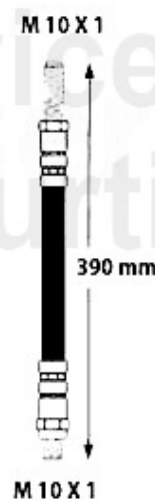

Bremsschlauch/Brake Hose Giulietta (116)

1. BS 516850
vorne/front
> 04.1983

2. BS 510084
vorne/front
05.1983>

3. BS 516851
hinten/rear
> 04.1983

4. BS 516868
hinten/rear
05.1983>

1	BS516850	Bremsschlauch vorne Alfetta, Giulietta Bj. >04.83, GT/V	26.50 EUR
2	BS510084	Bremsschlauch vorne Alfetta 1.6/ 1.8/2.0/2.4TD, Giuliet	20.50 EUR
3	BS516851	Bremsschlauch hinten 90, Alfetta, Giulietta, GTV 116, R	25.00 EUR