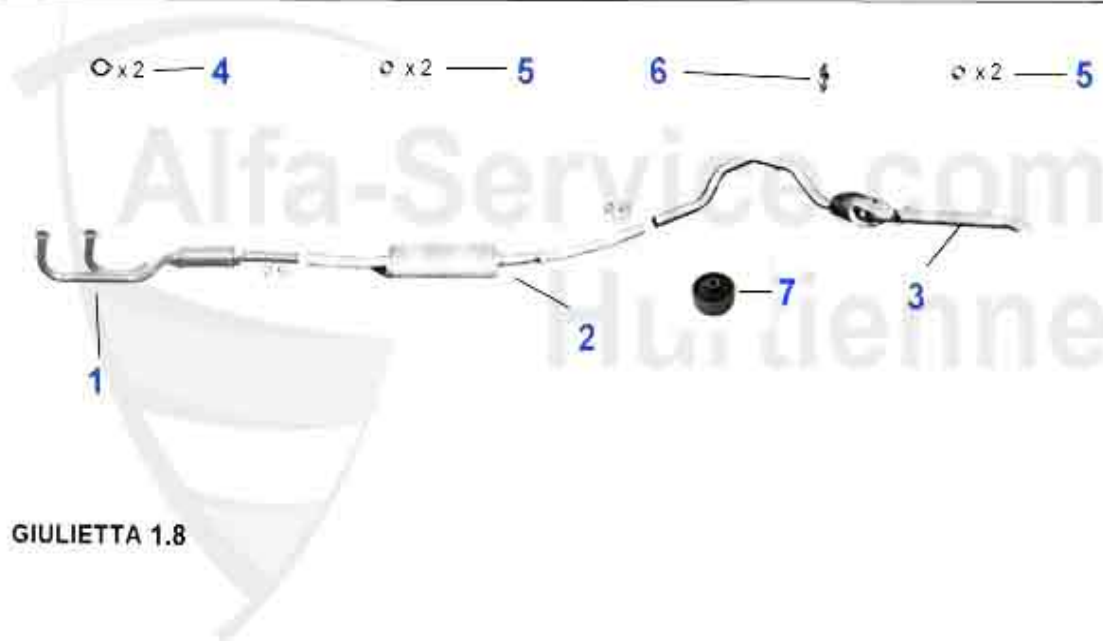

Abgasanlage/Exhaustsystem Giulietta 1.8

1	VSD101803	Vorschalldämpfer Alfetta, Giulietta 2. Serie Bj. 1979-8	159.00 EUR
2	MSD101476	Mittelschalldämpfer Alfetta 1.6, 1.8, 2.0 Bj. 79-85, Gi	118.00 EUR
3	NSD101407	Endtopf Giulietta 1.3-2.0 bj. 77-85	159.00 EUR
4	SAT094413	Dichtung VSD Alfetta/ Giulietta/75/90/155/164	6.00 EUR
5	SAT091011	Gummiring/Auspuffaufhängung diverse Modelle	2.50 EUR
6	SAT091024	Gummi/Auspuffaufhängung Alfetta, Giulietta,75,90	5.30 EUR
7	11 028 0 0	Buchse Auspuffbefestigung 105/115/116	8.90 EUR