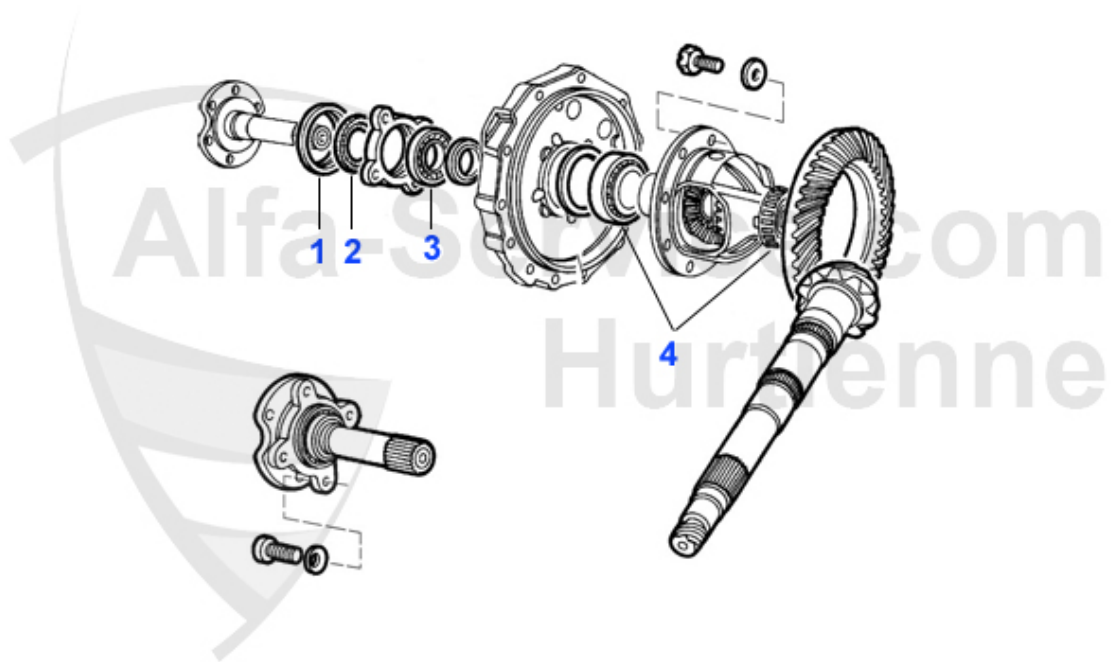

Giulietta (116) > Antrieb > Differential

1	WD21228	O-Ring HA Differential 116 AR 75 4 u. 6 Zylinder RZ,SZ	Preis auf Anfrage
2	WD21231	Dichtring HA-Differential 116, AR 75 4/6-Zylinder RZ/SZ	19.50 EUR
3	GL8685	Schulterlager Differential AR75 IE/TS/V6, GTV 6 OE 7172	44.99 EUR
4	GL8680	Schulterlager Diff.AR116	43.99 EUR