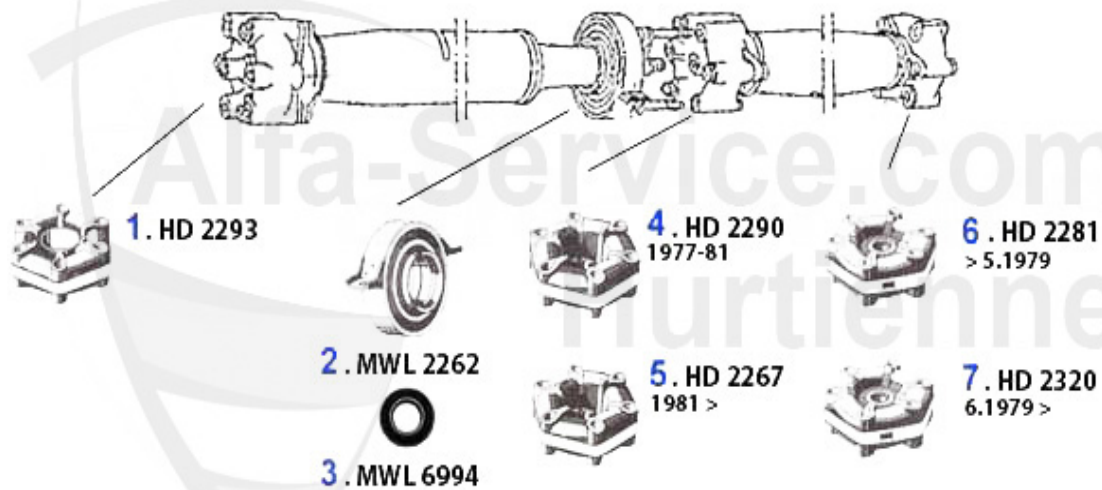

Antriebswelle/Driveshaft Giulietta (116)

1	HD2293	HD-Scheibe vorne Alfetta, Giulietta Bj. 10.77>, 75/90 4	85.00 EUR
2	MWL2262	Mittelwellenlager 75,90 4-Zylinder 33 4x4, Alfetta, Giu	47.90 EUR
3	MWL6994	Kugellager für Mittelwelle 116, Getriebeglocke 116, Mit	23.80 EUR
3	GL21613	Lager für Getriebeglocke 116	45.90 EUR
4	HD2290	HD-Scheibe Mitte Alfetta/Giulietta Bj. 11.1976>, 75/90	118.00 EUR
5	HD2267	HD-Scheibe mitte Alfetta Bj. >10.76 Giulietta Bj. 81>	Preis auf Anfrage
6	HD2281	HD-Scheibe hinten Giulietta Bj. >5. 79, Alfetta Bj. 10.7	Preis auf Anfrage
7	HD2320	HD-Scheibe hinten Alfetta/Giulietta Bj. 6.79>, 75/90 4-	87.00 EUR