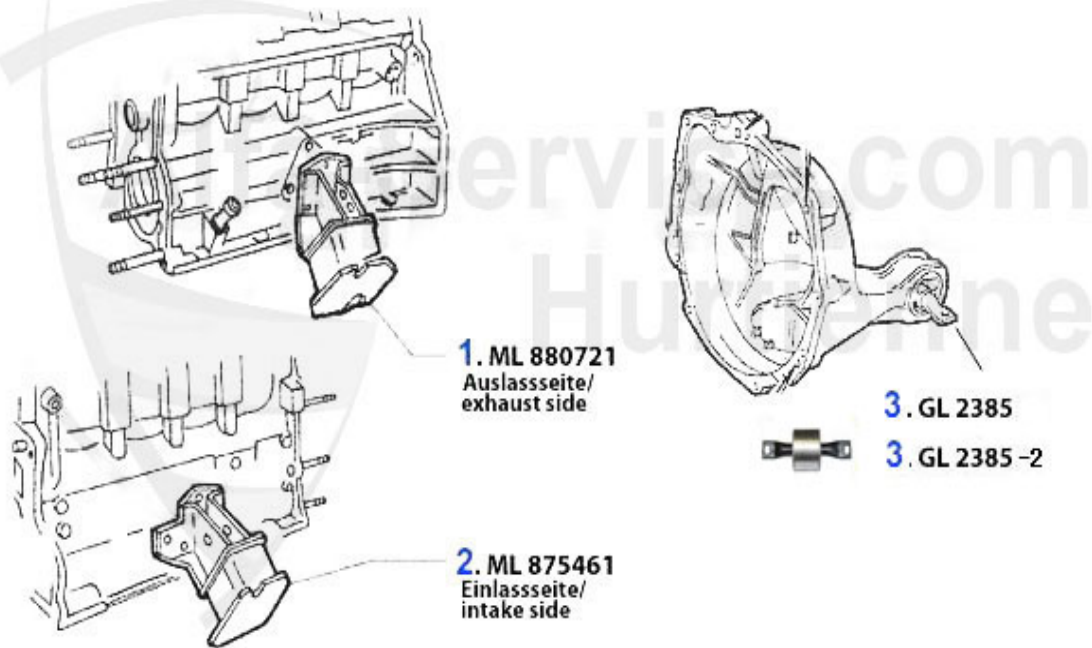

Motorlager/Engine Mount Alfetta

1	ML880721	Motorlager auspuffseitig 75,90 Alfetta, Giulietta	59.00 EUR
2	ML875461	Motorlager Einlass 75/90/Alfetta/Giulietta	59.00 EUR
3	GL2385	Motorlager hinten 75, 90, GT/V 116, Alfetta, Giulietta	32.50 EUR
3	GL2385-2	Motorlager Alfetta, Giulietta (64 mm) >Bj.75	36.50 EUR