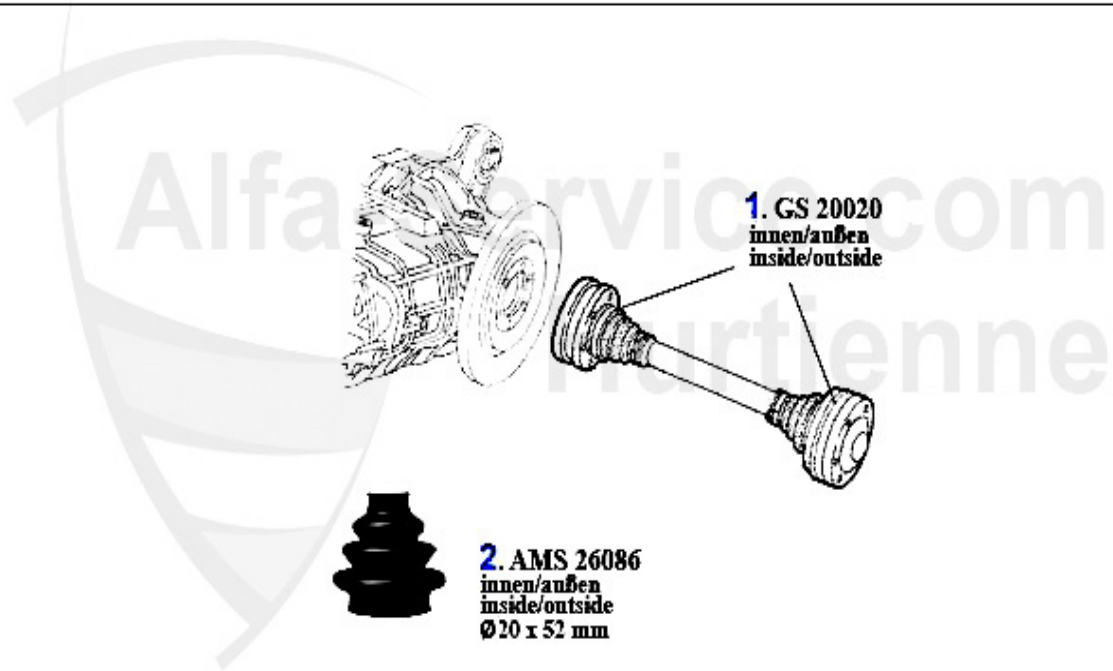

Seitenwelle/Side Shaft Giulietta 1.3/1.6/1.8/2.0

1	GS20020	Gelenksatz innen/außen 75, 90, Alfetta, Giulietta, GTV	111.82 EUR
2	AMS26086	Achsmanschette Alfa 75, 90, Alfetta Giulietta, GTV 116	16.51 EUR