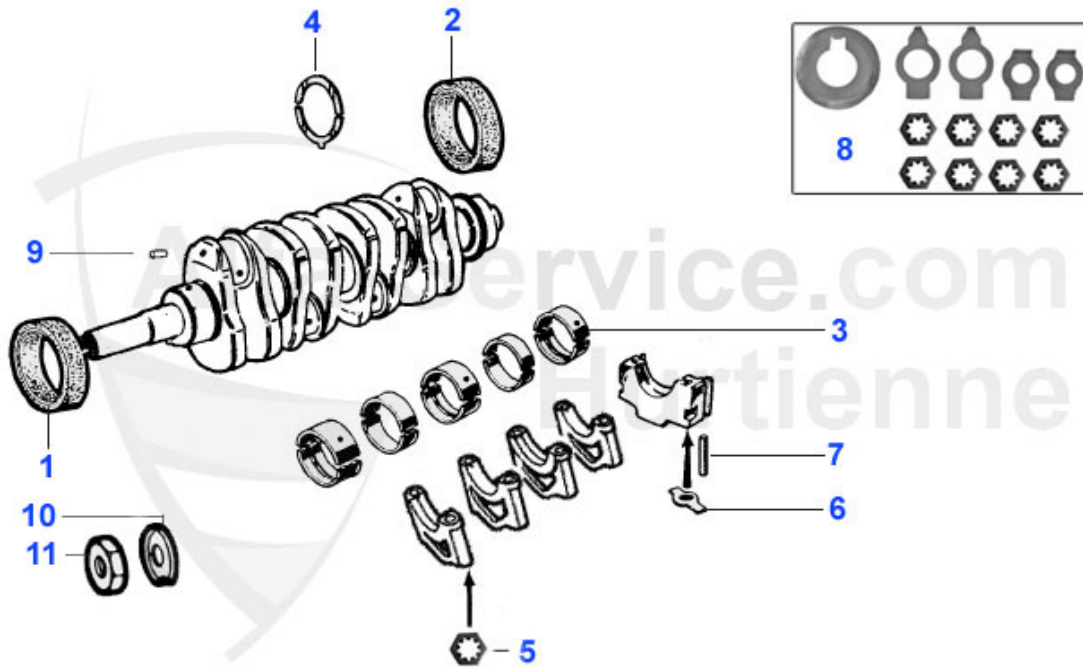

Giulietta (116) > Motor > Motorblock > Kurbelwelle

1	02 022 0 0	Simmerring Kurbelwelle vorne 35/50/10	9.50 EUR
2	02 023 0 0	Simmerring Kurbelwelle hinten (82/105/12) 105 >1989, Al	25.00 EUR
3	03 011 0 0	Hauptlager 1300-2000 2. Übermaß	79.50 EUR
3	03 009 0 0	Hauptlager 1300-2000 Standardmaß	76.51 EUR
3	03 075 0 0	Hauptlager 1300-2000 0.30	76.51 EUR
3	03 076 0 0	Hauptlager 1300-2000 0.40	78.50 EUR
3	03 010 0 0	Hauptlager 1300-2000 1. Übermaß	76.51 EUR
4	03 081 0 0	Anlaufscheibenset Standardmaß	22.50 EUR
5	03 270 0 0	Sicherungsblech 1/2/3/4 Hauptlager	1.80 EUR
6	03 149 0 0	Sicherungsblech 5. Hauptlager	1.50 EUR
7	03 158 0 0	Gummizylinder 5. Hauptlager	3.61 EUR
8	03 273 0 0	Blechsicherungssatz (Hauptlager) Nockenwellen, Riemensc	19.50 EUR
9	03 096 0 0	Alustopfen Kurbelwelle 6,25/7/22mm	2.09 EUR
9	03 095 0 0	Alustopfen für Kurbelwelle 6/6,7/22mm	2.19 EUR
9	03 115 0 0	Alustopfen Kurbelwelle 6mm kurz 6/7/12mm	2.09 EUR
10	03 097 0 0	Blechsicherung Kurbelwellenmutter	5.20 EUR
11	03 094 0 0	Mutter Kurbelwelle vorne 1300-2000 M20	14.49 EUR