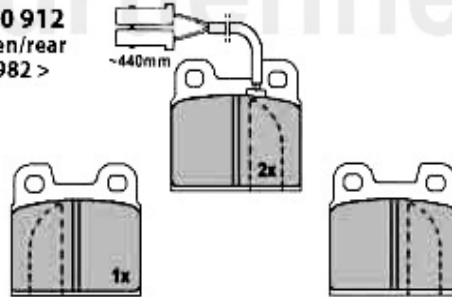

Bremsbeläge/Brakepads Giulietta (116)

1. 13 004 00
vorne/front
> 08.1982

61,8 x 56,6

3. 20641
hinten/rear
> 08.1982

55,8 x 53

2. 20911
vorne/front
09.1982 >

61,8 x 56,5

4. 20912
hinten/rear
09.1982 >