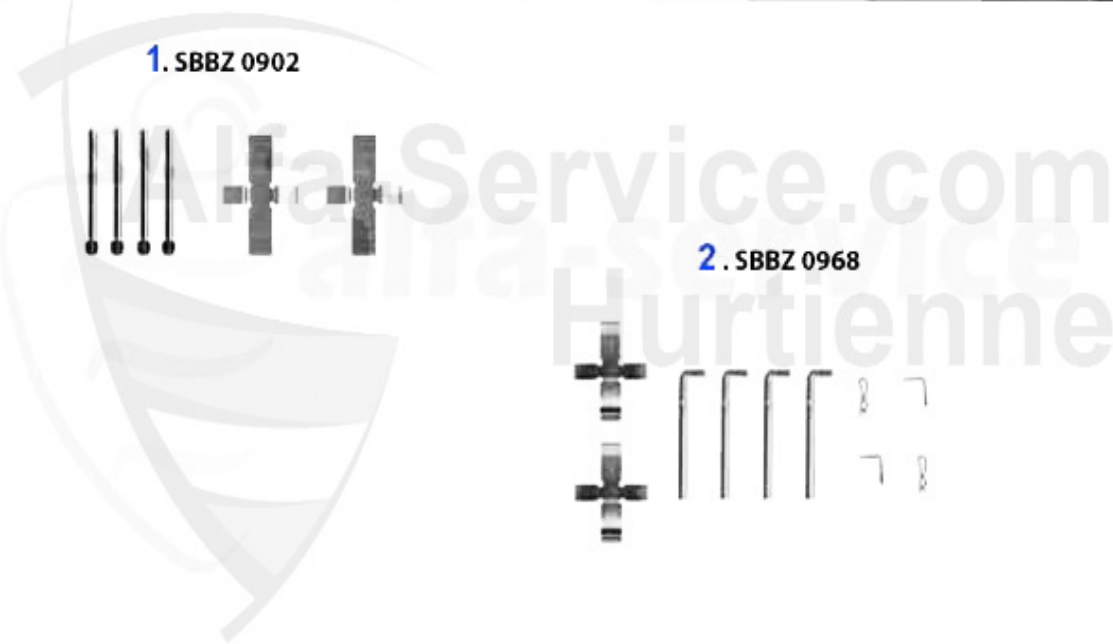

Bremsbelag Zubehör/Brakepadattachment Giulietta (116)

1	SBBZ0902	SBB-Zubehör für 1300400/20034 4x Stift 2x Kreuzfeder	9.50 EUR
2	SBBZ0968	SBB-Zubehör 116 HA f. 20641,20912	19.90 EUR