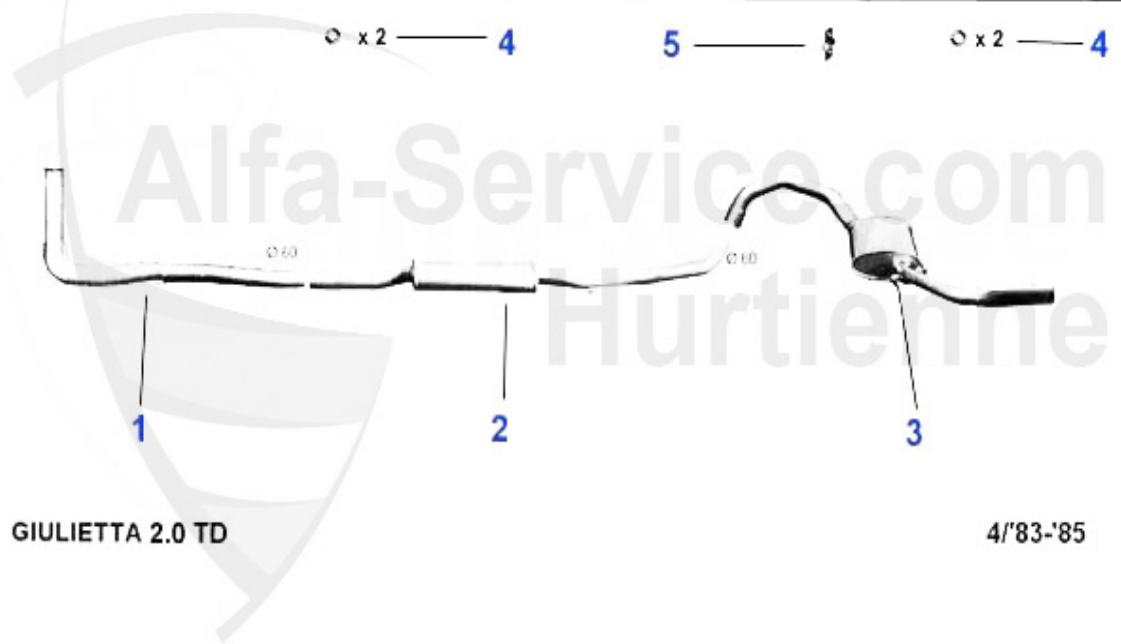

Abgasanlage/Exhaustsystem Giulietta 2.0 TD

1	VR104201	Vorderrohr Alfetta, Giulietta Bj. 83-85 2.0, 2.4 TD	62.00 EUR
2	MSD104176	Mittelschalldämpfer Alfetta, Giulietta, 2.0, 2.4 TD Bj.	145.00 EUR
3	NSD102077	Endtopf Giulietta 2.0 TD Bj. 1983-85	229.00 EUR
4	SAT091011	Gummiring/Auspuffaufhängung diverse Modelle	2.50 EUR
5	SAT091024	Gummi/Auspuffaufhängung Alfetta, Giulietta, 75, 90	5.30 EUR