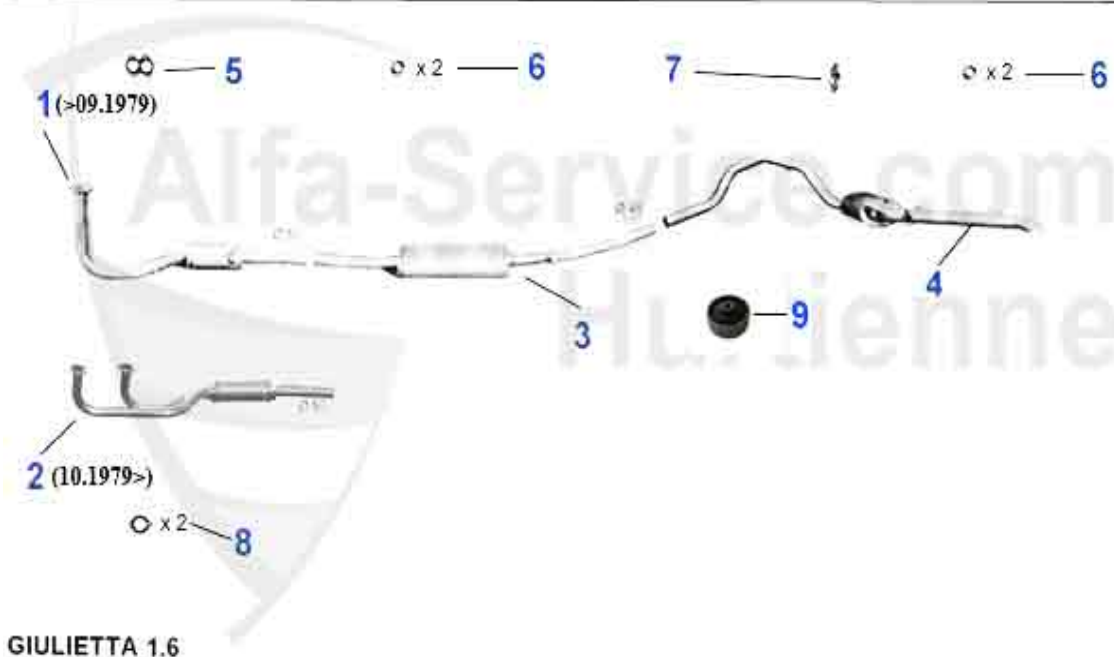

Abgasanlage/Exhaustsystem Giulietta 1.6

1	VSD101403	Vorschalldämpfer Giulietta 1.3 Bj. 77-79	58.37 EUR
2	VSD101703	Vorschalldämpfer Alfetta 1.6 2. Serie Bj. 79-85, Giulie	159.00 EUR
3	MSD101476	Mittelschalldämpfer Alfetta 1.6, 1.8, 2.0 Bj. 79-85, Gi	118.00 EUR
4	NSD101407	Endtopf Giulietta 1.3-2.0 bj. 77-85	159.00 EUR
5	11 047 3 0	Auspuffdichtung Hosenrohr einteiliger Krümmer Spider Bj	9.90 EUR
6	SAT091011	Gummiring/Auspuffaufhängung diverse Modelle	2.50 EUR
7	SAT091024	Gummi/Auspuffaufhängung Alfetta, Giulietta,75,90	5.30 EUR
8	SAT094413	Dichtung VSD Alfetta/ Giulietta/75/90/155/164	6.00 EUR
9	11 028 0 0	Buchse Auspuffbefestigung 105/115/116	8.90 EUR