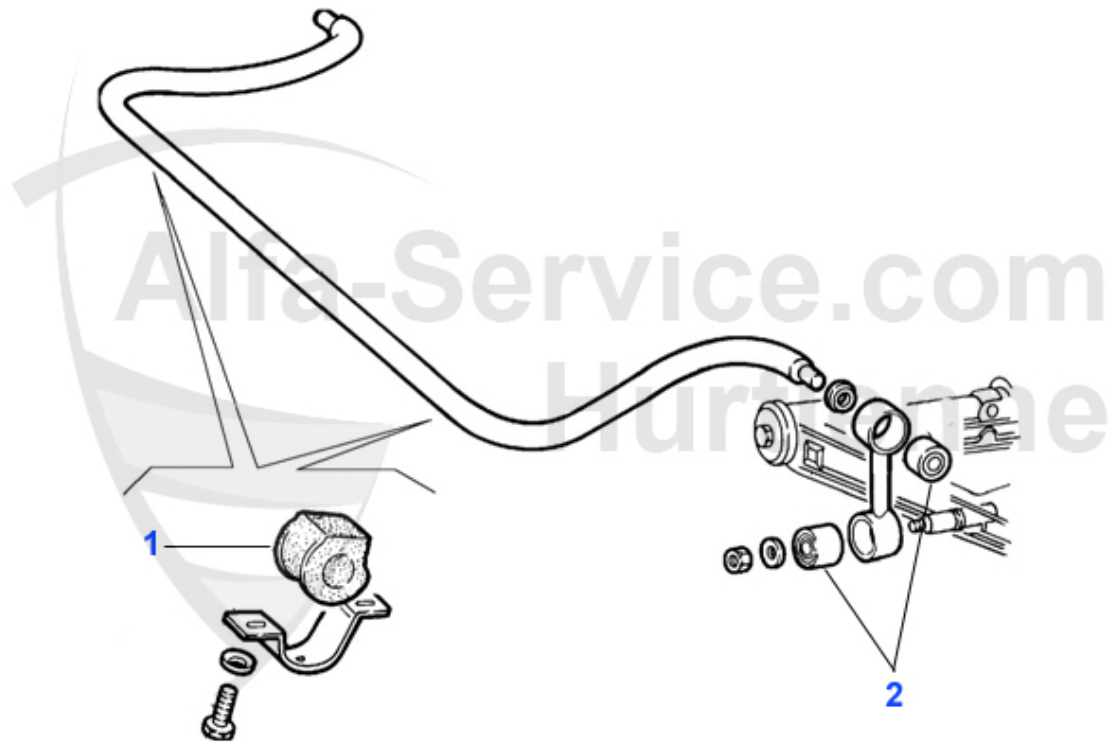

Giulietta (116) > Fahrwerk > Stabilisator vorne

1	AB21287	Stabilager vorne Alfetta, Giulietta, Giulietta, GTV/6 (	16.95 EUR
2	AB92733	Lager für Pendelstütze VA 116 benötigte Stückzahl: 4	12.50 EUR