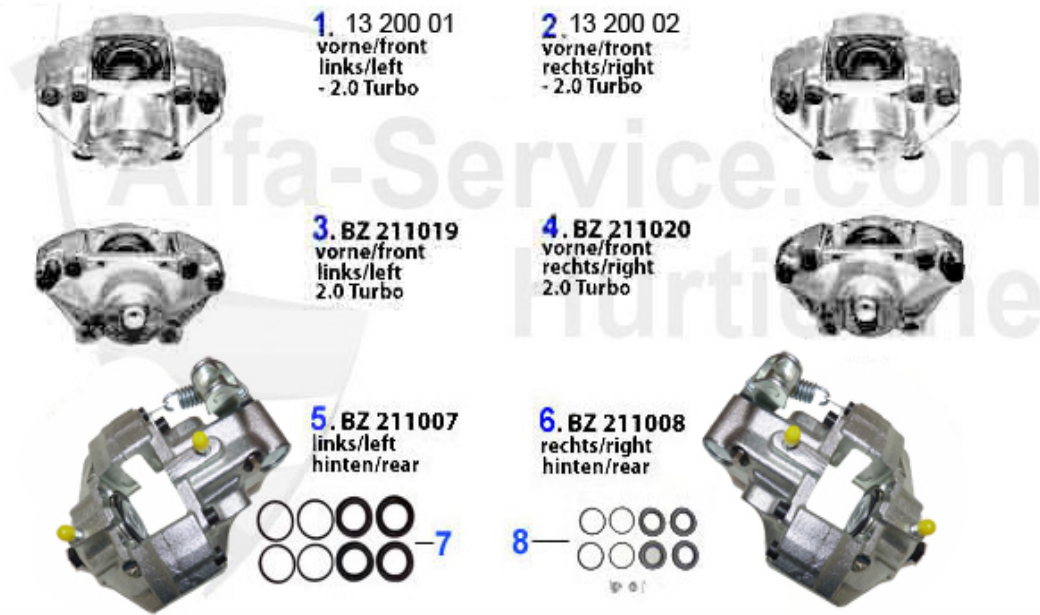

Bremszangen/Calipers Giulietta (116)

4	BZ211020	Bremssattel vr 75 1.8/2.0 bj. 84-88 90 2.0 ie/2.4 TD bj	117.98 EUR
5	BZ222007	Bremssattel hinten links Alfetta/Giulietta/ GTV 6 (116)	205.00 EUR
6	BZ222008	Bremssattel hinten rechts Alfetta/Giulietta/ GTV 6 (116)	205.00 EUR
7	13 037 0 0	Reparatursatz Bremssättel vorne mit 48 mm Kolbendurchme	23.00 EUR
8	RSBS381	Reparatursatz Bremssättel hinten für 2 Bremssättel Ate	49.00 EUR