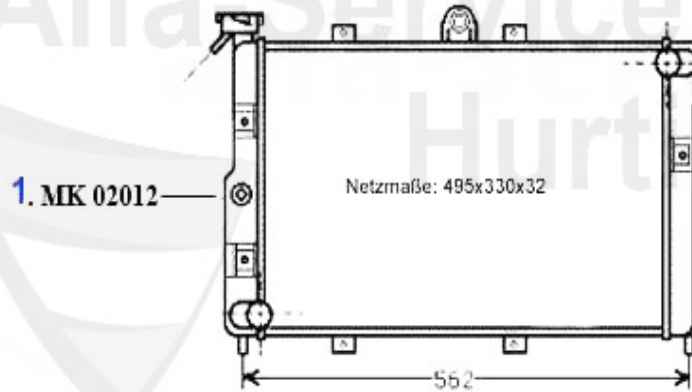

Kühler/Radiator Giulietta (116) 1.8

1 MK02012

Motorkühler Alfetta/Giulietta 1.8/ 2.0 Bj. 78-85 ACHTUN

Preis auf Anfrage

Kühler/Radiator Giulietta (116) 2.0

1 MK02012

Motorkühler Alfetta/Giulietta 1.8/ 2.0 Bj. 78-85 ACHTUN