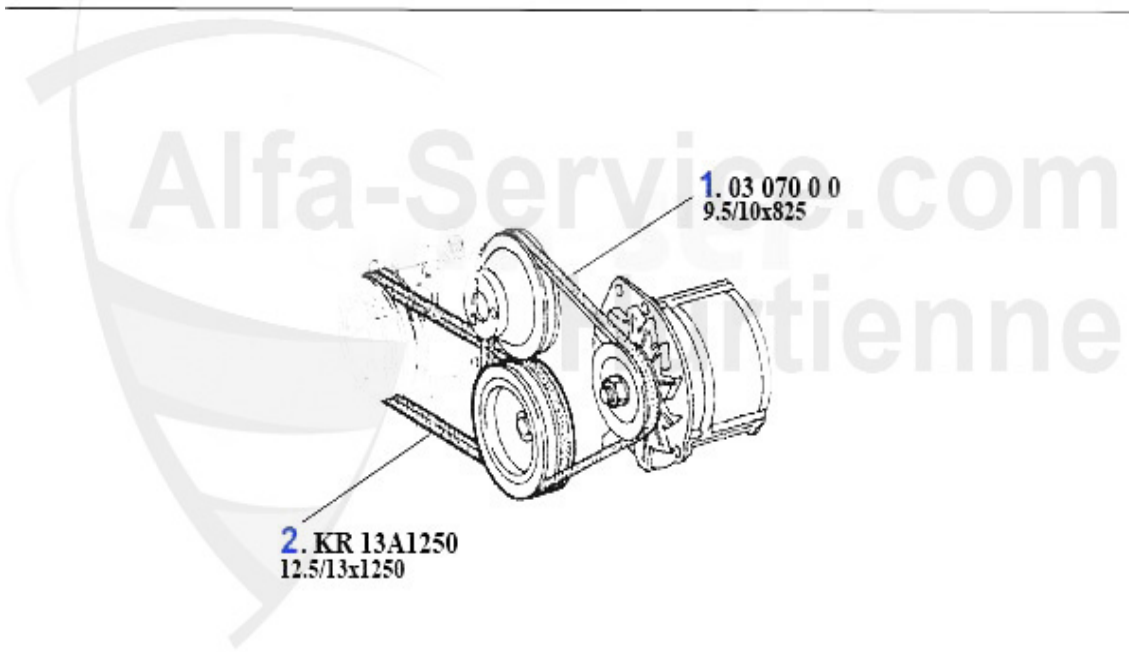

Keilriemen/V-Belt Giulietta

1	03 070 0 0	Keilriemen 10x825	13.90 EUR
2	KR13A1250	Keilriemen 12.5x1250 Alfetta, Giulietta, GTV (116) 4-Zyl	17.39 EUR

Giulietta (116) > Motor > Motorblock > Motorblock

1	03 228 0 0	Motorblock 1600 Typ 116 mit Ölfilterpatrone, gebraucht	Preis auf Anfrage
1	03 230 0 0	Motorblock 1800 Typ 116 mit Ölfilterpatrone, gebraucht	Preis auf Anfrage
1	03 232 0 0	Motorblock 2000 Typ 116 mit Ölfilterpatrone, gebraucht	Preis auf Anfrage
2	ML880721	Motorlager auspuffseitig 75,90 Alfetta, Giulietta	59.00 EUR
3	ML875461	Motorlager Einlass 75/90/Alfetta/Giulietta	59.00 EUR
4	03 143 0 0	Stehbolzen Motor/Getriebe 105/116er	4.75 EUR
5	03 236 0 0	Stehbolzen Motor/Zylinderkopf (M12) 1750/2000, Alfetta:	31.00 EUR
7	03 272 0 0	Stirndeckel gebraucht, Typ angeben	107.10 EUR
9	03 198 0 0	Zentrierstift Motorblock hinten	Preis auf Anfrage