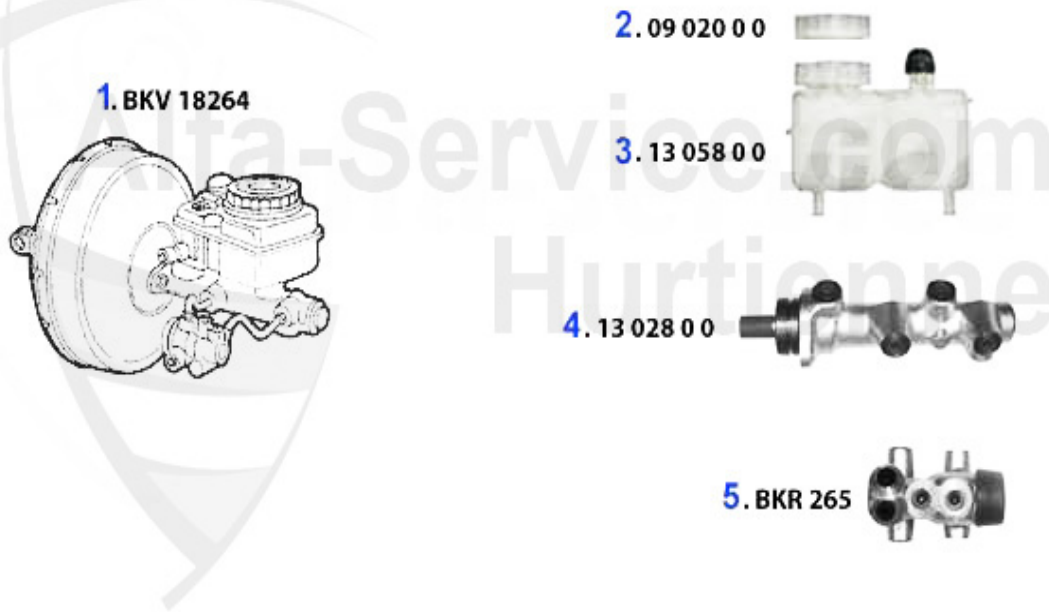

Giulietta (116) > Bremse > BKV/Hauptbremszylinder

BKV/Hauptbremszylinder/Brakeservo/Brake master cylinder Giulietta (116)

0	09 020 0 0	Deckel für Hydraulikölbehälter Bremse u. Kupplung	12.50 EUR
1	BKV18264	Bremskraftverstärker 75 1.6/1.8/2.0 TS/2.0/90 1,8/2,0i.	275.00 EUR
1	13 025 0 0	Bremskraftverstärker hängende Pedale Bj. 1970-93, Neute	249.00 EUR
2	09 020 0 0	Deckel für Hydraulikölbehälter, Bremse u. Kupplung	12.50 EUR
3	13 058 0 0	ATE Bremsflüssigkeitsbehälter für Hauptbremszylinder hä	Preis auf Anfrage
4	13 028 0 0	Hauptbremszylinder 1300-2000 hängende Pedale D-22mm 116	125.00 EUR
4	13 138 0 0	Hauptbremszylinder 1300-2000 original Ate, D-20mm häng.	245.00 EUR
5	BKR265	Bremskraftregler 75, 90, Giulietta, GT/V 2.0 (116) Bj.	235.00 EUR