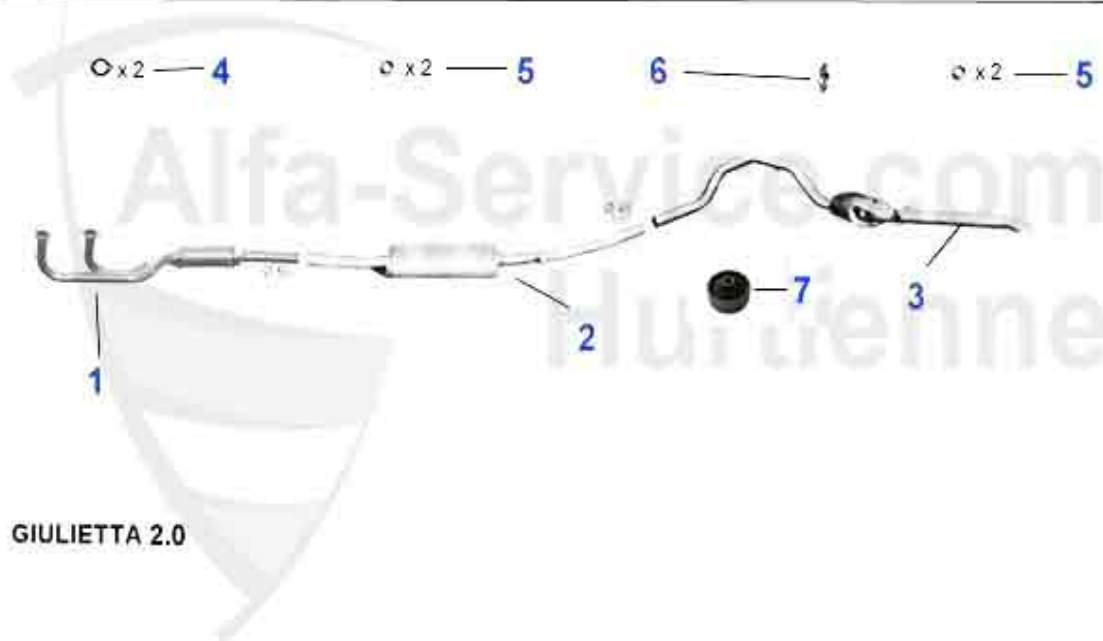

Abgasanlage/Exhaustsystem Giulietta 2.0

GIULIETTA 2.0

1	VSD101803	Vorschalldämpfer Alfetta, Giulietta 2. Serie Bj. 1979-8	159.00 EUR
2	MSD101476	Mittelschalldämpfer Alfetta 1.6, 1.8, 2.0 Bj. 79-85, Gi	118.00 EUR
3	NSD101407	Endtopf Giulietta 1.3-2.0 bj. 77-85	159.00 EUR
4	SAT094413	Dichtung VSD Alfetta/ Giulietta/75/90/155/164	6.00 EUR
5	SAT091011	Gummiring/Auspuffaufhängung diverse Modelle	2.50 EUR
6	SAT091024	Gummi/Auspuffaufhängung Alfetta, Giulietta,75,90	5.30 EUR
7	11 028 0 0	Buchse Auspuffbefestigung 105/115/116	8.90 EUR