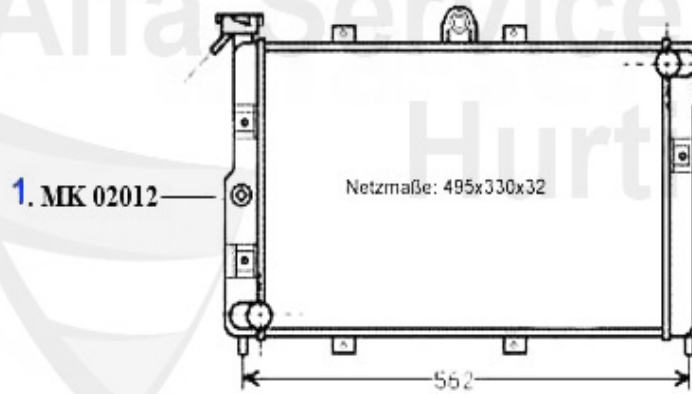

Kühler/Radiator Giulietta (116) 1.8

1 MK02012

Motorkühler Alfetta/Giulietta 1.8/ 2.0 Bj. 78-85 ACHTUN

Preis auf Anfrage