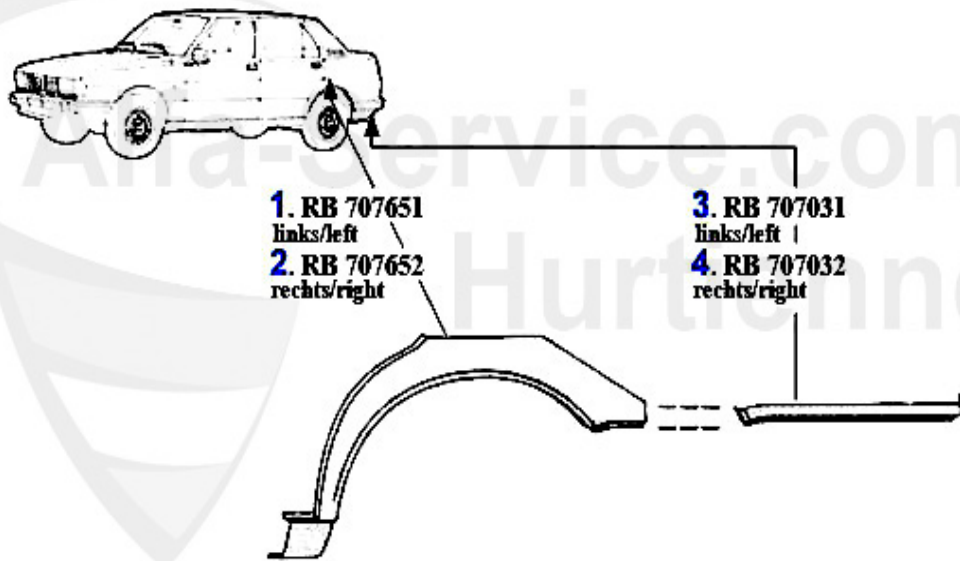

Reparaturbleche/Repairpanels Giulietta (116)

3	RB707031	Anschlußblech links Giulietta	Preis auf Anfrage
4	RB707032	Anschlußblech rechts Giulietta	75.51 EUR