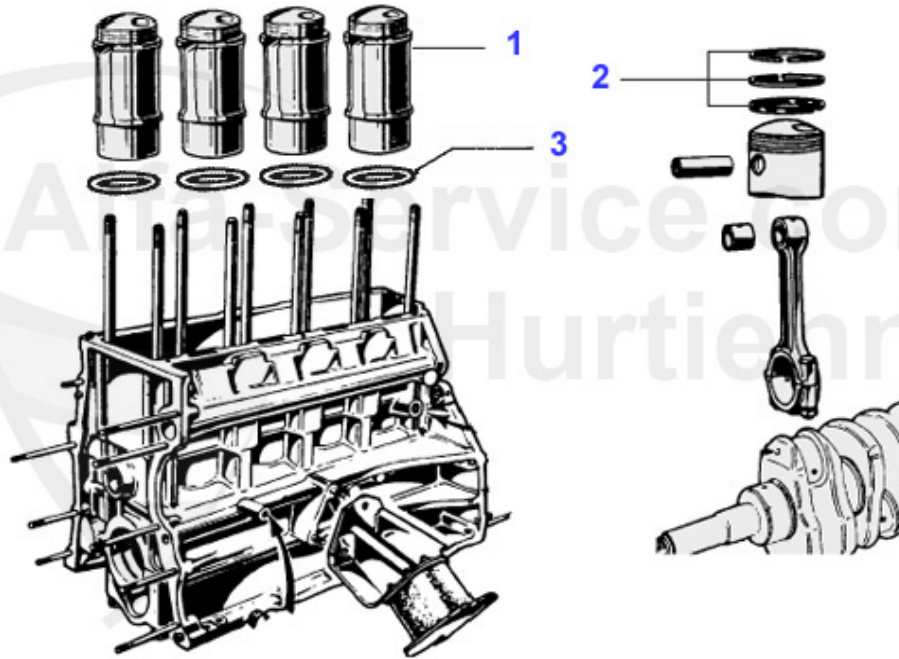

Giulietta (116) > Motor > Motorblock > Kolben/Buchsen

1	03 210 0 0	Kolben-/Laufbuchsensatz 2000 Motronic, kann zur Leistun	650.00 EUR
1	03 289 0 0	Laufbuchse 1750 80mm	95.00 EUR
1	03 288 0 0	Laufbuchse 1600 78mm	95.00 EUR
1	03 281 0 0	Laufbuchse 2000 84mm	95.00 EUR
1	03 002 0 0	Kolben-/Laufbuchsensatz 1600 AR: 3004 100	559.00 EUR
1	03 003 0 0	Kolben-/Laufbuchsensatz 1750 3002 001	559.00 EUR
1	03 004 0 0	Kolben-/Laufbuchsensatz 2000	559.00 EUR
1	03 281 0 5	Kolbensmidt Laufbuchse für 2000, 84 mm	109.00 EUR
1	03 140 0 0	Kolben-/Laufbuchsensatz 2000 SPORT (Verdichtung ca. 10.	578.99 EUR
2	03 271 0 0	Kolbenringsatz 1600 1.5/1.75/3.5mm (für 4 Kolben) 78mm	179.00 EUR
2	KR46440	Kolbenringsatz 2.0 75,90,Alfetta, Spider 90 Motronic Gi	139.00 EUR
2	03 224 0 0	Kolbenringsatz 1750 1,5/1,75/4,0mm (für 4 Kolben) 80mm	149.00 EUR
2	03 223 0 0	Kolbenringsatz 1750 1.5/1.75/3.5mm (für 4 Kolben) 80mm	165.01 EUR
2	03 092 0 0	Kolbenringsatz 2000 1.5/1.75/4.5mm (für 4 Kolben) 84mm	139.00 EUR
2	03 091 0 0	Kolbenringsatz 1600 1.5/1.75/4.0mm (für 4 Kolben) 78mm	141.50 EUR
2	03 293 0 0	Kolbenringsatz 2000 1.5/1.75/4.0mm (für 4 Kolben) 84mm,	149.00 EUR
3	03 090 0 0	Gummiring Laufbuchse 2000	2.75 EUR
3	03 088 0 0	Gummiring Laufbuchse 1600-1750	3.30 EUR