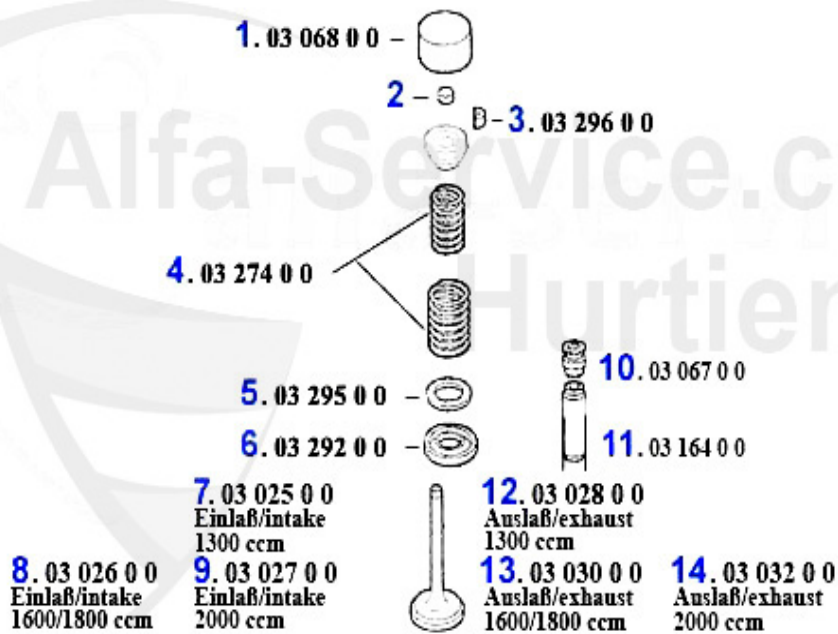

Ventiltrieb/Valve Mechanism Giulietta

1	03 068 0 0	Ventilbecher 105/115/101/116/75/155/164/166	16.90 EUR
2	03 084 0 0	Ventileinstellplättchen 9mm, 205 Stk. 1.500-2.500	559.00 EUR
2	03 114 0 0	Ventileinstellplättchen 9mm, 200 Stk. 2.525-3.500	559.00 EUR
3	03 296 0 0	Ventilkeil 9 mm	1.90 EUR
4	03 274 0 0	Ventilfeder (Satz) 16 Stück	95.00 EUR
5	03 295 0 0	Unterlage im Teller (Ventilfeder)	3.55 EUR
6	03 292 0 0	Teller für Ventilfeder	9.90 EUR
7	03 025 0 0	Einlaßventil 1300 Chromstahl	16.49 EUR
8	03 026 0 0	Einlaßventil 1600-1750 Chromstahl	16.49 EUR
9	03 027 0 0	Einlaßventil 2000 alle Modelle, ausser Spider 1990-93 E	16.90 EUR
10	03 255 0 0	Ventilschaftdichtung Auslass- und Einlaßseite, GRÜN REI	4.90 EUR
11	03 164 0 0	Ventilfehrungen Ein-/Auslassseite 116, Spider 1990-93,	13.49 EUR
12	03 028 0 0	Auslaßventil 1300 Chromstahl	16.90 EUR
13	03 030 0 0	Auslaßventil 1600-1750 Chromstahl	16.90 EUR
14	03 032 0 0	Auslaßventil 2000 Chromstahl	22.50 EUR