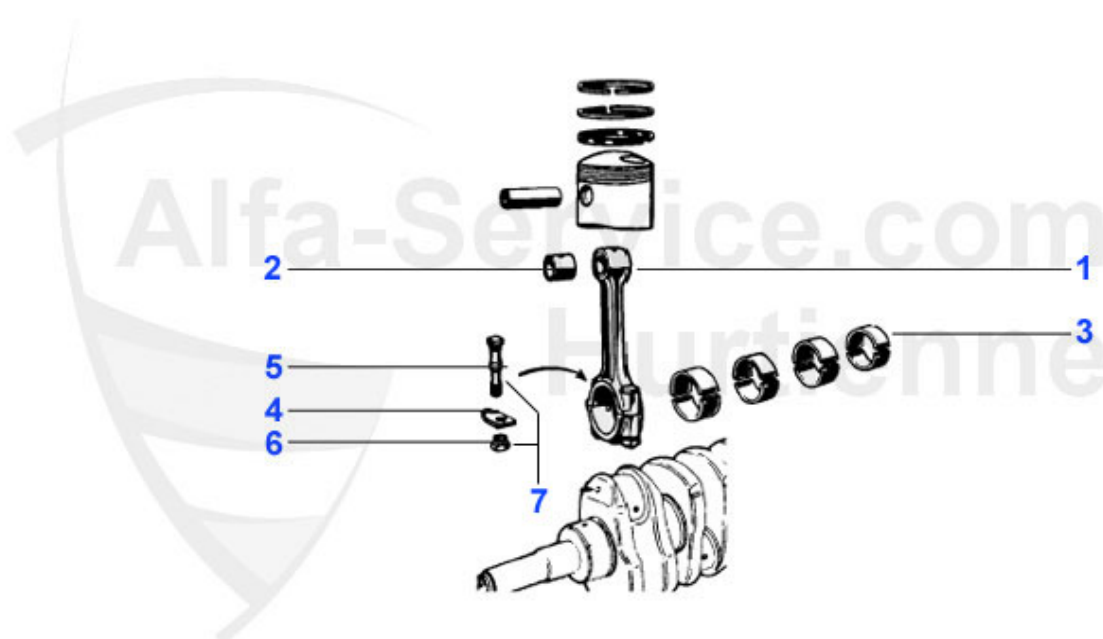

Giulietta (116) > Motor > Motorblock > Pleuel/Lager

0	03 107 0 0	Pleuelbuchse 1600 - 2000 1,7/1,8/2,0TS/2,5/3,0/3,2 V6 O	13.49 EUR
1	03 013 0 0	Pleuelstange 1600 gebraucht Bitte Gewicht angeben	Preis auf Anfrage
1	03 286 0 0	Pleuelstangen Set 2000 Ricambi originale!	654.50 EUR
1	03 014 0 0	Pleuelstange 1750 gebraucht Bitte Gewicht angeben	59.00 EUR
1	03 015 0 0	Pleuelstange 2000 gebraucht Bitte Gewicht angeben	59.00 EUR
2	03 107 0 0	Pleuelbuchse 1600 - 2000 1,7/1,8/2,0TS/2,5/3,0/3,2 V6 O	13.49 EUR
2	03 112 0 0	Pleuelbuchse 1600-2000 1,7/1,8/2,0TS/2,5/3,0/3,2 V6 Alu	11.50 EUR
3	03 080 0 0	Pleuellager 1600-2000 0.40	72.00 EUR
3	03 018 0 0	Pleuellagerset 1600-2000 Standard	62.00 EUR
3	03 020 0 0	Pleuellagerset 1600-2000 1.Übermaß	65.00 EUR
3	03 022 0 0	Pleuellagerset 1600-2000 2.Übermaß	69.00 EUR
3	03 078 0 0	Pleuellagerset 1600-2000 3.Übermaß	79.00 EUR
4	03 139 0 0	Sicherungsblech Pleuelmutter 1600-1750	1.40 EUR
6	03 108 0 0	Pleuelmutter 1600/1750/2000	4.25 EUR
7	03 103 0 0	Satz Pleuelschrauben mit Mutter 1750, 2000, auch für 16	255.01 EUR