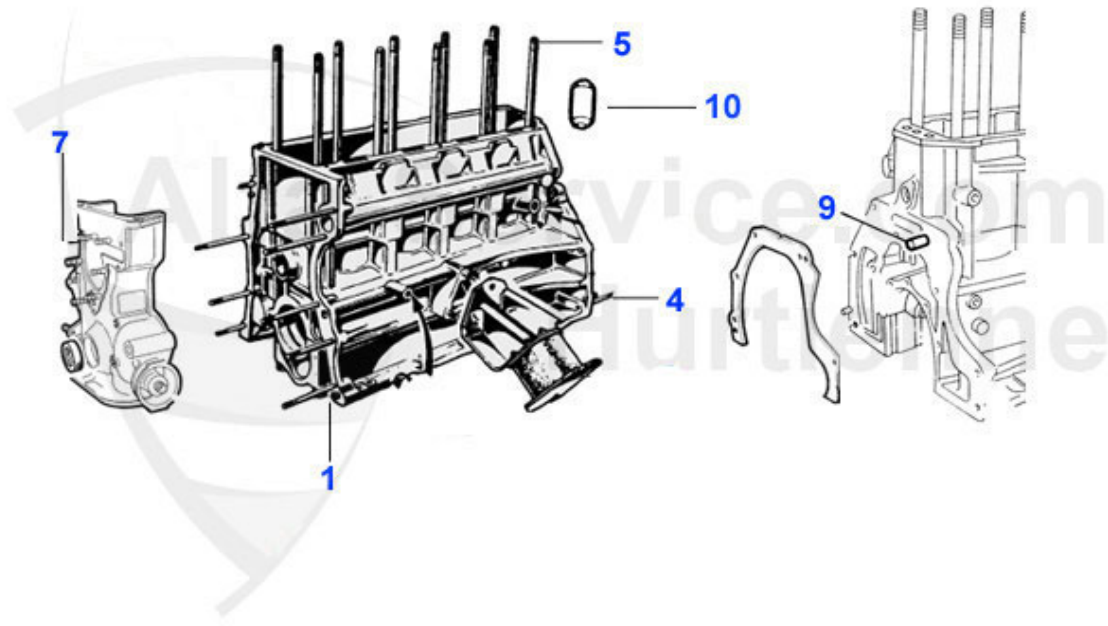

Giulietta (116) > Motor > Motorblock > Motorblock

1	03 228 0 0	Motorblock 1600 Typ 116 mit Ölfilterpatrone, gebraucht	Preis auf Anfrage
1	03 230 0 0	Motorblock 1800 Typ 116 mit Ölfilterpatrone, gebraucht	Preis auf Anfrage
1	03 232 0 0	Motorblock 2000 Typ 116 mit Ölfilterpatrone, gebraucht	Preis auf Anfrage
2	ML880721	Motorlager auspuffseitig 75,90 Alfetta, Giulietta	59.00 EUR
3	ML875461	Motorlager Einlass 75/90/Alfetta/Giulietta	59.00 EUR
4	03 143 0 0	Stehbolzen Motor/Getriebe 105/116er	4.75 EUR
5	03 236 0 0	Stehbolzen Motor/Zylinderkopf (M12) 1750/2000, Alfetta:	31.00 EUR
7	03 272 0 0	Stirndeckel gebraucht, Typ angeben	107.10 EUR
9	03 198 0 0	Zentrierstift Motorblock hinten	Preis auf Anfrage