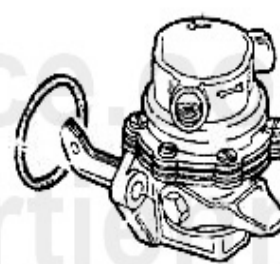

3. KP 3107
TD

1	07 010 0 0	Benzinpumpe 1.3-2.0, 105 Vergaser Alfetta 1976-80, Giul	53.90 EUR
2	KP3046	Kraftstoffpumpe Alfetta, Giulietta, GTV (116), 75 1.6/1.	47.01 EUR
3	KP46091	Kraftstoffpumpe 33 (907), 75, 90, RZ/SZ, GTV/6, Spider 90-	155.00 EUR