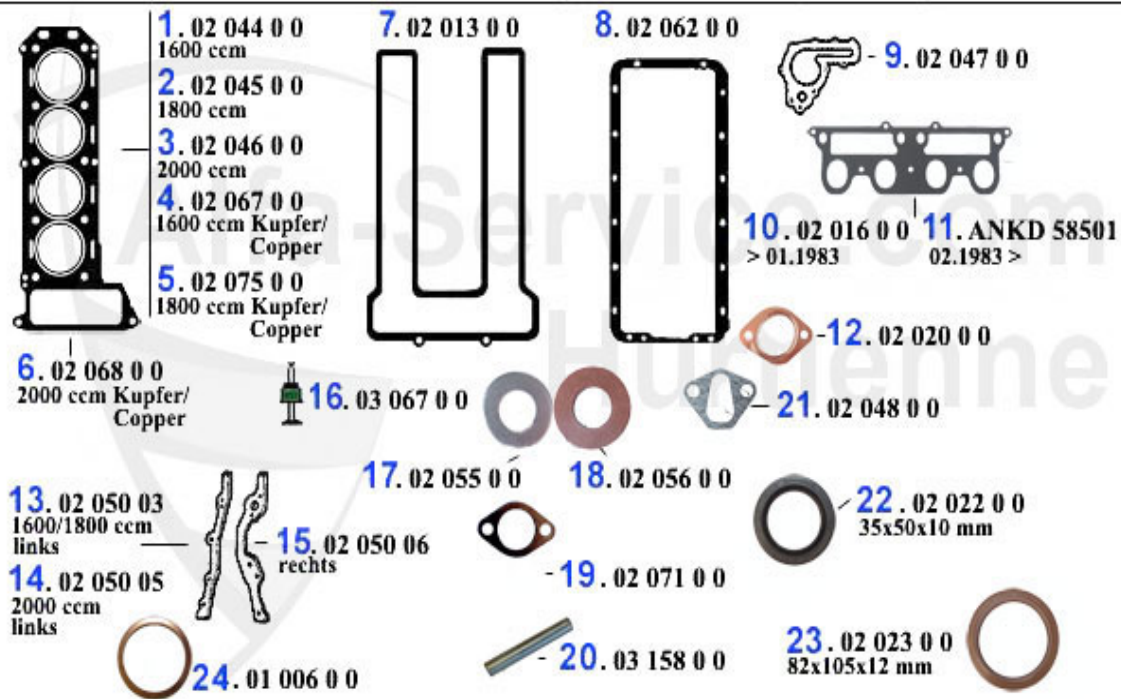

Giulietta (116) > Motor > Motordichtungen > Dichtungen Motor

Dichtungen Motor/Gaskets Engine 116 4-Cyl. Vergaser/Carb.

1	02 044 0 0	Zylinderkopfdichtung 1600 REINZ	57.00 EUR
2	02 009 0 0	Zylinderkopfdichtung 1750/1800 PAYEN 1,9 mm	85.00 EUR
2	02 045 0 0	Zylinderkopfdichtung 1750 REINZ Alfetta/Giulietta/GTV (	59.00 EUR
3	02 046 0 0	Zylinderkopfdichtung 2000 REINZ	53.50 EUR
3	02 008 0 0	Zylinderkopfdichtung 2000 PAYEN 1,9 mm	54.50 EUR
5	02 075 0 0	Zylinderkopfdichtung Kupfer 1750	Preis auf Anfrage
7	02 036 0 0	REINZ Ventildeckeldichtung mit Silikoneinlage Giulia, S	43.49 EUR
8	02 062 0 0	Ölwannendichtung Oberteil mit Gewebeverstärkung	31.90 EUR
9	02 047 0 0	Wasserpumpendichtung 105, 115, 116, 101	4.20 EUR
10	02 016 0 0	Ansaugbrückendichtung 1300-2000 Vergasermodelle	14.90 EUR
11	ANKD58501	Ansaugbrückendichtung späte Vergasermodelle ab '82 Alfe	19.90 EUR
12	02 020 0 0	Auspuffdichtung Motor-Krümmer	3.70 EUR
13	02 050 0 3	Steuergehäusedichtung 1600 links Ausführung Ölfilterpat	3.90 EUR
14	02 050 0 5	Steuergehäusedichtung 2000, 105er links, Alfetta, Giuli	4.65 EUR
15	02 050 0 6	Steuergehäusedichtung rechts	4.95 EUR
17	02 055 0 0	Dichtung Ventildeckelschraube Aluminium	1.70 EUR
18	02 056 0 0	Dichtung Ventildeckelschraube Pappe	1.30 EUR
19	02 071 0 0	Dichtung Drehzahlmessertrieb	2.40 EUR
20	03 158 0 0	Gummizylinder 5. Hauptlager	3.61 EUR
21	02 048 0 0	Benzinpumpendichtung (Papier)	2.30 EUR
22	02 022 0 0	Simmerring Kurbelwelle vorne 35/50/10	9.50 EUR
23	02 023 0 0	Simmerring Kurbelwelle hinten (82/105/12) 105 >1989, AI	25.00 EUR
25	OWD11872	Ölwannendichtung GTV6, 75 V6, AR90, RZ/SZ unterer Ölwan	17.90 EUR