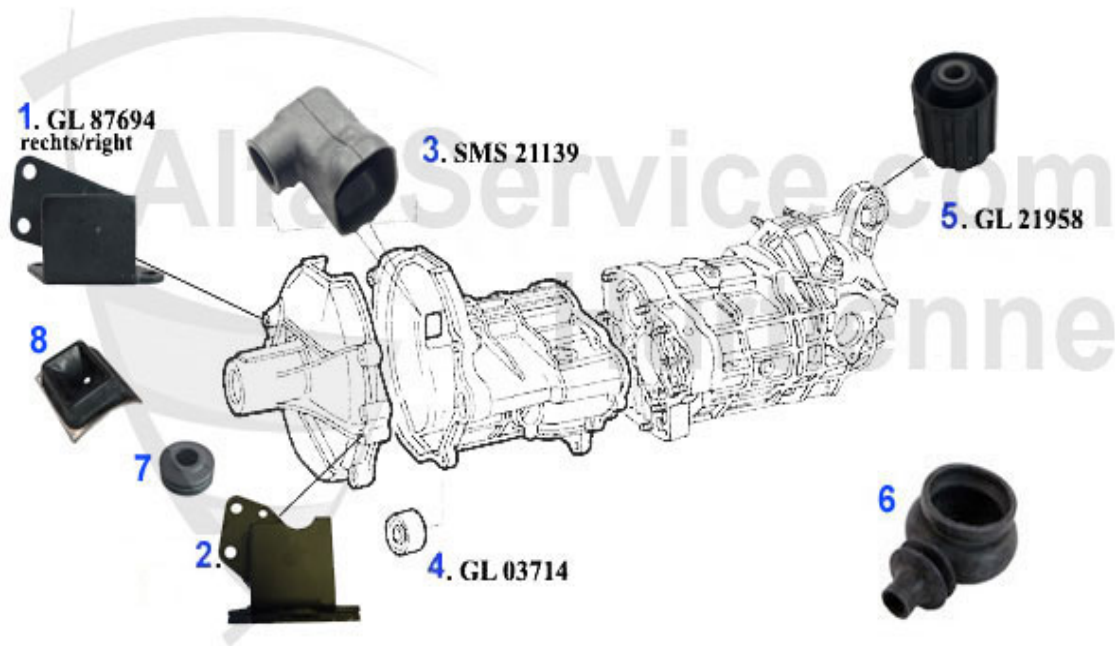

Giulietta (116) > Antrieb > Getriebeaufhängung 1.6/1.8/2.0

1	GL87694	Getriebeaufhängung rechts 75, 90, Alfetta, Giulietta	34.90 EUR
2	GL87688	Getriebelager links 116 alte Ausf. GTV 2.0 4 Zylinder	38.50 EUR
2	GL2363	Getriebeaufhängung links 75 4 Zylinder (außer Turbo), A	34.90 EUR
3	SMS21139	Schutzkappe für Ausrückhebel Alfetta, Giulietta, GTV 11	18.35 EUR
4	GL03714	Buchse Schaltgestänge 116 75, GTV 4/6, RZ SZ	24.89 EUR
5	GL21958	Getriebeaufhängung hinten 75, 90, RZ, SZ, Alfetta, Giul	29.90 EUR
6	SMS2345	Schalthebelabdeckung innen Alfetta, Giulietta, GTV 116	14.49 EUR
7	SMS26078	Staubmanschette für Schaltstange am Getriebe Alfetta, Gi	25.00 EUR
8	SMS2346	Schalthebelmanschette Alfetta, Giulietta, GTV(116), 75, 90	Preis auf Anfrage
9	04 001 0 0	Synchronring 105/115/116/75	59.00 EUR