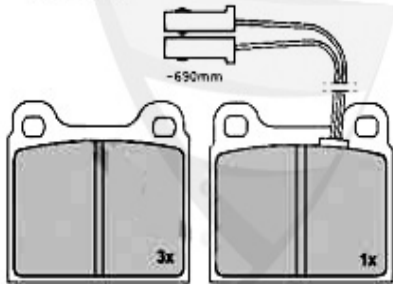

Bremsbeläge/Brakepads Giulietta (116)

1. 13 004 00
vorne/front
> 08.1982

61,8 x 56,6

3. 20641
hinten/rear
> 08.1982

55,8 x 53

2. 20911
vorne/front
09.1982 >

61,8 x 56,5

4. 20912
hinten/rear
09.1982 >