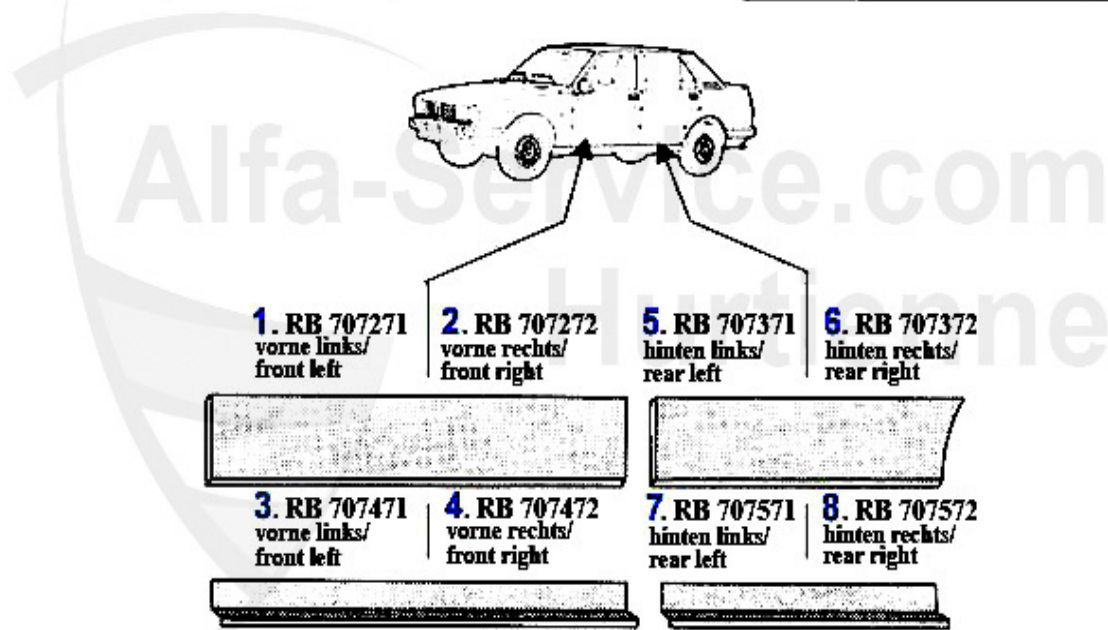

Reperaturbleche/Repairpanels Giulietta (116)

1	RB707271	Türblech außen VL Giulietta	22.05 EUR
2	RB707272	Türblech außen VR Giulietta	22.05 EUR
3	RB707471	Türboden VL Giulietta	22.05 EUR
4	RB707472	Türboden VR Giulietta	22.05 EUR
5	RB707371	Türblech außen HL Giulietta	22.05 EUR
6	RB707372	Türblech außen HR Giulietta	22.05 EUR
7	RB707571	Türboden HL Giulietta	22.05 EUR
8	RB707572	Türboden HR Giulietta	22.05 EUR