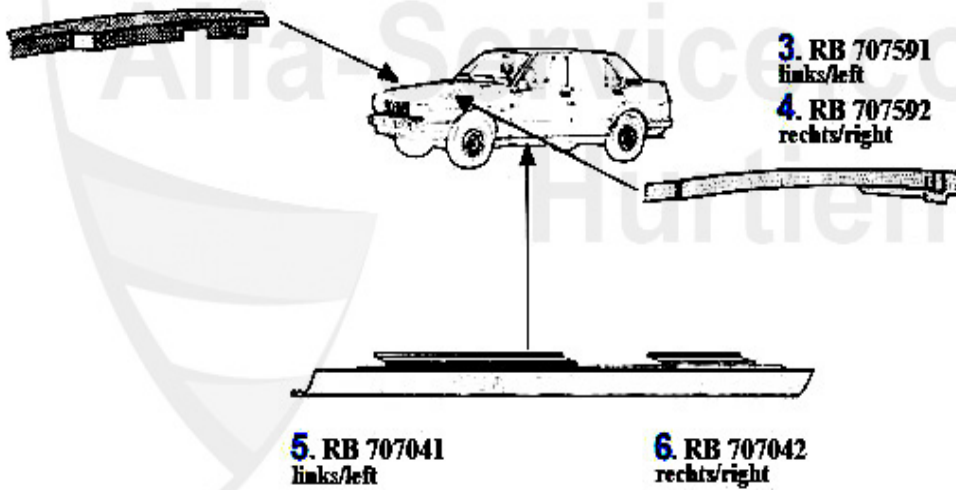

Reparaturbleche/Repairpanels Giulietta (116)

1. RB 707491
links/left

2. RB 707492
rechts/right

3	RB707591	Kotflügelansatz außen VL Giulietta	20.31 EUR
4	RB707592	Kotflügelansatz außen VR Giulietta	20.31 EUR