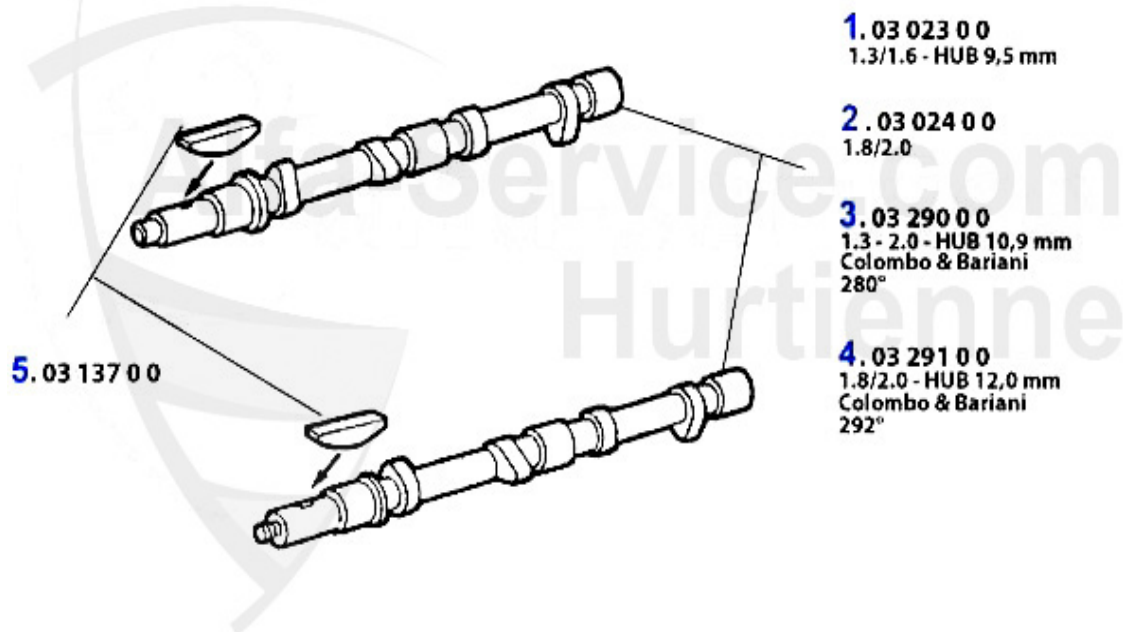

Nockenwelle/Camshaft Giulietta

2	03 024 0 0	Nockenwelle Einlass/Auslass 105, 116, 1750-2000 Vergase	Preis auf Anfrage
3	03 290 0 0	Sportnockenwelle COLOMBO & BARIANI 1300-2000 Hub = 10,9	279.00 EUR
4	03 291 0 0	Sportnockenwelle COLOMBO & BARIANI 1750-2000, Hub = 12,	279.00 EUR
5	03 137 0 0	Keil für Nockenwelle	6.90 EUR