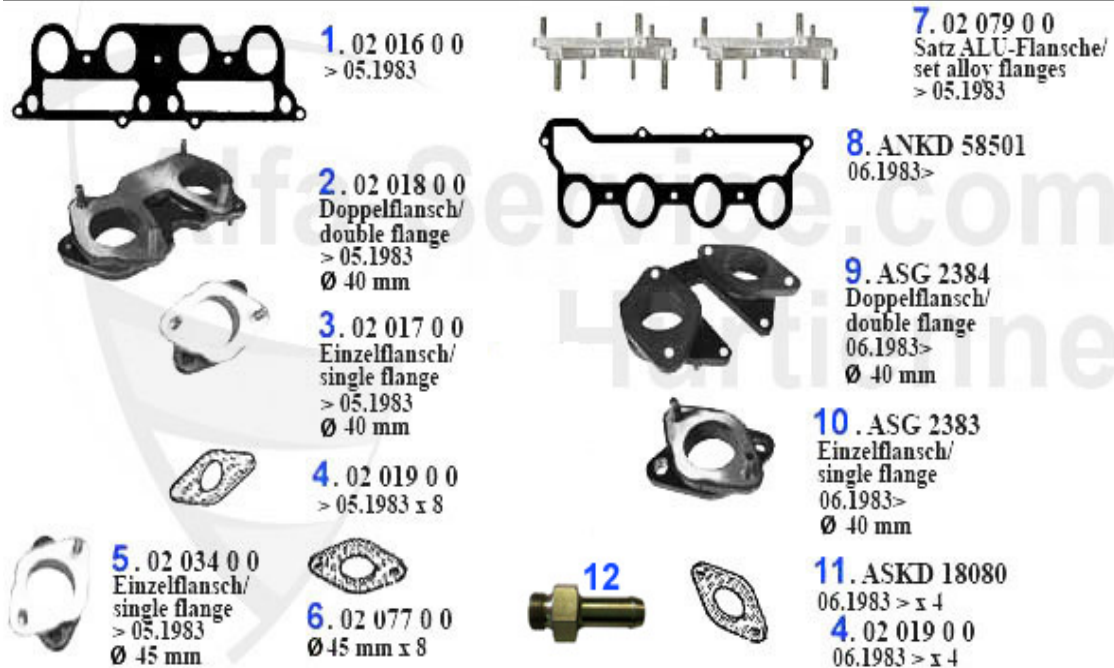

Motorlager/Engine Mount Alfetta

1	ML880721	Motorlager auspuffseitig 75,90 Alfetta, Giulietta	59.00 EUR
2	ML875461	Motorlager Einlass 75/90/Alfetta/Giulietta	59.00 EUR
3	GL2385	Motorlager hinten 75, 90, GT/V 116, Alfetta, Giulietta	32.50 EUR
3	GL2385-2	Motorlager Alfetta, Giulietta (64 mm) >Bj.75	36.50 EUR

Kraftstoffpumpe/Fuel Pump Giulietta

1. 07 010 0 0
> 1980

2. KP 3046
1980>

3. KP 3107
TD

1	07 010 0 0	Benzinpumpe 1.3-2.0, 105 Vergaser Alfetta 1976-80, Giul	53.90 EUR
2	KP3046	Kraftstoffpumpe Alfetta, Giulietta, GTV (116), 75 1.6/1.	47.01 EUR
3	KP46091	Kraftstoffpumpe 33 (907), 75, 90, RZ/SZ, GTV/6, Spider 90-	155.00 EUR

Ansaugbrücke/Intake Manifold Giulietta (116)

1	02 016 0 0	Ansaugbrückendichtung 1300-2000 Vergasermodelle	14.90 EUR
2	02 018 0 0	Vergaserflansch 40mm Doppelflansch 105/115 alle Bj. >90	65.00 EUR
3	02 084 0 0	Satz (4Stk.) Ansaugflansche Aluminium 40mm Typ 105/115/	189.00 EUR
3	02 017 0 0	Vergaserflansch 40 mm 105/115 alle Bj.>90, 116 Bj.>05.8	26.50 EUR
4	02 019 0 0	Dichtung Vergaserflansch 40 mm, Stärke 0,35 mm	0.95 EUR
4	02 004 0 0	Dichtung Vergaserflansch in Premiumqualität 40mm, Stärk	1.00 EUR
5	02 034 0 0	Vergaserflansch 45mm	42.99 EUR
6	02 077 0 0	Dichtung Vergaserflansch 45mm	1.95 EUR
8	ANKD58501	Ansaugbrückendichtung späte Vergasermodelle ab '82 Alfe	19.90 EUR
9	ASG2384	Ansauggummi doppelt 116 4-Zylinder ab 06.1983, Spider 1	89.00 EUR
10	ASG2383	Ansauggummi einzel 116 4-Zylinder ab 06.1983, Spider 1.	29.90 EUR
11	ASKD18080	Vergaserflanschdichtung Alfetta Giulietta 75 ab Bj. 198	1.50 EUR
12	08 111 0 0	Wasseranschlußstutzen Ansaugbrücke Öffnung Wasserdurchl	18.50 EUR