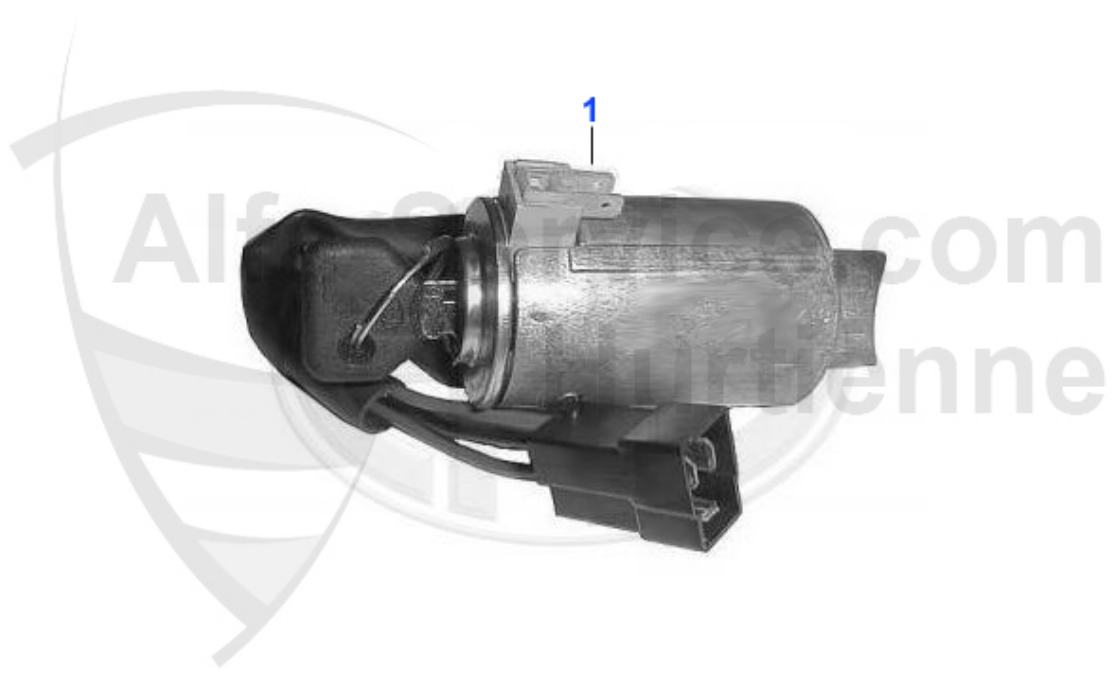

Giulietta (116) > Elektrik > Zündschloss

1 ZS01027

Zündschloß Alfetta/Giulietta/Sud Sprint Bj 1983>, 33 (9

Preis auf Anfrage