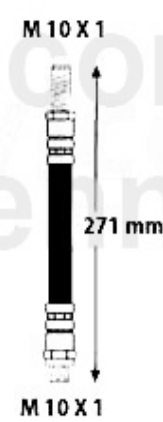

Bremsschlauch/Brake Hose Giulietta (116)

1. BS 516850
vorne/front
> 04.1983

2. BS 510084
vorne/front
05.1983>

3. BS 516851
hinten/rear
> 04.1983

4. BS 516868
hinten/rear
05.1983>

1	BS516850	Bremsschlauch vorne Alfetta, Giulietta Bj. >04.83, GT/V	26.50 EUR
2	BS510084	Bremsschlauch vorne Alfetta 1.6/ 1.8/2.0/2.4TD, Giuliet	20.50 EUR
3	BS516851	Bremsschlauch hinten 90, Alfetta, Giulietta, GTV 116, R	25.00 EUR