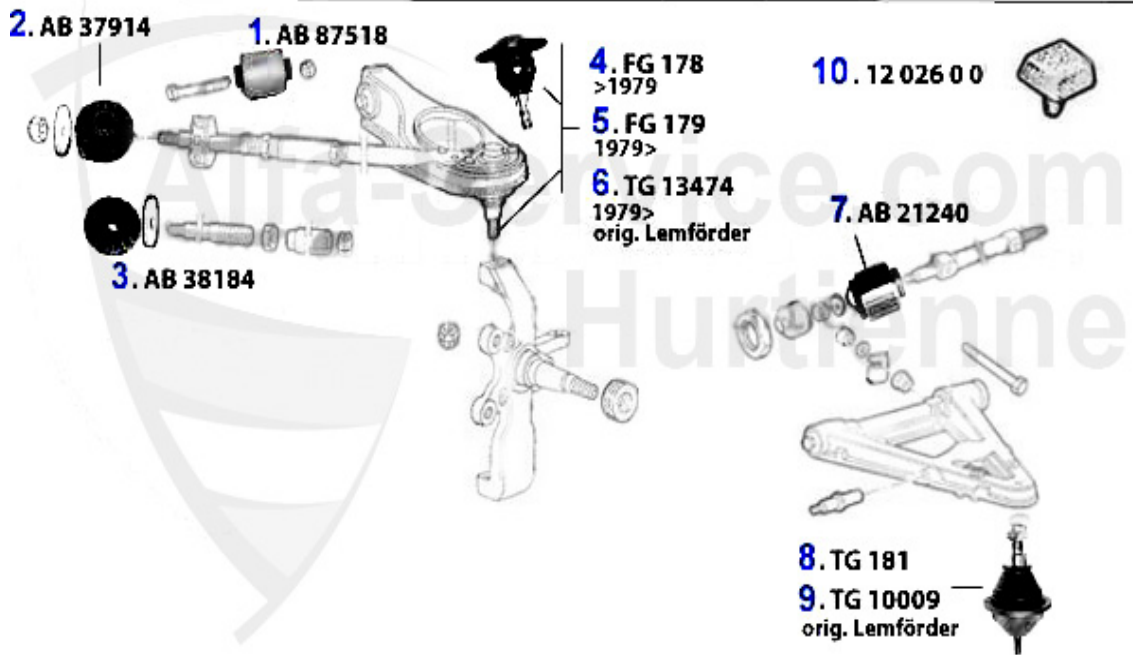

Aufhängung/Attachment Giulietta (116) vorne/front

1	AB87518	Querlenkerbuchse oben 75, GT/V/6 (116), RZ/SZ, benötigt	12.50 EUR
2	AB37914	Zapfenstopfen 75,GT/V/6 (116) benötigte Stückzahl: 2	4.50 EUR
3	AB38184	Mutterstopfen 75,GT/V/6 (116) benötigte Stückzahl: 2	4.50 EUR
4	FG178	Traggelenk oben Alfetta/Giulietta GTV 116 Bj. >1979	42.00 EUR
5	FG179	Traggelenk oben Alfetta, Giulietta, GT/V/6 116 Bj. 1979	39.00 EUR
6	TG13474	Traggelenk Alfetta, Giulietta Lemförder	Preis auf Anfrage
7	AB21240	Querlenkerbuchse unten 116 2 pro Seite D-38mm	40.50 EUR
8	TG181	Traggelenk unten 75,90,Alfetta,Giulietta, GT/V/6 (116)	42.90 EUR
9	TG10009	Traggelenk Lemförder Alfetta, Giulietta,75,90,GTV(116),	Preis auf Anfrage