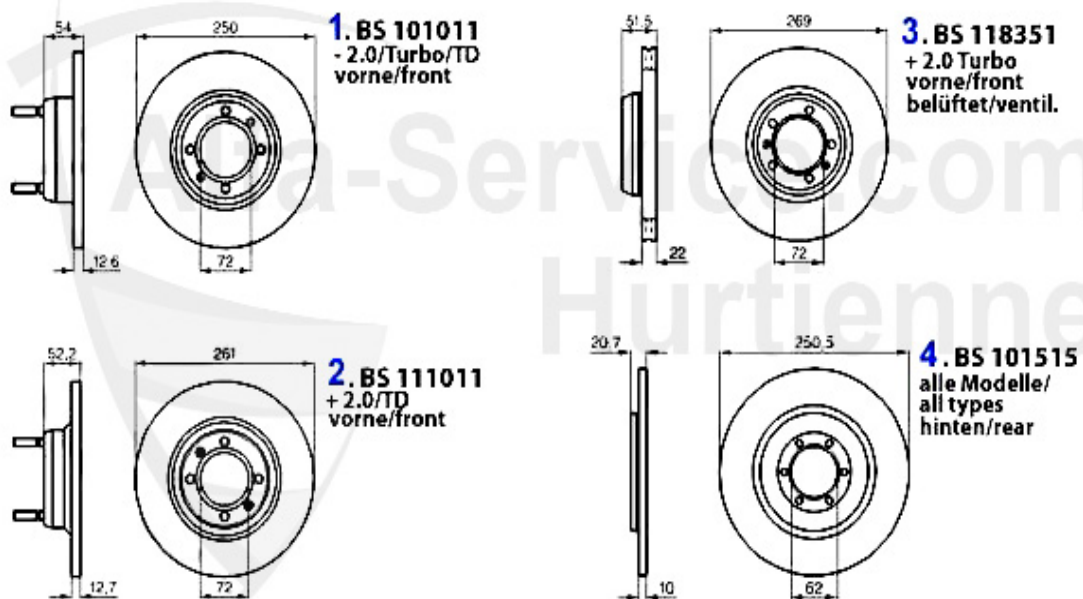

Bremsscheiben/Brakedisks Giulietta (116)

1	BS101011	Bremsscheibe VA Giulietta 1.3/1.6/ 1.8/Turbo, 75 1.6/1.	79.00 EUR
2	BS111011	Bremsscheibe VA Alfetta 2.0/2.4 TD Bj. 1981-84, GTV 116	92.50 EUR
3	BS118351	Bremsscheibe VA 75 1.8 Turbo/2.0 TS 2.5/3.0 V6, 90 2.5	95.00 EUR
4	BS101515	Bremsscheibe HA Alfetta alle bj. 11.81>,Giulietta alle,	79.00 EUR