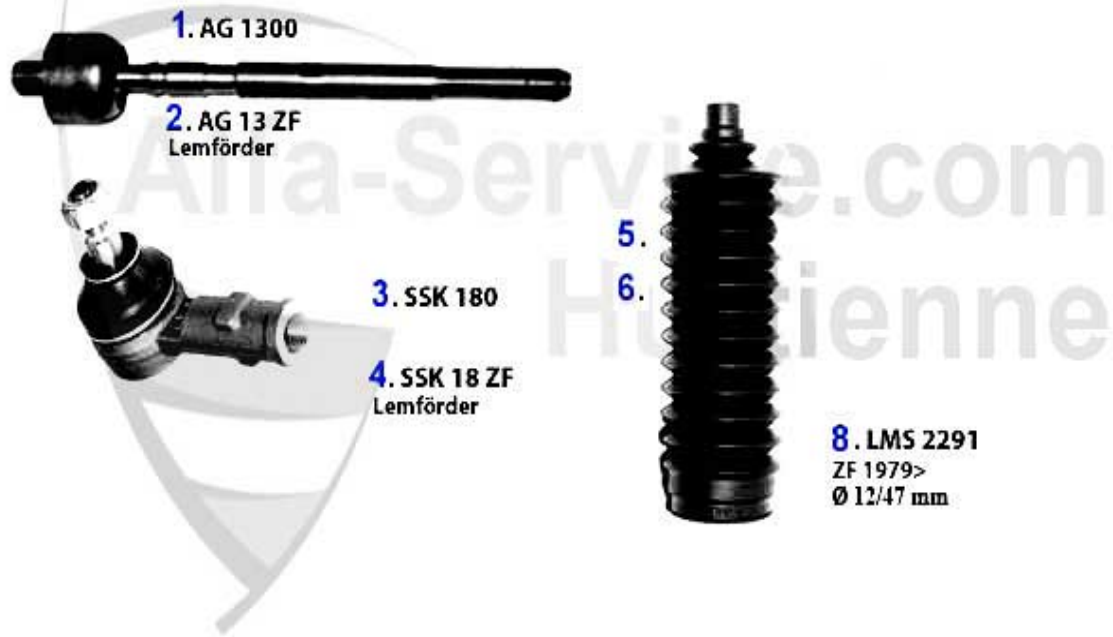

Lenkung/Steering Giulietta (116)

1	AG1300	Axialgelenk Alfetta, Giulietta, GTV/6, 75, 90 Spica Len	43.99 EUR
3	SSK180	Spurstangenkopf außen Alfetta,GTV/6, Giulietta,75,90,RZ	33.00 EUR
4	SSK18ZF	Spurstangenkopf außen 116	43.60 EUR
5	LMS2269	Lenkmanschette Giulietta alle Alfetta ab 01/79 Spica Le	26.50 EUR
6	LMS2270	Lenkmanschette Alfetta bis 87 für Spica Lenkung	25.00 EUR