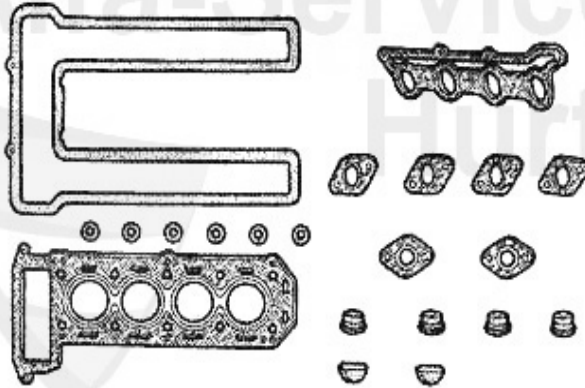

Kopfdichtsatz/Head Set Giulietta (116) Vergaser/Carb.

Achtung/Attention:

Dichtsatz ohne Kopfdichtung, bitte separat bestellen! / Headset without HEADGASKET, please order separate!

1.02.069.00

1	02 069 0 0	Kopfdichtsatz 1300-2000 ohne Zylinderkopfdichtung alle	70.00 EUR
1	ZKDS35720	Kopfdichtsatz Giulietta 1.8 Turbo	204.14 EUR