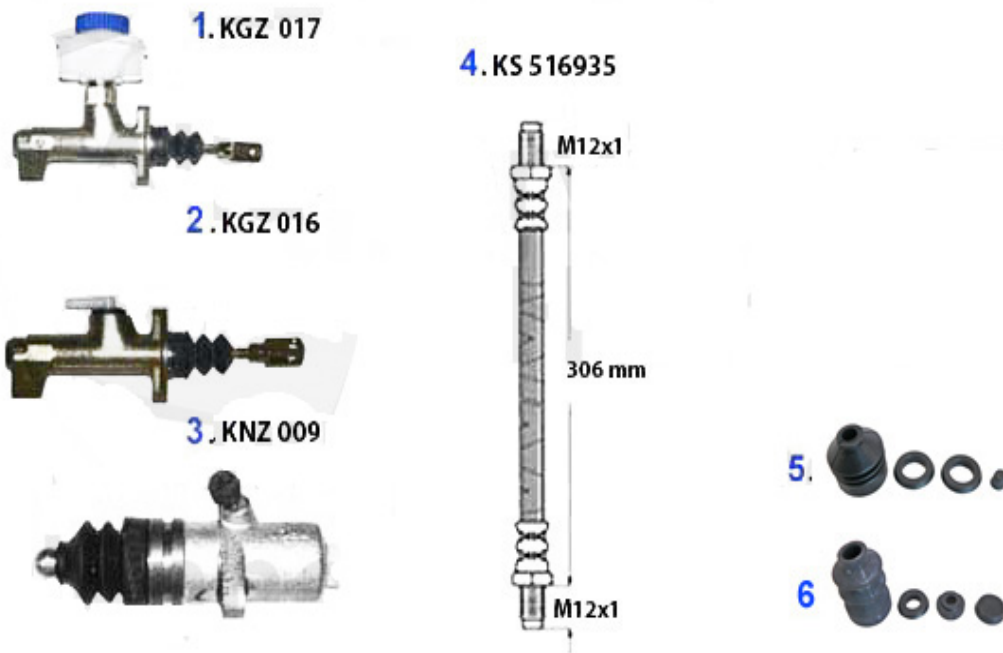

Giulietta (116) > Antrieb > Kupplungsbetätigung

Kupplungsbetätigung/Clutch Actuation Giulietta (116)

1	KGZ017	Kupplungsgeberzylinder Alfetta, Giulietta, GT/V/6 116 m	99.00 EUR
2	KGZ016	Kupplungsgeberzylinder 75, 90, Alfetta, Giulietta, Mont	79.00 EUR
3	KNZ009	Kupplungsnehmerzylinder 75,90 Alfetta,Giulietta,GTV4	65.00 EUR
4	KS516935	Kupplungsschlauch 75, 90, Alfetta, Giulietta, GTV 116,	Preis auf Anfrage
5	RKN3156	Rep-Satz Kupplungsnehmer 116 RZ/SZ	29.50 EUR
6	RKG1134	Rep-Satz Kupplungsgeber 116 RZ/SZ	29.50 EUR