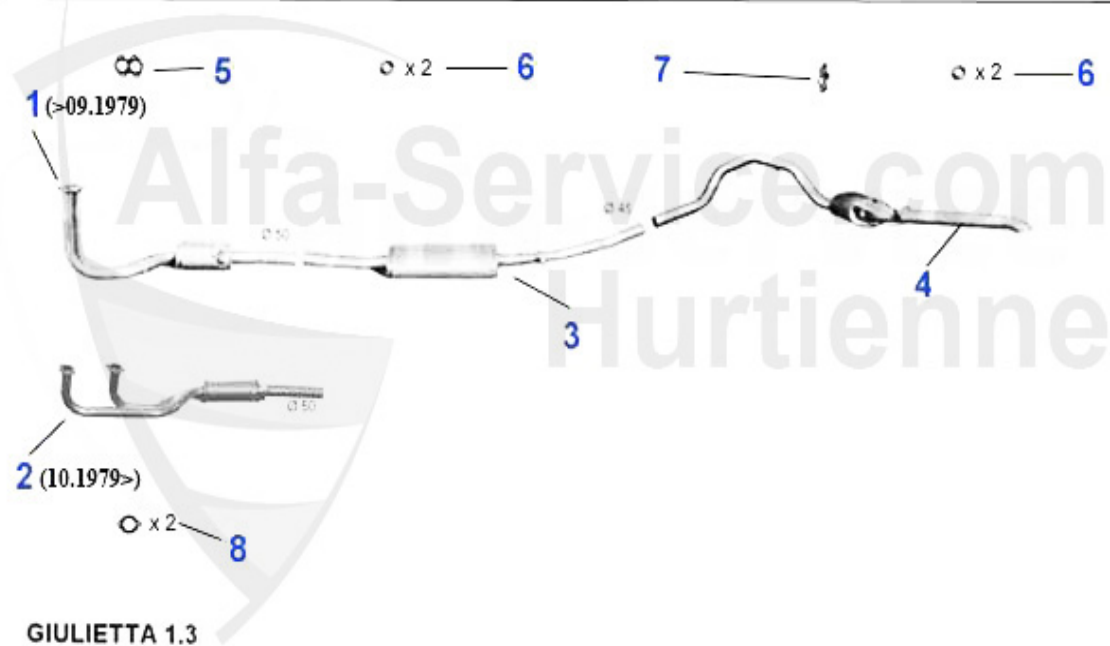

Abgasanlage/Exhaustsystem Giulietta 1.3

1	VSD101403	Vorschalldämpfer Giulietta 1.3 Bj. 77-79	58.37 EUR
2	VSD101703	Vorschalldämpfer Alfetta 1.6 2. Serie Bj. 79-85, Giulie	159.00 EUR
3	MSD101476	Mittelschalldämpfer Alfetta 1.6, 1.8, 2.0 Bj. 79-85, Gi	118.00 EUR
4	NSD101407	Endtopf Giulietta 1.3-2.0 bj. 77-85	159.00 EUR
5	11 047 3 0	Auspuffdichtung Hosenrohr einteiliger Krümmer Spider Bj	9.90 EUR
6	SAT091011	Gummiring/Auspuffaufhängung diverse Modelle	2.50 EUR
7	SAT091024	Gummi/Auspuffaufhängung Alfetta, Giulietta, 75, 90	5.30 EUR
8	SAT094413	Dichtung VSD Alfetta/ Giulietta/75/90/155/164	6.00 EUR