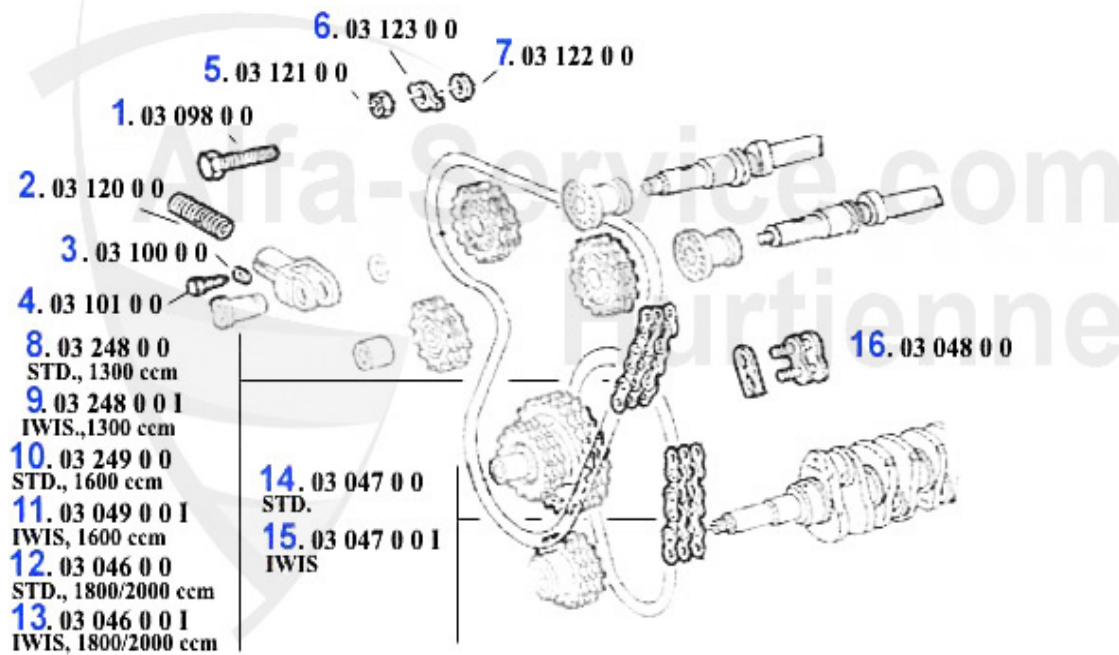

Steuerkette/Timing Chain Giulietta

1. 03 098 0 0
2. 03 120 0 0
3. 03 100 0 0
4. 03 101 0 0
8. 03 248 0 0
  STD., 1300 ccm
9. 03 248 0 0 I
  IWIS., 1300 ccm
10. 03 249 0 0
  STD., 1600 ccm
11. 03 049 0 0 I
  IWIS, 1600 ccm
12. 03 046 0 0
  STD., 1800/2000 ccm
13. 03 046 0 0 I
  IWIS, 1800/2000 ccm

14. 03 047 0 0
  STD.
15. 03 047 0 0 I
  IWIS

16. 03 048 0 0

1	03 098 0 0	Nockenwellensicherungsschraube	3.00 EUR
2	03 120 0 0	Feder f. Kettenspanner	7.90 EUR
3	03 100 0 0	Keil Kettenspanner	4.50 EUR
4	03 101 0 0	Schraube für Kettenspanner	6.50 EUR
5	03 121 0 0	Befestigungsmutter Kettenrad Nocke	2.20 EUR
6	03 123 0 0	Sicherungsblech Nockenwelle	2.34 EUR
7	03 122 0 0	Unterlegscheibe f.Bef-mutter Nocke	1.25 EUR
8	03 248 0 0	Steuerkette 1300 lang inkl. Kettenschloss	39.00 EUR
9	03 248 0 0 I	Steuerkette IWIS 1300 lang inkl. Kettenschloß	89.00 EUR
10	03 249 0 0	Steuerkette lang 1600 inkl. Kettenschloß	41.50 EUR
11	03 249 0 0 I	Steuerkette IWIS 1600 inkl. Kettenschloß	89.00 EUR
12	03 046 0 0	Steuerkette lang 1750-2000 inkl. Kettenschloß	44.49 EUR
13	03 046 0 0 I	Steuerkette IWIS 1750-2000 Lang inkl. Kettenschloß	95.00 EUR
14	03 047 0 0	Steuerkette 1300-2000 kurz endlos	24.50 EUR
15	03 047 0 0 I	Steuerkette IWIS 1300-2000 kurz endlos	55.00 EUR
16	03 048 0 0	Kettenschloß	4.50 EUR
17	03 118 0 0	Lagerhülse im Motorblock für Kettenrad 1300/1600/1750 n	15.90 EUR
18	03 124 0 0	Lagerhülse im Motorblock für Kettenrad 2000cc (14,5mm),	15.90 EUR