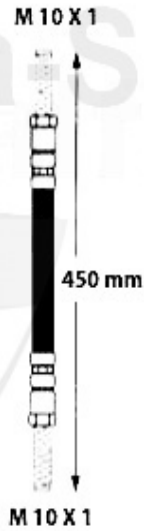

2. BS 510084
vorne/front
05.1983>