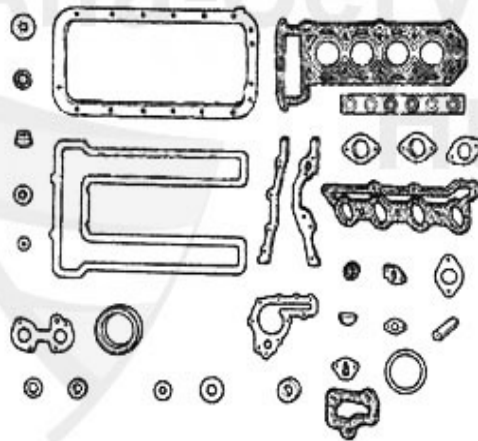

Motordichtsatz/Full Set Giulietta (116)

Achtung/Attention:

In den Dichtsätzen 02 040 0 0 & 02 041 0 0 sind Zylinderkopfdichtung und Wellendichtringe nicht enthalten, bitte separat bestellen./The sets 02 040 0 0 & 02 041 0 0 are without HEADGASKET and OIL SEALS, please order it separate!

1. MDS 42400
1.3

2. MDS 16100
1.6

3. MDS 42200
1.8/Turbo

4. 02 041 0 0
2.0

5. MDS2078

1	MDS42400	Motordichtsatz Alfetta, Giulietta 1.3 bj. 77-83	152.86 EUR
2	MDS16100	Motordichtsatz Alfetta, Giulietta, 75 1.6, 1.8 81 KW Komp	215.00 EUR
3	MDS42200	Motordichtsatz Alfetta/Giulietta/ 75/90 1.8 85/90 KW BJ	194.99 EUR
4	02 041 0 0	Motordichtsatz 2000 ohne Zylinderkopfdichtung und Simme	126.62 EUR
4	02 042 0 0	REINZ Motordichtsatz 2000, komplett, bis '89 mit Kopfdi	279.00 EUR
5	MDS2078	Motordichtsatz 2,0 AR75/90 2,0/ Alfetta 2,0/Giulietta/G	215.00 EUR