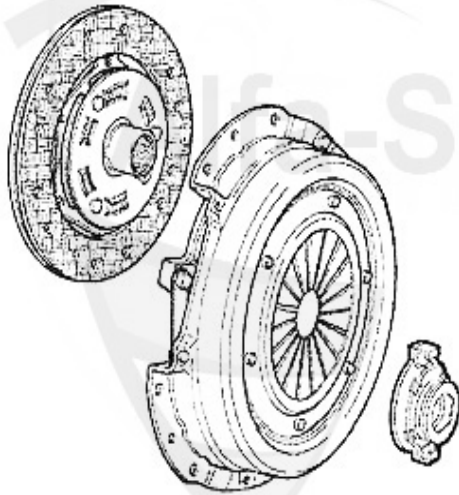

Kupplungs-Kit/Clutch Set Giulietta (116)

1. KK427001
Ø 200 mm
1.3/1.6

2. KK009003
Ø 215 mm
1.8/2.0

3. KKNL 024
Führungshülse/
guide bush

1	KK427001	Kupplungs-Kit Alfetta, Giulietta, 75 1.3-1.6 Bj. 75-89 (2	1400.00 EUR
2	KK009003	Kupplungs-Kit Alfetta, Giulietta, 75, GT/V 116 1.6/1.8/	379.00 EUR