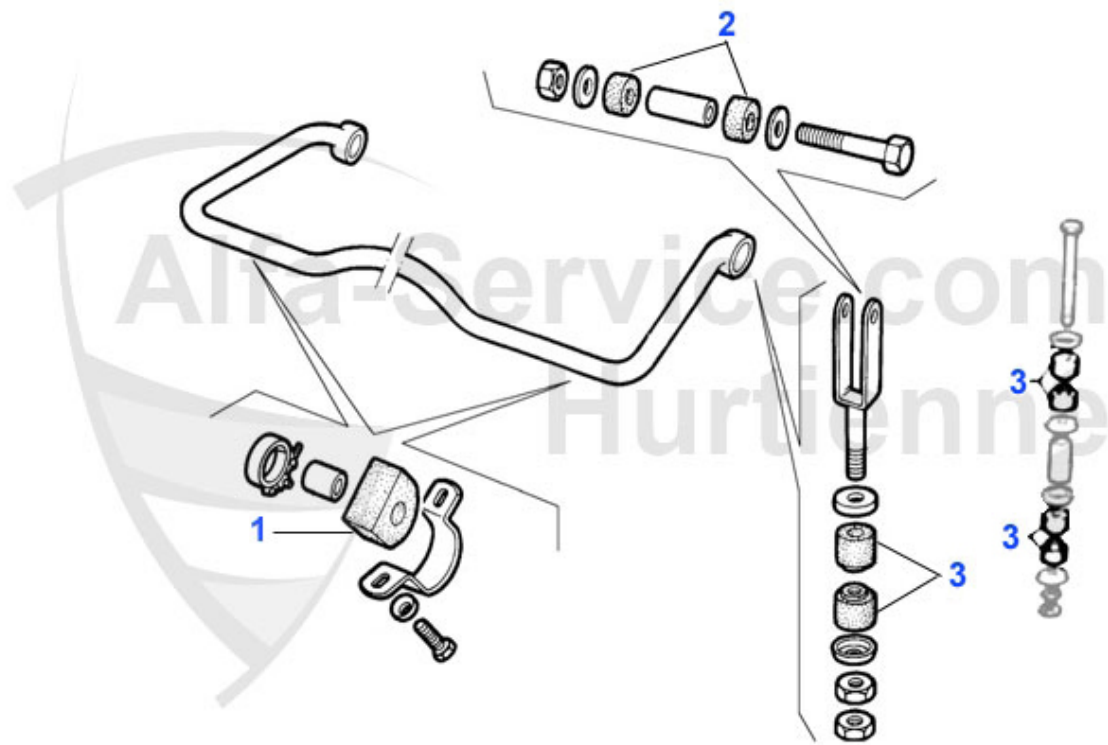

Giulietta (116) > Fahrwerk > Stabilisator hinten

0	AB2394	Polyurethan Stabigummi hinten GTV6 + 75 V6/Turbo/TS Sat	29.55 EUR
0	AB21364	Zugstangenbuchse hinten Alfetta, Giulietta, GTV/6 (116)	3.90 EUR
0	AB21366	Buchse für Stabilisator hinten oben Alfetta, Giulietta,	6.50 EUR
1	AB2394	Polyurethan Stabigummi 21 mm hinten GTV6 + 75 V6/Turbo/	29.55 EUR
2	AB21366	Buchse für Stabilisator hinten oben Alfetta, Giulietta,	6.50 EUR
3	AB21364	Zugstangenbuchse hinten Alfetta, Giulietta, GTV/6 (116)	3.90 EUR