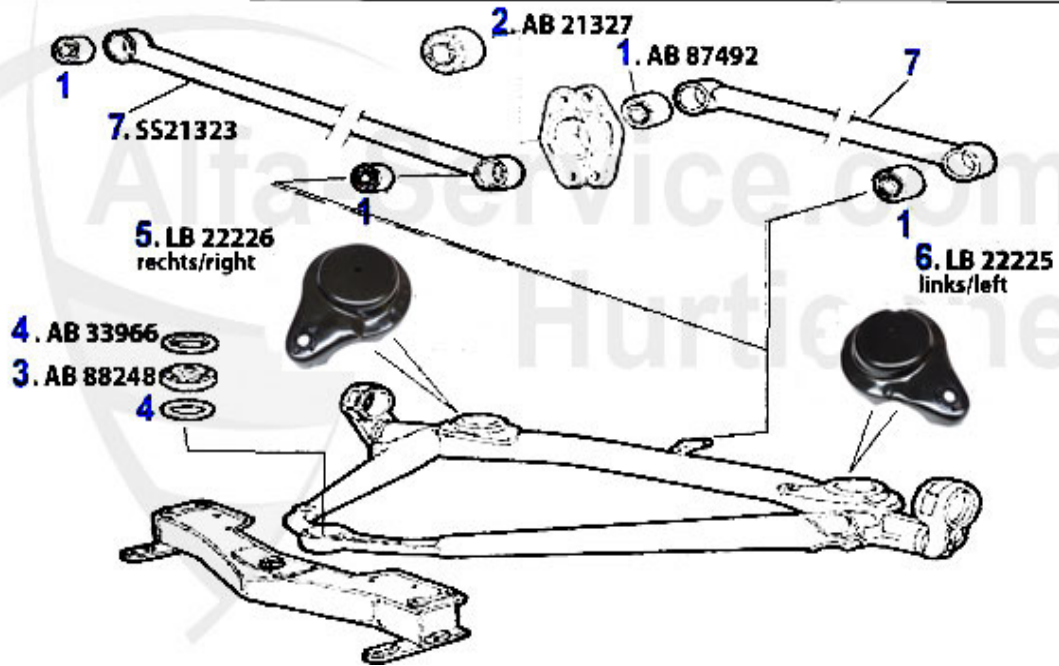

Aufhängung/Attachment Giulietta (116) hinten/rear

1	AB87492	Buchse Wattgestänge 116 benötigte Stückzahl: 4	9.60 EUR
1	AB1970SF	Polyurethan Buchsen Wattgestänge HA 116 (5 Stück)	175.00 EUR
2	AB21327	Mittlere Aufhängungsbuchse Wattgestänge 116	19.00 EUR
3	SF0114	Polyurethan Buchse Hinterachse vorne Mitte 4-Zylinder,	61.50 EUR
5	LB22226	Federteller hinten rechts 75, GTV/6, Alfetta/Giulietta	83.90 EUR
6	LB22225	Federteller hinten links 75, GTV/6, Alfetta/Giulietta	88.00 EUR
7	SS21323	Wattgestänge HA 116	53.86 EUR