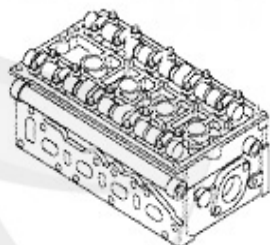

Kopfdichsatz/Head Set Nuovo GT 1.8 TS

1 ZKDS5740

Kopfdichsatz 147,156,Nuovo GT 1.8/ 2.0 TS CF3

189.00 EUR

Kopfschraubensatz/Head Screw Set Nuovo GT 1.8 TS

1. ZKSS 152080

1 ZKSS152080 Kopfschraubensatz 145/6,147,155,156 166,gtv/spider(916)