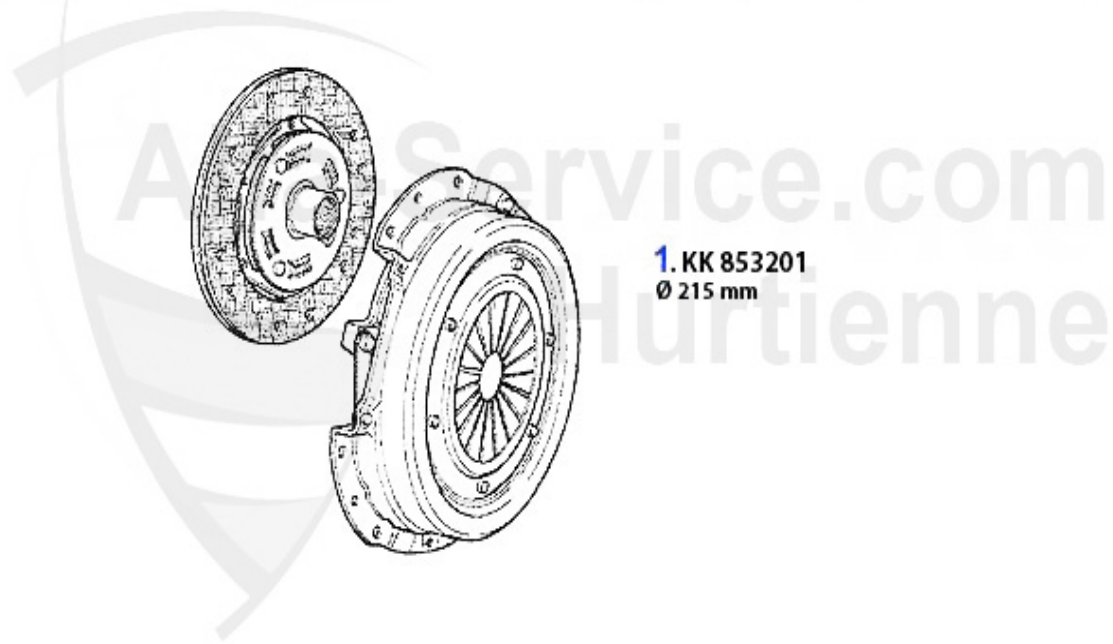

Kupplungs-Kit/Clutch Nuovo GT 1.8 TS

---

1 KK853201

Kupplungs-kit 147,156 1.6/1.8 16V TS bj. 09.97>,Nuovo

195.16 EUR