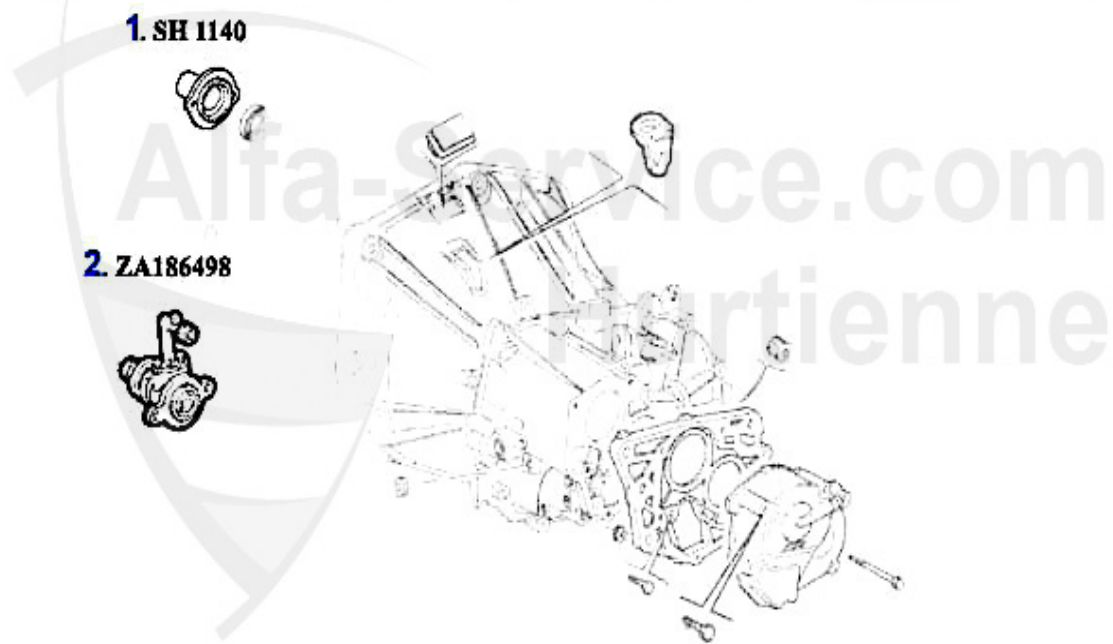

Kupplungs-Kit/Clutch Nuovo GT 1.8 TS

1 KK853201

Kupplungs-kit 147,156 1.6/1.8 16V TS bj. 09.97>,Nuovo

195.16 EUR

Ausrücker/Sleeve Bearing Nuovo GT 1.8 TS

2 ZA186498

Zentral-Ausrücker 147,Nuovo GT Bj. 12.03>,156 Bj 01.04>