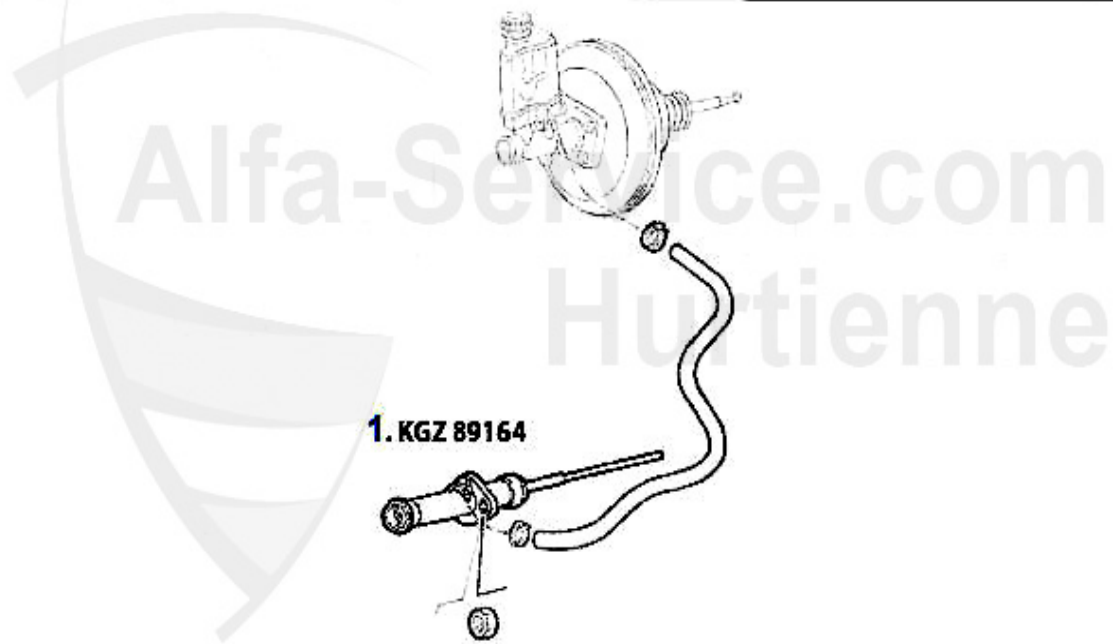

Kupplungsbetätigung/Clutch Actuation Nuovo GT 1.8 TS

1 KGZ89164

Kupplungsgeberzylinder 147, Nuovo GT

47.50 EUR

Kupplungsbetätigung/Clutch Actuation Nuovo GT 2.0 JTS

1 KGZ89164 Kupplungsgeberzylinder 147, Nuovo GT