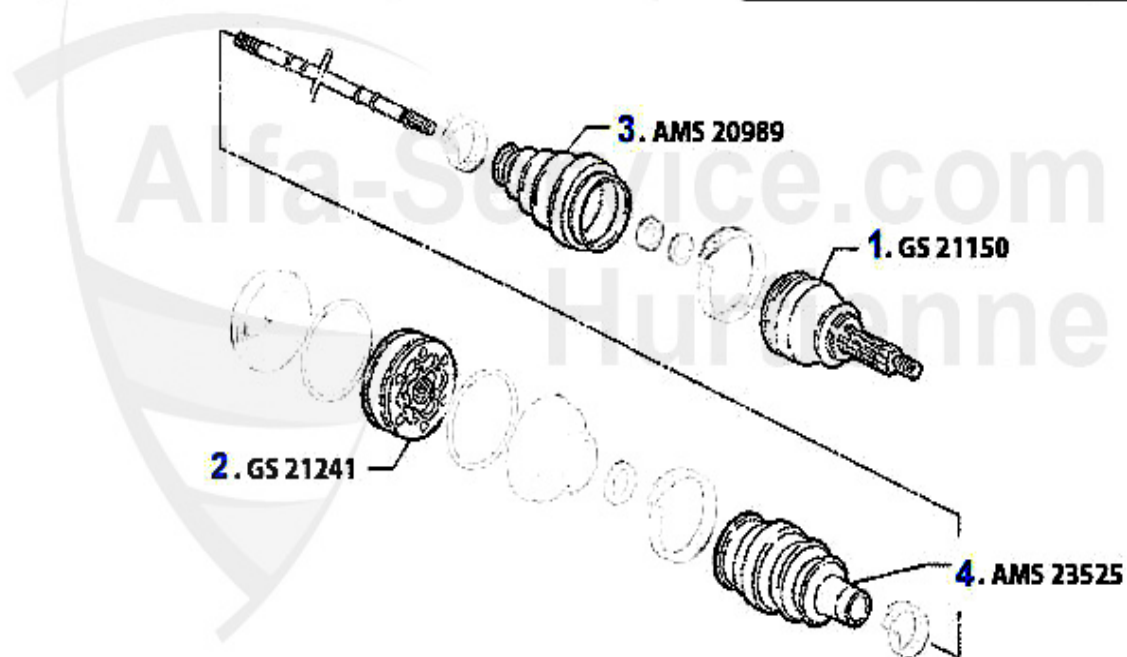

Antriebswelle/Driveshaft Nuovo GT 2.0 JTS

1	GS21150	Gelenksatz außen 145/6 TS 16V # 3180592>,147 TS 16V,gtv	121.05 EUR
2	GS21241	Gelenksatz innen GTV/Spider 916, 155/6/145/6 TS 16V, 16	111.72 EUR
3	AMS20989	Achsmanschette aussen 145/6TS 155 TB, GTV/Spider 916 AI	17.90 EUR
4	AMS23525	Achsmanschette innen 155 1,7-2,0TS 2.5 V6,1.9TD/164 Sup	25.55 EUR