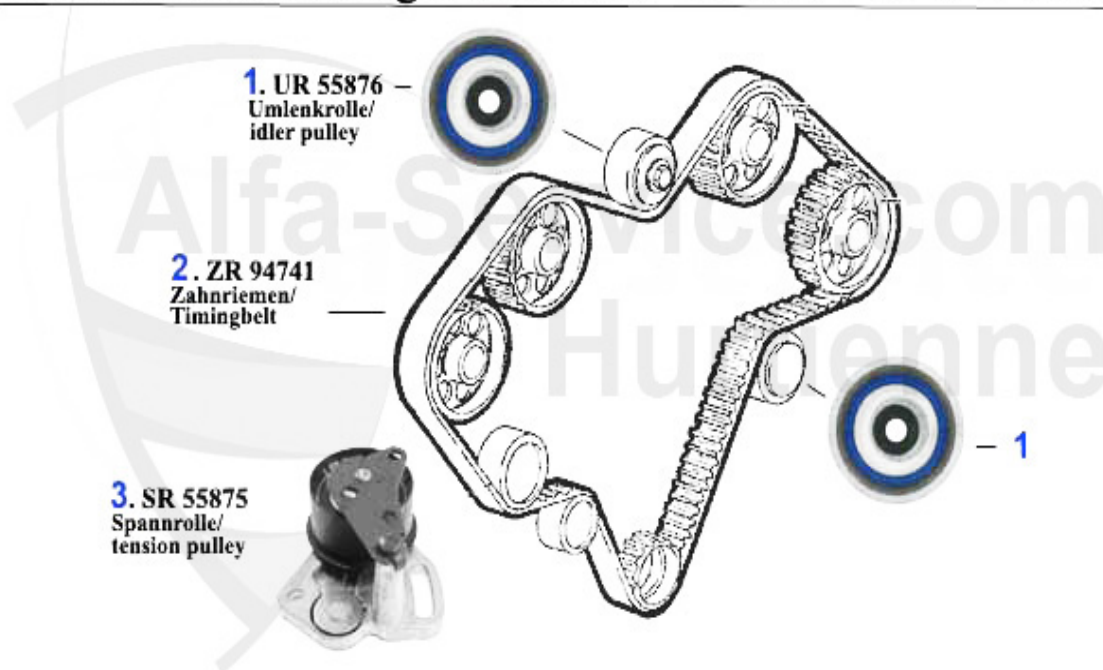

Zahnriemen/Timingbelt Nuovo GT 3.2 V6 24V/GTA

1	UR55876	Umlenkrolle Zahnriemen 147/156/166/GTV/Spider 916 V6 24	79.90 EUR
2	ZR94741	Zahnriemen 185 Zähne 28 mm 147/156 2,5 3,0 V6 24V/ 166/	129.00 EUR
3	SR55875	Riemenspanner Zahnriemen 147 3.2 GTA, 156/166 2.5/3.0 V	149.00 EUR