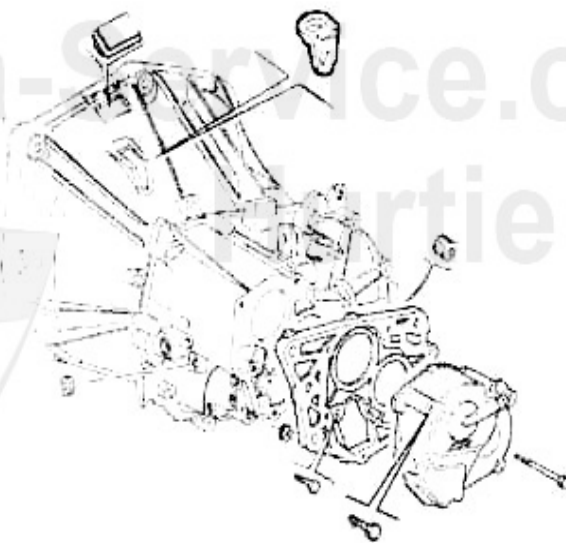

Ausrücker/Sleeve Bearing Nuovo GT 1.9 JTD

1. FH 11951

1 FH11951

Führungshülse f. Ausrücklager 3-Löcher 145/6,147,155,16

79.00 EUR