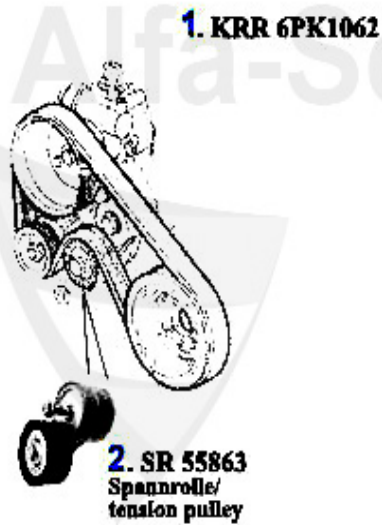

Keilriemen/V-Belt Nuovo GT 2.0 JTS

ohne/without
Klimaanlage/AC: