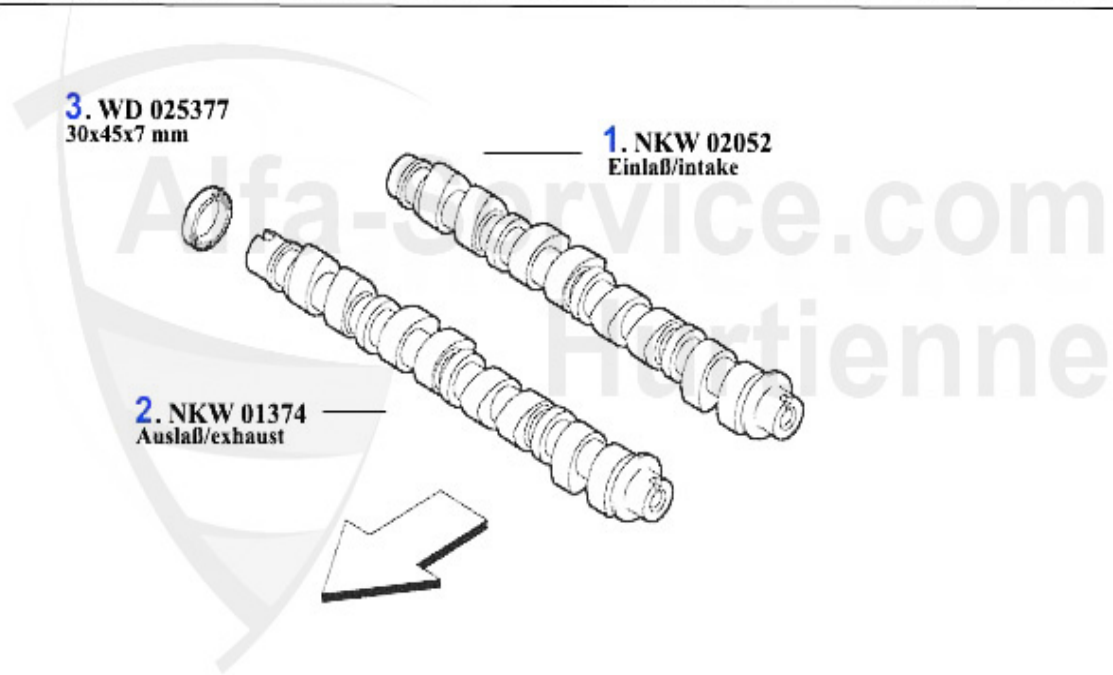

Nockenwelle/Camshaft Nuovo GT 1.9 JTD

1	NKW02052	Nockenwelle Einlaß 147,156,Nuovo GT 1.9 JTD 16V	208.25 EUR
2	NKW01374	Nockenwelle Auslaß 147,156,Nuovo GT 1.9 JTD 16V	179.52 EUR
3	WD02577	Siri Nockenwelle 147,156,166,Nuovo GT 1.9/2.4 JTD 16V/2	5.90 EUR