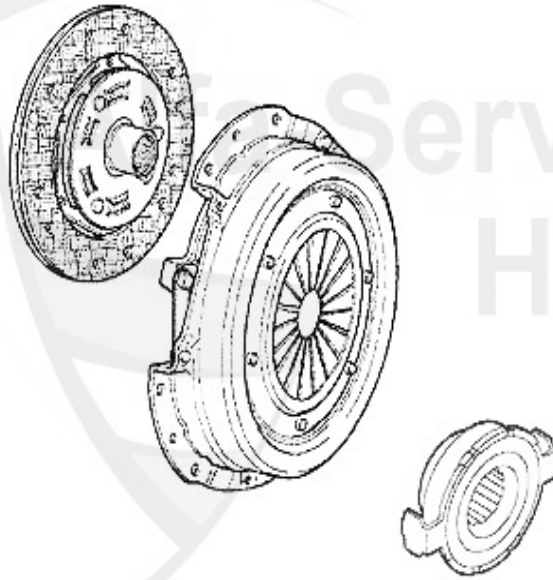

475.00 EUR

Ausrücker/Sleeve Bearing Nuovo GT 3.2 V6 24V/GTA

1. FH 11951

1 FH11951

Führungshülse f. Ausrücklager 3-Löcher 145/6,147,155,16

79.00 EUR

Kupplungs-Kit/Clutch Nuovo GT 1.9 JTD

Service.com
1. KK 739501
Hurtienne