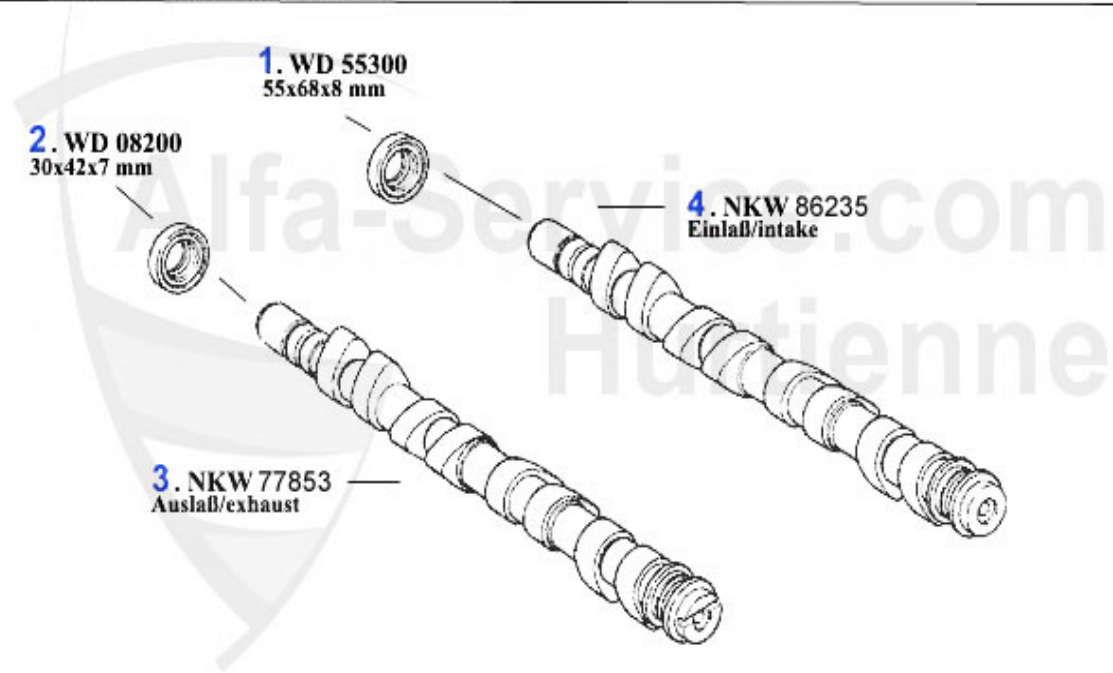

Nockenwelle/Camshaft Nuovo GT 2.0 JTS

1	WD55300	Siri Nockenwelle 145/6,155/6 1.6,1.7,1.8,2.0 16V TS	17.90 EUR
2	WD08200	Simmerring Nockenwelle 145/6, 155/6, GTV/Spider 916, 16	15.51 EUR
3	NKW77853	Nockenwelle (Auslass) 156, gtv/spider (916) 2.0 JTS	509.00 EUR
4	NKW86235	Nockenwelle Einlaß 156,gtv/spider (916) 2.0 JTS GT 2,0J	549.99 EUR