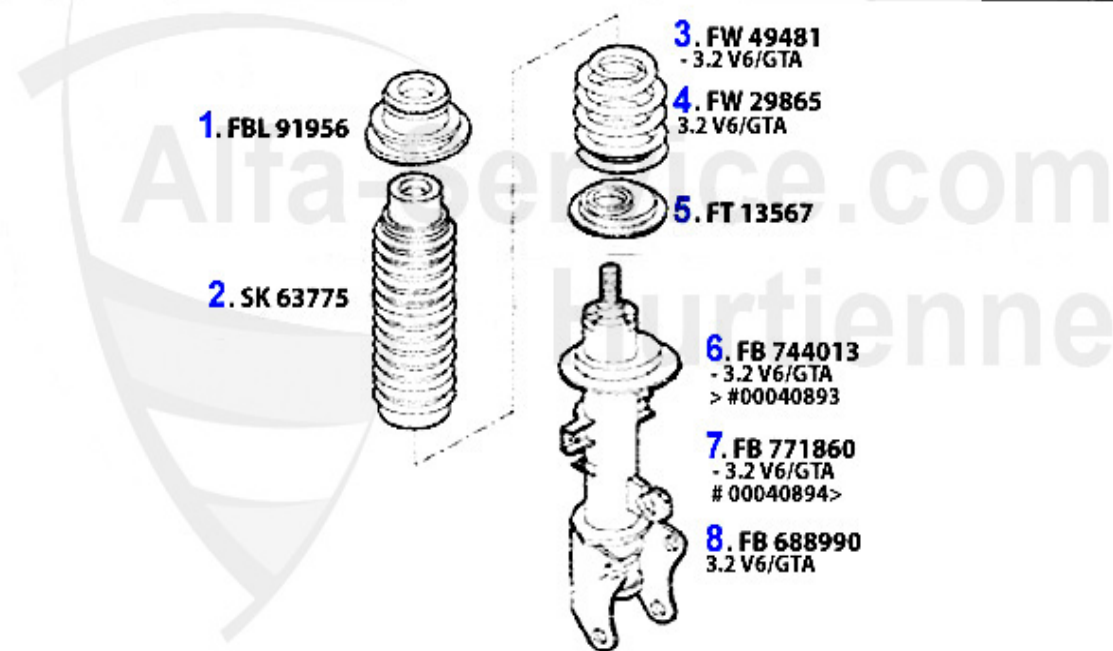

Federbeine/Struts Nuovo GT hinten/rear

2	SK63775	Staubkappe-Anschlagpuffer 147 HA TS/JTD	10.95 EUR
3	FW49481	Fahrwerksfeder hinten 147,156,Nuovo GT	69.00 EUR
4	FW29865	Fahrwerksfeder HA Nuovo GT 3.2 V6/ GTA	149.00 EUR