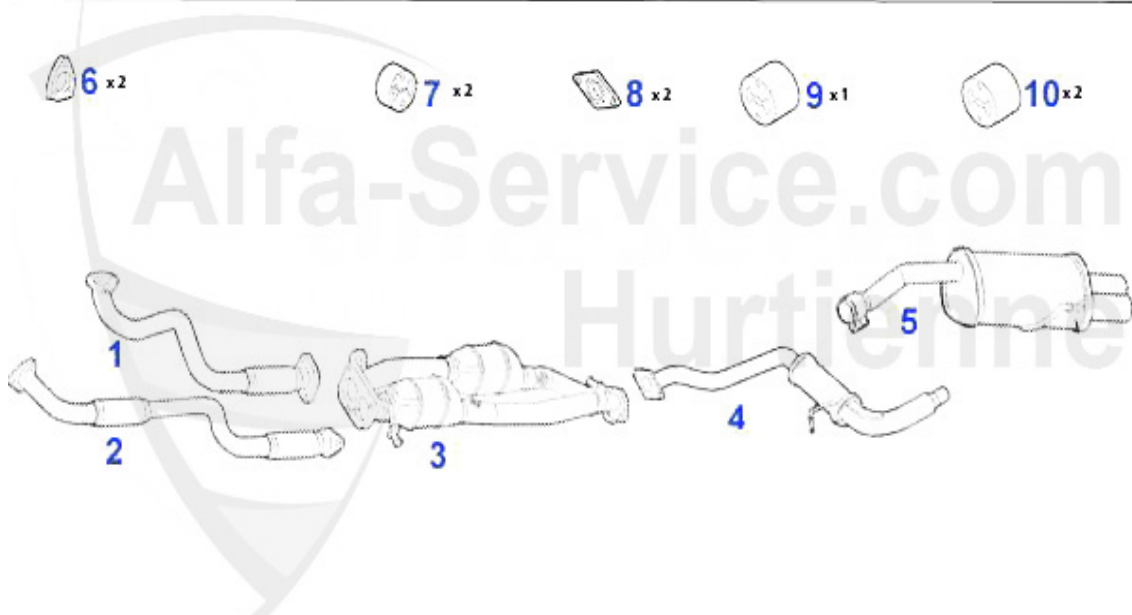

Abgasanlage/Exhaust System Nuovo GT 3.2 GTA

Nuovo GT 3.2 V6 24V/GTA 176 KW

'03-

1	VR69658	Vorderrohr rechts 147/156/GTV/Spider (916)/Nuovo GT V6	299.00 EUR
2	VR69659	Vorderrohr Li 147,156,gtv/spider (916), Nuovo GT V6 24V	369.00 EUR
3	KAT78321	Katalysator 147 GTA	1199.23 EUR
4	MSD76396	Mittelschalldämpfer 156/SW, Nuovo GT 3.2 V6 24V/GTA	399.00 EUR
5	NSD84896	Nachschalldämpfer Nuovo GT 3.2 V6 24V/GTA	599.00 EUR
6	SAT69665	Dichtung Vorderrohr 147,156,166, Nuovo GT V6 24V/GTA	7.18 EUR
7	SAT091143	Gummi/Auspuffaufhängung Spider/GTV 916, 156, 166, 147 1	3.53 EUR
8	SAT094484	Dichtung VSD/Kat Diverse 147,156,166, Giulietta, GTV+ Spi	5.50 EUR
9	SAT22352	Anschlagpuffer für Mitteltopf Alfa 916 alle Modelle AR1	3.50 EUR