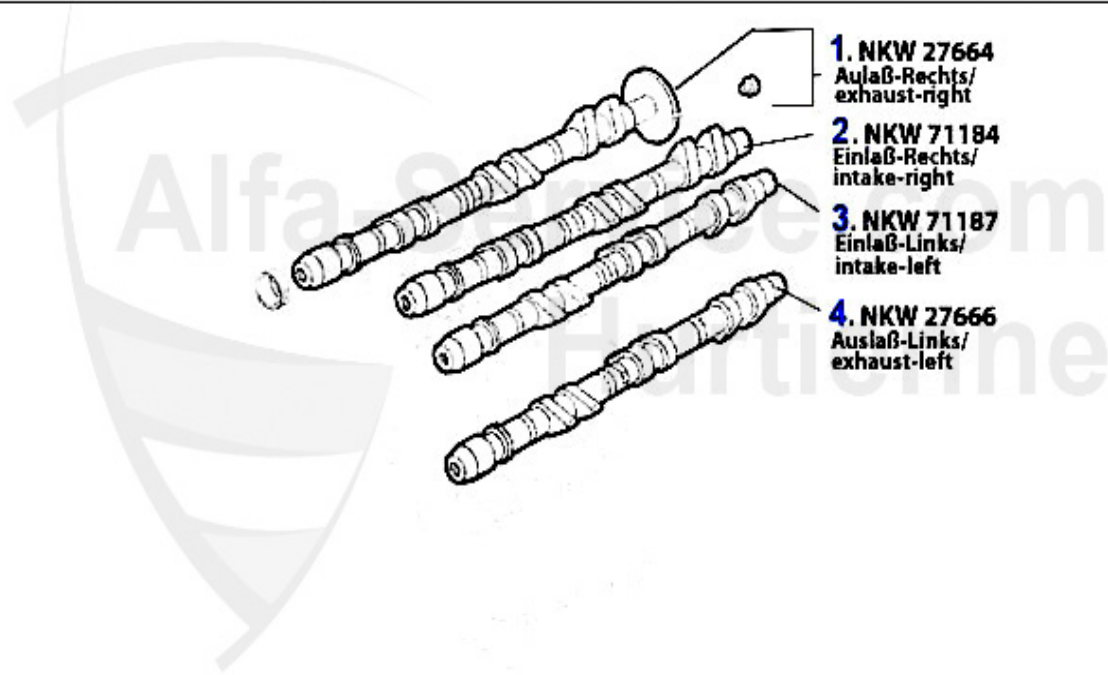

Nockenwelle/Camshaft Nuovo GT 3.2 V6 24V/GTA

1	NKW27664	Nockenwelle rechts (Auslaß) 156,166 2.5 V6 24V,gtv/spid	416.74 EUR
2	NKW71184	Nockenwelle Re Einlaß 147,156,166, gtv/spider (916),Nuo	630.70 EUR
3	NKW71187	Nockenwelle Li Einlaß 147,156,166, gtv/spider (916),Nuo	630.70 EUR
4	NKW27666	Nockenwelle links (Auslaß) 156,166 2.5 V6 24V,gtv/spide	416.74 EUR