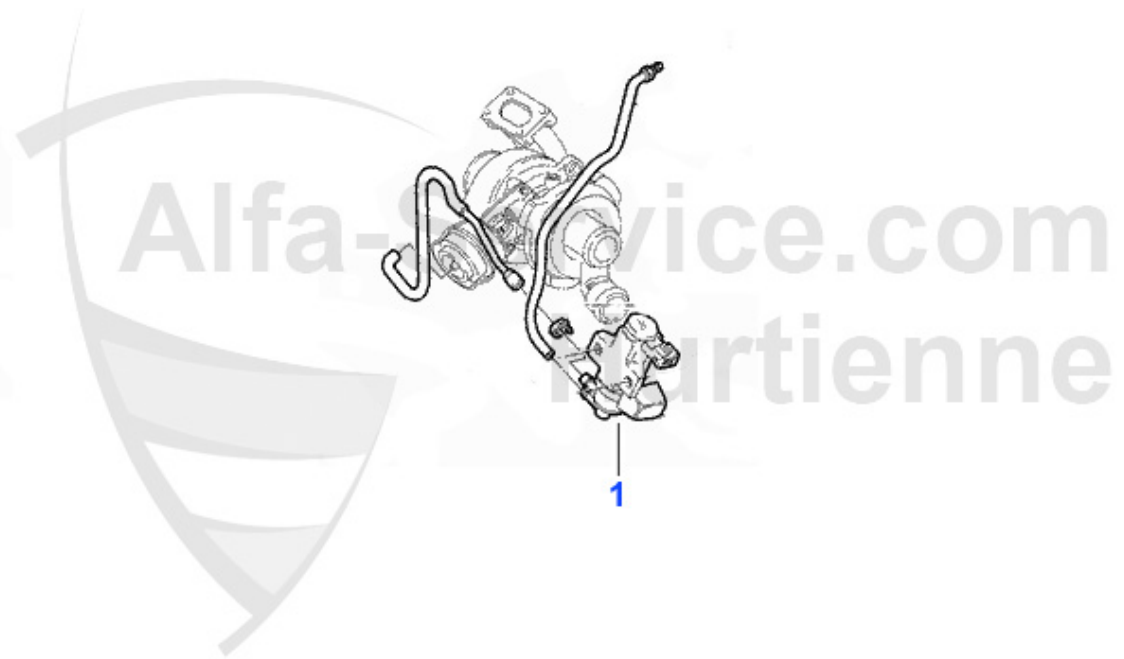

Nuovo GT > Auspuff > Turbolader > 2,4 JTD

1 STV203202

Steuerventil Ladedruck 147, 156, 159, 166, GT, Brera, N

68.94 EUR