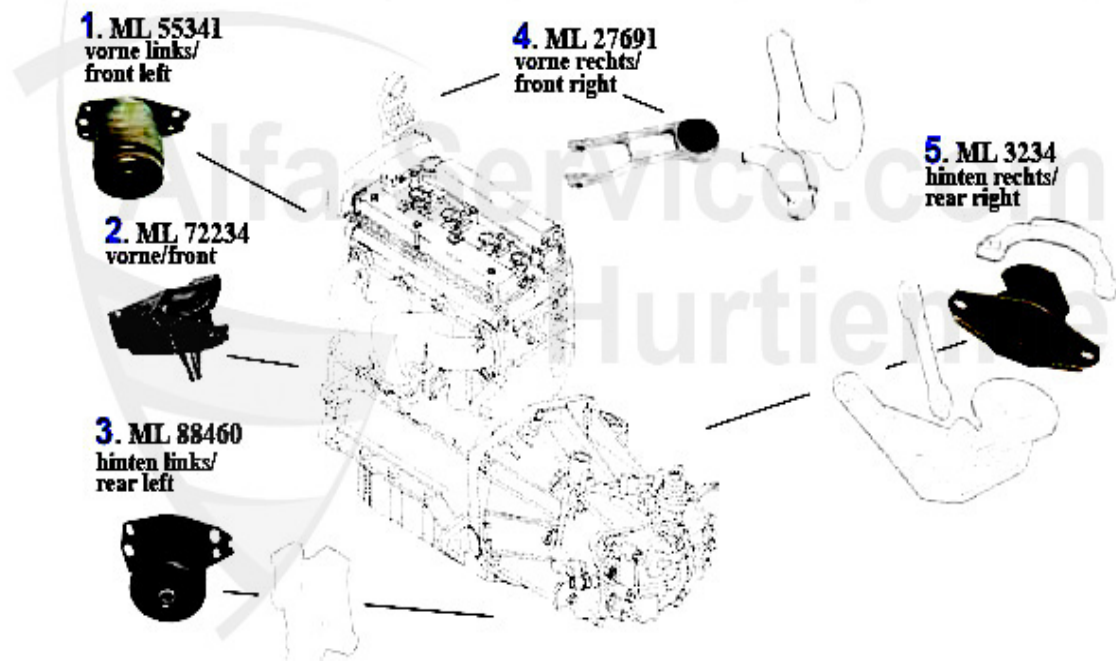

1 WP04051

Wasserpumpe 147,156,159,166,Nuovo GT 1.9 JTD 16V,Mito,B

72.33 EUR

Motorlager/Enginemount Nuovo GT 1.8 TS

2	ML72234	Motorlager vorne 156 Bj. 02>, gtv/spider (916) Bj. 98>,	92.50 EUR
3	ML88460	Motorlager VL 145/6, 147 (74KW/JTD/2.0TS 16V) GTV/Spide	99.00 EUR
4	ML27691	Motorzugstange HR 145/6,156,gtv/ spider (916),Nuovo GT	35.81 EUR
5	ML3234	Motorlager VR 145/6/7, 155/6, GTV/Spider 916 1.8/2.0 TS	79.50 EUR