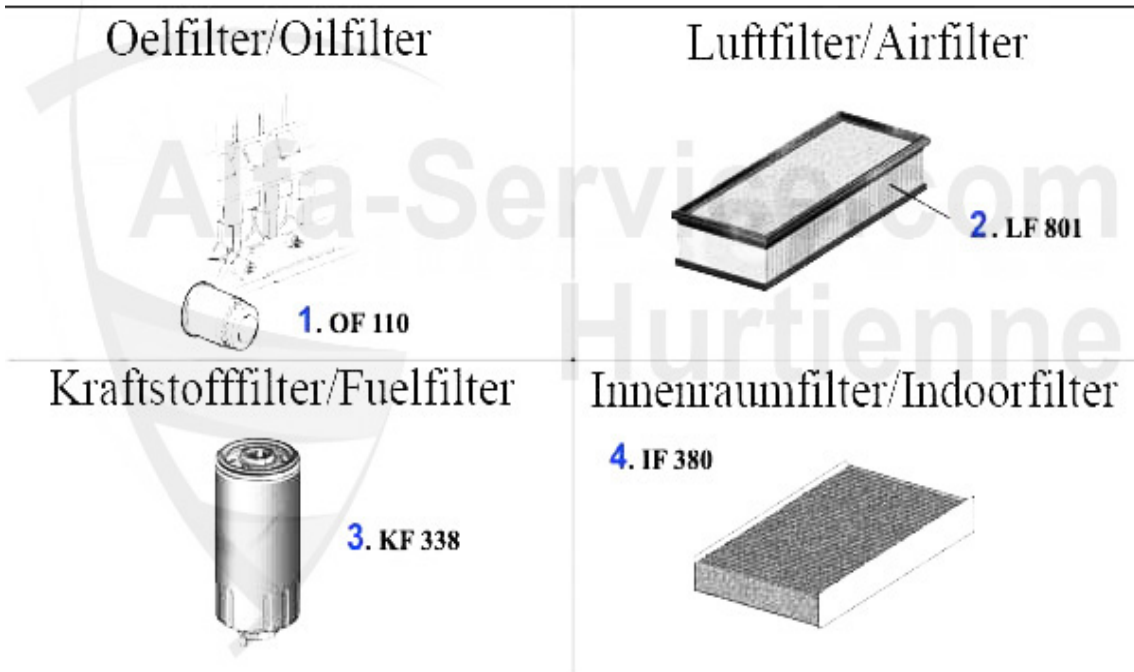

Filter Nuovo GT 1.9 JTD

1	OF110	Ölfilter 147, 156, Nuova GT 1.9 JTD, 166 2.4 JTD, Ansch	10.36 EUR
2	LF801	Luftfilter eckig 147, 156, Nuovo GT 1.9 JTD (CF3)	14.88 EUR
3	KF338	Kraftstofffilter 147,156,166,Nuovo G T JTD (CF3),Bj 01>	28.62 EUR
4	IF380	Innenraumfilter eckig 147, 156 Bj. 2001> Nuovo GT, Akti	17.23 EUR