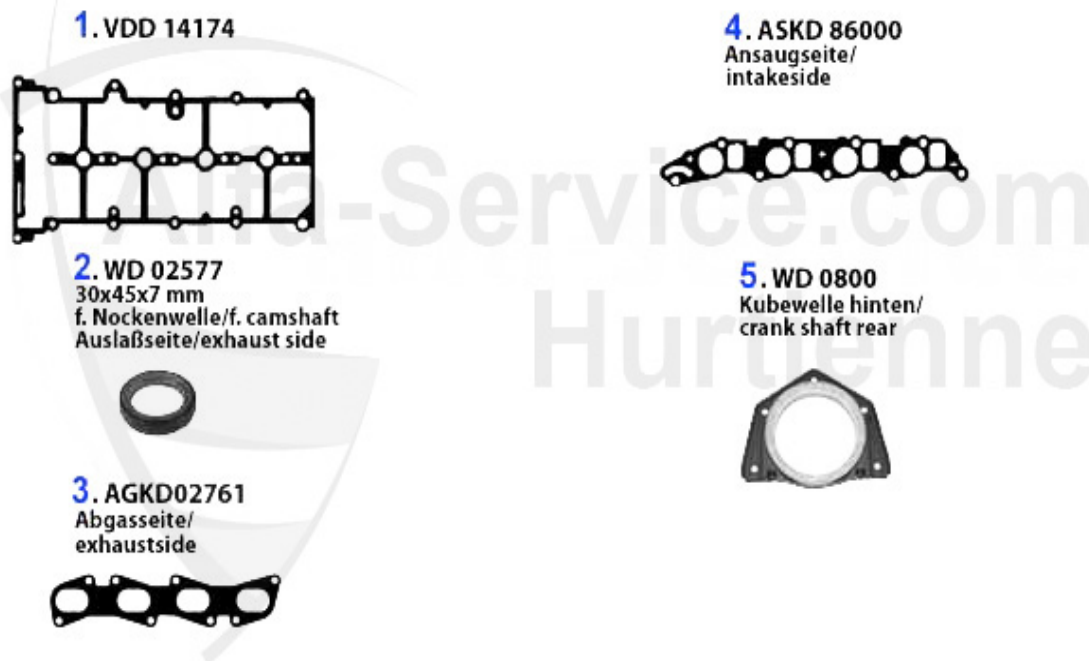

Dichtungen Motor/Gaskets Engine Nuovo GT 1.9 JTD

1	VDD14174	Ventildeckeldichtung 147,156,Nuovo GT 1.9 JTD 16V/159	21.03 EUR
2	WD02577	Siri Nockenwelle 147,156,166,Nuovo GT 1.9/2.4 JTD 16V/2	5.90 EUR
3	AGKD02761	Dichtung Abgaskrümmer 145/6, 147, 155, 156, 166, GTV/Sp	24.00 EUR
4	ASKD86000	Ansaugkrümmerdichtung 147,156,Nuovo GT 1.9 JTD 16V	20.99 EUR
5	WD0800	Siri Kurbelwelle hinten (Schwungscheibe) 147 1.6 TS 16	47.50 EUR