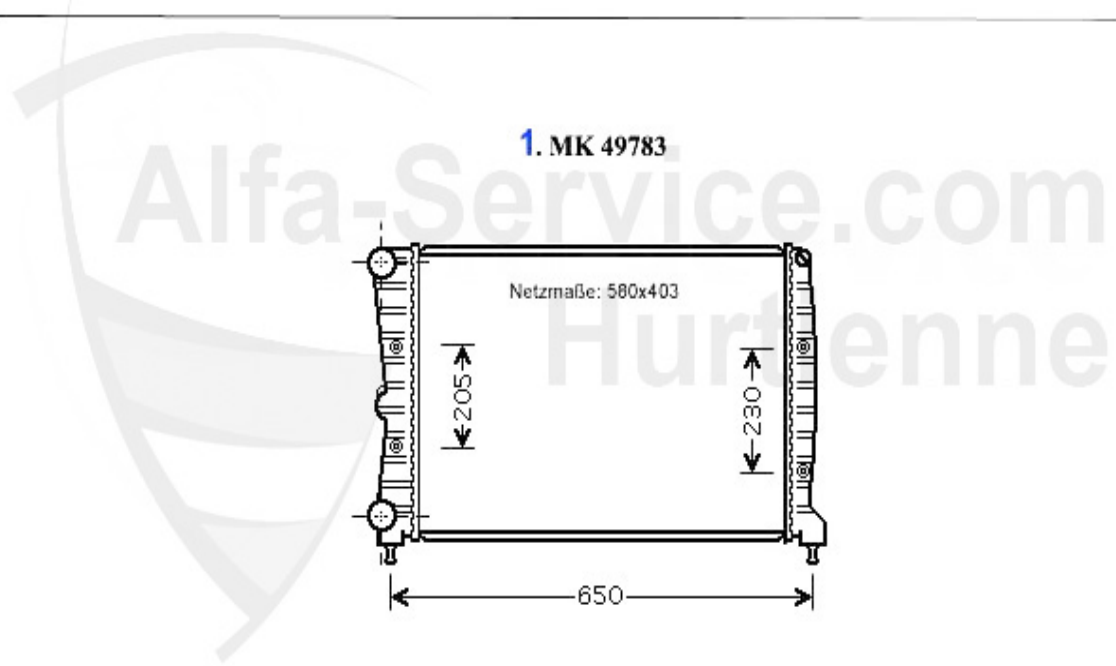

Kühler/Radiator Nuovo GT 2.0 JTS

1 MK49783

Motorkühler 147 2.0 JTS/Nuovo GT

164.14 EUR