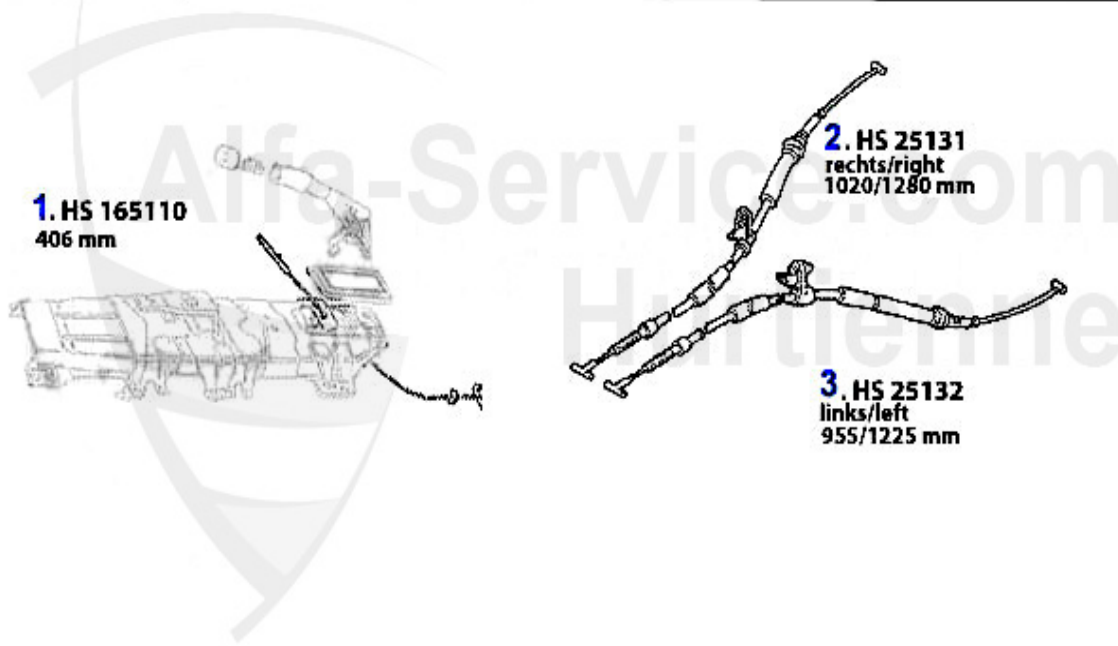

Handbremsseil/Brake Cable Nuovo GT

1. HS 165110
406 mm

2. HS 25131
rechts/right
1020/1280 mm

3. HS 25132
links/left
955/1225 mm

1	HS165110	Handbremsseil vorne 145/6/7, 155, GTV/Spider 916, Nuovo	19.08 EUR
2	HS25131	Handbremsseil rechts 156/Nuovo GT	33.89 EUR
3	HS25132	Handbremsseil links 156/Nuovo GT	33.89 EUR