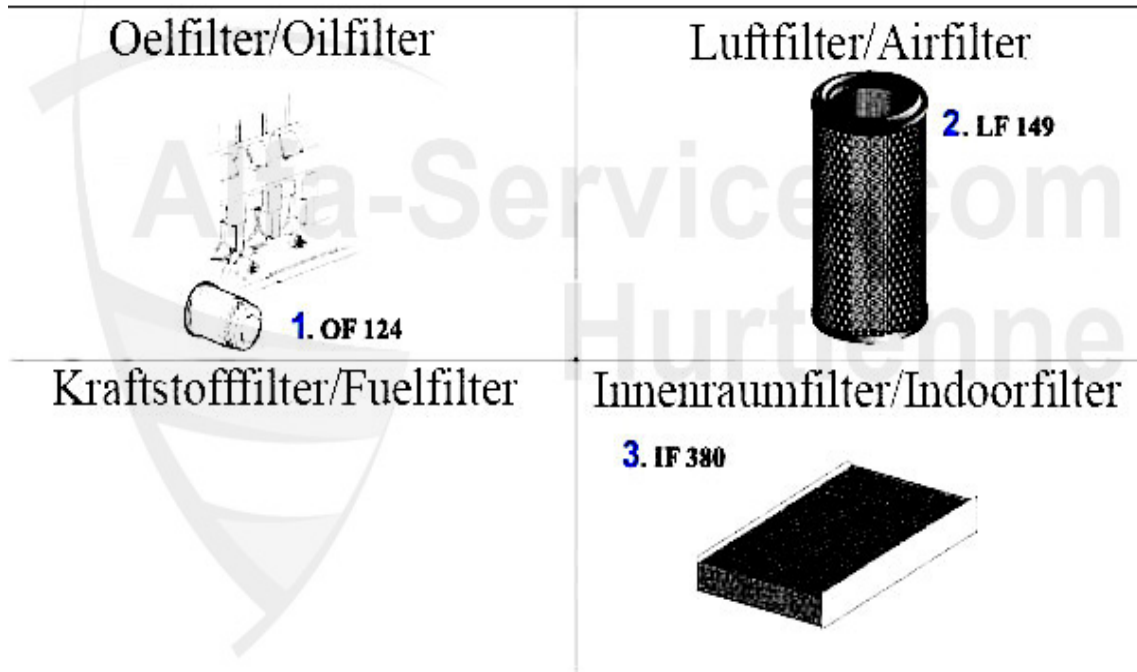

Filter Nuovo GT 3.2 V6 24V

1	OF124	Ölfiter 147/156/GT 3,2 GTA/ 155/164/166/Spider 2.0 V6/	9.13 EUR
2	LF149	Luftfilter rund 147 GTA, 156 2.0 TS/JTS/V6 24V/JTD, Nuo	14.77 EUR
3	IF380	Innenraumfilter eckig 147, 156 Bj. 2001> Nuovo GT, Akti	17.23 EUR