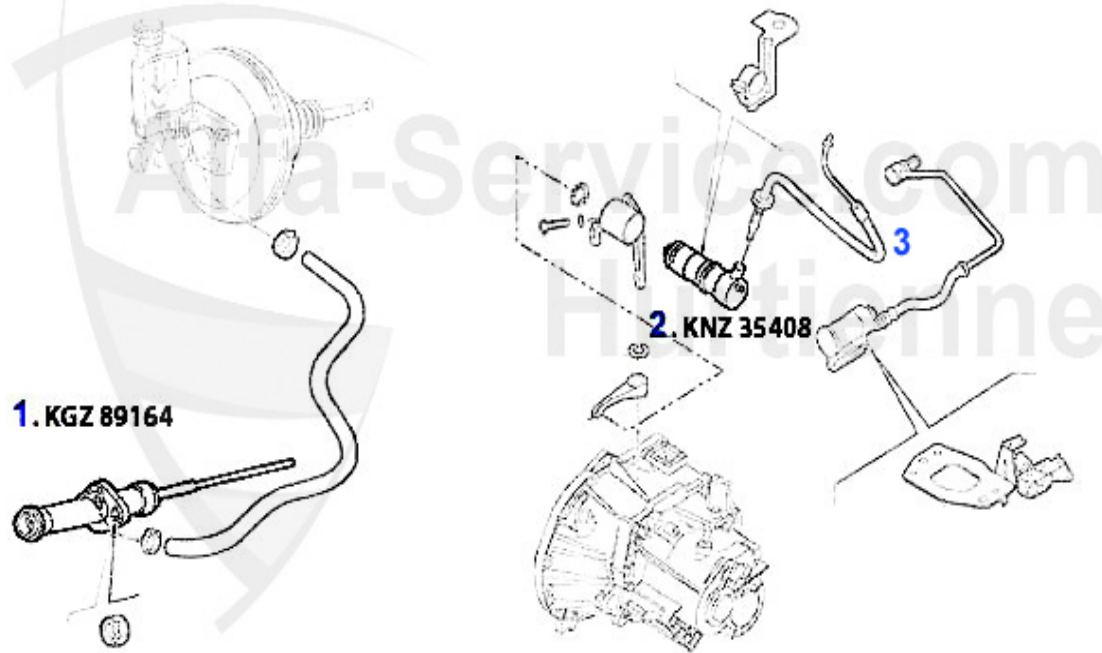

Kupplungsbetätigung/Clutch Actuation Nuovo GT 3.2 V6 24V/GTA

1	KGZ89164	Kupplungsgeberzylinder 147, Nuovo GT	47.50 EUR
2	KNZ35408	Kupplungsnehmerzylinder 147, Nuovo GT 1.9 JTD (nicht 74	66.88 EUR
3	KS3200	Kupplungsschlauch AR147 GTA 00-10/ Alfa GT 3,2V6 03-10	Preis auf Anfrage