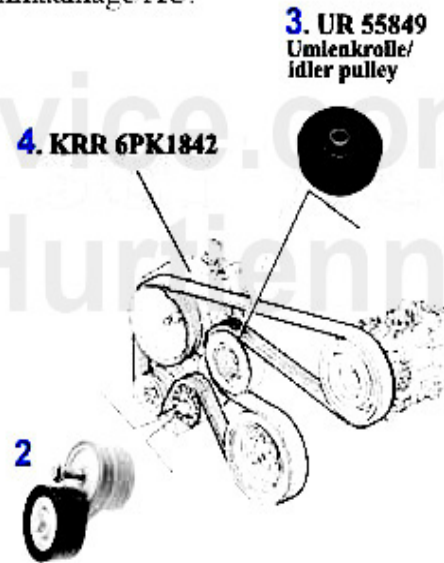

Keilriemen/V-Belt Nuovo GT 1.8 TS

ohne/without
Klimaanlage/AC:

mit/with
Klimaanlage/AC:

1	KRR6PK1020	Keilrippenriemen 6PK1020 147 TS (ohne Klima) Mot.# 2835	21.29 EUR
2	SPA55863	Spannarm Keilrippenriemen 145/6/7, 155/6, 166, GTV/Spid	45.51 EUR
3	UR55849	Umlenkrolle Keilrippenriemen 145/6/7, 155/6, GTV/Spider	34.00 EUR
4	KRR6PK1842	Keilrippenriemen 6PK1842 145/6/7 1.6 1,8 TS mit Klima,1	30.73 EUR