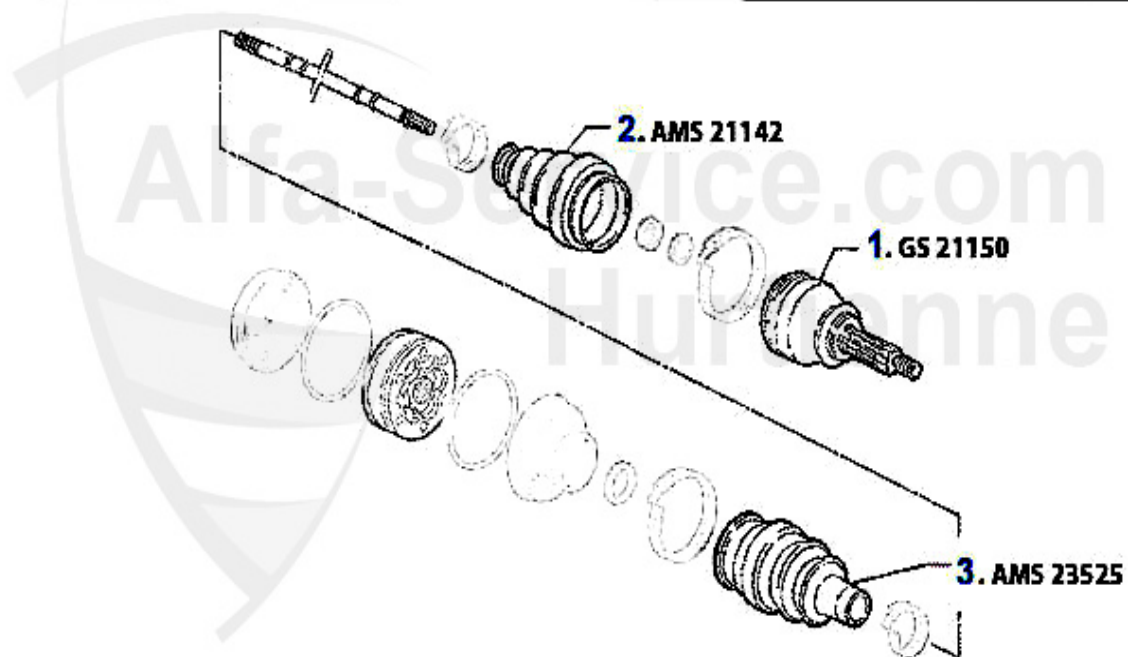

Antriebswelle/Driveshaft Nuovo GT 3.2 GTA

1	GS21150	Gelenksatz außen 145/6 TS 16V # 3180592>,147 TS 16V,gtv	121.05 EUR
2	AMS21142	Achsmanschette außen 147,156, GTV/Spider,Nuovo GT 3.2 V	29.90 EUR
3	AMS23525	Achsmanschette innen 155 1,7-2,0TS 2.5 V6,1.9TD/164 Sup	25.55 EUR