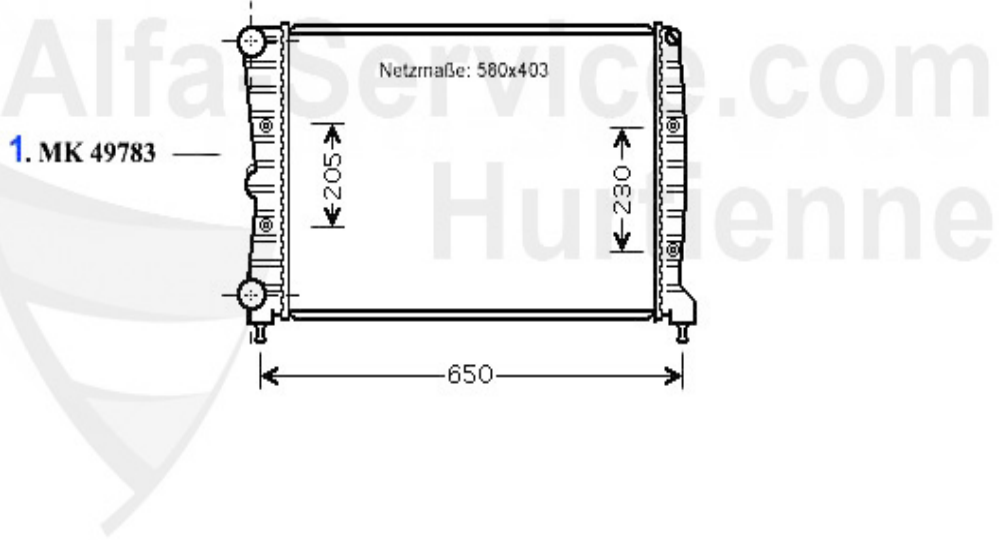

Kühler/Radiator Nuovo GT 1.8 TS

1 MK49783

Motorkühler 147 2.0 JTS/Nuovo GT

164.14 EUR