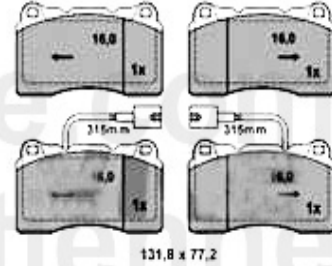

Bremsbeläge/Brakepads Nuovo GT

1. 62683
- GTA > #03286796
vorne/front

2. 23289
- GTA #03286797>
vorne/front

3. 62722
+ GTA
vorne/front

4. 23517
> 10.2005
hinten/rear

5. 63341
11.2005>
hinten/rear

1	62683	SBB VA GTV/Spider (916) 2.0 TS CF3/ 2.0 JTS Bj. 9.03> ,	79.50 EUR
2	23289 193 05	SBB VA mit WE 145/6 1.8/2.0/16V/TS/ QV bj. 01.97>,147 1	69.76 EUR
3	62722	SBB VA Nuovo GT 3.2 GTA	111.82 EUR
4	23517 165 04	SBB HA ohne WE 147 1.6/2.0/16V TS 1.9 JTD,156 Sportwago	59.00 EUR
5	63341	SBB HA 156/SW 1.9 JTD 4x4	76.95 EUR