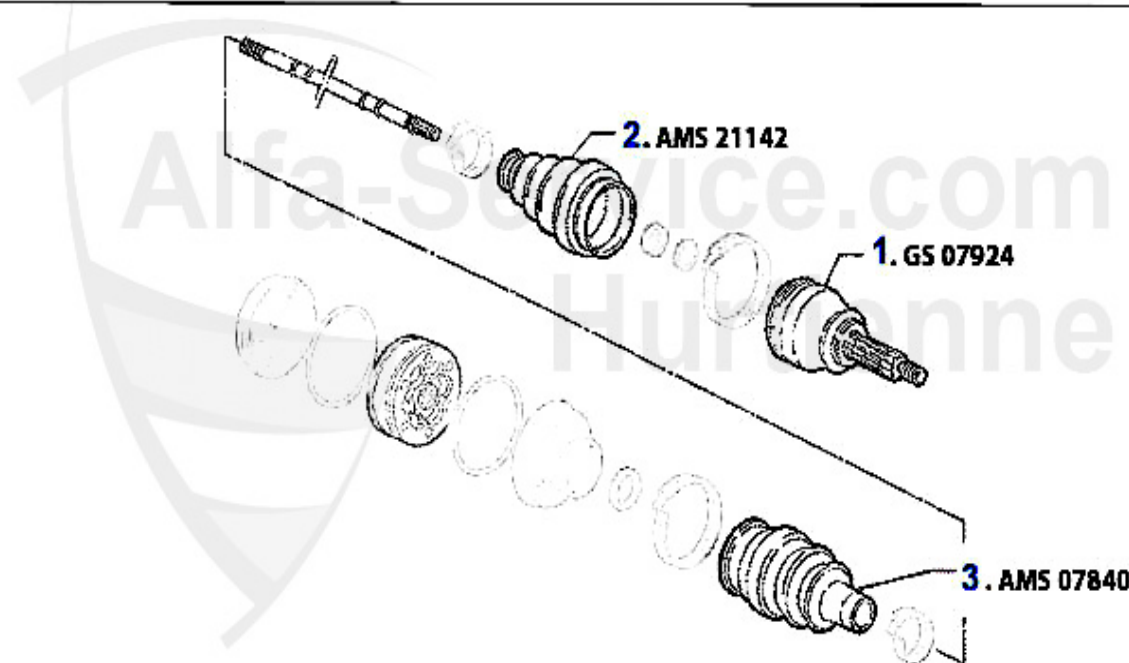

Antriebswelle/Driveshaft Nuovo GT 1.9 JTD

1	GS07924	Gelenksatz außen 156 1.9 JTD 8V (85KW) # 0525924>,Nuovo	142.60 EUR
2	AMS21142	Achsmanschette außen 147,156, GTV/Spider,Nuovo GT 3.2 V	29.90 EUR
3	AMS07840	Achsmanschette innen 147 1,9 JTD 8V, 156 JTD Mod.2002 (	21.44 EUR