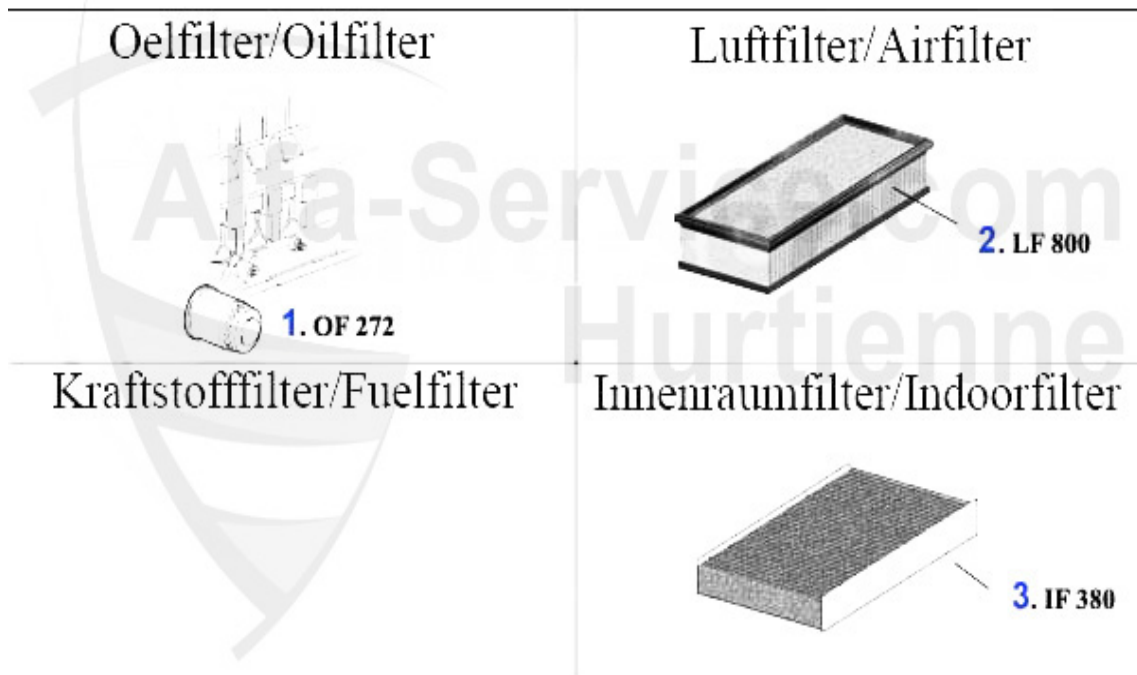

Filter Nuovo GT 2.0 JTS

1	OF272	Ölfilter 156/Nuovo,gtv/spider (916) 2.0 JTS Anschraubpa	14.43 EUR
2	LF800	Luftfilter eckig 147 TS/JTS eckig	16.31 EUR
3	IF380	Innenraumfilter eckig 147, 156 Bj. 2001> Nuovo GT, Akti	17.23 EUR