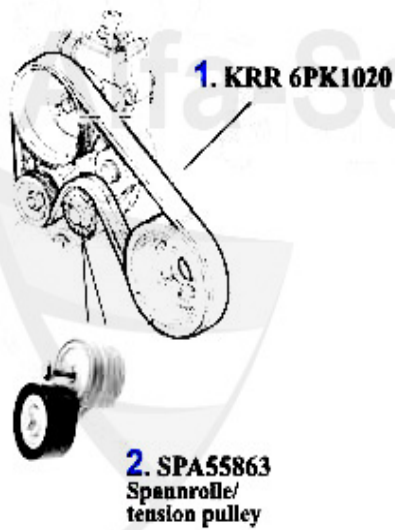

Keilriemen/V-Belt Nuovo GT 1.8 TS

ohne/without
Klimaanlage/AC:

mit/with
Klimaanlage/AC:

1	KRR6PK1020	Keilrippenriemen 6PK1020 147 TS (ohne Klima) Mot.# 2835	21.29 EUR
2	SPA55863	Spannarm Keilrippenriemen 145/6/7, 155/6, 166, GTV/Spid	45.51 EUR
3	UR55849	Umlenkrolle Keilrippenriemen 145/6/7, 155/6, GTV/Spider	34.00 EUR
4	KRR6PK1842	Keilrippenriemen 6PK1842 145/6/7 1.6 1,8 TS mit Klima,1	30.73 EUR