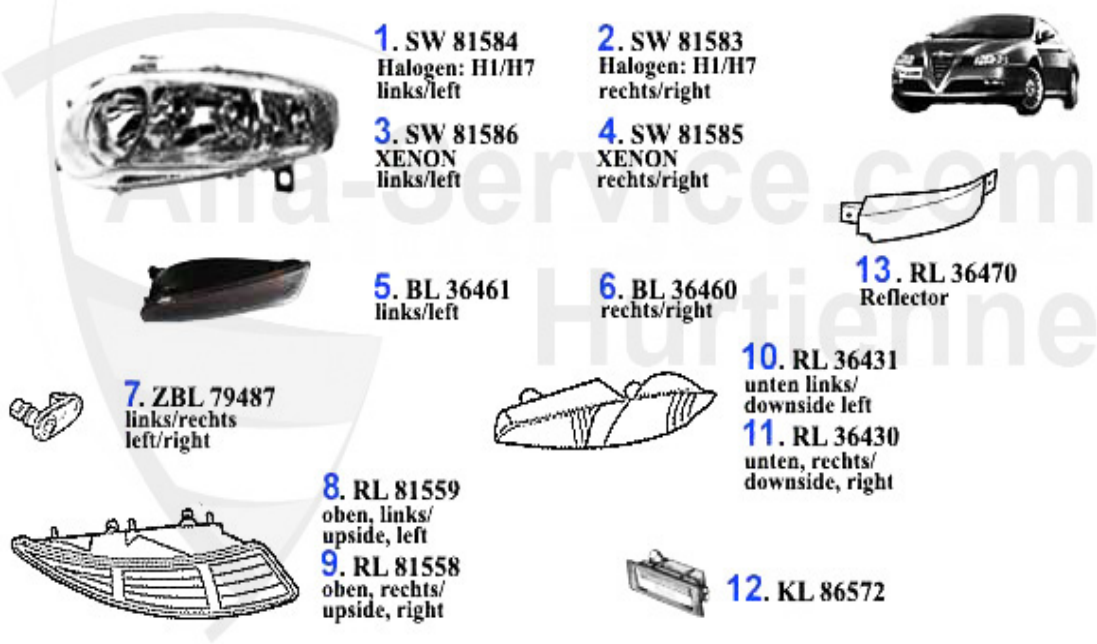

Beleuchtung/Lighting Nuovo GT

1	SW81584	Hauptscheinwerfer links Nuovo GT	320.07 EUR
2	SW81583	Hauptscheinwerfer rechts Nuovo GT	320.07 EUR
3	SW81586	Xenon-Hauptscheinwerfer links Nuovo GT	850.01 EUR
4	SW81585	Xenon-Hauptscheinwerfer rechts Nuov o GT	850.01 EUR
5	BL36461	Blinkleuchte links Nuovo GT	Preis auf Anfrage
6	BL36460	Blinkleuchte rechts Nuovo GT 03-10	Preis auf Anfrage
7	ZBL79487	Zusatzblinkleuchte Nuovo GT,147 GTA	21.49 EUR
9	RL81558	Rückleuchte rechts Nuovo GT (oben) 2003-2010	129.00 EUR
13	RL36470	Abdeckung f. Rückleuchte unten Nuovo GT	17.49 EUR