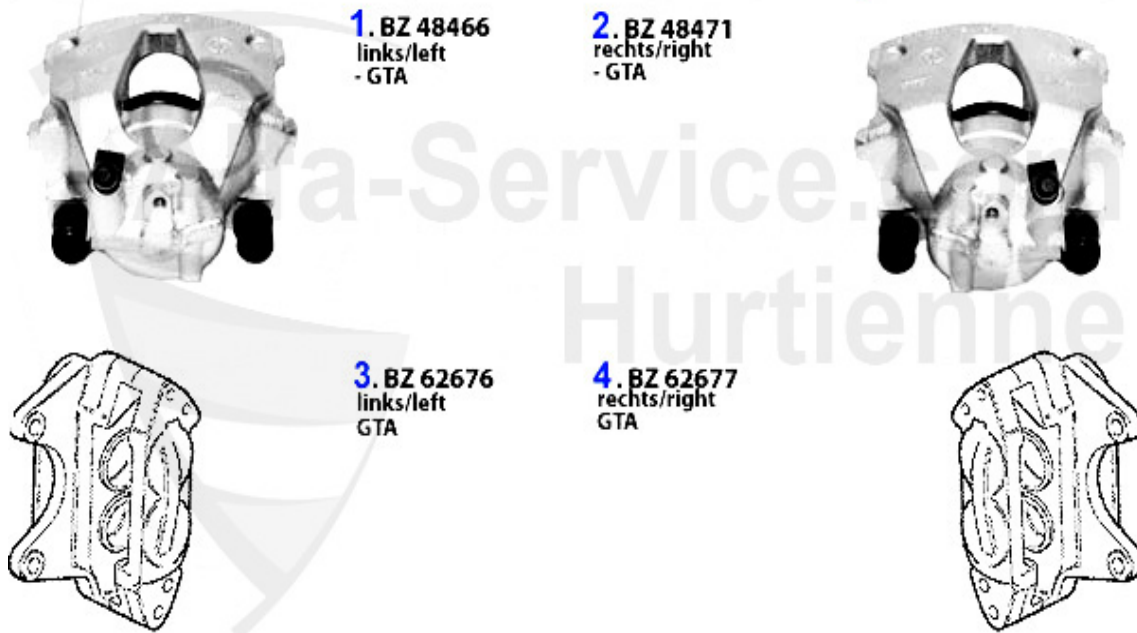

Bremsszangen/Calipers Nuovo GT vorne/front

1	BZ48466	Bremssattel VL 147,156,Nuovo GT TS 16V,JTD	68.23 EUR
2	BZ48471	Bremssattel VR 147,156, Nuovo GT TS 16V, JTD	68.23 EUR
3	BZ62676	Bremssattel VL 147, 156 Bj. 02>, Nuovo GT 3.2 GTA	270.78 EUR
4	BZ62677	Bremssattel VR 147, 156 Bj. 02>, Nuovo GT 3.2 GTA	270.78 EUR