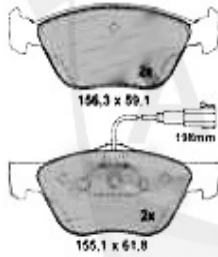

Bremsbeläge/Brakepads Nuovo GT

1. 62683
- GTA > #03286796
vorne/front