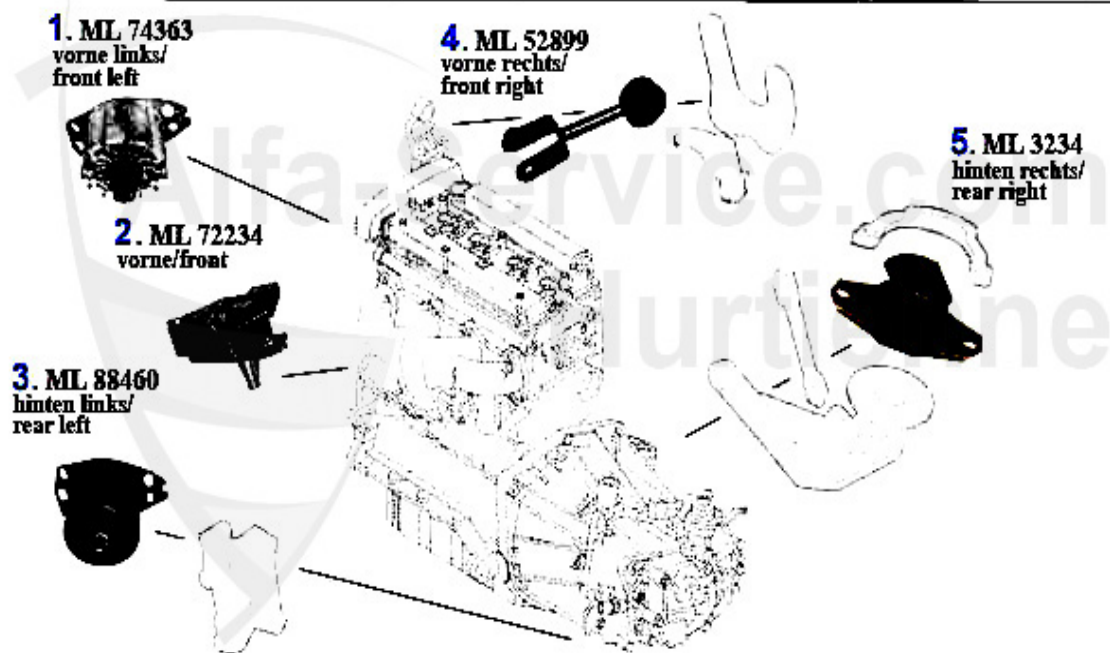

Motorlager/Enginemount Nuovo GT 2.0 JTS

1	ML74363	Motorlager VR 147,156/SW,Nuovo GT 2.0 TS/JTS	239.00 EUR
2	ML72234	Motorlager vorne 156 Bj. 02>, gtv/spider (916) Bj. 98>,	92.50 EUR
3	ML88460	Motorlager VL 145/6, 147 (74KW/JTD/2.0TS 16V) GTV/Spide	99.00 EUR
4	ML64349	Motorzugstange 147,156,Nuovo GT 2.0 TS/JTS Selespeed 14	88.50 EUR
5	ML3234	Motorlager VR 145/6/7, 155/6, GTV/Spider 916 1.8/2.0 TS	79.50 EUR