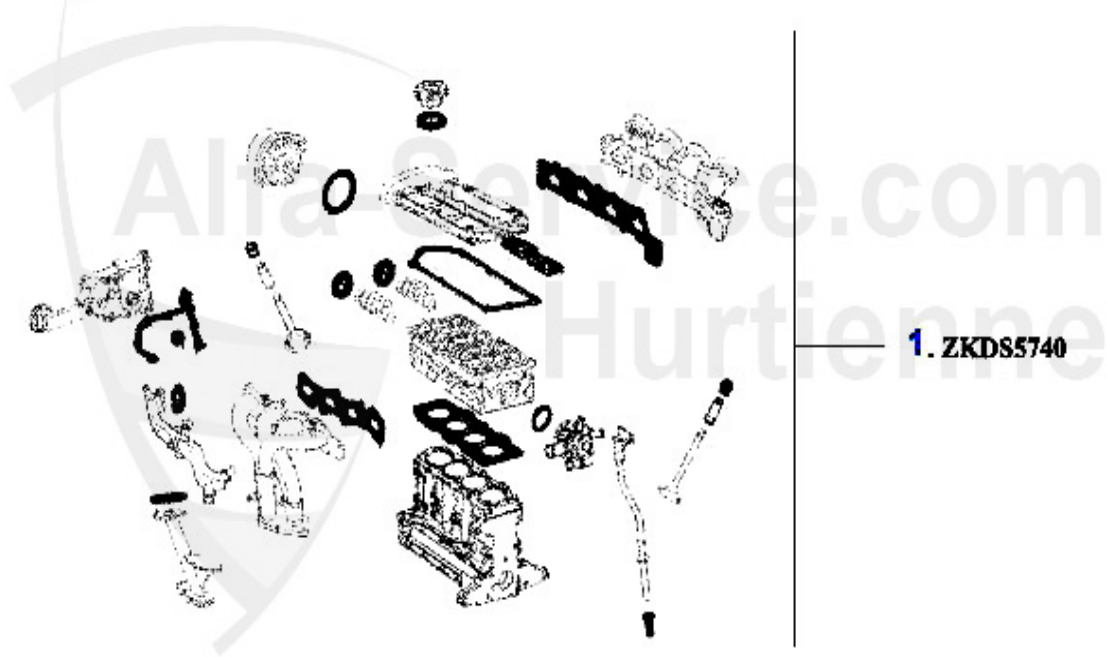

Kopfdichsatz/Head Set Nuovo GT 1.8 TS

1 ZKDS5740

Kopfdichsatz 147,156,Nuovo GT 1.8/ 2.0 TS CF3

189.00 EUR

Kopfschraubensatz/Head Screw Set Nuovo GT 1.8 TS

1. ZKSS 152080

1 ZKSS152080 Kopfschraubensatz 145/6,147,155,156 166,gtv/spider(916)