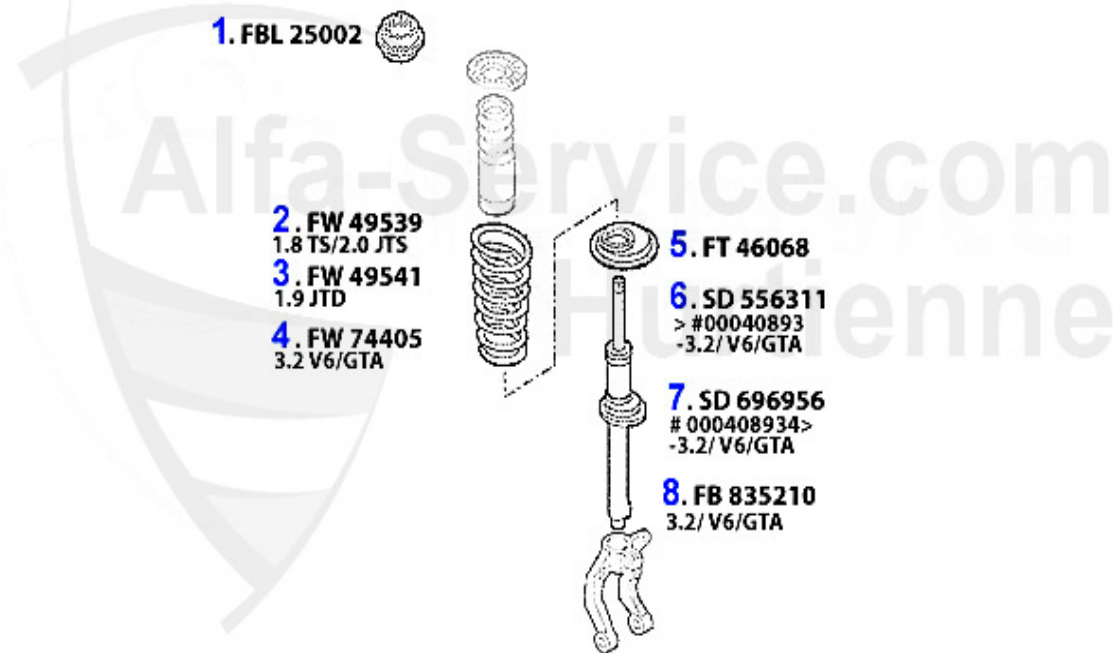

Federbeine/Struts Nuovo GT vorne/front

1	FBL25002	Federbeinlager 147,156,166,Nuovo GT VA	55.00 EUR
2	FW49539	Fahrwerksfeder vorne 147 1.6 16V TS Nuovo GT 1.8 TS/2.0	59.00 EUR
3	FW49541	Fahrwerksfeder vorne 147 2.0 16V TS Nuovo GT 1.9 JTD	55.91 EUR
4	FW74405	Fahrwerksfeder VA 147/156 GTA Nuovo GT 3.2 V6/GTA	89.00 EUR
5	FT46068	Federteller VA 147 (2000-10), 156 (1997-2005), GT (2003	5.00 EUR
6	SD556311	Stossdämpfer vorne 156 oben Stift/unteren Schelle,1-Rohr	107.72 EUR
7	SD696956	Stoßdämpfer VA Nuovo GT # 00040894>	122.08 EUR