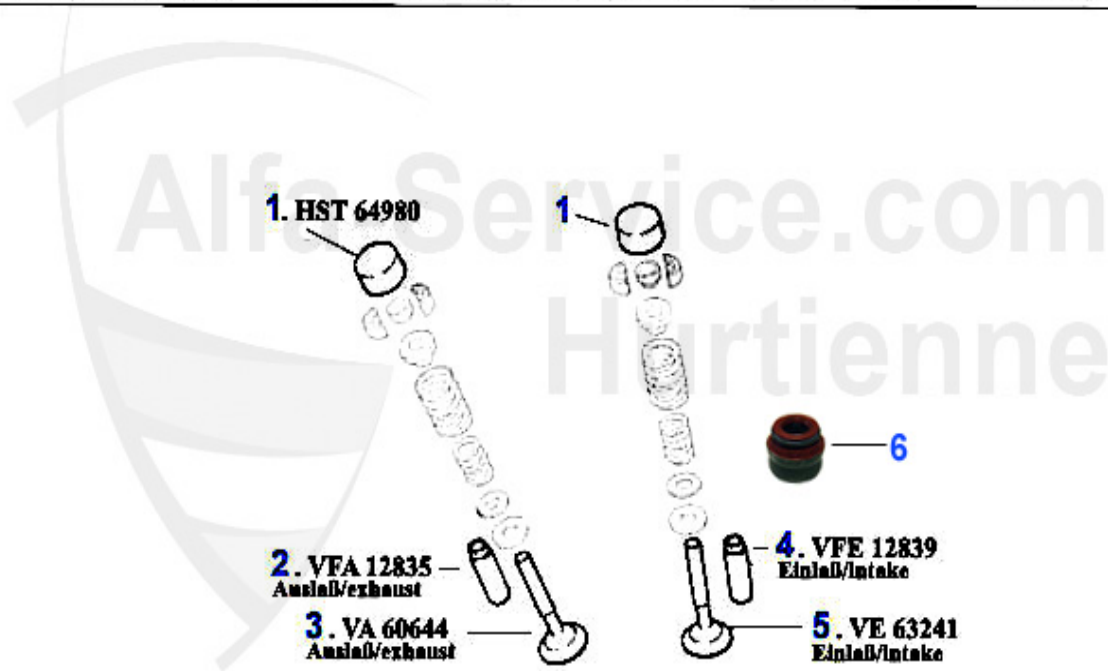

Ventiltrieb/Valve Train Nuovo GT 3.2 V6 24V/GTA

1	HST64980	Hydrostößel 33 (907) 1,7 16V, 156 2,5 24V	31.50 EUR
2	VFA12835	Ventilführung Auslaß 147,156,164/ Super,GTV/Spider 916,	32.50 EUR
3	VA60644	Ventil Auslaß 3.0 V6 24V/3.2 GTA 147 156 GTV/Spider 916	29.50 EUR
4	VFE12839	Ventilführung Einlaß 147 156 164/Super GTV/Spider 916,	32.50 EUR
5	VE63241	Ventil-Einlaß 3.0 V6 24V/3.2 GTA 147,156, 164/6 Spider/	29.00 EUR
6	VSD3357	Ventilschaftdichtung 2,5 V6 3,0V6/3,2V6/147,156,164,166	3.90 EUR