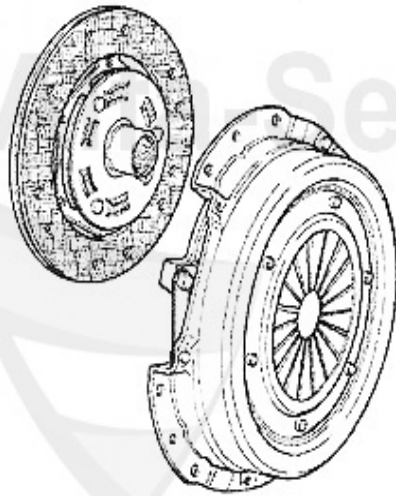

Kupplungs-Kit/Clutch Nuovo GT 2.0 JTS

1. KK 951301
- Selespeed

2. KK 190116
+ Selespeed

1	KK951301	Kupplungs-Kit 147,156/SW 2.0 TS (ohne Ausrücker), Nuovo	379.00 EUR
2	KK190116	Kupplungs-Kit gtv/spider 2.0 JTS Nuovo GT 2.0 JTS (mit	324.73 EUR