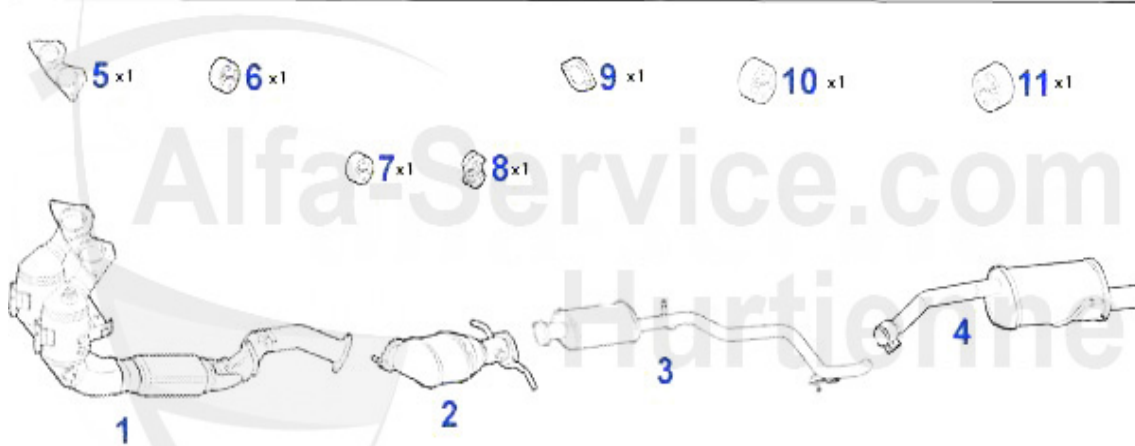

Nuovo GT > Auspuff > Turbolader > 2,4 JTD

1 STV203202

Steuerventil Ladedruck 147, 156, 159, 166, GT, Brera, N

68.94 EUR

Abgasanlage/Exhaust System Nuovo GT 1.8 TS

Nuovo GT 1.8 TS 103 KW

'03-

1	KAT90641	Katalysator vorne Nuovo GT 1.8 TS	1300.00 EUR
2	KAT03566	Katalysator mitte Nuovo GT 1.8 TS	564.23 EUR
3	MSD116406	Mitteltopf 156 1.6-2.0 16V TS Bj. 00> CF3, Nuovo GT 1.8	199.00 EUR
4	NSD86617	Nachschalldämpfer Nuovo GT 1.8 TS	297.50 EUR
6	SAT42184	Auspuffgummi 147,156,Nuovo GT	6.10 EUR
7	SAT091143	Gummi/Auspuffaufhängung Spider/GTV 916, 156, 166, 147 1	3.53 EUR
8	SAT094484	Dichtung VSD/Kat Diverse 147,156,166,Giulietta,GTV+ Spi	5.50 EUR
9	SAT091066	Gummi/Auspuffaufhängung 147/156	4.00 EUR
12	SAT22352	Anschlagpuffer für Mitteltopf Alfa 916 alle Modelle AR1	3.50 EUR