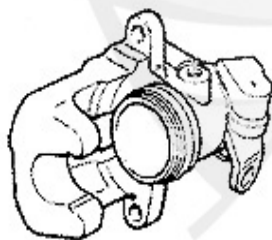

Bremsszangen/Calipers Nuovo GT hinten/rear

1. BZ 48544
links/left
-GTA

2. BZ 48547
rechts/right
-GTA

3. BZ 49522
links/left
GTA

4. BZ 49523
rechts/right
GTA

1	BZ48544	Bremsszange HL 147,156/SW Bj. 02>, Nuovo GT alle 4-Zylin	88.48 EUR
2	BZ48547	Bremsszange HR 147,156/SW Bj. 02>, Nuovo GT alle 4-Zylin	88.48 EUR
3	BZ49522	Bremssattel HL 147, 156 Bj. 02>, Nuovo GT 3.2 GTA	53.26 EUR
4	BZ49523	Bremssattel HR 147, 156 Bj. 02>, Nuovo GT 3.2 GTA	53.80 EUR