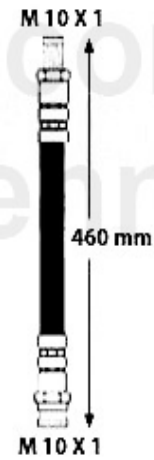

Bremsschlauch/Brake Hose Nuovo GT

1. BS 511665
vorne/front
- GTA

2. BS 674858
vorne/front
GTA

3. BS 700558
hinten/rear

1	BS511665	Bremsschlauch vorne 147/156/GT GT 2003-10	14.99 EUR
2	BS674858	Bremsschlauch VA 147/156/Nuovo GT 3.2 GTA, 164	22.50 EUR
3	BS700558	Bremsschlauch HA 156 2002>, Nuovo GT	23.50 EUR