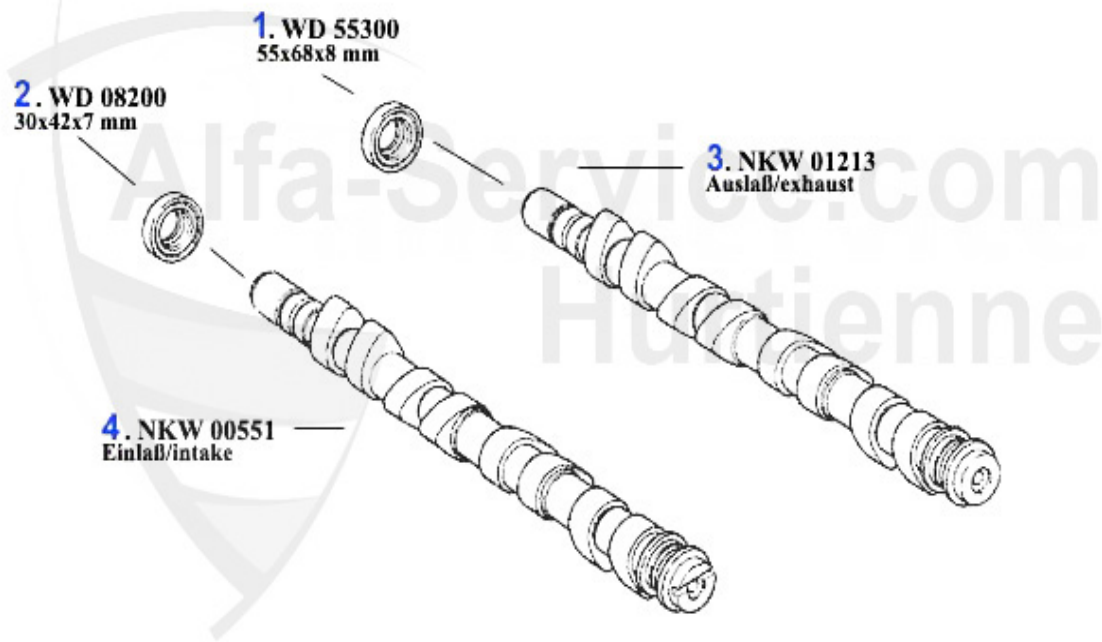

Nockenwelle/Camshaft Nuovo GT 1.8 TS 16V

1	WD55300	Siri Nockenwelle 145/6,155/6 1.6,1.7,1.8,2.0 16V TS	17.90 EUR
2	WD08200	Simmerring Nockenwelle 145/6, 155/6, GTV/Spider 916, 16	15.51 EUR
3	NKW01213	Nockenwelle (Auslaß) 145/6 2.0 TS 16 V Bj. >96,145/6 1.	419.00 EUR
4	NKW00551	Nockenwelle (Einlaß) 145/6 2.0 TS 16V Bj. >96, 145/6 1.	Preis auf Anfrage