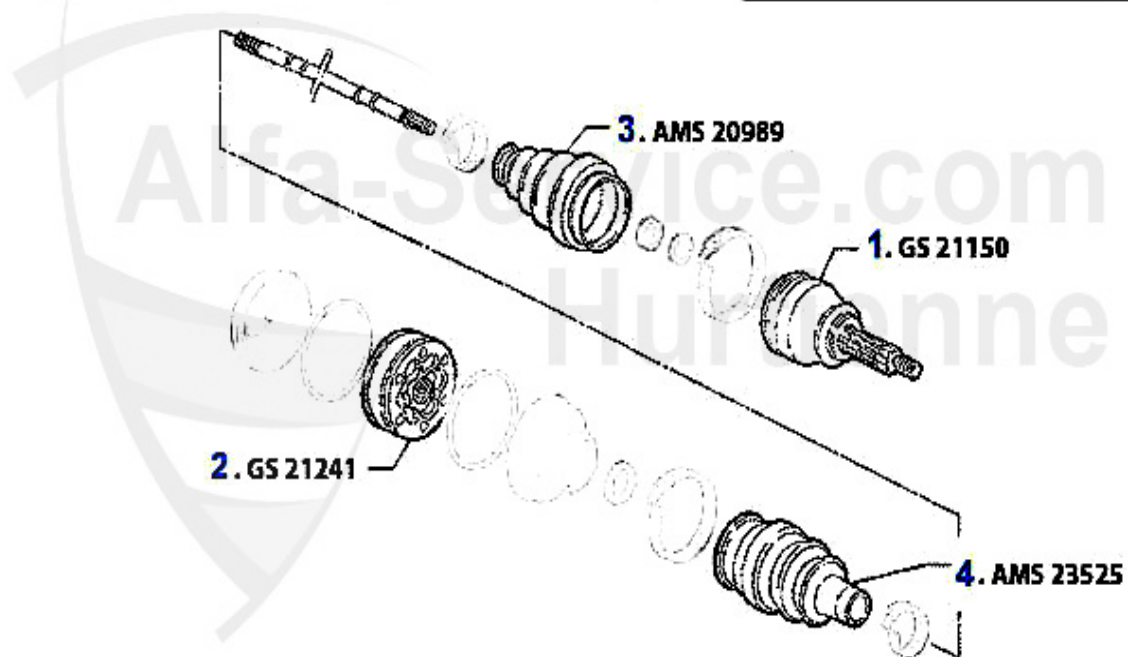

Antriebswelle/Driveshaft Nuovo GT 1.8 TS

1	GS21150	Gelenksatz außen 145/6 TS 16V # 3180592>,147 TS 16V,gtv	121.05 EUR
2	GS21241	Gelenksatz innen GTV/Spider 916, 155/6/145/6 TS 16V, 16	111.72 EUR
3	AMS20989	Achsmanschette aussen 145/6TS 155 TB, GTV/Spider 916 Al	17.90 EUR
4	AMS23525	Achsmanschette innen 155 1,7-2,0TS 2.5 V6,1.9TD/164 Sup	25.55 EUR