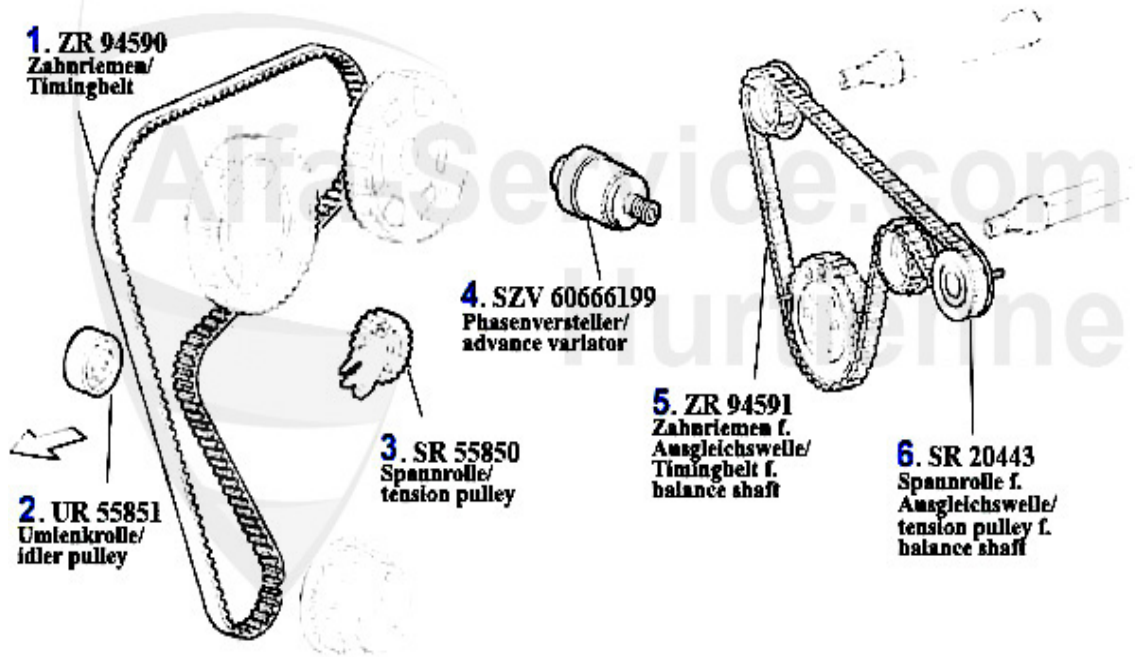

Zahnriemen/Timingbelt Nuovo GT 2.0 JTS

1	ZR94590	Zahnriemen 168SHPN240H 145/6 1.8/ 2.0 ie/16V/TS,147 2.0	49.50 EUR
2	UR55851	Umlenkrolle Zahnriemen 145/6/7 155/6,166,gtv/spider (91	32.50 EUR
3	SR55850	Spannrolle Zahnriemen 145/6 1.4 ie 16V TS,155/6 1.6 ie	36.00 EUR
4	SZV60666199	Spritz-Zeit-Versteller ORIGINAL 145/6, 155/6, 164/6, GT	Preis auf Anfrage
5	ZR94591	Zahnriemen 130SLDD150H 145/6,155/6 2.0 16V TS Ausgleich	66.00 EUR
6	SR20443	Spannrolle für Ausgleichswelle 2.0 TS GTV/Spider 916, 1	39.50 EUR