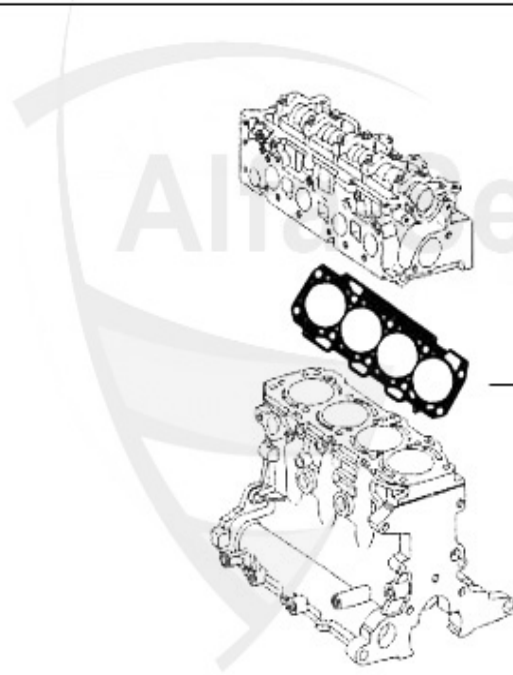

Kopfdichtung/Head Gasket Nuovo GT 1.9 JTD 16V

Achtung/Attention:

Beim Bestellen der Kopfdichtung bitte auf die entsprechende Markierung achten!
Before you order the headgasket, please note the marking!

1. ZKDS 52500
0,82 mm

2. ZKDS 52510
0,92 mm

3. ZKDS 52520
1,02 mm

9	20 104 0 0	Unterlage Fensterkurbel, Plastik schwarz	2.80 EUR
9	ZKD52500	Kopfdichtung 147,156,Nuovo GT 1.9 JTD 16V ACHTUNG: auf	62.00 EUR
14	ZKD52510	Kopfdichtung 147,156,Nuovo GT 1.9 JTD 16V ACHTUNG: auf	60.52 EUR
14	19 037 0 0	Satz Türdrücker aussen GTA	289.00 EUR