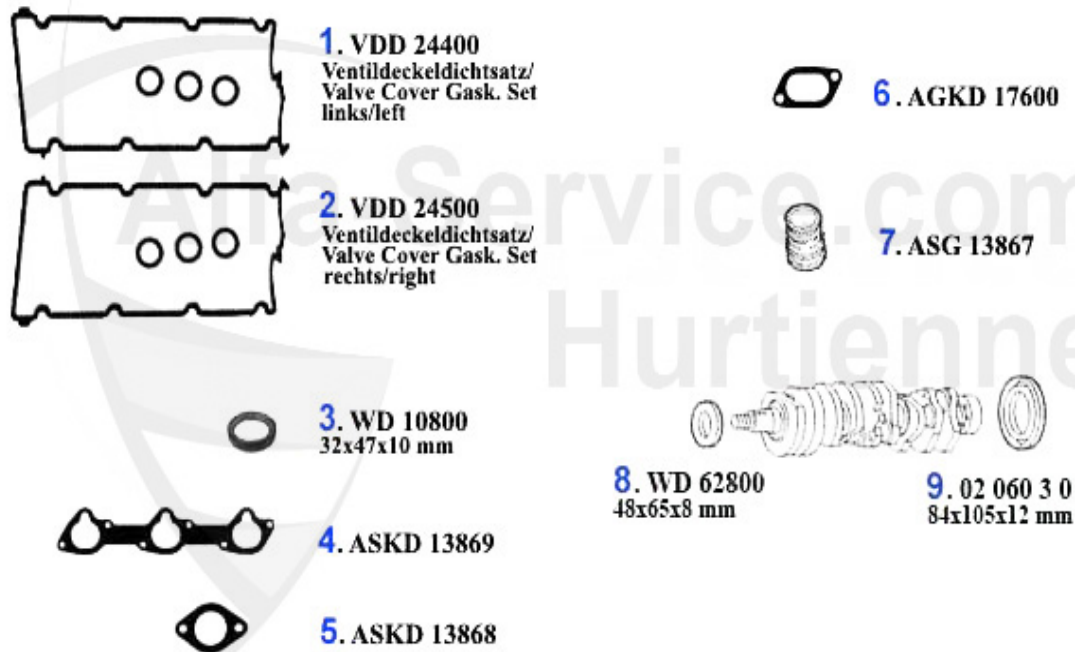

Dichtungen Motor/Gaskets Engine Nouvo GT 3.2 V6 24V/GTA

1	VDD24400	Ventildeckeldichtung rechts 147, 156, 166, GTV/Spider (	42.49 EUR
2	VDD24500	Ventildeckeldichtung links 147,156, 166, GTV/Spider 916	42.49 EUR
3	WD10800	Siri Verteiler-/Nockenwelle 156 2,5V V6, 164/Super,166	7.90 EUR
4	ASKD13869	Ansaugkrümmerdichtung 147,156,164/S uper,166,gtv/spider	7.15 EUR
5	ASKD13868	Ansaugkrümmerdichtung 147,156,164/S Super, 166, GTV/Spi	5.90 EUR
6	AGKD17600	Abgaskrümmerdichtung 156/ 164/Super/166/GTV/Spider 916/	9.50 EUR
7	ASG13867	Ansauggummi 147,156,164/Super,166, gtv/spider (916),Nuo	38.90 EUR
8	WD62800	Simmerring Kurbelwelle vorne (Riemenscheibe) 156, 166 6	16.51 EUR
9	02 060 3 0	Simmerring Kurbelwelle hinten 84x105x12 Spider 1990-93,	35.50 EUR
9	02 060 3 5	Simmerring Kurbelwelle REINZ hinten Spider 90-93, 84x10	44.90 EUR