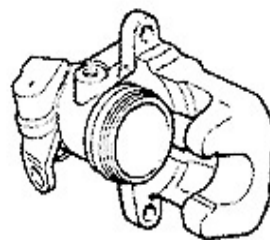

Bremsszangen/Calipers Nuovo GT hinten/rear

1. BZ 48544
links/left
-GTA

2. BZ 48547
rechts/right
-GTA

3. BZ 49522
links/left
GTA

4. BZ 49523
rechts/right
GTA

1	BZ48544	Bremsszange HL 147,156/SW Bj. 02>, Nuovo GT alle 4-Zylin	88.48 EUR
2	BZ48547	Bremsszange HR 147,156/SW Bj. 02>, Nuovo GT alle 4-Zylin	88.48 EUR
3	BZ49522	Bremssattel HL 147, 156 Bj. 02>, Nuovo GT 3.2 GTA	53.26 EUR
4	BZ49523	Bremssattel HR 147, 156 Bj. 02>, Nuovo GT 3.2 GTA	53.80 EUR