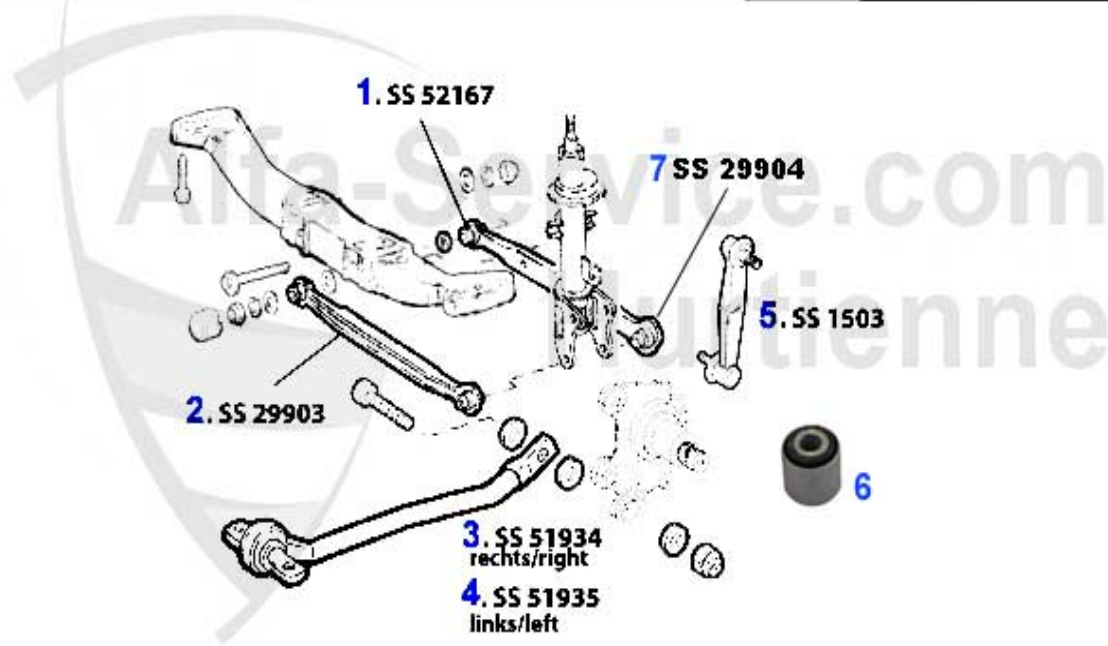

Aufhängung/Attachment Nuovo GT hinten/rear

1	SS52167	Stabilisator-Strebe 147,156 hinten hinter der Traverse	54.50 EUR
2	SS29903	Stabilisator-Strebe 147, 156 hinten vor der Traverse	54.50 EUR
3	SS51934	Stabilisatorstange HA 147, 156, Nuovo GT, (rechts)	82.00 EUR
4	SS51935	Stabilisatorstange HA 147, 156,Nuovo GT, (links)	82.00 EUR
5	SS1503	Stabilisatorstange/Pendelstütze HA 147,156,Nuovo GT	35.39 EUR
6	AB9034	Buchse Achsschenkel hinten 147,156, Nuovo GT	15.90 EUR
7	SS29904	Buchse für Stabilisatorstrebe 147/156 hinten Nuovo GT 4	9.90 EUR