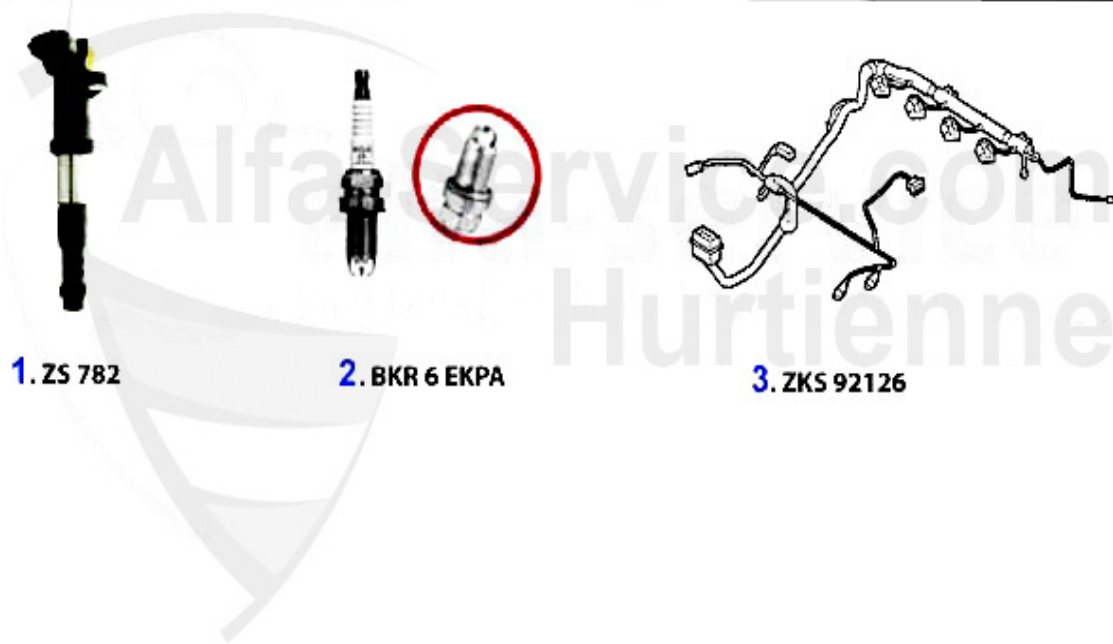

Zündanlage/Ignition System Nuovo GT 2.0 JTS

1. ZS 782

2. BKR 6 EKPA

3. ZKS 92126

1	ZS782	Zündspule 2.0 JTS 156, GTV/Spider 916, Nuovo GT	94.00 EUR
2	BKR 6 EKPA	Zündkerze NGK/2fach Platin 145/6/7, 155/6, 166, GTV/Spi	27.50 EUR
3	ZKS92126	Zündkabelsatz 2.0 JTS GTV/Spider 916, Nuovo GT	Preis auf Anfrage