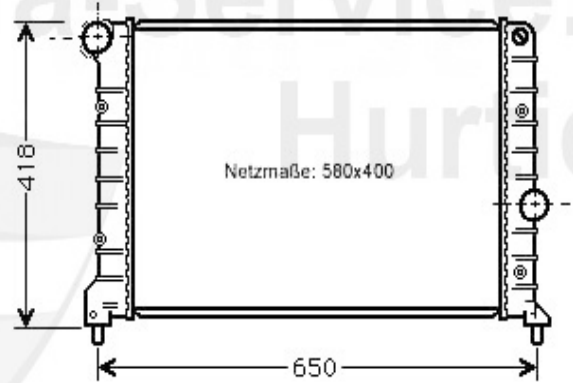

158.00 EUR

2 KWS89794

Kühlwasserschlauch unten 3,2 GTA Alfa 147/156/GT (2000-

Preis auf Anfrage

Kühler/Radiator Nuovo GT 1.9 JTD

1. MK 42843

1 MK42843

Motorkühler 147,Nuovo GT JTD 8/16V Kühlsystem: Denso