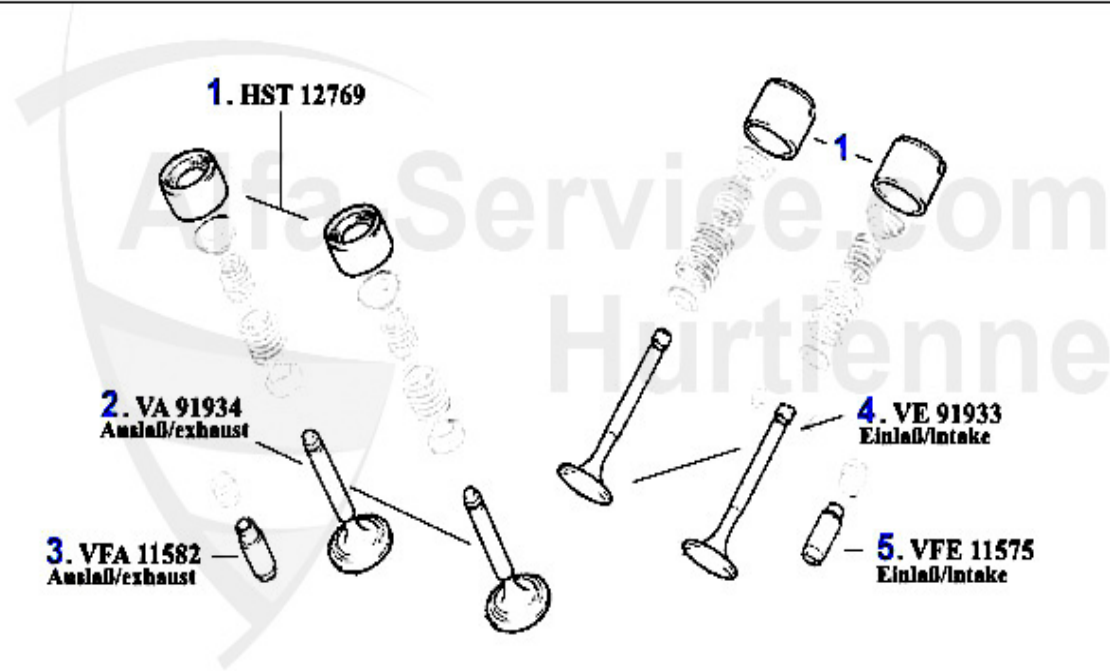

Ventiltrieb/Valve Train Nuovo GT 1.8 TS

1	HST12769	Hydrostößel 145/6,147,155,156,166 gtv/spider(916) alle	6.50 EUR
2	VA91934	Ventil-Auslaß 145/6/7,155,156,Spider/ GTV 916 1.6/1.8/2	18.05 EUR
3	VFA11582	Ventilführung Auslaß + 0.05 TS 16V	21.03 EUR
4	VE91933	Ventil-Einlaß 145/6/7,155,156,spider/ gtv(916) 1.6/1.8/	15.28 EUR
5	VFE11575	Ventilführung Einlaß +0.05 TS 16V	21.03 EUR