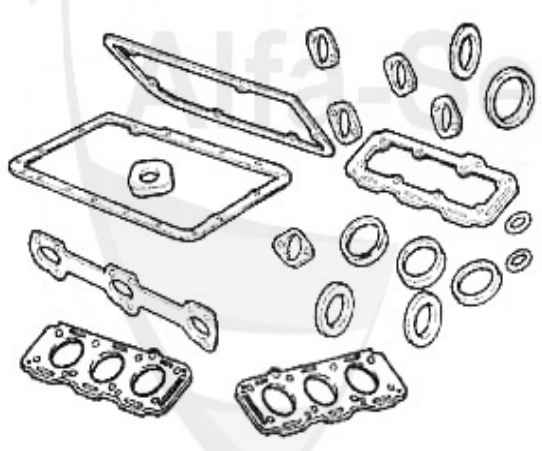

Kopfsatz/Head Set Nuovo GT 3.2 V6 24V/GTA

1. ZKDS 61000

1 ZKDS61000

Kopfdichtsatz 147,156,166,gtv/spider (916),Nuovo GT V6

279.00 EUR