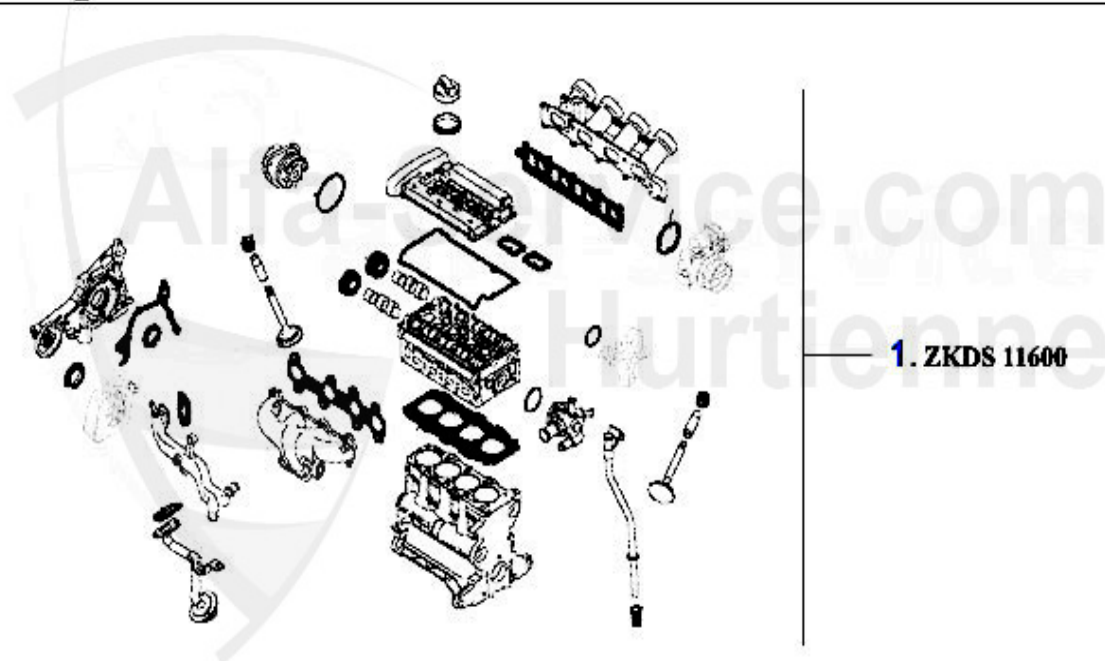

Kopfdichtsatz/Head Set Nuovo GT 2.0 JTS

1 ZKDS11600

Kopfdichtsatz 156.gtv/spider (916) Nuovo GT 2.0 JTS

179.00 EUR