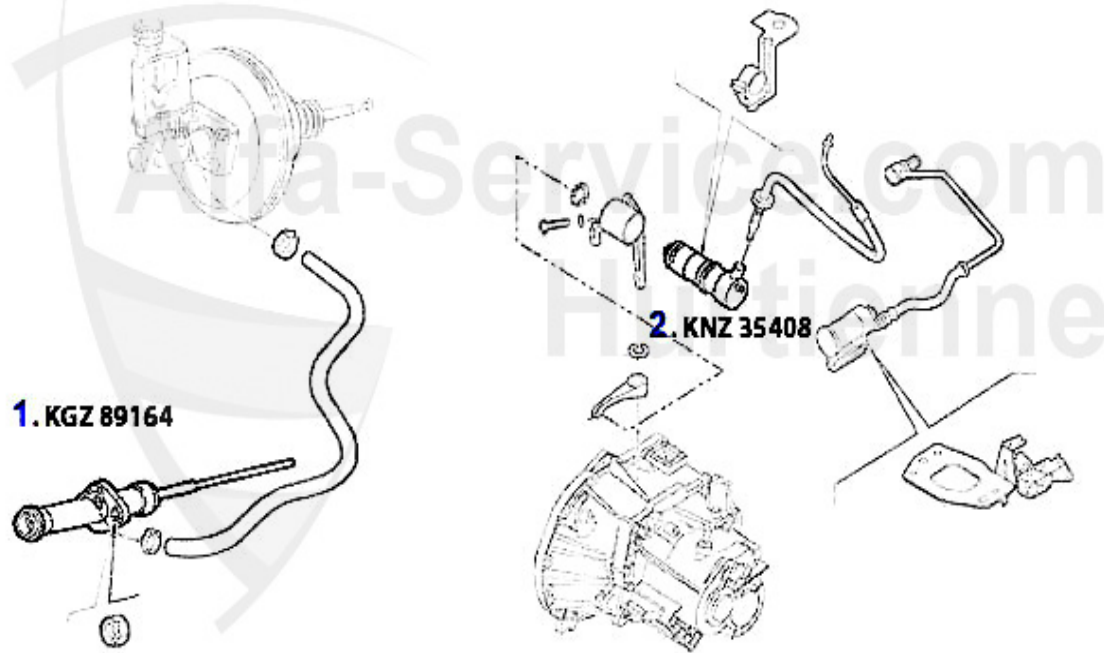

Kupplungsbetätigung/Clutch Actuation Nuovo GT 1.9 JTD

1	KGZ89164	Kupplungsgeberzylinder 147, Nuovo GT	47.50 EUR
2	KNZ35408	Kupplungsnehmerzylinder 147, Nuovo GT 1.9 JTD (nicht 74	66.88 EUR