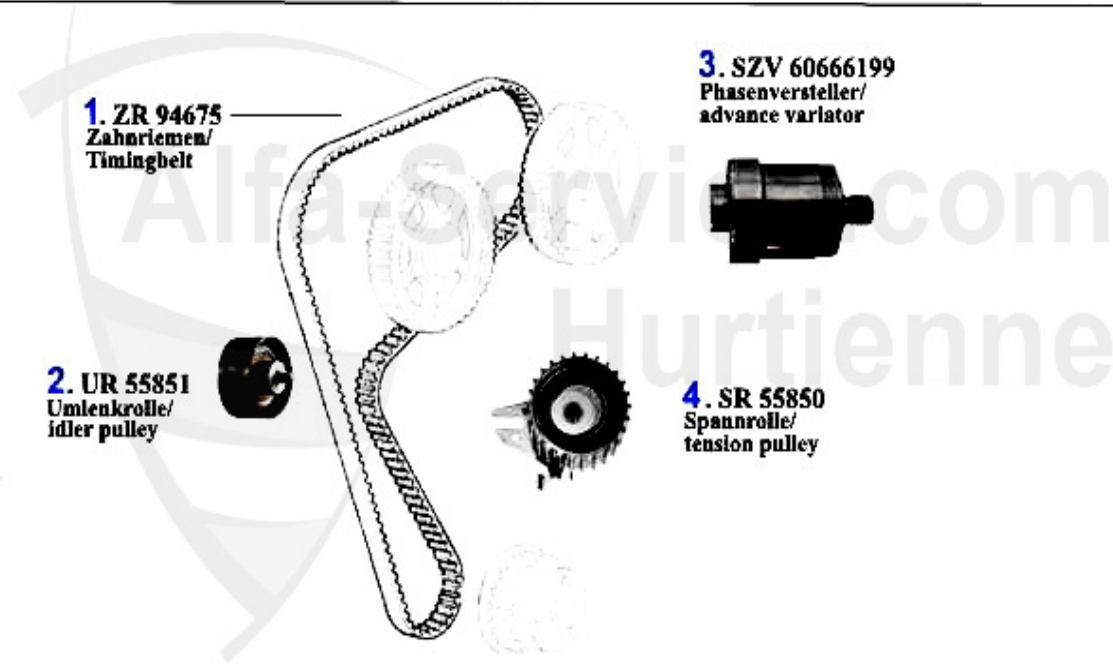

Zahnriemen/Timingbelt Nuovo GT 1.8 TS

1	ZR94675	Zahnriemen 166SHPN240H 145/6,155/6 4-Zylinder(Mot.CF2/3	42.58 EUR
2	UR55851	Umlenkrolle Zahnriemen 145/6/7 155/6,166,gtv/spider (91	32.50 EUR
3	SZV60666199	Spritz-Zeit-Versteller ORIGINAL 145/6, 155/6, 164/6, GT	Preis auf Anfrage
4	SR55850	Spannrolle Zahnriemen 145/6 1.4 ie 16V TS,155/6 1.6 ie	36.00 EUR