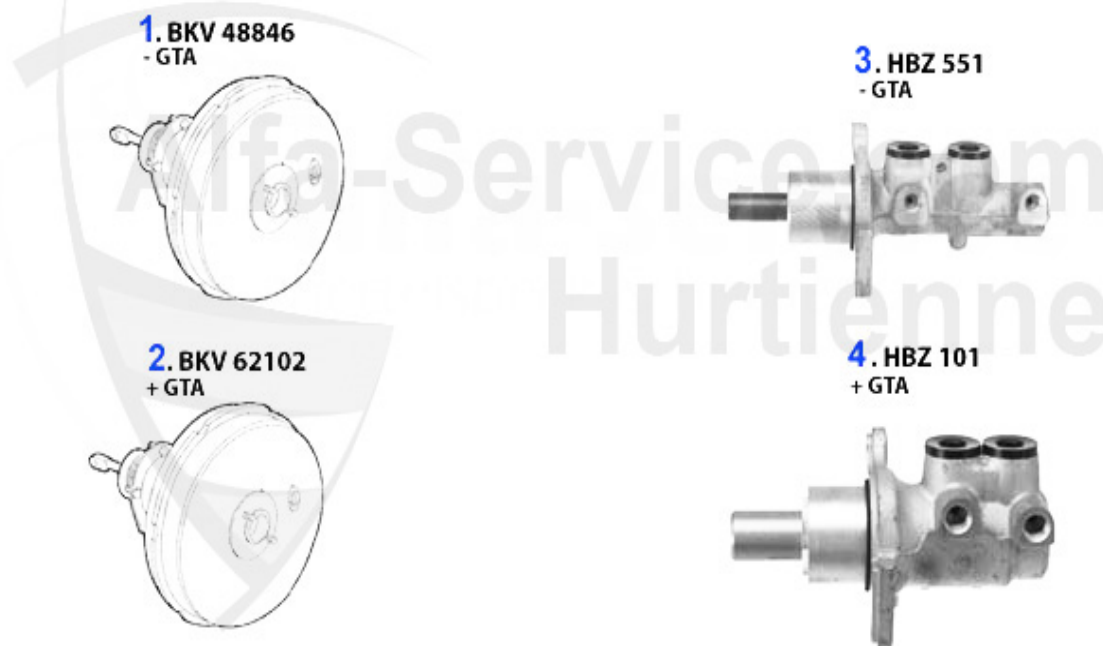

Nuovo GT > Bremse > BKV/Hauptbremszylinder

BKV/Hauptbremszylinder/Brakeservo/Brake master cylinder Nuovo GT

1	BKV48846	Bremskraftverstärker 147 Bj. 6.02> #3176842> ACHTUNG: w	197.48 EUR
3	HBZ551	Hauptbremszylinder 147, Nuovo GT ohne Dynamic Control 0	128.00 EUR
4	HBZ101	Hauptbremszylinder Nuovo GT GTA	173.37 EUR