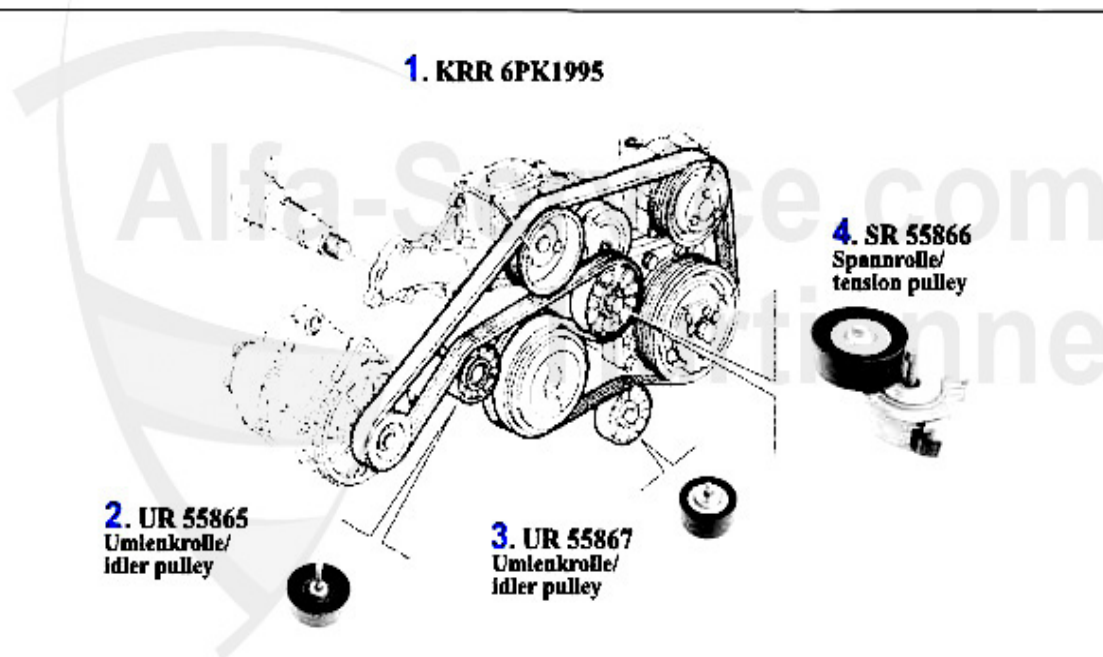

Keilriemen/V-Belt Nuovo GT 3.2 V6 24V

1	KRR6PK1995	Keilrippenriemen 6PK1995 147/156/166 GTV/Spider 916/Nuo	29.00 EUR
2	UR55865	Umlenkrolle Keilrippenriemen 156, 166, GTV/Spider 916 V	42.70 EUR
3	UR55867	Umlenkrolle Keilrippenriemen 156, 166, GTV/Spider 916 V	55.00 EUR
4	SR55866	Spannrolle f. Keilrippenriemen 156, 166 V6 24V/GTA 80,5	149.00 EUR