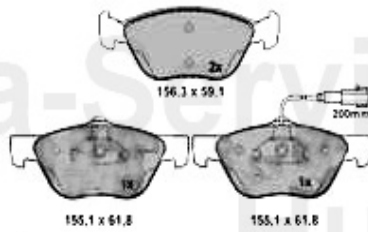

2. 23289
- GTA #03286797>
vorne/front