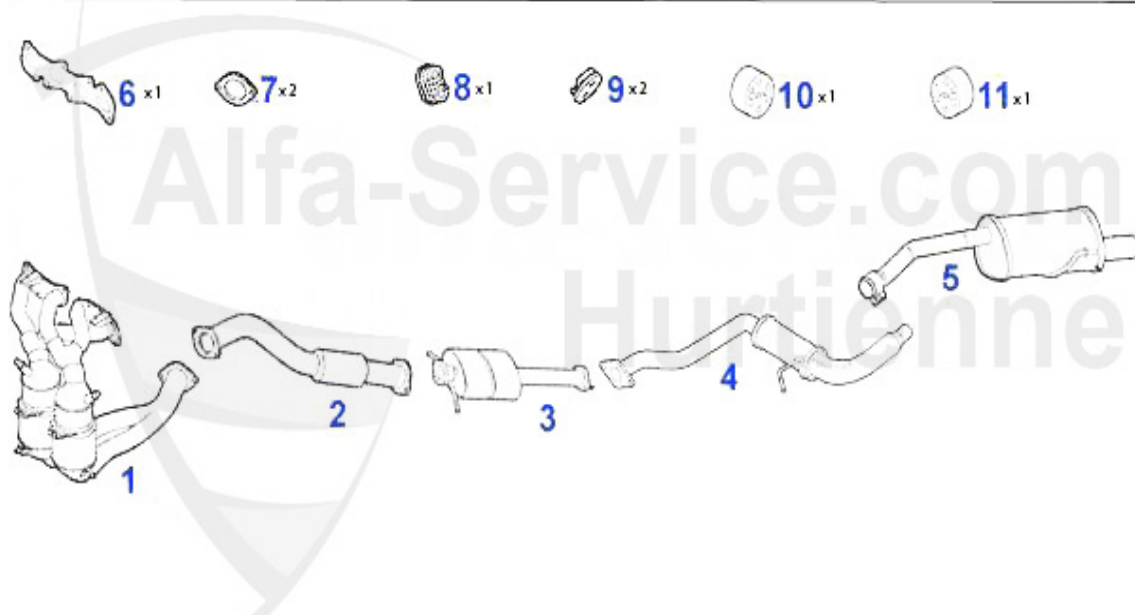

Abgasanlage/Exhaust System Nuovo GT 2.0 JTS

Nuovo GT 2.0 JTS 121KW

'03-

1	KAT84599	Katalysator vorne gtv/spider (916)/ Nuovo GT 2.0 JTS	2124.15 EUR
2	VR116545	Vorderrohr 156/gtv/spider (916)/ Nuovo GT 2.0 JTS	184.65 EUR
3	KAT116503	Katalysator mitte 156/Nuovo GT 2.0 JTS	629.00 EUR
4	MSD116506	Mitteltopf 156 2.0 JTS 16V Bj. 2002> 156 2.5 V6 Bj. 199	127.00 EUR
5	NSD84895	Nachschalldämpfer NUOVO GT 2.0 JTS	371.57 EUR
6	AGKD02761	Dichtung Abgaskrümmen 145/6, 147, 155, 156, 166, GTV/Sp	24.00 EUR
7	SAT094484	Dichtung VSD/Kat Diverse 147,156,166,Giulietta,GTV+ Spi	5.50 EUR
8	SAT42184	Auspuffgummi 147,156,Nuovo GT	6.10 EUR
9	SAT091143	Gummi/Auspuffaufhängung Spider/GTV 916, 156, 166, 147 1	3.53 EUR
10	SAT091066	Gummi/Auspuffaufhängung 147/156	4.00 EUR
12	SAT22352	Anschlagpuffer für Mitteltopf Alfa 916 alle Modelle AR1	3.50 EUR