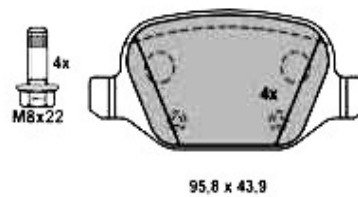

Bremsbeläge/Brakepads Nuovo GT

1. 62683
- GTA > #03286796
vorne/front

2. 23289
- GTA #03286797>
vorne/front

3. 62722
+ GTA
vorne/front

4. 23517
> 10.2005
hinten/rear

5. 63341
11.2005>
hinten/rear

1	62683	SBB VA GTV/Spider (916) 2.0 TS CF3/ 2.0 JTS Bj. 9.03> ,	79.50 EUR
2	23289 193 05	SBB VA mit WE 145/6 1.8/2.0/16V/TS/ QV bj. 01.97>,147 1	69.76 EUR
3	62722	SBB VA Nuovo GT 3.2 GTA	111.82 EUR
4	23517 165 04	SBB HA ohne WE 147 1.6/2.0/16V TS 1.9 JTD,156 Sportwago	59.00 EUR
5	63341	SBB HA 156/SW 1.9 JTD 4x4	76.95 EUR