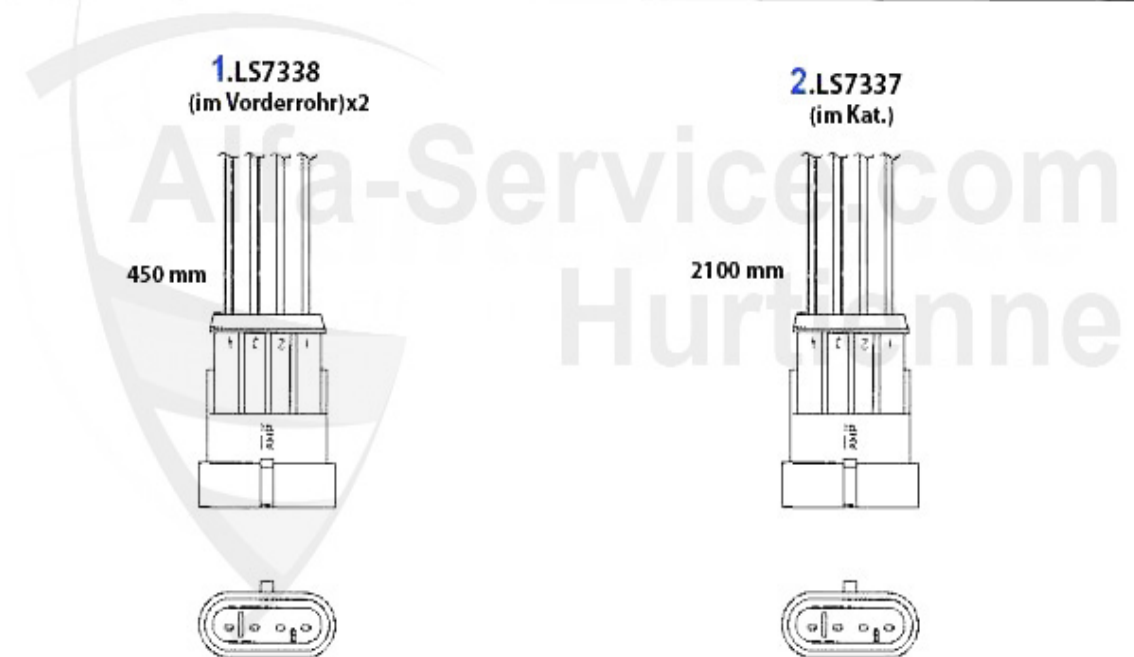

Lambda-Sonde/Lambda Probe Nuovo GT 1.8 TS

1	LS7338	Lambda-Sonde 147 1.6/2.0 16V TS, 156 1.6/1.8/2.0 16V TS	112.85 EUR
2	LS7337	Lambda-Sonde 147,156 1.6 (88KW)/1.8 (103KW)/2.0 110 KW	59.00 EUR