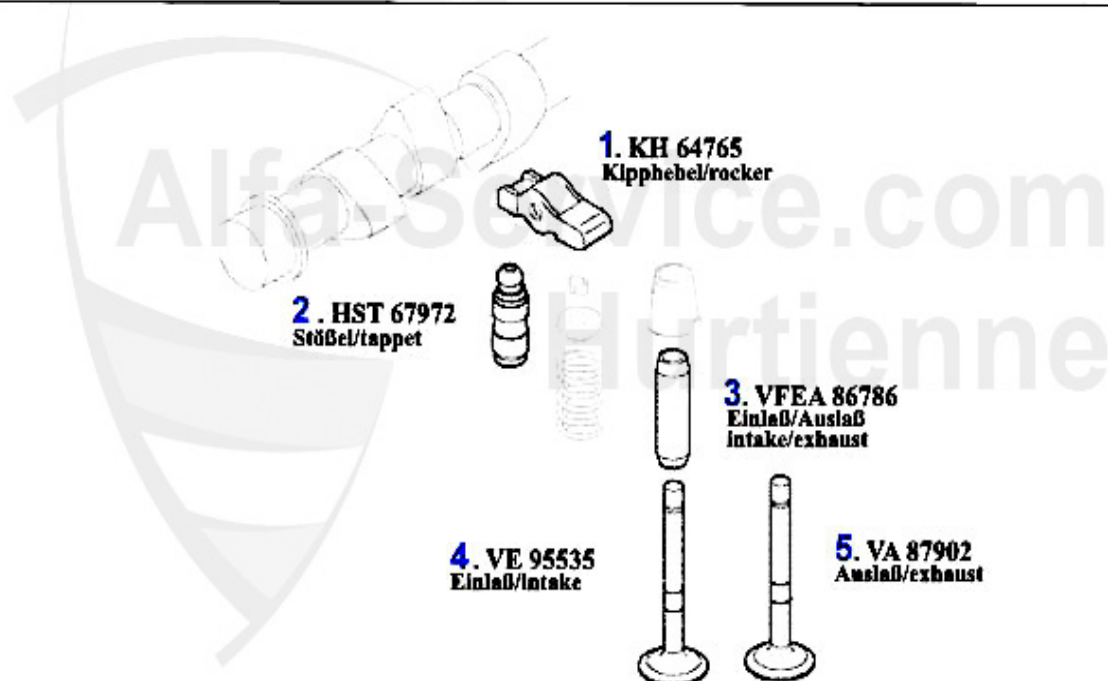

Ventiltrieb/Valve Train Nuovo GT 1.9 JTD

1	KH64765	Kipphebel 147,156,166,Nuovo GT JTD 16/20V	10.67 EUR
2	HST67972	Stößel 147,156,166,Nuovo GT JTD 16/20V	35.11 EUR
3	VFEA86786	Ventilführung Ein-/Auslaß 147,156, 166,Nuovo GT JTD 16/	13.34 EUR
4	VE95535	Ventil-Einlaß 147,156,166 Nuovo GT JTD 16/20V	18.98 EUR
5	VA87902	Ventil-Auslaß 147,156,166,Nuovo GT JTD 16/20V	20.00 EUR