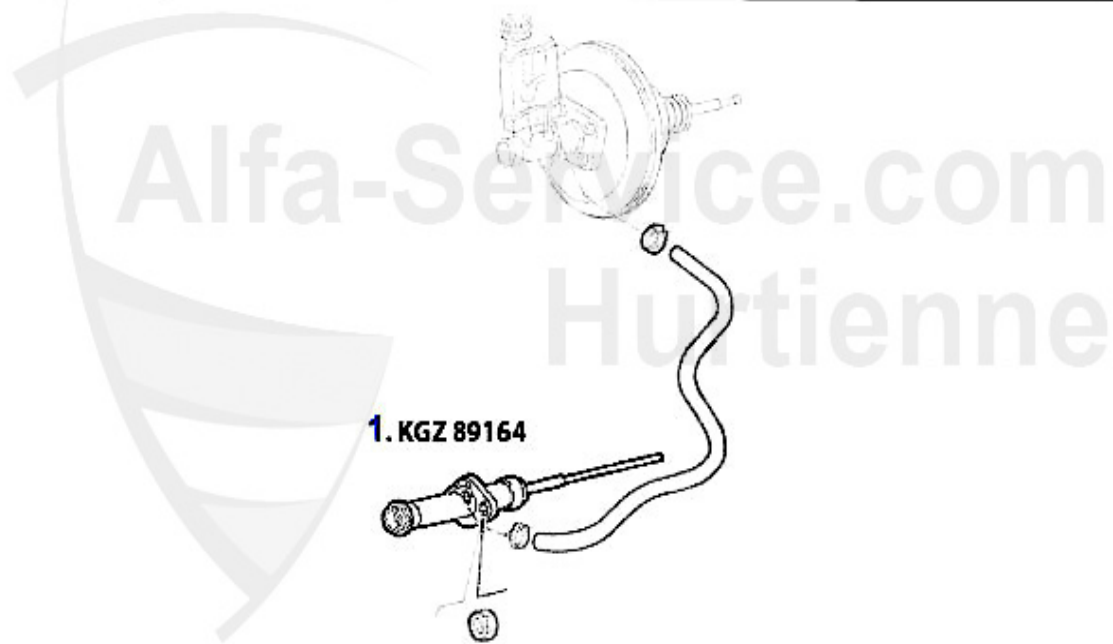

Kupplungsbetätigung/Clutch Actuation Nuovo GT 1.8 TS

---

1 KGZ89164

Kupplungsgeberzylinder 147, Nuovo GT

47.50 EUR