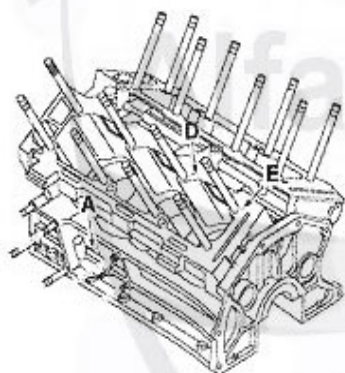

Kopfsatz/Head Set Nuovo GT 3.2 V6 24V/GTA

1. ZKDS 61000

1 ZKDS61000

Kopfdichtsatz 147,156,166,gtv/spider (916),Nuovo GT V6

279.00 EUR

Kopfschraubensatz/Head Screw Set Nuovo GT 3.2 V6 24V/GTA

1. ZKSS 8200

1 ZKSS8200