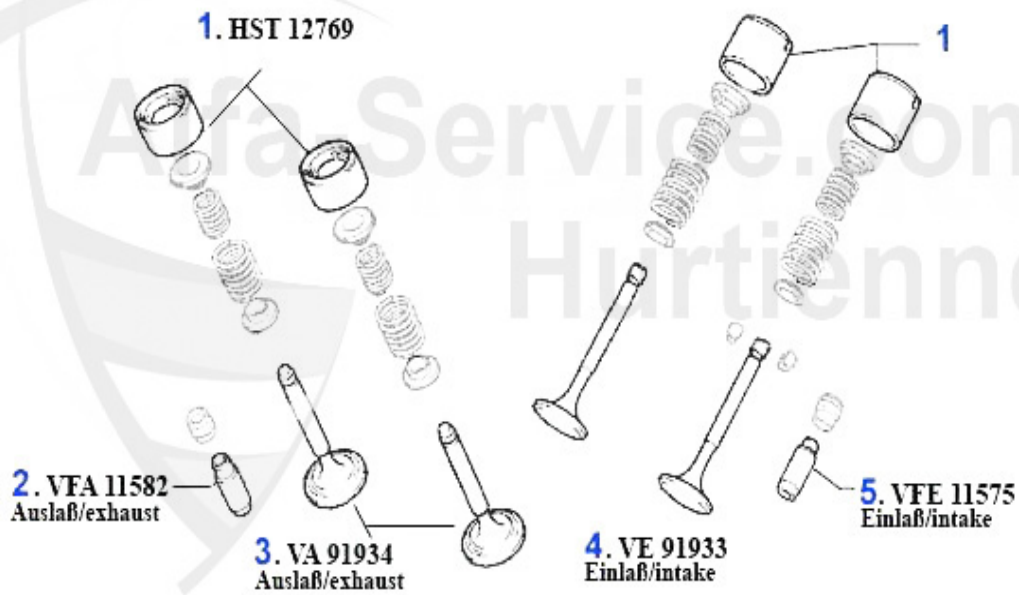

Ventiltrieb/Valve Train Nuovo GT 2.0 JTS

1	HST12769	Hydrostößel 145/6,147,155,156,166 gtv/spider(916) alle	6.50 EUR
2	VFA11582	Ventilführung Auslaß + 0.05 TS 16V	21.03 EUR
3	VA91934	Ventil-Auslaß 145/6/7,155,156,Spider/ GTV 916 1.6/1.8/2	18.05 EUR
4	VE91933	Ventil-Einlaß 145/6/7,155,156,spider/ gtv(916) 1.6/1.8/	15.28 EUR
5	VFE11575	Ventilführung Einlaß +0.05 TS 16V	21.03 EUR