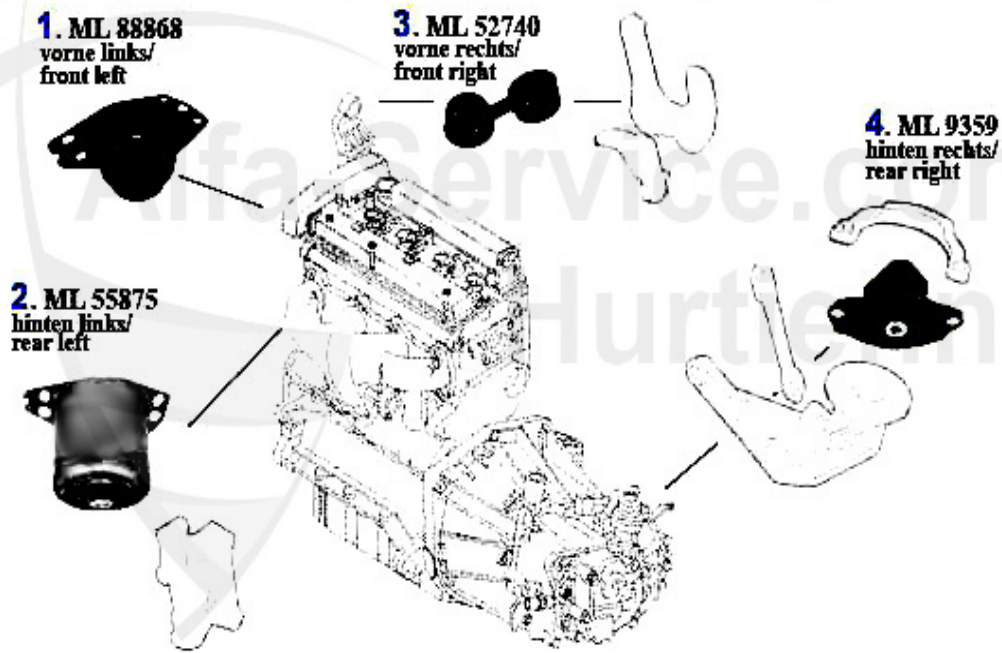

Motorlager/Enginemount Nuovo GT 3.2/GTA

3	ML52740	Motorzugstange 147,156,Nuovo GT V6 24V/GTA	104.99 EUR
4	ML9359	Motorlager hinten 147,155,156 3,2 GTA	55.81 EUR