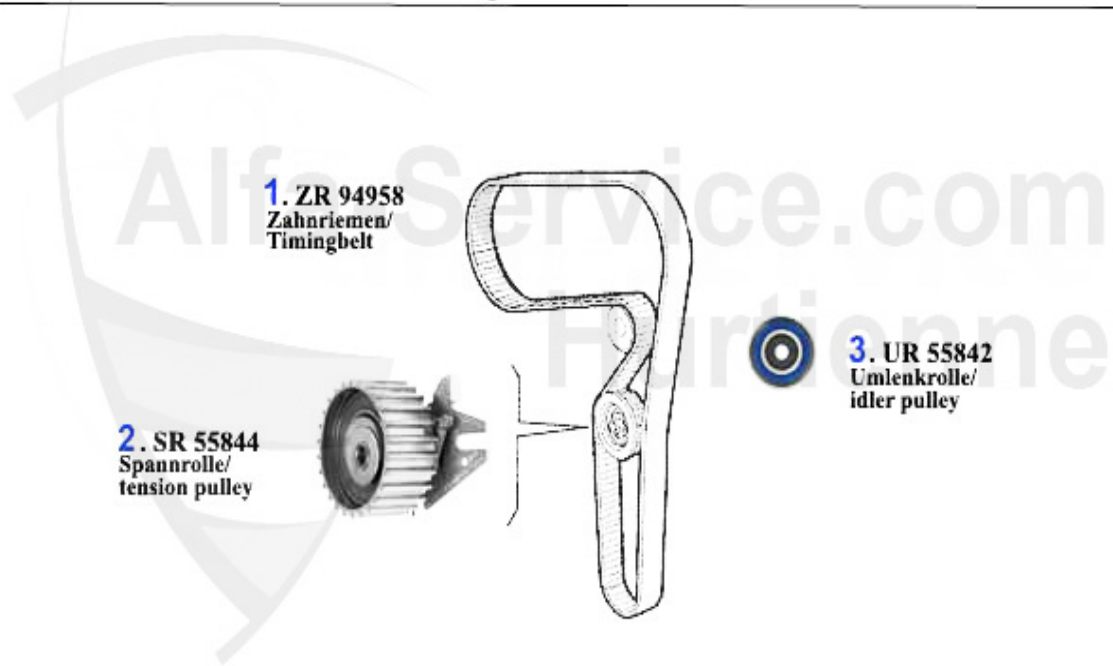

Zahnriemen/Timingbelt Nuovo GT 1.9 JTD

1	ZR94958	Zahnriemen 147,156,166,Nuovo GT JTD 16/20V	58.48 EUR
2	SR55844	Spannrolle Zahnriemen 145/6/7,156 166 1.9 & 2.4 JTD	68.22 EUR
3	UR55842	Umlenkrolle Zahnriemen 145/6/7/156 166 1.9 & 2.4 JTD	34.77 EUR