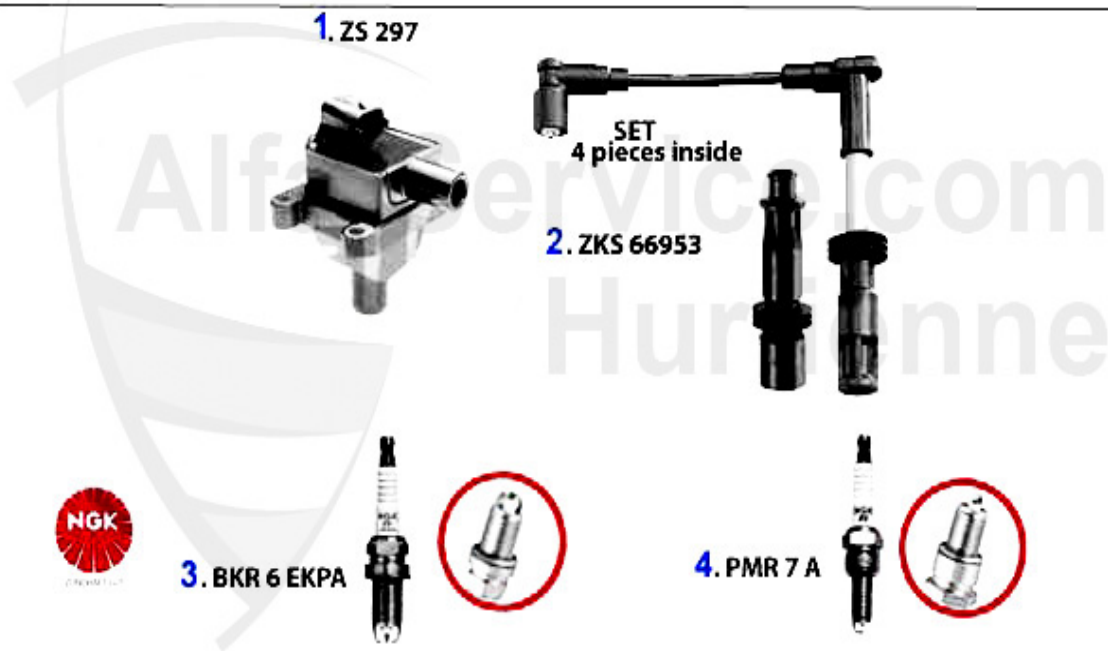

Zündanlage/Ignition System Nuovo GT 1.8 TS

1	ZS297	Zündspule 147, 166, GTV/Spider 916, CF3	94.90 EUR
2	ZKS66953	Zündkabelsatz 147, 156, 166, GTV/Spider 916, Nuovo GT T	79.00 EUR
3	BKR 6 EKPA	Zündkerze NGK/2fach Platin 145/6/7, 155/6, 166, GTV/Spi	27.50 EUR
4	PMR 7 A	Zündkerze NGK Iridium Langzeitkerze 145/6/7, 155/6, 166,	27.50 EUR