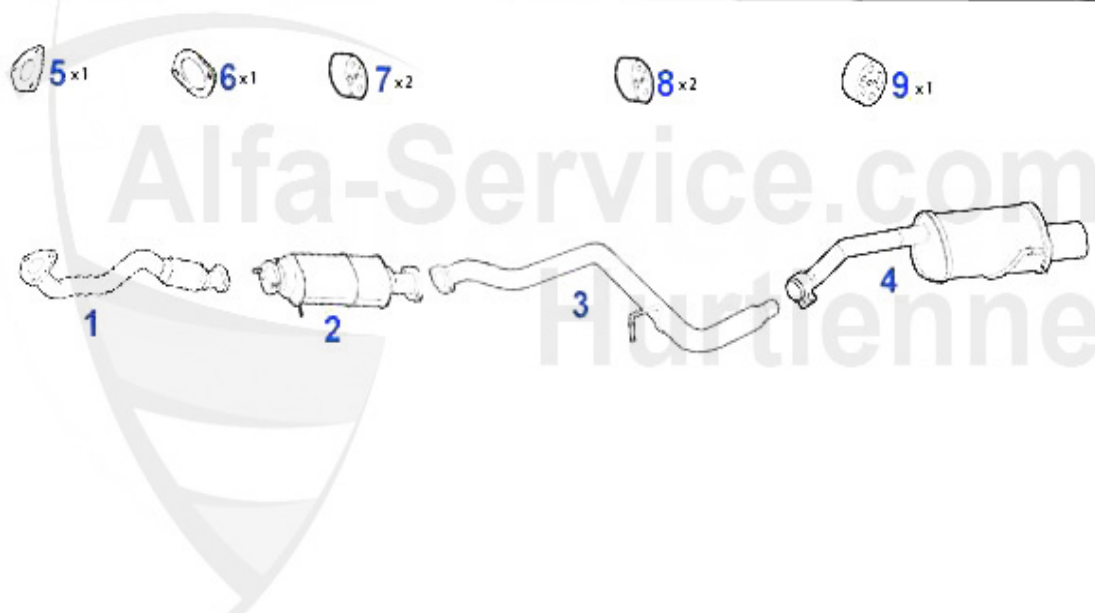

Abgasanlage/Exhaust System Nuovo GT 1.9 JTD

Nuovo GT 1.9 JTD CF3/4 103/110 KW

'03-

1	VR698319	Vorderrohr Nuovo GT 1.9 JTD VF3/4	282.11 EUR
2	KAT69268	Katalysator Nuovo GT 1.9 JTD CF3/4	Preis auf Anfrage
3	MR116634	Mittelrohr 156 1.9 JTD ab # 0434143 Nuovo GT 1.9 JTD CF	109.00 EUR
4	NSD88136	Nachschalldämpfer Nuovo GT 1.9 JTD CF3/4	305.00 EUR
5	SAT094560	Dichtung VSD 145/6,156,166 JTD	4.62 EUR
6	SAT094484	Dichtung VSD/Kat Diverse 147,156,166,Giulietta,GTV+ Spi	5.50 EUR
7	SAT091143	Gummi/Auspuffaufhängung Spider/GTV 916, 156, 166, 147 1	3.53 EUR
8	SAT091066	Gummi/Auspuffaufhängung 147/156	4.00 EUR
10	SAT22352	Anschlagpuffer für Mitteltopf Alfa 916 alle Modelle AR1	3.50 EUR