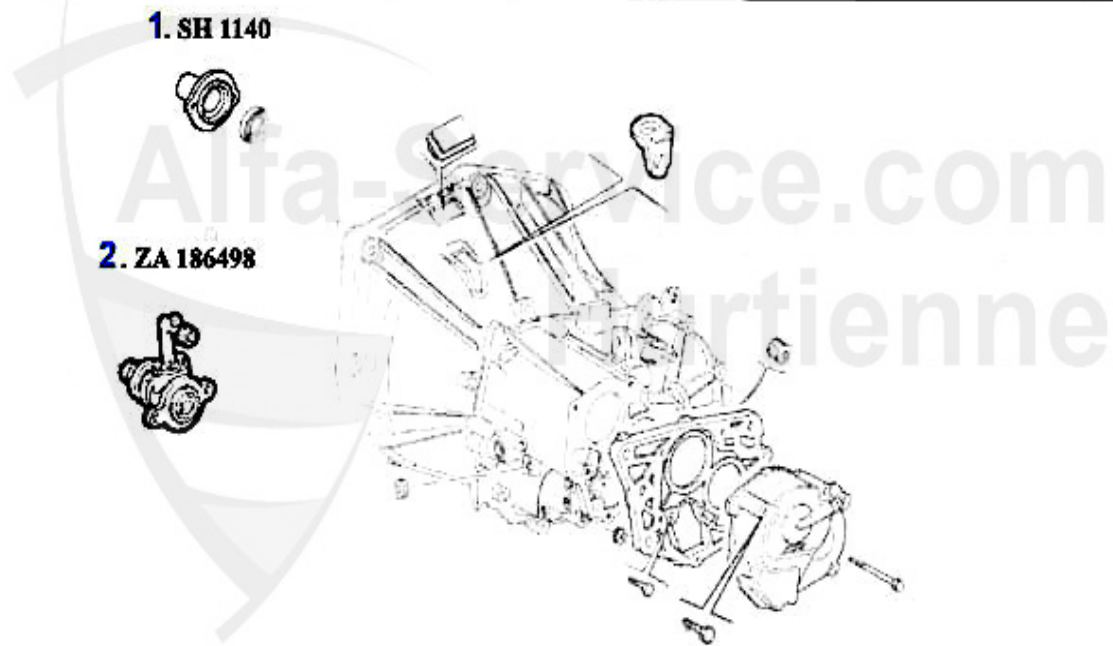

Ausrücker/Sleeve Bearing Nuovo GT 2.0 JTS

2 ZA186498 Zentral-Ausrücker 147,Nuovo GT Bj. 12.03>,156 Bj 01.04>

84.99 EUR