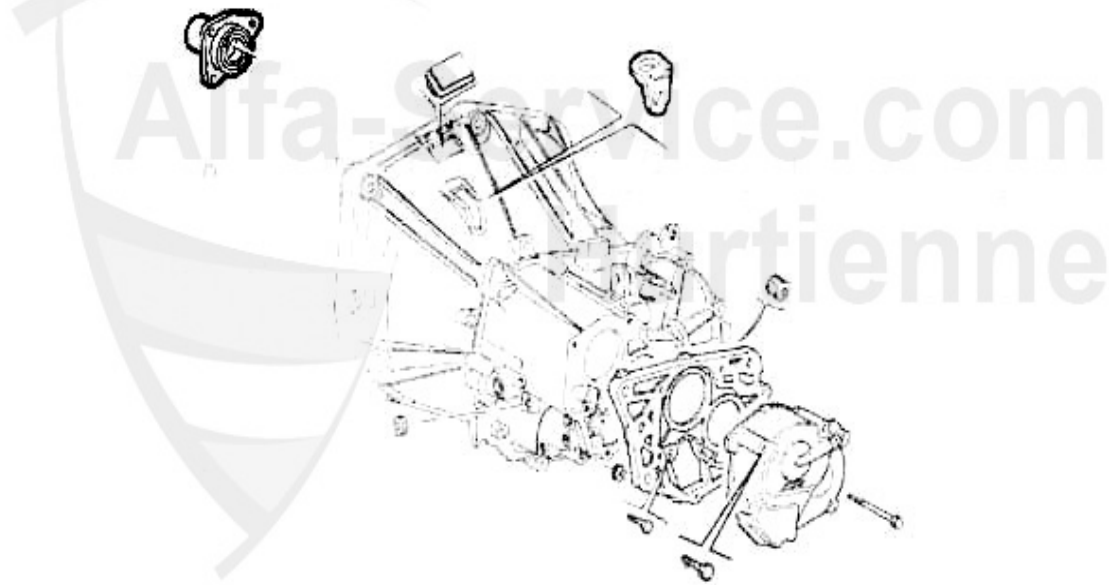

Ausrücker/Sleeve Bearing Nuovo GT 3.2 V6 24V/GTA

1. FH 11951

1 FH11951

Führungshülse f. Ausrücklager 3-Löcher 145/6,147,155,16

79.00 EUR