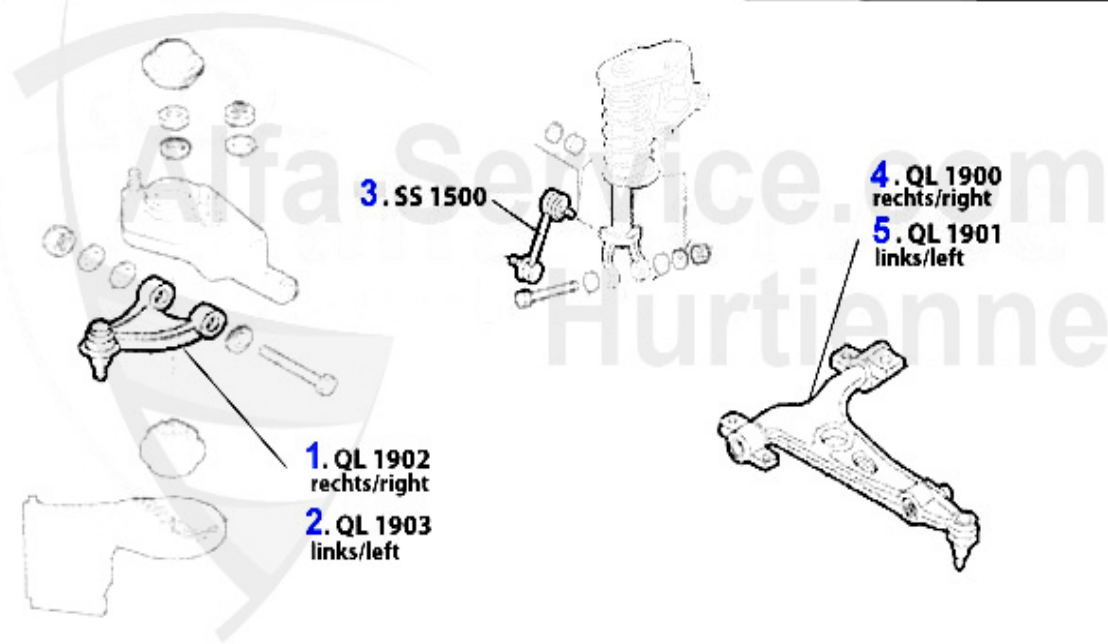

Aufhängung/Attachment Nuovo GT vorne/front

1	QL1902	Querlenker rechts oben 147, 156 Aluminium	77.65 EUR
2	QL1903	Querlenker links oben 147, 156 GT 2003-10, Aluminium	77.65 EUR
3	SS1500	Stabilisatorstange/Pendelstütze VA 147,156, GT	28.00 EUR
4	QL1900	Querlenker rechts unten 147, 156, GT 2003-10, nicht 3.2	79.00 EUR
5	QL1901	Querlenker links unten 147, 156, GT 2003-10, nicht 3.2	79.00 EUR