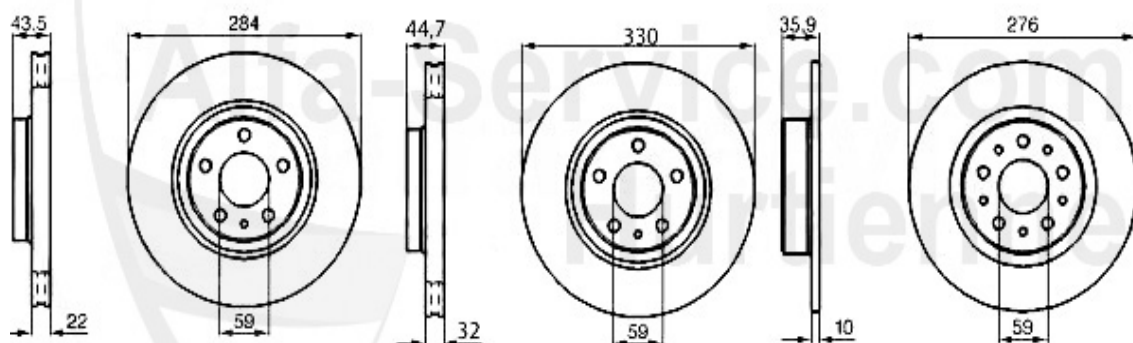

Bremsscheiben/Brakedisks Nuovo GT

1. BS 518751
- GTA
vorne/front

2. BS 733051
+ GTA
vorne/front

3. BS 518751
hinten/rear

HÖCHSTGEFÖHRTER GRAUGUSS
HC
CHIESS ALTO CARBONIO
ACCIANTO ESEMPLI L. 174
HIGH CARBON CAST IRON

1	BS518751	Bremsscheibe VA 147 1.6/2.0 16V TS/ 1.9 JTD bj. 01.01>,	70.78 EUR
2	BS733051	Bremsscheibe VA GTA 147 Bj. 03>, 156 Bj. 02>, Nuovo GT	159.00 EUR