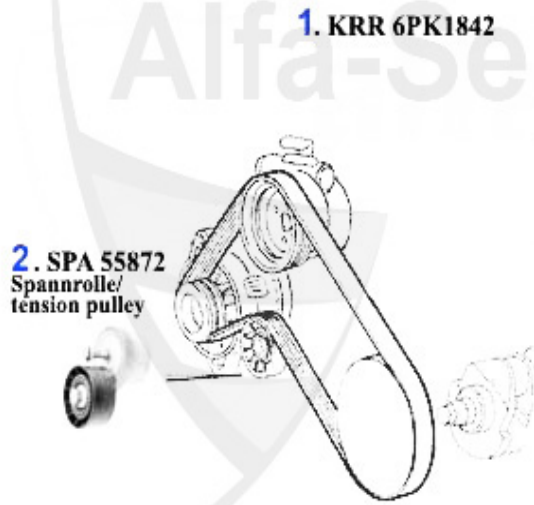

Keilriemen/V-Belt Nuovo GT 1.9 JTD

ohne/without
Klimaanlage/AC:

mit/with
Klimaanlage/AC: