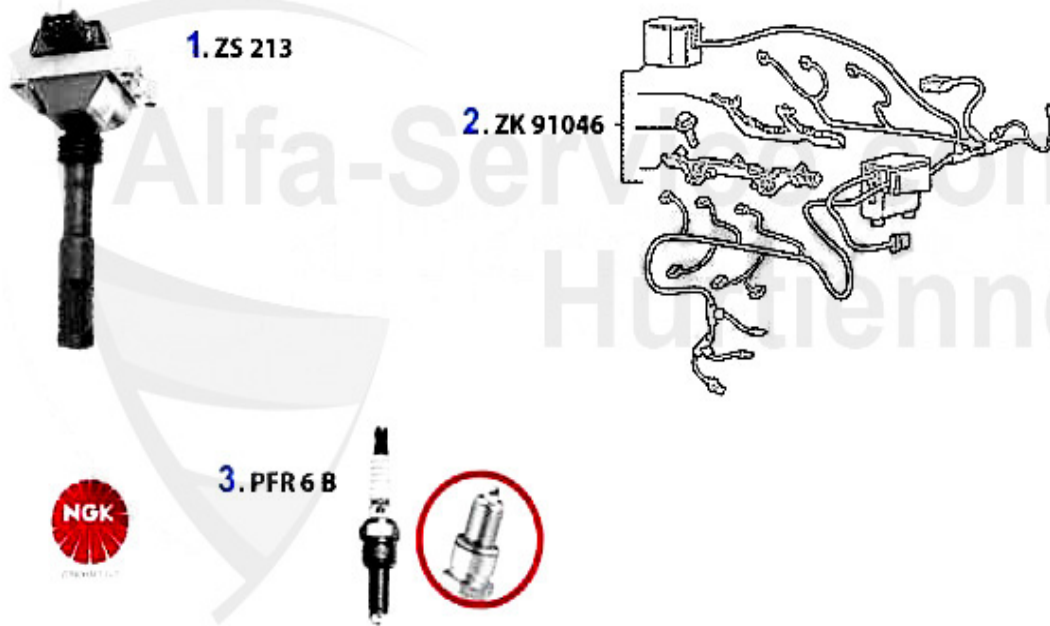

Zündanlage/Ignition System Nuovo GT GTA

1	ZS213	Zündspule 156, 164/6 GTV/Spider 916 2.5/3.0 V6 24V Bj.	109.00 EUR
3	PFR 6 B	Zündkerze NGK 33 1.7 ie 16V,145/6 1.7 ie 16V, 147 3.2 G	19.00 EUR