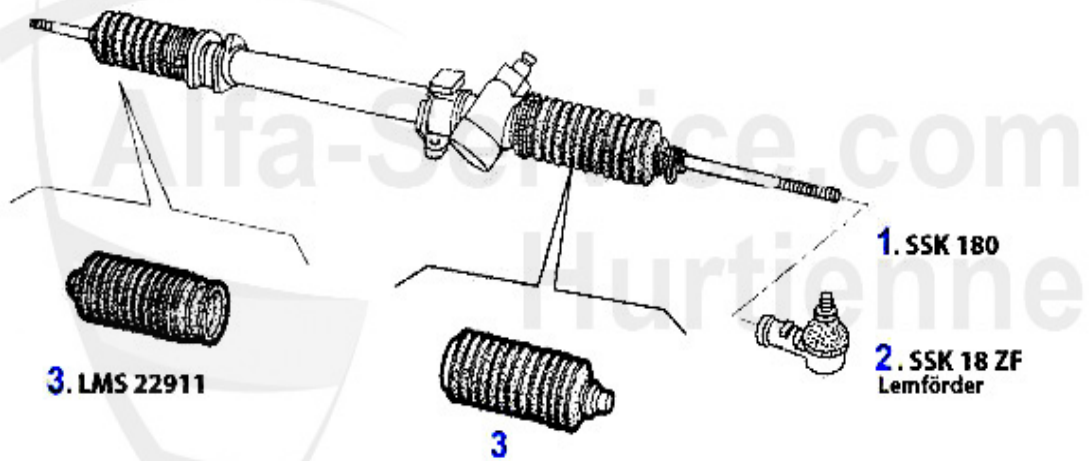

Lenkung/Steering RZ/SZ

1	SSK180	Spurstangenkopf außen Alfetta,GTV/6, Giulietta,75,90,RZ	33.00 EUR
2	SSK18ZF	Spurstangenkopf außen 116	43.60 EUR