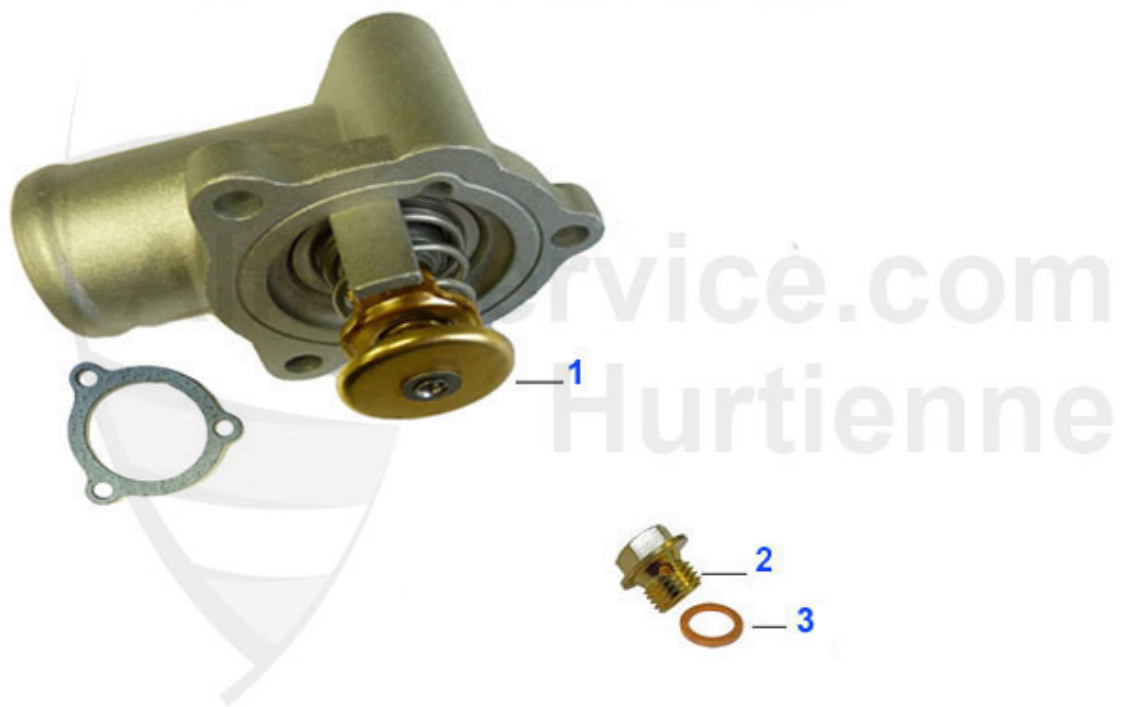

RZ/SZ > Motor > Motorkühlung > Thermostat

1	TH657283	Thermostat mit Dichtung 6,75,GTV6, RZ,SZ,6-Zylinder,Geh	52.50 EUR
2	08 070 0 0	Entlüfterschraube Wasser- kreislauf Ansaugbrücke 105/11	8.50 EUR
3	08 084 0 0	Dichtring Entlüfterschraube OE 10280060	0.50 EUR