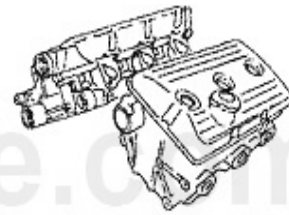

Kopfdichtsatz/Head Gasket Set RZ/SZ

---

1. ZKDS 3100

---

1 ZKDS3100

Zylinderkopfdichtsatz 164 3.0 V6 Bj. 1987-98 Spider 916

199.00 EUR