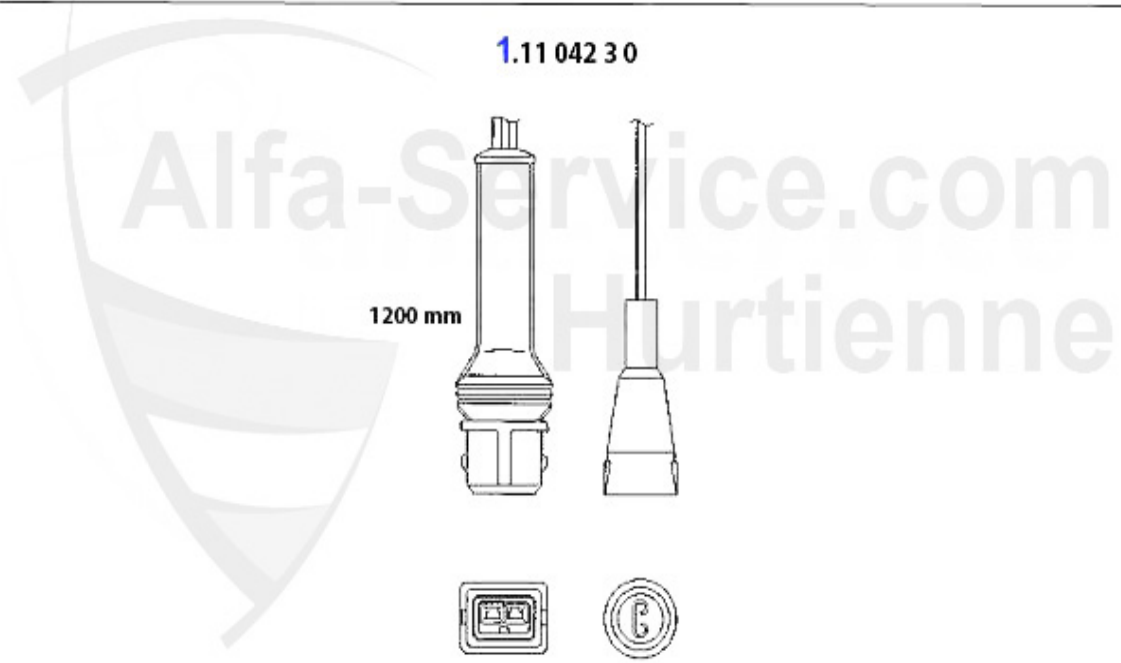

Lambda-Sonde/Lambda Probe RZ/SZ

1.11 042 3 0

1 11 042 3 0

Lambda-Sonde 75 1.8/2.0 TS/3.0 V6, 164 2.0 TS/3.0 V6/QV

105.01 EUR