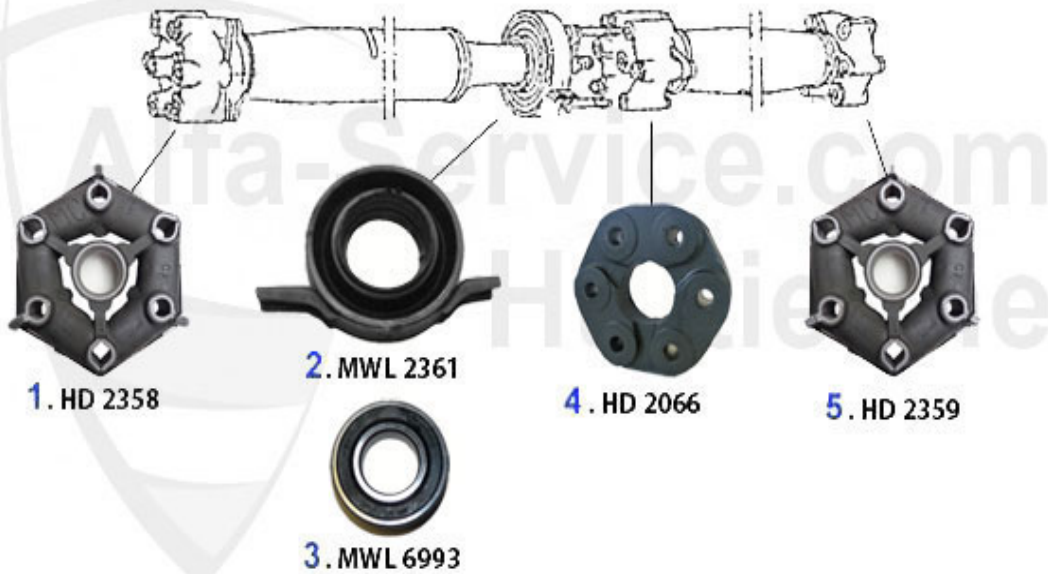

Antriebswelle/Driveshaft RZ/SZ

1	HD2358	HD-Scheibe vorne GTV/6 (116),75,90 6-Zylinder,RZ,SZ,bei	189.00 EUR
2	MWL2361	Mittelwellenlager 116 6-Zylinder ohne Kugellager	86.00 EUR
3	MWL6993	Kugellager für Mittelwelle 116 6- Zylinder	23.80 EUR
4	HD2066	HD-Scheibe mitte verstärkt GTV/6,75 V6	107.50 EUR
5	HD2359	HD-Scheibe hinten GTV/6 (116),75,90 6-Zylinder/Turbo,RZ	189.00 EUR