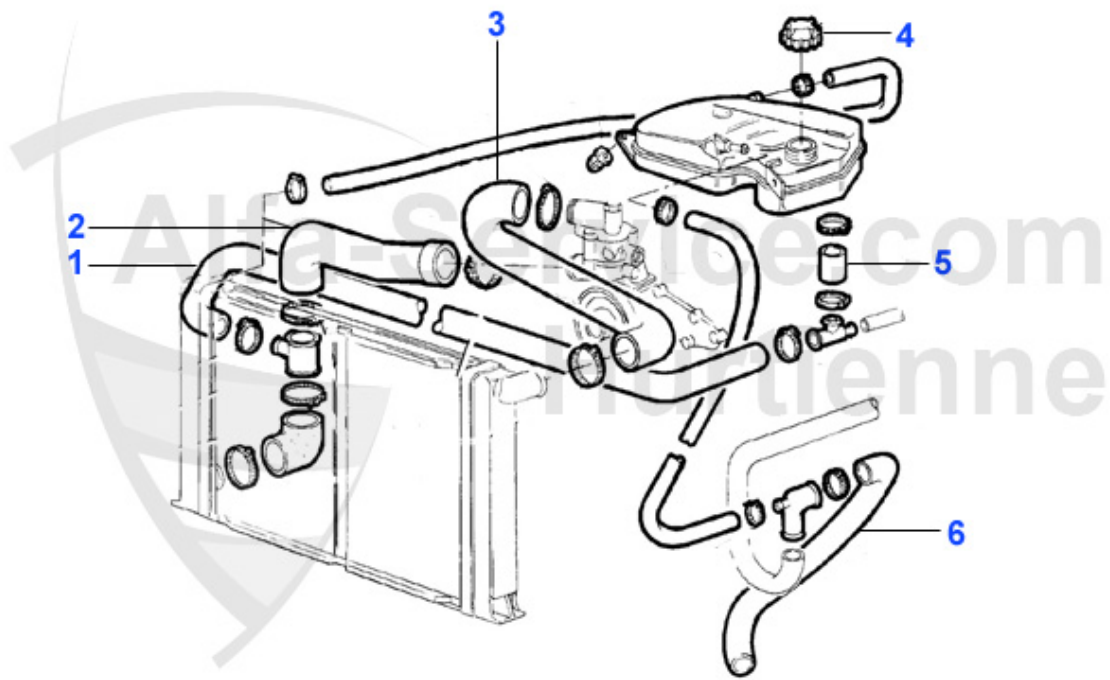

RZ/SZ > Motor > Motorkühlung > Schläuche

1	KWS33770	Kühlwasserschlauch zum Verteilerstück 75 alle	14.99 EUR
2	KWS33864	Kühlwasserschlauch unten 75 6-Zylinder, RZ/SZ	23.50 EUR
3	KWS33866	Kühlwasserschlauch oben 75 6-Zylinder, RZ/SZ	28.00 EUR
4	08 037 0 0	Deckel Ausgleichsbehälter GTV/6 (11 6),33,145/6,75,155,	15.90 EUR
5	03 185 3 0	Entlüftungsschlauch Einspritzer	29.00 EUR
6	KWS28486	Kühlwasserschlauch hinten GTV/6 ab Thermostatgehäuse	19.90 EUR