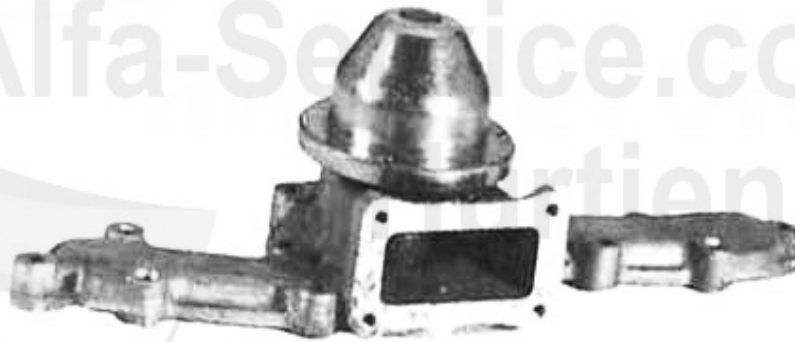

Wasserpumpe/Waterpump RZ/SZ

---

1. WP 53249

---

1 WP53249

Wasserpumpe RZ/SZ 3.0 V6

Preis auf Anfrage