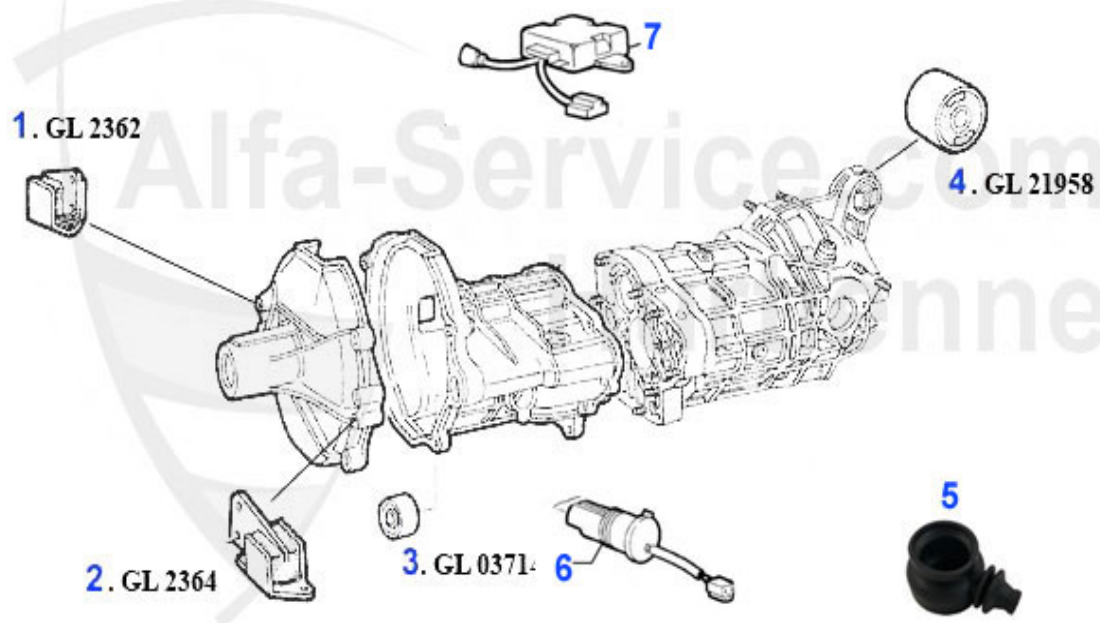

Getriebeaufhängung/Gear Mount RZ/SZ

1	GL2362	Getriebeaufhängung rechts AR75 1.8 Turbo/3.0 V6, Giulie	65.00 EUR
2	GL2364	Getriebeaufhängung links AR75 1.8 Turbo/2.5/3.0 V6, Giu	39.81 EUR
3	GL03714	Buchse Schaltgestänge 116 75, GTV 4/6, RZ SZ	24.89 EUR
4	GL21958	Getriebeaufhängung hinten 75, 90, RZ, SZ, Alfetta, Giu	29.90 EUR
5	SMS3119	Schalthebelabdeckung innen 75,90,RZ SZ	15.51 EUR
7	TW60529121	Steuergerät Wechsel u. Ausgleichgetriebe 1988-92 75,RZ	Preis auf Anfrage