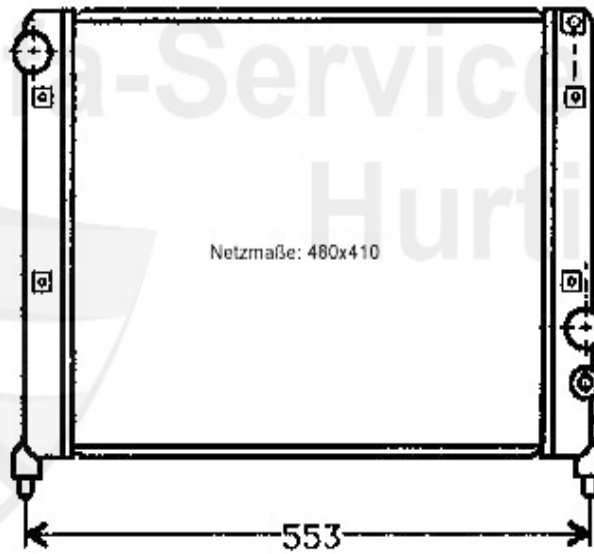

Kühler/Radiator RZ/SZ

1. MK 22903

2 14 104 3 0

Thermoschalter für Elektrolüfter 6,75,90,Alfetta,Giulie

18.00 EUR