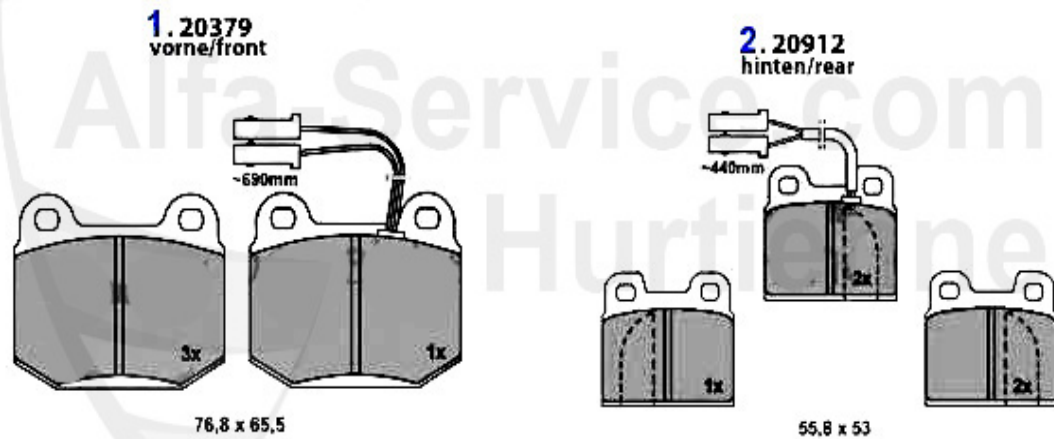

Bremsbeläge/Brakepads RZ/SZ

1	20379 165 05	SBB VA mit WE 116 6-Zyl. 75 Turbo/TS/V6/TD Bj. >10.89 B	91.30 EUR
2	20912 150 05	SBB HA mit WE 75 1.6/1.8/turbo/2.0/ TS/2.5/3.0/V6/2.0 T	69.90 EUR