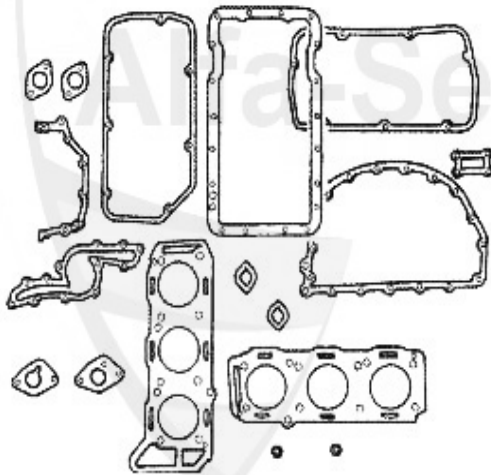

Kopfdichtsatz/Head Gasket Set RZ/SZ

1. ZKDS 3100

1 ZKDS3100

Zylinderkopfdichtsatz 164 3.0 V6 Bj. 1987-98 Spider 916

199.00 EUR

Motordichtsatz/Full Set RZ/SZ

1. MDS6500

1 MDS6500