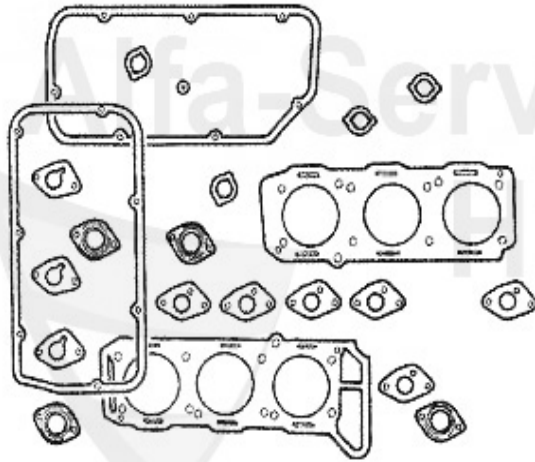

Kopfdichtsatz/Head Gasket Set RZ/SZ

---

1. ZKDS 3100

---

1 ZKDS3100

Zylinderkopfdichtsatz 164 3.0 V6 Bj. 1987-98 Spider 916

199.00 EUR