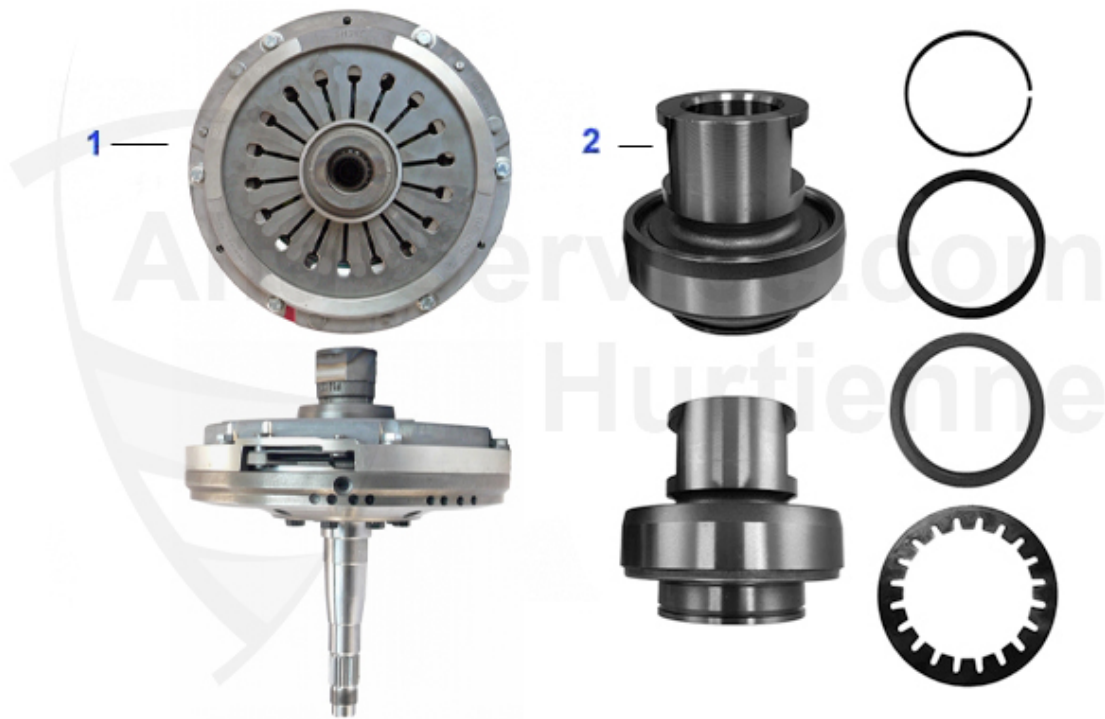

RZ/SZ > Antrieb > Kupplung

1	KK101301	Kupplungs-System, Kupplungsscheibe mit Spezialbelag RZ/	1849.00 EUR
2	ARL61102	Ausrücklager lang, gezogene Kupplung, 116 3.0 V6/AR75/G	345.00 EUR
2	ARL61101	Ausrücklager kurz, gezogene Kupplung, GTV6/AR75 OE. 607	345.00 EUR