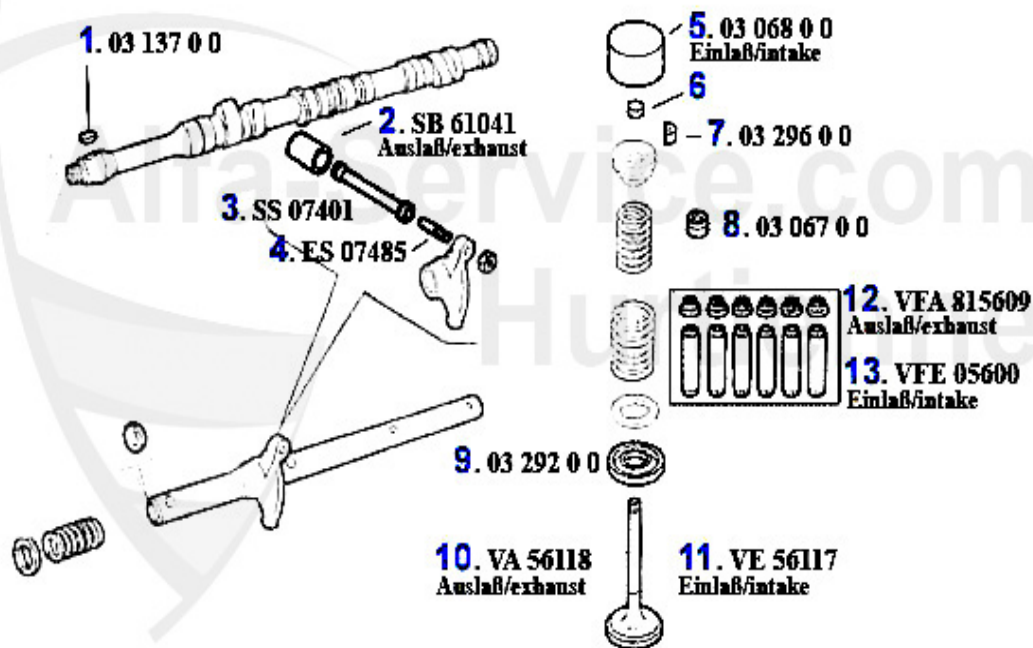

Ventiltrieb/Valve Train RZ/SZ

1	03 137 0 0	Keil für Nockenwelle	6.90 EUR
2	SB61041	Stößelbecher Auslassseite 75,155, 164,RZ,SZ,GTV/6 (22m	26.50 EUR
3	SS07401	Stößelstange (Auslassseite) 75,155 164,166,RZ,SZ,gtv/sp	Preis auf Anfrage
5	03 083 0 0	Ventilbecher mit DLC Beschichtung 101/105/116/75/155/16	35.00 EUR
5	03 068 0 0	Ventilbecher 105/115/101/116/75/155/164/166	16.90 EUR
6	03 084 0 0	Ventileinstellplättchen 9mm, 205 Stk. 1.500-2.500	559.00 EUR
6	03 114 0 0	Ventileinstellplättchen 9mm, 200 Stk. 2.525-3.500	559.00 EUR
7	03 296 0 0	Ventilkeil 9 mm	1.90 EUR
8	03 255 0 0	Ventilschaftdichtung Auslass- und Einlaßseite, GRÜN REI	4.90 EUR
9	03 292 0 0	Teller für Ventilsfeder	9.90 EUR
10	VA56118	Auslaßventil 75,164/Super,RZ,SZ, GTV/Spider 916 3.0 V6	37.50 EUR
11	VE56117	Ventil-Einlaß 75,164/Super,RZ,SZ, GTV/Spider 916 3.0 V6	33.00 EUR
12	VFA815609	Ventilführung-Auslaß 2.5/3.0 V6,6,7 5,90,164/Super,RZ,S	13.49 EUR
13	VFE05600	Ventilführung-Einlaß 75, 164/Super, RZ/SZ, GTV/Spider 9	25.00 EUR