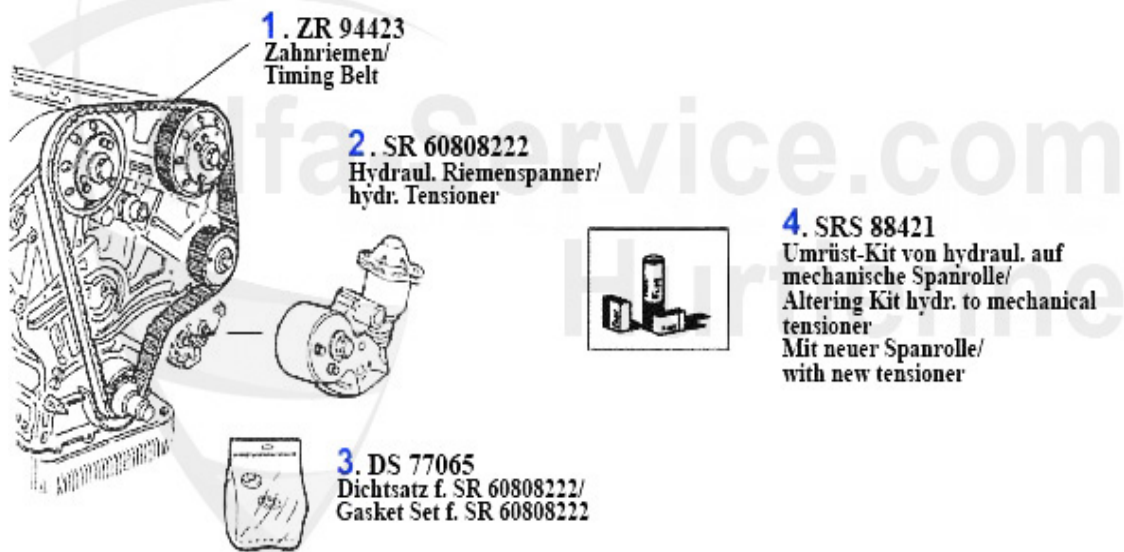

Zahnriemen/Timing Belt RZ/SZ

1	ZR94423	Zahnriemen 134RX254 6,75,90, 164, GTV6 (116), RZ/SZ 6-Z	54.89 EUR
3	DS77065	Dichtsatz für hydraulischen Riemenspanner 75, 155, 164,	44.49 EUR
4	SRS88421	Umrüstsatz Spannrolle V6 hydraulisch auf mechanisch mit	239.00 EUR