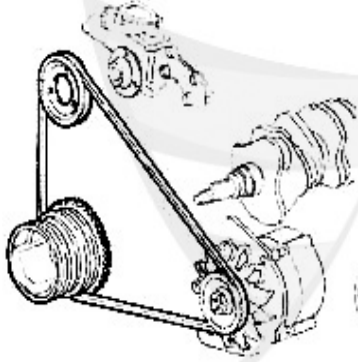

Keilriemen/V-Belt RZ/SZ

1. KR 10A835
Generator

2. KR 10A990
AC

3. KR 13A890
Servolenkung/
Powersteering

2	KR10A990	Keilriemen 9,5x990 75,90 2.5/3.0 V6 Servopumpe	16.90 EUR
3	KR13A890	Keilriemen 12,5x890 75,90 2.5/3.0 V 6 Klimakompressor	20.35 EUR