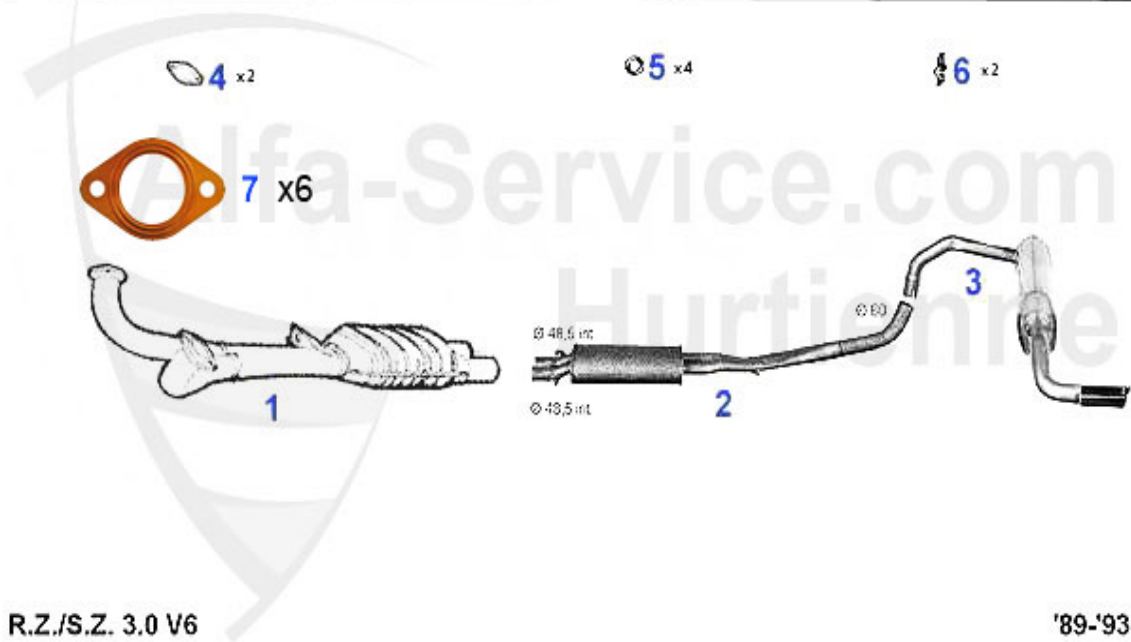

Abgasanlage/Exhaust System RZ/SZ 3.0

R.Z./S.Z. 3.0 V6

'89-'93

1	KAT55005	Katalysator RZ/SZ 3.0 V6	Preis auf Anfrage
2	MSD322468	Mitteltopf RZ/SZ 3.0 V6 Zagato 1988-94	349.00 EUR
3	ESD555177	Endschalldämpfer RZ/SZ	399.00 EUR
4	SAT094414	Dichtung VSD 164/Super,RZ,SZ,gtv/sp iber (916) 3.0 V6	4.99 EUR
5	SAT091011	Gummiring/Auspuffaufhängung diverse Modelle	2.50 EUR
7	AGKD06636	Abgaskrümmerdichtung 75/155/ 164/Super/RZ/SZ/GTV/Spider	5.89 EUR