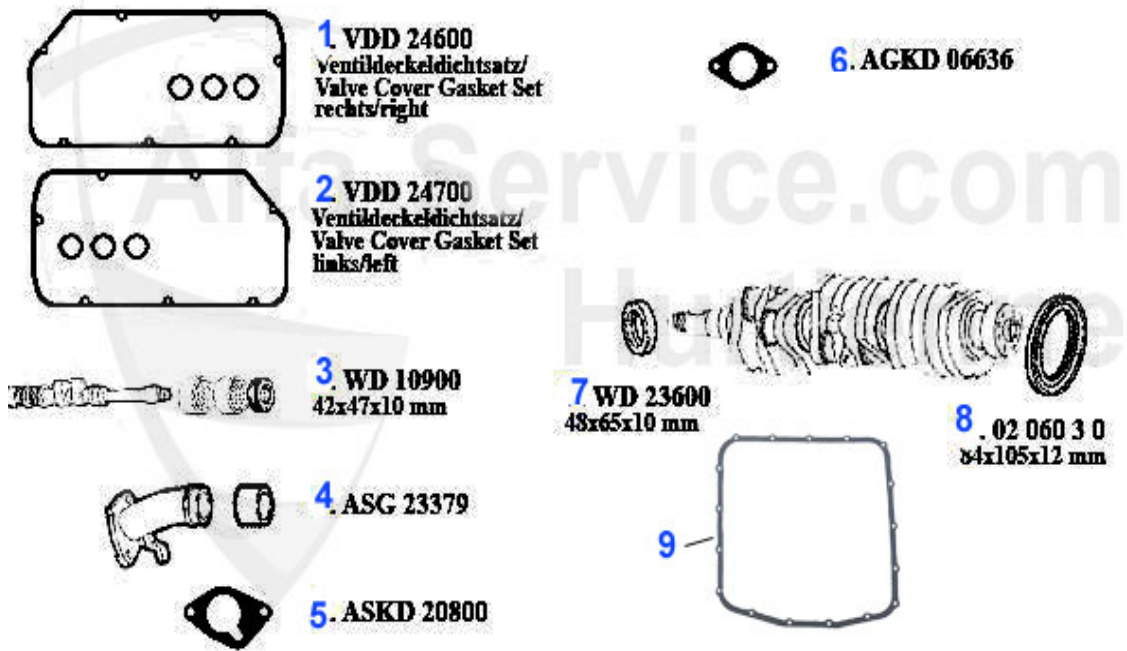

Dichtungen Motor/Gaskets Engine RZ/SZ

1	VDD24600	Ventildeckeldichtung rechts GTV6, 75, 90,164 bis Bj. 19	39.90 EUR
2	VDD24700	Ventildeckeldichtung links GTV6,75 90, 164 bis Bj. 1992	39.90 EUR
3	WD10900	Siri Verteiler-/Nockenwelle 6/75/90 164/166/GTV/6, GTV/	16.95 EUR
4	ASG23379	Ansauggummi 116 V6 AR75/GTV6/RZ-SZ/ 2,5+3,0	15.20 EUR
5	ASKD20800	Ansaugkrümmerdichtung 75 V6,RZ/SZ	5.15 EUR
6	AGKD06636	Abgaskrümmerdichtung 75/155/ 164/Super/RZ/SZ/GTV/Spider	5.89 EUR
7	WD23600	Simmerring Kurbelwelle vorne (Riemenscheibe) 6 75 90 15	21.00 EUR
8	02 060 3 0	Simmerring Kurbelwelle hinten 84x105x12 Spider 1990-93,	35.50 EUR
9	OWD11872	Ölwannendichtung GTV6, 75 V6, AR90, RZ/SZ unterer Ölwan	17.90 EUR