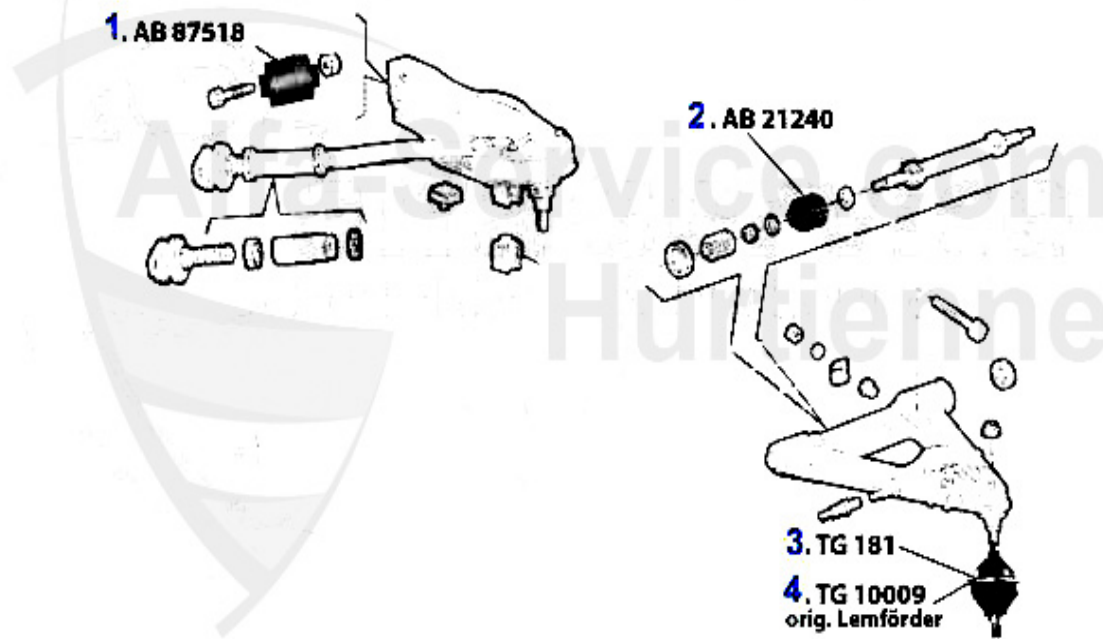

1 HS2119

Handbremsseil RZ/SZ

85.00 EUR

Aufhängung/Attachment RZ/SZ vorne/front

1	AB87518	Querlenkerbuchse oben 75, GT/V/6 (116), RZ/SZ, benötigt	12.50 EUR
2	AB21240	Querlenkerbuchse unten 116 2 pro Seite D-38mm	40.50 EUR
3	TG181	Traggelenk unten 75,90,Alfetta,Giulietta, GT/V/6 (116)	42.90 EUR
4	TG10009	Traggelenk Lemförder Alfetta, Giulietta,75,90,GTV(116),	Preis auf Anfrage