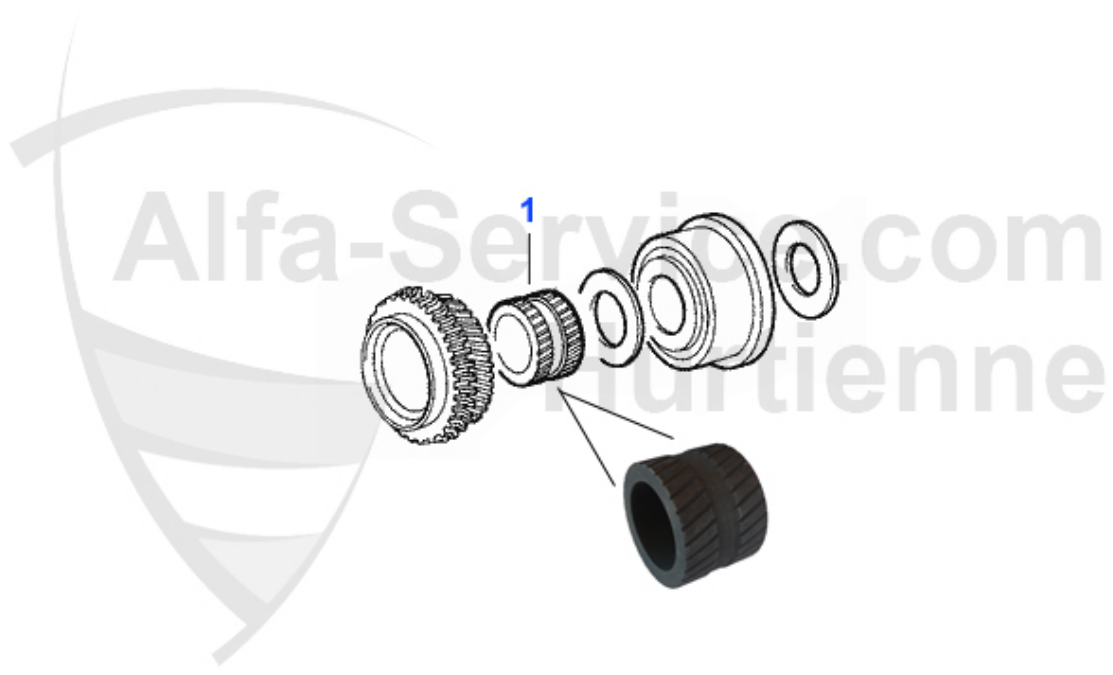

Lambda-Sonde/Lambda Probe RZ/SZ

1.11 042 3 0

1 11 042 3 0

Lambda-Sonde 75 1.8/2.0 TS/3.0 V6, 164 2.0 TS/3.0 V6/QV

105.01 EUR

RZ/SZ > Antrieb > Differential

1	WD21228	O-Ring HA Differential 116 AR 75 4 u. 6 Zylinder RZ,SZ	Preis auf Anfrage
2	WD21231	Dichtring HA-Differential 116, AR 75 4/6-Zylinder RZ/SZ	19.50 EUR
3	GL8685	Schulterlager Differential AR75 IE/TS/V6, GTV 6 OE 7172	44.99 EUR
4	GL8680	Schulterlager Diff.AR116	43.99 EUR