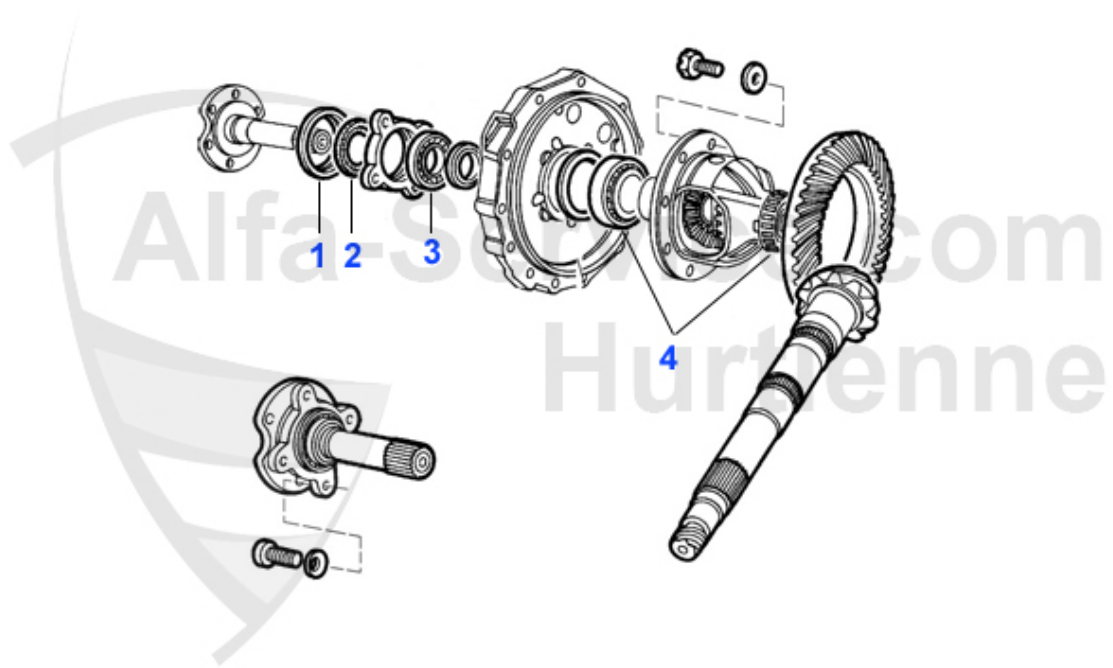

Lambda-Sonde/Lambda Probe RZ/SZ

1.11 042 3 0

1 11 042 3 0

Lambda-Sonde 75 1.8/2.0 TS/3.0 V6, 164 2.0 TS/3.0 V6/QV

105.01 EUR

RZ/SZ > Antrieb > Differential

1	WD21228	O-Ring HA Differential 116 AR 75 4 u. 6 Zylinder RZ,SZ	Preis auf Anfrage
2	WD21231	Dichtring HA-Differential 116, AR 75 4/6-Zylinder RZ/SZ	19.50 EUR
3	GL8685	Schulterlager Differential AR75 IE/TS/V6, GTV 6 OE 7172	44.99 EUR
4	GL8680	Schulterlager Diff.AR116	43.99 EUR