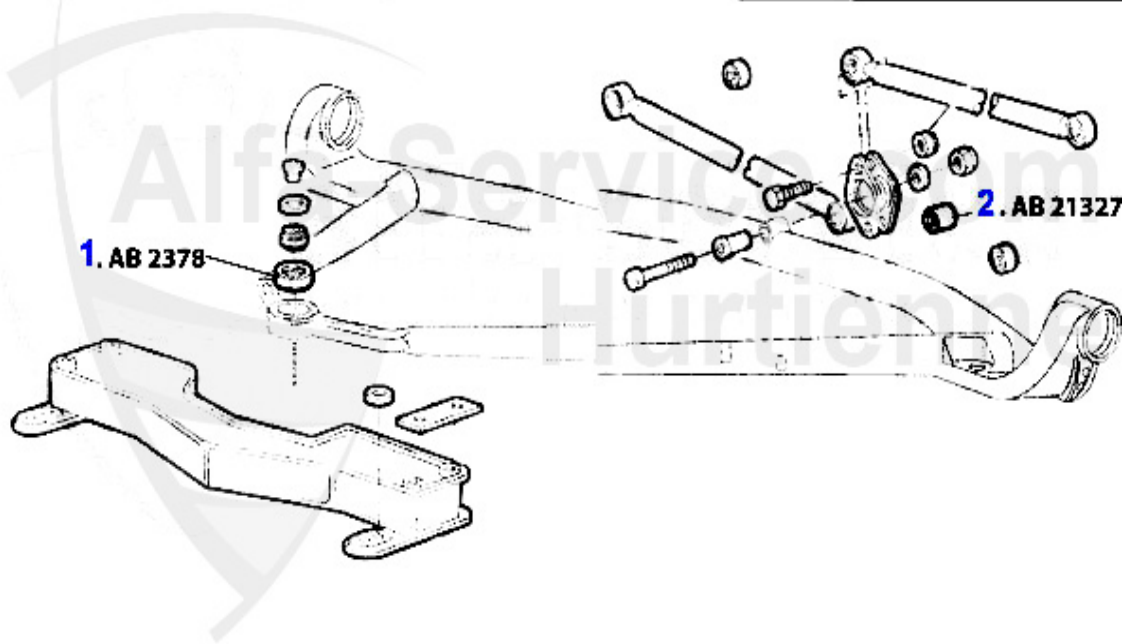

Aufhängung/Attachment RZ/SZ hinten/rear

2 AB21327

Mittlere Aufhängungsbuchse Wattgestänge 116

19.00 EUR