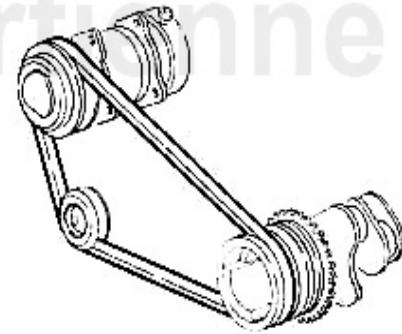

Keilriemen/V-Belt RZ/SZ

1. KR 10A835
Generator

2. KR 10A990
AC

3. KR 13A890
Servolenkung/
Powersteering

2	KR10A990	Keilriemen 9,5x990 75,90 2.5/3.0 V6 Servopumpe	16.90 EUR
3	KR13A890	Keilriemen 12,5x890 75,90 2.5/3.0 V 6 Klimakompressor	20.35 EUR