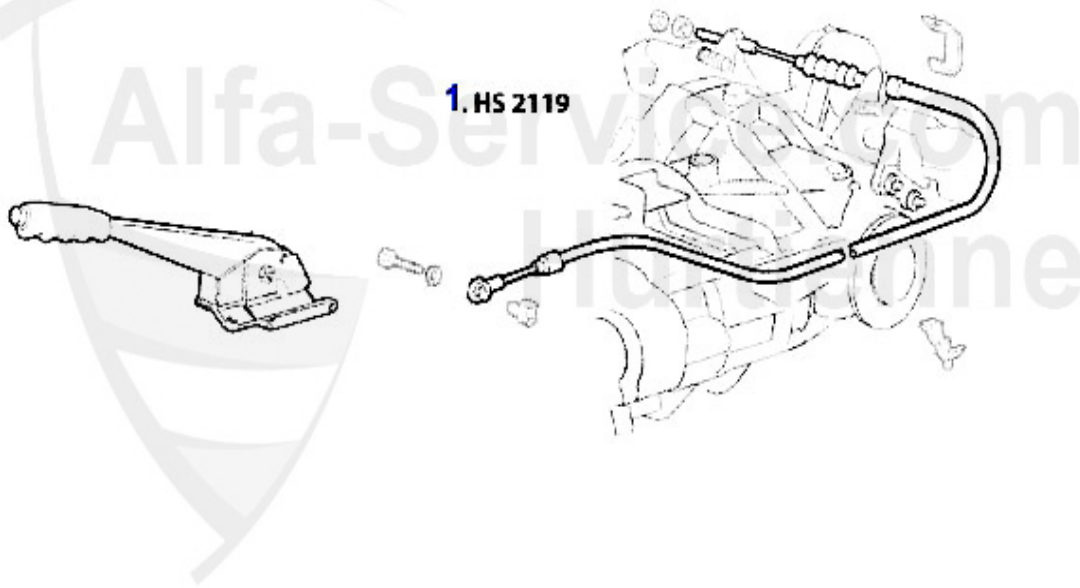

Handbremsseil/Brake Cable RZ/SZ

---

1 HS2119

Handbremsseil RZ/SZ

85.00 EUR