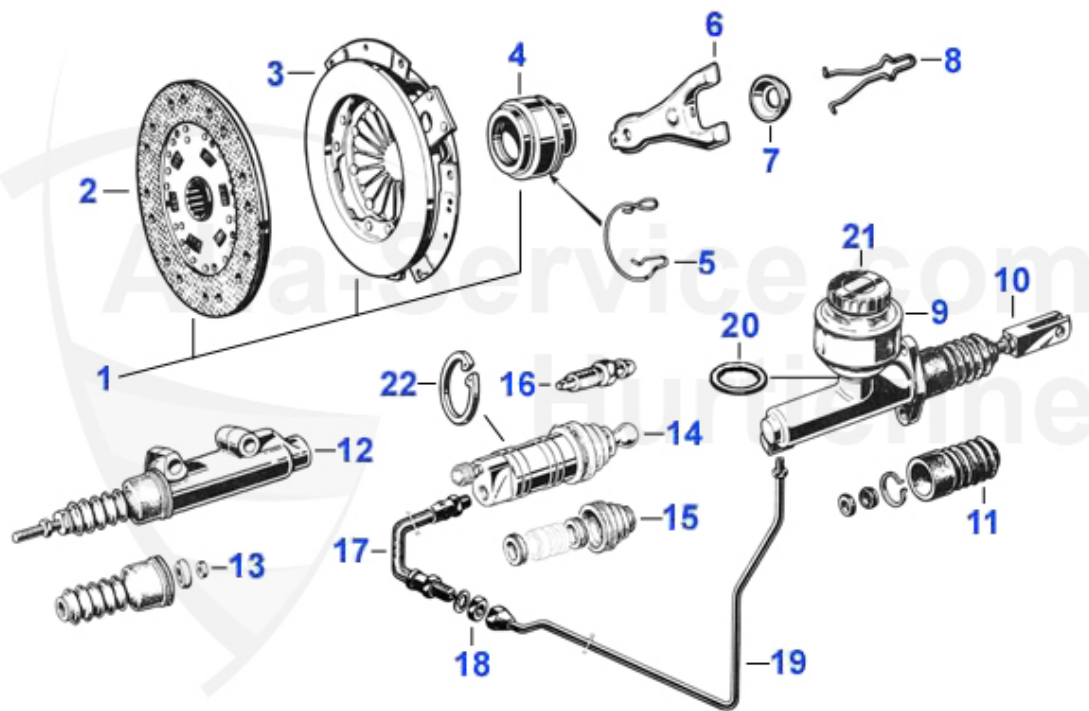

Spider (105/115) > Antrieb > Kupplung > hydraulische Betätigung

0	09 004 0 0	Kupplungsautomat Bj. 1968-93 hydraulische Kupplung "Mad	195.01 EUR
1	09 023 0 0	Kupplungskit hydraulisch Sachs Erstausrüsterqualität	279.00 EUR
2	09 003 0 0	Kupplungsscheibe Bj. 1968-93 hydraulische Betätigung (V	55.00 EUR
2	09 041 0 0	Kupplungsscheibe hydraulisch Fichtel & Sachs	140.00 EUR
3	09 053 0 0	Kupplungsautomat Fichtel & Sachs hydraulische Kupplung	169.00 EUR
3	09 004 0 0	Kupplungsautomat Bj. 1968-93 hydraulische Kupplung "Mad	195.01 EUR
4	09 005 0 0	Ausrücklager hydraulische Kupplung 1968-93	28.00 EUR
4	09 033 0 0	Ausrücklager hydraulische Kupplung Fichtel & Sachs	79.00 EUR
5	09 015 0 0	Haltefeder Ausrücklager 2. Serie	9.39 EUR
6	09 022 0 0	Ausrückhebel hydraulische Betätigung	75.01 EUR
7	09 045 0 0	Gummiring für Ausrückhebel hydraulische Kupplung	6.50 EUR
8	09 016 0 0	Haltefeder Ausrückgabel	4.50 EUR
9	09 021 0 0	Behälter mit Deckel für Kupplungsgeberzylinder hängend	54.50 EUR
10	09 012 0 0	Kupplungsgeberzylinder hängende Pedale	96.00 EUR
11	09 008 0 0	Reparatursatz Kupplungsgeberzyl. ATE hängende Pedale	21.00 EUR
12	09 011 0 0	Kupplungsgeberzylinder stehende Pedale	99.00 EUR
13	09 075 0 0	Rep-Satz Kupplungsgeber 1. Serie Stehende Pedale (Bonal	25.50 EUR
14	09 062 0 0	ATE Kupplungsnehmerzylinder 105, passt auch für 116/162	119.00 EUR
14	09 014 0 0	Kupplungsnehmerzylinder 105, passt auch für 116/162 V6	69.00 EUR
15	09 010 0 0	Reparatursatz Kupplungsnehmerzyl.	15.90 EUR
16	09 043 0 0	Entlüfternippel für Kupplungsnehmerzylinder, passende G	5.90 EUR
17	09 006 0 0	Kupplungsschlauch	17.50 EUR
17	09 039 0 0	Kupplungsschlauch Stahlflex für Giulia/GTJ/GTV/Spider/A	45.90 EUR
18	09 019 0 0	Mutter für Kupplungsschlauch	3.25 EUR
19	09 018 0 0	Kupplungsleitung hängende Pedale	32.00 EUR