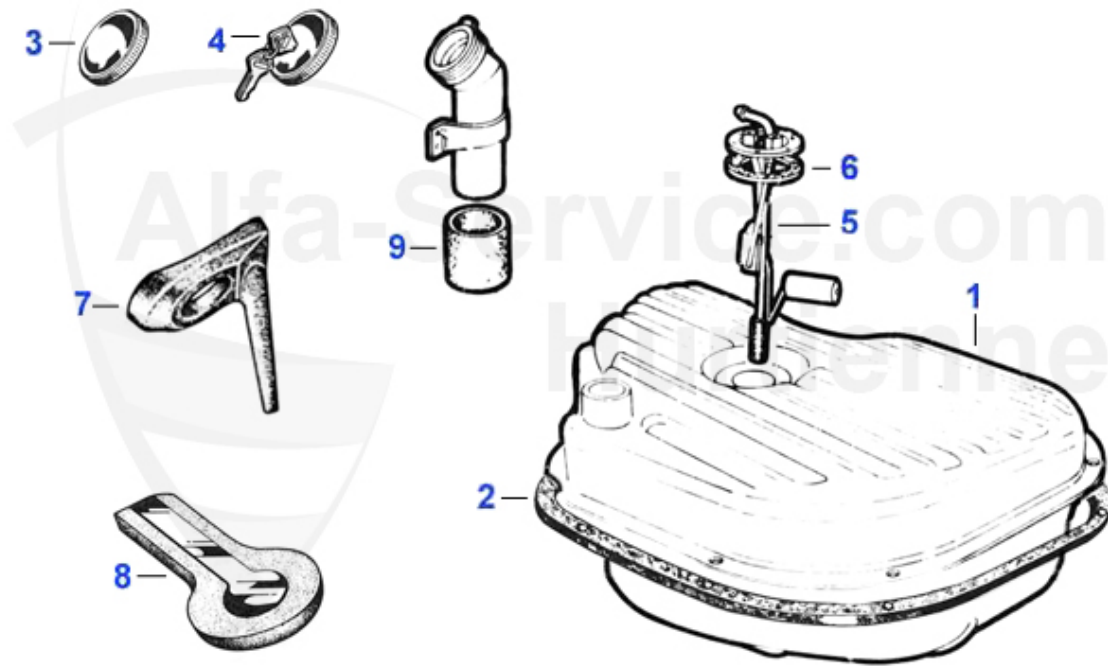

Spider (105/115) > Kraftstoffsystem > Vergaser > Kraftstofftank

1	07 016 3 0	Tank Spider 1300-1750 Vergaser 45 Liter	Preis auf Anfrage
1	07 004 3 0	Tank Spider Vergaser 2.0 / 50L	289.00 EUR
1	07 005 3 0	Tank Rundheck (ohne Ablasschraube)	369.00 EUR
2	07 043 0 0	Dichtung Tank-Kofferraum- boden AR 105-115	32.00 EUR
2	07 021 0 0	Abdichtband Tank-Kofferraum 2,25 m	11.00 EUR
3	07 008 3 0	Tankdeckel Edelstahl Bajonettver. nicht abschließbar 10	22.50 EUR
4	07 009 0 0	Tankdeckel Schraubverschluß abschließbar, bis Bj. 81 Ge	28.00 EUR
4	07 008 0 0	Tankdeckel Bajonettverschluss in Edelstahl abschließbar	32.00 EUR
5	07 012 0 0	Tankgeber Veglia Anzeige Ansaugrohrlänge 17 cm, inklusi	79.00 EUR
5	07 011 0 0	Tankgeber für Jaeger u. Veglia (2. Serie) Instrumente,	79.00 EUR
5	07 022 3 0	Tankgeber Vergasermodelle Ansaugrohrlänge 23 cm, inklus	79.00 EUR
6	07 019 0 0	Dichtung Tankgeber	5.50 EUR
7	18 076 3 0	Tankstutzengummi Spider	70.90 EUR
8	18 075 0 0	Abdeckung Tankgeber 105/115 Vergaser Modelle	75.01 EUR
9	07 007 0 0	Verbindungsschlauch Tank-Tankstutzen 45 mm Spider	14.65 EUR