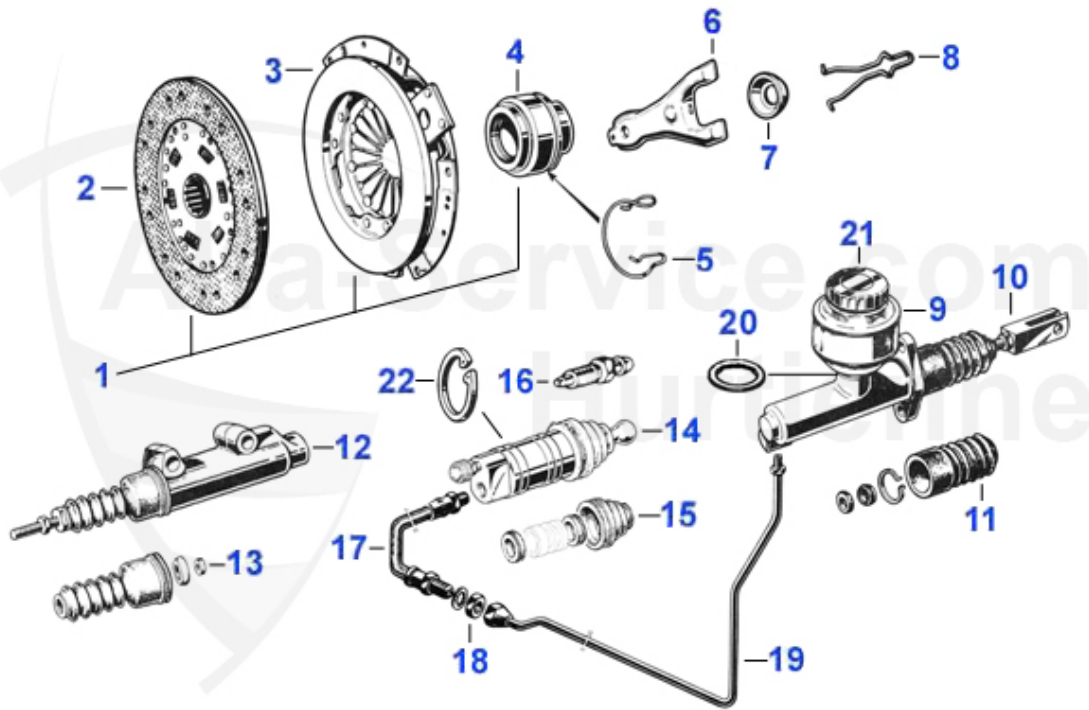

Spider (105/115) > Antrieb > Kupplung > hydraulische Betätigung

20	09 076 0 0	Dichtring für Behälter Kupplungsgeber	1.59 EUR
21	09 020 0 0	Deckel für Hydraulikölbehälter, Bremse u. Kupplung	12.50 EUR
22	09 017 0 0	Sicherungsring Kupplungsnehmerzyl.	2.95 EUR