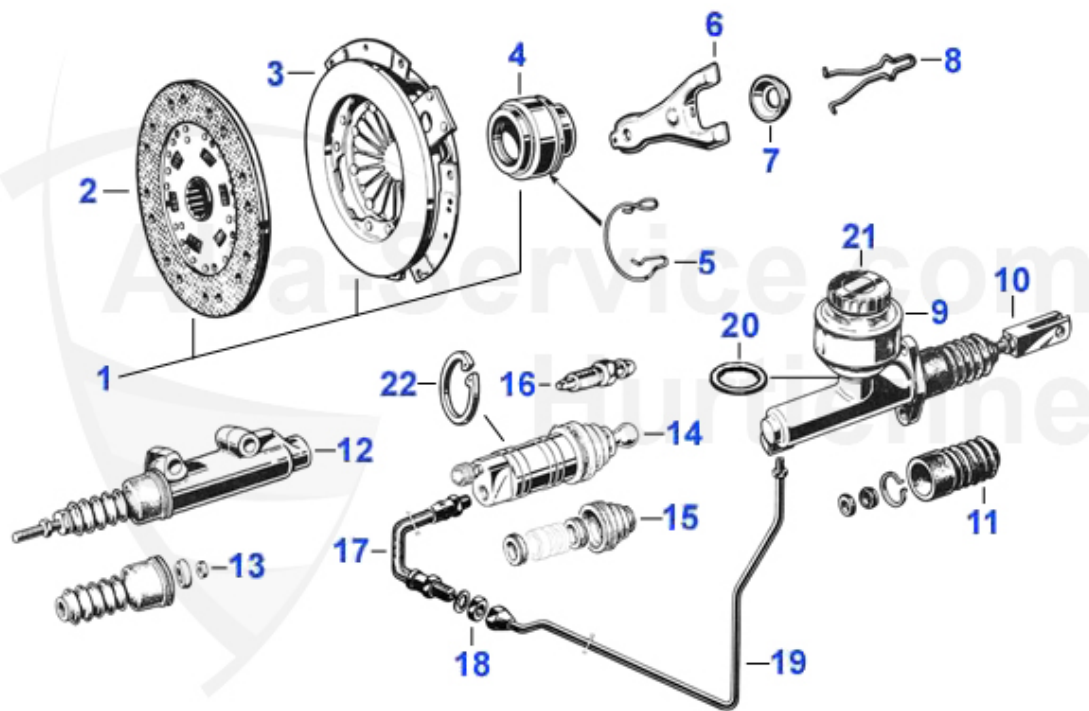

Spider (105/115) > Antrieb > Kupplung > hydraulische Betätigung

0	09 076 0 0	Dichtring für Behälter Kupplungsgeber	1.59 EUR
0	09 019 0 0	Mutter für Kupplungsschlauch	3.25 EUR
0	09 017 0 0	Sicherungsring Kupplungsnehmerzyl.	2.95 EUR
0	09 016 0 0	Haltefeder Ausrückgabel	4.50 EUR
0	09 015 0 0	Haltefeder Ausrücklager 2. Serie	9.39 EUR
0	09 014 0 0	Kupplungsnehmerzylinder 105, passt auch für 116/162 V6	69.00 EUR
0	09 011 0 0	Kupplungsgeberzylinder stehende Pedale	99.00 EUR
0	09 012 0 0	Kupplungsgeberzylinder hängende Pedale	96.00 EUR
0	09 010 0 0	Reparatursatz Kupplungsnehmerzyl.	15.90 EUR
0	09 008 0 0	Reparatursatz Kupplungsgeberzyl. ATE hängende Pedale	21.00 EUR
0	09 006 0 0	Kupplungsschlauch	17.50 EUR
0	09 005 0 0	Ausrücklager hydraulische Kupplung 1968-93	28.00 EUR
0	09 021 0 0	Behälter mit Deckel für Kupplungs geberzylinder hängend	54.50 EUR
0	09 022 0 0	Ausrückhebel hydraulische Betätigung	75.01 EUR
0	09 062 0 0	ATE Kupplungsnehmerzylinder 105, passt auch für 116/162	119.00 EUR
0	09 045 0 0	Gummiring für Ausrückhebel hydraulische Kupplung	6.50 EUR
0	09 053 0 0	Kupplungsautomat Fichtel & Sachs hydraulische Kupplung	169.00 EUR
0	09 041 0 0	Kupplungsscheibe hydraulisch Fichtel & Sachs	89.50 EUR
0	09 043 0 0	Entlüfternippel für Kupplungsnehmerzylinder 09 014 00 p	5.90 EUR
0	09 020 0 0	Deckel für Hydraulikölbehälter Bremse u. Kupplung	12.50 EUR
0	09 075 0 0	Rep-Satz Kupplungsgeber 1. Serie Stehende Pedale (Bonal	25.50 EUR
0	09 039 0 0	Kupplungsschlauch Stahlflex für Giulia/GTJ/GTV/Spider/A	45.90 EUR
0	09 018 0 0	Kupplungsleitung hängende Pedale	32.00 EUR
0	09 033 0 0	Ausrücklager hydraulische Kupplung Fichtel & Sachs	79.00 EUR
0	09 023 0 0	Kupplungsskit hydraulisch Sachs Erstausrüsterqualität	279.00 EUR