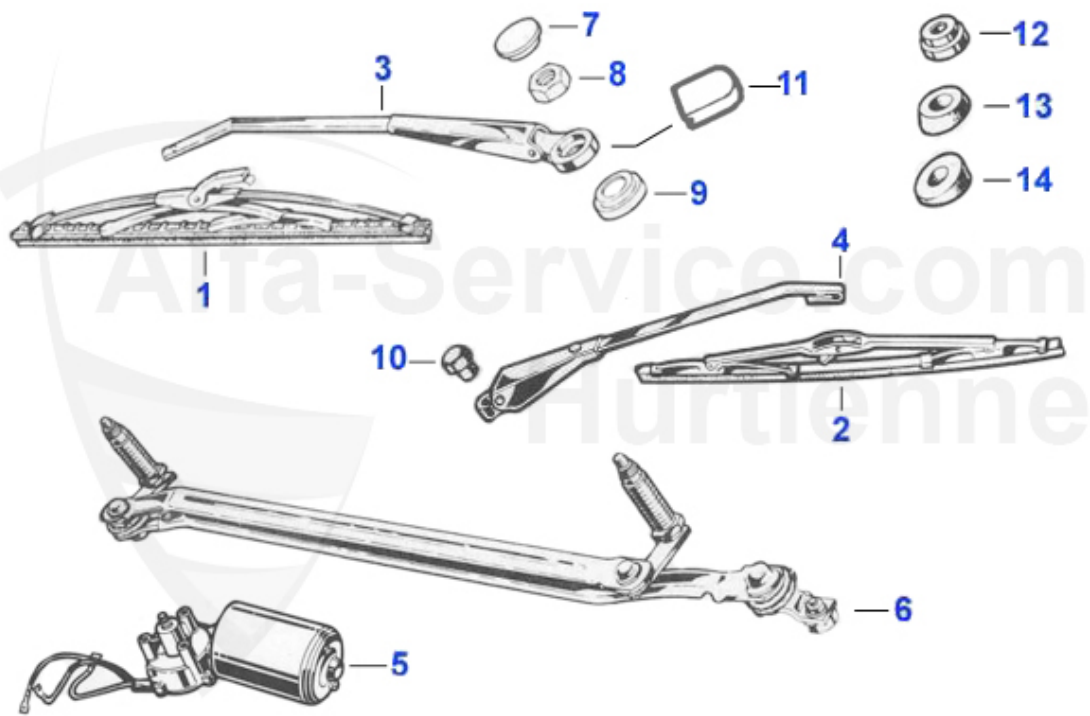

Spider (105/115) > Scheibenwaschanlage > Scheibenwischer

14 25 020 3 0

Plastik Distanzblock für Wischerwelle Spider 1970-81

6.50 EUR