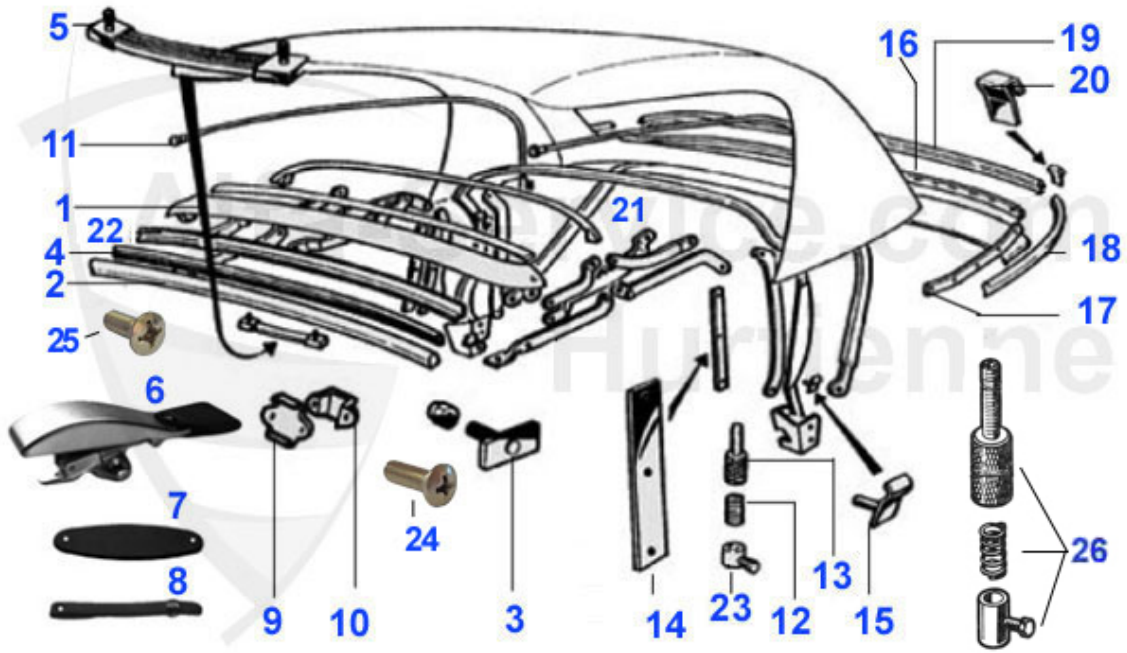

Spider (105/115) > Karosserie > Verdecke > Anbauteile 1970-93

25	21 031 3 0	Edelstahlschraube für Verdeckverschluss M6x16mm	0.95 EUR
26	21 085 3 0	Befestigungsset für Spannseil	27.50 EUR