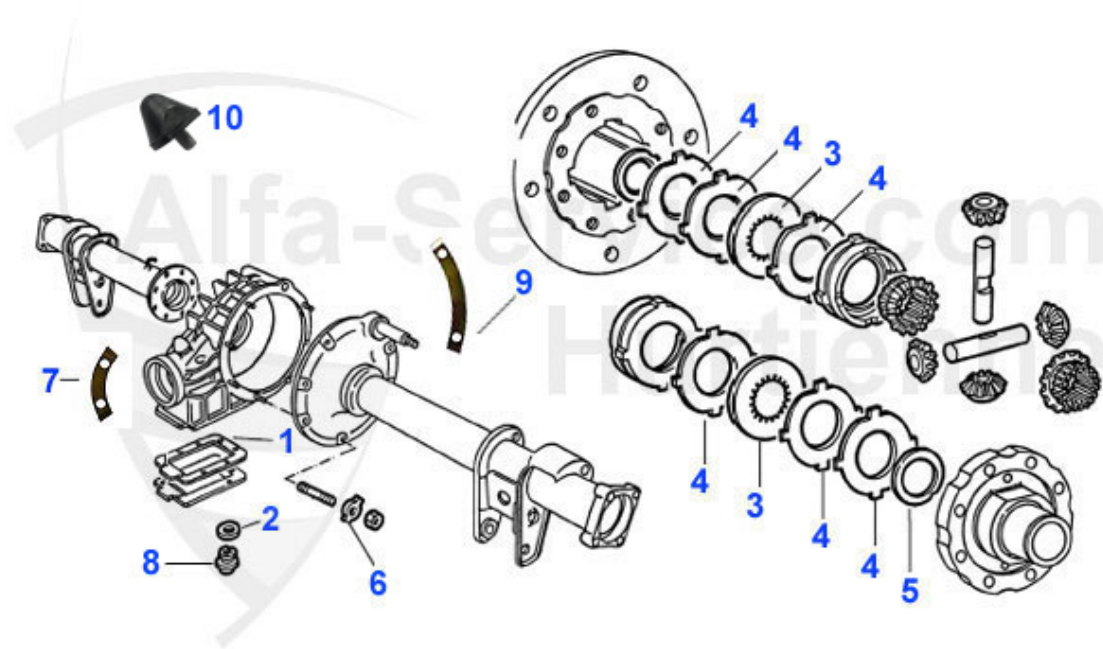

Spider (105/115) > Antrieb > Hinterachse > Anbauteile/Sperre

1	02 032 0 0	Differentialdichtung 1300-1750	3.90 EUR
1	02 033 0 0	Differentialdichtung 2000, verstärkt	4.90 EUR
3	12 187 0 0	Innenlamelle Sperrdifferential 2 mm Innenverzahnung 105	97.00 EUR
4	12 188 0 0	Sperrscheibe Differential 1,9 mm	Preis auf Anfrage
4	12 189 0 0	Sperrscheibe Differential 2,0mm	85.00 EUR
4	12 190 0 0	Sperrscheibe Differential 2,1 mm	87.00 EUR
5	12 191 0 0	Anlaufscheibe Differential 2000 mit Öltaschen	19.50 EUR
6	12 184 0 0	Sicherungsblech Differentialgehäuse einzeln	3.30 EUR
7	12 193 0 0	Sicherungsblech Achsrohr	2.80 EUR
8	04 003 0 0	Ölablaßschraube/Öleinfüllschraube Getriebe, Differentialia	13.40 EUR
9	12 194 0 0	Sicherungsblech Differentialgehäuse doppelt	4.41 EUR
10	12 034 0 0	Anschlaggummi Differential 1300-2000	16.51 EUR