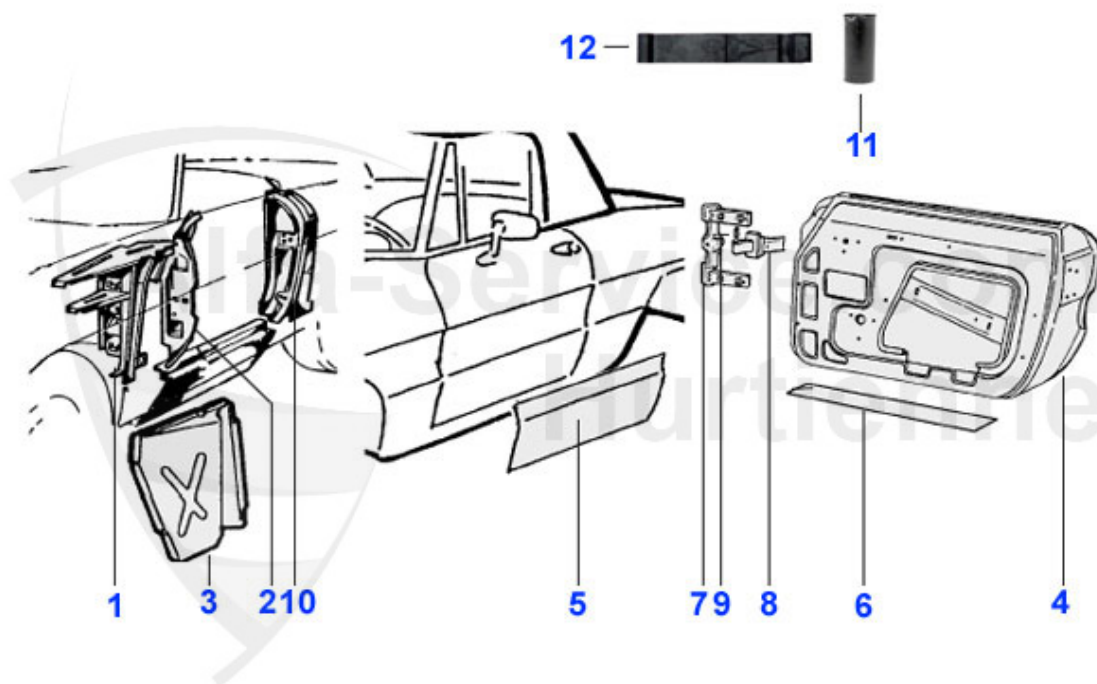

Spider (105/115) > Karosserie > Blechteile > 1983-89 > Tür

1	15 111 3 1	A-Säulenblech radseitig links	329.00 EUR
1	15 111 3 2	A-Säulenblech radseitig rechts	329.00 EUR
2	15 112 3 1	A-Säulenblech türseitig links, Achtung: Blech muss für	199.00 EUR
2	15 112 3 2	A-Säulenblech türseitig rechts, Achtung: Blech muss für	199.00 EUR
3	15 130 3 1	Zwischenblech klein, Innenraum links	89.00 EUR
3	15 130 3 2	Zwischenblech klein, Innenraum rechts	89.00 EUR
4	15 108 3 1	Tür links (ovaler Türgriff) Spider	759.01 EUR
4	15 108 3 2	Tür rechts (ovaler Türgriff) Spider	759.01 EUR
4	15 296 3 1	Türaußenhaut links (Türgriffschale) Spider	250.00 EUR
4	15 296 3 2	Türaußenhaut rechts (Türgriffschale) Spider	250.00 EUR
5	15 180 3 1	Teilersatz Türaußenhaut unten links Spider	89.00 EUR
5	15 180 3 2	Teilersatz Türaußenhaut unten rechts Spider	89.00 EUR
6	15 110 3 0	Reparaturblech Türboden Spider Universal für beide Seit	25.50 EUR
7	15 164 3 0	Türscharnier Spider	Preis auf Anfrage
8	22 005 3 0	Türfangband komplett Spider/Junior Zagato	58.50 EUR
9	22 006 3 0	Splint Türfangband Spider/GT 1.Serie	2.50 EUR
10	15 113 3 1	B-Säule links Spider	289.00 EUR
10	15 113 3 2	B-Säule rechts Spider	289.00 EUR
11	22 032 3 0	Rolle für Türfangband	2.59 EUR
12	22 020 3 0	Türfangband Spider	31.00 EUR