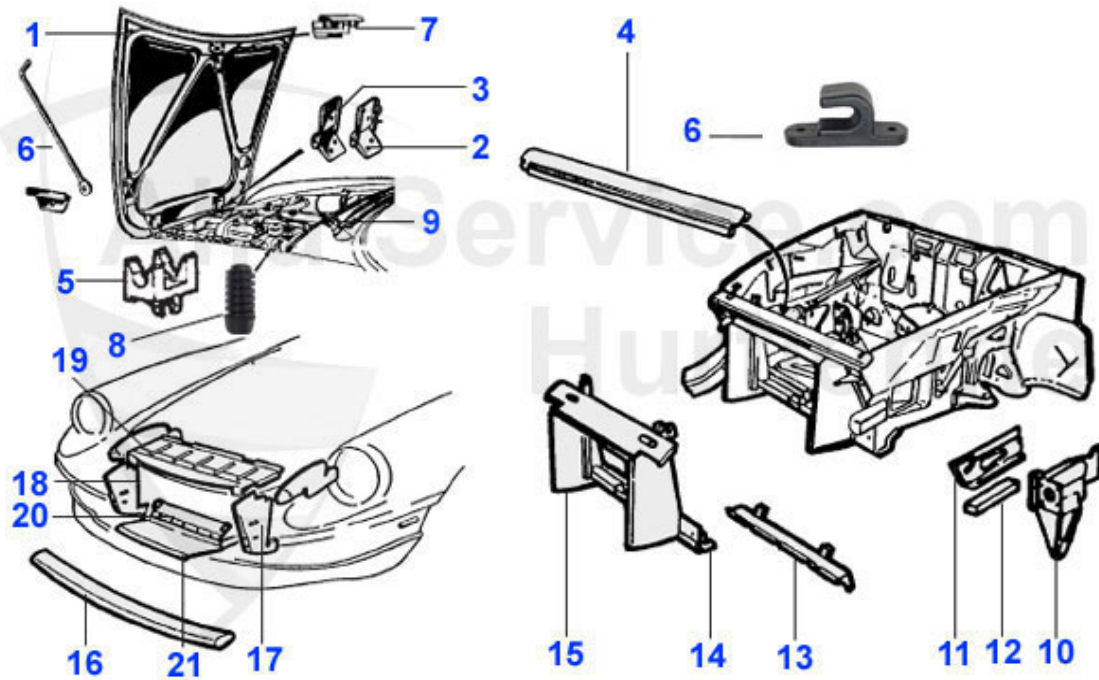

Spider (105/115) > Karosserie > Blechteile > 1983-89 > Vorderwagen 2

1	15 049 3 0	Motorhaube Spider 1966-93	675.00 EUR
2	15 050 3 0	Motorhaubenscharnier Spider	47.01 EUR
3	15 241 3 0	Halter Motorhaubenscharnier Spider	25.50 EUR
4	15 061 3 0	Traverse oben Befestigung Motorhaube	65.00 EUR
5	15 194 0 0	Haubenstockhalter Spider bis 1985, GT 1970-77	14.51 EUR
6	15 243 3 0	Motorhaubenaufsteller Spider	42.49 EUR
7	14 014 0 0	Beleuchtung Motorraum, Kofferraum und Handschuhfach	16.90 EUR
8	18 056 0 0	Anschlaggummi Motorhaube Spider/GT	6.31 EUR
9	18 073 3 0	Dichtung Motorhaube-Motorstirnwand Spider 1966-93	33.00 EUR
10	15 185 3 1	Stoßfängerhalter Spider ab 83	Preis auf Anfrage
10	15 185 3 2	Stoßfängerhalter Spider ab 83	Preis auf Anfrage
13	15 060 3 0	Kühlertraverse unten hinten 1968-93 2. Serie	59.00 EUR
14	15 221 0 0	Kühlertraverse unten vorne 68-93 2. Serie	55.00 EUR
15	15 054 3 0	Kühlerkasten Spider 1970-89	279.00 EUR
17	15 186 3 1	Luftleitblech seitlich links Spider 83-89	40.00 EUR
18	15 186 3 2	Luftleitblech seitlich rechts Spider 83-89	40.00 EUR
19	15 187 3 0	Luftleitblech oben Spider 1983-89	89.00 EUR
20	15 188 3 0	Luftleitblech klein Spider 1983-89	29.00 EUR
21	15 189 3 0	Luftleitblech groß unten Spider 1983-89	57.00 EUR