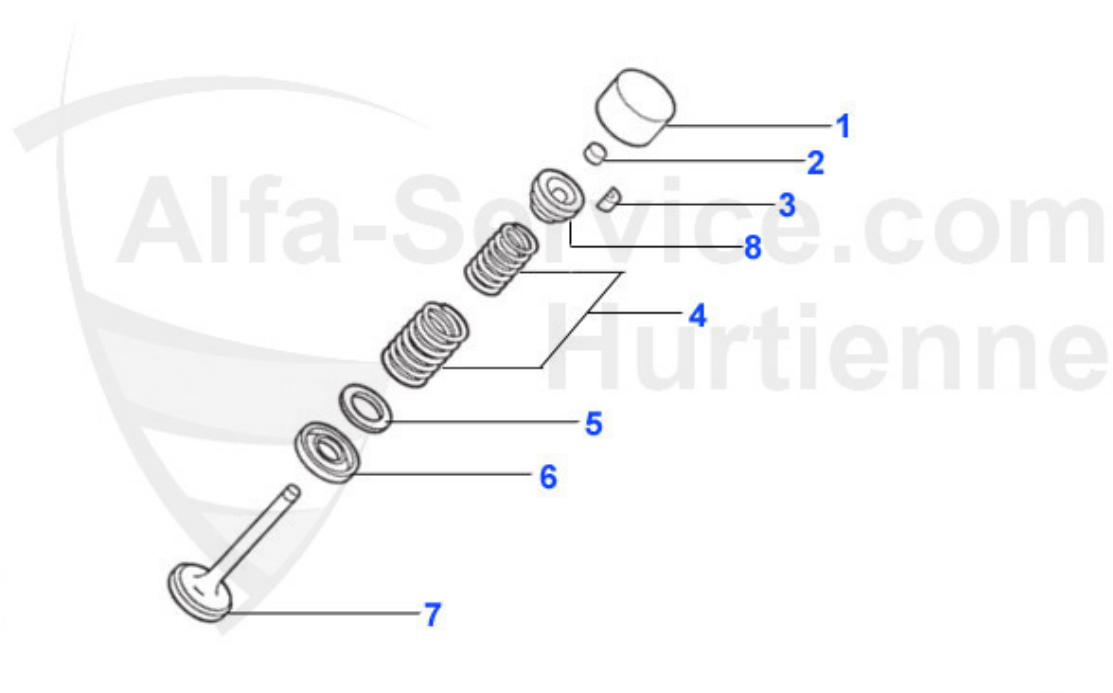

Spider (105/115) > Motor > Zylinderkopf > Ventile

2	VEP2875	Ventileinstellplättchen 9mm, 2.875	11.80 EUR
2	VEP1575	Ventileinstellplättchen 9mm, 1.575	11.80 EUR
2	VEP1700	Ventileinstellplättchen 9mm, 1.700	11.80 EUR
2	VEP1675	Ventileinstellplättchen 9mm, 1.675	11.80 EUR
2	VEP1650	Ventileinstellplättchen 9mm, 1.650	11.80 EUR
2	VEP1625	Ventileinstellplättchen 9mm, 1.625	11.80 EUR
2	VEP1600	Ventileinstellplättchen 9mm, 1.600	11.80 EUR
2	VEP1550	Ventileinstellplättchen 9mm, 1.550	11.80 EUR
2	VEP1525	Ventileinstellplättchen 9mm, 1.525	11.80 EUR
2	VEP1500	Ventileinstellplättchen 9mm, 1.500	11.80 EUR
2	VEP1475	Ventileinstellplättchen 9mm, 1.475	11.80 EUR
2	VEP1450	Ventileinstellplättchen 9mm, 1.450	11.80 EUR
2	VEP1425	Ventileinstellplättchen 9mm, 1.425	11.80 EUR
2	VEP1400	Ventileinstellplättchen 9mm, 1.400	11.80 EUR
2	VEP1350	Ventileinstellplättchen 9mm, 1.350	11.80 EUR
2	VEP1325	Ventileinstellplättchen 9mm, 1.325	11.80 EUR
2	VEP1300	Ventileinstellplättchen 9mm, 1.300	12.40 EUR
2	03 084 0 0	Ventileinstellplättchen 9mm, 205 Stk. 1.500-2.500	559.00 EUR
2	03 114 0 0	Ventileinstellplättchen 9mm, 200 Stk. 2.525-3.500	559.00 EUR
2	VEP1725	Ventileinstellplättchen 9mm, 1.725	11.80 EUR
2	VEP1750	Ventileinstellplättchen 9mm, 1.750	11.80 EUR
2	VEP1775	Ventileinstellplättchen 9mm, 1.775	11.80 EUR
2	VEP2050	Ventileinstellplättchen 9mm, 2.050	11.80 EUR
2	VEP2075	Ventileinstellplättchen 9mm, 2.075	11.80 EUR
2	VEP2100	Ventileinstellplättchen 9mm, 2.100	11.80 EUR