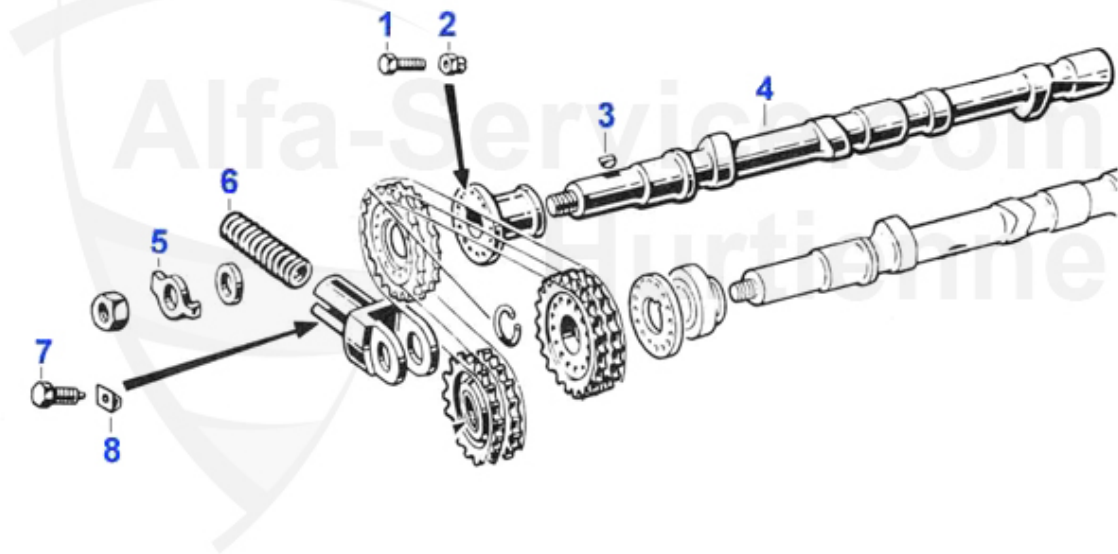

Spider (105/115) > Motor > Zylinderkopf > Ventile

7 03 030 0 0

Auslaßventil 1600-1750 Chromstahl

16.90 EUR

Spider (105/115) > Motor > Zylinderkopf > Nockenwellen

1	03 098 0 0	Nockenwellensicherungsschraube	3.00 EUR
2	03 099 0 0	Sechskantmutter mit Klemmteil für Nockenwelle	1.25 EUR
3	03 137 0 0	Keil für Nockenwelle	6.90 EUR
4	03 290 0 0	Sportnockenwelle COLOMBO & BARIANI 1300-2000 Hub = 10,9	279.00 EUR
4	03 291 0 0	Sportnockenwelle COLOMBO & BARIANI 1750-2000, Hub = 12,	279.00 EUR
4	03 159 0 0	Original Nockenwelle Einlaß Spider 90, 75 1.6/ /1.8/2.0	299.00 EUR
5	03 123 0 0	Sicherungsblech Nockenwelle	2.34 EUR
6	03 120 0 0	Feder f. Kettenspanner	7.90 EUR
7	03 101 0 0	Schraube für Kettenspanner	6.50 EUR
8	03 100 0 0	Keil Kettenspanner	4.50 EUR