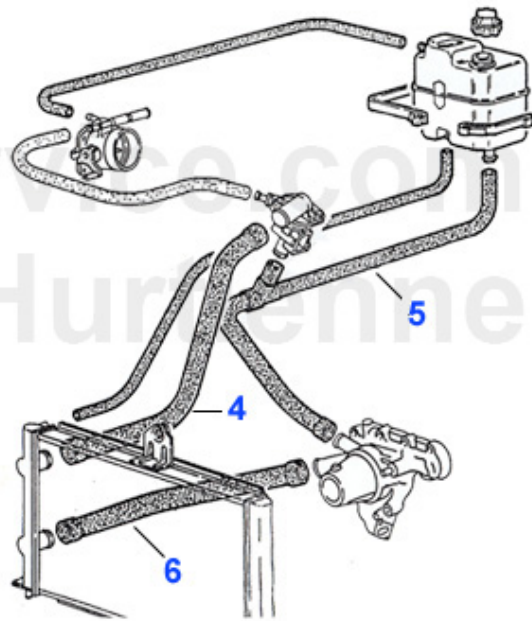

Ausführung elektrischer Lüfter
ELECTRICAL FAN VERSION

1	08 076 0 0	Kühlerschlauch oben Spider IE Bj.89 US Version	32.50 EUR
1	08 050 3 0	Kühlerschlauch oben 1986-89 Einspritzer, mechanischer L	29.80 EUR
2	08 051 3 0	Kühlerschlauch Thermostat-Wasserpumpe Einspritzer, mech	25.50 EUR
3	08 063 0 0	Kühlerschlauch unten Spider GTV Spica-Einspritzung	42.49 EUR
3	08 018 0 0	Kühlerschlauch unten 2.Serie	16.01 EUR
4	08 041 0 0	Kühlerschlauch oben Spider 88-93 Einspritzer elektrisch	26.00 EUR
5	08 038 0 0	Kühlerschlauch Spider Bj. 1988-93 Wasserpumpe-Thermosta	59.50 EUR
6	08 040 0 0	Kühlerschlauch unten Bj. 1990-93 Einspritzer elektrisch	29.50 EUR
6	08 058 3 0	Kühlerschlauch unten Bj.88-89 Einspritzer mit elektrisc	27.50 EUR
6	08 059 3 0	Kühlerschlauch Kühler unten Bj. 88> Modelle mit Klimaanlage	39.00 EUR