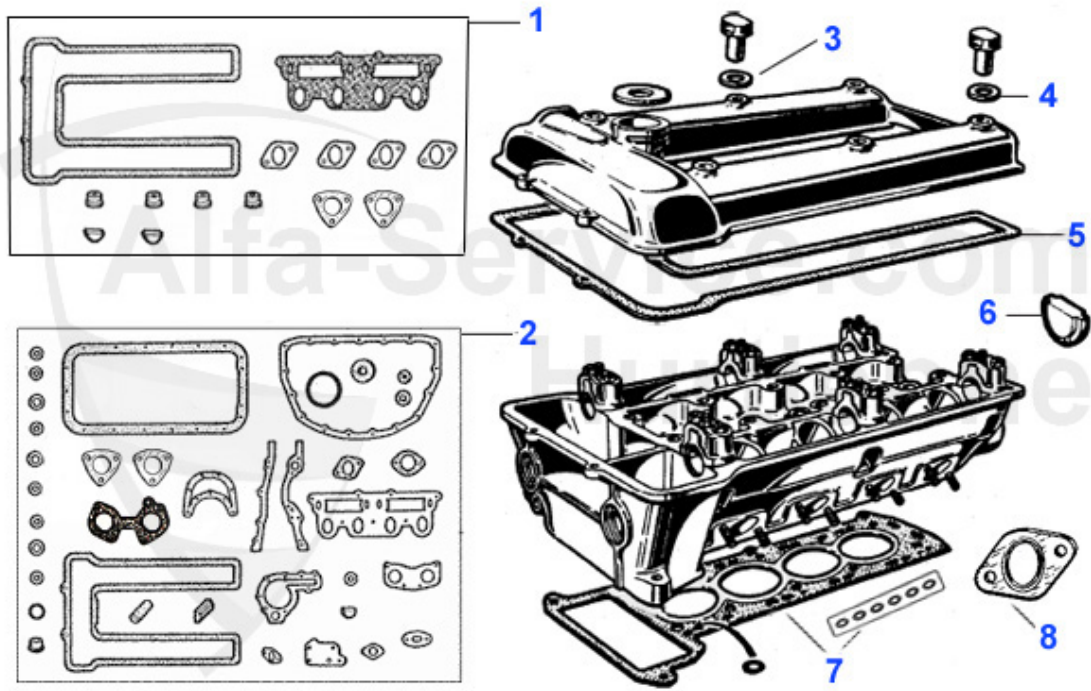

Spider (105/115) > Motor > Motordichtungen > Dichtsätze/Zylinderkopf

8 02 020 0 0

Auspuffdichtung Motor-Krümmer

3.70 EUR