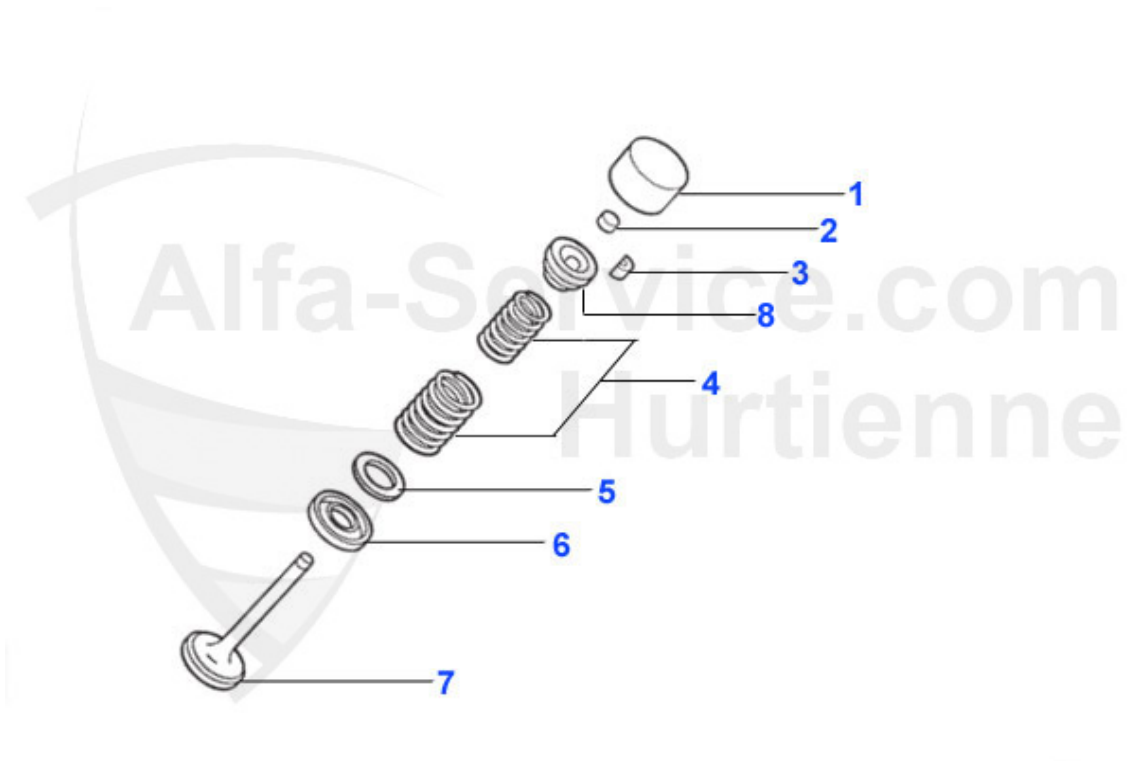

Spider (105/115) > Motor > Zylinderkopf > Ventile

7 03 030 0 0

Auslaßventil 1600-1750 Chromstahl

16.90 EUR