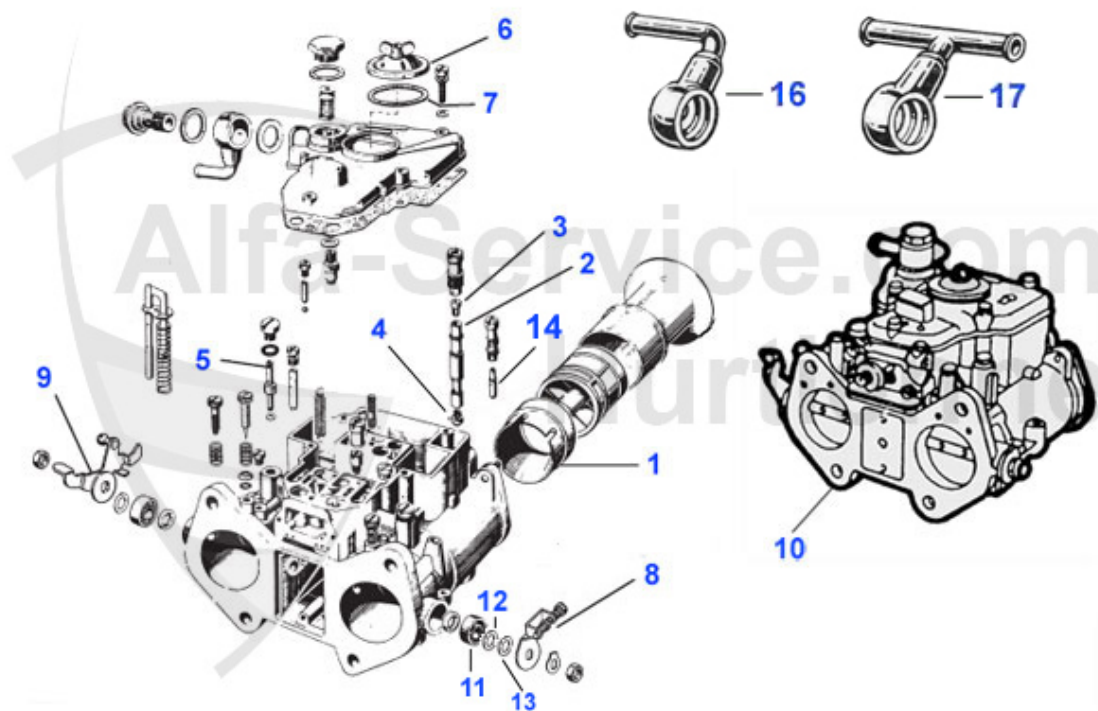

Spider (105/115) > Kraftstoffsystem > Vergaser > Vergaser/Einzelteile

4	03 405 0 0	Hauptdüse 135	8.90 EUR
4	03 401 0 0	Hauptdüse 115	7.29 EUR
4	03 412 0 0	Hauptdüse 170	7.00 EUR
4	03 414 0 0	Hauptdüse 180	7.00 EUR
4	03 413 0 0	Hauptdüse 175	7.00 EUR
4	03 400 0 0	Hauptdüse 110	8.90 EUR
4	03 411 0 0	Hauptdüse 165	7.00 EUR
4	03 410 0 0	Hauptdüse 160	7.00 EUR
4	03 408 0 0	Hauptdüse 150	7.00 EUR
4	03 407 0 0	Hauptdüse 145	7.00 EUR
4	03 406 0 0	Hauptdüse 140	7.00 EUR
4	03 404 0 0	Hauptdüse 130	8.90 EUR
4	03 403 0 0	Hauptdüse 125	9.50 EUR
4	03 402 0 0	Hauptdüse 120	7.90 EUR
5	03 301 0 0	Pumpendüse 35 WEBER DCOE 40	14.95 EUR
6	03 177 0 0	Deckel für WEBER Vergaser	25.00 EUR
7	03 302 0 0	Dichtung für Deckel WEBER Vergaser	3.50 EUR
8	03 303 0 0	Verbindungshebel Vergaser vorn Weber Vergaser	37.50 EUR
9	03 304 0 0	Verbindungshebel Vergaser hinten Weber Vergaser	45.01 EUR
9	03 312 0 0	Satz Verbindungshebel und Benzinanschluss für 45mm WEBE	99.00 EUR
10	03 142 0 0	WEBER Vergaser 2000 40DCOE 151 -Satz-	1836.36 EUR
10	03 157 0 0	WEBER Vergaser 1750/1800 40DCOE 151 -Satz-	1836.36 EUR
10	03 145 0 1	WEBER Vergaser 1300 40DCOE 151 -Satz-	1836.36 EUR
10	03 145 0 2	WEBER Vergaser 1600 40DCOE 151 -Satz-	1836.36 EUR
10	03 147 0 0	WEBER Sportvergaser 45mm DCOE 152	668.99 EUR