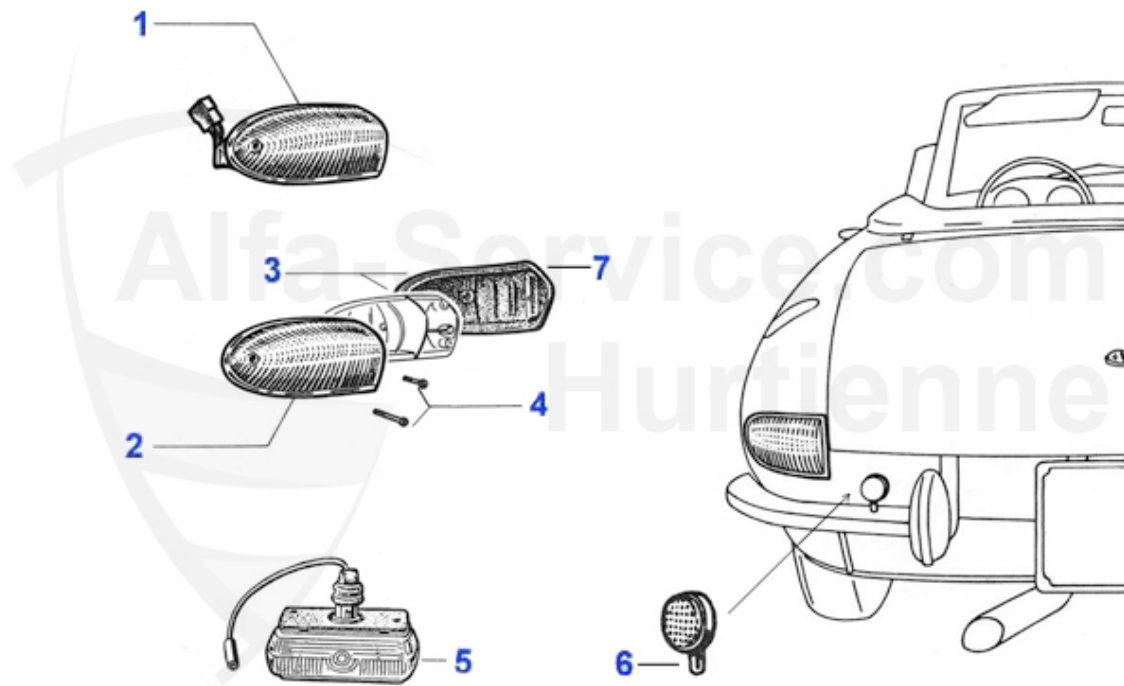

Spider (105/115) > Karosserie > Beleuchtung > Rückleuchte 66 - 69

1	16 053 3 1	Rückleuchte Spider 1966-69 links, Carello Design	295.00 EUR
1	16 053 3 2	Rückleuchte Spider 1966-69 rechts, Carello Design	295.00 EUR
2	16 204 3 1	Rückleuchtenglas Duetto rot/rot links USA	169.00 EUR
2	16 057 3 1	Rücklichtglas Rundheck Spider links, -Carello Design-	149.00 EUR
2	16 057 3 2	Rücklichtglas Rundheck Spider rechts, -Carello Design-	149.00 EUR
2	16 204 3 2	Rückleuchtenglas Duetto rot/rot rechts USA	169.00 EUR
3	16 038 3 2	Gehäuse Rückleuchte Spider 66-69 rechts, für Carello GI	165.01 EUR
3	16 038 3 1	Gehäuse Rückleuchte Spider 66-69 links, für Carello Glä	165.01 EUR
4	16 306 3 0	Schraubenset Rücklichtglas Duetto Originalversion 2x18,	5.20 EUR
5	16 120 3 0	Glas Rückfahrleuchte Spider 66-69	62.50 EUR
5	16 058 3 0	Rückfahrcheinwerfer Spider 1966-69	299.00 EUR
6	16 059 3 0	Reflektor mit Halter Spider 66-69	59.00 EUR
7	16 213 3 1	Dichtung Rückleuchte links Spider 66-69	49.00 EUR
7	16 213 3 2	Dichtung Rückleuchte rechts Spider 66-69	49.00 EUR