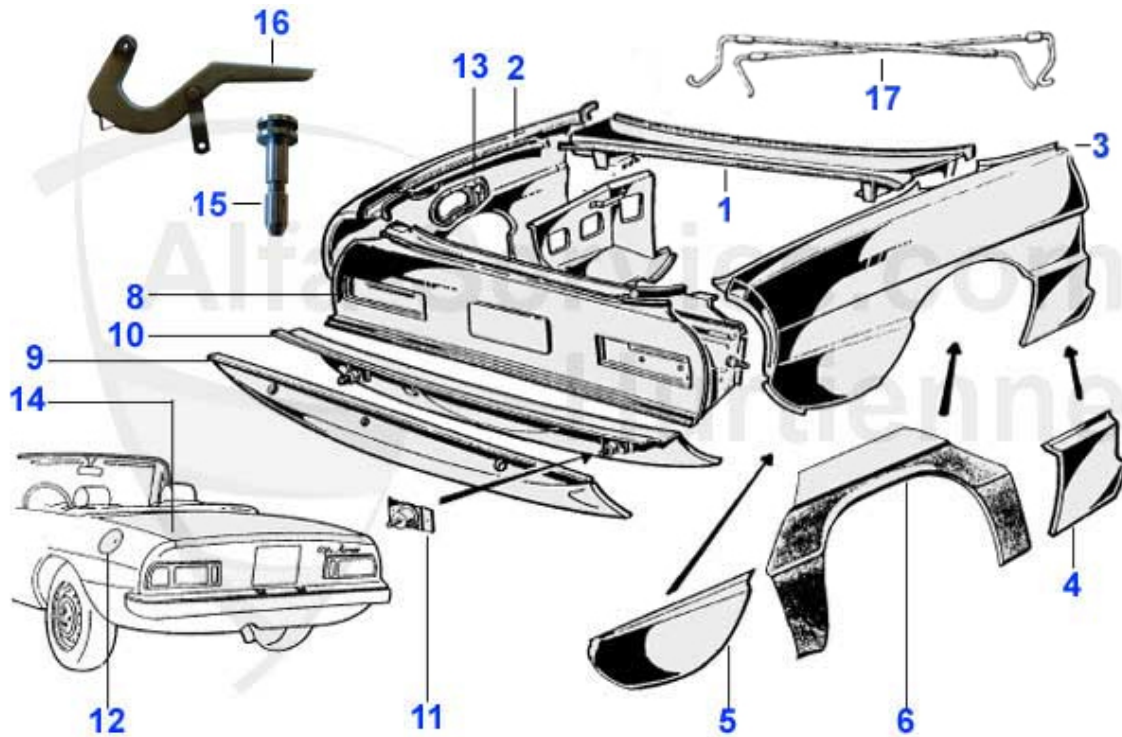

Spider (105/115) > Karosserie > Blechteile > 1970-82 > Hinterwagen 2

1	15 145 3 0	Verdeckbefestigungsblech Oberteil ohne Bolzen	279.00 EUR
2	15 088 3 1	Kotflügel hinten links Spider 70-82	649.00 EUR
3	15 088 3 2	Kotflügel hinten rechts Spider70-82	649.00 EUR
4	15 135 3 2	Reparaturblech B-Säule rechts vorm Radkasten Spider	57.50 EUR
4	15 135 3 1	Reparaturblech B-Säule links vorm Radkasten Spider	57.50 EUR
5	15 136 3 2	Reparaturblech Kotflügel Spider rechts hinten hinten	49.00 EUR
5	15 136 3 1	Reparaturblech Kotflügel Spider links hinten	49.00 EUR
6	15 092 3 1	Reparaturblech Radlauf links Spider	49.00 EUR
6	15 092 3 2	Reparaturblech Radlauf rechts Spider	49.00 EUR
8	15 099 3 0	Heckblech oben Spider 70-82	449.00 EUR
9	15 100 3 0	Heckblech unten außen Spider 70-82	105.51 EUR
10	15 104 3 0	Heckblech unten innen Spider 70-82	95.00 EUR
11	15 102 3 0	Stoßstangenhalter hinten Spider 70-82	29.50 EUR
12	15 091 3 1	Tankklappe Spider RH	Preis auf Anfrage
13	15 090 3 1	Tankklappenverstärkung Spider	Preis auf Anfrage
14	15 103 3 0	Heckklappe Spider 70-82	590.00 EUR
15	15 421 3 0	Scharnierbolzen Heckdeckel Spider	8.00 EUR
16	15 420 3 1	Heckklappenscharnier links Spider	95.00 EUR
16	15 420 3 2	Heckklappenscharnier rechts Spider	95.00 EUR
17	15 435 3 0	Satz Torsionsfedern Kofferraumdeckel Spider 70-93	119.00 EUR