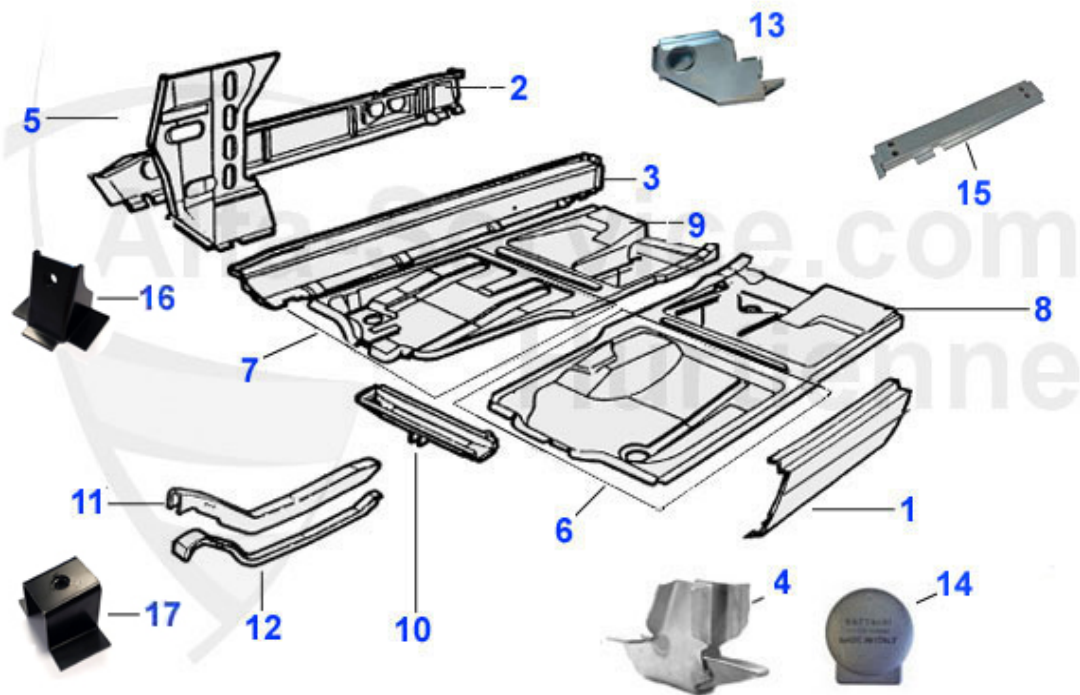

Spider (105/115) > Karosserie > Blechteile > 1970-82 > Schweller/Bodenbleche

14	15 075 0 0	Abdeckkappe Kunststoff für Wagenheber Typ 105 Durchmesser	15.95 EUR
15	15 317 3 0	Sitzschienenaufnahme links oder rechts, Rundheck Spider	57.00 EUR
16	15 434 3 0	Sitzschienenaufnahme Kardantunnelseitig Spider 70-93	26.47 EUR
17	15 433 3 0	Sitzschienenaufnahme vorne innen Spider, links oder rec	31.50 EUR