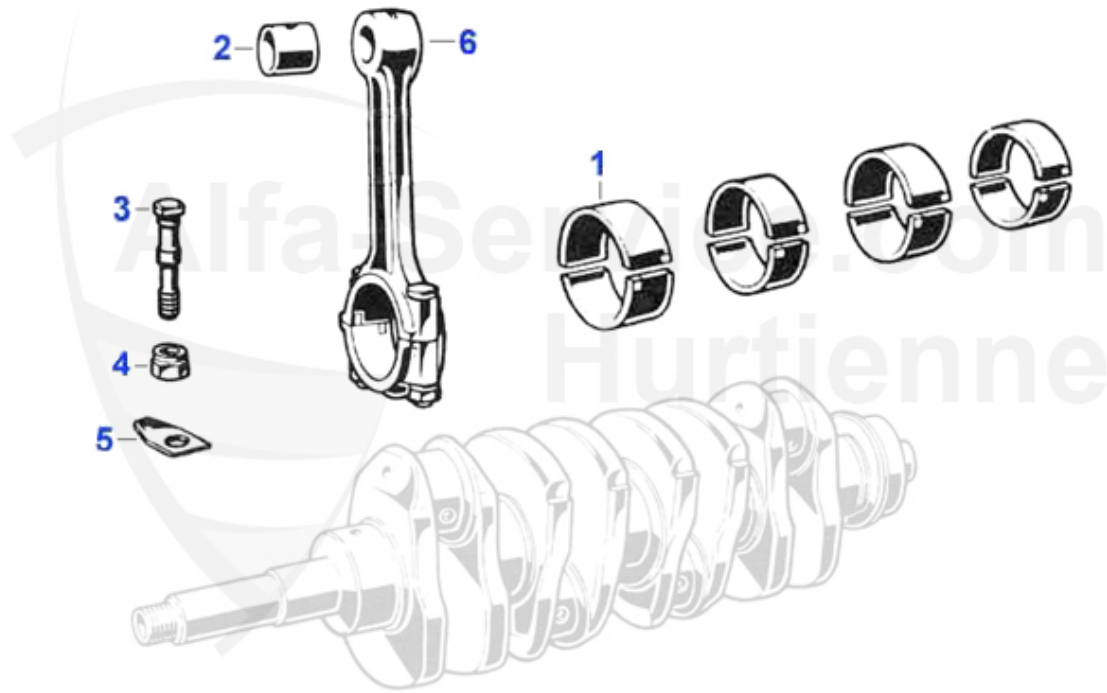

Spider (105/115) > Motor > Motorblock > Pleuel/Lager

0	03 107 0 0	Pleuelbuchse 1600 - 2000 1,7/1,8/2,0TS/2,5/3,0/3,2 V6 O	13.49 EUR
1	03 063 2 5	Satz Pleuellager KING XP Racing 1.Übermaß 1600-2000 105	119.00 EUR
1	03 055 PL	Satz Pleuellager KING XP Racing 1600-2000cc (Std) 105/1	119.00 EUR
1	03 080 0 0	Pleuellager 1600-2000 0.40	72.00 EUR
1	03 018 0 0	Pleuellagerset 1600-2000 Standard	62.00 EUR
1	03 020 0 0	Pleuellagerset 1600-2000 1.Übermaß	65.00 EUR
1	03 022 0 0	Pleuellagerset 1600-2000 2.Übermaß	69.00 EUR
1	03 078 0 0	Pleuellagerset 1600-2000 3.Übermaß	79.00 EUR
1	03 021 0 0	Pleuellagerset 1300 2.Übermaß 0.20	86.50 EUR
1	03 077 0 0	Pleuellagerset 1300 3.Übermaß 0,30	86.50 EUR
1	03 019 0 0	Pleuellagerset 1300 1.Übermaß 0.10	86.50 EUR
1	03 017 0 0	Pleuellagerset 1300 Standardmaß	87.00 EUR
1	03 079 0 0	Pleuellagerset 1300 4.Übermaß	95.00 EUR
2	03 016 0 0	Pleuelbuchse 1300	16.51 EUR
2	03 107 0 0	Pleuelbuchse 1600 - 2000 1,7/1,8/2,0TS/2,5/3,0/3,2 V6 O	13.49 EUR
2	03 112 0 0	Pleuelbuchse 1600-2000 1,7/1,8/2,0TS/2,5/3,0/3,2 V6 Alu	11.50 EUR
3	03 103 0 0	Satz Pleuelschrauben mit Mutter 1750, 2000, auch für 16	255.01 EUR
4	03 108 0 0	Pleuelmutter 1600/1750/2000	4.25 EUR
5	03 138 0 0	Sicherungsblech Pleuelmutter 1300	1.20 EUR
5	03 139 0 0	Sicherungsblech Pleuelmutter 1600-1750	1.40 EUR
6	03 013 0 0	Pleuelstange 1600 gebraucht Bitte Gewicht angeben	Preis auf Anfrage
6	03 014 0 0	Pleuelstange 1750 gebraucht Bitte Gewicht angeben	59.00 EUR
6	03 015 0 0	Pleuelstange 2000 gebraucht Bitte Gewicht angeben	59.00 EUR
6	03 012 0 0	Pleuelstange 1300 gebraucht Bitte Gewicht angeben	59.00 EUR
6	03 286 0 0	Pleuelstangen Set 2000 Ricambi originale!	654.50 EUR