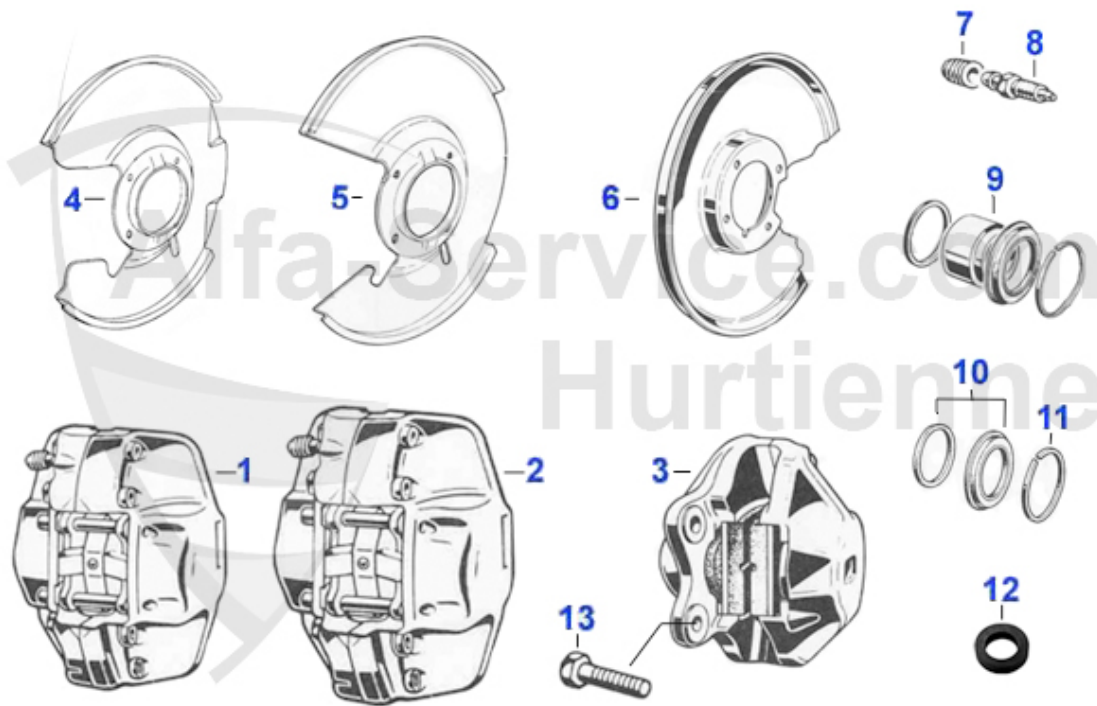

Spider (105/115) > Bremsanlage > Bremshydraulik > Bremssättel

1	13 200 0 1	Bremssattel vorne links 1300-1600 Neuteil	159.00 EUR
1	13 200 0 2	Bremssattel vorne rechts 1300-1600 Neuteil	159.00 EUR
2	13 118 0 2	Bremssattel vorne rechts 1750-2000 Neuteil (auch für 16	159.00 EUR
2	13 118 0 1	Bremssattel vorne links 1750-2000 Neuteil (auch für 160	159.00 EUR
3	13 122 0 2	Bremssattel hinten rechts 1.Serie 1300er Kolbendurchmes	118.00 EUR
3	13 222 0 2	Bremssattel hinten rechts 1300-2000 (67-93) Neuteil	159.00 EUR
3	13 222 0 1	Bremssattel hinten links 1300-2000 (67-93) Neuteil	159.00 EUR
3	13 122 0 1	Bremssattel hinten links 1.Serie 1300er Kolbendurchmess	Preis auf Anfrage
4	13 115 0 2	Spritzblech Bremse vorne rechts 1300-1600 O.E.105142211	49.00 EUR
4	13 115 0 1	Spritzblech Bremse vorne links 1300/1600 O.E.1051422115	49.00 EUR
5	13 049 0 2	Spritzblech Bremse vorne rechts 2,0 L (Spider 1,6 86-93	49.50 EUR
5	13 049 0 1	Spritzblech Bremse vorne links 2,0 L (Spider 1,6 86-93	49.50 EUR
6	13 050 0 0	Spritzblech Bremse hinten	42.90 EUR
7	13 054 0 0	Staubkappe für Entlüfternippel	1.55 EUR
8	13 055 0 0	Entlüfterschraube Bremssattel klein 1300-1600 vorne, al	7.79 EUR
8	13 053 0 0	Entlüfterschraube Bremssattel vorne 1750-2000	7.70 EUR
9	13 120 0 0	Reparatursatz Bremssättel hinten 38mm Kolbendurchmesser	92.50 EUR
9	13 121 0 0	Reparatursatz Bremssättel vorne, mit 48mm Kolbendurchme	95.00 EUR
10	13 042 0 0	Reparatursatz Bremssättel hinten 30 mm Kolbendurchmesse	49.00 EUR
10	13 037 0 0	Reparatursatz Bremssättel vorne mit 48 mm Kolbendurchme	23.00 EUR
10	13 038 0 0	Reparatursatz Bremssättel hinten mit 38mm Kolbendurchme	22.90 EUR
11	13 075 0 0	Stahlfederring Bremszange vorne	2.90 EUR
11	13 074 0 0	Stahlfederring Bremszange hinten	2.70 EUR
12	13 135 0 0	Dichtring zwischen Bremszangenhälften Benötigte Menge:	2.50 EUR
13	13 014 0 0	Befestigungsschraube Bremssattel hinten 10x1,25 nicht f	2.50 EUR