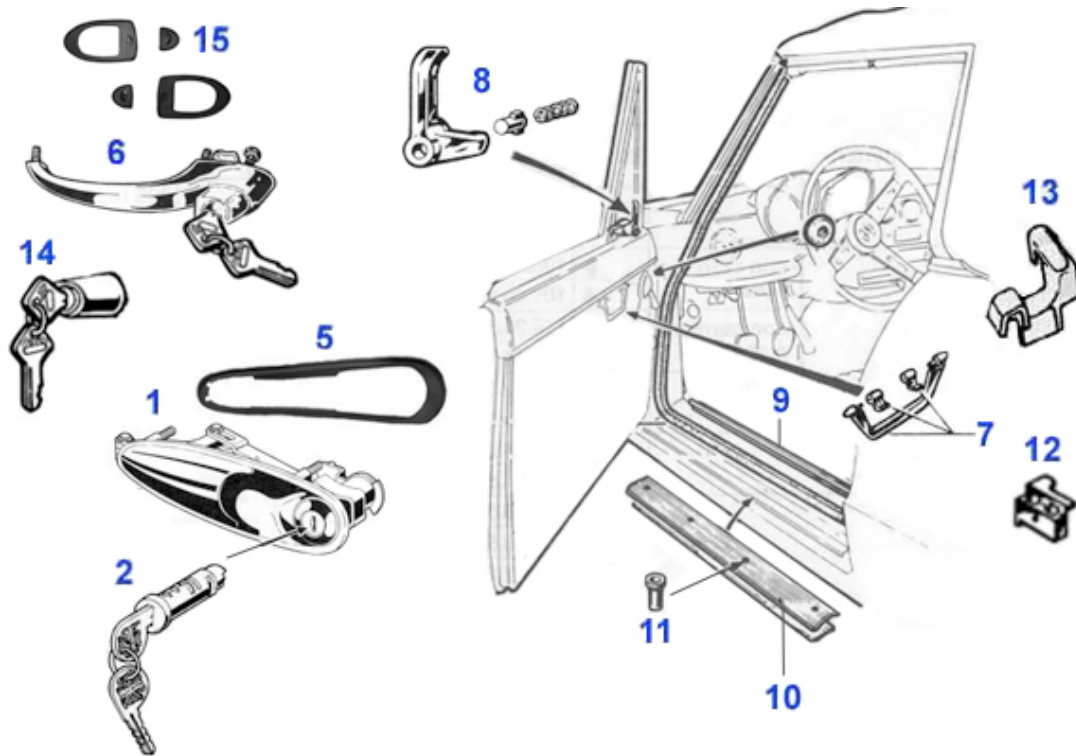

Spider (105/115) > Karosserie > Chromteile > Tür 1

1	19 050 3 1	Türgriff Spider 2000 außen links	99.90 EUR
1	19 050 3 2	Türgriff Spider 2000 außen rechts	99.90 EUR
2	19 052 3 0	Schließzylinder für Türgriff Spider Fastback	39.00 EUR
2	19 182 3 0	Schließzylinderpaar (gleichschließend) für Türgriff Spi	79.00 EUR
4	19 152 3 0	Halter für Türgriff hinten	5.20 EUR
5	18 036 3 0	Türgriffunterlage Spider 1750-2000	6.90 EUR
6	19 053 3 2	Türgriff außen Rundheck Spider und frühe Fastback Model	165.01 EUR
6	19 053 3 1	Türgriff außen Rundheck Spider und frühe Fastback Model	165.01 EUR
6	19 053 3 0	Türgriffe (Paar) Rundheck Spider und frühe Fastback Mod	279.00 EUR
7	19 054 3 1	Klappgriff Tür links 750/101/105 Spider bis 1977	45.01 EUR
8	19 060 0 2	Verschlußhebel Dreiecksfenster Spider/Giulia rechts	59.00 EUR
8	19 060 0 1	Verschlußhebel Dreiecksfenster Spider/Giulia links	59.00 EUR
9	Schwellerzierleiste innen Spider Edelstahl	43.99 EUR	
10	19 065 3 0	Schwellerzierleiste außen Spider	45.90 EUR
11	19 136 3 0	Niet für Schwellerzierleiste Spider 66-93 Edelstahl	1.95 EUR
11	19 136 3 5	Niet für Schwellerzierleiste Spider 66-93 Hülse mit 1mm	2.00 EUR
12	19 115 3 1	Endstück B-Säule Spider 66-69 links	85.00 EUR
13	19 062 3 0	Endstück B-Säule Satz Spider 1970-93	110.00 EUR
14	19 051 3 0	Schließzylinder Paar (2 Stück) Spider Rundheck/Spider J	105.01 EUR
15	18 037 3 0	Unterlagen Außentürgriffe Spider 1300-1750, für beide T	19.64 EUR