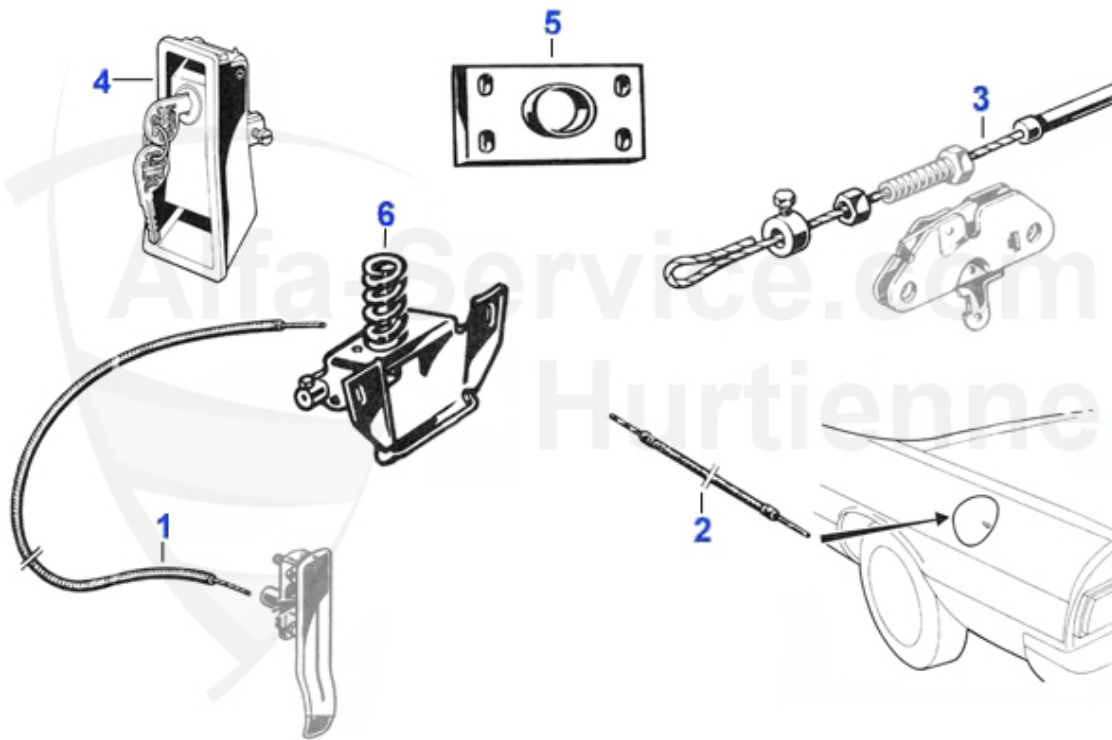

Spider (105/115) > Wellen/Züge > Wellen/Züge

1	10 012 0 0	Chokezug alle Modelle ohne Mittelkonsole, Handgaszug Sp	11.90 EUR
2	10 015 0 0	Handgaszug mit Knopf Spider mit Mittelkonsole, Super Nu	33.90 EUR
2	10 011 0 0	Handgaszug alle Modelle bis auf Spider mit Mittelkonsol	10.50 EUR
3	10 013 3 0	Chokezug mit Zugknopf 105/115 Modelle	41.50 EUR
4	10 023 3 0	Chokezug Spider ab 87 (im Kniepolster)	Preis auf Anfrage
5	10 024 3 0	Betätigung für Chokezug Spider bj. 87-93	17.11 EUR
6	10 036 0 0	Tachowelle Spider 1987-89	29.00 EUR
6	10 020 3 0	Tachowelle Spider 1990-93	26.50 EUR
6	10 002 2 0	Tachowelle 1890mm 1300-1750	25.89 EUR
6	10 003 0 0	Tachowelle 2000mm 2000 Spider/GTV	25.89 EUR
7	10 004 0 0	Drehzahlmesserwelle kurz 1410mm/ar 1300-1600	28.91 EUR
7	10 005 0 0	Drehzahlmesserwelle lang 1509mm 2000 Spider und GTV	26.50 EUR
8	10 041 3 0	Umrüstung Tachogeber Spider 1990-93	399.00 EUR
8	10 042 3 0	Umrüstung Tachogeber Spider 1986-89	409.00 EUR
9	03 483 0 0	Drehzahlmesser Antrieb	Preis auf Anfrage
10	03 484 0 0	Verschlussplatte Wasserpumpe	Preis auf Anfrage
11	04 066 0 0	Distanzring Tachoantrieb	4.50 EUR