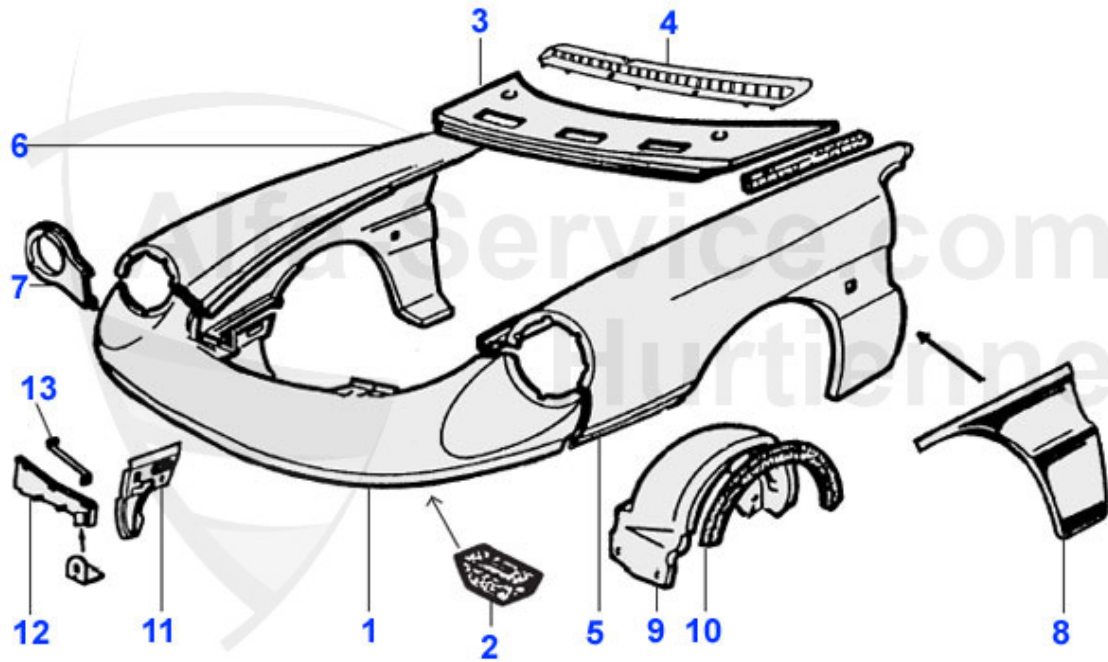

Spider (105/115) > Karosserie > Blechteile > 1990-93 > Vorderwagen 1

1	15 200 3 0	Frontblech oben Spider 90-93	229.00 EUR
2	18 126 3 0	Abstandshalter Frontblech-Stoßstange	2.20 EUR
3	15 053 3 0	Scheibenwischerblech Spider 1981-93	209.00 EUR
4	18 081 3 0	Plastikaufsatz Wischerblech Spider 1983-93 (ab Werk vor	209.00 EUR
5	15 198 3 1	Kotflügel Spider 90-93 links	459.99 EUR
6	15 198 3 2	Kotflügel Spider 90-93 rechts	Preis auf Anfrage
7	15 039 3 1	Lampenhalter links Spider	89.00 EUR
7	15 039 3 2	Lampenhalter rechts Spider	89.00 EUR
8	15 116 3 1	Reparaturblech Kotflügel-A-Säule links Spider	74.51 EUR
8	15 116 3 2	Reparaturblech Kotflügel-A-Säule rechts Spider	74.51 EUR
9	15 173 3 1	Radhausschale Spider vorne links	168.99 EUR
9	15 173 3 2	Radhausschale Spider vorne rechts	168.99 EUR
10	15 174 3 0	Dichtung Radhausschale Spider 90-93	Preis auf Anfrage
11	15 212 3 2	Verbindungsblech vorne rechtsechts Spider 1990-93	31.00 EUR
12	15 213 3 2	Verbindungsblech vorne rechts Spider 1983-93	59.50 EUR
12	15 213 3 1	Verbindungsblech vorne links Spider 1983-93	59.50 EUR
13	15 214 3 1	Strebe vorn 90-93 links	31.00 EUR
13	15 214 3 2	Strebe vorn 90-93 rechts	31.00 EUR