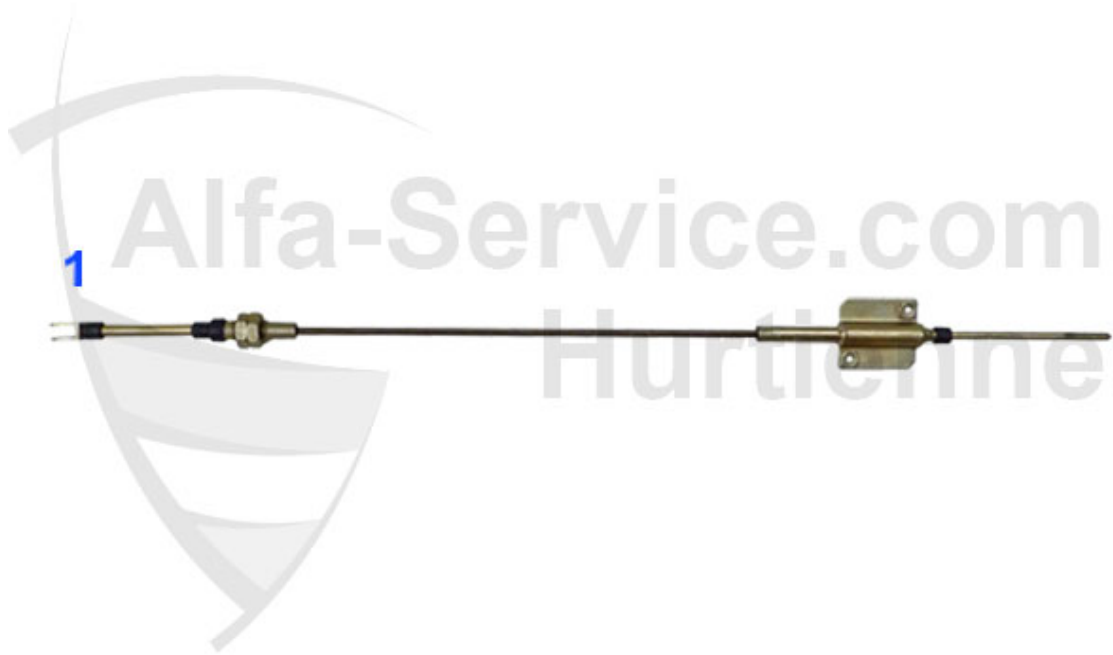

1 04 045 0 0

Schaltseil f. Automatikgetriebe Spider '90

94.89 EUR