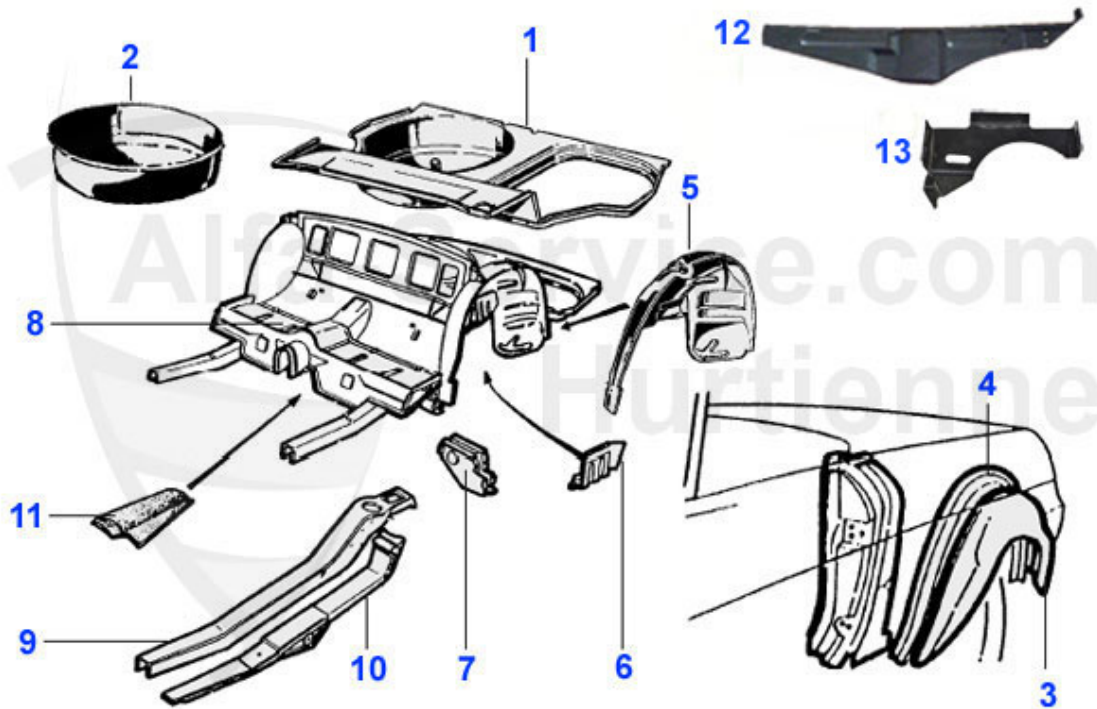

Spider (105/115) > Karosserie > Blechteile > 1970-82 > Hinterwagen 1

1	15 410 3 0	Kofferraumboden Spider 1970-93	375.00 EUR
2	15 018 0 0	Reserveradwanne Spider/GT/Giulia/Berlina	169.00 EUR
3	15 284 3 2	Radhaus außen Spider rechts 1990-93, für Bj. 1969-89 An	189.00 EUR
3	15 284 3 1	Radhaus außen Spider links 1990-93, für Bj. 1969-89 Anp	189.00 EUR
4	15 096 3 1	Radhaus Mitte links Spider	Preis auf Anfrage
4	15 096 3 2	Radhaus Mitte rechts Spider (Anpassung erforderlich)	Preis auf Anfrage
5	15 097 3 2	Radhaus innen rechts Spider	Preis auf Anfrage
5	15 097 3 1	Radhaus innen links Spider	Preis auf Anfrage
6	15 169 3 1	Versteifungsblech Fangbänder Hinterachse links	67.50 EUR
6	15 169 3 2	Versteifungsblech Fangbänder Hinterachse rechts	67.50 EUR
7	15 078 3 2	Wagenheberaufnahme hinten rechts Spider 1966-85, Giulia	55.00 EUR
7	15 078 3 1	Wagenheberaufnahme hinten links Spider 1966-85, Giulia	55.00 EUR
8	15 162 3 0	Bodenblech unter Sitzbank Spider RH	325.00 EUR
9	15 083 3 1	Längsträger hinten links	Preis auf Anfrage
9	15 083 3 2	Längsträger hinten rechts	Preis auf Anfrage
11	15 086 3 0	Wärmeschutzblech hinten	59.45 EUR
12	15 424 0 0	Versteifungsblech unter Kofferraumboden Giulia/GT GTV/S	49.00 EUR
13	15 423 0 0	Halteblech Auspuff hinten unter Kofferraumboden GT/Giul	17.50 EUR