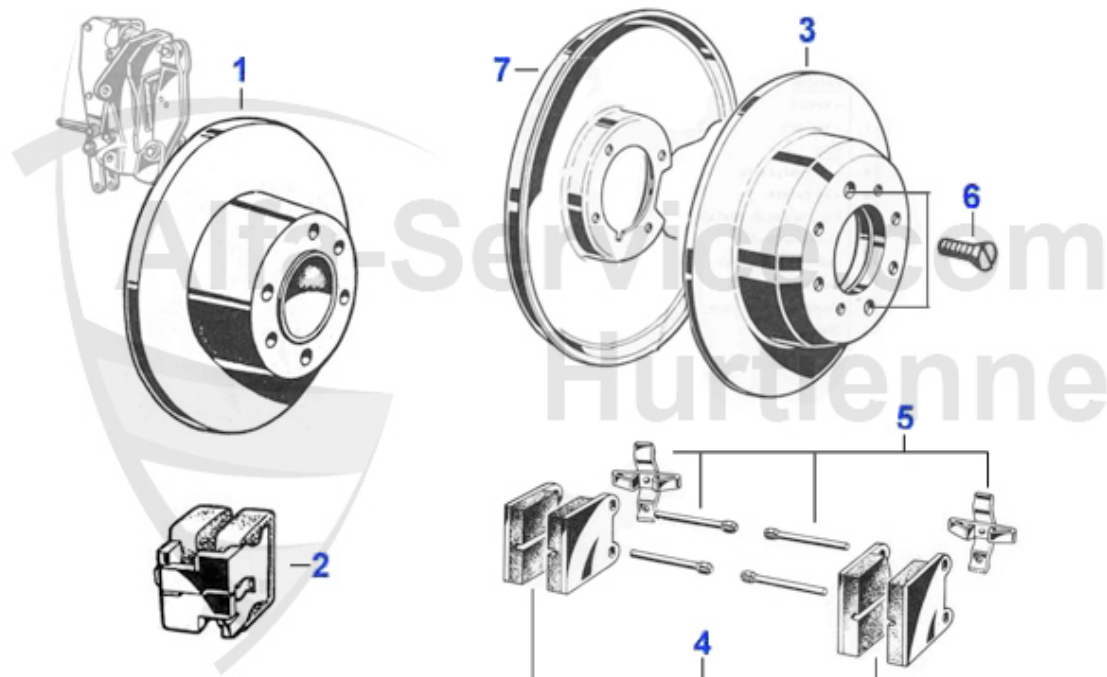

Spider (105/115) > Bremsanlage > Bremse hinten > Bremsscheiben/Klötze

1	13 103 0 0	Bremsscheibe DUNLOP hinten	194.99 EUR
2	13 101 0 0	Bremsklötze Dunlop hinten	129.00 EUR
3	13 003 0 0	Bremsscheibe hinten 1300-2000 (nur im 2er-Set lieferbar)	65.00 EUR
4	13 006 0 0	Bremsklötze hinten 1300-2000	24.50 EUR
4	13 006 F F	Bremsklötze hinten Ferodo 105er	36.50 EUR
5	13 009 0 0	Befestigungssatz Bremsklötze hinten	9.50 EUR
6	13 056 0 0	Befestigungsschraube Bremsscheibe	1.90 EUR
7	13 050 0 0	Spritzblech Bremse hinten	42.90 EUR