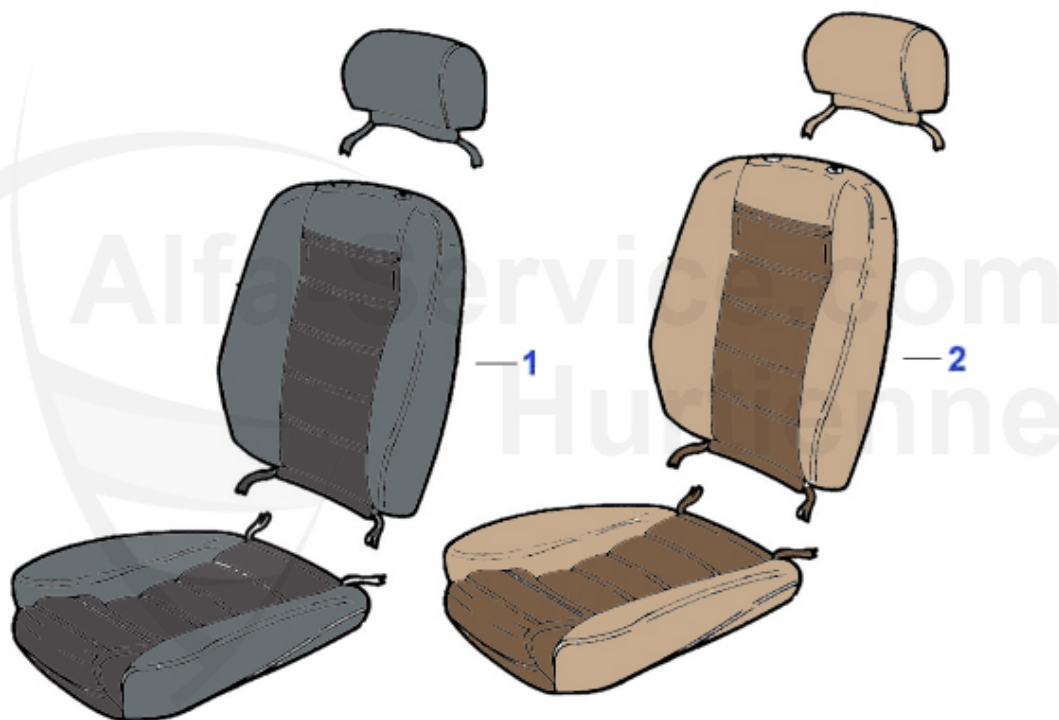

Spider (105/115) > Innenausstattung > Sitze > Sitzbezüge 1990-93

1	20 381 3 0	Sitzbezug Spider 1990-93 schwarz Alfatex	355.00 EUR
2	20 382 3 0	Sitzbezug Spider 1990-93 beige Alfatex	359.00 EUR