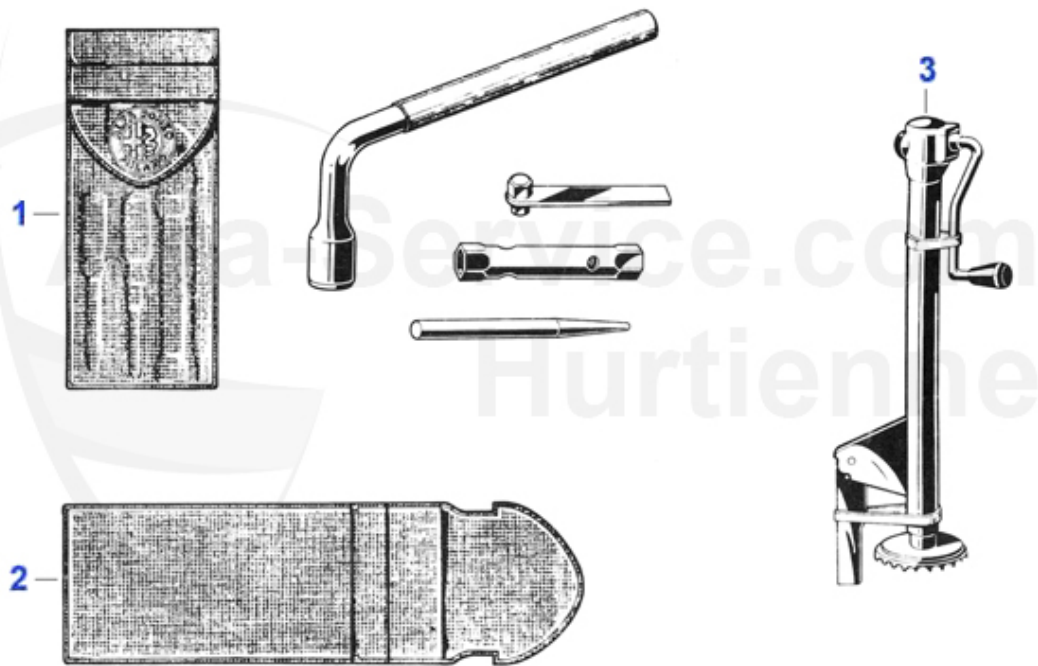

Spider (105/115) > Zubehör > Werkzeugtasche

1	26 273 0 0	Bordwerkzeug/Werkzeugtasche Giulia, Bertone, Spider (mi	89.00 EUR
2	26 417 0 0	Werkzeugtasche schwarz Alfa Romeo Milano (ohne Werkzeug	65.00 EUR
2	26 418 0 0	Werkzeugtasche schwarz Alfa Romeo (ohne Werkzeug)	48.00 EUR
3	15 075 0 0	Abdeckkappe Kunststoff für Wagenheber Typ 105 Durchmesser	15.95 EUR