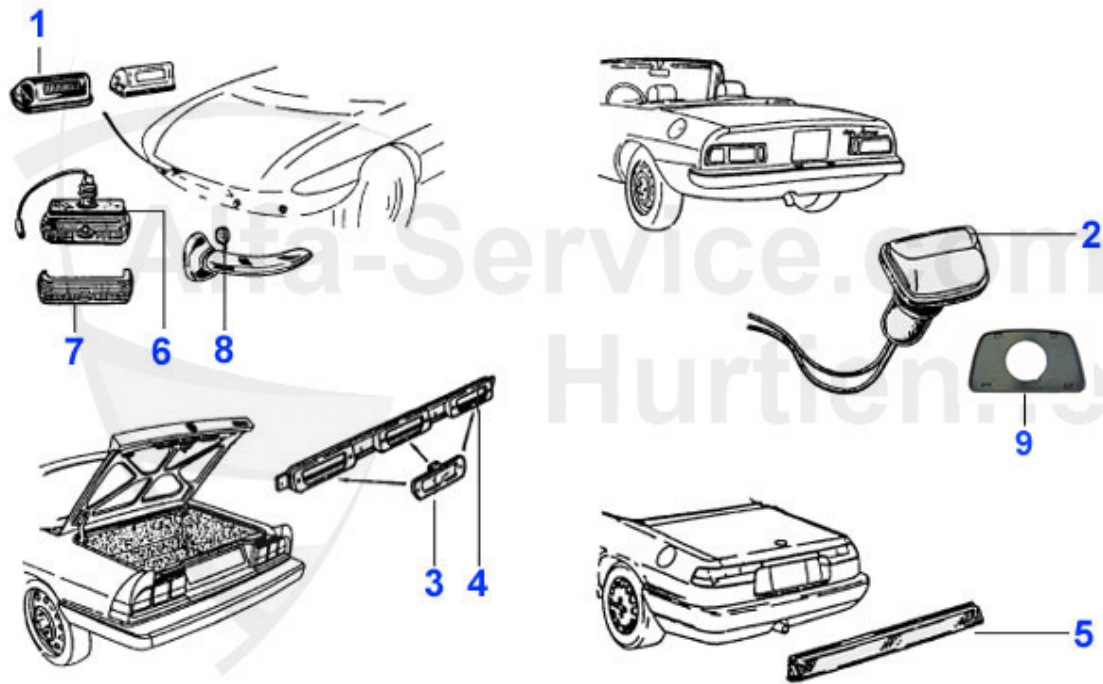

Spider (105/115) > Karosserie > Beleuchtung > Kennzeichenbeleuchtung

1	16 061 3 0	Kennzeichenleuchte Rundheck Spider	128.00 EUR
2	16 017 0 0	Kennzeichenleuchte 2.Serie, inkl. Dichtung, Spider, Ber	38.90 EUR
3	16 084 3 0	Kennzeichenleuchte (Metallgehäuse) Altissimo Design, fü	35.50 EUR
4	16 081 3 0	Trägerplatte Kennzeichenleuchte Spider 1983-89	34.90 EUR
5	16 119 3 0	Blende Kennzeichenleuchte Spider 90-93	199.00 EUR
6	16 058 3 0	Rückfahrscheinwerfer Spider 1966-69	299.00 EUR
7	16 120 3 0	Glas Rückfahrleuchte Spider 66-69	62.50 EUR
8	16 059 3 0	Reflektor mit Halter Spider 66-69	59.00 EUR
9	18 025 0 0	Gummidichtung Kennzeichenleuchte 2. Serie auf Stoßstang	6.50 EUR