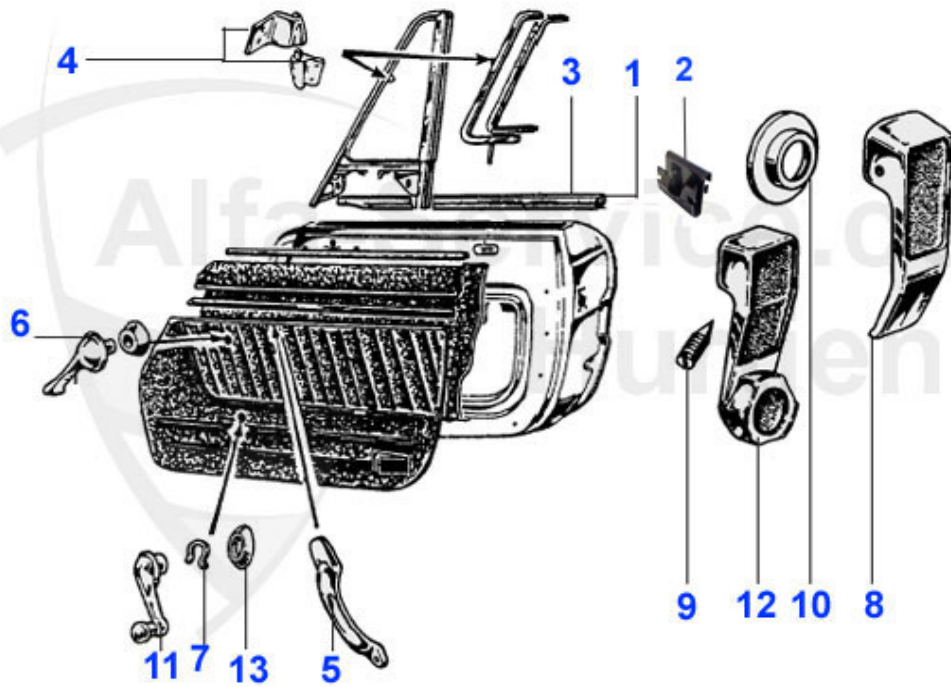

Spider (105/115) > Karosserie > Chromteile > Tür 2

1	19 067 3 0	Halteschiene für Abstreifleiste Spider 80cm, Ersatz für	15.51 EUR
1	19 066 3 2	Fensterschachtleiste Spider außen rechts Chrom	99.00 EUR
1	19 066 3 1	Fensterschachtleiste Spider außen links Chrom	99.00 EUR
2	18 003 3 0	Bef.-Klemme Chromleiste aussen Spider	3.25 EUR
3	18 106 3 0	Gummilippe Fensterabstreifleiste (aussen),82cm, Spider	12.90 EUR
5	19 055 3 2	Türinnengriff Spider rechts	69.00 EUR
6	19 056 3 0	Türöffner innen Spider Rundheck, Fastback 1. Serie	59.00 EUR
7	19 108 0 0	Haltefeder Fensterkurbel Spider	1.90 EUR
8	19 057 0 0	Türöffner innen, 2. Serie	37.50 EUR
9	19 137 0 0	Madenschraube für Türöffner und Fensterkurbel	3.99 EUR
10	20 104 0 0	Unterlage Fensterkurbel, Plastik schwarz	2.80 EUR
11	19 199 3 0	Fensterkurbel Spider 1966-74	59.00 EUR
11	19 058 3 0	Fensterkurbel Spider >1974 Reprod.	Preis auf Anfrage
12	19 059 0 0	Fensterkurbel 2. Serie	40.00 EUR
13	19 143 3 0	Unterlage Fensterkurbel Spider 1966-74 Edelstahl polier	11.50 EUR