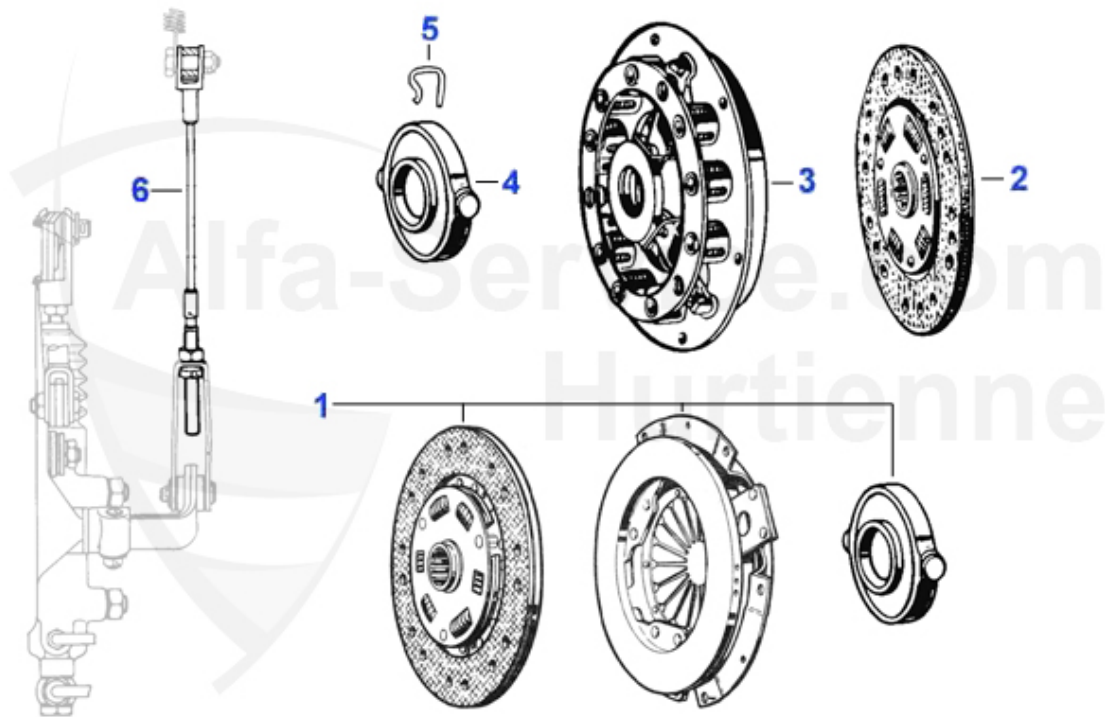

Spider (105/115) > Antrieb > Kupplung > mechanische Betätigung

0	09 044 0 0	Ausrücklager mechanische Kupplung, Version mit Haltebügel	68.00 EUR
0	09 042 0 0	Haltebügel Ausrücklager 1. Serie original Ausführung	5.90 EUR
0	09 056 0 0	Kupplungsset 105 1. Serie modifiziert, für alle 105 1.	455.00 EUR
0	09 040 0 0	Halteklammer Ausrücklager 1.Serie	4.50 EUR
0	09 032 0 0	Ausrücklager mechanische Kupplung	69.00 EUR
0	09 031 0 0	Kupplungsautomat mechanische Betätigung	249.00 EUR
0	09 030 0 0	Kupplungsscheibe Bj. 1963-69 mechanische Betätigung ori	159.00 EUR
0	09 029 0 0	Kupplungsscheibe Bj. 1963-69 mechanische Betätigung Dur	99.50 EUR
0	09 028 0 0	Kupplungsseil mech. Kupplung	21.50 EUR
1	09 056 0 0	Kupplungsset 105 1. Serie modifiziert, für alle 105 1.	455.00 EUR
2	09 030 0 0	Kupplungsscheibe Bj. 1963-69 mechanische Betätigung ori	159.00 EUR
2	09 029 0 0	Kupplungsscheibe Bj. 1963-69 mechanische Betätigung Dur	99.50 EUR
3	09 031 0 0	Kupplungsautomat mechanische Betätigung	249.00 EUR
4	09 032 0 0	Ausrücklager mechanische Kupplung	69.00 EUR
4	09 044 0 0	Ausrücklager mechanische Kupplung, Version mit Haltebügel	68.00 EUR
5	09 042 0 0	Haltebügel Ausrücklager 1. Serie original Ausführung	5.90 EUR
5	09 040 0 0	Halteklammer Ausrücklager 1.Serie	4.50 EUR
6	09 028 0 0	Kupplungsseil mech. Kupplung	21.50 EUR