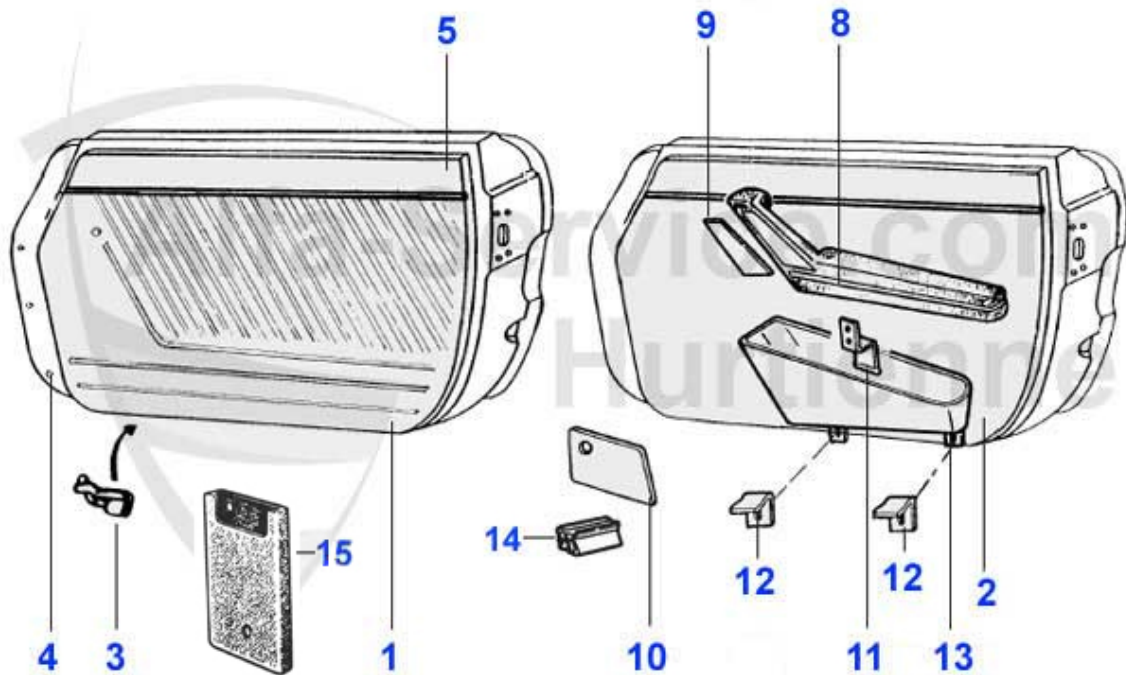

Spider (105/115) > Innenausstattung > Türverkleidungen > 1966-89

1	20 015 3 0	Satz Türverkleidung Spider 1966-78 schwarz li/re	259.00 EUR
2	20 021 3 0	Satz Türverkleidung beige Spider 1978-89	379.00 EUR
2	20 017 3 0	Satz Türverkleidung Spider 78-89 schwarz li/re.	265.00 EUR
2	20 017 3 1	Türverkleidung links schwarz Spider 1978-89	119.00 EUR
3	20 039 3 0	Klammer Türverkleidung Spider (benötigte Menge pro Tür	1.95 EUR
4	20 040 3 0	Tülle für Klammer Türverkleidung Spider (105/115) (benö	1.95 EUR
5	20 041 3 2	Plastikleiste Skai über Türverkleidung Spider rechts 66	119.00 EUR
5	20 041 3 1	Plastikleiste Skai über Türverkleidung Spider links 66-	119.00 EUR
5	20 041 3 3	Plastikleiste über Türverkleidung Spider links 66-89	119.00 EUR
5	20 041 3 4	Plastikleiste über Türverkleidung Spider rechts 66-89	119.00 EUR
8	20 187 3 0	Chromleiste für Armlehne Spider 78-87	9.20 EUR
9	20 067 3 0	Kunststoffdreieck Satz für Armlehne Spider 1978-89	21.90 EUR
10	20 080 3 1	Verkleidung unt.Fensterkurbel auf 2001731 links	Preis auf Anfrage
10	20 080 3 2	Verkleidung unt.Fensterkurbel auf 2001732 rechts	Preis auf Anfrage
11	20 151 3 0	Befestigung Türtasche oben Spider 1978-93	19.90 EUR
12	20 152 3 0	Befestigung Türtasche unten Feder Spider 1978-93	7.50 EUR
14	18 039 3 0	Bef.-klemmen Abstreifleiste Spider innen	3.50 EUR
15	20 470 0 0	Kartentasche Innenraum 105/115 Modelle	52.00 EUR