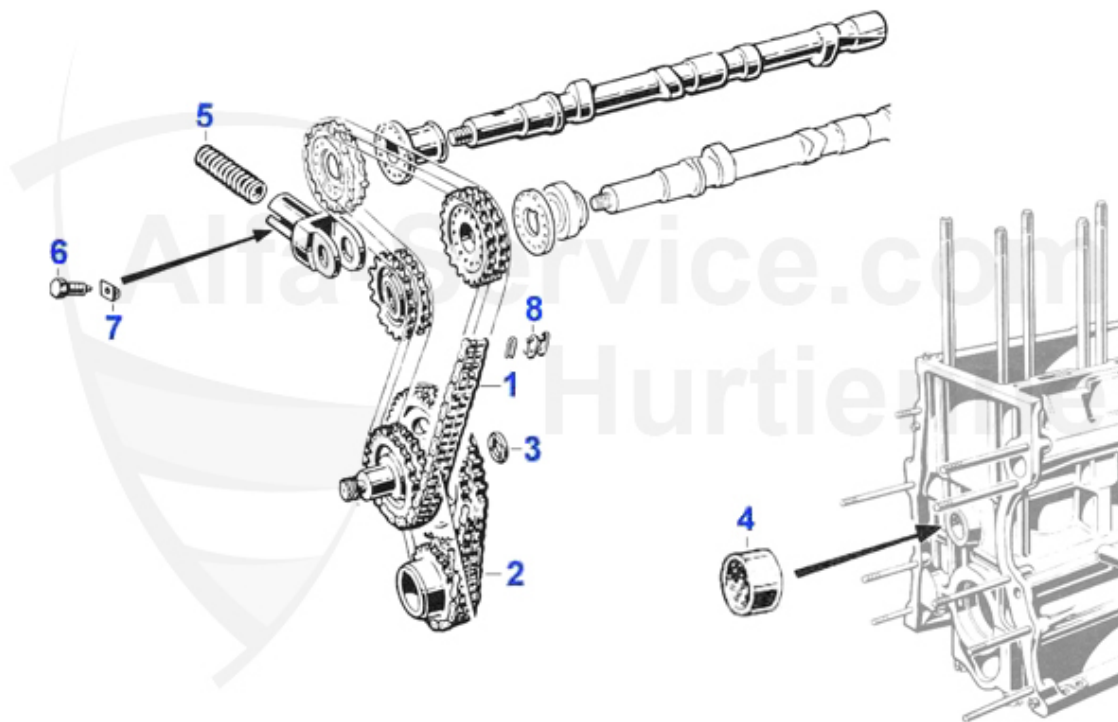

Spider (105/115) > Motor > Steuerketten

1	03 046 0 0 I	Steuerkette IWIS 1750-2000 Lang inkl. Kettenschloß	95.00 EUR
1	03 046 0 0	Steuerkette lang 1750-2000 inkl. Kettenschloß	44.49 EUR
1	03 249 0 0 I	Steuerkette IWIS 1600 inkl. Kettenschloß	89.00 EUR
1	03 248 0 0 I	Steuerkette IWIS 1300 lang inkl. Kettenschloß	89.00 EUR
1	03 248 0 0	Steuerkette 1300 lang inkl. Kettenschloss	39.00 EUR
1	03 249 0 0	Steuerkette lang 1600 inkl. Kettenschloß	41.50 EUR
2	03 047 0 0	Steuerkette 1300-2000 kurz endlos	24.50 EUR
2	03 047 0 0 I	Steuerkette IWIS 1300-2000 kurz endlos	55.00 EUR
3	03 085 0 0	Anlaufscheibe Kettenrad 1300-2000 Nordmotor O.E.6053980	4.50 EUR
4	03 118 0 0	Lagerhülse im Motorblock für Kettenrad 1300/1600/1750 n	15.90 EUR
4	03 124 0 0	Lagerhülse im Motorblock für Kettenrad 2000cc (14,5mm),	15.90 EUR
5	03 120 0 0	Feder f. Kettenspanner	7.90 EUR
6	03 101 0 0	Schraube für Kettenspanner	6.50 EUR
7	03 100 0 0	Keil Kettenspanner	4.50 EUR
8	03 048 0 0	Kettenschloß	4.50 EUR