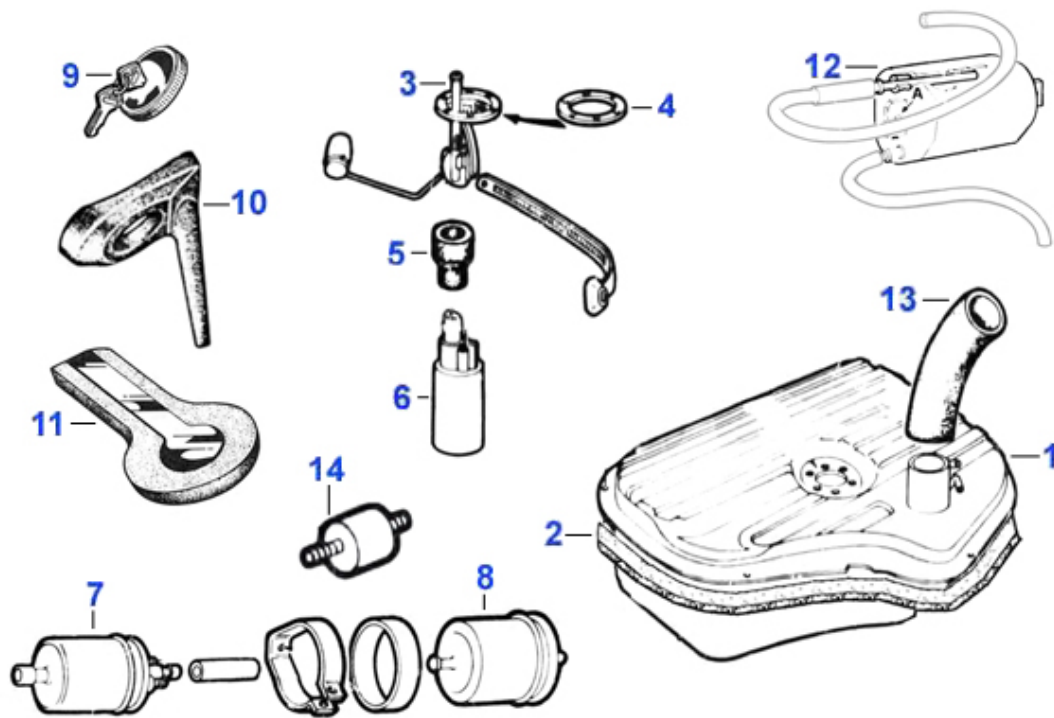

Spider (105/115) > Kraftstoffsystem > Einspritzanlage > Kraftstofftank/Pumpe

1	07 024 3 0	Tank Einspritzer Spider 1981-93	289.00 EUR
2	07 021 0 0	Abdichtband Tank-Kofferraum 2,25 m	11.00 EUR
2	07 043 0 0	Dichtung Tank-Kofferraum- boden AR 105-115	32.00 EUR
3	07 029 3 0	Tankgeber Jäger Spider Einspritzer Ansaugrohrlänge 8 cm	105.01 EUR
4	07 019 0 0	Dichtung Tankgeber	5.50 EUR
5	07 041 0 0	Verbindungs- muf- fe Tankgeber/ Kraftstoffpumpe, Spider 198	24.00 EUR
6	07 026 3 0	Vorförderpumpe im Tank (Einspritzer)	129.00 EUR
7	07 053 0 0	Elektrische Benzinpumpe 0,2 bar, 8 mm Anschluss, 95 l/h	69.00 EUR
7	07 027 3 0	Kraftstoffpumpe für Bosch Einspritzer Spider 83-93	158.00 EUR
8	01 014 0 0	Benzinfilter Einspritzer	25.00 EUR
9	07 025 3 0	Tankdeckel Spider Einspritzer geschraubt Bj.86-93 D-59m	17.50 EUR
10	18 076 3 0	Tankstützengummi Spider	70.90 EUR
11	18 075 0 0	Abdeckung Tankgeber 105/115 Vergaser Modelle	75.01 EUR
12	07 013 3 0	Expansionsbehälter Tank Spider 90-93 O.E.60521855	69.00 EUR
13	07 015 0 0	Verbindungsschlauch Tank-Tankstützen 58 mm Spider Einsp	35.50 EUR
14	07 039 0 0	Haltegummi für E-Benzinpumpe Spider 90, 33ie, 75, 155,	10.90 EUR