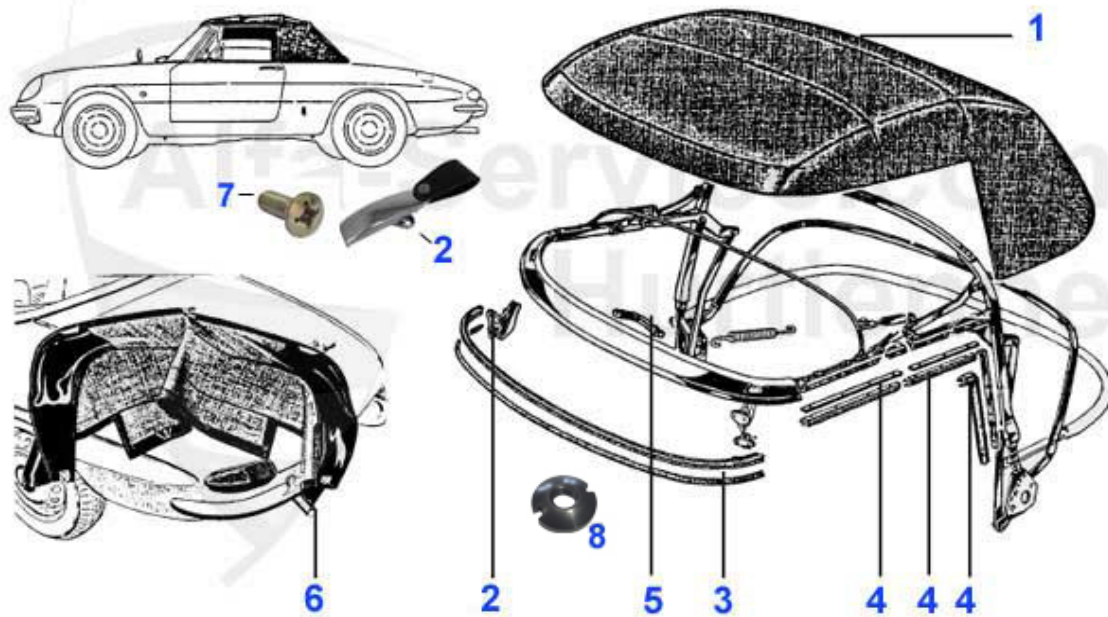

Spider (105/115) > Karosserie > Verdecke > Verdeck 1966-69

1	21 034 3 0	Stoffverdeck Spider Bj. 1966-69 schwarz Sonnenlandquali	695.00 EUR
1	21 002 3 0	Stoffverdeck Spider Bj. 1966-69 schwarz, Originalqualit	695.00 EUR
2	19 191 3 0	Verdeckverschluss mit Lasche kurze Version verchromt	78.00 EUR
3	18 045 3 0	Verdeckdichtung Rundheck	45.01 EUR
4	18 047 3 0	Verdeckdichtungssatz Duetto seidl.	215.00 EUR
5	21 016 3 0	Verdeck Haltegriff	33.00 EUR
6	21 004 3 0	Persenning Spider RH 66-69, schwarz, Kunstleder, Gestän	329.00 EUR
7	21 031 3 0	Edelstahlschraube für Verdeckverschluss M6x16mm	0.95 EUR
8	21 010 3 0	Befestigungsmutter Verdeckgestänge Rundheck '66-'69	Preis auf Anfrage