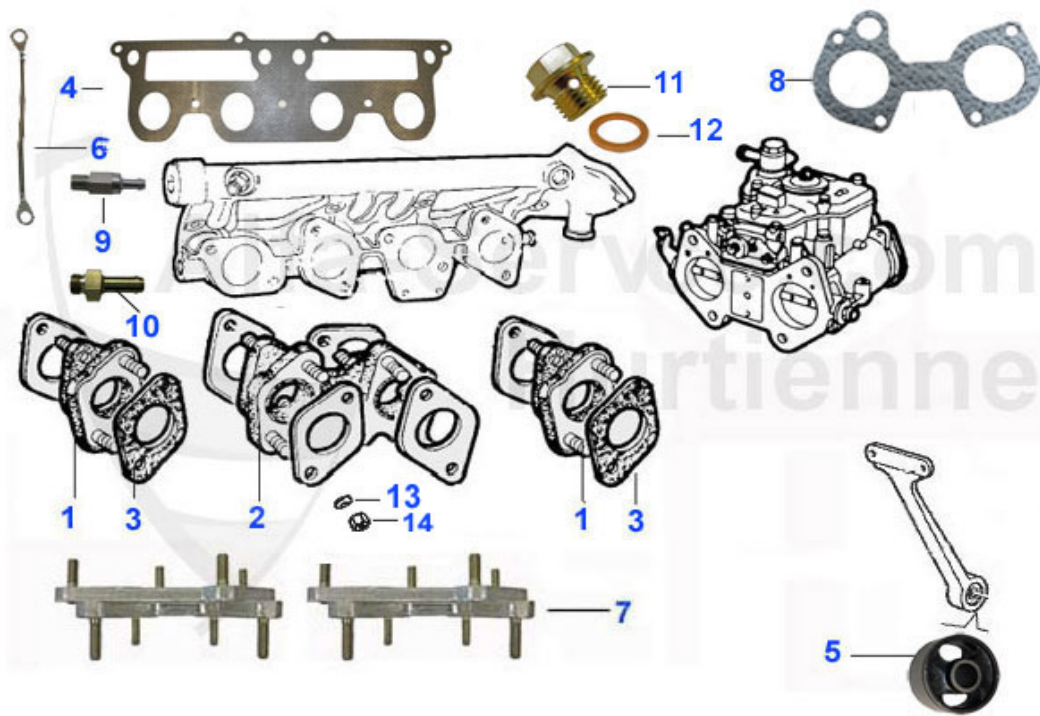

Spider (105/115) > Kraftstoffsystem > Vergaser > Vergaserflansche

1	02 084 0 0	Satz (4Stk.) Ansaugflansche Aluminium 40mm Typ 105/115/	189.00 EUR
1	02 034 0 0	Vergaserflansch 45mm	42.99 EUR
1	02 017 0 0	Vergaserflansch 40 mm 105/115 alle Bj.>90, 116 Bj.>05.8	26.50 EUR
2	02 018 0 0	Vergaserflansch 40mm Doppelflansch 105/115 alle Bj. >90	65.00 EUR
3	02 077 0 0	Dichtung Vergaserflansch 45mm	1.95 EUR
3	02 019 0 0	Dichtung Vergaserflansch 40 mm, Stärke 0,35 mm	0.95 EUR
3	02 004 0 0	Dichtung Vergaserflansch in Premiumqualität 40mm, Stärk	1.00 EUR
4	02 016 R Z	Ansaugbrückendichtung Reinz ohne Metalleinlage 1300-200	22.90 EUR
4	02 016 0 0	Ansaugbrückendichtung 1300-2000 Vergasermodelle	14.90 EUR
5	03 313 0 0	Buchse Vergaserstütze	9.31 EUR
6	16 107 0 0	Masseband am Vergaser Länge 150 mm	7.90 EUR
8	02 052 0 0	Dichtung Luftfilterkasten	3.15 EUR
9	13 063 0 0	Rückschlagventil an der Ansaugbrücke, 105 2.Serie/116/1	45.90 EUR
9	13 141 0 0	Rückschlagventil an der Ansaugbrücke 5/8" 18	45.90 EUR
10	08 111 0 0	Wasseranschlußstutzen Ansaugbrücke Öffnung Wasserdurchl	18.50 EUR
10	08 112 0 0	Wasseranschlußstutzen Ansaugbrücke Öffnung Wasserdurchl	18.50 EUR
11	08 070 0 0	Entlüfterschraube Wasser- kreislauf Ansaugbrücke 105/11	8.50 EUR
12	08 084 0 0	Dichtring Entlüfterschraube OE 10280060	0.50 EUR
13	03 116 0 0	Federring 8mm	0.10 EUR
14	03 127 0 0	Feingewindemutter 8x1 SW12 Stahl	0.90 EUR