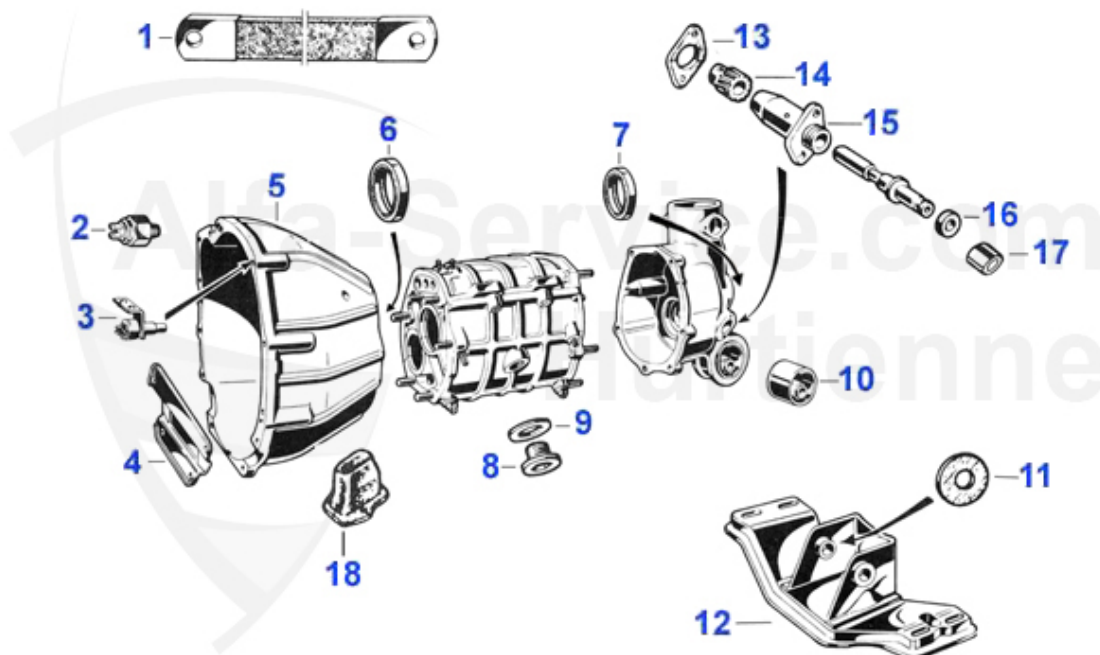

Spider (105/115) > Antrieb > Getriebe > Anbauteile

1	16 123 0 0	Masseband Getriebe/Karosserie Länge gesamt 173 mm	14.49 EUR
2	14 015 0 0	Schalter Rückfahrcheinwerfer Ausführung zum Einschraub	15.90 EUR
3	14 063 0 0	Schalter Rückfahrcheinwerfer alter Typ	29.50 EUR
4	04 077 0 0	POWERFLEX Versteifung für Getriebe Buchse 1969-93 4-tei	65.00 EUR
4	04 051 0 0	Abdeckblech Getriebeglocke 1300-2000 (hydraulische Kupp	42.00 EUR
5	04 059 0 0	Getriebeglocke Rückfahrlichtschalter mit Halter, hydrau	438.00 EUR
5	04 037 0 0	Getriebeglocke Rückfahrlichtschalter eingeschraubt, hyd	569.00 EUR
6	02 030 0 0	Simmerring Getriebe vorne Bj. 1968-1993 26/37/7, hydrau	8.90 EUR
6	02 024 0 0	Simmerring Getriebe vorne Bj. 1964-1968 30/40/7, mechan	9.90 EUR
7	02 025 0 0	Simmerring Getriebe hinten 44x60x10	9.50 EUR
8	04 003 0 0	Ölablaßschraube/Öleinfüllschraube Getriebe, Differentia	13.40 EUR
10	04 002 0 0	Buchse Getriebeaufhängung Bj. 1970-1993	21.00 EUR
10	04 064 0 0	Buchse Getriebeaufhängung Bj. 1962-1969	34.00 EUR
11	04 077 S H	POWERFLEX HERITAGE COLLECTION Versteifung für Getriebeb	65.00 EUR
11	04 060 0 0	Gummischeibe für Getriebeaufhängung	5.20 EUR
12	04 072 0 0	Getriebestütze hinten	Preis auf Anfrage
13	02 058 0 0	Dichtung Tachoantrieb am Getriebe	2.50 EUR
14	04 022 0 0	Ritzel Tachoantrieb 1.6 L 21 Zähne 9/41	Preis auf Anfrage
14	04 023 0 0	Ritzel Tachoantrieb 2.0 L 13 Zähne 10/41	Preis auf Anfrage
16	04 044 0 0	Simmerring Antrieb Tacho-/ Drehzahlmesserwelle	7.50 EUR
17	04 066 0 0	Distanzring Tachoantrieb	4.50 EUR
18	04 058 0 0	Gummitülle für Hebel mechanische Kupplungsbetätigung	58.00 EUR