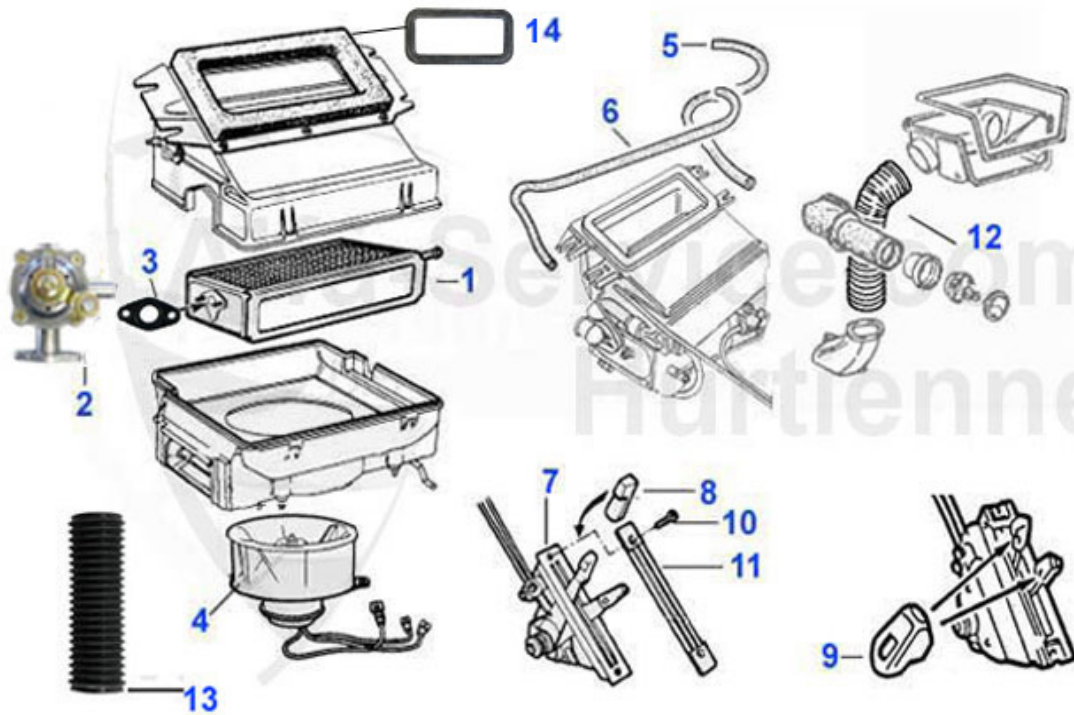

Spider (105/115) > Heizung/Lüftung > Heizung 2. Serie

1	08 029 0 0	Heizungskühler (Neuteil) Version: Heizungsventil 2. Ser	169.00 EUR
2	08 004 0 0	Heizungsventil 2. Serie Metallversion	64.90 EUR
3	08 035 0 0	Dichtung für Heizungsventil 2.Serie	3.90 EUR
4	14 095 0 0	Heizungsgebläsemotor mit Schaufelrad 153 mm Durchmesser	129.00 EUR
5	08 023 0 0	Kühlwasserschlauch Heizung-Wasserpumpe	13.85 EUR
6	08 022 0 0	Kühlwasserschlauch 2. Serie Heizungsventil-Ansaugbrücke	16.90 EUR
7	08 013 3 0	Heizungsbetätigung Spider/Bertone/Giulia mit Mittelkons	Preis auf Anfrage
8	20 129 0 0	Knopf für Heizungsbetätigung schwarz 1963-86	4.50 EUR
8	19 162 0 0	Knopf für Heizungsbetätigung verchromt, Bj. 1963-86	9.50 EUR
9	20 260 3 0	Knopf Heizungsbetätigung Spider 1986-93	13.49 EUR
10	19 175 0 0	Edelstahlschraube für Heizungsblende	1.45 EUR
11	19 123 3 0	Heizungsblende verchromt Spider 1970-86, GT Bertone, Gi	26.50 EUR
11	19 177 3 0	Heizungsblende Kunststoff schwarz Spider mit Mittelkons	42.90 EUR
13	08 082 3 0	Luftdüsenschlauch Spider mittig 20cm lang Heizung 2.Ser	34.00 EUR
14	08 091 0 0	Dichtung Heizungskasten Giulia, GT, Spider	39.98 EUR