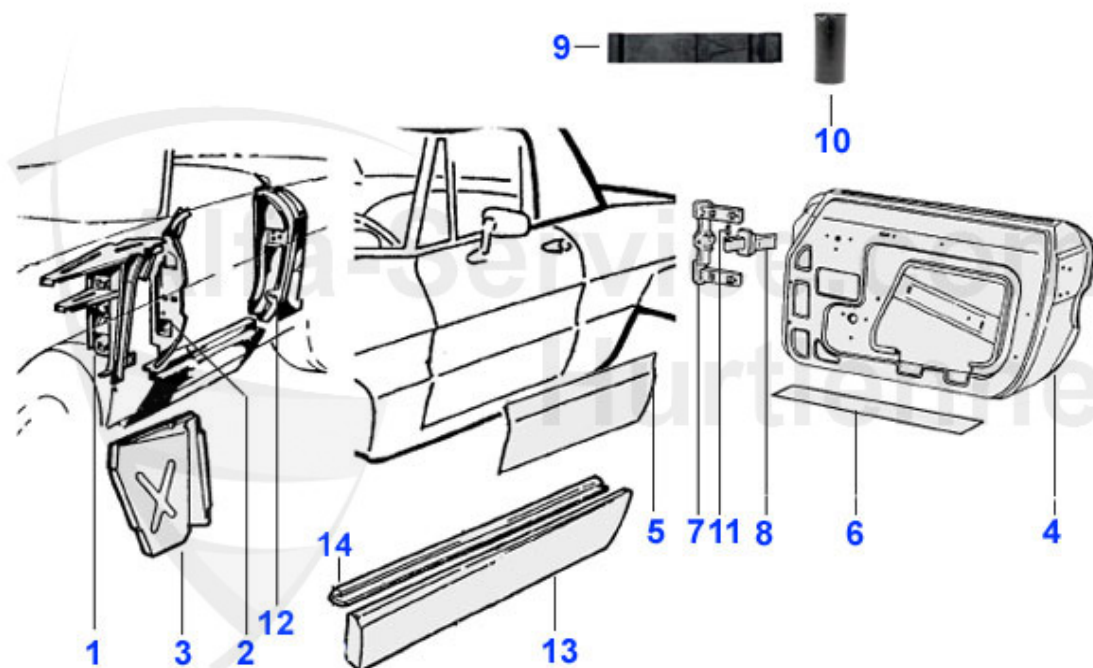

Spider (105/115) > Karosserie > Blechteile > 1990-93 > Tür

1	15 111 3 1	A-Säulenblech radseitig links	329.00 EUR
1	15 111 3 2	A-Säulenblech radseitig rechts	329.00 EUR
2	15 112 3 1	A-Säulenblech türseitig links, Achtung: Blech muss für	199.00 EUR
2	15 112 3 2	A-Säulenblech türseitig rechts, Achtung: Blech muss für	199.00 EUR
3	15 130 3 1	Zwischenblech klein, Innenraum links	89.00 EUR
3	15 130 3 2	Zwischenblech klein, Innenraum rechts	89.00 EUR
4	15 108 3 1	Tür links (ovaler Türgriff) Spider	759.01 EUR
4	15 108 3 2	Tür rechts (ovaler Türgriff) Spider	759.01 EUR
4	15 296 3 1	Türaußenhaut links (Türgriffschale) Spider	250.00 EUR
4	15 296 3 2	Türaußenhaut rechts (Türgriffschale) Spider	250.00 EUR
5	15 180 3 1	Teilersatz Türaußenhaut unten links Spider	89.00 EUR
5	15 180 3 2	Teilersatz Türaußenhaut unten rechts Spider	89.00 EUR
6	15 110 3 0	Reparaturblech Türboden Spider Universal für beide Seit	25.50 EUR
7	15 164 3 0	Türscharnier Spider	Preis auf Anfrage
8	22 005 3 0	Türfangband komplett Spider/Junior Zagato	58.50 EUR
9	22 020 3 0	Türfangband Spider	31.00 EUR
10	22 032 3 0	Rolle für Türfangband	2.59 EUR
11	22 006 3 0	Splint Türfangband Spider/GT 1.Serie	2.50 EUR
12	15 113 3 1	B-Säule links Spider	289.00 EUR
12	15 113 3 2	B-Säule rechts Spider	289.00 EUR