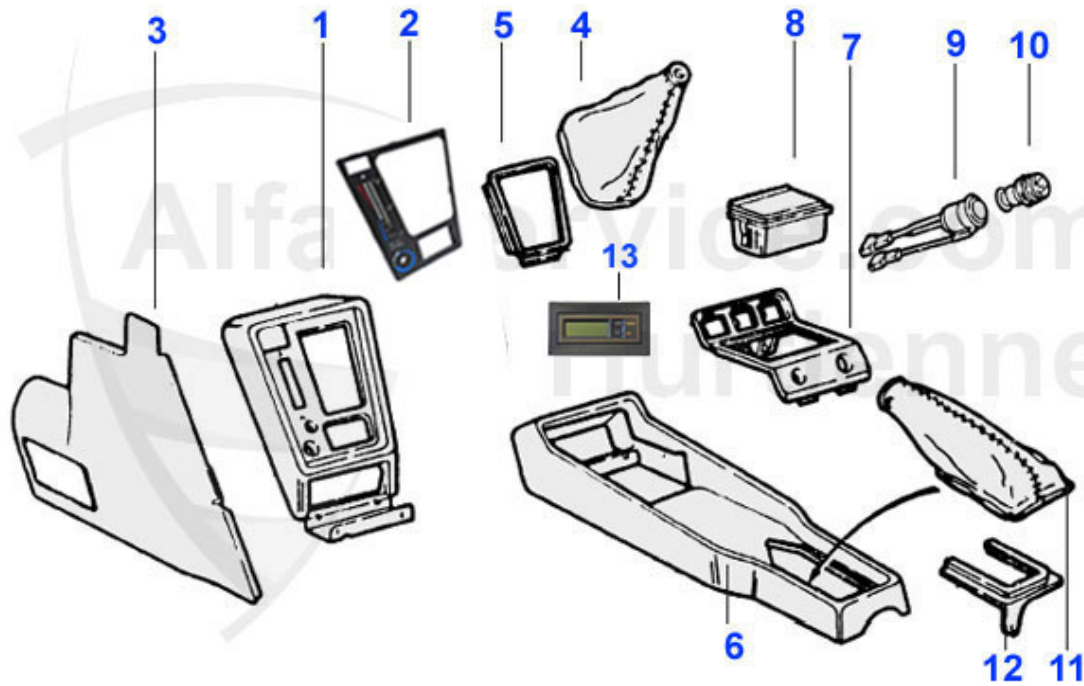

Spider (105/115) > Innenausstattung > Mittelkonsole > 1987-93

2	20 339 3 0	Blende Mittelkonsole Spider 1990-93 mit Klimaanlage	Preis auf Anfrage
4	20 472 3 0	Schaltsack Spider 84-89, scay, beige	32.00 EUR
4	20 221 3 0	Schaltsack Leder schwarz Spider 1987-89	59.00 EUR
4	20 258 3 0	Schaltsack Leder beige Spider 1990-93	69.00 EUR
4	20 159 3 0	Schaltsack Leder schwarz Spider 1990-93	59.00 EUR
5	20 227 3 0	Befestigungsrahmen für Schaltsack Spider 1987-93	39.00 EUR
7	20 228 3 0	Blende Aschenbecher und Schalter 1990-1994	68.98 EUR
8	20 199 3 0	Aschenbecher Spider 1988-93	149.00 EUR
9	16 130 3 0	Buchse für Zigarettenanzünder	Preis auf Anfrage
11	20 130 3 0	Handbremshebelabdeckung Leder schwarz Spider 1987-93	72.49 EUR
11	20 255 3 0	Handbremshebelabdeckung Spider 1987-93 Leder beige	72.49 EUR
13	14 119 3 0	Digitaluhr Repro Spider 1979-93 entspricht nicht dem Or	Preis auf Anfrage