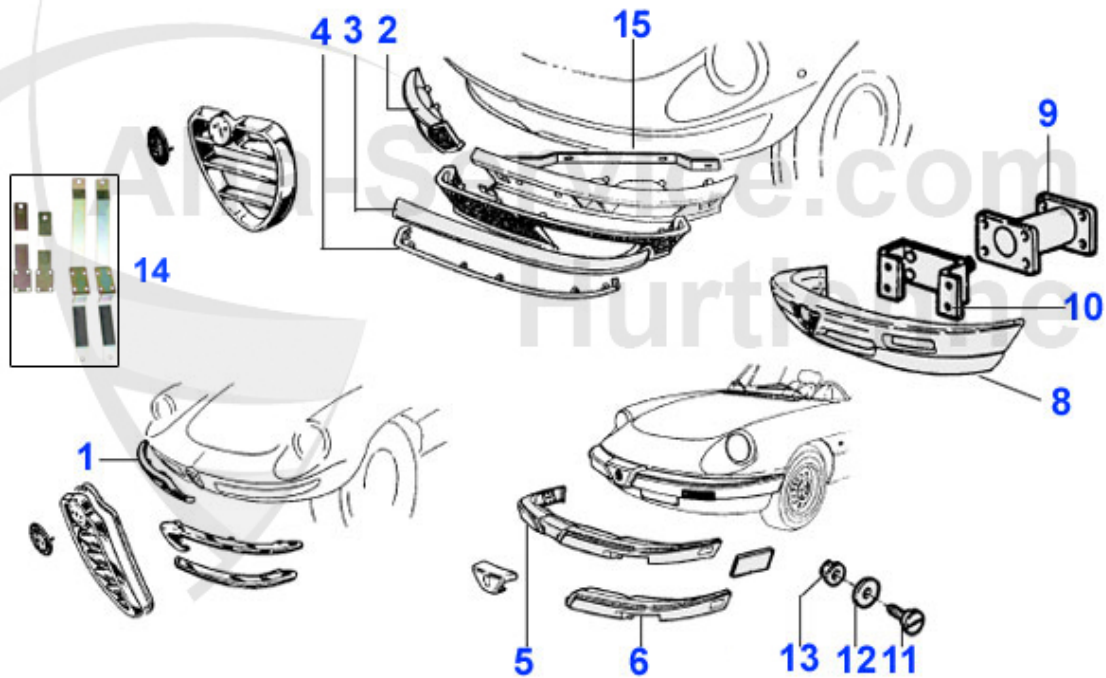

Spider (105/115) > Karosserie > Chromteile > Stoßstange vorn

1	19 044 3 2	Stoßstange Duetto vorne rechts	629.00 EUR
1	19 044 3 1	Stoßstange Duetto vorne links	629.00 EUR
2	19 042 3 0	Satz Stoßstange vorne Spider 1970-82	949.00 EUR
3	19 048 3 2	Stoßstangenabdeckung Fastback Spider oben rechts	124.90 EUR
3	19 048 3 1	Stoßstangenabdeckung Fastback Spider oben links	124.90 EUR
4	19 049 3 2	Stoßstangenabdeckung Fastback Spider unten rechts	95.00 EUR
4	19 049 3 1	Stoßstangenabdeckung Fastback Spider unten links	95.00 EUR
5	19 107 3 0	Stoßstange vorn Spider 83-89	Preis auf Anfrage
6	19 043 3 1	Stoßstangenabdeckung vorne links Spider 1983-89	209.00 EUR
6	19 043 3 2	Stoßstangenabdeckung vorne rechts Spider 1983-89	209.00 EUR
8	19 140 3 0	Stoßstange Spider 1990-93 vorne ohne Metallkern	999.01 EUR
10	15 257 3 1	Aufnahme links für Stoßfänger	68.00 EUR
10	15 257 3 2	Aufnahme Stoßfänger rechts	68.00 EUR
11	18 120 3 0	Haltezapfen Stoßstange Spider 1983-93 seitlich	10.90 EUR
12	18 121 3 0	Distanzscheibe für Stoßstangen- Halter Spider	2.90 EUR
13	18 122 3 0	Mutter für Stoßstangenhalter	2.50 EUR
14	19 187 3 0	Umrüstkit Stoßstange US-Spider zu Europa-Spider 1974-82	208.00 EUR
15	15 047 3 0	Befestigungsleiste Stoßstange Spider 70-82	39.00 EUR
15	15 063 3 0	Obere Haltestangen Stoßstange vorne Duetto, Satz	79.00 EUR