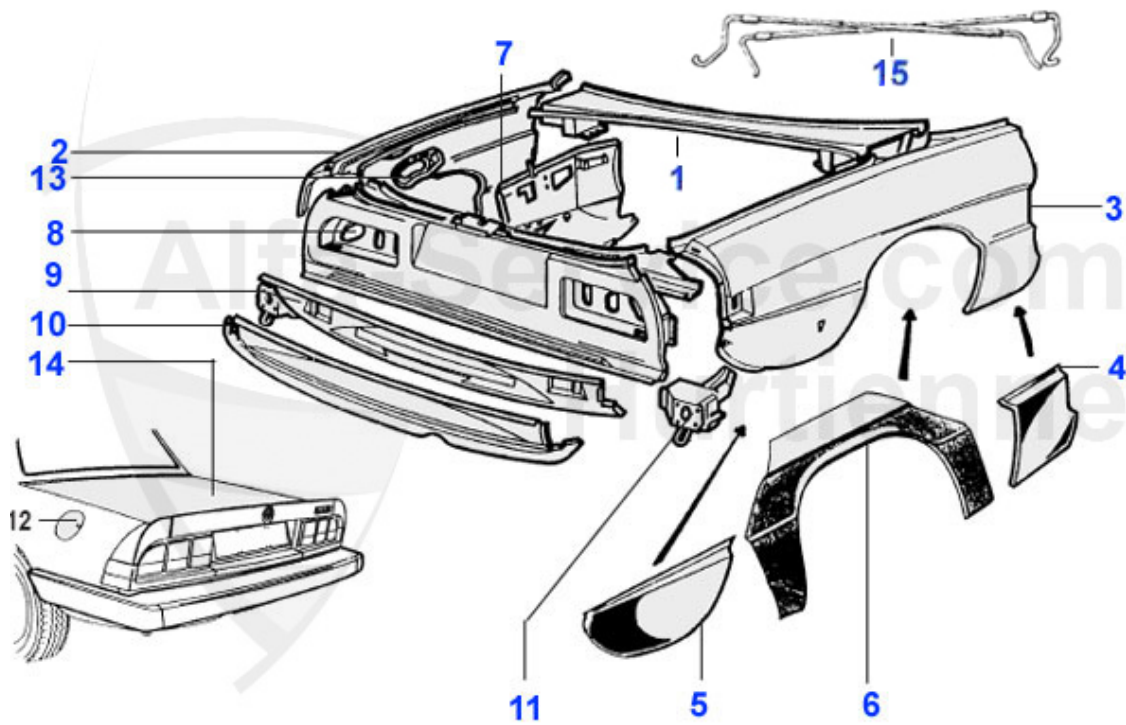

Spider (105/115) > Karosserie > Blechteile > 1983-89 > Hinterwagen 2

1	15 145 3 0	Verdeckbefestigungsblech Oberteil ohne Bolzen	279.00 EUR
2	15 142 3 1	Kotflügel hinten links Spider 1983-89	695.00 EUR
3	15 142 3 2	Kotflügel hinten rechts Spider 1983-89	695.00 EUR
4	15 135 3 1	Reparaturblech B-Säule links vorm Radkasten Spider	57.50 EUR
4	15 135 3 2	Reparaturblech B-Säule rechts vorm Radkasten Spider	57.50 EUR
5	15 136 3 2	Reparaturblech Kotflügel Spider rechts hinten hinten	49.00 EUR
5	15 136 3 1	Reparaturblech Kotflügel Spider links hinten	49.00 EUR
6	15 092 3 2	Reparaturblech Radlauf rechts Spider	49.00 EUR
6	15 092 3 1	Reparaturblech Radlauf links Spider	49.00 EUR
8	15 143 3 0	Heckblech oben Spider 1983-89	369.00 EUR
9	15 101 3 0	Heckblech unten innen Spider 82-93	119.00 EUR
10	15 144 3 0	Heckblech unten außen Spider 83-93	139.00 EUR
12	15 091 3 1	Tankklappe Spider RH	Preis auf Anfrage
13	15 090 3 1	Tankklappenverstärkung Spider	Preis auf Anfrage
14	15 184 3 0	Heckklappe Spider 83-89	545.00 EUR
15	15 435 3 0	Satz Torsionsfedern Kofferraumdeckel Spider 70-93	119.00 EUR