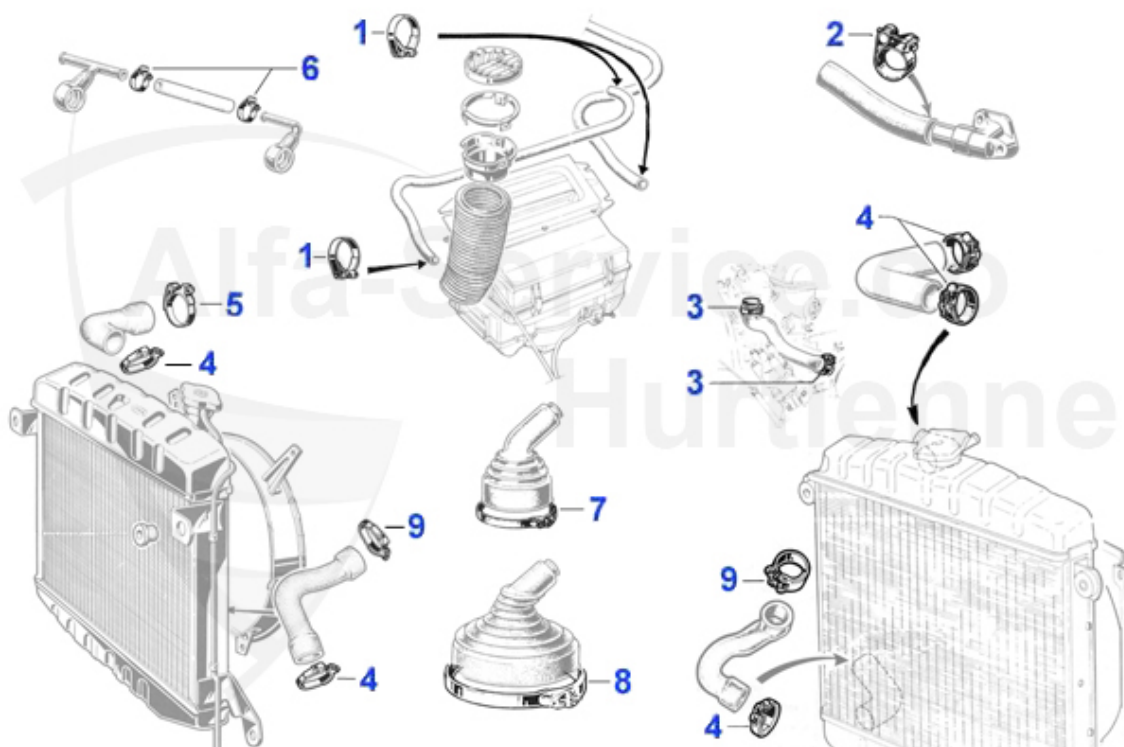

Spider (105/115) > Kühlsystem > Schläuche > Brevetti Roma Blok

0	08 121 0 0	Schlauchselle 43-47,5 mm, Brevetti Roma Blok	8.50 EUR
0	08 118 0 0	Schlauchselle 37-41,5 mm, Brevetti Roma Blok	7.50 EUR
0	08 117 0 0	Schlauchselle 30 mm, Brevetti Roma Blok	6.00 EUR
0	08 116 0 0	Schlauchselle 24-27mm, Brevetti Roma Blok	5.50 EUR
0	08 115 0 0	Schlauchselle 17-19 mm, Brevetti Roma Blok	5.50 EUR
0	04 008 0 0	Schlauchselle 130 mm, für große Schalthebelmanschette	24.50 EUR
0	04 007 0 0	Schlauchselle 90 mm, für kleine Schalthebelmanschette	23.50 EUR
0	08 119 0 0	Schlauchselle 52-56,5 mm, Brevetti Roma Blok	8.50 EUR
0	08 114 0 0	Schlauchselle für Benzinschlauch Brevetti Roma Blok	5.50 EUR
1	08 115 0 0	Schlauchselle 17-19 mm, Brevetti Roma Blok	5.50 EUR
2	08 116 0 0	Schlauchselle 24-27mm, Brevetti Roma Blok	5.50 EUR
3	08 117 0 0	Schlauchselle 30 mm, Brevetti Roma Blok	6.00 EUR
4	08 118 0 0	Schlauchselle 37-41,5 mm, Brevetti Roma Blok	7.50 EUR
5	08 119 0 0	Schlauchselle 52-56,5 mm, Brevetti Roma Blok	8.50 EUR
6	08 114 0 0	Schlauchselle für Benzinschlauch Brevetti Roma Blok	5.50 EUR
7	04 007 0 0	Schlauchselle 90 mm, für kleine Schalthebelmanschette	23.50 EUR
8	04 008 0 0	Schlauchselle 130 mm, für große Schalthebelmanschette	24.50 EUR
9	08 121 0 0	Schlauchselle 43-47,5 mm, Brevetti Roma Blok	8.50 EUR