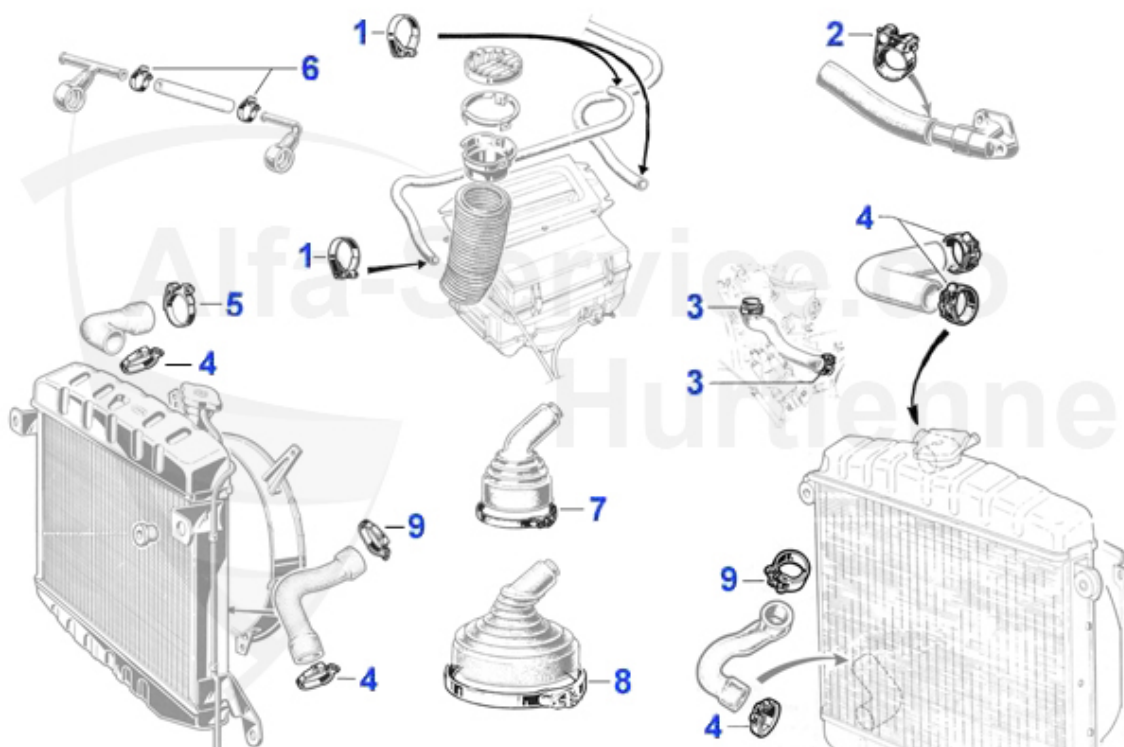

Spider (105/115) > Kraftstoffsystem > Brevetti Roma Blok

0	08 121 0 0	Schlauchselle 43-47,5 mm, Brevetti Roma Blok	8.50 EUR
0	08 118 0 0	Schlauchselle 37-41,5 mm, Brevetti Roma Blok	7.50 EUR
0	08 117 0 0	Schlauchselle 30 mm, Brevetti Roma Blok	6.00 EUR
0	08 116 0 0	Schlauchselle 24-27mm, Brevetti Roma Blok	5.50 EUR
0	08 115 0 0	Schlauchselle 17-19 mm, Brevetti Roma Blok	5.50 EUR
0	04 008 0 0	Schlauchselle 130 mm, für große Schalthebelmanschette	24.50 EUR
0	04 007 0 0	Schlauchselle 90 mm, für kleine Schalthebelmanschette	23.50 EUR
0	08 119 0 0	Schlauchselle 52-56,5 mm, Brevetti Roma Blok	8.50 EUR
0	08 114 0 0	Schlauchselle für Benzinschlauch Brevetti Roma Blok	5.50 EUR
1	08 115 0 0	Schlauchselle 17-19 mm, Brevetti Roma Blok	5.50 EUR
2	08 116 0 0	Schlauchselle 24-27mm, Brevetti Roma Blok	5.50 EUR
3	08 117 0 0	Schlauchselle 30 mm, Brevetti Roma Blok	6.00 EUR
4	08 118 0 0	Schlauchselle 37-41,5 mm, Brevetti Roma Blok	7.50 EUR
5	08 119 0 0	Schlauchselle 52-56,5 mm, Brevetti Roma Blok	8.50 EUR
6	08 114 0 0	Schlauchselle für Benzinschlauch Brevetti Roma Blok	5.50 EUR
7	04 007 0 0	Schlauchselle 90 mm, für kleine Schalthebelmanschette	23.50 EUR
8	04 008 0 0	Schlauchselle 130 mm, für große Schalthebelmanschette	24.50 EUR
9	08 121 0 0	Schlauchselle 43-47,5 mm, Brevetti Roma Blok	8.50 EUR