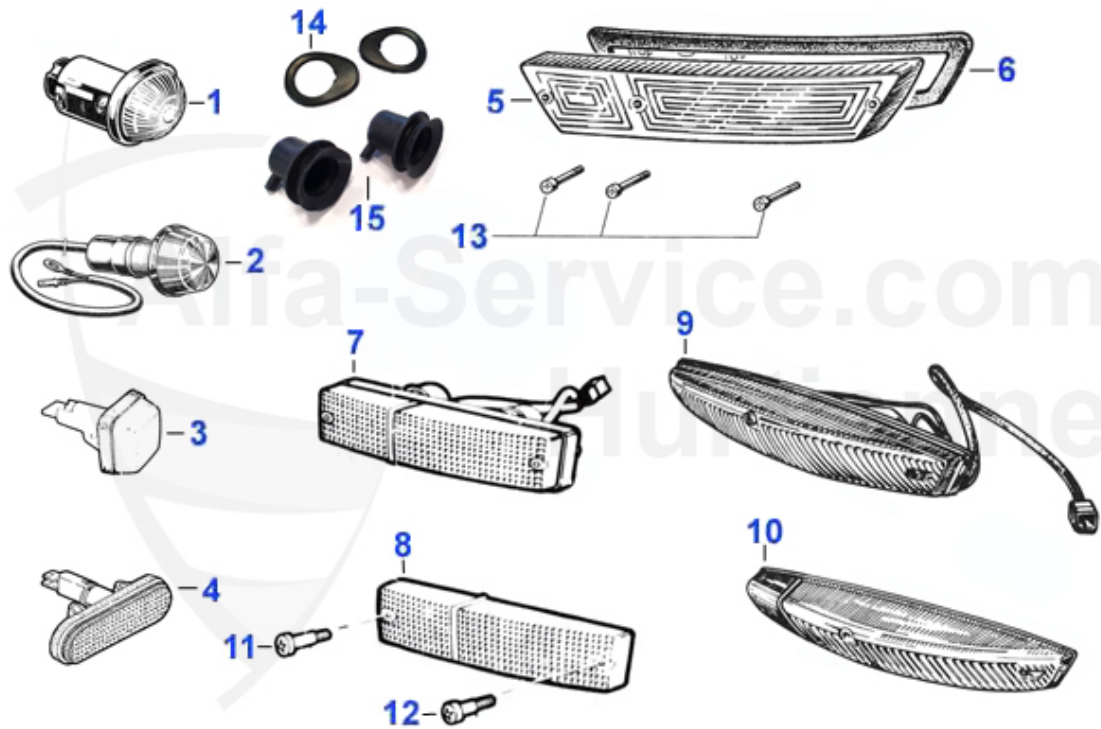

Spider (105/115) > Karosserie > Beleuchtung > Blinkleuchten

1	16 071 0 0	Seitenblinker Duetto 1966-69	84.00 EUR
2	16 051 0 0	Seitenblinker rund Chromrand	19.00 EUR
3	16 083 3 0	Seitenblinker eckig, für Spider 83-89, Alfetta, Giuliet	27.89 EUR
4	16 116 3 0	Seitenblinker oval Spider 1990-93	47.50 EUR
5	16 050 3 2	Blinkerglas Fastback vorne rechts orange/orange	43.99 EUR
5	16 049 3 1	Blinkerglas Fastback vorne links	49.50 EUR
5	16 050 3 1	Blinkerglas Fastback vorne links orange/orange	43.99 EUR
5	16 143 3 0	Blinkergläser vorn weiß/weiß Spider Paar !	81.50 EUR
5	16 049 3 2	Blinkerglas Fastback vorne rechts	49.50 EUR
6	Dichtung Blinkergehäuse Spider 1970-82	15.01 EUR	
7	16 076 3 1	Blinker Spider 1983-93 vorne links	99.90 EUR
7	16 076 3 2	Blinker Spider 1983-93 vorne rechts	99.90 EUR
8	16 077 3 1	Blinkerglas Spider 1983-93 vorne links	35.00 EUR
8	16 077 3 2	Blinkerglas Spider 1983-93 vorne rechts	35.00 EUR
9	16 046 3 1	Blinker Duetto vorne links orange/weiß	194.01 EUR
9	16 046 3 2	Blinker Duetto vorne rechts orange/weiß	194.01 EUR
9	16 008 3 1	Blinker Duetto vorne links weiß/weiß	199.00 EUR
9	16 008 3 2	Blinker Duetto vorne rechts weiß/weiß	199.00 EUR
10	16 048 3 2	Blinkerglas Duetto vorne rechts weiß/weiß	142.00 EUR
10	16 048 3 1	Blinkerglas Duetto vorne links weiß/weiß	142.00 EUR
10	16 047 3 1	Blinkerglas Duetto vorne links	139.00 EUR
10	16 045 3 1	Blinkerglas Duetto vorne links orange/orange	119.00 EUR
10	16 045 3 2	Blinkerglas Duetto vorne rechts orange/orange	119.00 EUR
10	16 047 3 2	Blinkerglas Duetto vorne rechts	139.00 EUR
11	16 139 3 0	Schraube Blinkerglas weiß für Spider 83-93	3.90 EUR