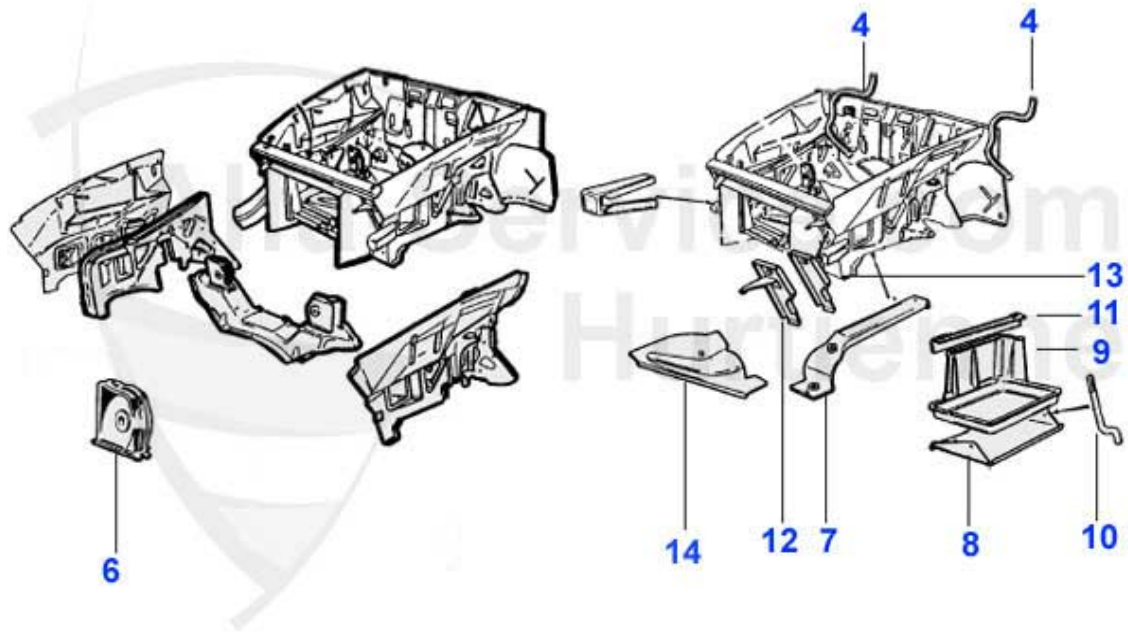

Spider (105/115) > Karosserie > Blechteile > 1983-89 > Vorderwagen 3

4	18 116 3 0	Wasserablaufschlauch Spider 1970-93	19.10 EUR
6	15 068 3 0	Aufnahme oberer Querlenker	79.00 EUR
7	15 155 3 2	Verbindungsblech Motorseitenwand rechts	35.00 EUR
7	15 155 3 1	Verbindungsblech Motorseitenwand links	35.00 EUR
8	15 069 3 0	Batterie Halteblech	49.00 EUR
9	14 025 0 0	Batterieschale Plastik	37.60 EUR
10	14 026 0 0	Gewindestange für Batterie Haltewinkel	9.50 EUR
11	14 027 0 0	Batterie Haltewinkel	18.50 EUR
12	15 064 3 1	Abschlussblech vorne links	42.49 EUR
12	15 064 3 2	Abschlussblech vorne rechts	42.49 EUR
13	15 065 3 2	Abschlussblech hinten rechts	25.00 EUR
13	15 065 3 1	Abschlussblech hinten links	25.00 EUR
14	15 154 3 1	Verbindungsblech Querträger links 105/115 alle Modelle	105.01 EUR
14	15 154 3 2	Verbindungsblech Querträger rechts 105/115 alle Modelle	105.01 EUR