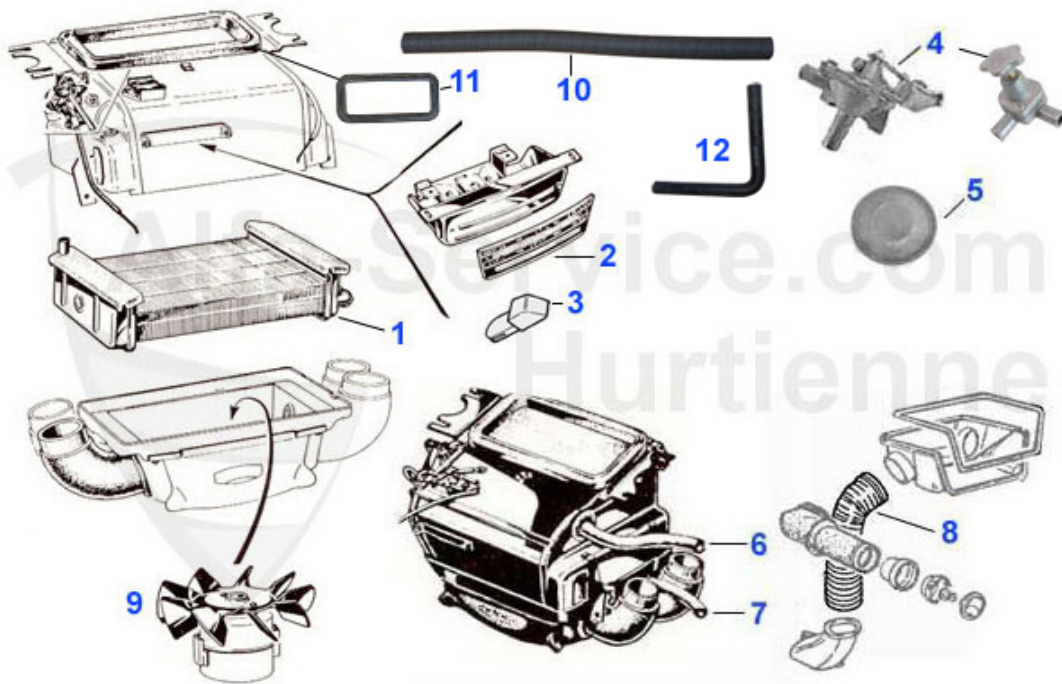

Spider (105/115) > Heizung/Lüftung > Heizung 1. Serie

1	08 069 0 0	Heizungskühler 1. Serie Neuteil!	244.00 EUR
2	19 129 3 0	Heizungsblende Kunststoff Spider ohne Mittelkonsole	95.00 EUR
3	20 129 0 0	Knopf für Heizungsbetätigung schwarz 1963-86	4.50 EUR
3	19 162 0 0	Knopf für Heizungsbetätigung verchromt, Bj. 1963-86	9.50 EUR
4	08 012 0 0	Heizungsventil 1.Serie Aluminiumgehäuse	65.90 EUR
4	08 075 0 0	Heizungsventil Serie 101	Preis auf Anfrage
5	08 030 0 0	Membran für Heizungsventil 1.Serie	8.75 EUR
6	08 048 0 0	Kühlwasserschlauch 1.Serie Heizungsventil-Ansaugbrücke	17.50 EUR
7	08 023 0 0	Kühlwasserschlauch Heizung-Wasserpumpe	13.85 EUR
9	14 033 0 0	Heizungsgebläsemotor 1.Serie Spider, Giulia und GT (Pro	99.00 EUR
10	08 083 0 5	Luftdüsen Schlauch Pappe 45mm, 1 Meter für GT u. Spider	15.51 EUR
11	08 091 0 0	Dichtung Heizungskasten Giulia, GT, Spider	39.98 EUR
12	08 094 0 0	Kühlwasserschlauch Heizungsventil/ Wärmetauscher 1.Seri	12.90 EUR