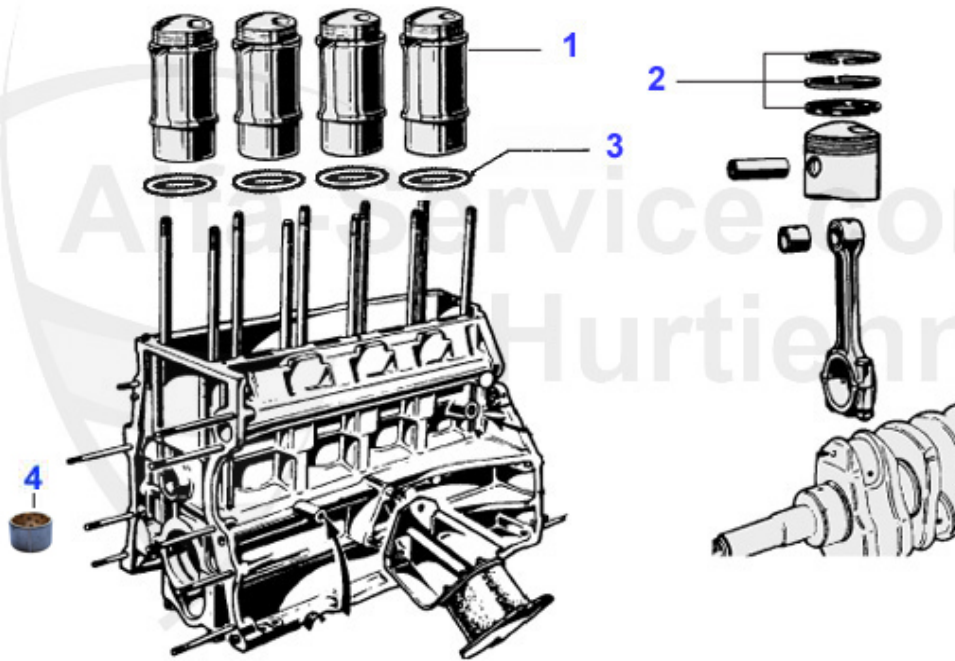

Spider (105/115) > Motor > Motorblock > Kolben/Buchsen

1	03 211 0 0	Kolben-/Laufbuchsensatz 2000, Spider 1990-93, Verdichtu	578.99 EUR
1	03 004 0 0	Kolben-/Laufbuchsensatz 2000	559.00 EUR
1	03 003 0 0	Kolben-/Laufbuchsensatz 1750 3002 001	559.00 EUR
1	03 002 0 0	Kolben-/Laufbuchsensatz 1600 AR: 3004 100	559.00 EUR
1	03 281 0 0	Laufbuchse 2000 84mm	95.00 EUR
1	03 288 0 0	Laufbuchse 1600 78mm	95.00 EUR
1	03 289 0 0	Laufbuchse 1750 80mm	95.00 EUR
1	03 004 0 5	Kolben und Buchse 2000 Original Nüral	125.00 EUR
1	03 211 0 5	Kolben und Buchse 2000 Original NÜRAL Spider 1990-93 Ve	Preis auf Anfrage
1	03 140 0 5	Kolben und Buchse 2000 Sport 10.4:1 Original NÜRAL	119.00 EUR
1	03 281 0 5	Kolbensmidt Laufbuchse für 2000, 84 mm	109.00 EUR
1	03 001 0 0	Kolben-/Laufbuchsensatz 1300 3001 000	559.00 EUR
1	03 287 0 0	Laufbuchse 1300 74mm	95.00 EUR
1	03 210 0 0	Kolben-/Laufbuchsensatz 2000 Motronic, kann zur Leistun	650.00 EUR
1	03 140 0 0	Kolben-/Laufbuchsensatz 2000 SPORT (Verdichtung ca. 10.	578.99 EUR
2	03 091 0 0	Kolbenringsatz 1600 1.5/1.75/4.0mm (für 4 Kolben) 78mm	141.50 EUR
2	03 113 0 0	Kolbenringsatz 1300 1.5/1.75/4.0mm (für 4 Kolben) 74mm	147.60 EUR
2	KR46440	Kolbenringsatz 2.0 75,90,Alfetta, Spider 90 Motronic Gi	139.00 EUR
2	KR46450	Kolbenringsatz 75, 155, 164 2.0 TS, 145/6 1.6 TS 8V, Sp	150.00 EUR
2	03 224 0 0	Kolbenringsatz 1750 1,5/1,75/4,0mm (für 4 Kolben) 80mm	149.00 EUR
2	03 271 0 0	Kolbenringsatz 1600 1.5/1.75/3.5mm (für 4 Kolben) 78mm	179.00 EUR
2	03 092 0 0	Kolbenringsatz 2000 1.5/1.75/4.5mm (für 4 Kolben) 84mm	139.00 EUR
2	03 293 0 0	Kolbenringsatz 2000 1.5/1.75/4.0mm (für 4 Kolben) 84mm,	149.00 EUR
2	03 223 0 0	Kolbenringsatz 1750 1.5/1.75/3.5mm (für 4 Kolben) 80mm	165.01 EUR
3	03 088 0 0	Gummiring Laufbuchse 1600-1750	3.30 EUR