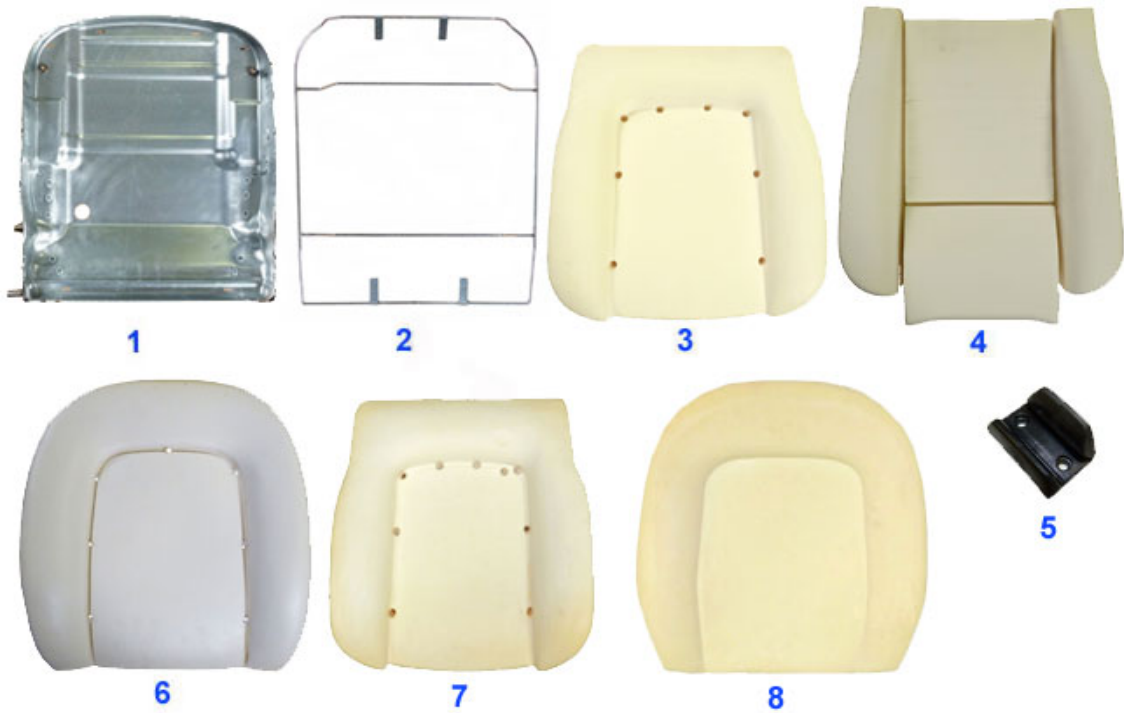

Spider (105/115) > Innenausstattung > Sitze > Sitzwanne/Polster

1	20 383 3 0	Sitzwanne Metall Spider 66-93	172.00 EUR
2	20 384 3 0	Metallgitterrahmen Sitzpolster Spider	49.00 EUR
3	20 340 3 0	Sitzpolster Spider 1970-86	89.00 EUR
4	20 341 3 0	Sitzpolster Spider 1987-93	119.00 EUR
5	20 433 3 0	Anschlagblock Rückenlehne Spider 1966-70 2 Stk. pro Sit	11.00 EUR
6	20 331 3 0	Rückenpolster Schaumstoff Spider 1970-86	135.01 EUR
7	20 447 3 0	Sitzpolster Spider 1966-69	109.00 EUR
8	20 446 3 0	Sitz-/Rückenpolster SET Spider Duetto 1966-69 Spider Ju	209.00 EUR