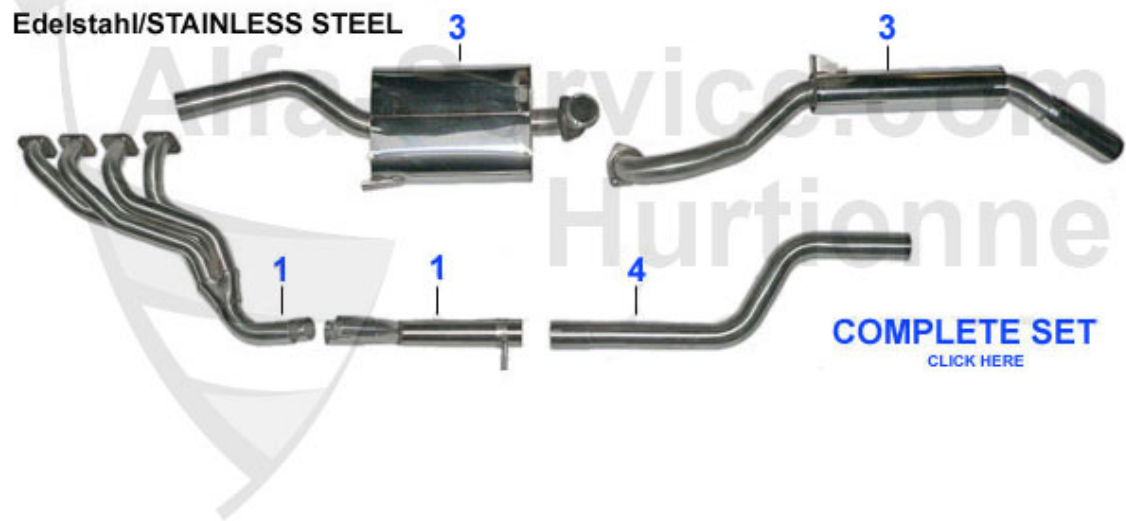

Spider (105/115) > Auspuffanlage > Sport

0	11 082 0 0	Edelstahlkrümmer 1750/2000 stehende/hängende Pedale Krü	979.00 EUR
0	11 083 0 0	Edelstahlkrümmer 1300-1600 Krümmerdurchmesser ca. 38mm	979.00 EUR
1	11 082 0 0	Edelstahlkrümmer 1750/2000 stehende/hängende Pedale Krü	979.00 EUR
1	11 083 0 0	Edelstahlkrümmer 1300-1600 Krümmerdurchmesser ca. 38mm	979.00 EUR
3	11 096 3 0	Sport Auspuffanlage 1300-1600 Spider Edelstahl	1990.00 EUR
3	11 097 3 0	Sport Auspuffanlage 1750-2000 Spider, Edelstahl	1905.00 EUR
3	11 091 0 0	mittlerer Topf Edelstahl Sport, passend für alle 105/11	449.00 EUR
4	11 090 0 0	vorderes Rohr Edelstahl Sport, ersetzt den vorderen Sch	159.00 EUR