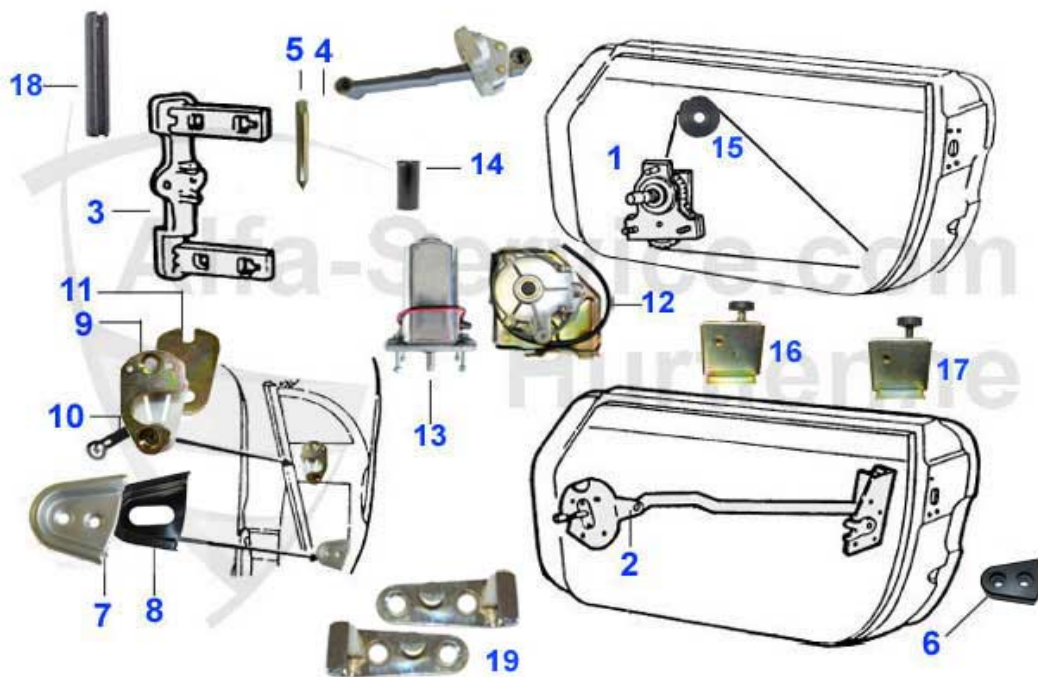

Spider (105/115) > Karosserie > Türmechanik

1	22 051 3 2	Fensterheber elektrisch rechts komplett komplett, Spide	195.01 EUR
1	22 031 3 2	Fensterseilzug rechts Spider 1970-74	59.00 EUR
1	22 031 3 1	Fensterseilzug links Spider 1970-74	59.00 EUR
1	22 051 3 1	Fensterheber elektrisch links komplett, Spider 70-93	195.01 EUR
1	22 001 3 1	Fensterheber Seilzug Spider 1974-89 links	65.00 EUR
1	22 001 3 2	Fensterheber Seilzug Spider 1974-89 rechts	65.00 EUR
3	15 164 3 0	Türscharnier Spider	Preis auf Anfrage
4	22 005 3 0	Türfangband komplett Spider/Junior Zagato	58.50 EUR
4	22 020 3 0	Türfangband Spider	31.00 EUR
5	22 006 3 0	Splint Türfangband Spider/GT 1.Serie	2.50 EUR
6	22 010 3 0	Zentrierkeile an der Tür (Satz) Spider	22.00 EUR
7	22 011 3 2	Aufnahme für Zentrierkeil in der B-Säule Spider rechts	28.00 EUR
7	22 011 3 1	Aufnahme für Zentrierkeil in der B-Säule Spider links	28.00 EUR
8	22 012 3 2	Unterlage Aufnahme Zentrierkeil re Spider	4.50 EUR
8	22 012 3 1	Unterlage Aufnahme Zentrierkeil li Spider	4.50 EUR
9	22 013 3 2	Schloßaufnahme rechts Spider 70-93	43.49 EUR
9	22 013 3 1	Schloßaufnahme links Spider 70-93	43.49 EUR
10	22 017 0 0	Schraube für Schloßaufnahme	2.30 EUR
12	22 018 3 1	Fensterheber Seilzug Spider 90-93 für elektrische Fenst	179.00 EUR
12	22 018 3 2	Fensterheber Seilzug Spider 90-93 für elektrische Fenst	179.00 EUR
13	22 019 3 0	Fensterhebermotor Spider 1990-93 Montreal, GTV/6, Alfa	129.00 EUR
14	22 032 3 0	Rolle für Türfangband	2.59 EUR
15	22 034 2 0	Laufrolle Fensterheber	9.90 EUR
16	22 035 3 0	Anschlagpuffer Türscheibe vorn Spider 90-93	15.01 EUR
17	22 036 3 0	Anschlagpuffer Türscheibe hinten Spider 90-93	15.01 EUR