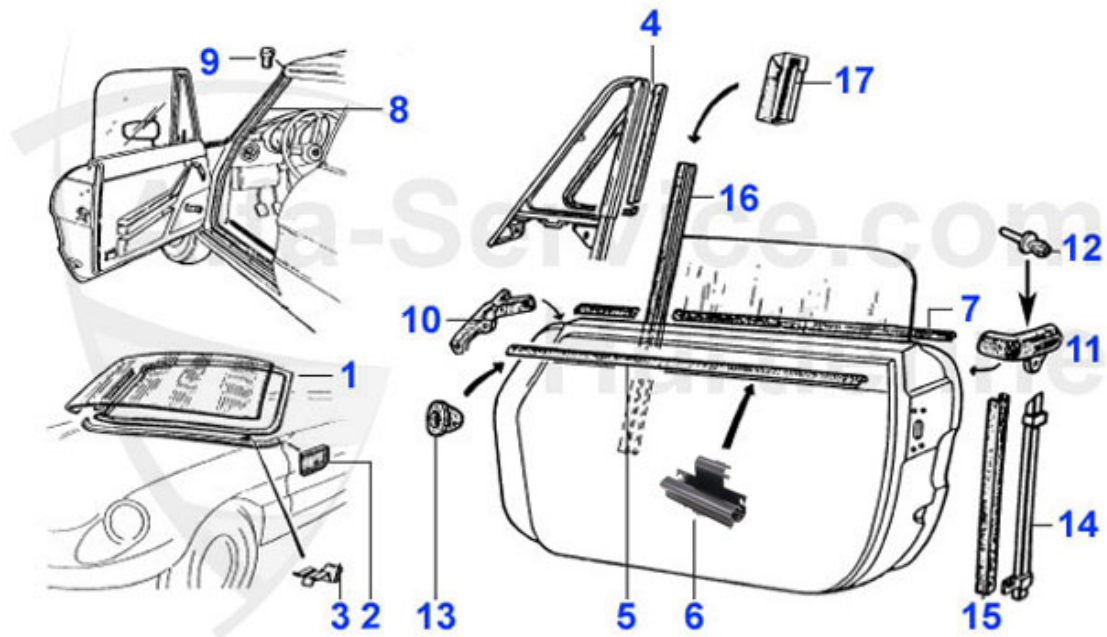

Spider (105/115) > Karosserie > Gummidichtungen > Scheiben/Tür

14	18 016 3 1	Fensterlaufschiene links Spider Rundheck 1966-69	89.00 EUR
14	18 040 3 2	Fensterlaufschiene hinten rechts Spider	52.00 EUR
14	18 040 3 1	Fensterlaufschiene hinten links Spider	52.00 EUR
15	18 041 3 0	Fensterlaufschiendichtung Spider hinten	5.40 EUR
16	18 042 3 0	Fensterlaufschiendichtung Spider vorne	8.00 EUR
17	18 043 3 0	Gummikappe Fensterlaufschiene Spider 66-93	5.80 EUR