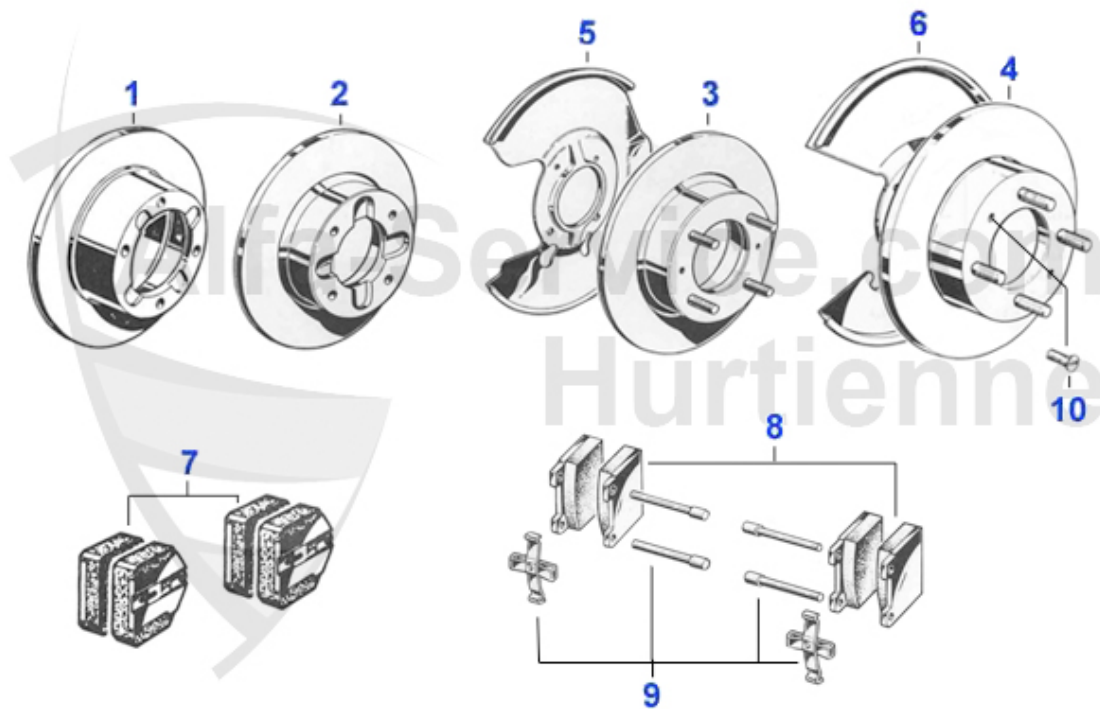

Spider (105/115) > Bremsanlage > Bremse vorne > Bremsscheiben/Klötze

1	13 102 0 0	Bremsscheibe DUNLOP vorne 285mm (nur im 2er-Set lieferb	182.50 EUR
2	13 119 0 0	Bremsscheibe 1300/1600 ATE vorne 1.Serie 66-67 Giulia,	239.00 EUR
3	13 001 0 0	Bremsscheibe vorne 1300-1600, Aussendurchmesser 267 mm	65.00 EUR
4	13 002 0 0	Bremsscheibe vorne 1750-2000, Spider 1600 Bj. 1986-93 M	78.00 EUR
5	13 115 0 1	Spritzblech Bremse vorne links 1300/1600 O.E.1051422115	49.00 EUR
5	13 115 0 2	Spritzblech Bremse vorne rechts 1300-1600 O.E.105142211	49.00 EUR
6	13 049 0 2	Spritzblech Bremse vorne rechts 2,0 L (Spider 1,6 86-93	49.50 EUR
6	13 049 0 1	Spritzblech Bremse vorne links 2,0 L (Spider 1,6 86-93	49.50 EUR
7	13 091 0 0	Bremsklötze Dunlop vorne	98.00 EUR
8	13 004 0 0	Bremsklötze vorne 1300-1600	25.89 EUR
8	13 005 F F	Bremsklötze Ferodo 1750-2000 vorne	47.50 EUR
8	13 004 F F	Bremsklötze vorne 1300-1600 Ferodo	38.00 EUR
8	13 005 0 0	Bremsklötze vorne 1750-2000 (Spider 1600 Bj. 1986-93 Ma	27.91 EUR
9	13 008 0 0	Befestigungssatz Bremsklötze vorne, für 1750-2000 (Spid	9.50 EUR
9	13 007 0 0	Befestigungssatz Bremsklötze 1300-1600 vorne,für 130040	9.50 EUR
10	13 056 0 0	Befestigungsschraube Bremsscheibe	1.90 EUR