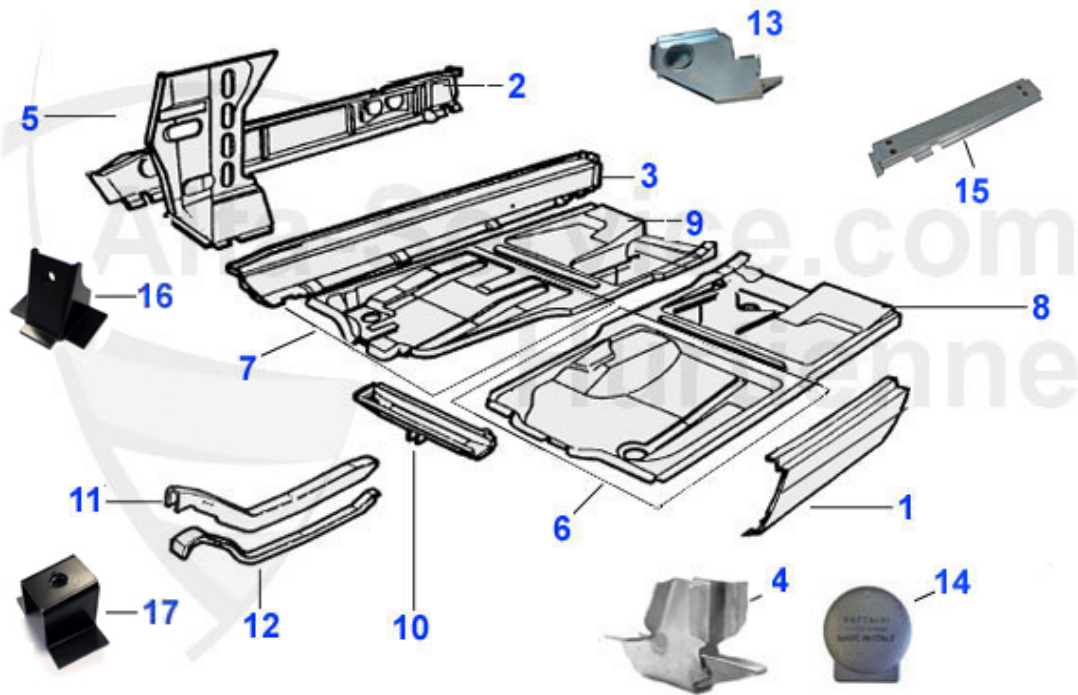

Spider (105/115) > Karosserie > Blechteile > 1970-82 > Schweller/Bodenbleche

1	15 070 3 2	Außenschweller rechts Spider	59.50 EUR
1	15 070 3 1	Außenschweller links Spider	59.50 EUR
2	15 073 3 2	Mittelschweller rechts Spider	183.00 EUR
2	15 073 3 1	Mittelschweller links Spider	183.00 EUR
3	15 066 3 2	Teilersatz A-Säule, Außenschweller rechts, Spider	89.00 EUR
3	15 066 3 1	Teilersatz A-Säule, Außenschweller links, Spider	89.00 EUR
3	15 076 3 2	Innenschweller rechts Spider	229.00 EUR
3	15 076 3 1	Innenschweller links Spider	229.00 EUR
4	15 077 3 0	Wagenheberaufnahme vorne Giulia, GT und Spider	31.00 EUR
5	15 074 3 1	Zwischenblech Mittel-/Innenschweller links Spider	99.00 EUR
5	15 074 3 2	Zwischenblech Mittel-/Innenschweller rechts Spider	99.00 EUR
6	15 201 2 1	Bodenblech vorne links hängende Pedale 2. Serie	199.00 EUR
6	15 263 3 1	Bodenblech hinten links Spider 1970-93	189.00 EUR
7	15 263 3 2	Bodenblech hinten rechts Spider 1970-93	189.00 EUR
7	15 201 2 2	Bodenblech vorne rechts hängende Pedale 2.Serie	199.00 EUR
8	15 080 3 1	Bodenblech links komplett Spider 1970-93	159.00 EUR
9	15 080 3 2	Bodenblech rechts komplett Spider 1970-93	159.00 EUR
10	15 159 0 2	Querstrebe Bodenblech rechts	149.00 EUR
10	15 159 0 1	Querstrebe Bodenblech links	149.00 EUR
11	15 081 3 1	Längsträger vorne links alle Modelle	149.00 EUR
11	15 081 3 2	Längsträger vorne rechts alle Modelle	149.00 EUR
12	15 082 3 2	Abdeckung Längsträger vorne rechts	111.50 EUR
12	15 082 3 1	Abdeckung Längsträger vorne links	111.50 EUR
13	15 078 3 2	Wagenheberaufnahme hinten rechts Spider 1966-85, Giulia	55.00 EUR
13	15 078 3 1	Wagenheberaufnahme hinten links Spider 1966-85, Giulia	55.00 EUR