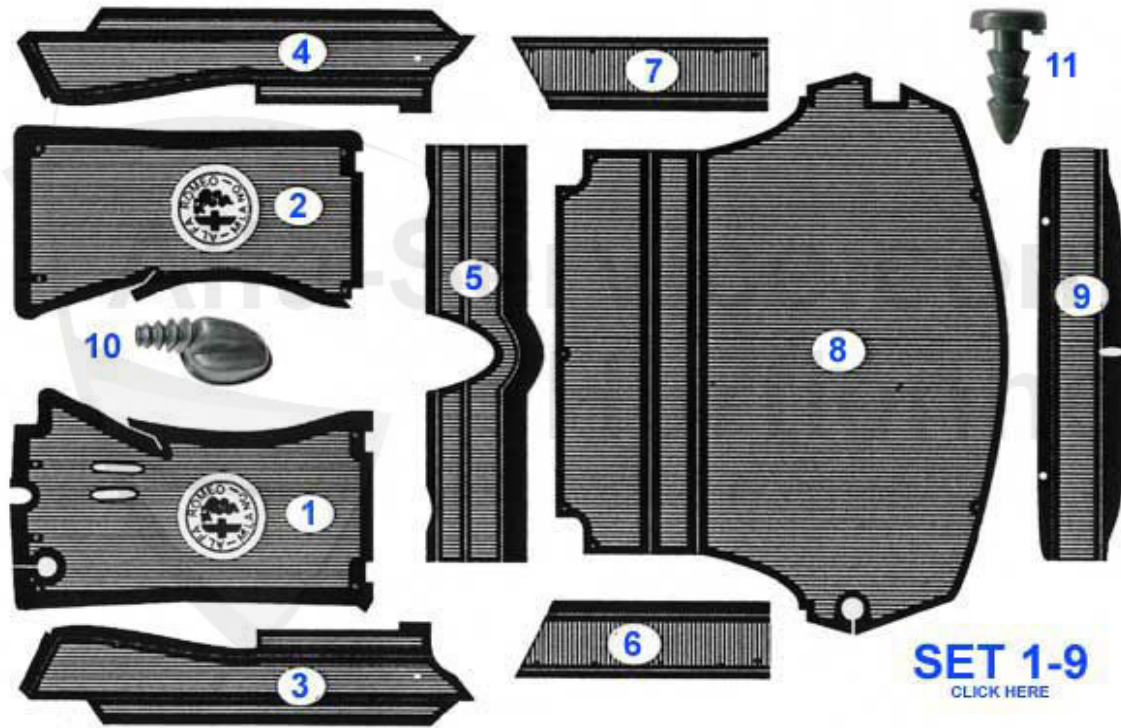

Spider (105/115) > Innenausstattung > Bodenbeläge > Gummimatten 1966-69

1	20 174 RHDL	Gummimatte Fussraum links stehende Pedale 66-69, Linksv	109.00 EUR
1	20 174 3 1	Gummimatte Spider stehende Pedale Fussraum links	119.00 EUR
2	20 174 RHDR	Gummimatte Fussraum rechts stehende Pedale, Linksverkeh	119.00 EUR
2	20 179 3 2	Gummimatte Spider Fußraum rechts	139.00 EUR
3	20 175 3 1	Gummimatte Spider Schweller links	95.00 EUR
4	20 175 3 2	Gummimatte Spider Schweller rechts	95.00 EUR
5	20 176 3 0	Gummimatte Rundh. Querstrebe/Boden.	135.01 EUR
6	20 329 3 1	Gummimatte Kofferraum seitlich links Spider 1966-69	39.00 EUR
7	20 329 3 2	Gummimatte Kofferraum seitlich rechts Spider 1966-69	39.00 EUR
8	20 177 3 0	Gummimatte Duetto Kofferraumboden	209.00 EUR
9	20 195 3 0	Gummimatte Spider Duetto Heckblech hinten	125.00 EUR
10	18 165 3 0	Handbremshebelabdeckung Spider 1966-77 Gummi	89.00 EUR
11	20 333 0 0	Clip für Gummimatte Kofferraum benötigte Stückzahl 17	2.98 EUR
12	20 183 3 0	Satz Gummimatten Duetto	939.01 EUR