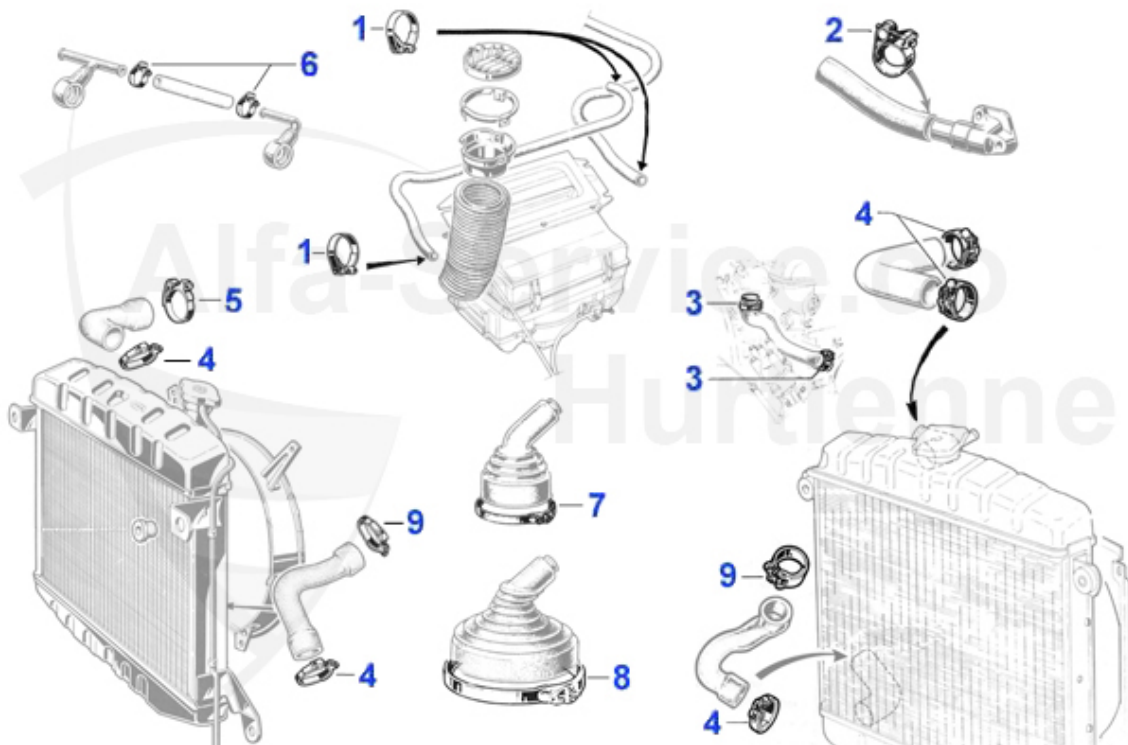

Spider (105/115) > Antrieb > Getriebe > Brevetti Roma Blok

0	08 121 0 0	Schlauchschelle 43-47,5 mm, Brevetti Roma Blok	8.50 EUR
0	08 118 0 0	Schlauchschelle 37-41,5 mm, Brevetti Roma Blok	7.50 EUR
0	08 117 0 0	Schlauchschelle 30 mm, Brevetti Roma Blok	6.00 EUR
0	08 116 0 0	Schlauchschelle 24-27mm, Brevetti Roma Blok	5.50 EUR
0	08 115 0 0	Schlauchschelle 17-19 mm, Brevetti Roma Blok	5.50 EUR
0	04 008 0 0	Schlauchschelle 130 mm, für große Schalthebelmanschette	24.50 EUR
0	04 007 0 0	Schlauchschelle 90 mm, für kleine Schalthebelmanschette	23.50 EUR
0	08 119 0 0	Schlauchschelle 52-56,5 mm, Brevetti Roma Blok	8.50 EUR
0	08 114 0 0	Schlauchschelle für Benzinschlauch Brevetti Roma Blok	5.50 EUR
1	08 115 0 0	Schlauchschelle 17-19 mm, Brevetti Roma Blok	5.50 EUR
2	08 116 0 0	Schlauchschelle 24-27mm, Brevetti Roma Blok	5.50 EUR
3	08 117 0 0	Schlauchschelle 30 mm, Brevetti Roma Blok	6.00 EUR
4	08 118 0 0	Schlauchschelle 37-41,5 mm, Brevetti Roma Blok	7.50 EUR
5	08 119 0 0	Schlauchschelle 52-56,5 mm, Brevetti Roma Blok	8.50 EUR
6	08 114 0 0	Schlauchschelle für Benzinschlauch Brevetti Roma Blok	5.50 EUR
7	04 007 0 0	Schlauchschelle 90 mm, für kleine Schalthebelmanschette	23.50 EUR
8	04 008 0 0	Schlauchschelle 130 mm, für große Schalthebelmanschette	24.50 EUR
9	08 121 0 0	Schlauchschelle 43-47,5 mm, Brevetti Roma Blok	8.50 EUR