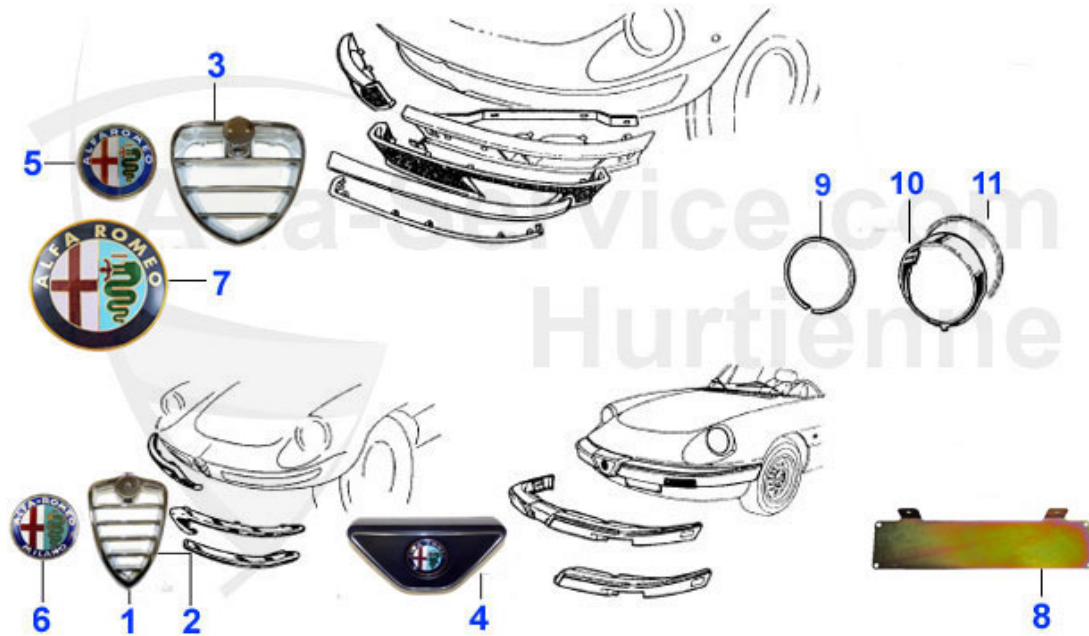

Spider (105/115) > Karosserie > Chromteile > Kühlerherz

1	19 072 3 0	Kühlerherz Spider 1966-69	475.00 EUR
2	18 092 3 0	Dichtung Kühlergrill Spider 1966-69	7.90 EUR
3	19 071 3 0	Kühlerherz Spider 1970-1982	165.01 EUR
4	19 090 3 0	Kühlerherz Spider 1983-89	185.00 EUR
5	23 001 3 0	Alfa Romeo Emblem ohne Milano, Kunststoff 55 mm, Steckb	29.95 EUR
6	23 003 3 0	Alfa Romeo Emblem MILANO, emailliert 55 mm, Steckbefest	39.90 EUR
6	23 002 3 0	Alfa Romeo Emblem MILANO, Kunststoff 55 mm, Steckbefest	29.00 EUR
7	23 033 3 0	Alfa Emblem 75mm Metall 33/75/145/6/155/156/164/166/ 91	26.50 EUR
8	15 195 3 0	Nummernschildhalter vorn Spider 66-82	25.00 EUR
8	15 262 3 0	Nummernschildhalter vorne Spider 1983-93	49.00 EUR
9	19 069 3 0	Lampenzierring Spider schmal	16.80 EUR
10	19 176 3 2	Lampenzierring Spider breit rechts Serie 3 + 4	69.00 EUR
10	19 176 3 1	Lampenzierring Spider breit links Serie 3 + 4	69.00 EUR
11	18 091 3 0	Keder für Scheinwerferzierring Spider	5.70 EUR