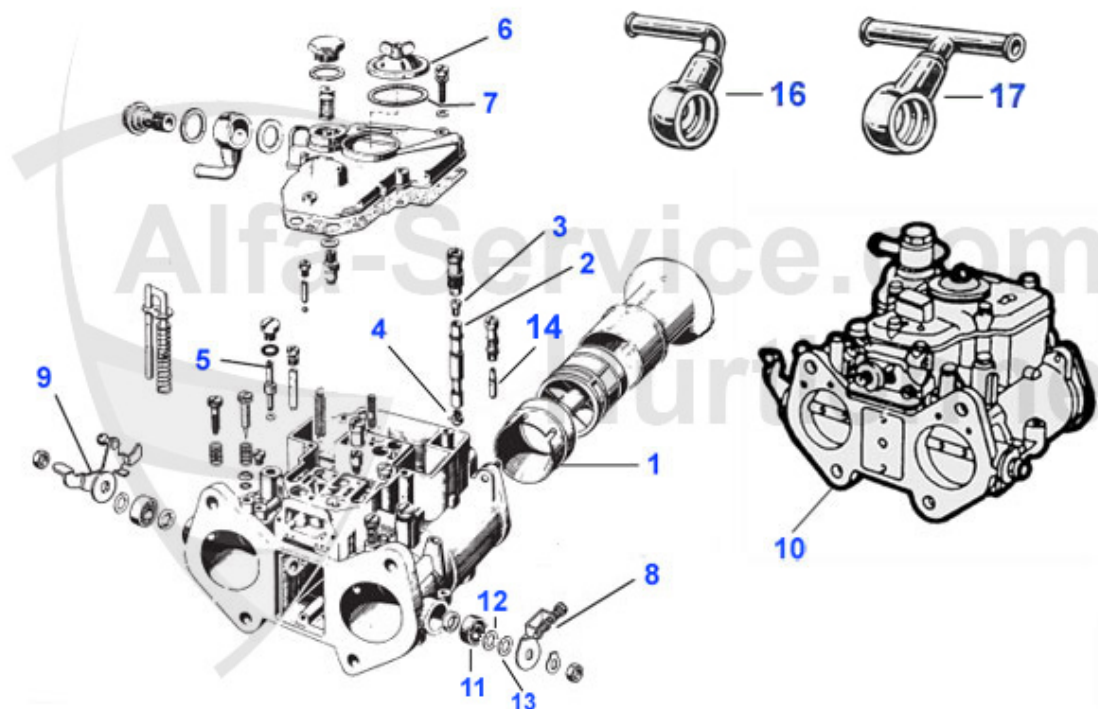

Spider (105/115) > Kraftstoffsystem > Vergaser > Vergaser/Einzelteile

11	03 485 0 0	Kugellager WEBER Vergaser DCOE	22.50 EUR
12	03 486 0 0	Dichtung aus Leder WEBER DCOE	9.41 EUR
13	03 487 0 0	Federkorb WEBER DCOE	6.72 EUR
14	03 436 0 0	Leerlaufdüse 55F9	8.50 EUR
14	03 432 0 0	Leerlaufdüse 50F8	13.95 EUR
14	03 433 0 0	Leerlaufdüse 50F9	5.90 EUR
14	03 435 0 0	Leerlaufdüse 55F8	5.90 EUR
14	03 431 0 0	Leerlaufdüse 50F11	9.50 EUR
14	03 430 0 0	Leerlaufdüse 45F11	5.90 EUR
14	03 434 0 0	Leerlaufdüse 55F11	13.95 EUR
15	03 178 0 0	Schwimmer für Webervergaser Originalteil	Preis auf Anfrage
16	03 318 0 0	Benzinanschluss einfach, gebogene Ausführung, verzinkt	31.50 EUR
17	03 311 0 0	Benzinanschluss doppelt, seitlich, gerade Ausführung, v	31.50 EUR