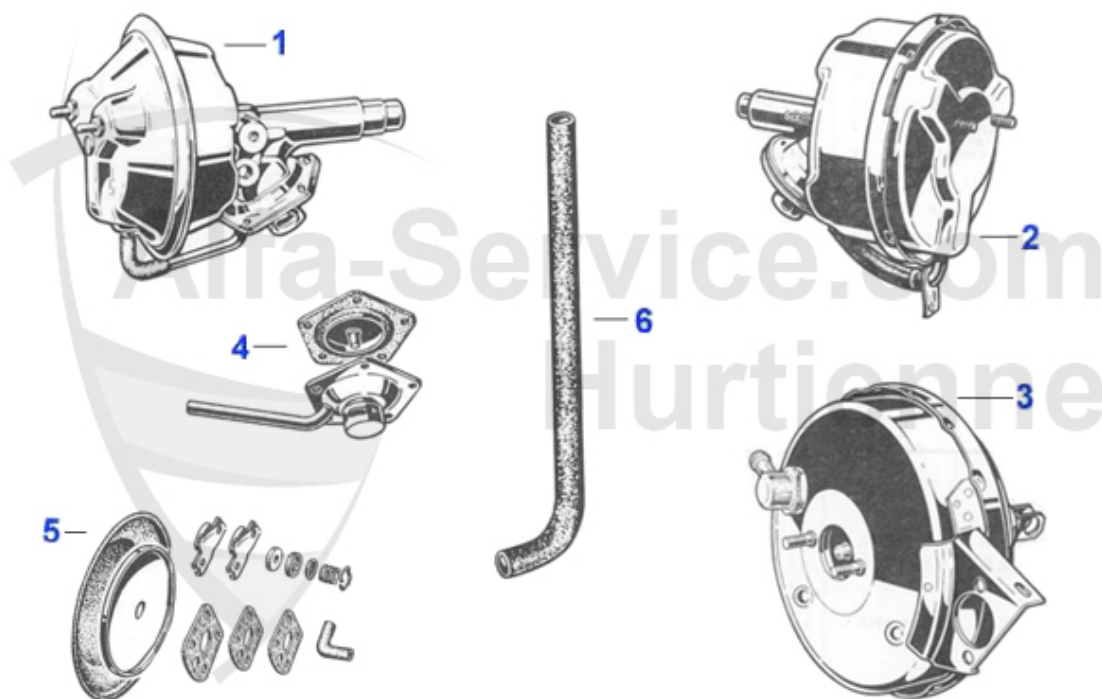

Spider (105/115) > Bremsanlage > Bremshydraulik > Verstärker

1	13 023 0 0	Bremskraftverstärker 1300-1600, 1.Serie stehende Pedale	287.00 EUR
2	13 031 0 0	Bremskraftverstärker 1750 stehende Pedale Neuteil!!!	389.00 EUR
3	13 025 0 0	Bremskraftverstärker hängende Pedale Bj. 1970-93, Neute	249.00 EUR
4	13 105 0 0	Rep. Satz Bremskraftverstärker Bonaldi Ventildeckel	129.75 EUR
5	13 106 0 0	Rep.-Satz Bremskraftverstärker Bonaldi, Serie 105, steh	148.00 EUR
6	13 043 0 0	Unterdruckschlauch	17.50 EUR