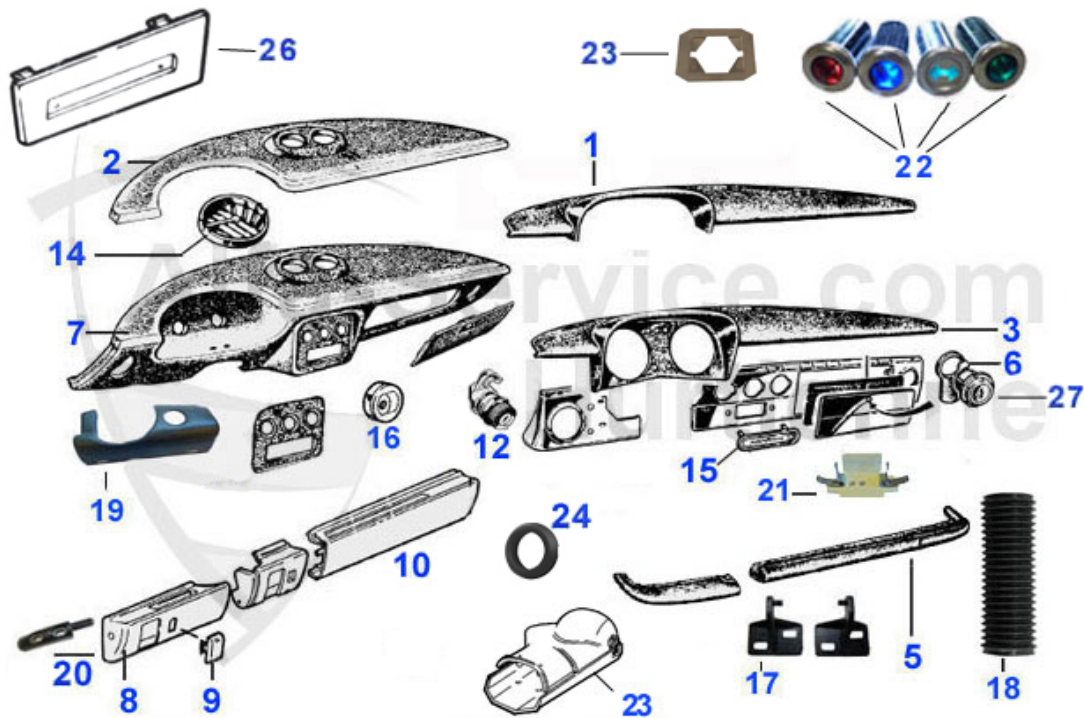

Spider (105/115) > Innenausstattung > Armaturenbrett

1	20 136 3 0	Reparaturset Armaturenbrett Oberteil Rundheck, 1300-16	259.00 EUR
2	20 137 3 0	Reparaturset Armaturenbrett Oberteil Spider 1750-2000	235.00 EUR
3	20 385 3 0	Armaturenbrett Oberteil Spider ab 1968 schräge Gewindes	675.00 EUR
5	20 231 3 0	Kniepolster links/rechts Spider 66-69/ Spider 1,3/1,6 M	365.00 EUR
6	20 234 3 0	Lederlasche für Handschuhfach	12.90 EUR
12	20 103 3 0	Handschuhfachschoß Spider 1970-93	89.00 EUR
14	08 079 3 0	Luftdüsen-Abdeckung Spider RH/FB im Armaturenbrett link	55.00 EUR
15	23 054 3 0	Radioblende Spider 1. Serie für Metallarmaturenbrett	101.99 EUR
15	23 071 0 0	Radioblende Giulia Super 1300/1600 Universal für alle k	169.00 EUR
17	20 432 3 0	Satz Handschuhfachscharnier für Blecharmaturenbrett Spi	23.00 EUR
18	08 082 3 0	Luftdüsen Schlauch Spider mittig 20cm lang Heizung 2.Ser	34.00 EUR
19	20 434 3 0	Abdeckung für Zündschloß- Lenksäule Spider 66-69 O.E.1	99.00 EUR
20	20 439 3 0	Scharnier Sicherungskasten Spider 90-93	6.10 EUR
21	14 034 3 0	Beleuchtung Handschuhfach und Kofferraum Spider S.3/4	16.90 EUR
22	14 219 0 0	Gehäuse für Kontrollleuchte Blinker (105/115) Doppelpfe	24.89 EUR
22	14 218 0 0	Gehäuse für Kontrollleuchte blau, Fernlicht (105/115)	29.00 EUR
22	14 217 0 0	Gehäuse für Kontrollleuchte grün, Abblendlicht (105/115)	24.89 EUR
22	14 226 0 0	Gehäuse für Kontrollleuchte Blinker (105/115) Ein-Pfeil	24.89 EUR
22	14 216 0 0	Gehäuse für Kontrollleuchte rot, Bremse (105/115)	24.89 EUR
23	20 024 3 0	Lenksäulenverkleidung Spider 90-93 Automatikgetriebe 2-	199.00 EUR
23	20 036 0 0	Lenksäulenverkleidung für Modelle 68-72, GT Junior, 175	269.00 EUR
23	20 037 0 0	Lenksäulenverkleidung für 2000er GTV, Spider, Berlina u	259.00 EUR
23	20 025 3 0	Lenksäulenverkleidung Unterseite Spider 90-93 O.E.60519	29.00 EUR
23	20 043 0 0	Lenksäulenverkleidung für Serie 105, für Modelle mit Zü	235.00 EUR
24	20 048 0 0	Gummiring in Lenksäulenverkleidung um Zündschloß SIPEA	25.00 EUR