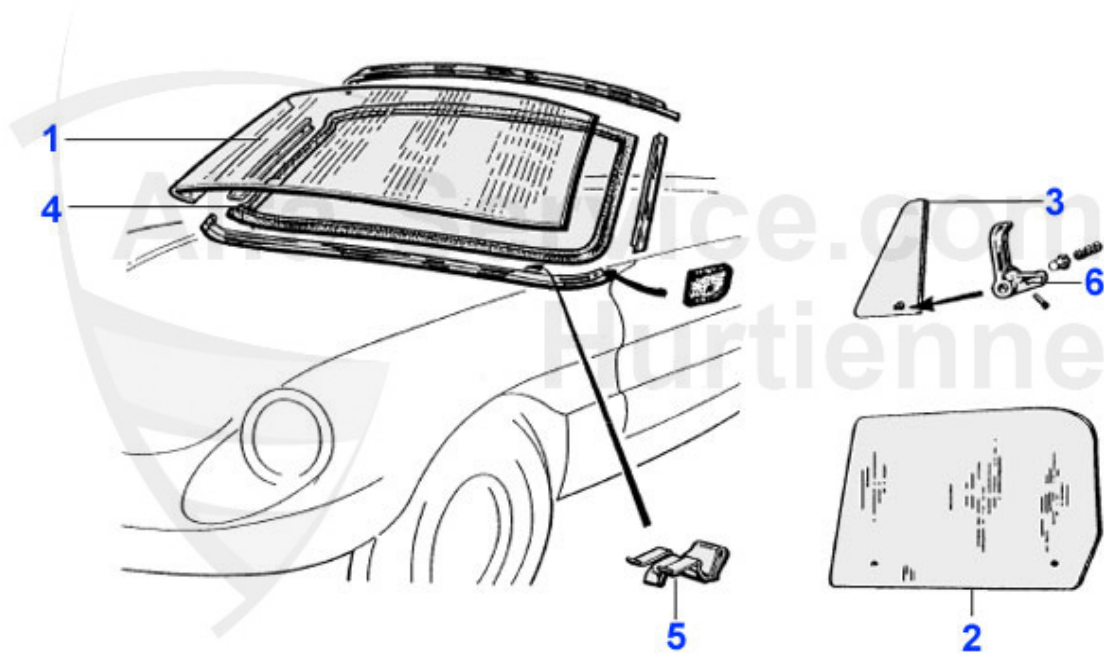

Spider (105/115) > Karosserie > Scheiben/Dichtungen

1	17 010 3 0	Windschutzscheibe Spider klar	389.00 EUR
1	17 011 3 0	Windschutzscheibe Spider RH klar	415.00 EUR
1	17 012 3 0	Windschutzscheibe Spider grün getönt	389.00 EUR
1	17 014 3 0	Windschutzscheibe Spider RH grün	379.00 EUR
1	17 025 3 0	Windschutzscheibe Spider grünt getönt mit Grünkeil	395.00 EUR
1	17 024 3 0	Windschutzscheibe Spider bronze mit Antenne	449.00 EUR
2	17 031 3 0	Seitenscheibe Spider ab 1970 bronze	99.00 EUR
2	17 027 3 0	Seitenscheibe Spider grün	115.00 EUR
2	17 016 3 0	Kurbelfenster Spider 1966-69 klar 10503.61502.00/01	135.01 EUR
2	17 015 3 0	Kurbelfenster Spider 70-93 klar	95.00 EUR
3	17 032 3 2	Dreiecksfenster Spider ab 70 bronze rechts	105.01 EUR
3	17 032 3 1	Dreiecksfenster Spider ab 70 getönt bronze links	105.01 EUR
3	17 019 3 0	Dreiecksfenster klar Spider 1966-69 drehbar	99.00 EUR
3	17 026 3 2	Dreiecksfenster Spider rechts grün getönt	105.01 EUR
3	17 017 3 0	Dreiecksfenster Spider 1970-80 klar feststehend	89.00 EUR
3	17 028 3 0	Dreiecksfenster grün Spider 1966-69 drehbar	109.00 EUR
3	17 018 3 1	Dreiecksfenster Spider 1970-93 drehbar, klar, links	157.00 EUR
3	17 018 3 2	Dreiecksfenster Spider 1970-93 drehbar, klar, rechts	157.00 EUR
3	17 026 3 1	Dreiecksfenster Spider links grün getönt	105.01 EUR
4	18 029 3 0	Frontscheibendichtung Spider 70-93	79.00 EUR
4	18 030 3 0	Frontscheibendichtung Rundheck	165.01 EUR
5	19 082 3 0	Klammer für Chromleiste unten Frontscheibe Spider 66-93	3.58 EUR
6	19 060 0 1	Verschlusshebel Dreiecksfenster Spider/Giulia links	59.00 EUR
6	19 060 0 2	Verschlusshebel Dreiecksfenster Spider/Giulia rechts	59.00 EUR