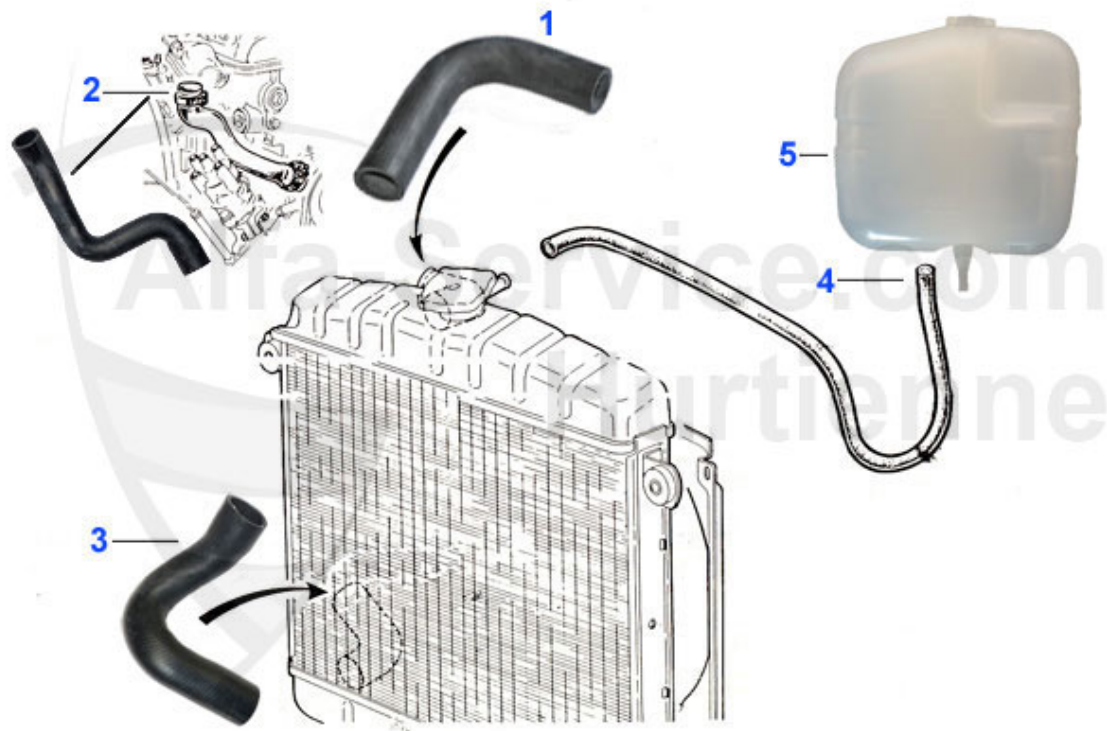

Spider (105/115) > Kühlsystem > Schläuche > 1300-2000 Vergaser

1	08 016 0 0	Kühlerschlauch oben 1300-2000 (Kühler-Thermostat)	14.49 EUR
2	08 017 0 0	Kühlerschlauch Wasserp.-Thermostat Ausführung Wasserpum	15.90 EUR
3	08 018 0 0	Kühlerschlauch unten 2.Serie	16.01 EUR
3	08 057 0 0	Kühlerschlauch unten 1.Serie Kühler/Wasserpumpe	19.50 EUR
4	08 024 0 0	Schlauch Kühler-Ausgleichsbehälter	8.50 EUR
5	08 025 0 0	Ausgleichsbehälter Bj.68-89	45.90 EUR