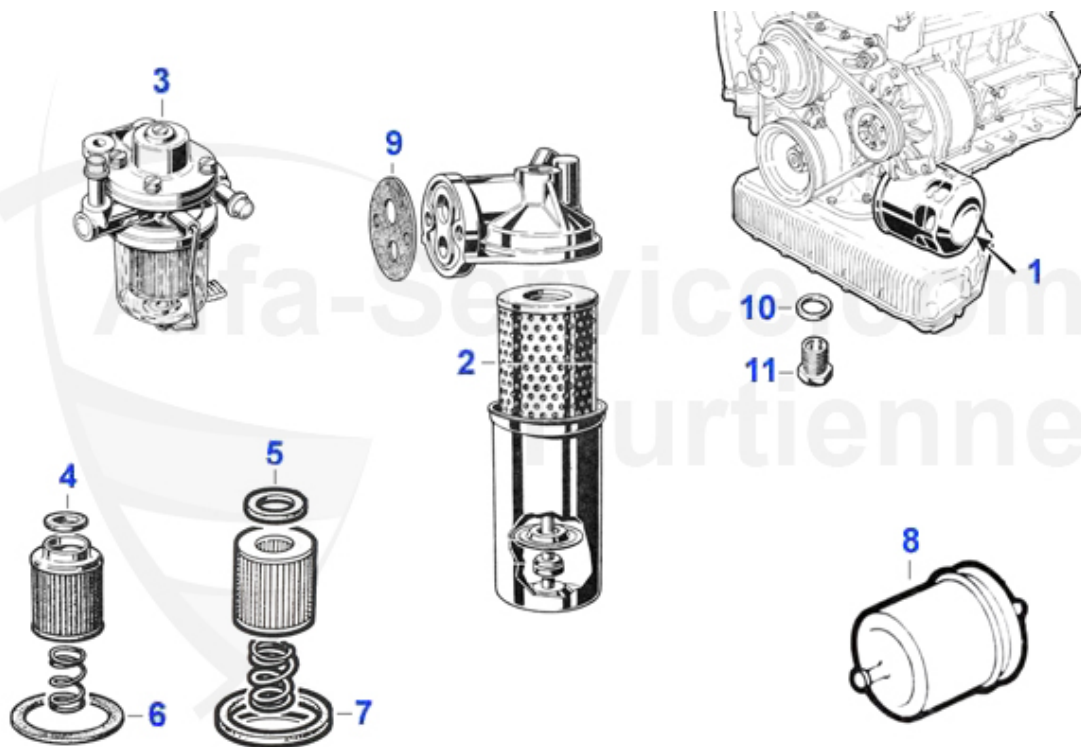

Spider (105/115) > Filter > Benzinfilter/Ölfilter

1	01 022 0 0	Ölfilter original Alfa Romeo	16.51 EUR
1	01 005 0 0	Ölfilter Patrone für Nord Motor. Auch Alfa 75, 90 und 1	10.50 EUR
2	01 004 0 0	Ölfiltereinsatz 105 1. Serie	17.50 EUR
3	07 020 0 0	Filtergehäuse KING Alugehäuse inkl. Filter	105.01 EUR
3	07 014 0 0	Filtergehäuse KING Glasgehäuse inkl. Filter	110.00 EUR
4	01 007 0 0	Benzinfilter FISPA 35 mm	8.25 EUR
5	01 013 0 0	Benzinfilter KING 42 mm	8.50 EUR
6	07 051 0 0	Dichtung Filtergehäuse FISPA	6.89 EUR
7	07 052 0 0	Dichtung Filtergehäuse KING	6.95 EUR
8	01 014 0 0	Benzinfilter Einspritzer	25.00 EUR
9	02 082 0 0	Dichtung Ölfilterflansch 1. Serie auch Serie 750, 101	4.00 EUR
11	01 012 0 0	Ölablaßschraube, magnetisch	13.49 EUR