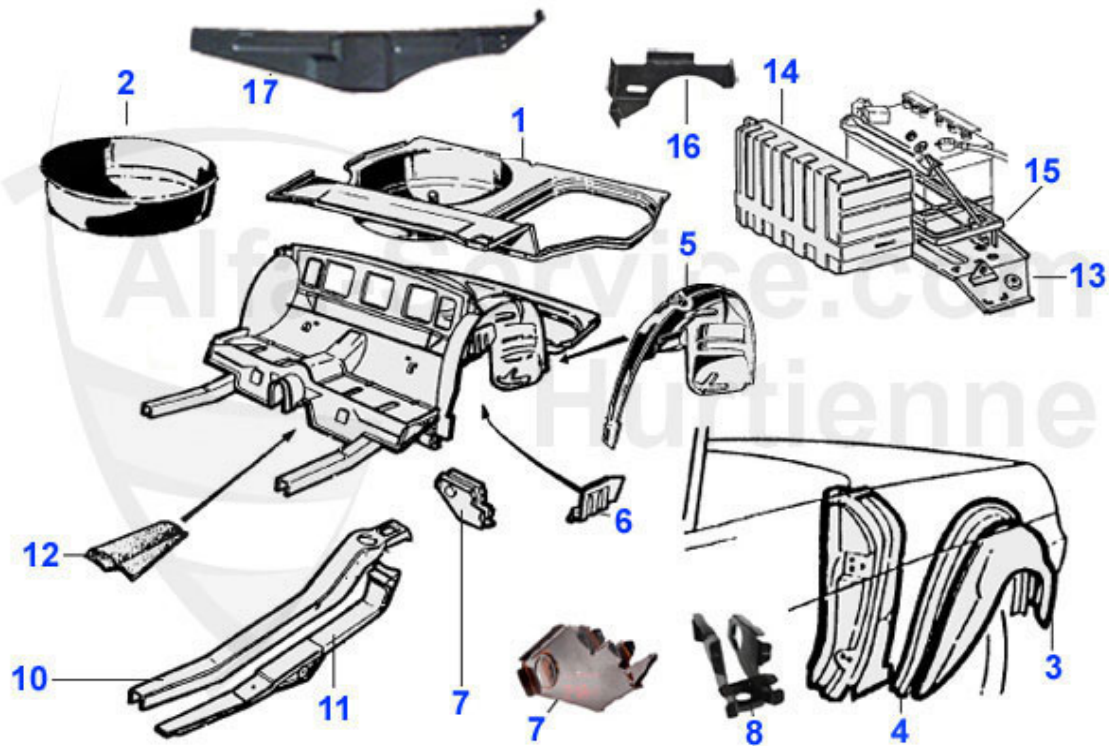

Spider (105/115) > Karosserie > Blechteile > 1983-89 > Hinterwagen 1

1	15 410 3 0	Kofferraumboden Spider 1970-93	375.00 EUR
2	15 018 0 0	Reserveradwanne Spider/GT/Giulia/Berlina	169.00 EUR
3	15 284 3 2	Radhaus außen Spider rechts 1990-93, für Bj. 1969-89 An	189.00 EUR
3	15 284 3 1	Radhaus außen Spider links 1990-93, für Bj. 1969-89 Anp	189.00 EUR
4	15 096 3 1	Radhaus Mitte links Spider	Preis auf Anfrage
4	15 096 3 2	Radhaus Mitte rechts Spider (Anpassung erforderlich)	Preis auf Anfrage
5	15 097 3 2	Radhaus innen rechts Spider	Preis auf Anfrage
5	15 097 3 1	Radhaus innen links Spider	Preis auf Anfrage
6	15 169 3 1	Versteifungsblech Fangbänder Hinterachse links	67.50 EUR
6	15 169 3 2	Versteifungsblech Fangbänder Hinterachse rechts	67.50 EUR
7	15 078 3 2	Wagenheberaufnahme hinten rechts Spider 1966-85, Giulia	55.00 EUR
7	15 078 3 1	Wagenheberaufnahme hinten links Spider 1966-85, Giulia	55.00 EUR
8	15 079 3 1	Wagenheberaufnahme hinten links Spider ab 1983	55.00 EUR
8	15 079 3 2	Wagenheberaufnahme hinten rechts Spider ab 1983	55.00 EUR
10	15 083 3 2	Längsträger hinten rechts	Preis auf Anfrage
10	15 083 3 1	Längsträger hinten links	Preis auf Anfrage
12	15 086 3 0	Wärmeschutzblech hinten	59.45 EUR
14	16 125 0 0	Batterieverkleidung im Kofferraum	Preis auf Anfrage
16	15 423 0 0	Halteblech Auspuff hinten unter Kofferraumboden GT/Giul	17.50 EUR
17	15 424 0 0	Versteifungsblech unter Kofferraumboden Giulia/GT GTV/S	49.00 EUR