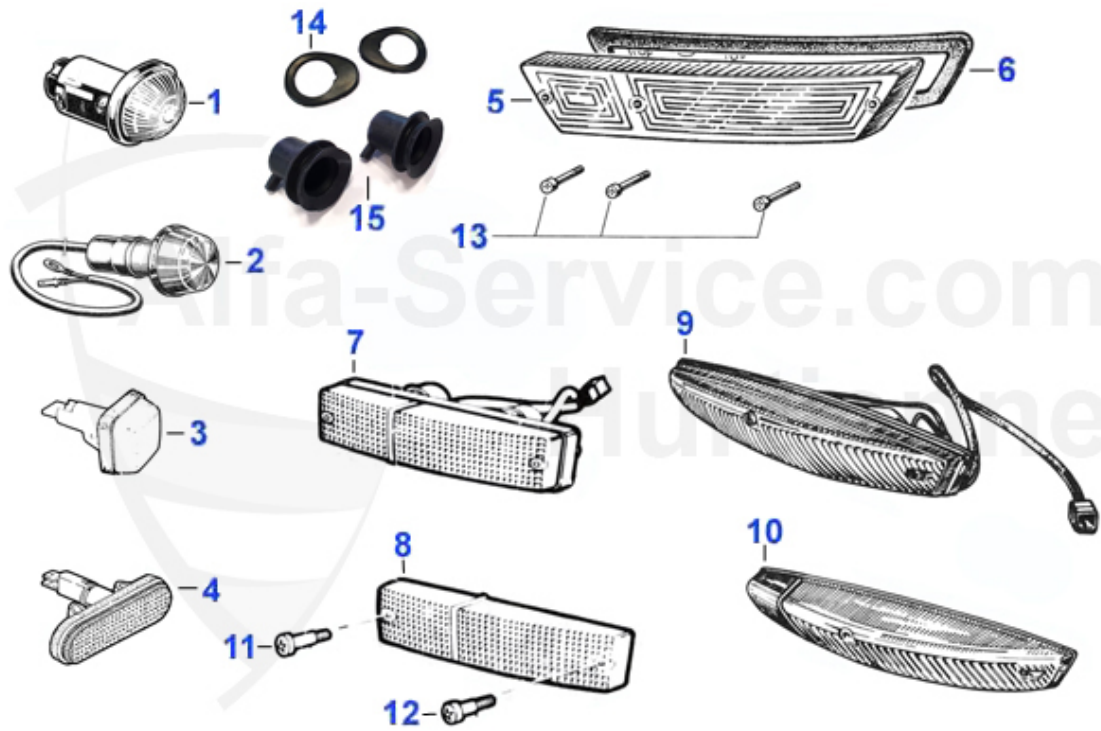

Spider (105/115) > Karosserie > Beleuchtung > Blinkleuchten

12	16 140 3 0	Schraube Blinkerglas gelb Spider 83-93	3.90 EUR
13	16 317 0 0	Schraubenset Blinker Fastback 3x33 mm Originalversion	5.20 EUR
13	16 301 3 0	Schraubenset Blinkerglas Duetto Originalversion 2x45,1x	6.90 EUR
14	18 192 3 0	Satz Unterlagen für Seitenblinker Spider Tropfenform	20.50 EUR
15	18 193 3 0	Satz Gummimanschetten für Seitenblinker Spider Tropfenf	38.08 EUR