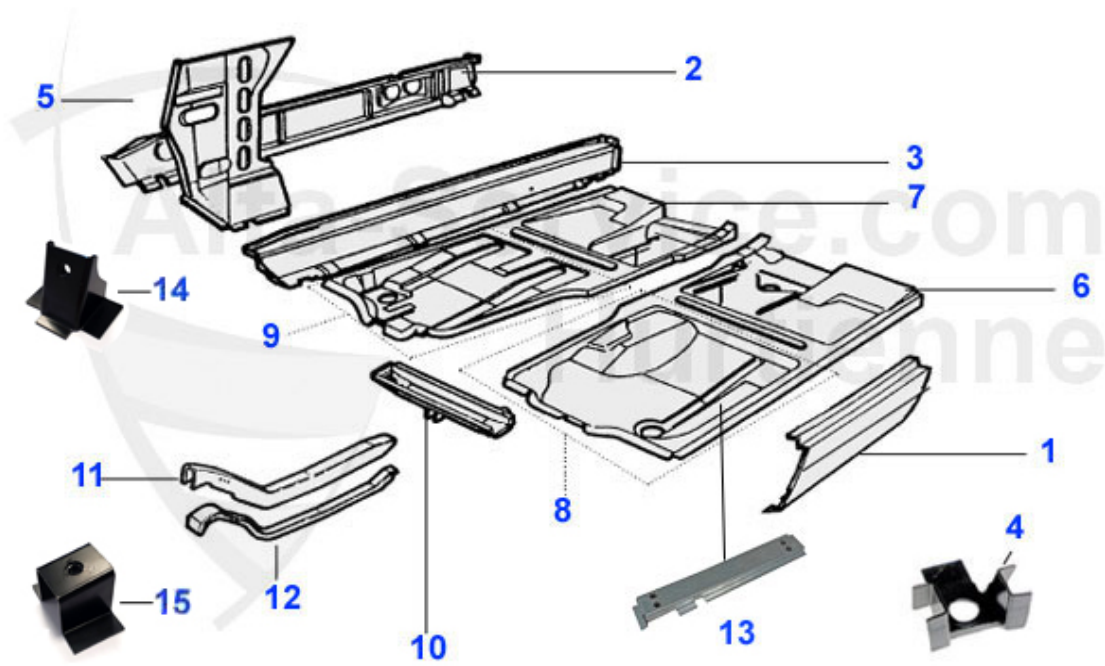

15 15 433 3 0

Sitzschienenaufnahme vorne innen Spider, links oder rec

31.50 EUR