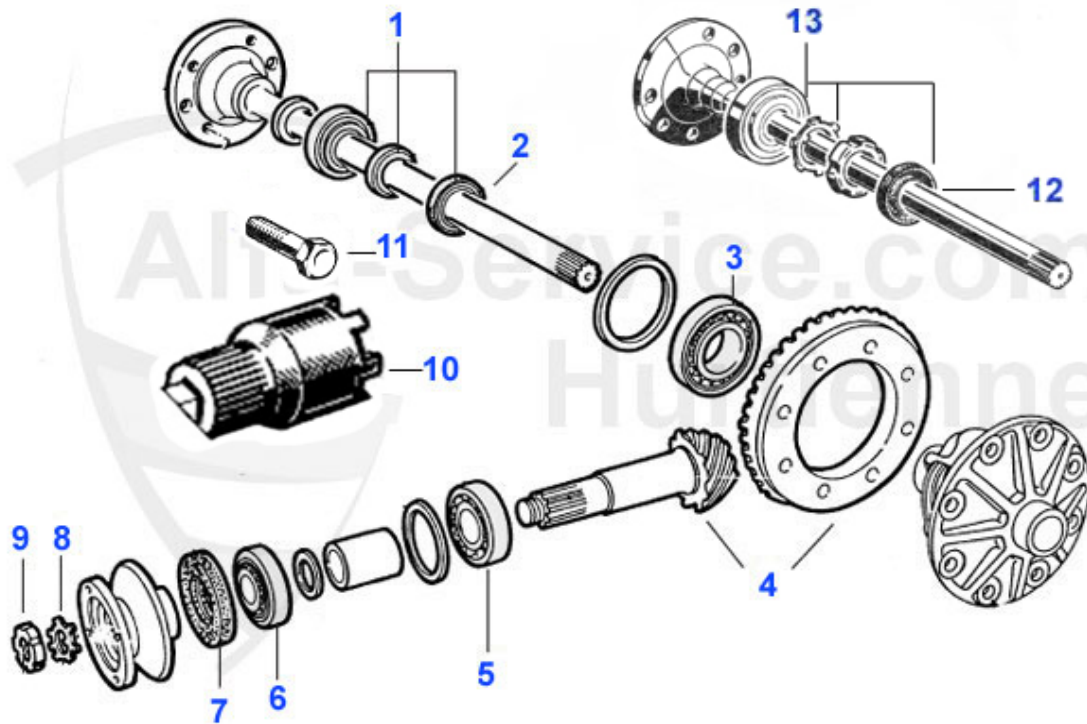

Spider (105/115) > Antrieb > Hinterachse > Radlager/Differential

1	12 030 0 0	Schrumpfring	12.83 EUR
1	12 156 0 0	Radlagerset hinten ab 1972 Ausführung mit Schrumpfring	65.00 EUR
2	02 028 0 0	Simmerring Radlager hinten 2. Serie 1300-2000, 52/34/10	11.90 EUR
3	12 051 0 0	Schulterlager Differential 2000	44.99 EUR
3	12 096 0 0	Schulterlager Differential 1300/1600/1750	117.49 EUR
5	12 090 0 0	Kegelrollenlager 2000 innen	84.00 EUR
5	12 107 0 0	Kegelrollenlager Differential innen 1300/1600/1750	87.50 EUR
6	12 142 0 0	Kegelrollenlager 1300/1600/1750 aussen	59.00 EUR
6	12 089 0 0	Kegelrollenlager 2000 außen	54.00 EUR
7	02 026 0 0	Simmerring Differential 2000 45/74.5/12	15.51 EUR
7	02 156 0 0	Simmerring Differential 1750 40/72/10	12.99 EUR
7	02 053 0 0	Simmerring Differential 1300-1600 40/72/16	12.99 EUR
8	12 172 0 0	Sicherungsblech Antriebsflansch Differential 1600	4.50 EUR
9	12 145 3 0	Mutter Antriebsflansch Differential 1300-1750	29.90 EUR
9	12 182 0 0	Mutter Antriebsflansch Differential 2000	21.53 EUR
10	12 182 2W	Werkzeug Differentialmutter 2000	75.90 EUR
10	12 182 1W	Werkzeug Differentialmutter 1300-1750	73.99 EUR
11	12 085 0 0	Radbolzen Hinterachse 52 mm Rechtsgewinde 12.9	6.50 EUR
12	02 027 0 0	Simmerring Radlager hinten 1. Serie 1300-1750, 52/30/10	12.50 EUR
13	12 155 0 0	Radlagerset hinten bis 1972	69.50 EUR