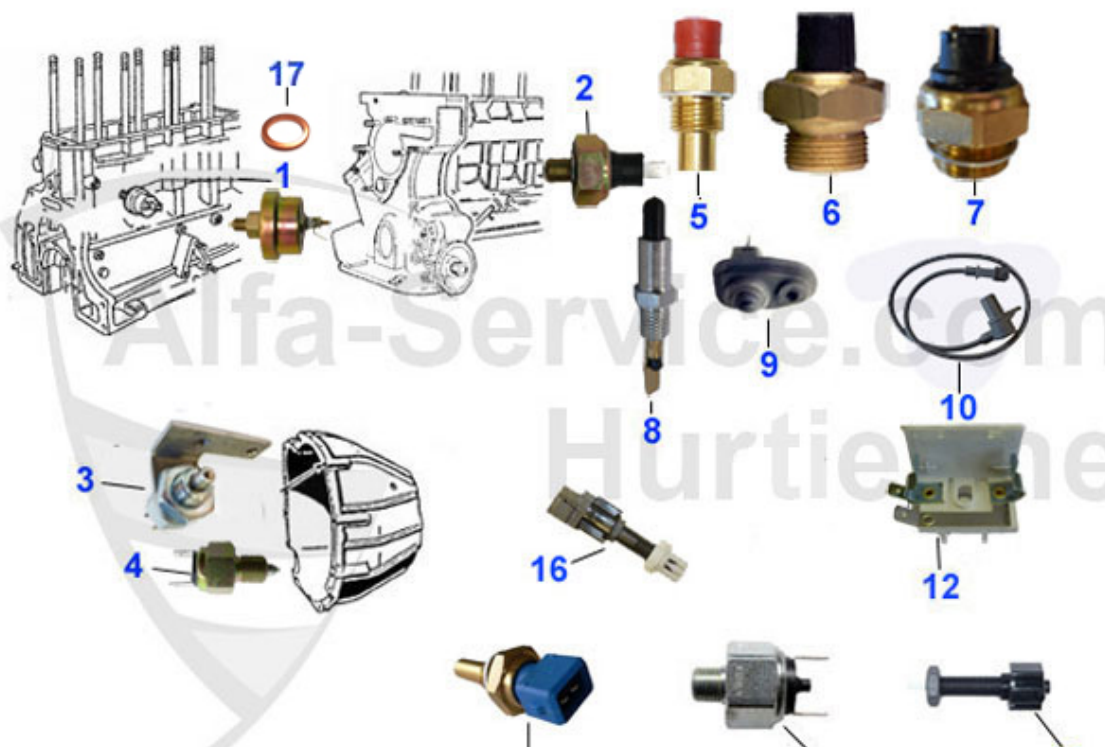

Spider (105/115) > Elektrik > Schalter/Messfühler

1	14 133 0 0	Öldruckgeber VEGLIA 1. Serie und 1750	47.90 EUR
1	14 019 0 0	Öldruckgeber JÄGER u. VEGLIA 105 2. Serie, 116, 6, 75,	47.90 EUR
2	14 039 0 0	Öldruckschalter für Kontrollleuchte 6,33,75,90,155,166	15.26 EUR
3	14 063 0 0	Schalter Rückfahrcheinwerfer alter Typ	29.50 EUR
4	14 015 0 0	Schalter Rückfahrcheinwerfer Ausführung zum Einschraub	15.90 EUR
5	14 047 0 0	Fühler Wassertemperatur 1./2.Serie, Fühler Öltemperatur	19.49 EUR
6	14 103 3 0	Geber für Temperaturanzeige (Wasser) Spider ab 1987-93/	35.00 EUR
7	14 104 3 0	Thermoschalter für Elektrolüfter 6,75,90,Alfetta,Giulie	18.00 EUR
8	14 012 0 0	Türkontaktschalter Spider 66 - 89	13.40 EUR
10	KWS13208	Kurbelwellen-Sensor 33/75/145/6/155, 164/Super, Spider	129.00 EUR
12	14 014 0 0	Beleuchtung Motorraum, Kofferraum und Handschuhfach	16.90 EUR
13	14 040 0 0	Bremslichtschalter hydraulisch	24.50 EUR
14	14 041 0 0	Bremslichtschalter mechanisch 70-89 Spider, Bertone, Gi	12.90 EUR
15	WTG60145	Geber Kühlwassertemperatur 33 905/7, 75, 155, 164/Super	28.50 EUR
16	14 146 0 0	Bremslichtschalter Spider 1990-93, 155 1992-96, 166 199	23.00 EUR
17	14 061 0 0	Dichtring Öldruckgeber und Bremslichtschalter hydraulis	0.49 EUR