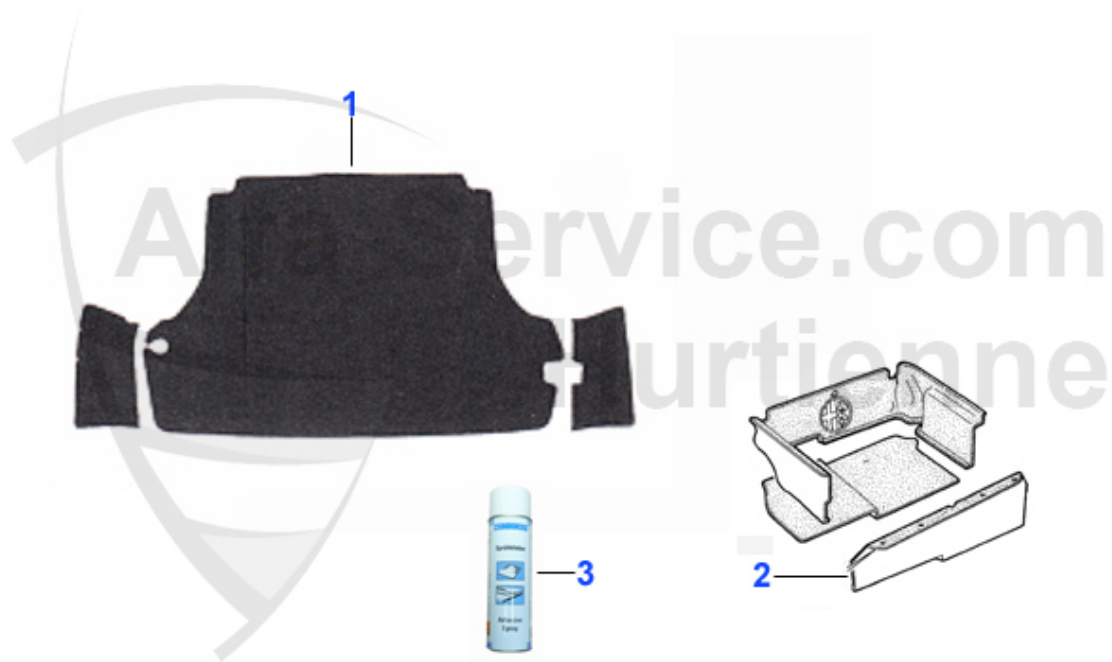

Spider (105/115) > Innenausstattung > Bodenbeläge > Kofferraum

1	20 153 3 0	Kofferraumteppich Spider 1966-69 4-teilig	299.00 EUR
1	20 251 3 0	Kofferraumteppich Spider 1983-89 Einspritzmodelle Velou	325.00 EUR
1	20 252 3 0	Kofferraumteppich Spider 1990-93	305.00 EUR
1	20 250 3 0	Kofferraumteppich Spider 1983-89 Vergasermodelle Velour	305.00 EUR
1	20 117 3 0	Kofferraumteppich Spider 1970-82	229.00 EUR
2	20 256 3 0	Original Kofferraumteppich Heckblech Spider 1990-93 2.	59.20 EUR
2	20 257 3 0	Original Kofferraumteppich Heckblech Spider 1990-93 1.6	58.99 EUR
3	24 020 0 0	Kraftsprühkleber 500 ml	19.00 EUR