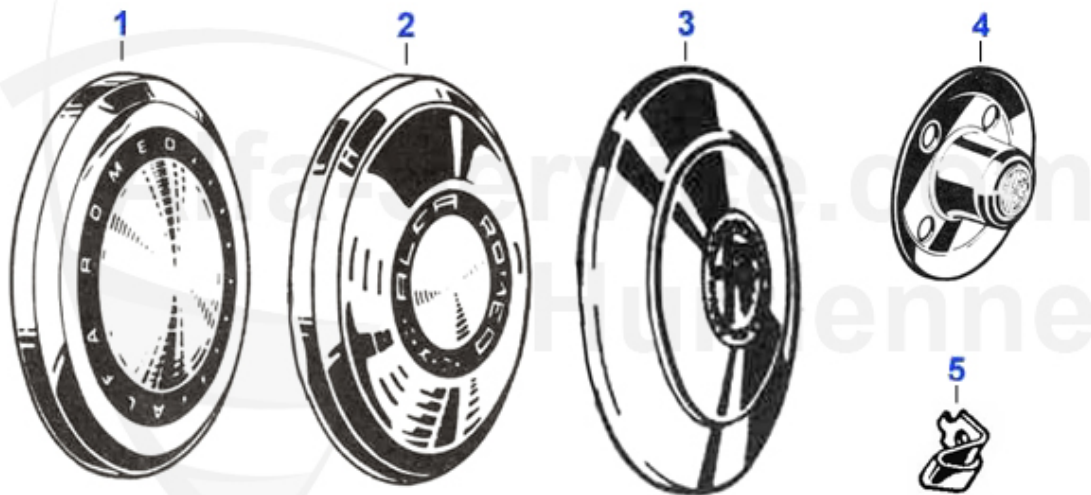

Spider (105/115) > Fahrwerk > Radkappen

0	19 200 0 0	Halteklammer große Radkappe 105 1.Serie und 101 4 Stück	4.95 EUR
1	19 019 0 0	Radkappe großer Schriftkreis 1. Serie, mit Nasenbefesti	49.00 EUR
2	19 110 0 0	Radkappe kleiner Schriftkreis 1. Serie mit Nasenbefesti	53.50 EUR
3	19 109 0 0	Radkappe mit geprägtem Emblem 1. Serie	59.00 EUR
4	19 020 0 0	Radkappe aufgesetztes Emblem 2.Serie	59.00 EUR
4	19 118 0 0	Radkappe mit geprägtem Emblem 2.Serie	42.00 EUR
5	19 200 0 0	Halteklammer große Radkappe 105 1.Serie und 101 4 Stück	4.95 EUR