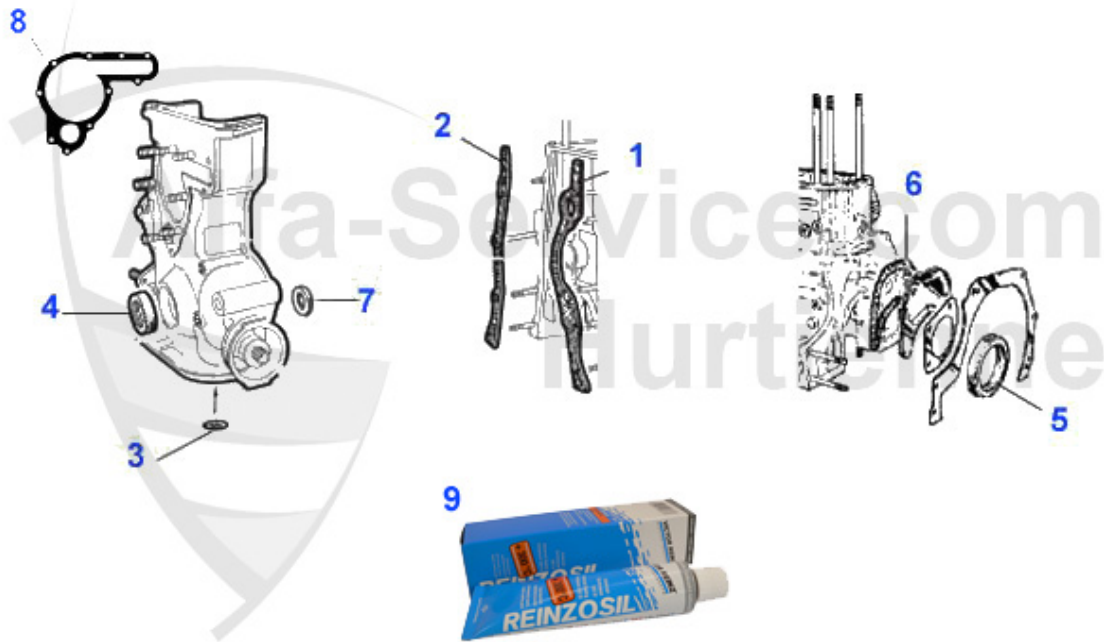

Spider (105/115) > Motor > Motordichtungen > Motor vorne/hinten

1	02 050 0 7	Steuergehäusedichtung 1300 links Ausführung Ölfilterein	3.90 EUR
1	02 050 0 2	Steuergehäusedichtung 1300 links Ausführung Ölfilterpat	3.90 EUR
1	02 050 0 3	Steuergehäusedichtung 1600 links Ausführung Ölfilterpat	3.90 EUR
1	02 050 0 5	Steuergehäusedichtung 2000, 105er links, Alfetta, Giuli	4.65 EUR
1	02 050 0 8	Steuergehäusedichtung 1600 links Ausführung mit Ölfilte	3.90 EUR
1	02 050 0 4	Steuergehäusedichtung 1750 links Ausführung Ölfilterein	3.90 EUR
2	02 050 0 6	Steuergehäusedichtung rechts	4.95 EUR
3	02 073 0 0	Dichtring Ölpumpe	1.70 EUR
4	02 022 0 0	Simmerring Kurbelwelle vorne 35/50/10	9.50 EUR
5	02 023 0 0	Simmerring Kurbelwelle hinten (82/105/12) 105 >1989, AI	25.00 EUR
5	02 060 3 0	Simmerring Kurbelwelle hinten 84x105x12 Spider 1990-93,	35.50 EUR
5	02 060 3 5	Simmerring Kurbelwelle REINZ hinten Spider 90-93, 84x10	44.90 EUR
6	02 061 0 0	Dichtung Lagerdeckel hinten	4.20 EUR
7	02 076 0 0	Dichtring Steuergehäuse	2.90 EUR
8	02 047 0 0	Wasserpumpendichtung 105, 115, 116, 101	4.20 EUR
9	24 085 0 0	Reinzosil Dichtmasse 70 ml	15.01 EUR