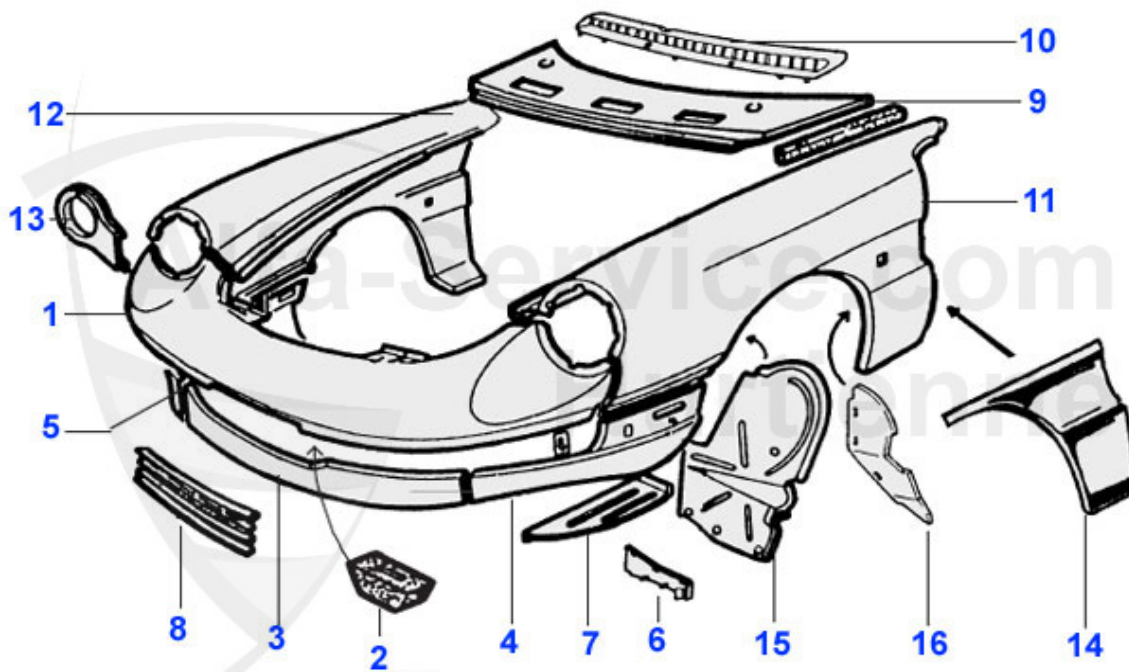

Spider (105/115) > Karosserie > Blechteile > 1983-89 > Vorderwagen 1

1	15 121 3 0	Frontblech oben Spider 83-89	239.00 EUR
2	18 126 3 0	Abstandshalter Frontblech-Stoßstange	2.20 EUR
3	15 122 3 0	Frontblech unten mitte Spider 83-89	79.00 EUR
4	15 123 3 1	Frontblech unten li Spider 83-89	77.53 EUR
5	15 123 3 2	Frontblech unten re. Spider 83 -89	77.53 EUR
6	15 213 3 1	Verbindungsblech vorne links Spider 1983-93	59.50 EUR
6	15 213 3 2	Verbindungsblech vorne rechts Spider 1983-93	59.50 EUR
7	15 157 3 2	Verbindungsblech unten Frontblech Spider ab 83 rechts	26.00 EUR
7	15 157 3 1	Verbindungsblech unten Frontblech Spider ab 83 links	26.00 EUR
9	15 053 3 0	Scheibenwischerblech Spider 1981-93	209.00 EUR
10	18 081 3 0	Plastikaufsatz Wischerblech Spider 1983-93 (ab Werk vor	209.00 EUR
11	15 120 3 1	Kotflügel vorne links Spider 83-93, für Serie 4 muss de	Preis auf Anfrage
12	15 120 3 2	Kotflügel vorne rechts Spider 83-93, für Serie 4 muss d	Preis auf Anfrage
13	15 039 3 1	Lampenhalter links Spider	89.00 EUR
13	15 039 3 2	Lampenhalter rechts Spider	89.00 EUR
14	15 116 3 2	Reparaturblech Kotflügel-A-Säule rechts Spider	74.51 EUR
14	15 116 3 1	Reparaturblech Kotflügel-A-Säule links Spider	74.51 EUR
15	15 117 3 1	Schottblech Spider 83-89 vorne links	104.99 EUR
15	15 117 3 2	Schottblech Spider 83-89 vorne rechts	104.99 EUR
16	15 290 3 1	Spritzblech Aluminium A-Säule links Spider	45.01 EUR
16	15 290 3 2	Spritzblech Aluminium A-Säule Spider rechts	45.01 EUR