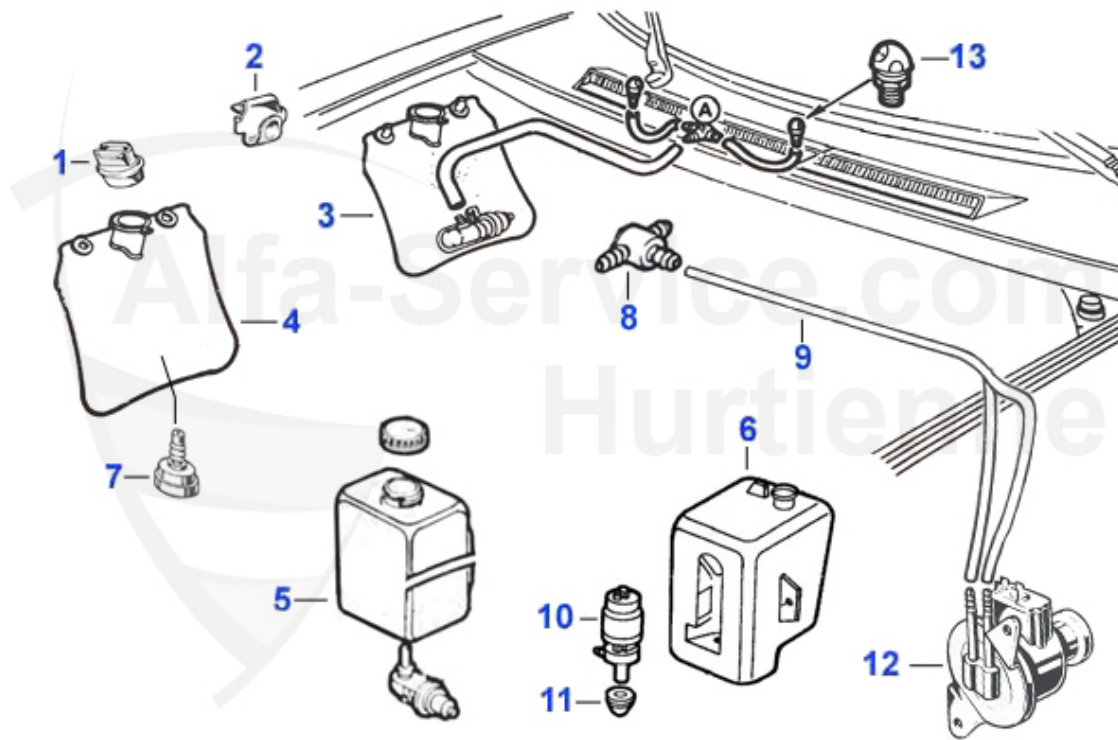

Spider (105/115) > Scheibenwaschanlage > Waschanlage

1	08 011 0 0	Verschlußstopfen Wasserbeutel mit Fußpumpe	2.50 EUR
1	25 010 3 0	Deckel für Waschbehälter mit elektrischer Pumpe	2.70 EUR
2	08 110 0 0	Halteklammer Wassersack GT, Giulia, Spider bis Bj. 1980	1.75 EUR
3	25 014 0 0	Wasserbeutel mit elektrischer Pumpe	34.50 EUR
4	08 010 0 0	Wasserbeutel für Fußpumpe	19.90 EUR
5	25 041 3 0	Waschwasserbehälter Spider 1983-89 inkl. Pumpe und Deck	54.00 EUR
6	25 031 3 0	Waschwasserbehälter Spider 1990-93	68.00 EUR
7	25 043 0 0	Filterelement für Spritzschlauch	6.50 EUR
7	25 015 0 0	Rücklaufsperrventil	7.50 EUR
9	25 012 0 0	Schlauch Scheibenwaschanlage 3,75 m	7.90 EUR
10	25 029 3 0	Pumpe Scheibenwaschanlage mit festem Behälter, Spider 1	38.00 EUR
11	25 030 3 0	Dichtung Pumpe Scheibenwaschbehälter	15.01 EUR
12	14 021 0 0	Fußpumpe Scheibenwaschanlage	65.00 EUR
13	18 080 3 0	Waschdüse 1-strahlig, Spider	3.89 EUR
13	25 032 3 0	Waschdüse 1-strahlig Chrom, Spider	13.90 EUR