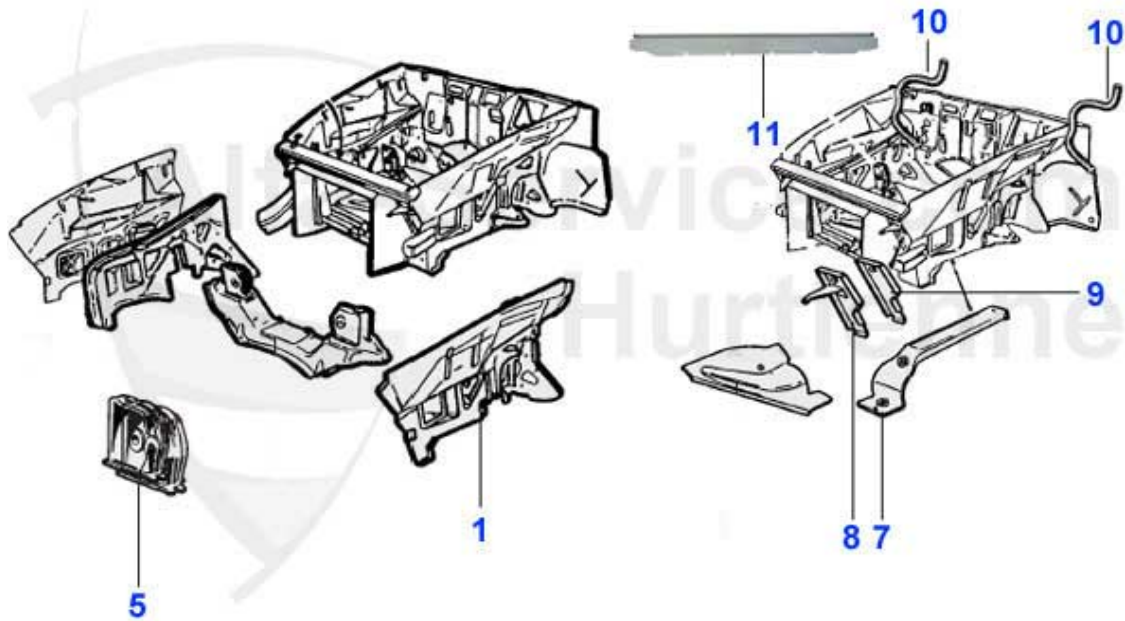

Spider (105/115) > Karosserie > Blechteile > 1990-93 > Vorderwagen 3

5	15 068 3 0	Aufnahme oberer Querlenker	79.00 EUR
7	15 155 3 2	Verbindungsblech Motorseitenwand rechts	35.00 EUR
7	15 155 3 1	Verbindungsblech Motorseitenwand links	35.00 EUR
8	15 064 3 1	Abschlussblech vorne links	42.49 EUR
8	15 064 3 2	Abschlussblech vorne rechts	42.49 EUR
9	15 065 3 1	Abschlussblech hinten links	25.00 EUR
9	15 065 3 2	Abschlussblech hinten rechts	25.00 EUR
10	18 116 3 0	Wasserablaufschlauch Spider 1970-93	19.10 EUR
11	15 061 3 0	Traverse oben Befestigung Motorhaube	65.00 EUR