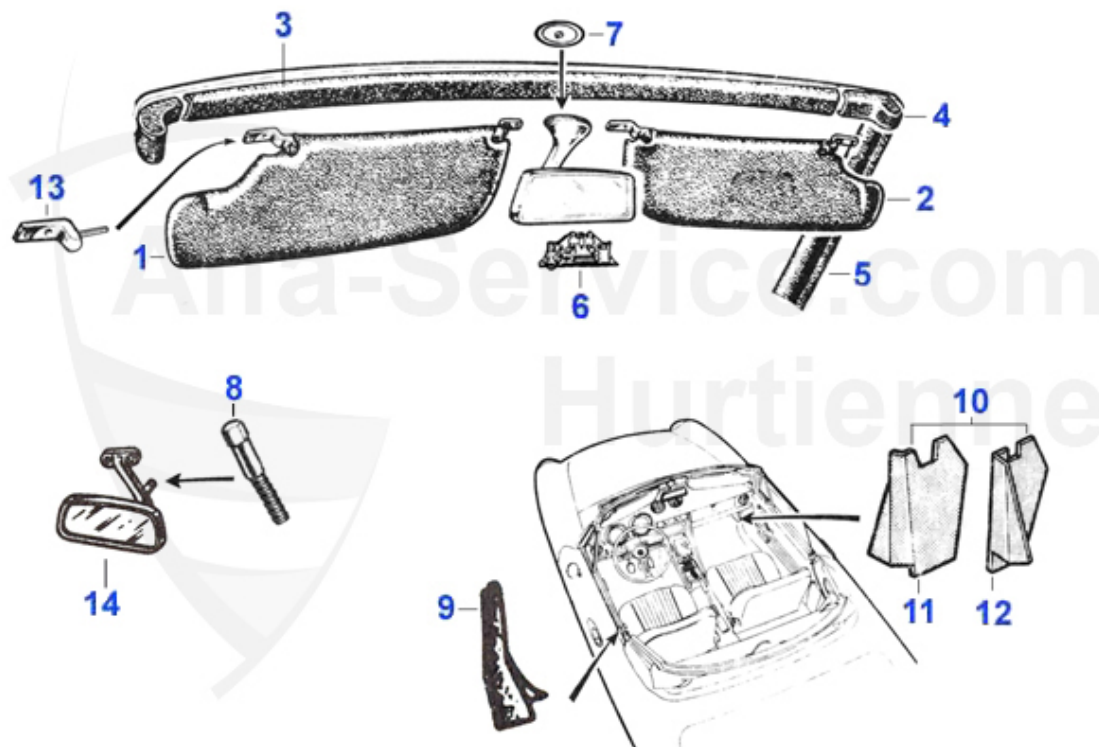

Spider (105/115) > Innenausstattung > Sonnenblende/Verkleidung

1	20 018 3 1	Sonnenblende Spider 1966-89 ohne Spiegel incl. Halter I	40.00 EUR
2	20 148 3 2	Sonnenblende Spider rechts mit Spiegel incl. Halter	42.00 EUR
3	21 027 3 0	Scheibenrahmenverkleidung (Satz 5 tlg.) Spider 70-93	165.01 EUR
3	21 061 3 0	Scheibenrahmenverkleidung Spider oben mitte 1966-69	69.00 EUR
4	21 022 3 0	Satz Scheibenrahmenverkleidung Spider 70-94, oben li.+re	79.00 EUR
4	21 065 3 0	Scheibenrahmenverkleidung oben Satz links/rechts Spider	59.00 EUR
4	21 022 3 1	Scheibenrahmenverkleidung Spider 1970-94 oben links	26.00 EUR
5	21 063 3 0	Satz Abdeckleisten seitlich links und rechts 66-69, pas	89.00 EUR
6	16 089 3 0	Innenleuchte Spider im Spiegel	59.00 EUR
7	20 409 3 0	Befestigung Innenspiegel Spider (105/115)	10.50 EUR
8	20 310 0 0	Rückspiegel Abstützschraube für Klemmversion	9.50 EUR
9	20 362 3 1	B-Säulenverkleidung Spider 1986-1993 beige links	109.00 EUR
9	20 131 3 1	B-Säulenverkleidung Spider 70-83, Kunststoff schwarz, l	99.00 EUR
9	20 116 3 0	Satz B-Säulenverkleidungen Spider Alu, lackiert, schwar	165.01 EUR
9	20 049 3 1	B-Säulenverkleidung links Spider 1983-93 Kunststoff sch	99.00 EUR
9	20 049 3 2	B-Säulenverkleidung rechts Spider 1983-93 Kunststoff sc	99.00 EUR
9	20 030 3 1	B-Säulenverkleidung links Spider 1970-83, Kunststoff sc	95.00 EUR
9	20 030 3 2	B-Säulenverkleidung rechts Spider 1970-83, Kunststoff s	95.00 EUR
9	20 149 3 2	B-Säulenverkleidung Spider 83-93 schwarz, rechts, Kunst	107.00 EUR
9	20 131 3 2	B-Säulenverkleidung Spider 70-83, Kunststoff schwarz, r	99.00 EUR
9	20 362 3 2	B-Säulenverkleidung Spider 1986-1993 beige rechts	109.00 EUR
9	20 149 3 1	B-Säulenverkleidung Spider 83-93 schwarz, links, zwei L	107.00 EUR
9	20 404 3 2	B-Säulenverkleidung Spider RH Kunststoff genarbt rechts	89.00 EUR
9	20 404 3 1	B-Säulenverkleidung Spider RH Kunststoff genarbt links	89.00 EUR
10	20 102 3 0	Satz A-Säulenverkleidung Spider schwarz li/re	169.00 EUR