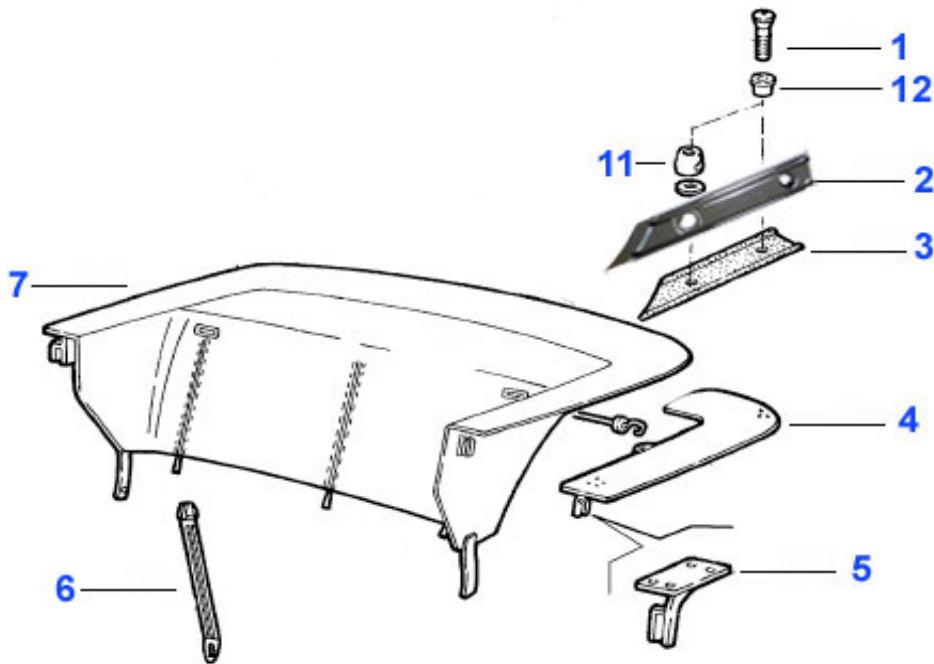

Spider (105/115) > Karosserie > Verdecke > Persenning 86 - 93

1	19 078 3 0	Edelstahlschraube für Chromblende Persenning und Hardto	2.50 EUR
2	19 076 3 0	Satz Hardtophalter Spider 1986-93	95.01 EUR
2	19 076 3 1	Hardtophalter Spider 1986-93 links	59.00 EUR
3	18 079 3 1	Dichtung Hardtophalter links	5.30 EUR
3	18 079 3 2	Dichtung Hardtophalter rechts	5.30 EUR
4	21 053 3 0	Kunststoffverkleidung Persenning Spider 1986-93 Satz li	185.00 EUR
5	21 043 3 2	Befestigungsgabel Persenning Spider 1986-93 rechts	34.51 EUR
5	21 043 3 1	Befestigungsgabel Persenning Spider 1986-93 links	34.51 EUR
6	21 024 3 0	Halteriemen Verdeck, Gummi m. Haken	17.50 EUR
7	21 051 3 0	Persenning Spider 1990-93, schwarz	299.00 EUR
7	21 052 3 0	Persenning Spider 1990-93, beige	299.00 EUR
11	19 117 3 0	Persenningbefestigung Hardtophaken	29.90 EUR
12	21 054 3 0	Tülle für Schraube Persenning O.E.60518644	4.20 EUR