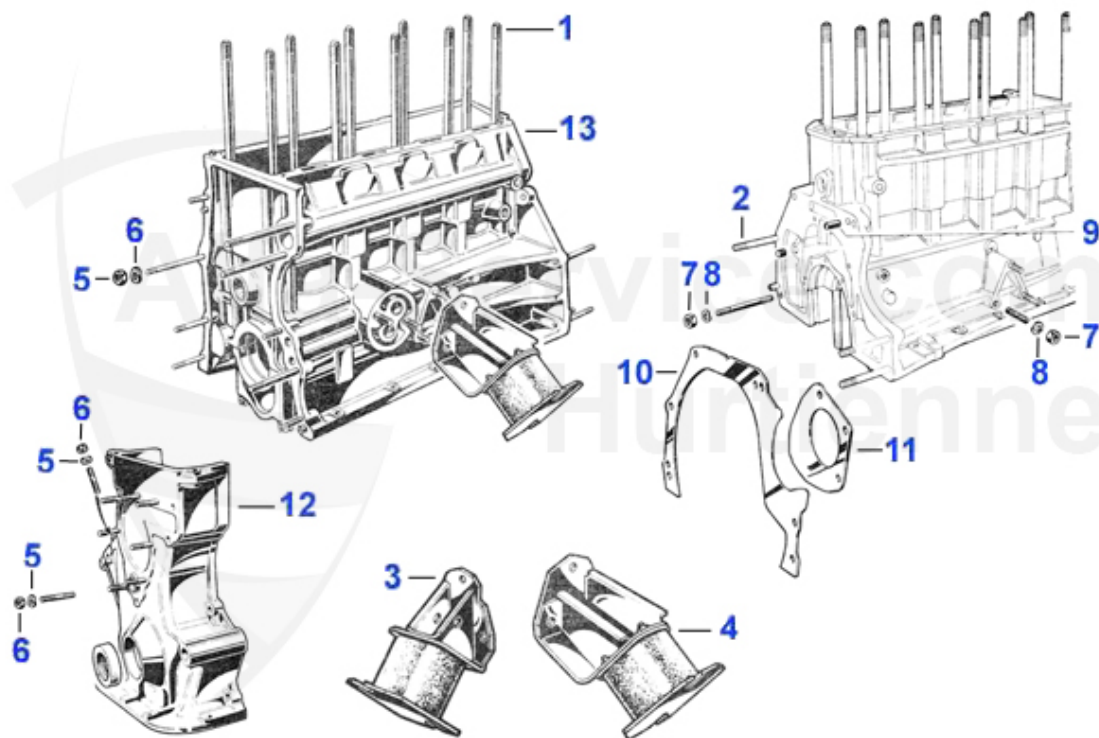

Spider (105/115) > Motor > Motorblock > Motorblock/Aufhängung

1	03 234 0 0	Stehbolzen Motor/Zylinderkopf (M11) 1600	30.00 EUR
1	03 236 0 0	Stehbolzen Motor/Zylinderkopf (M12) 1750/2000, Alfetta:	31.00 EUR
1	03 237 0 0	Stehbolzen Motor/Zylinderkopf 1300	30.00 EUR
2	03 143 0 0	Stehbolzen Motor/Getriebe 105/116er	4.75 EUR
3	03 066 R 2	Motorhalter rechts Racing 75 Shore	59.50 EUR
3	03 066 3 2	Motorhalter Einlaßseite rechts	49.50 EUR
4	03 066 R 1	Motorhalter links Racing 75 Shore	59.50 EUR
4	03 066 3 1	Motorhalter Auslaßseite links	49.50 EUR
5	03 860 0 0	Federscheibe 6 mm Ölwanne- unterteil	0.20 EUR
6	03 610 0 0	Mutter Ölwanneoberteil M6x1	0.30 EUR
7	03 262 0 0	Feingewindemutter 8x1 SW13 Stahl	0.90 EUR
8	03 116 0 0	Federring 8mm	0.10 EUR
9	03 198 0 0	Zentrierstift Motorblock hinten	Preis auf Anfrage
10	04 050 0 0	Distanzblech Motor/Getriebe-Glocke 1300-2000 2. Serie	29.00 EUR
11	14 011 0 0	Distanzblech für Anlasser 105/115/116 Alfetta, Giulietta	11.90 EUR
12	03 272 0 0	Stirndeckel gebraucht, Typ angeben	107.10 EUR
13	03 227 0 0	Motorblock 1600 Typ 105 mit Ölfilterpatrone, gebraucht	Preis auf Anfrage
13	03 232 0 0	Motorblock 2000 Typ 116 mit Ölfilterpatrone, gebraucht	Preis auf Anfrage
13	03 230 0 0	Motorblock 1800 Typ 116 mit Ölfilterpatrone, gebraucht	Preis auf Anfrage
13	03 228 0 0	Motorblock 1600 Typ 116 mit Ölfilterpatrone, gebraucht	Preis auf Anfrage
13	03 231 0 0	Motorblock 2000 Typ 105 mit Ölfilterpatrone, gebraucht	Preis auf Anfrage
13	03 233 0 0	Motorblock 1300 1. Serie mit Ölfiltereinsatz, gebraucht	Preis auf Anfrage