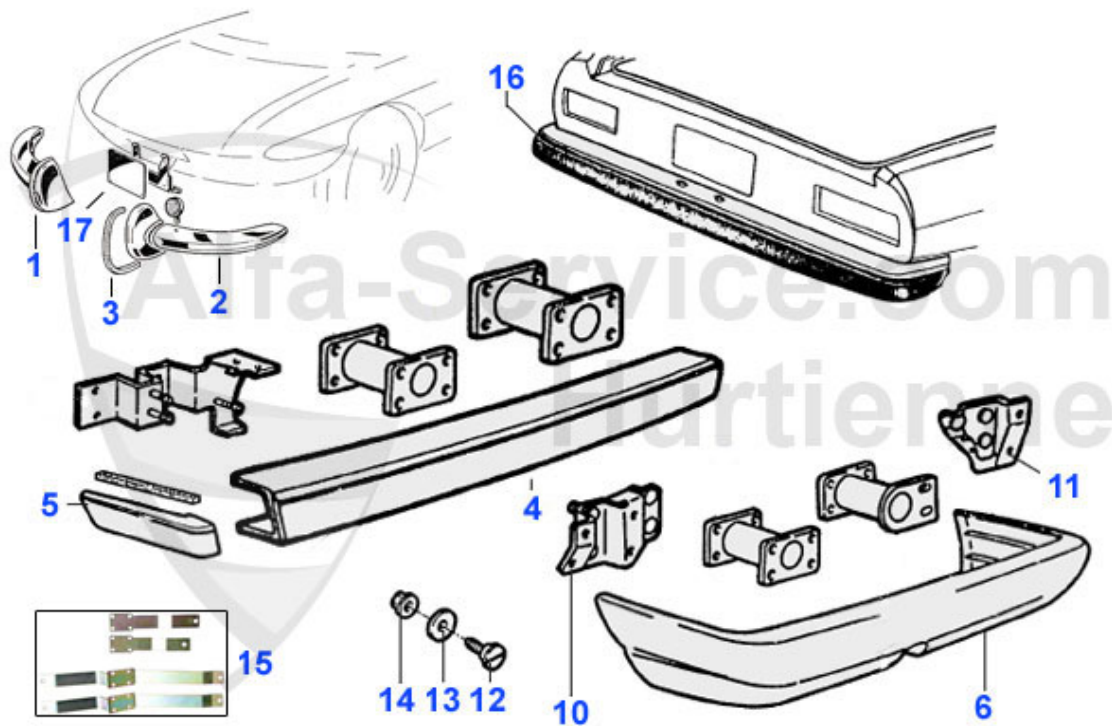

Spider (105/115) > Karosserie > Chromteile > Stoßstange hinten

1	19 047 3 1	Stoßstange Duetto hinten links	499.00 EUR
2	19 047 3 2	Stoßstange Duetto hinten rechts	499.00 EUR
3	18 162 3 0	Stoßstangengummi hinten Spider 1966-69	45.01 EUR
5	19 154 3 0	Stoßstange Spider 1983-89 hinten (3-tlg.) Kunststoff	599.00 EUR
6	19 141 3 0	Stoßstange Spider 1990-93 hinten mit Träger - ORIGINAL	890.00 EUR
10	15 260 3 1	Aufnahme Stoßstangenhalter	142.00 EUR
11	15 260 3 2	Aufnahme Stoßstangenhalter rechts	142.00 EUR
12	18 120 3 0	Haltezapfen Stoßstange Spider 1983-93 seitlich	10.90 EUR
13	18 121 3 0	Distanzscheibe für Stoßstangen- Halter Spider	2.90 EUR
14	18 122 3 0	Mutter für Stoßstangenhalter	2.50 EUR
15	19 187 3 0	Umrüstkit Stoßstange US-Spider zu Europa-Spider 1974-82	208.00 EUR
16	19 045 3 0	Stoßstange Spider 1970-82 hinten	Preis auf Anfrage
17	19 138 1 0	Nummernschildrahmen Giulia/Berlina/GT Edelstahl, einteil	59.00 EUR