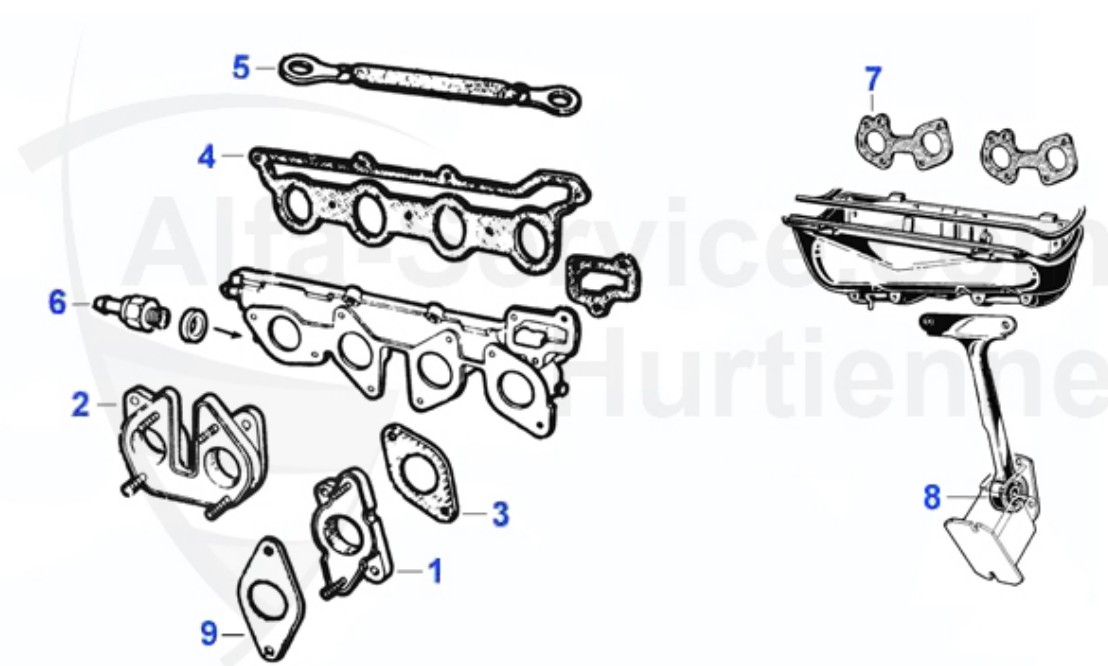

Spider (105/115) > Kraftstoffsystem > Vergaser > Vergaserflansche 90-93

1	ASG2383	Ansauggummi einzel 116 4-Zylinder ab 06.1983, Spider 1.	29.90 EUR
2	ASG2384	Ansauggummi doppelt 116 4-Zylinder ab 06.1983, Spider 1	89.00 EUR
3	ASKD18080	Vergaserflanschdichtung Alfetta Giulietta 75 ab Bj. 198	1.50 EUR
4	ANKD58501	Ansaugbrückendichtung späte Vergasermodelle ab '82 Alfe	19.90 EUR
5	16 107 0 0	Masseband am Vergaser Länge 150 mm	7.90 EUR
6	13 063 0 0	Rückschlagventil an der Ansaugbrücke, 105 2.Serie/116/1	45.90 EUR
6	13 141 0 0	Rückschlagventil an der Ansaugbrücke 5/8" 18	45.90 EUR
7	02 052 0 0	Dichtung Luftfilterkasten	3.15 EUR
8	03 313 0 0	Buchse Vergaserstütze	9.31 EUR
9	02 019 0 0	Dichtung Vergaserflansch 40 mm, Stärke 0,35 mm	0.95 EUR
9	02 004 0 0	Dichtung Vergaserflansch in Premiumqualität 40mm, Stärk	1.00 EUR