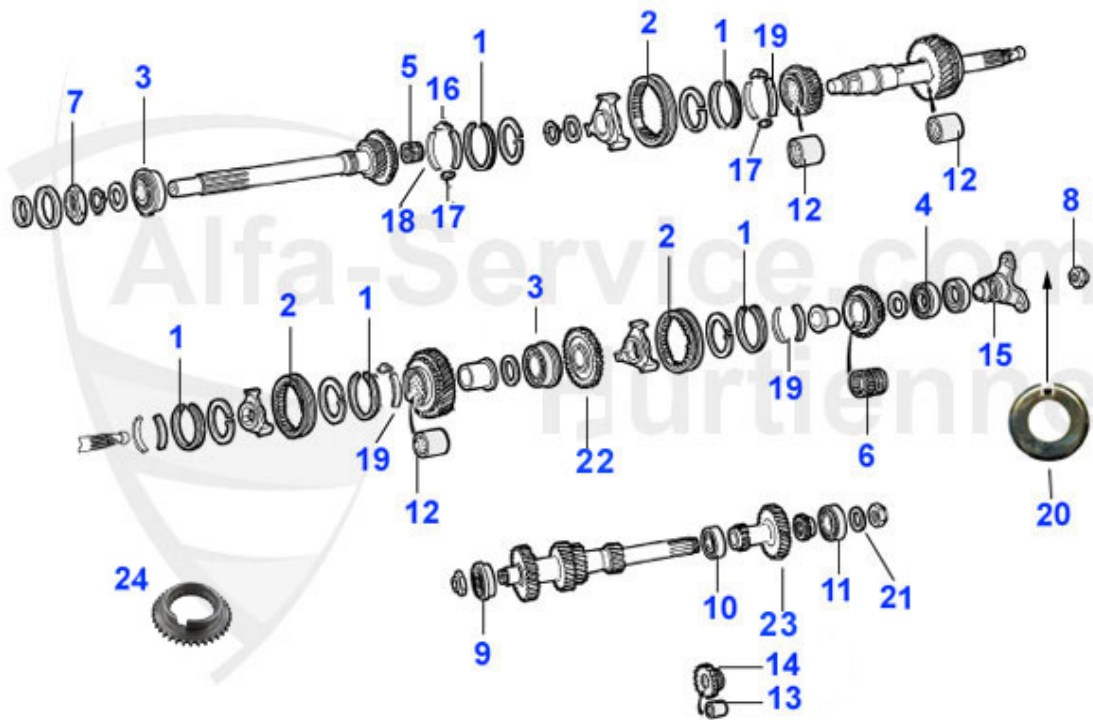

Spider (105/115) > Antrieb > Getriebe > Synchronringe/Lager

1	04 001 0 0	Synchronring 105/115/116/75	59.00 EUR
2	04 013 0 0	Schaltmuffe 105/115, Alfetta, Giulietta, 75, GTV6	109.00 EUR
3	04 046 0 0	Lager Hauptwelle vorne/mitte 1-tlg. 1300, 1600 , 1750	91.50 EUR
3	04 033 0 0	Lager Hauptwelle vorne und mitte 3-teilig, 2000	89.00 EUR
4	04 031 0 0	Lager Hauptwelle hinten	55.00 EUR
4	04 035 0 0	Lager Hauptwelle hinten 1.Serie 1300-1750 (101/105/102/	76.01 EUR
5	04 029 0 0	Nadellager klein (Antriebswelle)	19.00 EUR
6	04 030 0 0	Nadellager groß (5. Gang-Rad)	20.50 EUR
7	04 049 0 0	Sicherungsmutter Getriebeeingang	18.90 EUR
8	04 032 0 0	Sicherungsmutter Getriebeausgang Hauptwelle 2.Serie Vor	16.90 EUR
9	04 024 0 0	Lager Vorgelegewelle vorne 25 mm Innendurchmesser	68.00 EUR
9	04 047 0 0	Lager Vorgelege vorne 2000, 20mm	81.00 EUR
10	04 025 0 0	Lager Vorgelegewelle mitte	57.00 EUR
11	04 021 0 0	Lager Vorgelegewelle hinten 1300-1750 62x30x16mm	64.00 EUR
11	04 026 0 0	Lager Vorgelegewelle hinten	55.00 EUR
12	04 052 0 0	Lagerhülse Kupfer Gangräder 1.-4.Gang	22.00 EUR
13	04 027 0 0	Lagerhülse Rückwärtsgang	Preis auf Anfrage
14	04 061 0 0	Ritzel Rückwärtsgang Nebenwelle	129.00 EUR
15	04 073 0 0	Antriebsflansch Getriebeausgang	Preis auf Anfrage
16	04 069 0 0	Sperrstein "oben" 1. Gang	Preis auf Anfrage
17	04 070 0 0	Sperrstein "unten" 1/2/3/4/5-Gang	Preis auf Anfrage
20	04 056 0 0	Sicherungsblech Getriebehauptwelle hinten 62-72	3.90 EUR
21	04 057 0 0	Sicherungsblech Vorgelegewelle	5.60 EUR
22	04 074 0 0	Ritzel Rückwärtsgang Hauptwelle	198.00 EUR
23	04 075 0 0	Gangrad Vorgelege 5./Rückwärts 1300/1600	449.00 EUR