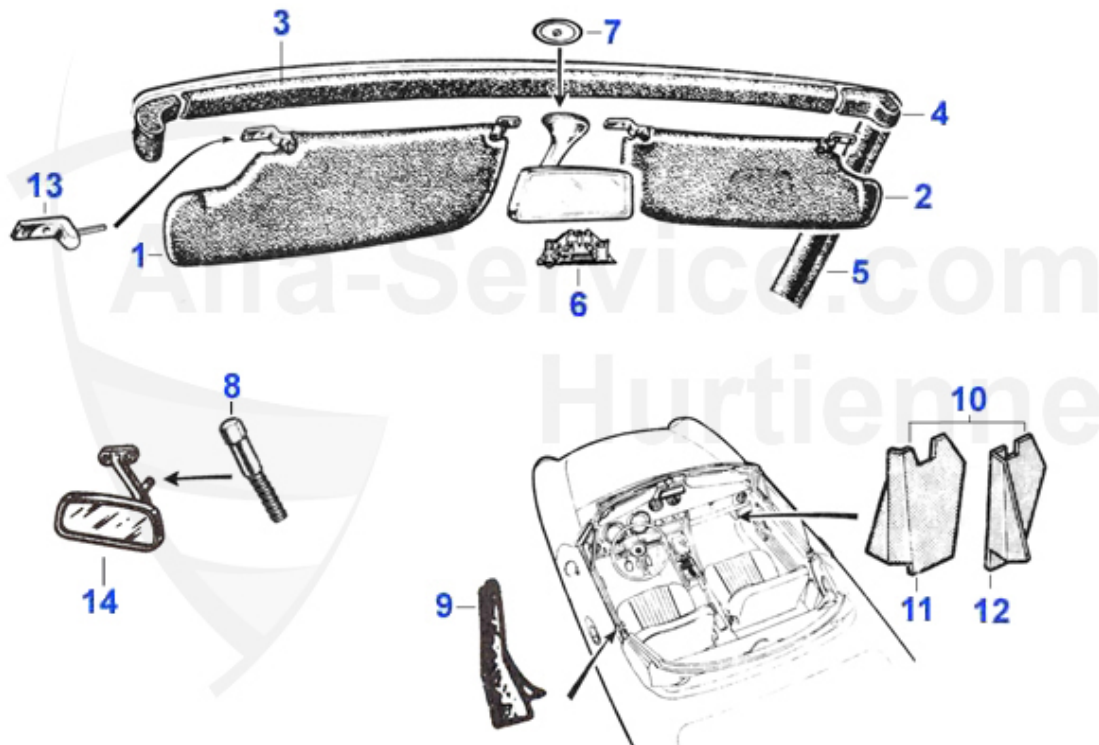

Spider (105/115) > Innenausstattung > Sonnenblende/Verkleidung

11	20 150 3 1	A-Säulenverkleidung Spider mit Scaybezug, schwarz links	Preis auf Anfrage
12	20 150 3 2	A-Säulenverkleidung Spider schwarz rechts	Preis auf Anfrage
13	19 185 3 0	Halter Sonnenblende Spider Chrom	19.94 EUR
14	20 019 3 0	Innenspiegel Spider ab 1986	112.00 EUR
14	20 012 3 0	Innenspiegel Spider 1966-85 mit Chromrahmen und Beleuch	314.01 EUR