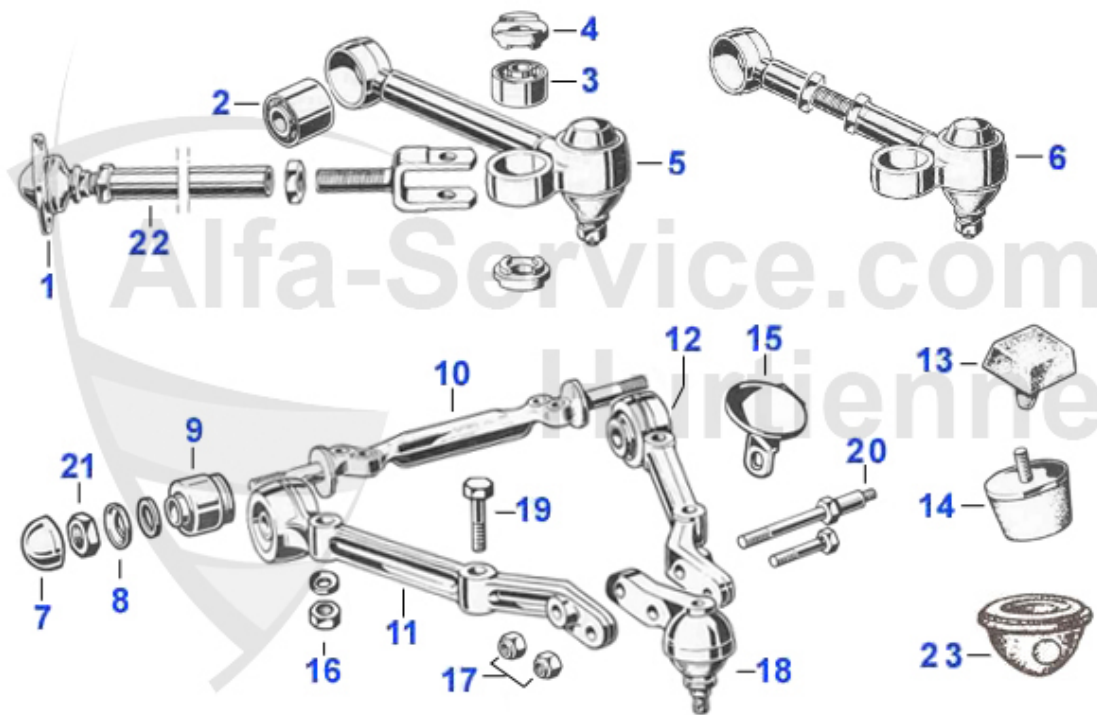

Spider (105/115) > Fahrwerk > Vorderachse > Radaufhängung

19	12 120 0 0	Schraube Federteller	3.50 EUR
20	12 122 0 0	Bolzen Stoßdämpferaufnahme	24.99 EUR
21	12 116 0 0	Mutter Schwingarmbuchse Vorderachse 105/115 16x1mm SW24	4.50 EUR
22	12 011 0 0	Zugstrebenstange 105er	35.90 EUR
23	12 052 0 0	Satz Anschlaggummi vorne oben 1. Serie	52.50 EUR