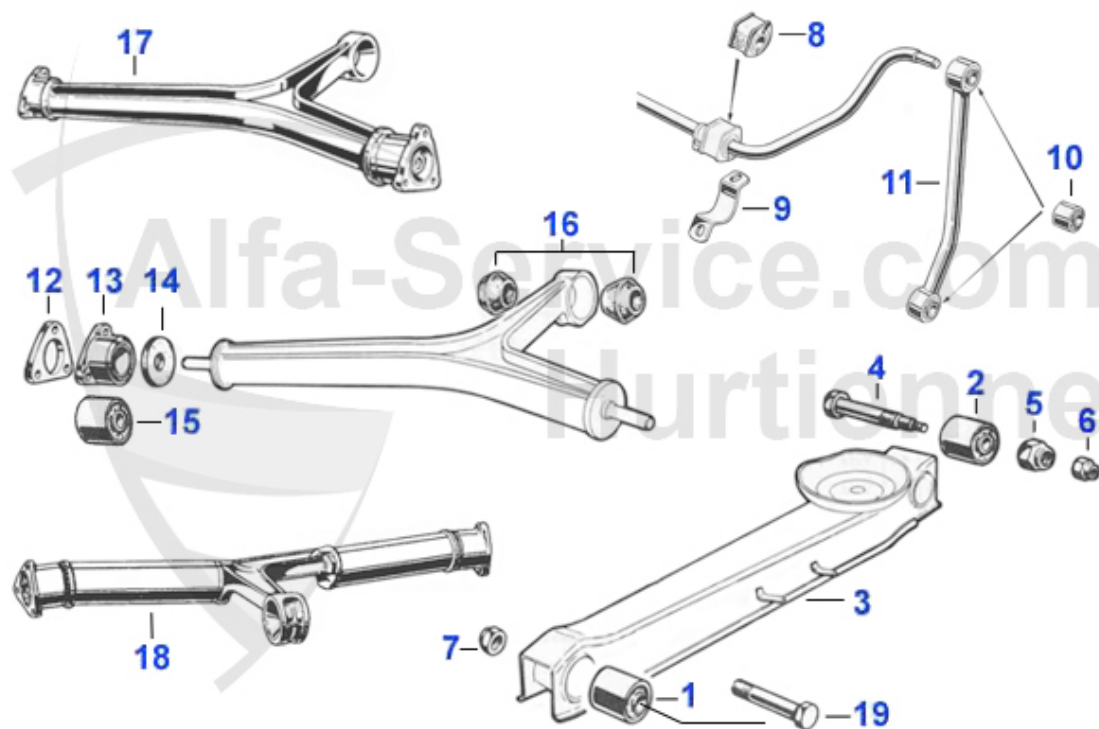

Spider (105/115) > Fahrwerk > Hinterachse > Führungsstreben/Reaktionsdreieck

17	12 232 0 0	Reaktionsdreieck 2. Serie komplett, im Austausch	339.00 EUR
18	12 231 0 0	Reaktionsdreieck 1. Serie komplett, im Austausch	339.00 EUR
19	12 091 0 0	Schraube Buchse vorne	6.20 EUR