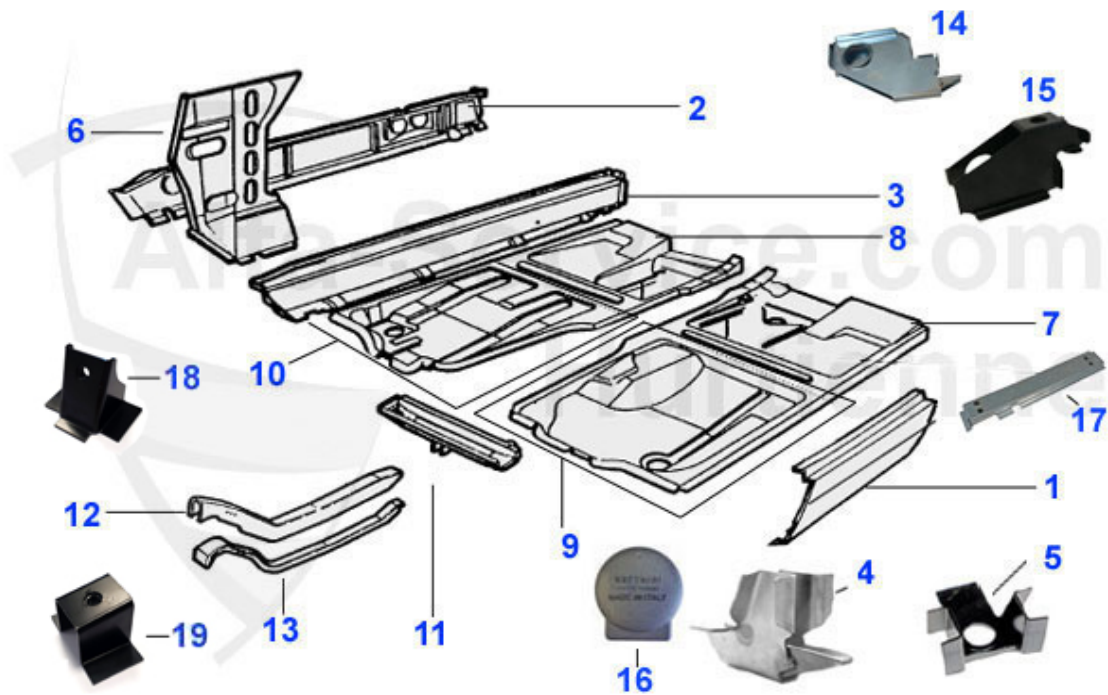

Spider (105/115) > Karosserie > Blechteile > 1983-89 > Schweller/Bodenbleche

1	15 070 3 2	Außenschweller rechts Spider	59.50 EUR
1	15 070 3 1	Außenschweller links Spider	59.50 EUR
2	15 073 3 2	Mittelschweller rechts Spider	183.00 EUR
2	15 073 3 1	Mittelschweller links Spider	183.00 EUR
3	15 066 3 2	Teilersatz A-Säule, Außenschweller rechts, Spider	89.00 EUR
3	15 076 3 2	Innenschweller rechts Spider	229.00 EUR
3	15 076 3 1	Innenschweller links Spider	229.00 EUR
3	15 066 3 1	Teilersatz A-Säule, Außenschweller links, Spider	89.00 EUR
4	15 077 3 0	Wagenheberaufnahme vorne Giulia, GT und Spider	31.00 EUR
5	15 131 3 0	Wagenheberaufnahme vorne Spider (115) 1987-93	25.00 EUR
6	15 074 3 1	Zwischenblech Mittel-/Innenschweller links Spider	99.00 EUR
6	15 074 3 2	Zwischenblech Mittel-/Innenschweller rechts Spider	99.00 EUR
7	15 080 3 1	Bodenblech links komplett Spider 1970-93	159.00 EUR
8	15 080 3 2	Bodenblech rechts komplett Spider 1970-93	159.00 EUR
9	15 263 3 1	Bodenblech hinten links Spider 1970-93	189.00 EUR
9	15 201 2 1	Bodenblech vorne links hängende Pedale 2. Serie	199.00 EUR
10	15 201 2 2	Bodenblech vorne rechts hängende Pedale 2.Serie	199.00 EUR
10	15 263 3 2	Bodenblech hinten rechts Spider 1970-93	189.00 EUR
11	15 159 0 1	Querstrebe Bodenblech links	149.00 EUR
11	15 159 0 2	Querstrebe Bodenblech rechts	149.00 EUR
12	15 081 3 1	Längsträger vorne links alle Modelle	149.00 EUR
12	15 081 3 2	Längsträger vorne rechts alle Modelle	149.00 EUR
13	15 082 3 2	Abdeckung Längsträger vorne rechts	111.50 EUR
13	15 082 3 1	Abdeckung Längsträger vorne links	111.50 EUR
14	15 078 3 1	Wagenheberaufnahme hinten links Spider 1966-85, Giulia	55.00 EUR