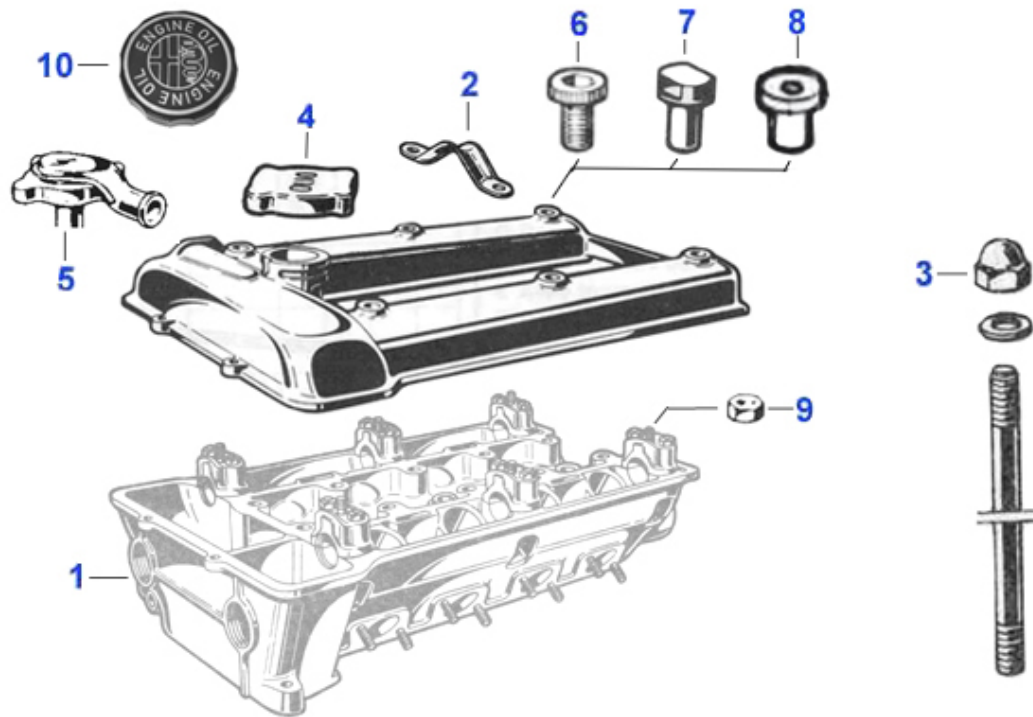

Spider (105/115) > Motor > Zylinderkopf > Zylinderkopf 1

1	27 004 0 0	Zylinderkopf gebraucht 1600 Stehbolzen 12mm	Preis auf Anfrage
1	27 006 0 0	Zylinderkopf generalüberholt 2000 Einspritzmodell , im	Preis auf Anfrage
1	27 005 0 0	Zylinderkopf gebraucht 1750	Preis auf Anfrage
1	27 003 0 0	Zylinderkopf gebraucht 2000 Vergasermode	Preis auf Anfrage
1	27 002 0 0	Zylinderkopf gebraucht 1600 11mm Stehbolzen	Preis auf Anfrage
1	27 001 0 0	Zylinderkopf gebraucht 1300	Preis auf Anfrage
2	03 244 0 0	Montagebügel Zylinderkopf	14.90 EUR
3	03 153 0 0	Hutmutter Zylinderkopf 1300-1600 Schlüsselweite 17mm	8.50 EUR
3	03 245 0 0	Hutmutter Zylinderkopf verchromt Schlüsselweite 17mm	12.90 EUR
3	03 246 0 0	Hutmutter Zylinderkopf verchromt Schlüsselweite 19mm	5.90 EUR
4	03 141 0 0	Öleinfülldeckel verchromt 105/115 außer 2.0 Spider Seri	23.50 EUR
4	03 057 0 0	Öleinfülldeckel eckig Metall verzinkt	11.50 EUR
5	03 356 0 0	Öleinfülldeckel GTA mit Entlüftung Edelstahl	159.00 EUR
5	03 478 0 0	Öleinfülldeckel GTA verzinkt	Preis auf Anfrage
6	03 477 0 0	Ventildeckelschraube mit Inbus für 2600/101/105, weiß v	11.90 EUR
6	03 429 0 0	Ventildeckelschraube mit Inbus 2600/101/105, gelb verzi	11.90 EUR
7	03 476 0 0	Ventildeckelschraube alte Version Schlüsselweite 17mm	6.60 EUR
8	03 247 0 0	Ventildeckelschraube Inbus chrom	6.00 EUR
8	03 152 0 0	Ventildeckelschraube Inbus	6.00 EUR
9	03 262 0 0	Feingewindemutter 8x1 SW13 Stahl	0.90 EUR
10	03 144 0 0	Öleinfülldeckel Plastik, nicht durch Metallversion erse	57.50 EUR