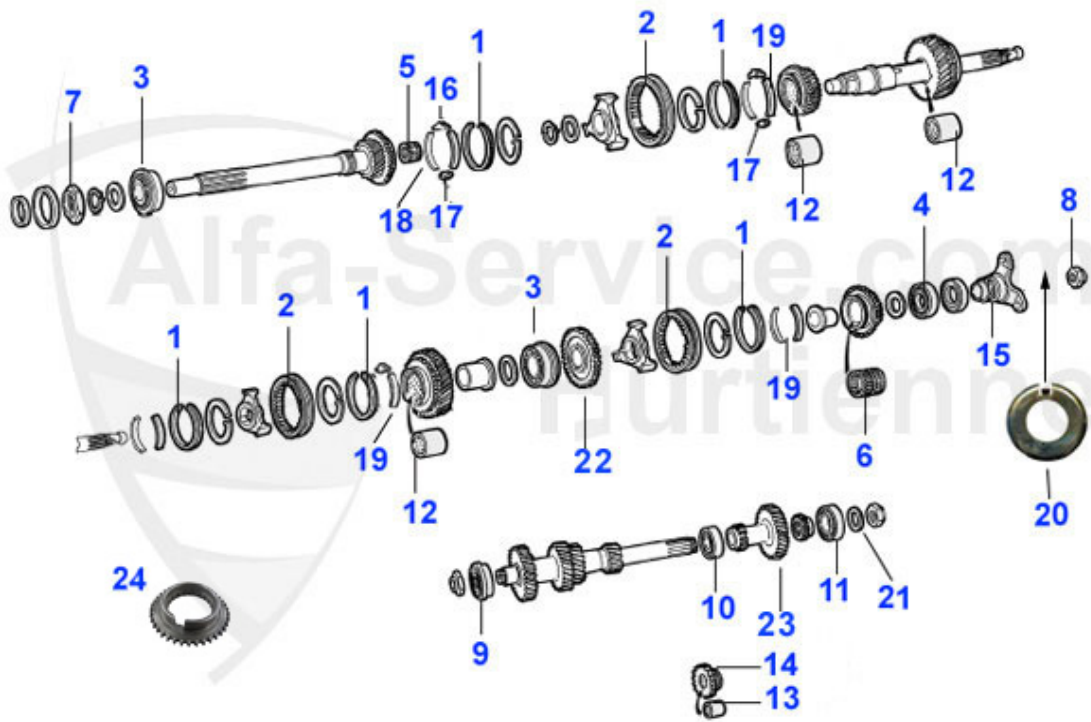

Spider (105/115) > Antrieb > Getriebe > Synchronringe/Lager

24	04 028 0 0	Zahnkranz Zahnrad 2.-5. Gang 105/115	170.00 EUR
25	04 042 0 0	Distanzbuchse 5. Gang 2000	59.00 EUR
26	04 048 0 0	Distanzbuchse 1. Gang 101/105/115	64.00 EUR