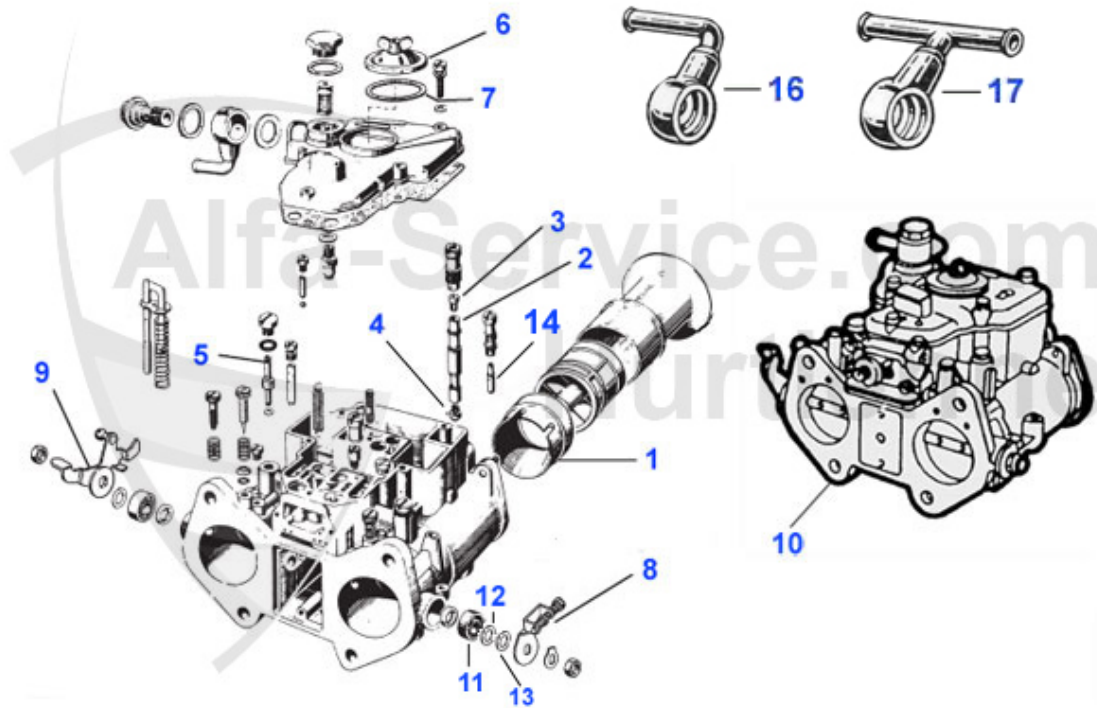

Spider (105/115) > Kraftstoffsystem > Vergaser > Vergaser/Einzelteile

1	03 298 0 0	Venturi Rohr 32mm für WEBER 40mm Vergaser	32.50 EUR
1	03 297 0 0	Venturi Rohr 30mm für WEBER 40mm Vergaser	28.50 EUR
2	03 299 0 0	Mischrohr F16	30.00 EUR
2	03 300 0 0	Mischrohr F9	30.00 EUR
3	03 454 0 0	Luftkorrekturdüse 175	7.00 EUR
3	03 455 0 0	Luftkorrekturdüse 180	8.90 EUR
3	03 456 0 0	Luftkorrekturdüse 185	7.00 EUR
3	03 457 0 0	Luftkorrekturdüse 190	7.00 EUR
3	03 458 0 0	Luftkorrekturdüse 195	7.00 EUR
3	03 460 0 0	Luftkorrekturdüse 205	7.00 EUR
3	03 461 0 0	Luftkorrekturdüse 210	7.00 EUR
3	03 462 0 0	Luftkorrekturdüse 220	7.00 EUR
3	03 453 0 0	Luftkorrekturdüse 165	7.00 EUR
3	03 452 0 0	Luftkorrekturdüse 160	7.29 EUR
3	03 450 0 0	Luftkorrekturdüse 150	7.00 EUR
3	03 449 0 0	Luftkorrekturdüse 145	7.00 EUR
3	03 447 0 0	Luftkorrekturdüse 135	7.00 EUR
3	03 451 0 0	Luftkorrekturdüse 155	7.00 EUR
3	03 459 0 0	Luftkorrekturdüse 200	7.29 EUR
3	03 463 0 0	Lüftkorrekturdüse 245	7.00 EUR
3	03 446 0 0	Luftkorrekturdüse 130	7.90 EUR
4	03 417 0 0	Hauptdüse 195	7.00 EUR
4	03 409 0 0	Hauptdüse 155	7.00 EUR
4	03 416 0 0	Hauptdüse 190	7.00 EUR
4	03 415 0 0	Hauptdüse 185	7.00 EUR