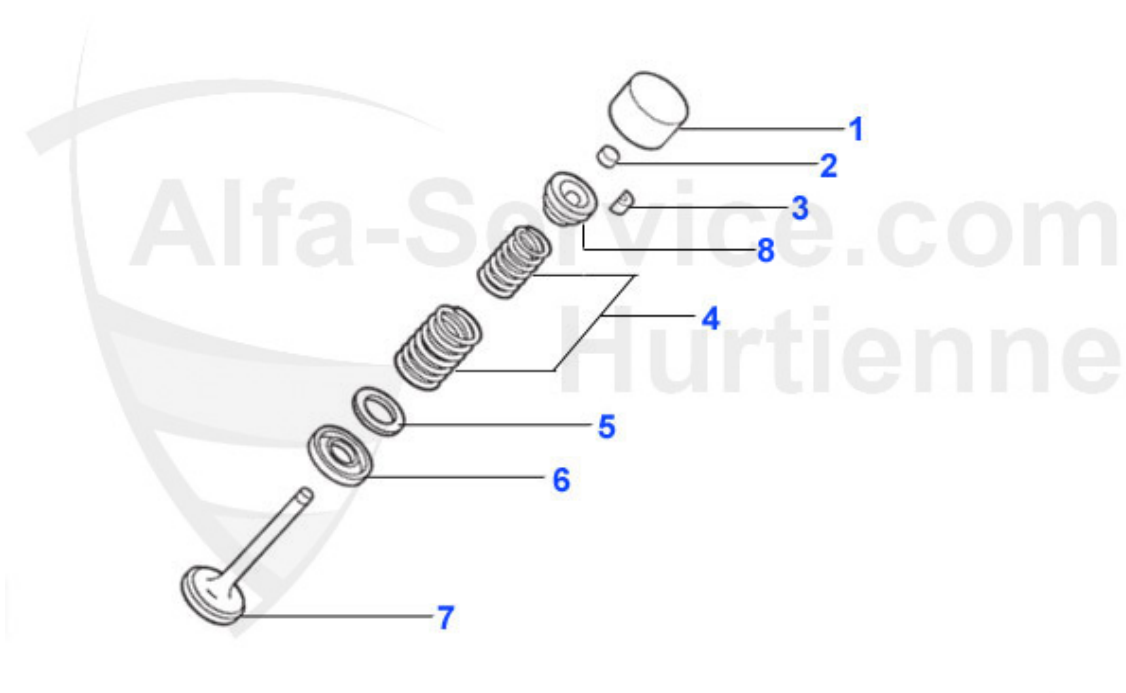

Spider (105/115) > Motor > Zylinderkopf > Ventile

1	03 068 0 0	Ventilbecher 105/115/101/116/75/155/164/166	16.90 EUR
1	03 083 0 0	Ventilbecher mit DLC Beschichtung 101/105/116/75/155/16	35.00 EUR
2	VEP2775	Ventileinstellplättchen 9mm, 2.775	11.80 EUR
2	VEP2575	Ventileinstellplättchen 9mm, 2.575	12.40 EUR
2	VEP2600	Ventileinstellplättchen 9mm, 2.600	11.80 EUR
2	VEP2625	Ventileinstellplättchen 9mm, 2.625	12.40 EUR
2	VEP2650	Ventileinstellplättchen 9mm, 2.650	11.80 EUR
2	VEP2675	Ventileinstellplättchen 9mm, 2.675	11.80 EUR
2	VEP2800	Ventileinstellplättchen 9mm, 2.800	11.80 EUR
2	VEP2700	Ventileinstellplättchen 9mm, 2.700	11.80 EUR
2	VEP2725	Ventileinstellplättchen 9mm, 2.725	11.80 EUR
2	VEP2750	Ventileinstellplättchen 9mm, 2.750	11.80 EUR
2	VEP2250	Ventileinstellplättchen 9mm, 2.250	11.80 EUR
2	VEP2550	Ventileinstellplättchen 9mm, 2.550	11.80 EUR
2	VEP2275	Ventileinstellplättchen 9mm, 2.275	11.80 EUR
2	VEP2300	Ventileinstellplättchen 9mm, 2.300	11.80 EUR
2	VEP2325	Ventileinstellplättchen 9mm, 2.325	12.40 EUR
2	VEP2350	Ventileinstellplättchen 9mm, 2.350	11.80 EUR
2	VEP2375	Ventileinstellplättchen 9mm, 2.375	11.80 EUR
2	VEP2400	Ventileinstellplättchen 9mm, 2.400	11.80 EUR
2	VEP2425	Ventileinstellplättchen 9mm, 2.425	11.80 EUR
2	VEP2450	Ventileinstellplättchen 9mm, 2.450	11.80 EUR
2	VEP2475	Ventileinstellplättchen 9mm, 2.475	11.80 EUR
2	VEP2500	Ventileinstellplättchen 9mm, 2.500	11.80 EUR
2	VEP2525	Ventileinstellplättchen 9mm, 2.525	11.80 EUR