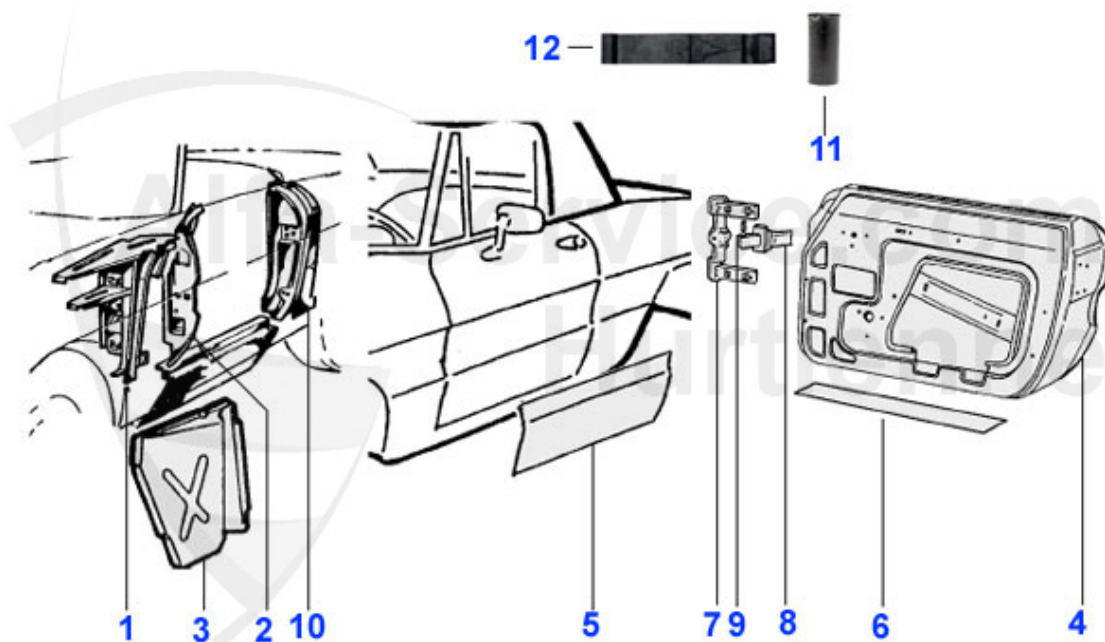

Spider (105/115) > Karosserie > Blechteile > 1970-82 > Tür

1	15 111 3 2	A-Säulenblech radseitig rechts	329.00 EUR
1	15 111 3 1	A-Säulenblech radseitig links	329.00 EUR
2	15 112 3 1	A-Säulenblech türseitig links, Achtung: Blech muss für	199.00 EUR
2	15 112 3 2	A-Säulenblech türseitig rechts, Achtung: Blech muss für	199.00 EUR
3	15 130 3 1	Zwischenblech klein, Innenraum links	89.00 EUR
3	15 130 3 2	Zwischenblech klein, Innenraum rechts	89.00 EUR
4	15 311 3 1	Tür links (aufgesetzter Türgriff) Spider FB 1970-78 130	659.00 EUR
4	15 311 3 2	Tür rechts (aufgesetzter Türgriff) Spider FB 1970-78 130	659.00 EUR
4	15 296 3 1	Türaußenhaut links (Türgriffschale) Spider	250.00 EUR
4	15 108 3 1	Tür links (ovaler Türgriff) Spider	759.01 EUR
4	15 108 3 2	Tür rechts (ovaler Türgriff) Spider	759.01 EUR
4	15 296 3 2	Türaußenhaut rechts (Türgriffschale) Spider	250.00 EUR
5	15 180 3 1	Teilersatz Türaußenhaut unten links Spider	89.00 EUR
5	15 180 3 2	Teilersatz Türaußenhaut unten rechts Spider	89.00 EUR
6	15 110 3 0	Reparaturblech Türboden Spider Universal für beide Seit	25.50 EUR
7	15 164 3 0	Türscharnier Spider	Preis auf Anfrage
8	22 005 3 0	Türfangband komplett Spider/Junior Zagato	58.50 EUR
9	22 006 3 0	Splint Türfangband Spider/GT 1.Serie	2.50 EUR
10	15 113 3 1	B-Säule links Spider	289.00 EUR
10	15 113 3 2	B-Säule rechts Spider	289.00 EUR
11	22 032 3 0	Rolle für Türfangband	2.59 EUR
12	22 020 3 0	Türfangband Spider	31.00 EUR