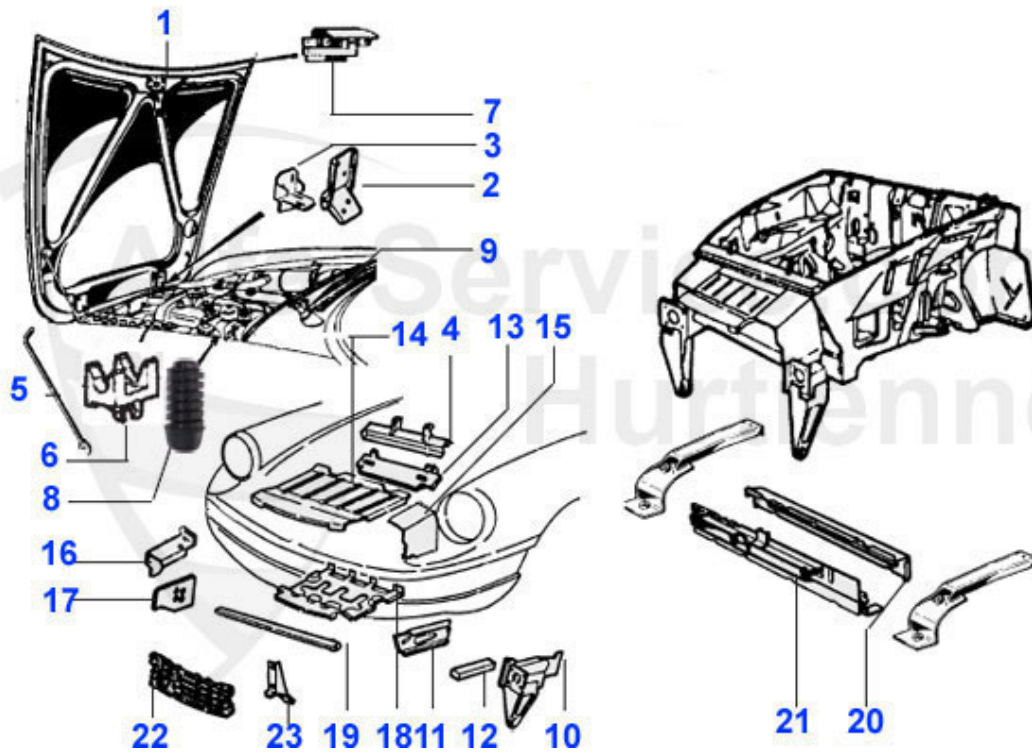

Spider (105/115) > Karosserie > Blechteile > 1990-93 > Vorderwagen 2

1	15 049 3 0	Motorhaube Spider 1966-93	675.00 EUR
2	15 050 3 0	Motorhaubenscharnier Spider	47.01 EUR
3	15 241 3 0	Halter Motorhaubenscharnier Spider	25.50 EUR
4	15 224 3 0	Traverse oben Spider 90	79.00 EUR
5	15 243 3 0	Motorhaubenaufsteller Spider	42.49 EUR
7	14 014 0 0	Beleuchtung Motorraum, Kofferraum und Handschuhfach	16.90 EUR
8	18 056 0 0	Anschlaggummi Motorhaube Spider/GT	6.31 EUR
9	18 073 3 0	Dichtung Motorhaube-Motorstirnwand Spider 1966-93	33.00 EUR
10	15 185 3 2	Stoßfängerhalter Spider ab 83	Preis auf Anfrage
10	15 185 3 1	Stoßfängerhalter Spider ab 83	Preis auf Anfrage
15	15 252 3 1	Luftleitblech oben links Spider 1990-93	39.90 EUR
16	15 252 3 2	Luftleitblech oben rechts Spider 1990-93	39.90 EUR
18	15 250 3 0	Luftleitblech unten Spider 90-93	60.00 EUR
20	15 060 3 0	Kühlertraverse unten hinten 1968-93 2. Serie	59.00 EUR
21	15 221 0 0	Kühlertraverse unten vorne 68-93 2. Serie	55.00 EUR