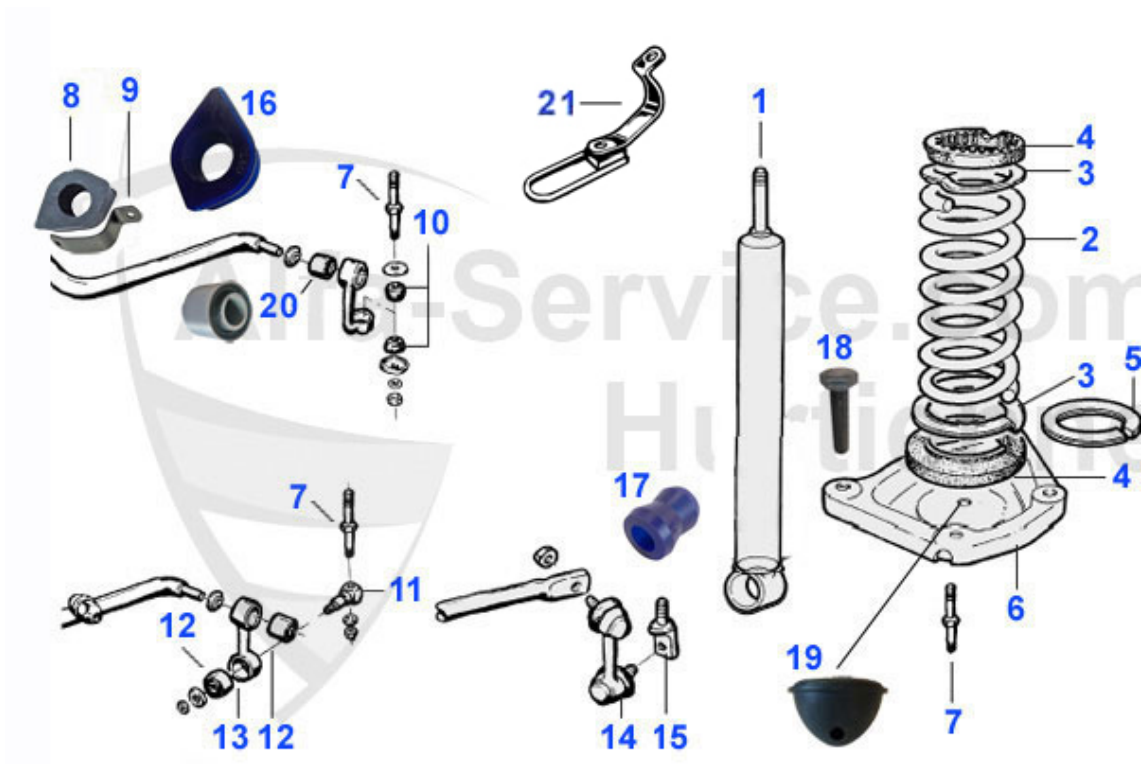

Spider (105/115) > Fahrwerk > Vorderachse > Federung/Dämpfer/Stabilisator

17	12 197 S B	Polyurethan Stoßdämpferbuchsen unten Satz 2 Stück	25.00 EUR
18	12 120 0 0	Schraube Federteller	3.50 EUR
19	12 052 0 0	Satz Anschlaggummi vorne oben 1. Serie	52.50 EUR
20	12 040 0 0	Stabilisatorbuchse hinten Aussendurchmesser 26 mm (auch	10.50 EUR
21	12 041 0 0	Abschleppöse Vorne 1300-2000 105/115	72.00 EUR