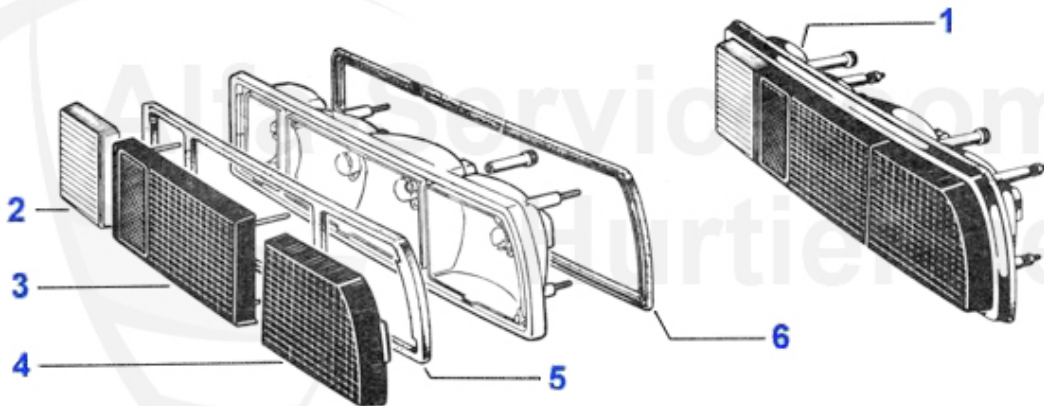

Spider (105/115) > Karosserie > Beleuchtung > Rückleuchte 70 - 82

1	16 137 3 1	Rückleuchte Reproduktion Spider 1970-82 links	229.00 EUR
1	16 052 3 0	Rückleuchten Altissimo Design Spider 1970-82 Satz links	589.00 EUR
1	16 137 3 2	Rückleuchte Reproduktion Spider 1970-82 rechts	229.00 EUR
2	16 054 3 1	Rücklichtglas Reproduktion Spider 1970-82 links weiß, p	26.91 EUR
2	16 054 3 2	Rücklichtglas Reproduktion Spider 1970-82 rechts weiß,	26.91 EUR
2	16 191 3 2	Rücklichtglas original ALTISSIMO Spider 1970-82 rechts	41.00 EUR
2	16 191 3 1	Rücklichtglas original ALTISSIMO Spider 1970-82 links w	41.00 EUR
3	16 192 3 1	Rücklichtglas rot Spider 1970-82 links, original ALTISS	65.00 EUR
3	16 192 3 2	Rücklichtglas rot Spider 1970-82 rechts, orginal ALTISS	65.00 EUR
3	16 055 3 2	Rücklichtglas Spider 70-82 re. rot, passt nicht auf das	35.50 EUR
3	16 055 3 1	Rücklichtglas Spider 70-82 li. rot , passt nicht auf da	35.50 EUR
4	16 056 3 2	Blinkerglas Spider 70-82 rechts gelb, passt nicht auf d	33.50 EUR
4	16 193 3 1	Rücklichtglas orange Spider 1970-82 links, orginal ALTI	65.00 EUR
4	16 056 3 1	Blinkerglas Spider 70-82 links,gelb, passt nicht auf da	32.50 EUR
4	16 193 3 2	Rücklichtglas orange, Spider 1970-82, rechts, orginal A	55.00 EUR
5	16 079 3 0	Moosgummidichtung Rücklichtglas Spider 70-82	23.50 EUR
6	16 078 3 1	Dichtung Rückleuchte links Spider 1970-82	21.00 EUR
6	16 078 3 2	Dichtung Rückleuchte rechts Spider 1970-82	21.00 EUR