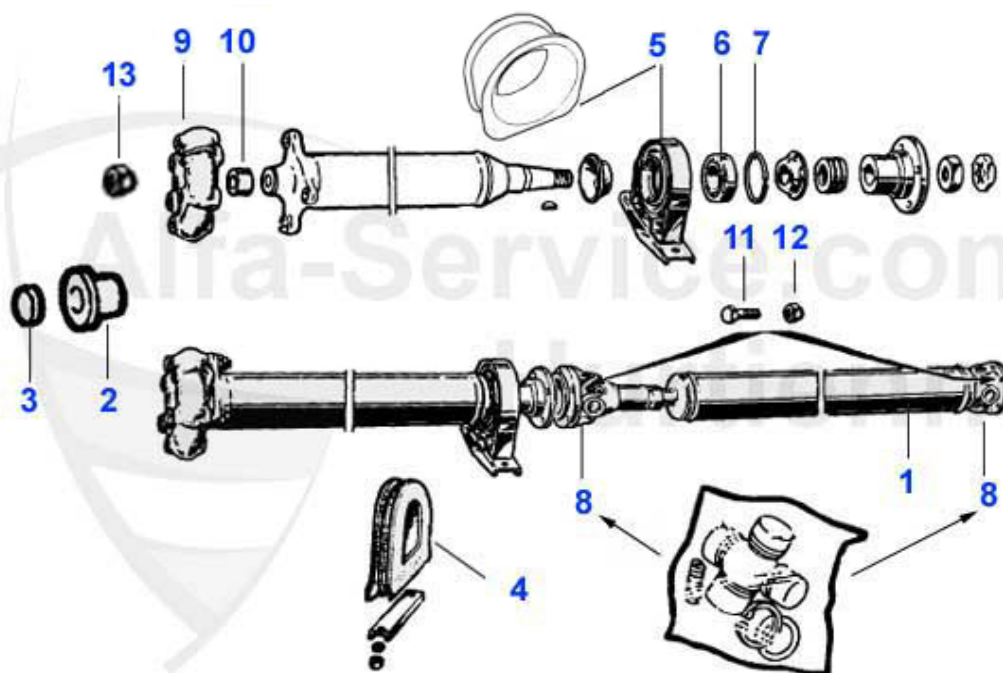

Spider (105/115) > Antrieb > Kardanwelle

1	05 200 3 0	Kardanwelle Spider verstärktes Schiebestück 9mm Bohrung	289.00 EUR
1	05 010 3 0	Kardanwelle Spider 8mm Bohrung Neuteil	339.00 EUR
2	05 016 0 0	Lagerhülse Kardanwelle Getriebeausgang - Zwischenwelle	42.00 EUR
3	05 015 0 0	Druckstück Zwischenwelle/Getriebe	6.90 EUR
4	05 005 0 0	Mittellager Gummi 1300-1600 63-68	26.30 EUR
5	05 024 0 0	Mittellagerbock 1300-2000 verstärkt 80 Shore inkl. Lage	82.49 EUR
5	05 008 0 0	Mittellagerbock 1300-2000 original Qualität inkl. Lager	67.90 EUR
5	05 027 0 0	Kardanmittellagerbock (Alu) 1300-1600 1.Serie mechanisc	79.00 EUR
5	05 002 0 0	Mittellagerbock 1300-2000 original Qualität, 1968-93	42.49 EUR
5	05 022 0 0	Mittellagerbock 1300-2000, verstärkt 80 shore	62.50 EUR
6	05 003 0 0	Lager im Mittellagerbock 64-93	17.50 EUR
7	05 012 0 0	Sicherungsring für Lager im Mittellagerbock	3.00 EUR
8	05 001 0 0	Kreuzgelenk Bj. 1966-93 24,00 x 63,10 mm	34.00 EUR
8	05 019 0 0	Kreuzgelenk Bj. 1962-66 23,84 x 61,30 mm	46.51 EUR
9	05 004 5 0	Hardyscheibe verstärkt 70 Shore	73.99 EUR
9	05 004 0 0	Hardyscheibe 1300-2000 PIRELLI	69.00 EUR
9	05 004 0 R	Hardyscheibe 1300-2000 Racing	59.00 EUR
9	HD06907	Hardyscheibe Spider 90 Automatic Montreal	148.80 EUR
10	05 014 0 0	Gummianschlag Getriebeausgang/Zwischenwelle	5.90 EUR
11	05 020 0 0	Schraube Kardanwelle 9 mm	4.50 EUR
11	05 028 0 0	Schraube Kardanwelle 8 mm	4.90 EUR
12	05 021 0 0	Stoppmutter Kardanwelle 9mm	2.20 EUR
12	05 029 0 0	Stoppmutter Kardanwelle 8mm	2.25 EUR
13	05 026 0 0	Stoppmutter Hardyscheibe- Kardanwelle	1.59 EUR