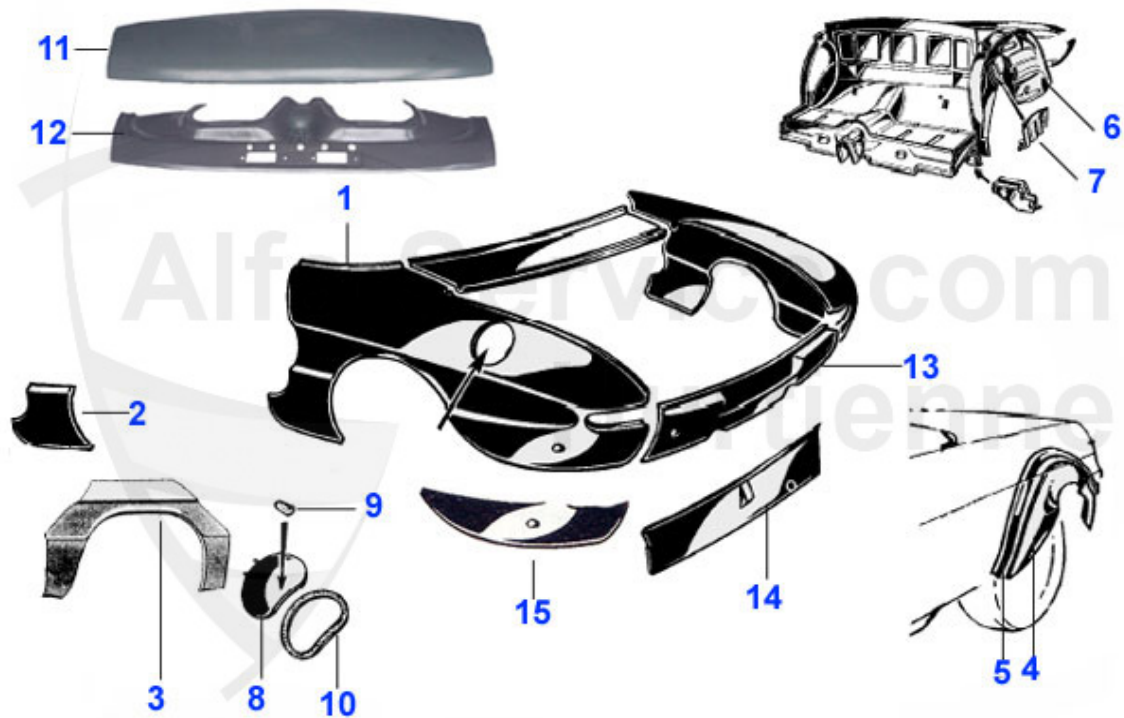

Spider (105/115) > Karosserie > Blechteile > 1966-69 > Hinterwagen

1	15 172 3 2	Kotflügel hinten rechts Spider RH 10503540260001	1409.00 EUR
1	15 172 3 1	Kotflügel hinten links Spider RH 10503540270001	1409.00 EUR
2	15 135 3 1	Reparaturblech B-Säule links vorm Radkasten Spider	57.50 EUR
2	15 135 3 2	Reparaturblech B-Säule rechts vorm Radkasten Spider	57.50 EUR
3	15 092 3 1	Reparaturblech Radlauf links Spider	49.00 EUR
3	15 092 3 2	Reparaturblech Radlauf rechts Spider	49.00 EUR
4	15 284 3 1	Radhaus außen Spider links 1990-93, für Bj. 1969-89 Anp	189.00 EUR
4	15 284 3 2	Radhaus außen Spider rechts 1990-93, für Bj. 1969-89 An	189.00 EUR
5	15 096 3 2	Radhaus Mitte rechts Spider (Anpassung erforderlich)	Preis auf Anfrage
5	15 096 3 1	Radhaus Mitte links Spider	Preis auf Anfrage
6	15 097 3 2	Radhaus innen rechts Spider	Preis auf Anfrage
6	15 097 3 1	Radhaus innen links Spider	Preis auf Anfrage
7	15 169 3 2	Versteifungsblech Fangbänder Hinterachse rechts	67.50 EUR
7	15 169 3 1	Versteifungsblech Fangbänder Hinterachse links	67.50 EUR
8	15 091 3 1	Tankklappe Spider RH	Preis auf Anfrage
9	19 070 3 0	Tankdeckelhebel Spider	16.90 EUR
10	18 053 3 0	Tankklappendichtung Spider	15.01 EUR
11	15 218 3 0	Teilersatz Außenhaut Kofferraumdeckel Spider RH	229.00 EUR
12	15 219 3 0	Kofferraumdeckel RH innen, Teilersatz, Ausführung mit L	349.00 EUR
12	15 258 3 0	Teilersatz Kofferraumdeckel innen Ausführung ohne Löche	329.00 EUR
13	15 244 3 0	Heckblech außen Rundheck	409.00 EUR
14	15 282 3 0	Heckblech Innenteil Rundheck	165.01 EUR
15	15 141 3 1	Reparaturblech Seitenteil hinten links 66-69	152.00 EUR
15	15 141 3 2	Reparaturblech Seitenteil hinten rechts 66-69	152.00 EUR
16	15 034 0 0	Haken Kofferraumschloss GT, Rundheck Spider	47.50 EUR