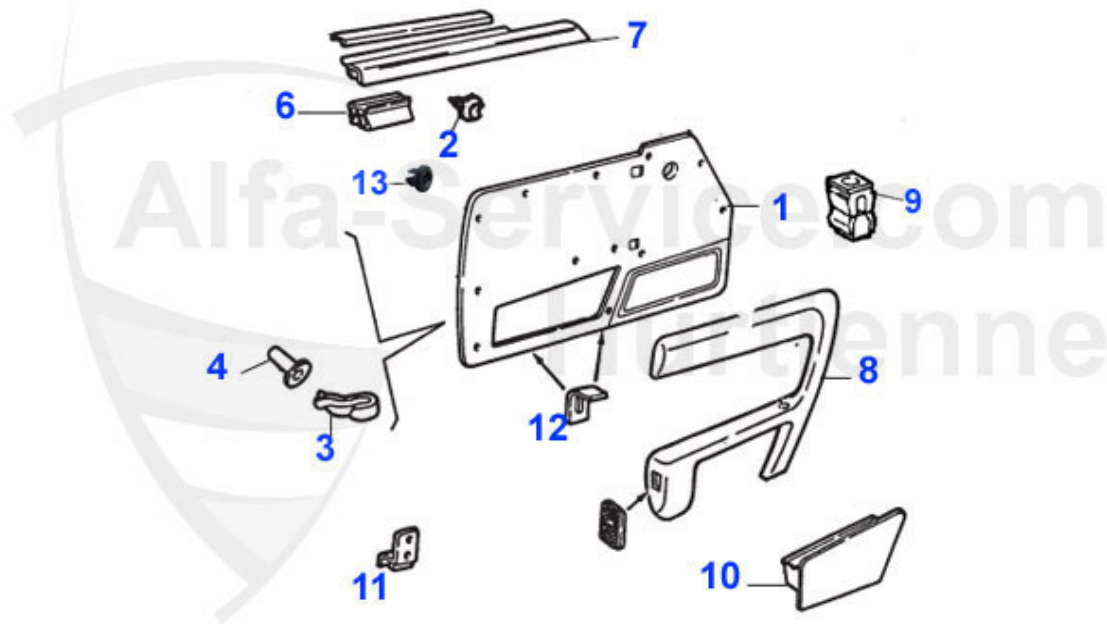

Spider (105/115) > Innenausstattung > Türverkleidungen > 1990-93

1	20 397 3 0	Türverkleidungen Spider 1990-93 Satz links und rechts,	349.00 EUR
1	20 214 3 0	Türverkleidungen Spider 1990-93 Satz links/rechts schwa	319.00 EUR
1	20 215 3 1	Türverkleidung Spider 1990-93 links beige	129.00 EUR
1	20 215 3 2	Türverkleidung Spider 1990-93 rechts beige	129.00 EUR
2	20 219 3 0	Kunststoffclip weiß Türverkleidung Spider 1990-93 (benö	1.40 EUR
3	20 039 3 0	Klammer Türverkleidung Spider (benötigte Menge pro Tür	1.95 EUR
4	20 040 3 0	Tülle für Klammer Türverkleidung Spider (105/115) (benö	1.95 EUR
6	18 039 3 0	Bef.-klemmen Abstreifleiste Spider innen	3.50 EUR
7	20 217 3 1	Abdeckleiste Türverkleidung links Spider 1990-93 und Se	119.00 EUR
7	20 217 3 2	Abdeckleiste Türverkleidung rechts 1990-93 Serie 3+4 Qu	119.00 EUR
8	20 216 3 2	Armlehne Spider Bj. 1990-93 rechts	Preis auf Anfrage
8	20 216 3 1	Armlehne Spider Bj. 1990-93 links	Preis auf Anfrage
9	20 375 3 0	Befestigungsclip für Armlehne Spider 1990-93	6.90 EUR
13	20 016 3 0	Spreiztülle für Armlehne Spider 90-93 O.E.60723504	7.50 EUR