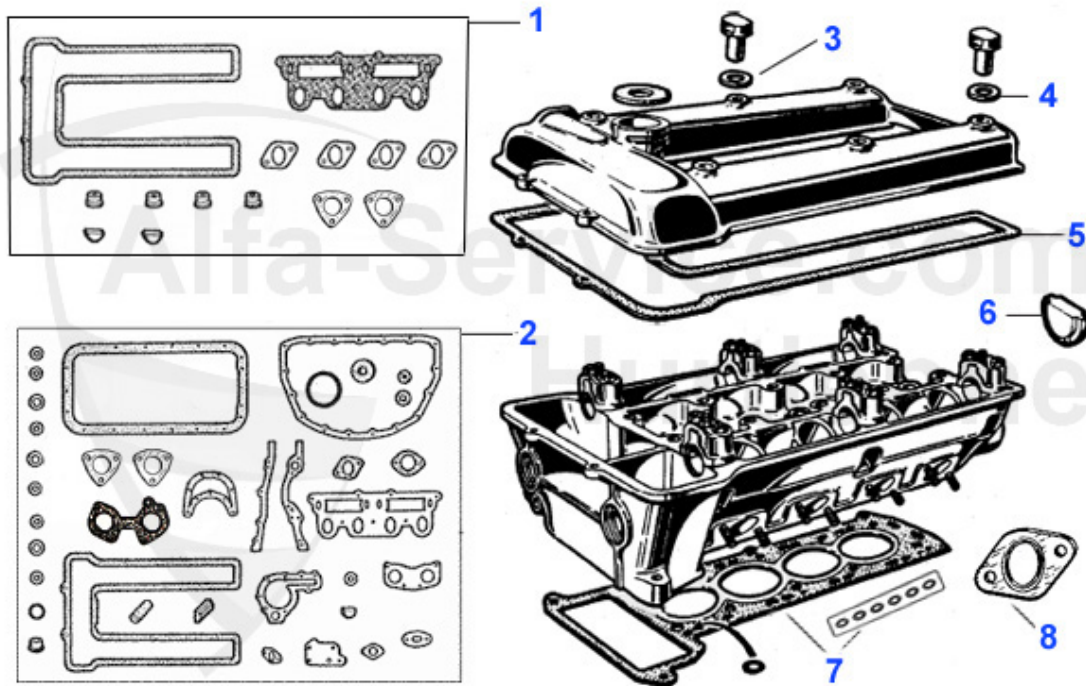

Spider (105/115) > Motor > Motordichtungen > Dichtsätze/Zylinderkopf

1	02 069 0 0	Kopfdichtsatz 1300-2000 ohne Zylinderkopfdichtung alle	70.00 EUR
2	02 070 0 0	Motordichtsatz 1750 ohne Zylinderkopfdichtung und Simme	129.90 EUR
2	02 042 0 0	REINZ Motordichtsatz 2000, komplett, bis '89 mit Kopfdi	279.00 EUR
2	02 041 0 0	Motordichtsatz 2000 ohne Zylinderkopfdichtung und Simme	126.62 EUR
2	02 040 0 0	Motordichtsatz 1600 ohne Zylinderkopfdichtung und Simme	126.62 EUR
2	02 039 0 0	Motordichtsatz 1300 ohne Zylinderkopfdichtung und Simme	129.00 EUR
3	02 056 0 0	Dichtung Ventildeckelschraube Pappe	1.30 EUR
4	02 055 0 0	Dichtung Ventildeckelschraube Aluminium	1.70 EUR
5	02 036 0 0	REINZ Ventildeckeldichtung mit Silikoneinlage Giulia, S	43.49 EUR
6	02 031 0 0	Halbmond für Ventildeckel	1.80 EUR
7	02 160 0 0	Zylinderkopfdichtung 2000 87mm F3	89.25 EUR
7	02 162 0 0	Zylinderkopfdichtung 1750 RACING SPESSO 1.6mm	139.00 EUR
7	02 008 0 0	Zylinderkopfdichtung 2000 PAYEN 1,9 mm	54.50 EUR
7	02 157 0 0	Zylinderkopfdichtung 1300 1,6 mm SPESSO RACING	145.00 EUR
7	02 159 0 0	Zylinderkopfdichtung 2000 1.6mm SPESSO RACING	155.00 EUR
7	02 158 0 0	Zylinderkopfdichtung 1600 1.6mm SPESSO RACING, 105, Alf	159.00 EUR
7	02 075 0 0	Zylinderkopfdichtung Kupfer 1750	Preis auf Anfrage
7	02 074 0 0	Zylinderkopfdichtung Kupfer 1300	69.00 EUR
7	02 161 0 0	O-Ring Zylinderkopfdichtung	0.65 EUR
7	02 009 0 0	Zylinderkopfdichtung 1750/1800 PAYEN 1,9 mm	85.00 EUR
7	02 010 0 0	Zylinderkopfdichtung 1600 PAYEN 1,9 mm	59.00 EUR
7	02 046 0 0	Zylinderkopfdichtung 2000 REINZ	53.50 EUR
7	02 045 0 0	Zylinderkopfdichtung 1750 REINZ Alfetta/Giulietta/GTV (	59.00 EUR
7	02 044 0 0	Zylinderkopfdichtung 1600 REINZ	57.00 EUR
7	02 043 0 0	Zylinderkopfdichtung 1300 REINZ	53.00 EUR