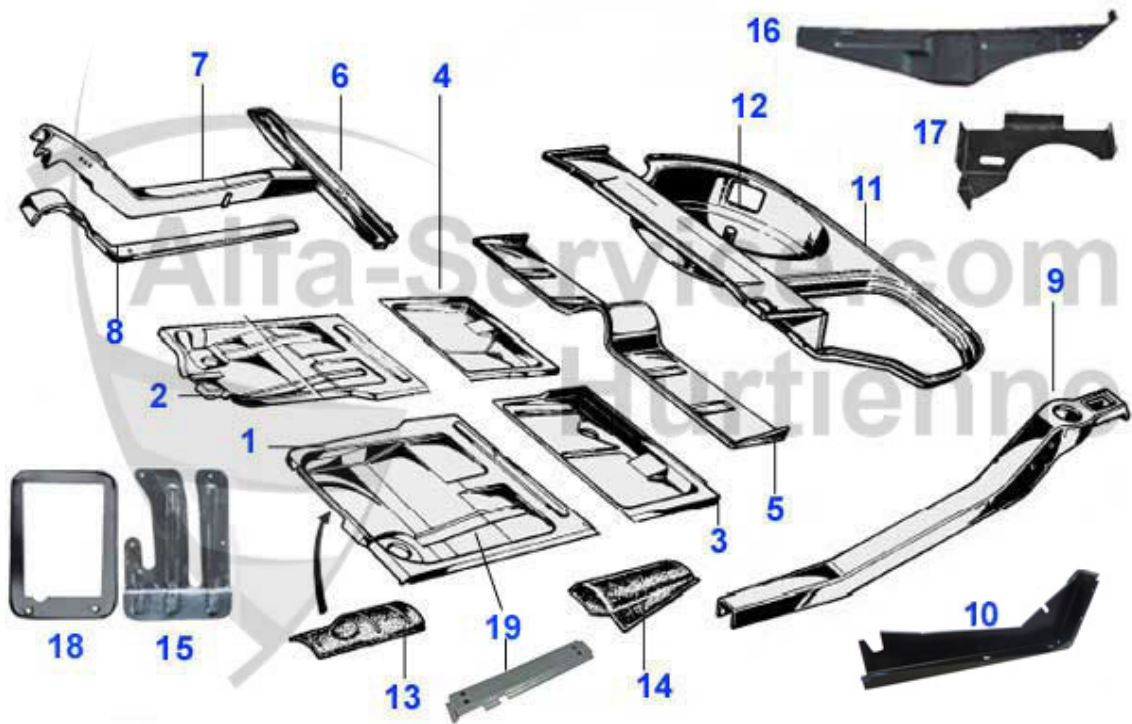

Spider (105/115) > Karosserie > Blechteile > 1966-69 > Bodenbleche

1	15 229 0 1	Bodenblech vorne links 1. Serie stehende Pedale, auch f	209.00 EUR
2	15 201 2 2	Bodenblech vorne rechts hängende Pedale 2.Serie	199.00 EUR
3	15 242 3 1	Bodenblech hinten links Spider RH	239.00 EUR
4	15 242 3 2	Bodenblech hinten rechts Spider RH	239.00 EUR
5	15 162 3 0	Bodenblech unter Sitzbank Spider RH	325.00 EUR
6	15 159 0 1	Querstrebe Bodenblech links	149.00 EUR
6	15 159 0 2	Querstrebe Bodenblech rechts	149.00 EUR
7	15 081 3 1	Längsträger vorne links alle Modelle	149.00 EUR
7	15 081 3 2	Längsträger vorne rechts alle Modelle	149.00 EUR
8	15 082 3 2	Abdeckung Längsträger vorne rechts	111.50 EUR
8	15 082 3 1	Abdeckung Längsträger vorne links	111.50 EUR
9	15 083 3 1	Längsträger hinten links	Preis auf Anfrage
9	15 083 3 2	Längsträger hinten rechts	Preis auf Anfrage
10	15 425 0 0	Abdeckblech Kupplungsgeberzylinder stehende Pedale Giul	69.00 EUR
11	15 412 3 0	Kofferraumboden Spider RH Bj. 1966-1969	369.00 EUR
12	15 018 0 0	Reserveradwanne Spider/GT/Giulia/Berlina	169.00 EUR
13	15 085 3 0	Wärmeschutzblech, vorne, hängende Pedale Spider 70-89,	55.50 EUR
14	15 086 3 0	Wärmeschutzblech hinten	59.45 EUR
15	15 306 3 0	Pedalblech Giulia, GT, Spider mit stehenden Pedalen und	79.00 EUR
16	15 424 0 0	Versteifungsblech unter Kofferraumboden Giulia/GT GTV/S	49.00 EUR
17	15 423 0 0	Halteblech Auspuff hinten unter Kofferraumboden GT/Giul	17.50 EUR
18	15 048 0 0	Halterahmen Pedalbox stehende Pedale	65.00 EUR
19	15 317 3 0	Sitzschienenaufnahme links oder rechts, Rundheck Spider	57.00 EUR
19	15 322 3 0	Sitzschienenaufnahme links oder rechts, Rundheckspider	57.00 EUR