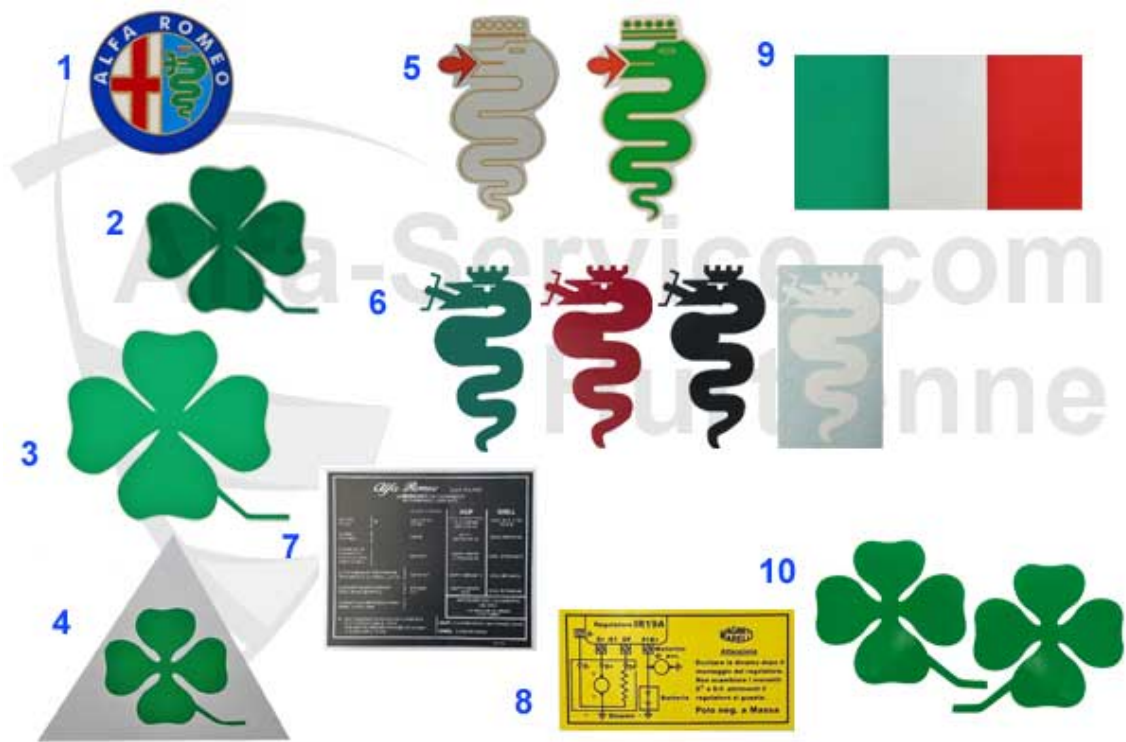

Spider (105/115) > Zubehör > Aufkleber 2

1	26 001 0 0	Aufkleber Alfa Romeo Emblem 50 mm	3.30 EUR
1	26 004 0 0	Aufkleber Alfa Romeo Emblem 300mm	9.50 EUR
1	26 005 0 0	Aufkleber Alfa Romeo Emblem 450mm	19.50 EUR
2	26 055 0 0	Aufkleber Kleeblatt 60x60mm Satz	6.50 EUR
3	26 057 0 0	Aufkleber Kleeblatt ca. 100 x 100 mm	3.90 EUR
4	26 242 0 0	Aufkleber Kleeblatt, Dreieck weiß ca. 10x10x10 cm	4.20 EUR
4	26 038 0 0	Aufkleber Kleeblatt groß, Dreieck weiß, ca. 14x14x14 cm	4.80 EUR
4	26 251 0 0	Aufkleber Kleeblatt, Dreieck weiß li/re ca. 14x14x14 cm	9.60 EUR
5	26 244 0 0	Aufkleber Schlange 85mm, grün	3.80 EUR
5	26 243 0 0	Aufkleber Schlange 85mm, weiß	3.80 EUR
6	26 039 0 0	Aufkleber Alfa Schlange schw. 140mm	4.80 EUR
6	26 042 0 0	Aufkleber Alfa Schlange weiß 140mm	4.80 EUR
6	26 040 0 0	Aufkleber Alfa Schlange grün 140mm	4.80 EUR
6	26 041 0 0	Aufkleber Alfa Schlange rot 140mm	4.80 EUR
7	26 044 0 0	Aufkleber Schmiermittelvorschrift 1750	14.49 EUR
7	26 043 0 0	Aufkleber Ölsorten/Viskosität schwarz	9.20 EUR
8	26 046 0 0	Aufkleber Lichtmaschinenregler	5.00 EUR
9	26 048 0 0	Aufkleber Ital. Fahne 160mm	4.00 EUR
9	26 047 0 0	Aufkleber Ital.Flagge 120 mm	3.50 EUR
10	26 010 0 0	Aufkleber Kleeblatt Satz ca. 80 x 80 mm rechts/links	12.00 EUR