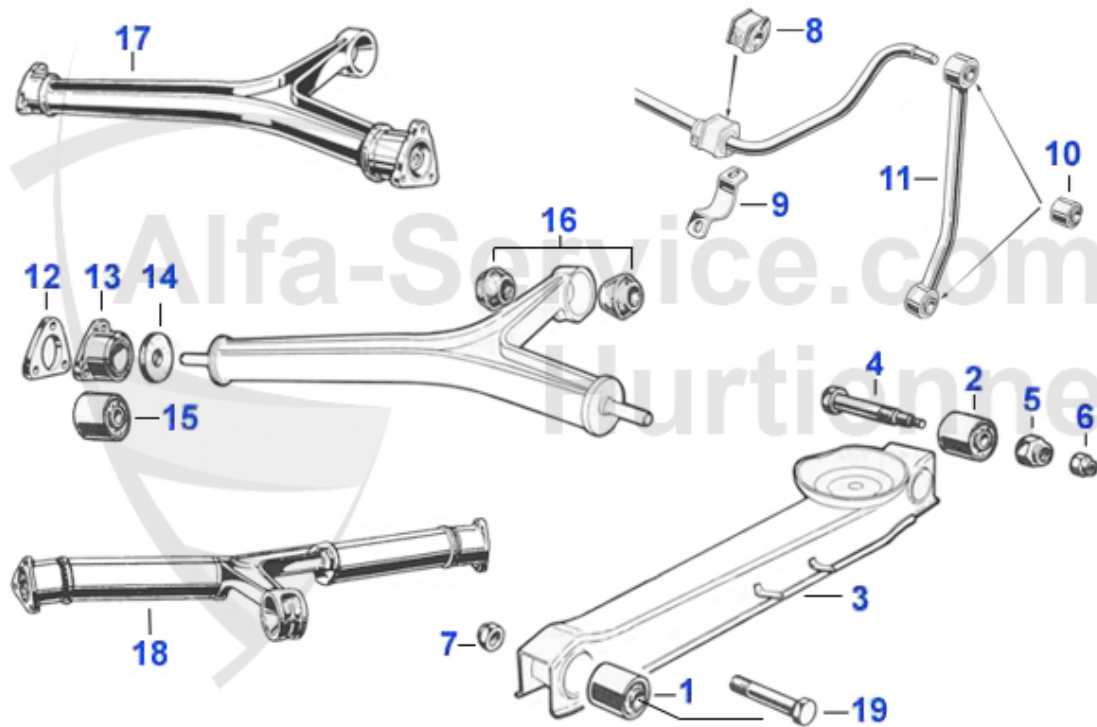

Spider (105/115) > Fahrwerk > Hinterachse > Führungsstreben/Reaktionsdreieck

1	12 154 0 0	Buchse Schubstrebe Hinterachse 1.Serie vorne, Bj. 1962-	29.90 EUR
1	12 032 0 0	Buchse Schubstrebe Hinterachse vorn standard, Aussendur	19.90 EUR
1	12 109 0 0	Buchse Schubstrebe Hinterachse vorn verstärkte Ausführu	26.00 EUR
2	12 033 0 0	Buchse Schubstrebe HA hinten std	18.50 EUR
2	12 110 0 0	Buchse Schubstrebe HA hinten hart verstärkte Ausführung	25.80 EUR
3	12 031 R A	Schubstrebe Hinterachse erleichtert (ohne TÜV) Typ 105/	178.00 EUR
3	12 031 0 0	Schubstrebe Hinterachsen ohne Buchsen	109.00 EUR
4	12 092 0 0	Schraube Führungstrebe hinten	21.90 EUR
5	12 066 0 0	Große Mutter Führungsstrebe hinten und oberer Tragarm M	4.20 EUR
6	12 067 0 0	Kleine Mutter Führungstrebe hinten	1.65 EUR
7	12 065 0 0	Stopfmutter Buchse vorn	1.50 EUR
8	12 042 0 0	Stabilisatorgummi hinten	7.50 EUR
9	12 044 0 0	Haltebügel Stabigummi hinten	9.50 EUR
10	12 040 0 0	Stabilisatorbuchse hinten Aussendurchmesser 26 mm (auch	10.50 EUR
11	12 139 0 0	Stabiarm Hinterachse mit Buchsen	79.00 EUR
12	12 209 0 0	Distanzblech 3,0 mm Reaktionsdreieck 105/115	14.49 EUR
12	12 208 0 0	Distanzblech 2,5 mm Reaktionsdreieck 105/115	14.49 EUR
12	12 207 0 0	Distanzblech 1,5 mm Reaktionsdreieck 105/115	14.49 EUR
12	12 186 0 0	Distanzblech 2,0 mm Reaktionsdreieck 105/115	14.49 EUR
12	12 206 0 0	Distanzblech 1,0 mm Reaktionsdreieck 105/115	14.49 EUR
13	12 055 0 2	Gehäuse für Buchse Reaktionsdreieck	39.00 EUR
14	12 097 0 0	Gummischeibe Reaktionsdreieck außen	5.30 EUR
15	12 055 0 1	Buchse Reaktionsdreieck	29.90 EUR
16	12 045 0 0	Kegelgummi Reaktionsdreieck std.	4.15 EUR
16	12 146 0 0	Kegelgummi Reaktionsdreieck hart	7.90 EUR