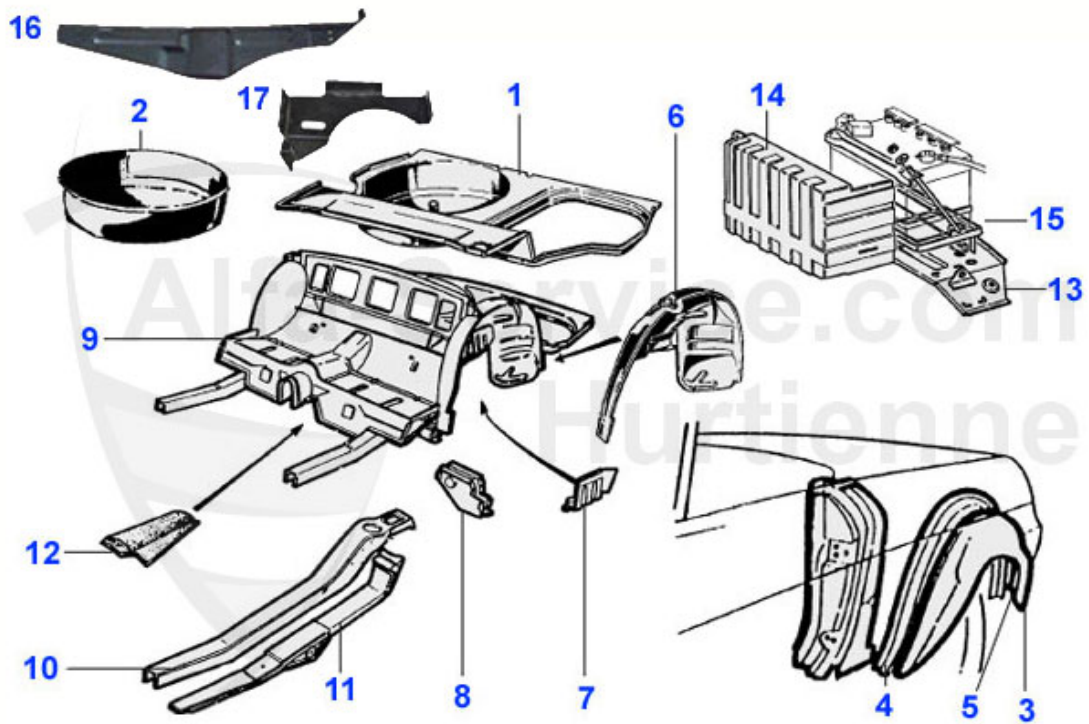

Spider (105/115) > Karosserie > Blechteile > 1990-93 > Hinterwagen 1

1	15 410 3 0	Kofferraumboden Spider 1970-93	375.00 EUR
2	15 018 0 0	Reserveradwanne Spider/GT/Giulia/Berlina	169.00 EUR
3	15 284 3 2	Radhaus außen Spider rechts 1990-93, für Bj. 1969-89 An	189.00 EUR
3	15 284 3 1	Radhaus außen Spider links 1990-93, für Bj. 1969-89 Anp	189.00 EUR
4	15 096 3 1	Radhaus Mitte links Spider	Preis auf Anfrage
4	15 096 3 2	Radhaus Mitte rechts Spider (Anpassung erforderlich)	Preis auf Anfrage
6	15 097 3 1	Radhaus innen links Spider	Preis auf Anfrage
6	15 097 3 2	Radhaus innen rechts Spider	Preis auf Anfrage
7	15 169 3 1	Versteifungsblech Fangbänder Hinterachse links	67.50 EUR
7	15 169 3 2	Versteifungsblech Fangbänder Hinterachse rechts	67.50 EUR
8	15 079 3 2	Wagenheberaufnahme hinten rechts Spider ab 1983	55.00 EUR
8	15 079 3 1	Wagenheberaufnahme hinten links Spider ab 1983	55.00 EUR
9	15 162 3 0	Bodenblech unter Sitzbank Spider RH	325.00 EUR
10	15 083 3 2	Längsträger hinten rechts	Preis auf Anfrage
10	15 083 3 1	Längsträger hinten links	Preis auf Anfrage
12	15 086 3 0	Wärmeschutzblech hinten	59.45 EUR
14	16 125 0 0	Batterieverkleidung im Kofferraum	Preis auf Anfrage
16	15 424 0 0	Versteifungsblech unter Kofferraumboden Giulia/GT GTV/S	49.00 EUR
17	15 423 0 0	Halteblech Auspuff hinten unter Kofferraumboden GT/Giul	17.50 EUR