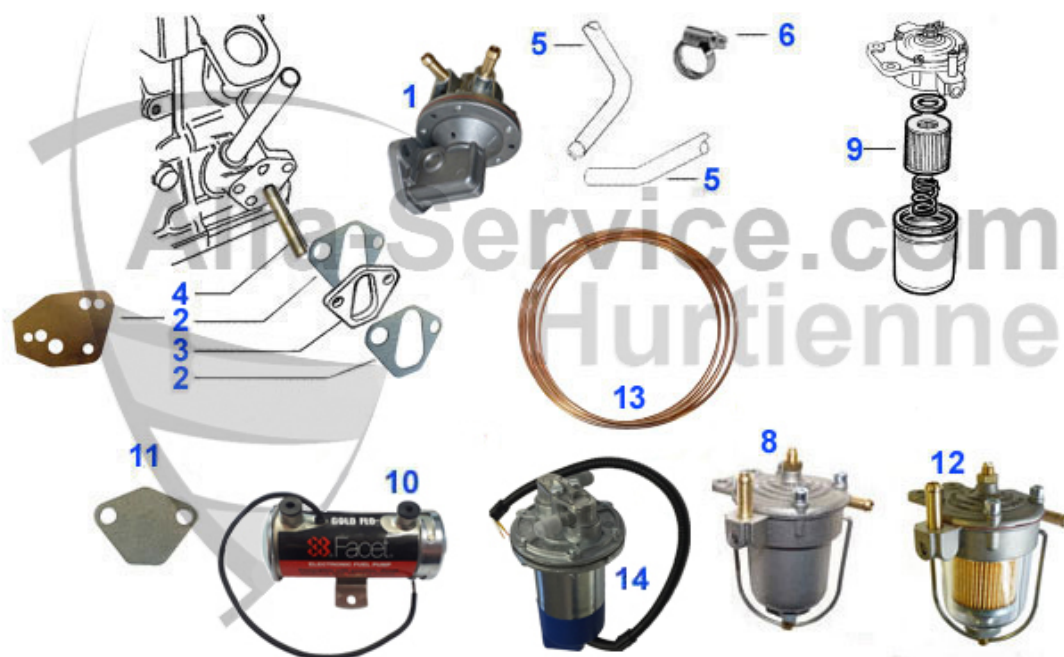

Spider (105/115) > Kraftstoffsystem > Vergaser > Kraftstoffpumpe/Leitungen

1	07 010 0 0	Benzinpumpe 1.3-2.0, 105 Vergaser Alfetta 1976-80, Giul	53.90 EUR
1	07 044 0 0	Benzinpumpe 1.3-2.0 Vergaser	42.90 EUR
2	02 048 0 0	Benzinpumpendichtung (Papier)	2.30 EUR
2	02 083 0 0	Dichtung Benzinpumpenflansch 1.Serie	4.90 EUR
3	02 049 0 0	Benzinpumpendichtung Plastikflansch	4.90 EUR
4	07 030 0 0	Stößel Benzinpumpe	Preis auf Anfrage
5	03 215 0 0	Benzinschlauch Umflechtung verzinkt 1m	7.50 EUR
5	03 151 0 0	Benzinschlauch 8mm, 1m	7.50 EUR
6	08 031 0 0	Schlauchselle 8-12mm für Benzinschlauch	1.90 EUR
8	01 007 0 0	Benzinfilter FISPA 35 mm	8.25 EUR
8	01 013 0 0	Benzinfilter KING 42 mm	8.50 EUR
9	07 020 0 0	Filtergehäuse KING Alugehäuse inkl. Filter	105.01 EUR
10	07 037 0 0	Elektrische Benzinpumpe FACET SILVER TOP, 0.35 bar, 136	Preis auf Anfrage
11	07 040 0 0	Verschlussplatte für Benzinpumpenflansch Umrüstung auf	24.50 EUR
12	07 014 0 0	Filtergehäuse KING Glasgehäuse inkl. Filter	110.00 EUR
13	07 017 0 0	Kraftstoffleitung Kupfer 5 mtr. für 1 Fahrzeug 6mm inne	67.50 EUR
14	07 050 0 0	Elektrische Benzinpumpe Hardi 12V 0,28-0,35 bar, 100-13	147.91 EUR