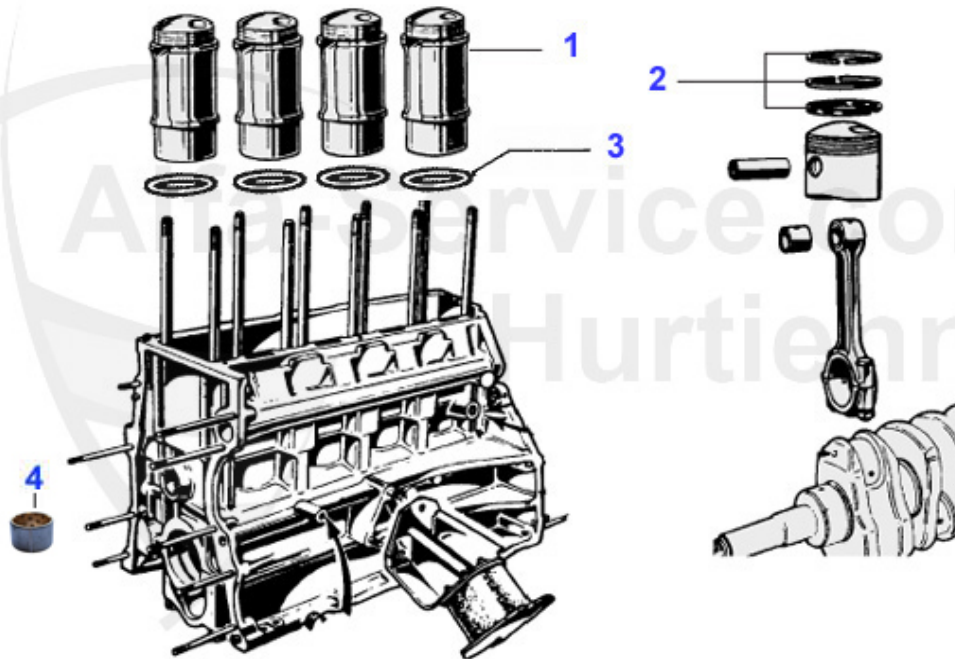

Spider (105/115) > Motor > Motorblock > Kolben/Buchsen

3	03 090 0 0	Gummiring Laufbuchse 2000	2.75 EUR
3	03 087 0 0	Gummiring Laufbuchse 1300	2.40 EUR
4	03 118 0 0	Lagerhülse im Motorblock für Kettenrad 1300/1600/1750 n	15.90 EUR
4	03 124 0 0	Lagerhülse im Motorblock für Kettenrad 2000cc (14,5mm),	15.90 EUR