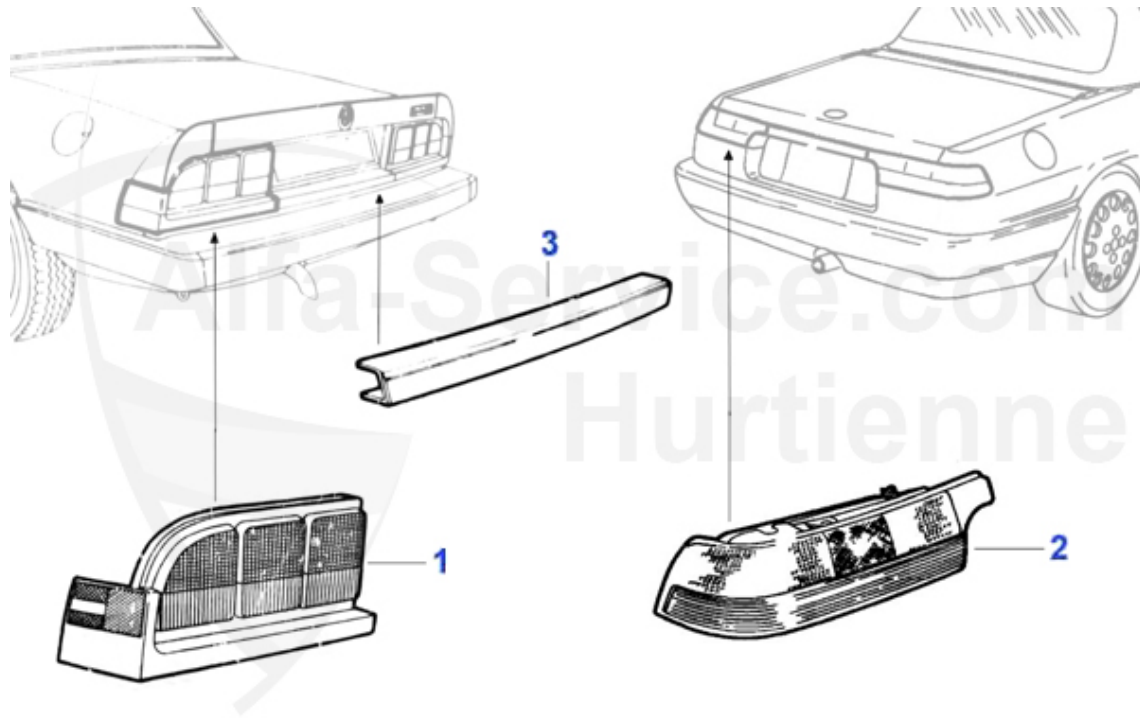

Spider (105/115) > Karosserie > Beleuchtung > Rückleuchte 83 - 93

1	16 080 3 0	Rückleuchten Spider 1983-89 Satz links/rechts	498.00 EUR
2	16 092 3 1	Rückleuchte Spider 1990-93 links (ohne Sockel)	299.00 EUR
2	16 092 3 2	Rückleuchte Spider 1990-93 rechts (ohne Sockel)	299.00 EUR
2	16 092 3 3	Rückleuchte Spider 1990-93 USA links (ohne Sockel)	349.00 EUR
2	16 092 3 4	Rückleuchte Spider 1990-93 USA rechts (ohne Sockel)	349.00 EUR
2	16 092 3 0	Satz Rückleuchten Spider 1990-93 links (ohne Sockel)	595.00 EUR
3	16 091 3 0	Leiste zwischen den Rückleuchten Spider 1983-90	69.00 EUR