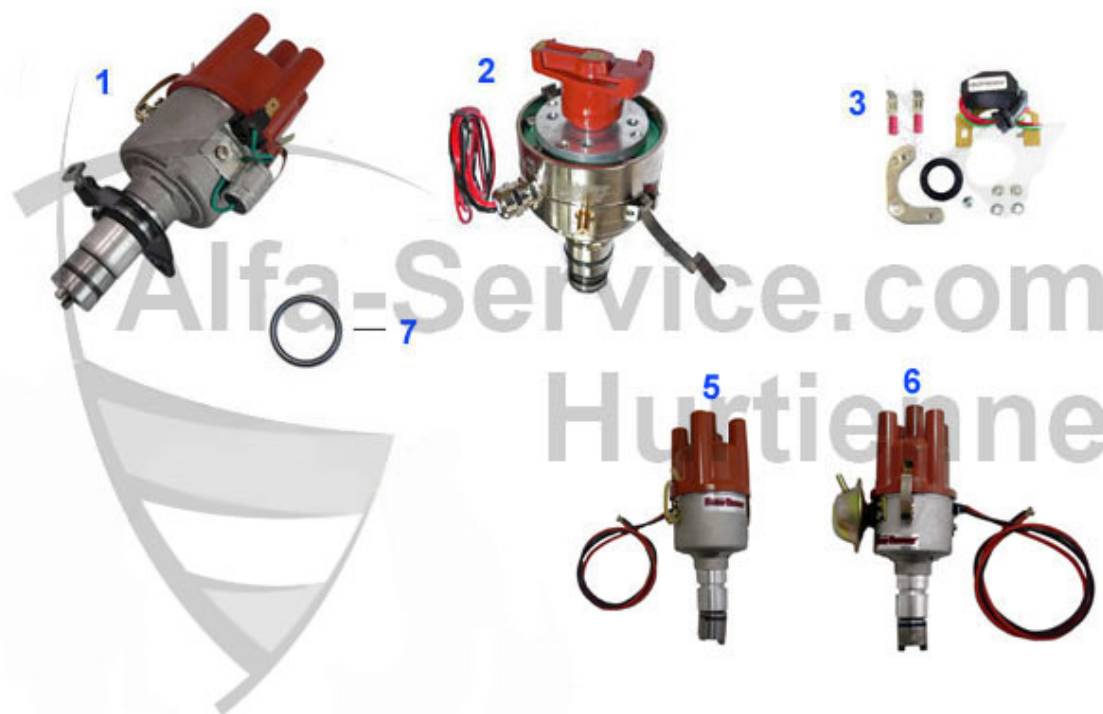

Spider (105/115) > Elektrik > Verteiler

1	14 198 0 0	Performance Zündverteiler mit Kontakten	250.00 EUR
2	14 194 0 0	123 TUNE Verteiler per Computer über USB Port variabel	485.00 EUR
2	14 179 0 0	123 E-Verteiler mit Unterdruckanschluss, 16-fach einste	399.00 EUR
2	14 182 0 0	123 E-Verteiler ohne Unterdruckanschluss, 16-fach einst	399.00 EUR
2	14 232 0 0	123 TUNE Verteiler BT per Computer über BT variabel ein	489.99 EUR
3	14 168 0 0	Original Ignitor Umrüstkit auf kontaktlose Zündung für	259.50 EUR
3	14 158 0 0	Original IGNITOR Umrüstkit auf kontaktlose Zündung für	244.00 EUR
3	14 159 0 0	Original IGNITOR Umrüstkit auf kontaktlose Zündung für	375.00 EUR
5	14 207 0 0	Kontaktloser Zündverteiler für 105 Modelle, 4 Zylinder	539.00 EUR
6	14 206 0 0	Kontaktloser Zündverteiler für 105 Modelle, 4 Zylinder	535.00 EUR
7	02 054 0 0	Dichtung Zündverteilerwelle im Stirndeckel	2.90 EUR