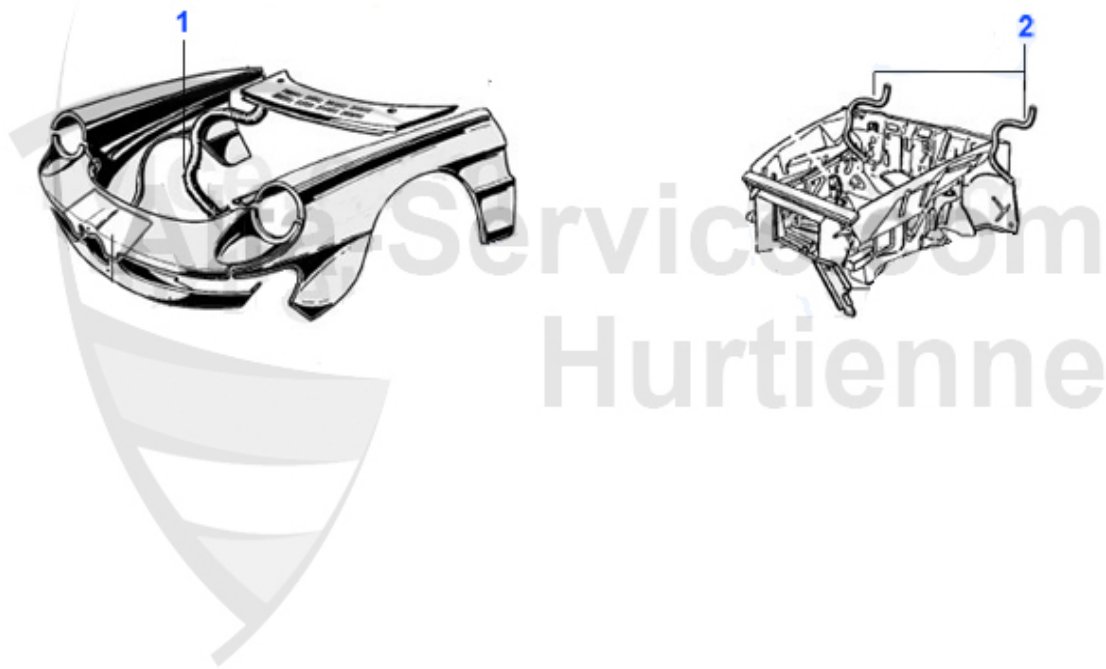

Spider (105/115) > Heizung/Lüftung > Wasserablauf

1	18 150 0 0	Spiralschlauch Wasserablauf grau alle 105er Modelle	22.90 EUR
2	18 116 3 0	Wasserablaufschlauch Spider 1970-93	19.10 EUR