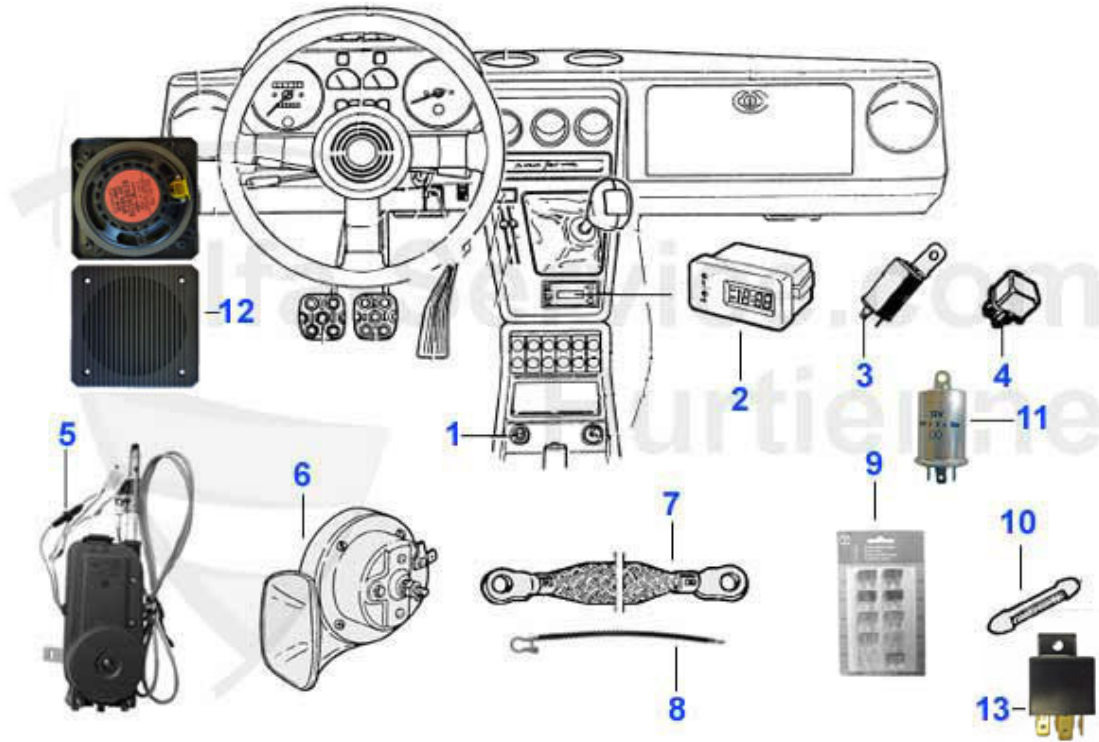

Spider (105/115) > Elektrik > Diverse

1	14 115 3 0	Schalter elektrische Spiegel Spider 90-93/AR75 88-92	Preis auf Anfrage
2	14 119 3 0	Digitaluhr Repro Spider 1979-93 entspricht nicht dem Or	Preis auf Anfrage
3	14 091 0 0	Blinkrelais 105er rund, Metallgehäuse, lastunabhängig u	18.50 EUR
3	14 076 0 0	Blinkrelais Spider 1984-93, 6, 33 (905), 75, 90, 164, S	19.90 EUR
4	14 085 3 0	Relais f.Nebelschlusslicht Spider (1983-89) 11319420270	31.00 EUR
4	14 078 0 0	Relais Nebelschlussleuchte Spider Alfa 75, RZ / SZ, Spi	31.00 EUR
5	14 131 3 0	Elektrische Antenne Spider 90-93 nur Antenne	99.00 EUR
6	16 112 0 0	Hupenset (Hoch- und Tiefton)	47.50 EUR
7	16 123 0 0	Masseband Getriebe/Karosserie Länge gesamt 173 mm	14.49 EUR
7	16 107 0 0	Masseband am Vergaser Länge 150 mm	7.90 EUR
8	16 184 0 0	Masseband inkl. Polklemme Länge 320 mm	Preis auf Anfrage
9	16 186 0 0	Flachstecksicherungen groß, Blister 2x7.5A 2x10A 3x15	1.64 EUR
11	14 075 0 0	Blinkrelais 105er rund für 2 Blinkerkontrollleuchten im	18.50 EUR
13	14 090 0 0	Hupenrelais mit Befestigungs lasche Giulia, GT und Spid	17.50 EUR