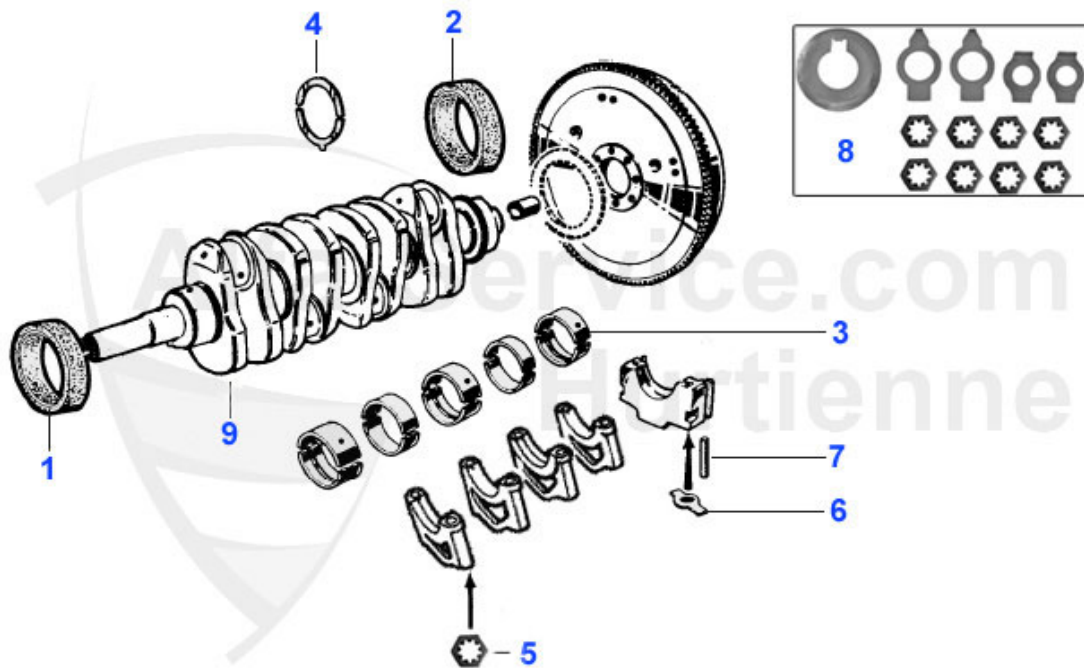

Spider (105/115) > Motor > Motorblock > Kurbelwelle 2

1	02 022 0 0	Simmerring Kurbelwelle vorne 35/50/10	9.50 EUR
2	02 060 3 0	Simmerring Kurbelwelle hinten 84x105x12 Spider 1990-93,	35.50 EUR
2	02 023 0 0	Simmerring Kurbelwelle hinten (82/105/12) 105 >1989, AI	25.00 EUR
3	03 075 0 0	Hauptlager 1300-2000 0.30	76.51 EUR
3	03 009 0 0	Hauptlager 1300-2000 Standardmaß	76.51 EUR
3	03 076 0 0	Hauptlager 1300-2000 0.40	78.50 EUR
3	03 010 0 0	Hauptlager 1300-2000 1. Übermaß	76.51 EUR
3	03 011 0 0	Hauptlager 1300-2000 2. Übermaß	79.50 EUR
4	03 081 0 0	Anlaufscheibenset Standardmaß	22.50 EUR
5	03 270 0 0	Sicherungsblech 1/2/3/4 Hauptlager	1.80 EUR
6	03 149 0 0	Sicherungsblech 5. Hauptlager	1.50 EUR
7	03 158 0 0	Gummizylinder 5. Hauptlager	3.61 EUR
8	03 273 0 0	Blechsicherungssatz (Hauptlager) Nockenwellen, Riemensc	19.50 EUR
9	03 008 0 0	AT Kurbelwelle 2000 bis Bj,89 mit Haupt- und Pleuellage	998.01 EUR