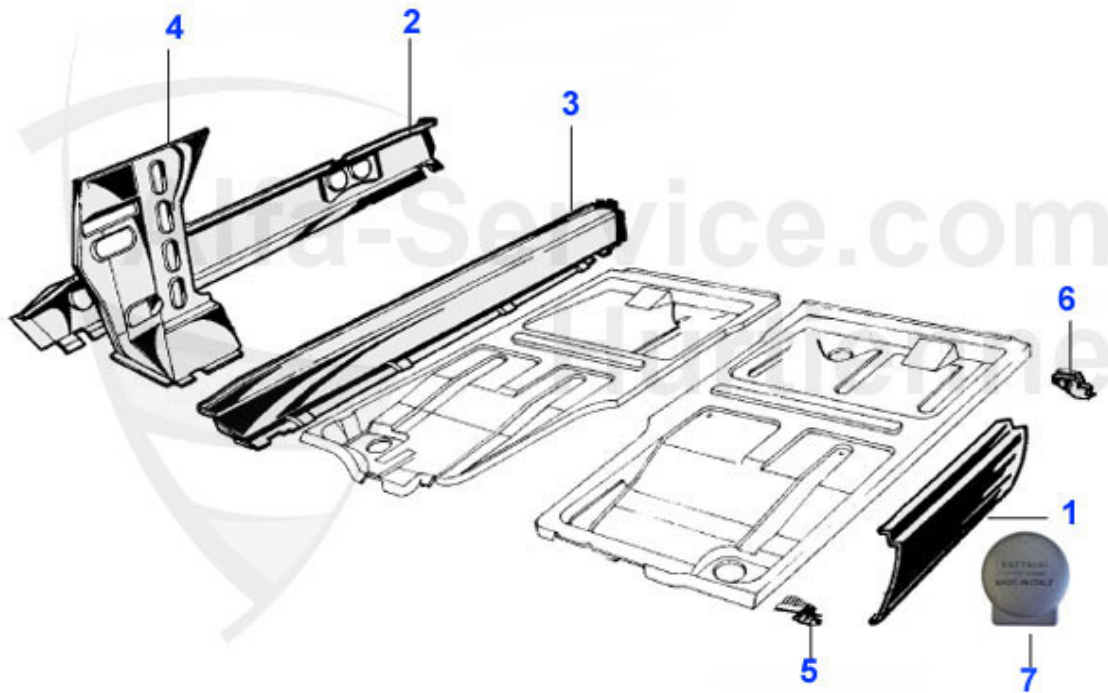

Spider (105/115) > Karosserie > Blechteile > 1966-69 > Schweller

1	15 070 3 1	Außenschweller links Spider	59.50 EUR
1	15 070 3 2	Außenschweller rechts Spider	59.50 EUR
2	15 073 3 2	Mittelschweller rechts Spider	183.00 EUR
2	15 073 3 1	Mittelschweller links Spider	183.00 EUR
3	15 066 3 2	Teilersatz A-Säule, Außenschweller rechts, Spider	89.00 EUR
3	15 076 3 2	Innenschweller rechts Spider	229.00 EUR
3	15 076 3 1	Innenschweller links Spider	229.00 EUR
3	15 066 3 1	Teilersatz A-Säule, Außenschweller links, Spider	89.00 EUR
4	15 074 3 2	Zwischenblech Mittel-/Innenschweller rechts Spider	99.00 EUR
4	15 074 3 1	Zwischenblech Mittel-/Innenschweller links Spider	99.00 EUR
5	15 077 3 0	Wagenheberaufnahme vorne Giulia, GT und Spider	31.00 EUR
6	15 078 3 1	Wagenheberaufnahme hinten links Spider 1966-85, Giulia	55.00 EUR
6	15 078 3 2	Wagenheberaufnahme hinten rechts Spider 1966-85, Giulia	55.00 EUR
7	15 075 0 0	Abdeckkappe Kunststoff für Wagenheber Typ 105 Durchmesser	15.95 EUR