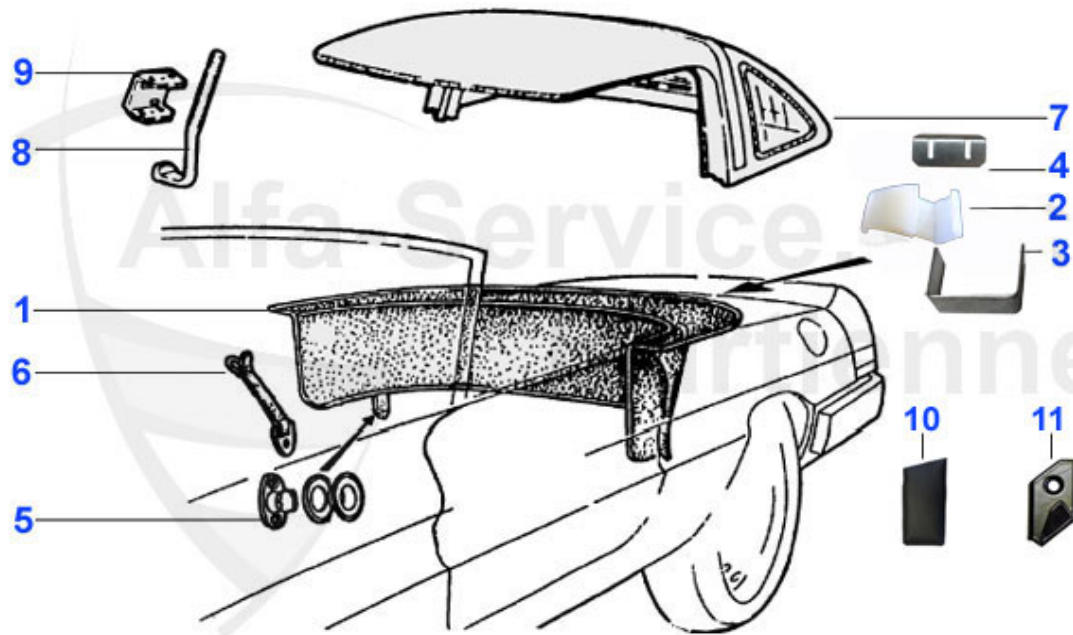

Spider (105/115) > Karosserie > Verdecke > Persenning

1	21 051 3 0	Persenning Spider 1990-93, schwarz	299.00 EUR
1	21 052 3 0	Persenning Spider 1990-93, beige	299.00 EUR
1	21 055 3 0	Persenning Spider 78-89, schwarz, Kunstleder, Abstand D	229.00 EUR
1	21 003 3 0	Persenning Spider 70-77, schwarz, Kunstleder, Abstand D	239.00 EUR
2	21 070 3 0	Plastikklammer in schwarz für Persenning Spider benötigt	2.80 EUR
2	21 006 3 0	Plastikklammer Persenning benötigte Menge: 12 Stück	2.50 EUR
3	21 008 3 0	Blechklammer Persenning benötigte Menge: 12 Stück	1.90 EUR
4	21 009 3 0	Blechplatte Persenning (Schlitz)	2.05 EUR
5	21 013 3 0	Drehwirbel für Verdeck/Persenning	4.70 EUR
5	21 058 3 0	Drehverschluss für Verdeck/Persenning (inkl. Öse, Monta	7.50 EUR
6	21 024 3 0	Halteriemen Verdeck, Gummi m. Haken	17.50 EUR
8	21 038 3 0	Verriegelung Hardtop (B-Säule) Spider 1990-93	51.90 EUR
9	21 039 3 0	Halter für Hardtop seitlich	22.00 EUR
11	19 126 3 1	Hardtophalter Spider 90-93 hinten links	Preis auf Anfrage
11	19 126 3 S	Satz Hardtophalter Spider 90-93 hinten links und rechts	125.00 EUR