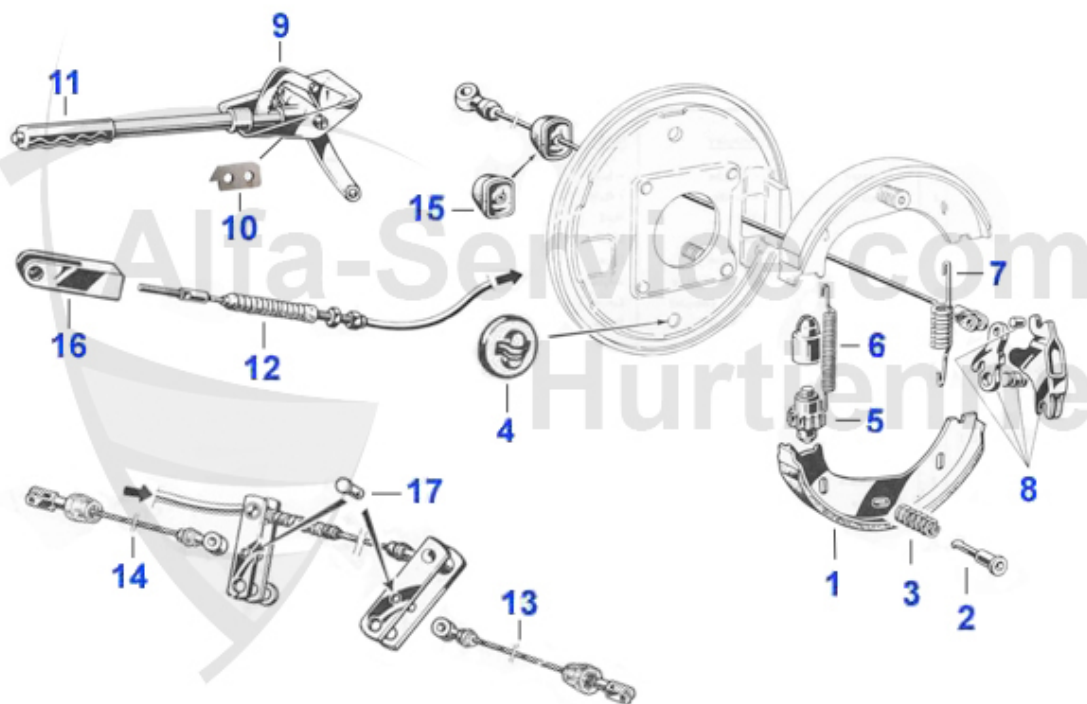

Spider (105/115) > Bremsanlage > Handbremse

1	13 010 0 0	Handbremsbackensatz, 4 Stück	39.50 EUR
2	13 073 0 0	Haltestift für Handbremsbacken	4.70 EUR
3	13 076 0 0	Feder Haltestift Handbremsbacke, Feder Befestigung Span	2.40 EUR
4	13 081 0 0	Gegenplatte für Haltestift Handbremse D 13,5 mm	8.90 EUR
5	13 082 0 0	Versteller (Handbremsbacke)	39.50 EUR
6	13 084 0 0	Feder lang (Handbremsbacke)	5.99 EUR
7	13 085 0 0	Feder kurz (Handbremsbacke)	4.90 EUR
8	13 047 0 0	Spreizschloß Handbremse	34.00 EUR
9	13 048 0 0	Zahnsegment Handbremshebel	11.90 EUR
10	13 092 0 0	Gegenstück Zahnsegment Handbremse	11.50 EUR
11	13 134 0 0	Handbremshebelgriff Originalversion 105 Hartplastik/sch	34.00 EUR
11	13 131 3 0	Handbremshebelgriff beige für Spider 87-93	73.99 EUR
11	13 049 0 0	Handbremshebelgriff Kunststoff schwarz	41.50 EUR
12	13 013 3 0	Handbremsseil Spider	59.00 EUR
12	13 070 0 0	Handbremsseil Spider 1967-69 außer Dunlop	39.34 EUR
13	13 015 0 1	Handbremsseil hinten links lang	9.90 EUR
14	13 015 0 2	Handbremsseil hinten rechts kurz	9.90 EUR
15	13 016 0 0	Gummitülle Handbremsseil hinten	4.25 EUR
16	13 133 0 0	Gabelstück für Handbremsseil vorne	9.50 EUR
17	13 114 0 0	Befestigungsbolzen Handbremsseil seitlich 8x25mm O.E.10	2.59 EUR