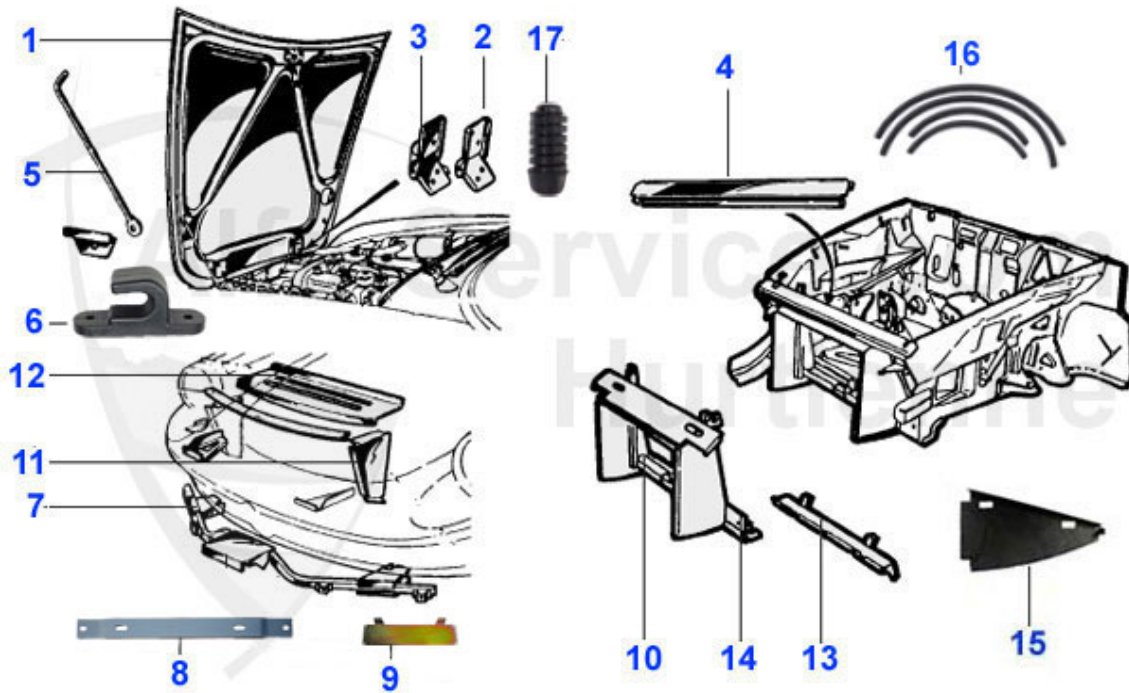

Spider (105/115) > Karosserie > Blechteile > 1970-82 > Vorderwagen 2

1	15 049 3 0	Motorhaube Spider 1966-93	675.00 EUR
2	15 050 3 0	Motorhaubenscharnier Spider	47.01 EUR
3	15 241 3 0	Halter Motorhaubenscharnier Spider	25.50 EUR
4	15 061 3 0	Traverse oben Befestigung Motorhaube	65.00 EUR
5	15 243 3 0	Motorhaubenaufsteller Spider	42.49 EUR
6	15 194 0 0	Haubenstockhalter Spider bis 1985, GT 1970-77	14.51 EUR
7	15 045 3 0	Stossstangenhalter Spider 1970-82	199.00 EUR
8	15 047 3 0	Befestigungsleiste Stoßstange Spider 70-82	39.00 EUR
9	15 195 3 0	Nummernschildhalter vorn Spider 66-82	25.00 EUR
10	15 054 3 0	Kühlerkasten Spider 1970-89	279.00 EUR
11	15 055 3 1	Luftleitblech seitlich links Spider	36.00 EUR
11	15 055 3 2	Luftleitblech seitlich rechts Spider	36.00 EUR
13	15 060 3 0	Kühlertraverse unten hinten 1968-93 2. Serie	59.00 EUR
14	15 221 0 0	Kühlertraverse unten vorne 68-93 2. Serie	55.00 EUR
15	15 287 3 1	Befestigungsblech unten Schottblech vorne links Spider	47.90 EUR
15	15 287 3 2	Befestigungsblech unten Schottblech vorne rechts Spider	47.90 EUR
16	18 072 0 0	Gummiprofil-Set Kühlerrahmen 2. Serie Spider, GTJ, GTV	23.50 EUR
17	18 056 0 0	Anschlaggummi Motorhaube Spider/GT	6.31 EUR