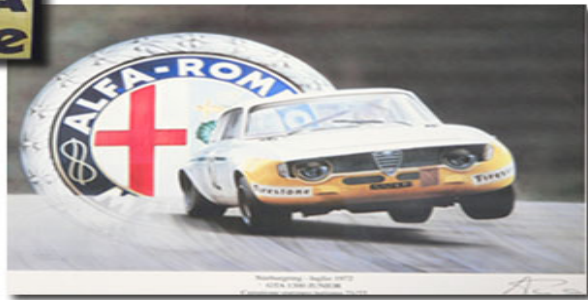

Spider (105/115) > Zubehör > Poster

1

3

2

1	26 297 0 0	Poster Alfa GTA 70x100 cm	19.94 EUR
2	26 314 0 0	Poster GTA "Nürburgring 1972"	32.00 EUR
3	26 608 0 0	Poster 100 Jahre Modellgeschichte Alfa Romeo 70x100cm	Preis auf Anfrage