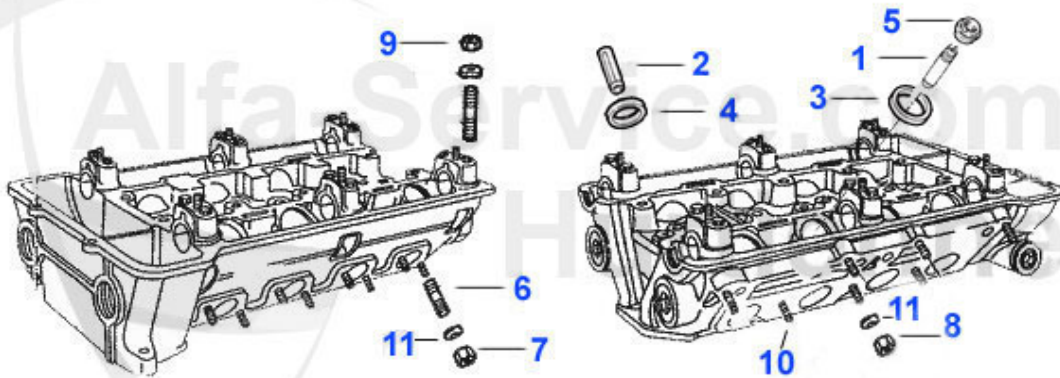

Spider (105/115) > Motor > Zylinderkopf > Zylinderkopf 2

1	03 040 0 0	Ventilführung Einlass standard 9x14,05x51	10.90 EUR
1	03 161 0 0	Ventilführung Einlass 2. Übermaß 9x14,15x51	Preis auf Anfrage
1	03 160 0 0	Ventilführung Einlass 1. Übermaß 9x14,10x51	13.90 EUR
2	03 164 0 0	Ventilführungen Ein-/Auslasseite 116, Spider 1990-93,	13.49 EUR
2	03 042 0 0	Ventilführung Auslass standard 9x14,05x54	11.20 EUR
2	03 162 0 0	Ventilführung Auslass 1. Übermaß 9x14,10x54	14.49 EUR
3	03 034 0 0	Ventilsitz Einlass 1300 1. Übermaß	18.50 EUR
3	03 265 0 0	Ventilsitz Einlass 1600-1750 1. Übermaß	18.50 EUR
3	03 266 0 0	Ventilsitz 2000 Einlass 1. Übermaß	18.50 EUR
4	03 037 0 0	Ventilsitz Auslass 1300 1.Übermaß	18.50 EUR
4	03 268 0 0	Ventilsitz 2000 Auslaß 1.Übermaß	17.90 EUR
4	03 267 0 0	Ventilsitz 1600/1750 Auslaß 1.Übermaß	18.50 EUR
5	03 255 0 0	Ventilschaftdichtung Auslass- und Einlaßseite, GRÜN REI	4.90 EUR
6	03 093 0 0	Stehbolzen Zylinderkopf/Abgaskrümmer 105/115/116 4Zyl.	2.00 EUR
7	03 261 0 0	Feingewindemutter 8x1 SW12 Kupfer	0.95 EUR
7	03 128 0 0	Feingewindemutter 8x1 SW13 Messing	1.95 EUR
8	03 127 0 0	Feingewindemutter 8x1 SW12 Stahl	0.90 EUR
9	03 262 0 0	Feingewindemutter 8x1 SW13 Stahl	0.90 EUR
10	03 109 0 0	Stehbolzen Ansaugbrücke/ Auslaß,bei Verwendung eines Fä	2.34 EUR
11	03 116 0 0	Federring 8mm	0.10 EUR