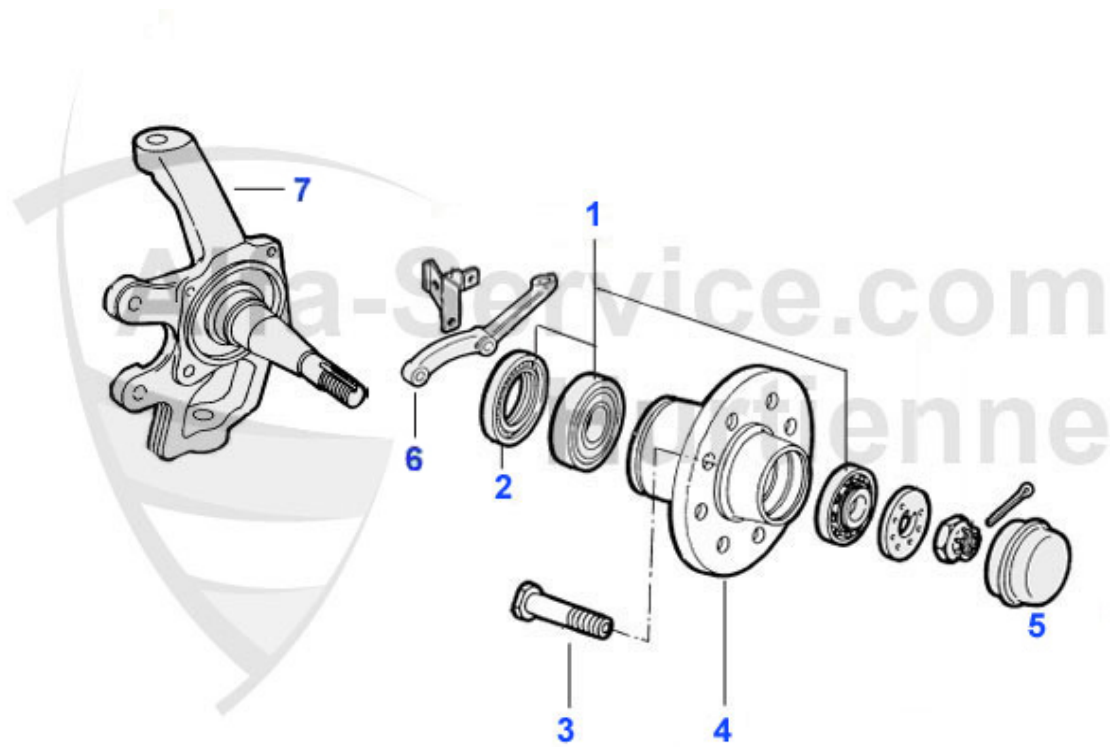

Spider (105/115) > Fahrwerk > Vorderachse > Radnabe/Lager

1	12 028 0 0	Radlagerset vorne	51.19 EUR
2	02 029 0 0	Simmerring Radlager vorne	10.50 EUR
3	12 083 0 1	Radbolzen Vorderachse linksgewinde 10.9	6.90 EUR
3	12 083 0 2	Radbolzen Vorderachse 55 mm Rechtsgewinde 10.9	4.50 EUR
5	12 099 0 0	Fettkappe Radlager vorne	7.50 EUR
6	12 131 0 2	Lenkhebel rechts überholt	58.99 EUR
6	12 131 0 1	Lenkhebel links überholt	58.99 EUR
7	12 130 0 1	Achsschenkel links 1300/1600 überholt	149.00 EUR
7	12 130 0 2	Achsschenkel rechts 1300/1600 überholt	149.00 EUR