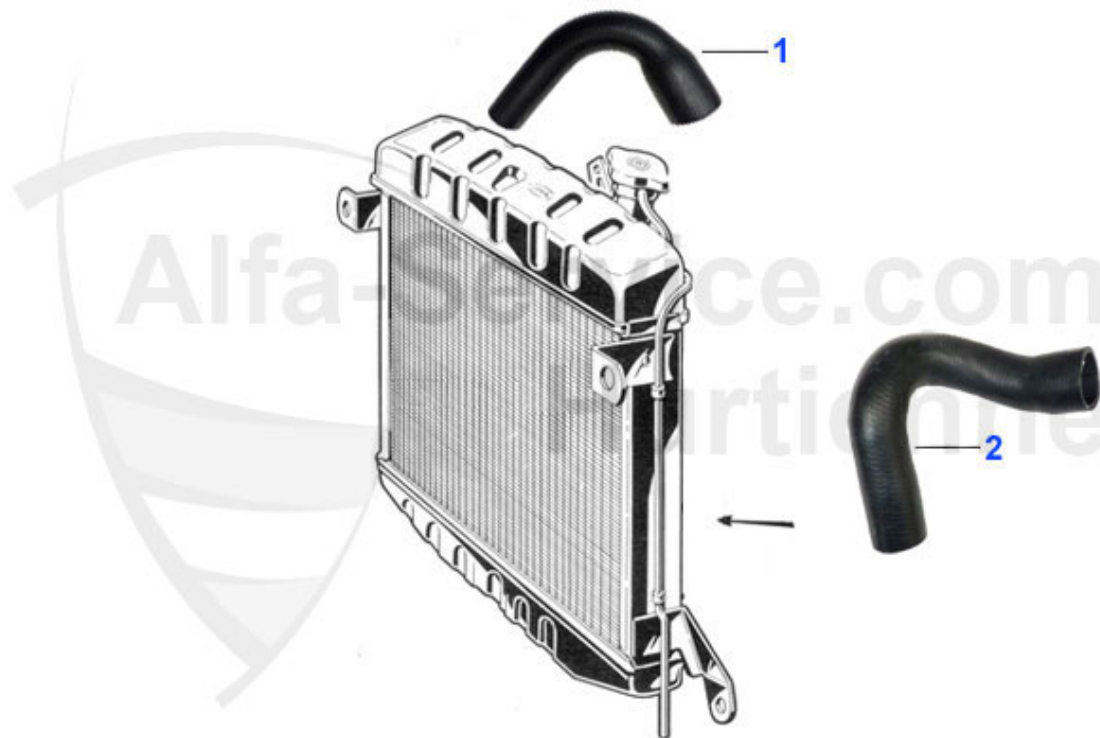

Spider (105/115) > Kühlsystem > Schläuche > 1300-1600 Schraubthermostat

1	08 015 0 0	Kühlerschlauch oben 1300-1600 für Ausführung Schraubthe	17.90 EUR
2	08 057 0 0	Kühlerschlauch unten 1.Serie Kühler/Wasserpumpe	19.50 EUR