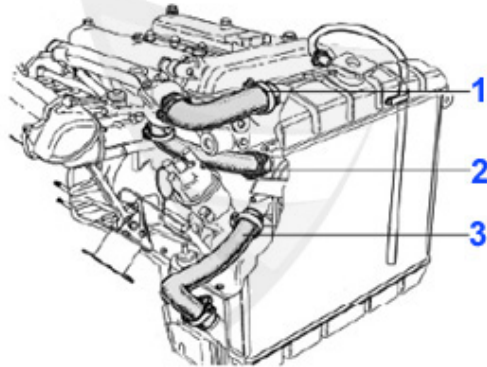

Spider (105/115) > Kühlsystem > Schläuche > 2000 Einspritzer

Ausführung mechanische Lüfter
MECHANICAL FAN VERSION