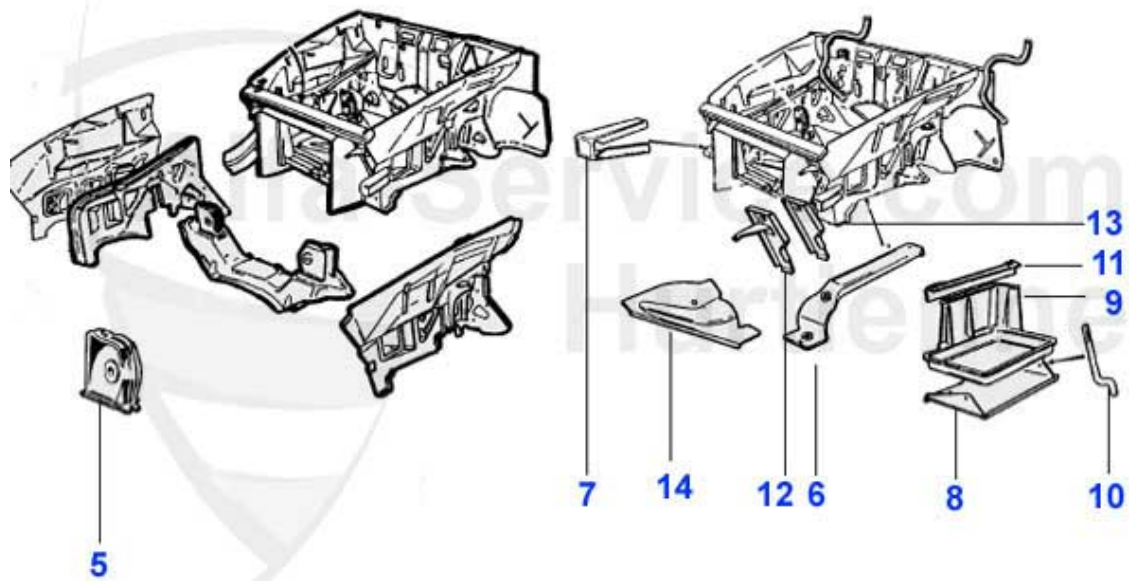

Spider (105/115) > Karosserie > Blechteile > 1970-82 > Vorderwagen 3

5	15 068 3 0	Aufnahme oberer Querlenker	79.00 EUR
6	15 155 3 2	Verbindungsblech Motorseitenwand rechts	35.00 EUR
6	15 155 3 1	Verbindungsblech Motorseitenwand links	35.00 EUR
7	15 067 3 0	Aufnahme für Stoßstangenträger Spider bis 1982	42.00 EUR
8	15 069 3 0	Batterie Halteblech	49.00 EUR
9	14 025 0 0	Batterieschale Plastik	37.60 EUR
10	14 026 0 0	Gewindestange für Batterie Haltewinkel	9.50 EUR
11	14 027 0 0	Batterie Haltewinkel	18.50 EUR
12	15 064 3 1	Abschlussblech vorne links	42.49 EUR
12	15 064 3 2	Abschlussblech vorne rechts	42.49 EUR
13	15 065 3 2	Abschlussblech hinten rechts	25.00 EUR
13	15 065 3 1	Abschlussblech hinten links	25.00 EUR
14	15 154 3 1	Verbindungsblech Querträger links 105/115 alle Modelle	105.01 EUR
14	15 154 3 2	Verbindungsblech Querträger rechts 105/115 alle Modelle	105.01 EUR