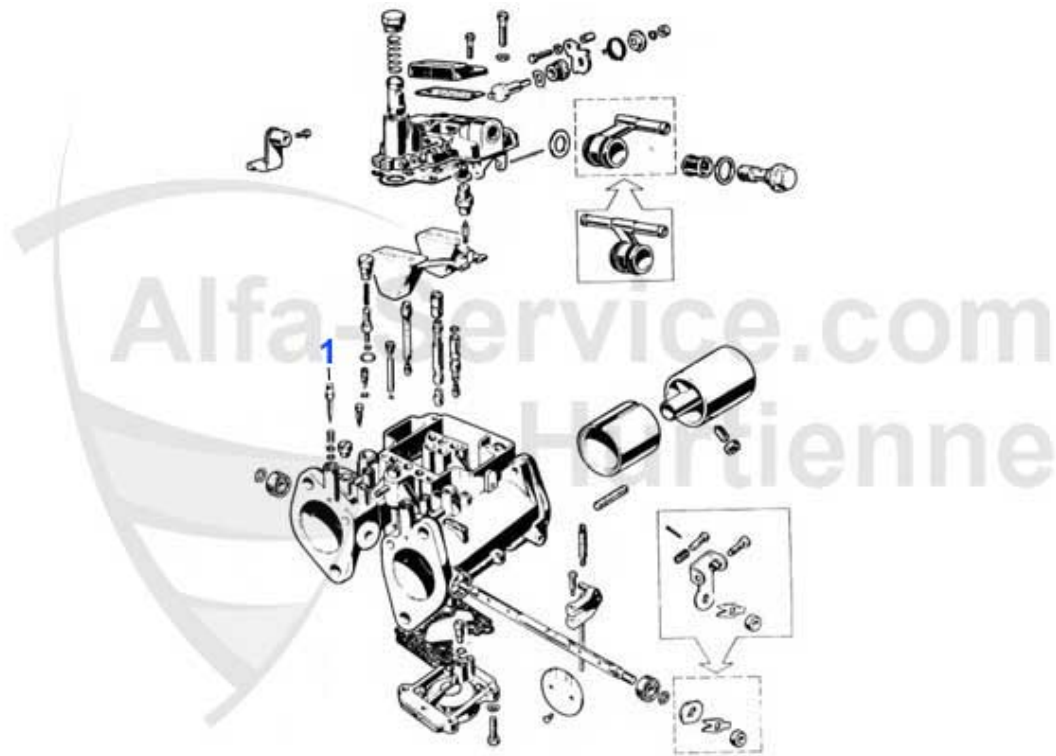

Spider (105/115) > Kraftstoffsystem > Vergaser > Dell Orto Vergaser/Einzelteile

1	03 494 0 0	Regulierschraube DHLA40E Dell'Orto Leerlaufgemisch M5	9.00 EUR
1	03 495 0 0	Regulierschraube DHLA40G Dell'Orto Leerlaufgemisch M7	9.00 EUR
1	03 496 0 0	Regulierschraube DHLA/DRLA Dell'Orto Leerlaufgemisch M7	13.49 EUR
7	03 491 0 0	Unterlegscheibe M3 Dell'Orto	Preis auf Anfrage
7	03 492 0 0	Unterlegscheibe M4 Dell'Orto	Preis auf Anfrage