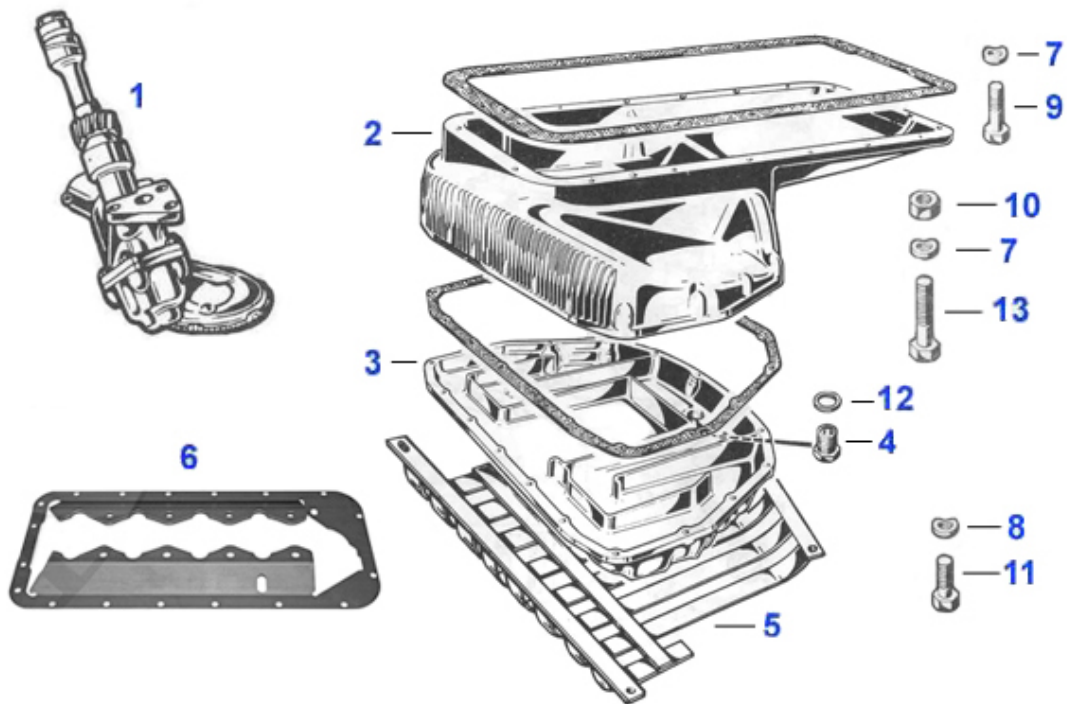

Spider (105/115) > Motor > Motorblock > Ölwanne

1	03 060 0 0	Ölpumpe 1300-2000 Typ 105 nicht für Modelle der frühen	235.00 EUR
2	03 294 0 0	Ölwannenoberteil gebraucht Ausführung mit Stehbolzen	Preis auf Anfrage
2	03 058 0 0	Ölwannenoberteil gebraucht Ausführung mit Bohrungen	Preis auf Anfrage
3	03 059 0 0	Ölwannenunterteil nicht für frühe 60er Jahre Modelle	179.00 EUR
4	01 012 0 0	Ölablaßschraube, magnetisch	13.49 EUR
5	03 062 0 0	Ölwannenschutz	95.00 EUR
6	03 350 0 0	Motorversteifungsblech 1300-1750 Edelstahl	129.00 EUR
6	03 351 0 0	Motorversteifungsblech 2000 Edelstahl	129.00 EUR
6	03 355 0 0	Mutter Motorversteifungsblech für 03 350 00/03 351 00	0.75 EUR
7	03 870 0 0	Federscheibe 7 mm Ölwanne- oberteil	0.20 EUR
7	03 860 0 0	Federscheibe 6 mm Ölwanne- unterteil	0.20 EUR
9	03 712 5 0	Schraube Ölwanneoberteil M7x1x25 ohne Schaft	0.60 EUR
9	03 713 0 0	Schraube Ölwanneoberteil M7x1x30 mit Schaft	0.90 EUR
9	03 613 0 0	Schraube Ölwanneoberteil M6x1x30 mit Schaft	0.60 EUR
10	03 710 0 0	Mutter Ölwanneoberteil M7x1	0.30 EUR
10	03 610 0 0	Mutter Ölwanneoberteil M6x1	0.30 EUR
11	03 612 0 0	Schraube Ölwanneunterteil M6x1x20 ohne Schaft	0.35 EUR
12	01 006 0 0	Dichtring Ölablaßschraube	1.89 EUR
13	03 713 5 0	Schraube Ölwanneoberteil M7x1x35 mit Schaft	0.90 EUR
13	03 613 5 0	Schraube Ölwanneoberteil M6x1x35 mit Schaft	0.60 EUR