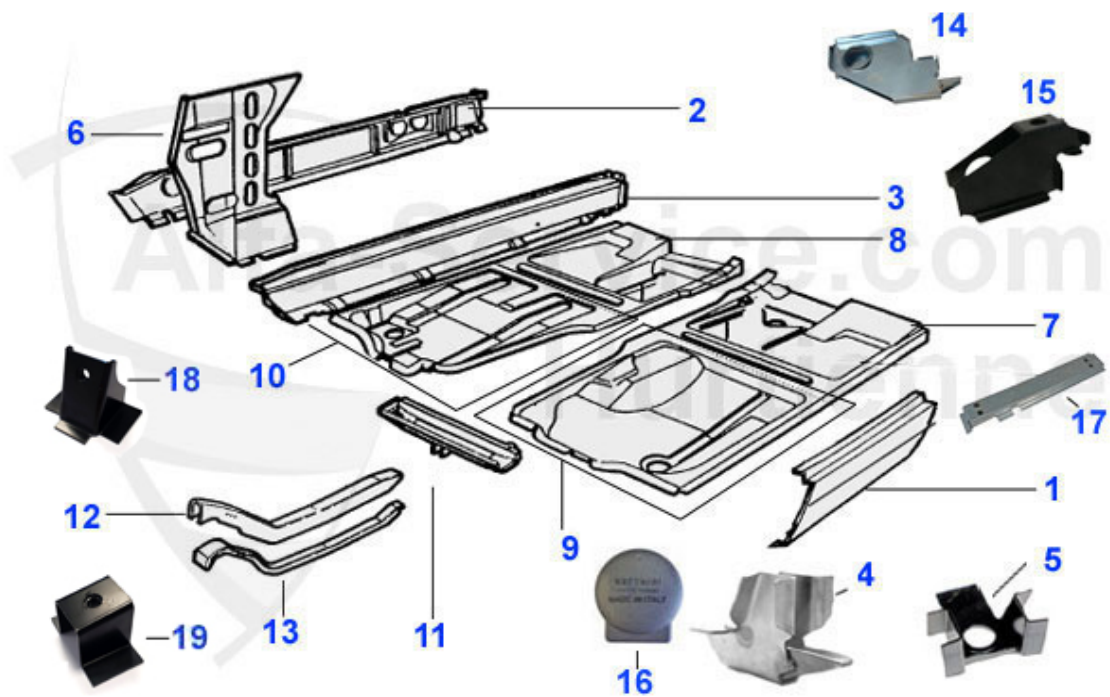

Spider (105/115) > Karosserie > Blechteile > 1983-89 > Schweller/Bodenbleche

14	15 078 3 2	Wagenheberaufnahme hinten rechts Spider 1966-85, Giulia	55.00 EUR
15	15 079 3 2	Wagenheberaufnahme hinten rechts Spider ab 1983	55.00 EUR
15	15 079 3 1	Wagenheberaufnahme hinten links Spider ab 1983	55.00 EUR
16	15 075 0 0	Abdeckkappe Kunststoff für Wagenheber Typ 105 Durchmesser	15.95 EUR
17	15 317 3 0	Sitzschienenaufnahme links oder rechts, Rundheck Spider	57.00 EUR
18	15 434 3 0	Sitzschienenaufnahme Kardantunnelseitig Spider 70-93	26.47 EUR
19	15 433 3 0	Sitzschienenaufnahme vorne innen Spider, links oder rec	31.50 EUR