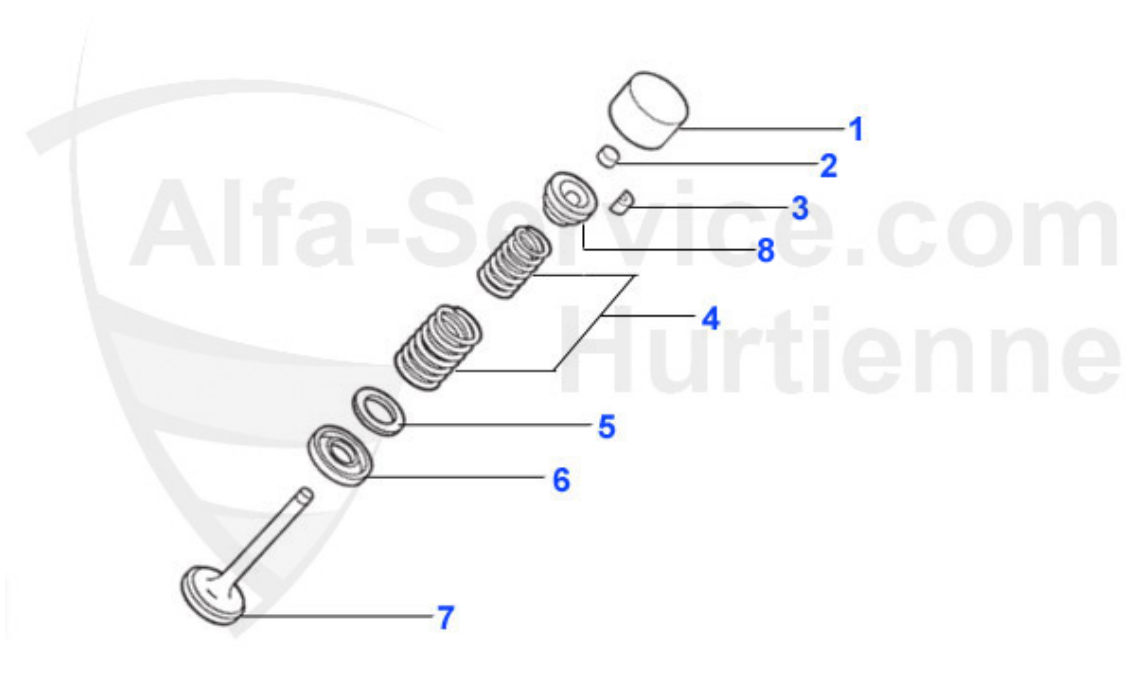

Spider (105/115) > Motor > Zylinderkopf > Ventile

2	VEP2125	Ventileinstellplättchen 9mm, 2.125	11.80 EUR
2	VEP2150	Ventileinstellplättchen 9mm, 2.150	11.80 EUR
2	VEP2175	Ventileinstellplättchen 9mm, 2.175	11.80 EUR
2	VEP2200	Ventileinstellplättchen 9mm, 2.200	11.80 EUR
2	VEP2225	Ventileinstellplättchen 9mm, 2.225	11.80 EUR
2	VEP2025	Ventileinstellplättchen 9mm, 2.025	11.80 EUR
2	VEP2000	Ventileinstellplättchen 9mm, 2.000	11.80 EUR
2	VEP1975	Ventileinstellplättchen 9mm, 1.975	11.80 EUR
2	VEP1825	Ventileinstellplättchen 9mm, 1.825	11.80 EUR
2	VEP1850	Ventileinstellplättchen 9mm, 1.850	11.80 EUR
2	VEP1875	Ventileinstellplättchen 9mm, 1.875	11.80 EUR
2	VEP1900	Ventileinstellplättchen 9mm, 1.900	12.40 EUR
2	VEP1925	Ventileinstellplättchen 9mm, 1.925	11.80 EUR
2	VEP1950	Ventileinstellplättchen 9mm, 1.950	11.80 EUR
2	VEP1800	Ventileinstellplättchen 9mm, 1.800	11.80 EUR
3	03 296 0 0	Ventilkeil 9 mm	1.90 EUR
4	03 274 0 0	Ventilfeder (Satz) 16 Stück	95.00 EUR
5	03 295 0 0	Unterlage im Teller (Ventilfeder)	3.55 EUR
6	03 292 0 0	Teller für Ventilfeder	9.90 EUR
7	03 032 0 0	Auslaßventil 2000 Chromstahl	22.50 EUR
7	03 025 0 0	Einlaßventil 1300 Chromstahl	16.49 EUR
7	03 028 0 0	Auslaßventil 1300 Chromstahl	16.90 EUR
7	03 027 0 0	Einlaßventil 2000 alle Modelle, ausser Spider 1990-93 E	16.90 EUR
7	03 026 0 0	Einlaßventil 1600-1750 Chromstahl	16.49 EUR
7	03 212 0 0	Einlaßventil 2000 Einspritzmodell Spider 90-93	27.50 EUR