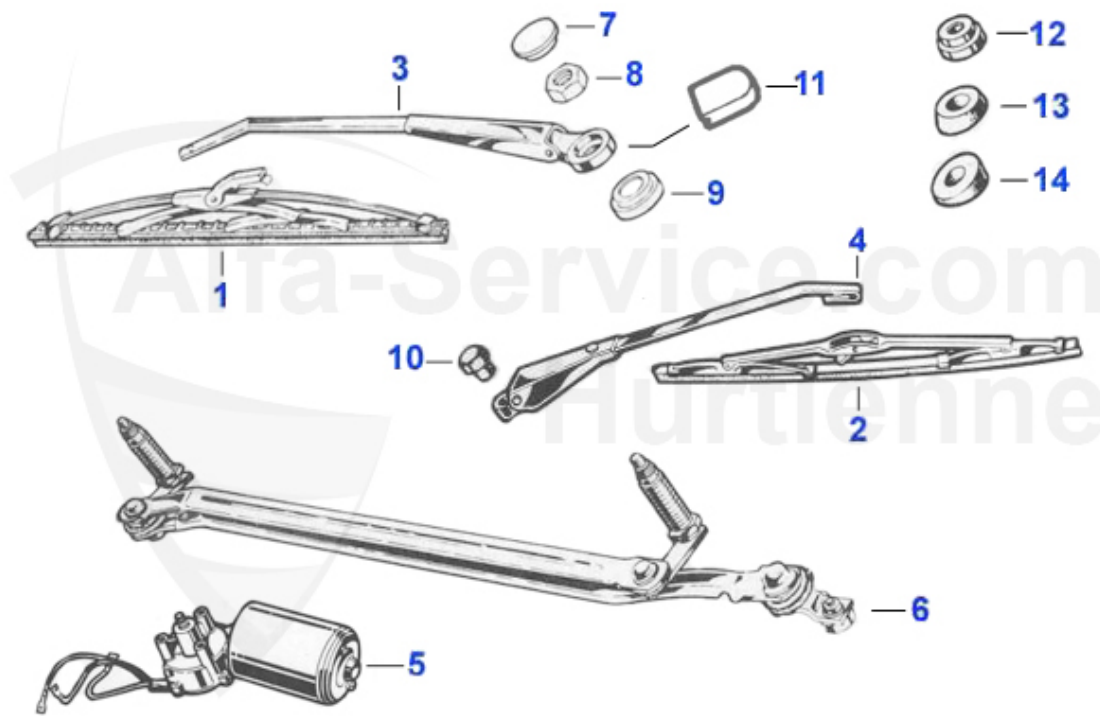

Spider (105/115) > Scheibenwaschanlage > Scheibenwischer

1	25 002 3 0	Satz Wischerblätter schwarz Spider 1970-85, 9mm Armbrei	29.00 EUR
1	25 003 0 0	Satz Wischerblätter Edelstahl GT, Giulia, Spider RH, St	35.90 EUR
1	25 005 3 0	Satz Wischerblätter Edelstahl Spider, Steckbefestigung	35.90 EUR
2	25 004 0 0	Satz Wischerblätter Edelstahl GT, Giulia, Spider RH, Ha	35.90 EUR
2	25 011 3 0	Satz Wischerblätter schwarz Spider 1986-93, Hakenbefest	29.90 EUR
3	25 018 2 1	Wischerarm links Edelstahl GT, Giulia, Spider RH, Berli	29.90 EUR
3	25 018 2 2	Wischerarm rechts Edelstahl GT, Giulia, Spider RH, Berl	29.90 EUR
3	25 006 3 0	Wischerarm Edelstahl Spider, zum Stecken, Befestigung m	29.90 EUR
4	25 045 3 0	Wischerarme schwarz Satz Spider 1986-93	94.01 EUR
4	25 017 3 1	Wischerarm links Edelstahl, GT, Giulia, Spider RH, Berl	34.20 EUR
4	25 017 3 2	Wischerarm rechts Edelstahl, GT, Giulia, Spider RH, Ber	34.20 EUR
5	14 120 2 0	Scheibenwischemotor GT, Giulia, Spider RH 1966-69, mit	179.00 EUR
5	14 048 3 0	Scheibenwischemotor Spider 1970-86, mit 4-fach-Stecker	179.00 EUR
5	14 049 3 0	Scheibenwischemotor Spider 1986-93, mit 5-fach-Stecker	179.00 EUR
6	25 038 3 0	Scheibenwischergestänge Spider 1966-69	229.00 EUR
6	25 024 3 0	Scheibenwischergestänge Spider 1970-93	239.00 EUR
7	25 007 2 0	Abdeckkappe Wischerarm, grau	2.59 EUR
8	25 042 0 0	Mutter Wischerwelle, flach, für Wischerarme mit Plastik	0.80 EUR
9	25 022 3 0	Distanzstück für Wischerwelle Spider 1990-93	7.90 EUR
10	25 001 3 0	Hutmutter Wischerarm M6 Edelstahl, für Wischerarme Edel	Preis auf Anfrage
10	25 008 3 0	Hutmutter Wischerarm M8 Aluminium, für Wischerarme Edel	1.20 EUR
11	25 002 0 0	Abdeckkappe Wischerarm oval 105/115	9.90 EUR
12	25 025 3 0	Kappe Wischerwelle Spider	8.90 EUR
13	25 019 3 0	Abdeckung Wischerarmwelle Spider	9.00 EUR
13	25 040 0 0	Abdeckung Wischerdom Chrom Spider RH	59.00 EUR