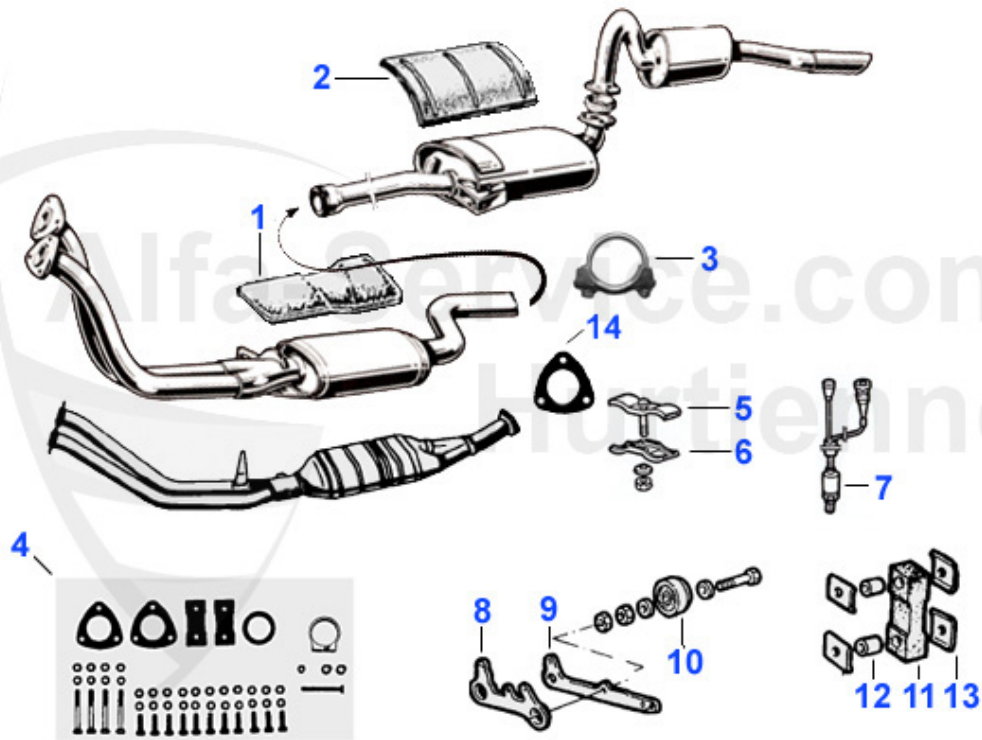

Spider (105/115) > Auspuffanlage > Montage/Anbauteile

1	15 087 0 0	Wärmeschutzblech 1.Serie vorne, stehende Pedale	69.00 EUR
1	15 085 3 0	Wärmeschutzblech, vorne, hängende Pedale Spider 70-89,	55.50 EUR
2	15 086 3 0	Wärmeschutzblech hinten	59.45 EUR
3	11 033 0 0	Auspuffschelle 54mm	3.40 EUR
4	11 025 0 0	Auspuff Befestigungssatz komplett für Vergasermodelle	33.00 EUR
5	11 044 3 0	Halter Katalysator Spider Bj.90-93 Oberteil mit Stiften	Preis auf Anfrage
6	11 043 3 0	Halter Katalysator Spider Bj.90-93 Unterteil	Preis auf Anfrage
7	11 042 3 0	Lambda-Sonde 75 1.8/2.0 TS/3.0 V6, 164 2.0 TS/3.0 V6/QV	105.01 EUR
8	11 040 3 0	Halter Auspuff-Getriebe	45.01 EUR
9	11 109 0 0	Halter Getriebe-Auspuff lange Version stehende Pedale	74.90 EUR
9	11 045 0 0	Halter Getriebe-Auspuff befestigt an 11 040 3 0 kurze V	59.40 EUR
10	11 028 0 0	Buchse Auspuffbefestigung 105/115/116	8.90 EUR
11	11 026 0 0	Auspuffbefestigung Gummi	5.00 EUR
12	11 050 0 0	Hülse Auspuffhaltegummi	2.90 EUR
13	11 051 0 0	Befestigungsplatte für Haltegummi	5.90 EUR
14	02 064 3 0	Dichtung Kat/Hauptschalldämpfer Spider 1986-90	6.50 EUR