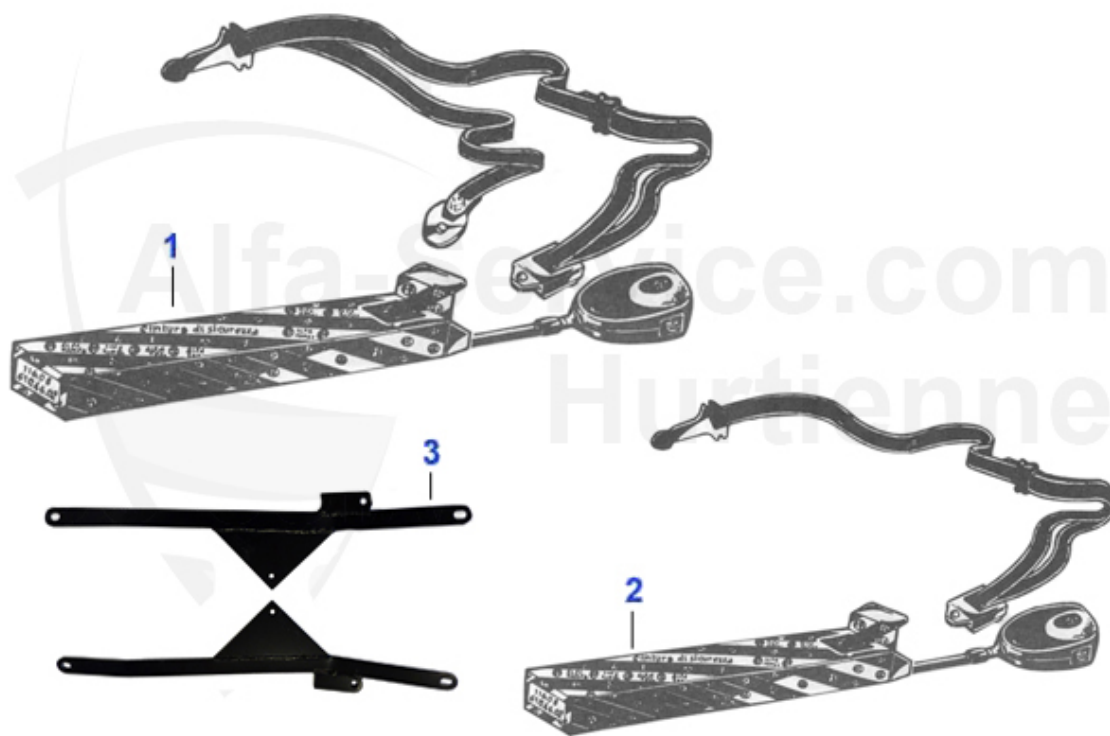

Spider (105/115) > Innenausstattung > Sicherheitsgurte

1	20 038 3 0	Sicherheitsgurt Spider incl. Gurtpeitsche 22cm	79.90 EUR
2	20 392 0 0	Sicherheitsgurt hinten, Beckengurt	39.90 EUR
3	20 380 3 0	Befestigungssatz-Halter Sicherheitsgurte Spider ab 1970	182.90 EUR