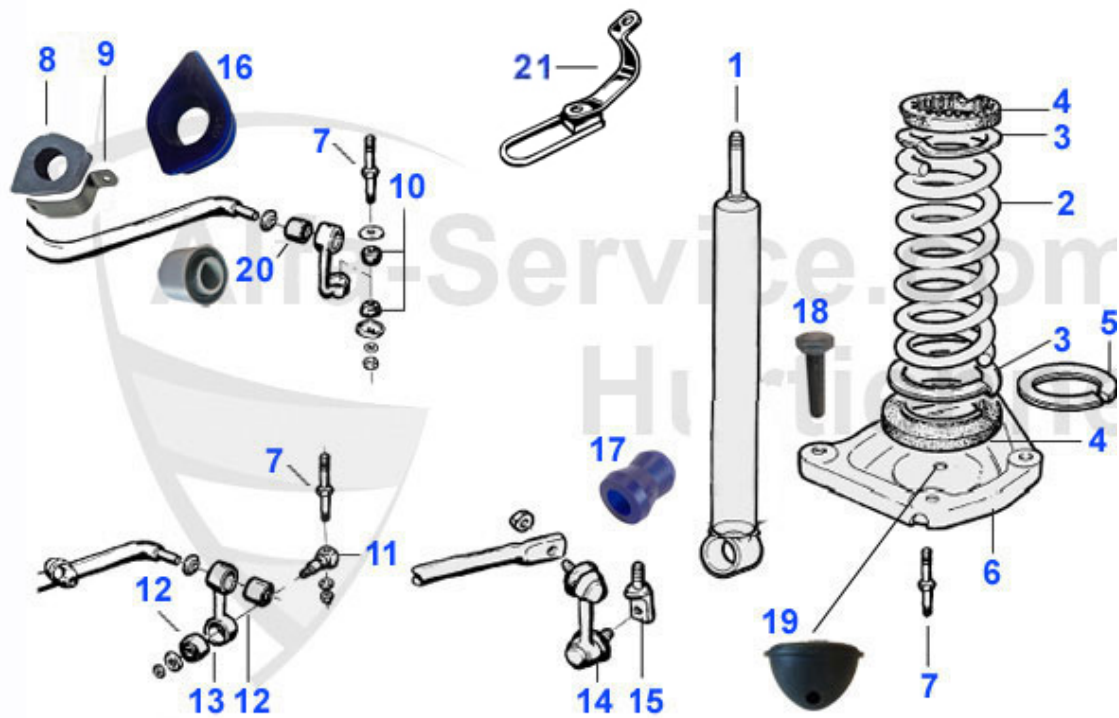

Spider (105/115) > Fahrwerk > Vorderachse > Federung/Dämpfer/Stabilisator

1	12 003 0 0	Stoßdämpfer KONI rot standard nachstellbar vorne	149.00 EUR
1	12 005 0 0	Stoßdämpfer BILSTEIN HART Gasdruck gelb vorne	149.00 EUR
1	12 149 0 0	Stoßdämpfer KONI gelb Sport nachstellbar vorne	129.90 EUR
1	12 001 0 0	Stoßdämpfer KYB standard vorne	67.50 EUR
2	12 008 3 0	Feder vorne 1300-2000 std.	95.00 EUR
3	12 017 0 0	Blechring für Vorderachsfeder oben und unten	9.00 EUR
4	12 016 0 0	Gummiring für Vorderachsfeder oben und unten	10.50 EUR
5	12 018 0 0	Distanzring Federteller vorne 6 mm Aluminium	29.50 EUR
5	12 169 0 0	Distanzring Federteller vorne 10mm Aluminium	22.00 EUR
6	12 013 R 0	Federteller Racing 1300-2000 Nord	99.00 EUR
6	12 013 0 2	Federteller rechts	49.50 EUR
6	12 013 0 1	Federteller links	49.50 EUR
7	12 093 0 0	Schraube Federteller-Stabilisator 68-86	23.00 EUR
8	12 038 0 0	Stabilisatorgummi vorn	6.90 EUR
9	12 039 0 0	Bügel für Stabilisatorgummi vorn	8.70 EUR
10	12 095 0 0	Gummikegel vorne Stabi 105 1.Serie auch 750 + 101	6.25 EUR
11	12 136 0 0	Aufnahme Stabilisatorarm 1968-86	23.90 EUR
12	12 037 0 0	Stabibuchse vorne 30 mm Außendurchmesser	9.90 EUR
12	12 088 0 0	Stabibuchse vorne 33 mm Durchmesser	12.10 EUR
13	12 135 0 0	Stabilisatorarm vorne komplett Bj. 68-86 mit Buchsen	28.50 EUR
14	12 102 3 1	Stabiarm vorne Spider 1986-93 links	35.90 EUR
14	12 102 3 2	Stabiarm vorne Spider 1986-93 re.	35.90 EUR
15	12 137 0 0	Aufnahme Stabilisatorarm Bj. 86-93	33.34 EUR
16	12 200 S B	Satz PU Stabigummi 24mm 2 Stück	26.00 EUR
17	12 222 0 0	Gummi Stoßdämpferauge 1300-2000 Nord	5.00 EUR