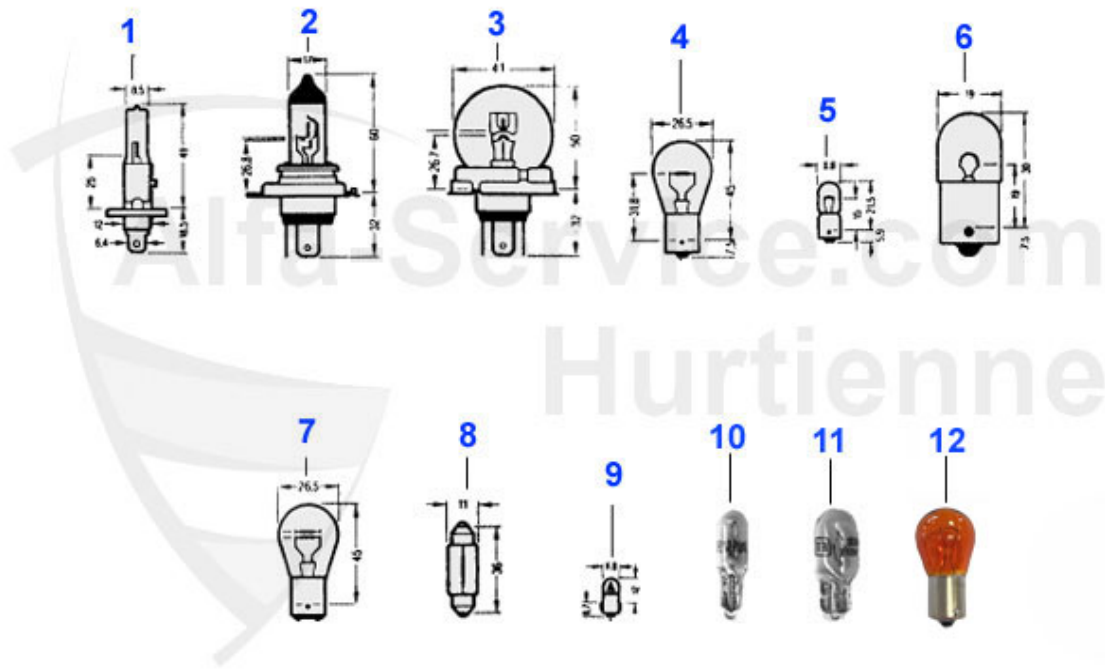

Spider (105/115) > Karosserie > Beleuchtung > Leuchtmittel

1	16 093 0 0	Glühlampe H1 12V 55W P14,5s	5.90 EUR
2	16 094 0 0	Glühlampe H4 12V 60/55W P43t	5.90 EUR
3	16 095 0 0	Glühlampe 12V 45/40W P45t ASY Bilux	3.50 EUR
4	16 096 0 0	Glühlampe 12V 21W BA15s Kugellampe Bajonettsockel	1.09 EUR
5	16 097 0 0	Glühlampe 12V 4W BA9s Kugellampe Bajonettsockel	1.20 EUR
6	16 098 0 0	Glühlampe 12V 5W BA15s Kugellampe Bajonettsockel	1.20 EUR
7	16 100 0 0	Glühlampe 12V 21/5W BAY15d Kugellampe Bajonettsockel	1.00 EUR
8	16 064 0 0	Soffitte 12V 5W 11x30mm Glühlampe	1.59 EUR
8	16 066 0 0	Soffitte 12V 5W 11x39 mm Glühlampe für Motorraumbeleuch	1.59 EUR
8	16 101 0 0	Soffitte 12V 5W 11x38mm Glühlampe	1.59 EUR
9	16 099 0 0	Glühlampe 12V 2W BA7s Kugellampe Bajonettsockel für Kon	2.20 EUR
10	16 179 0 0	Glühlampe 12V 1,2 W Glassockel	2.15 EUR
11	16 180 0 0	Glühlampe 12V 5W W2,1x9d Glassockel	3.50 EUR
12	16 138 0 0	Glühlampe 12V 21W BA15s Kugellampe Bajonettsockel orang	3.38 EUR
13	16 146 0 0	Glühlampe 12V 60/55W P43t H4 Biluxsockel	8.00 EUR
14	16 104 0 0	Glühlampe 12V 45/40W P45t H4 Biluxsockel	6.50 EUR