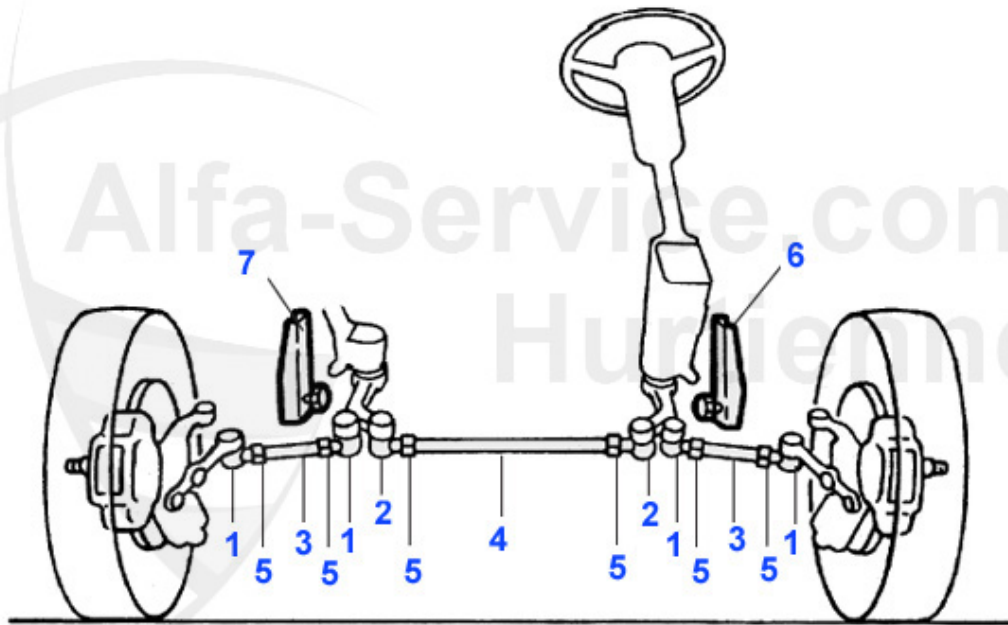

Spider (105/115) > Lenkung > Spurstangen/Köpfe

1	06 006 0 1	Spurstangenkopf aussen Linksgewinde	28.50 EUR
1	06 006 0 2	Spurstangenkopf aussen Rechtsgewinde	28.50 EUR
1	06 033 0 2	Spurstangenkopf aussen Lemförder Originalqualität, Rech	Preis auf Anfrage
1	06 033 0 1	Spurstangenkopf aussen Lemförder Originalqualität, Link	59.00 EUR
2	06 018 0 1	Spurstangenkopf innen LEMFÖRDER Originalqualität, Links	52.00 EUR
2	06 004 0 1	Spurstangenkopf innen Linksgewinde	19.00 EUR
2	06 004 0 2	Spurstangenkopf innen Rechtsgewinde	19.00 EUR
2	06 018 0 2	Spurstangenkopf innen LEMFÖRDER Originalqualität, Recht	52.00 EUR
3	06 009 0 0	Spurstange außen	27.50 EUR
4	06 003 0 0	Spurstange Mitte	39.50 EUR
5	06 011 0 2	Mutter Spurstangenkopf, Rechtsgewinde	2.55 EUR
5	06 011 0 1	Mutter Spurstangenkopf, Linksgewinde	2.55 EUR