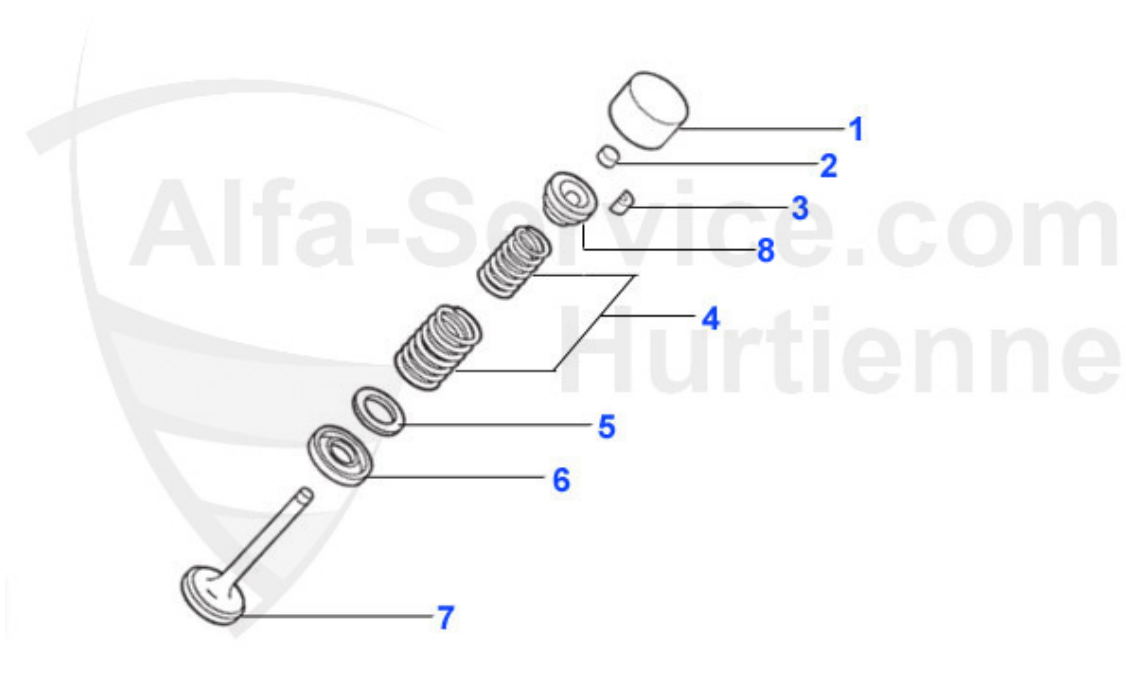

Spider (105/115) > Motor > Zylinderkopf > Ventile

2	VEP2825	Ventileinstellplättchen 9mm, 2.825	11.80 EUR
2	VEP2850	Ventileinstellplättchen 9mm, 2.850	11.80 EUR
2	VEP3025	Ventileinstellplättchen 9mm, 3.025	11.80 EUR
2	VEP3225	Ventileinstellplättchen 9mm, 3.225	11.80 EUR
2	VEP3250	Ventileinstellplättchen 9mm, 3.250	11.80 EUR
2	VEP3275	Ventileinstellplättchen 9mm, 3.275	11.80 EUR
2	VEP3300	Ventileinstellplättchen 9mm, 3.300	11.80 EUR
2	VEP3325	Ventileinstellplättchen 9mm, 3.325	11.80 EUR
2	VEP3400	Ventileinstellplättchen 9mm, 3.400	11.80 EUR
2	VEP3425	Ventileinstellplättchen 9mm, 3.425	11.80 EUR
2	VEP3450	Ventileinstellplättchen 9mm, 3.450	11.80 EUR
2	VEP3350	Ventileinstellplättchen 9mm, 3.350	11.80 EUR
2	VEP3375	Ventileinstellplättchen 9mm, 3.375	11.80 EUR
2	VEP3200	Ventileinstellplättchen 9mm, 3.200	11.80 EUR
2	VEP3175	Ventileinstellplättchen 9mm, 3.175	11.80 EUR
2	VEP2900	Ventileinstellplättchen 9mm, 2.900	11.80 EUR
2	VEP2925	Ventileinstellplättchen 9mm, 2.925	11.80 EUR
2	VEP2950	Ventileinstellplättchen 9mm, 2.950	11.80 EUR
2	VEP2975	Ventileinstellplättchen 9mm, 2.975	11.80 EUR
2	VEP3000	Ventileinstellplättchen 9mm, 3.000	11.80 EUR
2	VEP3050	Ventileinstellplättchen 9mm, 3.050	11.80 EUR
2	VEP3075	Ventileinstellplättchen 9mm, 3.075	11.80 EUR
2	VEP3100	Ventileinstellplättchen 9mm, 3.100	11.80 EUR
2	VEP3125	Ventileinstellplättchen 9mm, 3.125	11.80 EUR
2	VEP3150	Ventileinstellplättchen 9mm, 3.150	11.80 EUR