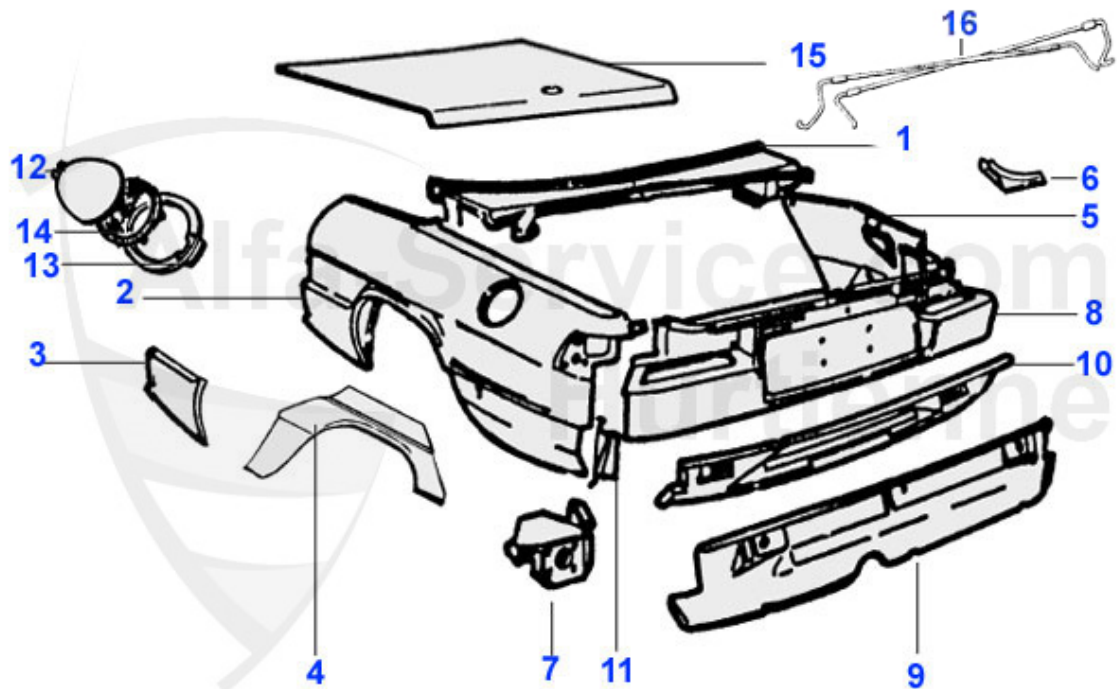

Spider (105/115) > Karosserie > Blechteile > 1990-93 > Hinterwagen 2

1	15 145 3 0	Verdeckbefestigungsblech Oberteil ohne Bolzen	279.00 EUR
2	15 199 3 2	Kotflügel hinten rechts Spid. ab 90	645.00 EUR
2	15 199 3 1	Kotflügel hinten links Spider ab 1990	645.00 EUR
3	15 135 3 2	Reparaturblech B-Säule rechts vorm Radkasten Spider	57.50 EUR
3	15 135 3 1	Reparaturblech B-Säule links vorm Radkasten Spider	57.50 EUR
4	15 092 3 1	Reparaturblech Radlauf links Spider	49.00 EUR
4	15 092 3 2	Reparaturblech Radlauf rechts Spider	49.00 EUR
6	15 215 3 1	Verbindungsblech hinten Spider 90-93	67.00 EUR
6	15 215 3 2	Verbindungsblech hinten Spider 90-93	Preis auf Anfrage
7	15 216 3 2	Stoßstangenhalter Spider 90-93 Spider hinten	Preis auf Anfrage
7	15 216 3 1	Stoßstangenhalter Spider 90-93 hinten	Preis auf Anfrage
8	15 203 3 0	Heckblech oben Spider 90-93 (Nur Aussenhaut)	359.00 EUR
9	15 144 3 0	Heckblech unten außen Spider 83-93	139.00 EUR
10	15 101 3 0	Heckblech unten innen Spider 82-93	119.00 EUR
11	15 217 3 1	Verbindungsblech Spider 90-93 links	54.99 EUR
11	15 217 3 2	Verbindungsblech Spider 90-93 hinten rechts	Preis auf Anfrage
12	15 091 3 1	Tankklappe Spider RH	Preis auf Anfrage
13	15 090 3 1	Tankklappenverstärkung Spider	Preis auf Anfrage
14	18 053 3 0	Tankklappendichtung Spider	15.01 EUR
15	15 196 3 0	Heckklappe Spider Bj. 1990 - 93	Preis auf Anfrage
16	15 435 3 0	Satz Torsionsfedern Kofferraumdeckel Spider 70-93	119.00 EUR