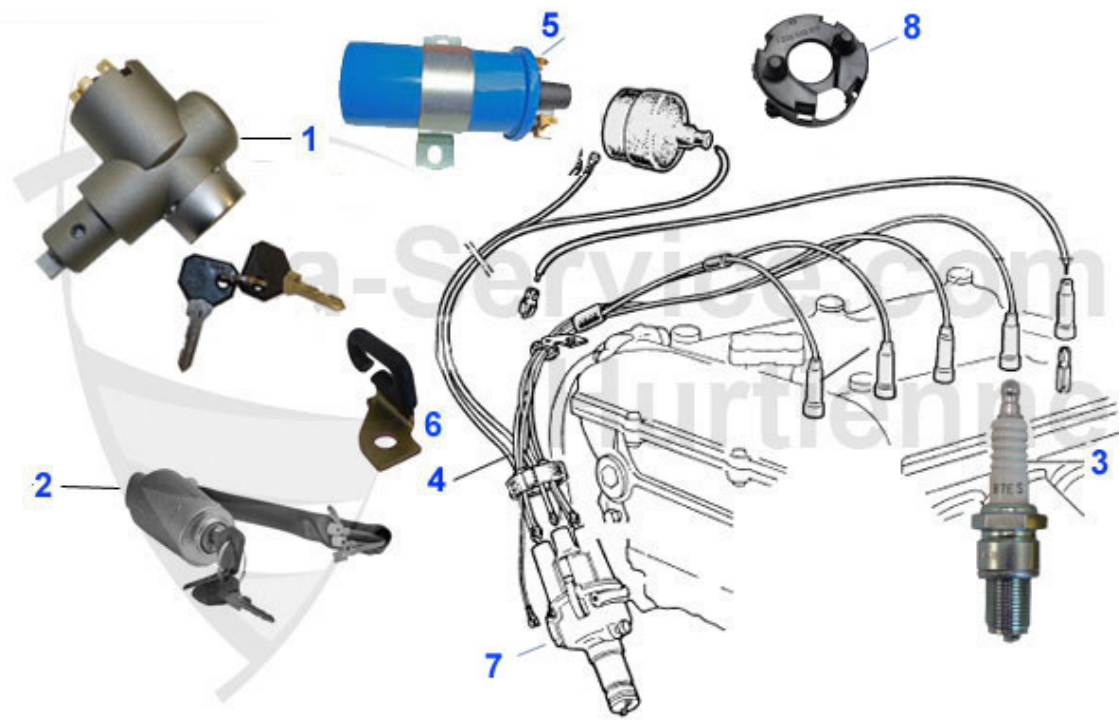

Spider (105/115) > Elektrik > Zündschloss/-kabel/-kerzen

1	14 008 0 0	Zündschloß (rechts befestigt), Modelle bis 1979	139.00 EUR
2	14 067 3 0	Zündschloß Spider 1980-93 (115),Alfetta/Giulietta/GT/V/	149.00 EUR
3	14 108 0 0	Zündkerze NGK B7ES	5.20 EUR
4	14 045 0 0	Zündkabelsatz schwarz	52.50 EUR
4	14 046 0 0	Zündkabelsatz rot, Vergasermodell	50.50 EUR
4	14 149 3 0	Zündkabel Spider Einspritzer 85-93 AR 75 1,6/1,8 Einspr	95.00 EUR
4	14 150 3 0	Zündkabelsatz Spider 90-93 Vergaser, 75 diverse	79.00 EUR
4	14 162 0 0	Zündkabelsatz grün Vergasermodell, nicht entstört	46.90 EUR
5	14 156 0 0	Zündspule Spider Einspritzer 115 33 75 164 GTV6	79.00 EUR
5	14 020 0 0	Zündspule Vergasermodell standard 2.8 Ohm incl. Halteru	35.00 EUR
5	14 042 0 0	Zündspule mit Vorwiderstand	109.00 EUR
6	14 175 0 0	Zündkabelführung am Thermostat	17.90 EUR
7	14 179 0 0	123 E-Verteiler mit Unterdruckanschluss, 16-fach einste	399.00 EUR
7	14 182 0 0	123 E-Verteiler ohne Unterdruckanschluss, 16-fach einst	399.00 EUR