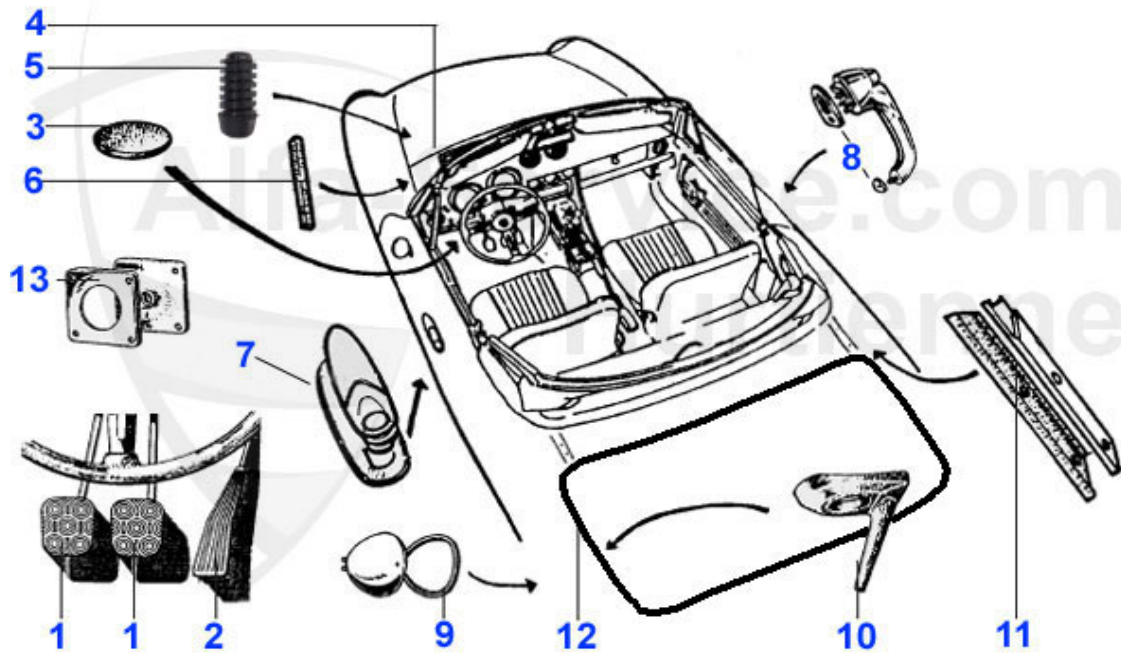

Spider (105/115) > Karosserie > Gummidichtungen > Diverse Gummidichtungen

1	18 010 0 0	Pedalgummi für Kupplung und Bremse	4.95 EUR
2	18 110 0 0	Gaspedal stehende Pedale	53.00 EUR
2	18 077 0 0	Gaspedal hängende Pedale	47.01 EUR
2	18 108 3 0	Gaspedalgummi Spider ab 87 Gaszugbetätigung	15.51 EUR
3	18 009 0 0	Gummistopfen Bodenblech	4.50 EUR
4	18 073 3 0	Dichtung Motorhaube-Motorstirnwand Spider 1966-93	33.00 EUR
5	18 056 0 0	Anschlaggummi Motorhaube Spider/GT	6.31 EUR
6	18 097 3 2	Dichtung Windlaufblech/Kotflügel seitlich rechts Spider	13.90 EUR
6	18 097 3 1	Dichtung Windlaufblech/Kotflügel seitlich links Spider	13.90 EUR
7	18 036 3 0	Türgriffunterlage Spider 1750-2000	6.90 EUR
8	18 037 3 0	Unterlagen Außentürgriffe Spider 1300-1750, für beide T	19.64 EUR
9	18 053 3 0	Tankklappendichtung Spider	15.01 EUR
10	18 076 3 0	Tankstützengummi Spider	70.90 EUR
11	18 079 3 1	Dichtung Hardtophalter links	5.30 EUR
11	18 079 3 2	Dichtung Hardtophalter rechts	5.30 EUR
12	18 050 3 0	Kofferraumdichtung Spider 1970 - 93	29.50 EUR
12	18 051 3 0	Kofferraumdichtung Rundheck	69.90 EUR
13	18 107 0 0	Durchführung Stirnwand/Gaspedal	24.00 EUR