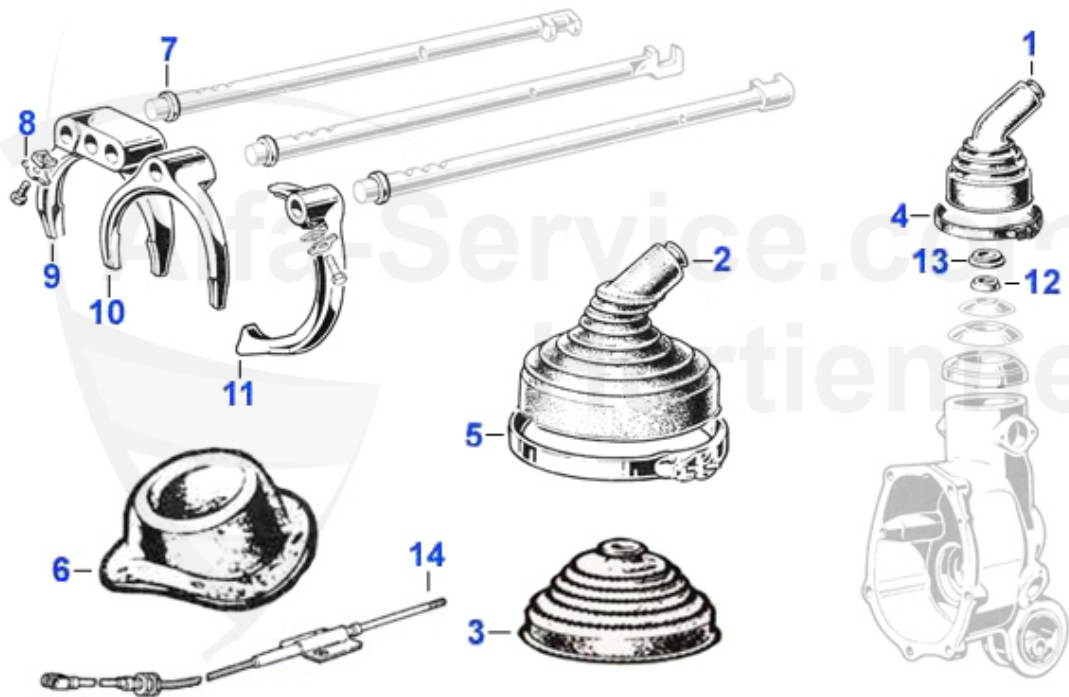

Spider (105/115) > Antrieb > Getriebe > Schaltung

0	04 019 0 0	O-Ring für Schaltstange 1300/1600/1750 offene Glocke 23	2.50 EUR
0	04 054 0 0	Abdeckung Getriebetunnel, für Autos mit Mittelkonsole	53.00 EUR
1	04 004 0 0	Schalthebelgummi klein am Getriebehals	12.50 EUR
2	04 036 0 0	Schalthebel Doppelmanschette (1750 Typen)	28.50 EUR
3	04 005 0 0	Schalthebelgummi groß	17.50 EUR
4	04 062 0 0	Befestigungsschelle für Manschette klein	4.00 EUR
5	04 063 0 0	Befestigungsschelle für Manschette groß	4.20 EUR
6	04 053 0 0	Gummiabdeckung Kardantunnel - Schalthebelausschnitt	29.50 EUR
6	04 054 0 0	Abdeckung Getriebetunnel, für Autos mit Mittelkonsole	53.00 EUR
7	04 019 0 0	O-Ring für Schaltstange 1300/1600/1750 offene Glocke 23	2.50 EUR
8	04 079 0 0	Sicherungsblech Schaltgabel	2.50 EUR
9	04 014 0 0	Schaltgabel 1.+2.Gang	199.00 EUR
10	04 015 0 0	Schaltgabel 3.+4.Gang	199.00 EUR
11	04 016 0 0	Schaltgabel 5./Rückwärtsgang	75.01 EUR
12	04 012 0 0	Gummiring Schalthebelabdeckung	3.20 EUR
13	04 038 0 0	Schalthebelabdeckung Metallscheibe	2.50 EUR
14	04 045 0 0	Schaltseil f. Automatikgetriebe Spider '90	94.89 EUR