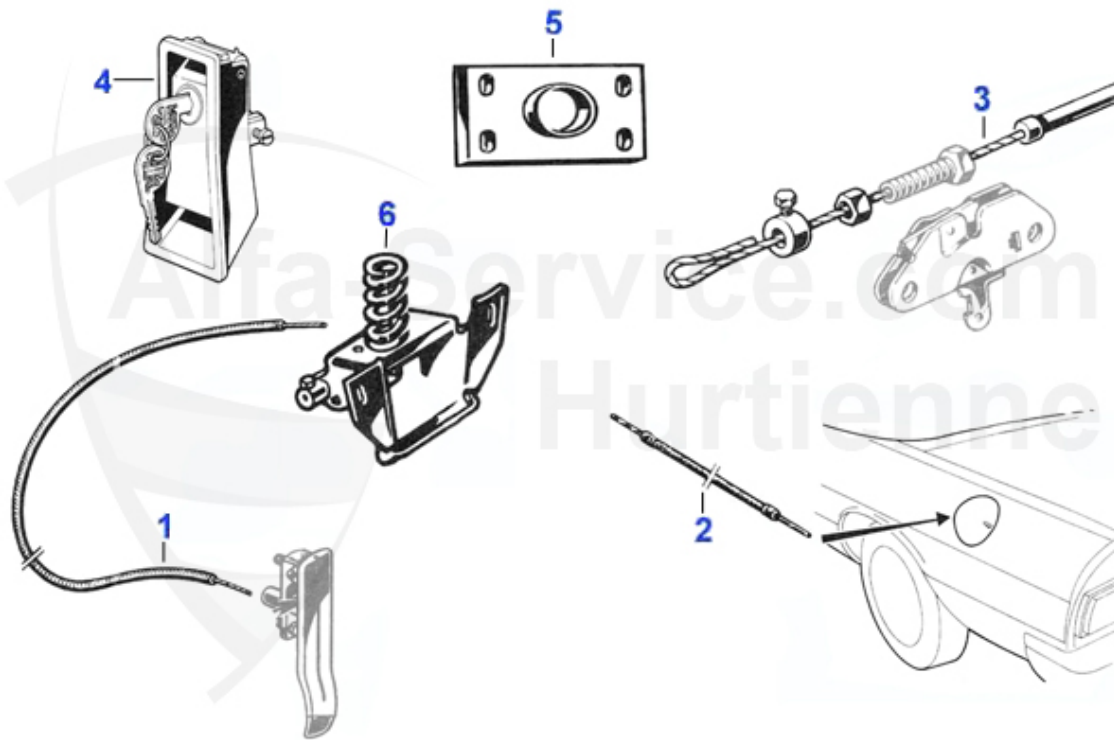

Spider (105/115) > Wellen/Züge > Öffner/Züge

1	10 007 0 0	Motorhaubenzug GT, Spider	11.90 EUR
2	10 028 3 0	Tankklappenzug Spider	16.83 EUR
3	10 008 0 0	Heckklappenzug GT, Spider	19.00 EUR
4	19 127 3 0	Öffner für Heckklappe GT, Spider, Montreal Öffner für Ta	79.00 EUR
4	19 163 3 0	Öffner für Heckklappe Metall verchromt, GT, Spider, div	99.00 EUR
5	10 021 0 0	Schloßplatte Motorhaube GT/Spider/Zagato Junior	46.90 EUR
6	10 032 0 0	Motorhaubenschloss Spider 1970-93	99.95 EUR