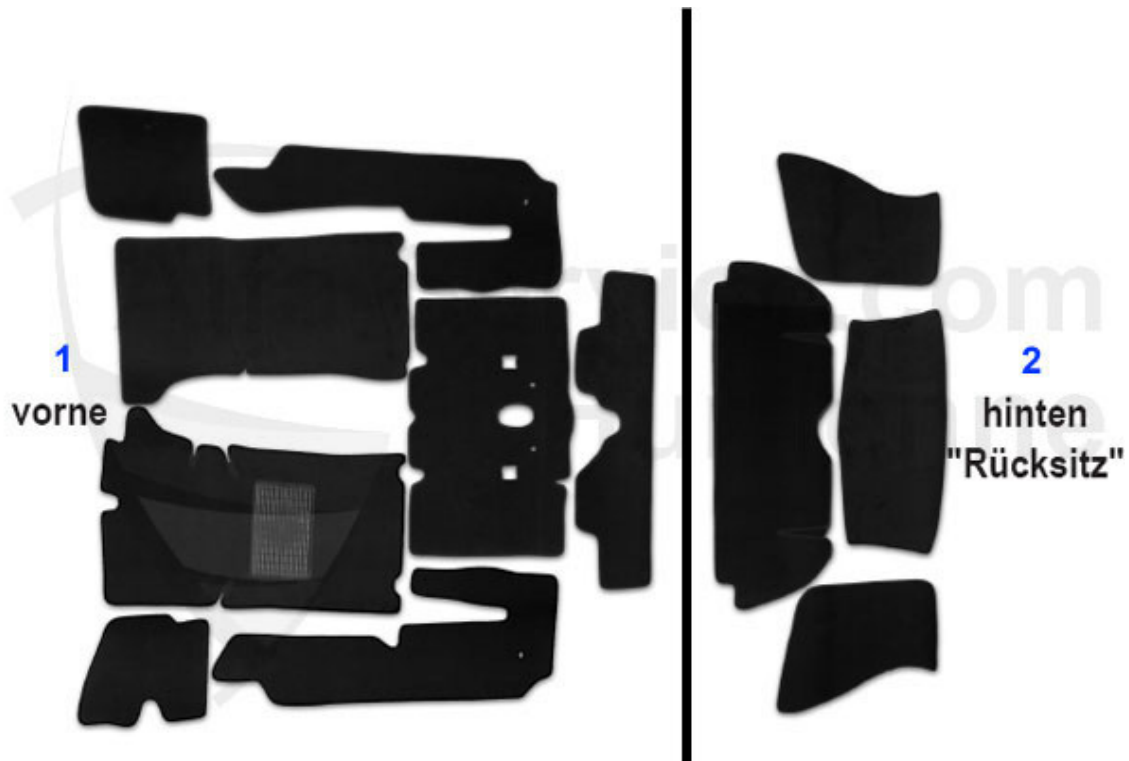

Spider (105/115) > Innenausstattung > Bodenbeläge > Teppichsatz Innenraum

1	20 113 3 0	Teppichsatz Spider 2000 1970-89	195.01 EUR
1	20 122 3 0	Teppichsatz Spider 90 schwarz Innenraum vorne 10-teilig	329.00 EUR
1	20 120 3 0	Teppichsatz Spider 90 beige Innenraum vorne 10tlg	410.06 EUR
1	20 111 3 0	Teppichsatz Spider 1966-69 Innenraum Velours schwarz	209.00 EUR
1	20 112 3 0	Teppichsatz Spider 1300/1600 ab 1970 bzw. 1750 -1971 Ve	199.00 EUR
2	20 115 3 0	Teppichsatz Rücksitz Spider 1600 1978-82 4 tlg.	159.00 EUR
2	20 262 3 0	Verkleidung Ablage hinten Spider 1966-69 Kunstleder sch	329.00 EUR
2	20 121 3 0	Teppichsatz Spider 90 beige Innenraum hinten	235.00 EUR
2	20 114 3 0	Teppichsatz hinten "version console" 4-tlg.	165.01 EUR
2	20 123 3 0	Teppichsatz schwarz Spider 1990-93 Innenraum hinten	205.00 EUR
2	20 511 3 0	Verkleidung Ablage hinten, Spider 70-77, 1300/1600	268.07 EUR