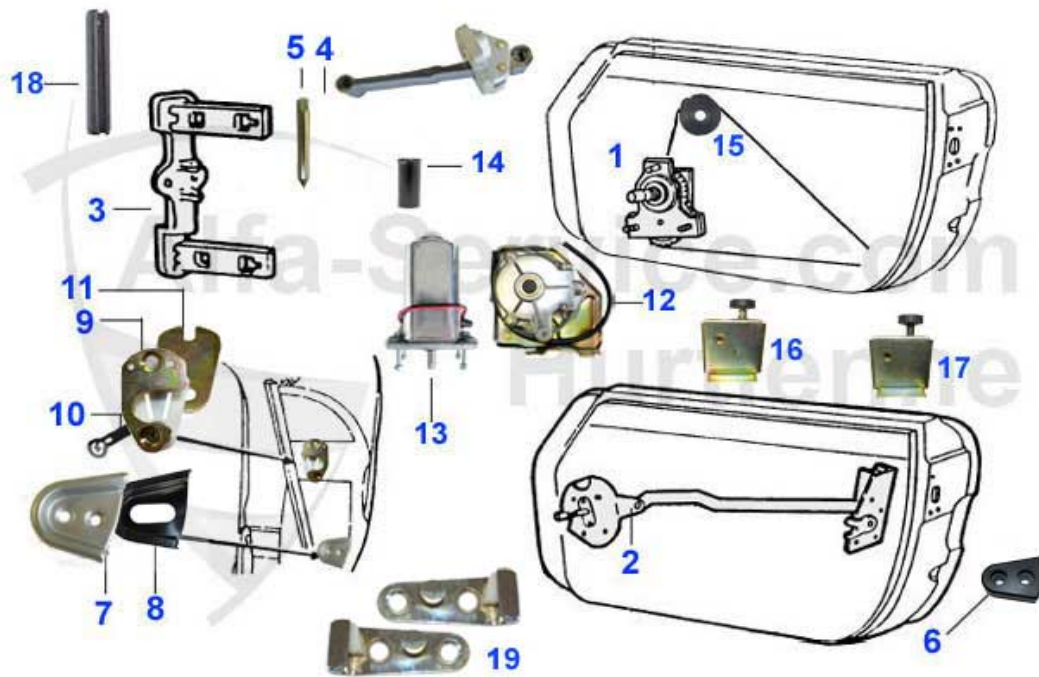

Spider (105/115) > Karosserie > Türmechanik

18	22 037 3 0	Spannstift Türscharnier Spider (benötigte Menge 2 pro T	2.50 EUR
19	22 038 3 0	Satz Schlossfallen rechts & links Rundheckspider Fiat D	174.00 EUR