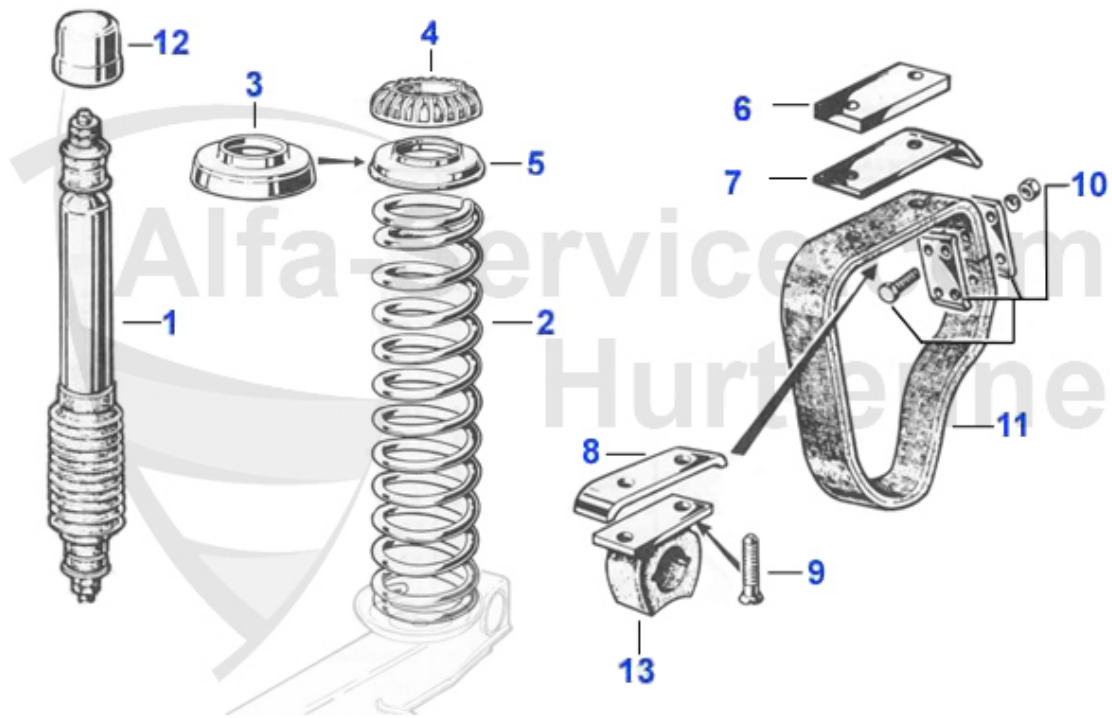

Spider (105/115) > Fahrwerk > Hinterachse > Federung/Dämpfer/Stabilisator

1	12 150 0 0	Stoßdämpfer KONI gelb Sport nachstellbar hinten	135.01 EUR
1	12 152 0 0	Stoßdämpfer SPAX Gasdruck, hinten nachstellbar	174.95 EUR
1	12 002 0 0	Stoßdämpfer KYB standard hinten	67.50 EUR
1	12 004 0 0	Stoßdämpfer KONI rot standard nachstellbar hinten	149.00 EUR
1	12 006 0 0	Stoßdämpfer BILSTEIN HART Gasdruck gelb hinten	149.00 EUR
2	12 050 0 0	Feder hinten Spider '87-'93 / Giulia/Berlina	86.00 EUR
2	12 049 0 0	Feder hinten Spider, GT, verstärkte Ausführung	73.99 EUR
3	12 105 3 0	Distanzring Aluminium Feder hinten, 21 mm	79.00 EUR
3	12 103 3 0	Distanzring Aluminium 11 mm Hinterachse	65.00 EUR
3	12 104 3 0	Distanzring Aluminium 16 mm Feder Hinterachse	65.00 EUR
4	12 014 3 0	Gummiring Feder hinten	7.90 EUR
5	12 047 0 0	Bleching Feder hinten	15.51 EUR
6	12 087 0 0	Distanzblock Anschlaggummi Hinterachse	44.90 EUR
7	12 056 0 0	Führungsblech Fangband oben einschenklig	15.01 EUR
8	12 054 0 0	Blech unter Anschlaggummi	13.49 EUR
9	12 059 0 0	Befestigungsschraube Anschlaggummi	2.40 EUR
10	12 053 0 0	Halteset für Fangband eine Seite	11.50 EUR
11	12 043 0 0	Fangbandsatz innen/außen 31mm Originalmaterial 4-Tlg.	95.00 EUR
11	12 036 0 2	Fangband Hinterachse innen 31 mm	12.50 EUR
11	12 036 0 1	Fangband Hinterachse außen 31 mm	12.50 EUR
11	12 035 1 0	Fangband Hinterachse 45 mm	22.00 EUR
12	12 170 0 0	Gummikappe Stoßdämpferbefestigung oben, Hinterachse	24.50 EUR
13	12 204 0 0	Anschlaggummi Hinterachse Giulia, GT und Spider 1.Serie	45.90 EUR
13	12 027 0 0	Anschlaggummi Hinterachse 2. Serie	14.90 EUR