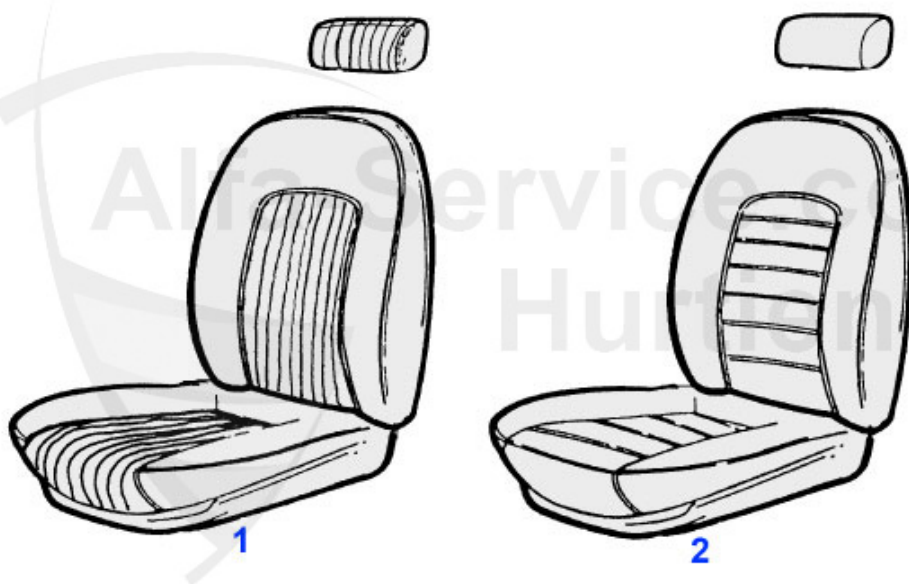

Spider (105/115) > Innenausstattung > Sitze > Sitzbezüge 1966-89

1	20 317 3 0	Sitzbezug Spider 1970-77 Scay bordeaux Längsnähte	239.00 EUR
1	20 315 3 0	Sitzbezug Spider 1966-69 Scay bordeaux sep. Rückenplatt	215.00 EUR
1	20 314 3 0	Sitzbezug Spider 1966-69 Scay schwarz sep. Rückenplatte	225.01 EUR
1	20 202 3 0	Sitzbezug Spider 1966-69 Skay schwarz, angenähtes Rücke	235.00 EUR
1	20 316 3 0	Sitzbezug Spider 1966-69 Scay bordeaux angenähtes Rücke	195.01 EUR
1	20 069 3 0	Sitzbezug Spider 1970-77 Scay schwarz Längsnähte	209.00 EUR
2	20 419 3 0	Sitzbezug Spider 1986-89 QV Kunstleder grau rote Nähte	269.00 EUR
2	20 068 3 0 L	Sitzbezug Spider 1978-86 Leder schwarz Quernähte mit Ko	730.01 EUR
2	20 205 3 0	Sitzbezug Spider 1983-86 Scay schwarz Quernähte 16 cm b	164.14 EUR
2	20 203 3 0	Sitzbezug Spider 2.0 1983-86, 1.6 1983-89 Scay schwarz	195.01 EUR
2	20 068 3 0 U	Sitzflächenbezug Spider 1978-86 Scay schwarz Quernähte	129.00 EUR
2	20 069 3 0 U	Sitzflächenbezug Spider 1966-77 Scay schwarz Längsnähte	143.00 EUR
2	20 204 3 0	Sitzbezug Spider 2.0 1987-89 Scay schwarz mit roten Näh	279.00 EUR
2	20 068 3 0	Sitzbezug Skay schwarz, Quernähte, Kopfstütze 19 cm Spi	229.00 EUR
2	20 403 3 0	Sitzbezug Spider 2.0 1983-86, 1.6 1983-89 Scay dunkelro	169.27 EUR
2	20 402 3 0	Sitzbezug Spider 1978-86 Scay dunkelrot 16 cm breite Ko	169.27 EUR
2	20 325 3 0	Sitzbezug Spider 2.0 1983-86 1.6 1983-89 Scay dunkelbla	229.00 EUR
2	20 324 3 0	Sitzbezug Spider 2.0 1983-86, 1.6 1983-89 Scay marrone	226.00 EUR
2	20 323 3 0	Sitzbezug Spider 2.0 1983-86, 1.6 1983-89 Kunstleder bo	229.00 EUR
2	20 322 3 0	Sitzbezug Spider 2.0 1983- 86, 1.6 1983-89 Skay beige Q	235.00 EUR
2	20 321 3 0	Sitzbezug Spider 1978-86 Scay dunkelblau Quernähte 16 c	169.27 EUR
2	20 320 3 0	Sitzbezug Spider 1978-86 Scay marrone Quernähte 16 cm b	222.63 EUR
2	20 319 3 0	Sitzbezug Spider 1978-86 Scay bordeaux Quernähte 16 cm	195.01 EUR
2	20 318 3 0	Sitzbezug Spider 1978-86 Scay beige Quernähte 16 cm bre	204.68 EUR
2	20 473 3 0	Sitzbezug Spider 1984-89, Kunstleder, beige	224.98 EUR