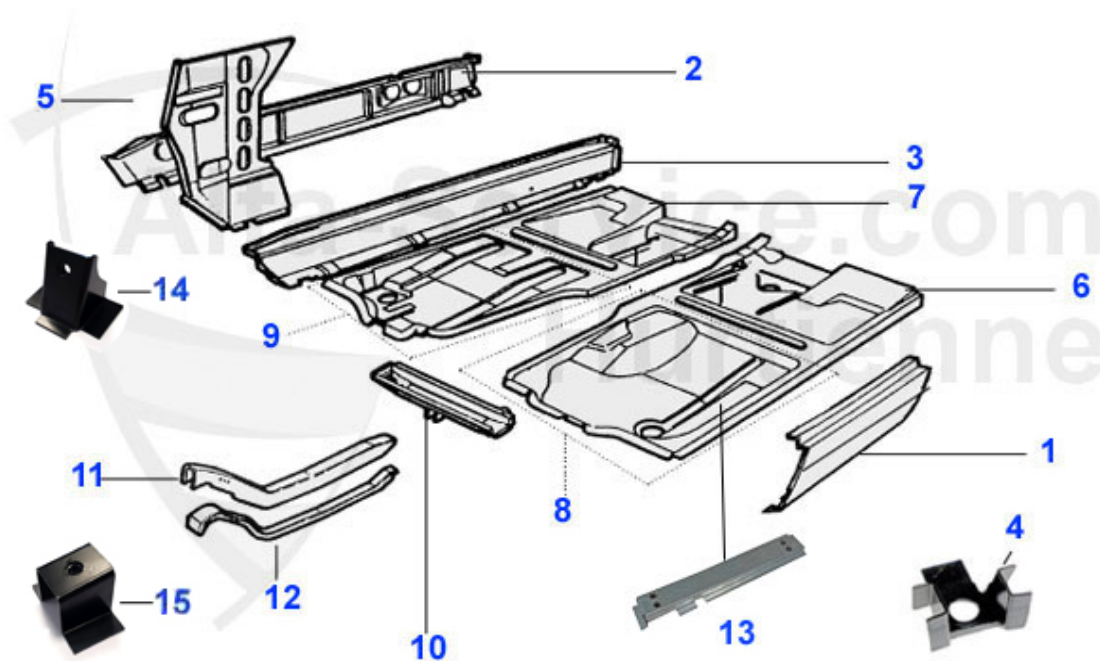

Spider (105/115) > Karosserie > Blechteile > 1990-93 > Schweller/Bodenbleche

1	15 070 3 2	Außenschweller rechts Spider	59.50 EUR
1	15 070 3 1	Außenschweller links Spider	59.50 EUR
2	15 073 3 2	Mittelschweller rechts Spider	183.00 EUR
2	15 073 3 1	Mittelschweller links Spider	183.00 EUR
3	15 066 3 2	Teilersatz A-Säule, Außenschweller rechts, Spider	89.00 EUR
3	15 076 3 2	Innenschweller rechts Spider	229.00 EUR
3	15 076 3 1	Innenschweller links Spider	229.00 EUR
3	15 066 3 1	Teilersatz A-Säule, Außenschweller links, Spider	89.00 EUR
4	15 131 3 0	Wagenheberaufnahme vorne Spider (115) 1987-93	25.00 EUR
5	15 074 3 1	Zwischenblech Mittel-/Innenschweller links Spider	99.00 EUR
5	15 074 3 2	Zwischenblech Mittel-/Innenschweller rechts Spider	99.00 EUR
6	15 080 3 1	Bodenblech links komplett Spider 1970-93	159.00 EUR
7	15 080 3 2	Bodenblech rechts komplett Spider 1970-93	159.00 EUR
8	15 263 3 1	Bodenblech hinten links Spider 1970-93	189.00 EUR
8	15 201 2 1	Bodenblech vorne links hängende Pedale 2. Serie	199.00 EUR
9	15 201 2 2	Bodenblech vorne rechts hängende Pedale 2.Serie	199.00 EUR
9	15 263 3 2	Bodenblech hinten rechts Spider 1970-93	189.00 EUR
10	15 159 0 2	Querstrebe Bodenblech rechts	149.00 EUR
10	15 159 0 1	Querstrebe Bodenblech links	149.00 EUR
11	15 081 3 1	Längsträger vorne links alle Modelle	149.00 EUR
11	15 081 3 2	Längsträger vorne rechts alle Modelle	149.00 EUR
12	15 082 3 2	Abdeckung Längsträger vorne rechts	111.50 EUR
12	15 082 3 1	Abdeckung Längsträger vorne links	111.50 EUR
13	15 317 3 0	Sitzschienenaufnahme links oder rechts, Rundheck Spider	57.00 EUR
14	15 434 3 0	Sitzschienenaufnahme Kardantunneelseitig Spider 70-93	26.47 EUR