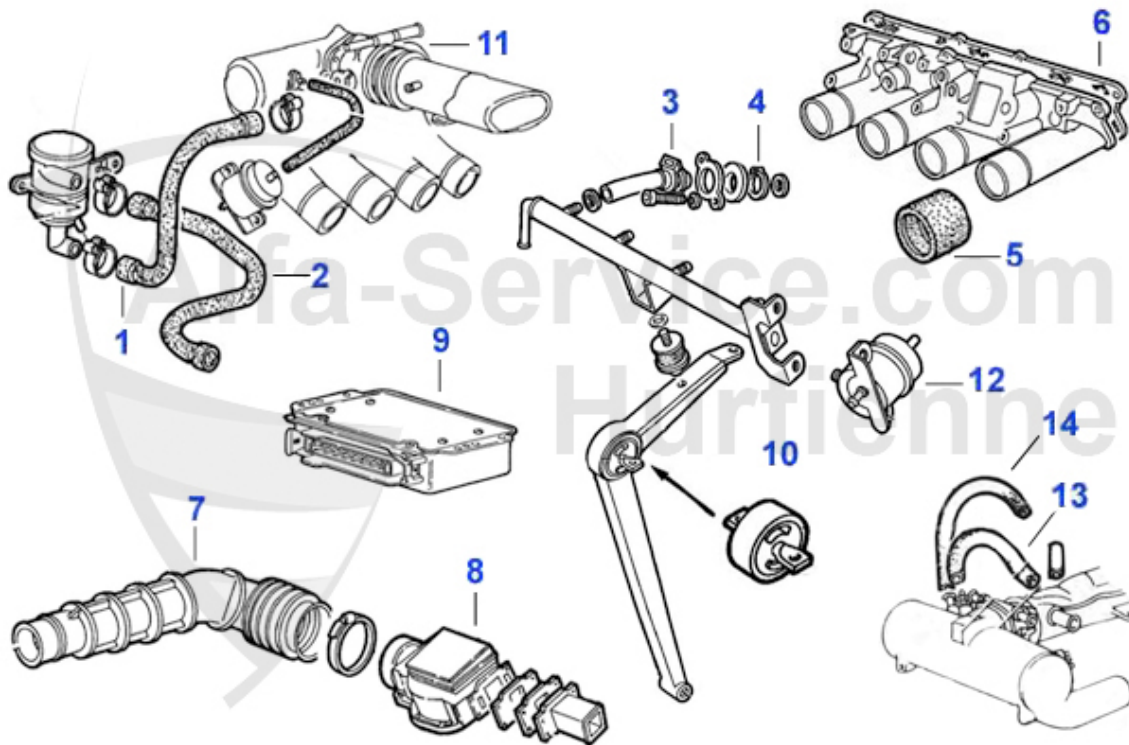

Spider (105/115) > Kraftstoffsystem > Einspritzanlage > Einspritzung

1	03 186 3 0	Schlauch Abscheider/Saugrohr	34.90 EUR
2	03 185 3 0	Entlüftungsschlauch Einspritzer	29.00 EUR
3	03 182 0 0	Einspritzdüse Spider 115 Bj. 1990> AR75	Preis auf Anfrage
4	03 183 0 0	Dichtring Einspritzdüse Spider/GTV6/75	7.40 EUR
5	02 072 0 0	Ansaugschlauch Einspritzer, Spider 1990-93, 75, 90, 155	10.95 EUR
6	02 057 0 0	Ansaugbrückendichtung Einspritzer	19.90 EUR
7	01 023 3 0	Ansaugschlauch Spider 2000 IE 1986-93	64.00 EUR
8	03 180 3 0	Luftmengenmesser Einspritzer 2000 Bosch-Nr. 0 280 202 2	Preis auf Anfrage
9	16 121 3 0	Steuergerät Einspritzanlage Bosch 0 227 400 003	819.01 EUR
10	03 317 0 0	Silentbuchse für Einspritzanlage (Stütze) Spider 1988-9	57.50 EUR
11	ASG2883	Ansauggummi Spider 90, 75 Verbindung Luftmassenmesser/L	31.50 EUR
12	03 181 0 0	Einspritzdruckregler Spider 115 AR75 4Zyl. i.E./155,164	149.00 EUR
13	03 129 0 0	Unterdruckschlauch Einspritzanlage Spider Serie 3/AR75 G	11.50 EUR
14	03 117 0 0	Unterdruckschlauch Einspritzanlage Spider Serie 3/AR75	9.90 EUR