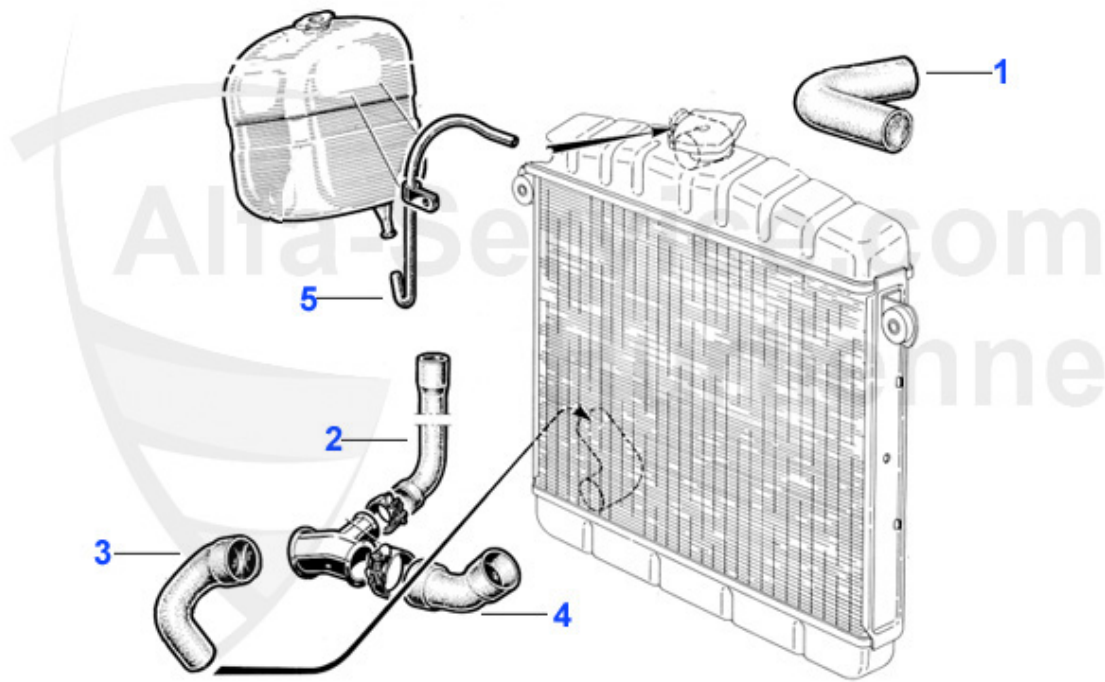

Spider (105/115) > Kühlsystem > Schläuche > 1750

1	08 016 0 0	Kühlerschlauch oben 1300-2000 (Kühler-Thermostat)	14.49 EUR
2	08 019 0 0	Kühlerschlauch 1750 lang Verteilerstück-Thermostat	15.90 EUR
3	08 021 0 0	Kühlerschlauch 1750 Verteilerstück-Kühler unten	15.51 EUR
4	08 020 0 0	Kühlerschlauch 1750 kurz Verteilerstück-Wasserpumpe	15.90 EUR
5	08 024 0 0	Schlauch Kühler-Ausgleichsbehälter	8.50 EUR
6	08 053 0 0	Verteilerstück für Kühlerschläuche unten für alle 1750e	39.90 EUR