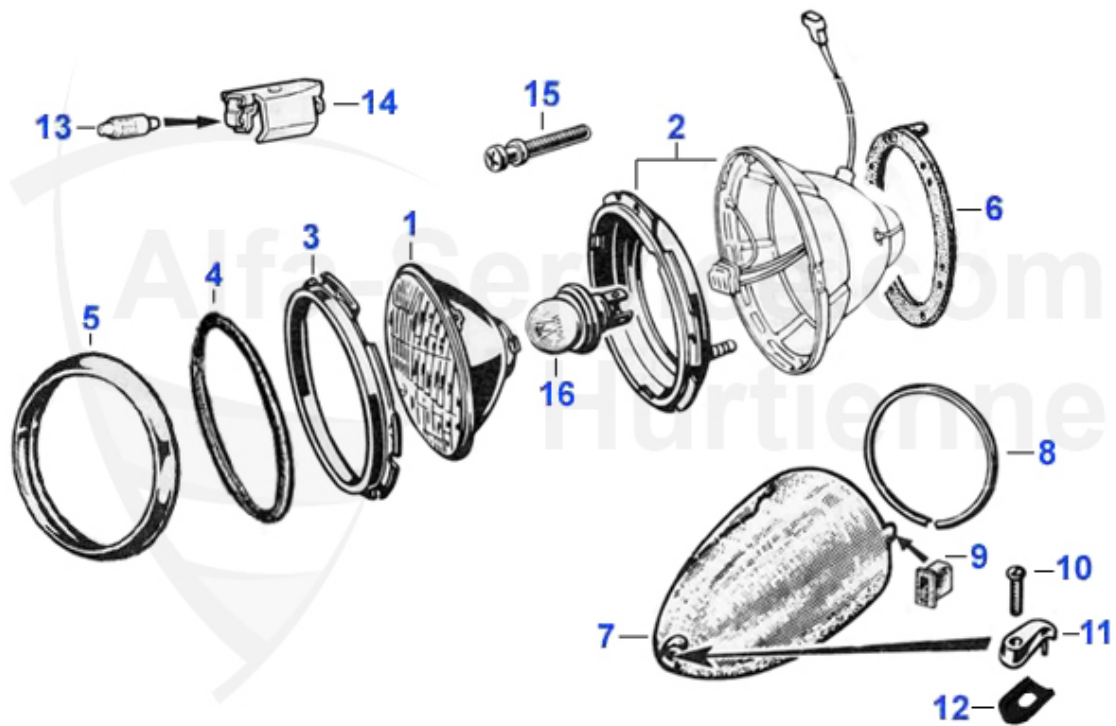

Spider (105/115) > Karosserie > Beleuchtung > Scheinwerfer

1	16 036 0 0	Scheinwerfer Spider Bilux 7" Carello 170 mm 3-Nasenbef	95.00 EUR
1	16 199 3 0	Scheinwerfer Spider H4 7" mit Standlicht (US) CARELLO D	44.90 EUR
1	16 194 3 0	Scheinwerfer Spider H4 7" original CARELLO Look, Linksv	41.00 EUR
1	16 037 0 0	Scheinwerfer Spider H4 7" Nachbau (Glas plan)	19.00 EUR
1	16 035 0 0	Scheinwerfer Spider H4 7" Carello Design (Glas gewölbt)	39.00 EUR
2	16 211 0 0	Scheinwerfertopf 7" Kunststoff 105 Racing	80.00 EUR
2	16 195 3 0	Scheinwerfertopf Spider breiter Lampenring Serie 3 + 4	115.00 EUR
2	16 200 3 0	Scheinwerfertopf Spider 1966-82, GT 1. Serie Kantenhaub	105.01 EUR
3	16 063 3 0	Haltering für Scheinwerfer 170mm	23.00 EUR
4	18 091 3 0	Keder für Scheinwerferzierring Spider	5.70 EUR
5	19 176 3 2	Lampenzierring Spider breit rechts Serie 3 + 4	69.00 EUR
5	19 176 3 1	Lampenzierring Spider breit links Serie 3 + 4	69.00 EUR
6	16 115 3 0	Dichtung Spider zwischen Scheinwerfer und Kotflügel	11.01 EUR
7	16 041 3 1	Plexiglaskappe Spider links	67.00 EUR
7	16 041 3 2	Plexiglaskappe Spider rechts	67.00 EUR
8	19 069 3 0	Lampenzierring Spider schmal	16.80 EUR
9	16 044 3 0	Befestigungsstülpe Plexiglaskappe	2.59 EUR
10	16 183 3 0	Edelstahlschraube für Chromhaken Spider	3.90 EUR
11	16 182 3 0	Chromhaken Plexiglaskappe	5.75 EUR
12	16 189 3 0	Gummiunterlage Chromhaken Spider Plexiglaskappe Scheinw	3.61 EUR
13	16 101 0 0	Soffitte 12V 5W 11x38mm Glühlampe	1.59 EUR
14	14 014 0 0	Beleuchtung Motorraum, Kofferraum und Handschuhfach	16.90 EUR
15	16 141 0 0	Einstellschraube Scheinwerfer	4.50 EUR
16	16 095 0 0	Glühlampe 12V 45/40W P45t ASY Bilux	3.50 EUR
16	16 094 0 0	Glühlampe H4 12V 60/55W P43t	5.90 EUR