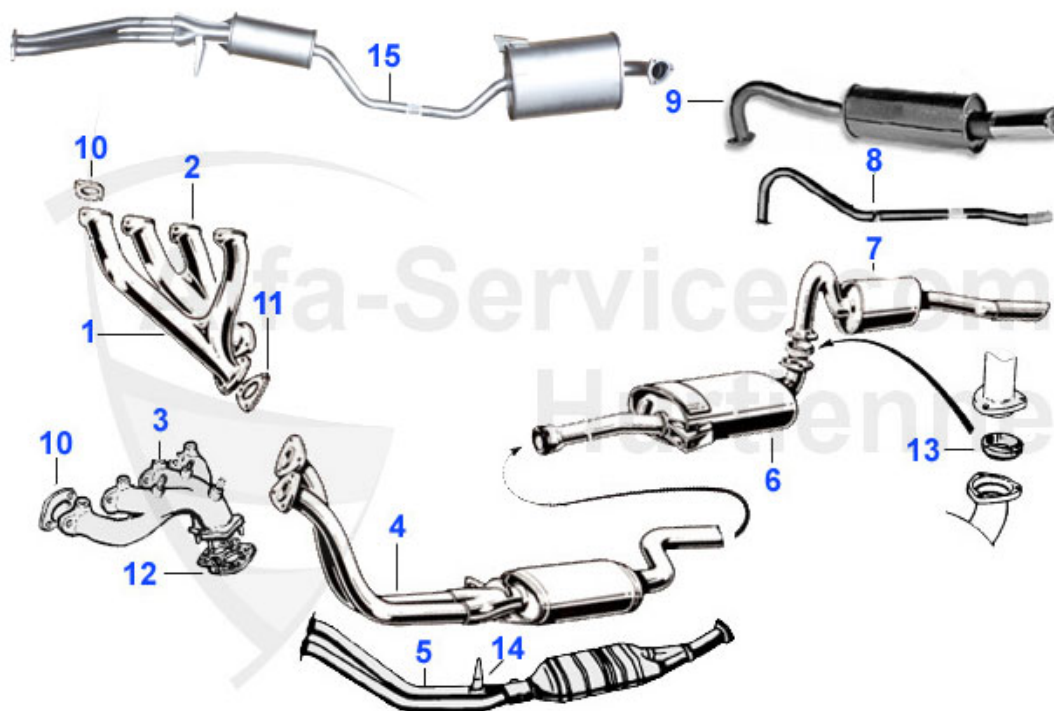

Spider (105/115) > Auspuffanlage > Krümmer/Schalldämpfer

1	11 005 0 0	Auspuffkrümmer Satz 1+4 und 2+3 Zylinder 1600-2000 Verg	289.90 EUR
1	11 030 0 0	Auspuffkrümmer 1+4 Zylinder Vergasermodell 1600-2000	239.00 EUR
1	11 038 3 0	Auspuffkrümmer 1+4 Zylinder Spider 1990-93	224.99 EUR
2	11 031 0 0	Auspuffkrümmer 2+3 Zylinder Vergasermodell 1600-2000 Ac	199.90 EUR
2	11 039 3 0	Auspuffkrümmer 2+3 Krümmer Spider 1990-93	215.00 EUR
3	11 037 3 0	Auspuffkrümmer einteilig Spider IE 1986-89	339.00 EUR
4	11 052 0 0	Vorschalldämpfer stehende Pedale 1300-1600	142.50 EUR
4	11 056 3 0	Vorschalldämpfer Spider hängende Pedale, ohne Kat, nich	129.00 EUR
4	11 076 0 0	Vorschalldämpfer stehende Pedale 1750 GT, Berlina, Spid	209.00 EUR
5	11 041 3 0	Katalysator Spider 1990-93 Edelstahl (ohne Homologation	789.01 EUR
5	11 049 3 0	Katalysator Spider (115) 2.0 Bj. 1987-89	889.00 EUR
6	11 036 3 0	Hauptschalldämpfer Spider 1990-93 mit Katalysator	119.00 EUR
6	11 035 3 0	Hauptschalldämpfer Spider 1986-89, Ausführung mit Kat	139.00 EUR
6	11 029 3 0	Hauptschalldämpfer Spider 1970-86 ohne Kat, Spider 90 1	99.50 EUR
6	11 078 3 0	Hauptschalldämpfer Spider 1966-69, Junior Zagato 1300	115.00 EUR
7	11 023 3 0	Endschalldämpfer Spider 1983-93	119.00 EUR
7	11 021 3 0	Endschalldämpfer Spider 1970-82	114.00 EUR
7	11 020 3 0	Endschalldämpfer Spider 1966-69	137.00 EUR
8	11 046 3 0	Sport Endrohr Spider ohne TÜV/Gutachten	105.01 EUR
9	11 032 3 0	Sport Endtopf Spider 70 mm Endrohr, 90-93 mit Gutachten	315.00 EUR
9	11 089 3 0	Endschalldämpfer Edelstahl Spider 1966-69	189.00 EUR
10	02 020 0 0	Auspuffdichtung Motor-Krümmer	3.70 EUR
11	02 021 0 0	Auspuffdichtung Hosenrohr (nicht für einteiligen Krümme	2.50 EUR
12	11 047 3 0	Auspuffdichtung Hosenrohr einteiliger Krümmer Spider Bj	9.90 EUR
13	11 027 0 0	Dichtring am Endschalldämpfer	5.50 EUR