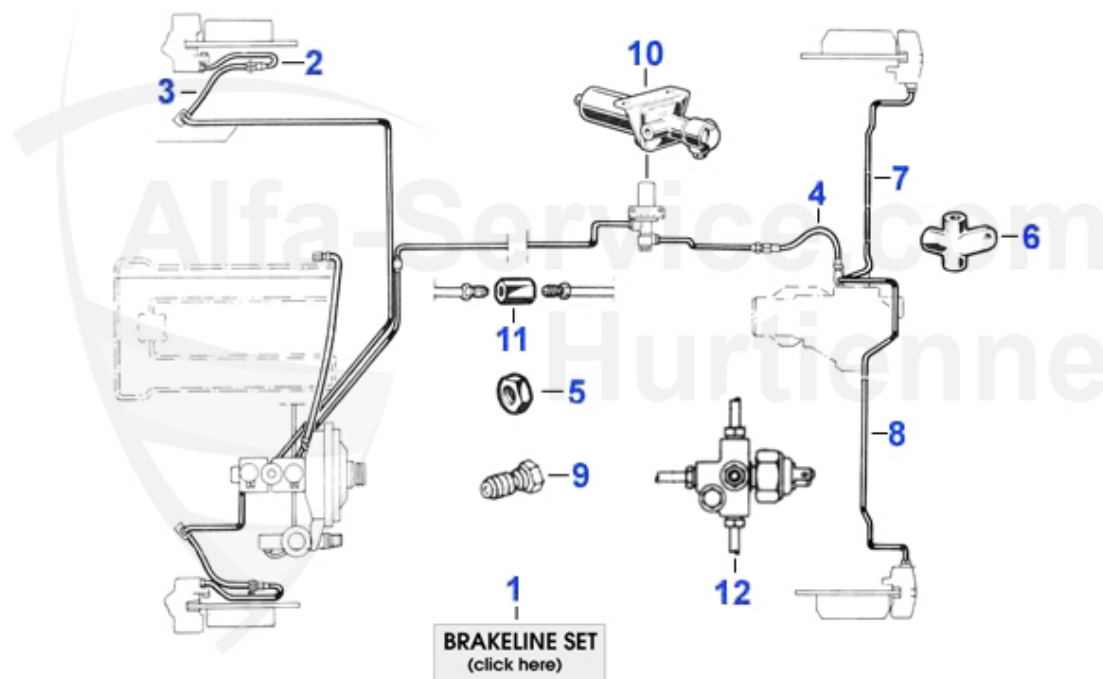

Spider (105/115) > Bremsanlage > Bremshydraulik > Bremsleitungen/Schläuche

1	13 137 0 0	Bremsleitungssatz Spider, GT hängende Pedale, 1300/1600	69.00 EUR
1	13 137 CN	Brembleitungssatz Kupfer/Nickel, Spider, GT hängende P	89.00 EUR
1	13 018 0 0	Bremsleitungssatz Spider, Bertone hängende Pedale 1750/	69.00 EUR
1	13 018 CN	Bremsleitungssatz Spider, Bertone hängende Pedale Kupfe	89.00 EUR
2	13 086 0 0	Bremsleitung am Sattel 1300-1600 vorne Länge 39cm	7.90 EUR
2	13 087 0 0	Bremsleitung am Sattel 1750/2000 vorne Länge 27cm	7.90 EUR
3	13 021 0 0	Bremsschlauch vorne	19.50 EUR
4	13 022 0 0	Bremsschlauch hinten 750/101/105/Montreal	19.50 EUR
5	13 060 0 0	Mutter für Bremsschläuche 3/8 X 24 UNF	2.39 EUR
6	13 019 0 0	Bremsleitungsverteiler Hinterachse	28.50 EUR
7	13 112 0 0	Bremsleitung Hinterachse rechts Spider/GTJ/GTV/Giulia/Z	9.90 EUR
8	13 110 0 0	Bremsleitung Hinterachse links Spider/GTJ/GTV/Giulia/Za	9.90 EUR
9	13 069 0 0	Überwurfschraube Bremsleitung M10x1 SW11 für HBZ 130280	3.20 EUR
10	13 020 0 0	Bremskraftregler Hinterachse Giulia, Spider, GT, Alfett	Preis auf Anfrage
10	13 039 0 0	Bremskraftregler für 105er (1.Serie)	235.00 EUR
10	13 030 0 0	Bremskraftregler BONALDI 105/115/116/ Alfetta/Giulietta	136.01 EUR
11	13 136 0 0	Verbindungsstück Bremsleitung 105/115 hängende Pedale A	7.00 EUR
12	13 223 0 0	Verteilerstück Bremsleitung , Kupplung mit Bremslichtsc	85.00 EUR