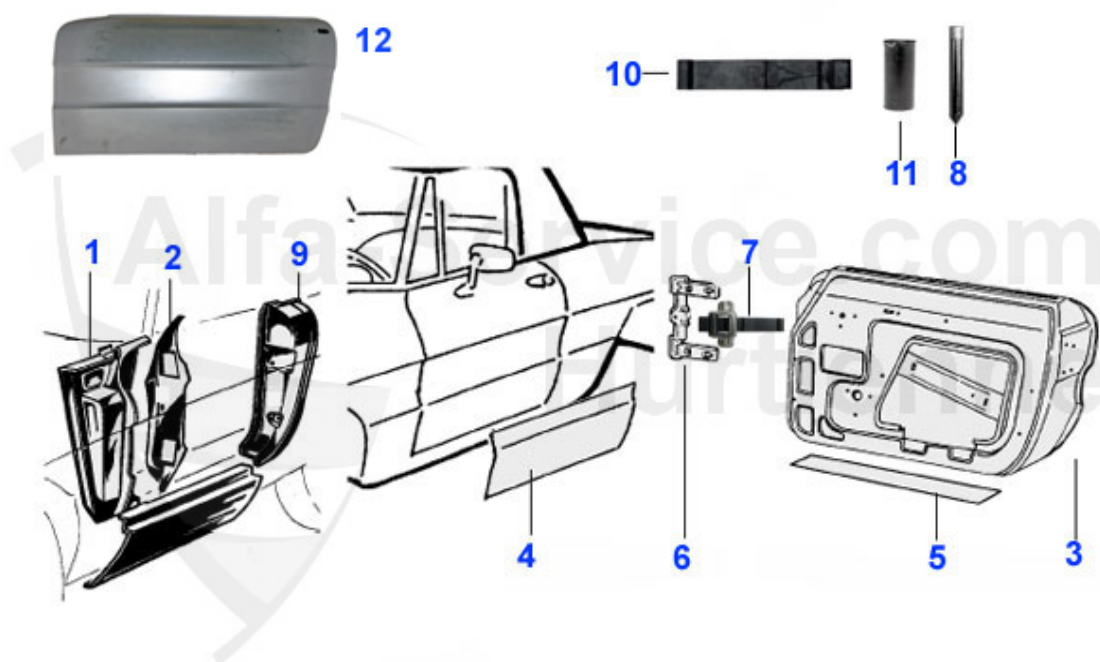

Spider (105/115) > Karosserie > Blechteile > 1966-69 > Tür

1	15 111 3 2	A-Säulenblech radseitig rechts	329.00 EUR
1	15 111 3 1	A-Säulenblech radseitig links	329.00 EUR
2	15 112 3 2	A-Säulenblech türseitig rechts, Achtung: Blech muss für	199.00 EUR
2	15 112 3 1	A-Säulenblech türseitig links, Achtung: Blech muss für	199.00 EUR
3	15 312 3 1	Tür links Spider RH 1966-69 mit Ausstellfenster	670.01 EUR
3	15 312 3 2	Tür rechts Spider RH 1966-69 mit Ausstellfenster	670.01 EUR
4	15 180 3 1	Teilersatz Türaußenhaut unten links Spider	89.00 EUR
4	15 180 3 2	Teilersatz Türaußenhaut unten rechts Spider	89.00 EUR
5	15 110 3 0	Reparaturblech Türboden Spider Universal für beide Seit	25.50 EUR
6	15 164 3 0	Türscharnier Spider	Preis auf Anfrage
7	22 005 3 0	Türfangband komplett Spider/Junior Zagato	58.50 EUR
8	22 006 3 0	Splint Türfangband Spider/GT 1.Serie	2.50 EUR
9	15 113 3 1	B-Säule links Spider	289.00 EUR
9	15 113 3 2	B-Säule rechts Spider	289.00 EUR
10	22 020 3 0	Türfangband Spider	31.00 EUR
11	22 032 3 0	Rolle für Türfangband	2.59 EUR
12	15 298 3 1	Türaußenhaut links (aufgesetzter Türgriff) Spider 1300-	285.01 EUR