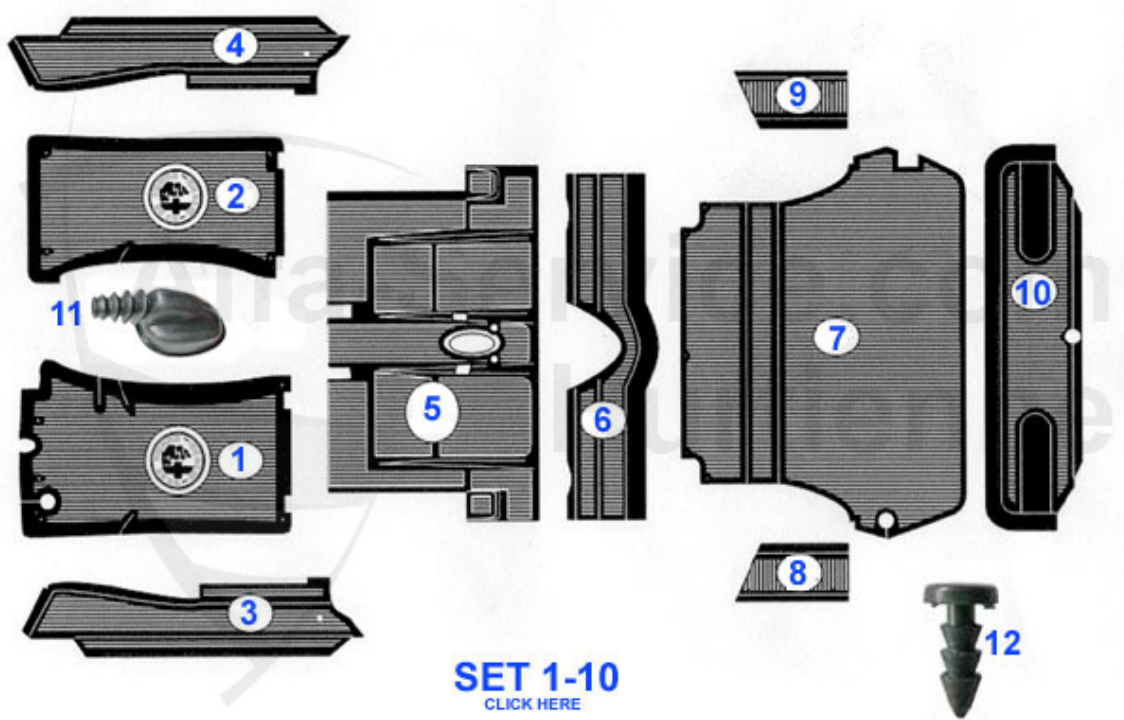

Spider (105/115) > Innenausstattung > Bodenbeläge > Gummimatten 1970-77

1	20 179 3 1	Gummimatte Spider Fußraum links ab Bj. 1970	139.00 EUR
2	20 179 3 2	Gummimatte Spider Fußraum rechts	139.00 EUR
3	20 175 3 1	Gummimatte Spider Schweller links	95.00 EUR
4	20 175 3 2	Gummimatte Spider Schweller rechts	95.00 EUR
5	20 193 3 0	Gummimatte Fastback Fußraum hinten	189.00 EUR
6	20 180 3 0	Gummimatte Fastback quer z. Sitz	135.01 EUR
7	20 178 3 0	Gummimatte Fastback Kofferraumboden	225.01 EUR
8	20 192 3 1	Gummimatte Spider Kofferraum links	40.00 EUR
9	20 192 3 2	Gummimatte Spider Kofferraum re.	40.00 EUR
10	20 194 3 0	Gummimatte Fastback Heckblech	129.00 EUR
11	18 165 3 0	Handbremshebelabdeckung Spider 1966-77 Gummi	89.00 EUR
12	20 333 0 0	Clip für Gummimatte Kofferraum benötigte Stückzahl 17	2.98 EUR
13	20 184 3 0	Satz Gummimatten Fastback Spider	979.00 EUR