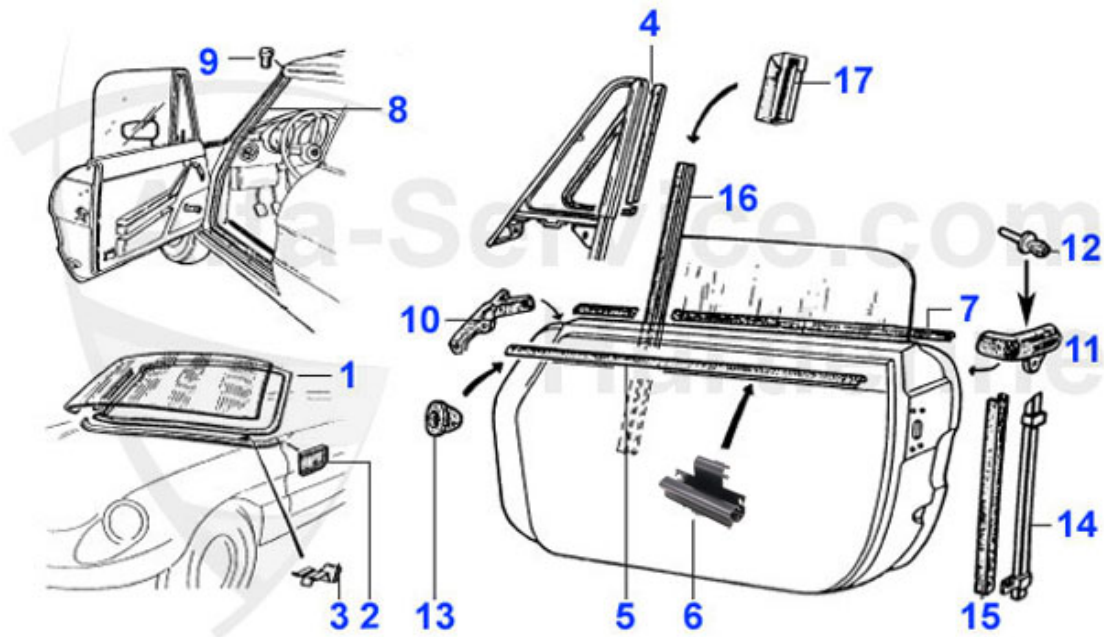

Spider (105/115) > Karosserie > Gummidichtungen > Scheiben/Tür

1	18 030 3 0	Frontscheibendichtung Rundheck	165.01 EUR
1	18 029 3 0	Frontscheibendichtung Spider 70-93	79.00 EUR
2	18 105 3 2	Dichtung Chromleiste unter der Frontscheibe Spider seit	2.70 EUR
2	18 105 3 1	Dichtung Chromleiste unter der Frontscheibe seitlich li	2.70 EUR
3	19 082 3 0	Klammer für Chromleiste unten Frontscheibe Spider 66-93	3.58 EUR
4	18 099 3 2	Ausstellfensterdichtung rechts RH Spider 66-69	145.00 EUR
4	18 031 3 0	Dreiecksfensterdichtung Satz für Spider ab 1970	120.00 EUR
4	18 031 3 2	Dreiecksfensterdichtung Spider 1970-93 rechts	62.50 EUR
4	18 099 3 1	Ausstellfensterdichtung links RH Spider 66-69	145.00 EUR
4	18 031 3 1	Dreiecksfensterdichtung Spider 1970-93 links	62.50 EUR
5	18 199 3 0	Paar Abstreifleiste innen beflockt, für Spider späte Se	47.50 EUR
5	18 038 3 0	Abstreifleiste innen Spider	12.99 EUR
6	18 039 3 0	Bef.-klemmen Abstreifleiste Spider innen	3.50 EUR
7	18 106 3 0	Gummilippe Fensterabstreifleiste (ausse),82cm, Spider	12.90 EUR
8	18 032 3 0	Türdichtung Spider ohne Velours	23.90 EUR
8	18 112 3 0	Türdichtung mit Velours Spider	39.90 EUR
9	18 033 3 0	Gummistopfen für Türdichtung Spider	2.75 EUR
10	18 034 3 2	Dichtung Tür Spid. oben vorn rechts	8.90 EUR
10	18 034 3 1	Dichtung Tür Spid. oben vorne links	8.90 EUR
11	18 035 3 2	Dichtung Tür Spid. oben hinten re.	7.39 EUR
11	18 035 3 1	Dichtung Tür Spid. oben hint. links	7.39 EUR
12	18 104 3 0	Befestigungsniel für Dichtung auf der Tür vorne und hin	1.00 EUR
13	18 071 3 0	Gummiabdeckung Türschrauben	7.50 EUR
13	18 024 3 0	Gummistopfen Türboden Spider 83-93	2.30 EUR
14	18 016 3 2	Fensterlaufschiene rechts Spider Rundheck 66-69	89.00 EUR