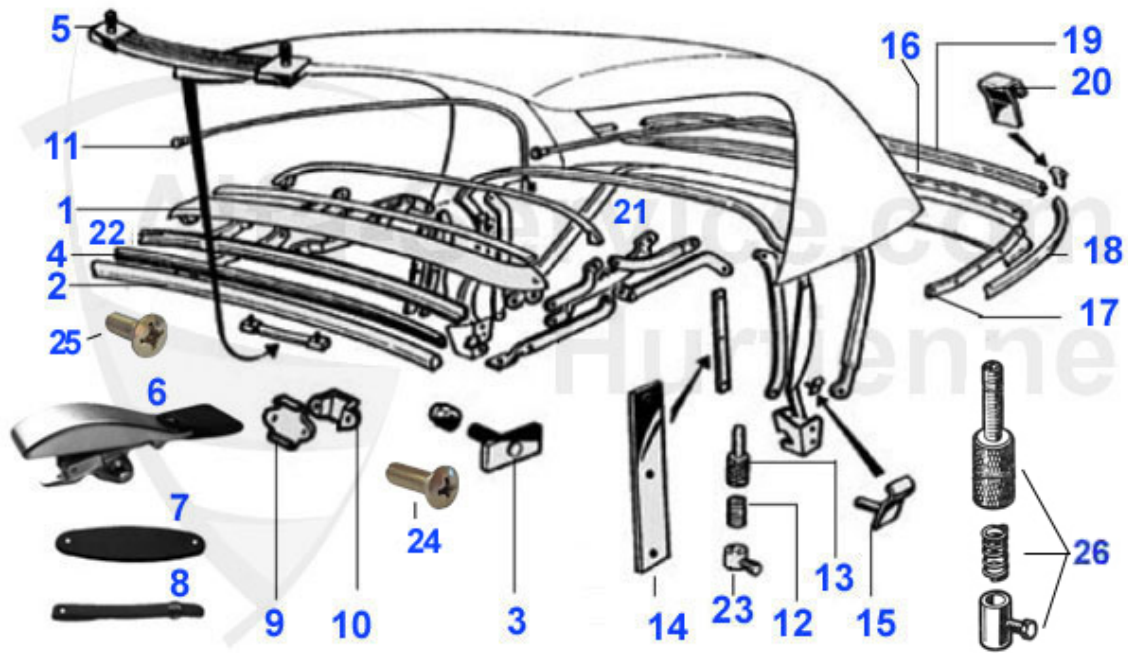

Spider (105/115) > Karosserie > Verdecke > Anbauteile 1970-93

1	18 103 3 0	Verdeckspiegel Spider 70-93	289.00 EUR
2	18 044 3 0	Verdeckdichtung Spider 1970-93	37.90 EUR
3	18 125 3 0	Befestigungsplatte Verdeck	1.89 EUR
4	18 046 3 0	Halteleiste Verdeckdichtung 70-93	35.50 EUR
5	21 016 3 0	Verdeck Haltegriff	33.00 EUR
6	19 191 3 0	Verdeckverschluss mit Lasche kurze Version verchromt	78.00 EUR
6	19 081 3 0	Verdeckverschluss mit Lasche lange Version	81.00 EUR
7	20 233 3 0	Lasche am Verdeckverschuß	11.90 EUR
8	21 015 3 0	Sicherungsglasche Verdeckverschuß	9.90 EUR
9	21 036 3 0	Blechführung für Verdeckverschuß	18.00 EUR
10	21 037 3 0	Befestigungshaken Verdeckverschluss	44.90 EUR
11	21 033 3 0	Spannseil Verdeck	8.90 EUR
12	13 076 0 0	Feder Haltestift Handbremsbacke, Feder Befestigung Span	2.40 EUR
13	21 049 3 0	Schraube für Spannseil Verdeck	22.90 EUR
14	21 017 3 0	Halteblech Verdeck seitlich	17.90 EUR
15	21 021 3 2	Verdeckhalteblech seitlich außen Spider 1970>, rechts	9.50 EUR
15	21 021 3 1	Verdeckhalteblech seitlich außen, Spider 1970>, links	9.50 EUR
16	21 019 3 0	Halteblech Verdeck hinten mitte	35.90 EUR
17	21 020 3 0	Halteblech Verdeck hinten seitlich	14.90 EUR
18	19 134 3 2	Verdeckchromleiste rechts Fastback	Preis auf Anfrage
18	19 134 3 1	Verdeckchromleiste links	Preis auf Anfrage
20	19 124 3 0	Verbindungsstück Chromleiste hinter Verdeck	17.50 EUR
21	15 266 3 0	Verdeckgestänge 70-93 ohne vorderen Verdeckspiegel	Preis auf Anfrage
23	21 047 3 0	Klemme Befestigung Spannseil Verdeck	9.00 EUR
24	21 045 3 0	Edelstahlschraube für Haken am Scheibenrahmen M5x16mm	0.95 EUR