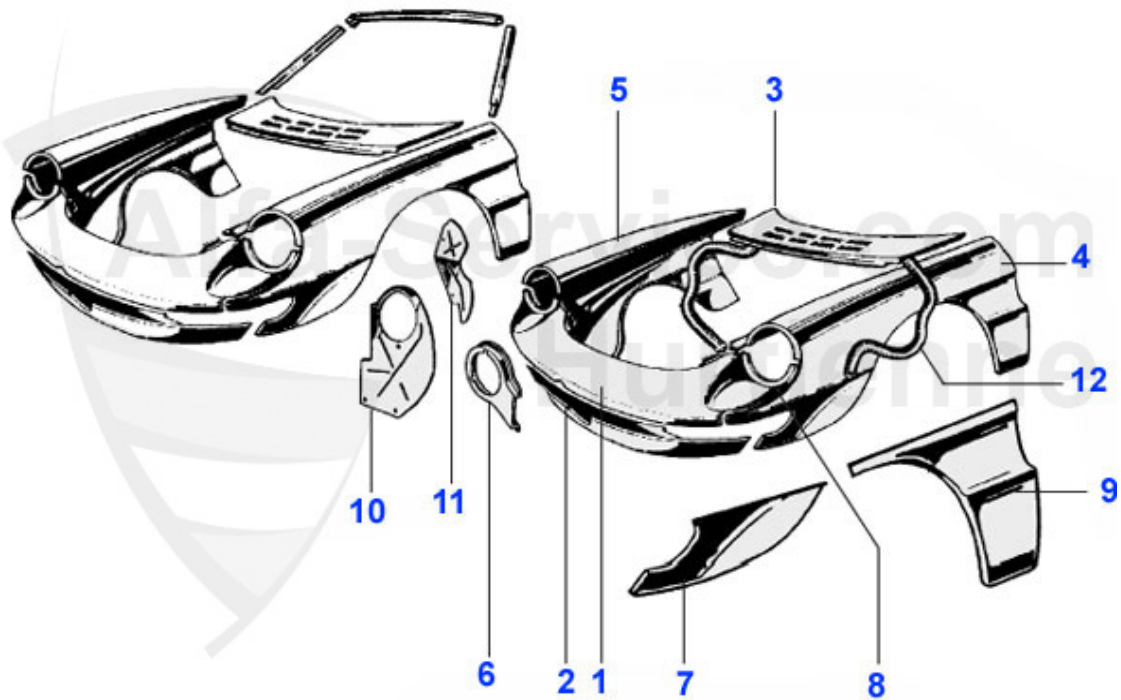

Spider (105/115) > Karosserie > Blechteile > 1970-82 > Vorderwagen 1

1	15 040 3 0	Frontblech oben Spider 1970-82	239.00 EUR
2	15 041 3 0	Frontblech unten Spider 1970-82	109.50 EUR
3	15 053 3 0	Scheibenwischerblech Spider 1981-93	209.00 EUR
4	15 038 3 1	Kotflügel vorne links Spider 1966-82	589.00 EUR
5	15 038 3 2	Kotflügel vorne rechts Spider 1966-82	589.00 EUR
6	15 039 3 1	Lampenhalter links Spider	89.00 EUR
6	15 039 3 2	Lampenhalter rechts Spider	89.00 EUR
7	15 134 3 2	Reparaturblech Kotflügel vorne rechts Spider	49.00 EUR
7	15 134 3 1	Reparaturblech Kotflügel vorne links Spider	49.00 EUR
8	15 227 3 2	Ersatzblech Kotflügel-Spitze rechts Spider	35.00 EUR
8	15 227 3 1	Ersatzblech Kotflügel-Spitze links Spider	35.00 EUR
9	15 116 3 2	Reparaturblech Kotflügel-A-Säule rechts Spider	74.51 EUR
9	15 116 3 1	Reparaturblech Kotflügel-A-Säule links Spider	74.51 EUR
10	15 289 3 2	Spritzblech Aluminium vorne rechts Spider 1966-89	67.50 EUR
10	15 289 3 1	Spritzblech Aluminium vorne links Spider 1966-89	67.50 EUR
11	15 290 3 1	Spritzblech Aluminium A-Säule links Spider	45.01 EUR
11	15 290 3 2	Spritzblech Aluminium A-Säule Spider rechts	45.01 EUR
12	18 116 3 0	Wasserablaufschlauch Spider 1970-93	19.10 EUR