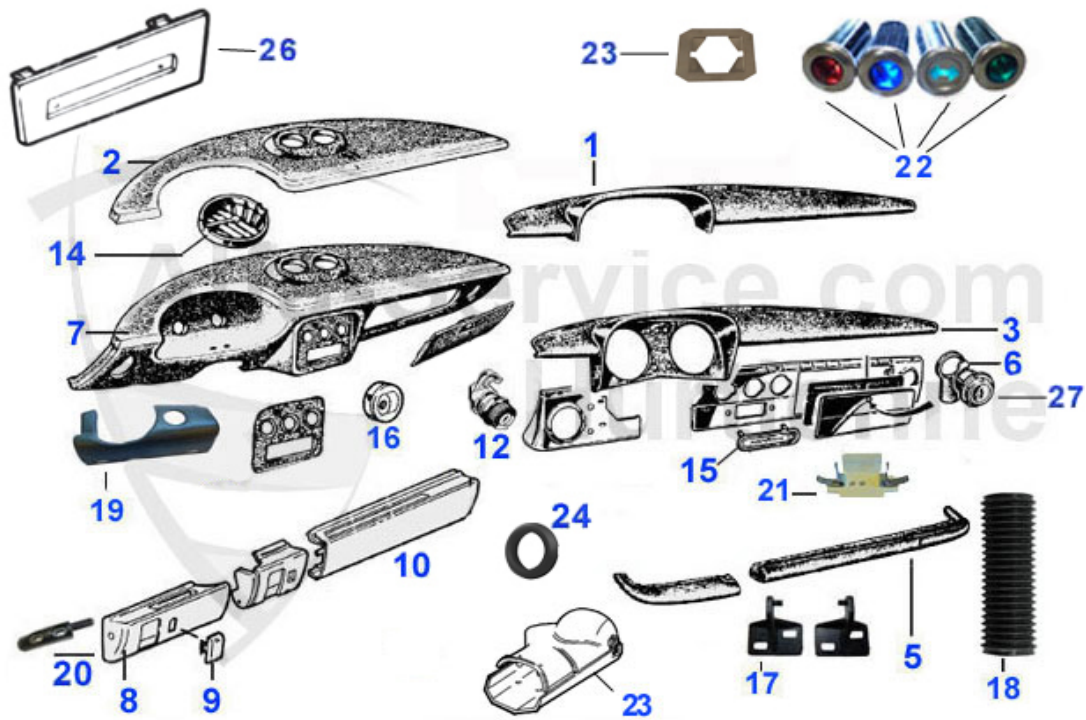

Spider (105/115) > Innenausstattung > Armaturenbrett

25	14 225 0 0	Klammer für Kontrolleuchte Armaturenbrett	1.69 EUR
26	23 049 3 0	Radioblende Spider Original Alfa Romeo ohne Pininfarina	23.00 EUR
27	20 089 3 0	Handschuhfachschoß Spider 1966-69 + 1970-78 1300-1600	109.00 EUR