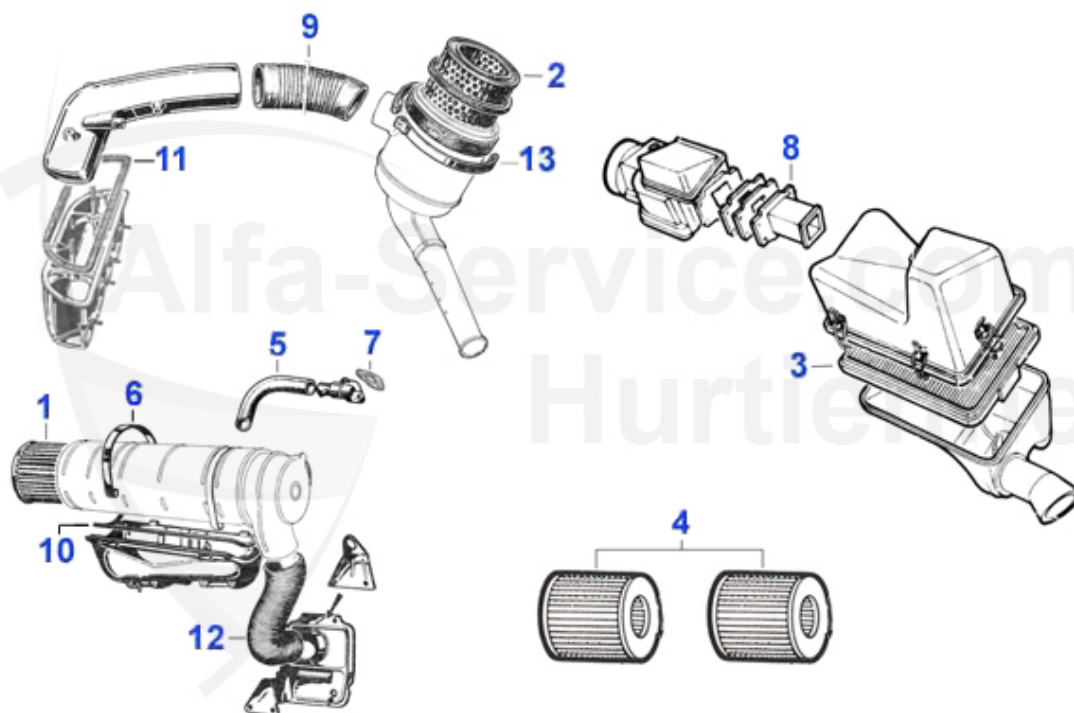

Spider (105/115) > Filter > Luftfilter

1	01 001 0 0	Luftfilter rund 1600-2000, 350mm lang Alfetta,Giulietta	24.50 EUR
1	01 002 0 0	Luftfilter rund 1300-2000, 400mm lang	24.50 EUR
2	01 018 0 0	Luftfilter Giulia 1-Vergaseranlage Fispa-Gehäuse	25.13 EUR
2	01 017 0 0	Luftfilter Giulia 1-Vergaseranlage Fiaam Gehäuse, 130mm	49.00 EUR
2	01 003 0 0	Luftfilter Bertone und Rundheck Motorraum Fahrerseite 2	51.50 EUR
3	01 015 0 0	Luftfilter Spider Einspritzer 87-93 Alfa 75 TS 2000	31.90 EUR
4	01 021 0 0	Luftfiltereinsatz (2 Stück) mechanische Einspritzanlage	40.00 EUR
5	03 500 0 0	Entlüftungsschlauch Kurbelgehäuse Nord Motoren	14.49 EUR
6	01 010 0 0	Halteklammer Gehäuse Luftfilter	27.91 EUR
7	02 038 0 0	Dichtung Motorentlüftung im Ventildeckel	4.50 EUR
8	LFD001	Dichtung Luftfilterkasten- Stutzen RZ-SZ,AR 75 4+6 Zyl	8.90 EUR
10	01 011 0 0	Dichtung Luftfiltergehäuse (zweiteilig)	9.90 EUR
11	01 019 0 0	Dichtung Ansaugkasten 1.Serie	7.50 EUR
12	01 009 0 0	Schlauch Luftfilter zu Vorwärmblech 60 mm Innendurchmes	22.90 EUR
13	01 042 0 0	Halteklammer Gehäuse Luftfilter 105 1. Serie	45.01 EUR