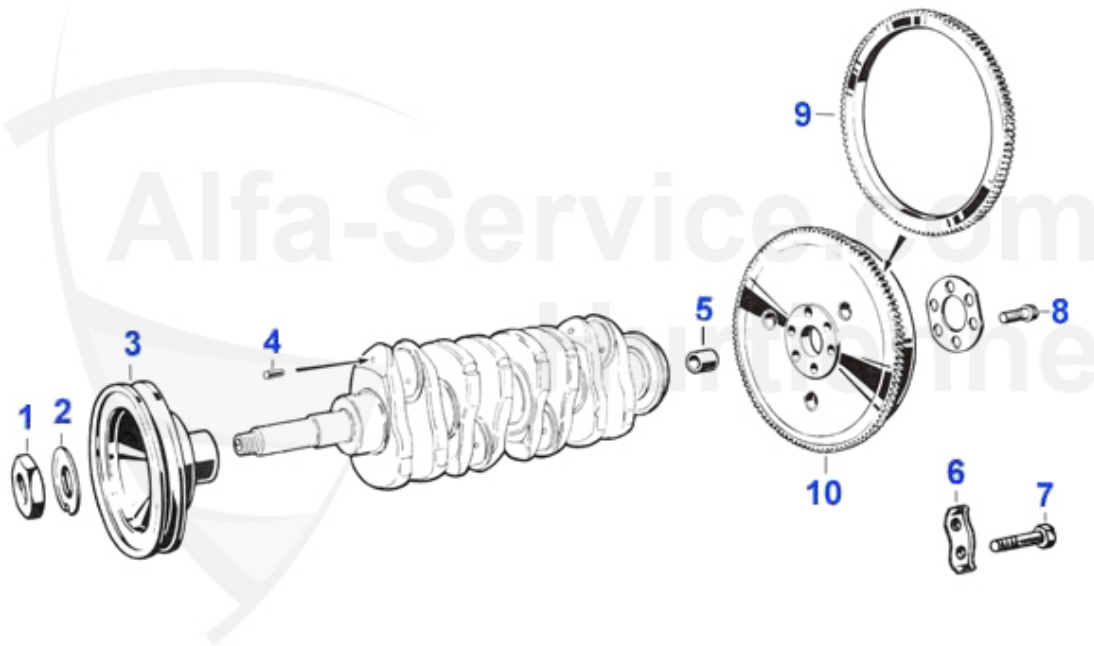

Spider (105/115) > Motor > Motorblock > Kurbelwelle 1

1	03 094 0 0	Mutter Kurbelwelle vorne 1300-2000 M20	14.49 EUR
2	03 097 0 0	Blechsicherung Kurbelwellenmutter	5.20 EUR
3	06 041 0 0	Riemenscheibe Aluminium 1750-2000 105/115 125mm mit 360	175.00 EUR
3	06 035 0 0	Riemenscheibe Aluminium 360ø Skalierung (105mm) ca.300g	159.00 EUR
4	03 096 0 0	Alustopfen Kurbelwelle 6,25/7/22mm	2.09 EUR
4	03 095 0 0	Alustopfen für Kurbelwelle 6/6,7/22mm	2.19 EUR
4	03 115 0 0	Alustopfen Kurbelwelle 6mm kurz 6/7/12mm	2.09 EUR
5	03 111 0 0	Buchse Kurbelwelle 1300-2000 24 mm	10.90 EUR
5	03 110 0 0	Buchse Kurbelwelle 1300-1750 20 mm	10.90 EUR
6	03 150 0 0	Sicherungsblech Schwungscheibe 8-Loch	3.40 EUR
7	03 156 0 0	Schraube für 8 Loch Schwungscheibe	8.50 EUR
8	03 155 0 0	Schraube für 6 Loch Schwungscheibe	6.79 EUR
9	03 315 0 0	Zahnkranz 105 Zähne 1. Serie mechanische Kupplung	119.00 EUR
9	03 314 0 0	Zahnkranz Schwungscheibe 110 Zähne 1. Serie 220mm Innen	119.00 EUR
9	03 309 0 0	Zahnkranz Schwungscheibe 131 Zähne	116.00 EUR
9	03 308 0 0	Zahnkranz Schwungscheibe 130 Zähne (24,03 mm Kranzhöhe)	119.00 EUR
9	03 307 3 0	Zahnkranz Schwungscheibe Spider (14,21 mm Kranzhöhe) Sp	115.00 EUR
10	03 242 0 0	Schwungscheibe, Stahl, 8 Loch, 105 Zähne, gewichtsoptim	687.82 EUR
10	03 282 0 0	Schwungscheibe, Stahl, 8 Loch, 130 Zähne gewichtsoptimi	519.99 EUR
10	03 275 0 0	Schwungscheibe, Stahl, 6-Loch, 130 Zähne, gewichtsoptim	759.01 EUR
10	03 279 0 0	Schwungscheibe, Stahl, 8-Loch, 110 Zähne, gewichtsoptim	699.60 EUR
10	03 501 0 0	Schwungscheibe Stahl 6-Loch 105 Zähne 200 mm, für Umbau	Preis auf Anfrage