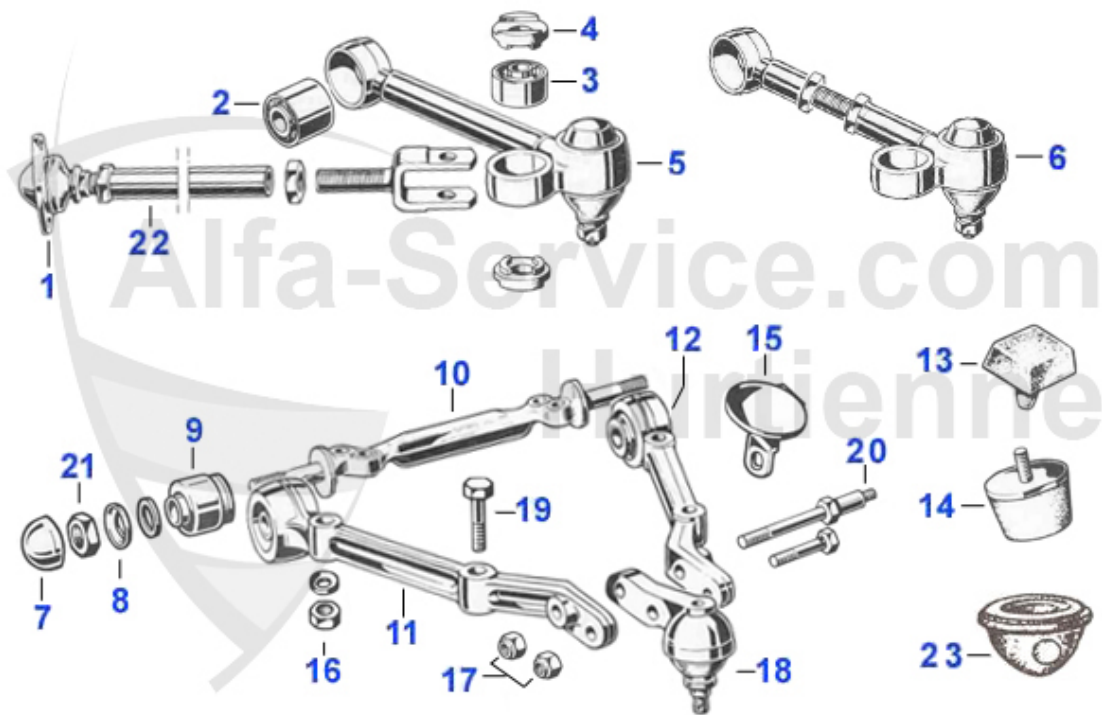

Spider (105/115) > Fahrwerk > Vorderachse > Radaufhängung

1	12 022 0 0	Zugstreben gelenk	35.50 EUR
2	12 203 S B	Polyurethan Buchsen oberer Tragarm motorseitig Satz 2 S	62.00 EUR
2	12 020 0 0	Buchse für oberen Schwingarm (motorseitig)	13.30 EUR
3	12 202 S B	Satz PU Buchse seitlich oberer Tragarm-Zugstrebe	69.00 EUR
3	03 064 0 0	Buchse seitlich 20 mm hoch oberer Tragarm radseitig	9.00 EUR
3	12 021 0 0	Buchse für oberen Tragarm Teflon radseitig, 23 mm seitl	10.90 EUR
3	12 202 S H	POWERFLEX HERITAGE COLLECTION Satz PU Buchse seitlich o	69.00 EUR
4	12 046 0 0	Abdeckung für Buchse (03 064 0 0) oberer Schwingarm	3.95 EUR
5	12 019 0 2	Tragarm oben rechts inkl. Buchsen bitte Abdeckung seper	109.00 EUR
5	12 019 0 1	Tragarm oben links inkl. Buchsen Buchsen, Abdeckung bit	109.00 EUR
6	12 165 0 2	Tragarm oben rechts einstellbar inklusive Buchsen- Abde	158.00 EUR
6	12 165 0 1	Tragarm oben links einstellbar inklusive Buchsen- Abdec	158.00 EUR
7	12 068 0 0	Kappe Buchse unterer Schwingarm 68-93	5.00 EUR
8	12 115 0 0	Sicherungsblech für Buchse unterer Schwingarm	5.00 EUR
9	12 024 0 0	Buchse für unteren Schwingarm	41.00 EUR
10	12 112 0 0	Achse Tragarm unten	119.00 EUR
11	12 117 0 0	Unterer Tragarm Vorderteil (Vorderachse)	Preis auf Anfrage
12	12 118 0 0	Unterer Tragarm Hinterteil (Vorderachse)	Preis auf Anfrage
13	12 026 0 0	Anschlaggummi oben	8.50 EUR
14	12 058 0 0	Anschlaggummi unten mit Gewinde	16.51 EUR
15	12 119 0 1	Anschlag Vorderachse links	Preis auf Anfrage
15	12 119 0 2	Anschlag Vorderachse rechts	Preis auf Anfrage
16	12 121 0 0	Stopmutter Federteller M10x1	2.00 EUR
17	12 124 0 0	Stopmutter Tragelenk außen M12x1,5	1.59 EUR
18	12 023 0 0	unteres Schwingarmgelenk	37.50 EUR