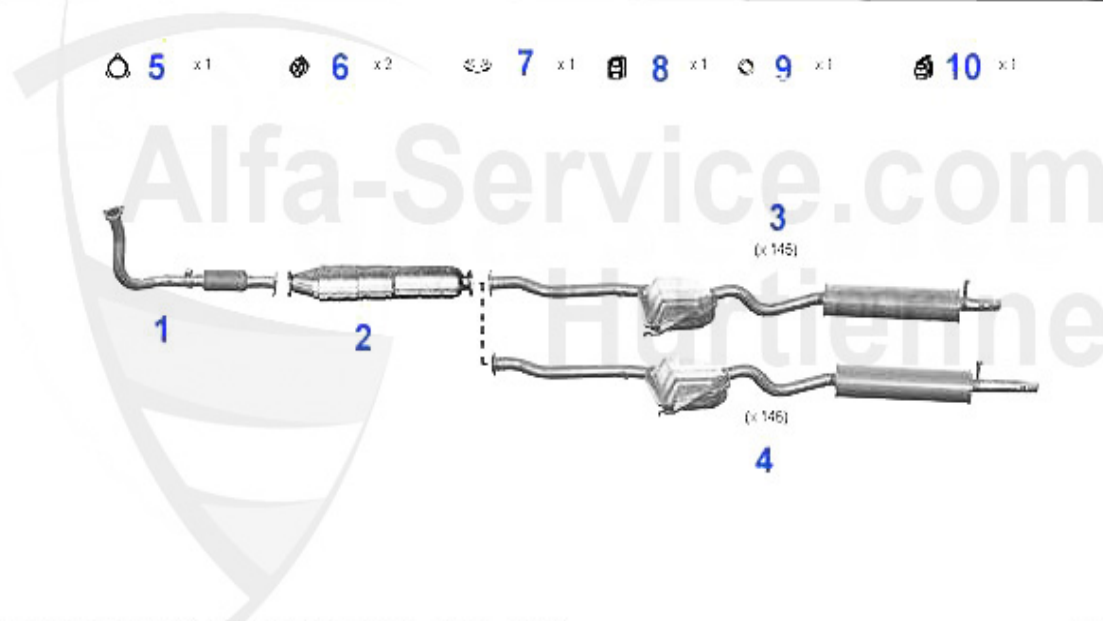

145/6 > impianto scarico > impianto scarico > 1.9 TD KAT

Abgasanlage/Exhaust System 145/6 1.9 TD Kat

145 / 146 1.9 TURBO DIESEL KAT. [1828 cc - 66 kW]

'94-

1	VSD254901	silenziatore ant. 145/6 1.9 TD cat. 94> 155 1.9 TD cat.	208.85 EUR
3	ESD113309	silenziatore terminale 145 1.9 TD cat.	229.00 EUR
4	ESD114309	silenziatore terminale 146 1.9 TD cat. 94>	249.00 EUR
5	SAT094477	guarnizione sil. ant. 145/6,155 TD	6.26 EUR
6	SAT091119	gomma sospensione marmitta 145/6 TD con cat.	6.06 EUR
7	SAT094002	anello catalizzatore vari modelli	8.90 EUR
8	SAT091124	Gummi/Auspuffaufhängung 145/6 ESD 155 MSD	3.90 EUR
9	SAT091011	anello gommato - supporto scarico, vari modelli	2.50 EUR
10	SAT091073	Gummi/Auspuffaufhängung 145/6 TD ESD	2.46 EUR