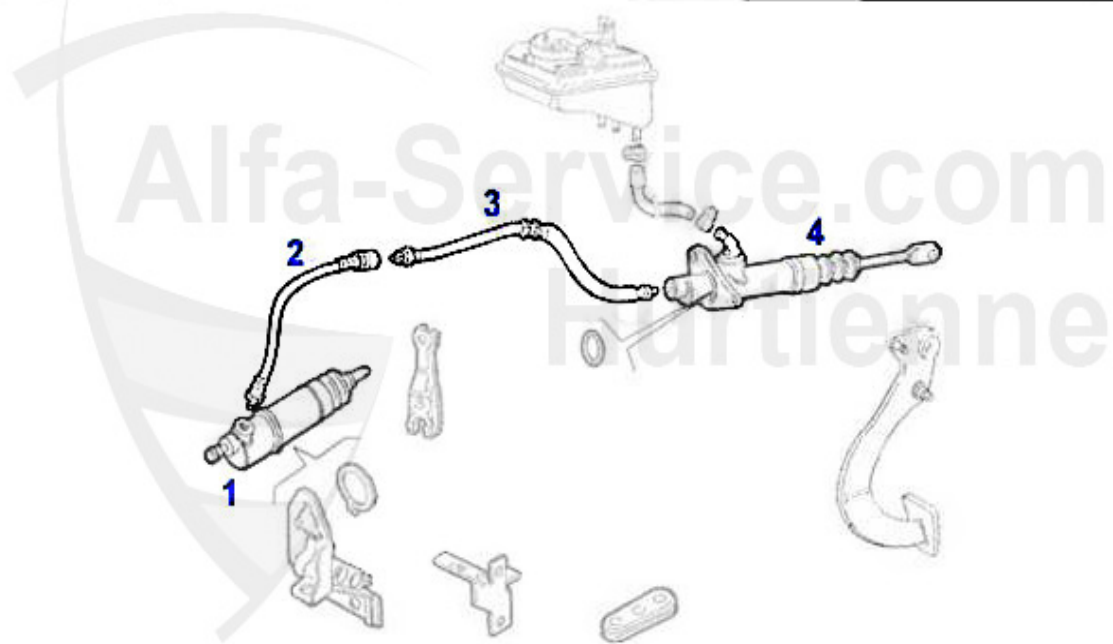

Kupplungsbetätigung/Clutch Actuation 145/6 Boxer Bj. >96

1	KNZ008	Kupplungsnehmerzylinder Sud/Sprint, 33 (905/7) 145/6 1.	62.00 EUR
3	KS06168	Kupplungsschlauch/KGZ 145/6 Boxer	19.61 EUR
4	KGZ028	cilindro emittente 145/6 1.4,1.6,1.7 16V 94-96	101.55 EUR