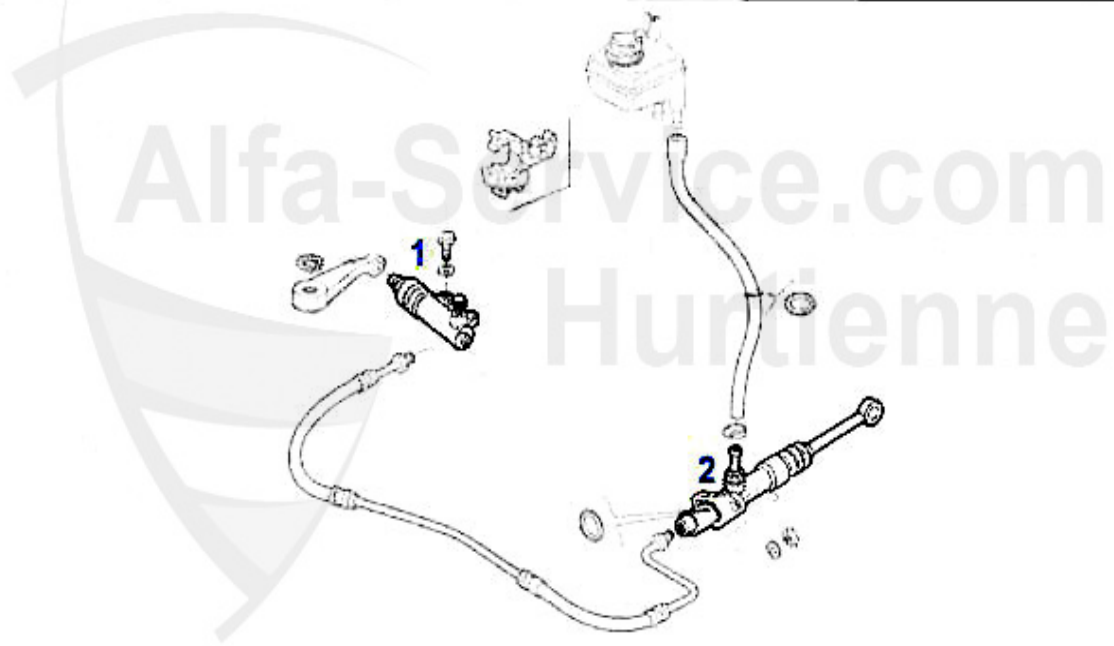

Kupplungsbetätigung/Clutch Actuation 145/6 TS 16V

1	KNZ024	Kupplungsnehmerzylinder 145/6,155 # 0075933>,gtv/spider	59.50 EUR
2	KGZ027	cilindro emittente 145/6,155 ,GTV/Spider (916)	74.99 EUR