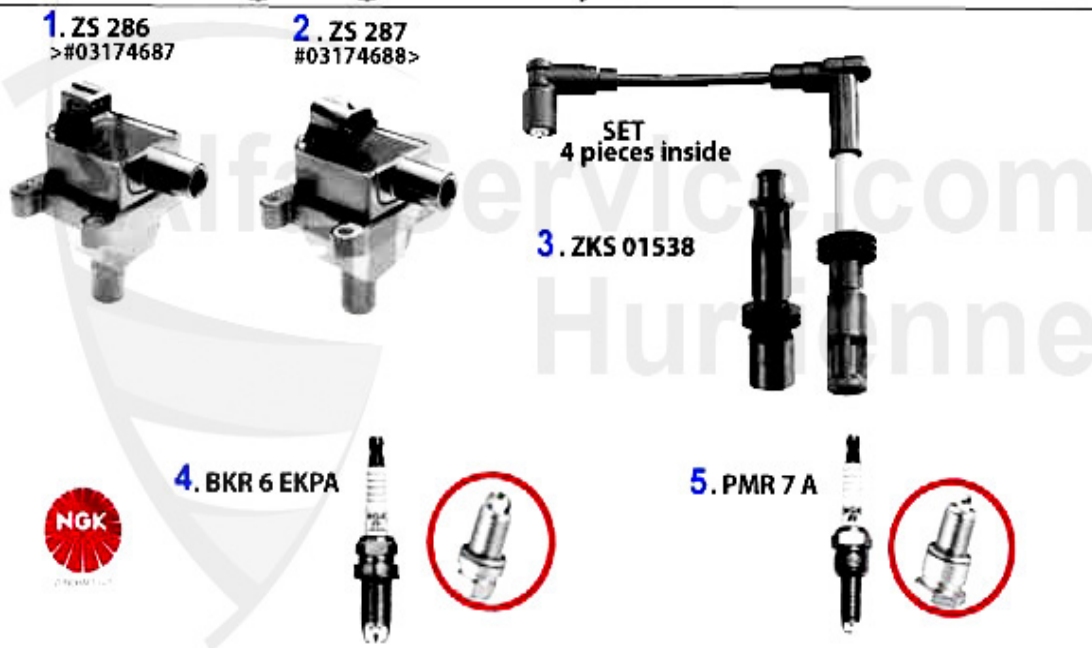

Zündanlage/Ignitionsystem 145/6 TS 16V

1	ZS286	bobina 145/6,155,156,Spider/GTV (916) 1.6-2.0 TS, anni	67.00 EUR
2	ZS287	bobina 145/6,155,156,166,GTV/Spider (916) 1.4-2.0 TS an	88.50 EUR
3	ZKS01538	Kabelsatz 145/6 1.4/1.6/1.8/2.0 ie 16V TS bj. 97>,155 1	199.00 EUR
4	BKR 6 EKPA	Zündkerze NGK/3fach Platin 145/6,14 7,155,156,166,gtv/s	27.50 EUR
5	PMR 7 A	Zündkerze NGK Idrum Langzeitkerze 145/6,147,155,156,16	27.50 EUR