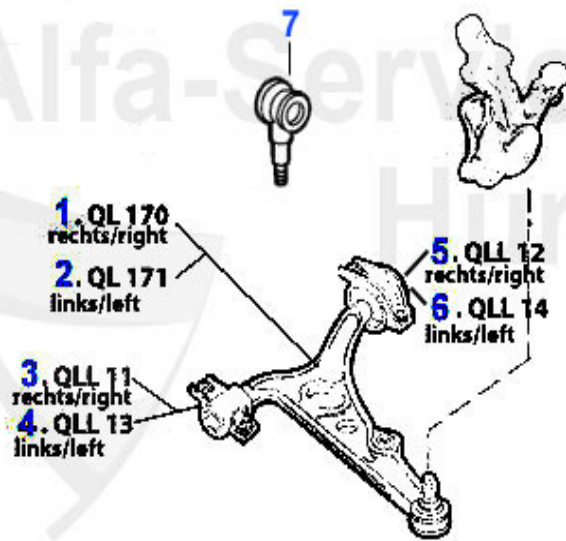

Aufhängung/Attachment 145/6 vorne/front

1	QL170	Tragarm vorne rechts 145,146,155,gt v/spider (916) - kp	74.99 EUR
2	QL171	Tragarm vorne links 145,146,155,gtv /spider (916) - kp	75.51 EUR
2	QLL13	Querlenkerlager links/innen 145/6,155,gtv&spider (916)	9.50 EUR
3	QLL11	Querlenkerlager rechts/innen 145/6,155,gtv&spider (916)	9.50 EUR
5	QLL12	Querlenkerlager rechts/aussen 145/6,155,gtv&spider (916)	11.50 EUR
6	QLL14	Querlenkerlager links/aussen 145/6,155,gtv&spider (916)	11.50 EUR
7	SS1502	Stabilisatorarm/Pendelstütze 145/6,155,spider/gtv (916)	24.50 EUR