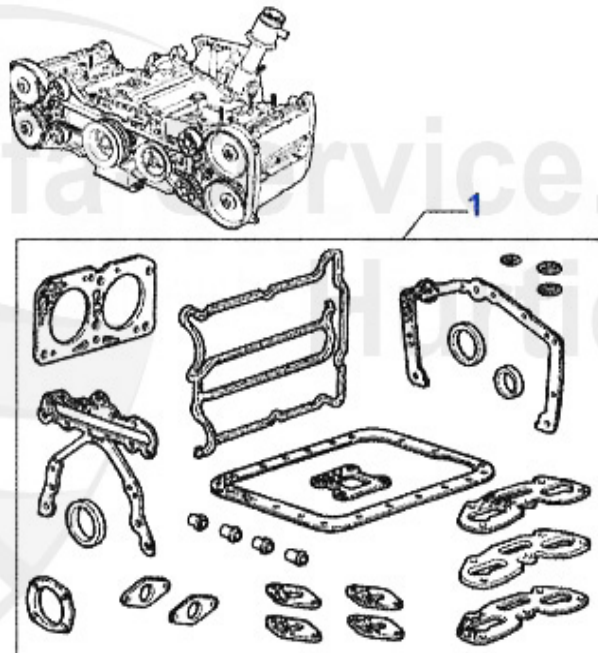

Motordichtsatz/Full Set 145/6 1.7 IE 16V Boxer

1 MDS16000

serie di guarnizioni motore 145/6,33 1.7ie 16V 91-97 in

215.00 EUR