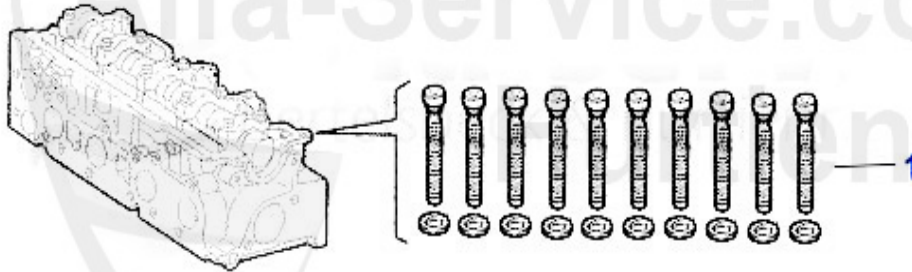

Kopfschraubensatz/Head Srew Set 145/6 1.9 JTD

1 ZKSS0300

serie di viti a testa 145/6,147,156 1.9 JTD 8V 74/85 KW

49.00 EUR