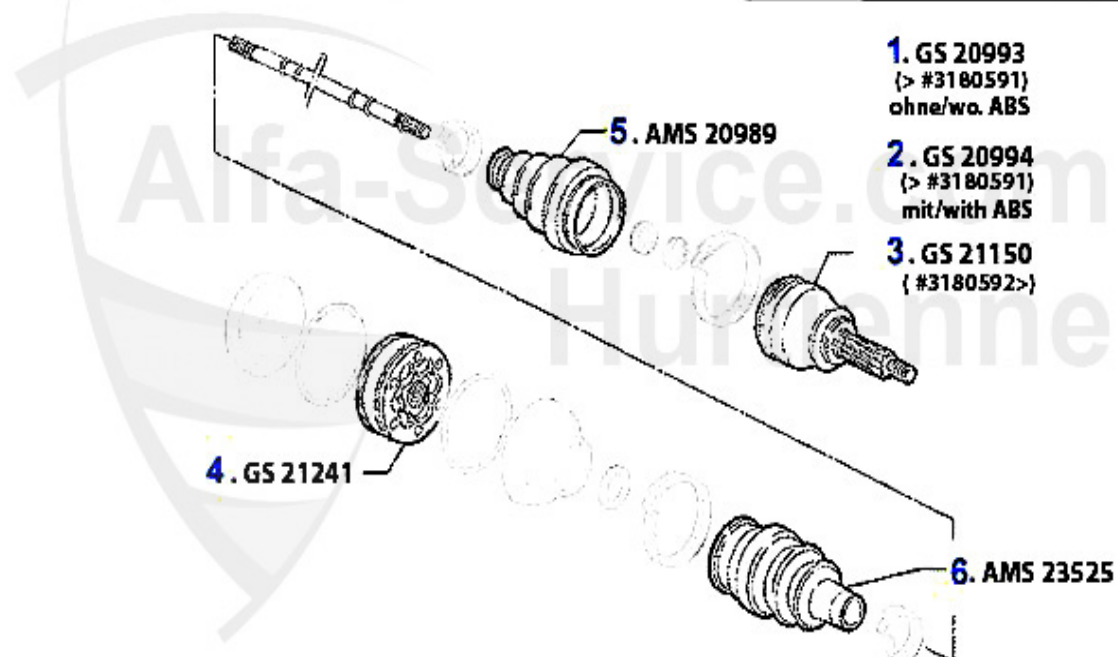

Antriebswelle/Driveshaft 145/6 1.6 TS 16V

1	GS20993	snodo esterno 145/6 TS/TD/JTD 96> senza ABS,155 2.0 TS	117.98 EUR
2	GS20994	Gelenksatz außen 145/6 TS/TD/JTD Bj. 96> mit ABS,155 2.	122.08 EUR
3	GS21150	snodo esterno 145/6 TS 16V # 3180592, 147 TS 16V,GTV/Sp	121.05 EUR
4	GS21241	snodo interno GTV/Spider (916),155,145/6 TS 16V,156 TS	111.72 EUR
5	AMS20989	kit cuffie esterne 145/6 TS,155 TB,GTV/ Spider 916,Alfa	17.90 EUR
6	AMS23525	cuffia interna 155 1.7-2.0 TS,166 2.0 TS 16V	25.55 EUR