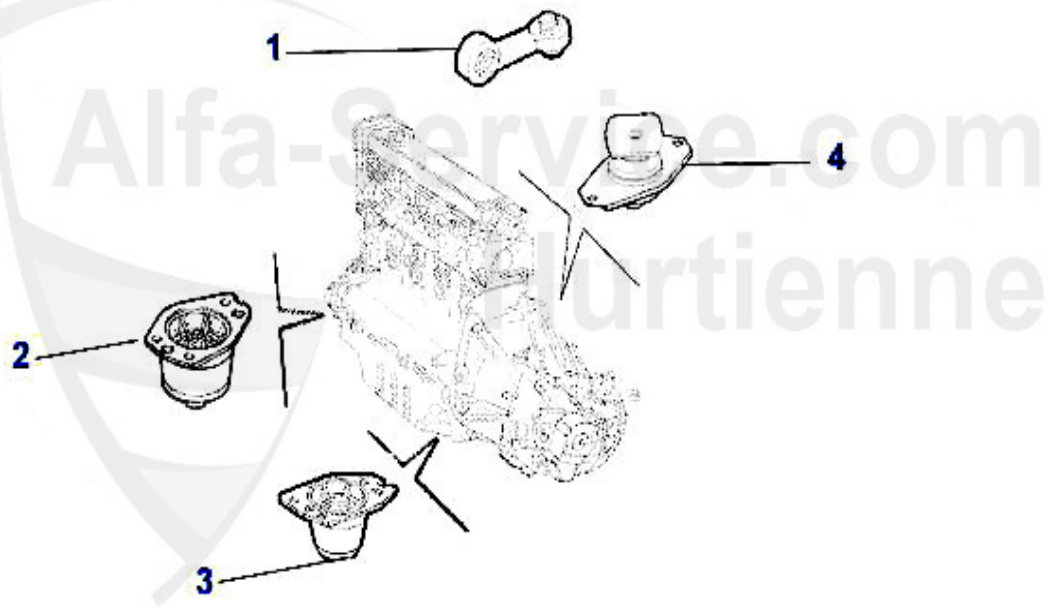

Motorlager/Engine Mount 145/6 TD/JTD

1	ML62481	tirante 145/6,147,156 nuovo GT 1.9 JTD	61.25 EUR
2	ML67328	supporto motore ant. sx 145/6,147,156, Nuovo GT JTD	61.62 EUR
2	ML32301	supporto motore ant. 145/6 tutti i modelli 155 diesel	61.45 EUR
3	ML81213	supporto motore post. sx 145/6,147,156, Nuovo GT	174.99 EUR
4	ML3234	supporto motore ant. dx 145/6,147,155, 156,GTV/Spider (	79.50 EUR