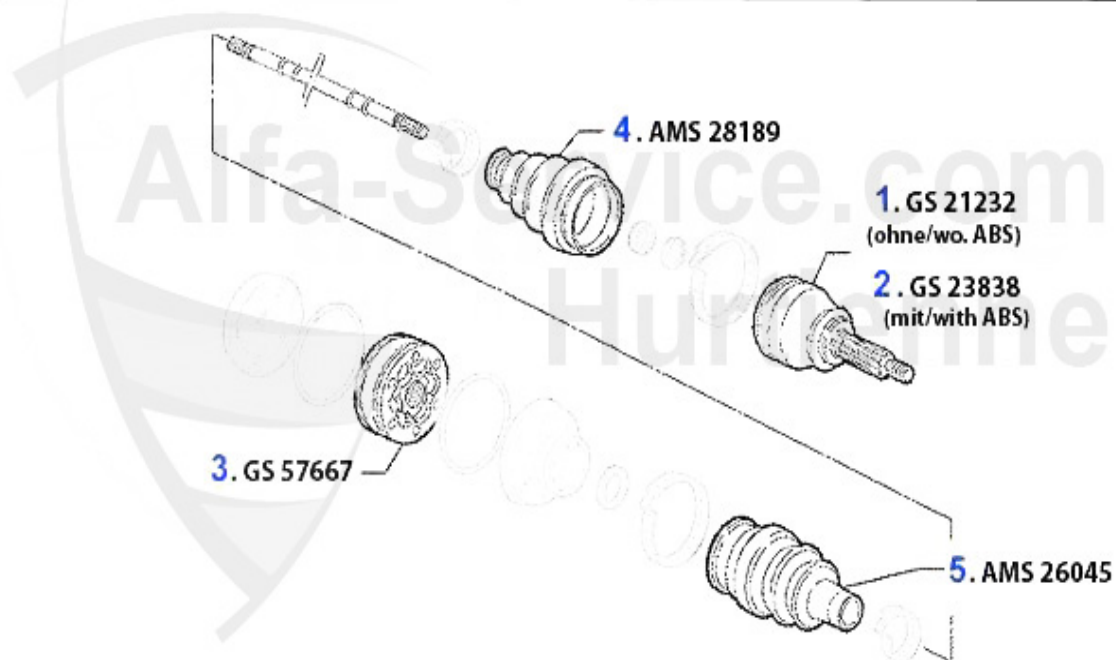

Antriebswelle/Driveshaft 145/6 Boxer

1	GS21232	snodo esterno 145/6, 155 1.4/1.6/1.7/ie/ 16V/TS senza A	117.71 EUR
2	GS23838	snodo esterno 145/6, 155, GTV/Spider (916) 2.0 16V TS c	163.11 EUR
3	GS57667	snodo interno 145/6 Boxer 94-96	139.52 EUR
4	AMS26189	Achsmanschettensatz aussen 145/6 1.4ie/TS,1.6ie/TS,1.7i	13.44 EUR
5	AMS26045	Achsmanschettensatz innen 33(905/7) 1.3/1.4ie/1.5/QV,1.	30.90 EUR