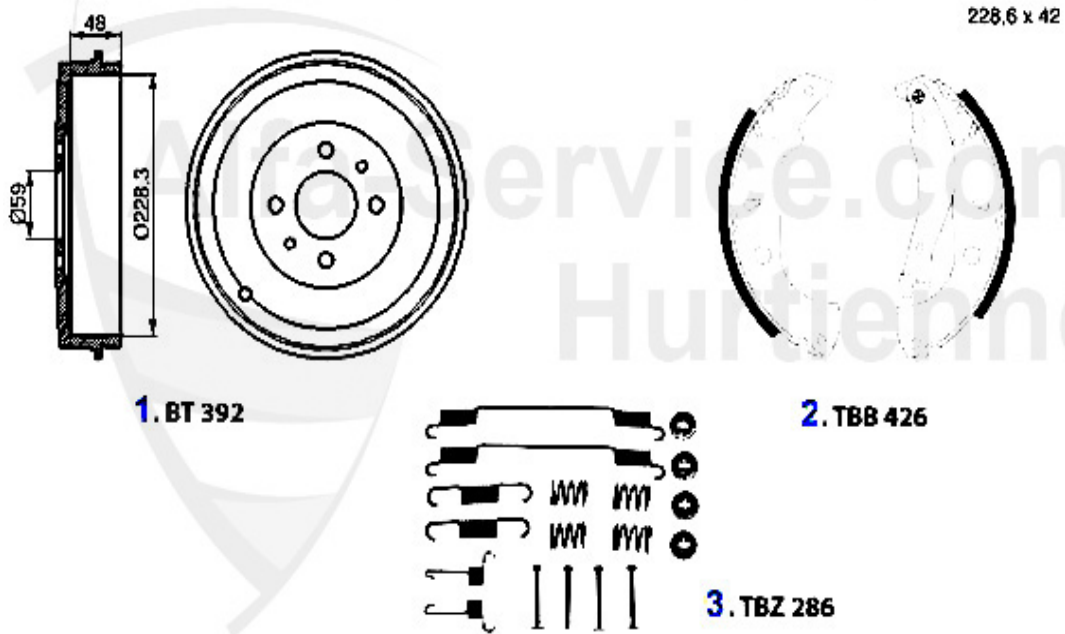

Trommelbremse/Drum Brake 145/6 hinten/rear

1	BT392	tamburo freno 145/6 1.4/1.6/1.7/1.8 ie/ 16V TS/1.9 TD a	85.45 EUR
2	TBB426	kit ceppi freno Bendix 145/6	63.61 EUR
3	TBZ286	Bremsbackenzubehörsatz 145/6 Bremssystem: Bendix	20.00 EUR