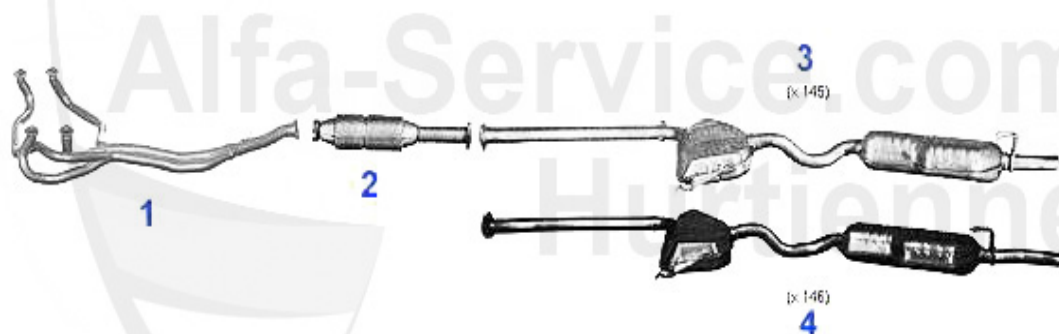

Abgasanlage/Exhaust System 145/6 Boxer Bj. 94-96

5 x4   6 x1   7 x1   8 x1   9 x1   10 x1

145 / 146 1.3/1.6/1.7 16V

'94-'96

1	VR11577	Vorderrohr/Krümmer 145/6 1.7 IE 16V	Preis auf Anfrage
1	VR113001	culatta 145/6 1.3/1.6 ie	279.00 EUR
3	ESD113009	sil. centrale + terminale 145 1.4-1.7 16V	260.00 EUR
4	ESD114009	sil. centrale + terminale 146 1.4-1.7 16V 94-96	239.00 EUR
5	SAT094405	guarnizione collettore di scarico Arna, Sud/Sprint,33 (	2.90 EUR
6	SAT094494	guarnizione culatta/cat. 145/6	4.77 EUR
7	SAT094002	anello catalizzatore vari modelli	8.90 EUR
8	SAT091124	Gummi/Auspuffaufhängung 145/6 ESD 155 MSD	3.90 EUR
9	SAT091011	anello gommato - supporto scarico, vari modelli	2.50 EUR
10	SAT091041	Gummi/Auspuffaufhängung 145/6,155 ESD	4.50 EUR