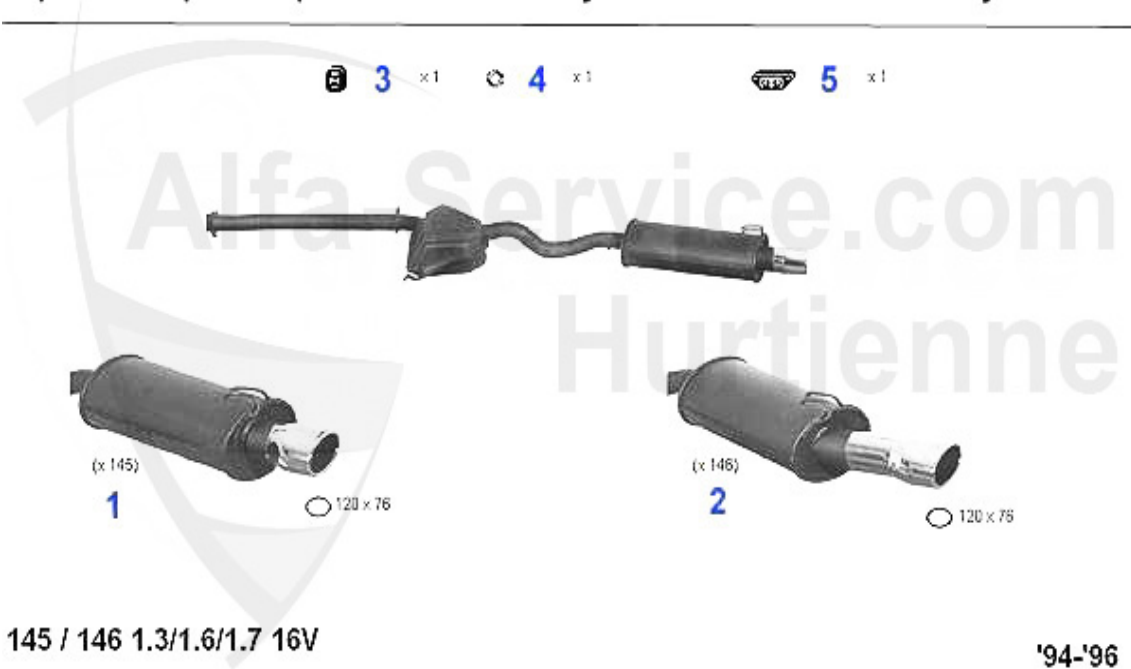

145/6 > impianto scarico > versione sport > Boxer Bj. 94-96

Sportauspuff/Sport Exhaust System 145/6 Boxer Bj. 94-96

1	SNSD1130	Sport-Endtopf 145 1.3-1.7 16V bj. 94-96 Endrohr oval ve	289.00 EUR
2	SNSD1140	Sport-Endtopf 146 1.3-1.7 16V Bj. 94-96 Endrohr oval ve	259.00 EUR
3	SAT091124	Gummi/Auspuffaufhängung 145/6 ESD 155 MSD	3.90 EUR
4	SAT091011	anello gommato - supporto scarico, vari modelli	2.50 EUR
5	SAT091041	Gummi/Auspuffaufhängung 145/6,155 ESD	4.50 EUR