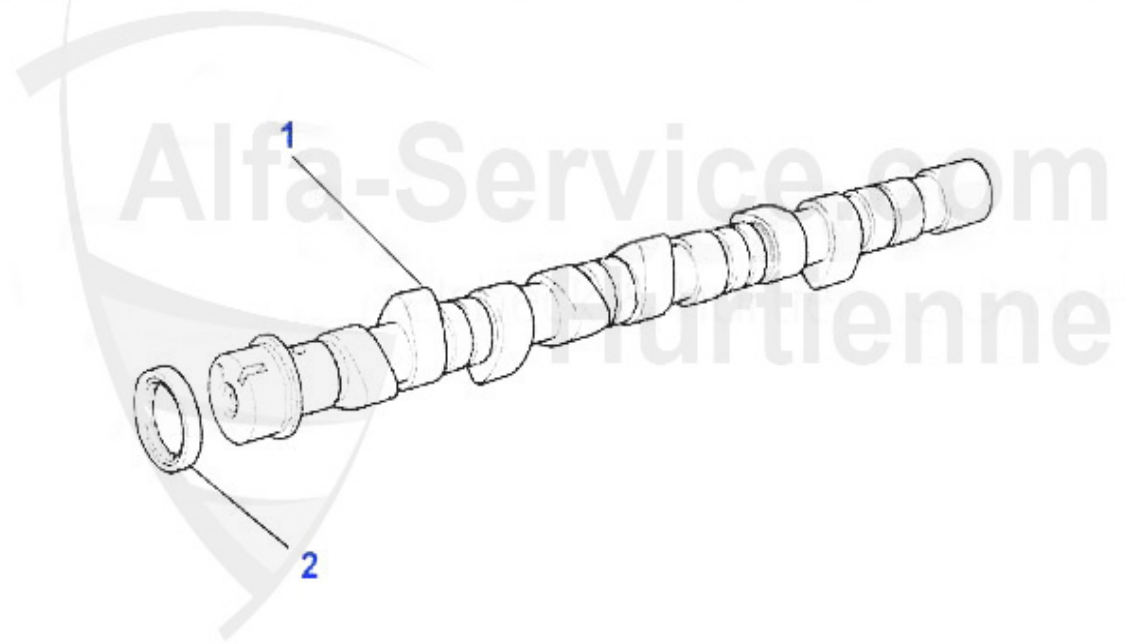

Nockenwelle 145/6 1.9 JTD

1	NKW13911	albero a camme 156,145/6 1.9 JTD (CF2)	204.14 EUR
2	WD08200	Siri Nockenwelle 145/6,155,156,gtv/ spider(916),166 div	15.51 EUR