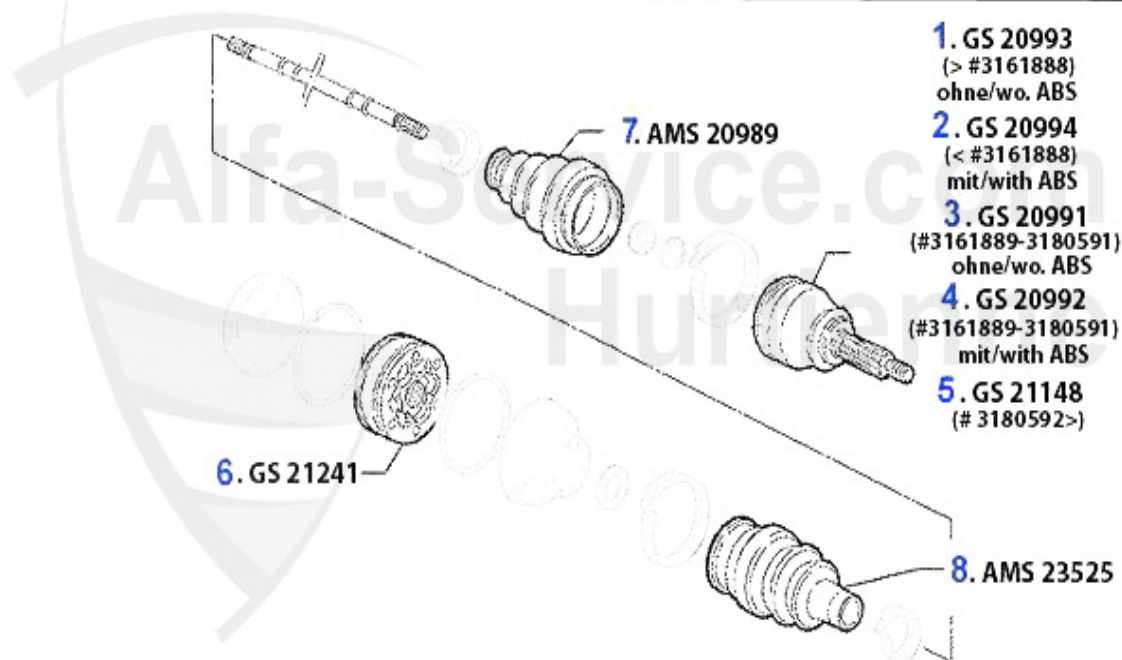

Antriebswelle/Driveshaft 145/6 1.4 TS 16V

1	GS20993	snodo esterno 145/6 TS/TD/JTD 96> senza ABS,155 2.0 TS	117.98 EUR
2	GS20994	Gelenksatz außen 145/6 TS/TD/JTD Bj. 96> mit ABS,155 2.	122.08 EUR
3	GS20991	snodo esterno 145/6 1.4 TS 16V senza ABS	117.98 EUR
4	GS20992	snodo esterno 145/6 1.4 ie 16V TS con ABS	122.08 EUR
5	GS21148	snodo esterno 145/6 1.4 TS 16V #3180592>	152.86 EUR
6	GS21241	snodo interno GTV/Spider (916),155,145/6 TS 16V,156 TS	111.72 EUR
7	AMS20989	kit cuffie esterne 145/6 TS,155 TB,GTV/ Spider 916,Alfa	17.90 EUR
8	AMS23525	cuffia interna 155 1.7-2.0 TS,166 2.0 TS 16V	25.55 EUR