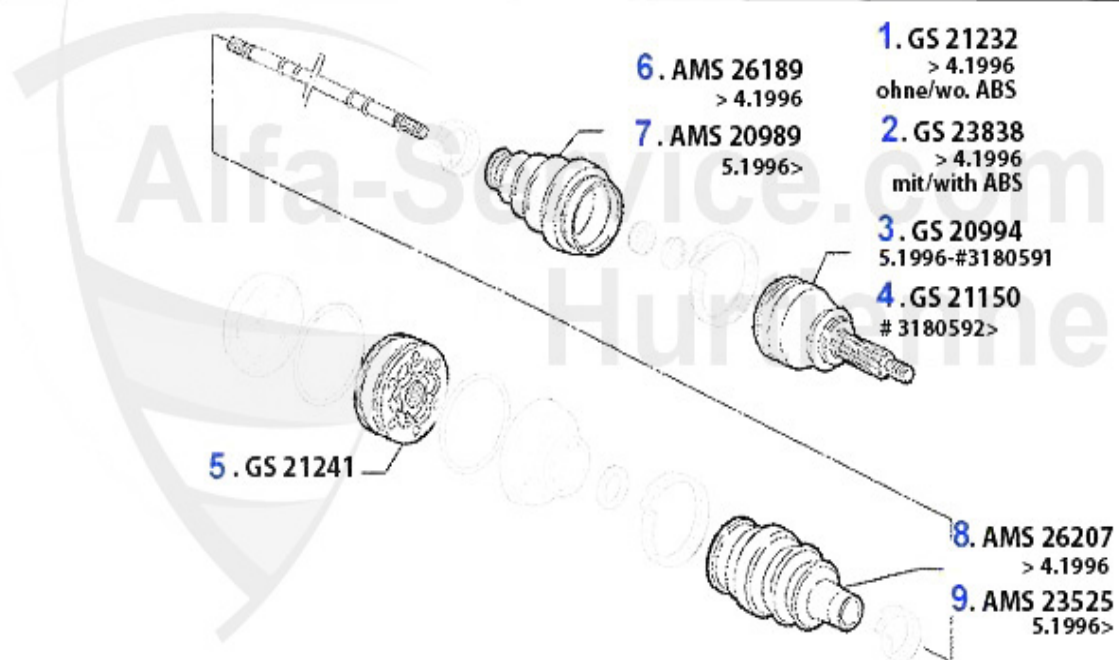

Antriebswelle/Driveshaft 145/6 2.0 TS 16V

1	GS21232	snodo esterno 145/6, 155 1.4/1.6/1.7/ie/ 16V/TS senza A	117.71 EUR
2	GS23838	snodo esterno 145/6, 155, GTV/Spider (916) 2.0 16V TS c	163.11 EUR
3	GS20994	Gelenksatz außen 145/6 TS/TD/JTD Bj. 96> mit ABS,155 2.	122.08 EUR
4	GS21150	snodo esterno 145/6 TS 16V # 3180592, 147 TS 16V,GTV/Sp	121.05 EUR
5	GS21241	snodo interno GTV/Spider (916),155,145/6 TS 16V,156 TS	111.72 EUR
6	AMS26189	Achsmanschettensatz aussen 145/6 1.4ie/TS,1.6ie/TS,1.7i	13.44 EUR
7	AMS20989	kit cuffie esterne 145/6 TS,155 TB,GTV/ Spider 916,Alfa	17.90 EUR
8	AMS26207	Achsmanschettensatz innen gtv/spide r (916) 2.0 TS bj.	25.00 EUR
9	AMS23525	cuffia interna 155 1.7-2.0 TS,166 2.0 TS 16V	25.55 EUR