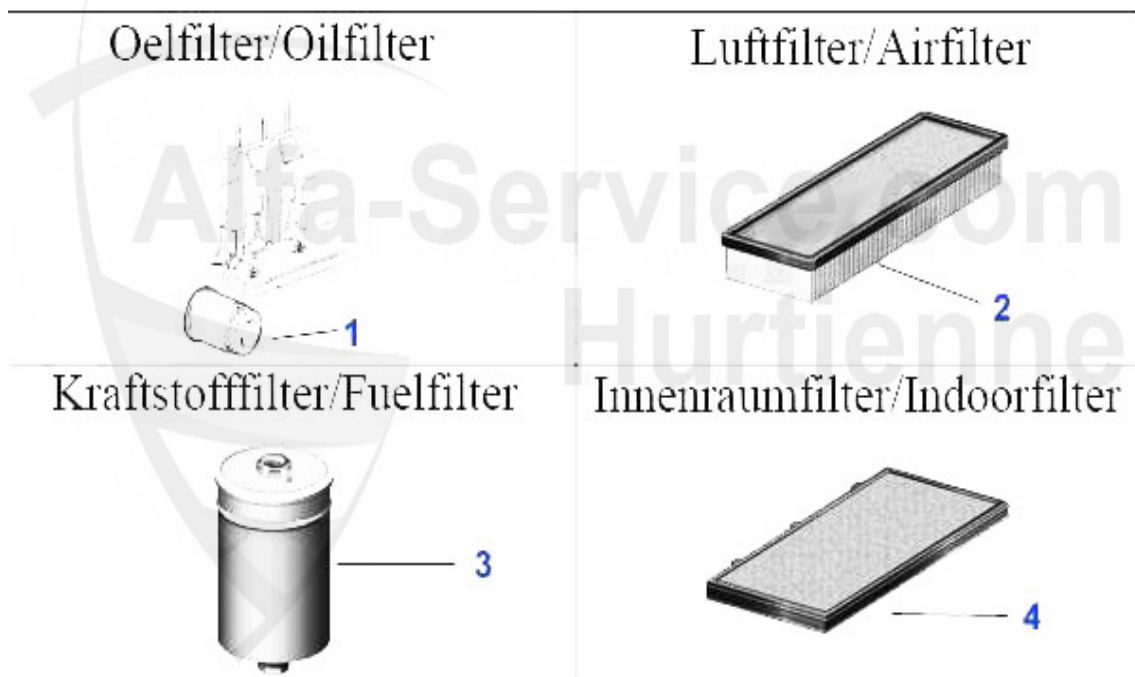

Filter 145/6 Boxer

1	OF122	filtro olio 145/6 1.4/1.6/1.7/ie/16V 164/Super V6 24V,	13.90 EUR
2	LF185	filtro benzina 33 (905/7),145/6 Boxer rettangolare	20.90 EUR
3	KF96	filtro benzina Sud/Sprint,33 (905/7), 145/6,155,da avvi	25.99 EUR
4	IF309	filtro abitacolo 145/6,155 >96 GTV/Spider (916) >98, re	26.91 EUR