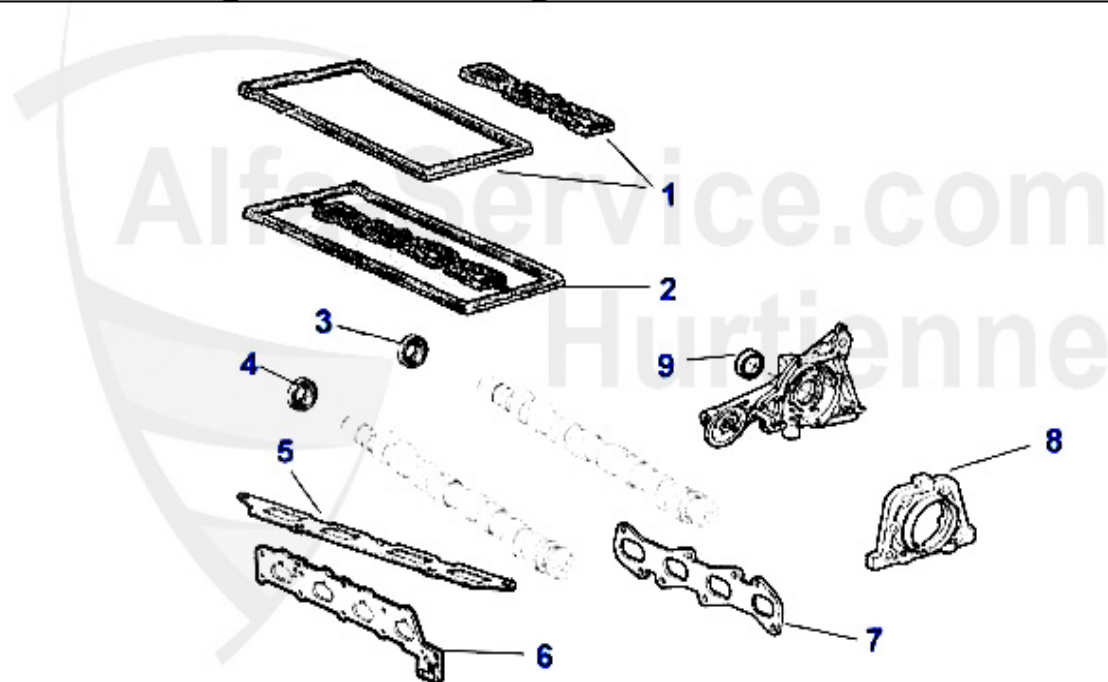

Dichtung Motor/Engine Gaskets 145/6 TS

1	VDD3700	Ventildeckeldichtung 2-teilig für Alu-Ventildeckel 145/	33.90 EUR
2	VDD5400	guarnizione coperchio valvola, pezzo unico per coperchi	33.50 EUR
3	WD55300	siri nockenwelle 145/6,155,156 1.6,1.7,1.8,2.0 16V TS	17.90 EUR
4	WD08200	Siri Nockenwelle 145/6,155,156,gtv/ spider(916),166 div	15.51 EUR
5	ASKD52309	Ansaugkrümmerdichtung 145/6 1.4 TS 16V > #3174687	8.10 EUR
6	ASKD59747	Ansaugkrümmerdichtung 145/6,147,155 156,166,gtv/spider	25.13 EUR
7	AGKD02761	Dichtung Abgaskrümmer 145/6,147,155 ,156,166,gtv/spider	24.00 EUR
8	WD0800	Siri Kurbelwelle hinten (Schwungscheibe) 147 1.6 TS 16	47.50 EUR
9	WD55200	siri kurbelwelle vorne (riemensch.) 145/6,155,156,166,g	10.31 EUR
10	AGKD272	Abgaskrümmer-Dichtung 145/6 2.0 16V TS bj. 95-01,155 2.	24.49 EUR