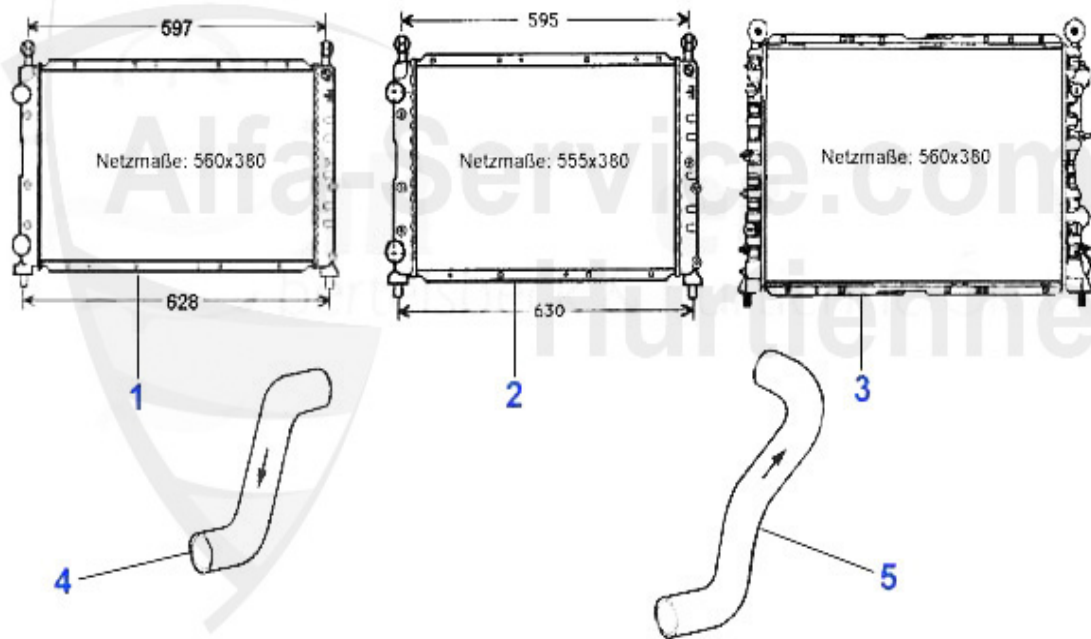

Kühler/Radiator 145/6 TS 16V

1	MK22820	radiatore 145/6 1.4/1.6/1.7ie 16V TS 96-01,155 1.6 16V	224.66 EUR
2	MK22992	radiatore 145/6,155 1.6/1.7/1.8/2.0 TS 16V	213.38 EUR
3	MK22999	radiatore 145/6 2.0 16V TS/QV anni 6.96>	193.89 EUR
4	KWS03081	tubo acqua superiore 145/6 1.4/1.6/1.8/ 2.0 TS 16V/1.9	Preis auf Anfrage
5	KWS03082	tubo acqua inferiore 145/6 1.4/1.6/1.8/ 2.0 16V TS/1.9	12.83 EUR