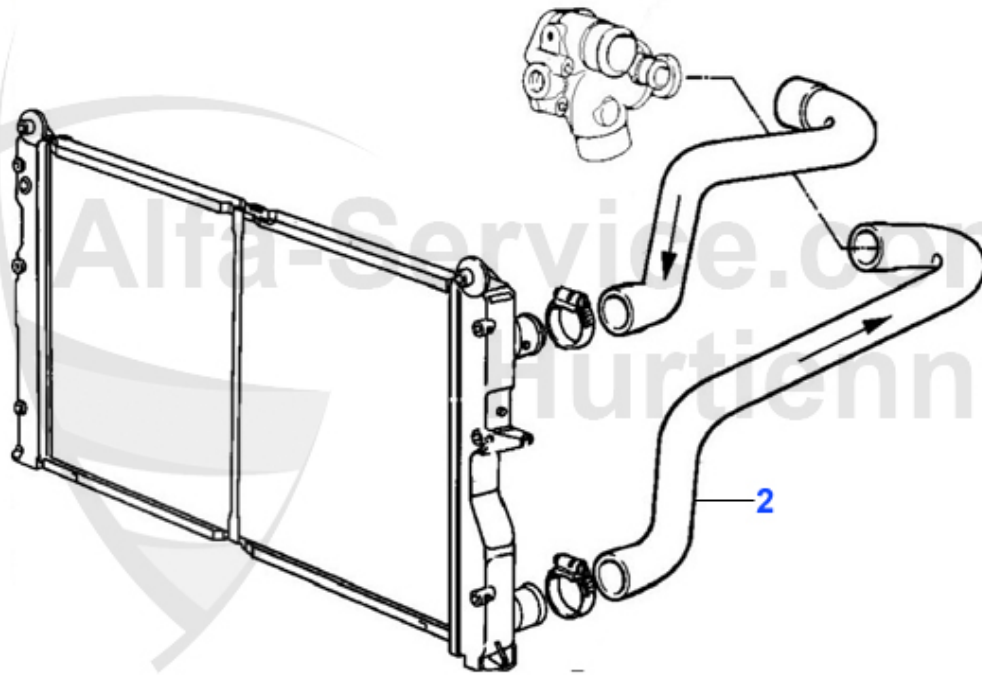

145/6 > motore > raffreddamento motore > 1.9 TD/JTD > tubi

2 KWS68287

Kühlwasserschlauch unten 155 1.9 TD 145/6 1,9Td

19.39 EUR