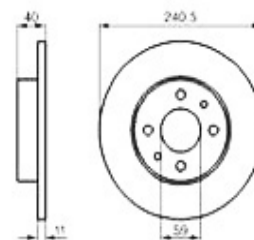

1	BS516811	disco freno ant. 145/6 1.4/1.6 ie anni 94-12.96/1.9 TD	19.90 EUR
3	BS541251	disco freno ant. 145/6 1.8/2.0 16V TS/QV 96>	54.00 EUR
4	BS100815	Bremsscheibe HA 33 (907) 1.4/1.5/ 1.7/ie/16V,145/6 1.4/	32.50 EUR
5	BS516711	disco freno post. 145/6 1.4/1.8 16V TS anni 01.97>/2.0	39.00 EUR