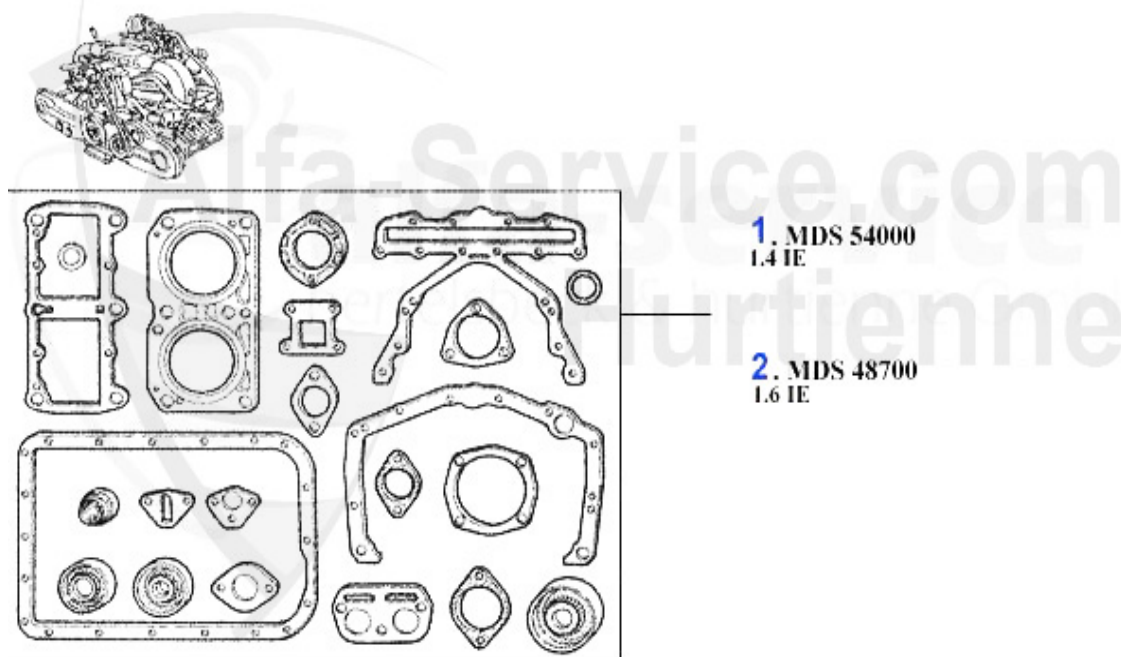

Motordichtsatz/Full Set 145/6 1.4/1.6 IE Boxer

1	MDS54000	serie di guarnizioni motore 33,145/6 1.4 ie 91-96	Preis auf Anfrage
2	MDS48700	serie guarnizioni motore 33 1.5ie 90-94 145/6 1.6ie 94-	155.00 EUR