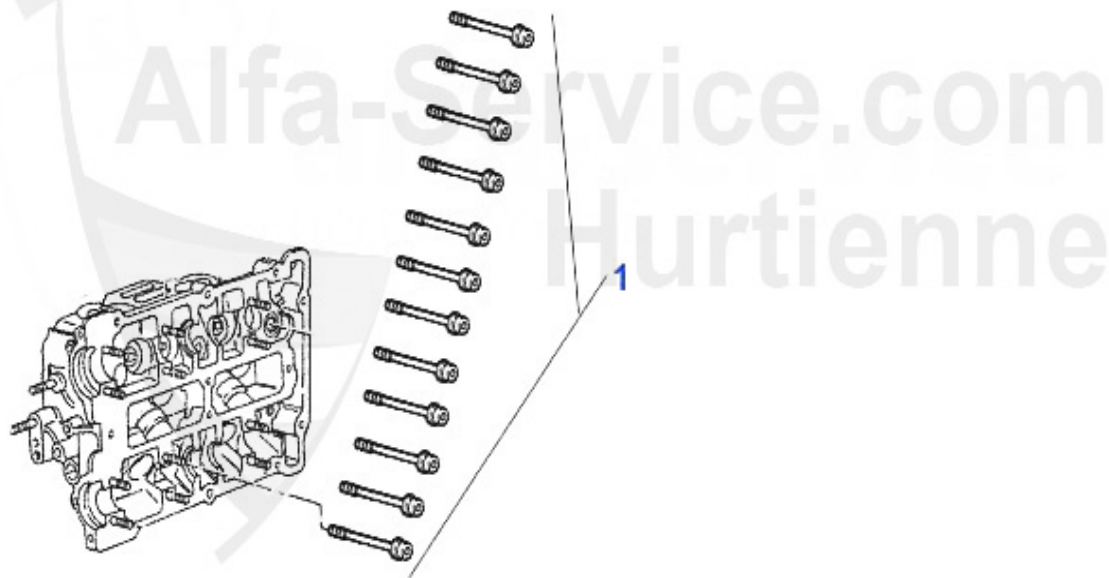

Motordichtsatz/Full Set 145/6 1.7 IE 16V Boxer

1 MDS16000

serie di guarnizioni motore 145/6,33 1.7ie 16V 91-97 in

215.00 EUR

Kopfschraubensatz/Head Screw Set 145/6 1.7 IE 16V Boxer

1 ZKSS263

serie di viti a testa 33 (907),145/6 1.7 ie 16V