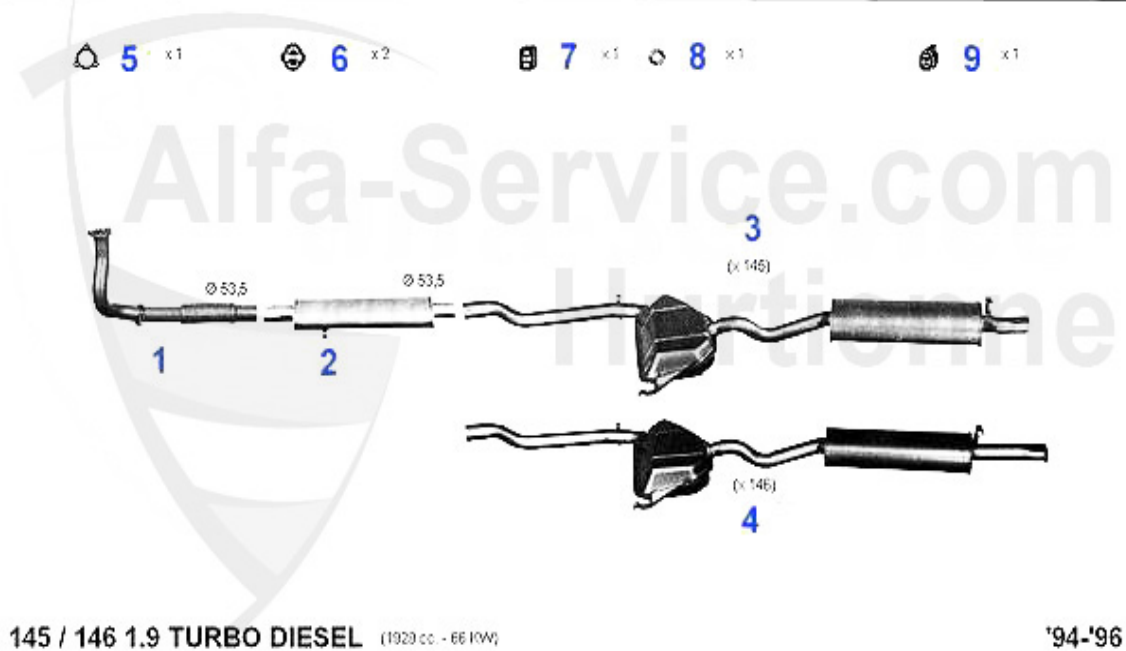

145/6 > impianto scarico > impianto scarico > 1.9 TD

Abgasanlage/Exhaust System 145/6 1.9 TD

1	VSD445201	silenziatore ant. 145/6 1.9 TD 94-96 155 1.9 TD	118.41 EUR
2	MSD254303	silenziatore centrale 145/6 1.9 TD 94-96 155 1.9 TD	Preis auf Anfrage
3	ESD113209	silenziatore terminale 145 1.9 TD 94-96	189.00 EUR
4	ESD114209	silenziatore terminale 146 1.9 TD 94-96	169.00 EUR
5	SAT094477	guarnizione sil. ant. 145/6,155 TD	6.26 EUR
6	SAT091032	Gummi/Auspuffaufhängung 145/6 TD MSD	1.33 EUR
7	SAT091124	Gummi/Auspuffaufhängung 145/6 ESD 155 MSD	3.90 EUR
7	SAT091119	gomma sospensione marmitta 145/6 TD con cat.	6.06 EUR
8	SAT091011	anello gommato - supporto scarico, vari modelli	2.50 EUR
9	SAT091073	Gummi/Auspuffaufhängung 145/6 TD ESD	2.46 EUR