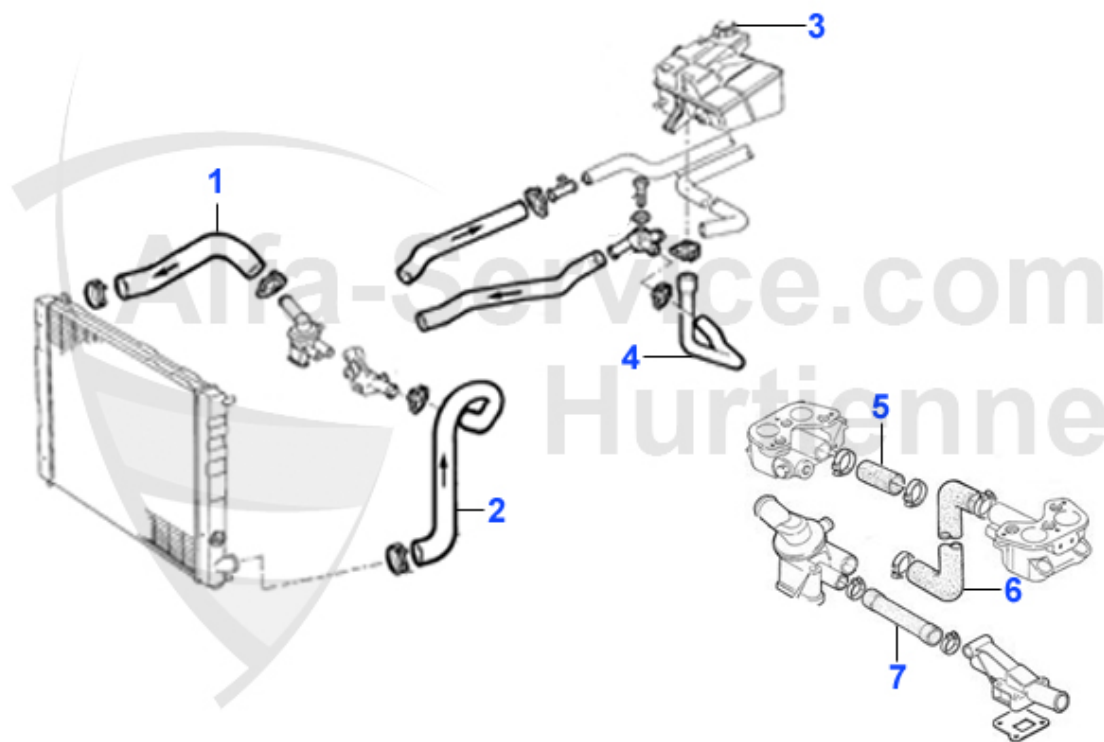

Wasserpumpe/Waterpump 145/6 1.7 IE 16V Boxer Bj. 94-96

1 WP02110

pompa acqua Arna,Sud/Sprint 1.2/1.3/1.4/ 1.6/1.8/ie,2.0

69.90 EUR

145/6 > motore > raffreddamento motore > Boxer Bj. 94-96 > tubi

1	KWS89412	tubo acqua superiore 145/6 1.4/1.6/1.7ie	17.50 EUR
2	KWS89413	tubo acqua inferiore 145/6 1.4/1.6/1.7ie	Preis auf Anfrage
3	08 037 0 0	tappo vaso di espansione per 08.036.00	15.90 EUR
4	KWS89417	Kühlwasserschlauch unter Ausgleichs behälter 145/6 1.4/	Preis auf Anfrage
5	KWS04023	tubo acqua termostato 33 (905/7),145/6 1.4/1.6/1.7 ie 1	3.70 EUR
6	KWS11225	kühlwasserschlauch Thermostatgehäus e 33 (907),145/6 1.	13.49 EUR
7	KWS33399	tubo acqua termostato 33 (905/7) con dinamo da 55 A,145	18.00 EUR