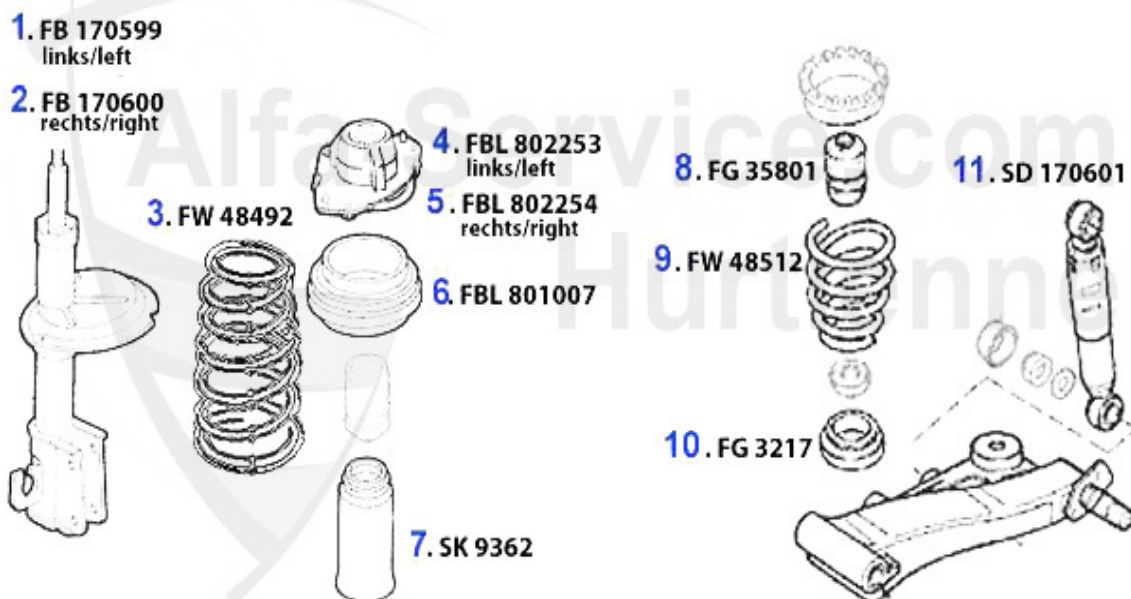

Federbeine/Struts 145/6 Boxer

3	FW48492	Fahrwerksfeder vorne 145/6 1.4-1.6 ie Bj. 07.94-12.96	55.30 EUR
6	FBL801007	Federbeinlager vorne 145/6,155	24.89 EUR
7	SK9362	Staubkappe vorderes Federbein 145/6,155	4.17 EUR
8	FG35801	Federbeinanschlag HA 145/6,155	6.90 EUR
11	SD170601	Stossdämpfer hinten 145/6,155 Bj. 4 .95> oben Auge/unte	94.08 EUR