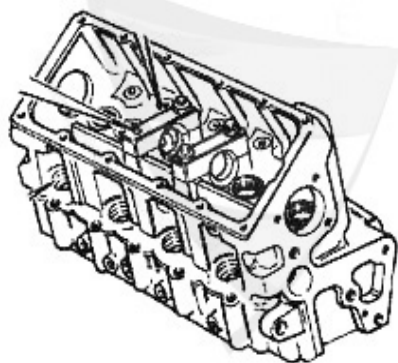

FOTO

FOLGT

1 KWB4720

vaso di espansione 145/146/156 1.8-2.0 TS/1.9-2.4JTD (9

39.00 EUR

Kopfschraubensatz/Head Screw Set 145/6 1.9 TD

1 ZKSS7700

serie di viti a testa 145/6,155 1.9 TD 94-99