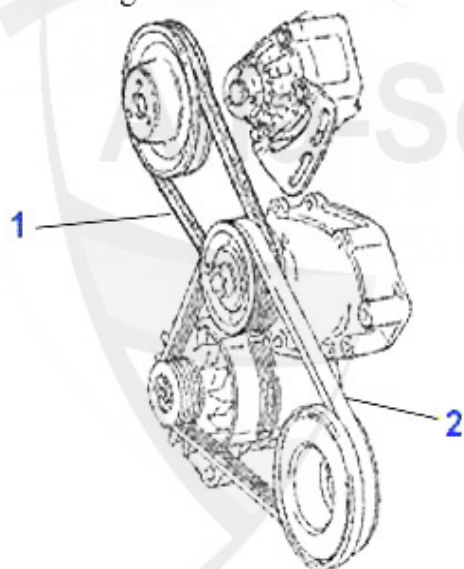

Keil-/Keilrippenriemen 145/6 1.9 TD

ohne/without
Klimaanlage/AC: