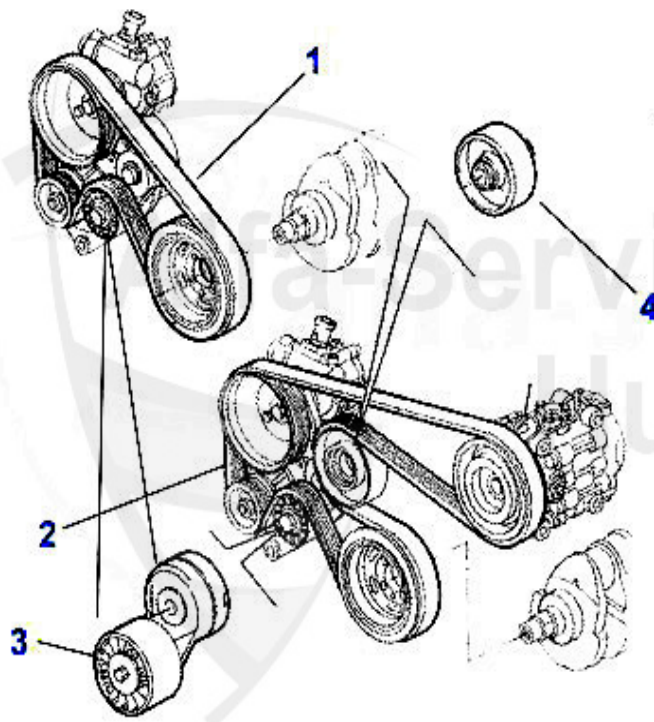

145/6 > motore > cinghie > TS 16V

Keilrippenriemen
V-BELTS
145/6 TS 16V

1	KRR6PK1082	Keilrippenriemen 6PK1082 145/6 2.0 TS 16V,147 2.0 TS/JT	25.00 EUR
1	KRR7PK1083	Keilrippenriemen 7PK1083 145/6,155 156,166,gtv/spider (	35.90 EUR
1	KRR6PK1045	Keilrippenriemen 6PK1045 145/6 Bj. 97>,155,156,gtv&spid	20.00 EUR
2	KRR7PK1952	Keilrippenriemen 7PK1952 145/6,155, gtv/spider (916) 2.	52.50 EUR
2	KRR6PK1975	Keilrippenriemen 6PK1975 145/6/147/ 156/166/gtv/spider	35.50 EUR
2	KRR6PK1842	Keilrippenriemen 6PK1842 145/6 1.8 TS mit Klima,155 1.6	30.73 EUR
2	KRR6PK1830	Keilrippenriemen 6PK1830 145/6 1.4 16V TS Bj. 11.96-1.0	35.39 EUR
2	KRR6PK1855	Keilrippenriemen 6PK1855 145/6 1.4/ 1.8 TS 16V Bj. 97> ,	28.50 EUR
3	SPA55863	Spannarm Keilrippenriemen 145/6/7, 155/6,166,916 divers	45.51 EUR
4	UR55849	Umlenkrolle Keilrippenriemen 145/6/7,155/6,gtv/spider	34.00 EUR
4	UR55848	Umlenkrolle Keilrippenriemen 145/6/7,155/6,166,gtv/spi	55.00 EUR