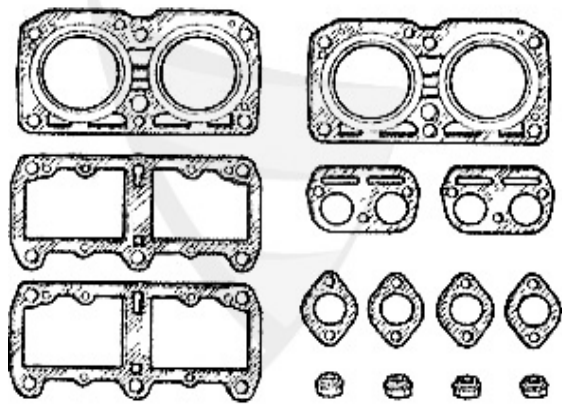

Kopfdichtsatz/Head Set 145/6 1.4/1.6 IE Boxer

1. ZKDS 40500
1.4 IE

2. ZKDS 36000
1.6 IE

1	ZKDS36000	serie guarnizioni testata 33 1.5 ie 90-94 145/6 1.6ie	99.71 EUR
1	ZKDS40500	serie di guarnizioni testata 33,145/6 1.4 ie 91-96	139.90 EUR