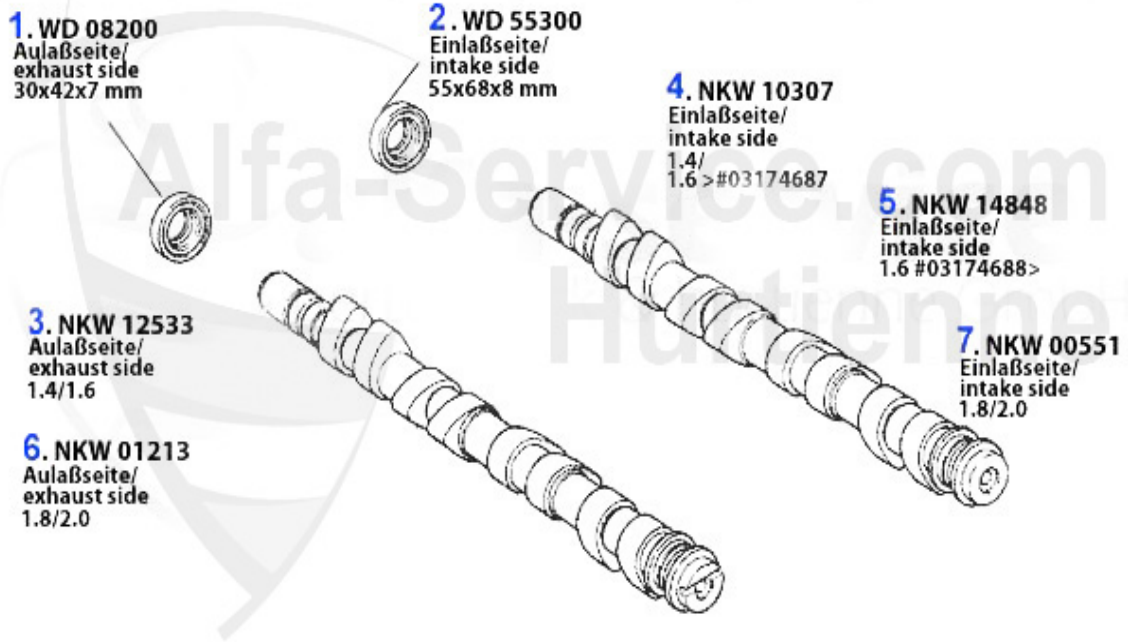

Nockenwellen 145/6 TS 16V

1	WD08200	Siri Nockenwelle 145/6,155,156,gtv/ spider(916),166 div	15.51 EUR
2	WD55300	siri nockenwelle 145/6,155,156 1.6,1.7,1.8,2.0 16V TS	17.90 EUR
3	NKW12533	albero a camme (scarico) 145/6,147,155, 156 1.4/1.6 TS	243.13 EUR
4	NKW10307	albero a camme (aspirazione) 145/6,155, 156 1.4/1.6 TS	242.11 EUR
5	NKW14848	albero a camme 145/6 1.6 TS 16V #165088> 156 1.6 TS 16V	230.82 EUR
6	NKW01213	Nockenwelle (Aulaß) 145/6 2.0 TS 16 V Bj. >96,145/6 1.8	419.00 EUR
7	NKW00551	Nockenwelle (Einlaß) 145/6 2.0 TS 1 6V Bj. >96,145/6 1.	Preis auf Anfrage