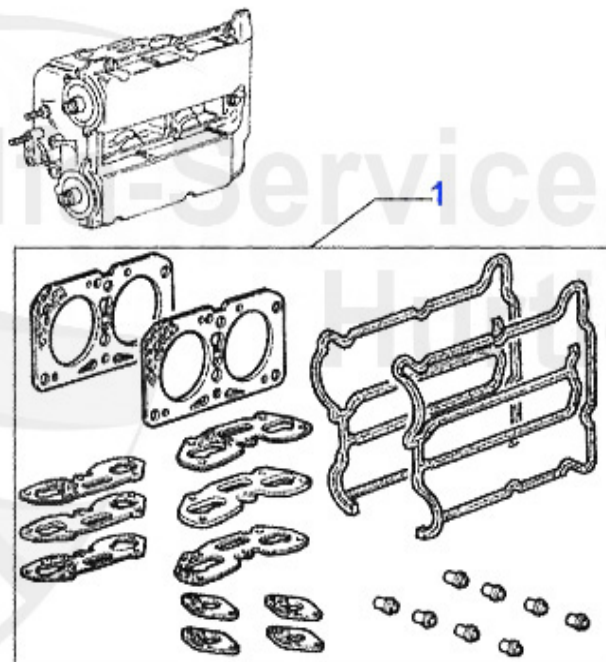

Kopfdichtsatz/Head Set 145/6 1.7 IE 16V Boxer

1 ZKDS2700

serie di guarnizioni testata 145/6,33 1.7ie 16V 90-96

116.62 EUR