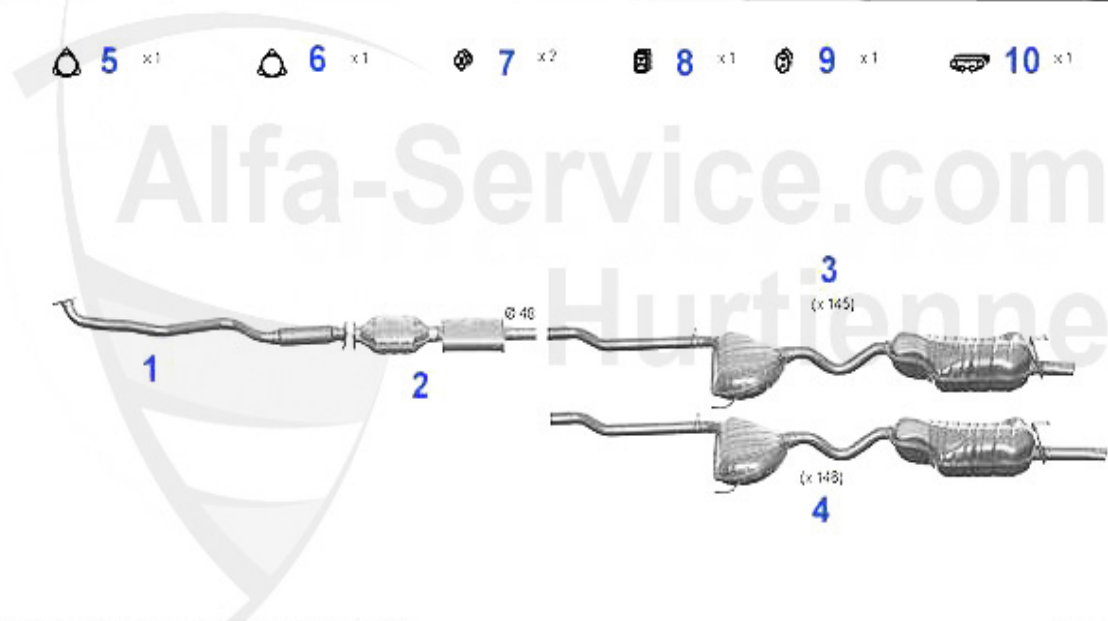

145/6 > impianto scarico > impianto scarico > 1.9 JTD

Abgasanlage/Exhaust System 145/6 1.9 JTD

145 / 146 1.9 JTD TURBO DIESEL (1910 cc - 77kW)

4/'99-

1	VSD113501	silenziatore ant. 145/6 1.9 JTD 99>	224.32 EUR
2	KAT255533	catalizzatore 145/6 1.9 JTD 99>	Preis auf Anfrage
3	ESD113509	silenziatore terminale 145 1.9 JTD 99>	275.96 EUR
4	ESD113559	silenziatore terminale 146 1.9 JTD 99>	261.21 EUR
5	SAT094560	guarnizione silenziatore ant. 145/6,156, 166 JTD	4.62 EUR
6	SAT094486	guarnizione silenziatore ant./cat. 145/6 JTD	9.13 EUR
7	SAT091119	gomma sospensione marmitta 145/6 TD con cat.	6.06 EUR
8	SAT091124	Gummi/Auspuffaufhängung 145/6 ESD 155 MSD	3.90 EUR
9	SAT091140	Gummi/Auspuffaufhängung 145/6 ESD 16V TS,155 2.0 16V TS	4.19 EUR
10	SAT091105	Gummi/Auspuffaufhängung 145/6 JTD ESD	3.28 EUR