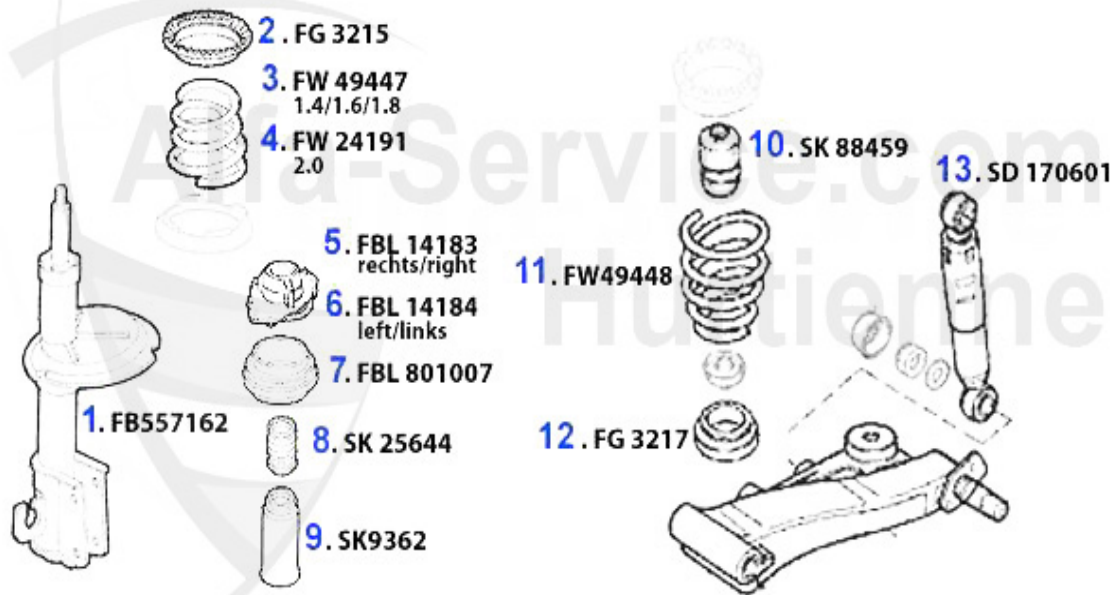

Federbeine/Struts 145/6 TS 16V

1	FB557162	Federbein vorne 145/6 alle TS,2-Roh r Gas	135.92 EUR
2	FG3215	Federgummi für vorderes Federbein 145/6,155	14.49 EUR
3	FW49447	Fahrwerksfeder 145/6 VA 1.4/1.6/1.8 IE TS 16V	79.00 EUR
5	FBL14183	Federbeinlager VR 145/6 TS 16V/TD	56.42 EUR
6	FBL14184	Federbeinlager VL 145/6 TS 16V	56.42 EUR
7	FBL801007	Federbeinlager vorne 145/6,155	24.89 EUR
8	SK25644	Anschlagpuffer f. Federbein VA 145/6,155	19.49 EUR
9	SK9362	Staubkappe vorderes Federbein 145/6,155	4.17 EUR
10	SK88459	Staubkappe-Anschlagpuffer HA 145/6 155,spider/gtv (916)	32.50 EUR
11	FW49448	Fahrwerksfeder 145/6 HA TS 16V	70.78 EUR
13	SD170601	Stossdämpfer hinten 145/6,155 Bj. 4 .95> oben Auge/unte	94.08 EUR