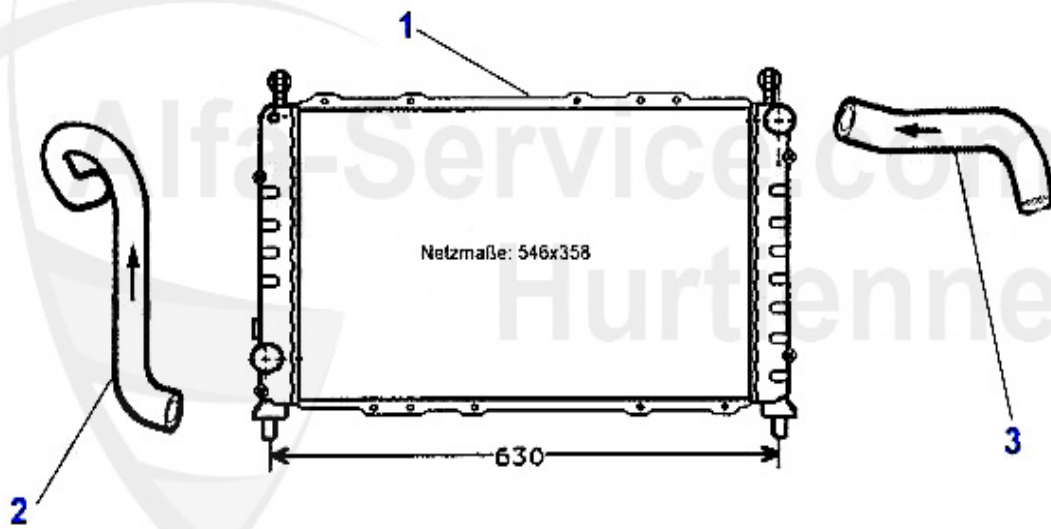

40.94 EUR

Kopfschraubensatz/Head Srew Set 145/6 1.9 JTD

1 ZKSS0300

serie di viti a testa 145/6,147,156 1.9 JTD 8V 74/85 KW

49.00 EUR

Kühler/Radiator 145/6 1.4/1.6 Boxer Bj. 94-96

1	MK22880	Motorkühler 145/6 1.4,1.6,1.7 16V mit/ohne Klima Bj. 0	242.00 EUR
2	KWS89413	tubo acqua inferiore 145/6 1.4/1.6/1.7ie	Preis auf Anfrage
3	KWS89412	tubo acqua superiore 145/6 1.4/1.6/1.7ie	17.50 EUR