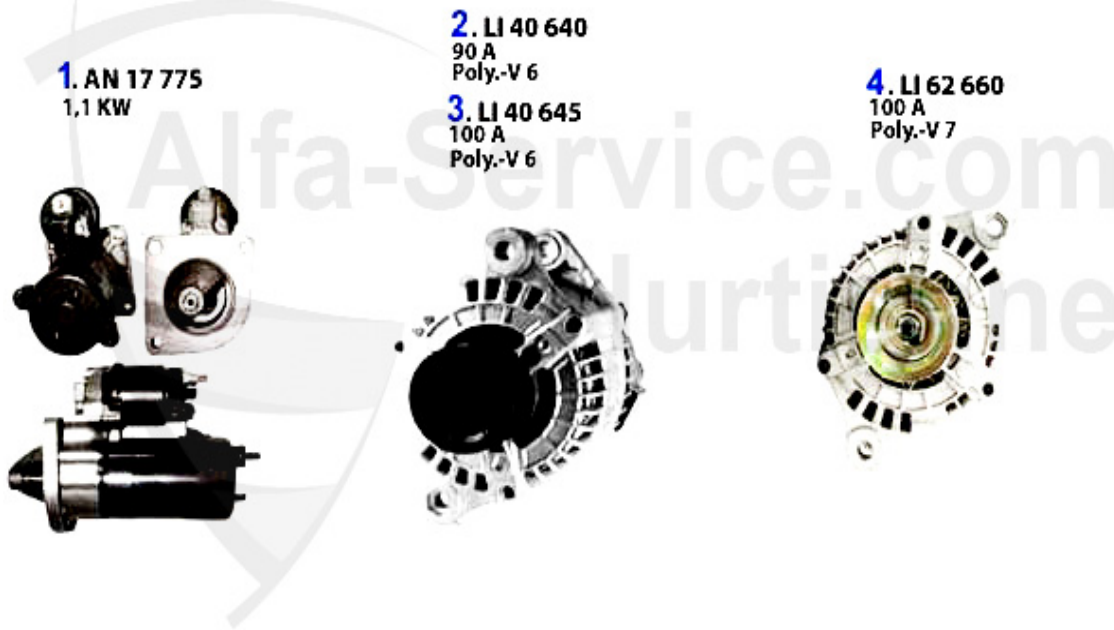

Aggregate/Aggregats 145/6 TS

1	AN17775	mot. d'avviamento 145/6 1.4ie 16V TS - 2.0ie 16V TS,166	235.00 EUR
2	LI40640	alternatore 145/6 1.4-2.0 ie 16V 96-01, 155 1.6 16V,15	216.46 EUR
3	LI40645	alternatore 145/6 (con climatizz.) 155/6 1.6/1.8 16V TS	287.24 EUR
4	LI62660	alternatore 145/6,155,156,GTV/Spider (916) 2.0 TS	276.98 EUR