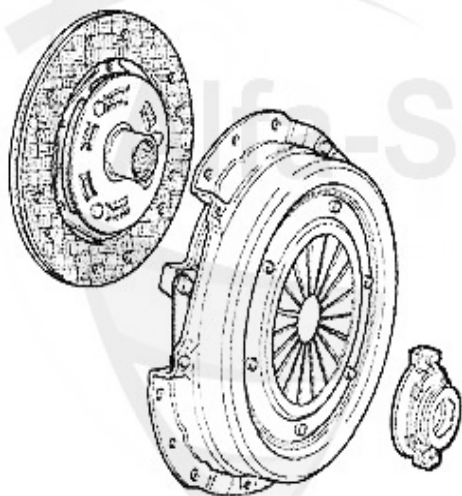

145/6 > trasmissione > frizione > manicotto guida 145/6 TS 16V

Ausrücker/Sleeve Bearing 145/6 1.4/1.6/1.8/2.0 TS

1 FH1140

Schiebehülse für Ausrücker 145/6, 147,155,156,gtv/spide

49.00 EUR

Kupplungs-Kit/Clutch Set 145/6 2.0 Quadrifoglio