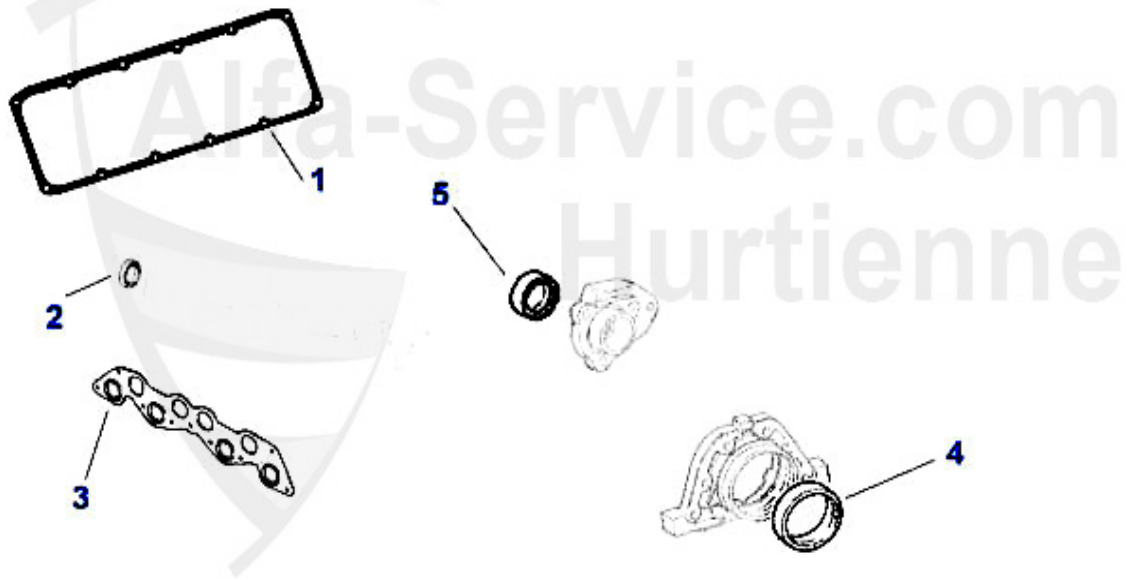

Dichtungen Motor/Gaskets Engine 145/6 1.9 TD

1	VDD19800	Ventildeckeldichtung 145/6,155 1.9 TD, Bj. 93-99	8.90 EUR
2	WD09700	Siri Nockenwelle 145/6,155 1.9 TD Bj. 93-99 164 2.0 Tur	6.37 EUR
3	AGSKD37936	Ansaug/Abgaskrümmerdichtung 145/6, 155 1.9 TD	24.62 EUR
4	WD33900	siri kurbelwelle hinten(schwungsch) 145/6,155,156,166,g	16.24 EUR
5	WD43800	Siri Kurbelwelle vorne (Riemensch.) 145/6 1.9 TD Bj. 94	9.75 EUR