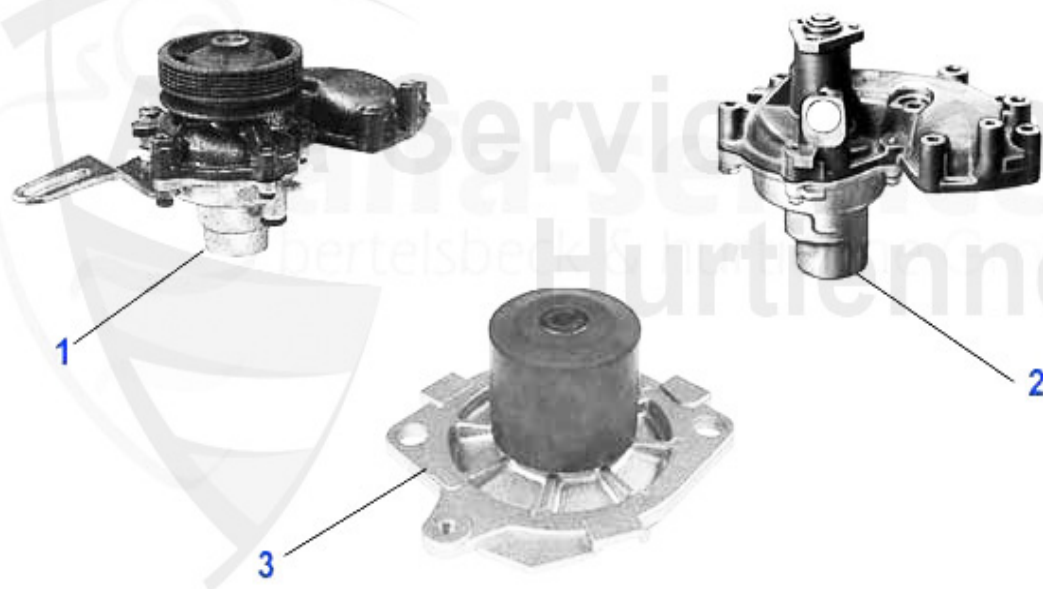

Wasserpumpe/Waterpump 145/6 1.9 TD/JTD

1	WP26310	pompa acqua 145/6,155 1.9 TD con cassa > #1723043	146.70 EUR
2	WP35858	pompa acqua 145/6,155 1.9 TD #1723044>	123.11 EUR
3	WP15970	pompa acqua 156/6,147,156,166 1.9/2.4 JTD	60.52 EUR