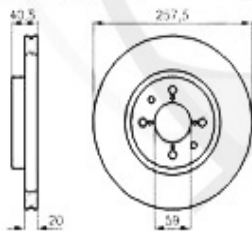

Bremsscheiben/Brakedisks 145/6

1. BS 516811

1.4/1.6 Boxer, 1.9 TD >1996
vorne/front

2. BS 519251

1.4/1.6 TS, 1.7 ie 16V, 1.9 TD/JTD
vorne/front
belüftet/ventil.

3. BS 541251

1.8/2.0 TS
vorne/front
belüftet/ventil.