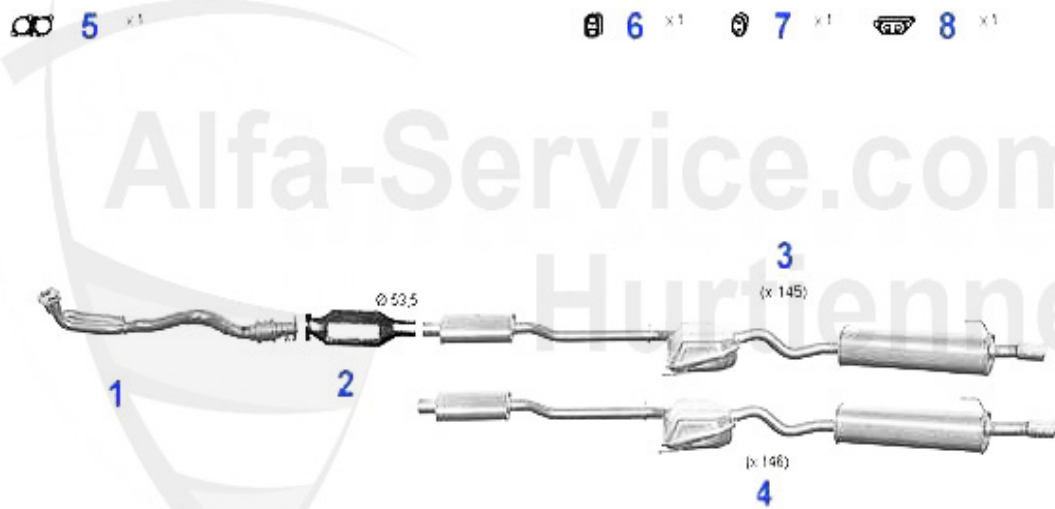

Abgasanlage/Exhaust System 145/6 TS 16V

145 / 146 16V T.S. 1.4/1.6/1.8/2.0

'97-

1	VSD116201	silenziatore ant. 145/6 1.4-2.0 16V TS 97> 155 1.6-2.0	159.01 EUR
2	KAT116233	catalizzatore 145/6 1.4-2.0 16V TS 97> 155 1.6-2.0 16	646.29 EUR
3	ESD113409	Schalld. kompl. ab KAT 145 16V TS 1.4-2.0 '97-	285.01 EUR
4	ESD114409	Schalld. kompl. ab KAT 146 16V TS 1.4-2.0 '97-	269.00 EUR
5	SAT094474	guarnizione silenziatore ant. Spider/GTV (916) 145/6,15	10.77 EUR
6	SAT091124	Gummi/Auspuffaufhängung 145/6 ESD 155 MSD	3.90 EUR
7	SAT091140	Gummi/Auspuffaufhängung 145/6 ESD 16V TS,155 2.0 16V TS	4.19 EUR
8	SAT091041	Gummi/Auspuffaufhängung 145/6,155 ESD	4.50 EUR