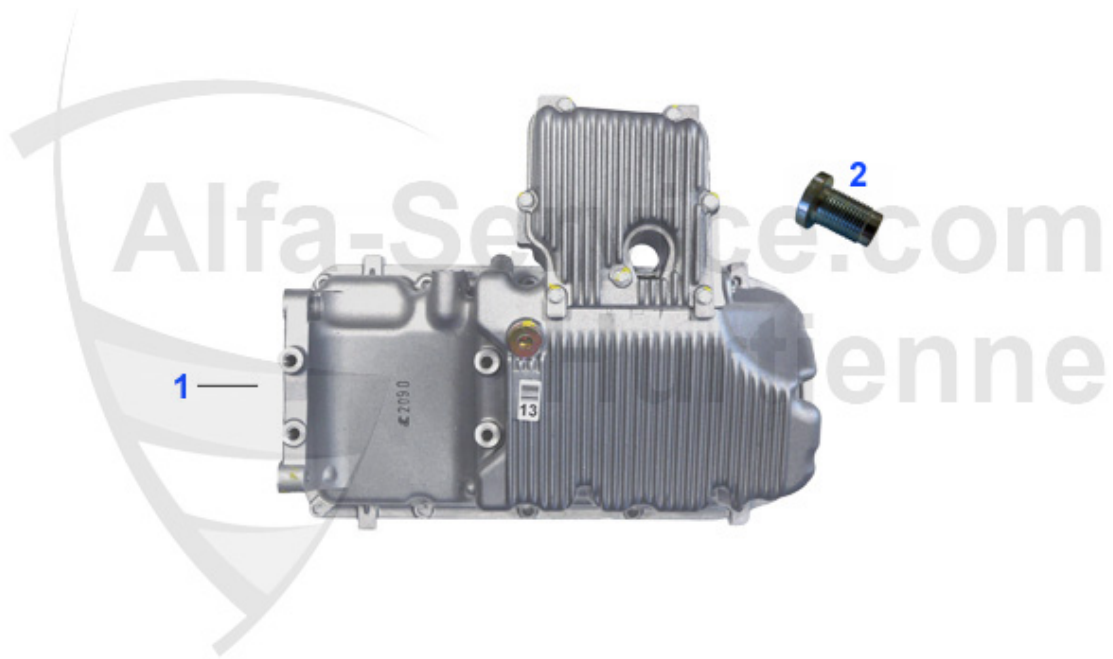

145/6 > motore > blocco motore > coppa olio

2 OWD357

Ölablaßschraube Alfa 145,146,147, 155,156,GT,GTV+Sp.916

7.74 EUR