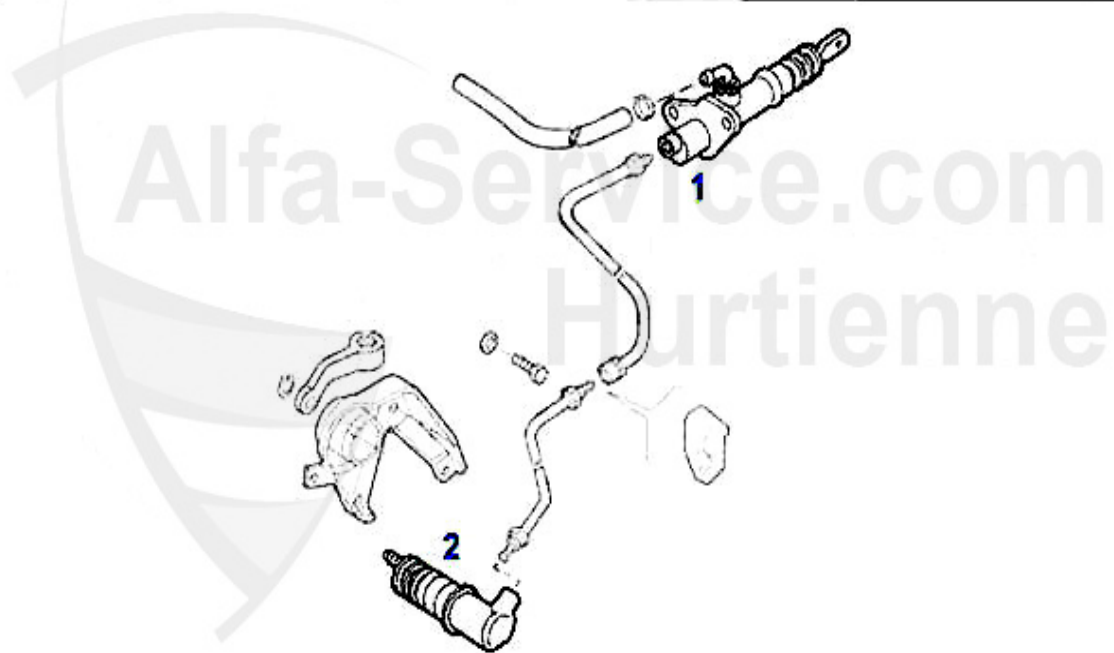

Kupplungsbetätigung/Clutch Actuation 145/6 1.9 JTD

1	KGZ027	cilindro emittente 145/6,155 ,GTV/Spider (916)	74.99 EUR
2	KNZ028	cilindro ricettore 145/6,155,156,164, GTV(Spider (916)	55.00 EUR