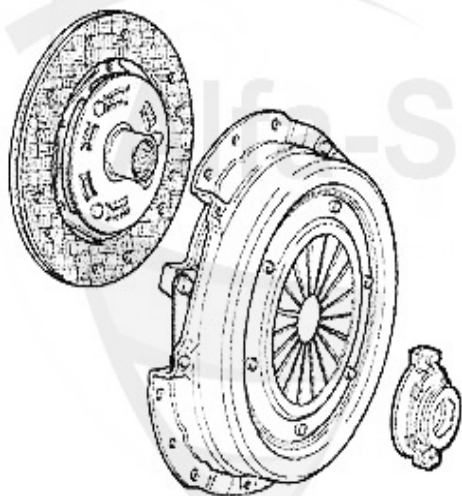

145/6 > trasmissione > frizione > kit frizione 1.9 JTD

Kupplungs-Kit/Clutch Set 145/6 1.9 JTD

---

1. KK 853501

Ø 235 mm

---

1 KK853501

Kupplungs-Kit 145/6,156 1.9/2.4 JTD 166 2.0 TS Bj. 09.9

337.00 EUR