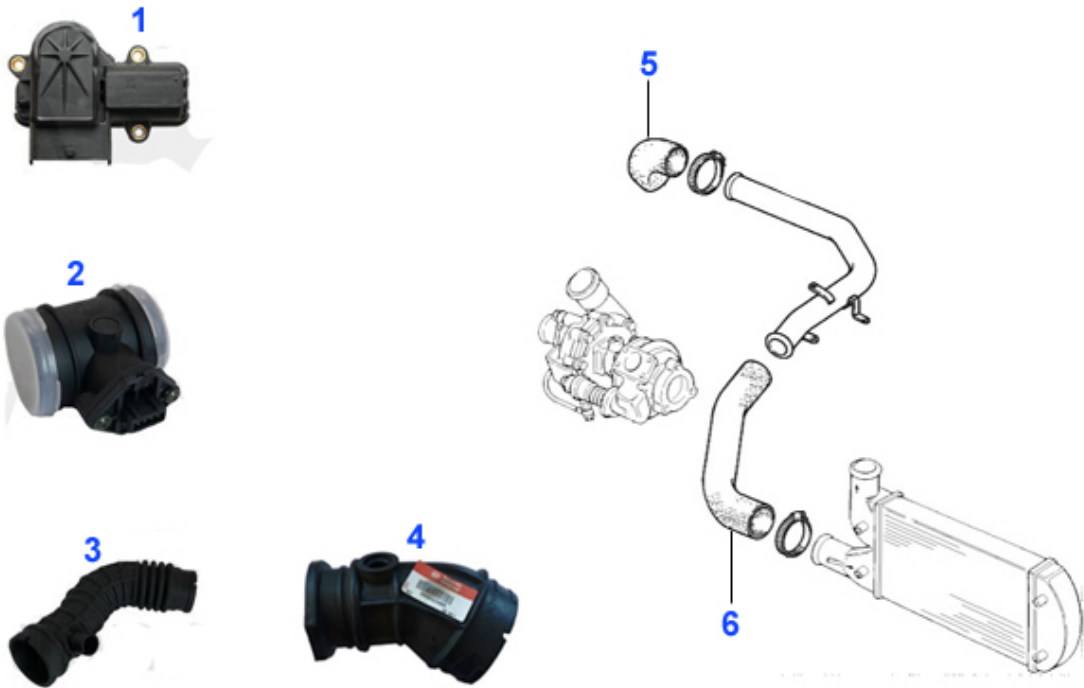

145/6 > motore > alimentazione aria

1	LR13829	Leerlauf-Regler/Stellelement f. Drosselklappe 145/6, 15	Preis auf Anfrage
2	LMM07008	Luftmengenmesser 145/6 bis99/155 bis97/156 bis02/Sp.+GT	348.99 EUR
3	LMS93709	Luftmassenschlauch 147/6 u.155 4 Zylindermotoren am Luf	Preis auf Anfrage
4	LMS25695	Luftmassenschlauch 145/146 1.4 I.E. 16V TS	Preis auf Anfrage
5	KWS31298	Ladeluftschlauch am Turbolader 145/146/155 1,9 TD	45.65 EUR
6	KWS60171	Kühlwasserschlauch zum Ladeluftkühl er 155 1.9 TD	21.85 EUR