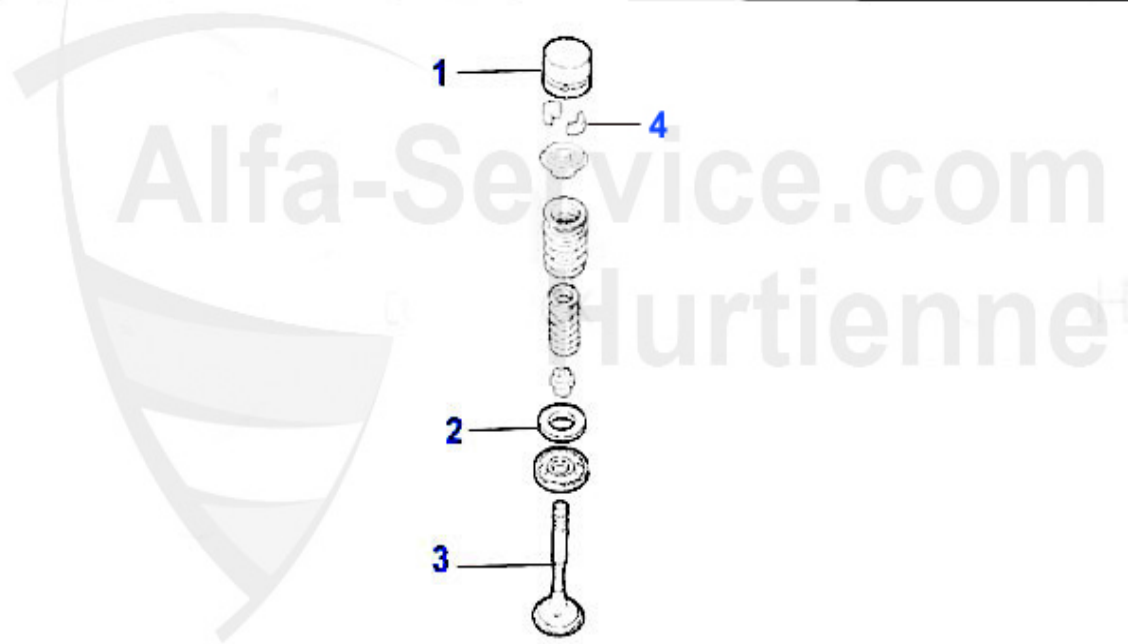

Ventiltrieb 145/6 1.4/1.6 Boxer

1	HST23146	punzone idraulico Sud/Sprint 33 (905/7), 145/6 1.4/1.6/	22.50 EUR
2	03 295 0 0	spessore	3.55 EUR
3	VE91629	valvola di immissione Sud/Sprint,33 (905/7), 145/6 Boxe	19.65 EUR
3	VA91630	valvola di scarico Sud/Sprint,33 (905/7) 145/6 Boxer 8V	29.75 EUR
4	VK 8	cuneo 8mm Twin Spark	1.20 EUR