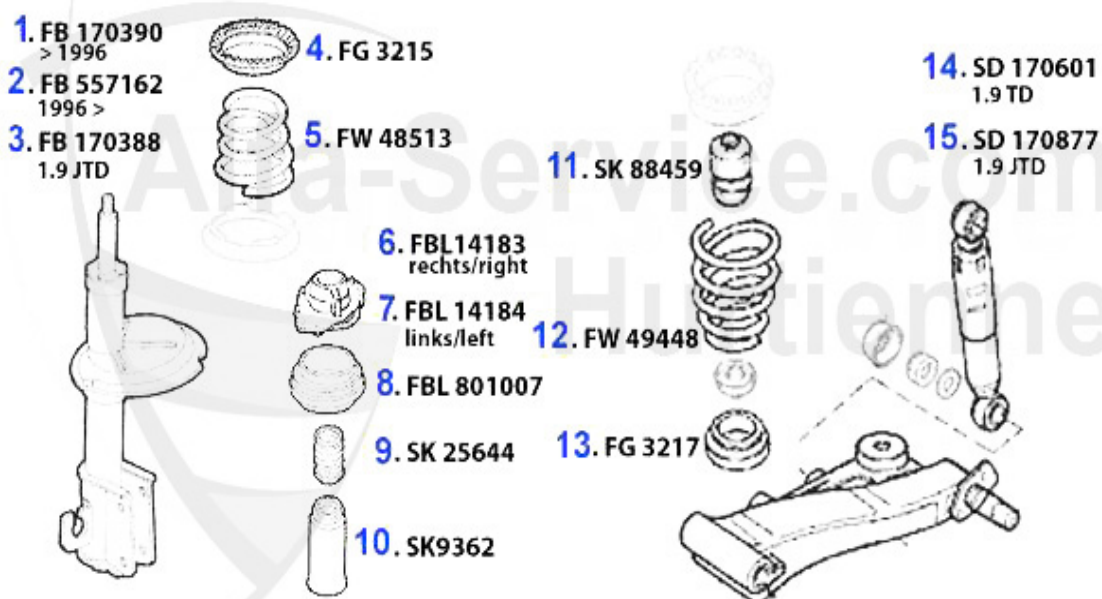

Federbeine/Struts 145/6 TD/JTD

1	FB170390	Federbein vorne 145/6 1.9 TD Bj. >1 1.96,155 4-Zylinder	165.01 EUR
2	FB557162	Federbein vorne 145/6 alle TS,2-Roh r Gas	135.92 EUR
3	FB170388	Federbein vorne 155 TD,Turbo 16 V 2 -Rohr Gas,145 1.9 J	148.75 EUR
4	FG3215	Federgummi für vorderes Federbein 145/6,155	14.49 EUR
6	FBL14183	Federbeinlager VR 145/6 TS 16V/TD	56.42 EUR
7	FBL14184	Federbeinlager VL 145/6 TS 16V	56.42 EUR
8	FBL801007	Federbeinlager vorne 145/6,155	24.89 EUR
9	SK25644	Anschlagpuffer f. Federbein VA 145/6,155	19.49 EUR
10	SK9362	Staubkappe vorderes Federbein 145/6,155	4.17 EUR
11	SK88459	Staubkappe-Anschlagpuffer HA 145/6 155,spider/gtv (916)	32.50 EUR
12	FW49448	Fahrwerksfeder 145/6 HA TS 16V	70.78 EUR
14	SD170601	Stossdämpfer hinten 145/6,155 Bj. 4 .95> oben Auge/unte	94.08 EUR
15	SD170877	Stossdämpfer hinten 145/6 1.9 JTD o ben Auge/unten Auge	81.04 EUR