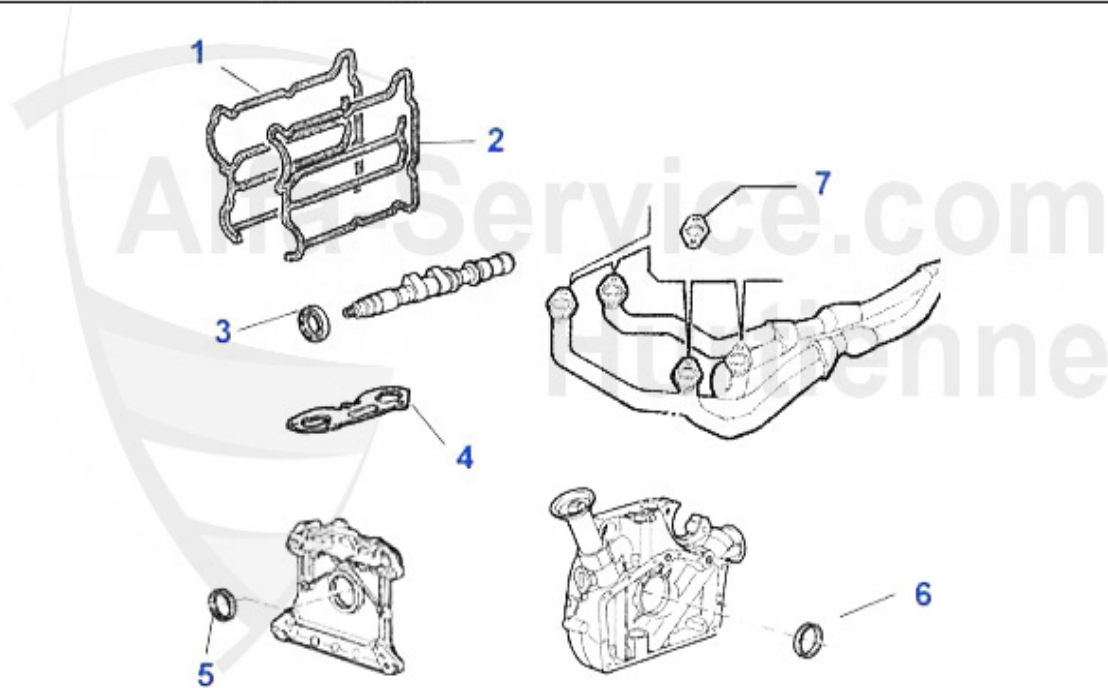

Motordichtungen/Engine Gaskets 145/6 1.7 IE 16V Boxer

1	VDD46400	guarnizione coperchio valvola sx 33, 145/6 1.7 ie/16V 9	22.99 EUR
2	VDD46500	guarnizione coperchio valvola dx 33 145/6 1.7ie/16V 90-	12.83 EUR
3	WD57200	guarnizione albero a camme 33 (907), 145/6 1.7 IE 16V	9.90 EUR
4	ASKD25029	guarnizione collettore di aspirazione 33 (907),145/6 Bo	12.53 EUR
5	WD17600	guarnizione albero motore ant. 40/56/10 Arna,Sud/Sprint	18.66 EUR
6	WD30500	guarnizione albero motore post. (volano) Arna,Sud/Sprin	39.00 EUR
7	SAT46397	guarnizione collettore di scarico 33 (907),145/6 1.7 ie	8.50 EUR