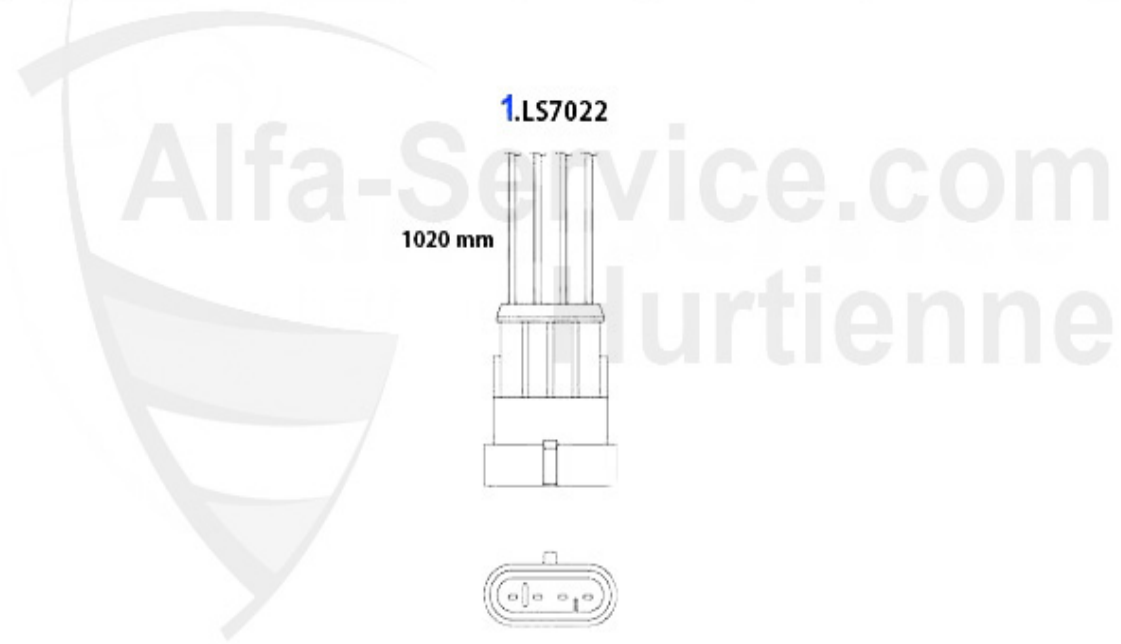

Lambda-Sonde/Lambda Probe 145/6 TS Quadrifoglio

---

1 LS7022

Lambda-Sonde 145/6 1.4/1.6/1.7/1.8 2.0/16V/TS,155 1.6/

85.00 EUR