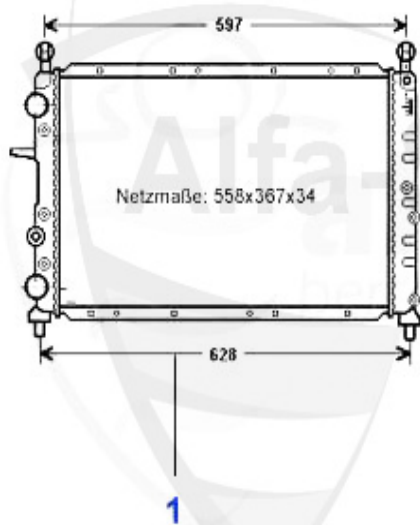

Kühler/Radiator 145/6 1.9 TD/JTD

1	MK21949	radiatore 145/6 2.0 16V >5.96 1.9 TD anni 12.94-02.99,1	189.78 EUR
2	MK22055	radiatore 145/6 1.9 JTD	249.00 EUR