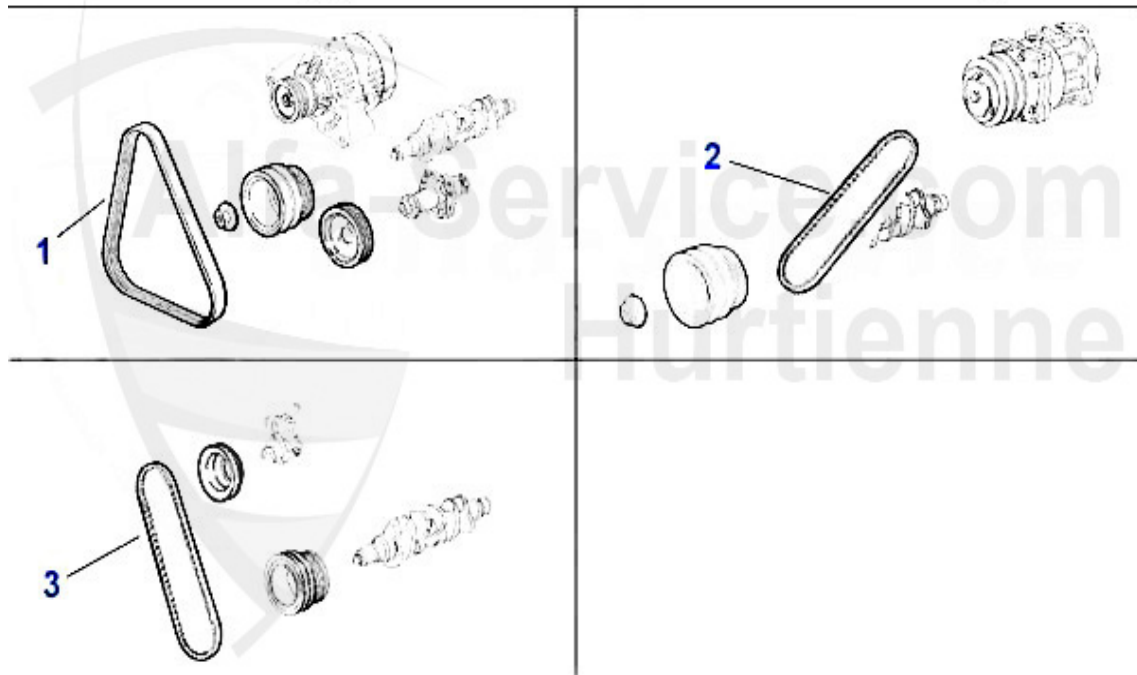

Keil-/Keilrippenriemen 145/6 Boxer Bj. >96

1	KRR5PK865	Keilrippenriemen 5PK865 spider (916) 3.0 V6 Servopumpe	19.90 EUR
2	KR13A950	cinghia 12.5x950 33 (907),145/6 >11.96 climacompressore	14.64 EUR
3	03 070 0 0	cinghia 9,5x825	13.90 EUR