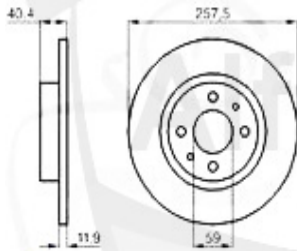

Bremsscheiben/Brakedisks 145/6

1. BS 516811

1.4/1.6 Boxer, 1.9 TD >1996
vorne/front

2. BS 519251

1.4/1.6 TS, 1.7 ie 16V, 1.9 TD/JTD
vorne/front
belüftet/ventil.