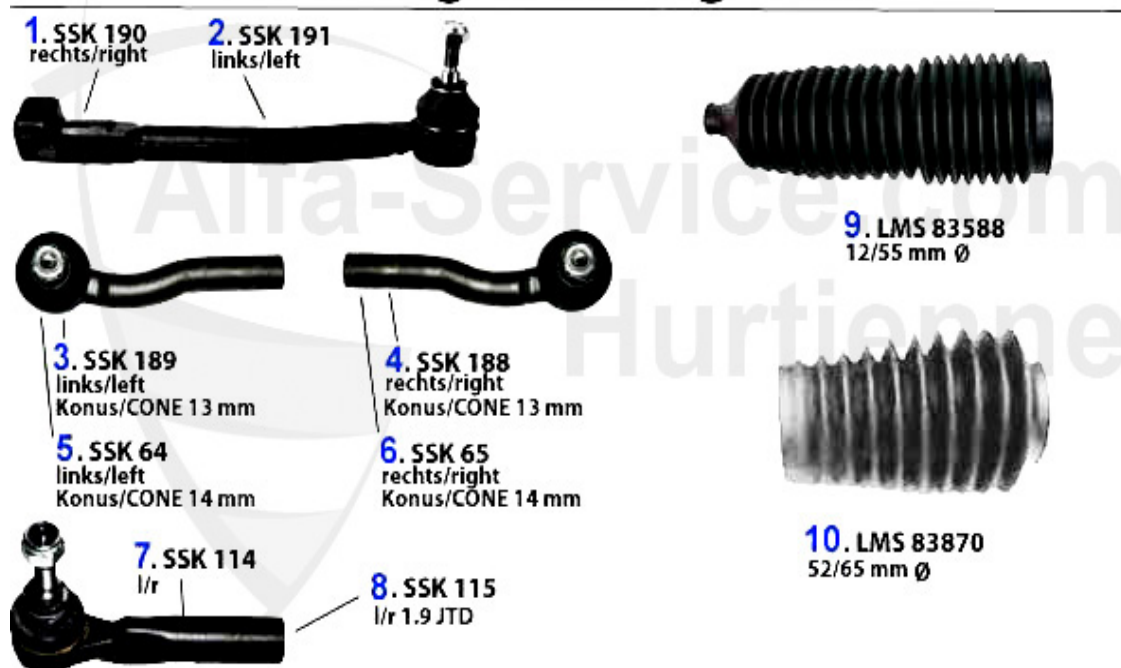

Lenkung/Steering 145/6

1	SSK190	barra di scartamento dx 145/6 94-96	65.00 EUR
2	SSK191	barra di scartamento sx 145/6 94-96	65.00 EUR
3	SSK189	Spurstangenkopf links außen 145/6, 155,gtv/spider (916)	55.00 EUR
4	SSK188	Spurstangenkopf rechts 145/6 ,155 gtv/spider (916) ACHT	55.00 EUR
5	SSK64	Spurstangenkopf außen links 155 spider/gtv (916) ACHTUN	34.00 EUR
6	SSK65	Spurstangenkopf außen rechts 155, spider/gtv (916) ACHT	34.00 EUR
7	SSK114	rotula esterna 145/6, 155 Spider/GTV (916)	45.01 EUR
8	SSK115	rotula 145/6,155 TD/JTD Spider/GTV (916) 6 cil.	45.01 EUR
9	LMS83588	cuffia sx/dx 155 GTV/Spider (916)	24.30 EUR
10	LMS83870	cuffia sx/dx 145/6 >96	19.00 EUR