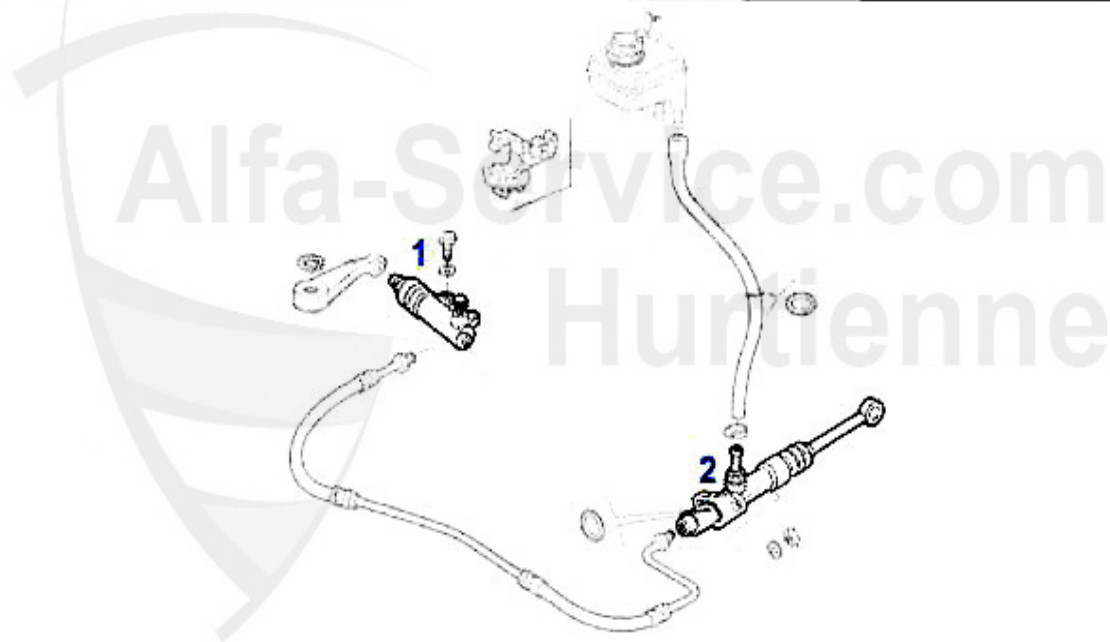

Kupplungsbetätigung/Clutch Actuation 145/6 2.0 TS 16V Quadrifoglio

1	KNZ024	Kupplungsnehmerzylinder 145/6,155 # 0075933>,gtv/spider	59.50 EUR
2	KGZ027	cilindro emittente 145/6,155 ,GTV/Spider (916)	74.99 EUR