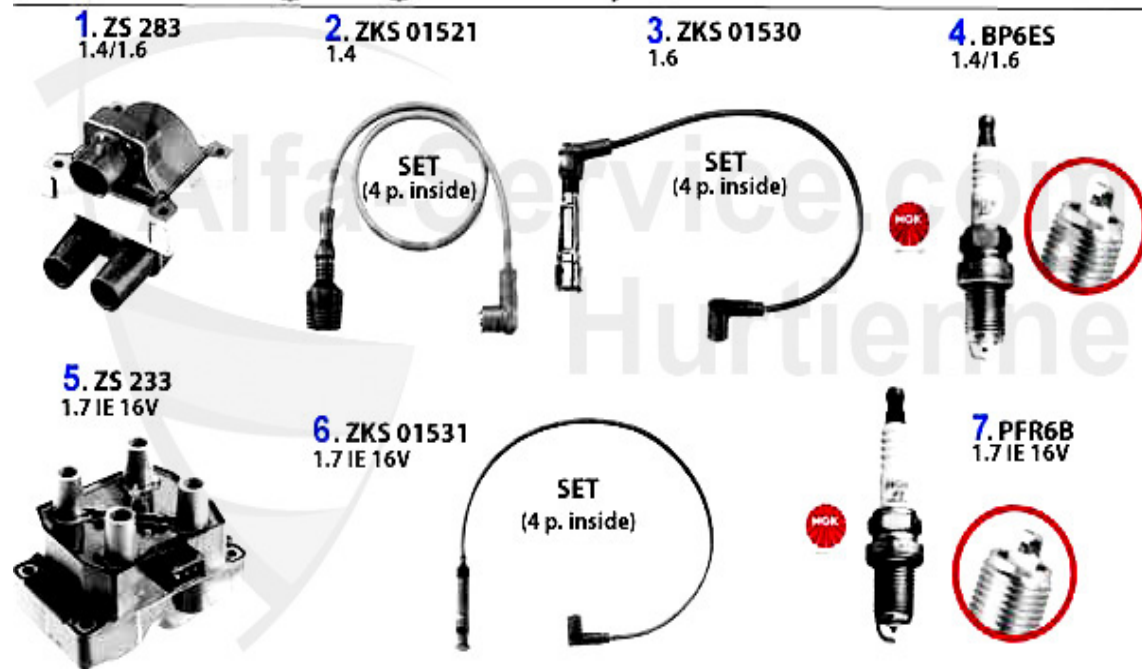

Zündanlage/Ignitionsystem 145/6 BOXER

1	ZS283	Zündspule 33,145/6 1.4 ie Bj. 91-96 155 2.0 16V turbo B	19.96 EUR
2	ZKS01521	Kabelsatz 33 (907) 1.4 ie Bj. 90-94 145-146 1.4 ie Bj.	47.49 EUR
3	ZKS01530	cavi accensione 145/6 1.6 ie >96	99.00 EUR
4	BP 6 ES	candela NGK 33 1.3/1.4/1.5/1.7 ie/16V, 75 1.6&1.8/Turbo	4.50 EUR
5	ZS233	bobina 33 (907), 145/6 1.6/1.7ie 90-96	98.00 EUR
6	ZKS01531	cavi accensione 145/6 1.7 ie 16V 94-97	70.78 EUR
7	PFR 6 B	Zündkerze NGK 33 1.7 ie 16V,145/6 1.7 ie 16V,147 3.2 G	19.00 EUR