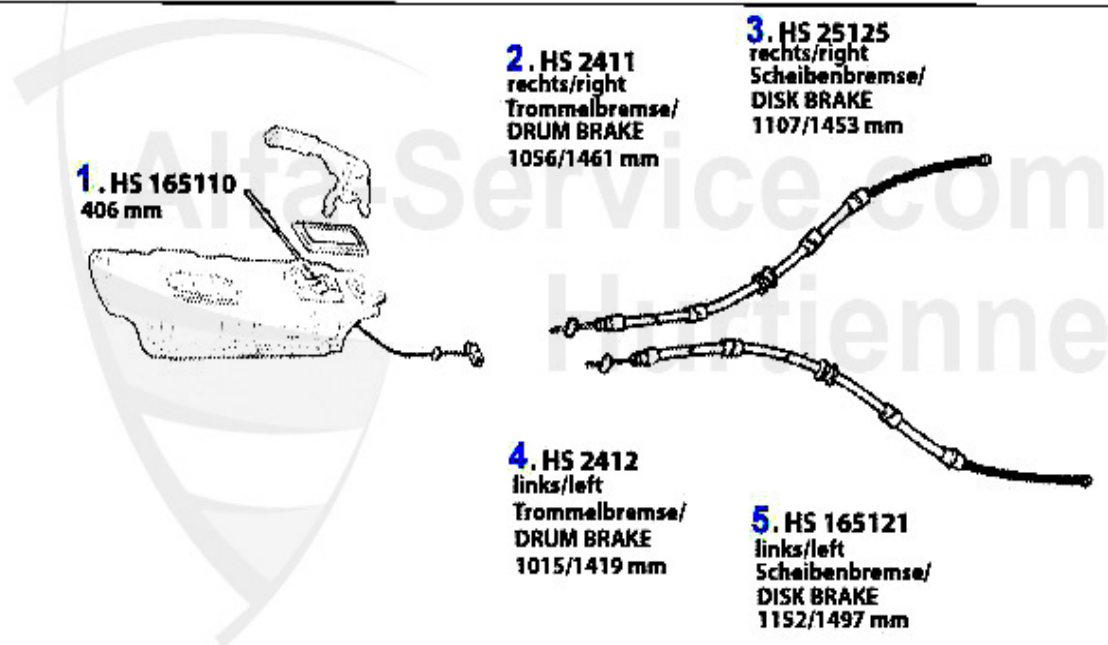

Handbremsseil/Brake Cable 145/6

1	HS165110	cavo freno a mano ant. 145/6,147,155, Spider/GTV (916),	19.08 EUR
2	HS2411	cavo freno a mano dx 145/6 con freno a tamburo	22.50 EUR
3	HS25125	cavo freno a mano dx 145/6 con freno a disco post. 155	22.36 EUR
4	HS2412	cavo freno a mano sx 145/6 con freno a tamburo	22.50 EUR
5	HS165121	cavo freno a mano sx 145/6,155 con freno a disco post.	27.18 EUR