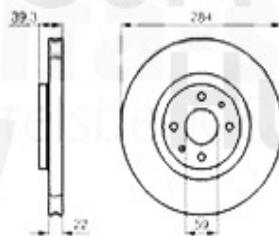

Bremsscheiben/Brakedisks 145/6

1. BS 516811

1.4/1.6 Boxer, 1.9 TD >1996
vorne/front

2. BS 519251

1.4/1.6 TS, 1.7 ie 16V, 1.9 TD/JTD
vorne/front
belüftet/ventil.

3. BS 541251

1.8/2.0 TS
vorne/front
belüftet/ventil.