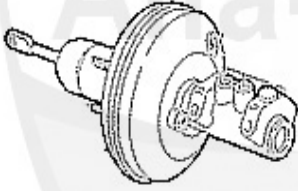

145/6 > sistema di frenatura > servofreno/cilindro freno principale Box

BKV/Hauptbremszylinder/Brakeservo/Brake master cylinder 145/6 Boxer

---

1. BKV 08676