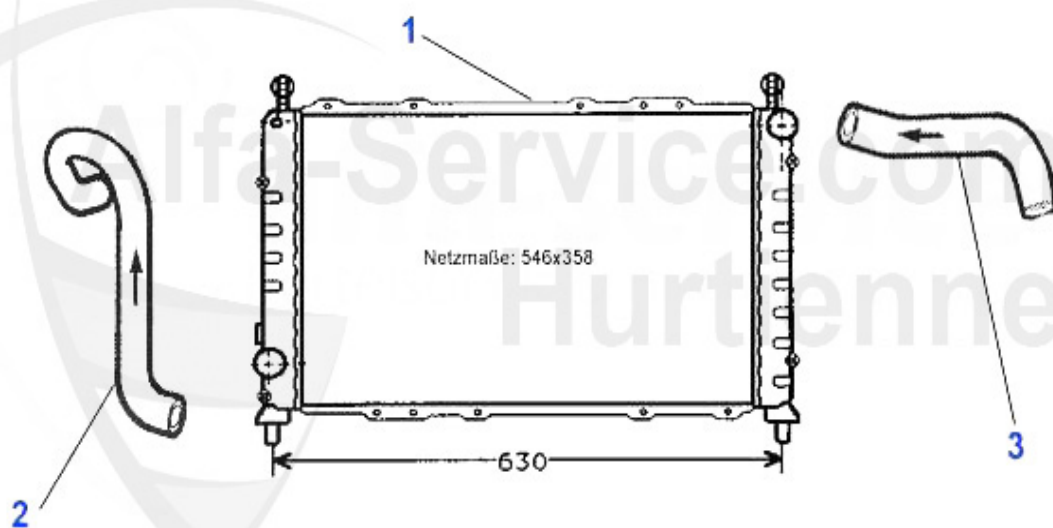

Kühler/Radiator 145/6 1.7 IE 16V Boxer Bj. 94-96

1	MK22880	Motorkühler 145/6 1.4,1.6,1.7 16V mit/ohne Klima Bj. 0	242.00 EUR
2	KWS89413	tubo acqua inferiore 145/6 1.4/1.6/1.7ie	Preis auf Anfrage
3	KWS89412	tubo acqua superiore 145/6 1.4/1.6/1.7ie	17.50 EUR