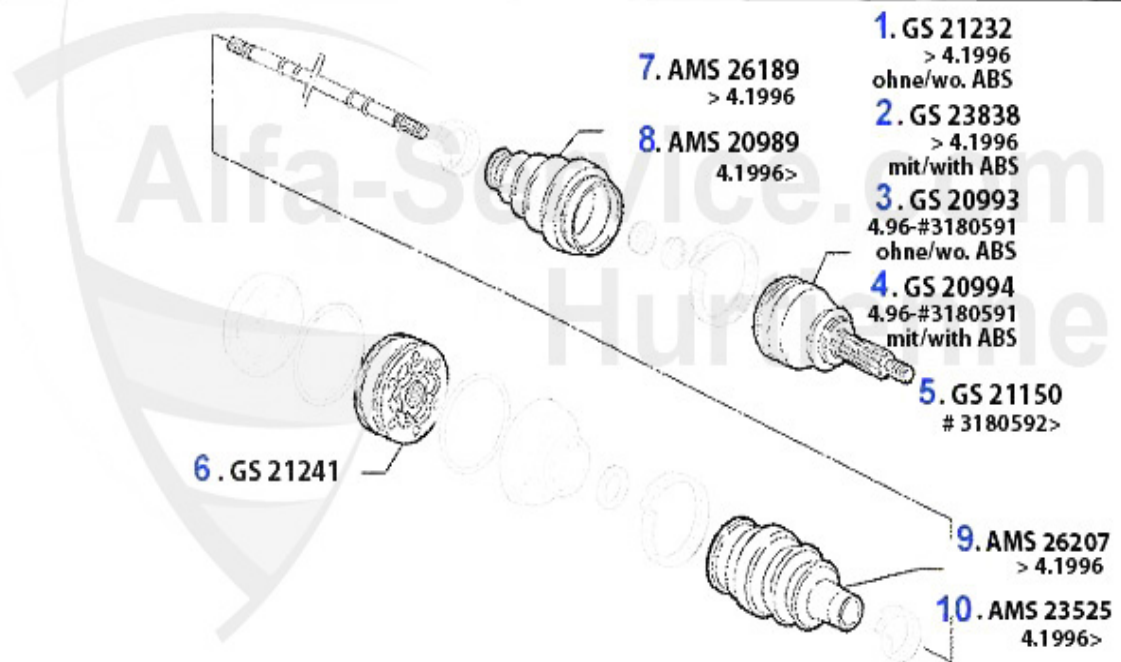

Antriebswelle/Driveshaft 145/6 1.9 TD

1	GS21232	snodo esterno 145/6, 155 1.4/1.6/1.7/ie/ 16V/TS senza A	117.71 EUR
2	GS23838	snodo esterno 145/6, 155, GTV/Spider (916) 2.0 16V TS c	163.11 EUR
3	GS20993	snodo esterno 145/6 TS/TD/JTD 96> senza ABS,155 2.0 TS	117.98 EUR
4	GS20994	Gelenksatz außen 145/6 TS/TD/JTD Bj. 96> mit ABS,155 2.	122.08 EUR
5	GS21150	snodo esterno 145/6 TS 16V # 3180592, 147 TS 16V,GTV/Sp	121.05 EUR
6	GS21241	snodo interno GTV/Spider (916),155,145/6 TS 16V,156 TS	111.72 EUR
7	AMS26189	Achsmanschettensatz aussen 145/6 1.4ie/TS,1.6ie/TS,1.7i	13.44 EUR
8	AMS20989	kit cuffie esterne 145/6 TS,155 TB,GTV/ Spider 916,Alfa	17.90 EUR
9	AMS26207	Achsmanschettensatz innen gtv/spide r (916) 2.0 TS bj.	25.00 EUR
10	AMS23525	cuffia interna 155 1.7-2.0 TS,166 2.0 TS 16V	25.55 EUR