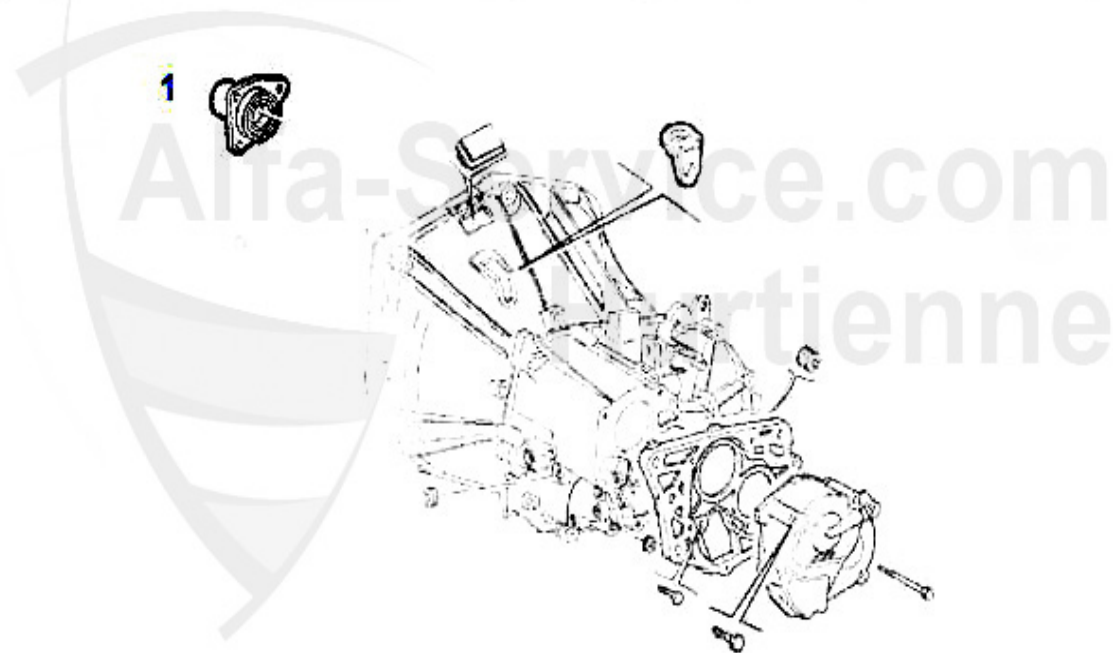

1 FH1140

Schiebehülse für Ausrücker 145/6, 147,155,156,gtv/spide

49.00 EUR

145/6 > trasmissione > frizione > kit frizione 1.9 TD

Kupplungs-Kit/Clutch Set 145/6 1.9 TD

1. KK345001
Ø 215 mm

1 KK345001

kit frizione 145/6,155 1.9TD 93-99