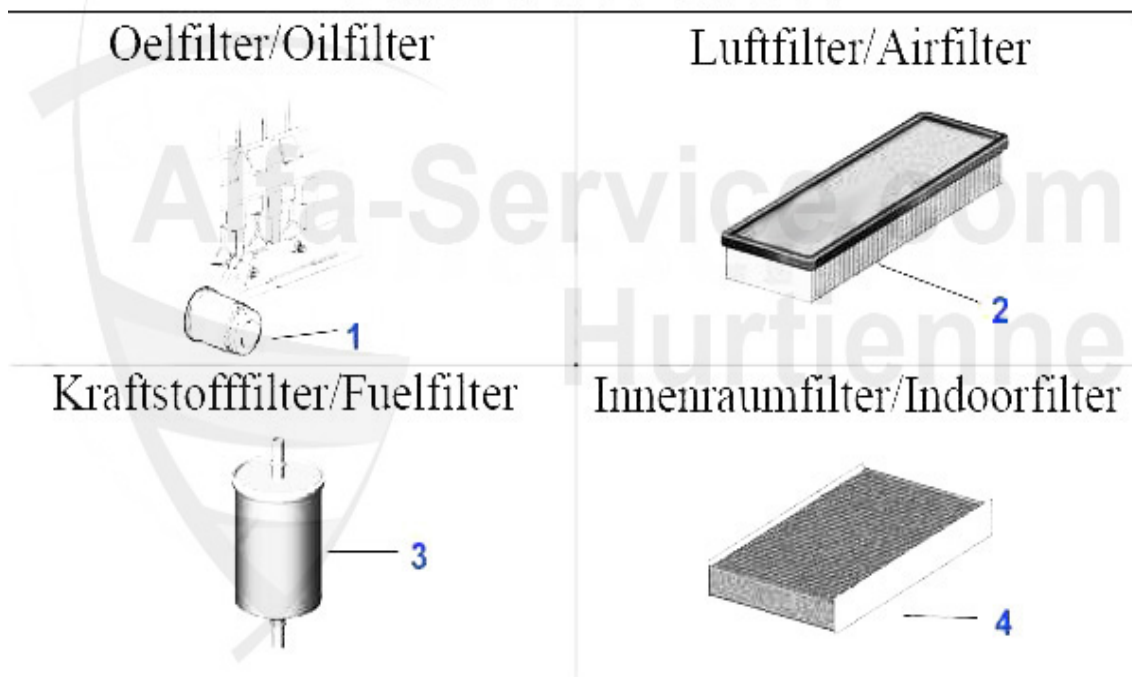

Filter 145/6 TS 16V

1	OF519	filtro olio 145/6,147,155,156,166,GTV/ Spider (916),Nuo	8.90 EUR
2	LF841	filtro aria 145/6 TS 16V,1.9 JTD,155 TS 16V, rettangola	10.15 EUR
3	KF57	filtro benzina 145/6,147,156 TS 16V	10.77 EUR
4	IF314	filtro abitacolo 145/6,155 96> GTV/Spider (916) 98>, re	26.91 EUR