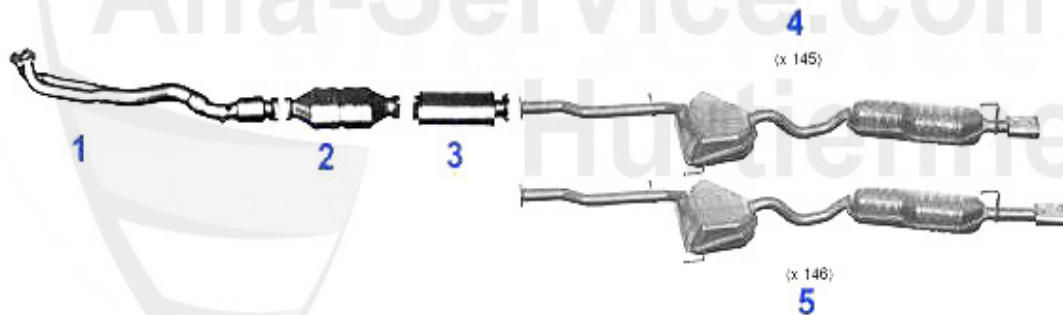

Abgasanlage/Exhaust System 145/6 TS Quadrifoglio

6 x1 7 x1 8 x1 9 x1 10 x1 11 x1 12 x1

145 QUADRIFOGLIO / 146 Ti 2.0 16V T.S.

9/'95-'96

1	VSD102101	silenziatore ant. Spider/GTV (916) 1.8 & 2.0 TS 95> 1	219.00 EUR
3	MSD116103	silenziatore centrale 155 2.0 16V TS 95-96 145 QV,146 2	136.96 EUR
4	ESD113109	silenziatore centrale + terminale 145 QV 95-96	249.00 EUR
5	ESD114109	silenziatore centrale + terminale 146 2.0 16V TS 95-96	309.00 EUR
6	SAT094474	guarnizione silenziatore ant. Spider/GTV (916) 145/6,15	10.77 EUR
7	SAT094487	guarnizione catalizzatore Spider/GTV (916)	5.08 EUR
8	SAT094002	anello catalizzatore vari modelli	8.90 EUR
9	SAT091124	Gummi/Auspuffaufhängung 145/6 ESD 155 MSD	3.90 EUR
10	SAT091140	Gummi/Auspuffaufhängung 145/6 ESD 16V TS,155 2.0 16V TS	4.19 EUR
11	SAT091041	Gummi/Auspuffaufhängung 145/6,155 ESD	4.50 EUR