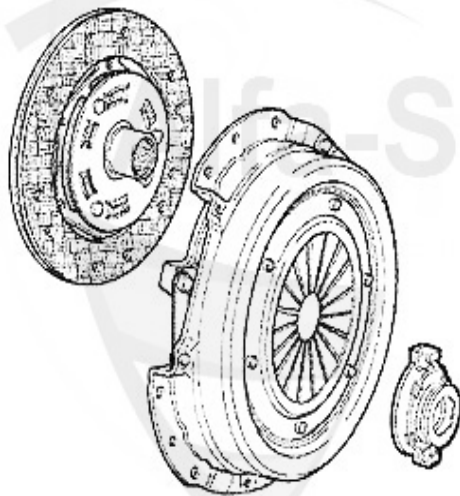

145/6 > trasmissione > frizione > kit frizione 1.9 TD KAT.

Kupplungs-Kit/Clutch Set 145/6 1.9 TD KAT

---

1. KK345001
Ø 215 mm

---

1 KK345001

kit frizione 145/6,155 1.9TD 93-99

189.78 EUR