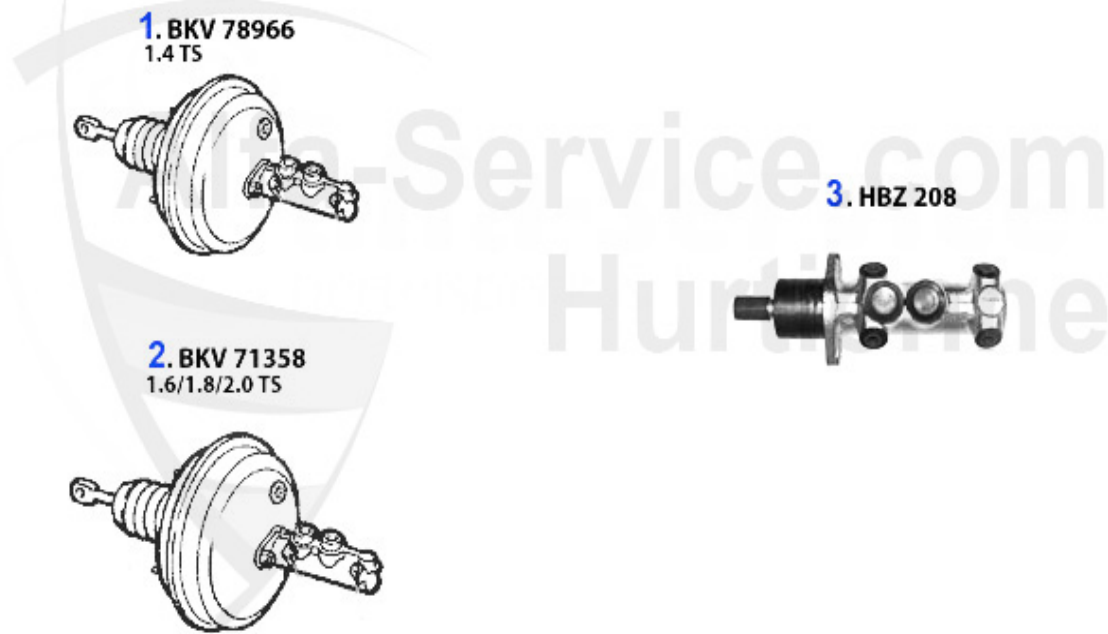

145/6 > sistema di frenatura > servofreno/cilindro freno principale TS

BKV/Hauptbremszylinder/Brakeservo/Brake master cylinder 145/6 TS 16V

1	BKV78966	servofreno 145/6 1.4 TS 16V,1.9 JTD anni 7.99>	306.73 EUR
3	HBZ208	pompa freno 145/6,155,GTV/Spider (916)	117.98 EUR