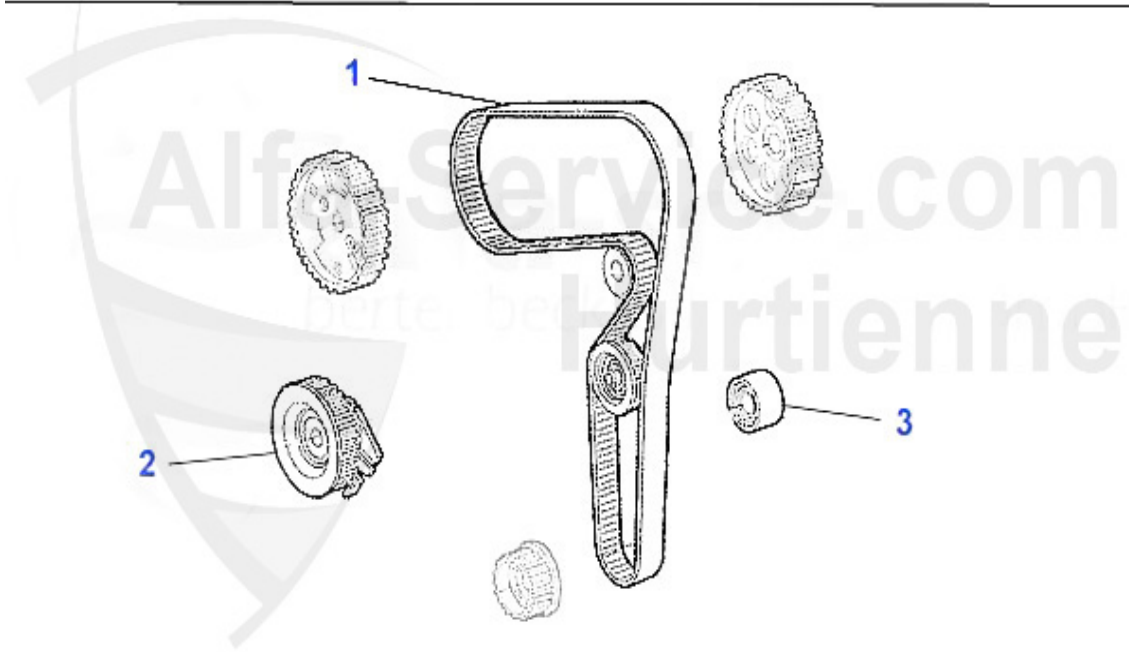

Zahnriemen 145/6 1.9 JTD

1	ZR94713	Zahnriemen 190SHPN240H 145/6,156,16 6 1.9/2.4 JTD Nocke	43.60 EUR
2	SR55844	Spannrolle Zahnriemen 145/6/7,156 166 1.9 & 2.4 JTD	68.22 EUR
3	UR55842	Umlenkrolle Zahnriemen 145/6/7/156 166 1.9 & 2.4 JTD	34.77 EUR