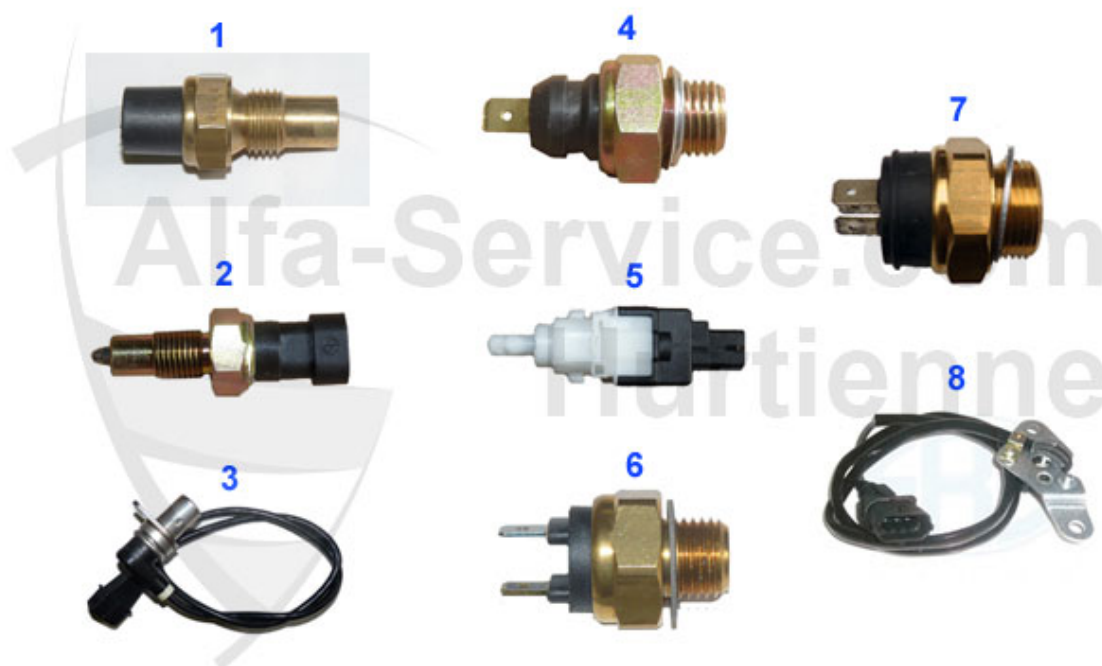

145/6 > impianto elettrico > elettrica motore > sensori

1	WTG6028	Geber Kühlwassertemperatur Sud/Spri nt,33 (905/7),145/6	14.90 EUR
1	WTG60114	Geber Kühlwassertemperatur 33 (905/ 7),145/6 Bj. >96,75	14.90 EUR
1	WTG11520	Kühlwasser-Temperaturgeber 145/6 1.4/1.6 IE > Motorsteu	14.01 EUR
1	WTG6035	Geber Kühlwassertemperatur 145/6,15 5 1.9 TD	20.49 EUR
2	RFS4553	Rückfahrlichtschalter 147, 156, 166, gtv/spider (916),	39.00 EUR
2	RFS2821	Rückfahrl.-Schalter 145/6 Bj. 94-96	9.00 EUR
2	RFS9076	Rückfahrl.-Schalter 147,155, 156,gtv/spider (916),Nuovo	12.00 EUR
3	NWS92752	seniore battito Spider/GTV (916),164, 155,156,166,145,1	39.90 EUR
3	KWS69912	Nockenwellen-Sensor 145/6,147,155, 156,Nuovo GT,gtv/spi	69.00 EUR
3	KWS13208	seniore albero a gomito 33,75,145/6,155, 164/Super,Spid	129.00 EUR
4	ODS4040127	Öldruckschalter 145/6,147,155,156,1 66,gtv/spider (916)	12.00 EUR
5	BLS3130160	Bremslichtschalter 145/6,156,166,gt v/spider (916) 3.0	13.99 EUR
6	WTS707072	interruttore temperatura acqua 33 (907) 145/6 >96	16.31 EUR
7	THS2700	Thermoschalter 145/6,155,164 (mit K (mit Kabel)	54.99 EUR
8	ZIG281002213	Sensor Nockenwellenposition 145/6 JTD,147 JTD,156JTD 15	144.00 EUR