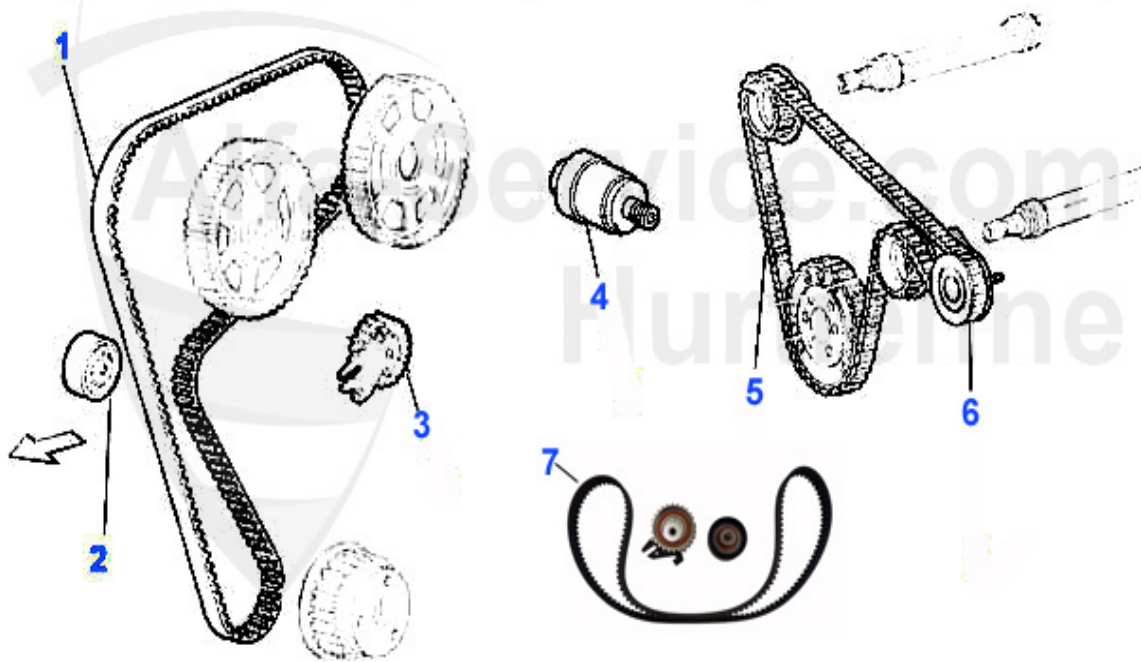

Zahnriemen 145/6 TS 16V

1	ZR94675	Zahnriemen 166SHPN240H 145/6,155/6 4-Zylinder(Mot.CF2/3	42.58 EUR
1	ZR94674	Zahnriemen 163SHPN240H 145/6 1.4 ie 16V TS,147 1.6 16V	22.00 EUR
1	ZR94590	Zahnriemen 168SHPN240H 145/6 1.8/ 2.0 ie/16V/TS,147 2.0	49.50 EUR
2	UR55851	Umlenkrolle Zahnriemen 145/6/7 155/6,166,gtv/spider (91	32.50 EUR
3	SR55835	Spannrolle Zahnriemen 145/6/7,155/6 166,gtv/spider (916	89.50 EUR
3	SR55850	Spannrolle Zahnriemen 145/6 1.4 ie 16V TS,155/6 1.6 ie	36.00 EUR
4	SZV60666199	Spritz-Zeit-Versteller 145/6,155/6 164/6,gtv/spider (91	Preis auf Anfrage
4	SZVRS15450	Reparatursatz Spritzzeitversteller Alfa 145/46 155/6 Sp	Preis auf Anfrage
5	ZR94591	Zahnriemen 130SLDD150H 145/6,155/6 2.0 16V TS Ausgleich	66.00 EUR
5	ZR94715	Zahnriemen 126SHPDD150H 145/6,155,s pider/gtv (916) 2,0	89.00 EUR
6	SR20443	Spannrolle für Ausgleichswelle 2.0 TS gtv/spider (916)	39.50 EUR
7	ZR04000	Spannrollensatz 3 teilig Zahnriemen,Spannrolle, Umlenkrolle	66.00 EUR