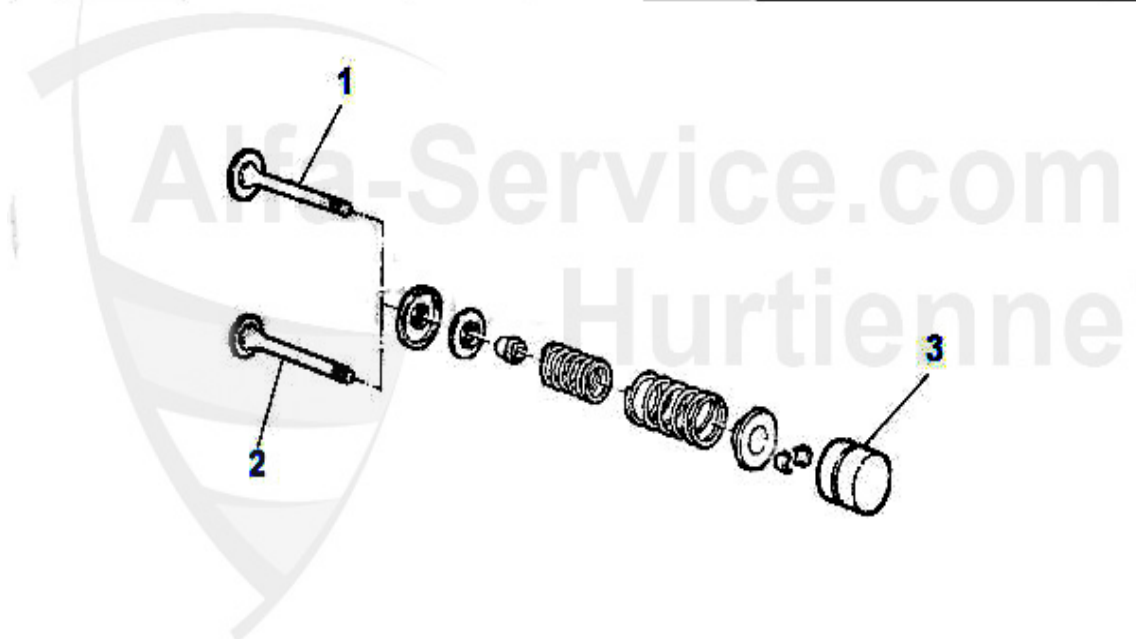

Ventiltrieb 145/6 1.7 ie 16V Boxer

1	VE56008	valvola di immissione 33/145/146 1.7 ie 16V	39.00 EUR
2	VA91623	valvola di scarico 33 (907),145/6 Boxer 16V	Preis auf Anfrage
3	HST64980	punzone idraulico 33 (907)	31.50 EUR