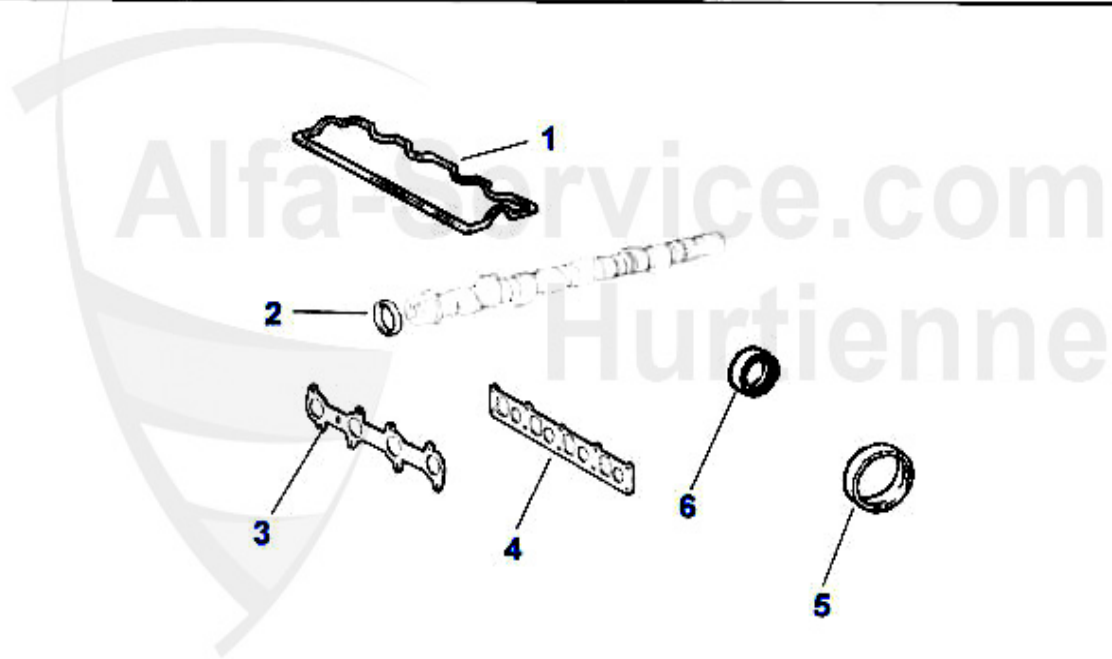

Dichtungen Motor/Gaskets Engine 145/6 1.9 JTD

1	VDD66300	Ventildeckeldichtung 145/6,156 1.9 JTD CF2 Bj. 97-01 7	11.19 EUR
2	WD08200	Siri Nockenwelle 145/6,155,156,gtv/ spider(916),166 div	15.51 EUR
3	AGKD22700	Abgaskrümmerdichtung 145/6,147,156 1.9 JTD	19.99 EUR
4	ASKD41900	Ansaugkrümmerdichtung 145/6,147,156 1.9 JTD	23.05 EUR
5	WD33900	siri kurbelwelle hinten(schwungsch) 145/6,155,156,166,g	16.24 EUR
6	WD55200	siri kurbelwelle vorne (riemensch.) 145/6,155,156,166,g	10.31 EUR