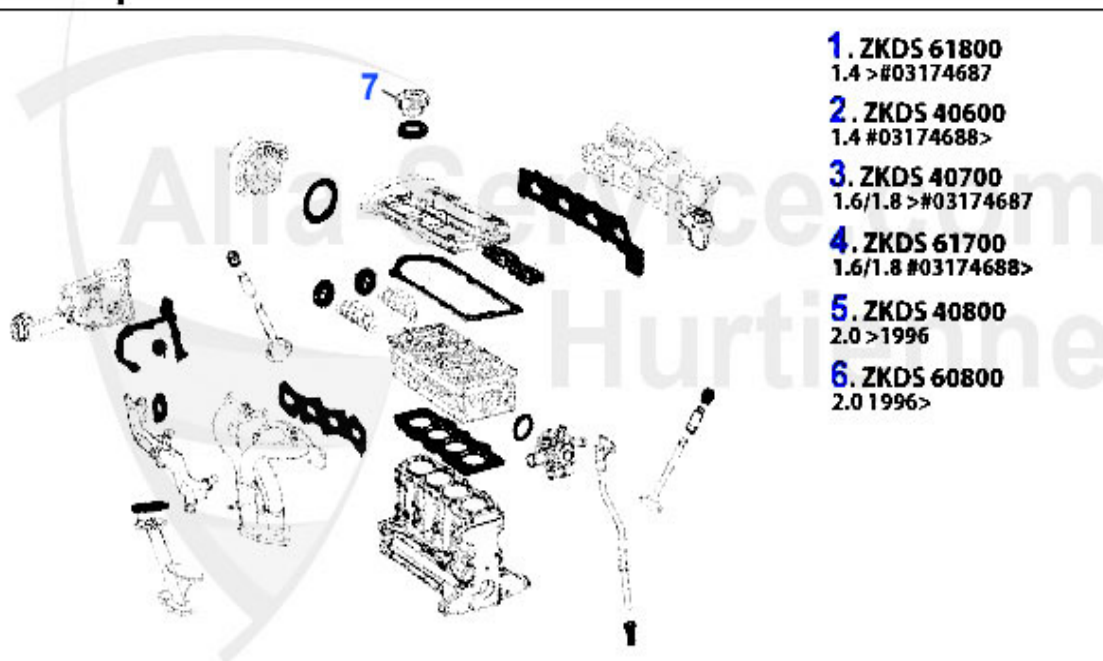

Kopfdichtsatz/Head Set 145/6 TS 16V

1. **1. ZKDS 61800**
   1.4 > #03174687
2. **2. ZKDS 40600**
   1.4 #03174688 >
3. **3. ZKDS 40700**
   1.6/1.8 > #03174687
4. **4. ZKDS 61700**
   1.6/1.8 #03174688 >
5. **5. ZKDS 40800**
   2.0 > 1996
6. **6. ZKDS 60800**
   2.0 1996 >

1	ZKDS61800	serie guarnizioni testata 145/6 1.4 ie 16V TS 96-01, co	122.08 EUR
2	ZKDS40600	serie guarnizioni testata 145/6 1.4 ie 16V TS anni >12.	111.82 EUR
3	ZKDS40700	serie guarnizioni testata 145/6,155,156, 166 1.6-2.0 ie	108.74 EUR
4	ZKDS61700	serie guarnizioni testata 145/6,156,GTV& Spider (916) 1	132.34 EUR
5	ZKDS40800	serie guarnizioni testata 145/6,155,GTV/ Spider (916) 2	164.99 EUR
6	ZKDS60800	serie guarnizioni testata 145/6,156,GTV/ Spider (916) 2	111.82 EUR
7	OED003	Öleinfülldeckel z.schrauben TS Motoren 145/147/155/156/	49.50 EUR