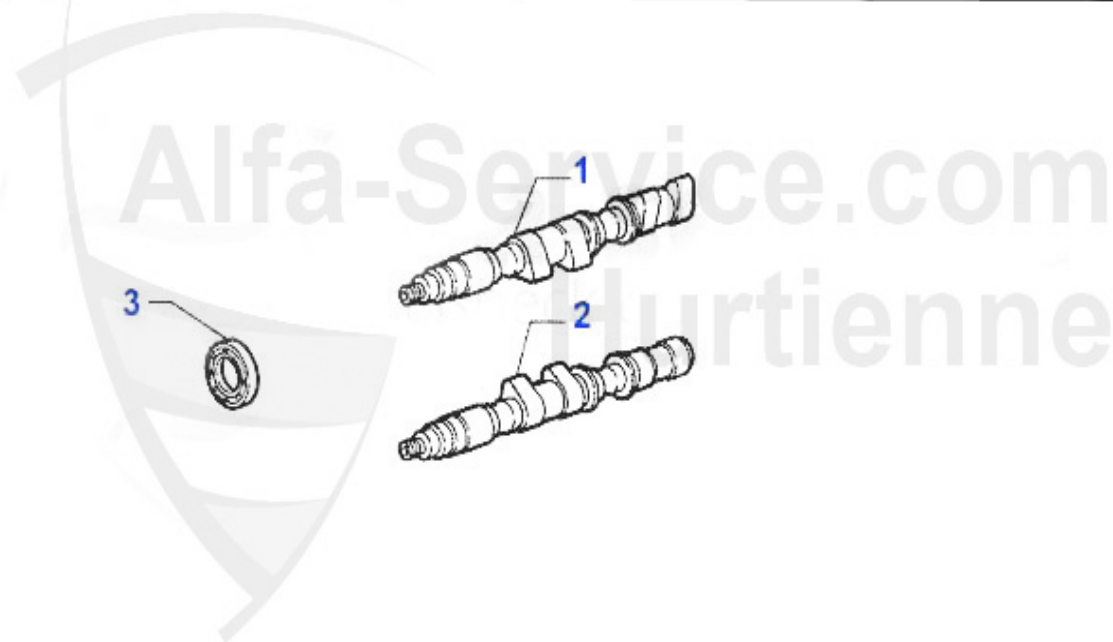

Nockenwelle 145/6 1.7 ie 16V Boxer

1	NKW10542	albero a camme (immissione) 145/6 1.7 ie 16V	Preis auf Anfrage
2	NKW91896	albero a camme (scarico) 33,145/6 1.7 ie 16V	258.99 EUR
3	WD57200	guarnizione albero a camme 33 (907), 145/6 1.7 IE 16V	9.90 EUR