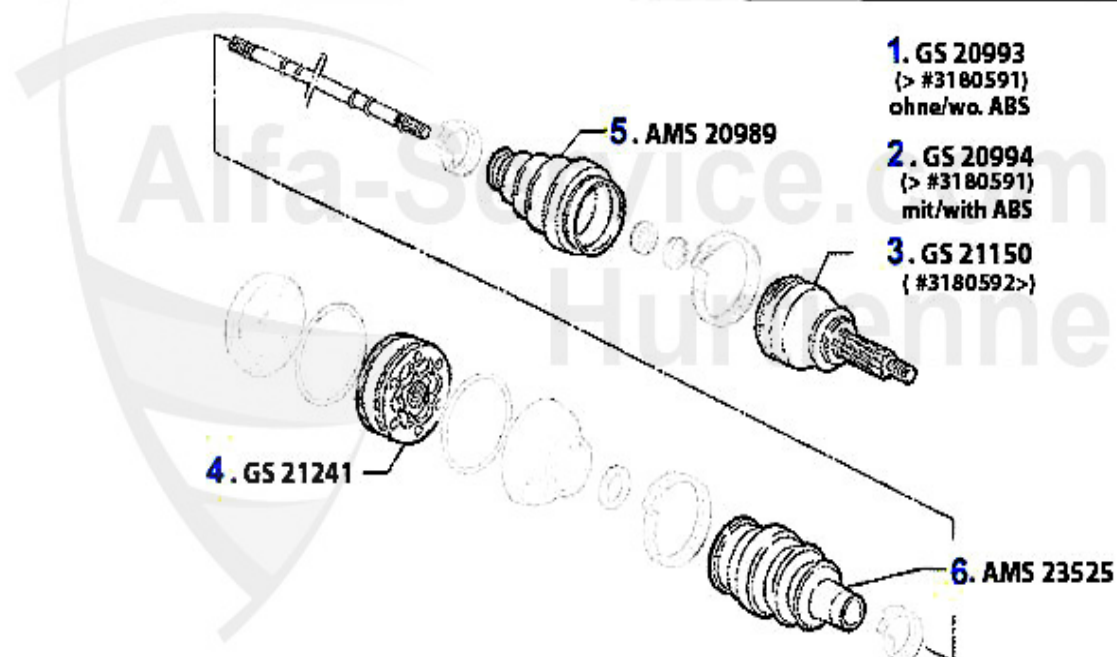

Antriebswelle/Driveshaft 145/6 1.8 TS 16V

1	GS20993	snodo esterno 145/6 TS/TD/JTD 96> senza ABS,155 2.0 TS	117.98 EUR
2	GS20994	Gelenksatz außen 145/6 TS/TD/JTD Bj. 96> mit ABS,155 2.	122.08 EUR
3	GS21150	snodo esterno 145/6 TS 16V # 3180592, 147 TS 16V,GTV/Sp	121.05 EUR
4	GS21241	snodo interno GTV/Spider (916),155,145/6 TS 16V,156 TS	111.72 EUR
5	AMS20989	kit cuffie esterne 145/6 TS,155 TB,GTV/ Spider 916,Alfa	17.90 EUR
6	AMS23525	cuffia interna 155 1.7-2.0 TS,166 2.0 TS 16V	25.55 EUR