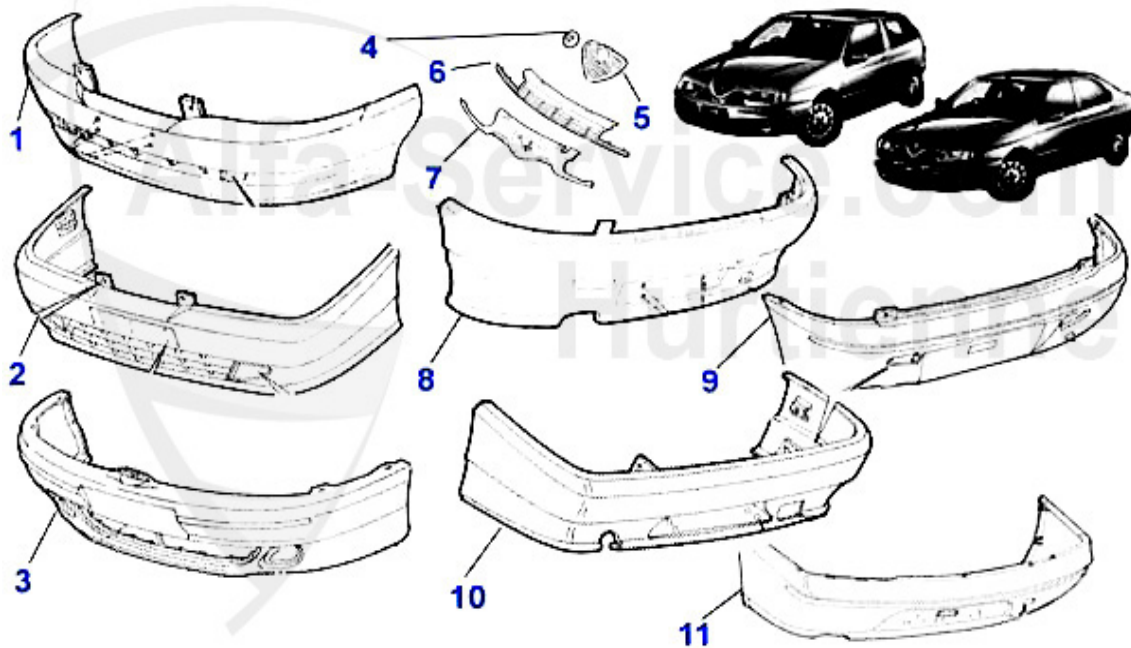

Stoßstangen/Bumpers 145/6

1	STF02908	Stoßfänger vorne 145/6 1.6/1.8/2.0 (mit Nebel/Scheinwe	255.45 EUR
1	STF02907	Stoßfänger vorne 145/6 1.6/1.8/2.0 (mit Nebel/ohne Sch	286.22 EUR
1	STF02906	Stoßfänger vorne 145/6 1.6/1.8/2.0 (ohne Nebel/Scheinw	255.45 EUR
1	STF02905	Stoßfänger vorne 145/6 1.4ie/1.9TD (mit Nebel/Scheinwe	234.92 EUR
1	STF02903	Stoßfänger vorne 145/6 1.4ie/1.9TD (ohne Nebel/Scheinw	210.30 EUR
2	STF02904	Stoßfänger vorne 145/6 1.4ie/1.9TD (mit Nebel/ohne Sch	234.92 EUR
3	STF02910	paraurti ant. 145/6 99>	265.70 EUR
4	23 033 3 0	emblema Alfa Romeo metallo 75mm 33,75,145/6,155,156,164	26.50 EUR
4	23 038 0 0	stemma Alfa Romeo 75mm metallo 33,75, 145/6,155,156,164	19.00 EUR
8	STF02955	paraurti post. 145 >99 con mano di fondo	238.00 EUR
9	STF81799	paraurti post. 145 99>	293.00 EUR
10	STF02956	paraurti post. 146 >99	452.20 EUR
11	STF81899	paraurti post. 146 99>	241.08 EUR