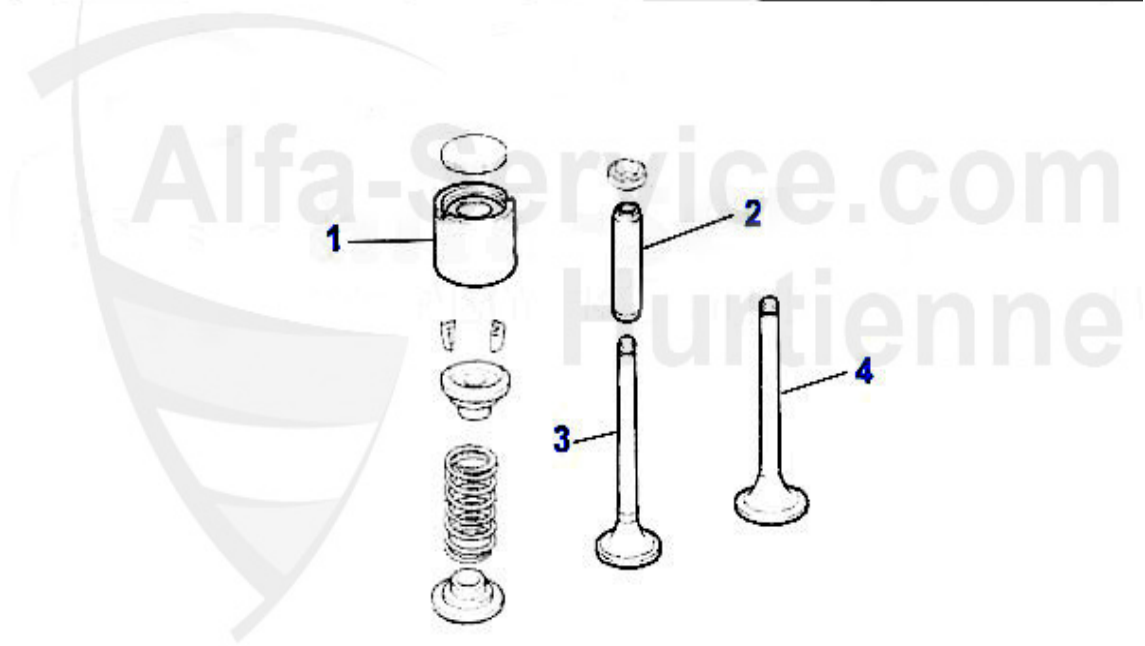

Ventiltrieb 145/6 1.9 JTD

1	HST52447	Hydrostößel 145/6,155,156,166 TD/ JTD	14.26 EUR
2	VFEA33782	guida valvola di aspirazione/scarico +0.05 JTD 8/10V 14	4.11 EUR
3	VA83962	valvola di scarico 145/6,147,156,166 JTD 8/10V	32.83 EUR
4	VE50859	valvola di aspirazione 145/6,147,156,166 JTD 8/10V	21.03 EUR