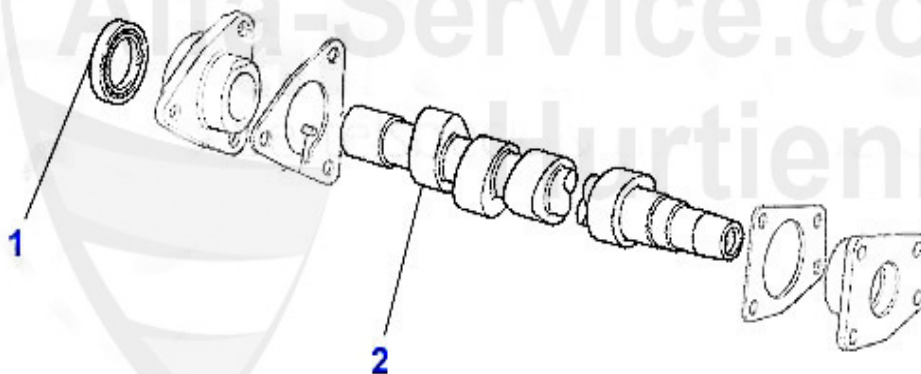

Nockenwelle 145/6 1.9 JTD

1	NKW13911	albero a camme 156,145/6 1.9 JTD (CF2)	204.14 EUR
2	WD08200	Siri Nockenwelle 145/6,155,156,gtv/ spider(916),166 div	15.51 EUR

Nockenwelle 145/6 1.9 TD

1	WD09700	Siri Nockenwelle 145/6,155 1.9 TD Bj. 93-99 164 2.0 Tur	6.37 EUR
2	NKW52986	albero a camme 145/6,155 1.9 TD	234.92 EUR