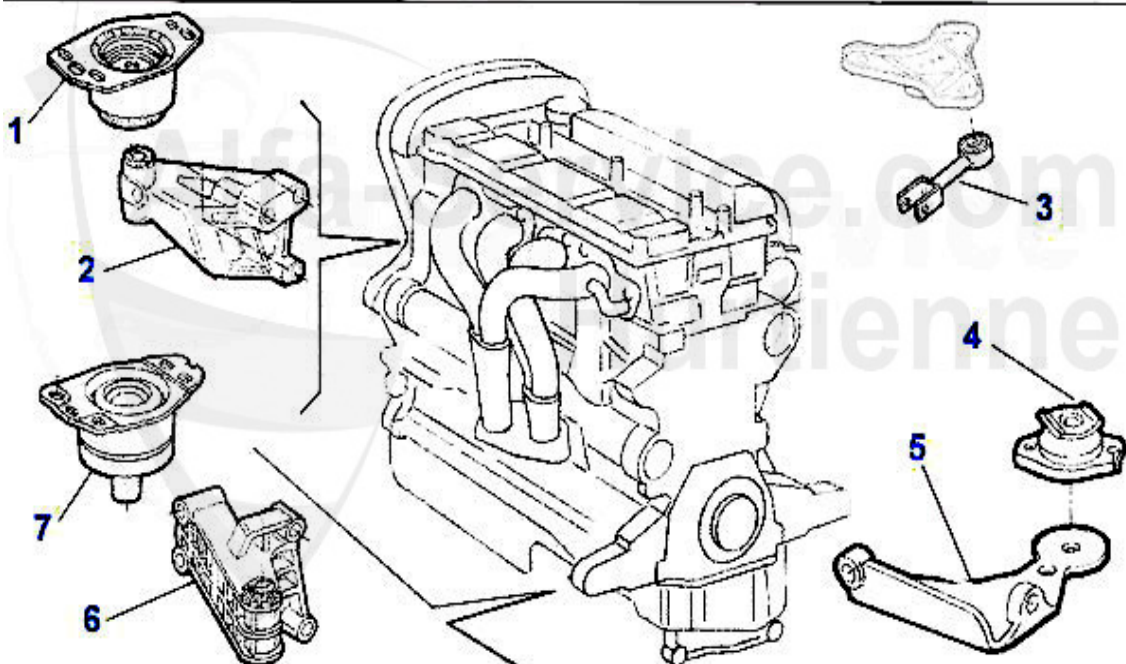

1	ML3237	Motorlager vorne 145/6,155 alle TS 16V & 6-Zylinder,gtv	69.00 EUR
1	ML52930	Motorlager VL 145/6 TS 16V Bj.99 > 155 1.6/1.8 TS 16V,1	149.00 EUR
2	ML99403	supporto motore 145/6,155,156,GTV/Spider (916) 1.8/2.0	109.00 EUR
3	ML29981	Motorzugstange 145/6 1.4 TS 16V	32.50 EUR
3	ML26822	Motorzugstange 145/6 1.6/1.8 TS 16V	30.68 EUR
3	ML27691	Motorzugstange HR 145/6,156,gtv/ spider (916),Nuovo GT	35.81 EUR
4	ML3234	supporto motore ant. dx 145/6,147,155, 156,GTV/Spider (79.50 EUR
4	ML13084	Motorlager HR 145/6 1.4 TS 16V Getriebetype: C510	85.00 EUR
4	ML14239	Motorlager HR 145/6 1.4 TS 16V Getriebetype: C513	69.00 EUR
5	ML70915	Lagerschild HR 145/6,147,155,156, 166,gtv/spider (916),	Preis auf Anfrage
5	ML48368	Lagerbock Motor HR 145/6 1.4 TS	138.00 EUR
7	ML88460	supporto motore 145/6,147(74KW),155,156, GTV/Spider (91	99.00 EUR