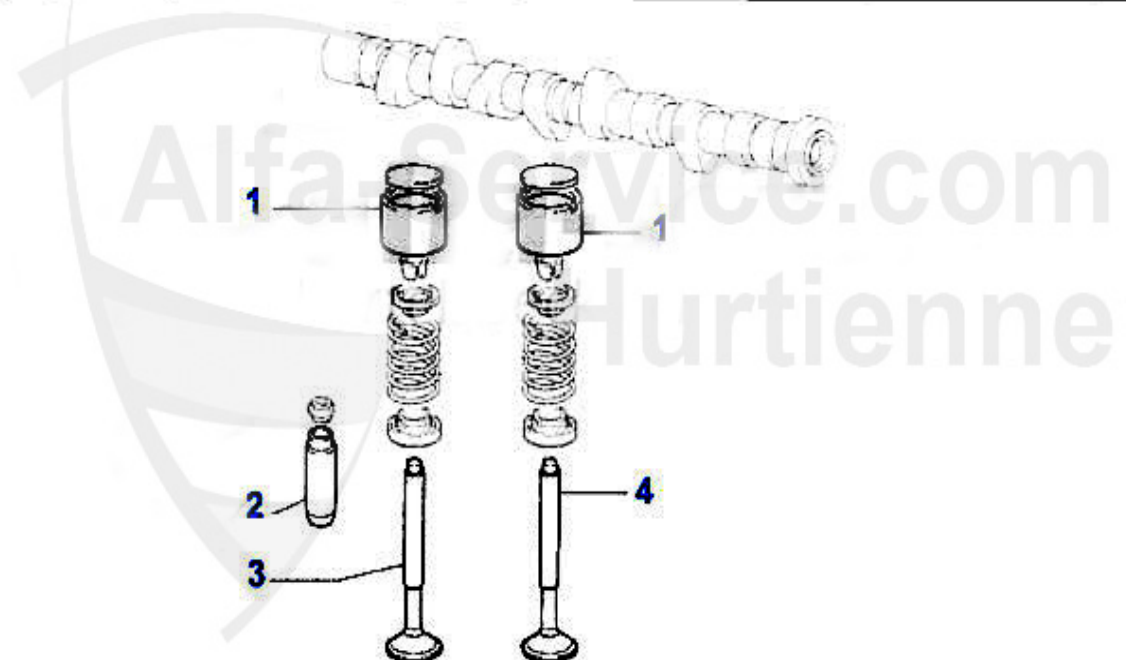

Ventiltrieb 145/6 1.9 TD

1	HST52447	Hydrostößel 145/6,155,156,166 TD/ JTD	14.26 EUR
2	VFEA72160	Ventilführung Einlaß/Auslaß 145/6, 155 1.9 TD + 0.05	6.31 EUR
3	VE91291	Ventil-Einlaß 145/6,155 1.9 TD	33.13 EUR
4	VA91321	Ventil-Auslaß 145/6,155 1.9 TD	31.29 EUR