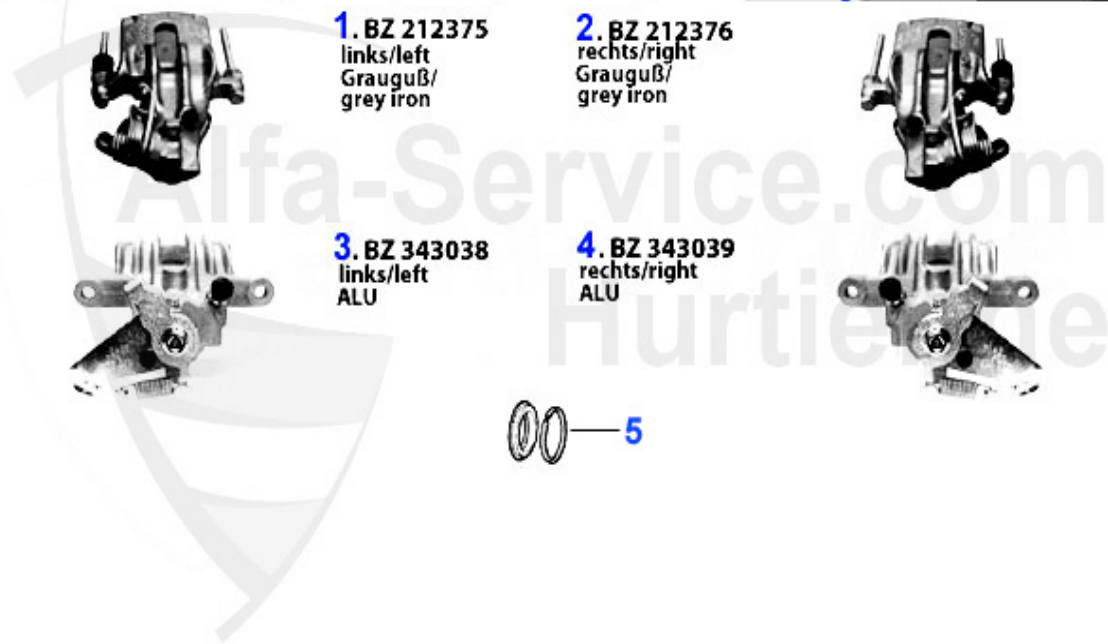

Bremsszangen/Calipers 145/6 hinten/rear

1	BZ212375	Bremssattel HL 145/6 1.4/1.6/1.7 ie 16V/TS/1.9 TD,155 a	142.60 EUR
2	BZ212376	Bremssattel HR 145/6 1.4/1.6/1.7 ie 16/TS/1.9 TD,155 al	142.60 EUR
3	BZ343038	Bremssattel HL 145/6,155 Bj. 97> Br emssystem: Lucas 1-	94.47 EUR
4	BZ343039	Bremssattel HR 145/6,155 Bj. 97> Br emssystem: Lucas 1-	94.47 EUR
5	RSBS8999003	Reparatursatz Bremssattel hinten 212375/212376 Gummiman	27.00 EUR
5	RSBS4468	Rep. Satz für Bremssattel hinten System LUCAS 38mm Durc	19.90 EUR
5	RSBS4129	kit riparazione pinza freno posteriore Lucas 145/6 94-9	29.90 EUR