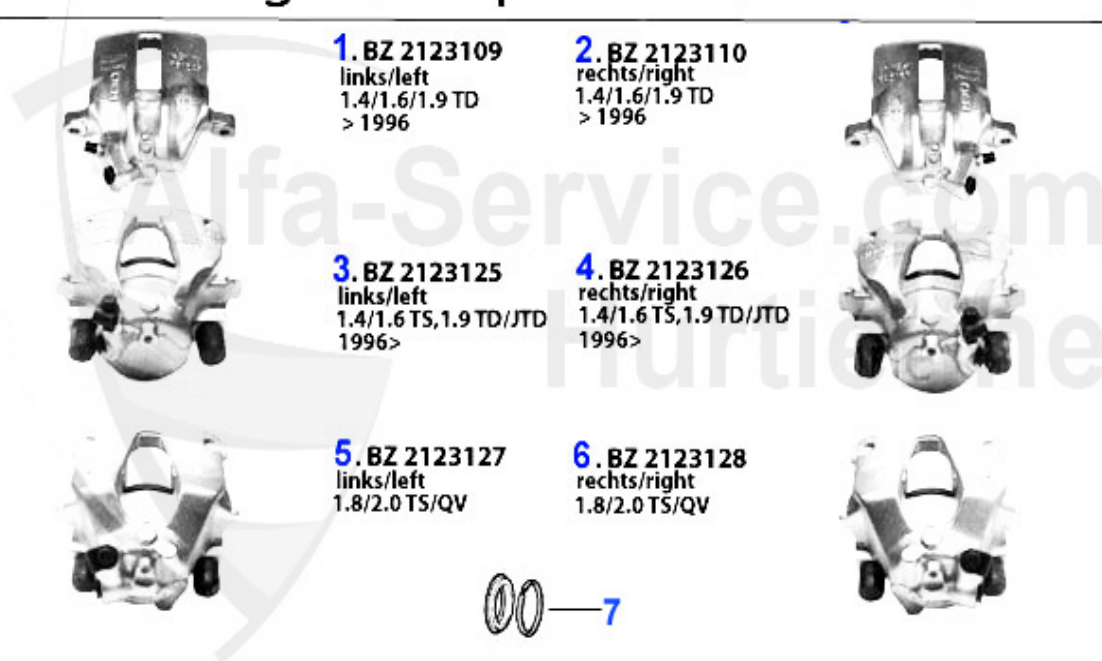

Bremsszangen/Calipers 145/6 vorne/front

1	BZ2123109	Bremssattel vl 145/6 1.4/1.6 ie 1.9 TD bj. 94-96 Bremss	64.96 EUR
2	BZ2123110	Bremssattel vr 145/6 1.4/1.6 ie/ 1.9 TD bj. 94-96 Brems	64.96 EUR
3	BZ2123125	pinza freno ant. sx 145/6 96>, 1.4/1.6 TS/1.9 TD/JTD, s	66.72 EUR
4	BZ2123126	Bremssattel VR 145/6 Bj. 96> 1.4/ 1.6 TS, 1.9 TD/JTD Br	66.72 EUR
6	BZ2123128	pinza freno ant. dx GTV/Spider (916) 145/6 1.8/2.0 TS	Preis auf Anfrage
7	RSBS4359	Reparatursatz Bremssattel vorn System ATE 54mm Kolbendu	19.90 EUR
7	RSBS4025	Reparatursatz Bremssattel vorn für ATE System, 54mm Dur	21.99 EUR
7	RSBS8999002	Reparatursatz für Bremssattel vorne 2123127/2123128,Gum	34.90 EUR