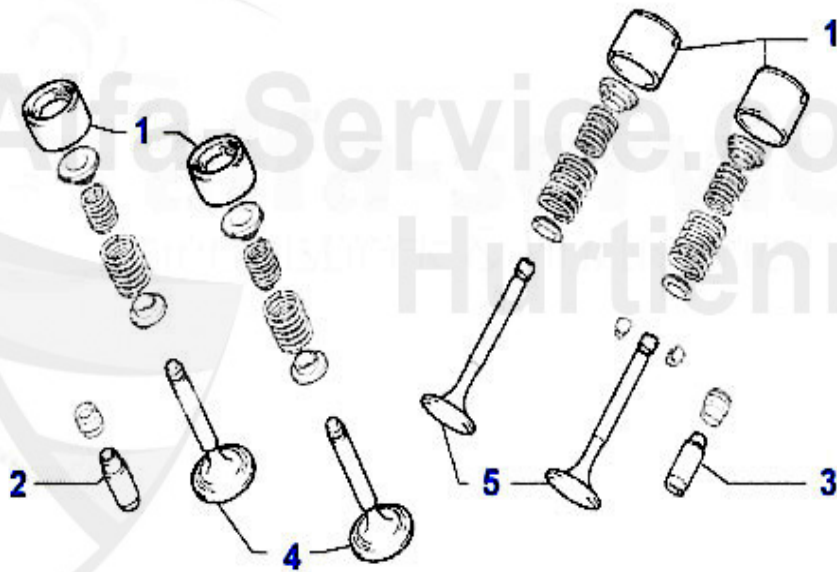

Ventiltrieb 145/6 TS 16V

1	HST12769	Hydrostößel 145/6,147,155,156,166 gtv/spider(916) alle	6.50 EUR
2	VFA11582	guida valvola di scarico + 0.05 TS 16V	21.03 EUR
3	VFE11575	guida valvola di aspirazione +0.05 TS 16V	21.03 EUR
4	VA35899	valvola di scarico 145/6 1.4/1.6 TS 16V, 147 1.8/2.0 TS	22.47 EUR
4	VA91934	valvola di scarico 145/6/7,155,156, Spider/GTV (916) 1.	18.05 EUR
5	VE35898	valvola di aspirazione 145/6 1.4/1.6 TS 16V, 147 1.6/1.	22.57 EUR
5	VE91933	valvola di aspirazione 145/6/7,155,156, Spider/GTV (916)	15.28 EUR