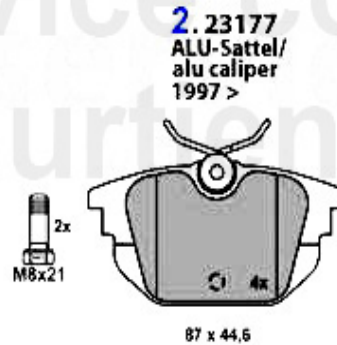

2. 23177
ALU-Sattel/
alu caliper
1997 >

1	21103 144 04	SBB HA ohne WE 145/6 1.4/1.6/1.7/ 1.8/2.0/16V/TS/1.9/TD	51.00 EUR
2	23177 144 14	SBB HA ohne WE 33 (907) 1.7 ie/16V/ QV/4x4/1.8 TD mit A	50.90 EUR