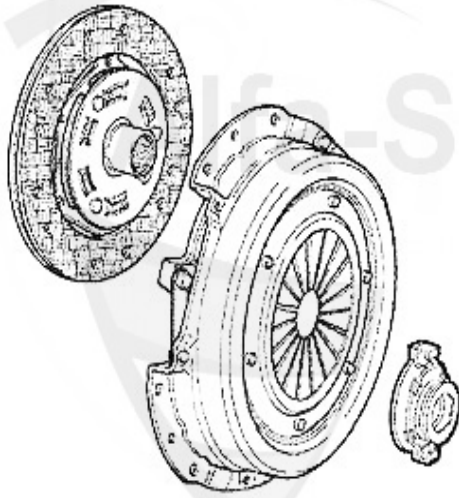

1 FH1140

Schiebehülse für Ausrücker 145/6, 147,155,156,gtv/spide

49.00 EUR

145/6 > trasmissione > frizione > kit frizione 1.9 TD

Kupplungs-Kit/Clutch Set 145/6 1.9 TD

1. KK345001
Ø 215 mm

1 KK345001

kit frizione 145/6,155 1.9TD 93-99