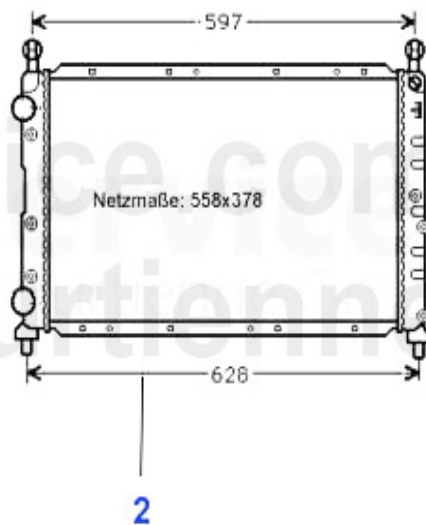

Kühler/Radiator 145/6 1.9 TD/JTD

1	MK21949	radiatore 145/6 2.0 16V >5.96 1.9 TD anni 12.94-02.99,1	189.78 EUR
2	MK22055	radiatore 145/6 1.9 JTD	249.00 EUR