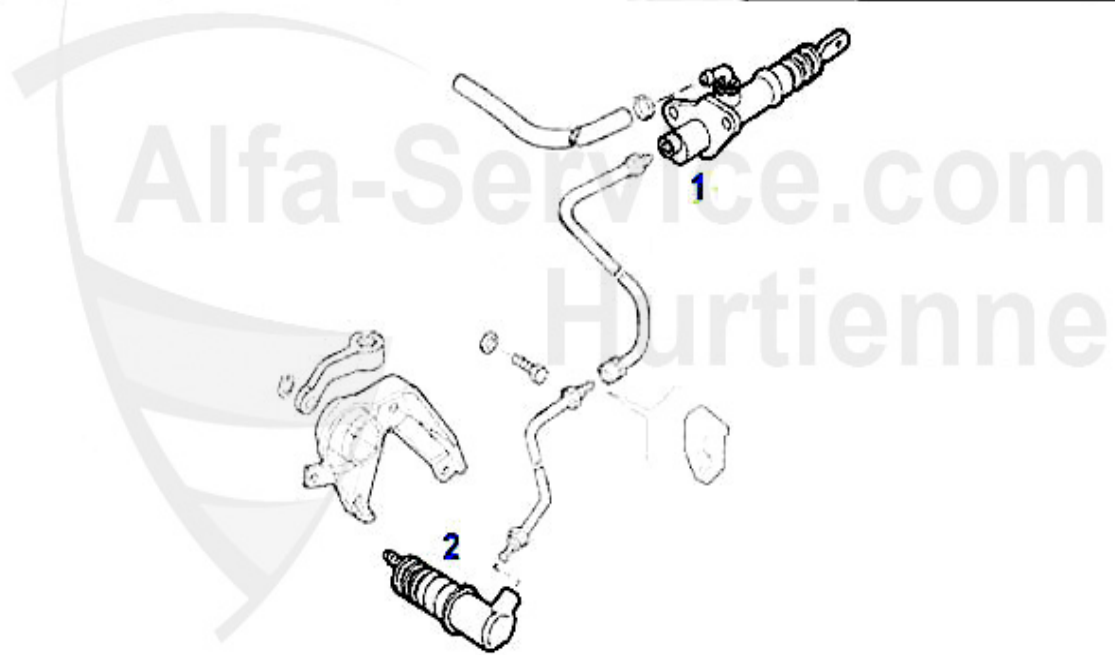

145/6 > trasmissione > comando frizione > 1.9 TD/Kat.

Kupplungsbetätigung/Clutch Actuation 145/6 1.9 TD/KAT.

1	KGZ027	cilindro emittente 145/6,155 ,GTV/Spider (916)	74.99 EUR
2	KNZ024	Kupplungsnehmerzylinder 145/6,155 # 0075933>,gtv/spider	59.50 EUR