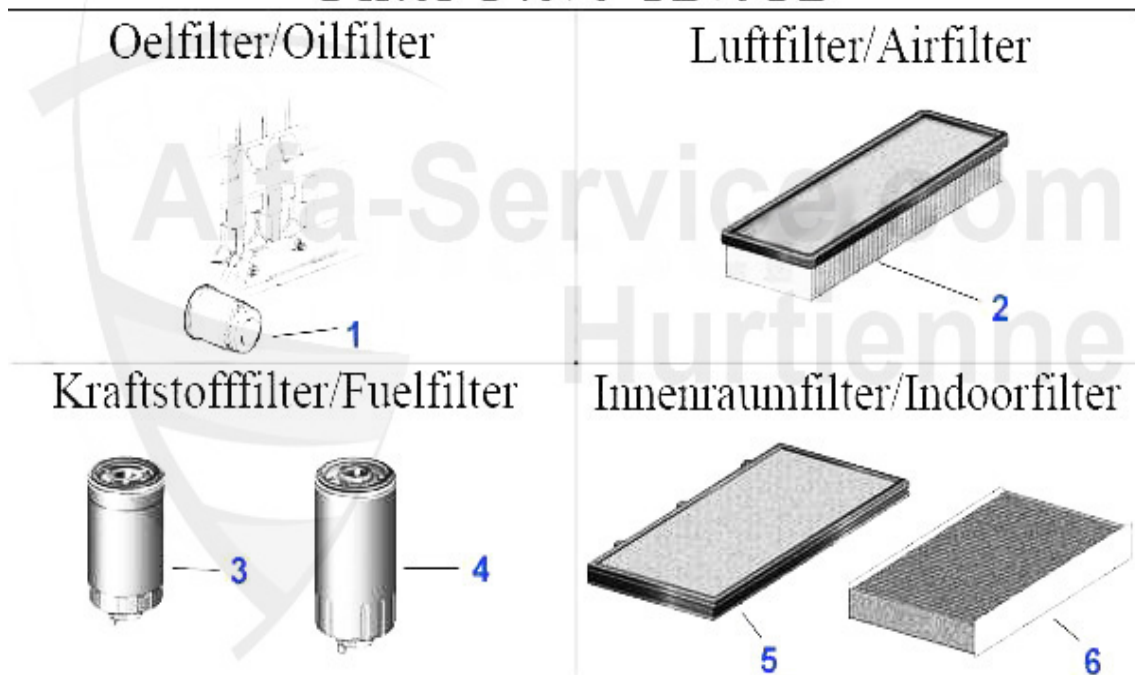

Filter 145/6 TD/JTD

1	OF125	filtro olio Arna,Sud/Sprint,116 4 cil. 145/6,155,164/Su	16.51 EUR
1	OF126	filtro olio 145/6,147,156,166 JTD, da avvitare	9.13 EUR
2	LF841	filtro aria 145/6 TS 16V,1.9 JTD,155 TS 16V, rettangola	10.15 EUR
2	LF358	filtro aria 145/6, 155 1.9 TD, rettangolare	13.23 EUR
3	KF234	filtro benzina 6,33,75,90,145/6,155,164 Alfetta,Giuliet	19.08 EUR
4	KF60B	filtro benzina 145/6,156,166 JTD (CF2) >01, da avvitare	12.83 EUR
5	IF309	filtro abitacolo 145/6,155 >96 GTV/Spider (916) >98, re	26.91 EUR
6	IF314	filtro abitacolo 145/6,155 96> GTV/Spider (916) 98>, re	26.91 EUR