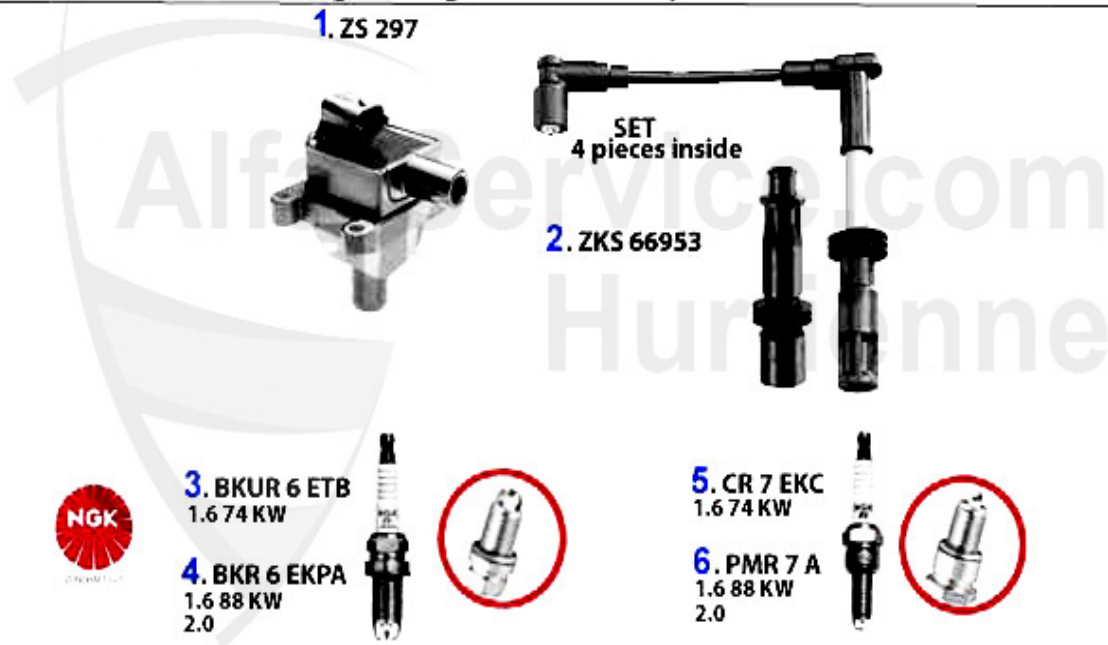

Zündanlage/Ignitionsystem 147 TS

1	ZS297	bobina 147,166,GTV/Spider (916) CF3	94.90 EUR
2	ZKS66953	kit cavi di accensione 147,156,166,GTV/ Spider (916),Nu	79.00 EUR
3	BKUR 6 ETB	Zündkerze NGK 147 1.6 16V TS ACHTUN G:benötigt werden 2	6.00 EUR
4	BKR 6 EKPA	Zündkerze NGK/3fach Platin 145/6,14 7,155,156,166,gtv/s	27.50 EUR
5	CR 7 EKC	Zündkerze NGK 147 1.6 16V TS ACHTUN G:benötigt werden 2	13.92 EUR
6	PMR 7 A	Zündkerze NGK Idrium Langzeitkerze 145/6,147,155,156,16	27.50 EUR