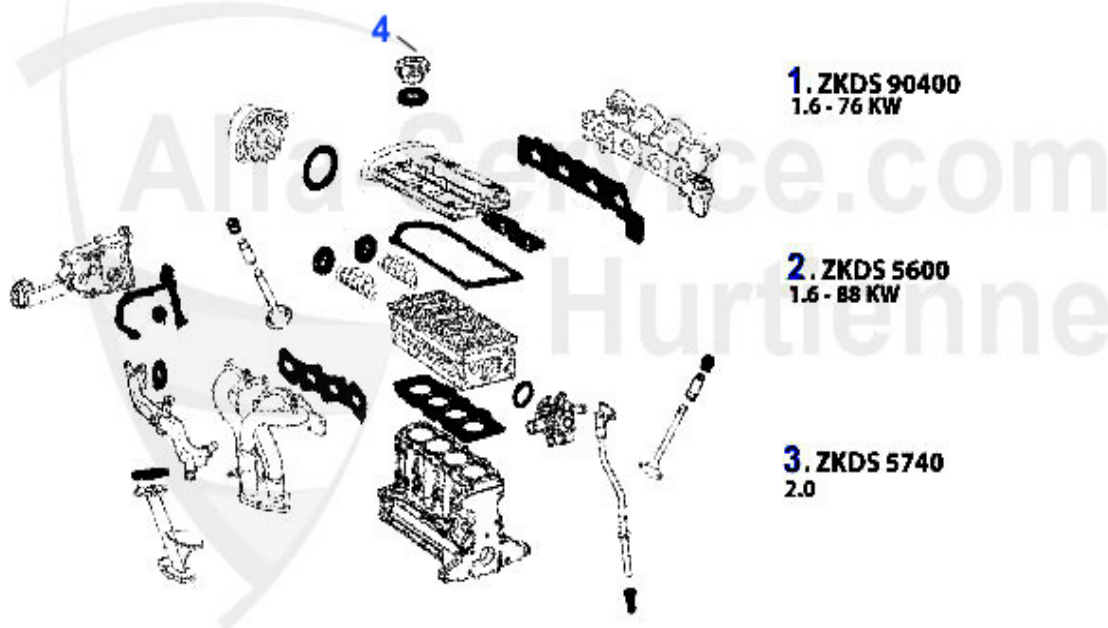

Kopfdichtsatz/Head Set 147 TS

1	ZKDS90400	serie guarnizioni testata 147 1.6 TS ECO 76 KW	141.05 EUR
2	ZKDS5600	serie guarnizioni testata 147 1.6 TS 88 KW	125.66 EUR
3	ZKDS5740	serie guarnizioni testata 147,156,Nuovo GT 1.8/2.0 TS C	189.00 EUR
4	OED003	Öleinfülldeckel z.schrauben TS Motoren 145/147/155/156/	49.50 EUR