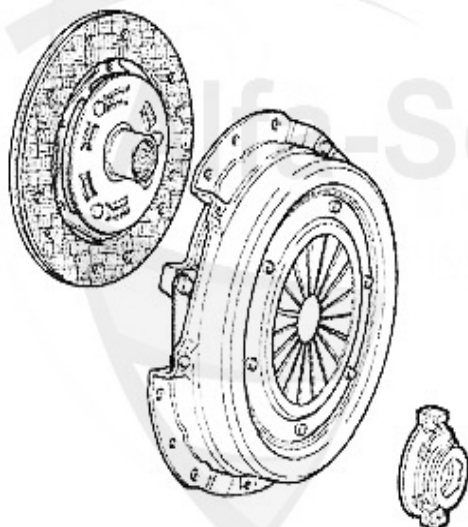

Kupplungs-Kit/Clutch Set 147 1.9 JTD 8V

1. KK 734802

Ø 230 mm

74 KW

2. KK 739539

Ø 235 mm

85 KW

1	KK734802	kit frizione 147 1.9 JTD 8V 74 KW	224.66 EUR
2	KK739539	kit frizione 156/SW,166 1.9/2.4 JTD 8/10V,147 1.9 JTD 8	410.15 EUR