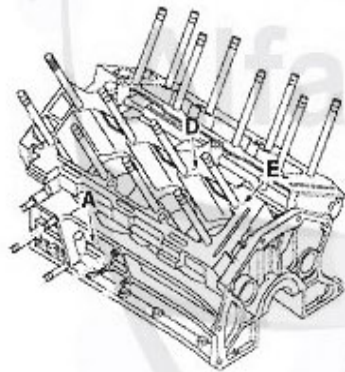

Motordichtsatz/Full Set 147 GTA

1. MDS 74200

1 MDS74200

serie guarnizioni motore 147,156,166, GTV/Spider (916),

399.00 EUR

Kopfschraubensatz/Head Screw Set 147 GTA

1. ZKSS 8200

1 ZKSS8200