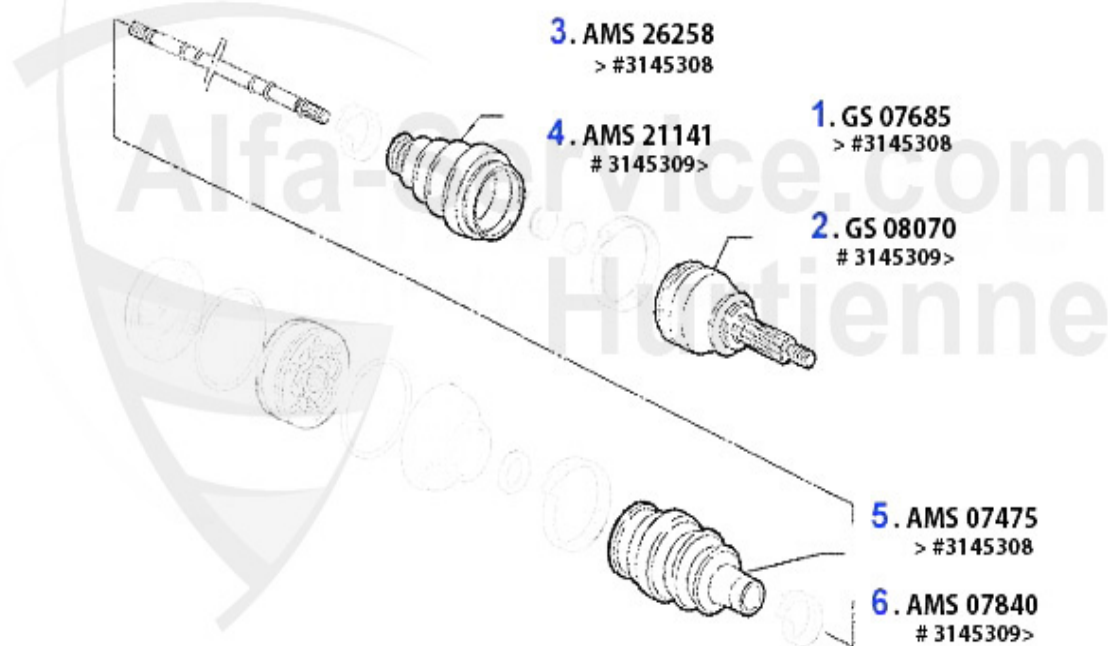

Antriebswelle/Driveshaft 147 1.9 JTD 16V

1	GS07685	snodo esterno 147 1.9 JTD 8V (85KW)/16V (103KW) > #3145	152.86 EUR
2	GS08070	snodo esterno 147 1.9 JTD 8V (85KW)/16V (103KW) # 31453	148.75 EUR
3	AMS26258	kit cuffie interne 155 2,5 TD flangia in metallo (107-2)	15.51 EUR
4	AMS21141	kit cuffie esterne 166 TT 6 cil./JTD 10V (87-24mm)	24.50 EUR
5	AMS07475	kit cuffie interne 147 1.9 JTD 16V,156/ SW V6 24V (55-2)	22.47 EUR
6	AMS07840	kit cuffie interne 147 1.9 JTD 8V,156 JTD Mod. 2002 (82)	21.44 EUR