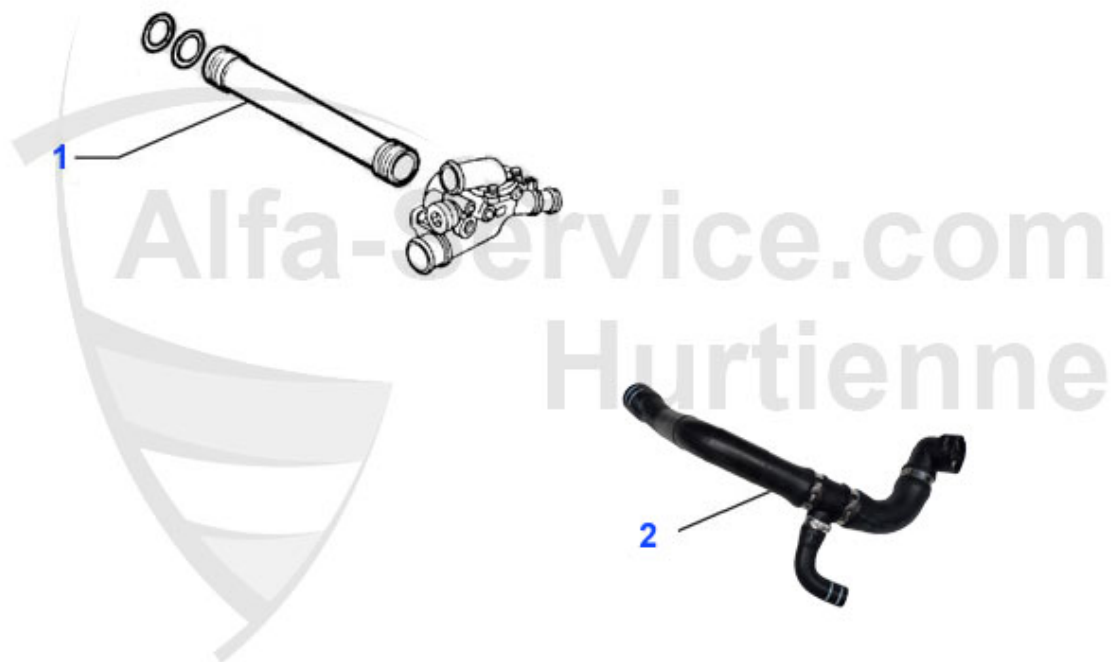

2 KWS89794 manicotto acqua inferiore 3.2 GTA 147/156/GT (00-10)

Preis auf Anfrage