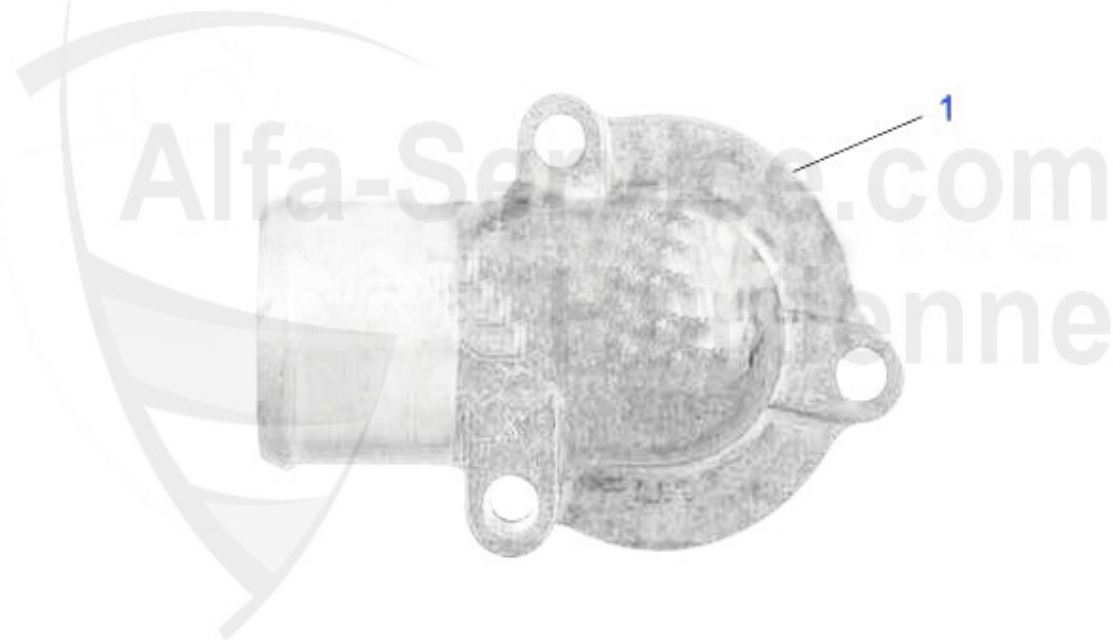

Thermostat 147 3.2 V6 24V/GTA

---

1 TH52403

termostato V6 24V/GTA 147,166,GTV/Spider (916)

85.00 EUR