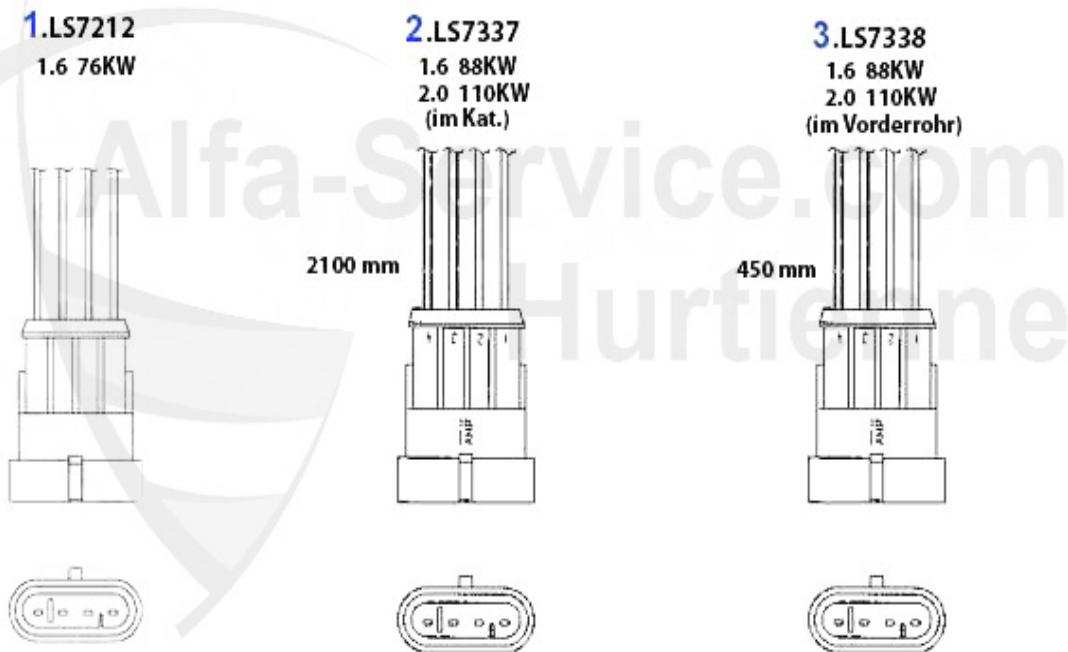

Lambda-Sonde/Lambda Probe 147 1.6/2.0 TS

1	LS7212	Lambda-Sonde 147 1.6 16V TS,156 2.0 JTS/2.5 V,166 2.0 T	66.00 EUR
2	LS7337	Lambda-Sonde 147,156 1.6 (88KW)/1.8 (103KW)/2.0 110 KW	59.00 EUR
3	LS7338	Lambda-Sonde 147 1.6/2.0 16V TS, 156 1.6/1.8/2.0 16V TS	112.85 EUR