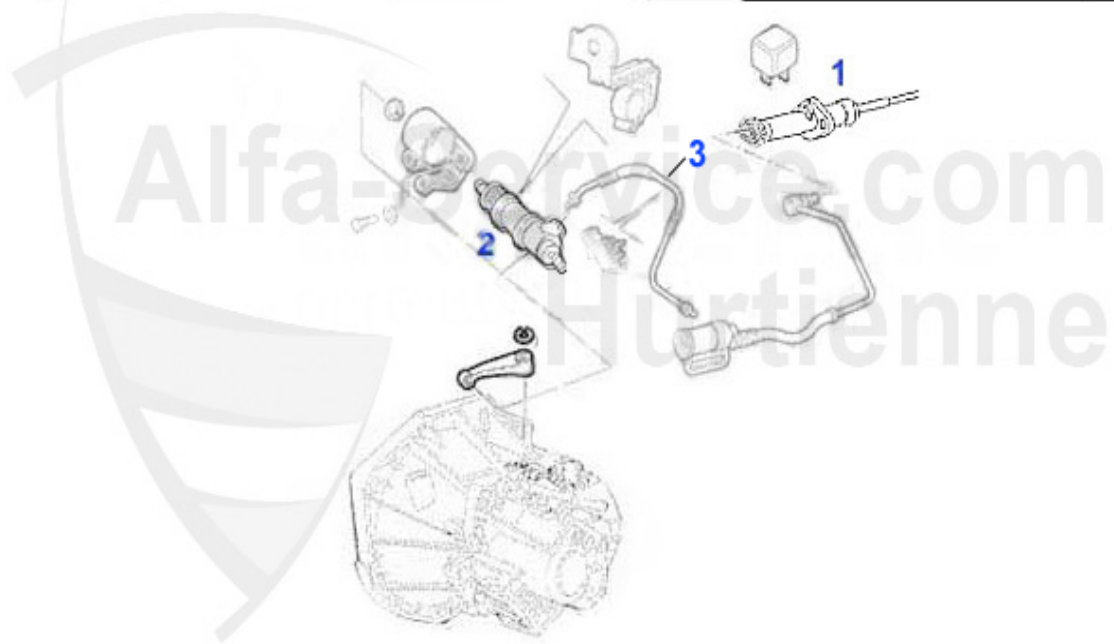

Kupplungsbetätigung/Clutch Actuation 147 3.2 V6 24V/GTA

1	KGZ89164	cilindro emittente 147,Nuovo GT	47.50 EUR
2	KNZ76063	cilindro ricettore Selespeed 147,156 Nuovo GT 1.9 JTD/3	Preis auf Anfrage
2	KNZ35408	cilindro ricettore 147,Nuovo GT 1.9 JTD (no 74KW)/3.2 V	66.88 EUR
3	KS3200	tubo frizione 147 GTA 00-10/Alfa GT 3.2 V6 03-10	Preis auf Anfrage