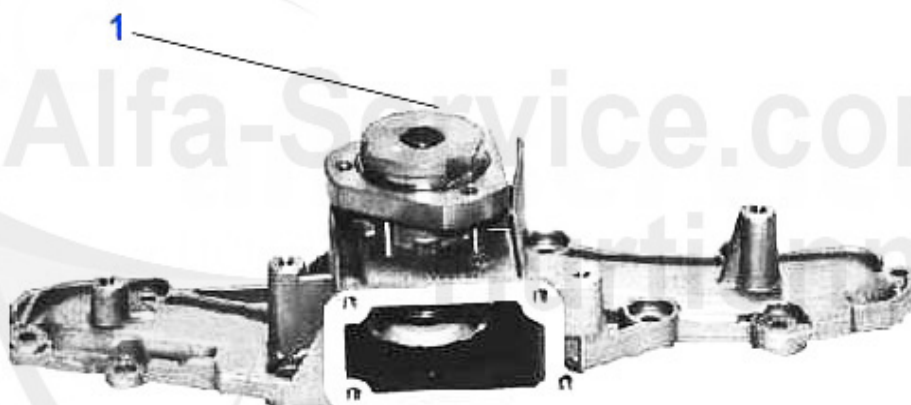

147 > motore > raffreddamento motore > 3.2 V6 24V/GTA > pompa acqua

Wasserpumpe/Waterpump 147 3.2 V6 24V/GTA

---

1 WP81355

Wasserpumpe 147 3.2 GTA,156 2.5 V6 24V,166 V6 24V/2.0 V

158.00 EUR