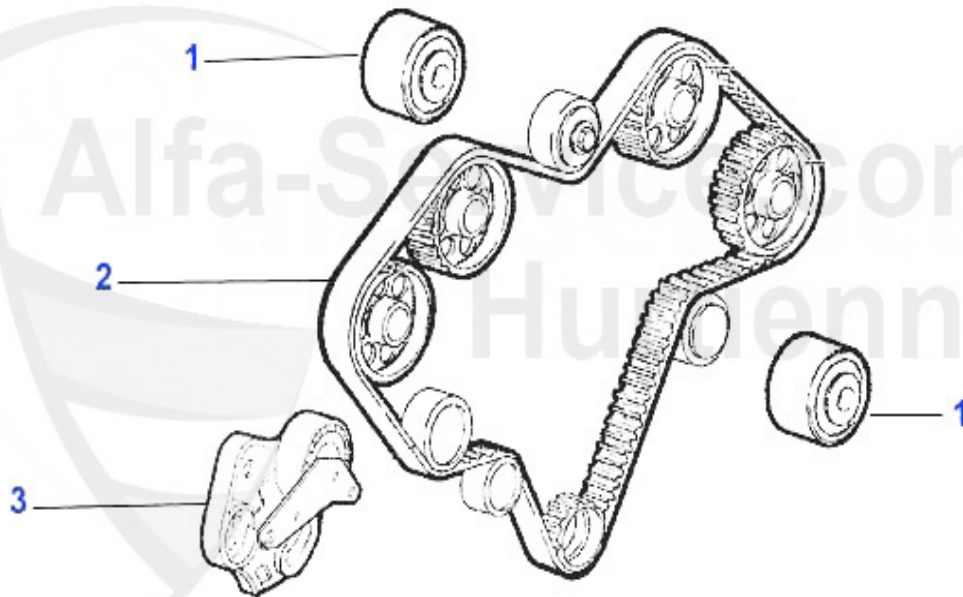

Zahnriemen 147 GTA

1	UR55876	Umlenkrolle f. Zahnriemen 147,156,1 66,gtv/spider (916)	79.90 EUR
2	ZR94741	Zahnriemen 185H9.5P280 147,156, 166,gtv/spider (916),Nu	129.00 EUR
3	SR55875	Riemenspanner f. Zahnriemen 147 3.2 GTA,156/166 2.5/3.0	149.00 EUR