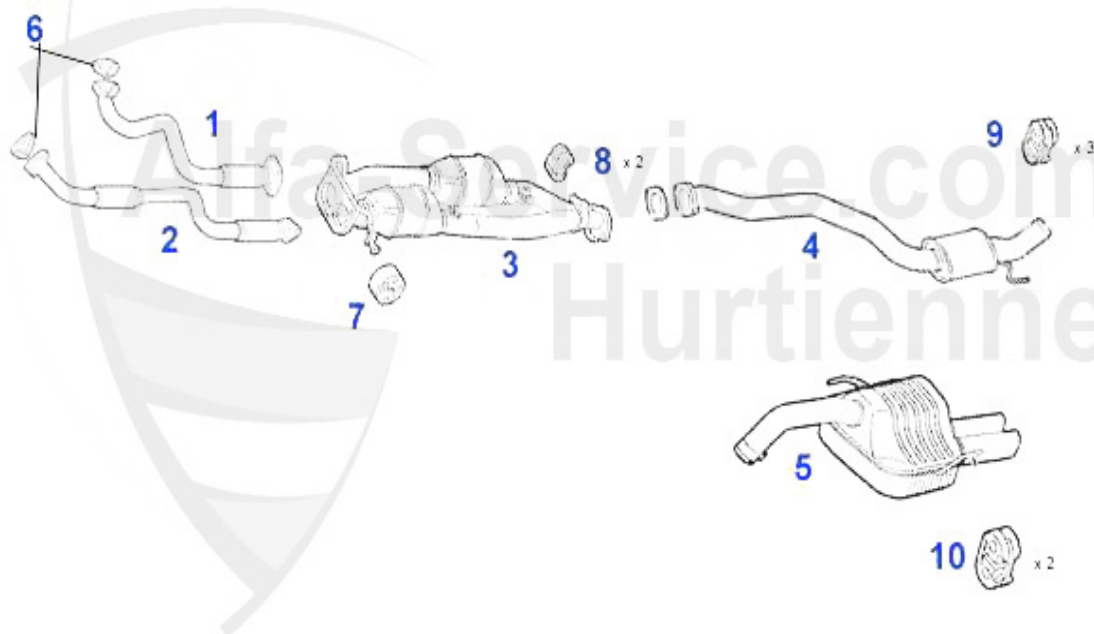

Abgasanlage/Exhaust System 147 GTA

1	VR69658	tubo primario dx 147,156,GTV/Spider (916),Nuovo GT V6 2	299.00 EUR
2	VR69659	tubo primario sx 147,156,GTV/Spider (916),Nuovo GT V6 2	369.00 EUR
3	KAT78321	catalizzatore 147 GTA	1199.23 EUR
4	MSD03539	silenziatore centrale 147 GTA	249.00 EUR
5	NSD03540	silenziatore terminale 147 GTA	429.00 EUR
6	SAT69665	guarnizione silenziatore ant. 147,156, 166,Nuovo GT V6	7.18 EUR
9	SAT091143	gomma di supporto marmitta Spider/GTV (916),156,166,147	3.53 EUR
10	SAT091066	gomma di supporto marmitta 147/156	4.00 EUR