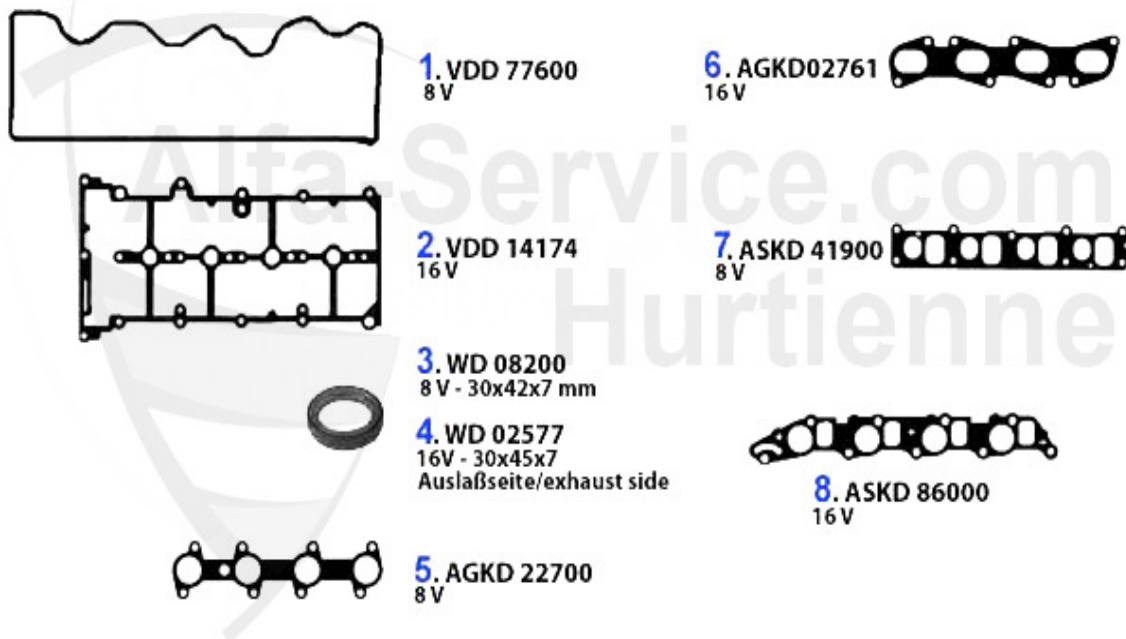

Dichtungen Motor/Gaskets Engine 147 JTD

1	VDD77600	guarn. coperchio valvola 147,156 1.9 JTD 8V 81/85 KW	13.23 EUR
2	VDD14174	guarn. coperchio valvola 147,156,Nuovo GT 1.9 JTD 16V/1	21.03 EUR
3	WD08200	Siri Nockenwelle 145/6,155,156,gtv/ spider(916),166 div	15.51 EUR
4	WD02577	Siri Nockenwelle 147,156,166,Nuovo GT 1.9/2.4 JTD 16V/2	5.90 EUR
5	AGKD22700	Abgaskrümmerdichtung 145/6,147,156 1.9 JTD	19.99 EUR
6	AGKD02761	Dichtung Abgaskrümmer 145/6,147,155 ,156,166,gtv/spider	24.00 EUR
7	ASKD41900	Ansaugkrümmerdichtung 145/6,147,156 1.9 JTD	23.05 EUR
8	ASKD86000	Ansaugkrümmerdichtung 147,156,Nuovo GT 1.9 JTD 16V	20.99 EUR