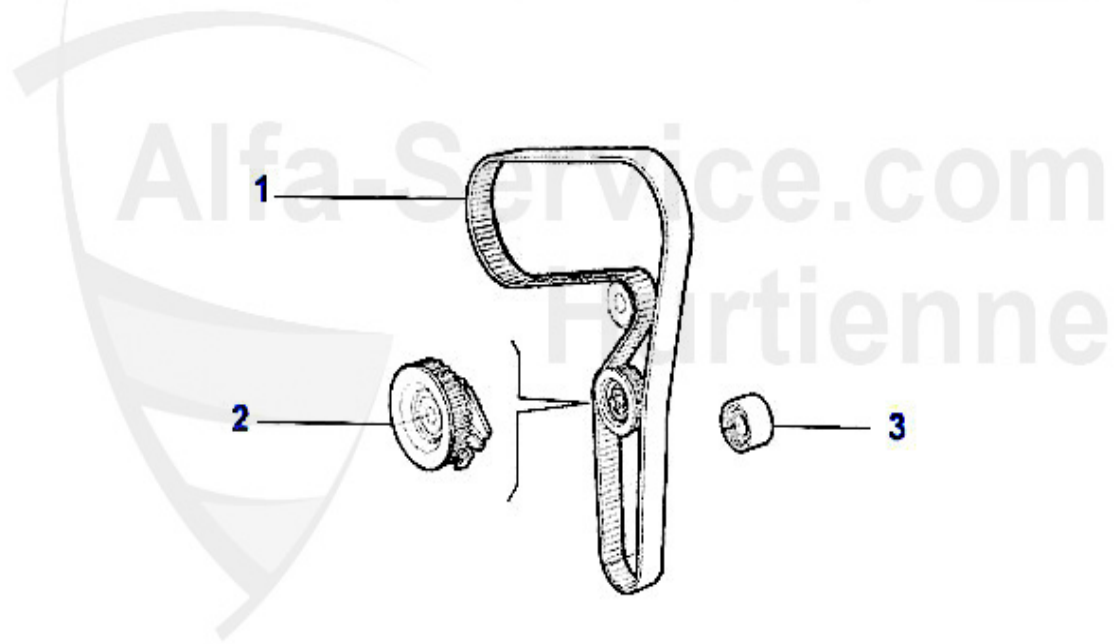

Zahnriemen 147 1.9 JTD 16V

1	ZR94958	cinghia dentata 147,156,166,Nuovo GT JTD 16/20V	58.48 EUR
2	SR55844	Spannrolle Zahnriemen 145/6/7,156 166 1.9 & 2.4 JTD	68.22 EUR
3	UR55842	Umlenkrolle Zahnriemen 145/6/7/156 166 1.9 & 2.4 JTD	34.77 EUR