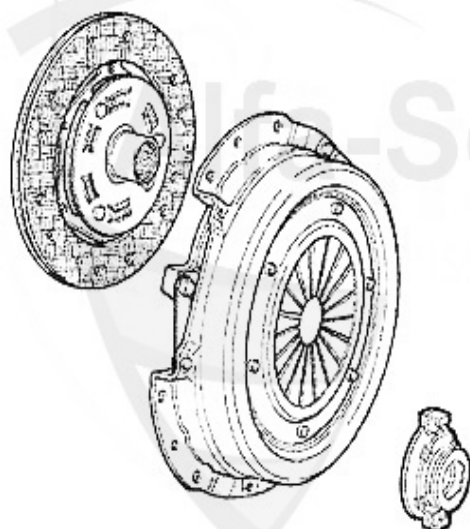

147 > trasmissione > frizione > kit frizione 1.9 JTD 16V

Kupplungs-Kit/Clutch Set 147 1.9 JTD 16V

1. KK739501

Ø 235 mm

1 KK739501

kit frizione 147,156,Nuovo GT 1.9 JTD 16V,166 2.0 TS CF

316.99 EUR