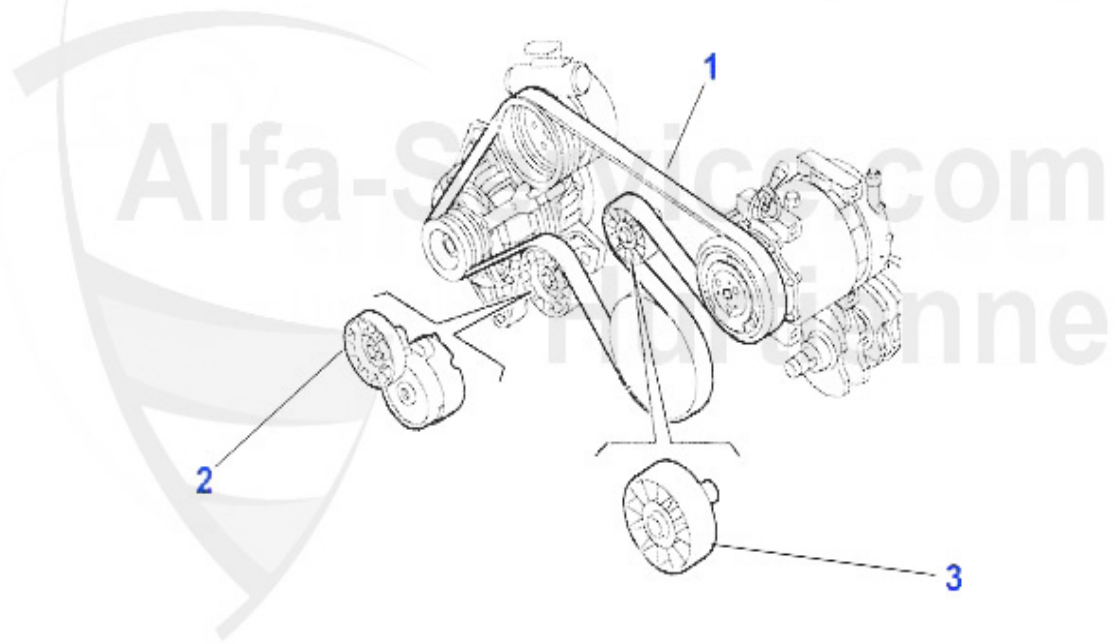

Keirippenriemen 147 JTD 16V

1	KRR6PK1842	Keilrippenriemen 6PK1842 145/6 1.8 TS mit Klima,155 1.6	30.73 EUR
2	SPA55872	Spannarm Keilrippenriemen 145/6/7, 156 1.9 JTD (81/85KW	44.21 EUR
3	UR55847	Umlenkrolle f. Keilrippenriemen 145 /6,147,156 1.9 JTD	30.68 EUR