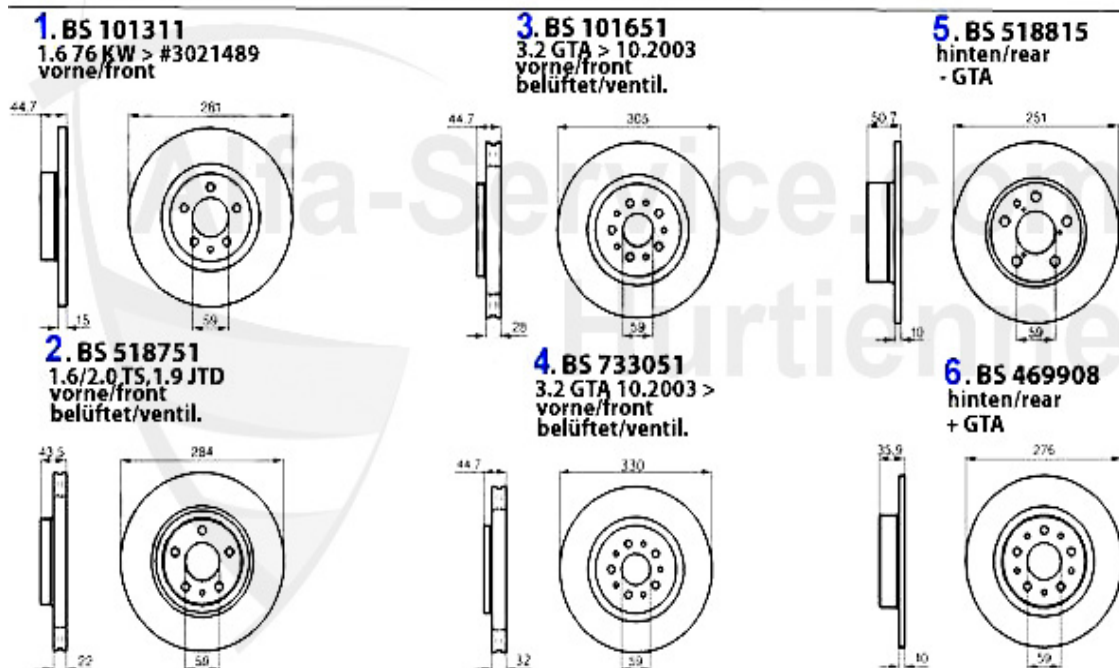

Bremsscheiben/Brakedisks 147

1	BS101311	disco freno ant. 147 1.6 16V TS 156 1.6/ 1.8/16V TS/1.9	76.95 EUR
2	BS518751	Bremsscheibe VA 147 1.6/2.0 16V TS/ 1.9 JTD bj. 01.01>	70.78 EUR
3	BS101651	disco freno ant. 147/156 GTA GTV/Spider (916) 3.0/3.2 V	87.20 EUR
4	BS733051	disco freno ant. GTA 147 anni 03>,156 anni 02>,Nuovo GT	159.00 EUR
5	BS518815	Bremsscheibe HA 147 1.6/2.0 16V TS 156 1.6/1.8/2.0 16V	70.78 EUR
6	BS469908	disco freno post. 147 GTA,156 con kit sportivo,Nuovo GT	78.99 EUR