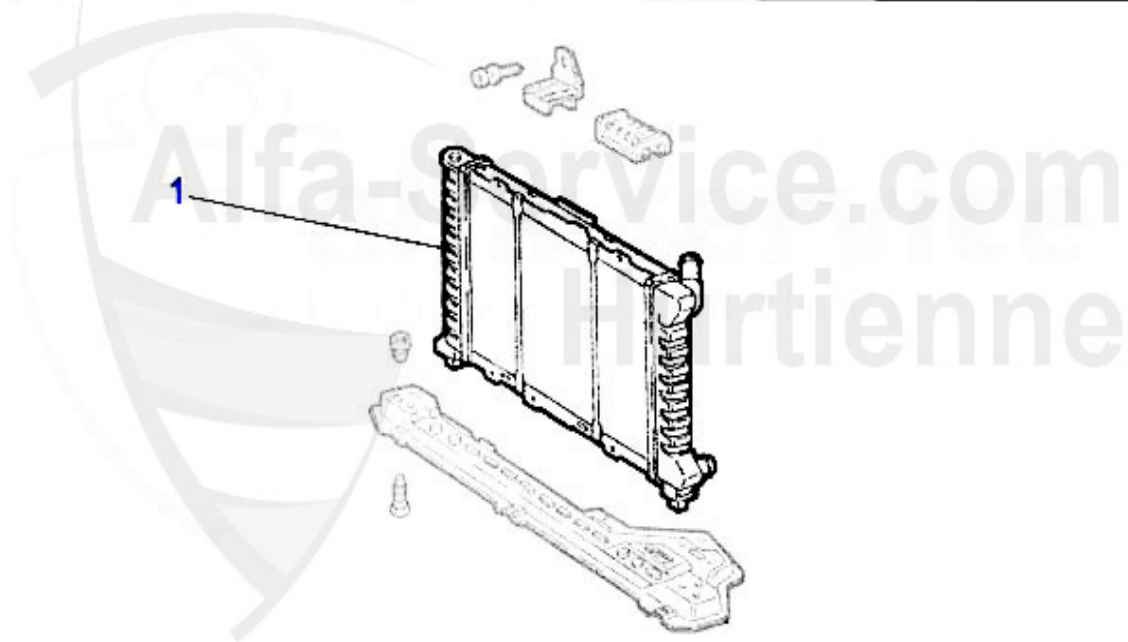

Kühler/Radiator 147 3.2 V6 24V/GTA

---

1 MK90406

radiatore 147/156 3.2 V6 24V/GTA

252.40 EUR