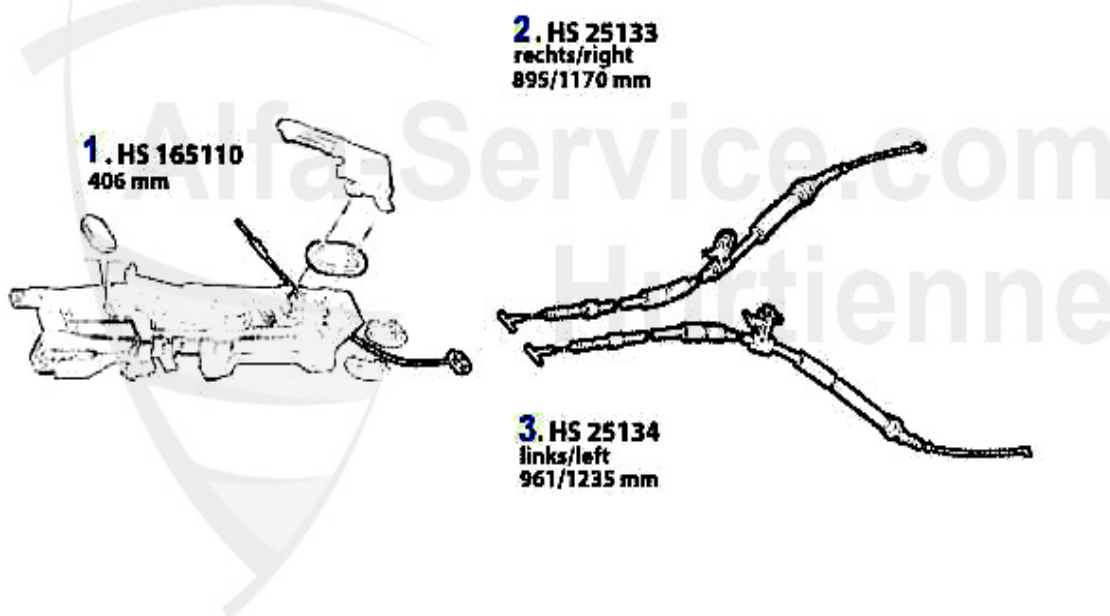

Handbremsseil/Brake Cable 147

1	HS165110	cavo freno a mano ant. 145/6,147,155, Spider/GTV (916),	19.08 EUR
2	HS25133	cavo freno a mano dx 147	23.09 EUR
3	HS25134	cavo freno a mano sx 147	30.77 EUR