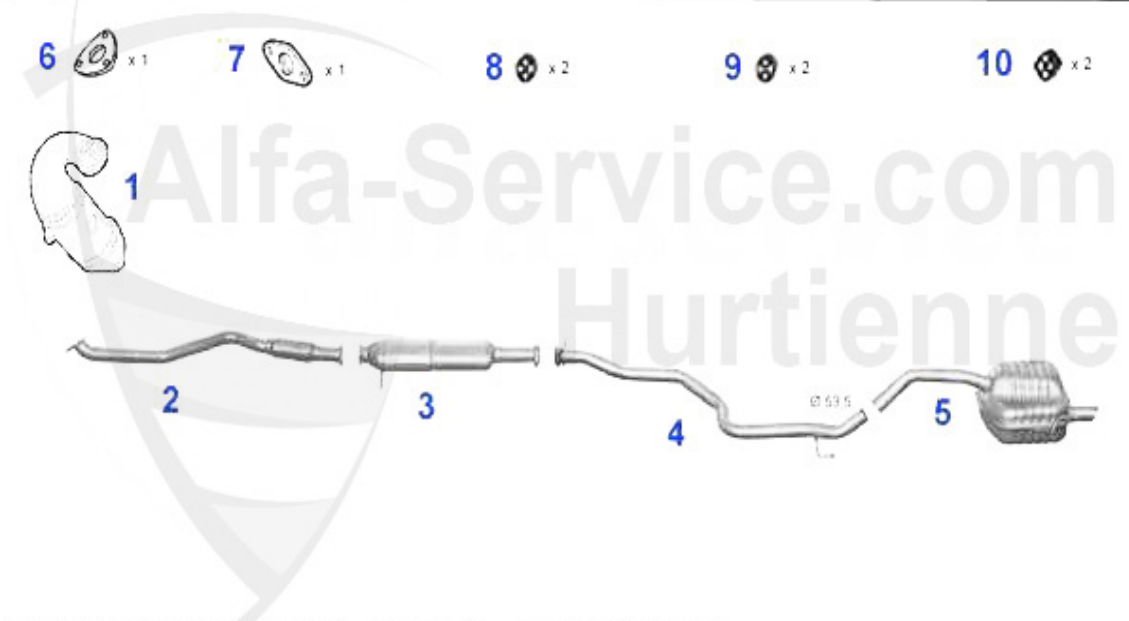

Abgasanlage/Exhaust System 147 1.9 JTD

147 1.9 JTD TURBO DIESEL 8/16V (1910 cc - 95 kW - Mod 931A2000/103 kW)

10/00-

1	KAT85920	catalizzatore ant. 147 1.9 JTD 8/16V	388.80 EUR
2	VSD116631	silenziatore ant. 147 1.9 JTD 10.00> 156 1.9 JTD 97>	219.02 EUR
3	KAT116633	catalizzatore centrale 147 1.9 JTD 156 1.9 & 2.4 JTD 9	692.97 EUR
4	MR115404	silenziatore centrale 147 1.9 JTD 10.00>	116.43 EUR
5	NSD115407	silenziatore terminale 147 1.9 JTD anni 10.00>	169.27 EUR
6	SAT094560	guarnizione silenziatore ant. 145/6,156, 166 JTD	4.62 EUR
7	SAT094484	guarn. silenziatore ant./catalizzatore vari	5.50 EUR
8	SAT091143	gomma di supporto marmitta Spider/GTV (916),156,166,147	3.53 EUR
9	SAT091119	gomma sospensione marmitta 145/6 TD con cat.	6.06 EUR