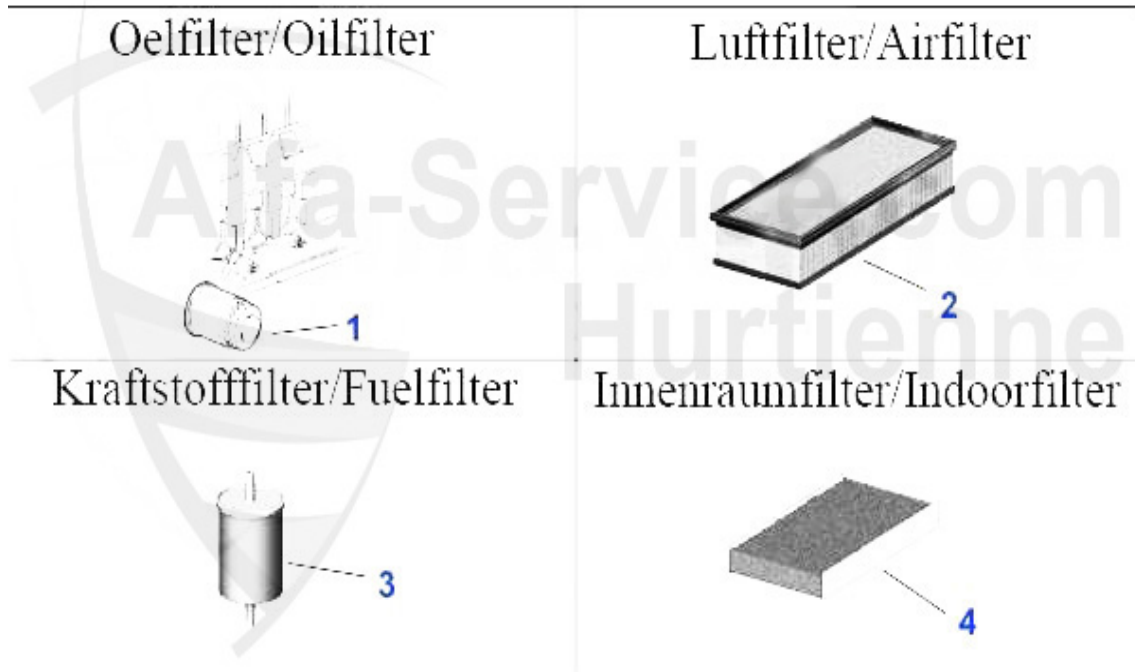

Filter 147 TS 16V

1	OF519	filtro olio 145/6,147,155,156,166,GTV/ Spider (916),Nuo	8.90 EUR
2	LF800	filtro aria 147 TS/JTS, rettangolare	16.31 EUR
3	KF57	filtro benzina 145/6,147,156 TS 16V	10.77 EUR
4	IF380	filtro abitacolo 147,156 anni 01>, Nuovo GT,rettangola	17.23 EUR