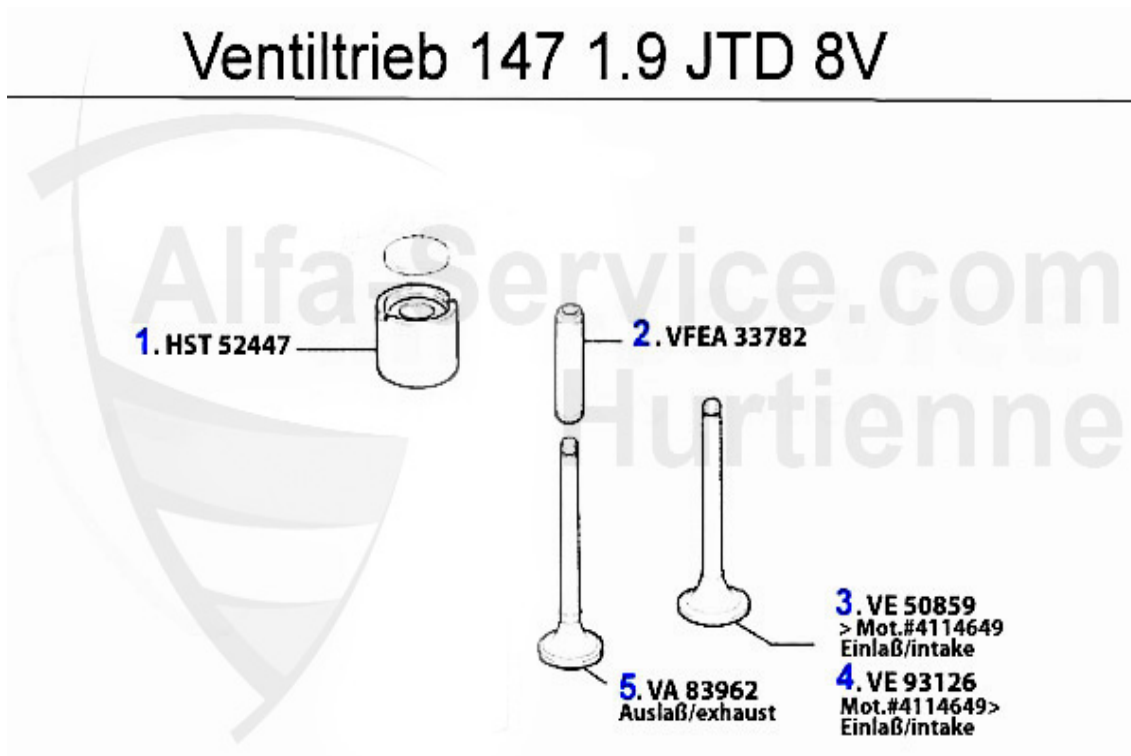

Ventiltrieb 147 1.9 JTD 8V

1	HST52447	Hydrostößel 145/6,155,156,166 TD/ JTD	14.26 EUR
2	VFEA33782	guida valvola di aspirazione/scarico +0.05 JTD 8/10V 14	4.11 EUR
3	VE50859	valvola di aspirazione 145/6,147,156,166 JTD 8/10V	21.03 EUR
4	VE93126	valvola di aspirazione 147,156,166 JTD 8/10V anni 6.04>	20.21 EUR
5	VA83962	valvola di scarico 145/6,147,156,166 JTD 8/10V	32.83 EUR