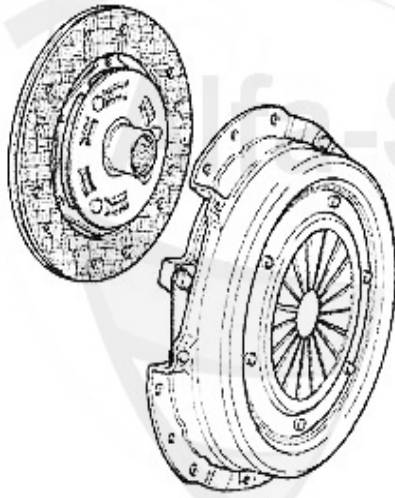

147 > trasmissione > frizione > kit frizione 3.2 V6 24V/GTA

Kupplungs-Kit/Clutch Set 147 GTA

---

1. KK 739521

Ø 235 mm

---

1 KK739521

kit frizione 147,156,Nuovo GT,GTV/Spider (916) 3.2 V6 2

475.00 EUR