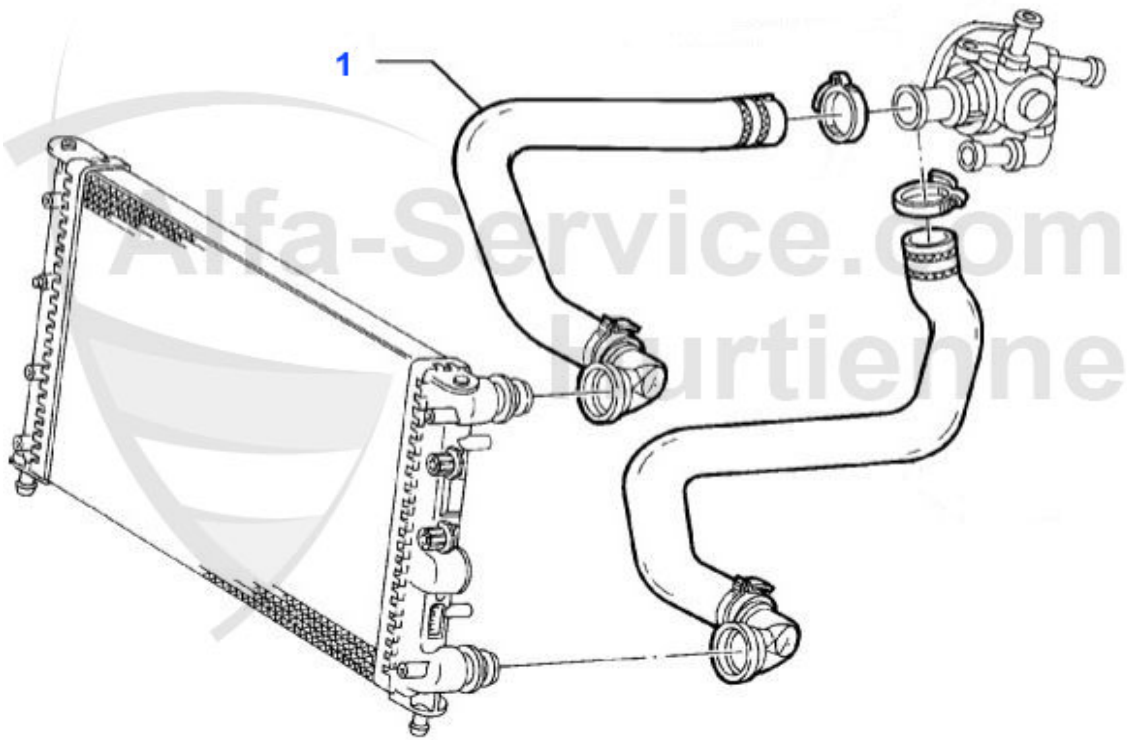

147 > motore > raffreddamento motore > TS 16V > manicotti

1 KWS14701

Kühlwasserschlauch oben 147 1,6TS/2,0TS 16V(00-10) GT 1

42.00 EUR