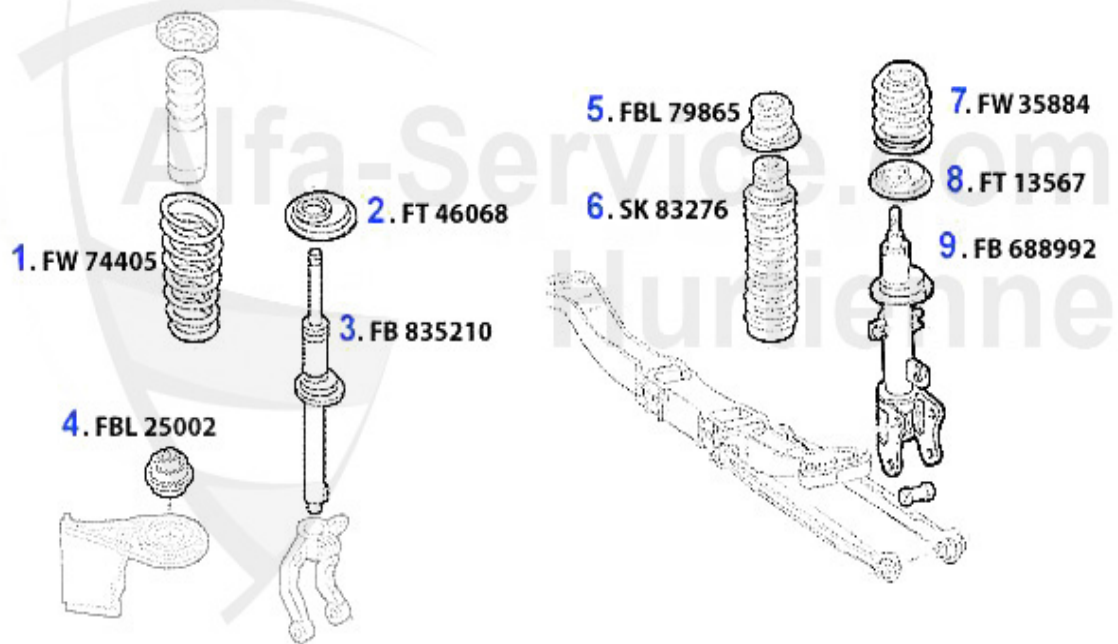

Federbeine/Struts GTA

1	FW74405	Fahrwerksfeder VA 147/156 GTA Nuovo GT 3.2 V6/GTA	89.00 EUR
2	FT46068	scodellino ant. 147,Nuovo GT (gomma)	5.00 EUR
4	FBL25002	Federbeinlager 147,156,166,Nuovo GT VA	55.00 EUR
5	FBL79865	Federbeinlager 147 HA GTA	118.63 EUR
6	SK83276	Staubkappe-Anschlagpuffer 147 HA GTA	Preis auf Anfrage
7	FW35884	Fahrwerksfeder 147 HA GTA	125.00 EUR