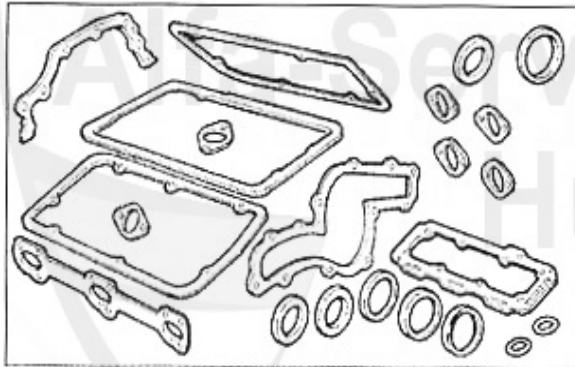

Motordichtsatz/Full Set 147 GTA

1. MDS 74200

1 MDS74200

serie guarnizioni motore 147,156,166, GTV/Spider (916),

399.00 EUR