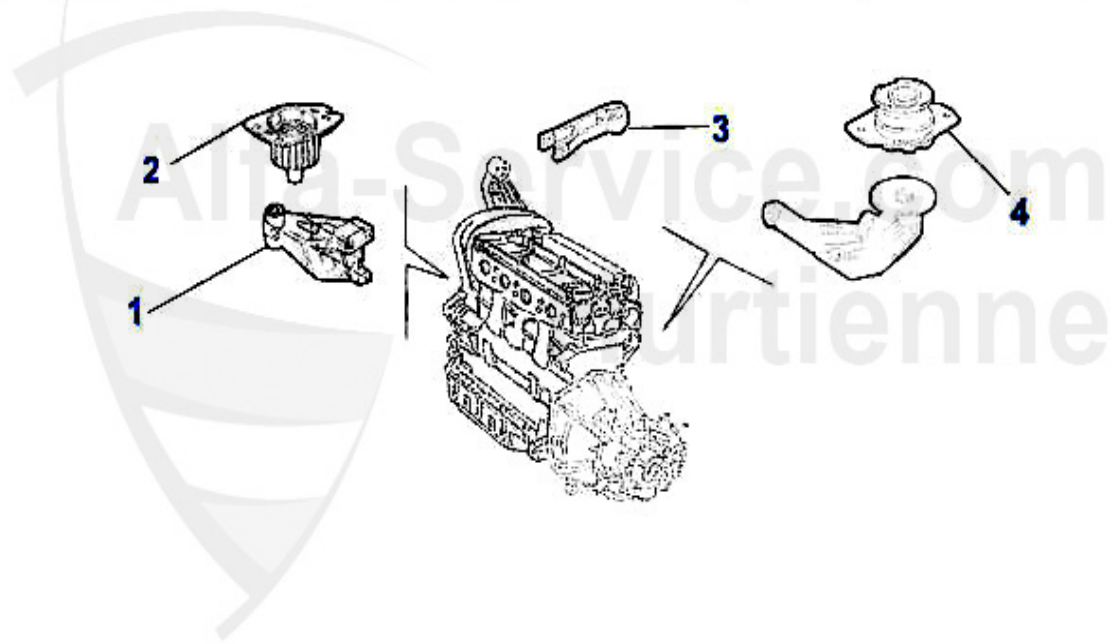

Motorlager/Engine Mount 147 GTA

1	ML13854	sospensione motore ant. sx 147 3.2 GTA	152.86 EUR
3	ML52740	Motorzugstange 147,156,Nuovo GT V6 24V/GTA	104.99 EUR
4	ML9359	supporto motore post. 147,155,156	55.81 EUR