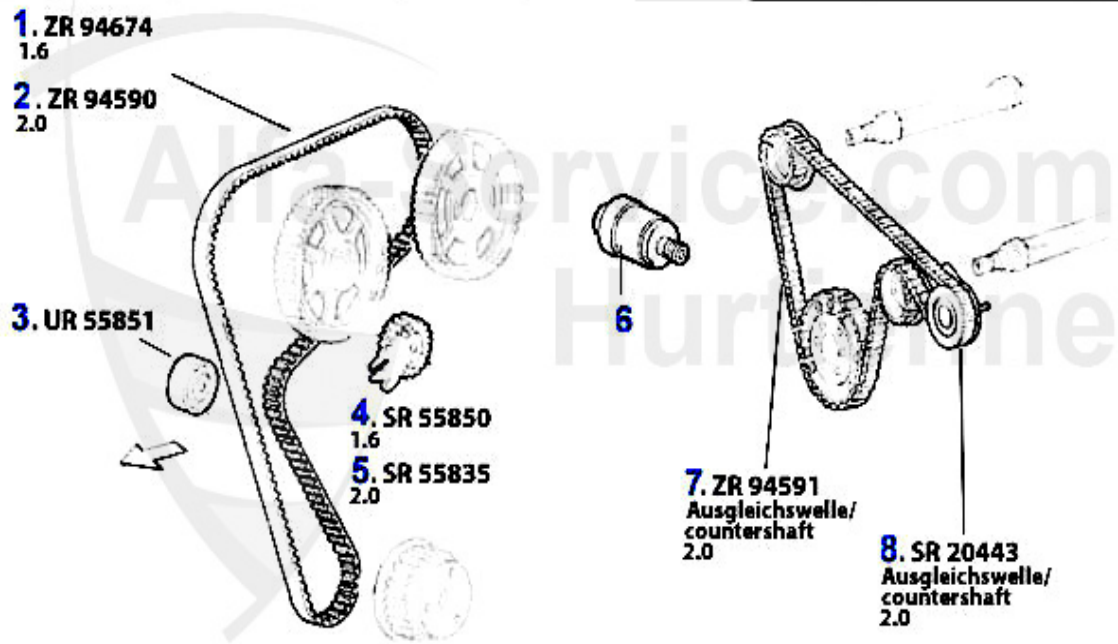

Zahnriemen 147 TS

1	ZR94674	Zahnriemen 163SHPN240H 145/6 1.4 ie 16V TS,147 1.6 16V	22.00 EUR
2	ZR94590	Zahnriemen 168SHPN240H 145/6 1.8/ 2.0 ie/16V/TS,147 2.0	49.50 EUR
3	UR55851	Umlenkrolle Zahnriemen 145/6/7 155/6,166,gtv/spider (91)	32.50 EUR
4	SR55850	Spannrolle Zahnriemen 145/6 1.4 ie 16V TS,155/6 1.6 ie	36.00 EUR
5	SR55835	Spannrolle Zahnriemen 145/6/7,155/6 166,gtv/spider (916)	89.50 EUR
6	SZV60666199	Spritz-Zeit-Versteller 145/6,155/6 164/6,gtv/spider (91)	Preis auf Anfrage
7	ZR94591	Zahnriemen 130SLDD150H 145/6,155/6 2.0 16V TS Ausgleich	66.00 EUR
8	SR20443	Spannrolle für Ausgleichswelle 2.0 TS gtv/spider (916)	39.50 EUR