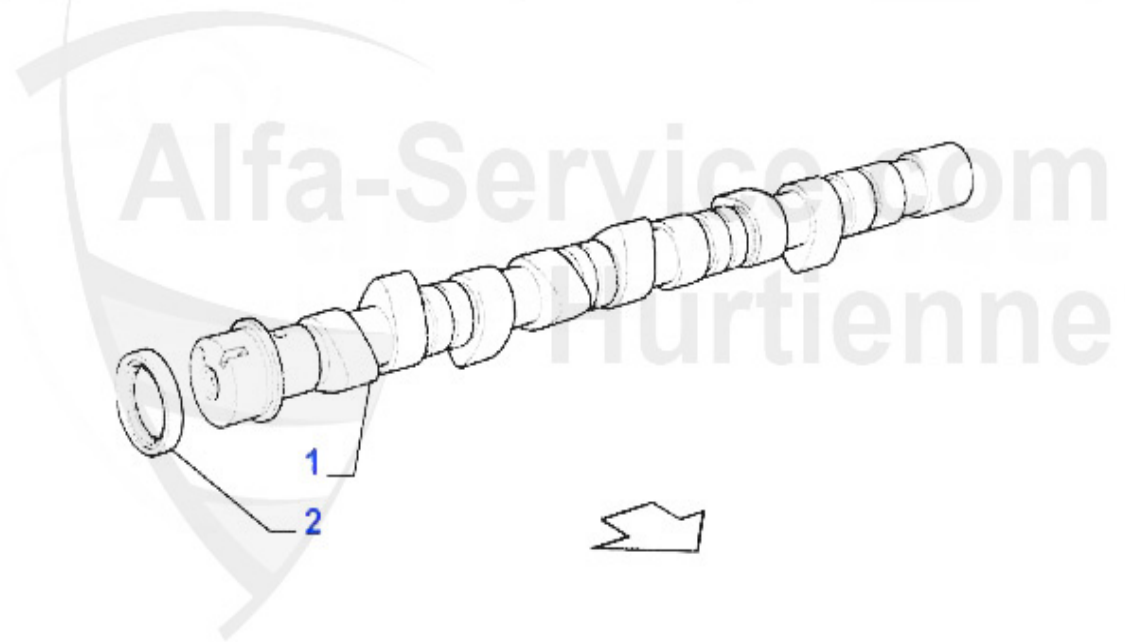

Nockenwelle 147 JTD 8V

1	NKW72393	albero a camme 147,156 1.9 JTD 8V	379.00 EUR
2	WD08200	Siri Nockenwelle 145/6,155,156,gtv/ spider(916),166 div	15.51 EUR