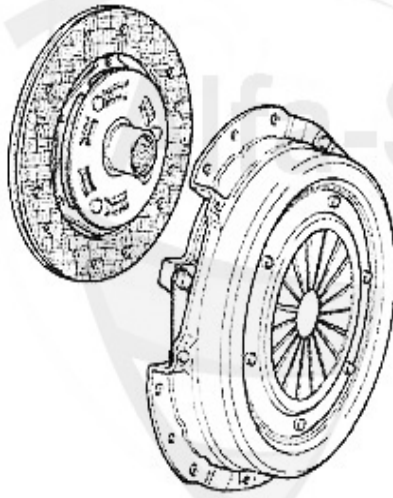

Kupplungs-Kit/Clutch Set 147 1.6/2.0 TS

1. KK853201

Ø 215 mm

1.6 TS 76/88KW

2. KK951301

Ø 230 mm

2.0 TS ohne/wo.

Selespeed

3. KK739645

Ø 215 mm

2.0 TS mit/w.

Selespeed

(mit Ausrücklager

with THRUSTBEARING)

1	KK853201	kit frizione 147,156 1.6/1.8 16V TS anni 09.97>,Nuovo G	195.16 EUR
2	KK951301	Kupplungs-Kit 147,156/SW 2.0 TS (ohne Ausrücker), Nuovo	379.00 EUR
3	KK739645	kit frizione 147,156 2.0 TS/JTS con Selespeed	326.88 EUR