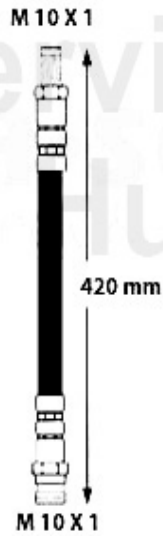

Bremsschlauch/Brake Hose 147

1. BS 511665
vorne/front
- GTA

2. BS 674858
vorne/front
GTA

3. BS 511666
hinten/rear

1	BS511665	tubo freno ant. 147/156	14.99 EUR
2	BS674858	tubo freno ant. 147/156/Nuovo GT 3.2 GTA	22.50 EUR
3	BS511666	tubo freno post. 147,156 >2002	15.51 EUR