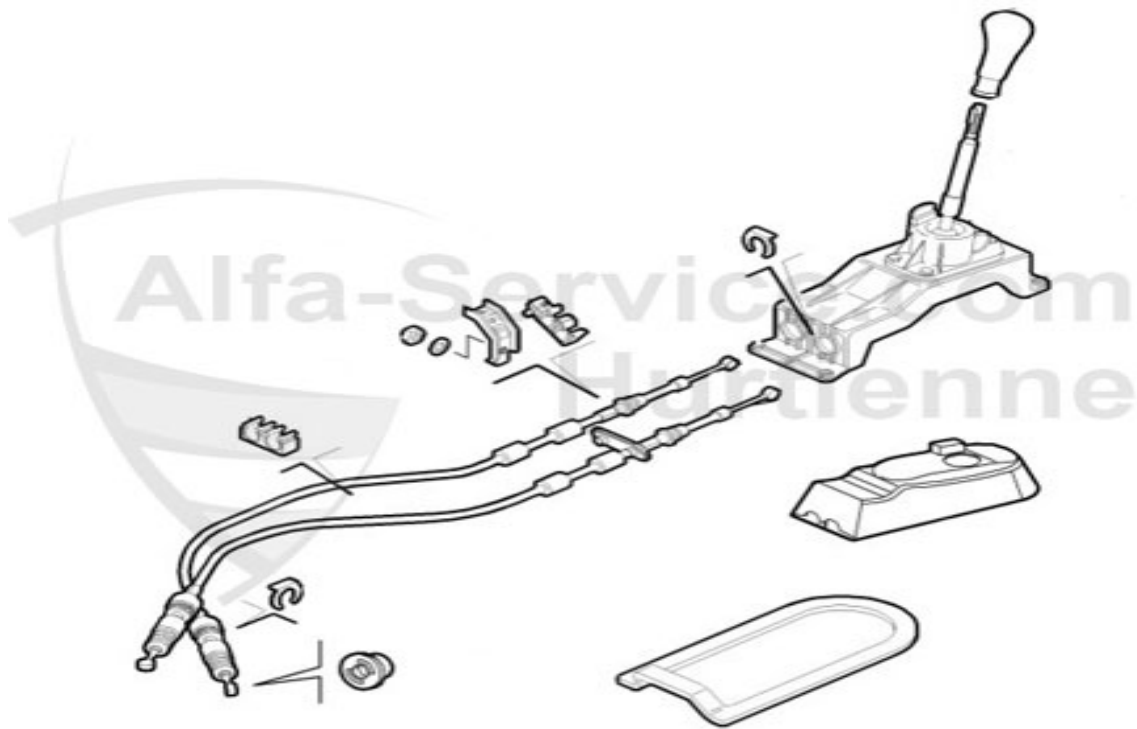

147 > trasmissione > cambio > leve innesto

1 SCS35927

Schaltseil Satz AR147/GT 1,6/1,8/2,0/2,0JTS/1,9JTD 2000

129.00 EUR