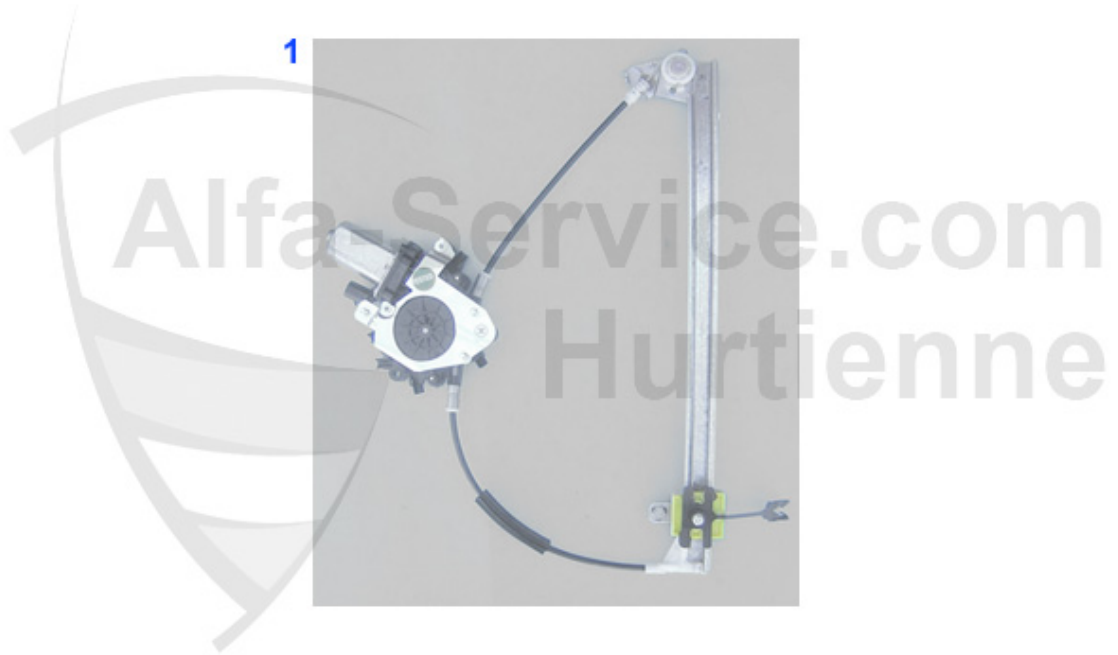

147 > carrozzeria > alzacristallo > 2 porte

1	FH010144	alzacristallo destro 147 2 porte	99.00 EUR
1	FH010145	alzacristallo sx 147 2 porte	99.00 EUR