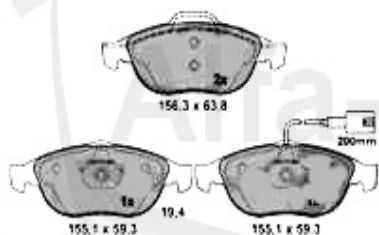

Brembeläge/Brakepads 147 vorne/front

1. 23140
1.6 76KW > #3021489

2. 23289
1.6/2.0 TS 16V, 1.9 JTD