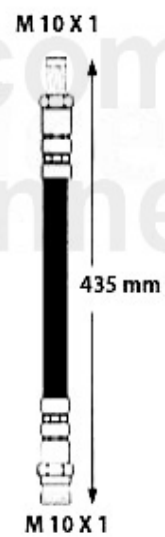

Bremsschlauch/Brake Hose 147

1. BS 511665
vorne/front
- GTA

2. BS 674858
vorne/front
GTA

3. BS 511666
hinten/rear

1	BS511665	tubo freno ant. 147/156	14.99 EUR
2	BS674858	tubo freno ant. 147/156/Nuovo GT 3.2 GTA	22.50 EUR
3	BS511666	tubo freno post. 147,156 >2002	15.51 EUR