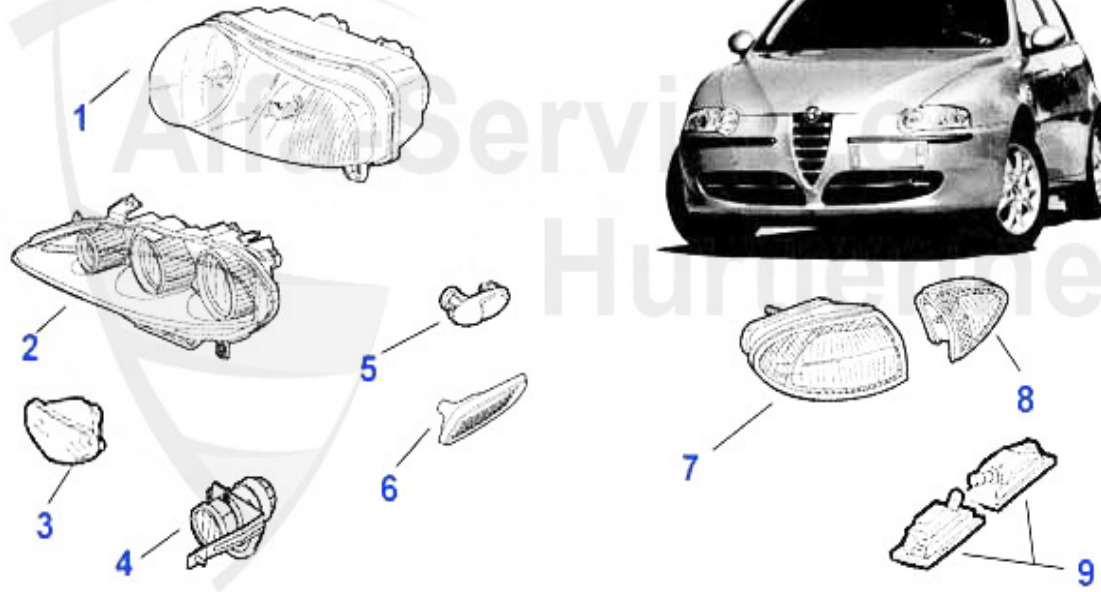

Beleuchtung/Lighting 147

9 KL86572

illuminazione targa 147, Nuovo GT

16.04 EUR