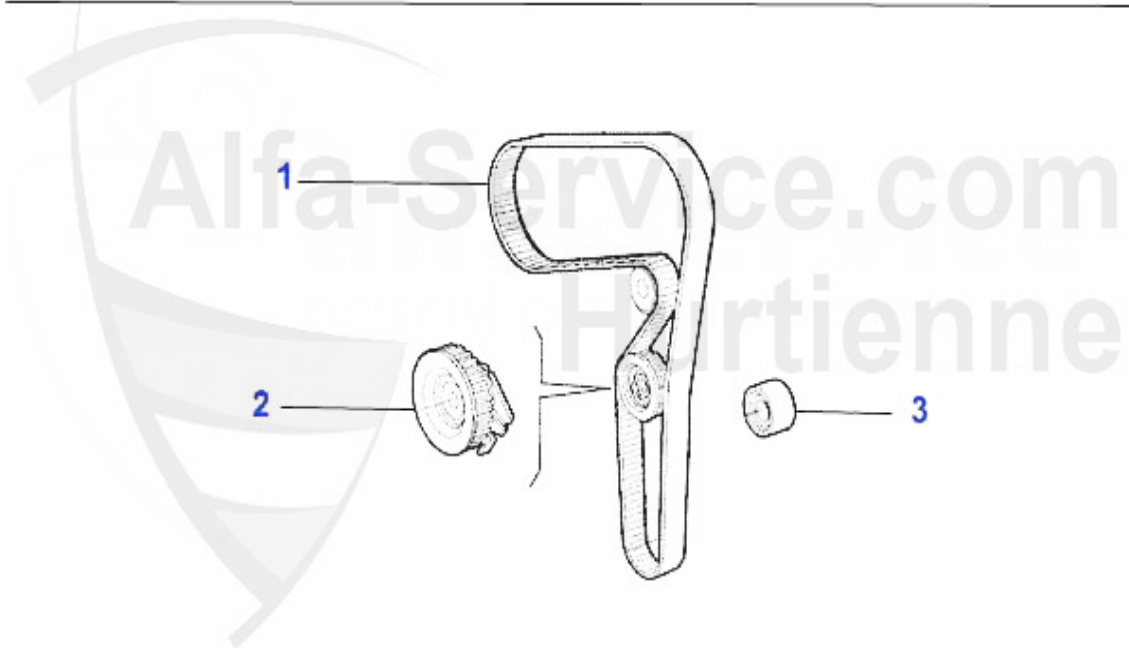

Zahnriemen 147 1.9 JTD 8V

1	ZR94713	Zahnriemen 190SHPN240H 145/6,156,16 6 1.9/2.4 JTD Nocke	43.60 EUR
2	SR55844	Spannrolle Zahnriemen 145/6/7,156 166 1.9 & 2.4 JTD	68.22 EUR
3	UR55842	Umlenkrolle Zahnriemen 145/6/7/156 166 1.9 & 2.4 JTD	34.77 EUR