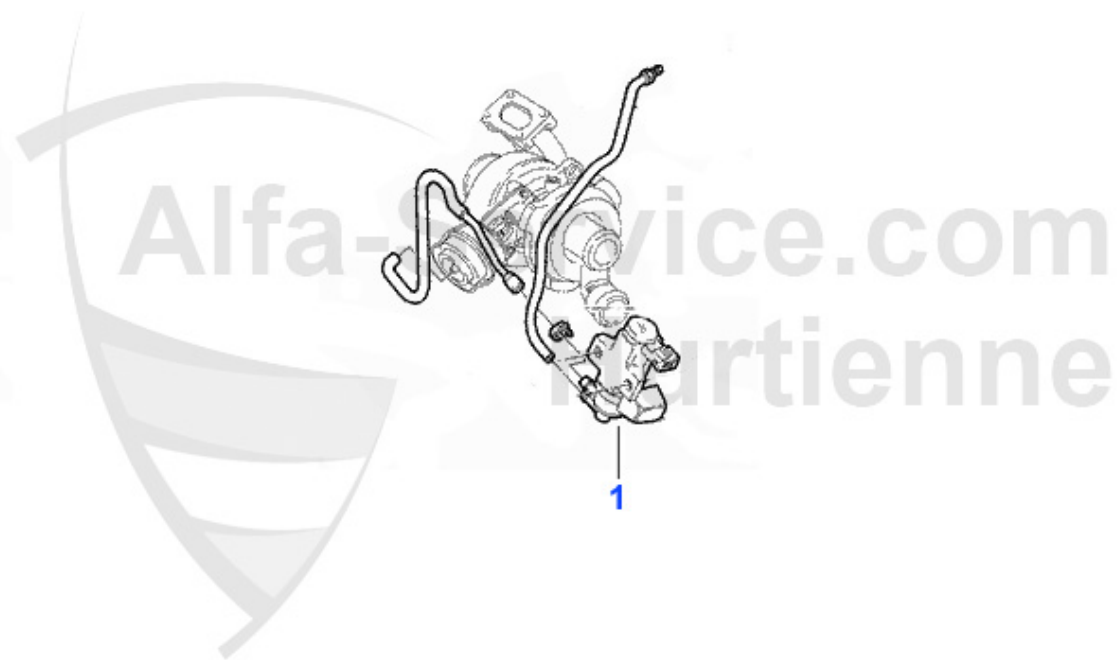

147 > impianto scarico > turbocompressore > 1.9 JTD 8/16V

1 STV203202 elettrovalvola per Turbo 147, 156, 159, 166,GT, Brera,

68.94 EUR