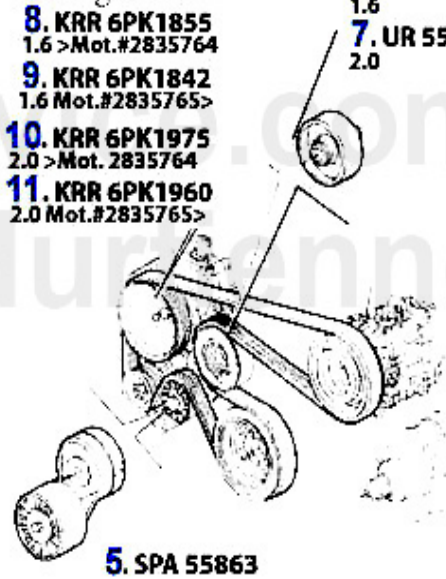

1. **6. UR 55849**
   1.6
2. **7. UR 55848**
   2.0
3. **8. KRR 6PK1855**
   1.6 >Mot.#2835764
4. **9. KRR 6PK1842**
   1.6 Mot.#2835765>
5. **10. KRR 6PK1975**
   2.0 >Mot. 2835764
6. **11. KRR 6PK1960**
   2.0 Mot.#2835765>

1	KRR6PK1045	Keilrippenriemen 6PK1045 145/6 Bj. 97>,155,156,gtv&spid	20.00 EUR
2	KRR6PK1020	Keilrippenriemen 6PK1020 147 TS (ohne Klima) Mot.# 2835	21.29 EUR
3	KRR6PK1082	Keilrippemriemen 6PK1082 145/6 2.0 TS 16V,147 2.0 TS/JT	25.00 EUR
4	KRR6PK1062	Keilrippenriemen 6PK1062 147,156 2. 0 16V TS CF 3 ohne	22.50 EUR
5	SPA55863	Spannarm Keilrippenriemen 145/6/7, 155/6,166,916 divers	45.51 EUR
6	UR55849	Umlenkrolle Keilrippenriemen 145/6/7,155/6,gtv/spider	34.00 EUR
7	UR55848	Umlenkrolle Keilrippenriemen 145/6/7,155/6,166,gtv/spi	55.00 EUR
8	KRR6PK1855	Keilrippenriemen 6PK1855 145/6 1.4/ 1.8 TS 16V Bj. 97> ,	28.50 EUR
9	KRR6PK1842	Keilrippenriemen 6PK1842 145/6 1.8 TS mit Klima,155 1.6	30.73 EUR
10	KRR6PK1975	Keilrippenriemen 6PK1975 145/6/147/ 156/166/gtv/spider	35.50 EUR
11	KRR6PK1960	Keilrippenriemen 6PK1960 147/156/16 6/gtv/spider (916)	40.00 EUR