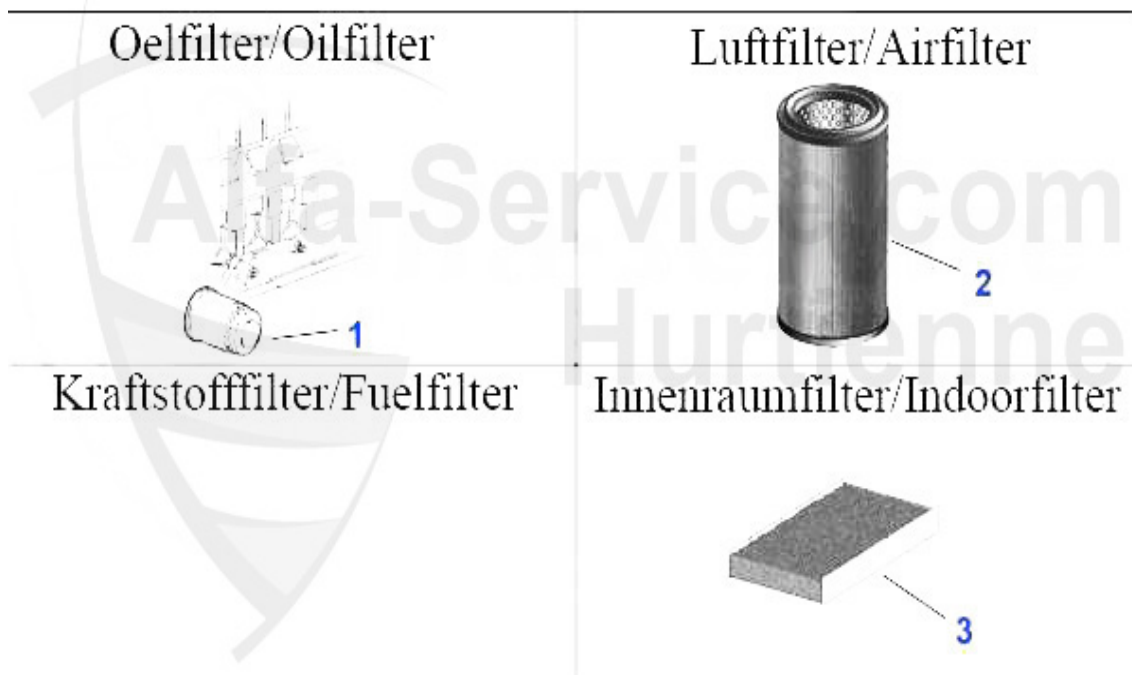

Filter 147 GTA

1	OF124	filtro olio 147,155,156,164,166,GTV/ Spider (916), Nuov	9.13 EUR
2	LF149	filtro aria 147 GTA,156 2.0 TS/JTS/V6 24V/JTD,Nuovo GT	14.77 EUR
3	IF380	filtro abitacolo 147,156 anni 01>, Nuovo GT,rettangola	17.23 EUR