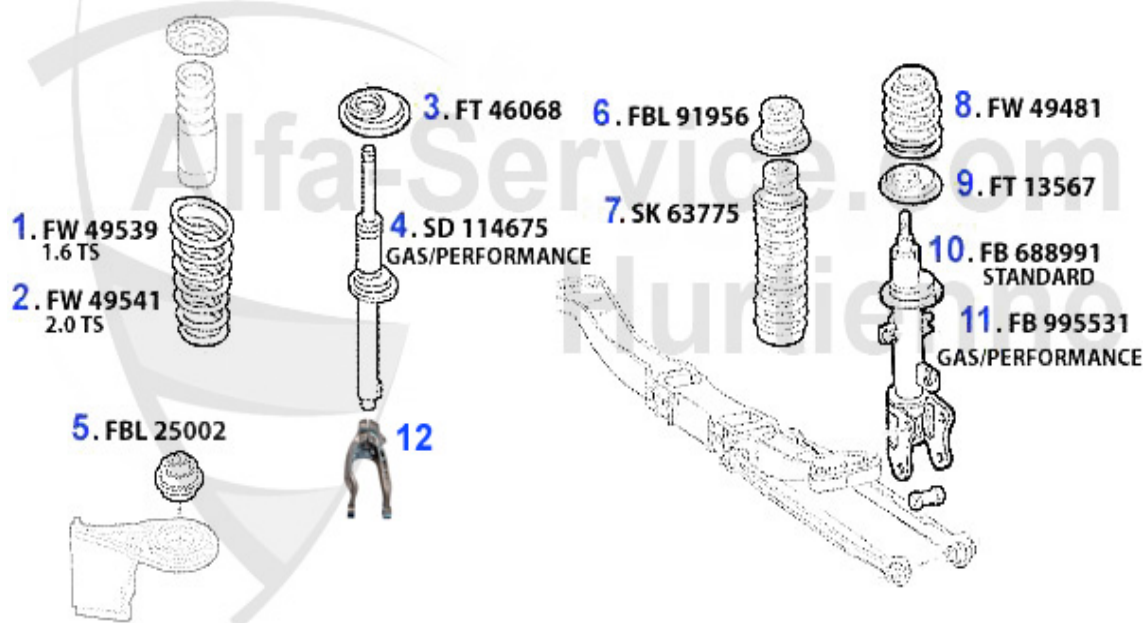

Federbeine/Struts 147 TS 16V

1	FW49539	Fahrwerksfeder vorne 147 1.6 16V TS Nuovo GT 1.8 TS/2.0	59.00 EUR
2	FW49541	Fahrwerksfeder vorne 147 2.0 16V TS Nuovo GT 1.9 JTD	55.91 EUR
3	FT46068	scodellino ant. 147,Nuovo GT (gomma)	5.00 EUR
4	SD114675	Stossdämpfer vorne 147,156,oben Sti ft/unten Schelle,1-	119.00 EUR
5	FBL25002	Federbeinlager 147,156,166,Nuovo GT VA	55.00 EUR
7	SK63775	Staubkappe-Anschlagpuffer 147 HA TS/JTD	10.95 EUR
8	FW49481	Fahrwerksfeder hinten 147,156,Nuovo GT	69.00 EUR
11	FB995531	Federbein hinten 147,2-Rohr Gas Per formance Sportdämpf	182.09 EUR
12	SDG9529	Stoßdämpfergabel links unten AR147/156/GT	144.99 EUR