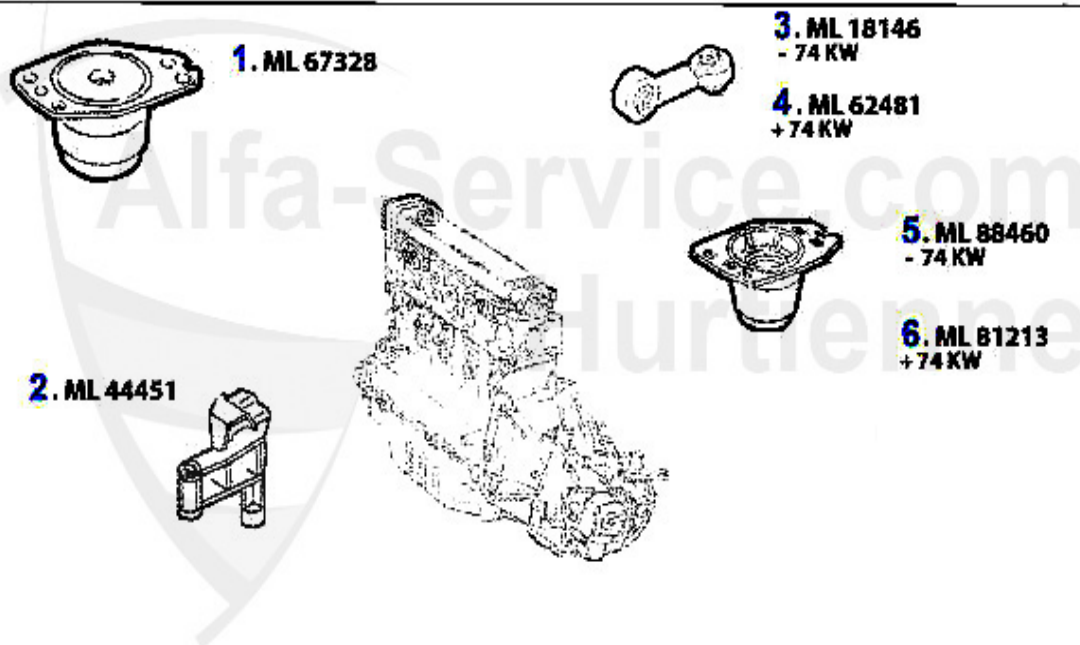

Motorlager/Engine Mount 147 JTD

1	ML67328	supporto motore ant. sx 145/6,147,156, Nuovo GT JTD	61.62 EUR
2	ML44451	supporto motore 147,156,Nuovo GT 1.9 JTD 8/16V	95.00 EUR
3	ML18146	barra di trazione 147 1.9 JTD (CF3) 74 KW	73.49 EUR
4	ML62481	tirante 145/6,147,156 nuovo GT 1.9 JTD	61.25 EUR
5	ML88460	supporto motore 145/6,147(74KW),155,156, GTV/Spider (91	99.00 EUR
6	ML81213	supporto motore post. sx 145/6,147,156, Nuovo GT	174.99 EUR