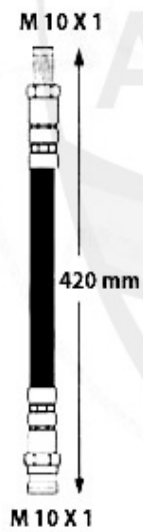

Bremsschlauch/Brake Hose 147

1. BS 511665
vorne/front
- GTA

2. BS 674858
vorne/front
GTA

3. BS 511666
hinten/rear

1	BS511665	tubo freno ant. 147/156	14.99 EUR
2	BS674858	tubo freno ant. 147/156/Nuovo GT 3.2 GTA	22.50 EUR
3	BS511666	tubo freno post. 147,156 >2002	15.51 EUR