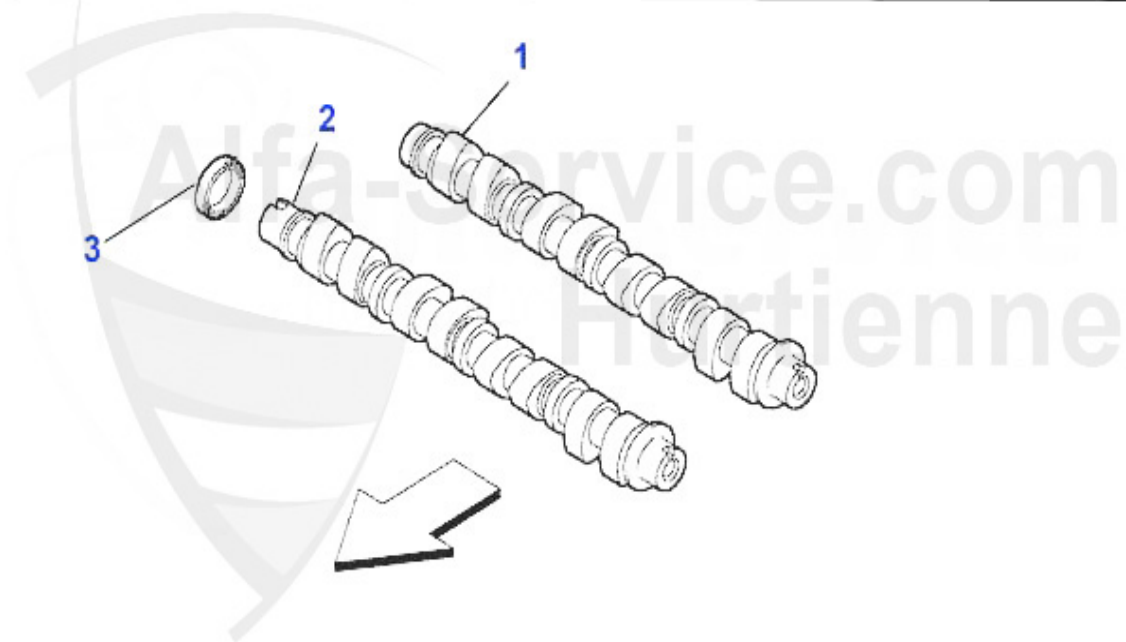

Nockenwelle 147 JTD 16V

1	NKW02052	albero a camme aspirazione 147,156,Nuovo GT 1.9 JTD 16V	208.25 EUR
2	NKW01374	albero a camme scarico 147,156,Nuovo GT 1.9 JTD 16V	179.52 EUR
3	WD02577	Siri Nockenwelle 147,156,166,Nuovo GT 1.9/2.4 JTD 16V/2	5.90 EUR