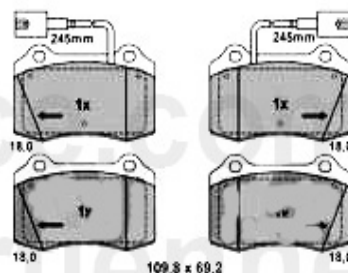

Brembeläge/Brakepads 147 vorne/front

1. 23140
1.6 76KW > #3021489

2. 23289
1.6/2.0 TS 16V, 1.9 JTD

3. 62239
GTA >10.2003

4. 62692
GTA 10.2003>

1	23140 193 05	SBB VA mit WE 147 1.6 16V TS 156 1.6/1.8/16V TS/1.9 JT	63.96 EUR
2	23289 193 05	SBB VA mit WE 145/6 1.8/2.0/16V/TS/ QV bj. 01.97>,147 1	69.76 EUR
3	62239	pastiglie asse ant. 147/156 GTA >10.03	87.20 EUR
4	62692	pastiglie asse ant. 147/156 GTA 10.03>	93.87 EUR