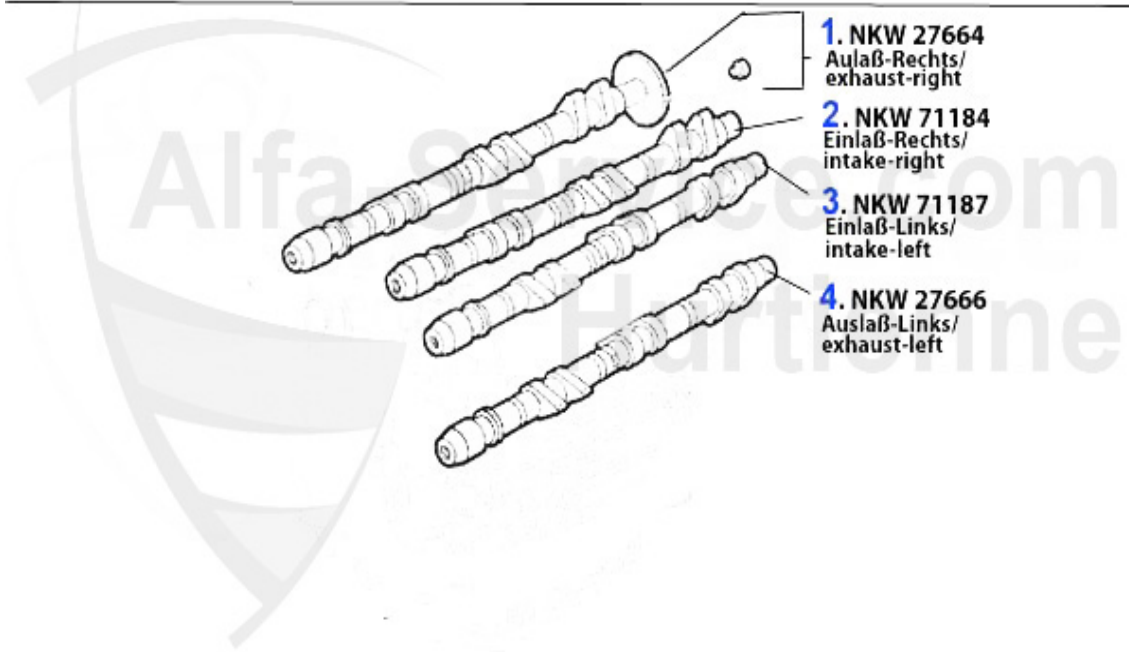

Nockenwelle 147 GTA

1. NKW 27664
  Aulaß-Rechts/
  exhaust-right
2. NKW 71184
  Einlaß-Rechts/
  intake-right
3. NKW 71187
  Einlaß-Links/
  intake-left
4. NKW 27666
  Auslaß-Links/
  exhaust-left

1	NKW27664	albero a camme dx scarico 156,166 2.5 V6 24V,GTV/Spider	416.74 EUR
2	NKW71184	albero a camme dx aspirazione 147,156, 166,GTV/Spider (	630.70 EUR
3	NKW71187	albero a camme sx aspirazione 147,156, 166,GTV/Spider (	630.70 EUR
4	NKW27666	albero a camme sx scarico 156,166 2.5 V6 24V,GTV/Spider	416.74 EUR