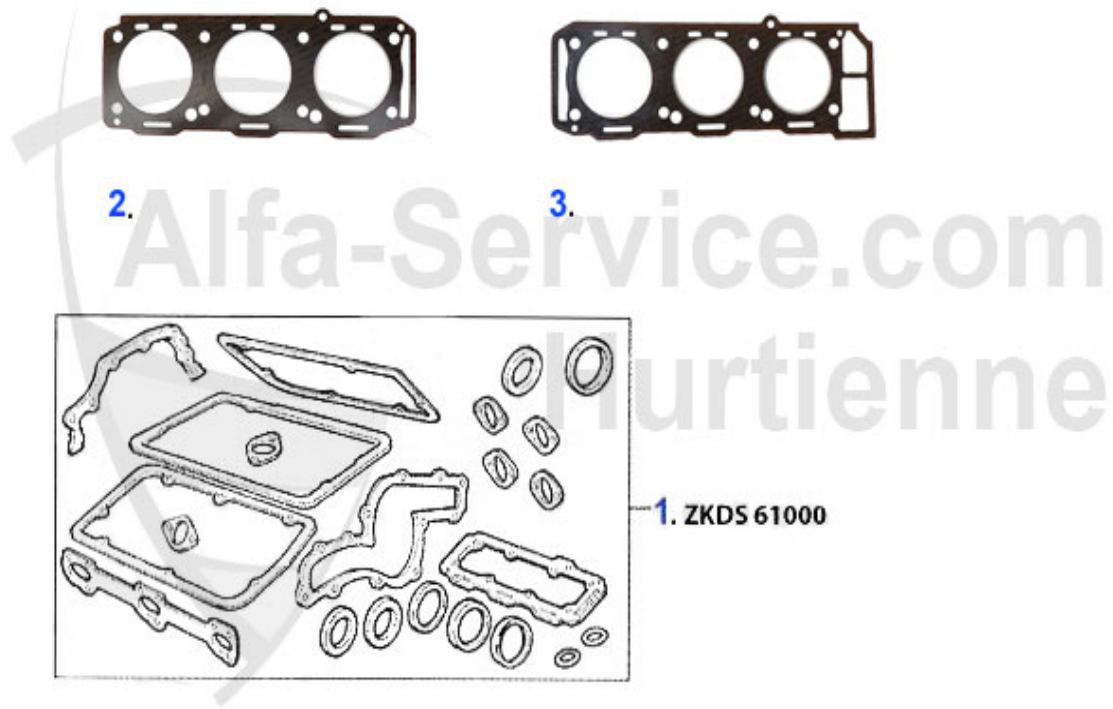

1	ZKDS61000	serie guarnizioni testata 147,156,166, GTV/Spider (916)	279.00 EUR
2	ZKD7475	Zylinderkopfdicht.3,2 V6-24V links 147,156,166,GT+Spide	55.00 EUR
3	ZKD7290	Zylinderkopfdicht.3,2V6-24V rechts 147,156,166,GT+Spide	59.50 EUR