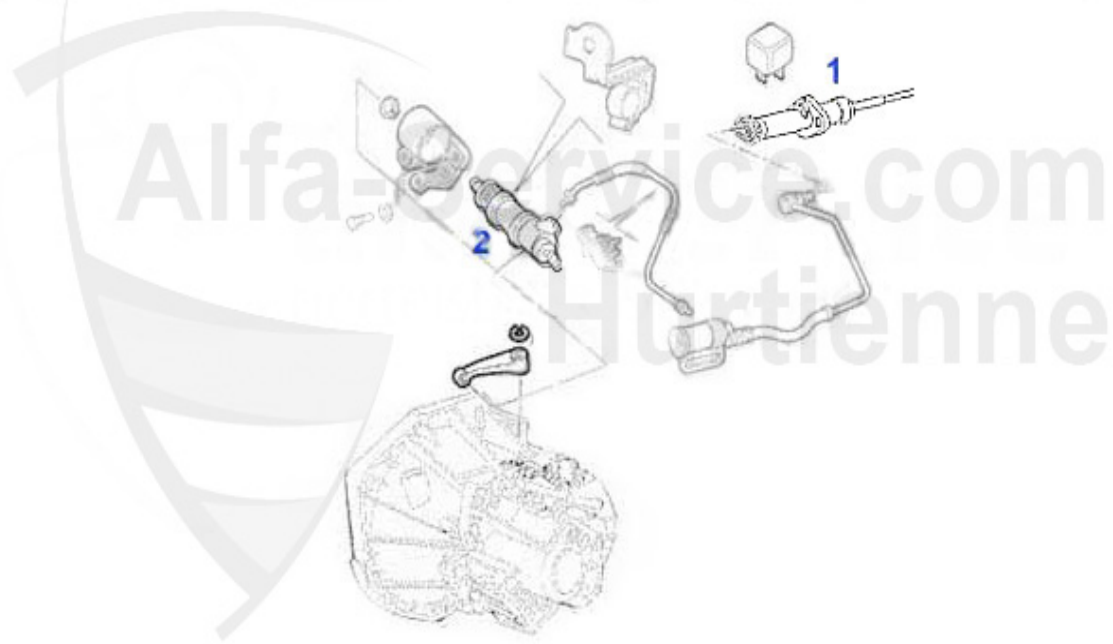

Kupplungsbetätigung/Clutch Actuation 147 1.9 JTD 8/16V

1	KGZ89164	cilindro emittente 147,Nuovo GT	47.50 EUR
2	KNZ35408	cilindro ricettore 147,Nuovo GT 1.9 JTD (no 74KW)/3.2 V	66.88 EUR
2	KNZ41667	Kupplungsnehmerzylinder 147 1.9 JTD 8V 74 KW	30.68 EUR