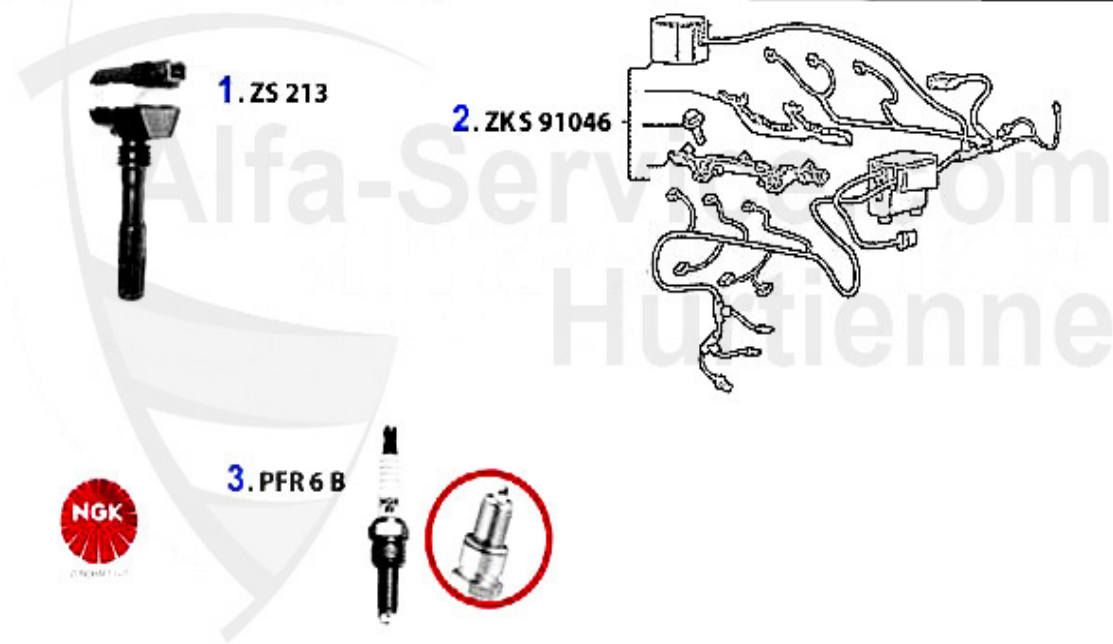

Zündanlage/Ignitionsystem 147 GTA

1	ZS213	bobina 156,164,166,Spider/GTV (916) 2.5/ 3.0 V6 24V 94	109.00 EUR
2	ZKS91046	Zündkabelsatz 147, 156, 166, gtv/ spider (916), Nuovo G	Preis auf Anfrage
3	PFR 6 B	Zündkerze NGK 33 1.7 ie 16V,145/6 1 .7 ie 16V,147 3.2 G	19.00 EUR