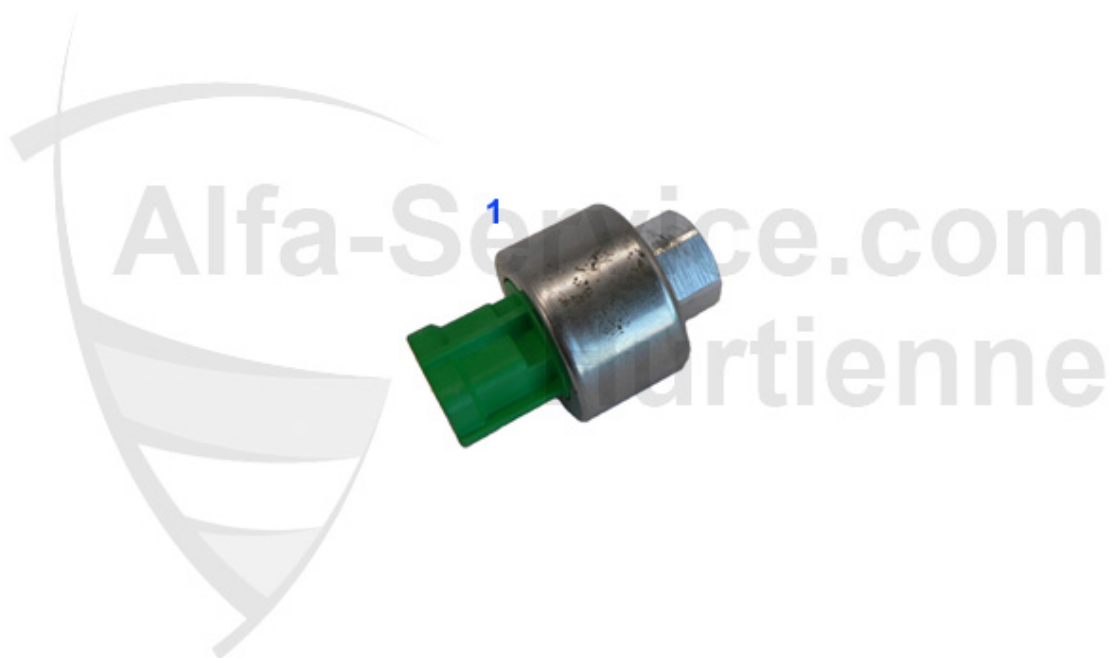

1 KS76438

pressostato aria condizionata

45.99 EUR