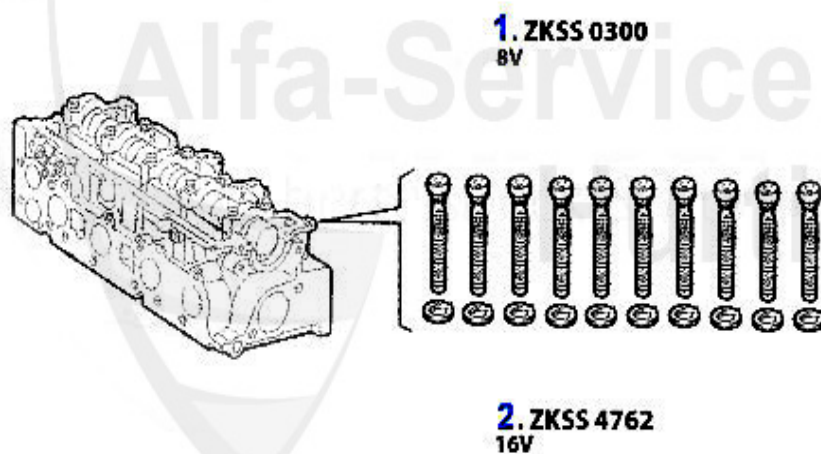

Kopfschraubensatz/Head Screw Set 147 1.9 JTD

1	ZKSS0300	serie di viti a testa 145/6,147,156 1.9 JTD 8V 74/85 KW	49.00 EUR
2	ZKSS4762	serie di viti a testa 1.9 JTD 16V	38.47 EUR