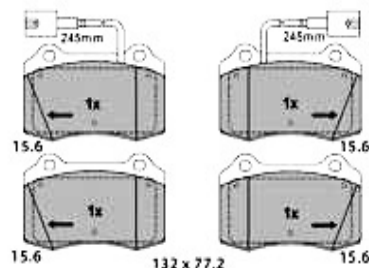

Brembeläge/Brakepads 147 vorne/front

1. 23140
1.6 76KW > #3021489

2. 23289
1.6/2.0 TS 16V, 1.9 JTD

3. 62239
GTA >10.2003

4. 62692
GTA 10.2003>

1	23140 193 05	SBB VA mit WE 147 1.6 16V TS 156 1.6/1.8/16V TS/1.9 JT	63.96 EUR
2	23289 193 05	SBB VA mit WE 145/6 1.8/2.0/16V/TS/ QV bj. 01.97>,147 1	69.76 EUR
3	62239	pastiglie asse ant. 147/156 GTA >10.03	87.20 EUR
4	62692	pastiglie asse ant. 147/156 GTA 10.03>	93.87 EUR