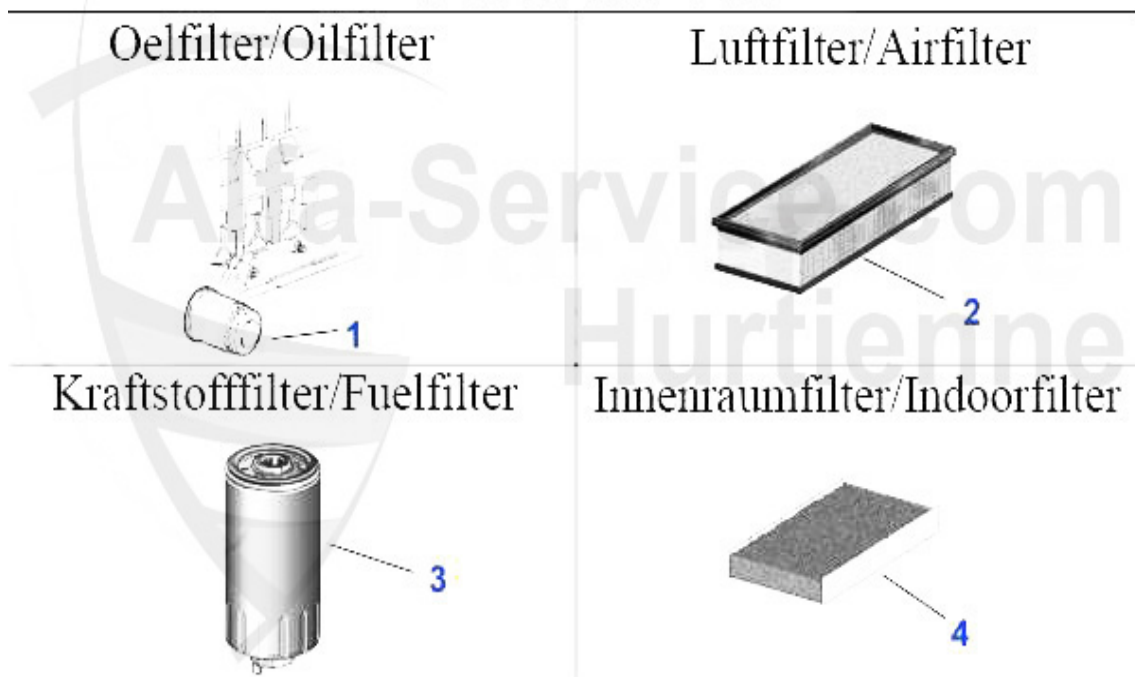

Filter 147 JTD

1	OF110	filtro olio 147,156,Nuovo GT 1.9 JTD,166 2.4 JTD, da av	10.36 EUR
2	LF801	filtro aria 147,156,Nuovo GT 1.9 JTD (CF3), rettangolar	14.88 EUR
3	KF378	filtro benzina 147,156,166 1.9 JTD 8V (CF3)/2.4 JTD 110	32.93 EUR
3	KF338	filtro benzina 147,156,166,Nuovo GT JTD (CF3) anni 01>	28.62 EUR
4	IF380	filtro abitacolo 147,156 anni 01>, Nuovo GT,rettangola	17.23 EUR