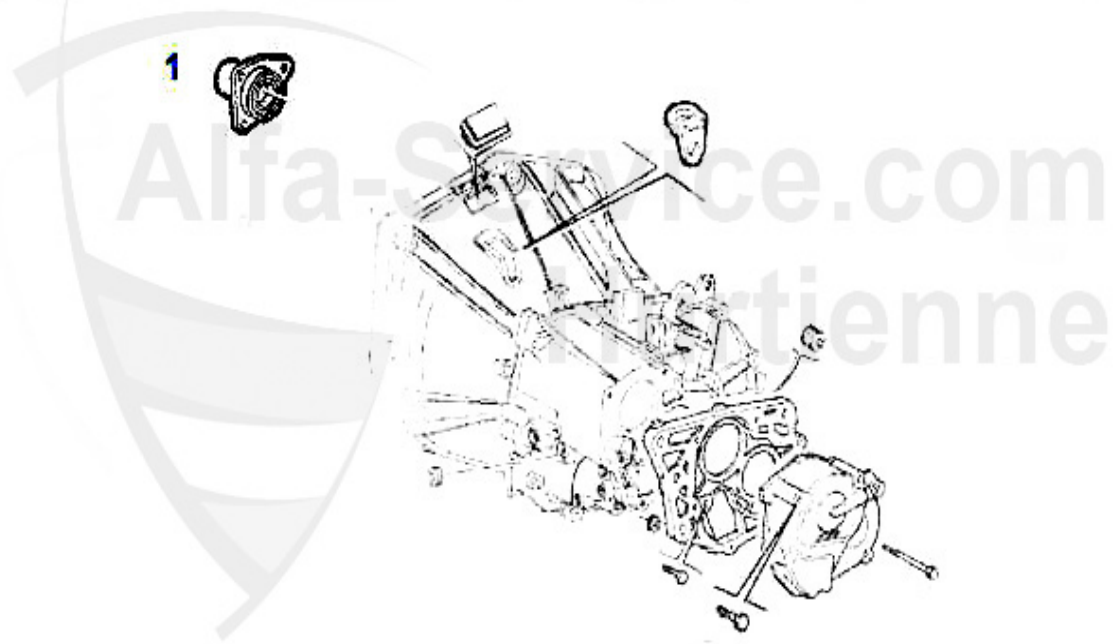

Kupplungs-Kit/Clutch Set 147 GTA

1. KK 739521

Ø 235 mm

1 KK739521

kit frizione 147,156,Nuovo GT,GTV/Spider (916) 3.2 V6 2

475.00 EUR

Ausrücker/Sleeve Bearing 147 GTA

1 FH11951