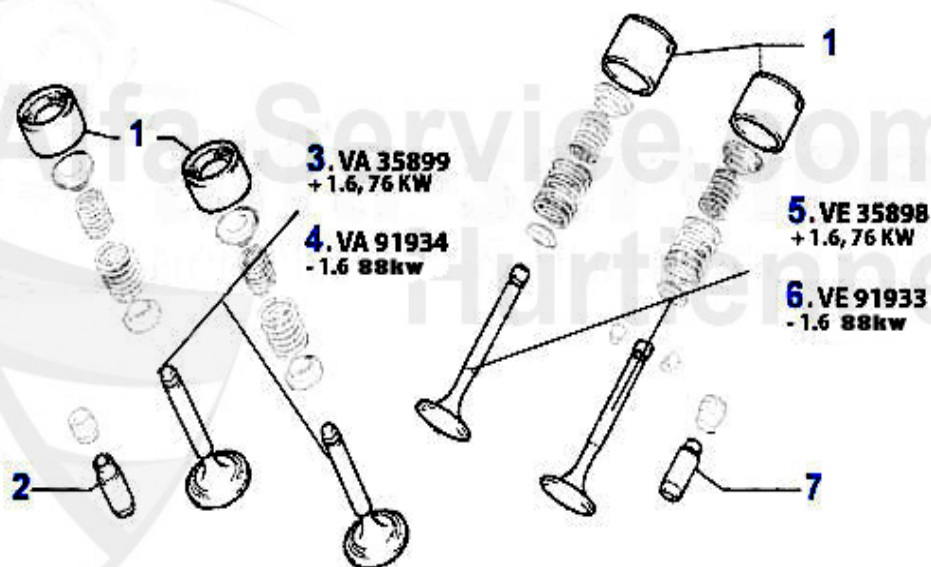

Ventiltrieb 147 TS

1	HST12769	Hydrostößel 145/6,147,155,156,166 gtv/spider(916) alle	6.50 EUR
2	VFA11582	guida valvola di scarico + 0.05 TS 16V	21.03 EUR
3	VA35899	valvola di scarico 145/6 1.4/1.6 TS 16V, 147 1.8/2.0 TS	22.47 EUR
4	VA91934	valvola di scarico 145/6/7,155,156, Spider/GTV (916) 1.	18.05 EUR
5	VE35898	valvola di aspirazione 145/6 1.4/1.6 TS 16V, 147 1.6/1.	22.57 EUR
6	VE91933	valvola di aspirazione 145/6/7,155,156, Spider/GTV (916)	15.28 EUR
7	VFE11575	guida valvola di aspirazione +0.05 TS 16V	21.03 EUR