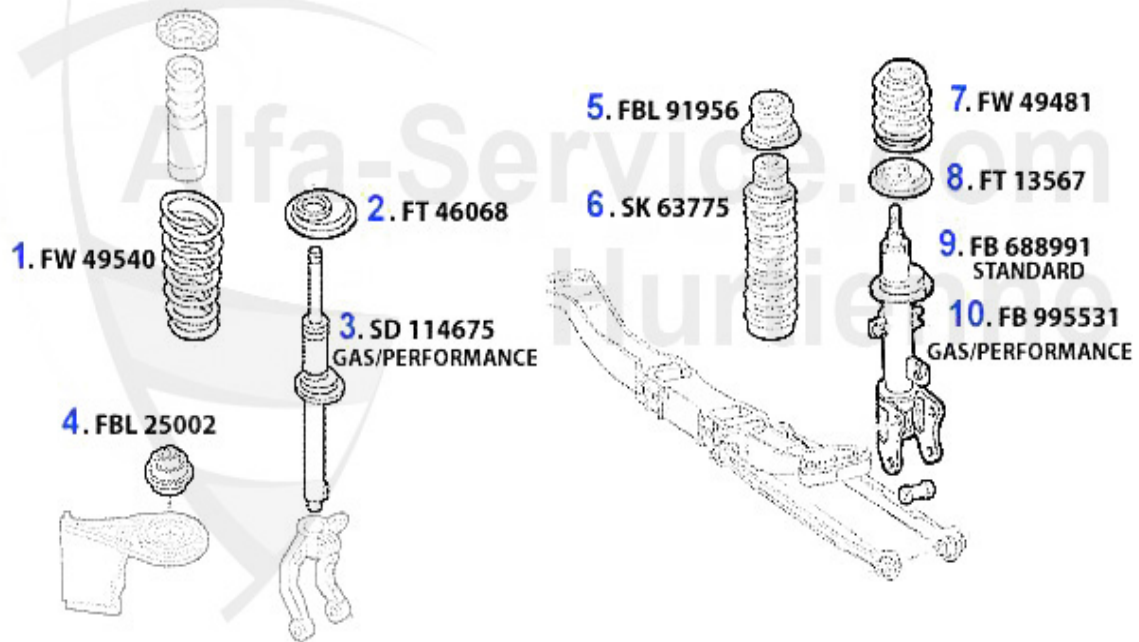

Federbeine/Struts 147 JTD

1	FW49540	Fahrwerksfeder vorne 147 1.9 JTD	73.99 EUR
2	FT46068	scodellino ant. 147,Nuovo GT (gomma)	5.00 EUR
3	SD114675	Stossdämpfer vorne 147,156,oben Sti ft/unten Schelle,1-	119.00 EUR
4	FBL25002	Federbeinlager 147,156,166,Nuovo GT VA	55.00 EUR
6	SK63775	Staubkappe-Anschlagpuffer 147 HA TS/JTD	10.95 EUR
7	FW49481	Fahrwerksfeder hinten 147,156,Nuovo GT	69.00 EUR
10	FB995531	Federbein hinten 147,2-Rohr Gas Per formance Sportdämpf	182.09 EUR