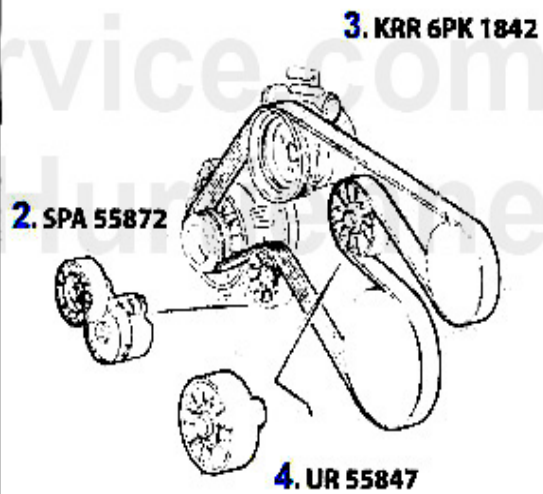

1	KRR6PK1045	Keilrippenriemen 6PK1045 145/6 Bj. 97>,155,156,gtv&spid	20.00 EUR
2	KRR6PK1020	Keilrippenriemen 6PK1020 147 TS (ohne Klima) Mot.# 2835	21.29 EUR
3	KRR6PK1082	Keilrippemriemen 6PK1082 145/6 2.0 TS 16V,147 2.0 TS/JT	25.00 EUR
4	KRR6PK1062	Keilrippenriemen 6PK1062 147,156 2. 0 16V TS CF 3 ohne	22.50 EUR
5	SPA55863	Spannarm Keilrippenriemen 145/6/7, 155/6,166,916 divers	45.51 EUR
6	UR55849	Umlenkrolle Keilrippenriemen 145/6/7,155/6,gtv/spider	34.00 EUR
7	UR55848	Umlenkrolle Keilrippenriemen 145/6/7,155/6,166,gtv/spi	55.00 EUR
8	KRR6PK1855	Keilrippenriemen 6PK1855 145/6 1.4/ 1.8 TS 16V Bj. 97> ,	28.50 EUR
9	KRR6PK1842	Keilrippenriemen 6PK1842 145/6 1.8 TS mit Klima,155 1.6	30.73 EUR
10	KRR6PK1975	Keilrippenriemen 6PK1975 145/6/147/ 156/166/gtv/spider	35.50 EUR
11	KRR6PK1960	Keilrippenriemen 6PK1960 147/156/16 6/gtv/spider (916)	40.00 EUR

Keilrippenriemen 147 GTA

1	KRR6PK1995	Keilrippenriemen 6PK1995 147/156/16 6/gtv/spider (916)/	29.00 EUR
2	UR55865	Umlenkrolle Keilrippenriemen 156, 166,gtv/spider (916)	42.70 EUR
3	UR55867	Umlenkrolle Keilrippenriemen 156, 166,gtv/spider (916)	55.00 EUR
4	SR55866	Spannrolle f. Keilrippenriemen 156, 166 V6 24V/GTA	149.00 EUR

Keilrippenriemen 147 JTD 8V

ohne/without
Klimaanlage/AC:

mit/with
Klimaanlage/AC:

1	KRR6PK1035	cinghia 6PK1035 145/6,156,147 1.9 JTD	21.75 EUR
2	SPA55872	Spannarm Keilrippenriemen 145/6/7, 156 1.9 JTD (81/85KW)	44.21 EUR
3	KRR6PK1842	Keilrippenriemen 6PK1842 145/6 1.8 TS mit Klima,155 1.6	30.73 EUR
4	UR55847	Umlenkrolle f. Keilrippenriemen 145 /6,147,156 1.9 JTD	30.68 EUR