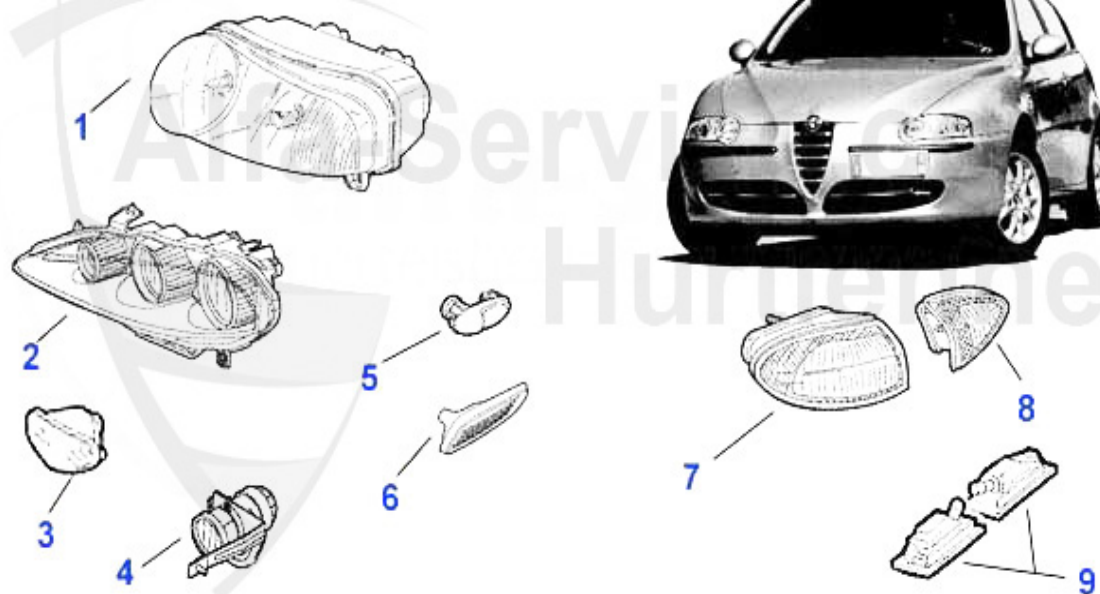

Beleuchtung/Lighting 147

1	SW86817	faro principale dx 147 GTA H7/H1/H1 anni >07.05	Preis auf Anfrage
1	SW84849	faro principale Xenon sx 147 GTA	Preis auf Anfrage
1	SW84848	faro principale Xenon dx 147 GTA	Preis auf Anfrage
1	SW26194	faro principale dx 147 anni 3.02> # 3157764	129.00 EUR
1	SW86818	faro principale sx 147 GTA H7/H1/H1	Preis auf Anfrage
1	SW26196	faro principale sx 147 anni 3.02> # 3157764	129.00 EUR
1	SW56564	faro principale sx 147 anni >3.02 # 3157764	110.79 EUR
1	SW56565	faro principale dx 147 anni >3.02 # 3157764	110.79 EUR
2	SW95447	faro principale 147 dx 05> (Facelift)	163.11 EUR
2	SW95452	faro principale Xenon 147 sx 05> (Facelift)	717.08 EUR
2	SW95448	faro principale 147 sx 05> (Facelift)	163.11 EUR
2	SW95451	faro principale Xenon 147 dx 05> (Facelift)	717.08 EUR
3	BL78825	indicatore 147 GTA ant. dx	350.00 EUR
3	BL56280	indicatore dx 147	32.00 EUR
3	BL56281	indicatore sx 147	32.00 EUR
3	BL78826	indicatore 147 GTA ant. sx	350.00 EUR
4	NSW52642	fendinebbia 147 dx anni 05> (Facelift)	64.12 EUR
4	NSW52643	fendinebbia 147 sx anni 05> (Facelift)	64.12 EUR
5	ZBL13311	indicatore laterale 147	9.00 EUR
6	ZBL86517	indicatore laterale 147 sx anni 05> (Facelift)	11.19 EUR
6	ZBL86516	indicatore laterale 147 dx anni 05> (Facelift)	11.19 EUR
7	RL56347	faro post. dx 147 (esterno)	62.87 EUR
7	RL56349	faro post. sx 147 (esterno)	62.87 EUR
8	RL56348	faro post. dx 147 (interno)	43.63 EUR
8	RL56346	faro post. sx 147 (interno)	43.63 EUR