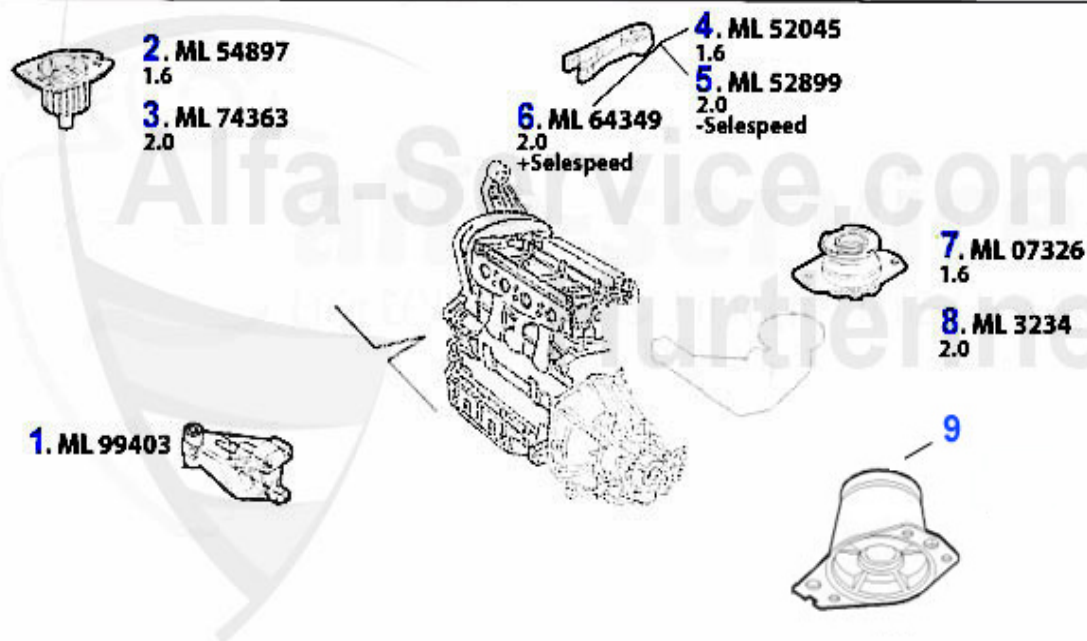

Motorlager/Engine Mount 147 TS

1	ML99403	supporto motore 145/6,155,156,GTV/Spider (916) 1.8/2.0	109.00 EUR
2	ML54897	supporto motore ant. sx 147 1.6 TS	109.00 EUR
3	ML74363	supporto motore ant. sx 147,156/SW,Nuovo GT 2.0 TS/JTS	239.00 EUR
4	ML52045	tirante 147 1.6 TS	38.00 EUR
6	ML64349	tirante 147,156,Nuovo GT 2.0 TS/JTS Selespeed	88.50 EUR
7	ML07326	supporto motore post. dx 147 1.6 TS	65.00 EUR
8	ML3234	supporto motore ant. dx 145/6,147,155, 156,GTV/Spider (79.50 EUR