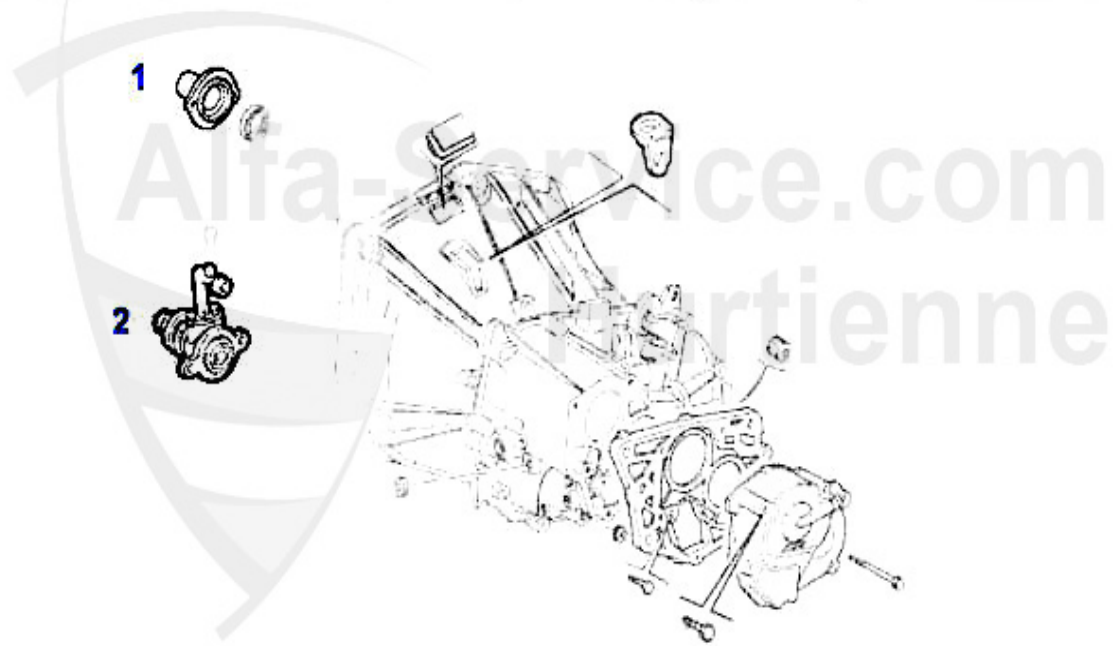

Ausrücker/Sleeve Bearing 147 1.6/2.0 TS

2	ZA186498	Zentral-Ausrücker 147,Nuovo GT Bj. 12.03>,156 Bj 01.04>	84.99 EUR
2	ZA46516373	Zentral-Ausrücker 147,156 1.6,1.8, 2.0 16V TS Bj. >12.0	89.68 EUR