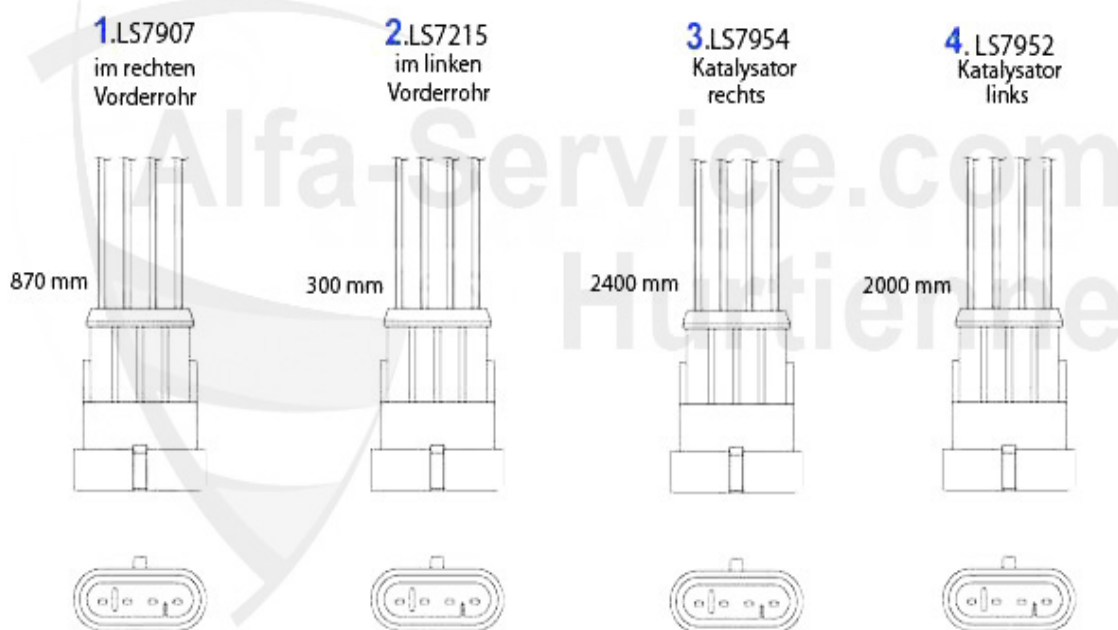

Lambda-Sonde/Lambda Probe 147 GTA

1	LS7907	Lambda-Sonde 147 GTA,156 2.5 V6 24V bj. 10.00>/3.2 GTA,	108.00 EUR
2	LS7215	Lambda-Sonde 147 1.6 16V TS ECO, 3.2 V6 24V GTA 166 2.5	111.82 EUR
3	LS7954	Lambda-Sonde 147 GTA,156 2.5 V6 24V bj. 01.02>/ 3.2 GTA	109.00 EUR
4	LS7952	Lambda-Sonde 147 GTA,156 2.5 V6 24V bj. 01.02>/3.2 GTA,	99.00 EUR