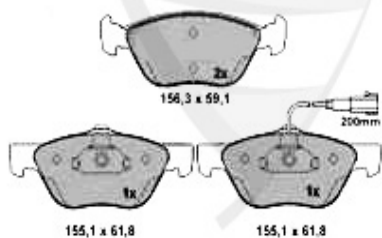

Brembeläge/Brakepads 147 vorne/front

1. 23140
1.6 76KW > #3021489

2. 23289
1.6/2.0 TS 16V, 1.9 JTD

3. 62239
GTA >10.2003

4. 62692
GTA 10.2003>

1	23140 193 05	SBB VA mit WE 147 1.6 16V TS 156 1.6/1.8/16V TS/1.9 JT	63.96 EUR
2	23289 193 05	SBB VA mit WE 145/6 1.8/2.0/16V/TS/ QV bj. 01.97>,147 1	69.76 EUR
3	62239	pastiglie asse ant. 147/156 GTA >10.03	87.20 EUR
4	62692	pastiglie asse ant. 147/156 GTA 10.03>	93.87 EUR