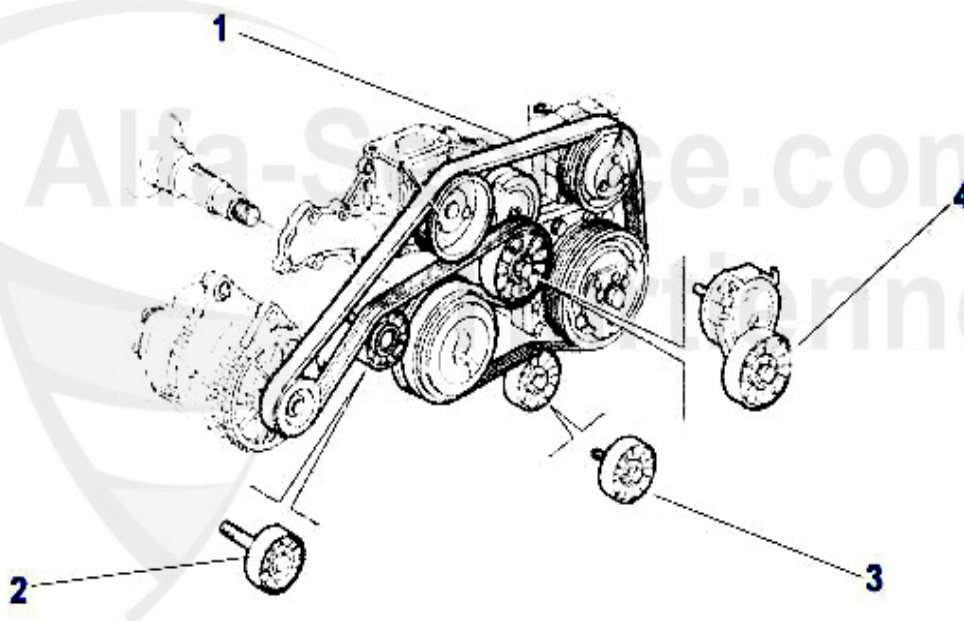

Keilrippenriemen 147 GTA

1	KRR6PK1995	Keilrippenriemen 6PK1995 147/156/16 6/gtv/spider (916)/	29.00 EUR
2	UR55865	Umlenkrolle Keilrippenriemen 156, 166,gtv/spider (916)	42.70 EUR
3	UR55867	Umlenkrolle Keilrippenriemen 156, 166,gtv/spider (916)	55.00 EUR
4	SR55866	Spannrolle f. Keilrippenriemen 156, 166 V6 24V/GTA	149.00 EUR