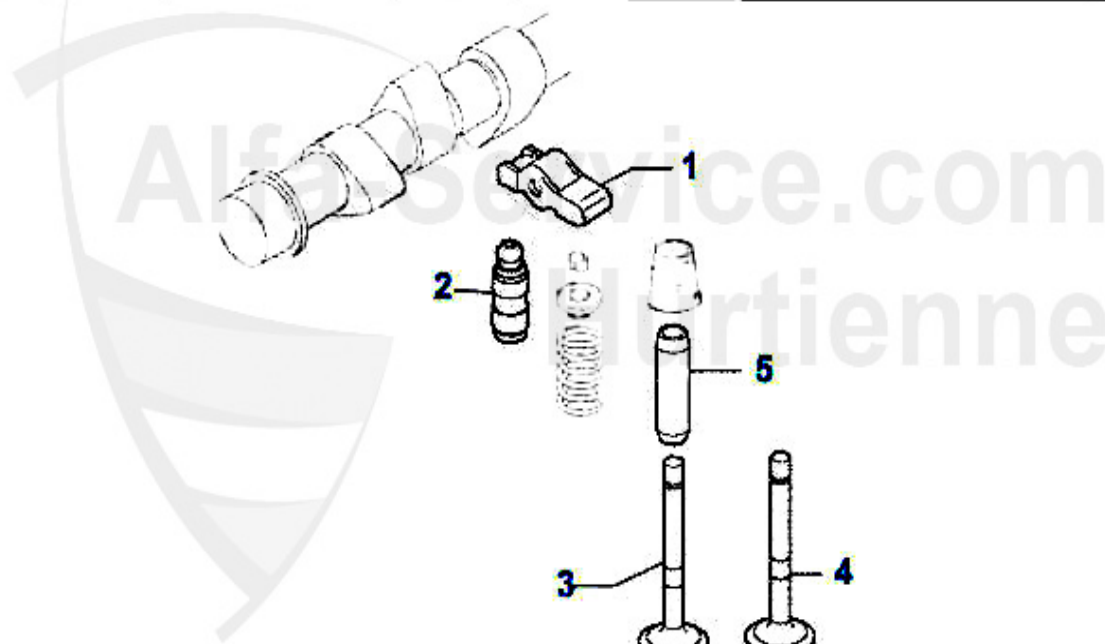

Ventiltrieb 147 1.9 JTD 16V

1	KH64765	Kiphebel 147,156,166,Nuovo GT JTD 16/20V	10.67 EUR
2	HST67972	Stößel 147,156,166,Nuovo GT JTD 16/20V	35.11 EUR
3	VE95535	valvola di aspirazione 147,156,166,Nuovo GT JTD 16/20V	18.98 EUR
4	VA87902	valvola di scarico 147,156,166,Nuovo GT JTD 16/20V	20.00 EUR
5	VFEA86786	guida valvola di aspirazione/scarico 147,156,166,Nuovo	13.34 EUR