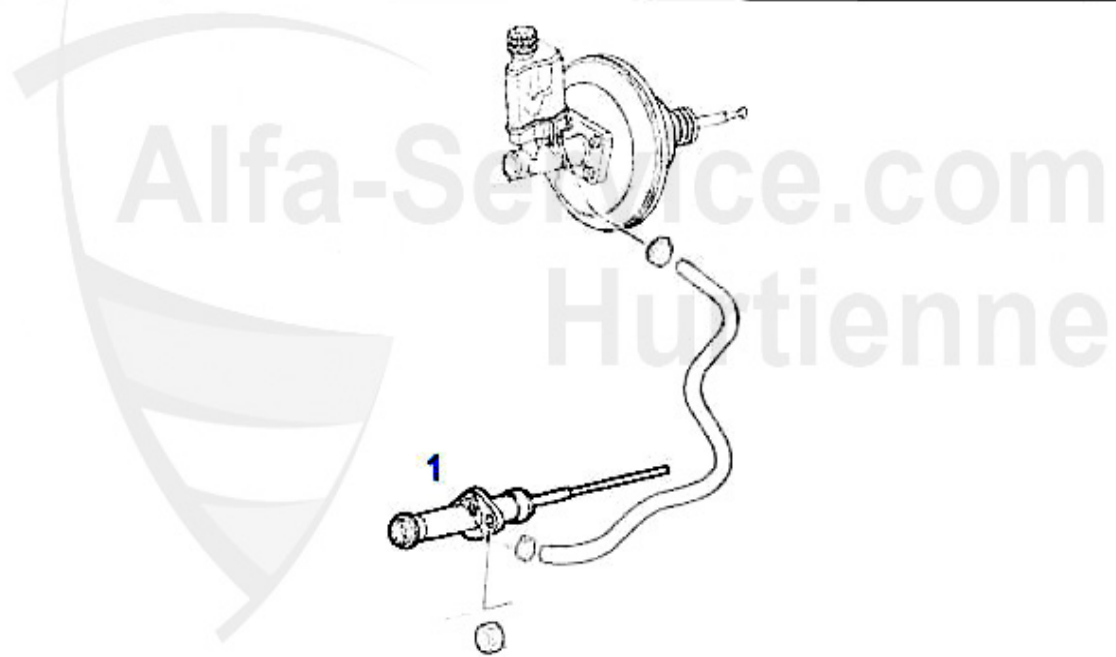

Kupplungsbetätigung/Clutch Actuation 147 1.6/2.0 TS

1 KGZ89164

cilindro emittente 147,Nuovo GT

47.50 EUR