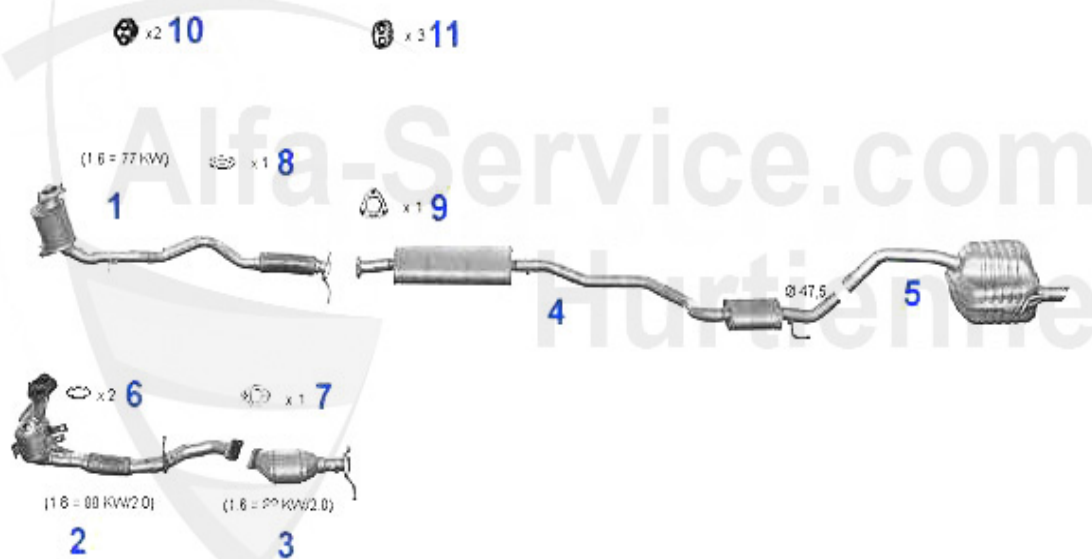

147 > impianto scarico > turbocompressore > 1.9 JTD 8/16V

1 STV203202 elettrovalvola per Turbo 147, 156, 159, 166,GT, Brera,

68.94 EUR

Abgasanlage/Exhaust System 147 TS

147 16V T.S. 1.6/2.0 (1588 cc - 77 KW - Mot.AR37263/88 KW - Mot.AR32104)(1970 cc - 110 KW - Mot.AR32310)