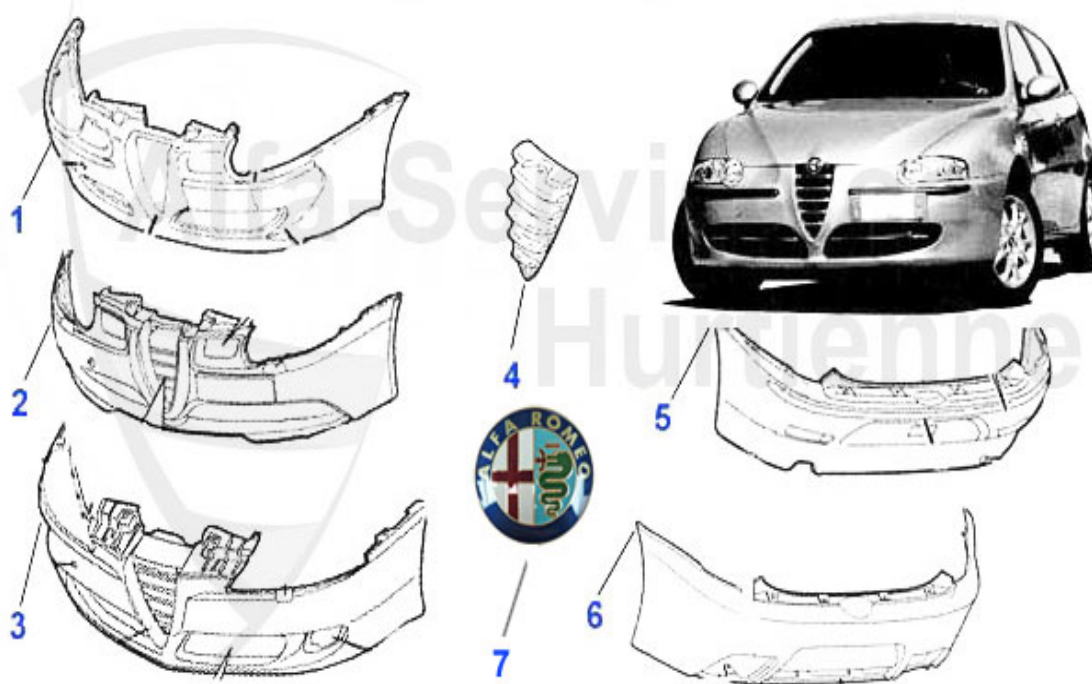

147 > carrozzeria > paraurti/griglia radiatore

1	STF09900	paraurti ant. 147 (Progression, Distinctive) anni >05	165.01 EUR
2	STF40618	paraurti 147 GTA anteriore	629.00 EUR
3	STF39013	paraurti 147 ant. (Impression, Progression, Distinctive)	329.00 EUR
5	STF06361	paraurti post. 147 anni >05	132.34 EUR
6	STF57243	paraurti 147 post. anni 05> (Facelift)	355.00 EUR
7	MZ58973	emblema Alfa per griglia radiatore 147, GTV/Spider (916)	72.49 EUR