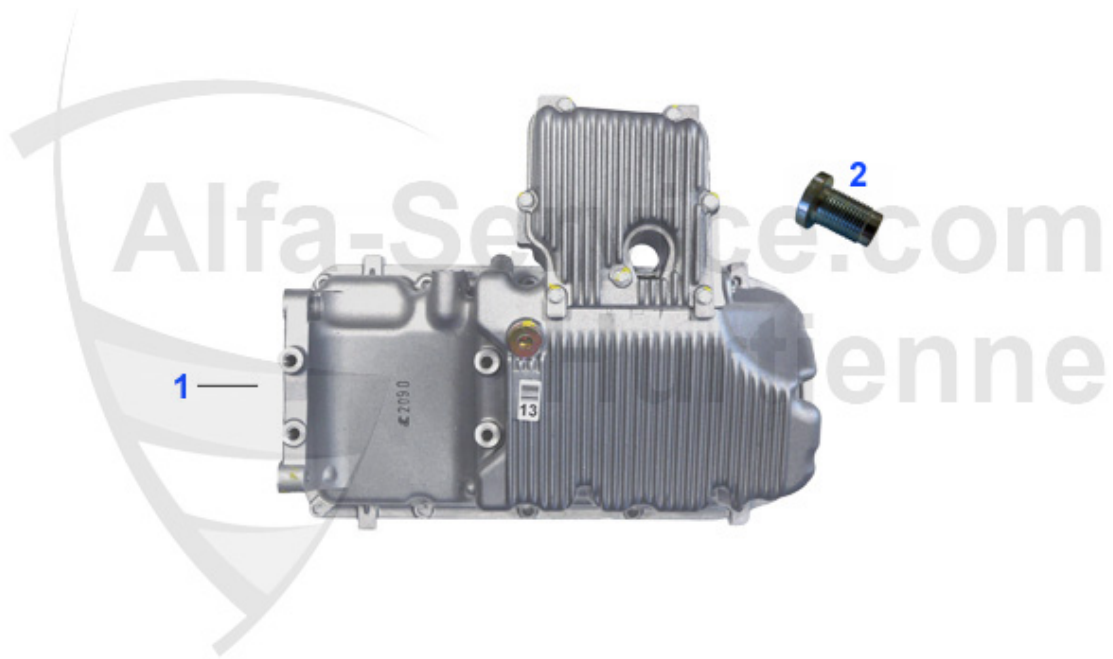

147 > motore > blocco motore > coppa olio

2 OWD357

Ölablaßschraube Alfa 145,146,147, 155,156,GT,GTV+Sp.916

7.74 EUR