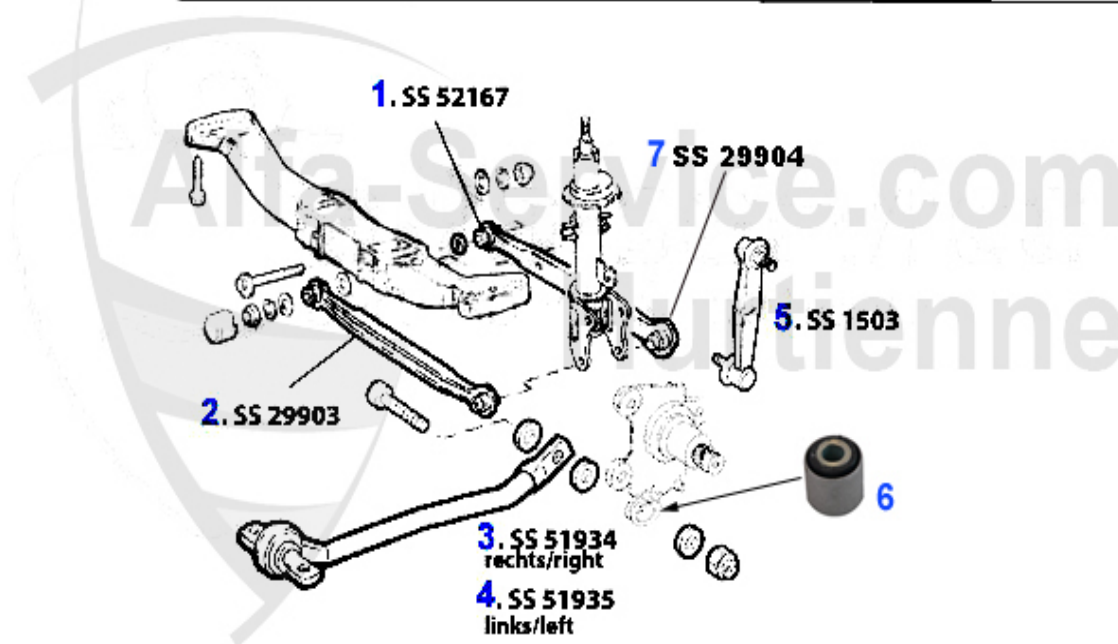

Aufhängung/Attachment 147 hinten/rear

1	SS52167	Stabilisator-Strebe 147,156 hinten/ innen	54.50 EUR
2	SS29903	Stabilisator-Strebe 147,156 hinten/ innen	54.50 EUR
3	SS51934	Stabilisatorstange HR 147,156,Nuovo GT	82.00 EUR
4	SS51935	Stabilisatorstange HL 147,156,Nuovo GT	82.00 EUR
5	SS1503	Stabilisatorstange/Pendelstütze HA 147,156,Nuovo GT	35.39 EUR
6	AB9034	Buchse Achsschenkel hinten 147,156, Nuovo GT	15.90 EUR
7	SS29904	boccola per stabilizzatore posteriore 147/156	9.90 EUR