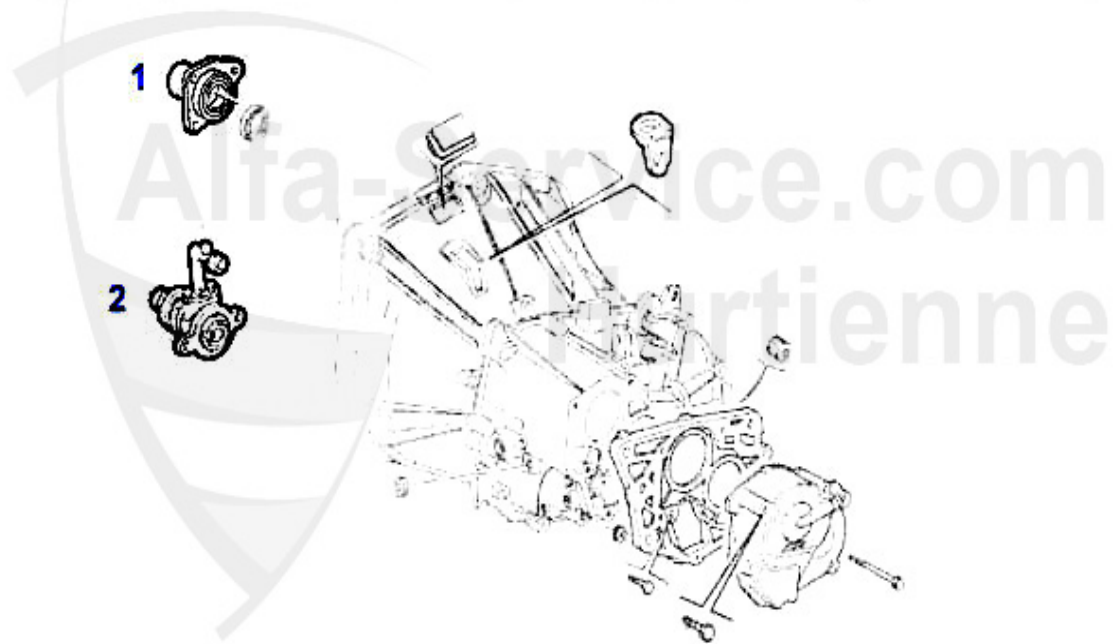

Ausrücker/Sleeve Bearing 147 1.9 JTD 8V

1	FH11951	Führungshülse f. Ausrücklager 3-Löcher 145/6,147,155,16	79.00 EUR
2	ZA816764	Zentral-Ausrücker 147 1.9 JTD 8V 85 KW CF3/4	70.78 EUR