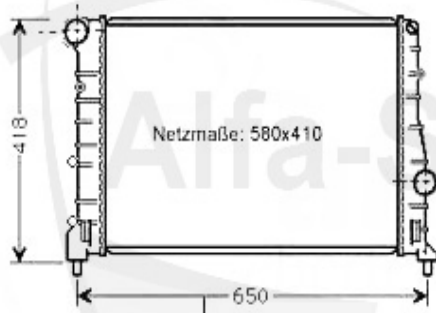

158.00 EUR

2 KWS89794 manicotto acqua inferiore 3.2 GTA 147/156/GT (00-10)

Preis auf Anfrage

Kühler/Radiator 147 1.9 JTD 8/16V

1	MK43393	radiatore 147 JTD 8/16 V, sistema: Valeo	369.30 EUR
2	MK42843	radiatore 147,Nuovo GT JTD 8/16 V, sistema: Denso	163.11 EUR