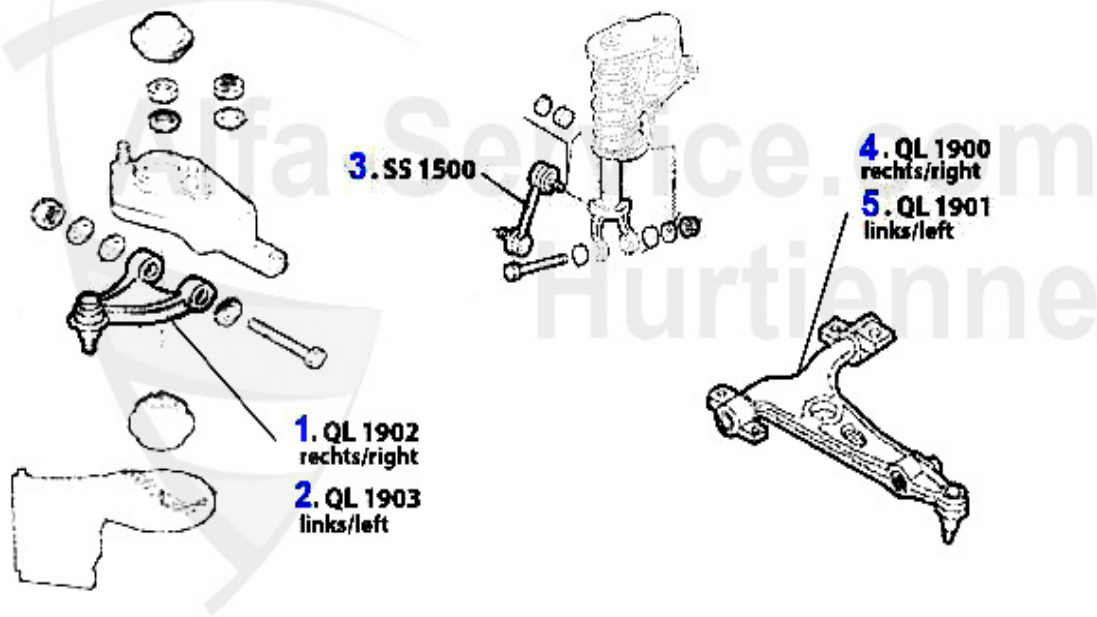

Aufhängung/Attachment 147 vorne/front

1	QL1902	Querlenker rechts oben 147,156 alu	77.65 EUR
2	QL1903	Querlenker links oben 147,156 alu	77.65 EUR
3	SS1500	Stabilisatorstange/Pendelstütze VA 147,156	28.00 EUR
4	QL1900	Querlenker rechts unten 147,156 stahl geschmiedet	79.00 EUR
5	QL1901	Querlenker links unten 147,156 stahl geschmiedet	79.00 EUR