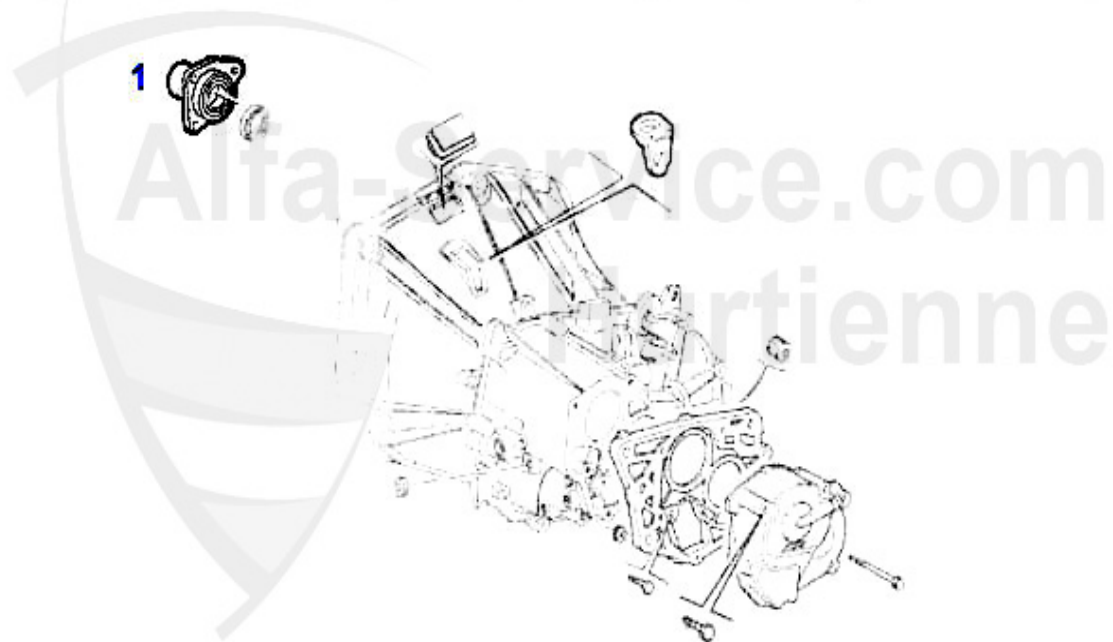

147 > trasmissione > frizione > kit frizione 1.9 JTD 16V

Kupplungs-Kit/Clutch Set 147 1.9 JTD 16V

1. KK739501

Ø 235 mm

1 KK739501

kit frizione 147,156,Nuovo GT 1.9 JTD 16V,166 2.0 TS CF

316.99 EUR

Ausrücker/Sleeve Bearing 147 1.9 JTD 16V