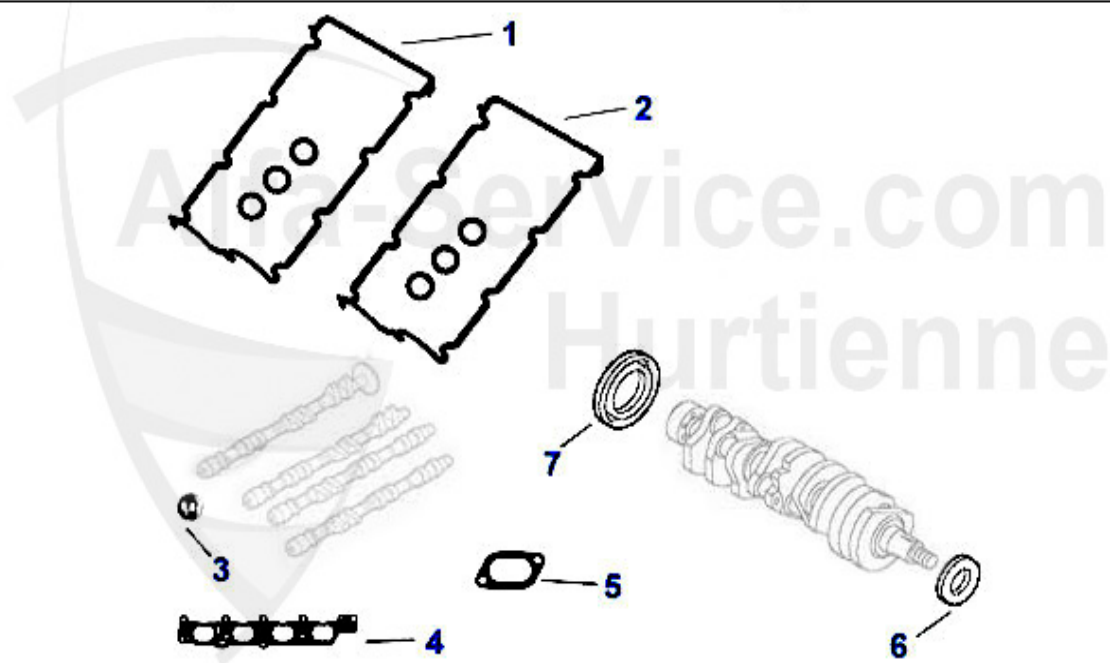

Dichtungen Motor/Gaskets Engine 147 GTA

1	VDD24400	guarnizione coprivalvole dx 147,156,166, GTV/SPIDER (91	42.49 EUR
2	VDD24500	guarnizione coprivalvole sx 147,156,166, GTV/SPIDER (91	42.49 EUR
4	ASKD86100	Ansaugkrümmerdichtung 156,gtv / spider (916), Nuovo GT	57.49 EUR
5	AGKD17600	Abgaskrümmerdichtung 156,164/Super, 166,gtv/spider (916	9.50 EUR
6	WD62800	Siri kurbelwelle vorne (Riemensch.) 156,166 6-zylinder	16.51 EUR
7	02 060 3 0	anello di tenuta CORTECO posteriore Spider 90-93, 75,90	35.50 EUR
7	02 060 3 5	anello di tenuta posteriore Spider 90-93 75,90,155,164,	44.90 EUR