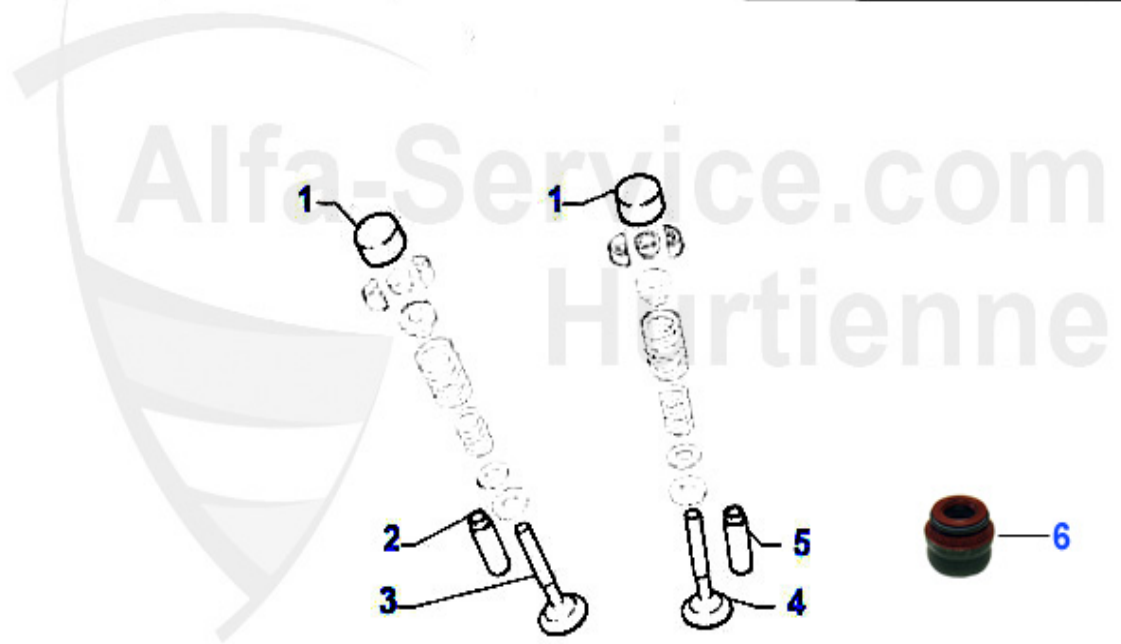

Ventiltrieb 147 GTA

1	HST64980	punzone idraulico 33 (907)	31.50 EUR
2	VFA12835	guida valvola di scarico 147,156,164/ Super,GTV/Spider	32.50 EUR
3	VA60644	valvola di scarico 3.0 V6 24V/3.2 GTA 147,156,GTV/Spide	29.50 EUR
4	VE63241	valvola di carico 3.0 V6 24V/3.2 GTA 147,156,164,166,Sp	29.00 EUR
5	VFE12839	guida valvola di aspirazione 147,156, 164/Super,GTV/Spi	32.50 EUR
6	VSD3357	guarnizione punteria 2.5 V6/3.0 V6/3.2 V6/147,156,164,1	3.90 EUR