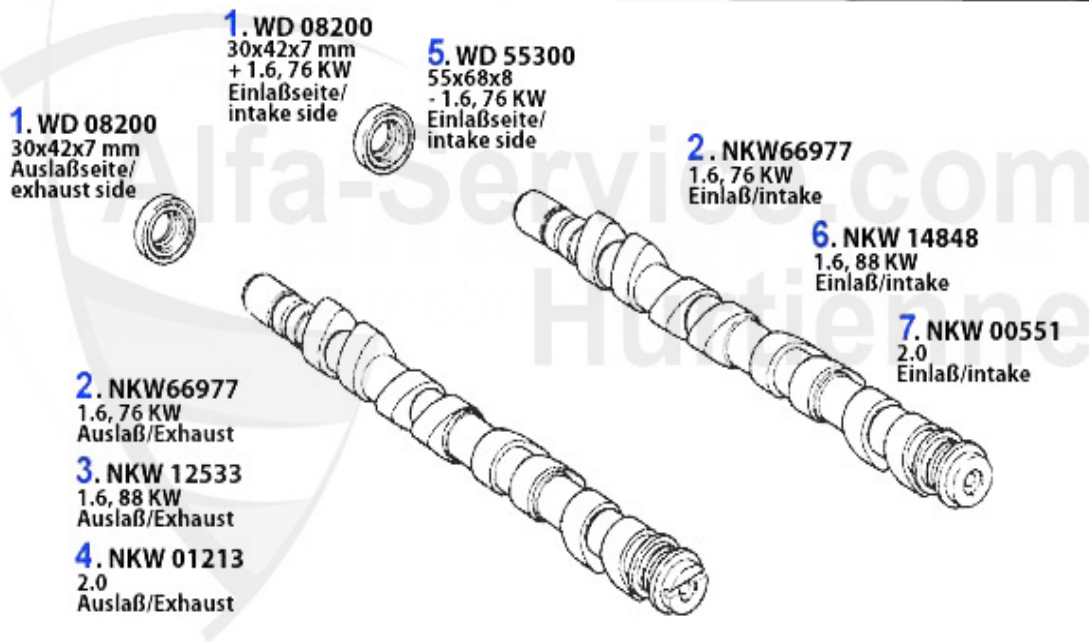

Nockenwelle 147 TS

1	WD08200	Siri Nockenwelle 145/6,155,156,gtv/ spider(916),166 div	15.51 EUR
2	NKW66977	albero a camme (asp./scar.) 147 1.6 TS 76 KW	425.00 EUR
3	NKW12533	albero a camme (scarico) 145/6,147,155, 156 1.4/1.6 TS	243.13 EUR
4	NKW01213	Nockenwelle (Aulaß) 145/6 2.0 TS 16 V Bj. >96,145/6 1.8	419.00 EUR
5	WD55300	siri nockenwelle 145/6,155,156 1.6,1.7,1.8,2.0 16V TS	17.90 EUR
6	NKW14848	albero a camme 145/6 1.6 TS 16V #165088> 156 1.6 TS 16V	230.82 EUR
7	NKW00551	Nockenwelle (Einlaß) 145/6 2.0 TS 1 6V Bj. >96,145/6 1.	Preis auf Anfrage