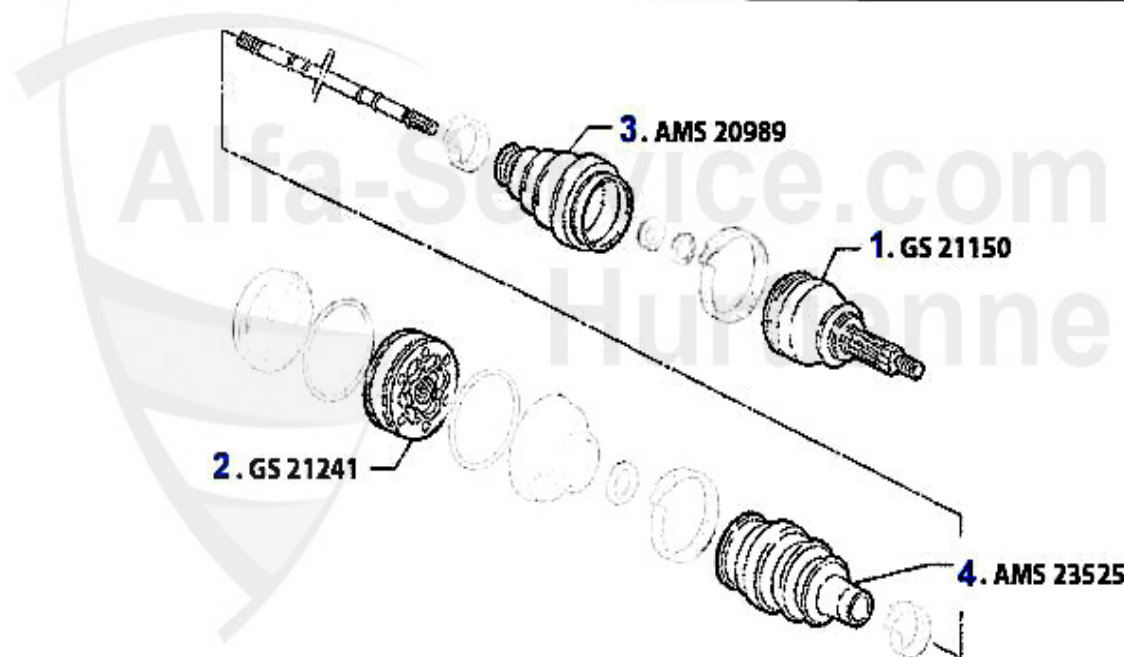

Antriebswelle/Driveshaft 147 1.6/2.0 TS

1	GS21150	snodo esterno 145/6 TS 16V # 3180592, 147 TS 16V,GTV/Sp	121.05 EUR
2	GS21241	snodo interno GTV/Spider (916),155,145/6 TS 16V,156 TS	111.72 EUR
3	AMS20989	kit cuffie esterne 145/6 TS,155 TB,GTV/ Spider 916,Alfa	17.90 EUR
4	AMS23525	cuffia interna 155 1.7-2.0 TS,166 2.0 TS 16V	25.55 EUR