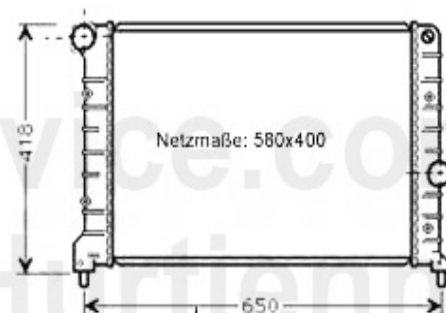

158.00 EUR

2 KWS89794 manicotto acqua inferiore 3.2 GTA 147/156/GT (00-10)

Preis auf Anfrage

Kühler/Radiator 147 1.9 JTD 8/16V

1	MK43393	radiatore 147 JTD 8/16 V, sistema: Valeo	369.30 EUR
2	MK42843	radiatore 147,Nuovo GT JTD 8/16 V, sistema: Denso	163.11 EUR