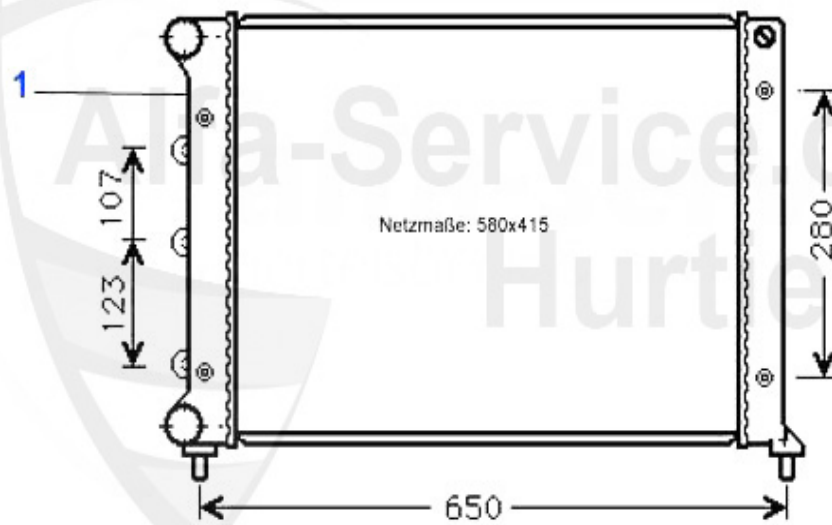

Kühler/Radiator 147 1.6/2.0 TS 16V

1 MK22100

radiatore 147 1.6/2.0 16V TS

100.02 EUR