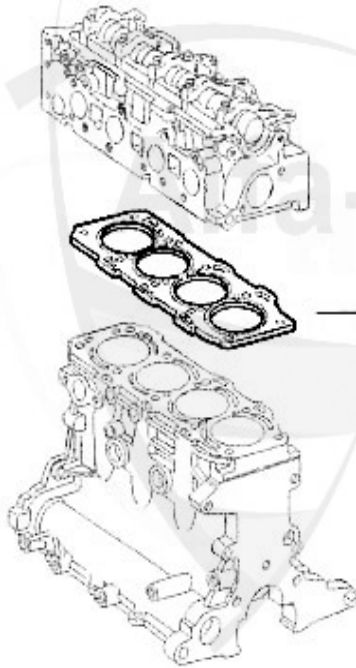

Kopfdichtung/Head Gasket 155 1.9 TD

Achtung/Attention:

Beim Bestellen der Kopfdichtung bitte auf die entsprechende Markierung achten!
Before you order the headgasket, please note the marking!

1. ZKD 34200
1.65 mm

2. ZKD 34210
1.80 mm

3. ZKD 34220
1.95 mm

1	ZKD34200	guarnizione testata 145/6,155 1.9 TD 93-99, spessore: 1	31.70 EUR
1	ZKD34210	guarnizione testata 145/6,155 1.9 TD 93-99, spessore: 1	34.37 EUR
1	ZKD34220	guarnizione testata 145/6,155 1.9 TD 93-99, spessore: 1	34.37 EUR