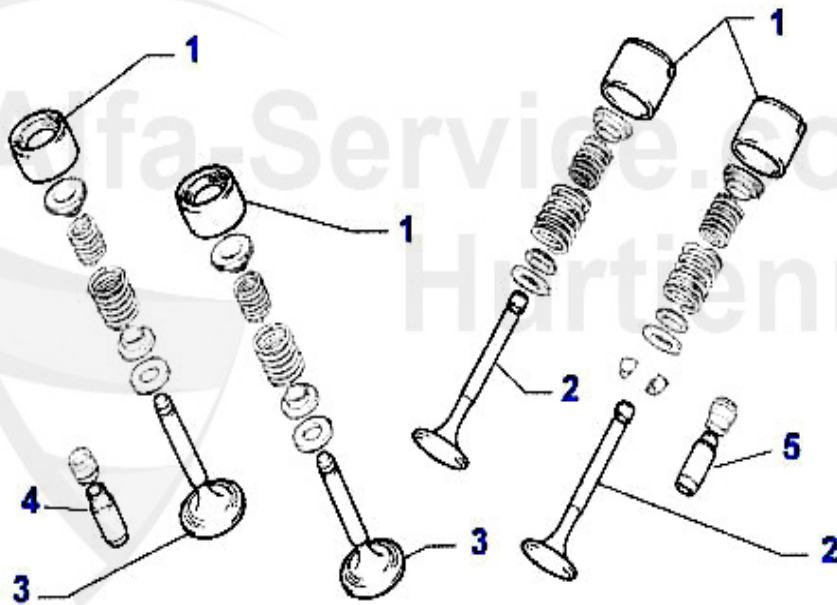

Ventiltrieb 155 Turbo Q4

1	HST52447	Hydrostößel 145/6,155,156,166 TD/ JTD	14.26 EUR
2	VE22907	Ventil-Einlaß 155 Turbo Q4	22.50 EUR
3	VA50916	Ventil-Auslaß 155 Turbo Q4	55.91 EUR
4	VFA11680	Ventilführung-Auslaß 155 Turbo Q4	15.90 EUR
5	VFE16992	Ventilführung-Einlaß 155 Turbo Q4 +0.05	5.21 EUR