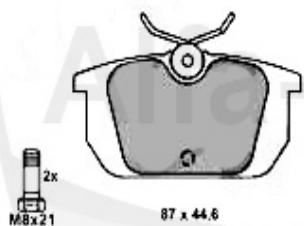

Bremsbeläge/Brakepads 155 hinten/rear

1. 21103
Grauguß-Sattel/
grey iron caliper
> 1997