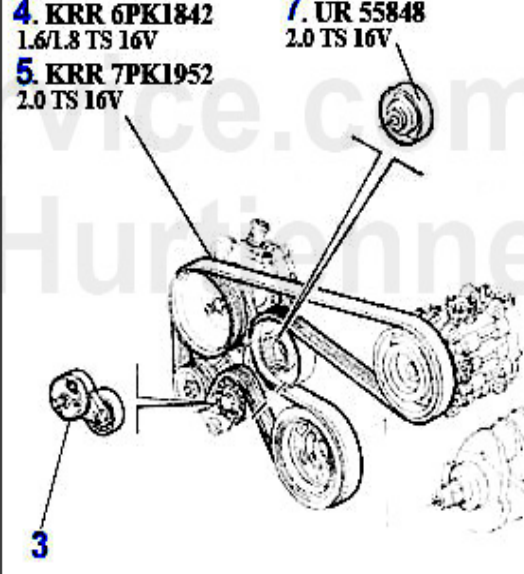

1 KB4045

pistone e canna 6,75,90,155,Alfetta/GTV 6 2.5 V6 anni 8

179.00 EUR

Keilriemen/V-Belt 155 TS 8V

ohne/without
Klimaanlage/AC:

mit/with
Klimaanlage/AC:

1	KRR5PK800	Keilrippenriemen 5PK800 155 1.7/1.8 /2.0 TS 8V,164 Sup	14.88 EUR
2	KRR4PK962	Keilrippenriemen 4PK962 155 1.7/1.8 /2.0 TS, 164 Super	19.90 EUR
3	KRR5PK1285	cinghia 5PK1285 155 1.7/1.8/2.0 TS,164/ Super 2.0 TS 92	22.05 EUR
4	UR55860	Umlenkrolle Keilrippenriemen 145/6 155,164	23.80 EUR

Keilrippenriemen 155 TS 16V

ohne/without
Klimaanlage/AC:

- 1. KRR 6PK1045**
1.6/1.8 TS 16V
- 2. KRR 7PK1083**
2.0 TS 16V

mit/with
Klimaanlage/AC:

- 4. KRR 6PK1842**
1.6/1.8 TS 16V
- 5. KRR 7PK1952**
2.0 TS 16V
- 6. UR 55849**
1.6/1.8 TS 16V
- 7. UR 55848**
2.0 TS 16V

1	KRR6PK1045	Keilrippenriemen 6PK1045 145/6 Bj. 97>,155,156,gtv&spid	20.00 EUR
2	KRR7PK1083	Keilrippenriemen 7PK1083 145/6,155 156,166,gtv/spider (35.90 EUR
3	SPA55863	Spannarm Keilrippenriemen 145/6/7, 155/6,166,916 divers	45.51 EUR
4	KRR6PK1842	Keilrippenriemen 6PK1842 145/6 1.8 TS mit Klima,155 1.6	30.73 EUR
5	KRR7PK1952	Keilrippenriemen 7PK1952 145/6,155, gtv/spider (916) 2.	52.50 EUR
6	UR55849	Umlenkrolle Keilrippenriemen 145/6/7,155/6,gtv/spider	34.00 EUR
7	UR55848	Umlenkrolle Keilrippenriemen 145/6/7,155/6,166,gtv/spi	55.00 EUR