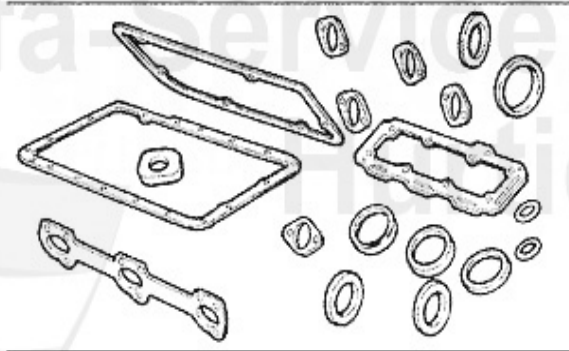

Kopfdichtsatz/Head Set 155 2.5 V6

---

1 ZKDS95600 Kopfdichtsatz 155 V6 Bj. 92-96

240.00 EUR