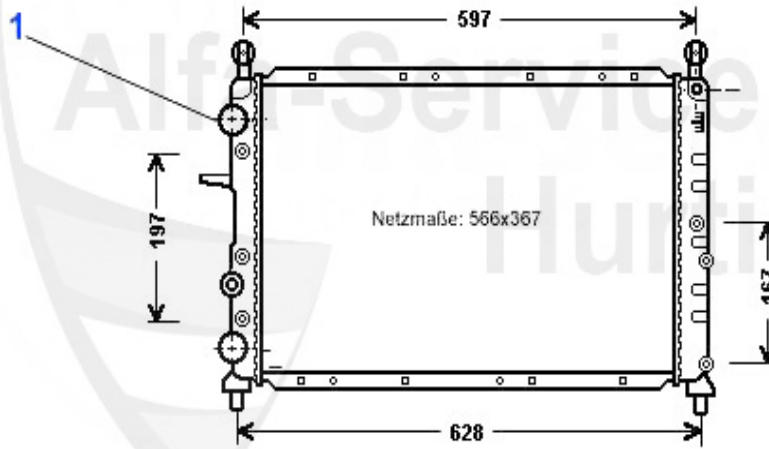

Kühler/Radiator 155 1.9 TD

1 MK21949

radiatore 145/6 2.0 16V >5.96 1.9 TD anni 12.94-02.99,1

189.78 EUR