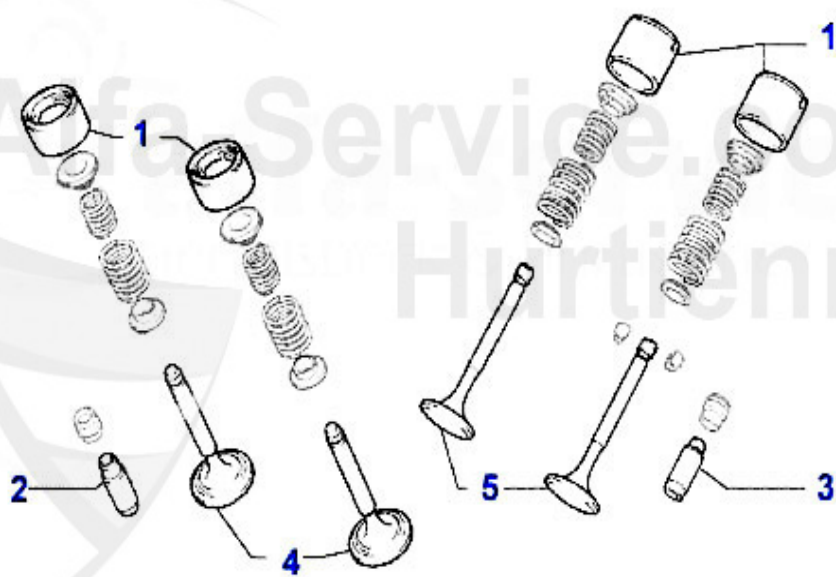

Ventiltrieb 155 TS 16V

1	HST12769	Hydrostössel 145/6,147,155,156,166 gtv/spider(916) alle	6.50 EUR
2	VFA11582	guida valvola di scarico + 0.05 TS 16V	21.03 EUR
3	VFE11575	guida valvola di aspirazione +0.05 TS 16V	21.03 EUR
4	VA91934	valvola di scarico 145/6/7,155,156, Spider/GTV (916) 1.	18.05 EUR
5	VE91933	valvola di aspirazione 145/6/7,155,156, Spider/GTV (916)	15.28 EUR