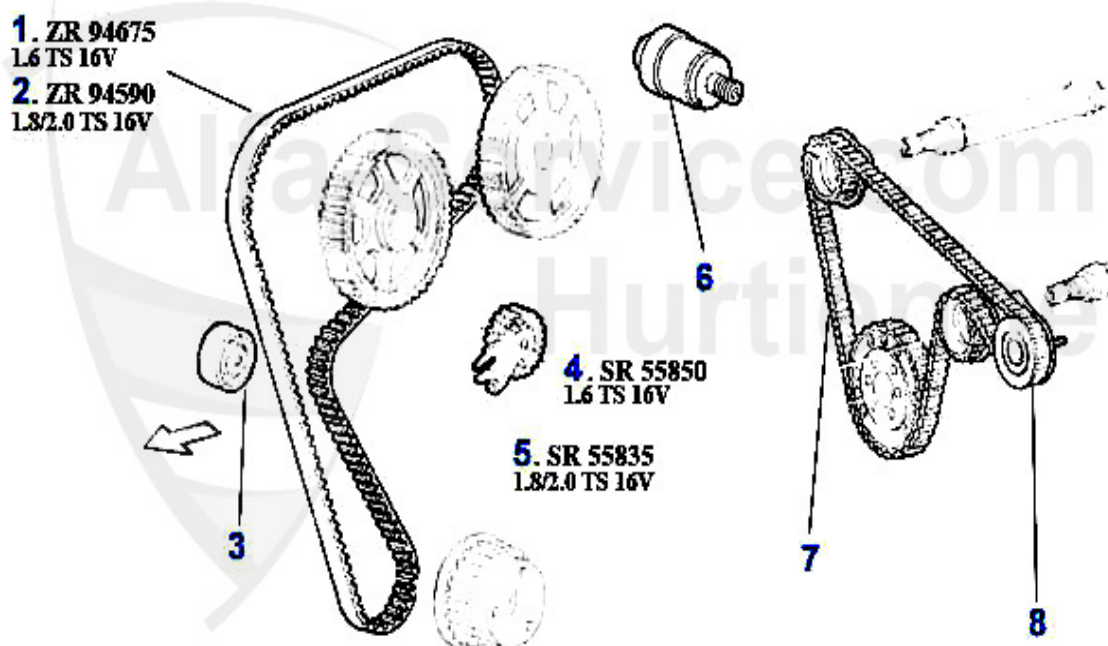

Zahnriemen 155 TS 16V

1	ZR94675	Zahnriemen 166SHPN240H 145/6,155/6 4-Zylinder(Mot.CF2/3	42.58 EUR
2	ZR94590	Zahnriemen 168SHPN240H 145/6 1.8/ 2.0 ie/16V/TS,147 2.0	49.50 EUR
3	UR55851	Umlenkrolle Zahnriemen 145/6/7 155/6,166,gtv/spider (91	32.50 EUR
4	SR55850	Spannrolle Zahnriemen 145/6 1.4 ie 16V TS,155/6 1.6 ie	36.00 EUR
5	SR55835	Spannrolle Zahnriemen 145/6/7,155/6 166,gtv/spider (916	89.50 EUR
6	SZVRS15450	Reparatursatz Spritzzeitversteller Alfa 145/46 155/6 Sp	Preis auf Anfrage
6	SZV60666199	Spritz-Zeit-Versteller 145/6,155/6 164/6,gtv/spider (91	Preis auf Anfrage
7	ZR94591	Zahnriemen 130SLDD150H 145/6,155/6 2.0 16V TS Ausgleich	66.00 EUR
8	SR20443	Spannrolle für Ausgleichswelle 2.0 TS gtv/spider (916)	39.50 EUR