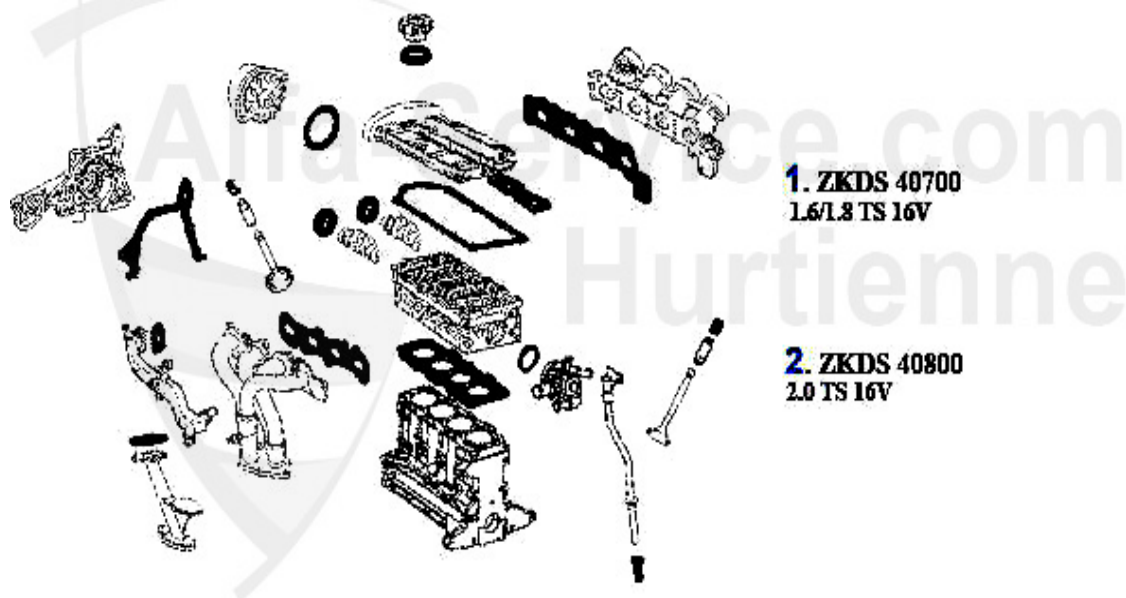

Kopfdichtsatz/Head Set 155 TS 16V

1	ZKDS40700	serie guarnizioni testata 145/6,155,156, 166 1.6-2.0 ie	108.74 EUR
2	ZKDS40800	serie guarnizioni testata 145/6,155,GTV/ Spider (916) 2	164.99 EUR