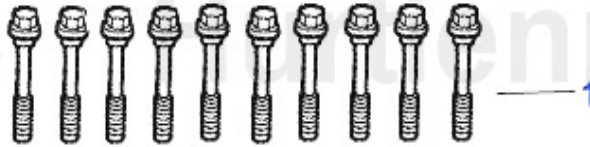

59.90 EUR

155 > motore > guarnizioni motore > 2.5 TD > serie di viti a testa

Kopfschraubensatz/Head Screw Set 155 2.5 TD

1 ZKSS9200

serie di viti a testa 155,164 2.5 TD 87-97

79.00 EUR

155 > motore > raffreddamento motore > TS 8V > tubi