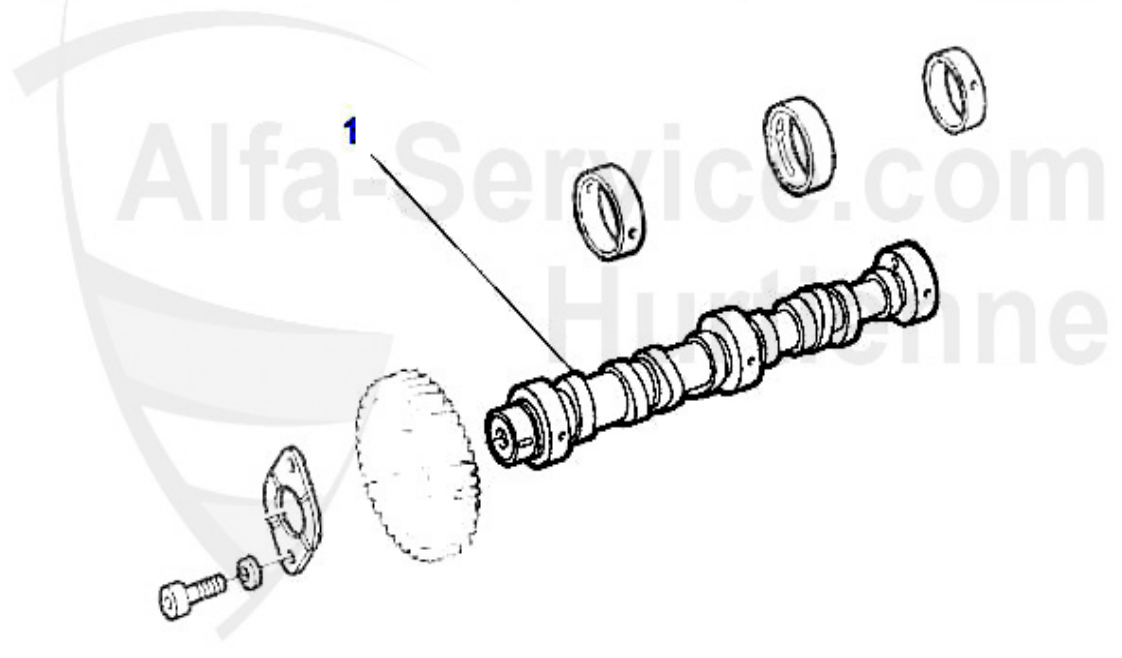

Nockenwelle 155 2.5 TD

1 NKW15282 albero a camme 155,164 Super 2.5 TD (CEE F2)

337.51 EUR