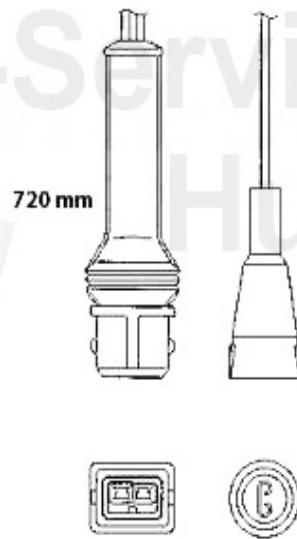

155 > impianto scarico > sonda Lambda > 2.5 TD

Lambda-Sonde/Lambda Probe 155 2.5 TD

1.LS7025

---

1 LS7025

Lambda-Sonde 155 2.0 Turbo/2.5 TD 3-adrig

77.99 EUR