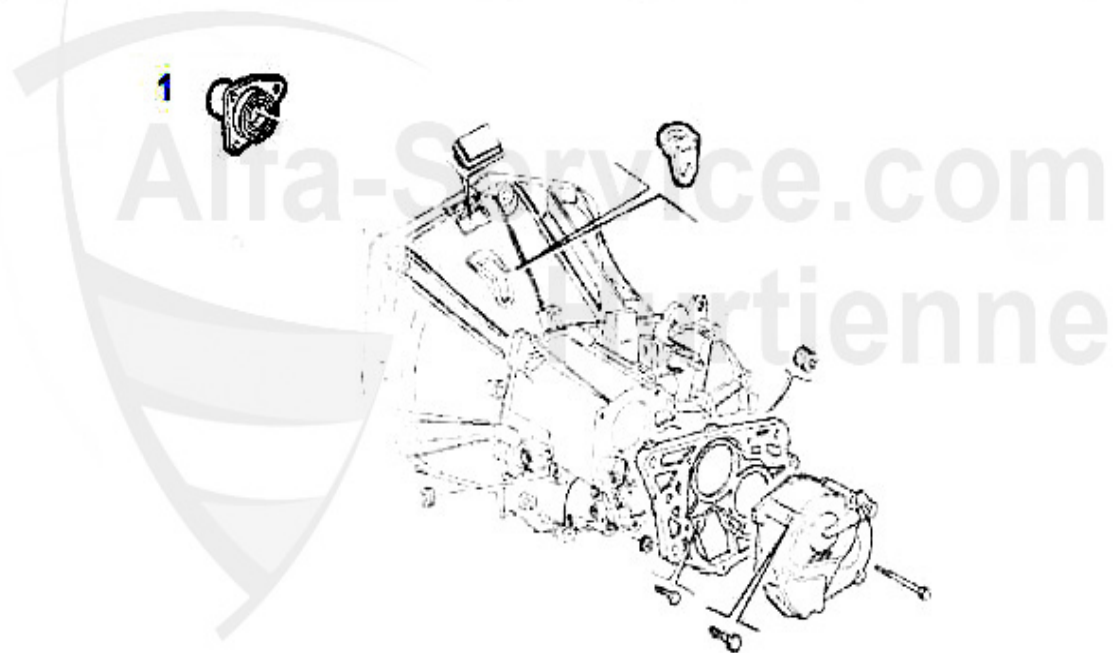

Kupplungs-Kit/Clutch Set 155 2.5 V6

1. KK 835301

Ø 235 mm

1 KK835301

kit frizione 155 2.5 V6 anni 02.92-12.97

355.00 EUR

Ausrücker/Sleeve Bearing 155 2.5 V6

1 FH11951