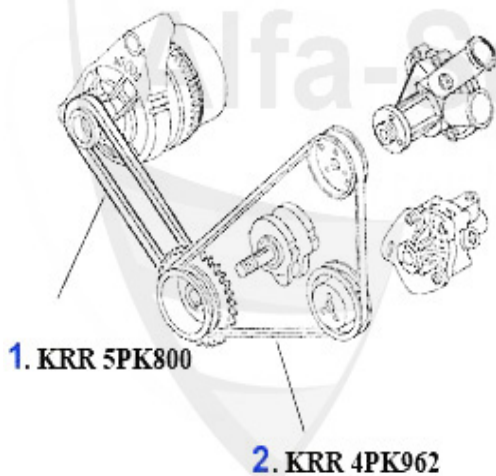

1	KB2421	pistone e canna 2.0 TS 8V 155,164 92-97 originale Alfa	179.00 EUR
2	KR46450	kit anelli pistoni 75,155,164 2.0 TS, 145/6 1.6 TS 8V (150.00 EUR

155 > motore > blocco motore > pistoni + canne > 2.5 V6

1 KB4045

pistone e canna 6,75,90,155,Alfetta/GTV 6 2.5 V6 anni 8

179.00 EUR

Keilriemen/V-Belt 155 TS 8V

ohne/without
Klimaanlage/AC:

mit/with
Klimaanlage/AC:

1	KRR5PK800	Keilrippenriemen 5PK800 155 1.7/1.8 /2.0 TS 8V,164 Sup	14.88 EUR
2	KRR4PK962	Keilrippenriemen 4PK962 155 1.7/1.8 /2.0 TS, 164 Super	19.90 EUR
3	KRR5PK1285	cinghia 5PK1285 155 1.7/1.8/2.0 TS,164/ Super 2.0 TS 92	22.05 EUR
4	UR55860	Umlenkrolle Keilrippenriemen 145/6 155,164	23.80 EUR

Keilrippenriemen 155 TS 16V

ohne/without
Klimaanlage/AC:

- 1. KRR 6PK1045**
1.6/1.8 TS 16V
- 2. KRR 7PK1083**
2.0 TS 16V

mit/with
Klimaanlage/AC:

- 4. KRR 6PK1842**
1.6/1.8 TS 16V
- 5. KRR 7PK1952**
2.0 TS 16V
- 6. UR 55849**
1.6/1.8 TS 16V
- 7. UR 55848**
2.0 TS 16V