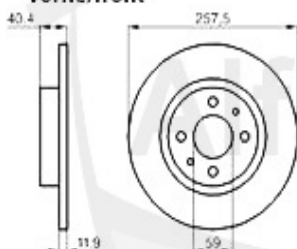

Bremsscheiben/Brakedisks 155

1. BS 516811
1.9 TD
vorne/front