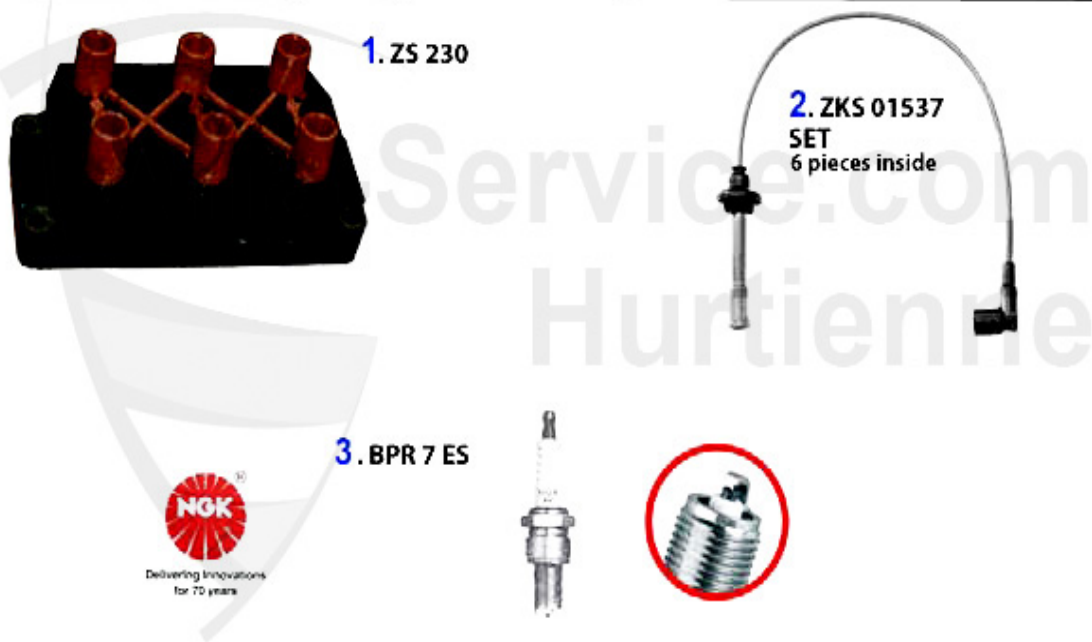

Zündanlage/Ignitionsystem 155 2.5 V6

1	ZS230	bobina 155,164,166,Spider/GTV (916) 2.5-3.0 V6 92>	Preis auf Anfrage
2	ZKS01537	cavi 155 V6,166 V6	245.18 EUR
3	BPR 7 ES	candela NGK 155 2.5 V6,164 3.0 V6	4.07 EUR