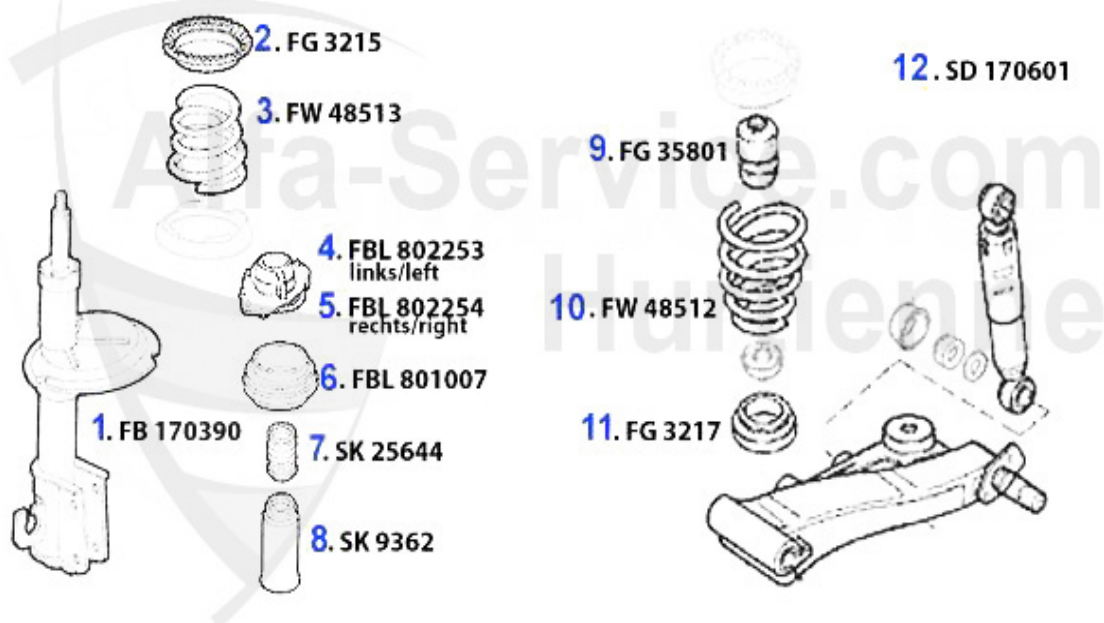

Federbeine/Struts 155 TS 16V

1	FB170390	Federbein vorne 145/6 1.9 TD Bj. >1 1.96,155 4-Zylinder	165.01 EUR
2	FG3215	Federgummi für vorderes Federbein 145/6,155	14.49 EUR
6	FBL801007	Federbeinlager vorne 145/6,155	24.89 EUR
7	SK25644	Anschlagpuffer f. Federbein VA 145/6,155	19.49 EUR
8	SK9362	Staubkappe vorderes Federbein 145/6,155	4.17 EUR
9	FG35801	Federbeinanschlag HA 145/6,155	6.90 EUR
12	SD170601	Stossdämpfer hinten 145/6,155 Bj. 4 .95> oben Auge/unte	94.08 EUR