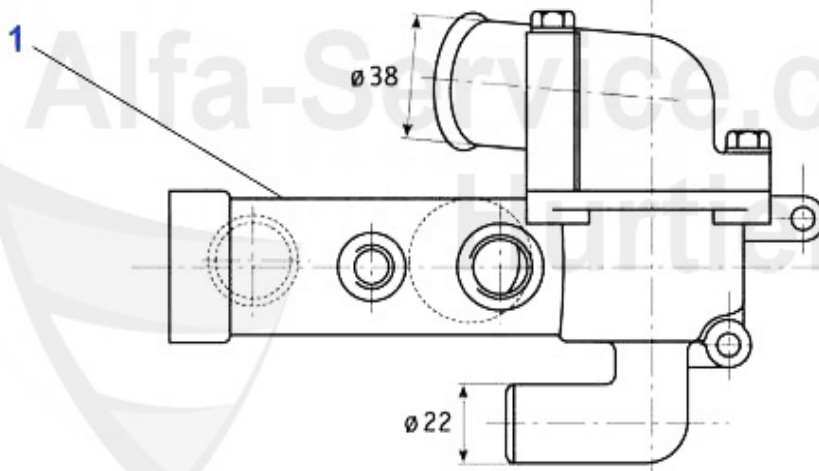

Termostato 155 2.5 V6

1 TH657187

termostato 155,156,166,GTV/Spider (916) 6 cil., incassa

59.00 EUR