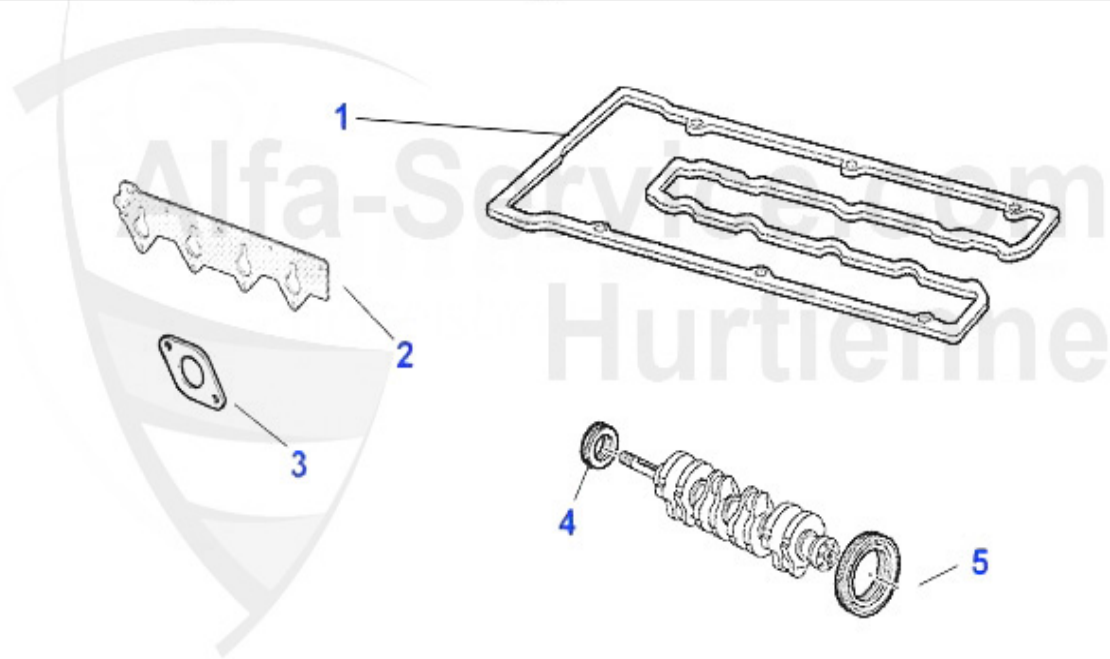

Dichtungen Motor/Engine Gaskets 155 TS 8V

1	VDD41900	guarnizione coperchio valvole 155,164/ Super 1.7/1.8/2.	39.90 EUR
2	ASKD76100	Ansaugkrümmerdichtung 75,164 2.0 TS	19.90 EUR
3	AGKD74400	Abgaskrümmerdichtung 75,155,164/Sup er TS 8V	6.30 EUR
4	WD17600	guarnizione albero motore ant. 40/56/10 Arna,Sud/Sprint	18.66 EUR
4	02 022 0 0	anello paraolio anteriore 35/50/10	9.50 EUR
5	02 060 3 0	anello di tenuta CORTECO posteriore Spider 90-93, 75,90	35.50 EUR
5	02 060 3 5	anello di tenuta posteriore Spider 90-93 75,90,155,164,	44.90 EUR