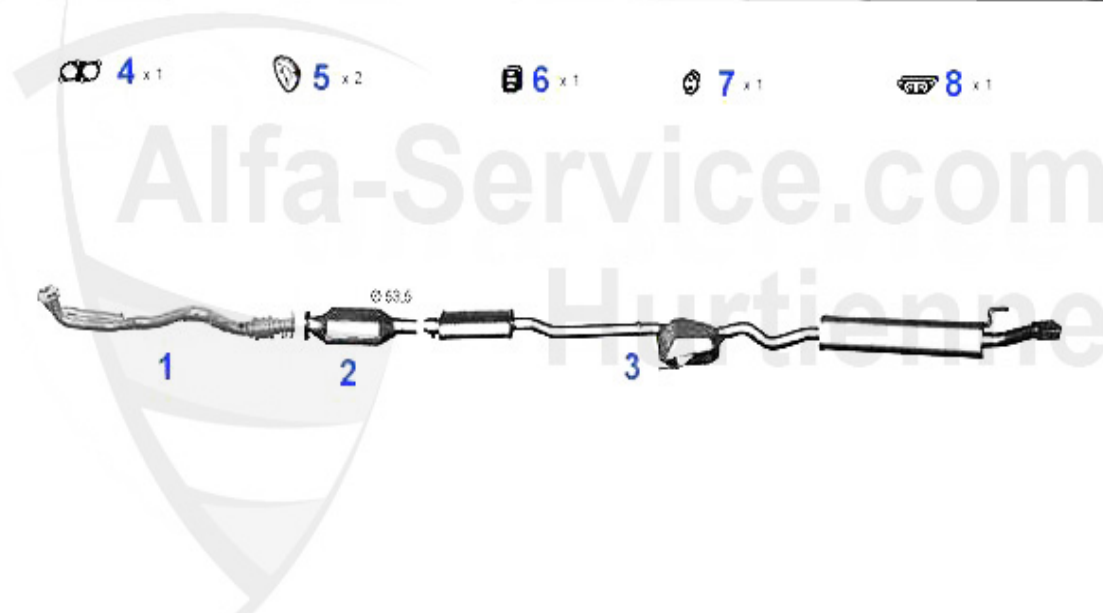

Abgasanlage/Exhaust System 155 TS 16V

155 16V TWIN SPARK 1.6/1.8/2.0

5/'96-'97

1	VSD116201	silenziatore ant. 145/6 1.4-2.0 16V TS 97> 155 1.6-2.0	159.01 EUR
2	KAT116233	catalizzatore 145/6 1.4-2.0 16V TS 97> 155 1.6-2.0 16	646.29 EUR
3	ESD116209	silenziatore terminale 155 1.6-2.0 16V TS 96-97	289.00 EUR
4	SAT094474	guarnizione silenziatore ant. Spider/GTV (916) 145/6,15	10.77 EUR
5	SAT256625	guarnizione catalizzatore 145/6 97>,155 TS 16V	7.13 EUR
6	SAT091124	Gummi/Auspuffaufhängung 145/6 ESD 155 MSD	3.90 EUR
7	SAT091140	Gummi/Auspuffaufhängung 145/6 ESD 16V TS,155 2.0 16V TS	4.19 EUR
8	SAT091041	Gummi/Auspuffaufhängung 145/6,155 ESD	4.50 EUR