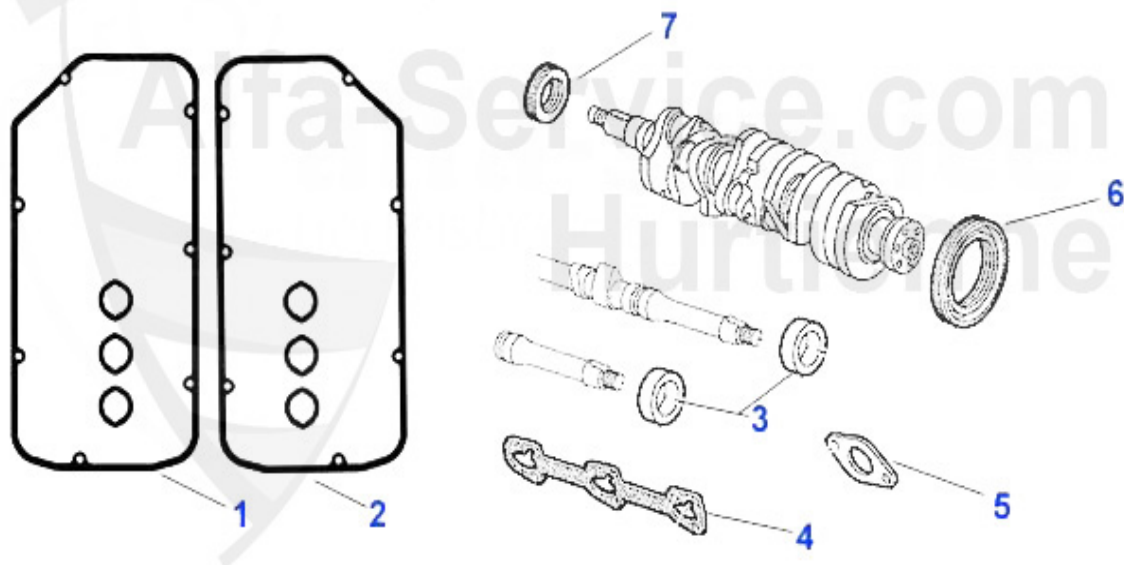

Dichtungen Motor/Gaskets Engine 155 2.5 V6

1	VDD24700	guarnizione coprivalvola sx 6,75,90	39.90 EUR
2	VDD24600	guarnizione coprivalvola dx 6,75,90	39.90 EUR
3	WD45700	anello paraolio 155 2.5 V6, 166 2.0 V6 Turbo 09.98>	28.00 EUR
4	ASKD76200	Ansaugkrümmerdichtung 155,164/Super ,166,gtv/spider V6	9.13 EUR
5	AGKD06636	guarn. collettore di scarico 75,155,164/ Super,RZ/SZ,GT	5.89 EUR
6	02 060 3 0	anello di tenuta CORTECO posteriore Spider 90-93, 75,90	35.50 EUR
6	02 060 3 5	anello di tenuta posteriore Spider 90-93 75,90,155,164,	44.90 EUR
7	WD23600	Siri Kurbelwelle vorne (Riemensch.) 6,75,90,155,164,GTV	21.00 EUR