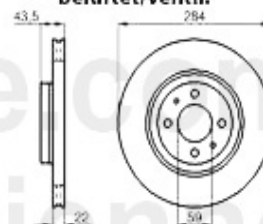

4. BS 541951
Q4, V6, 2.5 TD
vorne/front
belüftet/ventil.