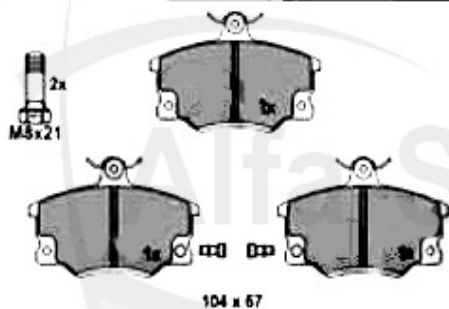

Brembeläge/Brakepads 155 vorne/front

1. 20833
1.6/1.7/1.8/2.0 TS 8V
1.9 TD

2. 21557
2.5 V6/TD,Q4

3. 21147
2.0 TS 16V