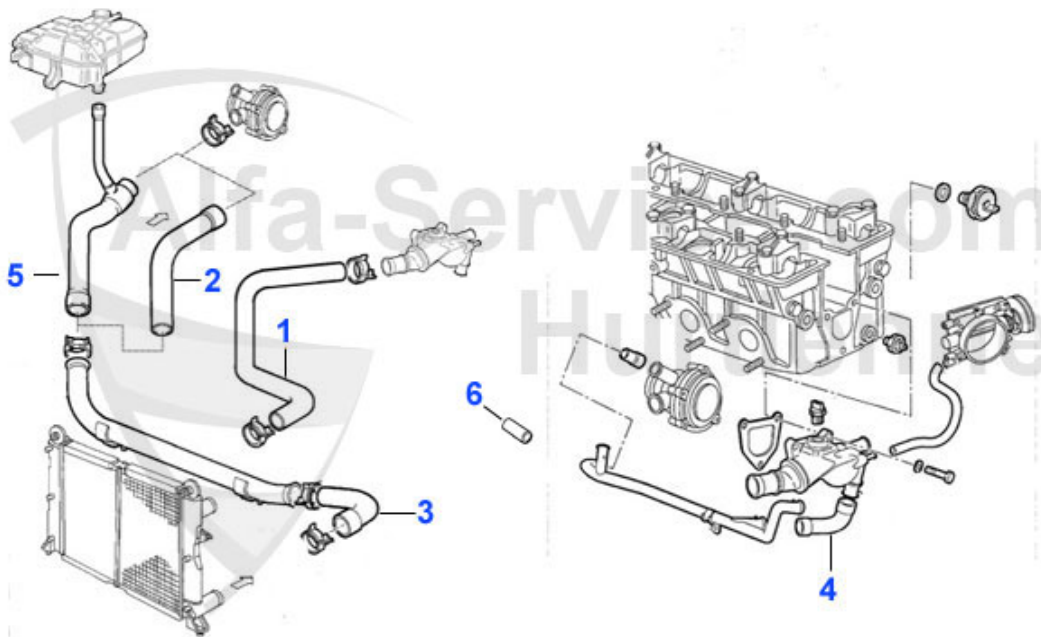

59.90 EUR

155 > motore > guarnizioni motore > 2.5 TD > serie di viti a testa

Kopfschraubensatz/Head Screw Set 155 2.5 TD

1 ZKSS9200

serie di viti a testa 155,164 2.5 TD 87-97

79.00 EUR

155 > motore > raffreddamento motore > TS 8V > tubi