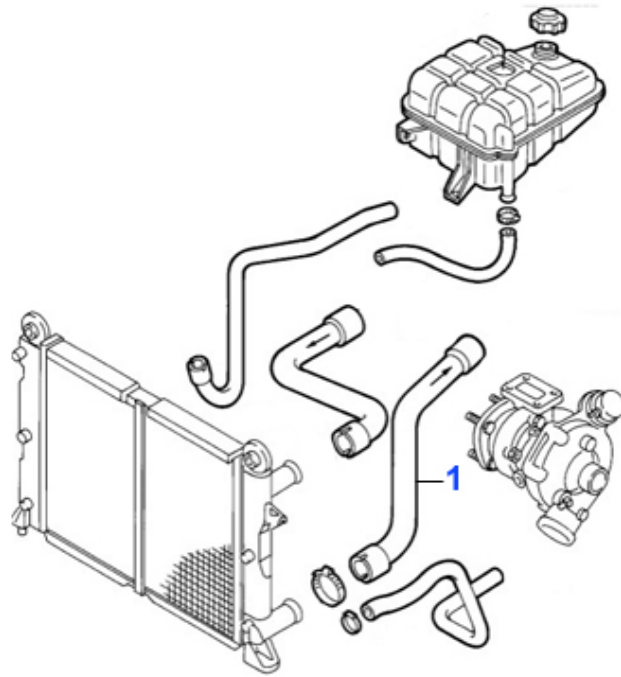

155 > motore > raffreddamento motore > 2.0 Turbo 4x4 > tubi

1 KWS73245

Kühlwasserschlauch 155 Kühler unten 2,0 Turbo 4X4

32.00 EUR