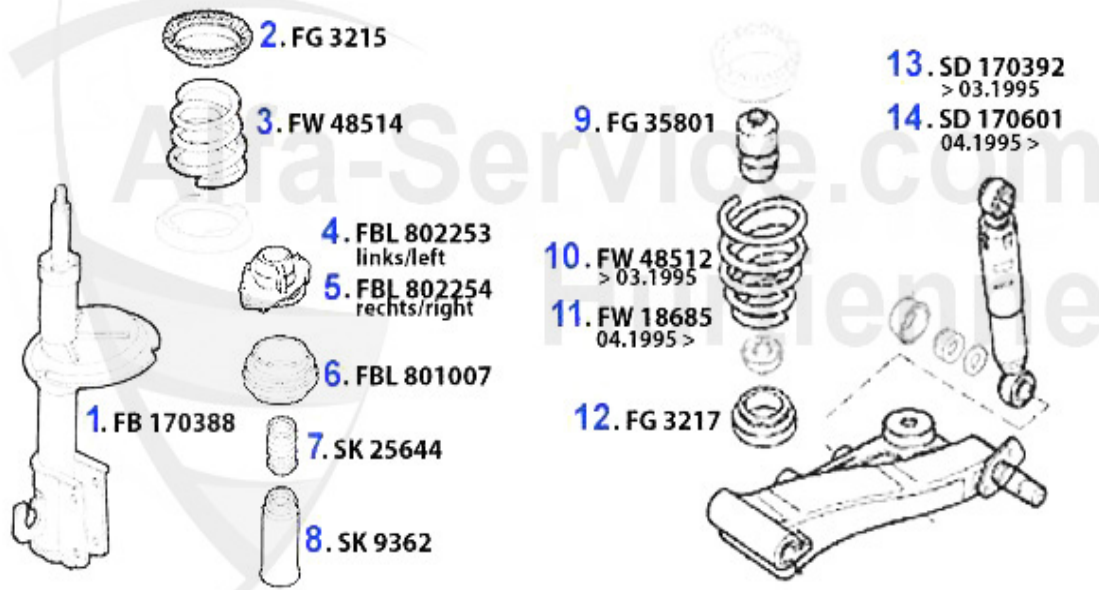

Federbeine/Struts 155 2.5 TD

1	FB170388	Federbein vorne 155 TD,Turbo 16 V 2 -Rohr Gas,145 1.9 J	148.75 EUR
2	FG3215	Federgummi für vorderes Federbein 145/6,155	14.49 EUR
6	FBL801007	Federbeinlager vorne 145/6,155	24.89 EUR
7	SK25644	Anschlagpuffer f. Federbein VA 145/6,155	19.49 EUR
8	SK9362	Staubkappe vorderes Federbein 145/6,155	4.17 EUR
9	FG35801	Federbeinanschlag HA 145/6,155	6.90 EUR
13	SD170392	Stossdämpfer hinten 155 Bj. >03.95 oben Auge/unten Auge	64.63 EUR
14	SD170601	Stossdämpfer hinten 145/6,155 Bj. 4 .95> oben Auge/unte	94.08 EUR