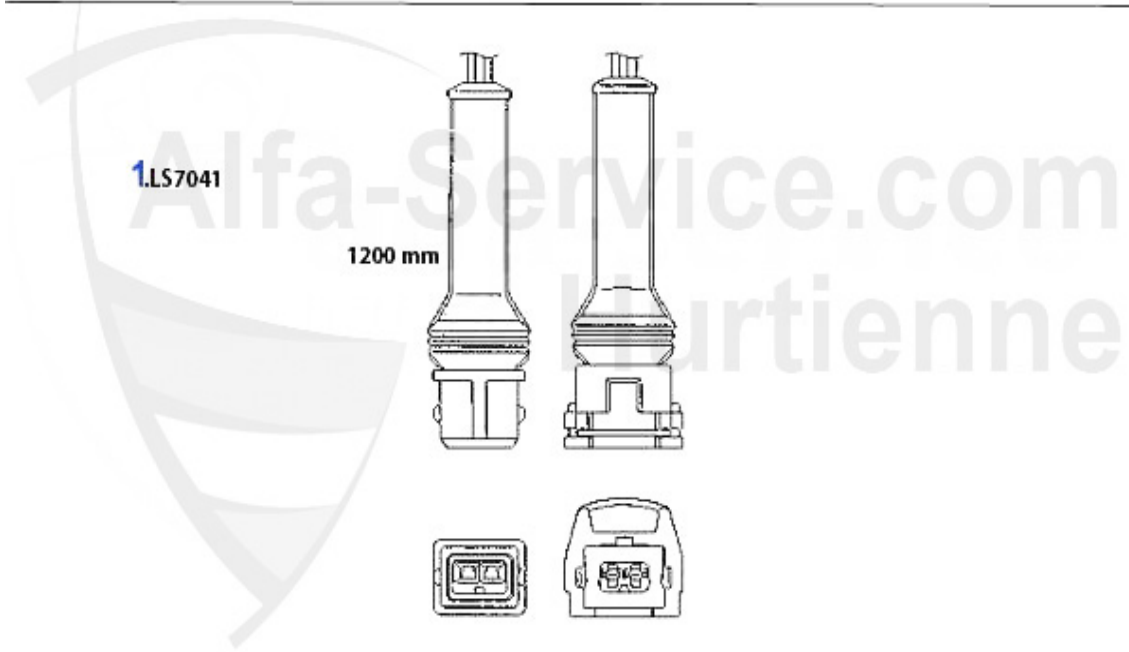

Lambda-Sonde/Lambda Probe 155 TS 8V

1 LS7041

Lambda-Sonde 155 1.7/1.8/2.0 TS 164 Super 2.0 TS/3.0 V6

80.00 EUR