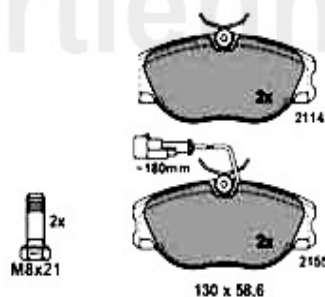

1	20833 171 25	SBB VA mit WE 145/6 1.4/1.6/1.7/1.8 16V/TS bj. 94-96,15	49.50 EUR
2	21557 193 25	SBB VA mit WE 155 2.0 16V turbo/2.5 V6/2.5 TD bj. >04.9	92.84 EUR
3	21147 193 25	SBB VA mit WE 164/Super 2.0 V6 turbo/2.5 TD/3.0 V6/24V/	87.20 EUR