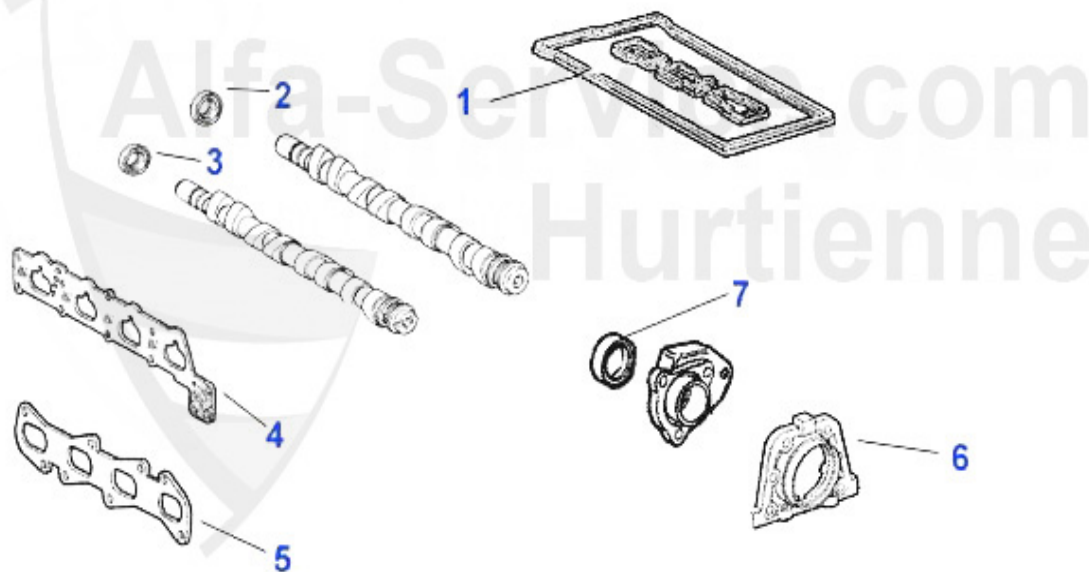

Dichtungen Motor/Gaskets Engine 155 TS 16V

1	VDD3700	Ventildeckeldichtung 2-teilig für Alu-Ventildeckel 145/	33.90 EUR
2	WD55300	siri nockenwelle 145/6,155,156 1.6,1.7,1.8,2.0 16V TS	17.90 EUR
3	WD08200	Siri Nockenwelle 145/6,155,156,gtv/ spider(916),166 div	15.51 EUR
4	ASKD59747	Ansaugkrümmerdichtung 145/6,147,155 156,166,gtv/spider	25.13 EUR
5	AGKD02761	Dichtung Abgaskrümmer 145/6,147,155 ,156,166,gtv/spider	24.00 EUR
6	WD0800	Siri Kurbelwelle hinten (Schwungscheibe) 147 1.6 TS 16	47.50 EUR
7	WD43800	Siri Kurbelwelle vorne (Riemensch.) 145/6 1.9 TD Bj. 94	9.75 EUR
8	AGKD272	Abgaskrümmer-Dichtung 145/6 2.0 16V TS bj. 95-01,155 2.	24.49 EUR