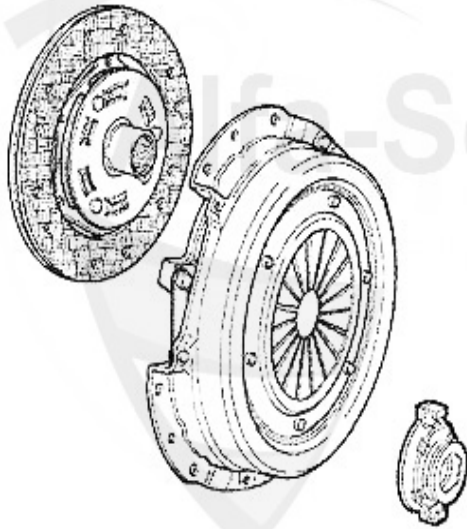

155 > trasmissione > frizione > kit frizione TS 8V

Kupplungs-Kit/Clutch Set 155 TS 8V

---

1. KK 576001

Ø 215 mm

1.7/1.8/2.0 TS 8V

---

1 KK576001

kit frizione 145/6 1.4/1.6/1.8 TS,GTV/ Spider (916)/155

207.00 EUR