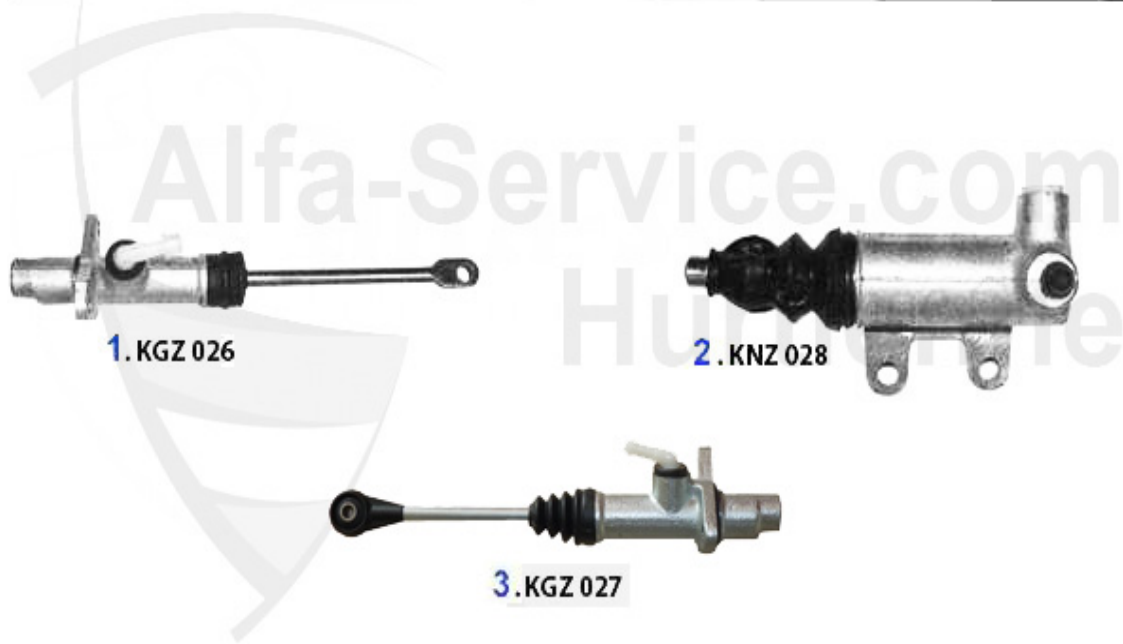

Kupplungsbetätigung/Clutch Actuation 155 2.5 V6

1	KGZ026	cilindretto frizione 155 2.5 V6	69.00 EUR
2	KNZ028	cilindro ricettore 145/6,155,156,164, GTV(Spider (916)	55.00 EUR
3	KGZ027	cilindro emittente 145/6,155 ,GTV/Spider (916)	74.99 EUR