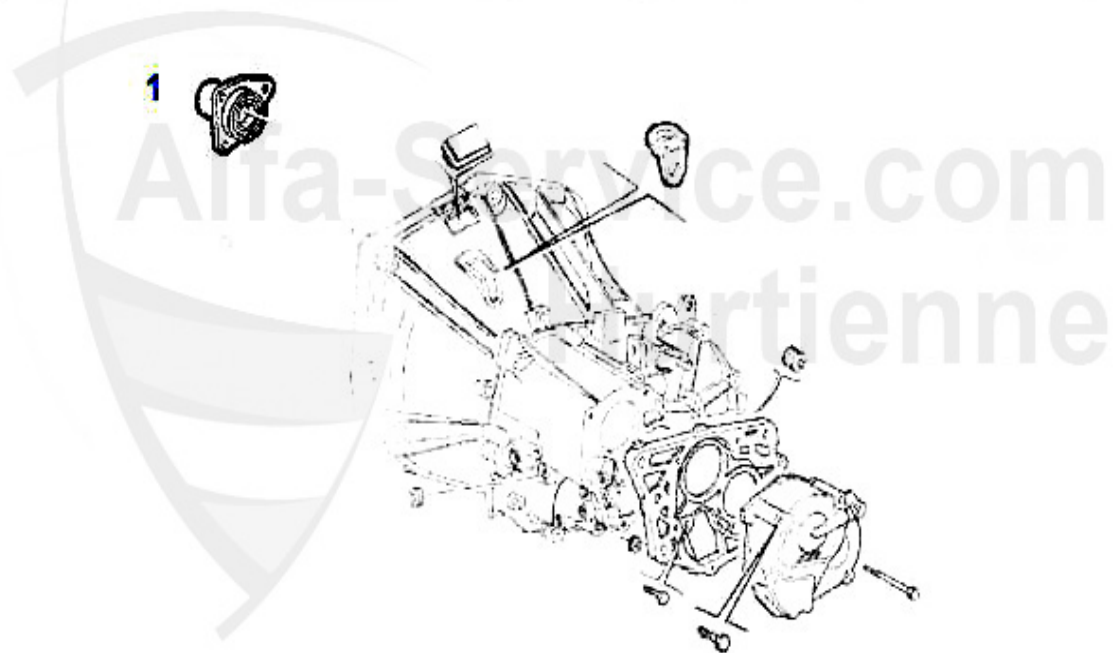

Ausrücker/Sleeve Bearing 155 2.5 TD

---

1 FH11951

Führungshülse f. Ausrücklager 3-Löcher 145/6,147,155,16

79.00 EUR