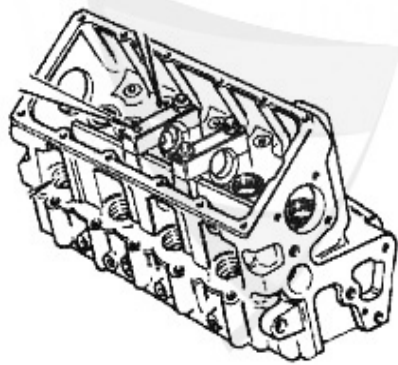

155 > motore > guarnizioni motore > TS 16V > serie di viti a testa

Kopfschraubensatz/Head Srew Set 155 TS 16V

1 ZKSS152080 serie di viti a testa 145/6,147,155,156 166,GTV/Spider

69.00 EUR