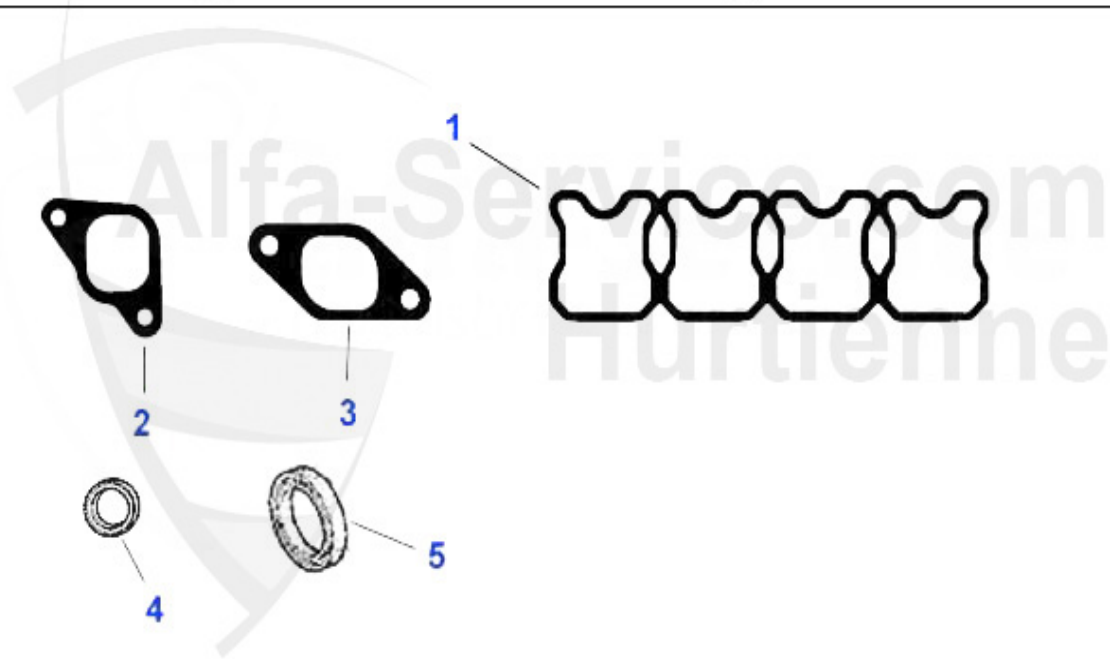

34.78 EUR

155 > motore > guarnizioni motore > 1.9 TD > serie di viti a testa

Kopfschraubensatz/Head Screw Set 155 1.9 TD

1 ZKSS7700

serie di viti a testa 145/6,155 1.9 TD 94-99

40.94 EUR

Dichtungen Motor/Gaskets Engine 155 2.5 TD