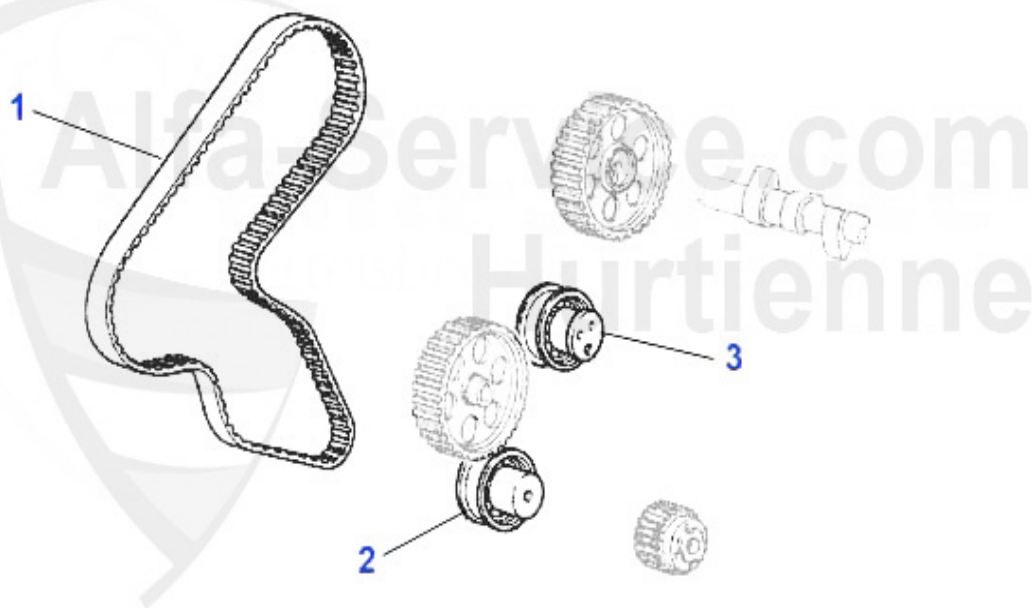

Zahnriemen 155 1.9 TD

1	ZR94138	Zahnriemen 173SHP220 145/6 1.9 TD Nockenwelle	30.68 EUR
2	UR55825	Umlenkrolle Zahnriemen 145/6,155 1.9 TD	61.04 EUR
3	SR55829	Spannrolle Zahnriemen 145/6,155 1.9 TD	68.22 EUR