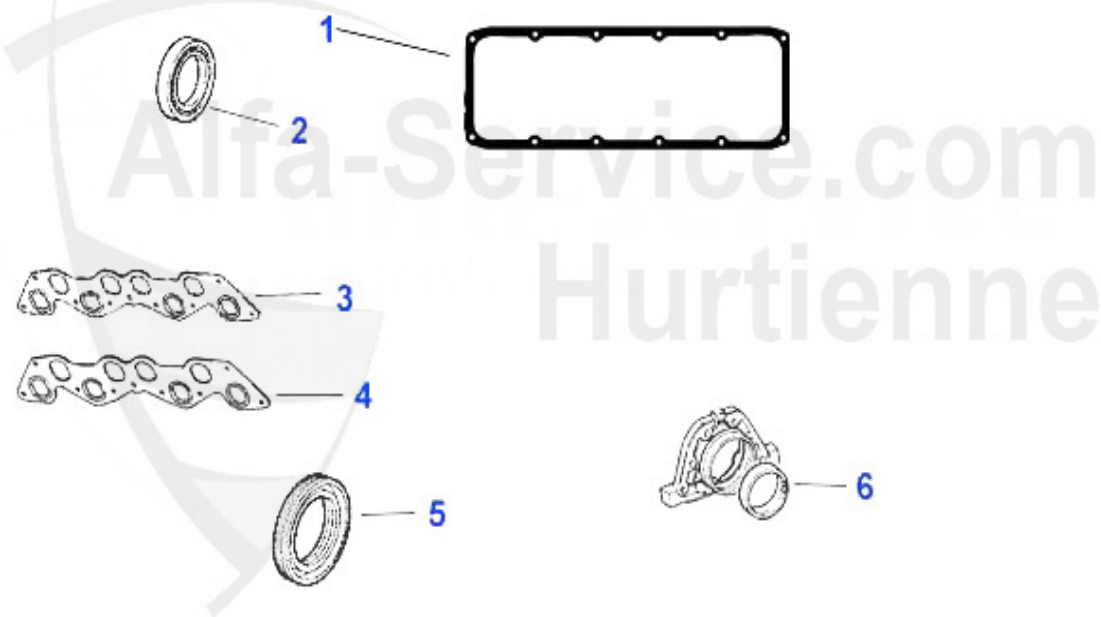

Kopfdichtsatz/Head Set 155 2.5 V6

1 ZKDS95600 Kopfdichtsatz 155 V6 Bj. 92-96

240.00 EUR

Motordichtsatz/Full Set 155 2.5 V6

1 MDS8400

Motordichtsatz 155 2.5 V6

325.00 EUR

Dichtungen Motor/ Engine Gaskets 155 1.9 TD