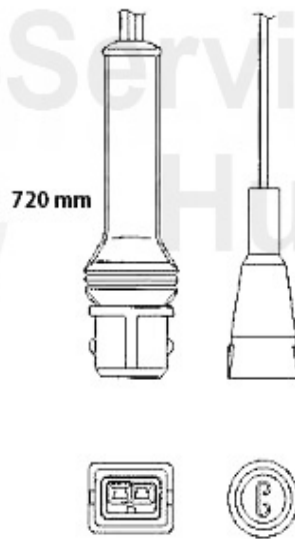

155 > impianto scarico > sonda Lambda > Turbo Q4 16V

Lambda-Sonde/Lambda Probe 155 Turbo Q4

1.LS7025

1 LS7025

Lambda-Sonde 155 2.0 Turbo/2.5 TD 3-adrig

77.99 EUR