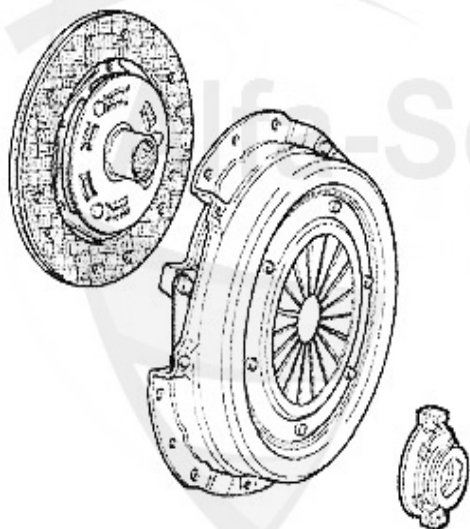

189.78 EUR

Ausrücker/Sleeve Bearing 155 1.9 TD

1 FH1140

Schiebehülse für Ausrücker 145/6, 147,155,156,gtv/spide

49.00 EUR

Kupplungs-Kit/Clutch Set 155 2.5 TD

1. KK 727001

Ø 235 mm