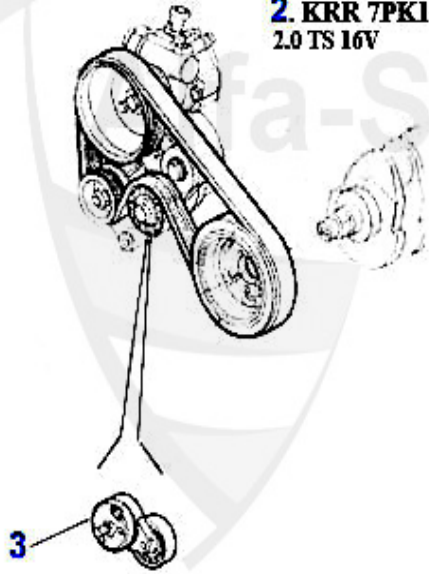

1 KB4045

pistone e canna 6,75,90,155,Alfetta/GTV 6 2.5 V6 anni 8

179.00 EUR

Keilriemen/V-Belt 155 TS 8V

ohne/without
Klimaanlage/AC:

mit/with
Klimaanlage/AC:

1	KRR5PK800	Keilrippenriemen 5PK800 155 1.7/1.8 /2.0 TS 8V,164 Sup	14.88 EUR
2	KRR4PK962	Keilrippenriemen 4PK962 155 1.7/1.8 /2.0 TS, 164 Super	19.90 EUR
3	KRR5PK1285	cinghia 5PK1285 155 1.7/1.8/2.0 TS,164/ Super 2.0 TS 92	22.05 EUR
4	UR55860	Umlenkrolle Keilrippenriemen 145/6 155,164	23.80 EUR

Keilrippenriemen 155 TS 16V

ohne/without
Klimaanlage/AC:

- 1. KRR 6PK1045**
1.6/1.8 TS 16V
- 2. KRR 7PK1083**
2.0 TS 16V

mit/with
Klimaanlage/AC:

- 4. KRR 6PK1842**
1.6/1.8 TS 16V
- 5. KRR 7PK1952**
2.0 TS 16V
- 6. UR 55849**
1.6/1.8 TS 16V
- 7. UR 55848**
2.0 TS 16V