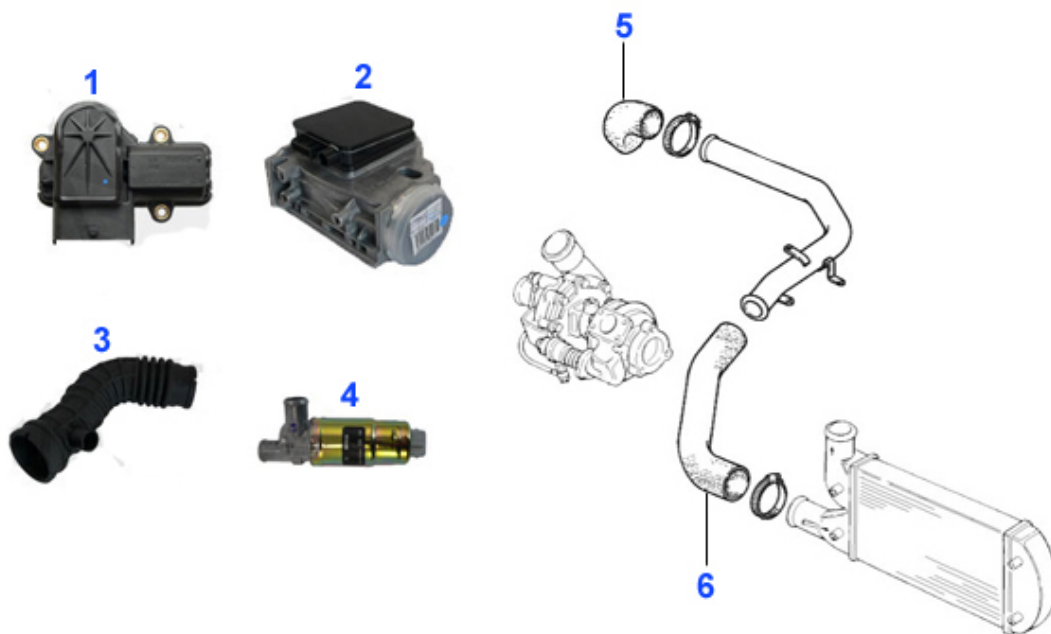

155 > motore > alimentazione aria > 1,9 TD

1	LR13829	Leerlauf-Regler/Stellelement f. Drosselklappe 145/6, 15	Preis auf Anfrage
2	LMM69704	debimetro 155, 164/Super 2.0 TS 8V	545.00 EUR
3	LMM07008	Luftmengenmesser 145/6 bis99/155 bis97/156 bis02/Sp.+GT	348.99 EUR
4	LR37024	Leerlauf-Regler 155,164,gtv/spider (916) Bosch	Preis auf Anfrage
5	KWS31298	Ladeluftschlauch am Turbolader 145/146/155 1,9 TD	45.65 EUR
6	KWS60171	Kühlwasserschlauch zum Ladeluftkühl er 155 1.9 TD	21.85 EUR