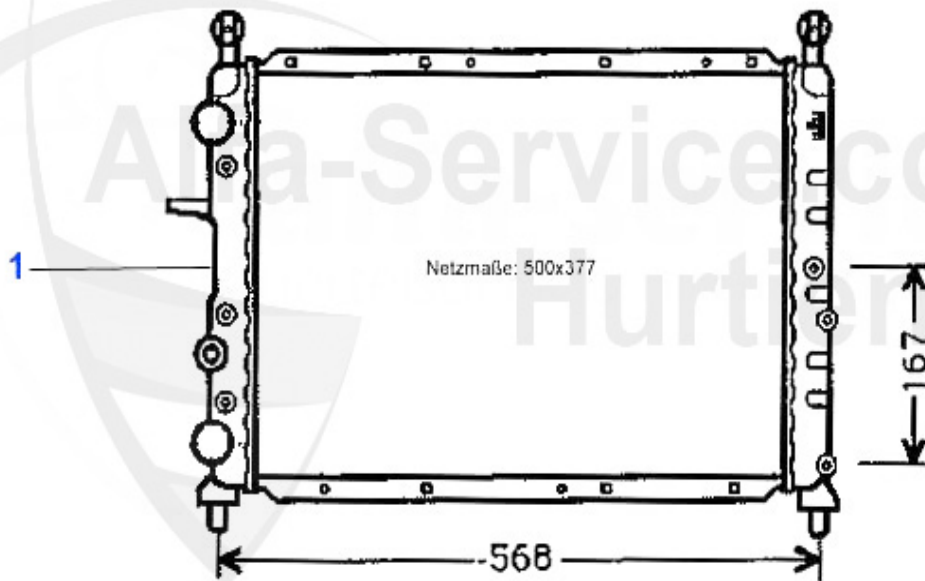

Kühler/Radiator 155 TS 8V

1 MK21072

radiatore 155 1.7/1.8/2.0 TS 93-97

204.14 EUR