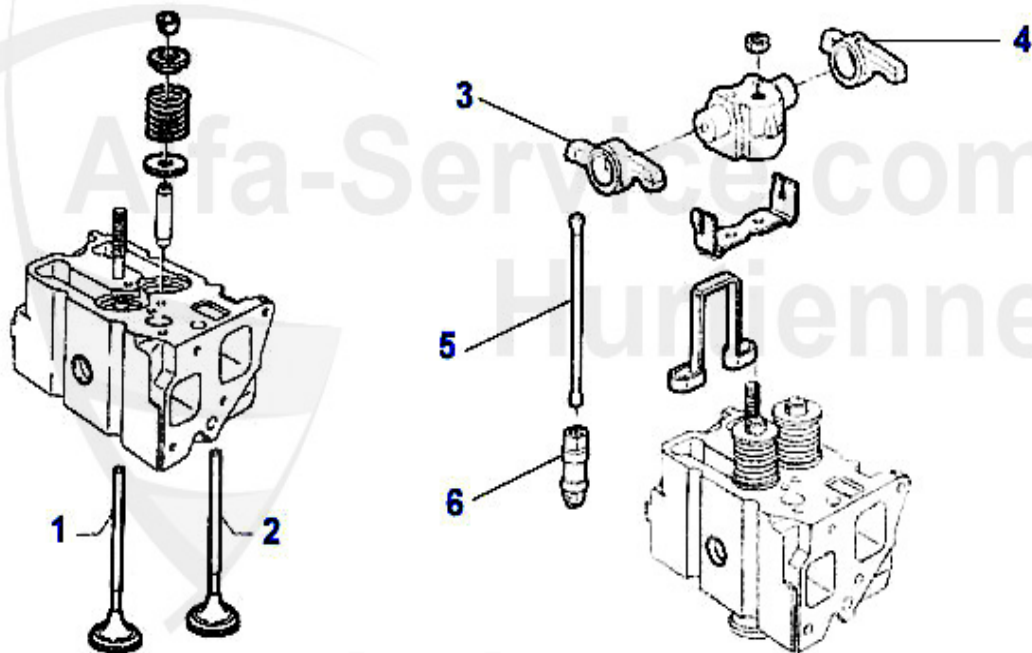

Nockenwelle 155 2.5 TD

1 NKW15282 albero a camme 155,164 Super 2.5 TD (CEE F2)

337.51 EUR

Ventiltrieb 155 2.5 TD

1	VA91438	valvola di scarico 155,164/Super 2.5 TD, 33 (905/7) 1.8	81.55 EUR
2	VE91437	valvola di aspirazione 155,164/Super 2.5 TD,33 (905/7)	37.85 EUR
3	KH16982	bilanciere (scarico) 155,164/Super 2.5 TD	46.16 EUR
4	KH16983	bilanciere (aspirazione) 155,164/Super 2.5 TD	46.16 EUR
5	SS17012	asta punzone 155,164/Super 2.5 TD	13.23 EUR
6	HST17014	punzone 155,164/Super 2.5 TD	22.57 EUR