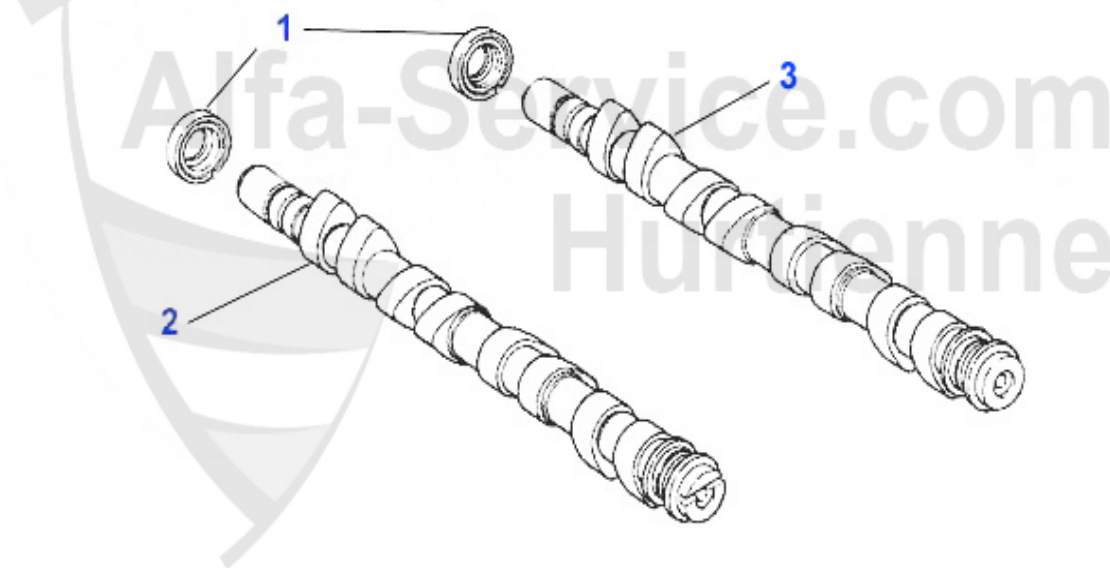

Nockenwelle 155 Turbo Q4

1	WD08200	Siri Nockenwelle 145/6,155,156,gtv/ spider(916),166 div	15.51 EUR
2	NKW05830	Nockenwelle (Auslaß) 155 2.0 16V Tu rbo	313.61 EUR
3	NKW05829	albero a camme (aspirazione) 155 2.0 16V Turbo	381.99 EUR