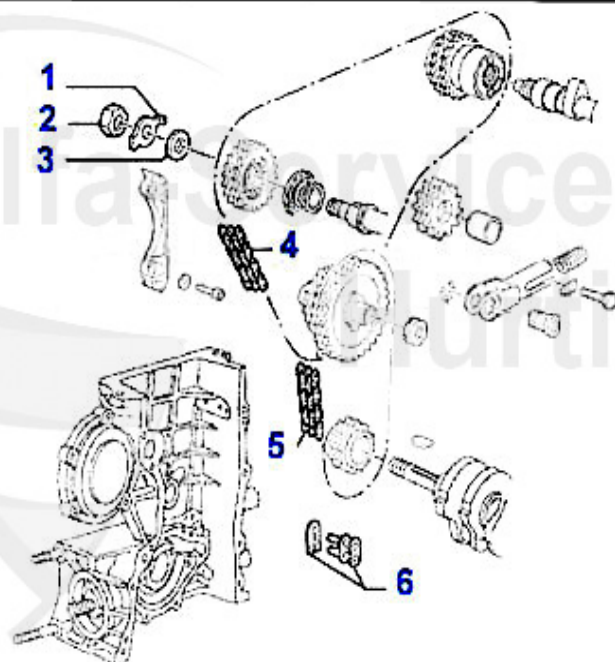

Steuerkette 155 TS 8V

1	03 123 0 0	rondella di fermo per 03.121.00	2.34 EUR
2	03 121 0 0	dado per pignone a catena	2.20 EUR
3	03 122 0 0	rondella per 03.121.00	1.25 EUR
4	STK13301	catena di comando lunga 75,155,164	92.50 EUR
5	03 047 0 0 R	catena di comando Racing corta IWIS 1300-2000 continua	69.00 EUR
5	03 047 0 0 I	catena di comando IWIS 1300-2000 corta, continua	55.00 EUR
5	03 047 0 0	catena di comando 1300-2000 corta, continua	24.50 EUR
6	03 048 0 0	maglia congiunzione	4.50 EUR