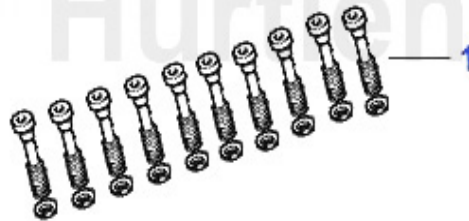

155 > motore > guarnizioni motore > TS 16V > serie di viti a testa

Kopfschraubensatz/Head Srew Set 155 TS 16V

1 ZKSS152080 serie di viti a testa 145/6,147,155,156 166,GTV/Spider

69.00 EUR