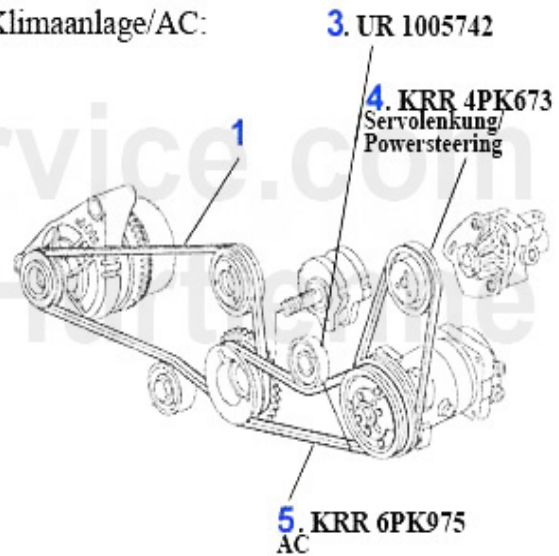

1	KRR6PK1045	Keilrippenriemen 6PK1045 145/6 Bj. 97>,155,156,gtv&spid	20.00 EUR
2	KRR7PK1083	Keilrippenriemen 7PK1083 145/6,155 156,166,gtv/spider (35.90 EUR
3	SPA55863	Spannarm Keilrippenriemen 145/6/7, 155/6,166,916 divers	45.51 EUR
4	KRR6PK1842	Keilrippenriemen 6PK1842 145/6 1.8 TS mit Klima,155 1.6	30.73 EUR
5	KRR7PK1952	Keilrippenriemen 7PK1952 145/6,155, gtv/spider (916) 2.	52.50 EUR
6	UR55849	Umlenkrolle Keilrippenriemen 145/6/7,155/6,gtv/spider	34.00 EUR
7	UR55848	Umlenkrolle Keilrippenriemen 145/6/7,155/6,166,gtv/spi	55.00 EUR

Keil-/Keilrippenriemen 155 Turbo Q4

ohne/without
Klimaanlage/AC:

mit/with
Klimaanlage/AC:

1	KRR5PK1050	Keilrippenriemen 5PK1050 155 2.0 Turbo Wasserpumpe/Gen	22.05 EUR
2	KR13A875	Keilriemen 12.5x875 155 Turbo Servo Pumpe	14.32 EUR
3	KR13A750	Keilriemen 12.5x750 155 Turbo Servo Pumpe (mit Klima)	13.28 EUR
4	KR13A850	cinghia 12.5x850 75,90,155 4 cil. climacompressore	15.34 EUR

Keilriemen/V-Belt 155 2.5 V6

ohne/without
Klimaanlage/AC:

mit/with
Klimaanlage/AC:

1	KRR5PK1013	cinghia 5PK1013 155 2.5 V6 10.92-12.97 Spider/GTV (916)	19.90 EUR
2	KRR4PK884	Keilrippenriemen 4PK884 155 2.5 V6 Servopumpe	12.21 EUR
3	UR1005742	Umlenkrolle Keilrippenriemen 155,16 4 Super,gTV/spider	175.00 EUR
5	KRR6PK975	Keilrippenriemen 6PK975 155 2.5 V6 gtv/spider (916) V6,	26.50 EUR