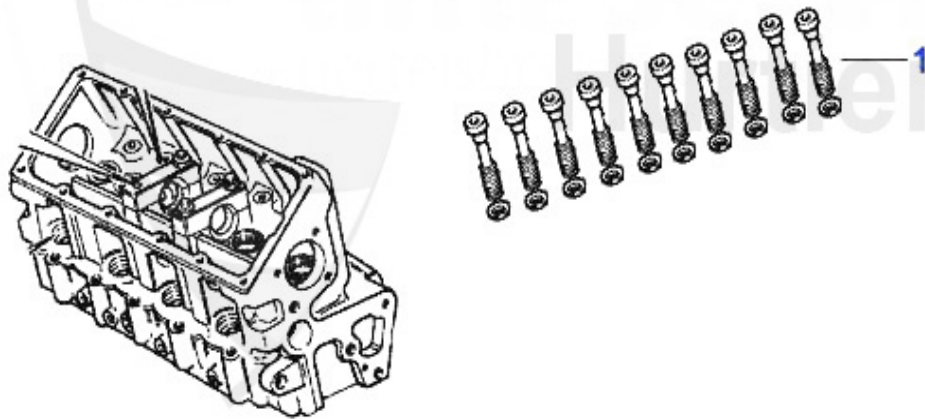

155 > motore > guarnizioni motore > 1.9 TD > serie di viti a testa

Kopfschraubensatz/Head Screw Set 155 1.9 TD

1 ZKSS7700

serie di viti a testa 145/6,155 1.9 TD 94-99

40.94 EUR