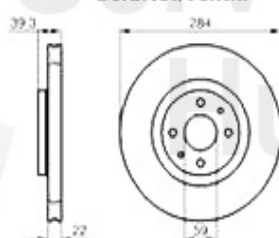

Bremsscheiben/Brakedisks 155

1. BS 516811
1.9 TD
vorne/front

2. BS 519251
1.6/1.7/1.8 TS 8/16V, 2.0 TS 8V
vorne/front
belüftet/ventil.

3. BS 541251
2.0 TS 16V
vorne/front
belüftet/ventil.

4. BS 541951
Q4, V6, 2.5 TD
vorne/front
belüftet/ventil.