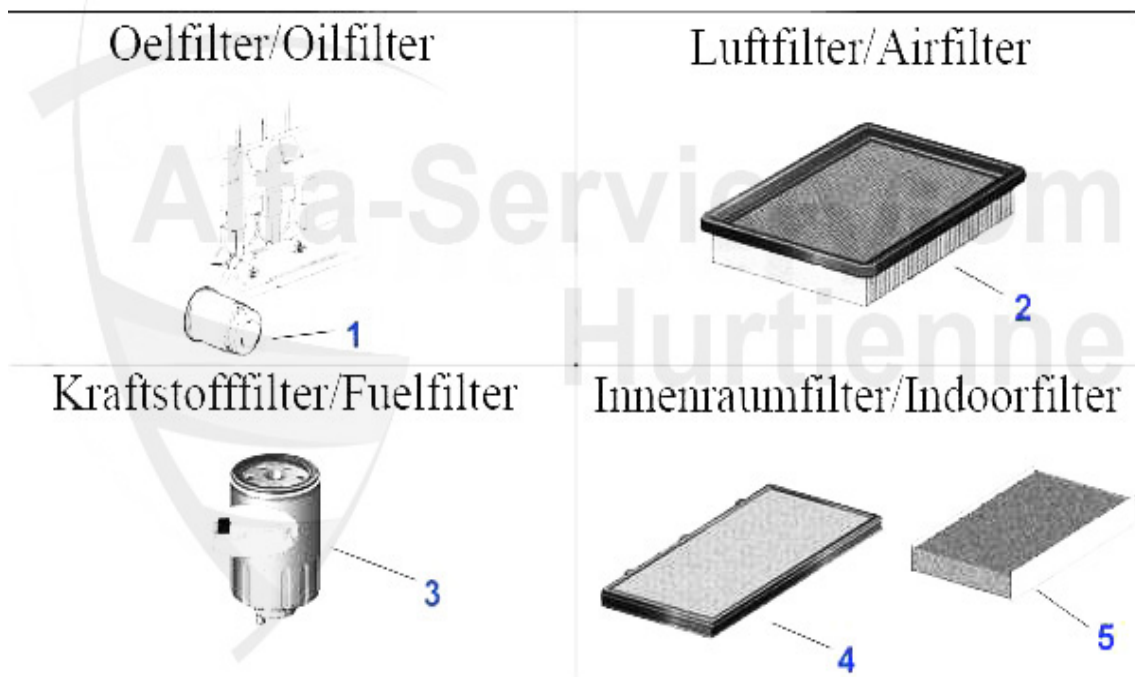

Filter 155 2.5 TD

1	OF123	filtro olio Arna,Sud/Sprint,33 (905/7) 116 6 cil./Turbo	11.00 EUR
2	LF280	filtro aria 155 TS/TD/V6/Q4,GTV/Spider (916) 2.0 V6 Tur	17.50 EUR
3	KF57B	filtro benzina 155,164/Super 2.5 TD, da avvitare	29.49 EUR
4	IF309	filtro abitacolo 145/6,155 >96 GTV/Spider (916) >98, re	26.91 EUR
5	IF314	filtro abitacolo 145/6,155 96> GTV/Spider (916) 98>, re	26.91 EUR