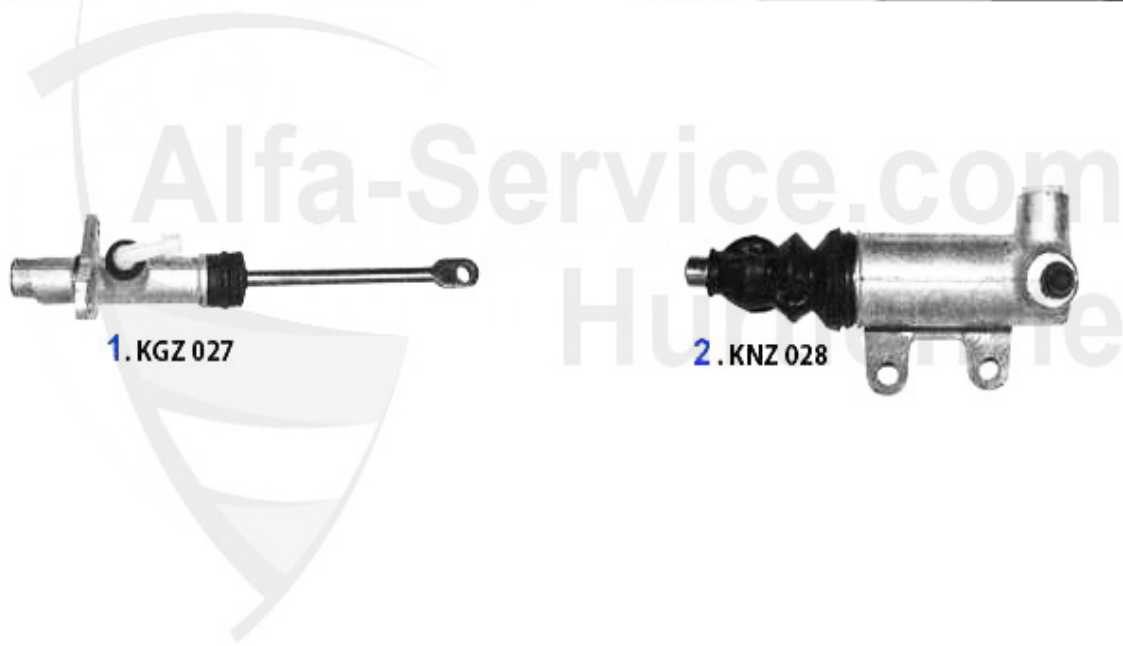

Kupplungsbetätigung/Clutch Actuation 155 Turbo Q4

1	KGZ027	cilindro emittente 145/6,155 ,GTV/Spider (916)	74.99 EUR
2	KNZ028	cilindro ricettore 145/6,155,156,164, GTV(Spider (916)	55.00 EUR