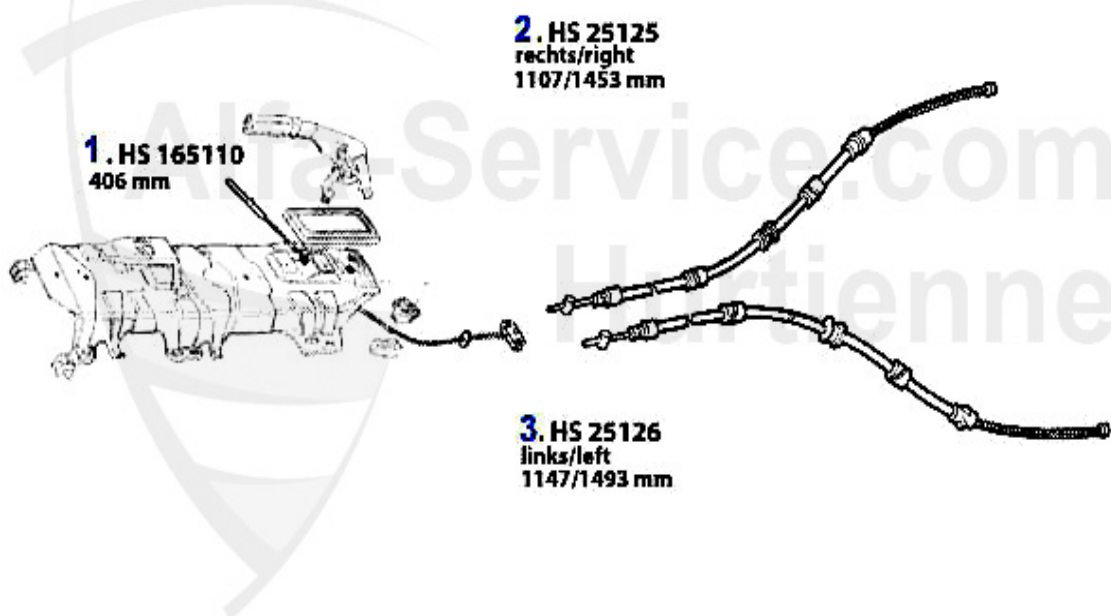

Handbremsseil/Brake Cable 155

1	HS165110	cavo freno a mano ant. 145/6,147,155, Spider/GTV (916),	19.08 EUR
2	HS25125	cavo freno a mano dx 145/6 con freno a disco post. 155	22.36 EUR
3	HS25126	Handbremsseil links 155	26.48 EUR