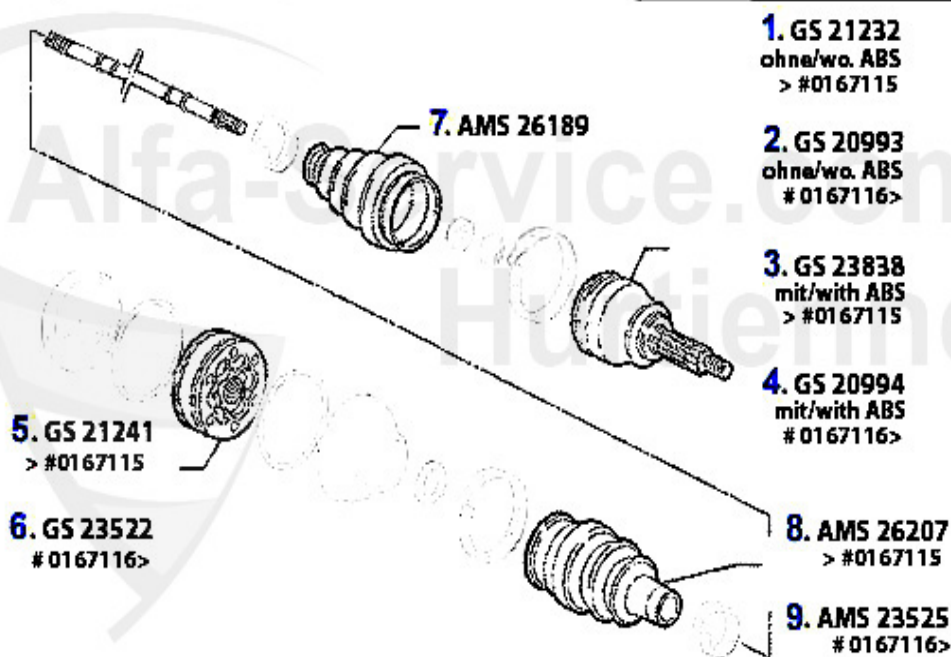

Antriebswelle/Driveshaft 155 1.9 TD

1	GS21232	snodo esterno 145/6, 155 1.4/1.6/1.7/ie/ 16V/TS senza A	117.71 EUR
2	GS20993	snodo esterno 145/6 TS/TD/JTD 96> senza ABS,155 2.0 TS	117.98 EUR
3	GS23838	snodo esterno 145/6, 155, GTV/Spider (916) 2.0 16V TS c	163.11 EUR
4	GS20994	Gelenksatz außen 145/6 TS/TD/JTD Bj. 96> mit ABS,155 2.	122.08 EUR
5	GS21241	snodo interno GTV/Spider (916),155,145/6 TS 16V,156 TS	111.72 EUR
6	GS23522	snodo interno 155,164 vari	101.55 EUR
7	AMS26189	Achsmanschettensatz aussen 145/6 1.4ie/TS,1.6ie/TS,1.7i	13.44 EUR
8	AMS26207	Achsmanschettensatz innen gtv/spide r (916) 2.0 TS bj.	25.00 EUR
9	AMS23525	cuffia interna 155 1.7-2.0 TS,166 2.0 TS 16V	25.55 EUR