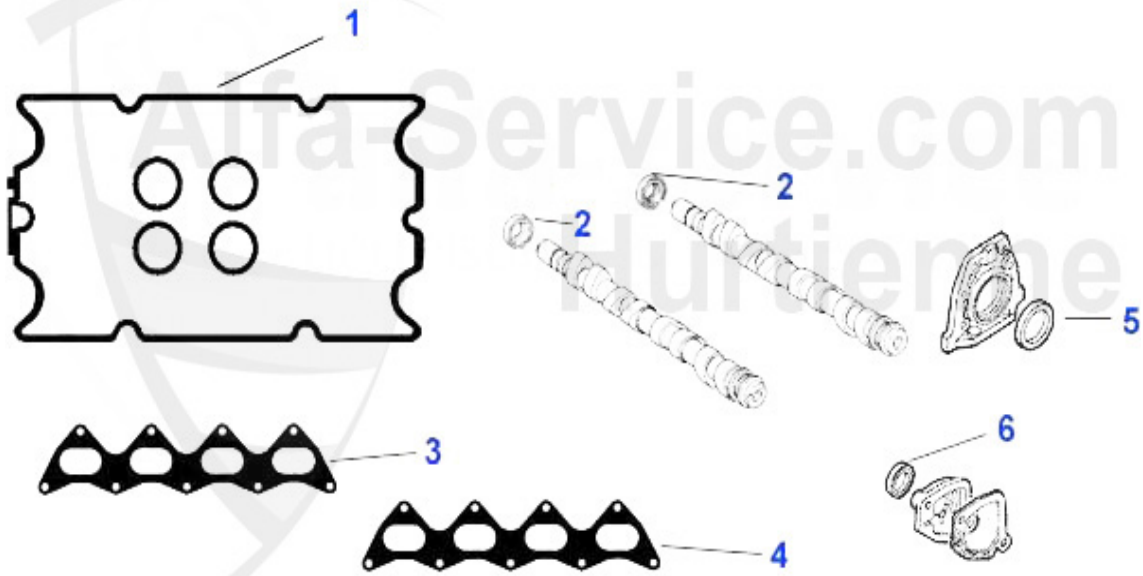

155 > motore > guarnizioni motore > TS 16V > serie di viti a testa

Kopfschraubensatz/Head Srew Set 155 TS 16V

1 ZKSS152080 serie di viti a testa 145/6,147,155,156 166,GTV/Spider

69.00 EUR

Dichtungen Motor/Gaskets Engine 155 Q4