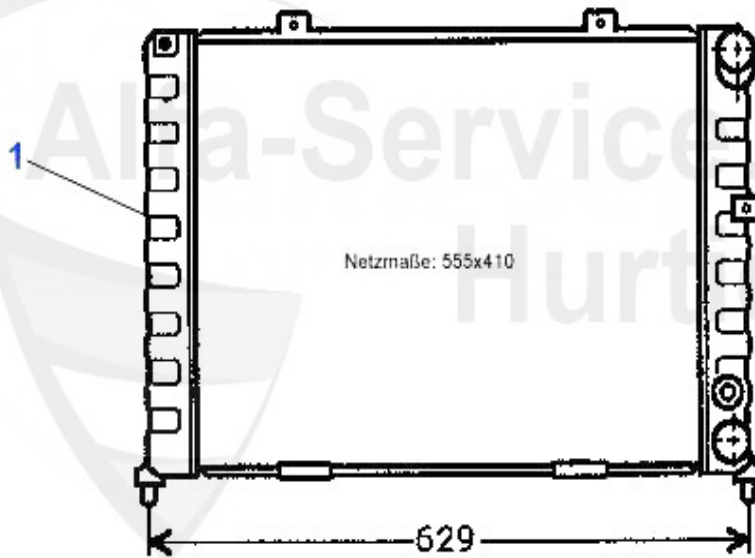

Kühler/Radiator 155 2.5 TD

1 MK22376

radiatore 155 2.5 TD

246.21 EUR