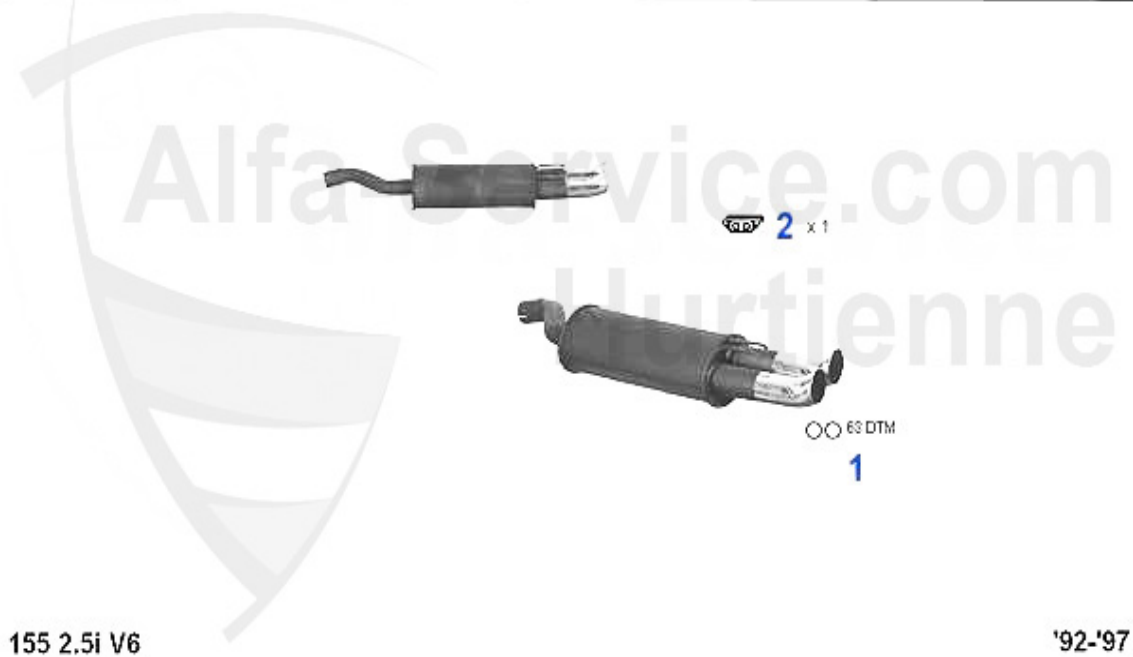

155 > impianto scarico > versione sport > 2.5 V6

Sportauspuff/Sport Exhaust System 155 2.5 V6

1	SNSD1156	Sport-Endtopf 155 1.7-2.0 TS Bj. 92-96, 155 2.5 V6 2 En	419.00 EUR
2	SAT091041	Gummi/Auspuffaufhängung 145/6,155 ESD	4.50 EUR