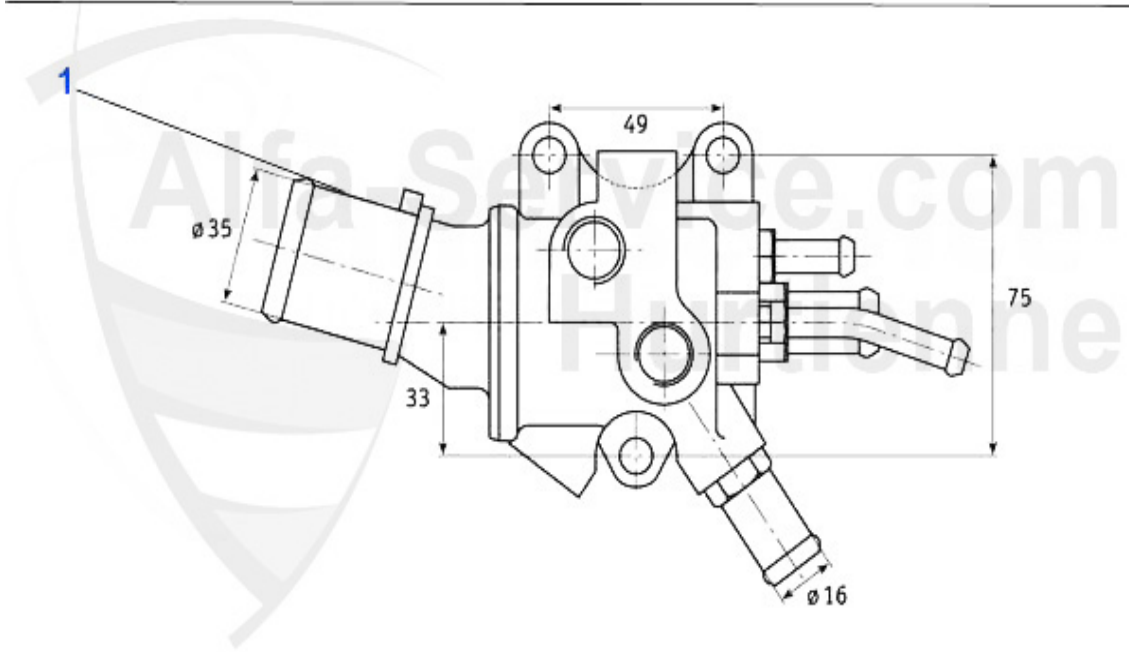

Thermostat 155 Turbo Q4

1 TH23789

termostato 155 Turbo Q4

91.30 EUR