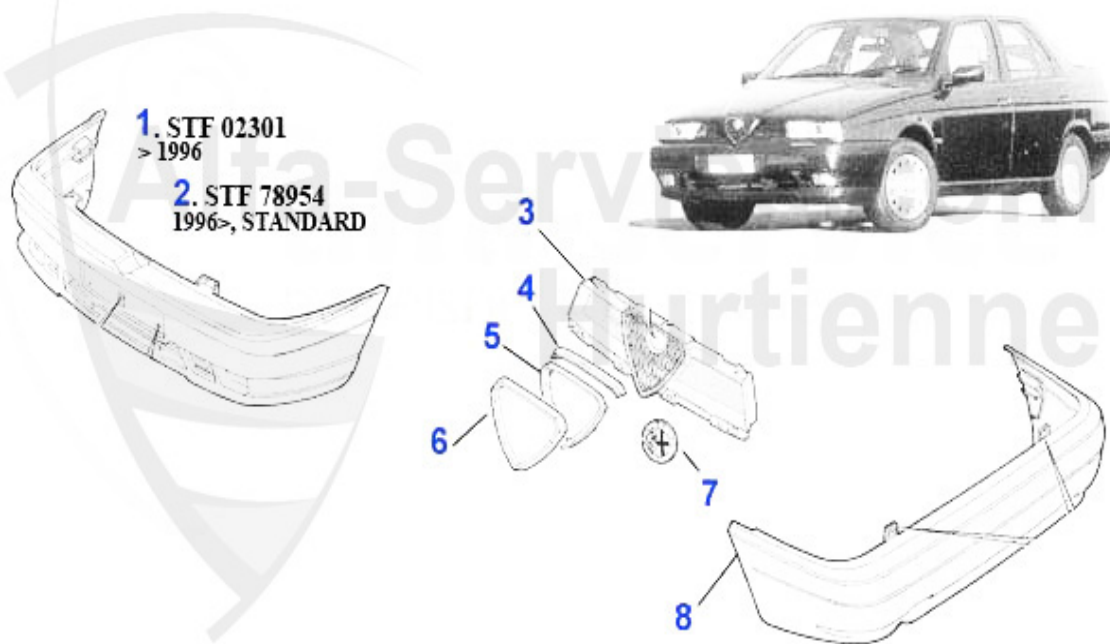

Stoßstangen/Bumpers 155

1	STF02301	paraurti ant. 155 anni >4.95	255.45 EUR
2	STF78954	paraurti ant. 155 anni 8.95> per i modelli: Standard/Su	Preis auf Anfrage
3	KG77794	griglia radiatore 155 con mano di fondo	70.00 EUR
4	KG72984	guarnizione griglia radiatore/scudetto 155	12.21 EUR
7	23 033 3 0	emblema Alfa Romeo metallo 75mm 33,75,145/6,155,156,164	26.50 EUR
7	23 038 0 0	stemma Alfa Romeo 75mm metallo 33,75, 145/6,155,156,164	19.00 EUR
8	STF78957	paraurti post. 155	Preis auf Anfrage