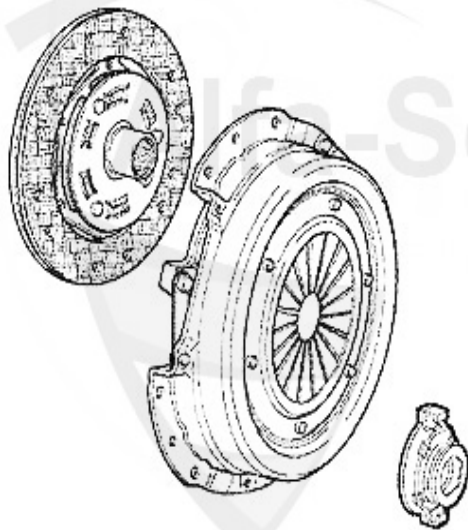

Ausrücker/Sleeve Bearing 155 TS 8V

1 FH1140

Schiebehülse für Ausrücker 145/6, 147,155,156,gtv/spide

49.00 EUR

155 > trasmissione > frizione > kit frizione TS 16V Bj. >4.96

Kupplungs-Kit/Clutch Set 155 2.0 TS 16V Bj. >96