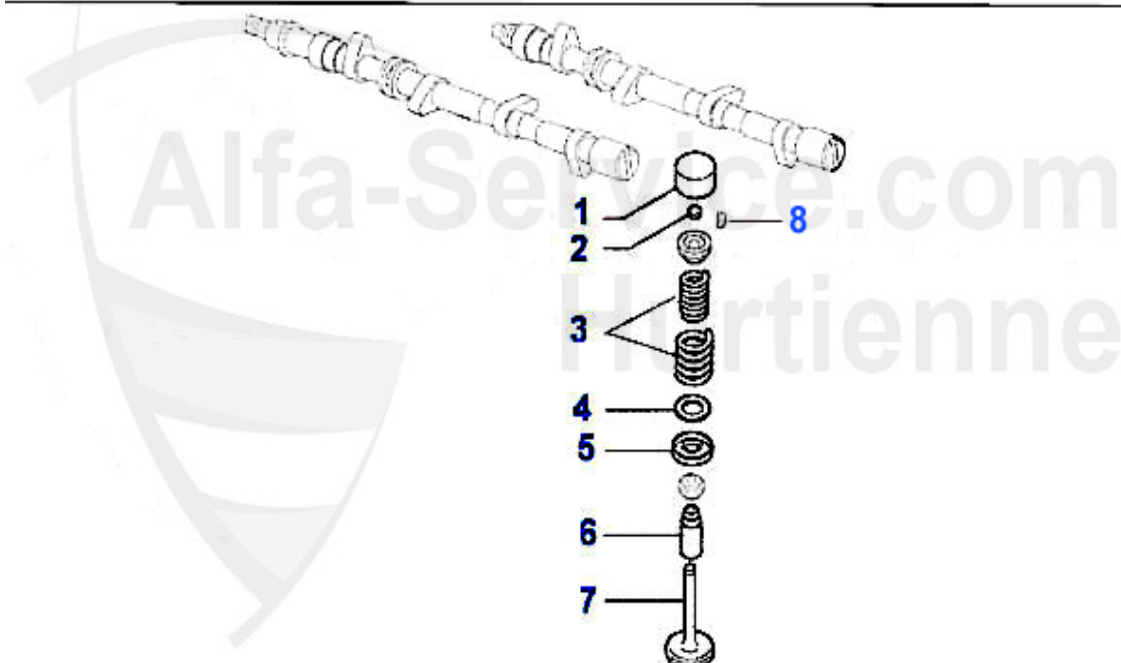

Ventiltrieb 155 TS 8V

1	03 083 0 0	tazza valvola con trattamento DLC 101/105/116/75/155/16	35.00 EUR
1	03 068 0 0	tazza valvola	16.90 EUR
2	VEP1085	Ventileinstellplättchen Set 8 mm von 2,525-3,500,200 St	548.99 EUR
3	03 274 0 0	kit molle valvola (16 pezzi)	95.00 EUR
4	03 295 0 0	spessore	3.55 EUR
5	03 292 0 0	scodellino inferiore	9.90 EUR
6	VFE01258	guida valvola di aspirazione 75,164/ Super 2.0 TS	14.90 EUR
6	VFA80247	guida valvola di scarico 155,164/Super 2.0 TS 8V	14.90 EUR
7	VE64098	valvola aspirazione 75,155,164/Super TS 8V	33.30 EUR
7	VA12751	valvola scarico 75,155,164/Super TS 8V	35.00 EUR
8	VEP1083	Ventileinstellplättchen Set 8 mm von 1500-2500,205 Stk.	499.00 EUR
8	VK 8	cuneo 8mm Twin Spark	1.20 EUR