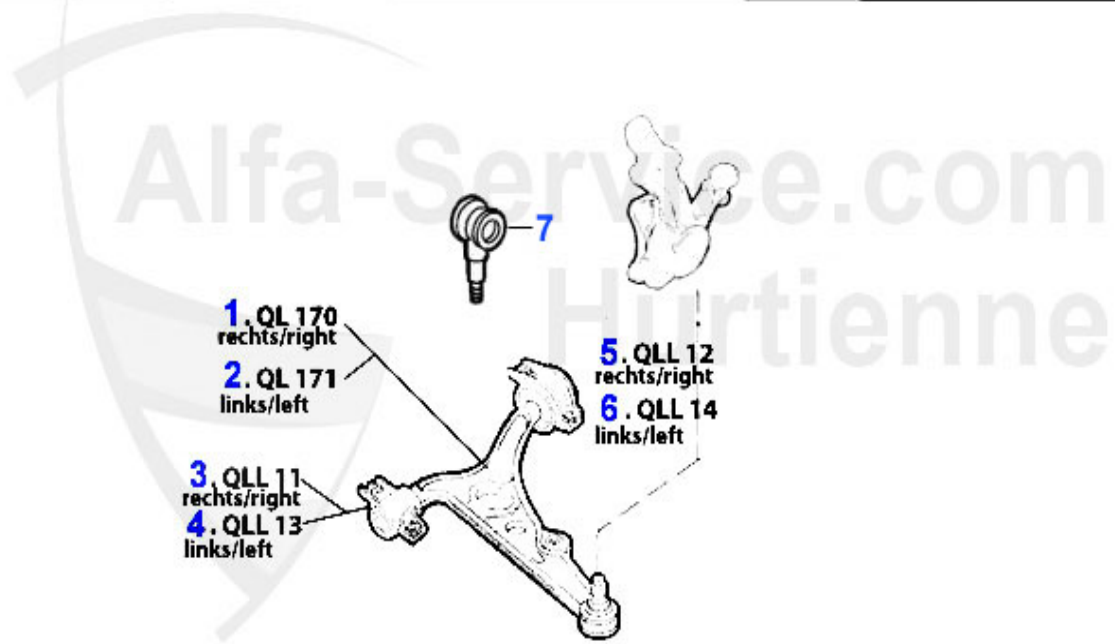

Aufhängung/Attachment 155 vorne/front

1	QL170	Tragarm vorne rechts 145,146,155,gt v/spider (916) - kp	74.99 EUR
2	QL171	Tragarm vorne links 145,146,155,gtv /spider (916) - kp	75.51 EUR
3	QLL11	Querlenkerlager rechts/innen 145/6,155,gtv&spider (916)	9.50 EUR
4	QLL13	Querlenkerlager links/innen 145/6,155,gtv&spider (916)	9.50 EUR
5	QLL12	Querlenkerlager rechts/aussen 145/6,155,gtv&spider (916)	11.50 EUR
6	QLL14	Querlenkerlager links/aussen 145/6,155,gtv&spider (916)	11.50 EUR
7	SS1502	Stabilisatorarm/Pendelstütze 145/6,155,spider/gtv (916)	24.50 EUR