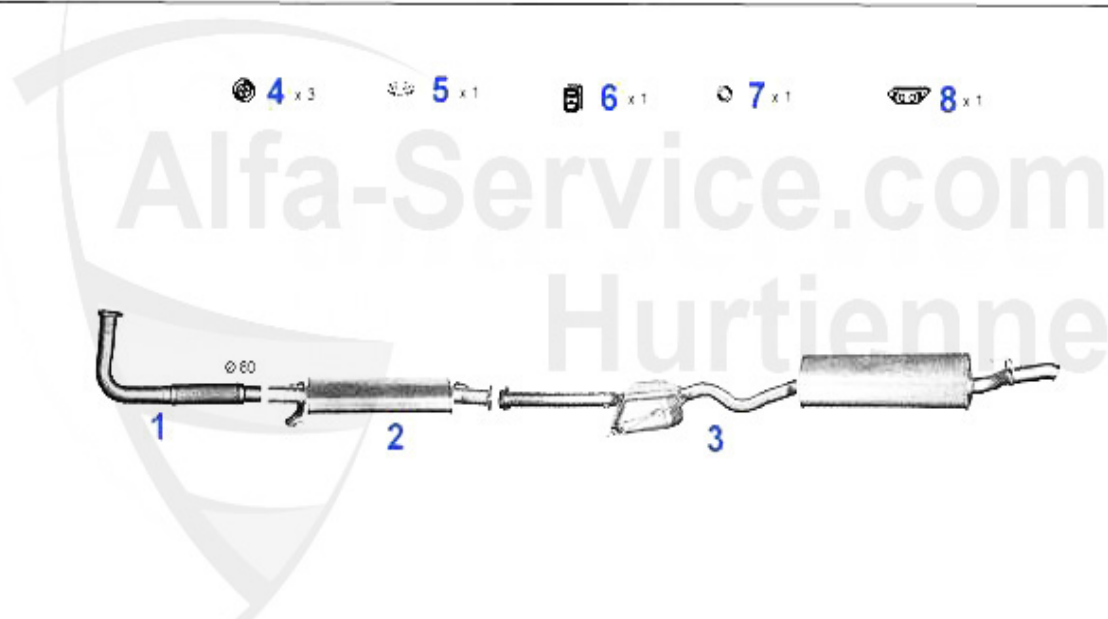

Abgasanlage/Exhaust System 155 2.5 TD

155 2.5 TURBO DIESEL

'93-'97

1	VSD116001	silenziatore ant. 155 2.5 TD	154.52 EUR
2	MSD116003	silenziatore centrale 155 2.5 TD	165.01 EUR
3	ESD116009	silenziatore terminale 155 2.5 TD	295.00 EUR
4	SAT091012	supporto in gomma per marmitta	4.00 EUR
5	SAT094003	Brennring für Schalldämpfer Diverse Modelle	10.50 EUR
6	SAT091124	Gummi/Auspuffaufhängung 145/6 ESD 155 MSD	3.90 EUR
7	SAT091011	anello gommato - supporto scarico, vari modelli	2.50 EUR
8	SAT091041	Gummi/Auspuffaufhängung 145/6,155 ESD	4.50 EUR