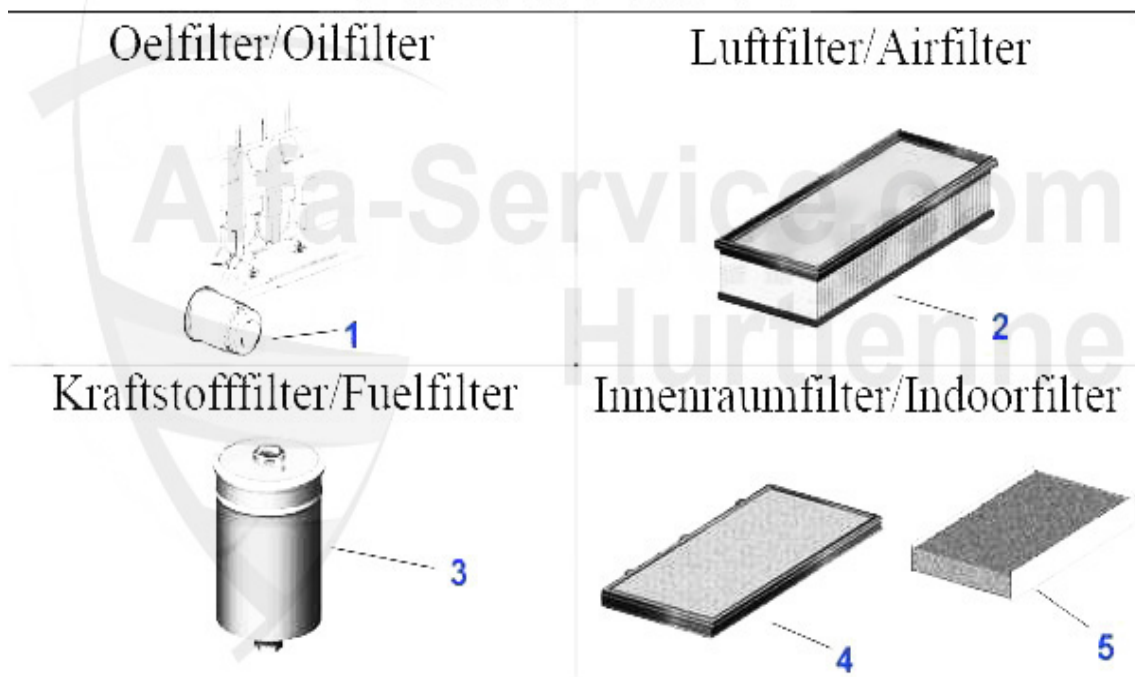

Filter 155 2.5 V6

1	OF125	filtro olio Arna,Sud/Sprint,116 4 cil. 145/6,155,164/Su	16.51 EUR
1	OF124	filtro olio 147,155,156,164,166,GTV/ Spider (916), Nuov	9.13 EUR
2	LF280	filtro aria 155 TS/TD/V6/Q4,GTV/Spider (916) 2.0 V6 Tur	17.50 EUR
3	KF96	filtro benzina Sud/Sprint,33 (905/7), 145/6,155,da avvi	25.99 EUR
4	IF309	filtro abitacolo 145/6,155 >96 GTV/Spider (916) >98, re	26.91 EUR
5	IF314	filtro abitacolo 145/6,155 96> GTV/Spider (916) 98>, re	26.91 EUR