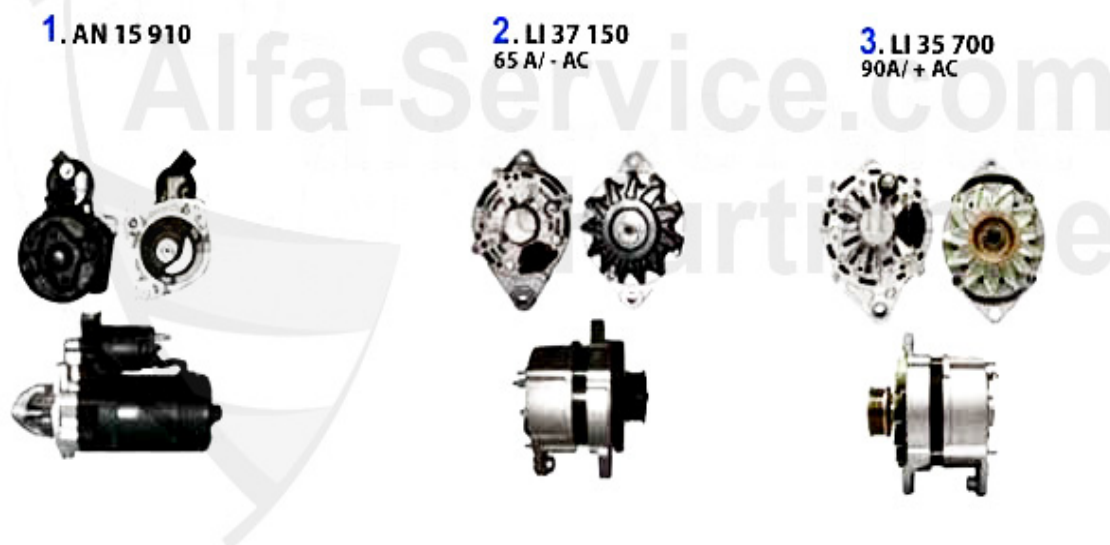

Aggregate/Aggregats 155 1.9 TD

1	AN15910	mot. d'avviamento 145/6,155 1.9 TD 66 KW	287.24 EUR
2	LI37150	alternatore 155 1.9 TD 65A	220.55 EUR
3	LI35700	alternatore 145/6 1.9 TD (con climatizzatore, 155 1.9 T	306.73 EUR