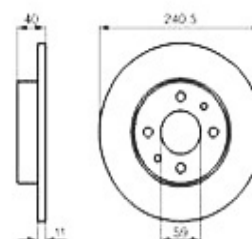

5. BS 516711
hinten/rear

1	BS516811	disco freno ant. 145/6 1.4/1.6 ie anni 94-12.96/1.9 TD	19.90 EUR
3	BS541251	disco freno ant. 145/6 1.8/2.0 16V TS/QV 96>	54.00 EUR
4	BS541951	disco freno ant. 155 2.0 16V Turbo/2.5/ V6/TD	94.80 EUR
5	BS516711	disco freno post. 145/6 1.4/1.8 16V TS anni 01.97>/2.0	39.00 EUR