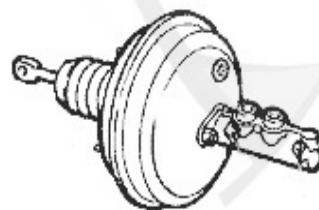

155 > sistema di frenatura > servofreno/cilindro freno principale

BKV/Hauptbremszylinder/Brakeservo/Brake master cylinder 155

1. BKV 89820
TS > #69451

2. BKV 71358
TS #69452>, 2.5 V6
2.0 Q4, 2.5 TD

3. BKV 09922
1.9 TD