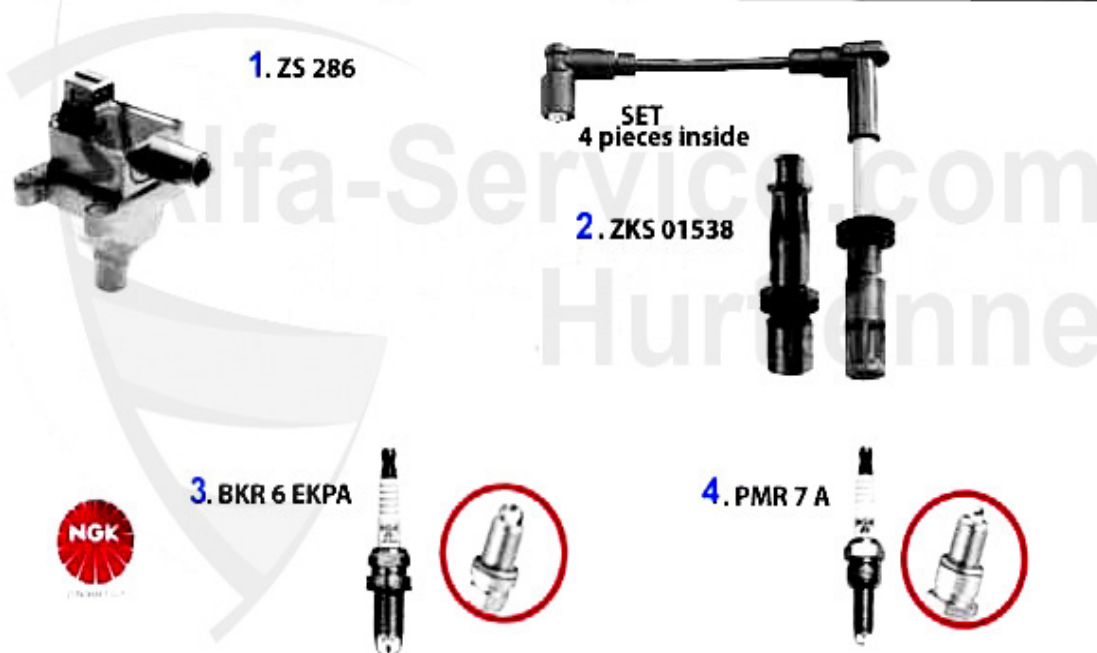

Zündanlage/Ignitionsystem 155 TS 16V

1	ZS286	bobina 145/6,155,156,Spider/GTV (916) 1.6-2.0 TS, anni	67.00 EUR
2	ZKS01538	Kabelsatz 145/6 1.4/1.6/1.8/2.0 ie 16V TS bj. 97>,155 1	199.00 EUR
3	BKR 6 EKPA	Zündkerze NGK/3fach Platin 145/6,14 7,155,156,166,gtv/s	27.50 EUR
4	PMR 7 A	Zündkerze NGK Idrium Langzeitkerze 145/6,147,155,156,16	27.50 EUR