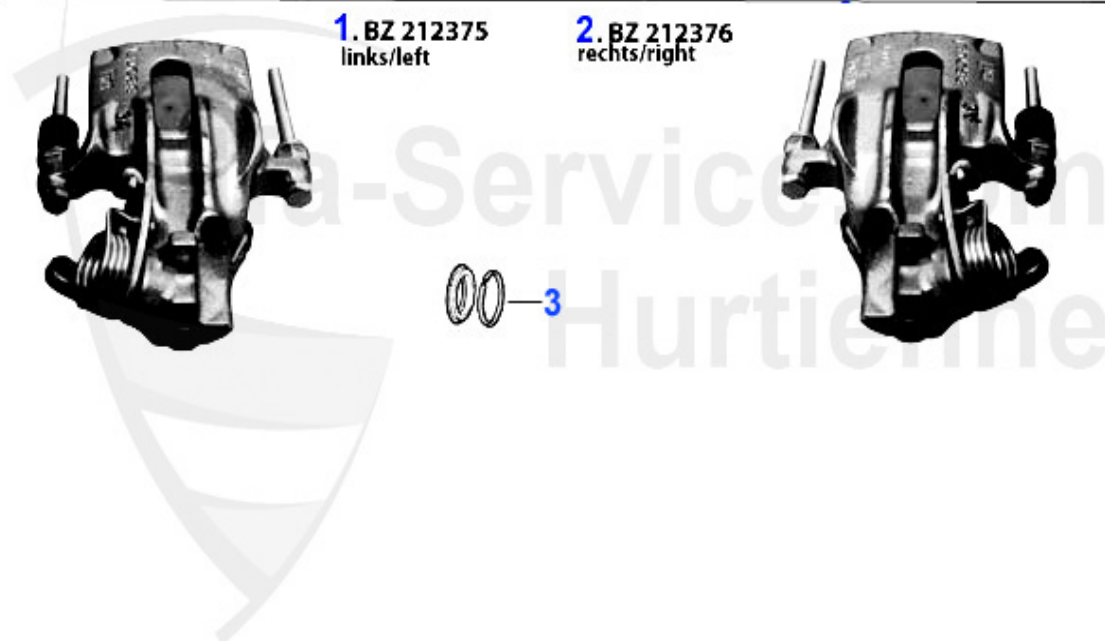

Bremszangen/Calipers 155 hinten/rear

1	BZ212375	Bremssattel HL 145/6 1.4/1.6/1.7 ie 16V/TS/1.9 TD,155 a	142.60 EUR
2	BZ212376	Bremssattel HR 145/6 1.4/1.6/1.7 ie 16/TS/1.9 TD,155 al	142.60 EUR
3	RSBS8999003	Reparatursatz Bremssattel hinten 212375/212376 Gummiman	27.00 EUR
3	RSBS4129	kit riparazione pinza freno posteriore Lucas 145/6 94-9	29.90 EUR