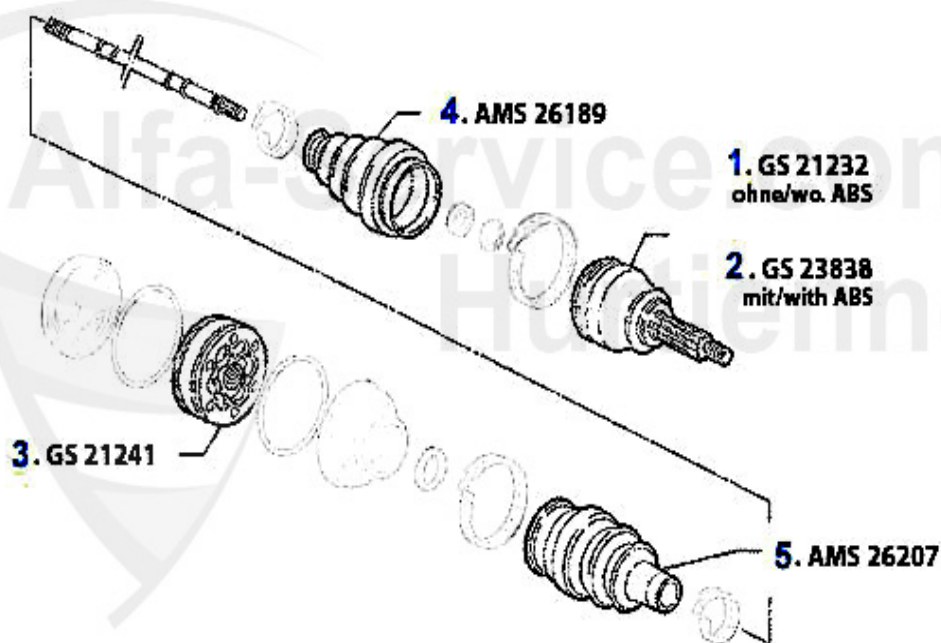

Antriebswelle/Driveshaft 155 TS 8V >1996

1	GS21232	snodo esterno 145/6, 155 1.4/1.6/1.7/ie/ 16V/TS senza A	117.71 EUR
2	GS23838	snodo esterno 145/6, 155, GTV/Spider (916) 2.0 16V TS c	163.11 EUR
3	GS21241	snodo interno GTV/Spider (916),155,145/6 TS 16V,156 TS	111.72 EUR
4	AMS26189	Achsmanschettensatz aussen 145/6 1.4ie/TS,1.6ie/TS,1.7i	13.44 EUR
5	AMS26207	Achsmanschettensatz innen gtv/spide r (916) 2.0 TS bj.	25.00 EUR