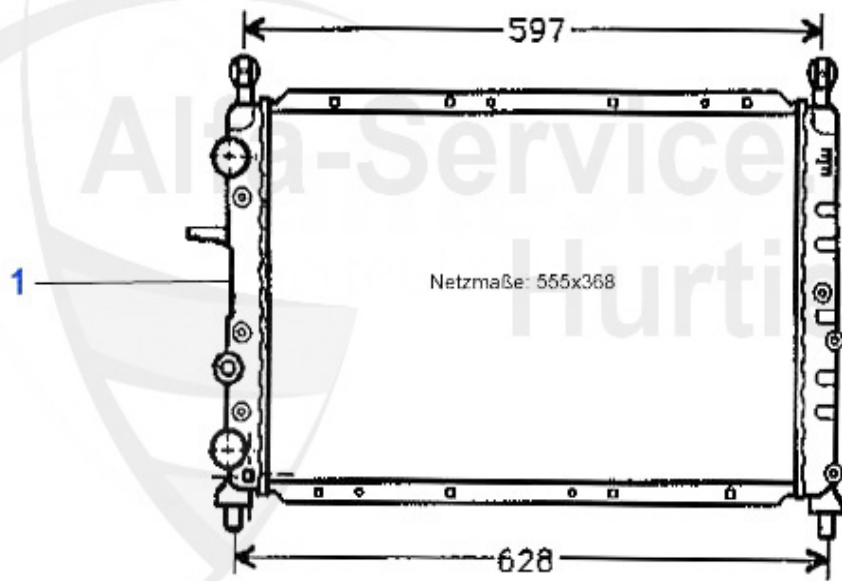

Kühler/Radiator 155 Turbo Q4

1 MK22518 radiatore 155 2.0 16V Turbo

249.28 EUR