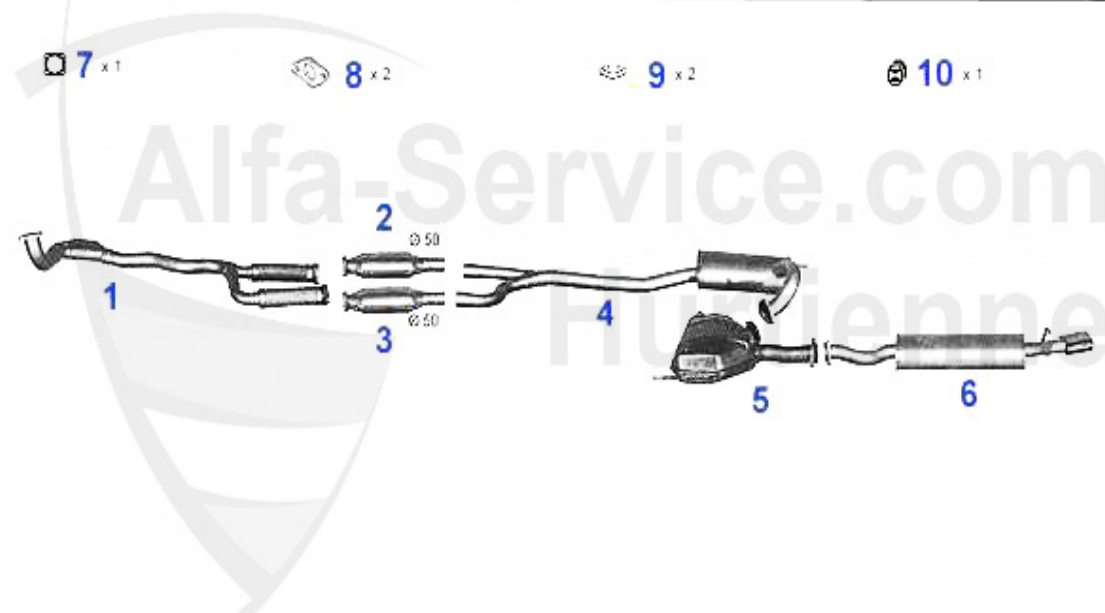

Abgasanlage/Exhaust System 155 Turbo Q4

155 2.0i TURBO 16V Q.4

'92-'97

4	MSD115703	silenziazone centrale 155 2.0 Turbo 16V TS	379.00 EUR
5	MSD115706	Mitteltopf 155 2.0 turbo 16V TS	239.00 EUR
6	NSD115707	silenziazone terminale 155 2.0 Turbo 16V TS	199.00 EUR
7	SAT094410	guarnizione sil. ant. 155,164 Turbo	25.13 EUR
9	SAT094003	Brennring für Schalldämpfer Diverse Modelle	10.50 EUR
10	SAT091014	Gummi/Auspuffaufhängung NSD spider/gtv (916)	4.11 EUR