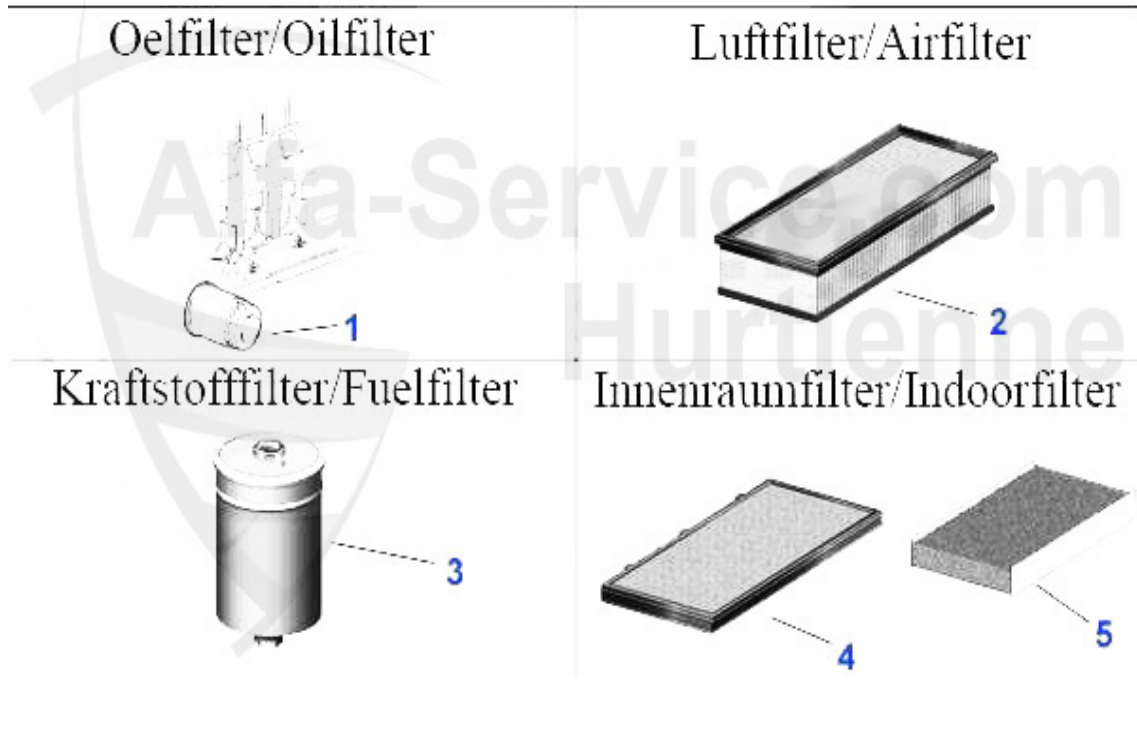

Filter 155 TS 16V

1	OF519	filtro olio 145/6,147,155,156,166,GTV/ Spider (916),Nuo	8.90 EUR
2	LF841	filtro aria 145/6 TS 16V,1.9 JTD,155 TS 16V, rettangola	10.15 EUR
3	KF96	filtro benzina Sud/Sprint,33 (905/7), 145/6,155,da avvi	25.99 EUR
4	IF309	filtro abitacolo 145/6,155 >96 GTV/Spider (916) >98, re	26.91 EUR
5	IF314	filtro abitacolo 145/6,155 96> GTV/Spider (916) 98>, re	26.91 EUR