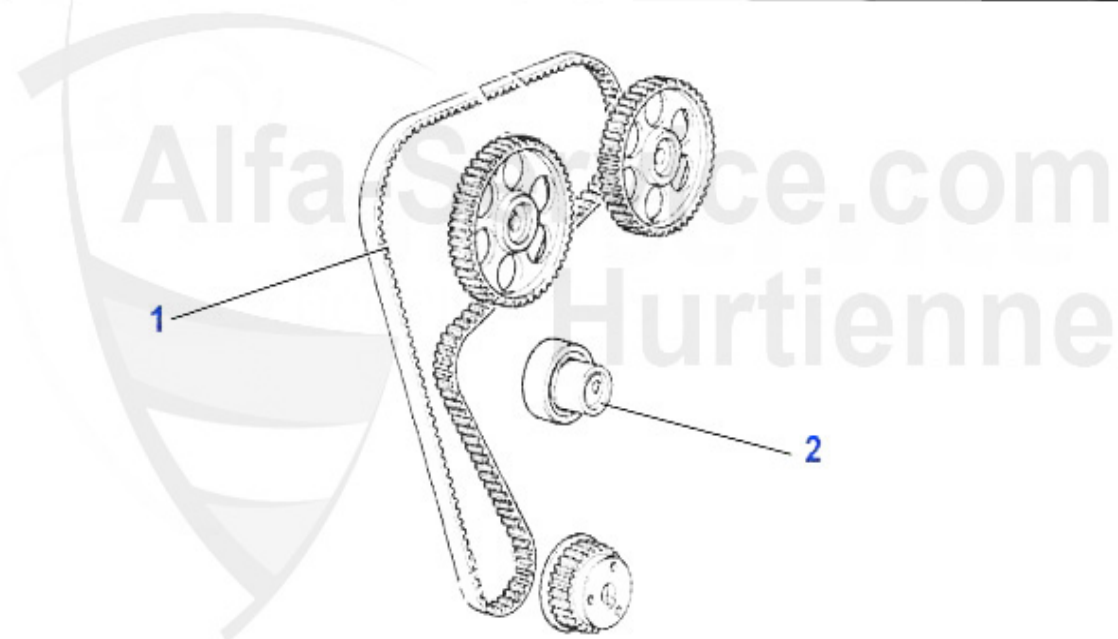

Zahnriemen 155 Turbo Q4

1	ZR94491	Zahnriemen 173SHP180H 155 16V Turbo Nockenwelle,Hochtem	42.79 EUR
2	SR55804	Spannrolle Zahnriemen 155 Turbo Q4	44.49 EUR