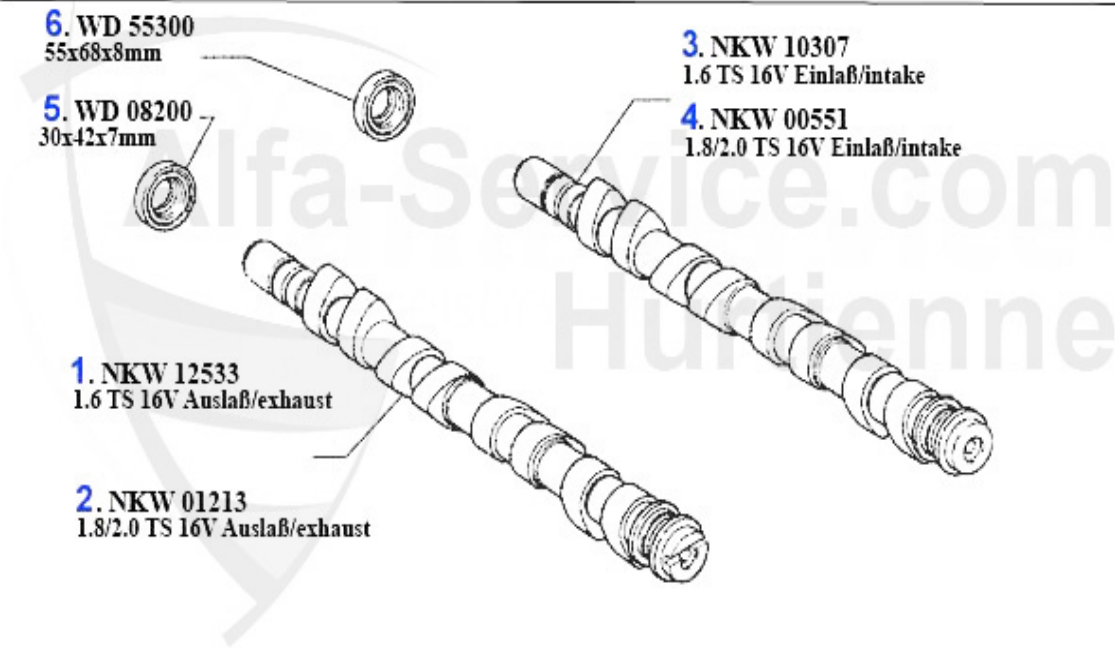

Nockenwelle 155 TS 16V

1	NKW12533	albero a camme (scarico) 145/6,147,155, 156 1.4/1.6 TS	243.13 EUR
2	NKW01213	Nockenwelle (Aulaß) 145/6 2.0 TS 16 V Bj. >96,145/6 1.8	419.00 EUR
3	NKW10307	albero a camme (aspirazione) 145/6,155, 156 1.4/1.6 TS	242.11 EUR
4	NKW00551	Nockenwelle (Einlaß) 145/6 2.0 TS 1 6V Bj. >96,145/6 1.	Preis auf Anfrage
5	WD08200	Siri Nockenwelle 145/6,155,156,gtv/ spider(916),166 div	15.51 EUR
6	WD55300	siri nockenwelle 145/6,155,156 1.6,1.7,1.8,2.0 16V TS	17.90 EUR