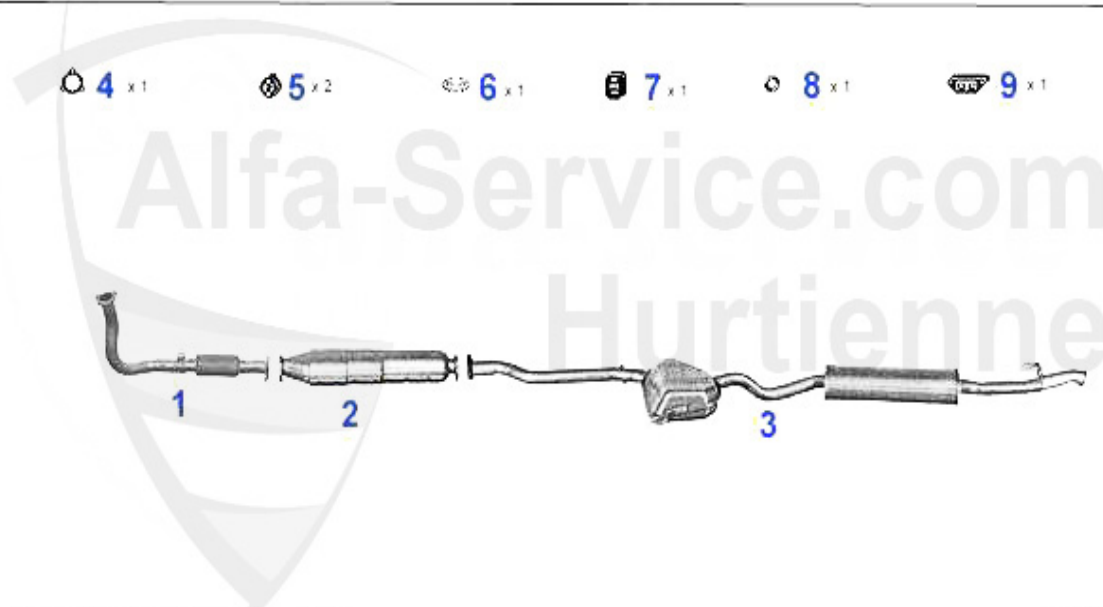

155 > impianto scarico > impianto scarico > 1.9 TD Kat.

Abgasanlage/Exhaust System 155 1.9 TD Kat.

155 1.9 TURBO DIESEL KAT.

'93-'97

1	VSD254901	silenziatore ant. 145/6 1.9 TD cat. 94> 155 1.9 TD cat.	208.85 EUR
3	ESD116309	silenziatore terminale 155 1.9 TD cat.	299.00 EUR
4	SAT094477	guarnizione sil. ant. 145/6,155 TD	6.26 EUR
5	SAT091119	gomma sospensione marmitta 145/6 TD con cat.	6.06 EUR
6	SAT094002	anello catalizzatore vari modelli	8.90 EUR
7	SAT091124	Gummi/Auspuffaufhängung 145/6 ESD 155 MSD	3.90 EUR
8	SAT091011	anello gommato - supporto scarico, vari modelli	2.50 EUR
9	SAT091041	Gummi/Auspuffaufhängung 145/6,155 ESD	4.50 EUR