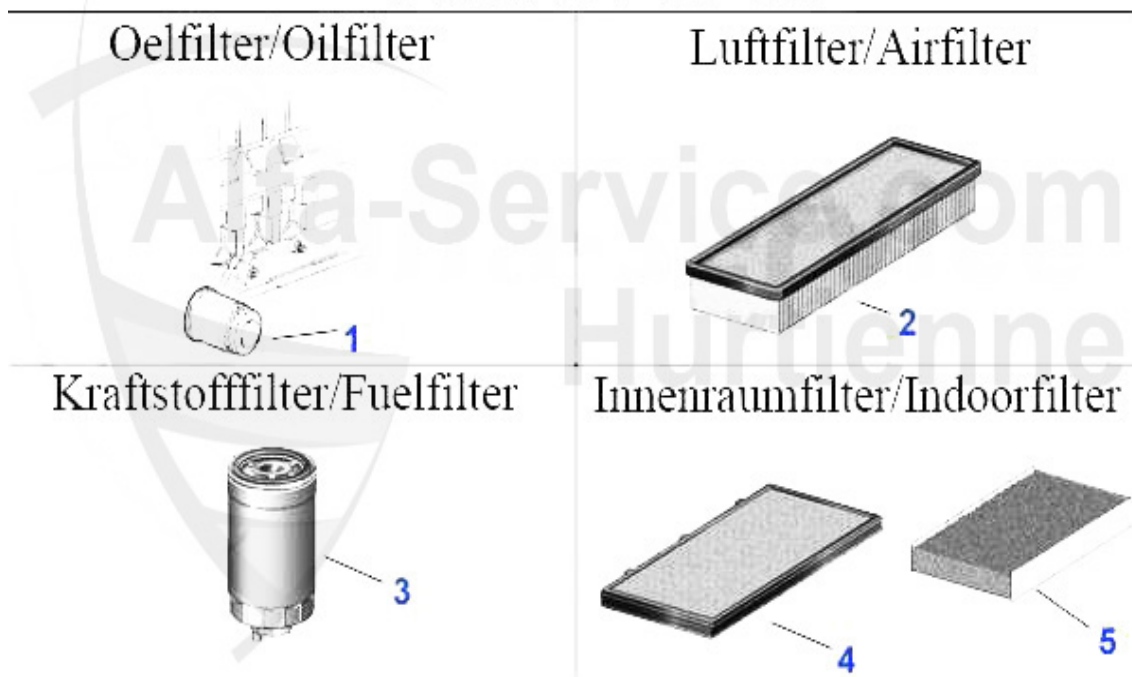

Filter 155 1.9 TD

1	OF125	filtro olio Arna,Sud/Sprint,116 4 cil. 145/6,155,164/Su	16.51 EUR
2	LF358	filtro aria 145/6, 155 1.9 TD, rettangolare	13.23 EUR
3	KF234	filtro benzina 6,33,75,90,145/6,155,164 Alfetta,Giuliet	19.08 EUR
4	IF309	filtro abitacolo 145/6,155 >96 GTV/Spider (916) >98, re	26.91 EUR
5	IF314	filtro abitacolo 145/6,155 96> GTV/Spider (916) 98>, re	26.91 EUR