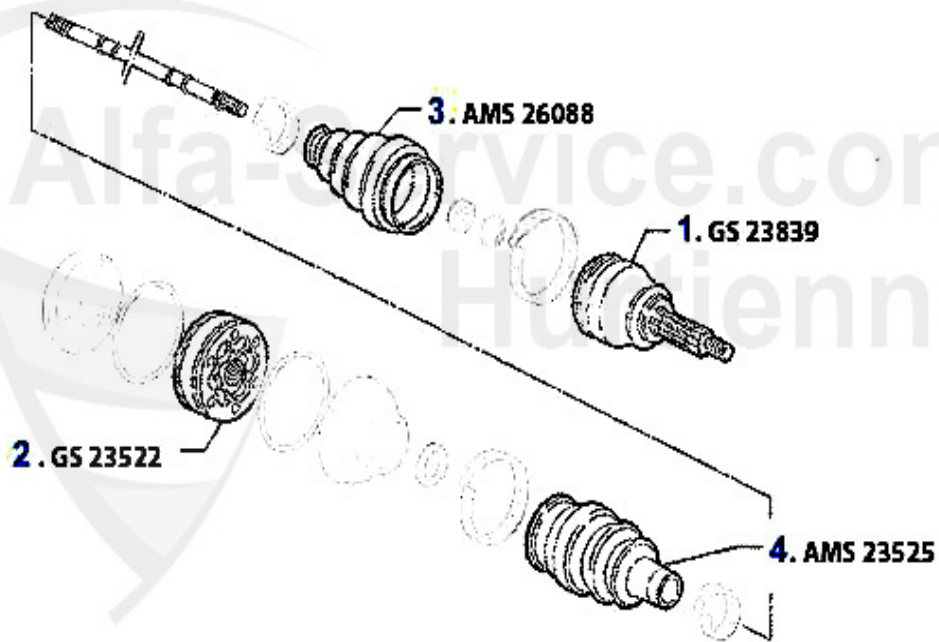

Antriebswelle/Driveshaft 155 2.5 V6

1	GS23839	Gelenksatz außen 155,gtv/spider (916) diverse mit ABS	169.27 EUR
2	GS23522	snodo interno 155,164 vari	101.55 EUR
3	AMS26088	Achsmanschettensatz aussen 155,164 spider/gtv (916) 6-z	15.01 EUR
4	AMS23525	cuffia interna 155 1.7-2.0 TS,166 2.0 TS 16V	25.55 EUR