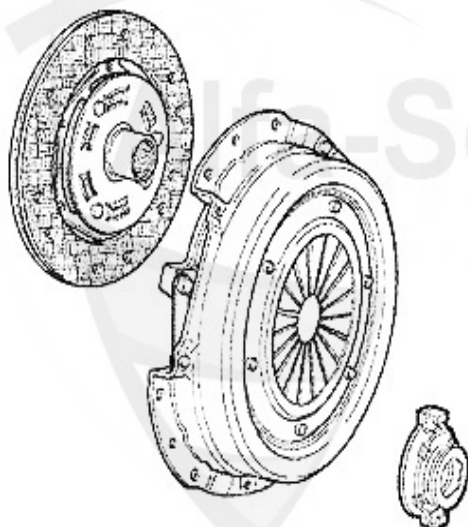

Ausrücker/Sleeve Bearing 155 TS 16V Bj. 96>

1 FH1140

Schiebehülse für Ausrücker 145/6, 147,155,156,gtv/spide

49.00 EUR

Kupplungs-Kit/Clutch Set 155 Turbo Q4

1. KK 72900

Ø 235 mm

Bj. >3.92