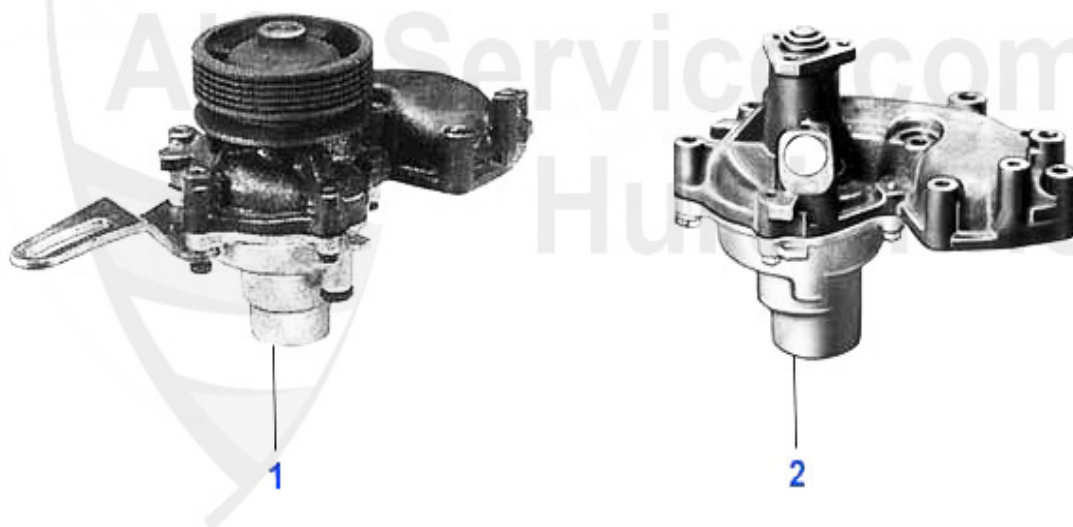

155 > motore > raffreddamento motore > 1.9 TD > pompa acqua

Wasserpumpe/Waterpump 155 1.9 TD

1	WP26310	pompa acqua 145/6,155 1.9 TD con cassa > #1723043	146.70 EUR
2	WP35858	pompa acqua 145/6,155 1.9 TD #1723044>	123.11 EUR