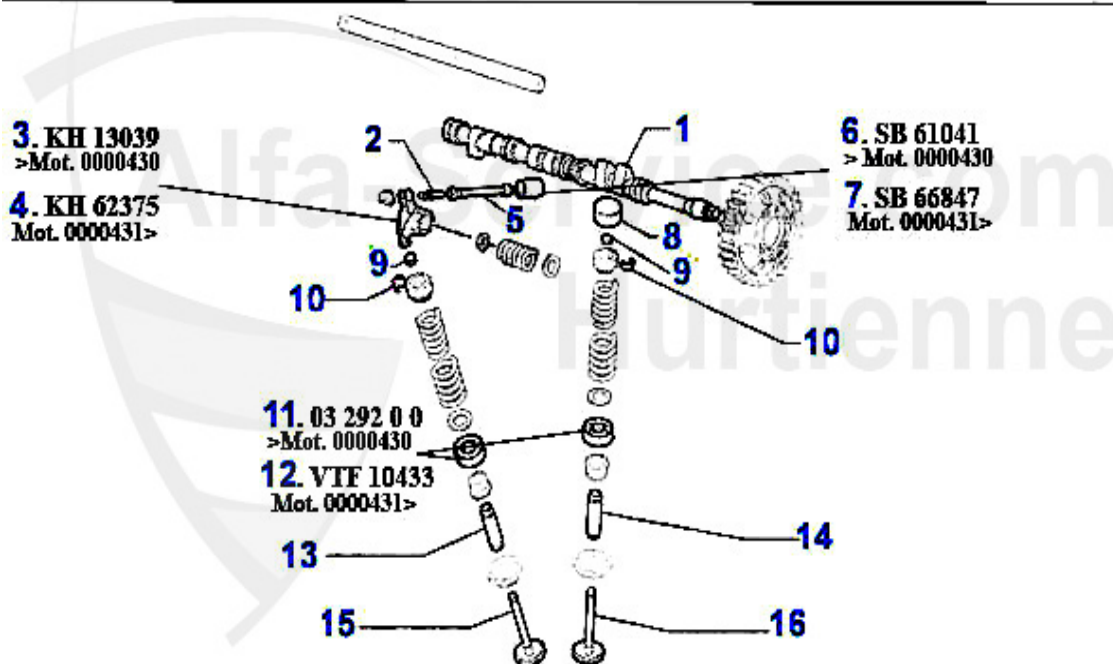

Ventiltrieb 155 2.5 V6

1	NKW00454	albero a camme dx 155 2.5 V6	499.00 EUR
1	NKW00455	albero a camme sx 155 2.5 V6	499.00 EUR
3	KH13039	bilanciere (scarico) 75,155,164,RZ/SZ	47.12 EUR
4	KH62375	bilanciere (scarico) 155,164/Super,166, GTV/Spider (916	109.00 EUR
5	SS07401	barra punteria (scarico) 75,155,164,166, RZ/SZ,GTV/SPID	Preis auf Anfrage
6	SB61041	bicchierino punteria scarico 75,155,164, RZ/SZ,GTV6 (22	26.50 EUR
7	SB66847	Stößelbecher (Auslasseite) 155 164 Super,166,gtv/spide	20.25 EUR
8	03 068 0 0	tazza valvola	16.90 EUR
8	03 083 0 0	tazza valvola con trattamento DLC 101/105/116/75/155/16	35.00 EUR
9	03 114 0 0	cappellotti valvola (200 pezzi) 2,525-3,5	559.00 EUR
9	03 084 0 0	cappellotti valvola (205 pezzi) 1,5-2,5 mm	559.00 EUR
10	03 296 0 0	semi-asse valvola 9 mm	1.90 EUR
11	03 292 0 0	scodellino inferiore	9.90 EUR
12	VTF10433	Teller f. Ventilfeder 155,164/Super	6.81 EUR
13	VFA815609	guida valvola di scarico 2.5/3.0 V6,6,75 90,164/Super,R	13.49 EUR
14	VFE05739	guida valvola di aspirazione 155,166 2.5 V6 nuova versi	22.50 EUR
15	VE91624	valvola di aspirazione 2.5 V6 6,75,90, GTV6 (116)	32.00 EUR
16	VA91625	valvola di scarico 2.5 V6 6,75,90,GTV6 (116)	29.90 EUR