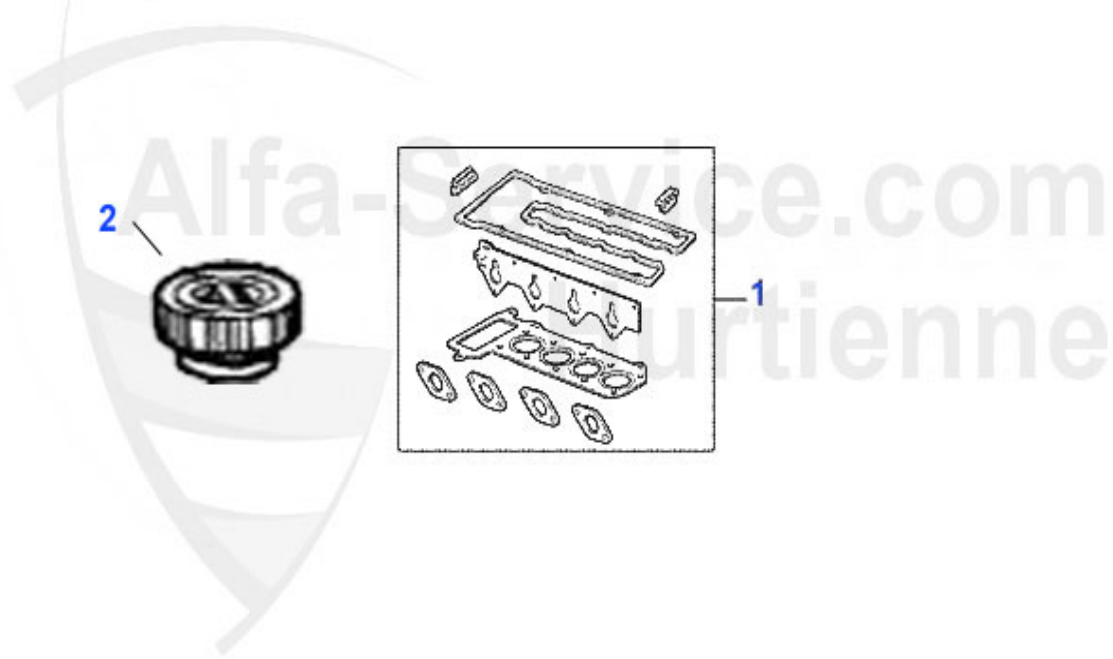

Kopfdichtsatz/HEAD SET 155 TS 8V

1	ZKDS95300	serie guarnizioni testata 155 1.7/1.8/ 2.0 TS 8V 92-96	164.99 EUR
2	OED003	Öleinfülldeckel z.schrauben TS Motoren 145/147/155/156/	49.50 EUR