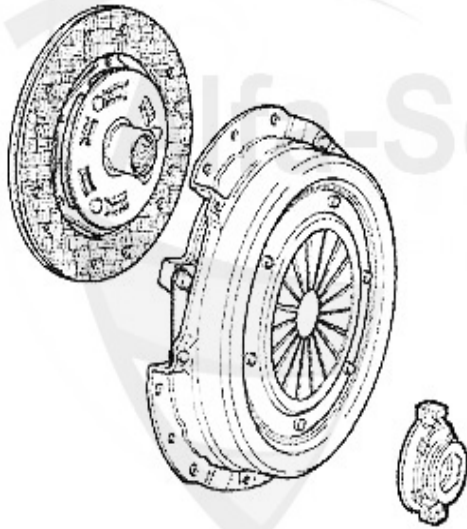

155 > trasmissione > frizione > kit frizione 2.5 V6

Kupplungs-Kit/Clutch Set 155 2.5 V6

---

1. KK 835301

Ø 235 mm

---

1 KK835301

kit frizione 155 2.5 V6 anni 02.92-12.97

355.00 EUR