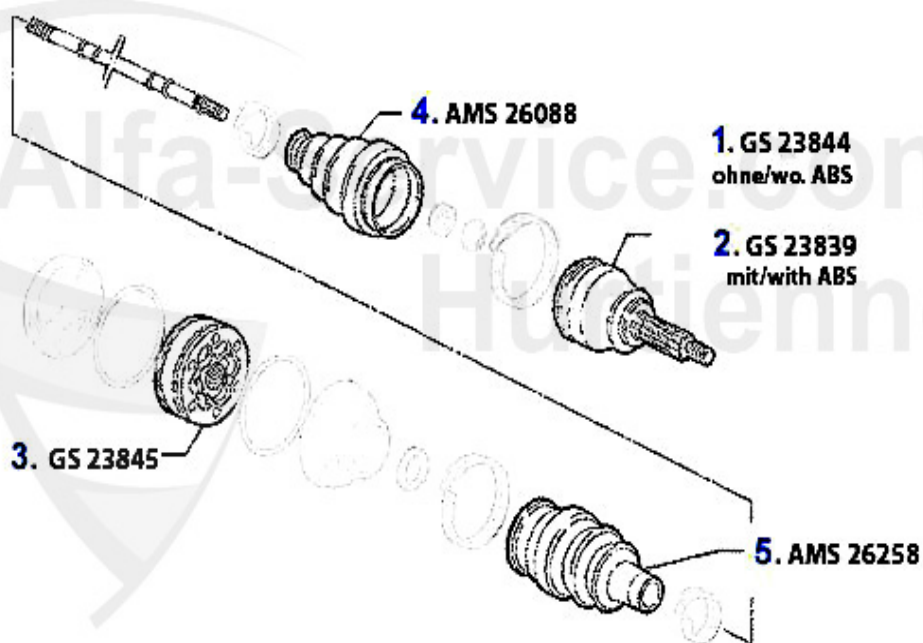

Antriebswelle/Driveshaft 155 2.5 TD

1	GS23844	Gelenksatz außen 155 2.5 TD	152.34 EUR
2	GS23839	Gelenksatz außen 155,gtv/spider (916) diverse mit ABS	169.27 EUR
4	AMS26088	Achsmanschettensatz aussen 155,164 spider/gtv (916) 6-z	15.01 EUR
5	AMS26258	kit cuffie interne 155 2,5 TD flangia in metallo (107-2	15.51 EUR