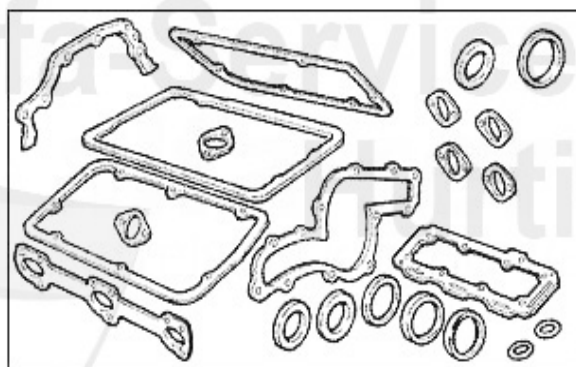

Motordichtsatz/Full Set 155 2.5 V6

---

1 MDS8400

Motordichtsatz 155 2.5 V6

325.00 EUR