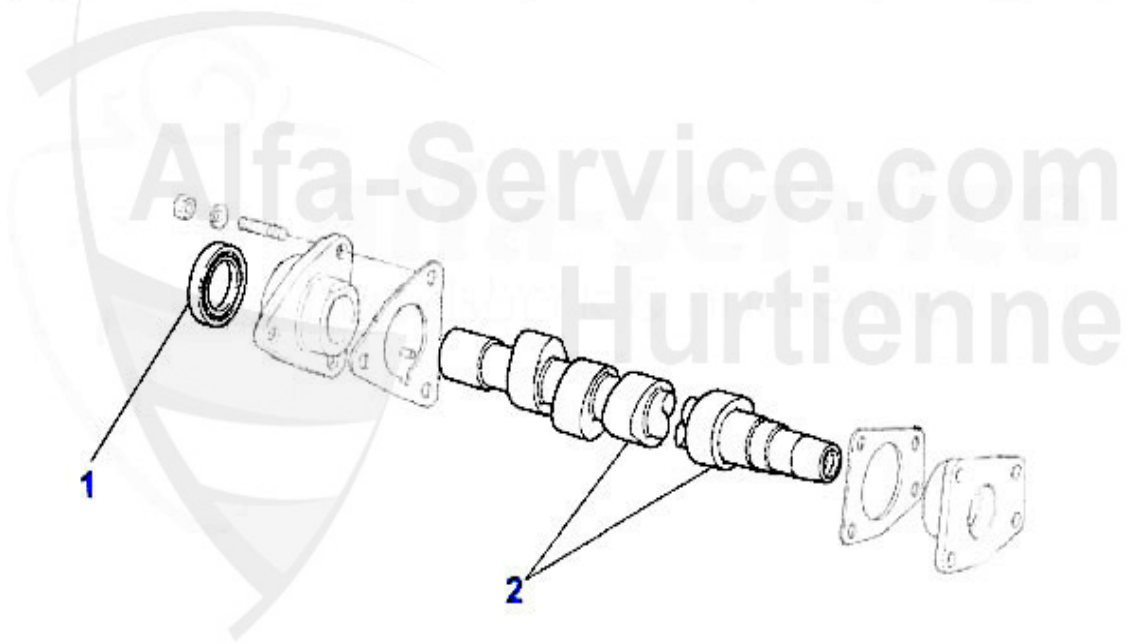

Nockenwelle 155 1.9 TD

1	WD09700	Siri Nockenwelle 145/6,155 1.9 TD Bj. 93-99 164 2.0 Tur	6.37 EUR
2	NKW52986	albero a camme 145/6,155 1.9 TD	234.92 EUR