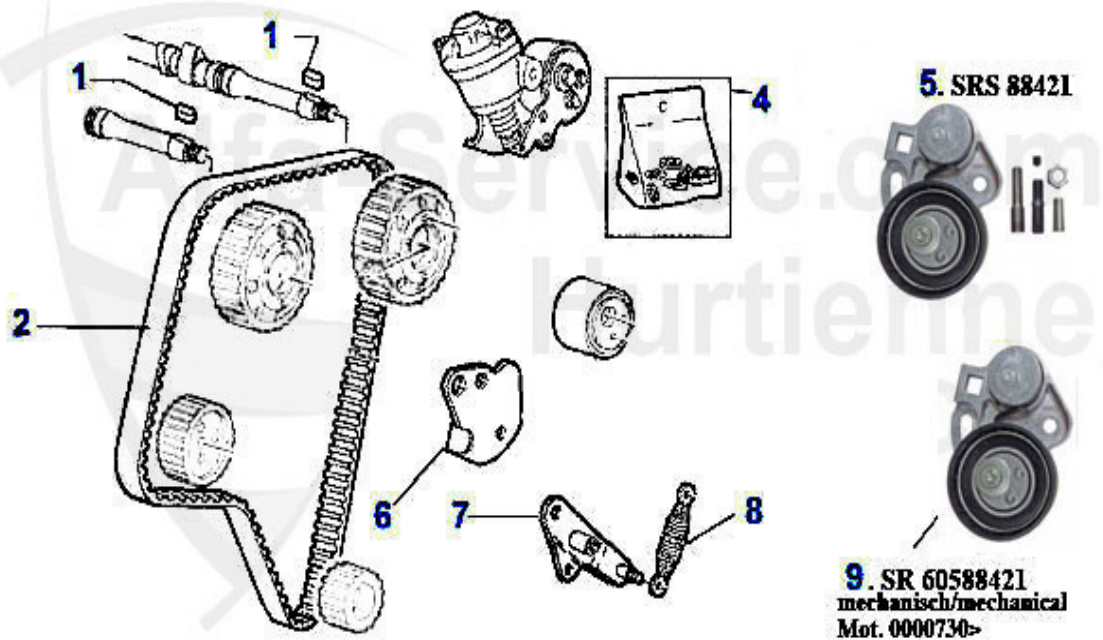

Zahnriemen 155 2.5 V6

9. SR 60588421
mechanisch/mechanical
Mot. 0000730>

1	03 137 0 0	cuneo per albero a camme	6.90 EUR
2	ZR94411	Zahnriemen 134SP254C 155,164,gtv/sp ider (916) 6-Zylind	49.90 EUR
4	DS77065	kit guarnizioni per tendicinghia idraulico 75,155,164,R	44.49 EUR
5	SRS88421	kit modifica rullo tendicinghia V6 da idraulico a mecca	239.00 EUR
6	SRPL7320	Halteplatte zu Riemenspanner # SR60808222	4.62 EUR
7	SR13023	Halter für Zahnriemenspanner 75,155 ,164/Super,RZ/SZ,GT	33.34 EUR
8	SF07469	Spannfeder für hydr. Riemenspanner 75,155,164,RZ,SZ 6-Z	Preis auf Anfrage
9	SR60588421	tendicinghia meccanico 155,164 Super, GTV/SPIDER (916)	149.00 EUR
9	SR02521	tendicinghia meccanico 155,164 Super, GTV/SPIDER (916)	199.00 EUR