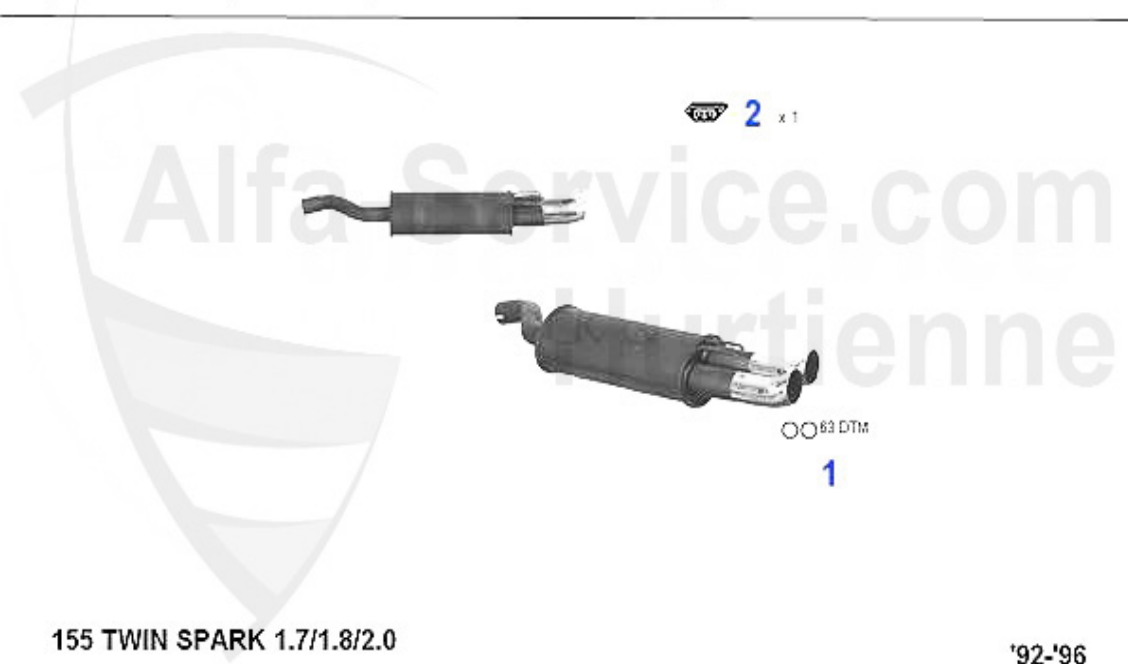

155 > impianto scarico > versione sport > TS 8V

Sportauspuff/Sport Exhaust System 155 TS 8V

---

155 TWIN SPARK 1.7/1.8/2.0

'92-'96

1	SNSD1156	Sport-Endtopf 155 1.7-2.0 TS Bj. 92-96, 155 2.5 V6 2 En	419.00 EUR
2	SAT091041	Gummi/Auspuffaufhängung 145/6,155 ESD	4.50 EUR