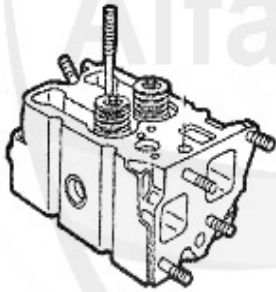

155 > motore > guarnizioni motore > 2.5 TD > serie di viti a testa

Kopfschraubensatz/Head Screw Set 155 2.5 TD

---

1 ZKSS9200

serie di viti a testa 155,164 2.5 TD 87-97

79.00 EUR