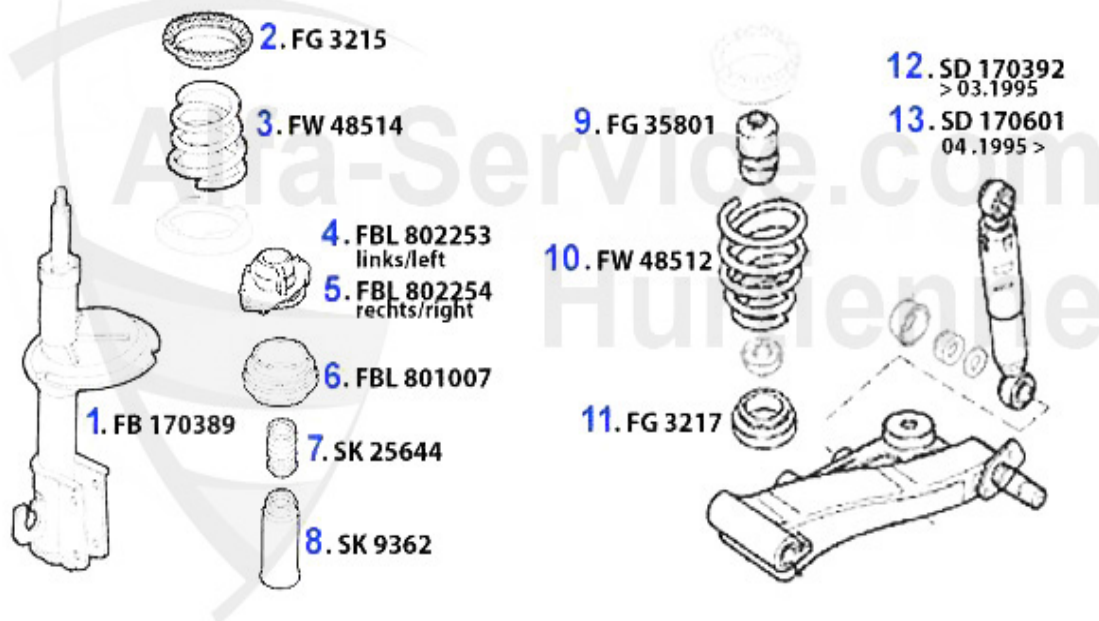

Federbeine/Struts 155 2.5 V6

2	FG3215	Federgummi für vorderes Federbein 145/6,155	14.49 EUR
6	FBL801007	Federbeinlager vorne 145/6,155	24.89 EUR
7	SK25644	Anschlagpuffer f. Federbein VA 145/6,155	19.49 EUR
8	SK9362	Staubkappe vorderes Federbein 145/6,155	4.17 EUR
9	FG35801	Federbeinanschlag HA 145/6,155	6.90 EUR
12	SD170392	Stossdämpfer hinten 155 Bj. >03.95 oben Auge/unten Auge	64.63 EUR
13	SD170601	Stossdämpfer hinten 145/6,155 Bj. 4 .95> oben Auge/unte	94.08 EUR