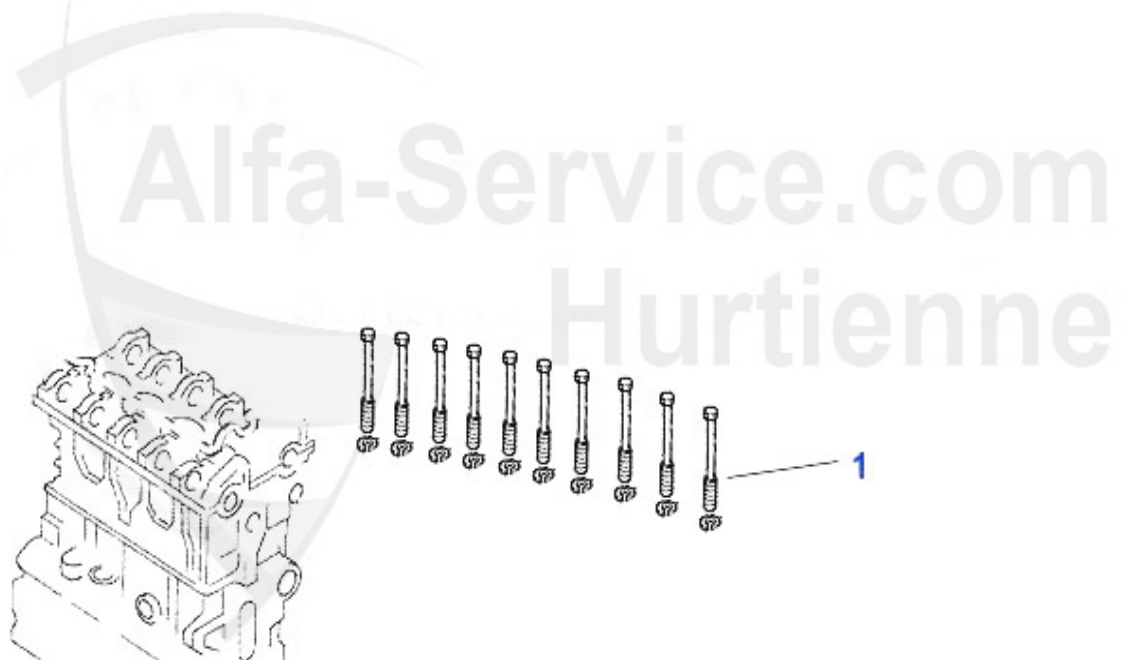

Kopfdichtsatz/Head Set 155 Q4

1 ZKDS95500 serie guarnizioni testata 155 2.0 16V Turbo 92-97

132.34 EUR

Motordichtsatz/Full Set 155 Q4

1 MDS8300

serie guarnizioni motore 155 16V Turbo

205.00 EUR

Kopfschraubensatz/Head Screw Set 155 Q4