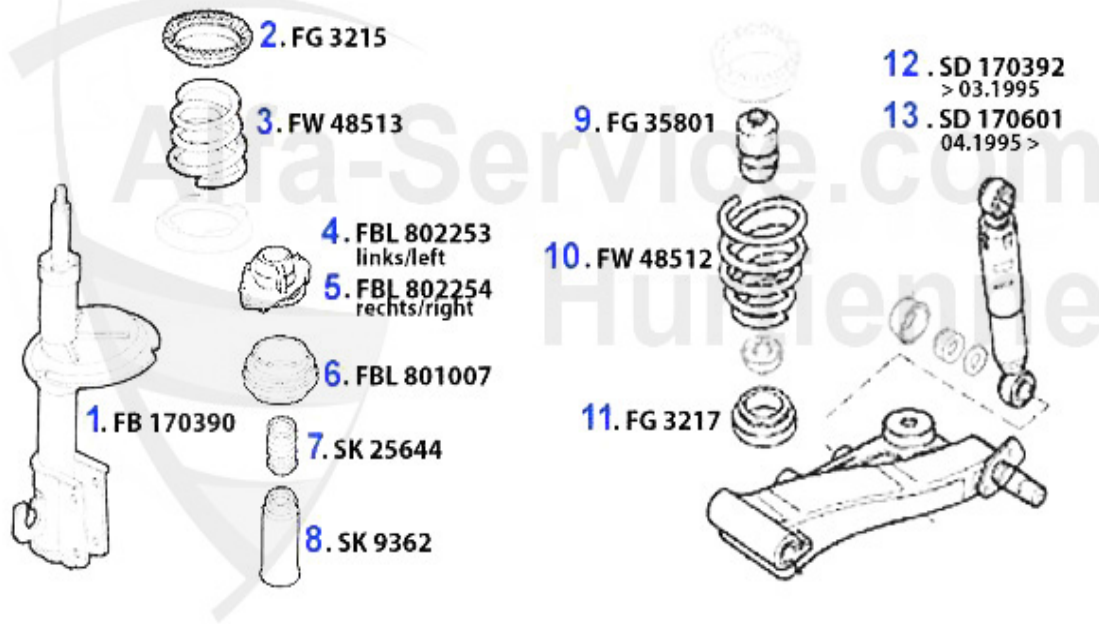

Federbeine/Struts 155 1.9 TD

1	FB170390	Federbein vorne 145/6 1.9 TD Bj. >1 1.96,155 4-Zylinder	165.01 EUR
2	FG3215	Federgummi für vorderes Federbein 145/6,155	14.49 EUR
6	FBL801007	Federbeinlager vorne 145/6,155	24.89 EUR
7	SK25644	Anschlagpuffer f. Federbein VA 145/6,155	19.49 EUR
8	SK9362	Staubkappe vorderes Federbein 145/6,155	4.17 EUR
9	FG35801	Federbeinanschlag HA 145/6,155	6.90 EUR
12	SD170392	Stossdämpfer hinten 155 Bj. >03.95 oben Auge/unten Auge	64.63 EUR
13	SD170601	Stossdämpfer hinten 145/6,155 Bj. 4 .95> oben Auge/unte	94.08 EUR