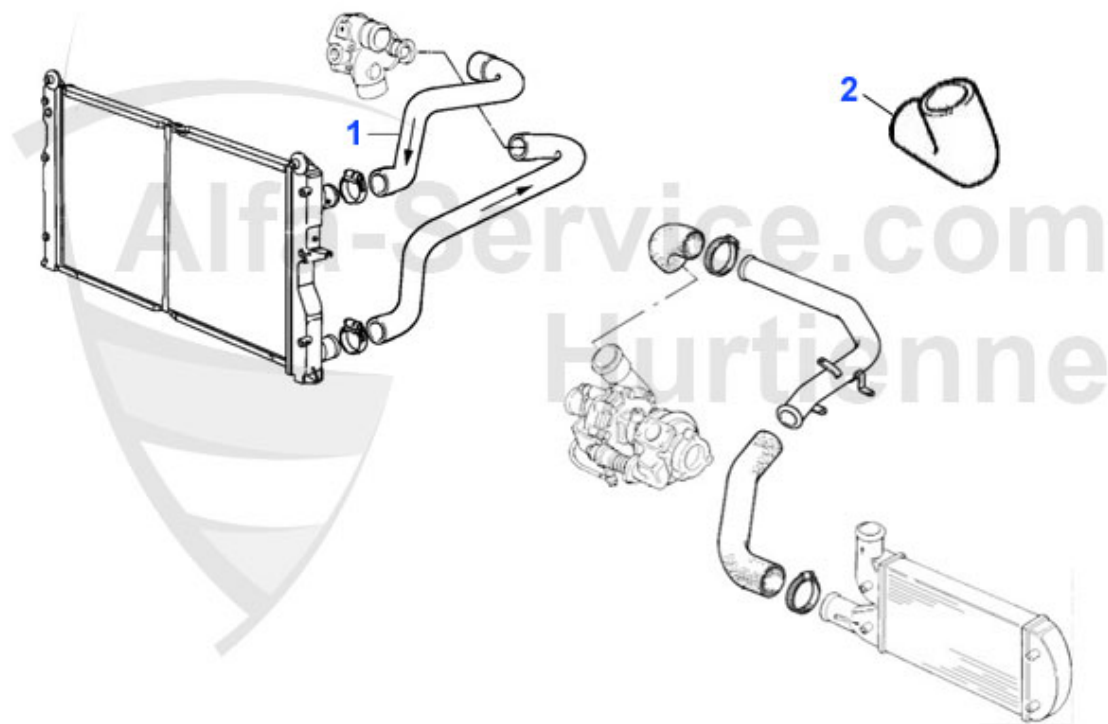

Wasserpumpe/Waterpump 155 2.5 V6

1 WP01110

pompa acqua 155 2.5 V6,GTV/Spider (916) 2.0 V6 Turbo/3.

109.50 EUR

155 > motore > raffreddamento motore > 1.9 TD > tubi

1	KWS09309	Kühlwasserschlauch oben 155 1.9 TD Bj. >96	14.88 EUR
2	KWS83627	Kühlwasserschlauch Wasserpumpe 145/ 6,155 1.9 TD	7.18 EUR