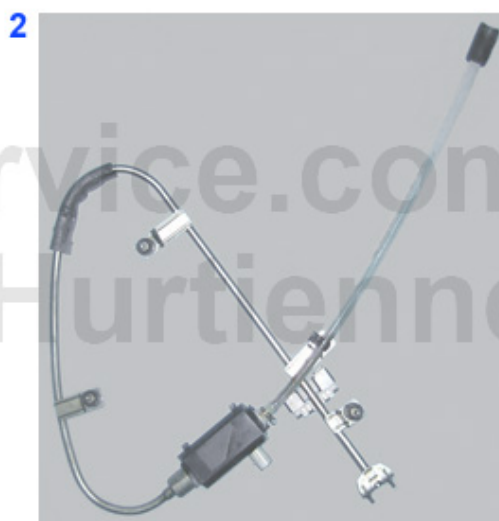

155 > carrozzeria > alzacrystallo

1	FH010118	alzacrystallo ant. dx 155	123.00 EUR
1	FH010119	alzacrystallo ant. sx 155	123.00 EUR
2	FH010120	alzacrystallo post. dx 155	198.99 EUR
2	FH010121	alzacrystallo post. sx 155	198.99 EUR