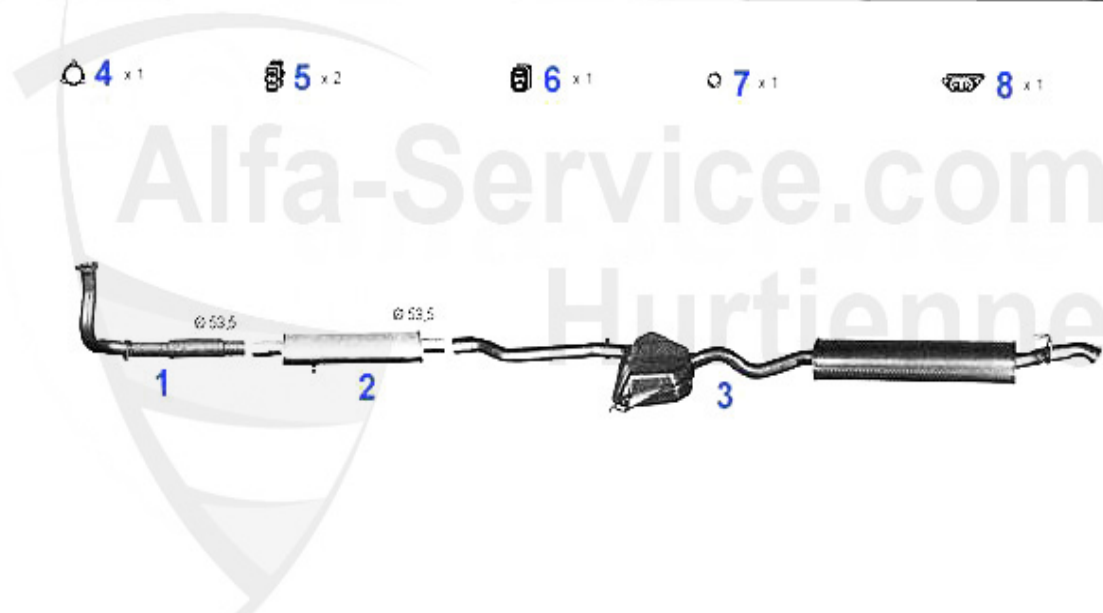

Abgasanlage/Exhaust System 155 1.9 TD

155 1.9 TURBO DIESEL

'93-'97

1	VSD445201	silenziatore ant. 145/6 1.9 TD 94-96 155 1.9 TD	118.41 EUR
2	MSD254303	silenziatore centrale 145/6 1.9 TD 94-96 155 1.9 TD	Preis auf Anfrage
3	ESD445209	silenziatore terminale 155 1.9 TD	Preis auf Anfrage
4	SAT094477	guarnizione sil. ant. 145/6,155 TD	6.26 EUR
5	SAT091069	silent bloc/supporto scarico catalizzatore 155	3.28 EUR
6	SAT091124	Gummi/Auspuffaufhängung 145/6 ESD 155 MSD	3.90 EUR
7	SAT091011	anello gommato - supporto scarico, vari modelli	2.50 EUR
8	SAT091041	Gummi/Auspuffaufhängung 145/6,155 ESD	4.50 EUR