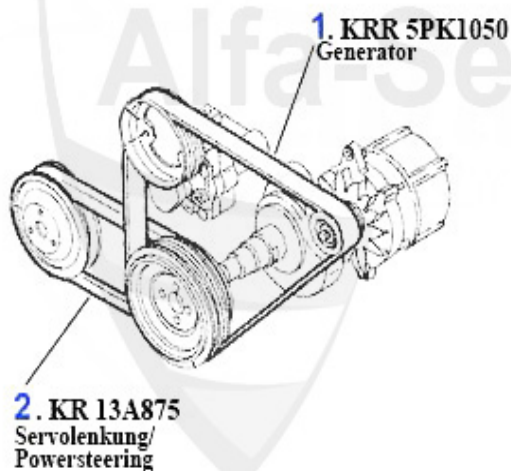

Keil-/Keilrippenriemen 155 Turbo Q4

ohne/without
Klimaanlage/AC: