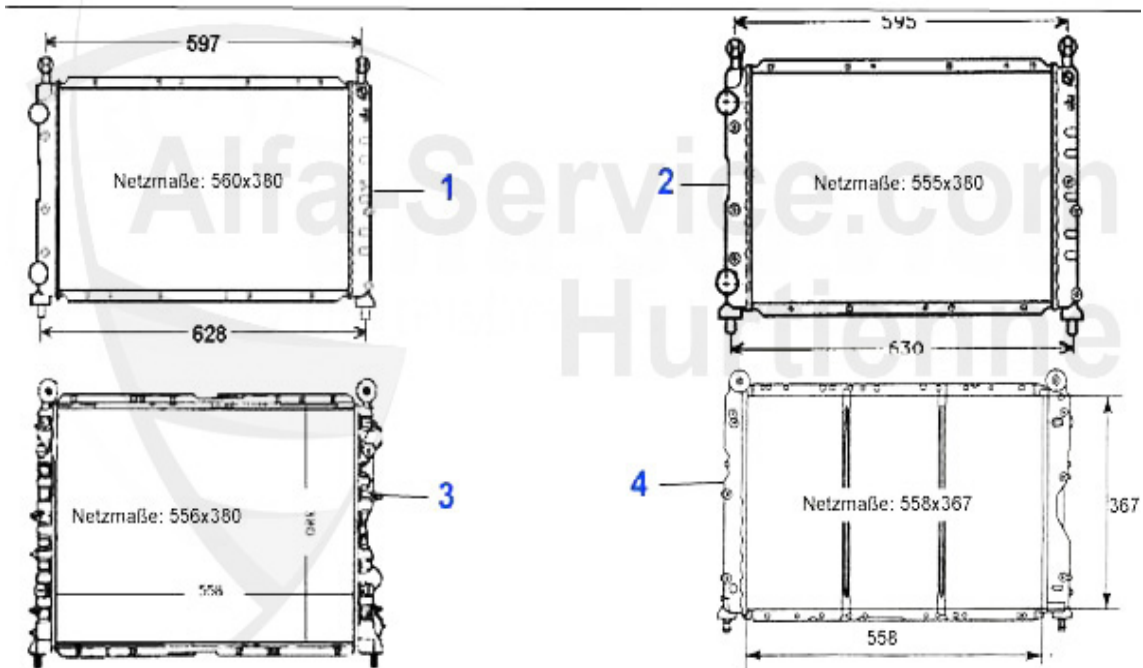

Kühler/Radiator 155 TS 16V

1	MK22820	radiatore 145/6 1.4/1.6/1.7ie 16V TS 96-01,155 1.6 16V	224.66 EUR
2	MK22992	radiatore 145/6,155 1.6/1.7/1.8/2.0 TS 16V	213.38 EUR
3	MK22999	radiatore 145/6 2.0 16V TS/QV anni 6.96>	193.89 EUR
4	MK35342	radiatore 145/6 2.0 TS 16V anni >6.96, 155 2.0 TS 16V	205.07 EUR