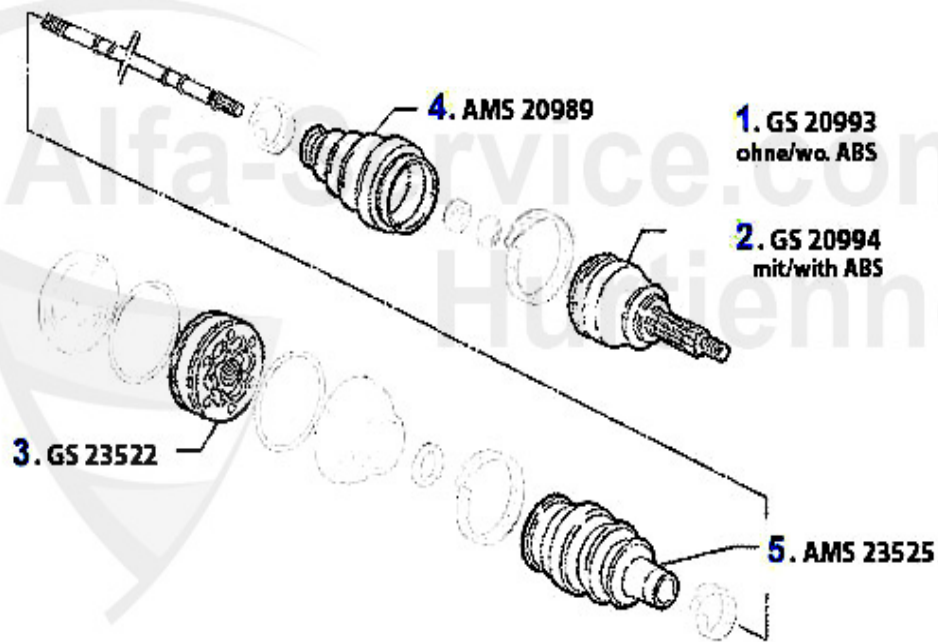

Antriebswelle/Driveshaft 155 TS 16V Bj. 96>

1	GS20993	snodo esterno 145/6 TS/TD/JTD 96> senza ABS,155 2.0 TS	117.98 EUR
2	GS20994	Gelenksatz außen 145/6 TS/TD/JTD Bj. 96> mit ABS,155 2.	122.08 EUR
3	GS23522	snodo interno 155,164 vari	101.55 EUR
4	AMS20989	kit cuffie esterne 145/6 TS,155 TB,GTV/ Spider 916,Alfa	17.90 EUR
5	AMS23525	cuffia interna 155 1.7-2.0 TS,166 2.0 TS 16V	25.55 EUR