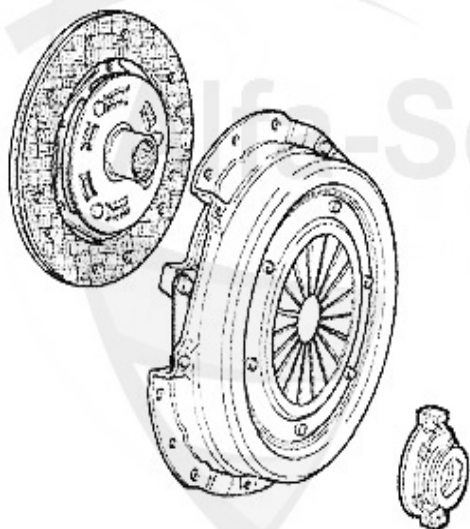

1 FH1140

Schiebehülse für Ausrücker 145/6, 147,155,156,gtv/spide

49.00 EUR

155 > trasmissione > frizione > kit frizione TS 16V Bj. 5.96>

Kupplungs-Kit/Clutch Set 155 TS 16V Bj. 96>

1. KK 576001

Ø 215 mm

1.6/1.8 16V