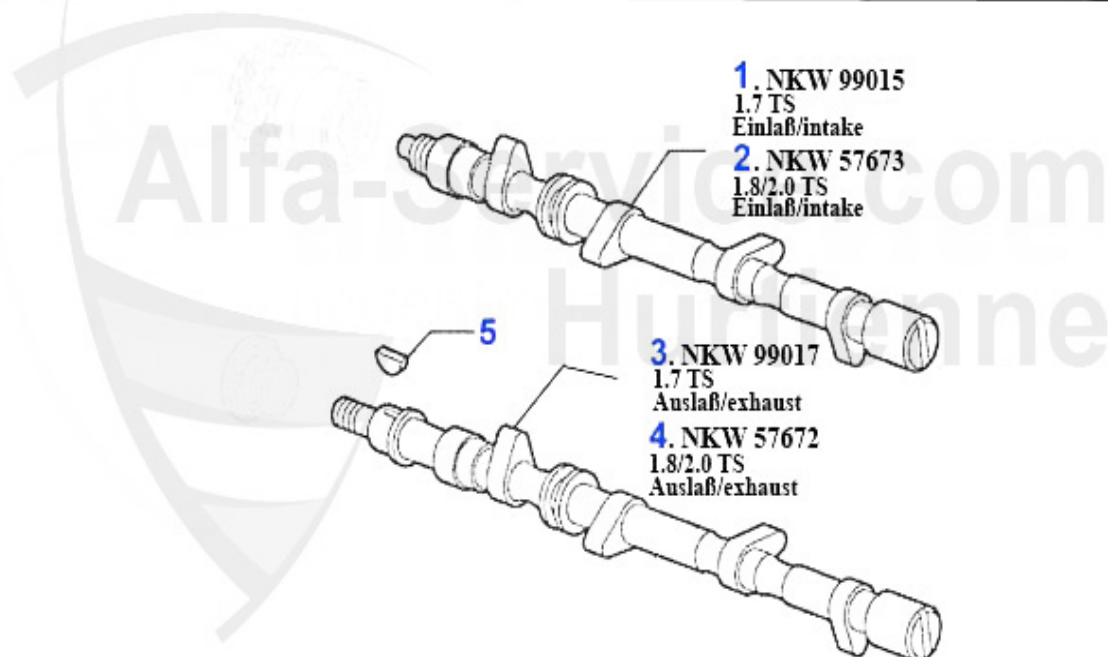

Nockenwelle 155 TS 8V

1	NKW99015	albero a camme (aspirazione) 155 1.7 TS >96	354.99 EUR
2	NKW57673	albero a camme (aspirazione) 155 1.8/2.0 TS >96,164 Su	225.01 EUR
3	NKW99017	albero a camme (scarico) 155 1.7 TS >96	320.00 EUR
4	NKW57672	albero a camme (scarico) 155 1.8/2.0 TS >96,164 Super 2	225.01 EUR
5	03 137 0 0	cuneo per albero a camme	6.90 EUR