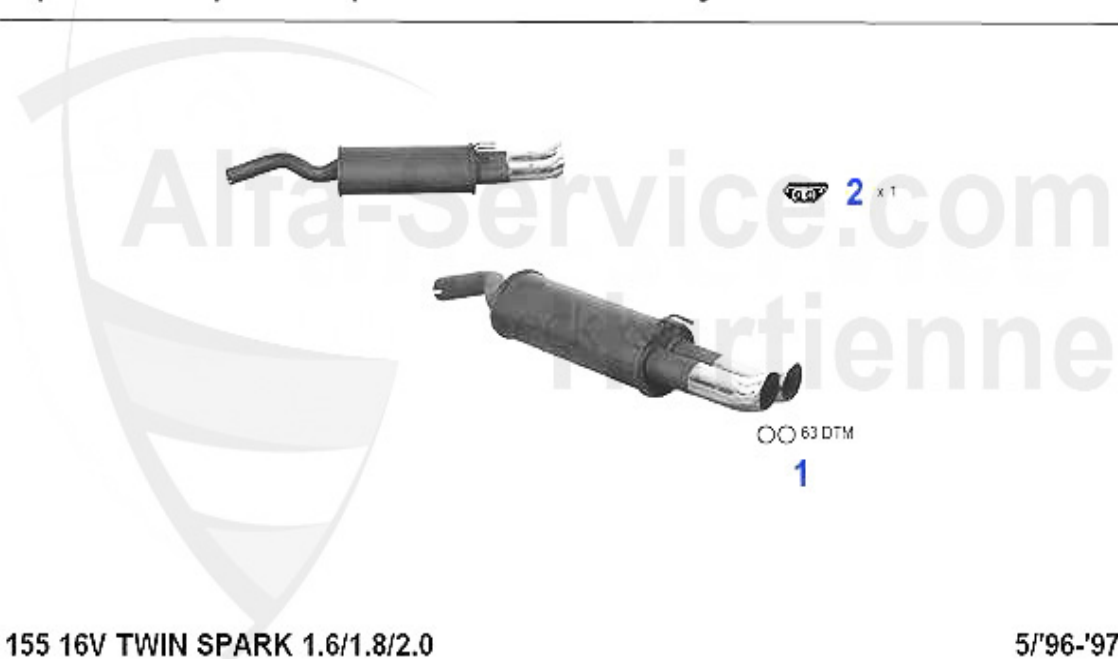

155 > impianto scarico > versione sport > TS 16V Bj. 5.96>

Sportauspuff/Sport Exhaust System 155 TS 16V

1	SNSD1162	Sport-Endtopf 155 1.6-2.0 16V TS Bj. 96-97 Endrohre 2 x	548.99 EUR
2	SAT091041	Gummi/Auspuffaufhängung 145/6,155 ESD	4.50 EUR