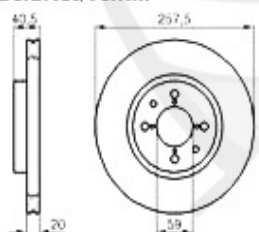

2. BS 519251
1.6/1.7/1.8 TS 8/16V, 2.0 TS 8V
vorne/front
belüftet/ventil.