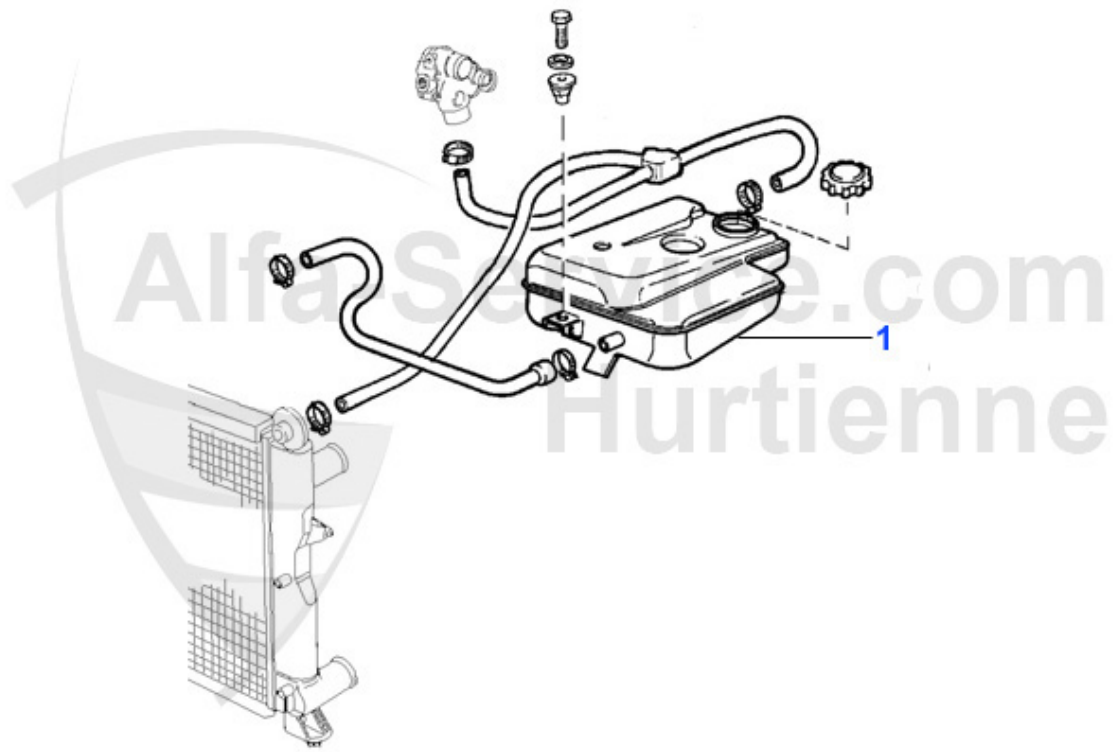

155 > motore > raffreddamento motore > 1.9 TD > vaso di espansione

1 KWB00155 vaso di espansione 155 1.9 TD (93-97)

59.90 EUR