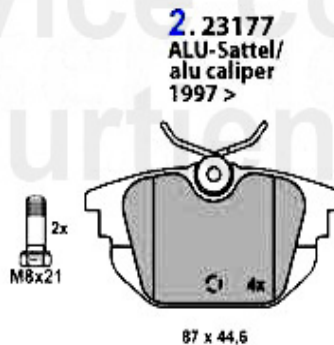

2. 23177
ALU-Sattel/
alu caliper
1997 >

1	21103 144 04	SBB HA ohne WE 145/6 1.4/1.6/1.7/ 1.8/2.0/16V/TS/1.9/TD	51.00 EUR
2	23177 144 14	SBB HA ohne WE 33 (907) 1.7 ie/16V/ QV/4x4/1.8 TD mit A	50.90 EUR