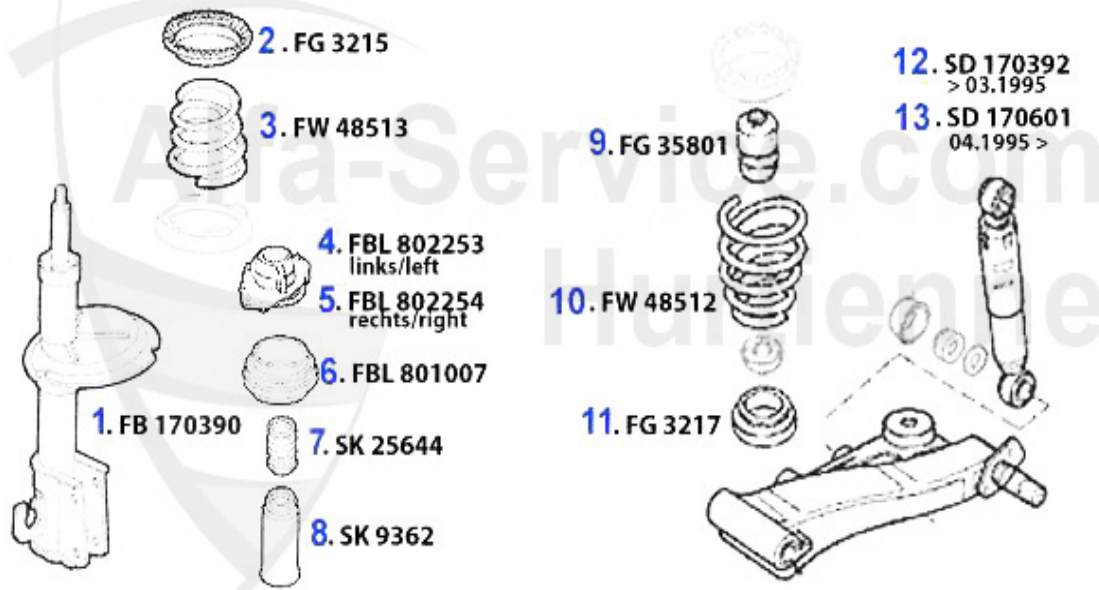

Federbeine/Struts 155 TS 8V

1	FB170390	Federbein vorne 145/6 1.9 TD Bj. >1 1.96,155 4-Zylinder	165.01 EUR
2	FG3215	Federgummi für vorderes Federbein 145/6,155	14.49 EUR
6	FBL801007	Federbeinlager vorne 145/6,155	24.89 EUR
7	SK25644	Anschlagpuffer f. Federbein VA 145/6,155	19.49 EUR
8	SK9362	Staubkappe vorderes Federbein 145/6,155	4.17 EUR
9	FG35801	Federbeinanschlag HA 145/6,155	6.90 EUR
12	SD170392	Stossdämpfer hinten 155 Bj. >03.95 oben Auge/unten Auge	64.63 EUR
13	SD170601	Stossdämpfer hinten 145/6,155 Bj. 4 .95> oben Auge/unte	94.08 EUR