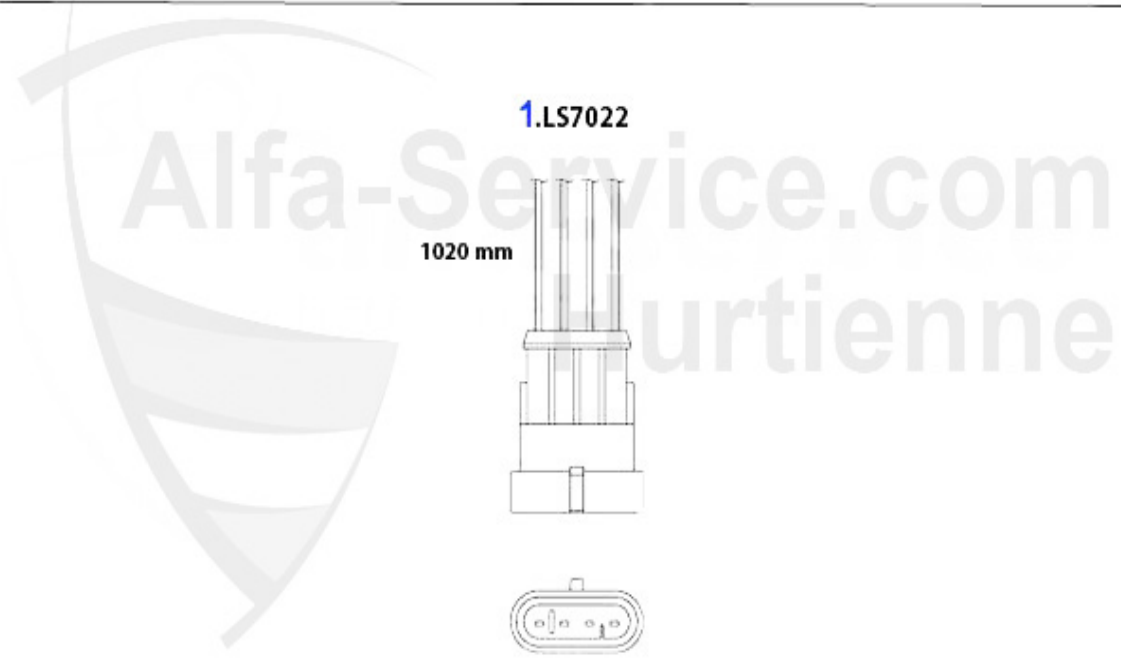

155 > impianto scarico > sonda Lambda > TS 16V Bj. 5.96>

Lambda-Sonde/Lambda Probe 155 TS 16V Bj. 5.96>

1	LS7041	Lambda-Sonde 155 1.7/1.8/2.0 TS 164 Super 2.0 TS/3.0 V6	80.00 EUR
1	LS7022	Lambda-Sonde 145/6 1.4/1.6/1.7/1.8 2.0/16V/TS,155 1.6/	85.00 EUR