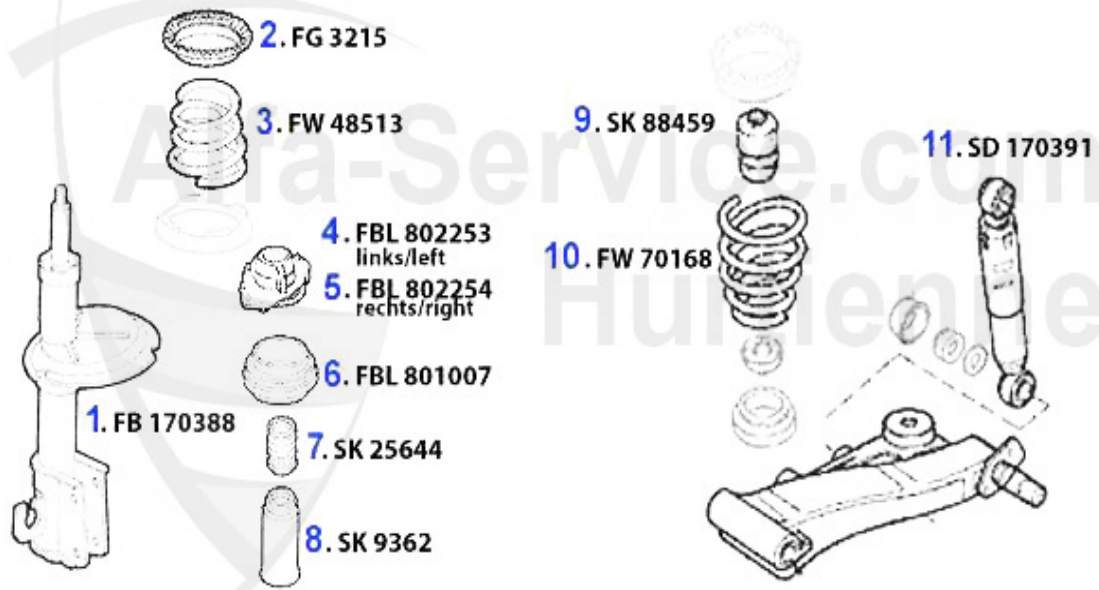

Federbeine/Struts 155 Turbo Q4 16V

1	FB170388	Federbein vorne 155 TD,Turbo 16 V 2 -Rohr Gas,145 1.9 J	148.75 EUR
2	FG3215	Federgummi für vorderes Federbein 145/6,155	14.49 EUR
6	FBL801007	Federbeinlager vorne 145/6,155	24.89 EUR
7	SK25644	Anschlagpuffer f. Federbein VA 145/6,155	19.49 EUR
8	SK9362	Staubkappe vorderes Federbein 145/6,155	4.17 EUR
9	SK88459	Staubkappe-Anschlagpuffer HA 145/6 155,spider/gtv (916)	32.50 EUR
11	SD170391	Stossdämpfer hinten 155 Turbo 16V,o ben Auge/unten Auge	101.55 EUR