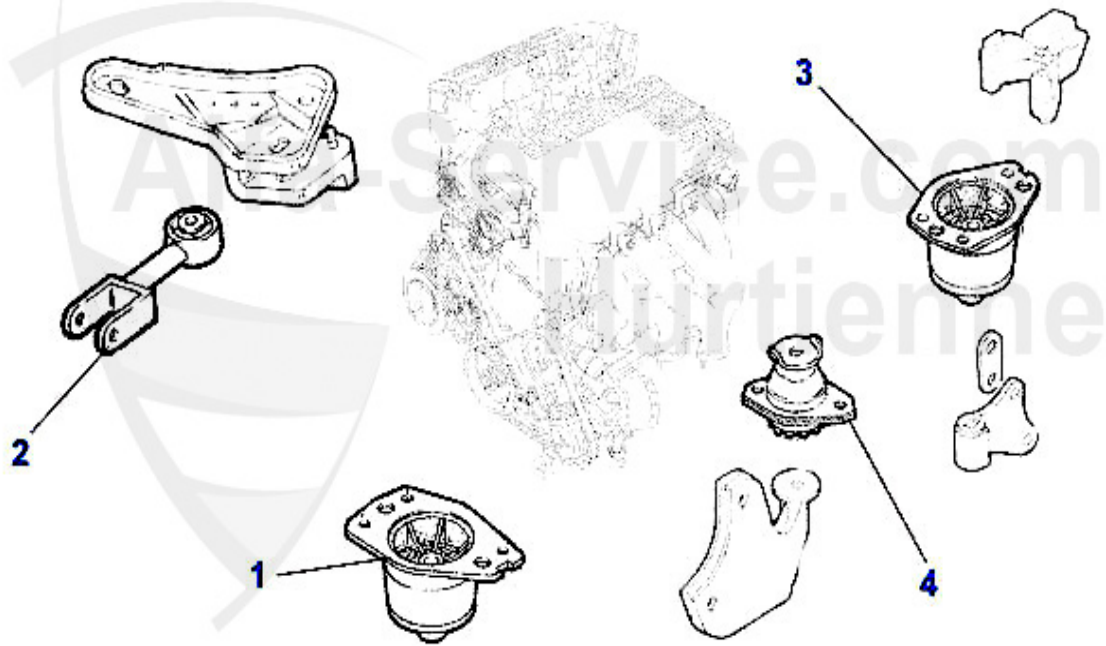

Motorlager/Enginemount 155 2.5 TD

1	ML64421	Motorlager VL 155 2.5 TD	43.60 EUR
2	ML62575	Motorzugstange 155 2.5 TD	40.52 EUR
3	ML64419	Motorlager HR 155 2.5 TD	44.63 EUR
4	ML64423	Motorlager HL 155 2.5 TD	26.57 EUR