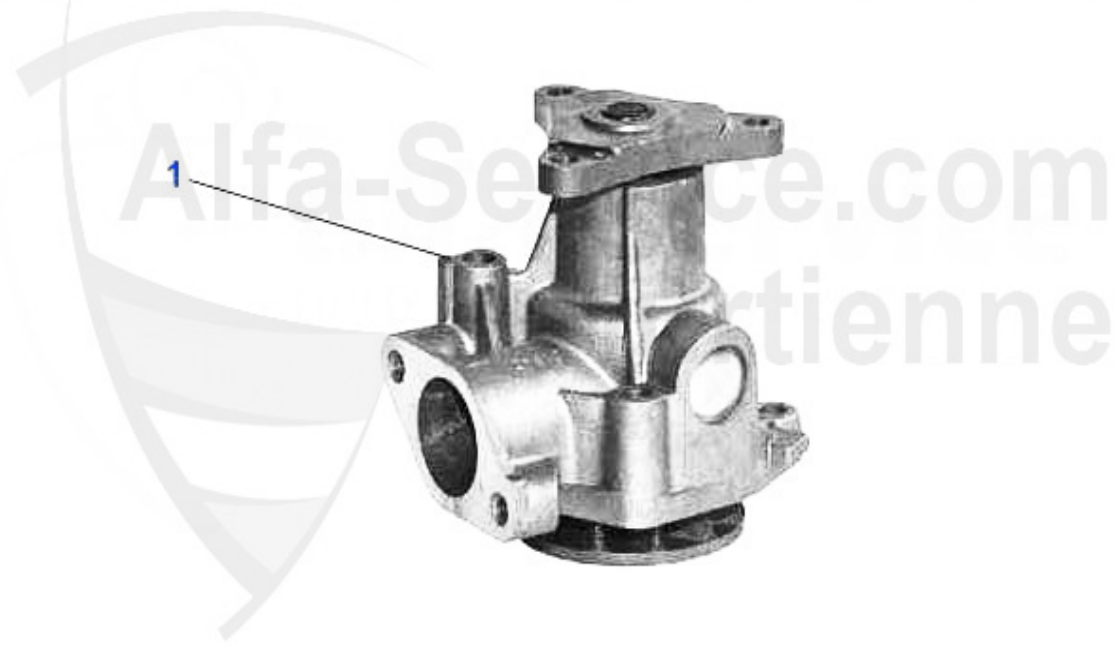

Kühler/Radiator 155 Turbo Q4

1 MK22518 radiatore 155 2.0 16V Turbo

249.28 EUR

Thermostat 155 Turbo Q4

1 TH23789

termostato 155 Turbo Q4

91.30 EUR

Wasserpumpe/Waterpump 155 Turbo Q4