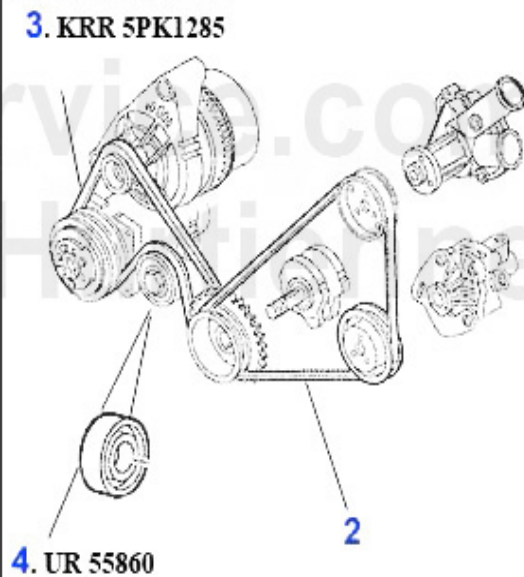

1 KB4045

pistone e canna 6,75,90,155,Alfetta/GTV 6 2.5 V6 anni 8

179.00 EUR

Keilriemen/V-Belt 155 TS 8V

ohne/without
Klimaanlage/AC:

mit/with
Klimaanlage/AC:

1	KRR5PK800	Keilrippenriemen 5PK800 155 1.7/1.8 /2.0 TS 8V,164 Sup	14.88 EUR
2	KRR4PK962	Keilrippenriemen 4PK962 155 1.7/1.8 /2.0 TS, 164 Super	19.90 EUR
3	KRR5PK1285	cinghia 5PK1285 155 1.7/1.8/2.0 TS,164/ Super 2.0 TS 92	22.05 EUR
4	UR55860	Umlenkrolle Keilrippenriemen 145/6 155,164	23.80 EUR

Keilrippenriemen 155 TS 16V

ohne/without
Klimaanlage/AC:

- 1. KRR 6PK1045**
1.6/1.8 TS 16V
- 2. KRR 7PK1083**
2.0 TS 16V

mit/with
Klimaanlage/AC:

- 4. KRR 6PK1842**
1.6/1.8 TS 16V
- 5. KRR 7PK1952**
2.0 TS 16V
- 6. UR 55849**
1.6/1.8 TS 16V
- 7. UR 55848**
2.0 TS 16V