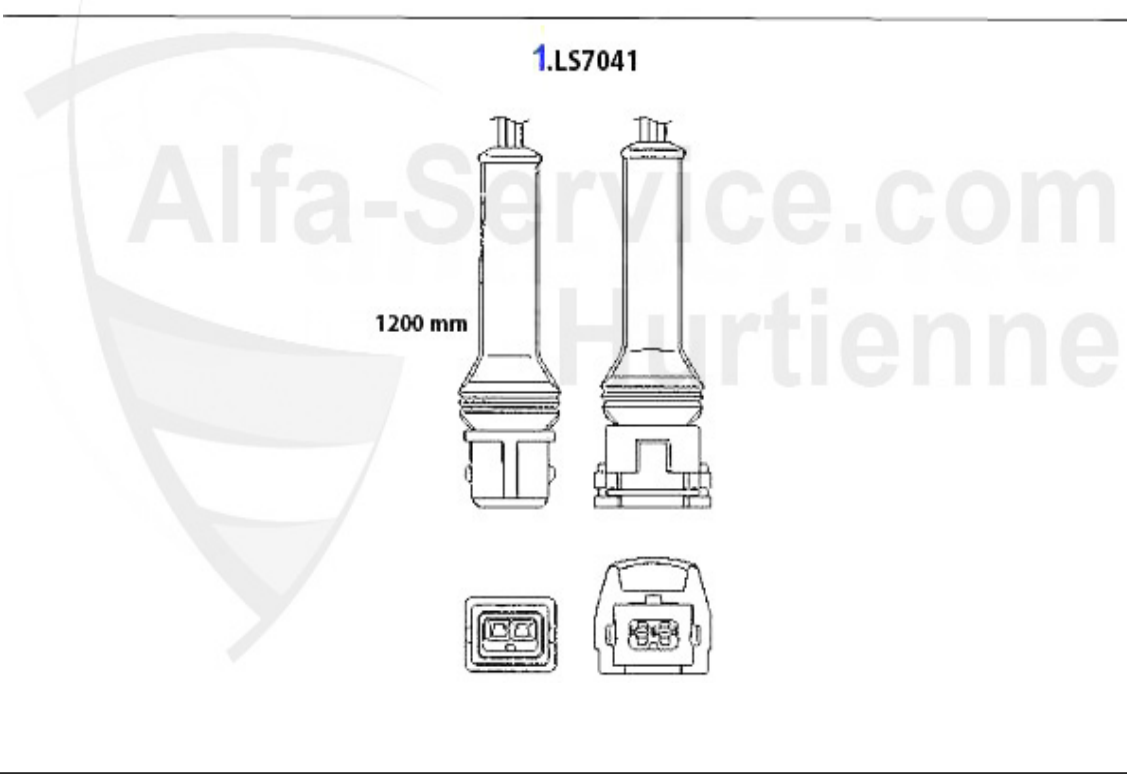

155 > impianto scarico > sonda Lambda > Turbo Q4 16V

Lambda-Sonde/Lambda Probe 155 Turbo Q4

1.LS7025

1 LS7025

Lambda-Sonde 155 2.0 Turbo/2.5 TD 3-adrig

77.99 EUR

Lambda-Sonde/Lambda Probe 155 2.5 V6

1 LS7039