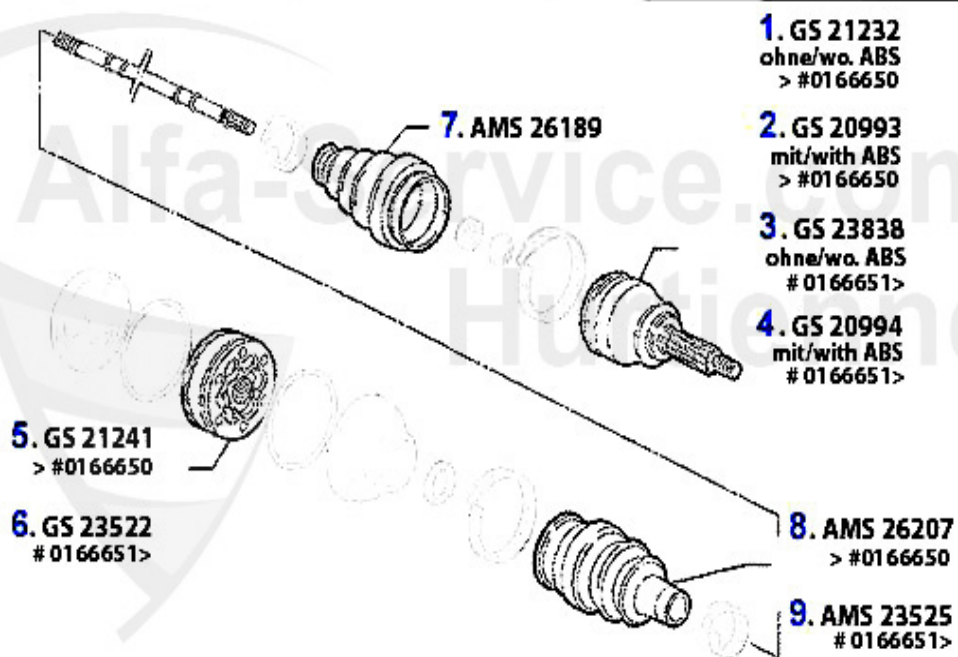

Antriebswelle/Driveshaft 155 2.0 TS 16V Bj. >4.96

1	GS21232	snodo esterno 145/6, 155 1.4/1.6/1.7/ie/ 16V/TS senza A	117.71 EUR
2	GS20993	snodo esterno 145/6 TS/TD/JTD 96> senza ABS,155 2.0 TS	117.98 EUR
3	GS23838	snodo esterno 145/6, 155, GTV/Spider (916) 2.0 16V TS c	163.11 EUR
4	GS20994	Gelenksatz außen 145/6 TS/TD/JTD Bj. 96> mit ABS,155 2.	122.08 EUR
5	GS21241	snodo interno GTV/Spider (916),155,145/6 TS 16V,156 TS	111.72 EUR
6	GS23522	snodo interno 155,164 vari	101.55 EUR
7	AMS26189	Achsmanschettensatz aussen 145/6 1.4ie/TS,1.6ie/TS,1.7i	13.44 EUR
8	AMS26207	Achsmanschettensatz innen gtv/spide r (916) 2.0 TS bj.	25.00 EUR
9	AMS23525	cuffia interna 155 1.7-2.0 TS,166 2.0 TS 16V	25.55 EUR