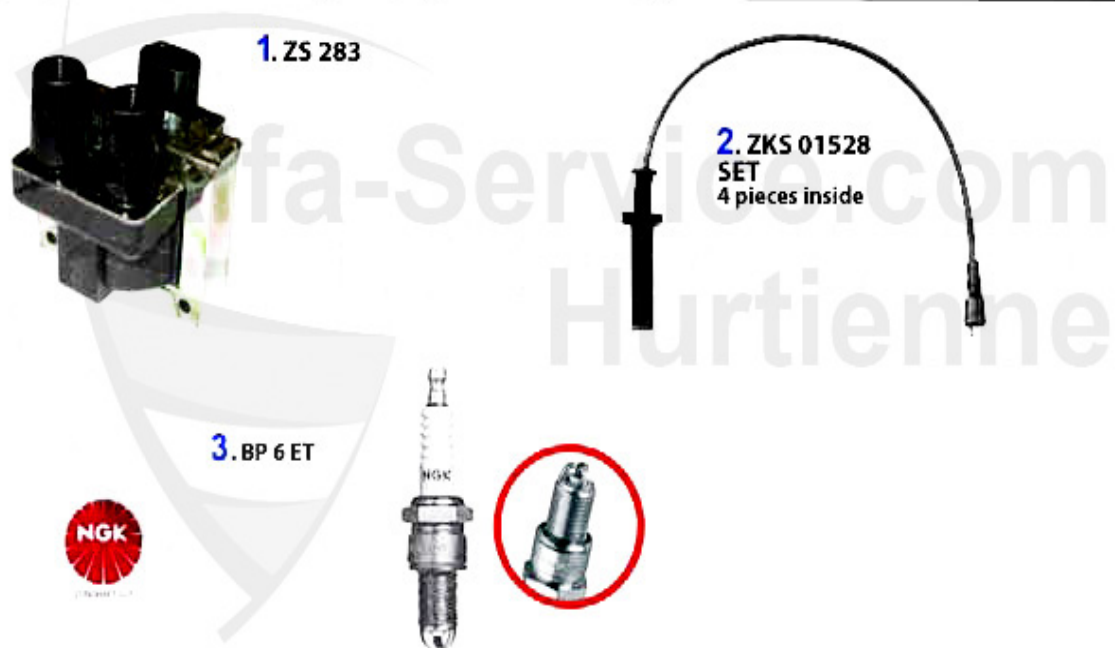

Zündanlage/Ignitionsystem 155 Q4

1	ZS283	Zündspule 33,145/6 1.4 ie Bj. 91-96 155 2.0 16V turbo B	19.96 EUR
2	ZKS01528	cavi 155 Turbo	32.00 EUR
3	BP 6 ET	candela NGK con 3 elettrodi di massa, 155 2.0 16V Turbo	8.90 EUR