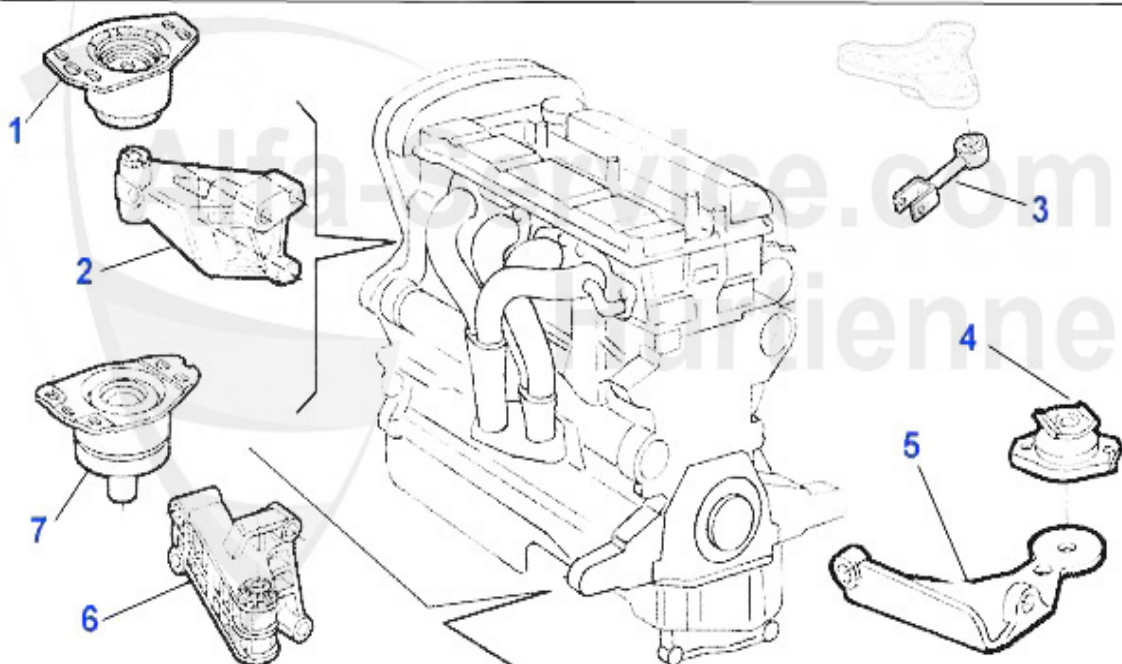

Motorlager/Engine Mount 155 TS 16V

1	ML52930	Motorlager VL 145/6 TS 16V Bj.99 > 155 1.6/1.8 TS 16V,1	149.00 EUR
1	ML3237	Motorlager vorne 145/6,155 alle TS 16V & 6-Zylinder,gtv	69.00 EUR
2	ML99403	supporto motore 145/6,155,156,GTV/Spider (916) 1.8/2.0	109.00 EUR
4	ML46931	Motorlager HR 1.6/1.8 TS 16V	70.00 EUR
4	ML3234	supporto motore ant. dx 145/6,147,155, 156,GTV/Spider (	79.50 EUR
5	ML70915	Lagerschild HR 145/6,147,155,156, 166,gtv/spider (916),	Preis auf Anfrage
7	ML88460	supporto motore 145/6,147(74KW),155,156, GTV/Spider (91	99.00 EUR