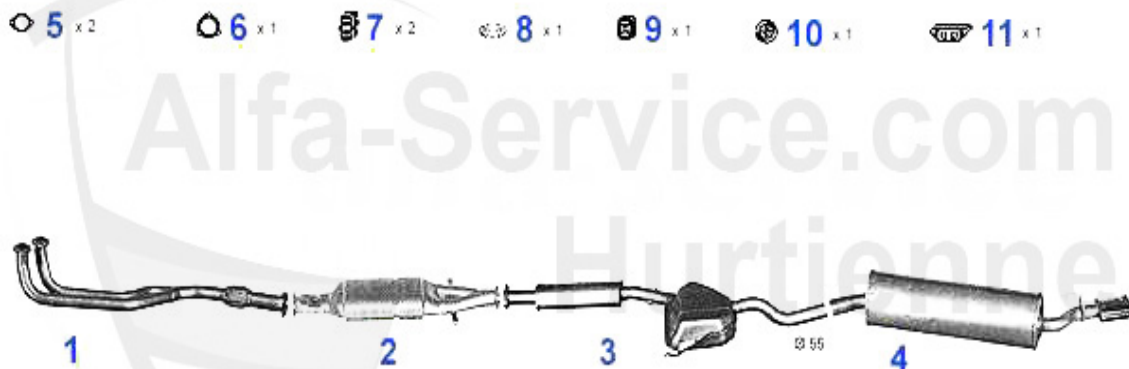

Abgasanlage/Exhaust System 155 TS 8V

155 TWIN SPARK 1.7/1.8/2.0

'92-'96

1	VR115601	culatta 155 1.7-2.0 TS 92-96	208.76 EUR
3	MSD115609	silenziatore centrale 155 TS 1.7-2.0 92-96	169.00 EUR
4	NSD115607	silenziatore terminale 155 TS 1.7-2.0 92-96 155 2.5 V6	159.00 EUR
5	SAT094413	guarnizione silenziatore ant. Alfetta, Giulietta,75,90,	6.00 EUR
6	SAT094411	guarnizione sil. ant./catalizzatore 155 TS,164 3.0 V6	6.50 EUR
7	SAT091069	silent bloc/supporto scarico catalizzatore 155	3.28 EUR
8	SAT094003	Brennring für Schalldämpfer Diverse Modelle	10.50 EUR
9	SAT091124	Gummi/Auspuffaufhängung 145/6 ESD 155 MSD	3.90 EUR
10	SAT091012	supporto in gomma per marmitta	4.00 EUR
11	SAT091041	Gummi/Auspuffaufhängung 145/6,155 ESD	4.50 EUR