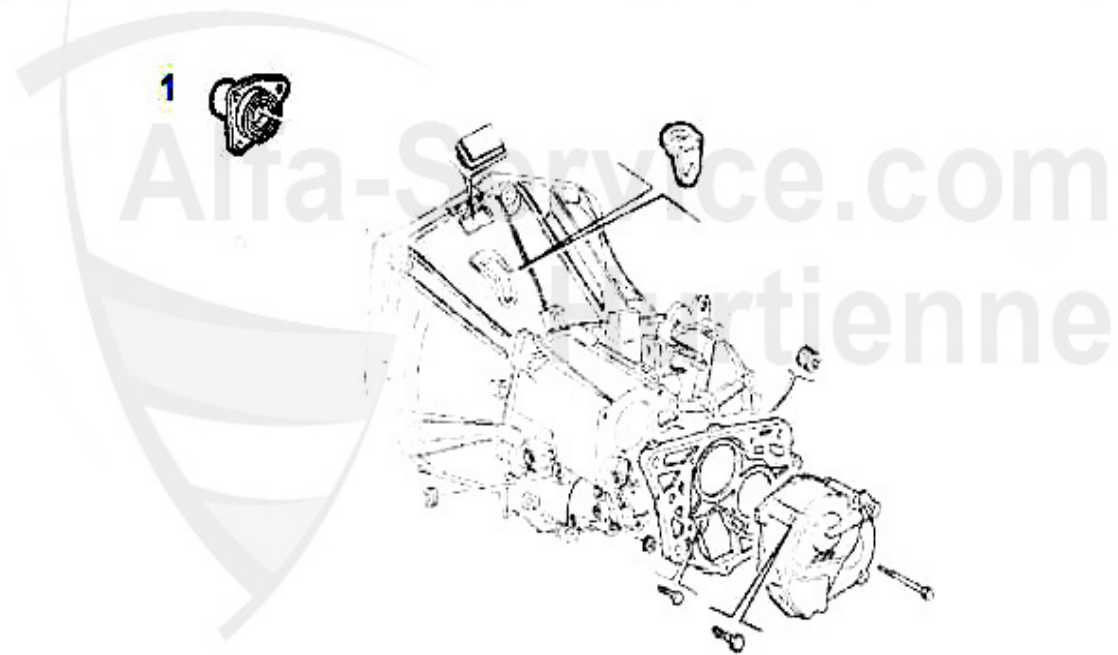

Ausrücker/Sleeve Bearing 155 TS 16V Bj. 96>

1 FH1140

Schiebehülse für Ausrücker 145/6, 147,155,156,gtv/spide

49.00 EUR

Kupplungs-Kit/Clutch Set 155 Turbo Q4

1. KK 72900

Ø 235 mm

Bj. >3.92