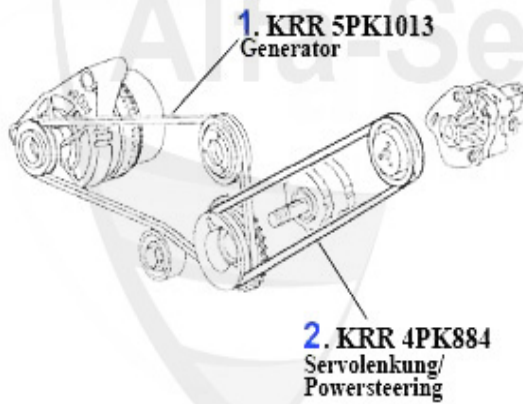

Keilrippenriemen 155 TS 16V

ohne/without
Klimaanlage/AC:

- 1. KRR 6PK1045**
1.6/1.8 TS 16V
- 2. KRR 7PK1083**
2.0 TS 16V

mit/with
Klimaanlage/AC:

- 4. KRR 6PK1842**
1.6/1.8 TS 16V
- 5. KRR 7PK1952**
2.0 TS 16V
- 6. UR 55849**
1.6/1.8 TS 16V
- 7. UR 55848**
2.0 TS 16V

1	KRR6PK1045	Keilrippenriemen 6PK1045 145/6 Bj. 97>,155,156,gtv&spid	20.00 EUR
2	KRR7PK1083	Keilrippenriemen 7PK1083 145/6,155 156,166,gtv/spider (35.90 EUR
3	SPA55863	Spannarm Keilrippenriemen 145/6/7, 155/6,166,916 divers	45.51 EUR
4	KRR6PK1842	Keilrippenriemen 6PK1842 145/6 1.8 TS mit Klima,155 1.6	30.73 EUR
5	KRR7PK1952	Keilrippenriemen 7PK1952 145/6,155, gtv/spider (916) 2.	52.50 EUR
6	UR55849	Umlenkrolle Keilrippenriemen 145/6/7,155/6,gtv/spider	34.00 EUR
7	UR55848	Umlenkrolle Keilrippenriemen 145/6/7,155/6,166,gtv/spi	55.00 EUR

Keil-/Keilrippenriemen 155 Turbo Q4

ohne/without
Klimaanlage/AC:

mit/with
Klimaanlage/AC:

1	KRR5PK1050	Keilrippenriemen 5PK1050 155 2.0 Turbo Wasserpumpe/Gen	22.05 EUR
2	KR13A875	Keilriemen 12.5x875 155 Turbo Servo Pumpe	14.32 EUR
3	KR13A750	Keilriemen 12.5x750 155 Turbo Servo Pumpe (mit Klima)	13.28 EUR
4	KR13A850	cinghia 12.5x850 75,90,155 4 cil. climacompressore	15.34 EUR

Keilriemen/V-Belt 155 2.5 V6

ohne/without
Klimaanlage/AC:

mit/with
Klimaanlage/AC:

1	KRR5PK1013	cinghia 5PK1013 155 2.5 V6 10.92-12.97 Spider/GTV (916)	19.90 EUR
2	KRR4PK884	Keilrippenriemen 4PK884 155 2.5 V6 Servopumpe	12.21 EUR
3	UR1005742	Umlenkrolle Keilrippenriemen 155,16 4 Super,gTV/spider	175.00 EUR
5	KRR6PK975	Keilrippenriemen 6PK975 155 2.5 V6 gtv/spider (916) V6,	26.50 EUR