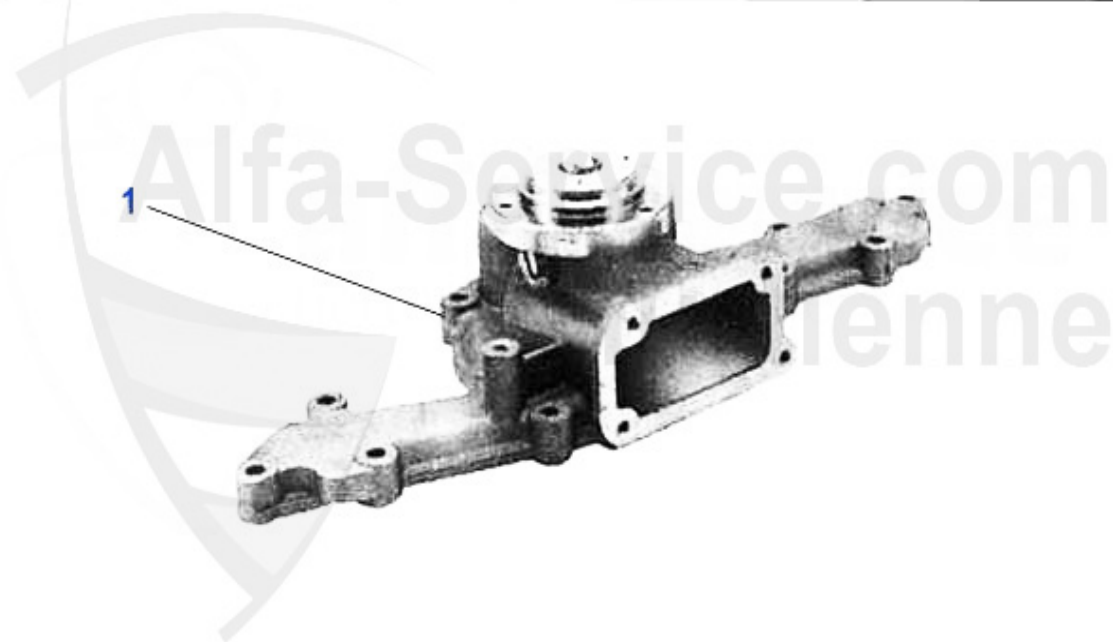

155 > motore > raffreddamento motore > 2.5 V6 > pompa acqua

Wasserpumpe/Waterpump 155 2.5 V6

---

1 WP01110

pompa acqua 155 2.5 V6,GTV/Spider (916) 2.0 V6 Turbo/3.

109.50 EUR