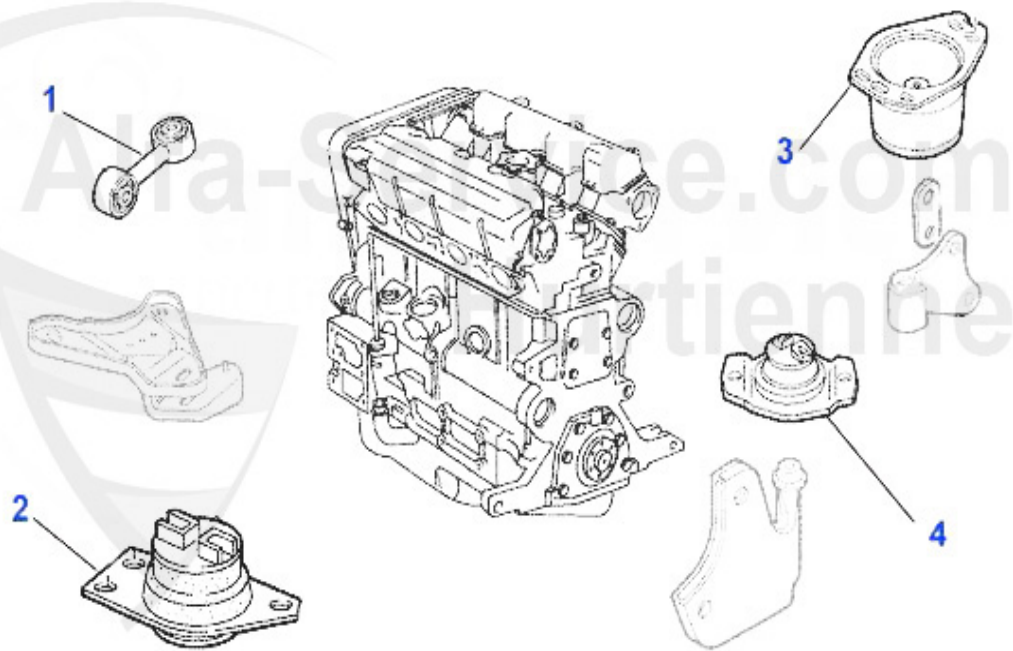

Motorlager/Enginemount 155 2.5 V6

3	ML67561	supporto motore post. 155 TS 8V/2.5 V6	109.00 EUR
4	ML9359	supporto motore post. 147,155,156	55.81 EUR