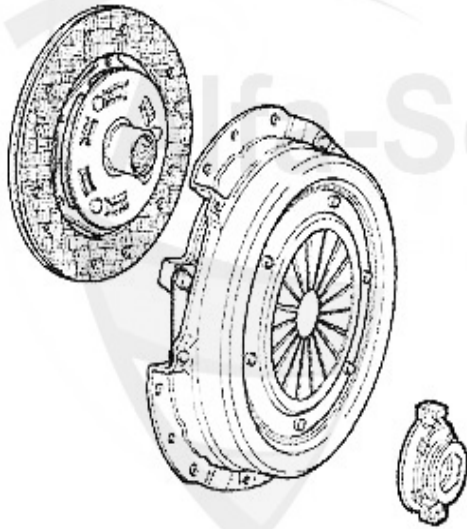

155 > trasmissione > frizione > kit frizione 1.9 TD

Kupplungs-Kit/Clutch Set 155 1.9 TD

---

1. KK 345001

Ø 215 mm

---

1 KK345001

kit frizione 145/6,155 1.9TD 93-99

189.78 EUR