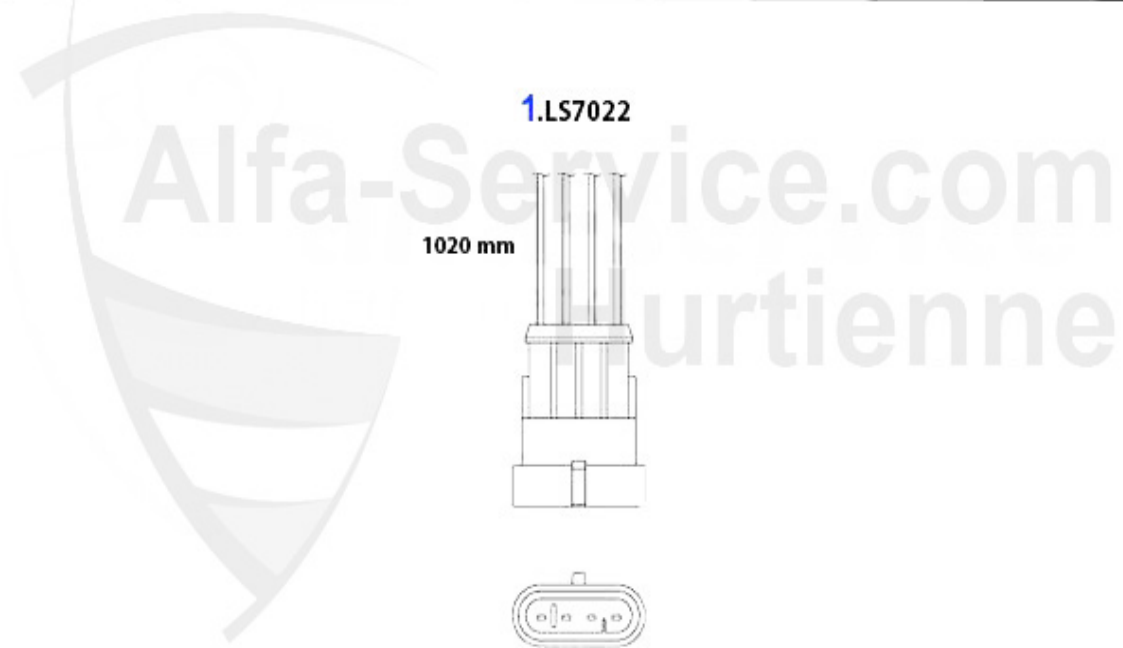

155 > impianto scarico > sonda Lambda > TS 16V Bj. >4.96

Lambda-Sonde/Lambda Probe 155 TS 16V Bj. >4.96

---

1 LS7022

Lambda-Sonde 145/6 1.4/1.6/1.7/1.8 2.0/16V/TS,155 1.6/

85.00 EUR