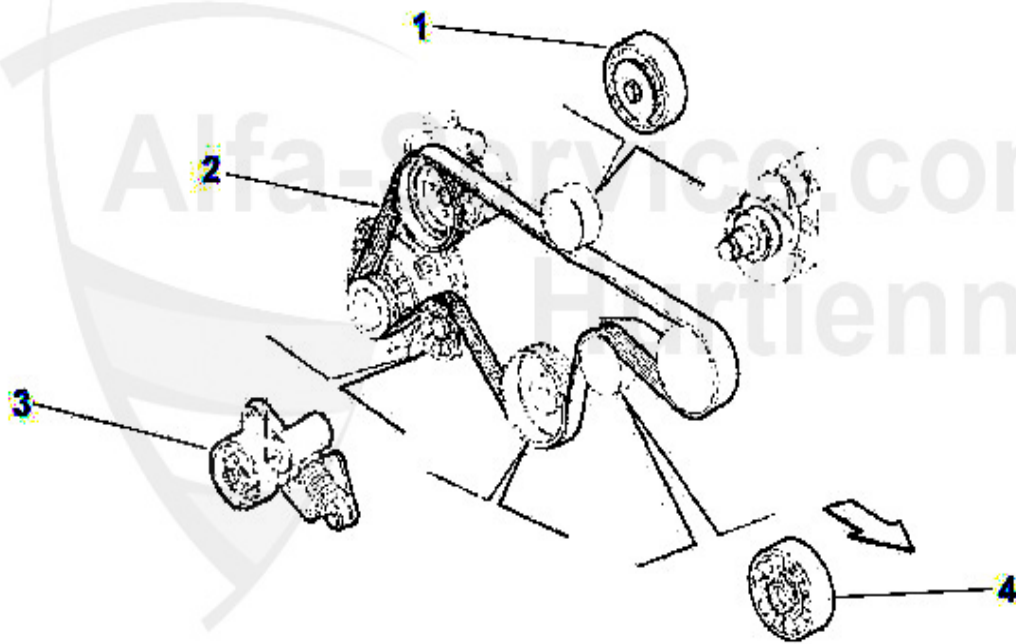

Keilriemen/V-Belt 156 2.4 JTD 20V

1	UR55868	galoppino cinghia dentata 156/166 2.4 JTD (con aria con	40.01 EUR
2	KRR6PK1760	Keilrippenriemen 6PK1760 156 2.4JTD Generator/Servopump	28.00 EUR
3	SR55879	Riemenspanner Keilrippenriemen 156/ 166 2.4 JTD	173.37 EUR
4	UR1005743	Umlenkrolle Keilrippenriemen 156 2.4 JTD	50.27 EUR