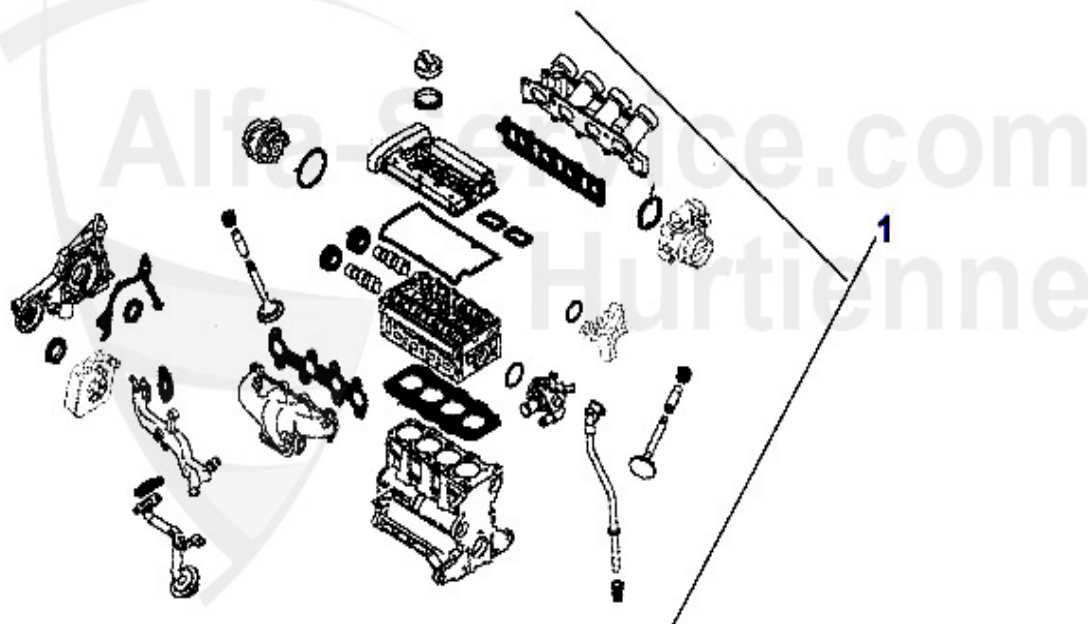

Kopfdichtsatz/Head Set 156 2.0 JTS

1 ZKDS11600 serie guarnizioni testata 156,GTV/Spider (916) Nuovo GT

179.00 EUR