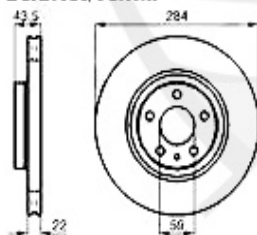

Bremsscheiben/Brakedisks 156/SW >2002

1. BS 101311

1.6/1.8 TS, 1.9 JTD > #0383456
vorne/front

2. BS 518751

1.6/1.8/2.0 TS, 2.5 V6, 1.9/2.4 JTD
vorne/front
belüftet/ventil.

3. BS 518815

- Sport Kit/GTA
hinten/rear

4. BS 469908

+ Sport Kit/GTA
hinten/rear

1	BS101311	disco freno ant. 147 1.6 16V TS 156 1.6/ 1.8/16V TS/1.9	76.95 EUR
2	BS518751	Bremsscheibe VA 147 1.6/2.0 16V TS/ 1.9 JTD bj. 01.01>,	70.78 EUR
3	BS518815	Bremsscheibe HA 147 1.6/2.0 16V TS 156 1.6/1.8/2.0 16V	70.78 EUR
4	BS469908	disco freno post. 147 GTA,156 con kit sportivo,Nuovo GT	78.99 EUR