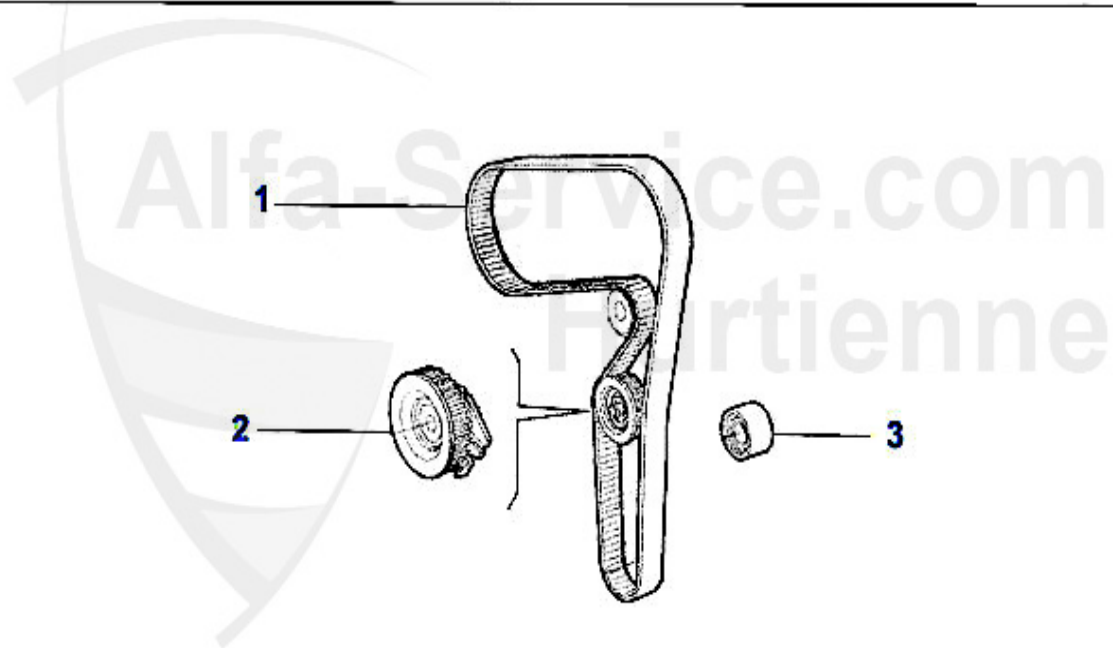

Zahnriemen/Timing Belt 156 2.4 JTD 10V

1	ZR94713	Zahnriemen 190SHPN240H 145/6,156,16 6 1.9/2.4 JTD Nocke	43.60 EUR
2	SR55844	Spannrolle Zahnriemen 145/6/7,156 166 1.9 & 2.4 JTD	68.22 EUR
3	UR55842	Umlenkrolle Zahnriemen 145/6/7/156 166 1.9 & 2.4 JTD	34.77 EUR