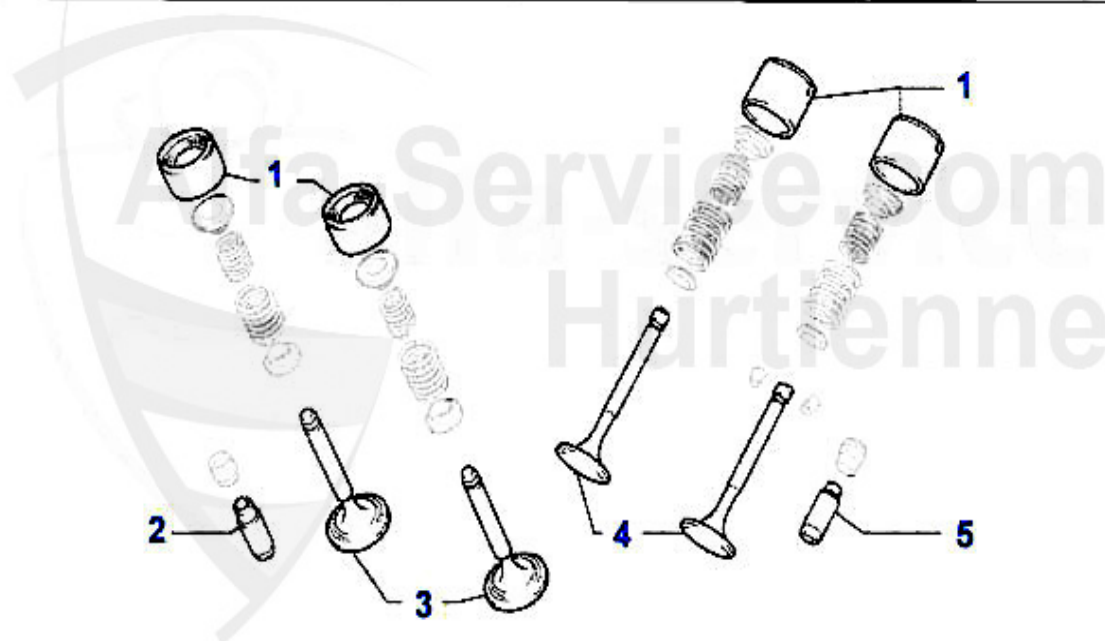

Ventiltrieb/Valve Train 156 TS 16V

1	HST12769	Hydrostössel 145/6,147,155,156,166 gtv/spider(916) alle	6.50 EUR
2	VFA11582	guida valvola di scarico + 0.05 TS 16V	21.03 EUR
3	VA91934	valvola di scarico 145/6/7,155,156, Spider/GTV (916) 1.	18.05 EUR
4	VE91933	valvola di aspirazione 145/6/7,155,156, Spider/GTV (916)	15.28 EUR
5	VFE11575	guida valvola di aspirazione +0.05 TS 16V	21.03 EUR