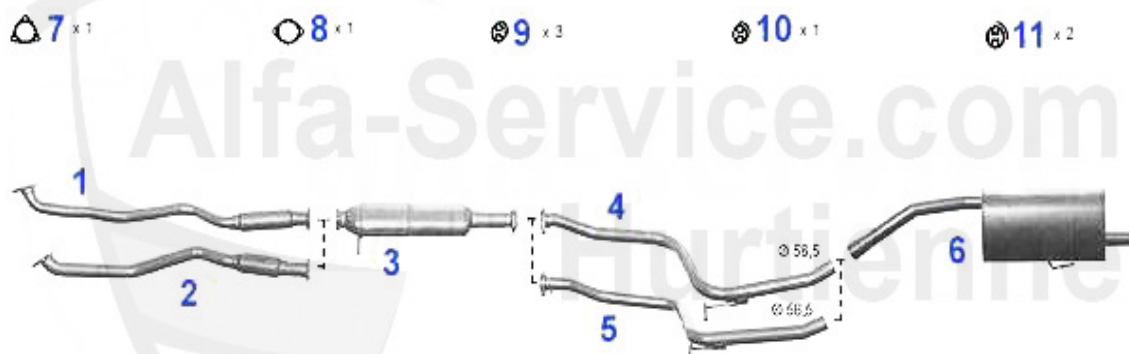

156 > impianto scarico > impianto scarico > 1.9 JTD 8V

Abgasanlage/Exhaust System 156 1.9 JTD 8V

156 JTD TURBO DIESEL 1.9 8/16 V -

(1910 cc - 77/81/85/103 KW) - + EURO 5/+ SPORTWAGON

10/'97-

1	VSD116601	Vorschalldämpfer 156 1.9 JTD bj. 97> bis # 0434143	222.51 EUR
2	VSD116631	silenziatore ant. 147 1.9 JTD 10.00> 156 1.9 JTD 97>	219.02 EUR
3	KAT116633	catalizzatore centrale 147 1.9 JTD 156 1.9 & 2.4 JTD 9	692.97 EUR
4	MR116604	Mittelrohr 156 1.9 & 2.4 JTD 1.9 JTD bis # 0434143	105.01 EUR
5	MR116634	Mittelrohr 156 1.9 JTD ab # 0434143 Nuovo GT 1.9 JTD CF	109.00 EUR
6	NSD116607	Endtopf 156 1.9 & 2.4 JTD bj. 97>	193.38 EUR
7	SAT094560	guarnizione silenziatore ant. 145/6,156, 166 JTD	4.62 EUR
8	SAT094484	guarn. silenziatore ant./catalizzatore vari	5.50 EUR
9	SAT091143	gomma di supporto marmitta Spider/GTV (916),156,166,147	3.53 EUR
10	SAT091066	gomma di supporto marmitta 147/156	4.00 EUR