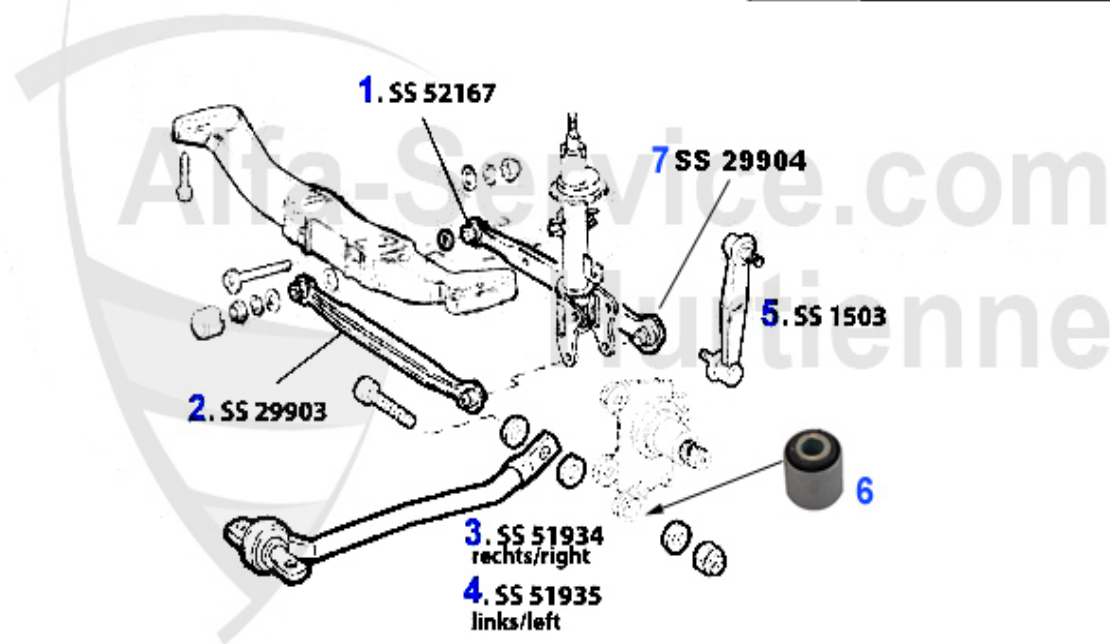

Aufhängung/Attachment 156 hinten/rear

1	SS52167	Stabilisator-Strebe 147,156 hinten/ innen	54.50 EUR
2	SS29903	Stabilisator-Strebe 147,156 hinten/ innen	54.50 EUR
3	SS51934	Stabilisatorstange HR 147,156,Nuovo GT	82.00 EUR
4	SS51935	Stabilisatorstange HL 147,156,Nuovo GT	82.00 EUR
5	SS1503	Stabilisatorstange/Pendelstütze HA 147,156,Nuovo GT	35.39 EUR
6	AB9034	Buchse Achsschenkel hinten 147,156, Nuovo GT	15.90 EUR
7	SS29904	boccola per stabilizzatore posteriore 147/156	9.90 EUR