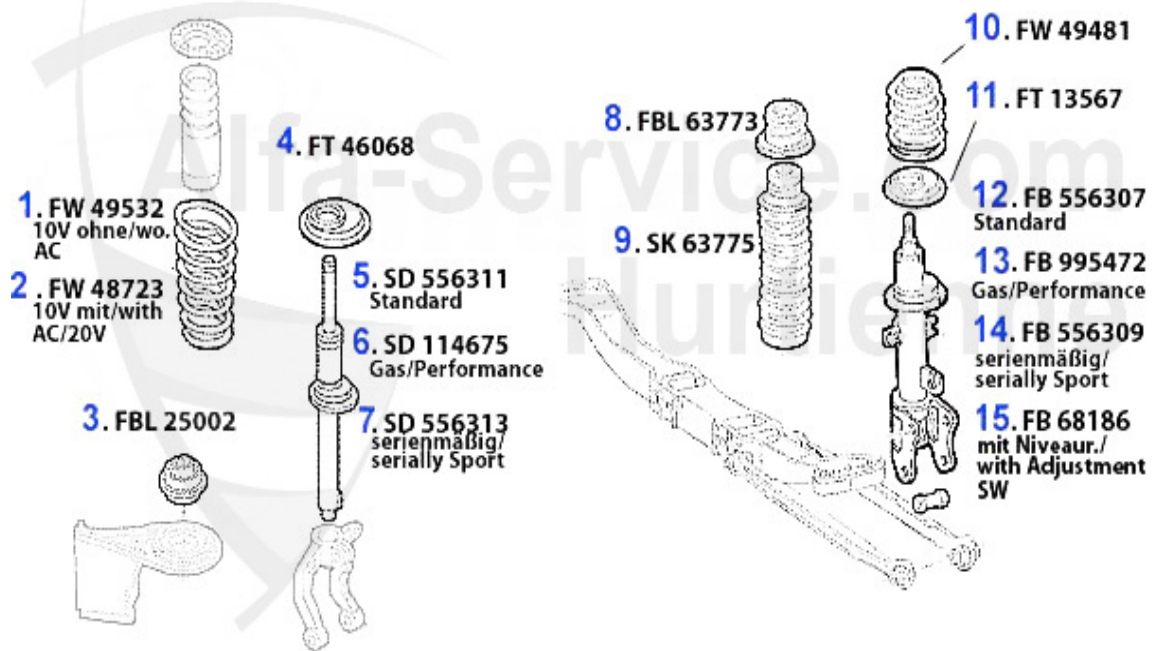

Federbeine/Struts 156 2.4 JTD

1	FW49532	Fahrwerksfeder vorne 156 6-zylinder 2.4 JTD (nur ohne k	69.00 EUR
3	FBL25002	Federbeinlager 147,156,166,Nuovo GT VA	55.00 EUR
4	FT46068	scodellino ant. 147,Nuovo GT (gomma)	5.00 EUR
5	SD556311	Stossdämpfer vorne 156 oben Stift/u nten Schelle,1-Rohr	107.72 EUR
6	SD114675	Stossdämpfer vorne 147,156,oben Sti ft/unten Schelle,1-	119.00 EUR
7	SD556313	Stossdämpfer vorne 156 oben Stift/u nten Schelle ,1-Roh	114.89 EUR
8	FBL63773	Federbeinlager HA 156 # 0116246>	114.99 EUR
9	SK63775	Staubkappe-Anschlagpuffer 147 HA TS/JTD	10.95 EUR
10	FW49481	Fahrwerksfeder hinten 147,156,Nuovo GT	69.00 EUR
12	FB556307	Federbein hinten 156,2-Rohr Gas	132.34 EUR
13	FB995472	Federbein hinten 156,1-Rohr Gas Sp ordämpfer zur Nachr	179.52 EUR
14	FB556309	Federbein hinten 156,2-Rohr Gas,für Seriensportfahrwerk	142.60 EUR