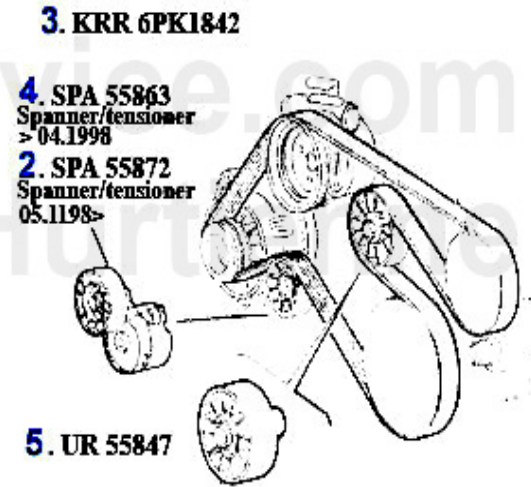

Keilrippenriemen 156 JTS

1	KRR6PK1960	Keilrippenriemen 6PK1960 147/156/16 6/gtv/spider (916)	40.00 EUR
2	SPA55863	Spannarm Keilrippenriemen 145/6/7, 155/6,166,916 divers	45.51 EUR
3	UR55848	Umlenkrolle Keilrippenriemen 145/6/7,155/6,166,gtv/spi	55.00 EUR

Keilrippenriemen 156 V6 24V/GTA

1	KRR6PK1995	Keilrippenriemen 6PK1995 147/156/16 6/gtv/spider (916)/	29.00 EUR
2	UR55865	Umlenkrolle Keilrippenriemen 156, 166,gtv/spider (916)	42.70 EUR
3	UR55867	Umlenkrolle Keilrippenriemen 156, 166,gtv/spider (916)	55.00 EUR
4	SR55866	Spannrolle f. Keilrippenriemen 156, 166 V6 24V/GTA	149.00 EUR

Keilriemen/V-Belt 156 1.9 JTD 8V

ohne/without
Klimaanlage/AC:

mit/with
Klimaanlage/AC:

1	KRR6PK1035	cinghia 6PK1035 145/6,156,147 1.9 JTD	21.75 EUR
2	SPA55872	Spannarm Keilrippenriemen 145/6/7, 156 1.9 JTD (81/85KW)	44.21 EUR
3	KRR6PK1842	Keilrippenriemen 6PK1842 145/6 1.8 TS mit Klima,155 1.6	30.73 EUR
4	SPA55863	Spannarm Keilrippenriemen 145/6/7, 155/6,166,916 divers	45.51 EUR
5	UR55847	Umlenkrolle f. Keilrippenriemen 145 /6,147,156 1.9 JTD	30.68 EUR