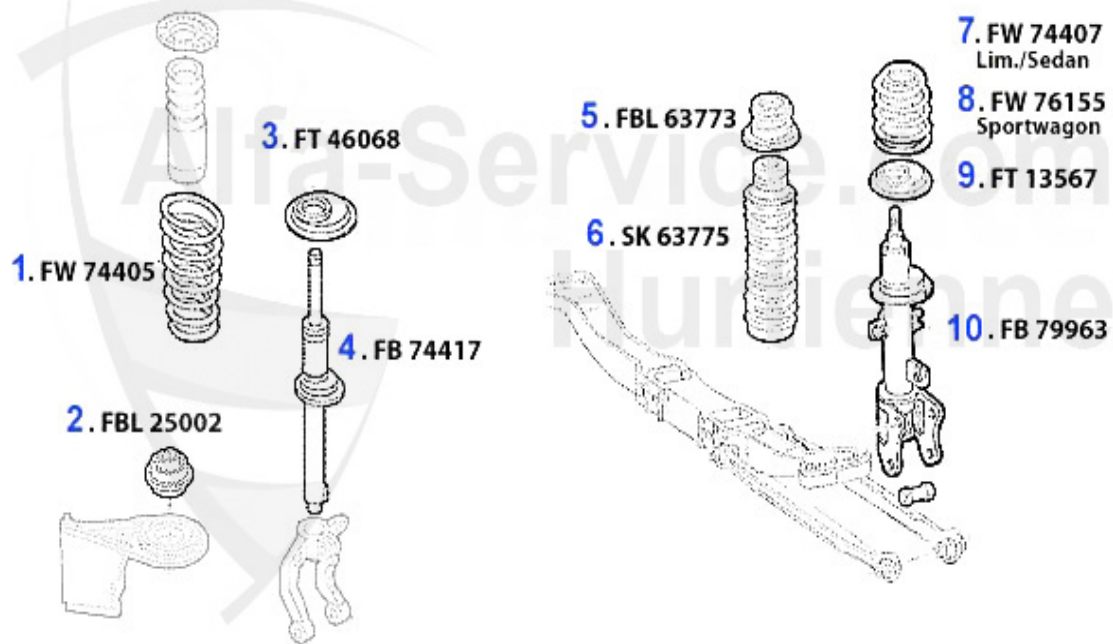

Federbeine/Struts 156 GTA

1	FW74405	Fahrwerksfeder VA 147/156 GTA Nuovo GT 3.2 V6/GTA	89.00 EUR
2	FBL25002	Federbeinlager 147,156,166,Nuovo GT VA	55.00 EUR
3	FT46068	scodellino ant. 147,Nuovo GT (gomma)	5.00 EUR
5	FBL63773	Federbeinlager HA 156 # 0116246>	114.99 EUR
6	SK63775	Staubkappe-Anschlagpuffer 147 HA TS/JTD	10.95 EUR
7	FW74407	Fahrwerksfeder HA 156 GTA Lim.	119.00 EUR
8	FW76155	Fahrwerksfeder HA 156 SW GTA	210.00 EUR