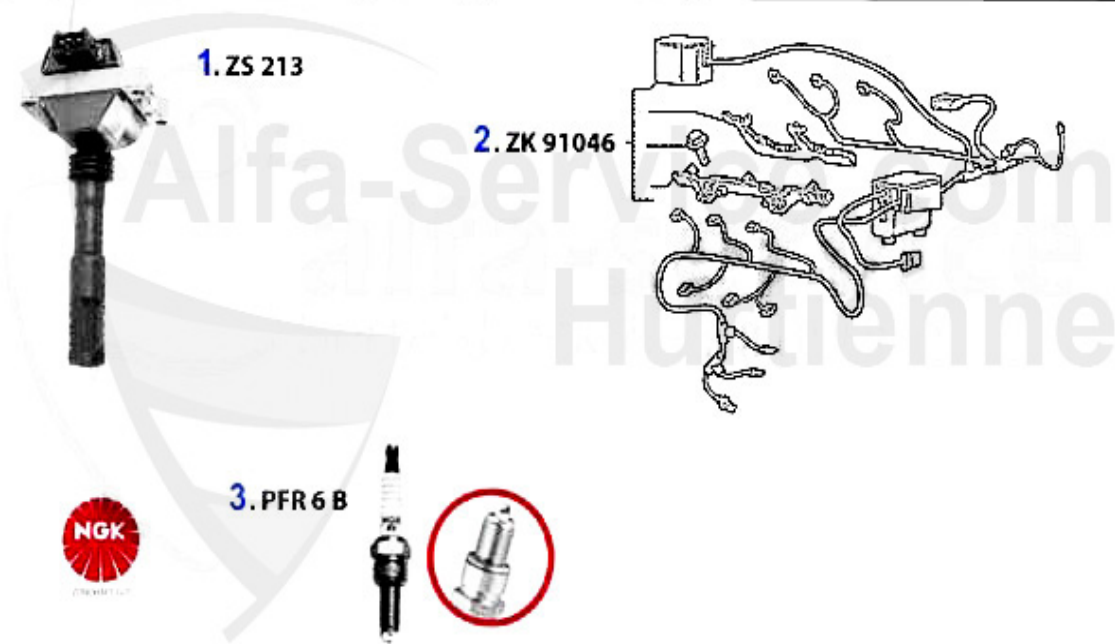

Zündanlage/Ignitionsystem 156 V6

1	ZS213	bobina 156,164,166,Spider/GTV (916) 2.5/ 3.0 V6 24V 94	109.00 EUR
3	PFR 6 B	Zündkerze NGK 33 1.7 ie 16V,145/6 1 .7 ie 16V,147 3.2 G	19.00 EUR