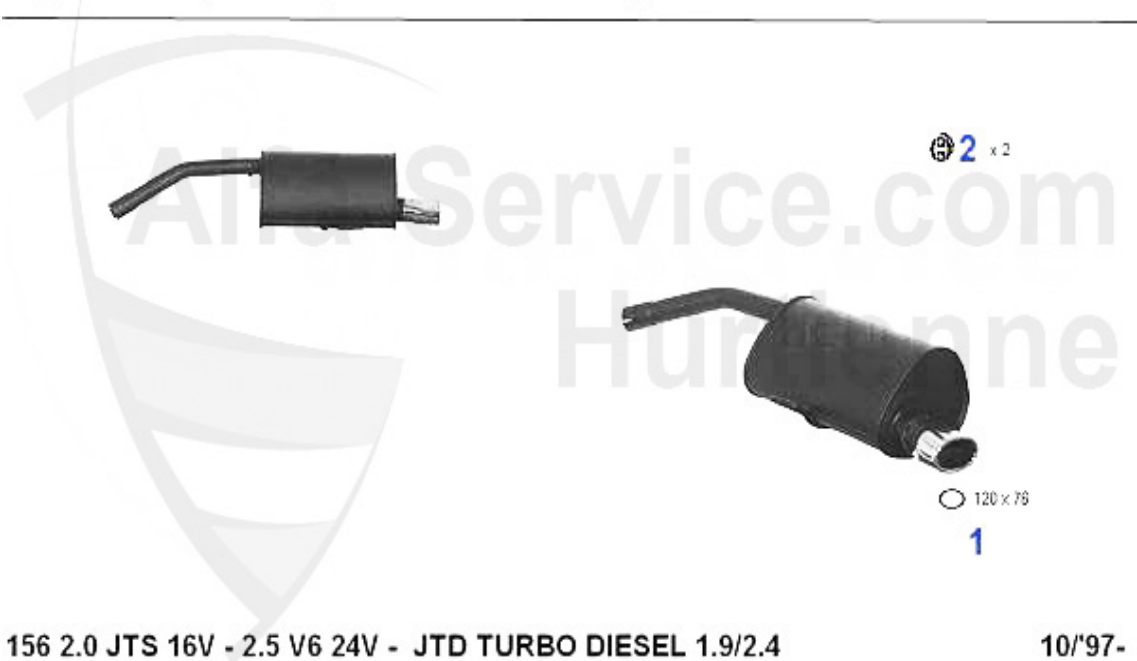

156 > impianto scarico > versione sport > 1.9 JTD 16V

Sportauspuff/Sport Exhaust System 156 1.9 JTD 16V

1	SNSD1165	Sport-Endtopf 156 JTS/JTD/V6 24V Endrohr oval verchromt	369.00 EUR
2	SAT091066	gomma di supporto marmitta 147/156	4.00 EUR