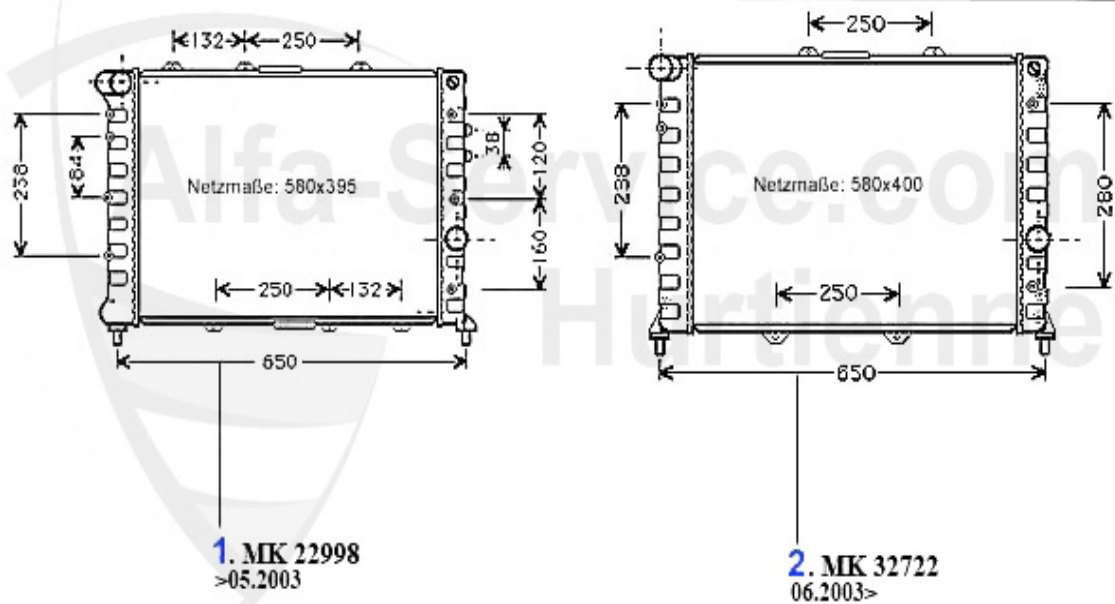

Kühler/Radiator 156 1.9 JTD 16V

1	MK22998	Motorkühler 156 1.9/2.4 JTD	265.70 EUR
2	MK32722	Motorkühler 156 1.9 16V/2.4 10/20V JTD Bj. 01> ab # 281	366.23 EUR