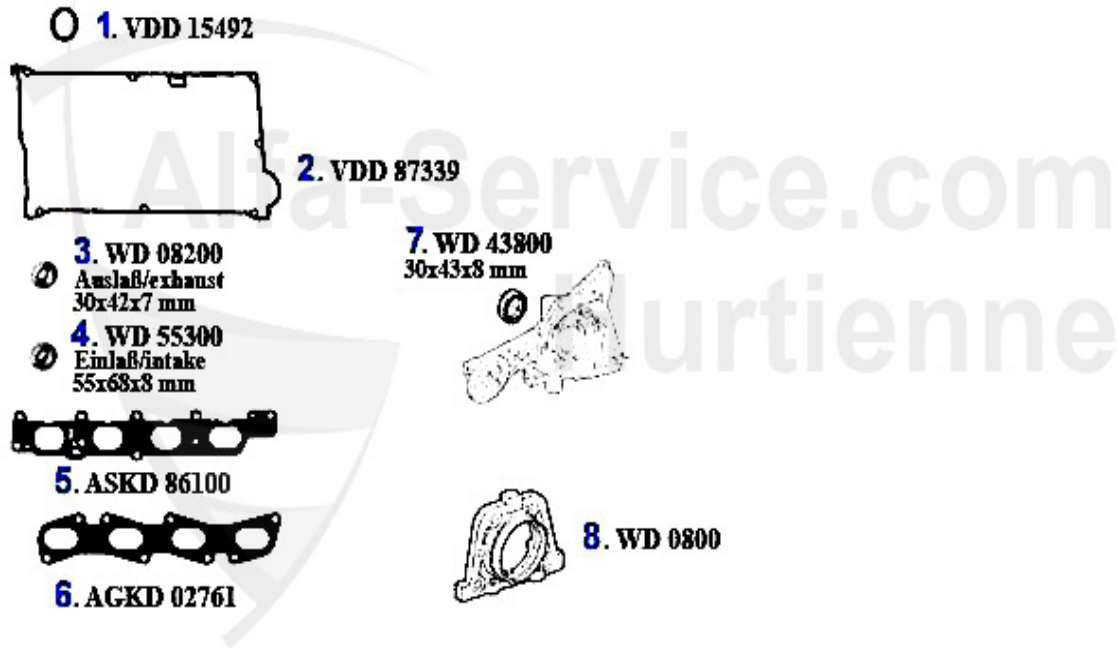

Kopfschraubensatz/Head Srew Set 156 TS 16V

1	ZKSS1600	serie di viti a testa 145/6,1.4/1.6 TS 16V 96-01,147 1.	54.50 EUR
2	ZKSS152080	serie di viti a testa 145/6,147,155,156 166,GTV/Spider	69.00 EUR

Dichtungen Motor/Gaskets Engine 156 2.0 JTS