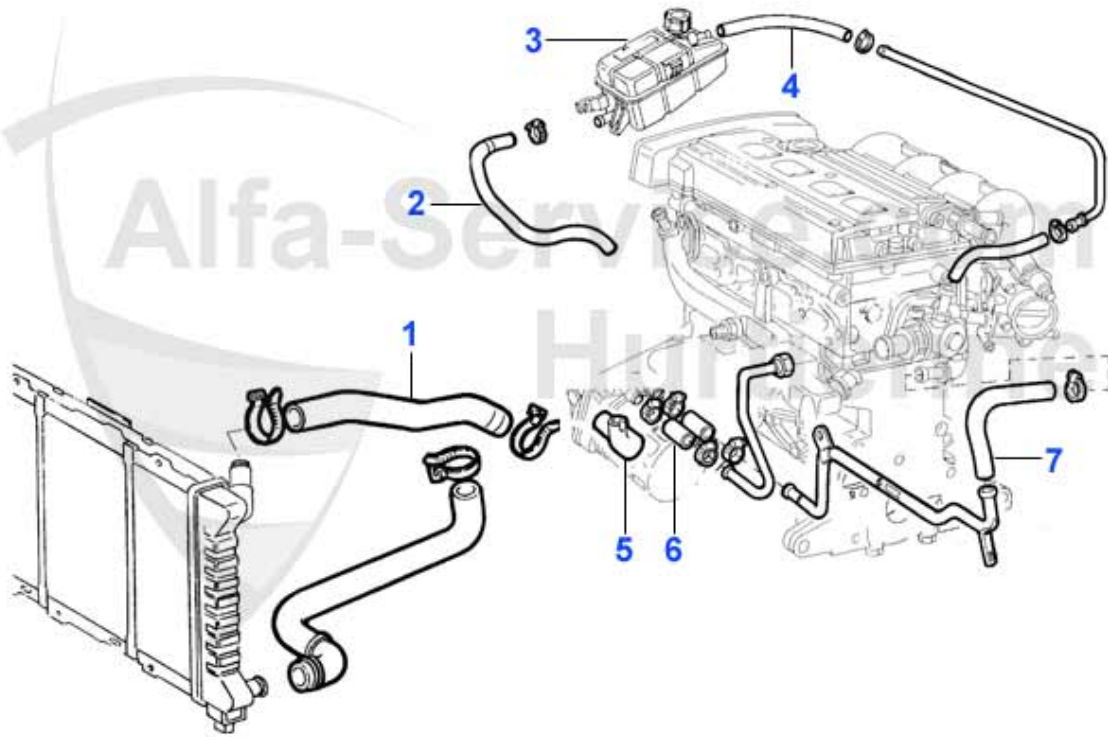

156 > motore > guarnizioni motore > 2.4 JTD > serie di viti a testa

Kopfschraubensatz/Head Screw Set 156 2.4 JTD

1 ZKSS8300

serie di viti a testa 156,166 2.4 JTD

60.52 EUR

156 > motore > raffreddamento motore > TS16V > tubi