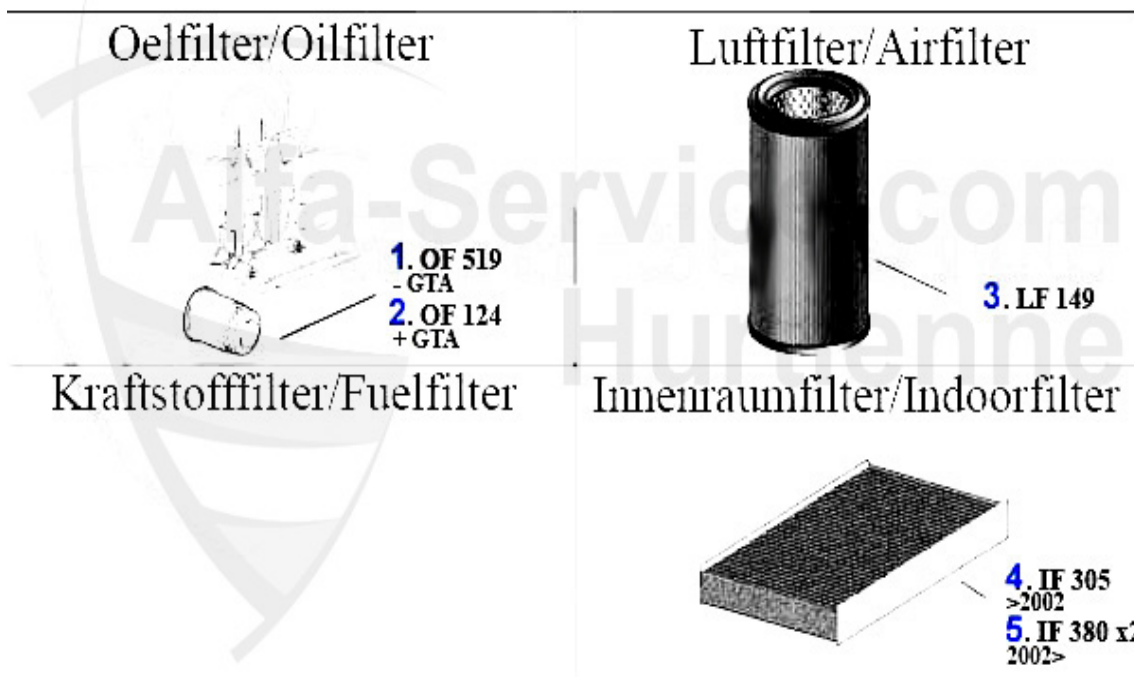

Filter 156 V6 24V/GTA

1	OF519	filtro olio 145/6,147,155,156,166,GTV/ Spider (916),Nuo	8.90 EUR
2	OF124	filtro olio 147,155,156,164,166,GTV/ Spider (916), Nuov	9.13 EUR
3	LF149	filtro aria 147 GTA,156 2.0 TS/JTS/V6 24V/JTD,Nuovo GT	14.77 EUR
4	IF305	filtro abitacolo 156 >02, rettangolare	20.00 EUR
5	IF380	filtro abitacolo 147,156 anni 01>, Nuovo GT,rettangola	17.23 EUR