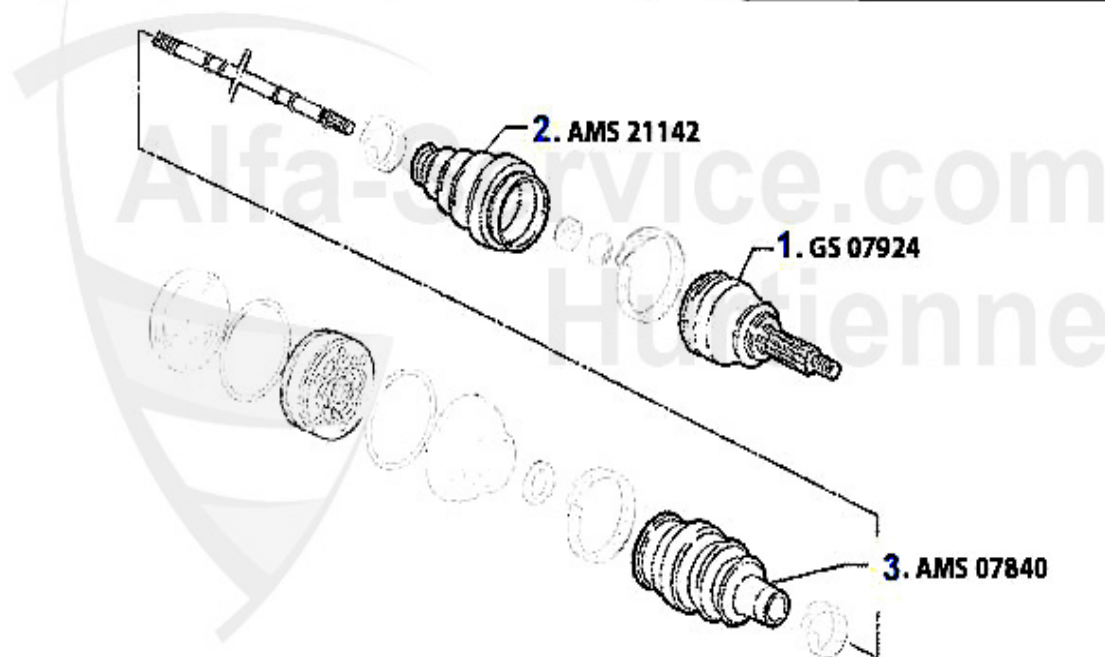

Antriebswelle/Driveshaft 156 2.4 JTD 10V

2	AMS26088	Achsmanschettensatz aussen 155,164 spider/gtv (916) 6-z	15.01 EUR
3	AMS07475	kit cuffie interne 147 1.9 JTD 16V,156/ SW V6 24V (55-2	22.47 EUR

Antriebswelle/Driveshaft 156 2.4 JTD 20V