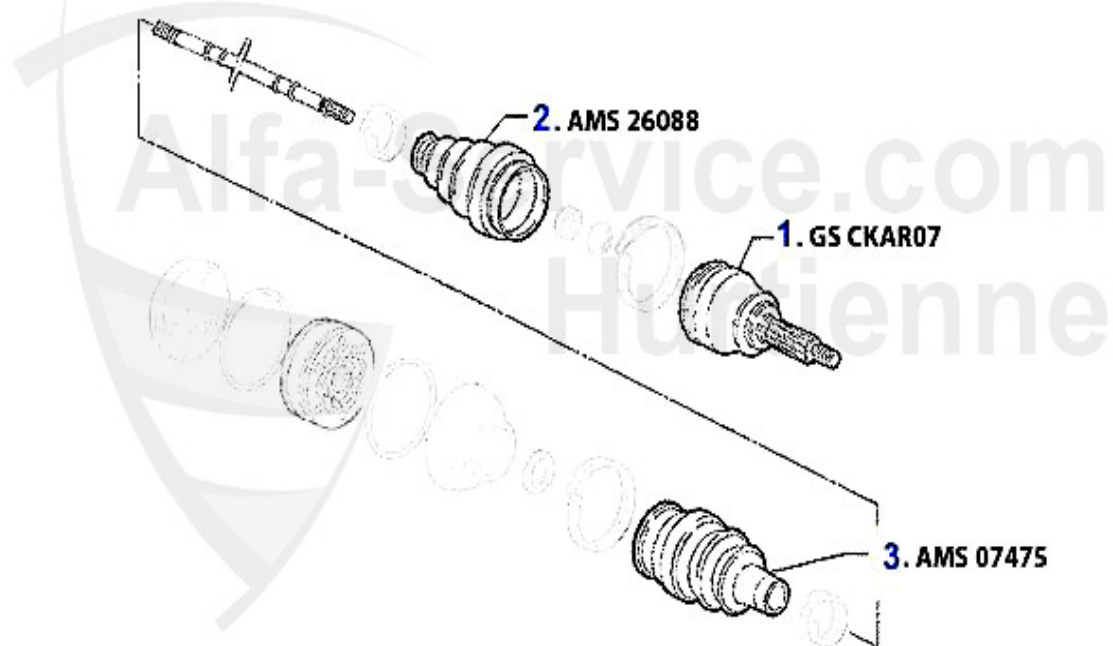

Antriebswelle/Driveshaft 156 2.4 JTD 10V

2	AMS26088	Achsmanschettensatz aussen 155,164 spider/gtv (916) 6-z	15.01 EUR
3	AMS07475	kit cuffie interne 147 1.9 JTD 16V,156/ SW V6 24V (55-2	22.47 EUR