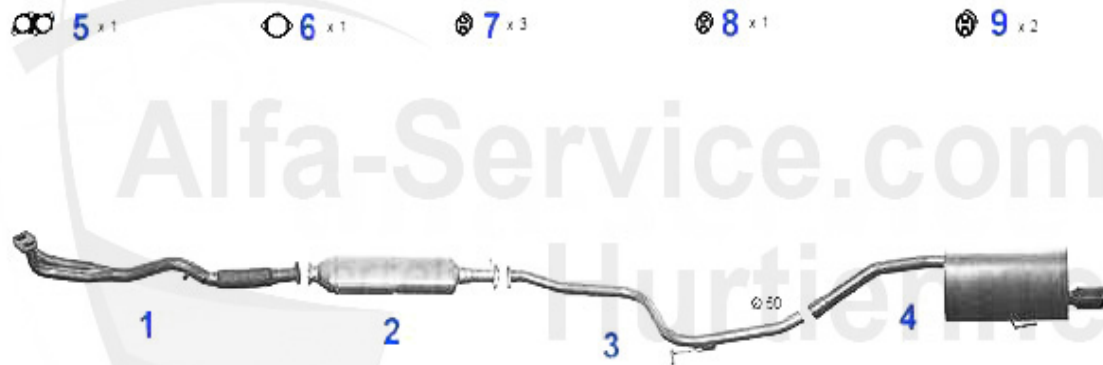

156 > impianto scarico > turbocompressore > 1.9/2.4 JTD

1 STV203202 elettrovalvola per Turbo 147, 156, 159, 166,GT, Brera,

68.94 EUR

156 > impianto scarico > impianto scarico > TS 16V CF2

Abgasanlage/Exhaust System 156 TS CF2