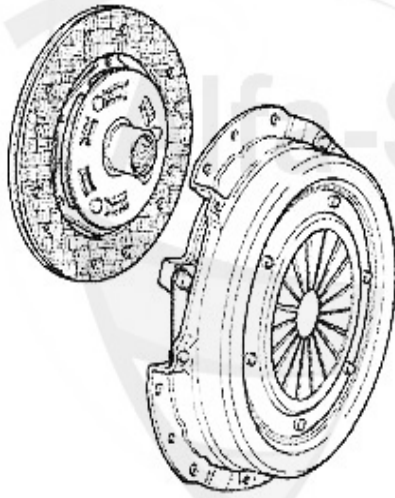

156 > trasmissione > frizione > kit frizione 2.0 JTS

Kupplungs-Kit/Clutch Set 156 2.0 JTS

---

1. KK 951301

Ø 230 mm

---

1 KK951301

Kupplungs-Kit 147,156/SW 2.0 TS (ohne Ausrücker), Nuovo

379.00 EUR