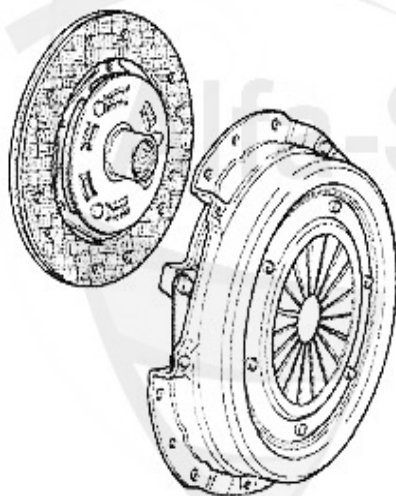

156 > trasmissione > frizione > kit frizione 3.2 V6 24V/GTA

Kupplungs-Kit/Clutch Set 156 3.2 V6 24V/GTA

1. KK 739521

Ø 235 mm

1 KK739521

kit frizione 147,156,Nuovo GT,GTV/Spider (916) 3.2 V6 2

475.00 EUR