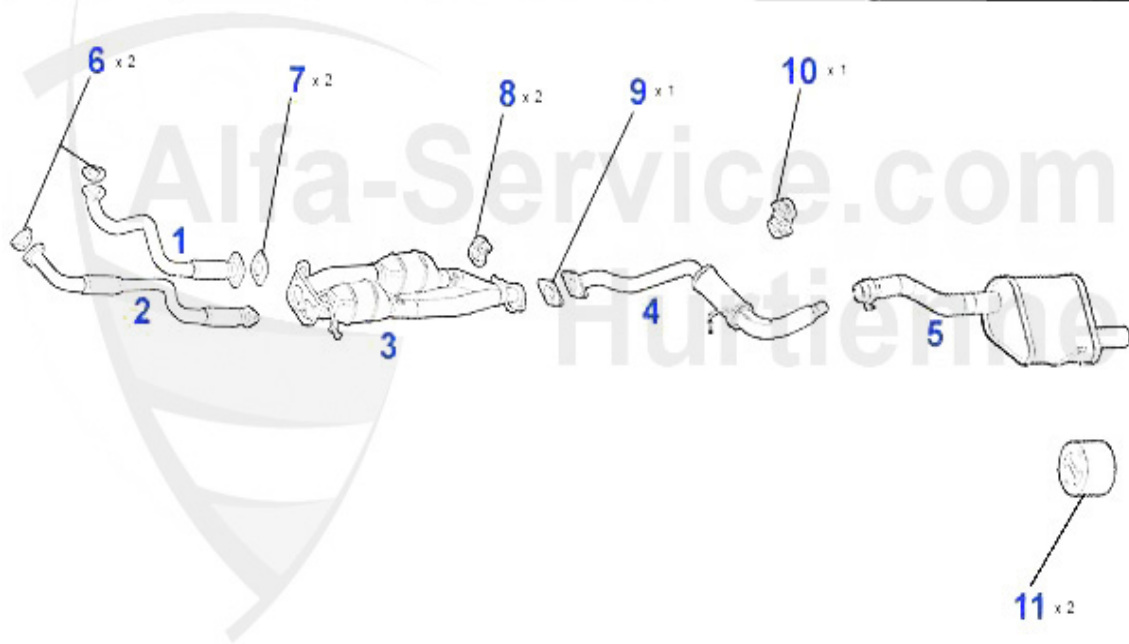

Abgasanlage/Exhaust System 156 2.5 V6 24V/GTA Bj. 02>

1	VR69658	tubo primario dx 147,156,GTV/Spider (916),Nuovo GT V6 2	299.00 EUR
2	VR69659	tubo primario sx 147,156,GTV/Spider (916),Nuovo GT V6 2	369.00 EUR
3	KAT76395	catalizzatore 156/SW GTA	1200.26 EUR
3	KAT70266	catalizzatore 156/SW 2.5 V6 24V 02>	1282.33 EUR
4	MSD116506	silenziatore centrale 156 2.0 JTS 16V anni 02> 156 2.5	127.00 EUR
4	MSD76396	silenziatore centrale 156/SW, Nuovo GT 3.2 V6 24V/GTA	399.00 EUR
5	NSD116507	silenziatore terminale 156 2.5 V6 24V 97- 156 2.0 JTS	229.00 EUR
5	NSD76397	silenziatore terminale 156/SW GTA	650.00 EUR
6	SAT69665	guarnizione silenziatore ant. 147,156, 166,Nuovo GT V6	7.18 EUR
7	SAT094484	guarn. silenziatore ant./catalizzatore vari	5.50 EUR
8	SAT091143	gomma di supporto marmitta Spider/GTV (916),156,166,147	3.53 EUR
10	SAT091066	gomma di supporto marmitta 147/156	4.00 EUR