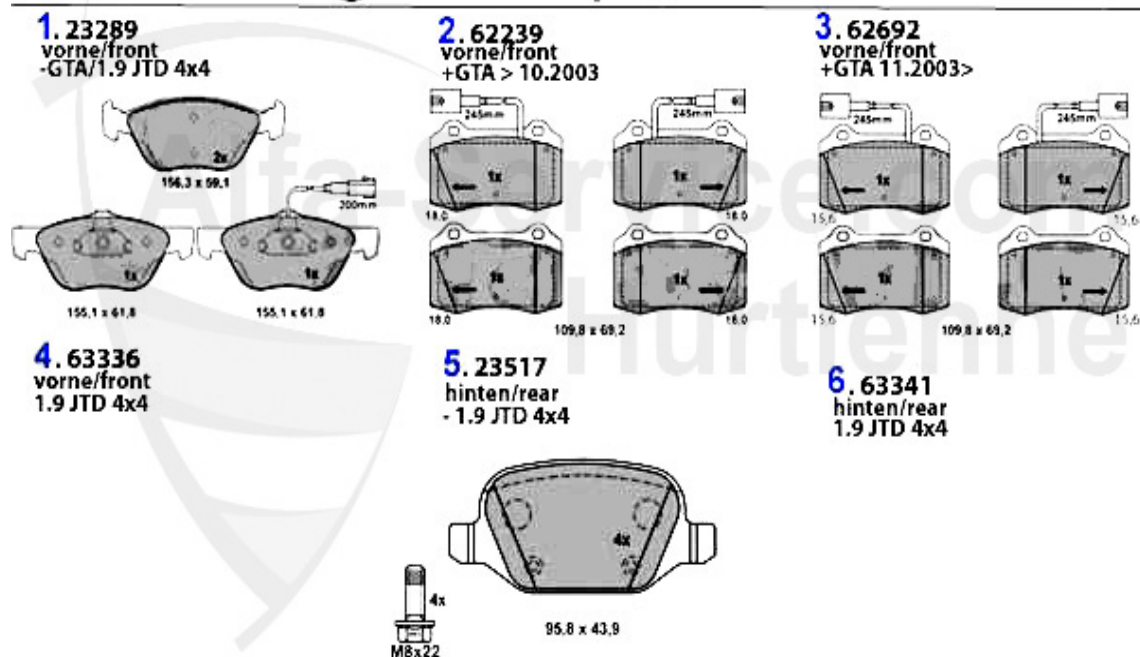

Brembeläge/Brakepads 156 2002 >

1	23289 193 05	SBB VA mit WE 145/6 1.8/2.0/16V/TS/ QV bj. 01.97>,147 1	69.76 EUR
2	62239	pastiglie asse ant. 147/156 GTA >10.03	87.20 EUR
3	62692	pastiglie asse ant. 147/156 GTA 10.03>	93.87 EUR
4	63336	SBB VA 156/SW 1.9 JTD 4x4	174.69 EUR
5	23517 165 04	SBB HA ohne WE 147 1.6/2.0/16V TS 1.9 JTD,156 Sportwago	59.00 EUR
6	63341	kit pastiglie freno post. 156/SW 1.9 JTD 4x4	76.95 EUR