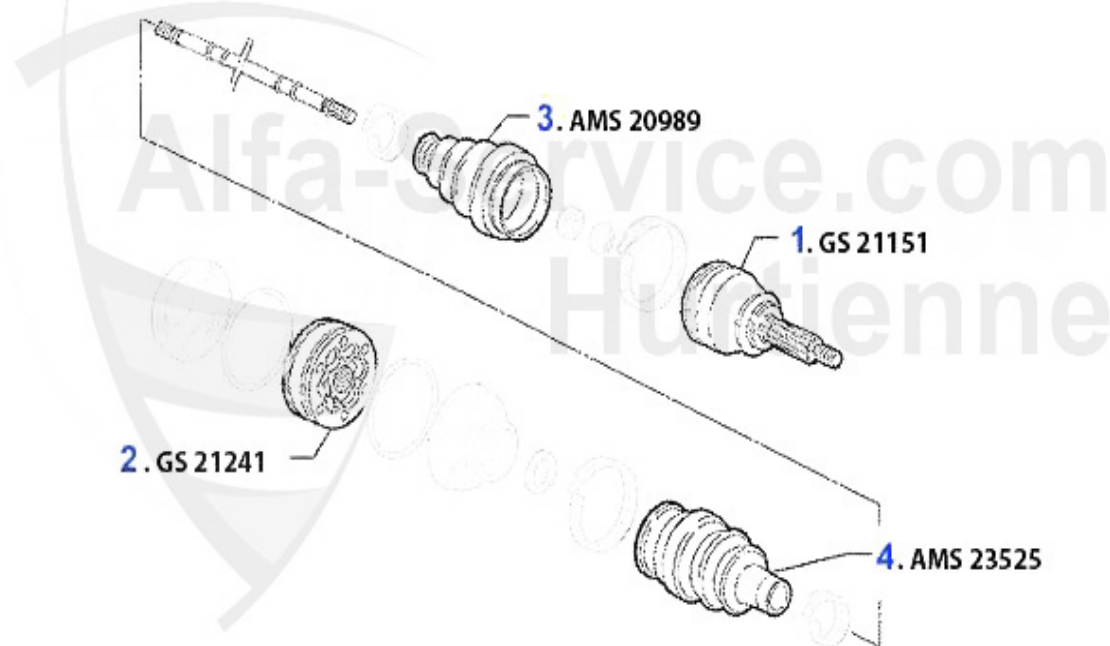

Antriebswelle/Driveshaft 156 2.0 TS

1	GS21151	snodo esterno 156 1.8/2.0 16V TS,GTV (916) 1.8/2.0 TS/J	119.00 EUR
2	GS21241	snodo interno GTV/Spider (916),155,145/6 TS 16V,156 TS	111.72 EUR
3	AMS20989	kit cuffie esterne 145/6 TS,155 TB,GTV/ Spider 916,Alfa	17.90 EUR
4	AMS23525	cuffia interna 155 1.7-2.0 TS,166 2.0 TS 16V	25.55 EUR