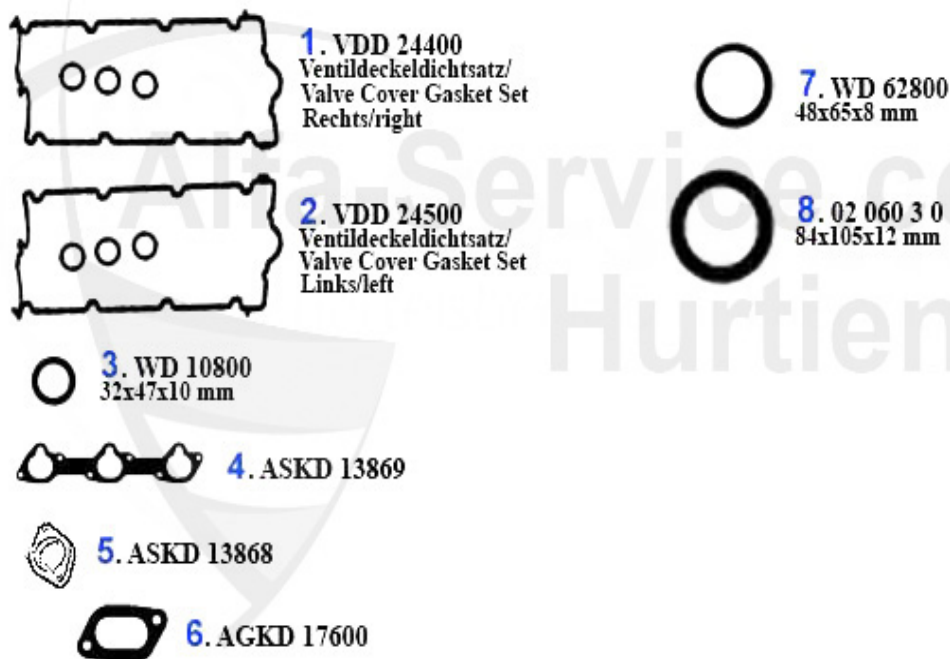

Dichtungen Motor/Gaskets Engine 156 V6 24V/GTA

1	VDD24400	guarnizione coprivalvole dx 147,156,166, GTV/SPIDER (91	42.49 EUR
2	VDD24500	guarnizione coprivalvole sx 147,156,166, GTV/SPIDER (91	42.49 EUR
4	ASKD13869	Ansaugkrümmerdichtung 147,156,164/S uper,166,gtv/spider	7.15 EUR
5	ASKD13868	Ansaugkrümmerdichtung 147,156,164/S uper,166,gtv/spider	5.90 EUR
6	AGKD17600	Abgaskrümmerdichtung 156,164/Super, 166,gtv/spider (916	9.50 EUR
7	WD62800	Siri kurbelwelle vorne (Riemensch.) 156,166 6-zylinder	16.51 EUR
8	02 060 3 0	anello di tenuta CORTECO posteriore Spider 90-93, 75,90	35.50 EUR
8	02 060 3 5	anello di tenuta posteriore Spider 90-93 75,90,155,164,	44.90 EUR