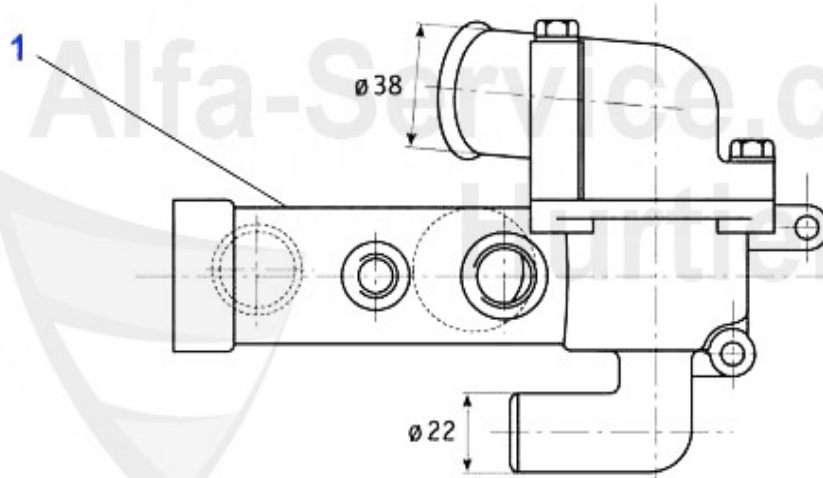

Termostato 156 V6 24V/GTA

1 TH657187

termostato 155,156,166,GTV/Spider (916) 6 cil., incassa

59.00 EUR