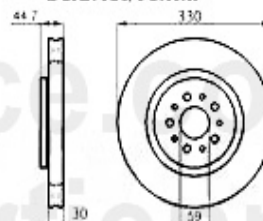

3. BS 733051
+ GTA 11.2003>/1,9 JTD 4x4
vorne/front
belüftet/ventil.

4. BS 469908
hinten/rear