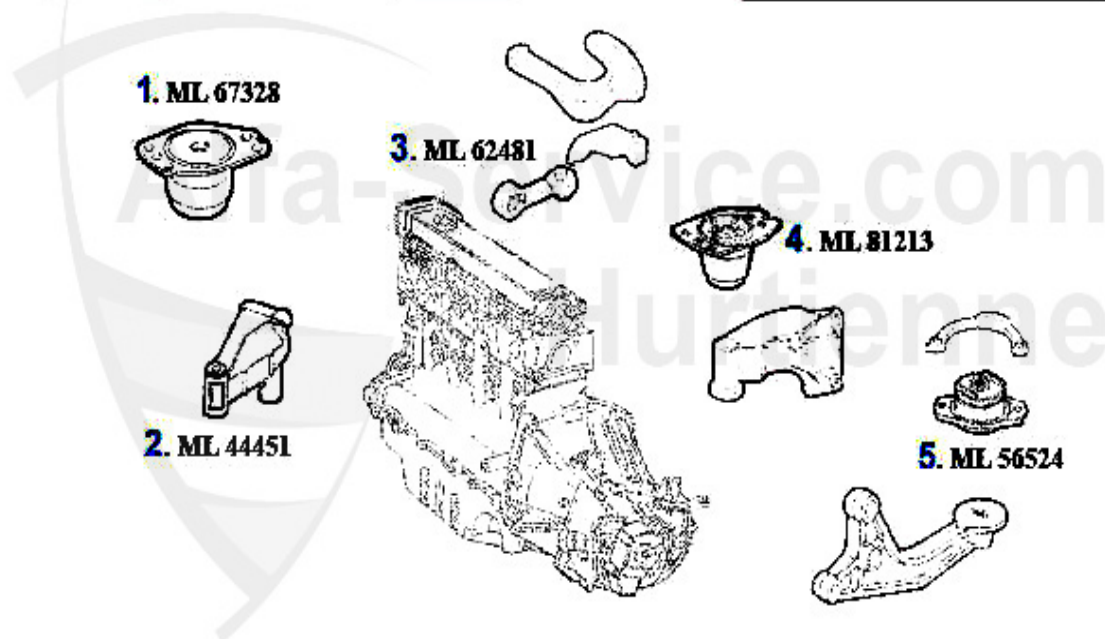

Motorlager/Enginemount 156 1.9 JTD 16V

1	ML67328	supporto motore ant. sx 145/6,147,156, Nuovo GT JTD	61.62 EUR
2	ML44451	supporto motore 147,156,Nuovo GT 1.9 JTD 8/16V	95.00 EUR
3	ML62481	tirante 145/6,147,156 nuovo GT 1.9 JTD	61.25 EUR
4	ML81213	supporto motore post. sx 145/6,147,156, Nuovo GT	174.99 EUR
5	ML56524	supporto motore post. 145/6 99>, 147,156 nuovo GT 1.9 J	40.01 EUR