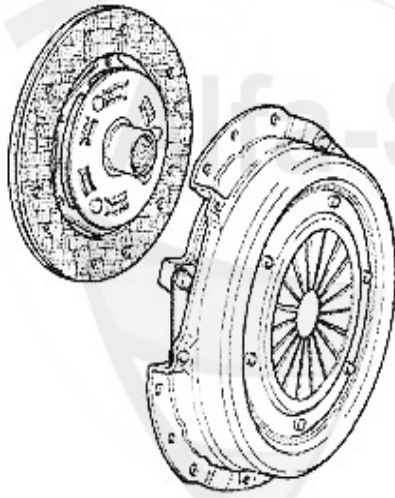

156 > trasmissione > frizione > kit frizione 1.9 JTD 16V

Kupplungs-Kit/Clutch Set 156 1.9 JTD 16V

---

1. KK 853501

Ø 235 mm

---

1 KK853501

Kupplungs-Kit 145/6,156 1.9/2.4 JTD 166 2.0 TS Bj. 09.9

337.00 EUR