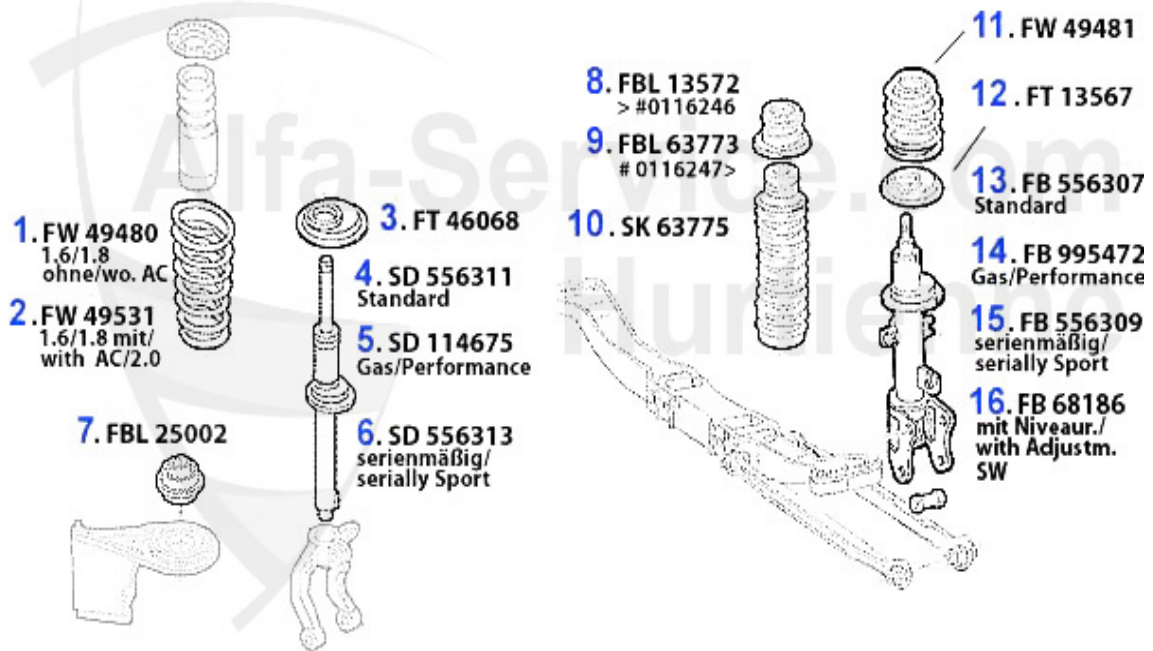

Federbeine/Struts 156 TS 16V

1	FW49480	Fahrwerksfeder vorne 156 1.6/1.8 16 V TS (ohne klima)	56.83 EUR
2	FW49531	Fahrwerksfeder vorne 156 4-zylinder 1.6/1.8 16V TS (mit	80.99 EUR
3	FT46068	scodellino ant. 147,Nuovo GT (gomma)	5.00 EUR
4	SD556311	Stossdämpfer vorne 156 oben Stift/unten Schelle,1-Rohr	107.72 EUR
5	SD114675	Stossdämpfer vorne 147,156,oben Stift/unten Schelle,1-	119.00 EUR
6	SD556313	Stossdämpfer vorne 156 oben Stift/unten Schelle ,1-Roh	114.89 EUR
7	FBL25002	Federbeinlager 147,156,166,Nuovo GT VA	55.00 EUR
9	FBL63773	Federbeinlager HA 156 # 0116246>	114.99 EUR
10	SK63775	Staubkappe-Anschlagpuffer 147 HA TS/JTD	10.95 EUR
11	FW49481	Fahrwerksfeder hinten 147,156,Nuovo GT	69.00 EUR
13	FB556307	Federbein hinten 156,2-Rohr Gas	132.34 EUR
14	FB995472	Federbein hinten 156,1-Rohr Gas Sp ordtdämpfer zur Nachr	179.52 EUR
15	FB556309	Federbein hinten 156,2-Rohr Gas,für Seriensportfahrwerk	142.60 EUR