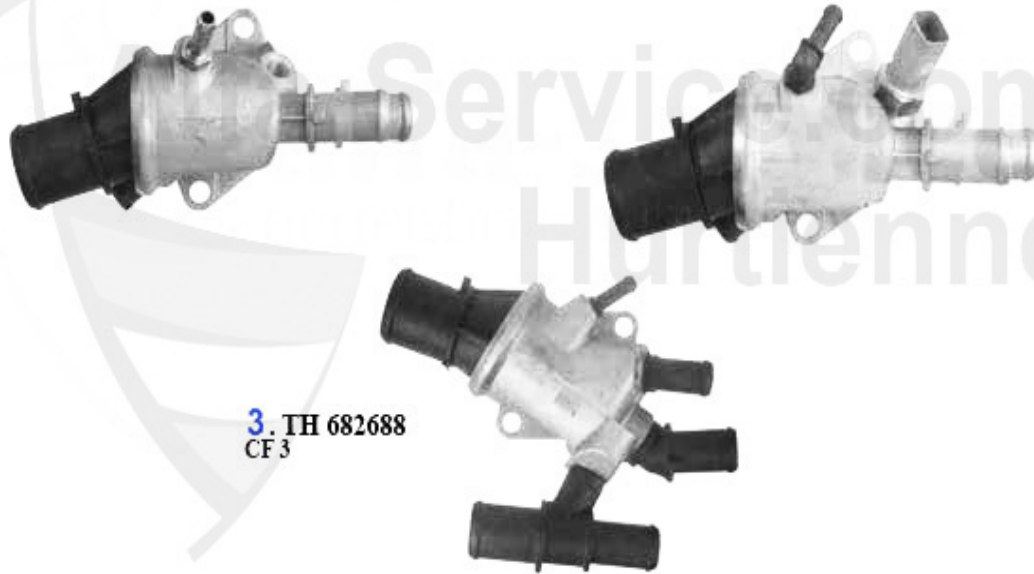

Thermostat 156 1.9 JTD 8V

1. TH 648988
CF 2/>Mot.1415540

2. TH 655188
CF 2/>Mot.1415541>

3. TH 682688
CF 3

1	TH648988	Thermostat 156 1.9 JTD,Gehäusetherm ostat	43.85 EUR
2	TH655188	termostato 145/6,156,1.9 JTD, incassato	60.00 EUR
3	TH682688	termostato 156,166 1.9/2.4 JTD CF3	92.00 EUR