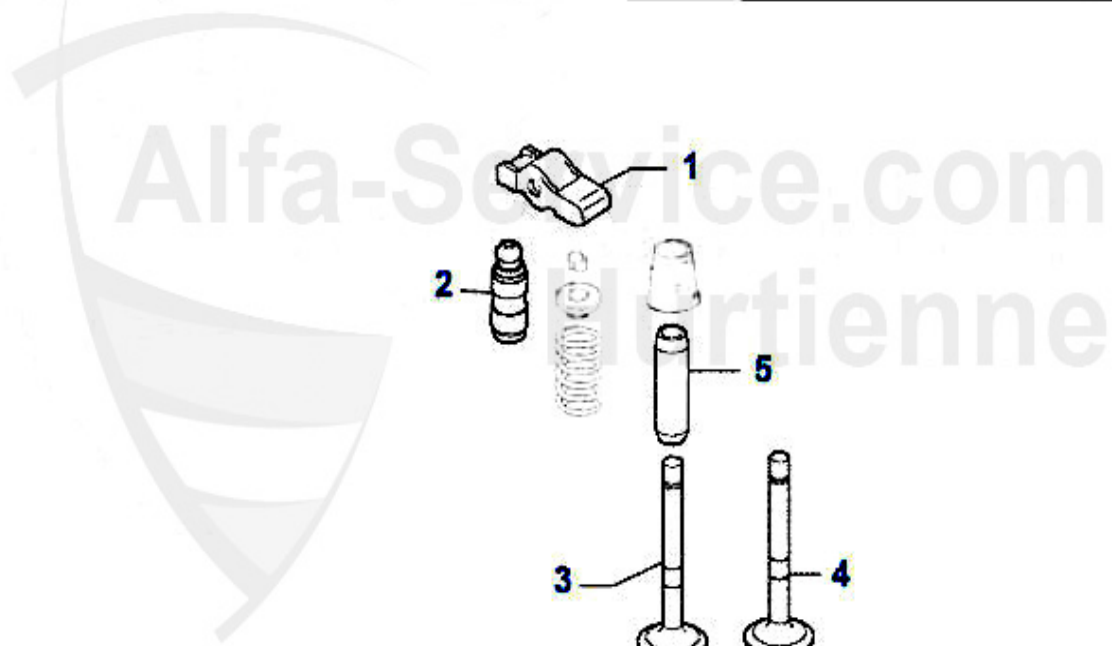

Ventiltrieb/Timing Train 156 1.9 JTD 10V

1	KH64765	Kipphebel 147,156,166,Nuovo GT JTD 16/20V	10.67 EUR
2	HST67972	Stößel 147,156,166,Nuovo GT JTD 16/20V	35.11 EUR
3	VE95535	valvola di aspirazione 147,156,166,Nuovo GT JTD 16/20V	18.98 EUR
4	VA87902	valvola di scarico 147,156,166,Nuovo GT JTD 16/20V	20.00 EUR
5	VFEA86786	guida valvola di aspirazione/scarico 147,156,166,Nuovo	13.34 EUR