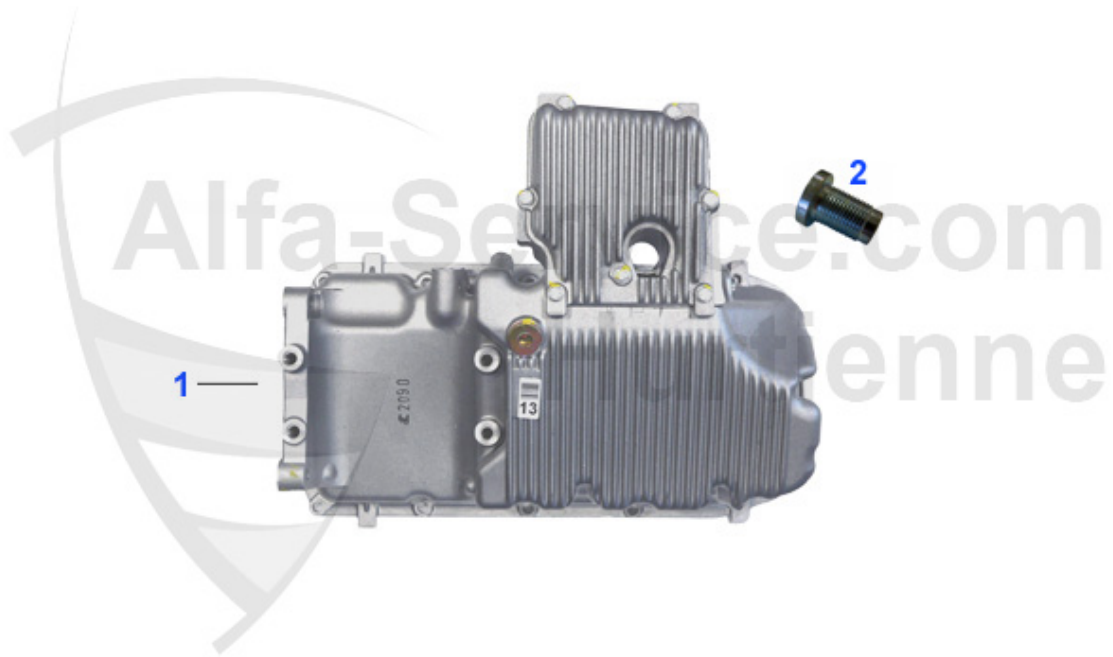

156 > motore > blocco motore > coppa olio

2 OWD357

Ölablaßschraube Alfa 145,146,147, 155,156,GT,GTV+Sp.916

7.74 EUR