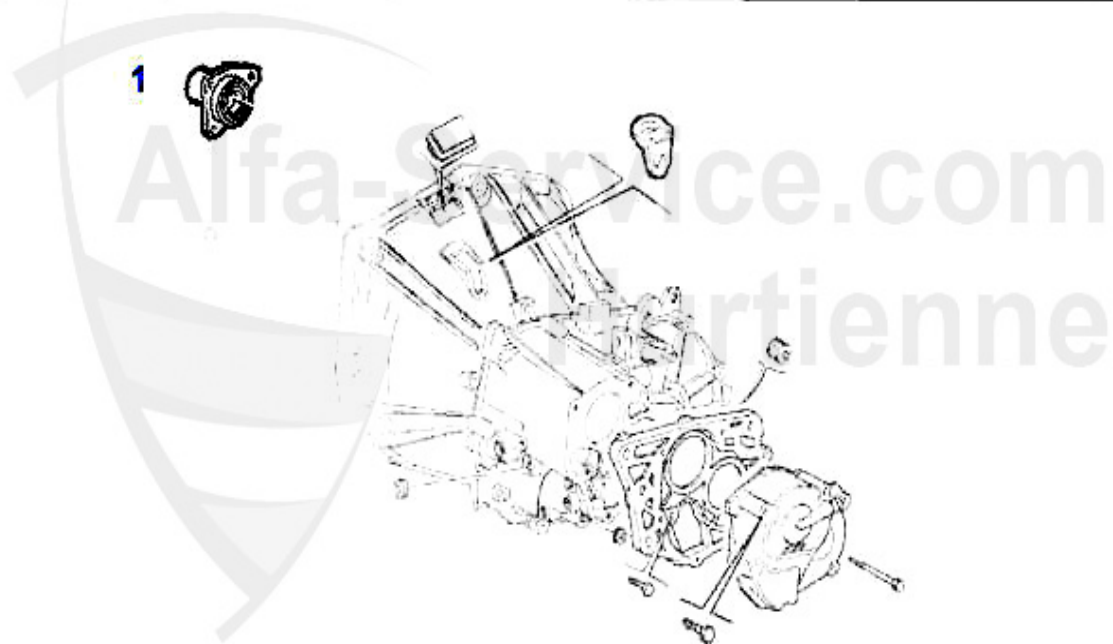

Ausrücker/Sleeve Bearing 156 2.4 JTD 10V

---

1 FH11951

Führungshülse f. Ausrücklager 3-Löcher 145/6,147,155,16

79.00 EUR