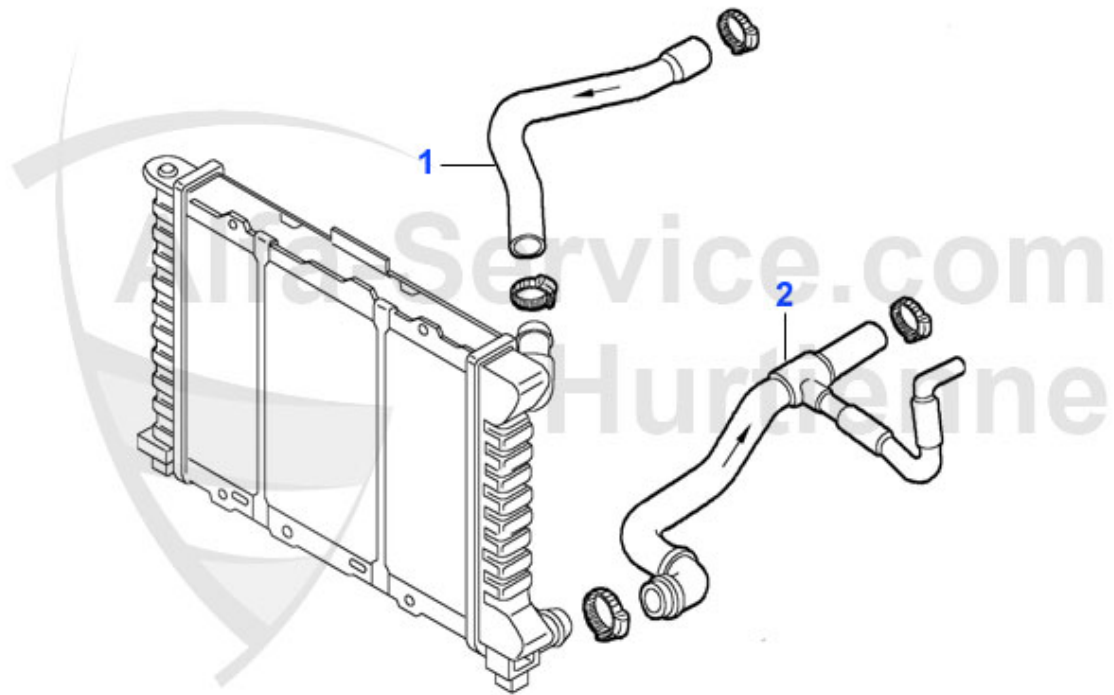

156 > motore > raffreddamento motore > 2.5/3.2 V6 24V/GTA > Schläuche

1	KWS24588	tubo acqua superiore 147,156/SW,Nuovo GT 2.5 V6 / 3.2 G	29.50 EUR
2	KWS85102	tubo acqua inferiore 156 2.5 V6 24V (97-05)	70.00 EUR
2	KWS89794	manicotto acqua inferiore 3.2 GTA 147/156/GT (00-10)	Preis auf Anfrage