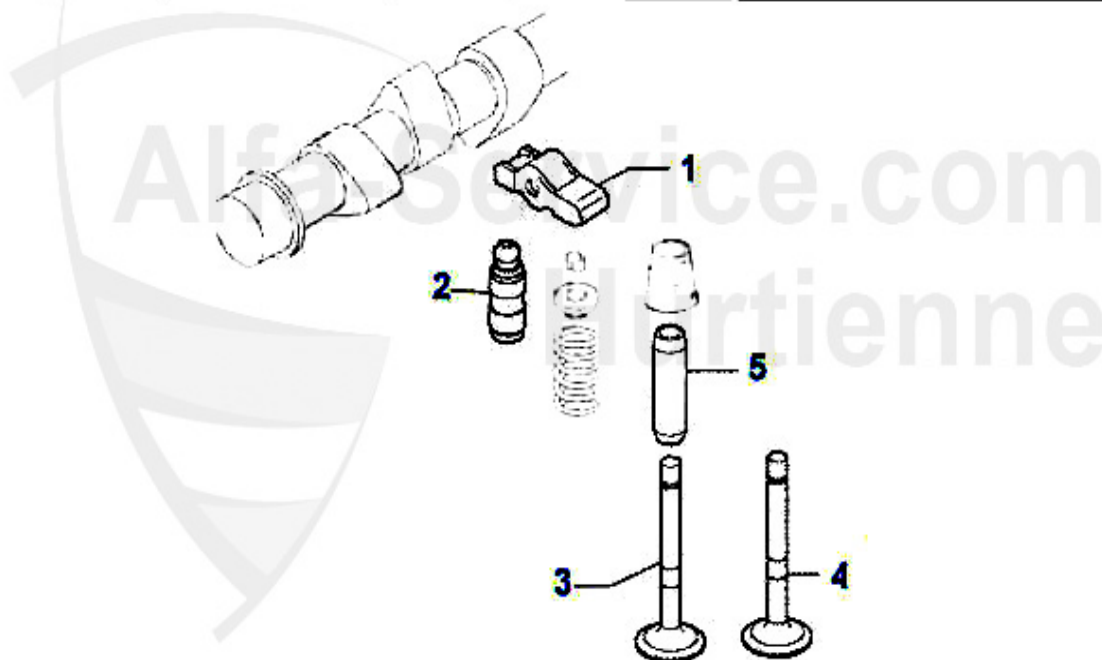

Ventiltrieb/Valve Train 156 2.4 JTD 20V

1	KH64765	Kipphebel 147,156,166,Nuovo GT JTD 16/20V	10.67 EUR
2	HST67972	Stößel 147,156,166,Nuovo GT JTD 16/20V	35.11 EUR
3	VE95535	valvola di aspirazione 147,156,166,Nuovo GT JTD 16/20V	18.98 EUR
4	VA87902	valvola di scarico 147,156,166,Nuovo GT JTD 16/20V	20.00 EUR
5	VFEA86786	guida valvola di aspirazione/scarico 147,156,166,Nuovo	13.34 EUR