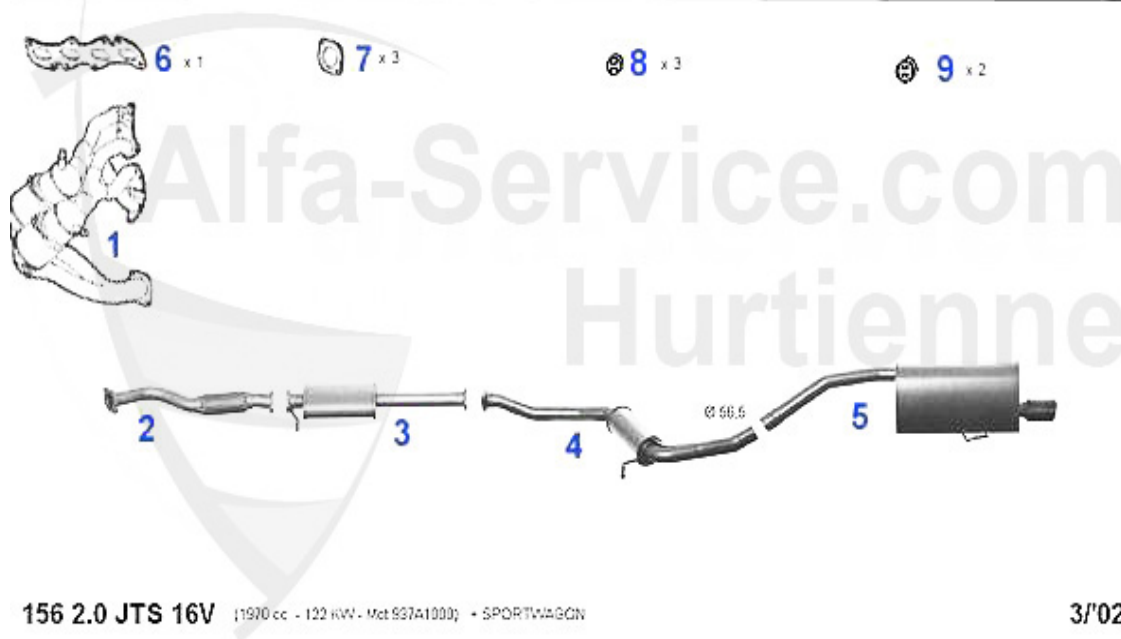

Abgasanlage/Exhaust System 156 2.0 JTS

1	KAT80214	Vorderrohr/Katalysator 156/SW JTS	1465.00 EUR
2	VR116545	Vorderrohr 156/gtv/spider (916)/ Nuovo GT 2.0 JTS	184.65 EUR
3	KAT116503	catalizzatore centrale 156/Nuovo GT 2.0 JTS	629.00 EUR
4	MSD116506	silenziatore centrale 156 2.0 JTS 16V anni 02> 156 2.5	127.00 EUR
5	NSD116507	silenziatore terminale 156 2.5 V6 24V 97- 156 2.0 JTS	229.00 EUR
6	AGKD02761	Dichtung Abgaskrümmer 145/6,147,155 ,156,166,gtv/spider	24.00 EUR
7	SAT094484	guarn. silenziatore ant./catalizzatore vari	5.50 EUR
8	SAT091143	gomma di supporto marmitta Spider/GTV (916),156,166,147	3.53 EUR
9	SAT091066	gomma di supporto marmitta 147/156	4.00 EUR