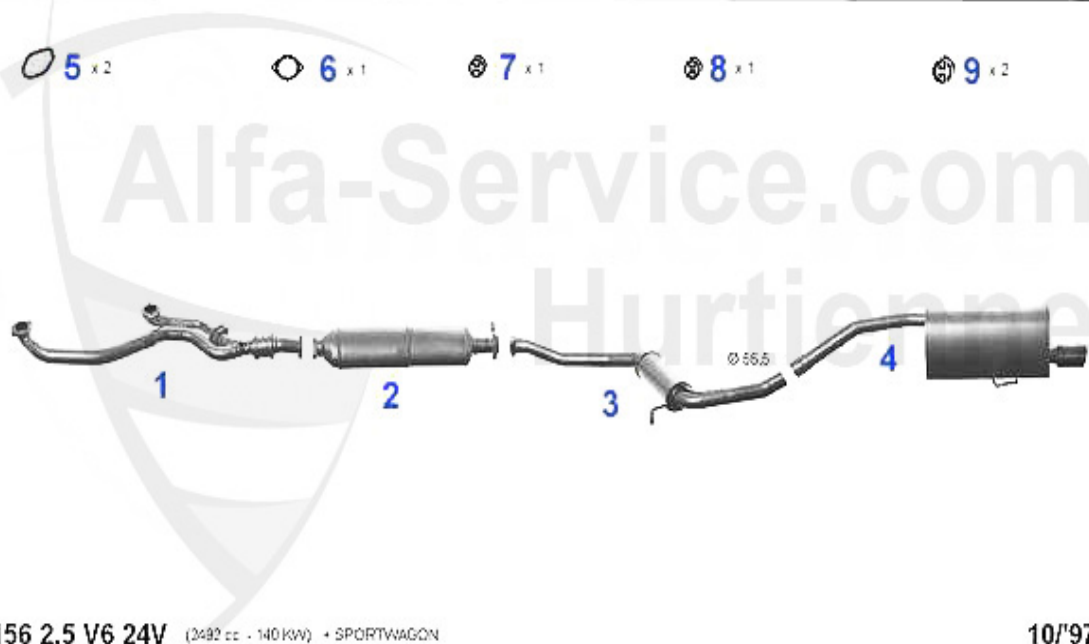

156 > impianto scarico > impianto scarico > 2.5 V6 24V Bj. >02

Abgasanlage/Exhaust System 156 V6 24V

156 2.5 V6 24V (2492 cc - 140 KW) + SPORTWAGON

10/97-

1	VR52860	Vorderrohr 156/SW 2.5 V6 24V (Schal twagen)	430.05 EUR
1	VR58227	Vorderrohr 156 2.5 V6 24V Automatik	435.99 EUR
2	KAT116533	catalizzatore 156 2.5 V6 97>	816.59 EUR
3	MSD116506	silenziatore centrale 156 2.0 JTS 16V anni 02> 156 2.5	127.00 EUR
4	NSD116507	silenziatore terminale 156 2.5 V6 24V 97- 156 2.0 JTS	229.00 EUR
5	SAT54239	Dichtung/Hosenrohr 156,164 Super, 166,gtv/spider (916)	10.14 EUR
6	SAT094484	guarn. silenziatore ant./catalizzatore vari	5.50 EUR
7	SAT091143	gomma di supporto marmitta Spider/GTV (916),156,166,147	3.53 EUR
9	SAT091066	gomma di supporto marmitta 147/156	4.00 EUR