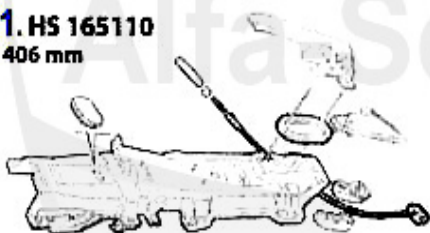

Handbremsseil/Brake Cable 156/SW

1. HS 165110
406 mm

2. HS 25131
955/1225 mm

3. HS 25132
1010/1280 mm

1	HS165110	cavo freno a mano ant. 145/6,147,155, Spider/GTV (916),	19.08 EUR
2	HS25131	cavo freno a mano dx 156/Nuovo GT	33.89 EUR
3	HS25132	cavo freno a mano sx 156/Nuovo GT	33.89 EUR