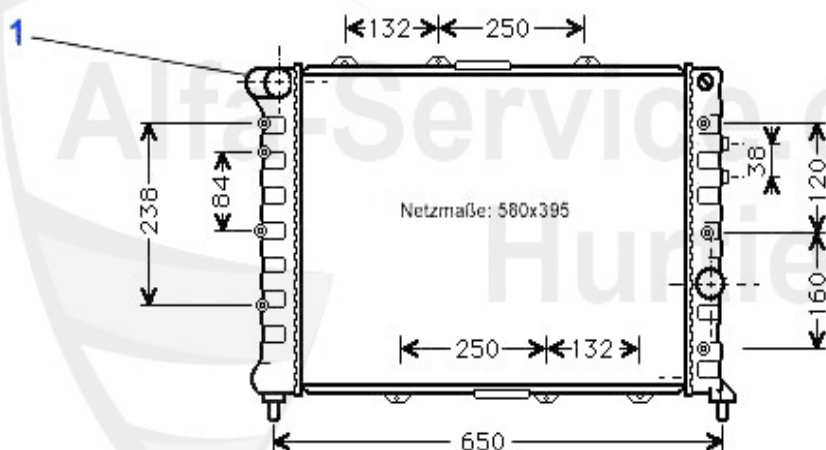

Kühler/Radiator 156 1.9 JTD 8V

1 MK22998

Motorkühler 156 1.9/2.4 JTD

265.70 EUR