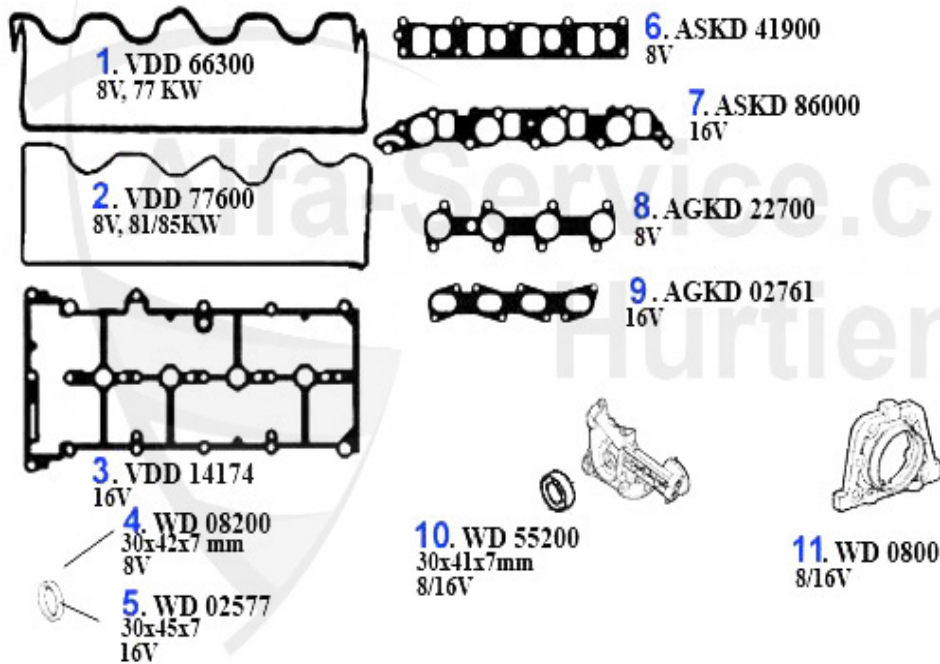

Dichtungen Motor/Gaskets Engine 156 1.9 JTD

1	VDD66300	Ventildeckeldichtung 145/6,156 1.9 JTD CF2 Bj. 97-01 7	11.19 EUR
2	VDD77600	guarn. coperchio valvola 147,156 1.9 JTD 8V 81/85 KW	13.23 EUR
3	VDD14174	guarn. coperchio valvola 147,156,Nuovo GT 1.9 JTD 16V/1	21.03 EUR
4	WD08200	Siri Nockenwelle 145/6,155,156,gtv/ spider(916),166 div	15.51 EUR
5	WD02577	Siri Nockenwelle 147,156,166,Nuovo GT 1.9/2.4 JTD 16V/2	5.90 EUR
6	ASKD41900	Ansaugkrümmerdichtung 145/6,147,156 1.9 JTD	23.05 EUR
7	ASKD86000	Ansaugkrümmerdichtung 147,156,Nuovo GT 1.9 JTD 16V	20.99 EUR
8	AGKD22700	Abgaskrümmerdichtung 145/6,147,156 1.9 JTD	19.99 EUR
9	AGKD02761	Dichtung Abgaskrümmer 145/6,147,155 ,156,166,gtv/spider	24.00 EUR
10	WD55200	siri kurbelwelle vorne (riemensch.) 145/6,155,156,166,g	10.31 EUR
11	WD0800	Siri Kurbelwelle hinten (Schwungscheibe) 147 1.6 TS 16	47.50 EUR