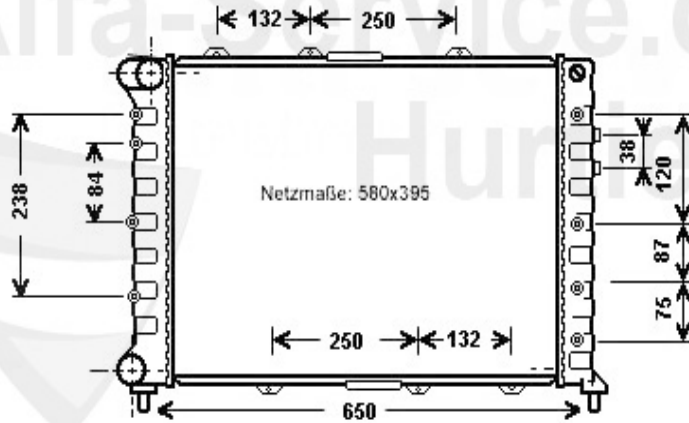

Kühler/Radiator 156 V6 24V/GTA

1. MK 22997
2.5 V6 24V

2. MK 90406
3.2 V6 24V/GTA

1	MK22997	radiatore 156 TS 16V/2.5 V6 con climatizzatore	368.19 EUR
2	MK90406	radiatore 147/156 3.2 V6 24V/GTA	252.40 EUR