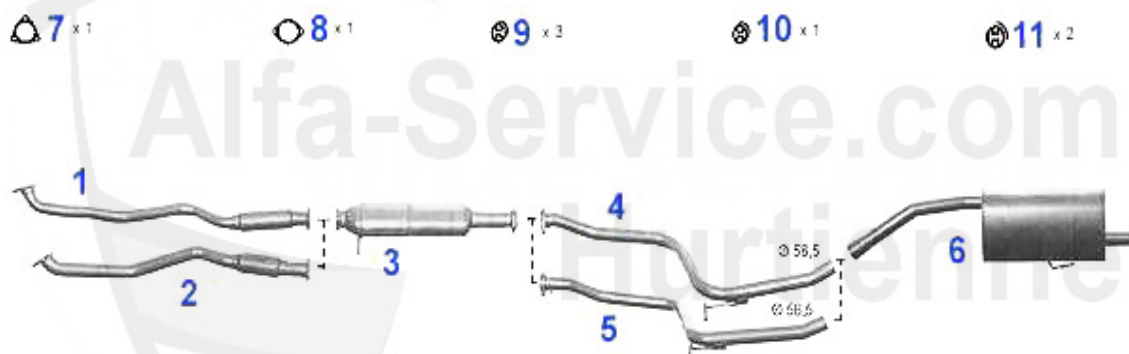

156 > impianto scarico > impianto scarico > 1.9 JTD 16V

Abgasanlage/Exhaust System 156 1.9 JTD 16V

156 JTD TURBO DIESEL 1.9 8/16 V - (1910 cc - 77/81/85/103 KW) - + EURO 5/ + SPORTWAGON

10/'97-

1	VSD116601	Vorschalldämpfer 156 1.9 JTD bj. 97> bis # 0434143	222.51 EUR
2	VSD116631	silenziatore ant. 147 1.9 JTD 10.00> 156 1.9 JTD 97>	219.02 EUR
3	KAT116633	catalizzatore centrale 147 1.9 JTD 156 1.9 & 2.4 JTD 9	692.97 EUR
4	MR116604	Mittelrohr 156 1.9 & 2.4 JTD 1.9 JTD bis # 0434143	105.01 EUR
5	MR116634	Mittelrohr 156 1.9 JTD ab # 0434143 Nuovo GT 1.9 JTD CF	109.00 EUR
6	NSD116607	Endtopf 156 1.9 & 2.4 JTD bj. 97>	193.38 EUR
7	SAT094560	guarnizione silenziatore ant. 145/6,156, 166 JTD	4.62 EUR
8	SAT094484	guarn. silenziatore ant./catalizzatore vari	5.50 EUR
9	SAT091143	gomma di supporto marmitta Spider/GTV (916),156,166,147	3.53 EUR
10	SAT091066	gomma di supporto marmitta 147/156	4.00 EUR