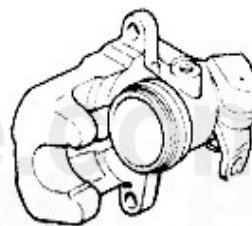

3. BZ 49522
links/left
GTA

4. BZ 49523
rechts/right
GTA

— 5

1	BZ48544	pinza freno post. sx 147,156/SW 02>, Nuovo GT versione	88.48 EUR
2	BZ48547	pinza freno post. dx 147,156/SW 02>, Nuovo GT versione	88.48 EUR
3	BZ49522	pinza freno post. sx 147,156 02>,Nuovo GT 3.2 GTA	53.26 EUR
4	BZ49523	pinza freno post. dx 147,156 02>,Nuovo GT 3.2 GTA	53.80 EUR
5	RSBS356	Rep.-Satz Bremssattel hinten(Lukas) 147GTA/156GTA/156sw	21.99 EUR