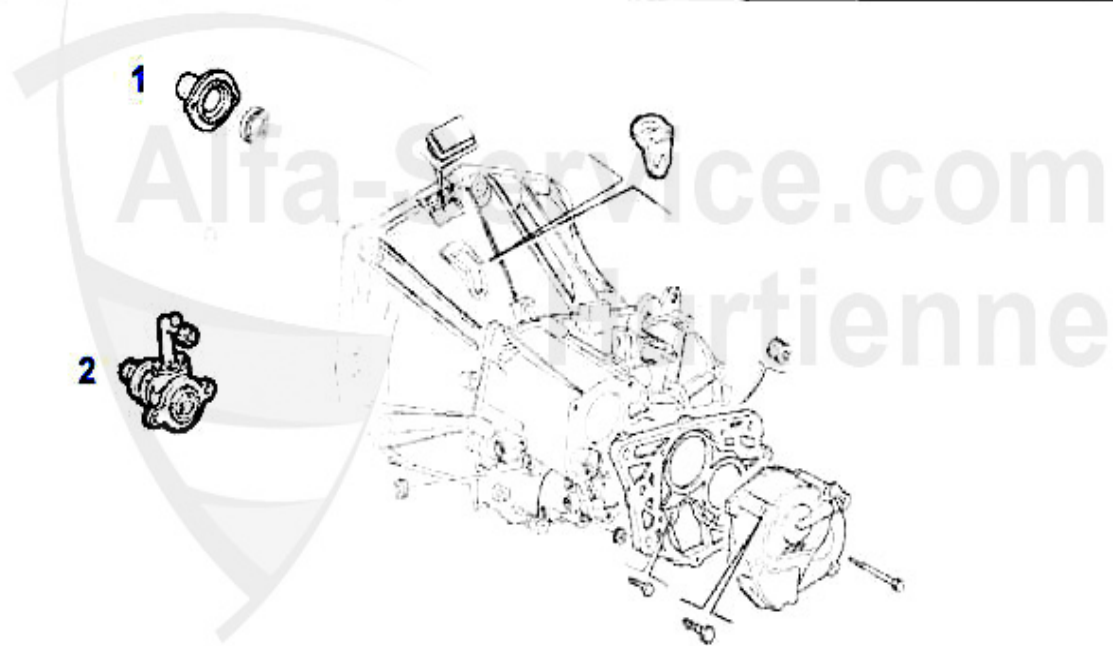

156 > trasmissione > frizione > kit frizione 2.0 JTS

Kupplungs-Kit/Clutch Set 156 2.0 JTS

1. KK 951301

Ø 230 mm

1 KK951301

Kupplungs-Kit 147,156/SW 2.0 TS (ohne Ausrücker), Nuovo

379.00 EUR

Ausrücker/Sleeve Bearing 156 2.0 JTS