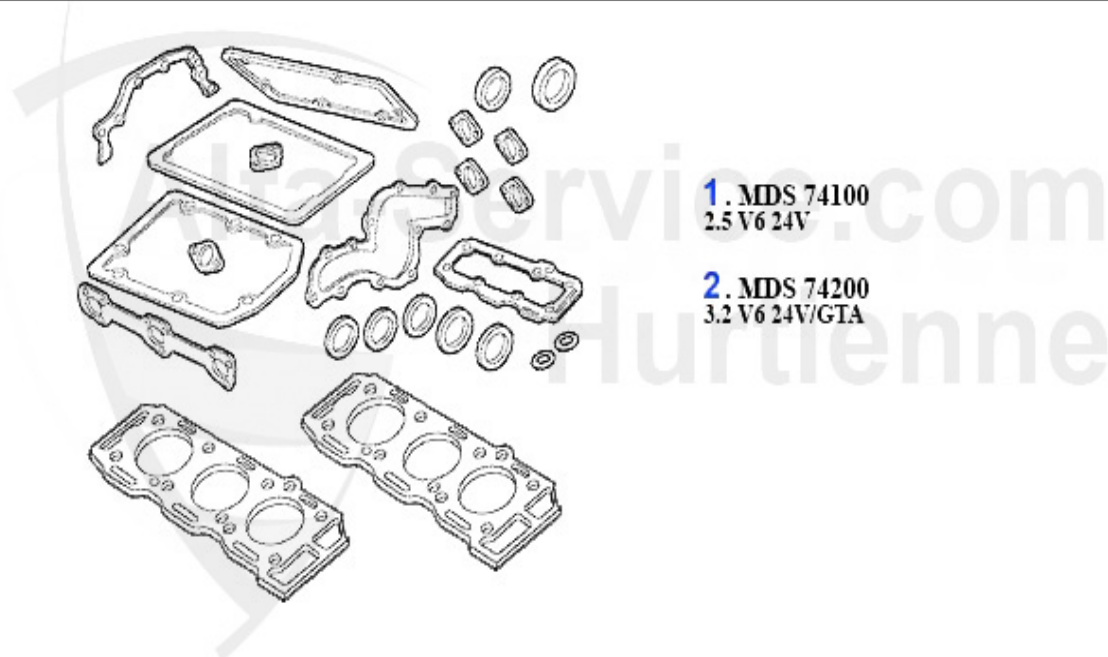

Motordichtsatz/Full Set 156 V6 24V/GTA

1	MDS74100	serie guarnizioni motore 156,166 2.5 V6 24V	258.52 EUR
2	MDS74200	serie guarnizioni motore 147,156,166, GTV/Spider (916),	399.00 EUR