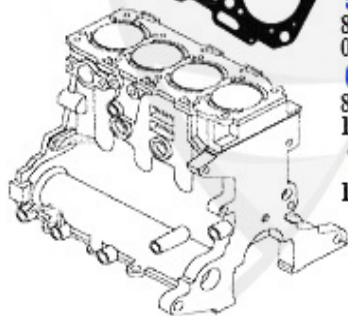

Kopfdichtung/Head Gasket 156 1.9 JTD

1. ZKD 20100
8V, 77KW
1,60 mm
2. ZKD 20110
8V, 77KW
1,70 mm
3. ZKD 20120
8V, 77KW
1,80 mm
4. ZKD 23900
8V, 81/85KW
0,82 mm
5. ZKD 23910
8V, 81/85KW
0,92 mm
6. ZKD 23920
8V, 81/85KW
1,02 mm
7. ZKD 52500
16V - 0,82 mm
8. ZKD 52510
16V - 0,92 mm
9. ZKD 52520
16V - 1,02 mm