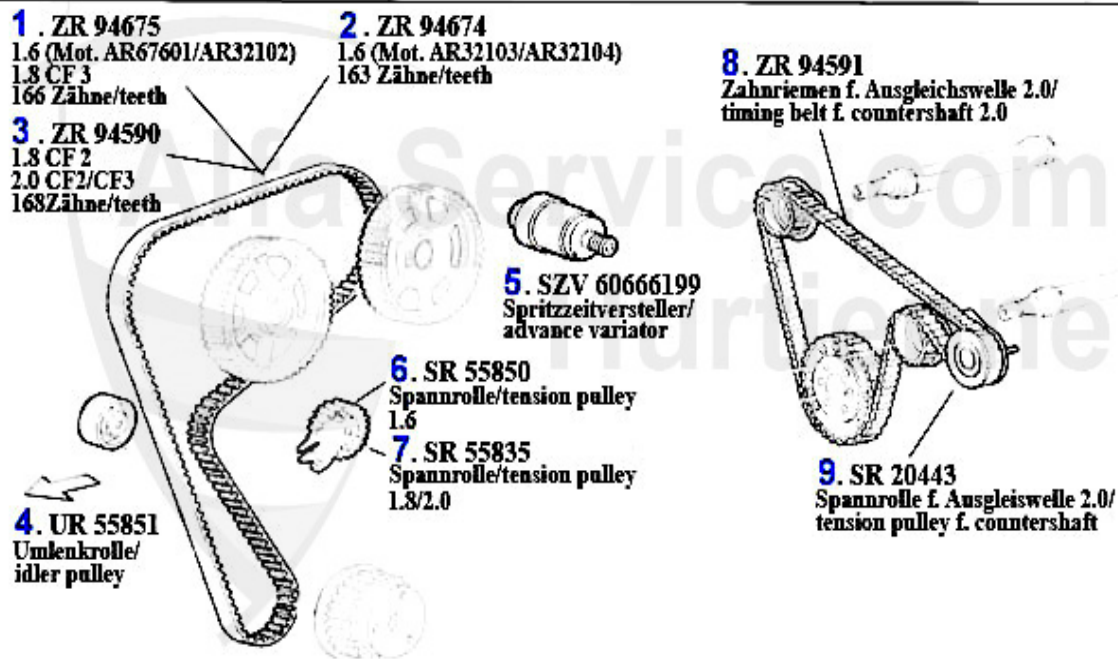

Zahnriemen/Timing Belt 156 TS 16V

1	ZR94675	Zahnriemen 166SHPN240H 145/6,155/6 4-Zylinder(Mot.CF2/3	42.58 EUR
2	ZR94674	Zahnriemen 163SHPN240H 145/6 1.4 ie 16V TS,147 1.6 16V	22.00 EUR
3	ZR94590	Zahnriemen 168SHPN240H 145/6 1.8/ 2.0 ie/16V/TS,147 2.0	49.50 EUR
4	UR55851	Umlenkrolle Zahnriemen 145/6/7 155/6,166,gtv/spider (91	32.50 EUR
5	SZV60666199	Spritz-Zeit-Versteller 145/6,155/6 164/6,gtv/spider (91	Preis auf Anfrage
6	SR55850	Spannrolle Zahnriemen 145/6 1.4 ie 16V TS,155/6 1.6 ie	36.00 EUR
7	SR55835	Spannrolle Zahnriemen 145/6/7,155/6 166,gtv/spider (916	89.50 EUR
8	ZR94591	Zahnriemen 130SLDD150H 145/6,155/6 2.0 16V TS Ausgleich	66.00 EUR
9	SR20443	Spannrolle für Ausgleichswelle 2.0 TS gtv/spider (916)	39.50 EUR