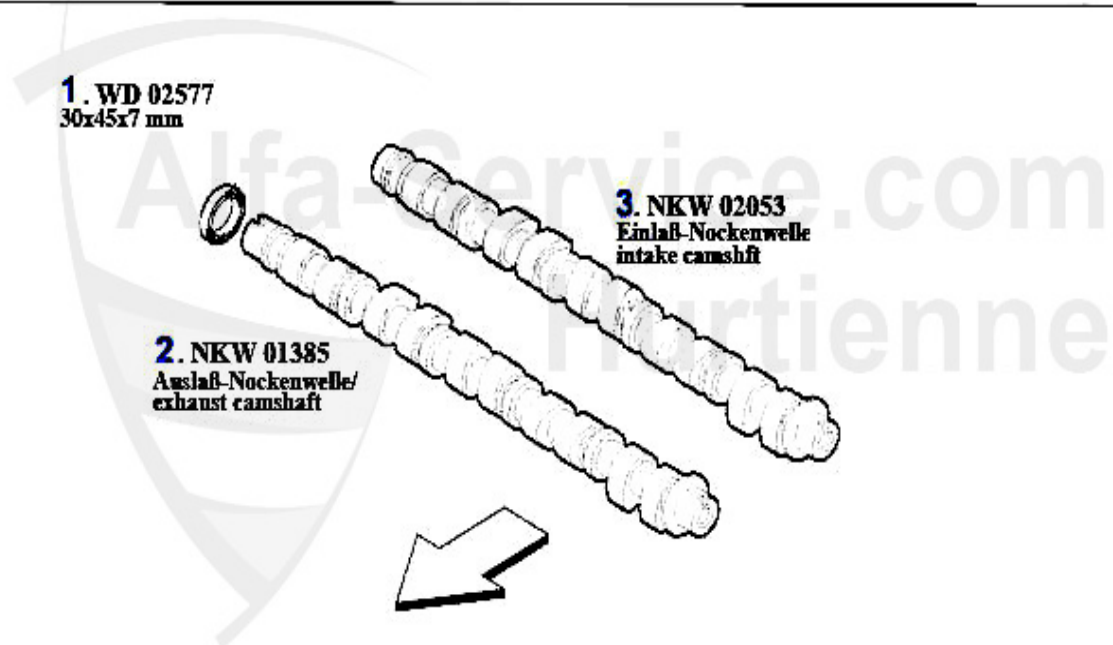

Nockenwelle/Camshaft 156 2.4 JTD 20V

1	WD02577	Siri Nockenwelle 147,156,166,Nuovo GT 1.9/2.4 JTD 16V/2	5.90 EUR
2	NKW01385	Nockenwelle Auslaß 2.4 JTD 20V	299.00 EUR
3	NKW02053	Nockenwelle Einlaß 2.4 JTD 20V	698.99 EUR