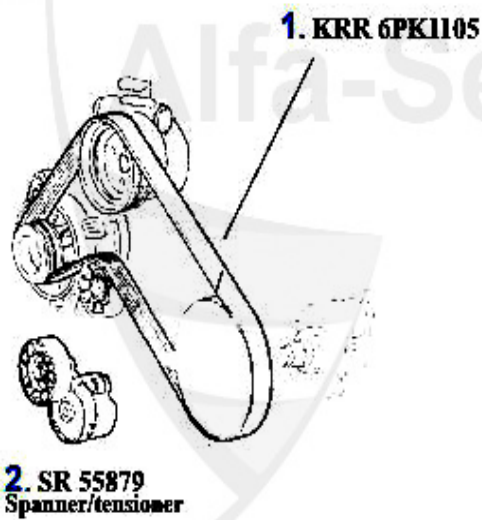

Keilriemen/V-Belt 156 2.4 JTD 10V

ohne/without
Klimaanlage/AC: