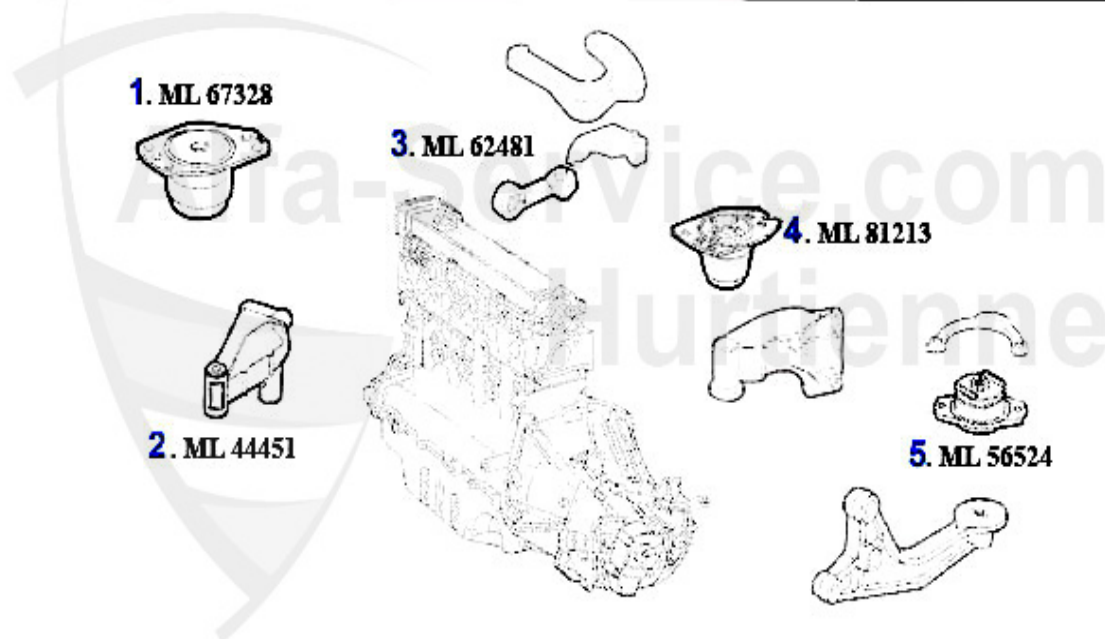

Motorlager/Enginemount 156 1.9 JTD 8V

1	ML67328	supporto motore ant. sx 145/6,147,156, Nuovo GT JTD	61.62 EUR
2	ML44451	supporto motore 147,156,Nuovo GT 1.9 JTD 8/16V	95.00 EUR
3	ML62481	tirante 145/6,147,156 nuovo GT 1.9 JTD	61.25 EUR
4	ML81213	supporto motore post. sx 145/6,147,156, Nuovo GT	174.99 EUR
5	ML56524	supporto motore post. 145/6 99>, 147,156 nuovo GT 1.9 J	40.01 EUR