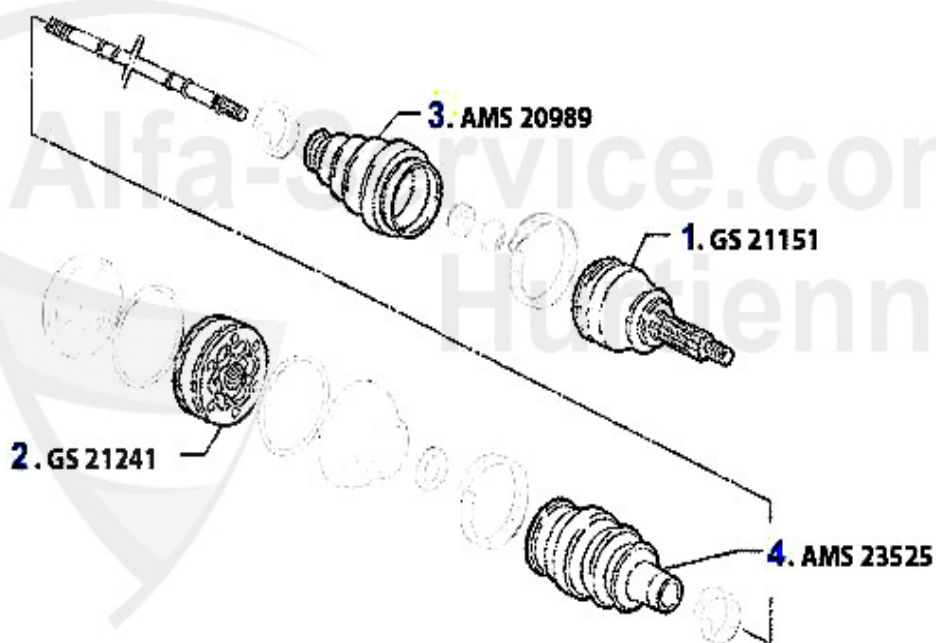

Antriebswelle/Driveshaft 156 1.6/1.8 TS

1	GS21151	snodo esterno 156 1.8/2.0 16V TS,GTV (916) 1.8/2.0 TS/J	119.00 EUR
2	GS21241	snodo interno GTV/Spider (916),155,145/6 TS 16V,156 TS	111.72 EUR
3	AMS20989	kit cuffie esterne 145/6 TS,155 TB,GTV/ Spider 916,Alfa	17.90 EUR
4	AMS23525	cuffia interna 155 1.7-2.0 TS,166 2.0 TS 16V	25.55 EUR