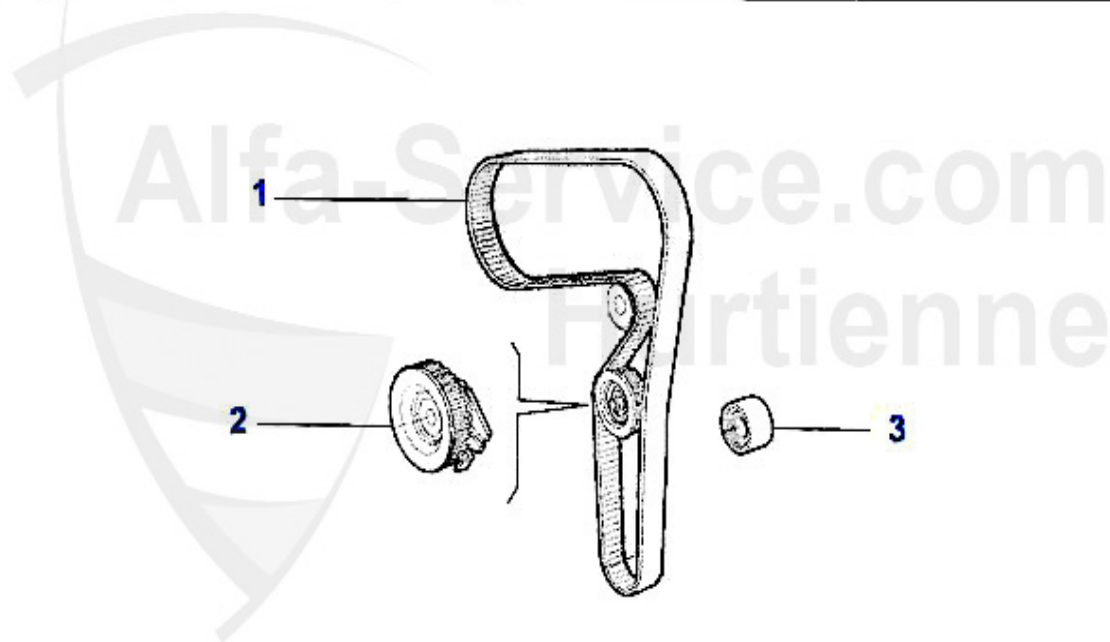

Zahnriemen/Timing Belt 156 2.4 JTD 20V

1	ZR94958	cinghia dentata 147,156,166,Nuovo GT JTD 16/20V	58.48 EUR
2	SR55844	Spannrolle Zahnriemen 145/6/7,156 166 1.9 & 2.4 JTD	68.22 EUR
3	UR55842	Umlenkrolle Zahnriemen 145/6/7/156 166 1.9 & 2.4 JTD	34.77 EUR