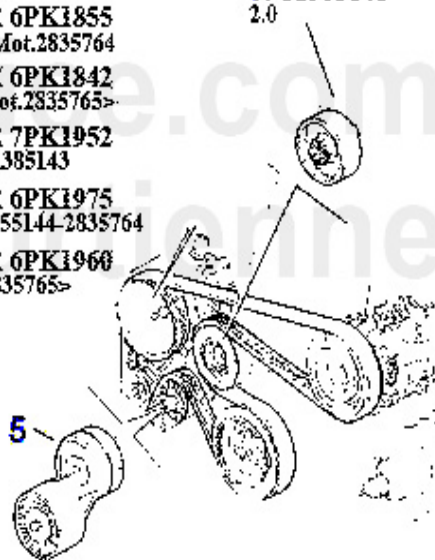

8. KRR 6PK1855
  1.6/1.8 > Mot.2835764
9. KRR 6PK1842
  1.6/1.8 Mot.2835765>
10. KRR 7PK1952
  2.0 > Mot.1385143
11. KRR 6PK1975
  2.0 Mot.1355144-2835764
12. KRR 6PK1960
  2.0 Mot.2835765>

6. UR 55849
  1.6/1.8
7. UR 55848
  2.0

1	KRR6PK1045	Keilrippenriemen 6PK1045 145/6 Bj. 97>,155,156,gtv&spid	20.00 EUR
2	KRR7PK1083	Keilrippenriemen 7PK1083 145/6,155 156,166,gtv/spider (	35.90 EUR
3	KRR6PK1082	Keilrippemriemen 6PK1082 145/6 2.0 TS 16V,147 2.0 TS/JT	25.00 EUR
4	KRR6PK1062	Keilrippenriemen 6PK1062 147,156 2. 0 16V TS CF 3 ohne	22.50 EUR
5	SPA55863	Spannarm Keilrippenriemen 145/6/7, 155/6,166,916 divers	45.51 EUR
6	UR55849	Umlenkrolle Keilrippenriemen 145/6/7,155/6,gtv/spider	34.00 EUR
7	UR55848	Umlenkrolle Keilrippenriemen 145/6/7,155/6,166,gtv/spi	55.00 EUR
8	KRR6PK1855	Keilrippenriemen 6PK1855 145/6 1.4/ 1.8 TS 16V Bj. 97> ,	28.50 EUR
9	KRR6PK1842	Keilrippenriemen 6PK1842 145/6 1.8 TS mit Klima,155 1.6	30.73 EUR
10	KRR7PK1952	Keilrippenriemen 7PK1952 145/6,155, gtv/spider (916) 2.	52.50 EUR
11	KRR6PK1975	Keilrippenriemen 6PK1975 145/6/147/ 156/166/gtv/spider	35.50 EUR
12	KRR6PK1960	Keilrippenriemen 6PK1960 147/156/16 6/gtv/spider (916)	40.00 EUR