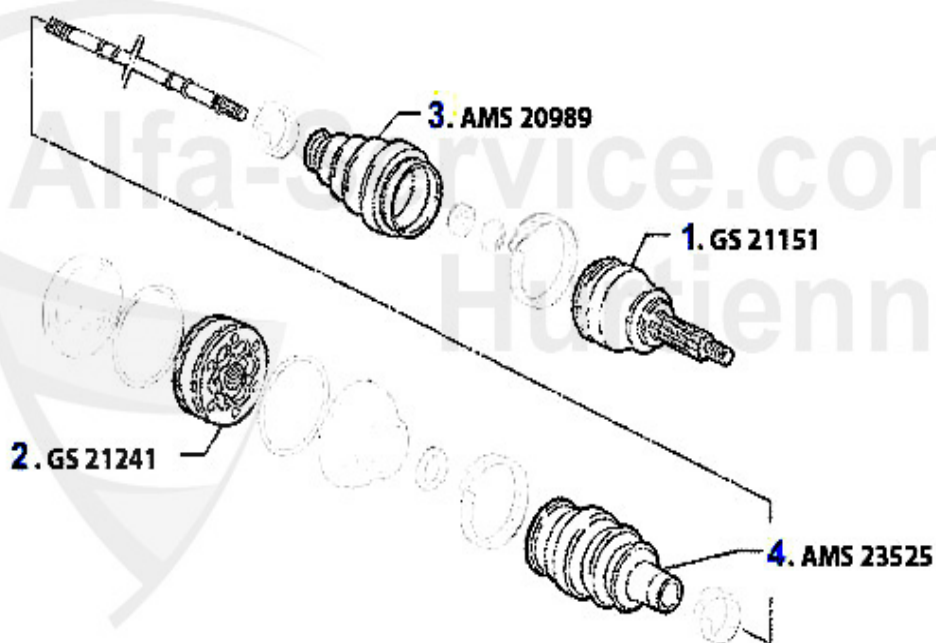

Antriebswelle/Driveshaft 156 2.0 JTS

1	GS21151	snodo esterno 156 1.8/2.0 16V TS,GTV (916) 1.8/2.0 TS/J	119.00 EUR
2	GS21241	snodo interno GTV/Spider (916),155,145/6 TS 16V,156 TS	111.72 EUR
3	AMS20989	kit cuffie esterne 145/6 TS,155 TB,GTV/ Spider 916,Alfa	17.90 EUR
4	AMS23525	cuffia interna 155 1.7-2.0 TS,166 2.0 TS 16V	25.55 EUR