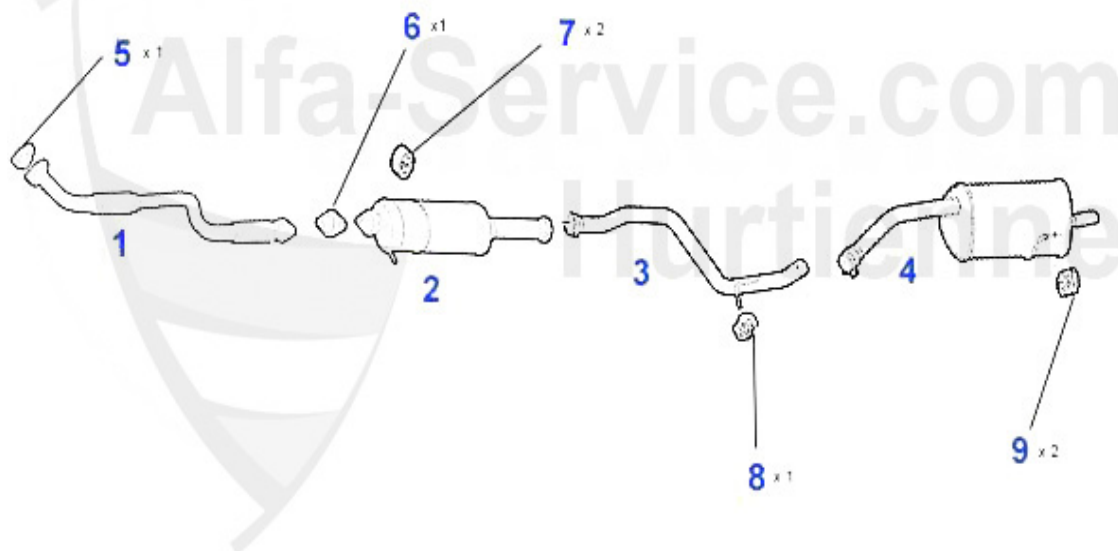

Abgasanlage/Exhaust System 156 2.4 JTD 20V

1	VR90242	Vorderrohr 156/SW 2.4 JTD 20V	Preis auf Anfrage
2	KAT85208	catalizzatore 156/SW 2.4 JTD 20V	866.86 EUR
3	MR116604	Mittelrohr 156 1.9 & 2.4 JTD 1.9 JTD bis # 0434143	105.01 EUR
4	NSD85211	silenziatore terminale 156/SW 2.4 JTD 20V	282.11 EUR
5	SAT094560	guarnizione silenziatore ant. 145/6,156, 166 JTD	4.62 EUR
6	SAT094484	guarn. silenziatore ant./catalizzatore vari	5.50 EUR
7	SAT091143	gomma di supporto marmitta Spider/GTV (916),156,166,147	3.53 EUR
8	SAT091066	gomma di supporto marmitta 147/156	4.00 EUR