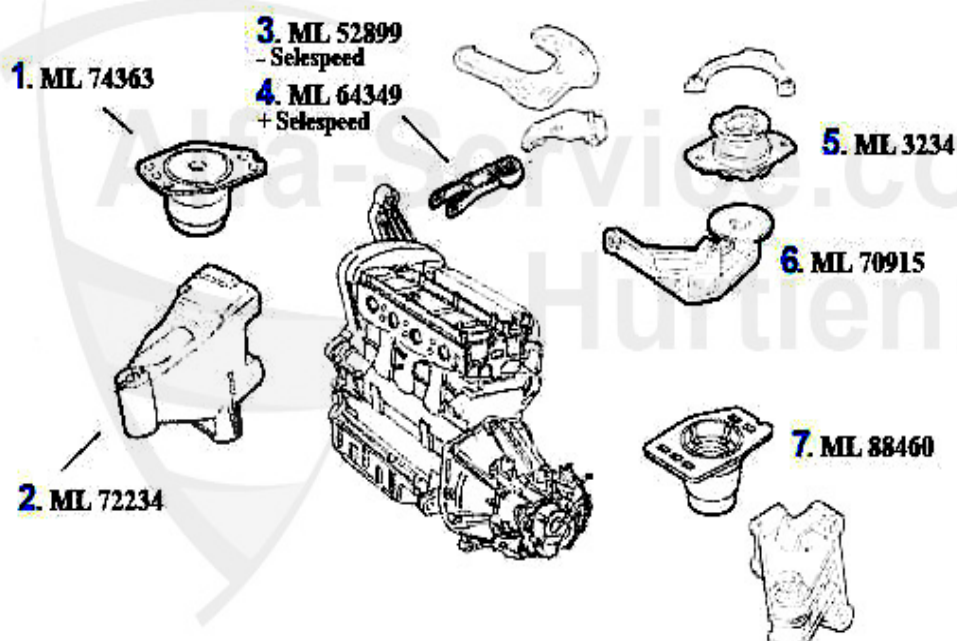

Motorlager/Enginemount 156 JTS

1	ML74363	supporto motore ant. sx 147,156/SW,Nuovo GT 2.0 TS/JTS	239.00 EUR
2	ML72234	Motorlager vorne 156 Bj. 02>, gtv/spider (916) Bj. 98>,	92.50 EUR
4	ML64349	tirante 147,156,Nuovo GT 2.0 TS/JTS Selespeed	88.50 EUR
5	ML3234	supporto motore ant. dx 145/6,147,155, 156,GTV/Spider (	79.50 EUR
6	ML70915	Lagerschild HR 145/6,147,155,156, 166,gtv/spider (916),	Preis auf Anfrage
7	ML88460	supporto motore 145/6,147(74KW),155,156, GTV/Spider (91	99.00 EUR