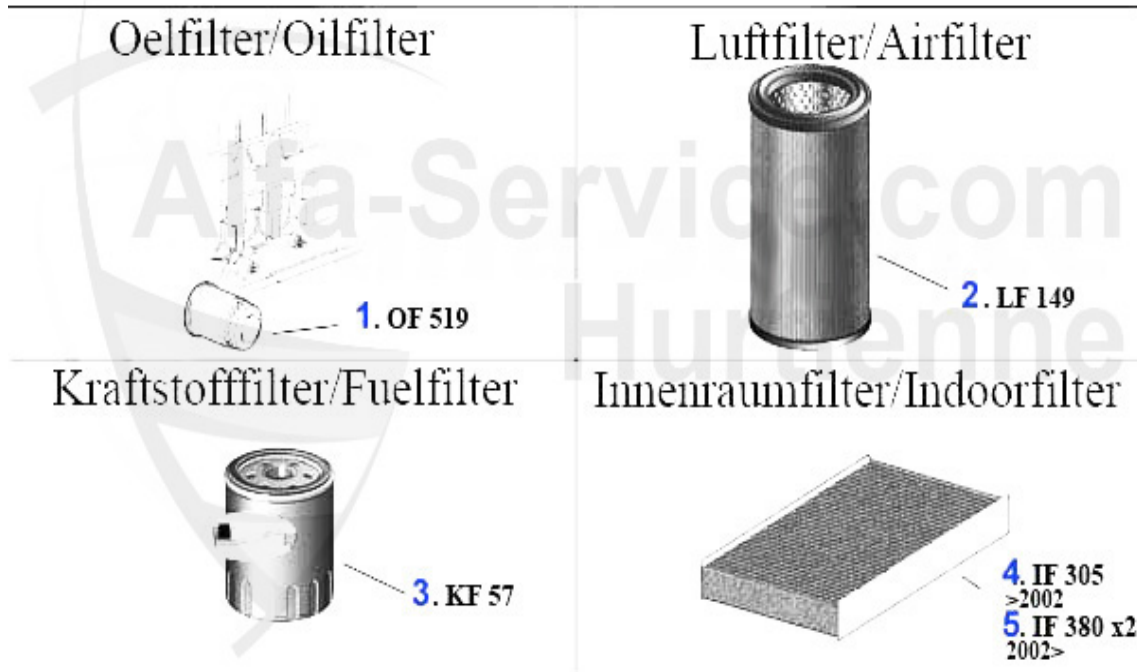

Filter 156 TS

1	OF519	filtro olio 145/6,147,155,156,166,GTV/ Spider (916),Nuo	8.90 EUR
2	LF149	filtro aria 147 GTA,156 2.0 TS/JTS/V6 24V/JTD,Nuovo GT	14.77 EUR
3	KF57	filtro benzina 145/6,147,156 TS 16V	10.77 EUR
4	IF305	filtro abitacolo 156 >02, rettangolare	20.00 EUR
5	IF380	filtro abitacolo 147,156 anni 01>, Nuovo GT,rettangola	17.23 EUR