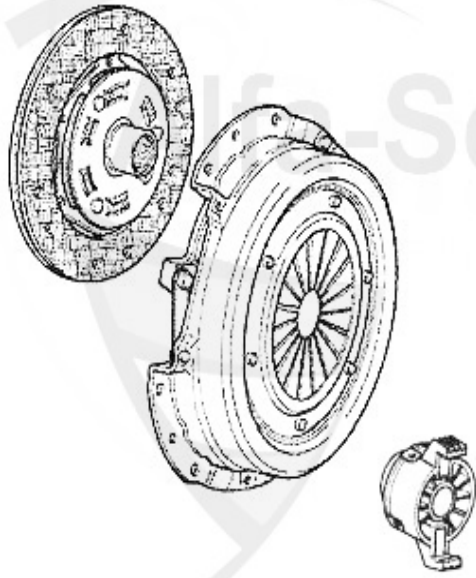

156 > trasmissione > frizione > kit frizione 1.9 JTD 8V

Kupplungs-Kit/Clutch Set 156 1.9 JTD 8V

1. KK 853501

Ø 235 mm

1 KK853501

Kupplungs-Kit 145/6,156 1.9/2.4 JTD 166 2.0 TS Bj. 09.9

337.00 EUR