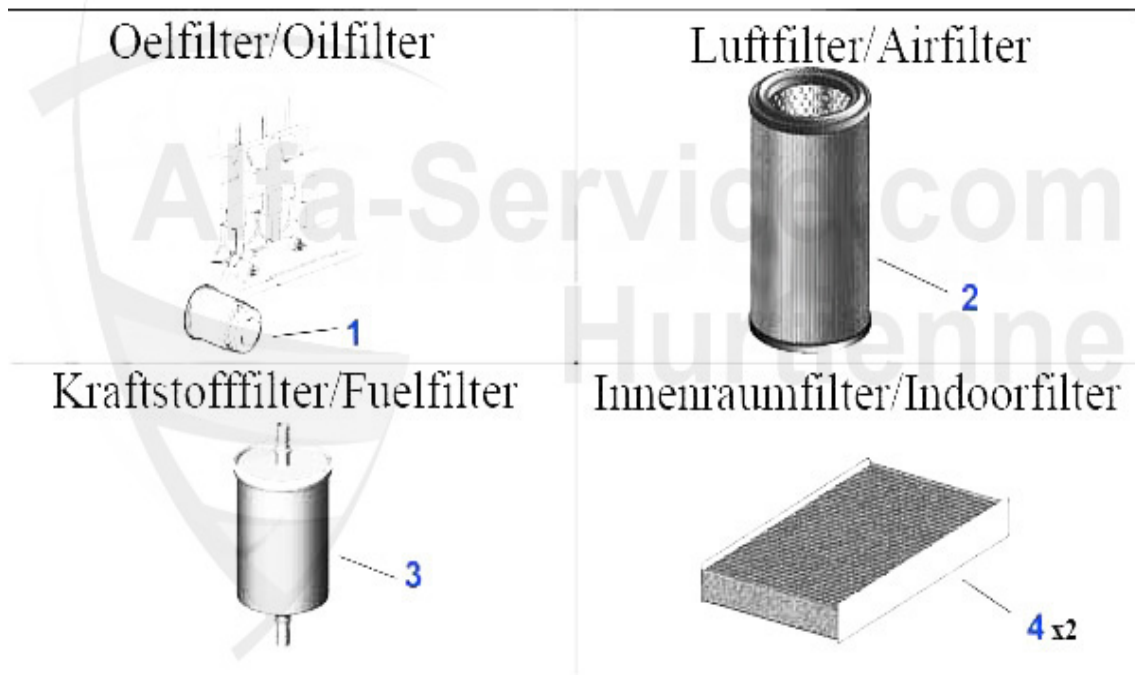

Filter 156 JTS

1	OF272	filtro olio 156/Nuovo,GTV/Spider (916) 2.0 JTS, da avvi	14.43 EUR
2	LF149	filtro aria 147 GTA,156 2.0 TS/JTS/V6 24V/JTD,Nuovo GT	14.77 EUR
3	KF75978	filtro benzina 156 JTS	19.39 EUR
4	IF380	filtro abitacolo 147,156 anni 01>, Nuovo GT,rettangola	17.23 EUR