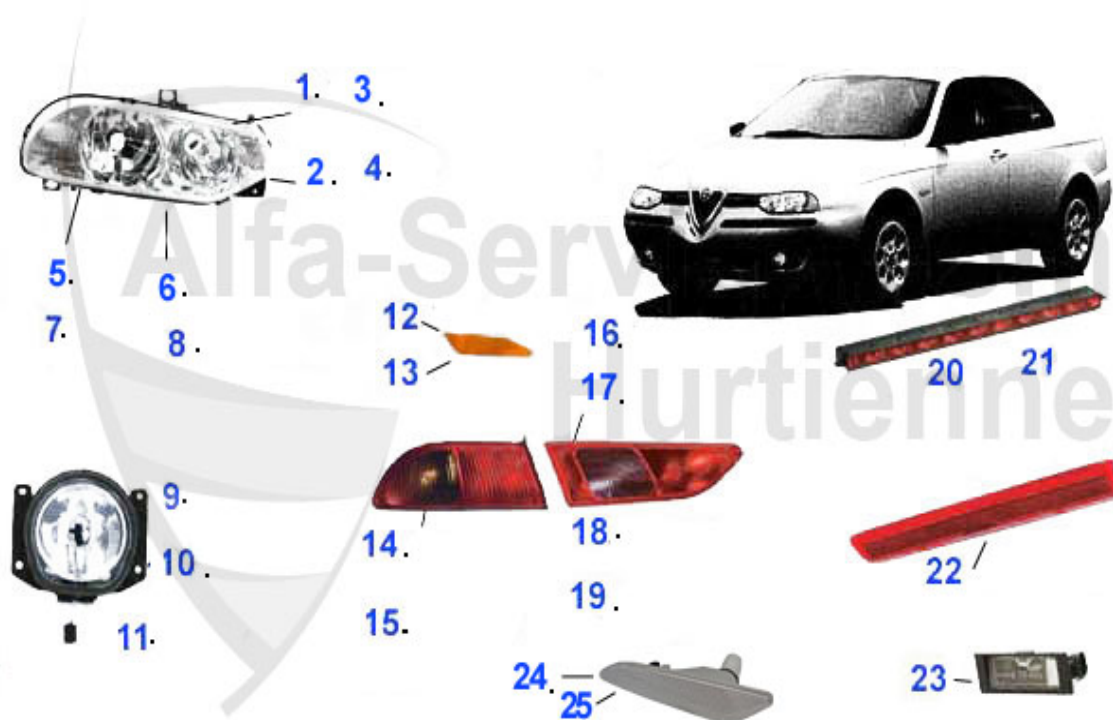

156 > carrozzeria > fanaleria completa

1	SW20134	faro dx 156 (regolazione elettr.) H7/H1	139.52 EUR
2	SW20135	faro sx 156 (regolazione elettr.) H7/H1	139.52 EUR
3	SW78728	faro principale Xenon dx 156	Preis auf Anfrage
4	SW79517	faro principale Xenon sx 156	624.75 EUR
5	SW85942	Hauptscheinwerfer rechts 156 u. GTA 09.03-09.05	193.89 EUR
5	SW79705	faro principale dx 156 GTA anni >6.03	213.01 EUR
6	SW85943	Hauptscheinwerfer links 156 u. GTA (09.03-09.05)	193.89 EUR
6	SW79707	faro principale sx 156 GTA anni >6.03	213.01 EUR
7	SW77965	faro principale Xenon dx 156 GTA anni >6.03	Preis auf Anfrage
8	SW77966	faro principale Xenon sx 156 GTA anni >6.03	Preis auf Anfrage
9	NSW490119	fendinebbia 156 97-01	61.55 EUR
10	NSW92719	fendinebbia 156/SW (no GTA) 02>	69.25 EUR
11	NSW95239	fendinebbia 156/GTA	77.00 EUR
12	ZBL20141	indicatore laterale dx 156/SW	12.90 EUR
13	ZBL20142	indicatore laterale sx 156/SW	12.90 EUR
20	ZBL20687	terza luce dello stop 156 >2000	Preis auf Anfrage
21	ZBL70493	terza luce dello stop 156 2000>	Preis auf Anfrage
23	KL08006	illuminazione targa 156/SW,166	13.23 EUR
24	ZBL86517	indicatore laterale 147 sx anni 05> (Facelift)	11.19 EUR
25	ZBL86516	indicatore laterale 147 dx anni 05> (Facelift)	11.19 EUR