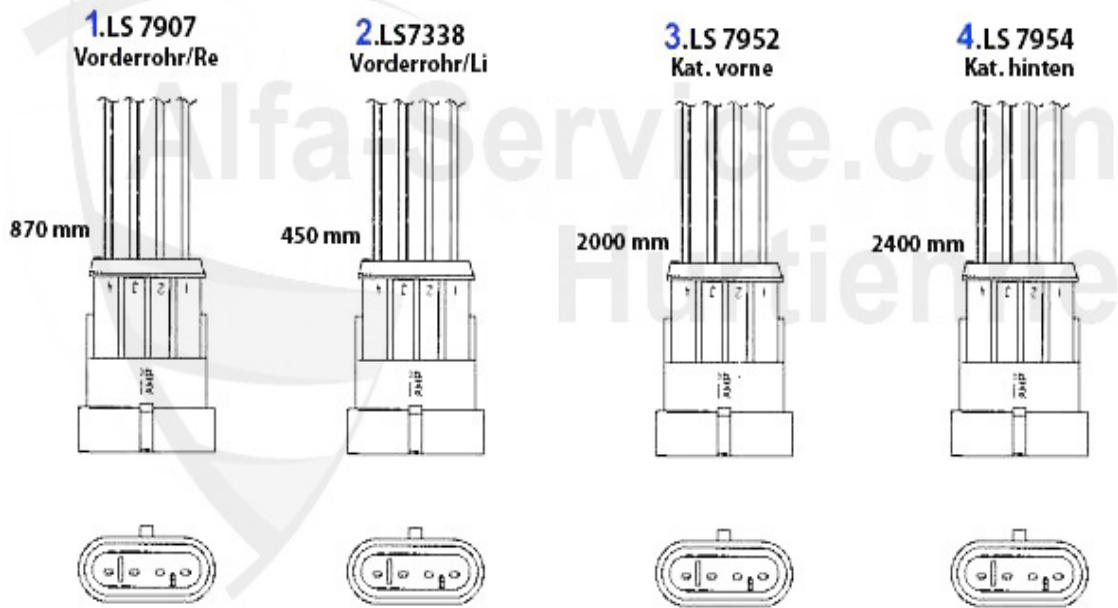

Lambda-Sonde/Lambda Probe 156 2.5 V6 24V/GTA CF3 Bj. 02>

1	LS7907	Lambda-Sonde 147 GTA,156 2.5 V6 24V bj. 10.00>/3.2 GTA,	108.00 EUR
2	LS7338	Lambda-Sonde 147 1.6/2.0 16V TS, 156 1.6/1.8/2.0 16V TS	112.85 EUR
3	LS7952	Lambda-Sonde 147 GTA,156 2.5 V6 24V bj. 01.02>/3.2 GTA,	99.00 EUR
4	LS7954	Lambda-Sonde 147 GTA,156 2.5 V6 24V bj. 01.02>/ 3.2 GTA	109.00 EUR