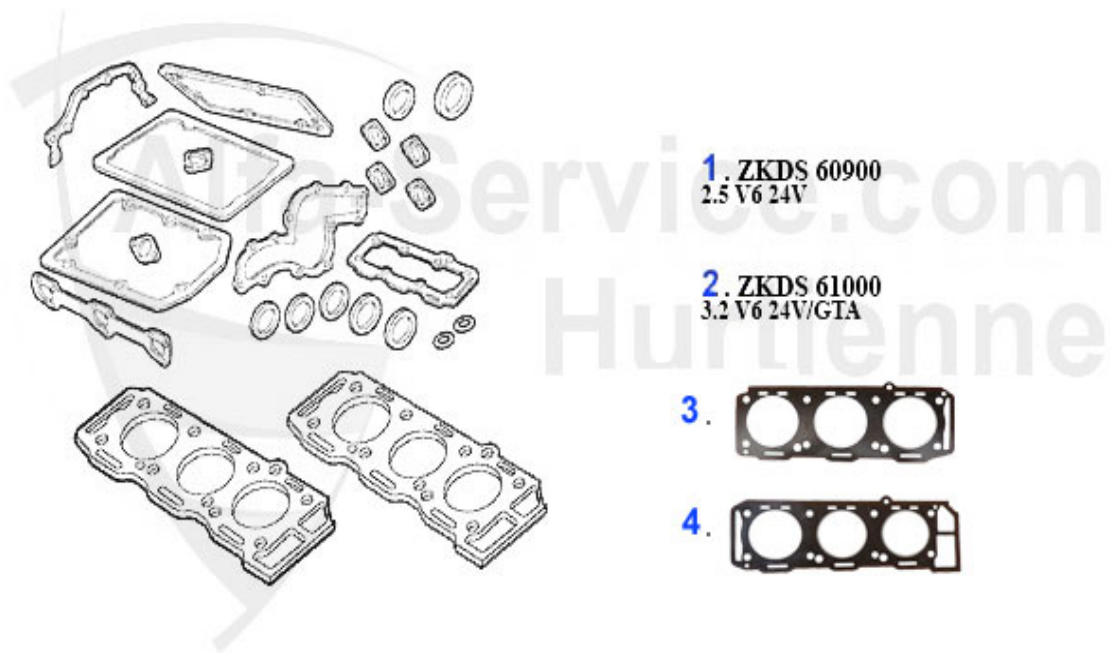

156 > motore > guarnizioni motore > 2.5/3.2 V6 24V/GTA > serie guarnizioni testata

1	ZKDS60900	Kopfdichtsatz 156,166 2.5 V6 24V	334.90 EUR
2	ZKDS61000	serie guarnizioni testata 147,156,166, GTV/Spider (916)	279.00 EUR
3	ZKD7475	Zylinderkopfdicht.3,2 V6-24V links 147,156,166,GT+Spide	55.00 EUR
4	ZKD7290	Zylinderkopfdicht.3,2V6-24V rechts 147,156,166,GT+Spide	59.50 EUR