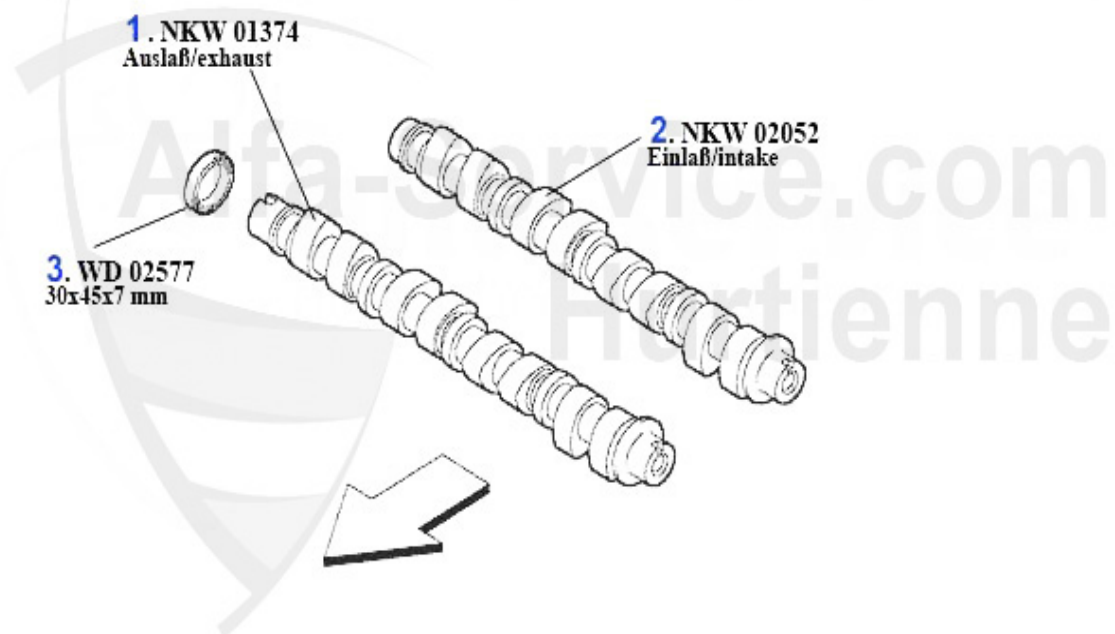

Nockenwelle/Camshaft 156 1.9 JTD 16V

1	NKW01374	albero a camme scarico 147,156,Nuovo GT 1.9 JTD 16V	179.52 EUR
2	NKW02052	albero a camme aspirazione 147,156,Nuovo GT 1.9 JTD 16V	208.25 EUR
3	WD02577	Siri Nockenwelle 147,156,166,Nuovo GT 1.9/2.4 JTD 16V/2	5.90 EUR