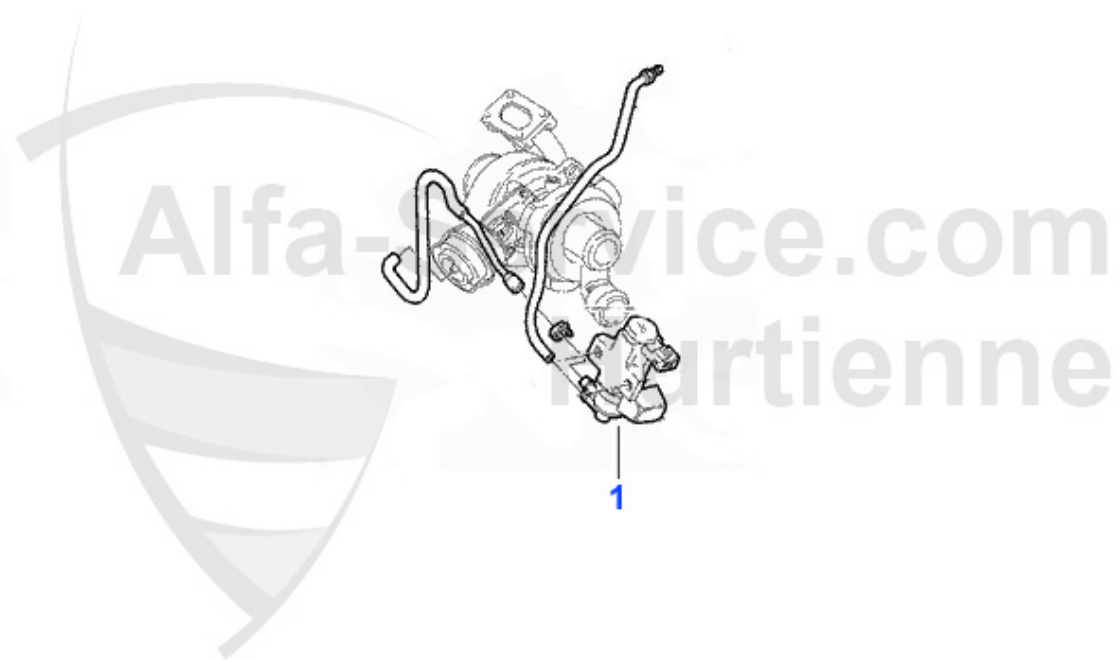

156 > impianto scarico > turbocompressore > 1.9/2.4 JTD

1 STV203202 elettrovalvola per Turbo 147, 156, 159, 166,GT, Brera,

68.94 EUR