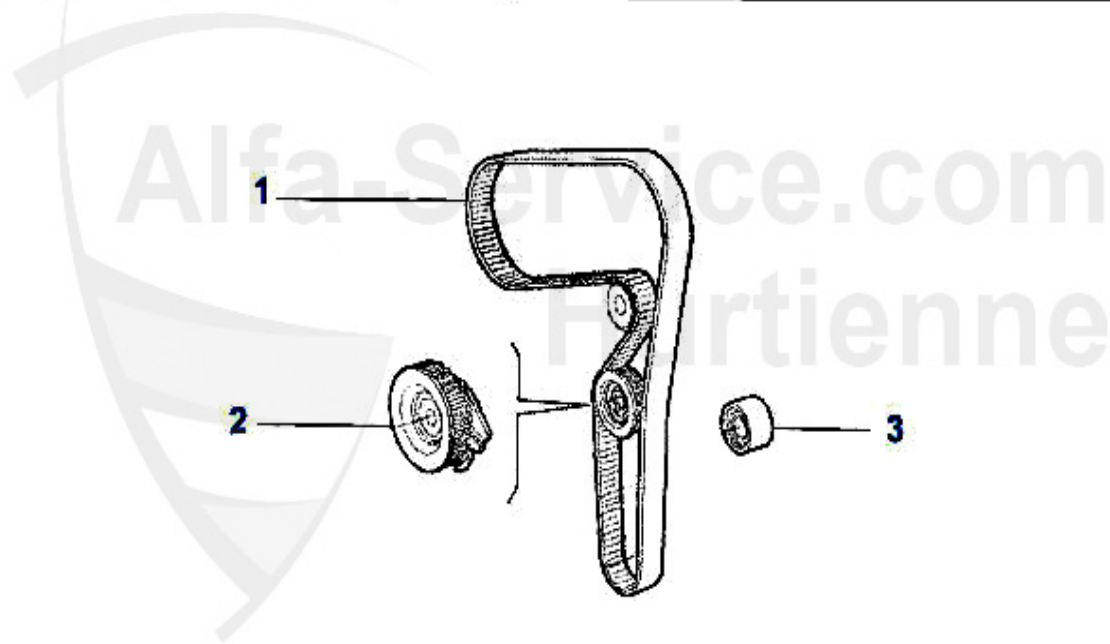

Zahnriemen/Timing Belt 156 1.9 JTD 16V

1	ZR94958	cinghia dentata 147,156,166,Nuovo GT JTD 16/20V	58.48 EUR
2	SR55844	Spannrolle Zahnriemen 145/6/7,156 166 1.9 & 2.4 JTD	68.22 EUR
3	UR55842	Umlenkrolle Zahnriemen 145/6/7/156 166 1.9 & 2.4 JTD	34.77 EUR