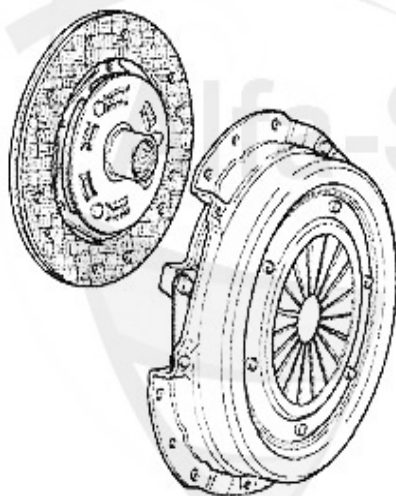

156 > trasmissione > frizione > kit frizione 2.0 TS 16V

Kupplungs-Kit/Clutch Set 156 2.0 TS

---

1. KK 951301

Ø 230 mm

---

1 KK951301

Kupplungs-Kit 147,156/SW 2.0 TS (ohne Ausrücker), Nuovo

379.00 EUR