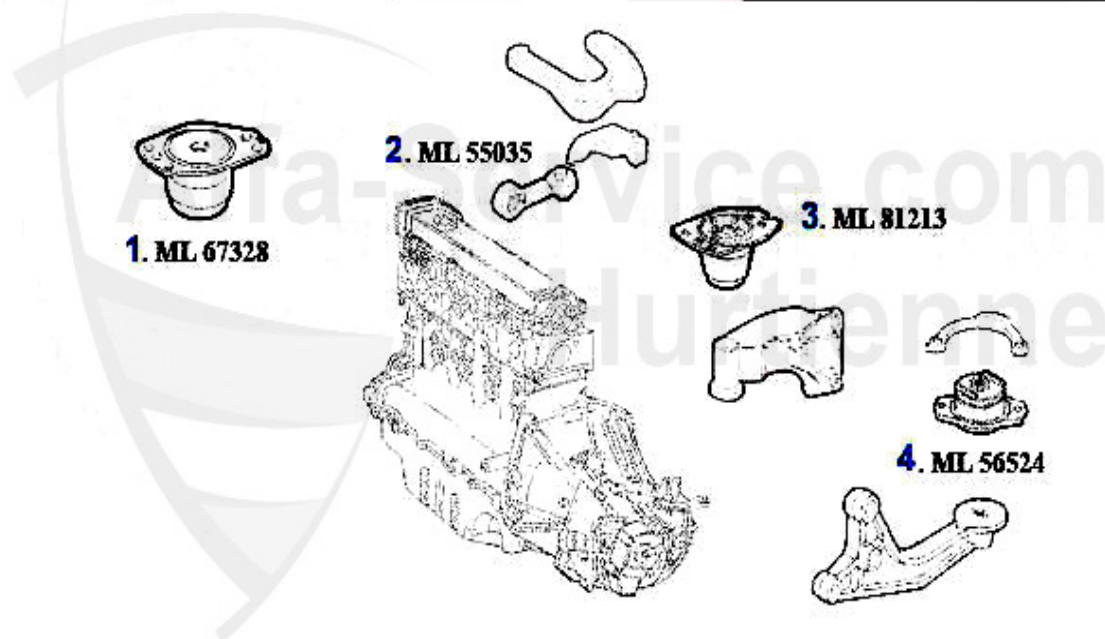

Motorlager/Enginemount 156 2.4 JTD 10V

1	ML67328	supporto motore ant. sx 145/6,147,156, Nuovo GT JTD	61.62 EUR
2	ML55035	Motorzugstange 156 2.4 JTD 10/20V	60.65 EUR
3	ML81213	supporto motore post. sx 145/6,147,156, Nuovo GT	174.99 EUR
4	ML56524	supporto motore post. 145/6 99>, 147,156 nuovo GT 1.9 J	40.01 EUR