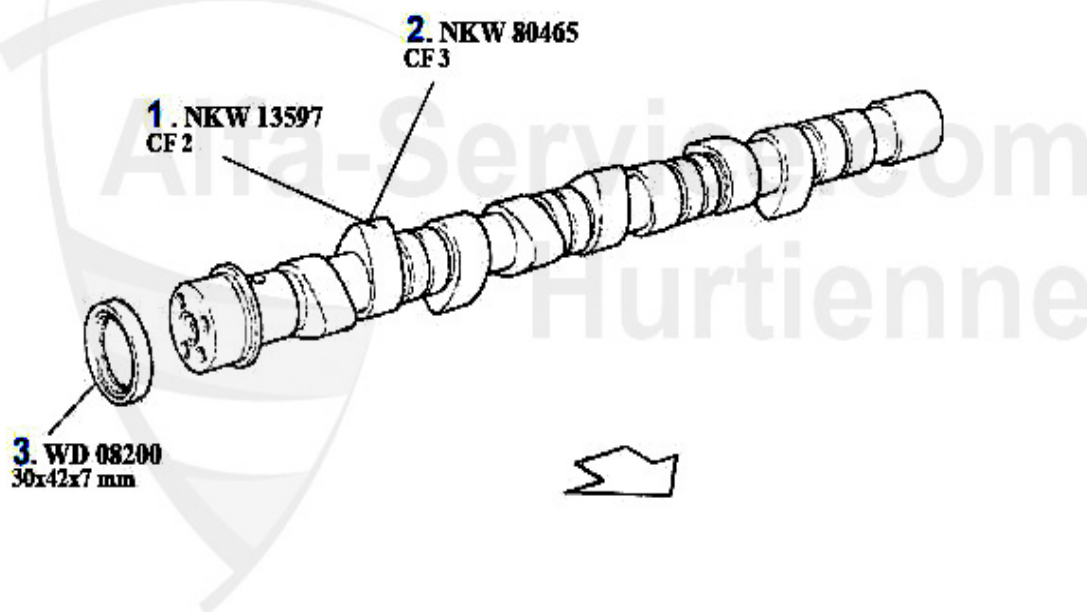

Nockenwelle 156 2.4 JTD 10V

1	NKW13597	Nockenwelle 156,166 2.4 JTD CF2 (10 3 KW)	389.00 EUR
2	NKW80465	Nockenwelle 2.4 JTD 10V (CF3)	735.00 EUR
3	WD08200	Siri Nockenwelle 145/6,155,156,gtv/ spider(916),166 div	15.51 EUR