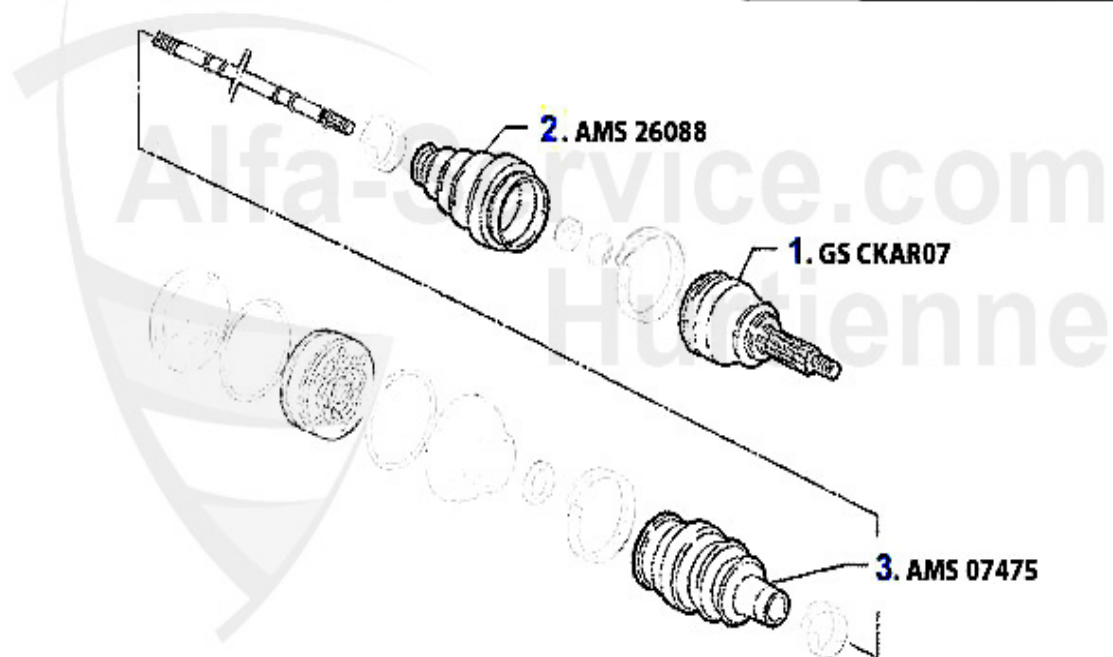

Antriebswelle/Driveshaft 156 2.5 V6 24V

1	GSCAR07	Gelenksatz außen 145/6 1.9 JTD (77kw) mit/ohne ABS,155,	125.66 EUR
2	AMS26088	Achsmanschettensatz aussen 155,164 spider/gtv (916) 6-z	15.01 EUR
3	AMS07475	kit cuffie interne 147 1.9 JTD 16V,156/ SW V6 24V (55-2	22.47 EUR