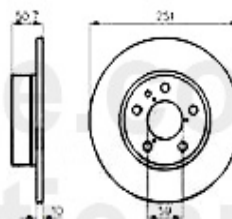

3. BS 518815

- Sport Kit/GTA
hinten/rear

4. BS 469908

+ Sport Kit/GTA
hinten/rear