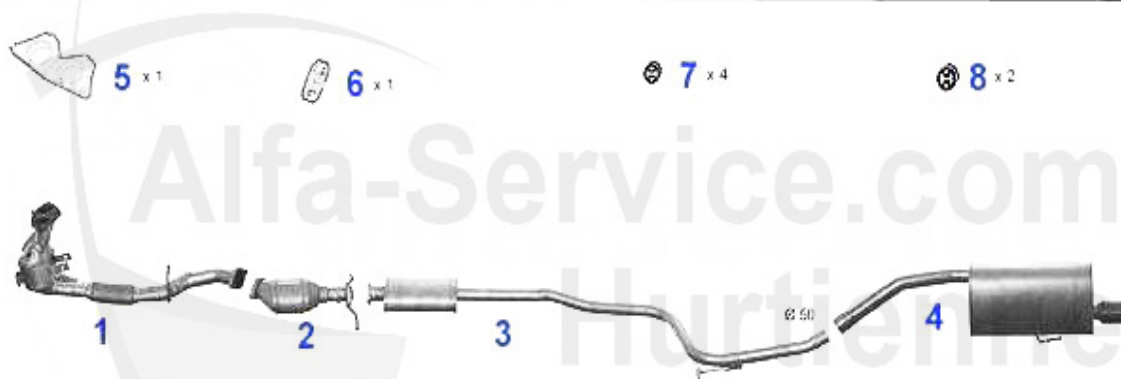

Abgasanlage/Exhaust System 156 TS CF3

156 16V T.S. 1.6/1.8/2.0 EURO 3 + SPORTWAGON

11/'00-

1	KAT74247	Vorderrohr/Katalysator 156/SW 1.8 TS CF3	983.50 EUR
1	KAT39668	catalizzatore ant. 147 1.6 (88 KW)/2.0 TS	995.09 EUR
2	KAT39666	catalizzatore post. 147 1.6 (88 KW)/156 2.0 TS 16V	902.76 EUR
3	MSD116406	silenziatore centrale 156 1.6-2.0 16V TS anni 00> CF3,N	199.00 EUR
4	NSD116407	silenziatore terminale 156 1.6-2.0 16V TS 97>	169.00 EUR
5	SAT094038	guarn. collettore di scarico/catalizz. 147,156,GTV/Spid	9.13 EUR
6	SAT74963	guarn. catalizzatore 147 1.6 TS (88KW), 156/SW,GTV/Spid	11.19 EUR
7	SAT091143	gomma di supporto marmitta Spider/GTV (916),156,166,147	3.53 EUR
8	SAT091066	gomma di supporto marmitta 147/156	4.00 EUR