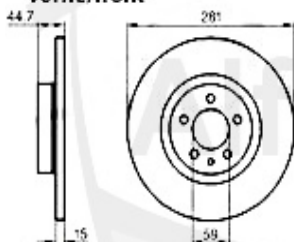

Bremsscheiben/Brakedisks 156/SW >2002

1. BS 101311

1.6/1.8 TS, 1.9 JTD > #0383456
vorne/front

2. BS 518751

1.6/1.8/2.0 TS, 2.5 V6, 1.9/2.4 JTD
vorne/front
belüftet/ventil.