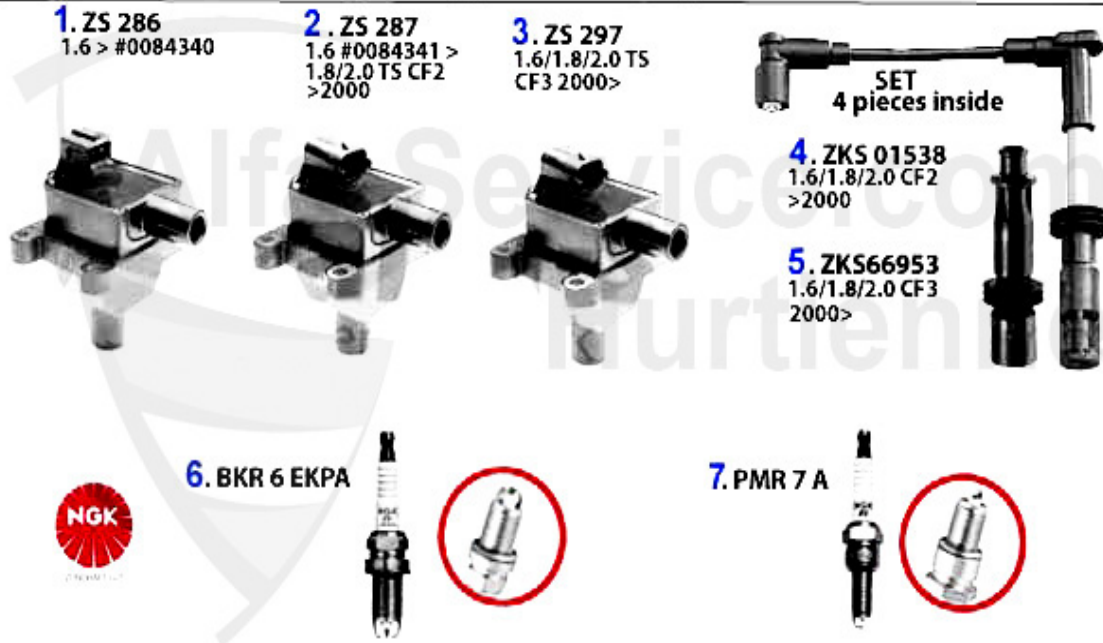

Zündanlage/Ignitionsystem 156 TS

1	ZS286	bobina 145/6,155,156,Spider/GTV (916) 1.6-2.0 TS, anni	67.00 EUR
2	ZS287	bobina 145/6,155,156,166,GTV/Spider (916) 1.4-2.0 TS an	88.50 EUR
3	ZS297	bobina 147,166,GTV/Spider (916) CF3	94.90 EUR
4	ZKS01538	Kabelsatz 145/6 1.4/1.6/1.8/2.0 ie 16V TS bj. 97>,155 1	199.00 EUR
5	ZKS66953	kit cavi di accensione 147,156,166,GTV/ Spider (916),Nu	79.00 EUR
6	BKR 6 EKPA	Zündkerze NGK/3fach Platin 145/6,14 7,155,156,166,gtv/s	27.50 EUR
7	PMR 7 A	Zündkerze NGK Idrum Langzeitkerze 145/6,147,155,156,16	27.50 EUR