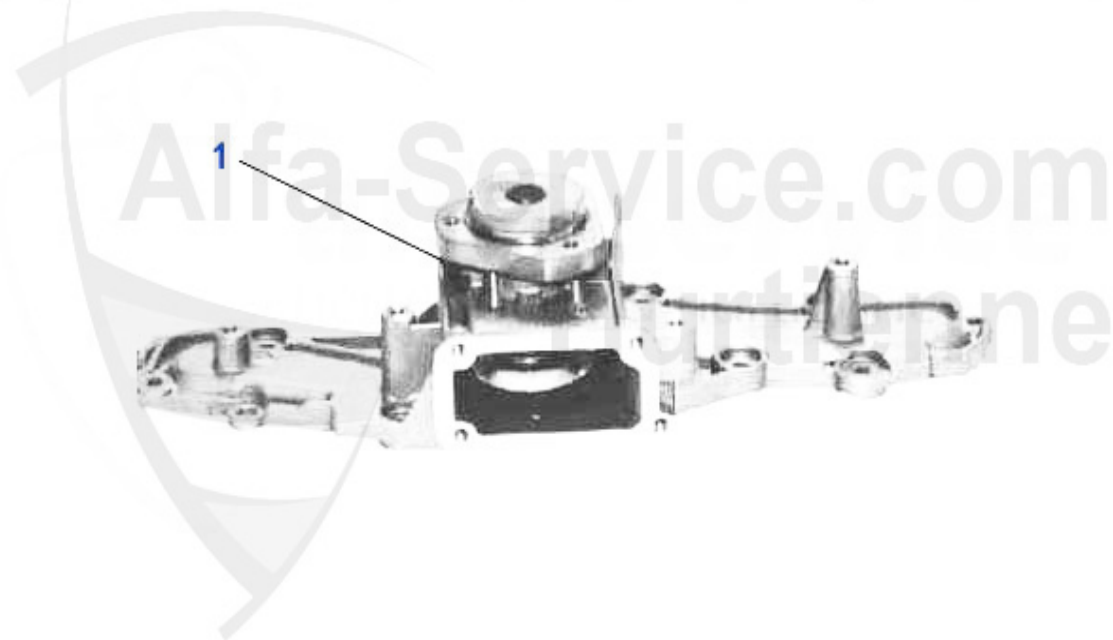

Termostato 156 V6 24V/GTA

1 TH657187

termostato 155,156,166,GTV/Spider (916) 6 cil., incassa

59.00 EUR

156 > motore > raffreddamento motore > 2.5/3.2 V6 24V/GTA > pompa acqua

Wasserpumpe/Waterpump 156 V6 24V/GTA