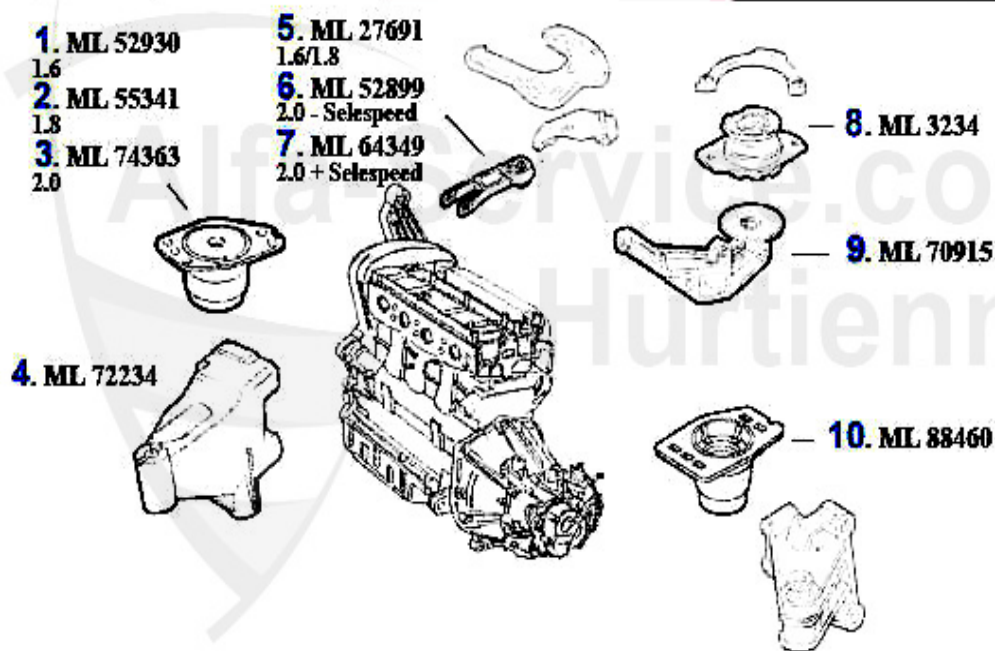

39.00 EUR

Motorlager/Enginemount 156 TS 16V

1	ML52930	Motorlager VL 145/6 TS 16V Bj.99 > 155 1.6/1.8 TS 16V,1	149.00 EUR
3	ML74363	supporto motore ant. sx 147,156/SW,Nuovo GT 2.0 TS/JTS	239.00 EUR
4	ML72234	Motorlager vorne 156 Bj. 02>, gtv/spider (916) Bj. 98>,	92.50 EUR
5	ML27691	Motorzugstange HR 145/6,156,gtv/ spider (916),Nuovo GT	35.81 EUR
7	ML64349	tirante 147,156,Nuovo GT 2.0 TS/JTS Selespeed	88.50 EUR
8	ML3234	supporto motore ant. dx 145/6,147,155, 156,GTV/Spider (79.50 EUR
9	ML70915	Lagerschild HR 145/6,147,155,156, 166,gtv/spider (916),	Preis auf Anfrage
10	ML88460	supporto motore 145/6,147(74KW),155,156, GTV/Spider (91	99.00 EUR