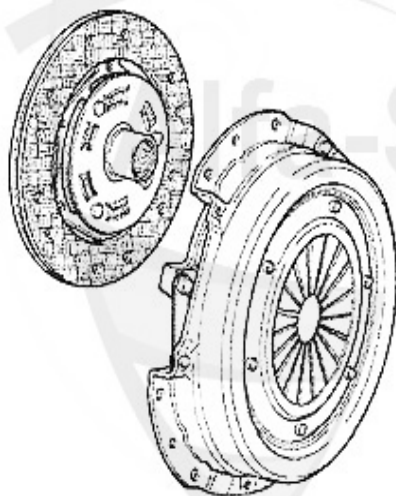

Ausrücker/Sleeve Bearing 156 1.9 JTD 16V

1 FH11951

Führungshülse f. Ausrücklager 3-Löcher 145/6,147,155,16

79.00 EUR

Kupplungs-Kit/Clutch Set 156 2.4 JTD 10V

1. KK 853501

Ø 235 mm

1 KK853501