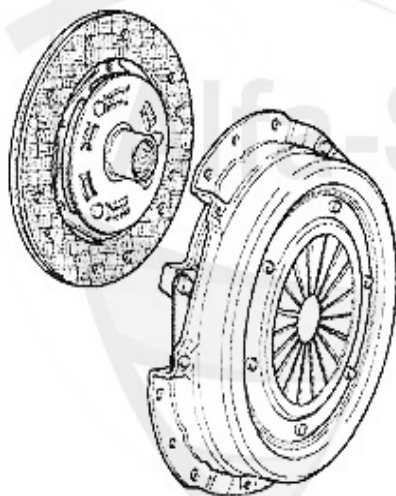

156 > trasmissione > frizione > kit frizione 2.5 V6 24V

Kupplungs-Kit/Clutch Set 156 2.5 V6 24V

---

1. KK 739492

Ø 235 mm

---

1 KK739492

Kupplungs-Kit 156 2.5 V6 24V (ohne Ausrücker)

306.73 EUR