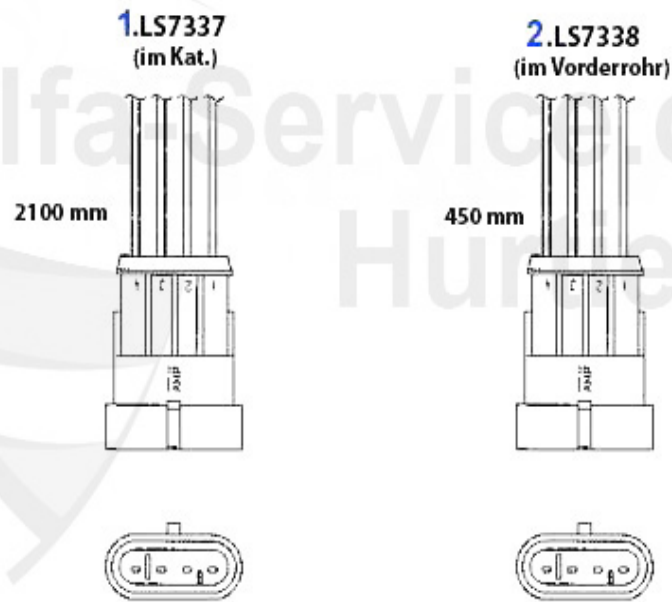

Lambda-Sonde/Lambda Probe 156 TS CF3

1	LS7337	Lambda-Sonde 147,156 1.6 (88KW)/1.8 (103KW)/2.0 110 KW	59.00 EUR
2	LS7338	Lambda-Sonde 147 1.6/2.0 16V TS, 156 1.6/1.8/2.0 16V TS	112.85 EUR