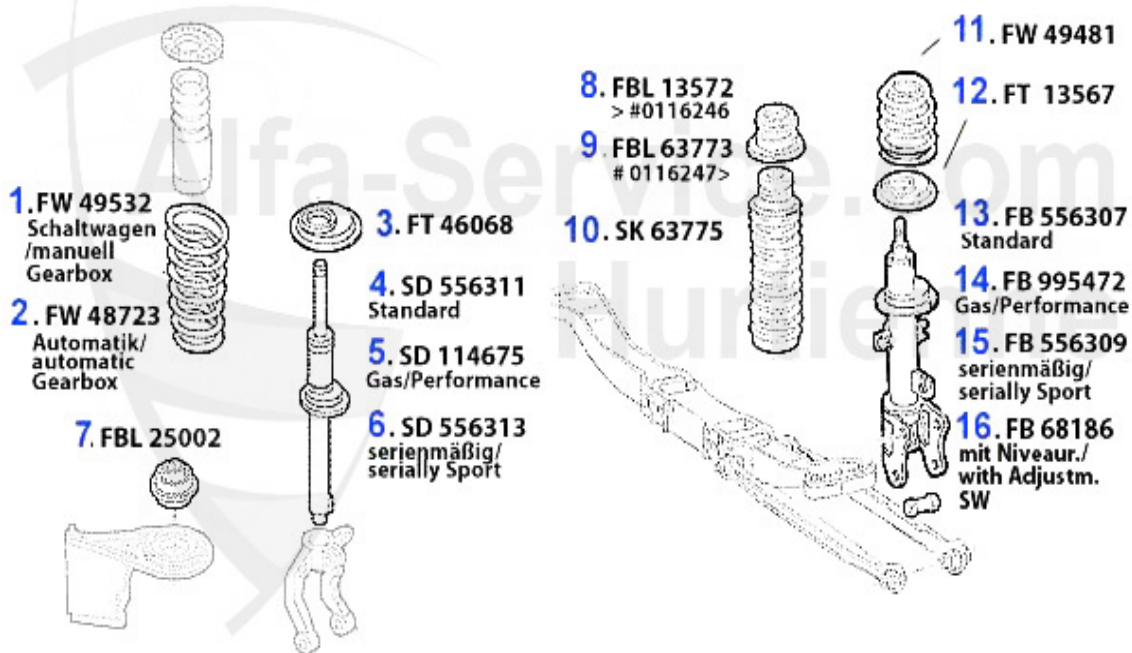

Federbeine/Struts 2.5 V6 24V

1	FW49532	Fahrwerksfeder vorne 156 6-zylinder 2.4 JTD (nur ohne k	69.00 EUR
3	FT46068	scodellino ant. 147,Nuovo GT (gomma)	5.00 EUR
4	SD556311	Stossdämpfer vorne 156 oben Stift/u nten Schelle,1-Rohr	107.72 EUR
5	SD114675	Stossdämpfer vorne 147,156,oben Sti ft/unten Schelle,1-	119.00 EUR
6	SD556313	Stossdämpfer vorne 156 oben Stift/u nten Schelle ,1-Roh	114.89 EUR
7	FBL25002	Federbeinlager 147,156,166,Nuovo GT VA	55.00 EUR
9	FBL63773	Federbeinlager HA 156 # 0116246>	114.99 EUR
10	SK63775	Staubkappe-Anschlagpuffer 147 HA TS/JTD	10.95 EUR
11	FW49481	Fahrwerksfeder hinten 147,156,Nuovo GT	69.00 EUR
13	FB556307	Federbein hinten 156,2-Rohr Gas	132.34 EUR
14	FB995472	Federbein hinten 156,1-Rohr Gas Sp ordämpfer zur Nachr	179.52 EUR
15	FB556309	Federbein hinten 156,2-Rohr Gas,für Seriensportfahrwerk	142.60 EUR