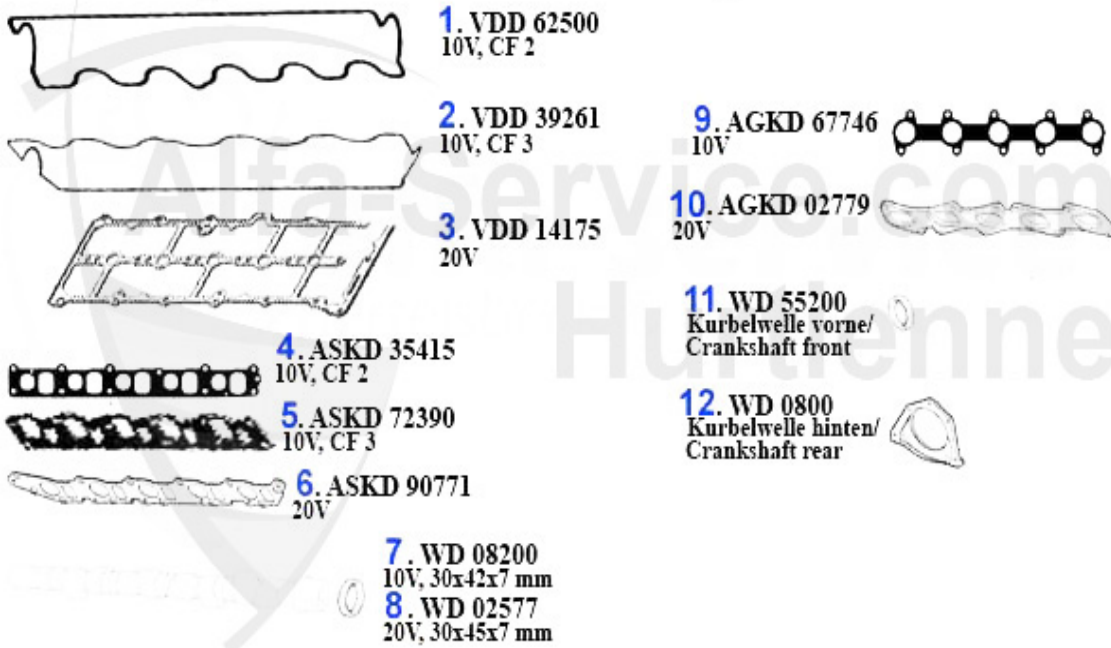

156 > motore > guarnizioni motore > 1.9 JTD > serie di viti a testa

Kopfschraubensatz/Head Srew Set 156 1.9 JTD

1 ZKSS0300

serie di viti a testa 145/6,147,156 1.9 JTD 8V 74/85 KW

49.00 EUR

Dichtungen Motor/Gaskets Engine 156 2.4 JTD