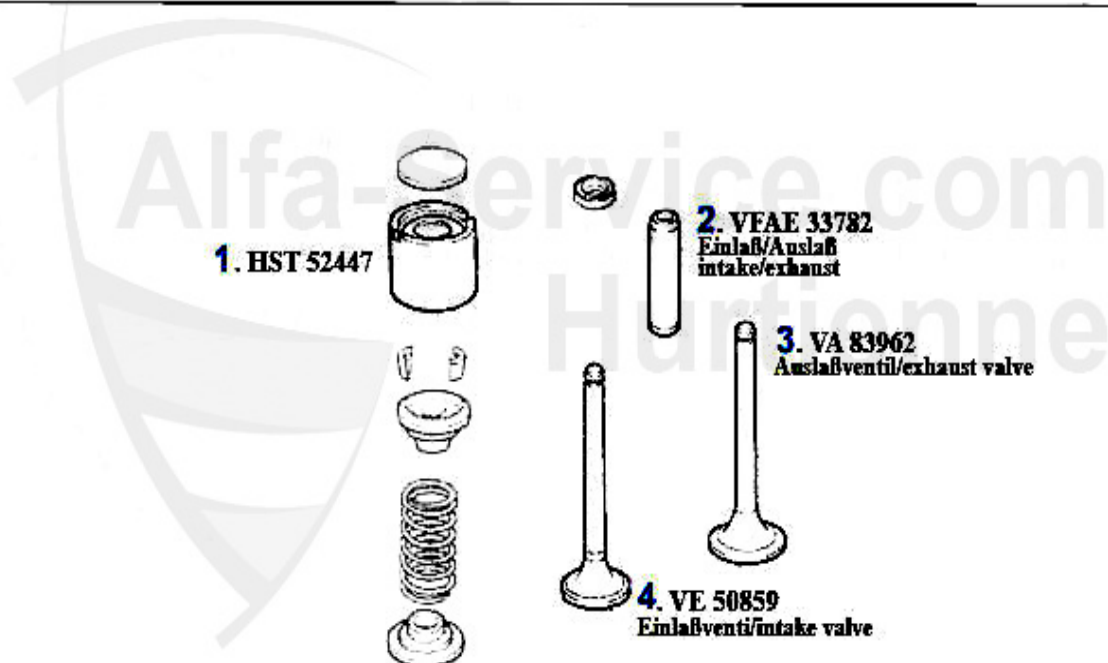

Ventiltrieb/Valve Train 156 2.4 JTD 10V

1	HST52447	Hydrostößel 145/6,155,156,166 TD/ JTD	14.26 EUR
2	VFAE33782	guida valvola di aspirazione/scarico +0.05 JTD 8/10V 14	4.11 EUR
3	VA83962	valvola di scarico 145/6,147,156,166 JTD 8/10V	32.83 EUR
4	VE50859	valvola di aspirazione 145/6,147,156,166 JTD 8/10V	21.03 EUR