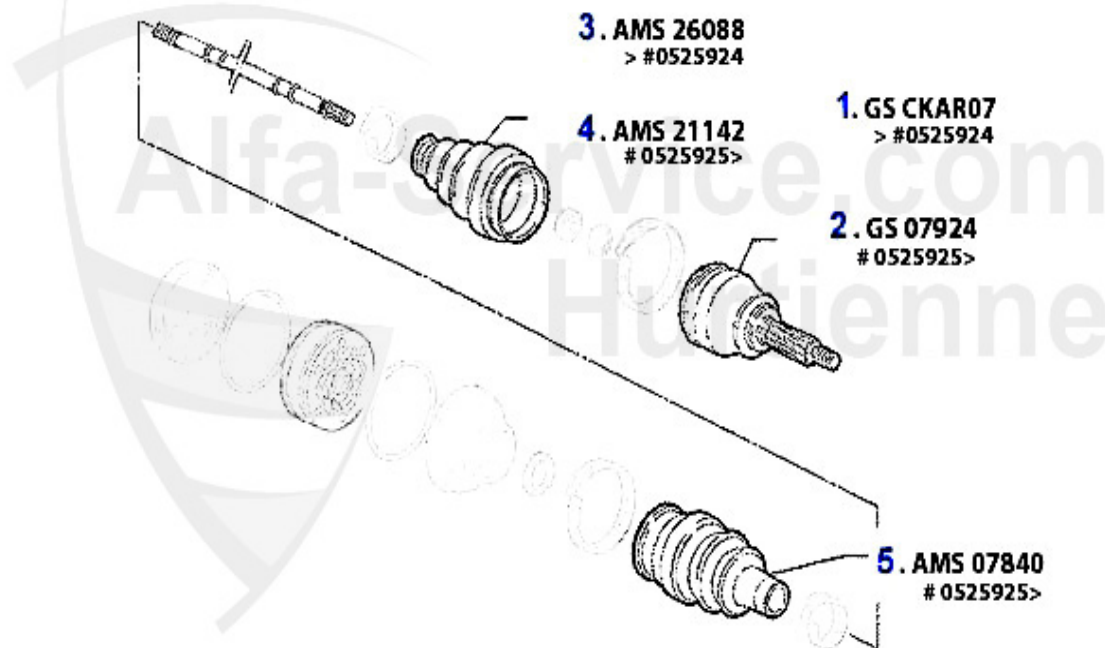

Antriebswelle/Driveshaft 156 1.9 JTD 16V

2	GS07924	snodo esterno 156 1.9 JTD 8V (85KW) # 0525924>, Nuovo G	142.60 EUR
3	AMS26088	Achsmanschettensatz aussen 155,164 spider/gtv (916) 6-z	15.01 EUR
4	AMS21142	kit cuffie esterne 147,156,GTV/Spider, Nuovo GT 3.2 V6	29.90 EUR
5	AMS07840	kit cuffie interne 147 1.9 JTD 8V,156 JTD Mod. 2002 (82	21.44 EUR