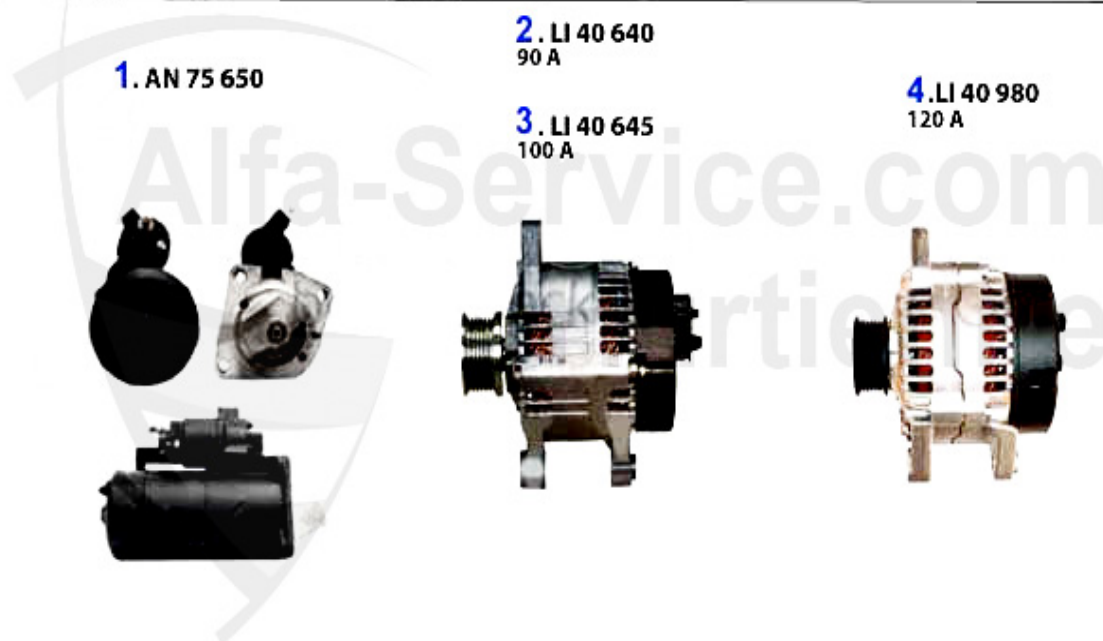

1	AN75650	mot. d'avviamento 156,166 2.4 JTD	251.34 EUR
2	LI40640	alternatore 145/6 1.4-2.0 ie 16V 96-01, 155 1.6 16V,15	216.46 EUR
3	LI40645	alternatore 145/6 (con climatizz.) 155/6 1.6/1.8 16V TS	287.24 EUR
4	LI40980	alternatore 156 2.4 JTD (con clim.)	378.54 EUR