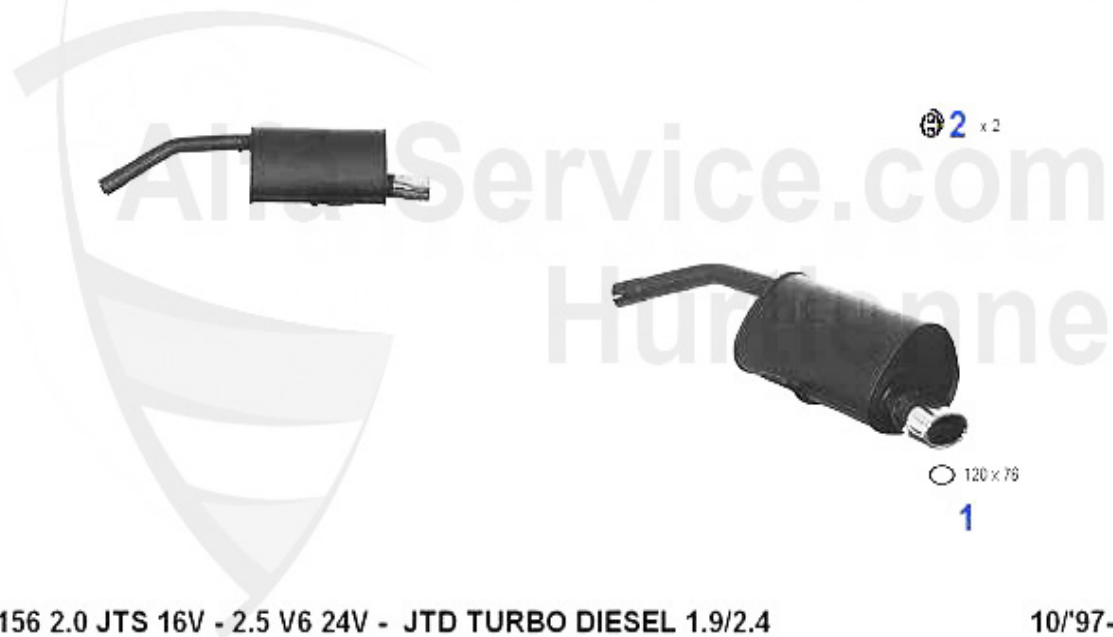

156 > impianto scarico > versione sport > 1.9 JTD 8V

Sportauspuff/Sport Exhaust System 156 1.9 JTD 8V

1	SNSD1165	Sport-Endtopf 156 JTS/JTD/V6 24V Endrohr oval verchromt	369.00 EUR
2	SAT091066	gomma di supporto marmitta 147/156	4.00 EUR