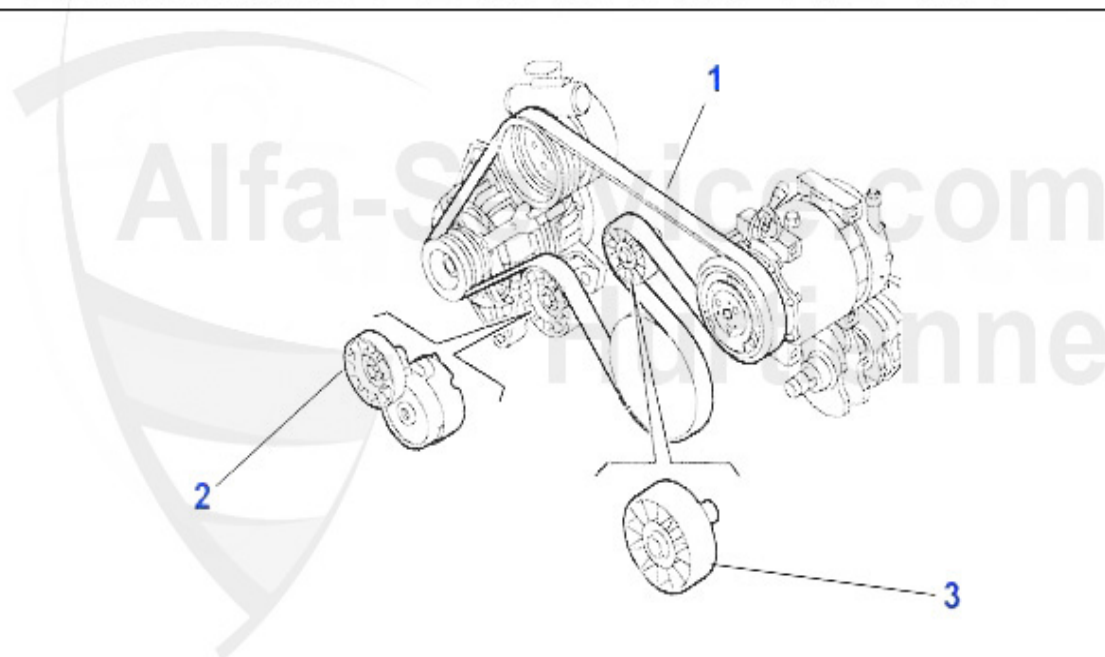

Keilriemen/V-Belt 156 1.9 JTD 16V

1	KRR6PK1842	Keilrippenriemen 6PK1842 145/6 1.8 TS mit Klima,155 1.6	30.73 EUR
2	SPA55872	Spannarm Keilrippenriemen 145/6/7, 156 1.9 JTD (81/85KW	44.21 EUR
3	UR55847	Umlenkrolle f. Keilrippenriemen 145 /6,147,156 1.9 JTD	30.68 EUR