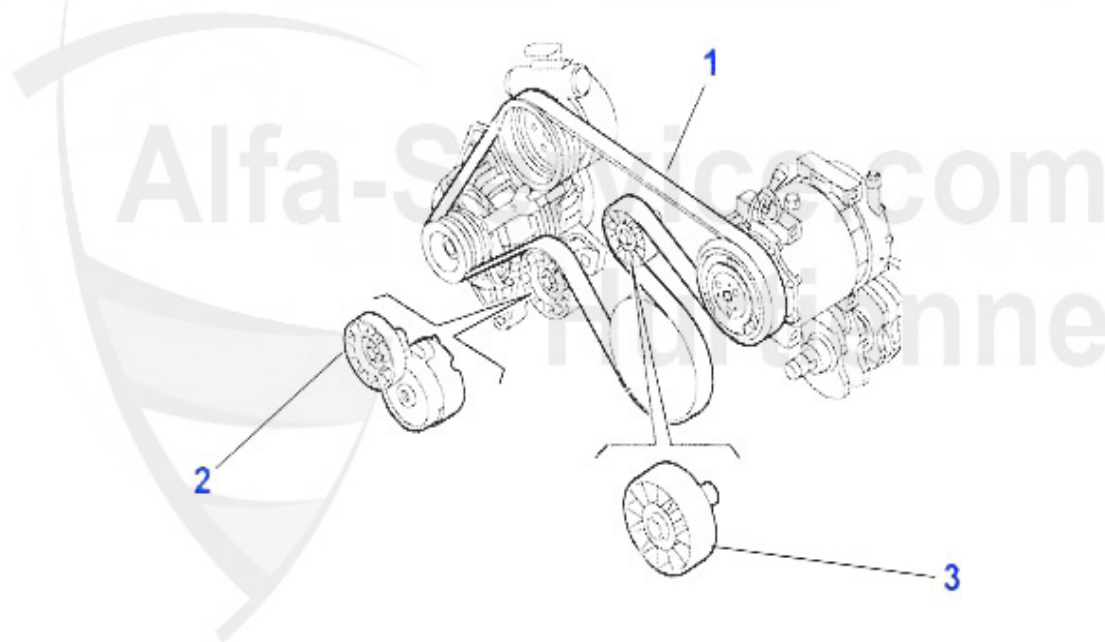

Keilrippenriemen 156 JTS

1	KRR6PK1960	Keilrippenriemen 6PK1960 147/156/16 6/gtv/spider (916)	40.00 EUR
2	SPA55863	Spannarm Keilrippenriemen 145/6/7, 155/6,166,916 divers	45.51 EUR
3	UR55848	Umlenkrolle Keilrippenriemen 145/6/7,155/6,166,gtv/spi	55.00 EUR