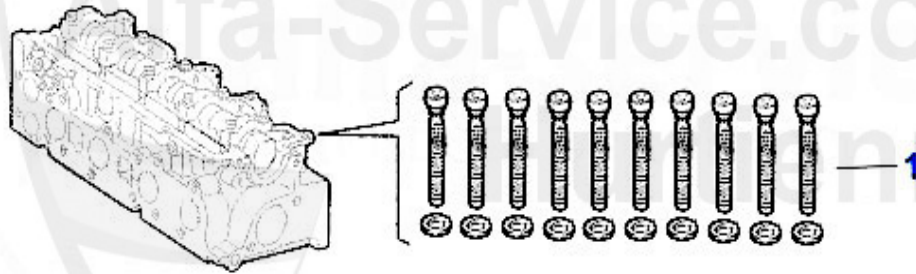

156 > motore > guarnizioni motore > 1.9 JTD > serie di viti a testa

Kopfschraubensatz/Head Srew Set 156 1.9 JTD

---

1 ZKSS0300

serie di viti a testa 145/6,147,156 1.9 JTD 8V 74/85 KW

49.00 EUR