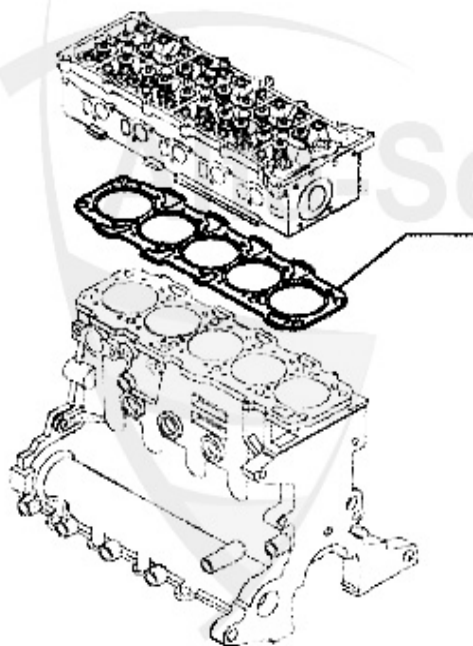

Kopfdichtung/Headgasket 156 2.4 JTD

Achtung/Attention:

Beim Bestellen der Kopfdichtung bitte auf die entsprechende Markierung achten!
Before you order the headgasket, please note the marking!

1. ZKD 20200 10V, CF2, 1,60 mm	4. ZKD 37200 10V, CF3, 0,82 mm
2. ZKD 20210 10V, CF2, 1,70 mm	5. ZKD 37210 10V, CF3, 0,92 mm
3. ZKD 20210 10V, CF2, 1,80 mm	6. ZKD 37220 10V, CF3, 1,02 mm
7. ZKD 90353 20V, 0,82 mm	
8. ZKD 90354 20V, 0,92 mm	
9. ZKD 90355 20V, 1,02 mm	

1	ZKD20200	Kopfdichtung 156,166 2.4 JTD Bj. 97-00 Dicke: 1.60 mm 0	91.90 EUR
2	ZKD20210	Kopfdichtung 156,166 2.4 JTD Bj. 97-00 Dicke: 1.70 mm 1	91.30 EUR
3	ZKD20220	Kopfdichtung 156,166 2.4 JTD Bj. 97-00 Dicke: 1.80 mm 2	91.30 EUR
4	ZKD37200	Kopfdichtung 156,166 2.4 JTD CF3 103/110 KW ACHTUNG: au	70.78 EUR
5	ZKD37210	Kopfdichtung 156,166 2.4 JTD CF3 103/110 KW ACHTUNG: au	70.78 EUR
6	ZKD37220	Kopfdichtung 156,166 2.4 JTD CF3 103/110 KW ACHTUNG: au	81.04 EUR
7	ZKD90353	Kopfdichtung 156,166 2.4 JTD 129 KW ACHTUNG: auf Markie	56.42 EUR
8	ZKD90354	Kopfdichtung 156,166 2.4 JTD 129 KW ACHTUNG: auf Markie	83.75 EUR
9	ZKD90355	Kopfdichtung 156,166 2.4 JTD 129 KW ACHTUNG: auf Markie	86.25 EUR