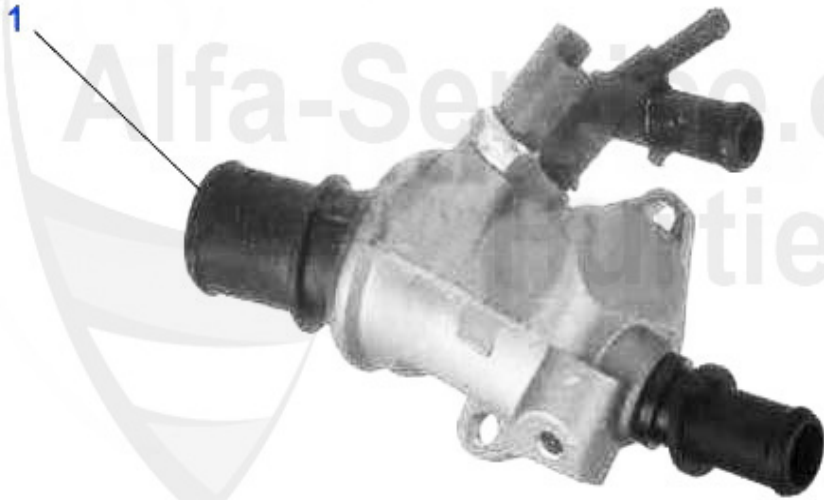

Thermostat 156 1.9 JTD 16V

---

1 TH688288

termostato 156,166 1.9/2.4 JTD 10/20V

119.00 EUR