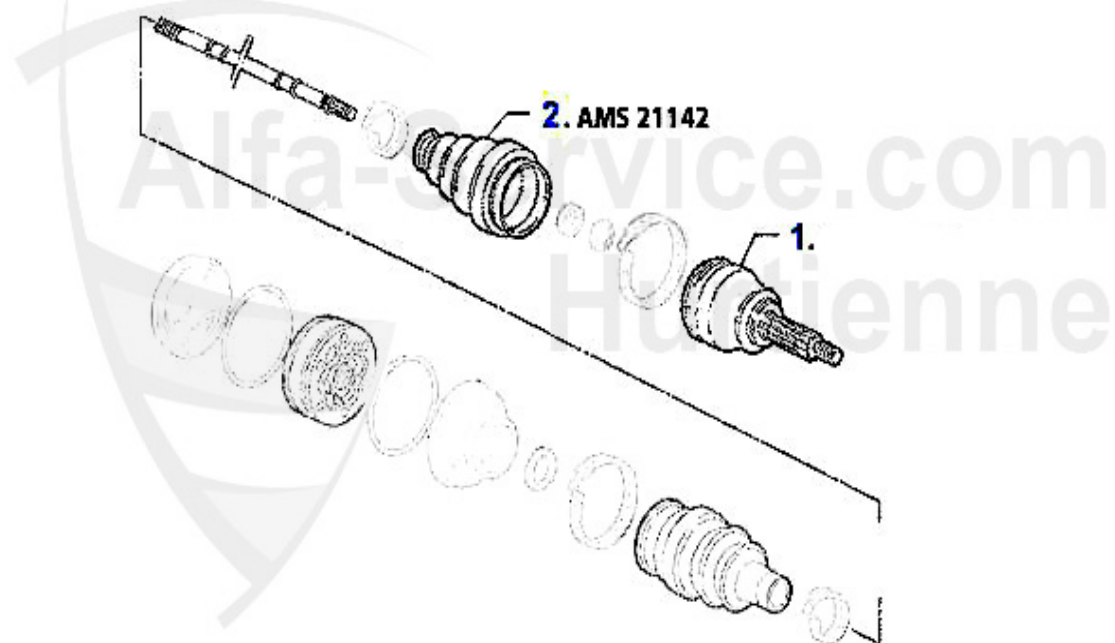

Antriebswelle/Driveshaft 156 3.2 V6 24V/GTA

2 AMS21142 kit cuffie esterne 147,156,GTV/Spider, Nuovo GT 3.2 V6

29.90 EUR