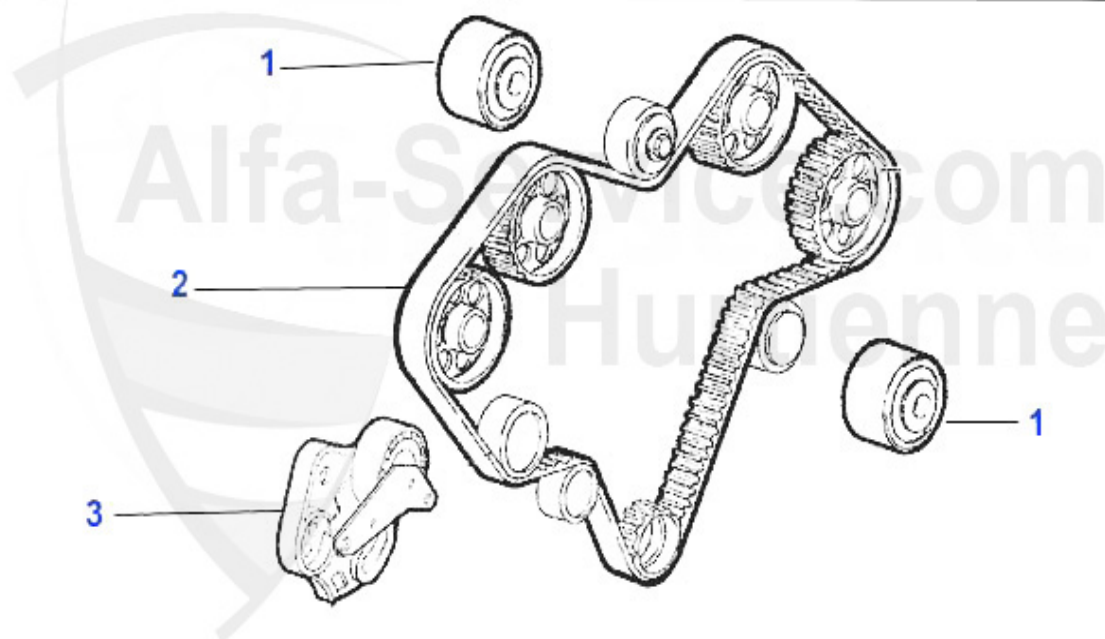

Zahnriemen/Timing Belt 156 V6 24V/GTA

1	UR55876	Umlenkrolle f. Zahnriemen 147,156,1 66,gtv/spider (916)	79.90 EUR
2	ZR94741	Zahnriemen 185H9.5P280 147,156, 166,gtv/spider (916),Nu	129.00 EUR
3	SR55875	Riemenspanner f. Zahnriemen 147 3.2 GTA,156/166 2.5/3.0	149.00 EUR