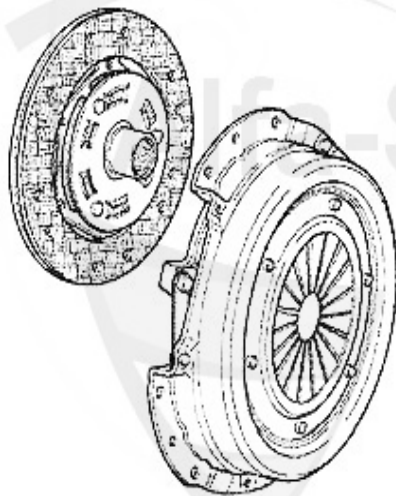

Life-Service.com
1. KK 192735
Hurtienne

1 KK192735

Kupplungs-Kit 156,166 2.4 JTD 20V (ohne Ausrücker)

286.22 EUR

Ausrücker/Sleeve Bearing 156 2.4 JTD 20V

1 ZA184529

Zentral-Ausrücker 156/166 2.4 JTD 20V

64.12 EUR