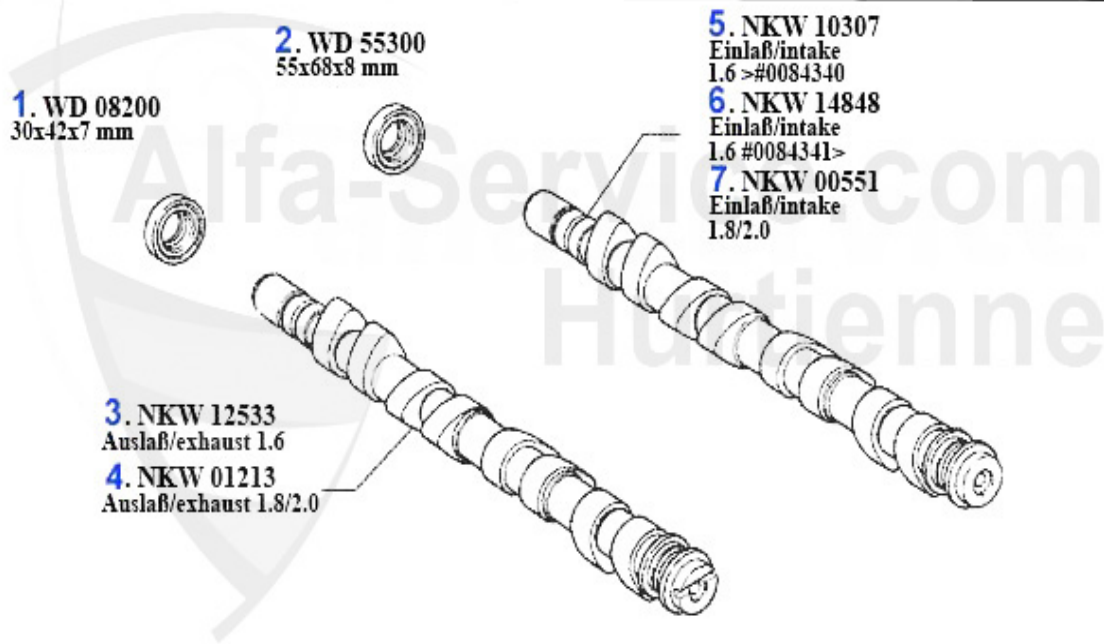

Nockenwelle/Camshaft 156 TS 16V

1	WD08200	Siri Nockenwelle 145/6,155,156,gtv/ spider(916),166 div	15.51 EUR
2	WD55300	siri nockenwelle 145/6,155,156 1.6,1.7,1.8,2.0 16V TS	17.90 EUR
3	NKW12533	albero a camme (scarico) 145/6,147,155, 156 1.4/1.6 TS	243.13 EUR
4	NKW01213	Nockenwelle (Aulaß) 145/6 2.0 TS 16 V Bj. >96,145/6 1.8	419.00 EUR
5	NKW10307	albero a camme (aspirazione) 145/6,155, 156 1.4/1.6 TS	242.11 EUR
6	NKW14848	albero a camme 145/6 1.6 TS 16V #165088> 156 1.6 TS 16V	230.82 EUR
7	NKW00551	Nockenwelle (Einlaß) 145/6 2.0 TS 1 6V Bj. >96,145/6 1.	Preis auf Anfrage