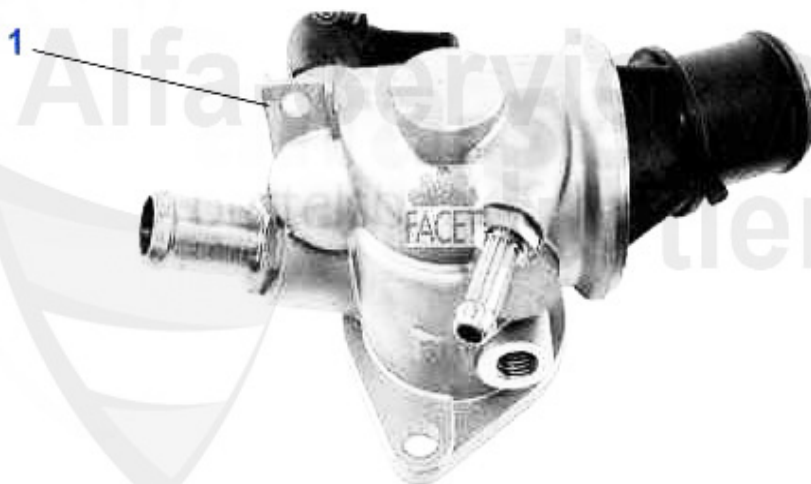

1 KWB4720

vaso di espansione 145/146/156 1.8-2.0 TS/1.9-2.4JTD (9

39.00 EUR

Kühler/Radiator 156 JTS

1 MK22997

radiatore 156 TS 16V/2.5 V6 con climatizzatore

368.19 EUR

Thermostat 156 JTS