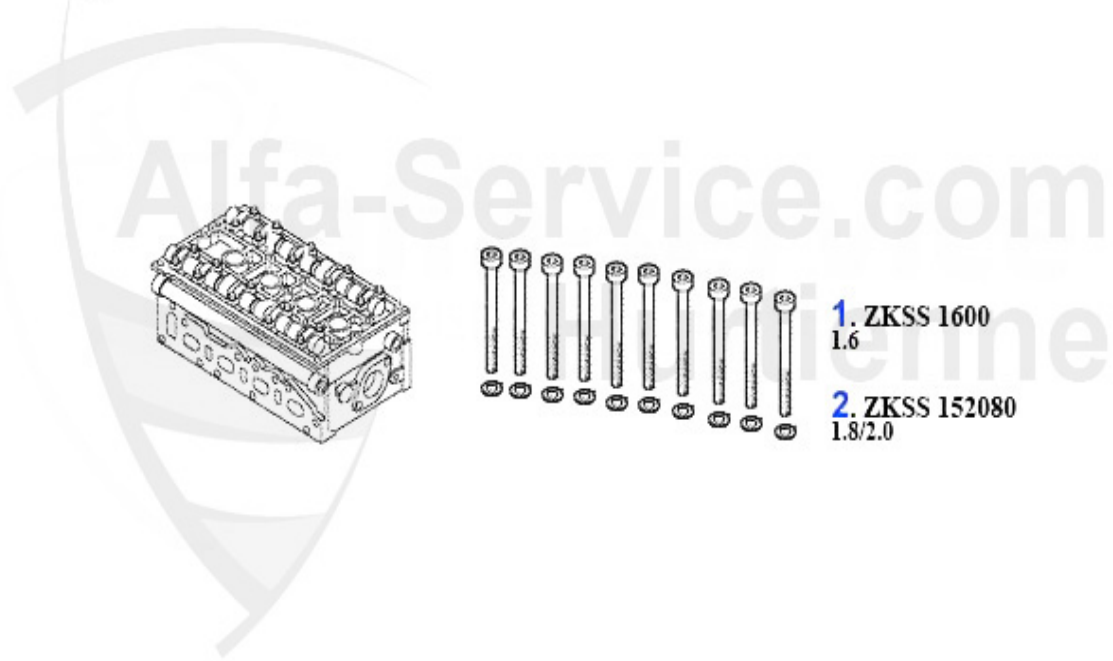

Kopfschraubensatz/Head Srew Set 156 TS 16V

1	ZKSS1600	serie di viti a testa 145/6,1.4/1.6 TS 16V 96-01,147 1.	54.50 EUR
2	ZKSS152080	serie di viti a testa 145/6,147,155,156 166,GTV/Spider	69.00 EUR