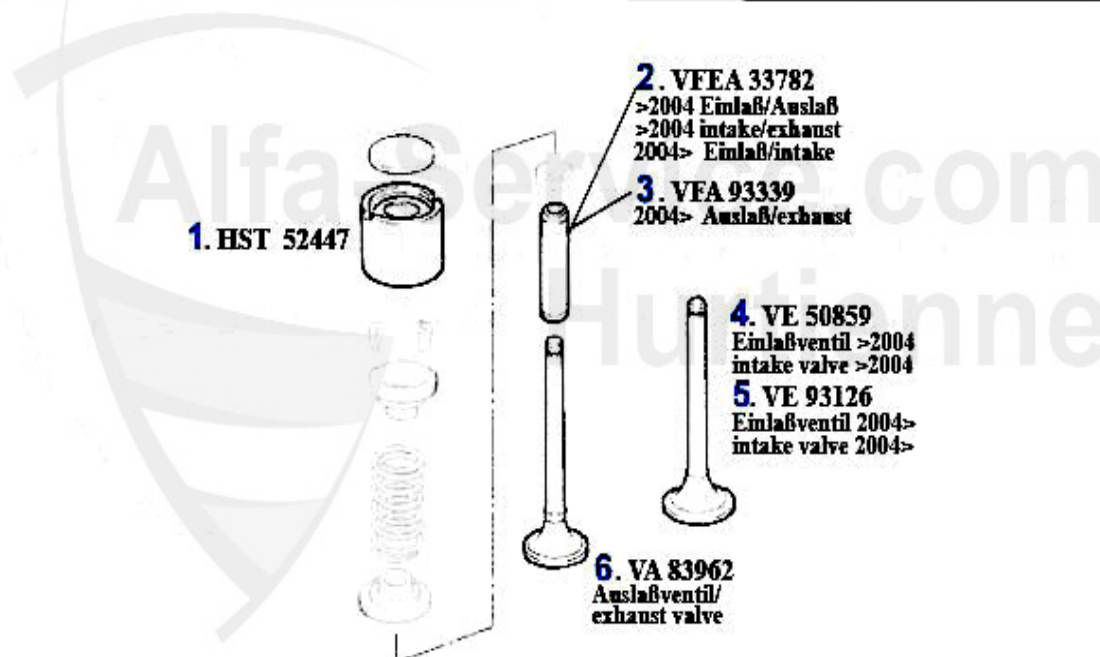

Ventiltrieb/Valve Train 156 1.9 JTD 8V

1	HST52447	Hydrostößel 145/6,155,156,166 TD/ JTD	14.26 EUR
2	VFEA33782	guida valvola di aspirazione/scarico +0.05 JTD 8/10V 14	4.11 EUR
3	VFA93339	Ventilführung Auslaß 1.9/2.4 JTD 8/10V Bj. 6.04>	Preis auf Anfrage
4	VE50859	valvola di aspirazione 145/6,147,156,166 JTD 8/10V	21.03 EUR
5	VE93126	valvola di aspirazione 147,156,166 JTD 8/10V anni 6.04>	20.21 EUR
6	VA83962	valvola di scarico 145/6,147,156,166 JTD 8/10V	32.83 EUR