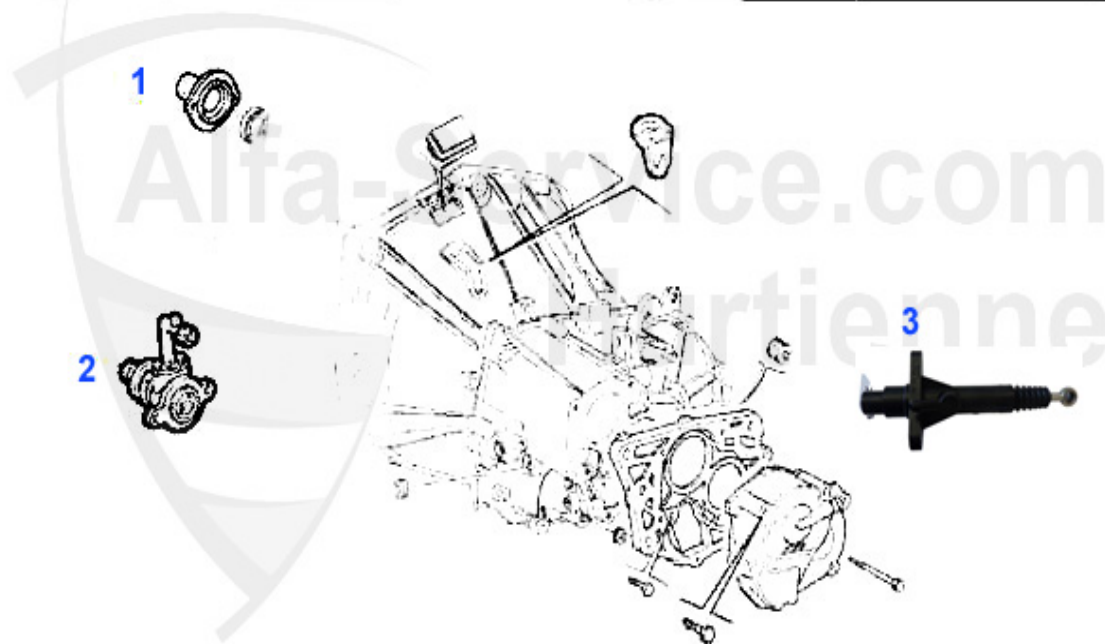

156 > trasmissione > frizione > kit frizione 1.6/1.8 TS 16V

Kupplungs-Kit/Clutch Set 156 1.6/1.8 TS

1. KK 853201

Ø 215 mm

1 KK853201

kit frizione 147,156 1.6/1.8 16V TS anni 09.97>,Nuovo G

195.16 EUR

Ausrücker/Sleeve Bearing 156 1.6/1.8 TS