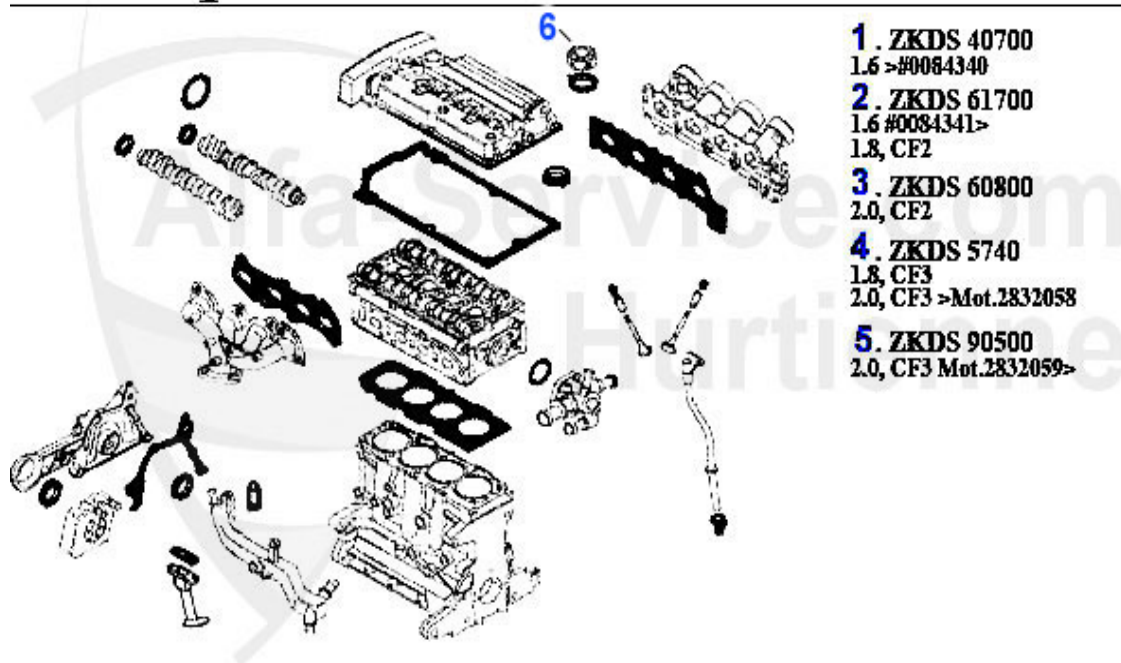

Kopfsatz/Head Set 156 TS 16V

- **1 . ZKDS 40700**
  1.6 >#0084340
- **2 . ZKDS 61700**
  1.6 #0084341>
  1.8, CF2
- **3 . ZKDS 60800**
  2.0, CF2
- **4 . ZKDS 5740**
  1.8, CF3
  2.0, CF3 >Mot.2832058
- **5 . ZKDS 90500**
  2.0, CF3 Mot.2832059>

1	ZKDS40700	serie guarnizioni testata 145/6,155,156, 166 1.6-2.0 ie	108.74 EUR
2	ZKDS61700	serie guarnizioni testata 145/6,156,GTV& Spider (916) 1	132.34 EUR
3	ZKDS60800	serie guarnizioni testata 145/6,156,GTV/ Spider (916) 2	111.82 EUR
4	ZKDS5740	serie guarnizioni testata 147,156,Nuovo GT 1.8/2.0 TS C	189.00 EUR
5	ZKDS90500	serie guarnizioni testata 166 2.0 TS CF3 110 KW #255736	132.34 EUR
6	OED003	Öleinfülldeckel z.schrauben TS Motoren 145/147/155/156/	49.50 EUR