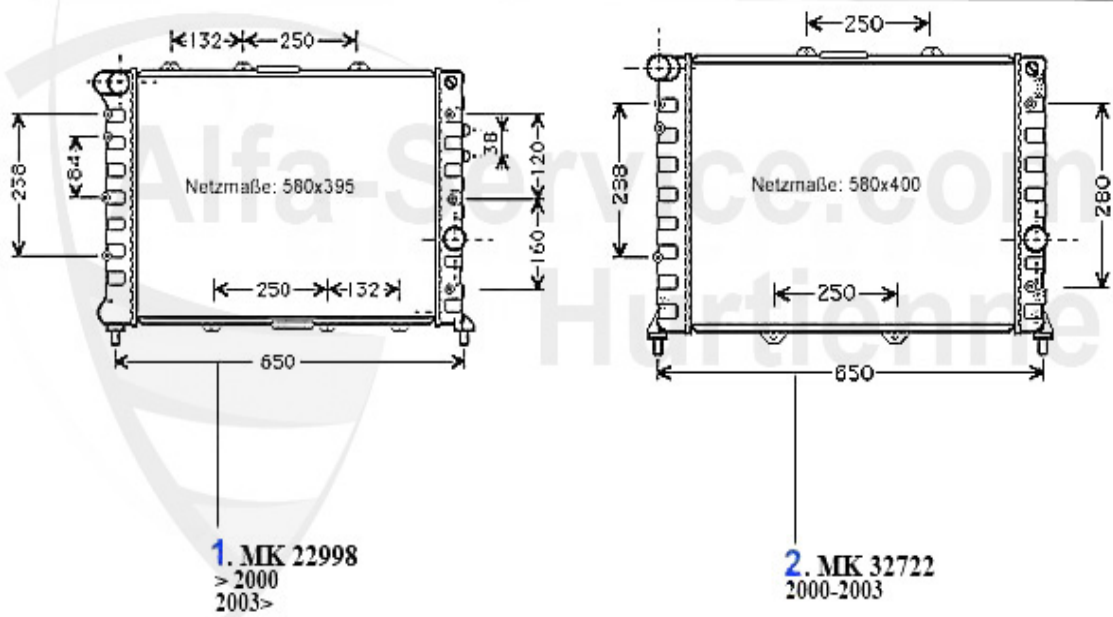

72.33 EUR

1 KWB4720

vaso di espansione 145/146/156 1.8-2.0 TS/1.9-2.4JTD (9

39.00 EUR

Kühler/Radiator 156 2.4 JTD 10V

1	MK22998	Motorkühler 156 1.9/2.4 JTD	265.70 EUR
2	MK32722	Motorkühler 156 1.9 16V/2.4 10/20V JTD Bj. 01> ab # 281	366.23 EUR