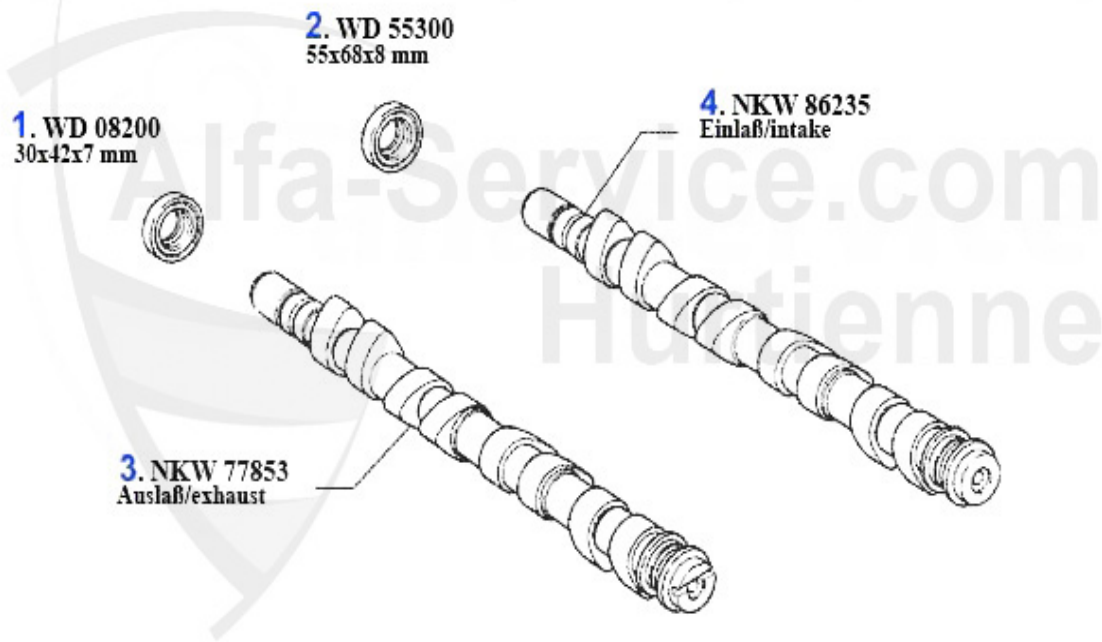

Nockenwelle/Camshaft 156 JTS

1	WD08200	Siri Nockenwelle 145/6,155,156,gtv/ spider(916),166 div	15.51 EUR
2	WD55300	siri nockenwelle 145/6,155,156 1.6,1.7,1.8,2.0 16V TS	17.90 EUR
3	NKW77853	Nockenwelle (Auslass) 156, gtv/spider (916) 2.0 JTS	509.00 EUR
4	NKW86235	Nockenwelle Einlaß 156,gtv/spider (916) 2.0 JTS	549.99 EUR