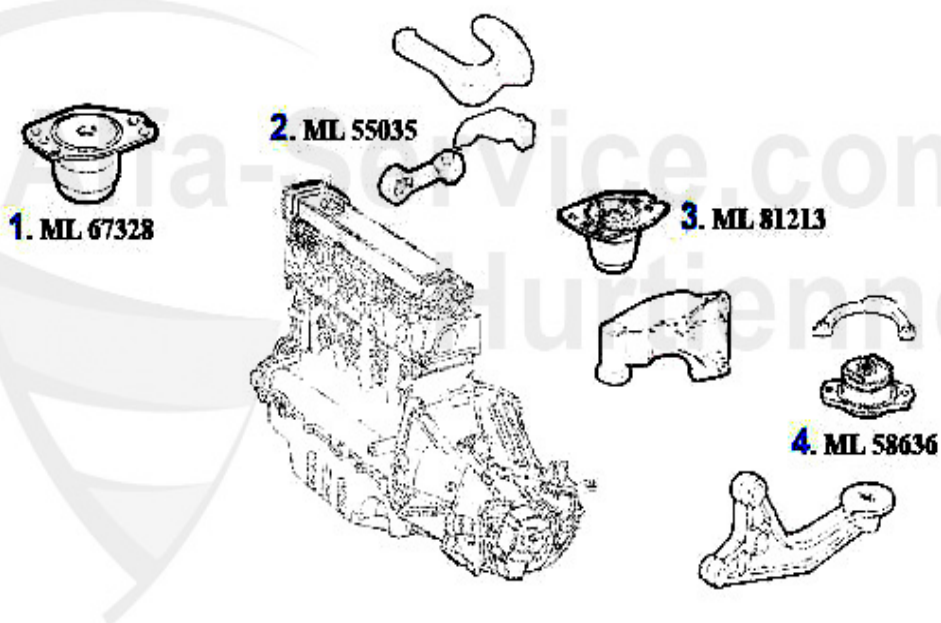

Motorlager/Enginemount 156 2.4 JTD 20V

1	ML67328	supporto motore ant. sx 145/6,147,156, Nuovo GT JTD	61.62 EUR
2	ML55035	Motorzugstange 156 2.4 JTD 10/20V	60.65 EUR
3	ML81213	supporto motore post. sx 145/6,147,156, Nuovo GT	174.99 EUR