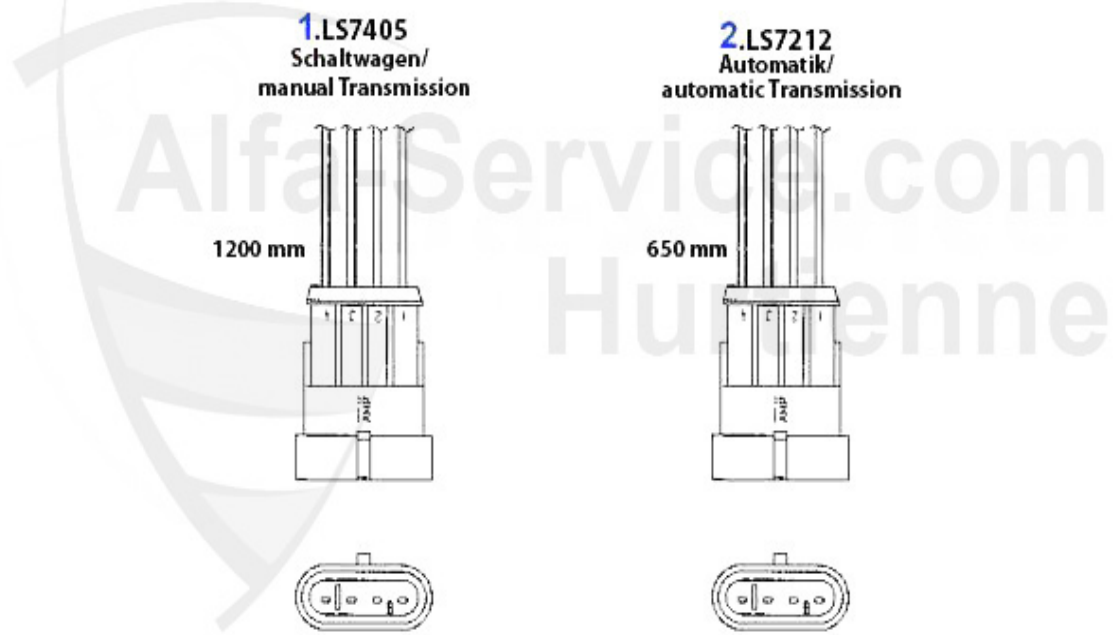

Lambda-Sonde/Lambda Probe 156 2.5 V6 24V Bj. >02

1	LS7405	Lambda-Sonde 145/6 1.4/1.6/1.8/16V TS/2.0 QV,156 1.6 16	127.00 EUR
2	LS7212	Lambda-Sonde 147 1.6 16V TS,156 2.0 JTS/2.5 V,166 2.0 T	66.00 EUR