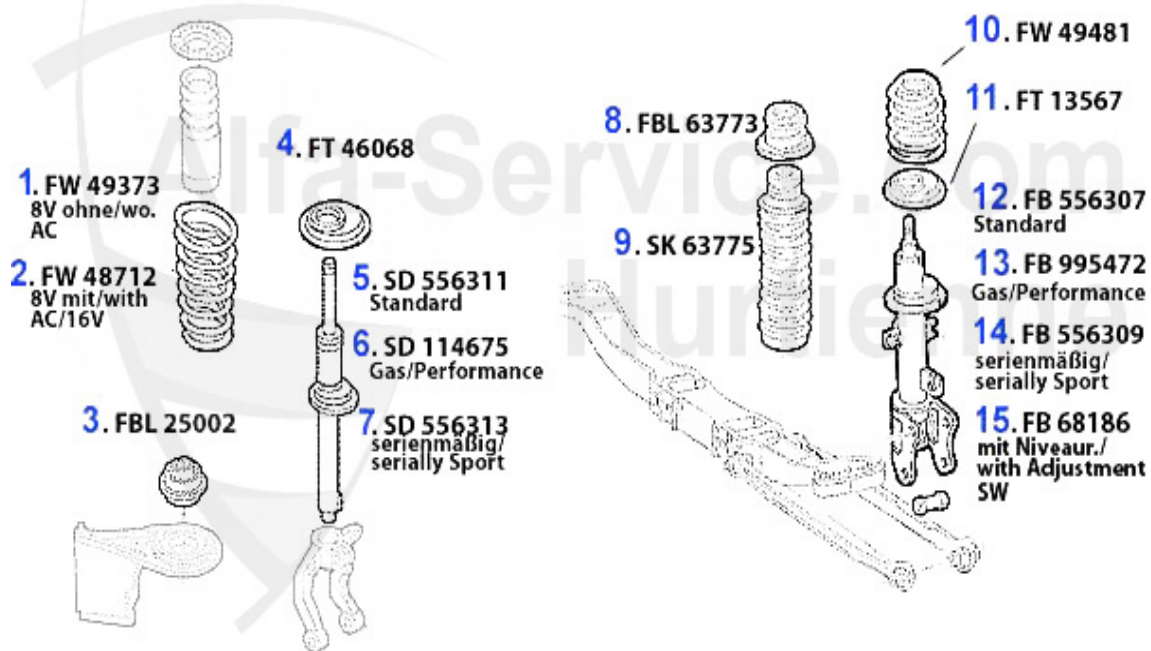

Federbeine/Struts 156 1.9 JTD

3	FBL25002	Federbeinlager 147,156,166,Nuovo GT VA	55.00 EUR
4	FT46068	scodellino ant. 147,Nuovo GT (gomma)	5.00 EUR
5	SD556311	Stossdämpfer vorne 156 oben Stift/u nten Schelle,1-Rohr	107.72 EUR
6	SD114675	Stossdämpfer vorne 147,156,oben Sti ft/unten Schelle,1-	119.00 EUR
7	SD556313	Stossdämpfer vorne 156 oben Stift/u nten Schelle ,1-Roh	114.89 EUR
8	FBL63773	Federbeinlager HA 156 # 0116246>	114.99 EUR
9	SK63775	Staubkappe-Anschlagpuffer 147 HA TS/JTD	10.95 EUR
10	FW49481	Fahrwerksfeder hinten 147,156,Nuovo GT	69.00 EUR
12	FB556307	Federbein hinten 156,2-Rohr Gas	132.34 EUR
13	FB995472	Federbein hinten 156,1-Rohr Gas Sp ordtämpfer zur Nachr	179.52 EUR
14	FB556309	Federbein hinten 156,2-Rohr Gas,für Seriensportfahrwerk	142.60 EUR