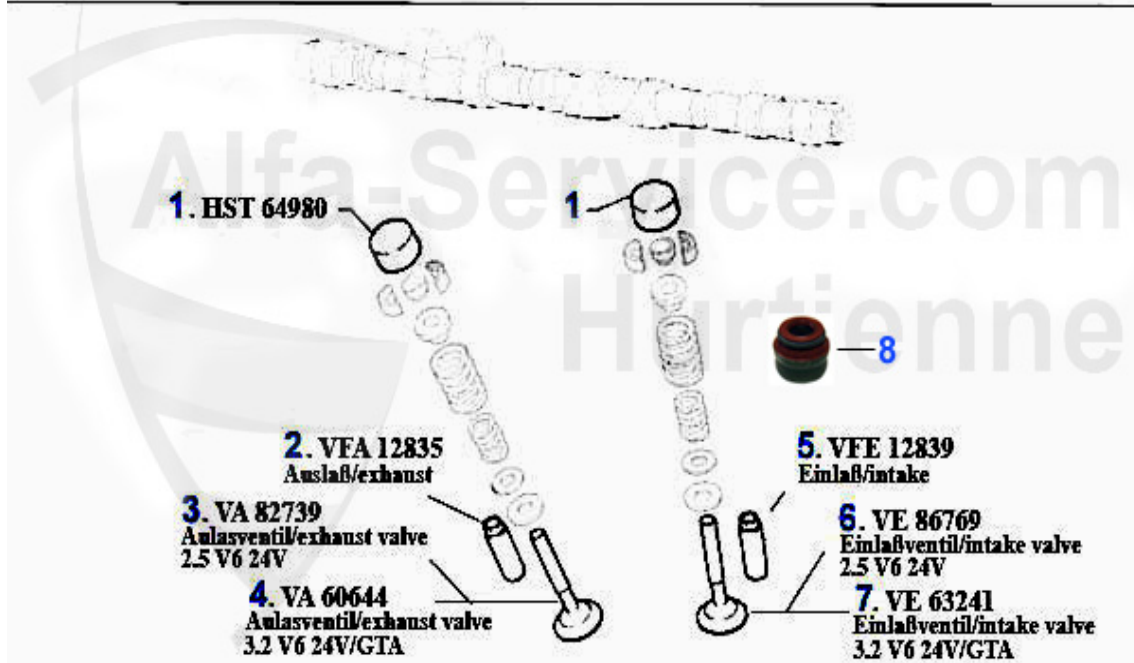

Ventiltrieb/Valve Train 156 V6 24V/GTA

1	HST64980	punzone idraulico 33 (907)	31.50 EUR
2	VFA12835	guida valvola di scarico 147,156,164/ Super,GTV/Spider	32.50 EUR
3	VA82739	Ventil-Auslaß 156,166 2.5 24V	47.49 EUR
4	VA60644	valvola di scarico 3.0 V6 24V/3.2 GTA 147,156,GTV/Spide	29.50 EUR
5	VFE12839	guida valvola di aspirazione 147,156, 164/Super,GTV/Spi	32.50 EUR
6	VE86769	Ventil-Einlaß 156,166 2.5 V6 24V	35.00 EUR
7	VE63241	valvola di carico 3.0 V6 24V/3.2 GTA 147,156,164,166,Sp	29.00 EUR
8	VSD3357	guarnizione punteria 2.5 V6/3.0 V6/3.2 V6/147,156,164,1	3.90 EUR