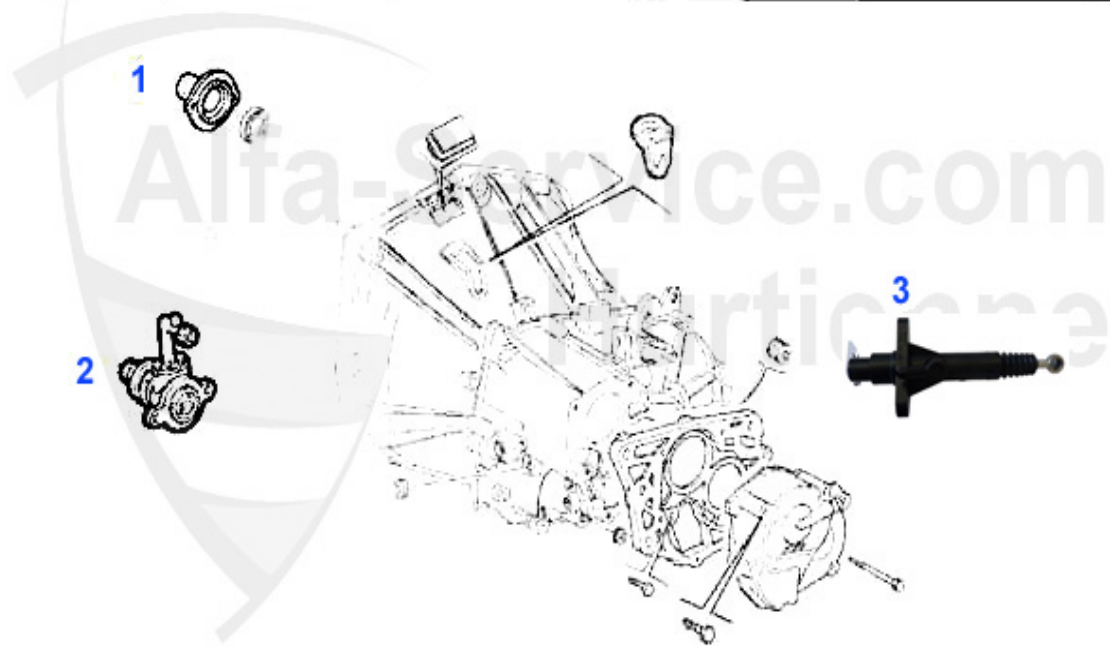

156 > trasmissione > frizione > kit frizione 2.0 TS 16V

Kupplungs-Kit/Clutch Set 156 2.0 TS

1. KK 951301

Ø 230 mm

1 KK951301

Kupplungs-Kit 147,156/SW 2.0 TS (ohne Ausrücker), Nuovo

379.00 EUR

Ausrücker/Sleeve Bearing 156 2.0TS