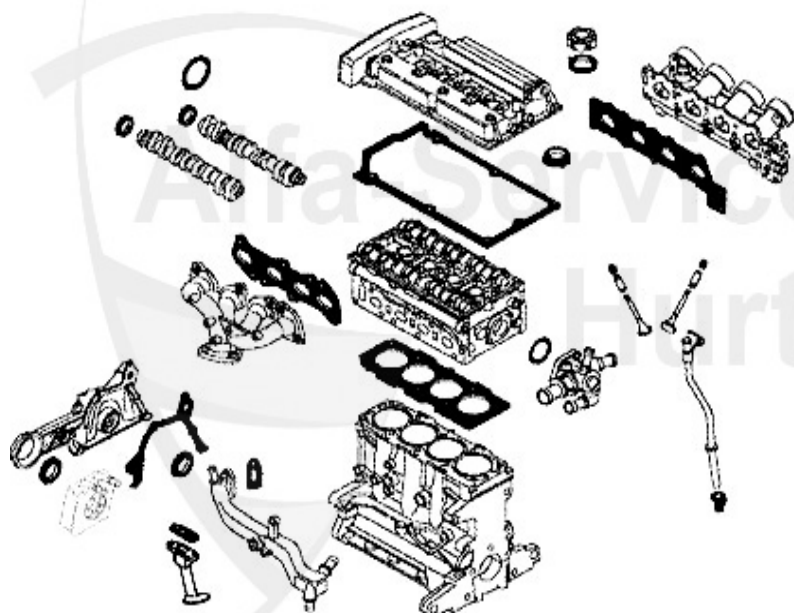

Motordichtsatz/Full Set 156 TS 16V

- **1.** MDS 54200
  1.6 >#0084340
- **2.** MDS 74900
  1.6 #0084341>
  1.8, CF2
- **3.** MDS 74000
  2.0, CF2
- **4.** MDS 3100
  1.8, CF3
  2.0, CF3 >Mot.2832058
- **5.** MDS 6600
  2.0, CF3 Mot.2832059>

1	MDS54200	serie guarnizioni motore 145/6,155,156, 166 1.6 - 1.8 T	155.00 EUR
2	MDS74900	serie guarnizioni motore 145/6,156,GTV/ Spider (916) 1.	155.00 EUR
3	MDS74000	serie guarnizioni motore 145/6,156,GTV/ Spider (916) 2.	159.00 EUR
4	MDS3100	serie guarnizioni motore 166 2.0 TS CF3 110KW > #255736	229.00 EUR
5	MDS6600	serie guarnizioni motore 166 2.0 TS CF3 110KW #2557365	163.11 EUR
6	OED003	Öleinfülldeckel z.schrauben TS Motoren 145/147/155/156/	49.50 EUR