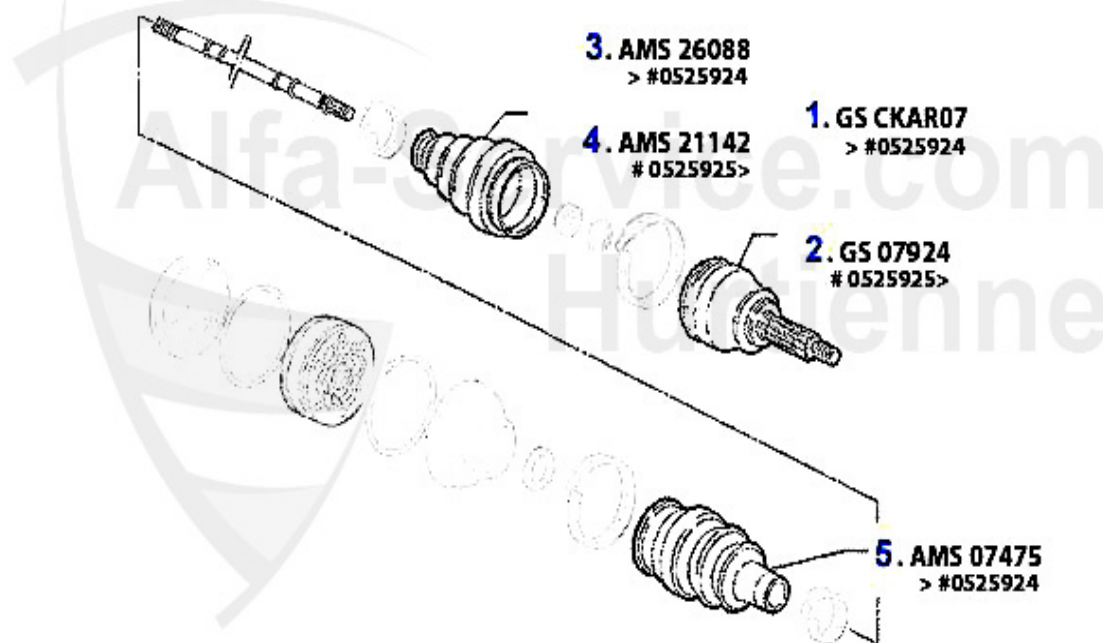

Antriebswelle/Driveshaft 156 1.9 JTD 8V

2	GS07924	snodo esterno 156 1.9 JTD 8V (85KW) # 0525924>, Nuovo G	142.60 EUR
3	AMS26088	Achsmanschettensatz aussen 155,164 spider/gtv (916) 6-z	15.01 EUR
4	AMS21142	kit cuffie esterne 147,156,GTV/Spider, Nuovo GT 3.2 V6	29.90 EUR
5	AMS07475	kit cuffie interne 147 1.9 JTD 16V,156/ SW V6 24V (55-2	22.47 EUR