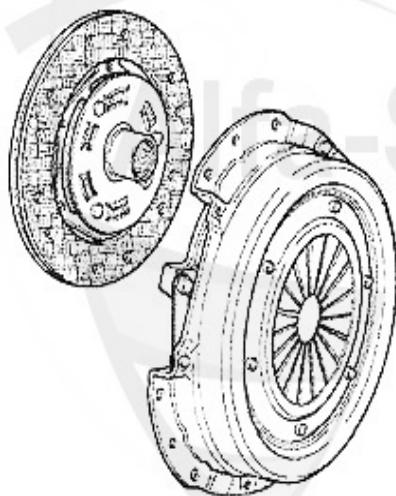

156 > trasmissione > frizione > kit frizione 1.6/1.8 TS 16V

Kupplungs-Kit/Clutch Set 156 1.6/1.8 TS

---

1. KK 853201

Ø 215 mm

---

1 KK853201

kit frizione 147,156 1.6/1.8 16V TS anni 09.97>,Nuovo G

195.16 EUR