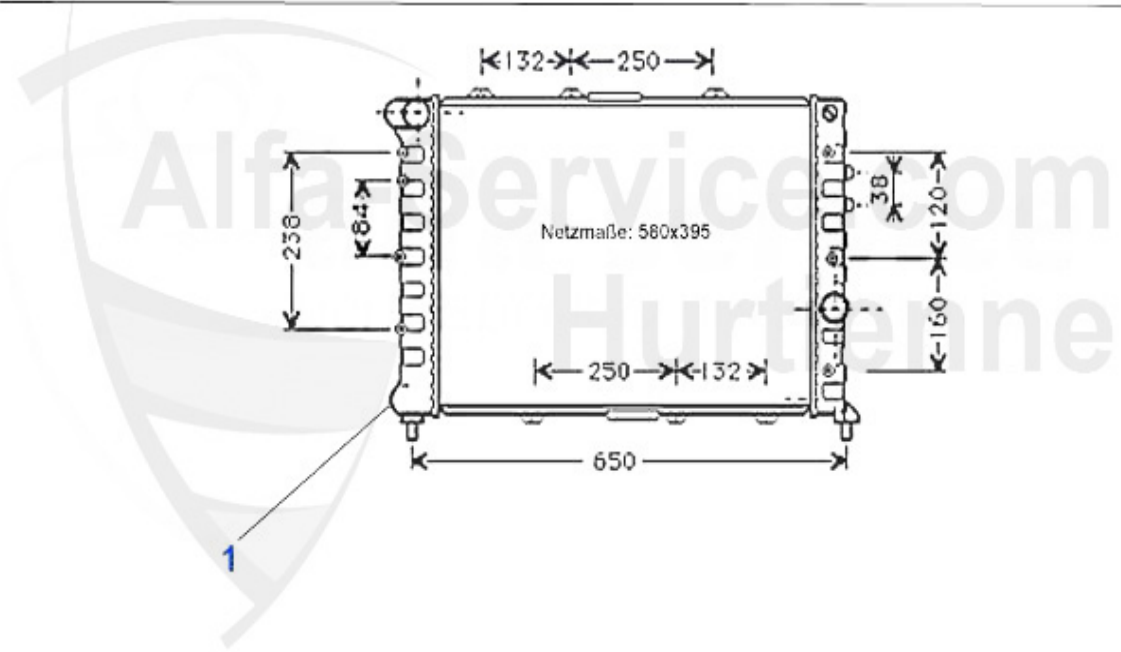

Kühler/Radiator 156 2.4 JTD 20V

1 MK32722

Motorkühler 156 1.9 16V/2.4 10/20V JTD Bj. 01> ab # 281

366.23 EUR