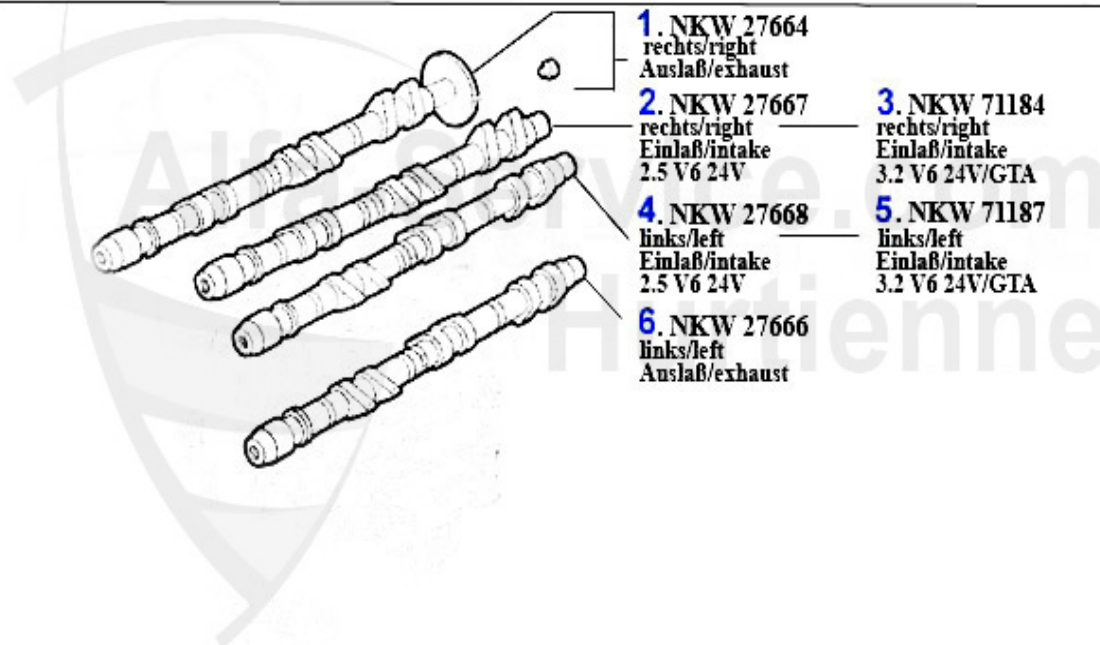

Nockenwelle/Camshaft 156 V6 24V/GTA

1. NKW 27664
rechts/right
Auslaß/exhaust

2. NKW 27667
rechts/right
Einlaß/intake
2.5 V6 24V

4. NKW 27668
links/left
Einlaß/intake
2.5 V6 24V

6. NKW 27666
links/left
Auslaß/exhaust

3. NKW 71184
rechts/right
Einlaß/intake
3.2 V6 24V/GTA

5. NKW 71187
links/left
Einlaß/intake
3.2 V6 24V/GTA

1	NKW27664	albero a camme dx scarico 156,166 2.5 V6 24V,GTV/Spider	416.74 EUR
2	NKW27667	Nockenwelle rechts (Einlaß) 156,166 2.5 V6 24V,gtv/spid	253.59 EUR
3	NKW71184	albero a camme dx aspirazione 147,156, 166,GTV/Spider (	630.70 EUR
4	NKW27668	Nockenwelle links (Einlaß) 156,166 2.5 V6 24V,gtv/spide	253.59 EUR
5	NKW71187	albero a camme sx aspirazione 147,156, 166,GTV/Spider (	630.70 EUR
6	NKW27666	albero a camme sx scarico 156,166 2.5 V6 24V,GTV/Spider	416.74 EUR