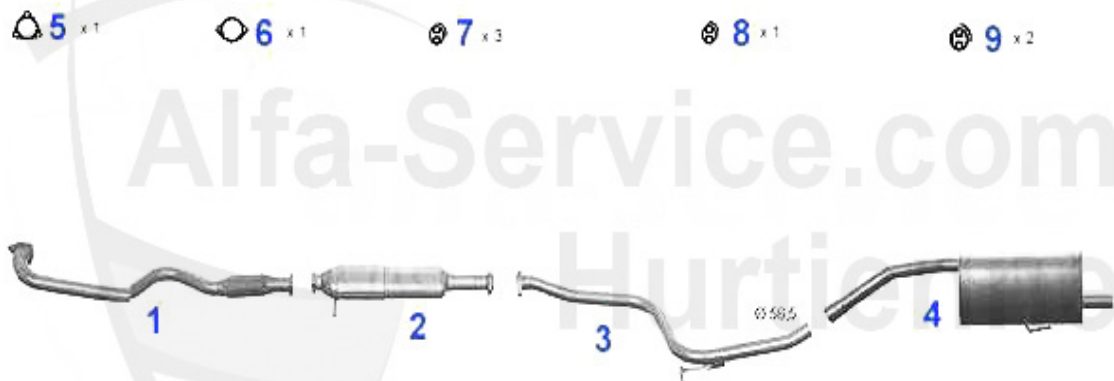

156 > impianto scarico > impianto scarico > 2.4 JTD 10V

Abgasanlage/Exhaust System 156 2.4 JTD 10V

156 JTD TURBO DIESEL

2.4 [2387 cc - 100/103/110 kW] • EURO 3/• SPORTWAGON

10/'97-

1	VSD116621	silenziatore ant. 156 2.4 JTD 97>	214.40 EUR
2	KAT116633	catalizzatore centrale 147 1.9 JTD 156 1.9 & 2.4 JTD 9	692.97 EUR
3	MR116604	Mittelrohr 156 1.9 & 2.4 JTD 1.9 JTD bis # 0434143	105.01 EUR
4	NSD116607	Endtopf 156 1.9 & 2.4 JTD bj. 97>	193.38 EUR
5	SAT094560	guarnizione silenziatore ant. 145/6,156, 166 JTD	4.62 EUR
6	SAT094484	guarn. silenziatore ant./catalizzatore vari	5.50 EUR
7	SAT091143	gomma di supporto marmitta Spider/GTV (916),156,166,147	3.53 EUR
8	SAT091066	gomma di supporto marmitta 147/156	4.00 EUR