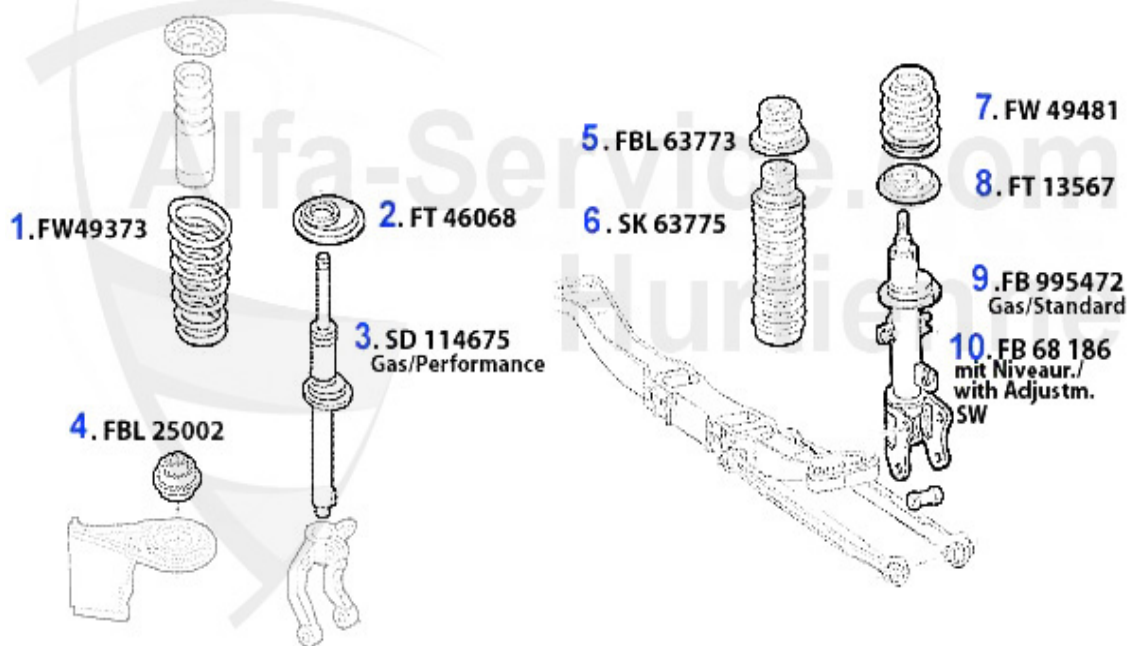

Federbeine/Struts 2.0 JTS

2	FT46068	scodellino ant. 147,Nuovo GT (gomma)	5.00 EUR
3	SD114675	Stossdämpfer vorne 147,156,oben Sti ft/unten Schelle,1-	119.00 EUR
4	FBL25002	Federbeinlager 147,156,166,Nuovo GT VA	55.00 EUR
5	FBL63773	Federbeinlager HA 156 # 0116246>	114.99 EUR
6	SK63775	Staubkappe-Anschlagpuffer 147 HA TS/JTD	10.95 EUR
7	FW49481	Fahrwerksfeder hinten 147,156,Nuovo GT	69.00 EUR
9	FB995472	Federbein hinten 156,1-Rohr Gas Sp ordämpfer zur Nachr	179.52 EUR