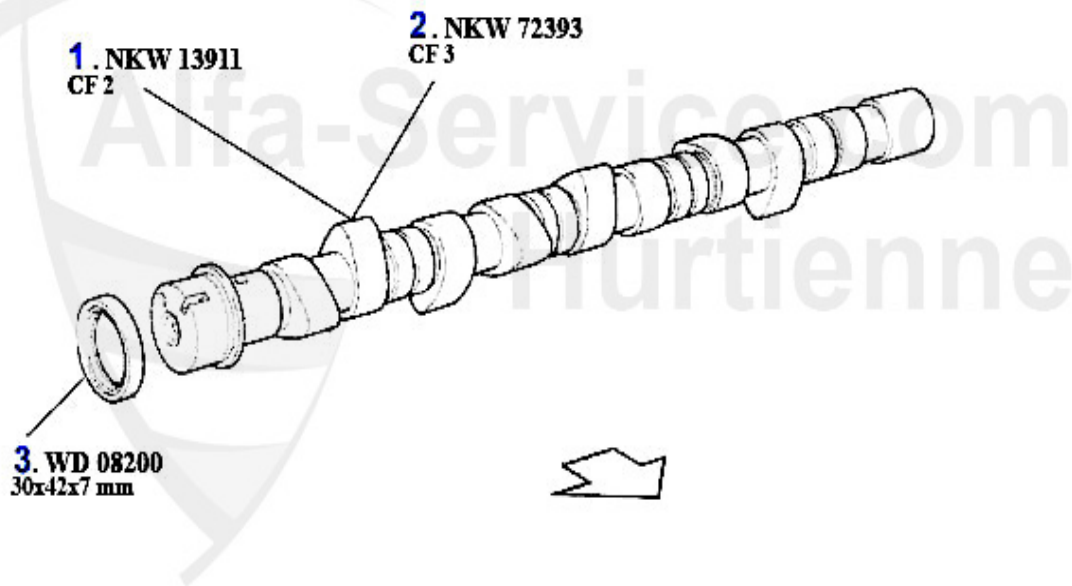

Nockenwelle/Camshaft 156 1.9 JTD 8V

1	NKW13911	albero a camme 156,145/6 1.9 JTD (CF2)	204.14 EUR
2	NKW72393	albero a camme 147,156 1.9 JTD 8V	379.00 EUR
3	WD08200	Siri Nockenwelle 145/6,155,156,gtv/ spider(916),166 div	15.51 EUR