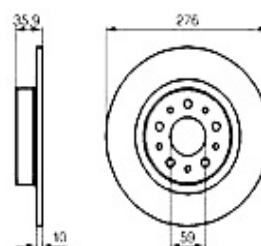

1	BS518751	Bremsscheibe VA 147 1.6/2.0 16V TS/ 1.9 JTD bj. 01.01>,	70.78 EUR
2	BS101651	disco freno ant. 147/156 GTA GTV/Spider (916) 3.0/3.2 V	87.20 EUR
3	BS733051	disco freno ant. GTA 147 anni 03>,156 anni 02>,Nuovo GT	159.00 EUR
4	BS469908	disco freno post. 147 GTA,156 con kit sportivo,Nuovo GT	78.99 EUR