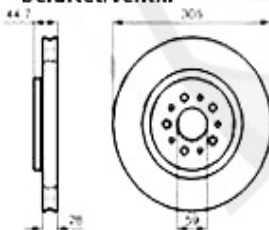

Bremsscheiben/Brakedisks 156/SW 2002>

1. BS 518751
-GTA/1,9 JTD 4x4
vorne/front
belüftet/ventil.

2. BS 101651
+ GTA > 10.2003
vorne/front
belüftet/ventil.

3. BS 733051
+ GTA 11.2003>/1,9 JTD 4x4
vorne/front
belüftet/ventil.

4. BS 469908
hinten/rear

1	BS518751	Bremsscheibe VA 147 1.6/2.0 16V TS/ 1.9 JTD bj. 01.01>,	70.78 EUR
2	BS101651	disco freno ant. 147/156 GTA GTV/Spider (916) 3.0/3.2 V	87.20 EUR
3	BS733051	disco freno ant. GTA 147 anni 03>,156 anni 02>,Nuovo GT	159.00 EUR
4	BS469908	disco freno post. 147 GTA,156 con kit sportivo,Nuovo GT	78.99 EUR