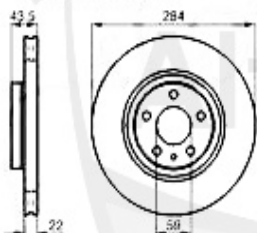

Bremsscheiben/Brakedisks 156/SW 2002>

1. BS 518751
-GTA/1,9 JTD 4x4
vorne/front
belüftet/ventil.

2. BS 101651
+ GTA > 10.2003
vorne/front
belüftet/ventil.