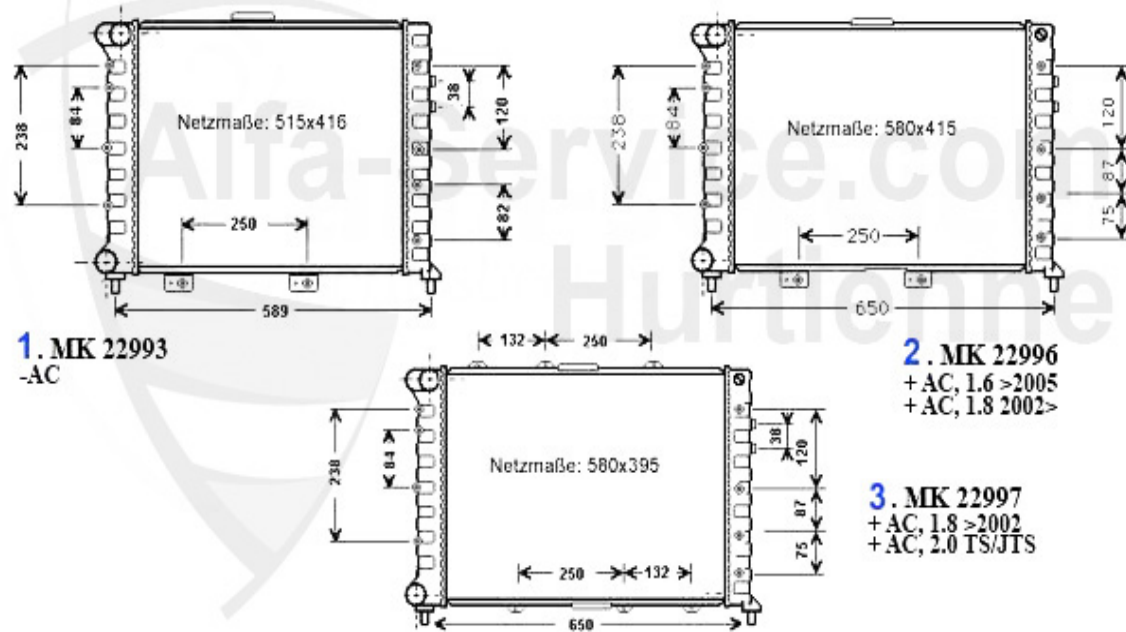

Kühler/Radiator 156 TS

1	MK22993	radiatore 156 1.6/1.8/2.0 16V TS senza climatizzatore a	190.29 EUR
2	MK22996	radiatore 156 1.6/1.8/2.0 16V TS con climatizzatore	240.18 EUR
3	MK22997	radiatore 156 TS 16V/2.5 V6 con climatizzatore	368.19 EUR