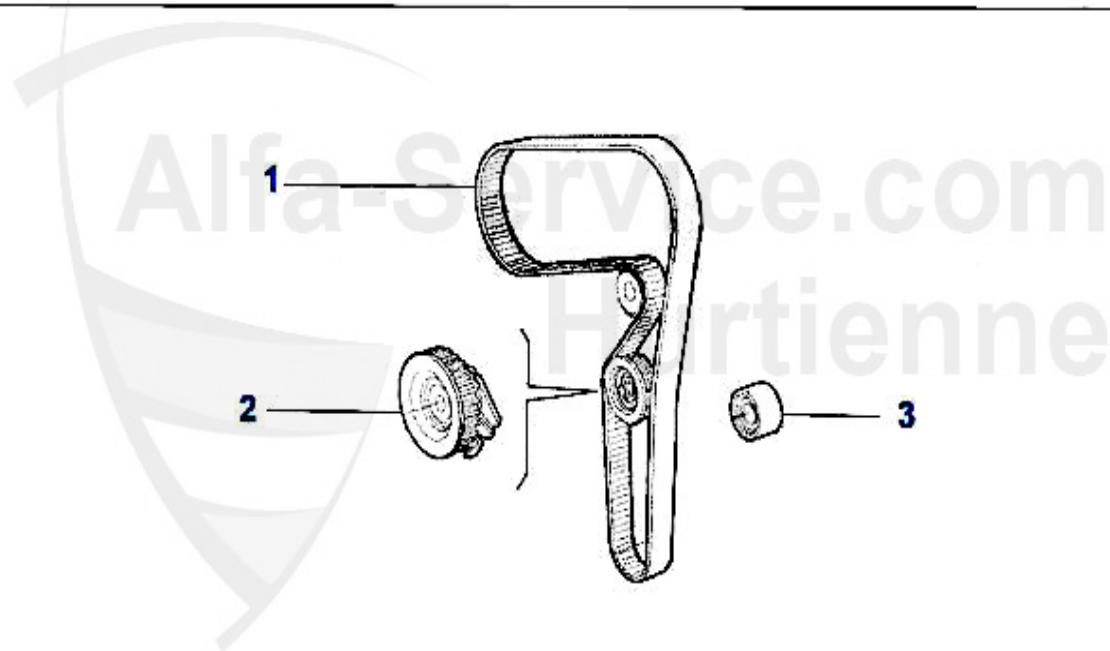

Zahnriemen/Timing Belt 156 1.9 JTD 8V

1	ZR94713	Zahnriemen 190SHPN240H 145/6,156,16 6 1.9/2.4 JTD Nocke	43.60 EUR
2	SR55844	Spannrolle Zahnriemen 145/6/7,156 166 1.9 & 2.4 JTD	68.22 EUR
3	UR55842	Umlenkrolle Zahnriemen 145/6/7/156 166 1.9 & 2.4 JTD	34.77 EUR