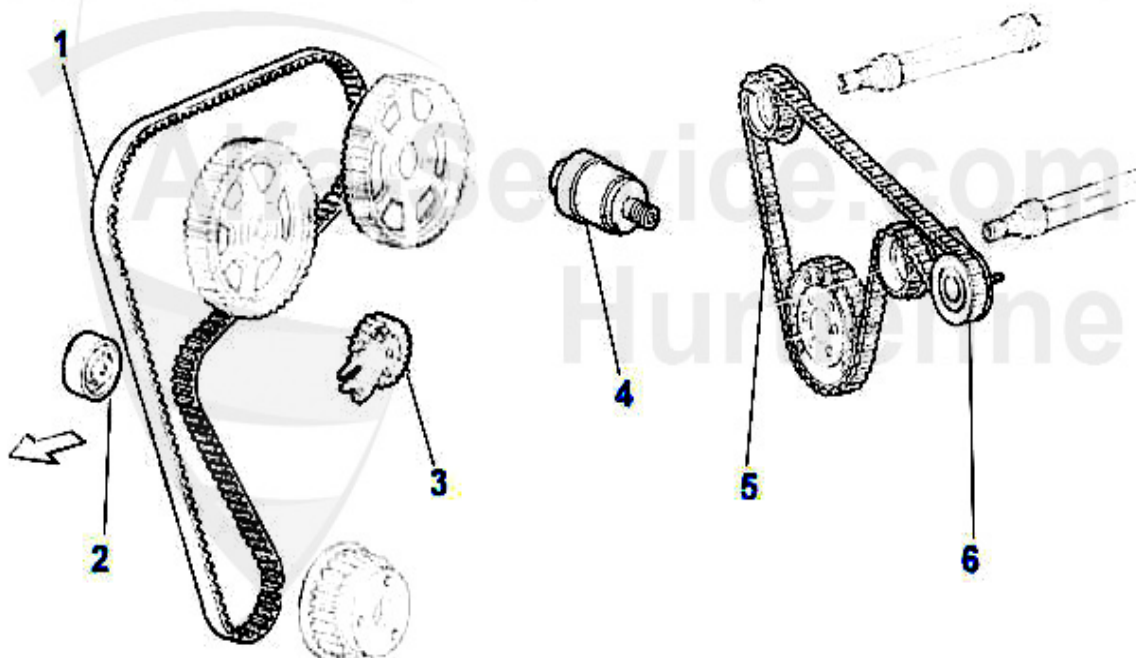

Zahnriemen/Timing Belt 156 JTS

1	ZR94590	Zahnriemen 168SHPN240H 145/6 1.8/ 2.0 ie/16V/TS,147 2.0	49.50 EUR
2	UR55851	Umlenkrolle Zahnriemen 145/6/7 155/6,166,gtv/spider (91	32.50 EUR
3	SR55850	Spannrolle Zahnriemen 145/6 1.4 ie 16V TS,155/6 1.6 ie	36.00 EUR
4	SZV60666199	Spritz-Zeit-Versteller 145/6,155/6 164/6,gtv/spider (91	Preis auf Anfrage
5	ZR94591	Zahnriemen 130SLDD150H 145/6,155/6 2.0 16V TS Ausgleich	66.00 EUR
6	SR20443	Spannrolle für Ausgleichswelle 2.0 TS gtv/spider (916)	39.50 EUR