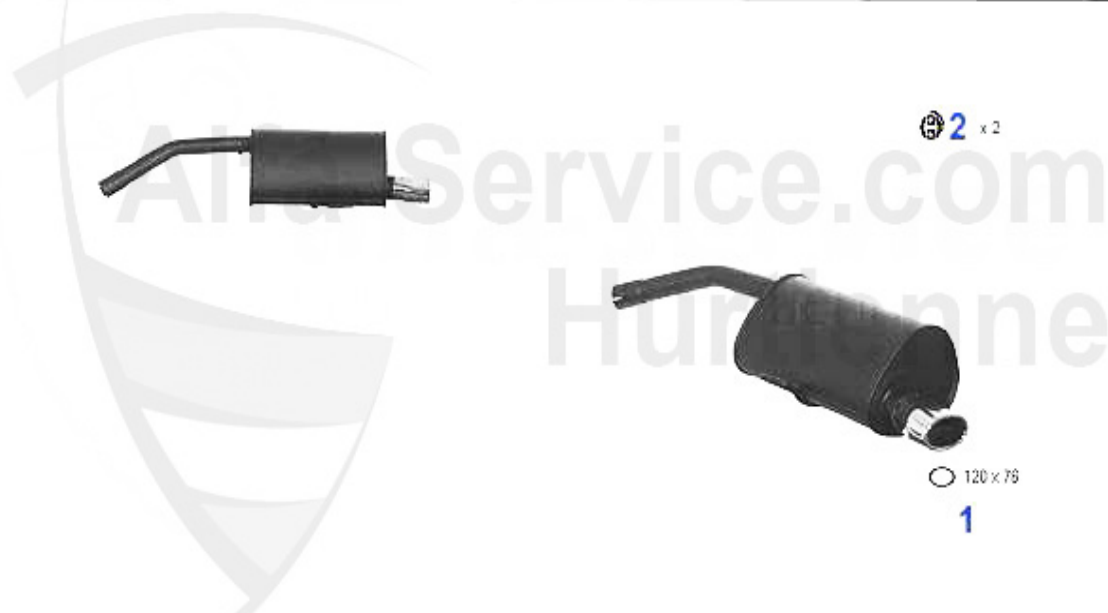

156 > impianto scarico > versione sport > TS16V CF2

Sportauspuff/Sport Exhaust System 156 TS CF2

156 16V T.S. 1.6/1.8/2.0 +EURO 3 +SPORTWAGON

10/'97-

1	SNSD1164	Sport-Endtopf 156 1.6/1.8/2.0 16VTS Endrohr verchromt o	357.00 EUR
2	SAT091066	gomma di supporto marmitta 147/156	4.00 EUR