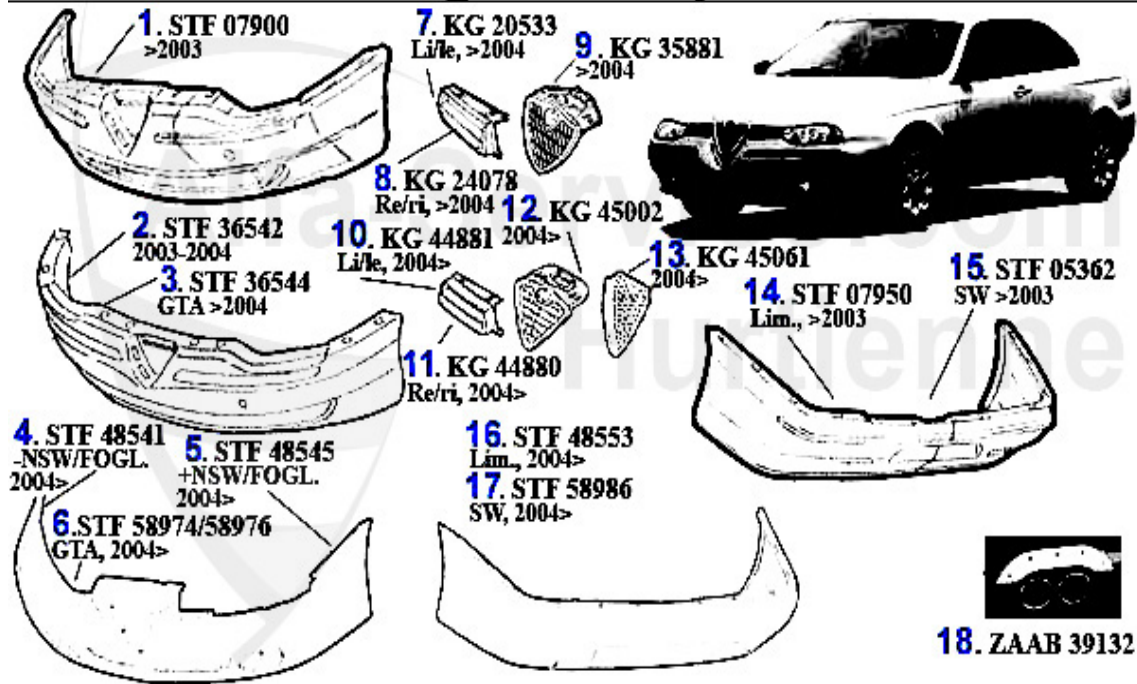

Stoßstangen/Bumpers 156

1	STF07900	paraurti ant. 156 >03	230.82 EUR
2	STF36542	paraurti 156 ant. (Progression, Distinctive) anni 02-04	Preis auf Anfrage
3	STF36544	paraurti 156 GTA ant. >04	Preis auf Anfrage
4	STF48541	Stoßfänger vorne 156 (Impression,Pr ogression,Distincti	435.99 EUR
5	STF48545	Stoßfänger 156 vorne (Impression,Pr ogression,Distincti	539.00 EUR
6	STF58976	Stoßfänger 156 GTA vorne Bj. 04> (F acelift) mit Schein	440.10 EUR
6	STF58974	Stoßfänger 156 GTA vorne Bj. 04> (F acelift) ohne Schei	440.10 EUR
8	KG24078	griglia radiatore dx 156	31.90 EUR
14	STF05362	paraurti post. 156 SW	266.73 EUR
15	STF07950	paraurti post. 156	224.66 EUR
16	STF48553	paraurti 156 post. (Impression, Progression,Distinctive	409.32 EUR
17	STF58986	paraurti 156 SW post. (Impression, Progression,Distinct	388.80 EUR
18	ZAAB39132	Zender Auspuff-Ausschnittblende 156 Serienschürze 1x90	60.73 EUR