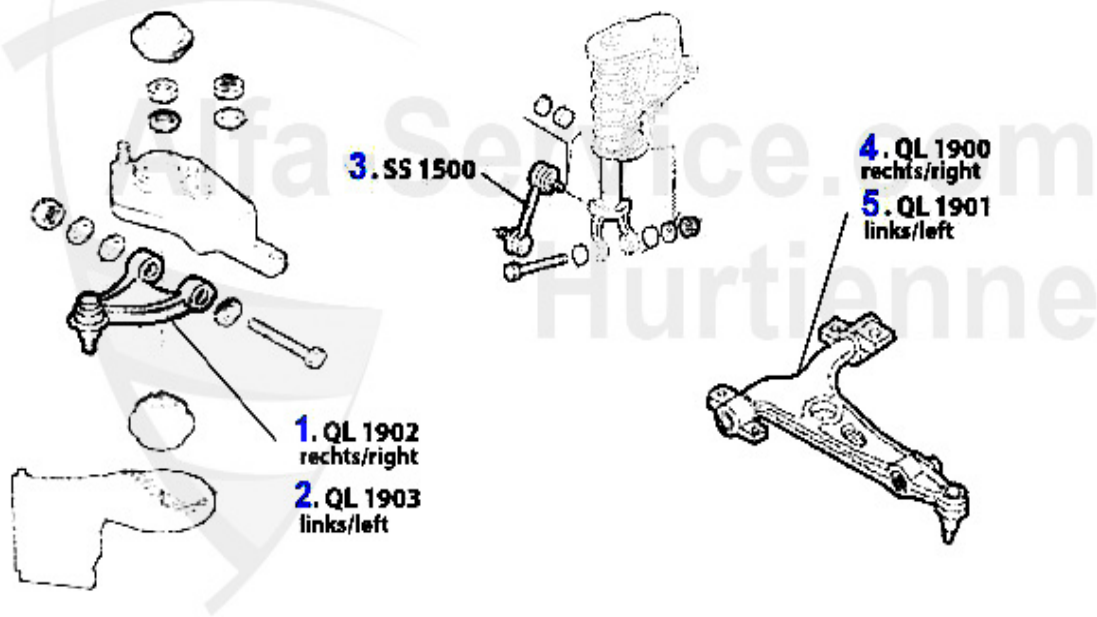

Aufhängung/Attachment 156 vorne/front

1	QL1902	Querlenker rechts oben 147,156 alu	77.65 EUR
2	QL1903	Querlenker links oben 147,156 alu	77.65 EUR
3	SS1500	Stabilisatorstange/Pendelstütze VA 147,156	28.00 EUR
4	QL1900	Querlenker rechts unten 147,156 stahl geschmiedet	79.00 EUR
5	QL1901	Querlenker links unten 147,156 stahl geschmiedet	79.00 EUR