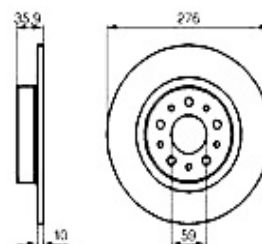

1	BS101311	disco freno ant. 147 1.6 16V TS 156 1.6/ 1.8/16V TS/1.9	76.95 EUR
2	BS518751	Bremsscheibe VA 147 1.6/2.0 16V TS/ 1.9 JTD bj. 01.01>,	70.78 EUR
3	BS518815	Bremsscheibe HA 147 1.6/2.0 16V TS 156 1.6/1.8/2.0 16V	70.78 EUR
4	BS469908	disco freno post. 147 GTA,156 con kit sportivo,Nuovo GT	78.99 EUR