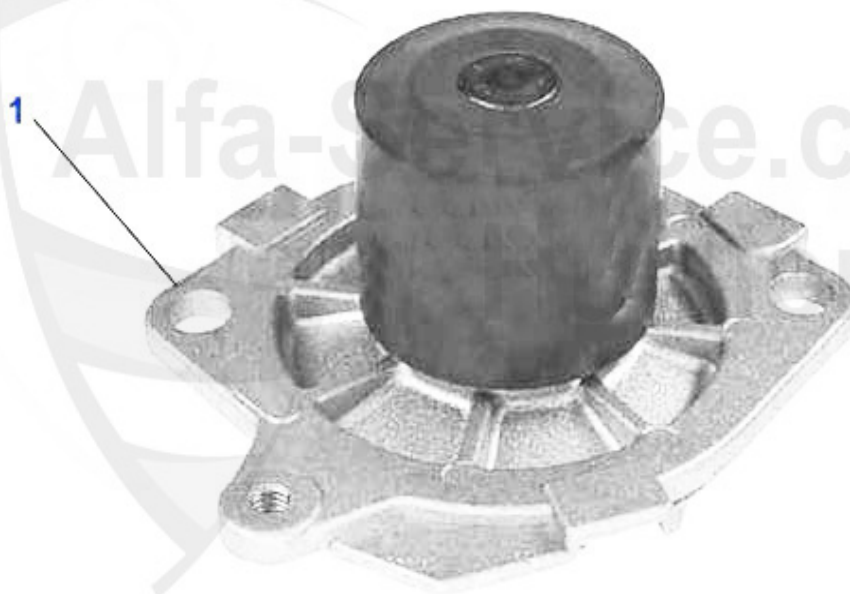

156 > motore > raffreddamento motore > 2.4 JTD 10V > pompa acqua

Wasserpumpe/Waterpump 156 2.4 JTD 10V

---

1 WP15970 pompa acqua 156/6,147,156,166 1.9/2.4 JTD

60.52 EUR