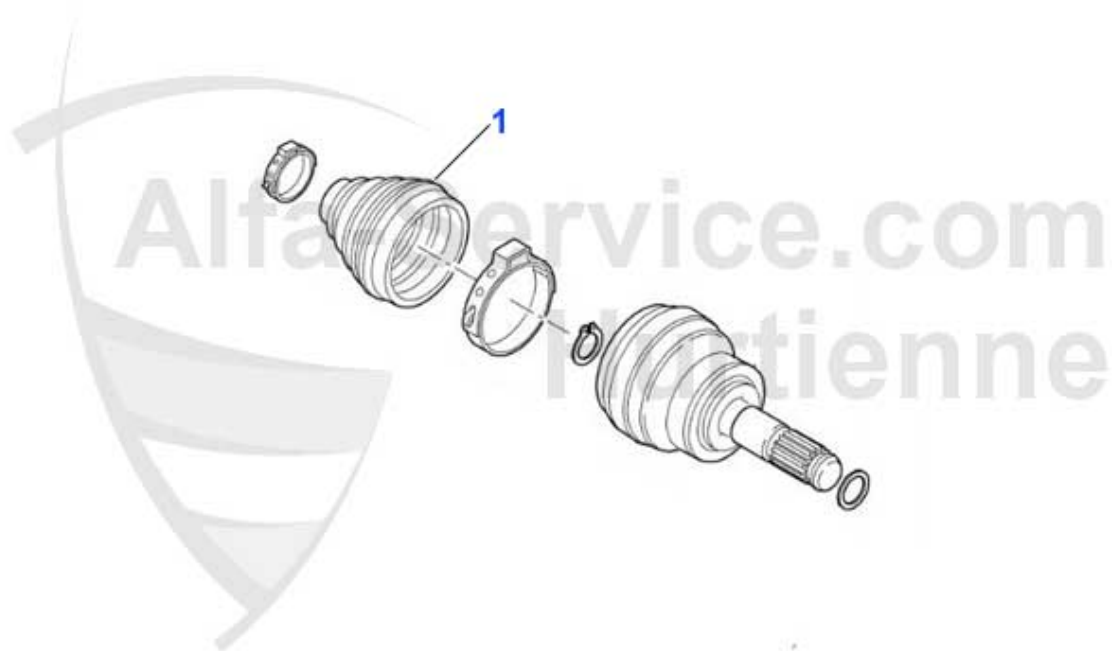

159 > trasmissione > albero di comando > 2.4 JTD

1	AMS15480-2	cuffia AR159 2.4JTD/Brera 05</Spider 06< (lato ruota) n	22.00 EUR
1	AMS15480-1	cuffia AR159 1.8 lato ruota	13.99 EUR
1	AMS15480	cuffia AR159 1.9/2.2/1.9JTD/lato ruota Brera(05< + Spid	17.90 EUR