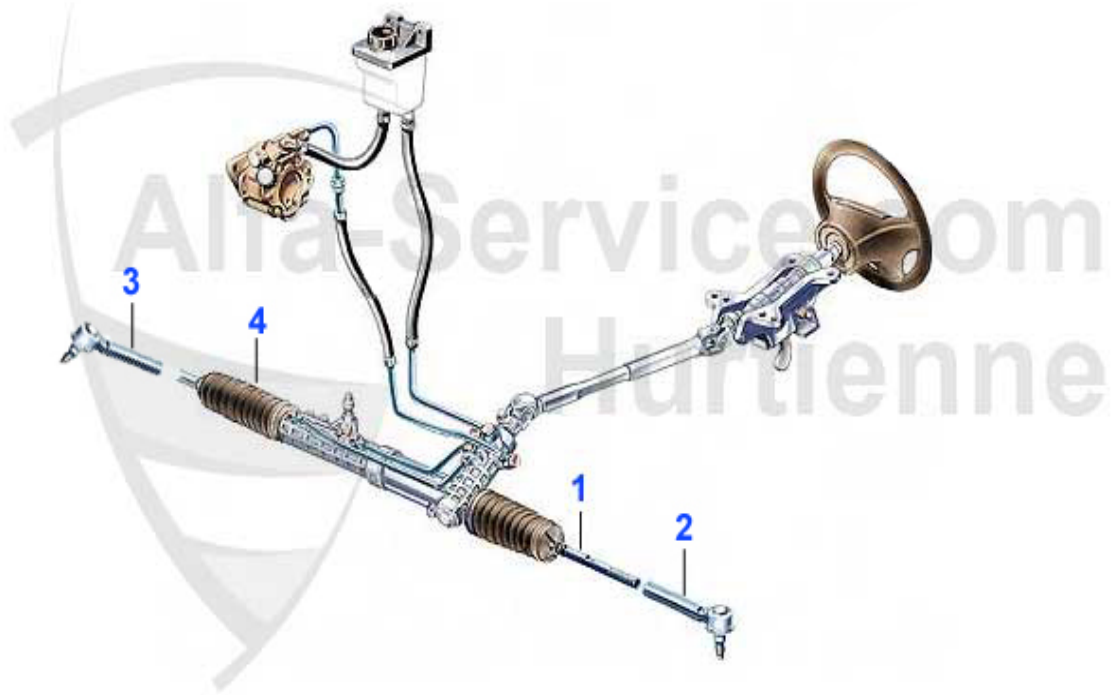

159 > sistema guida > pezzi di guida

2	SSK63706	Spurstangenkopf links 159 (05-08) Brera (05-10) Spider	22.40 EUR
3	SSK63707	Spurstangenkopf rechts 159 (05-08) Brera (05-10) Spider	22.40 EUR
4	LMS63705	cuffia 159 (05-08),Brera 05</Spider 06<	19.00 EUR