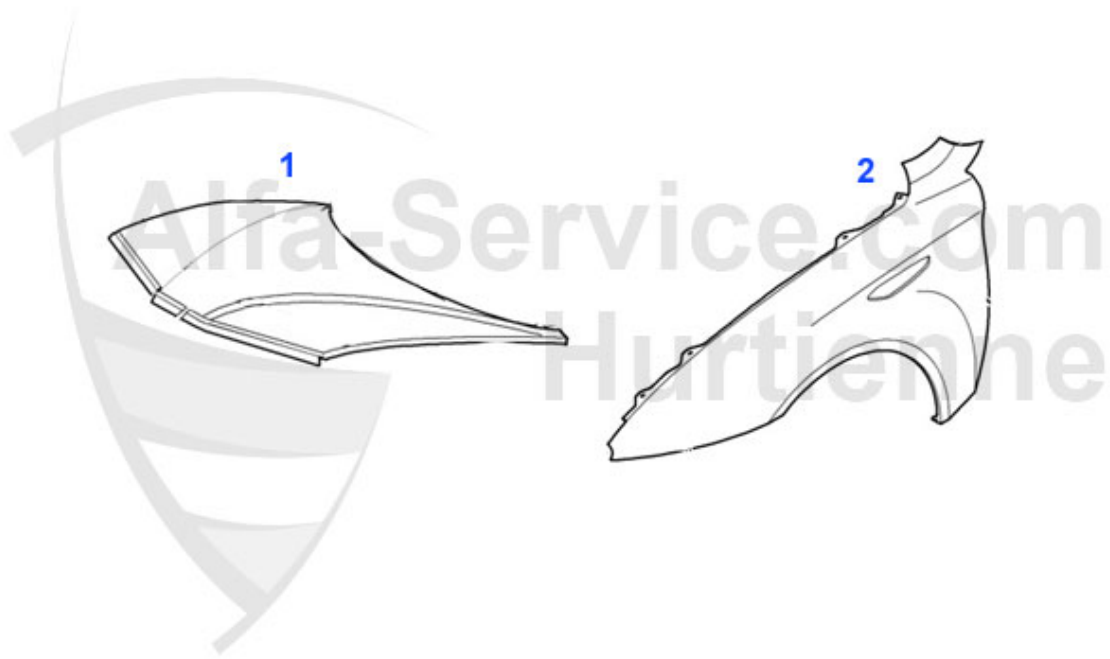

159 > carrozzeria > pezzi carrozzeria

1 MH88260

cofano motore 159

386.77 EUR