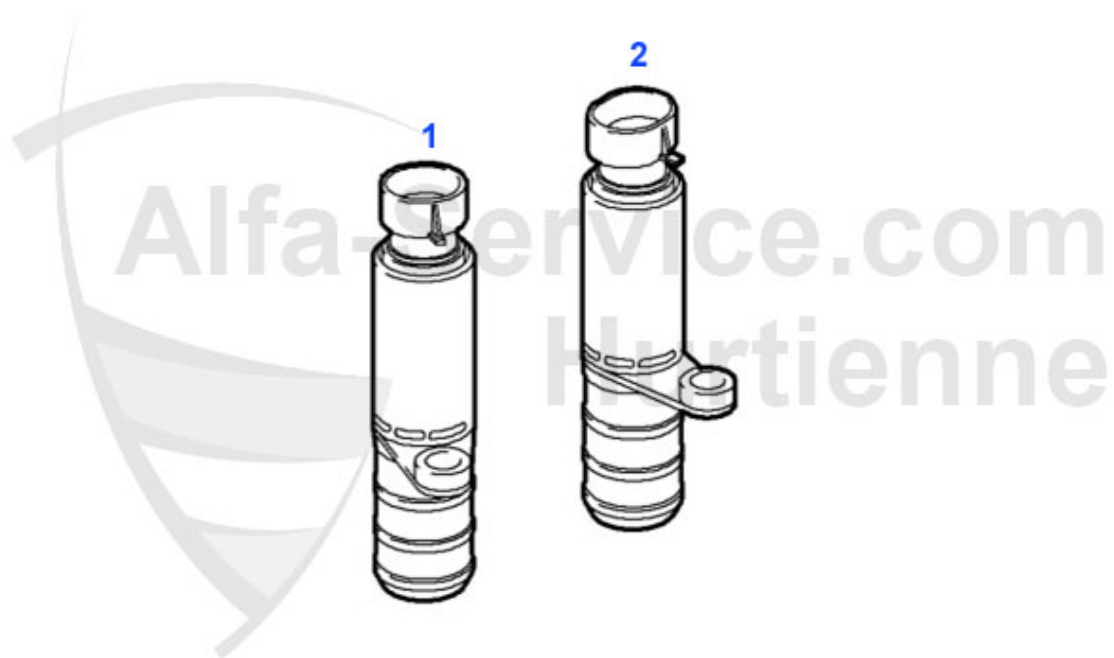

159 > motore > sensori

1	NWS53148	 sensore albero a camme 159, Brera >05, Spider >06 (4 ci	135.84 EUR
2	NWS53274	 sensore albero a camme 159, Brera >05, Spider >06 (4 ci	129.90 EUR

159 > motore > supporti motore > 1.8 TBi 16V