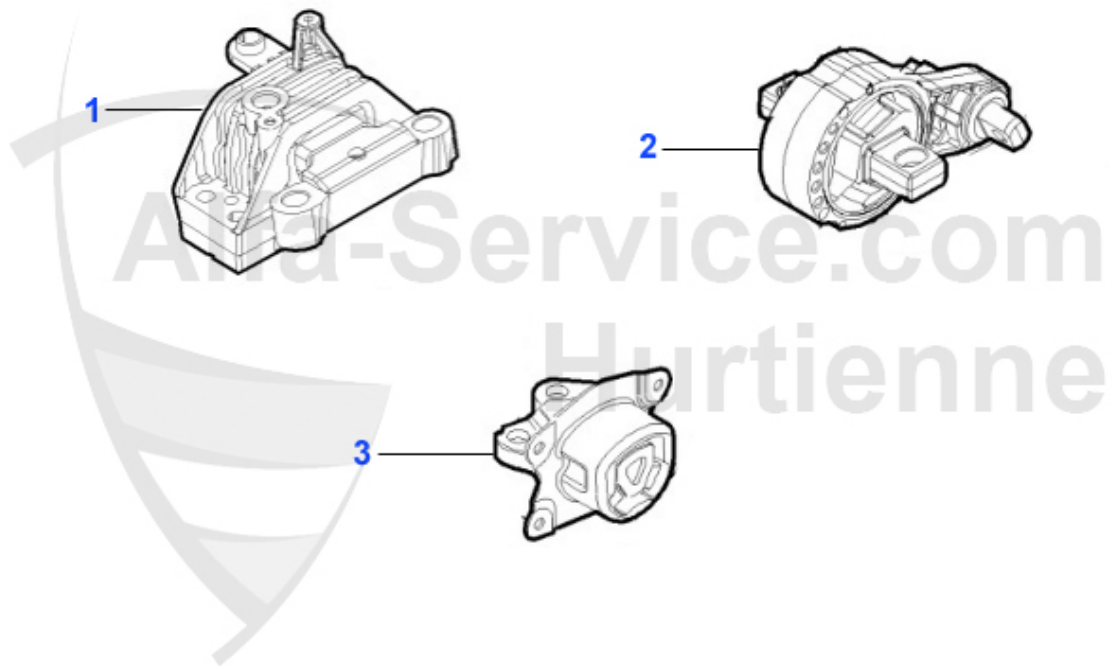

159 > motore > supporti motore > 2.2 JTS 16V

2 ML01607

supporto motore inferiore 159,Brera, Spider 2.2 JTS CF4

54.50 EUR