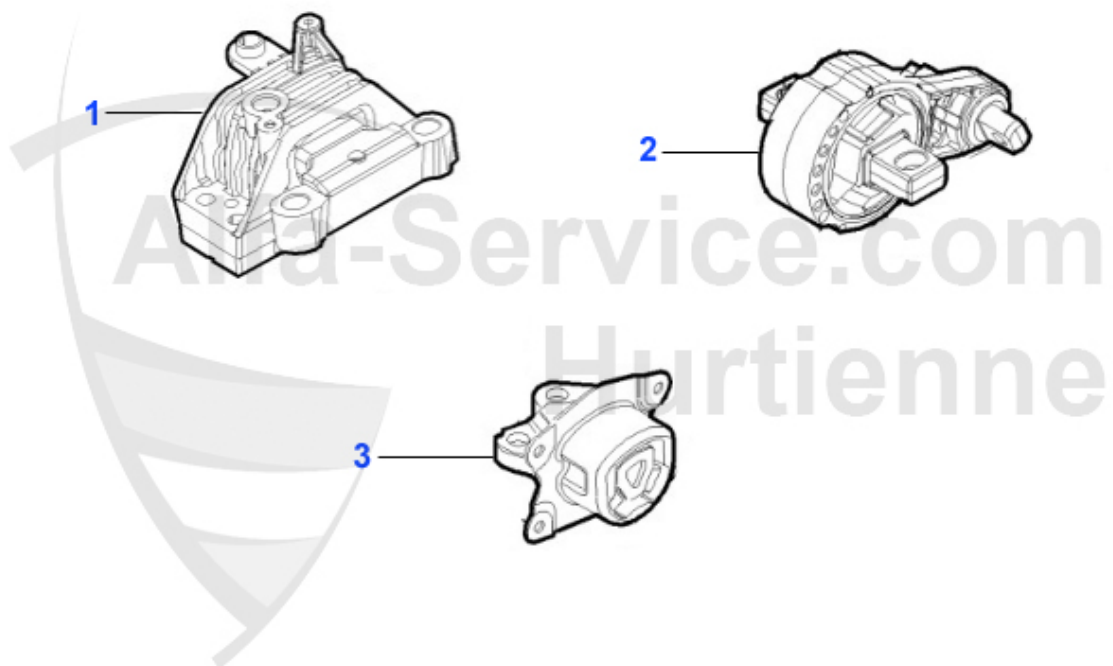

159 > motore > supporti motore > 1.9 JTDM 8/16V

1	ML01606	supporto motore AR159 1.9JTD (05-10) superiore anterior	149.00 EUR
2	ML05511	barra supporto motore AR159 1.9JTD 8V, 1.9JTD 16V,2.4JT	108.99 EUR