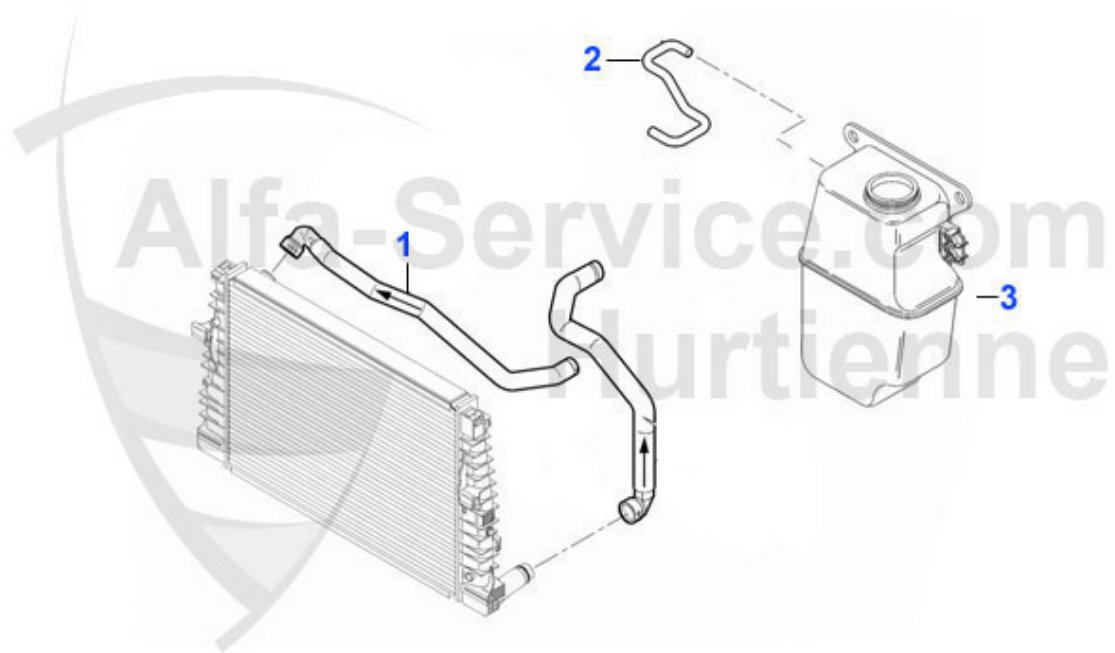

159 > motore > raffreddamento motore > tubi > 1.8 MPI/TBI

1	KWS00406	tubo dell'acqua superiore 159 1,9/2,2/ Brera >05/Spider	Preis auf Anfrage
1	KWS98116	tubo dell'acqua superiore 159 1,9JTD	37.50 EUR
1	KWS15901	tubo dell'acqua superiore 159 1,8	79.90 EUR
2	KWS95100	tubo acqua al serbatoio di carico 159 1.8 16V	Preis auf Anfrage
3	KWB16508	vaso di espansione 159 05-10/Brera 05-10/Spider 06-10	29.50 EUR