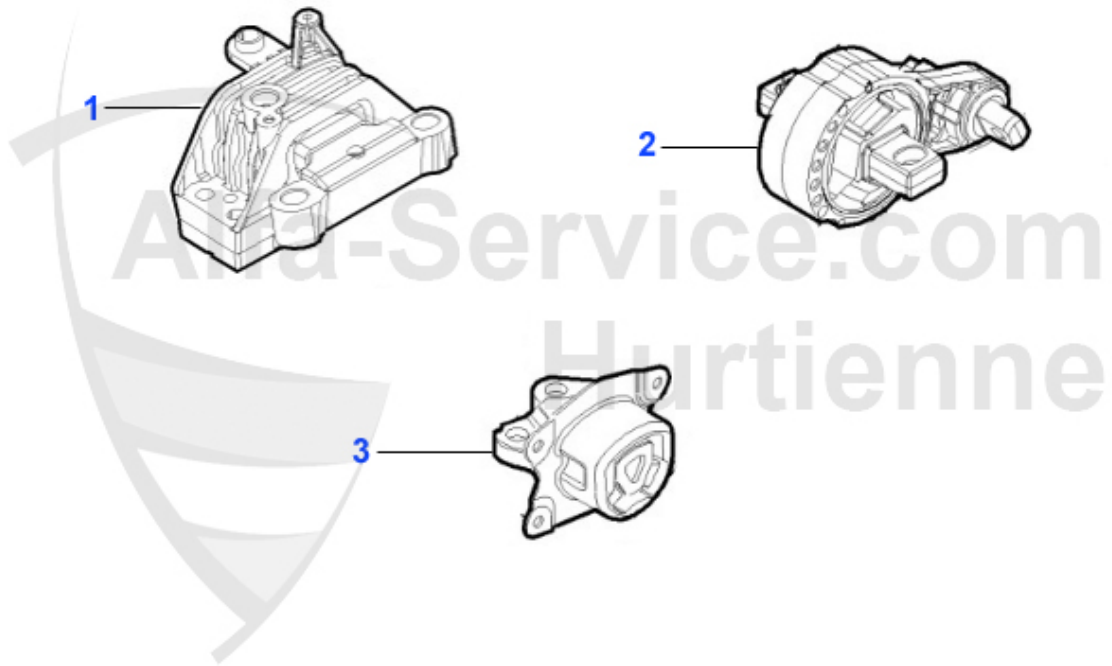

2 ML02602

barra supporto motore AR159 (05-11) 1.8 TB

86.99 EUR