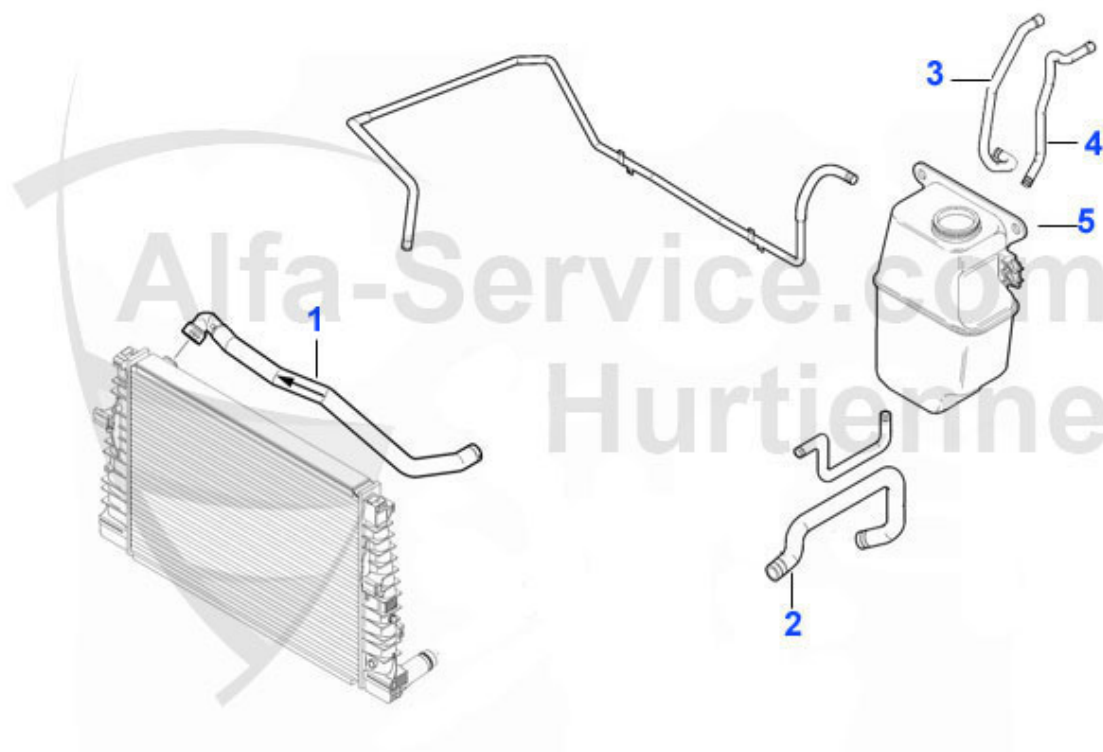

159 > motore > raffreddamento motore > tubi > 1.9 JTS

1	KWS00406	tubo dell'acqua superiore 159 1,9/2,2/ Brera >05/Spider	Preis auf Anfrage
2	KWS00126	tubo acqua 156,Brera,Spider 05-10 1.9JTS/2.2JTS termost	13.61 EUR
3	KWS0074	tubo riscaldamento dx 159 1.9/2.2JTS 16V Brera,Spider	Preis auf Anfrage
4	KWS0075	tubo riscaldamento sx 159,Brera,Spider 1.9/2.2JTS (rito	Preis auf Anfrage
5	KWB16508	vaso di espansione 159 05-10/Brera 05-10/Spider 06-10	29.50 EUR