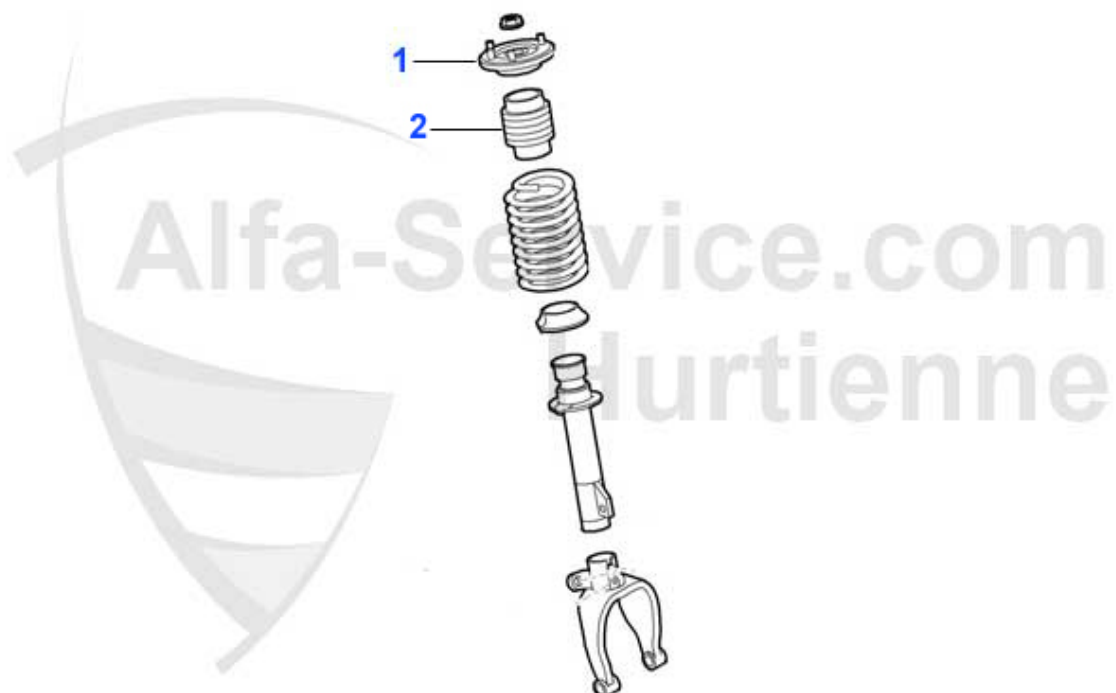

Bremsschlauch vorne 159 (05-08) 1,9BZ/1,9TD/2,2BZ Brera

22.00 EUR

159 > sistema di frenatura > Bremsschläuche hinten

1 BS511710

Bremsschlauch hinten 159 1,9BZ/1,9TD/2,2BZ (05-10) Brer

21.00 EUR

159 > assetto > ammortizzatore anteriore