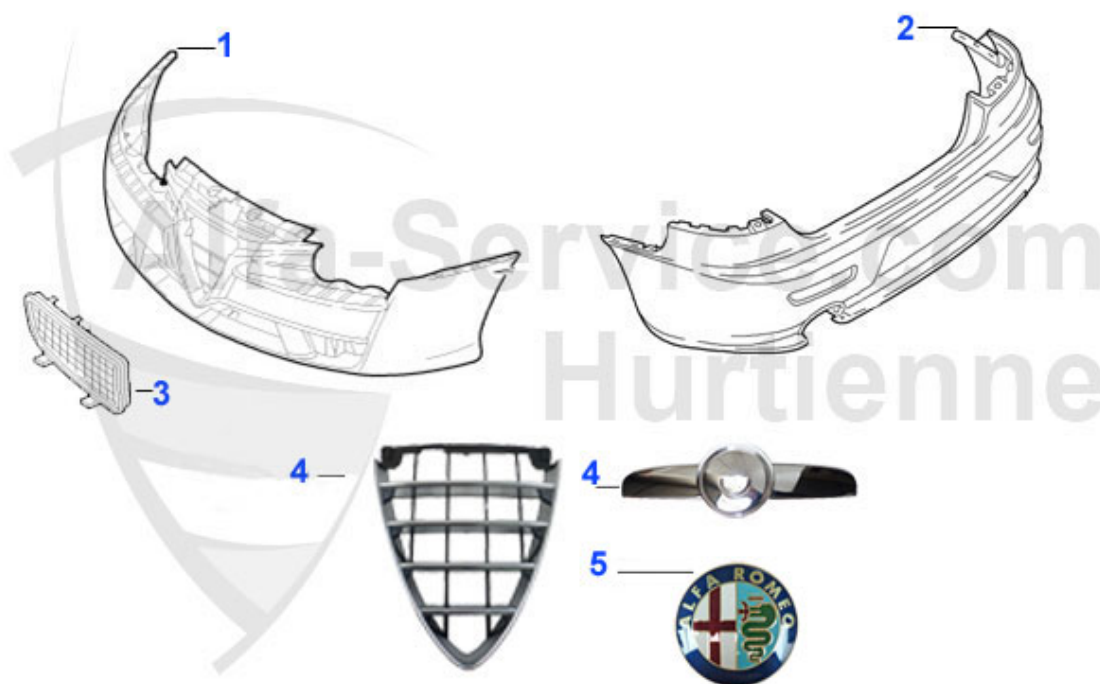

159 > carrozzeria > pezzi carrozzeria

1 MH88260

cofano motore 159

386.77 EUR

159 > carrozzeria > paraurti/griglia radiatore

1	STF59746	paraurti anteriore 159 05-08,con mano di fondo	330.97 EUR
2	STF71819	paraurti post. 159 2,2 SW 05-08, con mano di fondo	297.29 EUR
2	STF71815	paraurti posteriore 159 1,9 JTD 05-08	Preis auf Anfrage
3	KG59065	griglia radiatore 159 destra	19.60 EUR
3	KG59066	griglia radiatore 159 sin.	31.50 EUR
5	MZ58973	emblema Alfa per griglia radiatore 147, GTV/Spider (916)	72.49 EUR