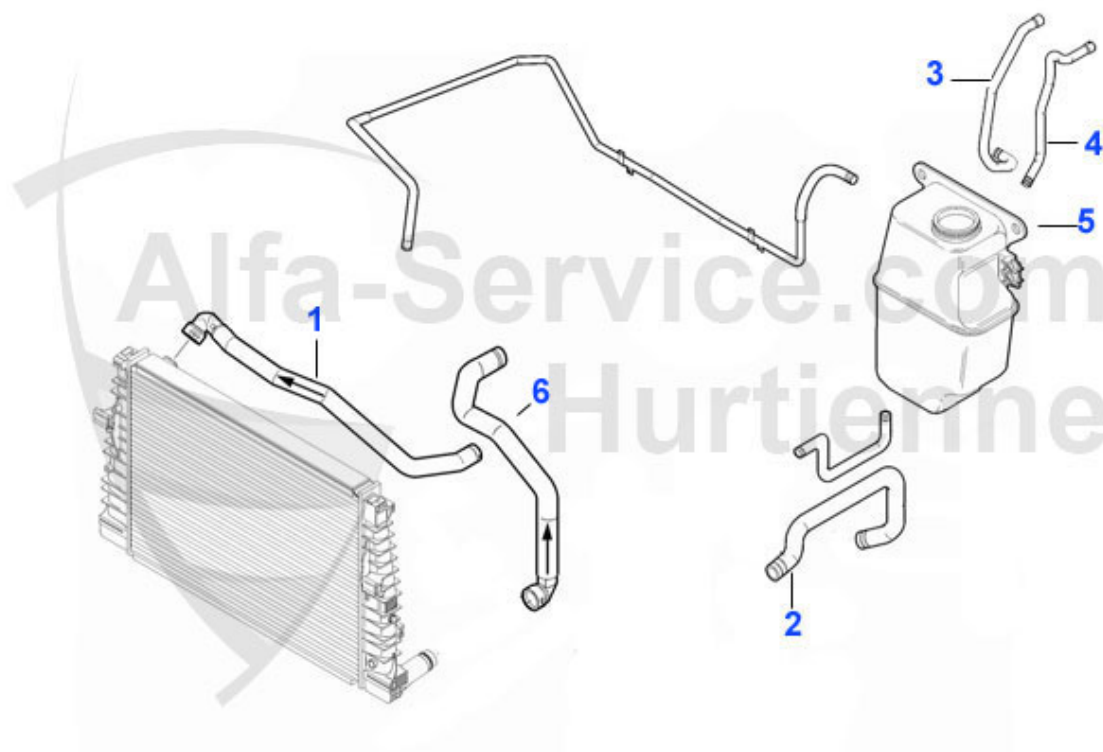

159 > motore > raffreddamento motore > tubi > 2.2 JTS

1	KWS00406	tubo dell'acqua superiore 159 1,9/2,2/ Brera >05/Spider	Preis auf Anfrage
2	KWS00126	tubo acqua 156,Brera,Spider 05-10 1.9JTS/2.2JTS termost	13.61 EUR
3	KWS0074	tubo riscaldamento dx 159 1.9/2.2JTS 16V Brera,Spider	Preis auf Anfrage
4	KWS0075	tubo riscaldamento sx 159,Brera,Spider 1.9/2.2JTS (rito	Preis auf Anfrage
5	KWB16508	vaso di espansione 159 05-10/Brera 05-10/Spider 06-10	29.50 EUR
6	KWS93901	Kühlwasserschlauch unten AR159, Brera, Spider (939) SEL	180.00 EUR