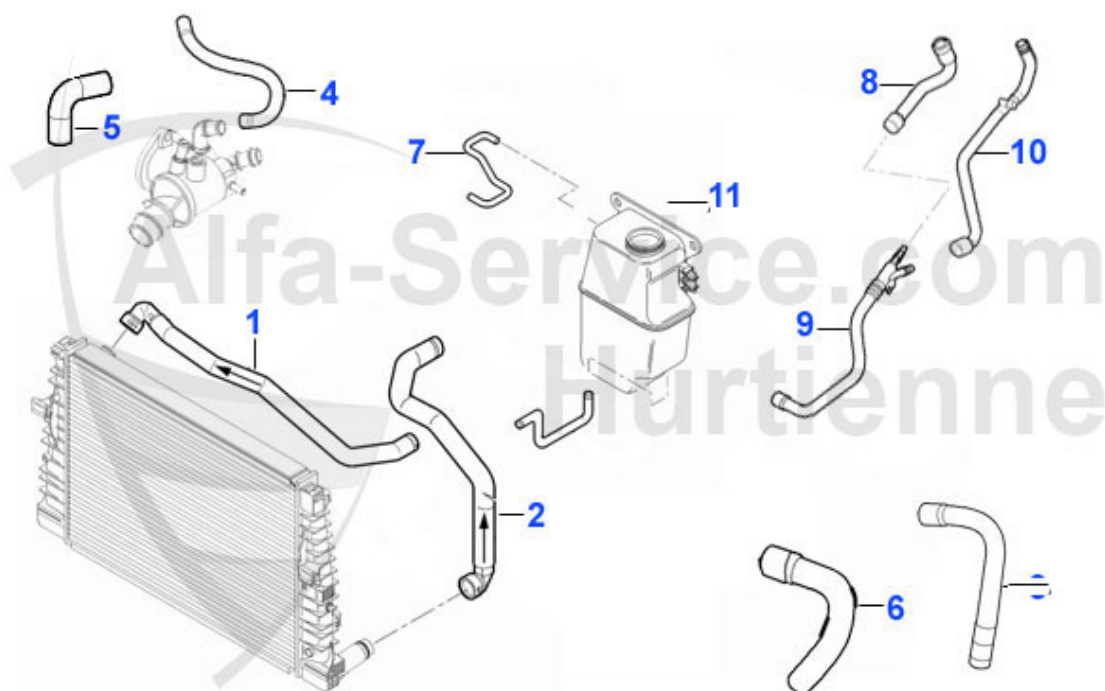

159 > motore > raffreddamento motore > tubi > 2.4 JTD

1	KWS99188	tubo dell'acqua superiore 159 2,4JTD/ Brera >05/Spider	99.00 EUR
2	KWS93761	tubo acqua inferiore 159 2.4JTD/Brera 05</Spider 06<	Preis auf Anfrage
3	KWS94467	tubo acqua 159 2.4JTD 20V,Brera,Spider 05< termostato-d	16.51 EUR
5	KWS80936	tubo di connessione pompa acqua- distributore 159 2.4JT	30.59 EUR
6	KWS95625	tubo acqua 159,Brera,Spider 05-10 tra ponte preriscalda	12.00 EUR
8	KWS1631	tubo di riscladamento sx 159,Brera, Spider 2.4JTD 20V	74.51 EUR
9	KWS0063	tubo riscaldamento sx 159,Brera,Spider 2.4JTD 20V ritor	49.50 EUR
10	KWS1632	tubo di riscaldamento esterno sx 159, Brera,Spider 2.4J	86.00 EUR
11	KWB16508	vaso di espansione 159 05-10/Brera 05-10/Spider 06-10	29.50 EUR