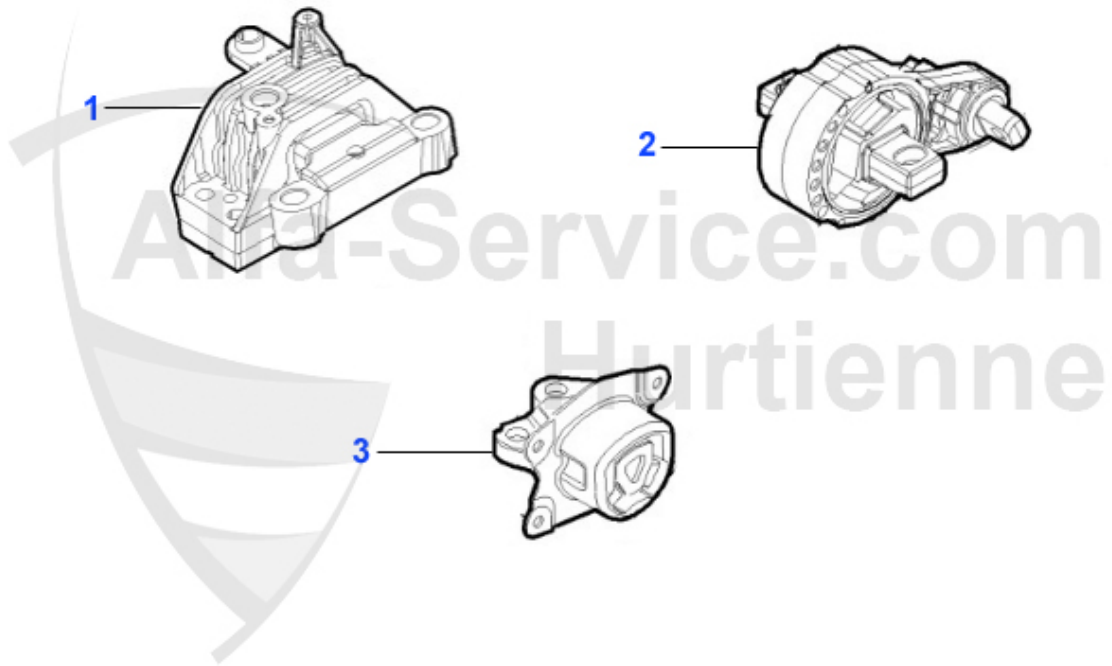

159 > motore > sensori

1	NWS53148	 sensore albero a camme 159, Brera >05, Spider >06 (4 ci	135.84 EUR
2	NWS53274	 sensore albero a camme 159, Brera >05, Spider >06 (4 ci	129.90 EUR

159 > motore > supporti motore > 1.8 TBi 16V