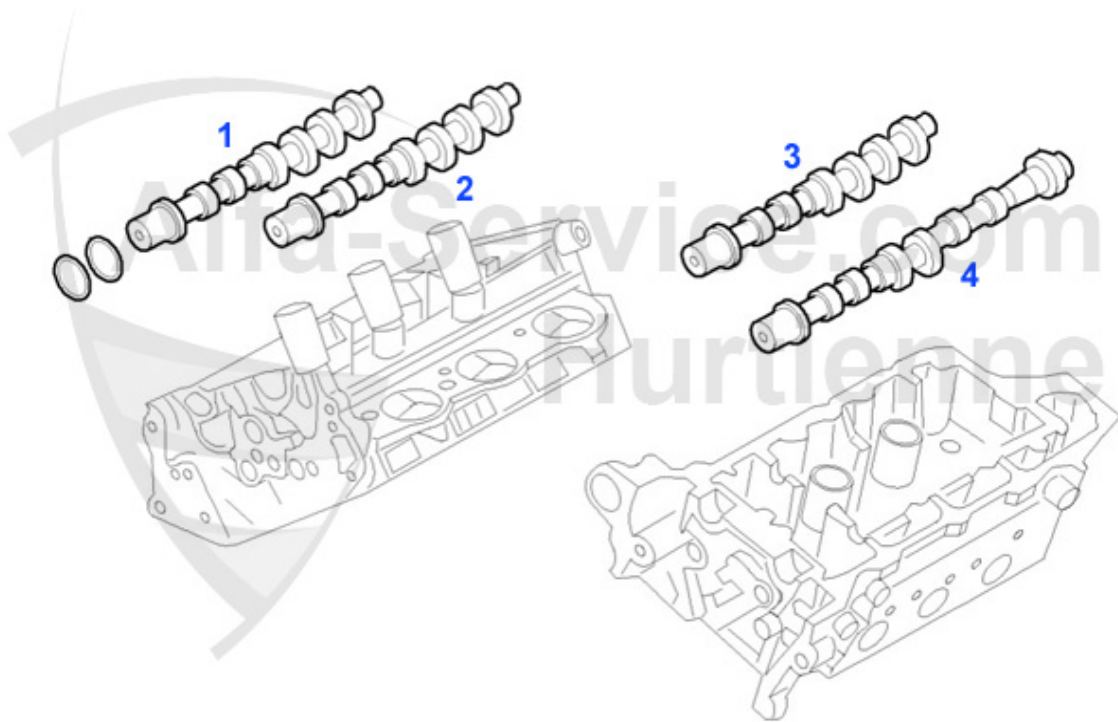

159 > motore > distribuzione > 3.2 JTS > albero a camme

1	NKW1593	Nockenwelle Auslass 3,2 CF4 159/Brera/Spider 05-10 Rech	280.00 EUR
2	NKW1594	Nockenwelle Einlass 3,2 CF4 159/Brera/Spider 05-10 Rech	280.00 EUR
3	NKW1595	Nockenwelle Einlass 3,2 CF4 159/Brera/Spider 05-10 Link	280.00 EUR
4	NKW1596	Nockenwelle Auslass 3,2 CF4 159/Brera/Spider 05-10 Link	280.00 EUR