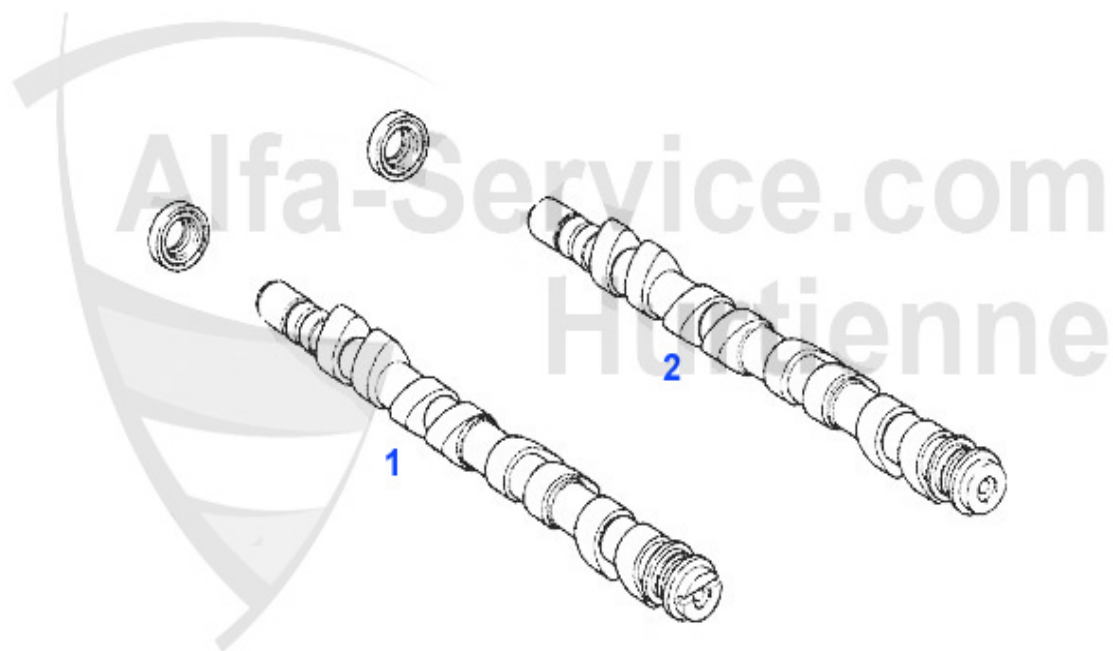

1	NKW1592	albero a camme scarico 2.2 JTS AR159/ Brera/Spider (05-	479.00 EUR
2	NKW1597	Nockenwelle Einlass 2,2 JTS AR159/Brera/Spider (05-10)	498.99 EUR