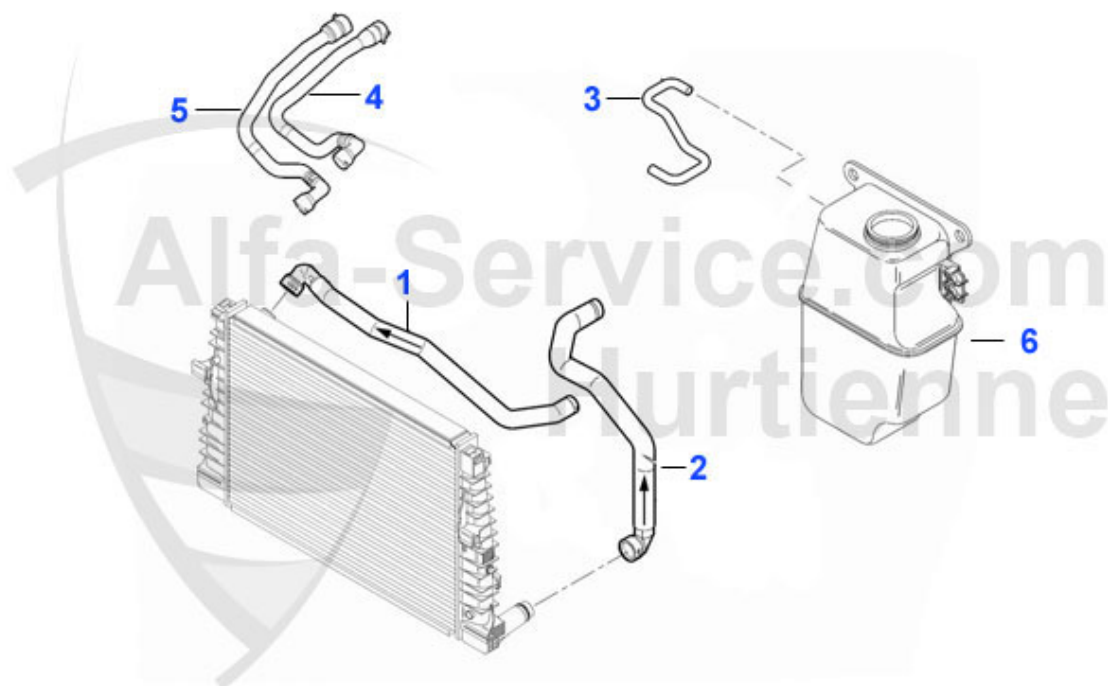

159 > motore > raffreddamento motore > tubi > 1.9 JTD

1	KWS98116	tubo dell'acqua superiore 159 1,9JTD	37.50 EUR
2	KWS01560	tubo acqua inferiore 159 1.9JTD (05-08)	29.00 EUR
4	KWS1077	tubo di riscaldamento dx 159 1.9JTD	39.47 EUR
5	KWS1076	Heizungsschlauch rechts AR159 JTD 8V (Rücklauf)	Preis auf Anfrage
6	KWB16508	vaso di espansione 159 05-10/Brera 05-10/Spider 06-10	29.50 EUR