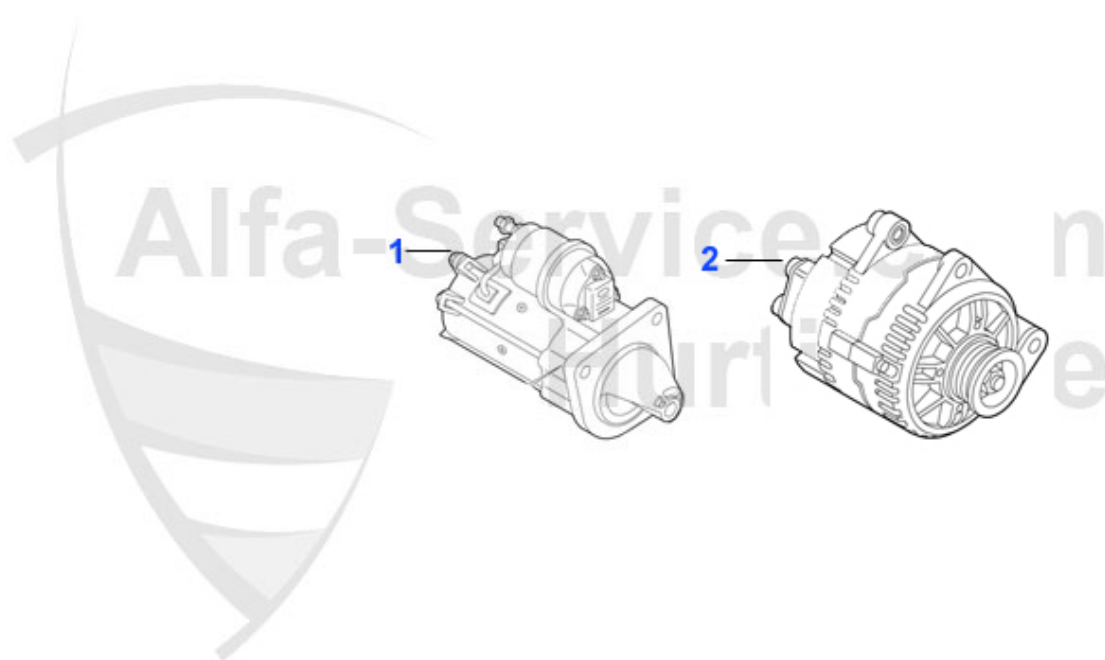

1 RFS9099

commutatore luce di retromarcia 159, Brera,SPider,Mito

9.90 EUR

1 ZS011

Zündspulenleiste AR 159, Brera, Spider 2,2JTS (05-10)

197.99 EUR

1	AN82321	mot. d'avviamento AR 159 1,9 JTD 05-08	250.00 EUR
1	AN82360	Anlasser 159(05-10) 1,8 16V 130PS AT-Teil mit Pfand	338.00 EUR
1	AN82350	Anlasser 159(05-10) 1,8 16V 130PS Neuteil ohne Pfand	540.00 EUR
1	AN82340	Anlasser 159, Brera, Spider (05-10) 3,2 V6 AT-Teil mit	275.00 EUR
1	AN82330	Anlasser 159, Brera, Spider (05-10) 3,2 V6 Neuteil ohne	650.16 EUR
1	AN82322	Anlasser 159 1,9JTD (05-08) MITO (08-11) GT (03-10) AT-	250.00 EUR
1	AN83906	Anlasser AR 159 2.2JTS + 1,9JTS auch Brera + Spider 05-	249.00 EUR
2	LI4310	Lichtmaschine 159, Brera, Spider(05-10) 3,2 V6 Neuteil	600.00 EUR
2	LI4260	Lichtmaschine 159, Brera, Spider, 2,2JTS (Neuteil kein	420.00 EUR
2	LI4280	Lichtmaschine 159, Brera, Spider, 2,2JTS (AT-Teil m. Pf	258.00 EUR
2	LI4290	Lichtmaschine 159, Brera, Spider 05-10 1,9JTS Neuteil ke	428.00 EUR
2	LI4390	Lichtmaschine 159, Brera, Spider (05-10) 2,4JTD 20V AT-	310.00 EUR
2	LI4380	Lichtmaschine 159, Brera, Spider(05-10) 2,4JTD 20V Neut	500.00 EUR
2	LI4370	alternatore 159, Brera, Spider (05-10), Mito dal 2011, pe	410.00 EUR
2	LI4360	Lichtmaschine 159, Brera, Spider (05-10) MITO ab 2011 1	290.00 EUR
2	LI4300	Lichtmaschine 159, Brera, Spider 05-10 1,9JTS AT-Teil m	258.00 EUR
2	LI4340	Lichtmaschine 159 1,8 16V (05-10) AT-Teil mit Pfand	300.00 EUR
2	LI4330	Lichtmaschine 159 1,816V (05-10) Neuteil kein Pfand	450.00 EUR
2	LI4320	Lichtmaschine 159, Brera, Spider (05-10) 3,2 V6 AT-Teil	369.99 EUR
2	LI4350	alternatore 159, Brera, Spider (05-10), Mito dal 2011 1.9	410.00 EUR