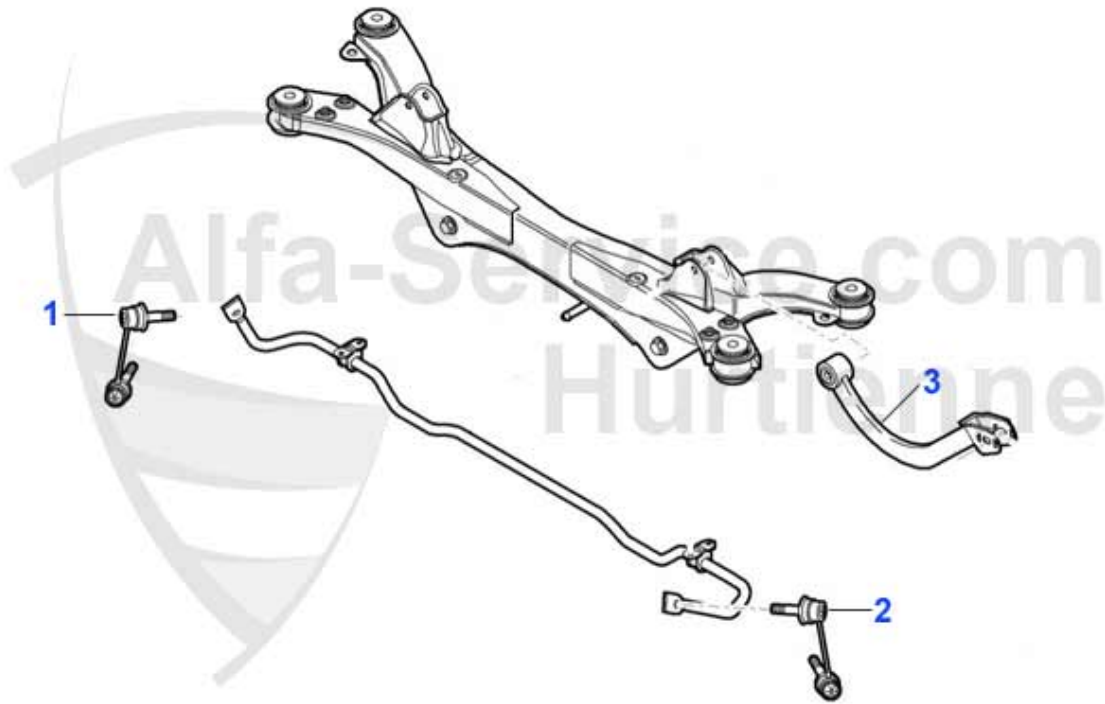

159 > assetto > sospensione posteriore

1	SS1507	Pendelstütze HA rechts AR 159 Brera (05-10) Spider (06-	28.00 EUR
2	SS1506	Pendelstütze HA links AR 159 Brera (05-10) Spider (06-1	28.00 EUR
3	SS1505	Zugstrebe HA seitlich AR159 Brera (05-10) Spider (06-10	89.00 EUR