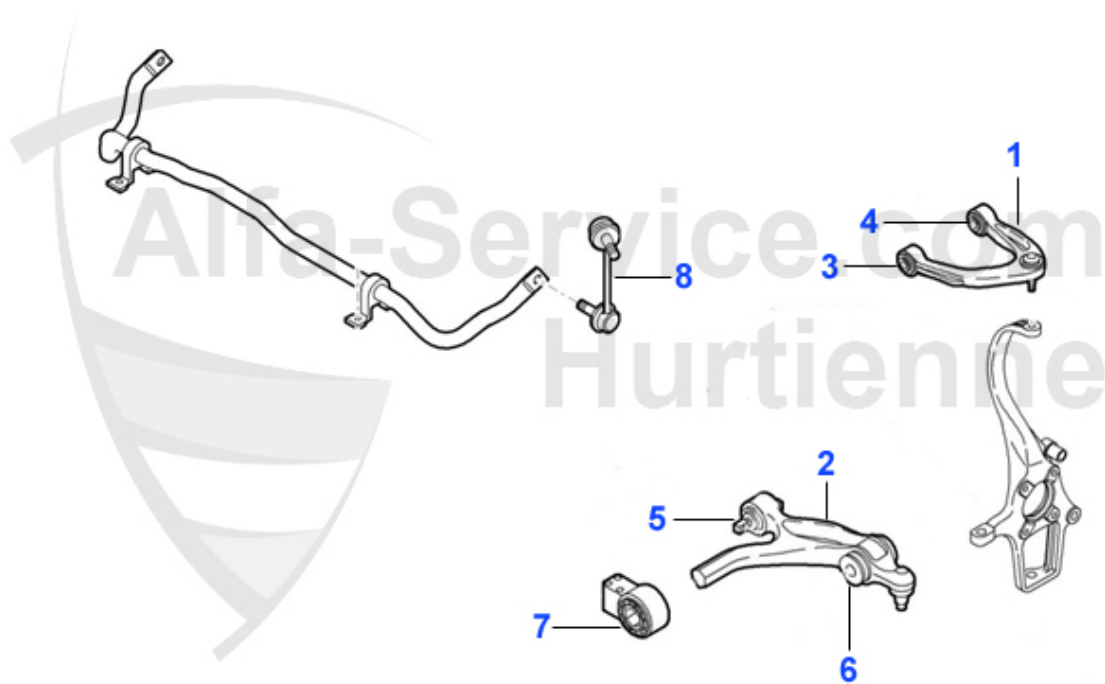

cappuccio post. Ar159,Brera,Spider 05-10 (ammortizzator

48.00 EUR

159 > assetto > sospensione anteriore

1	QL038	braccio oscillante ant. sup. sx 159 05-08,Brera 05-10,S	135.01 EUR
1	QL039	braccio oscillante ant. sup. dx 159 05-08,Brera 05-10,S	135.01 EUR
1	QL041	braccio oscillante 159 anteriore superiore dx (Brera,Sp	Preis auf Anfrage
1	QL040	braccio oscillante 159 anteriore superiore sx (Brera,Sp	Preis auf Anfrage
2	QL029	braccio di sospensione inferiore sx 159, Brera e Spider	149.00 EUR
2	QL030	Querlenker unten rechts Alfa 159 Brera und Spider 06-10	149.00 EUR
7	QL1908	Befestigungsbuchse links unterer Querlenker am Rahmen A	89.00 EUR
7	QL1909	Befestigungsbuchse rechts unterer Querlenker am Rahmen	89.00 EUR
8	SS1508	Pendelstütze VA rechts AR 159 Brera (05-10) Spider (06-	30.00 EUR
8	SS1509	Pendelstütze VA links AR 159 Brera (05-10) Spider (06-1	30.00 EUR