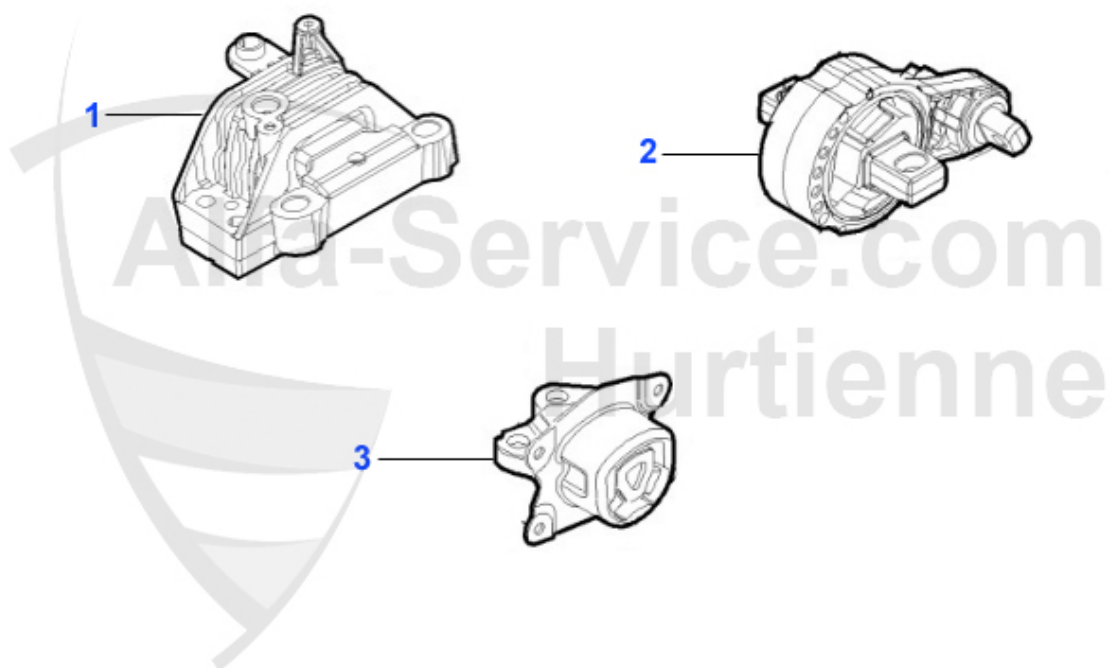

2 ML02602

barra supporto motore AR159 (05-11) 1.8 TB

86.99 EUR

159 > motore > supporti motore > 2.2 JTS 16V

2 ML01607

supporto motore inferiore 159,Brera, Spider 2.2 JTS CF4

54.50 EUR

159 > motore > supporti motore > 2.4 JTDM 20V