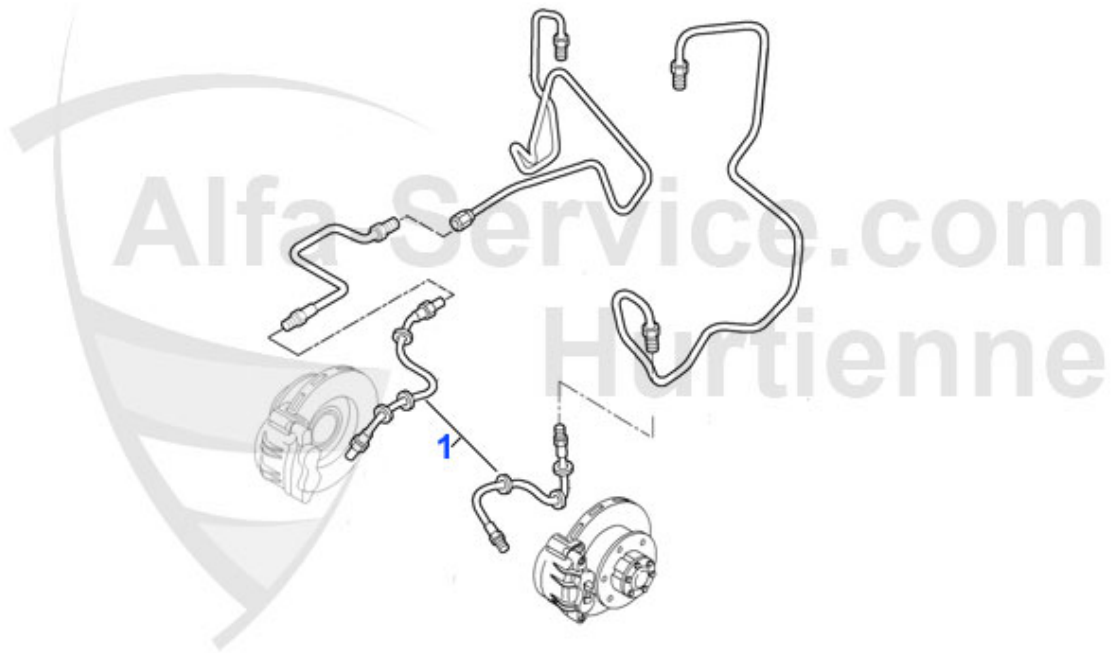

159 > sistema di frenatura > Bremsschläuche vorne

1 BS511700

Bremsschlauch vorne 159 (05-08) 1,9BZ/1,9TD/2,2BZ Brera

22.00 EUR