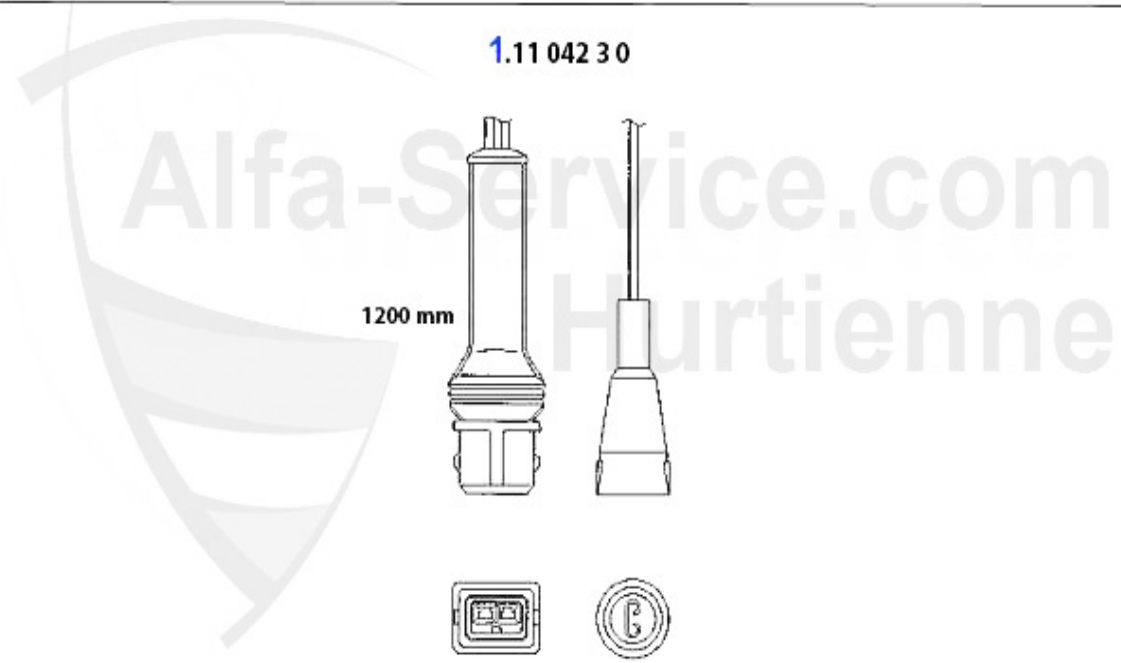

Lambda-Sonde/Lambda Probe 164 2.0 TS Bj. 12.90-92

1 11 042 3 0

sonda lambda 75 1.8/2.0 TS/3.0 V6,164 2.0 TS/3.0 V6/QV>

105.01 EUR