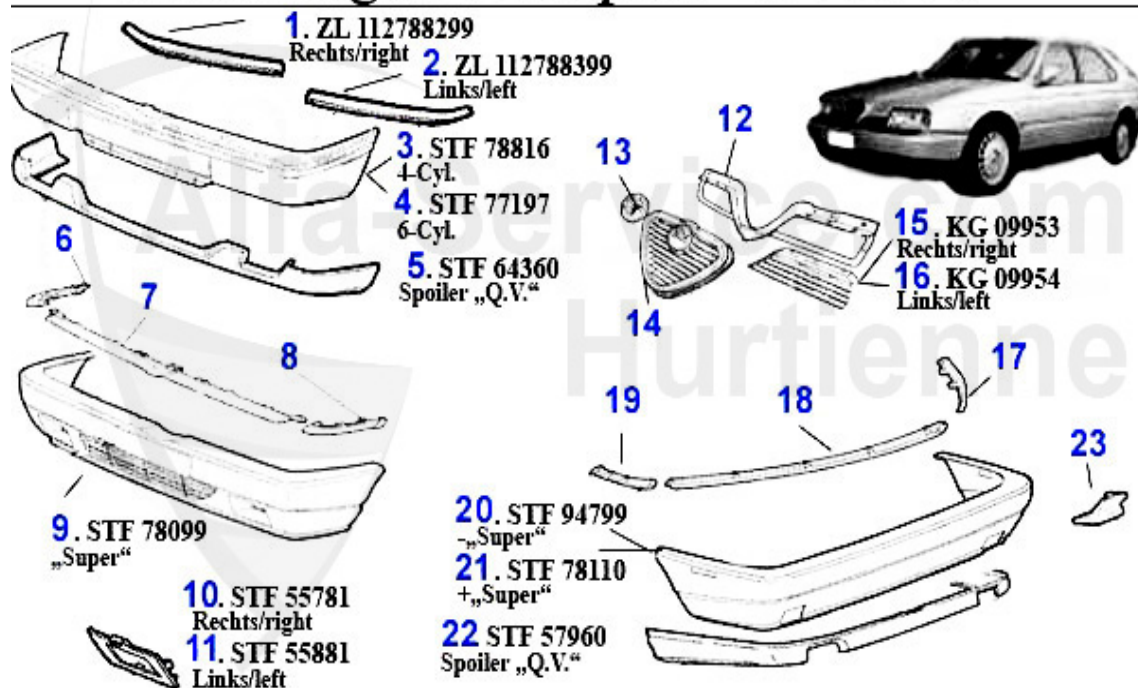

Stoßstangen/Bumpers 164 1992>

1	ZL112788299	Zierleiste/Scheinwerfer re 164 Super	60.00 EUR
2	ZL112788399	Zierleiste/Scheinwerfer li 164 Super	60.00 EUR
3	STF78816	paraurti anteriore 164/Super 2.0 TS senza lavaggio fari	414.99 EUR
4	STF77197	Stoßfänger vorne 164 3.0 V6/2.5 TD mit Scheinwerferrei	Preis auf Anfrage
5	STF64360	Spoiler per paraurti ant. 164 QV	279.54 EUR
6	STF49467	modanatura dx per paraurti anteriore 164 Super	Preis auf Anfrage
7	STF69671	Zierleiste mitte f. Stf. vorne 164 Super (Medio,Alto,B	259.00 EUR
8	STF49567	modanatura sx per paraurti anteriore 164 Super	Preis auf Anfrage
9	STF78099	Stoßfänger vorne 164 Super mit Sch einwerferreinigung	447.27 EUR
10	STF55781	Rahmen Stf. vorne rechts (NSW) 164 Super	Preis auf Anfrage
11	STF55881	Rahmen Stf. vorne links (NSW) 164 Super	Preis auf Anfrage
12	KG21920	cornice per griglia radiatore 164/Super	144.20 EUR
13	23 033 3 0	emblema Alfa Romeo metallo 75mm 33,75,145/6,155,156,164	26.50 EUR
13	23 038 0 0	stemma Alfa Romeo 75mm metallo 33,75, 145/6,155,156,164	19.00 EUR
17	STF49067	Zierleiste rechts f. Stf. hinten 16 4 Super (Medio,Alto	142.95 EUR
18	STF69675	Zierleiste mitte f. Stf. hinten 164 Super (Medio,Alto,B	91.30 EUR
19	STF49167	Zierleiste links f. Stf. hinten 164 Super (Medio,Alto,B	91.30 EUR
20	STF94799	paraurti posteriore 164	Preis auf Anfrage
21	STF78110	paraurti posteriore 164 Super	Preis auf Anfrage
22	STF57960	Spoiler per paraurti post. 164 QV	Preis auf Anfrage
23	STF41181	Abdeckung f. Abschleppöse Stossfäng erhinten 164 Super	10.77 EUR