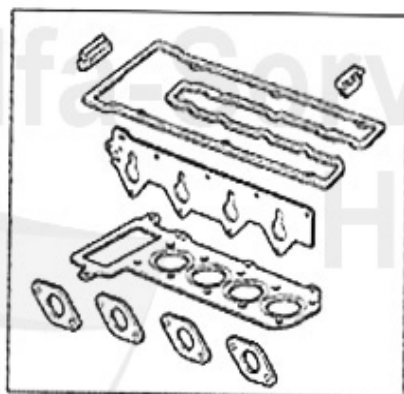

Kopfdichtsatz/Head Set 164/Super 2.0 TS

1. ZKDS 93000
>1992

2. ZKDS 95300
1992->

1	ZKDS93000	serie guarnizioni testata 75,164 2.0 TS >92	159.00 EUR
2	ZKDS95300	serie guarnizioni testata 155 1.7/1.8/ 2.0 TS 8V 92-96	164.99 EUR