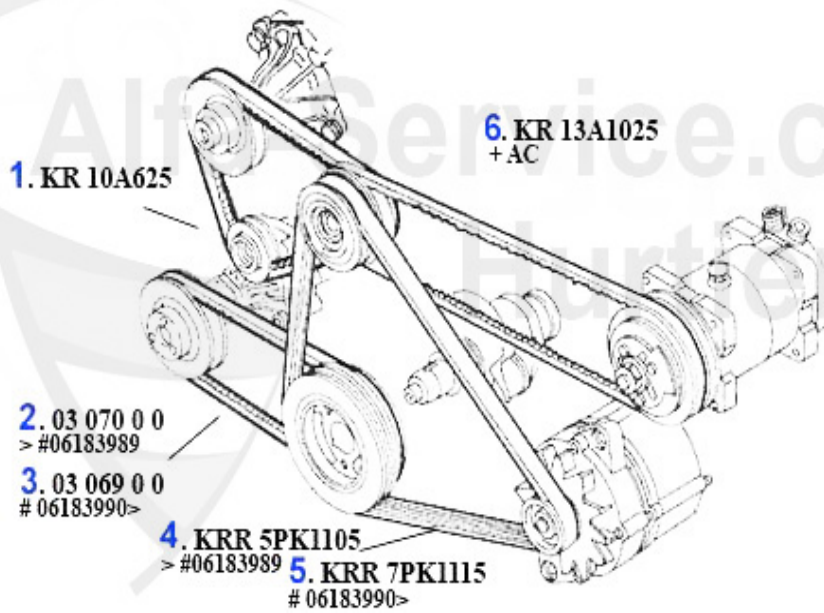

Keilriemen/V-Belts 164 2.5 TD >1992

1	KR10A625	Keilriemen 9,5x625 164 2.5TD Bj. >9 2 Wasserpumpe	8.41 EUR
2	03 070 0 0	cinghia 9,5x825	13.90 EUR
3	03 069 0 0	cinghia 9,5x813	9.90 EUR
4	KRR5PK1105	cinghia 5PK1105 164 >92 2.0 TS servopompa	23.09 EUR
5	KRR7PK1115	Keilrippenriemen 7PK1115 164 2.5 TD Bj. >92 Generator	26.26 EUR
6	KR13A1025	Keilriemen 12.5x1025 164 Bj. >92 2. 5 TD Klimakompresso	15.34 EUR