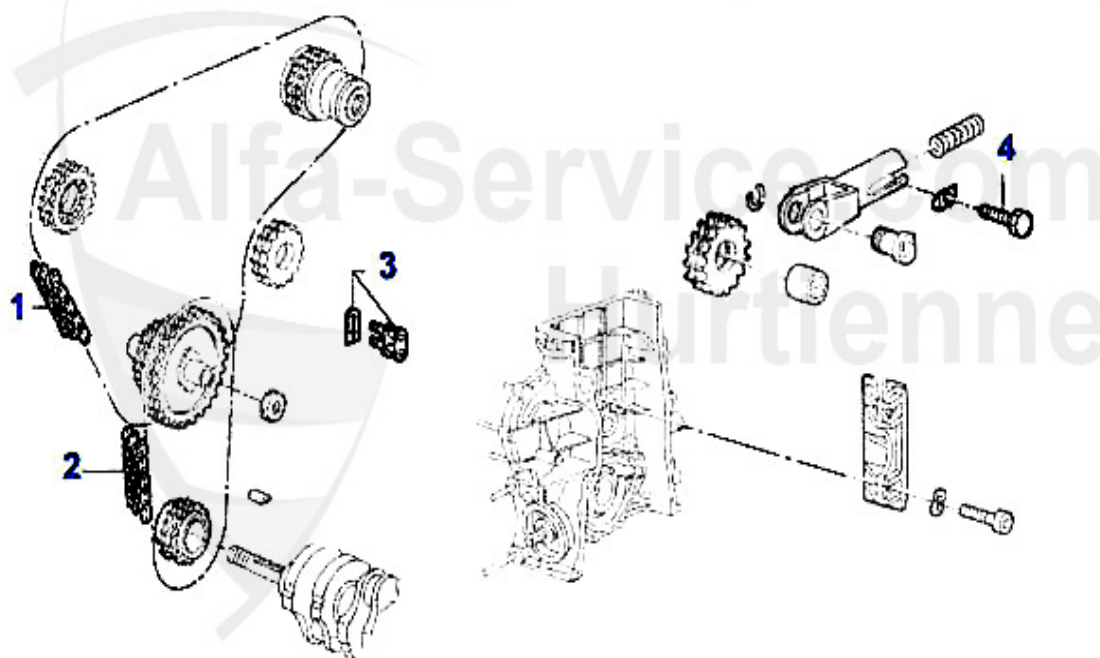

Steuerkette/Timing Chain 164 2.0 TS

1	STK13301	catena di comando lunga 75,155,164	92.50 EUR
2	03 047 0 0	catena di comando 1300-2000 corta, continua	24.50 EUR
3	03 048 0 0	maglia congiunzione	4.50 EUR
4	03 101 0 0	vite per supporto catena	6.50 EUR