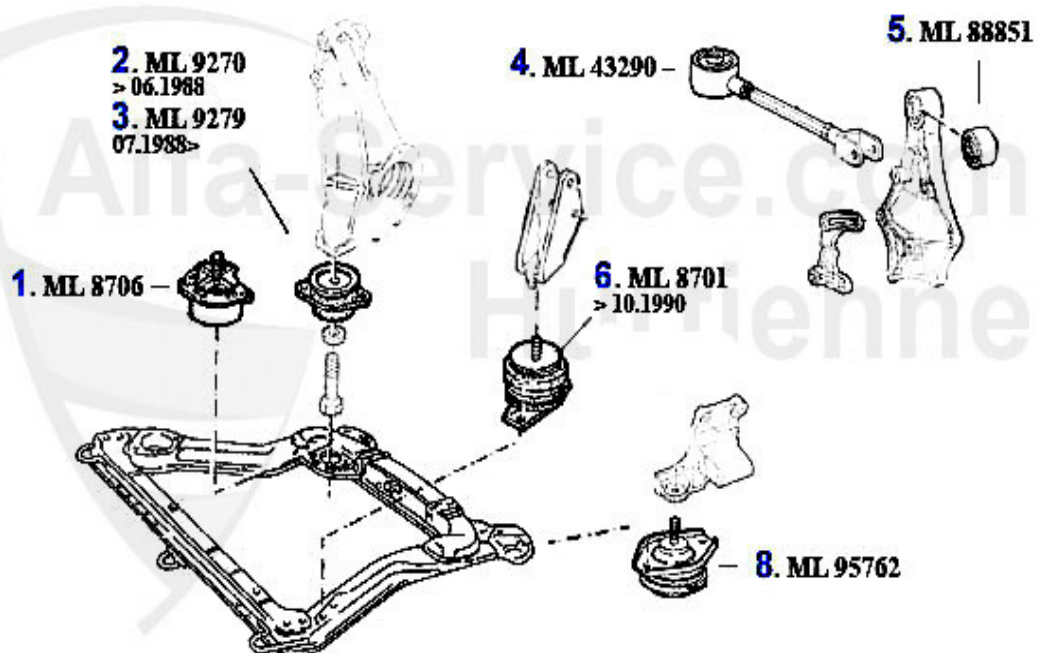

Motorlager/Enginmount 164/Super 2.5 TD

4	ML43290	supporto motore 164 2.0 Turbo 4 cil./2.5 TD	63.00 EUR
5	ML88851	Motorlagerbuchse vorne 164/Super TS /TD	18.80 EUR
8	ML95762	Motorlager HL 164/Super 2.5 TD	152.86 EUR