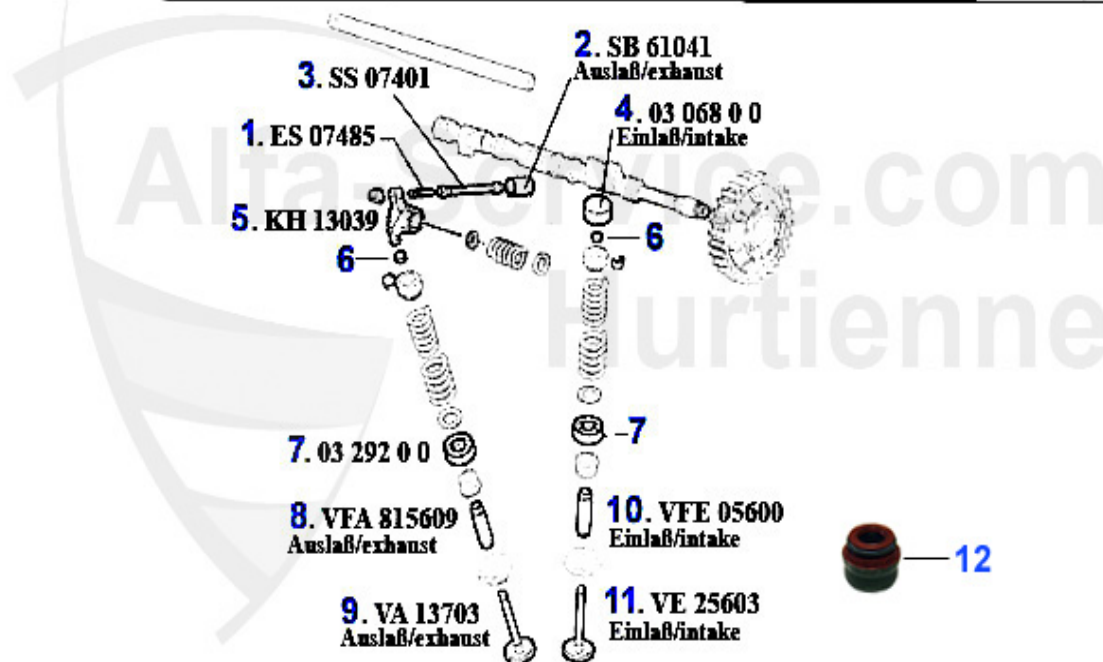

Ventiltrieb/Valve Train 164/Super V6 Turbo

2	SB61041	bicchierino punteria scarico 75,155,164, RZ/SZ,GTV6 (22	26.50 EUR
3	SS07401	barra punteria (scarico) 75,155,164,166, RZ/SZ,GTV/SPID	Preis auf Anfrage
4	03 068 0 0	tazza valvola	16.90 EUR
4	03 083 0 0	tazza valvola con trattamento DLC 101/105/116/75/155/16	35.00 EUR
5	KH13039	bilanciere (scarico) 75,155,164,RZ/SZ	47.12 EUR
6	03 114 0 0	cappellotti valvola (200 pezzi) 2,525-3,5	559.00 EUR
6	03 084 0 0	cappellotti valvola (205 pezzi) 1,5-2,5 mm	559.00 EUR
7	03 292 0 0	scodellino inferiore	9.90 EUR
8	VFA815609	guida valvola di scarico 2.5/3.0 V6,6,75 90,164/Super,R	13.49 EUR
9	VA13703	valvola di scarico 2.0 V6 Turbo	81.04 EUR
10	VFE05600	Ventilführung-Einlaß 75,164/Super,R Z,SZ,gtv/spider (91	25.00 EUR
11	VE25603	valvola di aspirazione 2.0 V6 Turbo	49.00 EUR
12	VSD3357	guarnizione punteria 2.5 V6/3.0 V6/3.2 V6/147,156,164,1	3.90 EUR