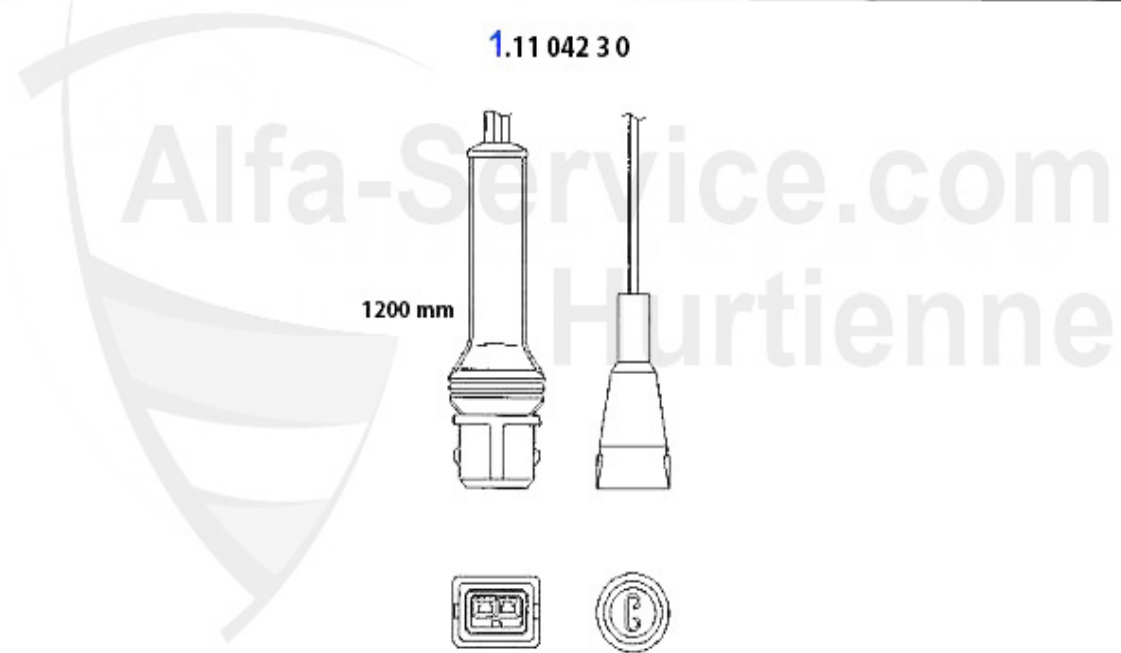

164/Super > impianto scarico > sonda Lambda > 2.0 TS Bj. >11.90

Lambda-Sonde/Lambda Probe 164 2.0 TS Bj. >11.90

1 11 042 3 0

sonda lambda 75 1.8/2.0 TS/3.0 V6,164 2.0 TS/3.0 V6/QV>

105.01 EUR