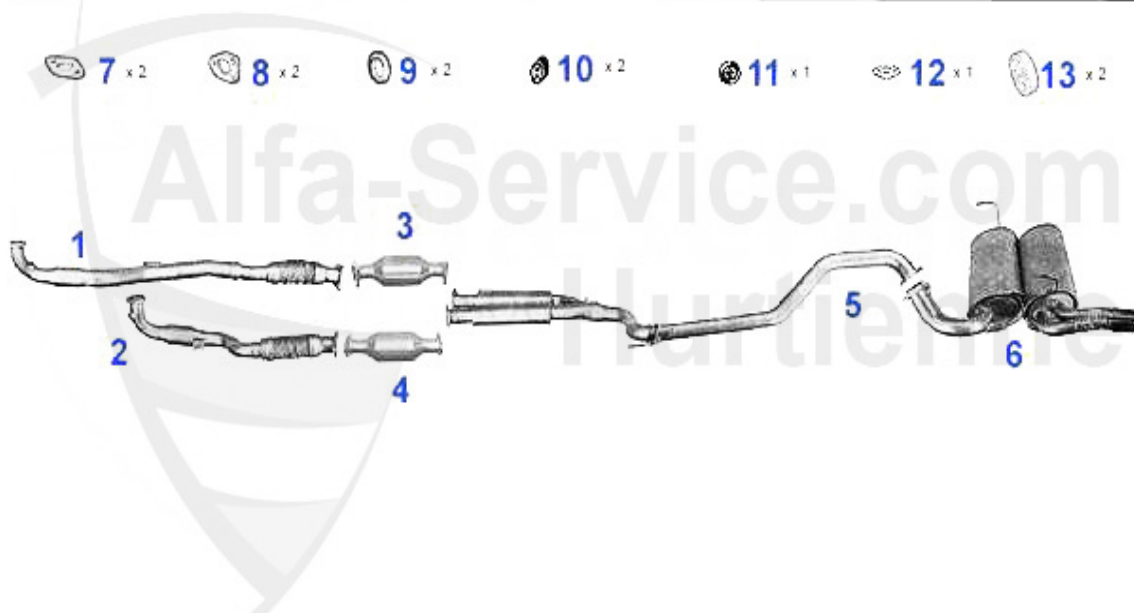

Abgasanlage/Exhaust System 164 Q4

164 3.0i V6 24V Q4 QUADRIFOGLIO VERDE KAT. (2359 cc)

11/'93-'98

1	VR87674	Vorderrohr Re 164 Q4	499.80 EUR
2	VR86392	Vorderrohr Li 164 Q4	499.80 EUR
5	MSD118006	silenziatore centrale 164 Super 3.0 V6 24V QV	375.00 EUR
6	NSD118007	Endtopf 164 3.0 V6 24 V Q4 QV 11.93-98	314.01 EUR
7	SAT54239	Dichtung/Hosenrohr 156,164 Super, 166,gtv/spider (916)	10.14 EUR
8	SAT86390	guarnizione catalizzatore 164 Q4	Preis auf Anfrage
9	SAT094002	anello catalizzatore vari modelli	8.90 EUR
10	SAT091031	Gummi/Auspuffaufhängung 164 Super turbo	4.50 EUR
11	SAT091012	supporto in gomma per marmitta	4.00 EUR
12	SAT094003	Brennring für Schalldämpfer Diverse Modelle	10.50 EUR