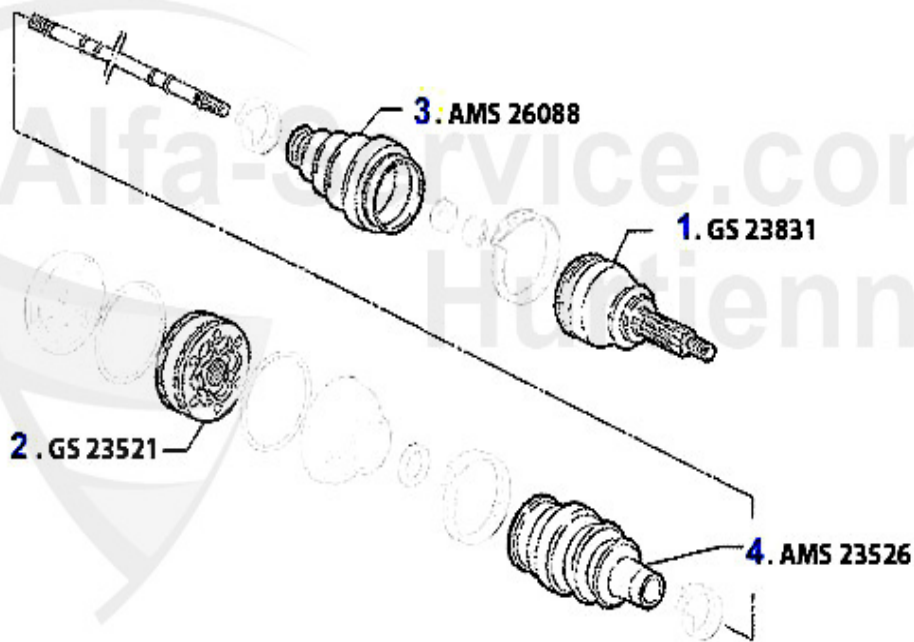

Antriebswelle/Driveshaft 164/Super 3.0 V6 24V

1	GS23831	snodo esterno 164 Super 6 cil. con ABS	152.86 EUR
2	GS23521	snodo interno 164/Super Turbo, 6 cil.	101.55 EUR
3	AMS26088	Achsmanschettensatz aussen 155,164 spider/gtv (916) 6-z	15.01 EUR
4	AMS23526	Achsmanschettensatz innen 164 3.0 V6/24V,2.5 TD	22.90 EUR