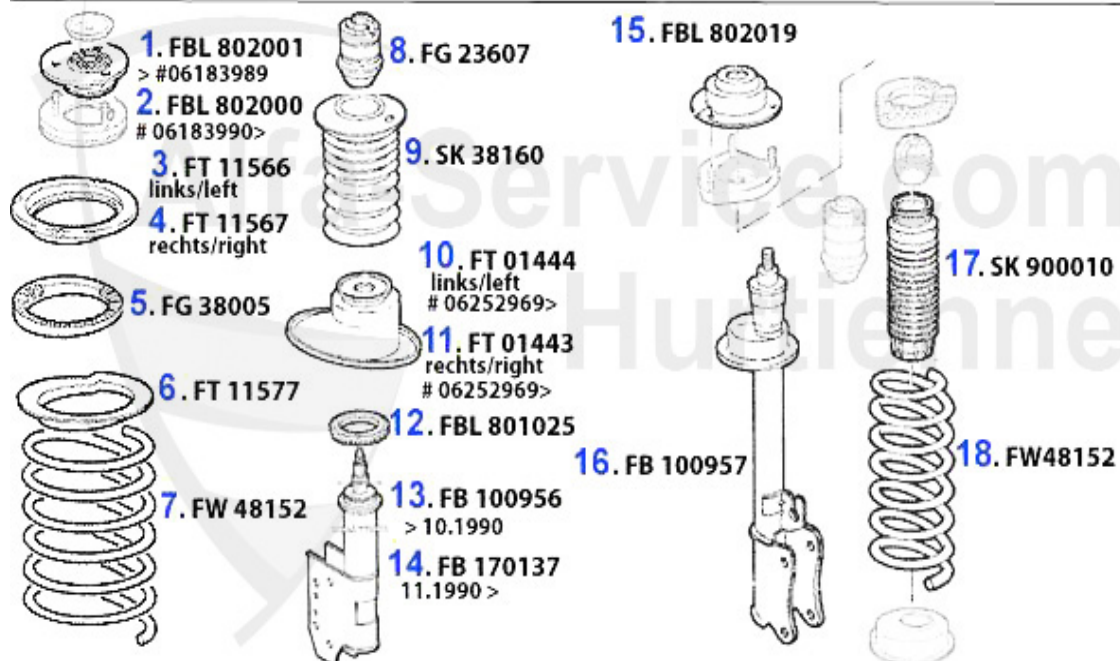

Federbeine/Struts 164 2.0 V6 Turbo

8	FG23607	Federbeinanschlag 164/Super V/H	16.40 EUR
9	SK38160	Staubkappe für Federbein vorne Sud/Sprint,Arna,33,164/S	15.90 EUR
10	FT01444	scodellino ant. sx 33,164	48.00 EUR
11	FT01443	scodellino ant. dx 33,164	48.00 EUR
12	FBL801025	Federbeinlager vorne Sud/Sprint,33 (905/7),164/Super	26.00 EUR
15	FBL802019	Federbeinlager hinten 164/Super	69.00 EUR
17	SK900010	Staubkappe für Federbein 164 hinten passendes Teil zu 1	19.50 EUR