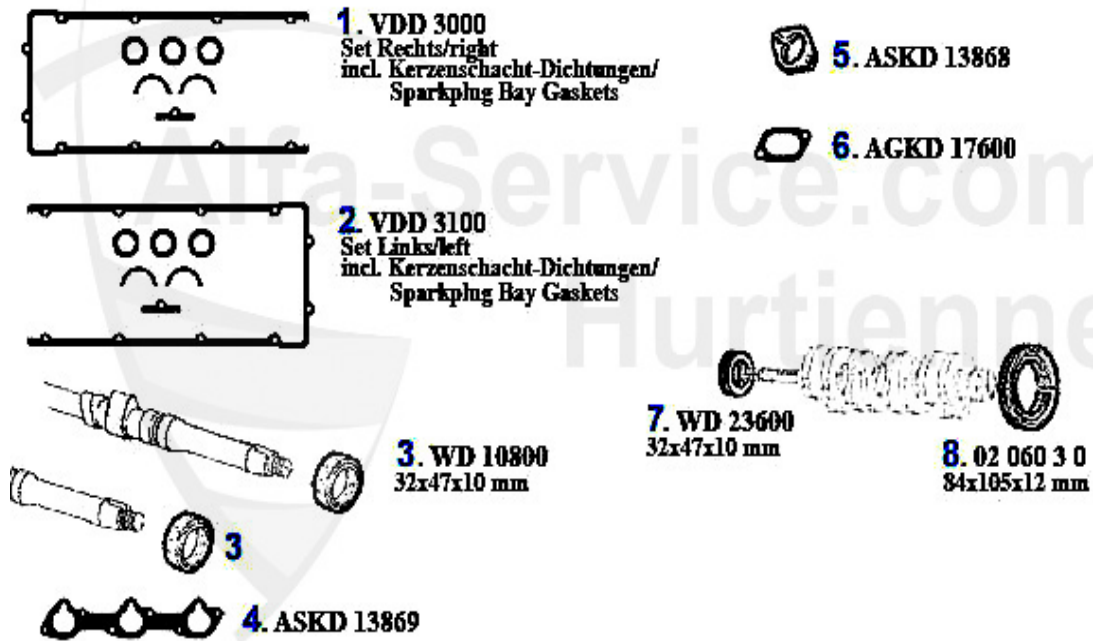

Dichtungen Motor/Gaskets Engine 164/Super 3.0 V6 24V

1	VDD3000	Ventildeckeldichtung Set rechts 164,gtv/spider (916) 3.	42.00 EUR
2	VDD3100	Ventildeckeldichtung Set links 164,gtv (916) 3.0 V6 24V	46.90 EUR
4	ASKD13869	Ansaugkrümmerdichtung 147,156,164/S uper,166,gtv/spider	7.15 EUR
5	ASKD13868	Ansaugkrümmerdichtung 147,156,164/S uper,166,gtv/spider	5.90 EUR
6	AGKD17600	Abgaskrümmerdichtung 156,164/Super, 166,gtv/spider (916)	9.50 EUR
7	WD23600	Siri Kurbelwelle vorne (Riemensch.) 6,75,90,155,164,GTV	21.00 EUR
8	02 060 3 0	anello di tenuta CORTECO posteriore Spider 90-93, 75,90	35.50 EUR
8	02 060 3 5	anello di tenuta posteriore Spider 90-93 75,90,155,164,	44.90 EUR