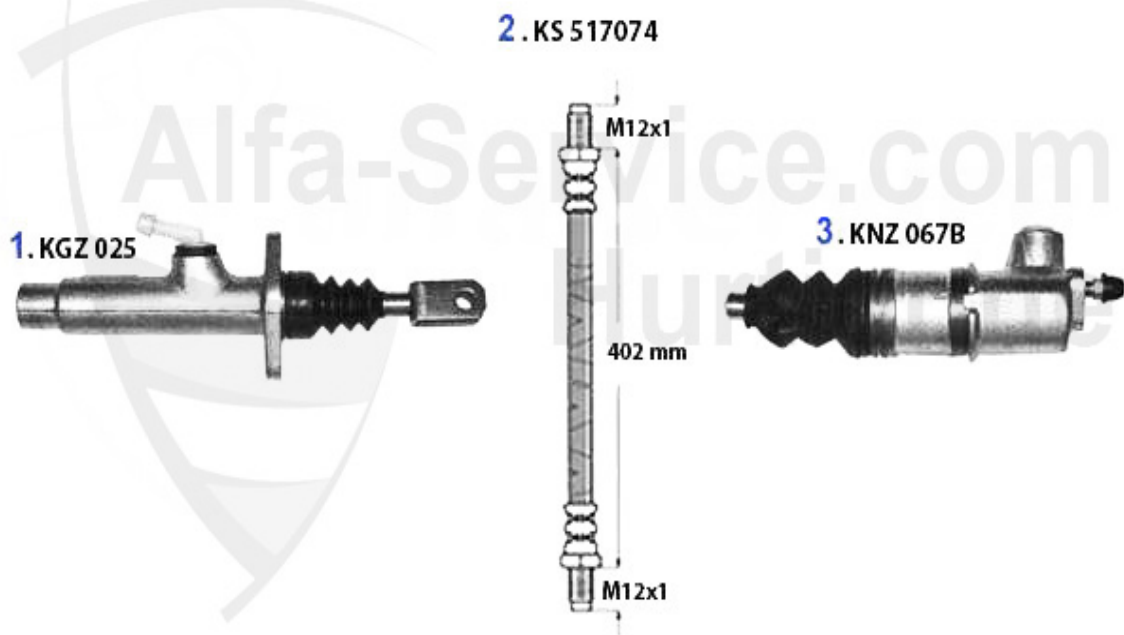

164/Super > trasmissione > comando frizione > 2.0 Turbo 4-cil.

Kupplungsbetätigung/Clutch Actuation 164 2.0 Turbo 4-Cyl.

1	KGZ025	cilindro emittente 164/Super	99.00 EUR
2	KS517074	tubo frizione 164/Super	24.99 EUR