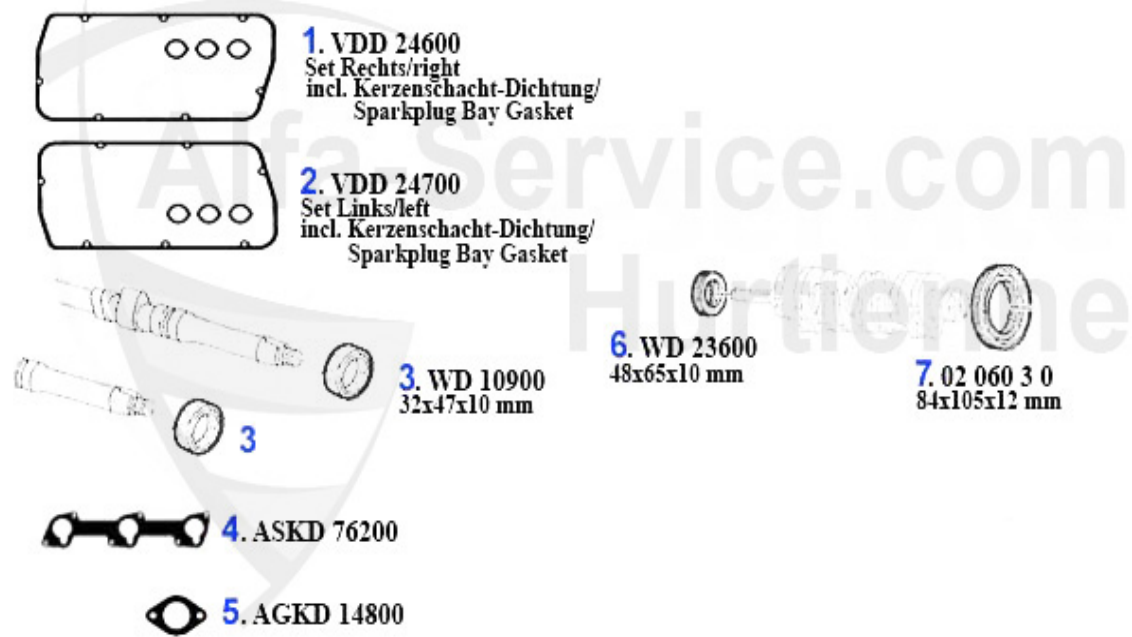

## Motordichtsatz/Full Set 164/Super 2.0 V6 Turbo

---

1 MDS1163

serie guarnizioni motore 164/Super,GTV/ Spider (916) 2.

399.00 EUR

Dichtungen Motor/Gaskets Engine 164/Super 3.0 V6 12V

1	VDD24600	guarnizione coprivalvola dx 6,75,90	39.90 EUR
2	VDD24700	guarnizione coprivalvola sx 6,75,90	39.90 EUR
3	WD10900	Siri Nockenwelle 6,75,90,164,166, GTV/6 (116),gtv/spide	16.95 EUR
4	ASKD76200	Ansaugkrümmerdichtung 155,164/Super ,166,gtv/spider V6	9.13 EUR
5	AGKD14800	Abgaskrümmerdichtung 6,75,90,155, 164/Super,RZ/SZ 6-Zyl	6.69 EUR
6	WD23600	Siri Kurbelwelle vorne (Riemensch.) 6,75,90,155,164,GTV	21.00 EUR
7	02 060 3 0	anello di tenuta CORTECO posteriore Spider 90-93, 75,90	35.50 EUR
7	02 060 3 5	anello di tenuta posteriore Spider 90-93 75,90,155,164,	44.90 EUR