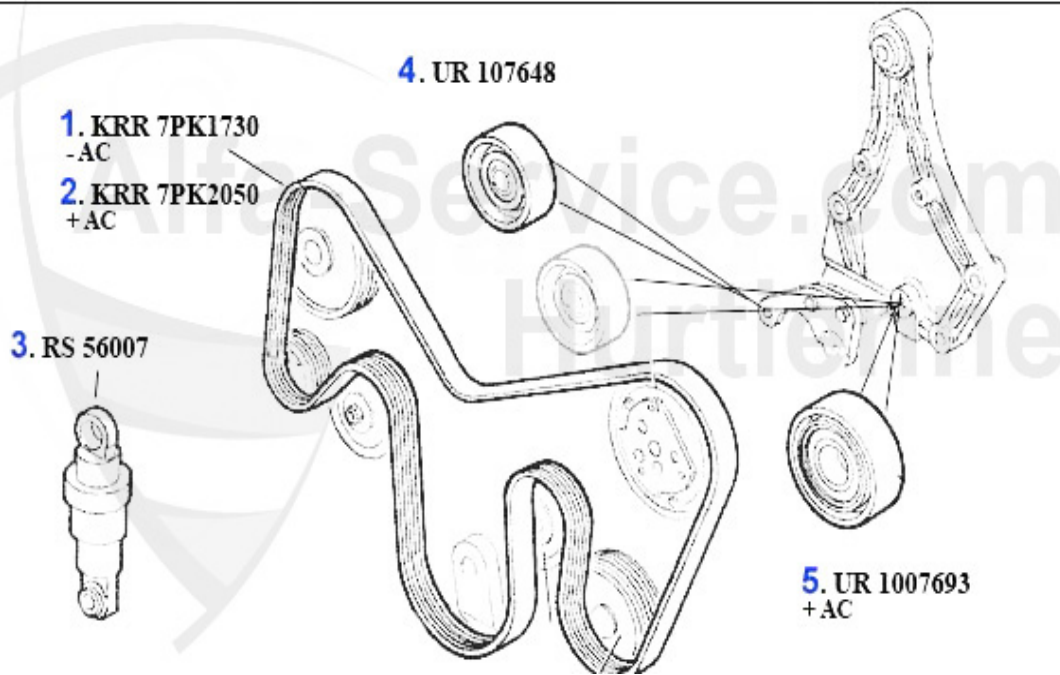

Keilriemen/V-Belts 164/Super 2.5 TD 1992>

1	KRR7PK1730	Keilrippenriemen 7PK1730 155,164 Su per 2.5 TD Bj. 09.9	69.00 EUR
2	KRR7PK2050	Keilrippenriemen 7PK2050 164 Super 2.5 TD Generator/Ser	50.17 EUR
3	RS56007	Riemenspanner/Schwingungsdämpfer 155/164 Super 2.5 TD	238.00 EUR
4	UR107648	Umlenkrolle Keilrippenriemen 155/ 164 Super 2.5 TD	102.08 EUR
5	UR1007693	Umlenkrolle Keilrippenriemen 164 Super 2.5 TD	71.40 EUR