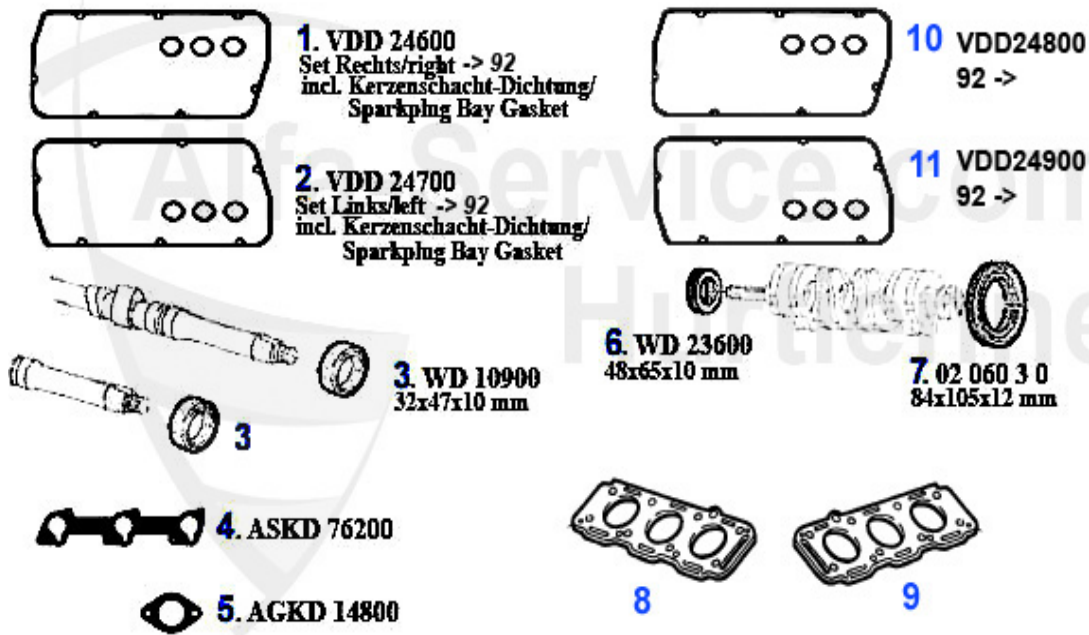

Dichtungen Motor/Gaskets Engine 164/Super 2.0 V6 Turbo

1	VDD24600	guarnizione coprivalvola dx 6,75,90	39.90 EUR
2	VDD24700	guarnizione coprivalvola sx 6,75,90	39.90 EUR
3	WD10900	Siri Nockenwelle 6,75,90,164,166, GTV/6 (116),gtv/spide	16.95 EUR
4	ASKD76200	Ansaugkrümmerdichtung 155,164/Super ,166,gtv/spider V6	9.13 EUR
5	AGKD14800	Abgaskrümmerdichtung 6,75,90,155, 164/Super,RZ/SZ 6-Zyl	6.69 EUR
6	WD23600	Siri Kurbelwelle vorne (Riemensch.) 6,75,90,155,164,GTV	21.00 EUR
7	02 060 3 5	anello di tenuta posteriore Spider 90-93 75,90,155,164,	44.90 EUR
7	02 060 3 0	anello di tenuta CORTECO posteriore Spider 90-93, 75,90	35.50 EUR
8	ZKD8811	guarn. testata sx 2.0 V6 turbo GTV e Spider Spide	101.75 EUR
9	ZKD8812	guarn. testata dx 2.0 V6 turbo GTV e Spider 916, 164	101.75 EUR
10	VDD24800	Ventildeckeldichtung rechts 166 V6 2.0 Turbo Bj. 09.98>	47.01 EUR
11	VDD24900	Ventildeckeldichtung links 166 V6 2.0 Turbo Bj. 98>	42.90 EUR