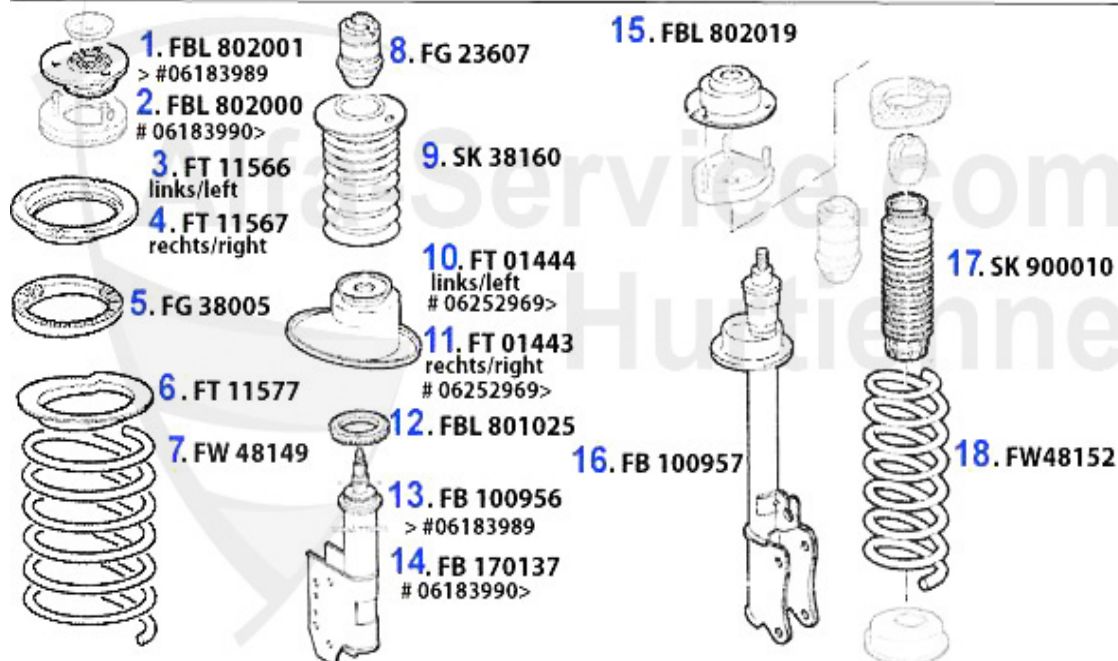

Federbeine/Struts 164/Super 2.5 TD

8	FG23607	Federbeinanschlag 164/Super V/H	16.40 EUR
9	SK38160	Staubkappe für Federbein vorne Sud/Sprint,Arna,33,164/S	15.90 EUR
10	FT01444	scodellino ant. sx 33,164	48.00 EUR
11	FT01443	scodellino ant. dx 33,164	48.00 EUR
12	FBL801025	Federbeinlager vorne Sud/Sprint,33 (905/7),164/Super	26.00 EUR
15	FBL802019	Federbeinlager hinten 164/Super	69.00 EUR
17	SK900010	Staubkappe für Federbein 164 hinten passendes Teil zu 1	19.50 EUR