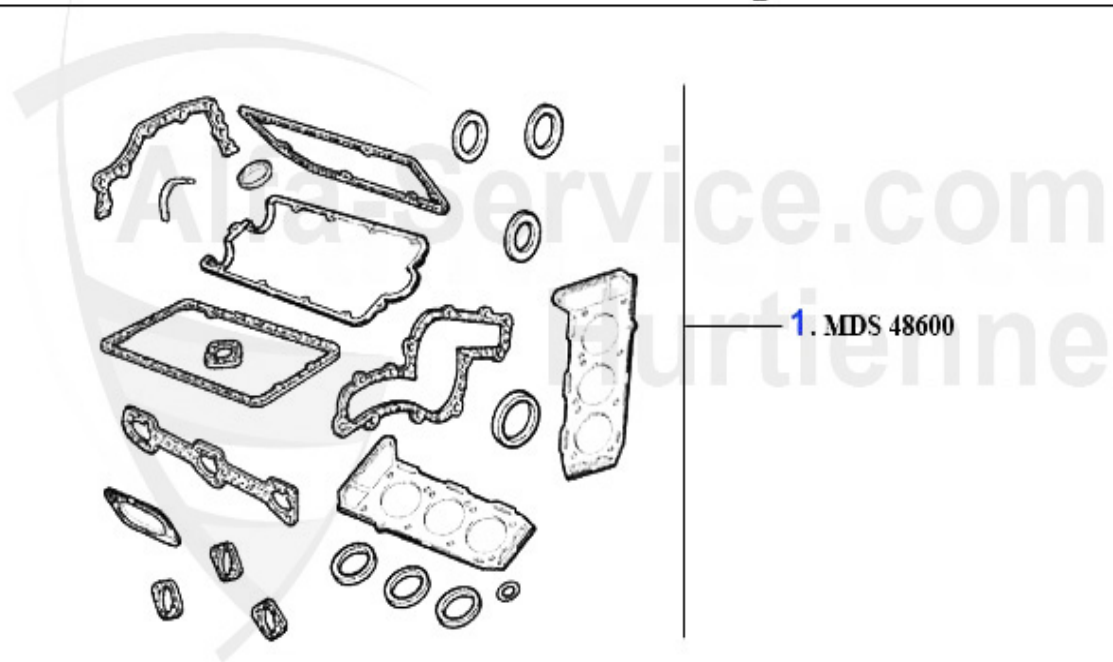

Motordichtsatz/Full Set 164/Super 3.0 V6 24V

1 MDS48600

serie guarnizioni motore 164 Super,GTV (916) 3.0 V6 24V

307.00 EUR