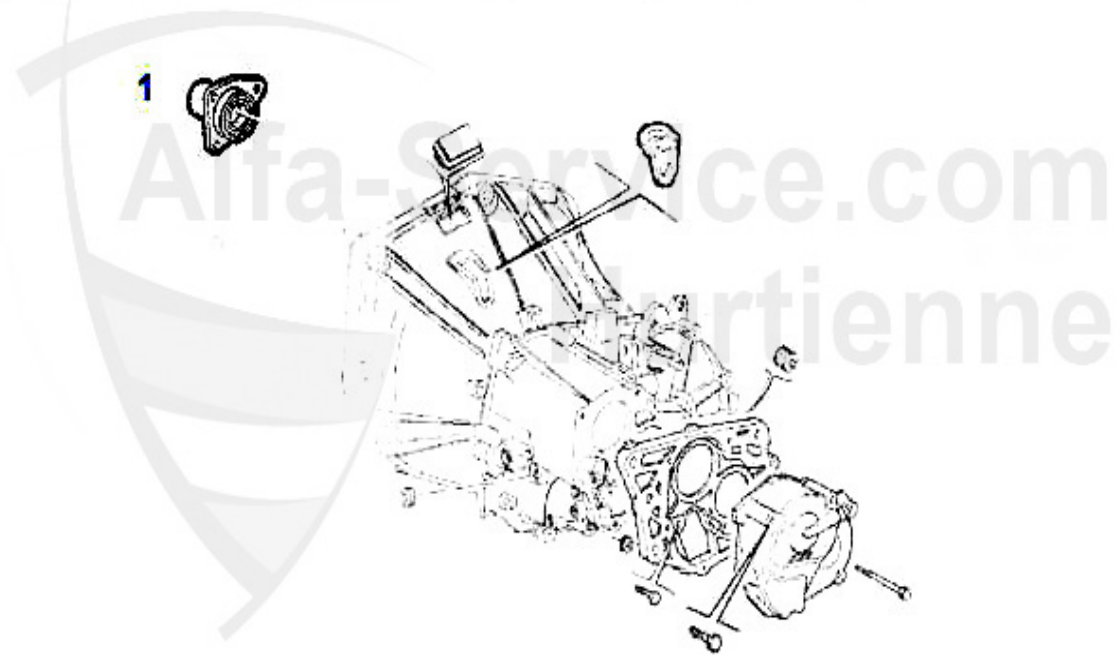

Ausrücker/Sleeve Bearing 164/Super 2.5 TD

---

1 FH11951

Führungshülse f. Ausrücklager 3-Löcher 145/6,147,155,16

79.00 EUR