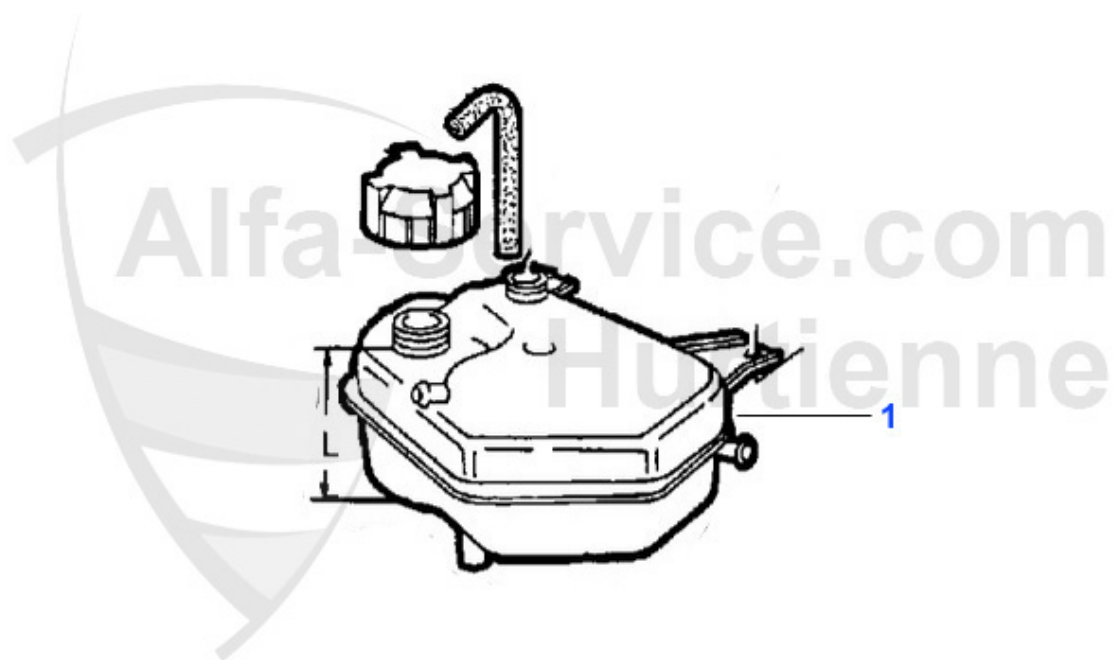

1 KWB39949 vaso di espansione 164/Super 2.0TS/3.0

89.00 EUR