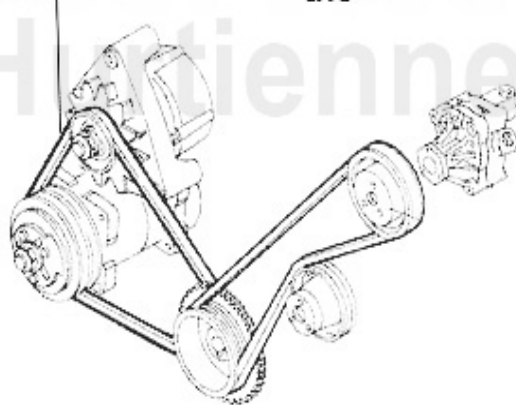

12.1988-1992

**8.** KRR 5PK1285

1992>

**4.** KRR 5PK1105

>1992

**5.** KRR 4PK962

1992>

<b>1</b>	<b>KR13A800</b>	Keilriemen 12.5x800 164 Bj. >11.88 Generator ohne Klima	<b>15.34 EUR</b>
<b>2</b>	<b>KRR5PK830</b>	Keilrippenriemen 5PK830 164 2.0 TS Bj. 11.88-92 Generat	<b>15.70 EUR</b>
<b>3</b>	<b>KRR5PK800</b>	Keilrippenriemen 5PK800 155 1.7/1.8 /2.0 TS 8V,164 Sup	<b>14.88 EUR</b>
<b>4</b>	<b>KRR5PK1105</b>	cinghia 5PK1105 164 >92 2.0 TS servopompa	<b>23.09 EUR</b>
<b>5</b>	<b>KRR4PK962</b>	Keilrippenriemen 4PK962 155 1.7/1.8 /2.0 TS, 164 Super	<b>19.90 EUR</b>
<b>6</b>	<b>KR13A975</b>	Keilriemen 12.5x975 164 2.0 TS/V6/ Turbo/QV Bj. >92	<b>15.34 EUR</b>
<b>7</b>	<b>KRR5PK990</b>	Keilrippenriemen 5PK990 145/6,155 1 .9 TD ab Motor # 17	<b>16.72 EUR</b>
<b>8</b>	<b>KRR5PK1285</b>	cinghia 5PK1285 155 1.7/1.8/2.0 TS,164/ Super 2.0 TS 92	<b>22.05 EUR</b>

# Keilriemen/V-Belts 164 2.0 Turbo 4-Cyl.

ohne/without  
Klimaanlage/AC:

**1. KR 10A913**  
>02.1990

**2. 03 070 0 0**  
03.1990-Mot.1103901

**3. KR13A850**  
Mot.1103902>

**4. KR10A1085**  
>Mot.1103901

**5. KRR4PK1100**  
Mot.1103902>