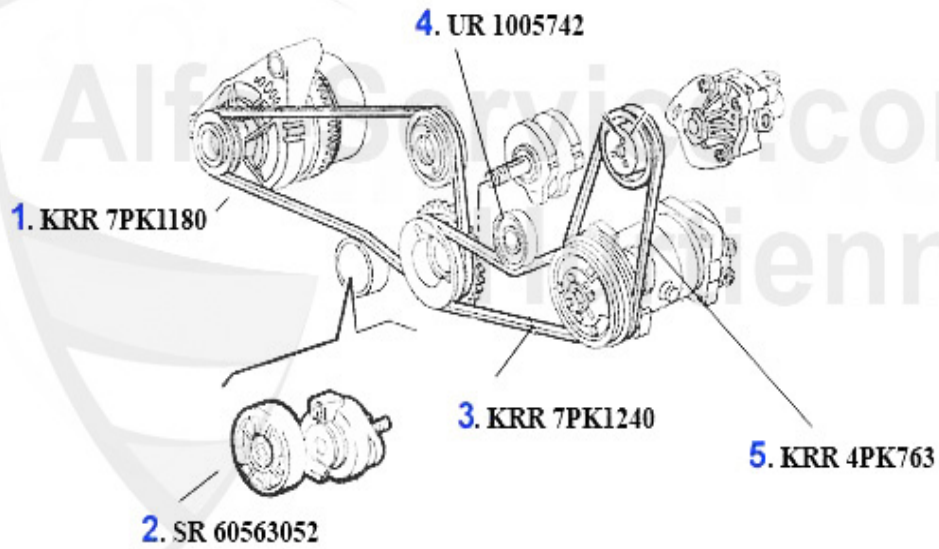

Keilriemen/V-Belt 164 Super 3.0 V6 12V

1	KRR7PK1180	Keilrippenriemen 7PK1180 164 Super 2.0 V6 Turbo/3.0 V6	23.09 EUR
2	SR60563052	Riemenspanner für Antriebsriemen 164 V6	Preis auf Anfrage
3	KRR7PK1240	Keilrippenriemen 7PK1240 164 Super 2.0 V6 Turbo Generat	34.50 EUR
4	UR1005742	Umlenkrolle Keilrippenriemen 155,16 4 Super,gtv/spider	175.00 EUR
5	KRR4PK763	Keilrippenriemen 4PK763 164 Super 2.0 V6 Turbo/3.0 V6	18.10 EUR