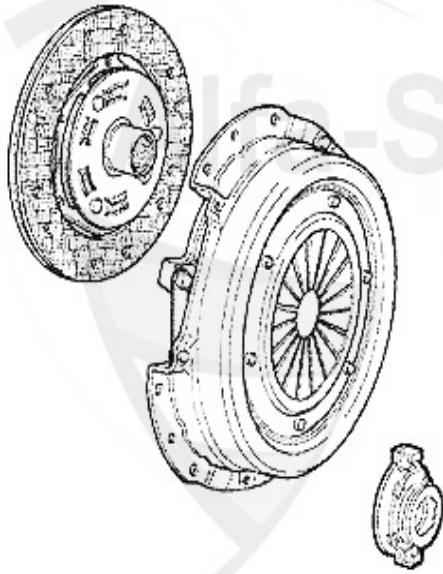

## Kupplungs-Kit/Clutch Set 164 3.0 QV 24V Bj. 92>

---

1. KK 727001

Ø 235 mm

---

1 KK727001

Kupplungs-Kit 155,164 6-zylinder Diverse Bj. 92-98 auch

389.00 EUR