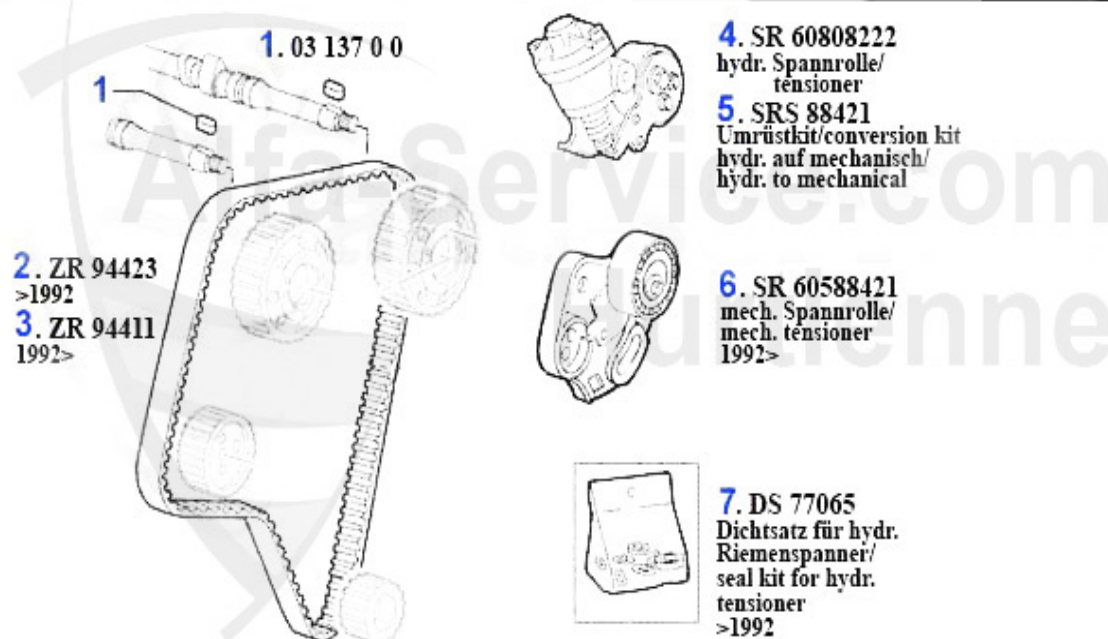

Zahnriemen/Timingbelt 164/Super 3.0 V6 12V

1	03 137 0 0	cuneo per albero a camme	6.90 EUR
2	ZR94423	Zahnriemen 134SX254 6,75,90,164,GT/ V/6 (116),RZ/SZ 6-Z	54.89 EUR
3	ZR94411	Zahnriemen 134SP254C 155,164,gtv/sp ider (916) 6-Zylind	49.90 EUR
5	SRS88421	kit modifica rullo tendicinghia V6 da idraulico a mecca	239.00 EUR
6	SR60588421	tendicinghia meccanico 155,164 Super, GTV/SPIDER (916)	149.00 EUR
7	DS77065	kit guarnizioni per tendicinghia idraulico 75,155,164,R	44.49 EUR