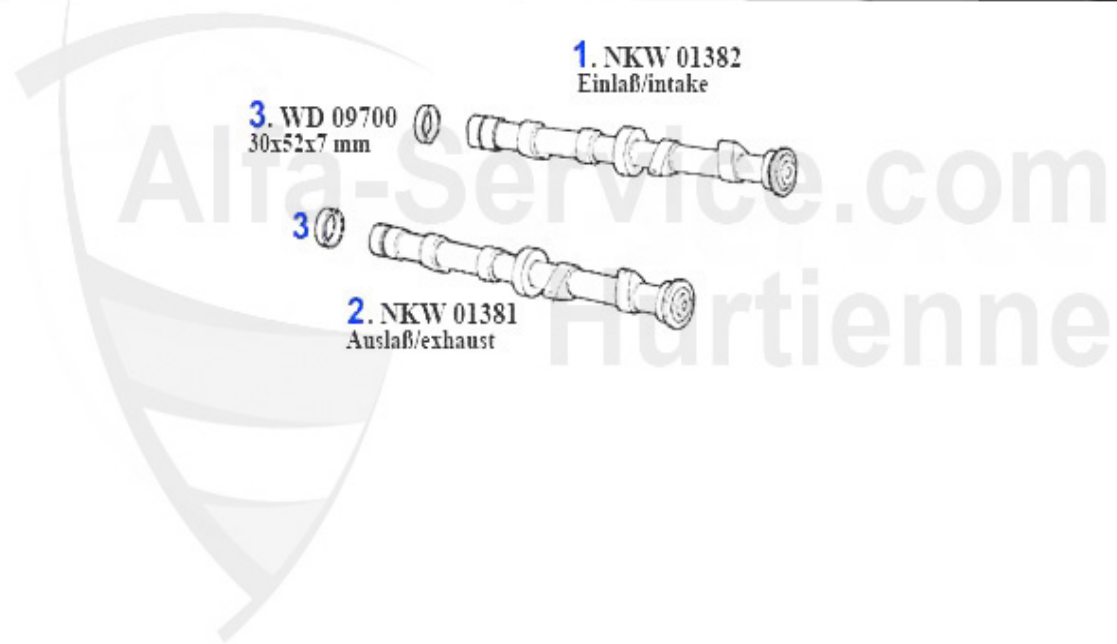

Nockenwelle/Camshaft 164 2.0 Turbo 4-Cyl.

1	NKW01382	albero a camme (aspirazione) 164 Turbo >92	132.34 EUR
2	NKW01381	albero a camme (scarico) 164 Turbo >92	142.60 EUR
3	WD09700	Siri Nockenwelle 145/6,155 1.9 TD Bj. 93-99 164 2.0 Tur	6.37 EUR