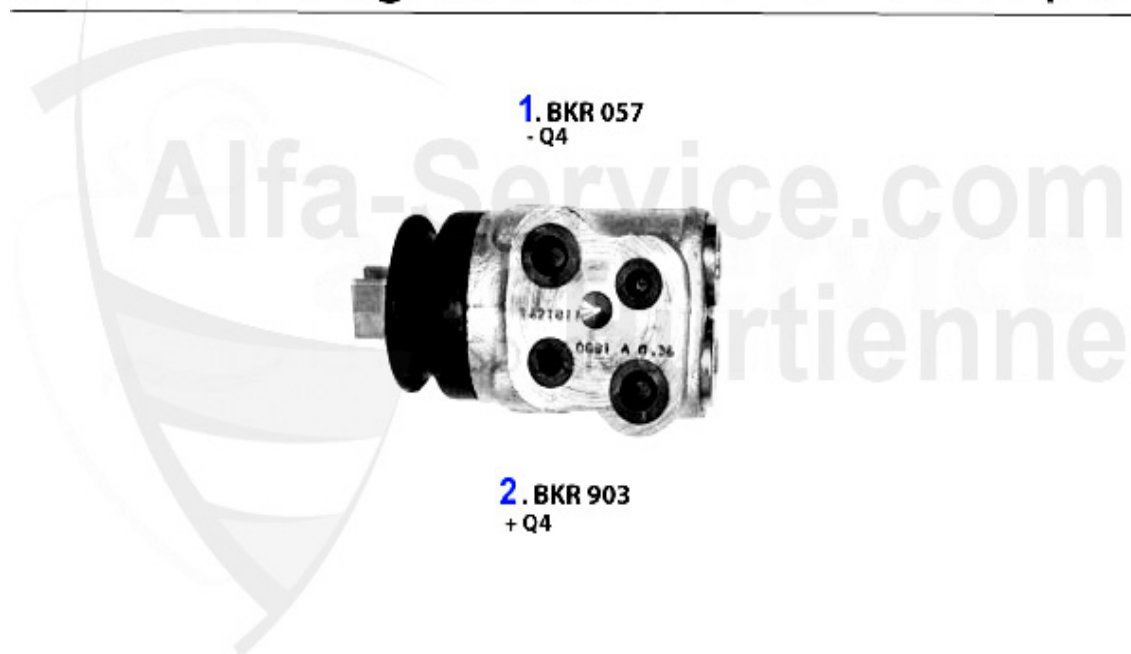

164/Super > sistema di frenatura > regolatore di frenata

Bremskraftregler/Brake Valve 164/Super

---

1 BKR057

regolatore di frenata 164/Super

159.00 EUR

Bremsschlauch/Brake Hose 164/Super

1. BS 516952
vorne/front
> #06264500
- QV/Q4

2. BS 517137
vorne/front
#06264501>
- QV/Q4

3. BS 511604
vorne/front
Q4/QV, 6-Cyl.
mit electr. Fahrwerk
with electr. Struts

4. BS 517073
hinten/rear

1	BS516952	tubo freno ant. 164 anni >09.92 > #06264500	20.90 EUR
2	BS517137	Bremsschlauch vorne 164 Super 2.0 TS/2.0 V6 Turbo/2.5	24.87 EUR
3	BS511604	Bremsschlauch vorne 164 QV/ Super 6-Zylinder mit elect	26.50 EUR
4	BS517073	tubo freno post. 164/Super	26.50 EUR