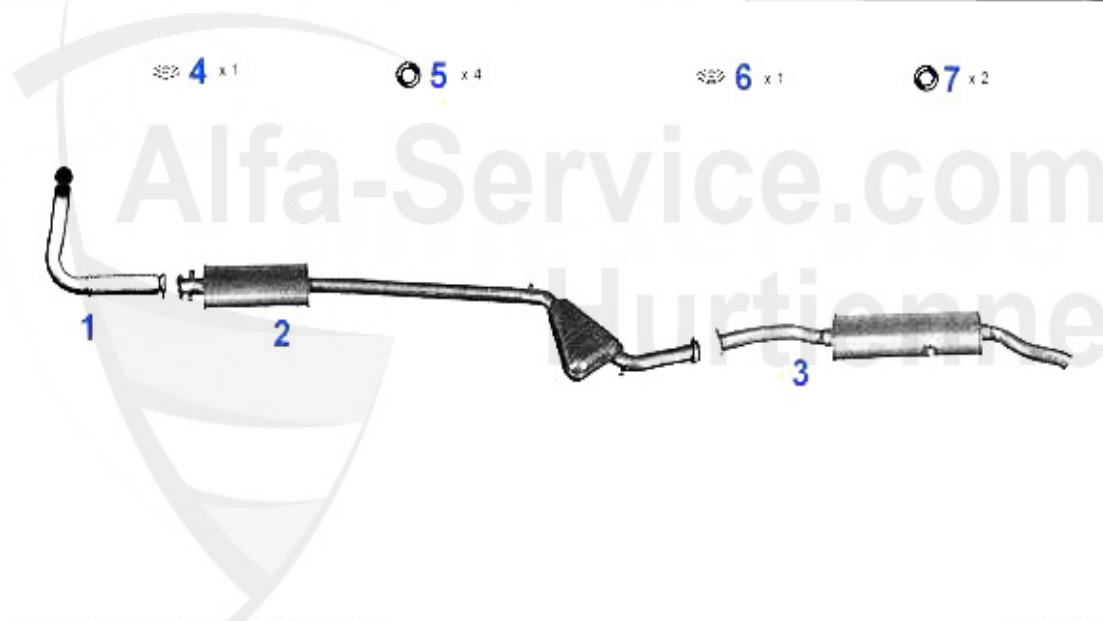

164/Super > impianto scarico > impianto scarico > 2.5 TD anno 92>

Abgasanlage/Exhaust System 164/Super 2.5 TD

164 2.5 TURBO DIESEL SUPER (2500 cc)

9/'92-'98

1	VR117301	Vorderrohr 164 2.5 TD	116.03 EUR
2	MSD456309	silenziatore centrale 164 2.0 Turbo anni 07.90-92 2.5	255.01 EUR
3	NSD117357	silenziatore terminale 164 Super 2.5 TD	101.15 EUR
4	SAT094003	Brennring für Schalldämpfer Diverse Modelle	10.50 EUR
5	SAT091108	Gummi/Auspuffaufhängung 155,164	2.90 EUR