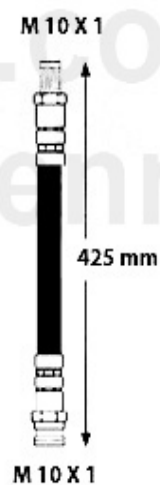

4. BS 517073
hinten/rear