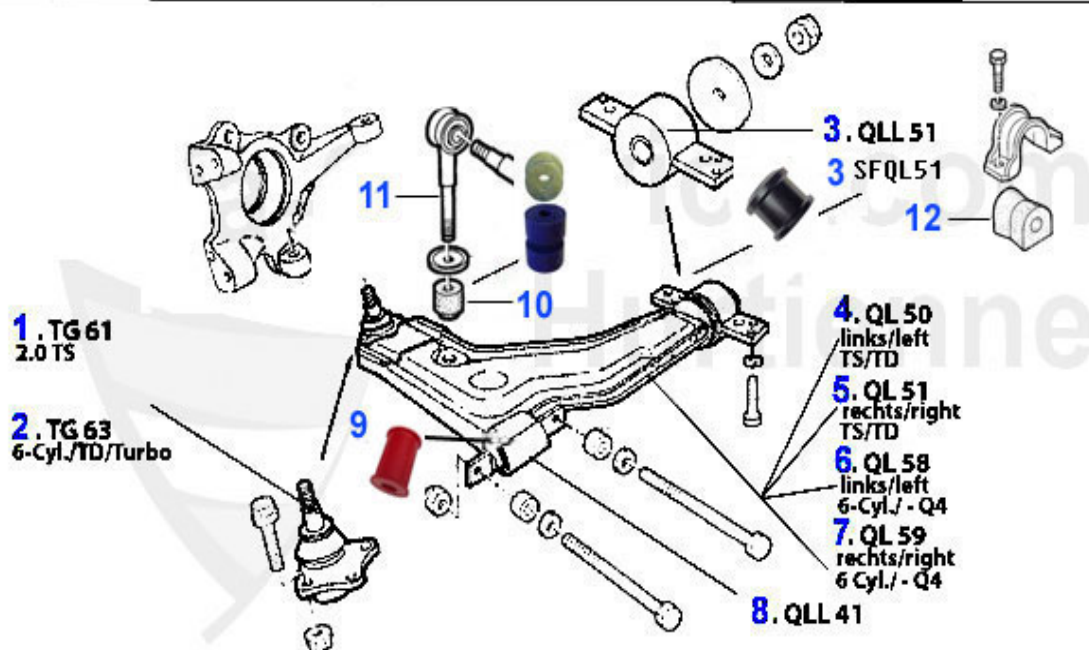

## Aufhängung/Attachment 164/Super vorne/front

1	TG61	Traggelenk 164/Super TS passendes Teil zu QL 50/1	40.01 EUR
2	TG63	Traggelenk 164/Super 6-Zylinder/TD	40.01 EUR
3	QLL51	Querlenkerlager hinten 164/Super	29.00 EUR
3	SFQL51	SUPER-FLEX Querlenkerlager hinten 164	17.96 EUR
4	QL50	triangolo inf. sx 164/Super TS & TD senza rotula estern	139.00 EUR
5	QL51	triangolo inf. dx 164/Super TS & TD senza rotula extern	139.00 EUR
6	QL58	Querlenker links 164/Super alle 6-zylinder außer allrad	110.79 EUR
8	QLL41	Querlenkerlager mitte 164	15.01 EUR
9	SFQL50	silent bloc in poliuretano braccio ant. 164/Super,set	64.00 EUR
10	AB3207	boccola per braccetto SS1502 145/6,155, GTV & Spider (9	5.95 EUR
10	SF603	silent bloc in poliuretano barra stabilizzatrice ant. 1	59.00 EUR
11	SS9278	braccetto 164/Super	29.00 EUR
12	AB2746	boccola braccetto 164/Super asse ant., GTV/Spider (916)	13.99 EUR