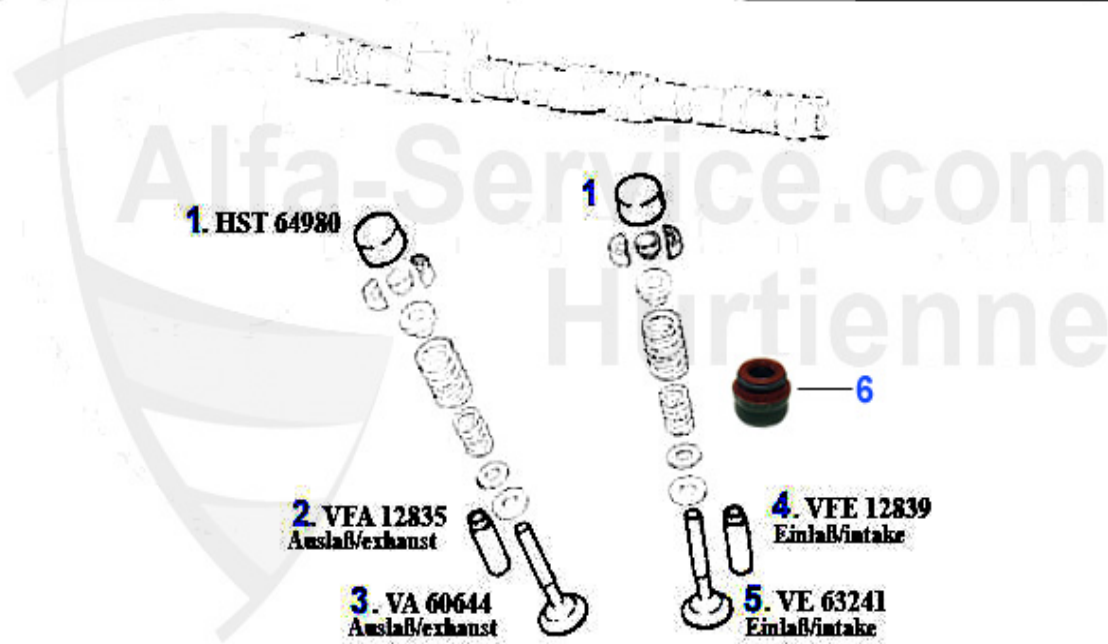

Ventiltrieb/Valve Train 164/Super 3.0 V6 24V

1	HST64980	punzone idraulico 33 (907)	31.50 EUR
2	VFA12835	guida valvola di scarico 147,156,164/ Super,GTV/Spider	32.50 EUR
3	VA60644	valvola di scarico 3.0 V6 24V/3.2 GTA 147,156,GTV/Spide	29.50 EUR
4	VFE12839	guida valvola di aspirazione 147,156, 164/Super,GTV/Spi	32.50 EUR
5	VE63241	valvola di carico 3.0 V6 24V/3.2 GTA 147,156,164,166,Sp	29.00 EUR
6	VSD3357	guarnizione punteria 2.5 V6/3.0 V6/3.2 V6/147,156,164,1	3.90 EUR