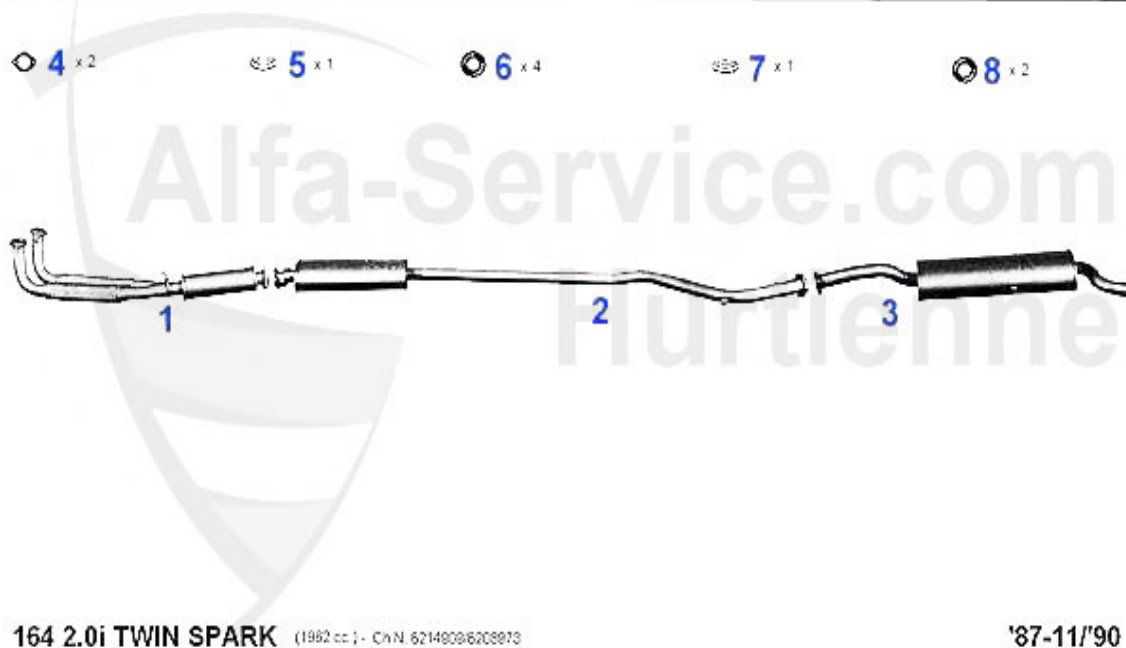

Abgasanlage/Exhaust System 164 TS Bj. >11/90

1	VSD117003	silenziatore ant. 164 2.0 TS >92	183.63 EUR
2	MSD117006	silenziatore centrale 2.0 TS >11.90	169.00 EUR
3	NSD117007	silenziatore terminale 164 2.0 TS anni >11.90	107.72 EUR
4	SAT094413	guarnizione silenziatore ant. Alfetta, Giulietta,75,90,	6.00 EUR
5	SAT094002	anello catalizzatore vari modelli	8.90 EUR
6	SAT091108	Gummi/Auspuffaufhängung 155,164	2.90 EUR
7	SAT094003	Brennring für Schalldämpfer Diverse Modelle	10.50 EUR