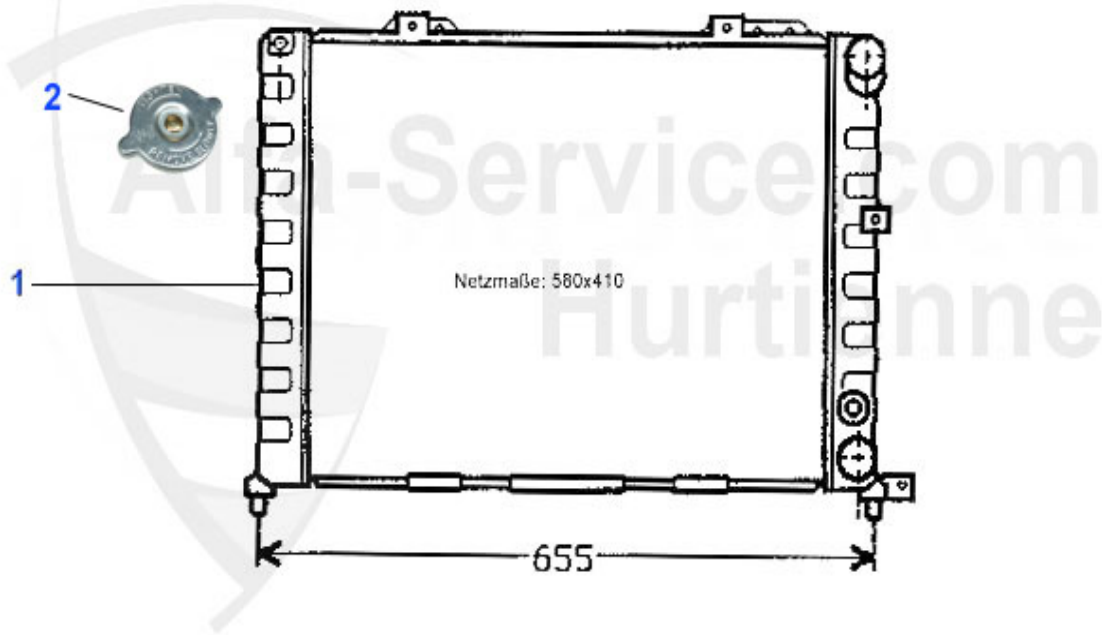

Kühler/Radiator 164/Super 3.0 V6 24V

2 KD11811

Deckel f.Ausgleichsbehälter AR164 2,0TS,3,0 V6 (88-92)

9.00 EUR