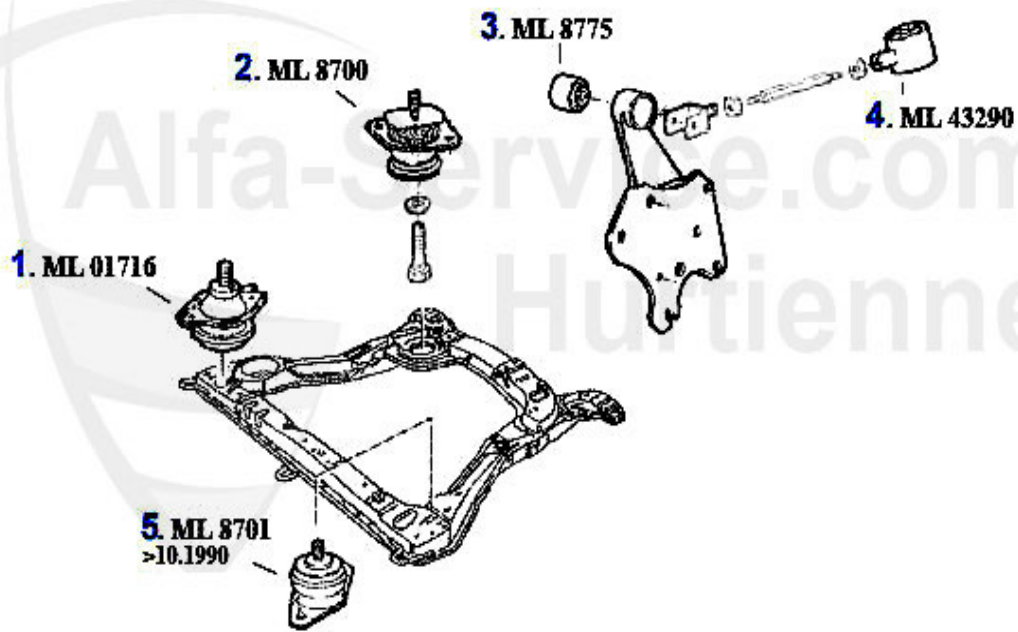

Motorlager/Enginemount 164 2.0 Turbo 4-Cyl.

2	ML8700	supporto motore post. dx 164 2.0 Turbo	50.27 EUR
3	ML8775	Motorlagerbuchse vorne 145/6, 155,164,spider/gtv (916)	20.00 EUR
4	ML43290	supporto motore 164 2.0 Turbo 4 cil./2.5 TD	63.00 EUR