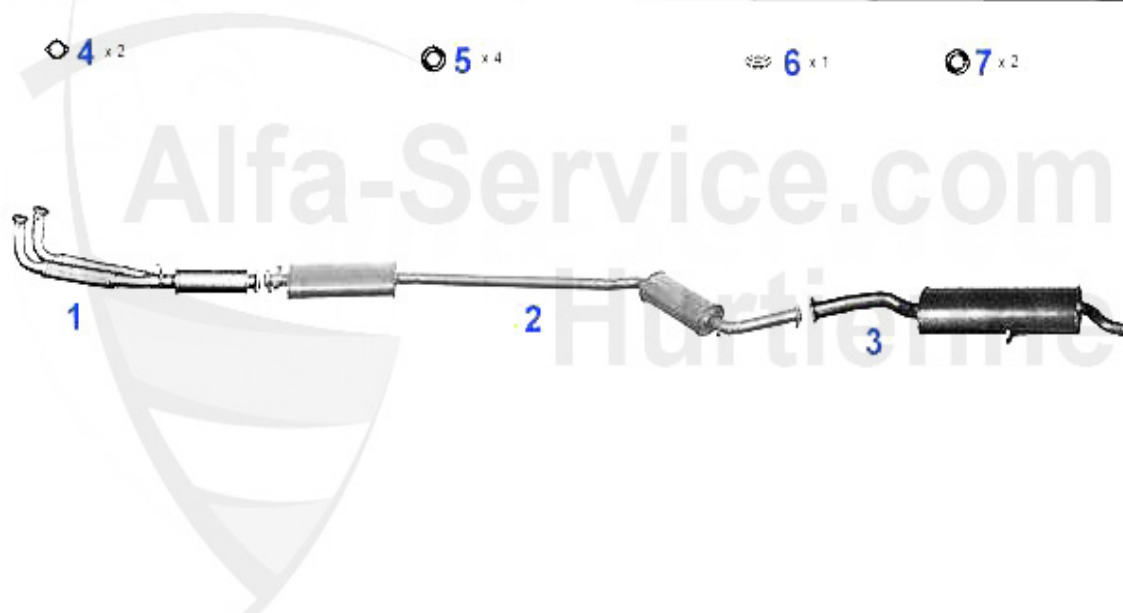

Abgasanlage/Exhaust System 164 2.0 TS Bj. 12.90-92

164 2.0i TWIN SPARK (1992/1995 cc) Ch N. 521491016208974-

12/'90-'92

1	VSD117003	silenziatore ant. 164 2.0 TS >92	183.63 EUR
2	MSD117009	silenziatore centrale 164 2.0 TS anni 12.90-92	299.00 EUR
3	NSD117407	silenziatore terminale 164 2.0 TS anni 12.90-92	159.00 EUR
4	SAT094413	guarnizione silenziatore ant. Alfetta, Giulietta,75,90,	6.00 EUR
5	SAT091108	Gummi/Auspuffaufhängung 155,164	2.90 EUR
6	SAT094003	Brennring für Schalldämpfer Diverse Modelle	10.50 EUR