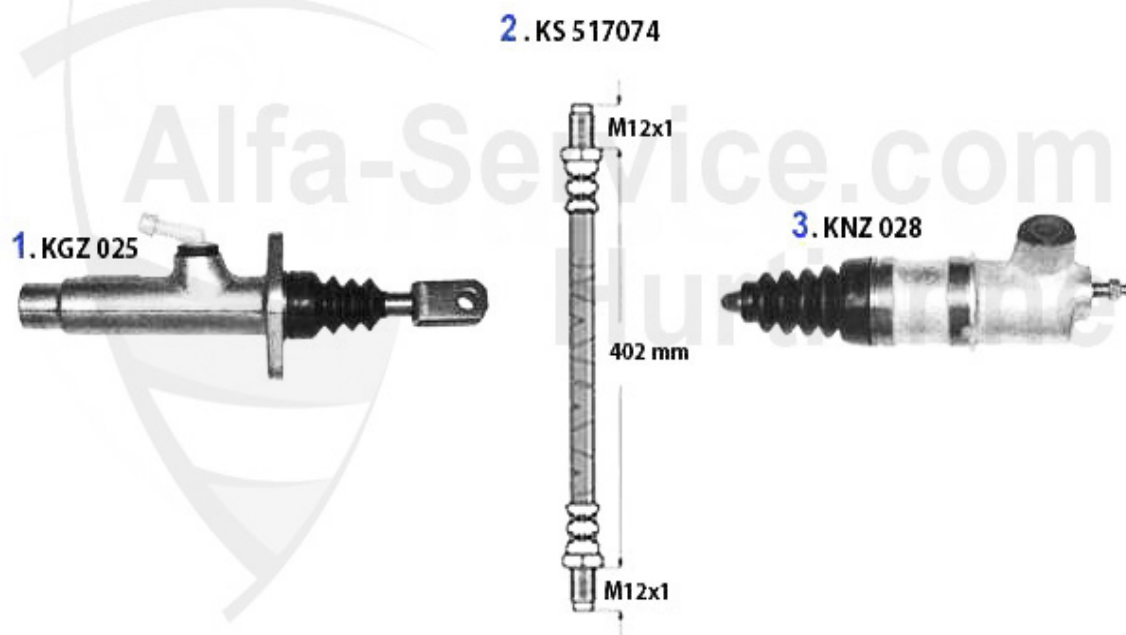

Kupplungsbetätigung/Clutch Actuation 164 3.0 QV Bj. >92

1	KGZ025	cilindro emittente 164/Super	99.00 EUR
2	KS517074	tubo frizione 164/Super	24.99 EUR
3	KNZ028	cilindro ricettore 145/6,155,156,164, GTV(Spider (916)	55.00 EUR