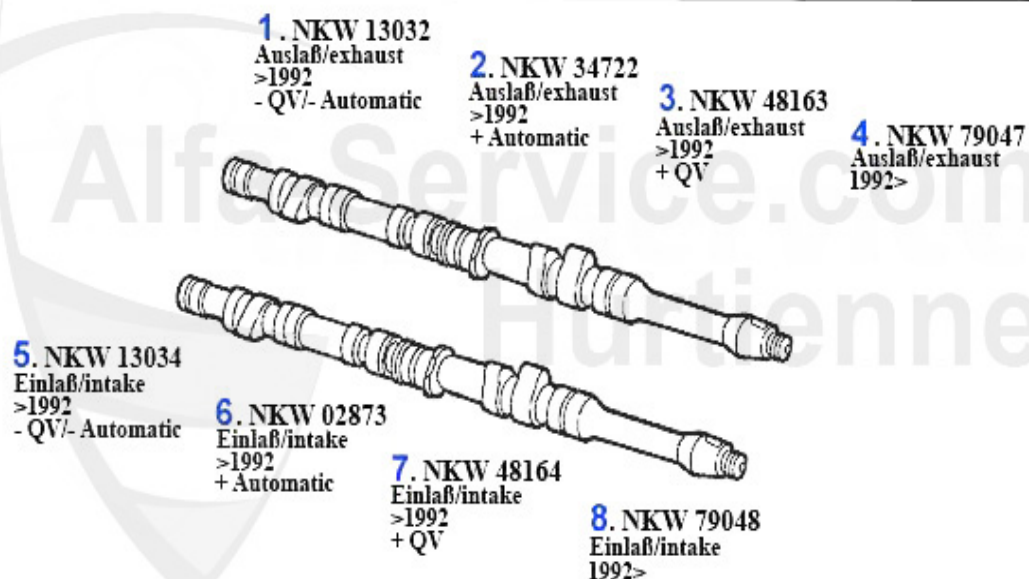

Nockenwelle/Camshaft 164/Super 3.0 V6 12V

1	NKW13032	albero a camme dx 164 3.0 V6 >92	344.74 EUR
2	NKW34722	albero a camme dx 75,164 3.0 V6 (cambio automatico)	689.00 EUR
3	NKW48163	albero a camme dx 75 (Potenziato),164 QV >92,RZ/SZ 3.0	519.90 EUR
4	NKW79047	albero a camme dx 164 Super 3.0 V6 (CEE F2) lato aspira	599.00 EUR
5	NKW13034	albero a camme sx 164 3.0 V6 >92	415.00 EUR
6	NKW02873	albero a camme dx 164 Super 2.0 V6 Turbo # 6308653>,166	599.00 EUR
7	NKW48164	albero a camme sx 75 (Potenziato),164 QV >92,RZ/SZ 3.0	529.90 EUR
8	NKW79048	albero a camme sx 164 Super 3.0 V6 (CEE F2) lato scaric	599.00 EUR