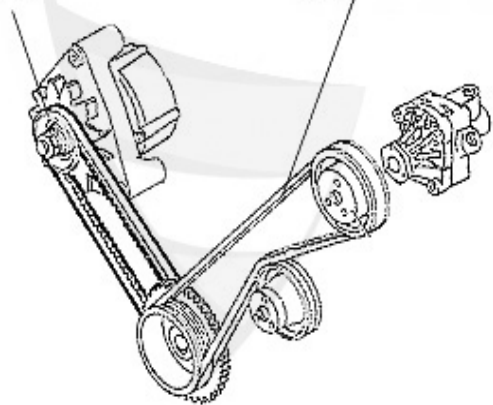

Keilriemen/V-Belts 164/Super 2.0 TS

ohne/without
Klimaanlage/AC:

1. KR 13A800

>11.1988

2. KRR 5PK830

12.1988-1992

3. KRR 5PK800

1992>

4. KRR 5PK1105

>1992

5. KRR 4PK962

1992>