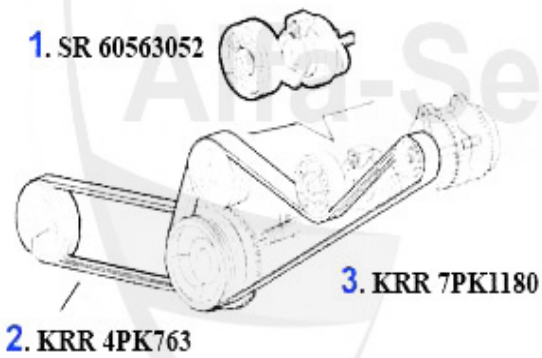

Keilriemen/V-Belts 164 „FL“ 3.0 V6 12V

ohne/without
Klimaanlage/AC:

mit/with
Klimaanlage/AC: