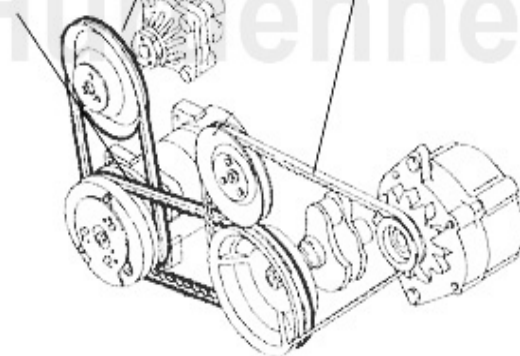

mit/with
Klimaanlage/AC:

6. KR 10A775
>Mot.1103901

7. KR 13A750
Mot.1103902>

4. KR10A1085
>Mot.1103901

5. KRR4PK1100
Mot.1103902>

8. KR 10A835
>Mot.1103901

9. KR 13A875
Mot.1103902>