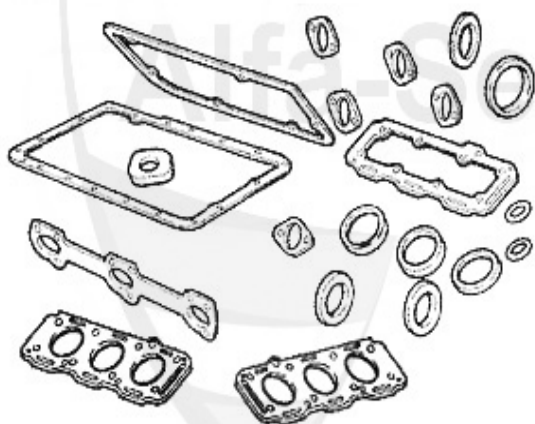

Motordichtsatz/Full Set 164/Super 3.0 V6 12V

1. MDS 116400

1 MDS116400 serie guarnizioni motore 164 V6 3.0 87> GTV/Spider (916

395.00 EUR