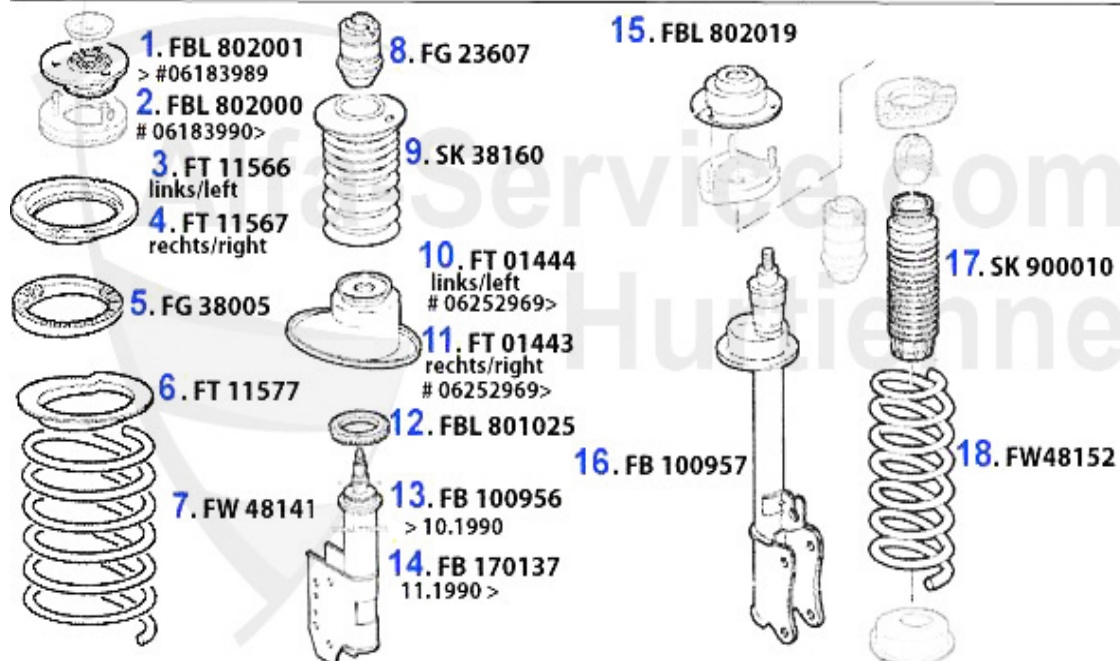

Federbeine/Struts 164/Super 2.0 TS

7	FW48141	Fahrwerksfeder vorne 164/Super 4-Zyl.	74.42 EUR
8	FG23607	Federbeinanschlag 164/Super V/H	16.40 EUR
9	SK38160	Staubkappe für Federbein vorne Sud/Sprint,Arna,33,164/S	15.90 EUR
10	FT01444	scodellino ant. sx 33,164	48.00 EUR
11	FT01443	scodellino ant. dx 33,164	48.00 EUR
12	FBL801025	Federbeinlager vorne Sud/Sprint,33 (905/7),164/Super	26.00 EUR
15	FBL802019	Federbeinlager hinten 164/Super	69.00 EUR
17	SK900010	Staubkappe für Federbein 164 hinten passendes Teil zu 1	19.50 EUR