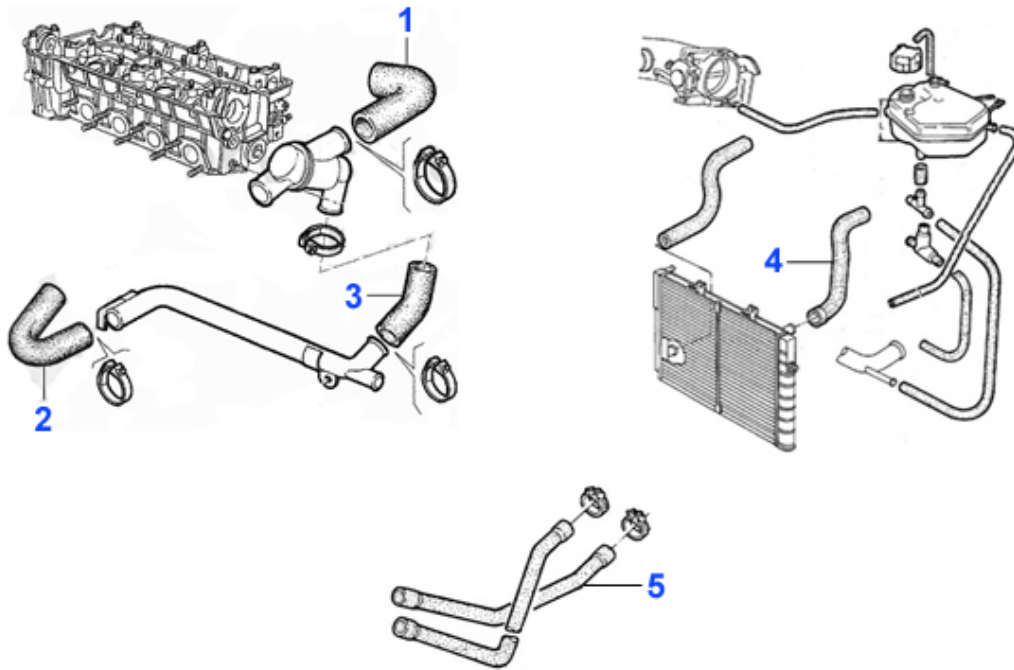

164/Super > motore > raffreddamento motore > 2.0 TS > tubi

1	KWS12872	Kühlwasserschlauch am Thermostat oben 164 2.0 TS Bj. >	Preis auf Anfrage
2	KWS13481	Kühlwasserschlauch oben zum Verteil errohr Thermostat 1	4.62 EUR
3	KWS12874	Kühlwasserschlauch Verteiler/Thermo statgehäuse 164 2.0	6.15 EUR
4	KWS07843	Kühlwasserschlauch oben 164 2.0 TS Bj. >92	23.99 EUR
5	KWS10731	Kühlwasserschlauch ab Klimaanlage 1 64/Super 2.0 TS	11.90 EUR