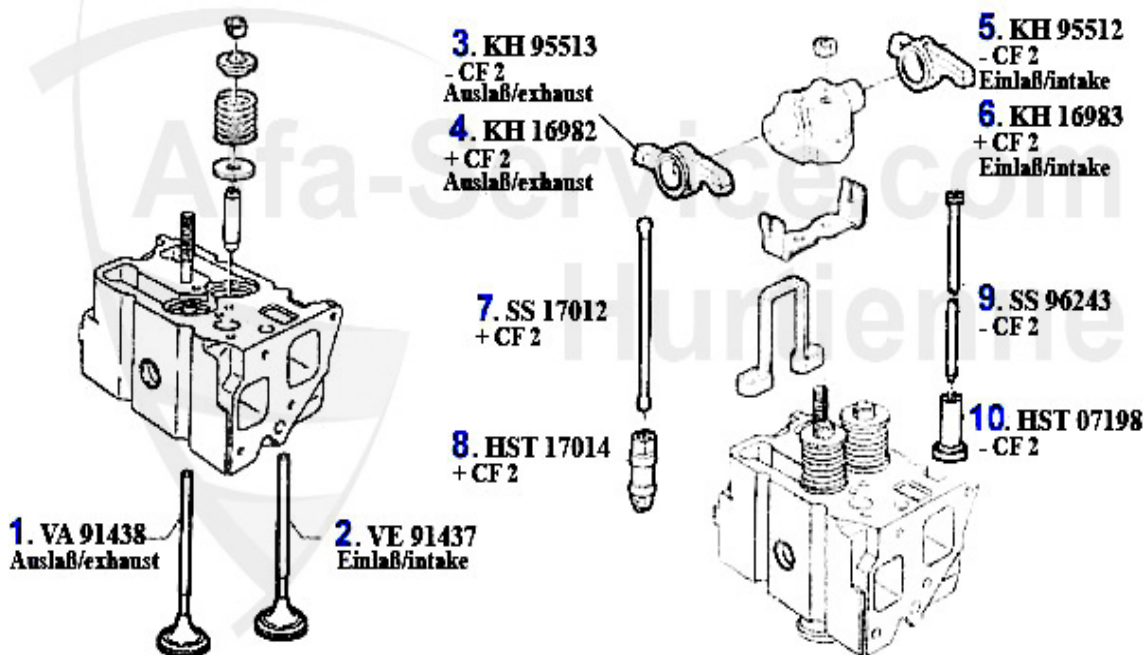

Ventiltrieb/Valve Train 164/Super 2.5 TD

1	VA91438	valvola di scarico 155,164/Super 2.5 TD, 33 (905/7) 1.8	81.55 EUR
2	VE91437	valvola di aspirazione 155,164/Super 2.5 TD,33 (905/7)	37.85 EUR
3	KH95513	Kipphebel Auslaß 75,155,164/Super TD	42.58 EUR
4	KH16982	bilanciere (scarico) 155,164/Super 2.5 TD	46.16 EUR
5	KH95512	Kipphebel Einlaß 75,155,164/Super TD	42.58 EUR
6	KH16983	bilanciere (aspirazione) 155,164/Super 2.5 TD	46.16 EUR
7	SS17012	asta punzone 155,164/Super 2.5 TD	13.23 EUR
8	HST17014	punzone 155,164/Super 2.5 TD	22.57 EUR
9	SS96243	asta della punteria 33 (905/7),75,155, 164/Super TD	13.23 EUR
10	HST07198	punzone 33 (905/7),75,155,164/Super TD	28.73 EUR