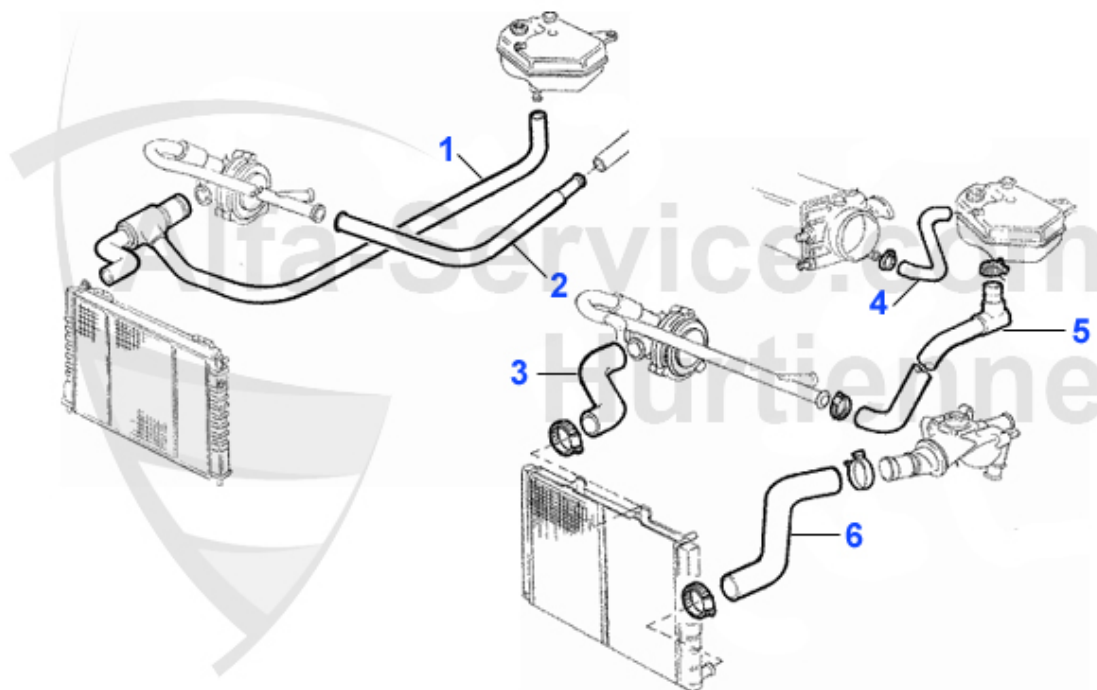

## Kopfschraubensatz/Head Srew Set 164/Super 2.5 TD

---

1. ZKSS 9200

---

1 ZKSS9200

serie di viti a testa 155,164 2.5 TD 87-97

79.00 EUR

<b>1</b>	<b>KWS97072</b>	<b>Kühlwasserschlauch Kühler oben/Wass erpumpe/Ausgleichsb</b>	<b>28.62 EUR</b>
<b>2</b>	<b>KWS97061</b>	<b>Kühlwasserschlauch Wasserpumpe/Heiz ungskühler 164/Supe</b>	<b>12.21 EUR</b>
<b>6</b>	<b>KWS87788</b>	<b>Kühlwasserschlauch unten 164 Super 2.0 TS</b>	<b>11.19 EUR</b>