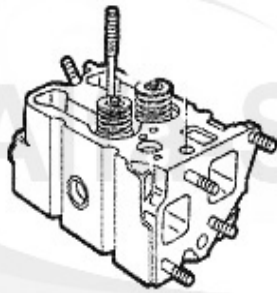

Kopfdichtung/Head Gasket 164/super 2.5 TD

Achtung/Attention:

Beim Bestellen der Kopfdichtung bitte auf die entsprechende Markierung achten!
Before you order the headgasket, please note the marking!

1. ZKD 11500
1,42 mm

2. ZKD 11510
1,52 mm

3. ZKD 11520
1,62 mm

1	ZKD11500	guarnizione testata Alfetta 6,33,75,90, 155,164 1.8 - 2	28.00 EUR
2	ZKD11510	guarnizione testata Alfetta,6,33,75,90, 155,164 1.8 - 2	28.00 EUR
3	ZKD11520	guarnizione testata Alfetta 6,33,75,155, 164 1.8 - 2.5	30.38 EUR