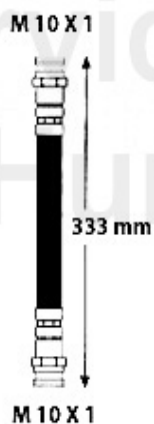

# Bremsschlauch/Brake Hose 164/Super

**1. BS 516952**  
vorne/front  
> #06264500  
- QV/Q4

**2. BS 517137**  
vorne/front  
#06264501>  
- QV/Q4

**3. BS 511604**  
vorne/front  
Q4/QV, 6-Cyl.  
mit electr. Fahrwerk  
with electr. Struts