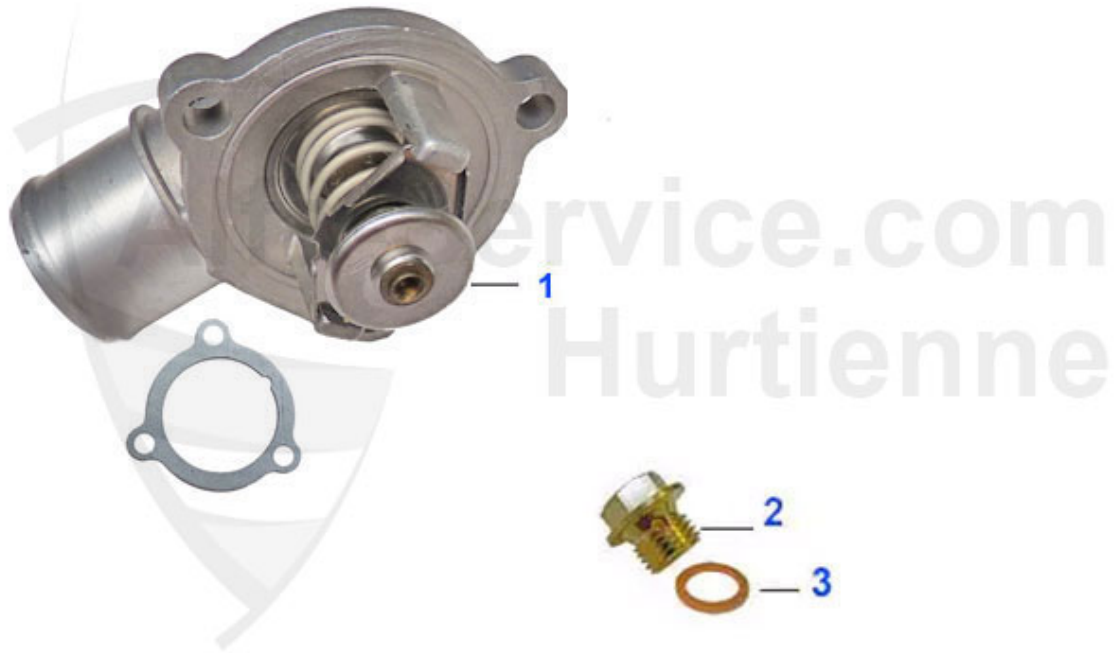

# Kühler/Radiator 164 2.0 V6 Turbo

1 MK22514

radiatore 164 2.0 V6 Turbo

409.32 EUR

164/Super > motore > raffreddamento motore > 2.0 V6 Turbo > termostato

<b>1</b>	<b>TH559862</b>	<b>termostato 164/Super 3.0 V6,2.0 V6 Turbo</b>	<b>179.00 EUR</b>
<b>2</b>	<b>08 070 0 0</b>	<b>valvola di spurgo circuito acqua aspirazione OE 1050201</b>	<b>8.50 EUR</b>
<b>3</b>	<b>08 084 0 0</b>	<b>guarnizione vite spurgo aria OE 10280060</b>	<b>0.50 EUR</b>