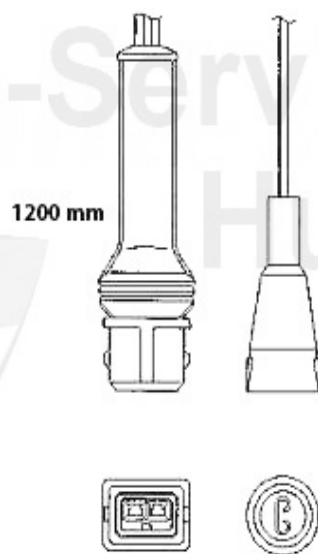

164/Super > impianto scarico > sonda Lambda > 2.0 V6 Turbo

Lambda-Sonde/Lambda Probe 164/Super 2.0 V6 Turbo

1.11 042 3 0

1 11 042 3 0

sonda lambda 75 1.8/2.0 TS/3.0 V6,164 2.0 TS/3.0 V6/QV>

105.01 EUR