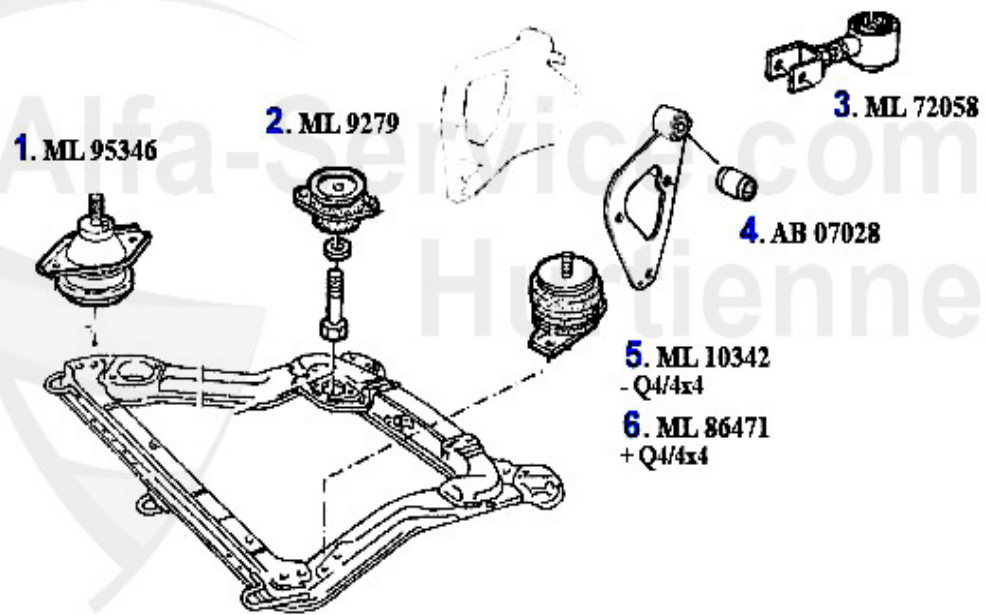

Motorlager/Enginemount 164/Super 3.0 V6 24V

1	ML95346	supporto motore ant. dx 164 6 cil.	179.00 EUR
3	ML72058	sospensione motore 164 Super 6 cil.	Preis auf Anfrage