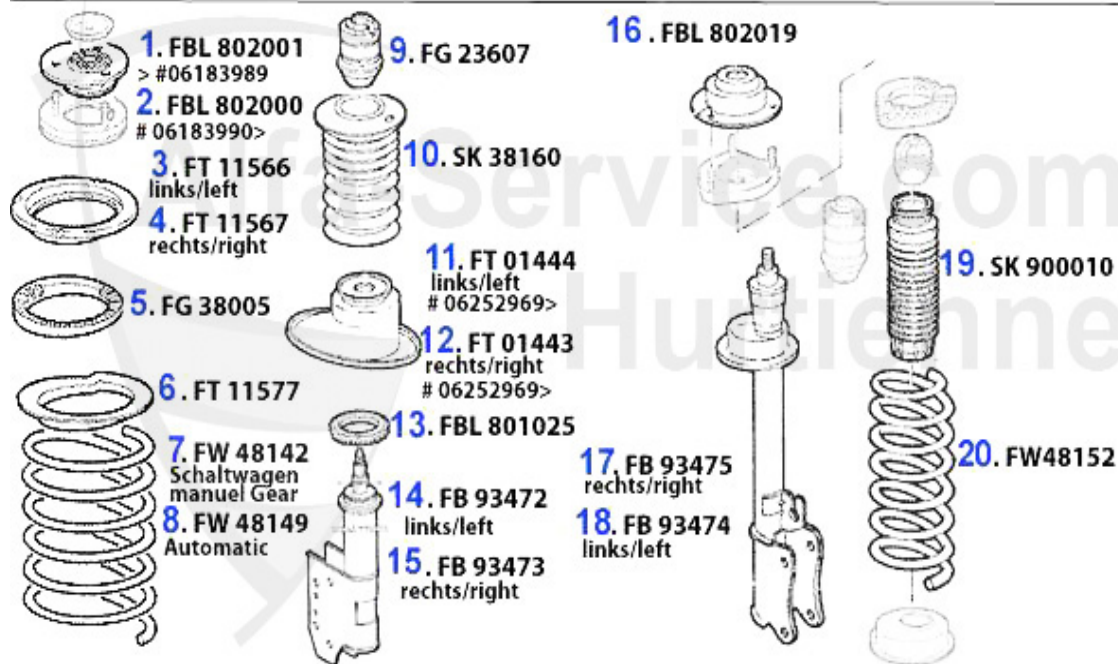

Federbeine/Struts 164 3.0 QV 24V

9	FG23607	Federbeinanschlag 164/Super V/H	16.40 EUR
10	SK38160	Staubkappe für Federbein vorne Sud/Sprint,Arna,33,164/S	15.90 EUR
11	FT01444	scodellino ant. sx 33,164	48.00 EUR
12	FT01443	scodellino ant. dx 33,164	48.00 EUR
13	FBL801025	Federbeinlager vorne Sud/Sprint,33 (905/7),164/Super	26.00 EUR
16	FBL802019	Federbeinlager hinten 164/Super	69.00 EUR
19	SK900010	Staubkappe für Federbein 164 hinten passendes Teil zu 1	19.50 EUR