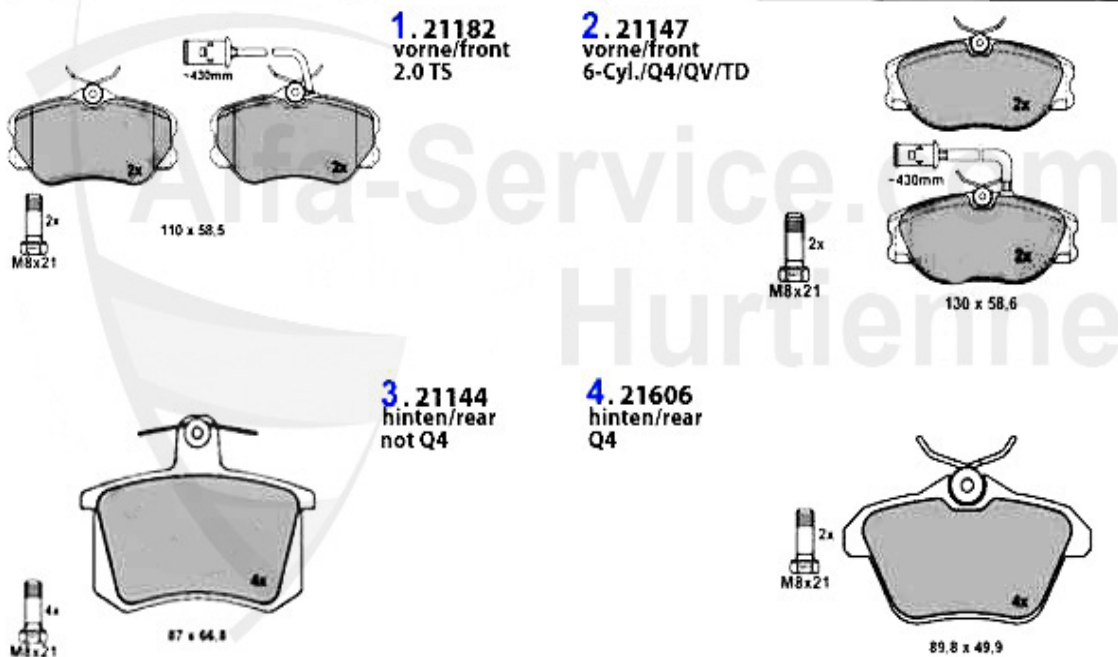

Brembeläge/Brakepads 164 1992 >

1	21182 194 25	SBB VA mit WE 164 2.0 TS bj. 09.90> ab # 6142574 Bremss	39.00 EUR
3	21147 193 25	SBB VA mit WE 164/Super 2.0 V6 turbo/2.5 TD/3.0 V6/24V/	87.20 EUR
3	21144 166 14	SBB HA ohne WE 164/Super 2.0/Ts/V6 turbo/2.5/3.0/V6/24V	69.25 EUR
4	21606 166 24	SBB HA ohne WE 156 1.6/1.8/2.0/16 V TS/JTS/2.5 V6/24V/1	62.58 EUR