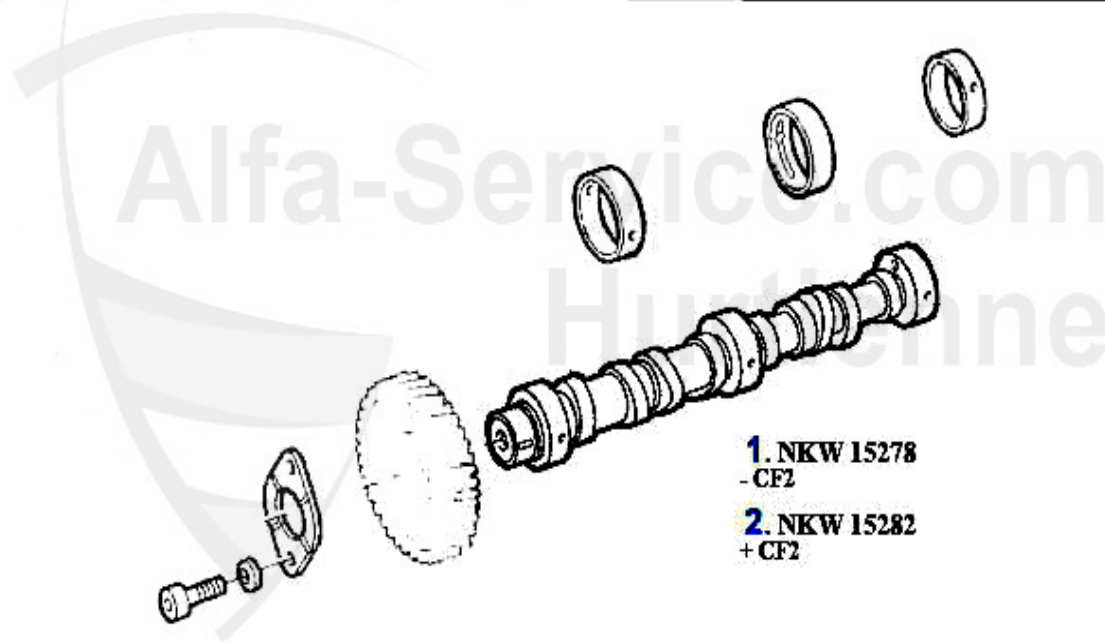

## Nockenwelle/Camshaft 164/Super 2.5 TD

1	NKW15278	albero a camme 155,164/Super 2.5 TD	357.81 EUR
2	NKW15282	albero a camme 155,164 Super 2.5 TD (CEE F2)	337.51 EUR