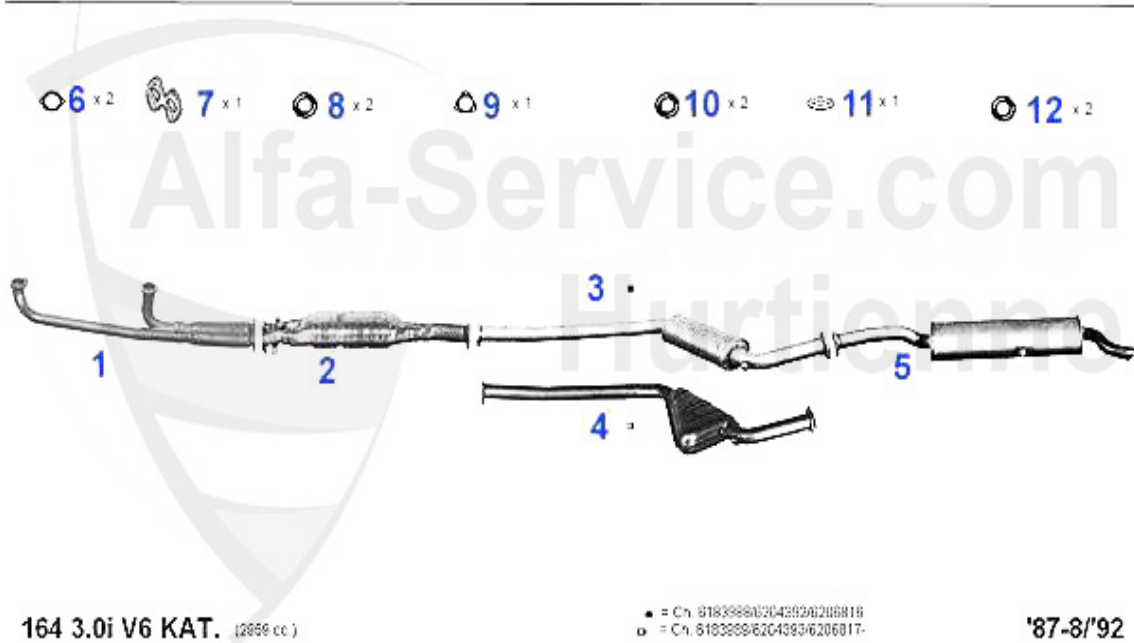

Abgasanlage/Exhaust System 164 3.0 V6 KAT. Bj. >92

1	VSD117201	silenziatore ant. 164 3.0 V6 87-92	223.13 EUR
3	MSD116906	silenziatore centrale 164 2.0 TS cat. anni >11.90 3.0	135.01 EUR
4	MSD117406	silenziatore centrale 164 2.0 TS cat. anni 12.90> 3.0	125.00 EUR
5	NSD117107	silenziatore terminale 164 2.0 TS cat. anni >11.90 164	219.00 EUR
6	SAT094414	guarn. silenziatore ant. 164/Super,RZ/SZ GTV/Spider (91	4.99 EUR
7	SAT256272	guarnizione catalizzatore 164 3.0 V6 2 pezzi al posto d	5.90 EUR
9	SAT094411	guarnizione sil. ant./catalizzatore 155 TS,164 3.0 V6	6.50 EUR
11	SAT094003	Brennring für Schalldämpfer Diverse Modelle	10.50 EUR
12	SAT091108	Gummi/Auspuffaufhängung 155,164	2.90 EUR