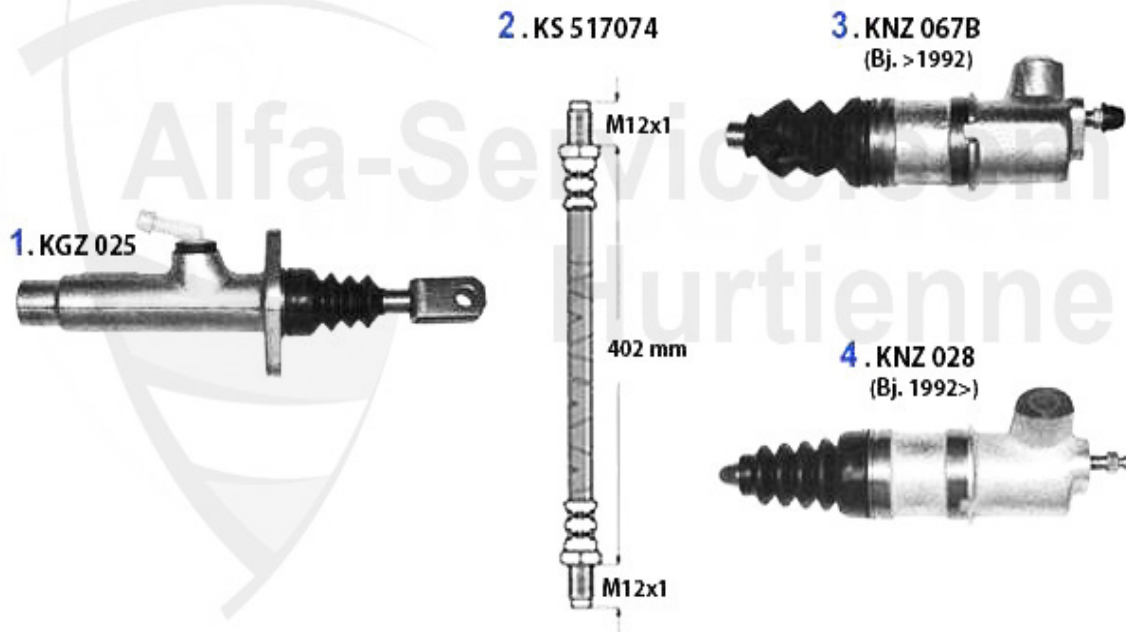

Kupplungsbetätigung/Clutch Actuation 164/Super 2.5 TD

1	KGZ025	cilindro emittente 164/Super	99.00 EUR
2	KS517074	tubo frizione 164/Super	24.99 EUR
4	KNZ028	cilindro ricettore 145/6,155,156,164, GTV(Spider (916)	55.00 EUR