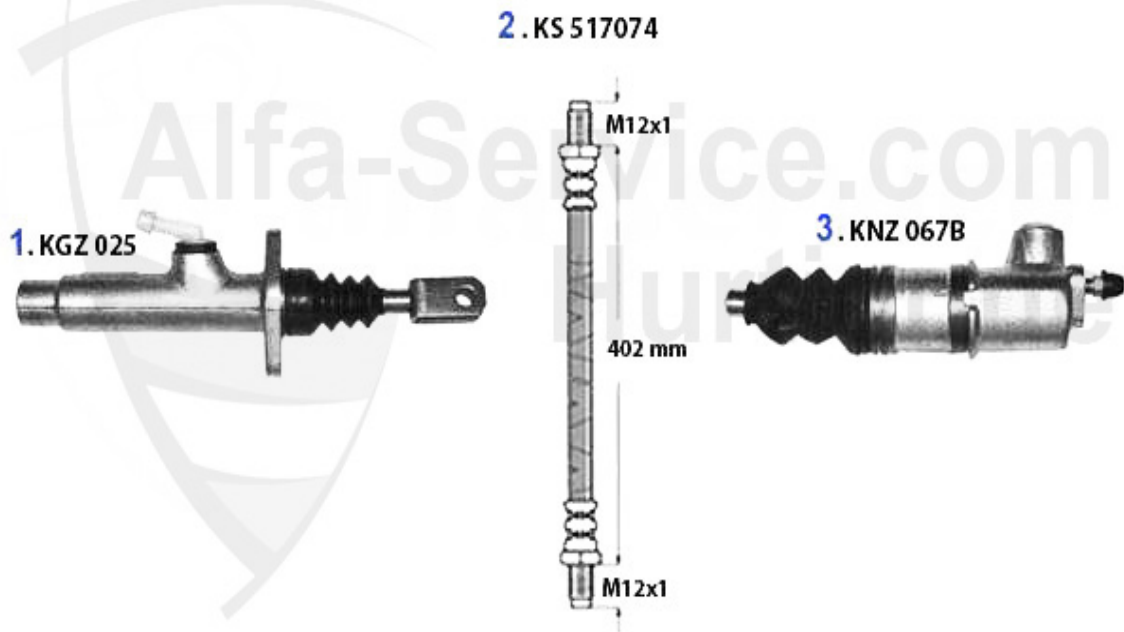

Kupplungsbetätigung/Clutch Actuation 164/Super 2.0 TS

1	KGZ025	cilindro emittente 164/Super	99.00 EUR
2	KS517074	tubo frizione 164/Super	24.99 EUR