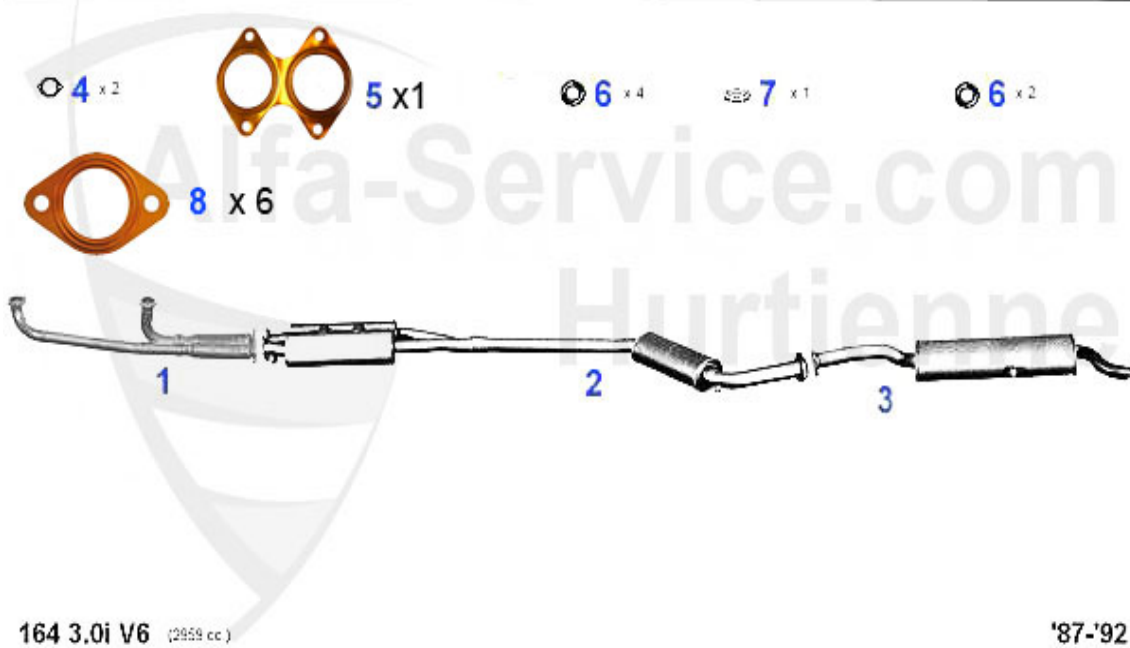

Abgasanlage/Exhaust System 164 3.0 V6 Bj. >92

1	VSD117201	silenziatore ant. 164 3.0 V6 87-92	223.13 EUR
2	MSD117209	silenziatore centrale 164 3.0 V6 anni >11.90	638.99 EUR
3	NSD117107	silenziatore terminale 164 2.0 TS cat. anni >11.90 164	219.00 EUR
4	SAT094414	guarn. silenziatore ant. 164/Super,RZ/SZ GTV/Spider (91	4.99 EUR
5	SAT256272	guarnizione catalizzatore 164 3.0 V6 2 pezzi al posto d	5.90 EUR
6	SAT091108	Gummi/Auspuffaufhängung 155,164	2.90 EUR
7	SAT094003	Brennring für Schalldämpfer Diverse Modelle	10.50 EUR
8	AGKD06636	guarn. collettore di scarico 75,155,164/ Super,RZ/SZ,GT	5.89 EUR