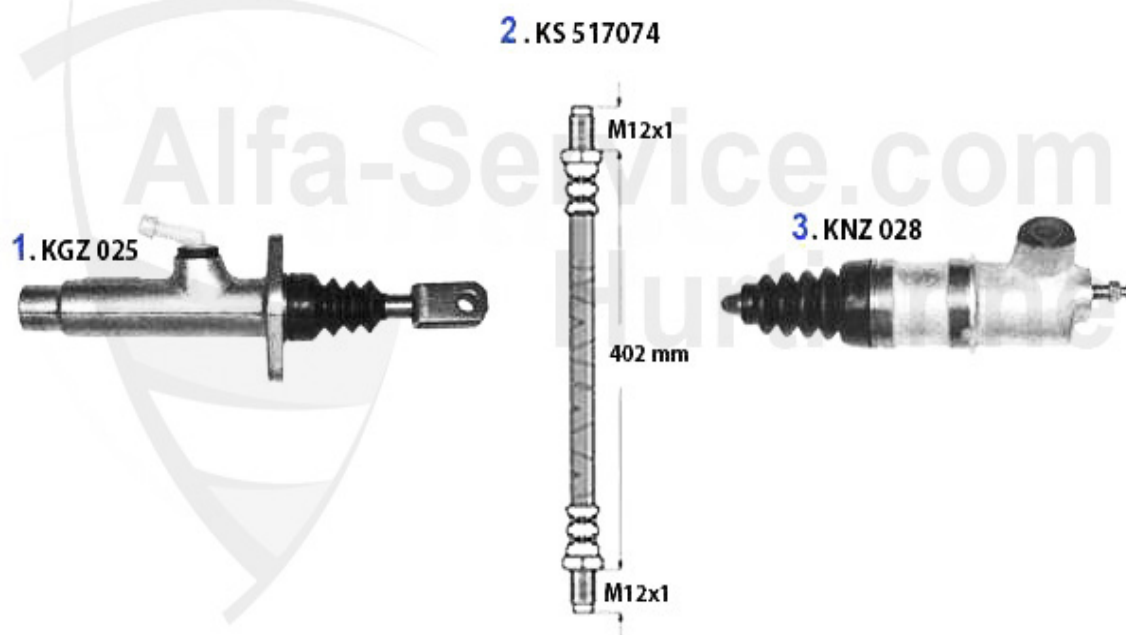

164/Super > trasmissione > comando frizione > 3.0 QV anno 92>

Kupplungsbetätigung/Clutch Actuation 164 3.0 QV Bj. 92>

1	KGZ025	cilindro emittente 164/Super	99.00 EUR
2	KS517074	tubo frizione 164/Super	24.99 EUR
3	KNZ028	cilindro ricettore 145/6,155,156,164, GTV(Spider (916)	55.00 EUR