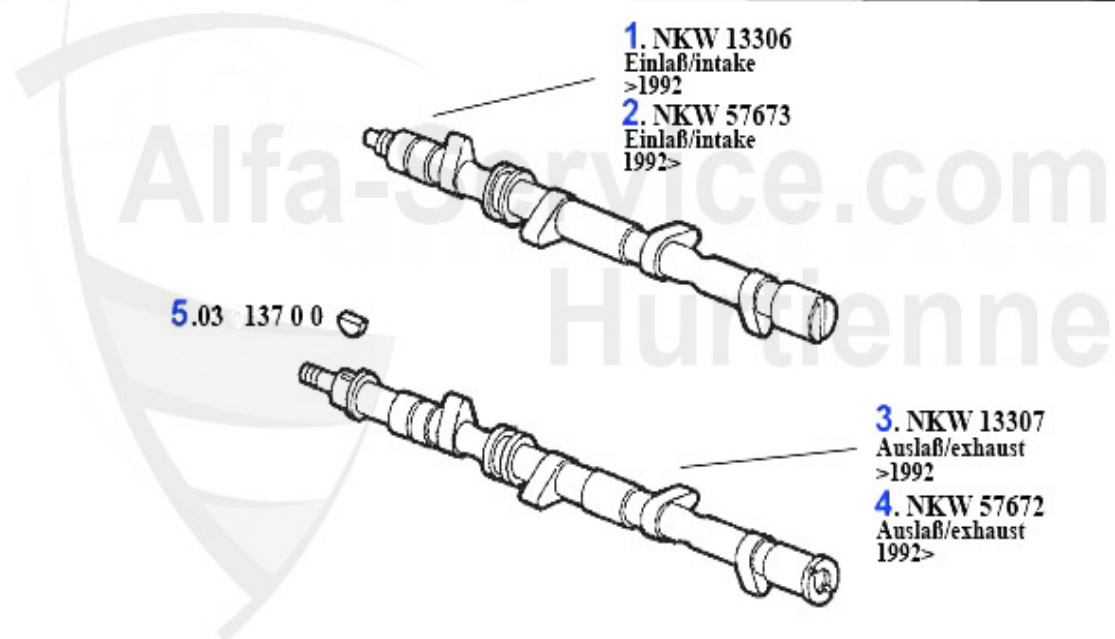

Nockenwelle/Camshaft 164/Super 2.0 TS

1	NKW13306	albero a camme (aspirazione) 75,164 >92 2.0 TS	159.00 EUR
2	NKW57673	albero a camme (aspirazione) 155 1.8/2.0 TS >96,164 Su	225.01 EUR
3	NKW13307	albero a camme (scarico) 75,164 >92 2.0 TS	389.00 EUR
4	NKW57672	albero a camme (scarico) 155 1.8/2.0 TS >96,164 Super 2	225.01 EUR
5	03 137 0 0	cuneo per albero a camme	6.90 EUR