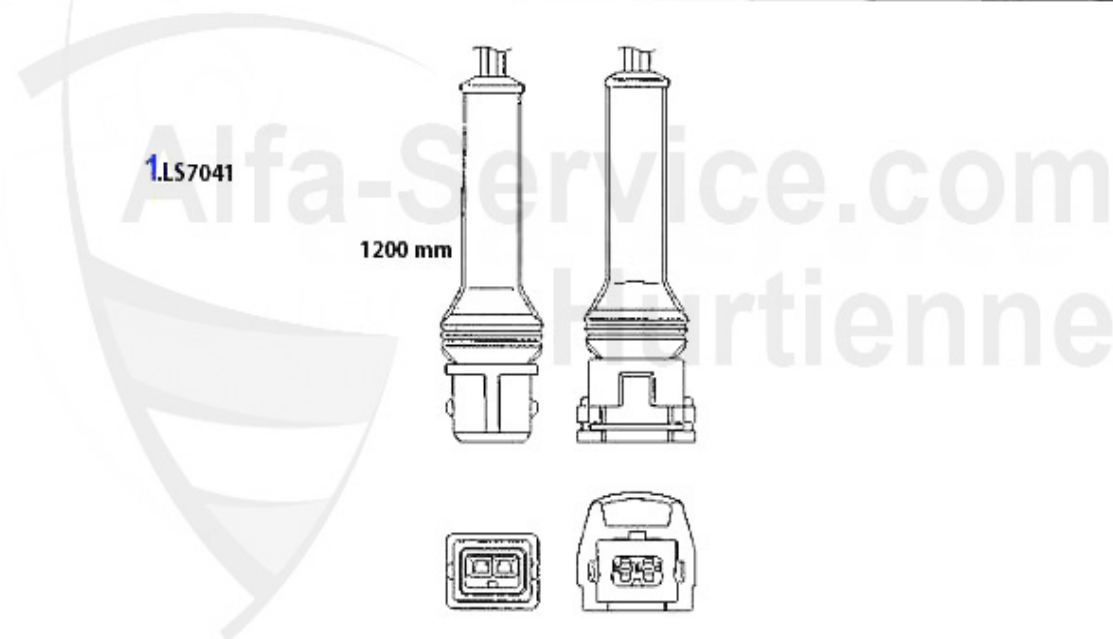

## Lambda-Sonde/Lambda Probe 164 3.0 V6 Bj. >92

1 11 042 3 0

sonda lambda 75 1.8/2.0 TS/3.0 V6,164 2.0 TS/3.0 V6/QV>

105.01 EUR

164/Super > impianto scarico > sonda Lambda > 3.0 V6 Bj. 92>

Lambda-Sonde/Lambda Probe 164/Super 3.0 V6 Bj. 92>