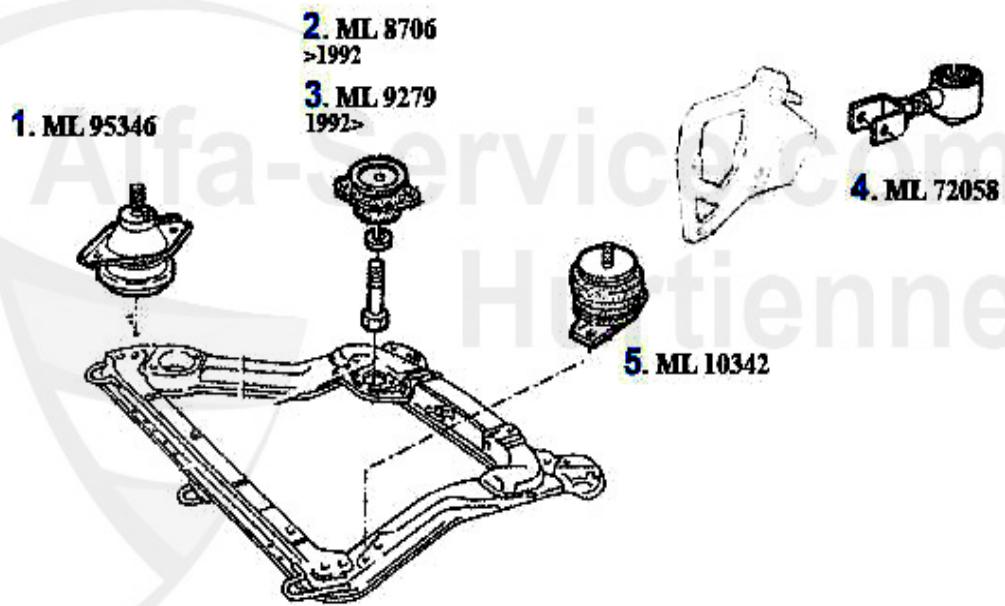

Motorlager/Enginemount 164/Super 2.0 V6 Turbo

1	ML95346	supporto motore ant. dx 164 6 cil.	179.00 EUR
4	ML72058	sospensione motore 164 Super 6 cil.	Preis auf Anfrage