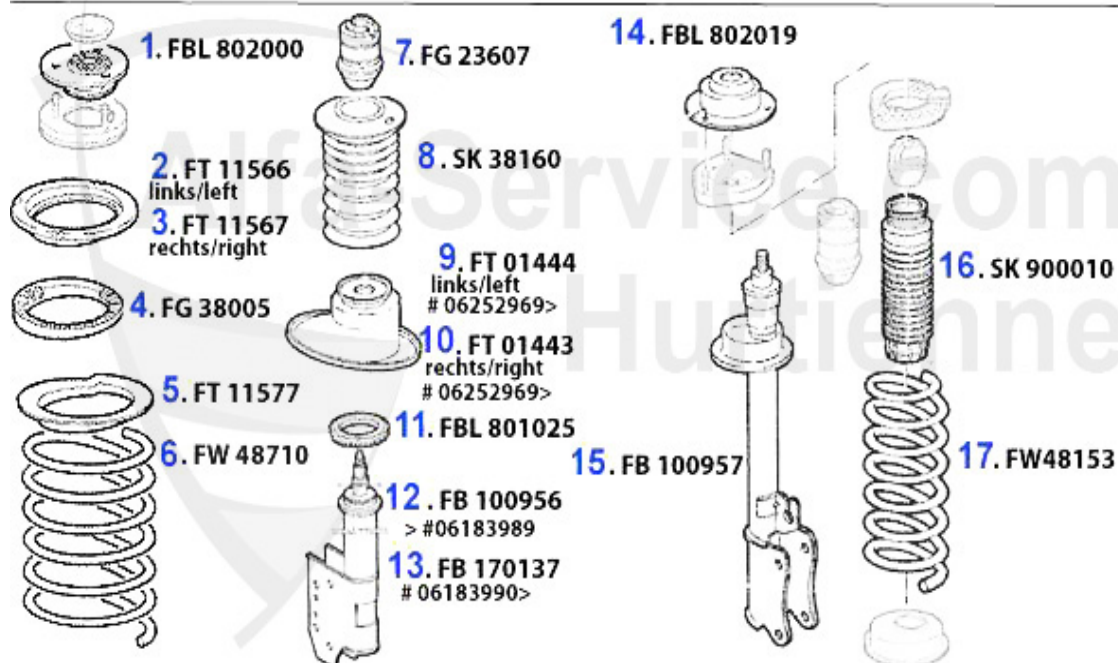

Federbeine/Struts 164/Super 3.0 V6 24V

7	FG23607	Federbeinanschlag 164/Super V/H	16.40 EUR
8	SK38160	Staubkappe für Federbein vorne Sud/Sprint,Arna,33,164/S	15.90 EUR
9	FT01444	scodellino ant. sx 33,164	48.00 EUR
10	FT01443	scodellino ant. dx 33,164	48.00 EUR
11	FBL801025	Federbeinlager vorne Sud/Sprint,33 (905/7),164/Super	26.00 EUR
14	FBL802019	Federbeinlager hinten 164/Super	69.00 EUR
16	SK900010	Staubkappe für Federbein 164 hinten passendes Teil zu 1	19.50 EUR
17	FW48153	Fahrwerksfeder hinten 164 Super 3.0 V6 24V	79.50 EUR