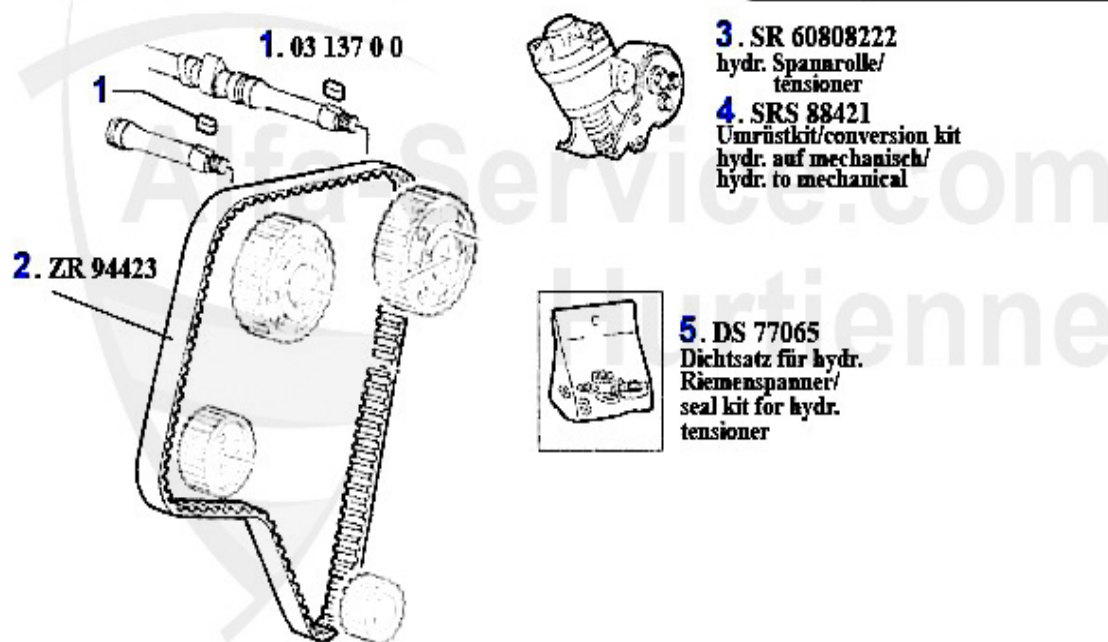

Zahnriemen/Timingbelt 164/Super V6 Turbo

1	03 137 0 0	cuneo per albero a camme	6.90 EUR
2	ZR94423	Zahnriemen 134SX254 6,75,90,164,GT/ V/6 (116),RZ/SZ 6-Z	54.89 EUR
4	SRS88421	kit modifica rullo tendicinghia V6 da idraulico a mecca	239.00 EUR
5	DS77065	kit guarnizioni per tendicinghia idraulico 75,155,164,R	44.49 EUR