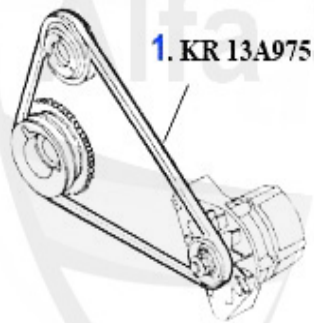

## Keilriemen/V-Belts 164/Super 2.0 V6 Turbo

ohne/without  
Klimaanlage/AC:

mit/with  
Klimaanlage/AC:

1	KR13A975	Keilriemen 12.5x975 164 2.0 TS/V6/ Turbo/QV Bj. >92	15.34 EUR
2	KR10A775	Keilriemen 9.5x775 164 Bj. >92 3.0 V6/2.0 Turbo-4 Zyl.	14.49 EUR
3	KR13A1050	Keilriemen 12.5x1050 164/Super 3.0 V6 Klimakompressor	15.34 EUR
4	KR10A750	Keilriemen 9.5x750 164 2.0 V6 Turbo /3.0 V6 Generator/	15.49 EUR

## Keil-/Keilrippenriemen 164 2.0 Turbo

ohne/without  
Klimaanlage/AC:

mit/with  
Klimaanlage/AC:

<b>1</b>	<b>KR13A975</b>	<b>Keilriemen 12.5x975 164 2.0 TS/V6/ Turbo/QV Bj. &gt;92</b>	<b>15.34 EUR</b>
<b>2</b>	<b>KR13A1050</b>	<b>Keilriemen 12.5x1050 164/Super 3.0 V6 Klimakompressor</b>	<b>15.34 EUR</b>
<b>3</b>	<b>KR10A775</b>	<b>Keilriemen 9.5x775 164 Bj. &gt;92 3.0 V6/2.0 Turbo-4 Zyl.</b>	<b>14.49 EUR</b>
<b>4</b>	<b>KR10A750</b>	<b>Keilriemen 9.5x750 164 2.0 V6 Turbo /3.0 V6 Generator/</b>	<b>15.49 EUR</b>