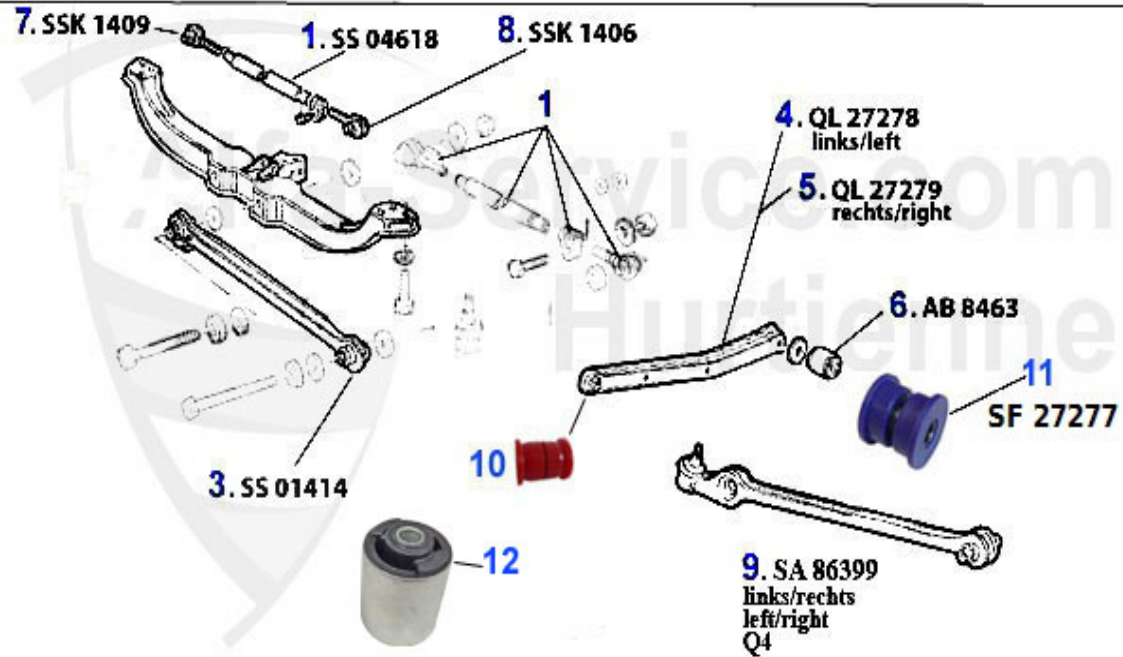

Aufhängung/Attachment 164/Super hinten/rear

1	SS04618	Spurstange 164/Super HA Li/Re nicht Q4	209.27 EUR
3	SS01414	Stabilisatorstrebe HA 164/Super nicht Q4	152.76 EUR
4	QL27278	Längsstrebe Radaufhängung HL 164/ Super, nicht Q4	114.99 EUR
5	QL27279	Längsstrebe Radaufhängung HR 164/ Super, nicht Q4	114.99 EUR
6	AB8463	silent-bloc posteriore 164	15.51 EUR
7	SSK1409	Spustangenkopf hinten/innen 164/ Super, gtv/spider (916	43.09 EUR
8	SSK1406	Spurstangenkopf hinten/außen 164/Su per,gtv/spider (916	33.34 EUR
9	SA86399	Schwingarm HA 164/Super Q4	180.74 EUR
10	SF27278	SUPERPRO boccola braccio di traino anteriore (38 mm) 16	71.00 EUR
12	AB15511	Buchse für Querlenker HA Alfa 164 für QL27278/9	7.50 EUR