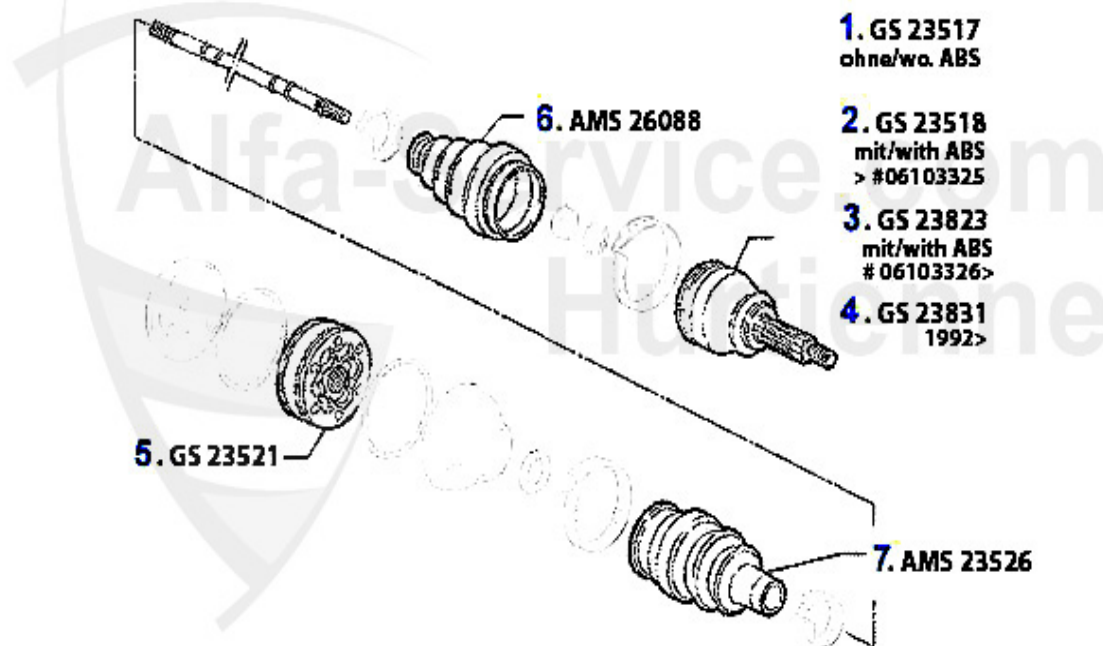

Antriebswelle/Driveshaft 164/Super 2.5 TD

1	GS23517	snodo esterno 164 Turbo/6 cil. >92 senza ABS	173.37 EUR
2	GS23518	snodo esterno 164 Turbo/6 cil. con ABS > #006103326	306.73 EUR
3	GS23823	snodo esterno 164 6 cil. >92 con ABS	197.48 EUR
4	GS23831	snodo esterno 164 Super 6 cil. con ABS	152.86 EUR
5	GS23521	snodo interno 164/Super Turbo, 6 cil.	101.55 EUR
6	AMS26088	Achsmanschettensatz aussen 155,164 spider/gtv (916) 6-z	15.01 EUR
7	AMS23526	Achsmanschettensatz innen 164 3.0 V6/24V,2.5 TD	22.90 EUR