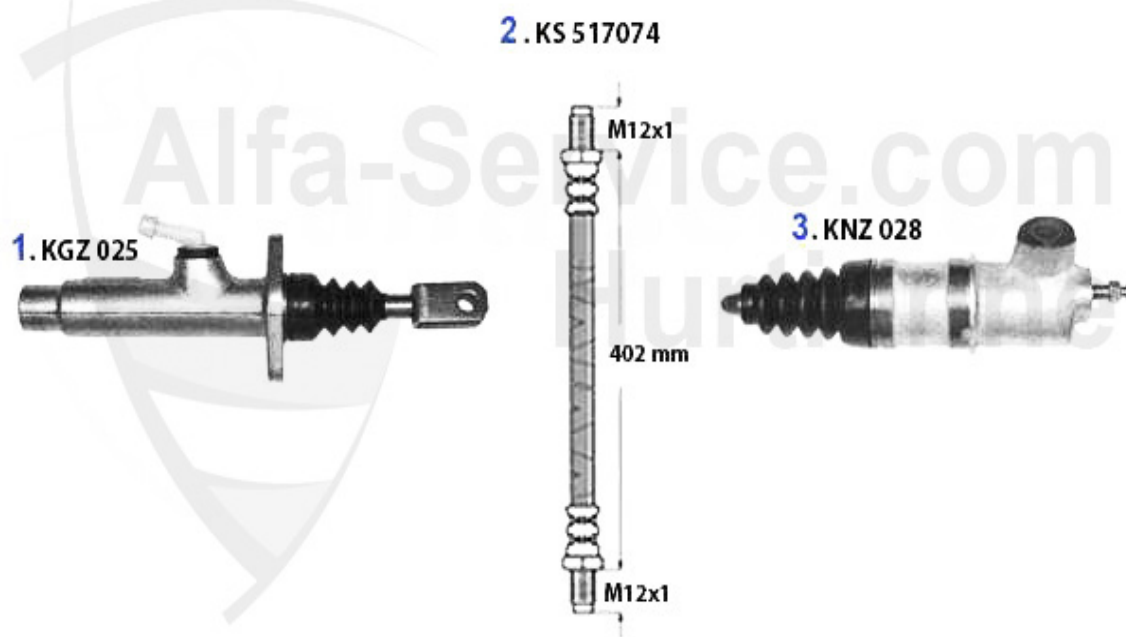

164/Super > trasmissione > comando frizione > 2.0 V6 Turbo

Kupplungsbetätigung/Clutch Actuation 164/Super 2.0 V6 Turbo

1	KGZ025	cilindro emittente 164/Super	99.00 EUR
2	KS517074	tubo frizione 164/Super	24.99 EUR
3	KNZ028	cilindro ricettore 145/6,155,156,164, GTV(Spider (916))	55.00 EUR