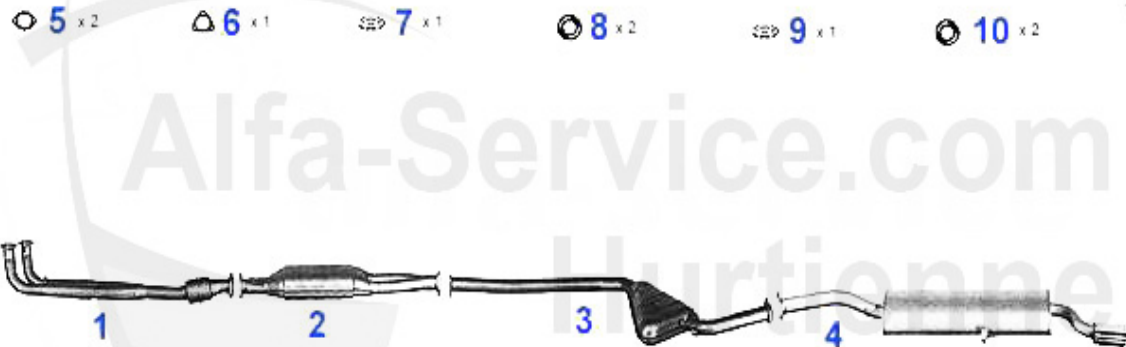

164/Super > impianto scarico > impianto scarico > 2.0 TS anno 92>

Abgasanlage/Exhaust System 164/Super 2.0 TS KAT. Bj. 92>

164 2.0i TWIN SPARK KAT. (1865 cc)

9/'92-'98

1	VSD117401	Vorschalldämpfer 164 Super 2.0 TS bj. 92>	184.65 EUR
2	KAT117433	catalizzatore 164 Super 2.0 TS 92>	605.26 EUR
3	MSD117406	silenziatore centrale 164 2.0 TS cat. anni 12.90> 3.0	125.00 EUR
4	NSD117457	silenziatore terminale 164/Super 2.0 cat. 92>	159.00 EUR
5	SAT094413	guarnizione silenziatore ant. Alfetta, Giulietta,75,90,	6.00 EUR
6	SAT094411	guarnizione sil. ant./catalizzatore 155 TS,164 3.0 V6	6.50 EUR
7	SAT094002	anello catalizzatore vari modelli	8.90 EUR
8	SAT091108	Gummi/Auspuffaufhängung 155,164	2.90 EUR
9	SAT094003	Brennring für Schalldämpfer Diverse Modelle	10.50 EUR