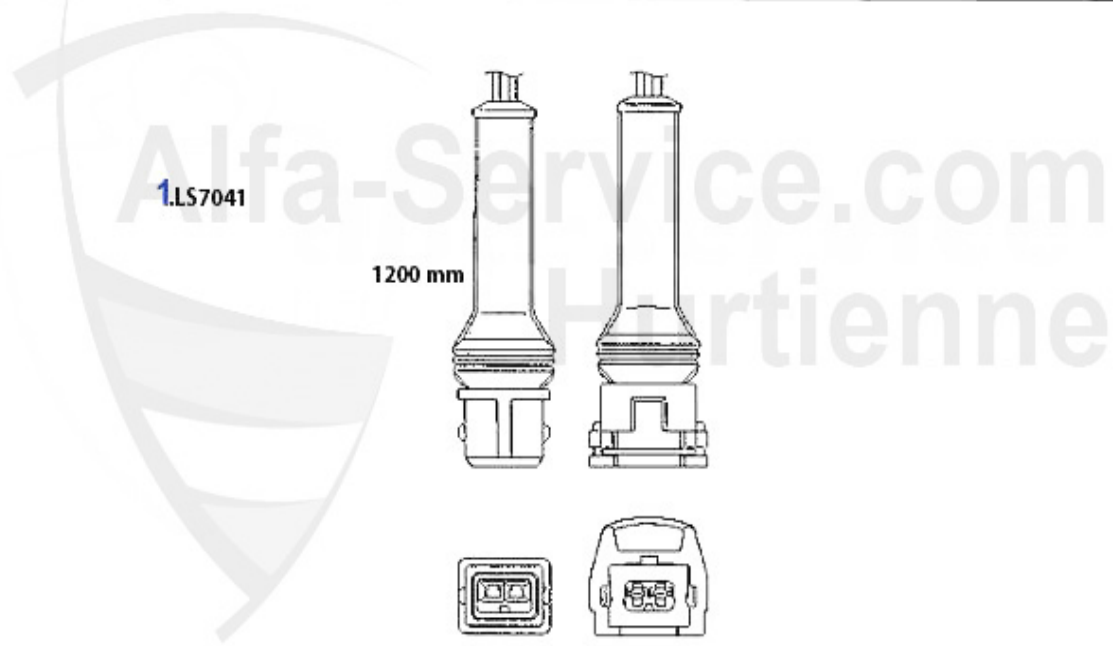

164/Super > impianto scarico > sonda Lambda > 3.0 V6 24V

Lambda-Sonde/Lambda Probe 164/Super 3.0 V6 24V

1	LS7041	Lambda-Sonde 155 1.7/1.8/2.0 TS 164 Super 2.0 TS/3.0 V6	80.00 EUR
1	LS7039	Lambda-Sonde 155 2.5 V6,164 Super 3.0 V6 24V QV, 4-adri	85.00 EUR