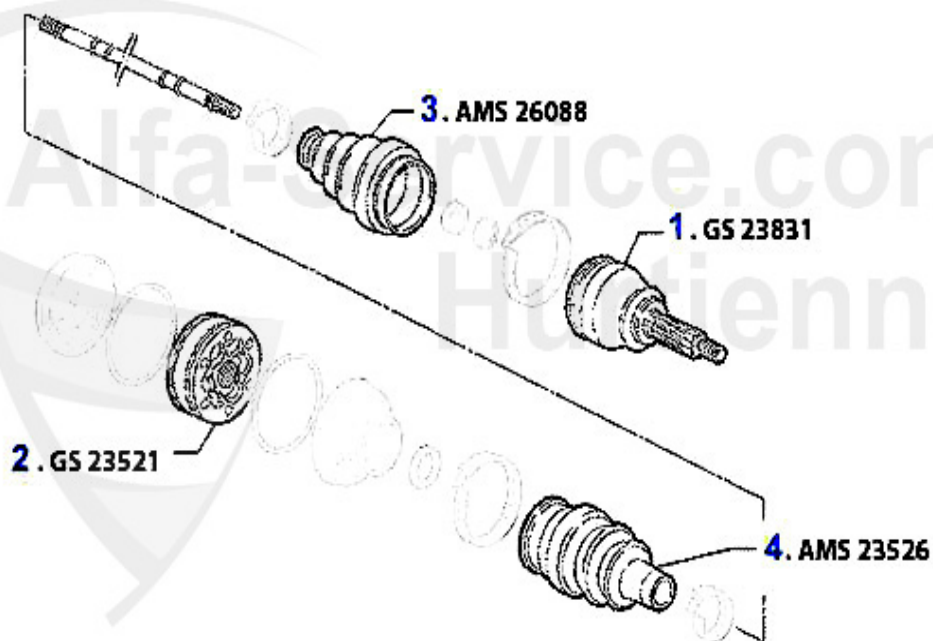

Antriebswelle/Driveshaft 164/Super 2.0 V6 Turbo

1	GS23831	snodo esterno 164 Super 6 cil. con ABS	152.86 EUR
2	GS23521	snodo interno 164/Super Turbo, 6 cil.	101.55 EUR
3	AMS26088	Achsmanschettensatz aussen 155,164 spider/gtv (916) 6-z	15.01 EUR
4	AMS23526	Achsmanschettensatz innen 164 3.0 V6/24V,2.5 TD	22.90 EUR