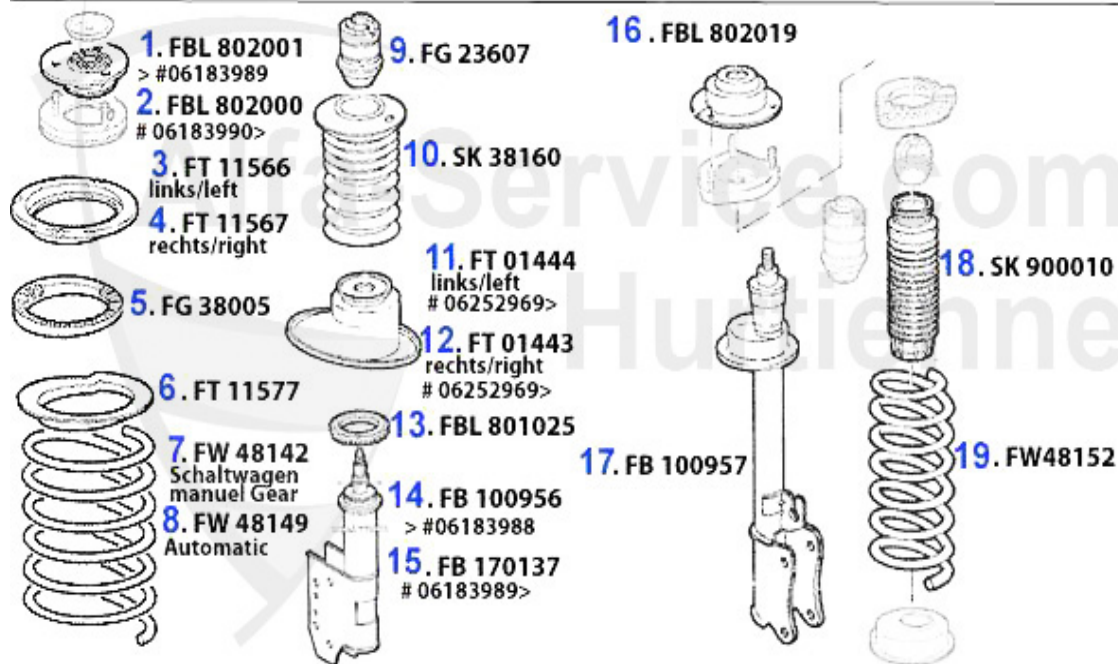

Federbeine/Struts 164/Super 3.0 V6 12V

9	FG23607	Federbeinanschlag 164/Super V/H	16.40 EUR
10	SK38160	Staubkappe für Federbein vorne Sud/Sprint,Arna,33,164/S	15.90 EUR
11	FT01444	scodellino ant. sx 33,164	48.00 EUR
12	FT01443	scodellino ant. dx 33,164	48.00 EUR
13	FBL801025	Federbeinlager vorne Sud/Sprint,33 (905/7),164/Super	26.00 EUR
16	FBL802019	Federbeinlager hinten 164/Super	69.00 EUR
18	SK900010	Staubkappe für Federbein 164 hinten passendes Teil zu 1	19.50 EUR