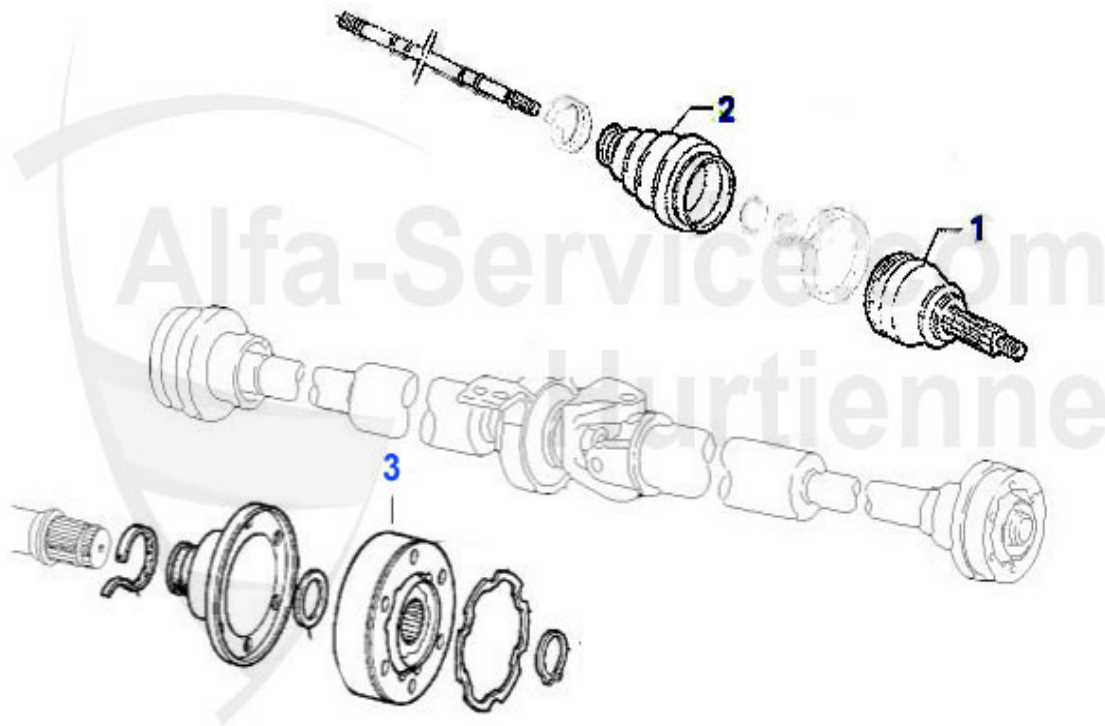

164/Super > trasmissione > albero di comando > 3.0 Q4

1	GS23831	snodo esterno 164 Super 6 cil. con ABS	152.86 EUR
2	AMS26088	Achsmanschettensatz aussen 155,164 spider/gtv (916) 6-z	15.01 EUR
3	GS1409	Gleichlaufgelenk AR164 Q4 Kardan vorne/hinten (1992-199	99.00 EUR