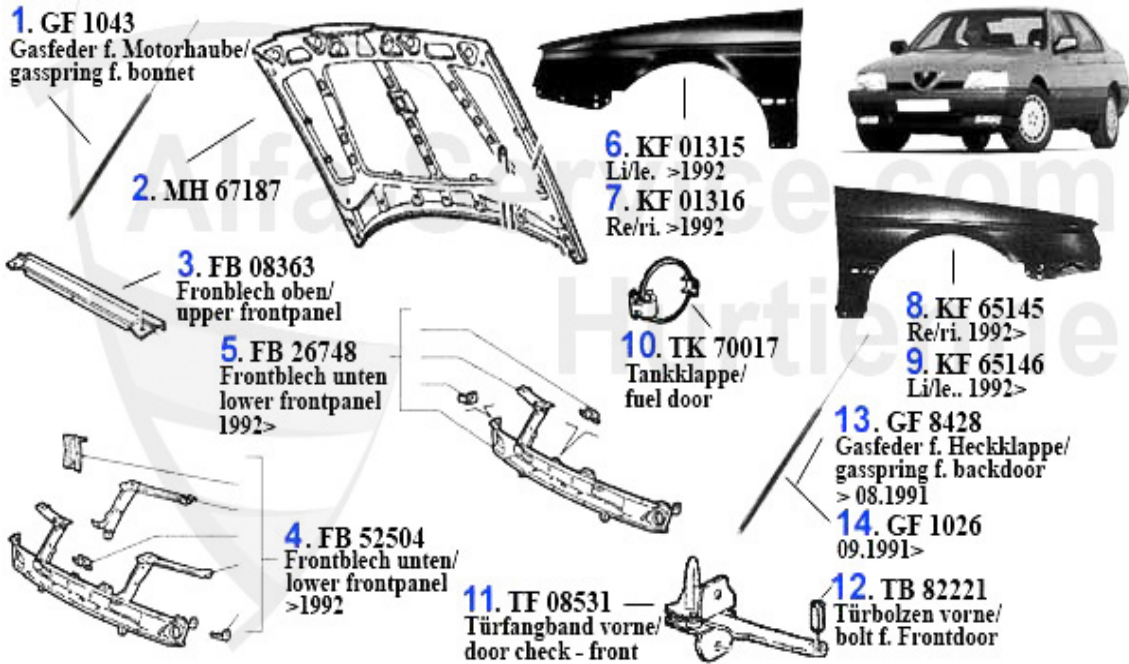

Karosserieteile/Body Parts 164/Super

1	GF1043	molla pneumatica cofano motore 164/Super	29.64 EUR
2	MH67187	cofano motore 164/Super	507.80 EUR
6	KF01315	parafango ant. sx 164 >92	194.91 EUR
7	KF01316	parafango ant. dx 164 >92	194.91 EUR
10	TK70017	sportello benzina 164/Super	Preis auf Anfrage
12	TB82221	Türbolzen 164 Tür vorne	4.00 EUR
13	GF8428	molla pneumatica cofano baule 164 anni >8.91	20.52 EUR
14	GF1026	molla pneumatica cofano baule 164 Super anni 09.91>	15.01 EUR