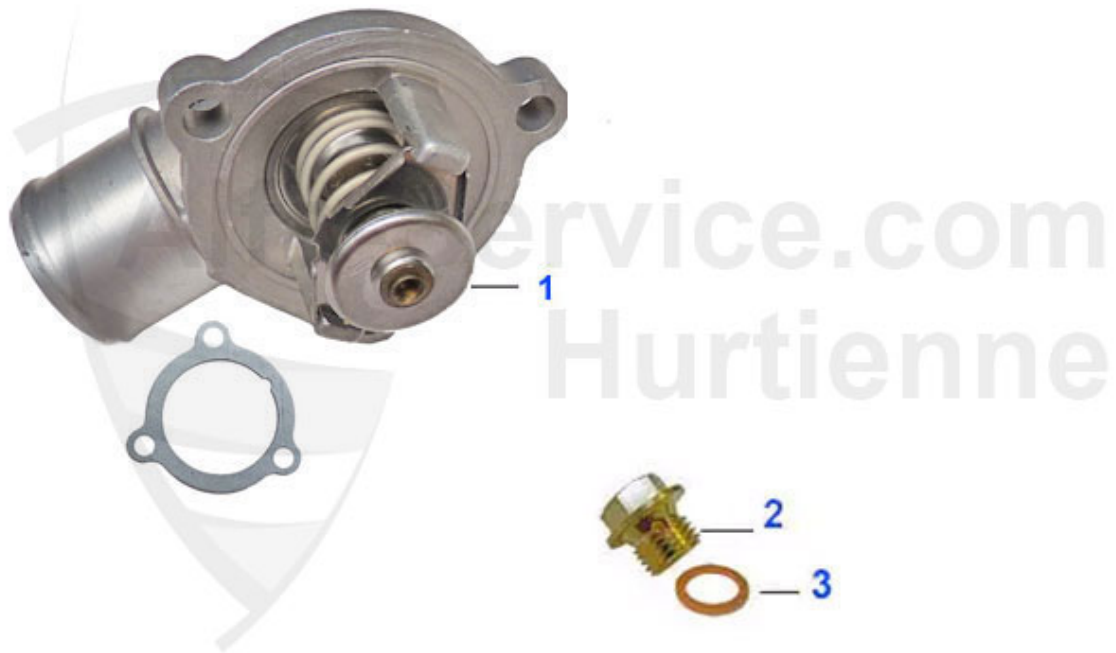

# Kühler/Radiator 164/Super 3.0 V6 24V

2 KD11811

Deckel f.Ausgleichsbehälter AR164 2,0TS,3,0 V6 (88-92)

9.00 EUR

164/Super > motore > raffreddamento motore > 3.0 V6 24V > termostato

<b>1</b>	<b>TH559862</b>	<b>termostato 164/Super 3.0 V6,2.0 V6 Turbo</b>	<b>179.00 EUR</b>
<b>2</b>	<b>08 070 0 0</b>	<b>valvola di spurgo circuito acqua aspirazione OE 1050201</b>	<b>8.50 EUR</b>
<b>3</b>	<b>08 084 0 0</b>	<b>guarnizione vite spurgo aria OE 10280060</b>	<b>0.50 EUR</b>