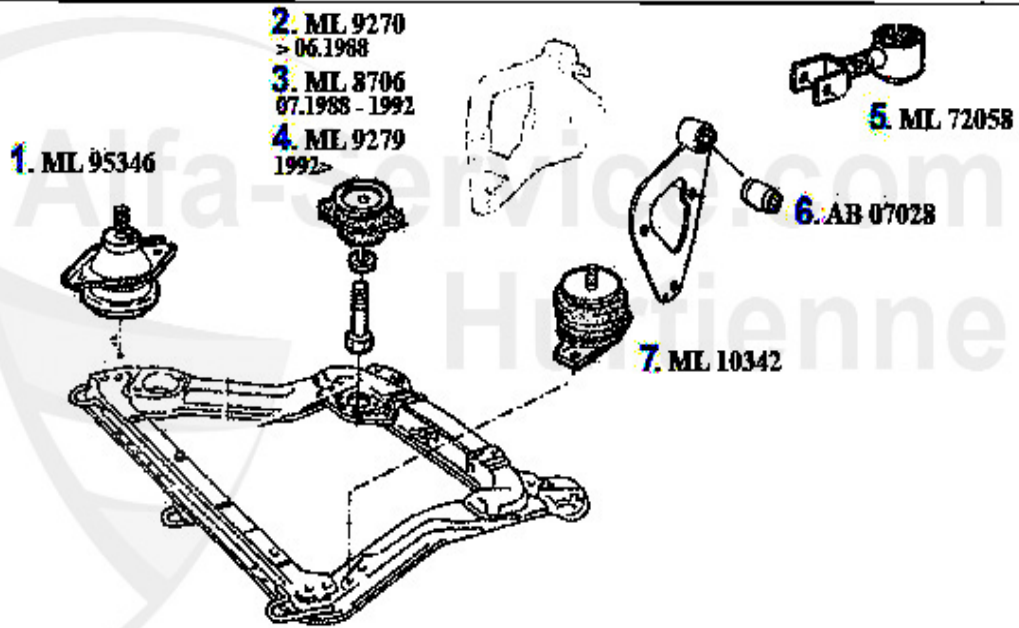

Motorlager/Enginemount 164/Super 3.0 V6 12V

1	ML95346	supporto motore ant. dx 164 6 cil.	179.00 EUR
5	ML72058	sospensione motore 164 Super 6 cil.	Preis auf Anfrage