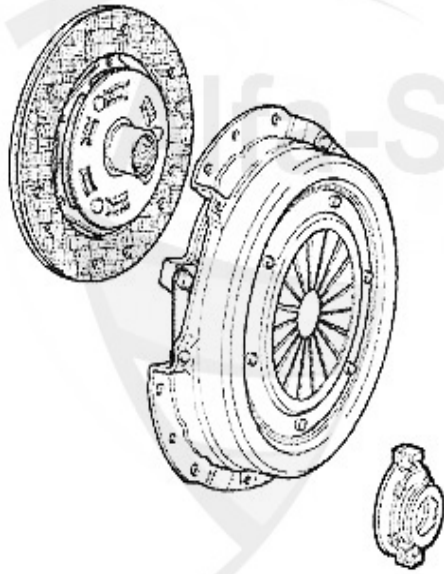

164/Super > trasmissione > frizione > kit frizione 3.0 V6 24V

Kupplungs-Kit/Clutch Set 164/Super 3.0 V6 24V

---

1. KK 727001

Ø 235 mm

---

1 KK727001

Kupplungs-Kit 155,164 6-zylinder Diverse Bj. 92-98 auch

389.00 EUR