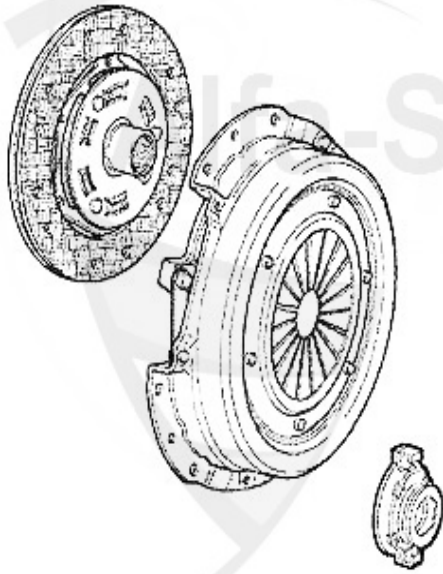

164/Super > trasmissione > frizione > kit frizione 2.5 TD

Kupplungs-Kit/Clutch Set 164/Super 2.5 TD

1. KK 222001

Ø 228 mm

Bj. >1992

2. KK 727001

Ø 235 mm

Bj. 1992>

1	KK222001	kit frizione 164/Super 3.0 V6/2.5 TD, 164 2.0 Turbo 4 c	355.00 EUR
2	KK727001	Kupplungs-Kit 155,164 6-zylinder Diverse Bj. 92-98 auch	389.00 EUR