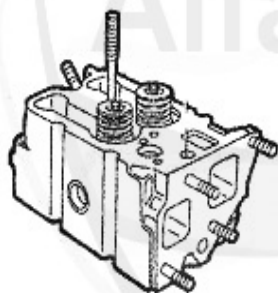

## Kopfschraubensatz/Head Srew Set 164/Super 2.5 TD

---

1. ZKSS 9200

---

1 ZKSS9200

serie di viti a testa 155,164 2.5 TD 87-97

79.00 EUR

<b>1</b>	<b>KWS97072</b>	<b>Kühlwasserschlauch Kühler oben/Wass erpumpe/Ausgleichsb</b>	<b>28.62 EUR</b>
<b>2</b>	<b>KWS97061</b>	<b>Kühlwasserschlauch Wasserpumpe/Heiz ungskühler 164/Supe</b>	<b>12.21 EUR</b>
<b>6</b>	<b>KWS87788</b>	<b>Kühlwasserschlauch unten 164 Super 2.0 TS</b>	<b>11.19 EUR</b>