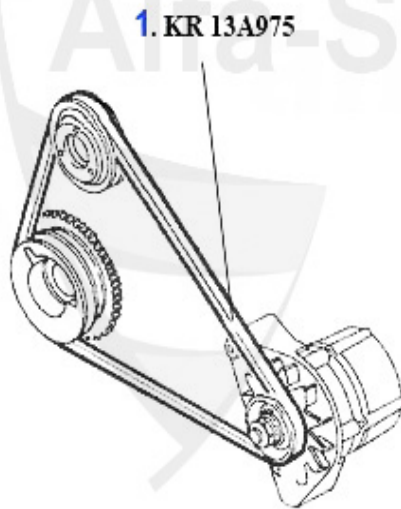

Keilriemen/V-Belts 164/Super 2.0 V6 Turbo

ohne/without
Klimaanlage/AC:

mit/with
Klimaanlage/AC: