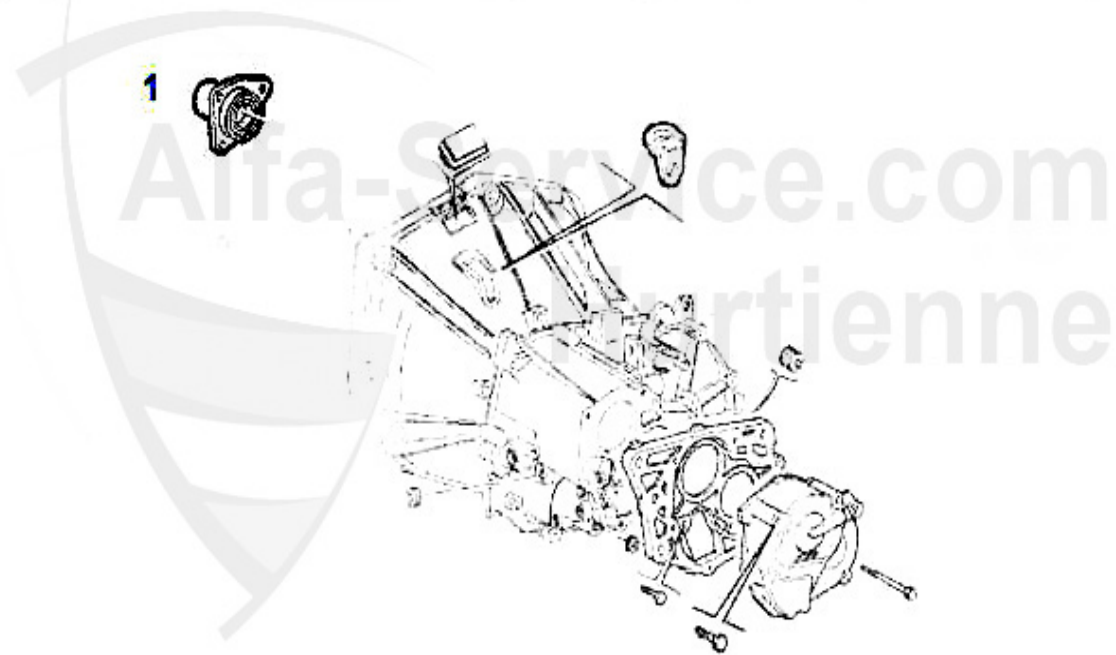

164/Super > trasmissione > frizione > manicotto guida 2.0 Turbo 4-cil.

Ausrücker/Sleeve Bearing 164 2.0 Turbo 4-Cyl.

1 FH11951

Führungshülse f. Ausrücklager 3-Löcher 145/6,147,155,16

79.00 EUR