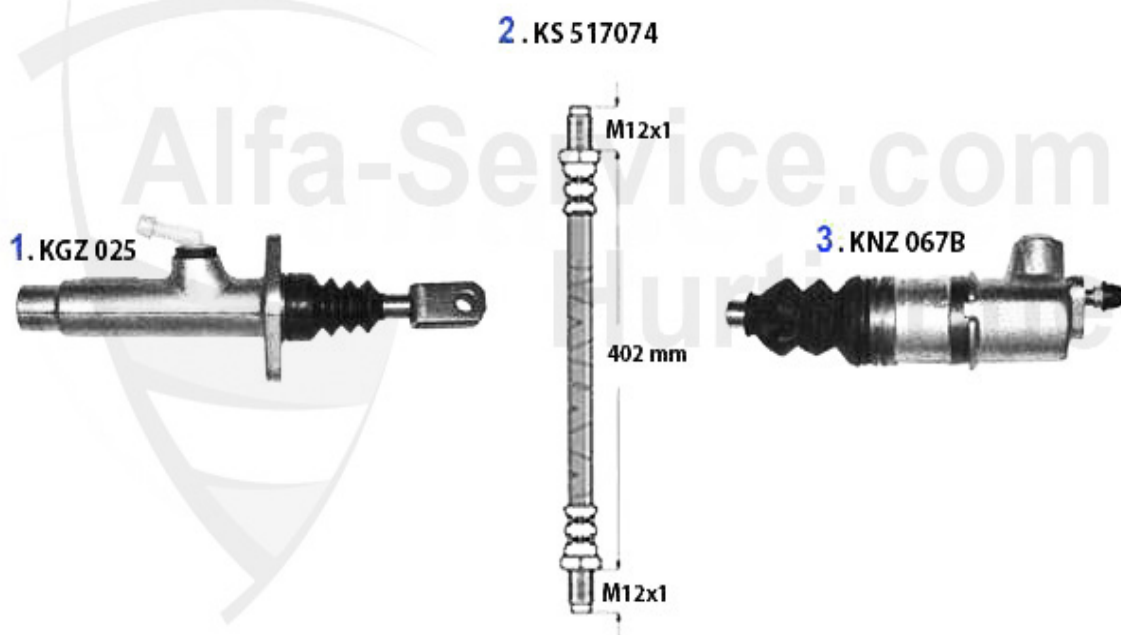

Kupplungsbetätigung/Clutch Actuation 164/Super 3.0 V6 12V

1	KGZ025	cilindro emittente 164/Super	99.00 EUR
2	KS517074	tubo frizione 164/Super	24.99 EUR