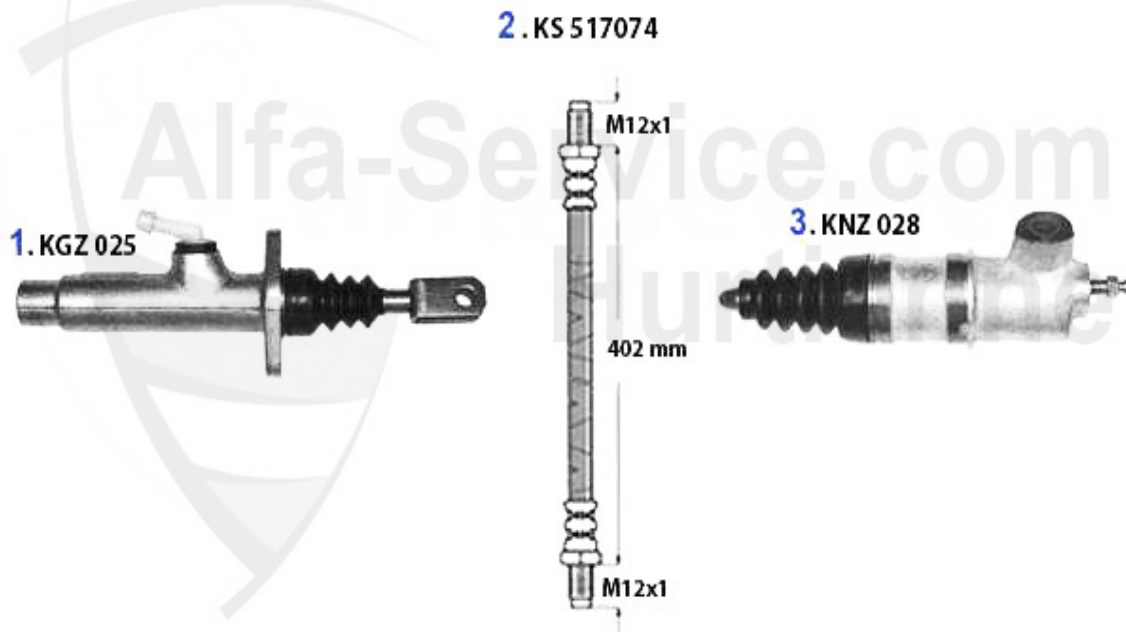

Kupplungsbetätigung/Clutch Actuation 164/Super 3.0 V6 24V

1	KGZ025	cilindro emittente 164/Super	99.00 EUR
2	KS517074	tubo frizione 164/Super	24.99 EUR
3	KNZ028	cilindro ricettore 145/6,155,156,164, GTV(Spider (916)	55.00 EUR