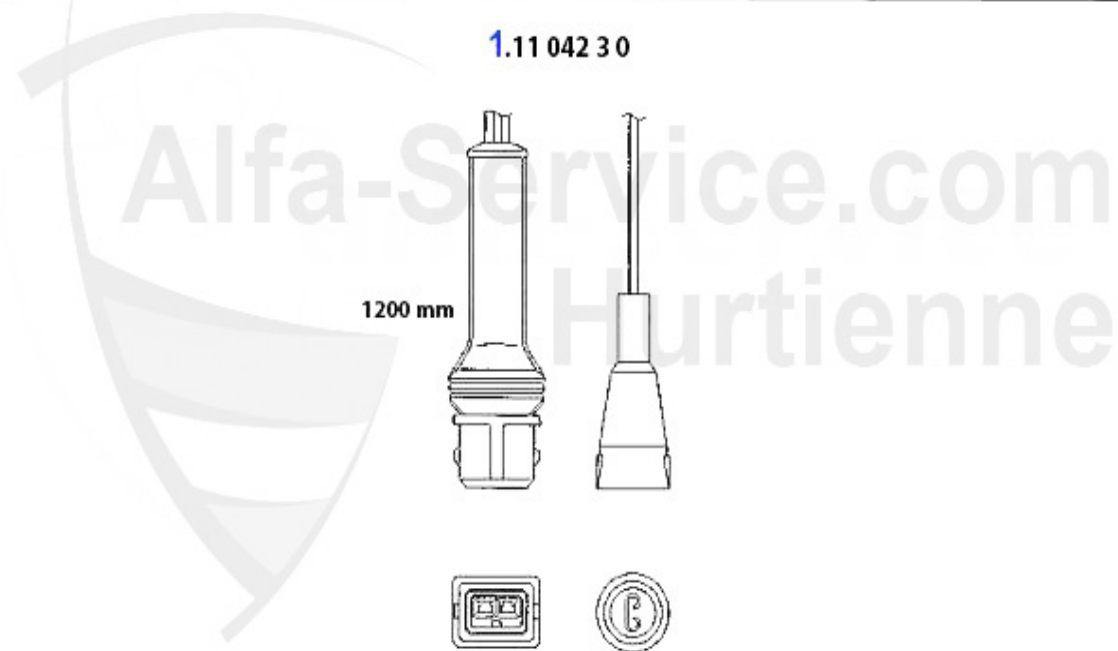

164/Super > impianto scarico > sonda Lambda > 3.0 QV Bj. >92

Lambda-Sonde/Lambda Probe 164 3.0 QV Bj. >92

1 11 042 3 0

sonda lambda 75 1.8/2.0 TS/3.0 V6,164 2.0 TS/3.0 V6/QV>

105.01 EUR