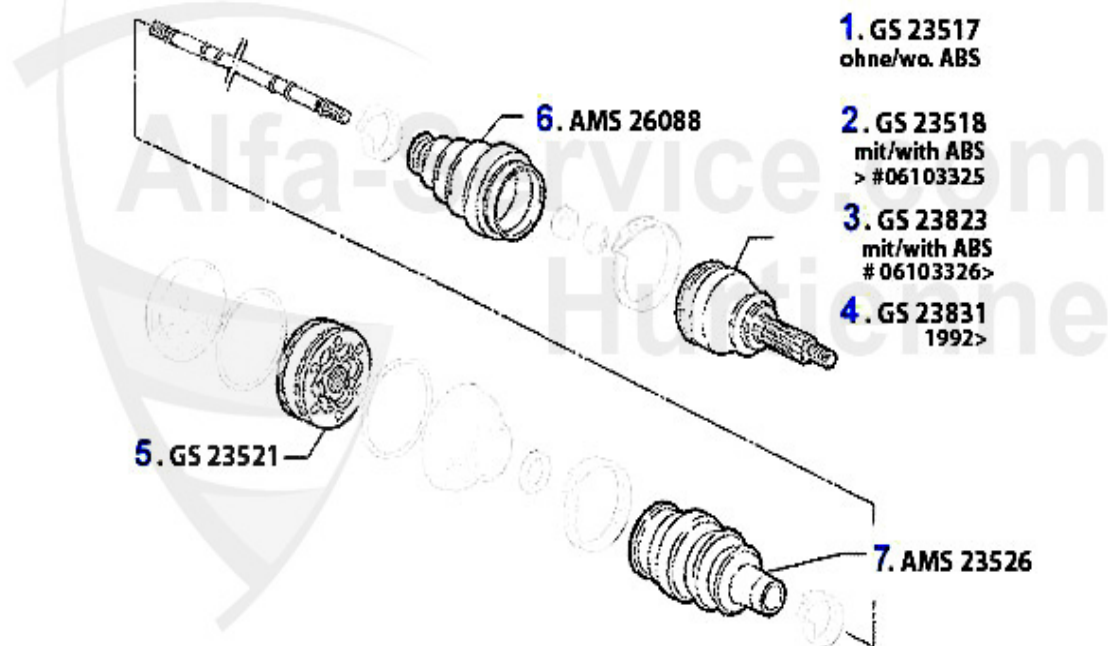

Antriebswelle/Driveshaft 164/Super 3.0 V6 12V

1. GS 23517
ohne/w.o. ABS

2. GS 23518
mit/with ABS
> #06103325

3. GS 23823
mit/with ABS
06103326>

4. GS 23831
1992>

6. AMS 26088

5. GS 23521

7. AMS 23526

1	GS23517	snodo esterno 164 Turbo/6 cil. >92 senza ABS	173.37 EUR
2	GS23518	snodo esterno 164 Turbo/6 cil. con ABS > #006103326	306.73 EUR
3	GS23823	snodo esterno 164 6 cil. >92 con ABS	197.48 EUR
4	GS23831	snodo esterno 164 Super 6 cil. con ABS	152.86 EUR
5	GS23521	snodo interno 164/Super Turbo, 6 cil.	101.55 EUR
6	AMS26088	Achsmanschettensatz aussen 155,164 spider/gtv (916) 6-z	15.01 EUR
7	AMS23526	Achsmanschettensatz innen 164 3.0 V6/24V,2.5 TD	22.90 EUR