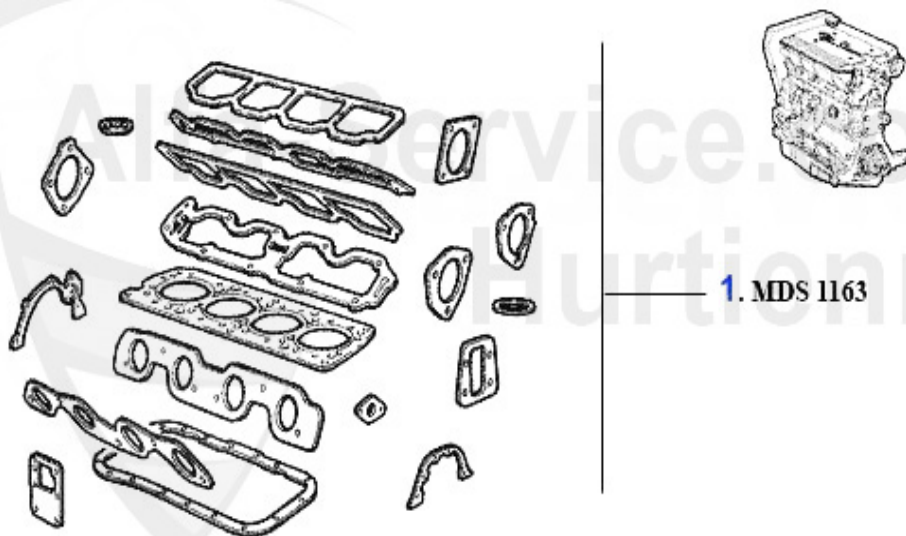

Motordichtsatz/Full Set 164/Super 2.0 V6 Turbo

---

1 MDS1163

serie guarnizioni motore 164/Super,GTV/ Spider (916) 2.

399.00 EUR