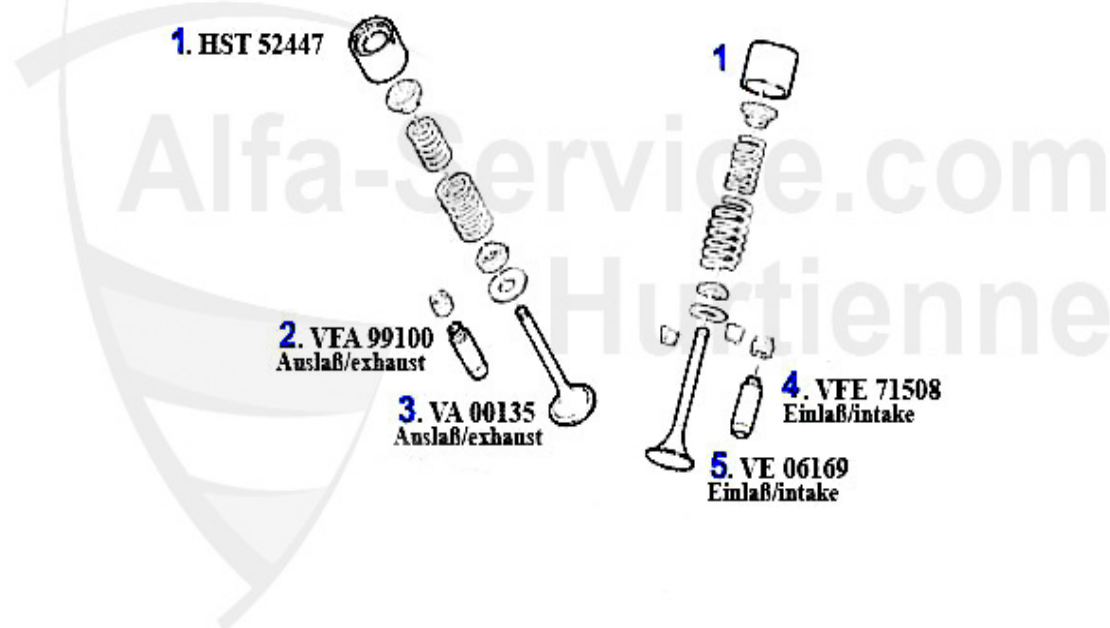

Ventiltrieb/Valve Train 164 2.0 Turbo 4-Cyl.

1	HST52447	Hydrostößel 145/6,155,156,166 TD/ JTD	14.26 EUR
2	VFA99100	Ventilführung-Auslaß 164 2.0 Turbo 4-Zylinder + 0.05	13.34 EUR
3	VA00135	Ventil-Auslaß 164 2.0 Turbo 4-Zylinder	42.58 EUR
4	VFE71508	Ventilführung-Einlaß 164 2.0 Turbo 4-Zylinder	5.49 EUR
5	VE06169	Ventil-Einlaß 164 2.0 Turbo 4-Zylinder	16.92 EUR