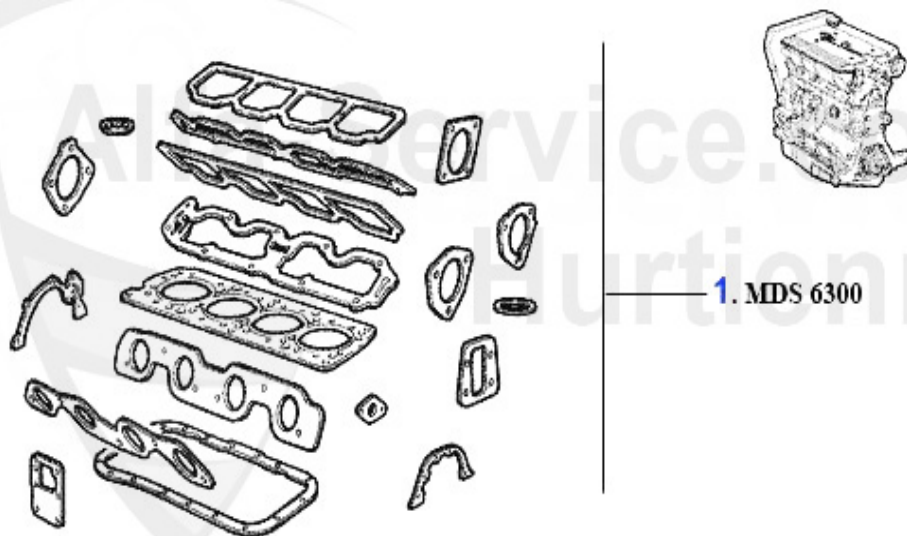

Motordichtsatz/Full Set 164 2.0 Turbo 4-Cyl.

1 MDS6300

serie guarnizioni motore 164 2.0 Turbo 4 cil.

132.34 EUR