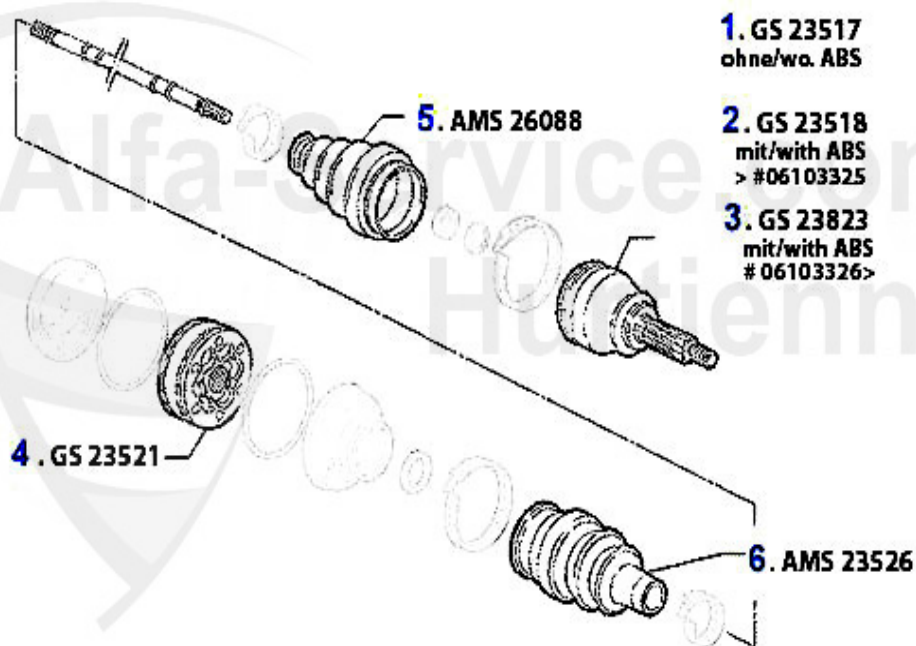

Antriebswelle/Driveshaft 164 3.0 QV Bj. >92

1	GS23517	snodo esterno 164 Turbo/6 cil. >92 senza ABS	173.37 EUR
2	GS23518	snodo esterno 164 Turbo/6 cil. con ABS > #006103326	306.73 EUR
3	GS23823	snodo esterno 164 6 cil. >92 con ABS	197.48 EUR
4	GS23521	snodo interno 164/Super Turbo, 6 cil.	101.55 EUR
5	AMS26088	Achsmanschettensatz aussen 155,164 spider/gtv (916) 6-z	15.01 EUR
6	AMS23526	Achsmanschettensatz innen 164 3.0 V6/24V,2.5 TD	22.90 EUR