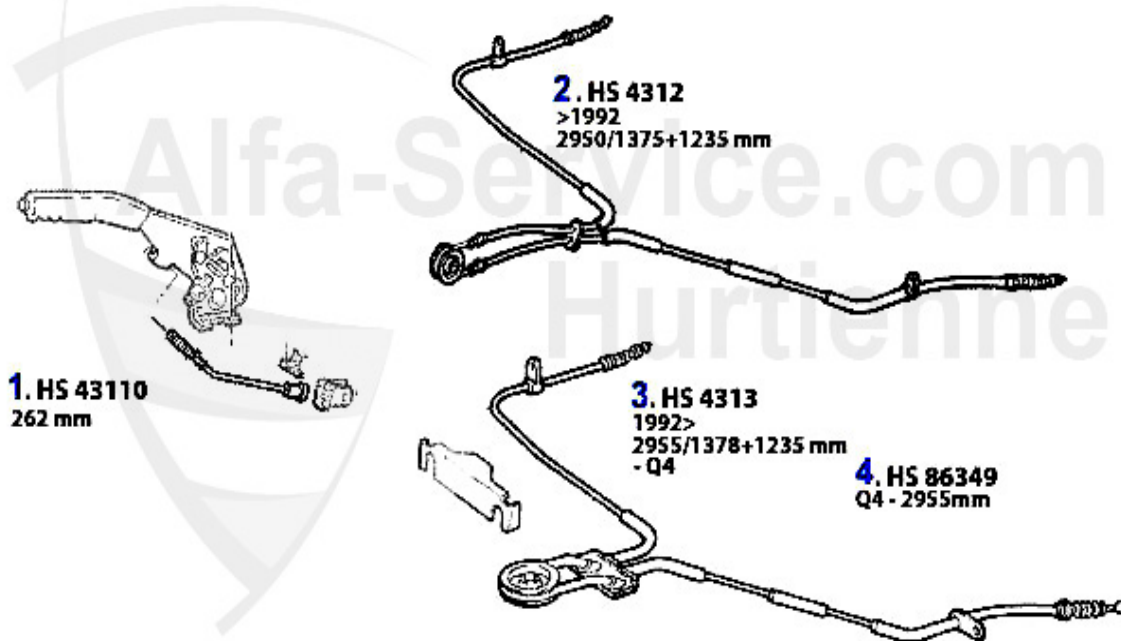

Handbremsseil/Brake Cable 164/Super

1	HS43110	cavo freno a mano ant. 164	9.23 EUR
2	HS4312	cavo freno a mano post. 164 >92	41.03 EUR
3	HS4313	cavo freno a mano post. 164/Super 92>	55.00 EUR
4	HS86349	cavo freno a mano 164 Q4	91.30 EUR