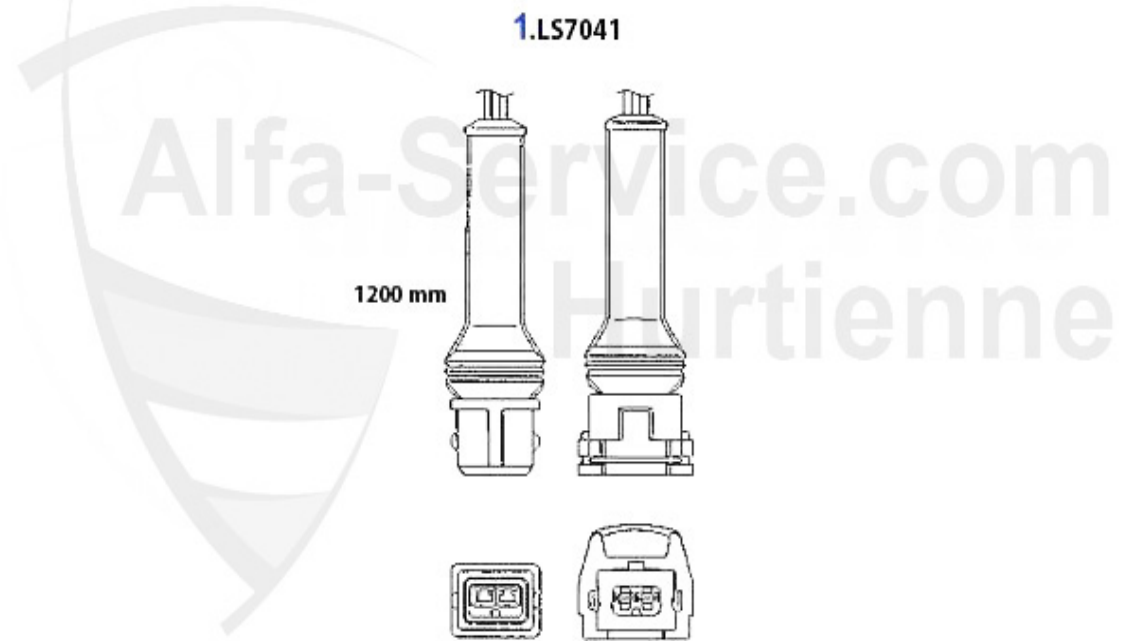

164/Super > impianto scarico > sonda Lambda > 2.0 TS Bj. 92>

Lambda-Sonde/Lambda Probe 164/Super 2.0 TS Bj. 92>

1 LS7041

Lambda-Sonde 155 1.7/1.8/2.0 TS 164 Super 2.0 TS/3.0 V6

80.00 EUR