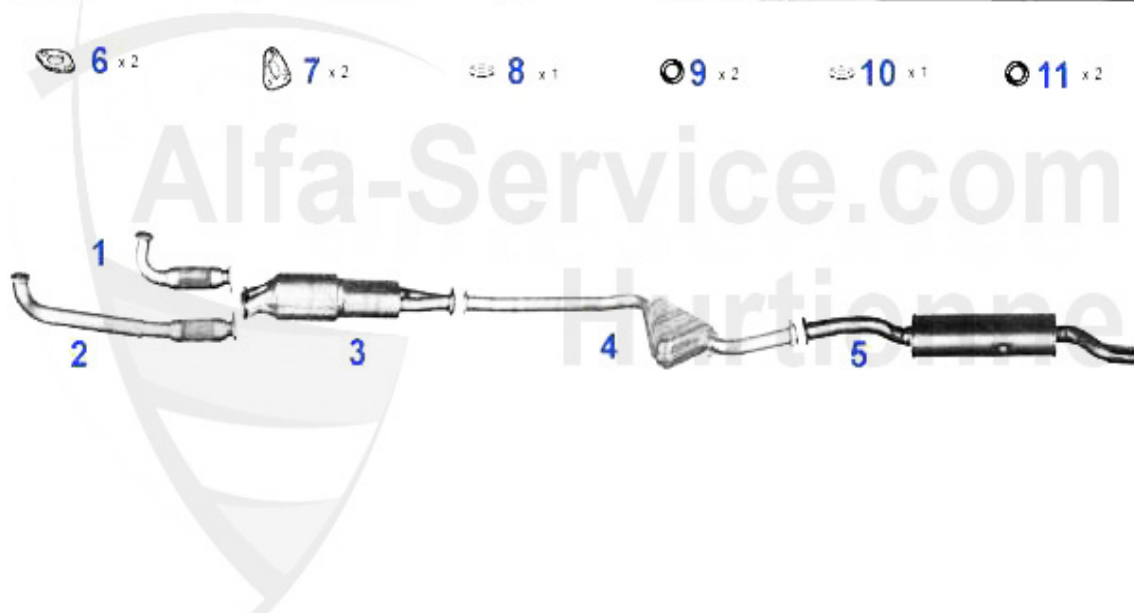

164/Super > impianto scarico > impianto scarico > 3.0 V6 anno 92>

Abgasanlage/Exhaust System 164/Super 3.0 V6 Bj. 92>

164 3.0i V6 SUPER KAT. (2859 cc)

9/'92-'98

1	VR574760	Vorderrohr rechts 164 Super 3.0 V6	421.15 EUR
2	VR574761	Vorderrohr links 164 Super 3.0 V6	Preis auf Anfrage
4	MSD117706	Mitteltopf 164 Super 3.0 V6 12/24V bj. 9.92-98	199.00 EUR
5	NSD117607	Endtopf 164 Super V6 12V/24V/Turbo	249.00 EUR
6	SAT094414	guarn. silenziatore ant. 164/Super,RZ/SZ GTV/Spider (91	4.99 EUR
7	SAT573540	Dichtung Vorderrohr/Kat 164 Super,g tv/spider (916) 3.0	5.50 EUR
8	SAT094003	Brennring für Schalldämpfer Diverse Modelle	10.50 EUR
9	SAT091108	Gummi/Auspuffaufhängung 155,164	2.90 EUR