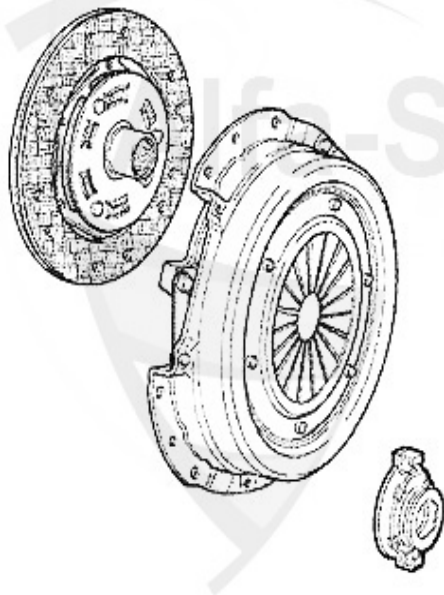

## Kupplungs-Kit/Clutch Set 164 3.0 Q4

---

Life-Service.com  
1.KK 34937  
Hurtienne

1 KK34937

kit frizione OE 164/Super 4x4

Preis auf Anfrage

164/Super > trasmissione > frizione > kit frizione 2.5 TD