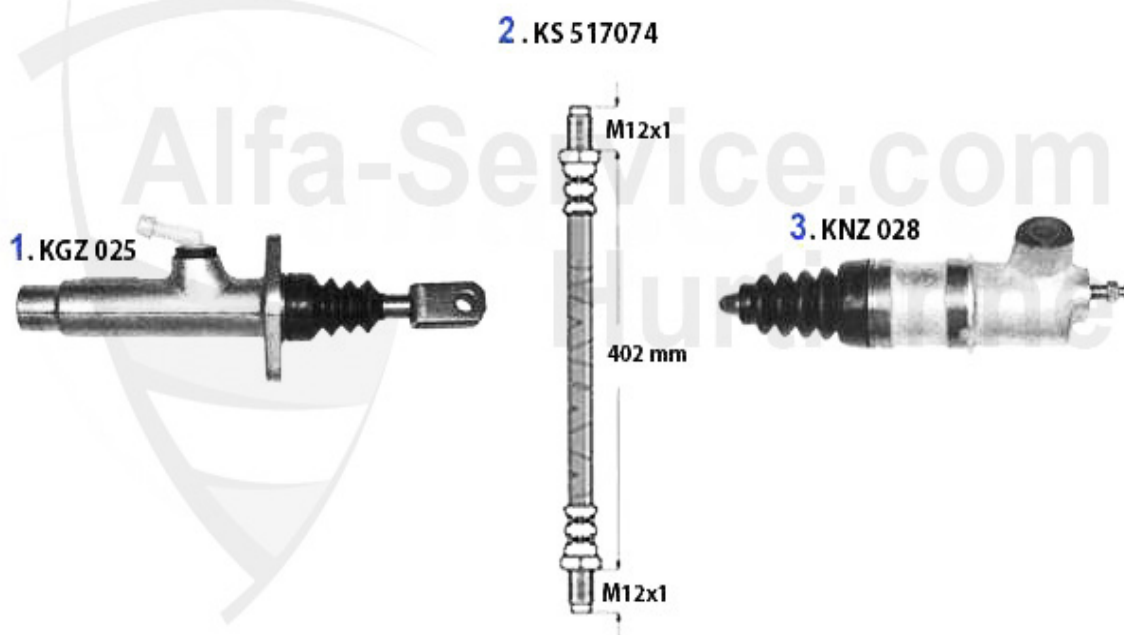

Kupplungsbetätigung/Clutch Actuation 164 3.0 Q4

1	KGZ025	cilindro emittente 164/Super	99.00 EUR
2	KS517074	tubo frizione 164/Super	24.99 EUR
3	KNZ028	cilindro ricettore 145/6,155,156,164, GTV(Spider (916))	55.00 EUR