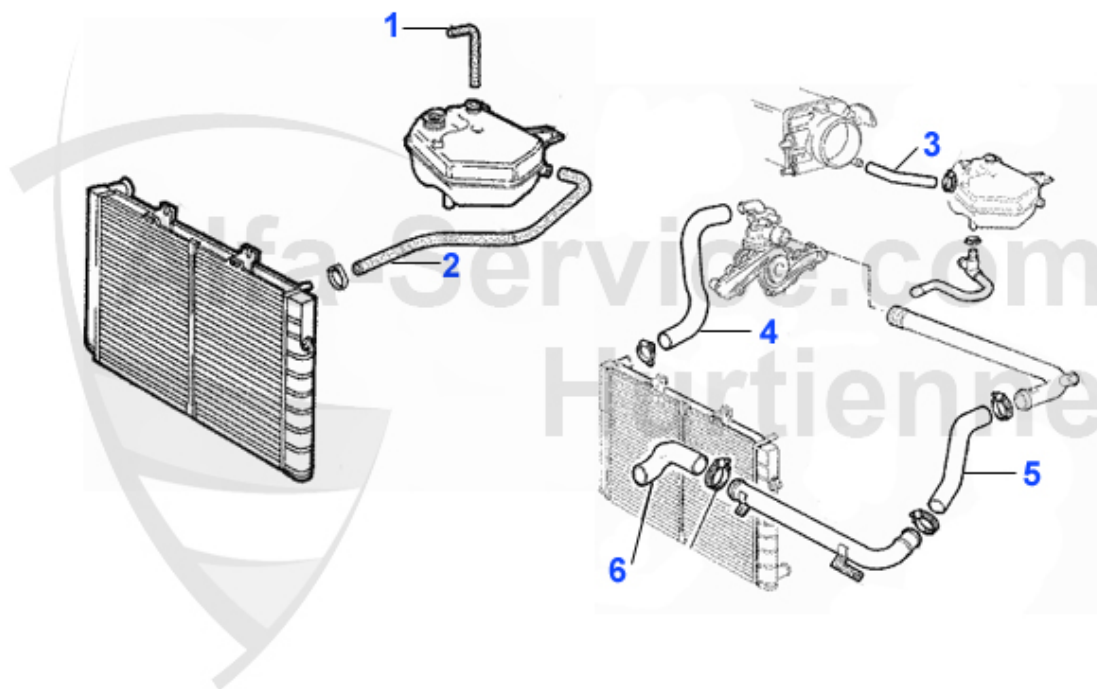

## Kopfschraubensatz/Head Srew Set 164/Super 2.5 TD

---

1. ZKSS 9200

---

1 ZKSS9200

serie di viti a testa 155,164 2.5 TD 87-97

79.00 EUR

<b>1</b>	<b>KWS97072</b>	<b>Kühlwasserschlauch Kühler oben/Wass erpumpe/Ausgleichsb</b>	<b>28.62 EUR</b>
<b>2</b>	<b>KWS97061</b>	<b>Kühlwasserschlauch Wasserpumpe/Heiz ungskühler 164/Supe</b>	<b>12.21 EUR</b>
<b>6</b>	<b>KWS87788</b>	<b>Kühlwasserschlauch unten 164 Super 2.0 TS</b>	<b>11.19 EUR</b>