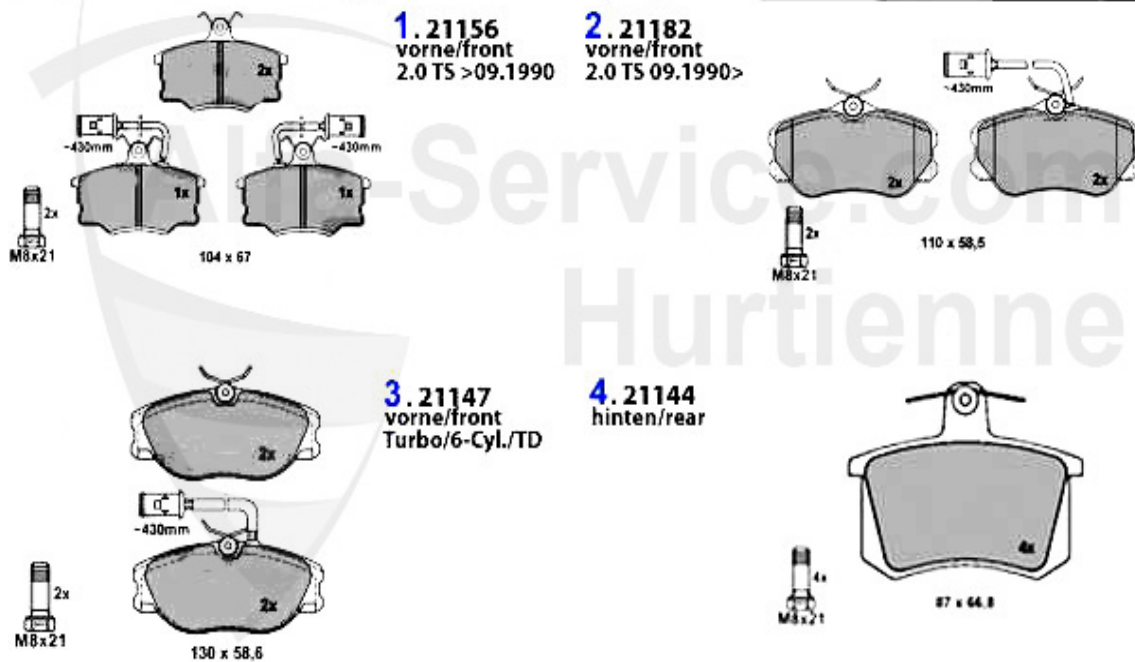

Brembeläge/Brakepads 164 >1992

1	21156 174 25	SBB VA mit WE 164 2.0 TS bj. >08.90 > #6142573,RZ,SZ Br	93.36 EUR
2	21182 194 25	SBB VA mit WE 164 2.0 TS bj. 09.90> ab # 6142574 Bremss	39.00 EUR
3	21147 193 25	SBB VA mit WE 164/Super 2.0 V6 turbo/2.5 TD/3.0 V6/24V/	87.20 EUR
4	21144 166 14	SBB HA ohne WE 164/Super 2.0/TS/V6 turbo/2.5/3.0/V6/24V	69.25 EUR