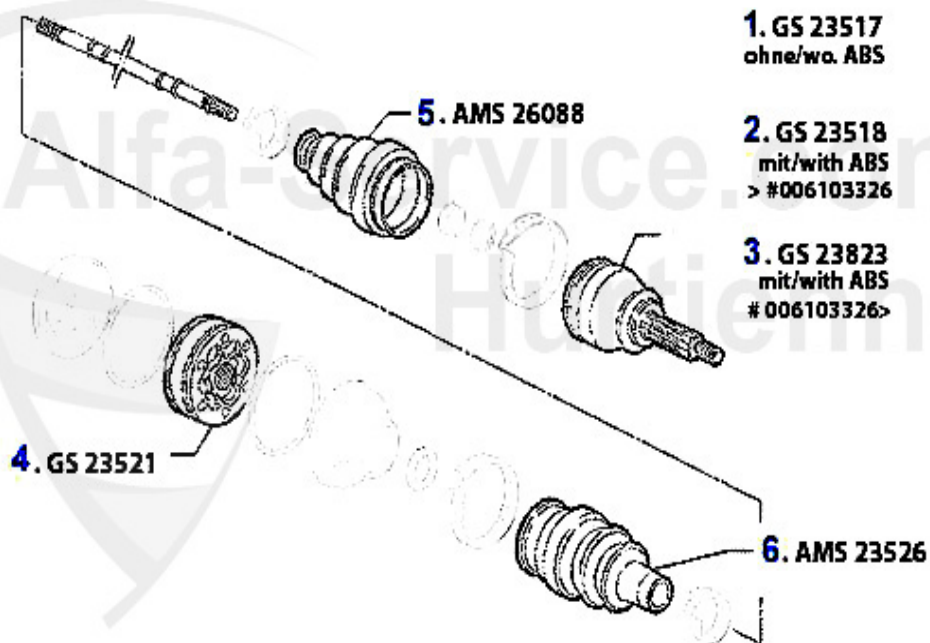

Antriebswelle/Driveshaft 164 2.0 Turbo 4-Cyl.

1	GS23517	snodo esterno 164 Turbo/6 cil. >92 senza ABS	173.37 EUR
2	GS23518	snodo esterno 164 Turbo/6 cil. con ABS > #006103326	306.73 EUR
3	GS23823	snodo esterno 164 6 cil. >92 con ABS	197.48 EUR
4	GS23521	snodo interno 164/Super Turbo, 6 cil.	101.55 EUR
5	AMS26088	Achsmanschettensatz aussen 155,164 spider/gtv (916) 6-z	15.01 EUR
6	AMS23526	Achsmanschettensatz innen 164 3.0 V6/24V,2.5 TD	22.90 EUR