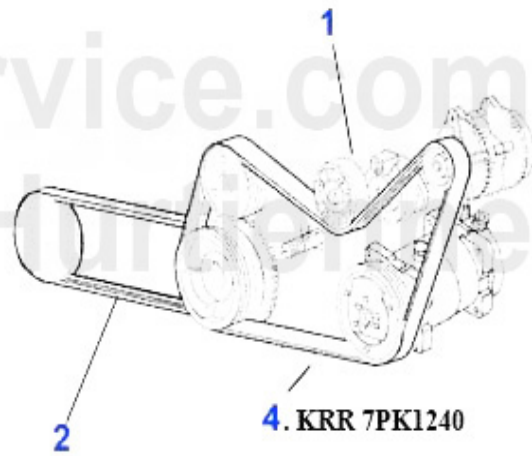

1	SR60563052	Riemenspanner für Antriebsriemen 164 V6	Preis auf Anfrage
2	KRR4PK763	Keilrippenriemen 4PK763 164 Super 2.0 V6 Turbo/3.0 V6	18.10 EUR
3	KRR7PK1180	Keilrippenriemen 7PK1180 164 Super 2.0 V6 Turbo/3.0 V6	23.09 EUR
4	KRR7PK1240	Keilrippenriemen 7PK1240 164 Super 2.0 V6 Turbo Generat	34.50 EUR