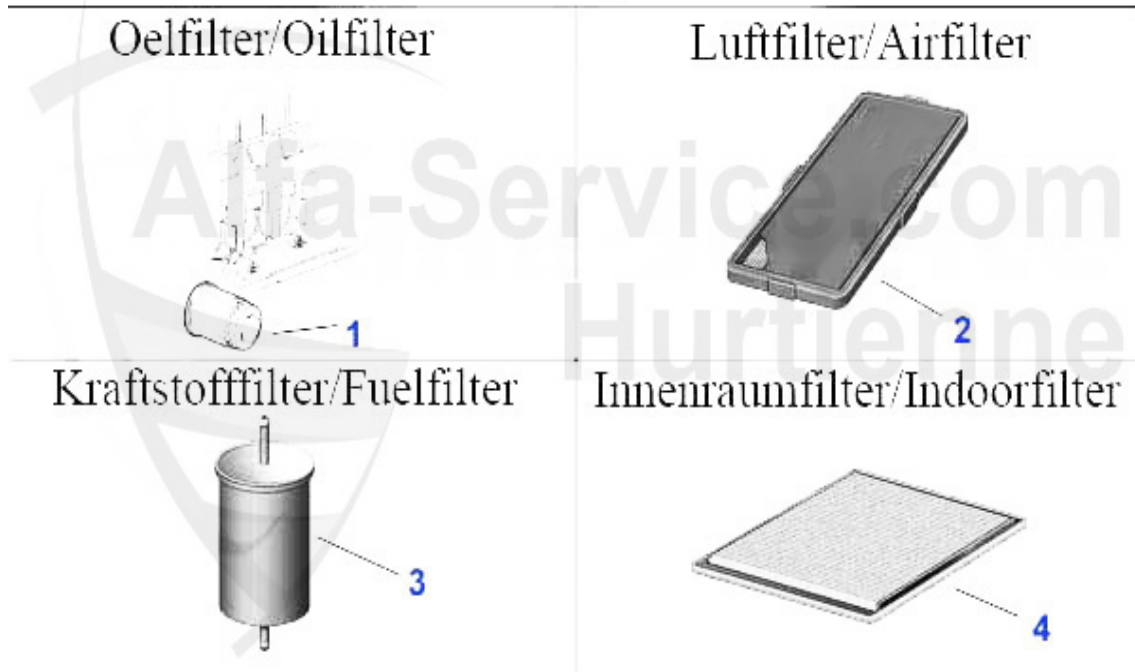

Filter 164/Super 2.0 TS

1	OF125	filtro olio Arna,Sud/Sprint,116 4 cil. 145/6,155,164/Su	16.51 EUR
2	LF386	filtro aria 164/Super TS/Turbo/TD/V6/24V rettangolare	31.00 EUR
3	KF88	filtro benzina 75,90,164,Alfetta, Giulietta,Spider (115	27.91 EUR
4	IF304	filtro abitacolo 164/Super rettangolare	28.50 EUR