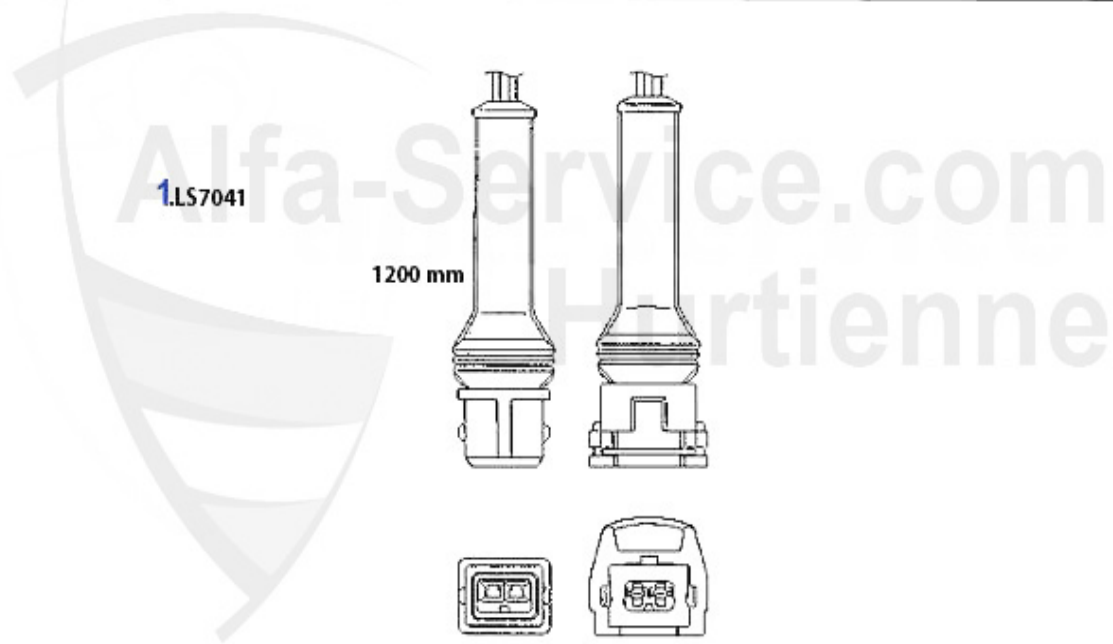

164/Super > impianto scarico > sonda Lambda > 3.0 Q4

Lambda-Sonde/Lambda Probe 164/Super Q4

1	LS7041	Lambda-Sonde 155 1.7/1.8/2.0 TS 164 Super 2.0 TS/3.0 V6	80.00 EUR
1	LS7039	Lambda-Sonde 155 2.5 V6,164 Super 3.0 V6 24V QV, 4-adri	85.00 EUR