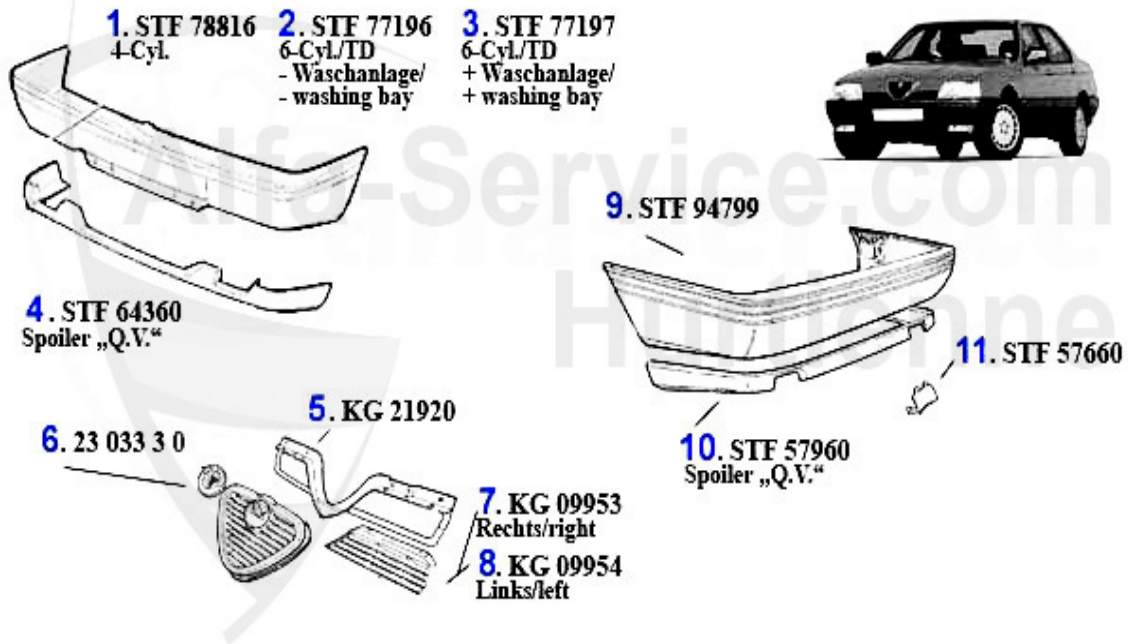

Stoßstangen/Bumbers 164 >1992

1	STF78816	paraurti anteriore 164/Super 2.0 TS senza lavaggio fari	414.99 EUR
2	STF77196	Stoßfänger vorne 164 3.0 V6/2.5 TD ohne Scheinwerferre	Preis auf Anfrage
3	STF77197	Stoßfänger vorne 164 3.0 V6/2.5 TD mit Scheinwerferrei	Preis auf Anfrage
4	STF64360	Spoiler per paraurti ant. 164 QV	279.54 EUR
5	KG21920	cornice per griglia radiatore 164/Super	144.20 EUR
6	23 033 3 0	emblem Alfa Romeo metallo 75mm 33,75,145/6,155,156,164	26.50 EUR
6	23 038 0 0	stemma Alfa Romeo 75mm metallo 33,75, 145/6,155,156,164	19.00 EUR
9	STF94799	paraurti posteriore 164	Preis auf Anfrage
10	STF57960	Spoiler per paraurti post. 164 QV	Preis auf Anfrage
11	STF57660	Abdeckung f. Abschleppöse 164/Super hinten	Preis auf Anfrage