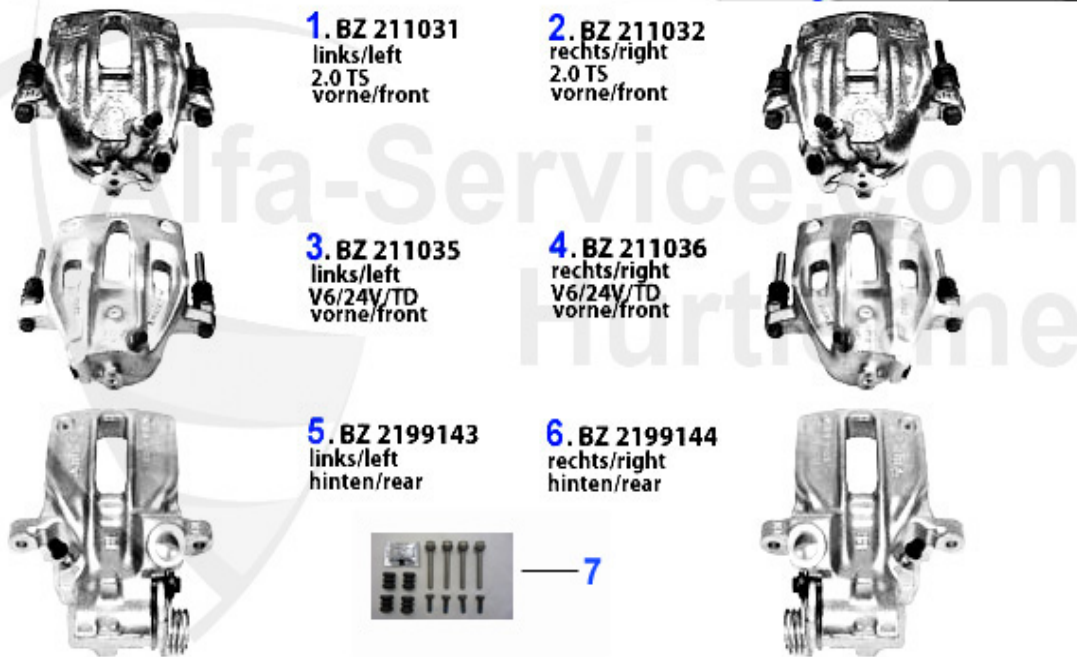

Bremsszangen/Calipers 164/Super 1992>

1. BZ 211031
links/left
2.0 TS
vorne/front

2. BZ 211032
rechts/right
2.0 TS
vorne/front

3. BZ 211035
links/left
V6/24V/TD
vorne/front

4. BZ 211036
rechts/right
V6/24V/TD
vorne/front

5. BZ 2199143
links/left
hinten/rear

6. BZ 2199144
rechts/right
hinten/rear

7

1	BZ211031	Bremssattel vl 164/Super 2.0 TS bj. 03.90> Bremssystem:	124.50 EUR
2	BZ211032	Bremssattel vr 164/Super 2.0 TS bj. 03.90> Bremssystem:	124.50 EUR
3	BZ211035	Bremssattel vl 164 Super 2.0 turbo/ 3.0 V6/24V/2.5 TD B	73.24 EUR
4	BZ211036	Bremssattel vr 164 Super 2.0 turbo/ 3.0 V6/24V/2.5 TD B	73.24 EUR
5	BZ2199143	Bremssattel hl 164 bj. 10.89> Bremssystem: Lucas 1-kolb	99.23 EUR
6	BZ2199144	Bremssattel hr 164 bj. 10.89> Bremssystem: Lucas 1-	99.23 EUR
7	RSBS0094	Rep.-Satz Bremszange hinten 164/ Super	40.01 EUR