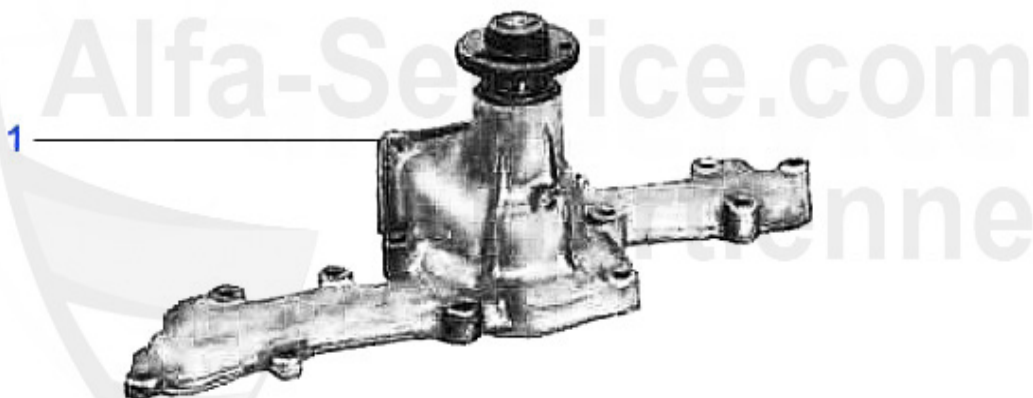

164/Super > motore > raffreddamento motore > 3.0 V6 > pompa acqua

Wasserpumpe/Waterpump 164/Super 3.0 V6

---

1 WP00910

pompa acqua 75 3.0 V6 "Potenziato" 164 3.0 V6 >92,2.0 V

155.00 EUR