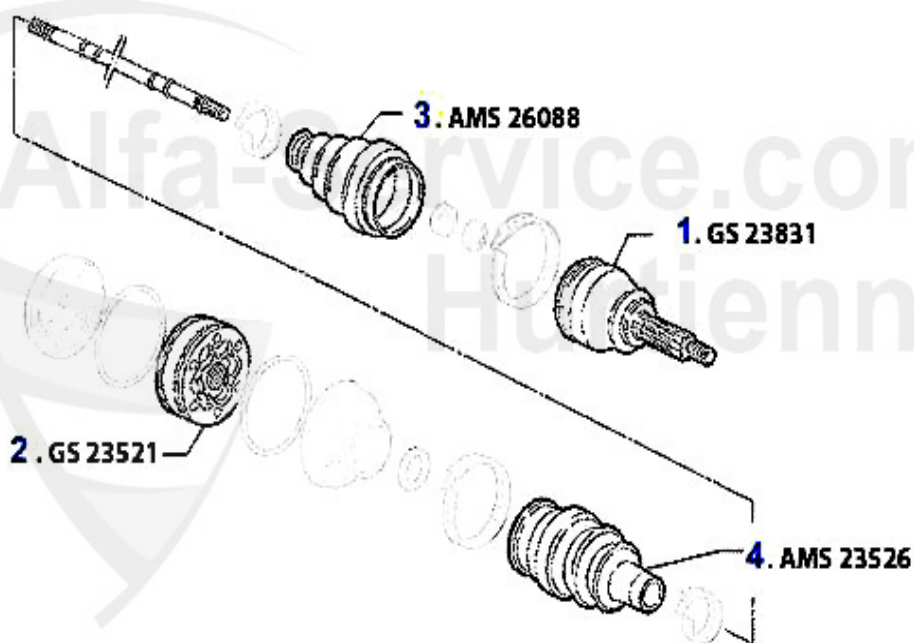

Antriebswelle/Driveshaft 164 3.0 QV 24V Bj. 92>

1	GS23831	snodo esterno 164 Super 6 cil. con ABS	152.86 EUR
2	GS23521	snodo interno 164/Super Turbo, 6 cil.	101.55 EUR
3	AMS26088	Achsmanschettensatz aussen 155,164 spider/gtv (916) 6-z	15.01 EUR
4	AMS23526	Achsmanschettensatz innen 164 3.0 V6/24V,2.5 TD	22.90 EUR