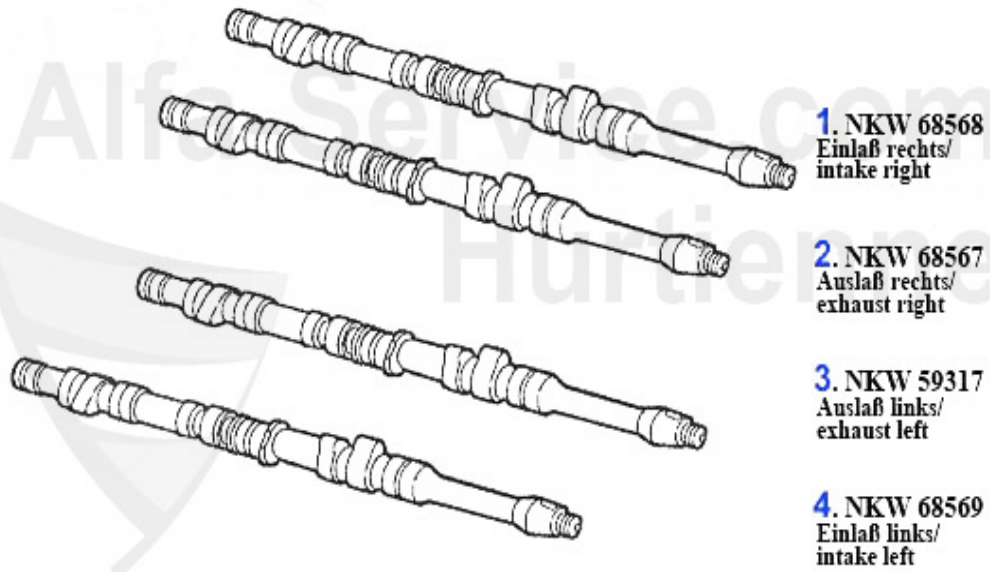

Nockenwelle/Camshaft 164/Super 3.0 V6 24V

1	NKW68568	albero a camme dx (aspirazione) 164 Super,166,GTV (916)	379.61 EUR
2	NKW68567	albero a camme dx (scarico) 164 Super 3.0 V6 24V	334.39 EUR
3	NKW59317	albero a camme sx (scarico) 164 Super, 166,GTV (916) >	305.00 EUR
4	NKW68569	albero a camme sx (aspirazione) 164 Super,166,GTV (916)	234.92 EUR