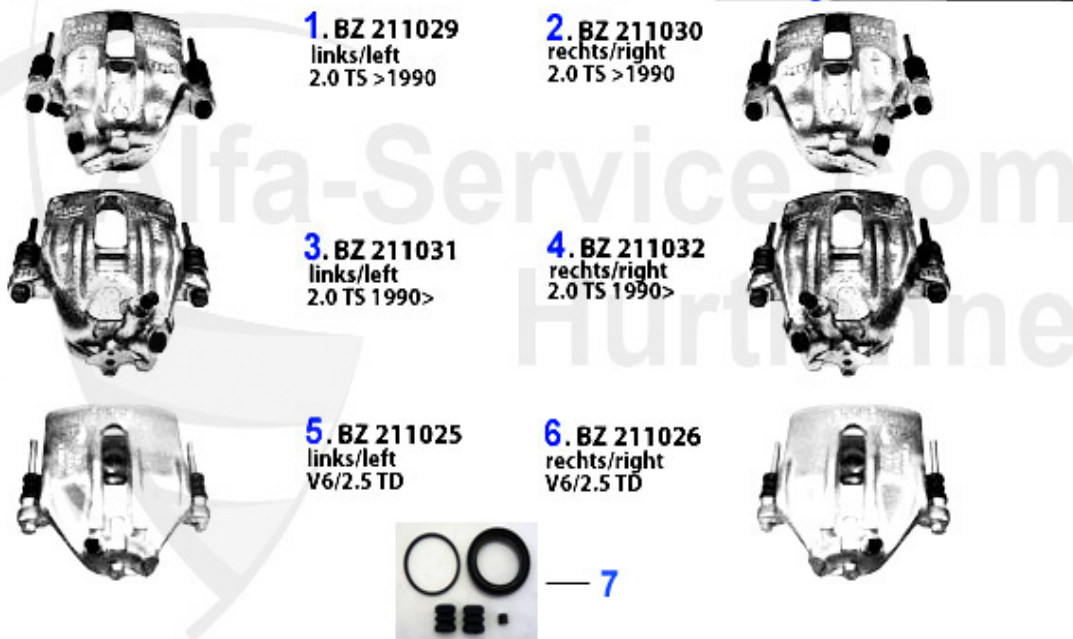

Bremsszangen/Calipers 164 vorne/front >1992

1. BZ 211029
links/left
2.0 TS >1990

2. BZ 211030
rechts/right
2.0 TS >1990

3. BZ 211031
links/left
2.0 TS 1990>

4. BZ 211032
rechts/right
2.0 TS 1990>

— 7

1	BZ211029	Bremssattel vl 164 2.0 TS bj.>02.90 Bremssystem: Lucas	76.24 EUR
2	BZ211030	Bremssattel vr 164 2.0 TS bj.>02.90 Bremssystem: Lucas	76.24 EUR
3	BZ211031	Bremssattel vl 164/Super 2.0 TS bj. 03.90> Bremssystem:	124.50 EUR
4	BZ211032	Bremssattel vr 164/Super 2.0 TS bj. 03.90> Bremssystem:	124.50 EUR
5	BZ211025	Bremssattel vl 164 2.5 TD/3.0 V6/QV bj. 06.87-09.92 Bre	62.24 EUR
6	BZ211026	Bremssattel vr 164 2.5 TD/3.0 V6/QV bj. 06.87-09.92 Bre	62.24 EUR
7	RSBS53653	Reparatursatz Bremssattel vorne Alfa 164 V6 87-92 für 1	25.50 EUR