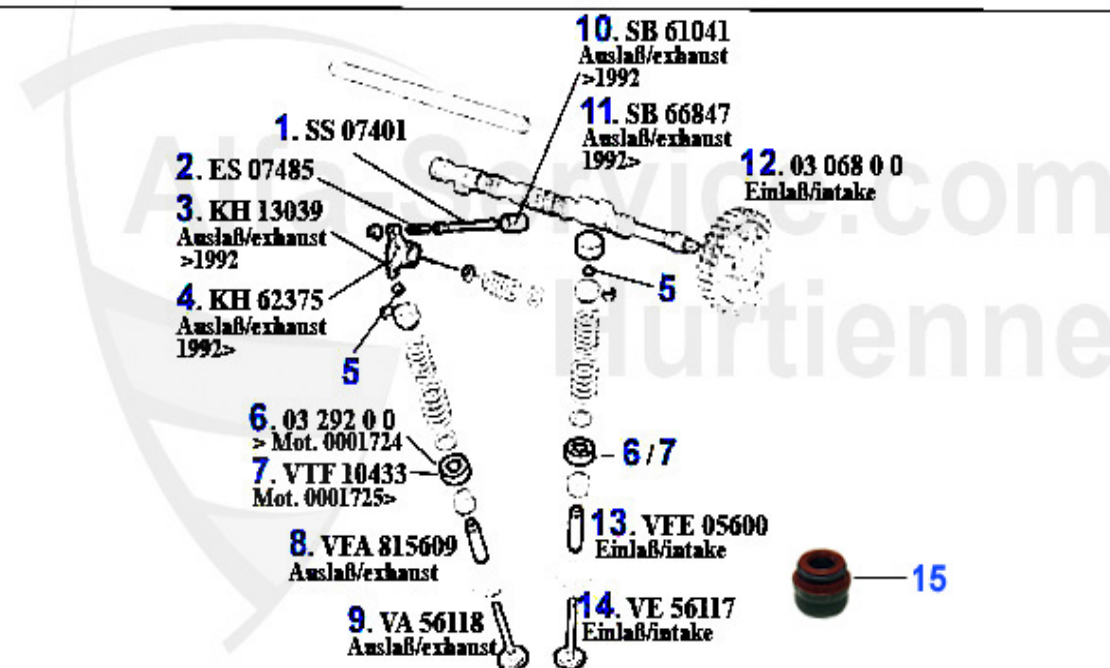

Ventiltrieb/Valve Train 164/Super 3.0 V6 12V

1	SS07401	barra punteria (scarico) 75,155,164,166, RZ/SZ,GTV/SPID	Preis auf Anfrage
3	KH13039	bilanciere (scarico) 75,155,164,RZ/SZ	47.12 EUR
4	KH62375	bilanciere (scarico) 155,164/Super,166, GTV/Spider (916	109.00 EUR
5	03 114 0 0	cappellotti valvola (200 pezzi) 2,525-3,5	559.00 EUR
5	03 084 0 0	cappellotti valvola (205 pezzi) 1,5-2,5 mm	559.00 EUR
6	03 292 0 0	scodellino inferiore	9.90 EUR
7	VTF10433	Teller f. Ventilfeder 155,164/Super	6.81 EUR
8	VFA815609	guida valvola di scarico 2.5/3.0 V6,6,75 90,164/Super,R	13.49 EUR
9	VA56118	valvola di scarico 75,164/Super,RZ/SZ, GTV/Spider (916)	37.50 EUR
10	SB61041	bicchierino punteria scarico 75,155,164, RZ/SZ,GTV6 (22	26.50 EUR
11	SB66847	Stößelbecher (Auslasseite) 155 164 Super,166,gtv/spide	20.25 EUR
12	03 068 0 0	tazza valvola	16.90 EUR
13	VFE05600	Ventilführung-Einlaß 75,164/Super,R Z,SZ,gtv/spider (91	25.00 EUR
14	VE56117	valvola di aspirazione 75,164/Super, RZ/SZ,GTV/Spider (	33.00 EUR
15	VSD3357	guarnizione punteria 2.5 V6/3.0 V6/3.2 V6/147,156,164,1	3.90 EUR