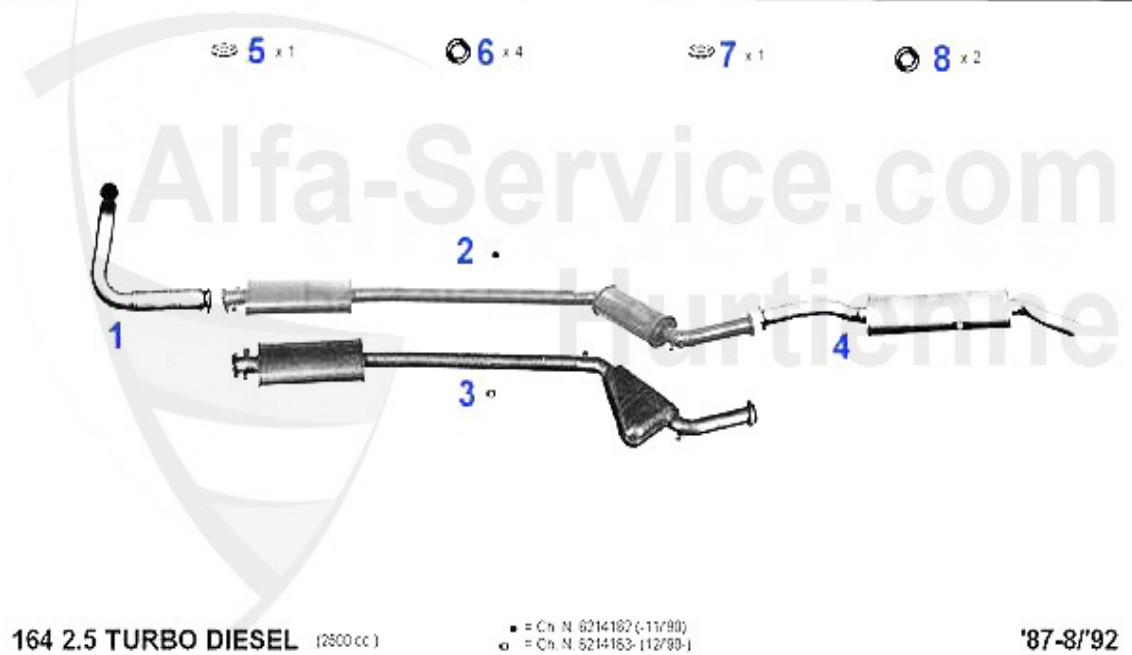

Abgasanlage/Exhaust System 164 2.5 TD

1	VR117301	Vorderrohr 164 2.5 TD	116.03 EUR
2	MSD455909	Mitteltopf 164 2.0 turbo bj. >06.90 2.5 TD bj. >11.90	Preis auf Anfrage
3	MSD456309	silenziatore centrale 164 2.0 Turbo anni 07.90-92 2.5	255.01 EUR
4	NSD117307	silenziatore terminale 164 2.5 TD 87-92	124.95 EUR
5	SAT094003	Brennring für Schalldämpfer Diverse Modelle	10.50 EUR
6	SAT091108	Gummi/Auspuffaufhängung 155,164	2.90 EUR