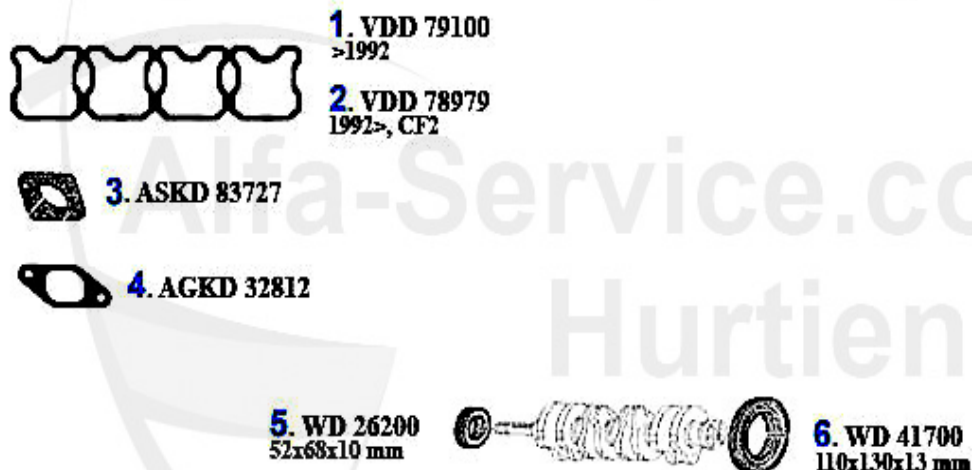

Dichtungen Motor/Gaskets Engine 164/Super 2.5 TD

1	VDD79100	Ventildeckeldichtung 75 2.0 TD,90 2.4 TD, 155,164/Super	23.09 EUR
2	VDD78979	Ventildeckeldichtung 155,164/Super 2.5 TD CF 2	20.42 EUR
3	ASKD83727	Dichtung Für Ansaugrohr TD 155,164/ Super	1.96 EUR
4	AGKD32812	guarnizione collettore di scarico 6,75, 90,155,164/Supe	3.59 EUR
5	WD26200	guarnizione albero motore ant. (puleggia) 33 1.8 TD,155	7.15 EUR
6	WD41700	guarnizione albero motore post. (volano) 33 1.8 TD,155,	18.30 EUR