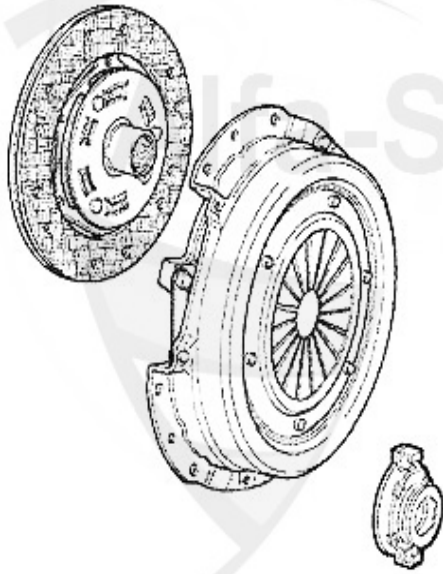

## Kupplungs-Kit/Clutch Set 164/Super 2.0 V6 Turbo

1. KK 729001

Ø 235 mm

Bj. >1992

2. KK 727001

Ø 235 mm

Bj. 1992>

1	KK729001	kit frizione 155,164 V6 Turbo 164 3.0 ie QV anni >09.92	399.00 EUR
2	KK727001	Kupplungs-Kit 155,164 6-zylinder Diverse Bj. 92-98 auch	389.00 EUR