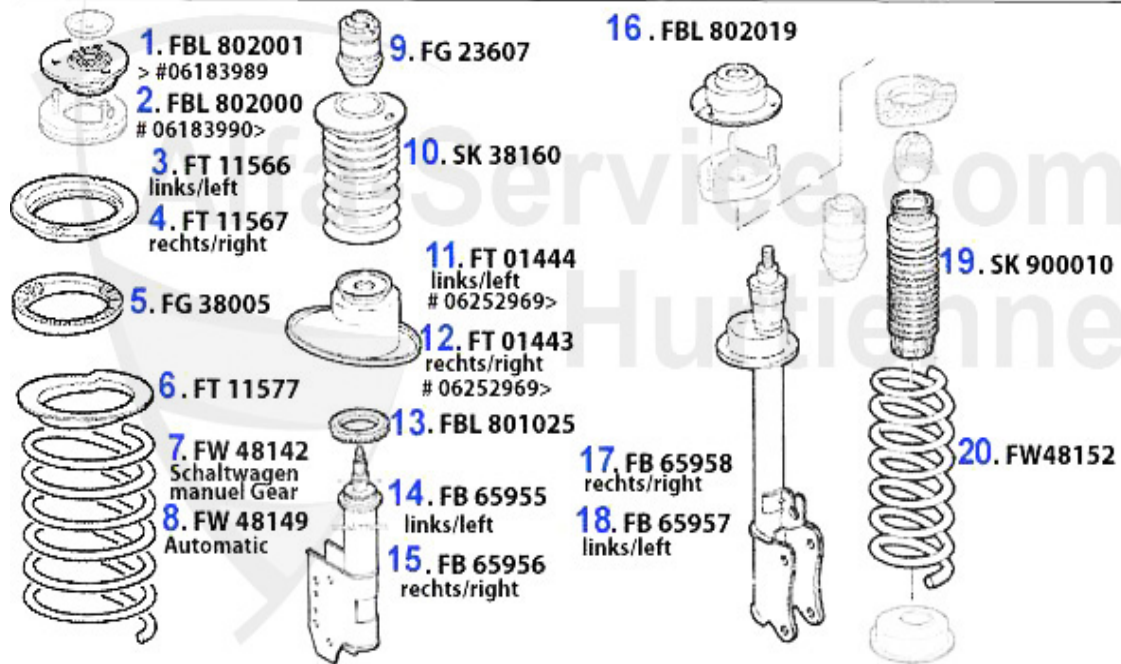

Federbeine/Struts 164 3.0 QV Bj. >92

9	FG23607	Federbeinanschlag 164/Super V/H	16.40 EUR
10	SK38160	Staubkappe für Federbein vorne Sud/Sprint,Arna,33,164/S	15.90 EUR
11	FT01444	scodellino ant. sx 33,164	48.00 EUR
12	FT01443	scodellino ant. dx 33,164	48.00 EUR
13	FBL801025	Federbeinlager vorne Sud/Sprint,33 (905/7),164/Super	26.00 EUR
16	FBL802019	Federbeinlager hinten 164/Super	69.00 EUR
19	SK900010	Staubkappe für Federbein 164 hinten passendes Teil zu 1	19.50 EUR