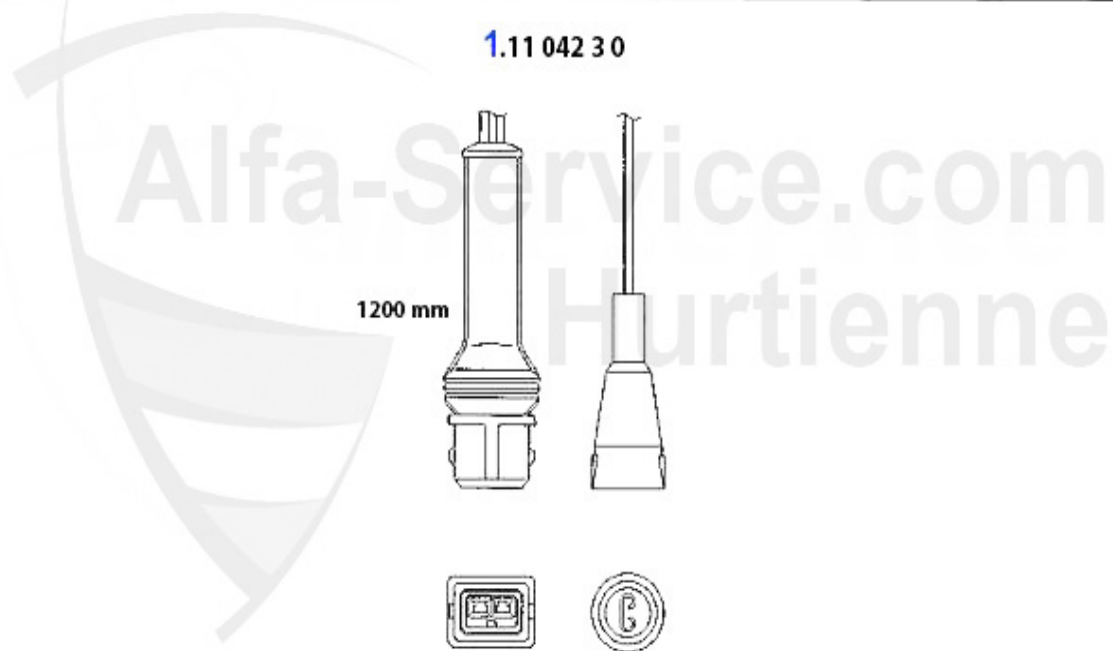

164/Super > impianto scarico > sonda Lambda > 3.0 V6 Bj. >92

Lambda-Sonde/Lambda Probe 164 3.0 V6 Bj. >92

1 11 042 3 0

sonda lambda 75 1.8/2.0 TS/3.0 V6,164 2.0 TS/3.0 V6/QV>

105.01 EUR