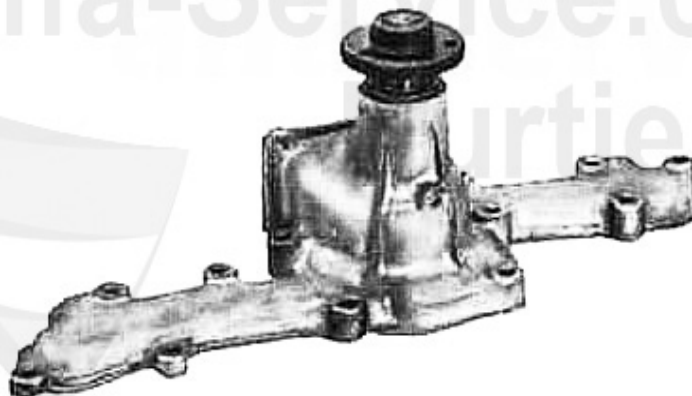

164/Super > motore > raffreddamento motore > 2.0 V6 Turbo > pompa acqua

Wasserpumpe/Waterpump 164 2.0 V6 Turbo

---

1. WP 00910

1 WP00910

pompa acqua 75 3.0 V6 "Potenziato" 164 3.0 V6 >92,2.0 V

155.00 EUR