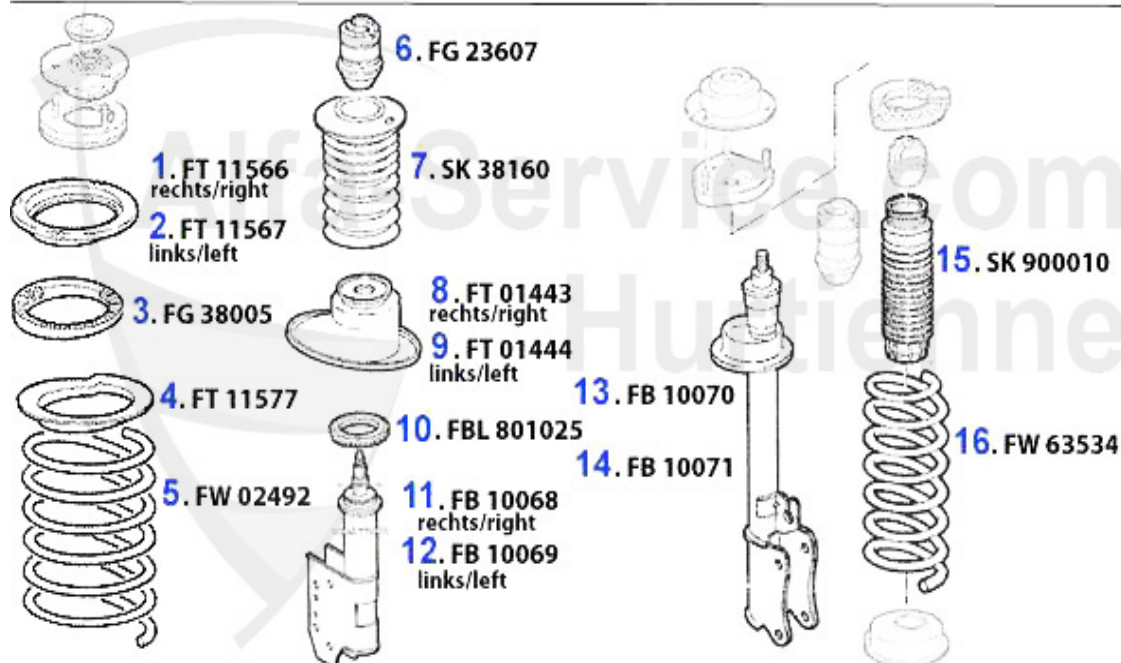

Federbeine/Struts 164 V6 Q4

6	FG23607	Federbeinanschlag 164/Super V/H	16.40 EUR
7	SK38160	Staubkappe für Federbein vorne Sud/Sprint,Arna,33,164/S	15.90 EUR
8	FT01443	scodellino ant. dx 33,164	48.00 EUR
9	FT01444	scodellino ant. sx 33,164	48.00 EUR
10	FBL801025	Federbeinlager vorne Sud/Sprint,33 (905/7),164/Super	26.00 EUR
15	SK900010	Staubkappe für Federbein 164 hinten passendes Teil zu 1	19.50 EUR