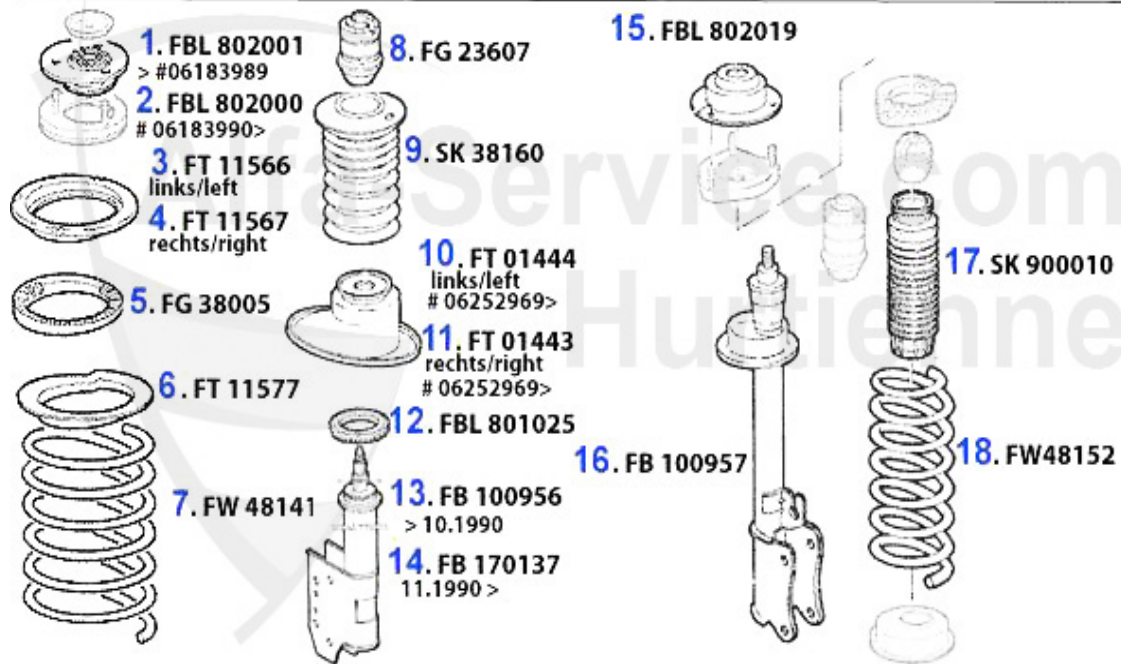

Federbeine/Struts 164 2.0 Turbo 4 Cyl.

7	FW48141	Fahrwerksfeder vorne 164/Super 4-Zyl.	74.42 EUR
8	FG23607	Federbeinanschlag 164/Super V/H	16.40 EUR
9	SK38160	Staubkappe für Federbein vorne Sud/Sprint,Arna,33,164/S	15.90 EUR
10	FT01444	scodellino ant. sx 33,164	48.00 EUR
11	FT01443	scodellino ant. dx 33,164	48.00 EUR
12	FBL801025	Federbeinlager vorne Sud/Sprint,33 (905/7),164/Super	26.00 EUR
15	FBL802019	Federbeinlager hinten 164/Super	69.00 EUR
17	SK900010	Staubkappe für Federbein 164 hinten passendes Teil zu 1	19.50 EUR