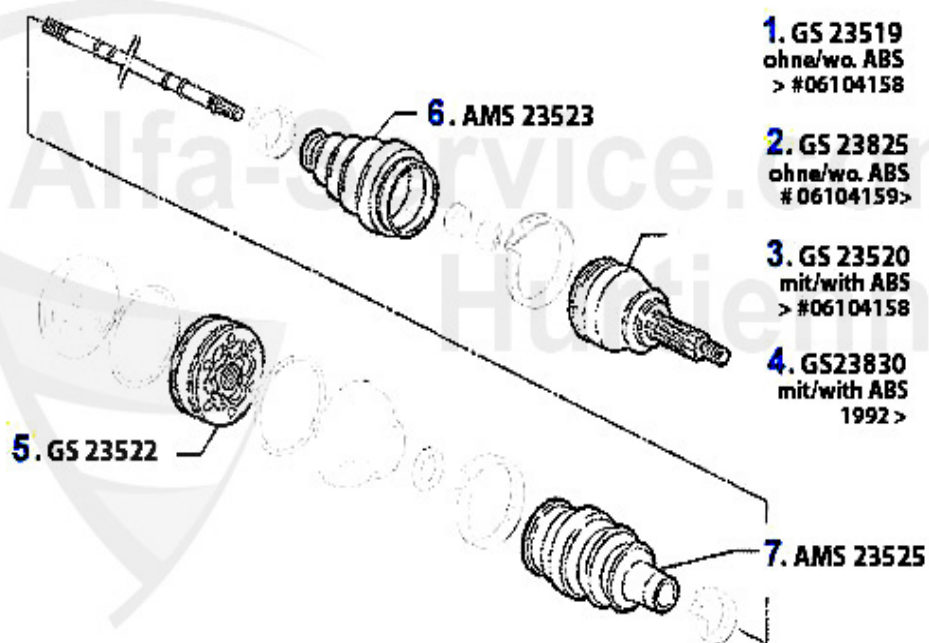

Antriebswelle/Driveshaft 164/Super 2.0 TS

1. GS 23519
ohne/w.o. ABS
> #06104158

2. GS 23825
ohne/w.o. ABS
06104159>

3. GS 23520
mit/with ABS
> #06104158

4. GS23830
mit/with ABS
1992 >

5. GS 23522

7. AMS 23525

1	GS23519	snodo esterno 164 2.0 TS >#06104158	131.83 EUR
2	GS23825	snodo esterno 164 2.0 TS > #6104159 senza ABS	113.87 EUR
3	GS23520	snodo esterno 164 2.0 TS #6104158 > con ABS	142.60 EUR
4	GS23830	snodo esterno 164 Super con ABS 2.0 TS	123.11 EUR
5	GS23522	snodo interno 155,164 vari	101.55 EUR
6	AMS23523	Achsmanschettensatz aussen 33,145/6 155,164 diverse,gtv	22.49 EUR
7	AMS23525	cuffia interna 155 1.7-2.0 TS,166 2.0 TS 16V	25.55 EUR