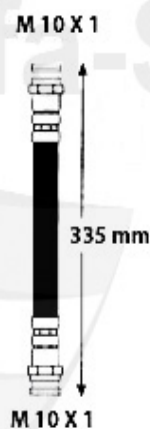

# Bremsschlauch/Brake Hose 164/Super

**1. BS 516952**  
vorne/front  
> #06264500  
- QV/Q4

**2. BS 517137**  
vorne/front  
#06264501>  
- QV/Q4

**3. BS 511604**  
vorne/front  
Q4/QV, 6-Cyl.  
mit electr. Fahrwerk  
with electr. Struts