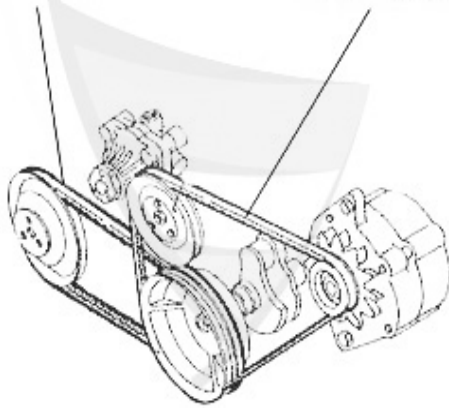

# Keilriemen/V-Belts 164 2.0 Turbo 4-Cyl.

ohne/without  
Klimaanlage/AC:

**1. KR 10A913**  
>02.1990

**2. 03 070 0 0**  
03.1990-Mot.1103901

**3. KR13A850**  
Mot.1103902>

**4. KR10A1085**  
>Mot.1103901

**5. KRR4PK1100**  
Mot.1103902>