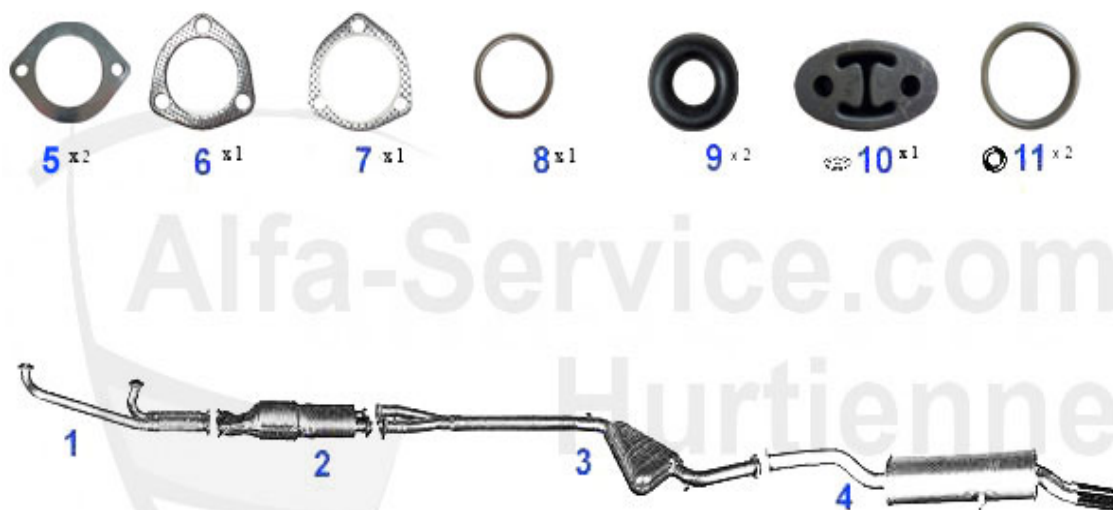

164/Super > impianto scarico > impianto scarico > 3.0 V6 24V

164 3.0i V6 QUADRIFOGLIO VERDE KAT. (2059 cc.)

'90-8/'92

1	VR117701	Vorderrohr rechts 164 Super 3.0 V6 24V	203.12 EUR
1	VR117711	Vorderrohr links 164 Super 3.0 V6 24V	227.74 EUR
3	MSD117706	Mitteltopf 164 Super 3.0 V6 12/24V bj. 9.92-98	199.00 EUR
4	NSD117607	Endtopf 164 Super V6 12V/24V/Turbo	249.00 EUR
5	SAT094414	guarn. silenziatore ant. 164/Super,RZ/SZ GTV/Spider (91	4.99 EUR
6	SAT094479	Dichtung Kat 164 3.0 QV > #6219209	7.50 EUR
7	SAT256203	guarnizione catalizzatore 164 V6 24V/QV	4.57 EUR
8	SAT094002	anello catalizzatore vari modelli	8.90 EUR
9	SAT091108	Gummi/Auspuffaufhängung 155,164	2.90 EUR
10	SAT091031	Gummi/Auspuffaufhängung 164 Super turbo	4.50 EUR
11	SAT094003	Brennring für Schalldämpfer Diverse Modelle	10.50 EUR