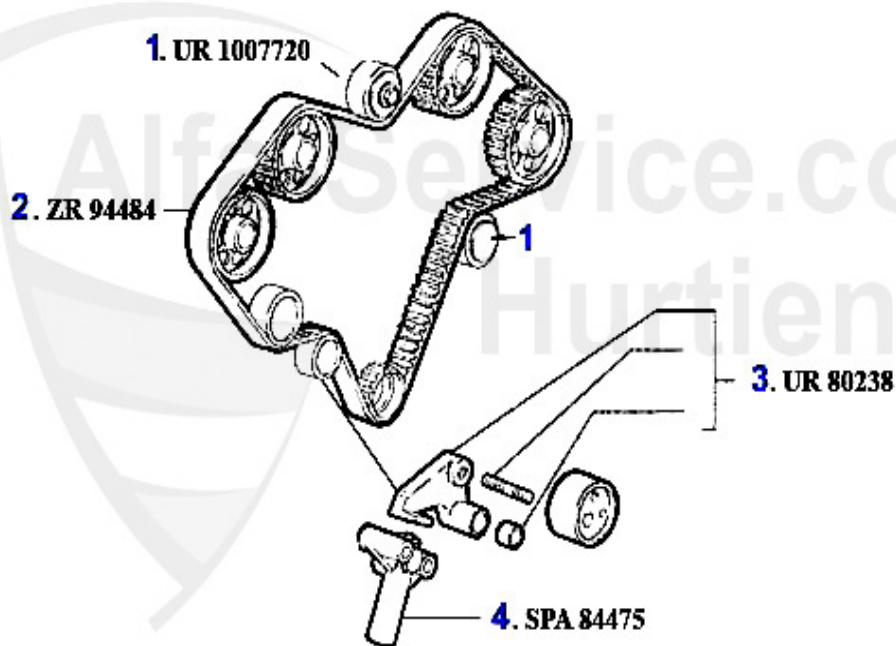

Zahnriemen/Timingbelt 164/Super 3.0 V6 24V

1	UR1007720	Umlenkrolle Zahnriemen 164 Super 3.0 24V	89.00 EUR
2	ZR94484	Zahnriemen 174SPX280H 164 Super 3.0 V6 24V/QV Nockenwel	49.90 EUR
3	UR80238	Spannrolle/Zahnriemen 164 3.0 V6 24 V	133.27 EUR