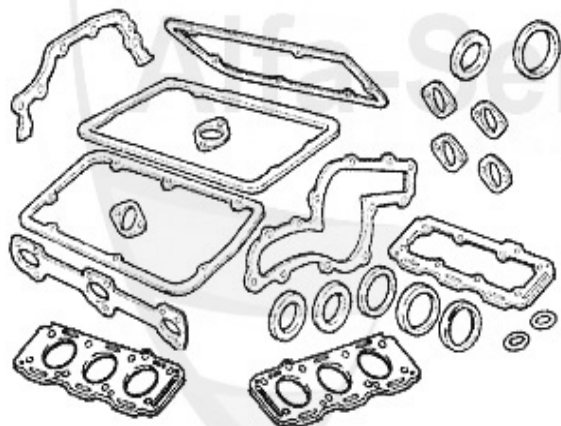

Kopfdichtsatz/Head Set 164/Super 3.0 V6 12V

1. ZKDS 3100

1 ZKDS3100

serie guarnizioni testata 164 3.0 V6 87-98 Spider (916)

199.00 EUR