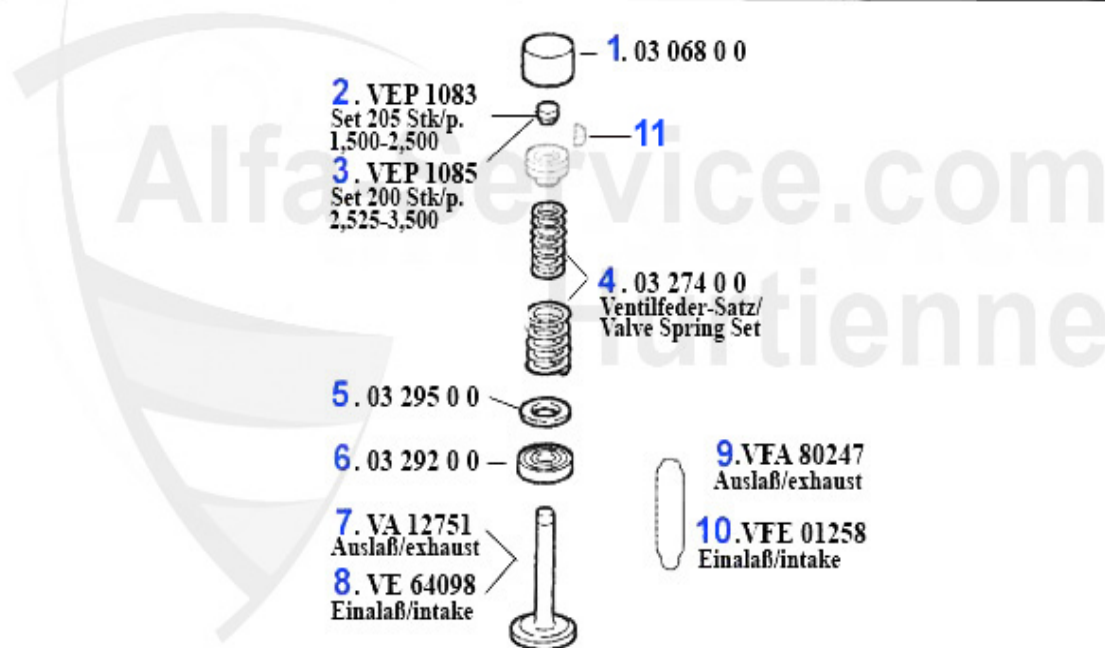

Ventiltrieb/Valve Train 164/Super 2.0 TS

1	03 068 0 0	tazza valvola	16.90 EUR
2	VEP1083	Ventileinstellplättchen Set 8 mm von 1500-2500,205 Stk.	499.00 EUR
3	VEP1085	Ventileinstellplättchen Set 8 mm von 2,525-3,500,200 St	548.99 EUR
4	03 274 0 0	kit molle valvola (16 pezzi)	95.00 EUR
5	03 295 0 0	spessore	3.55 EUR
6	03 292 0 0	scodellino inferiore	9.90 EUR
7	VA12751	valvola scarico 75,155,164/Super TS 8V	35.00 EUR
8	VE64098	valvola aspirazione 75,155,164/Super TS 8V	33.30 EUR
9	VFA80247	guida valvola di scarico 155,164/Super 2.0 TS 8V	14.90 EUR
10	VFE01258	guida valvola di aspirazione 75,164/ Super 2.0 TS	14.90 EUR
11	VK 8	cuneo 8mm Twin Spark	1.20 EUR