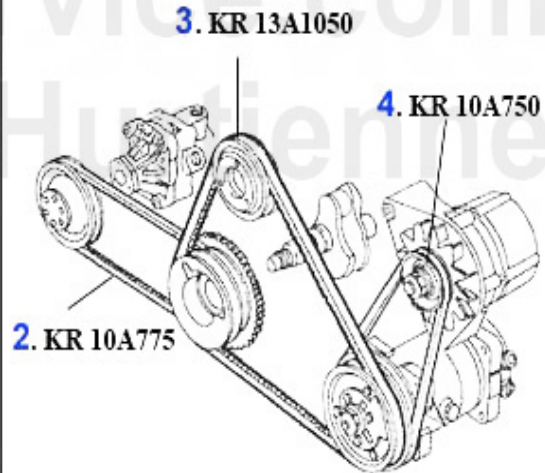

1	KR13A975	Keilriemen 12.5x975 164 2.0 TS/V6/ Turbo/QV Bj. >92	15.34 EUR
2	KR10A775	Keilriemen 9.5x775 164 Bj. >92 3.0 V6/2.0 Turbo-4 Zyl.	14.49 EUR
3	KR13A1050	Keilriemen 12.5x1050 164/Super 3.0 V6 Klimakompressor	15.34 EUR
4	KR10A750	Keilriemen 9.5x750 164 2.0 V6 Turbo /3.0 V6 Generator/	15.49 EUR