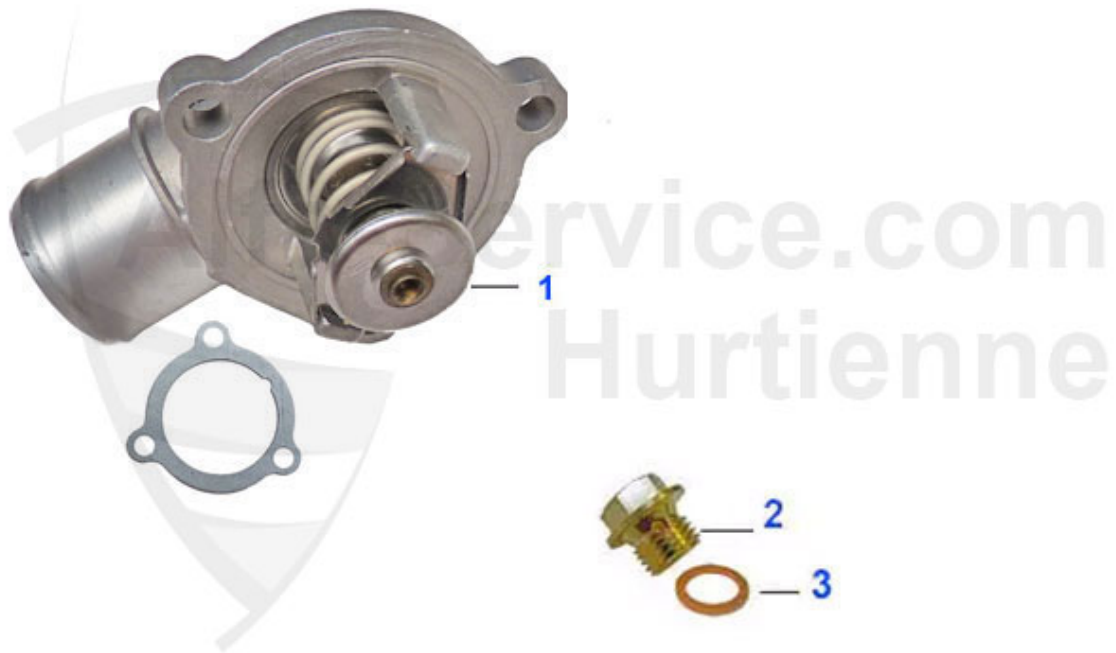

## Kühler/Radiator 164/Super 3.0 V6 12V

3 KD11811

Deckel f.Ausgleichsbehälter AR164 2,0TS,3,0 V6 (88-92)

9.00 EUR

164/Super > motore > raffreddamento motore > 3.0 V6 > termostato

<b>1</b>	<b>TH559862</b>	<b>termostato 164/Super 3.0 V6,2.0 V6 Turbo</b>	<b>179.00 EUR</b>
<b>2</b>	<b>08 070 0 0</b>	<b>valvola di spurgo circuito acqua aspirazione OE 1050201</b>	<b>8.50 EUR</b>
<b>3</b>	<b>08 084 0 0</b>	<b>guarnizione vite spurgo aria OE 10280060</b>	<b>0.50 EUR</b>