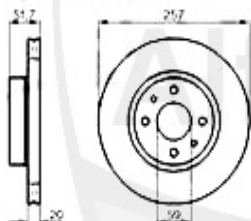

Bremsscheiben/Brakedisks 164 >1992

1. BS 541451
2.0 TS > #06142574
vorne/front
belüftet/ventil.

2. BS 541851
2.0 TS #06142575>
vorne/front
belüftet/ventil.