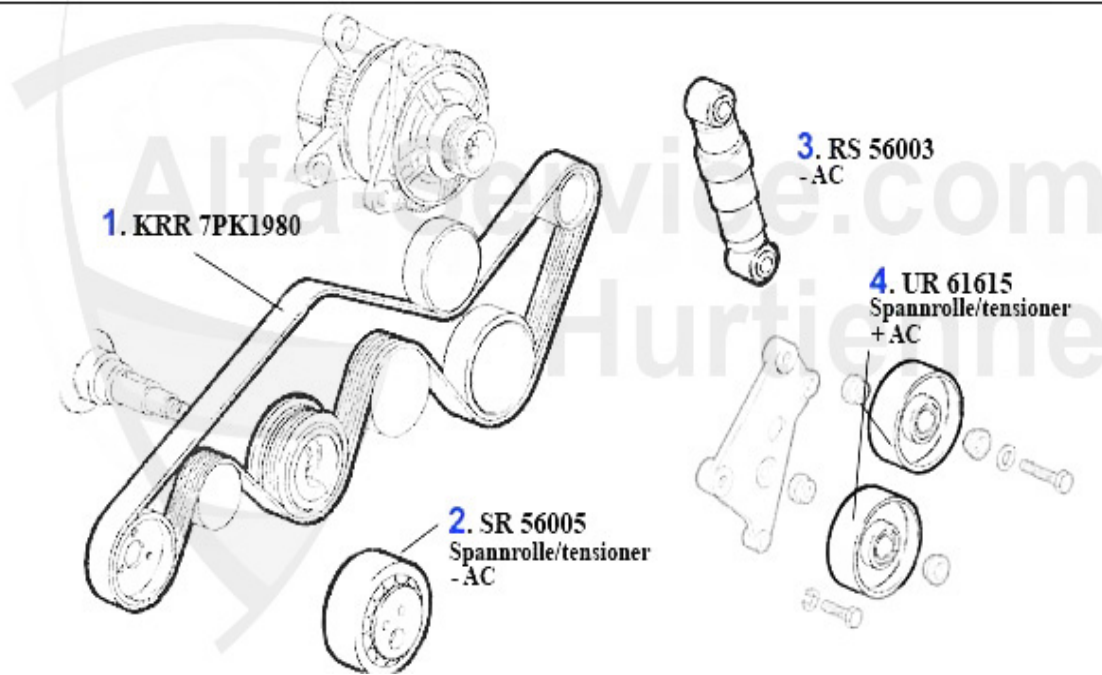

Keilriemen/V-Belt 164/Super 3.0 V6 24V

1	KRR7PK1980	Keilrippenriemen 7PK1980 164 Super 3.0 V6 24V Generator	49.00 EUR
2	SR56005	Spannrolle Keilrippenriemen 164 Super 3.0 V6/24V/QV	89.00 EUR
4	UR61615	Umlenkrolle Keilrippenriemen 164/ Super V6 24V mit Klim	187.75 EUR