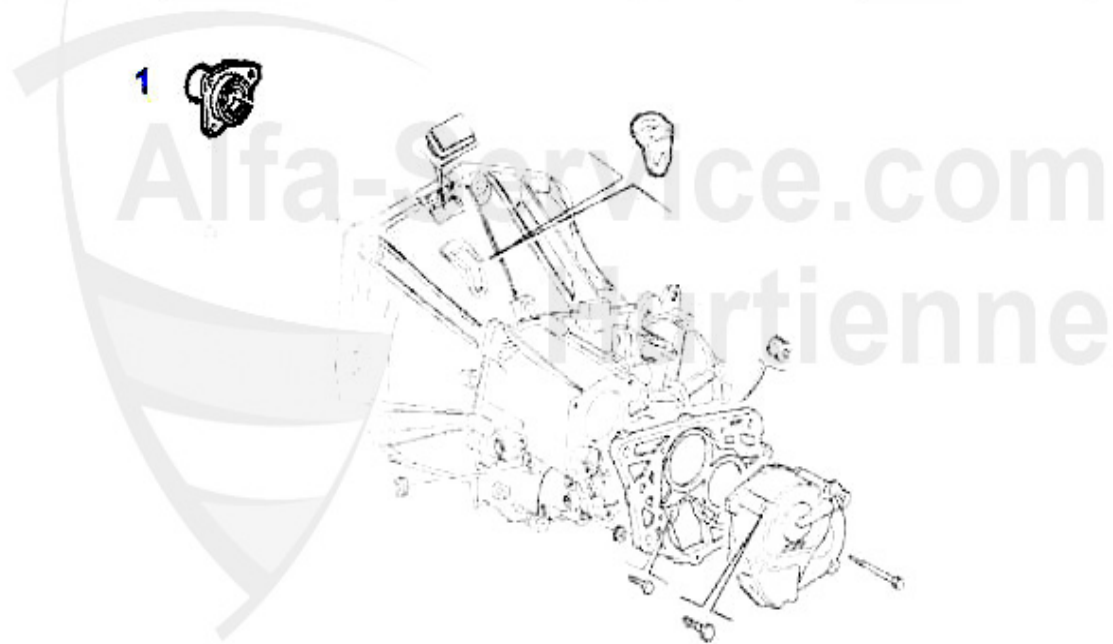

Ausrücker/Sleeve Bearing 164/Super 3.0 V6 24V

---

1 FH11951

Führungshülse f. Ausrücklager 3-Löcher 145/6,147,155,16

79.00 EUR