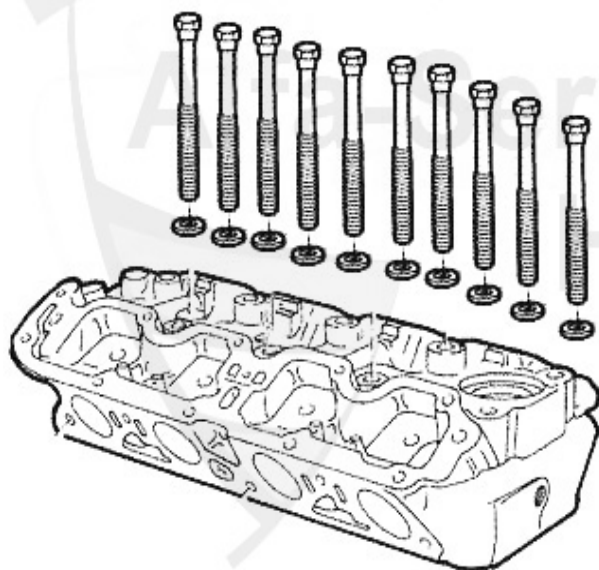

## Motordichtsatz/Full Set 164 2.0 Turbo 4-Cyl.

1 MDS6300

serie guarnizioni motore 164 2.0 Turbo 4 cil.

132.34 EUR

Kopfschraubensatz/HEAD Screw Set 164 2.0 Turbo/4Cyl.

---

1. ZKSS 7300

1 ZKSS7300