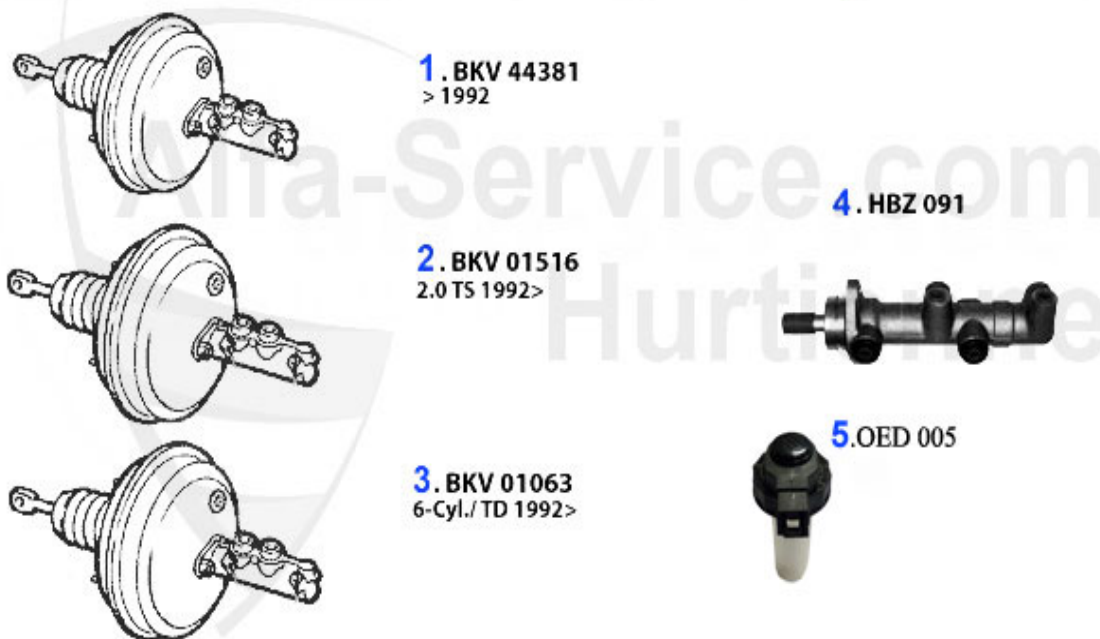

164/Super > sistema di frenatura > servofreno/cilindro freno principale

BKV/Hauptbremszylinder/Brakeservo/Brake master cylinder 164/Super

4	HBZ091	cilindro freno principale 164/Super in allum., sistema	149.00 EUR
5	OED005	Deckel Bremsflüssigkeitsbehälter AR 164 (87-97) 4+6 Zyl	61.50 EUR