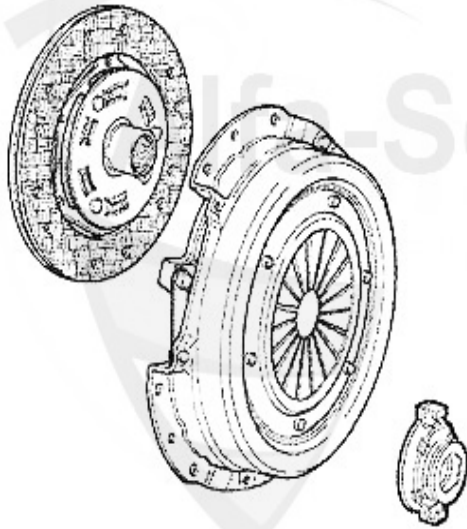

166 > trasmissione > frizione > kit frizione 3.2 V6 24V

Kupplungs-Kit/Clutch Set 166 3.2 V6 24V

1. KK 740355

Ø 235 mm

1 KK740355

kit frizione 166 2.0 V6 Turbo,3.2 V6 24V

365.00 EUR