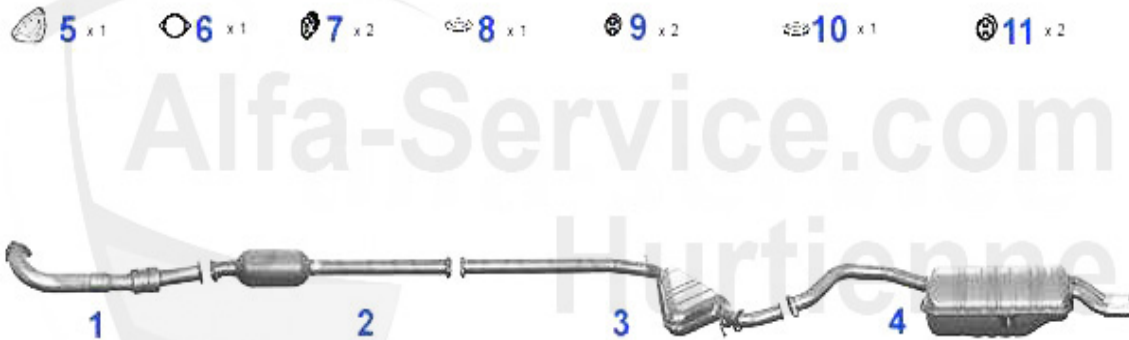

Abgasanlage/Exhaust System 166 V6 Turbo

166 2.0 V6 TURBO (1998 cc - 151 RWV - Met AR34102)

10/'98-

1	VR658592	Vorderrohr 166 2.0 V6 Turbo	358.02 EUR
2	KAT457433	catalizzatore 166 V6 Turbo	Preis auf Anfrage
3	MSD457406	silenziatore centrale 166 V6 Turbo,2.5/ 3.0/3.2 V6 24V	145.00 EUR
4	NSD118207	silenziatore finale 166 V6 Turbo	275.00 EUR
5	SAT27204	Dichtung f. Vorderrohr 166 2.0 V6 Turbo	11.19 EUR
6	SAT094484	guarn. silenziatore ant./catalizzatore vari	5.50 EUR
7	SAT091031	Gummi/Auspuffaufhängung 164 Super turbo	4.50 EUR
8	SAT094003	Brennring für Schalldämpfer Diverse Modelle	10.50 EUR
9	SAT091143	gomma di supporto marmitta Spider/GTV (916),156,166,147	3.53 EUR
11	SAT091066	gomma di supporto marmitta 147/156	4.00 EUR