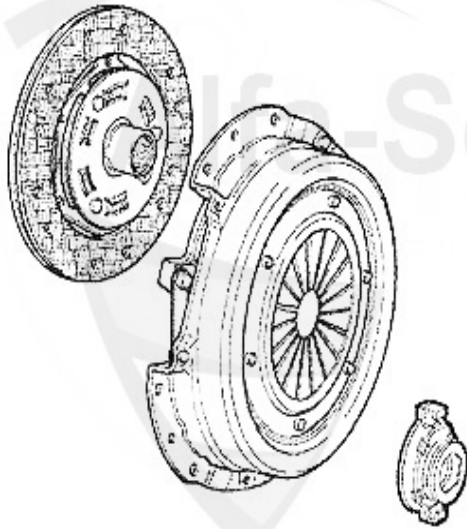

166 > trasmissione > frizione > kit frizione 3.0 V6 24V

Kupplungs-Kit/Clutch Set 166 3.0 V6 24V

1. KK 735943

Ø 235 mm

1 KK735943 kit frizione 166,GTV/Spider (916) 3.0 V6 24V 98>

368.28 EUR