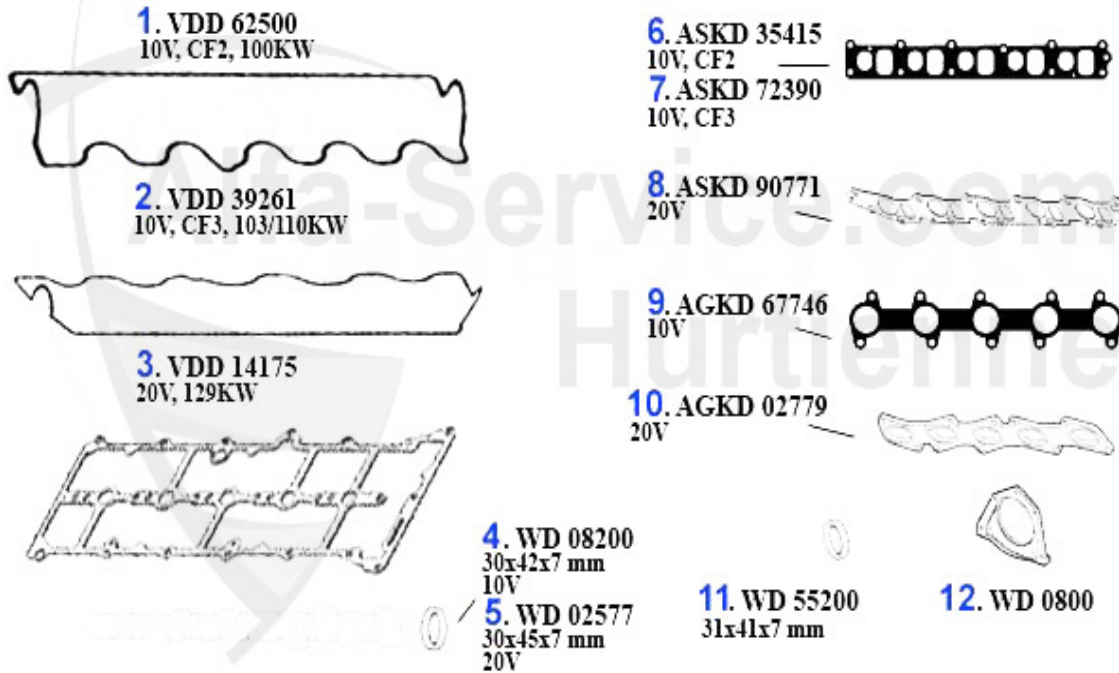

Kopfschraubensatz/Head Screw Set 166 V6 24V

1. ZKSS 8200

1 ZKSS8200

serie di viti a testa 147,156,164,166, GTV/Spider (916)

115.00 EUR

Dichtungen Motor/Gaskets Engine 166 2.4 JTD

1	VDD62500	Ventildeckeldichtung 156,166 2.4 JTD CF 2 Bj. 09.97-10.	14.26 EUR
2	VDD39261	Ventildeckeldichtung 156,166 2,4 JTD 10V CF 3	17.34 EUR
3	VDD14175	Ventildeckeldichtung 156,166 2.4 JTD 20V	22.05 EUR
4	WD08200	Siri Nockenwelle 145/6,155,156,gtv/ spider(916),166 div	15.51 EUR
5	WD02577	Siri Nockenwelle 147,156,166,Nuovo GT 1.9/2.4 JTD 16V/2	5.90 EUR
6	ASKD35415	Ansaugkrümmerdichtung 156,166 2.4 JTD CF 2 10V	17.85 EUR
7	ASKD72390	Ansaugkrümmerdichtung 156,166 2.4 JTD CF 3 10V	17.96 EUR
8	ASKD90771	Ansaugkrümmerdichtung 156,166 2.4 JTD 20V	35.58 EUR
9	AGKD67746	Abgaskrümmerdichtung 156,166 2.4 JTD CF 2/3 10V	12.83 EUR
10	AGKD02779	Abgaskrümmerdichtung 156,166 2.4 JTD CF 3 20V	16.62 EUR
11	WD55200	siri kurbelwelle vorne (riemensch.) 145/6,155,156,166,g	10.31 EUR
12	WD0800	Siri Kurbelwelle hinten (Schwungscheibe) 147 1.6 TS 16	47.50 EUR