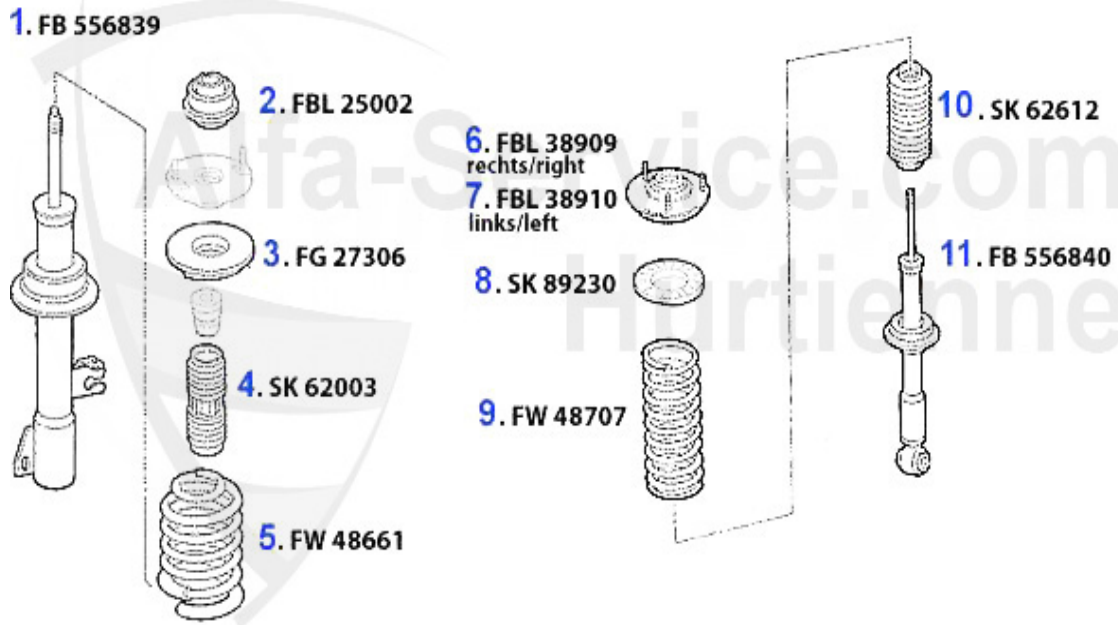

Federbeine/Struts 166 2.0 TS

1	FB556839	Federbein vorne 166,2-Rohr Gas	175.00 EUR
2	FBL25002	Federbeinlager 147,156,166,Nuovo GT VA	55.00 EUR
3	FG27306	anello 60627306	8.00 EUR
4	SK62003	manicotto ammortizzatore anteriore 166	8.29 EUR
8	SK89230	Staubkappe HA f. Federbein 166	Preis auf Anfrage