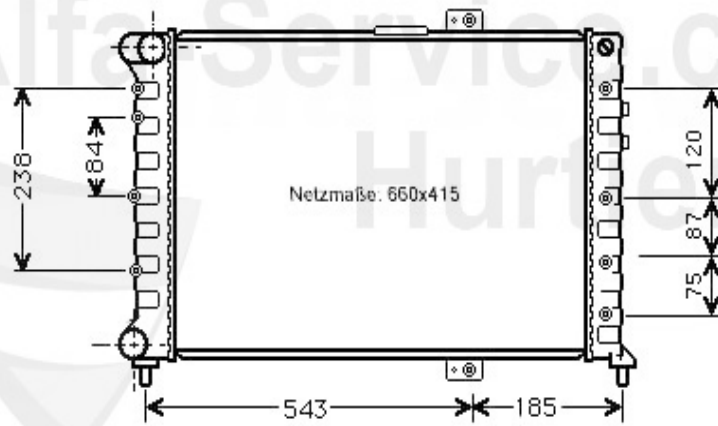

Kühler/Radiator 166 2.0 TS

1. MK 32505

1 MK32505

radiatore 166 2.0 TS (cambio manuale)

204.14 EUR