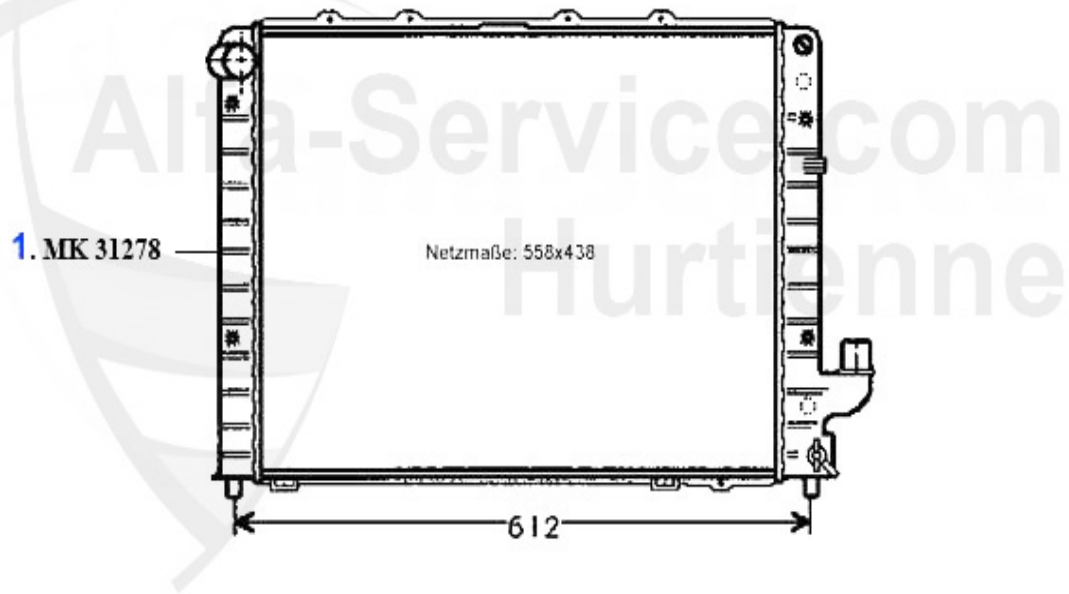

Kühler/Radiator 166 2.4 JTD 20V

1 MK31278 radiatore 166 2.0 V6 Turbo 2.4 JTD 10V/20V

289.80 EUR