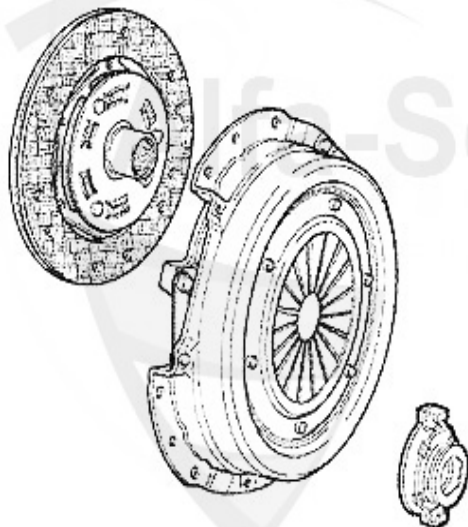

166 > trasmissione > frizione > kit frizione 2.0 TS

Kupplungs-Kit/Clutch Set 166 2.0 TS

---

1. KK 739501

Ø 235 mm

---

1 KK739501

kit frizione 147,156,Nuovo GT 1.9 JTD 16V,166 2.0 TS CF

316.99 EUR