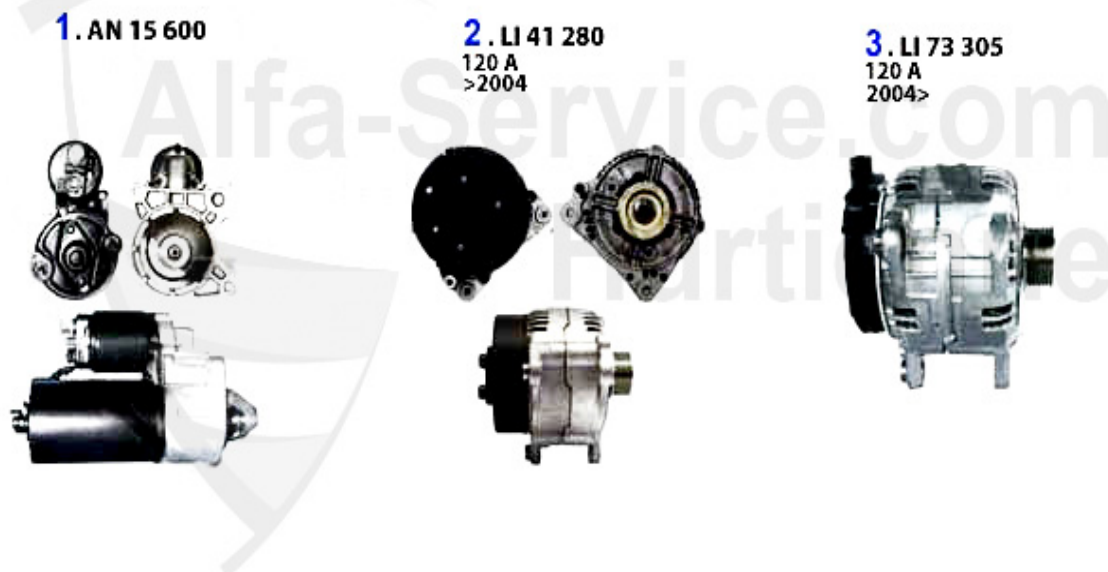

Aggregate/Aggregats 166 2.0 V6 Turbo

1. AN 15 600

2. LI 41 280
120 A

2 LI41280

alternatore 156,166,GTV/Spider (916) 6 cil.

419.00 EUR

Aggregate/Aggregats 166 V6 24V

2	LI41280	alternatore 156,166,GTV/Spider (916) 6 cil.	419.00 EUR
3	LI73305	alternatore 147/156 3.2 V6 24V/GTA	259.00 EUR
3	LI73305B	alternatore 147/156 3.2 V6 24V/GTA	578.99 EUR