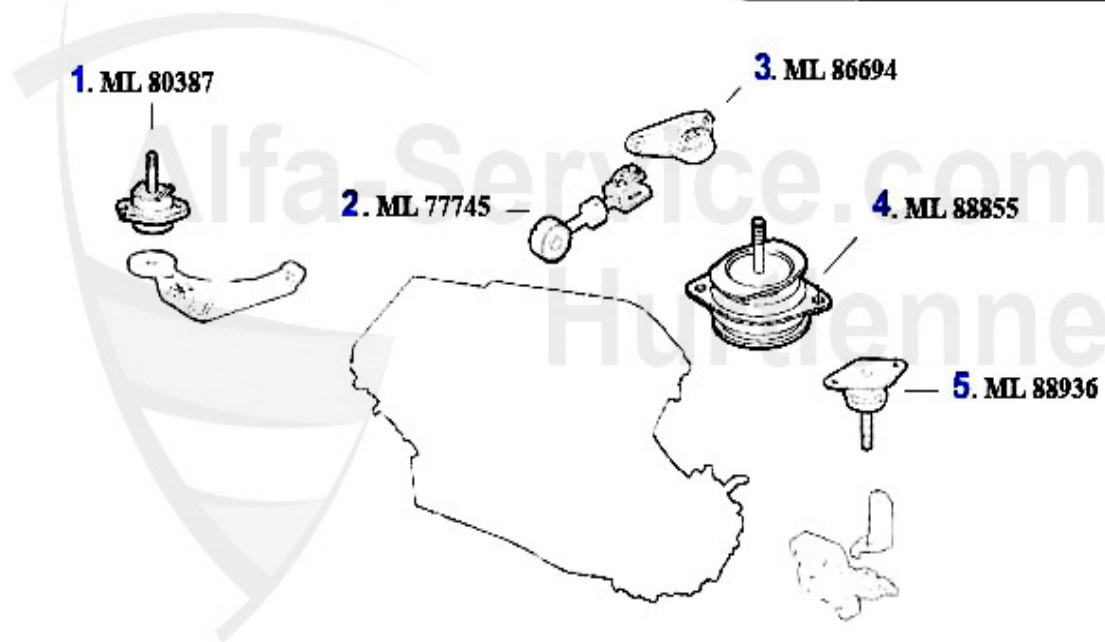

Motorlager/Enginemount 166 V6 24V

3	ML86694	Motorhalter VR 166 6-Zylinder	179.00 EUR
5	ML88936	Motorlager HL 166 6-Zylinder	143.00 EUR