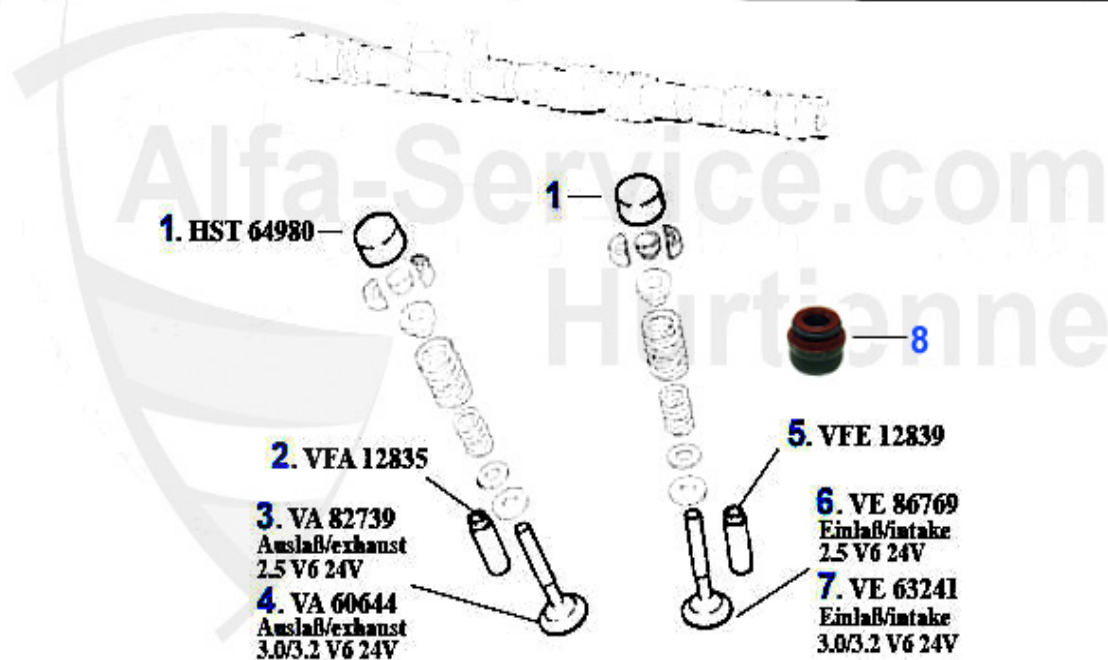

Ventiltrieb/Valve Train 166 V6 24V

1	HST64980	punzone idraulico 33 (907)	31.50 EUR
2	VFA12835	guida valvola di scarico 147,156,164/ Super,GTV/Spider	32.50 EUR
3	VA82739	Ventil-Auslaß 156,166 2.5 24V	47.49 EUR
4	VA60644	valvola di scarico 3.0 V6 24V/3.2 GTA 147,156,GTV/Spide	29.50 EUR
5	VFE12839	guida valvola di aspirazione 147,156, 164/Super,GTV/Spi	32.50 EUR
6	VE86769	Ventil-Einlaß 156,166 2.5 V6 24V	35.00 EUR
7	VE63241	valvola di carico 3.0 V6 24V/3.2 GTA 147,156,164,166,Sp	29.00 EUR
8	VSD3357	guarnizione punteria 2.5 V6/3.0 V6/3.2 V6/147,156,164,1	3.90 EUR