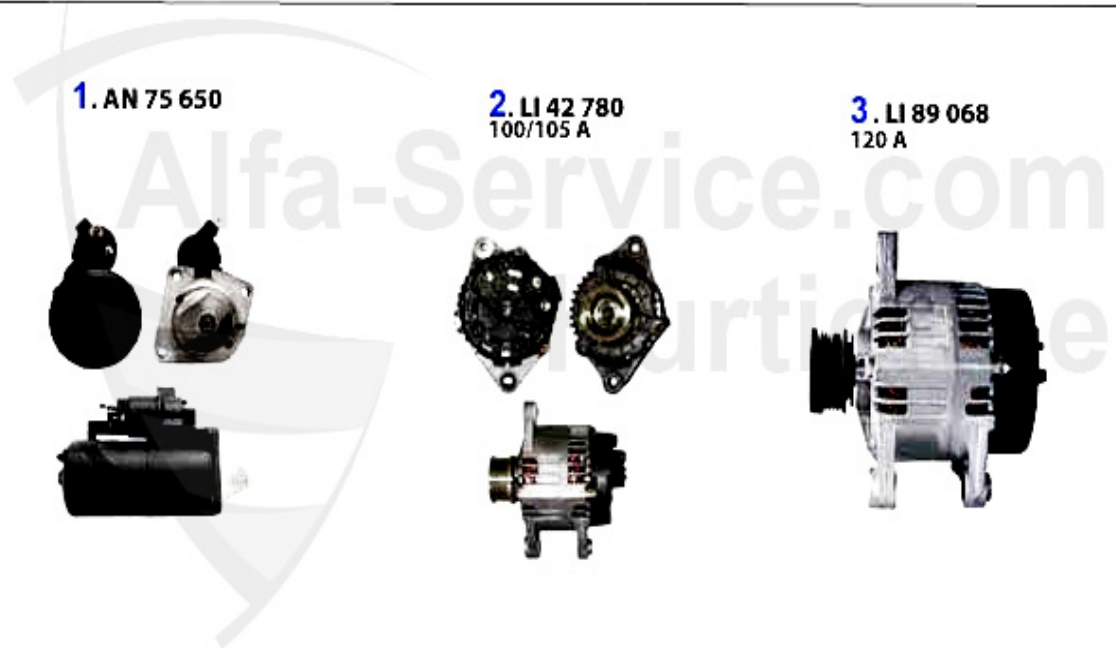

Aggregate/Aggregats 166 2.4 JTD 10V

1	AN75650	mot. d'avviamento 156,166 2.4 JTD	251.34 EUR
2	LI42780	Lichtmaschine 145/6 1.7 ie 16V Bj. 98-01,147 (mit Klima	318.02 EUR
3	LI89068	alternatore 1.9 JTD 16V 147,156	406.24 EUR