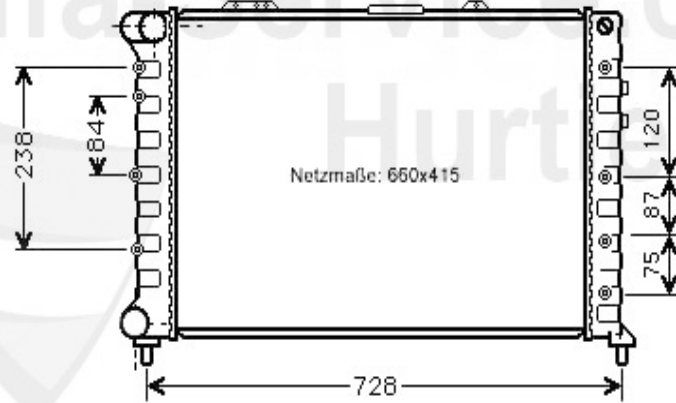

Kühler/Radiator 166 V6 24V

1. MK 32696

1 MK32696

radiatore 166 V6 24V

465.00 EUR