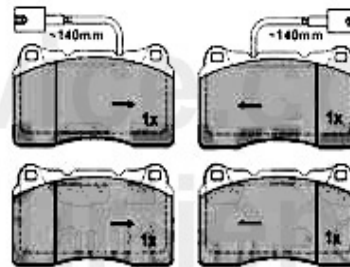

2. 23092
6-Cyl/2.4 JTD 20V
vorne/front