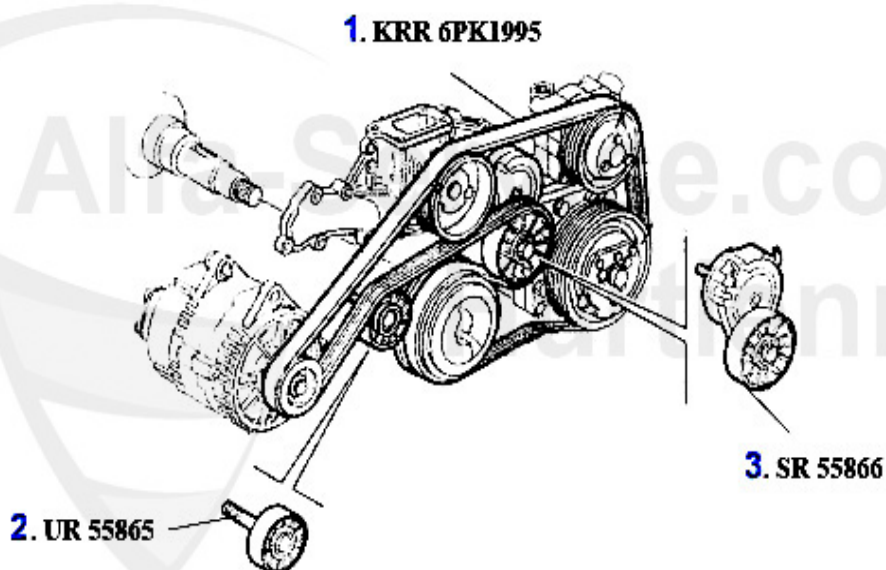

184.45 EUR

Keilriemen/V-Belt 166 2.0 TS

2. KRR 7PK1952
CF2, > Mot.138534I

3. KRR 6PK1975
CF2, Mot. 1385342>
CF3, > Mot.2835764

4. KRR 6PK1960
CF3, Mot. 2835765>

1. UR 55848

5. SPA 55863

1	UR55848	Umlenkrolle Keilrippenriemen 145/6/7,155/6,166,g/v/spi	55.00 EUR
2	KRR7PK1952	Keilrippenriemen 7PK1952 145/6,155, g/v/spider (916) 2.	52.50 EUR
3	KRR6PK1975	Keilrippenriemen 6PK1975 145/6/147/ 156/166/g/v/spider	35.50 EUR
4	KRR6PK1960	Keilrippenriemen 6PK1960 147/156/16 6/g/v/spider (916)	40.00 EUR
5	SPA55863	Spannarm Keilrippenriemen 145/6/7, 155/6,166,916 divers	45.51 EUR

Keilriemen/V-Belt 166 2.0 V6 Turbo

1	KRR6PK1995	Keilrippenriemen 6PK1995 147/156/16 6/gtv/spider (916)/	29.00 EUR
2	UR55865	Umlenkrolle Keilrippenriemen 156, 166,gtv/spider (916)	42.70 EUR
3	SR55866	Spannrolle f. Keilrippenriemen 156, 166 V6 24V/GTA	149.00 EUR