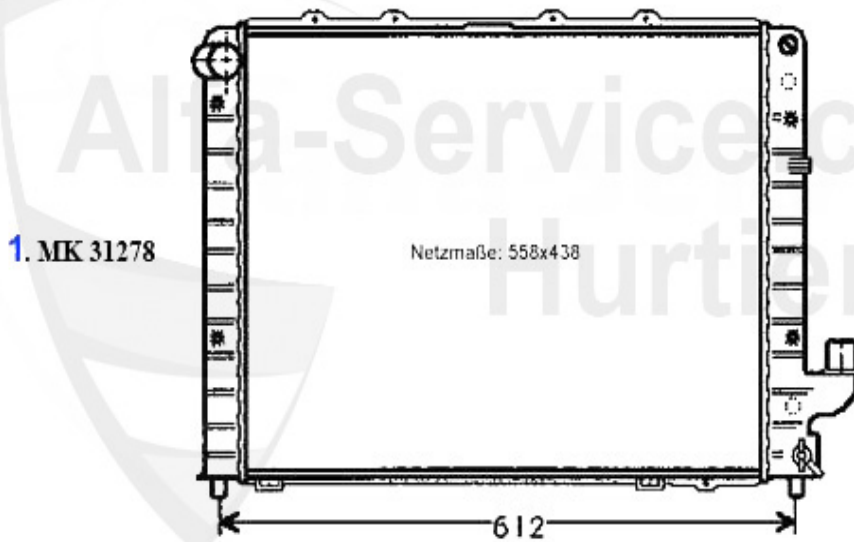

Kühler/Radiator 166 2.4 JTD 10V

1 MK31278 radiatore 166 2.0 V6 Turbo 2.4 JTD 10V/20V

289.80 EUR