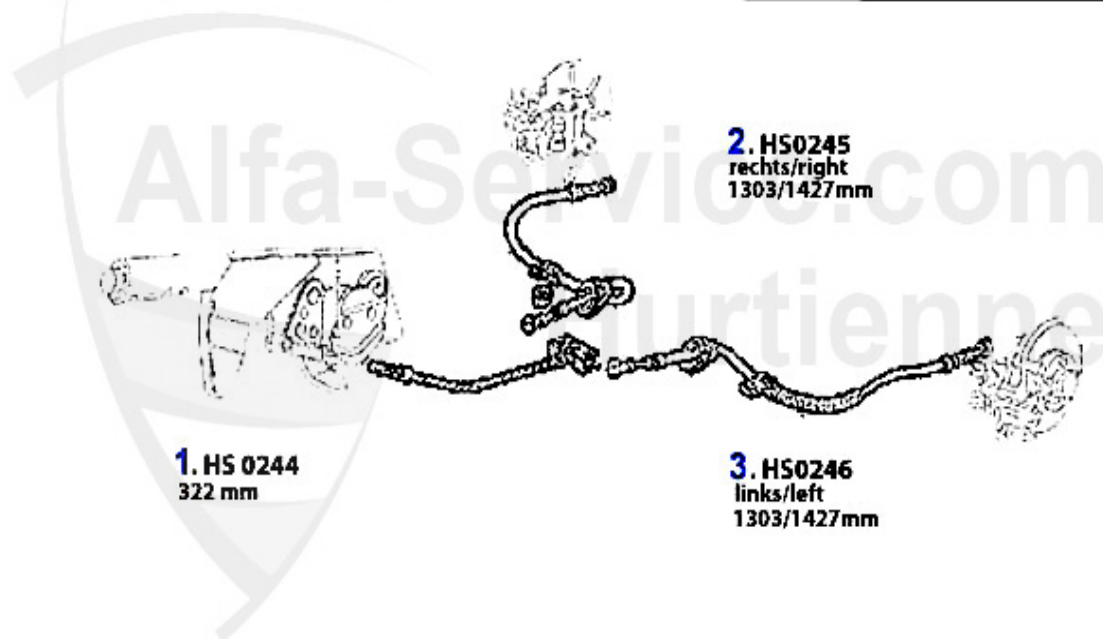

Handbremsseil/Brake Cable 166

1	HS0244	cavo freno a mano ant. 166	14.95 EUR
2	HS0245	cavo freno a mano dx 166	37.96 EUR
3	HS0246	cavo freno a mano sx 166	34.88 EUR