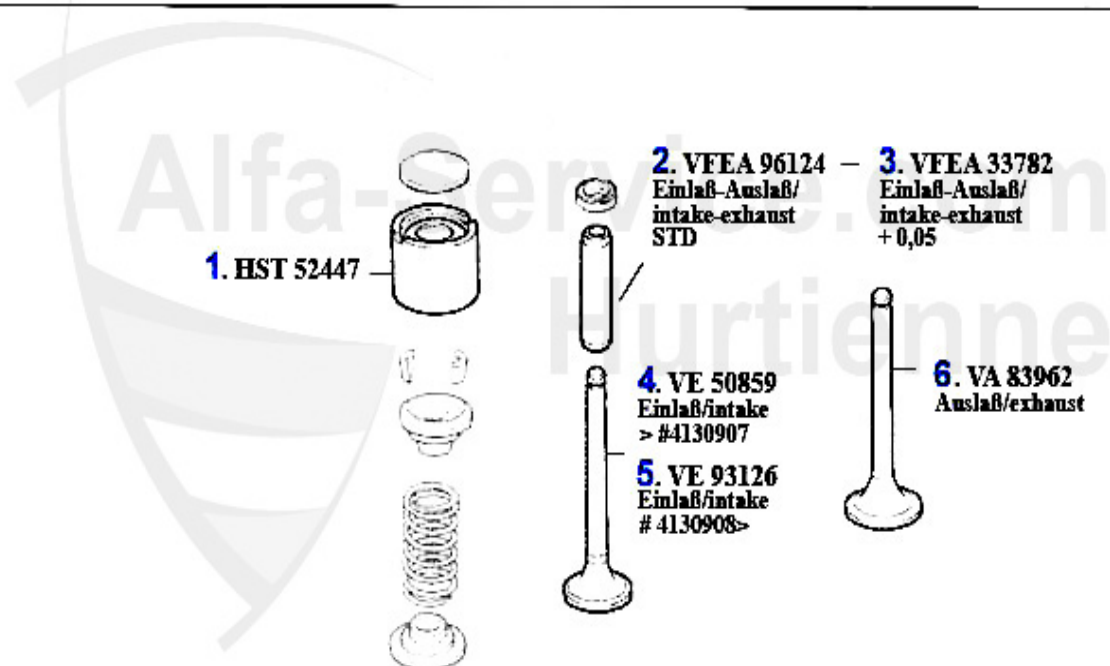

Ventiltrieb/Valve Train 166 2.4 JTD 10V

1	HST52447	Hydrostößel 145/6,155,156,166 TD/ JTD	14.26 EUR
2	VFEA96124	Ventilführung Einlaß/Auslaß STD 166 2.4 JTD 10V	4.90 EUR
3	VFEA33782	guida valvola di aspirazione/scarico +0.05 JTD 8/10V 14	4.11 EUR
4	VE50859	valvola di aspirazione 145/6,147,156,166 JTD 8/10V	21.03 EUR
5	VE93126	valvola di aspirazione 147,156,166 JTD 8/10V anni 6.04>	20.21 EUR
6	VA83962	valvola di scarico 145/6,147,156,166 JTD 8/10V	32.83 EUR