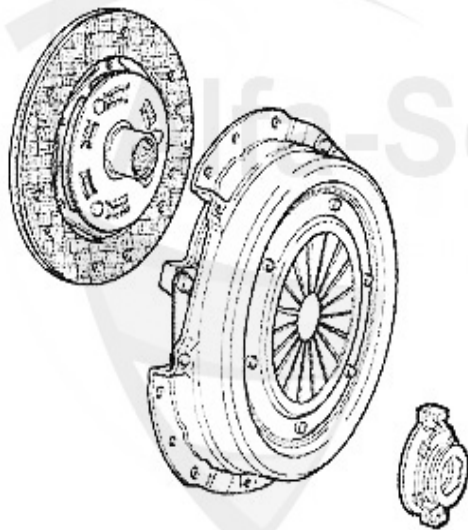

kit frizione 166 2.0 V6 Turbo,3.2 V6 24V

365.00 EUR

Ausrücker/Sleeve Bearing 166 3.2 V6 24V

1 FH11951

Führungshülse f. Ausrücklager 3-Löcher 145/6,147,155,16

79.00 EUR

Kupplungs-Kit/Clutch Set 166 2.4 JTD 10V