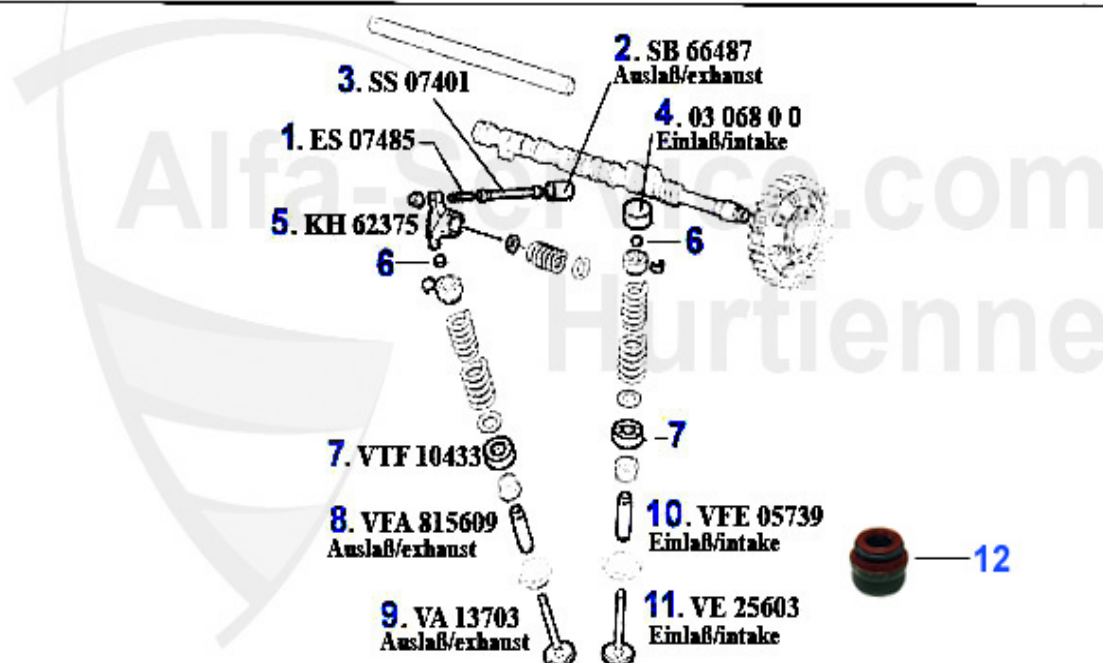

Ventiltrieb/Valve Train 166 2.0 V6 Turbo

2	SB66847	Stößelbecher (Auslasseite) 155 164 Super,166,gtv/spide	20.25 EUR
3	SS07401	barra punteria (scarico) 75,155,164,166, RZ/SZ,GTV/SPID	Preis auf Anfrage
4	03 083 0 0	tazza valvola con trattamento DLC 101/105/116/75/155/16	35.00 EUR
4	03 068 0 0	tazza valvola	16.90 EUR
5	KH62375	bilanciere (scarico) 155,164/Super,166, GTV/Spider (916	109.00 EUR
6	03 084 0 0	cappellotti valvola (205 pezzi) 1,5-2,5 mm	559.00 EUR
6	03 114 0 0	cappellotti valvola (200 pezzi) 2,525-3,5	559.00 EUR
7	VTF10433	Teller f. Ventilfeder 155,164/Super	6.81 EUR
8	VFA815609	guida valvola di scarico 2.5/3.0 V6,6,75 90,164/Super,R	13.49 EUR
9	VA13703	valvola di scarico 2.0 V6 Turbo	81.04 EUR
10	VFE05739	guida valvola di aspirazione 155,166 2.5 V6 nuova versi	22.50 EUR
11	VE25603	valvola di aspirazione 2.0 V6 Turbo	49.00 EUR
12	VSD3357	guarnizione punteria 2.5 V6/3.0 V6/3.2 V6/147,156,164,1	3.90 EUR