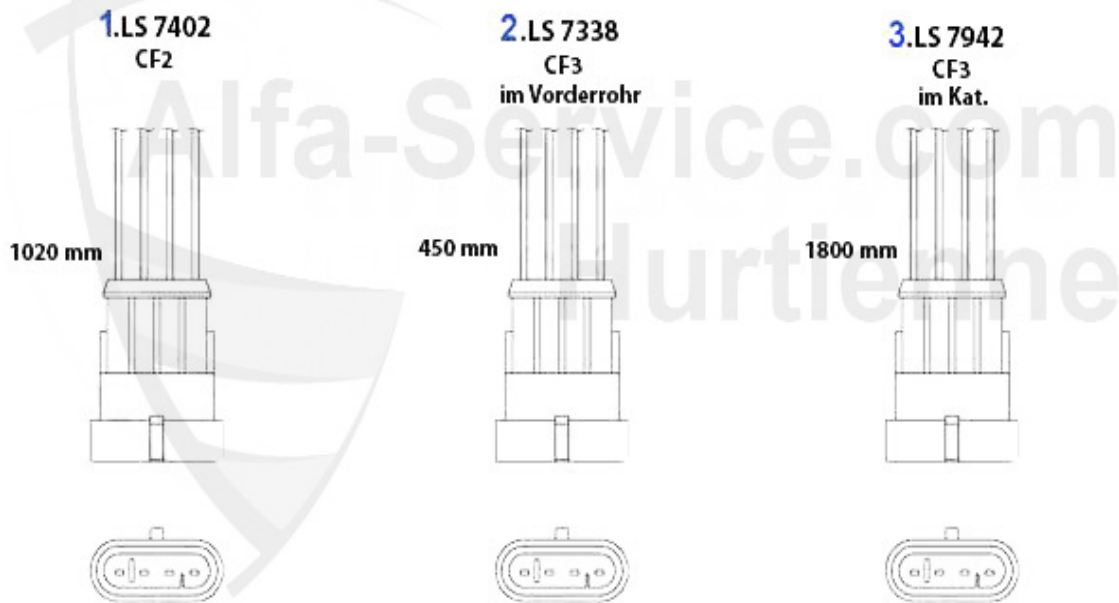

Lambda-Sonde/Lambda Probe 166 2.0 TS

1	LS7402	Lambda-Sonde 166 2.0 TS CF2	160.03 EUR
2	LS7338	Lambda-Sonde 147 1.6/2.0 16V TS, 156 1.6/1.8/2.0 16V TS	112.85 EUR
3	LS7942	Lambda-Sonde 166 2.0/2.5/3.0/3.2 V6 24V CF3 Bj. 10.00>,	77.00 EUR