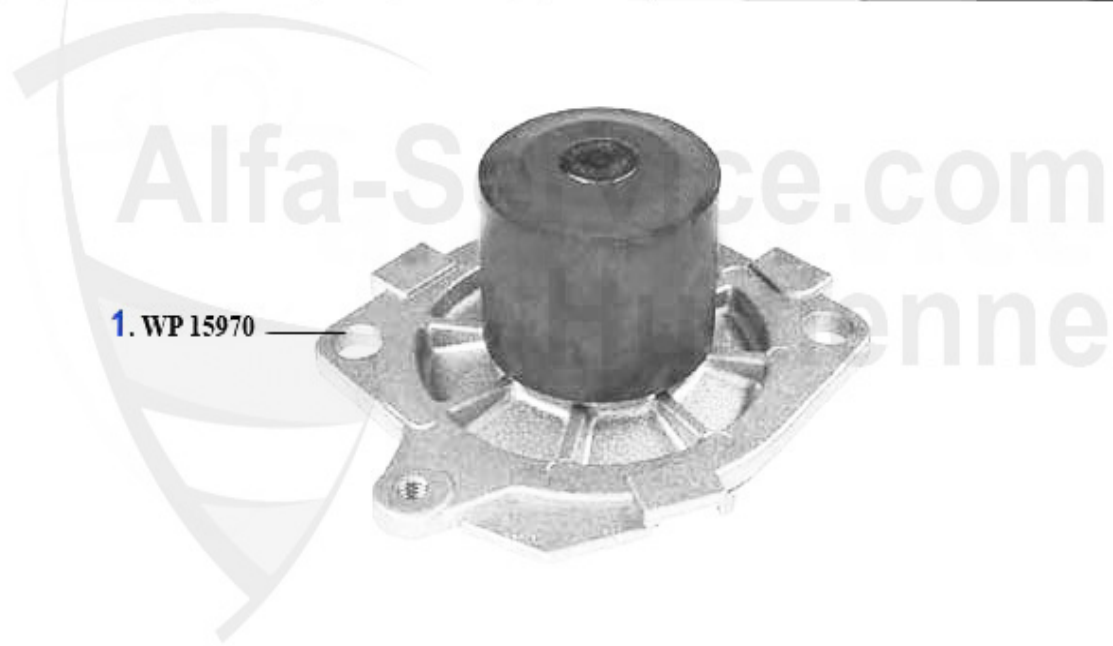

Wasserpumpe/Waterpump 166 2.4 JTD 10V

---

1 WP15970 pompa acqua 156/6,147,156,166 1.9/2.4 JTD

60.52 EUR