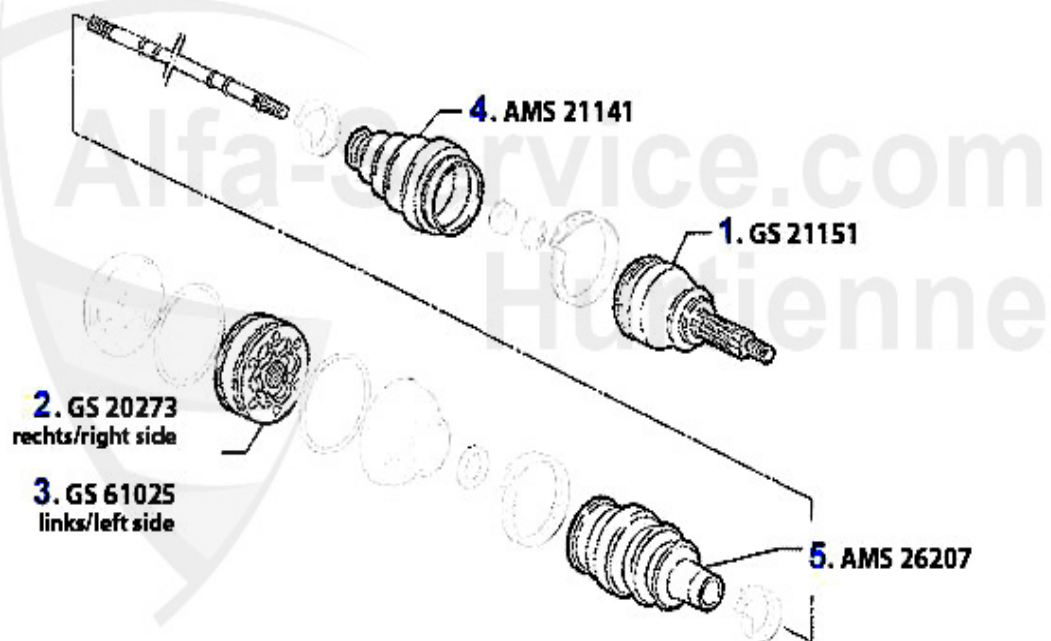

Antriebswelle/Driveshaft 166 2.5 V6 24V

1	GS21151	snodo esterno 156 1.8/2.0 16V TS,GTV (916) 1.8/2.0 TS/J	119.00 EUR
2	GS20273	snodo interno 166 6 cil.	120.54 EUR
3	GS61025	snodo interno sx 166 6 cil.	120.54 EUR
4	AMS21141	kit cuffie esterne 166 TT 6 cil./JTD 10V (87-24mm)	24.50 EUR
5	AMS26207	Achsmanschettensatz innen gtv/spide r (916) 2.0 TS bj.	25.00 EUR