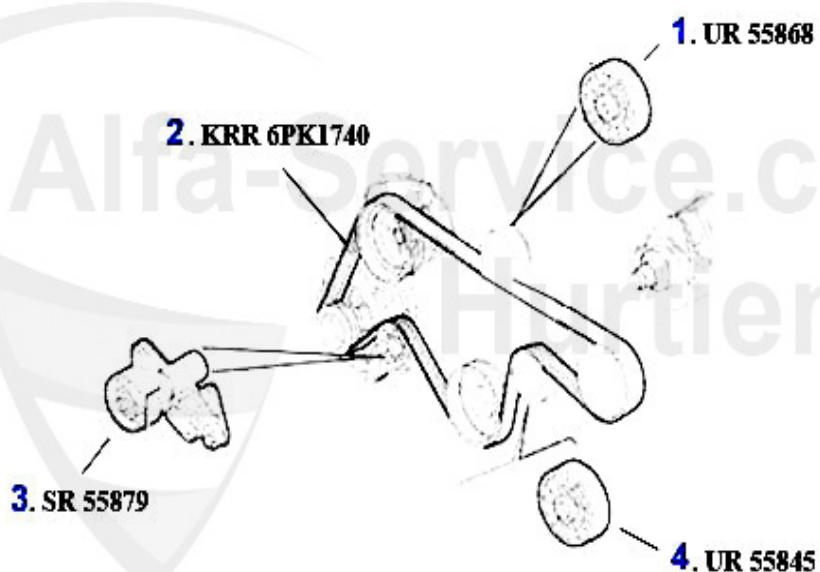

Keilriemen/V-Belt 166 2.4 JTD 20V

1	UR55868	galoppino cinghia dentata 156/166 2.4 JTD (con aria con	40.01 EUR
2	KRR6PK1740	cinghia 6PK1740 166 2.4 JTD generatore/	31.70 EUR
3	SR55879	Riemenspanner Keilrippenriemen 156/ 166 2.4 JTD	173.37 EUR
4	UR55845	Umlenkrolle f. Keilrippenriemen 166 2.4 JTD	78.48 EUR