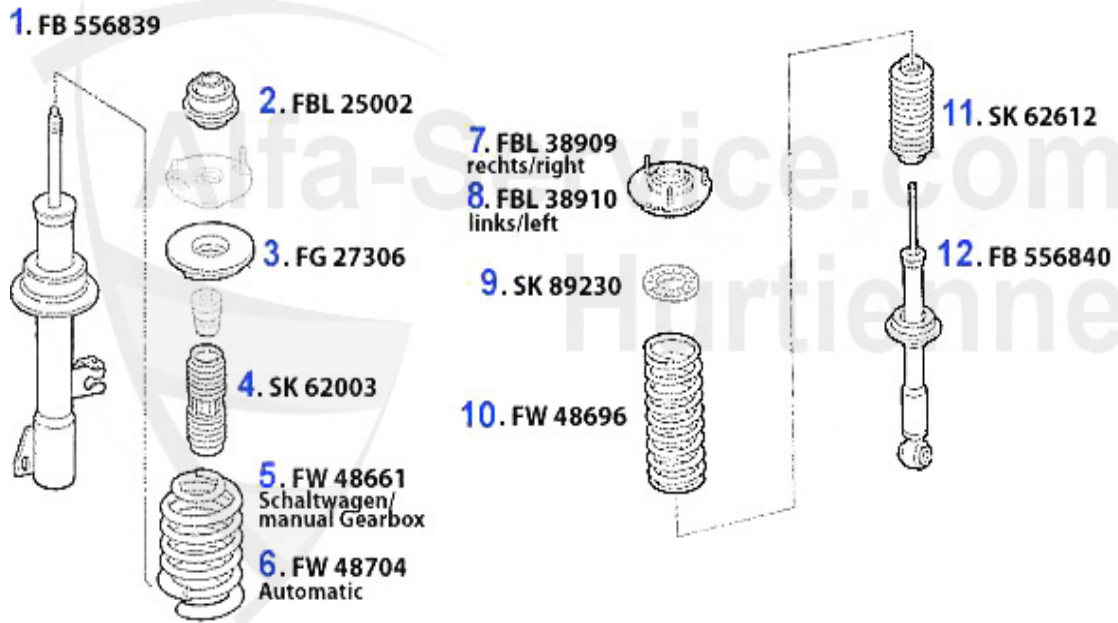

Federbeine/Struts 166 3.0 V6 24V

1	FB556839	Federbein vorne 166,2-Rohr Gas	175.00 EUR
2	FBL25002	Federbeinlager 147,156,166,Nuovo GT VA	55.00 EUR
3	FG27306	anello 60627306	8.00 EUR
4	SK62003	manicotto ammortizzatore anteriore 166	8.29 EUR
9	SK89230	Staubkappe HA f. Federbein 166	Preis auf Anfrage
11	SK62612	Schutzmanschette Federbein HA 166	19.44 EUR