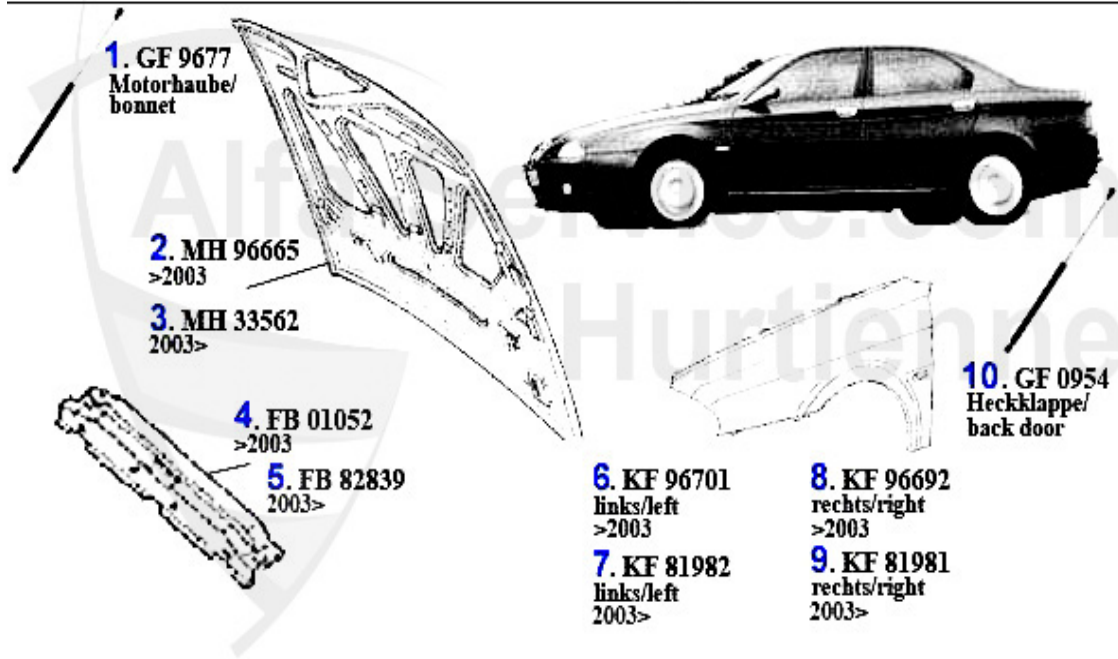

Karosserieteile/Body Parts 166

1	GF9677	molla pneumatica cofano motore 166	25.95 EUR
2	MH96665	cofano motore 166	296.48 EUR
3	MH33562	cofano motore 166 03>	499.00 EUR
4	FB01052	frontale superiore (traversa) 166	56.42 EUR
10	GF0954	molla pneumatica cofano baule 166	15.01 EUR