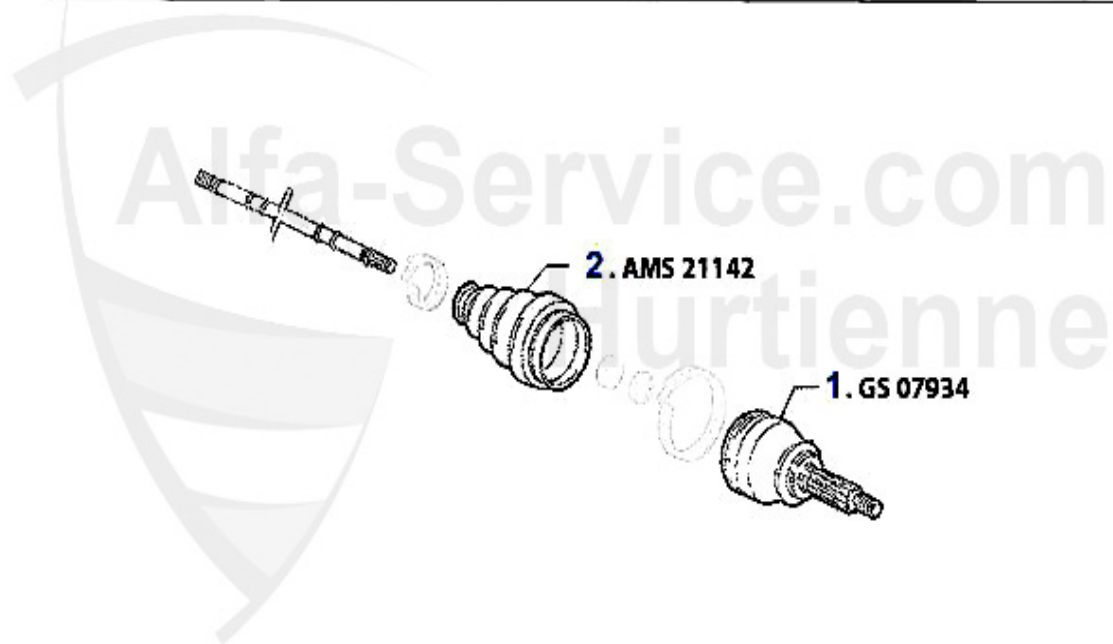

Antriebswelle/Driveshaft 166 2.4 JTD 20V

1	GS07934	snodo esterno 166 2.4 JTD 20V	152.86 EUR
2	AMS21142	kit cuffie esterne 147,156,GTV/Spider, Nuovo GT 3.2 V6	29.90 EUR