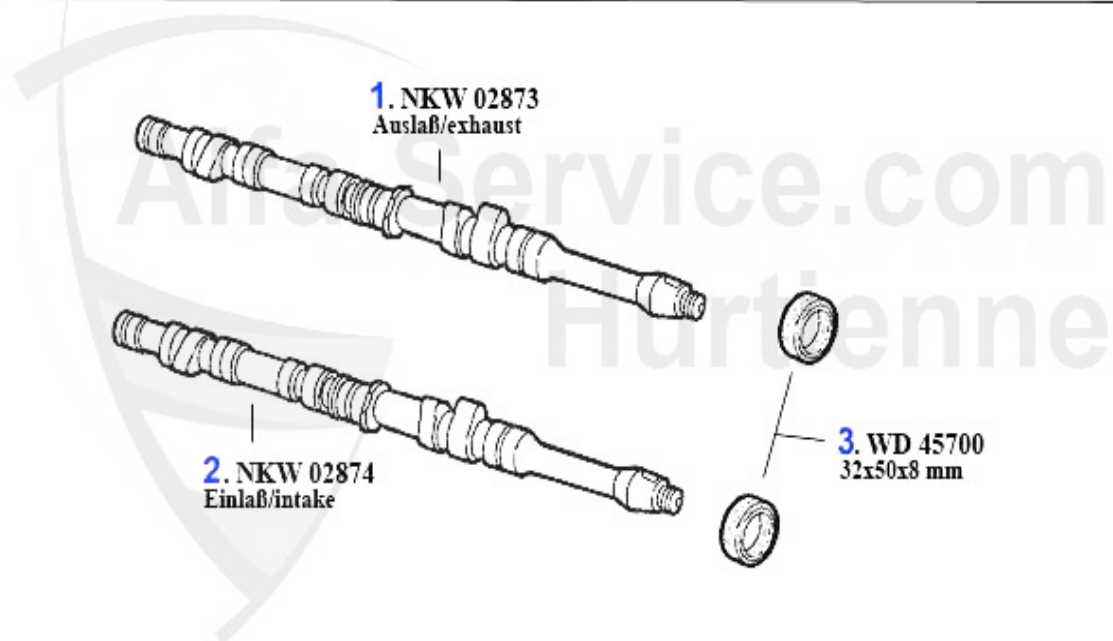

Nockenwelle/Camshaft 166 2.0 V6 Turbo

1	NKW02873	albero a camme dx 164 Super 2.0 V6 Turbo # 6308653>,166	599.00 EUR
2	NKW02874	albero a camme sx 164 Super 2.0 V6 Turbo #6308653>,166,	475.24 EUR
3	WD45700	anillo paraolio 155 2.5 V6, 166 2.0 V6 Turbo 09.98>	28.00 EUR