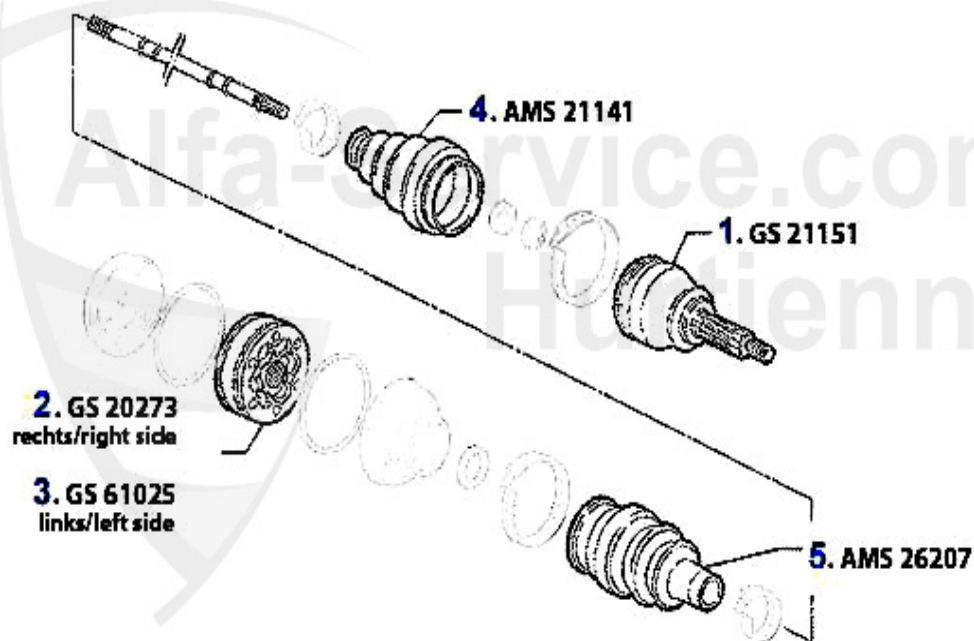

Antriebswelle/Driveshaft 166 3.0 V6 24V

1	GS21151	snodo esterno 156 1.8/2.0 16V TS,GTV (916) 1.8/2.0 TS/J	119.00 EUR
2	GS20273	snodo interno 166 6 cil.	120.54 EUR
3	GS61025	snodo interno sx 166 6 cil.	120.54 EUR
4	AMS21141	kit cuffie esterne 166 TT 6 cil./JTD 10V (87-24mm)	24.50 EUR
5	AMS26207	Achsmanschettensatz innen gtv/spide r (916) 2.0 TS bj.	25.00 EUR