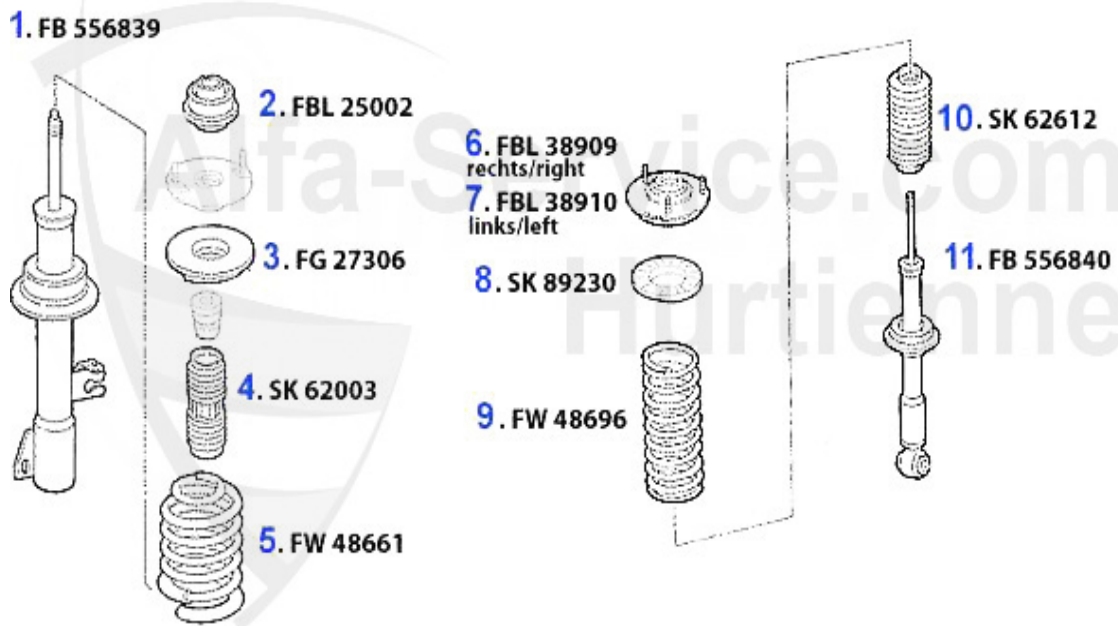

Federbeine/Struts 166 2.0 V6 Turbo

1	FB556839	Federbein vorne 166,2-Rohr Gas	175.00 EUR
2	FBL25002	Federbeinlager 147,156,166,Nuovo GT VA	55.00 EUR
3	FG27306	anello 60627306	8.00 EUR
4	SK62003	manicotto ammortizzatore anteriore 166	8.29 EUR
8	SK89230	Staubkappe HA f. Federbein 166	Preis auf Anfrage
10	SK62612	Schutzmanschette Federbein HA 166	19.44 EUR