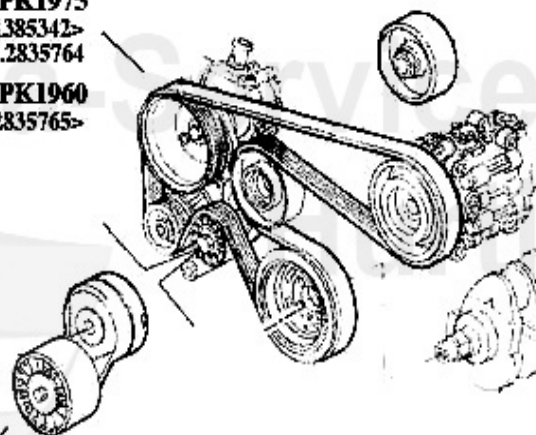

184.45 EUR

Keilriemen/V-Belt 166 2.0 TS

2. KRR 7PK1952
CF2, > Mot.138534I

3. KRR 6PK1975
CF2, Mot. 1385342>
CF3, > Mot.2835764

4. KRR 6PK1960
CF3, Mot. 2835765>

1. UR 55848

5. SPA 55863

1	UR55848	Umlenkrolle Keilrippenriemen 145/6/7,155/6,166,g/v/spi	55.00 EUR
2	KRR7PK1952	Keilrippenriemen 7PK1952 145/6,155, g/v/spider (916) 2.	52.50 EUR
3	KRR6PK1975	Keilrippenriemen 6PK1975 145/6/147/ 156/166/g/v/spider	35.50 EUR
4	KRR6PK1960	Keilrippenriemen 6PK1960 147/156/16 6/g/v/spider (916)	40.00 EUR
5	SPA55863	Spannarm Keilrippenriemen 145/6/7, 155/6,166,916 divers	45.51 EUR

Keilriemen/V-Belt 166 2.0 V6 Turbo

1	KRR6PK1995	Keilrippenriemen 6PK1995 147/156/16 6/gtv/spider (916)/	29.00 EUR
2	UR55865	Umlenkrolle Keilrippenriemen 156, 166,gtv/spider (916)	42.70 EUR
3	SR55866	Spannrolle f. Keilrippenriemen 156, 166 V6 24V/GTA	149.00 EUR