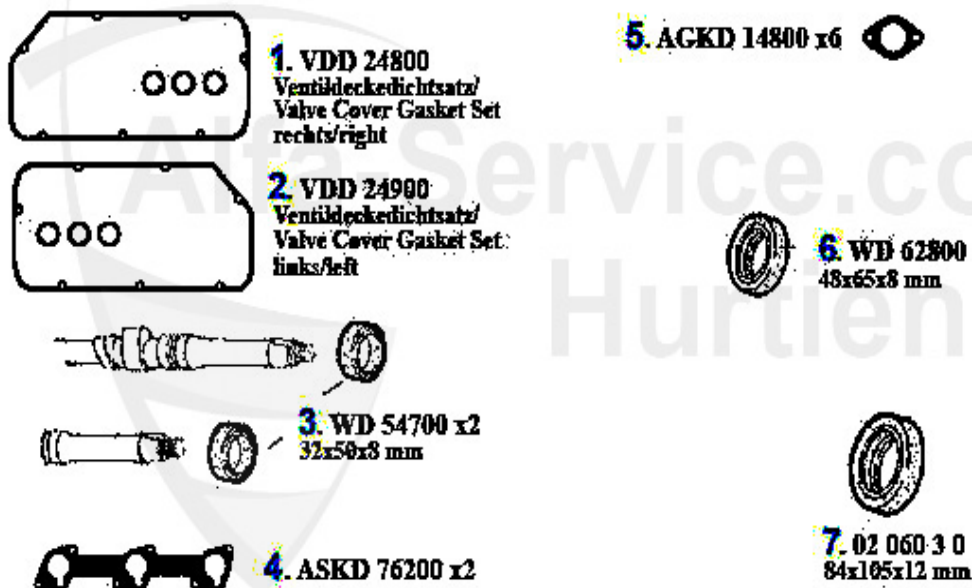

Dichtungen Motor/Gaskets Engine 166 2.0 V6 Turbo

1	VDD24800	Ventildeckeldichtung rechts 166 V6 2.0 Turbo Bj. 09.98>	47.01 EUR
2	VDD24900	Ventildeckeldichtung links 166 V6 2.0 Turbo Bj. 98>	42.90 EUR
3	WD45700	anello paraolio 155 2.5 V6, 166 2.0 V6 Turbo 09.98>	28.00 EUR
4	ASKD76200	Ansaugkrümmerdichtung 155,164/Super ,166,gtv/spider V6	9.13 EUR
5	AGKD14800	Abgaskrümmerdichtung 6,75,90,155, 164/Super,RZ/SZ 6-Zyl	6.69 EUR
6	WD62800	Siri kurbelwelle vorne (Riemensch.) 156,166 6-zylinder	16.51 EUR
7	02 060 3 0	anello di tenuta CORTECO posteriore Spider 90-93, 75,90	35.50 EUR