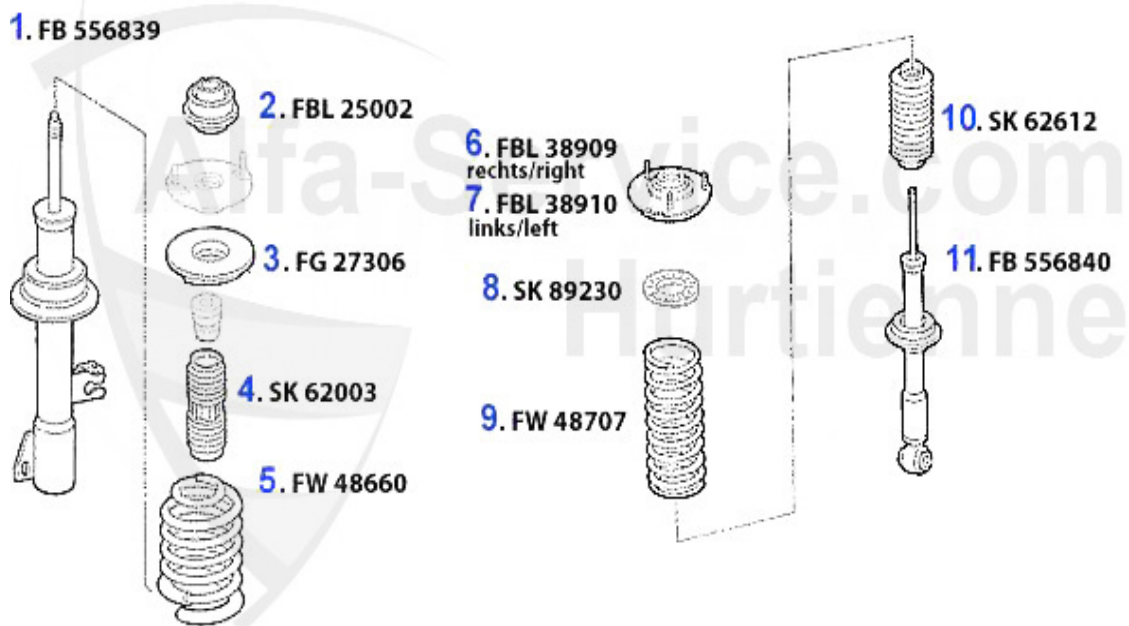

Federbeine/Struts 166 2.4 JTD

1	FB556839	Federbein vorne 166,2-Rohr Gas	175.00 EUR
2	FBL25002	Federbeinlager 147,156,166,Nuovo GT VA	55.00 EUR
3	FG27306	anello 60627306	8.00 EUR
4	SK62003	manicotto ammortizzatore anteriore 166	8.29 EUR
5	FW48660	Fahrwerksfeder VA 166 2.4 JTD	91.30 EUR
8	SK89230	Staubkappe HA f. Federbein 166	Preis auf Anfrage
10	SK62612	Schutzmanschette Federbein HA 166	19.44 EUR