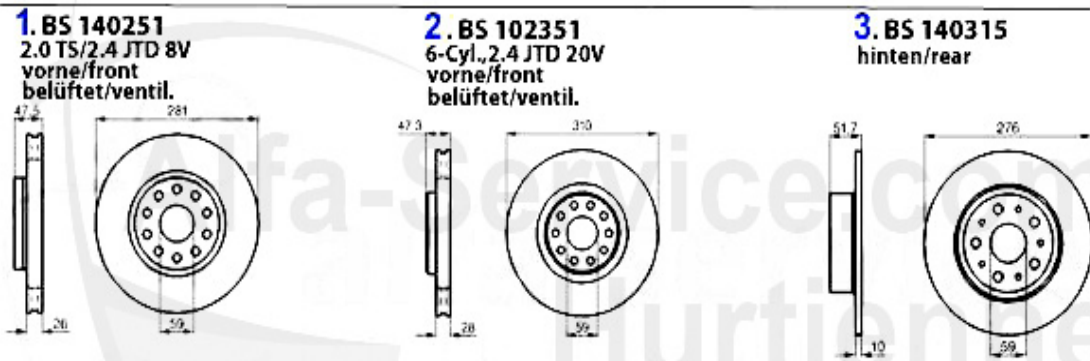

Bremsscheiben/Brakedisks 166

1	BS140251	disco freno ant. 166 2.0 TS/2.4 JTD	82.07 EUR
2	BS102351	disco freno ant. 166 2.0 V6 Turbo/2.5/ 3.0/V6 24V	110.28 EUR
3	BS140315	disco freno post. 166 TT	56.42 EUR