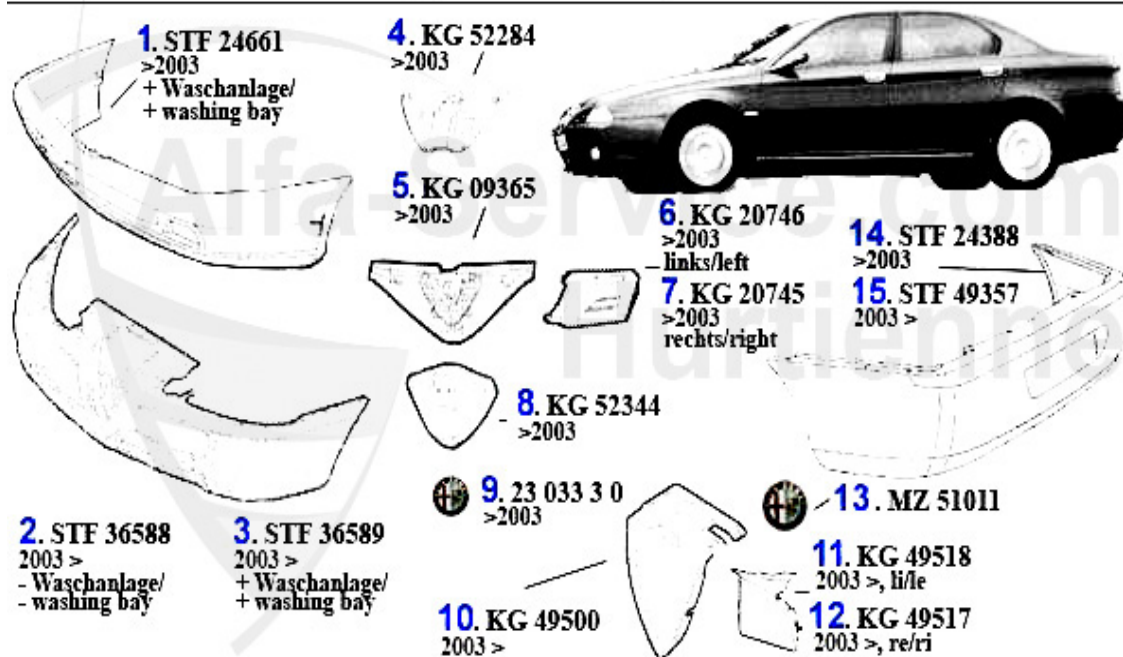

Stoßstangen/Bumpers 166

1	STF24661	paraurti 166 ant. (con impianto di lavaggio faro)	400.09 EUR
2	STF36588	paraurti 166 ant. (Progrssion, Distinctive,Basic) senza	599.00 EUR
3	STF36589	paraurti 166 ant. (Progrssion, Distinctive,Basic) con i	488.99 EUR
5	KG09365	griglia radiatore centrale 166	35.90 EUR
6	KG20746	griglia radiatore sx 166	29.69 EUR
9	23 033 3 0	emblemata Alfa Romeo metallo 75mm 33,75,145/6,155,156,164	26.50 EUR
9	23 038 0 0	stemma Alfa Romeo 75mm metallo 33,75, 145/6,155,156,164	19.00 EUR
14	STF24388	paraurti 166 posteriore	360.00 EUR
15	STF49357	paraurti 166 post. 03> (senza buchi per sensore parche)	379.00 EUR