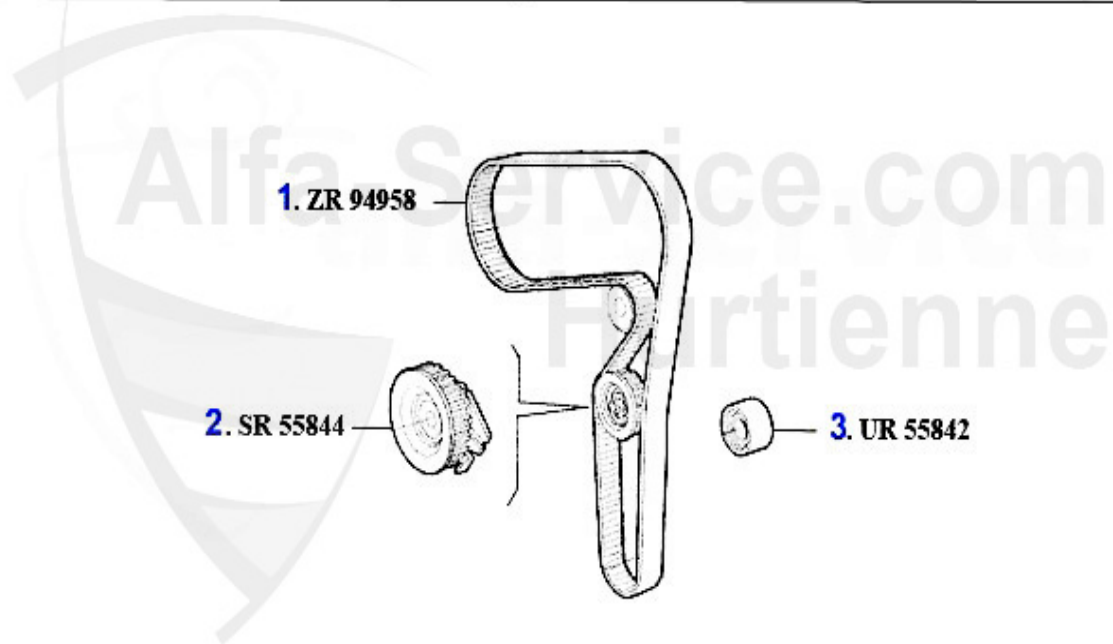

Zahnriemen/Timingbelt 166 2.4 JTD 20V

1	ZR94958	cinghia dentata 147,156,166,Nuovo GT JTD 16/20V	58.48 EUR
2	SR55844	Spannrolle Zahnriemen 145/6/7,156 166 1.9 & 2.4 JTD	68.22 EUR
3	UR55842	Umlenkrolle Zahnriemen 145/6/7/156 166 1.9 & 2.4 JTD	34.77 EUR