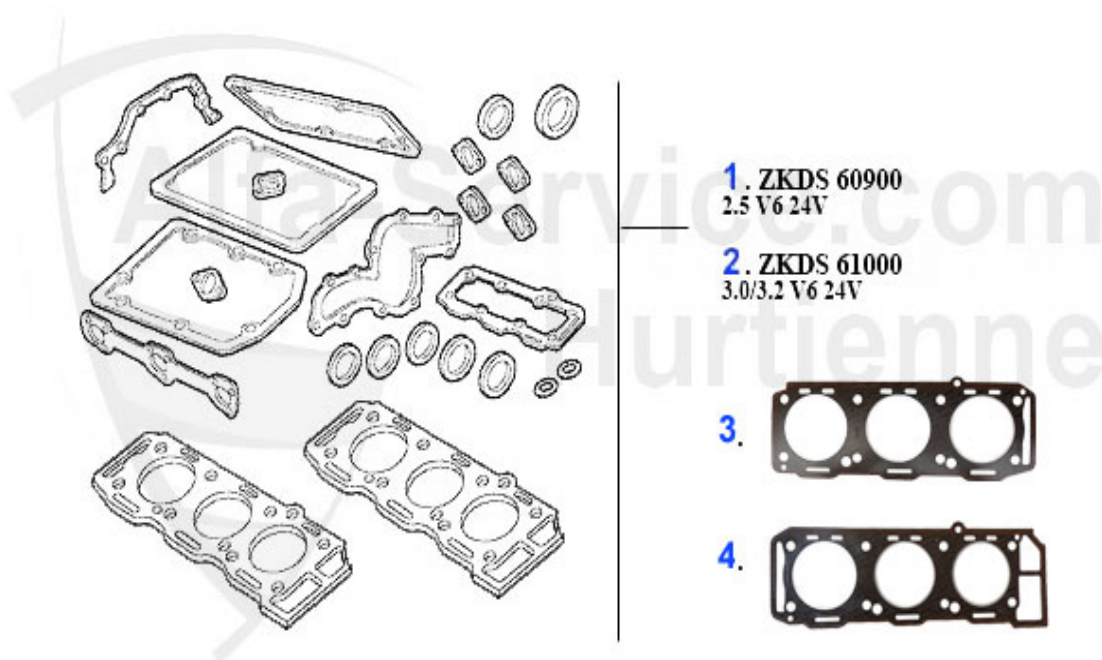

166 > motore > guarnizioni motore > 2.5/3.0/3.2 V6 24V > serie guarnizioni testata

1. ZKDS 60900
2.5 V6 24V

2. ZKDS 61000
3.0/3.2 V6 24V

3.

4.

1	ZKDS60900	Kopfdichtsatz 156,166 2.5 V6 24V	334.90 EUR
2	ZKDS61000	serie guarnizioni testata 147,156,166, GTV/Spider (916)	279.00 EUR
3	ZKD7475	Zylinderkopfdicht.3,2 V6-24V links 147,156,166,GT+Spide	55.00 EUR
4	ZKD7290	Zylinderkopfdicht.3,2V6-24V rechts 147,156,166,GT+Spide	59.50 EUR