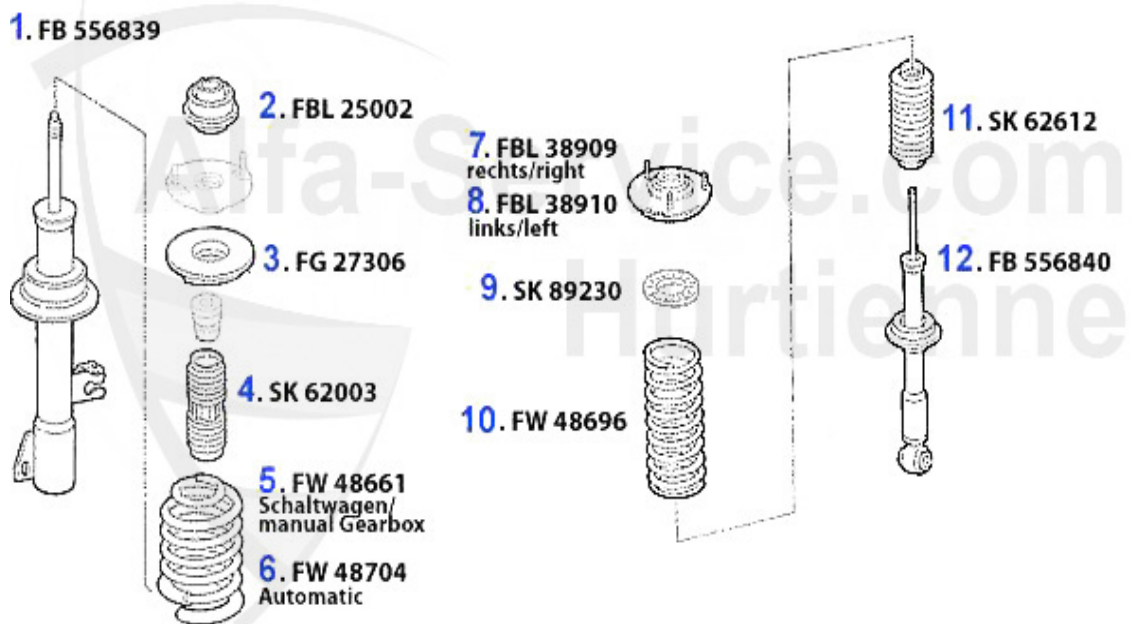

Federbeine/Struts 166 3.2 V6 24V

1	FB556839	Federbein vorne 166,2-Rohr Gas	175.00 EUR
2	FBL25002	Federbeinlager 147,156,166,Nuovo GT VA	55.00 EUR
3	FG27306	anello 60627306	8.00 EUR
4	SK62003	manicotto ammortizzatore anteriore 166	8.29 EUR
9	SK89230	Staubkappe HA f. Federbein 166	Preis auf Anfrage
11	SK62612	Schutzmanschette Federbein HA 166	19.44 EUR