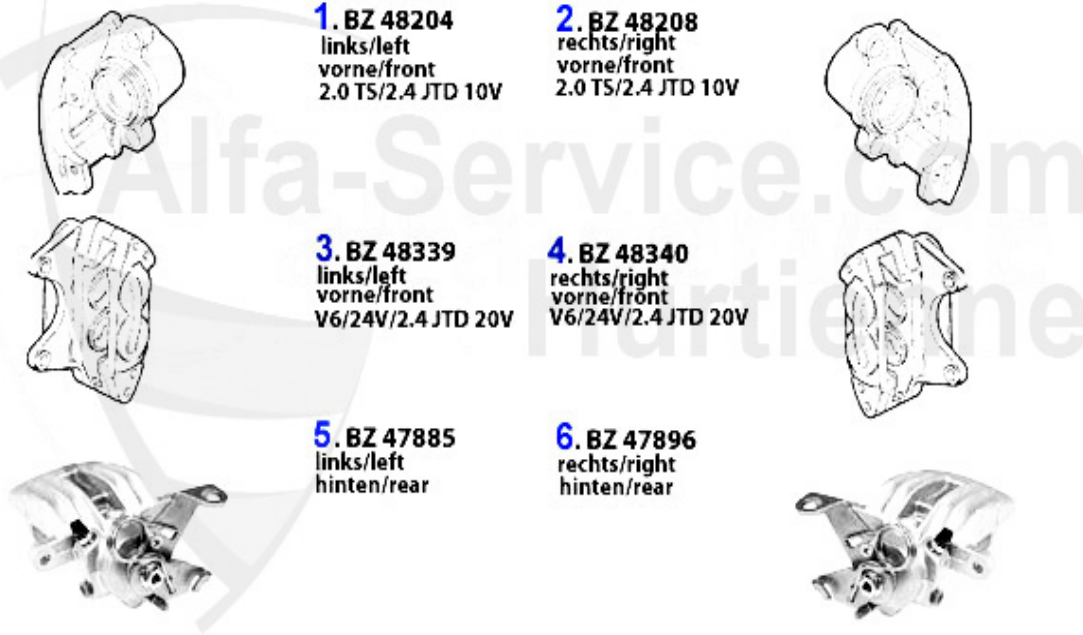

Bremszangen/Calipers 166

1	BZ48204	pinza freno ant. sx 166 2.0 TS/2.4 JTD 10V	119.00 EUR
2	BZ48208	pinza freno ant. dx 166 2.0 TS/2.4 JTD 10V	119.00 EUR
3	BZ48339	pinza freno ant. sx 166 V6/24V/2.4 JTD 20V	Preis auf Anfrage
5	BZ47885	pinza freno post. sx 156 >2002,166	73.24 EUR
6	BZ47896	pinza freno post. dx 156 >2002,166	73.24 EUR