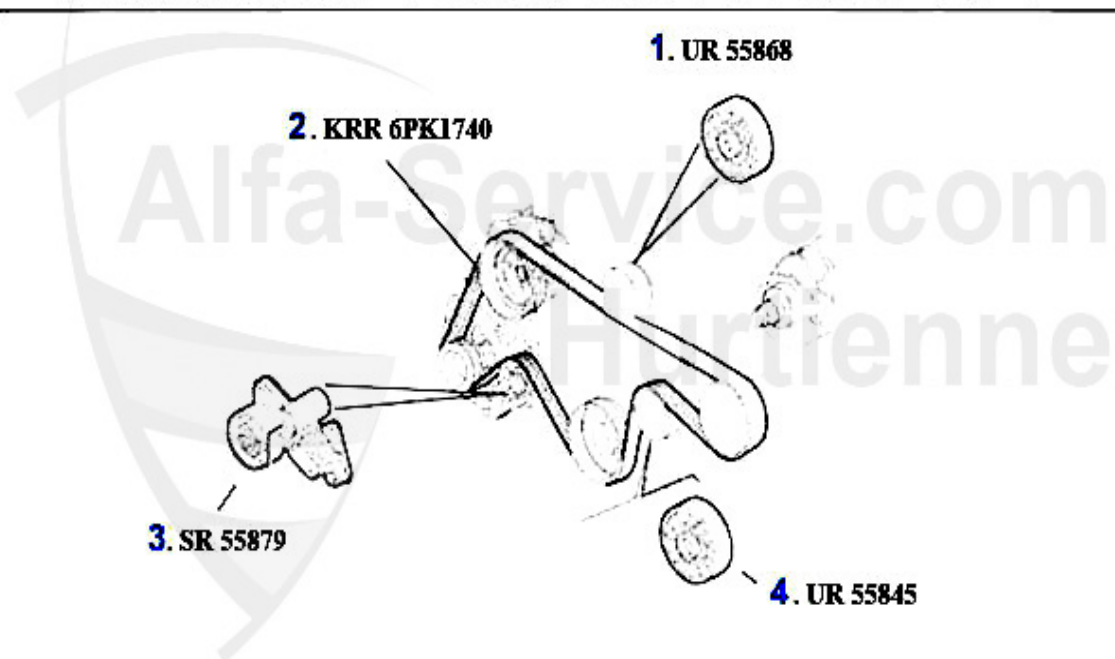

Keilriemen/V-Belt 166 2.4 JTD 10V

1	UR55868	galoppino cinghia dentata 156/166 2.4 JTD (con aria con	40.01 EUR
2	KRR6PK1740	cinghia 6PK1740 166 2.4 JTD generatore/	31.70 EUR
3	SR55879	Riemenspanner Keilrippenriemen 156/ 166 2.4 JTD	173.37 EUR
4	UR55845	Umlenkrolle f. Keilrippenriemen 166 2.4 JTD	78.48 EUR