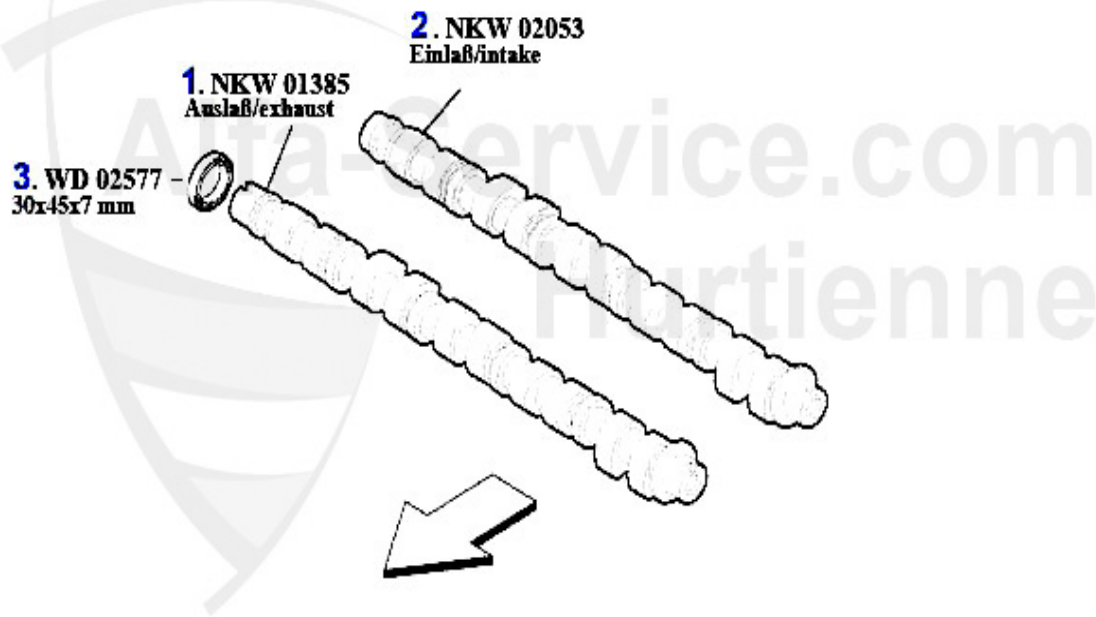

Nockenwelle/Camshaft 166 2.4 JTD 20V

1	NKW01385	Nockenwelle Auslaß 2.4 JTD 20V	299.00 EUR
2	NKW02053	Nockenwelle Einlaß 2.4 JTD 20V	698.99 EUR
3	WD02577	Siri Nockenwelle 147,156,166,Nuovo GT 1.9/2.4 JTD 16V/2	5.90 EUR