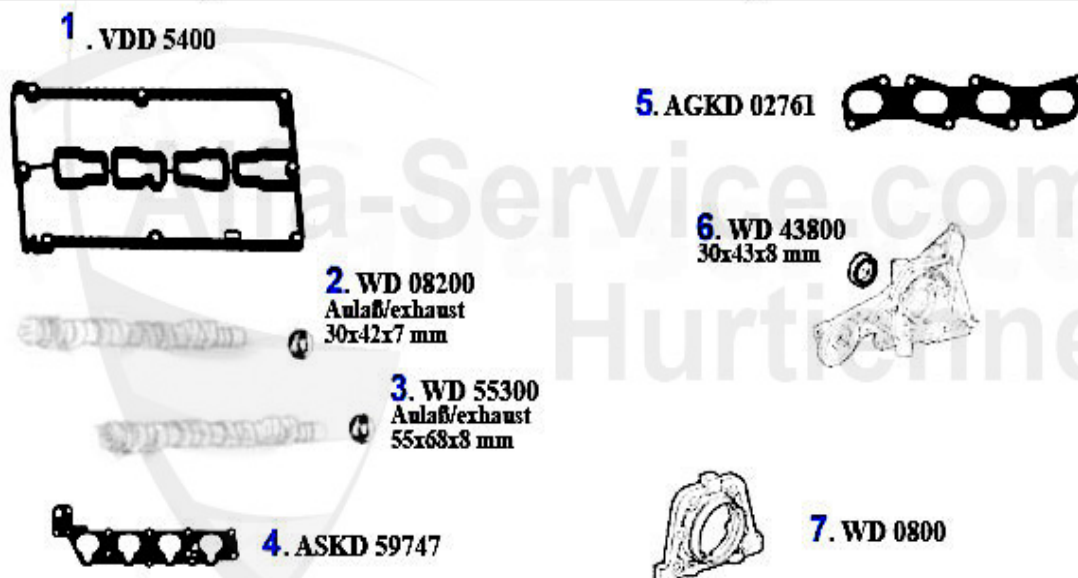

Dichtungen Motor/Gaskets Engine 166 2.0 TS

1	VDD5400	guarnizione coperchio valvola, pezzo unico per coperchi	33.50 EUR
2	WD08200	Siri Nockenwelle 145/6,155,156,gtv/ spider(916),166 div	15.51 EUR
3	WD55300	siri nockenwelle 145/6,155,156 1.6,1.7,1.8,2.0 16V TS	17.90 EUR
4	ASKD59747	Ansaugkrümmerdichtung 145/6,147,155 156,166,gtv/spider	25.13 EUR
5	AGKD02761	Dichtung Abgaskrümmer 145/6,147,155 ,156,166,gtv/spider	24.00 EUR
6	WD43800	Siri Kurbelwelle vorne (Riemensch.) 145/6 1.9 TD Bj. 94	9.75 EUR
7	WD0800	Siri Kurbelwelle hinten (Schwungsch eibe) 147 1.6 TS 16	47.50 EUR