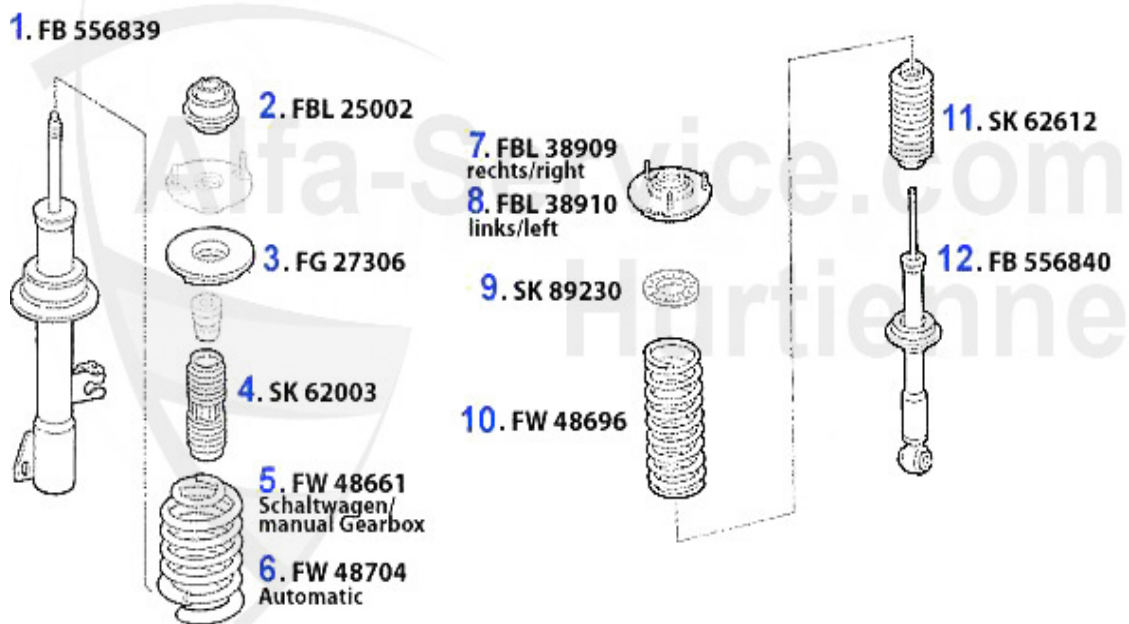

Federbeine/Struts 166 2.5 V6 24V

1	FB556839	Federbein vorne 166,2-Rohr Gas	175.00 EUR
2	FBL25002	Federbeinlager 147,156,166,Nuovo GT VA	55.00 EUR
3	FG27306	anello 60627306	8.00 EUR
4	SK62003	manicotto ammortizzatore anteriore 166	8.29 EUR
9	SK89230	Staubkappe HA f. Federbein 166	Preis auf Anfrage
11	SK62612	Schutzmanschette Federbein HA 166	19.44 EUR