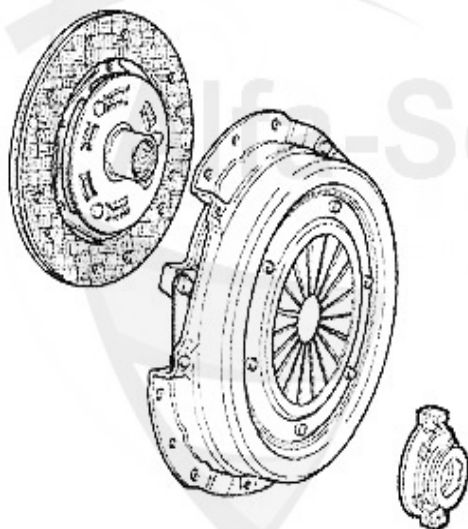

Kupplungs-Kit/Clutch Set 166 2.4 JTD 20V

Life-Service.com
1.KK 192735
Hurtienne

1 KK192735

Kupplungs-Kit 156,166 2.4 JTD 20V (ohne Ausrücker)

286.22 EUR