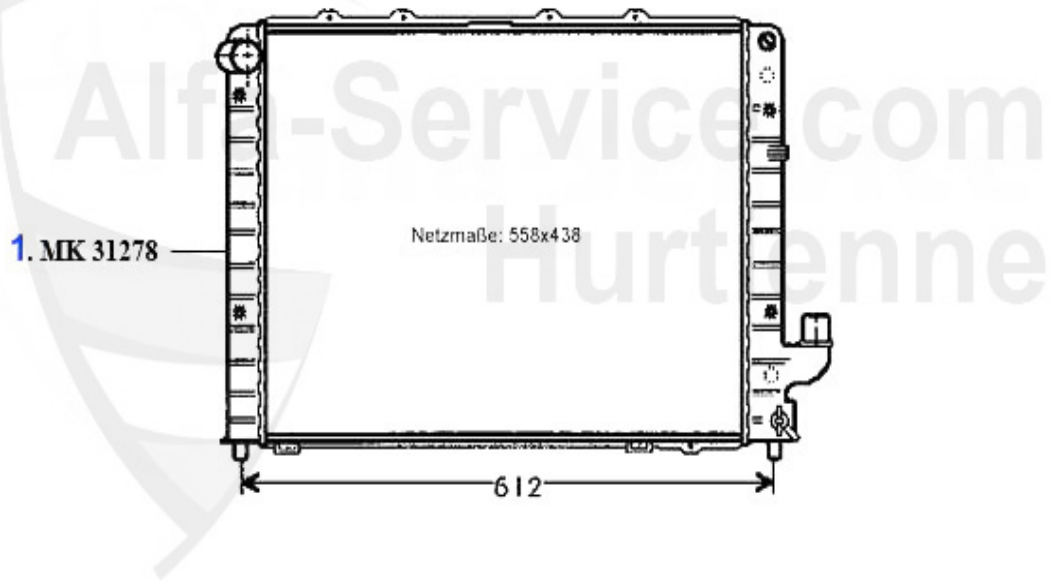

Kühler/Radiator 166 2.0 V6 Turbo

1 MK31278 radiatore 166 2.0 V6 Turbo 2.4 JTD 10V/20V

289.80 EUR