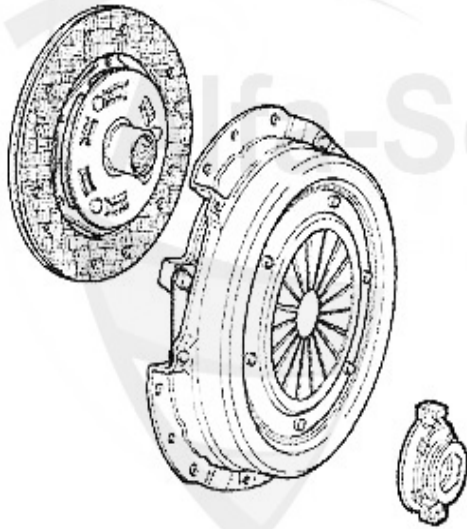

365.00 EUR

Ausrücker/Sleeve Bearing 166 2.0 V6 Turbo

1 FH11951

Führungshülse f. Ausrücklager 3-Löcher 145/6,147,155,16

79.00 EUR

166 > trasmissione > frizione > kit frizione 2.5 V6 24V

Kupplungs-Kit/Clutch Set 166 2.5 V6 24V