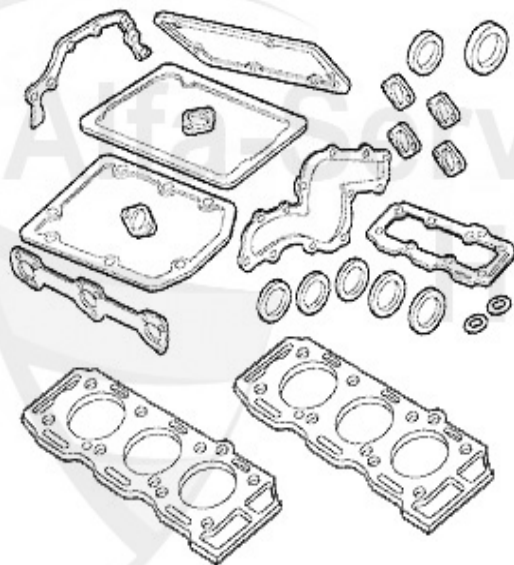

Motordichtsatz/Full Set 166 V6 24V

1. MDS 74100
2.5 V6 24V

2. MDS 74200
3.0/3.2 V6 24V

1	MDS74100	serie guarnizioni motore 156,166 2.5 V6 24V	258.52 EUR
2	MDS74200	serie guarnizioni motore 147,156,166, GTV/Spider (916),	399.00 EUR