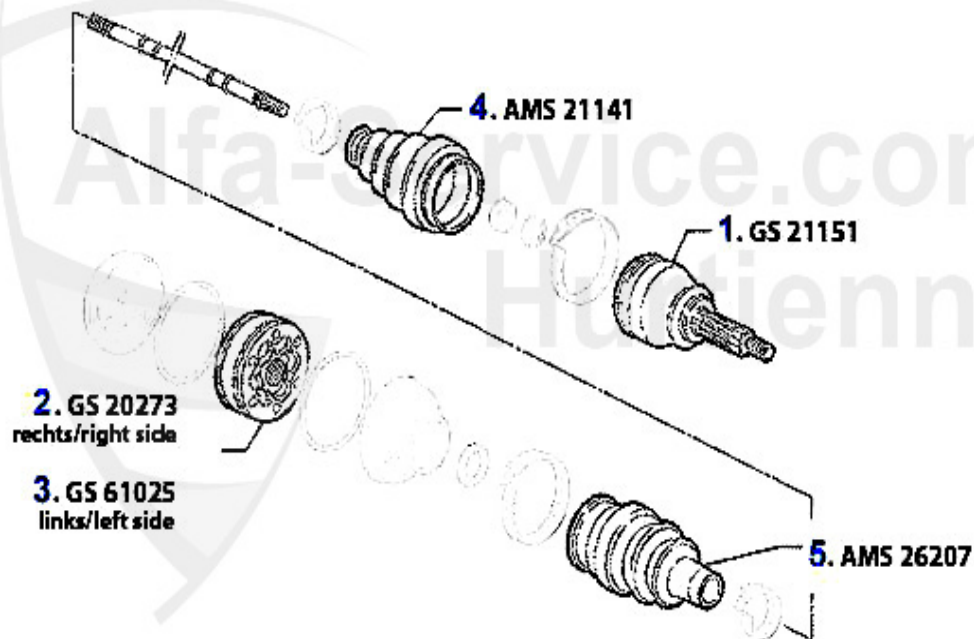

Antriebswelle/Driveshaft 166 2.0 TS

1	GS21151	snodo esterno 156 1.8/2.0 16V TS,GTV (916) 1.8/2.0 TS/J	119.00 EUR
2	GS20273	snodo interno 166 6 cil.	120.54 EUR
3	GS61025	snodo interno sx 166 6 cil.	120.54 EUR
4	AMS21141	kit cuffie esterne 166 TT 6 cil./JTD 10V (87-24mm)	24.50 EUR
5	AMS26207	Achsmanschettensatz innen gtv/spide r (916) 2.0 TS bj.	25.00 EUR