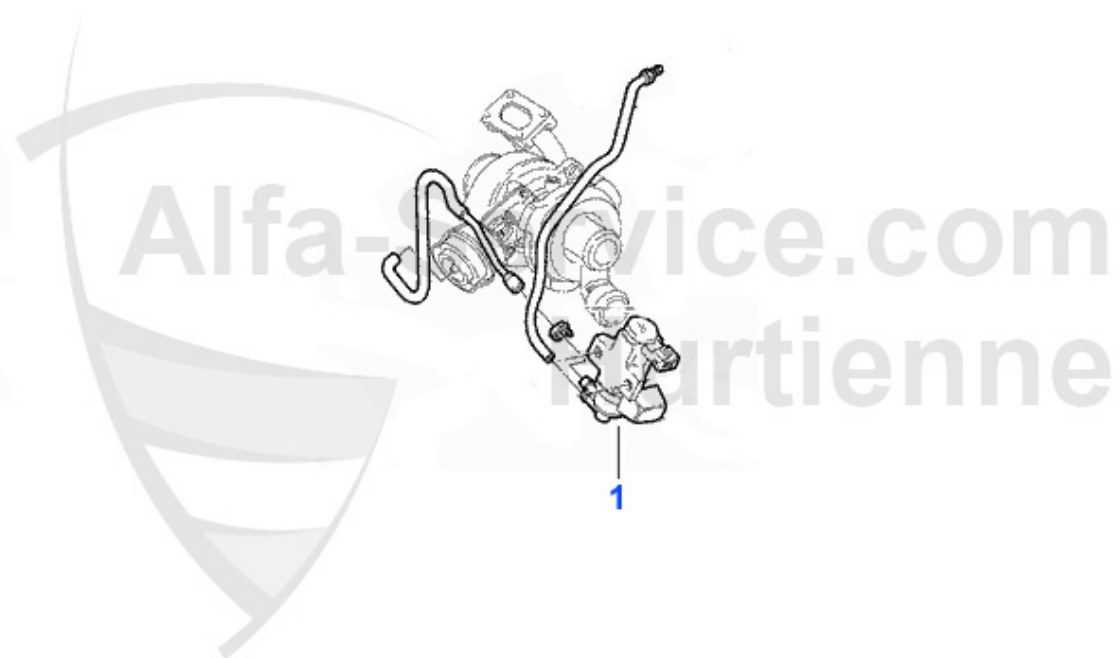

Filter 166 JTD

Oelfilter/Oilfilter	Luftfilter/Airfilter
1. OF 126 100/103 KW 2. OF 110 110/129 KW	3. LF 93 100/103 KW 4. LF 149 110/129 KW
Kraftstofffilter/Fuelfilter	Innenraumfilter/Indoorfilter
5. KF 378 >12.2002 6. KF 338 01.2003>	7. IF 355

1	OF126	filtro olio 145/6,147,156,166 JTD, da avvitare	9.13 EUR
2	OF110	filtro olio 147,156,Nuovo GT 1.9 JTD,166 2.4 JTD, da av	10.36 EUR
3	LF93	filtro aria 166,GTV/Spider (916) > # 6053907,Nuovo GT 1	28.50 EUR
4	LF149	filtro aria 147 GTA,156 2.0 TS/JTS/V6 24V/JTD,Nuovo GT	14.77 EUR
5	KF378	filtro benzina 147,156,166 1.9 JTD 8V (CF3)/2.4 JTD 110	32.93 EUR
6	KF338	filtro benzina 147,156,166,Nuovo GT JTD (CF3) anni 01>	28.62 EUR
7	IF355	filtro abitacolo 166, rettangolare, carbone attivo	31.00 EUR

166 > impianto scarico > turbocompressore > 1.9/2.4 JTD

1 STV203202 elettrovalvola per Turbo 147, 156, 159, 166,GT, Brera,

68.94 EUR