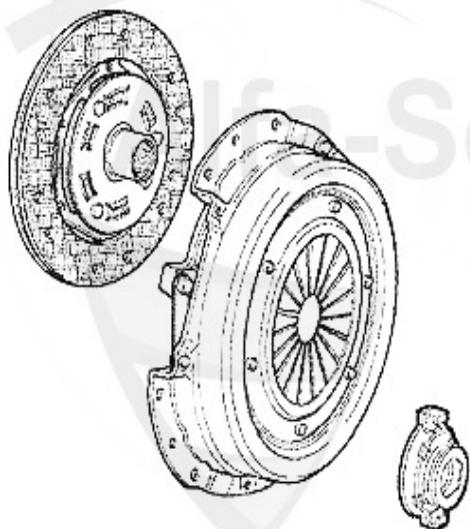

Kupplungs-Kit/Clutch Set 166 2.0 V6 Turbo

---

1. KK 740355

Ø 235 mm

---

1 KK740355

kit frizione 166 2.0 V6 Turbo,3.2 V6 24V

365.00 EUR