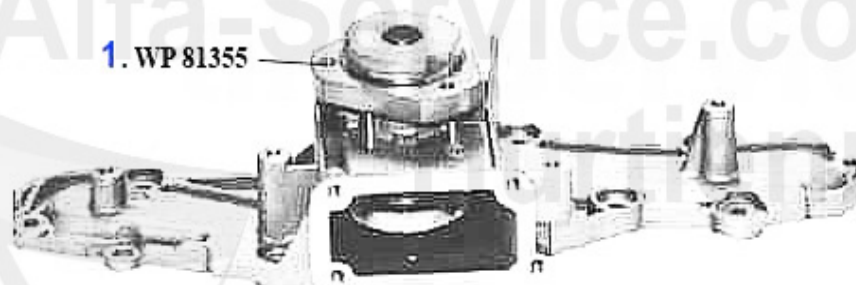

166 > motore > raffreddamento motore > 2.5/3.0/3.2 V6 24V > pompa acqua

Wasserpumpe/Waterpump 166 V6 24V

---

1 WP81355

Wasserpumpe 147 3.2 GTA,156 2.5 V6 24V,166 V6 24V/2.0 V

158.00 EUR