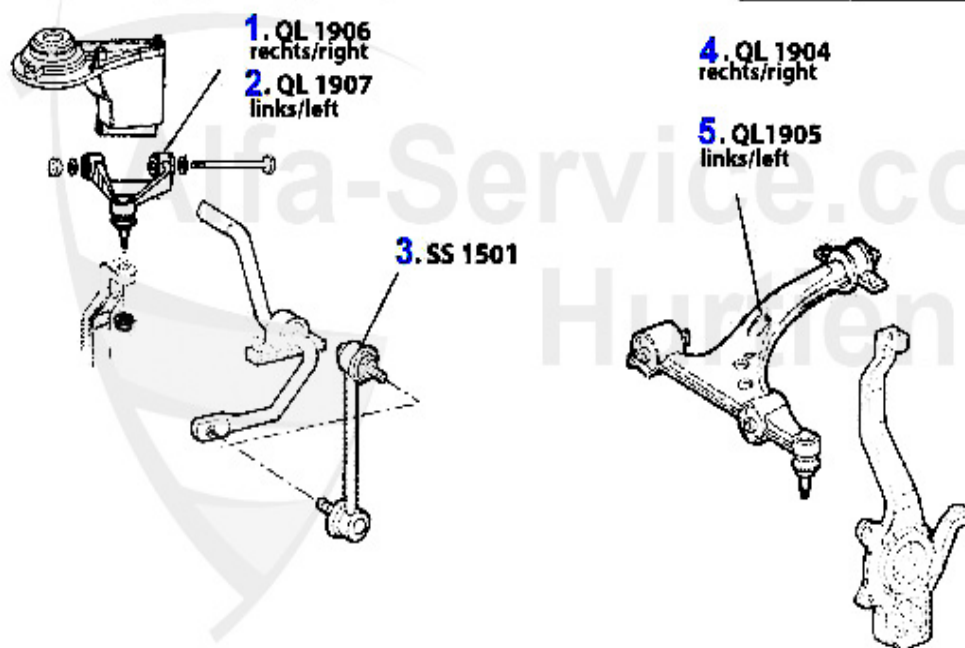

Aufhängung/Attachment 166 vorne/front

1	QL1906	braccio trasversale superiore dx 166	82.11 EUR
2	QL1907	braccio trasversale superiore sx 166	82.11 EUR
3	SS1501	Stabilisatorstange/Pendelstütze 166 VA	19.50 EUR
4	QL1904	braccio trasversale inferiore dx 166	192.86 EUR
5	QL1905	braccio trasversale inferiore sx 166	192.86 EUR