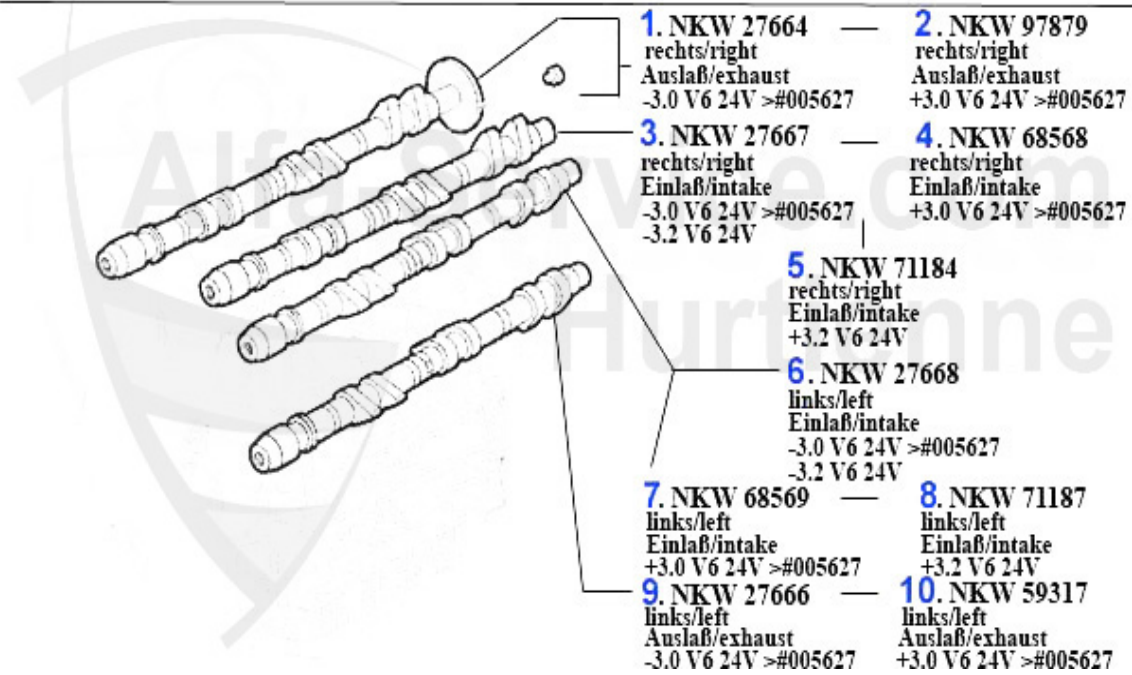

Nockenwelle/Camshaft 166 V6 24V

1	NKW27664	albero a camme dx scarico 156,166 2.5 V6 24V,GTV/Spider	416.74 EUR
2	NKW97879	Nockenwelle rechts (Auslaß) 166,gtv (916) > Mot #5627	222.61 EUR
3	NKW27667	Nockenwelle rechts (Einlaß) 156,166 2.5 V6 24V,gtv/spid	253.59 EUR
4	NKW68568	albero a camme dx (aspirazione) 164 Super,166,GTV (916)	379.61 EUR
5	NKW71184	albero a camme dx aspirazione 147,156, 166,GTV/Spider (	630.70 EUR
6	NKW27668	Nockenwelle links (Einlaß) 156,166 2.5 V6 24V,gtv/spide	253.59 EUR
7	NKW68569	albero a camme sx (aspirazione) 164 Super,166,GTV (916)	234.92 EUR
8	NKW71187	albero a camme sx aspirazione 147,156, 166,GTV/Spider (	630.70 EUR
9	NKW27666	albero a camme sx scarico 156,166 2.5 V6 24V,GTV/Spider	416.74 EUR
10	NKW59317	albero a camme sx (scarico) 164 Super, 166,GTV (916) >	305.00 EUR