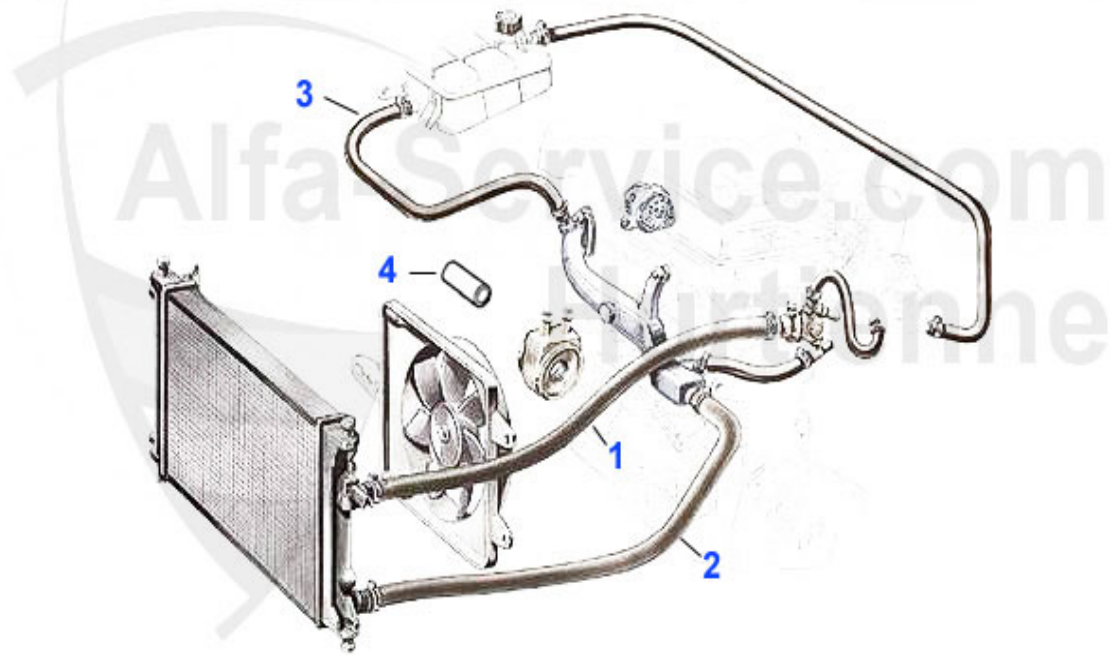

Kopfschraubensatz/Head Srew Set 166 2.4 JTD

1 ZKSS8300

serie di viti a testa 156,166 2.4 JTD

60.52 EUR

Motorkühlung/Coolingsystem 166 2.0 TS

1	KWS22960	Kühlwasserschlauch AR 166 oben (98-07) 2,0TS CF2+CF3 2,	24.00 EUR
2	KWS15457	tubo acqua inferiore 166 2.0	29.00 EUR
3	KWS38021	tubo dal vaso di espansione al termostato 166 2.0JTS (C	9.89 EUR