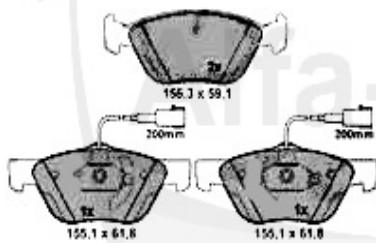

Brembeläge/Brakepads 166

1. 21637
2.0 TS/2.4 JTD 10V
vorne/front