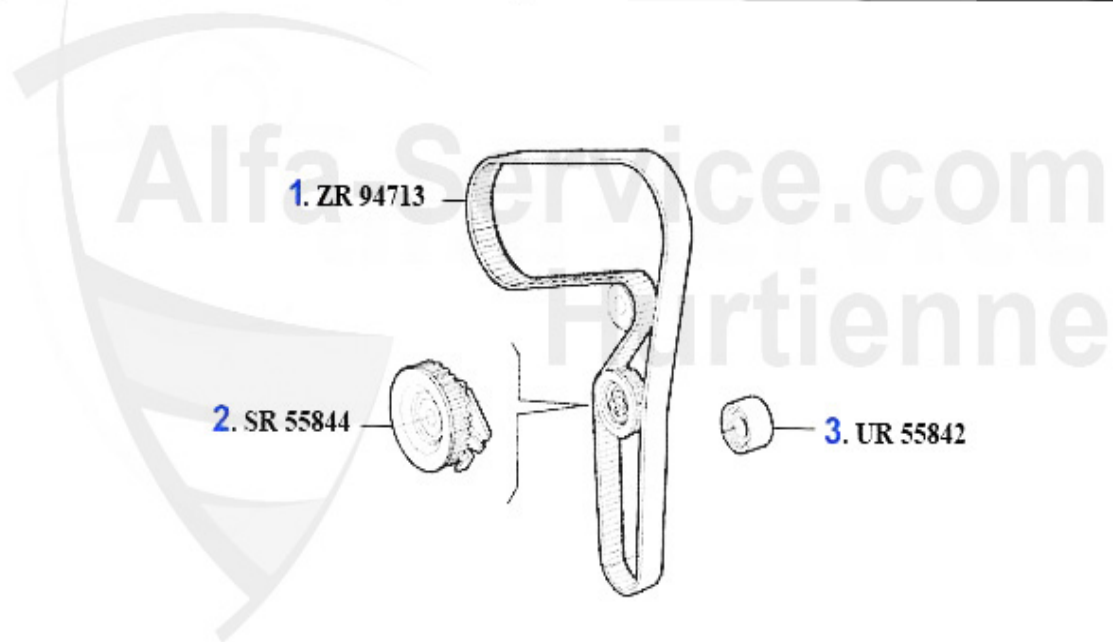

Zahnriemen/Timingbelt 166 2.4 JTD 10V

1	ZR94713	Zahnriemen 190SHPN240H 145/6,156,16 6 1.9/2.4 JTD Nocke	43.60 EUR
2	SR55844	Spannrolle Zahnriemen 145/6/7,156 166 1.9 & 2.4 JTD	68.22 EUR
3	UR55842	Umlenkrolle Zahnriemen 145/6/7/156 166 1.9 & 2.4 JTD	34.77 EUR