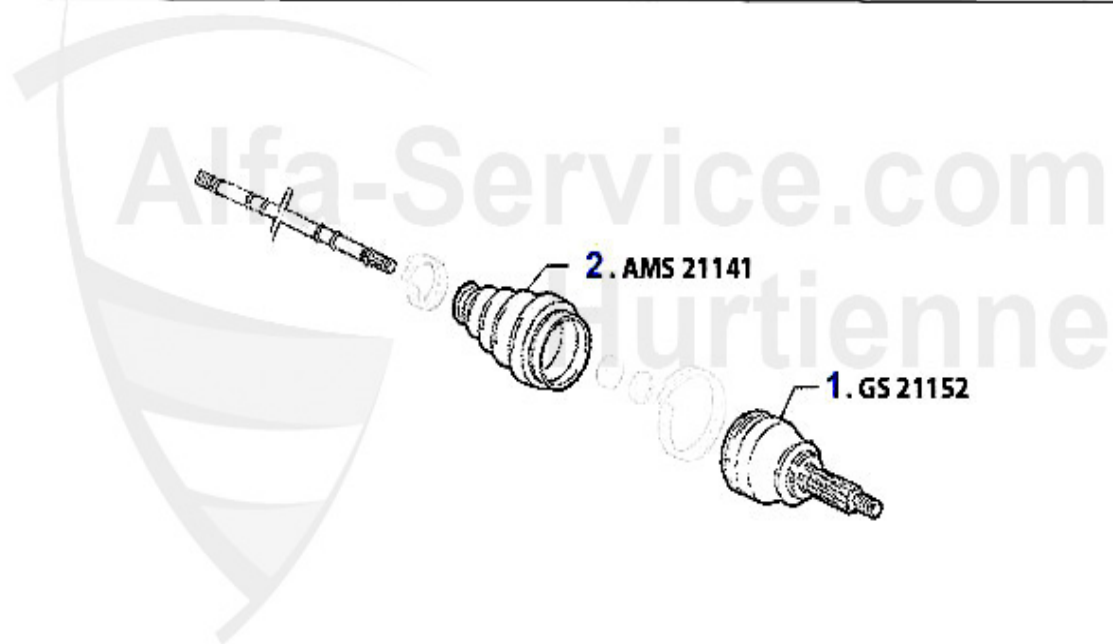

Antriebswelle/Driveshaft 166 3.2 V6 24V

1	GS21152	snodo esterno 166 6 cil./JTD	127.72 EUR
2	AMS21141	kit cuffie esterne 166 TT 6 cil./JTD 10V (87-24mm)	24.50 EUR

Antriebswelle/Driveshaft 166 2.4 JTD 10V