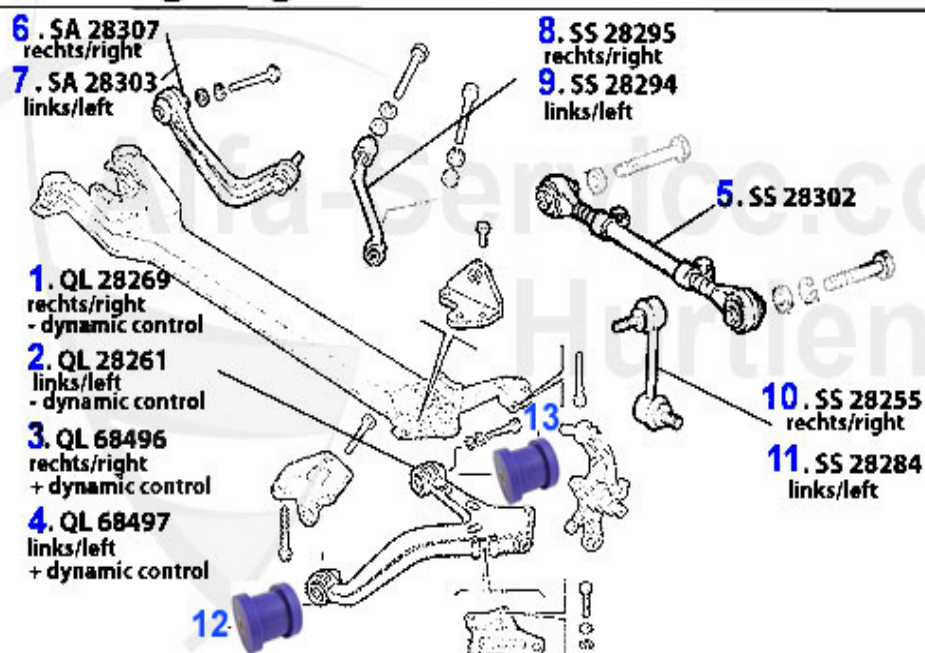

Aufhängung/Attachment 166 hinten/rear

3	QL68496	boccola post. dx 166 "dynamic control"	280.20 EUR
4	QL68497	Querlenker 166 HL mit "dynamic control"	280.20 EUR
5	SS28302	Spurstange HL/R 166	66.68 EUR
6	SA28307	Schwingarm HR 166	111.10 EUR
7	SA28303	Schwingarm HL 166	111.10 EUR
8	SS28295	Spurstange HR 166	61.93 EUR
9	SS28294	Spurstange HL 166	61.93 EUR
10	SS28255	Pendelstütze HR 166	17.96 EUR
11	SS28284	Pendelstütze HL 166	17.96 EUR
12	SF911	silent bloc in poliuretano braccio posteriore 166,set	95.00 EUR
13	SF910	silent bloc in poliuretano braccio post. 166,set	95.00 EUR