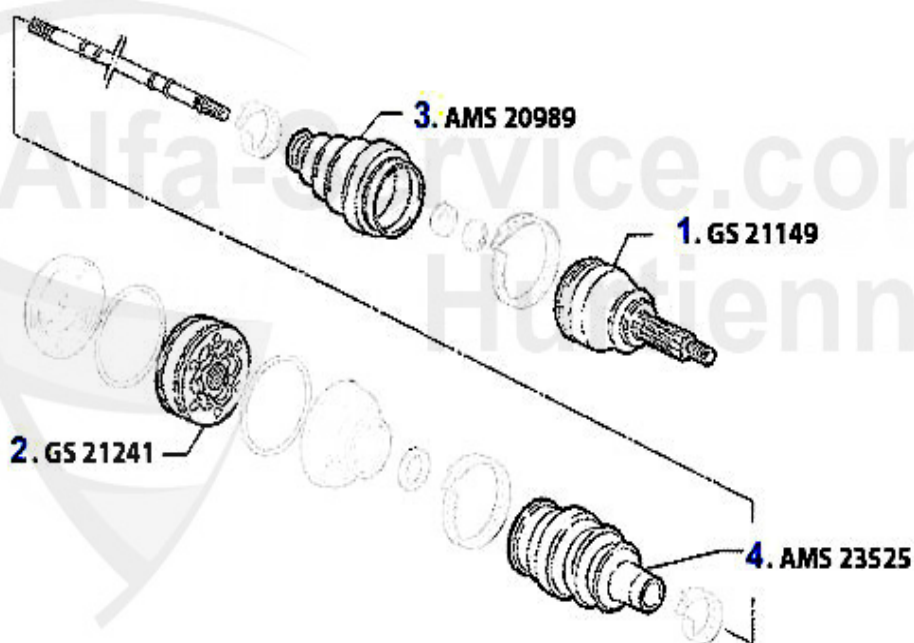

Antriebswelle/Driveshaft 166 2.0 TS

1	GS21149	snodo esterno 166 2.0 TS	107.72 EUR
2	GS21241	snodo interno GTV/Spider (916),155,145/6 TS 16V,156 TS	111.72 EUR
3	AMS20989	kit cuffie esterne 145/6 TS,155 TB,GTV/ Spider 916,Alfa	17.90 EUR
4	AMS23525	cuffia interna 155 1.7-2.0 TS,166 2.0 TS 16V	25.55 EUR