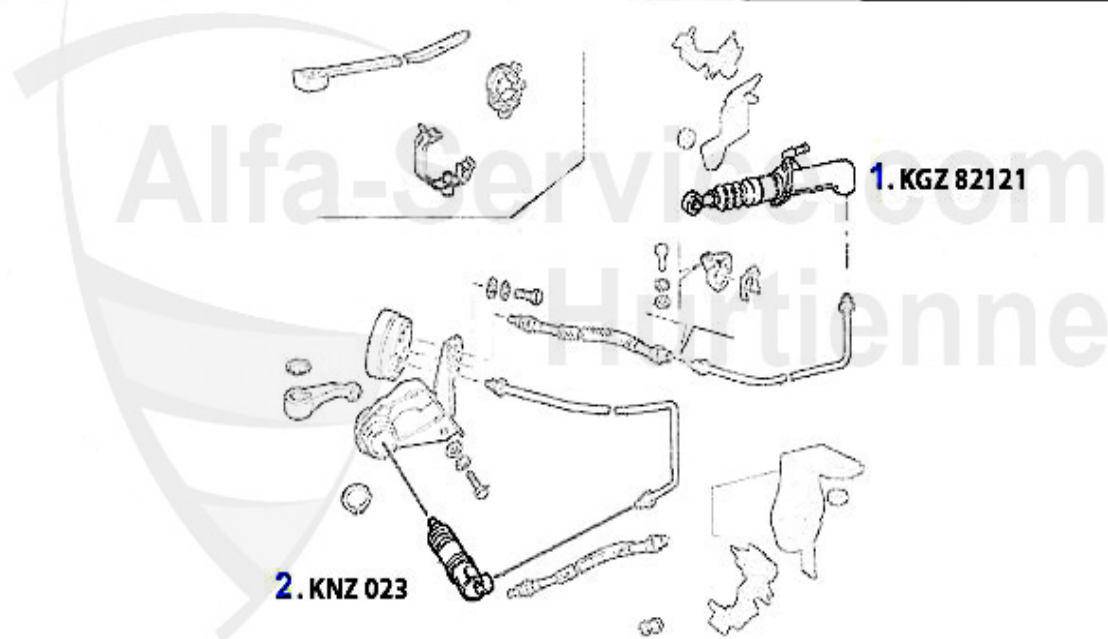

Kupplungsbetätigung/Clutch Actuation 166 2.4 JTD 20V

1	KGZ82121	cilindro emittente 166 2.4 JTD 20V	Preis auf Anfrage
2	KNZ023	cilindretto frizione 155,166,GTV/SPIDER (916)	36.93 EUR