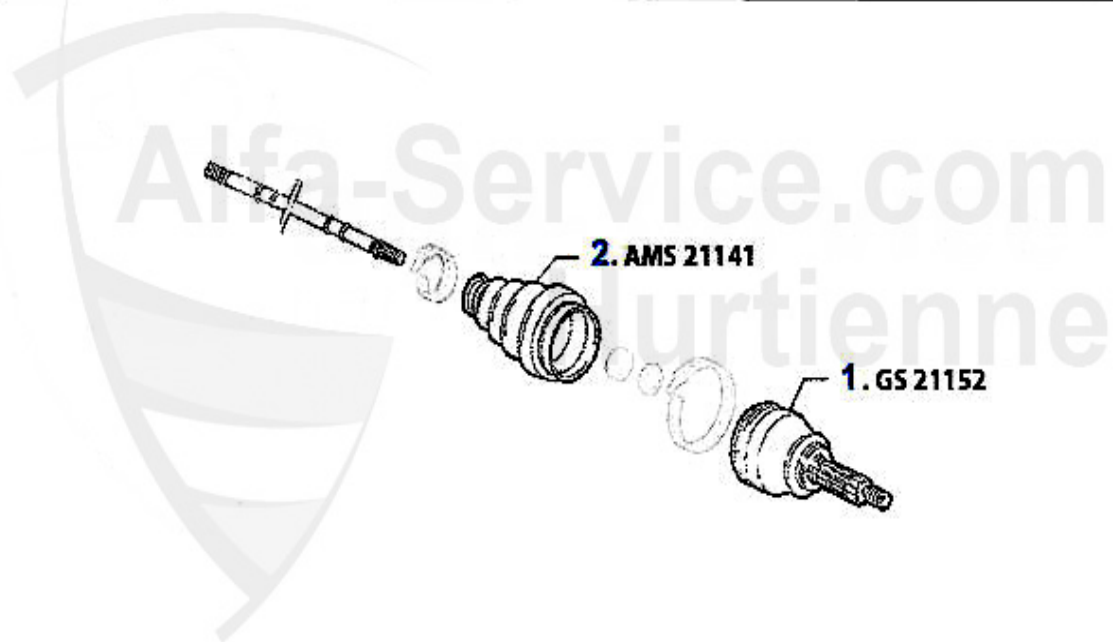

Antriebswelle/Driveshaft 166 3.2 V6 24V

1	GS21152	snodo esterno 166 6 cil./JTD	127.72 EUR
2	AMS21141	kit cuffie esterne 166 TT 6 cil./JTD 10V (87-24mm)	24.50 EUR