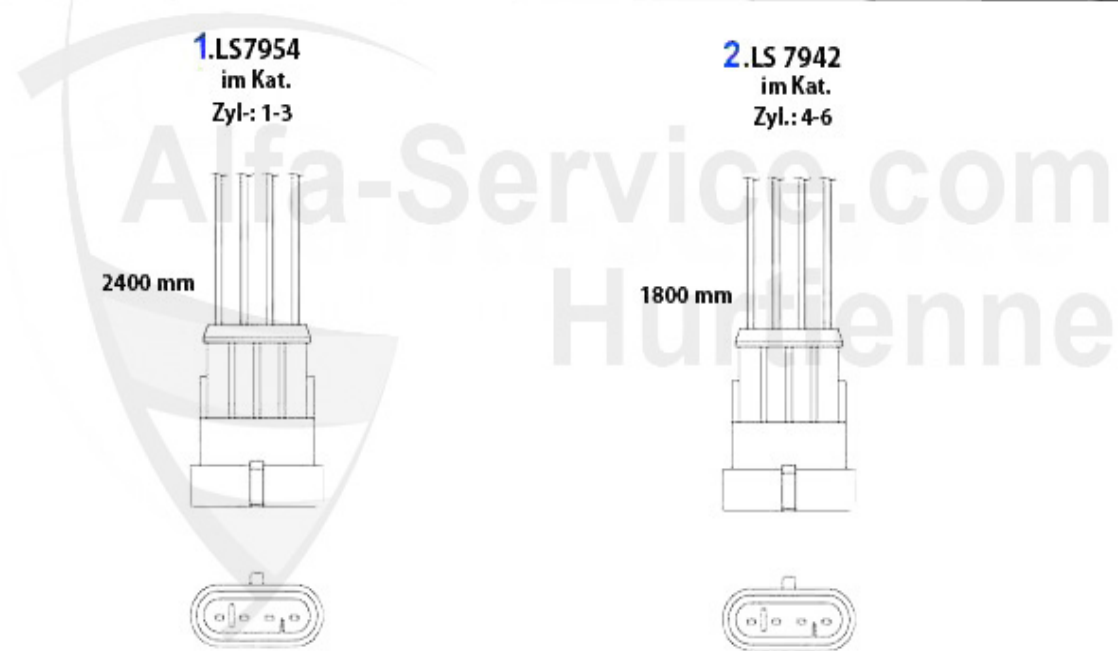

Lambda-Sonde/Lambda Probe 166 2.5/3.0/3.2 V6 24V CF3

1	LS7954	Lambda-Sonde 147 GTA,156 2.5 V6 24V bj. 01.02>/ 3.2 GTA	109.00 EUR
2	LS7942	Lambda-Sonde 166 2.0/2.5/3.0/3.2 V6 24V CF3 Bj. 10.00>,	77.00 EUR