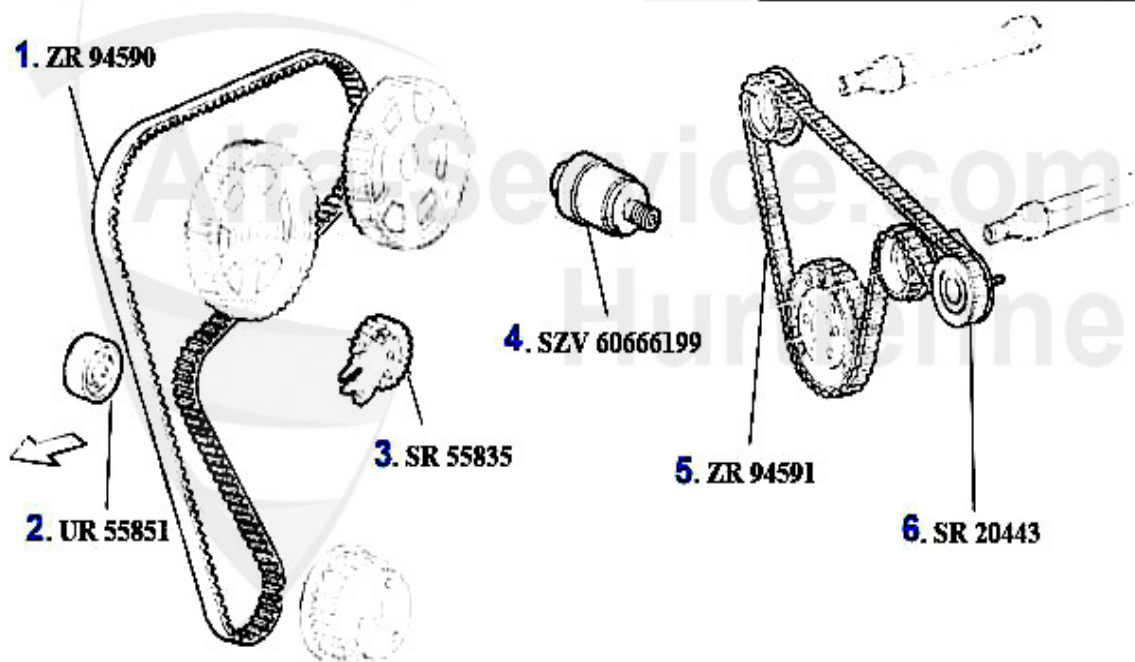

Zahnriemen/Timingbelt 166 2.0 TS

1	ZR94590	Zahnriemen 168SHPN240H 145/6 1.8/ 2.0 ie/16V/TS,147 2.0	49.50 EUR
2	UR55851	Umlenkrolle Zahnriemen 145/6/7 155/6,166,gtv/spider (91	32.50 EUR
3	SR55835	Spannrolle Zahnriemen 145/6/7,155/6 166,gtv/spider (916	89.50 EUR
4	SZV60666199	Spritz-Zeit-Versteller 145/6,155/6 164/6,gtv/spider (91	Preis auf Anfrage
5	ZR94591	Zahnriemen 130SLDD150H 145/6,155/6 2.0 16V TS Ausgleich	66.00 EUR
6	SR20443	Spannrolle für Ausgleichswelle 2.0 TS gtv/spider (916)	39.50 EUR