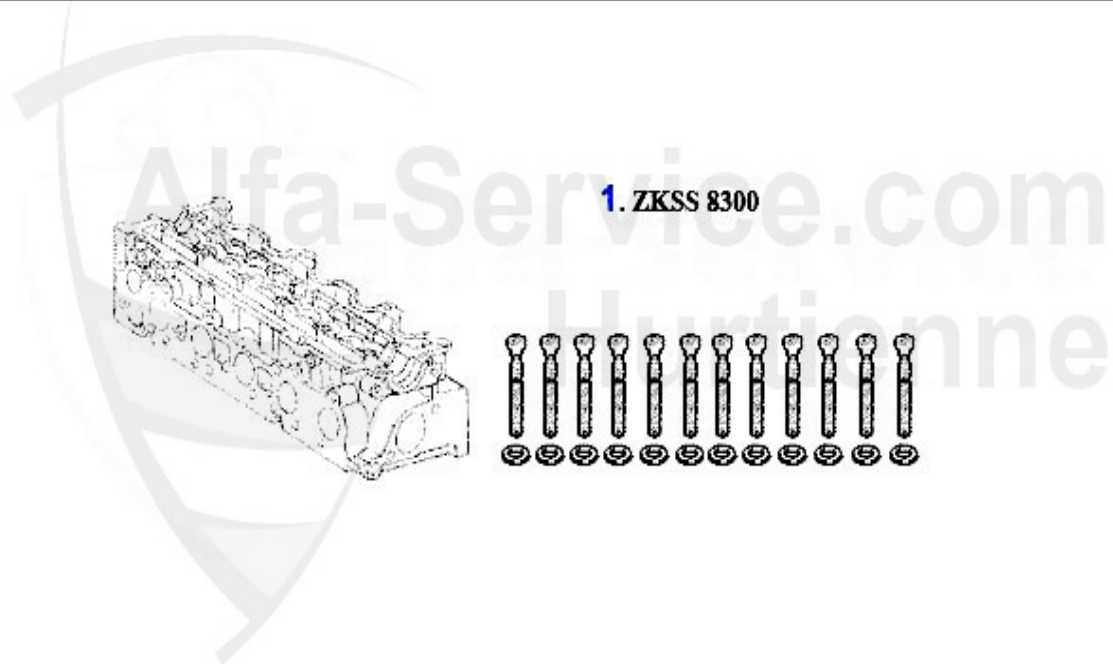

Kopfschraubensatz/Head Srew Set 166 2.4 JTD

1 ZKSS8300

serie di viti a testa 156,166 2.4 JTD

60.52 EUR