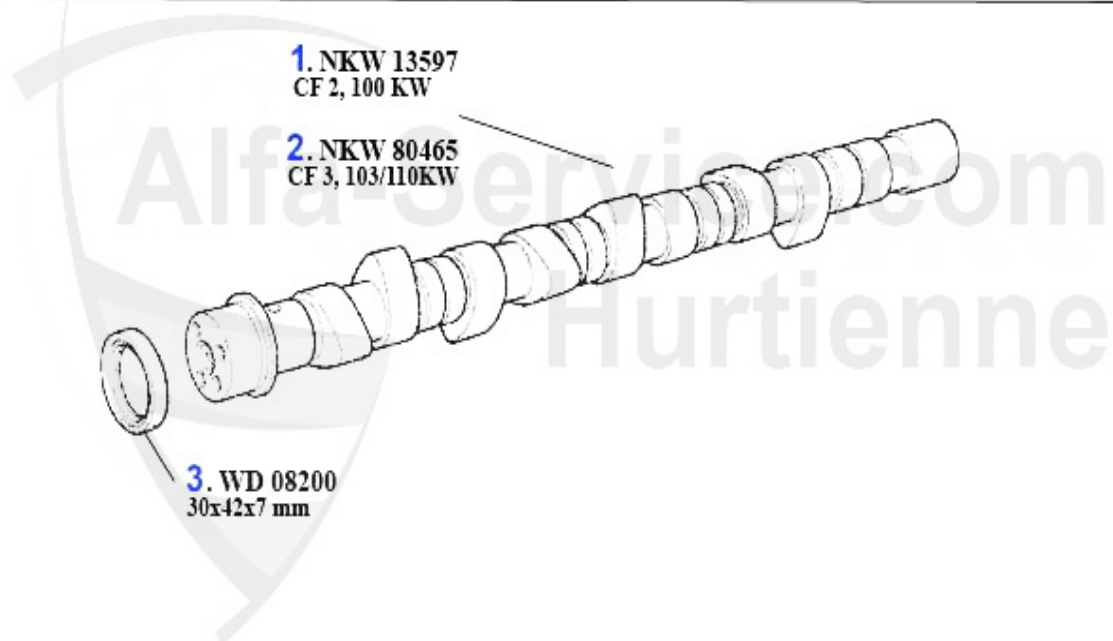

Nockenwelle/Camshaft 166 2.4 JTD 10V

1	NKW13597	Nockenwelle 156,166 2.4 JTD CF2 (10 3 KW)	389.00 EUR
2	NKW80465	Nockenwelle 2.4 JTD 10V (CF3)	735.00 EUR
3	WD08200	Siri Nockenwelle 145/6,155,156,gtv/ spider(916),166 div	15.51 EUR