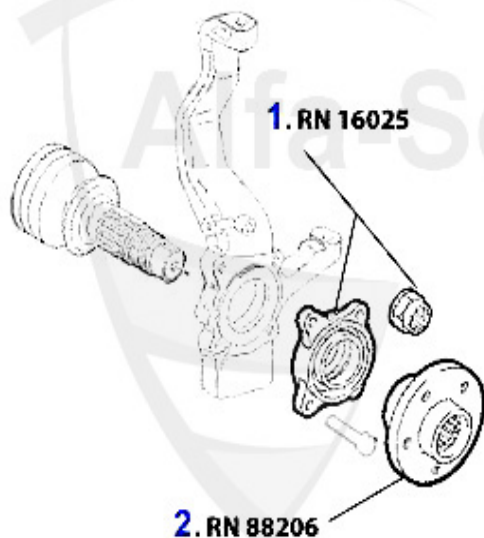

Radlager/Wheel Bearing 166

vorne/front:

hinten/rear: