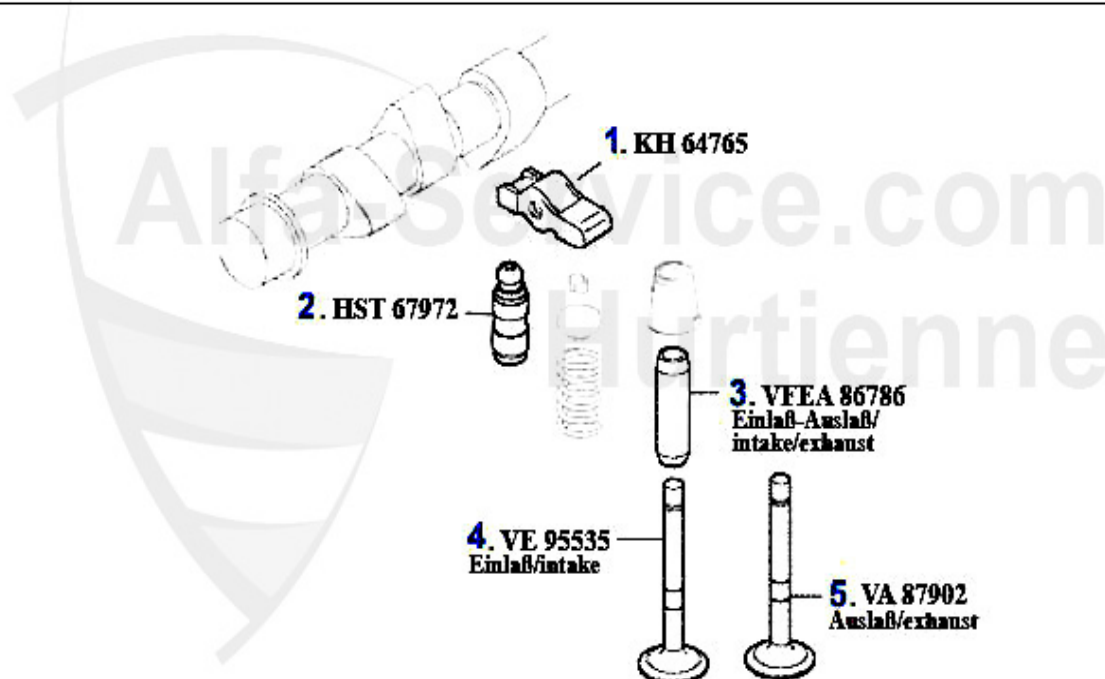

Ventiltrieb/Valve Train 166 2.4 JTD 20V

1	KH64765	Kipphebel 147,156,166,Nuovo GT JTD 16/20V	10.67 EUR
2	HST67972	Stößel 147,156,166,Nuovo GT JTD 16/20V	35.11 EUR
3	VFEA86786	guida valvola di aspirazione/scarico 147,156,166,Nuovo	13.34 EUR
4	VE95535	valvola di aspirazione 147,156,166,Nuovo GT JTD 16/20V	18.98 EUR
5	VA87902	valvola di scarico 147,156,166,Nuovo GT JTD 16/20V	20.00 EUR