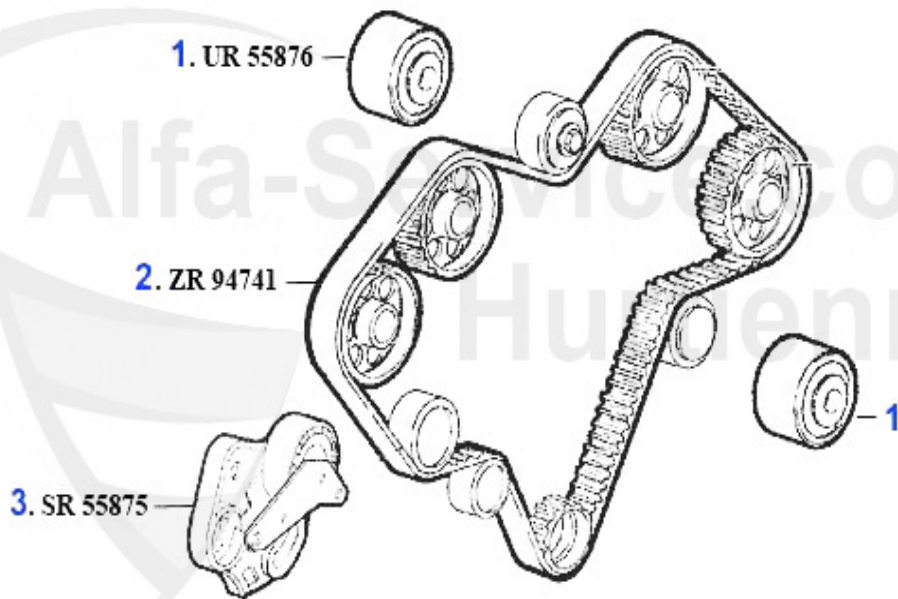

Zahnriemen/Timingbelt 166 2.5 V6 24V

1	UR55876	Umlenkrolle f. Zahnriemen 147,156,1 66,gtv/spider (916)	79.90 EUR
2	ZR94741	Zahnriemen 185H9.5P280 147,156, 166,gtv/spider (916),Nu	129.00 EUR
3	SR55875	Riemenspanner f. Zahnriemen 147 3.2 GTA,156/166 2.5/3.0	149.00 EUR