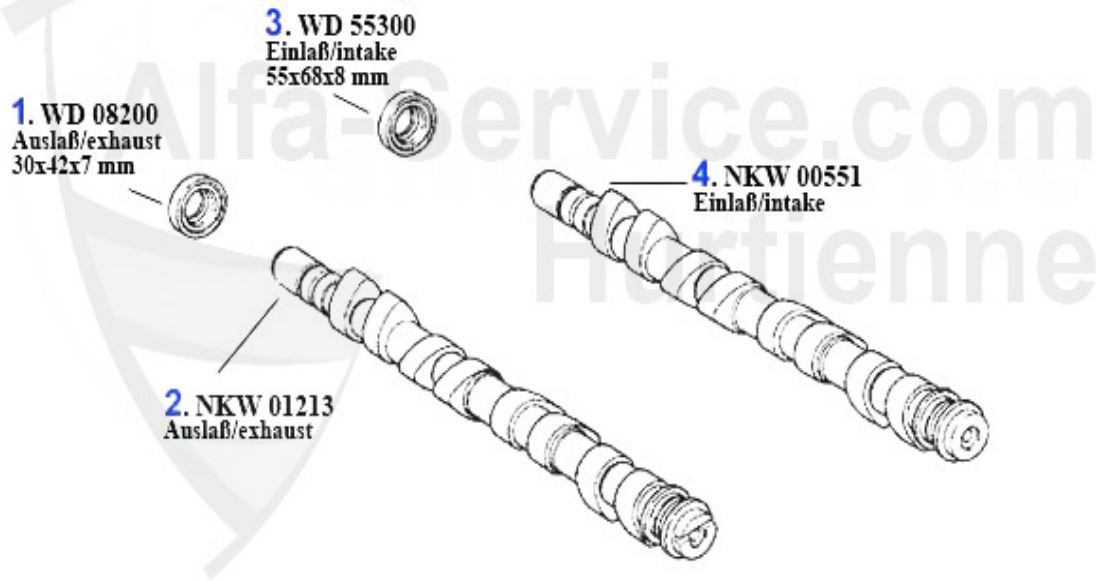

Nockenwelle/Camshaft 166 2.0 TS

1	WD08200	Siri Nockenwelle 145/6,155,156,gtv/ spider(916),166 div	15.51 EUR
2	NKW01213	Nockenwelle (Aulaß) 145/6 2.0 TS 16 V Bj. >96,145/6 1.8	419.00 EUR
3	WD55300	siri nockenwelle 145/6,155,156 1.6,1.7,1.8,2.0 16V TS	17.90 EUR
4	NKW00551	Nockenwelle (Einlaß) 145/6 2.0 TS 1 6V Bj. >96,145/6 1.	Preis auf Anfrage