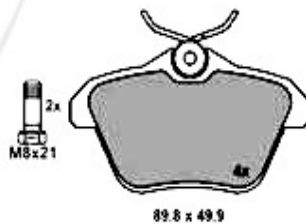

3. 21606
hinten/rear