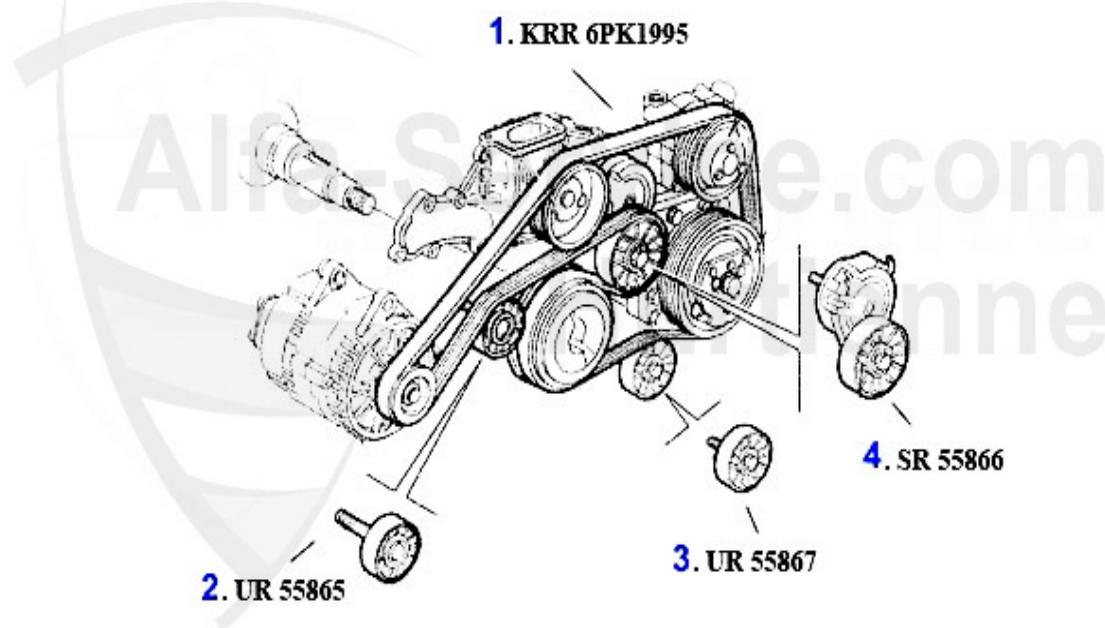

Keilriemen/V-Belt 166 V6 24V

1	KRR6PK1995	Keilrippenriemen 6PK1995 147/156/16 6/gtv/spider (916)/	29.00 EUR
2	UR55865	Umlenkrolle Keilrippenriemen 156, 166,gtv/spider (916)	42.70 EUR
3	UR55867	Umlenkrolle Keilrippenriemen 156, 166,gtv/spider (916)	55.00 EUR
4	SR55866	Spannrolle f. Keilrippenriemen 156, 166 V6 24V/GTA	149.00 EUR