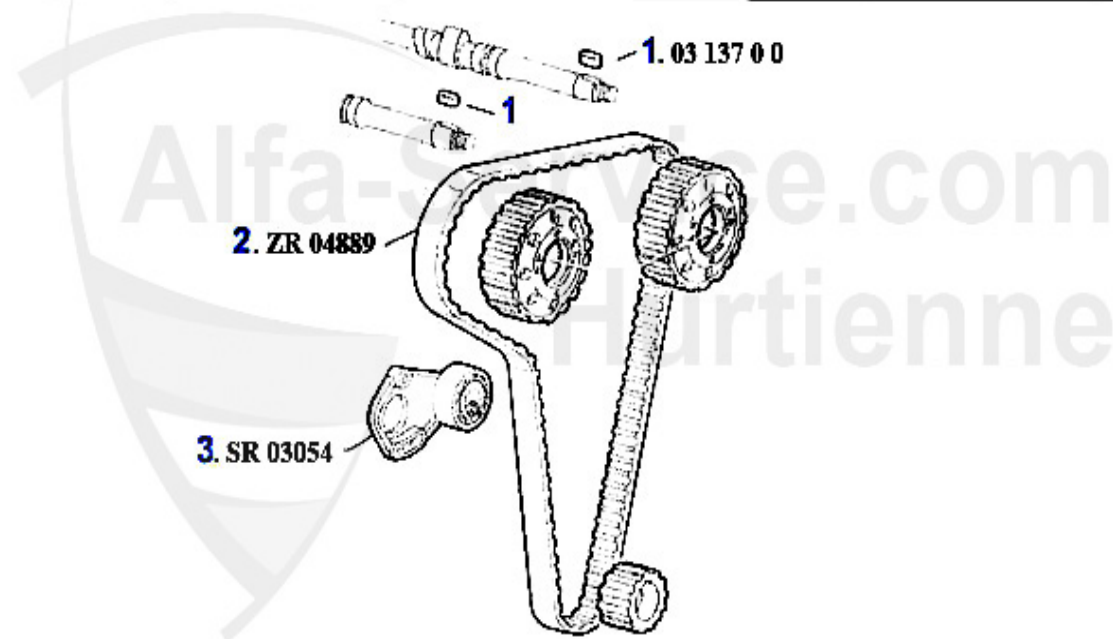

Zahnriemen/Timingbelt 166 2.0 V6 Turbo

1	03 137 0 0	cuneo per albero a camme	6.90 EUR
2	ZR04889	Zahnriemen 127SP+254H 166 2.0 V6 Turbo	55.00 EUR
3	SR03054	rullo tendicinghia 166 2.0 V6 Turbo	129.00 EUR