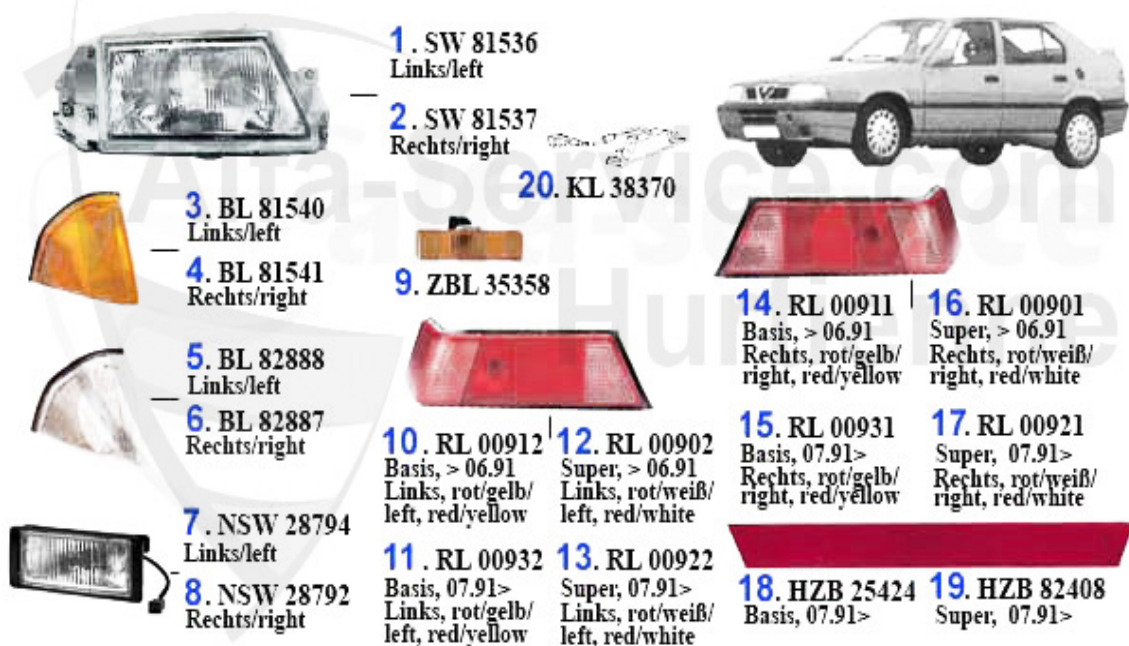

Beleuchtung/Lightning 33 (907)

1	SW81536	faro sin. 33 (907) (senza indicatore)	132.34 EUR
2	SW81537	faro destro 33 (907) (senza indicatore)	132.34 EUR
3	BL81540	indicatore sinistro 33/SW (907) giallo	33.34 EUR
4	BL81541	indicatore destro 33/SW (907) giallo	33.34 EUR
6	BL82887	indicatore destro 33/SW (907) bianco	49.50 EUR
7	NSW28794	fendinebbia sin. 33 (907), 75 bianco	92.82 EUR
9	ZBL35358	luce intermittente laterale 33/SW (907)	11.19 EUR
10	RL00912	luce post. sin. 33 (907) base >6.91 rosso/giallo	81.04 EUR
11	RL00932	luce posteriore sin. 33 (907) base 7.91> rosso/giallo	101.55 EUR
12	RL00902	luce post. sin. 33 (907) Super >6.91 rosso/bianco	81.04 EUR
14	RL00911	luce post. destra 33 (907) base >6.91 rosso/giallo	81.04 EUR
15	RL00931	luce post. destra 33 (907) base 7.91> rosso/giallo	101.55 EUR
16	RL00901	luce post. destra 33 (907) Super >6.91 rosso/bianco	81.04 EUR
17	RL00921	luce post. destra 33 (907) Super 7.91> rosso/bianco	84.63 EUR