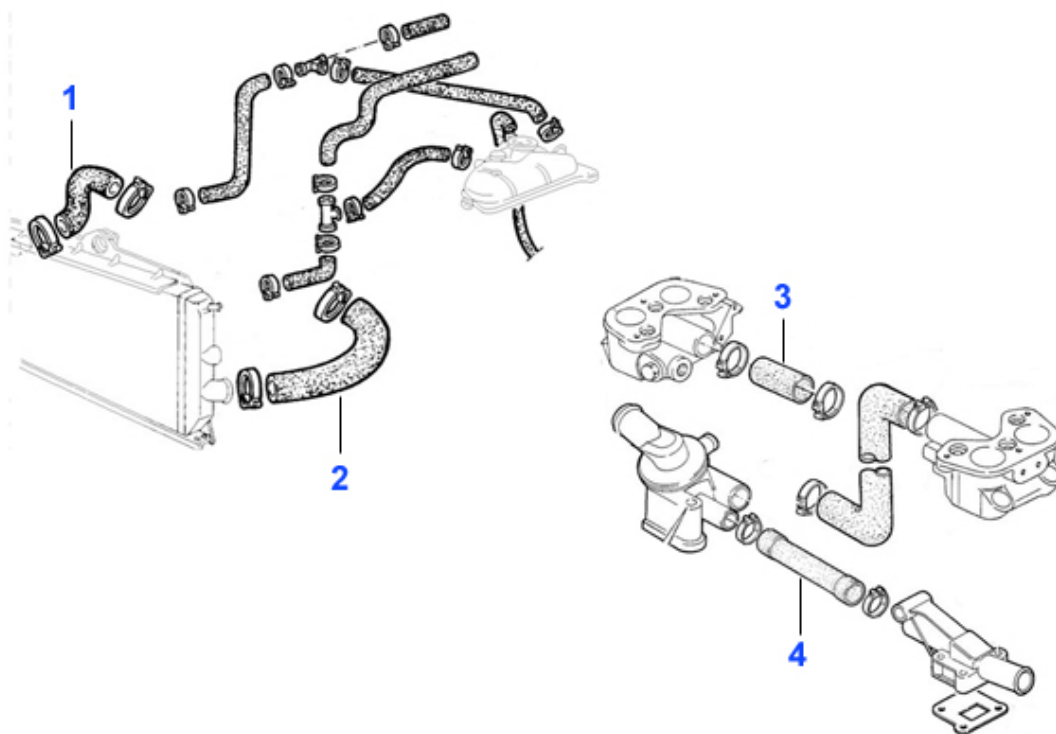

33 (905/7) > motore > raffreddamento motore > (907) 16V > tubi

1	KWS02968	tubo acqua superiore Sud/Sprint,33 (905)	20.50 EUR
3	KWS04023	tubo acqua termostato 33 (905/7),145/6 1.4/1.6/1.7 ie 1	3.70 EUR
4	KWS33399	tubo acqua termostato 33 (905/7) con dinamo da 55 A,145	18.00 EUR