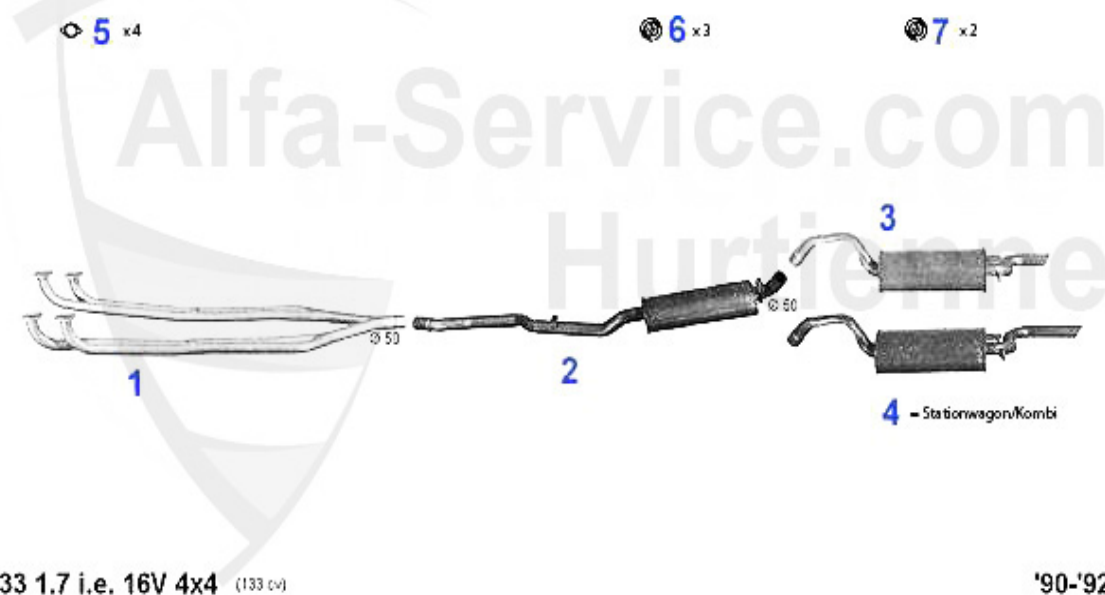

33 (905/7) > impianto scarico > impianto di scarico (907) > 1.7 IE 16V 4x4 Bj. >92

Abgasanlage/Exhaust System 33/SW (907) 1.7 IE 16V 4x4 Bj. >92

1	VR112201	culatta scarico 33 (907) 1.7 ie 16V	Preis auf Anfrage
2	MSD112406	silenziatore centrale 33 (907) 1.7ie 16V 4x4	189.00 EUR
3	NSD112007	silenziatore finale 33 (907) 1.7 ie 4x4	118.41 EUR
4	NSD112107	silenziatore terminale 33 SW (907) 1.7 ie ie 4x4	113.65 EUR
5	SAT094405	guarnizione collettore di scarico Arna, Sud/Sprint,33 (	2.90 EUR
6	SAT091012	supporto in gomma per marmitta	4.00 EUR