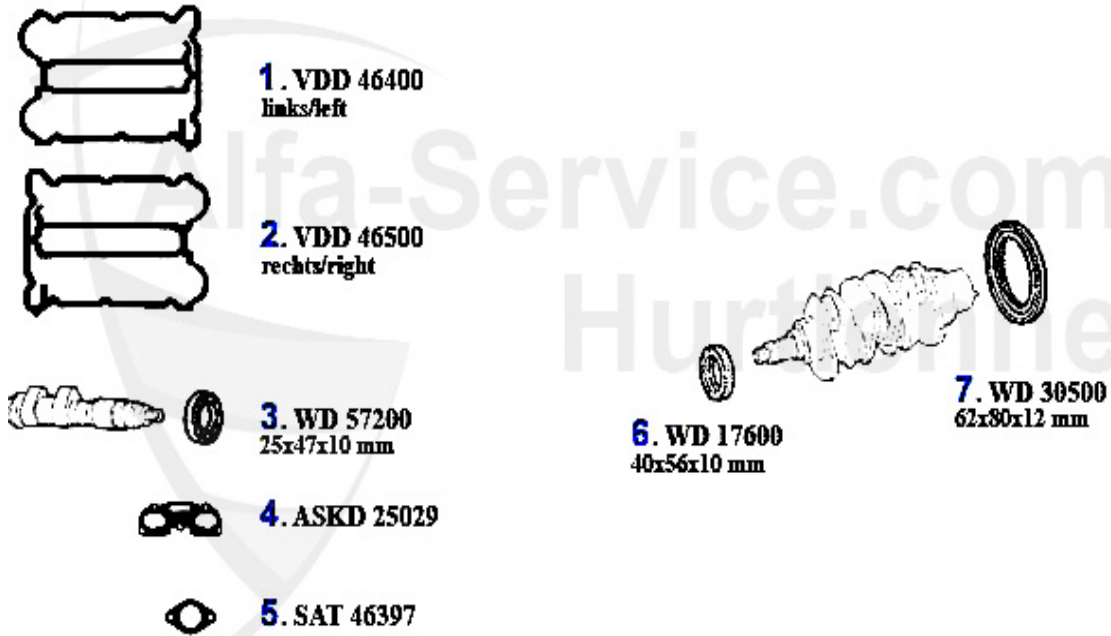

Dichtungen Motor/Gaskets Engine 33 (907) 16V

1	VDD46400	guarnizione coperchio valvola sx 33, 145/6 1.7 ie/16V 9	22.99 EUR
2	VDD46500	guarnizione coperchio valvola dx 33 145/6 1.7ie/16V 90-	12.83 EUR
3	WD57200	guarnizione albero a camme 33 (907), 145/6 1.7 IE 16V	9.90 EUR
4	ASKD25029	guarnizione collettore di aspirazione 33 (907),145/6 Bo	12.53 EUR
5	SAT46397	guarnizione collettore di scarico 33 (907),145/6 1.7 ie	8.50 EUR
6	WD17600	guarnizione albero motore ant. 40/56/10 Arna,Sud/Sprint	18.66 EUR
7	WD30500	guarnizione albero motore post. (volano) Arna,Sud/Sprin	39.00 EUR