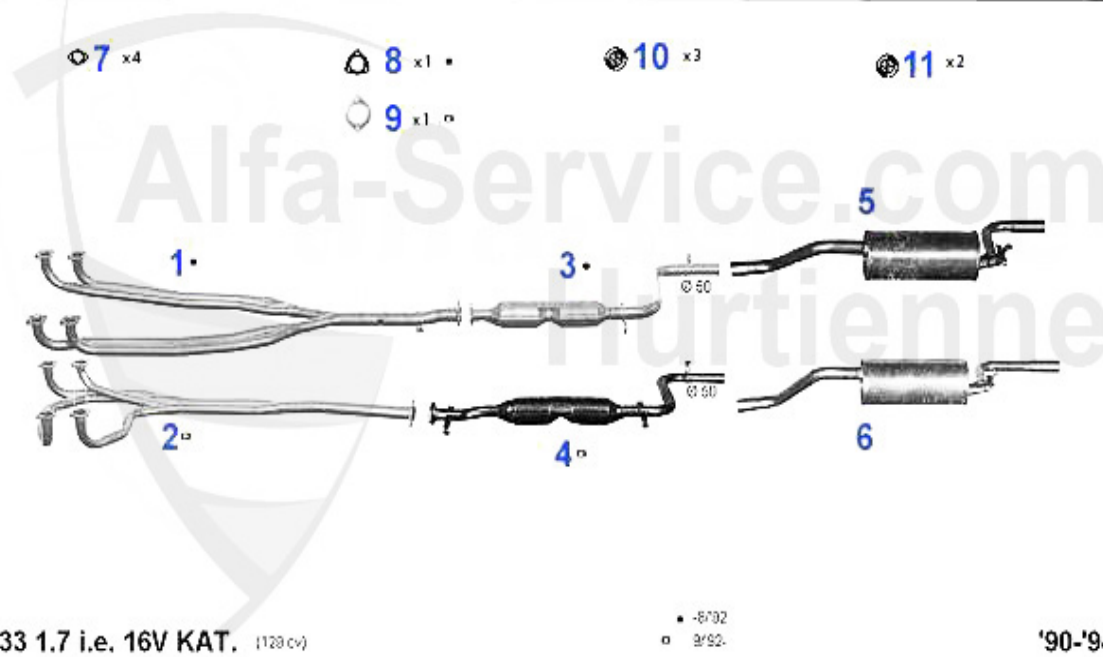

Abgasanlage/Exhaust System 33/SW (907) 1.7 IE 16V KAT

33 1.7 i.e. 16V KAT. (120 cv)

• 87/92
□ 89/92

'90-'94

1	VR112231	culatta 33 (907) 1.7ie 16V cat.	564.75 EUR
2	VR112801	culatta 33 (907) 1.7 ie 16V kat anni 09.92>	423.16 EUR
4	KAT90160	catalizzatore 33/SW (907) 1.7 ie 16V	661.68 EUR
5	NSD112207	silenziatore terminale 33 (907) 1.7 ie 16V 16V	113.65 EUR
6	NSD112307	silenziatore finale 33 SW (907) 1.7 ie 16V	130.90 EUR
7	SAT094405	guarnizione collettore di scarico Arna, Sud/Sprint,33 (	2.90 EUR
8	SAT094407	guarnizione silenziatore primario 6 2.0/ 2.5 V6 33 con	4.87 EUR
9	SAT47140	guarnizione sil. ant./cat. 33/SW (907) 1.7 ie 16V	5.90 EUR
10	SAT091012	supporto in gomma per marmitta	4.00 EUR