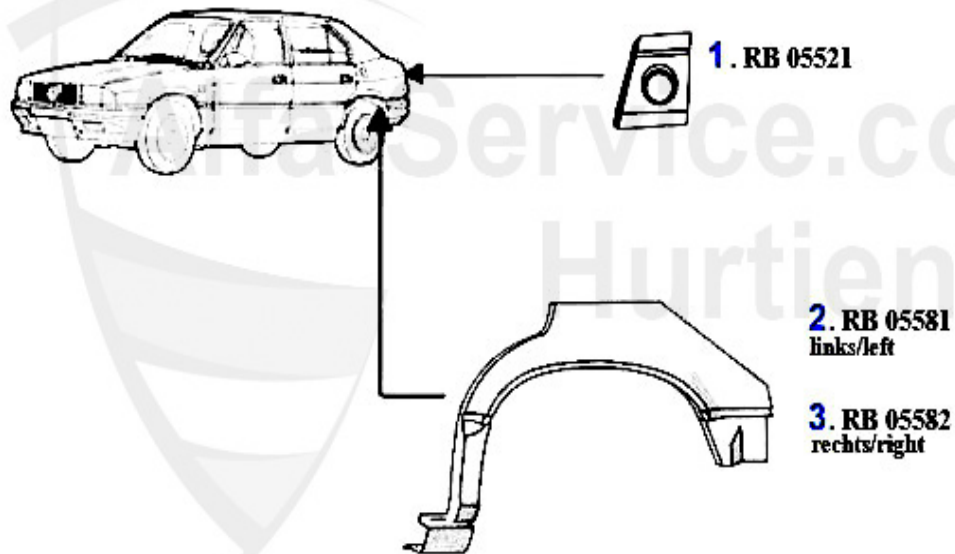

Reparaturbleche/Repairpanels 33 (905/7)

1	RB05521	lamiera di rip. 33 (905/7) bocchettone benzina	29.00 EUR
2	RB05581	arco ruota post. sx 33 (905/7)	49.00 EUR
3	RB05582	arco ruota port. dx 33 (905/7)	49.00 EUR