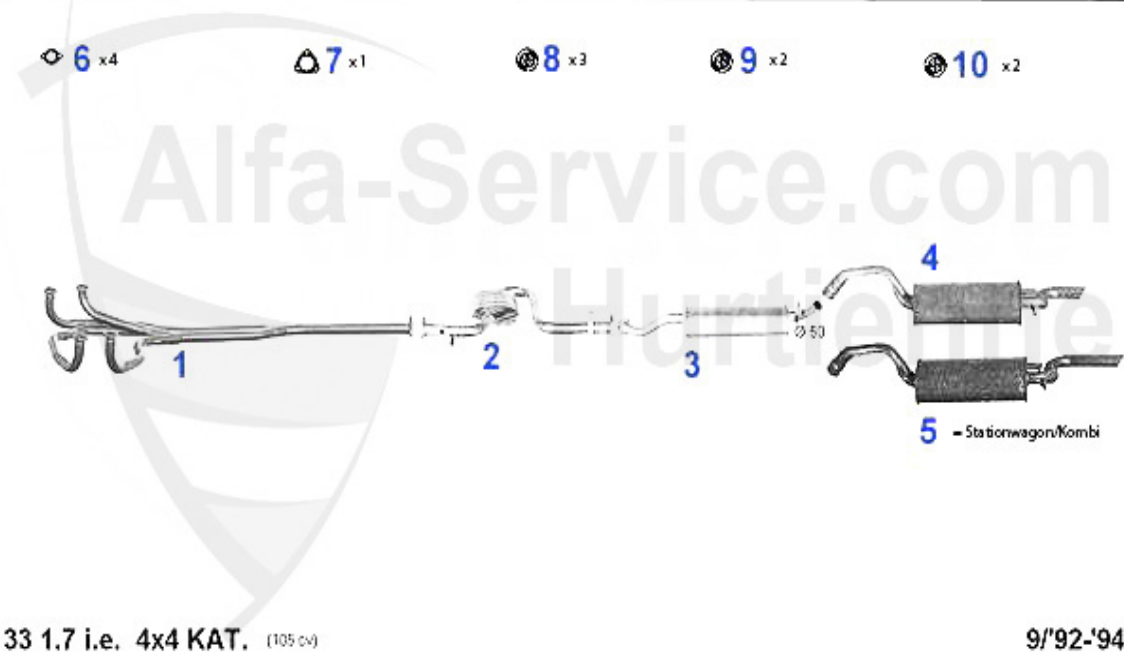

Abgasanlage/Exhaust System 33/SW (907) 1.7 IE 4x4 KAT Bj. 92>

33 1.7 i.e. 4x4 KAT. (105 cv)

9/'92-'94

1	VR111501	culatta scarico 33 (907) 1.3,1.4,1.5 ie 90-94	515.00 EUR
3	MSD112506	silenziatore centrale 33 (907) 1.7 ie 4x4 cat.	129.00 EUR
4	NSD112007	silenziatore finale 33 (907) 1.7 ie 4x4	118.41 EUR
5	NSD112107	silenziatore terminale 33 SW (907) 1.7 ie ie 4x4	113.65 EUR
6	SAT094405	guarnizione collettore di scarico Arna, Sud/Sprint,33 (	2.90 EUR
7	SAT094407	guarnizione silenziatore primario 6 2.0/ 2.5 V6 33 con	4.87 EUR
8	SAT091012	supporto in gomma per marmitta	4.00 EUR