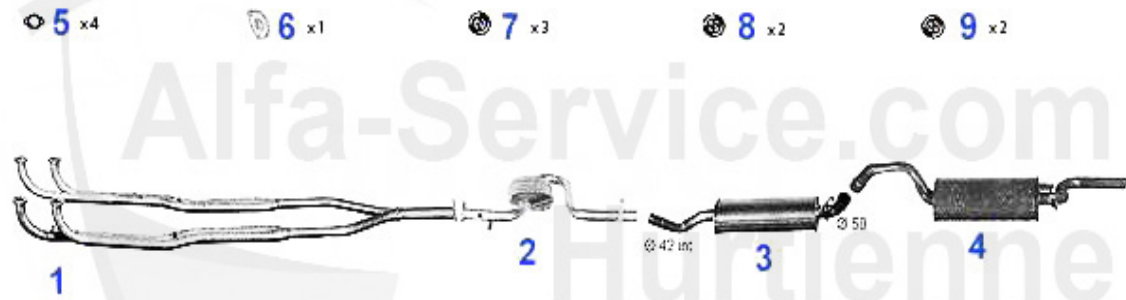

33 (905/7) > impianto scarico > impianto di scarico (905) > 1.7 IE 4x4

Abgasanlage/Exhaustsystem 33 (905) 1.7 IE KAT 4x4

33 1.7 i.e. 4x4 SPORT WAGON KAT. (102 cc)

'88-8/'92

1	VR62810	culatta scarico 33 SW (905/7) 1.7 IE 4x4 cat.	499.48 EUR
3	MSD107106	silenziatore centrale 33 SW (907) 1.7 ie cat. 4x4 88-92	249.00 EUR
4	NSD112107	silenziatore terminale 33 SW (907) 1.7 ie ie 4x4	113.65 EUR
5	SAT094405	guarnizione collettore di scarico Arna, Sud/Sprint,33 (	2.90 EUR
6	SAT094407	guarnizione silenziatore primario 6 2.0/ 2.5 V6 33 con	4.87 EUR
7	SAT091012	supporto in gomma per marmitta	4.00 EUR