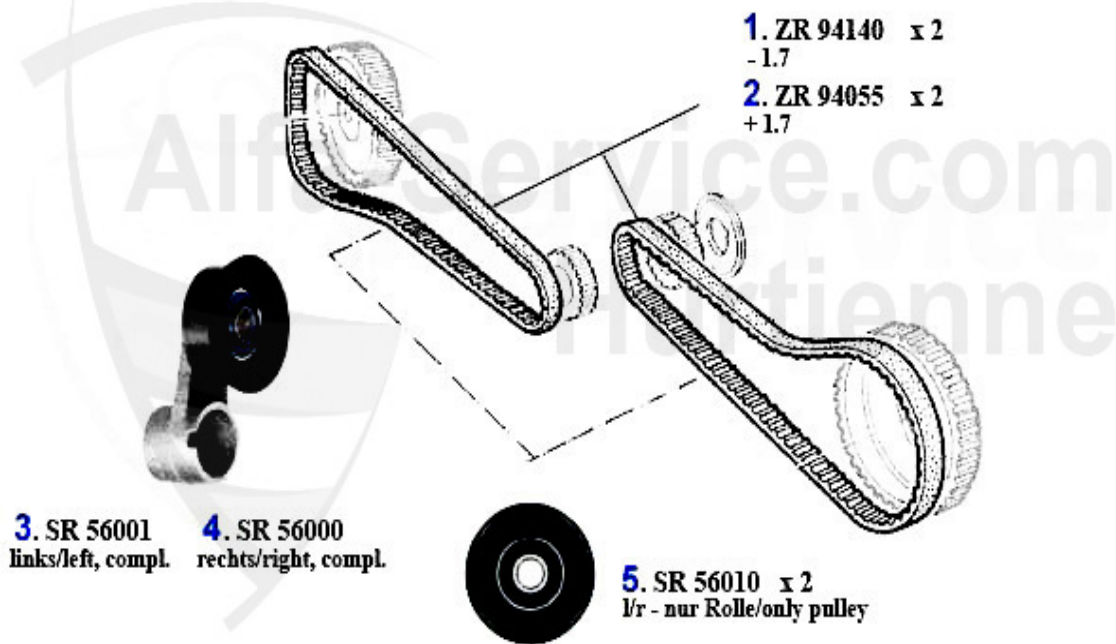

Zahnriemen/Timingbelt 33 (905/7) 8V

1	ZR94140	cinghia dentata 098S170 Sud/Sprint,Arna, 33 (905/7) 1.3	34.90 EUR
2	ZR94055	cinghia dentata 100S170 33 (905/7) 1.3/ 1.5/1.7/ie/16V/	23.21 EUR
3	SR56001	puleggia sx Arna, Sud/Sprint,33,145/6	88.00 EUR
4	SR56000	puleggia dx Arna, Sud/Sprint,33,145/6	88.00 EUR
5	SR56010	puleggia 33,145/6 1.7 ie 16V	34.00 EUR