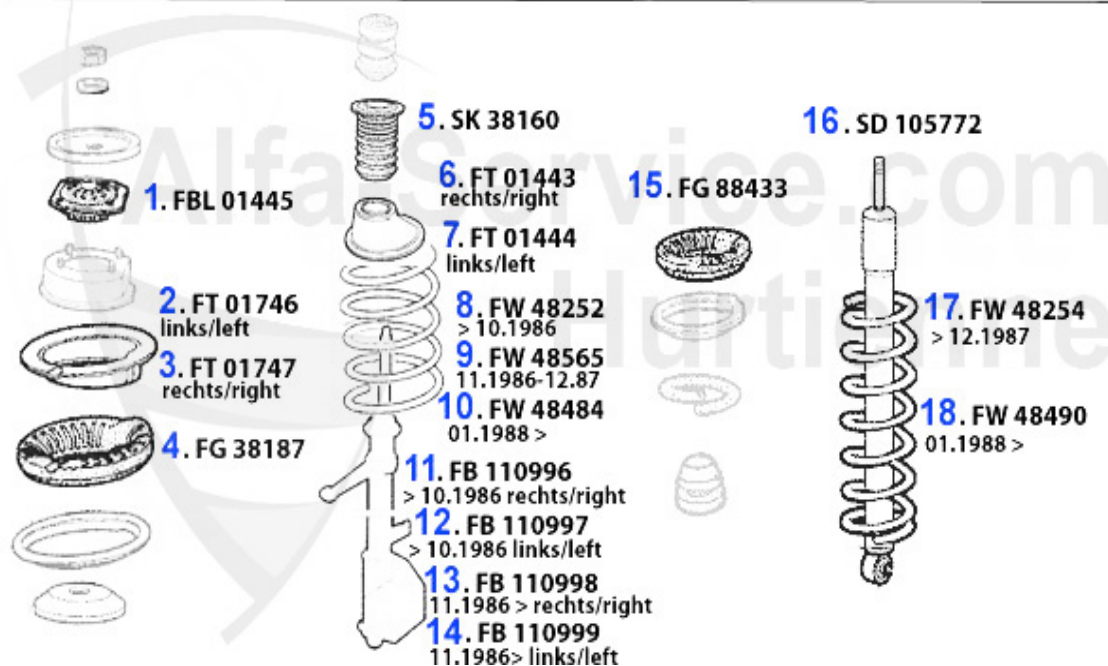

Federbeine/Struts 33 (905)

4	FG38187	Federgummi für vorderes Federbein Arna,Sud/Sprint,33/SW	13.49 EUR
5	SK38160	Staubkappe für Federbein vorne Sud/Sprint,Arna,33,164/S	15.90 EUR
6	FT01443	scodellino ant. dx 33,164	48.00 EUR
7	FT01444	scodellino ant. sx 33,164	48.00 EUR
15	FG88433	Federstützring HA 33/SW (905/7)	14.51 EUR
16	SD105772	Stossdämpfer hinten 33 (905/7) oben Stift/unten Auge,2-	114.99 EUR