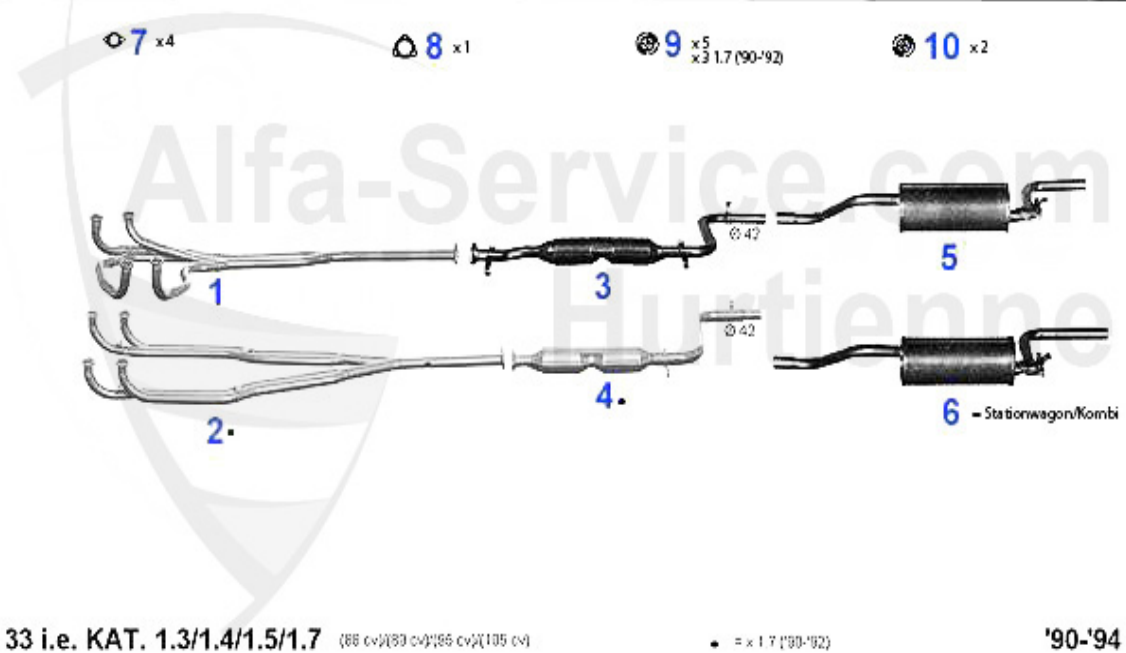

33 (905/7) > impianto scarico > impianto di scarico (907) > 1.4/1.7 IE 8V KAT.

Abgasanlage/Exhaust System 33/SW (907) 8V KAT

33 i.e. KAT. 1.3/1.4/1.5/1.7 (88 cv)(93 cv)(105 cv)(105 cv)

• = x 1.7 (90-92)

'90-'94

1	VR111501	culatta scarico 33 (907) 1.3,1.4,1.5 ie 90-94	515.00 EUR
2	VR106631	culatta scarico 33 (907) 1.7 ie 90-92	499.48 EUR
5	NSD111807	silenziatore finale 33 (907) 1.4 - 1.7 ie 90-94	99.00 EUR
6	NSD111907	silenziatore finale 33 (907) SW 1.4-1.7 ie 90-94	77.95 EUR
7	SAT094405	guarnizione collettore di scarico Arna, Sud/Sprint,33 (	2.90 EUR
8	SAT094407	guarnizione silenziatore primario 6 2.0/ 2.5 V6 33 con	4.87 EUR
9	SAT091012	supporto in gomma per marmitta	4.00 EUR