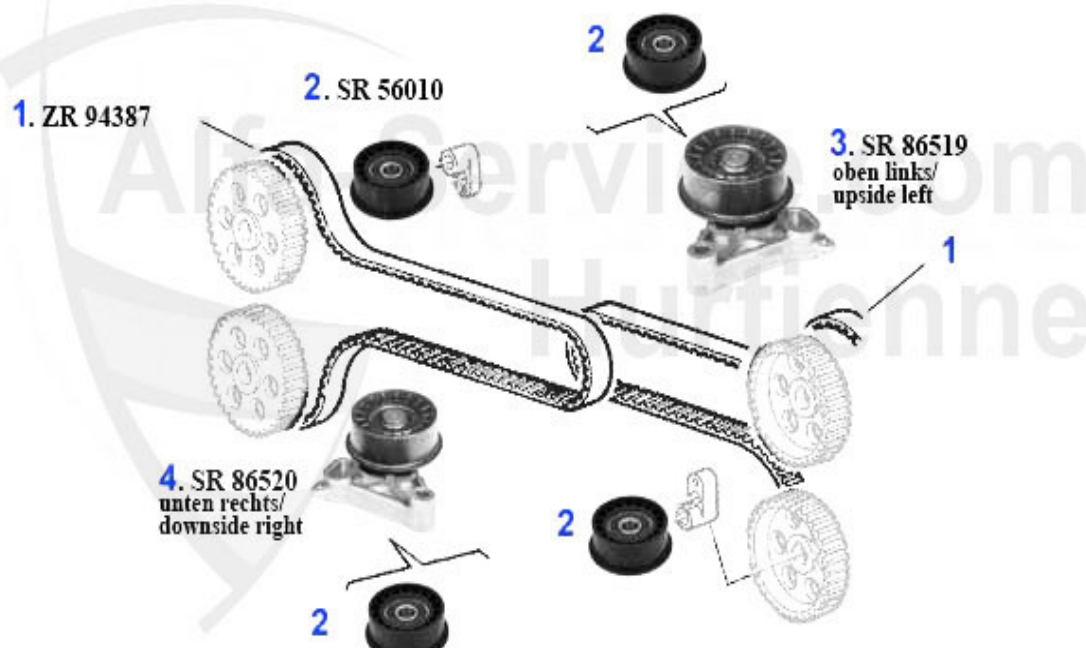

Zahnriemen/Timingbelt 33 (907) 16V

1	ZR94387	cinghia dentata 121SP200 33,145/6 1.7 ie 16V	41.00 EUR
2	SR56010	puleggia 33,145/6 1.7 ie 16V	34.00 EUR
3	SR86519	puleggia 33 (907)/145/6 1.7 IE 16V sup. sx, solamente i	99.00 EUR
4	SR86520	puleggia 33 (907)/145/6 1.7 IE 16V inf. dx (solo la pul	56.04 EUR