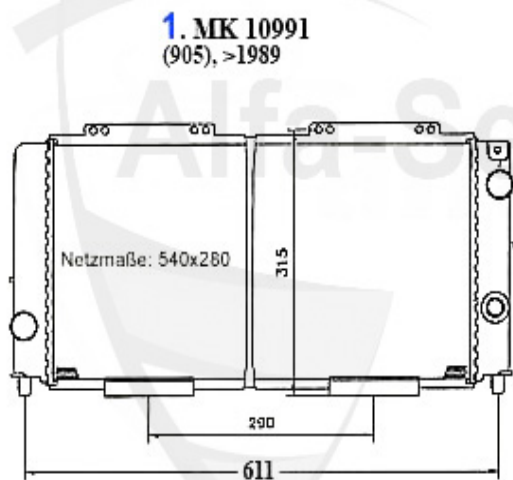

Kühler/Radiator 33 (905/7) TD

1	MK10991	radiatore 33 (905) 1.8 TD 86-90	299.12 EUR
2	MK22528	radiatore 33 (907) 1.8 TD 90>	221.59 EUR