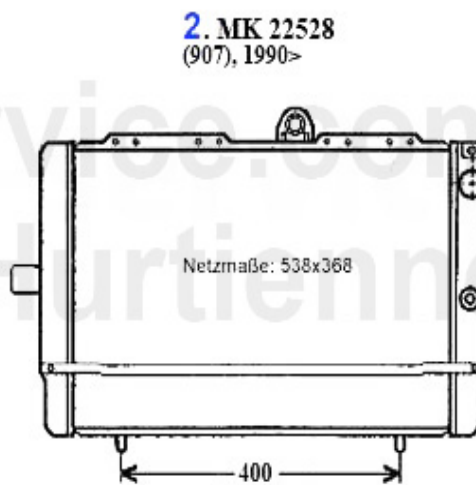

33 (905/7) > motore > raffreddamento motore > (907) 16V > vaso di espansione

1 KWB5389

vaso di espansione 33 con indicatore elettr. (90-94) ti

65.00 EUR

Kühler/Radiator 33 (905/7) TD

1	MK10991	radiatore 33 (905) 1.8 TD 86-90	299.12 EUR
2	MK22528	radiatore 33 (907) 1.8 TD 90>	221.59 EUR