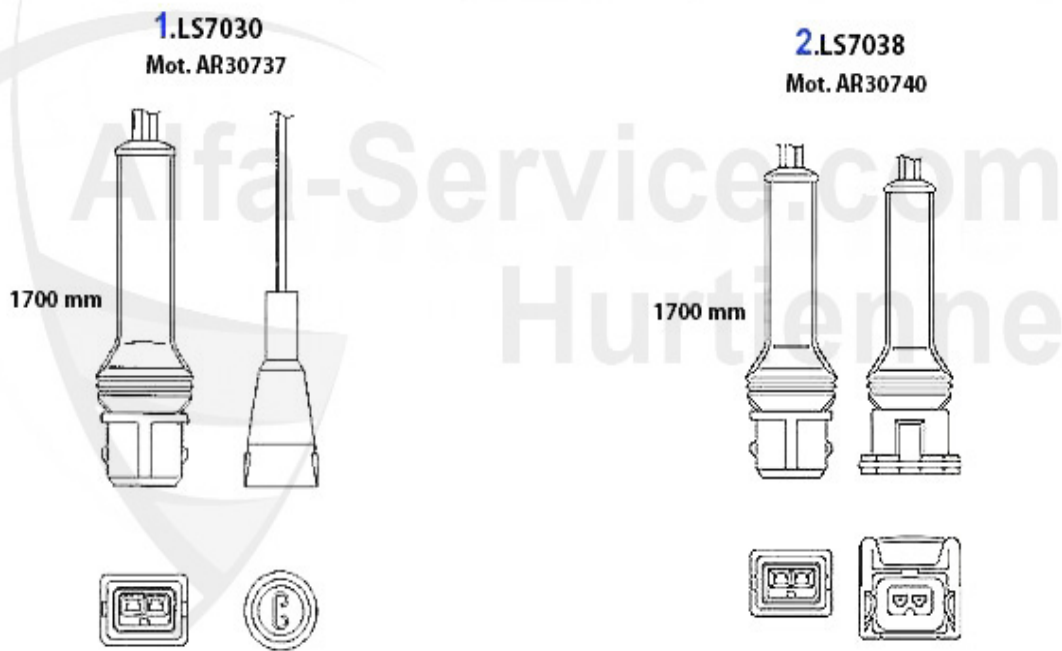

Lambda-Sonde/Lambda Probe 33 (907) 1.7 IE 4x4 Bj. 92>

1	LS7030	sonda Lambda 33 (905/7) 1.4/1.5/1.7 ie/ 16 V, 3 uscite	99.00 EUR
2	LS7038	sonda Lambda 164 Super 3.0 V6 24V 4 uscite	122.08 EUR