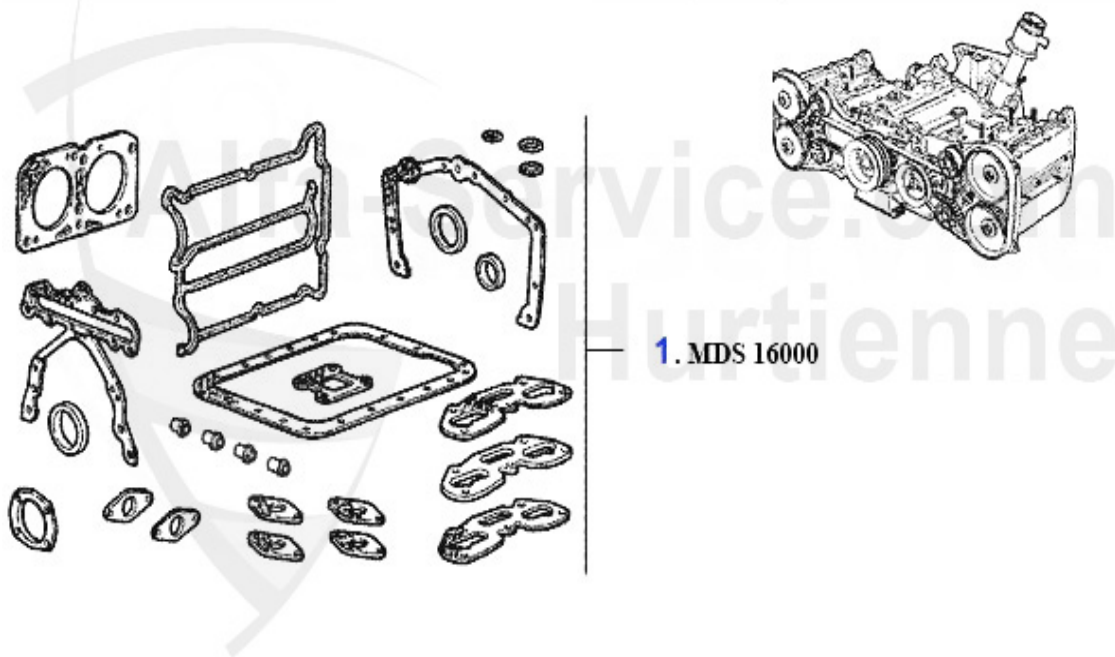

Motordichtsatz/Full Set 33 (907) 1.7 IE 16V

1 MDS16000

serie di guarnizioni motore 145/6,33 1.7ie 16V 91-97 in

215.00 EUR