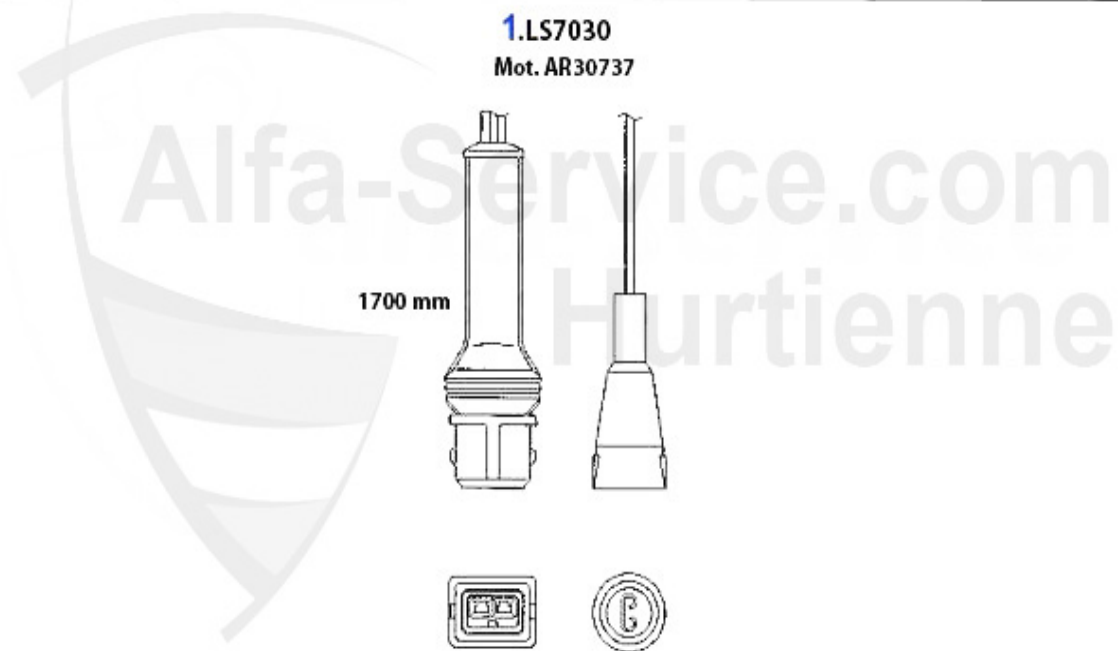

33 (905/7) > impianto scarico > sonda Lambda (907) > 1.7 IE 16V

Lambda-Sonde/Lambda Probe 33 (907) 1.7 IE 16V

1 LS7030

sonda Lambda 33 (905/7) 1.4/1.5/1.7 ie/ 16 V, 3 uscite

99.00 EUR