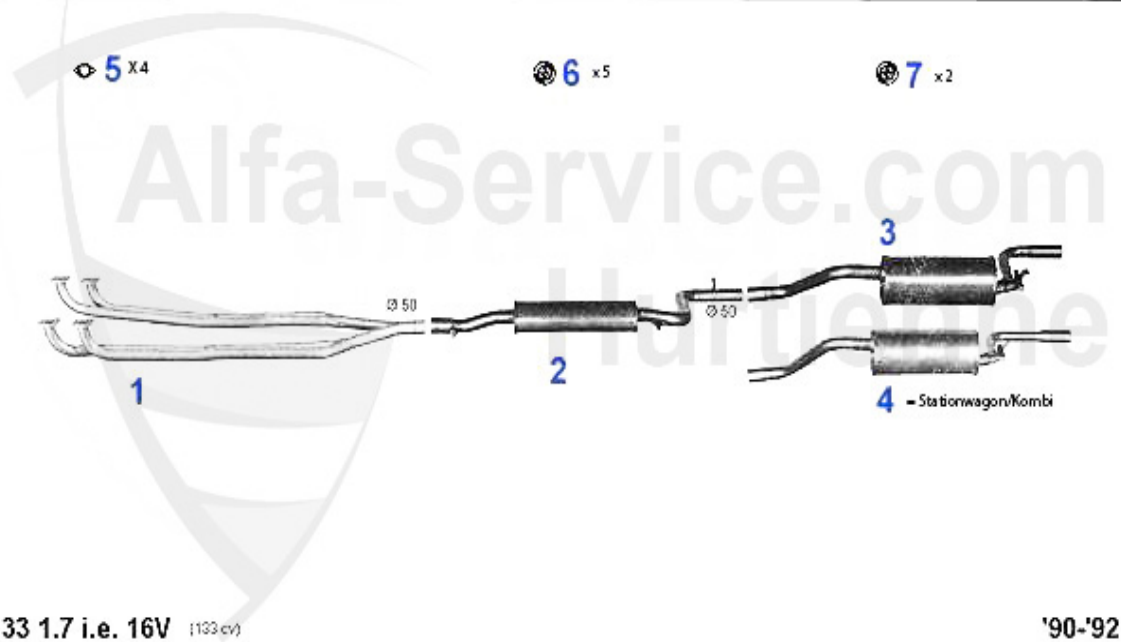

Abgasanlage/Exhaust System 33/SW (907) 1.7 IE 16V

1	VR112201	culatta scarico 33 (907) 1.7 ie 16V	Preis auf Anfrage
2	MSD112206	silenziatore centrale 33 (907) 1.7 ie 16V senza cat.	229.00 EUR
3	NSD112207	silenziatore terminale 33 (907) 1.7 ie 16V 16V	113.65 EUR
4	NSD112307	silenziatore finale 33 SW (907) 1.7 ie 16V	130.90 EUR
5	SAT094405	guarnizione collettore di scarico Arna, Sud/Sprint,33 (	2.90 EUR
6	SAT091012	supporto in gomma per marmitta	4.00 EUR