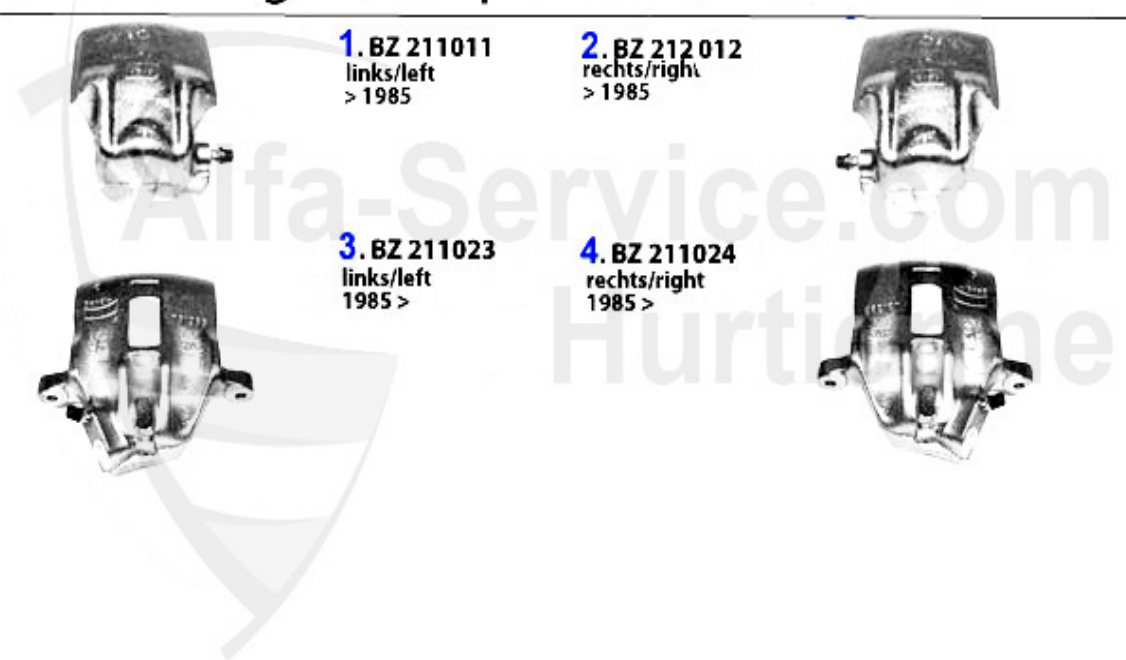

Bremszangen/Calipers 33 (905) vorne/front

1. BZ 211011
links/left
> 1985

2. BZ 212012
rechts/right
> 1985

3. BZ 211023
links/left
1985 >

4. BZ 211024
rechts/right
1985 >

1	BZ211011	Bremssattel vl Sud Sprint 1.4/1.5/ 1.7 ie bj. 01.84>,33	49.72 EUR
2	BZ211012	Bremssattel vr Sud Sprint 1.4/1.5/ 1.7ie bj. 01.84>,33/	49.72 EUR
3	BZ211023	Bremssattel vl 33/SW (905) 1.2/1.3/ 1.5/4x4/QV/1.7ie bj	Preis auf Anfrage
4	BZ211024	Bremssattel vr 33 (905) 1.2/1.3/1.5 QV/4x4/1.7 ie bj. 0	Preis auf Anfrage