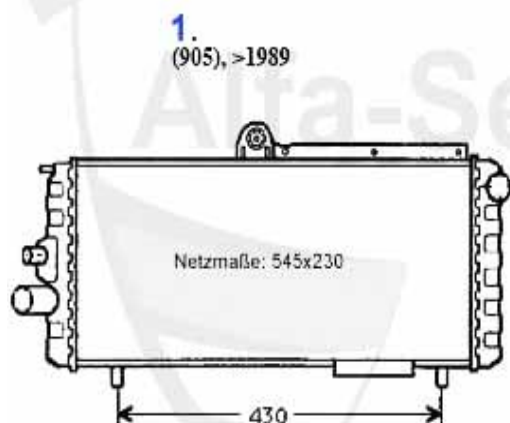

40.01 EUR

33 (905/7) > motore > guarnizioni motore > (905/7) TD > serie di viti a testa

Kopfschraubensatz/Head Screw Set 33 (905/7) 1.8 TD

1. ZKSS 9300

1 ZKSS9300

serie di viti a testa 33 1.8 td

50.27 EUR

Kühler/Radiator 33 (905/7) 8V