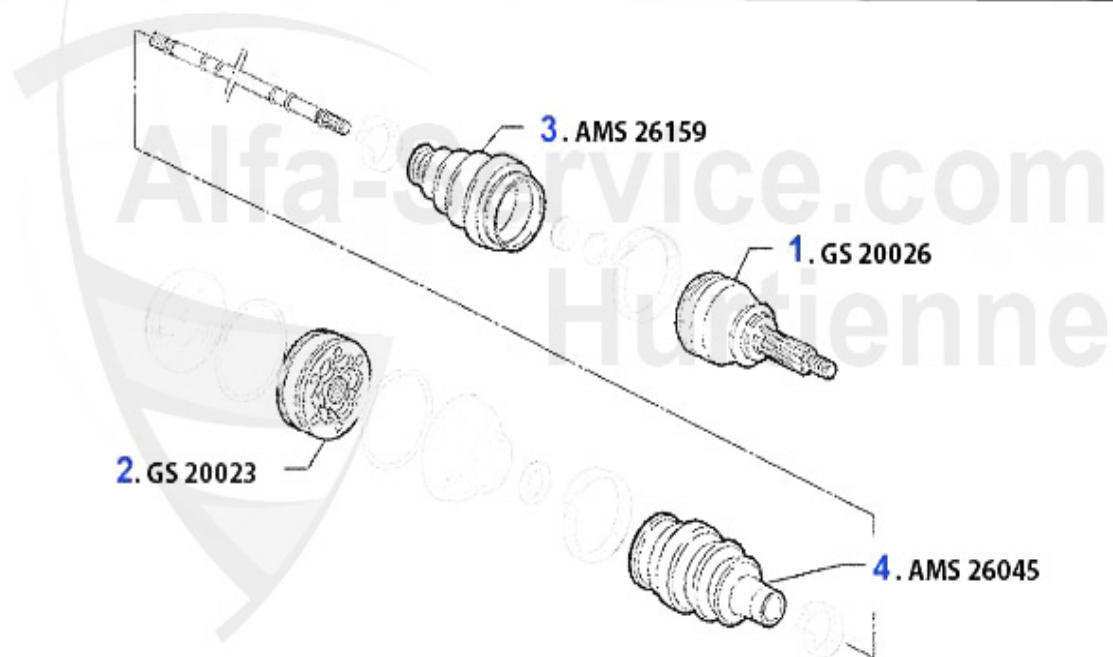

Antriebswelle/Driveshaft 33/SW (907)

1	GS20026	giunto omocinetico esterno Arna,33	7/ (90	111.82 EUR
2	GS20023	snodo interno Sud/Sprint (902) ,Arna,33 (905/7)		101.55 EUR
3	AMS26159	kit cuffie esterne 33 (905/7) 1.3,1.4ie, 1.5/Qv,1.7ie/1		16.52 EUR
4	AMS26045	Achsmanschettensatz innen 33(905/7) 1.3/1.4ie/1.5/QV,1.		30.90 EUR