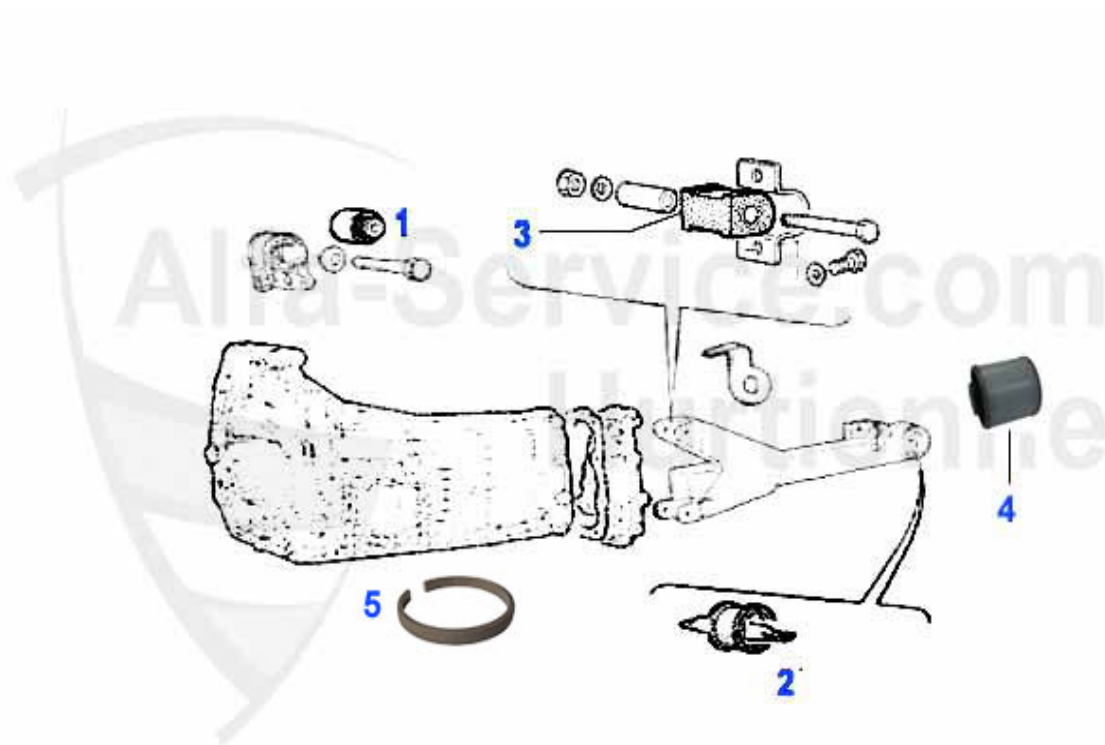

33 (905/7) > trasmissione > cambio > supporto trasmissione (907) no 4x4

3	GL38718	Gummilager Getriebeaufhängung hint. 33 (905/7),145/6 Bo	18.90 EUR
5	SR67069	Synchronring 2ter Gang Boxer	Preis auf Anfrage