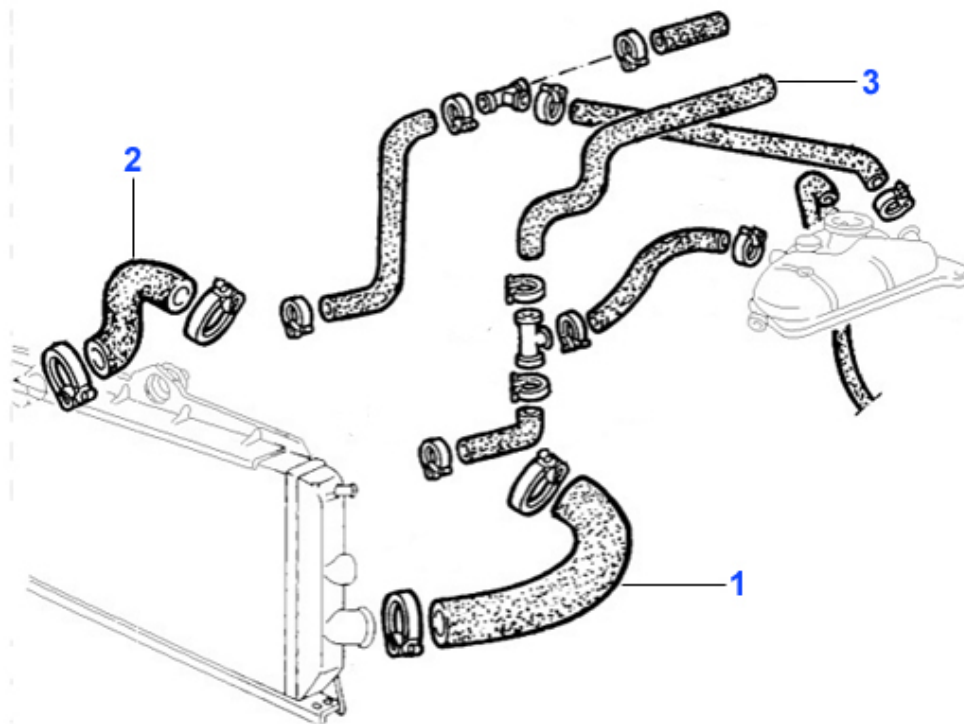

33 (905/7) > motore > raffreddamento motore > (905/7) 8V > tubi

2	KWS02968	tubo acqua superiore Sud/Sprint,33 (905)	20.50 EUR
3	KWS06768	tubo acqua radiatore 33 (905) 1.3/1.5/ 1.7 ie	15.70 EUR