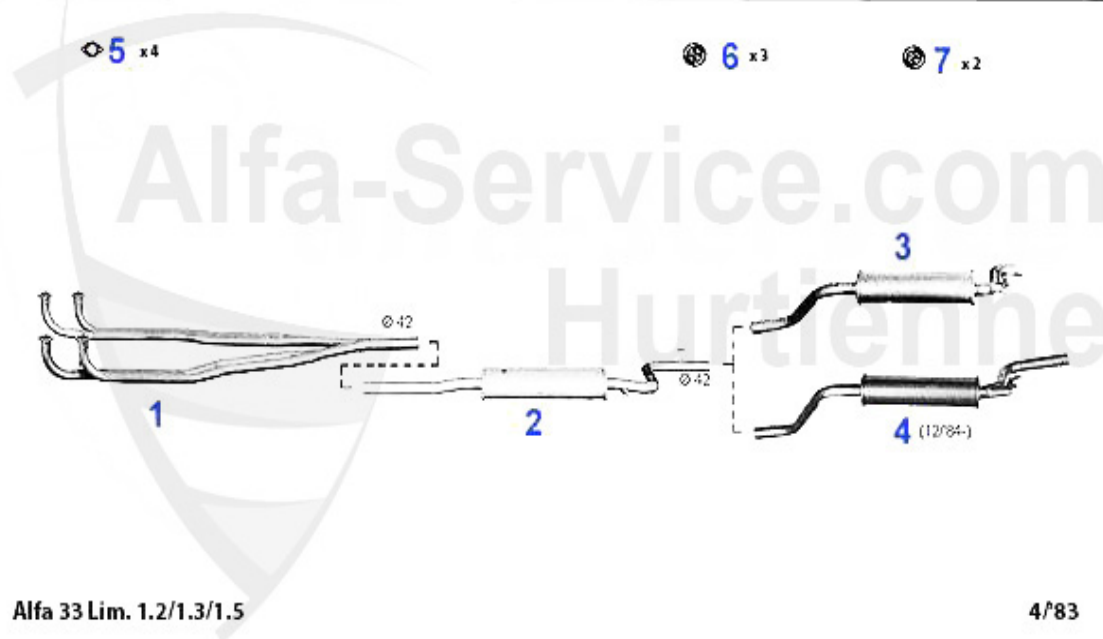

Abgasanlage/Exhaust System 33 (905) 1.2/1.3/1.5

1	VR106001	culatta Sud 1.2-1.5,Berlina 2. serie,33 1.5 & QV (905),	155.00 EUR
2	MSD106076	silenziatore centrale Sud 1.3/ti & 1.5/ ti/S 33 (905) 1	129.00 EUR
3	NSD106007	silenziatore terminale Sud/Sprint 1.2- 1.5 1.5 79-84	159.50 EUR
4	NSD111607	silenziatore terminale Sud 1.3 Sprint 79-84 97-8	109.00 EUR
5	SAT094405	guarnizione collettore di scarico Arna, Sud/Sprint,33 (	2.90 EUR
6	SAT091012	supporto in gomma per marmitta	4.00 EUR