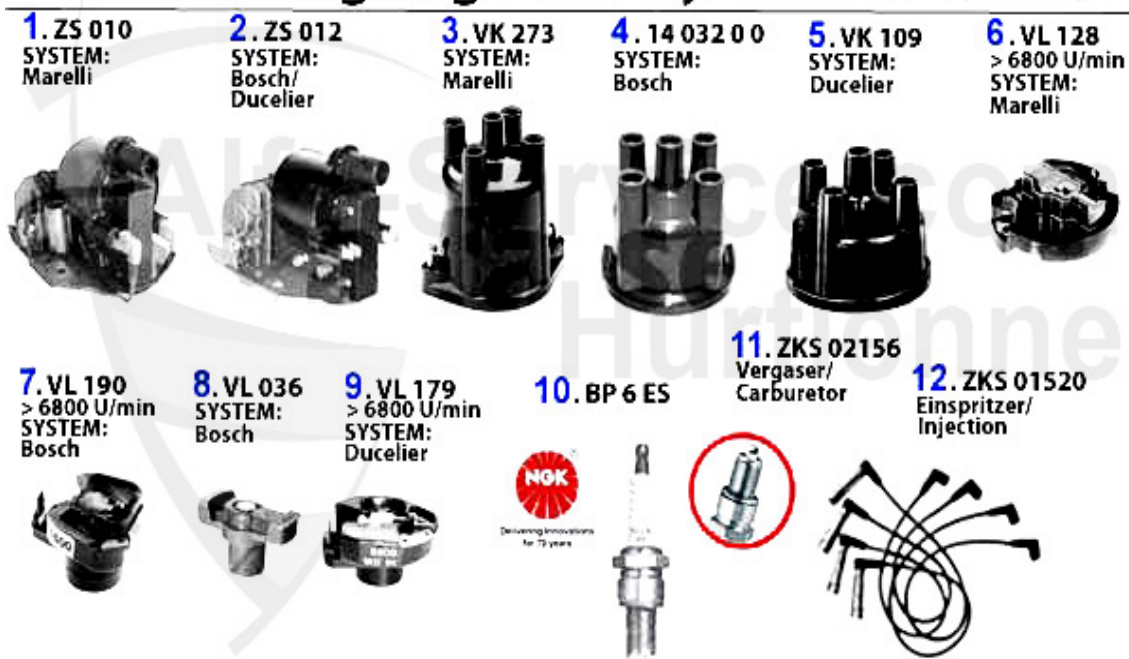

Zündanlage/Ignitionssystem 33 (905)

1	ZS010	bobina elettronica 33,75,90,Arna,Sud/ Sprint,Alfetta,Gi	245.18 EUR
2	ZS012	bobina elettronica 33,75,90,Arna,Sud/ Sprint,Alfetta,Gi	Preis auf Anfrage
4	14 032 0 0	calotta per distributore Bosch 74-93	15.90 EUR
5	VK109	Verteilerkappe Ducellier Arna,Sud/ Sprint,33 (905)	Preis auf Anfrage
7	VL190	Verteilerfinger Bosch Arna,Sud/ Sprint,33 (905) Drehz	Preis auf Anfrage
8	VL036	Verteilerfinger Boxer Bosch	5.75 EUR
9	VL179	Verteilerfinger Ducelie Arna,Sud/ Sprint,33 (905) Dreh	22.05 EUR
10	BP 6 ES	candela NGK 33 1.3/1.4/1.5/1.7 ie/16V, 75 1.6&1.8/Turbo	4.50 EUR
11	ZKS02156	cavi accensione Sud/Sprint, 33 (905) carb.	35.00 EUR
12	ZKS01520	Kabelsatz 33 (905/7) Einspritzer	81.04 EUR