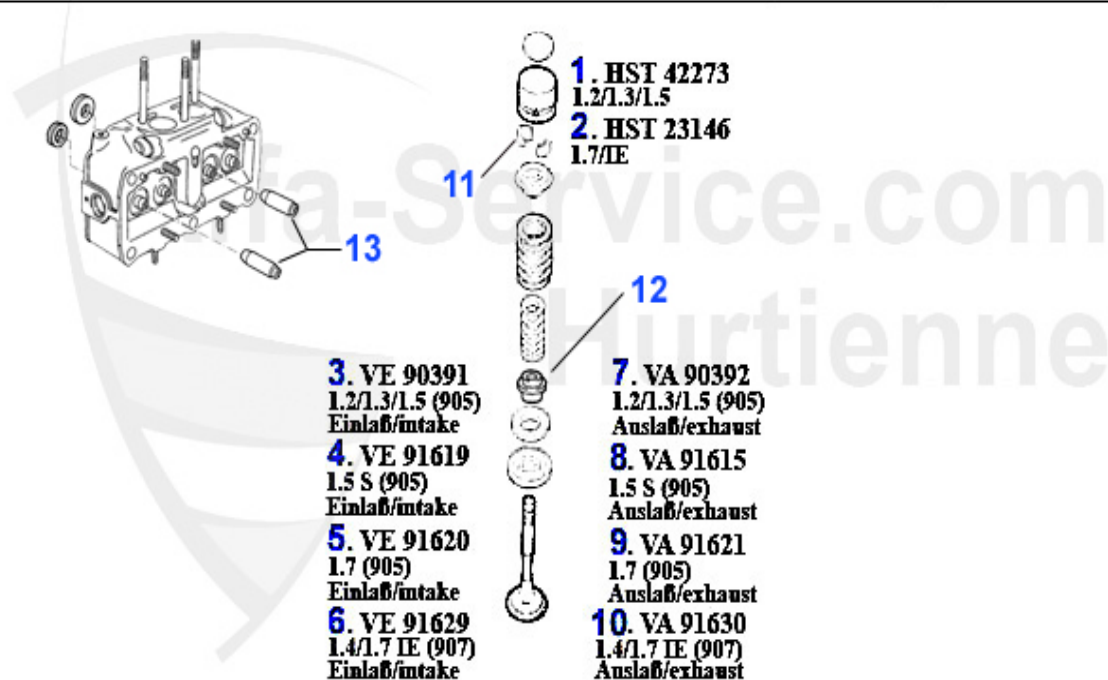

Nockenwelle/Camshaft 33 (905/7) TD

1 NKW24470

albero a camme 33 (905/7) 1.8/1.9 TD

502.67 EUR

Ventiltrieb/Valve Train 33 (905/7) 8V

1	HST42273	punzone idraulico Sud/Sprint,33 (905) 1.2/1.3/1.5	12.79 EUR
2	HST23146	punzone idraulico Sud/Sprint 33 (905/7), 145/6 1.4/1.6/	22.50 EUR
3	VE90391	valvola di immissione Boxer 1.2/1.3/1.5 Arna,Sud/Sprint	29.90 EUR
4	VE91619	valvola di immissione Sud/Sprint 1.5 ti, 33 (905) 1.5 Q	20.80 EUR
5	VE91620	valvola di immissione Sud Sprint 1.7,33 (905/7) 1.7 ie	Preis auf Anfrage
6	VE91629	valvola di immissione Sud/Sprint,33 (905/7), 145/6 Boxe	19.65 EUR
7	VA90392	valvola di scarico Boxer 1.2/1.3/1.5, Sud/Sprint,33 (90	18.00 EUR
8	VA91615	valvola di scarico Sud(Sprint,33 (905) 1.3 S/1.5 TI	30.77 EUR
9	VA91621	valvola di scarico Sud Sprint,33 (905/7) 1.7 8V	Preis auf Anfrage
10	VA91630	valvola di scarico Sud/Sprint,33 (905/7) 145/6 Boxer 8V	29.75 EUR
11	VK 8	cuneo 8mm Twin Spark	1.20 EUR
12	VSD03345	guarnizione guida valvola Twin Spark, Sud, 33	4.00 EUR
13	VFEA0222	guida valvola Boxer aspirazione-scarico	4.50 EUR