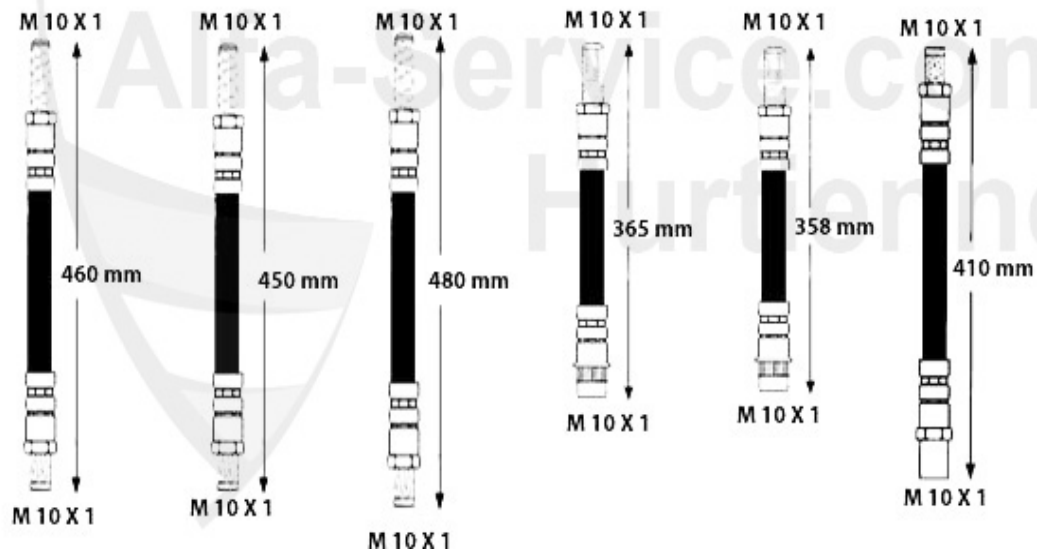

Bremsschlauch/Brake Hose 33 (905/7)

1. BS 517017 vorne/front (905) >1986   2. BS 517068 vorne/front (905) 1986>   3. BS 511229 vorne/front (907)   4. BS 510353 hinten/rear (905) >1986   5. BS 516879 hinten/rear (905) 1986>   6. BS 511631 hinten/rear (907)

1	BS517017	Bremsschlauch vorne 33/SW (905) 1.2/1.3/1.5/QV/4x4/1.	21.00 EUR
2	BS517068	tubo freno ant. 33 (905/7) 1.7 ie/16V 4x4 87-94,Sud Spr	20.42 EUR
3	BS511229	Bremsschlauch vorne Alfa 33 (905) 4x4 mit ABS,33 (907)	9.23 EUR
4	BS510353	Bremsschlauch hinten 33 (905) 1.2/ 1.3/1.5/1.8 TD Bj. 8	15.28 EUR
5	BS516879	tubo freno post. 33/SW (905/7) 4x4,Sud con freno a tamb	18.16 EUR
6	BS511631	Bremsschlauch hinten 33 (907)	17.50 EUR