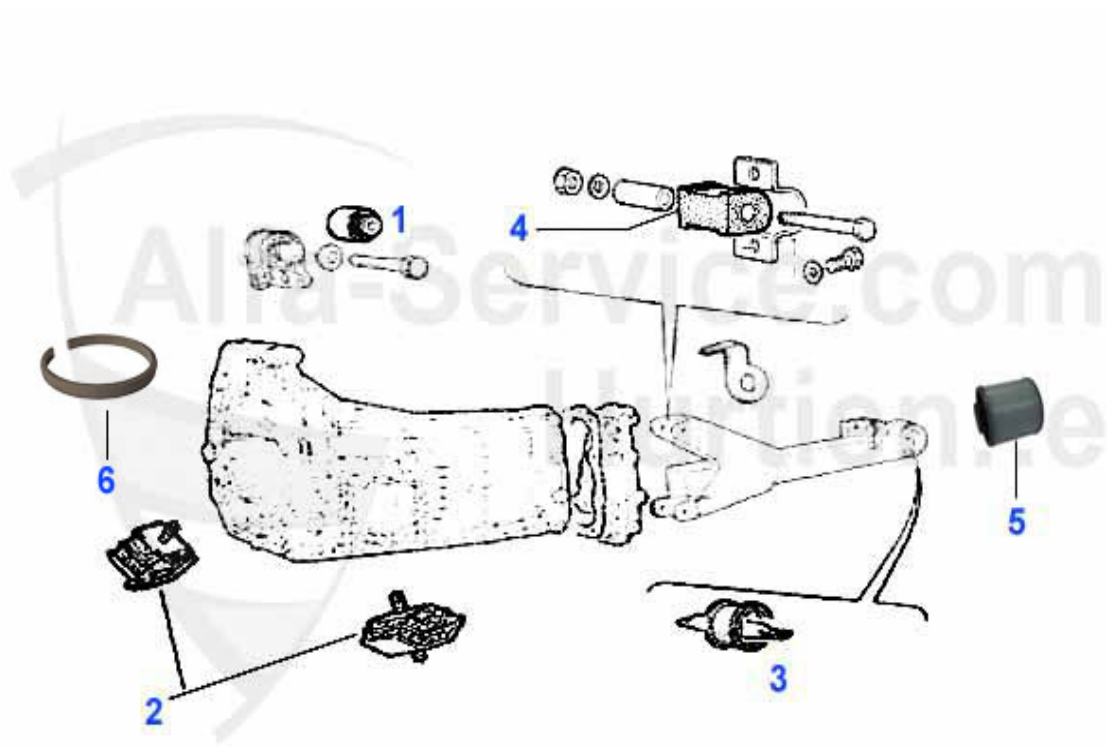

33 (905/7) > trasmissione > cambio > supporto trasmissione (905) no 4x4

4	GL38718	Gummlager Getriebeaufhängung hint. 33 (905/7),145/6 Bo	18.90 EUR
6	SR67069	Synchronring 2ter Gang Boxer	Preis auf Anfrage