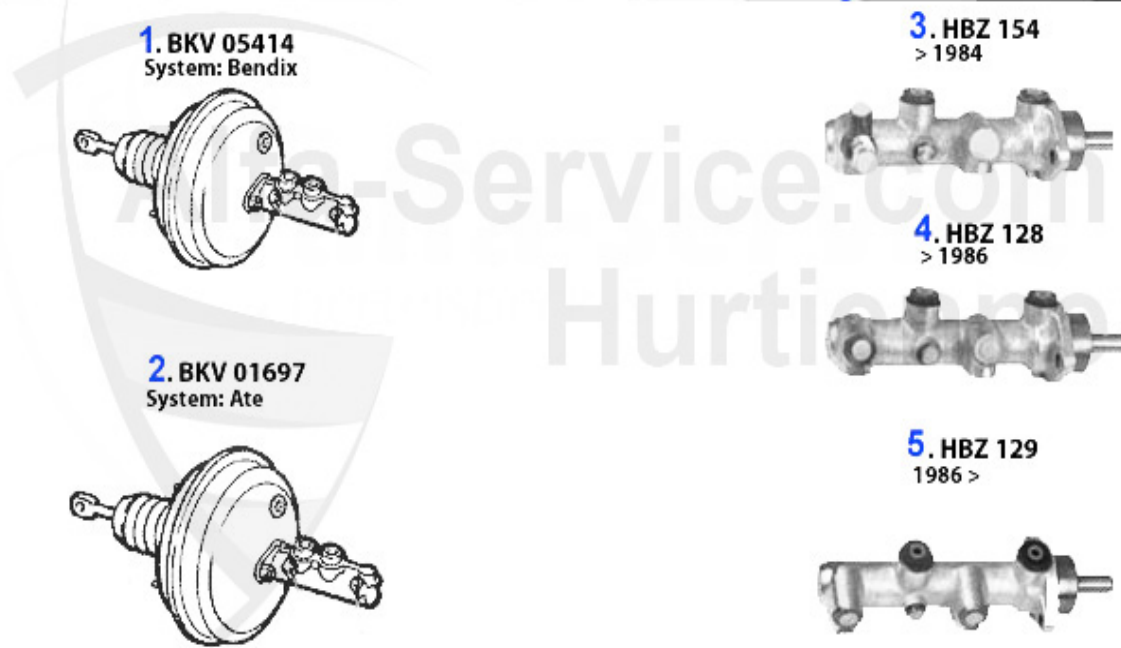

Bremszangen/Calipers 33 (905/7) hinten/rear

3 BZ211037

Bremssattel hl 33/SW (907) 1.7 ie 4x4/16V 4x4 Bremssyst

94.26 EUR

33 (905/7) > sistema di frenatura > servofreno/cilindro freno principale

BKV/Hauptbremszylinder/Brakeservo/Brake master cylinder 33 (905/7)