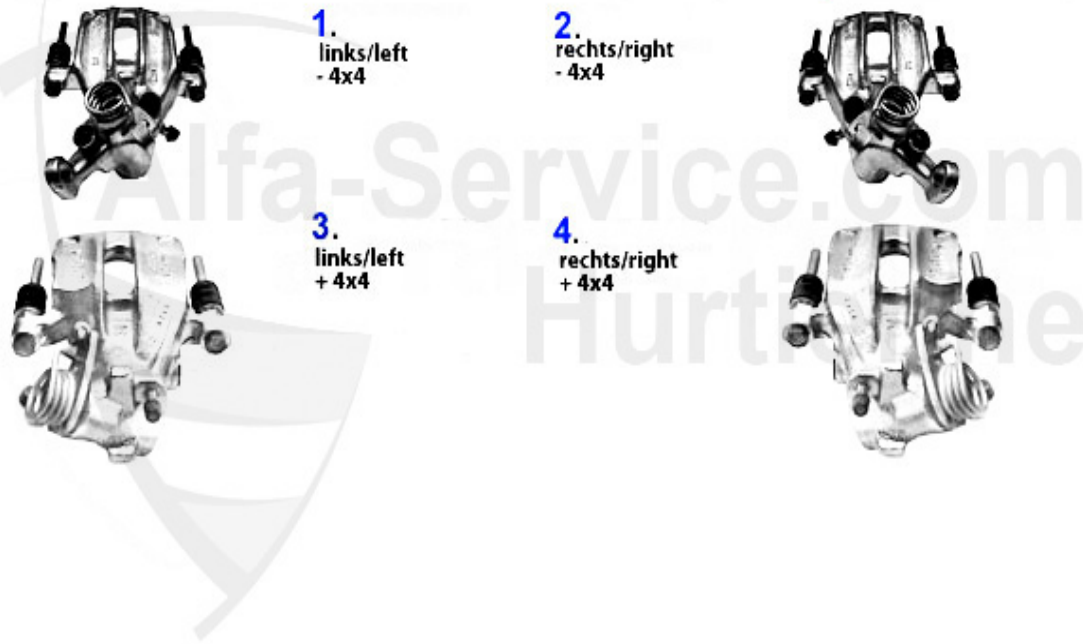

Bremsszangen/Calipers 33 (907) vorne/front

1. BZ 211033
links/left
-ABS

2. BZ 211034
rechts/right
-ABS

3. BZ 211075
links/left
+ ABS
System: Ate

4. BZ 211076
rechts/right
+ ABS
System: Ate

5. BZ 342278
links/left
+ ABS
System: Bendix

6. BZ 342279
rechts/right
+ ABS
System: Bendix

1	BZ211033	Bremssattel vl 33/SW (907) 1.4/1.5/ 1.7 ie,33 (905) 1.5	87.20 EUR
2	BZ211034	Bremssattel vr 33/SW (907) 1.4/1.5/ 1,7 ie,33 (905) 1.5	73.24 EUR
3	BZ211075	Bremssattel vl 33 (907) 1.7 QV Bremssystem: Ate 1-kolbe	77.72 EUR
4	BZ211076	Bremssattel vr 33 (907) 1.7 QV Bremssystem: Ate 1-kolbe	77.72 EUR
5	BZ342278	Bremssattel VL 33/SW (907) 1.7ie 16 V 4x4 Bremssystem:	76.72 EUR
6	BZ342279	Bremssattel VR 33/SW (907) 1.7ie 16 V 4x4 Bremssystem:	76.72 EUR

Bremszangen/Calipers 33 (905/7) hinten/rear

3 BZ211037

Bremssattel hl 33/SW (907) 1.7 ie 4x4/16V 4x4 Bremssyst

94.26 EUR