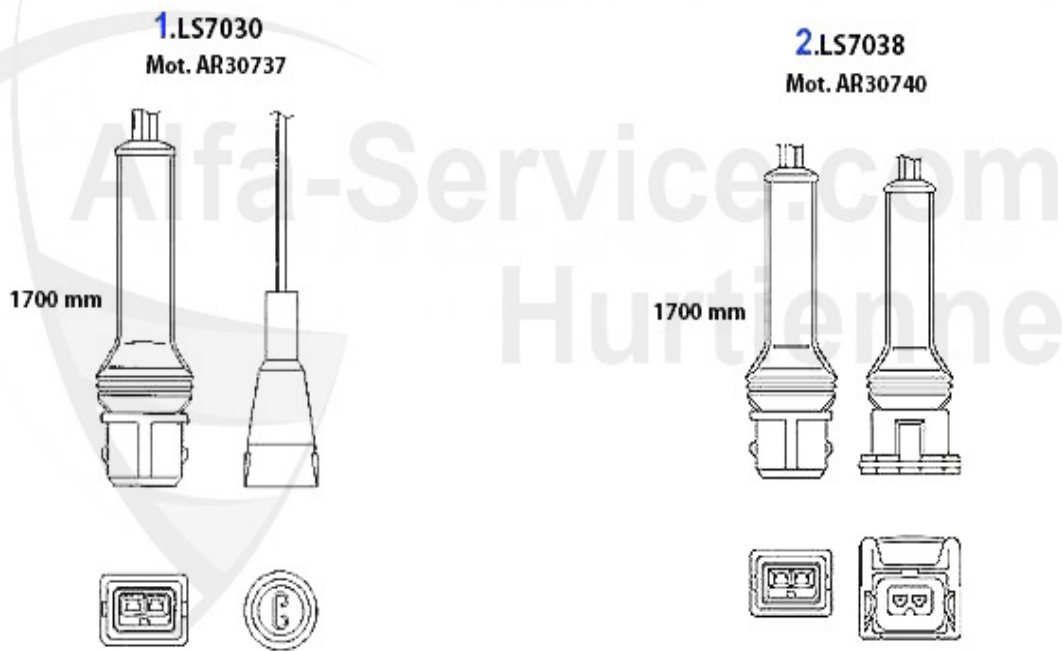

Lambda-Sonde/Lambda Probe 33 (907) 1.7 IE 4x4 Bj. >92

1	LS7030	sonda Lambda 33 (905/7) 1.4/1.5/1.7 ie/ 16 V, 3 uscite	99.00 EUR
2	LS7038	sonda Lambda 164 Super 3.0 V6 24V 4 uscite	122.08 EUR