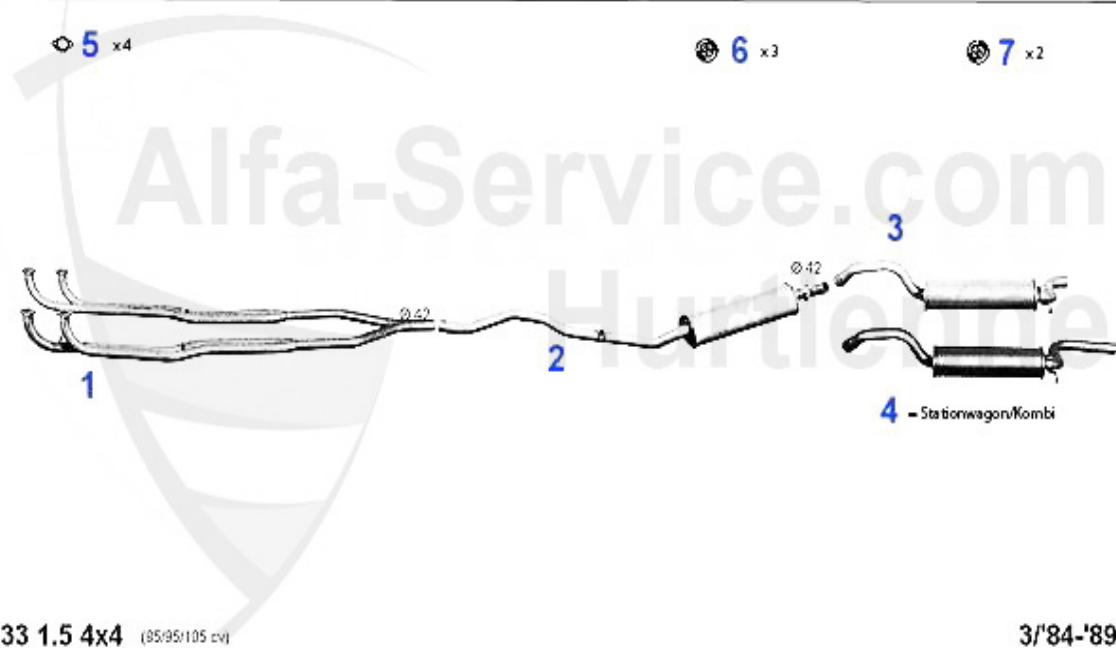

33 (905/7) > impianto scarico > impianto di scarico (905) > 1.5 4x4

Abgasanlage/Exhaustsystem 33 (905) 1.5 4x4

33 1.5 4x4 (85/95/105 cv)

3/'84-'89

1	VR106401	culatta scarico 33 (905) 1.5 4x4 84-89	97.46 EUR
2	MSD106406	silenziatore centrale 33 (905) 1.5 4x4 84-89	109.00 EUR
3	NSD106407	silenziatore finale 33 (905) 1.5 4x4 84-89	88.66 EUR
4	NSD106507	silenziatore terminale 33 (907) SW 1.4ie	106.51 EUR
5	SAT094405	guarnizione collettore di scarico Arna, Sud/Sprint,33 (	2.90 EUR
6	SAT091012	supporto in gomma per marmitta	4.00 EUR