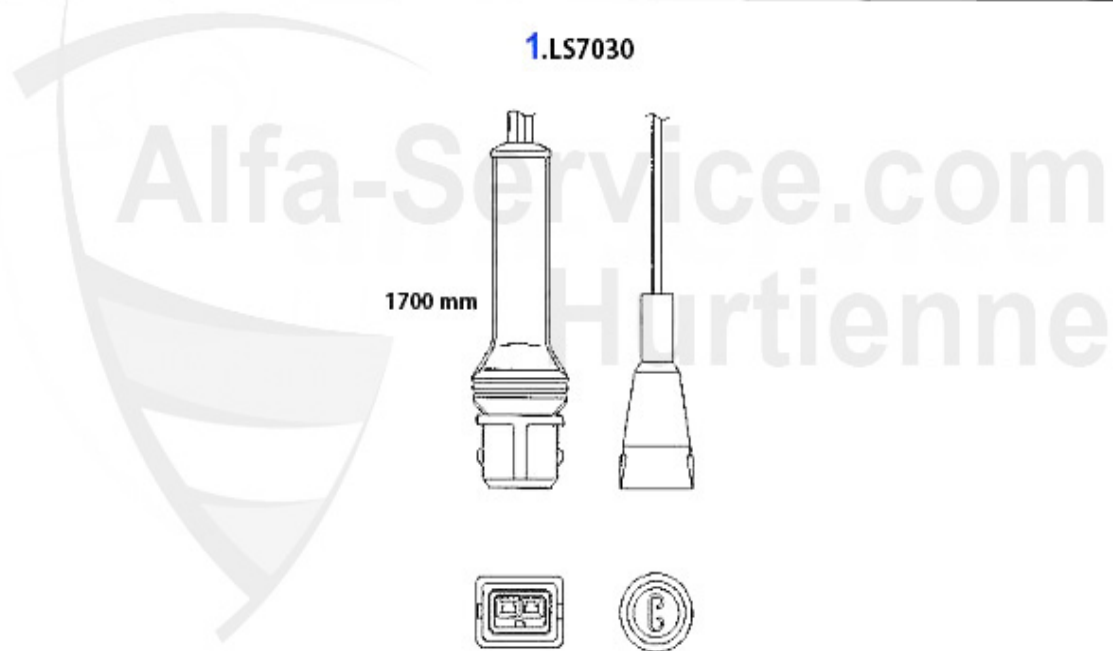

33 (905/7) > impianto scarico > sonda Lambda (905) > 1.7 QV/IE

Lambda-Sonde/Lambda Probe 33 (905) 1.7 QV/IE

1 LS7030

sonda Lambda 33 (905/7) 1.4/1.5/1.7 ie/ 16 V, 3 uscite

99.00 EUR