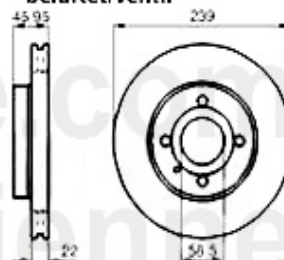

3. BS 100751

1.7 IE/QV/16V (905/7)
vorne/front
belüftet/ventil

4. BS 100815

mit/with ABS
hinten/rear