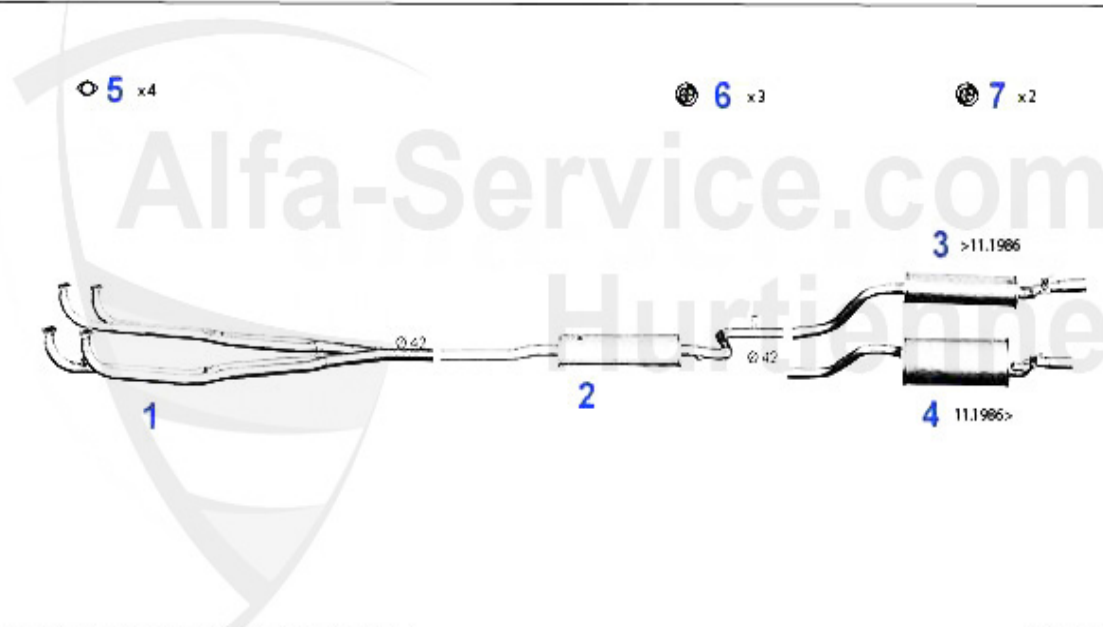

33 (905/7) > impianto scarico > impianto di scarico (905) > 1.5 QV

Abgasanlage/Exhaustsystem 33 (905) 1.5 QV

33 1.5 QUADRIFOGLIO VERDE/TI (105 cv)

7/'84-'89

1	VR106301	culatta Sud/Sprint 1.5 ti 82-84,33 (905 & 907) 1.3,1.4	270.00 EUR
2	MSD106076	silenziatore centrale Sud 1.3/ti & 1.5/ ti/S 33 (905) 1	129.00 EUR
3	NSD106307	silenziatore terminale 33 (905) 1.5 QV anni anni	76.95 EUR
4	NSD106607	silenziatore terminale Sud/Sprint 1.7 QV 33 (905/7) 1.4	159.00 EUR
5	SAT094405	guarnizione collettore di scarico Arna, Sud/Sprint,33 (	2.90 EUR
6	SAT091012	supporto in gomma per marmitta	4.00 EUR