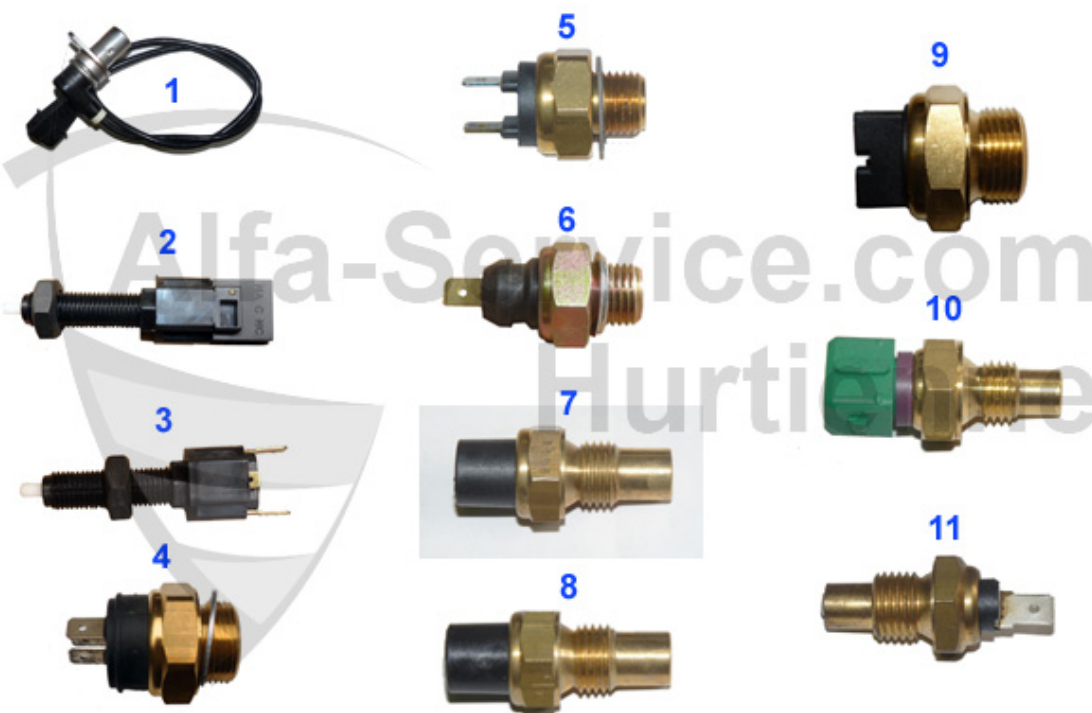

33 (905/7) > impianto elettrico > elettrica motore > sensore

1	KWS13208	sensore albero a gomito 33,75,145/6,155, 164/Super,Spid	129.00 EUR
2	BLS3730150	Bremslichtschalter 33 (907) mit C K 75,RZ,SZ	15.01 EUR
3	BLS3730132	Bremslichtschalter 33 (905/7),90,Al fetta,Giulietta	20.79 EUR
4	THS1888	Thermoschalter 33 1.8 TD	15.99 EUR
5	WTS707072	interruttore temperatura acqua 33 (907) 145/6 >96	16.31 EUR
6	ODS404062	Öldruckschalter Arna,Sud/Sprint,33 (905/7)	10.50 EUR
7	WTG6028	Geber Kühlwassertemperatur Sud/Spri nt,33 (905/7),145/6	14.90 EUR
8	WTG60114	Geber Kühlwassertemperatur 33 (905/ 7),145/6 Bj. >96,75	14.90 EUR
10	WTG60187	Geber Kühlwassertemperatur 33 (907) ,145/6 Bj. >96	19.50 EUR
11	WTG6084	Geber Öl / Kühlwassertemperatur Alfa Romeo 33 und Arna	9.00 EUR
12	ODG505003	Öldruckgeber Arna,Sud/Sprint,33 (90 5)	65.00 EUR
13	WTG60145	sensore temperatura acqua 33(905/7),75 155,164/Super,Sp	28.50 EUR