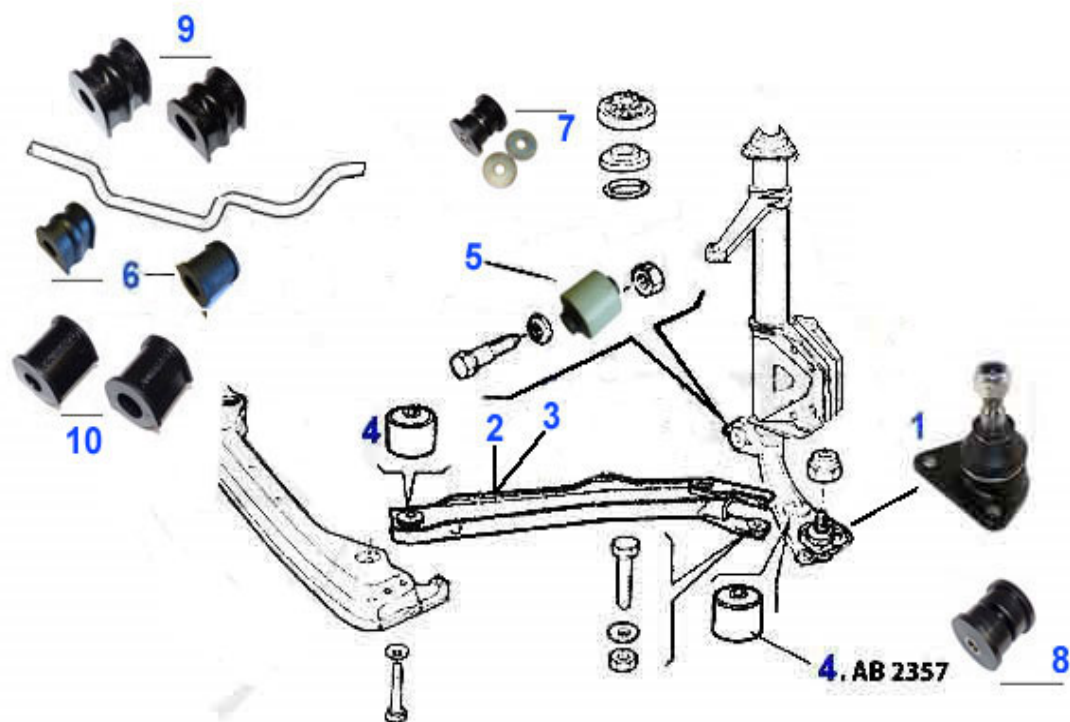

33 (905/7) > assetto > sospensione (905) anteriore

1	TG188	giunto sferico inf.,33 (905)7)	39.00 EUR
4	AB2357	silent-bloc sospensione ant. Sud/Sprint, 33 (905/7)	9.00 EUR
4	AB2369	silent bloc sospensione ant. Sud/Sprint/ 33/Arna D=46,2	10.50 EUR
5	AB88427	silent bloc triangolo inf. Sud,Arna,33 d=43mm l=53mm	16.51 EUR
6	AB2343	gommino stabilizzatore laterale 33,Sud, Arna 18mm	5.50 EUR
6	AB2342	gommino stabilizzatore ant. 33, Sud, Arna 18mm	5.50 EUR
7	AB40102SB	Set boccole in PU per quadrilatero interno anteriore AI	79.00 EUR
7	AB4010318SH	POWERFLEC HERITAGE COLLECTION silent bloc barra stabili	59.00 EUR
7	AB4010318SB	silent bloc in poliuretano barra stabilizzatrice ant. 1	45.51 EUR
7	AB40102SH	POWERFLEX HERITAGE COLLECTION Set boccole in PU per qua	79.00 EUR
8	AB40101SH	HERITAGE Boccola per tirante anteriore in poliuretano p	169.00 EUR
8	AB40101	Boccola per tirante anteriore in poliuretano per Alfa 3	169.00 EUR