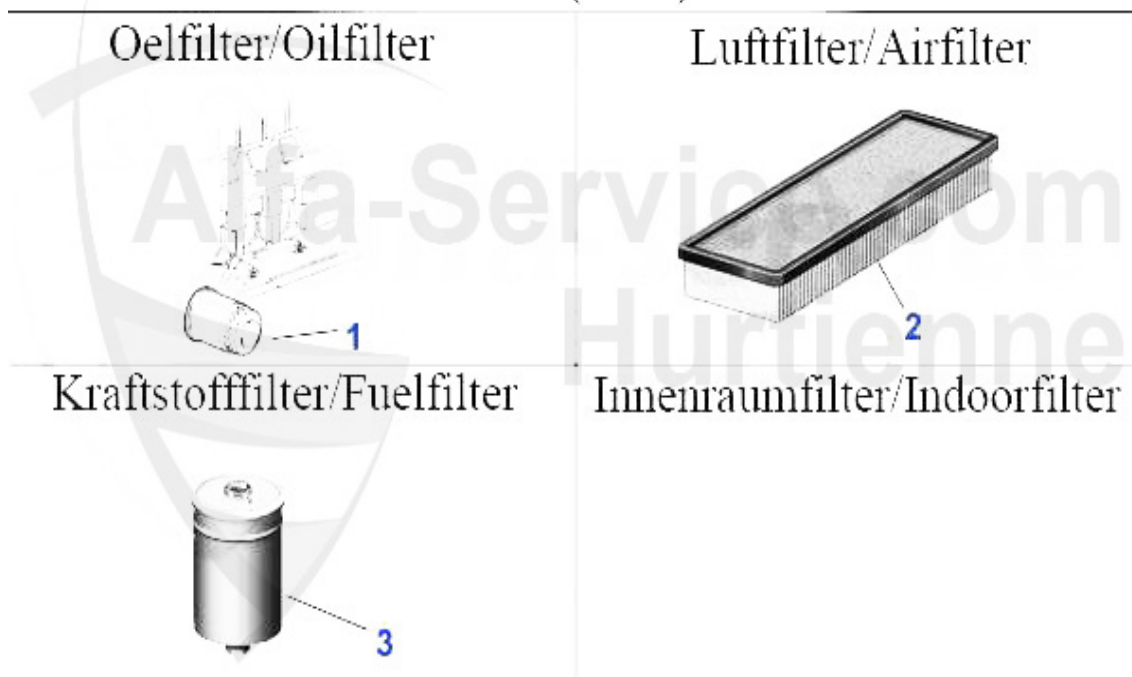

Filter 33 (907) 16V

1	OF123	filtro olio Arna,Sud/Sprint,33 (905/7) 116 6 cil./Turbo	11.00 EUR
2	LF185	filtro benzina 33 (905/7),145/6 Boxer rettangolare	20.90 EUR
3	KF96	filtro benzina Sud/Sprint,33 (905/7), 145/6,155,da avvi	25.99 EUR