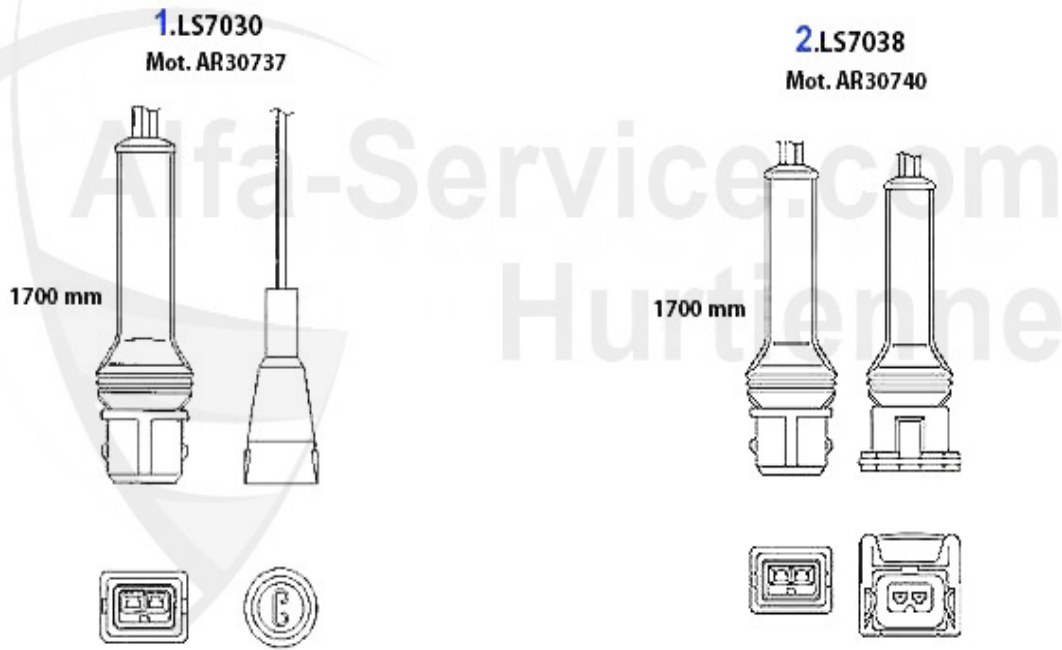

33 (905/7) > impianto scarico > sonda Lambda (905) > 1.7 QV/IE

Lambda-Sonde/Lambda Probe 33 (905) 1.7 QV/IE

1 LS7030

sonda Lambda 33 (905/7) 1.4/1.5/1.7 ie/ 16 V, 3 uscite

99.00 EUR

Lambda-Sonde/Lambda Probe 33 (907) 1.4/1.7 IE 8V