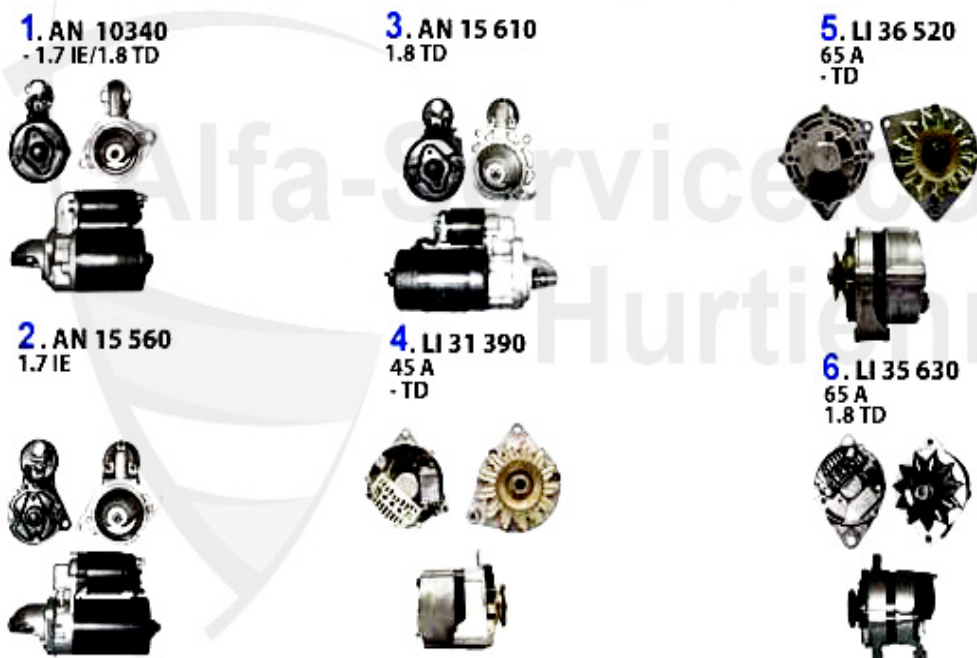

Aggregate/Aggregats 33 (905)

1	AN10340	mot. d'avviamento 145 1.4-1.6 ie 94-96 Sud/Sprint, 33,	163.11 EUR
2	AN15560	mot. d'avviamento 145/6 1.7ie 16V 91-96 33 1.7 ie/16V	173.37 EUR
3	AN15610	mot. d'avviamento 33 1.8 TD, 155, 164 2.5 TD	306.73 EUR
4	LI31390	alternatore Arna,Sud/Sprint, 33 (905)	199.00 EUR
5	LI36520	alternatore Sprint 03.87 >, 33 (905/7) 4.88>	235.95 EUR
6	LI35630	alternatore 33 (905) 1.8 TD,75 1.6/2.0 TD	169.27 EUR