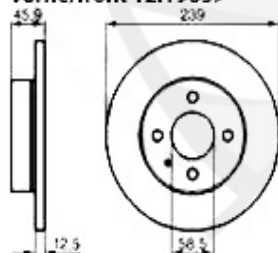

Bremsscheiben/Brakedisks 33 (905/7)

1. BS 118111

1.2/1.3/1.5/QV/4x4 (905)
vorne/front >12.1985

2. BS 118611

1.2/1.3/1.4/1.5/QV/4x4/1.7/1.8 TD (905/7)
vorne/front 12.1985>

3. BS 100751

1.7 IE/QV/16V (905/7)
vorne/front
belüftet/ventil

4. BS 100815

mit/with ABS
hinten/rear

1	BS118111	Bremsscheibe VA Arna 1.2/1.3/ti 33 (905) 1.2/1.3/1.5/4x	46.16 EUR
2	BS118611	disco freno ant. 33 (905/7) 1.3/1.4/1.5/ 1.7/ie/16V/4x4	49.00 EUR
3	BS100751	disco freno ant. 33 (907) 1.7/ie/16V 4x4/QV,Sud/Sprint	59.99 EUR
4	BS100815	Bremsscheibe HA 33 (907) 1.4/1.5/ 1.7/ie/16V,145/6 1.4/	32.50 EUR