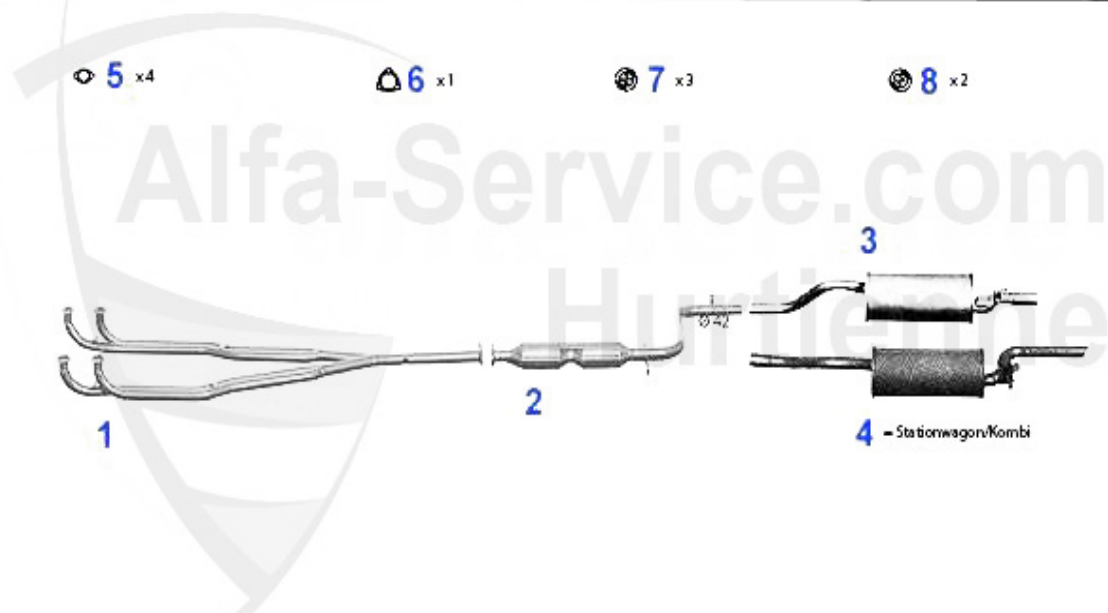

33 (905/7) > impianto scarico > impianto di scarico (905) > 1.7 QV/IE KAT.

Abgasanlage/Exhaustsystem 33 (905) 1.7 QV/IE KAT

33 1.7 i.e. KAT. (102 cv)

'88-'89

1	VR106631	culatta scarico 33 (907) 1.7 ie 90-92	499.48 EUR
3	NSD106607	silenziatore terminale Sud/Sprint 1.7 QV 33 (905/7) 1.4	159.00 EUR
5	SAT094405	guarnizione collettore di scarico Arna, Sud/Sprint,33 (	2.90 EUR
6	SAT094407	guarnizione silenziatore primario 6 2.0/ 2.5 V6 33 con	4.87 EUR
7	SAT091012	supporto in gomma per marmitta	4.00 EUR