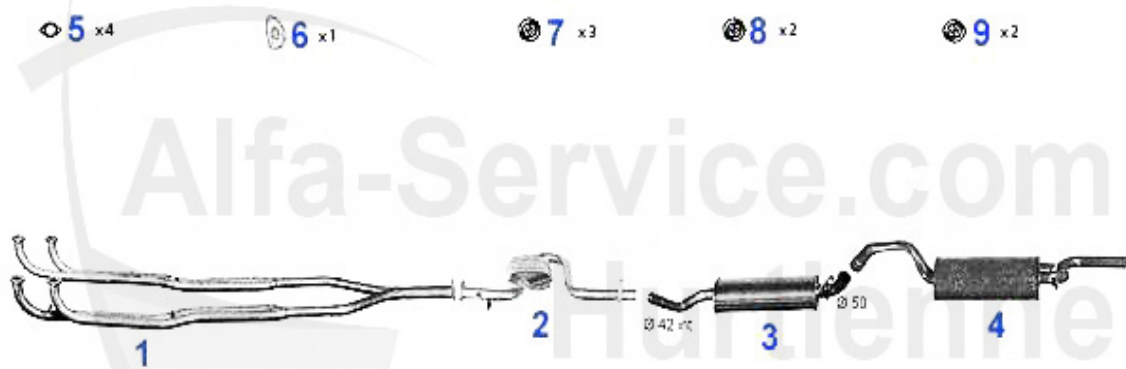

Abgasanlage/Exhaust System 33 SW (907) 1.7 IE 4x4 KAT Bj. >92

33 1.7 i.e. 4x4 SPORT WAGON KAT. (102 cv)

'88-8/'92

1	VR62810	culatta scarico 33 SW (905/7) 1.7 IE 4x4 cat.	499.48 EUR
3	MSD107106	silenziatore centrale 33 SW (907) 1.7 ie cat. 4x4 88-92	249.00 EUR
4	NSD112107	silenziatore terminale 33 SW (907) 1.7 ie ie 4x4	113.65 EUR
5	SAT094405	guarnizione collettore di scarico Arna, Sud/Sprint,33 (	2.90 EUR
6	SAT094407	guarnizione silenziatore primario 6 2.0/ 2.5 V6 33 con	4.87 EUR
7	SAT091012	supporto in gomma per marmitta	4.00 EUR