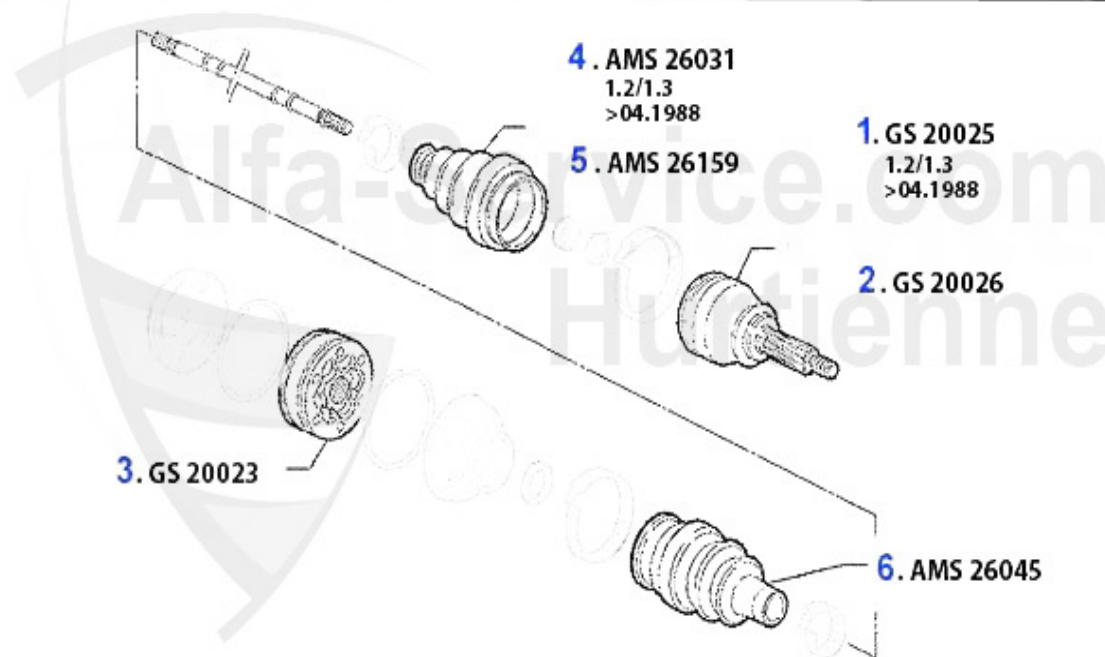

Lambda-Sonde/Lambda Probe 33 (907) 1.7 IE 16V 4x4 Bj. 92>

1 LS7030

sonda Lambda 33 (905/7) 1.4/1.5/1.7 ie/ 16 V, 3 uscite

99.00 EUR

Antriebswelle/Driveshaft 33/SW (905)

1	GS20025	snodo esterno Arna,33 1.2/1.3	106.70 EUR
2	GS20026	giunto omocinetico esterno Arna,33 7/ (90	111.82 EUR
3	GS20023	snodo interno Sud/Sprint (902) ,Arna,33 (905/7)	101.55 EUR
4	AMS26045	Achsmanschettensatz innen 33(905/7) 1.3/1.4ie/1.5/QV,1.	30.90 EUR
4	AMS26031	kit cuffie esterne 33 (905) 1.2,1.3 83-89/Arna 1.2 83-8	17.34 EUR
5	AMS26159	kit cuffie esterne 33 (905/7) 1.3,1.4ie, 1.5/Qv,1.7ie/1	16.52 EUR