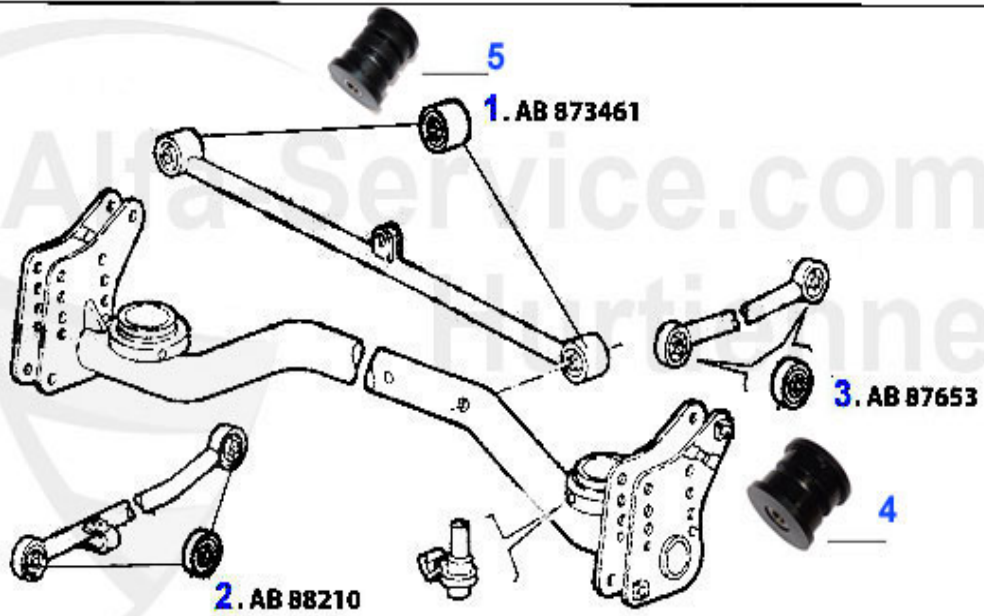

Aufhängung/Attachment 33 (905) hinten/rear

1	AB873461	Lager-Buchse Stabilisator hinten Sud,33 alle benötigte	17.50 EUR
3	AB87653	silent bloc post. Sud, 33 diam. 44,2 mm	19.50 EUR
4	AB40110SH	POWERFLEX HERITAGE COLLECTION silent bloc in poliuretano	299.00 EUR
5	AB40111SH	POWERFLEX HERITAGE COLLECTION silent bloc posteriore Su	59.00 EUR