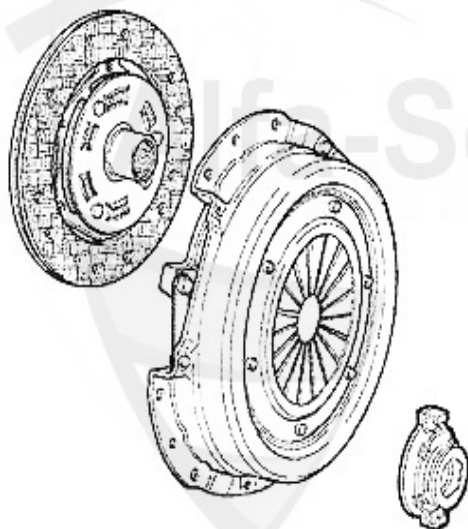

Kupplungs-Kit/Clutch Set 33/SW (907)

1. KK 056002

Ø 200 mm

1.4/1.6 IE

2. KK 338001

Ø 200 mm

1.7 IE/16V/4x4

3. KK 450001

Ø 200 mm

1.8 TD

1	KK056002	kit frizione Arna,Sud (901) 1.2/1.3,33 (905/7) 1.4ie/1.	288.99 EUR
2	KK338001	kit frizione Sud/Sprint 1.3/1.5/1.7/ie, 33 (905/7) 1.7/	222.99 EUR
3	KK450001	kit frizione 33 1.8 TD 86-94	209.27 EUR