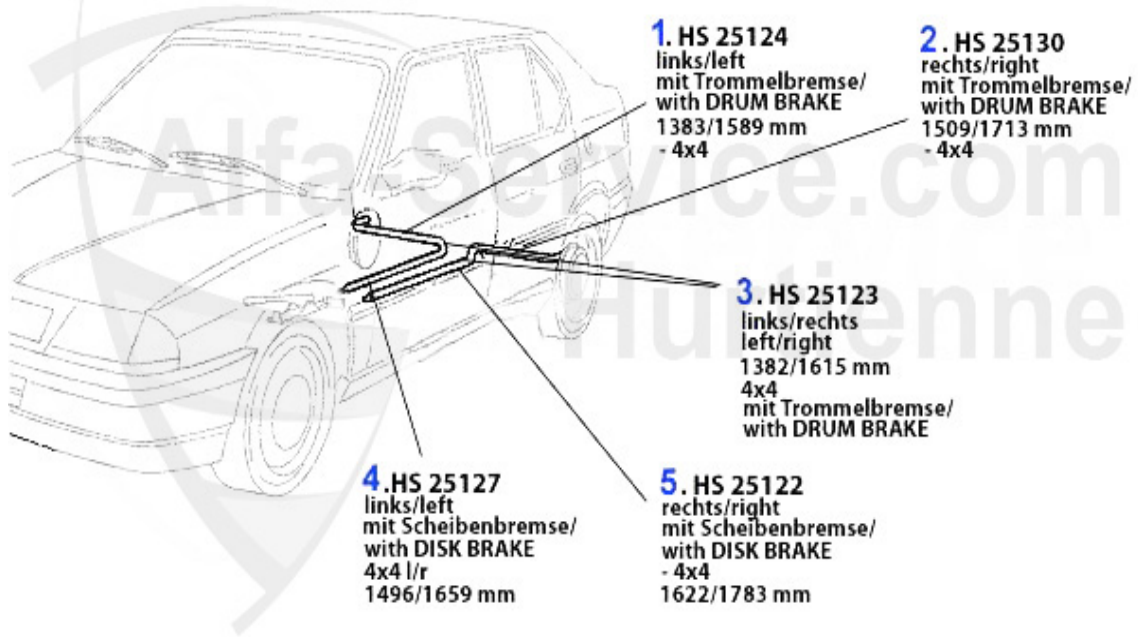

Handbremsseil/Brake Cable 33/SW (907)

1	HS25124	Handbremsseil links 33/SW (905/7)	26.60 EUR
2	HS25130	Handbremsseil rechts 33/SW (907) Bj. 92-94	19.39 EUR
3	HS25123	cavo freno a mano sx/dx 33/SW (905/7) 4x4	23.09 EUR
4	HS25127	Handbremsseil links 33 (907) mit ABS	25.95 EUR
5	HS25122	Handbremsseil rechts 33 (907) mit ABS	25.95 EUR