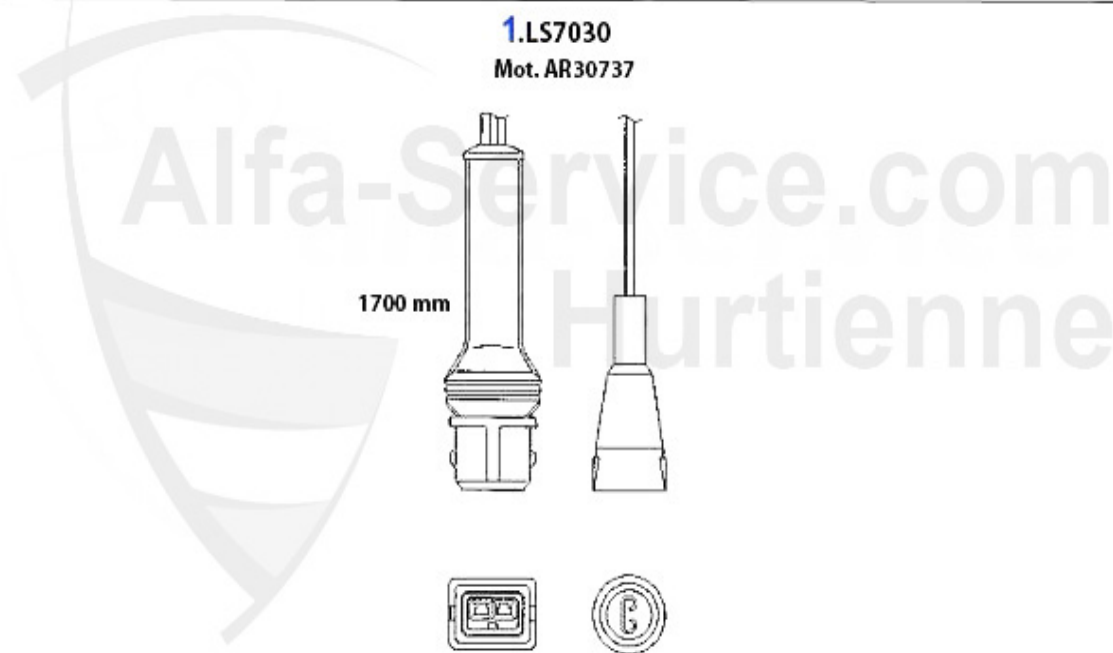

33 (905/7) > impianto scarico > sonda Lambda (907) > 1.7 IE 16V 4x4 Bj. 92>

Lambda-Sonde/Lambda Probe 33 (907) 1.7 IE 16V 4x4 Bj. 92>

1 LS7030

sonda Lambda 33 (905/7) 1.4/1.5/1.7 ie/ 16 V, 3 uscite

99.00 EUR