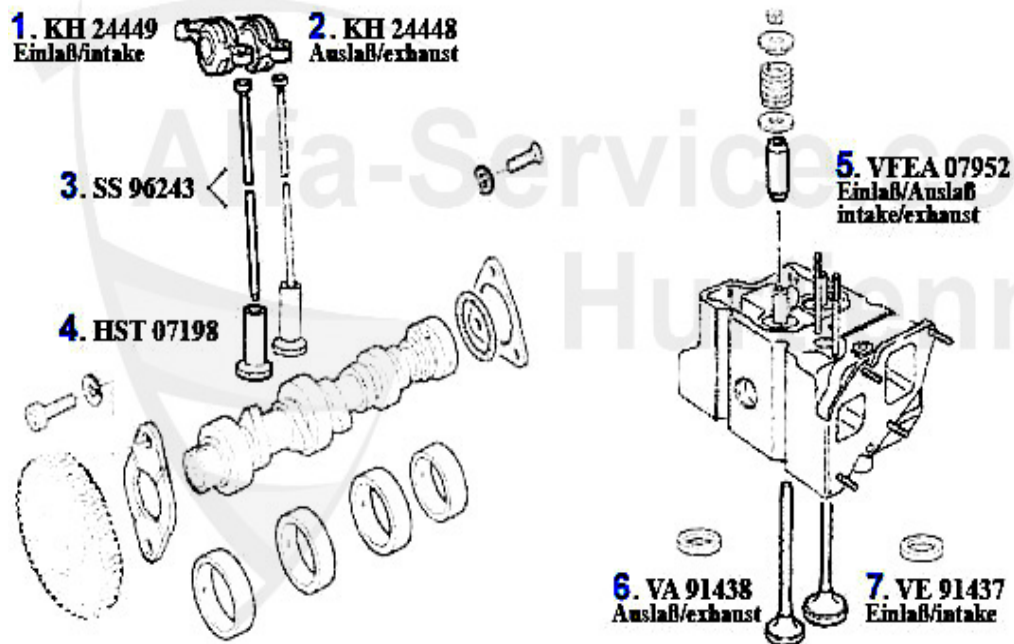

Ventiltrieb/Valve Train 33 (905/7) TD

1	KH24449	bilanciere immissione 33 (905/7) 1.8 TD	61.04 EUR
2	KH24448	bilanciere scarico 33 (905/7) 1.8 TD	61.04 EUR
3	SS96243	asta della punteria 33 (905/7),75,155, 164/Super TD	13.23 EUR
4	HST07198	punzone 33 (905/7),75,155,164/Super TD	28.73 EUR
5	VFEA07152	guida valvola immissione e scarico 33 (905/7) 1.8 TD	10.15 EUR
6	VA91438	valvola di scarico 155,164/Super 2.5 TD, 33 (905/7) 1.8	81.55 EUR
7	VE91437	valvola di aspirazione 155,164/Super 2.5 TD,33 (905/7)	37.85 EUR