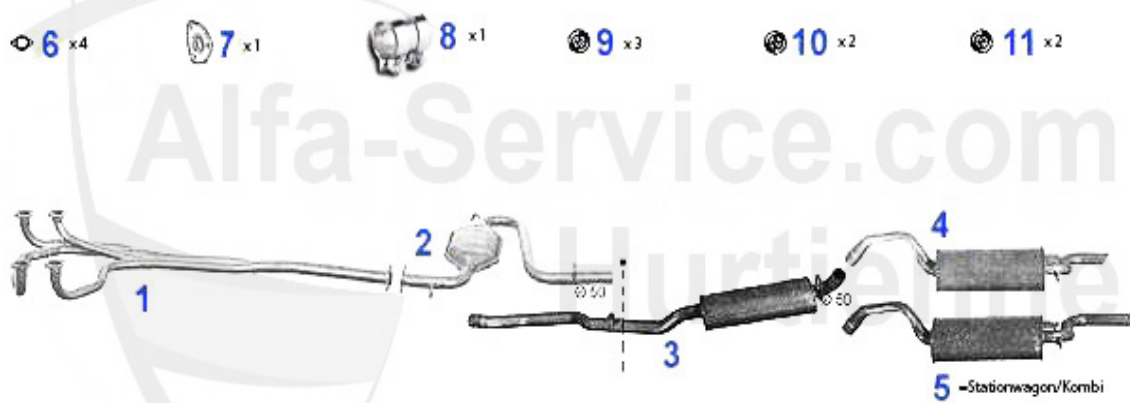

Abgasanlage/Exhaust System 33/SW (907) 1.7 IE 16V 4x4 KAT Bj. >92

33 1.7 i.e. 16V 4X4 KAT. (129 cv)

• ZUKUERZEN (= OE 50547146)

'90-8/'92

1	VR112801	culatta 33 (907) 1.7 ie 16V kat anni 09.92>	423.16 EUR
3	MSD112406	silenziatore centrale 33 (907) 1.7ie 16V 4x4	189.00 EUR
4	NSD112007	silenziatore finale 33 (907) 1.7 ie 4x4	118.41 EUR
5	NSD112107	silenziatore terminale 33 SW (907) 1.7 ie ie 4x4	113.65 EUR
6	SAT094405	guarnizione collettore di scarico Arna, Sud/Sprint,33 (	2.90 EUR
7	02 059 3 0	guarn. marmitta Spider catalizzatore centrale 33/SW (90	6.79 EUR
8	RV501205	raccordo 50mm	14.88 EUR
9	SAT091012	supporto in gomma per marmitta	4.00 EUR