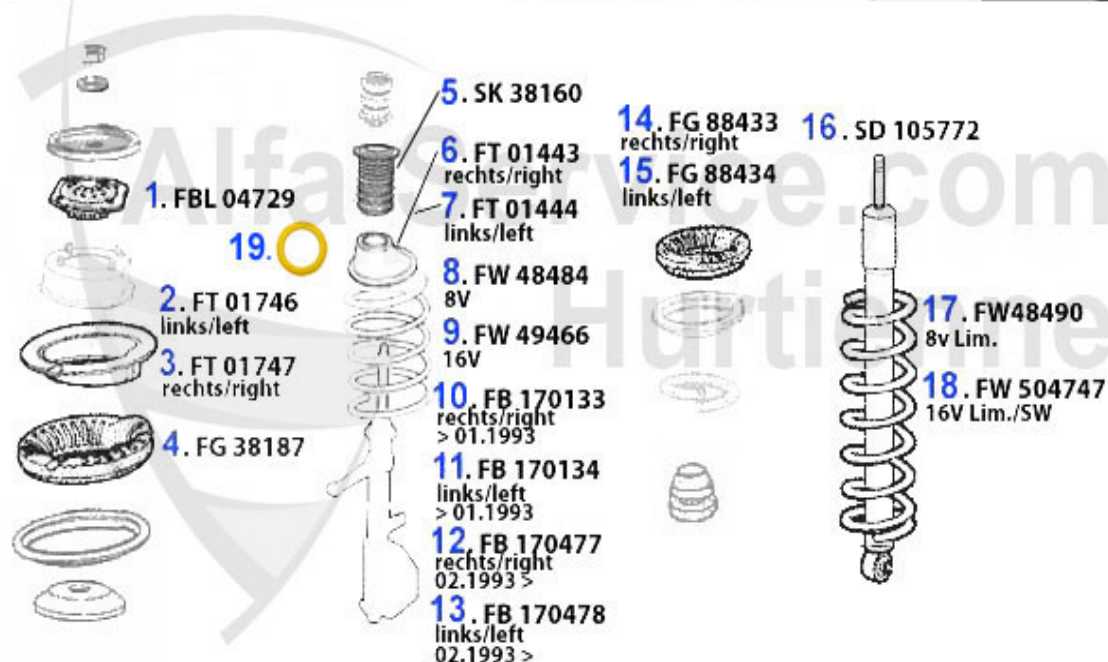

Federbeine/Struts 33 (907)

4	FG38187	Federgummi für vorderes Federbein Arna,Sud/Sprint,33/SW	13.49 EUR
5	SK38160	Staubkappe für Federbein vorne Sud/Sprint,Arna,33,164/S	15.90 EUR
6	FT01443	scodellino ant. dx 33,164	48.00 EUR
7	FT01444	scodellino ant. sx 33,164	48.00 EUR
9	FW49466	molla ammortizzatore ant. Alfa Romeo 33 (907A/905), SW (	79.00 EUR
14	FG88433	Federstützring HA 33/SW (905/7)	14.51 EUR
15	FG88434	Federstützring HA 33/SW (905/7)	9.75 EUR
16	SD105772	Stossdämpfer hinten 33 (905/7) oben Stift/unten Auge,2-	114.99 EUR
18	FW504747	Fahrwerksfeder HA 33 (907) SW/16V	70.78 EUR
19	FBL801025	Federbeinlager vorne Sud/Sprint,33 (905/7),164/Super	26.00 EUR