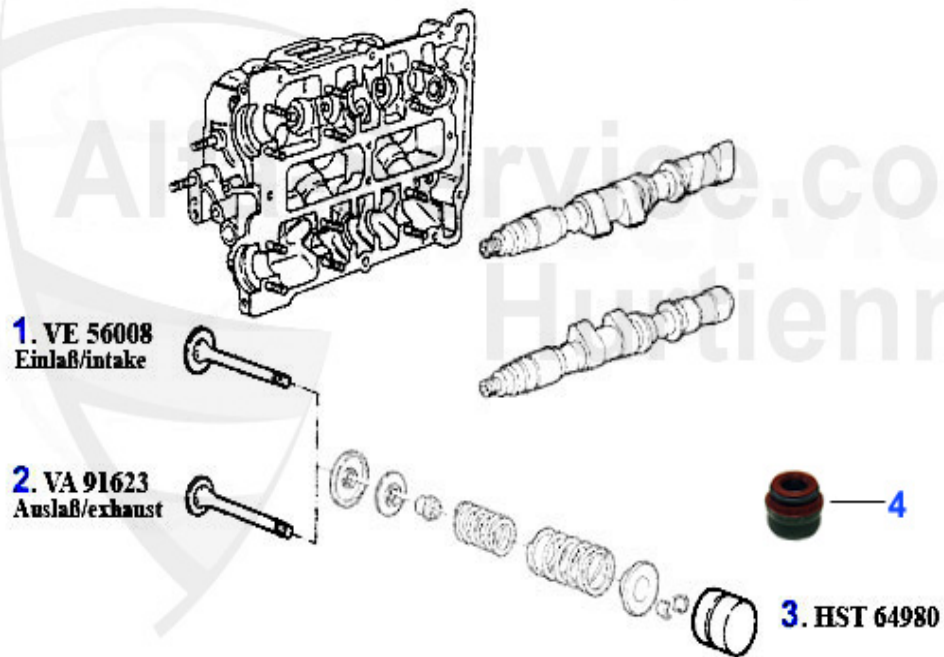

Ventiltrieb/Valve Train 33 (907) 16V

1	VE56008	valvola di immissione 33/145/146 1.7 ie 16V	39.00 EUR
2	VA91623	valvola di scarico 33 (907),145/6 Boxer 16V	Preis auf Anfrage
3	HST64980	punzone idraulico 33 (907)	31.50 EUR
4	VSD3357	guarnizione punteria 2.5 V6/3.0 V6/3.2 V6/147,156,164,1	3.90 EUR