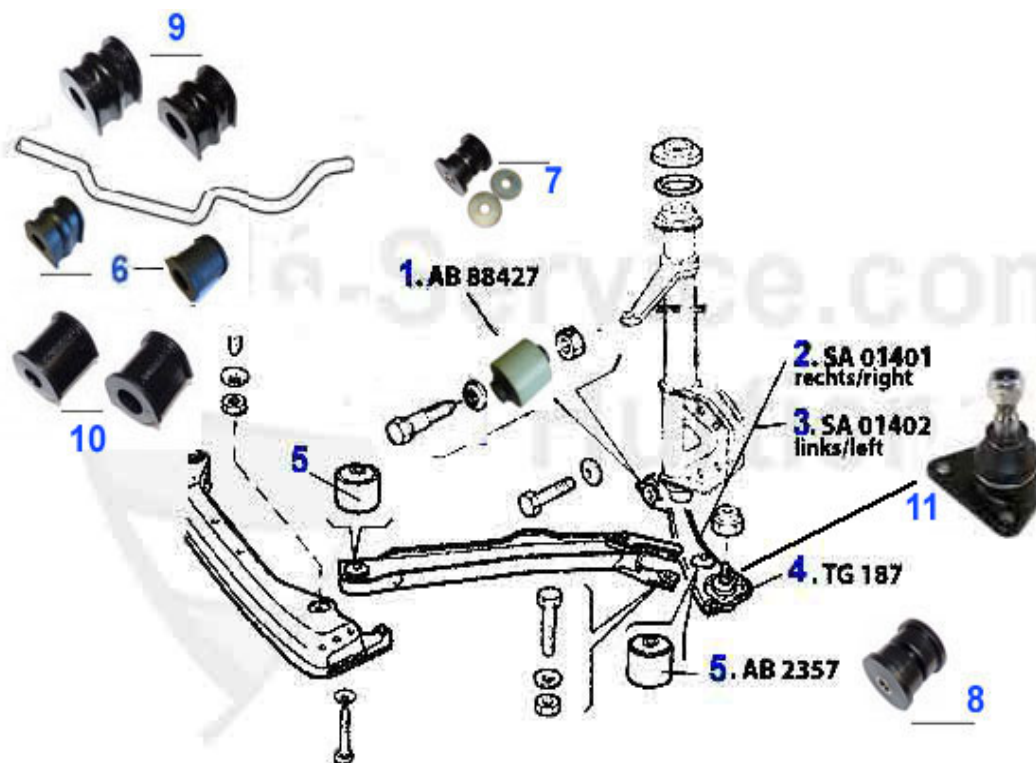

33 (905/7) > assetto > sospensione (907) anteriore

1	AB88427	silent bloc triangolo inf. Sud,Arna,33 d=43mm l=53mm	16.51 EUR
2	SA01401	Schwingarm vorne rechts 33 (907)	128.40 EUR
3	SA01402	Schwingarm vorne links 33 (907)	128.40 EUR
4	TG187	Traggelenk unten Arna,33 (905/7) OE: Tragarm nur kopl.	44.63 EUR
5	AB2357	silent-bloc sospensione ant. Sud/Sprint, 33 (905/7)	9.00 EUR
6	AB2342	gommino stabilizzatore ant. 33, Sud, Arna 18mm	5.50 EUR
6	AB2343	gommino stabilizzatore laterale 33,Sud, Arna 18mm	5.50 EUR
7	AB40102SB	Set boccole in PU per quadrilatero interno anteriore AI	79.00 EUR
7	AB40102SH	POWERFLEX HERITAGE COLLECTION Set boccole in PU per qua	79.00 EUR
8	AB40101	Boccola per tirante anteriore in poliuretano per Alfa 3	169.00 EUR
8	AB40101SH	HERITAGE Boccola per tirante anteriore in poliuretano p	169.00 EUR
11	TG188	giunto sferico inf.,33 (905)7)	39.00 EUR