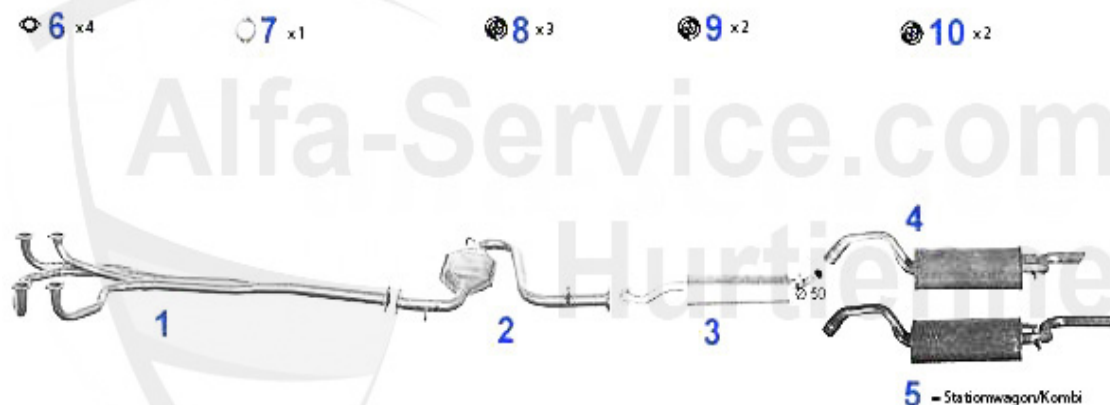

Abgasanlage/Exhaust System 33/SW (907) 1.7 IE 16V 4x4 KAT Bj. 92>

33 1.7 i.e. 16V 4x4 KAT. (120 cv)

9/'92-'94

1	VR112801	culatta 33 (907) 1.7 ie 16V kat anni 09.92>	423.16 EUR
3	MSD112806	silenziatore centrale 33 (907) 1.7 ie 16V 4x4 cat. 92-9	175.00 EUR
4	NSD112007	silenziatore finale 33 (907) 1.7 ie 4x4	118.41 EUR
5	NSD112107	silenziatore terminale 33 SW (907) 1.7 ie ie 4x4	113.65 EUR
6	SAT094405	guarnizione collettore di scarico Arna, Sud/Sprint,33 (	2.90 EUR
7	SAT47140	guarnizione sil. ant./cat. 33/SW (907) 1.7 ie 16V	5.90 EUR
8	SAT091012	supporto in gomma per marmitta	4.00 EUR