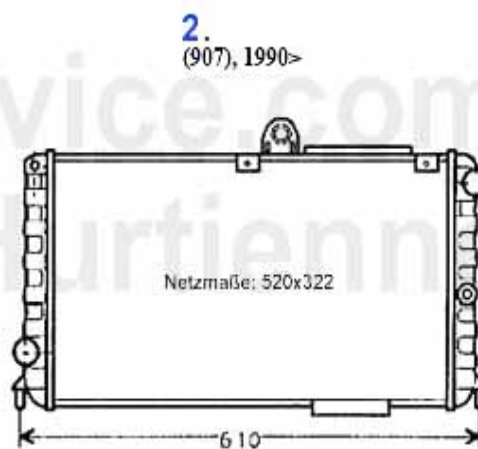

Kühler/Radiator 33 (905/7) 8V

1 MK11010

radiatore 33 (905),Arna,Sud/Sprint 1.2/ 1.3/1.5/1.7 73-

219.00 EUR