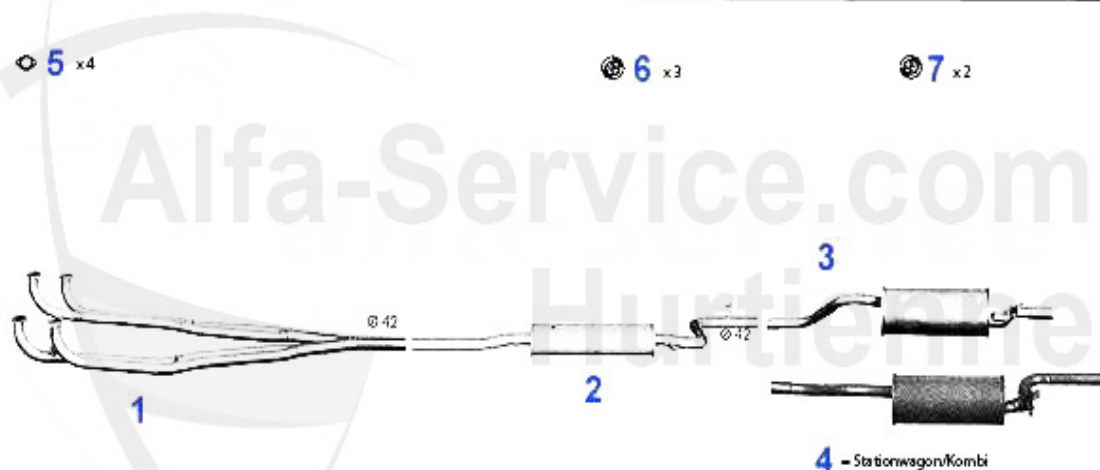

Abgasanlage/Exhaustsystem 33 (905) 1.7 QV/IE

33 1.7 Q. VERDE / i.e. (1140/18 cv)/(1070/10 cv)

'86-'89

1	VR106601	culatta scarico Sud/Sprint 1.7 QV 33 (907) 1.5/1.7 ie 9	123.64 EUR
2	MSD106076	silenziatore centrale Sud 1.3/ti & 1.5/ ti/S 33 (905) 1	129.00 EUR
3	NSD106607	silenziatore terminale Sud/Sprint 1.7 QV 33 (905/7) 1.4	159.00 EUR
5	SAT094405	guarnizione collettore di scarico Arna, Sud/Sprint,33 (	2.90 EUR
6	SAT091012	supporto in gomma per marmitta	4.00 EUR