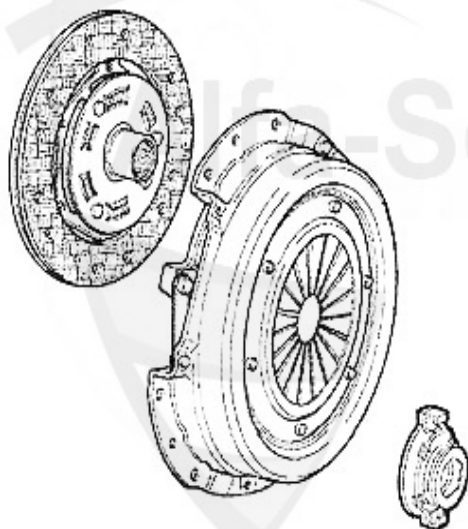

Kupplungs-Kit/Clutch Set 33/SW (905)

1. KK 056002

Ø 200 mm

1.2/1.3/1.5/IE/QV/4x4

2. KK 338001

Ø 200 mm

1.7/IE/QV

3. KK 450001

Ø 200 mm

1.8 TD

1	KK056002	kit frizione Arna,Sud (901) 1.2/1.3,33 (905/7) 1.4ie/1.	288.99 EUR
2	KK338001	kit frizione Sud/Sprint 1.3/1.5/1.7/ie, 33 (905/7) 1.7/	222.99 EUR
3	KK450001	kit frizione 33 1.8 TD 86-94	209.27 EUR