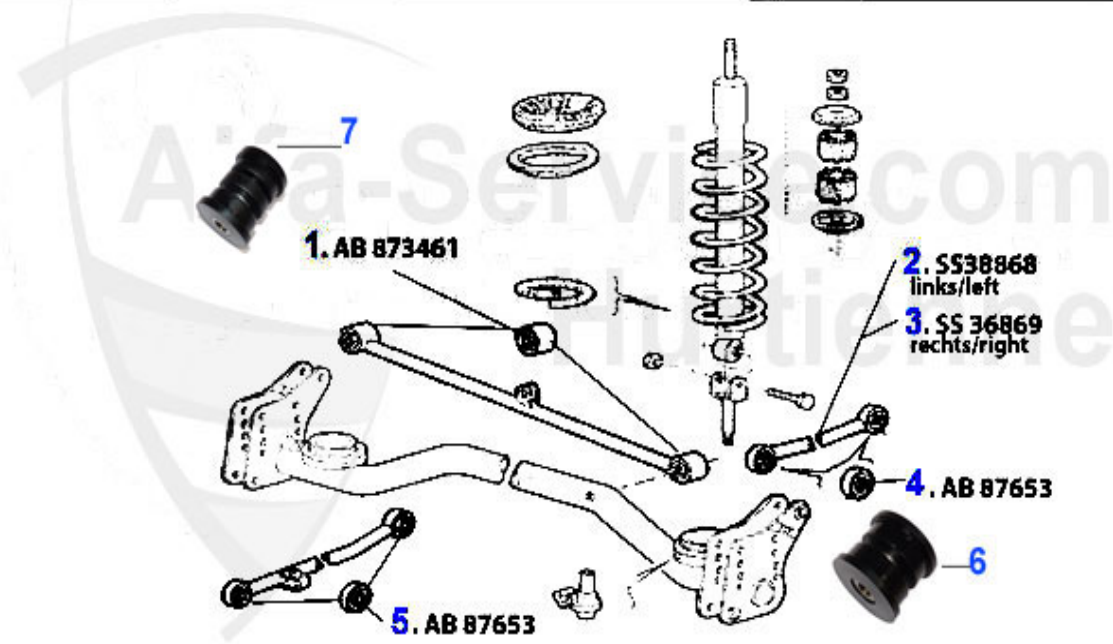

Aufhängung/Attachment 33 (907) hinten/rear

1	AB873461	Lager-Buchse Stabilisator hinten Sud,33 alle benötigte	17.50 EUR
2	SS38868	barra di scartamento post. sx 33/SW (907)	Preis auf Anfrage
3	SS38869	barra di scartamento post. dx 33/SW (907)	Preis auf Anfrage
5	AB87653	silent bloc post. Sud, 33 diam. 44,2 mm	19.50 EUR
6	AB40110SH	POWERFLEX HERITAGE COLLECTION silent bloc in poliuretano	299.00 EUR
7	AB40111SH	POWERFLEX HERITAGE COLLECTION silent bloc posteriore Su	59.00 EUR