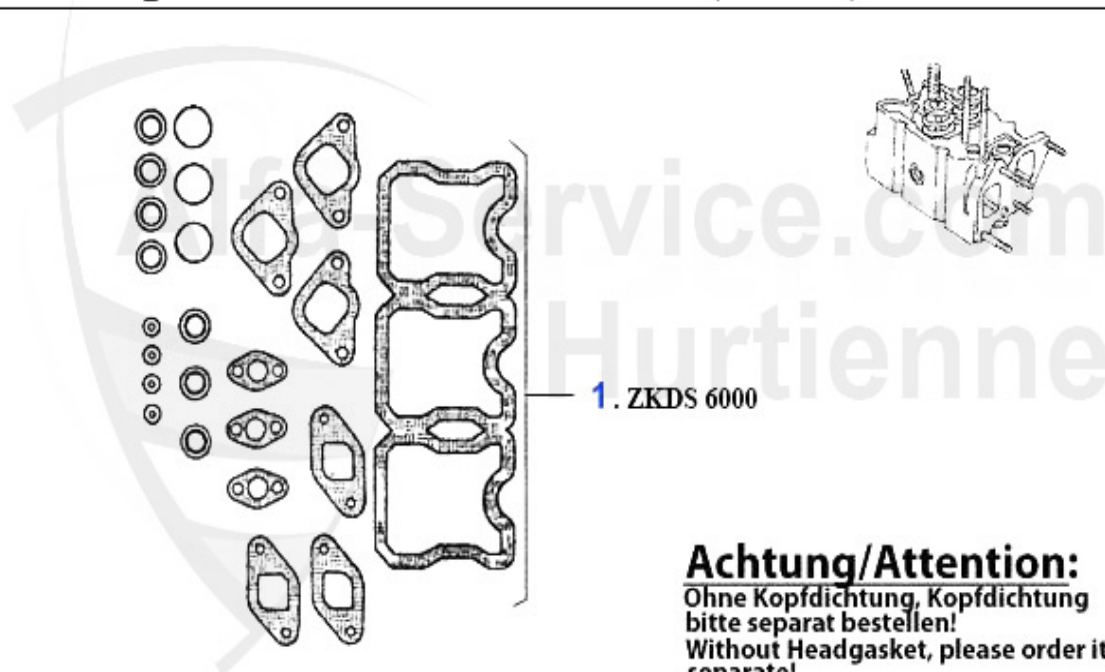

Kopfdichtung/Head Gasket 33 (905/7) 1.8 TD

Achtung/Attention:

Beim Bestellen der Kopfdichtung bitte auf die entsprechende Markierung achten!
Before you order the headgasket, please note the marking!

1. ZKD 11500
1.42 mm

2. ZKD 11510
1.52 mm

3. ZKD 11520
1.62 mm

1	ZKD11500	guarnizione testata Alfetta 6,33,75,90, 155,164 1.8 - 2	28.00 EUR
2	ZKD11510	guarnizione testata Alfetta,6,33,75,90, 155,164 1.8 - 2	28.00 EUR
3	ZKD11520	guarnizione testata Alfetta 6,33,75,155, 164 1.8 - 2.5	30.38 EUR

Kopfdichtsatz/Head Set 33 (905/7) 1.8 TD

Achtung/Attention:

Ohne Kopfdichtung, Kopfdichtung
bitte separat bestellen!

Without Headgasket, please order it
separate!

1 ZKDS6000

serie di guarnizioni testata 33 1.8 TD senza guarnizion

40.01 EUR