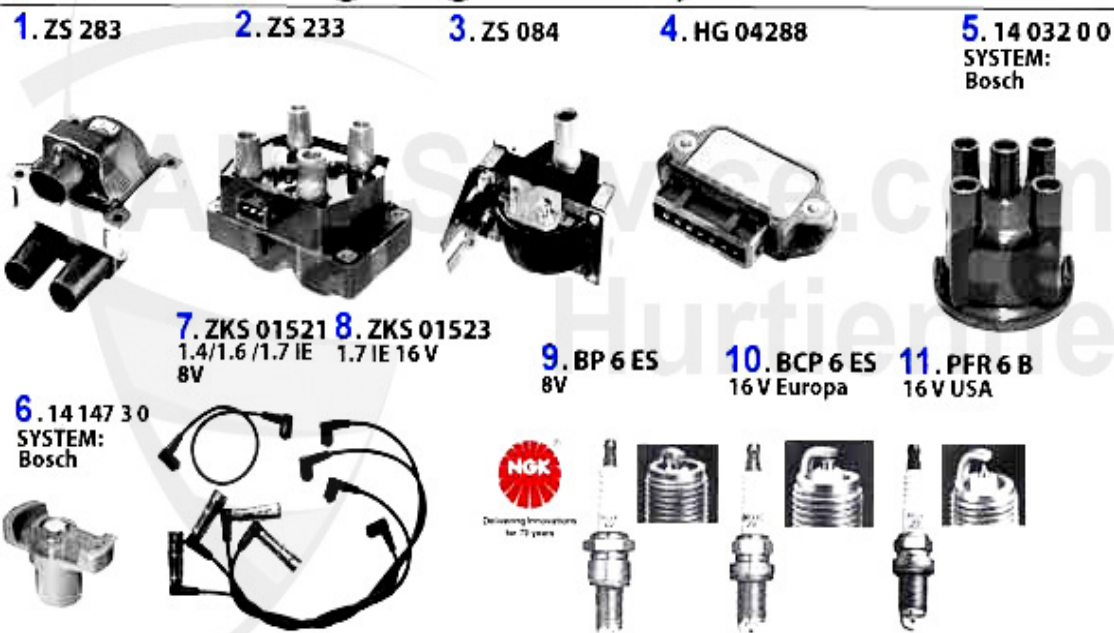

Zündanlage/Ignitionsystem 33 (907)

1	ZS283	Zündspule 33,145/6 1.4 ie Bj. 91-96 155 2.0 16V turbo B	19.96 EUR
2	ZS233	bobina 33 (907), 145/6 1.6/1.7ie 90-96	98.00 EUR
3	ZS084	Zündspule 33 (907) 1.7 ie 16V/4x4 Bj. 90-94	49.24 EUR
4	HG04288	Steuergerät Transistorzündung BOSCH 116	85.00 EUR
5	14 032 0 0	calotta per distributore Bosch 74-93	15.90 EUR
6	14 147 3 0	spazzola rotante del distributore Spider 90-93 ad iniez	Preis auf Anfrage
7	ZKS01521	Kabelsatz 33 (907) 1.4 ie Bj. 90-94 145-146 1.4 ie Bj.	47.49 EUR
8	ZKS01523	Kabelsatz 33 (907) 1.7 ie 16V	155.00 EUR
9	BP 6 ES	candela NGK 33 1.3/1.4/1.5/1.7 ie/16V, 75 1.6&1.8/Turbo	4.50 EUR
10	BCP 6 ES	candela NGK 75 2.0 TS,155 1.7/1.8/2.0 TS,164 2.0 TS >9	5.90 EUR
11	PFR 6 B	Zündkerze NGK 33 1.7 ie 16V,145/6 1.7 ie 16V,147 3.2 G	19.00 EUR