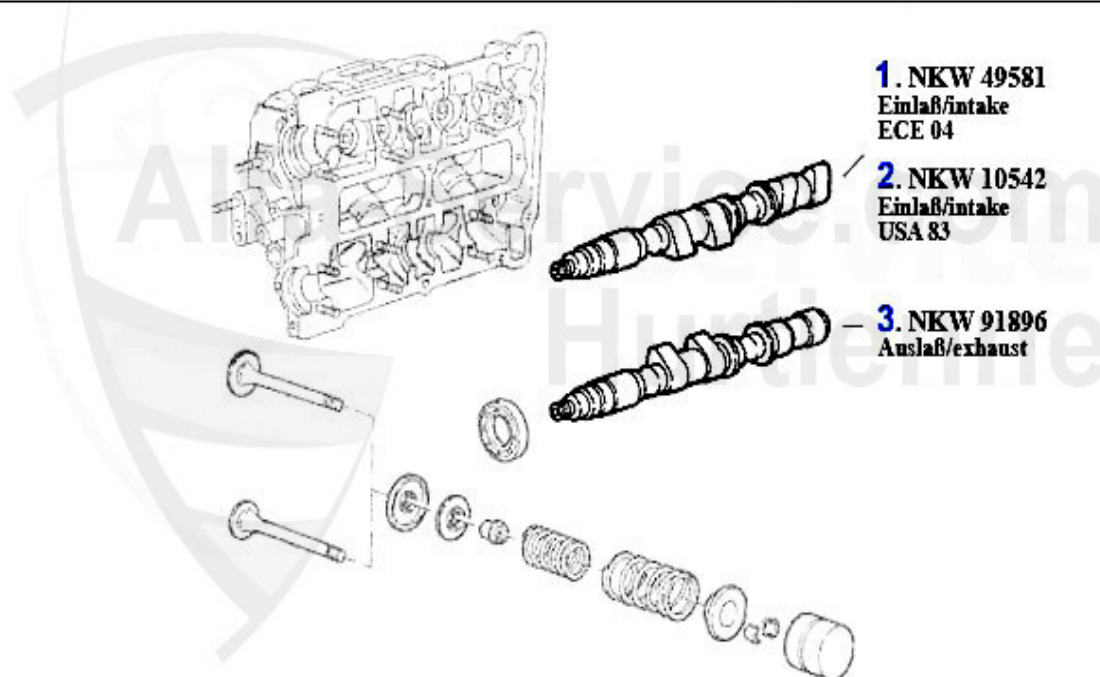

Nockenwelle/Camshaft 33 (907) 16V

1. NKW 49581
Einlaß/intake
ECE 04

2. NKW 10542
Einlaß/intake
USA 83

3. NKW 91896
Auslaß/exhaust

1	NKW49581	albero a camme (immissione) 33 (907) 1.7 ie 16V (ECE-04)	204.14 EUR
2	NKW10542	albero a camme (immissione) 145/6 1.7 ie 16V	Preis auf Anfrage
3	NKW91896	albero a camme (scarico) 33,145/6 1.7 ie 16V	258.99 EUR