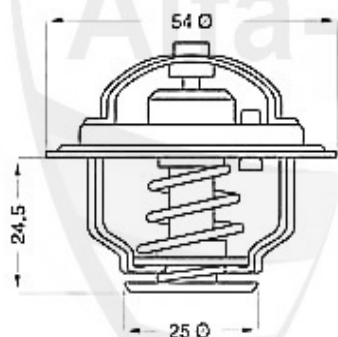

Termostato 33 (905/7) 8V

1. TH 150883
(905), >1989