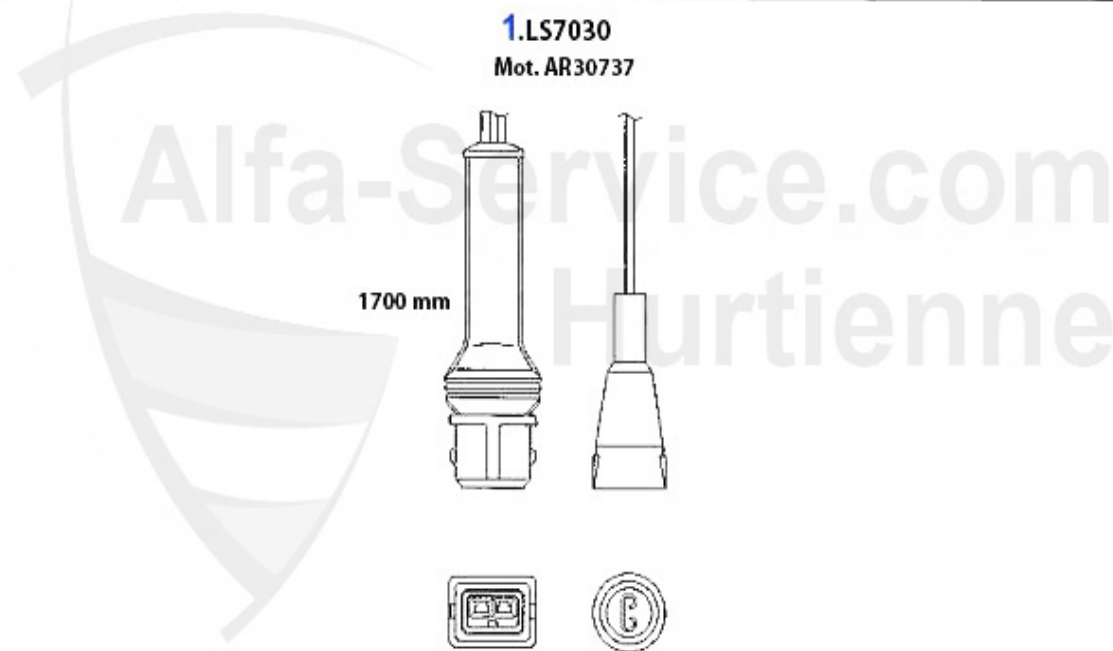

33 (905/7) > impianto scarico > sonda Lambda (907) > 1.7 IE 16V 4x4 Bj. >92

Lambda-Sonde/Lambda Probe 33 (907) 1.7 IE 16V 4x4 Bj. >92

1 LS7030

sonda Lambda 33 (905/7) 1.4/1.5/1.7 ie/ 16 V, 3 uscite

99.00 EUR