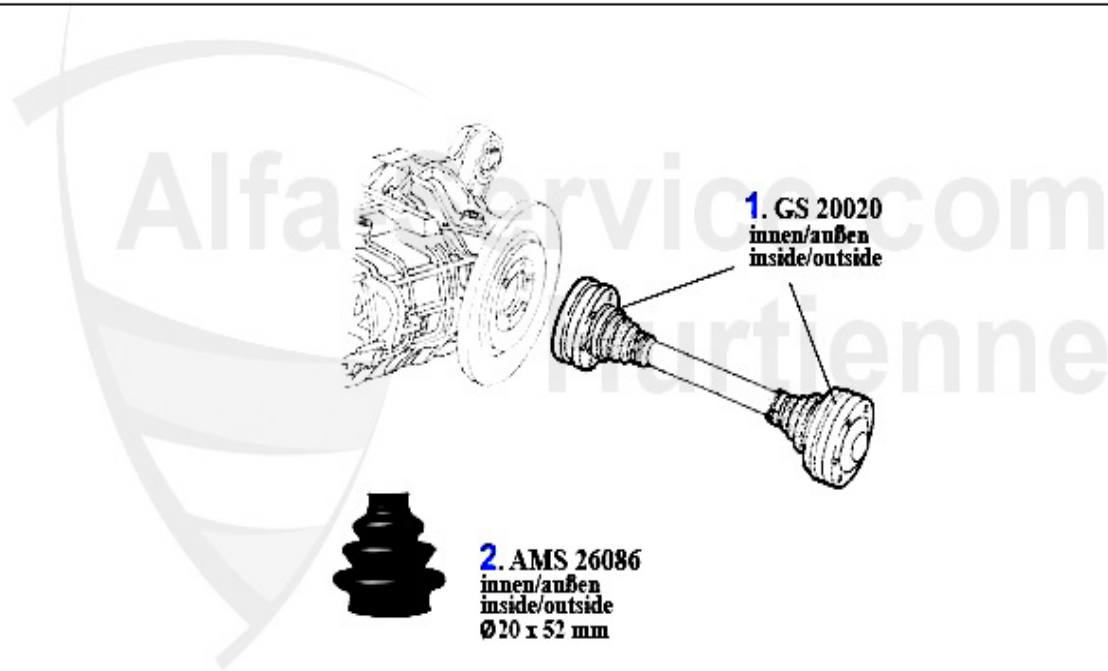

Seitenwelle/Side Shaft 75 1.6/1.8/2.0/IE/TS

1	GS20020	kit snodo interno/esterno 75,90,Alfetta, Giulietta,GTV	111.82 EUR
2	AMS26086	Cuffia per semiasse A + GTV4 + 75 (interno / esterno)	16.51 EUR