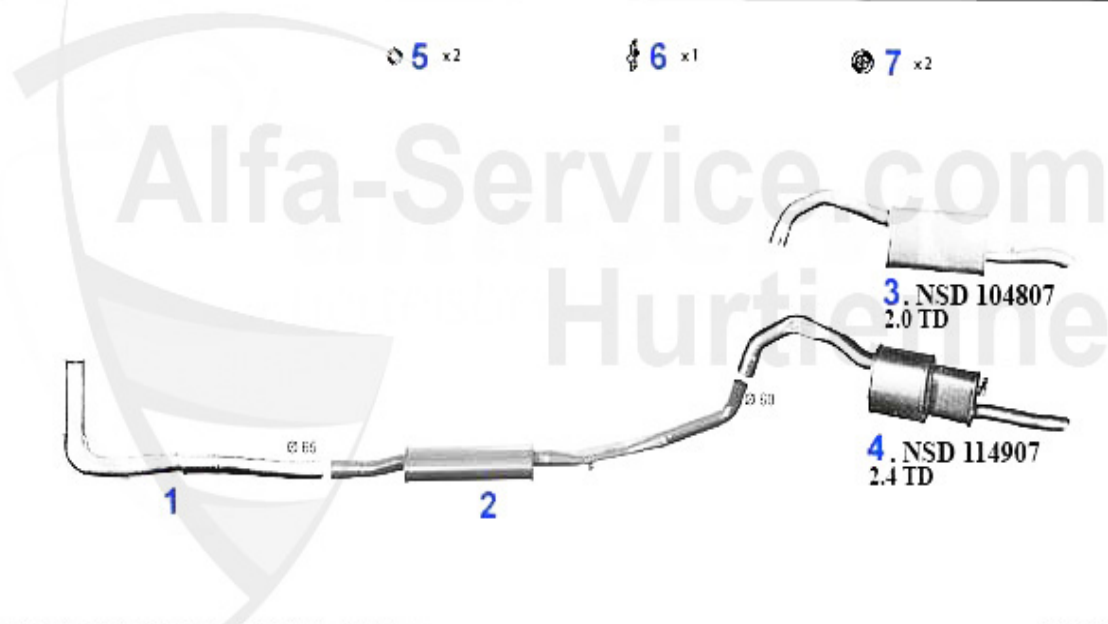

75 > impianto scarico > impianto scarico > 2.0/2.4 TD

Abgasanlage/Exhaust System 75 TD

75 TURBO DIESEL 2.0/2.4 (1995/2393 cc)

'85-'92

1	VR104601	tubo primario 75 2.0 & 2.4 TD 85-92 90 2.4 TD/Intercoo	62.00 EUR
2	MSD104606	silenziatore centrale 75 2.0 & 2.4 TD 85-92 90 2.4 TD/	200.00 EUR
3	NSD104807	silenziatore terminale 75 2.0 TD 85-92	119.00 EUR
4	NSD104907	silenziatore terminale 75 1.8 Turbo anni 08.87-91, 2.5/	199.00 EUR
5	SAT091011	anello gommato - supporto scarico, vari modelli	2.50 EUR
7	SAT091012	supporto in gomma per marmitta	4.00 EUR