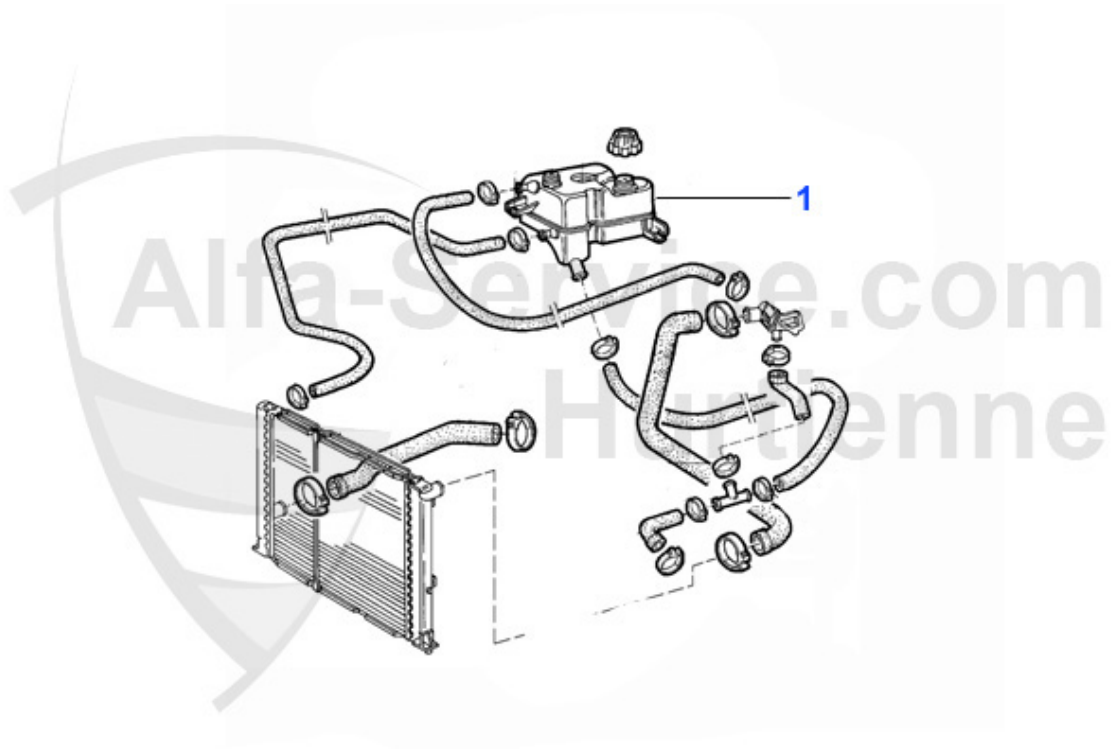

75 > motore > raffreddamento motore > 2.5/3.0 V6 > vaso di espansione

1 KWB33762 vaso di espansione 75 tutti i modelli

89.00 EUR