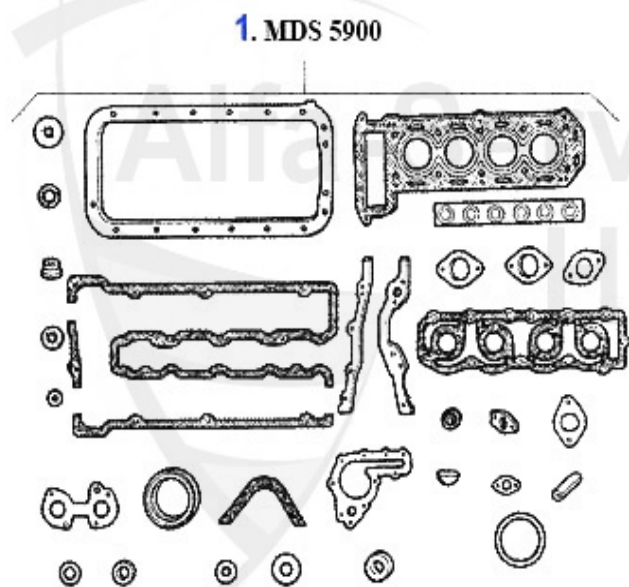

Motordichtsatz/Full Set 75 2.0 TS

---

1 MDS5900

serie guarnizioni motore 75/164 2.0TS originale REINZ c

325.00 EUR