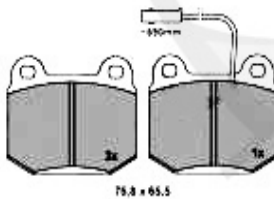

4. 20373
Turbo/TS/V6/TD 10.1989>
vorne/front