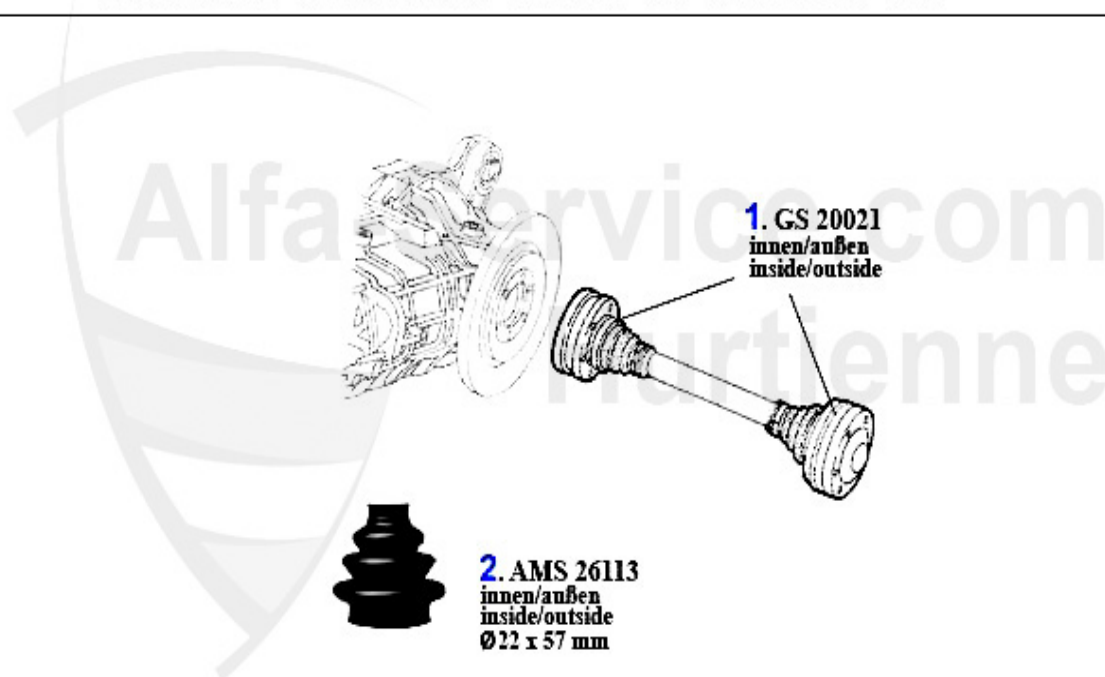

Seitenwelle/Side Shaft 75 2.5/3.0 V6

1	GS20021	kit snodo interno/esterno 6,75,90,116 4 cil.,Turbo,TD	185.00 EUR
2	AMS26113	kit cuffie interne/esterne 6,75,GTV6 2.5 (116) 6 cil. (	19.90 EUR