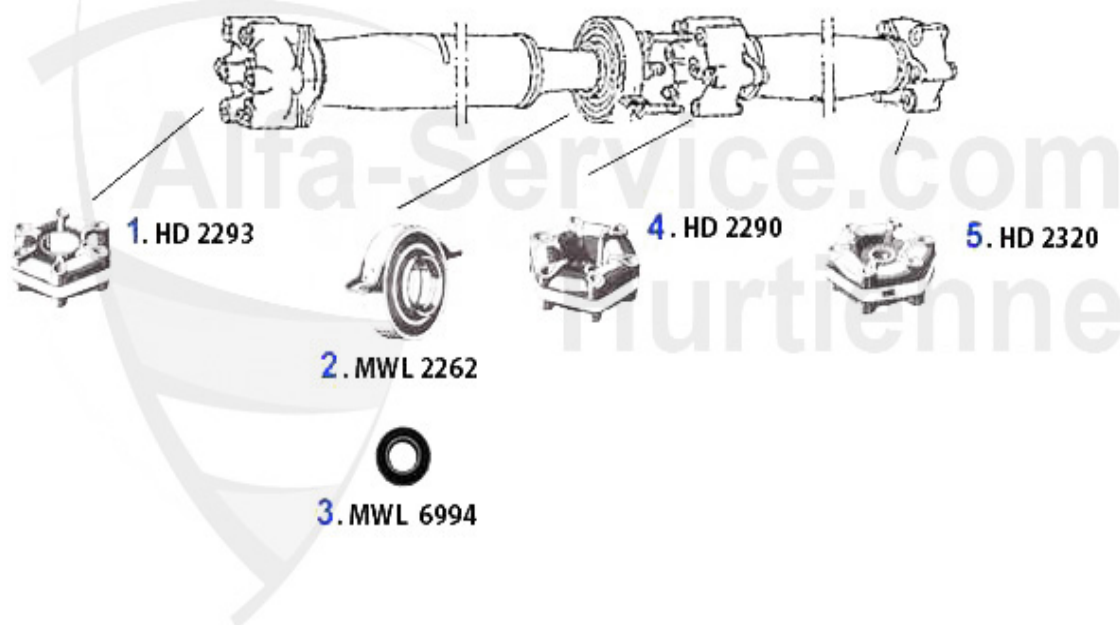

Antriebswelle/Driveshaft 75 2.0 TD

1	HD2293	giunto ant. Alfetta, Giulietta 10.77>,75,90 4 cil.,ambo	85.00 EUR
2	MWL2262	supporto centrale 75,90 4 cil. 33 4x4, Alfetta, Giuliett	47.90 EUR
3	MWL6994	cuscinetto a sfera per supporto centrale 116 4 cil./6 c	23.80 EUR
4	HD2290	disco articolato centrale Alfetta, Giulietta 11.76>,75	118.00 EUR
5	HD2320	giunto post. Alfetta, Giulietta 6.79>,75,90 4 cil.	87.00 EUR