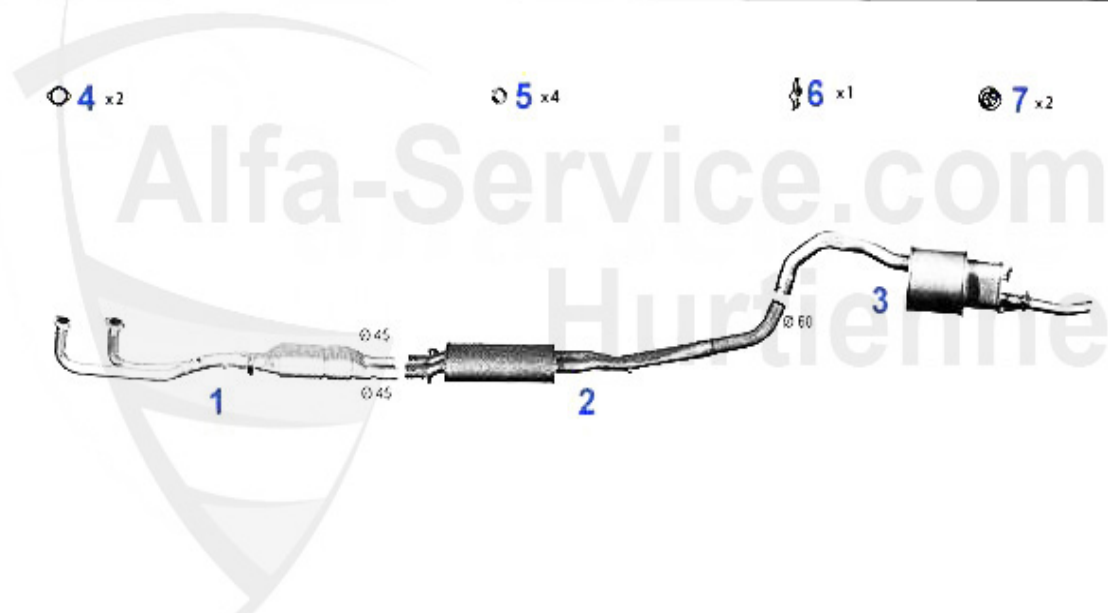

75 > impianto scarico > impianto scarico > 2.0 TS cat.

Abgasanlage/Exhaust System 75 2.0 TS KAT

75 KAT. 1.6 i.e. - 1.8/i.e. - 2.0 TWIN SPARK

'87-'92

2	MSD104906	silenzatore centrale 75 1.6ie TS - 3.0 V6 cat.	225.01 EUR
3	NSD105007	silenzatore terminale Alfa 75 1.6,1.8/ Turbo/2.0/TS/2.	159.00 EUR
4	SAT094413	guarnizione silenzatore ant. Alfetta, Giulietta,75,90,	6.00 EUR
5	SAT091011	anello gommato - supporto scarico, vari modelli	2.50 EUR
6	SAT091024	gommino supporto marmitta Alfetta, Giulietta,75,90	5.30 EUR
7	SAT091012	supporto in gomma per marmitta	4.00 EUR