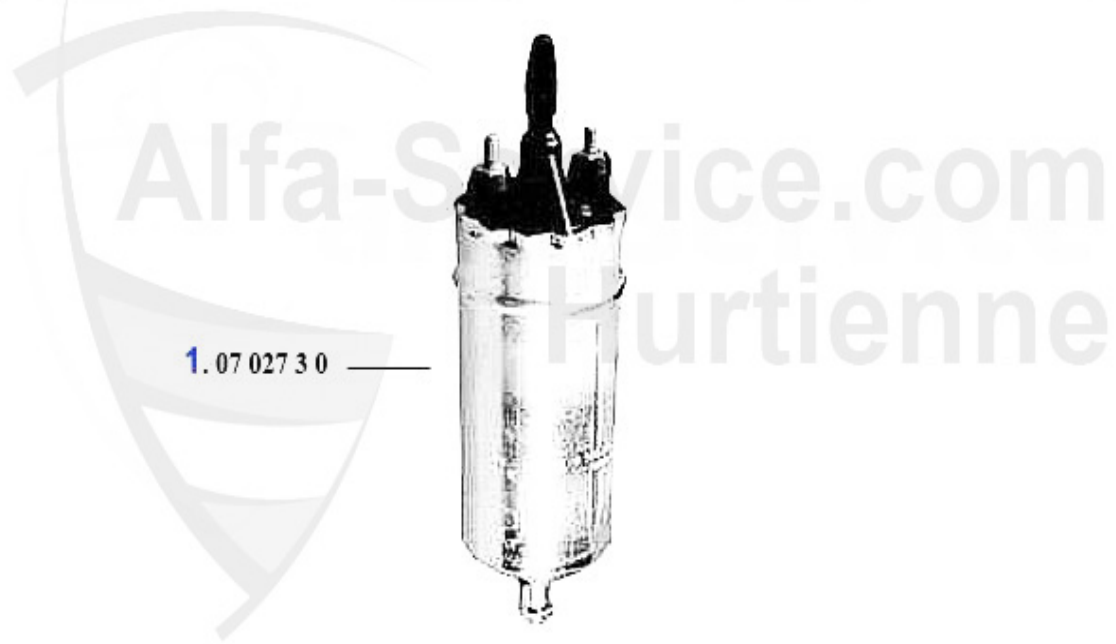

Kraftstoffpumpe/Fuel Pump 75 2.0 TS

1 KP46091

pompa benzina 33 (907),75,90,RZ/SZ,GTV/6 Spider 90-93,S

155.00 EUR

75 > motore > alimentazione carburante > 2.5/3.0 V6 > pompa benzina

Kraftstoffpumpe/Fuel Pump 75 2.5/3.0 V6