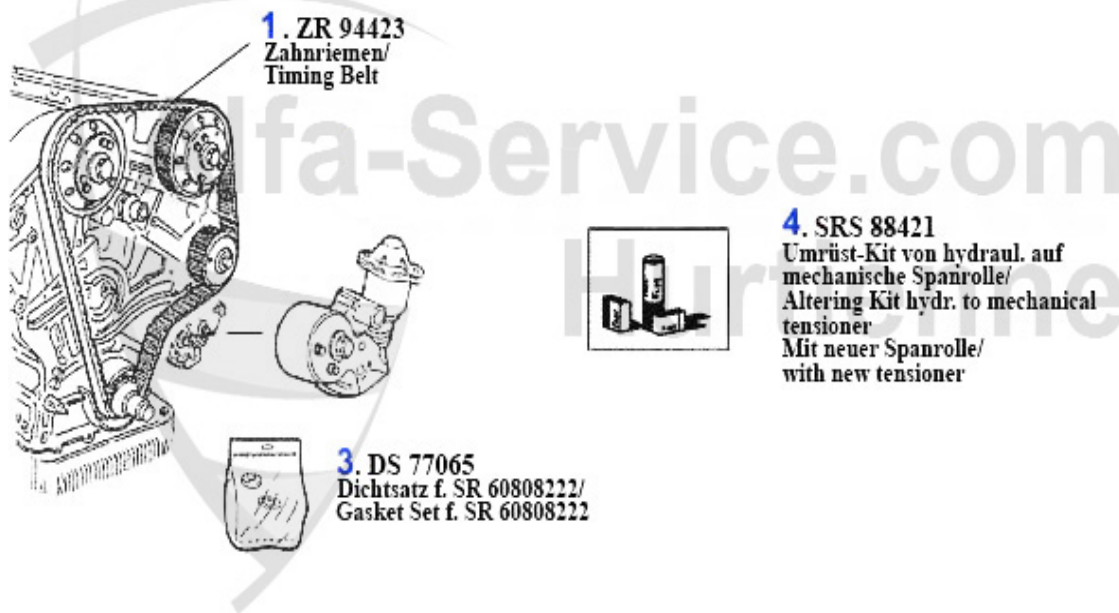

Zahnriemen/Timing Belt 75 2.5/3.0 V6

1	ZR94423	Zahnriemen 134SX254 6,75,90,164,GT/ V/6 (116),RZ/SZ 6-Z	54.89 EUR
3	DS77065	kit guarnizioni per tendicinghia idraulico 75,155,164,R	44.49 EUR
4	SRS88421	kit modifica rullo tendicinghia V6 da idraulico a mecca	239.00 EUR