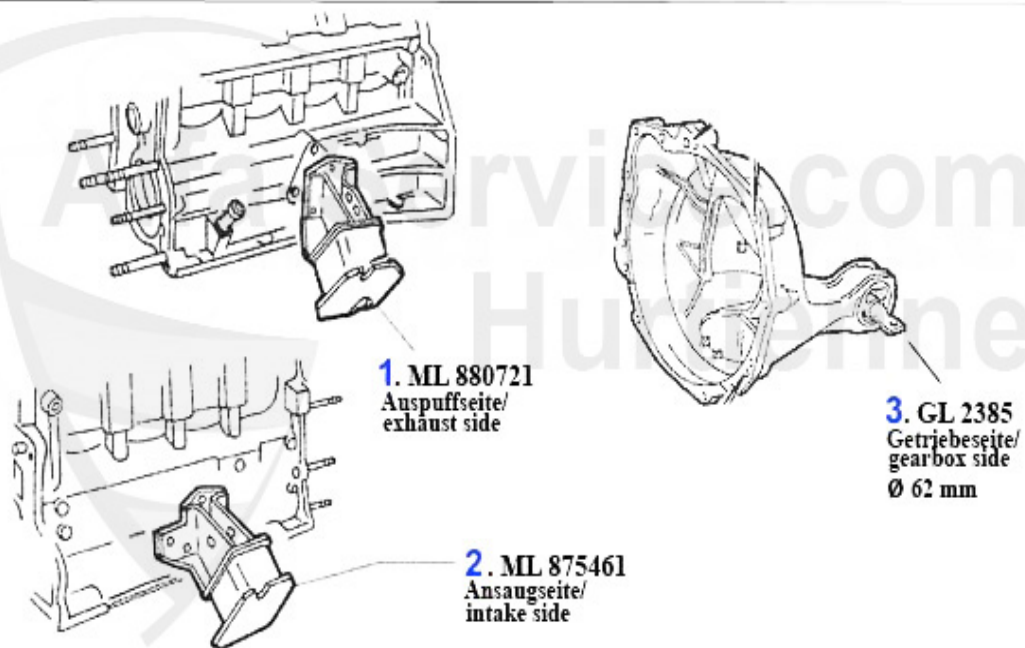

1 KWB33762 vaso di espansione 75 tutti i modelli

89.00 EUR

Motorlager/Enginemount 75 1.6/1.8/2.0/IE

1	ML880721	supporto motore, lato scarico 75,90, Alfetta, Giulietta	59.00 EUR
2	ML875461	supporto motore, lato aspirazione 75, 90, Alfetta, Giulie	59.00 EUR
3	GL2385	supporto motore post. 75,90, GTV (116), Alfetta, Giuliett	32.50 EUR