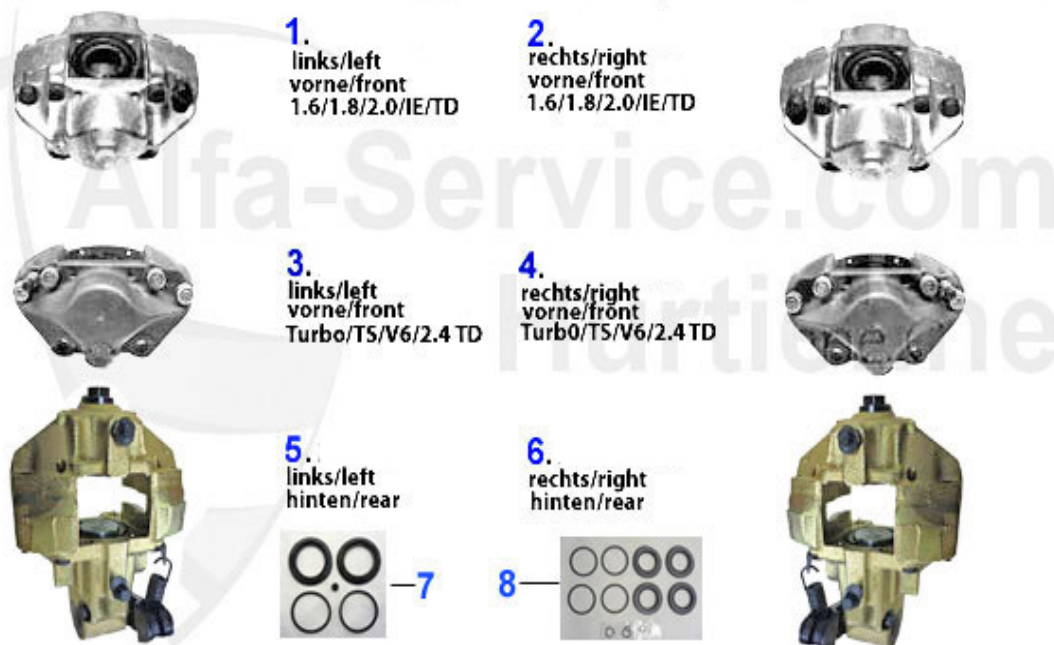

Bremszangen/Calipers 75

1	13 200 0 1	pinza freno anteriore sx 1300-1600, pezzo nuovo, niente	159.00 EUR
2	13 200 0 2	pinza freno anteriore dx 1300-1600 (67-93) pezzo nuovo,	159.00 EUR
3	BZ211043	Bremssattel VR 75 1.8Turbo/2,0TS/ 2,5/3,0V6/GTV6 (116)B	64.50 EUR
4	BZ211044	Bremssattel VL 75 1.8Turbo/2,0TS/ 2,5/3,0V6/GTV6 (116)B	64.50 EUR
5	BZ222007	pinza freno post. sx Alfetta/Giulietta/ GTV6 (116),75,9	205.00 EUR
6	BZ222008	pinza freno post. dx Alfetta/Giulietta/ GTV6 (116),75,9	205.00 EUR
7	RSBS075	kit di riparazione pinza freno Brembo AR 75 48mm, per u	29.00 EUR
8	RSBS381	kit riparazione pinza freno post. ATE Alfetta,Giulietta	49.00 EUR