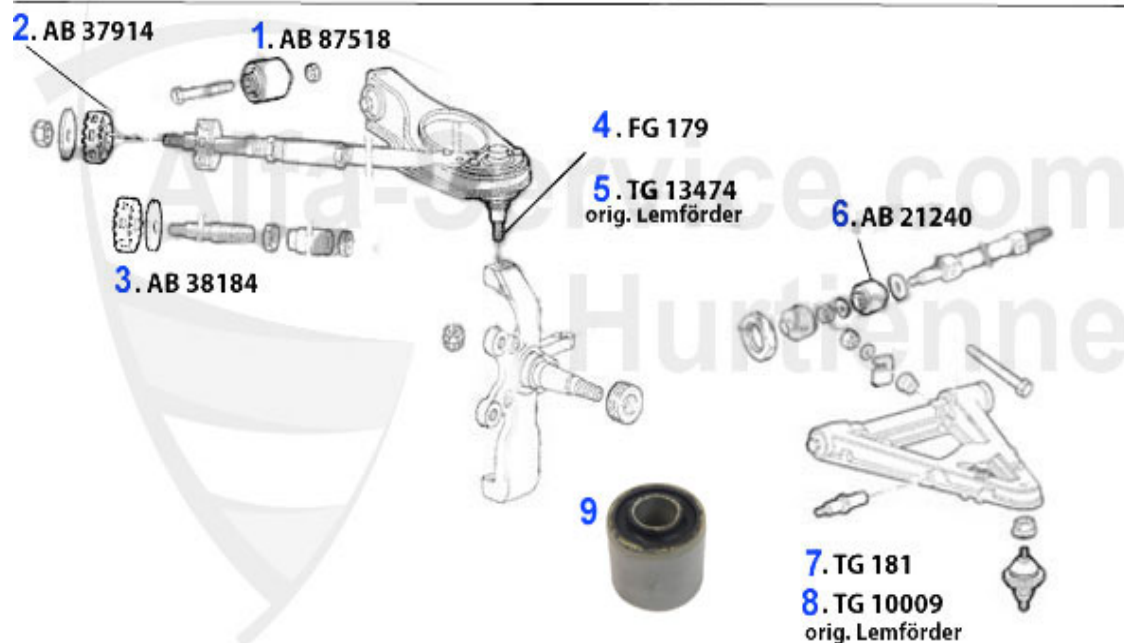

Aufhängung/Attachment 75 vorne/front

1	AB87518	boccola braccio trasversale anteriore 75, GT/V/6 (116),	12.50 EUR
2	AB37914	silent bloc 75, GTV6 (116) pezzi necessari:2	4.50 EUR
3	AB38184	silent bloc braccio obliquo 75,GTV6 (116), pezzi necess	4.50 EUR
4	FG179	articolazione superiore Alfetta, Giulietta,GTV/6 (116)	39.00 EUR
5	TG13474	articolazione Lemförder Alfetta, Giulietta	Preis auf Anfrage
6	AB21240	silent bloc triangolo inferiore D-38mm anteriore 116 (2	40.50 EUR
7	TG181	articolazione inferiore 75,90,Alfetta, Giulietta,GTV/6	42.90 EUR
8	TG10009	Traggelenk Lemförde Alfetta, Giulietta,75,90,GTV(116),R	Preis auf Anfrage
9	AB92733	cuscinetto appoggio pendolare asse ant. 116, pezzi nece	12.50 EUR