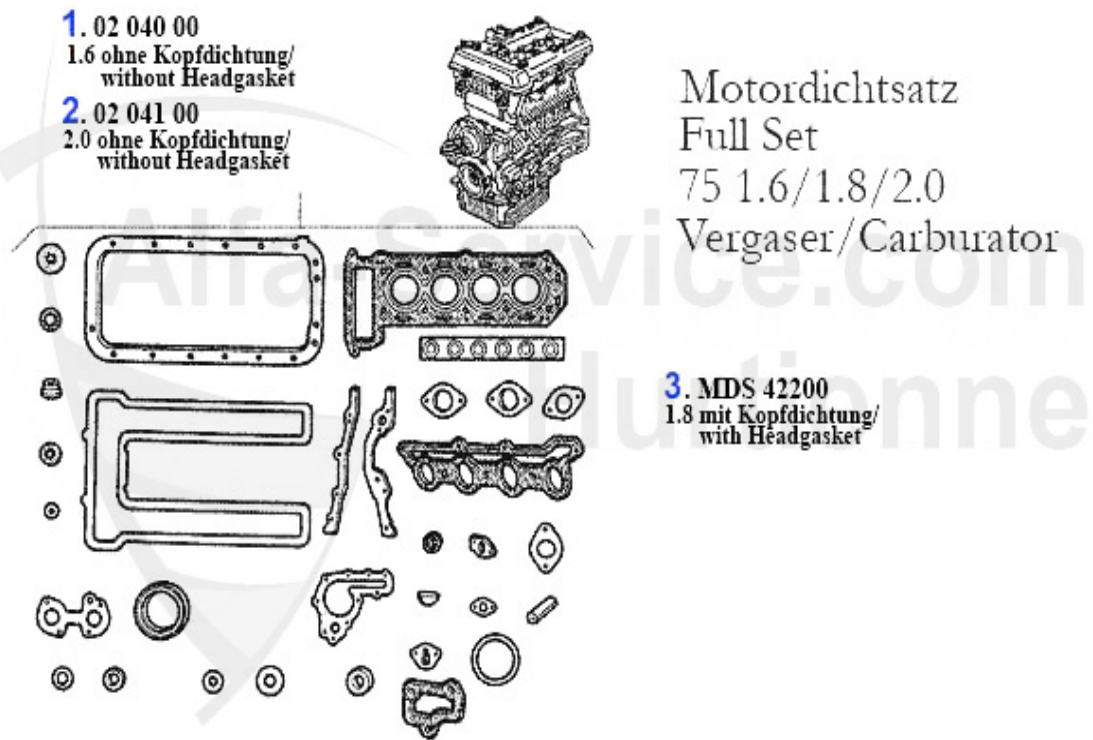

75 > motore > guarnizioni motore > 1.6/1.8/2.0 > serie guarnizioni motore

1	02 040 0 0	kit guarn. motore 1600 senza guarn. testata ed anelli d	126.62 EUR
2	02 041 0 0	kit guarn. motore 2000 senza guarn. testa-cilindri ed a	126.62 EUR
3	MDS42200	serie guarnizioni motore Alfetta, Giulietta,75,90 1.8	194.99 EUR
3	MDS16100	serie guarnizioni motore Alfetta, Giulietta,75 1.6,1.8	215.00 EUR