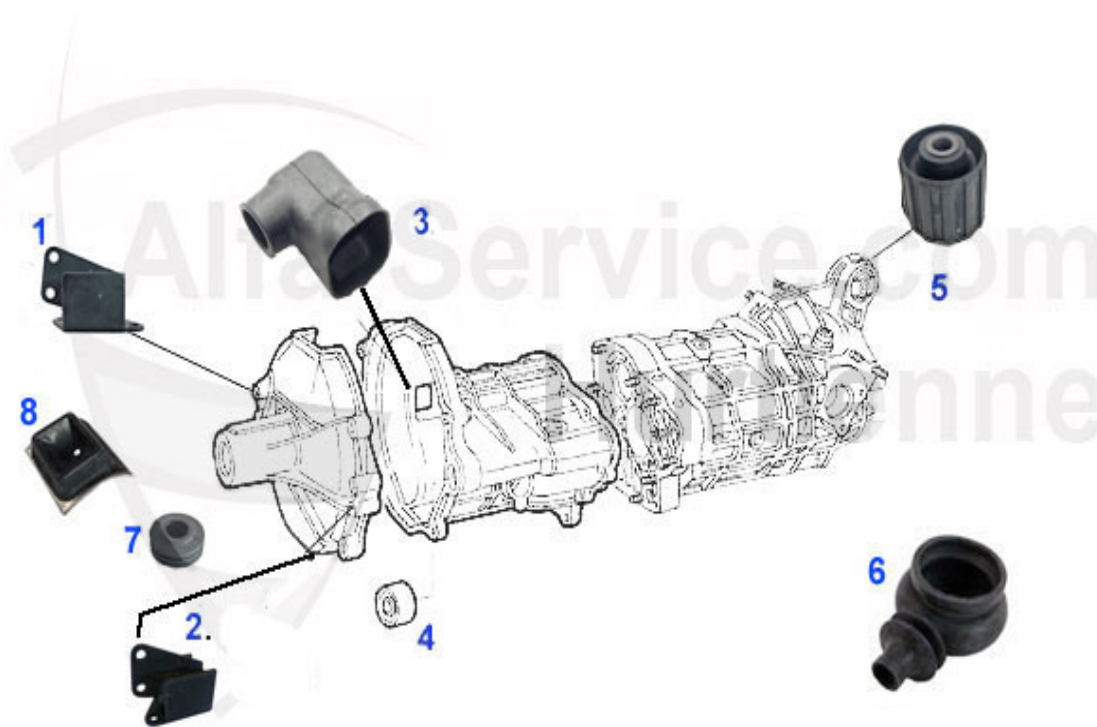

0 GL23042

pedino filettato 5. marcia trasmissione 116

58.99 EUR

75 > trasmissione > cambio > 4-cil.

1	GL87694	supporto trasmissione dx 75,90,Alfetta, Giulietta	34.90 EUR
2	GL2363	supporto trasmissione sx 75 4 cil. (no Turbo), Alfetta,	34.90 EUR
3	SMS21139	cuffia comando frizione Alfetta, Giulietta,GTV (116),75	18.35 EUR
4	GL03714	Getriebelager 75,90,RZ,SZ	24.89 EUR
5	GL21958	supporto trasmissione post. 75,90,RZ SZ, Alfetta,Giulie	29.90 EUR
6	SMS2345	cuffia cambio interna ALfetta,Giulietta, GTV (116)	14.49 EUR
7	SMS26078	Staubmanschette für Schaltstange am Getriebe Alfetta,Gi	25.00 EUR
8	SMS2346	Schalthebelmanschette Alfetta,Giuli etta,GTV(116),75,90	Preis auf Anfrage
9	GL21613	Lager f. Getriebeglocke 75,90,RZ/SZ	45.90 EUR
9	MWL6994	cuscinetto a sfera per supporto centrale 116 4 cil./6 c	23.80 EUR
10	04 001 0 0	anello sincronizzatore	59.00 EUR