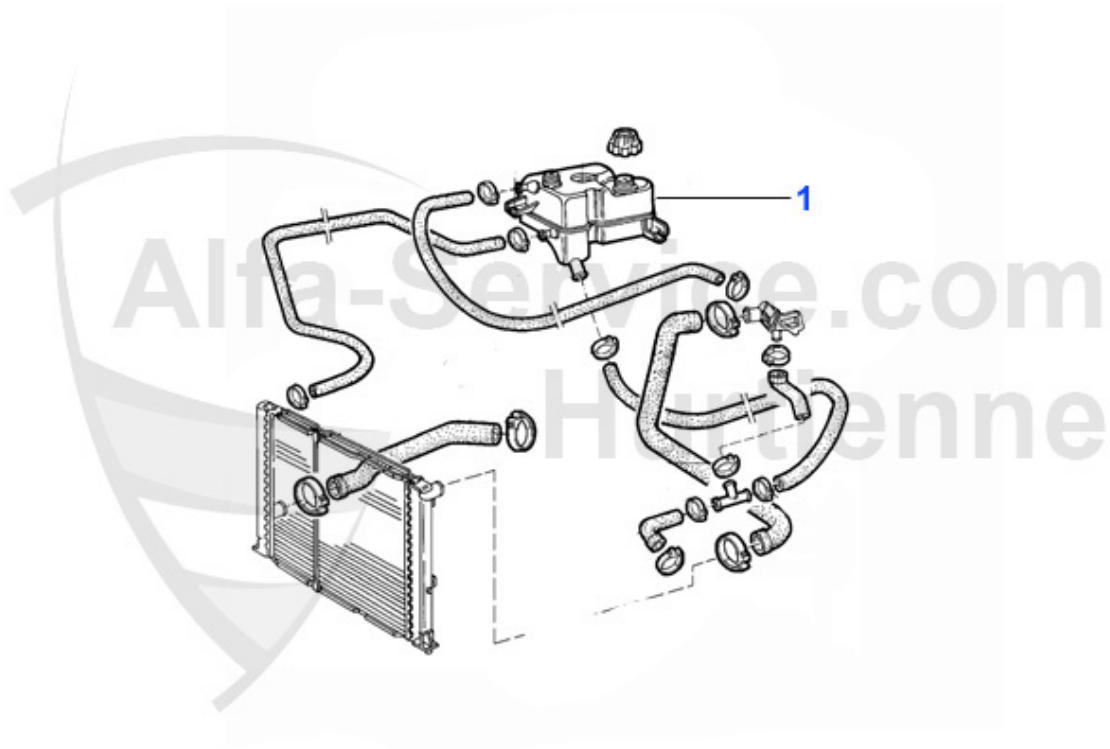

1 KWB33762 vaso di espansione 75 tutti i modelli

89.00 EUR

Motorlager/Enginemount 75 1.6/1.8/2.0/IE

1	ML880721	supporto motore, lato scarico 75,90, Alfetta, Giulietta	59.00 EUR
2	ML875461	supporto motore, lato aspirazione 75, 90, Alfetta, Giulie	59.00 EUR
3	GL2385	supporto motore post. 75,90, GTV (116), Alfetta, Giuliett	32.50 EUR