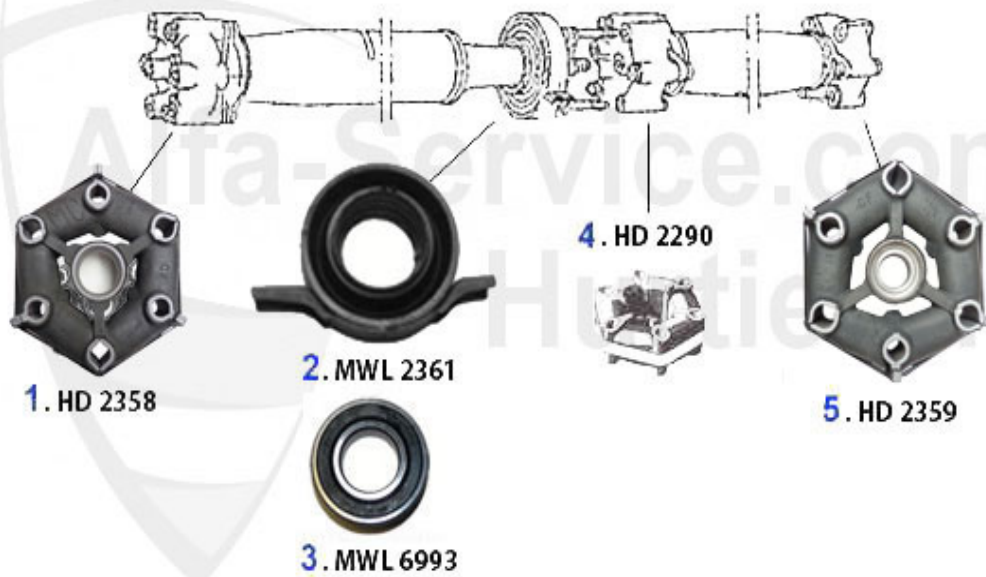

Antriebswelle/Driveshaft 75 2.4 TD

1	HD2358	giunto ant. GTV/6 (116),75,90 6 cil.,RZ/SZ,ambo i lati	189.00 EUR
2	MWL2361	cuscinetto centrale 116 6 cil. senza cuscinetto a sfera	86.00 EUR
3	MWL6993	cuscinetto a sfera per supporto centrale 116 6 cil.	23.80 EUR
4	HD2290	disco articolato centrale Alfetta, Giulietta 11.76>,75	118.00 EUR
5	HD2359	giunto post. GTV/6 (116),75,90 6 cil./Turbo,RZ/SZ	189.00 EUR