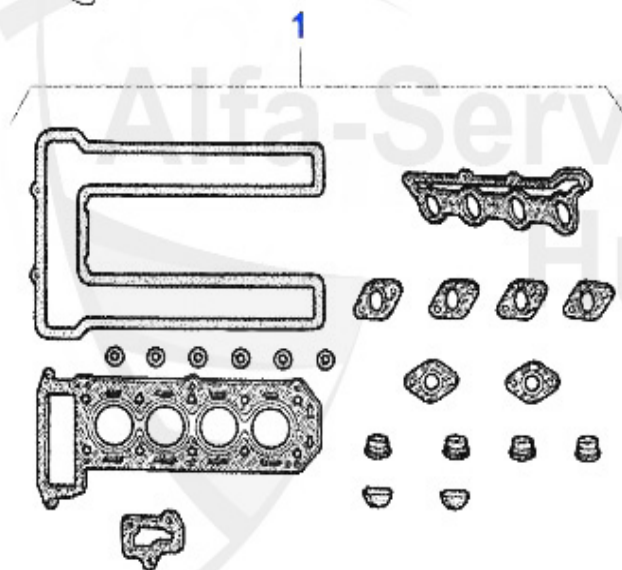

75 > motore > guarnizioni motore > 1.6/1.8/2.0 > serie guarnizioni testata

Kopfdichsatz/Head Set
75 1.6/1.8/2.0
Vergaser/Carburator

Achtung/Attention:

Kopfdichtung bitte separat
bestellen!

Please, order the Headgasket
separate!

1 02 069 0 0

serie guarn.1300-2000 senza guarn. testa-cilindri per t

70.00 EUR