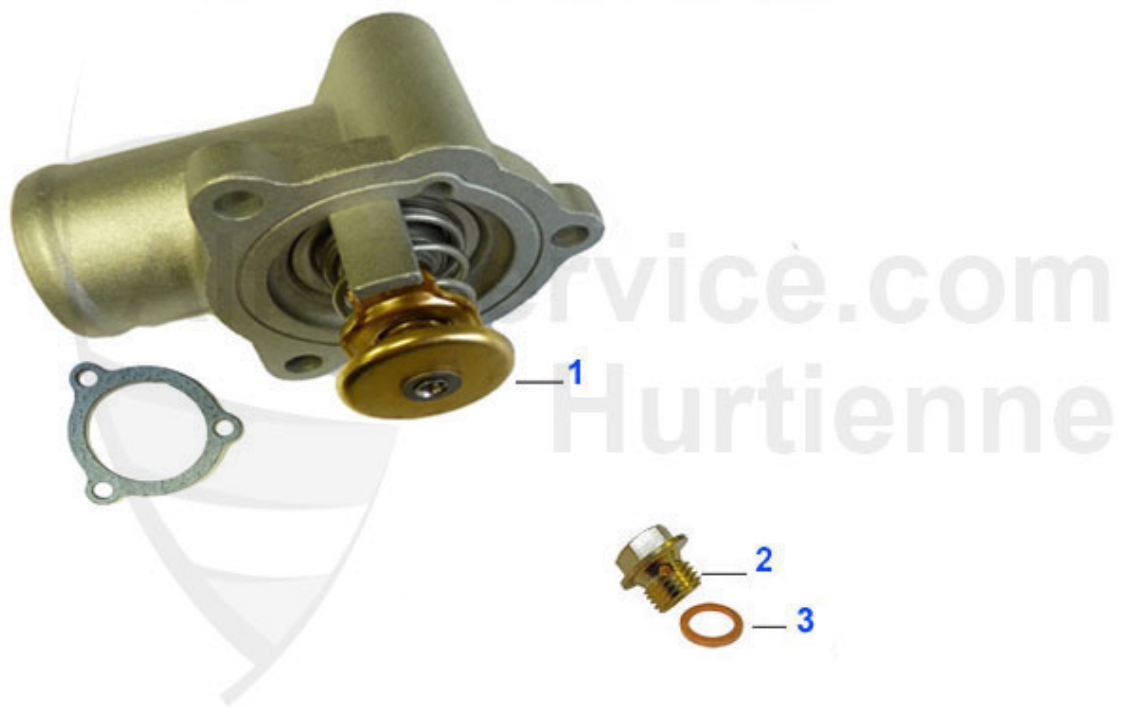

1	TH657283	termostato con guarnizione 6,75,GTV6, RZ/SZ,6 cil.,term	52.50 EUR
2	08 070 0 0	valvola di spurgo circuito acqua aspirazione OE 1050201	8.50 EUR
3	08 084 0 0	guarnizione vite spurgo aria OE 10280060	0.50 EUR