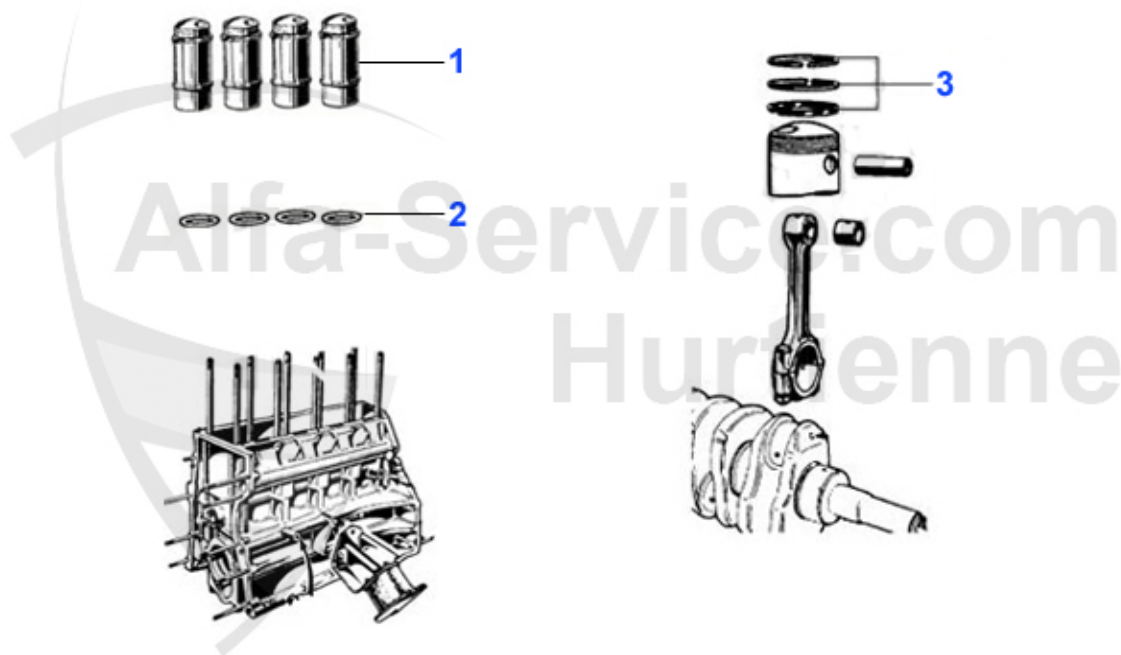

75 > motore > pistoni e canne > PISTON/LINERS 4-Cyl.

0	03 107 0 0	boccola biella 1600-2000,1.7/1.8/2.0TS/ 2.5/3.0/3.2 V6	13.49 EUR
1	03 002 0 0	kit di pistoni e canne 1600	559.00 EUR
1	03 003 0 0	kit di pistoni e canne 1750 3002 001	559.00 EUR
1	KB4036	pistone e canna 75,164 2.0 TS 1988-92	189.00 EUR
2	03 090 0 0	anello gommato canna 2000	2.75 EUR
2	03 088 0 0	anello gommato canna 1600-1750	3.30 EUR
3	03 223 0 0	kit segmenti di pistone 1750 1.5/1.75/ 3.5 mm, 80 mm	165.01 EUR
3	03 271 0 0	kit segmenti di pistone 1600 1.5/1.75/ 3.5 mm, 78 mm	179.00 EUR
3	KR47840T6	Kolbenringsatz 2.0 V6 Turbo 164, 166, gtv/spider (916)	294.00 EUR
3	KR46450	kit anelli pistoni 75,155,164 2.0 TS, 145/6 1.6 TS 8V (	150.00 EUR
4	03 107 0 0	boccola biella 1600-2000,1.7/1.8/2.0TS/ 2.5/3.0/3.2 V6	13.49 EUR