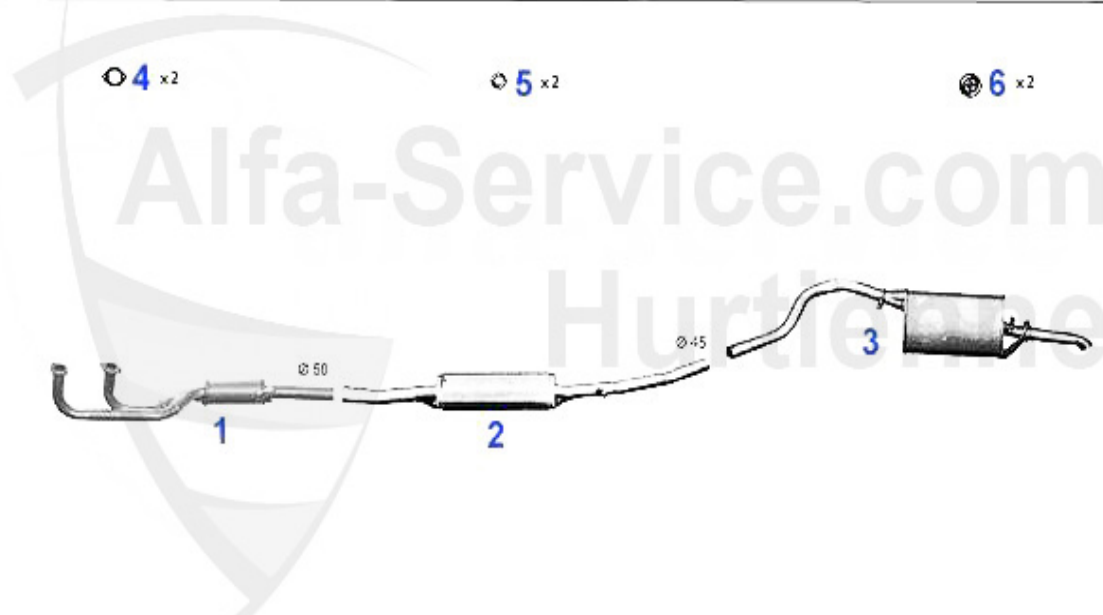

75 > impianto scarico > impianto scarico > 1.6 carb.

Abgasanlage/Exhaust System 75 1.6 Verg.

75 1.6 - 1.6 i.e. 1° S (1580 cc) - (1570 cc)

'85-'92

1	VSD101703	silenziatore ant. Alfetta 1.6 2. serie 79-85, Giulietta	159.00 EUR
2	MSD101476	silenziatore centrale Alfetta 1.6, 1.8, 2.0 79-85, Giuli	118.00 EUR
3	NSD104707	silenziatore terminale 75 1.6 85-92 1.8, 2.0 2.0 85	159.00 EUR
4	SAT094413	guarnizione silenziatore ant. Alfetta, Giulietta, 75, 90,	6.00 EUR
5	SAT091011	anello gommato - supporto scarico, vari modelli	2.50 EUR
6	SAT091012	supporto in gomma per marmitta	4.00 EUR