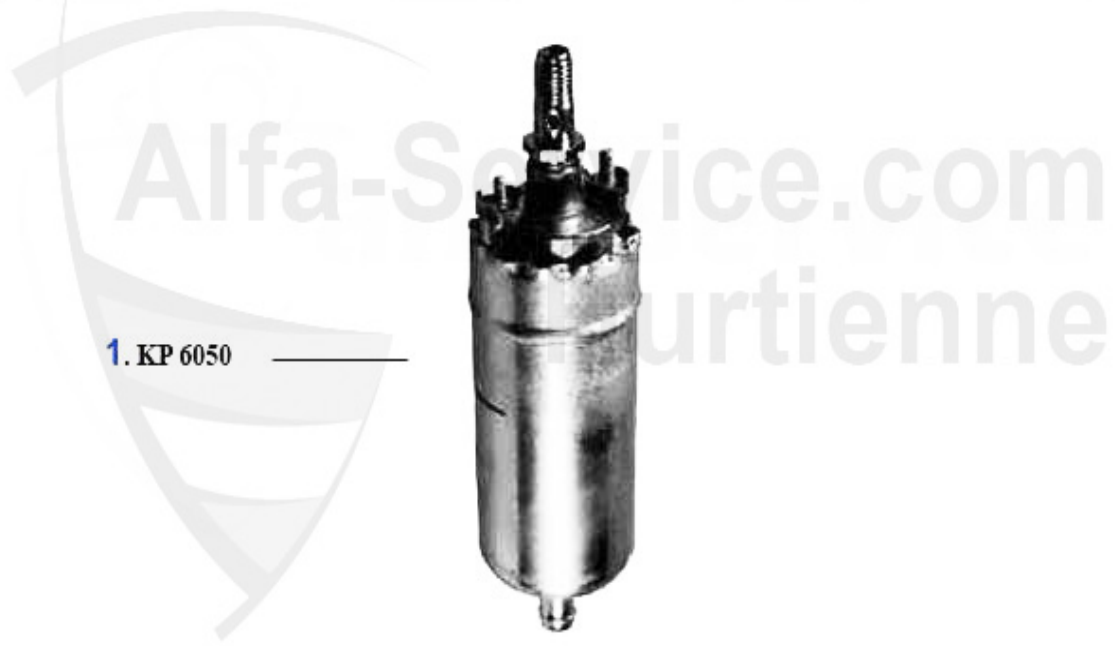

Kraftstoffpumpe/Fuel Pump 75 1.6/1.8/IE

1. KP 3046
Vergaser/
Carburator

2. 07 027 3 0
Einspritzer/
Injection

1	KP3046	pompa benzina Alfetta,Giulietta,GT/V (116),75 1.6/1.8/2	47.01 EUR
2	07 027 3 0	pompa benzina, Spider ad iniezione,83-93 bosch	158.00 EUR
2	07 039 0 0	gomma per pompa benzina elettrica Spider 90,33ie,75,155	10.90 EUR
2	07 053 0 0	pompa benzina elettrica Magneti Marelli per Spider 1600	69.00 EUR

75 > motore > alimentazione carburante > 1.8 Turbo > pompa benzina

Kraftstoffpumpe/Fuel Pump 75 1.8 Turbo

---

1. KP 6050

---

1 KP6050

pompa benzina 75 1.8 Turbo

173.37 EUR