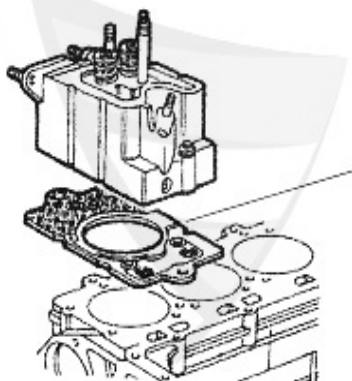

1. ZKD 11500
1.42 mm

2. ZKD 11510
1.52 mm

3. ZKD 11520
1.62 mm

1	ZKD11500	guarnizione testata Alfetta 6,33,75,90, 155,164 1.8 - 2	28.00 EUR
2	ZKD11510	guarnizione testata Alfetta,6,33,75,90, 155,164 1.8 - 2	28.00 EUR
3	ZKD11520	guarnizione testata Alfetta 6,33,75,155, 164 1.8 - 2.5	30.38 EUR