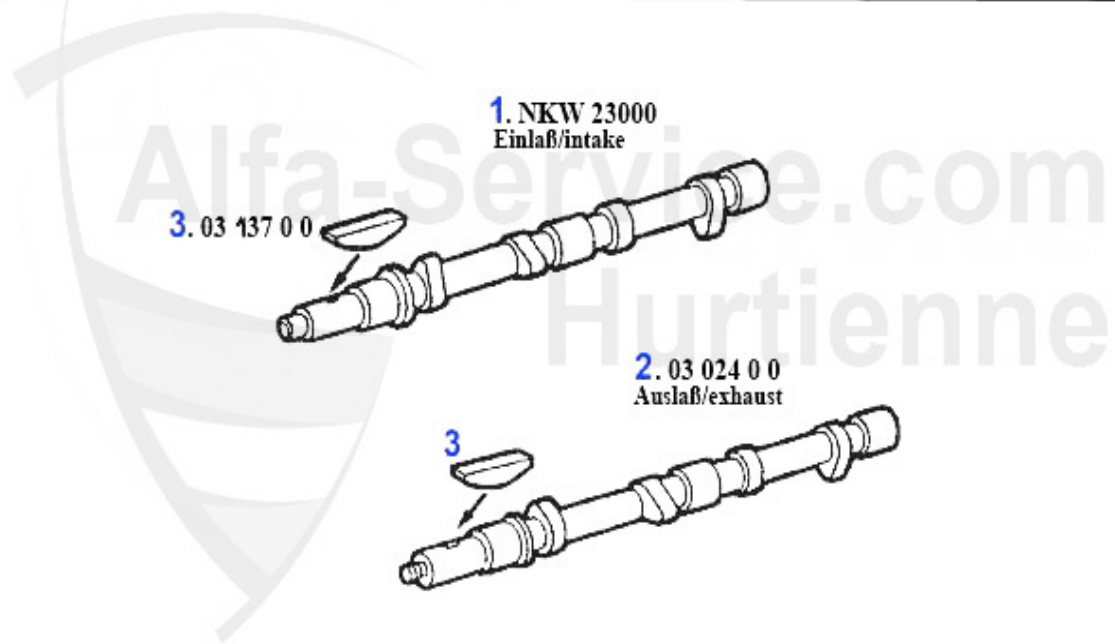

Nockenwelle/Camshaft 75 1.8 Turbo

2	03 024 0 0	albero a camme aspirazione e scarico 105,116 1750-2000	Preis auf Anfrage
3	03 037 0 0	sede valvola scarico 1300 1. maggiorazione	18.50 EUR