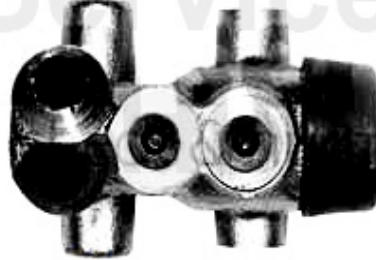

Bremskraftregler/Brake Valve 75

---

1. BKR 265
-V6/Turbo
am Hauptbremszylinder/
at the BRAKE MASTER CYL.

2. BKR 251
+ V6/Turbo
am Hauptbremszylinder/
at the BRAKE MASTER CYL.

---

1 BKR265

regolatore di frenata 75,90,Giulietta, GTV 2.0 (116) 8

235.00 EUR

Bremsschlauch/Brake Hose 75

1. BS 510084
vorne/front

3. BS 516851
hinten/rear

4. BS 516868
hinten/rear
05.1983>

1	BS510084	Bremsschlauch vorne Alfetta 1.6/ 1.8/2.0/2.4TD, Giuliett	20.50 EUR
3	BS516851	tubo freno post. 75,90,Alfetta, Giulietta RZ, SZ, attenzi	25.00 EUR
4	BS516868	tubo freno post. 75,90,GTV(116) 2.5 80-87,fare attenzio	22.90 EUR