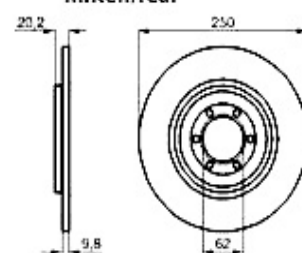

1	BS101011	disco freno ant. Giulietta 1.3/1.6/1.8/ Turbo,75 1.6/1.	79.00 EUR
2	BS118351	disco freno ant. 75 1.8 Turbo/2.0 TS 2.5 3.0 V6,90 2.5	95.00 EUR
2	BS 183	disco freno ant. sport GTV 6, 75 T- Spark/2.5/3.0 con f	145.00 EUR
3	BS118211	disco freno ant. 90/75 2.4 TD 6 cil. Diesel	76.95 EUR
4	BS101515	disco freno post. Alfetta tutti i modelli 11.81>,Giulie	79.00 EUR
5	BS118415	disco freno post. GTV6 2.5 (116) 75 1.8 Turbo/2.5/3.0 V	49.00 EUR
5	BS 184	disco freno post. sport GTV 6, 75 Twin Spark/2.5/3.0 co	110.00 EUR