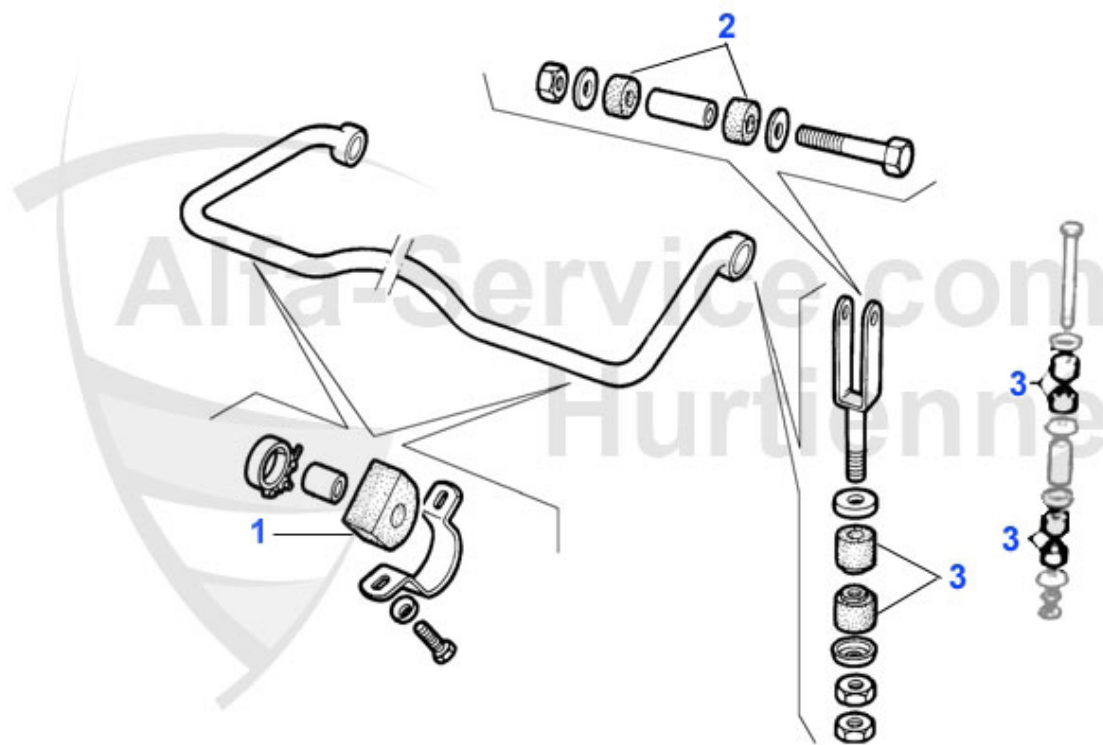

75 > assetto > stabilizzatore posteriore

0	AB2394	cuscinetto barra stabilizzatrice posteriore Alfetta,Giu	29.55 EUR
0	AB21364	boccola tirante posteriore Alfetta, Giulietta, GTV6 (11	3.90 EUR
0	AB21366	boccola per barra stabilizzatrice superiore posteriore	6.50 EUR
1	AB2394	cuscinetto barra stabilizzatrice posteriore Alfetta,Giu	29.55 EUR
2	AB21366	boccola per barra stabilizzatrice superiore posteriore	6.50 EUR
3	AB21364	boccola tirante posteriore Alfetta, Giulietta, GTV6 (11	3.90 EUR