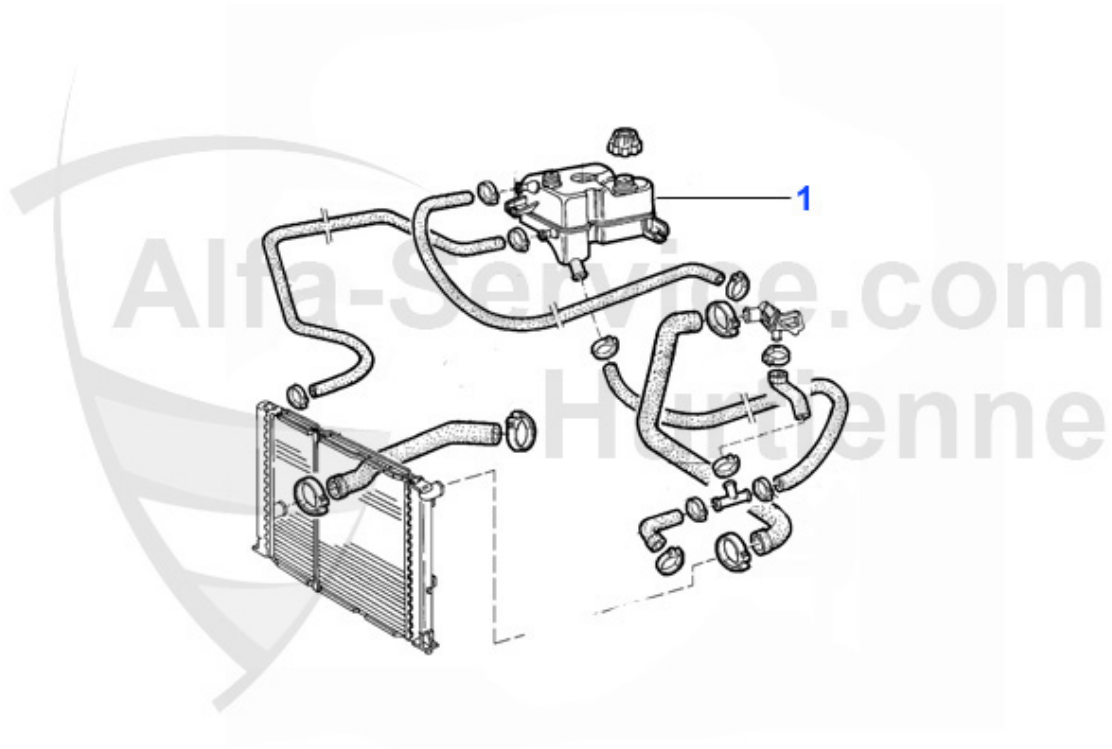

75 > motore > raffreddamento motore > 2.0 TS > vaso di espansione

1 KWB33762

vaso di espansione 75 tutti i modelli

89.00 EUR