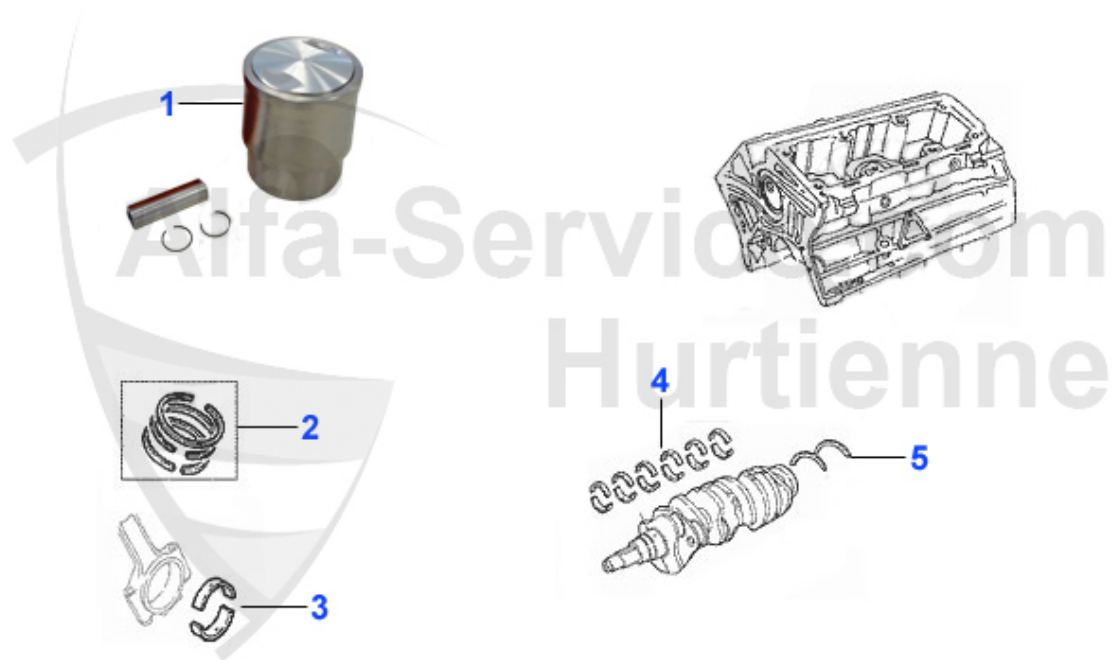

75 > motore > pistoni e canne > PISTONS/BEARINGS 6-Cyl.

0	03 107 0 0	boccola biella 1600-2000,1.7/1.8/2.0TS/ 2.5/3.0/3.2 V6	13.49 EUR
1	KB4045	pistone e canna 6,75,90,155,Alfetta/GTV 6 2.5 V6 anni 8	179.00 EUR
1	03 107 0 0	boccola biella 1600-2000,1.7/1.8/2.0TS/ 2.5/3.0/3.2 V6	13.49 EUR
1	03 505 0 0	canna 3.0 V6 24V, 93 mm d., per 164, 75	99.00 EUR
2	KR46500	Kolbenringsatz 3.0 V6 1,5/1,5/3,5 für 6 Kolben	235.00 EUR
2	KR46510	Kolbenringsatz 75,90,GTV/6 2.5 V6 1,50/1,75/4.00mm	239.00 EUR
3	PLS92138	cuscinetti di biella 6,GTV6,75,90,156, 164,166 V6/24V S	118.50 EUR
3	PLS92138.1	Pleuellagersatz 6,75,164/Super,GTV/ 6 2.5/3.0 V6 12 +0.	118.50 EUR
4	HL7179.1	Hauptlagersatz +0.10 GTV6(116),75 90,155,156,164 Super,	Preis auf Anfrage
4	HL7179	Hauptlagersatz GTV6(116),75,90, 155,156,164/Super,166 V	100.00 EUR
5	AS08902203	Anlaufscheibe 75,RZ/SZ,GTV/6 (116) 147,155,164,166,gtv/	Preis auf Anfrage