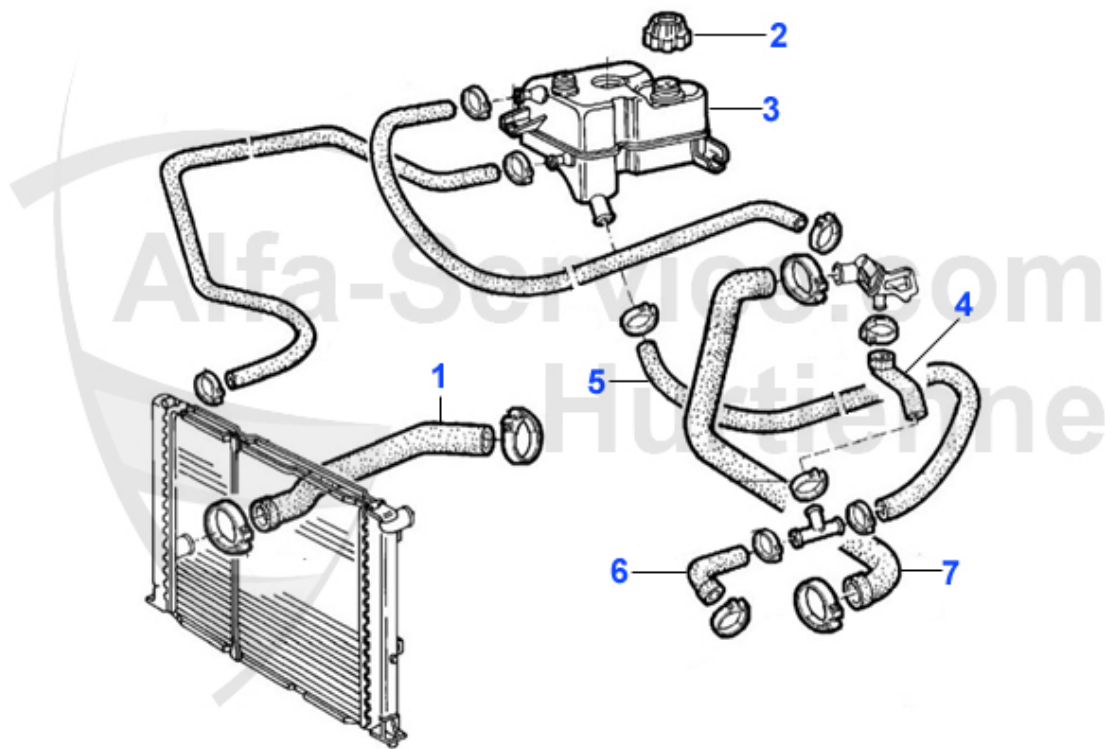

75 > motore > raffreddamento motore > 1.6/1.8/2.0/IE > tubi acqua

1	KWS33765	Kühlwasserschlauch unten 75 1.6/1.8 /ie	44.49 EUR
2	KD07812	Deckel f. Kühlwasserbehälter 75,90, 164/Super Öffnungs	9.50 EUR
3	KWB33762	vaso di espansione 75 tutti i modelli	89.00 EUR
4	KWS34414	manicotto al termostato 75 1.6/1.8 Spider 90 1.6	17.01 EUR
5	KWS33770	Kühlwasserschlauch zum Verteilerstück 75 alle	14.99 EUR
6	KWS34415	Kühlwasserschlauch zur Wasserpumpe 75 1.6/1.8,Spider'90	11.50 EUR
7	KWS33767	Kühlwasserschlauch oben 75 1.6/1.8	Preis auf Anfrage