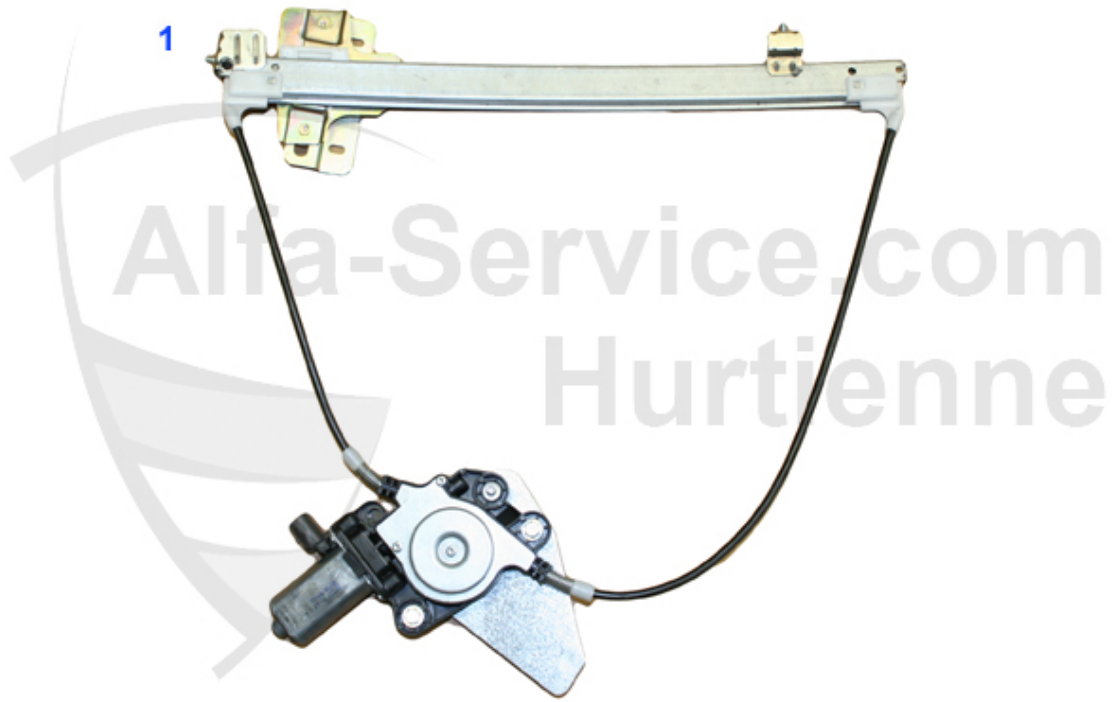

75 > carrozzeria > alzacristallo

1	FH010105	alzacristallo completo 75 ant. sx (articolo alternativo	198.99 EUR
1	FH010104	alzacristallo completo 75 ant. dx (articolo alternativo	198.99 EUR

Keilriemen/V-Belt 75 1.6/1.8/2.0/IE