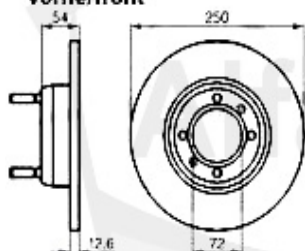

2. BS 118351
2.0 TS, 1.8 Turbo, 2.5/3.0 V6
vorne/front
belüftet/ventil.

Bremsscheiben/Brakedisks 75

1. BS 101011
1.6/1.8/2.0/IE/TD
vorne/front