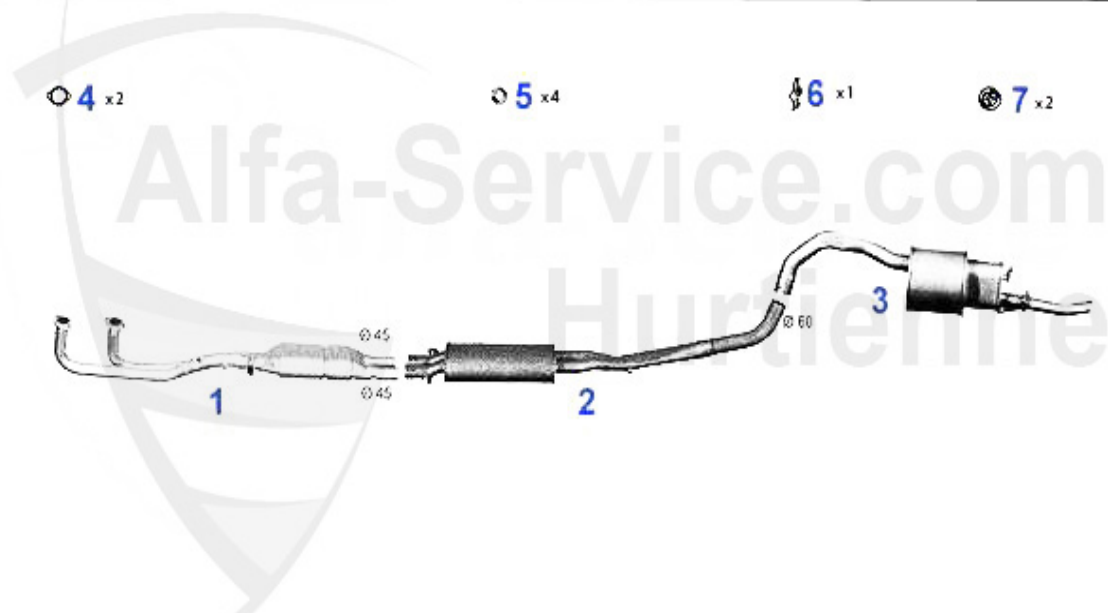

75 > impianto scarico > impianto scarico > 1.8 IE senza cat.

Abgasanlage/Exhaust System 75 1.8 IE

75 KAT. 1.6 i.e. - 1.8/i.e. - 2.0 TWIN SPARK

'87-'92

1	VSD105003	silenziatore ant. 75 1.6-2.0 ie TS 87-92	169.00 EUR
2	MSD105006	silenziatore centrale 75 1.6-2.0 ie TS 87-92 (senza cat	179.00 EUR
3	NSD105007	silenziatore terminale Alfa 75 1.6,1.8/ Turbo/2.0/TS/2.	159.00 EUR
4	SAT094413	guarnizione silenziatore ant. Alfetta, Giulietta,75,90,	6.00 EUR
5	SAT091011	anello gommato - supporto scarico, vari modelli	2.50 EUR
7	SAT091012	supporto in gomma per marmitta	4.00 EUR