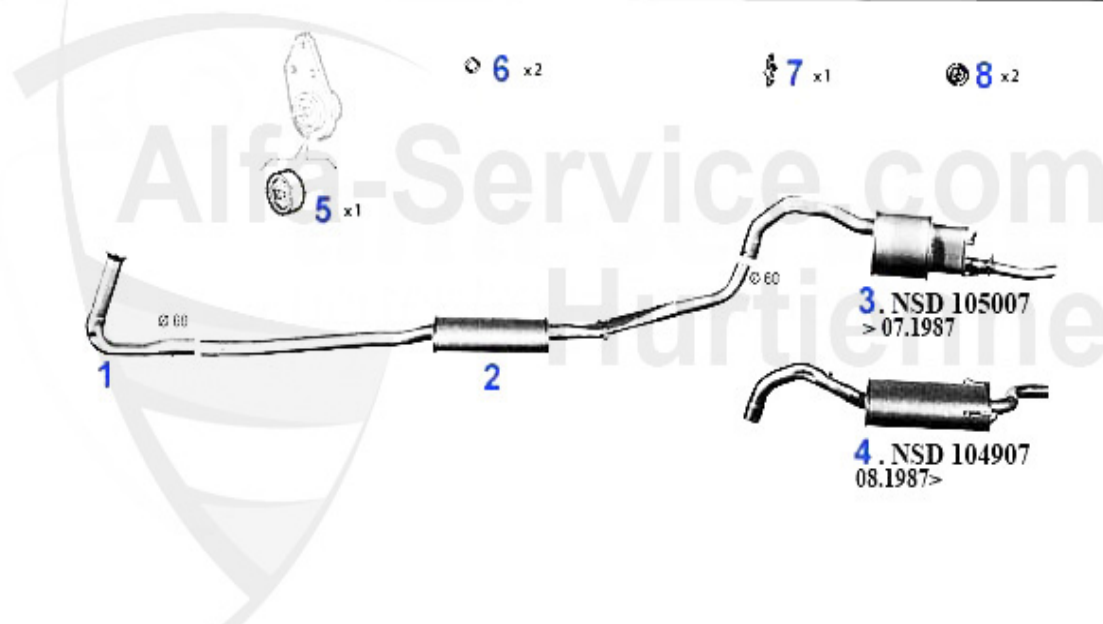

75 > impianto scarico > impianto scarico > 1.8 Turbo

Abgasanlage/Exhaust System 75 1.8 Turbo

75 1.8 TURBO/1.8i TURBO AMERICA (1778 cc)

'86-'91

1	VR104301	tubo primario 75 1.8 Turbo 86-91	65.00 EUR
2	MSD104306	silenziatore centrale 75 1.8 Turbo 86-91	259.00 EUR
3	NSD105007	silenziatore terminale Alfa 75 1.6,1.8/ Turbo/2.0/TS/2.	159.00 EUR
4	NSD104907	silenziatore terminale 75 1.8 Turbo anni 08.87-91, 2.5/	199.00 EUR
5	11 028 0 0	boccola silenziatore	8.90 EUR
6	SAT091011	anello gommato - supporto scarico, vari modelli	2.50 EUR
8	SAT091012	supporto in gomma per marmitta	4.00 EUR