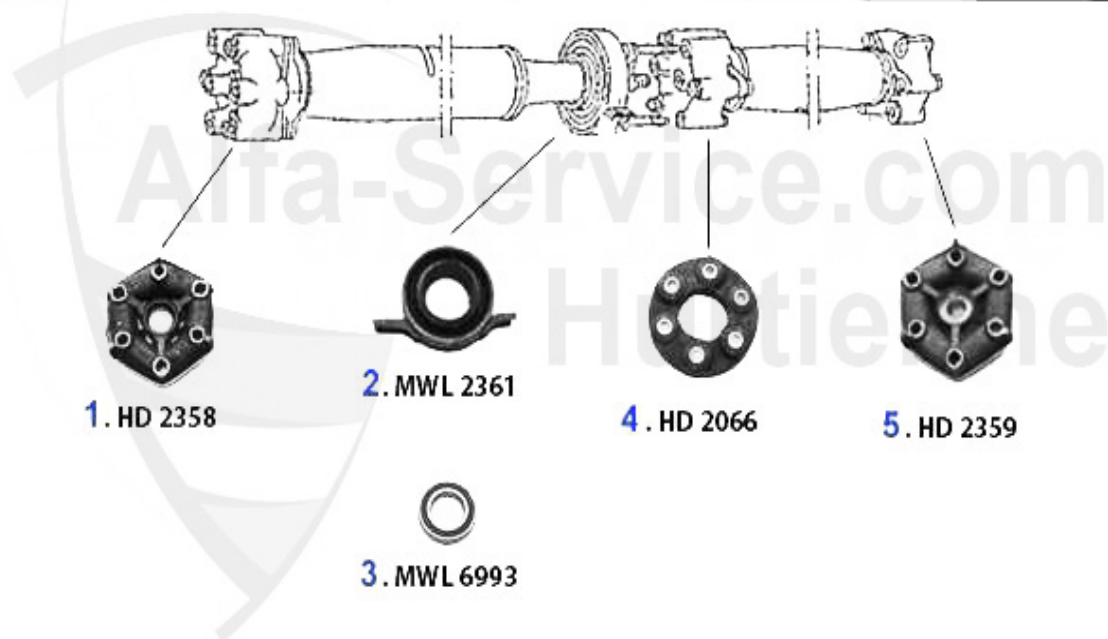

Antriebswelle/Driveshaft 75 1.8 Turbo

1	HD2358	giunto ant. GTV/6 (116),75,90 6 cil.,RZ/SZ,ambo i lati	189.00 EUR
2	MWL2361	cuscinetto centrale 116 6 cil. senza cuscinetto a sfera	86.00 EUR
3	MWL6993	cuscinetto a sfera per supporto centrale 116 6 cil.	23.80 EUR
4	HD2359	giunto post. GTV/6 (116),75,90 6 cil./Turbo,RZ/SZ	189.00 EUR
4	HD2066	giunto centrale rinforzato GTV/6,75 V6	107.50 EUR