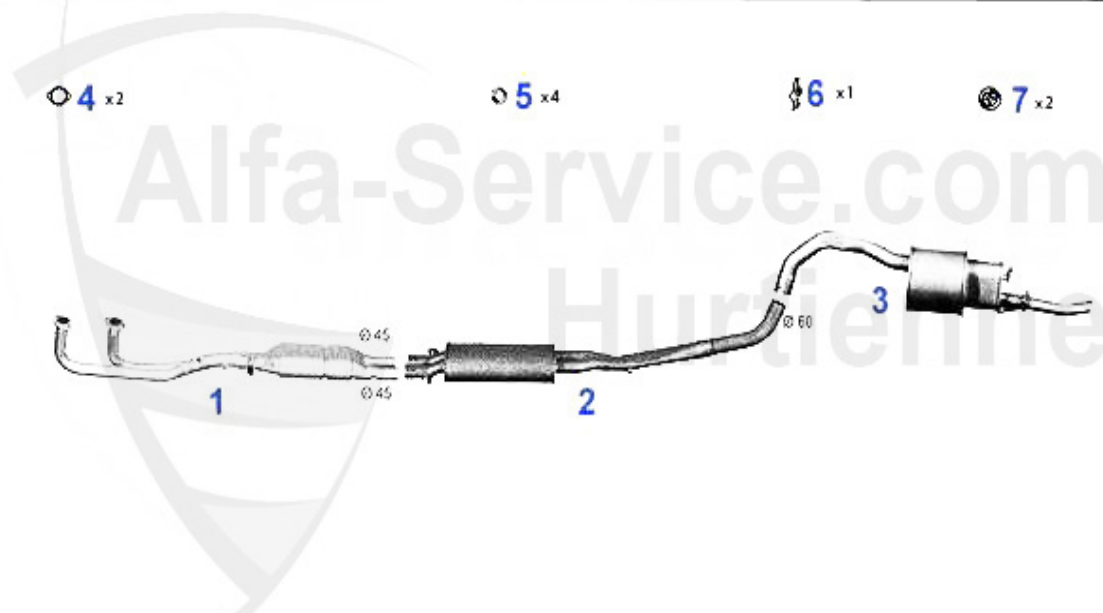

75 > impianto scarico > impianto scarico > 2.0 TS senza cat.

Abgasanlage/Exhaust System 75 2.0 TS

75 KAT. 1.6 i.e. - 1.8/i.e. - 2.0 TWIN SPARK

'87-'92

1	VSD105003	silenziatore ant. 75 1.6-2.0 ie TS 87-92	169.00 EUR
2	MSD105006	silenziatore centrale 75 1.6-2.0 ie TS 87-92 (senza cat	179.00 EUR
2	MSD101476	silenziatore centrale Alfetta 1.6,1.8, 2.0 79-85,Giuli	118.00 EUR
3	NSD105007	silenziatore terminale Alfa 75 1.6,1.8/ Turbo/2.0/TS/2.	159.00 EUR
4	SAT094413	guarnizione silenziatore ant. Alfetta, Giulietta,75,90,	6.00 EUR
5	SAT091011	anello gommato - supporto scarico, vari modelli	2.50 EUR
6	SAT091024	gommino supporto marmitta Alfetta, Giulietta,75,90	5.30 EUR
7	SAT091012	supporto in gomma per marmitta	4.00 EUR