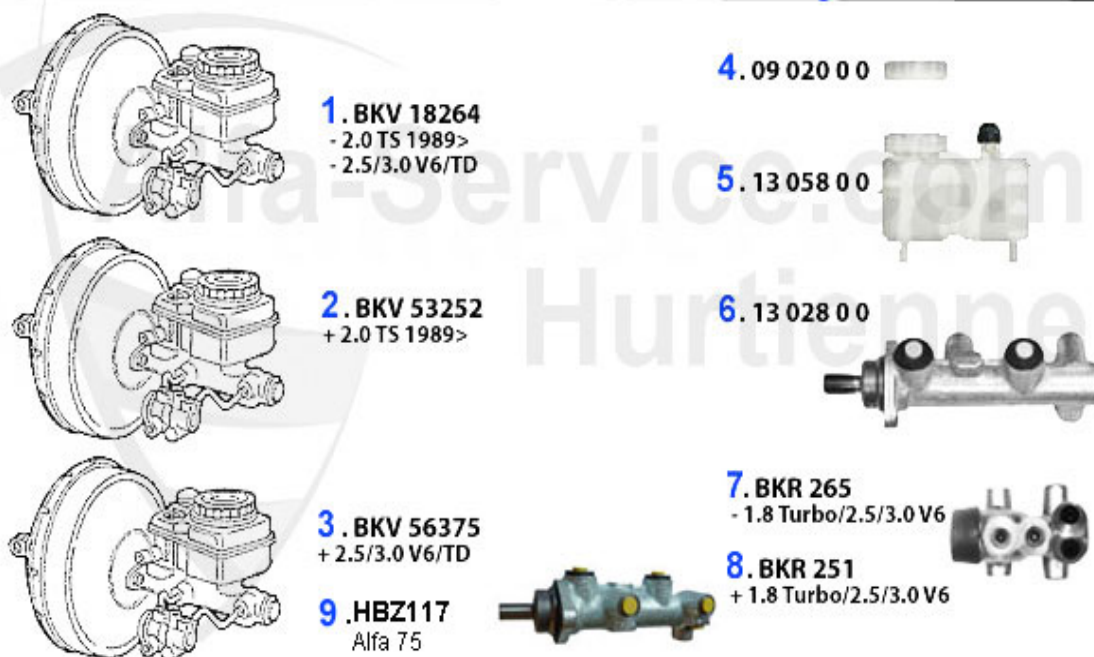

75 > sistema di frenatura > servofreno/cilindro freno principale

BKV/Hauptbremszylinder/Brakeservo/Brake master cylinder 75

0	09 020 0 0	coperchio per serbatoio liquido freno e frizione	12.50 EUR
1	BKV18264	servo freno 75 1.6/1.8/2.0 TS/2.0/90 1.8/2.0IE/Alfetta	275.00 EUR
1	13 025 0 0	servofreno pedaliera alta 70-93	249.00 EUR
3	BKV56375	servofreno per V6, 75/90/GTV6/RZ-SZ Zagato	449.00 EUR
4	09 020 0 0	coperchio per serbatoio liquido freno e frizione	12.50 EUR
5	13 058 0 0	ATE contenitore liquido per freni per cilindro freni pr	Preis auf Anfrage
6	13 028 0 0	cilindro freno principale 1300-2000 pedaliera sospesa,1	125.00 EUR
7	BKR265	regolatore di frenata 75,90,Giulietta, GTV 2.0 (116) 8	235.00 EUR
9	HBZ117	Hauptbremszylinder 116 System: Benditalia Nicht für Alf	125.90 EUR