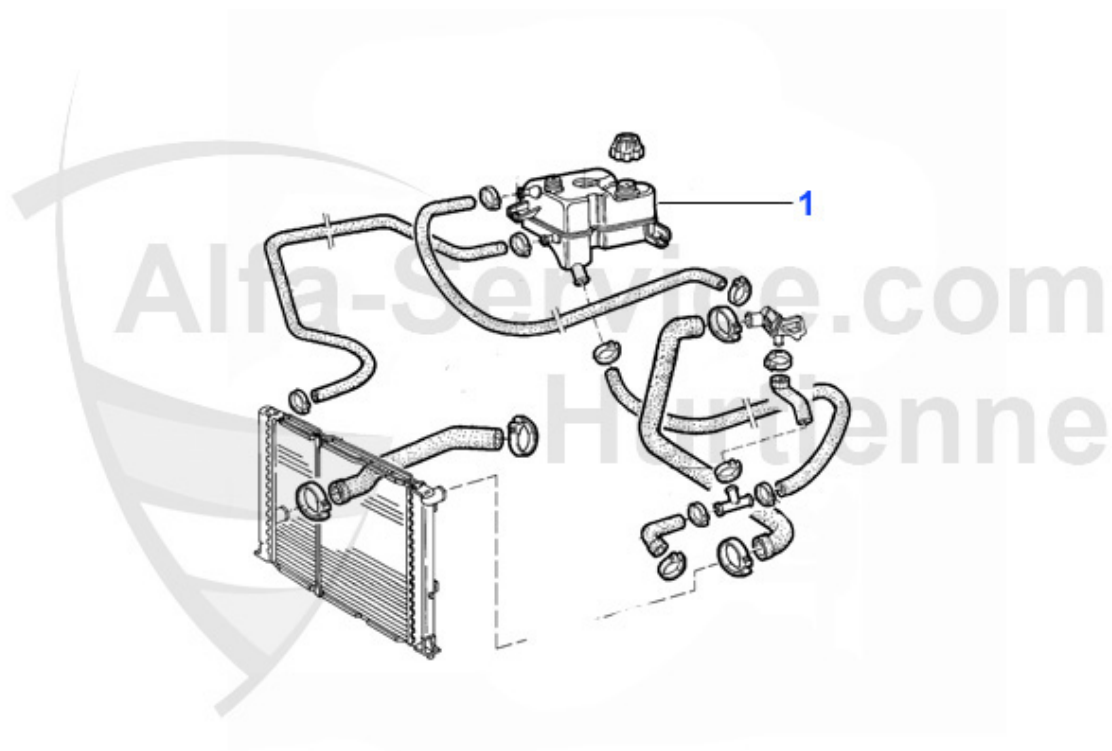

Wasserpumpe/Waterpump 75 1.8 Turbo

1. WP 00510

1 WP00510

pompa acqua 75,Alfetta,Giulietta con puleggia

109.00 EUR

75 > motore > raffreddamento motore > 1.8 Turbo > vaso di espansione

1 KWB33762

vaso di espansione 75 tutti i modelli