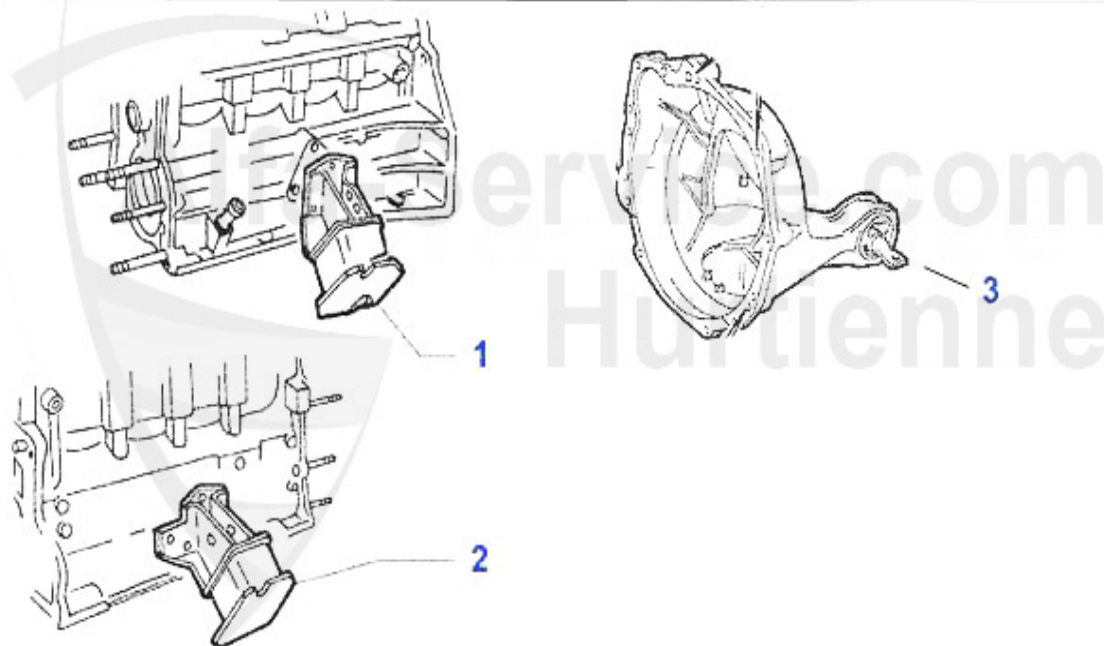

Motorlager/Enginemount 75 1.8 Turbo

1	ML880721	supporto motore, lato scarico 75,90, Alfetta,Giulietta	59.00 EUR
2	ML875461	supporto motore, lato aspirazione 75, 90,Alfetta,Giulie	59.00 EUR
3	GL2385	supporto motore post. 75,90,GTV (116), Alfetta,Giuliett	32.50 EUR