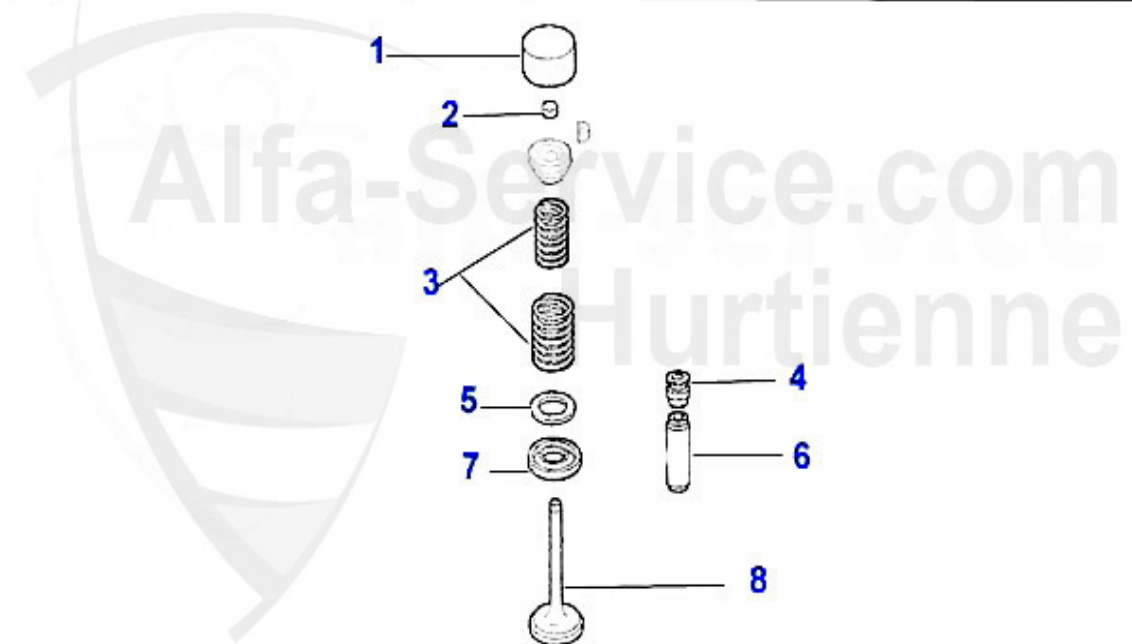

Ventiltrieb 75 1.8 Turbo

1	03 083 0 0	tazza valvola con trattamento DLC 101/105/116/75/155/16	35.00 EUR
1	03 068 0 0	tazza valvola	16.90 EUR
2	03 084 0 0	cappellotti valvola (205 pezzi) 1,5-2,5 mm	559.00 EUR
2	03 114 0 0	cappellotti valvola (200 pezzi) 2,525-3,5	559.00 EUR
3	03 274 0 0	kit molle valvola (16 pezzi)	95.00 EUR
4	03 255 0 0	guarnizione punteria aspirazione e scarico (verde) REIN	4.90 EUR
5	03 295 0 0	spessore	3.55 EUR
6	03 164 0 0	guida valvola asp. e scarico serie 116	13.49 EUR
7	03 292 0 0	scodellino inferiore	9.90 EUR
8	VE34237	valvola aspirazione 75 1.8 Turbo	50.27 EUR
8	VA34239	valvola scarico 75 1.8 Turbo	101.55 EUR