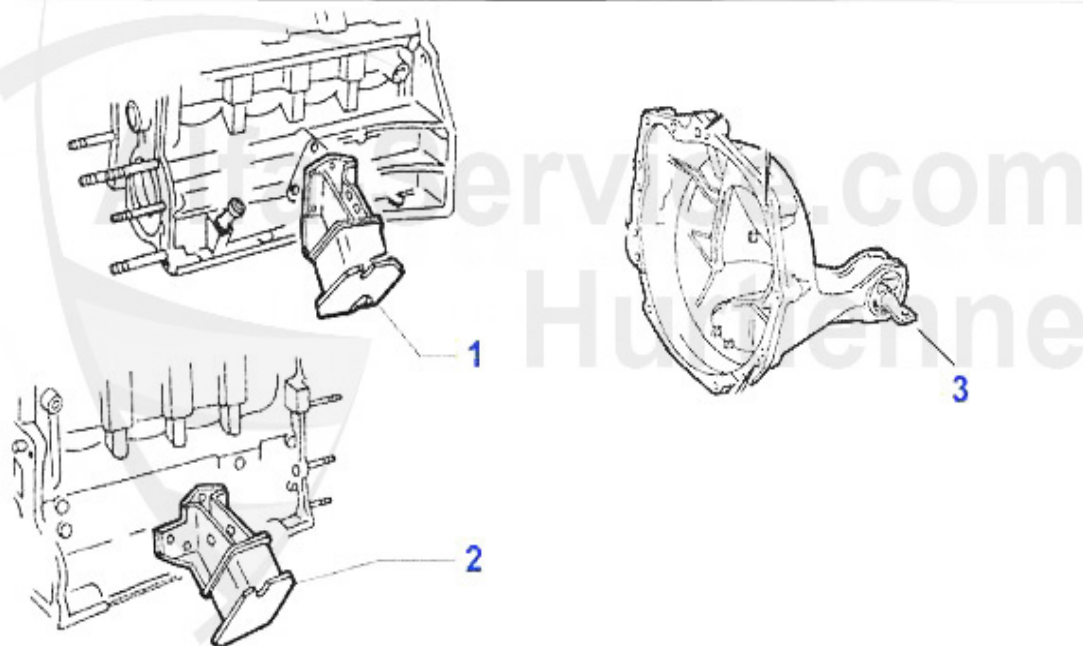

Motorlager/Enginemount 75 2.0 T.S.

1	ML880721	supporto motore, lato scarico 75,90, Alfetta,Giulietta	59.00 EUR
2	ML875461	supporto motore, lato aspirazione 75, 90,Alfetta,Giulie	59.00 EUR
3	GL2385	supporto motore post. 75,90,GTV (116), Alfetta,Giuliett	32.50 EUR