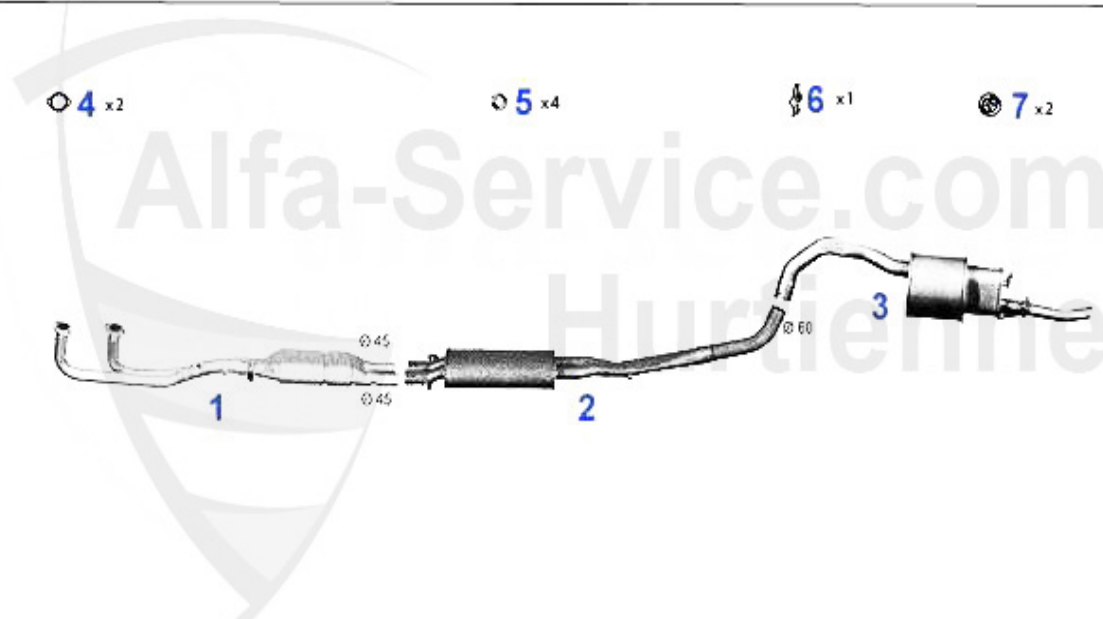

75 > impianto scarico > impianto scarico > 1.8 IE cat.

Abgasanlage/Exhaust System 75 1.8 IE KAT

75 KAT. 1.6 i.e. - 1.8/i.e. - 2.0 TWIN SPARK

'87-'92

2	MSD104906	silenziatore centrale 75 1.6ie TS - 3.0 V6 cat.	225.01 EUR
3	NSD105007	silenziatore terminale Alfa 75 1.6,1.8/ Turbo/2.0/TS/2.	159.00 EUR
4	SAT094413	guarnizione silenziatore ant. Alfetta, Giulietta,75,90,	6.00 EUR
5	SAT091011	anello gommato - supporto scarico, vari modelli	2.50 EUR
7	SAT091012	supporto in gomma per marmitta	4.00 EUR