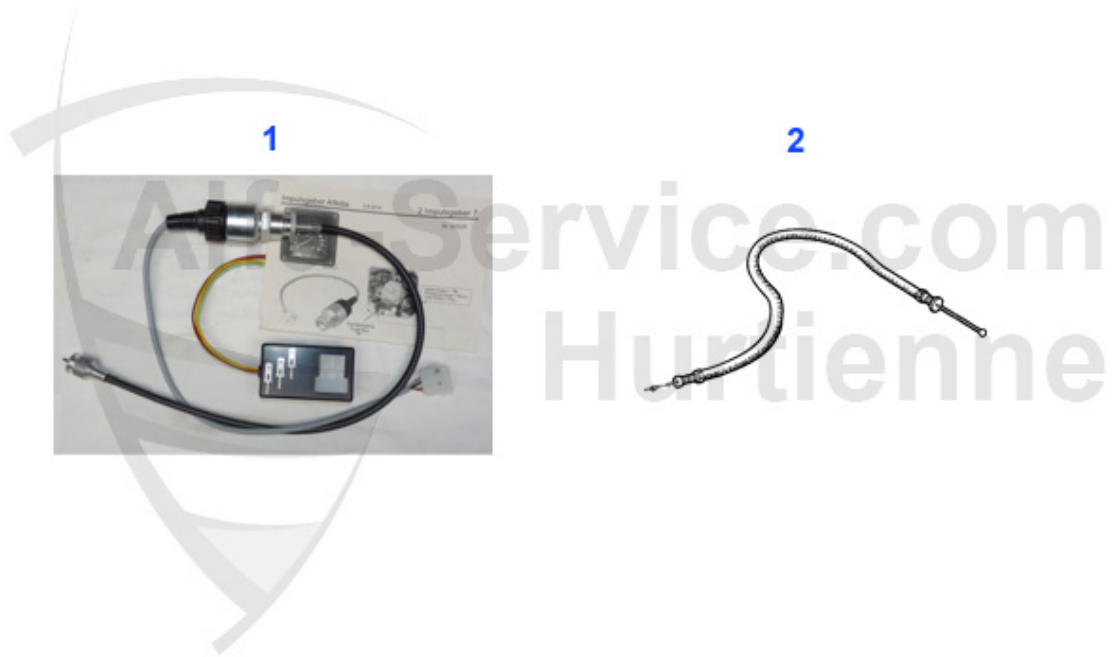

sonda lambda 75 1.8/2.0 TS/3.0 V6,164 2.0 TS/3.0 V6/QV>

105.01 EUR

75 > cavo/albero

1	TW513	kit modifica cavo conta chilometri GTV6, GTV 2.0 e 75 3	499.00 EUR
2	GZ10318	Gaszug 75 2.0 TS	27.50 EUR
2	GZ10319	Gaszug 75 2.5/3.0 V6, RZ/SZ	35.00 EUR