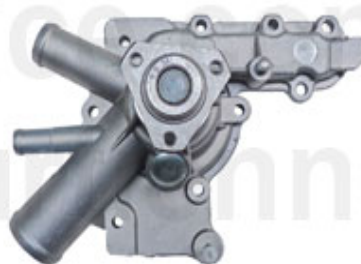

2. WP 00210

1	WP00510	pompa acqua 75,Alfetta,Giulietta con puleggia	109.00 EUR
2	WP00210	pompa acqua Alfetta,Giulietta,GTV (116) 1.6/1.8/turbo/2	119.00 EUR