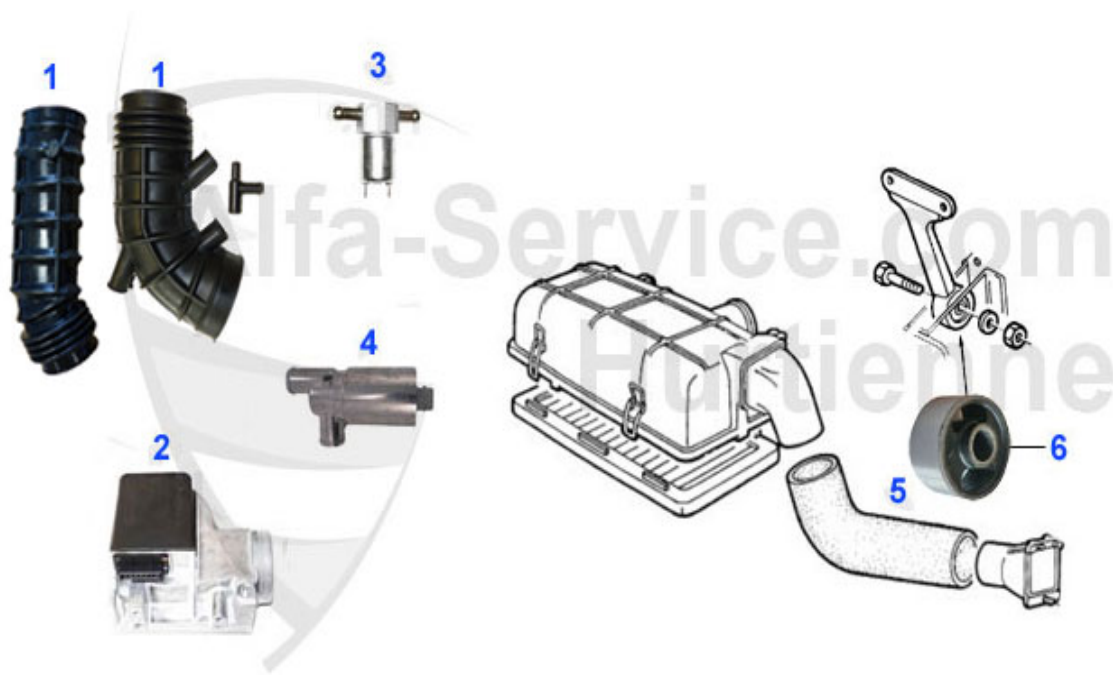

75 > motore > alimentazione aria

1	LMS34953	tubo massa d'aria 116 6 cil.	98.89 EUR
1	LMS22878	tubo massa aria 116 4 cil. iniezione non adatto per i m	101.99 EUR
2	LMM23386	debimetro 2.5 V6 GTV/6,75,90	Preis auf Anfrage
3	LV23388	valvola di distribuzione 116 V6 aspirazione	Preis auf Anfrage
4	LR66481	Leerlauf-Regler Spider'90, 75/164 TS 8V/V6, gtv/spider	295.00 EUR
5	LMS34426	tubo aspirazione per filtro aria 75 carb.	61.04 EUR
6	03 313 0 0	boccola per supporto carburatore	9.31 EUR