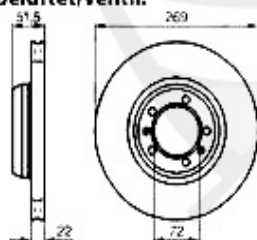

Bremsscheiben/Brakedisks 75

1	BS101011	disco freno ant. Giulietta 1.3/1.6/1.8/ Turbo,75 1.6/1.	79.00 EUR
2	BS118351	disco freno ant. 75 1.8 Turbo/2.0 TS 2.5 3.0 V6,90 2.5	95.00 EUR
2	BS 183	disco freno ant. sport GTV 6, 75 T- Spark/2.5/3.0 con f	145.00 EUR
3	BS118211	disco freno ant. 90/75 2.4 TD 6 cil. Diesel	76.95 EUR
4	BS101515	disco freno post. Alfetta tutti i modelli 11.81>,Giulie	79.00 EUR
5	BS118415	disco freno post. GTV6 2.5 (116) 75 1.8 Turbo/2.5/3.0 V	49.00 EUR
5	BS 184	disco freno post. sport GTV 6, 75 Twin Spark/2.5/3.0 co	110.00 EUR