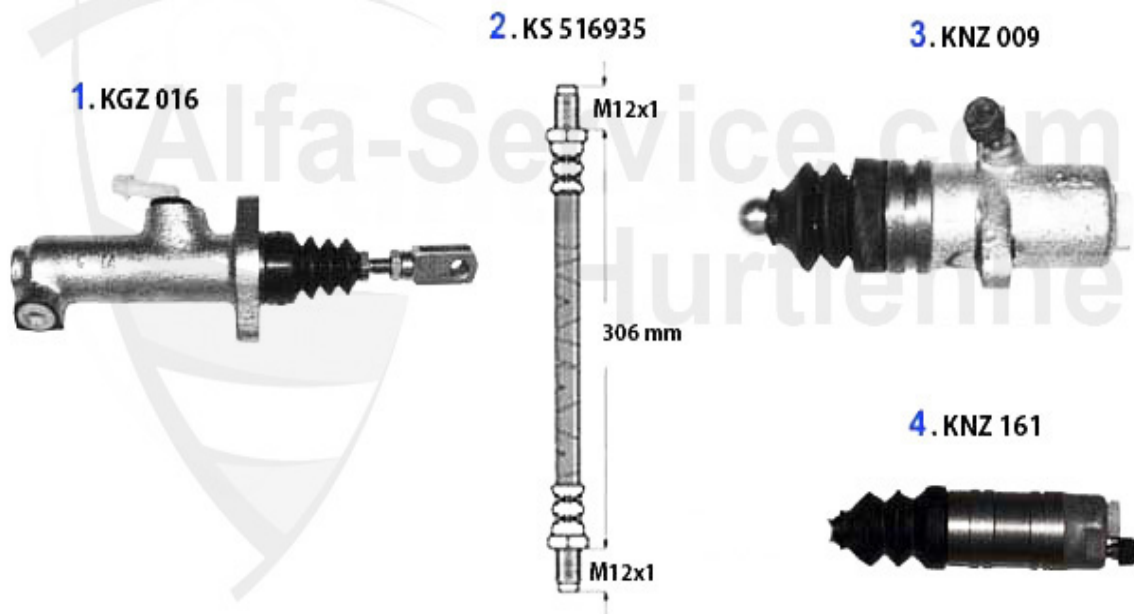

Kupplungsbetätigung/Clutch Actuation 75 1.8 Turbo

0	09 014 0 0	cilindro secondario frizione, serie 105/115, anche per	69.00 EUR
1	KGZ016	cilindro emittente 75,90,Alfetta, Giulietta, Montreal, RZ	79.00 EUR
2	KS516935	tubo frizione 75,90,Alfetta, Giulietta, GTV (116), RZ, SZ	Preis auf Anfrage
3	KNZ009	cilindro ricettore 75,90,Alfetta, giulietta, GT/V(116)	65.00 EUR
4	09 014 0 0	cilindro secondario frizione, serie 105/115, anche per	69.00 EUR