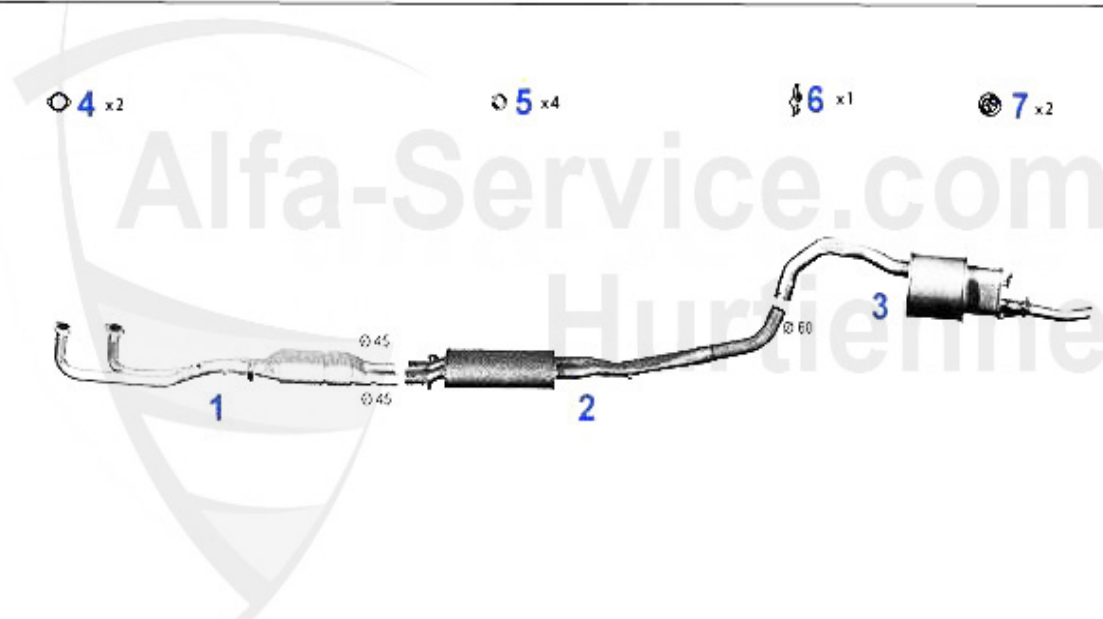

75 > impianto scarico > impianto scarico > 1.6 IE cat.

Abgasanlage/Exhaust System 75 1.6 IE KAT

75 KAT. 1.6 i.e. - 1.8/i.e. - 2.0 TWIN SPARK

'87-'92

2	MSD104906	silenziatore centrale 75 1.6ie TS - 3.0 V6 cat.	225.01 EUR
3	NSD105007	silenziatore terminale Alfa 75 1.6,1.8/ Turbo/2.0/TS/2.	159.00 EUR
4	SAT094413	guarnizione silenziatore ant. Alfetta, Giulietta,75,90,	6.00 EUR
5	SAT091011	anello gommato - supporto scarico, vari modelli	2.50 EUR
7	SAT091012	supporto in gomma per marmitta	4.00 EUR