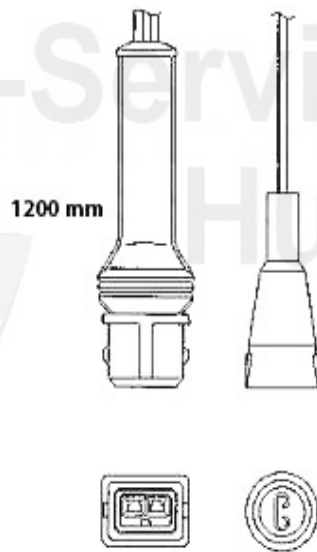

75 > impianto scarico > sonda Lambda > 1.6 IE

Lambda-Sonde/Lambda Probe 75 1.6 IE KAT.

1.11 042 3 0

1 11 042 3 0

sonda lambda 75 1.8/2.0 TS/3.0 V6,164 2.0 TS/3.0 V6/QV>

105.01 EUR