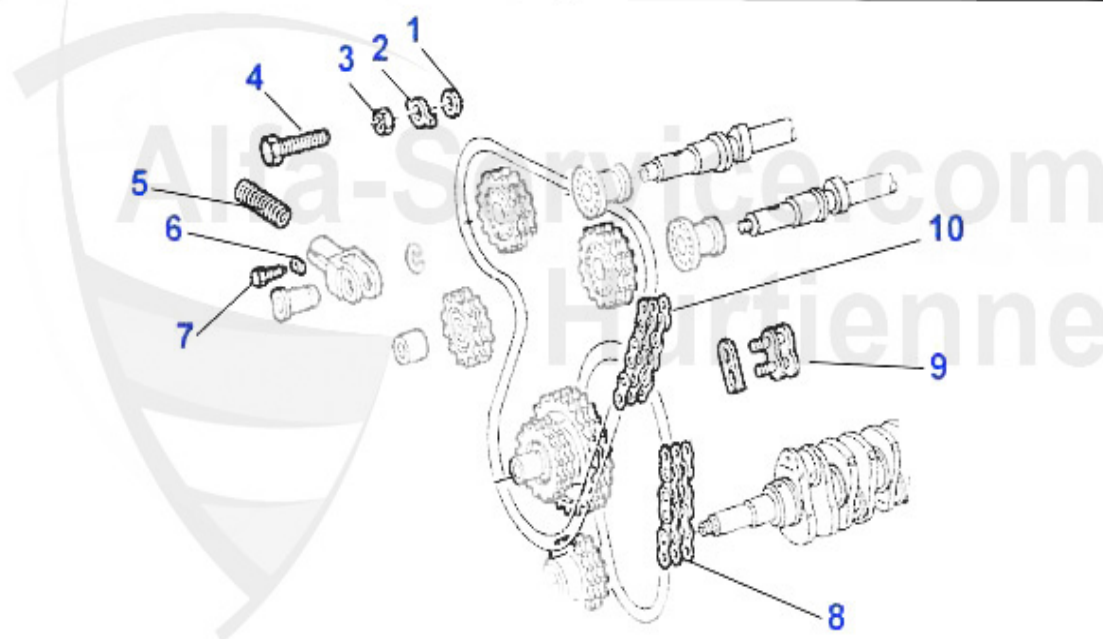

Steuerkette/Timing Chain 75 2.0 TS

1	03 122 0 0	rondella per 03.121.00	1.25 EUR
2	03 123 0 0	rondella di fermo per 03.121.00	2.34 EUR
3	03 121 0 0	dado per pignone a catena	2.20 EUR
4	03 098 0 0	vite di arresto per albero a camme	3.00 EUR
5	SRF13313	Feder f. Kettenspanner 75,155,164/ Super TS	4.00 EUR
6	03 100 0 0	cuneo supporto per catena	4.50 EUR
7	03 101 0 0	vite per supporto catena	6.50 EUR
8	03 047 0 0	catena di comando 1300-2000 corta, continua	24.50 EUR
8	03 047 0 0 I	catena di comando IWIS 1300-2000 corta, continua	55.00 EUR
8	03 047 0 0 R	catena di comando Racing corta IWIS 1300-2000 continua	69.00 EUR
9	03 048 0 0	maglia congiunzione	4.50 EUR
10	STK13301	catena di comando lunga 75,155,164	92.50 EUR
11	03 118 0 0	bronzina nel blocco motore per ruota dentata 1300/1600/	15.90 EUR
12	03 124 0 0	bronzina nel blocco motore per ruota dentata 2000cc (14	15.90 EUR