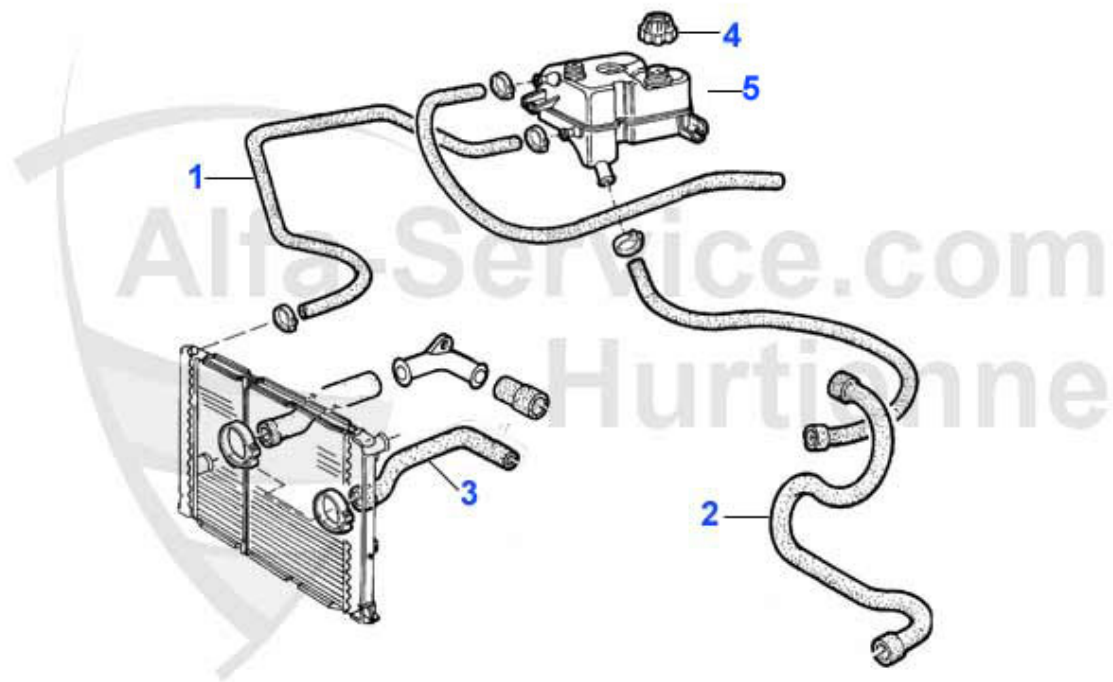

75 > motore > raffreddamento motore > 1.8 Turbo > tubi acqua

1	KWS77344	Kühlwasserschlauch oben 75 1.8 Turbo/2.0 TS/2.5/3.0 V6	Preis auf Anfrage
1	KWB33762	vaso di espansione 75 tutti i modelli	89.00 EUR
2	KWS34127	tubo radiatore superiore 2.0 TS	Preis auf Anfrage
3	KWS33765	Kühlwasserschlauch unten 75 1.6/1.8 /ie	44.49 EUR
4	KD07812	Deckel f. Kühlwasserbehälter 75,90, 164/Super Öffnungsd	9.50 EUR