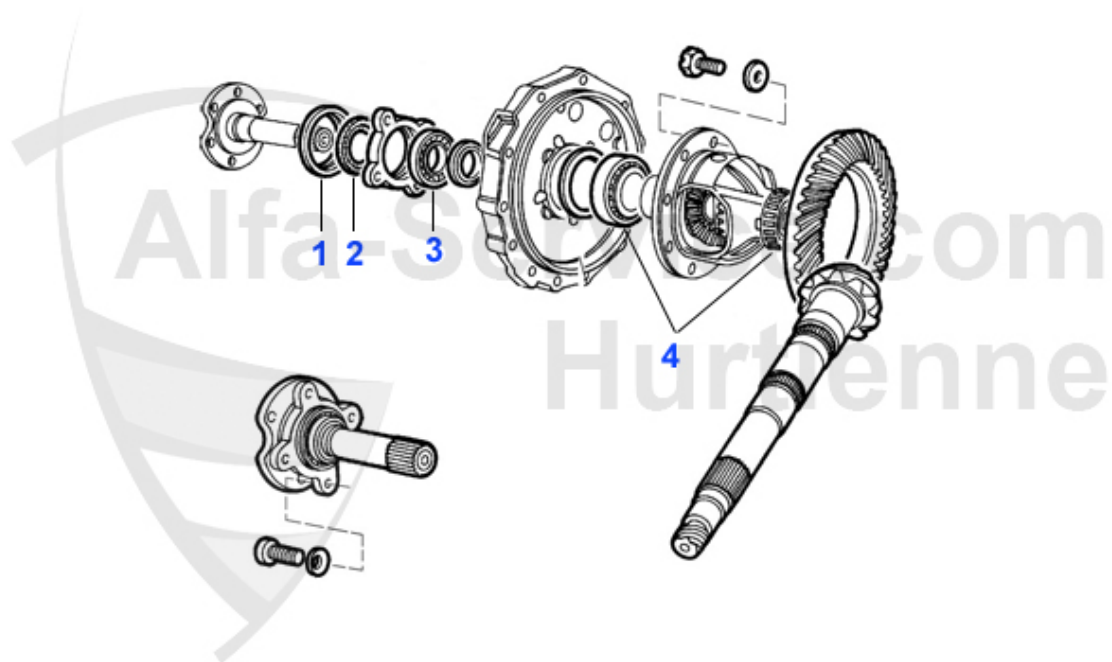

75 > trasmissione > cambio > differenziale

1	WD21228	anello di tenuta diff. posteriore 116,AR 75 4 e 6 cil.,	Preis auf Anfrage
2	WD21231	anello di tenuta post. differenziale 116,AR 75 4 6 cil.	19.50 EUR
3	GL8685	cuscinetto differenziale AR75 e GTV6 OE 71728685	44.99 EUR
4	GL8680	Schulterlager Diff.AR116	43.99 EUR