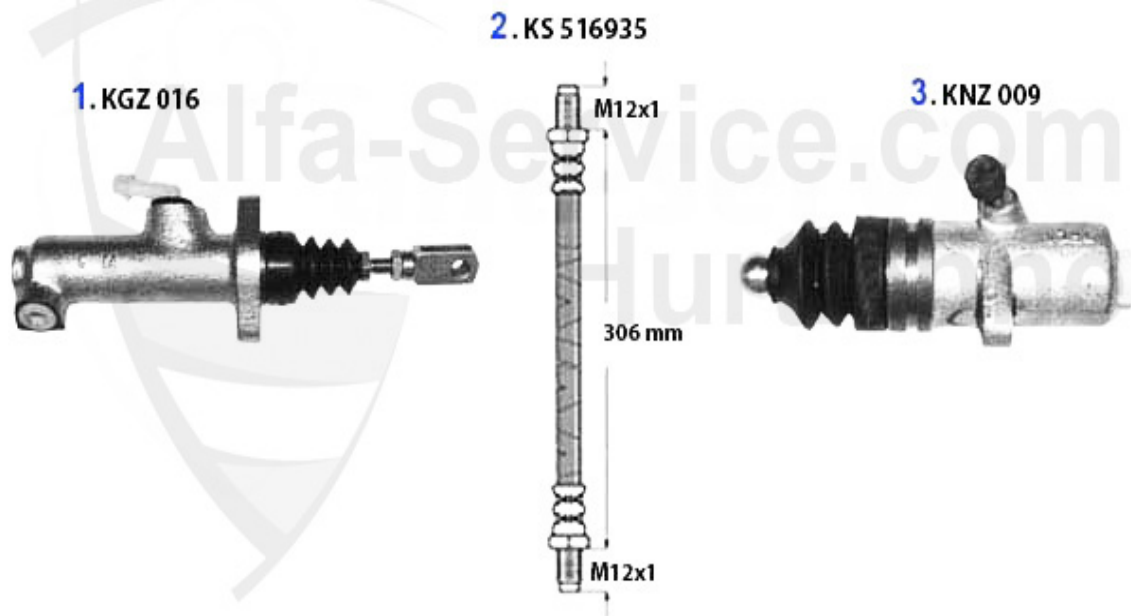

75 > trasmissione > frizione > 2.0 TD

Kupplungs-Kit/Clutch Set 75 2.0 TD

1 KK009003

kit frizione Alfetta,Giulietta,75,GTV (116) 1.6/1.8/2.0

379.00 EUR

Kupplungsbetätigung/Clutch Actuation 75 1.6/IE

1	KGZ016	cilindro emittente 75,90,Alfetta, Giulietta, Montreal, RZ	79.00 EUR
2	KS516935	tubo frizione 75,90,Alfetta, Giulietta, GTV (116), RZ, SZ	Preis auf Anfrage
3	KNZ009	cilindro ricettore 75,90,Alfetta, giulietta, GT/V(116)	65.00 EUR