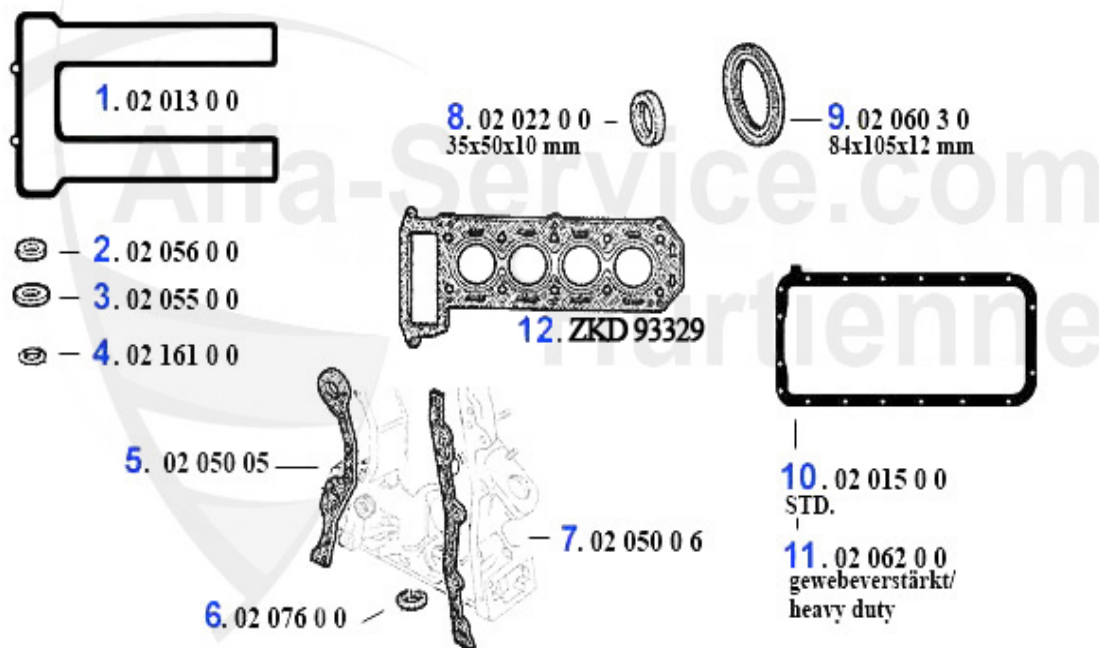

Dichtungen Motor/Gaskets Engine 75 1.8 Turbo

1	02 036 0 0	guarnizione coperchio valvole REINZ Giulietta,GTV4,75,9	43.49 EUR
2	02 056 0 0	guarn. di carta per vite coperchio valvola	1.30 EUR
3	02 055 0 0	guarn. di alluminio valvola	1.70 EUR
4	02 161 0 0	guarnizione testata OE60534368	0.65 EUR
5	02 050 0 5	guarn. collettore 2000,105 sinistra Alfetta,Giulietta,G	4.65 EUR
6	02 076 0 0	anello di tenuta collettore	2.90 EUR
7	02 050 0 6	guarn. collettore destra	4.95 EUR
8	02 022 0 0	anello paraolio anteriore 35/50/10	9.50 EUR
9	02 060 3 0	anello di tenuta CORTECO posteriore Spider 90-93, 75,90	35.50 EUR
10	02 015 0 0	guarnizione coppa olio parte sup. senza rinforzo	22.50 EUR
11	02 062 0 0	guarn. vaschetta olio parte superiore (rinforzata)	31.90 EUR
12	ZKD93329	guarnizione testa 75 Turbo	59.00 EUR