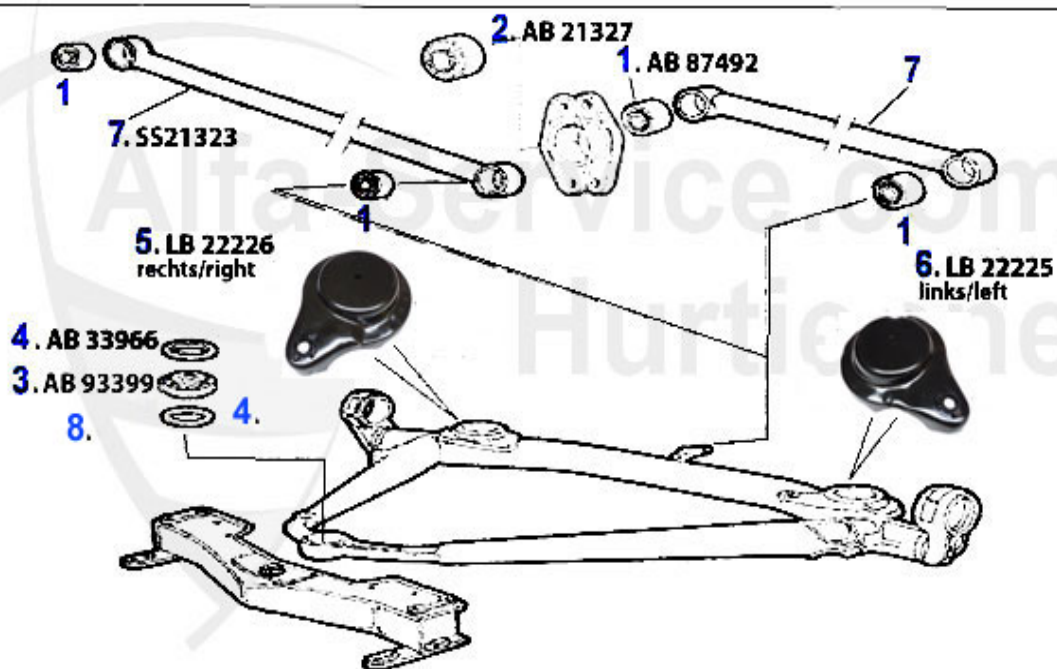

Aufhängung/Attachment Giulietta (116) hinten/rear

1	AB87492	silent bloc posteriore 75,Alfetta, Giulietta,GTV6, pezz	9.60 EUR
1	AB1970SF	Silent bloc in poliuretano (5 pezzi)	175.00 EUR
2	AB21327	silent bloc posteriore/centrale Alfetta, Giulietta,GTV6	19.00 EUR
5	LB22226	Lagerbock Hinterachs-Rahmen rechts 75,GTV/6	83.90 EUR
6	LB22225	Lagerbock Hinterachs-Rahmen links 75,GTV/6	88.00 EUR
7	SS21323	barra di torsione asse post. 116	53.86 EUR
8	SF0116	Silent bloc in poliuretano centrale asse post. GTV6/75/	71.90 EUR