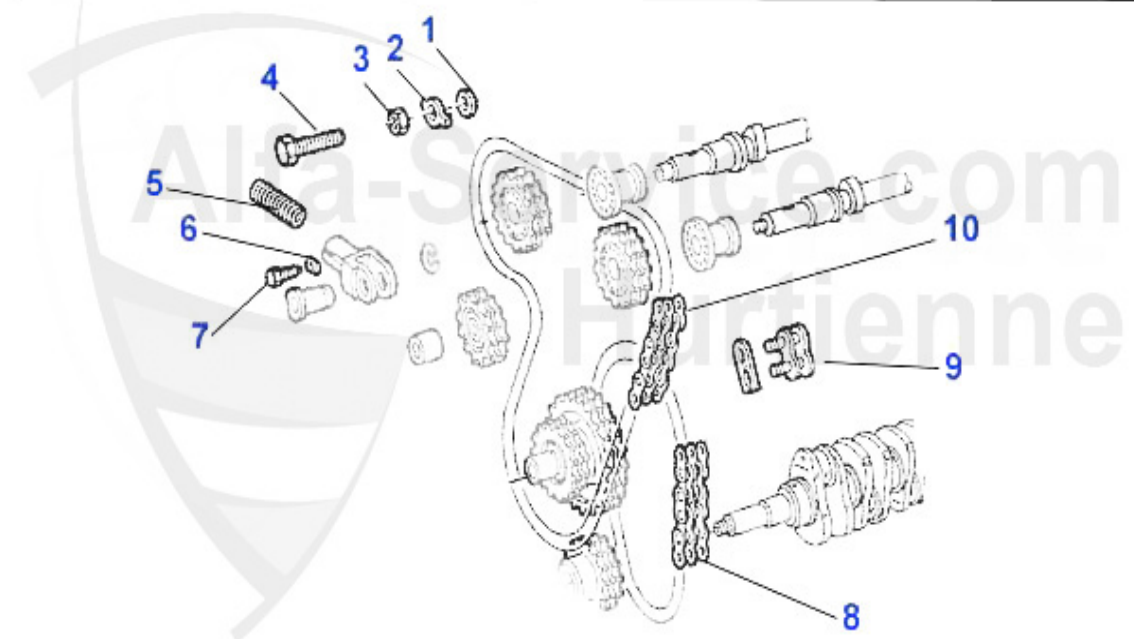

Steuerkette 75 1.8 Turbo

1	03 122 0 0	rondella per 03.121.00	1.25 EUR
2	03 123 0 0	rondella di fermo per 03.121.00	2.34 EUR
3	03 121 0 0	dado per pignone a catena	2.20 EUR
4	03 098 0 0	vite di arresto per albero a camme	3.00 EUR
5	03 120 0 0	molla per supporto catena	7.90 EUR
6	03 100 0 0	cuneo supporto per catena	4.50 EUR
7	03 101 0 0	vite per supporto catena	6.50 EUR
8	03 047 0 0	catena di comando 1300-2000 corta, continua	24.50 EUR
8	03 047 0 0 I	catena di comando IWIS 1300-2000 corta, continua	55.00 EUR
8	03 047 0 0 R	catena di comando Racing corta IWIS 1300-2000 continua	69.00 EUR
9	03 048 0 0	maglia congiunzione	4.50 EUR
10	03 046 0 0 I	catena di comando lunga IWIS 1750-2000 con maglia giunz	95.00 EUR
10	03 046 0 0	catena di comando 1750-2000 lunga con maglia giunzione	44.49 EUR
10	03 046 0 0 R	catena di comando Racing IWIS 1750-2000 con grillo	104.90 EUR
11	03 118 0 0	bronzina nel blocco motore per ruota dentata 1300/1600/	15.90 EUR