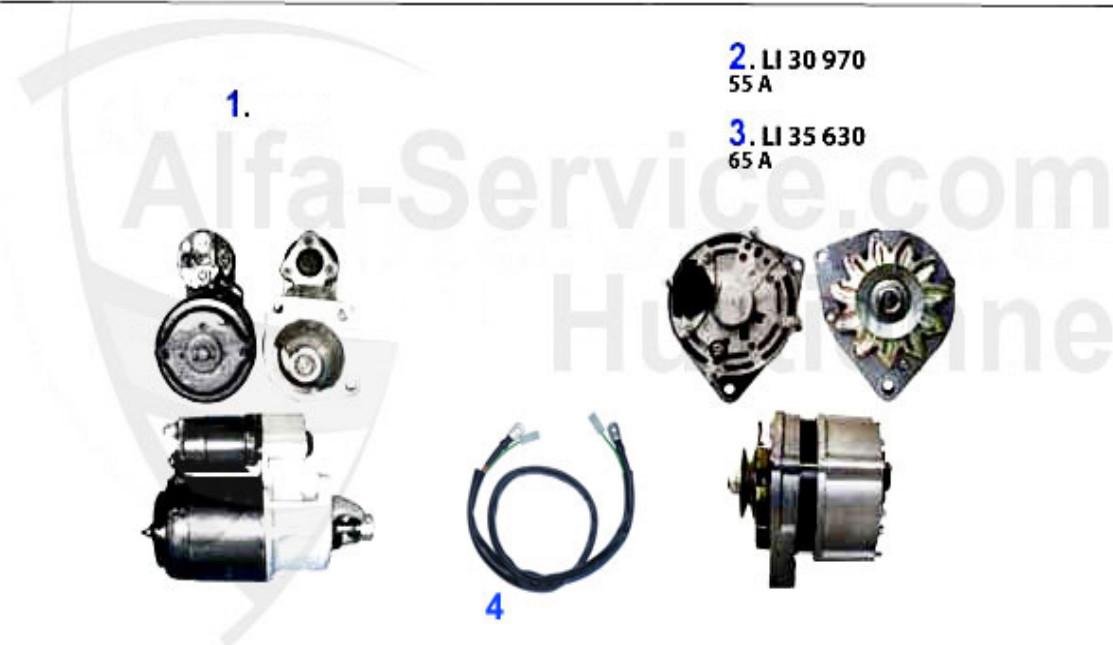

Aggregate/Aggregats 75 Vergaser/Carburator

1	14 035 0 0	motorino d'avviamento 9 denti, pezzo nuovo!!! versione	209.00 EUR
2	LI30970	alternatore 6,75,90,Alfetta 2.0/2.4 TD	151.83 EUR
3	LI35630	alternatore 33 (905) 1.8 TD,75 1.6/2.0 TD	169.27 EUR
4	14 215 3 0	cavi dinamo Spider 90-93 Alfa 75 88-92 4 cil. (OE 60523	12.00 EUR