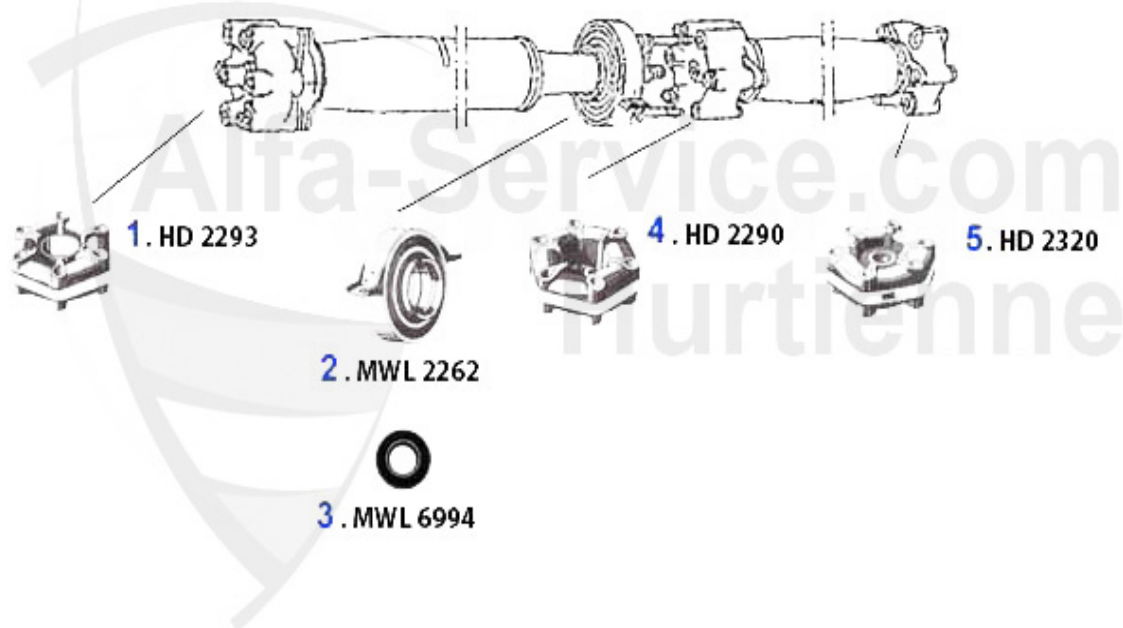

Antriebswelle/Driveshaft 75 1.6/1.8/2.0/IE/TS

1	HD2293	giunto ant. Alfetta, Giulietta 10.77>,75,90 4 cil.,ambo	85.00 EUR
2	MWL2262	supporto centrale 75,90 4 cil. 33 4x4, Alfetta, Giuliett	47.90 EUR
3	MWL6994	cuscinetto a sfera per supporto centrale 116 4 cil./6 c	23.80 EUR
4	HD2290	disco articolato centrale Alfetta, Giulietta 11.76>,75	118.00 EUR
5	HD2320	giunto post. Alfetta, Giulietta 6.79>,75,90 4 cil.	87.00 EUR