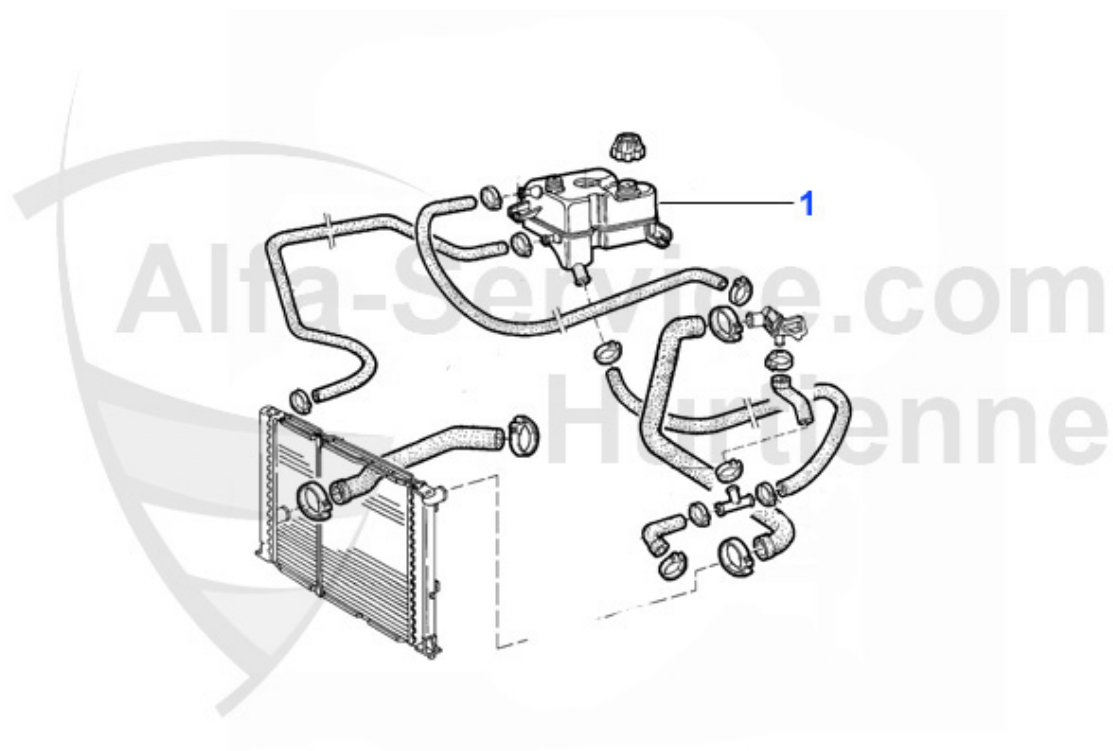

75 > motore > raffreddamento motore > 1.6/1.8/2.0/IE > pompa acqua

1. WP 00510

2. WP 00210

1	WP00510	pompa acqua 75,Alfetta,Giulietta con puleggia	109.00 EUR
2	WP00210	pompa acqua Alfetta,Giulietta,GTV (116) 1.6/1.8/turbo/2	119.00 EUR