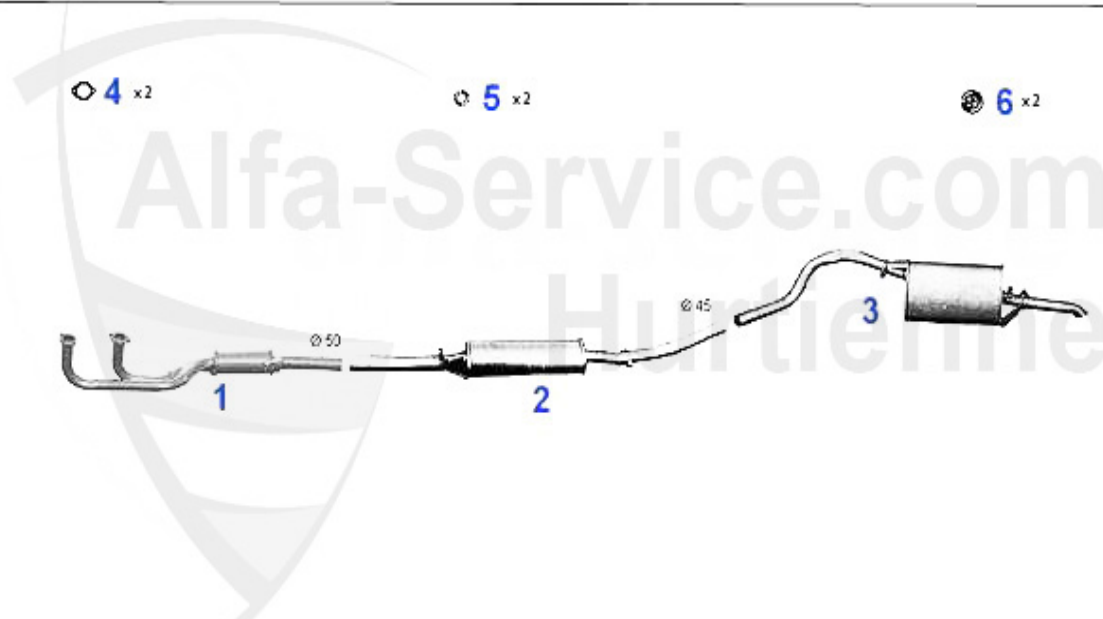

75 > impianto scarico > impianto scarico > 1.8 carb.

Abgasanlage/Exhaust System 75 1.8 Verg.

75 1.8 - 2.0 (1778 cc) - (1992 cc)

'85-'88

1	VSD101803	silenziatore ant. Alfetta, Giulietta 2. serie 79-85 1.8	159.00 EUR
2	MSD101476	silenziatore centrale Alfetta 1.6, 1.8, 2.0 79-85, Giuli	118.00 EUR
2	MSD101976	silenziatore centrale 75/90 1.8, 2.0 85-88	119.00 EUR
3	NSD104707	silenziatore terminale 75 1.6 85-92 1.8, 2.0 2.0 85	159.00 EUR
4	SAT094413	guarnizione silenziatore ant. Alfetta, Giulietta, 75, 90,	6.00 EUR
5	SAT091011	anello gommato - supporto scarico, vari modelli	2.50 EUR
6	SAT091012	supporto in gomma per marmitta	4.00 EUR