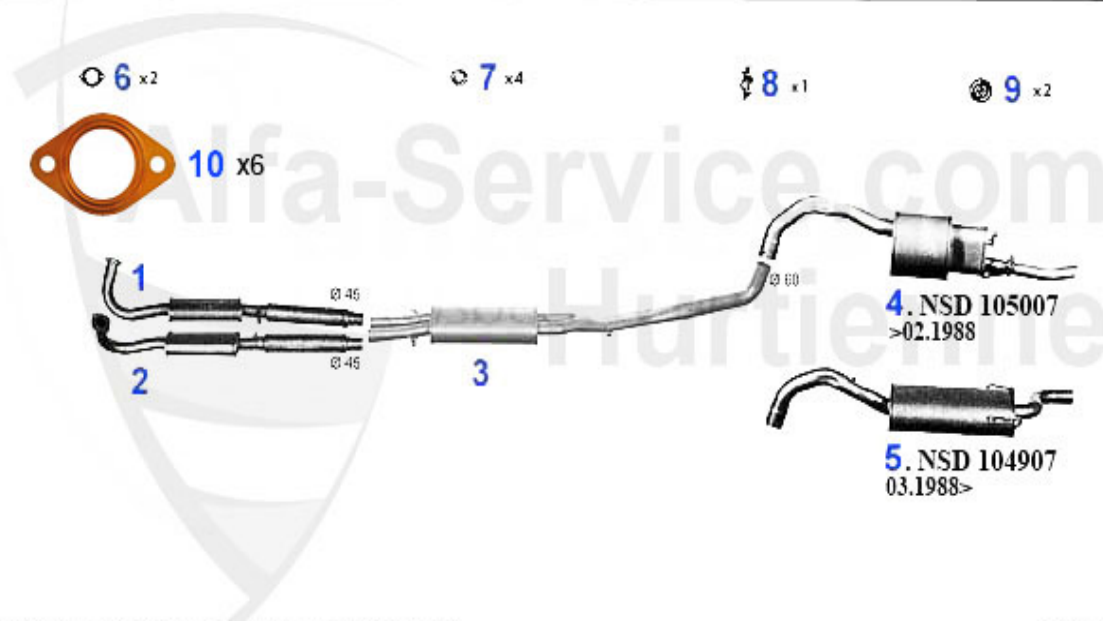

75 > impianto scarico > impianto scarico > 2.5/3.0 V6 senza cat.

Abgasanlage/Exhaust System 75 V6

75 2.5 V6/Q.VERDE - 3.0 V6/AMERICA (2492 cc.) - (2659 cc.)

'85-'92

1	VSD105203	silenziatore ant. dx 75,90,GTV (116) 6 cil.	189.00 EUR
2	VSD105213	silenziatore ant. sx 75,90,GTV (116) 6 cil.	189.00 EUR
3	MSD104506	silenziatore centrale 75 2.5 - 3.0 V6, 90 V6 84-87	225.01 EUR
4	NSD105007	silenziatore terminale Alfa 75 1.6,1.8/ Turbo/2.0/TS/2.	159.00 EUR
5	NSD104907	silenziatore terminale 75 1.8 Turbo anni 08.87-91, 2.5/	199.00 EUR
6	SAT094406	guarnizione silenziatore ant. GTV6,75,90 V6	5.93 EUR
7	SAT091011	anello gommato - supporto scarico, vari modelli	2.50 EUR
9	SAT091012	supporto in gomma per marmitta	4.00 EUR
10	AGKD06636	guarn. collettore di scarico 75,155,164/ Super,RZ/SZ,GT	5.89 EUR