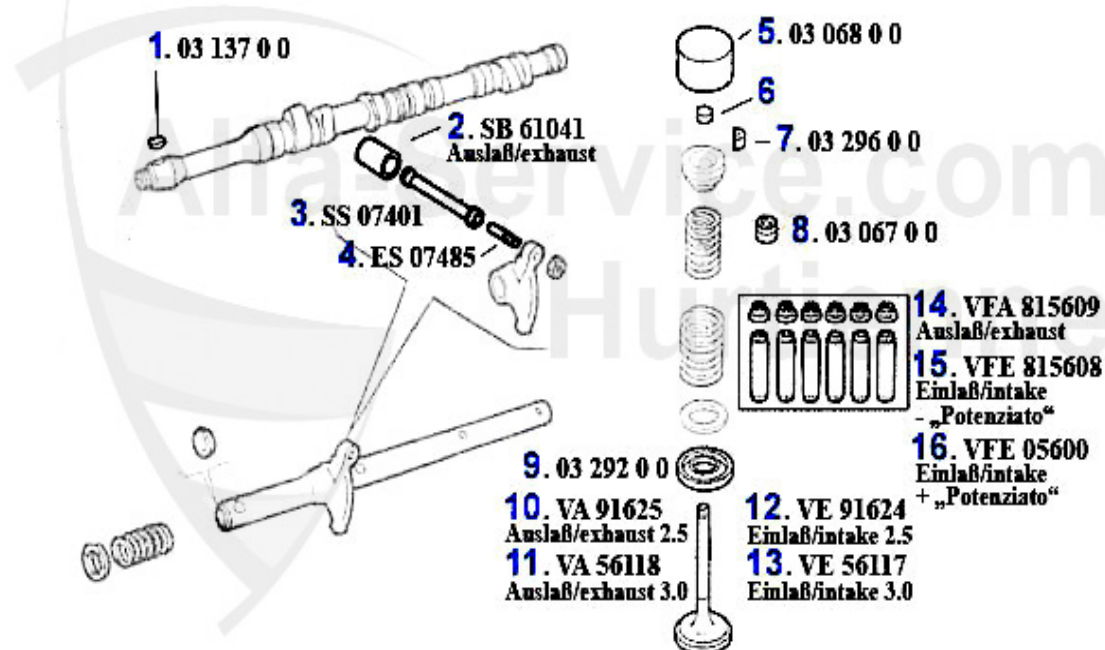

Ventiltrieb/Valve Train 75 2.5/3.0 V6

1	03 137 0 0	cuneo per albero a camme	6.90 EUR
2	SB61041	bicchierino punteria scarico 75,155,164, RZ/SZ,GTV6 (22	26.50 EUR
3	SS07401	barra punteria (scarico) 75,155,164,166, RZ/SZ,GTV/SPID	Preis auf Anfrage
5	03 083 0 0	tazza valvola con trattamento DLC 101/105/116/75/155/16	35.00 EUR
5	03 068 0 0	tazza valvola	16.90 EUR
6	03 084 0 0	cappellotti valvola (205 pezzi) 1,5-2,5 mm	559.00 EUR
6	03 114 0 0	cappellotti valvola (200 pezzi) 2,525-3,5	559.00 EUR
7	03 296 0 0	semi-asse valvola 9 mm	1.90 EUR
8	03 255 0 0	guarnizione punteria aspirazione e scarico (verde) REIN	4.90 EUR
9	03 292 0 0	scodellino inferiore	9.90 EUR
10	VA91625	valvola di scarico 2.5 V6 6,75,90,GTV6 (116)	29.90 EUR
11	VA56118	valvola di scarico 75,164/Super,RZ/SZ, GTV/Spider (916)	37.50 EUR
12	VE91624	valvola di aspirazione 2.5 V6 6,75,90, GTV6 (116)	32.00 EUR
13	VE56117	valvola di aspirazione 75,164/Super, RZ/SZ,GTV/Spider (	33.00 EUR
14	VFA815609	guida valvola di scarico 2.5/3.0 V6,6,75 90,164/Super,R	13.49 EUR
15	VFE815608	guida valvola di aspirazione 2.5 V6 6,75 90,GTV6 (116)	13.49 EUR
16	VFE05600	Ventilführung-Einlaß 75,164/Super,R Z,SZ,gtv/spider (91	25.00 EUR