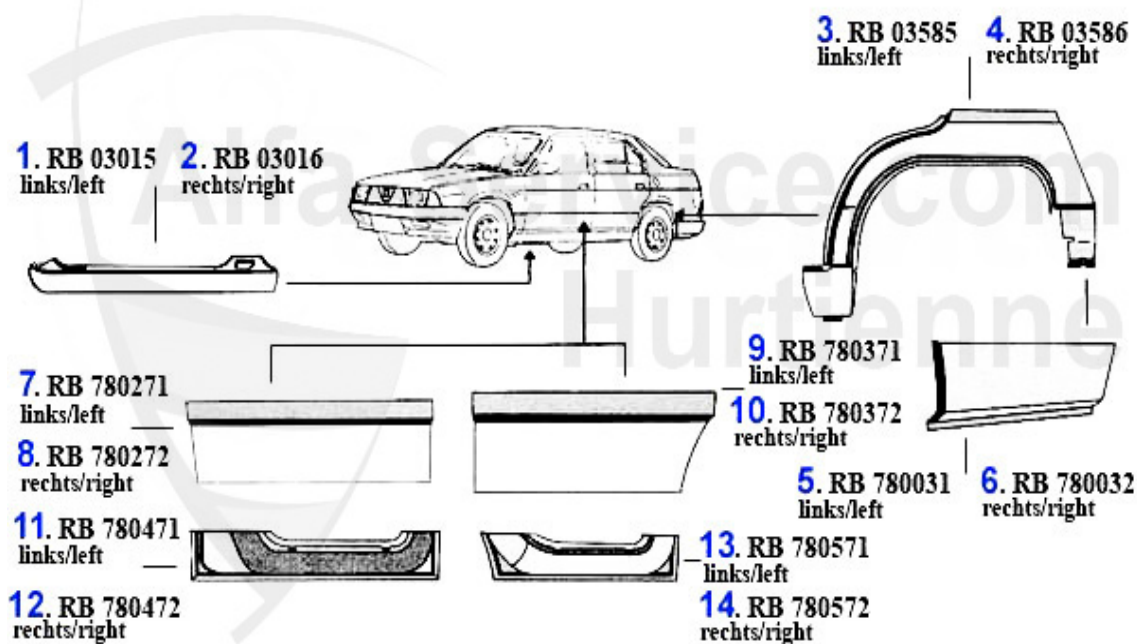

Reparaturbleche/Repair Panels 75

3	RB03585	arco ruota post. sx 75	62.00 EUR
4	RB03586	arco ruota post. dx 75	62.00 EUR
7	RB780271	lamiera di riparazione porta esterna ant. sx 75	25.00 EUR
8	RB780272	lamiera riparazione porta esterna ant. dx 75	25.00 EUR
9	RB780371	lamiera di riparazione porta esterna post. sx 75	25.00 EUR
10	RB780372	lamiera di riparazione porta esterna post. dx 75	25.00 EUR
11	RB780471	lamiera di riparazione fondo porta ant. sx 75	25.00 EUR
12	RB780472	lamiera di riparazione fondo porta ant. dx 75	25.00 EUR
13	RB780571	lamiera di riparazione fondo porta post. sx 75	25.00 EUR
14	RB780572	lamiera di riparazione fondo porta post. dx 75	25.00 EUR