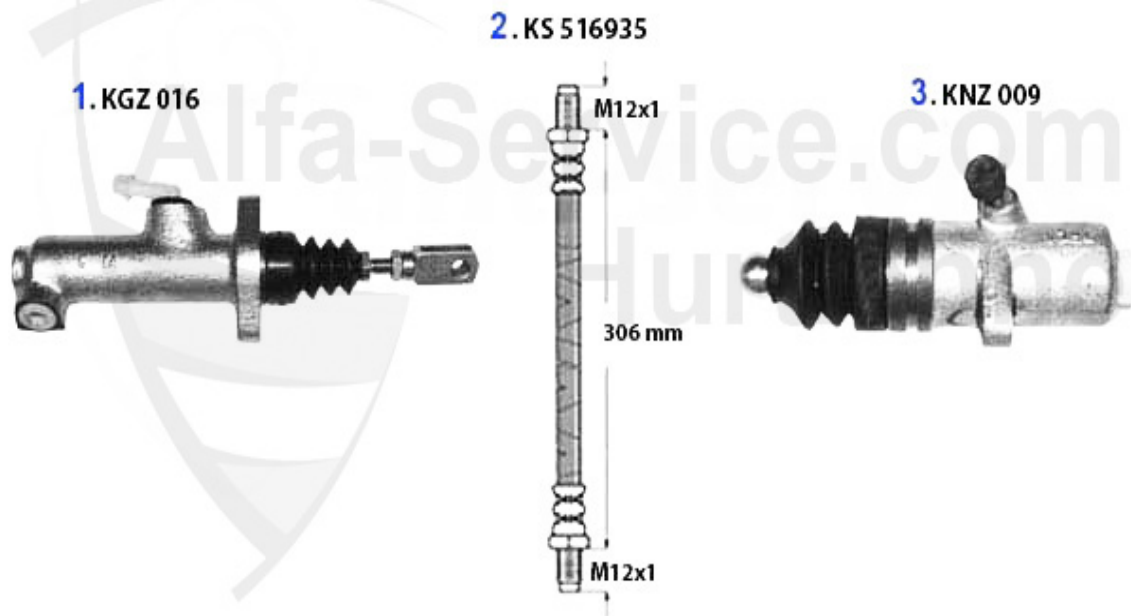

Kupplungsbetätigung/Clutch Actuation 75 1.8/IE

1	KGZ016	cilindro emittente 75,90,Alfetta, Giulietta, Montreal, RZ	79.00 EUR
2	KS516935	tubo frizione 75,90,Alfetta, Giulietta, GTV (116), RZ, SZ	Preis auf Anfrage
3	KNZ009	cilindro ricettore 75,90,Alfetta, Giulietta, GT/V(116)	65.00 EUR