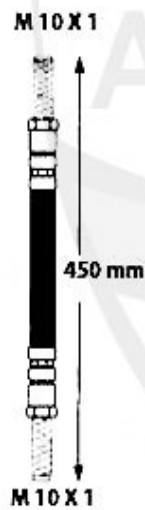

Bremsschlauch/Brake Hose 75

1. BS 510084
vorne/front