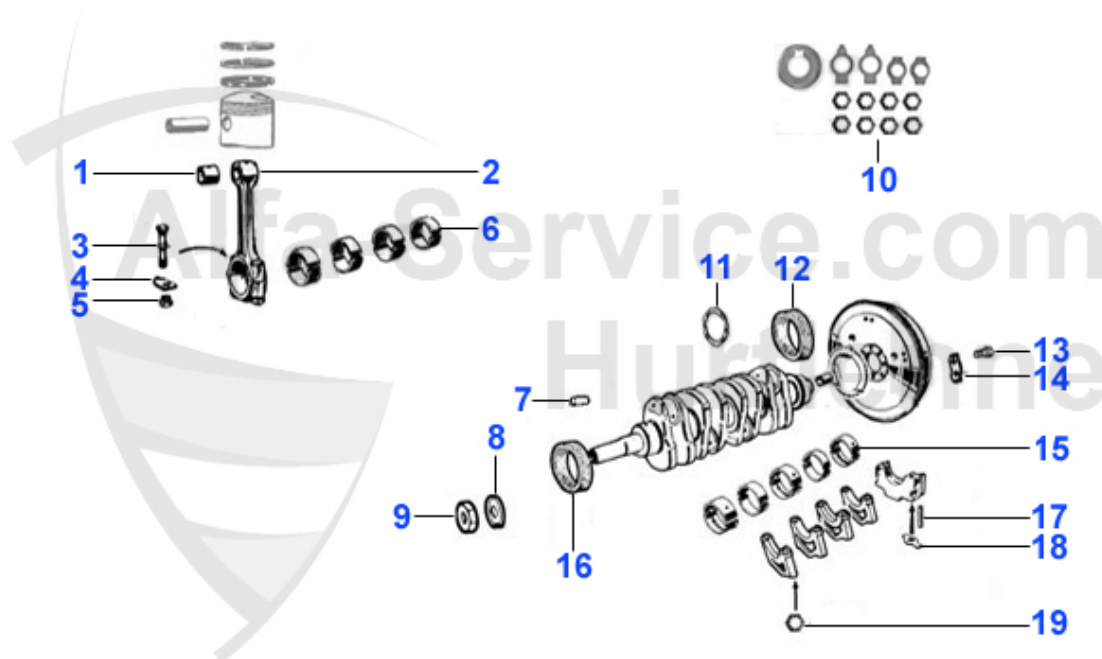

75 > motore > pistoni e canne > BEARINGS 4-CYL.

0	03 107 0 0	boccola biella 1600-2000,1.7/1.8/2.0TS/ 2.5/3.0/3.2 V6	13.49 EUR
1	03 112 0 0	boccola biella 1600-2000 1.7/1.8/2.0TS/2.5/3.0/3.2 V6	11.50 EUR
1	03 107 0 0	boccola biella 1600-2000,1.7/1.8/2.0TS/ 2.5/3.0/3.2 V6	13.49 EUR
2	03 013 0 0	biella 1600 (usata) si prega di indicare il peso	Preis auf Anfrage
2	03 286 0 0	kit di bielle per 2000cc	654.50 EUR
2	03 014 0 0	biella 1750 (usata) si prega di indicare il peso	59.00 EUR
4	03 139 0 0	rondella di fermo 1600-1750	1.40 EUR
5	03 108 0 0	dado 1600/1750/2000	4.25 EUR
6	03 020 0 0	kit di cuscinetti biella 1600-2000 1. maggiorazione	65.00 EUR
6	03 018 0 0	kit di cuscinetti biella 1600-2000 standard	62.00 EUR
6	03 078 0 0	kit di cuscinetti biella 1600-2000 3. maggiorazione	79.00 EUR
6	03 022 0 0	kit di cuscinetti biella 1600-2000 2. maggiorazione	69.00 EUR
7	03 096 0 0	tappo 6,25 mm	2.09 EUR
7	03 095 0 0	tappo per albero motore 6mm/6,27/22mm	2.19 EUR
8	03 097 0 0	rondella di fermo	5.20 EUR
10	03 273 0 0	kit rondelle di fermo (cuscinetto di banco,albero a cam	19.50 EUR
11	03 081 0 0	serie di semianelli misura standard 4 pezzi	22.50 EUR
12	02 023 0 0	anello paraolio posteriore albero motore, 82/105/12, 66	25.00 EUR
13	03 155 0 0	vite per volano a 6 buchi	6.79 EUR
14	03 150 0 0	rondella di fermo per volano a 8 buchi	3.40 EUR
15	03 009 0 0	serie cuscinetti di banco principali 2000 1300-200	76.51 EUR
15	03 011 0 0	serie cuscinetti di banco principali 0-2000 1300-200	79.50 EUR
15	03 010 0 0	serie cuscinetti di banco principali 0-2000 1300-200	76.51 EUR
16	02 022 0 0	anello paraolio anteriore 35/50/10	9.50 EUR
17	03 158 0 0	cilindro in gomma per il 5. cuscinetto di banco princip	3.61 EUR