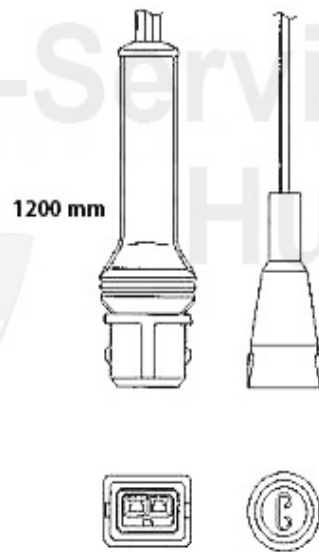

75 > impianto scarico > sonda Lambda > 2.0 TS

Lambda-Sonde/Lambda Probe 75 2.0 TS KAT.

1.11 042 3 0

1 11 042 3 0

sonda lambda 75 1.8/2.0 TS/3.0 V6,164 2.0 TS/3.0 V6/QV>

105.01 EUR