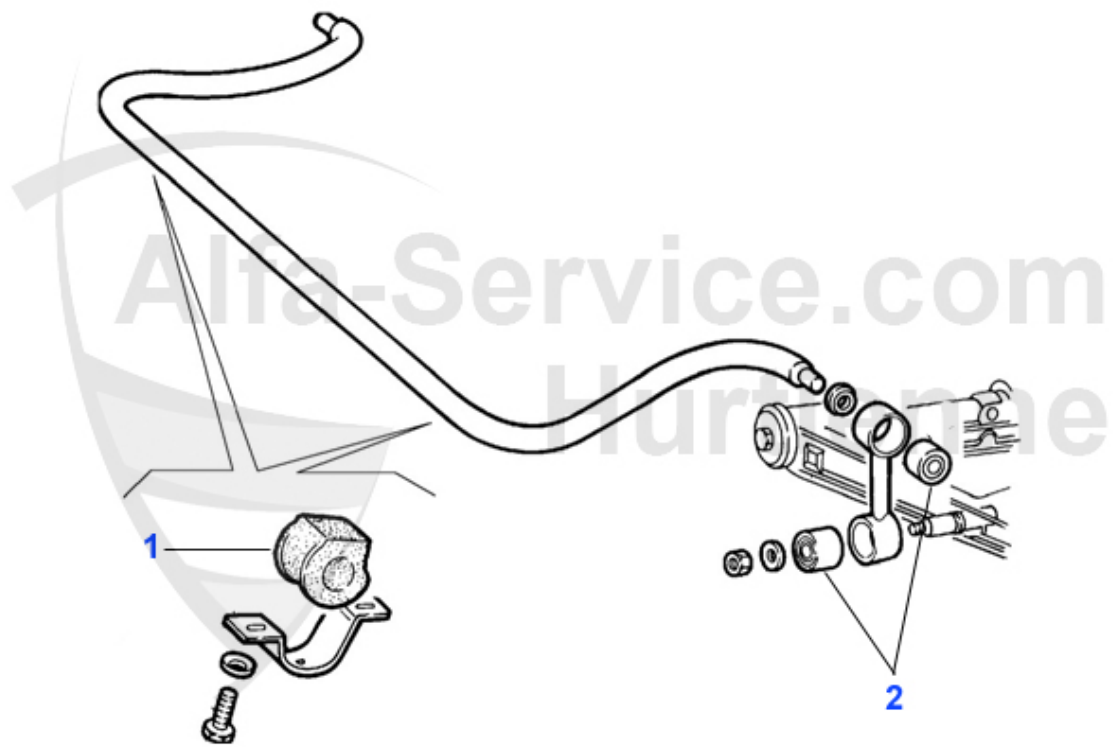

75 > assetto > stabilizzatore anteriore

1	AB21287	Stabilager vorne Alfetta, Giulietta, GTV/6 (116), 75 22m	16.95 EUR
2	AB92733	cuscinetto appoggio pendolare asse ant. 116, pezzi nece	12.50 EUR