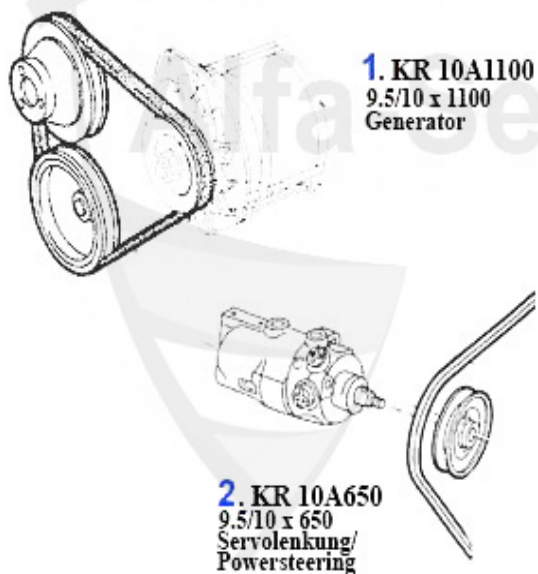

Keilriemen/V-Belt 75 2.0/2.4 TD

ohne/without
Klimaanlage/AC: