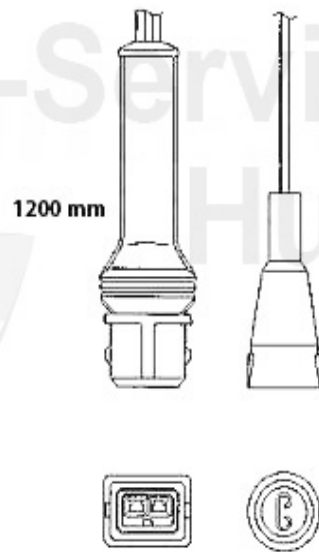

75 > impianto scarico > sonda Lambda > 1.8 IE

Lambda-Sonde/Lambda Probe 75 1.8 IE KAT.

1.11 042 3 0

1 11 042 3 0

sonda lambda 75 1.8/2.0 TS/3.0 V6,164 2.0 TS/3.0 V6/QV>

105.01 EUR