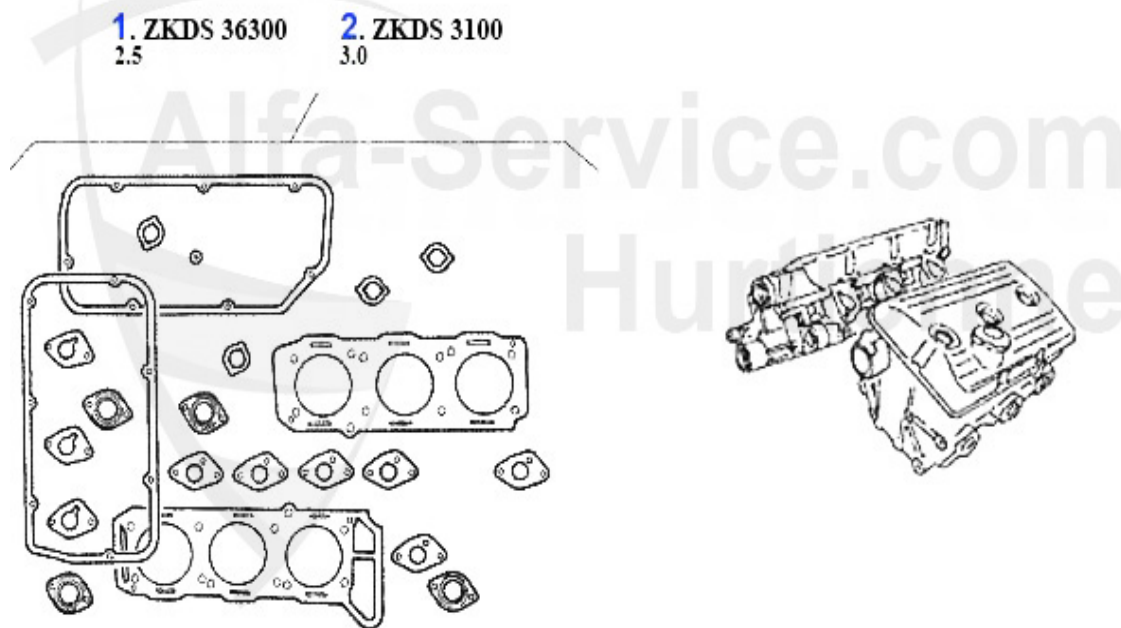

Kopfdichtsatz/Head Set 75 2.5/3.0 V6

1	ZKDS36300	serie guarnizioni testata 6,75,90,GTV6 (116) 2.5 V6 79	285.01 EUR
2	ZKDS3100	serie guarnizioni testata 164 3.0 V6 87-98 Spider (916)	199.00 EUR