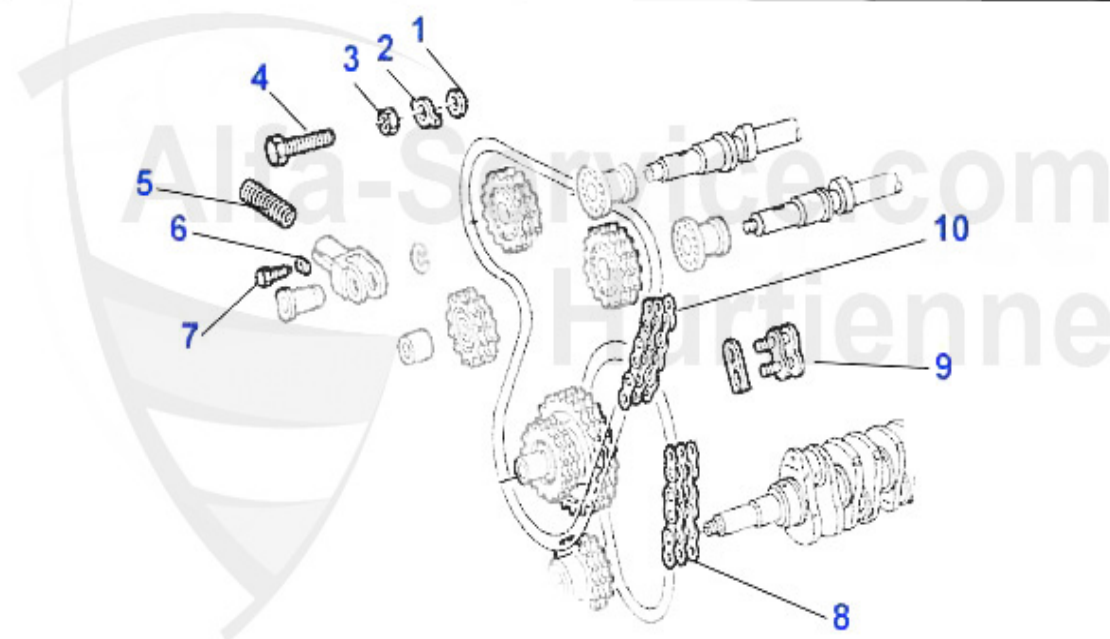

Steuerkette/Timing Chain 75 1.6/1.8/2.0/IE

1	03 122 0 0	rondella per 03.121.00	1.25 EUR
2	03 123 0 0	rondella di fermo per 03.121.00	2.34 EUR
3	03 121 0 0	dado per pignone a catena	2.20 EUR
4	03 098 0 0	vite di arresto per albero a camme	3.00 EUR
5	03 120 0 0	molla per supporto catena	7.90 EUR
6	03 100 0 0	cuneo supporto per catena	4.50 EUR
7	03 101 0 0	vite per supporto catena	6.50 EUR
8	03 047 0 0 I	catena di comando IWIS 1300-2000 corta, continua	55.00 EUR
8	03 047 0 0 R	catena di comando Racing corta IWIS 1300-2000 continua	69.00 EUR
8	03 047 0 0	catena di comando 1300-2000 corta, continua	24.50 EUR
9	03 048 0 0	maglia congiunzione	4.50 EUR
10	03 046 0 0 R	catena di comando Racing IWIS 1750-2000 con grillo	104.90 EUR
10	03 249 0 0 R	catena di comando Racing IWIS 1600 con grillo	104.90 EUR
10	03 046 0 0	catena di comando 1750-2000 lunga con maglia giunzione	44.49 EUR
10	03 249 0 0 I	catena di comando IWIS 1600 con maglia giunzione	89.00 EUR
10	03 046 0 0 I	catena di comando lunga IWIS 1750-2000 con maglia giunz	95.00 EUR
10	03 249 0 0	catena di comando 1600 lunga con maglia giunzione	41.50 EUR
11	03 124 0 0	bronzina nel blocco motore per ruota dentata 2000cc (14	15.90 EUR
12	03 118 0 0	bronzina nel blocco motore per ruota dentata 1300/1600/	15.90 EUR