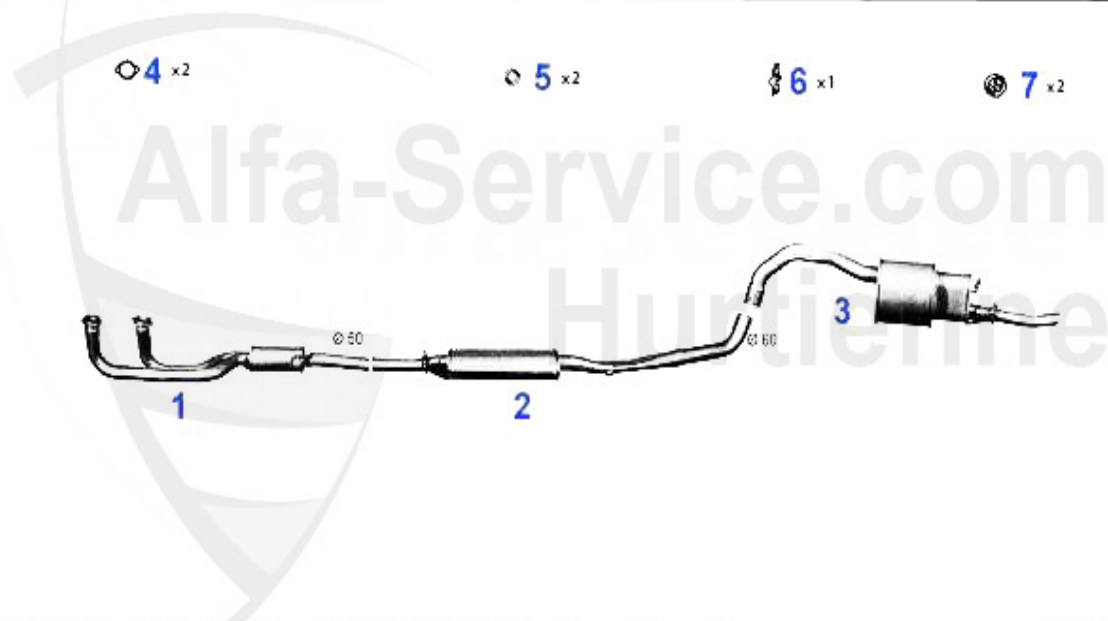

75 > impianto scarico > impianto scarico > 1.6 IE senza cat.

Abgasanlage/Exhaust System 75 1.6 IE

75 1.6 i.e. 2° S - 1.8 i.e. - 2.0i TWIN SPARK (1570 cc.) - (1779 cc.) - (1992 cc.)

'87-'92

1	VSD105003	silenziatore ant. 75 1.6-2.0 ie TS 87-92	169.00 EUR
2	MSD105006	silenziatore centrale 75 1.6-2.0 ie TS 87-92 (senza cat)	179.00 EUR
3	NSD105007	silenziatore terminale Alfa 75 1.6,1.8/ Turbo/2.0/TS/2.	159.00 EUR
4	SAT094413	guarnizione silenziatore ant. Alfetta, Giulietta,75,90,	6.00 EUR
5	SAT091011	anello gommato - supporto scarico, vari modelli	2.50 EUR
7	SAT091012	supporto in gomma per marmitta	4.00 EUR