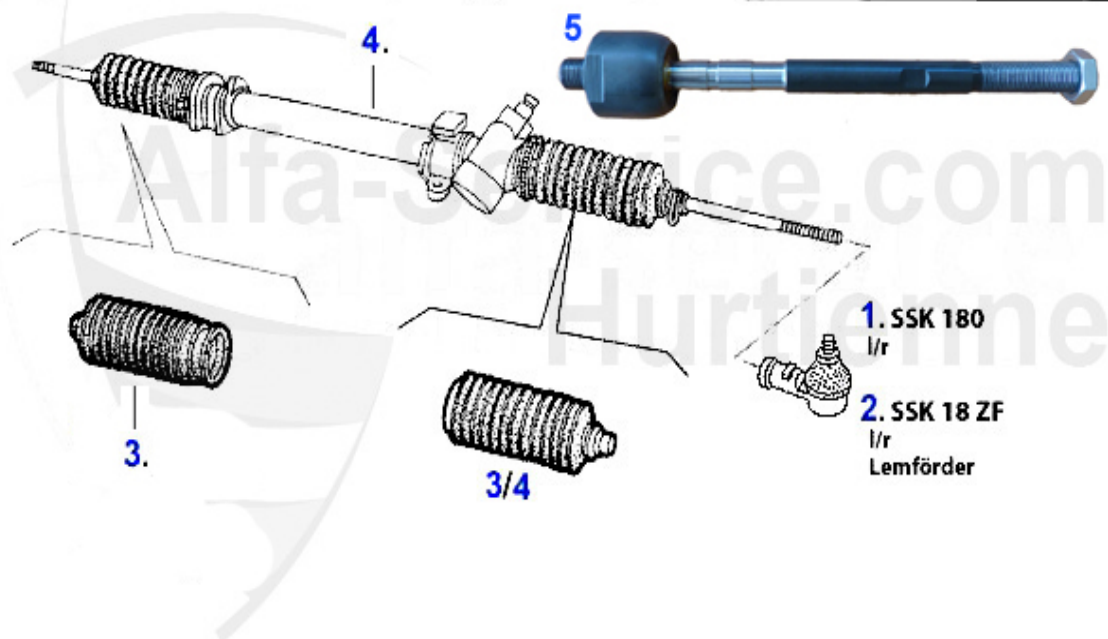

Lenkung/Steering 75

1	SSK180	rotula barra di scartamento esterna Alfetta,GTV6,Giulie	33.00 EUR
2	SSK18ZF	rotula barra di scartamento esterna 116	43.60 EUR
3	LMSS71121	Lenkmanschetten Set Alfa 75 mit Servolenkung, alle Fahr	22.60 EUR
3	LMSS7276	Lenkmanschetten Set Alfa 75	17.60 EUR
4	LG64342	Lenkgetriebe 75 und RZ/SZ hydr. 1 Fräsung bis Bj. 12/92	1015.61 EUR
5	AG1301	Tirante laterale Alfa Romeo 75 1.6/1.8/1.8 turbo/2.0/TD	41.50 EUR