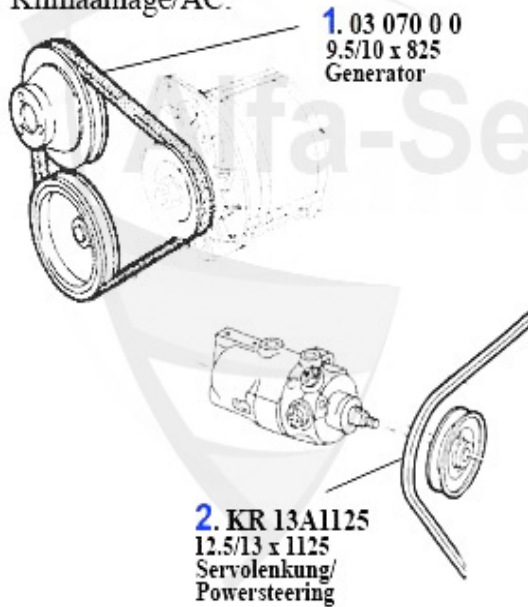

Keilriemen/V-Belt 75 2.0 TS

ohne/without
Klimaanlage/AC: