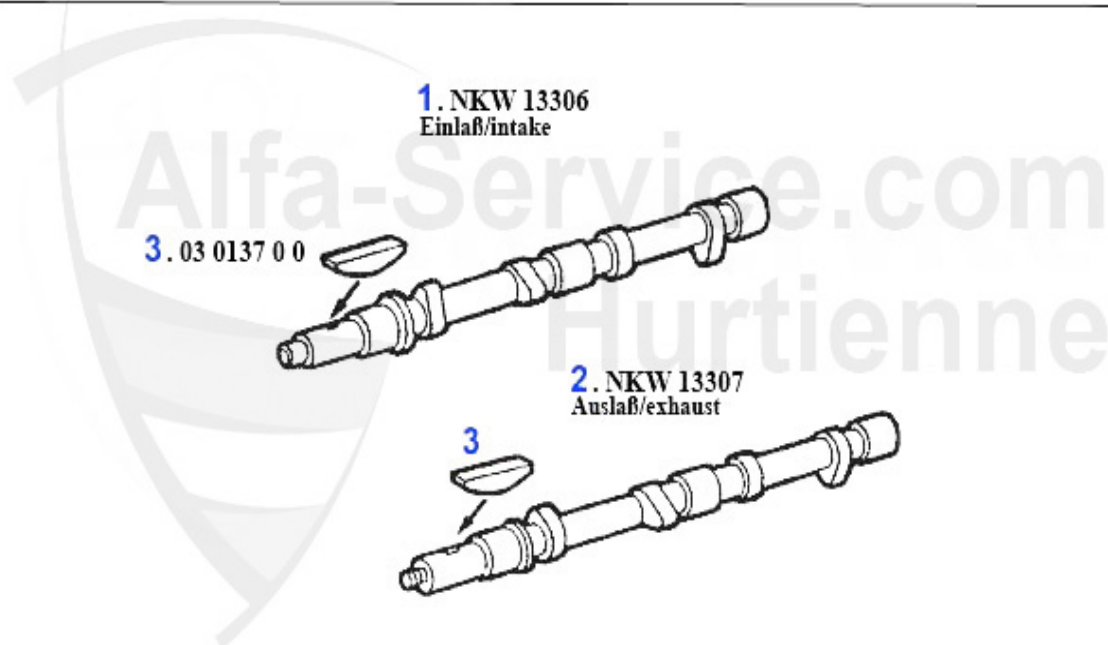

Nockenwelle/Camshaft 75 2.0 TS

1	NKW13306	albero a camme (aspirazione) 75,164 >92 2.0 TS	159.00 EUR
2	NKW13307	albero a camme (scarico) 75,164 >92 2.0 TS	389.00 EUR
3	03 137 0 0	cuneo per albero a camme	6.90 EUR