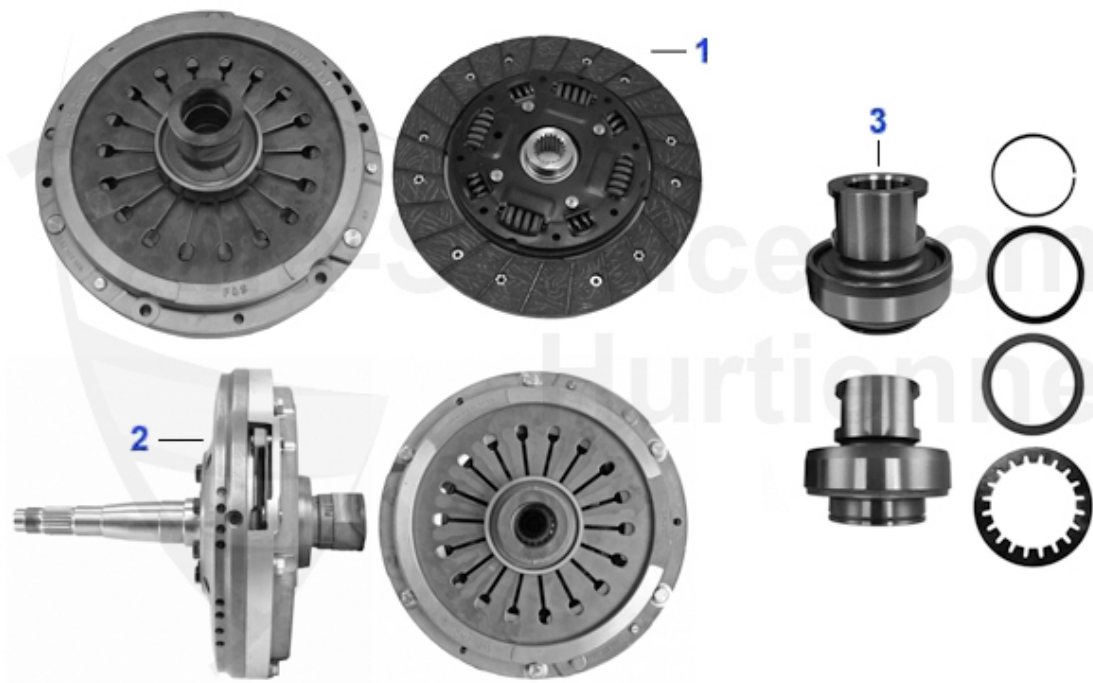

75 > trasmissione > frizione > 1.8 Turbo

1	KK451002	kit frizione 75 1.8 Turbo/2.5/3.0 V6,90 2.5 ie	Preis auf Anfrage
2	KK101301	sistema frizione,disco frizione con strato particolare	1849.00 EUR
3	ARL61102	Cuscinetto di sblocco frizione idr. lungo 76,2 mm, OE.	345.00 EUR
3	ARL61101	Cuscinetto di sblocco frizione idr. lungo 69,2 mm, OE.	345.00 EUR