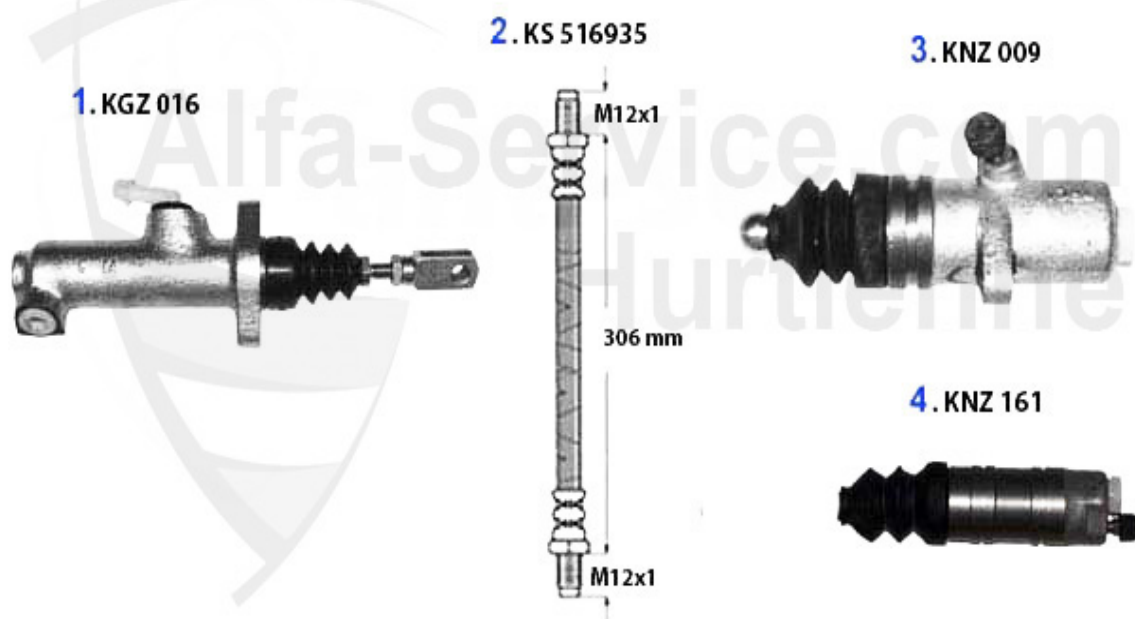

Kupplungsbetätigung/Clutch Actuation 75 TD

1	KGZ016	cilindro emittente 75,90,Alfetta, Giulietta, Montreal, RZ	79.00 EUR
2	KS516935	tubo frizione 75,90,Alfetta, Giulietta, GTV (116), RZ, SZ	Preis auf Anfrage
2	KNZ009	cilindro ricettore 75,90,Alfetta, giulietta, GT/V(116)	65.00 EUR
4	KNZ161	cilindro ricettore 75,90, RZ/SZ, GTV6 senza asta della pu	69.00 EUR