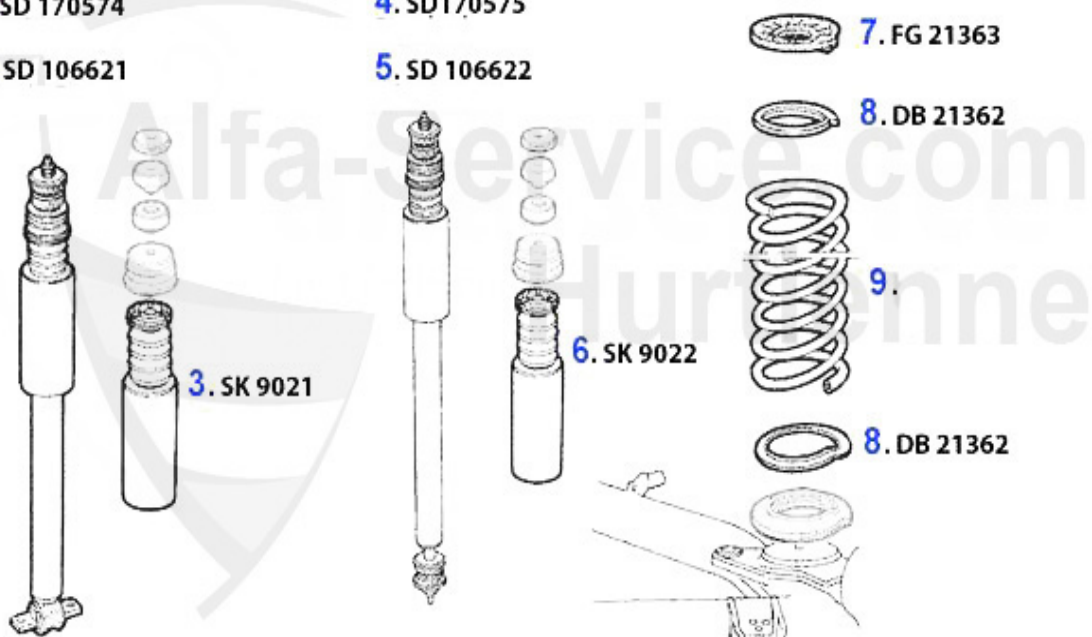

Stoßdämpfer/Shock Absorber 75 4-Cyl.

1. SD 170574

4. SD170575

2. SD 106621

5. SD 106622

7. FG 21363

8. DB 21362

3. SK 9021

6. SK 9022

9.

8. DB 21362

1	SD170574	Stossdämpfer vorne 75,90,GTV/6 (11 6) Bj. 01.85>,2-Roh	101.55 EUR
2	SD106621	Stossdämpfer vorne 75,90 oben Stift /unten Brücke Bils	105.15 EUR
3	SK9021	Staubkappe-Anschlagpuffer für vorderen Stossdämpfer 6,7	Preis auf Anfrage
6	SK9022	Staubkappe-Anschlagpuffer für Stoss dämpfer hinten 6,75	Preis auf Anfrage
8	DB21362	spessore asse post. 116	8.90 EUR
9	FW0120	molla sospensione post. Alfetta, GTV (116),75,90 un pez	95.00 EUR
9	FWK4120	molla posteriore 116 ribassate di 30mm	99.00 EUR