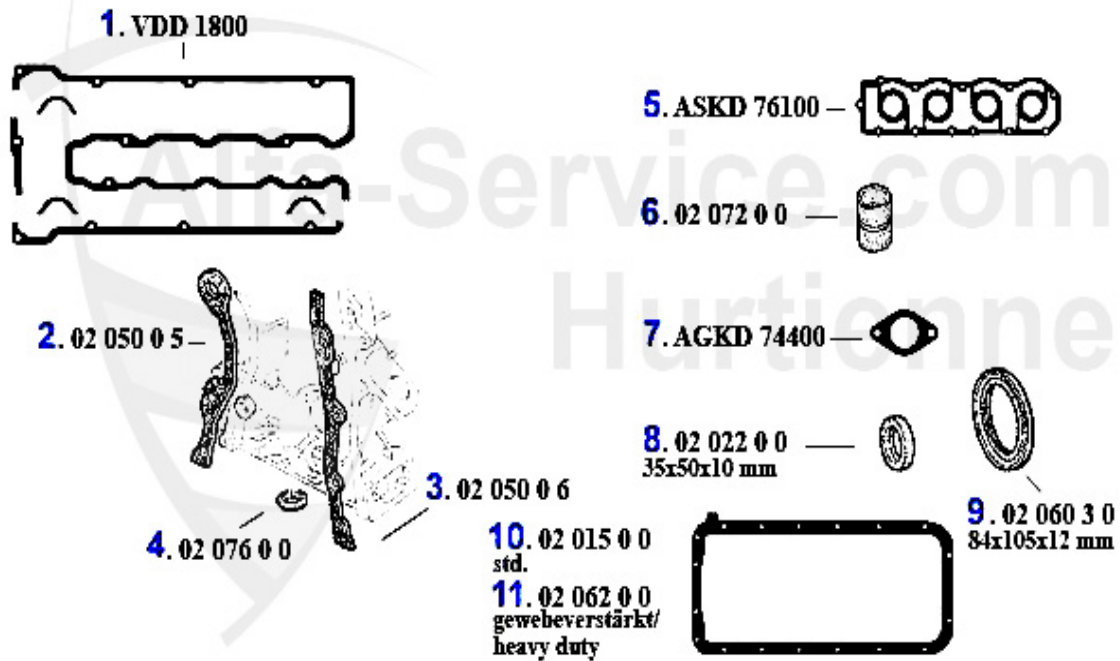

Motordichtsatz/Full Set 75 1.8 Turbo

1 MDS42600

serie guarnizioni motore 75 1.8 Turbo 110/114 KW

399.00 EUR

Dichtungen Motor/Gaskets Engine 75 2.0 TS

1	VDD1800	kit guarnizioni copri valvola 75,164 2.0 TS	42.00 EUR
2	02 050 0 5	guarn. collettore 2000,105 sinistra Alfetta,Giulietta,G	4.65 EUR
3	02 050 0 6	guarn. collettore destra	4.95 EUR
4	02 076 0 0	anello di tenuta collettore	2.90 EUR
5	ASKD76100	Ansaugkrümmerdichtung 75,164 2.0 TS	19.90 EUR
6	02 072 0 0	tubo d'aspirazione iniettore Spider 90-93,75,90,155,164	10.95 EUR
7	AGKD74400	Abgaskrümmerdichtung 75,155,164/Sup er TS 8V	6.30 EUR
8	02 022 0 0	anello paraolio anteriore 35/50/10	9.50 EUR
9	02 060 3 0	anello di tenuta CORTECO posteriore Spider 90-93, 75,90	35.50 EUR
9	02 060 3 5	anello di tenuta posteriore Spider 90-93 75,90,155,164,	44.90 EUR
10	02 015 0 0	guarnizione coppa olio parte sup. senza rinforzo	22.50 EUR
11	02 062 0 0	guarn. vaschetta olio parte superiore (rinforzata)	31.90 EUR