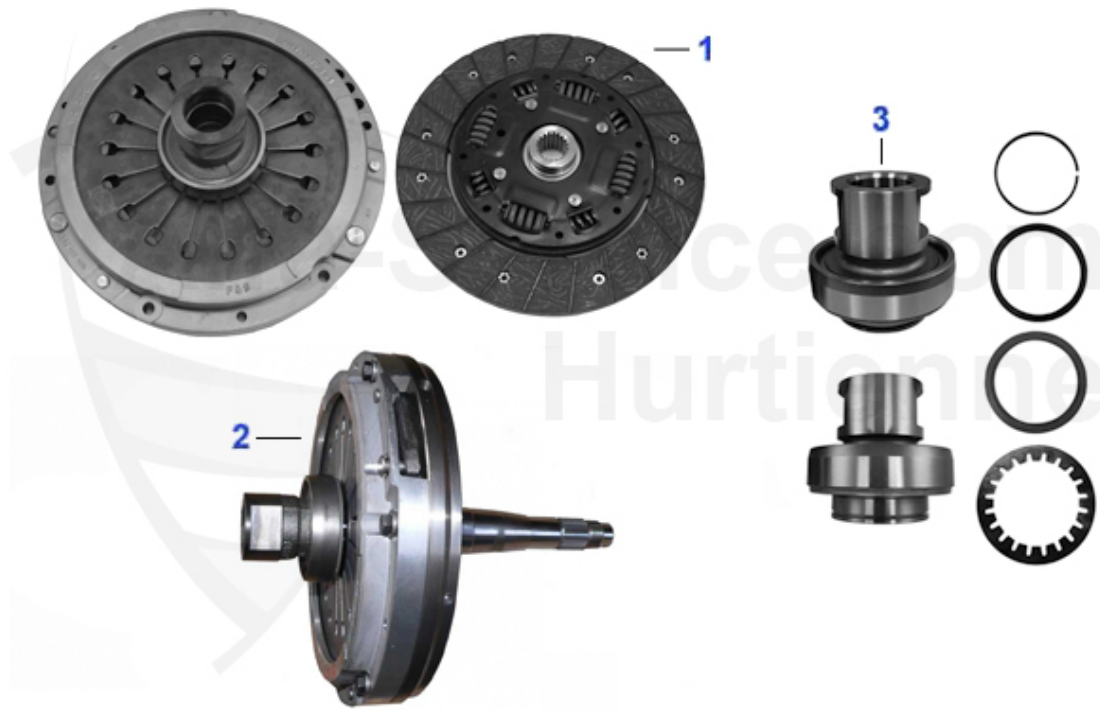

75 > trasmissione > frizione > 2.0 TS

Kupplungs-Kit/Clutch Set 75 2.0 TS

1 KK009003

kit frizione Alfetta, Giulietta, 75, GTV (116) 1.6/1.8/2.0

379.00 EUR

75 > trasmissione > frizione > 2.5 V6

1	KK451002	kit frizione 75 1.8 Turbo/2.5/3.0 V6,90 2.5 ie	Preis auf Anfrage
2	KK999700	kit frizione revisionato (2 dischi) completa con volano	1190.00 EUR
2	KK101301	sistema frizione,disco frizione con strato particolare	1849.00 EUR
3	ARL61102	Cuscinetto di sblocco frizione idr. lungo 76,2 mm, OE.	345.00 EUR
3	ARL61101	Cuscinetto di sblocco frizione idr. lungo 69,2 mm, OE.	345.00 EUR