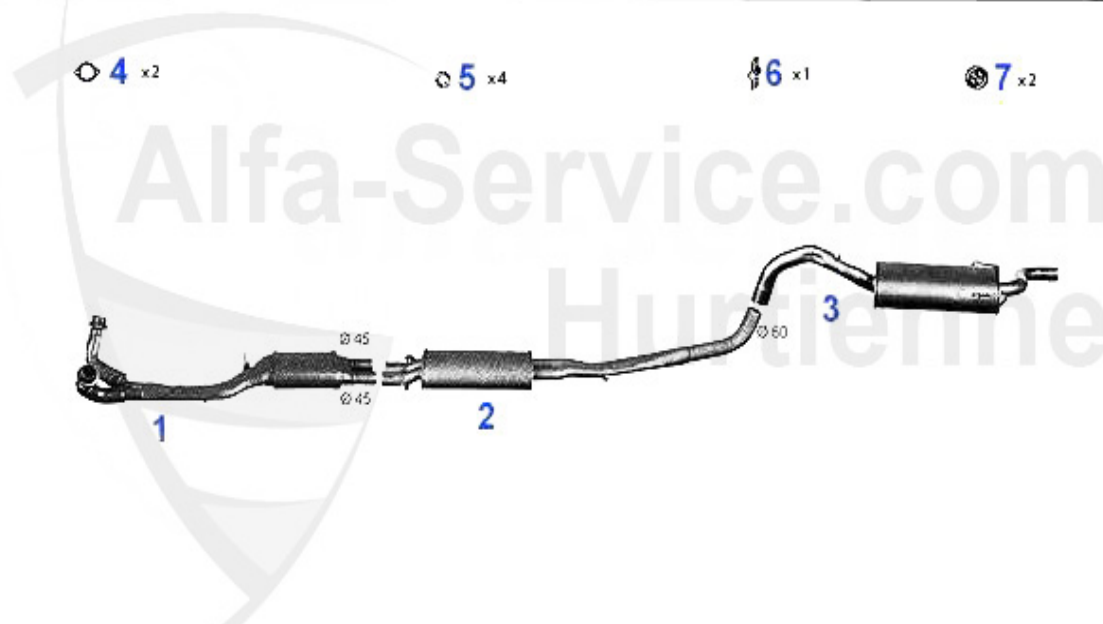

75 > impianto scarico > impianto scarico > 2.5/3.0 V6 cat.

Abgasanlage/Exhaust System 75 V6 KAT

75 KAT. 2.5 V6 Q. ORO/MILANO - 3.0i V6 (3492 cc.) - (2959 cc.)

'88-'92

2	MSD104906	silenziatore centrale 75 1.6ie TS - 3.0 V6 cat.	225.01 EUR
3	NSD104907	silenziatore terminale 75 1.8 Turbo anni 08.87-91, 2.5/	199.00 EUR
4	SAT094406	guarnizione silenziatore ant. GTV6,75,90 V6	5.93 EUR
5	SAT091011	anello gommato - supporto scarico, vari modelli	2.50 EUR
7	SAT091012	supporto in gomma per marmitta	4.00 EUR