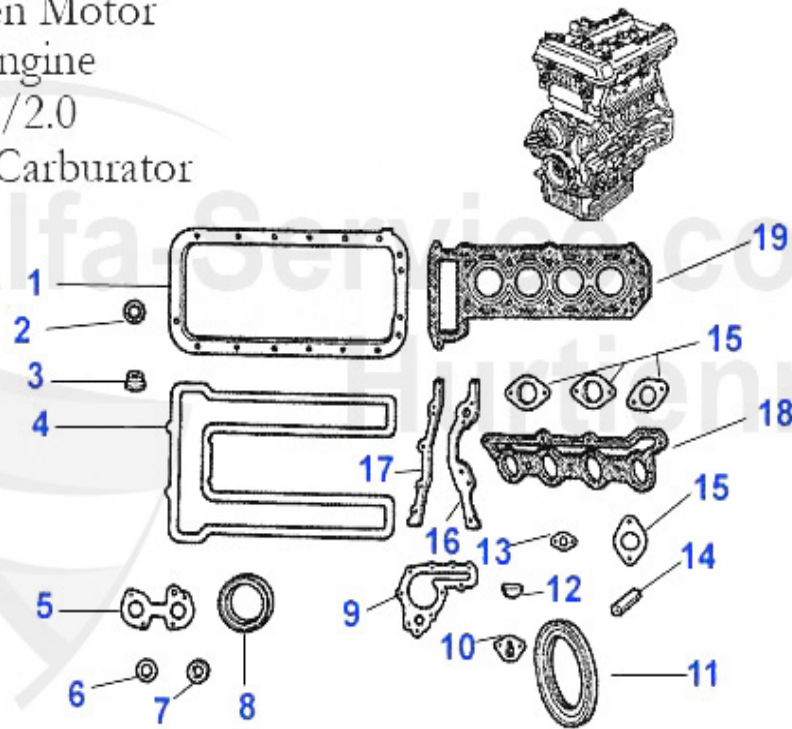

75 > motore > guarnizioni motore > 1.6/1.8/2.0 > guarnizioni motore

Dichtungen Motor
Gaskets Engine
75 1.6/1.8/2.0
Vergaser/Carburator

1	02 062 0 0	guarn. vaschetta olio parte superiore (rinforzata)	31.90 EUR
3	03 255 0 0	guarnizione punteria aspirazione e scarico (verde) REIN	4.90 EUR
4	02 036 0 0	guarnizione coperchio valvole REINZ Giulietta,GTV4,75,9	43.49 EUR
5	02 052 0 0	guarn. cassa filtro aria	3.15 EUR
6	02 055 0 0	guarn. di alluminio valvola	1.70 EUR
7	02 056 0 0	guarn. di carta per vite coperchio valvola	1.30 EUR
8	02 022 0 0	anello paraolio anteriore 35/50/10	9.50 EUR
9	02 047 0 0	guarn. pompa dell'acqua	4.20 EUR
10	02 048 0 0	guarn. pompa benzina (carta)	2.30 EUR
11	02 023 0 0	anello paraolio posteriore albero motore, 82/105/12, 66	25.00 EUR
12	02 031 0 0	guarn. a mezzaluna per valvola	1.80 EUR
13	02 071 0 0	guarn. contagiri	2.40 EUR
14	03 158 0 0	cilindro in gomma per il 5. cuscinetto di banco princip	3.61 EUR
15	02 020 0 0	guarn. collettore scarico	3.70 EUR
16	02 050 0 5	guarn. collettore 2000,105 sinistra Alfetta,Giulietta,G	4.65 EUR
17	02 050 0 6	guarn. collettore destra	4.95 EUR
18	ANKD58501	guarnizione multipla Alfetta/Giulietta, GTV6 (116), Spi	19.90 EUR
19	02 008 0 0	guarnizione testata 2000 Payen 1,9 mm	54.50 EUR
19	02 044 0 0	guarn. testa-cilindri 1600 REINZ	57.00 EUR
19	02 045 0 0	guarn. testa-cilindri 1750 REINZ Alfetta,Giulietta,GTV	59.00 EUR
19	02 046 0 0	guarn. testa-cilindri 2000 REINZ	53.50 EUR
19	02 159 0 0	guarnizione testata Racing 2000 SPESSO 1,6 mm	155.00 EUR
19	02 158 0 0	guarnizione testata 1600 Racing 1,6 mm 105,Alfetta,Giul	159.00 EUR
19	02 075 0 0	guarn. testa-cilindri rame 1750	Preis auf Anfrage
19	ZKD20935	guarnizione testata Alfetta,Giulietta, GTV (116) 1.8 83	48.22 EUR