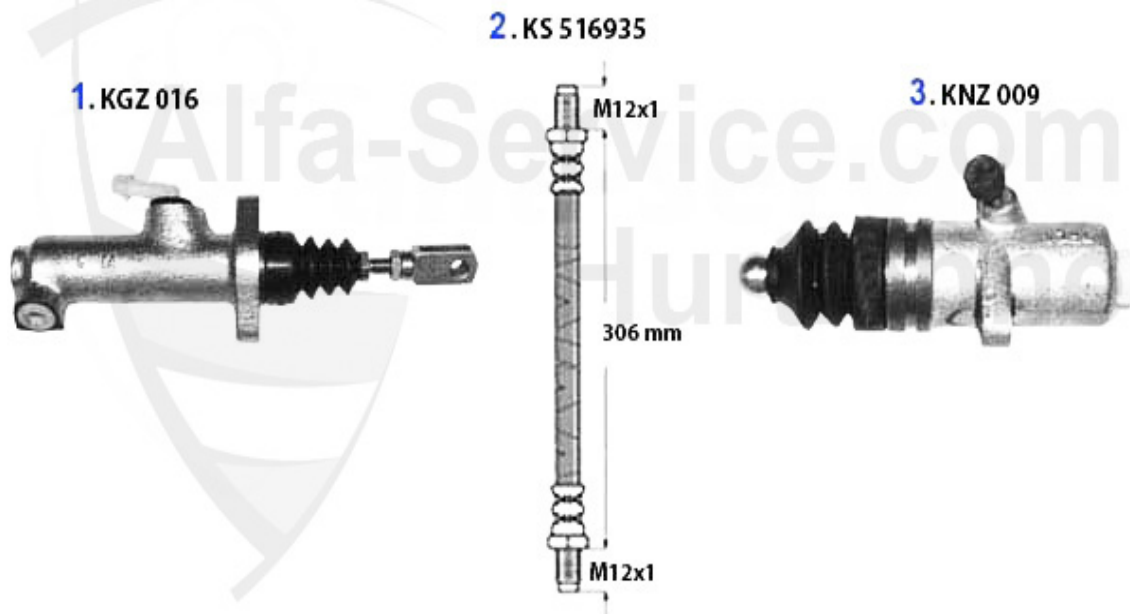

Kupplungsbetätigung/Clutch Actuation 75 2.0 TS

1	KGZ016	cilindro emittente 75,90,Alfetta, Giulietta, Montreal, RZ	79.00 EUR
2	KS516935	tubo frizione 75,90,Alfetta, Giulietta, GTV (116), RZ, SZ	Preis auf Anfrage
3	KNZ009	cilindro ricettore 75,90,Alfetta, giulietta, GT/V(116)	65.00 EUR