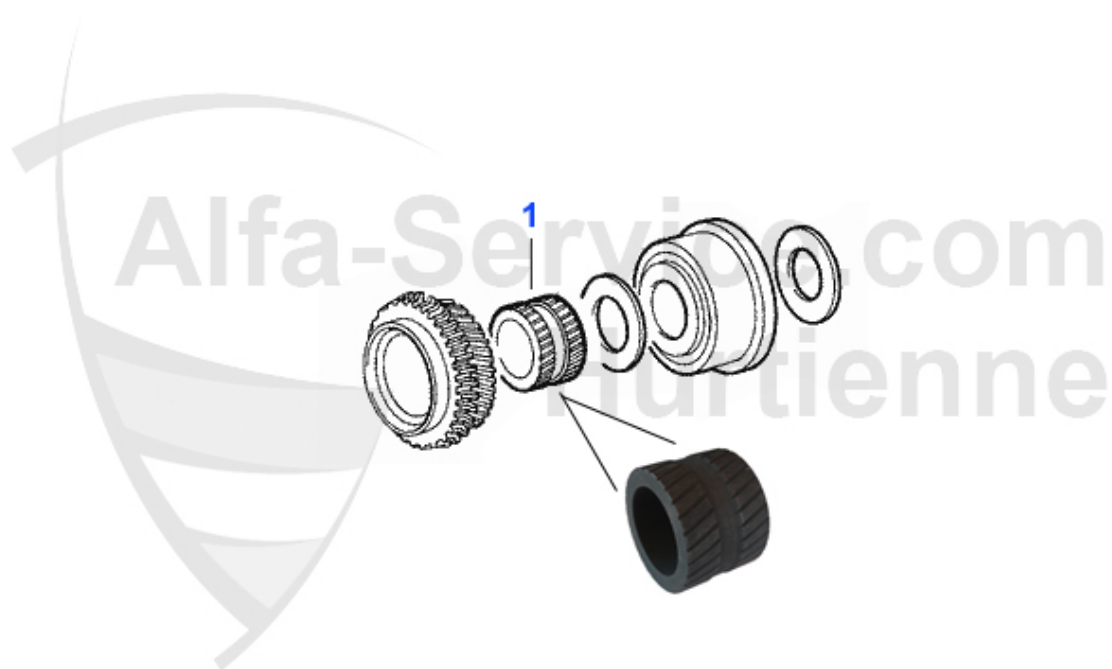

0 GL23042

pedino filettato 5. marcia trasmissione 116

58.99 EUR