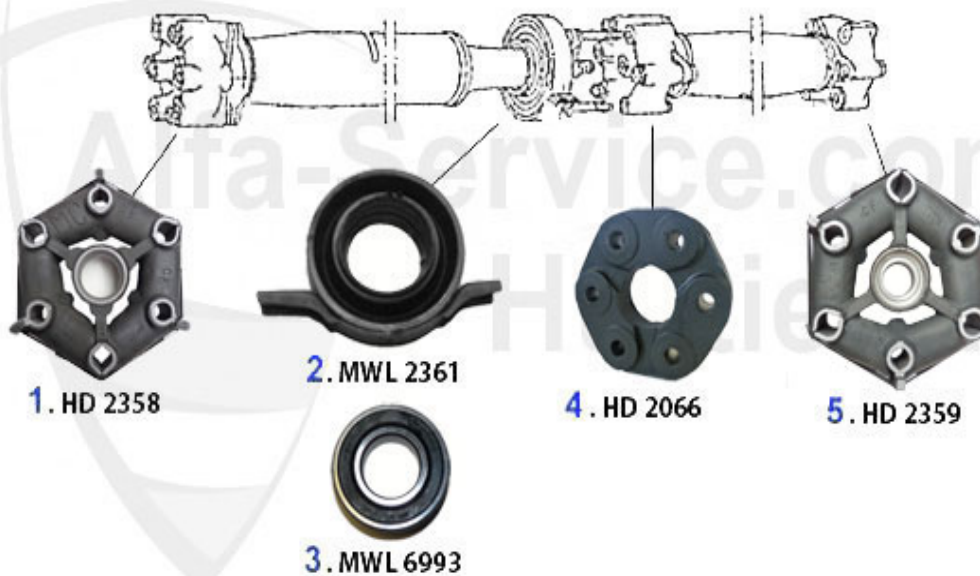

Antriebswelle/Driveshaft 75 2.5/3.0 V6

1	HD2358	giunto ant. GTV/6 (116),75,90 6 cil.,RZ/SZ,ambo i lati	189.00 EUR
2	MWL2361	cuscinetto centrale 116 6 cil. senza cuscinetto a sfera	86.00 EUR
3	MWL6993	cuscinetto a sfera per supporto centrale 116 6 cil.	23.80 EUR
4	HD2066	giunto centrale rinforzato GTV/6,75 V6	107.50 EUR
5	HD2359	giunto post. GTV/6 (116),75,90 6 cil./Turbo,RZ/SZ	189.00 EUR