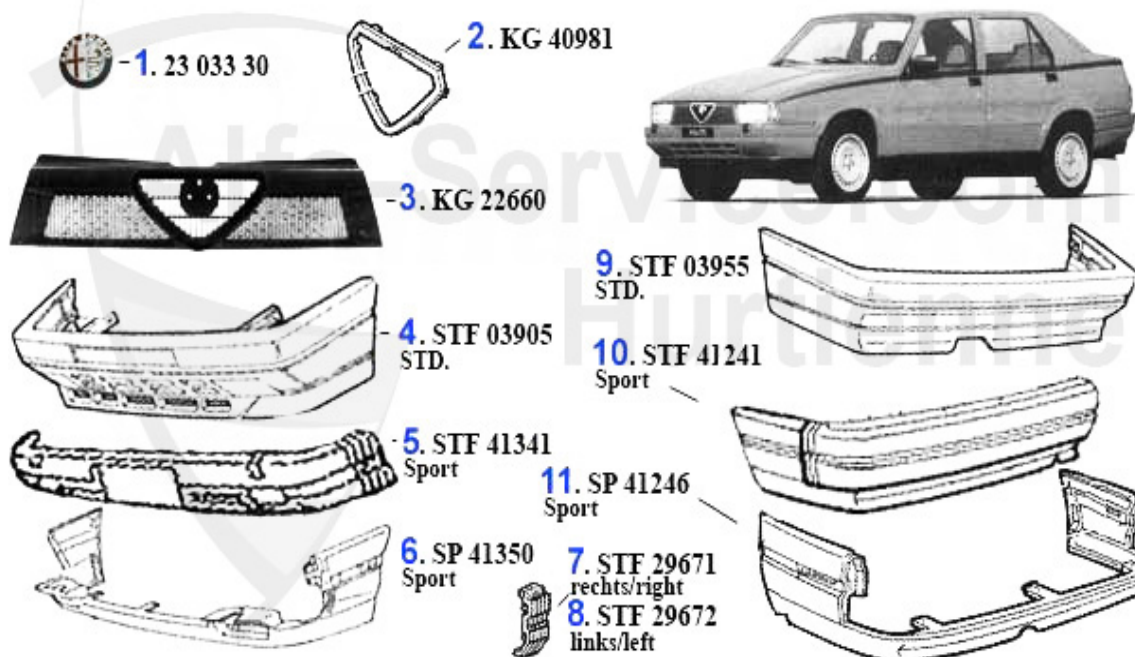

Stoßstangen/Bumpers 75

1	23 038 0 0	stemma Alfa Romeo 75mm metallo 33,75, 145/6,155,156,164	19.00 EUR
1	23 033 3 0	emblemata Alfa Romeo metallo 75mm 33,75,145/6,155,156,164	26.50 EUR
3	KG22661	griglia radiatore 75 1. serie (con mano di fondo)	Preis auf Anfrage
3	KG22660	griglia radiatore 75 (con mano di fondo)	69.00 EUR
4	STF03905	paraurti ant. 75	Preis auf Anfrage
5	STF41341	paraurti 75 ant. (Sport)	Preis auf Anfrage
6	SP41350	Spoiler 75 ant. (Sport)	429.90 EUR
7	STF29671	tampone paraurti ant. dx 75 Sport	Preis auf Anfrage
8	STF29672	soffietto paraurti ant. sx 75 Sport	Preis auf Anfrage
9	STF03955	paraurti post. 75	299.00 EUR
10	STF41241	paraurti 75 post. (Sport) completo	499.00 EUR
11	SP41246	spoiler inferiore post. 75 (Sport)	504.91 EUR