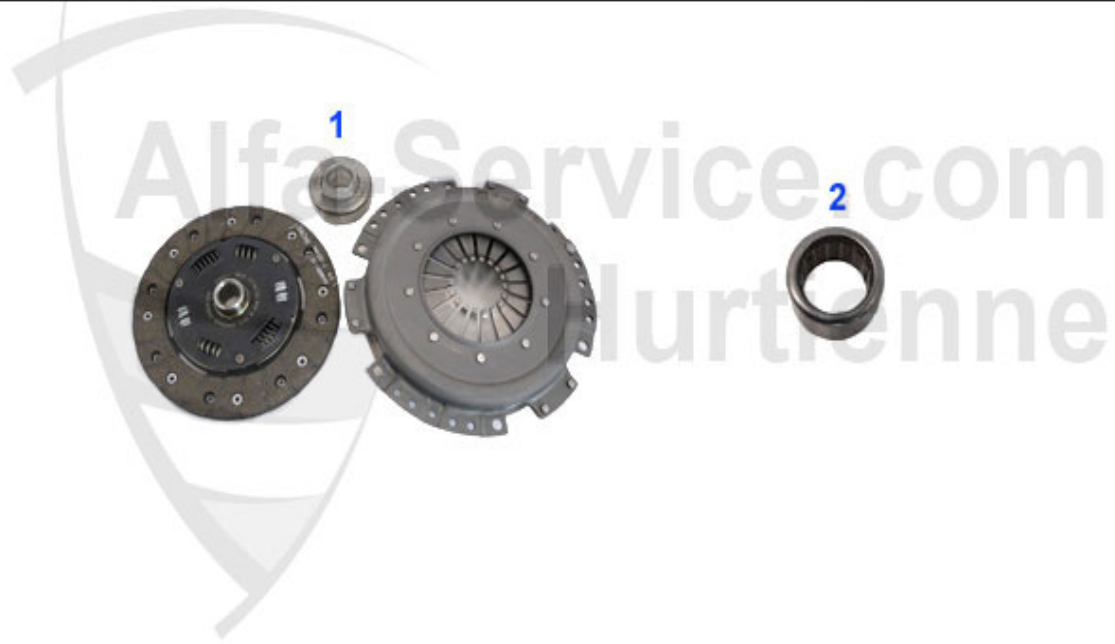

75 > trasmissione > frizione > 1.6

Kupplungs-Kit/Clutch Set 75 1.6/IE

---

1 KK427001

kit frizione Alfetta, Giulietta, 75 1.3- 1.6 75-89 (200

1400.00 EUR