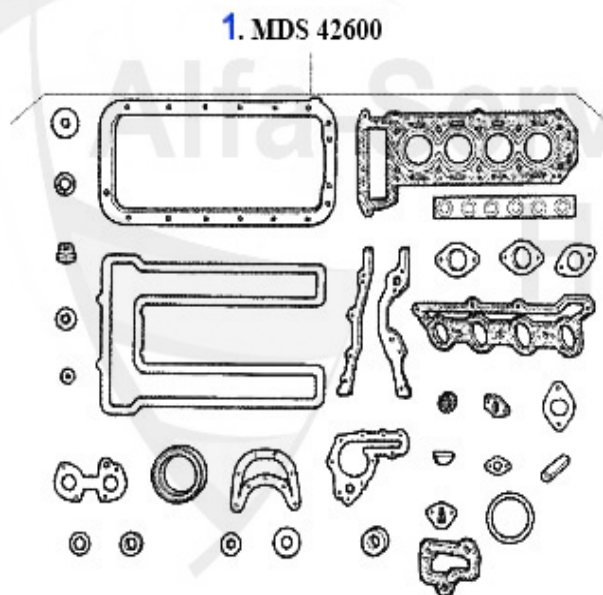

Motordichtsatz/Full Set 75 1.8 Turbo

1 MDS42600

serie guarnizioni motore 75 1.8 Turbo 110/114 KW

399.00 EUR