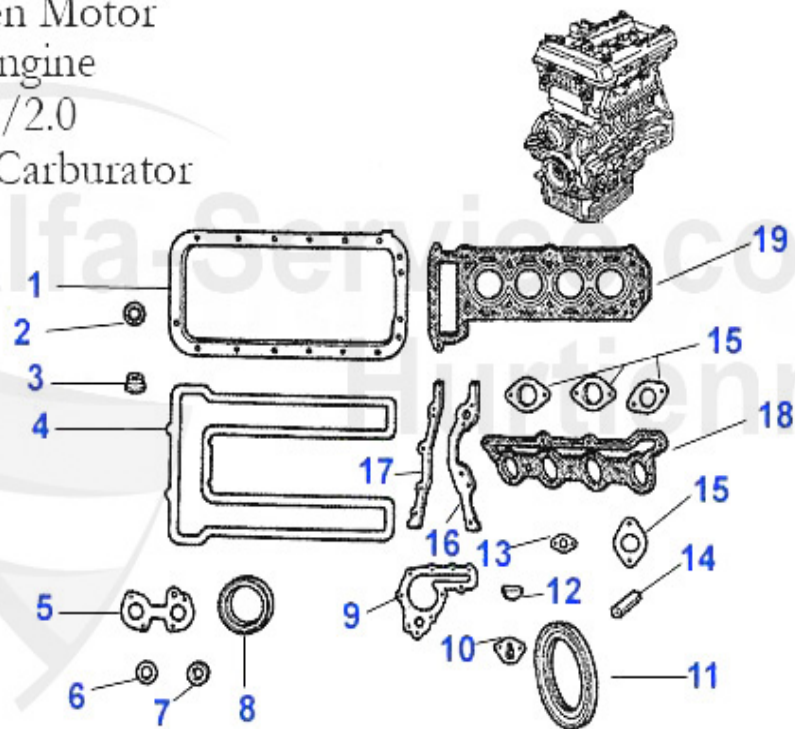

75 > motore > guarnizioni motore > 1.6/1.8/2.0 > guarnizioni motore

Dichtungen Motor

Gaskets Engine

75 1.6/1.8/2.0

Vergaser/Carburator

19	ZKD20615	guarnizione testata Alfetta/Giulietta/ GTV (116) 1.8 >8	20.00 EUR
19	02 009 0 0	guarnizione testata 1750/1800 Payen 1,9 mm	85.00 EUR