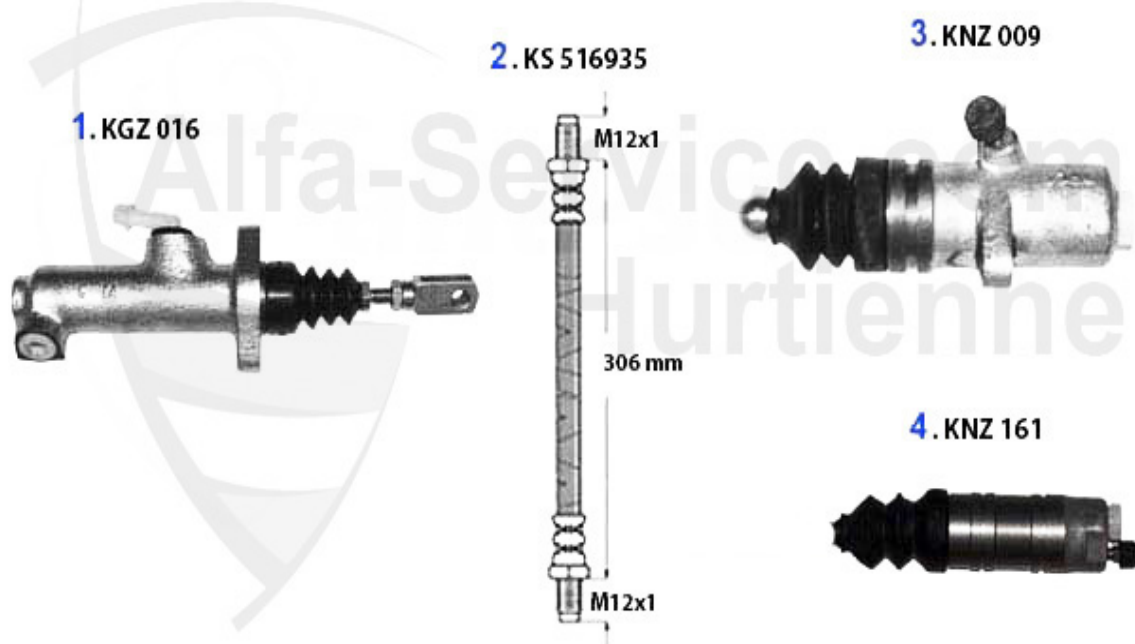

Kupplungsbetätigung/Clutch Actuation 75 2.5 V6

0	09 014 0 0	cilindro secondario frizione, serie 105/115, anche per	69.00 EUR
1	KGZ016	cilindro emittente 75,90,Alfetta, Giulietta, Montreal, RZ	79.00 EUR
2	KS516935	tubo frizione 75,90,Alfetta, Giulietta, GTV (116), RZ, SZ	Preis auf Anfrage
3	KNZ009	cilindro ricettore 75,90,Alfetta, giulietta, GT/V(116)	65.00 EUR
4	09 014 0 0	cilindro secondario frizione, serie 105/115, anche per	69.00 EUR