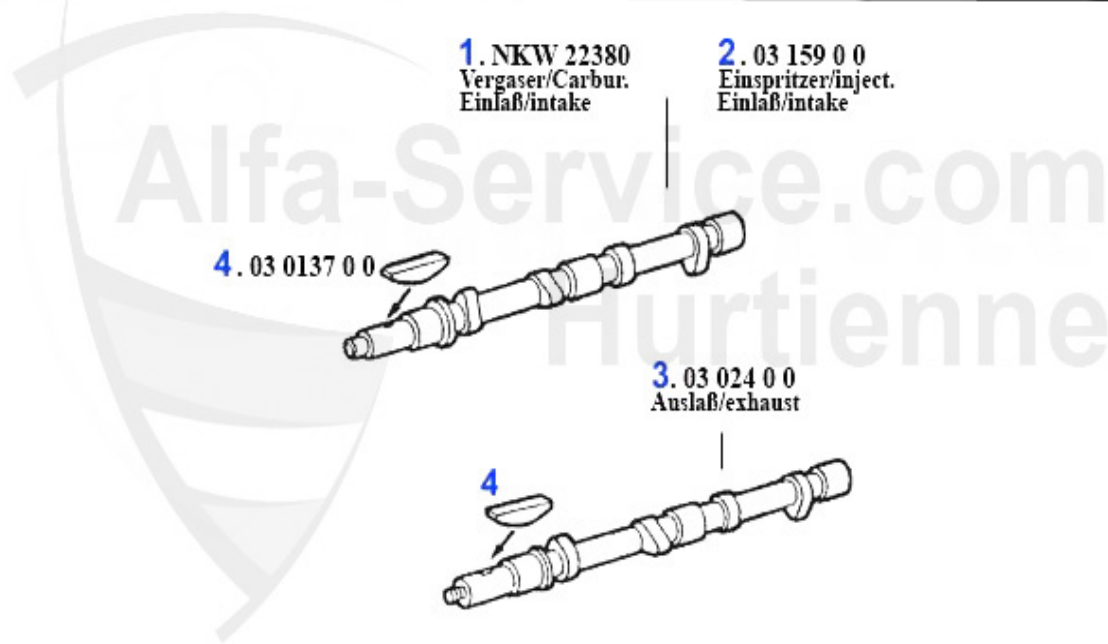

supporto motore ant. Alfetta/Giulietta, 6,75,90 TD

48.42 EUR

Nockenwelle/Camshaft 75 1.6/1.8/2.0/IE

1	NKW22380	albero a camme (aspirazione) 75, Spider 90 (115), Alfett	230.82 EUR
2	03 159 0 0	albero a camme aspirazione originale, Spider 90, 75 1.6	299.00 EUR
3	03 024 0 0	albero a camme aspirazione e scarico 105,116 1750-2000	Preis auf Anfrage
4	03 137 0 0	cuneo per albero a camme	6.90 EUR