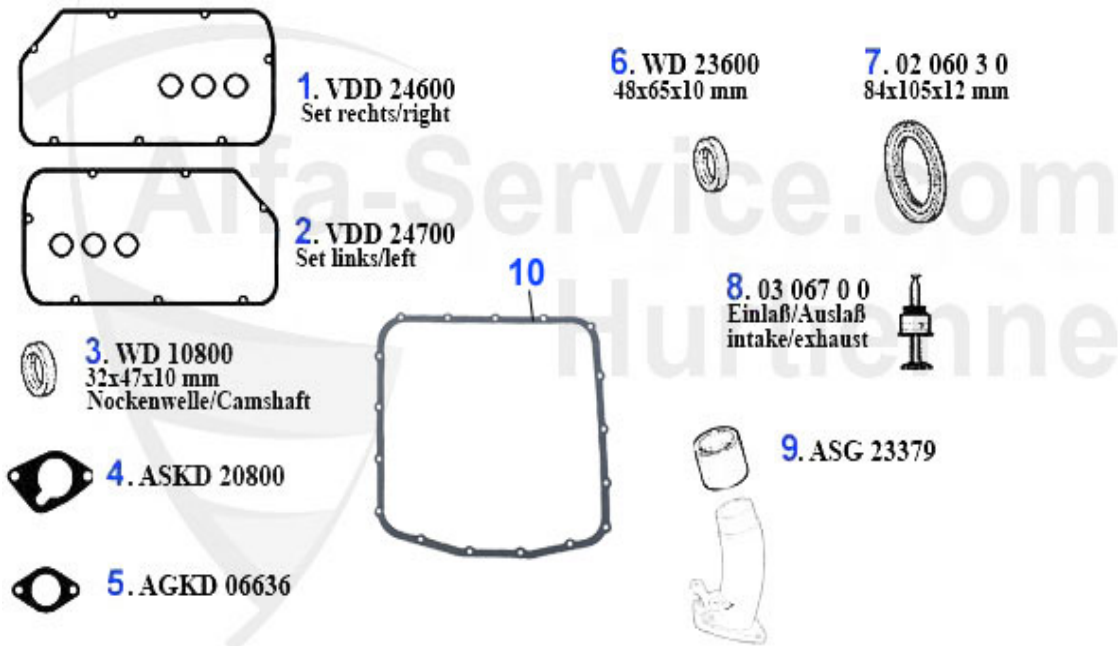

75 > motore > guarnizioni motore > 2.5/3.0 V6 > guarnizioni motore

Dichtungen Motor/Gaskets Engine 75 2.5/3.0 V6

1	VDD24600	guarnizione coprivalvola dx 6,75,90	39.90 EUR
2	VDD24700	guarnizione coprivalvola sx 6,75,90	39.90 EUR
4	ASKD20800	guarnizione collettore di aspirazione 75 V6,RZ/SZ	5.15 EUR
5	AGKD06636	guarn. collettore di scarico 75,155,164/ Super,RZ/SZ,GT	5.89 EUR
6	WD23600	Siri Kurbelwelle vorne (Riemensch.) 6,75,90,155,164,GTV	21.00 EUR
7	02 060 3 0	anello di tenuta CORTECO posteriore Spider 90-93, 75,90	35.50 EUR
8	03 255 0 0	guarnizione punteria aspirazione e scarico (verde) REIN	4.90 EUR
9	ASG23379	gommino aspirazione 116 V6	15.20 EUR
10	OWD11872	Ölwannendichtung GTV6/75 V6 AR90/RZ-SZ unterer Ölwanne	17.90 EUR
10	OWD11871	Ölwannendichtung GTV/6, 75 2.5/3.0 V6, RZ/SZ Motor/groß	34.50 EUR