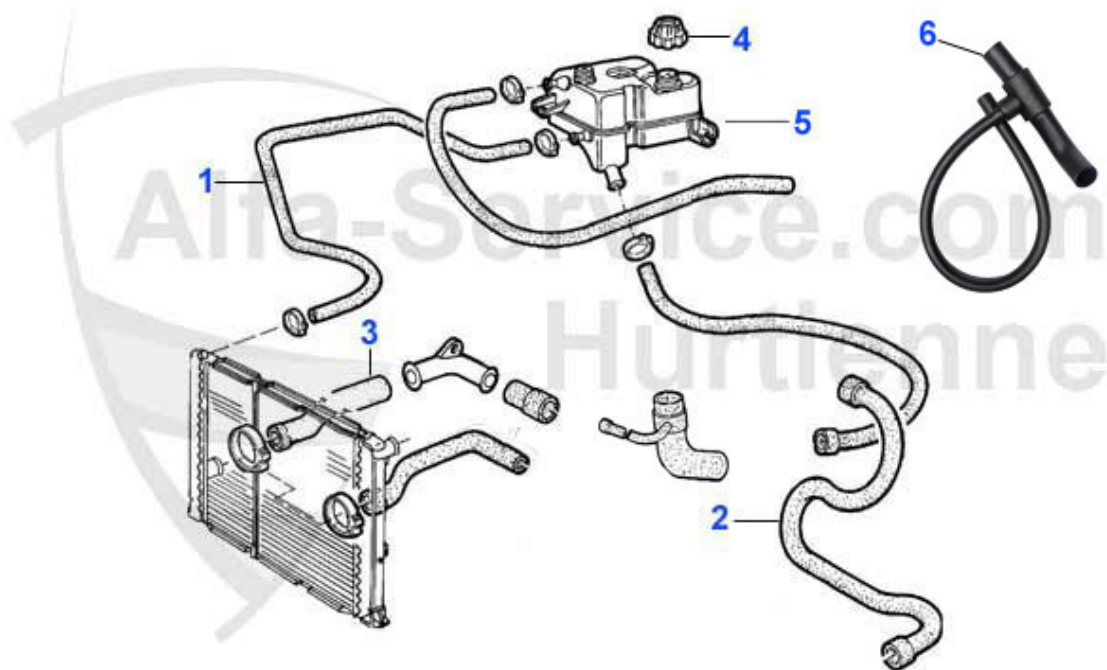

75 > motore > raffreddamento motore > 2.0 TS > tubi acqua

1	KWS77344	Kühlwasserschlauch oben 75 1.8 Turbo/2.0 TS/2.5/3.0 V6	Preis auf Anfrage
2	KWS34127	tubo radiatore superiore 2.0 TS	Preis auf Anfrage
3	KWS34126	tubo acqua inferiore 75 2.0 TS con aria condizionata	Preis auf Anfrage
4	KD07812	Deckel f. Kühlwasserbehälter 75,90, 164/Super Öffnungsd	9.50 EUR
5	KWB33762	vaso di espansione 75 tutti i modelli	89.00 EUR
6	KWS34676	Kühlwasserschlauch Thermostat/ Wasserpumpe Alfa 75 TS	32.00 EUR