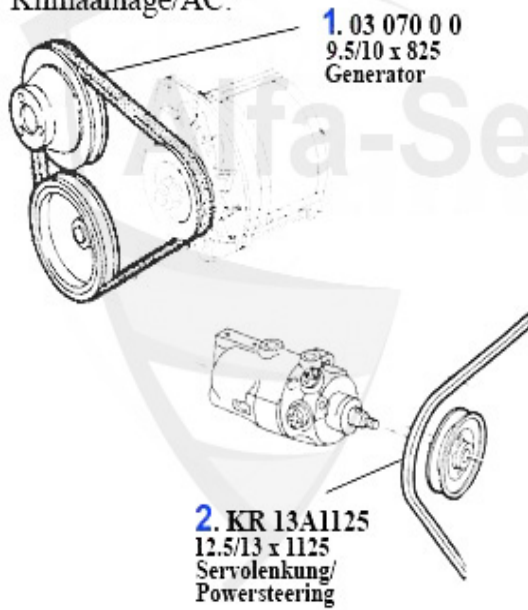

Keilriemen/V-Belt 75 1.8 Turbo

ohne/without
Klimaanlage/AC: