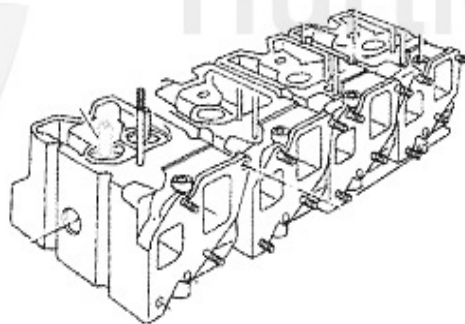

75 > motore > guarnizioni motore > 2.0/2.4 TD > serie di viti a testa

Kopfschraubensatz/Head Screw Set 75 2.0/2.4 TD

---

1. ZKSS 0100

---

1 ZKSS0100

serie di viti a testa 75,90,Alfetta 2.0/ 2.4 TD

61.55 EUR