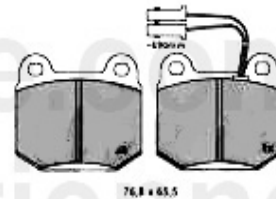

3. 20379
Turbo/TS/V6/TD >09.1989
vorne/front