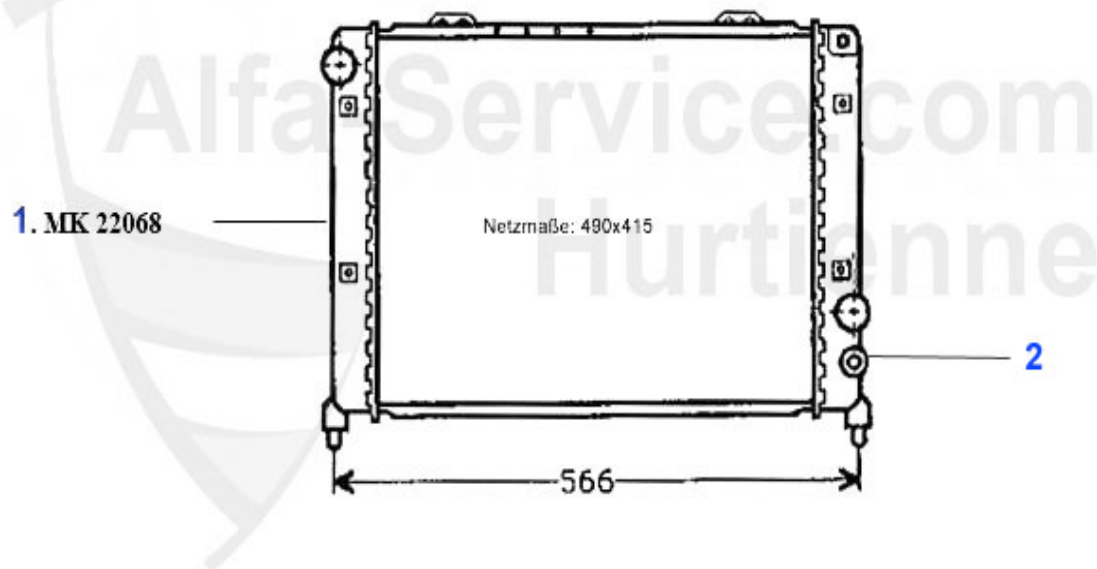

Kühler/Radiator 75 2.0 TS

1	MK22068	radiatore 75,90 2.0 TS/2.5 V6,164/Super 2.0 TS	290.99 EUR
2	14 104 3 0	termointerruttore per ventil. elettr. per 105/115,Alfet	18.00 EUR