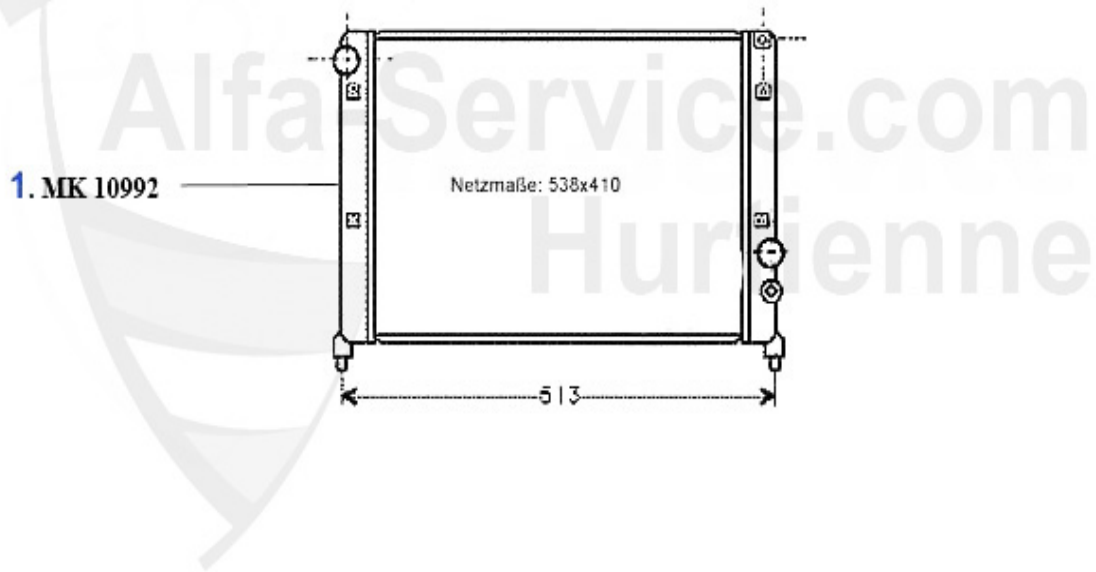

Kühler/Radiator 75 2.0/2.4 TD

1 MK10992

radiatore 75,90 2.0/2.4 TD

359.00 EUR