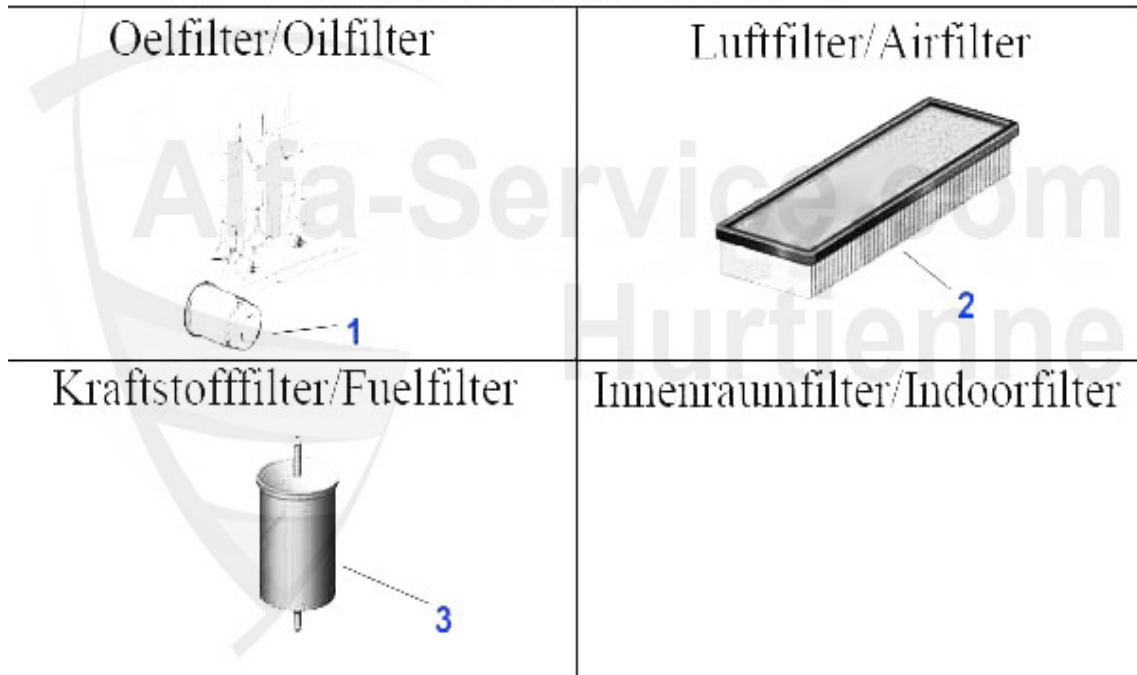

Filter 75 2.0 TS

Oelfilter/Oilfilter

Luftfilter/Airfilter

Kraftstofffilter/Fuelfilter

Innenraumfilter/Indoorfilter

1	OF125	filtro olio Arna,Sud/Sprint,116 4 cil. 145/6,155,164/Su	16.51 EUR
2	LF385	filtro aria 6,75,90,Spider 90,Alfetta GTV (116) 4 cil.	31.90 EUR
3	KF94	filtro benzina 75 2.0 TS	20.00 EUR