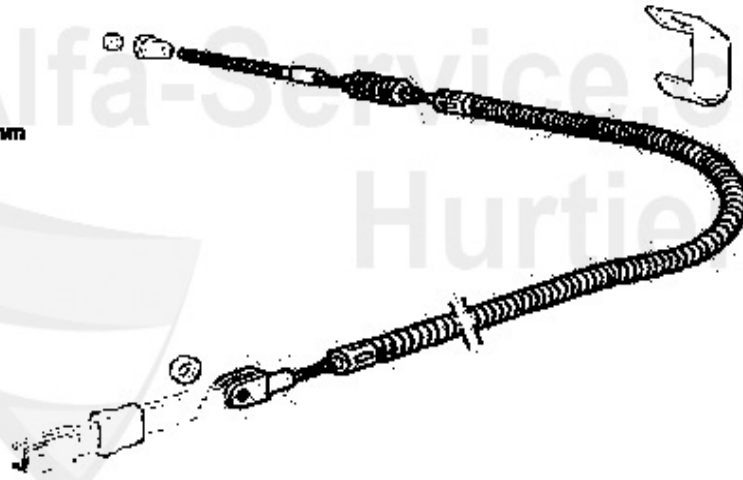

75 > sistema di frenatura > cavo freno a mano

Handbremsseil/Brake Cable 75

1. HS 2519
1335/1615 mm

1 HS2519

cavo freno a mano Alfetta, Giulietta, GTV4 75, tutti i mo

24.62 EUR

Stoßdämpfer/Shock Absorber 75 4-Cyl.