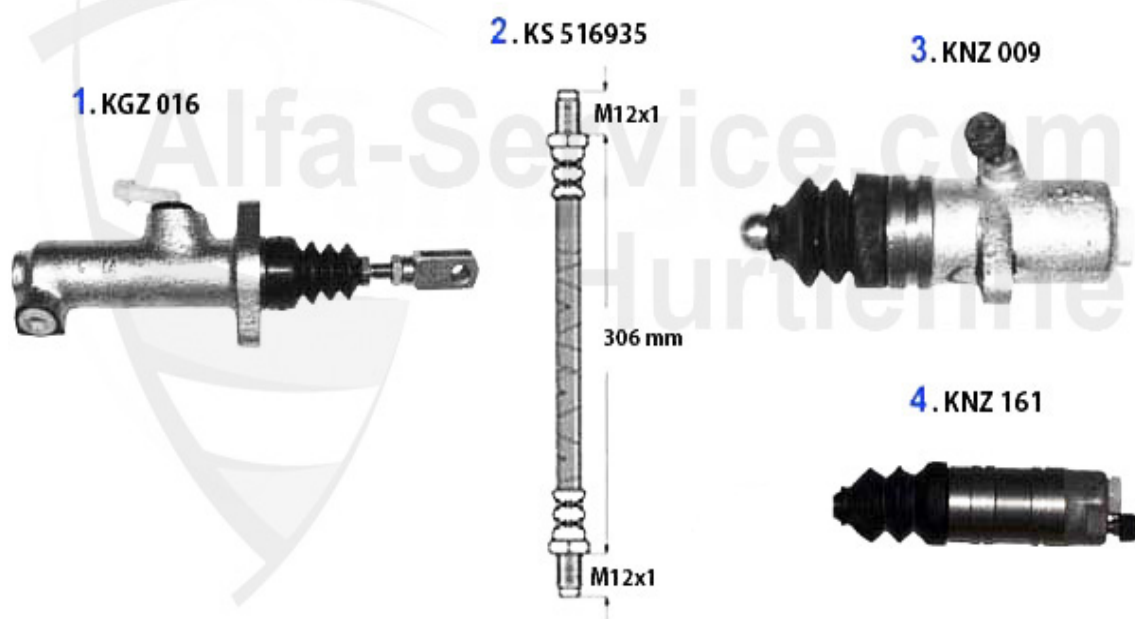

Kupplungsbetätigung/Clutch Actuation 75 3.0 V6

0	09 014 0 0	cilindro secondario frizione, serie 105/115, anche per	69.00 EUR
1	KGZ016	cilindro emittente 75,90,Alfetta, Giulietta, Montreal, RZ	79.00 EUR
2	KS516935	tubo frizione 75,90,Alfetta, Giulietta, GTV (116), RZ, SZ	Preis auf Anfrage
3	KNZ009	cilindro ricettore 75,90,Alfetta, giulietta, GT/V(116)	65.00 EUR
4	09 014 0 0	cilindro secondario frizione, serie 105/115, anche per	69.00 EUR