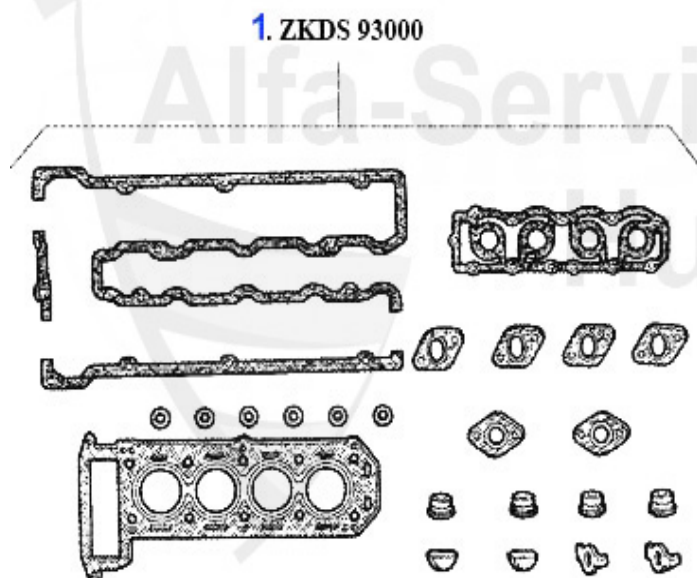

Kopfdichtsatz/Head Set 75 2.0 TS

---

1 ZKDS93000

serie guarnizioni testata 75,164 2.0 TS >92

159.00 EUR