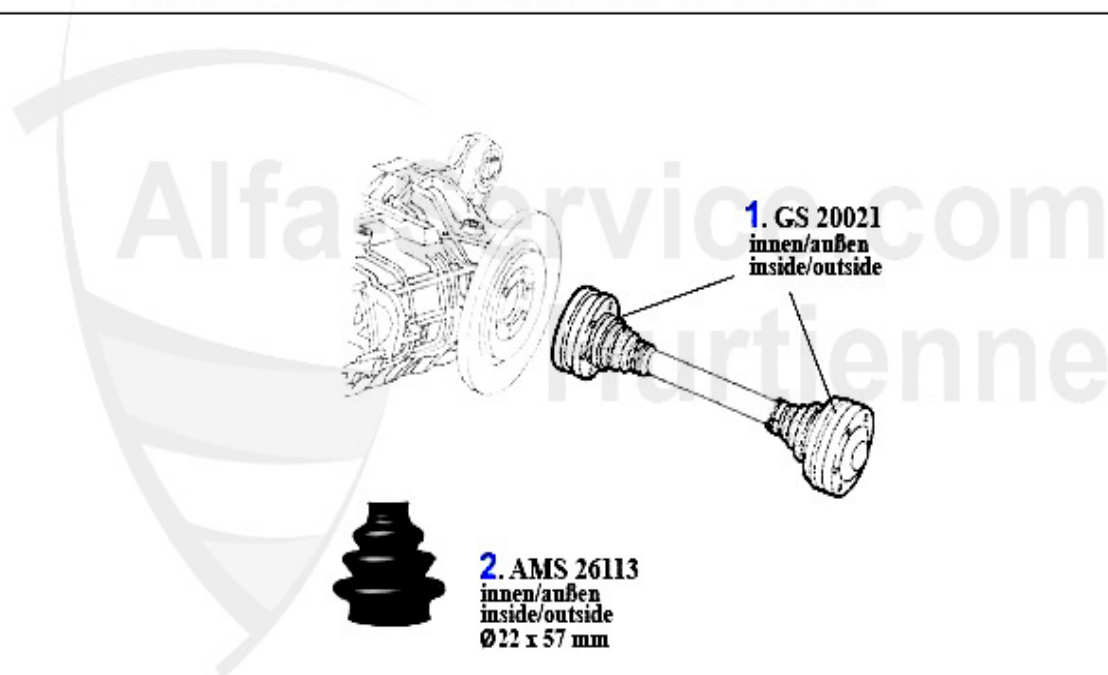

Seitenwelle/Side Shaft 75 2.4 TD

1	GS20021	kit snodo interno/esterno 6,75,90,116 4 cil.,Turbo,TD	185.00 EUR
2	AMS26113	kit cuffie interne/esterne 6,75,GTV6 2.5 (116) 6 cil. (	19.90 EUR