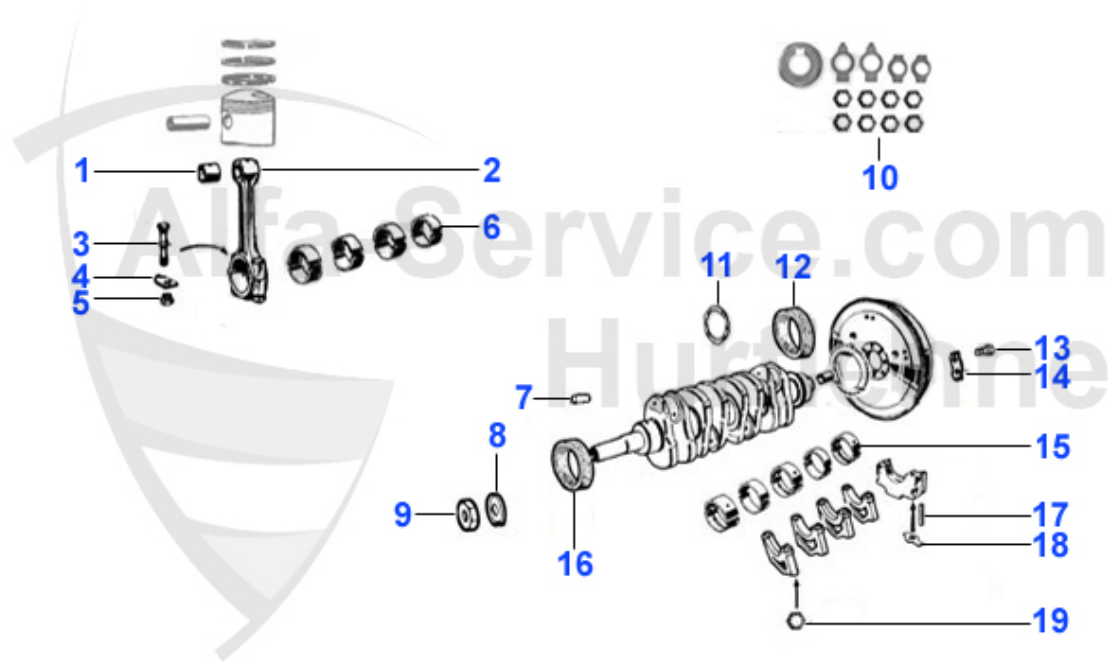

75 > motore > pistoni e canne > BEARINGS 4-CYL.

18	03 149 0 0	rondella di fermo per il 5. cuscinetto di banco princip	1.50 EUR
19	03 270 0 0	rondella di fermo per 1.,2.,3. e 4. rondella di fermo p	1.80 EUR