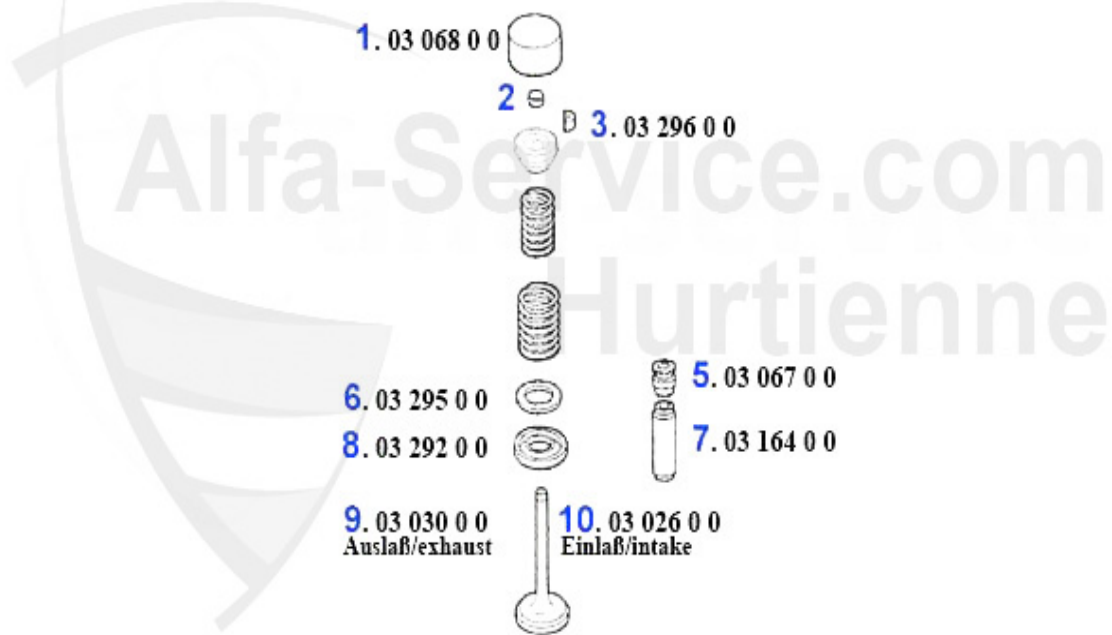

Ventiltrieb/Valve Train 75 1.6/1.8/2.0/IE

1	03 083 0 0	tazza valvola con trattamento DLC 101/105/116/75/155/16	35.00 EUR
1	03 068 0 0	tazza valvola	16.90 EUR
2	03 084 0 0	cappellotti valvola (205 pezzi) 1,5-2,5 mm	559.00 EUR
2	03 114 0 0	cappellotti valvola (200 pezzi) 2,525-3,5	559.00 EUR
3	03 296 0 0	semi-asse valvola 9 mm	1.90 EUR
4	03 274 0 0	kit molle valvola (16 pezzi)	95.00 EUR
5	03 255 0 0	guarnizione punteria aspirazione e scarico (verde) REIN	4.90 EUR
6	03 295 0 0	spessore	3.55 EUR
7	03 164 0 0	guida valvola asp. e scarico serie 116	13.49 EUR
8	03 292 0 0	scodellino inferiore	9.90 EUR
9	03 030 0 0	valvola di scarico 1600-1750	16.90 EUR
10	VE34238	valvola aspirazione Alfa 75 1.6/1.8	10.25 EUR