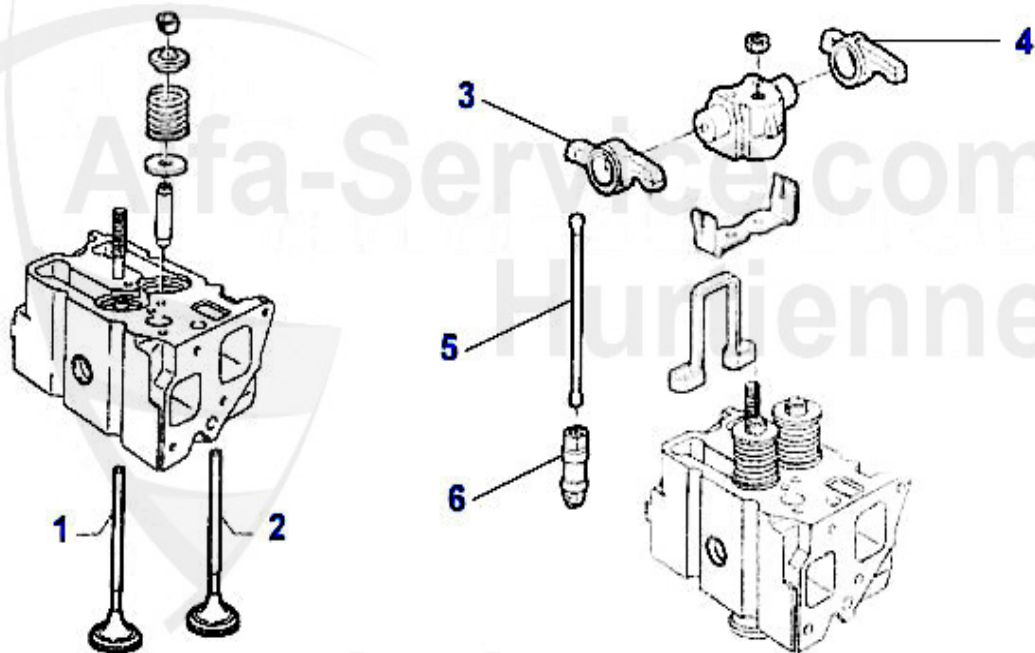

Ventiltrieb/Valve Train 75 TD

1	VA91438	valvola di scarico 155,164/Super 2.5 TD, 33 (905/7) 1.8	81.55 EUR
2	VE91437	valvola di aspirazione 155,164/Super 2.5 TD,33 (905/7)	37.85 EUR
3	KH95513	Kipphebel Auslaß 75,155,164/Super TD	42.58 EUR
4	KH95512	Kipphebel Einlaß 75,155,164/Super TD	42.58 EUR
5	SS96243	asta della punteria 33 (905/7),75,155, 164/Super TD	13.23 EUR
6	HST07198	punzone 33 (905/7),75,155,164/Super TD	28.73 EUR