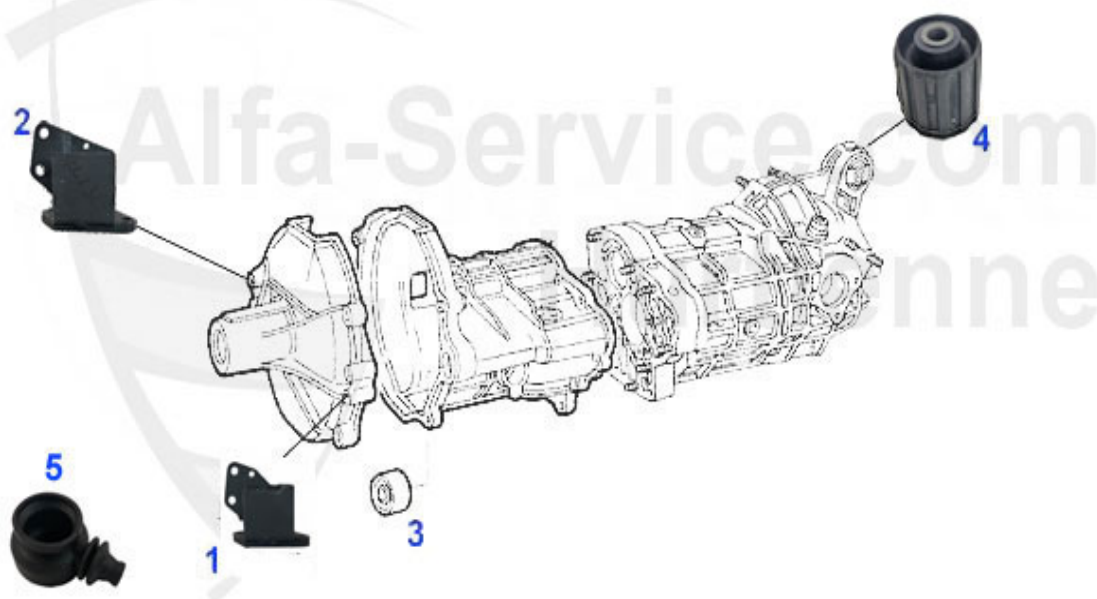

Getriebeaufhängung/Gear Mount 75 2.5/3.0 V6

1	GL2364	supporto trasmissione sx 75 1.8 Turbo/ 2.5/3.0 V6,Giuli	39.81 EUR
2	GL2362	supporto trasmissione dx Alfa 75 1.8 Turbo/3.0 V6,Giuli	65.00 EUR
3	GL03714	Getriebelager 75,90,RZ,SZ	24.89 EUR
4	GL21958	supporto trasmissione post. 75,90,RZ SZ, Alfetta,Giulie	29.90 EUR
5	SMS3119	fodera leva cambio interna 75,90,RZ/SZ	15.51 EUR
6	GL21613	Lager f. Getriebeglocke 75,90,RZ/SZ	45.90 EUR