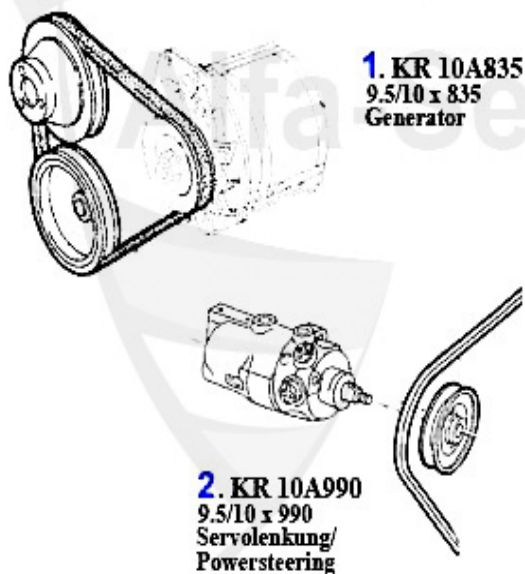

Keilriemen/V-Belt 75 2.5/3.0 V6

ohne/without
Klimaanlage/AC: