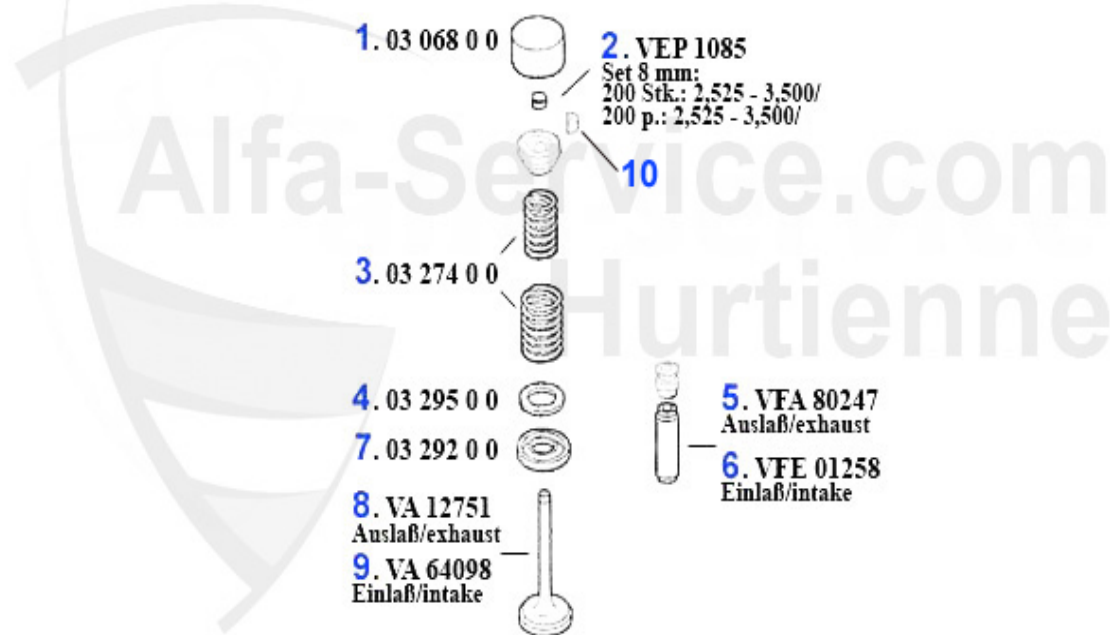

Ventiltrieb/Valve Train 75 2.0 TS

1	03 068 0 0	tazza valvola	16.90 EUR
2	VEP1083	Ventileinstellplättchen Set 8 mm von 1500-2500,205 Stk.	499.00 EUR
2	VEP1085	Ventileinstellplättchen Set 8 mm von 2,525-3,500,200 St	548.99 EUR
3	03 274 0 0	kit molle valvola (16 pezzi)	95.00 EUR
4	03 295 0 0	spessore	3.55 EUR
5	VFA80247	guida valvola di scarico 155,164/Super 2.0 TS 8V	14.90 EUR
6	VFE01258	guida valvola di aspirazione 75,164/ Super 2.0 TS	14.90 EUR
7	03 292 0 0	scodellino inferiore	9.90 EUR
8	VA12751	valvola scarico 75,155,164/Super TS 8V	35.00 EUR
9	VE64098	valvola aspirazione 75,155,164/Super TS 8V	33.30 EUR
10	VK 8	cuneo 8mm Twin Spark	1.20 EUR