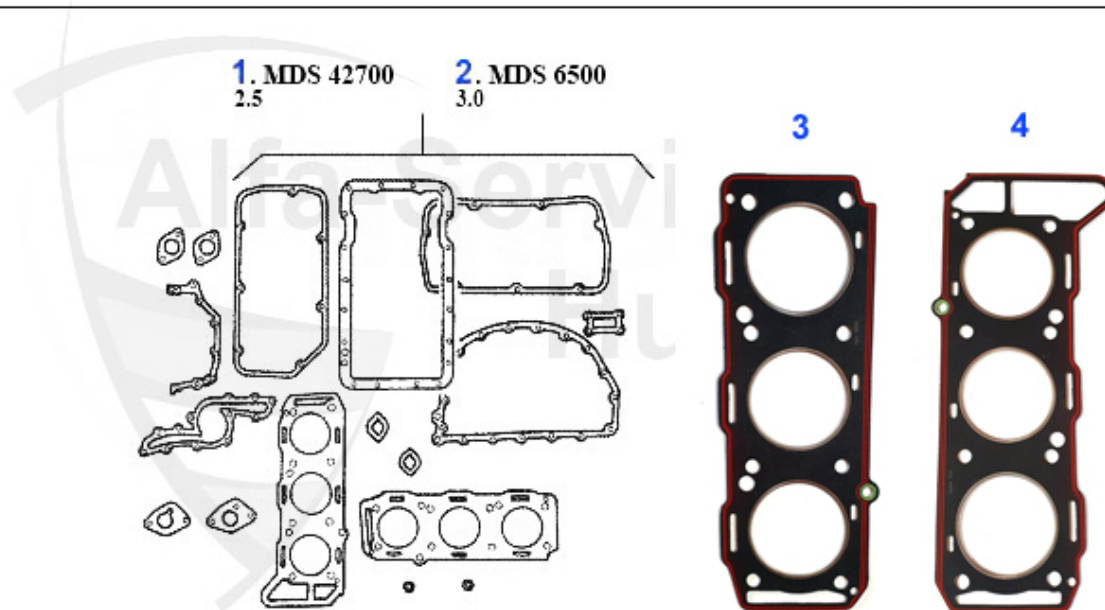

Motordichtsatz/Full Set 75 2.5/3.0 V6

1	MDS42700	serie guarnizioni motore 6,75,90,GTV6 (116) 2.5 V6 79-	339.00 EUR
1	MDS42750	serie guarnizioni motore GTV6 75V6, 90 senza guarn. tes	259.00 EUR
2	MDS6500	serie guarnizioni motore 75,RZ,SZ 3.0 V6 senza testata	249.00 EUR
3	ZKD76100	guarnizione testata sx 3.0 V6 12V,Alfa 75,RZ/SZ,916 Spi	75.01 EUR
4	ZKD76200	guarnizione testata dx 3.0 V6 12V,Alfa 75,RZ/SZ,916 Spi	75.01 EUR