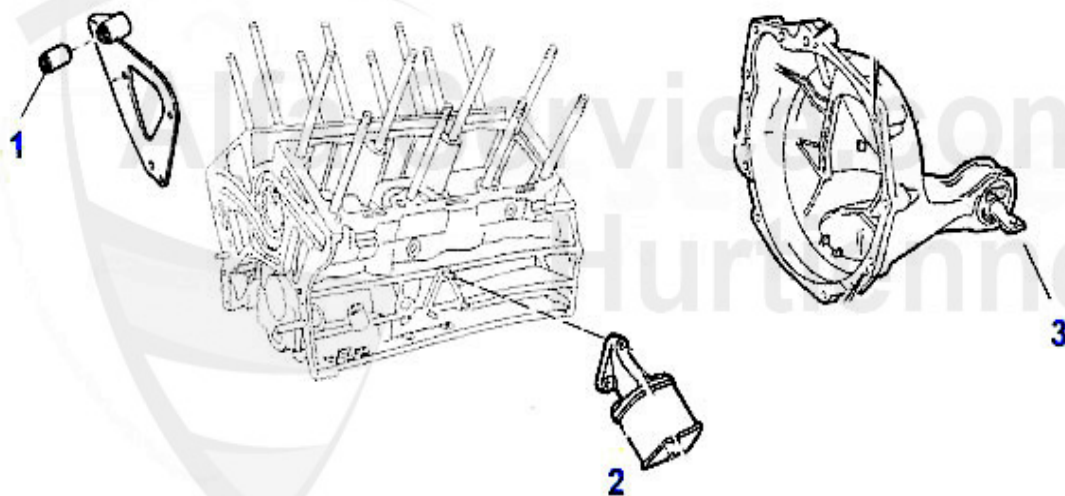

Motorlager/Enginemount 75 2.5/3.0 V6

2	ML1970	supporto motore sx/dx 75 V6,GTV6 (116)	49.00 EUR
3	GL2385/1	supporto motore post. 75,90,GTV6 (116) (64 mm)	36.50 EUR