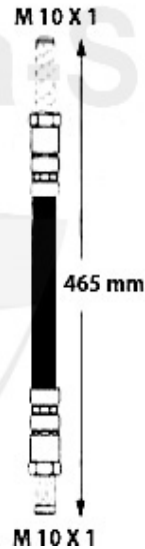

# Bremsschlauch/Brake Hose Sud/Sprint

**1. BS 510129**

vorne/front  
Bremscheiben innen/  
inside Brakedisks

**2. BS 517068**

vorne/front  
Bremscheiben außen/  
outside Brakedisks

**3. BS 516955**

hinten/rear  
-1.7/IE Sprint (902)