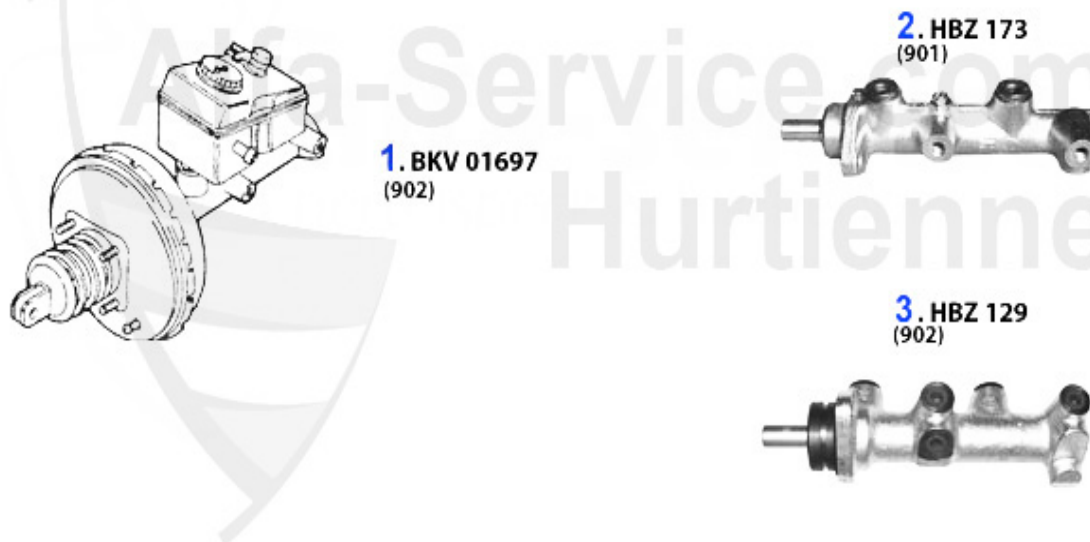

Alfa Sud/Sprint > sistema di frenatura > servofreno/cilindro freno principale

BKV/Hauptbremszylinder/Brakeservo/Brake master cylinder Sud/Sprint

2	HBZ173	cilindro freno principale Sud/Sprint >80	Preis auf Anfrage
3	HBZ129	cilindro freno principale Sud/Sprint 87> 33/SW (905/7)	124.00 EUR