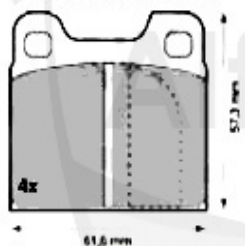

Brembeläge/Brakepads Sud/Sprint vorne/front

1. 20176
vorne/front
ohne Warnkontakt/
wo. abrasion control