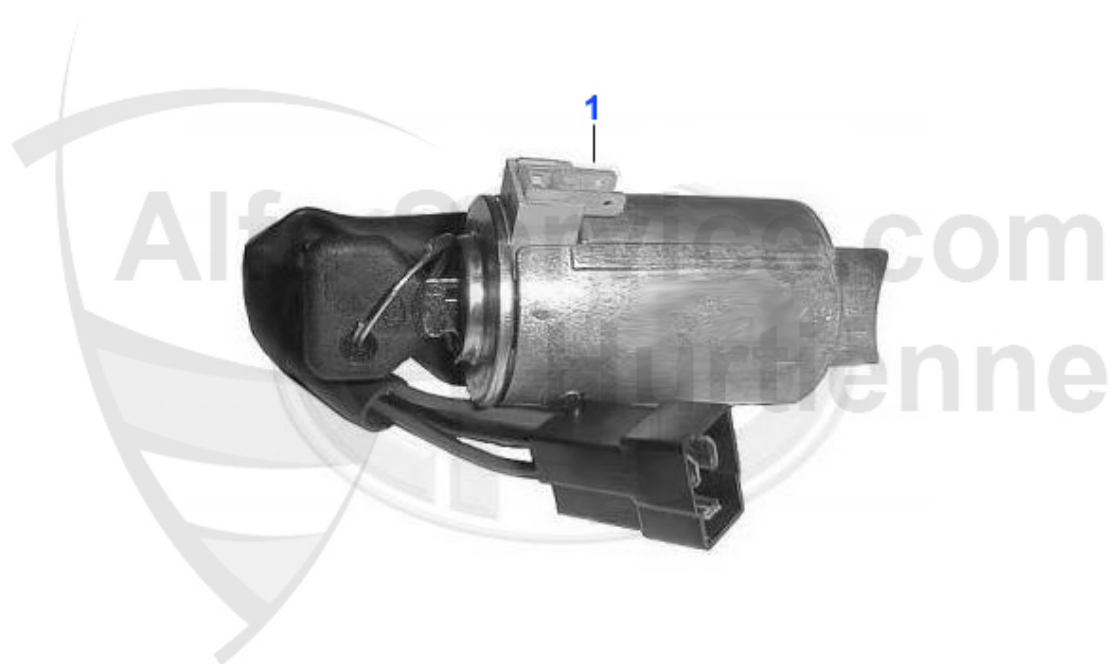

Alfa Sud/Sprint > impianto elettrico > Zündschloss

1 ZS01027

blocchetto avviamento Alfetta/Giulietta/ Sud Sprint 198

Preis auf Anfrage