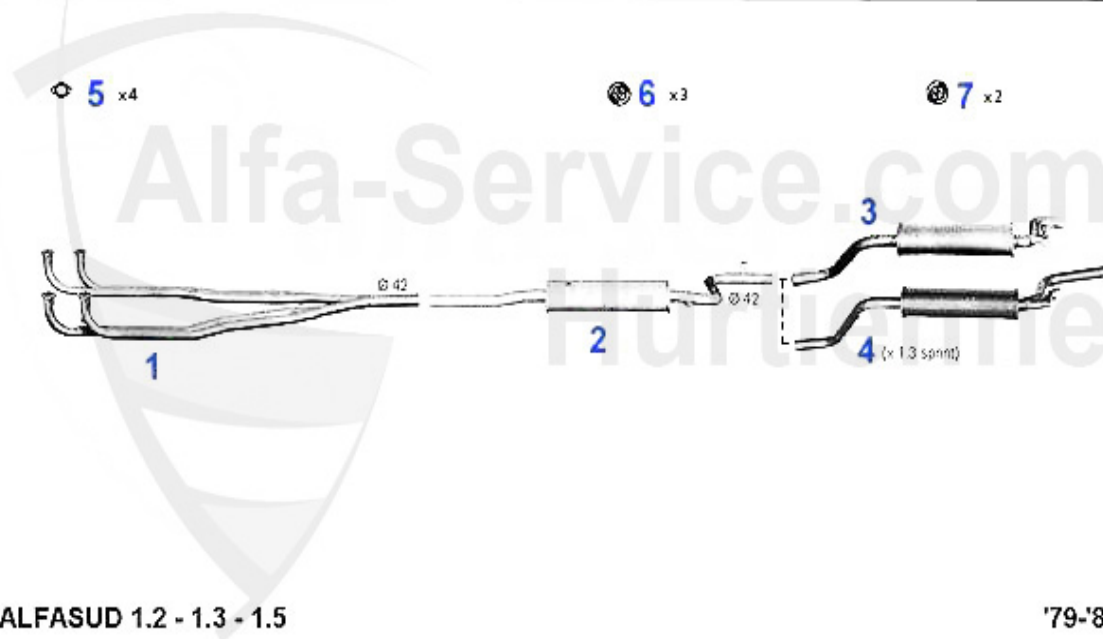

Abgasanlage/Exhaust System Sud Bj. 79-84

ALFASUD 1.2 - 1.3 - 1.5

'79-'84

1	VR106001	culatta Sud 1.2-1.5,Berlina 2. serie,33 1.5 & QV (905),	155.00 EUR
2	MSD106076	silenziatore centrale Sud 1.3/ti & 1.5/ ti/S 33 (905) 1	129.00 EUR
3	NSD106007	silenziatore terminale Sud/Sprint 1.2- 1.5 1.5 79-84	159.50 EUR
4	NSD111607	silenziatore terminale Sud 1.3 Sprint 79-84 97-8	109.00 EUR
5	SAT094405	guarnizione collettore di scarico Arna, Sud/Sprint,33 (	2.90 EUR
6	SAT091012	supporto in gomma per marmitta	4.00 EUR