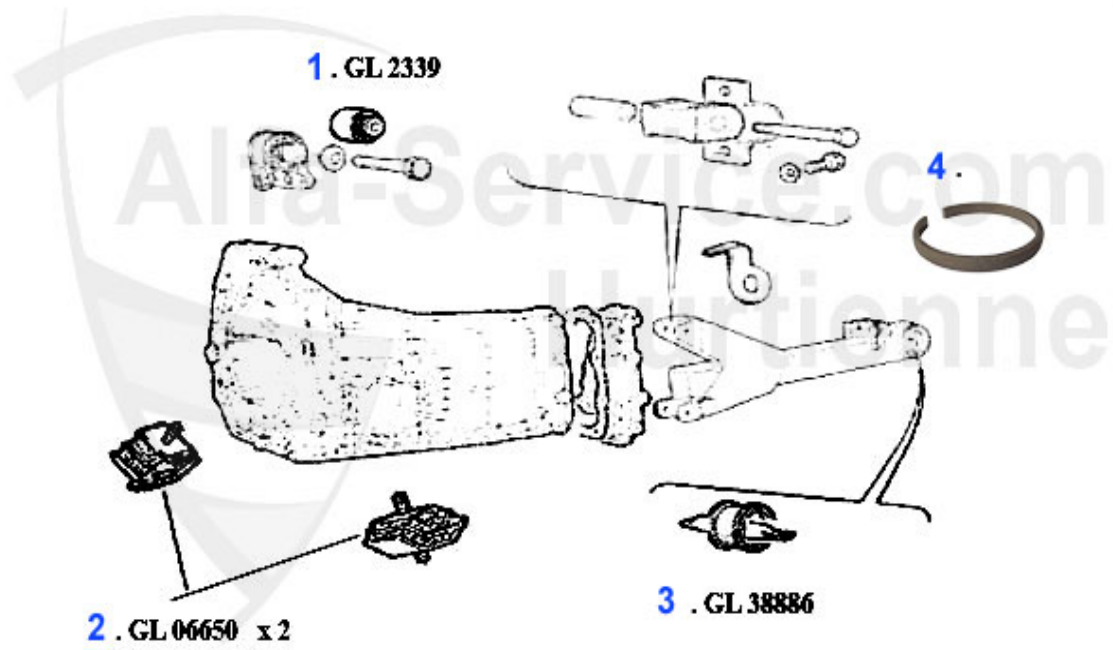

4 SR67069

Synchronring 2ter Gang Boxer

Preis auf Anfrage