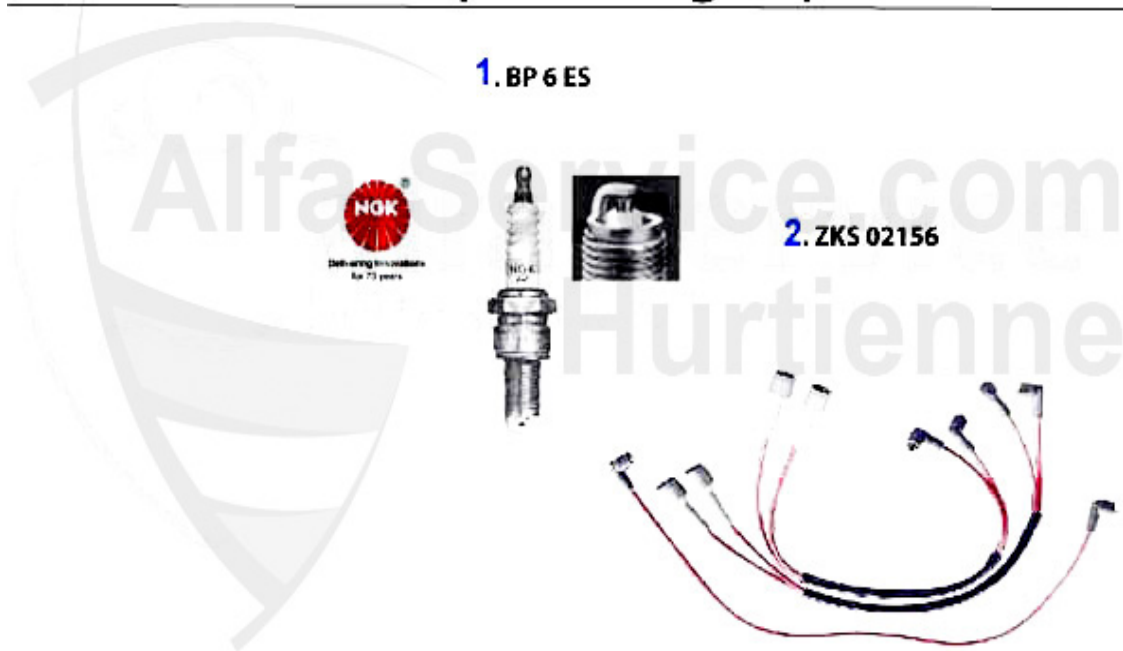

Zündkerzen/Spark Plugs Sprint (902)

1	BP 6 ES	candela NGK 33 1.3/1.4/1.5/1.7 ie/16V, 75 1.6&1.8/Turbo	4.50 EUR
2	ZKS02156	cavi accensione Sud/Sprint, 33 (905) carb.	35.00 EUR