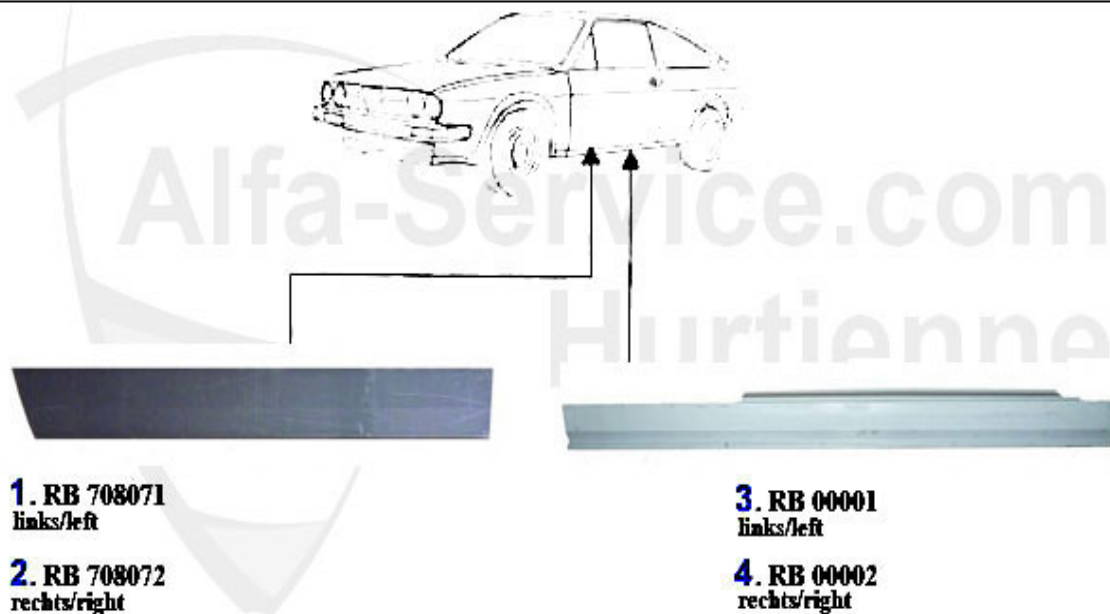

Repararturbleche/Repair Panels Sud Sprint (902)

1	RB708071	pannello porta esterno sx Sud Sprint	27.18 EUR
2	RB708072	pannello porta esterno dx Sud Sprint	27.18 EUR
3	RB00001	pedana sx Sud Sprint	59.00 EUR
4	RB00002	pedana dx Sud Sprint	59.00 EUR