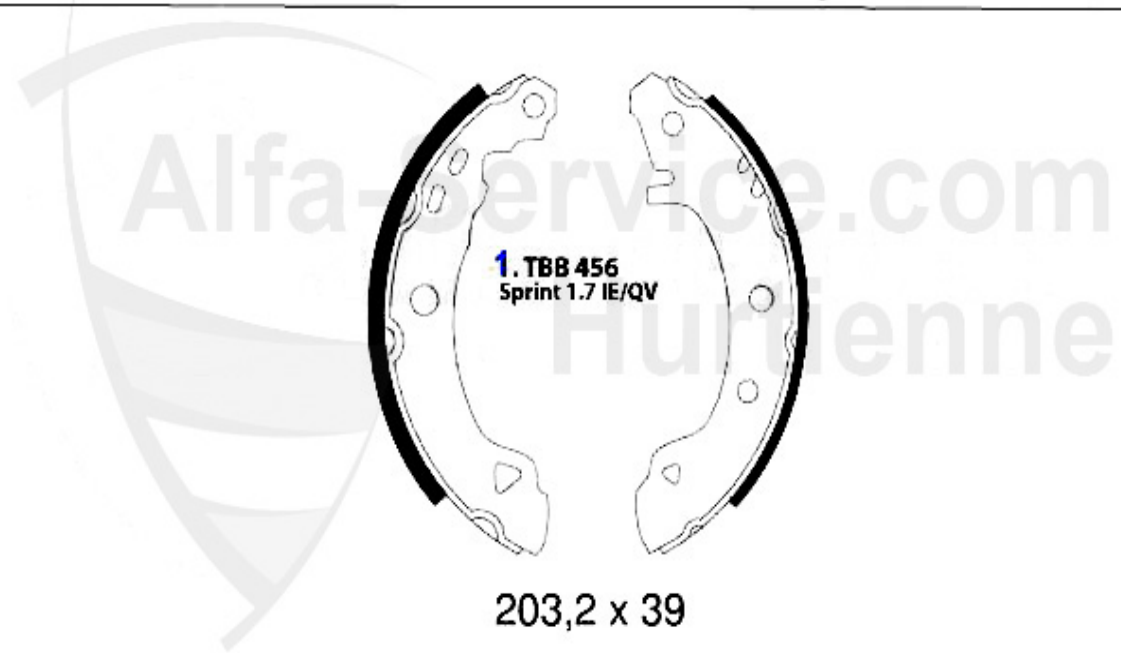

Bremsbacken/Drumbrakecovering Sud/Sprint

---

1 TBB456

Bremsbackensatz 33 (905/7) Sud Sprint 1.7 Bremssystem:

66.64 EUR

Bremsszangen/Calipers Sud/Sprint (901/2)

1. BZ 211001
links/left
vorne/front
alle/all 901
902 >12.1983

2. BZ 211002
rechts/right
vorne/front
alle/all 901
902 >12.1983

3. BZ 211011
links/left
vorne/front
902 - 01.1984>

4. BZ 211012
rechts/right
vorne/front
902 - 01.1984>

5. BZ 211003
links/left
hinten/rear

6. BZ 211004
rechts/right
hinten/rear

3	BZ211011	Bremssattel vl Sud Sprint 1.4/1.5/ 1.7 ie bj. 01.84>,33	49.72 EUR
4	BZ211012	Bremssattel vr Sud Sprint 1.4/1.5/ 1.7ie bj. 01.84>,33/	49.72 EUR
5	BZ211003	Bremssattel hl Sud/Sprint bj. 71-84 2-kolben Bremssysteme	87.50 EUR
7	RSBS042	kit di riparazione pinza freno Sud/ Sprint posteriore,	22.90 EUR
7	RSBS089	kit riparazione pinza freno anteriore Sud/Sprint (siste	19.50 EUR