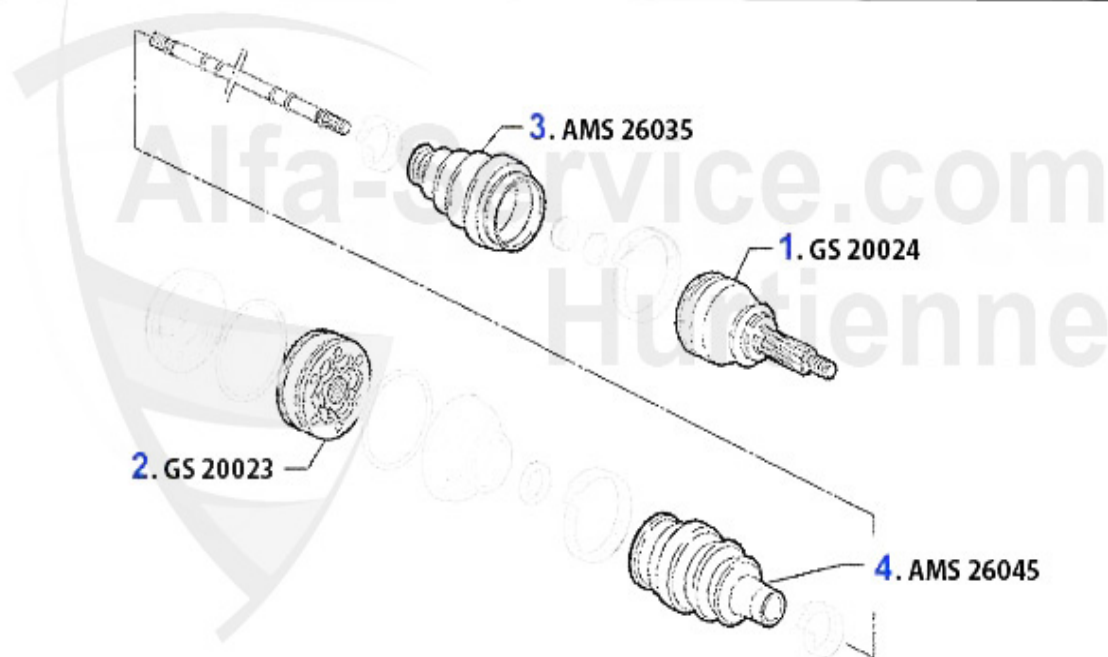

Antriebswelle/Driveshaft Sud Sprint (902)

2	GS20023	snodo interno Sud/Sprint (902) ,Arna,33 (905/7)	101.55 EUR
3	AMS26035	Achsmanschettensatz aussen Sud/Sprint 1.3/1.5 ti bj. 8	24.89 EUR
4	AMS26045	Achsmanschettensatz innen 33(905/7) 1.3/1.4ie/1.5/QV,1.	30.90 EUR