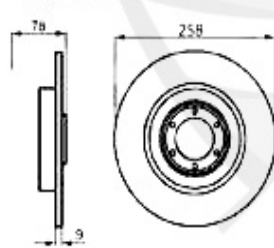

2. BS 100211
1982>
vorne/front