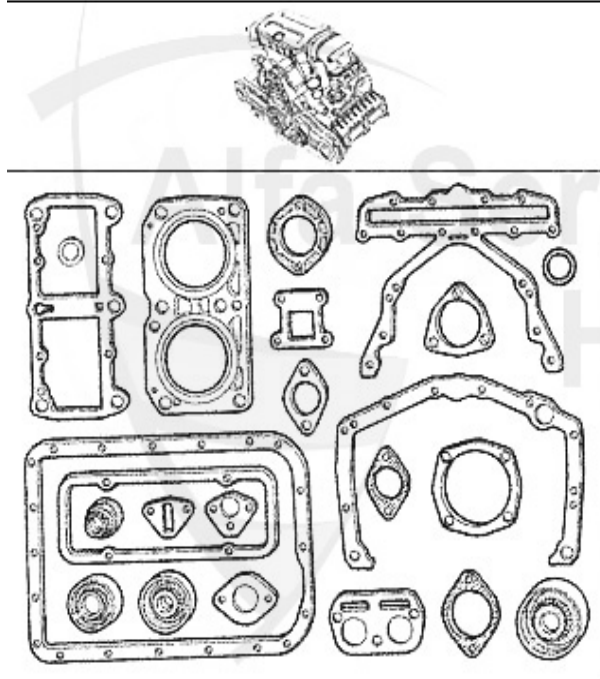

Motordichtsatz/Full Set Sud/Sprint (901/2)

1. MDS 41700
(901) Ø 81mm
1.2/1.3/ti, 1971-1986

2. MDS 41800
(901/2) Ø 81mm
1.3 ti, 86 PS/HP, 1980-1984

3. MDS 41900
(901/2) Ø 85 mm
1.5/ti, 83/95 PS/HP

4. MDS 42000
(902) Ø 85 mm
1.5 ti, 102/105 PS/HP

5. MDS 42100
(902) Ø 88 mm
1.7 / IE

1	MDS41700	serie di guarnizioni motore Arna,Sud/ Sprint,33 (905) 1	152.86 EUR
2	MDS41800	serie di guarnizioni motore Arna,Sud/ Sprint 33 1.3 79-	152.86 EUR
3	MDS41900	serie di guarnizioni motore Sud/Sprint 33 (905) 78-90	204.20 EUR
4	MDS42000	serie guarnizioni motore Sud/Sprint,33 1.5/ti/QV 62-77	169.00 EUR
5	MDS42100	serie di guarnizioni motore Sud/Sprint 33/SW (905/7) 1.	189.00 EUR