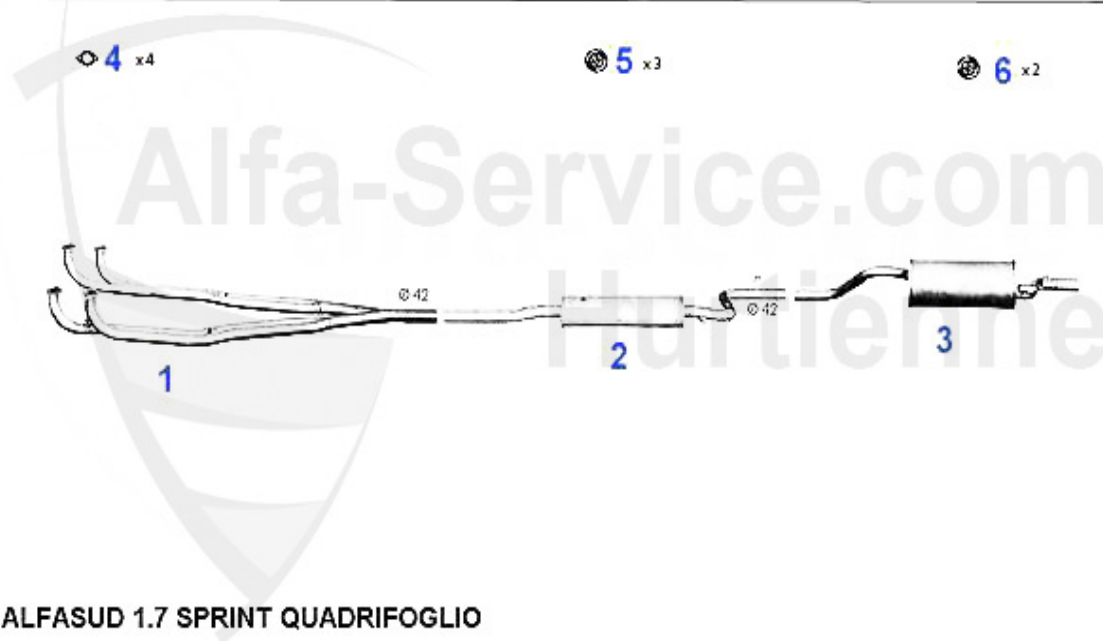

Abgasanlage/Exhaust System Sud Sprint 1.7 IE

1	VR106601	culatta scarico Sud/Sprint 1.7 QV 33 (907) 1.5/1.7 ie 9	123.64 EUR
2	MSD106076	silenziatore centrale Sud 1.3/ti & 1.5/ ti/S 33 (905) 1	129.00 EUR
3	NSD106607	silenziatore terminale Sud/Sprint 1.7 QV 33 (905/7) 1.4	159.00 EUR
4	SAT094405	guarnizione collettore di scarico Arna, Sud/Sprint,33 (	2.90 EUR
5	SAT091012	supporto in gomma per marmitta	4.00 EUR