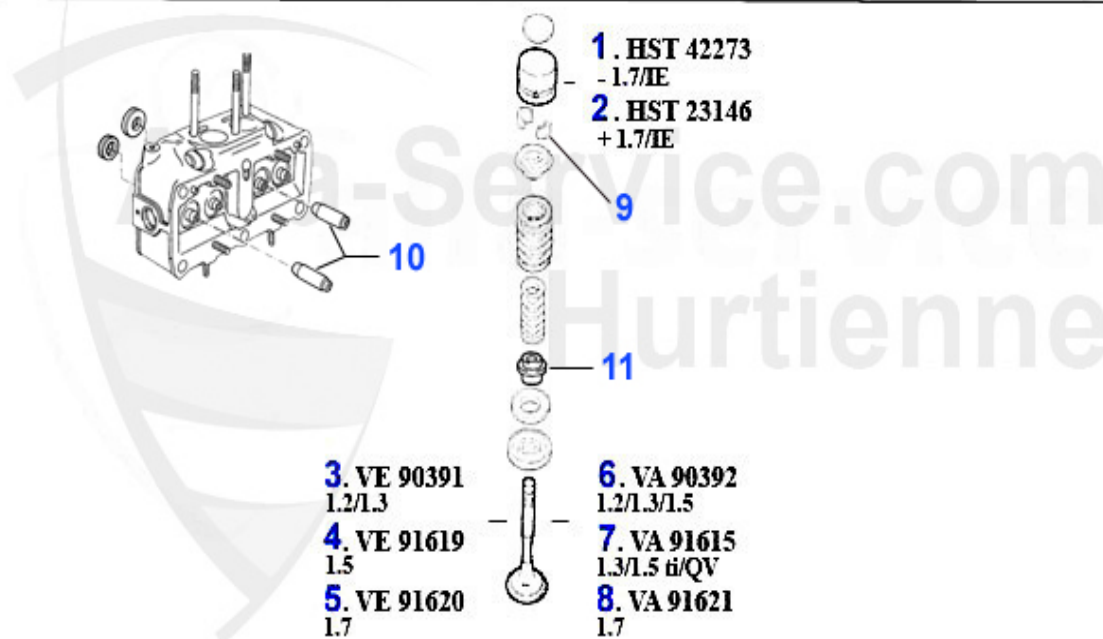

Ventiltrieb/Valve Train Sud/Sprint (901/2)

1	HST42273	punzone idraulico Sud/Sprint,33 (905) 1.2/1.3/1.5	12.79 EUR
2	HST23146	punzone idraulico Sud/Sprint 33 (905/7), 145/6 1.4/1.6/	22.50 EUR
3	VE90391	valvola di immissione Boxer 1.2/1.3/1.5 Arna,Sud/Sprint	29.90 EUR
4	VE91619	valvola di immissione Sud/Sprint 1.5 ti, 33 (905) 1.5 Q	20.80 EUR
5	VE91620	valvola di immissione Sud Sprint 1.7,33 (905/7) 1.7 ie	Preis auf Anfrage
6	VA90392	valvola di scarico Boxer 1.2/1.3/1.5, Sud/Sprint,33 (90	18.00 EUR
7	VA91615	valvola di scarico Sud(Sprint,33 (905) 1.3 S/1.5 TI	30.77 EUR
8	VA91621	valvola di scarico Sud Sprint,33 (905/7) 1.7 8V	Preis auf Anfrage
9	VK 8	cuneo 8mm Twin Spark	1.20 EUR
10	VFEA0222	guida valvola Boxer aspirazione-scarico	4.50 EUR
11	VSD03345	guarnizione guida valvola Twin Spark, Sud, 33	4.00 EUR