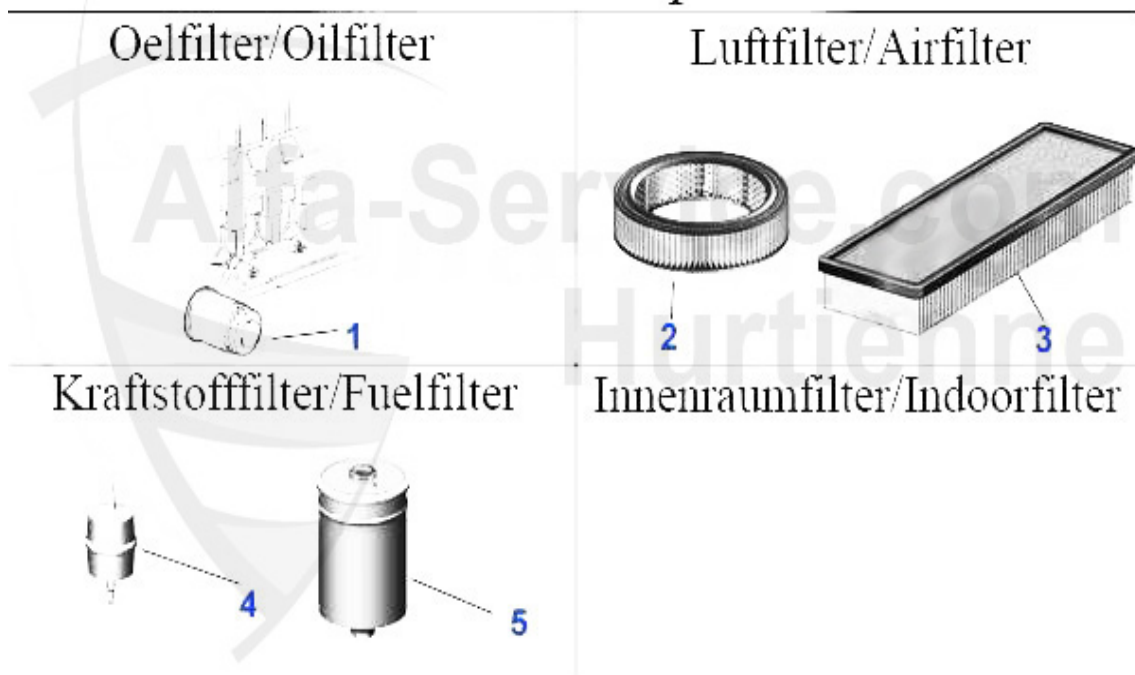

Filter Sud/Sprint

1	OF61	filtro olio Sud/Sprint 1.2/1.3Tti,RZ/SZ 3.0 V6, filtro	12.90 EUR
1	OF123	filtro olio Arna,Sud/Sprint,33 (905/7) 116 6 cil./Turbo	11.00 EUR
1	OF125	filtro olio Arna,Sud/Sprint,116 4 cil. 145/6,155,164/Su	16.51 EUR
2	LF40	filtro aria Arna,Sud/Sprint,33 (905) 1.2 1.3/ti rotondo	19.90 EUR
3	LF198	filtro aria Sud/Sprint angolare	21.82 EUR
4	KF013	filtro benzina (universale)	4.62 EUR
5	KF96	filtro benzina Sud/Sprint,33 (905/7), 145/6,155,da avvi	25.99 EUR