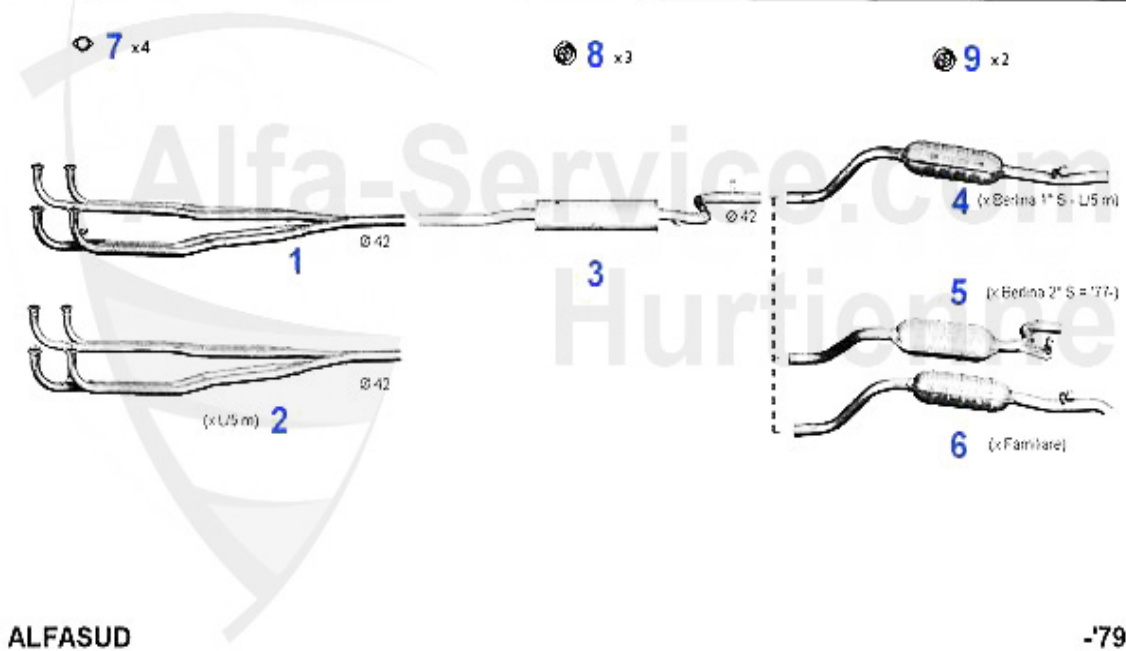

Abgasanlage/Exhaust System Sud Bj. >79

ALFASUD

'79

1	VR105501	culatta Sud Berlina >76	81.04 EUR
2	VR106001	culatta Sud 1.2-1.5,Berlina 2. serie,33 1.5 & QV (905),	155.00 EUR
3	MSD106076	silenziatore centrale Sud 1.3/ti & 1.5/ ti/S 33 (905) 1	129.00 EUR
4	NSD105507	silenziatore terminale Sud Berlina 1. serie 1.	125.00 EUR
5	NSD105707	silenziatore terminale Sud Berlina 2. serie 2.	169.00 EUR
6	NSD105807	silenziatore terminale Sud Familiare >79	91.30 EUR
7	SAT094405	guarnizione collettore di scarico Arna, Sud/Sprint,33 (	2.90 EUR
8	SAT091012	supporto in gomma per marmitta	4.00 EUR