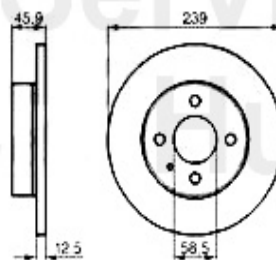

# Bremsscheiben/Brakedisks Sud/Sprint

**1. BS 100204**  
>1982  
vorne/front

**2. BS 100211**  
1982>  
vorne/front

**3. BS 118611**  
1.3/1.5 Sprint 1982-87  
vorne/front

**4. BS 100751**  
1.7/IE 1987-89  
vorne/front  
belüftet/ventil.