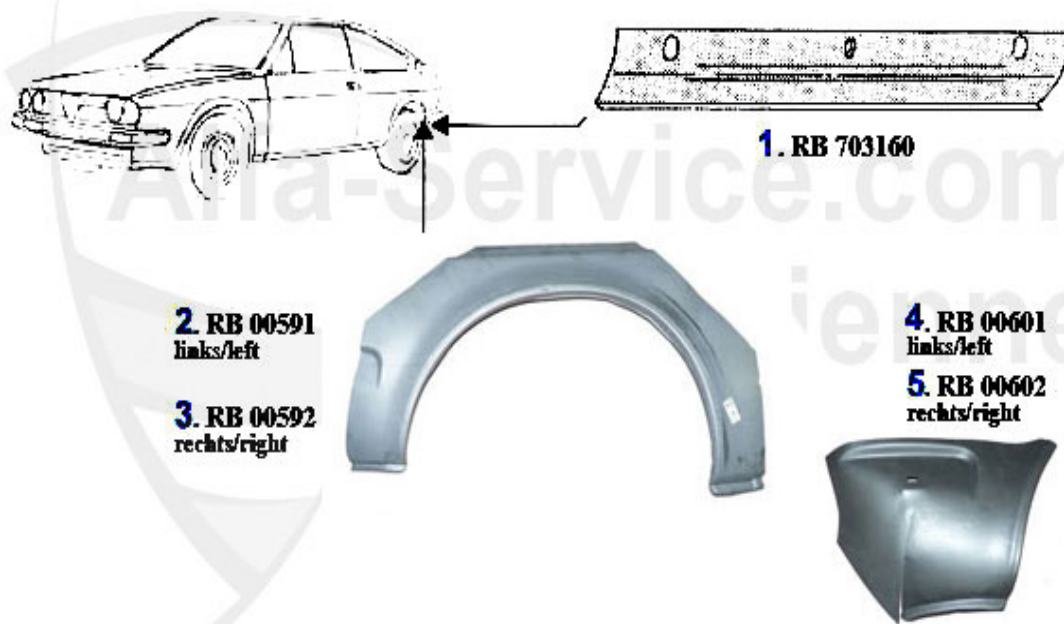

Repararturbleche/Repair Panels Sud Sprint (902)

2	RB00591	arco ruota post. sx Sud Sprint	59.00 EUR
3	RB00592	arco ruota post. dx Sud Sprint	59.00 EUR