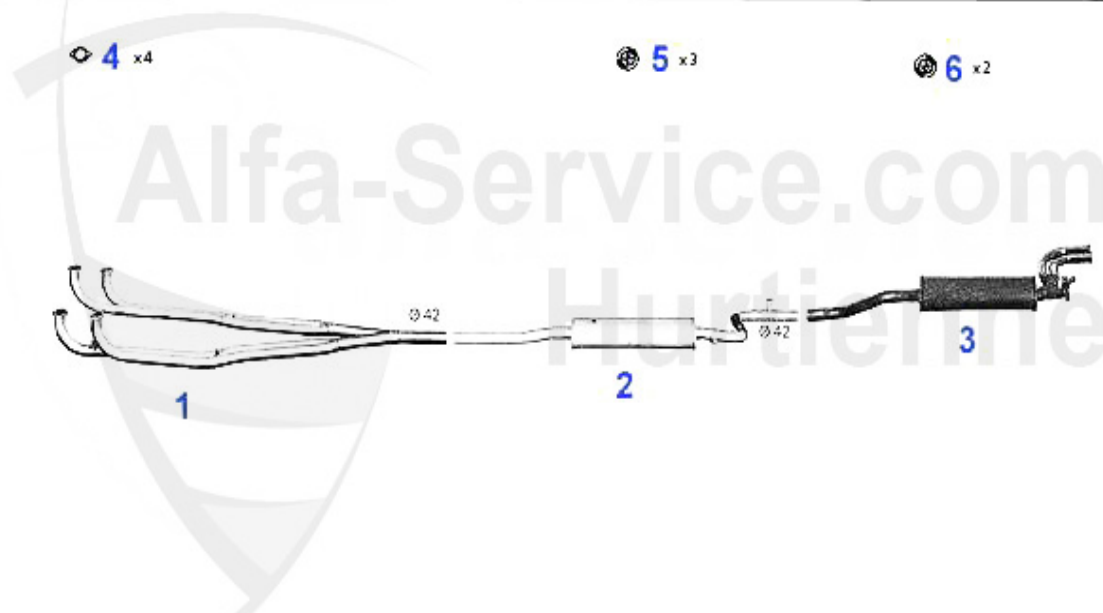

Alfa Sud/Sprint > impianto scarico > Sud Sprint Bj. >84

Abgasanlage/Exhaust System Sud Sprint 1.5 TI Bj. >84

ALFASUD 1.5 TI/SPRINT (VERSTÄRKTE)

10/'82-'84

1	VR106301	culatta Sud/Sprint 1.5 ti 82-84,33 (905 & 907) 1.3,1.4	270.00 EUR
2	MSD106076	silenziatore centrale Sud 1.3/ti & 1.5/ ti/S 33 (905) 1	129.00 EUR
3	NSD106097	silenziatore terminale Sud/Sprint 1.5 ti 82-87	199.00 EUR
4	SAT094405	guarnizione collettore di scarico Arna, Sud/Sprint,33 (	2.90 EUR
5	SAT091012	supporto in gomma per marmitta	4.00 EUR