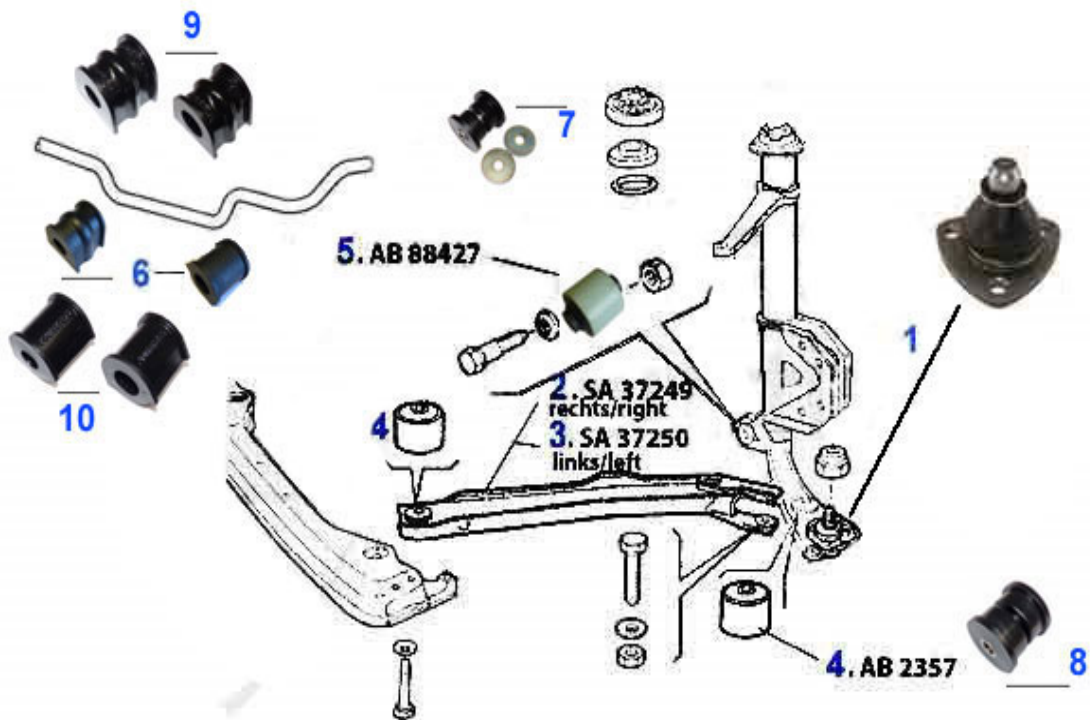

Alfa Sud/Sprint > assetto > sospensione anteriore

1	TG185	Traggelenk Sud/Sprint	59.00 EUR
4	AB2357	silent-bloc sospensione ant. Sud/Sprint, 33 (905/7)	9.00 EUR
4	AB2369	silent bloc sospensione ant. Sud/Sprint/ 33/Arna D=46,2	10.50 EUR
5	AB88427	silent bloc triangolo inf. Sud,Arna,33 d=43mm l=53mm	16.51 EUR
6	AB2343	gommino stabilizzatore laterale 33,Sud, Arna 18mm	5.50 EUR
6	AB2342	gommino stabilizzatore ant. 33, Sud, Arna 18mm	5.50 EUR
7	AB40102SB	Set boccole in PU per quadrilatero interno anteriore AI	79.00 EUR
7	AB40102SH	POWERFLEX HERITAGE COLLECTION Set boccole in PU per qua	79.00 EUR
8	AB40101SH	HERITAGE Boccola per tirante anteriore in poliuretano p	169.00 EUR
8	AB40101	Boccola per tirante anteriore in poliuretano per Alfa 3	169.00 EUR