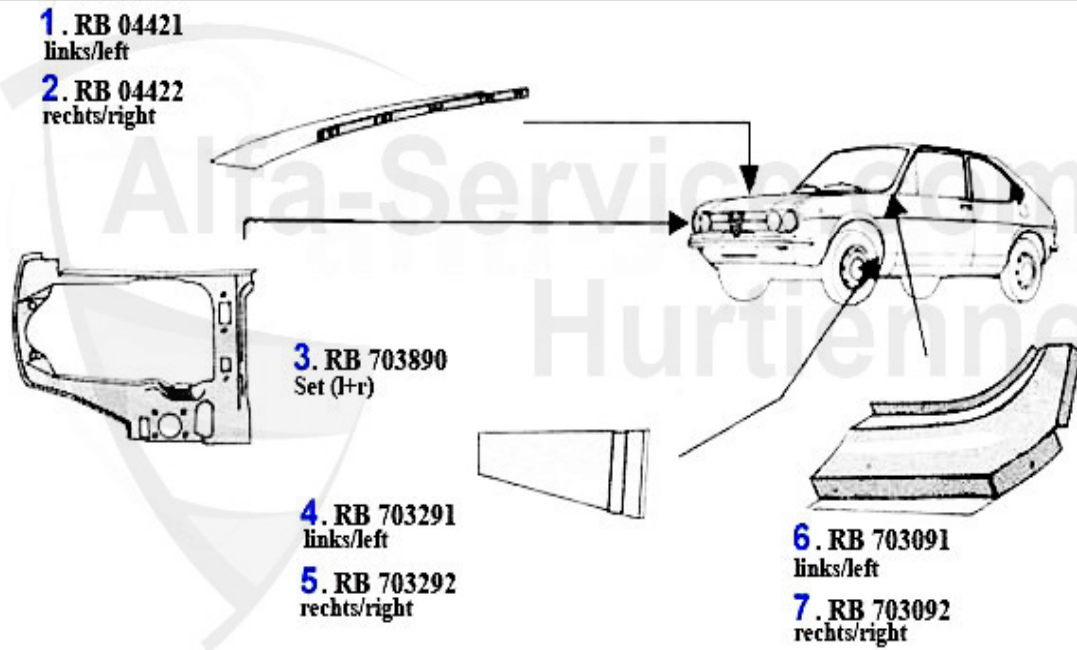

Reparaturbleche/Repair Panels (901)

3	RB703890	lamiere faro (coppia) Sud	32.67 EUR
4	RB703291	Spritzblech/Radhaus VL Sud	Preis auf Anfrage