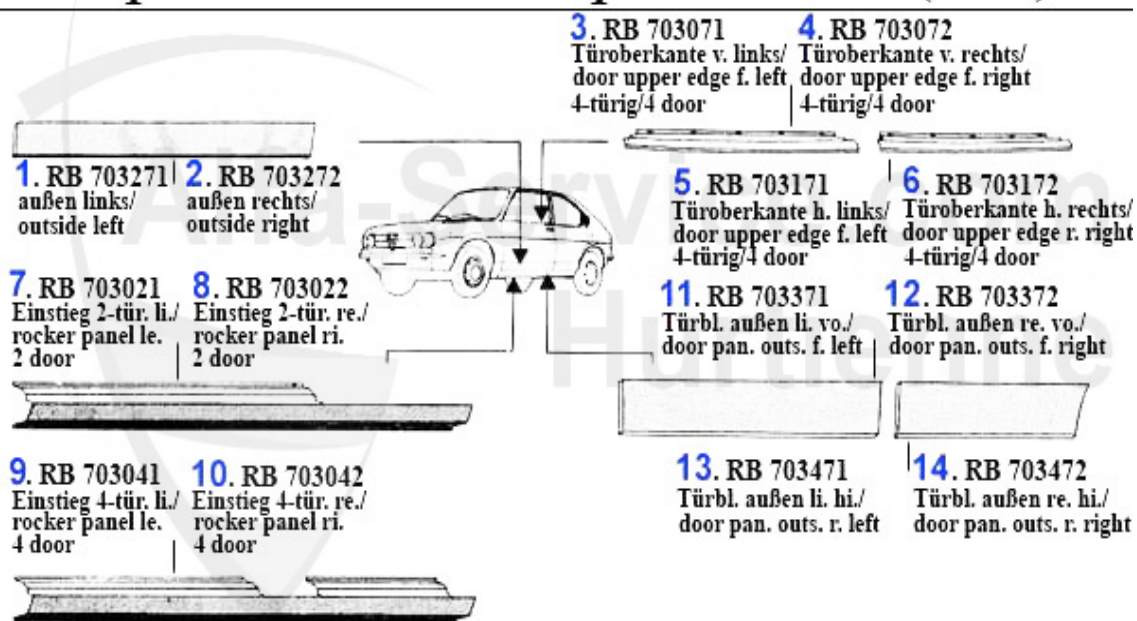

## Reparaturbleche/Repair Panels (901)

<b>1</b>	<b>RB703271</b>	<b>pannello porta esterno sx Sud, 2 porte</b>	<b>22.05 EUR</b>
<b>2</b>	<b>RB703272</b>	<b>pannello porta esterno dx Sud, 2 porte</b>	<b>22.05 EUR</b>
<b>3</b>	<b>RB703071</b>	<b>bordo superiore porta ant. sx Sud 4 porte</b>	<b>12.83 EUR</b>
<b>4</b>	<b>RB703072</b>	<b>bordo superiore porta ant. dx Sud 4 porte</b>	<b>12.83 EUR</b>
<b>5</b>	<b>RB703171</b>	<b>bordo superiore porta post. sx Sud 4 porte</b>	<b>12.83 EUR</b>
<b>6</b>	<b>RB703172</b>	<b>bordo superiore porta post. dx 4 porte</b>	<b>12.83 EUR</b>
<b>11</b>	<b>RB703371</b>	<b>pannello porta esterno ant. sx Sud, 4 porte</b>	<b>22.05 EUR</b>
<b>13</b>	<b>RB703471</b>	<b>pannello porta esterna post. sx Sud, 4 porte</b>	<b>22.05 EUR</b>
<b>14</b>	<b>RB703472</b>	<b>pannello porta esterna post. dx Sud, 4 porte</b>	<b>22.05 EUR</b>