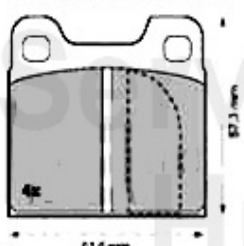

2. 20239
vorne/front
mit Warnkontakt/
with abrasion control