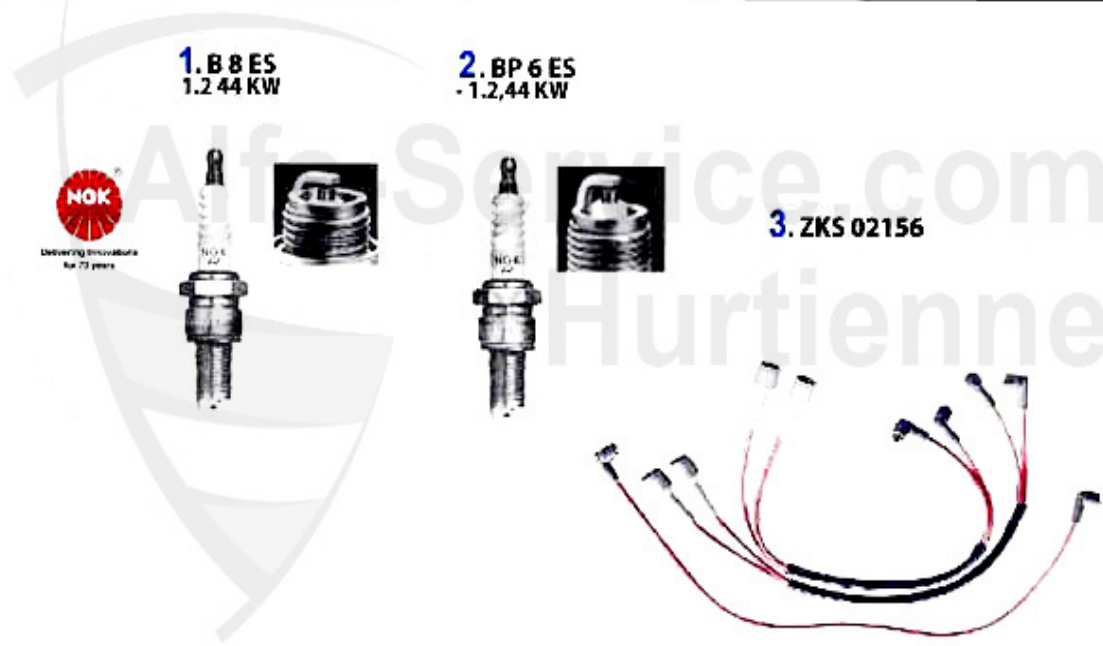

Zündkerzen/Spark Plugs Sud (901)

2	BP 6 ES	candela NGK 33 1.3/1.4/1.5/1.7 ie/16V, 75 1.6&1.8/Turbo	4.50 EUR
3	ZKS02156	cavi accensione Sud/Sprint, 33 (905) carb.	35.00 EUR