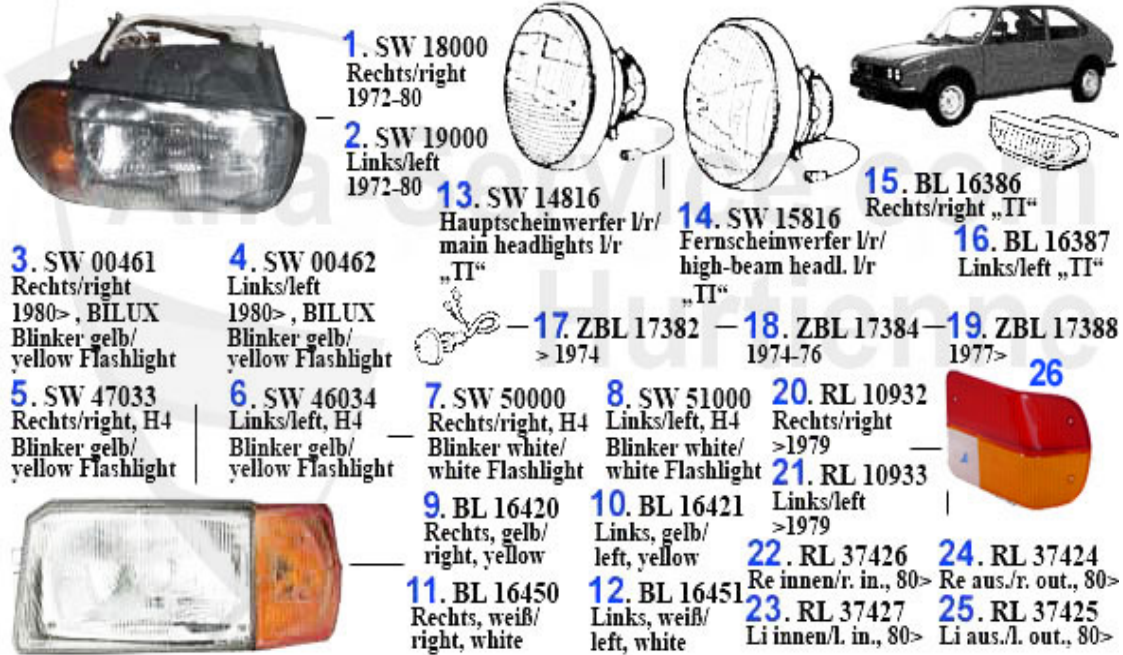

Beleuchtung/Lighting Sud (901)

1. SW 18000 Rechts/right 1972-80
  2. SW 19000 Links/left 1972-80
  3. SW 00461 Rechts/right 1980>, BILUX Blinker gelb/yellow Flashlight
  4. SW 00462 Links/left 1980>, BILUX Blinker gelb/yellow Flashlight
  5. SW 47033 Rechts/right, H4 Blinker gelb/yellow Flashlight
  6. SW 46034 Links/left, H4 Blinker gelb/yellow Flashlight
  7. SW 50000 Rechts/right, H4 Blinker white/white Flashlight
  8. SW 51000 Links/left, H4 Blinker white/white Flashlight
  9. BL 16420 Rechts, gelb/right, yellow
  10. BL 16421 Links, gelb/left, yellow
  11. BL 16450 Rechts, weiß/right, white
  12. BL 16451 Links, weiß/left, white
  13. SW 14816 Hauptscheinwerfer l/r/main headlights l/r "TI"
  14. SW 15816 Fernscheinwerfer l/r/high-beam headl. l/r "TI"
  15. BL 16386 Rechts/right „TI“
  16. BL 16387 Links/left „TI“
  17. ZBL 17382 > 1974
  18. ZBL 17384 1974-76
  19. ZBL 17388 1977>
  20. RL 10932 Rechts/right >1979
  21. RL 10933 Links/left >1979
  22. RL 37426 Re innen/r. in., 80>
  23. RL 37427 Li innen/l. in., 80>
  24. RL 37424 Re aus./r. out., 80>
  25. RL 37425 Li aus./l. out., 80>
  26

1	SW18000	faro principale dx Sud 75-80	19.50 EUR
2	SW19000	faro principale sx Sud 75-80	Preis auf Anfrage
3	SW00461	faro dx Sud (901) 80>, Bilux (con indicatore giallo)	Preis auf Anfrage
4	SW00462	faro sx Sud (901) 80>, Bilux (con indicatore giallo)	Preis auf Anfrage
5	SW47033	faro dx Sud (901) 80> H4 (con indicatore giallo)	Preis auf Anfrage
6	SW46034	faro sx Sud (901) 80> H4 (con indicatore giallo)	Preis auf Anfrage
7	SW50000	faro dx Sud (901) 80>, H4 (con indicatore bianco)	Preis auf Anfrage
8	SW51000	faro sx Sud (901) 80>, H4 (con indicatore bianco)	Preis auf Anfrage
11	BL16450	indicatore dx Alfa Sud 3. Serie (bianco)	49.98 EUR
12	BL16451	indicatore sx Alfa Sud 3. serie (bianco)	49.98 EUR
13	SW14816	faro principale sx/dx (esterno) Sud Sprint 77-83	Preis auf Anfrage
14	SW15816	faro abbagliante sx/dx (interno) Sud Sprint 77-83 2.ser	68.32 EUR
17	ZBL17382	indicatore laterale Sud >74	Preis auf Anfrage
18	ZBL17384	indicatore laterale Sud 74-76	Preis auf Anfrage
19	ZBL17388	indicatore laterale Sud 77>	15.51 EUR
21	RL10933	faro post. sx Sud (901) 1. serie	101.55 EUR
22	RL37426	faro post. dx (interno) Sud 3. serie	129.00 EUR
23	RL37427	luce post. sx (interno) Sud 3. serie	91.30 EUR
24	RL37424	faro post. dx Sud (esterno) 3. serie	60.52 EUR
25	RL37425	faro post. sx Sud (esterno) 3. serie	60.52 EUR
26	RL15063	plastica faro post. dx Sud (901) 1. serie	45.01 EUR