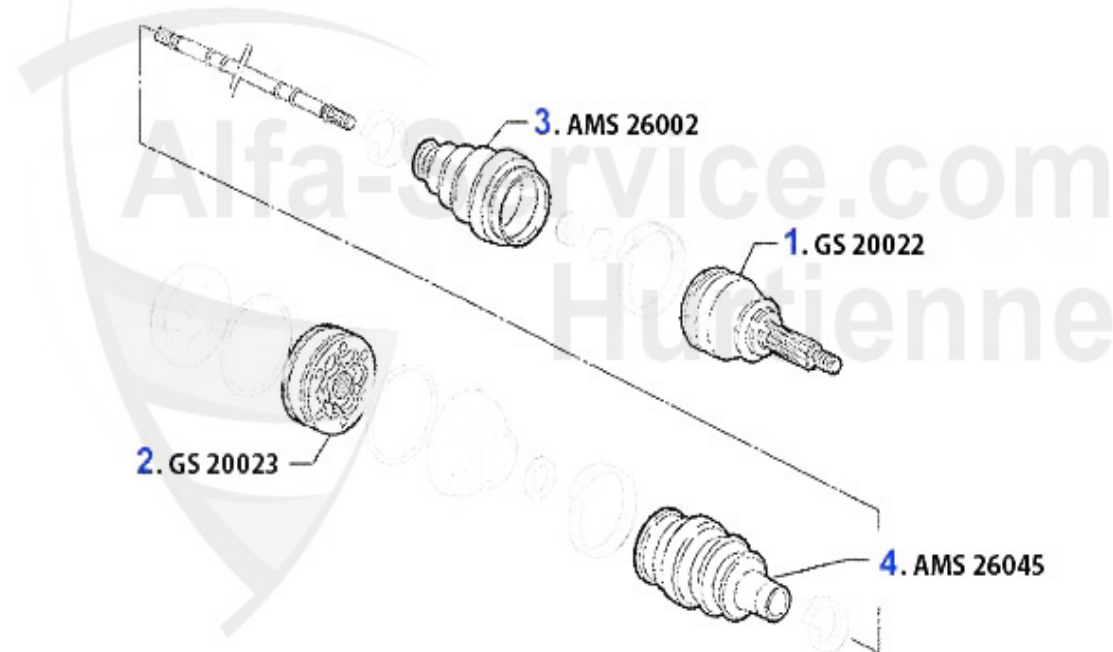

Antriebswelle/Driveshaft Sud (901)

2	GS20023	snodo interno Sud/Sprint (902) ,Arna,33 (905/7)	101.55 EUR
3	AMS26002	cuffia esterna Sud 1.2/ti,1.3/ti,1.5/ti 72-84 (85-20mm)	23.49 EUR
4	AMS26045	Achsmanschettensatz innen 33(905/7) 1.3/1.4ie/1.5/QV,1.	30.90 EUR