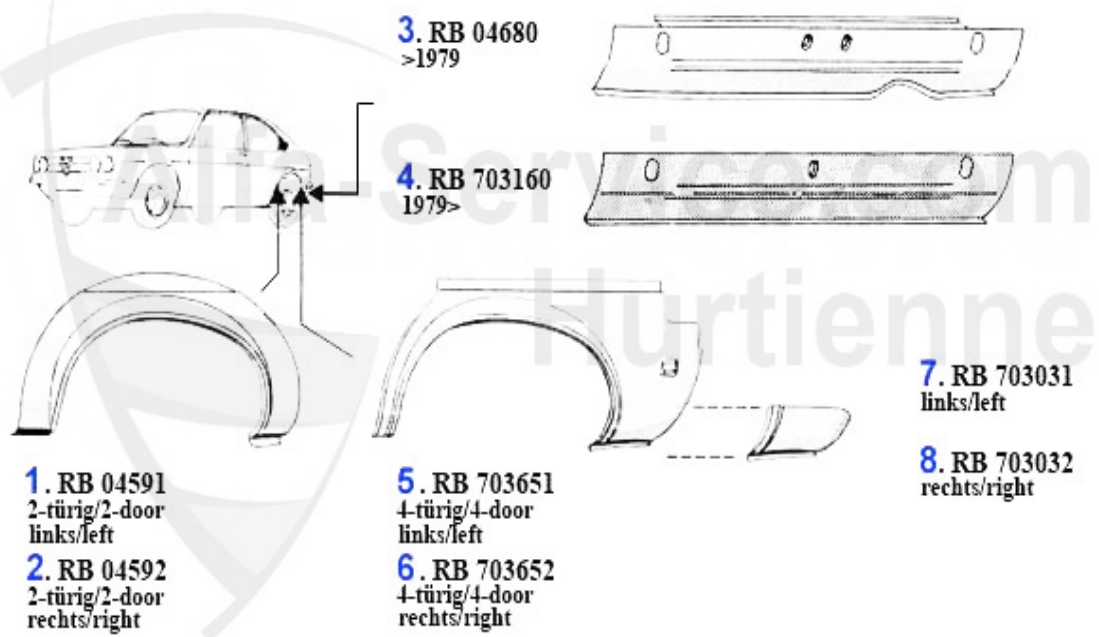

Reparaturbleche/Repair Panels (901)

3	RB04680	Abschlussblech unten Sud Bj. >79	35.11 EUR
6	RB703652	fianco post. dx Sud, 4 porte	93.09 EUR