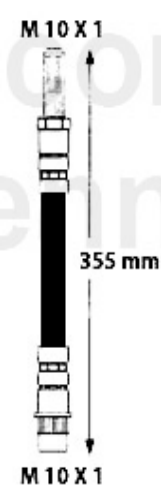

4. BS 516879

hinten/rear
1.7/IE Sprint (902)

1	BS510129	Bremsschlauch vorne Sud/Sprint alle mit innenliegenden	18.90 EUR
2	BS517068	tubo freno ant. 33 (905/7) 1.7 ie/16V 4x4 87-94,Sud Spr	20.42 EUR
3	BS516955	tubo freno post. Sud	23.40 EUR
4	BS516879	tubo freno post. 33/SW (905/7) 4x4,Sud con freno a tamb	18.16 EUR