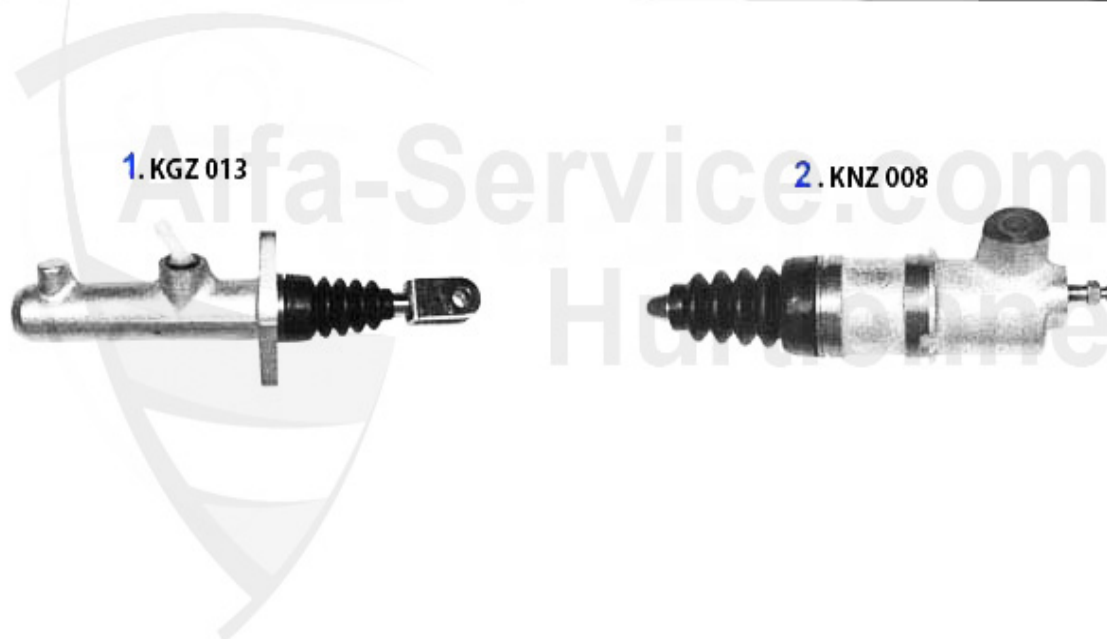

Kupplungsbetätigung/Clutch Actuation Sud Sprint (902)

1	KGZ013	cilindro emittente 33 (905/7),Sud/Sprint Arna	70.00 EUR
2	KNZ008	Kupplungsnehmerzylinder Sud/Sprint, 33 (905/7) 145/6 1.	62.00 EUR