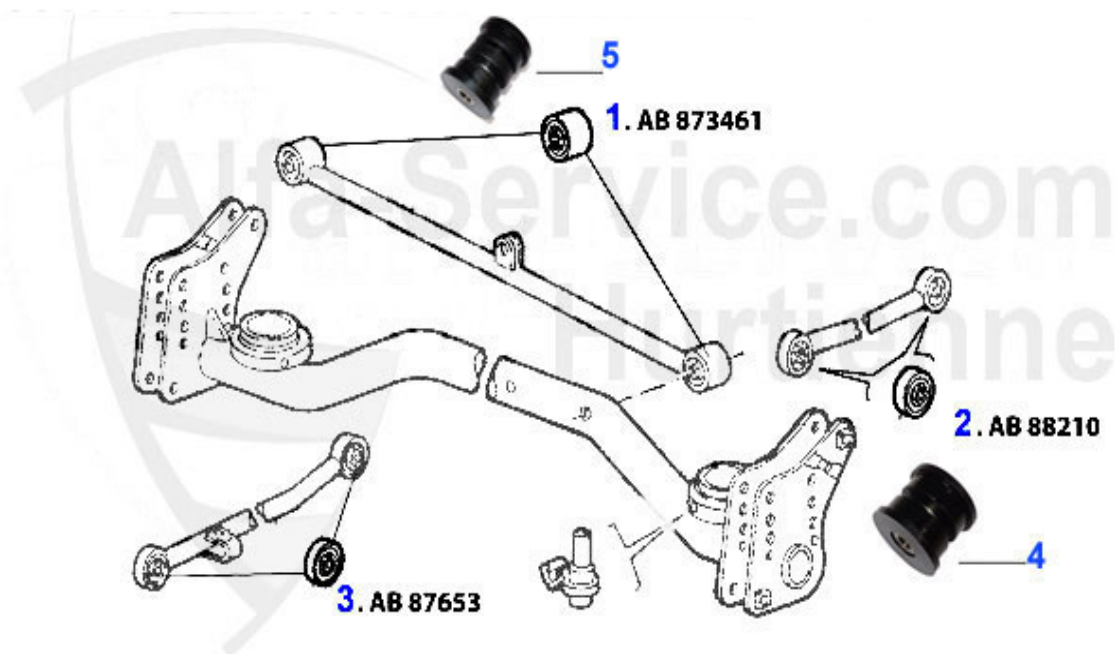

Alfa Sud/Sprint > assetto > sospensione posteriore

1	AB873461	Lager-Buchse Stabilisator hinten Sud,33 alle benötigte	17.50 EUR
3	AB87653	silent bloc post. Sud, 33 diam. 44,2 mm	19.50 EUR
4	AB40110SH	POWERFLEX HERITAGE COLLECTION silent bloc in poliuretano	299.00 EUR
5	AB40111SH	POWERFLEX HERITAGE COLLECTION silent bloc posteriore Su	59.00 EUR