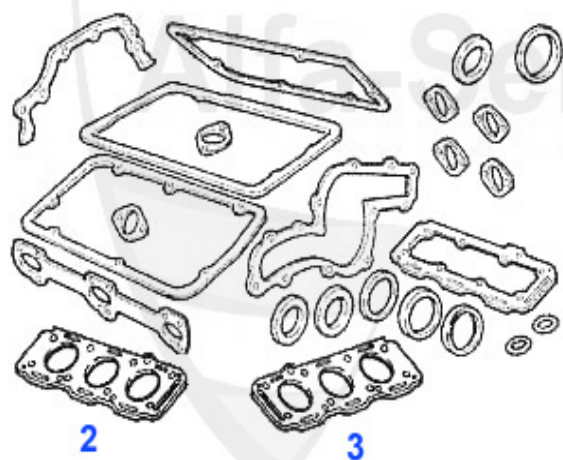

Kopfdichtsatz/Head Set gtv/spider (916) 2.0 V6 Turbo

1. ZKDS 03000

1	ZKDS03000	serie guarnizioni testata 164/Super,GTV/ Spider (916) 2	229.00 EUR
2	ZKD8811	guarn. testata sx 2.0 V6 turbo GTV e Spider Spide	101.75 EUR
3	ZKD8812	guarn. testata dx 2.0 V6 turbo GTV e Spider 916, 164	101.75 EUR