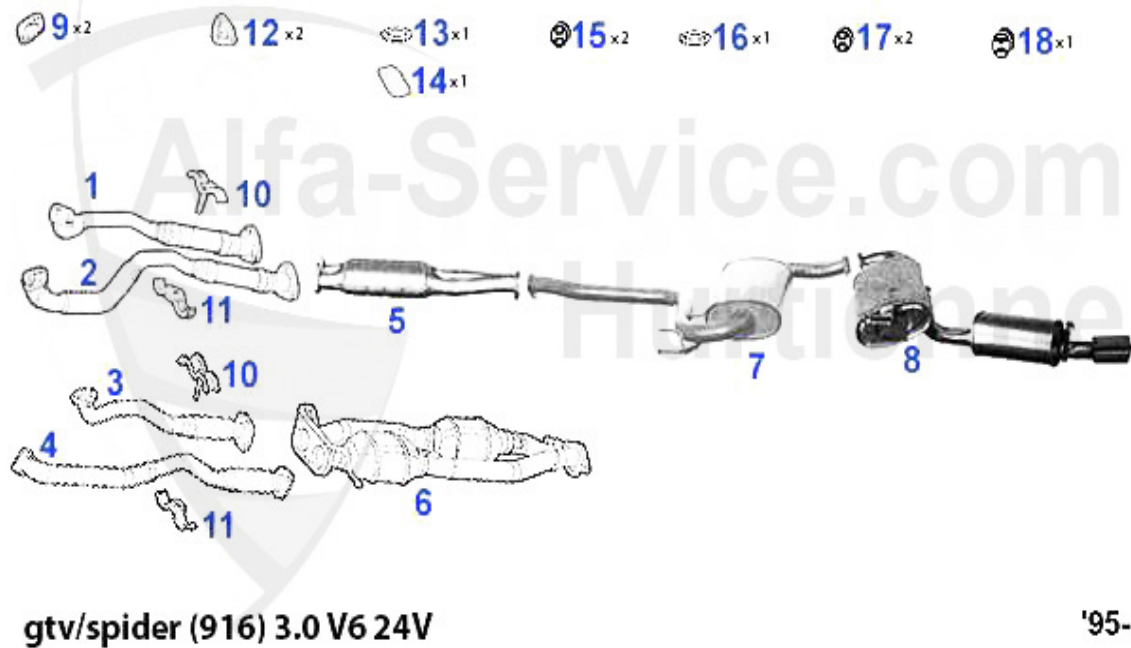

Abgasanlage/Exhaust System gtv/spider (916) 3.0 V6 24V

gtv/spider (916) 3.0 V6 24V

'95-

1	VR656119	Vorderrohr Re gtv (916) 3.0 V6 24V CF2 Bj. 98>	320.00 EUR
1	VR620490	Vorderrohr Re gtv (916) 3.0 V6 24V Bj. 95-98	428.40 EUR
2	VR658028	Vorderrohr Li gtv (916) 3.0 V6 24V	416.50 EUR
3	VR69658	tubo primario dx 147,156,GTV/Spider (916),Nuovo GT V6 2	299.00 EUR
4	VR69659	tubo primario sx 147,156,GTV/Spider (916),Nuovo GT V6 2	369.00 EUR
6	KAT70380	catalizzatore GTV/Spider (916) 3.0/3.2 V6 24V CF3	1064.85 EUR
7	MSD102106	silenziatore centrale GTV/Spider 95>	169.00 EUR
8	NSD102109	silenziatore terminale GTV/Spider (916) 95>	215.00 EUR
9	SAT54239	Dichtung/Hosenrohr 156,164 Super, 166,gtv/spider (916)	10.14 EUR
10	SAT809014	Oberteil f. Klemmhalter Vorderrohr 164 Super,gtv/spider	7.70 EUR
11	SAT809013	Unterteil f. Klemmhalter Vorderrohr 164 Super,gtv/spide	Preis auf Anfrage
12	SAT573540	Dichtung Vorderrohr/Kat 164 Super,g tv/spider (916) 3.0	5.50 EUR
13	SAT094003	Brennring für Schalldämpfer Diverse Modelle	10.50 EUR
14	SAT094484	guarn. silenziatore ant./catalizzatore vari	5.50 EUR
15	SAT091143	gomma di supporto marmitta Spider/GTV (916),156,166,147	3.53 EUR
16	SAT091014	Gummi/Auspuffaufhängung NSD spider/gtv (916)	4.11 EUR