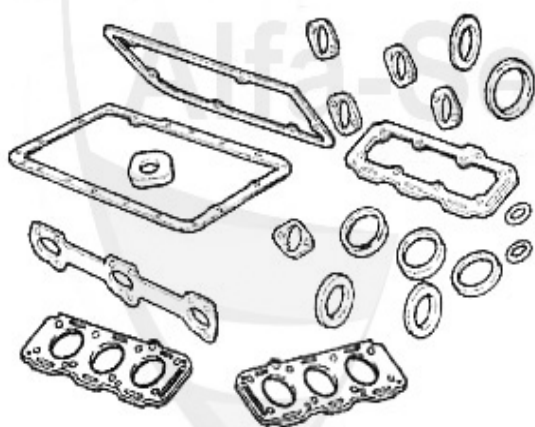

Dichtungen Motor/Gaskets Engine gtv/spider (916) 3.0/3.2 V6 24V

1. VDD 24400
Ventildeckeldichtsatz/
Valve Cover Gasket Set
rechts/right

6. AGKD17600

2. VDD 24500
Ventildeckeldichtsatz/
Valve Cover Gasket Set
links/left

7. ASG 13867

3. WD 10800
32x47x10 mm
Einlaß/Auslaß/
intake/exhaust

8. WD 62800
48x65x8 mm

9. 02 060 3 0
84x105x12 mm

4. ASKD 13869

5. ASKD 13868

1	VDD24400	guarnizione coprivalvole dx 147,156,166, GTV/SPIDER (91	42.49 EUR
2	VDD24500	guarnizione coprivalvole sx 147,156,166, GTV/SPIDER (91	42.49 EUR
4	ASKD13869	Ansaugkrümmerdichtung 147,156,164/S uper,166,gtv/spider	7.15 EUR
5	ASKD13868	Ansaugkrümmerdichtung 147,156,164/S uper,166,gtv/spider	5.90 EUR
6	AGKD17600	Abgaskrümmerdichtung 156,164/Super, 166,gtv/spider (916	9.50 EUR
7	ASG13867	Ansauggummi 147,156,164/Super,166, gtv/spider (916),Nuo	38.90 EUR
8	WD62800	Siri kurbelwelle vorne (Riemensch.) 156,166 6-zylinder	16.51 EUR
9	02 060 3 0	anello di tenuta CORTECO posteriore Spider 90-93, 75,90	35.50 EUR

Kopfdichtsatz/Head set gtv/spider (916) 3.0/3.2 V6 24V

1. ZKDS 61000

1 ZKDS61000

serie guarnizioni testata 147,156,166, GTV/Spider (916)

279.00 EUR