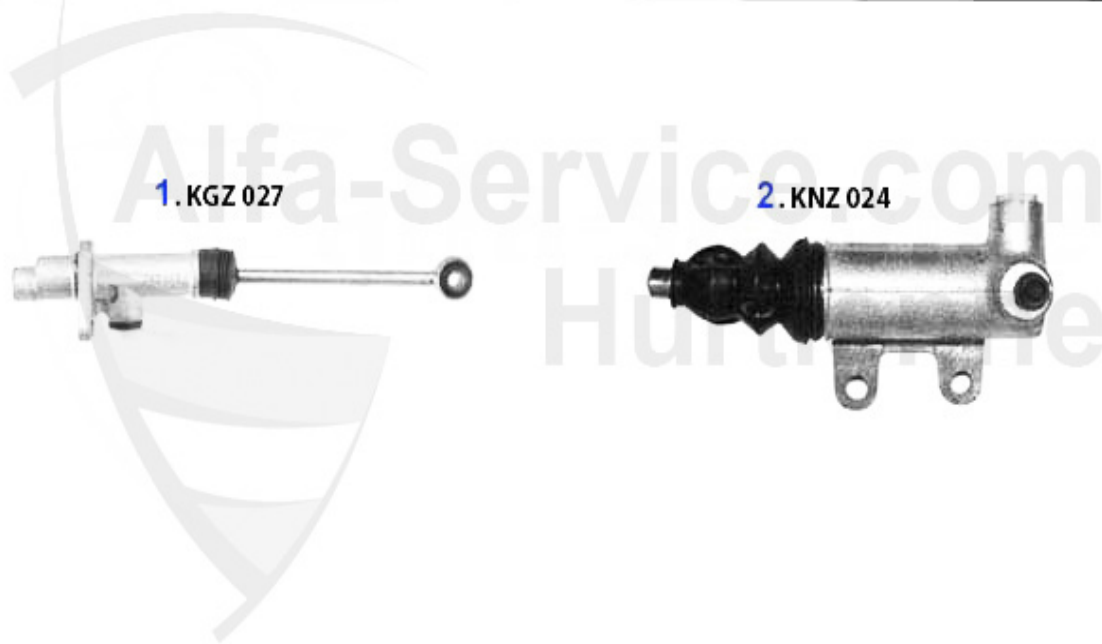

Brera/Spider (939) > trasmissione > comando frizione > 2.0 JTS

Kupplungsbetätigung/Clutch Actuation gtv/spider (916) 2.0 JTS

1	KGZ027	cilindro emittente 145/6,155 ,GTV/Spider (916)	74.99 EUR
2	KNZ008	Kupplungsnehmerzylinder Sud/Sprint, 33 (905/7) 145/6 1.	62.00 EUR
2	KNZ024	Kupplungsnehmerzylinder 145/6,155 # 0075933>,gtv/spider	59.50 EUR