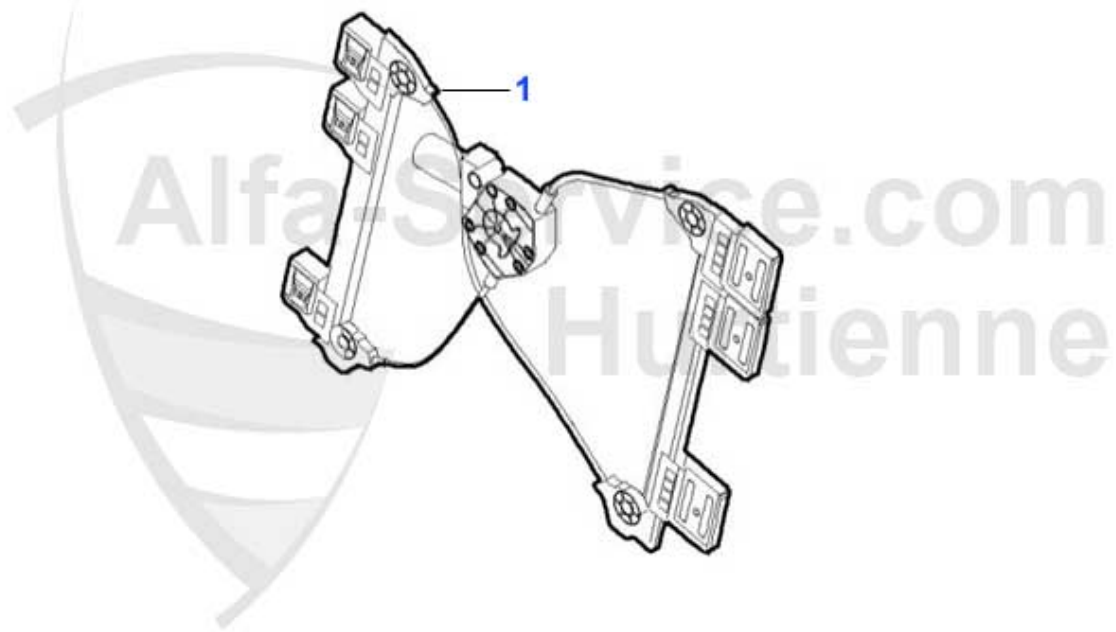

Brera/Spider (939) > impianto elettrico > alzacrystallo

1	FH09767	Fensterheber kompl. rechts Brera (05-10) Spider (06-10)	299.00 EUR
1	FH09768	Fensterheber kompl. links Brera (05-10) Spider (06-10)	299.00 EUR