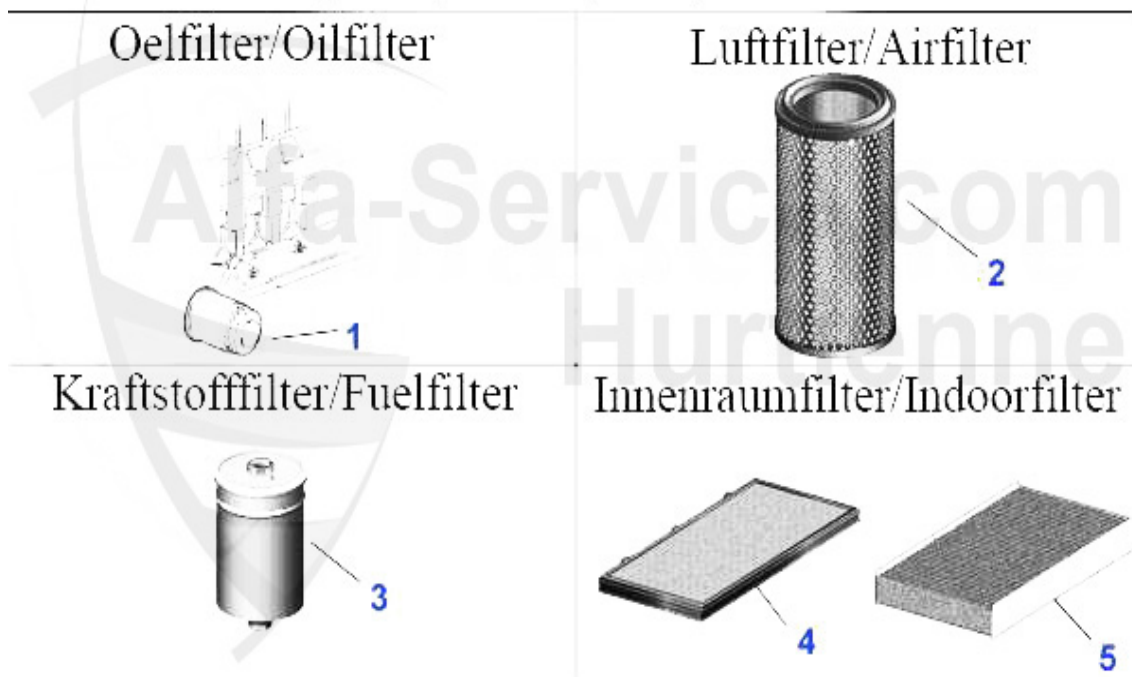

Filter gtv/spider (916) 1.8/2.0 TS

1	OF519	filtro olio 145/6,147,155,156,166,GTV/ Spider (916),Nuo	8.90 EUR
1	OF352	filtro olio GTV/Spider (916) TS, da avvitare	7.18 EUR
1	OF128	filtro olio Giulietta 1.8TB/Mito 1.6/ Brera 1.8TB 159 1	6.95 EUR
2	LF93	filtro aria 166,GTV/Spider (916) > # 6053907,Nuovo GT 1	28.50 EUR
3	KF86	filtro benzina 75,164/Super,GTV/Spider (916), da avvita	25.89 EUR
4	IF309	filtro abitacolo 145/6,155 >96 GTV/Spider (916) >98, re	26.91 EUR
5	IF314	filtro abitacolo 145/6,155 96> GTV/Spider (916) 98>, re	26.91 EUR