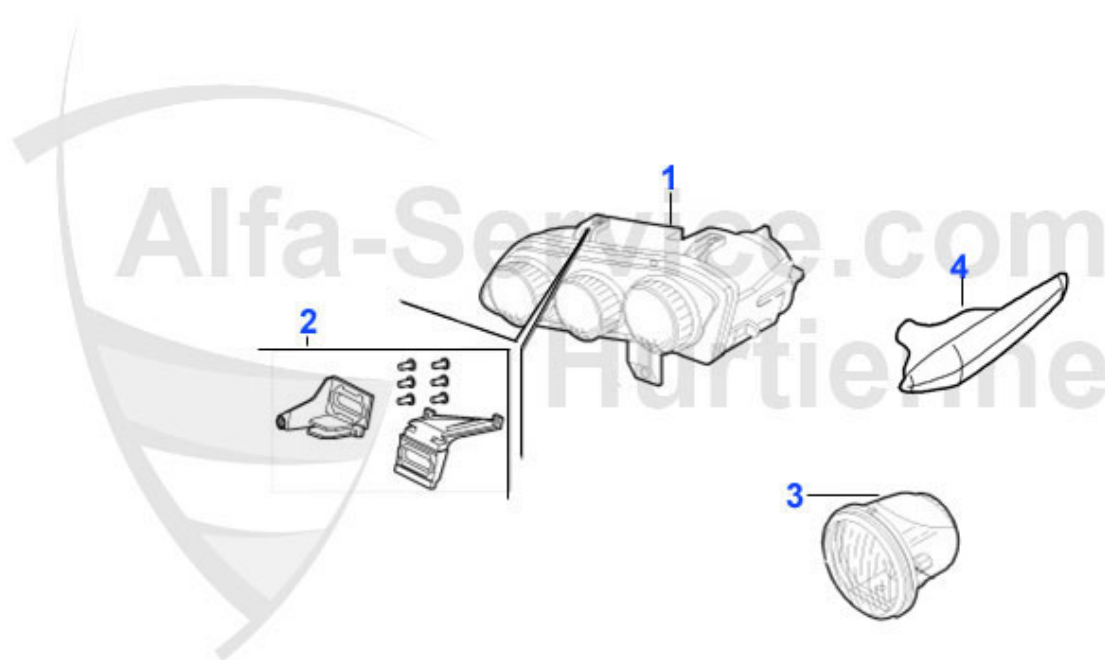

Brera/Spider (939) > carrozzeria > fanaleria anteriore

1	SW83987	faro Xenon ALFA 159 destro	879.01 EUR
1	SW83988	faro Xenon ALFA 159 sinistro	879.01 EUR
1	SW82088	faro principale H1 dx 05-08, Brera + Spider 05>	214.78 EUR
1	SW82089	faro principale H1 sx 05-08, Brera + Spider 05>	214.78 EUR
2	BFK01080	kit di fissaggio fano principale AR159 sx	13.61 EUR
3	NSW04508	fendinebbia 159, Brera >05, Spider >06	61.24 EUR
4	ZBL91106	indicatore aggiunto 159 dx	30.55 EUR
4	ZBL91105	indicatore aggiunto 159 sx	30.55 EUR