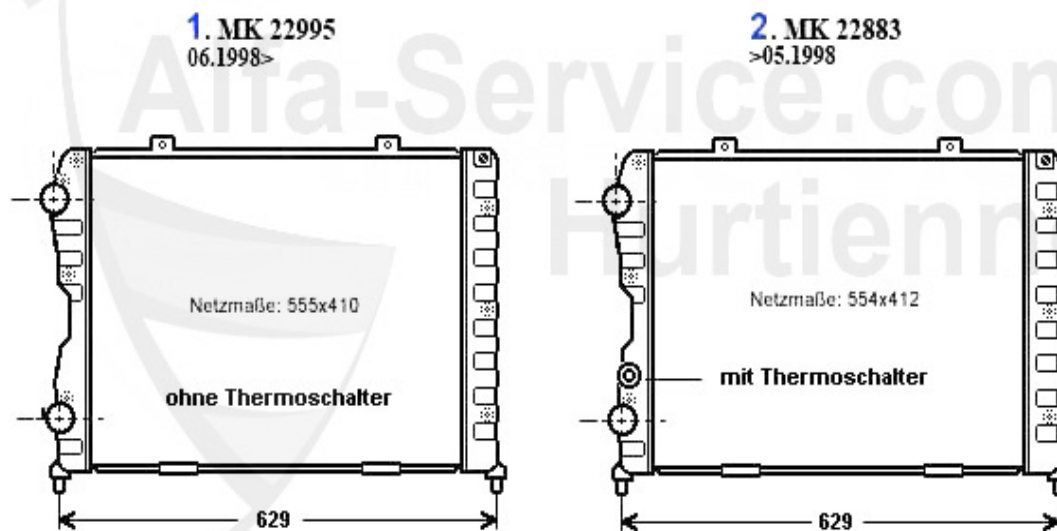

Motorkühler/Radiator gtv/spider (916) 3.0 V6

1	MK22995	radiatore GTV/Spider (916) 1.8/2.0 16V TS > #6023207	359.00 EUR
2	MK22883	radiatore GTV/Spider (916) 2.0 V6 Turbo, 3.0 V6 tt 1.8/	375.00 EUR