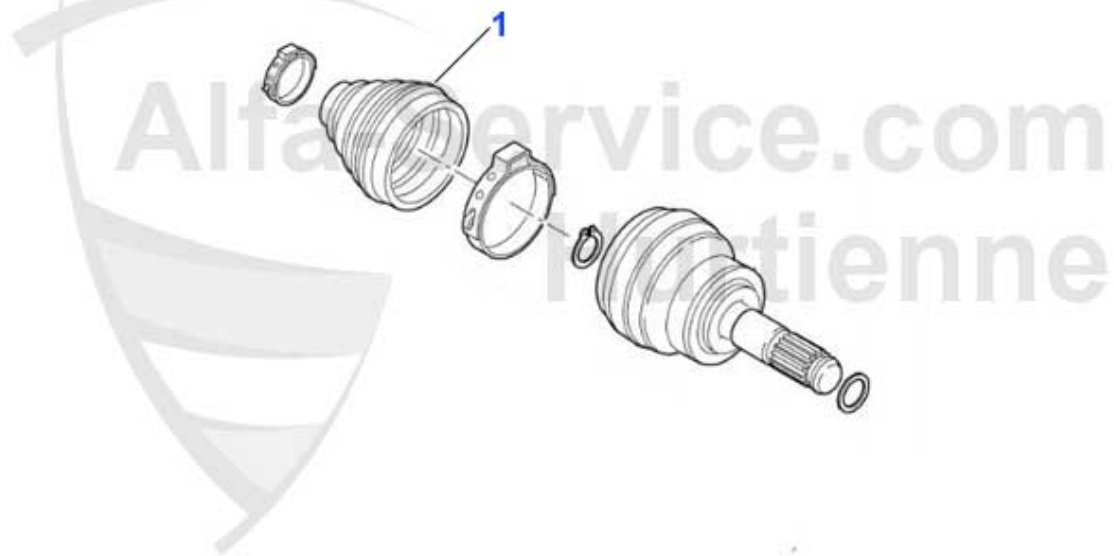

Brera/Spider (939) > trasmissione > albero di comando > 2.4 JTD

1	AMS15480-2	cuffia AR159 2.4JTD/Brera 05</Spider 06< (lato ruota) n	22.00 EUR
1	AMS15480-1	cuffia AR159 1.8 lato ruota	13.99 EUR
1	AMS15480	cuffia AR159 1.9/2.2/1.9JTD/lato ruota Brera(05< + Spid	17.90 EUR