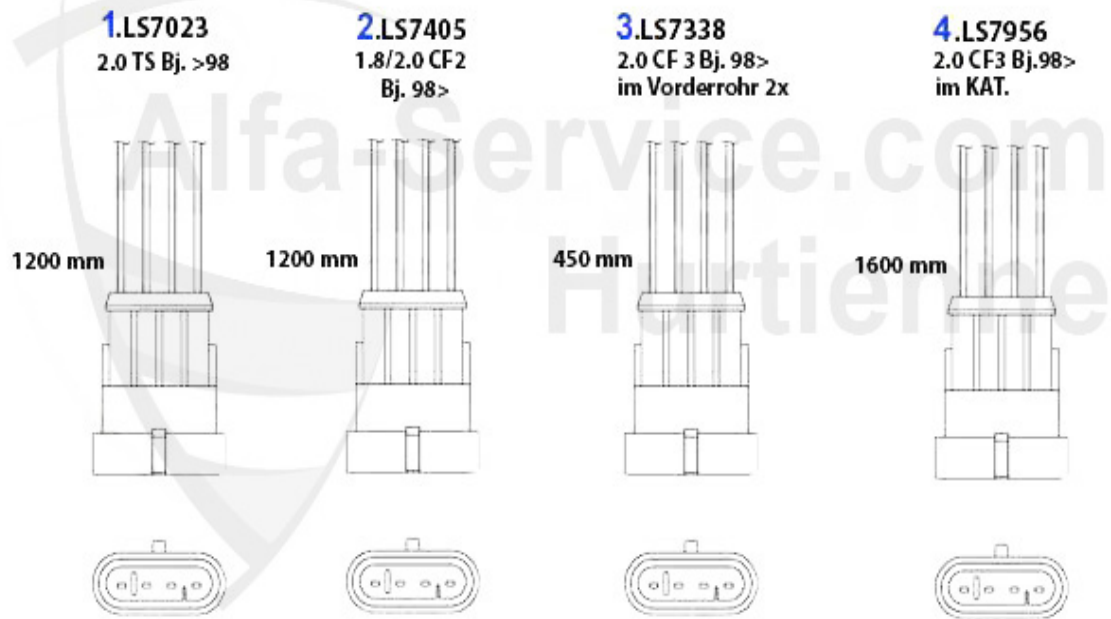

Lambda-Sonde/Lambda Probe gtv/spider (916) 1.8/2.0 TS

1	LS7023	Lambda-Sonde 145/6 2.0 16V TS bj. 11.96>,156 1.6 16V T	78.99 EUR
2	LS7405	Lambda-Sonde 145/6 1.4/1.6/1.8/16V TS/2.0 QV,156 1.6 16	127.00 EUR
3	LS7956	Lambda-Sonde gtv/spider (916) 2.0 16V TS bj. 08.00>,4-a	165.41 EUR