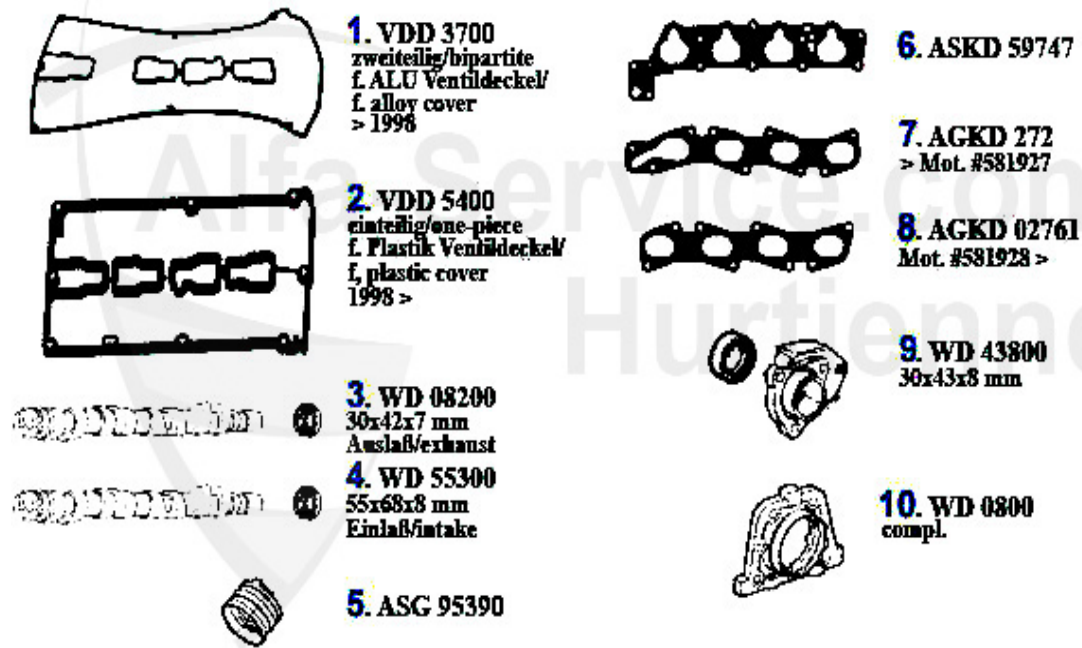

1. KP 6416
>1998

2. KP 6563
1998>

1	KP6416	pompa benzina 145/6,155,GTV/Spider (916) Boxer/TS 16V/V	95.00 EUR
2	KP6563	pompa benzina GTV/Spider (916) 1.8/2.0 TS/V6 24V CF2/3	299.00 EUR

Dichtungen Motor/Gaskets Engine gtv/spider (916) TS 16V