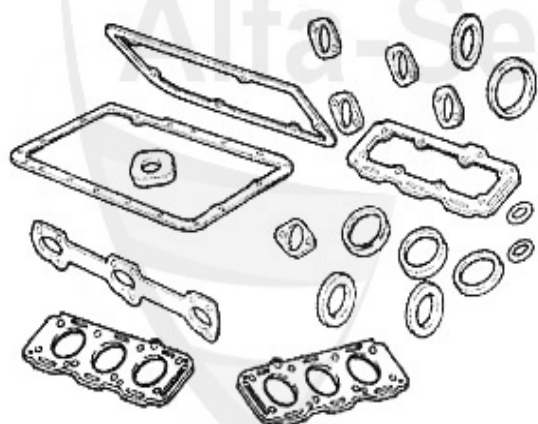

Kopfdichtsatz/Head Set gtv/spider (916) 3.0 V6 12V

1. ZKDS 3100

1 ZKDS3100

serie guarnizioni testata 164 3.0 V6 87-98 Spider (916)

199.00 EUR

Motordichtsatz/Full Set gtv/spider (916) 3.0 V6 12V

1. MDS 116400