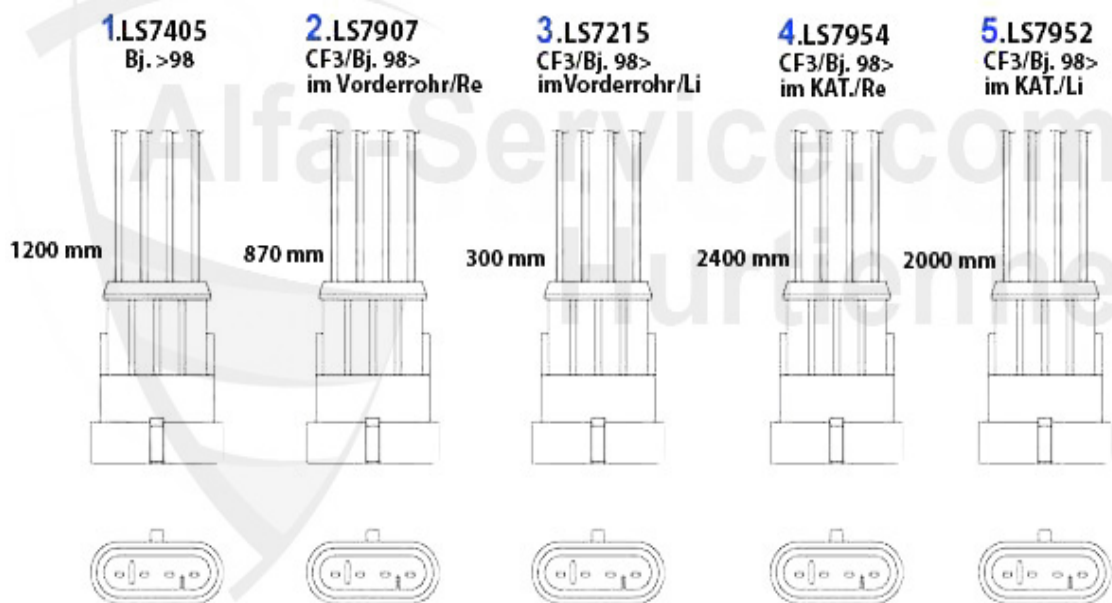

Brera/Spider (939) > impianto scarico > sonda Lambda > 3.0 V6 12V

Lambda-Sonde/Lambda Probe gtv/spider (916) 3.0 V6 12V

1 LS7023

Lambda-Sonde 145/6 2.0 16V TS bj. 11.96>,156 1.6 16V T

78.99 EUR

Lambda-Sonde/Lambda Probe gtv/spider (916) 3.0 V6 24V