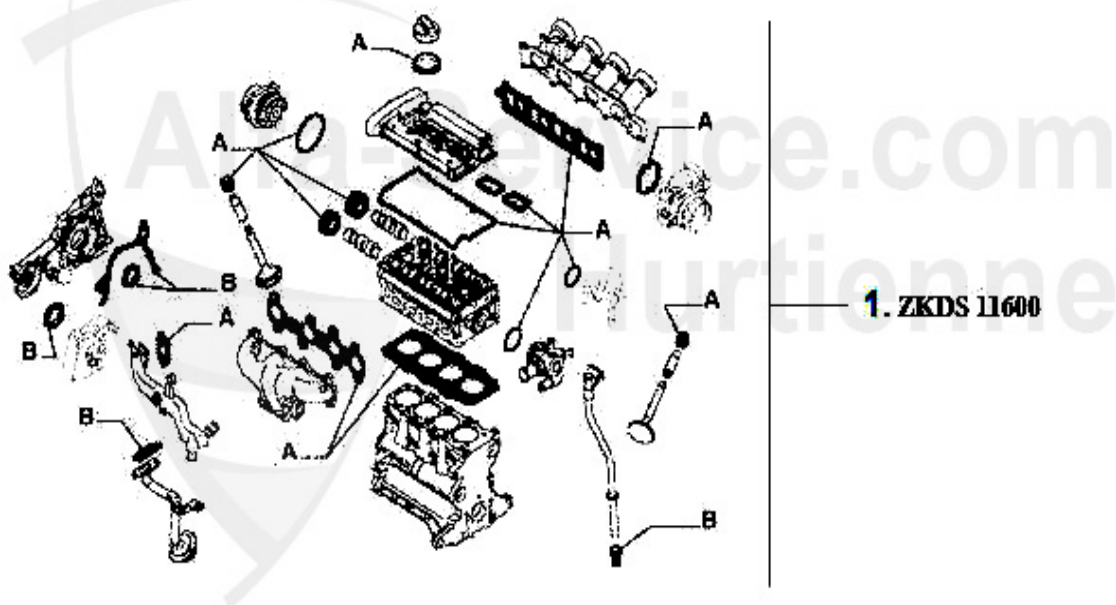

Kopfdichsatz/Head Set gtv/spider (916) JTS

1 ZKDS11600

serie guarnizioni testata 156,GTV/Spider (916) Nuovo GT

179.00 EUR