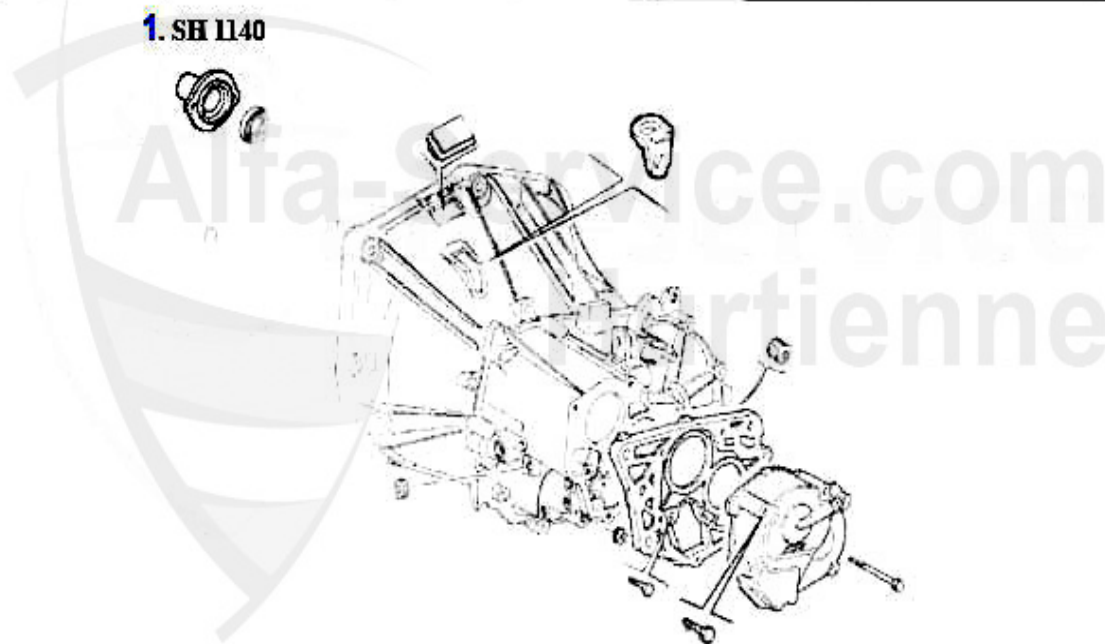

Ausrücker/Sleeve Bearing gtv/spider (916) 1.8/2,0 TS

1 FH1140

Schiebehülse für Ausrücker 145/6, 147,155,156,gtv/spide

49.00 EUR