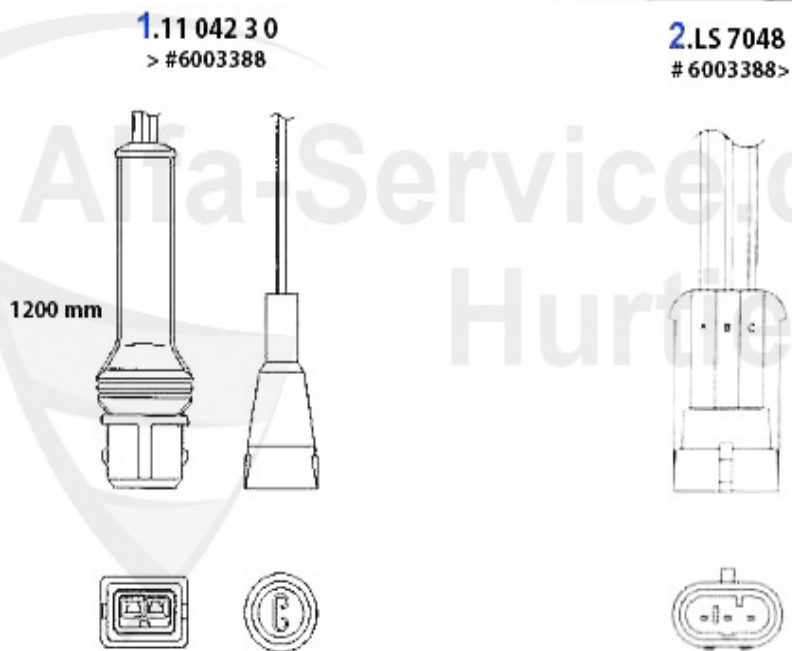

Lambda-Sonde/Lambda Probe gtv/spider (916) 2.0 V6 Turbo

1	11 042 3 0	sonda lambda 75 1.8/2.0 TS/3.0 V6,164 2.0 TS/3.0 V6/QV>	105.01 EUR
2	LS7048	Lambda-Sonde gtv/spider (916) 2.0 V6 turbo, 3-adrig	128.23 EUR