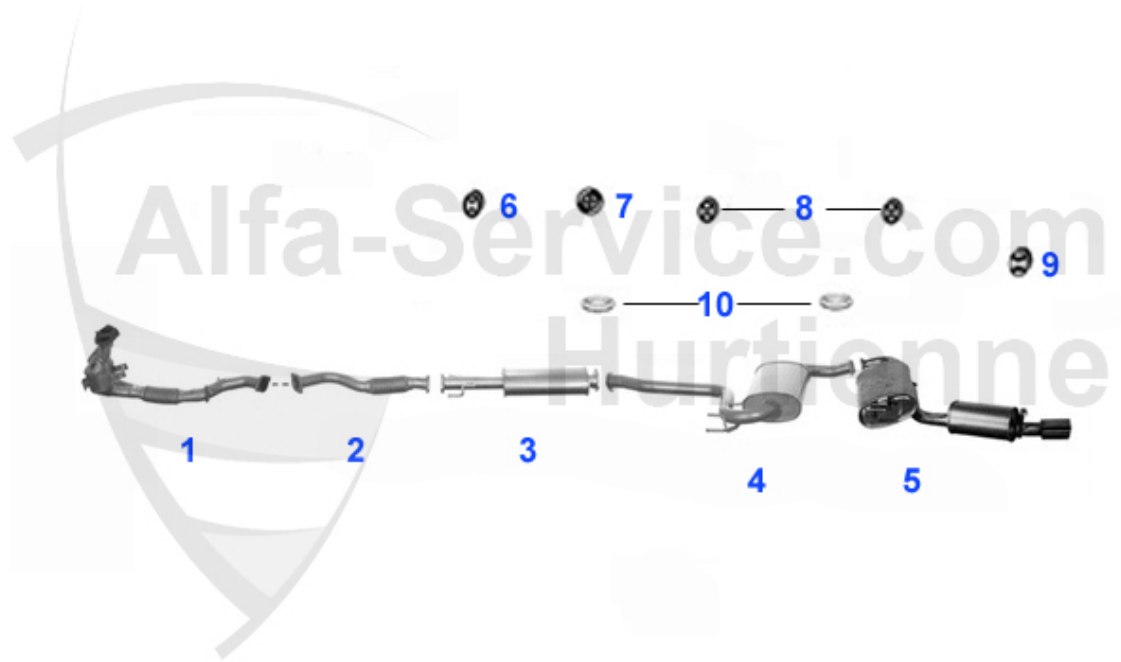

Brera/Spider (939) > impianto scarico > impianto scarico > 2.0 JTS

1	KAT84599	catalizzatore ant. GTV/Spider (916)/ Nuovo GT 2.0 JTS	2124.15 EUR
2	VR116545	Vorderrohr 156/gtv/spider (916)/ Nuovo GT 2.0 JTS	184.65 EUR
3	KAT83428	Katalysator mitte gtv/spider (916) 2.0 JTS	Preis auf Anfrage
4	MSD83429	silenziatore centrale GTV/Spider (916) 2.0 JTS	261.60 EUR
5	NSD83431	silenziatore terminale GTV/Spider (916) 2.0 2.0	399.05 EUR
6	SAT091140	Gummi/Auspuffaufhängung 145/6 ESD 16V TS,155 2.0 16V TS	4.19 EUR
7	SAT091012	supporto in gomma per marmitta	4.00 EUR
8	SAT091143	gomma di supporto marmitta Spider/GTV (916),156,166,147	3.53 EUR
9	SAT091014	Gummi/Auspuffaufhängung NSD spider/gtv (916)	4.11 EUR
10	SAT094003	Brennring für Schalldämpfer Diverse Modelle	10.50 EUR