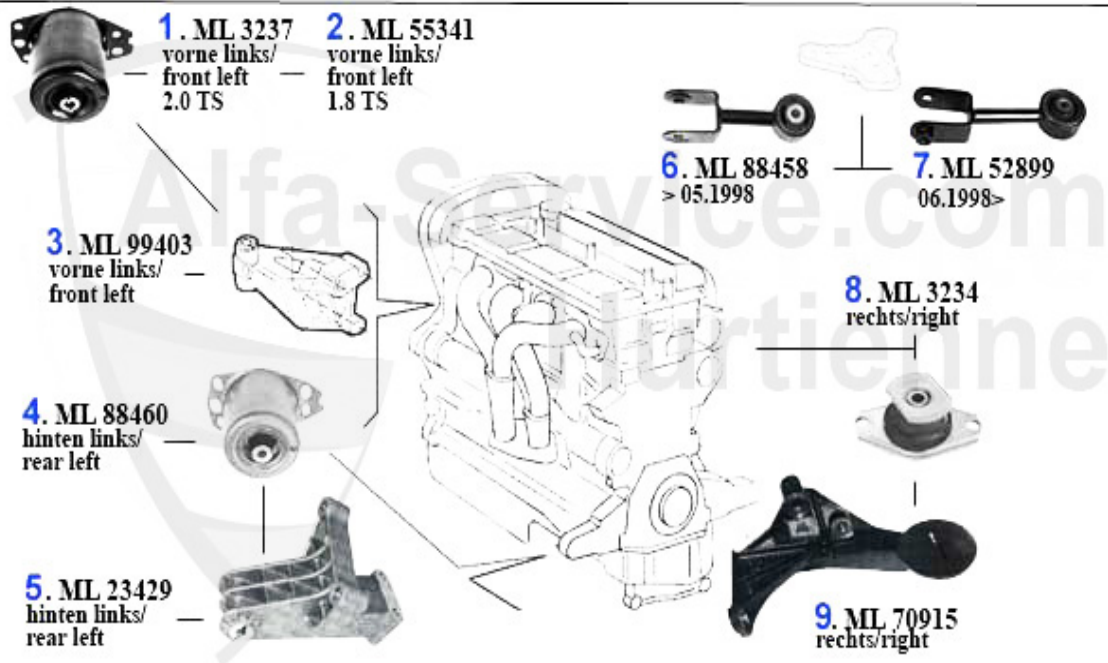

54.50 EUR

Motorlager/Enginemount gtv/spider (916) 1.8/2.0 TS

1	ML3237	Motorlager vorne 145/6,155 alle TS 16V & 6-Zylinder,gtv	69.00 EUR
3	ML99403	supporto motore 145/6,155,156,GTV/Spider (916) 1.8/2.0	109.00 EUR
4	ML88460	supporto motore 145/6,147(74KW),155,156, GTV/Spider (91	99.00 EUR
8	ML3234	supporto motore ant. dx 145/6,147,155, 156,GTV/Spider (79.50 EUR
9	ML70915	Lagerschild HR 145/6,147,155,156, 166,gtv/spider (916),	Preis auf Anfrage