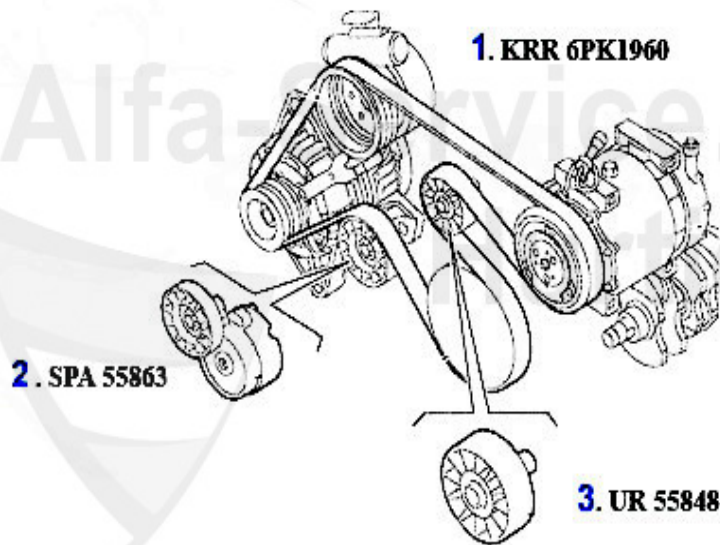

Keilriemen/V-Belt gtv/spider (916) 2.0 JTS

1	KRR6PK1960	Keilrippenriemen 6PK1960 147/156/16 6/gtv/spider (916)	40.00 EUR
2	SPA55863	Spannarm Keilrippenriemen 145/6/7, 155/6,166,916 divers	45.51 EUR
3	UR55848	Umlenkrolle Keilrippenriemen 145/6/7,155/6,166,gvt/spi	55.00 EUR