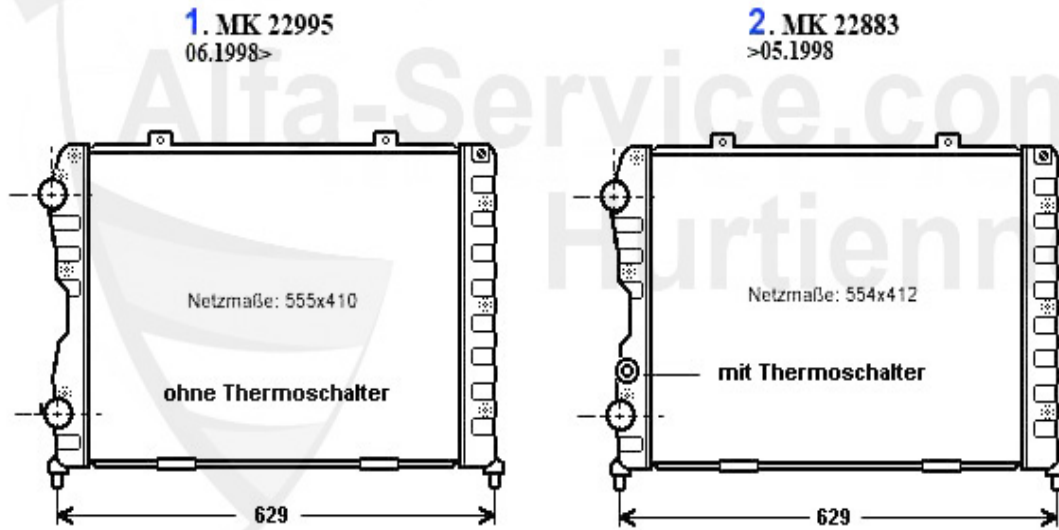

1 WP01110

pompa acqua 155 2.5 V6,GTV/Spider (916) 2.0 V6 Turbo/3.

109.50 EUR

1 KWB16508 vaso di espansione 159 05-10/Brera 05-10/Spider 06-10

29.50 EUR

Motorkühler/Radiator gtv/spider (916) V6 24V

1	MK22995	radiatore GTV/Spider (916) 1.8/2.0 16V TS > #6023207	359.00 EUR
2	MK22883	radiatore GTV/Spider (916) 2.0 V6 Turbo, 3.0 V6 tt 1.8/	375.00 EUR