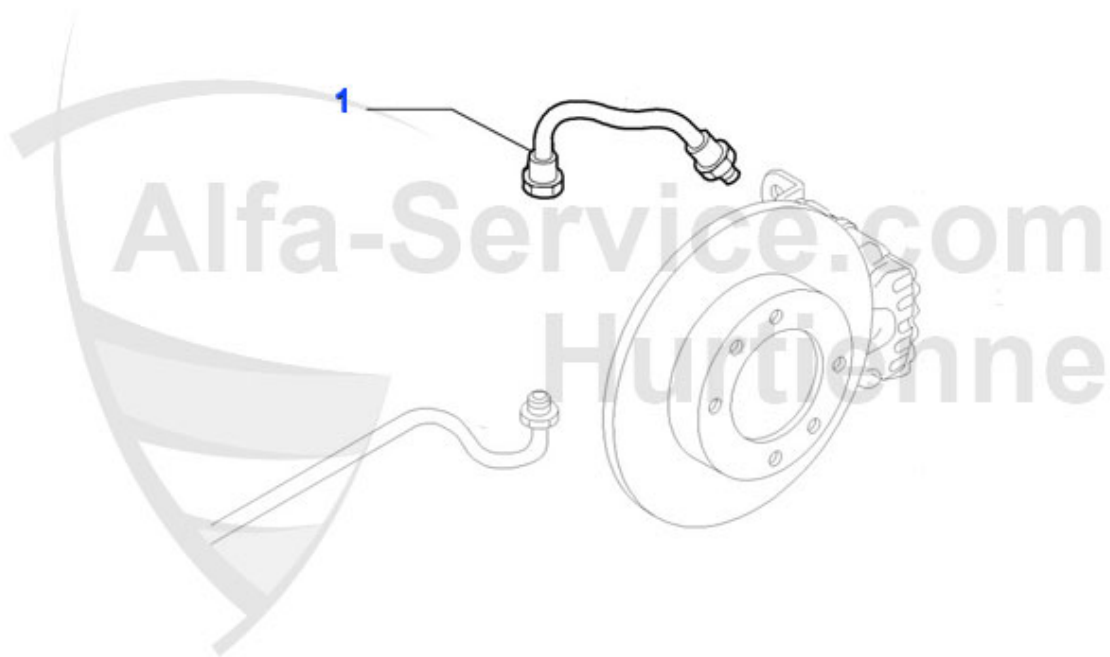

Brera/Spider (939) > sistema di frenatura > Bremsschläuche hinten

1 BS511710

Bremsschlauch hinten 159 1,9BZ/1,9TD/2,2BZ (05-10) Brer

21.00 EUR