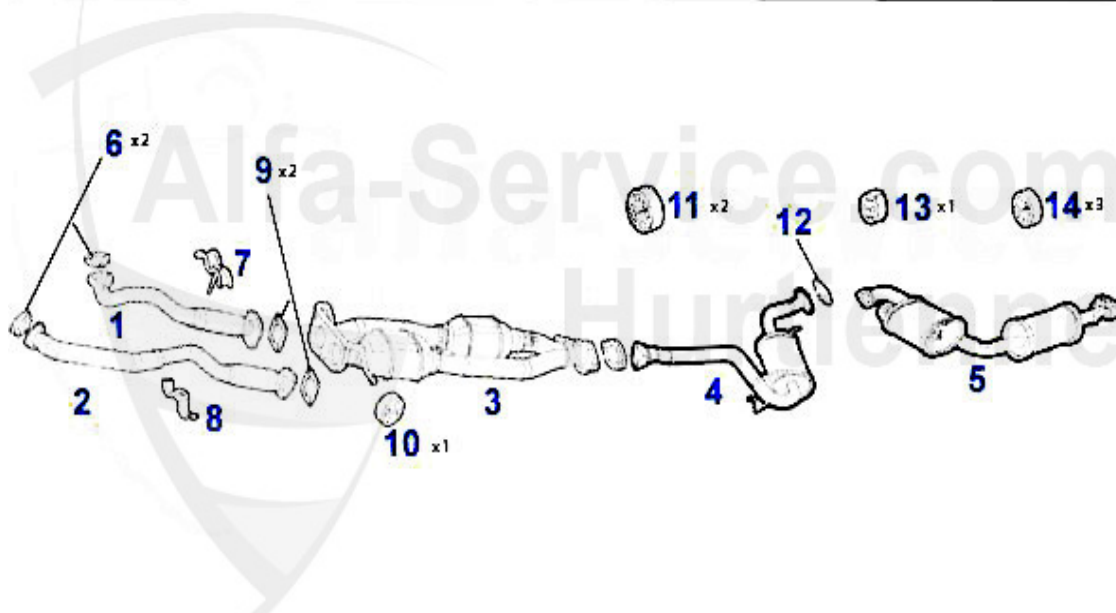

Abgasanlage/Exhaust System gtv/spider (916) 3.2 V6 24V/GTA

gtv/spider (916) 3.2/GTA

'03-

1	VR69658	tubo primario dx 147,156,GTV/Spider (916),Nuovo GT V6 2	299.00 EUR
2	VR69659	tubo primario sx 147,156,GTV/Spider (916),Nuovo GT V6 2	369.00 EUR
3	KAT70380	catalizzatore GTV/Spider (916) 3.0/3.2 V6 24V CF3	1064.85 EUR
6	SAT54239	Dichtung/Hosenrohr 156,164 Super, 166,gtv/spider (916)	10.14 EUR
7	SAT809014	Oberteil f. Klemmhalter Vorderrohr 164 Super,gtv/spider	7.70 EUR
8	SAT809013	Unterteil f. Klemmhalter Vorderrohr 164 Super,gtv/spide	Preis auf Anfrage
9	SAT573540	Dichtung Vorderrohr/Kat 164 Super,g tv/spider (916) 3.0	5.50 EUR
10	SAT091012	supporto in gomma per marmitta	4.00 EUR
11	SAT091031	Gummi/Auspuffaufhängung 164 Super turbo	4.50 EUR
12	SAT094484	guarn. silenziatore ant./catalizzatore vari	5.50 EUR
13	SAT091014	Gummi/Auspuffaufhängung NSD spider/gtv (916)	4.11 EUR
14	SAT091143	gomma di supporto marmitta Spider/GTV (916),156,166,147	3.53 EUR