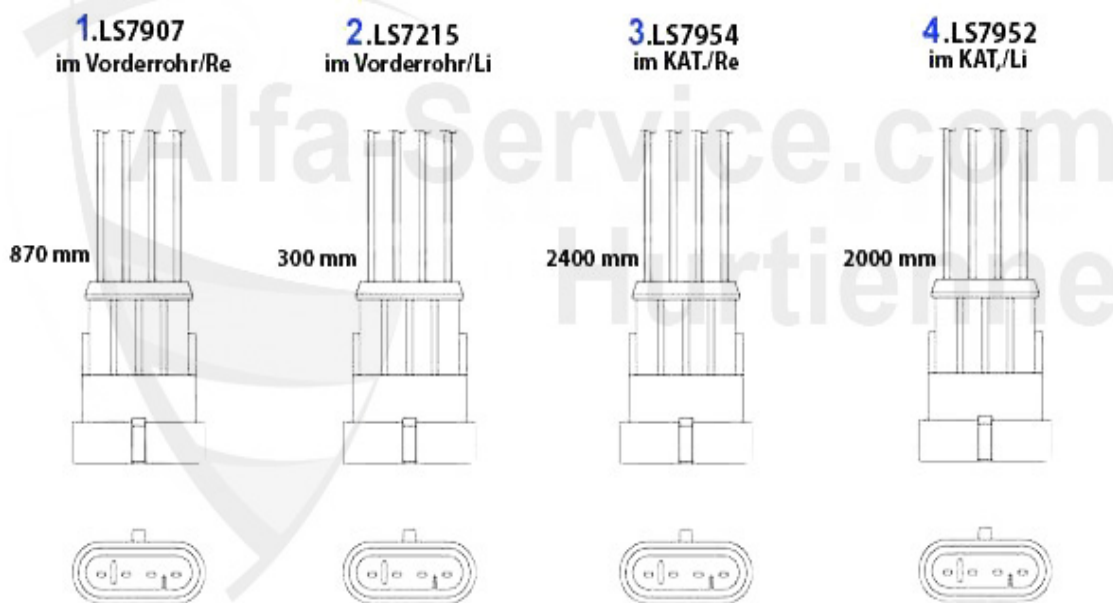

Lambda-Sonde/Lambda Probe gtv/spider (916) 3.02 V6 24V/GTA

1	LS7907	Lambda-Sonde 147 GTA,156 2.5 V6 24V bj. 10.00>/3.2 GTA,	108.00 EUR
2	LS7215	Lambda-Sonde 147 1.6 16V TS ECO, 3.2 V6 24V GTA 166 2.5	111.82 EUR
3	LS7954	Lambda-Sonde 147 GTA,156 2.5 V6 24V bj. 01.02>/ 3.2 GTA	109.00 EUR
4	LS7952	Lambda-Sonde 147 GTA,156 2.5 V6 24V bj. 01.02>/3.2 GTA,	99.00 EUR