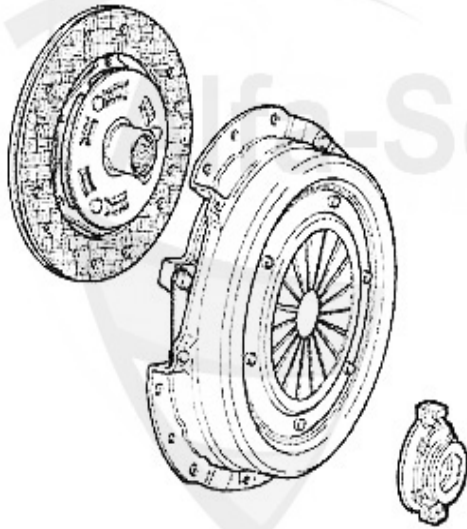

Brera/Spider (939) > trasmissione > frizione > kit frizione 3.2 V6 24V

Kupplungs-Kit/Clutch Set gtv/spider (916) 3.2 V6 24V

---

1. KK 739521
Ø 235 mm

---

1 KK739521

kit frizione 147,156,Nuovo GT,GTV/Spider (916) 3.2 V6 2

475.00 EUR