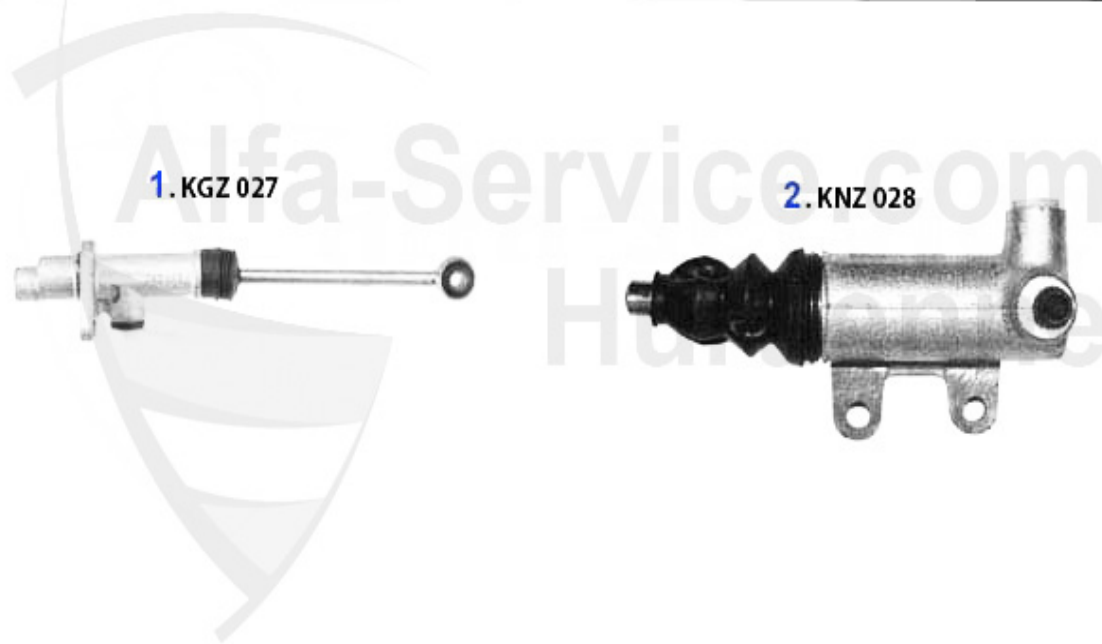

Brera/Spider (939) > trasmissione > comando frizione > 2.0 V6 Turbo

Kupplungsbetätigung/Clutch Actuation gtv/spider (916) 2.0 V6 Turbo

1	KGZ027	cilindro emittente 145/6,155 ,GTV/Spider (916)	74.99 EUR
2	KNZ028	cilindro ricettore 145/6,155,156,164, GTV(Spider (916)	55.00 EUR
2	KNZ008	Kupplungsnehmerzylinder Sud/Sprint, 33 (905/7) 145/6 1.	62.00 EUR