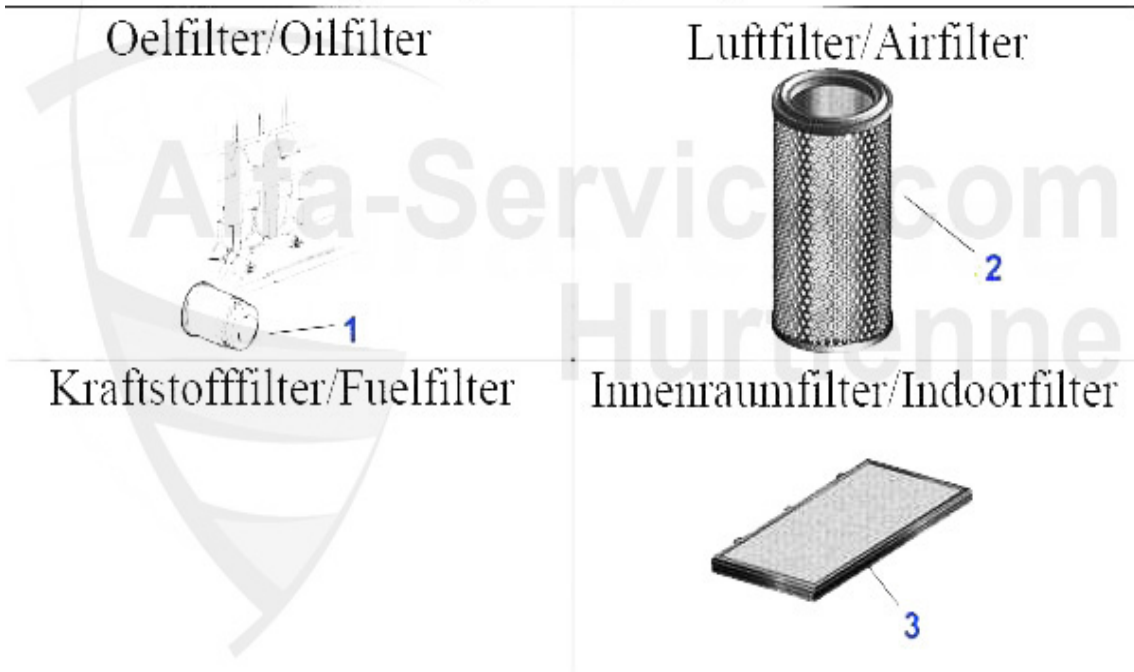

Filter gtv/spider (916) 2.0 JTS

1	OF519	filtro olio 145/6,147,155,156,166,GTV/ Spider (916),Nuo	8.90 EUR
2	LF93	filtro aria 166,GTV/Spider (916) > # 6053907,Nuovo GT 1	28.50 EUR
3	IF309	filtro abitacolo 145/6,155 >96 GTV/Spider (916) >98, re	26.91 EUR