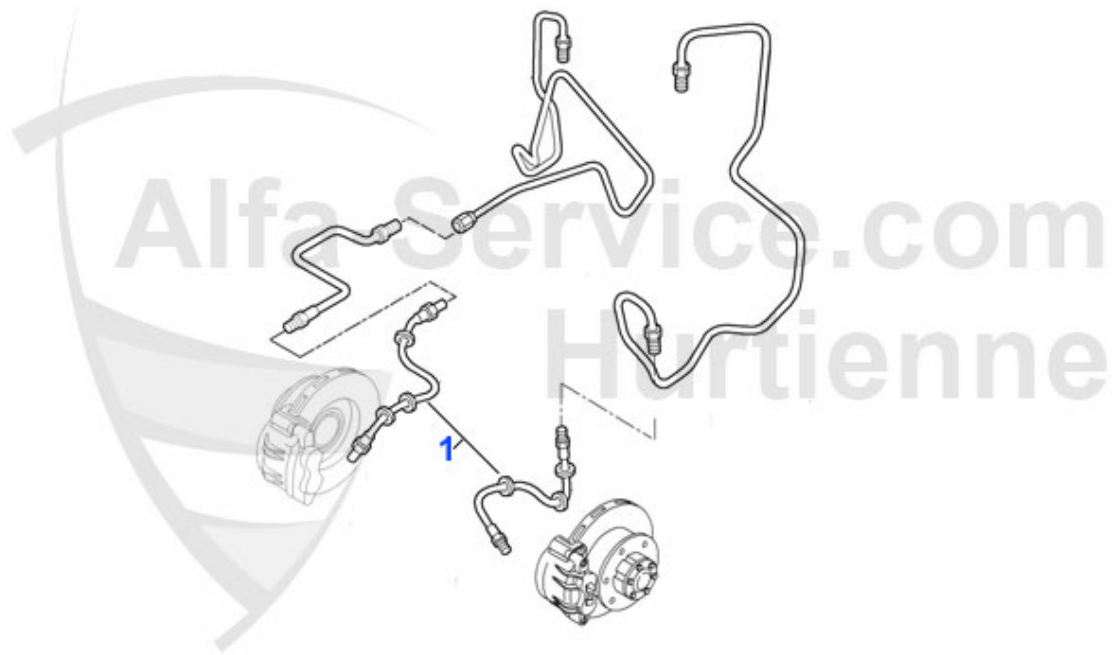

Brera/Spider (939) > sistema di frenatura > Bremsschläuche vorne

1 BS511700

Bremsschlauch vorne 159 (05-08) 1,9BZ/1,9TD/2,2BZ Brera

22.00 EUR