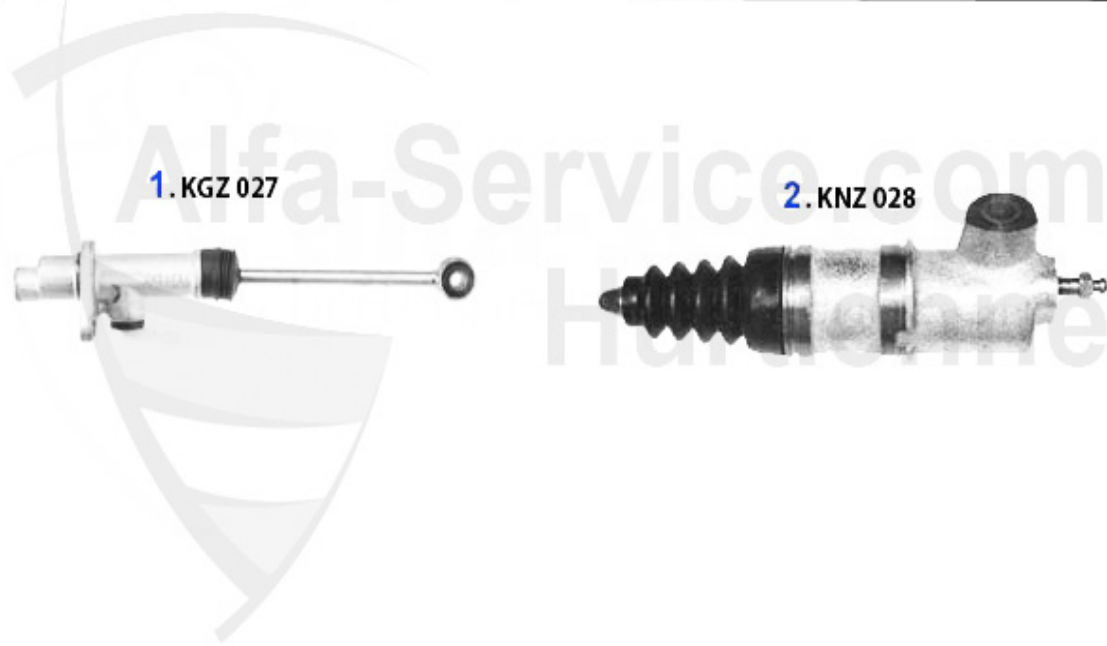

Brera/Spider (939) > trasmissione > comando frizione > 3.0 V6 24V

Kupplungsbetätigung/Clutch Actuation gtv/spider (916) 3.0 V6 24V

1	KGZ027	cilindro emittente 145/6,155 ,GTV/Spider (916)	74.99 EUR
2	KNZ028	cilindro ricettore 145/6,155,156,164, GTV(Spider (916)	55.00 EUR
2	KNZ008	Kupplungsnehmerzylinder Sud/Sprint, 33 (905/7) 145/6 1.	62.00 EUR