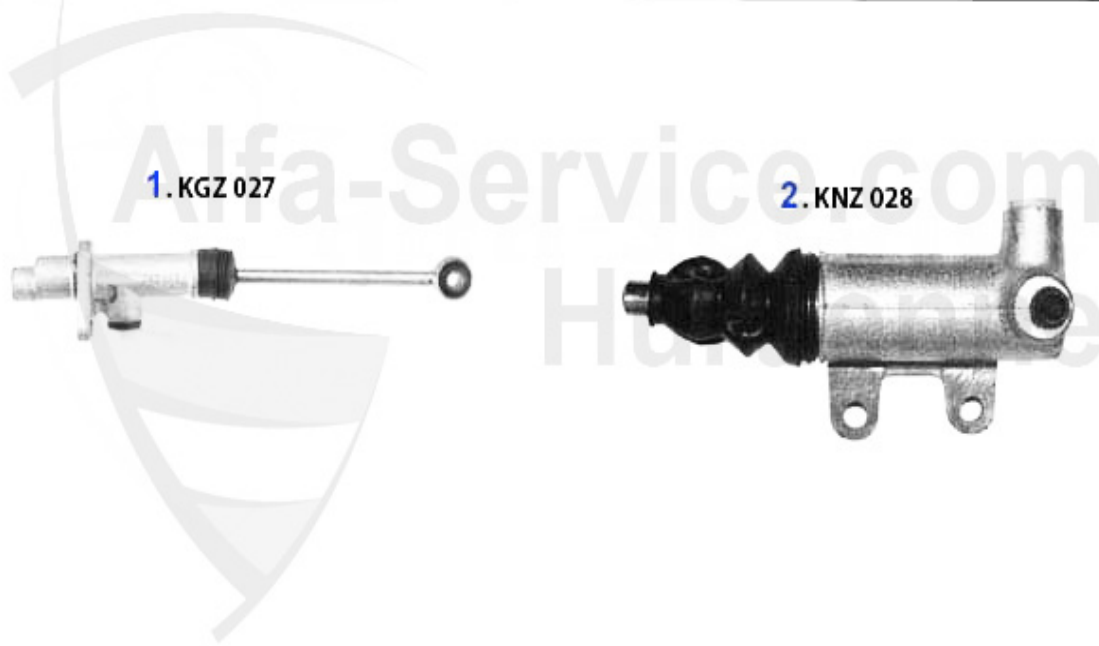

Kupplungsbetätigung/Clutch Actuation gtv/spider (916) 3.2 V6 24V

1	KGZ027	cilindro emittente 145/6,155 ,GTV/Spider (916)	74.99 EUR
2	KNZ028	cilindro ricettore 145/6,155,156,164, GTV(Spider (916)	55.00 EUR
2	KNZ008	Kupplungsnehmerzylinder Sud/Sprint, 33 (905/7) 145/6 1.	62.00 EUR