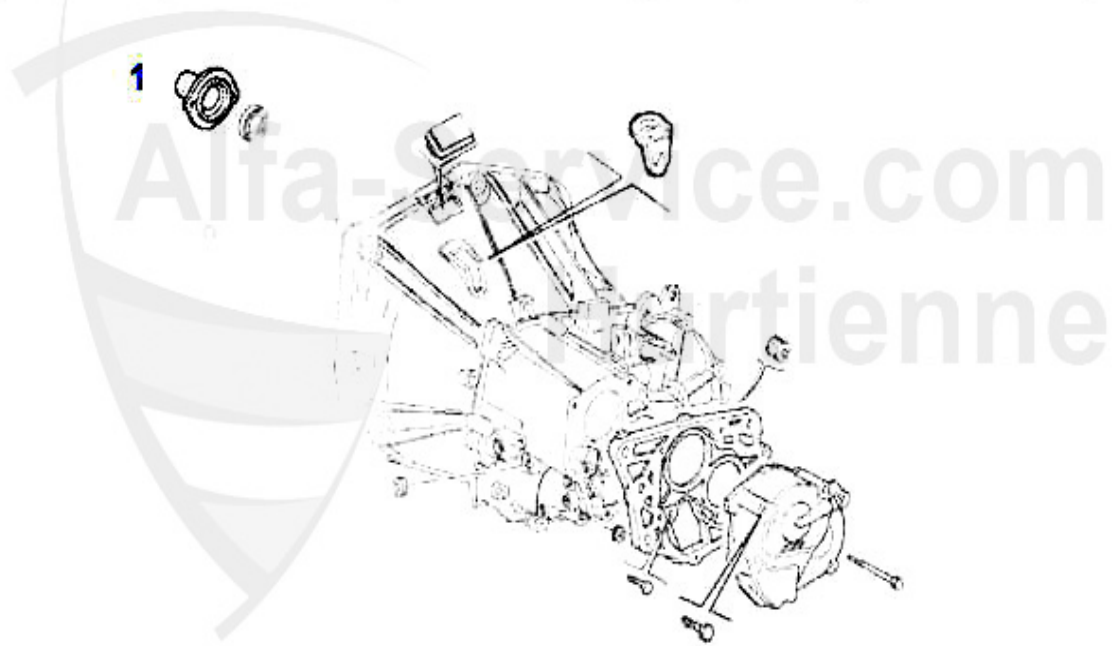

Ausrücker/Sleeve Bearing gtv/spider (916) 2.0 JTS

---

1 FH1140

Schiebehülse für Ausrücker 145/6, 147,155,156,gtv/spide

49.00 EUR