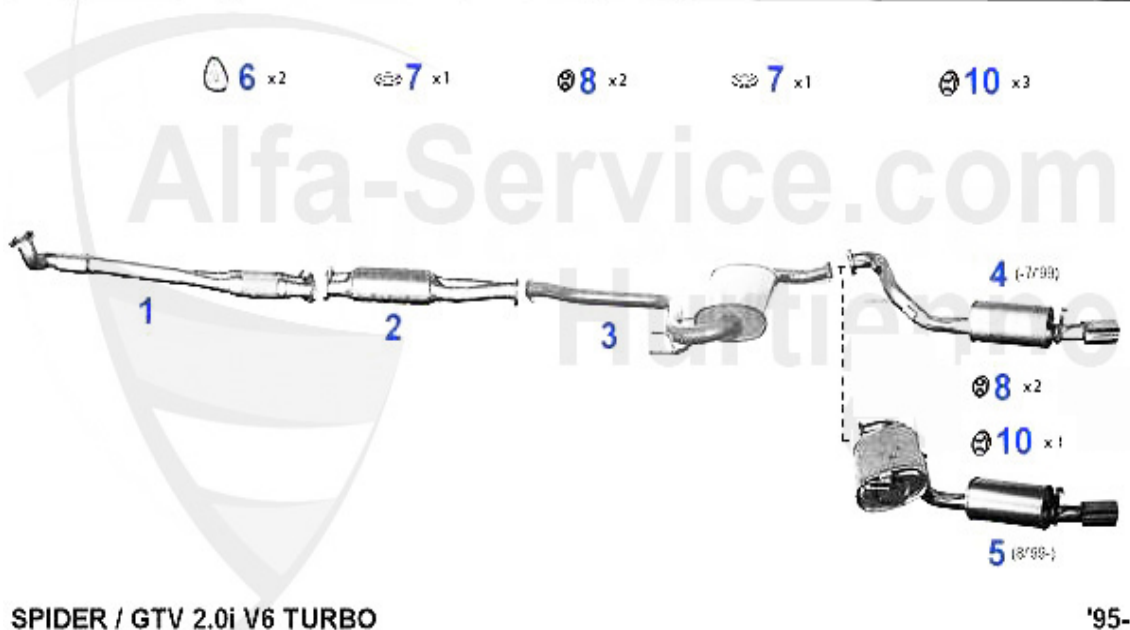

Abgasanlage/Exhaust System gtv/spider (916) 2.0 V6 Turbo

SPIDER / GTV 2.0i V6 TURBO

'95-

1	VR654442	Vorderrohr/KAT vorne gtv/spider (916) 2.0 V6 Turbo Bj.	Preis auf Anfrage
1	VR656242	Vorderrohr/KAT vorne gtv/spider (916) 2.0 V6 Turbo Bj.	696.55 EUR
2	KAT56116	catalizzatore GTV/Spider (916) 2.0 V6 Turbo CF2 98>	Preis auf Anfrage
2	KAT53561	catalizzatore GTV/Spider (916) V6 12/24V CF3	1277.20 EUR
3	MSD102106	silenziatore centrale GTV/Spider 95>	169.00 EUR
4	NSD102207	Endtopf gtv/spider (916) 2.0 turbo Bj. 95-07.99	199.00 EUR
5	NSD102109	silenziatore terminale GTV/Spider (916) 95>	215.00 EUR
6	SAT573540	Dichtung Vorderrohr/Kat 164 Super,g tv/spider (916) 3.0	5.50 EUR
7	SAT094003	Brennring für Schalldämpfer Diverse Modelle	10.50 EUR
8	SAT091143	gomma di supporto marmitta Spider/GTV (916),156,166,147	3.53 EUR
10	SAT091014	Gummi/Auspuffaufhängung NSD spider/gtv (916)	4.11 EUR