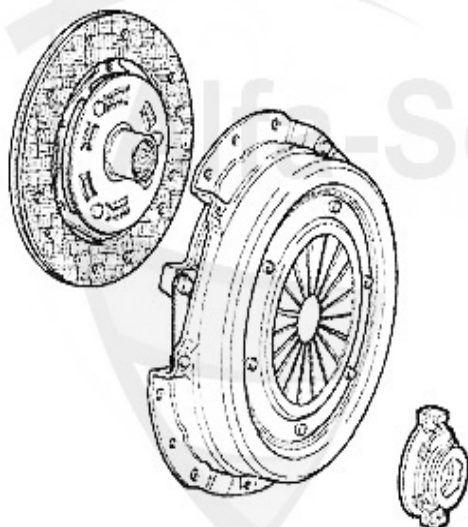

Kupplungs-Kit/Clutch Set gtv/spider (916) 3.0 V6 24V

1. KK 727001
Ø 235 mm
gtv Bj. >98

2. KK 735943
Ø 235 mm
gtv/spider Bj. 98>

1	KK727001	Kupplungs-Kit 155,164 6-zylinder Diverse Bj. 92-98 auch	389.00 EUR
2	KK735943	kit frizione 166,GTV/Spider (916) 3.0 V6 24V 98>	368.28 EUR