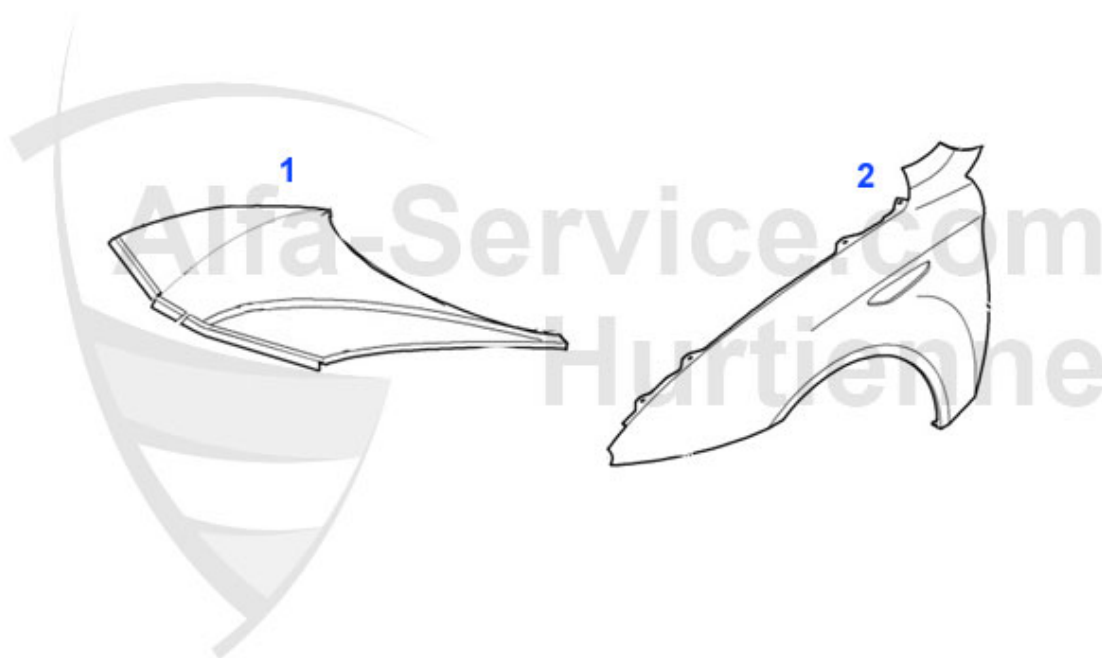

Brera/Spider (939) > carrozzeria > fanaleria posteriore

6	ZBL91106	indicatore aggiunto 159 dx	30.55 EUR
6	ZBL91105	indicatore aggiunto 159 sx	30.55 EUR

Brera/Spider (939) > carrozzeria > pezzi carrozzeria