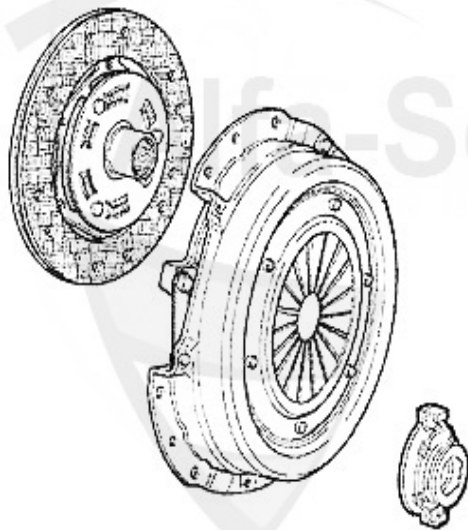

Ausrücker/Sleeve Bearing gtv/spider (916) 1.8/2,0 TS

1 FH1140

Schiebehülse für Ausrücker 145/6, 147,155,156,gtv/spide

49.00 EUR

Brera/Spider (939) > trasmissione > frizione > kit frizione 2.0 JTS

Kupplungs-Kit/Clutch Set gtv/spider (916) 2.0 JTS