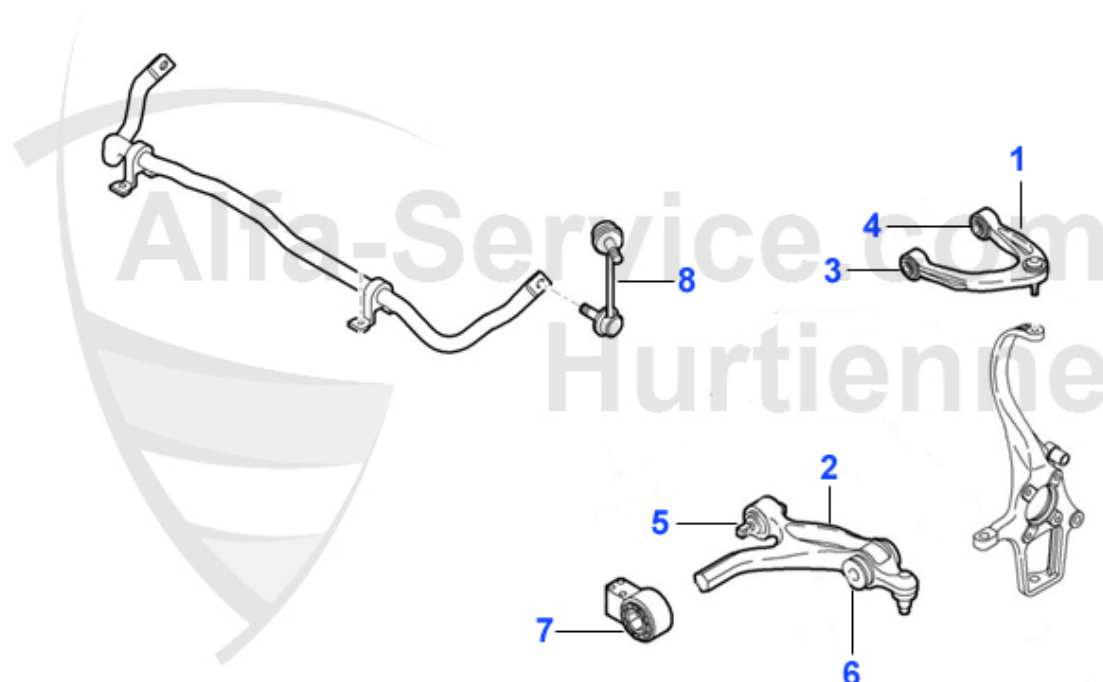

Brera/Spider (939) > assetto > ammortizzatore posteriore

1 SK04752

cappuccio post. Ar159,Brera,Spider 05-10 (ammortizzator

48.00 EUR

Brera/Spider (939) > assetto > sospensione anteriore

1	QL038	braccio oscillante ant. sup. sx 159 05-08,Brera 05-10,S	135.01 EUR
1	QL039	braccio oscillante ant. sup. dx 159 05-08,Brera 05-10,S	135.01 EUR
1	QL041	braccio oscillante 159 anteriore superiore dx (Brera,Sp	Preis auf Anfrage
1	QL040	braccio oscillante 159 anteriore superiore sx (Brera,Sp	Preis auf Anfrage
2	QL029	braccio di sospensione inferiore sx 159, Brera e Spider	149.00 EUR
2	QL030	Querlenker unten rechts Alfa 159 Brera und Spider 06-10	149.00 EUR
7	QL1908	Befestigungsbuchse links unterer Querlenker am Rahmen A	89.00 EUR
7	QL1909	Befestigungsbuchse rechts unterer Querlenker am Rahmen	89.00 EUR
8	SS1508	Pendelstütze VA rechts AR 159 Brera (05-10) Spider (06-	30.00 EUR
8	SS1509	Pendelstütze VA links AR 159 Brera (05-10) Spider (06-1	30.00 EUR