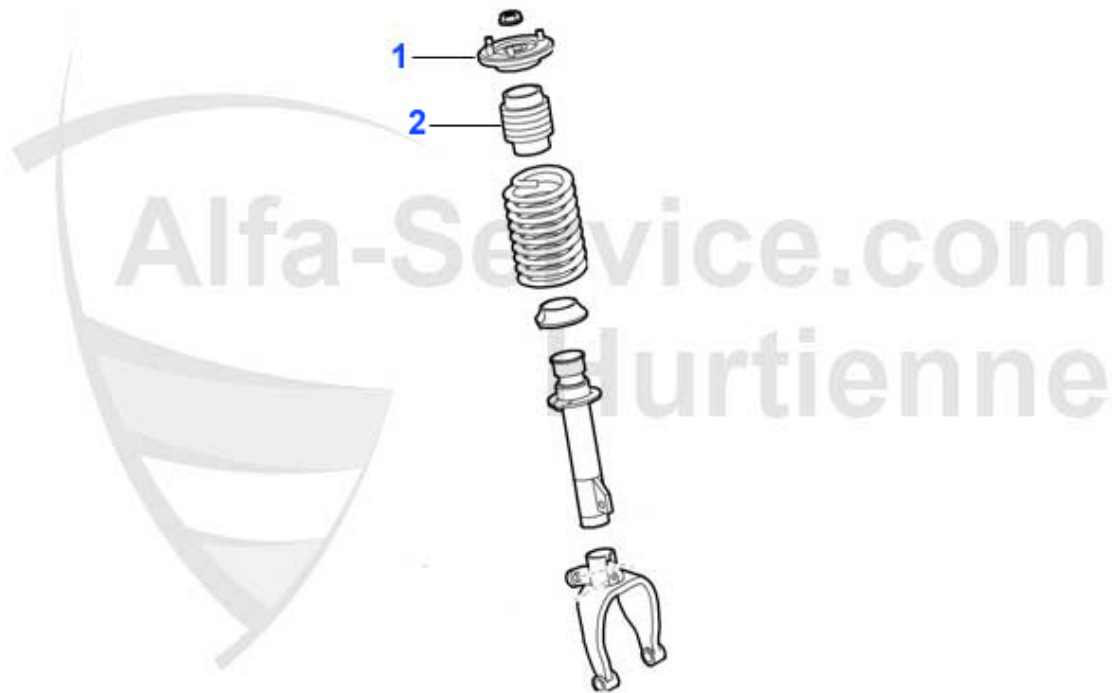

Brera/Spider (939) > assetto > ammortizzatore anteriore

1	FBL07110	anello ammortizzatore AR159/Brera/Spider 06</dx e sx so	44.90 EUR
2	SK07987	cappuccio ammortizzatore ant. AR159, Brera,Spider 05-10	24.89 EUR