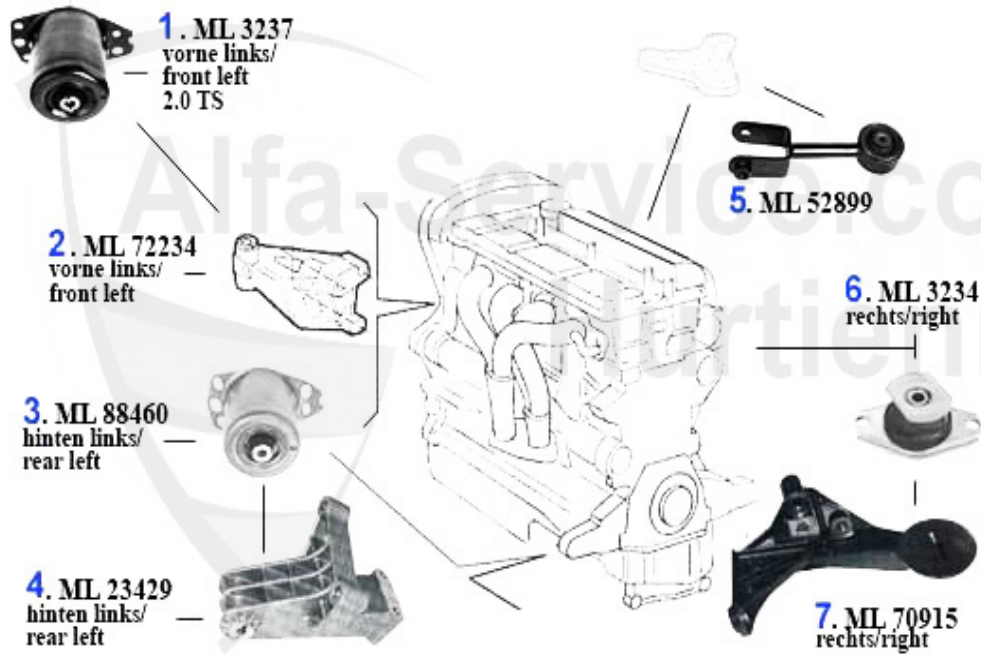

Motorlager/Enginemount gtv/spider (916) 2.0 JTS

1	ML3237	Motorlager vorne 145/6,155 alle TS 16V & 6-Zylinder,gtv	69.00 EUR
2	ML72234	Motorlager vorne 156 Bj. 02>, gtv/spider (916) Bj. 98>,	92.50 EUR
3	ML88460	supporto motore 145/6,147(74KW),155,156, GTV/Spider (91	99.00 EUR
6	ML3234	supporto motore ant. dx 145/6,147,155, 156,GTV/Spider (	79.50 EUR
7	ML70915	Lagerschild HR 145/6,147,155,156, 166,gtv/spider (916),	Preis auf Anfrage