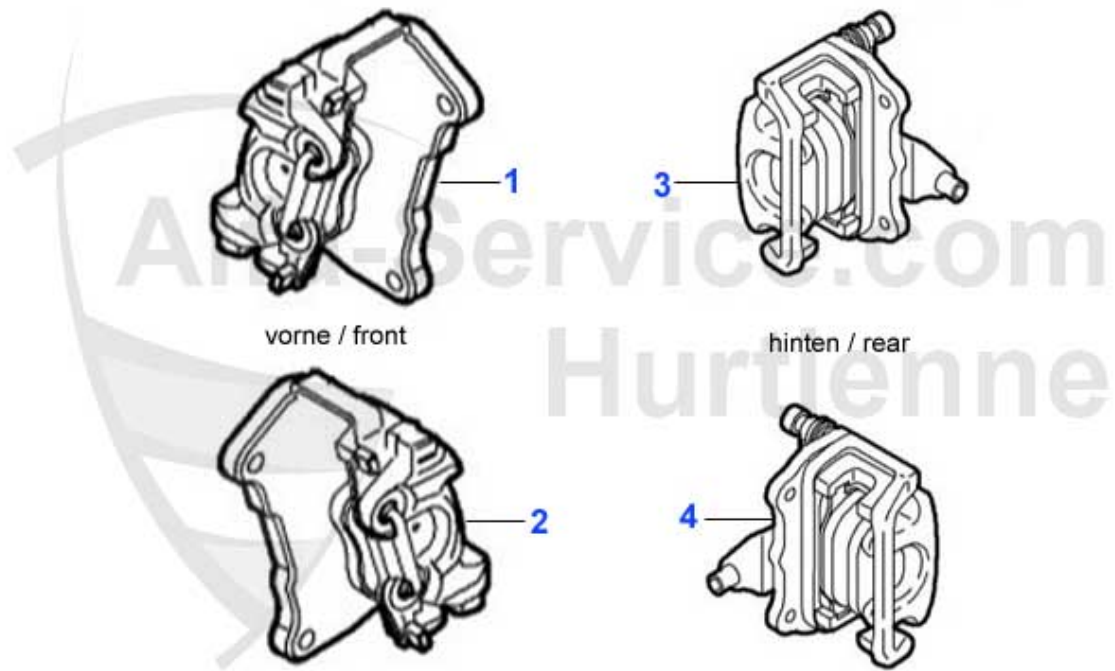

Brera/Spider (939) > sistema di frenatura > pinze

3	BZ3652	Bremssattel hinten rechts 159,Brera Spider (05-09) 1,8T	82.24 EUR
4	BZ3651	Bremssattel hinten links 159,Brera, Spider (05-09) 1,8T	82.24 EUR