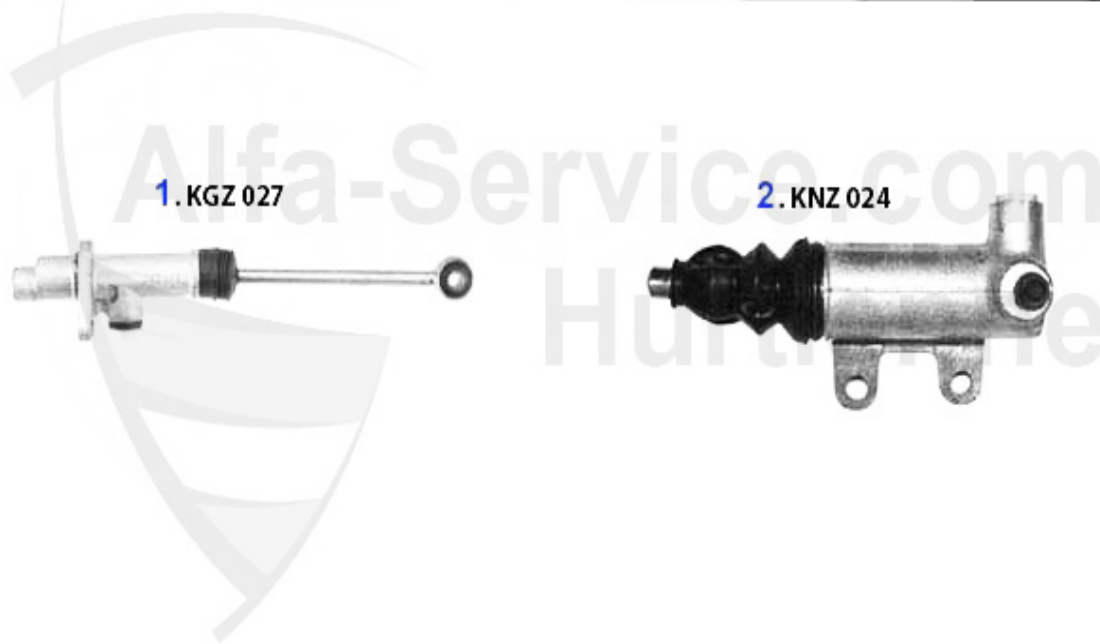

79.00 EUR

Brera/Spider (939) > trasmissione > comando frizione > 1.8/2.0 TS

Kupplungsbetätigung/Clutch Actuation gtv/spider (916) 1.8/2.0 TS

1	KGZ027	cilindro emittente 145/6,155 ,GTV/Spider (916)	74.99 EUR
2	KNZ008	Kupplungsnehmerzylinder Sud/Sprint, 33 (905/7) 145/6 1.	62.00 EUR
2	KNZ024	Kupplungsnehmerzylinder 145/6,155 # 0075933>,gtv/spider	59.50 EUR