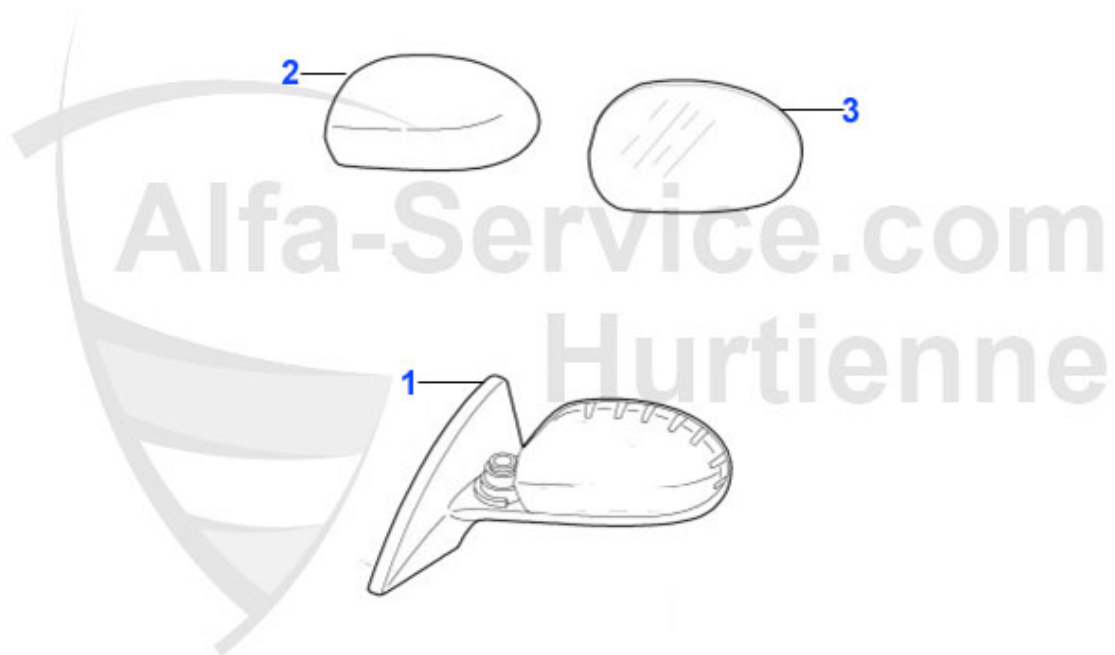

cuscinetti ruota 6-cilindri	115
sistema guida	116
pezzi di guida.....	116
impianto elettrico	117
alzacrystallo.....	117
fusibile	118
strumenti	119
elettrica motore.....	120
sensore	120
mot. d'avviamento/alternatore	121
interno	122
tappetini	122

Brera/Spider (939) > carrozzeria > specchietti esterni

3 ASP48264

Spiegelglas links Brera, Spider 06-10

64.00 EUR