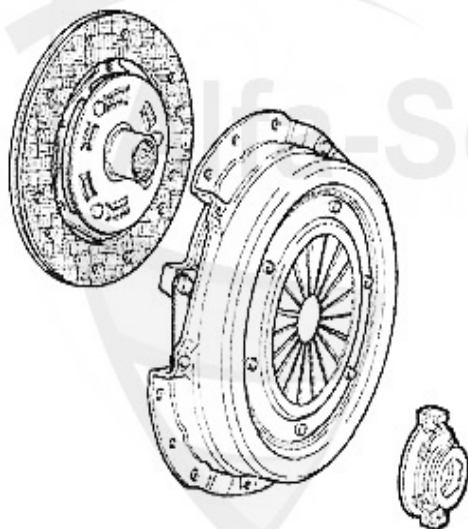

Ausrücker/Sleeve Bearing gtv/spider (916) 2.0 V6 Turbo

1. FH 11951

1 FH11951

Führungshülse f. Ausrücklager 3-Löcher 145/6,147,155,16

79.00 EUR

Kupplungs-Kit/Clutch Set gtv/spider (916) 3.0 V6 12V

1. KK 790001
Ø 230 mm
B.j >98