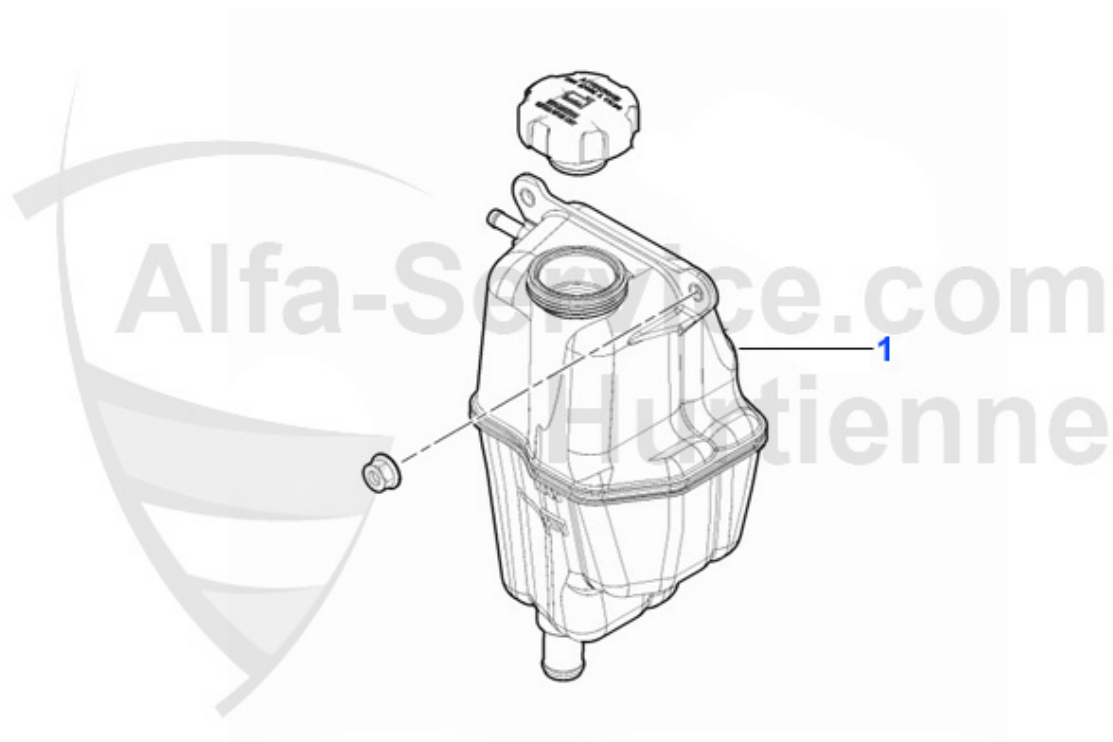

1 KWB16508 vaso di espansione 159 05-10/Brera 05-10/Spider 06-10

29.50 EUR