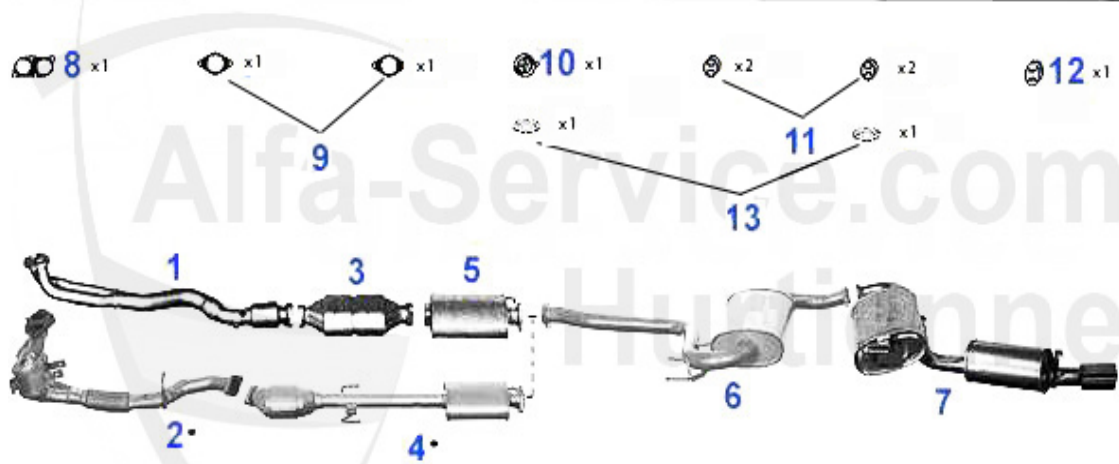

Abgasanlage/Exhaust System gtv/spider (916) 1.8/2.0 TS

SPIDER / GTV 16V TWIN SPARK 1.8i/2.0i

• 2.0 (EURO 3) (02/02-)

'95-

1	VSD102101	silenziatore ant. Spider/GTV (916) 1.8 & 2.0 TS 95> 1	219.00 EUR
2	KAT74780	catalizzatore ant. GTV/Spider (916) 2.0 TS CF3 > #70143	Preis auf Anfrage
2	KAT78256	catalizzatore ant. GTV/Spider (916) 2.0 TS CF3 > #70143	Preis auf Anfrage
4	KAT67547	catalizzatore centrale GTV/Spider (916) 2.0 TS CF3	660.91 EUR
5	MSD102103	silenziatore centr. GTV/Spider (916) 1.8/ 2.0	118.00 EUR
6	MSD102106	silenziatore centrale GTV/Spider 95>	169.00 EUR
7	NSD102109	silenziatore terminale GTV/Spider (916) 95>	215.00 EUR
8	SAT094474	guarnizione silenziatore ant. Spider/GTV (916) 145/6,15	10.77 EUR
9	SAT094487	guarnizione catalizzatore Spider/GTV (916)	5.08 EUR
10	SAT091012	supporto in gomma per marmitta	4.00 EUR
11	SAT091143	gomma di supporto marmitta Spider/GTV (916),156,166,147	3.53 EUR
12	SAT091014	Gummi/Auspuffaufhängung NSD spider/gtv (916)	4.11 EUR
13	SAT094003	Brennring für Schalldämpfer Diverse Modelle	10.50 EUR