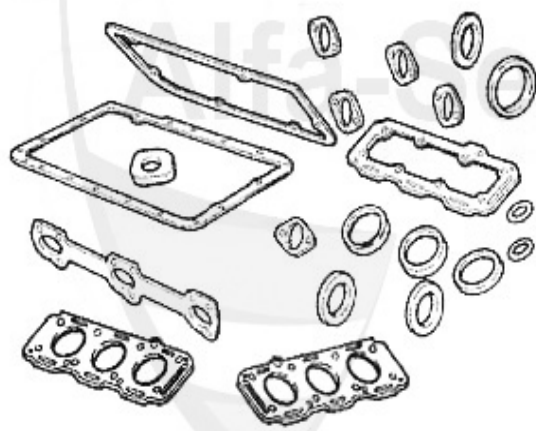

Motordichtsatz/Full Set gtv/spider (916) 2.0 V6 Turbo

1. MDS 1163

1 MDS1163

serie guarnizioni motore 164/Super,GTV/ Spider (916) 2.

399.00 EUR

Dichtungen Motor/Gaskets Engine gtv/spider (916) V6 12V

1. VDD 24600
Rechts/right, >1998

2. VDD 24800
Rechts/right, 1998>

3. VDD 24700
Links/left, >1998

4. VDD 24900
Links/left, 1998>

5. WD 10900
32x47x10 mm

6. ASKD 76200

7. ASG 13179

8. AGKD 06636

9. WD23600
48x65x10 mm

10. 02 060 3 0
84x105x12 mm

1	VDD24600	guarnizione coprialvola dx 6,75,90	39.90 EUR
2	VDD24800	Ventildeckeldichtung rechts 166 V6 2.0 Turbo Bj. 09.98>	47.01 EUR
3	VDD24700	guarnizione coprialvola sx 6,75,90	39.90 EUR
4	VDD24900	Ventildeckeldichtung links 166 V6 2.0 Turbo Bj. 98>	42.90 EUR
5	WD10900	Siri Nockenwelle 6,75,90,164,166, GTV/6 (116),gtv/spide	16.95 EUR
6	ASKD76200	Ansaugkrümmerdichtung 155,164/Super ,166,gtv/spider V6	9.13 EUR
7	ASG13179	Ansauggummi 155,164/Super,166,gtv/ spider (916),Nuovo G	23.80 EUR
8	AGKD06636	guarn. collettore di scarico 75,155,164/ Super,RZ/SZ,GT	5.89 EUR
9	WD23600	Siri Kurbelwelle vorne (Riemensch.) 6,75,90,155,164,GTV	21.00 EUR
10	02 060 3 0	anello di tenuta CORTECO posteriore Spider 90-93, 75,90	35.50 EUR