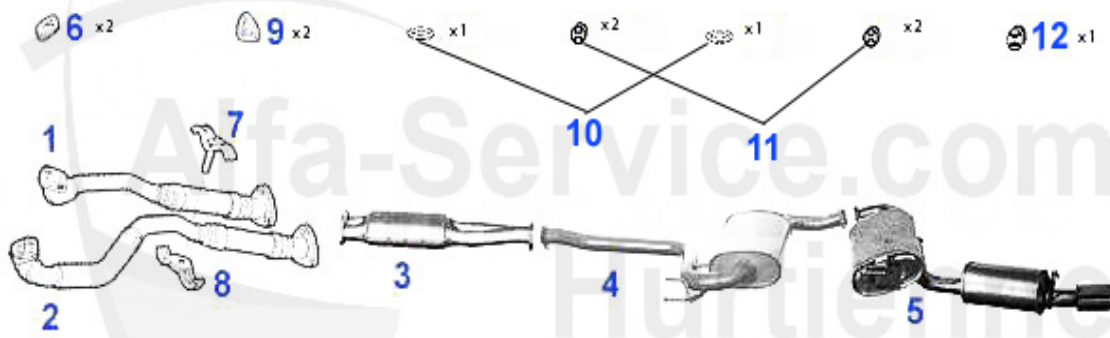

Abgasanlage/Exhaust System gtv/spider (916) 3.0 V6 12V

SPIDER 3.0i V6 12V / GTV 3.0i

'95-

1	VR656461	Vorderrohr Re. gtv/spider (916) 3.0 V6	297.50 EUR
2	VR656464	Vorderrohr Li gtv/spider (916) 3.0 V6	297.50 EUR
3	KAT53561	catalizzatore GTV/Spider (916) V6 12/24V CF3	1277.20 EUR
4	MSD102106	silenziatore centrale GTV/Spider 95>	169.00 EUR
5	NSD102109	silenziatore terminale GTV/Spider (916) 95>	215.00 EUR
6	SAT094414	guarn. silenziatore ant. 164/Super,RZ/SZ GTV/Spider (91	4.99 EUR
7	SAT809014	Oberteil f. Klemmhalter Vorderrohr 164 Super,gtv/spider	7.70 EUR
8	SAT809013	Unterteil f. Klemmhalter Vorderrohr 164 Super,gtv/spide	Preis auf Anfrage
9	SAT573540	Dichtung Vorderrohr/Kat 164 Super,g tv/spider (916) 3.0	5.50 EUR
10	SAT094003	Brennring für Schalldämpfer Diverse Modelle	10.50 EUR
11	SAT091143	gomma di supporto marmitta Spider/GTV (916),156,166,147	3.53 EUR
12	SAT091014	Gummi/Auspuffaufhängung NSD spider/gtv (916)	4.11 EUR