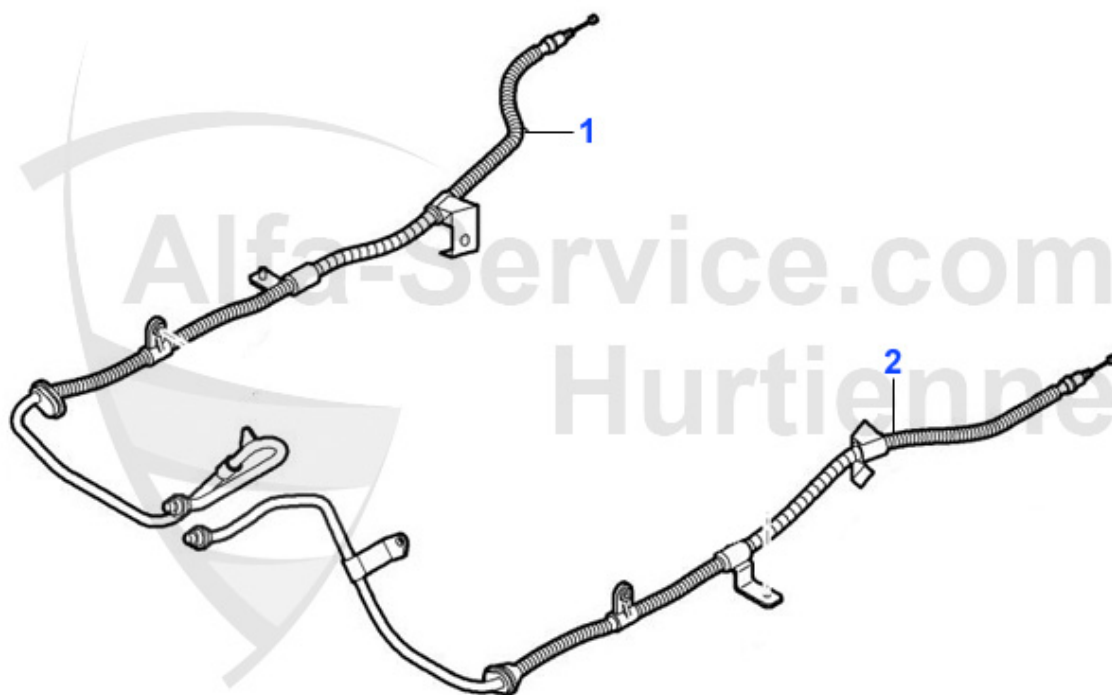

Brera/Spider (939) > sistema di frenatura > cavo freno a mano

1	HS5484	cavo freno a mano dx Brera 05-10 Spider 06-10	52.50 EUR
2	HS5483	cavo freno a mano sx Brera 05-10 Spider 06-10	52.50 EUR