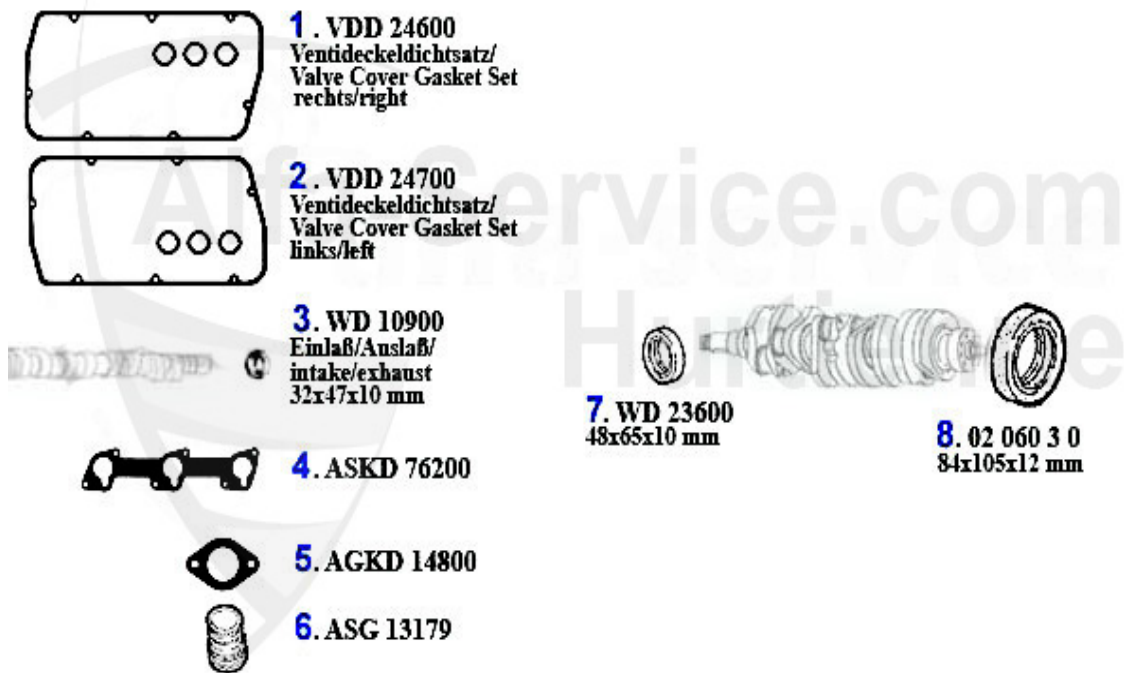

Kopfdichsatz/Head Set gtv/spider (916) JTS

1 ZKDS11600

serie guarnizioni testata 156,GTV/Spider (916) Nuovo GT

179.00 EUR

Dichtungen Motor/Gaskets Engine gtv/spider (916) 2.0 V6 Turbo

1	VDD24600	guarnizione coprivalvola dx 6,75,90	39.90 EUR
2	VDD24700	guarnizione coprivalvola sx 6,75,90	39.90 EUR
3	WD10900	Siri Nockenwelle 6,75,90,164,166, GTV/6 (116),gtv/spide	16.95 EUR
4	ASKD76200	Ansaugkrümmerdichtung 155,164/Super ,166,gtv/spider V6	9.13 EUR
5	AGKD14800	Abgaskrümmerdichtung 6,75,90,155, 164/Super,RZ/SZ 6-Zyl	6.69 EUR
6	ASG13179	Ansauggummi 155,164/Super,166,gtv/ spider (916),Nuovo G	23.80 EUR
7	WD23600	Siri Kurbelwelle vorne (Riemensch.) 6,75,90,155,164,GTV	21.00 EUR
8	02 060 3 0	anello di tenuta CORTECO posteriore Spider 90-93, 75,90	35.50 EUR