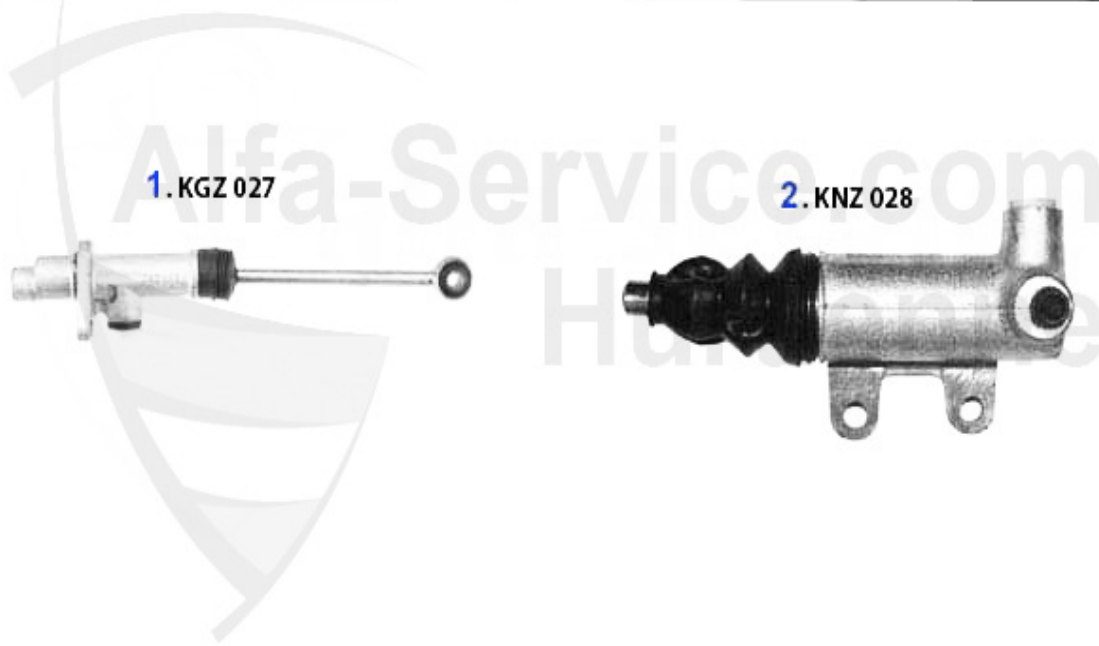

Brera/Spider (939) > trasmissione > comando frizione > 3.0 V6 12V

Kupplungsbetätigung/Clutch Actuation gtv/spider (916) 3.0 V6 12V

1	KGZ027	cilindro emittente 145/6,155 ,GTV/Spider (916)	74.99 EUR
2	KNZ028	cilindro ricettore 145/6,155,156,164, GTV(Spider (916)	55.00 EUR
2	KNZ008	Kupplungsnehmerzylinder Sud/Sprint, 33 (905/7) 145/6 1.	62.00 EUR