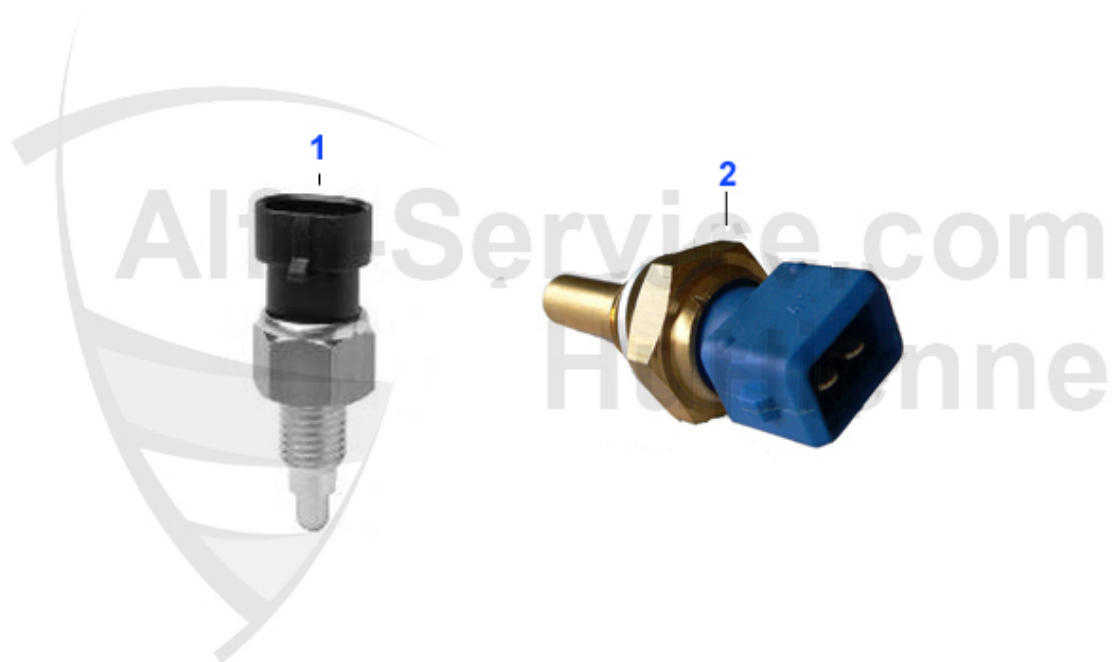

1	RFS9099	commutatore luce di retromarcia 159, Brera,SPider,Mito	9.90 EUR
2	WTG60145	sensore temperatura acqua 33(905/7),75 155,164/Super,Sp	28.50 EUR