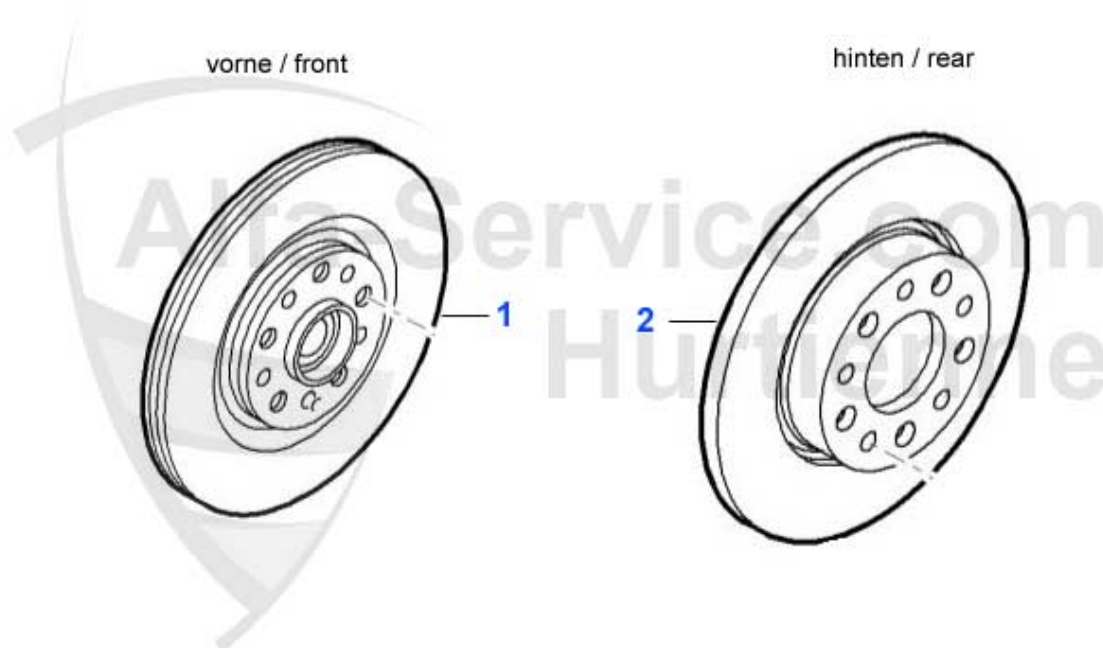

Brera/Spider (939) > sistema di frenatura > dischi freno

1	BS60621	disco freno ant. 156 2,2 JTS 05-08 Brera >05/Spider >06	93.00 EUR
2	BS60273	disco freno post. 159 2,2 JTS 05-08 Brera >05/Spider >0	100.00 EUR