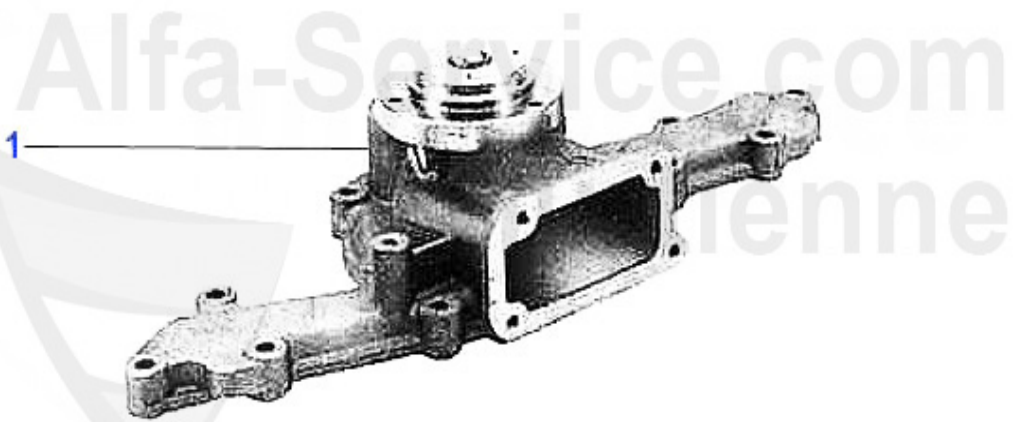

Thermostat gtv/spider (916) 3.0 V6

1. TH 657187

1 TH657187

termostato 155,156,166,GTV/Spider (916) 6 cil., incassa

59.00 EUR

Brera/Spider (939) > motore > raffreddamento motore > 3.0 V6 > pompa acqua

Wasserpumpe/Waterpump gtv/spider (916) 3.0 V6