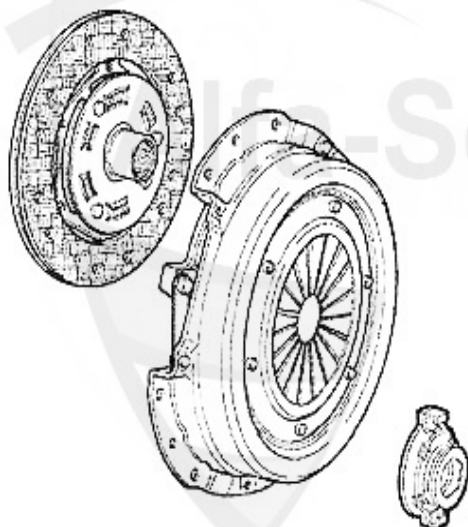

49.00 EUR

Kupplungs-Kit/Clutch Set gtv/spider (916) 2.0 V6 Turbo

1. KK 790001
Ø 230 mm
gtv Bj >98

2. KK 727001
Ø 235 mm
gtv/spider Bj. 98>

1	KK790001	kit frizione Spider (916) 3.0 V6 06/1995-12/1998, GTV (355.00 EUR
2	KK727001	Kupplungs-Kit 155,164 6-zylinder Diverse Bj. 92-98 auch	389.00 EUR