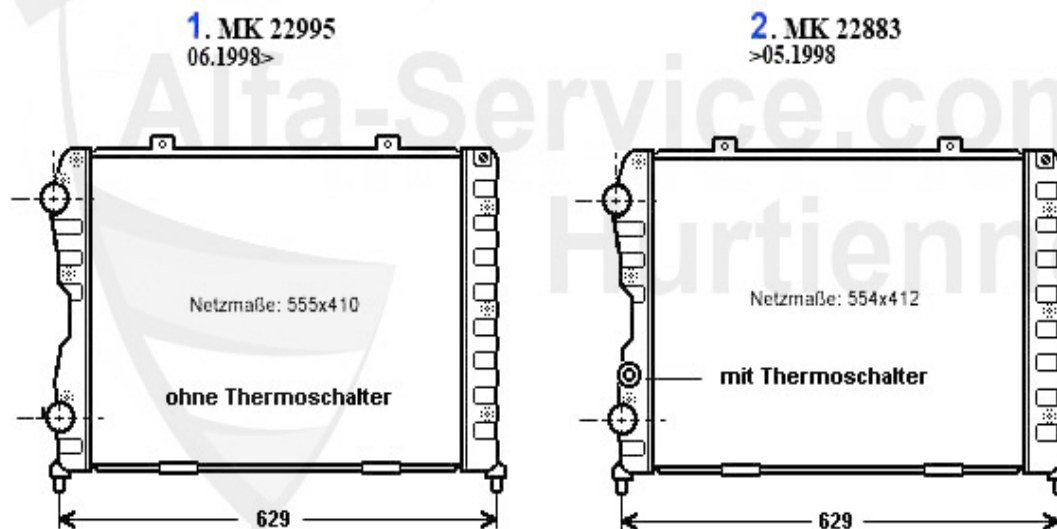

Kühler/Radiator gtv/spider (916) 1.8/2.0 TS

1	MK22995	radiatore GTV/Spider (916) 1.8/2.0 16V TS > #6023207	359.00 EUR
2	MK22883	radiatore GTV/Spider (916) 2.0 V6 Turbo, 3.0 V6 tt 1.8/	375.00 EUR