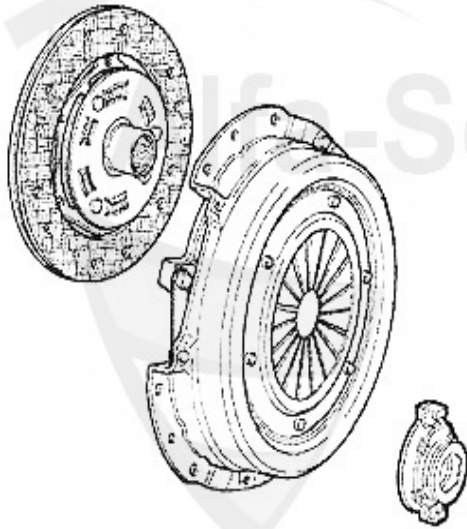

Kupplungs-Kit/Clutch Set gtv/spider (916) 1.8/2.0 TS

1. KK 576001
Ø 215 mm
1.8 TS

2. KK 789001
Ø 230 mm
2.0 TS

1	KK576001	kit frizione 145/6 1.4/1.6/1.8 TS,GTV/ Spider (916)/155	207.00 EUR
2	KK789001	kit frizione 145/6,155 2.0 TS 16V GTV/ Spider (916) 2.0	289.00 EUR