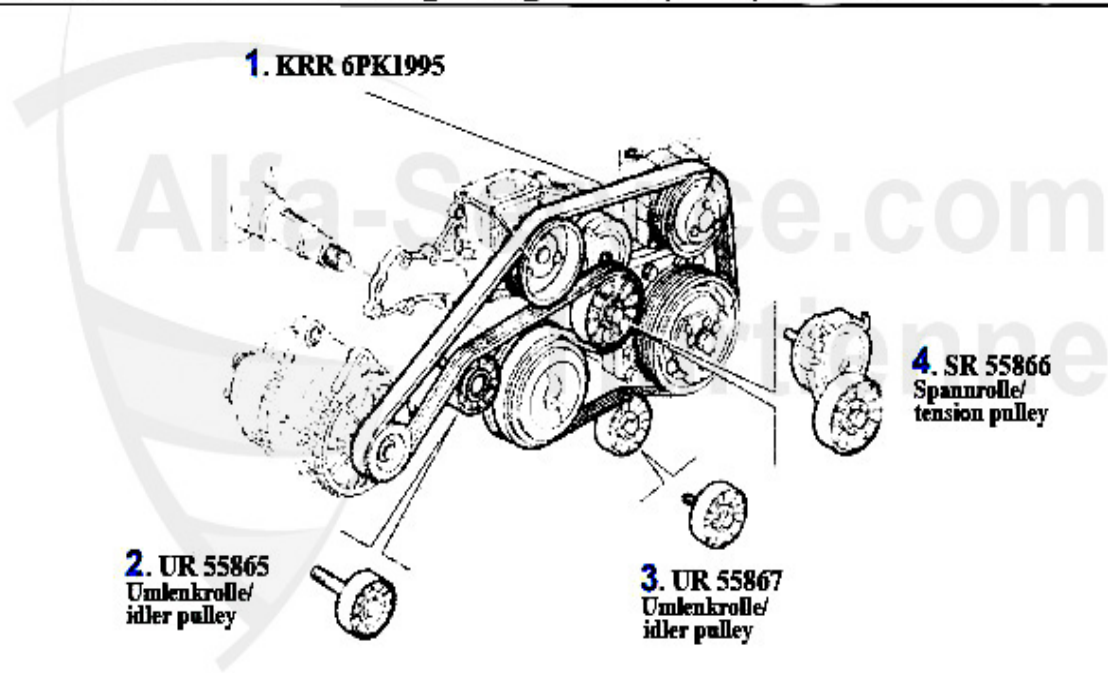

Keilriemen/V-Belt gtv/spider (916) 3.0/3.2 V6 24V

1	KRR6PK1995	Keilrippenriemen 6PK1995 147/156/16 6/gtv/spider (916)/	29.00 EUR
2	UR55865	Umlenkrolle Keilrippenriemen 156, 166,gtv/spider (916)	42.70 EUR
3	UR55867	Umlenkrolle Keilrippenriemen 156, 166,gtv/spider (916)	55.00 EUR
4	SR55866	Spannrolle f. Keilrippenriemen 156, 166 V6 24V/GTA	149.00 EUR