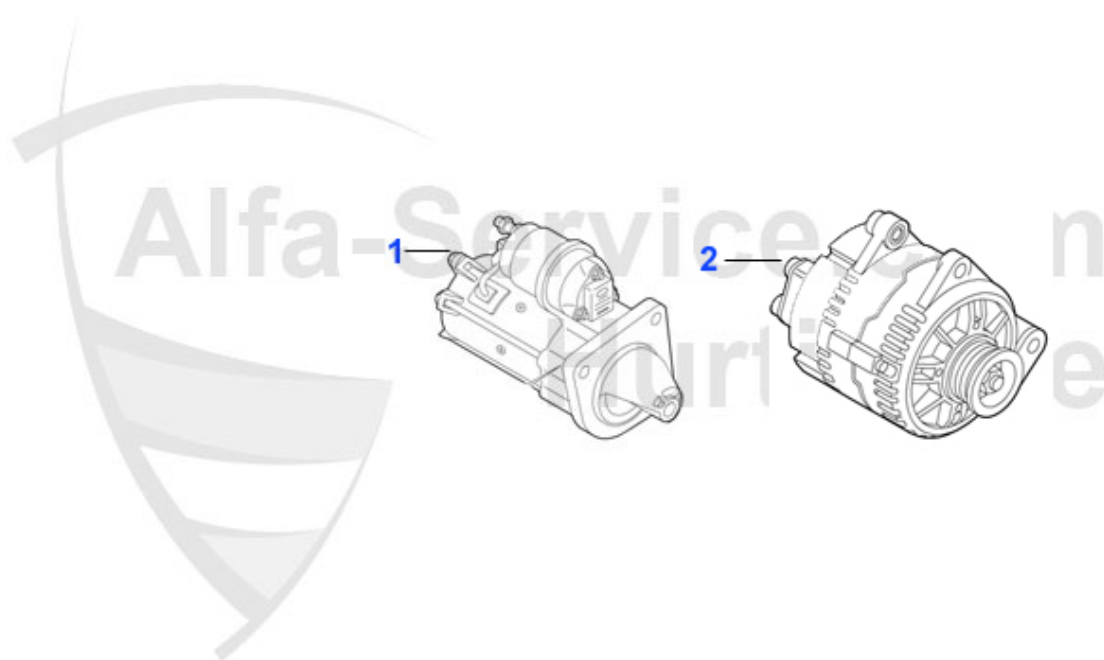

1	AN82321	mot. d'avviamento AR 159 1,9 JTD 05-08	250.00 EUR
1	AN82340	Anlasser 159, Brera, Spider (05-10) 3,2 V6 AT-Teil mit	275.00 EUR
1	AN82330	Anlasser 159, Brera, Spider (05-10) 3,2 V6 Neuteil ohne	650.16 EUR
1	AN82322	Anlasser 159 1,9JTD (05-08) MITO (08-11) GT (03-10) AT-	250.00 EUR
1	AN83906	Anlasser AR 159 2.2JTS + 1,9JTS auch Brera + Spider 05-	249.00 EUR
2	LI4290	Lichtmaschine 159,Brera, Spider 05-10 1,9JTS Neuteil ke	428.00 EUR
2	LI4260	Lichtmaschine 159, Brera, Spider, 2,2JTS (Neuteil kein	420.00 EUR
2	LI4390	Lichtmaschine 159, Brera, Spider (05-10) 2,4JTD 20V AT-	310.00 EUR
2	LI4370	alternatore 159,Brera,Spider (05-10), Mito dal 2011, pe	410.00 EUR
2	LI4360	Lichtmaschine 159, Brera, Spider (05-10) MITO ab 2011 1	290.00 EUR
2	LI4350	alternatore 159,Brera,Spider (05-10), Mito dal 2011 1.9	410.00 EUR
2	LI4280	Lichtmaschine 159, Brera, Spider, 2,2JTS (AT-Teil m. Pf	258.00 EUR
2	LI4320	Lichtmaschine 159, Brera, Spider (05-10) 3,2 V6 AT-Teil	369.99 EUR
2	LI4310	Lichtmaschine 159, Brera, Spider(05-10) 3,2 V6 Neuteil	600.00 EUR
2	LI4300	Lichtmaschine 159, Brera, Spider 05-10 1,9JTS AT-Teil m	258.00 EUR
2	LI4340	Lichtmaschine 159 1,8 16V (05-10) AT-Teil mit Pfand	300.00 EUR