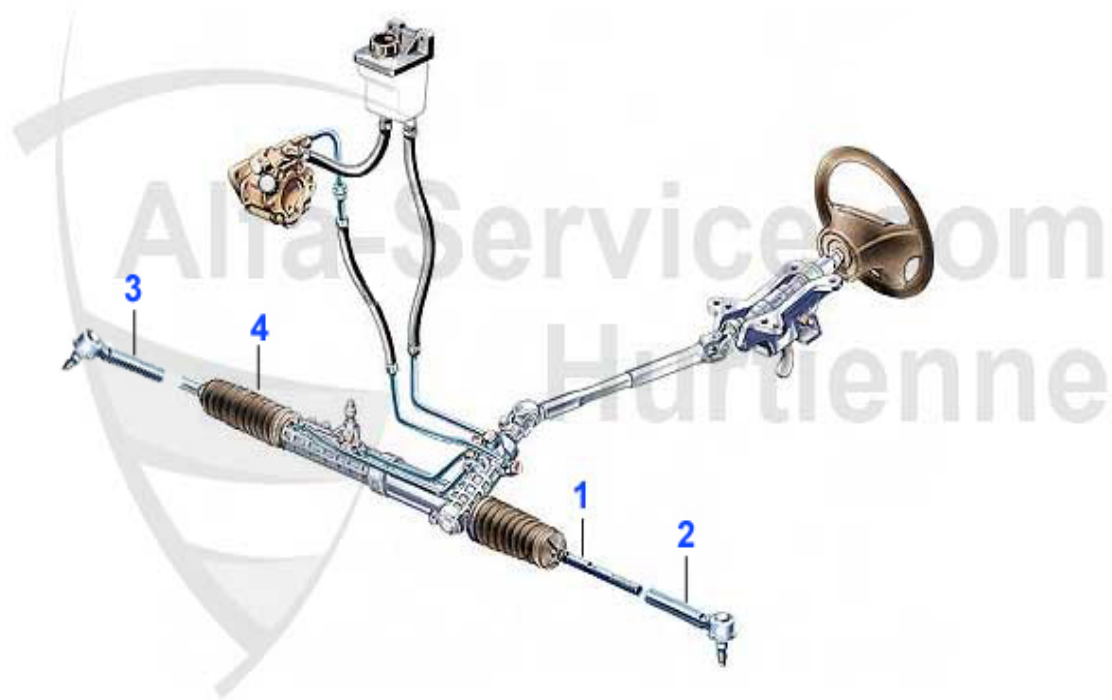

Brera/Spider (939) > sistema guida > pezzi di guida

2	SSK63706	Spurstangenkopf links 159 (05-08) Brera (05-10) Spider	22.40 EUR
3	SSK63707	Spurstangenkopf rechts 159 (05-08) Brera (05-10) Spider	22.40 EUR
4	LMS63705	cuffia 159 (05-08),Brera 05</Spider 06<	19.00 EUR