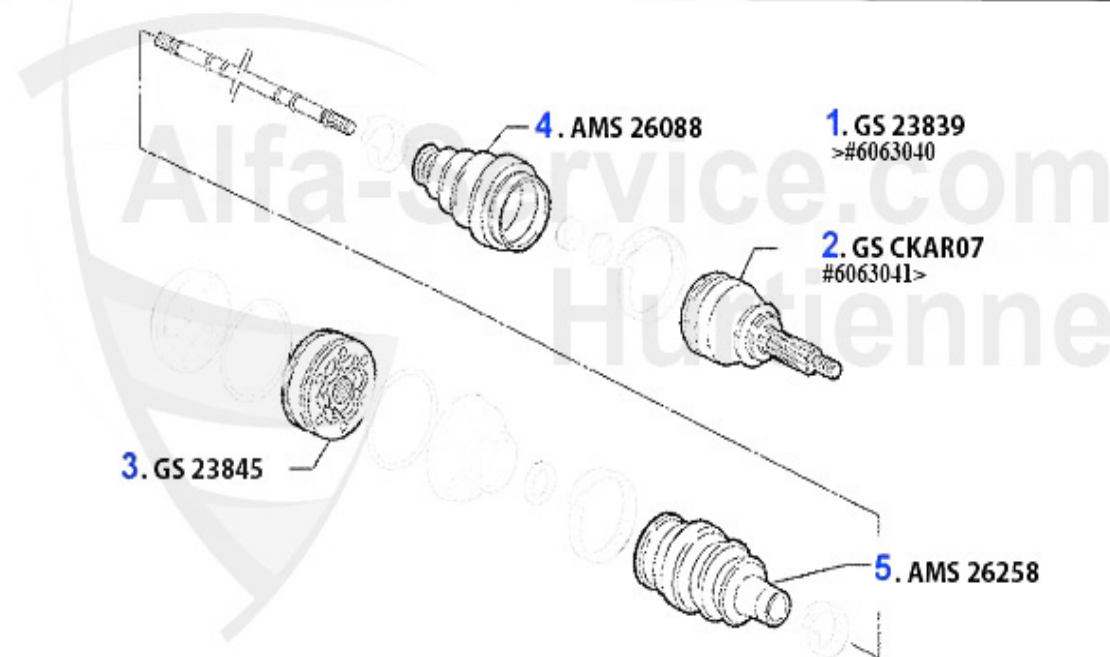

Antriebswelle/Driveshaft gtv/spider (916) 2.0 V6 Turbo

1	GS23839	Gelensatz außen 155,gtv/spider (916) diverse mit ABS	169.27 EUR
4	AMS26088	Achsmanschettensatz aussen 155,164 spider/gtv (916) 6-z	15.01 EUR
5	AMS26258	kit cuffie interne 155 2,5 TD flangia in metallo (107-2	15.51 EUR