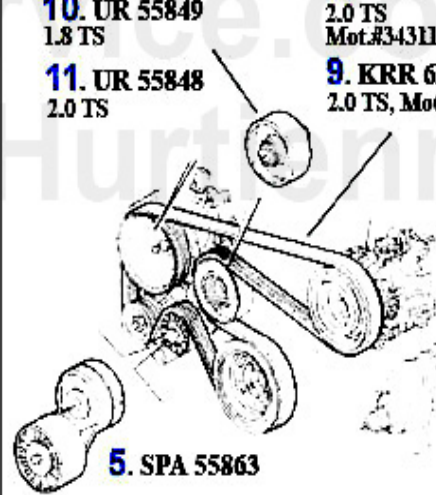

- **6. KRR 6PK1855**
  1.8 TS
- **7. KRR 7PK1952**
  2.0 TS, >Mot.#343116
- **8. KRR 6PK1975**
  2.0 TS
  Mot.#343117-2835764
- **9. KRR 6PK1960**
  2.0 TS, Mot.#2835765>
- **10. UR 55849**
  1.8 TS
- **11. UR 55848**
  2.0 TS

1	KRR6PK1045	Keilrippenriemen 6PK1045 145/6 Bj. 97>,155,156,gtv&spid	20.00 EUR
2	KRR7PK1083	Keilrippenriemen 7PK1083 145/6,155 156,166,gtv/spider (	35.90 EUR
3	KRR6PK1082	Keilrippemriemen 6PK1082 145/6 2.0 TS 16V,147 2.0 TS/JT	25.00 EUR
4	KRR6PK1062	Keilrippenriemen 6PK1062 147,156 2. 0 16V TS CF 3 ohne	22.50 EUR
5	SPA55863	Spannarm Keilrippenriemen 145/6/7, 155/6,166,916 divers	45.51 EUR
6	KRR6PK1855	Keilrippenriemen 6PK1855 145/6 1.4/ 1.8 TS 16V Bj. 97>,	28.50 EUR
7	KRR7PK1952	Keilrippenriemen 7PK1952 145/6,155, gtv/spider (916) 2.	52.50 EUR
8	KRR6PK1975	Keilrippenriemen 6PK1975 145/6/147/ 156/166/gtv/spider	35.50 EUR
9	KRR6PK1960	Keilrippenriemen 6PK1960 147/156/16 6/gtv/spider (916)	40.00 EUR
10	UR55849	Umlenkrolle Keilrippenriemen 145/6/7,155/6,gtv/spider	34.00 EUR
11	UR55848	Umlenkrolle Keilrippenriemen 145/6/7,155/6,166,gtv/spi	55.00 EUR