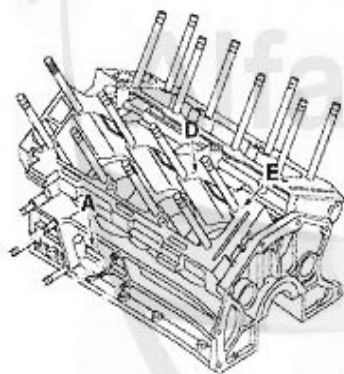

Kopfschraubensatz/Head Screw Set spider/gtv (916) 3.0/3.2 V6 24V