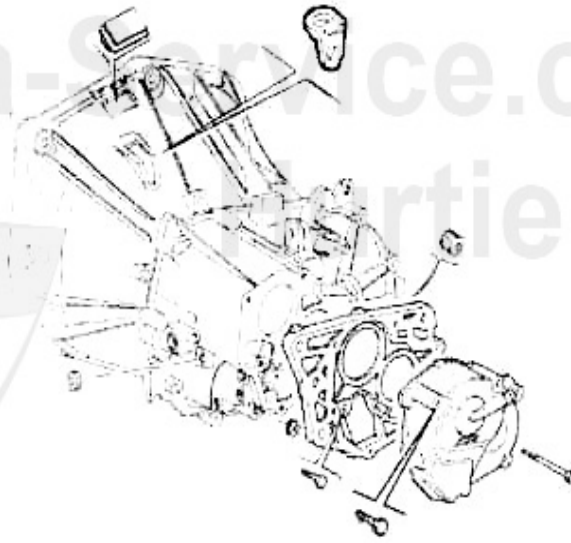

Ausrücker/Sleeve Bearing gtv/spider (916) 3.2 V6 24V

1. FH 11951

1 FH11951

Führungshülse f. Ausrücklager 3-Löcher 145/6,147,155,16

79.00 EUR