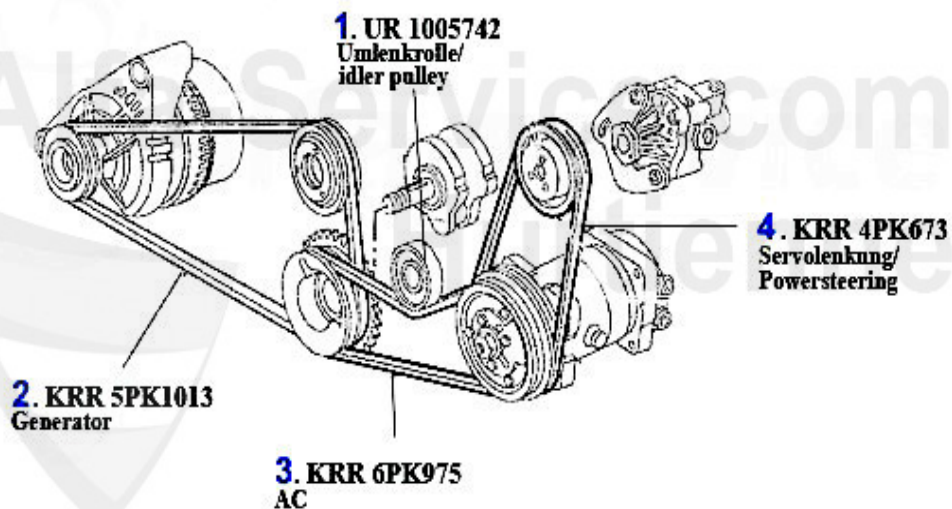

GTV/Spider (916) > motore > cinghie > 2.0 V6 Turbo

Keilriemen/V-Belt gtv/spider (916) 2.0 V6 Turbo

1	UR1005742	Umlenkrolle Keilrippenriemen 155,16 4 Super,gtv/spider	175.00 EUR
2	KRR5PK1013	cinghia 5PK1013 155 2.5 V6 10.92-12.97 Spider/GTV (916)	19.90 EUR
3	KRR6PK975	Keilrippenriemen 6PK975 155 2.5 V6 gtv/spider (916) V6,	26.50 EUR