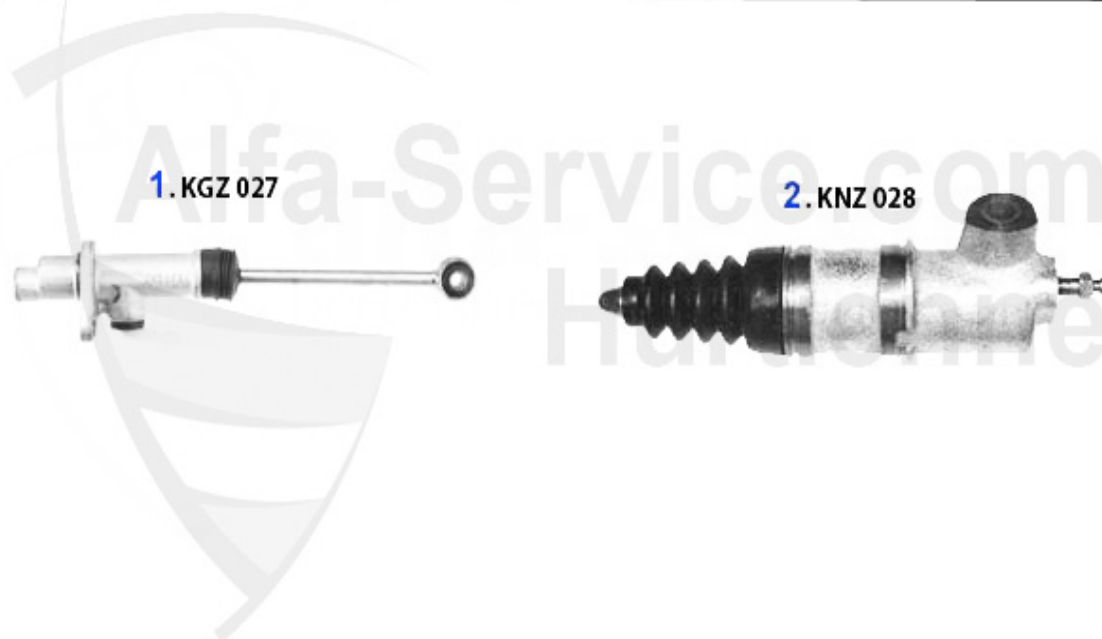

GTV/Spider (916) > trasmissione > comando frizione > 3.0 V6 24V

Kupplungsbetätigung/Clutch Actuation gtv/spider (916) 3.0 V6 24V

1	KGZ027	cilindro emittente 145/6,155 ,GTV/Spider (916)	74.99 EUR
2	KNZ028	cilindro ricettore 145/6,155,156,164, GTV(Spider (916)	55.00 EUR
2	KNZ008	Kupplungsnehmerzylinder Sud/Sprint, 33 (905/7) 145/6 1.	62.00 EUR