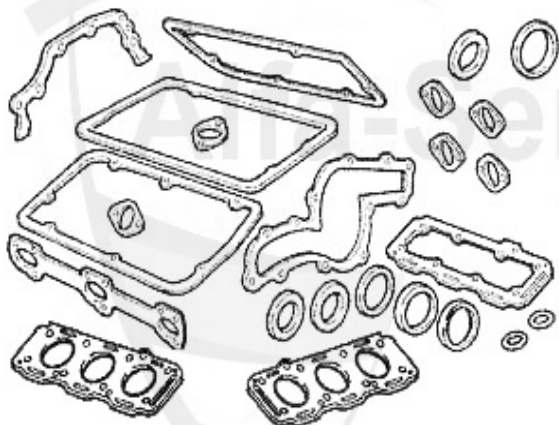

Dichtungen Motor/Gaskets Engine gtv/spider (916) V6 12V

1. VDD 24600
Rechts/right, >1998

2. VDD 24800
Rechts/right, 1998>

3. VDD 24700
Links/left, >1998

4. VDD 24900
Links/left, 1998>

5. WD 10900
32x47x10 mm

6. ASKD 76200

7. ASG 13179

8. AGKD 06636

9. WD23600
48x65x10 mm

10. 02 060 3 0
84x105x12 mm

1	VDD24600	guarnizione coprialvola dx 6,75,90	39.90 EUR
2	VDD24800	Ventildeckeldichtung rechts 166 V6 2.0 Turbo Bj. 09.98>	47.01 EUR
3	VDD24700	guarnizione coprialvola sx 6,75,90	39.90 EUR
4	VDD24900	Ventildeckeldichtung links 166 V6 2.0 Turbo Bj. 98>	42.90 EUR
5	WD10900	Siri Nockenwelle 6,75,90,164,166, GTV/6 (116),gtv/spide	16.95 EUR
6	ASKD76200	Ansaugkrümmerdichtung 155,164/Super ,166,gtv/spider V6	9.13 EUR
7	ASG13179	Ansauggummi 155,164/Super,166,gtv/ spider (916),Nuovo G	23.80 EUR
8	AGKD06636	guarn. collettore di scarico 75,155,164/ Super,RZ/SZ,GT	5.89 EUR
9	WD23600	Siri Kurbelwelle vorne (Riemensch.) 6,75,90,155,164,GTV	21.00 EUR
10	02 060 3 0	anello di tenuta CORTECO posteriore Spider 90-93, 75,90	35.50 EUR

Kopfdichtsatz/Head Set gtv/spider (916) 3.0 V6 12V

1. ZKDS 3100

1 ZKDS3100

serie guarnizioni testata 164 3.0 V6 87-98 Spider (916)

199.00 EUR