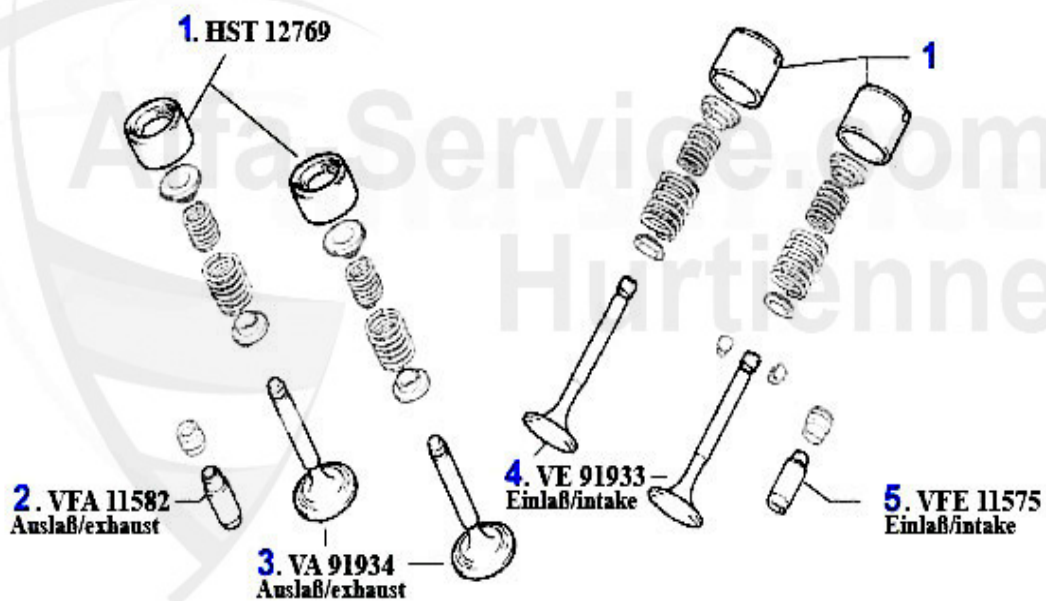

Ventiltrieb/Valve Train gtv/spider (916) TS 16V

1	HST12769	Hydrostößel 145/6,147,155,156,166 gtv/spider(916) alle	6.50 EUR
2	VFA11582	guida valvola di scarico + 0.05 TS 16V	21.03 EUR
3	VA91934	valvola di scarico 145/6/7,155,156, Spider/GTV (916) 1.	18.05 EUR
4	VE91933	valvola di aspirazione 145/6/7,155,156, Spider/GTV (916)	15.28 EUR
5	VFE11575	guida valvola di aspirazione +0.05 TS 16V	21.03 EUR