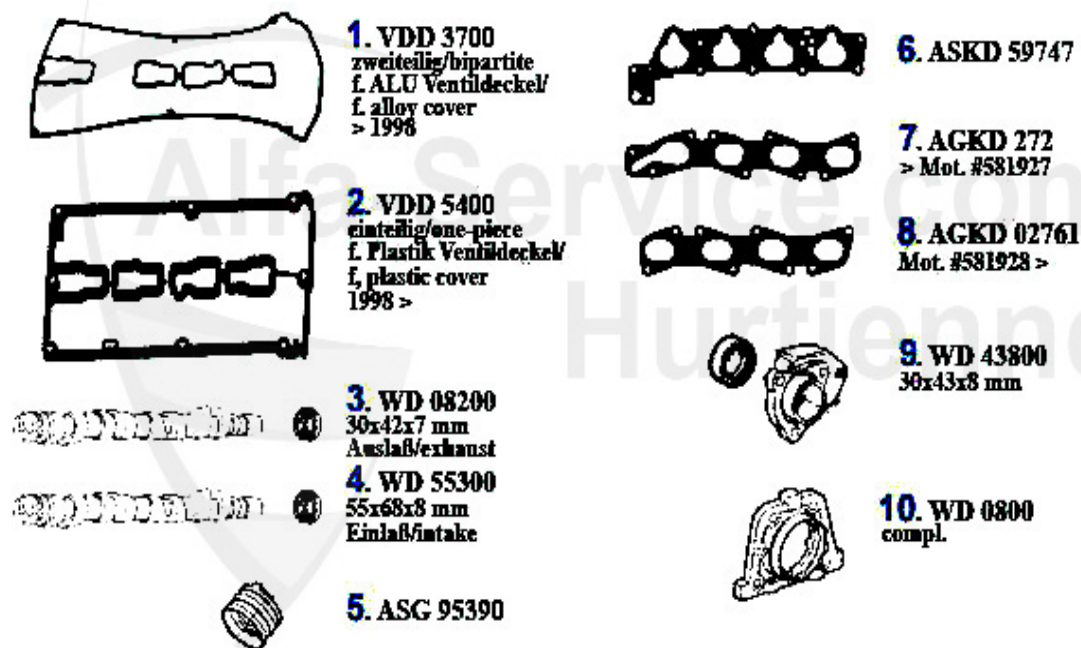

1. KP 6416
>1998

2. KP 6563
1998>

1	KP6416	pompa benzina 145/6,155,GTV/Spider (916) Boxer/TS 16V/V	95.00 EUR
2	KP6563	pompa benzina GTV/Spider (916) 1.8/2.0 TS/V6 24V CF2/3	299.00 EUR

Dichtungen Motor/Gaskets Engine gtv/spider (916) TS 16V