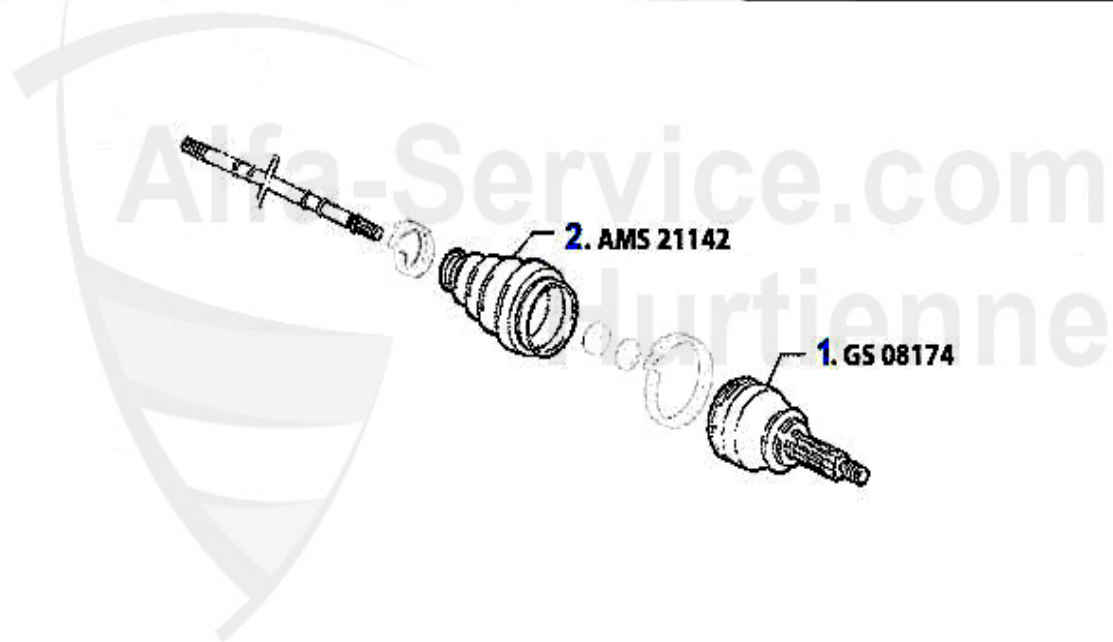

Antriebswelle/Driveshaft gtv/spider (916) 3.2 V6 24V

1	GS08174	Gelenksatz außen gtv/spider (916) 3.2 V6 24V	297.50 EUR
2	AMS21142	kit cuffie esterne 147,156,GTV/Spider, Nuovo GT 3.2 V6	29.90 EUR