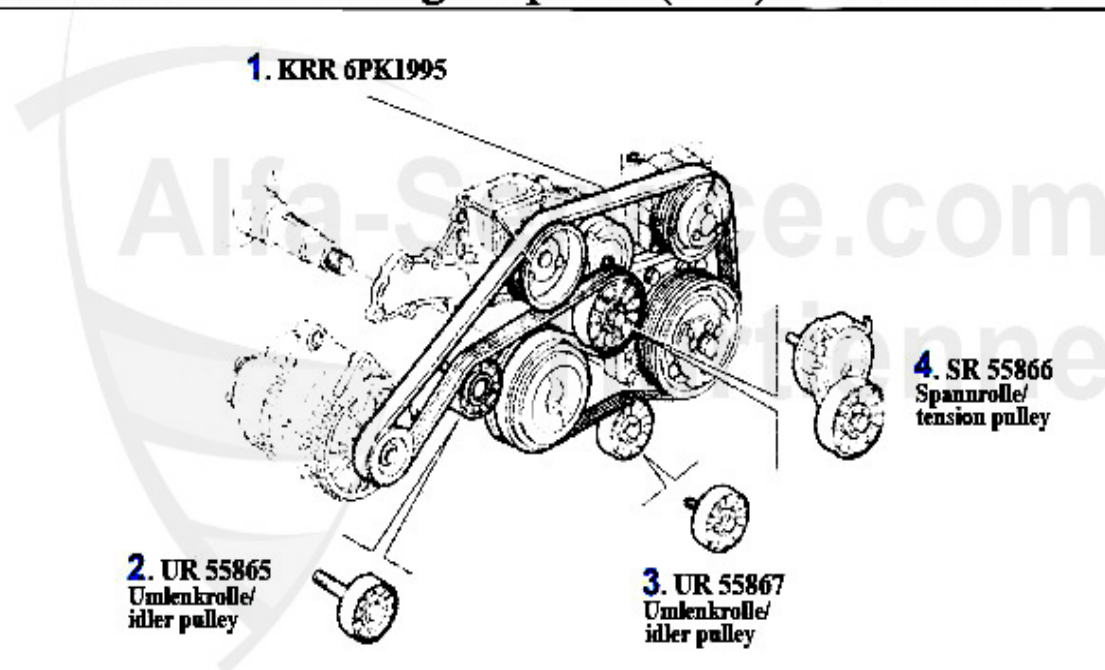

Keilriemen/V-Belt gtv/spider (916) 3.0/3.2 V6 24V

1	KRR6PK1995	Keilrippenriemen 6PK1995 147/156/16 6/gtv/spider (916)/	29.00 EUR
2	UR55865	Umlenkrolle Keilrippenriemen 156, 166,gtv/spider (916)	42.70 EUR
3	UR55867	Umlenkrolle Keilrippenriemen 156, 166,gtv/spider (916)	55.00 EUR
4	SR55866	Spannrolle f. Keilrippenriemen 156, 166 V6 24V/GTA	149.00 EUR