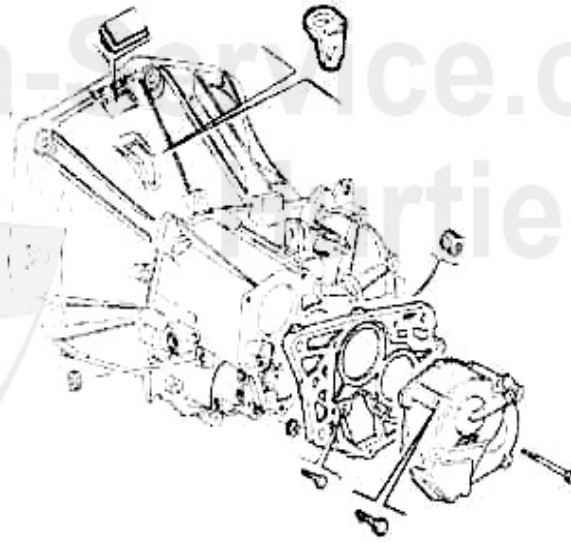

Ausrücker/Sleeve Bearing gtv/spider (916) 3.0 V6 24V

1. FH 11951

1 FH11951

Führungshülse f. Ausrücklager 3-Löcher 145/6,147,155,16

79.00 EUR