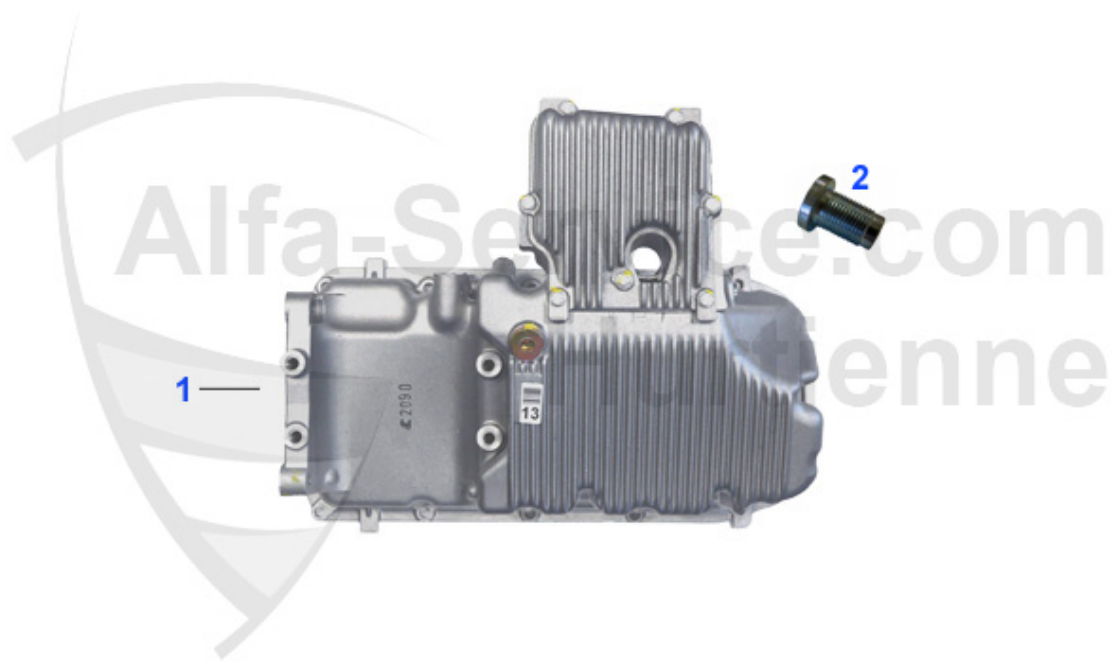

GTV/Spider (916) > carrozzeria > accessori

1 26 327 0 0

Gepäckträger Spider 916 Typ 1A230 Edelstahl

267.75 EUR

GTV/Spider (916) > motore > alimentazione aria

1	LR13829	Leerlauf-Regler/Stellelement f. Drosselklappe 145/6, 15	Preis auf Anfrage
2	LMS83896	Manicotto della massa d'aria GTV/Spider (916) V6 12V, t	60.00 EUR
2	LMS58050	Luftmassenschlauch gtv/spider (916) 1.8/2.0 TS CF2/3 16	Preis auf Anfrage
3	LMM16748	Luftmassenmesser 164/Super, (916) gtv/spider 3.0 V6 12V	Preis auf Anfrage
3	LMM59804	debimetro 156,166,GTV/Spider (916) 1.6/ 1.8/2.0 TS 16V/	59.00 EUR
4	LR37024	Leerlauf-Regler 155,164,gtv/spider (916) Bosch	Preis auf Anfrage
5	LR66481	Leerlauf-Regler Spider'90, 75/164 TS 8V/V6, gtv/spider	295.00 EUR
6	LMS58049	tubo aria Spider / GTV 98-06 1.8 / 2.0 TS	48.00 EUR