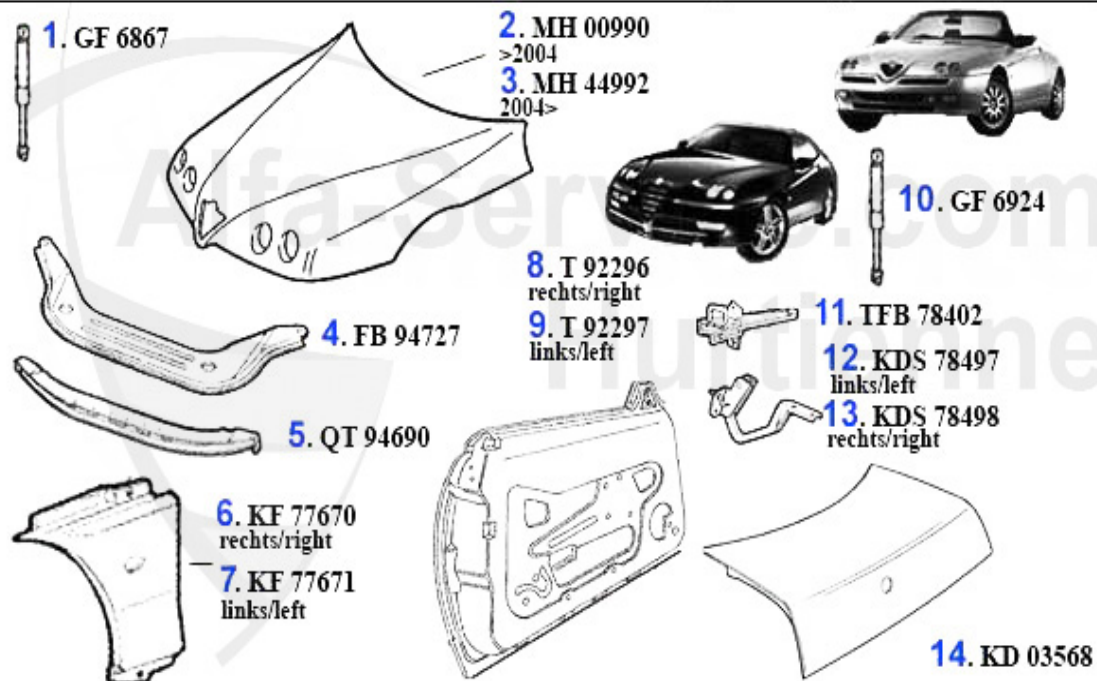

Karosserieteile/Body Parts gtv/spider (916)

1	GF6867	molla pneumatica cofano motore GTV/ Spider (916) lunghe	37.47 EUR
2	MH00990	cofano motore GTV/Spider (916) >04	559.00 EUR
8	T92296	porta dx GTV/Spider (916) completa	Preis auf Anfrage
9	T92297	porta sx GTV/Spider (916) completa	1044.45 EUR
10	GF6382	molla cofano baule Spider/GTV (916), attenzione misurar	23.09 EUR
10	GF6924	molla pneumatica cofano baule Spider/GTV (916) 170 Newt	25.50 EUR
11	TFB78402	arresto porta GTV/Spider (916)	20.42 EUR
12	KDS78497	cerniera sx cofano baule Spider (916)	49.49 EUR
13	KDS78498	cerniera dx cofano baule Spider (916)	49.49 EUR
14	KD03568	cofano baule Spider (916)	390.86 EUR