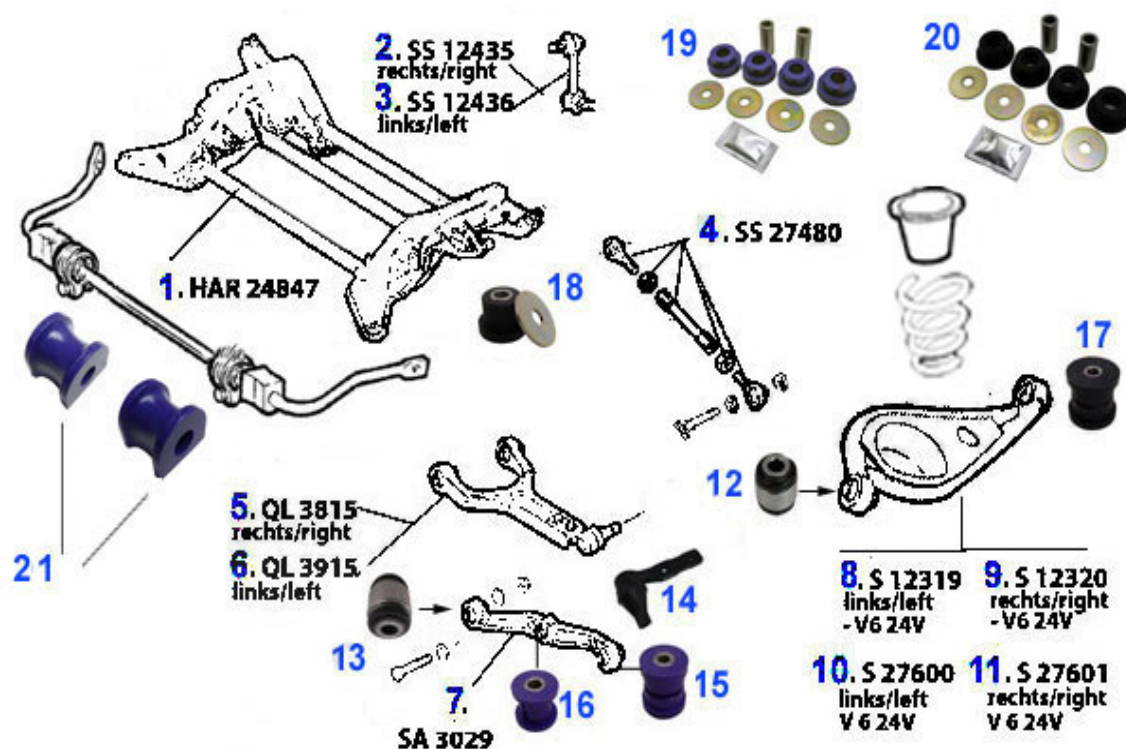

GTV/Spider (916) > assetto > sospensione posteriore

2	SS12435	Pendelstütze HR gtv/spider (916)	40.94 EUR
3	SS12436	Pendelstütze HL gtv/spider (916)	40.94 EUR
4	SS27480	barra di scartamento post. GTV/Spider (916)	119.00 EUR
5	QL3815	Querlenker hinten rechts spider/gtv (916) 4-zylinder	299.99 EUR
6	QL3915	Querlenker hinten links spider/gtv (916) 4-zylinder	199.00 EUR
7	SA3029	braccio oscillante posteriore GTV/Spider (916)	190.40 EUR
12	AB40700	Silentbloc asse posteriore	23.50 EUR
13	AB40800	silentbloc inferiore GTV 916,lato ruota	27.50 EUR
14	TG40289	Gelenk oberer Tragarm HA Sp./GTV (916) rechts/links	73.90 EUR
17	AB40713SH	POWERFLEX HERITAGE COLLECTION Silent bloc posteriore Sp	89.00 EUR
17	AB40713SB	Silent bloc posteriore Spider/GTV (916) braccio interno	89.00 EUR
18	AB40716	boccola per braccio trasversale interno (916) Spider/GT	129.00 EUR
20	AB40714	boccola braccio oscillante 916 lato ruota inf. Powerfle	99.00 EUR
21	AB916717-21SB	silent bloc POWERFLEX post. 21mm GTV/ Spider 916 (95-05)	64.00 EUR
21	AB916717-18SB	boccola Powerflex 18mm posteriore GTV+ Spider 916 (95-0)	64.00 EUR