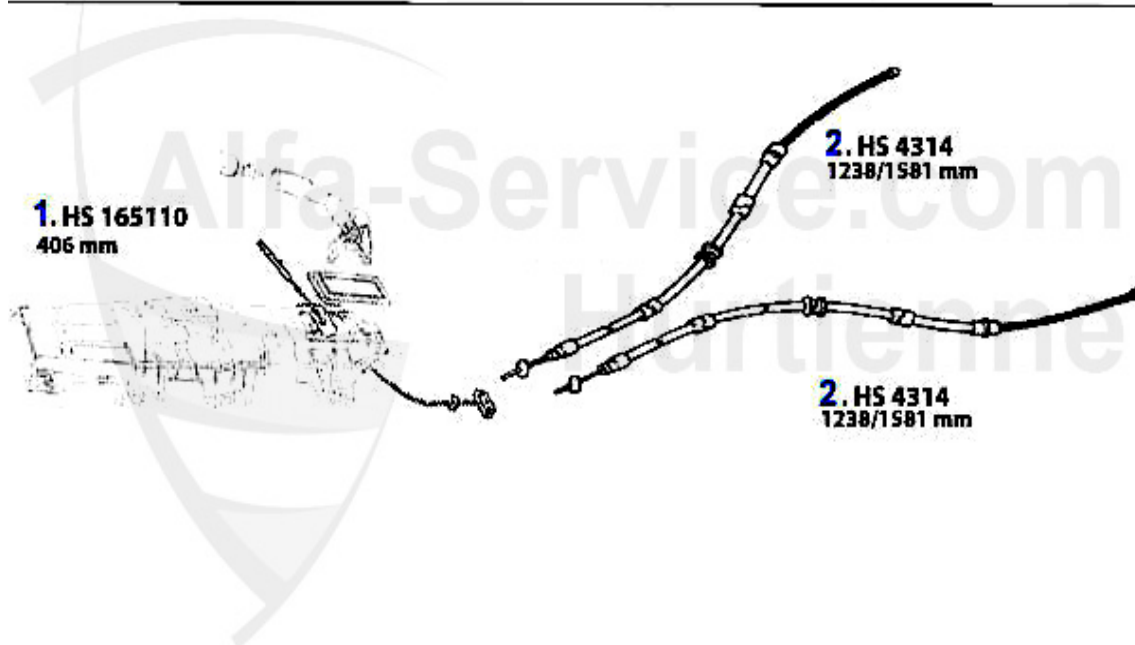

Handbremsseil/Brake Cable gtv/spider(916)

1	HS165110	cavo freno a mano ant. 145/6,147,155, Spider/GTV (916),	19.08 EUR
2	HS4314	cavo freno a mano GTV/Spider (916) pezzi necessari: 2	22.50 EUR