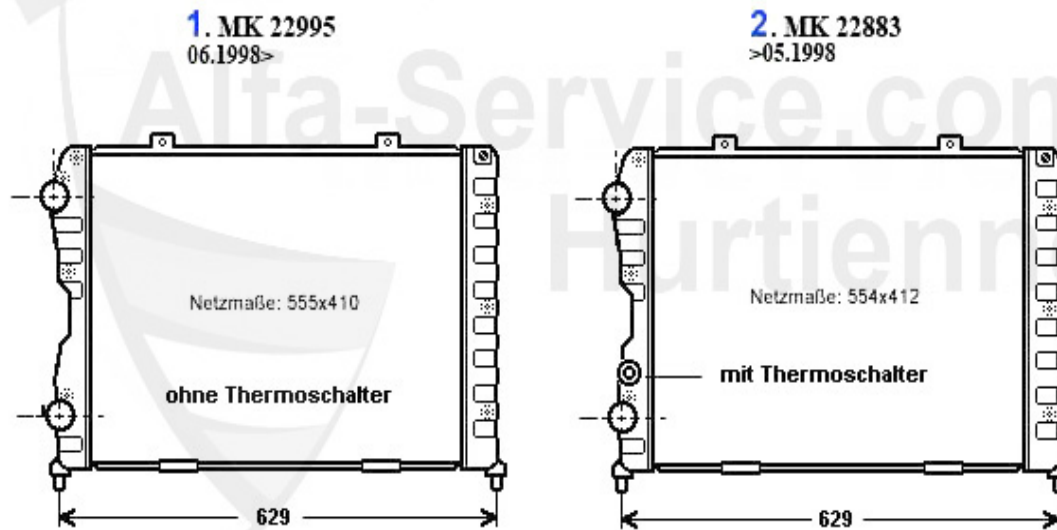

Kühler/Radiator gtv/spider (916) 1.8/2.0 TS

1	MK22995	radiatore GTV/Spider (916) 1.8/2.0 16V TS > #6023207	359.00 EUR
2	MK22883	radiatore GTV/Spider (916) 2.0 V6 Turbo, 3.0 V6 tt 1.8/	375.00 EUR