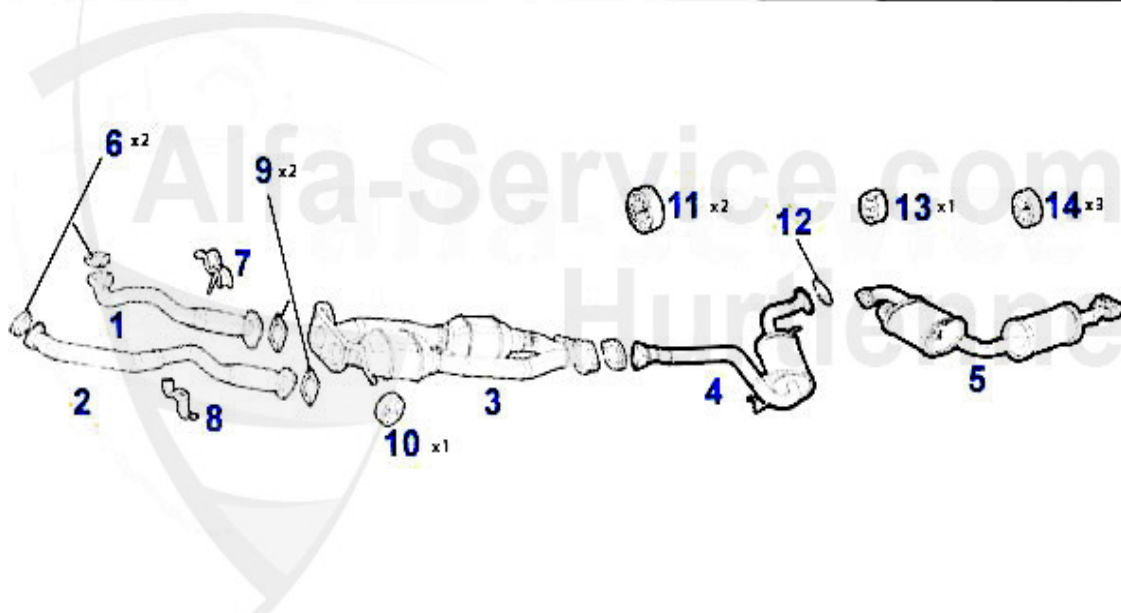

Abgasanlage/Exhaust System gtv/spider (916) 3.2 V6 24V/GTA

gtv/spider (916) 3.2/GTA

'03-

1	VR69658	tubo primario dx 147,156,GTV/Spider (916),Nuovo GT V6 2	299.00 EUR
2	VR69659	tubo primario sx 147,156,GTV/Spider (916),Nuovo GT V6 2	369.00 EUR
3	SAT22352	Anschlagpuffer für Mittel- topf Alfa 916 alle Modelle A	3.50 EUR
3	KAT70380	catalizzatore GTV/Spider (916) 3.0/3.2 V6 24V CF3	1064.85 EUR
6	SAT54239	Dichtung/Hosenrohr 156,164 Super, 166,gtv/spider (916)	10.14 EUR
7	SAT809014	Oberteil f. Klemmhalter Vorderrohr 164 Super,gtv/spider	7.70 EUR
8	SAT809013	Unterteil f. Klemmhalter Vorderrohr 164 Super,gtv/spide	Preis auf Anfrage
9	SAT573540	Dichtung Vorderrohr/Kat 164 Super,g tv/spider (916) 3.0	5.50 EUR
10	SAT091012	supporto in gomma per marmitta	4.00 EUR
11	SAT091031	Gummi/Auspuffaufhängung 164 Super turbo	4.50 EUR
12	SAT094484	guarn. silenziatore ant./catalizzatore vari	5.50 EUR
13	SAT091014	Gummi/Auspuffaufhängung NSD spider/gtv (916)	4.11 EUR
14	SAT091143	gomma di supporto marmitta Spider/GTV (916),156,166,147	3.53 EUR