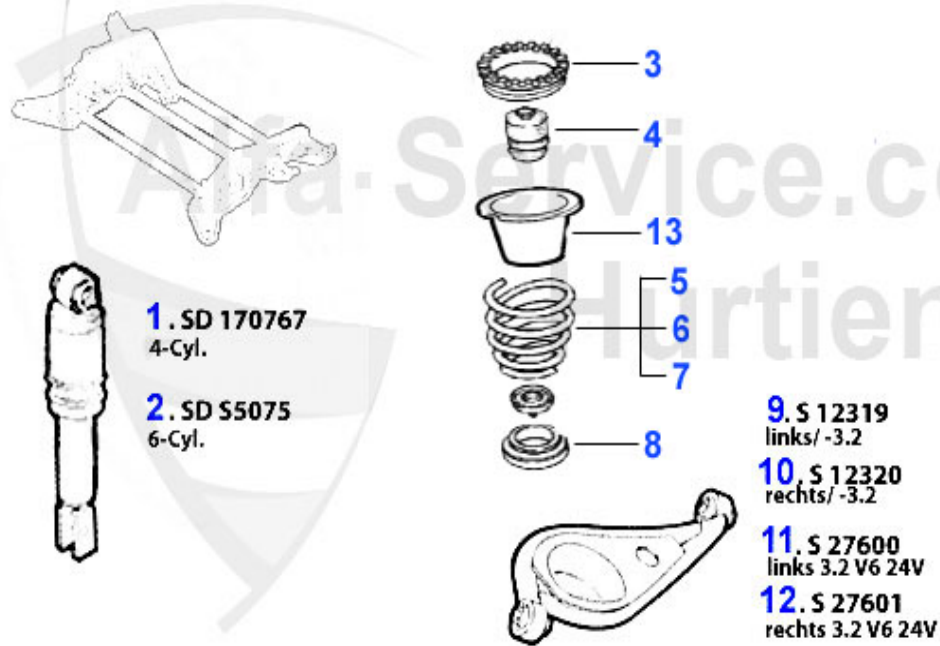

Federbeine/Sruts gtv/spider (916) hinten/rear

2	SDS5075	ammortizzatore posteriore Spider/GTV 916	119.00 EUR
3	FG29544	gommino ammortizzatore posteriore 916	14.88 EUR
4	SK88459	Staubkappe-Anschlagpuffer HA 145/6 155,spider/gtv (916)	32.50 EUR
5	FW49536	Fahrwerksfeder hinten spider (916) > #07011934	94.00 EUR
6	FW86814	Fahwerksfeder HA gtv/spider (916) # 07011935>	78.00 EUR
7	FW30301	Fahrwerksfeder HA gtv/spider (916) 3.0/3.2 V6 24V	122.08 EUR
8	FG35857	Federgummi HA unten gtv/spider (916)	24.50 EUR
13	SK916	Lagerschale für Staubkappe HA GTV 916(95-05) Spider 916	59.90 EUR