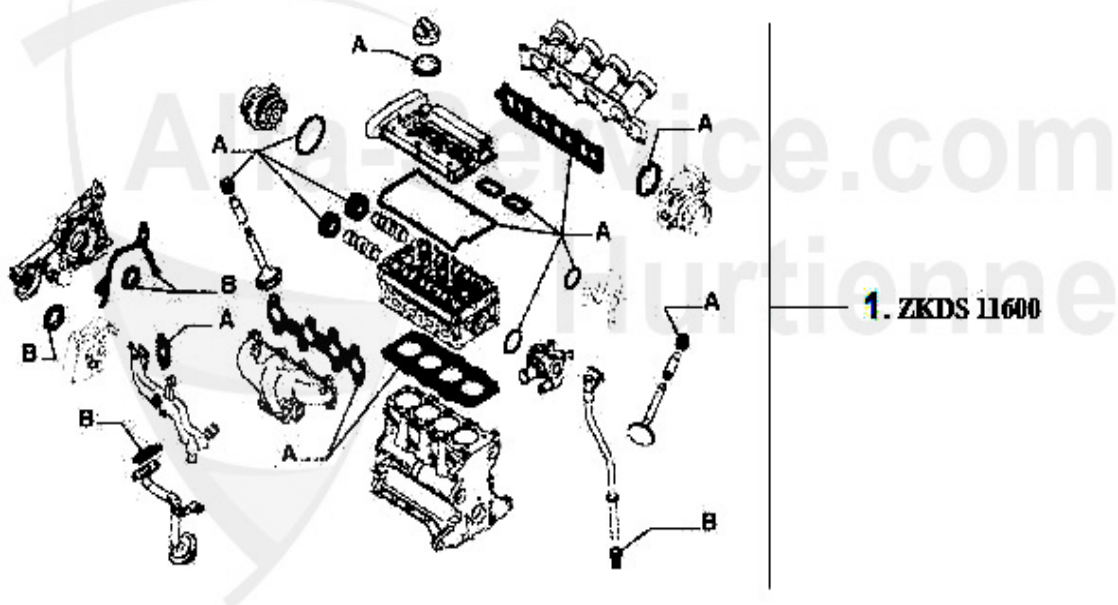

Kopfdichsatz/Head Set gtv/spider (916) JTS

1 ZKDS11600

serie guarnizioni testata 156,GTV/Spider (916) Nuovo GT

179.00 EUR