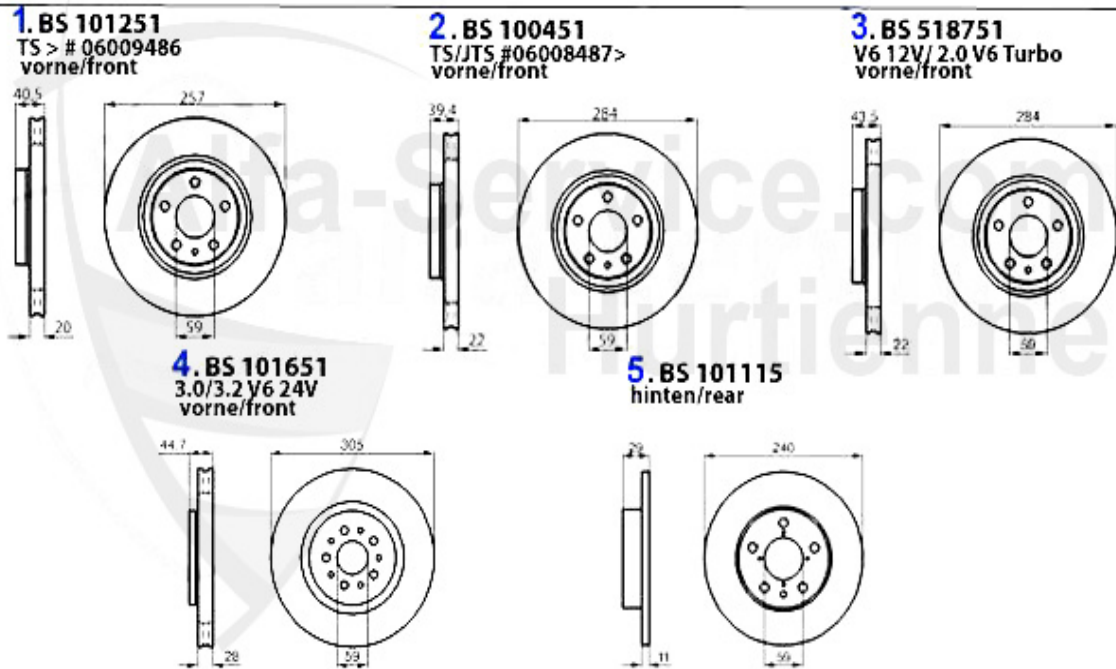

Bremsscheiben/Brakedisks gtv/spider (916)

1	BS101251	Bremsscheibe VA spider (916) 2.0 TS bis # 6009486 bj. >	70.78 EUR
2	BS100451	Bremsscheibe VA Spider (916) 1.8/ 2.0 TS mit Bremssysteme	83.10 EUR
3	BS518751	Bremsscheibe VA 147 1.6/2.0 16V TS/ 1.9 JTD bj. 01.01>,	70.78 EUR
4	BS101651	disco freno ant. 147/156 GTA GTV/Spider (916) 3.0/3.2 V	87.20 EUR
5	BS101115	disco freno post. Spider/GTV (916) 2.0/ TS/V6 Turbo/3.0	45.01 EUR