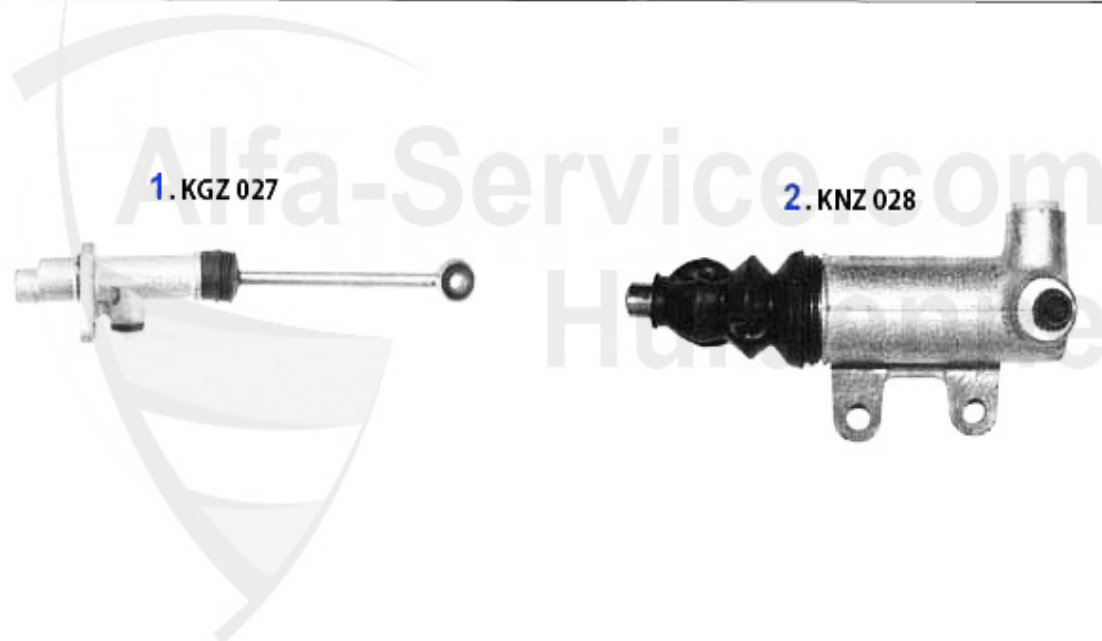

GTV/Spider (916) > trasmissione > comando frizione > 3.0 V6 12V

Kupplungsbetätigung/Clutch Actuation gtv/spider (916) 3.0 V6 12V

1	KGZ027	cilindro emittente 145/6,155 ,GTV/Spider (916)	74.99 EUR
2	KNZ028	cilindro ricettore 145/6,155,156,164, GTV(Spider (916)	55.00 EUR
2	KNZ008	Kupplungsnehmerzylinder Sud/Sprint, 33 (905/7) 145/6 1.	62.00 EUR