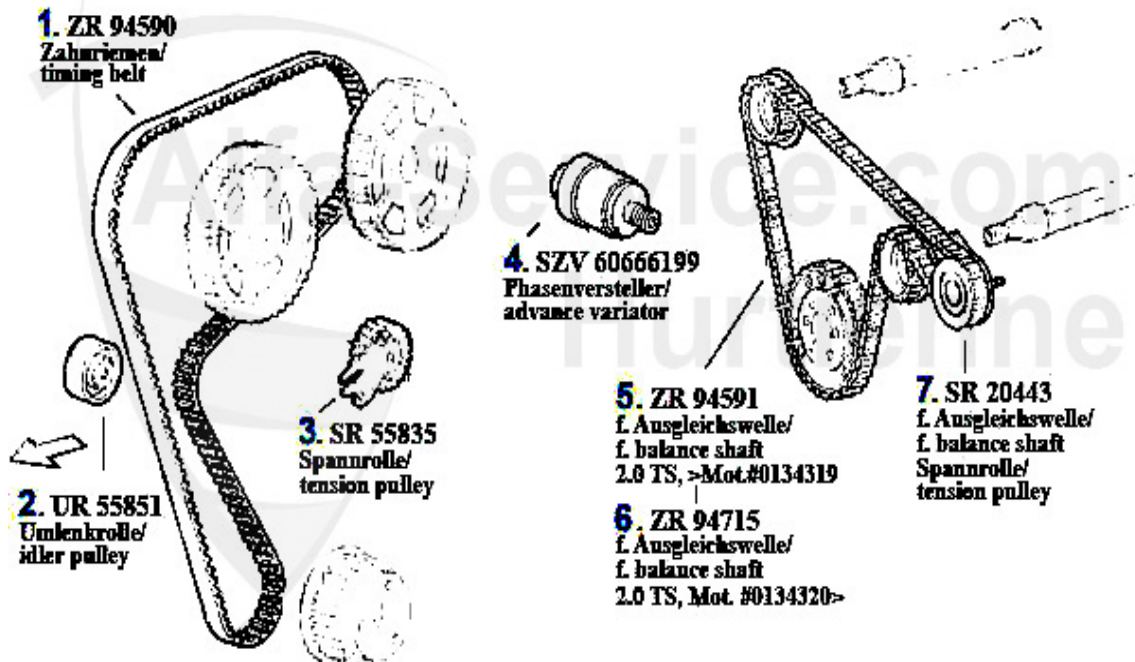

Zahnriemen/Timing Belt gtv/spider (916) TS 16V

1	ZR94590	Zahnriemen 168SHPN240H 145/6 1.8/ 2.0 ie/16V/TS,147 2.0	49.50 EUR
2	UR55851	Umlenkrolle Zahnriemen 145/6/7 155/6,166,gtv/spider (91	32.50 EUR
3	SR55835	Spannrolle Zahnriemen 145/6/7,155/6 166,gtv/spider (916	89.50 EUR
4	SZVRS15450	Reparatursatz Spritzzeitversteller Alfa 145/46 155/6 Sp	Preis auf Anfrage
4	SZV60666199	Spritz-Zeit-Versteller 145/6,155/6 164/6,gtv/spider (91	Preis auf Anfrage
5	ZR94591	Zahnriemen 130SLDD150H 145/6,155/6 2.0 16V TS Ausgleich	66.00 EUR
6	ZR94715	Zahnriemen 126SHPDD150H 145/6,155,s pider/gtv (916) 2,0	89.00 EUR
7	SR20443	Spannrolle für Ausgleichswelle 2.0 TS gtv/spider (916)	39.50 EUR