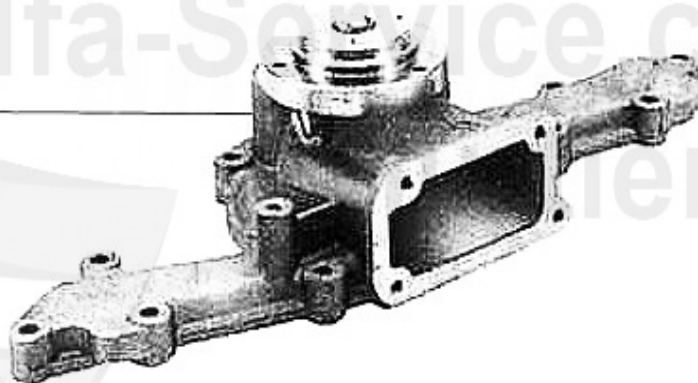

GTV/Spider (916) > motore > raffreddamento motore > 3.0 V6 > pompa acqua

Wasserpumpe/Waterpump gtv/spider (916) 3.0 V6

---

1 WP01110

pompa acqua 155 2.5 V6,GTV/Spider (916) 2.0 V6 Turbo/3.

109.50 EUR