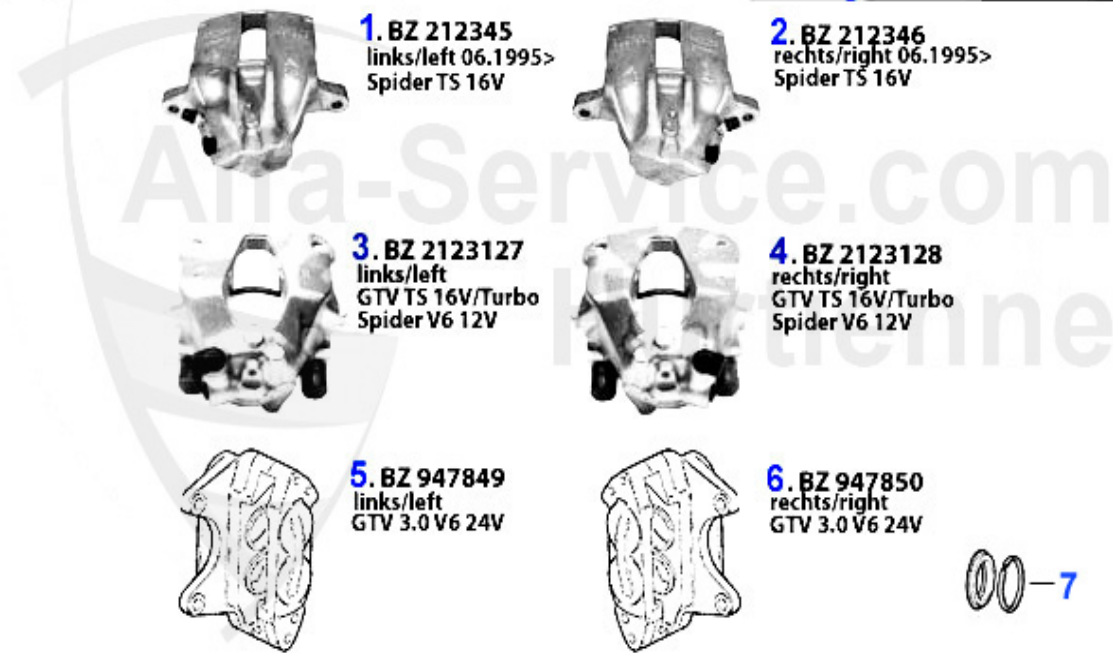

GTV/Spider (916) > sistema di frenatura > pinze anteriori anno >98

Bremszangen/Calipers gtv/spider (916) vorne/front >1998

1	BZ212345	Bremssattel VL 145/6 1.7 ie 16V bj. 94-96 Bremssystem:	91.30 EUR
2	BZ212346	Bremssattel VR 145/6 1.7 ie 16 V bj. 94-96 Bremssystem:	91.30 EUR
4	BZ2123128	pinza freno ant. dx GTV/Spider (916) 145/6 1.8/2.0 TS	Preis auf Anfrage
5	BZ947849	pinza ant. sx 156,GTV/Spider (916) 98> 3.0 V6 24V/3.2,1	241.84 EUR
6	BZ947850	pinza ant. dx 156,GTV/Spider (916) 98> 3.0 V6 24V/3.2,1	244.49 EUR
7	RSBS4025	Reparatursatz Bremssattel vorn für ATE System, 54mm Dur	21.99 EUR
7	RSBS8999002	Reparatursatz für Bremssattel vorne 2123127/2123128,Gum	34.90 EUR