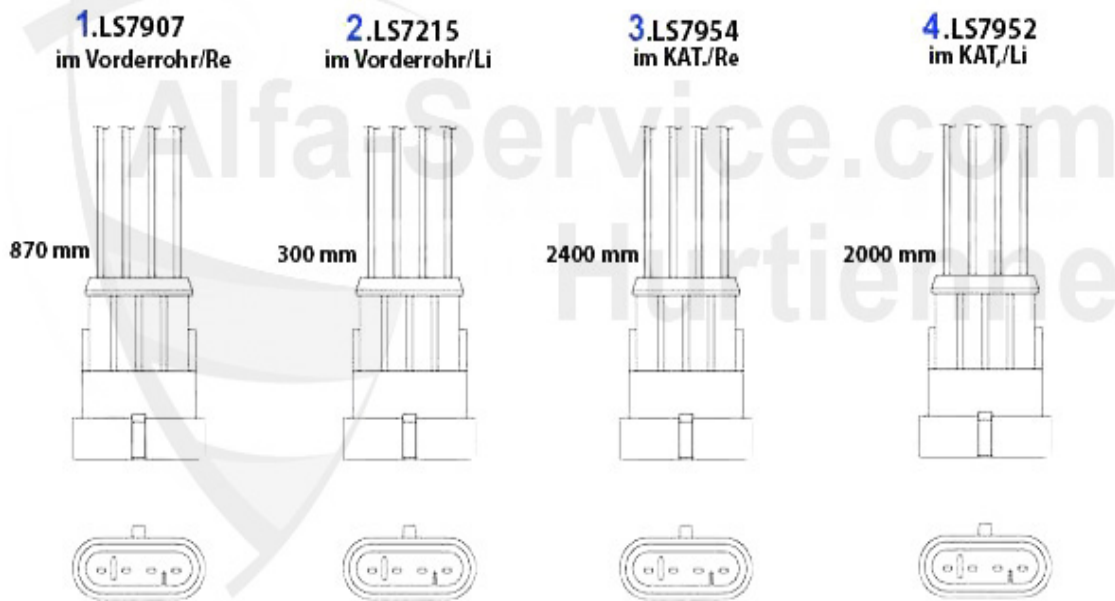

GTV/Spider (916) > impianto scarico > sonda Lambda > 3.2 V6 24V/GTA

Lambda-Sonde/Lambda Probe gtv/spider (916) 3.02 V6 24V/GTA

1	LS7907	Lambda-Sonde 147 GTA,156 2.5 V6 24V bj. 10.00>/3.2 GTA,	108.00 EUR
2	LS7215	Lambda-Sonde 147 1.6 16V TS ECO, 3.2 V6 24V GTA 166 2.5	111.82 EUR
3	LS7954	Lambda-Sonde 147 GTA,156 2.5 V6 24V bj. 01.02>/ 3.2 GTA	109.00 EUR
4	LS7952	Lambda-Sonde 147 GTA,156 2.5 V6 24V bj. 01.02>/3.2 GTA,	99.00 EUR