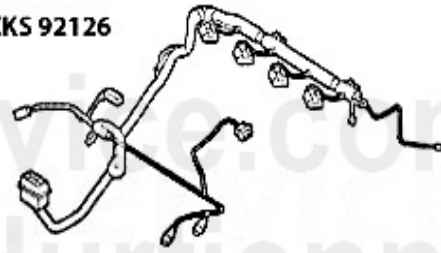

Zündanlage/Ignitionssystem (916) 2.0 JTS

1. ZS 782

2. ZKS 92126

3. BKR 6 EKPA

1	ZS782	bobina 2.0 JTS 156, GTV/Spider (916), Nuovo GT	94.00 EUR
2	ZKS92126	kit cavi di accensione 2.0 JTS GTV/ Spider (916),Nuovo	Preis auf Anfrage
3	BKR 6 EKPA	Zündkerze NGK/3fach Platin 145/6,14 7,155,156,166,gtv/s	27.50 EUR