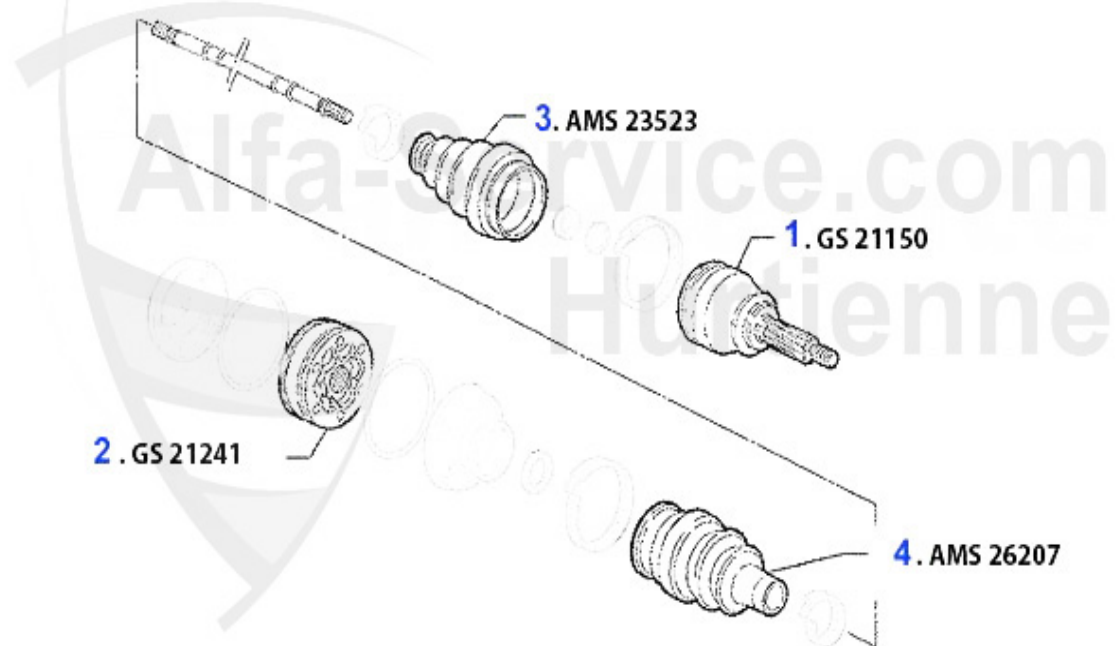

Antriebswelle/Driveshaft gtv/spider (916) 2.0 JTS

1	GS21150	snodo esterno 145/6 TS 16V # 3180592, 147 TS 16V,GTV/Sp	121.05 EUR
2	GS21241	snodo interno GTV/Spider (916),155,145/6 TS 16V,156 TS	111.72 EUR
3	AMS23523	Achsmanschettensatz aussen 33,145/6 155,164 diverse,gtv	22.49 EUR
4	AMS26207	Achsmanschettensatz innen gtv/spide r (916) 2.0 TS bj.	25.00 EUR