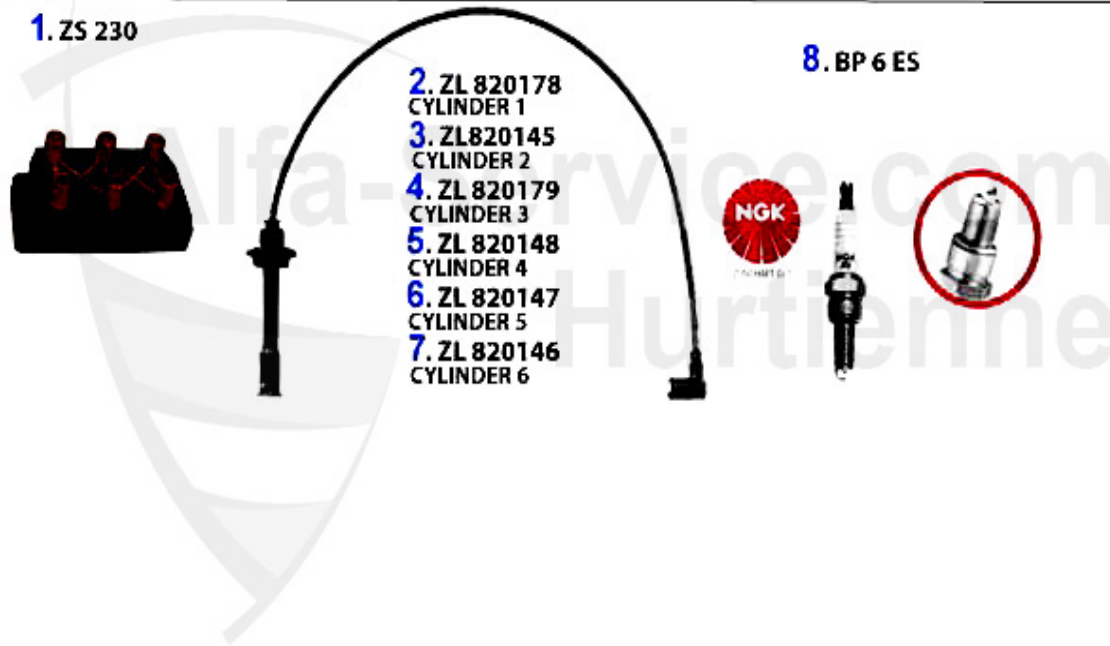

Zündanlage/Ignitionsystem (916) 3.0 V6 12V

1	ZS230	bobina 155,164,166,Spider/GTV (916) 2.5-3.0 V6 92>	Preis auf Anfrage
4	ZL820179	Zündleitung spider (916) 3.0 V6 Zylinder 3	Preis auf Anfrage
8	BP 6 ES	candela NGK 33 1.3/1.4/1.5/1.7 ie/16V, 75 1.6&1.8/Turbo	4.50 EUR