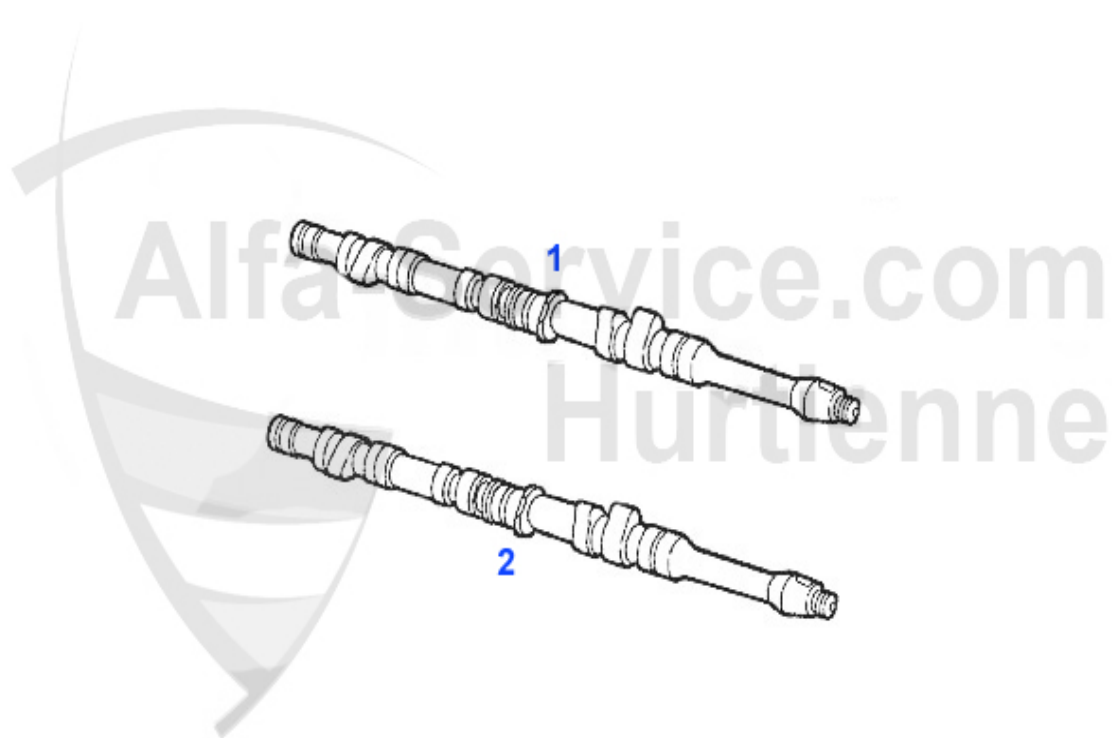

1	NKW02873	albero a camme dx 164 Super 2.0 V6 Turbo # 6308653>,166	599.00 EUR
2	NKW02874	albero a camme sx 164 Super 2.0 V6 Turbo #6308653>,166,	475.24 EUR