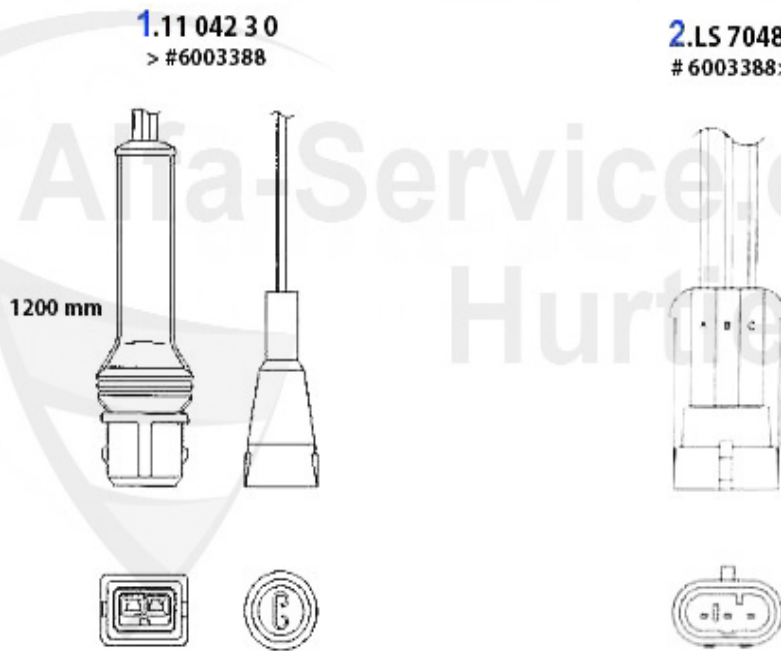

GTV/Spider (916) > impianto scarico > sonda Lambda > 2.0 V6 Turbo

Lambda-Sonde/Lambda Probe gtv/spider (916) 2.0 V6 Turbo

1	11 042 3 0	sonda lambda 75 1.8/2.0 TS/3.0 V6,164 2.0 TS/3.0 V6/QV>	105.01 EUR
2	LS7048	Lambda-Sonde gtv/spider (916) 2.0 V6 turbo, 3-adrig	128.23 EUR