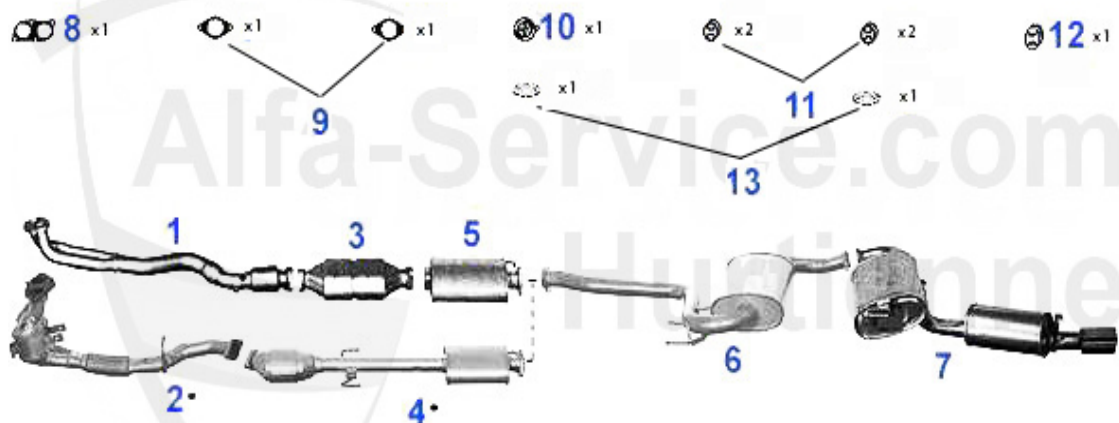

GTV/Spider (916) > impianto scarico > impianto scarico > 1.8/2.0 TS

Abgasanlage/Exhaust System gtv/spider (916) 1.8/2.0 TS

SPIDER / GTV 16V TWIN SPARK 1.8i/2.0i

• 2.0 (EURO 3) (02/02-)

'95-

1	VSD102101	silenziatore ant. Spider/GTV (916) 1.8 & 2.0 TS 95> 1	219.00 EUR
2	KAT74780	catalizzatore ant. GTV/Spider (916) 2.0 TS CF3 > #70143	Preis auf Anfrage
2	KAT78256	catalizzatore ant. GTV/Spider (916) 2.0 TS CF3 > #70143	Preis auf Anfrage
4	KAT67547	catalizzatore centrale GTV/Spider (916) 2.0 TS CF3	660.91 EUR
5	MSD102103	silenziatore centr. GTV/Spider (916) 1.8/ 2.0	118.00 EUR
6	MSD102106	silenziatore centrale GTV/Spider 95>	169.00 EUR
7	NSD102109	silenziatore terminale GTV/Spider (916) 95>	215.00 EUR
8	SAT094474	guarnizione silenziatore ant. Spider/GTV (916) 145/6,15	10.77 EUR
9	SAT094487	guarnizione catalizzatore Spider/GTV (916)	5.08 EUR
10	SAT091012	supporto in gomma per marmitta	4.00 EUR
11	SAT091143	gomma di supporto marmitta Spider/GTV (916),156,166,147	3.53 EUR
12	SAT091014	Gummi/Auspuffaufhängung NSD spider/gtv (916)	4.11 EUR
13	SAT094003	Brennring für Schalldämpfer Diverse Modelle	10.50 EUR
13	SAT22352	Anschlagpuffer für Mittel- topf Alfa 916 alle Modelle A	3.50 EUR