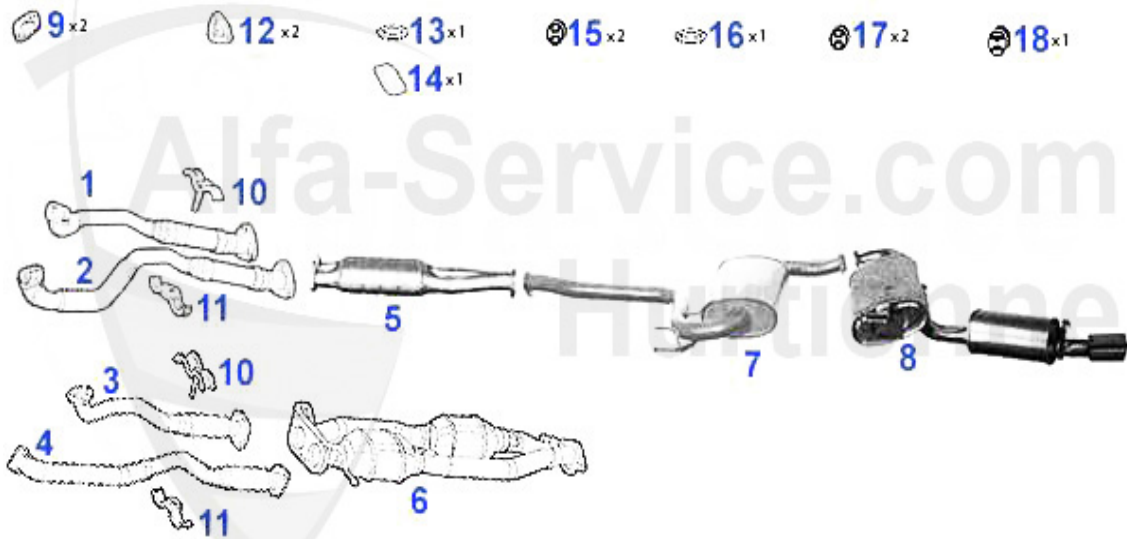

GTV/Spider (916) > impianto scarico > impianto scarico > 3.0 V6 24V

Abgasanlage/Exhaust System gtv/spider (916) 3.0 V6 24V

gtv/spider (916) 3.0 V6 24V

'95-

1	VR656119	Vorderrohr Re gtv (916) 3.0 V6 24V CF2 Bj. 98>	320.00 EUR
1	VR620490	Vorderrohr Re gtv (916) 3.0 V6 24V Bj. 95-98	428.40 EUR
2	VR658028	Vorderrohr Li gtv (916) 3.0 V6 24V	416.50 EUR
3	VR69658	tubo primario dx 147,156,GTV/Spider (916),Nuovo GT V6 2	299.00 EUR
4	VR69659	tubo primario sx 147,156,GTV/Spider (916),Nuovo GT V6 2	369.00 EUR
6	KAT70380	catalizzatore GTV/Spider (916) 3.0/3.2 V6 24V CF3	1064.85 EUR
7	MSD102106	silenziatore centrale GTV/Spider 95>	169.00 EUR
8	NSD102109	silenziatore terminale GTV/Spider (916) 95>	215.00 EUR
9	SAT54239	Dichtung/Hosenrohr 156,164 Super, 166,gtv/spider (916)	10.14 EUR
10	SAT809014	Oberteil f. Klemmhalter Vorderrohr 164 Super,gtv/spider	7.70 EUR
11	SAT809013	Unterteil f. Klemmhalter Vorderrohr 164 Super,gtv/spide	Preis auf Anfrage
12	SAT573540	Dichtung Vorderrohr/Kat 164 Super,g tv/spider (916) 3.0	5.50 EUR
13	SAT094003	Brennring für Schalldämpfer Diverse Modelle	10.50 EUR
14	SAT094484	guarn. silenziatore ant./catalizzatore vari	5.50 EUR
15	SAT091143	gomma di supporto marmitta Spider/GTV (916),156,166,147	3.53 EUR
16	SAT091014	Gummi/Auspuffaufhängung NSD spider/gtv (916)	4.11 EUR
16	SAT22352	Anschlagpuffer für Mittel- topf Alfa 916 alle Modelle A	3.50 EUR