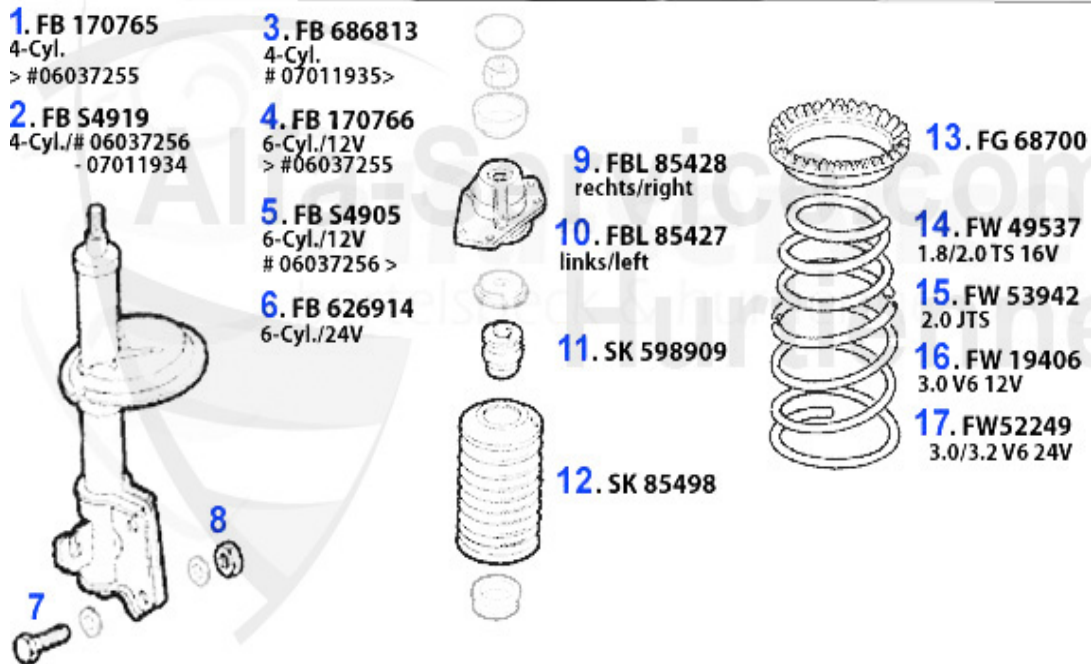

Federbeine/Struts gtv/spider (916) vorne/front

4	FB170766	Federbein vorne spider/gtv (916) 6- Zylinder Bj. >98 >	179.00 EUR
5	FBS4905	Federbein vorne spider/gtv (916) 6- Zylinder Bj. 98> #	236.81 EUR
6	FB626914	Federbein VA gtv/spider (916) 3.0/ 3.2 V6 24V	236.81 EUR
7	SKS76615	vite esagonale al forcellone inferiore, diversi modelli	7.00 EUR
8	SKM76614	Sechskantmutter am Federbein unten diverse Modelle	9.50 EUR
11	SK598909	tampone di arresto asse anteriore GTV/ SPIDER (916)	Preis auf Anfrage
12	SK85498	cuffia per ammortizzatore anteriore Spider/GTV (916)	23.50 EUR
13	FG68700	Federgummi VA gtv/spider (916)	Preis auf Anfrage
14	FW49537	Fahrwerksfeder vorne spider/gtv 916 2.0 16V TS	119.50 EUR
15	FW53942	Fahrwerksfeder VA gtv/spider (916) 2.0 JTS	81.04 EUR
17	FW52249	Fahrwerksfeder VA gtv/spider (916) 3.0/3.2 V6 24V	99.00 EUR