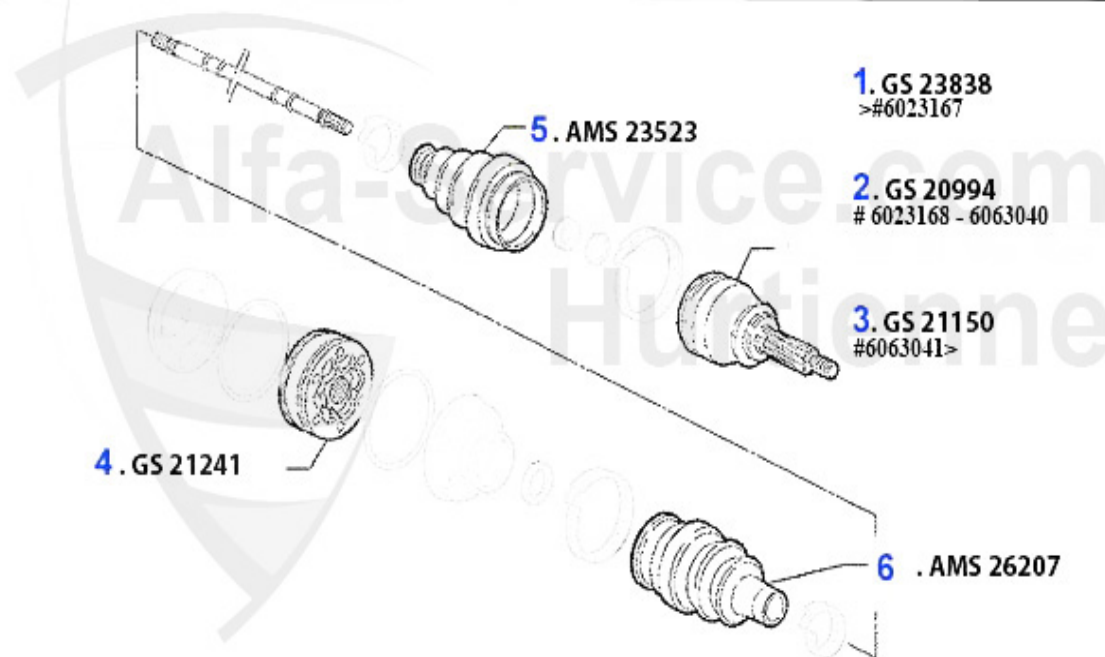

Antriebswelle/Driveshaft gtv/spider (916) 1.8/2.0 TS

1	GS23838	snodo esterno 145/6, 155, GTV/Spider (916) 2.0 16V TS c	163.11 EUR
2	GS20994	Gelenksatz außen 145/6 TS/TD/JTD Bj. 96> mit ABS,155 2.	122.08 EUR
3	GS21150	snodo esterno 145/6 TS 16V # 3180592, 147 TS 16V,GTV/Sp	121.05 EUR
4	GS21241	snodo interno GTV/Spider (916),155,145/6 TS 16V,156 TS	111.72 EUR
5	AMS23523	Achsmanschettensatz aussen 33,145/6 155,164 diverse,gtv	22.49 EUR
6	AMS26207	Achsmanschettensatz innen gtv/spide r (916) 2.0 TS bj.	25.00 EUR