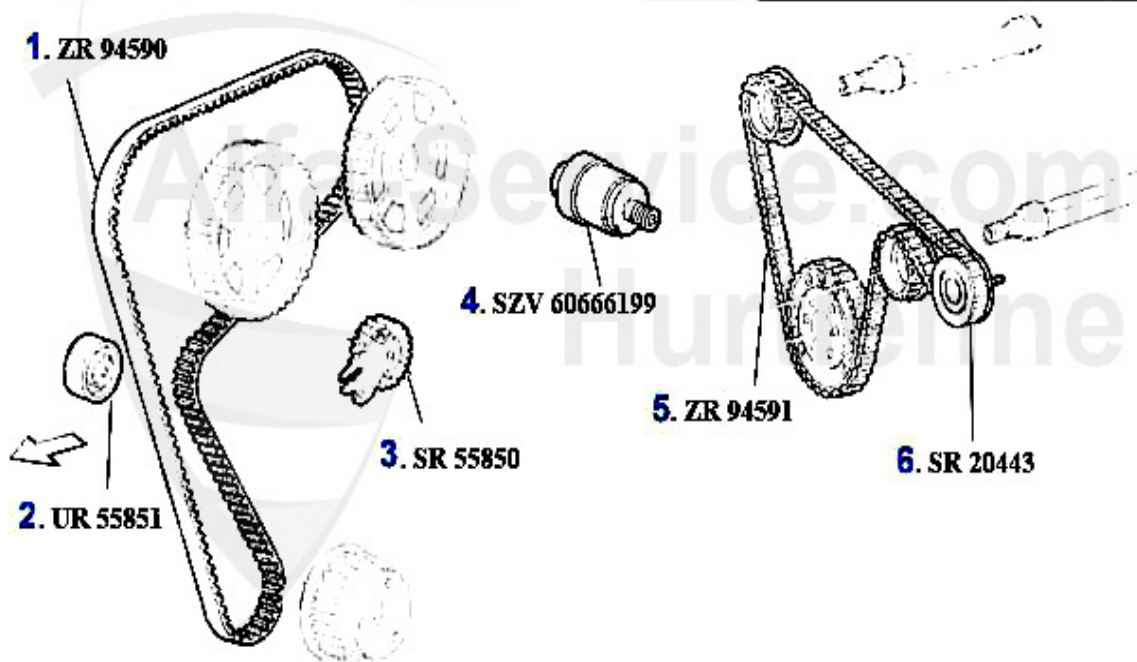

Zahnriemen/Timingbelt gtv/spider (916) JTS

1	ZR94590	Zahnriemen 168SHPN240H 145/6 1.8/ 2.0 ie/16V/TS,147 2.0	49.50 EUR
2	UR55851	Umlenkrolle Zahnriemen 145/6/7 155/6,166,gtv/spider (91	32.50 EUR
3	SR55850	Spannrolle Zahnriemen 145/6 1.4 ie 16V TS,155/6 1.6 ie	36.00 EUR
4	SZVRS15450	Reparatursatz Spritzzeitversteller Alfa 145/46 155/6 Sp	Preis auf Anfrage
4	SZV60666199	Spritz-Zeit-Versteller 145/6,155/6 164/6,gtv/spider (91	Preis auf Anfrage
5	ZR94591	Zahnriemen 130SLDD150H 145/6,155/6 2.0 16V TS Ausgleich	66.00 EUR
6	SR20443	Spannrolle für Ausgleichswelle 2.0 TS gtv/spider (916)	39.50 EUR