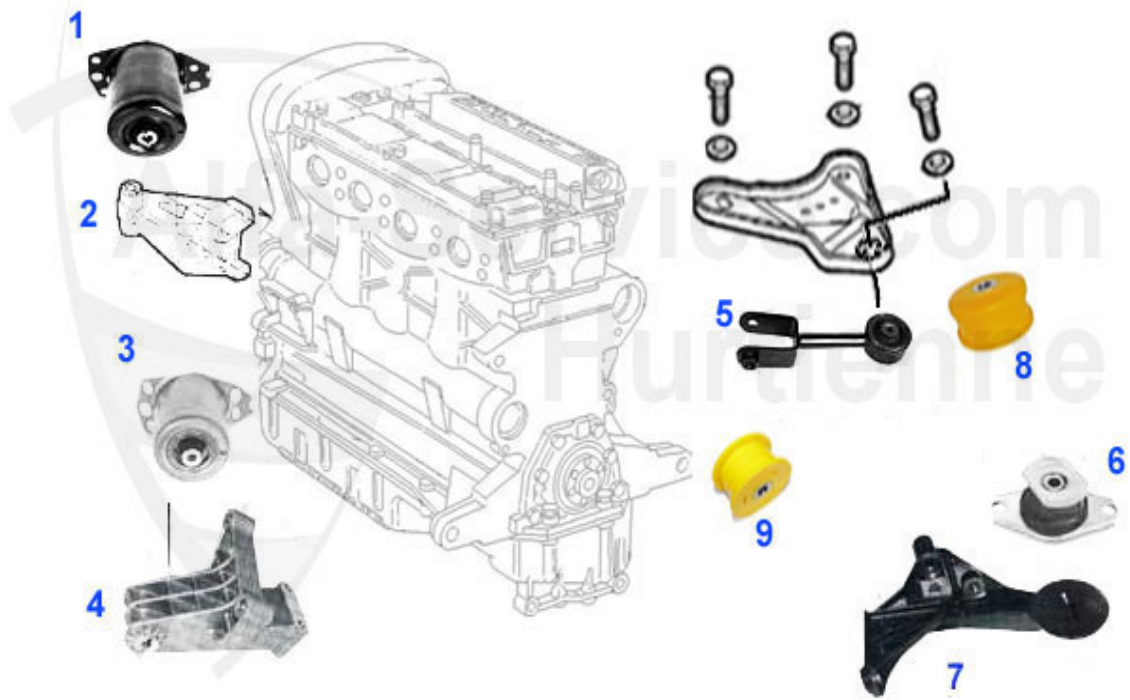

GTV/Spider (916) > motore > supporti motore > 2.0 JTS

1	ML3237	Motorlager vorne 145/6,155 alle TS 16V & 6-Zylinder,gtv	69.00 EUR
2	ML72234	Motorlager vorne 156 Bj. 02>, gtv/spider (916) Bj. 98>,	92.50 EUR
3	ML88460	supporto motore 145/6,147(74KW),155,156, GTV/Spider (91	99.00 EUR
6	ML3234	supporto motore ant. dx 145/6,147,155, 156,GTV/Spider (79.50 EUR
7	ML70915	Lagerschild HR 145/6,147,155,156, 166,gtv/spider (916),	Preis auf Anfrage
8	AB916821-C	silent bloc POWERFLEX tirante GTV/ Spider 916 (95-05).s	43.99 EUR
9	AB916820-M	silent bloc POWERFLEX supporto motore GTV/Spider (95-20	54.00 EUR