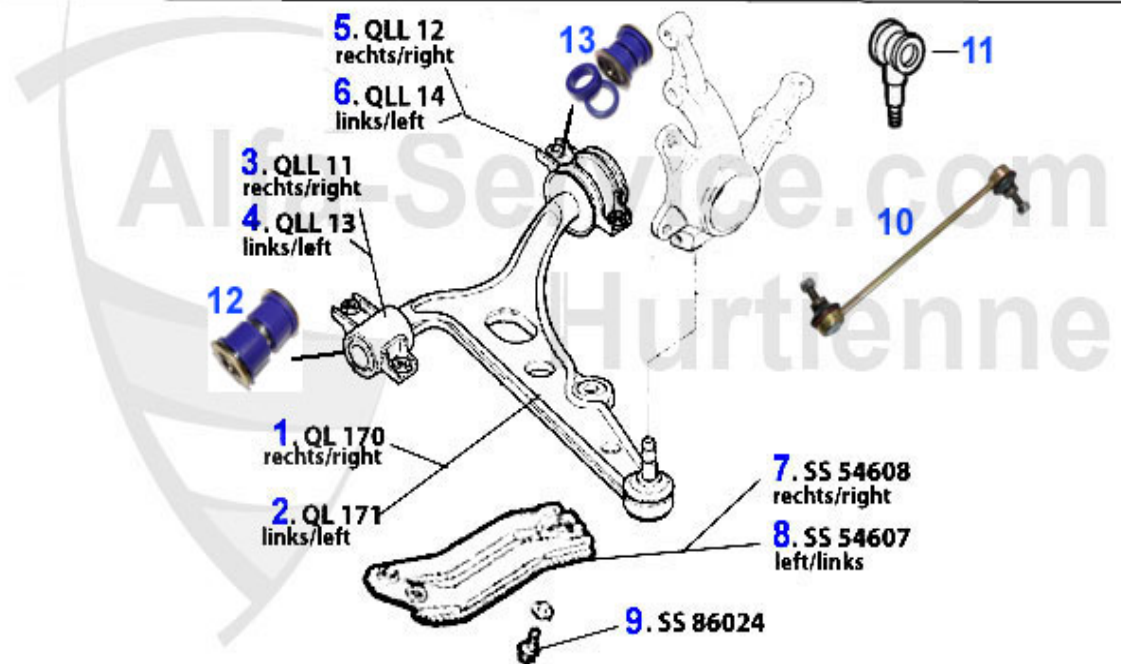

Aufhängung/Attachment gtv/spider (916) vorne/front

1	QL170	Tragarm vorne rechts 145,146,155,gt v/spider (916) - kp	74.99 EUR
2	QL171	Tragarm vorne links 145,146,155,gtv /spider (916) - kp	75.51 EUR
3	QLL11	Querlenkerlager rechts/innen 145/6,155,gtv&spider (916)	9.50 EUR
4	QLL13	Querlenkerlager links/innen 145/6,155,gtv&spider (916)	9.50 EUR
5	QLL12	Querlenkerlager rechts/aussen 145/6,155,gtv&spider (916)	11.50 EUR
6	QLL14	Querlenkerlager links/aussen 145/6,155,gtv&spider (916)	11.50 EUR
7	SS54608	Stabilisatorstrebe VA rechts gtv/sp ider (916) am Fahrs	Preis auf Anfrage
8	SS54607	Stabilisatorstrebe VA links gtv/spi der (916) am Fahrsc	Preis auf Anfrage
9	SS86024	Schraube für Stabilisatorstrebe # S S 54607/8 VA gtv/sp	5.50 EUR
10	SS14514	Pendelstütze VA gtv/spider (916) Bj. 98>	35.00 EUR
11	SS1502	Stabilisatorarm/Pendelstütze 145/6,155,spider/gtv (916)	24.50 EUR
12	AB916801-V	silent bloc POWERFLEX braccio ant. GTV/Spider 916 (95-0	115.00 EUR
13	AB916802-H	silent bloc POWERFLEX braccio post. GTV/ Spider 916 (95	115.00 EUR