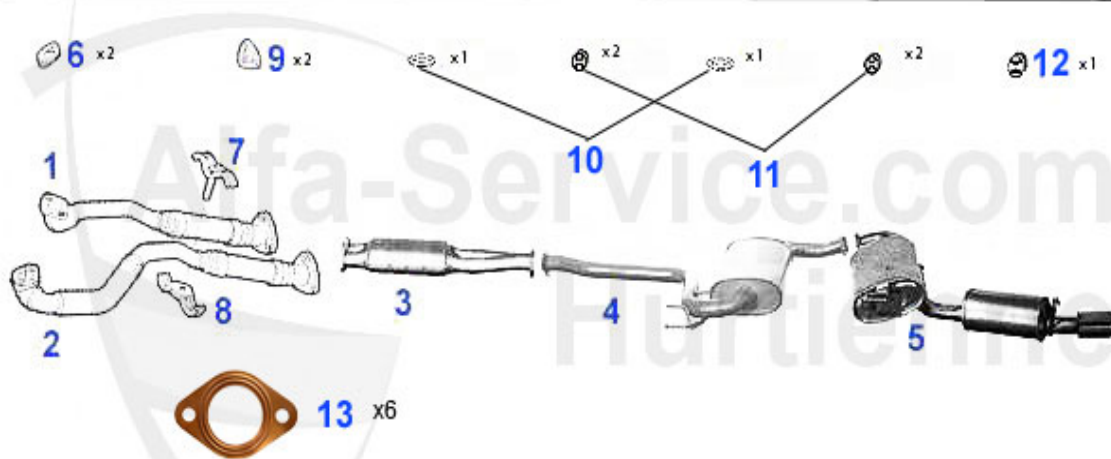

GTV/Spider (916) > impianto scarico > impianto scarico > 3.0 V6 12V

Abgasanlage/Exhaust System gtv/spider (916) 3.0 V6 12V

SPIDER 3.0i V6 12V / GTV 3.0i

'95-

1	VR656461	Vorderrohr Re. gtv/spider (916) 3.0 V6	297.50 EUR
2	VR656464	Vorderrohr Li gtv/spider (916) 3.0 V6	297.50 EUR
3	KAT53561	catalizzatore GTV/Spider (916) V6 12/24V CF3	1277.20 EUR
4	MSD102106	silenziatore centrale GTV/Spider 95>	169.00 EUR
5	NSD102109	silenziatore terminale GTV/Spider (916) 95>	215.00 EUR
6	SAT094414	guarn. silenziatore ant. 164/Super,RZ/SZ GTV/Spider (91	4.99 EUR
7	SAT809014	Oberteil f. Klemmhalter Vorderrohr 164 Super,gtv/spider	7.70 EUR
8	SAT809013	Unterteil f. Klemmhalter Vorderrohr 164 Super,gtv/spide	Preis auf Anfrage
9	SAT573540	Dichtung Vorderrohr/Kat 164 Super,g tv/spider (916) 3.0	5.50 EUR
10	SAT22352	Anschlagpuffer für Mittel- topf Alfa 916 alle Modelle A	3.50 EUR
10	SAT094003	Brennring für Schalldämpfer Diverse Modelle	10.50 EUR
11	SAT091143	gomma di supporto marmitta Spider/GTV (916),156,166,147	3.53 EUR
12	SAT091014	Gummi/Auspuffaufhängung NSD spider/gtv (916)	4.11 EUR
13	AGKD06636	guarn. collettore di scarico 75,155,164/ Super,RZ/SZ,GT	5.89 EUR