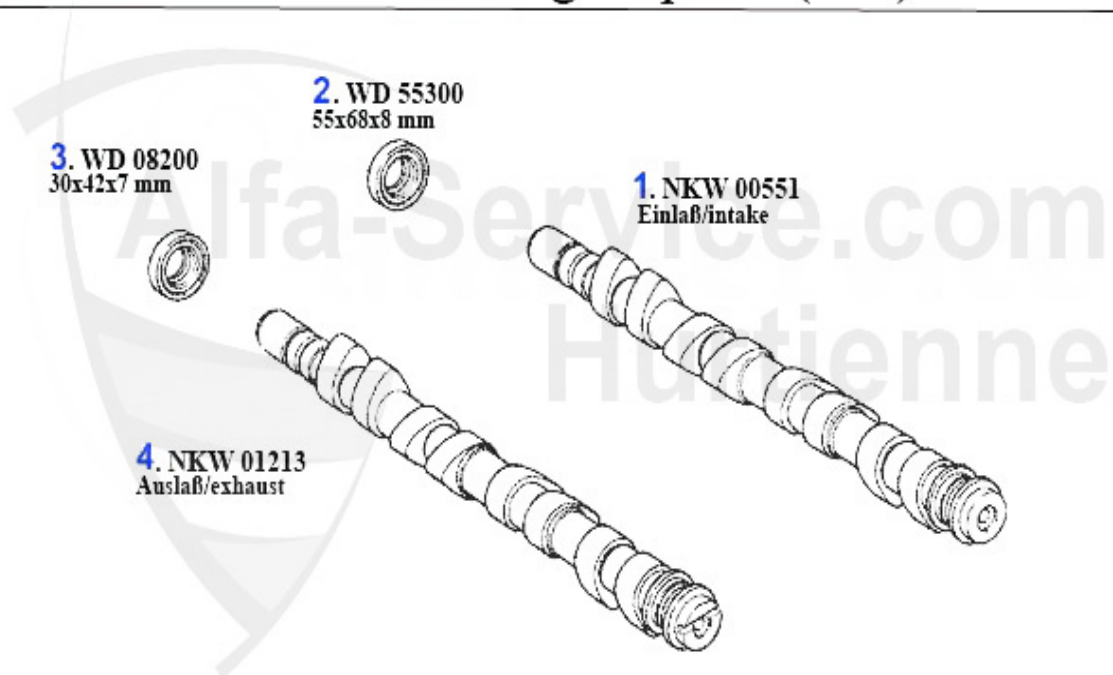

Nockenwelle/Camshaft gtv/spider (916) TS 16V

1	NKW00551	Nockenwelle (Einlaß) 145/6 2.0 TS 1 6V Bj. >96,145/6 1.	Preis auf Anfrage
2	WD55300	siri nockenwelle 145/6,155,156 1.6,1.7,1.8,2.0 16V TS	17.90 EUR
3	WD08200	Siri Nockenwelle 145/6,155,156,gtv/ spider(916),166 div	15.51 EUR
4	NKW01213	Nockenwelle (Aulaß) 145/6 2.0 TS 16 V Bj. >96,145/6 1.8	419.00 EUR