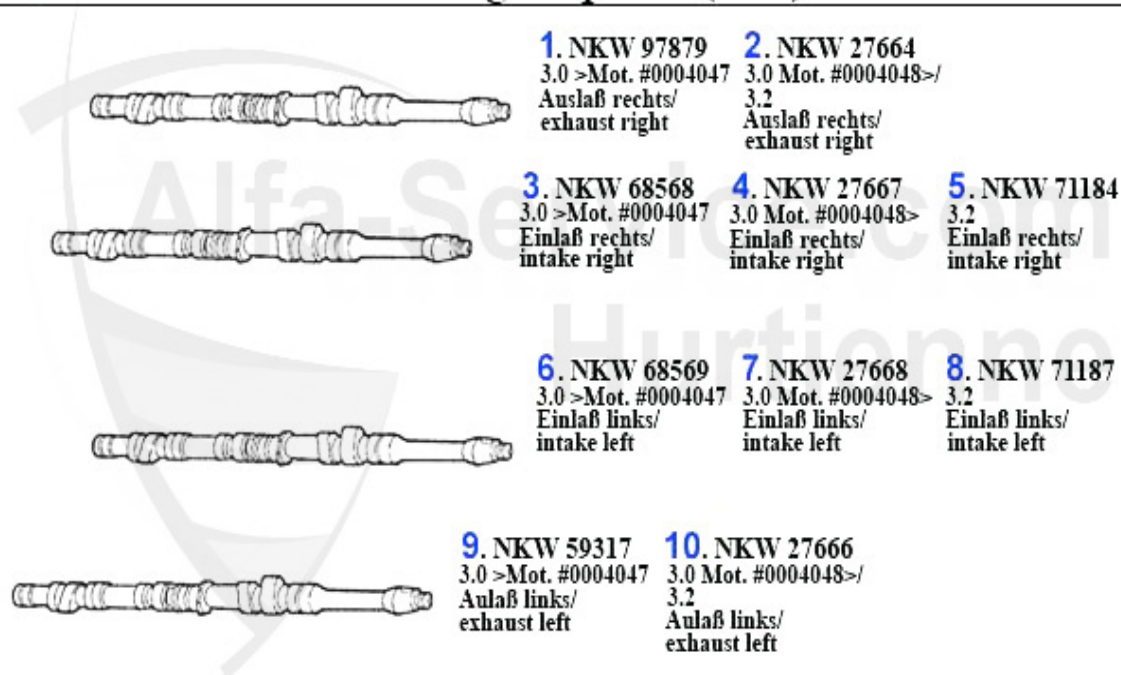

Nockenwelle/Camshaft gtv/spider (916) 3.0/3.2 V6 24V

1	NKW97879	Nockenwelle rechts (Auslaß) 166,gtv (916) > Mot #5627	222.61 EUR
2	NKW27664	albero a camme dx scarico 156,166 2.5 V6 24V,GTV/Spider	416.74 EUR
3	NKW68568	albero a camme dx (aspirazione) 164 Super,166,GTV (916)	379.61 EUR
4	NKW27667	Nockenwelle rechts (Einlaß) 156,166 2.5 V6 24V,gtv/spid	253.59 EUR
5	NKW71184	albero a camme dx aspirazione 147,156, 166,GTV/Spider (	630.70 EUR
6	NKW68569	albero a camme sx (aspirazione) 164 Super,166,GTV (916)	234.92 EUR
7	NKW27668	Nockenwelle links (Einlaß) 156,166 2.5 V6 24V,gtv/spide	253.59 EUR
8	NKW71187	albero a camme sx aspirazione 147,156, 166,GTV/Spider (	630.70 EUR
9	NKW59317	albero a camme sx (scarico) 164 Super, 166,GTV (916) >	305.00 EUR
10	NKW27666	albero a camme sx scarico 156,166 2.5 V6 24V,GTV/Spider	416.74 EUR