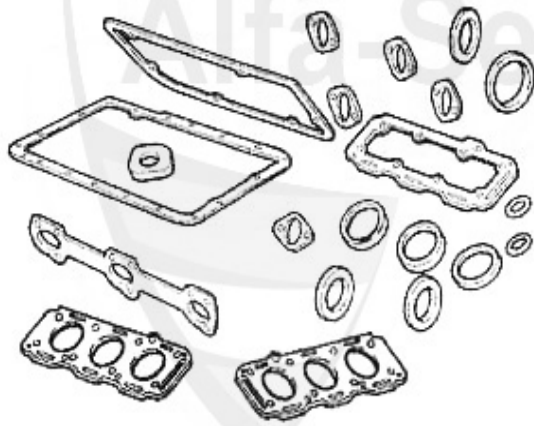

1. ZKDS 61000

2.

3.

2	ZKD7475	Zylinderkopfdicht.3,2 V6-24V links 147,156,166,GT+Spide	55.00 EUR
3	ZKD7290	Zylinderkopfdicht.3,2V6-24V rechts 147,156,166,GT+Spide	59.50 EUR

Motordichtsatz/Full set gtv/spider (916) 3.0/3.2 V6 24V