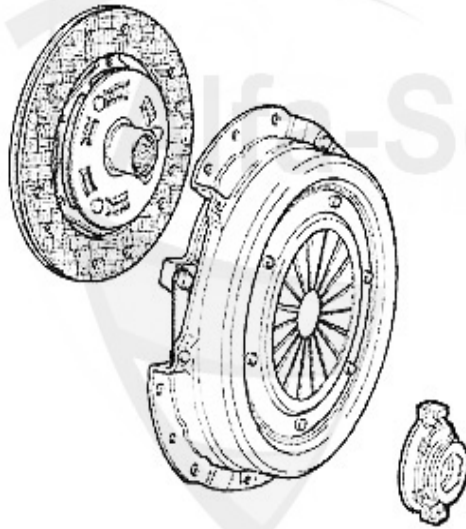

GTV/Spider (916) > trasmissione > frizione > kit frizione 1.8/2.0 TS

Kupplungs-Kit/Clutch Set gtv/spider (916) 1.8/2.0 TS

1. KK 576001
Ø 215 mm
1.8 TS

2. KK 789001
Ø 230 mm
2.0 TS

1	KK576001	kit frizione 145/6 1.4/1.6/1.8 TS,GTV/ Spider (916)/155	207.00 EUR
2	KK789001	kit frizione 145/6,155 2.0 TS 16V GTV/ Spider (916) 2.0	289.00 EUR