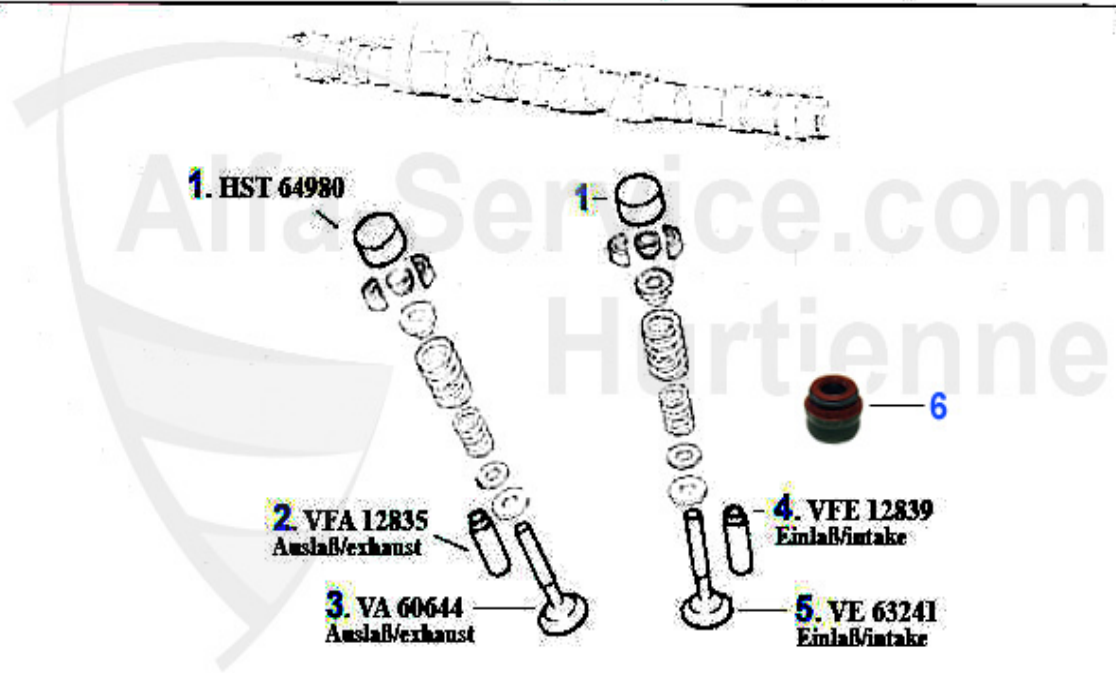

Ventiltrieb/Valve Train gtv/spider (916) V6 24V

1	HST64980	punzone idraulico 33 (907)	31.50 EUR
2	VFA12835	guida valvola di scarico 147,156,164/ Super,GTV/Spider	32.50 EUR
3	VA60644	valvola di scarico 3.0 V6 24V/3.2 GTA 147,156,GTV/Spide	29.50 EUR
4	VFE12839	guida valvola di aspirazione 147,156, 164/Super,GTV/Spi	32.50 EUR
5	VE63241	valvola di carico 3.0 V6 24V/3.2 GTA 147,156,164,166,Sp	29.00 EUR
6	VSD3357	guarnizione punteria 2.5 V6/3.0 V6/3.2 V6/147,156,164,1	3.90 EUR