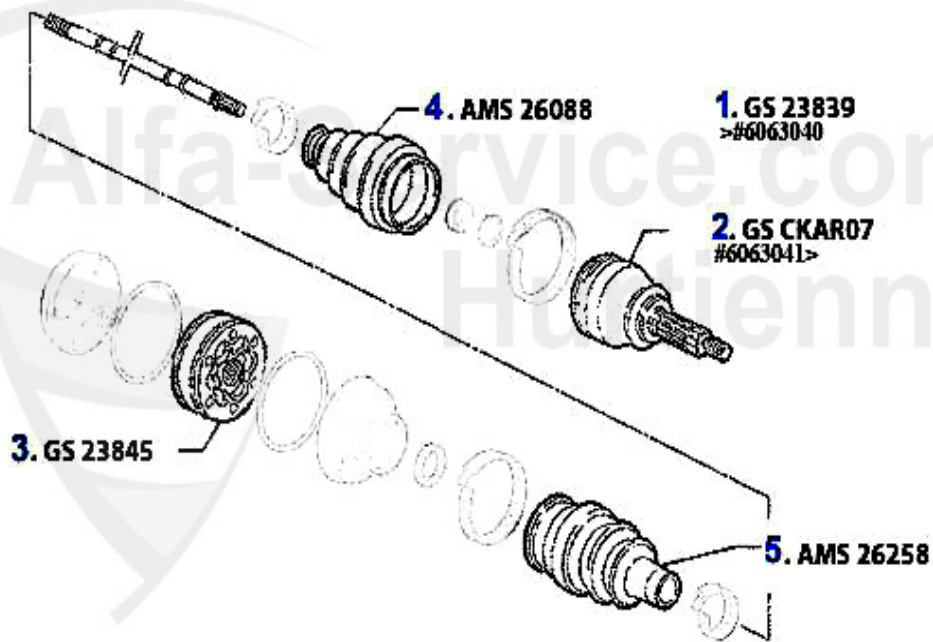

Antriebswelle/Driveshaft gtv/spider (916) 3.0 V6 24V

1	GS23839	Gelenksatz außen 155,gtv/spider (916) diverse mit ABS	169.27 EUR
4	AMS26088	Achsmanschettensatz aussen 155,164 spider/gtv (916) 6-z	15.01 EUR
5	AMS26258	kit cuffie interne 155 2,5 TD flangia in metallo (107-2	15.51 EUR