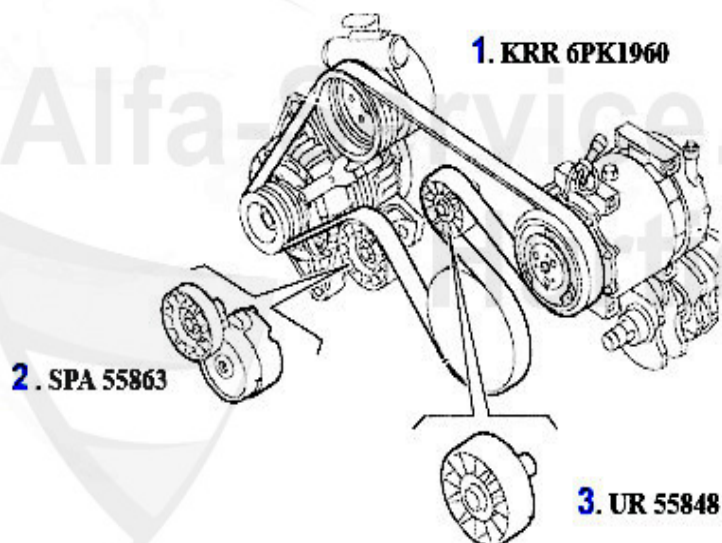

Keilriemen/V-Belt gtv/spider (916) 2.0 JTS

1	KRR6PK1960	Keilrippenriemen 6PK1960 147/156/16 6/gtv/spider (916)	40.00 EUR
2	SPA55863	Spannarm Keilrippenriemen 145/6/7, 155/6,166,916 divers	45.51 EUR
3	UR55848	Umlenkrolle Keilrippenriemen 145/6/7,155/6,166,gtv/spi	55.00 EUR