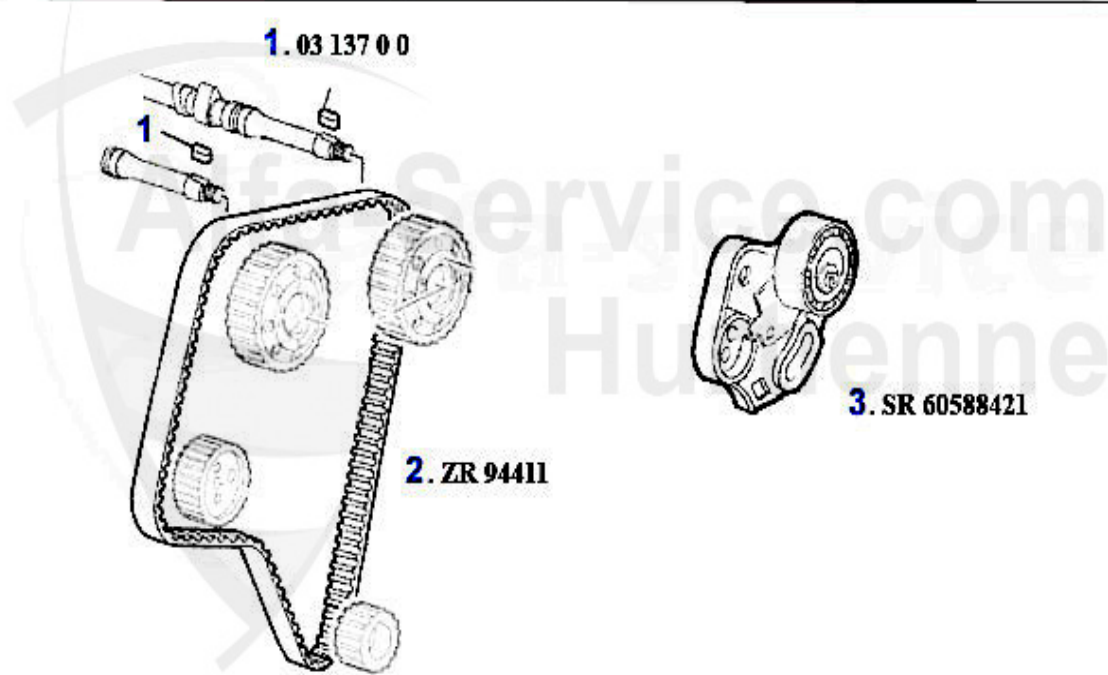

GTV/Spider (916) > motore > distribuzione > 3.0 V6 > cinghia dentata

Zahnriemen/Timing Belt gtv/spider (916) 3.0 V6 12V

1	03 137 0 0	cuneo per albero a camme	6.90 EUR
2	ZR94411	Zahnriemen 134SP254C 155,164,gtv/sp ider (916) 6-Zylind	49.90 EUR
3	SR60588421	tendicinghia meccanico 155,164 Super, GTV/SPIDER (916)	149.00 EUR