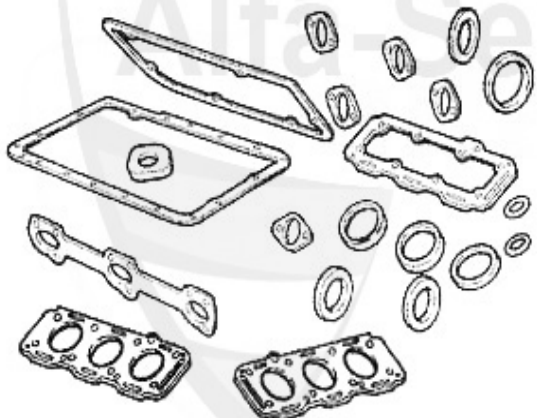

Kopfdichtsatz/Head Set gtv/spider (916) 3.0 V6 12V

1. ZKDS 3100

1 ZKDS3100

serie guarnizioni testata 164 3.0 V6 87-98 Spider (916)

199.00 EUR

Motordichtsatz/Full Set gtv/spider (916) 3.0 V6 12V

1. MDS 116400