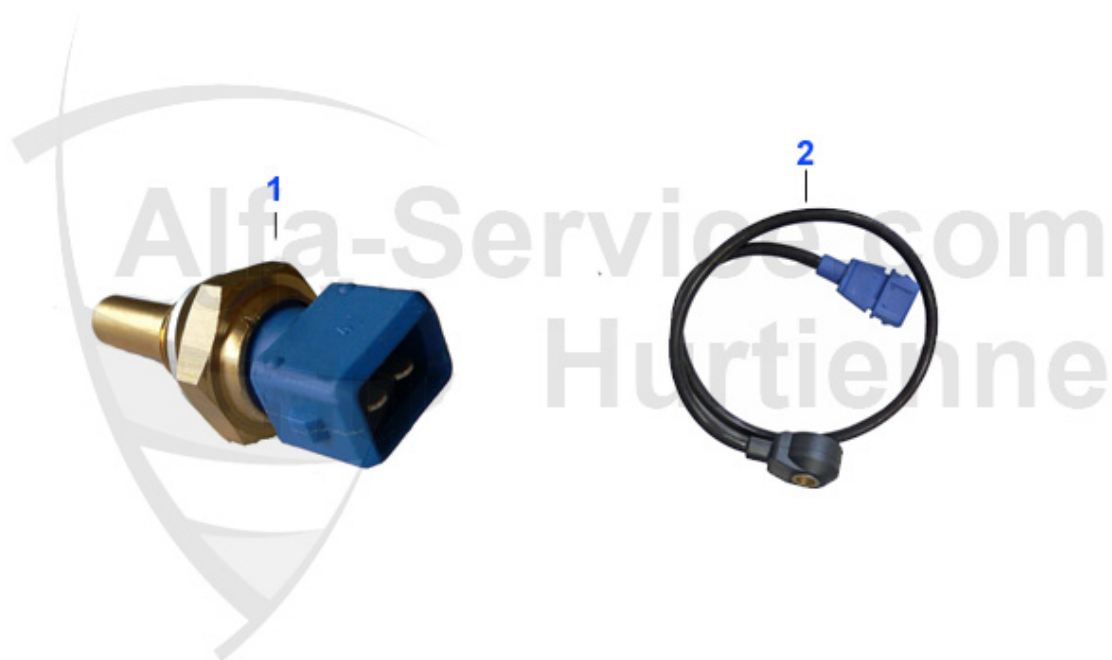

1	WTG60145	sensore temperatura acqua 33(905/7),75 155,164/Super,Sp	28.50 EUR
2	NWS92752	sensore battito Spider/GTV (916),164, 155,156,166,145,1	39.90 EUR