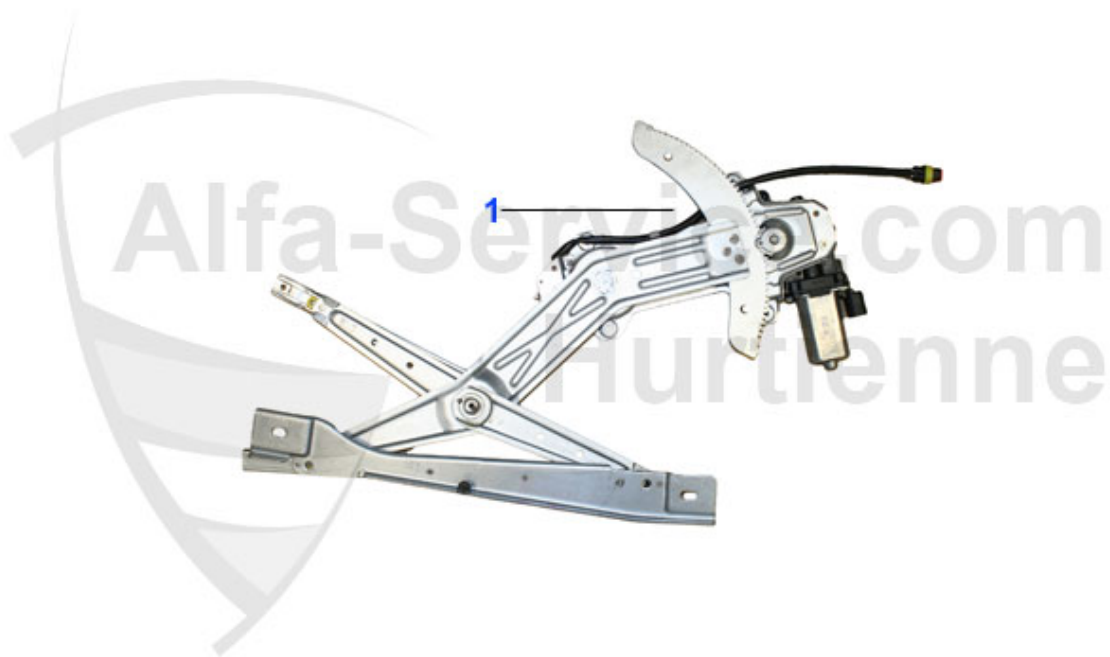

GTV/Spider (916) > impianto elettrico > alzacrystallo

1	FH67936	alzacrystallo dx GTV/Spider (916), devono essere recupe	279.00 EUR
1	FH67937	alzacrystallo sx GTV/Spider (916) 98> prodotto aftermar	279.00 EUR