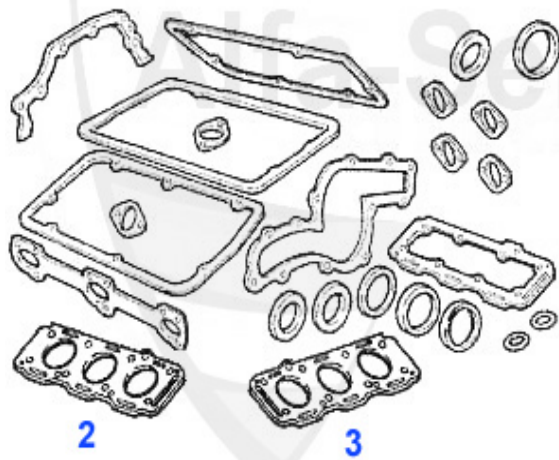

Kopfdichtsatz/Head Set gtv/spider (916) 2.0 V6 Turbo

1. ZKDS 03000

1	ZKDS03000	serie guarnizioni testata 164/Super,GTV/ Spider (916) 2	229.00 EUR
2	ZKD8811	guarn. testata sx 2.0 V6 turbo GTV e Spider Spide	101.75 EUR
3	ZKD8812	guarn. testata dx 2.0 V6 turbo GTV e Spider 916, 164	101.75 EUR