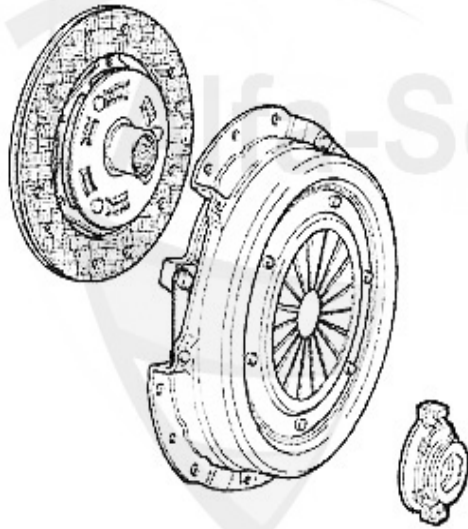

Ausrücker/Sleeve Bearing gtv/spider (916) 1.8/2,0 TS

1 FH1140

Schiebehülse für Ausrücker 145/6, 147,155,156,gtv/spide

49.00 EUR

GTV/Spider (916) > trasmissione > frizione > kit frizione 2.0 JTS

Kupplungs-Kit/Clutch Set gtv/spider (916) 2.0 JTS