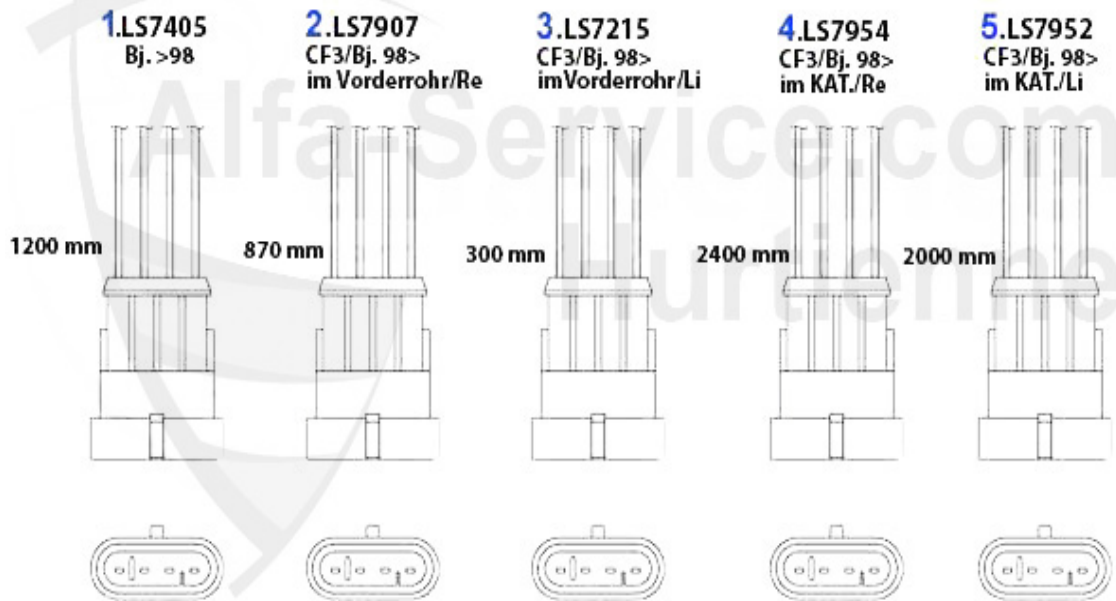

GTV/Spider (916) > impianto scarico > sonda Lambda > 3.0 V6 12V

Lambda-Sonde/Lambda Probe gtv/spider (916) 3.0 V6 12V

1 LS7023

Lambda-Sonde 145/6 2.0 16V TS bj. 11.96>,156 1.6 16V T

78.99 EUR

Lambda-Sonde/Lambda Probe gtv/spider (916) 3.0 V6 24V