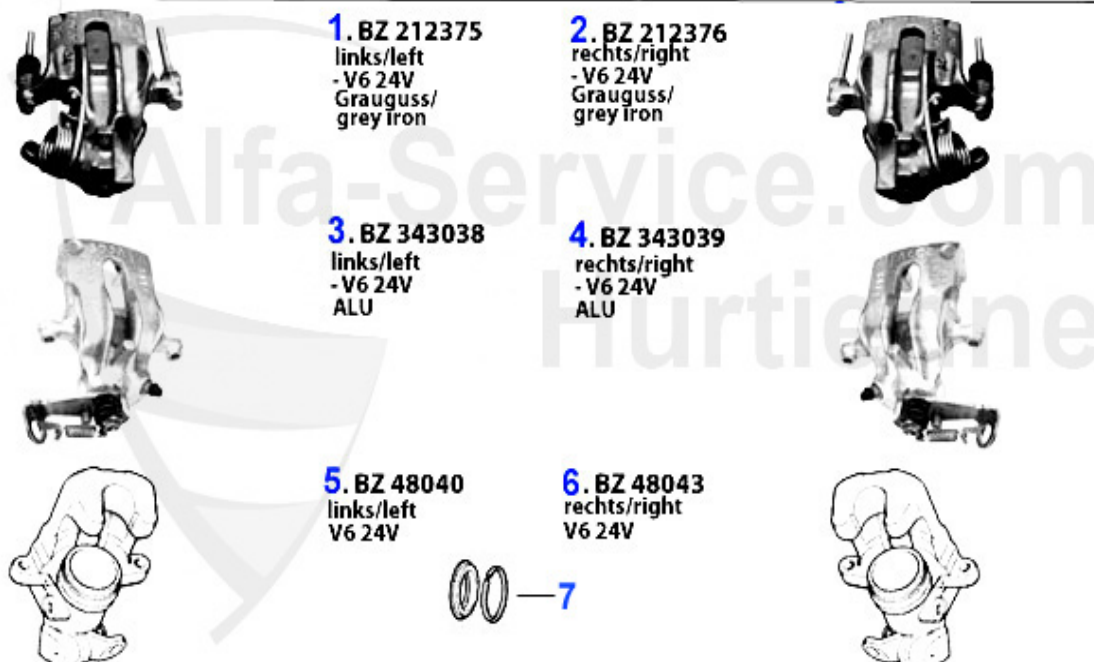

Bremszangen/Calipers gtv/spider (916) hinten/rear

1. BZ 212375
links/left
- V6 24V
Grauguss/
grey iron

2. BZ 212376
rechts/right
- V6 24V
Grauguss/
grey iron

3. BZ 343038
links/left
- V6 24V
ALU

4. BZ 343039
rechts/right
- V6 24V
ALU

1	BZ212375	Bremssattel HL 145/6 1.4/1.6/1.7 ie 16V/TS/1.9 TD,155 a	142.60 EUR
2	BZ212376	Bremssattel HR 145/6 1.4/1.6/1.7 ie 16/TS/1.9 TD,155 al	142.60 EUR
3	BZ343038	Bremssattel HL 145/6,155 Bj. 97> Br emssystem: Lucas 1-	94.47 EUR
4	BZ343039	Bremssattel HR 145/6,155 Bj. 97> Br emssystem: Lucas 1-	94.47 EUR
6	BZ48043	pinza freno post. dx GTV/Spider (916) V6 24V	290.59 EUR
7	RSBS4129	kit riparazione pinza freno posteriore Lucas 145/6 94-9	29.90 EUR