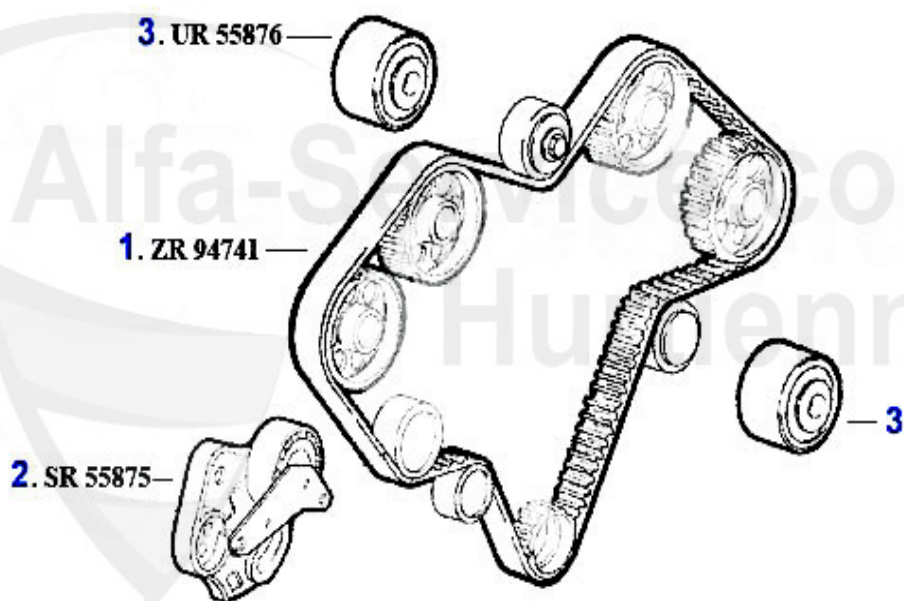

Zahnriemen/Timing Belt gtv/spider (916) V6 24V

1	ZR94741	Zahnriemen 185H9.5P280 147,156, 166,gtv/spider (916),Nu	129.00 EUR
2	SR55875	Riemenspanner f. Zahnriemen 147 3.2 GTA,156/166 2.5/3.0	149.00 EUR
3	UR55876	Umlenkrolle f. Zahnriemen 147,156,1 66,gtv/spider (916)	79.90 EUR