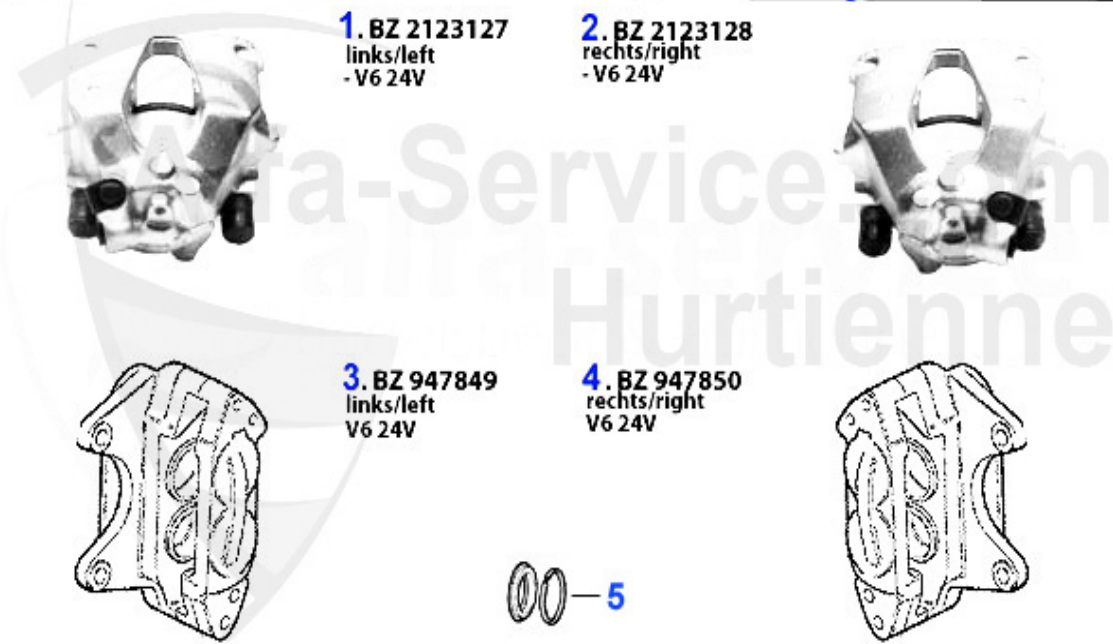

GTV/Spider (916) > sistema di frenatura > pinze anteriori anno 98>

Bremszangen/Calipers gtv/spider (916) vorne/front 1998>

2	BZ2123128	pinza freno ant. dx GTV/Spider (916) 145/6 1.8/2.0 TS	Preis auf Anfrage
3	BZ947849	pinza ant. sx 156,GTV/Spider (916) 98> 3.0 V6 24V/3.2,1	241.84 EUR
4	BZ947850	pinza ant. dx 156,GTV/Spider (916) 98> 3.0 V6 24V/3.2,1	244.49 EUR
5	RSBS4025	Reparatursatz Bremssattel vorn für ATE System, 54mm Dur	21.99 EUR
5	RSBS8999002	Reparatursatz für Bremssattel vorne 2123127/2123128,Gum	34.90 EUR