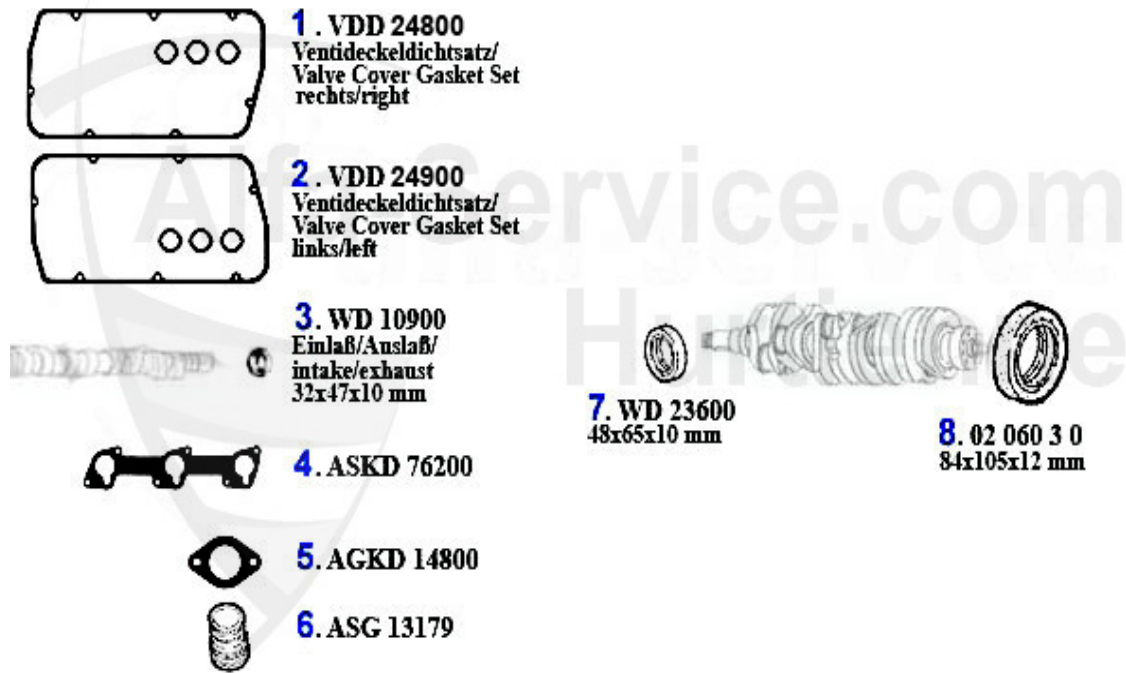

Kopfdichsatz/Head Set gtv/spider (916) JTS

1 ZKDS11600

serie guarnizioni testata 156,GTV/Spider (916) Nuovo GT

179.00 EUR

Dichtungen Motor/Gaskets Engine gtv/spider (916) 2.0 V6 Turbo

1	VDD24800	Ventildeckeldichtung rechts 166 V6 2.0 Turbo Bj. 09.98>	47.01 EUR
2	VDD24900	Ventildeckeldichtung links 166 V6 2.0 Turbo Bj. 98>	42.90 EUR
3	WD10900	Siri Nockenwelle 6,75,90,164,166, GTV/6 (116),gtv/spide	16.95 EUR
4	ASKD76200	Ansaugkrümmerdichtung 155,164/Super ,166,gtv/spider V6	9.13 EUR
5	AGKD14800	Abgaskrümmerdichtung 6,75,90,155, 164/Super,RZ/SZ 6-Zyl	6.69 EUR
6	ASG13179	Ansauggummi 155,164/Super,166,gtv/ spider (916),Nuovo G	23.80 EUR
7	WD23600	Siri Kurbelwelle vorne (Riemensch.) 6,75,90,155,164,GTV	21.00 EUR
8	02 060 3 0	anello di tenuta CORTECO posteriore Spider 90-93, 75,90	35.50 EUR