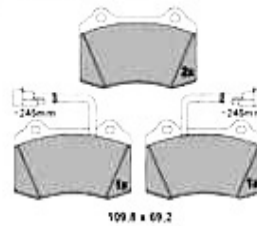

Brembeläge/Brakepads gtv/spider (916)

1. 23168
TS/V6/Turbo > #06009486
vorne/front

2. 20833
TS /CF2/ # 06009487>
vorne/front

3. 62683
TS/CF3/JTS
vorne/front

4. 21636
V6 12V #06009487>
vorne/front

5. 21381
3.0/3.2 V6 24V
vorne/front