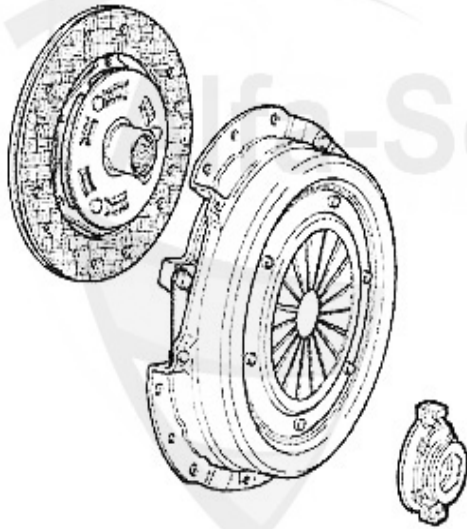

Ausrücker/Sleeve Bearing gtv/spider (916) 2.0 V6 Turbo

1. FH 11951

1 FH11951

Führungshülse f. Ausrücklager 3-Löcher 145/6,147,155,16

79.00 EUR

Kupplungs-Kit/Clutch Set gtv/spider (916) 3.0 V6 12V

1. KK 790001
Ø 230 mm
B.j >98