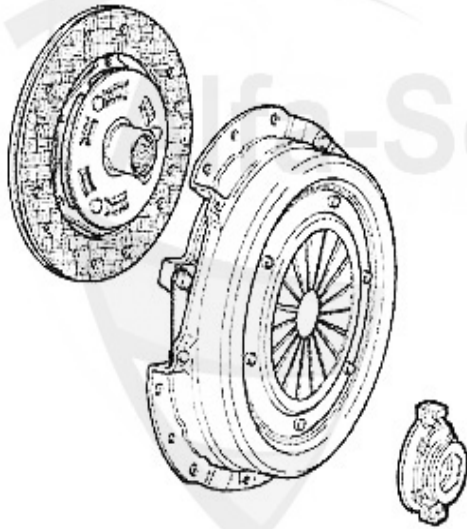

Kupplungs-Kit/Clutch Set gtv/spider (916) 3.0 V6 24V

1. KK 727001
Ø 235 mm
gtv Bj. >98

2. KK 735943
Ø 235 mm
gtv/spider Bj. 98>

1	KK727001	Kupplungs-Kit 155,164 6-zylinder Diverse Bj. 92-98 auch	389.00 EUR
2	KK735943	kit frizione 166,GTV/Spider (916) 3.0 V6 24V 98>	368.28 EUR