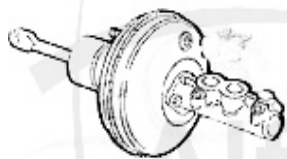

2. BKV 78974
2.0 TS (CF3)
6-Cyl. 1998>

GTV/Spider (916) > sistema di frenatura > servofreno/cilindro freno principale

BKV/Hauptbremszylinder/Brakeservo/Brake master cylinder gtv/spider (916)

1. BKV 71358
1.8/2.0 TS (CF2)
6-Cyl. >1998