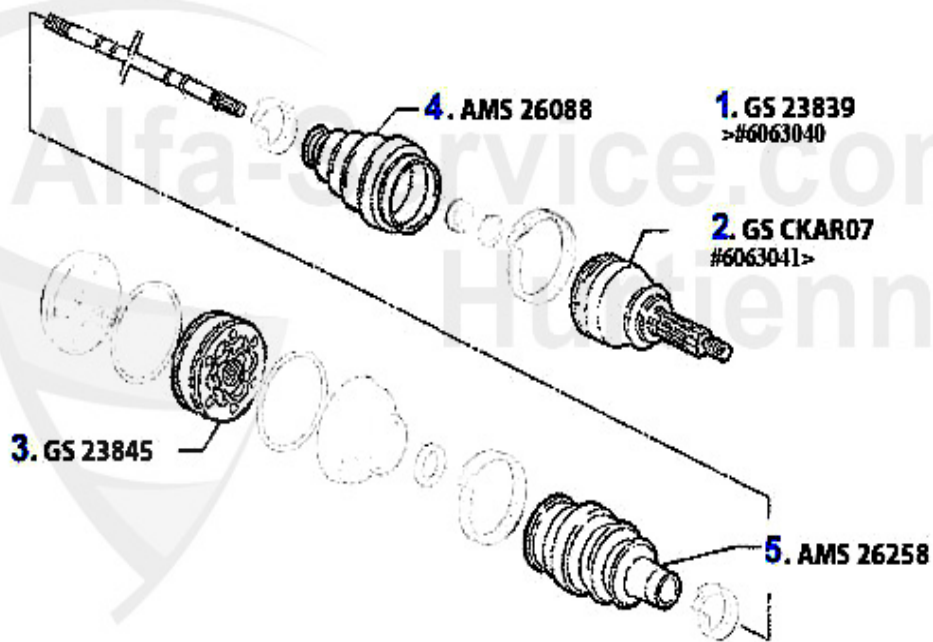

Antriebswelle/Driveshaft gtv/spider (916) 3.0 V6 12V

1	GS23839	Gelensatz außen 155,gtv/spider (916) diverse mit ABS	169.27 EUR
4	AMS26088	Achsmanschettensatz aussen 155,164 spider/gtv (916) 6-z	15.01 EUR
5	AMS26258	kit cuffie interne 155 2,5 TD flangia in metallo (107-2	15.51 EUR