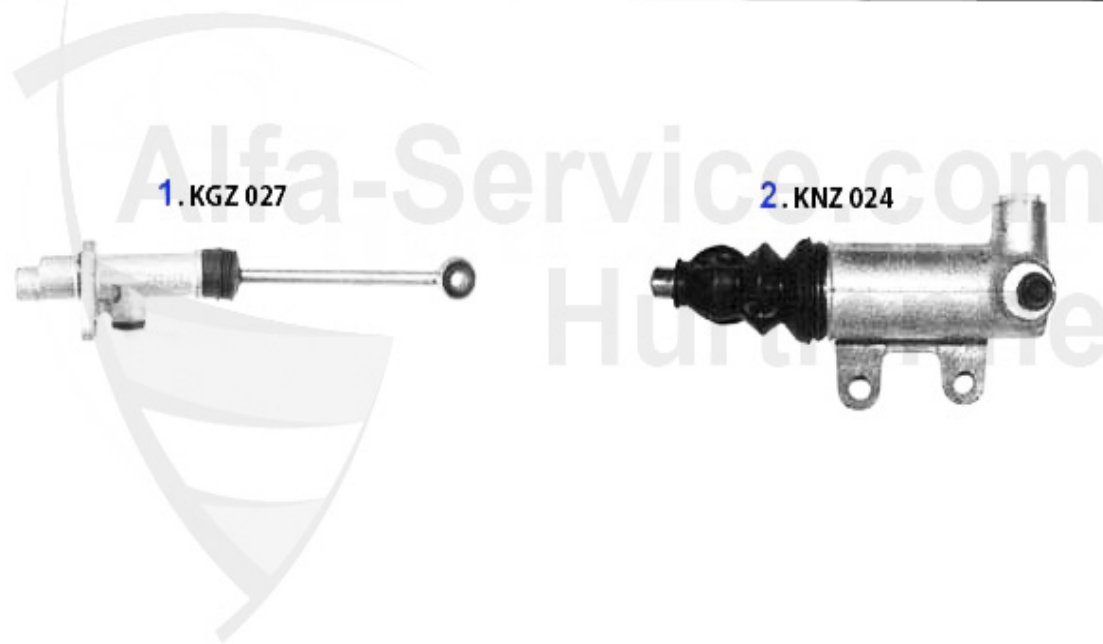

79.00 EUR

GTV/Spider (916) > trasmissione > comando frizione > 1.8/2.0 TS

Kupplungsbetätigung/Clutch Actuation gtv/spider (916) 1.8/2.0 TS

1	KGZ027	cilindro emittente 145/6,155 ,GTV/Spider (916)	74.99 EUR
2	KNZ008	Kupplungsnehmerzylinder Sud/Sprint, 33 (905/7) 145/6 1.	62.00 EUR
2	KNZ024	Kupplungsnehmerzylinder 145/6,155 # 0075933>,gtv/spider	59.50 EUR