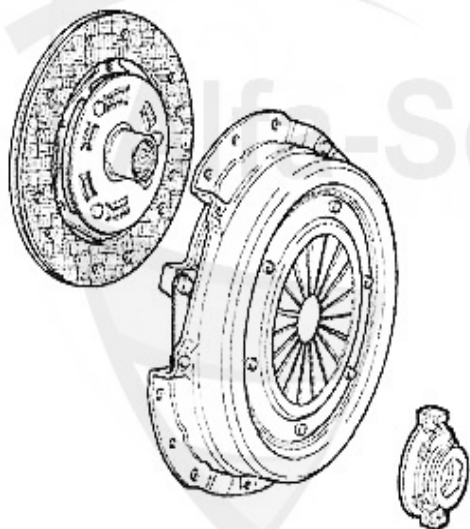

49.00 EUR

Kupplungs-Kit/Clutch Set gtv/spider (916) 2.0 V6 Turbo

1. KK 790001
Ø 230 mm
gtv Bj >98

2. KK 727001
Ø 235 mm
gtv/spider Bj. 98>

1	KK790001	kit frizione Spider (916) 3.0 V6 06/1995-12/1998, GTV (355.00 EUR
2	KK727001	Kupplungs-Kit 155,164 6-zylinder Diverse Bj. 92-98 auch	389.00 EUR