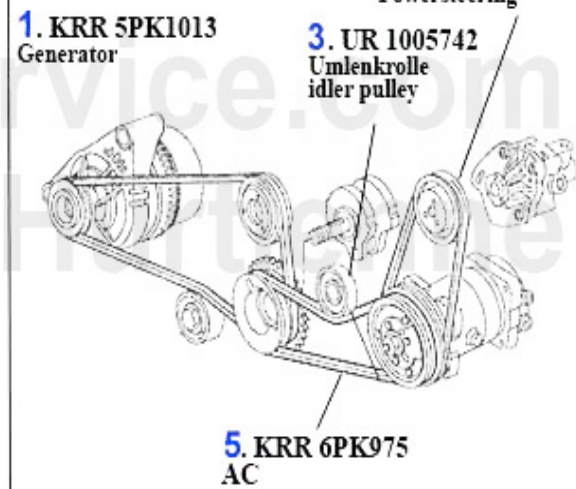

1	KRR5PK1013	cinghia 5PK1013 155 2.5 V6 10.92-12.97 Spider/GTV (916)	19.90 EUR
2	KRR5PK865	Keilrippenriemen 5PK865 spider (916) 3.0 V6 Servopumpe	19.90 EUR
3	UR1005742	Umlenkrolle Keilrippenriemen 155,16 4 Super,gtv/spider	175.00 EUR
5	KRR6PK975	Keilrippenriemen 6PK975 155 2.5 V6 gtv/spider (916) V6,	26.50 EUR