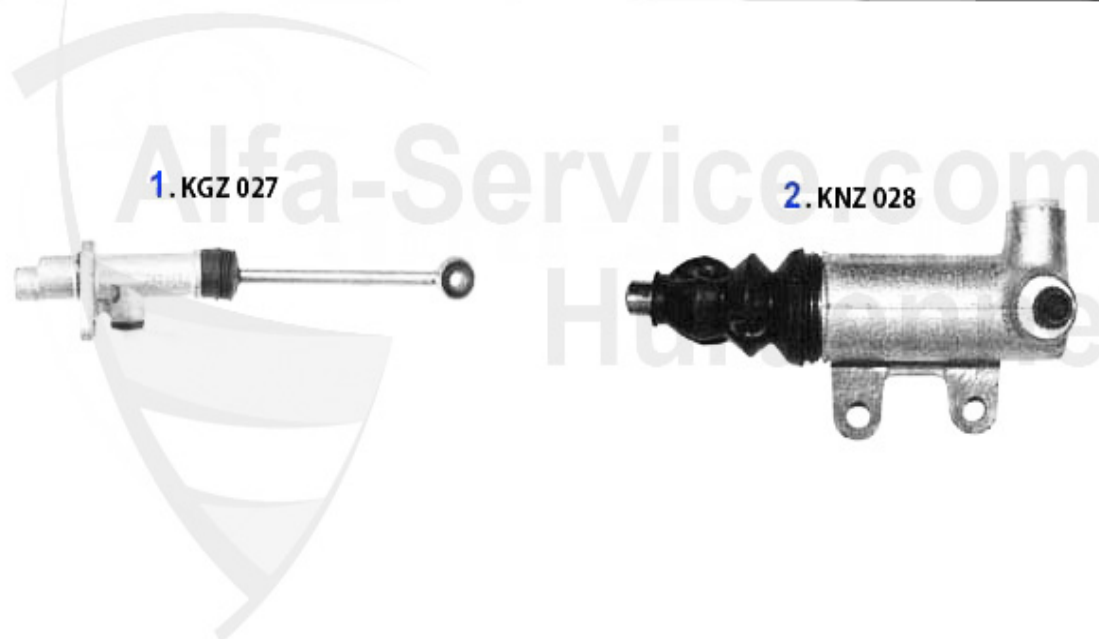

Kupplungsbetätigung/Clutch Actuation gtv/spider (916) 3.2 V6 24V

1	KGZ027	cilindro emittente 145/6,155 ,GTV/Spider (916)	74.99 EUR
2	KNZ028	cilindro ricettore 145/6,155,156,164, GTV(Spider (916)	55.00 EUR
2	KNZ008	Kupplungsnehmerzylinder Sud/Sprint, 33 (905/7) 145/6 1.	62.00 EUR