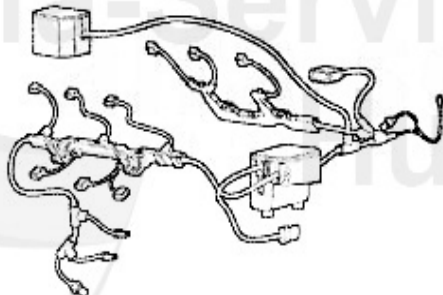

Zündanlage/Ignitionsystem (916) V6 24V

1. ZS 213

2. ZKS 91046

3. PFR 6 B

1	ZS213	bobina 156,164,166,Spider/GTV (916) 2.5/ 3.0 V6 24V 94	109.00 EUR
2	ZKS91046	Zündkabelsatz 147, 156, 166, gtv/ spider (916), Nuovo G	Preis auf Anfrage
3	PFR 6 B	Zündkerze NGK 33 1.7 ie 16V,145/6 1 .7 ie 16V,147 3.2 G	19.00 EUR