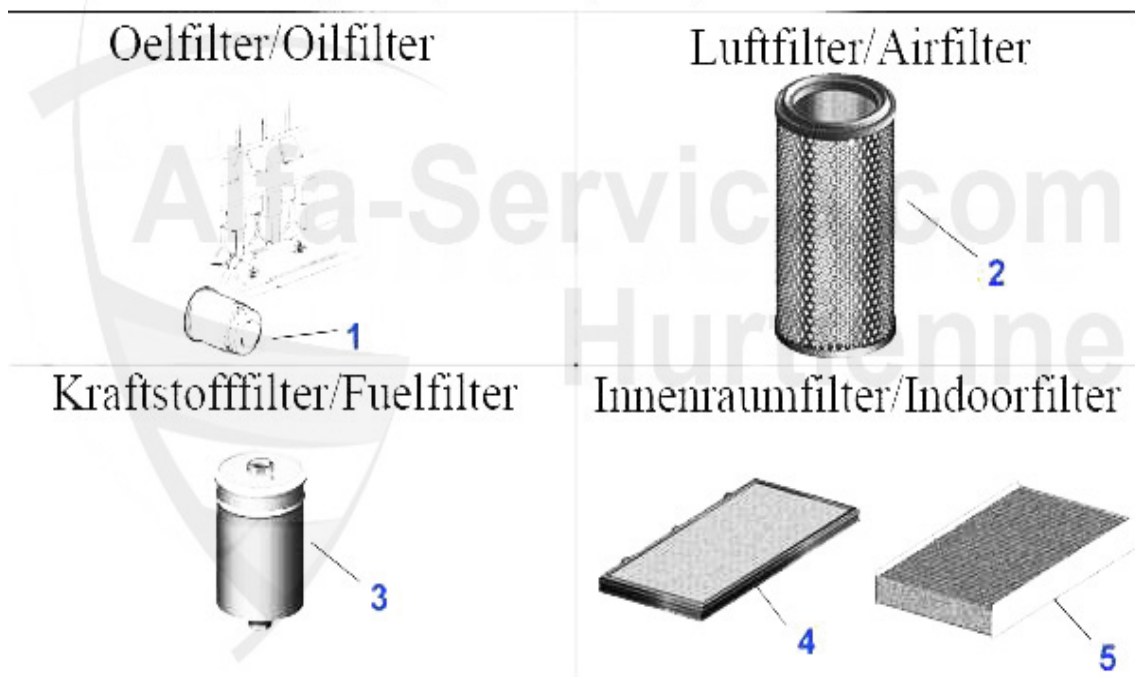

Filter gtv/spider (916) 1.8/2.0 TS

1	OF519	filtro olio 145/6,147,155,156,166,GTV/ Spider (916),Nuo	8.90 EUR
1	OF352	filtro olio GTV/Spider (916) TS, da avvitare	7.18 EUR
2	LF93	filtro aria 166,GTV/Spider (916) > # 6053907,Nuovo GT 1	28.50 EUR
3	KF86	filtro benzina 75,164/Super,GTV/Spider (916), da avvita	25.89 EUR
4	IF309	filtro abitacolo 145/6,155 >96 GTV/Spider (916) >98, re	26.91 EUR
5	IF314	filtro abitacolo 145/6,155 96> GTV/Spider (916) 98>, re	26.91 EUR