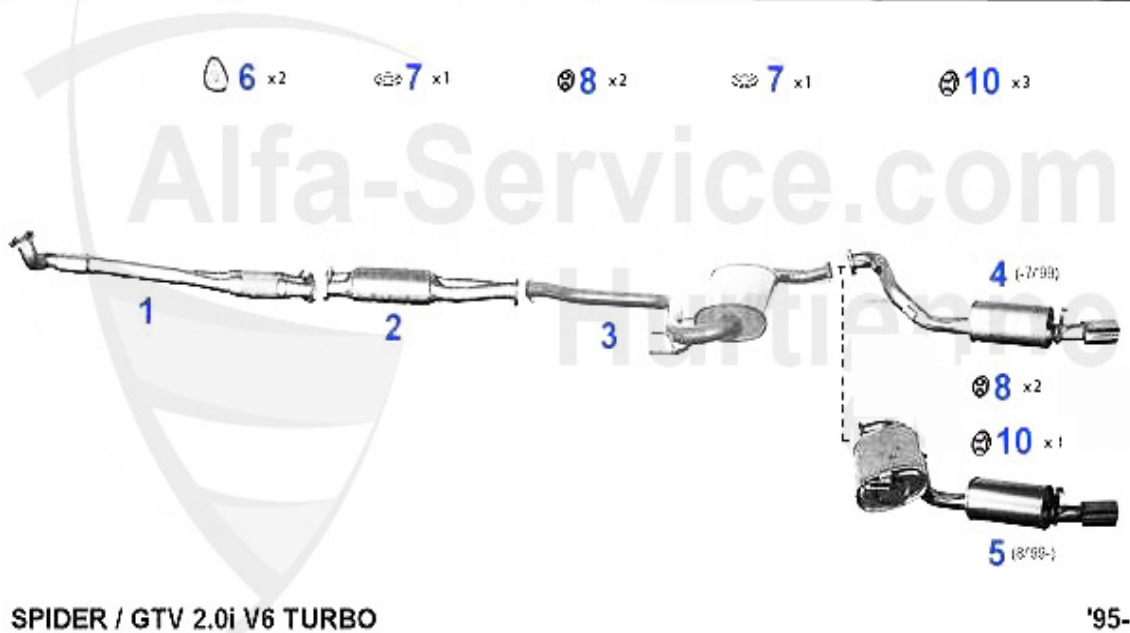

Abgasanlage/Exhaust System gtv/spider (916) 2.0 V6 Turbo

1	VR654442	Vorderrohr/KAT vorne gtv/spider (916) 2.0 V6 Turbo Bj.	Preis auf Anfrage
1	VR656242	Vorderrohr/KAT vorne gtv/spider (916) 2.0 V6 Turbo Bj.	696.55 EUR
2	KAT56116	catalizzatore GTV/Spider (916) 2.0 V6 Turbo CF2 98>	Preis auf Anfrage
2	KAT53561	catalizzatore GTV/Spider (916) V6 12/24V CF3	1277.20 EUR
3	MSD102106	silenziatore centrale GTV/Spider 95>	169.00 EUR
4	NSD102207	Endtopf gtv/spider (916) 2.0 turbo Bj. 95-07.99	199.00 EUR
5	NSD102109	silenziatore terminale GTV/Spider (916) 95>	215.00 EUR
6	SAT573540	Dichtung Vorderrohr/Kat 164 Super,g tv/spider (916) 3.0	5.50 EUR
7	SAT094003	Brennring für Schalldämpfer Diverse Modelle	10.50 EUR
8	SAT091143	gomma di supporto marmitta Spider/GTV (916),156,166,147	3.53 EUR
8	SAT22352	Anschlagpuffer für Mittel- topf Alfa 916 alle Modelle A	3.50 EUR
10	SAT091014	Gummi/Auspuffaufhängung NSD spider/gtv (916)	4.11 EUR