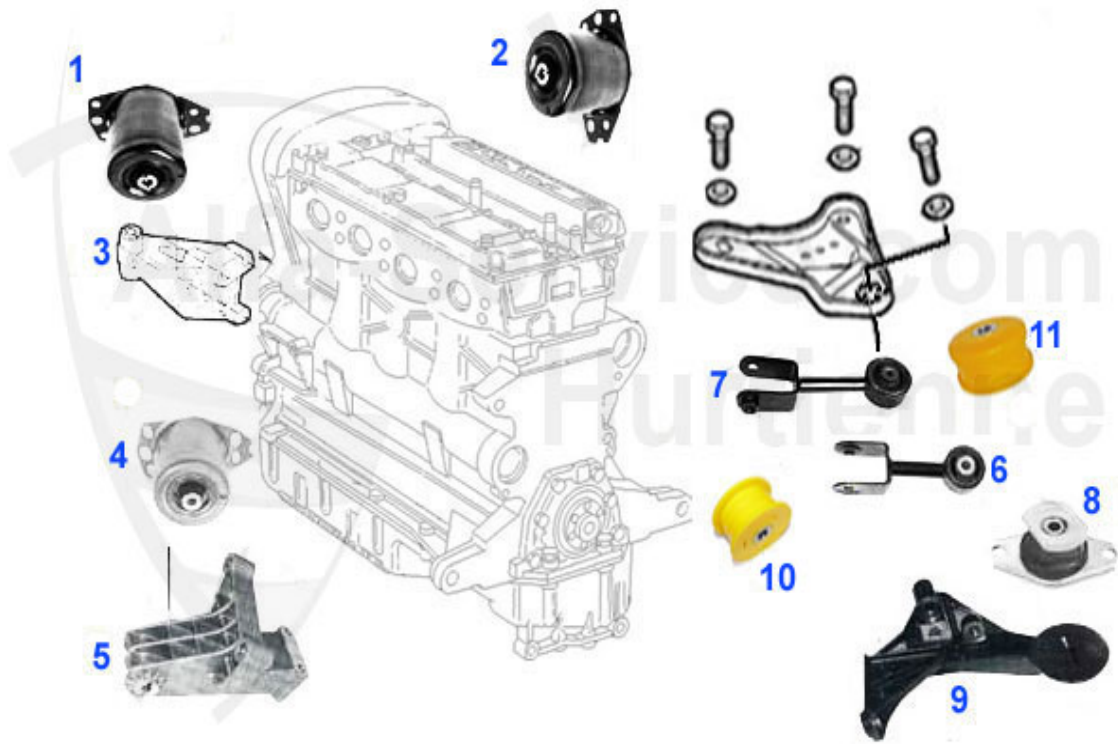

GTV/Spider (916) > motore > supporti motore > 1.8/2.0 TS

1	ML3237	Motorlager vorne 145/6,155 alle TS 16V & 6-Zylinder,gtv	69.00 EUR
3	ML99403	supporto motore 145/6,155,156,GTV/Spider (916) 1.8/2.0	109.00 EUR
4	ML88460	supporto motore 145/6,147(74KW),155,156, GTV/Spider (91	99.00 EUR
8	ML3234	supporto motore ant. dx 145/6,147,155, 156,GTV/Spider (	79.50 EUR
9	ML70915	Lagerschild HR 145/6,147,155,156, 166,gtv/spider (916),	Preis auf Anfrage