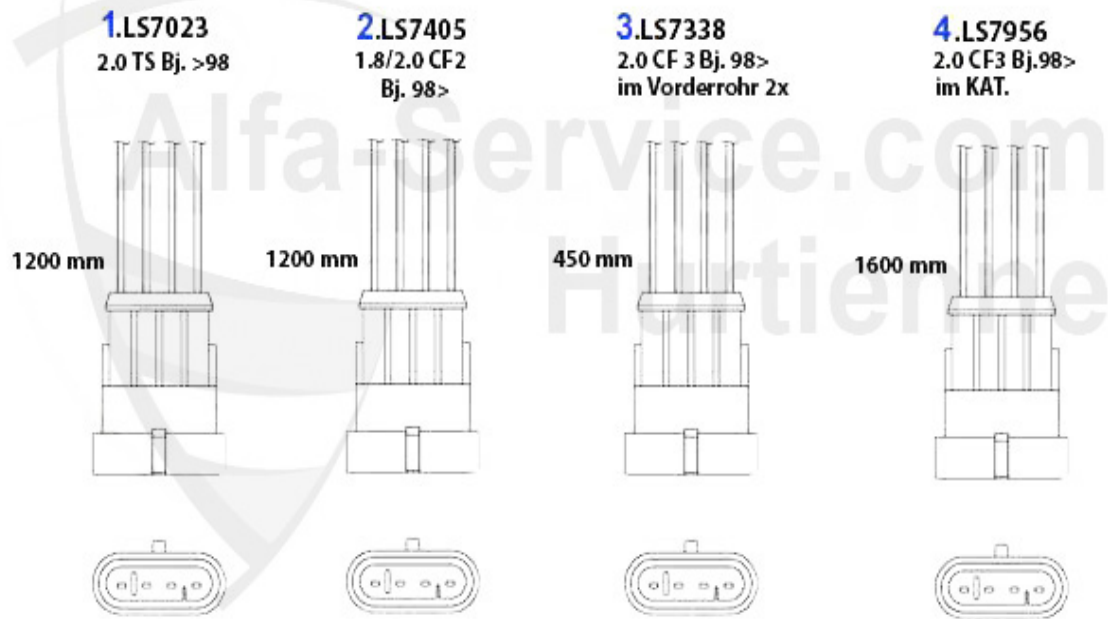

GTV/Spider (916) > impianto scarico > sonda Lambda > 1.8/2.0 TS

Lambda-Sonde/Lambda Probe gtv/spider (916) 1.8/2.0 TS

1	LS7023	Lambda-Sonde 145/6 2.0 16V TS bj. 11.96>,156 1.6 16V T	78.99 EUR
2	LS7405	Lambda-Sonde 145/6 1.4/1.6/1.8/16V TS/2.0 QV,156 1.6 16	127.00 EUR
3	LS7956	Lambda-Sonde gtv/spider (916) 2.0 16V TS bj. 08.00>,4-a	165.41 EUR