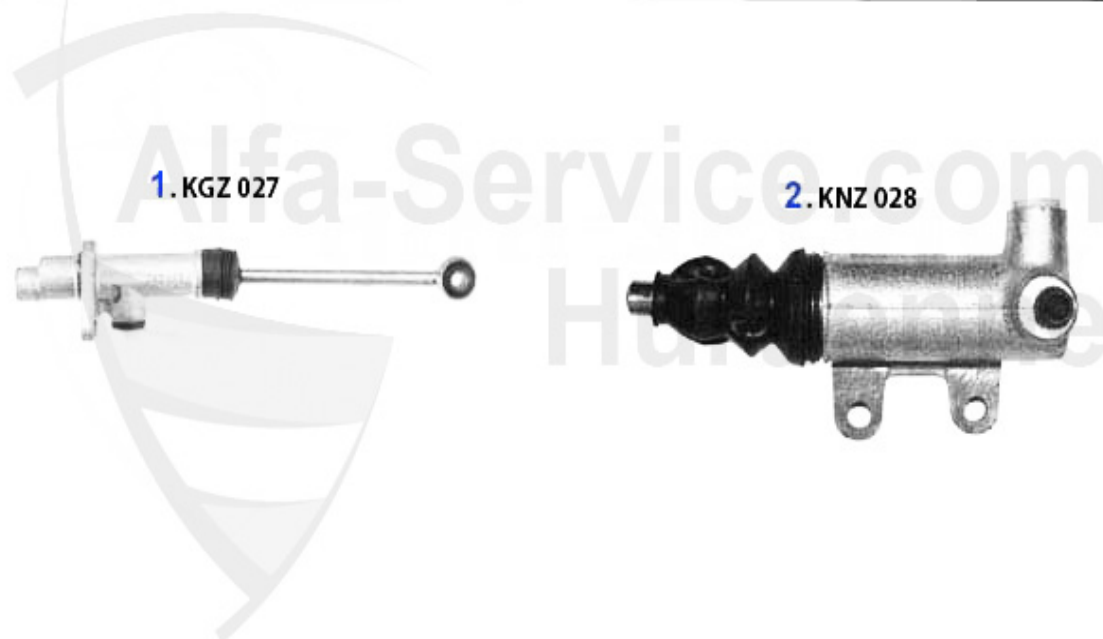

GTV/Spider (916) > trasmissione > comando frizione > 2.0 V6 Turbo

Kupplungsbetätigung/Clutch Actuation gtv/spider (916) 2.0 V6 Turbo

1	KGZ027	cilindro emittente 145/6,155 ,GTV/Spider (916)	74.99 EUR
2	KNZ028	cilindro ricettore 145/6,155,156,164, GTV(Spider (916)	55.00 EUR
2	KNZ008	Kupplungsnehmerzylinder Sud/Sprint, 33 (905/7) 145/6 1.	62.00 EUR