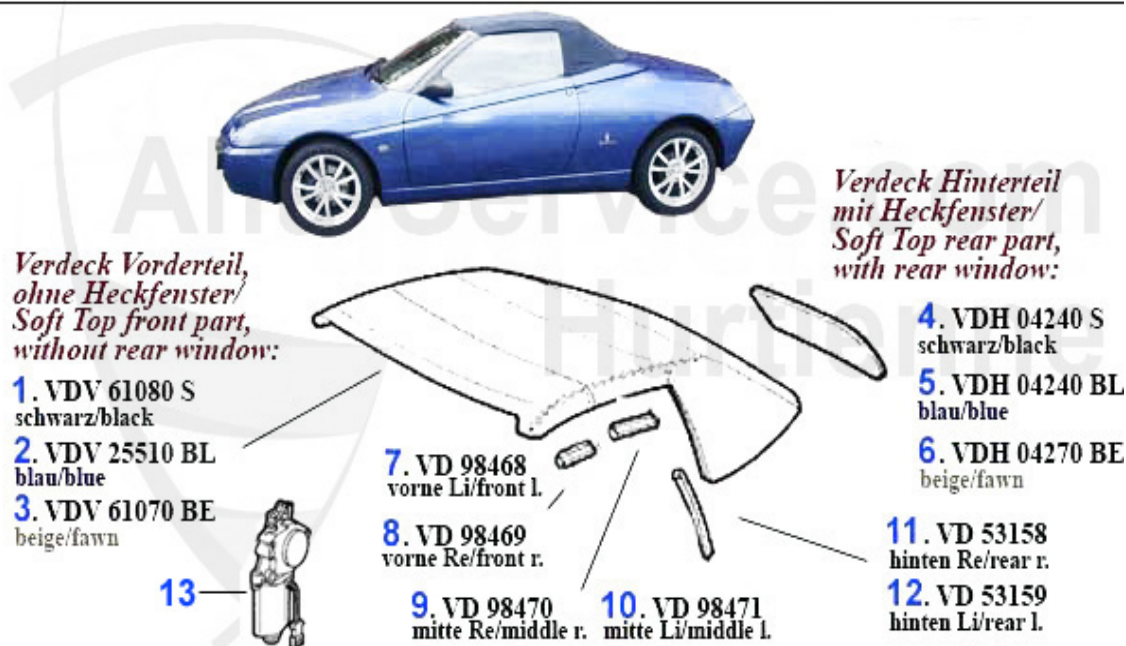

Verdeck/Soft Top Spider (916)

1	VDV61085S	capote tela nera Spider (916) 98-05 senza lunotto	415.00 EUR
1	VDV61080S	capote tela nera Spider (916) parte ant. 95-98	415.00 EUR
2	VDV25510BL	Verdeck Stoff blau Spider (916) Bj. 95> Vorderteil ohne	590.00 EUR
3	VDV61070BE	Verdeck Stoff beige Spider (916) Bj. 95> Vorderteil oh	590.00 EUR
4	VDH04240S	Lunotto per soft top 916 n. VDV61080S e VDH61085S	419.00 EUR
5	VDH04240BL	Verdeck hinten blau Spider (916) Bj. 95> Heckfenster z	Preis auf Anfrage
6	VDH04270BE	Verdeck hinten beige Spider (916) Bj. 95> Heckfenster	Preis auf Anfrage
7	VD98468	Verdeckdichtung/Seitenscheibe re spider (916) vorne	Preis auf Anfrage
8	VD98469	Verdeckdichtung/Seitenscheibe li spider (916) vorne	Preis auf Anfrage
9	VD98470	Verdeckdichtung/Seitenscheibe re spider (916) mitte	Preis auf Anfrage
10	VD98471	Verdeckdichtung/Seitenscheibe li spider (916) mitte	Preis auf Anfrage
11	VD53158	Verdeckdichtung/Seitenscheibe re spider (916) hinten	Preis auf Anfrage
12	VD53159	Verdeckdichtung/Seitenscheibe li spider (916) hinten	Preis auf Anfrage
13	VM30546	Verdeckmotor Spider 916	522.41 EUR