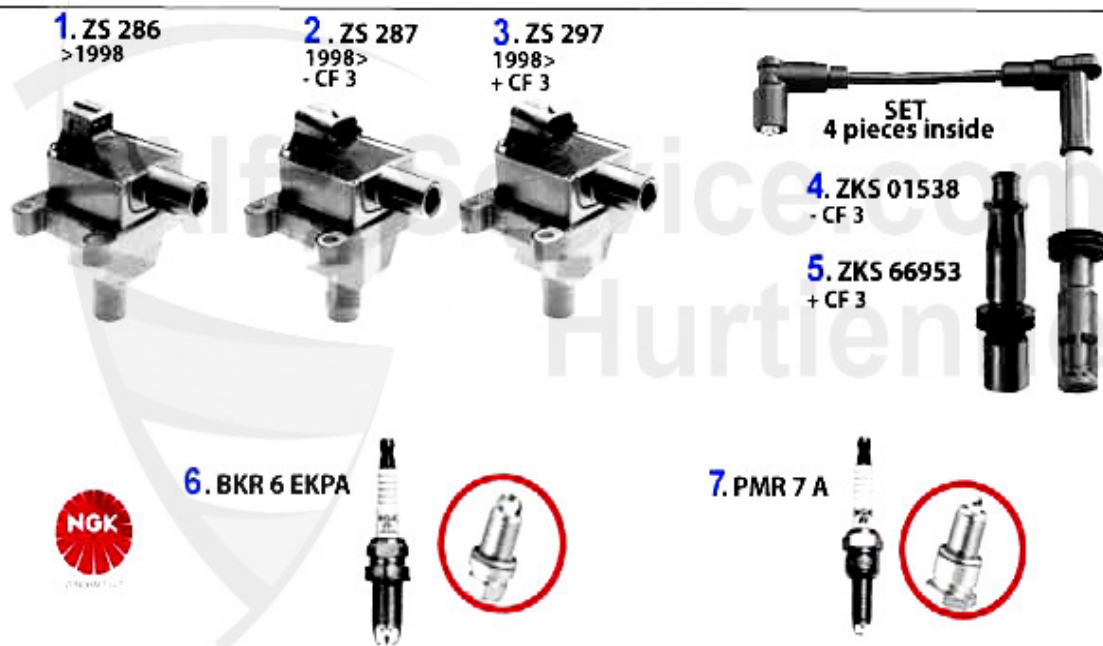

Zündanlage/Ignitionsystem (916) 1.8/2.0 TS

1	ZS286	bobina 145/6,155,156,Spider/GTV (916) 1.6-2.0 TS, anni	67.00 EUR
2	ZS287	bobina 145/6,155,156,166,GTV/Spider (916) 1.4-2.0 TS an	88.50 EUR
3	ZS297	bobina 147,166,GTV/Spider (916) CF3	94.90 EUR
4	ZKS01538	Kabelsatz 145/6 1.4/1.6/1.8/2.0 ie 16V TS bj. 97>,155 1	199.00 EUR
5	ZKS66953	kit cavi di accensione 147,156,166,GTV/ Spider (916),Nu	79.00 EUR
6	BKR 6 EKPA	Zündkerze NGK/3fach Platin 145/6,14 7,155,156,166,gtv/s	27.50 EUR
7	PMR 7 A	Zündkerze NGK Idrum Langzeitkerze 145/6,147,155,156,16	27.50 EUR