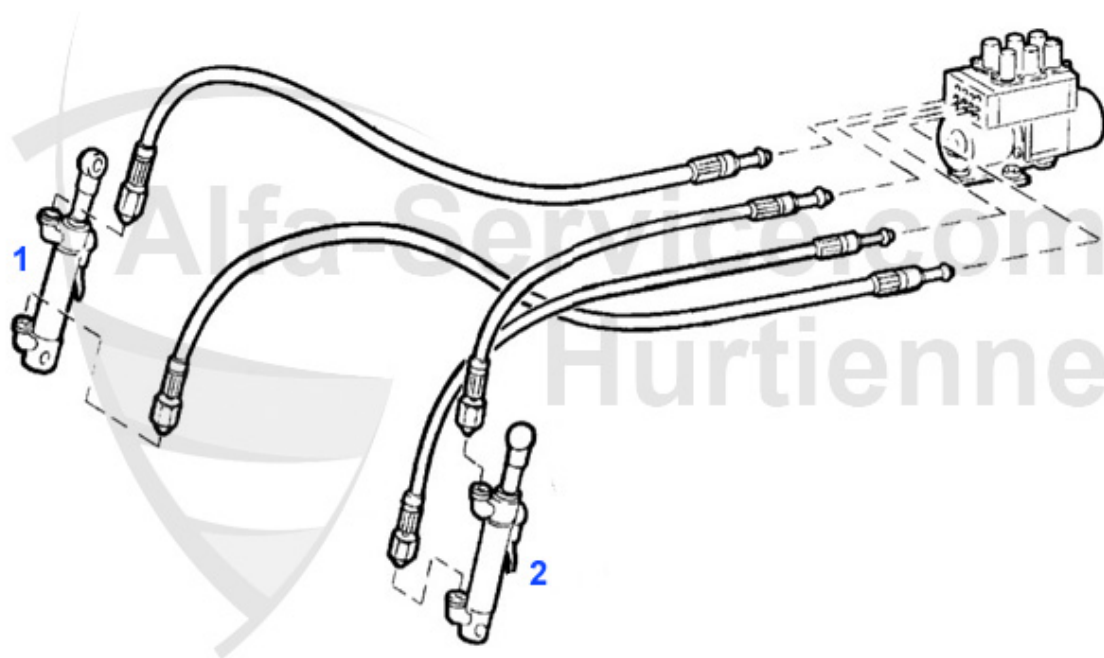

GTV/Spider (916) > carrozzeria > idraulica capote

1	VM9162	cilindro idraulico dx Spider 916 (95-06) cassetta capot	Preis auf Anfrage
2	VM9161	cilindro idraulico sx Spider 916 (95-06) cassetta capot	Preis auf Anfrage