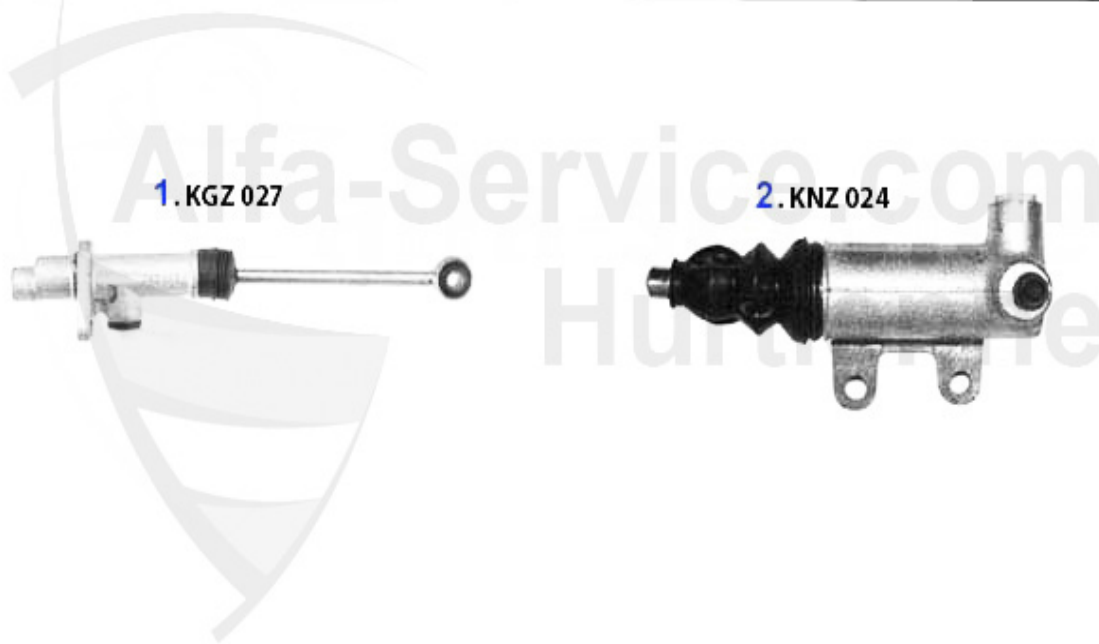

GTV/Spider (916) > trasmissione > comando frizione > 2.0 JTS

Kupplungsbetätigung/Clutch Actuation gtv/spider (916) 2.0 JTS

1	KGZ027	cilindro emittente 145/6,155 ,GTV/Spider (916)	74.99 EUR
2	KNZ008	Kupplungsnehmerzylinder Sud/Sprint, 33 (905/7) 145/6 1.	62.00 EUR
2	KNZ024	Kupplungsnehmerzylinder 145/6,155 # 0075933>,gtv/spider	59.50 EUR