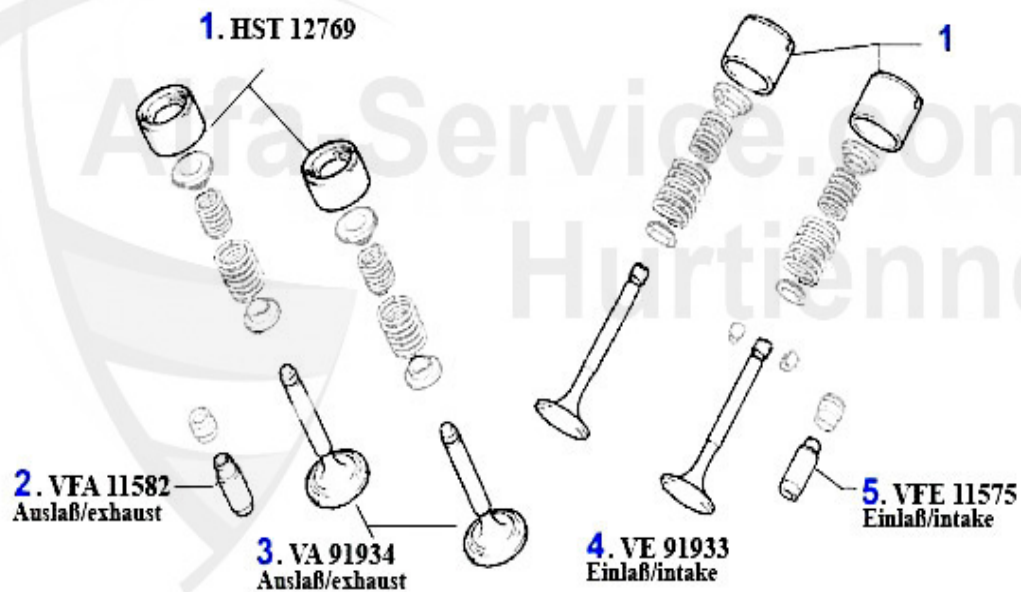

Ventiltrieb/Valve Train gtv/spider (916) JTS

1	HST12769	Hydrostößel 145/6,147,155,156,166 gtv/spider(916) alle	6.50 EUR
2	VFA11582	guida valvola di scarico + 0.05 TS 16V	21.03 EUR
4	VA91934	valvola di scarico 145/6/7,155,156, Spider/GTV (916) 1.	18.05 EUR
5	VFE11575	guida valvola di aspirazione +0.05 TS 16V	21.03 EUR
5	VE91933	valvola di aspirazione 145/6/7,155,156, Spider/GTV (916)	15.28 EUR