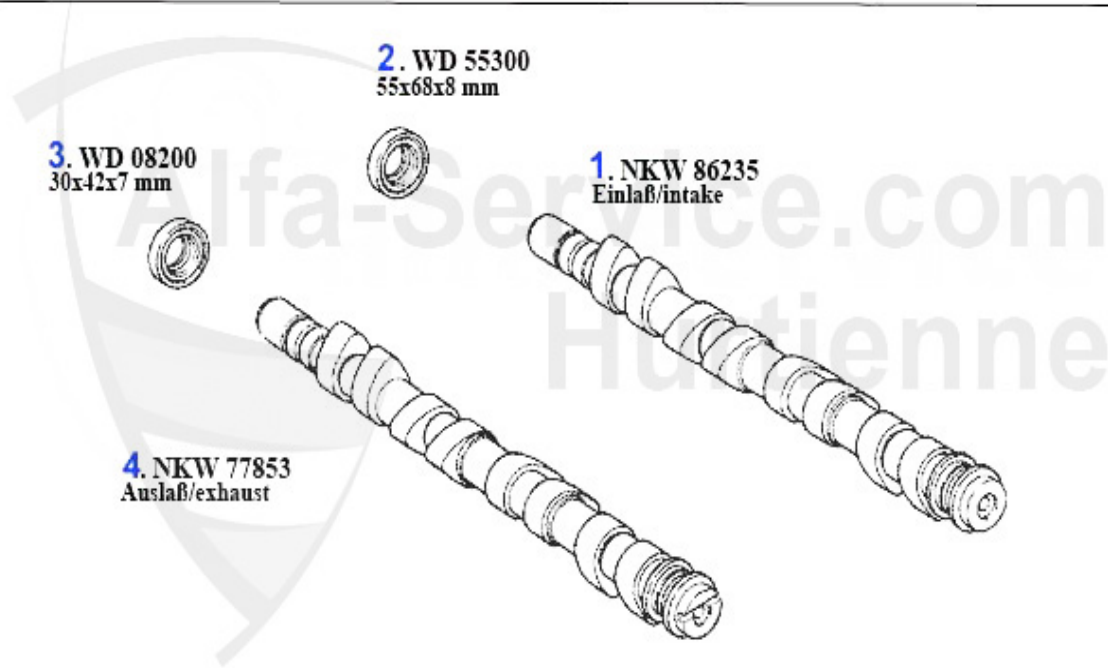

Nockenwelle/Camshaft gtv/spider (916) JTS

1	NKW86235	Nockenwelle Einlaß 156,gtv/spider (916) 2.0 JTS	549.99 EUR
2	WD55300	siri nockenwelle 145/6,155,156 1.6,1.7,1.8,2.0 16V TS	17.90 EUR
3	WD08200	Siri Nockenwelle 145/6,155,156,gtv/ spider(916),166 div	15.51 EUR
4	NKW77853	Nockenwelle (Auslass) 156, gtv/spider (916) 2.0 JTS	509.00 EUR