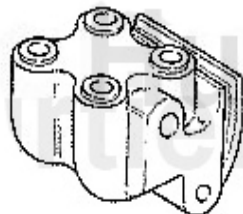

---

2 BKR786

regolatore di frenata GTV/Spider (916) #6024240> con le

239.00 EUR