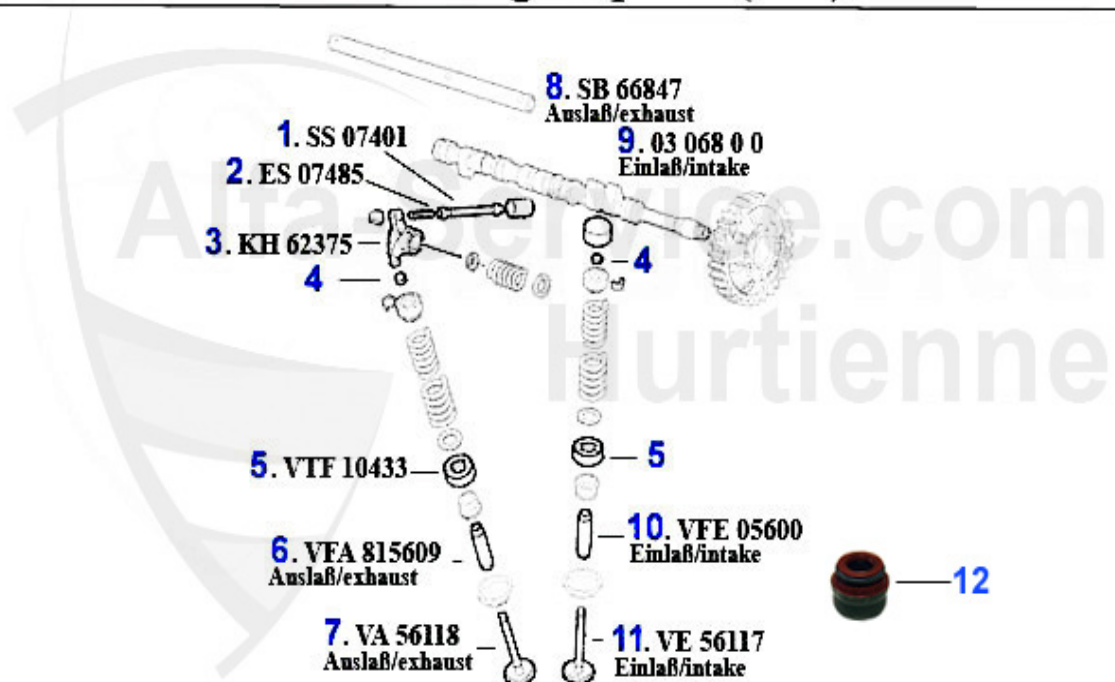

Ventiltrieb/Valve Train gtv/spider (916) 3.0 V6 12V

1	SS07401	barra punteria (scarico) 75,155,164,166, RZ/SZ,GTV/SPID	Preis auf Anfrage
3	KH62375	bilanciere (scarico) 155,164/Super,166, GTV/Spider (916)	109.00 EUR
4	03 114 0 0	cappellotti valvola (200 pezzi) 2,525-3,5	559.00 EUR
4	03 084 0 0	cappellotti valvola (205 pezzi) 1,5-2,5 mm	559.00 EUR
5	VTF10433	Teller f. Ventilfeeder 155,164/Super	6.81 EUR
6	VFA815609	guida valvola di scarico 2.5/3.0 V6,6,75 90,164/Super,R	13.49 EUR
7	VA56118	valvola di scarico 75,164/Super,RZ/SZ, GTV/Spider (916)	37.50 EUR
8	SB66847	Stößelbecher (Auslasseite) 155 164 Super,166,gtv/spide	20.25 EUR
9	03 068 0 0	tazza valvola	16.90 EUR
10	VFE05600	Ventilführung-Einlaß 75,164/Super,R Z,SZ,gtv/spider (91	25.00 EUR
11	VE56117	valvola di aspirazione 75,164/Super, RZ/SZ,GTV/Spider (	33.00 EUR
12	VSD3357	guarnizione punteria 2.5 V6/3.0 V6/3.2 V6/147,156,164,1	3.90 EUR