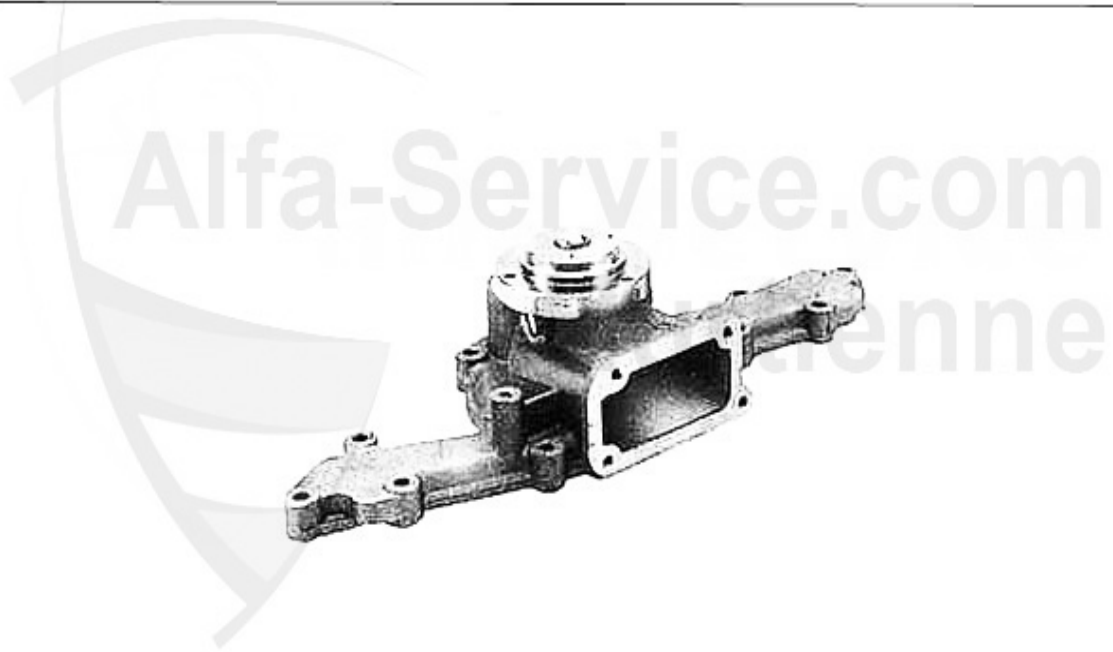

1. TH 614637

1 TH614637

termostato GTV/Spider (916) 2.0 V6 Turbo

153.51 EUR

GTV/Spider (916) > motore > raffreddamento motore > 2.0 V6 Turbo > pompa acqua

Wasserpumpe/Waterpump gtv/spider (916) 2.0 V6 Turbo