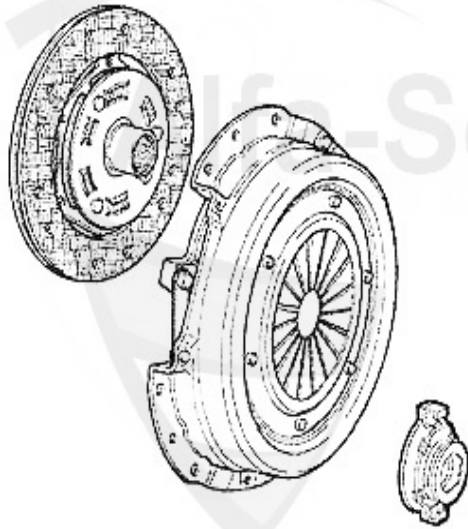

GTV/Spider (916) > trasmissione > frizione > kit frizione 3.2 V6 24V

Kupplungs-Kit/Clutch Set gtv/spider (916) 3.2 V6 24V

---

1. KK 739521
Ø 235 mm

---

1 KK739521

kit frizione 147,156,Nuovo GT,GTV/Spider (916) 3.2 V6 2

475.00 EUR