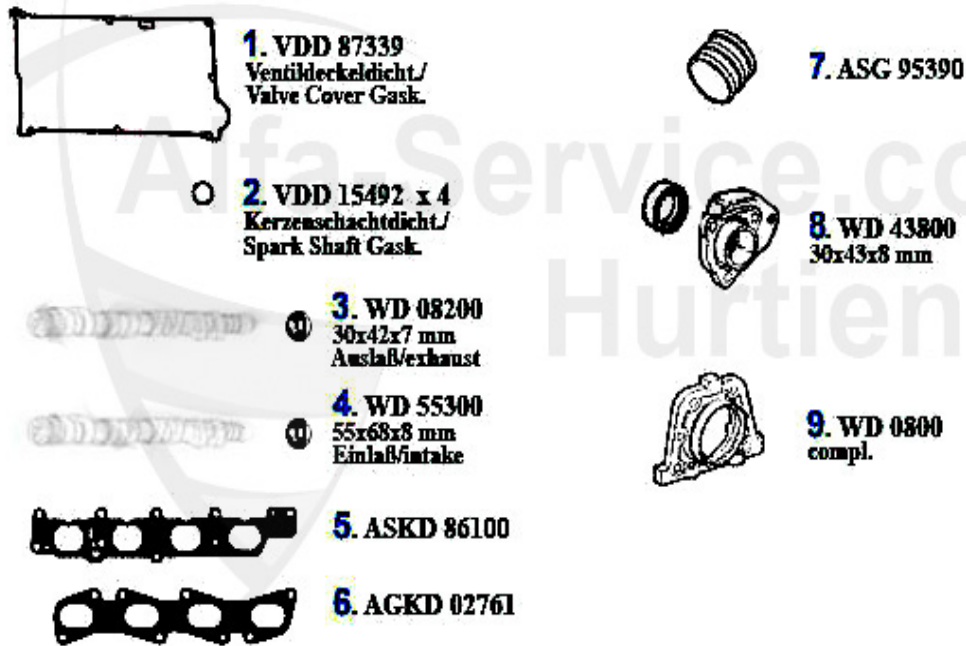

Dichtungen Motor/Gaskets Engine gtv/spider (916) JTS

1	VDD87339	guarn. bilanciata 2.0 JTS 156,GTV/Spider (916), Nuovo G	35.00 EUR
2	VDD15492	Kerzenschachtdichtung TS 16V	3.69 EUR
3	WD08200	Siri Nockenwelle 145/6,155,156,gtv/ spider(916),166 div	15.51 EUR
4	WD55300	siri nockenwelle 145/6,155,156 1.6,1.7,1.8,2.0 16V TS	17.90 EUR
5	ASKD86100	Ansaugkrümmerdichtung 156,gtv / spider (916), Nuovo GT	57.49 EUR
6	AGKD02761	Dichtung Abgaskrümmer 145/6,147,155 ,156,166,gtv/spider	24.00 EUR
7	ASG95390	Ansauggummi 145/6,147,155,156,166, gtv/spider (916),Nuo	8.72 EUR
8	WD43800	Siri Kurbelwelle vorne (Riemensch.) 145/6 1.9 TD Bj. 94	9.75 EUR
9	WD0800	Siri Kurbelwelle hinten (Schwungscheibe) 147 1.6 TS 16	47.50 EUR