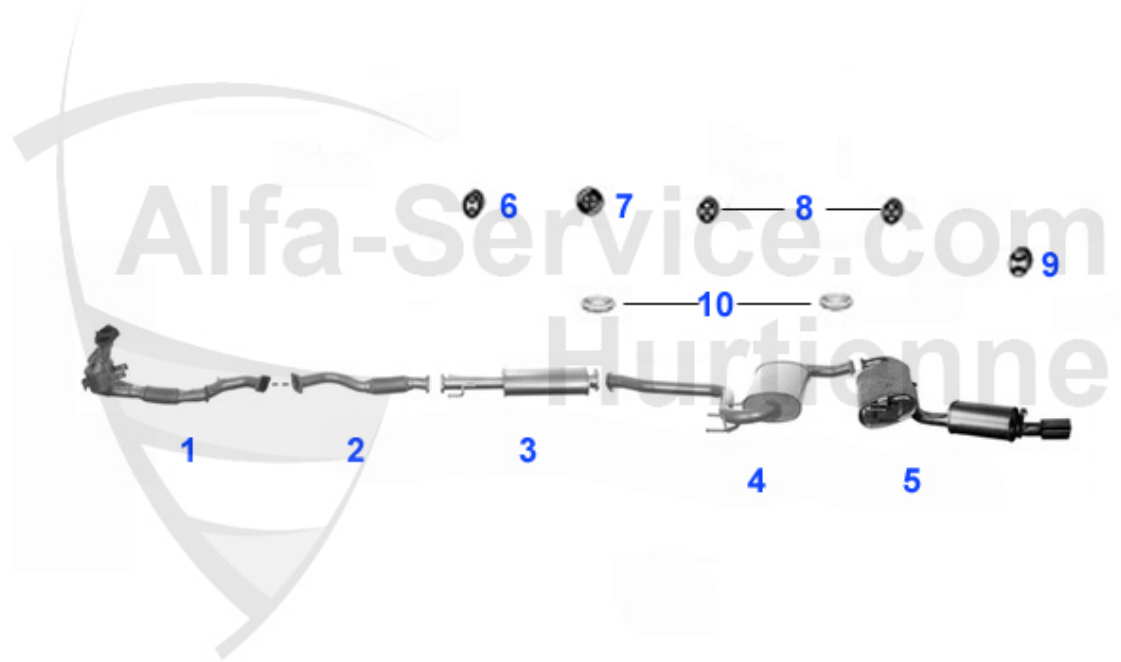

GTV/Spider (916) > impianto scarico > impianto scarico > 2.0 JTS

1	KAT84599	catalizzatore ant. GTV/Spider (916)/ Nuovo GT 2.0 JTS	2124.15 EUR
2	VR116545	Vorderrohr 156/gtv/spider (916)/ Nuovo GT 2.0 JTS	184.65 EUR
3	KAT83428	Katalysator mitte gtv/spider (916) 2.0 JTS	Preis auf Anfrage
4	MSD83429	silenziatore centrale GTV/Spider (916) 2.0 JTS	261.60 EUR
5	NSD83431	silenziatore terminale GTV/Spider (916) 2.0 2.0	399.05 EUR
6	SAT091140	Gummi/Auspuffaufhängung 145/6 ESD 16V TS,155 2.0 16V TS	4.19 EUR
7	SAT091012	supporto in gomma per marmitta	4.00 EUR
8	SAT22352	Anschlagpuffer für Mittel- topf Alfa 916 alle Modelle A	3.50 EUR
8	SAT091143	gomma di supporto marmitta Spider/GTV (916),156,166,147	3.53 EUR
9	SAT091014	Gummi/Auspuffaufhängung NSD spider/gtv (916)	4.11 EUR
10	SAT094003	Brennring für Schalldämpfer Diverse Modelle	10.50 EUR