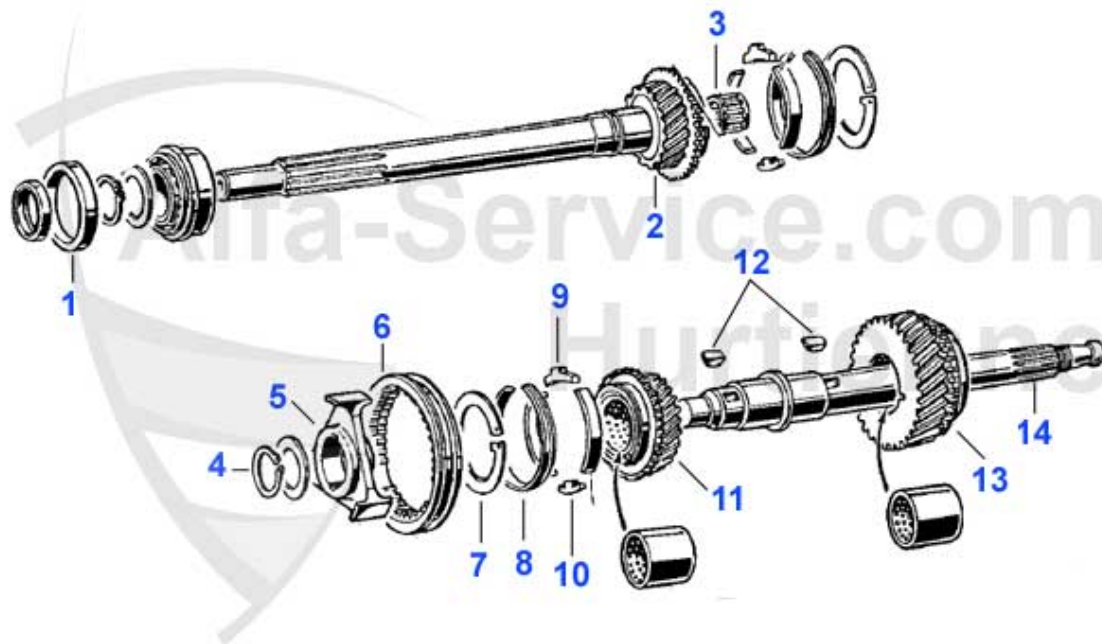

pezzi usati > trasmissione main shaft

0	GB19	Albero principale cambio anteriore 2000 cuscinetto anel	297.50 EUR
1	101001310400	anello centraggio USATO	9.00 EUR
2	105411302100	albero motore 1,3-1,6 USATO	80.00 EUR
4	220024820	anello elastico USATO	1.80 EUR
5	101001321800	mozzo sincronizzatore USATO	32.00 EUR
6	105141321905	manicotto sincronizzatore USATO	30.00 EUR
7	101001321700	rondella di arresto per anello sincronizzatore (pezzo u	2.50 EUR
8	105141321603	anello sincronizzatore USATO	20.00 EUR
9	105141322802	settore d'arresto 3a e 4a	4.20 EUR
10	105141323003	settore riferimento USATO	4.20 EUR
11	105141302303	ingranaggio di 3a velocita usato	100.00 EUR
12	101001322000	chiavetta USATO	3.00 EUR
13	105141302503	ingranaggio di 2a velocita USATO	100.00 EUR
14	105121320100	albero primario 1300/1600 USATO	40.00 EUR