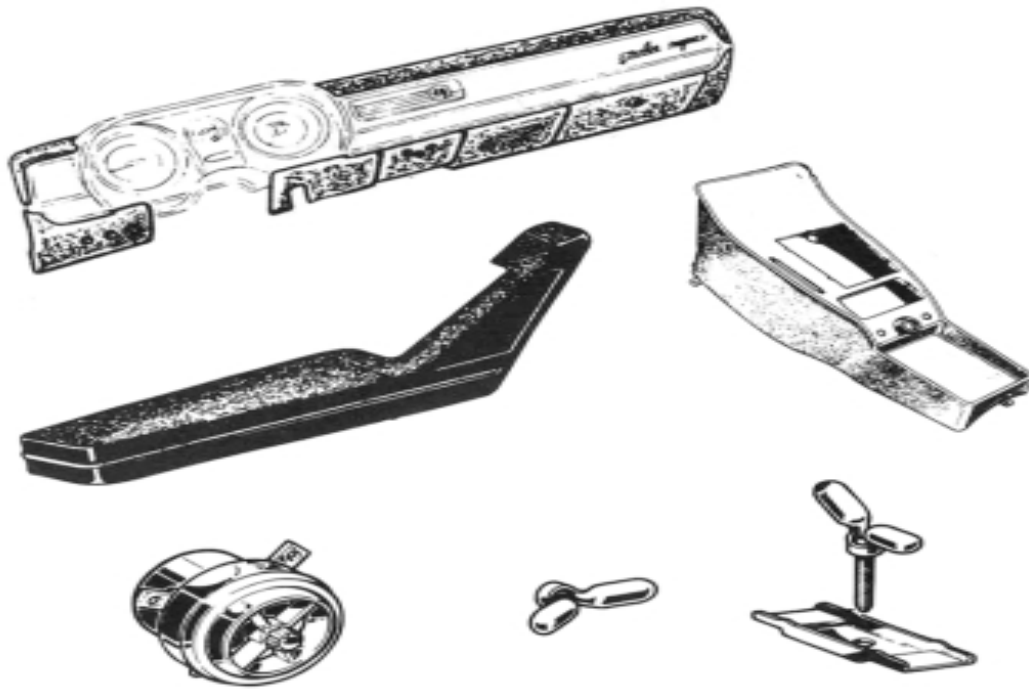

pezzi usati > Impianto elettrico vano motore

0 GB23

Staffa di tensione alternatore 105/115

29.00 EUR

pezzi usati > Interni

0	GB20	Bracciolo Spider 1978-89 destra	119.00 EUR
0	GB22	Dado a farfalla per cric 105/115	22.90 EUR
0	GB24	Protezione leva del cambio 105	69.00 EUR