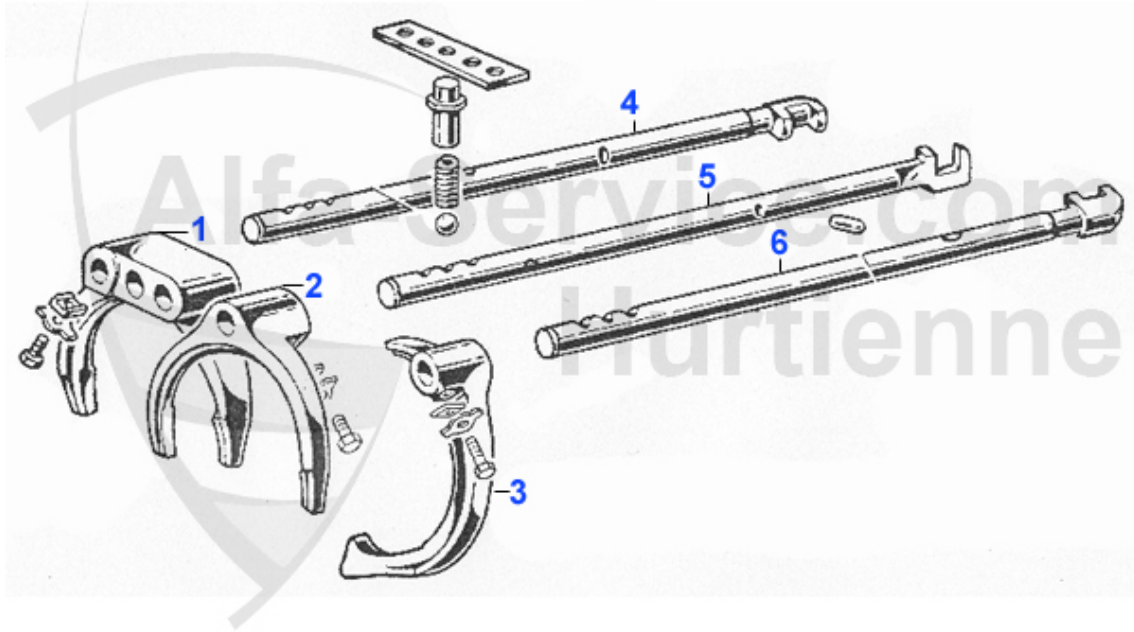

1	105141350310	Forcella comando 1a e 2a velocita USATO	71.40 EUR
2	105141350411	Forcella comando 3a e 4a velocita USATO	178.50 EUR
3	105141350503	Forcerella comando 5a velocita e R.M.	Preis auf Anfrage
4	105121350000	Asta comando 1a e 2a velocita USATO	50.00 EUR
5	105121350100	Asta comando 1a e 2a velocita USATO	50.00 EUR
6	105121350200	Asta comando 5a velocita e R.M. USATO 1,3 e 1,6	50.00 EUR

pezzi usati > Impianto elettrico vano motore

0 GB23

Staffa di tensione alternatore 105/115

29.00 EUR

pezzi usati > Interni

0	GB20	Bracciolo Spider 1978-89 destra	119.00 EUR
0	GB22	Dado a farfalla per cric 105/115	22.90 EUR
0	GB24	Protezione leva del cambio 105	69.00 EUR