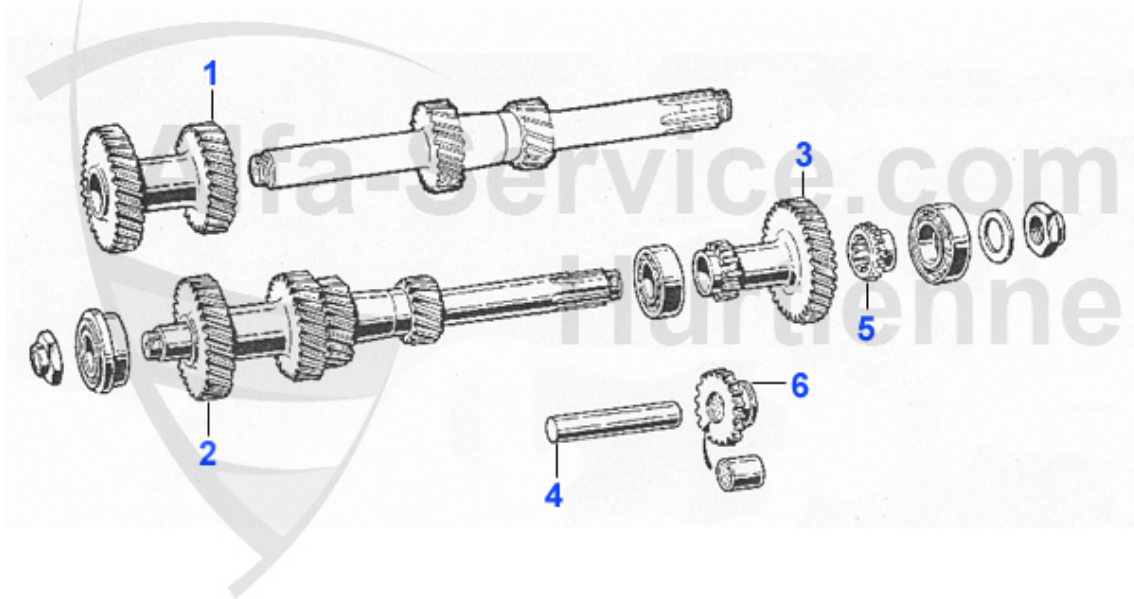

pezzi usati > Parti in gomma vetro

0 GB11

Telaio Passacavo in Gomma Barra dello Sterzo 2ª Serie

35.00 EUR

pezzi usati > SHAFT & RESERSE SHAFT

1	105001320600	Ingranaggio di 3a velocita USATO	110.00 EUR
2	105021302800	Albero secondario USATO	Preis auf Anfrage
3	102001330101	Ingranaggio di 5a e R.M. USATO	Preis auf Anfrage
4	101001310500	Perno USATO	Preis auf Anfrage
5	102001330500	Manicotto trascinamento USATO	Preis auf Anfrage
6	105141302900	scorrevole di R.M. USATO	60.00 EUR