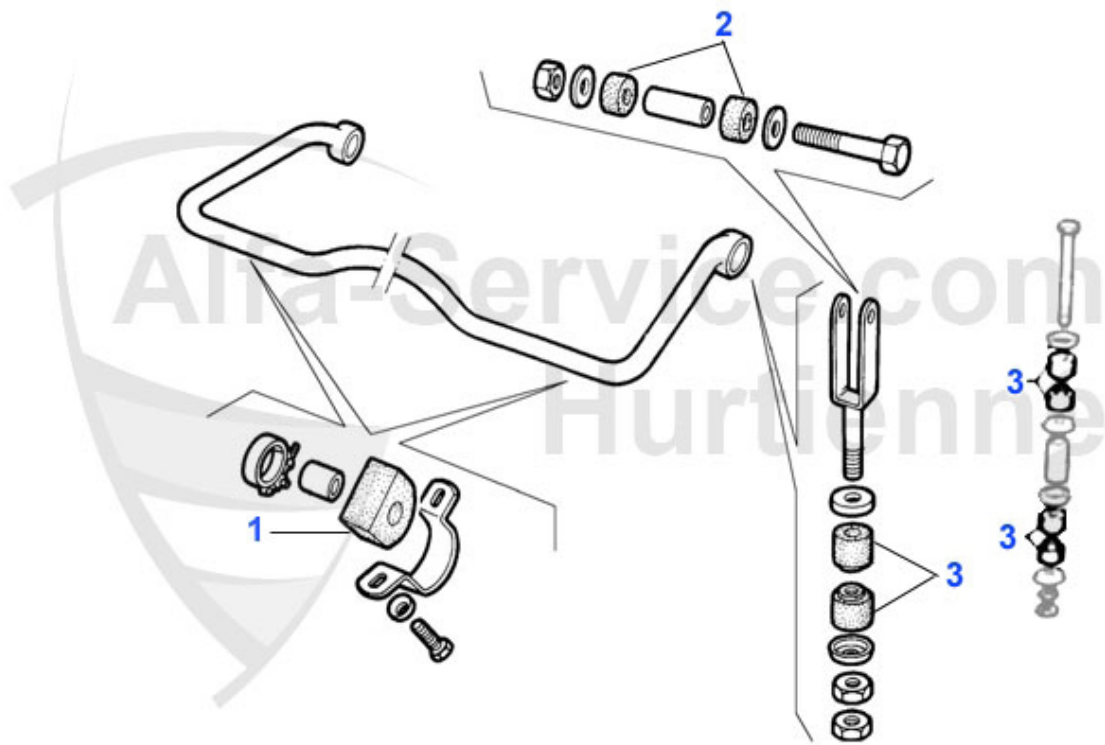

Giulietta (116) > assetto > stabilizzatore posteriore

0	AB2394	cuscinetto barra stabilizzatrice posteriore Alfetta,Giu	29.55 EUR
0	AB21364	boccola tirante posteriore Alfetta, Giulietta, GTV6 (11	3.90 EUR
0	AB21366	boccola per barra stabilizzatrice superiore posteriore	6.50 EUR
1	AB2394	cuscinetto barra stabilizzatrice posteriore Alfetta,Giu	29.55 EUR
2	AB21366	boccola per barra stabilizzatrice superiore posteriore	6.50 EUR
3	AB21364	boccola tirante posteriore Alfetta, Giulietta, GTV6 (11	3.90 EUR