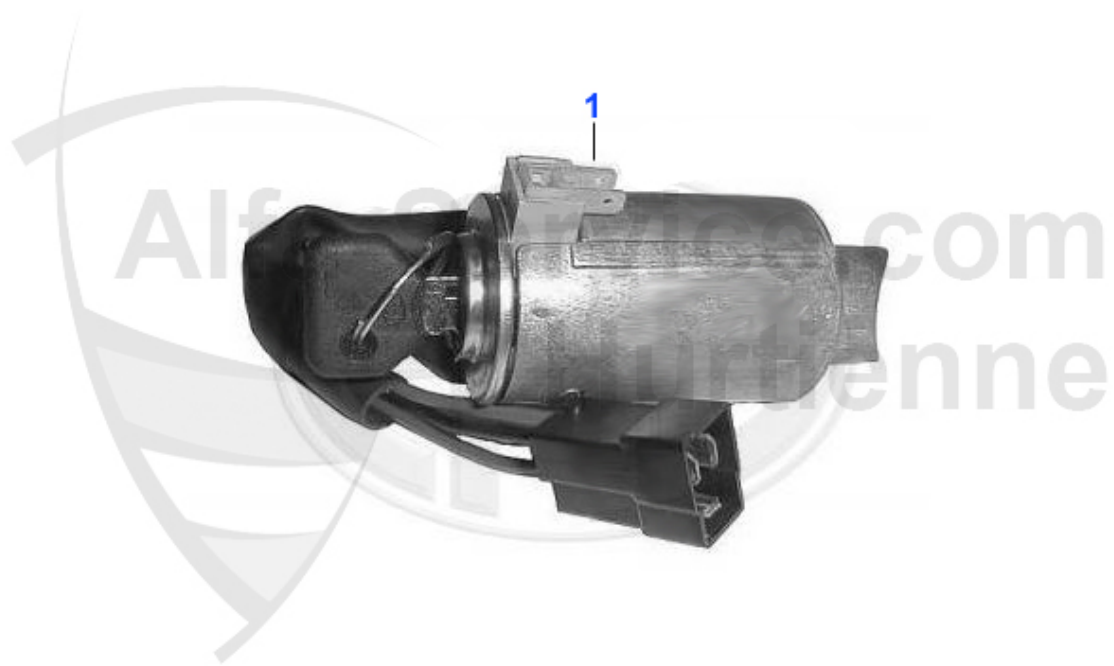

Giulietta (116) > impianto elettrico > Zündschloss

1 ZS01027

blocchetto avviamento Alfetta/Giulietta/ Sud Sprint 198

Preis auf Anfrage