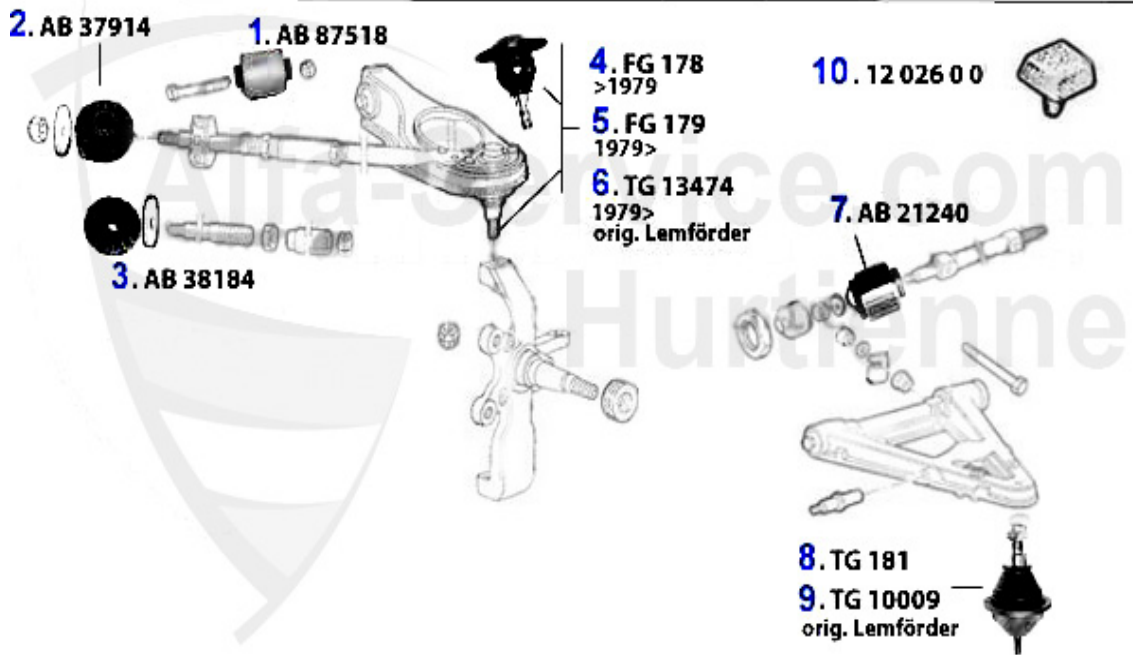

Aufhängung/Attachment Giulietta (116) vorne/front

1	AB87518	boccola braccio trasversale anteriore 75, GT/V/6 (116),	12.50 EUR
2	AB37914	silent bloc 75, GTV6 (116) pezzi necessari:2	4.50 EUR
3	AB38184	silent bloc braccio obliquo 75,GTV6 (116), pezzi necess	4.50 EUR
4	FG178	articolazione superiore Alfetta/ Giulietta GTV (116) >	42.00 EUR
5	FG179	articolazione superiore Alfetta, Giulietta,GTV/6 (116)	39.00 EUR
6	TG13474	articolazione Lemförder Alfetta, Giulietta	Preis auf Anfrage
7	AB21240	silent bloc triangolo inferiore D-38mm anteriore 116 (2	40.50 EUR
8	TG181	articolazione inferiore 75,90,Alfetta, Giulietta,GTV/6	42.90 EUR
9	TG10009	Traggelenk Lemförde Alfetta, Giulietta,75,90,GTV(116),R	Preis auf Anfrage