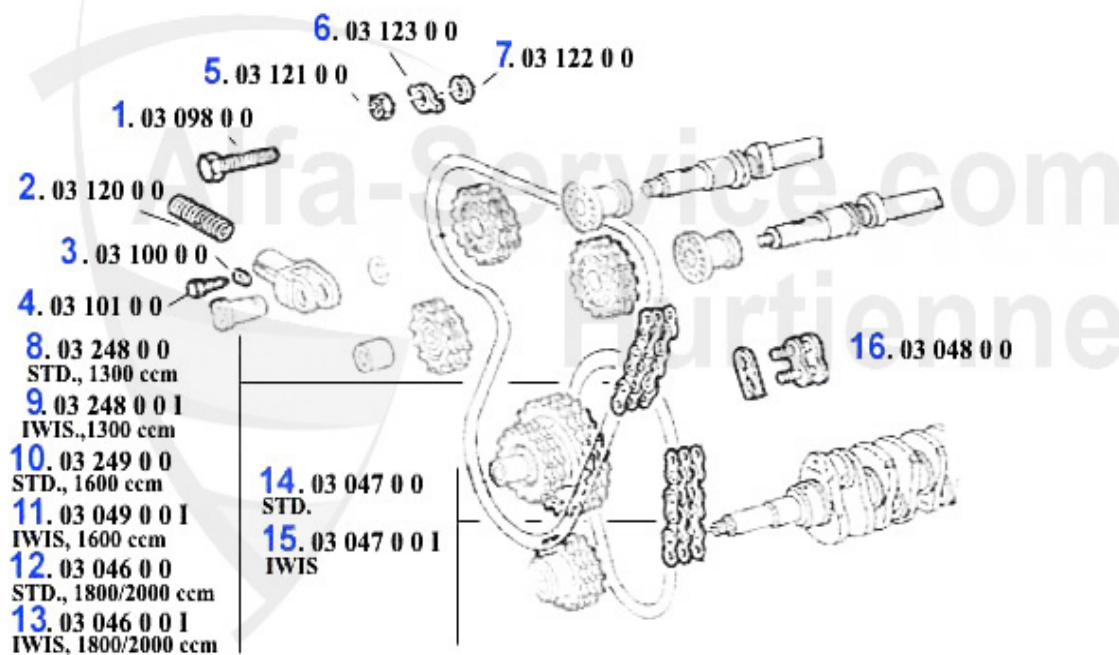

Steuerkette/Timing Chain Giulietta

1	03 098 0 0	vite di arresto per albero a camme	3.00 EUR
2	03 120 0 0	molla per supporto catena	7.90 EUR
3	03 100 0 0	cuneo supporto per catena	4.50 EUR
4	03 101 0 0	vite per supporto catena	6.50 EUR
5	03 121 0 0	dado per pignone a catena	2.20 EUR
6	03 123 0 0	rondella di fermo per 03.121.00	2.34 EUR
7	03 122 0 0	rondella per 03.121.00	1.25 EUR
8	03 248 0 0	catena di comando 1300 lunga con maglia giunzione	39.00 EUR
9	03 248 0 0 I	catena di comando IWIS 1300 lunga con maglia giunzione	89.00 EUR
10	03 249 0 0	catena di comando 1600 lunga con maglia giunzione	41.50 EUR
11	03 249 0 0 I	catena di comando IWIS 1600 con maglia giunzione	89.00 EUR
12	03 046 0 0	catena di comando 1750-2000 lunga con maglia giunzione	44.49 EUR
13	03 046 0 0 I	catena di comando lunga IWIS 1750-2000 con maglia giunz	95.00 EUR
14	03 047 0 0	catena di comando 1300-2000 corta, continua	24.50 EUR
15	03 047 0 0 I	catena di comando IWIS 1300-2000 corta, continua	55.00 EUR
16	03 048 0 0	maglia congiunzione	4.50 EUR
17	03 118 0 0	bronzina nel blocco motore per ruota dentata 1300/1600/	15.90 EUR
18	03 124 0 0	bronzina nel blocco motore per ruota dentata 2000cc (14	15.90 EUR