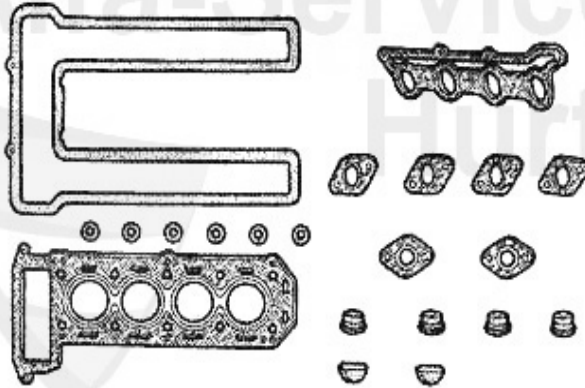

Kopfdichtsatz/Head Set Giulietta (116) Vergaser/Carb.

Achtung/Attention:

Dichtsatz ohne Kopfdichtung, bitte separat bestellen!//Headset without HEADGASKET, please order seperate!

1. 02 069 0 0

1	02 069 0 0	serie guarn.1300-2000 senza guarn. testa-cilindri per t	70.00 EUR
1	ZKDS35720	serie guarnizioni testata Giulietta 1.8 Turbo	204.14 EUR