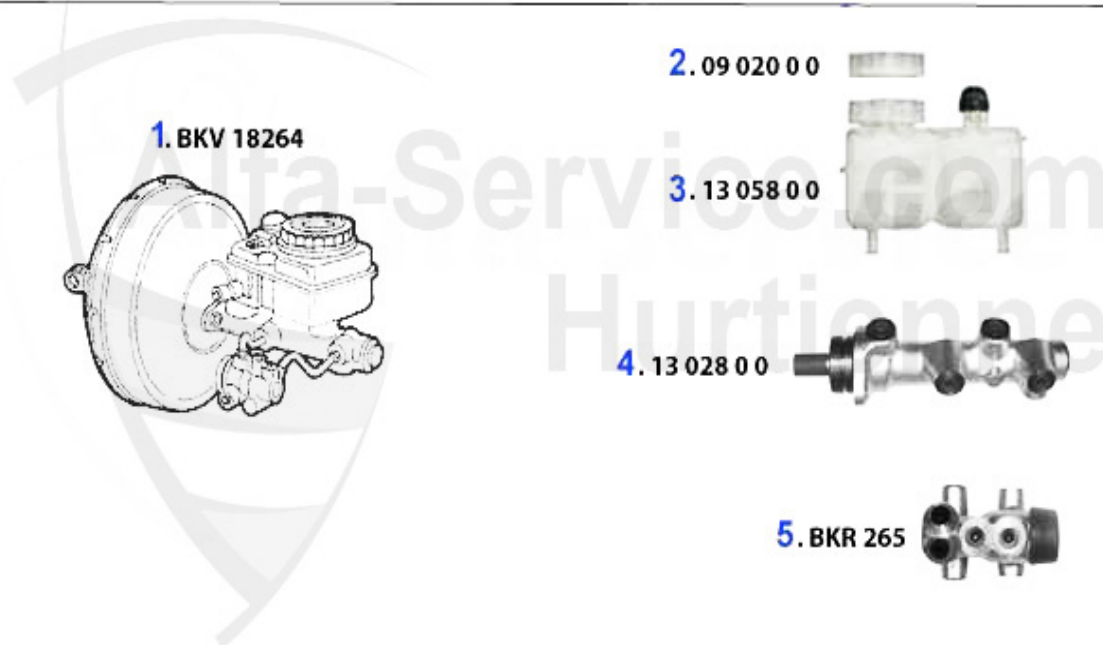

Giulietta (116) > sistema di frenatura > servofreno/cilindro freno principale

BKV/Hauptbremszylinder/Brakeservo/Brake master cylinder Giulietta (116)

0	09 020 0 0	coperchio per serbatoio liquido freno e frizione	12.50 EUR
1	BKV18264	servo freno 75 1.6/1.8/2.0 TS/2.0/90 1.8/2.0IE/Alfetta	275.00 EUR
1	13 025 0 0	servofreno pedaliera alta 70-93	249.00 EUR
2	09 020 0 0	coperchio per serbatoio liquido freno e frizione	12.50 EUR
3	13 058 0 0	ATE contenitore liquido per freni per cilindro freni pr	Preis auf Anfrage
4	13 028 0 0	cilindro freno principale 1300-2000 pedaliera sospesa,1	125.00 EUR
4	13 138 0 0	cilindro freno principale 1300-2000 pedaliera sospesa,1	245.00 EUR
5	BKR265	regolatore di frenata 75,90,Giulietta, GTV 2.0 (116) 8	235.00 EUR