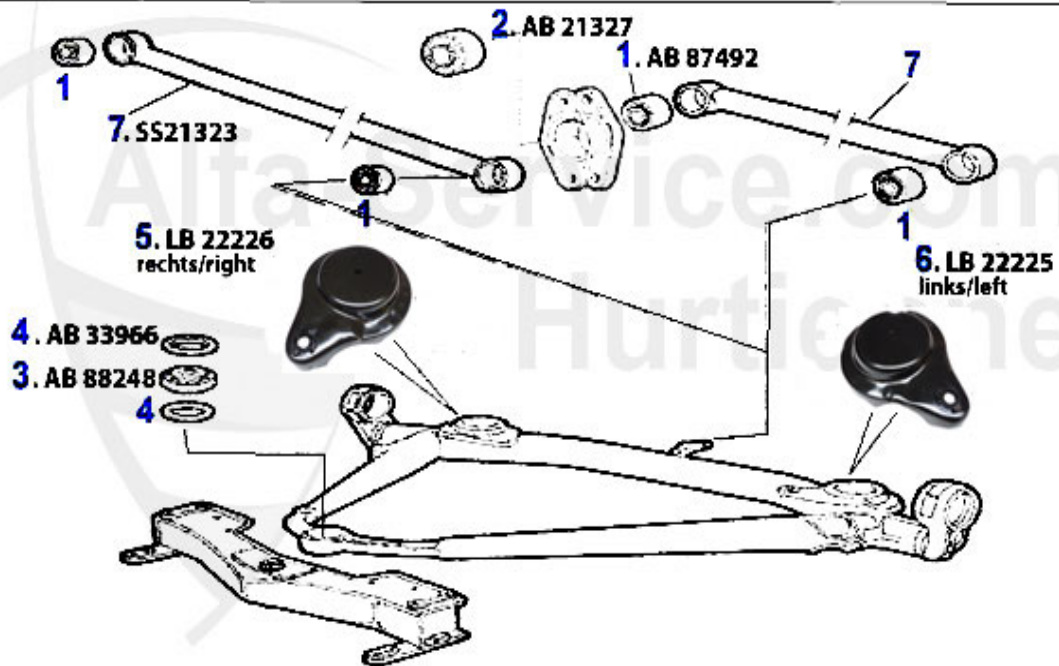

Aufhängung/Attachment Giulietta (116) hinten/rear

1	AB87492	silent bloc posteriore 75,Alfetta, Giulietta,GTV6, pezz	9.60 EUR
1	AB1970SF	Silent bloc in poliuretano (5 pezzi)	175.00 EUR
2	AB21327	silent bloc posteriore/centrale Alfetta, Giulietta,GTV6	19.00 EUR
3	SF0114	Boccola in poliuretano per asse post., anteriore/centra	61.50 EUR
5	LB22226	Lagerbock Hinterachs-Rahmen rechts 75,GTV/6	83.90 EUR
6	LB22225	Lagerbock Hinterachs-Rahmen links 75,GTV/6	88.00 EUR
7	SS21323	barra di torsione asse post. 116	53.86 EUR