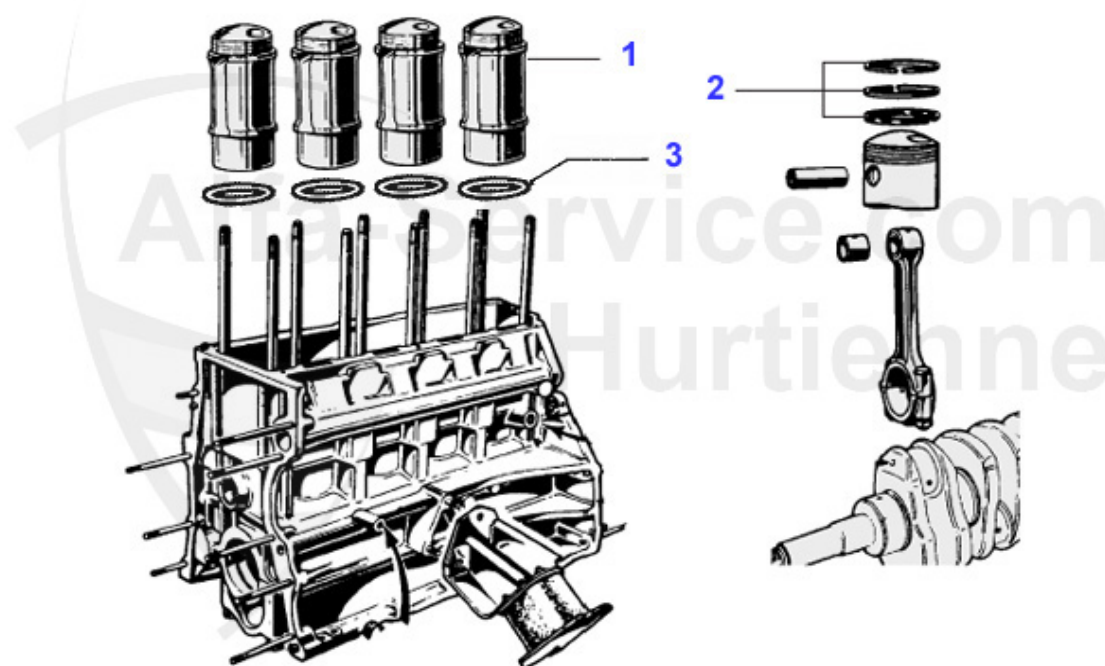

Giulietta (116) > motore > blocco motore > pistoni e canne

1	03 210 0 0	kit di pistoni e canne 2000 Motronic Alfetta, serie 105	650.00 EUR
1	03 289 0 0	canna 1750 80 mm d.	95.00 EUR
1	03 288 0 0	canna 1600 78 mm d.	95.00 EUR
1	03 281 0 0	canna 2000 Mondial 84 mm d.	95.00 EUR
1	03 002 0 0	kit di pistoni e canne 1600	559.00 EUR
1	03 003 0 0	kit di pistoni e canne 1750 3002 001	559.00 EUR
1	03 004 0 0	kit di pistoni e canne 2000	559.00 EUR
1	03 281 0 5	CANNA KLOBENCHMIDT PER 2000, 84MM DIAM.	109.00 EUR
1	03 140 0 0	kit di pistoni e canne 2000 SPORT (10.4:1) 3004 600	578.99 EUR
2	03 271 0 0	kit segmenti di pistone 1600 1.5/1.75/ 3.5 mm, 78 mm	179.00 EUR
2	KR46440	kit anelli pistoni 2.0 75,90,Alfetta, (per 4 pistoni)	139.00 EUR
2	03 224 0 0	kit segmenti di pistone 1750 1.5/1.75/ 4.0 mm, 80 mm	149.00 EUR
2	03 223 0 0	kit segmenti di pistone 1750 1.5/1.75/ 3.5 mm, 80 mm	165.01 EUR
2	03 092 0 0	kit segmenti di pistone 2000 1.5/1.75/ 4.5 mm, 84 mm	139.00 EUR
2	03 091 0 0	kit segmenti di pistone 1600 1.5/1.75/ 4.0 mm, 78 mm	141.50 EUR
2	03 293 0 0	kit segmenti di pistone 2000 1.5/1.75/ 4.0 mm 84 mm	149.00 EUR
3	03 090 0 0	anello gommato canna 2000	2.75 EUR
3	03 088 0 0	anello gommato canna 1600-1750	3.30 EUR