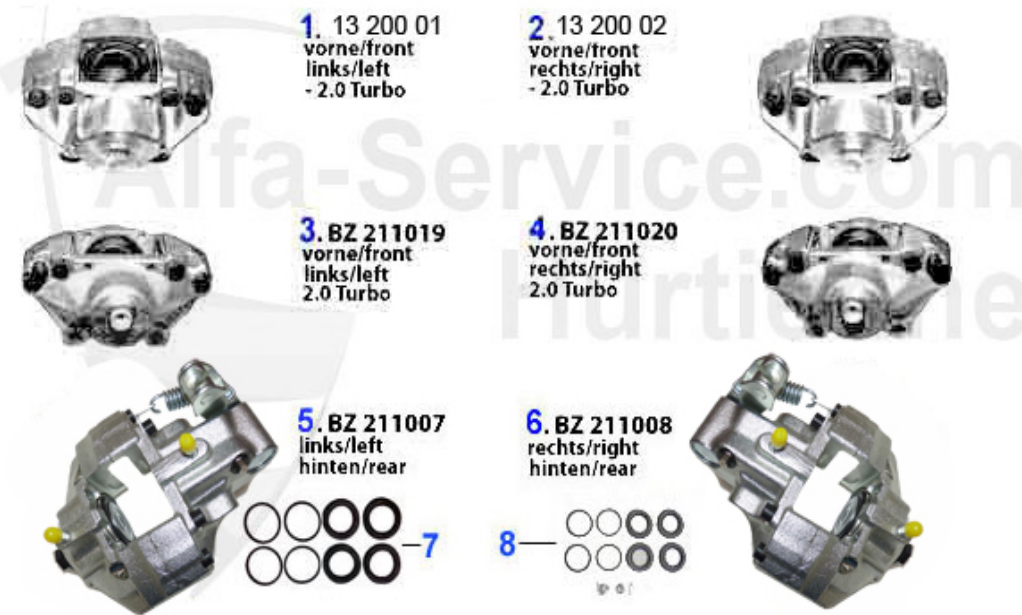

Bremszangen/Calipers Giulietta (116)

4	BZ211020	Bremssattel vr 75 1.8/2.0 bj. 84-88 90 2.0 ie/2.4 TD bj	117.98 EUR
5	BZ222007	pinza freno post. sx Alfetta/Giulietta/ GTV6 (116),75,9	205.00 EUR
6	BZ222008	pinza freno post. dx Alfetta/Giulietta/ GTV6 (116),75,9	205.00 EUR
7	13 037 0 0	kit di riparazione pinze freno ant.	23.00 EUR
8	RSBS381	kit riparazione pinza freno post. ATE Alfetta,Giulietta	49.00 EUR