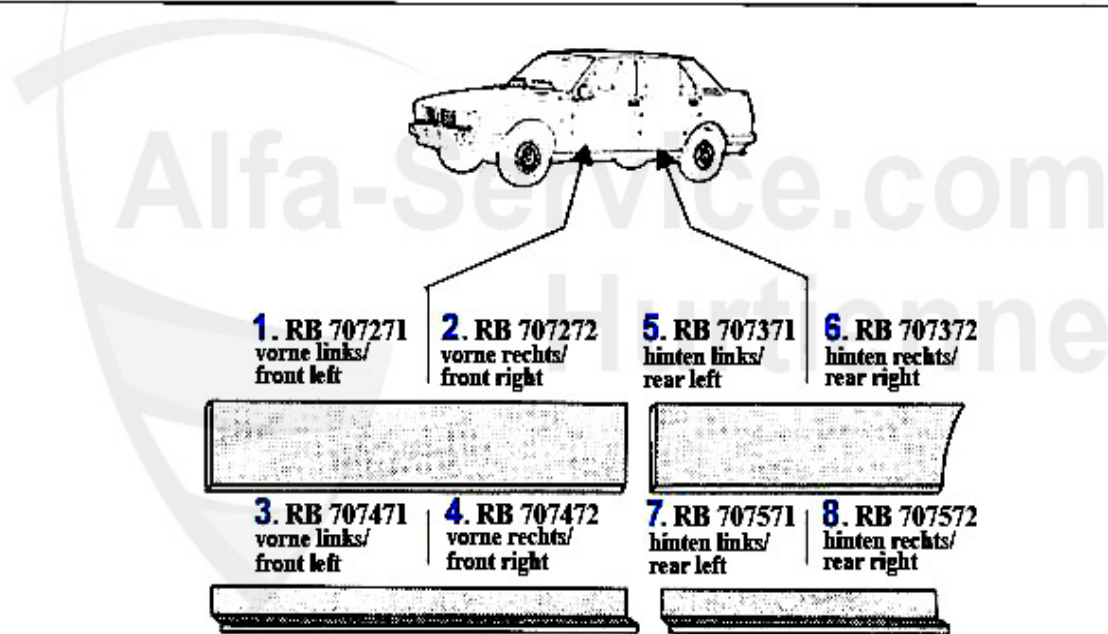

Reperaturbleche/Repairpanels Giulietta (116)

1	RB707271	pannello esterno ant. sx Giulietta	22.05 EUR
2	RB707272	pannello esterno ant. dx Giulietta	22.05 EUR
3	RB707471	fondo porta ant. sx Giulietta	22.05 EUR
4	RB707472	fondo porta ant. dx Giulietta	22.05 EUR
5	RB707371	pannello esterno post. sx Giulietta	22.05 EUR
6	RB707372	pannello esterno post. dx Giulietta	22.05 EUR
7	RB707571	fondo porta post. sx Giulietta	22.05 EUR
8	RB707572	fondo porta post. dx Giulietta	22.05 EUR