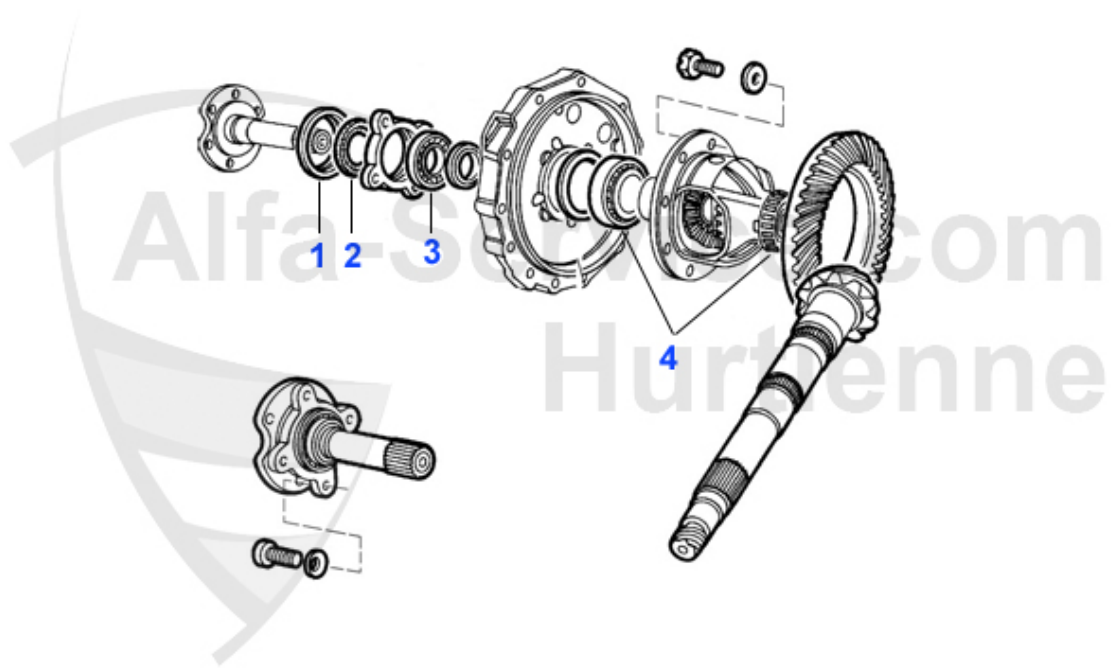

Giulietta (116) > trasmissione > differenziale

1	WD21228	anello di tenuta diff. posteriore 116,AR 75 4 e 6 cil.,	Preis auf Anfrage
2	WD21231	anello di tenuta post. differenziale 116,AR 75 4 6 cil.	19.50 EUR
3	GL8685	cuscinetto differenziale AR75 e GTV6 OE 71728685	44.99 EUR
4	GL8680	Schulterlager Diff.AR116	43.99 EUR