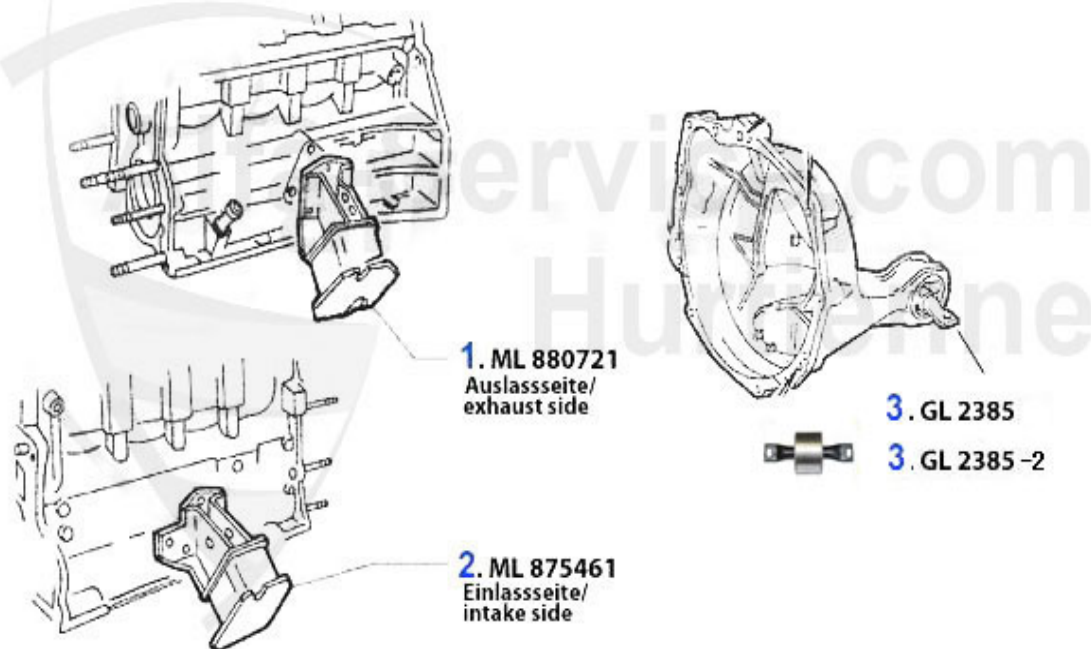

Motorlager/Engine Mount Alfetta

1	ML880721	supporto motore, lato scarico 75,90, Alfetta,Giulietta	59.00 EUR
2	ML875461	supporto motore, lato aspirazione 75, 90,Alfetta,Giulie	59.00 EUR
3	GL2385	supporto motore post. 75,90,GTV (116), Alfetta,Giuliett	32.50 EUR
3	GL2385-2	Motorlager Alfetta, Giulietta (64 mm)	36.50 EUR