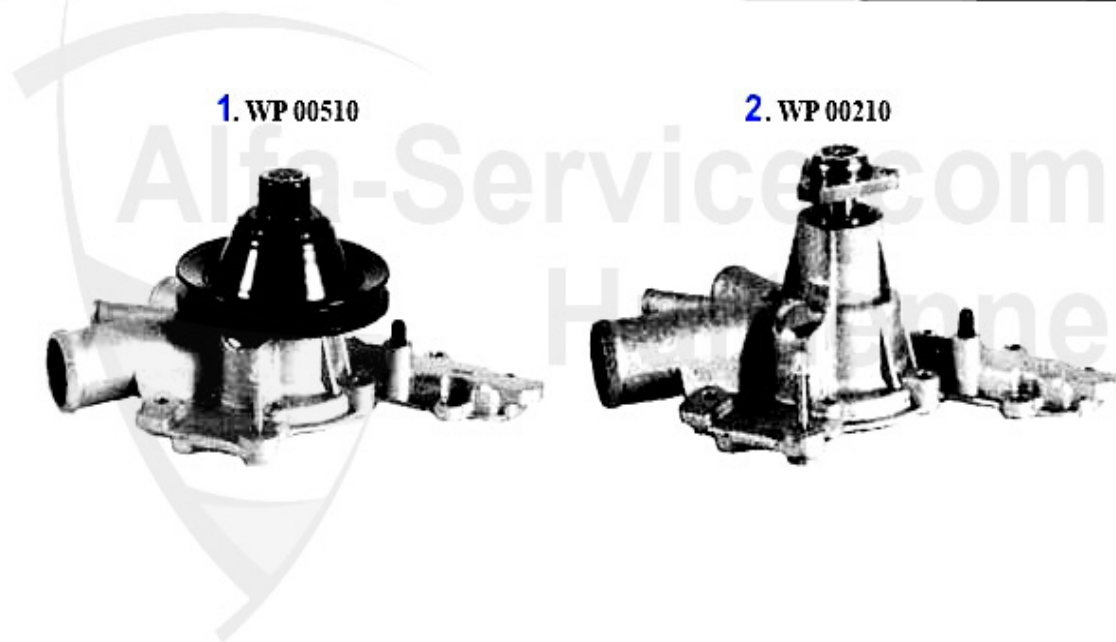

34.90 EUR

Wasserpumpe/Waterpump Giulietta (116) 1.3

1	WP00510	pompa acqua 75,Alfetta,Giulietta con puleggia	109.00 EUR
2	WP00210	pompa acqua Alfetta,Giulietta,GTV (116) 1.6/1.8/turbo/2	119.00 EUR

Wasserpumpe/Waterpump Giulietta (116) 1.6