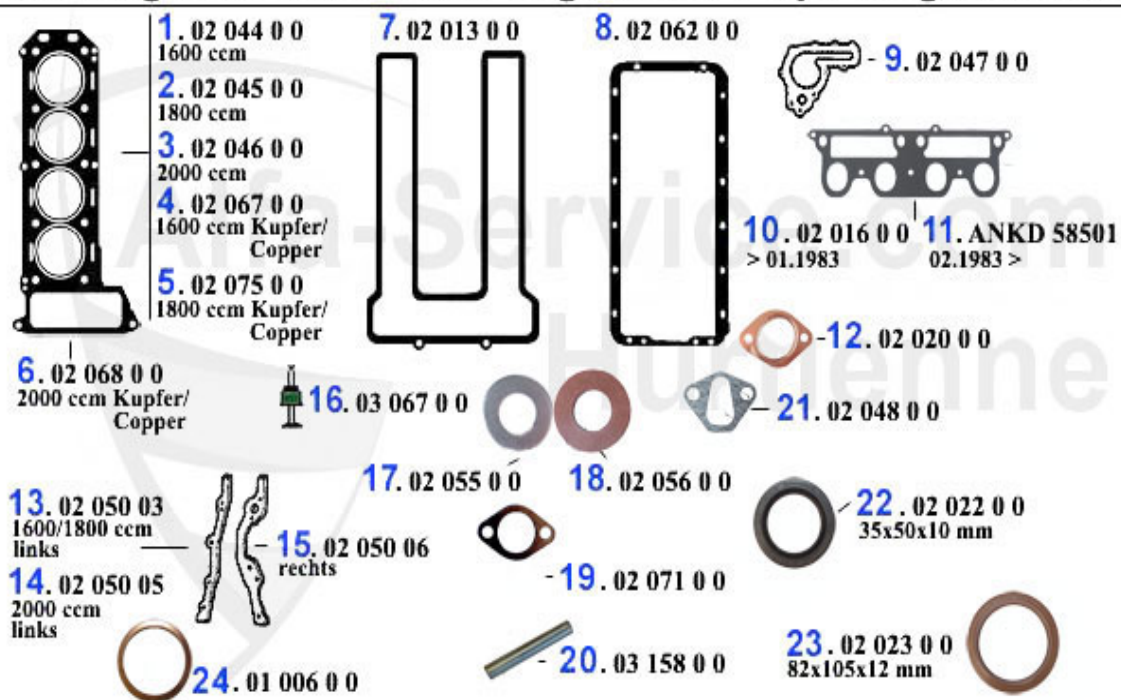

Giulietta (116) > motore > guarnizioni motore > guarnizioni motore

Dichtungen Motor/Gaskets Engine 116 4-Cyl. Vergaser/Carb.

1	02 044 0 0	guarn. testa-cilindri 1600 REINZ	57.00 EUR
2	02 009 0 0	guarnizione testata 1750/1800 Payen 1,9 mm	85.00 EUR
2	02 045 0 0	guarn. testa-cilindri 1750 REINZ Alfetta,Giulietta,GTV	59.00 EUR
3	02 046 0 0	guarn. testa-cilindri 2000 REINZ	53.50 EUR
3	02 008 0 0	guarnizione testata 2000 Payen 1,9 mm	54.50 EUR
5	02 075 0 0	guarn. testa-cilindri rame 1750	Preis auf Anfrage
7	02 036 0 0	guarnizione coperchio valvole REINZ Giulietta,GTV4,75,9	43.49 EUR
8	02 062 0 0	guarn. vaschetta olio parte superiore (rinforzata)	31.90 EUR
9	02 047 0 0	guarn. pompa dell'acqua	4.20 EUR
10	02 016 0 0	guarn. multipla lato aspirazione, modelli a carburatori	14.90 EUR
11	ANKD58501	guarnizione multipla Alfetta/Giulietta, GTV6 (116), Spi	19.90 EUR
12	02 020 0 0	guarn. collettore scarico	3.70 EUR
13	02 050 0 3	guarn. collettore 1600 sinistra versione cartuccia	3.90 EUR
14	02 050 0 5	guarn. collettore 2000,105 sinistra Alfetta,Giulietta,G	4.65 EUR
15	02 050 0 6	guarn. collettore destra	4.95 EUR
17	02 055 0 0	guarn. di alluminio valvola	1.70 EUR
18	02 056 0 0	guarn. di carta per vite coperchio valvola	1.30 EUR
19	02 071 0 0	guarn. contagiri	2.40 EUR
20	03 158 0 0	cilindro in gomma per il 5. cuscinetto di banco princip	3.61 EUR
21	02 048 0 0	guarn. pompa benzina (carta)	2.30 EUR
22	02 022 0 0	anello paraolio anteriore 35/50/10	9.50 EUR
23	02 023 0 0	anello paraolio posteriore albero motore, 82/105/12, 66	25.00 EUR
25	OWD11872	Ölwannendichtung GTV6/75 V6 AR90/RZ-SZ unterer Ölwanne	17.90 EUR