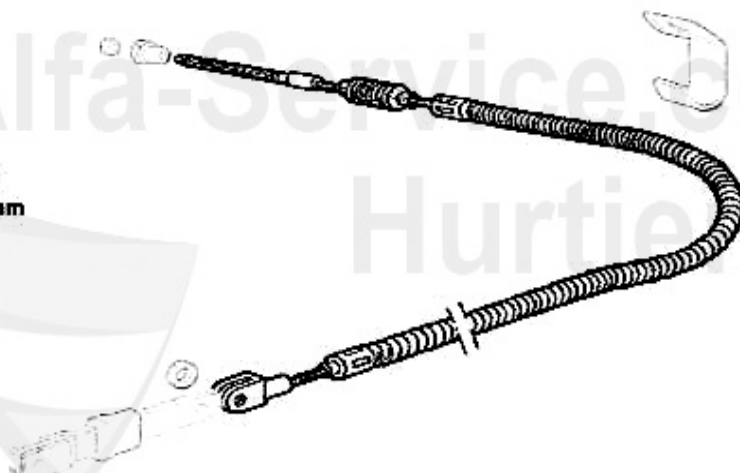

Bremsschlauch/Brake Hose Giulietta (116)

1. BS 516850
vorne/front
> 04.1983

2. BS 510084
vorne/front
05.1983>

3. BS 516851
hinten/rear
> 04.1983

4. BS 516868
hinten/rear
05.1983>

1	BS516850	tubo freno ant. Alfetta, lunghezza 370 mm	26.50 EUR
2	BS510084	Bremsschlauch vorne Alfetta 1.6/ 1.8/2.0/2.4TD, Giuliett	20.50 EUR
3	BS516851	tubo freno post. 75,90,Alfetta, Giulietta RZ,SZ, atenzi	25.00 EUR

Handbremsseil/Brake Cable Giulietta (116)

---

1. HS 2519
1335/1615 mm

---

1 HS2519

cavo freno a mano Alfetta, Giulietta, GTV4 75, tutti i mo

24.62 EUR