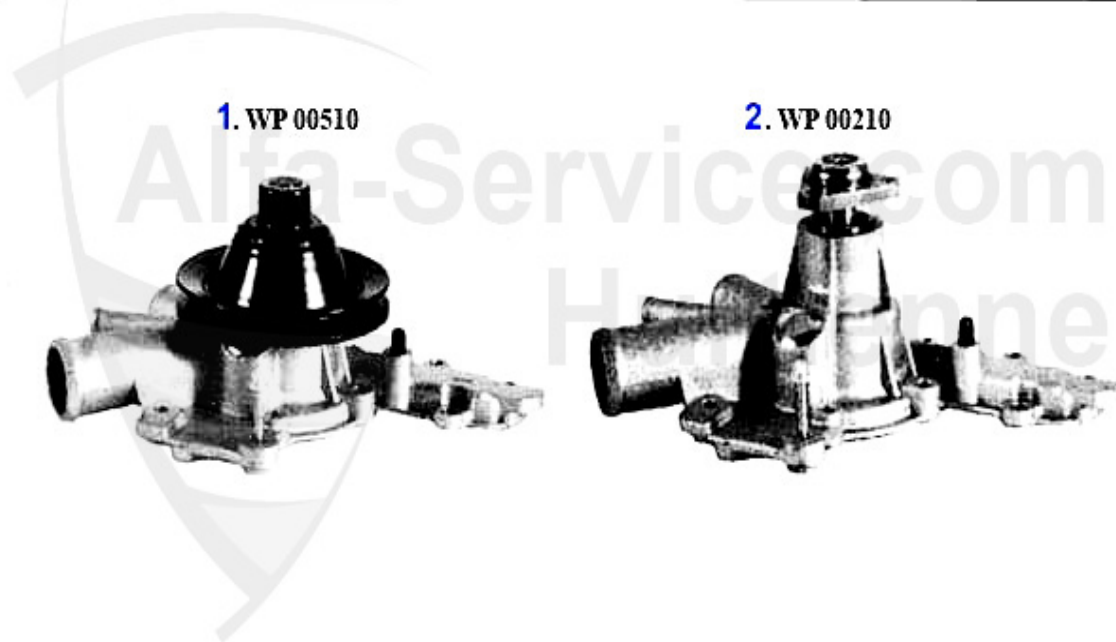

34.90 EUR

Wasserpumpe/Waterpump Giulietta (116) 1.3

1	WP00510	pompa acqua 75,Alfetta,Giulietta con puleggia	109.00 EUR
2	WP00210	pompa acqua Alfetta,Giulietta,GTV (116) 1.6/1.8/turbo/2	119.00 EUR

Wasserpumpe/Waterpump Giulietta (116) 1.6