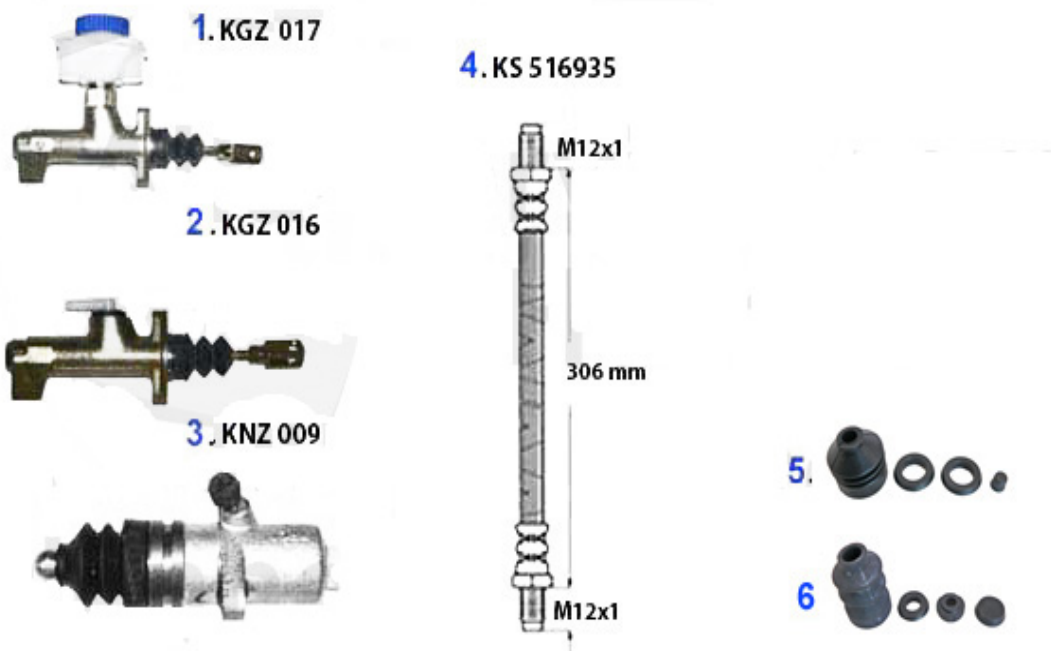

Kupplungsbetätigung/Clutch Actuation Giulietta (116)

1	KGZ017	cilindro emittente Alfetta, Giulietta, GTV, GTV6 (116) co	99.00 EUR
2	KGZ016	cilindro emittente 75,90, Alfetta, Giulietta, Montreal, RZ	79.00 EUR
3	KNZ009	cilindro ricettore 75,90, Alfetta, giulietta, GT/V(116)	65.00 EUR
4	KS516935	tubo frizione 75,90, Alfetta, Giulietta, GTV (116), RZ, SZ	Preis auf Anfrage
5	RKN3156	kit rip. cilindro ricettore 116 RZ/SZ	29.50 EUR
6	RKG1134	kit riparazione cilindro emittente 116 RZ/SZ	29.50 EUR