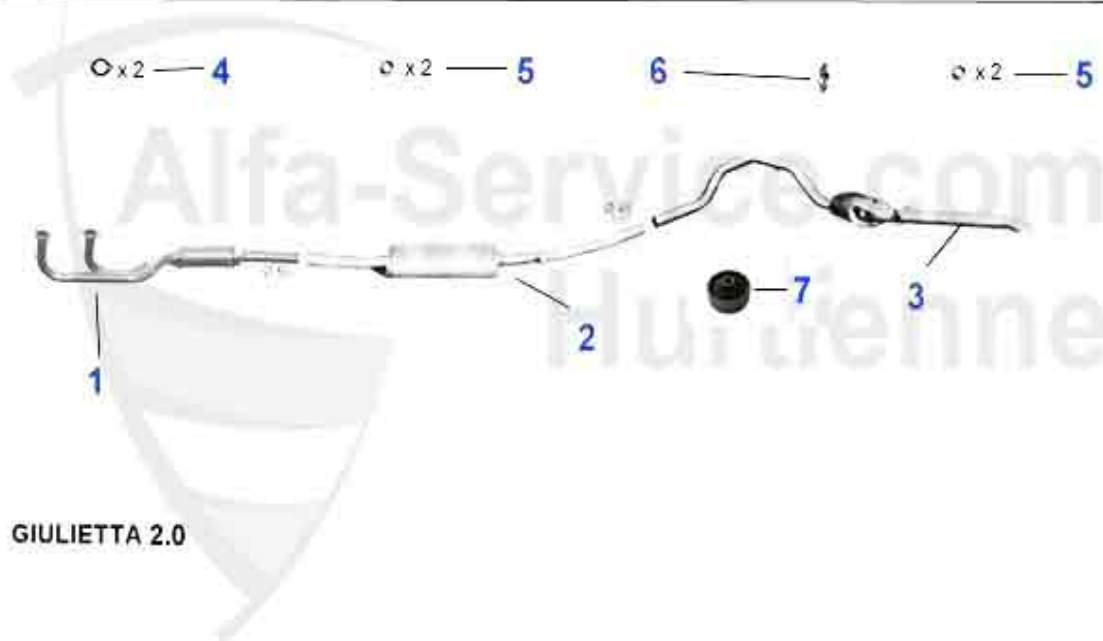

Abgasanlage/Exhaustsystem Giulietta 2.0

GIULIETTA 2.0

1	VSD101803	silenziatore ant. Alfetta, Giulietta 2. serie 79-85 1.8	159.00 EUR
2	MSD101476	silenziatore centrale Alfetta 1.6,1.8, 2.0 79-85, Giuli	118.00 EUR
3	NSD101407	silenziatore terminale Giulietta 1.3-2.0 77-85	159.00 EUR
4	SAT094413	guarnizione silenziatore ant. Alfetta, Giulietta, 75, 90,	6.00 EUR
5	SAT091011	anello gommato - supporto scarico, vari modelli	2.50 EUR
6	SAT091024	gommino supporto marmitta Alfetta, Giulietta, 75, 90	5.30 EUR
7	11 028 0 0	boccola silenziatore	8.90 EUR