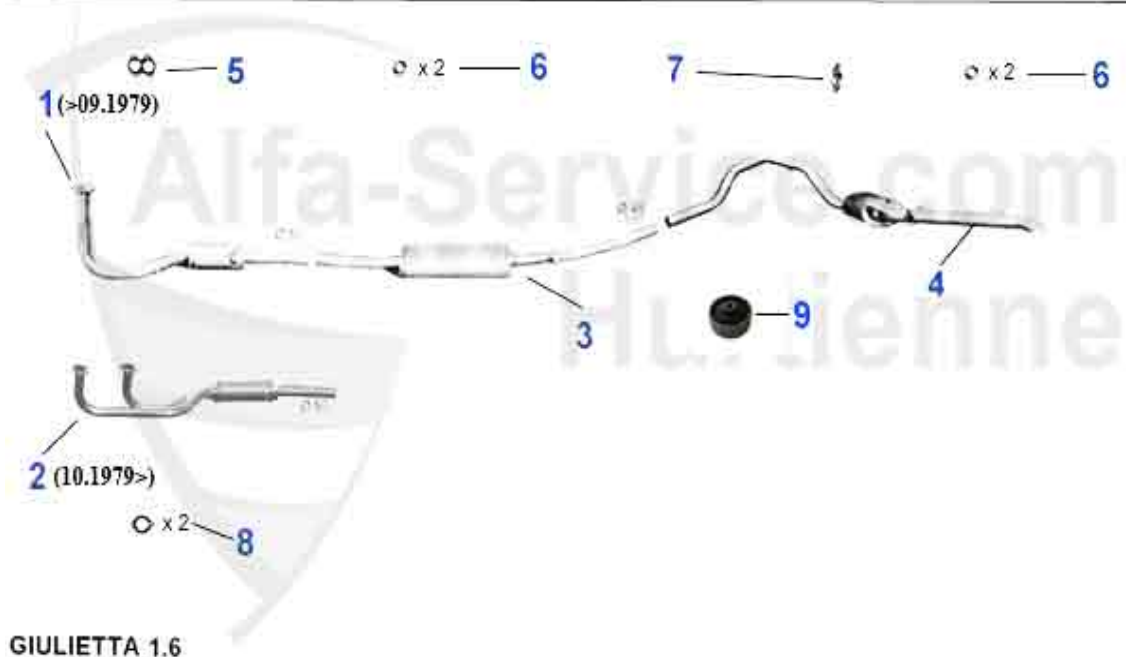

Abgasanlage/Exhaustsystem Giulietta 1.6

1	VSD101403	silenziatore ant. Giulietta 1.3 77-79	58.37 EUR
2	VSD101703	silenziatore ant. Alfetta 1.6 2. serie 79-85, Giulietta	159.00 EUR
3	MSD101476	silenziatore centrale Alfetta 1.6, 1.8, 2.0 79-85, Giuli	118.00 EUR
4	NSD101407	silenziatore terminale Giulietta 1.3-2.0 77-85	159.00 EUR
5	11 047 3 0	guarn. scarico, collettori monoblocchi	9.90 EUR
6	SAT091011	anello gommato - supporto scarico, vari modelli	2.50 EUR
7	SAT091024	gommino supporto marmitta Alfetta, Giulietta, 75, 90	5.30 EUR
8	SAT094413	guarnizione silenziatore ant. Alfetta, Giulietta, 75, 90,	6.00 EUR
9	11 028 0 0	boccola silenziatore	8.90 EUR