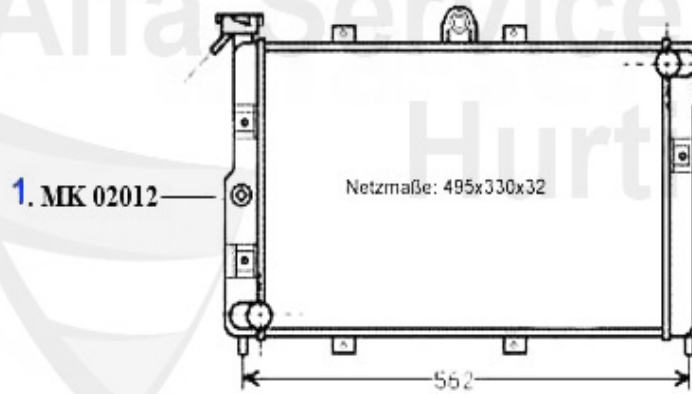

Kühler/Radiator Giulietta (116) 1.8

1 MK02012

radiatore Alfetta/Giulietta 1.8/2.0 78-85 attenzione:

Preis auf Anfrage

Kühler/Radiator Giulietta (116) 2.0

1 MK02012

radiatore Alfetta/Giulietta 1.8/2.0 78-85 attenzione: