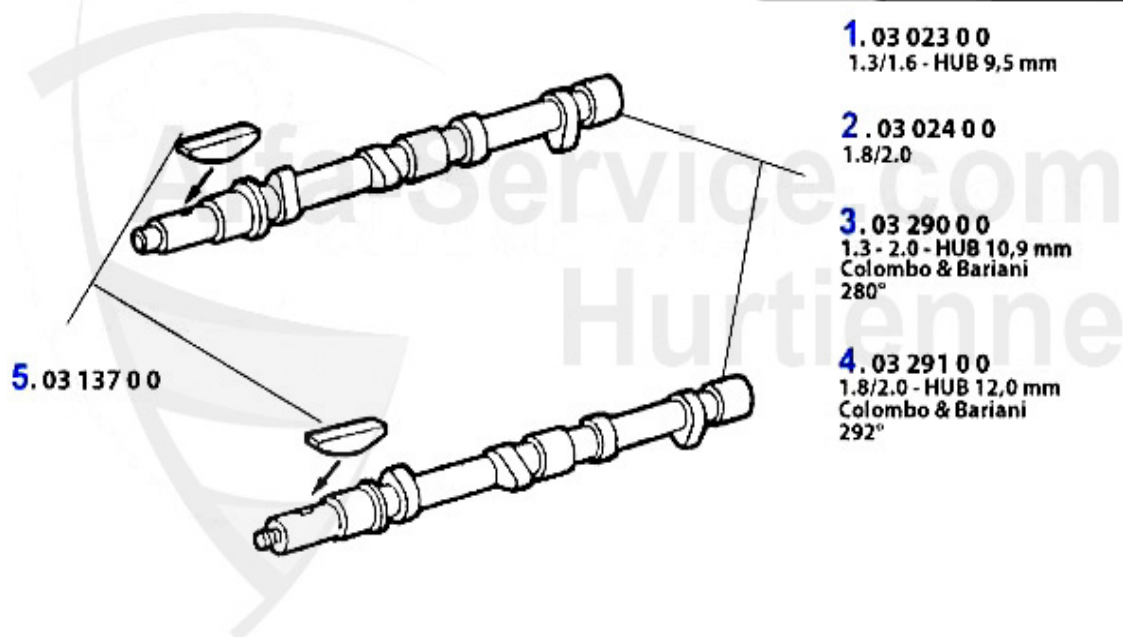

Nockenwelle/Camshaft Giulietta

2	03 024 0 0	albero a camme aspirazione e scarico 105,116 1750-2000	Preis auf Anfrage
3	03 290 0 0	albero a camme sport Colombo & Bariani 1300-2000, porta	279.00 EUR
4	03 291 0 0	albero a camme sport Colombo & Bariani 1800-2000, porta	279.00 EUR
5	03 137 0 0	cuneo per albero a camme	6.90 EUR