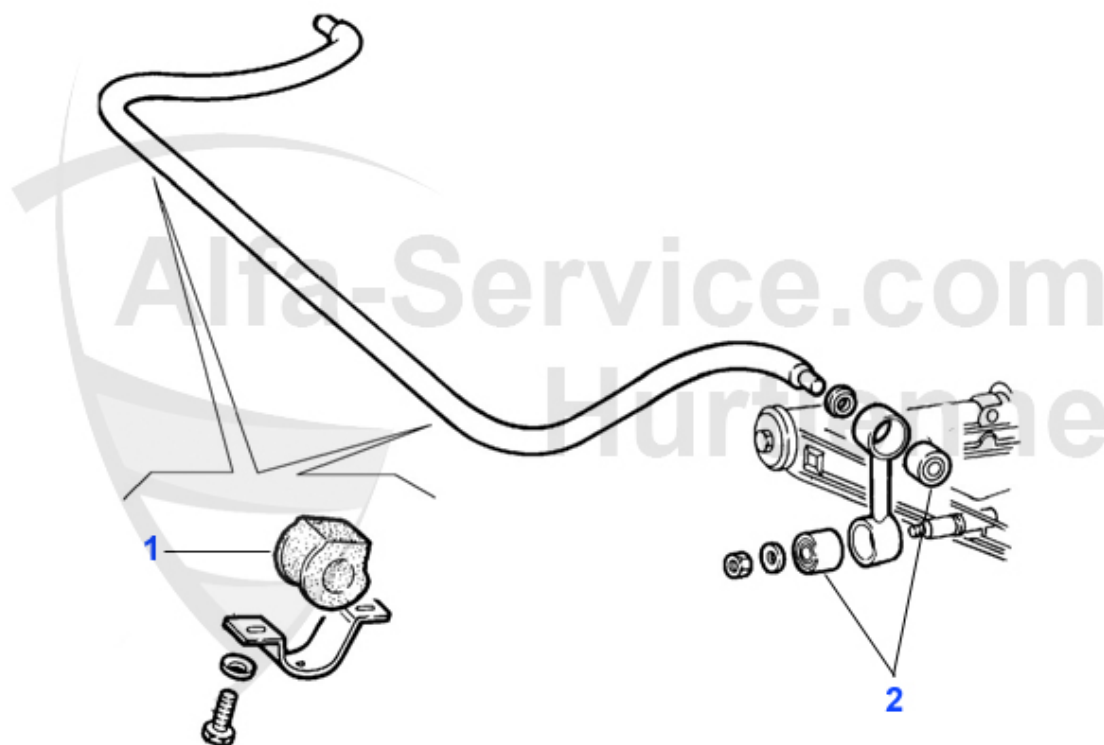

Giulietta (116) > assetto > stabilizzatore anteriore

1	AB21287	Stabilager vorne Alfetta, Giulietta, GTV/6 (116), 75 22m	16.95 EUR
2	AB92733	cuscinetto appoggio pendolare asse ant. 116, pezzi nece	12.50 EUR