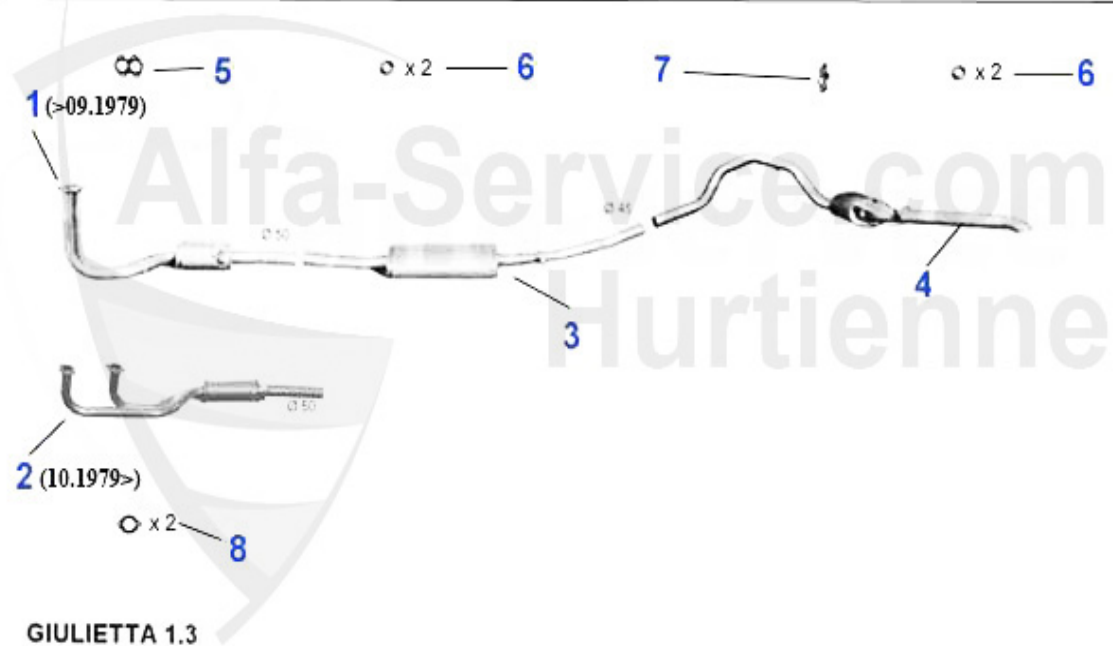

Abgasanlage/Exhaustsystem Giulietta 1.3

1	VSD101403	silenziatore ant. Giulietta 1.3 77-79	58.37 EUR
2	VSD101703	silenziatore ant. Alfetta 1.6 2. serie 79-85, Giulietta	159.00 EUR
3	MSD101476	silenziatore centrale Alfetta 1.6, 1.8, 2.0 79-85, Giuli	118.00 EUR
4	NSD101407	silenziatore terminale Giulietta 1.3-2.0 77-85	159.00 EUR
5	11 047 3 0	guarn. scarico, collettori monoblocchi	9.90 EUR
6	SAT091011	anello gommato - supporto scarico, vari modelli	2.50 EUR
7	SAT091024	gommino supporto marmitta Alfetta, Giulietta, 75, 90	5.30 EUR
8	SAT094413	guarnizione silenziatore ant. Alfetta, Giulietta, 75, 90,	6.00 EUR