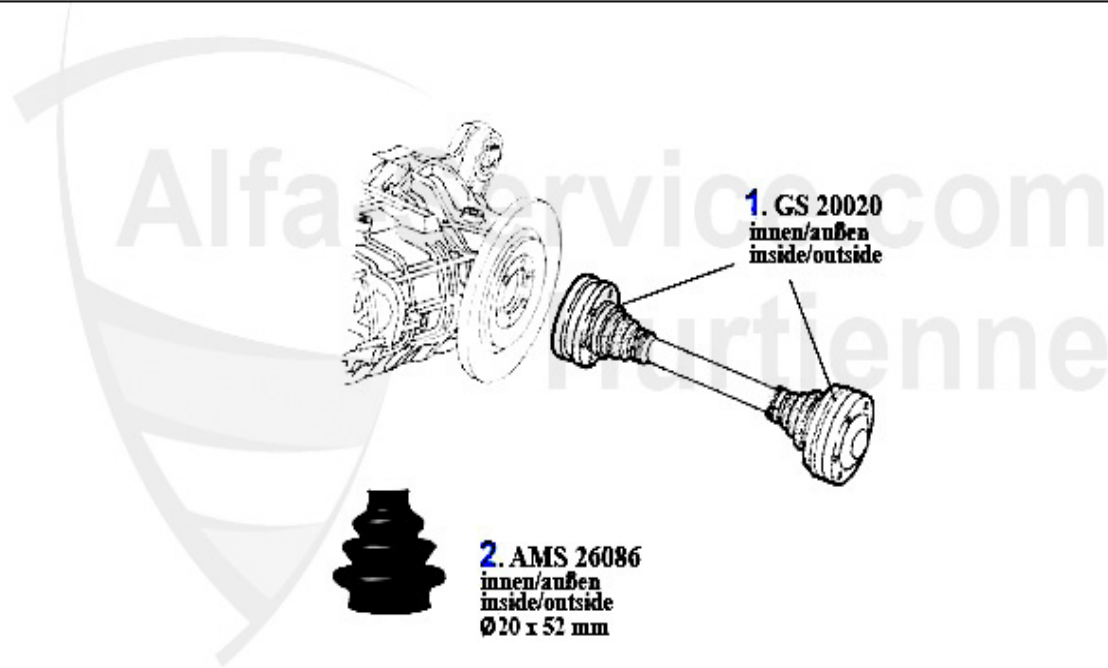

Seitenwelle/Side Shaft Giulietta 1.3/1.6/1.8/2.0

1	GS20020	kit snodo interno/esterno 75,90,Alfetta, Giulietta,GTV	111.82 EUR
2	AMS26086	Cuffia per semiasse A + GTV4 + 75 (interno / esterno)	16.51 EUR