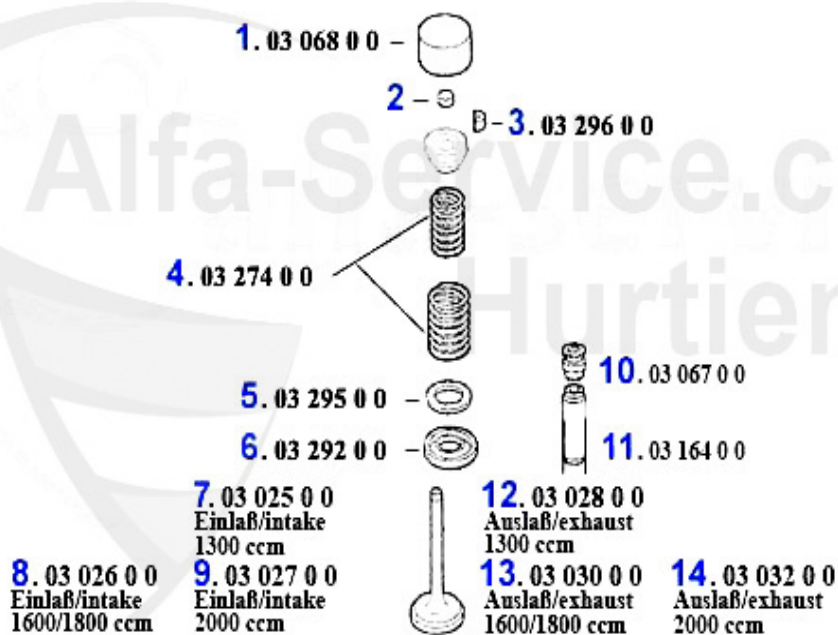

Ventiltrieb/Valve Mechanism Giulietta

1	03 068 0 0	tazza valvola	16.90 EUR
2	03 084 0 0	cappellotti valvola (205 pezzi) 1,5-2,5 mm	559.00 EUR
2	03 114 0 0	cappellotti valvola (200 pezzi) 2,525-3,5	559.00 EUR
3	03 296 0 0	semi-asse valvola 9 mm	1.90 EUR
4	03 274 0 0	kit molle valvola (16 pezzi)	95.00 EUR
5	03 295 0 0	spessore	3.55 EUR
6	03 292 0 0	scodellino inferiore	9.90 EUR
7	03 025 0 0	valvola di aspirazione 1300	16.49 EUR
8	03 026 0 0	valvola di aspirazione 1600-1750	16.49 EUR
9	03 027 0 0	valvola di aspir. 2000 tutti i modelli tranne 90-93 ad	16.90 EUR
10	03 255 0 0	guarnizione punteria aspirazione e scarico (verde) REIN	4.90 EUR
11	03 164 0 0	guida valvola asp. e scarico serie 116	13.49 EUR
12	03 028 0 0	valvola di scarico 1300	16.90 EUR
13	03 030 0 0	valvola di scarico 1600-1750	16.90 EUR
14	03 032 0 0	valvola di scarico 2000	22.50 EUR