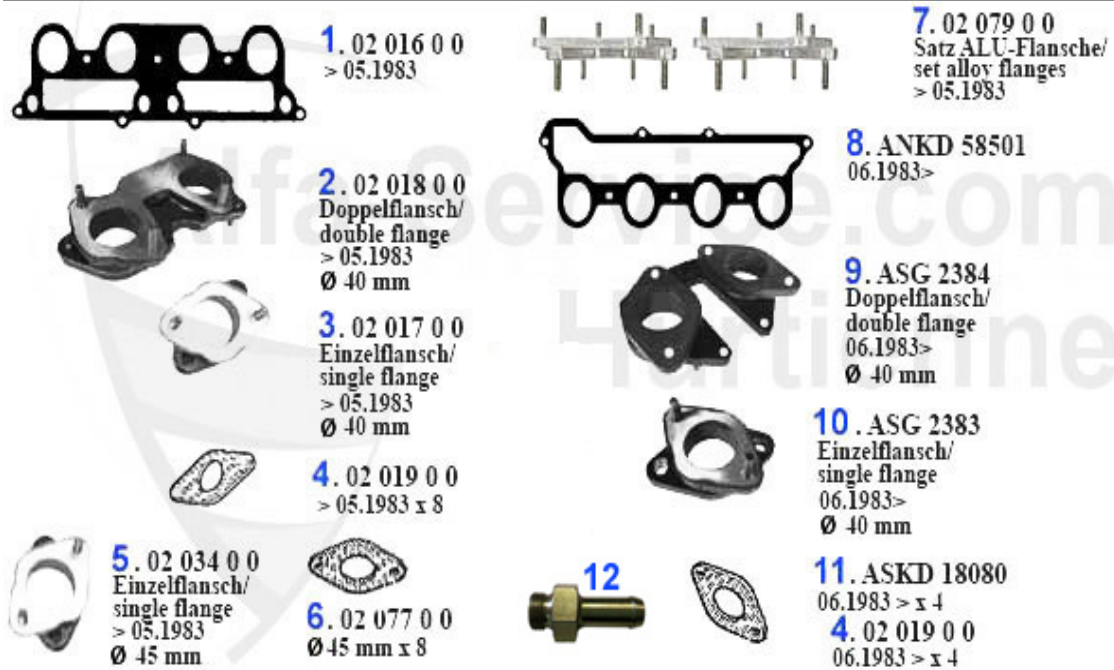

Ansaugbrücke/Intake Manifold Giulietta (116)

1	02 016 0 0	guarn. multipla lato aspirazione, modelli a carburatori	14.90 EUR
2	02 018 0 0	tampone carburatore 40 mm, 1300-2000 doppia	65.00 EUR
3	02 084 0 0	kit flangie carburatore (4 pezzi) alluminio 40mm tipo 1	189.00 EUR
3	02 017 0 0	supporto carburatore 40mm, 1300-2000 singola	26.50 EUR
4	02 019 0 0	guarnizione 40mm	0.95 EUR
4	02 004 0 0	GUARNIZIONE FLANGIA CARBURATORE 40 REALIZATO IN MATERIA	1.00 EUR
5	02 034 0 0	tampone carburatore 45 mm singola	42.99 EUR
6	02 077 0 0	guarnizione 45mm	1.95 EUR
8	ANKD58501	guarnizione multipla Alfetta/Giulietta, GTV6 (116), Spi	19.90 EUR
9	ASG2384	gommino aspirazione doppio 116 4 cil. anni 06.83>, Spid	89.00 EUR
10	ASG2383	gommino aspirazione singolo 116 4 cil. anni 06.83>, Spi	29.90 EUR
11	ASKD18080	guarnizione di carta per gommino aspirazione 116	1.50 EUR
12	08 111 0 0	supporto attacco acqua per lato aspirazione da 10 mm pe	18.50 EUR