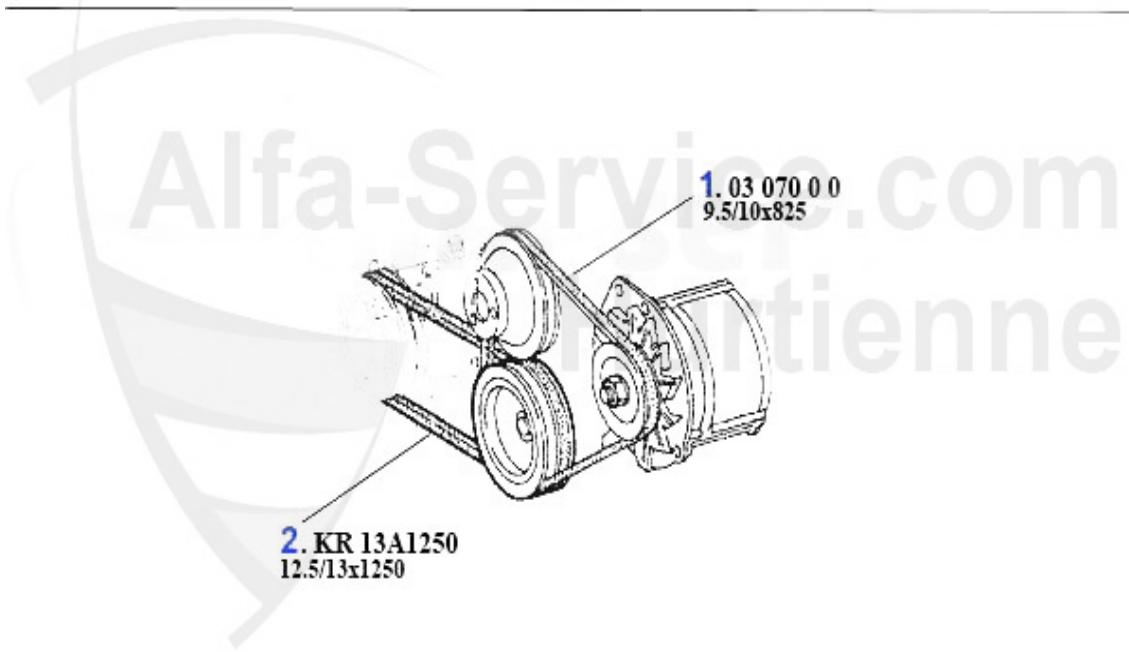

Keilriemen/V-Belt Giulietta

1	03 070 0 0	cinghia 9,5x825	13.90 EUR
2	KR13A1250	cinghia 12.5x1250 Alfetta, Giulietta, GTV (116) 4 cil. cl	17.39 EUR