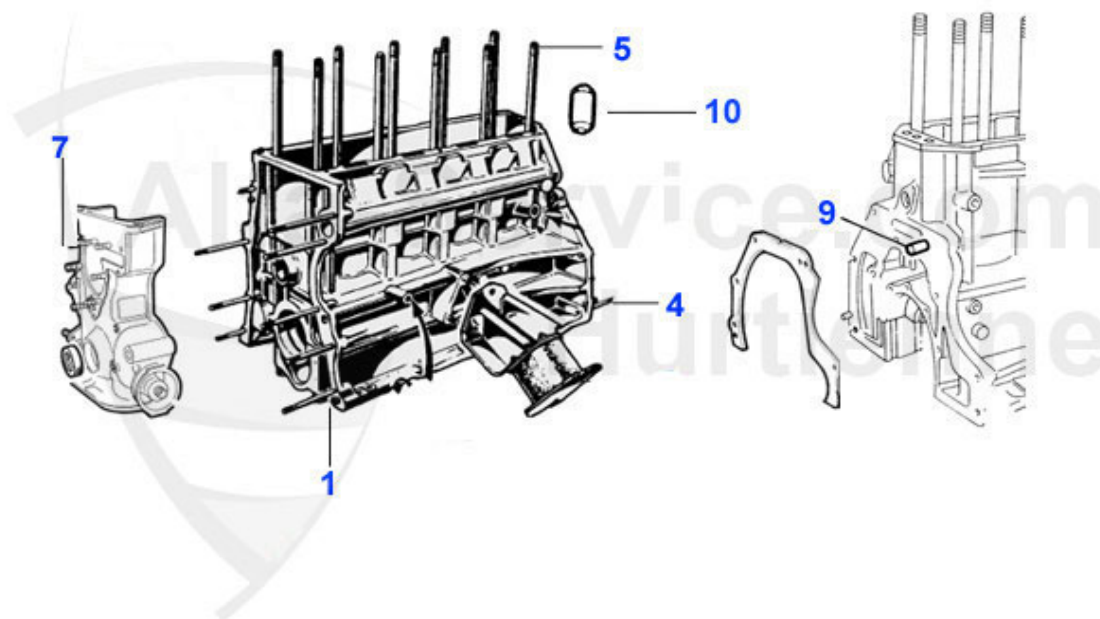

Giulietta (116) > motore > blocco motore > blocco motore

1	03 228 0 0	blocco motore 1600 tipo 116 con cartuccia filtro olio (	Preis auf Anfrage
1	03 230 0 0	blocco motore 1800 tipo 116 con cartuccia filtro olio (	Preis auf Anfrage
1	03 232 0 0	blocco motore 2000 tipo 116 con caruccia filtro olio (u	Preis auf Anfrage
2	ML880721	supporto motore, lato scarico 75,90, Alfetta, Giulietta	59.00 EUR
3	ML875461	supporto motore, lato aspirazione 75, 90, Alfetta, Giulie	59.00 EUR
4	03 143 0 0	vite passante motore/trasmissione tipo 105/116	4.75 EUR
5	03 236 0 0	vite passante testata cilindri 1600,1750 2000 (12) Alfe	31.00 EUR
7	03 272 0 0	coperchio anteriore (usato) si prega di indicare il mod	107.10 EUR
9	03 198 0 0	perno di centraggio blocco motore post.	Preis auf Anfrage