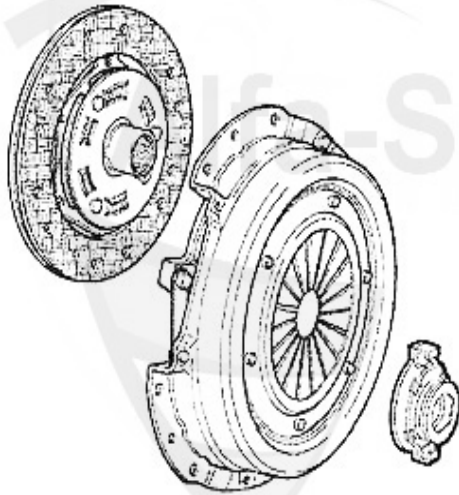

Kupplungs-Kit/Clutch Set Giulietta (116)

1. KK427001
Ø 200 mm
1.3/1.6

2. KK009003
Ø 215 mm
1.8/2.0

3. KKNL 024
Führungshülse/
guide bush

1	KK427001	kit frizione Alfetta, Giulietta, 75 1.3- 1.6 75-89 (200)	1400.00 EUR
2	KK009003	kit frizione Alfetta, Giulietta, 75, GTV (116) 1.6/1.8/2.0	379.00 EUR