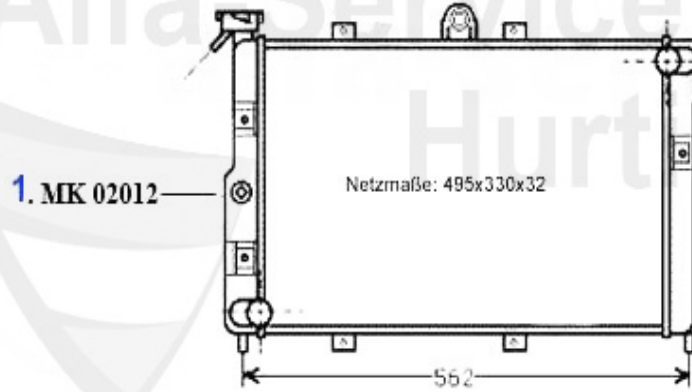

Kühler/Radiator Giulietta (116) 1.8

1 MK02012

radiatore Alfetta/Giulietta 1.8/2.0 78-85 attenzione:

Preis auf Anfrage

Kühler/Radiator Giulietta (116) 2.0

1 MK02012

radiatore Alfetta/Giulietta 1.8/2.0 78-85 attenzione: