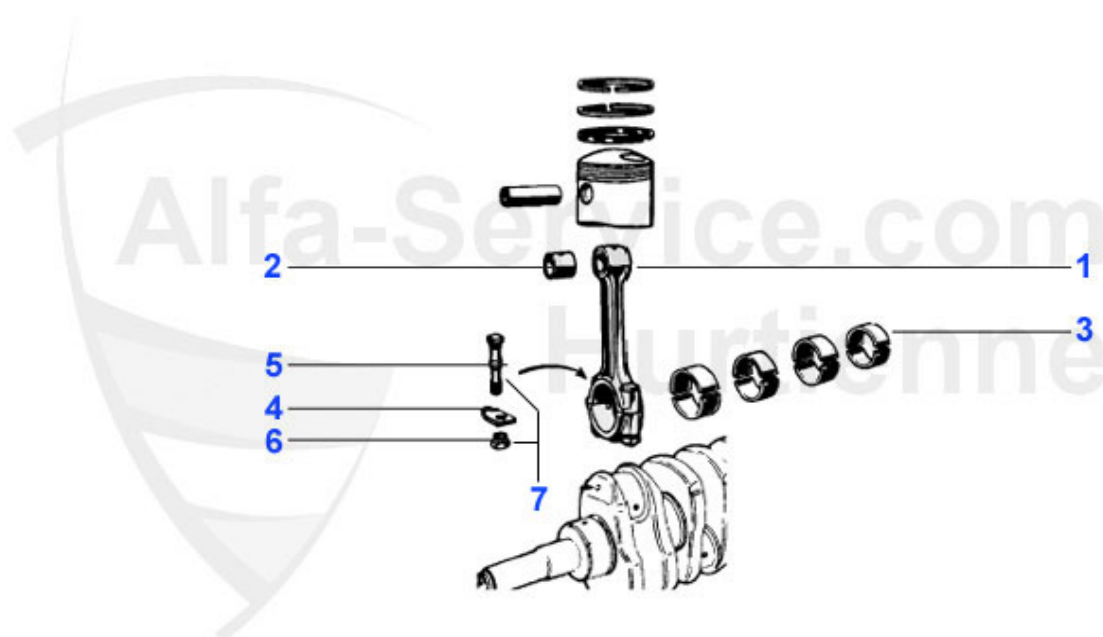

Giulietta (116) > motore > blocco motore > bielle e cuscinetti

0	03 107 0 0	boccola biella 1600-2000,1.7/1.8/2.0TS/ 2.5/3.0/3.2 V6	13.49 EUR
1	03 013 0 0	biella 1600 (usata) si prega di indicare il peso	Preis auf Anfrage
1	03 286 0 0	kit di bielle per 2000cc	654.50 EUR
1	03 014 0 0	biella 1750 (usata) si prega di indicare il peso	59.00 EUR
1	03 015 0 0	biella 2000 (usata) si prega di indicare il peso	59.00 EUR
2	03 107 0 0	boccola biella 1600-2000,1.7/1.8/2.0TS/ 2.5/3.0/3.2 V6	13.49 EUR
2	03 112 0 0	boccola biella 1600-2000 1.7/1.8/2.0TS/2.5/3.0/3.2 V6	11.50 EUR
3	03 080 0 0	cuscinetto biella 1600-2000 4. maggiorazione	72.00 EUR
3	03 018 0 0	kit di cuscinetti biella 1600-2000 standard	62.00 EUR
3	03 020 0 0	kit di cuscinetti biella 1600-2000 1. maggiorazione	65.00 EUR
3	03 022 0 0	kit di cuscinetti biella 1600-2000 2. maggiorazione	69.00 EUR
3	03 078 0 0	kit di cuscinetti biella 1600-2000 3. maggiorazione	79.00 EUR
4	03 139 0 0	rondella di fermo 1600-1750	1.40 EUR
6	03 108 0 0	dado 1600/1750/2000	4.25 EUR
7	03 103 0 0	kit viti biella con dado 1750,2000 anche per 1600	255.01 EUR