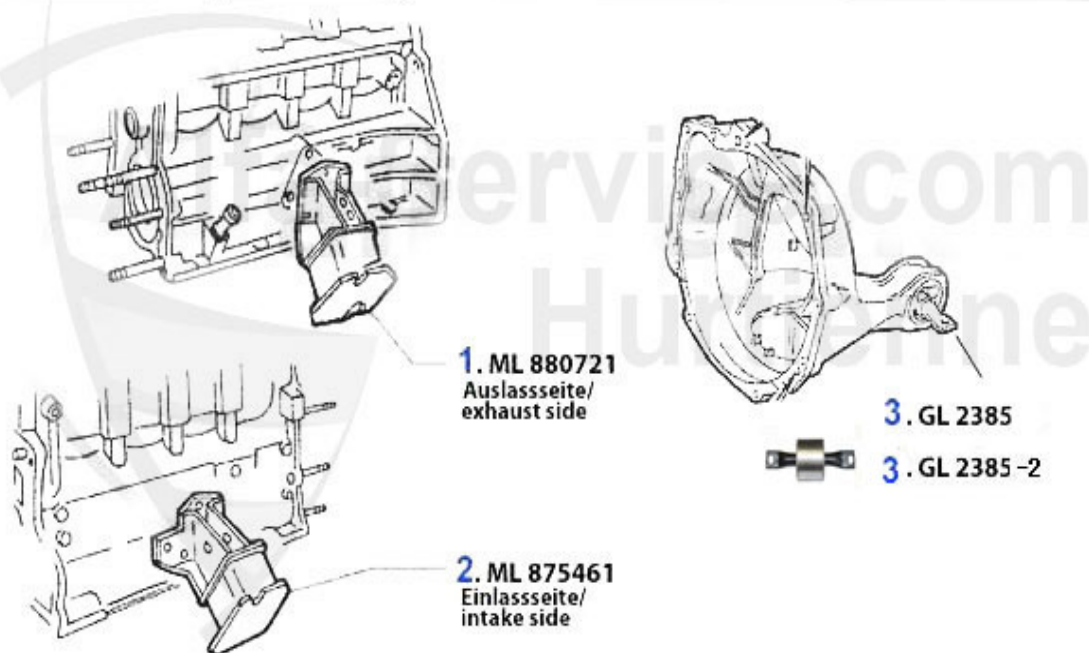

Motorlager/Engine Mount Giulietta (116)

1	ML880721	supporto motore, lato scarico 75,90, Alfetta,Giulietta	59.00 EUR
2	ML875461	supporto motore, lato aspirazione 75, 90,Alfetta,Giulie	59.00 EUR
3	GL2385	supporto motore post. 75,90,GTV (116), Alfetta,Giuliett	32.50 EUR
3	GL2385-2	Motorlager Alfetta, Giulietta (64 mm)	36.50 EUR