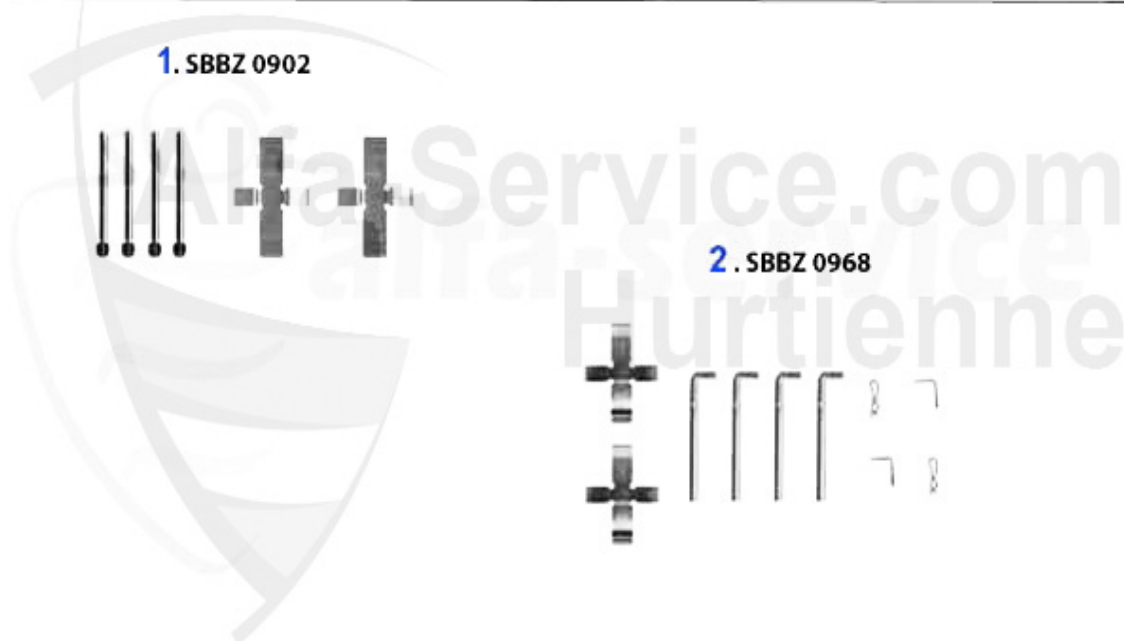

Giulietta (116) > sistema di frenatura > accessori pastiglie

Bremsbelag Zubehör/Brakepadattachment Giulietta (116)

1	SBBZ0902	SBB-Zubehör für 1300400/20034 4x stift 2x kreuzfeder	9.50 EUR
2	SBBZ0968	kit fissaggio pastiglie post. per 20641, 20912	19.90 EUR