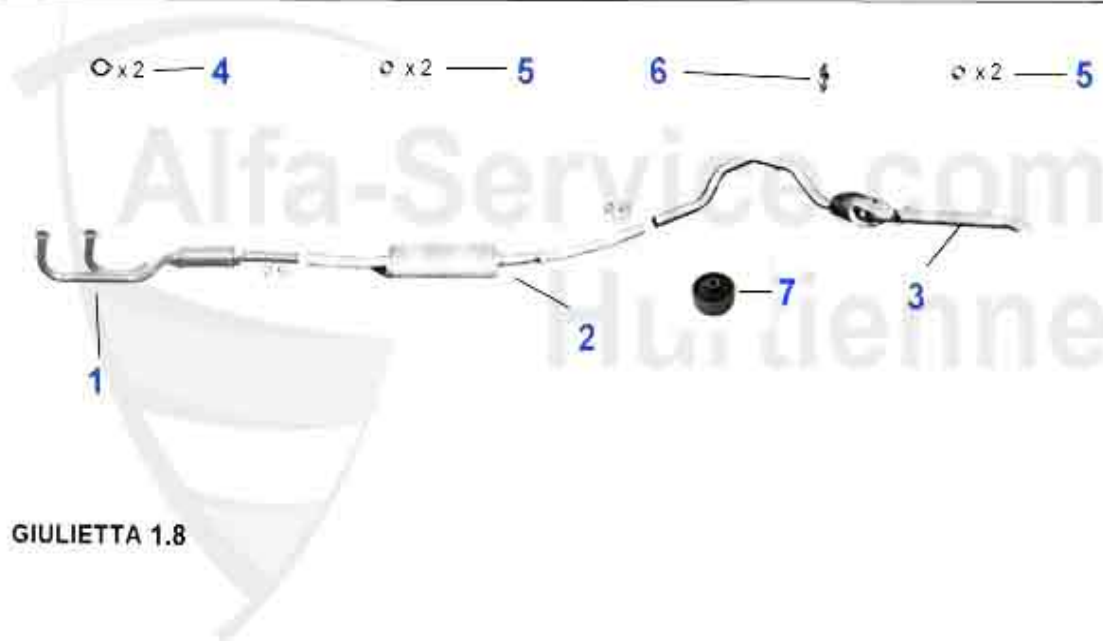

Abgasanlage/Exhaustsystem Giulietta 1.8

GIULIETTA 1.8

1	VSD101803	silenziatore ant. Alfetta, Giulietta 2. serie 79-85 1.8	159.00 EUR
2	MSD101476	silenziatore centrale Alfetta 1.6, 1.8, 2.0 79-85, Giuli	118.00 EUR
3	NSD101407	silenziatore terminale Giulietta 1.3-2.0 77-85	159.00 EUR
4	SAT094413	guarnizione silenziatore ant. Alfetta, Giulietta, 75, 90,	6.00 EUR
5	SAT091011	anello gommato - supporto scarico, vari modelli	2.50 EUR
6	SAT091024	gommino supporto marmitta Alfetta, Giulietta, 75, 90	5.30 EUR
7	11 028 0 0	boccola silenziatore	8.90 EUR