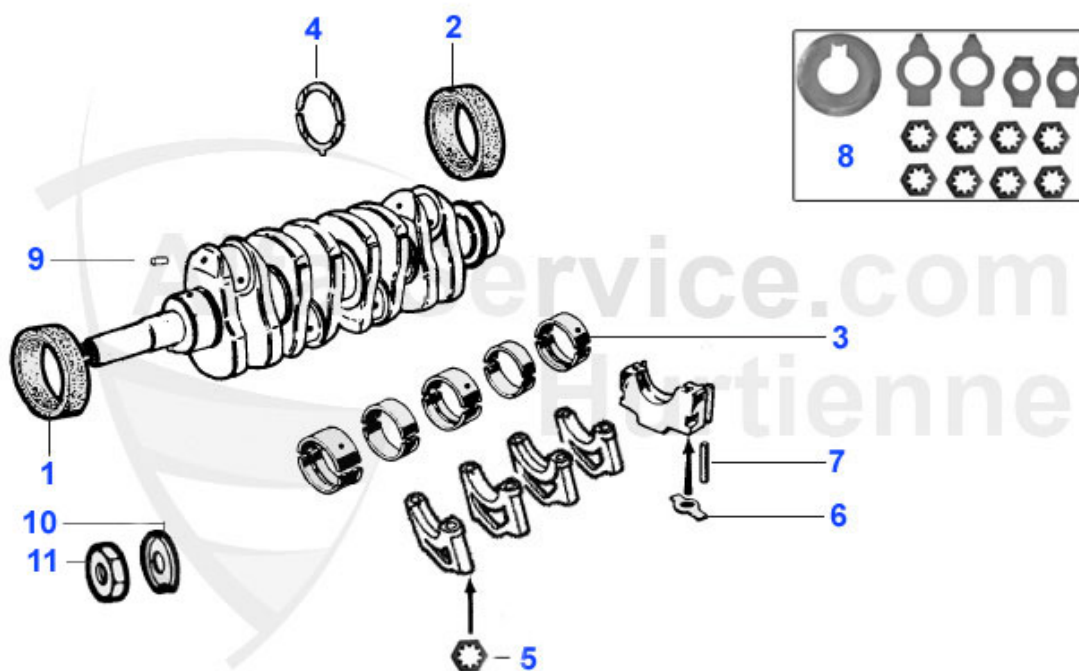

Giulietta (116) > motore > blocco motore > aggiunti albero motore

1	02 022 0 0	anello paraolio anteriore 35/50/10	9.50 EUR
2	02 023 0 0	anello paraolio posteriore albero motore, 82/105/12, 66	25.00 EUR
3	03 011 0 0	serie cuscinetti di banco principali 0-2000 1300-200	79.50 EUR
3	03 009 0 0	serie cuscinetti di banco principali 2000 1300-200	76.51 EUR
3	03 075 0 0	serie cuscinetti di banco principali 0-2000 1300-200	76.51 EUR
3	03 076 0 0	serie cuscinetti di banco principali 0-2000 1300-200	78.50 EUR
3	03 010 0 0	serie cuscinetti di banco principali 0-2000 1300-200	76.51 EUR
4	03 081 0 0	serie di semianelli misura standard 4 pezzi	22.50 EUR
5	03 270 0 0	rondella di fermo per 1.,2.,3. e 4. rondella di fermo p	1.80 EUR
6	03 149 0 0	rondella di fermo per il 5. cuscinetto di banco princip	1.50 EUR
7	03 158 0 0	cilindro in gomma per il 5. cuscinetto di banco princip	3.61 EUR
8	03 273 0 0	kit rondelle di fermo (cuscinetto di banco,albero a cam	19.50 EUR
9	03 096 0 0	tappo 6,25 mm	2.09 EUR
9	03 095 0 0	tappo per albero motore 6mm/6,27/22mm	2.19 EUR
9	03 115 0 0	tappo 6mm corto 6/7/12 mm	2.09 EUR
10	03 097 0 0	rondella di fermo	5.20 EUR
11	03 094 0 0	dado albero motore ant. 1300-2000 M20	14.49 EUR