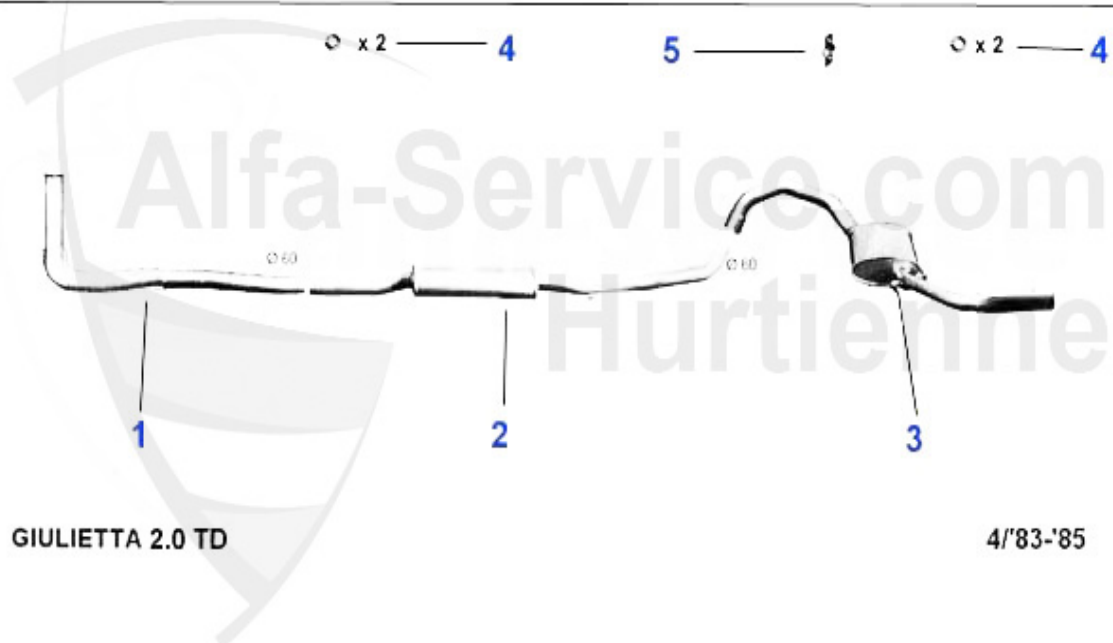

Abgasanlage/Exhaustsystem Giulietta 2.0 TD

1	VR104201	tubo ant. Alfetta, Giulietta 83-85 2.0, 2.4 TD	62.00 EUR
2	MSD104176	silenziatore centrale Alfetta, Giulietta 2.0/2.4 TD 79-	145.00 EUR
3	NSD102077	silenziatore terminale Giulietta 2.0 TD 83-85	229.00 EUR
4	SAT091011	anello gommato - supporto scarico, vari modelli	2.50 EUR
5	SAT091024	gommino supporto marmitta Alfetta, Giulietta, 75, 90	5.30 EUR