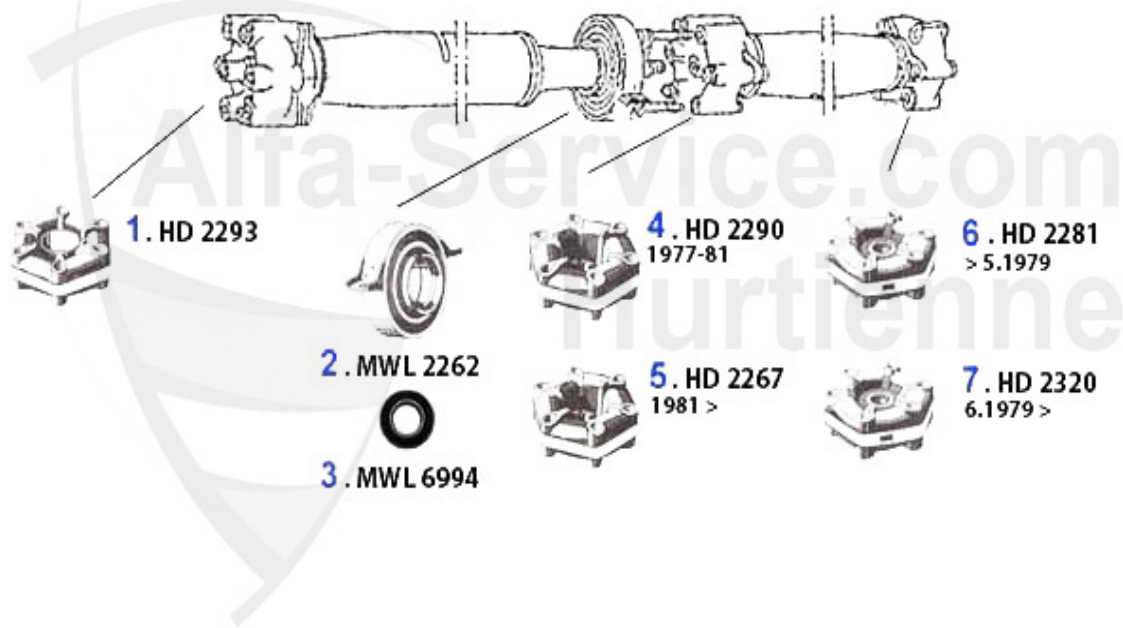

Antriebswelle/Driveshaft Giulietta (116)

1	HD2293	giunto ant. Alfetta, Giulietta 10.77>, 75,90 4 cil.,ambo	85.00 EUR
2	MWL2262	supporto centrale 75,90 4 cil. 33 4x4, Alfetta, Giuliett	47.90 EUR
3	MWL6994	cuscinetto a sfera per supporto centrale 116 4 cil./6 c	23.80 EUR
3	GL21613	Lager f. Getriebeglocke 75,90, RZ/SZ	45.90 EUR
4	HD2290	disco articolato centrale Alfetta, Giulietta 11.76>, 75	118.00 EUR
5	HD2267	giunto centrale Alfetta >10.76, Giulietta 81>	Preis auf Anfrage
6	HD2281	giunto post. Giulietta >5.79, Alfetta 10.77-5.79	Preis auf Anfrage
7	HD2320	giunto post. Alfetta, Giulietta 6.79>, 75,90 4 cil.	87.00 EUR