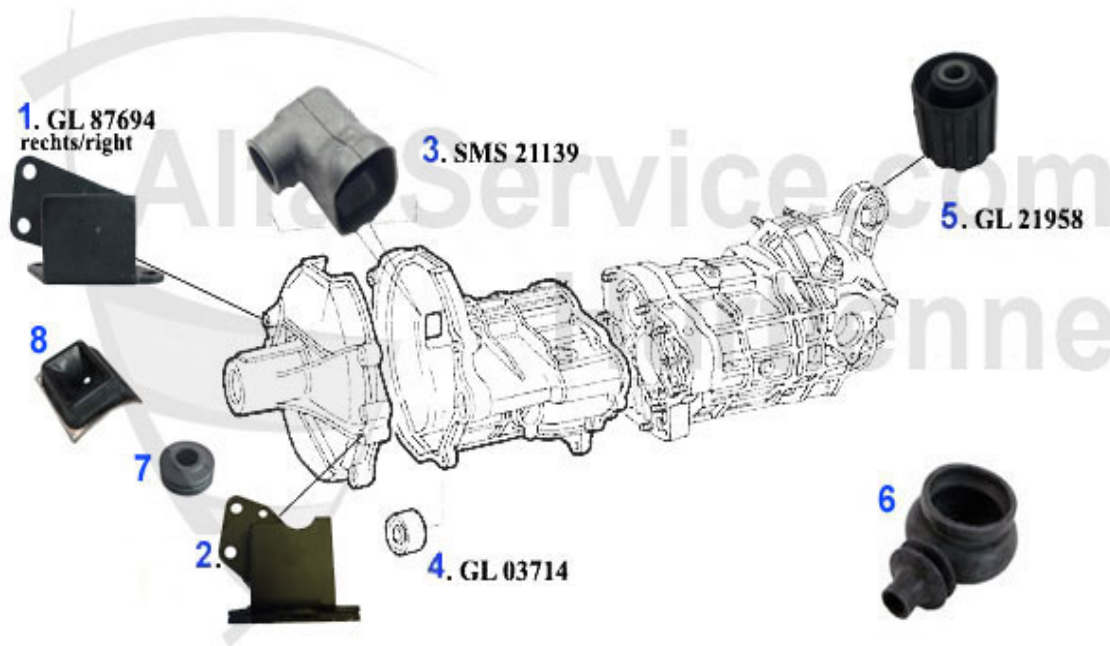

Giulietta (116) > trasmissione > supporto trasmissione 1.6/1.8/2.0

1	GL87694	supporto trasmissione dx 75,90,Alfetta, Giulietta	34.90 EUR
2	GL87688	supporto cambio sx 116 versione vecchia GTV 2.0 4 cil.	38.50 EUR
2	GL2363	supporto trasmissione sx 75 4 cil. (no Turbo), Alfetta,	34.90 EUR
3	SMS21139	cuffia comando frizione Alfetta, Giulietta,GTV (116),75	18.35 EUR
4	GL03714	Getriebelager 75,90,RZ,SZ	24.89 EUR
5	GL21958	supporto trasmissione post. 75,90,RZ SZ, Alfetta,Giulie	29.90 EUR
6	SMS2345	cuffia cambio interna ALfetta,Giulietta, GTV (116)	14.49 EUR
7	SMS26078	Staubmanschette für Schaltstange am Getriebe Alfetta,Gi	25.00 EUR
8	SMS2346	Schalthebelmanschette Alfetta,Giuli etta,GTV(116),75,90	Preis auf Anfrage
9	04 001 0 0	anello sincronizzatore	59.00 EUR