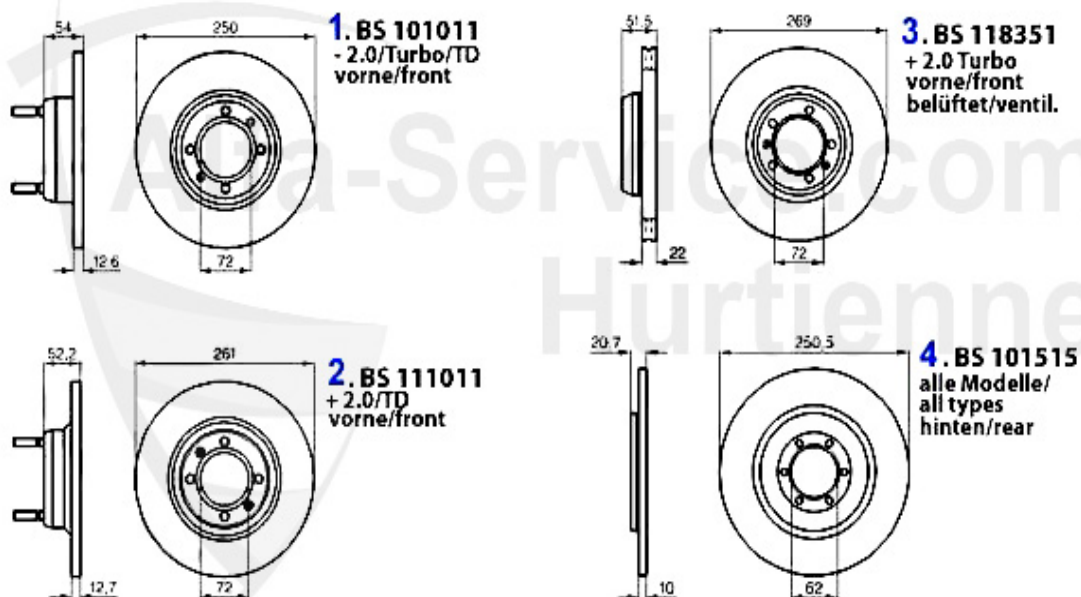

Bremsscheiben/Brakedisks Giulietta (116)

1	BS101011	disco freno ant. Giulietta 1.3/1.6/1.8/ Turbo,75 1.6/1.	79.00 EUR
2	BS111011	disco freno ant. Alfetta 2.0/2.4 TD 81-84,GTV (116) 78-	92.50 EUR
3	BS118351	disco freno ant. 75 1.8 Turbo/2.0 TS 2.5 3.0 V6,90 2.5	95.00 EUR
4	BS101515	disco freno post. Alfetta tutti i modelli 11.81>,Giulie	79.00 EUR