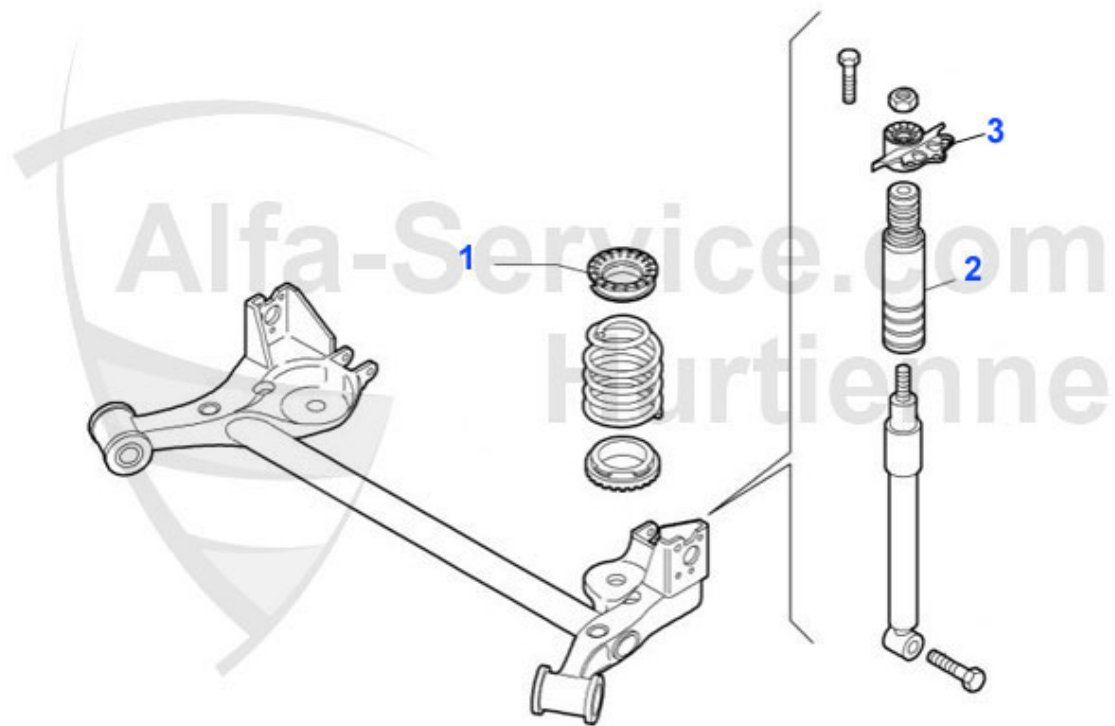

Mito (955) > assetto > sospensione posteriore

1	FG95510	Federgummi MITO (955) HA oben alle Modelle	4.50 EUR
2	SK95504	Staubkappe f.Stoßdämpfer HA MITO mit Niveauregelung	12.00 EUR
3	AB40805	Stoßdämpferaufnahme oben HA Mito rechts (08-11)	12.00 EUR
3	AB40806	Stoßdämpferaufnahme oben HA Mito links (08-11)	10.00 EUR