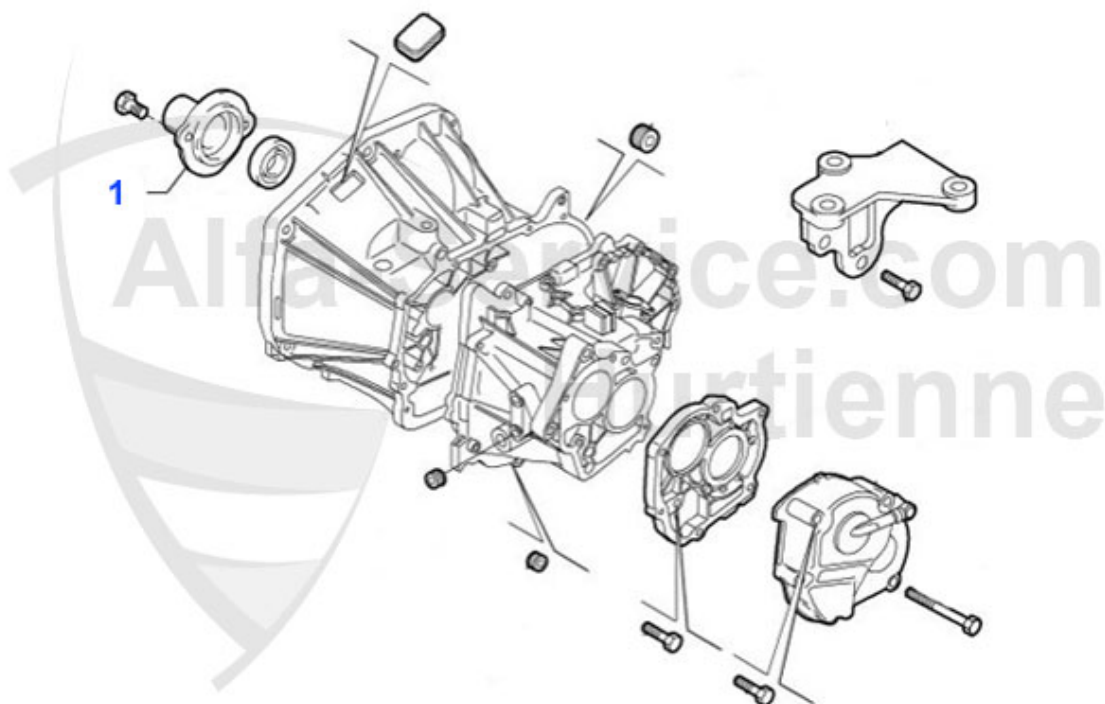

Mito (955) > trasmissione > frizione

1	FH1117	Führungshülse f.Ausrücker MITO 1,3 Diesel	19.00 EUR
2	SIRI4820	Simmerring Getriebeglocke Ausgang für 4 Zylinder Motor	6.50 EUR