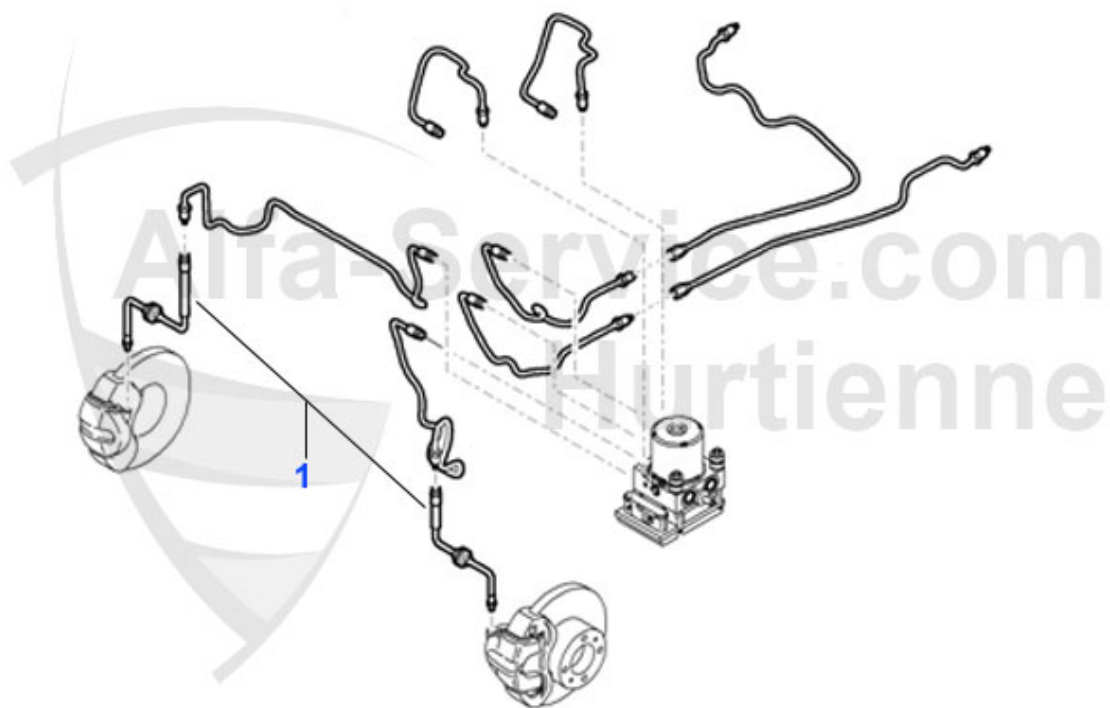

Wasserpumpe/Waterpump gtv/spider (916) V6 24V

1. WP 81355

1 WP81355

Wasserpumpe 147 3.2 GTA,156 2.5 V6 24V,166 V6 24V/2.0 V

158.00 EUR

Mito (955) > sistema di frenatura > tubi freno

1 BS511730

Bremsschlauch vorne MITO 1,3TD/1,4BZ/1,6TD (08-14)