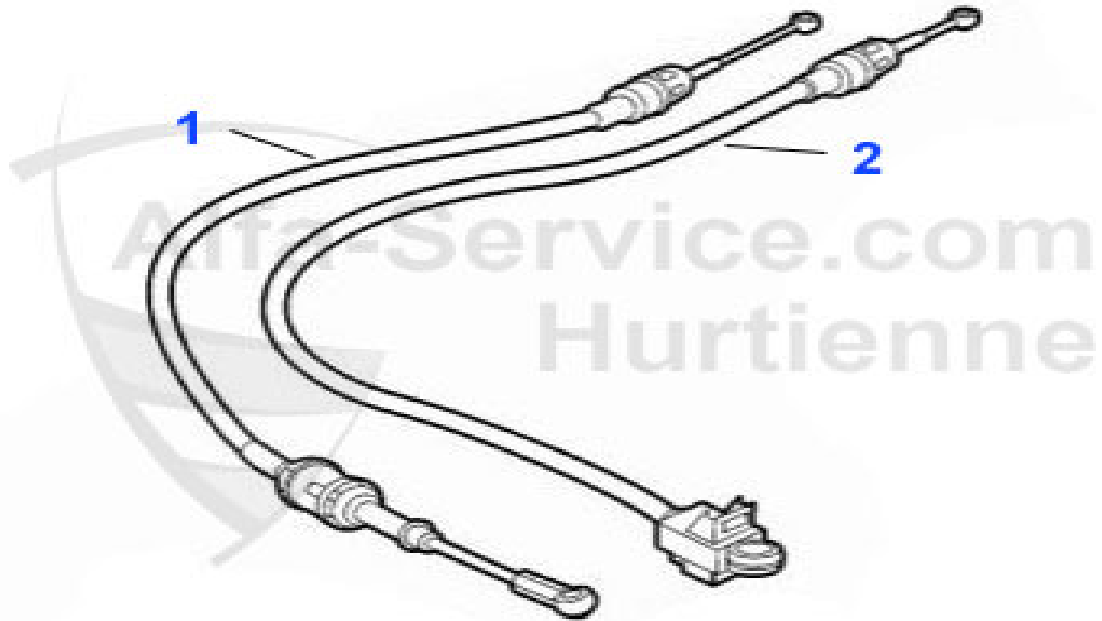

Mito (955) > trasmissione > cavo cambio

1	SCS30721	cavo cambio dx MITO 1.4 16V/1.4 TB	45.01 EUR
1	SCS99874	Schaltseil rechts MITO 1,3 JTDM 6 Gang Getriebe	49.00 EUR
1	SCS31153	Schaltseil rechts MITO 1,4 16V, 1,4TB, Start-Stop- Auto	56.50 EUR
1	SCS31155	Schaltseil rechts MITO 1,3 MJTD (08-11)	65.00 EUR
1	SCS31154	Schaltseil rechts MITO 1,4 16V, 1,4TB (ab 2010)	55.00 EUR
2	SCS30720	cavo cambio sx MITO 1.4 16V/1.4 TB	45.01 EUR
2	SCS30717	Schaltseil links MITO 1,3 JTDM (5 Gang Getriebe)	50.00 EUR