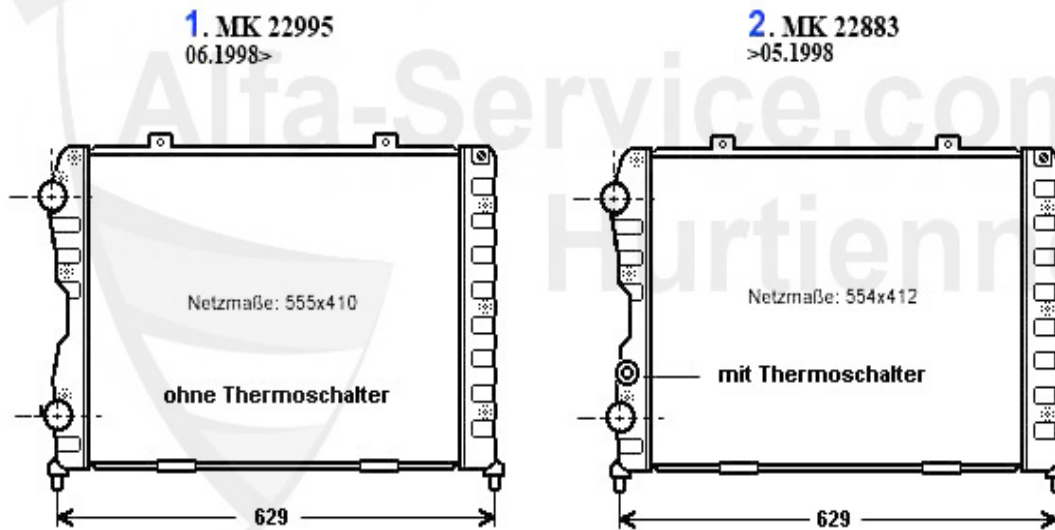

Motorkühler/Radiator gtv/spider (916) V6 24V

1	MK22995	radiatore GTV/Spider (916) 1.8/2.0 16V TS > #6023207	359.00 EUR
2	MK22883	radiatore GTV/Spider (916) 2.0 V6 Turbo, 3.0 V6 tt 1.8/	375.00 EUR