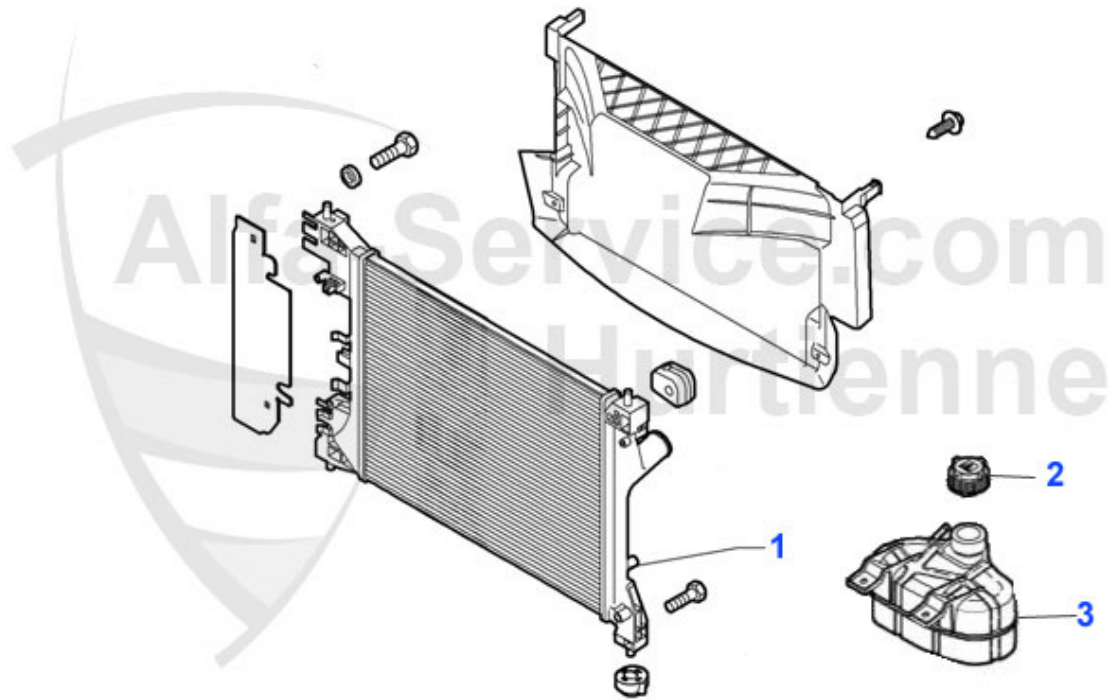

Mito (955) > motore > raffreddamento motore > 1.4 16V > radiatore

1	MK22910	Motorkühler Alfa MITO 1,4 16V (08-11)	300.00 EUR
2	KD11832	Deckel f.Ausgleichsbehälter MITO ab 2008, Giulietta ab	9.50 EUR
3	KWB00508	Kühlwasserausgleichsbehälter MITO 1,4, 1,6 16V (08-11)	22.90 EUR