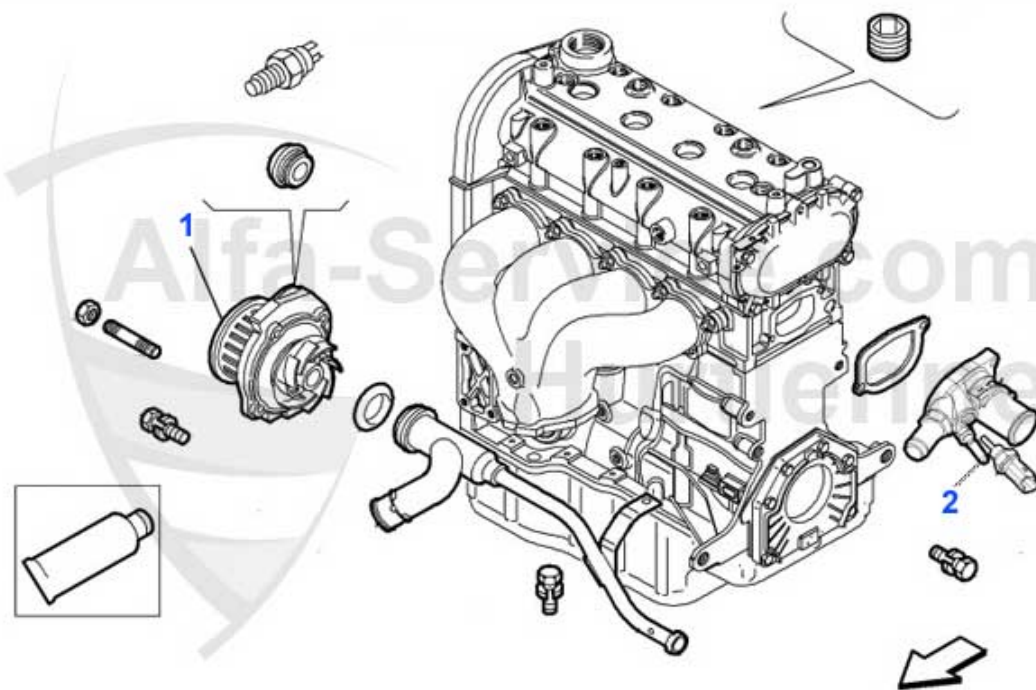

Mito (955) > motore > raffreddamento motore > 1.4 16V > pompa acqua/termostato

1	WP01510	Wasserpumpe MITO 1,6 16V (08-11) Giulietta ab 2011	49.00 EUR
1	WP01520	Wasserpumpe MITO, Giulietta, 1,4 78PS/ 1,4 105PS/ 1,4 T	88.06 EUR
2	TH955006	termostato MITO (955) 1.4 16V Multiair/ 1.4 Turbo (08-1	39.00 EUR
2	TH8964	Thermostat MITO 1,4 TURBO (08-14)	69.00 EUR