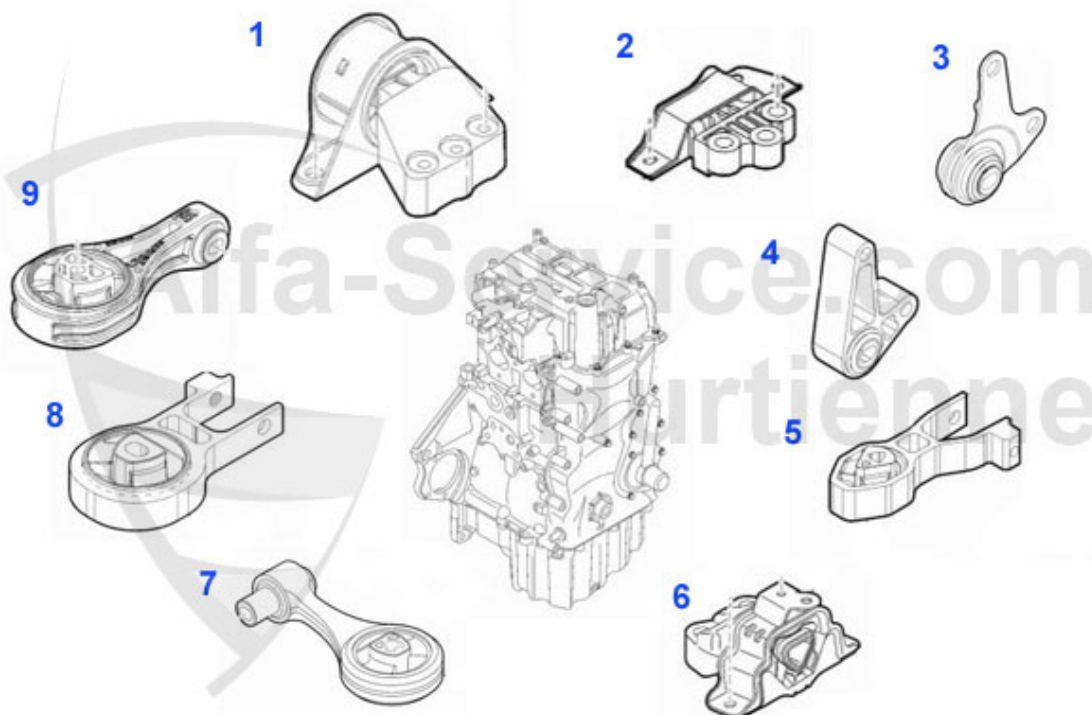

Mito (955) > motore > supporti motore

1	ML95553	supporto motore MITO (955) 1.6 JTDM lato motore dx	65.00 EUR
2	ML16525	Motorlager vorne Alfa MITO 1,4 16V (08-11) 78PS	75.01 EUR
2	ML95598	Motorlager MITO (955) links 1,4 Turbo	79.90 EUR
3	ML95576	Halter f.Motorzugstange MITO (955) 0,9 Twin Air	24.00 EUR
4	ML00439	Lagerbock Getriebeseite Alfa MITO 1,4 16V (08-11) 78PS	20.00 EUR
5	ML00441	Koppelstange Getriebeseite MITO 1,4 16V (08-11)	28.00 EUR
6	ML95583	Motorlager MITO (955) rechts 1,4 Turbo 6 Ganggetriebe	45.01 EUR
6	ML95555	supporto motore MITO (955) 1.4 16V-1.6 JTDM 16V lato ca	29.00 EUR
6	ML95535	supporto motore MITO (955) 1.3 MJTD 16V CF4 lato dx	39.00 EUR
6	ML95579	supporto motore MITO (955) 1.4 TB 16V lato motore dx	65.00 EUR
6	ML1700	Motorlager oben MITO(08-11) Sauger/Turbo/Diesel 1,4/1,3	84.00 EUR
6	ML00434	Motorlager hinten Alfa MITO 1,4 16V (08-11)	79.00 EUR
7	ML95536	Motorzugstange MITO (955) 1,3 JTDM ab 2011 Getriebeseit	18.00 EUR
7	ML95578	Motorzugstange MITO (955) 1,4 Turbo 5 Ganggetriebe	28.56 EUR
8	ML1701	Koppelstange Getriebe MITO (08-11)Sauger/Turbo/Diesel 1	47.50 EUR
8	ML95560	Motorzugstange MITO (955) 0,9 Twin Air (ab 2011)	39.90 EUR
8	ML95542	Motorzugstange MITO (955) 1,3 JTDM 08-11 Diesel Getrieb	25.00 EUR
9	ML95586	Motorzugstange MITO (955) 1,4 Turbo 6 Ganggetriebe	39.90 EUR