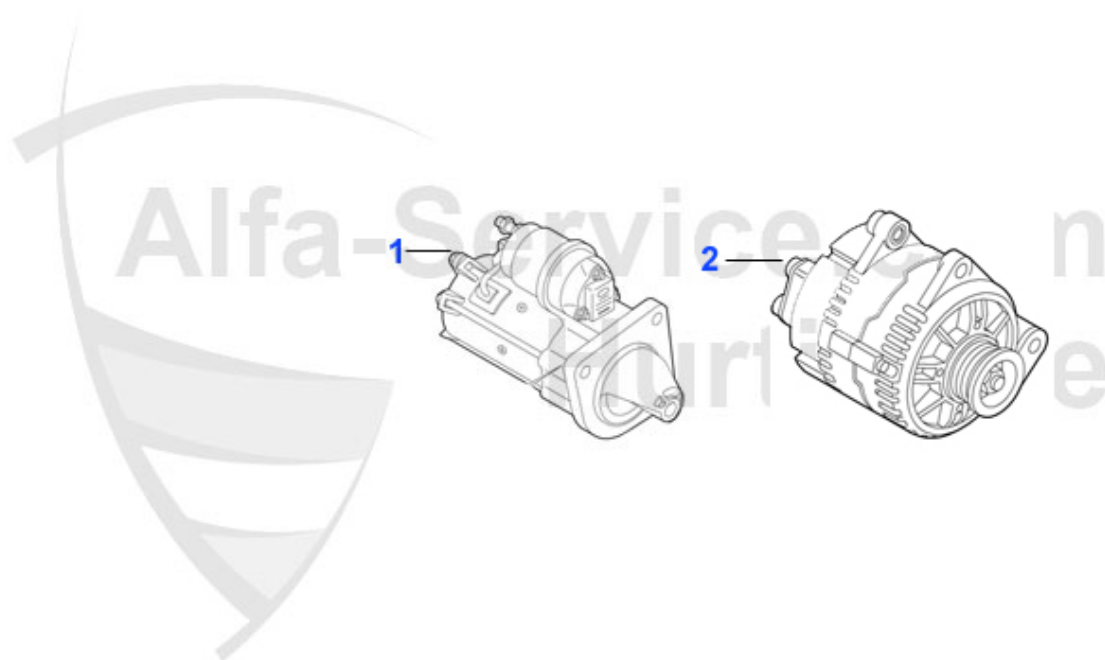

1	AN82321	mot. d'avviamento AR 159 1,9 JTD 05-08	250.00 EUR
2	LI4350	alternatore 159,Brera,Spider (05-10), Mito dal 2011 1.9	410.00 EUR
2	LI4370	alternatore 159,Brera,Spider (05-10), Mito dal 2011, pe	410.00 EUR