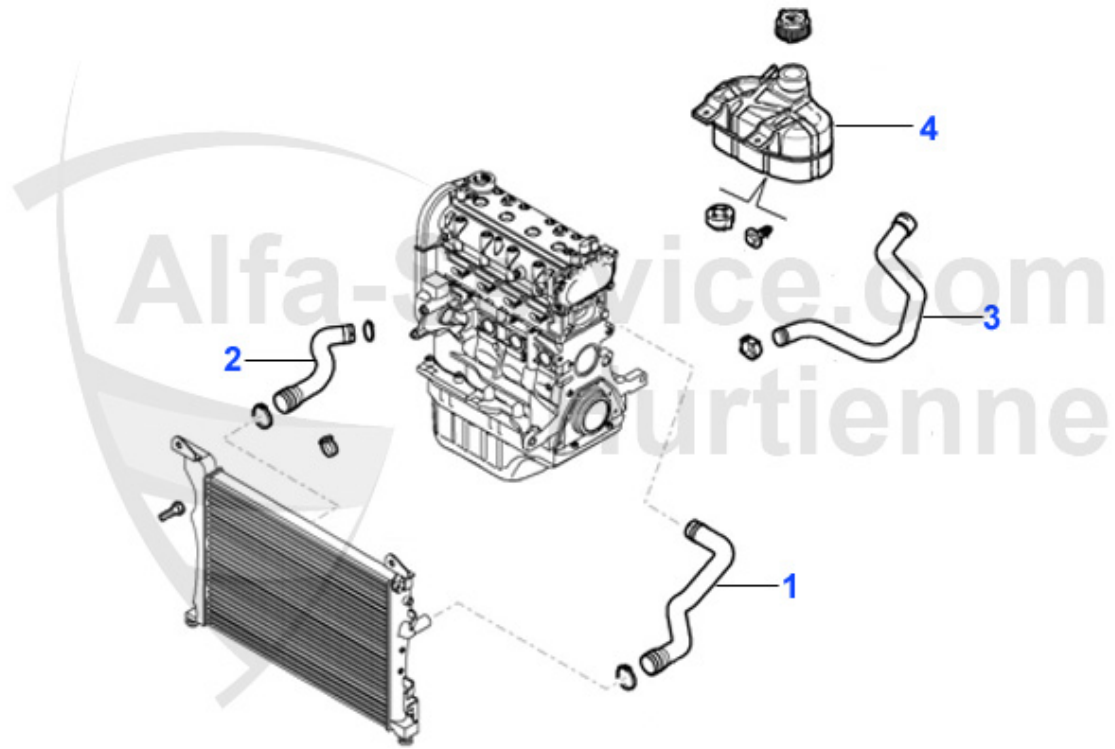

Mito (955) > motore > raffreddamento motore > 1.4 16V > tubi

1	KWS0078	Kühlwasserschlauch links MITO 1,4 16V (08-11)	21.90 EUR
2	KWS0077	Kühlwasserschlauch rechts MITO 1,4 16V (08-11)	21.90 EUR
3	KWS0079	Schlauch zum Ausgleichsbehälter Alfa MITO 1,4 16V (08-1	22.00 EUR
4	KWB00508	Kühlwasserausgleichsbehälter MITO 1,4, 1,6 16V (08-11)	22.90 EUR