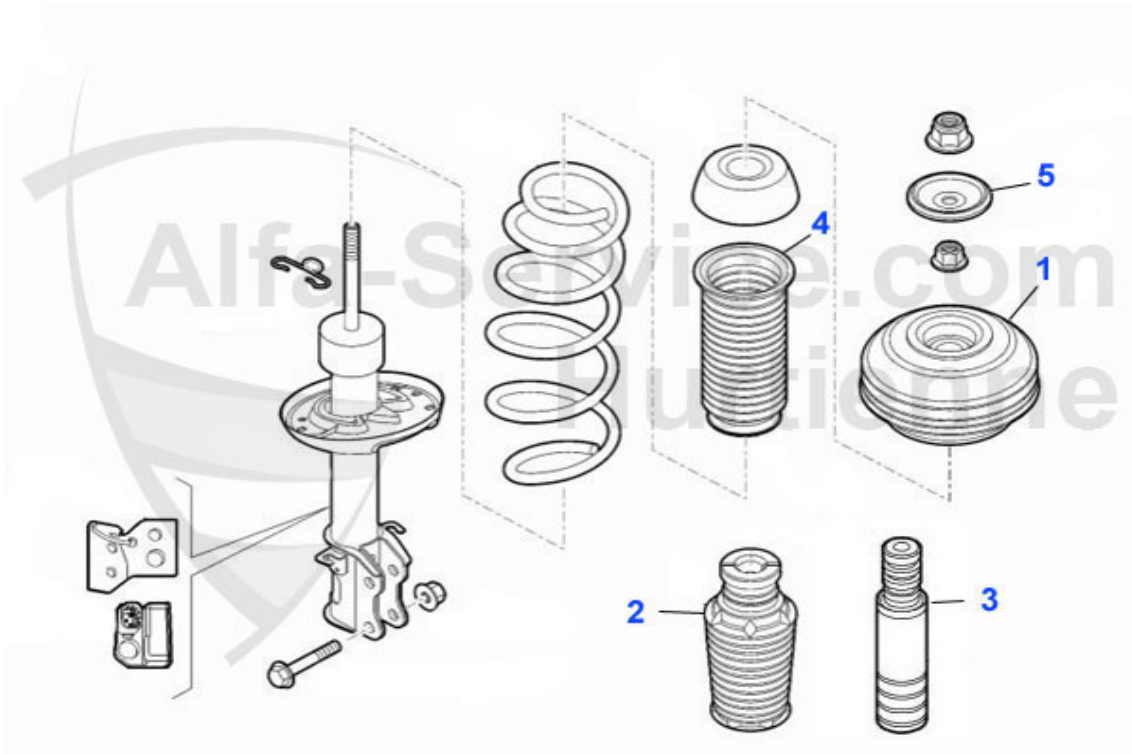

Mito (955) > assetto > sospensione anteriore

1	SK95506	Anschlagpuffer f.Federbein Vorderachse MITO ab 2011 Dm	28.00 EUR
2	SK94026	parapolvere forcellone anteriore Giulietta (940) tutti	23.00 EUR
3	SK95502	Staubkappe f.Stoßdämpfer HA MITO	12.50 EUR
4	SK95501	Staubkappe f. Federbein VA MITO alle Modelle	8.50 EUR
5	SK95509	Tellerscheibe f.Anschlagpuffer Federbein vorne MITO al	6.50 EUR