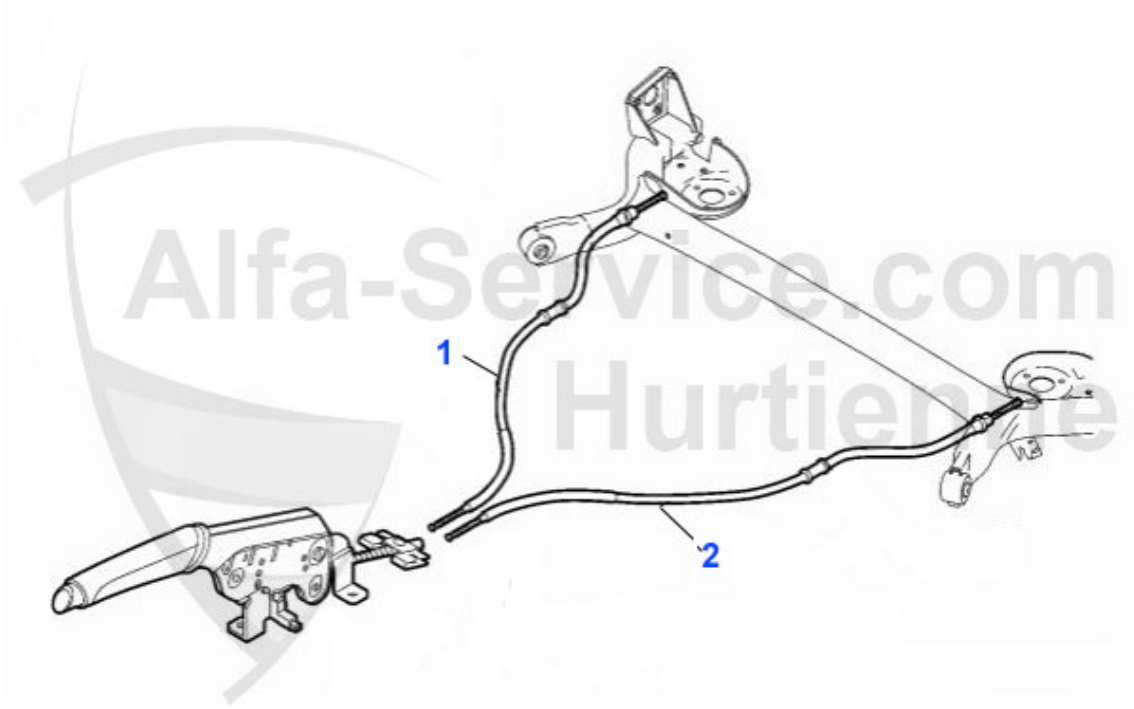

13.49 EUR

Mito (955) > sistema di frenatura > Bremsschläuche hinten

1 BS511720

Bremsschlauch hinten MITO 1,3TD/1,4BZ/1,4TURBO/1,6TD (0

12.99 EUR

Mito (955) > sistema di frenatura > cavo freno

1	HS9401	Handbremsseil links Giulietta (940)	18.50 EUR
1	HS0201	Handbremsseil links MITO 08-10.09	26.00 EUR
1	HS1211	Handbremsseil MITO links ab 11.2009	14.49 EUR
2	HS9400	Handbremsseil rechts Giulietta (940)	18.50 EUR
2	HS0200	Handbremsseil rechts MITO (08-10.09)	27.00 EUR
2	HS1210	Handbremsseil MITO rechts ab 11.2009	13.99 EUR