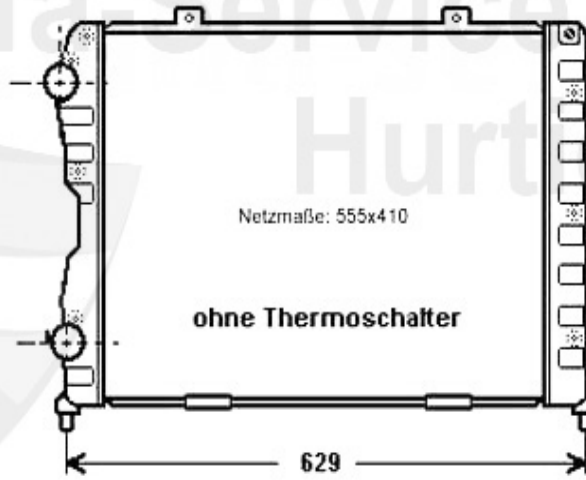

Kühler/Radiator gtv/spider 2.0 JTS

1. MK 22995

1 MK22995

radiatore GTV/Spider (916) 1.8/2.0 16V TS > #6023207

359.00 EUR