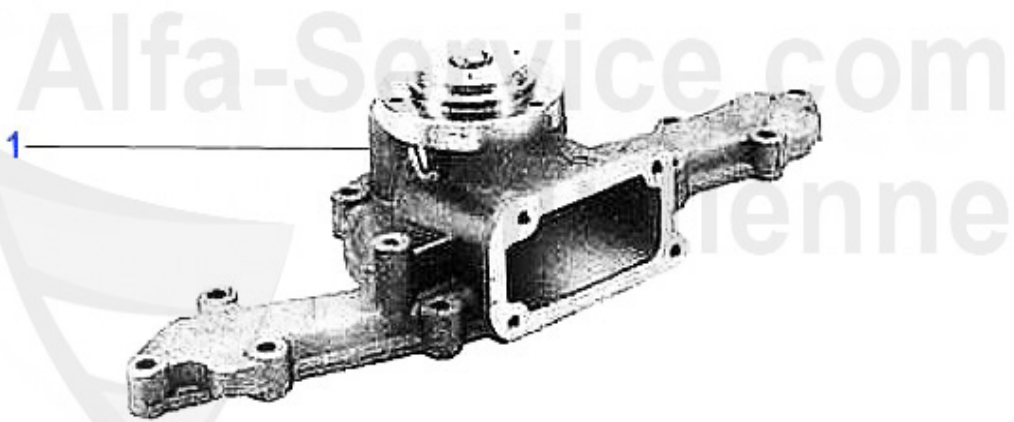

Mito (955) > motore > raffreddamento motore > 3.0 V6 > pompa acqua

Wasserpumpe/Waterpump gtv/spider (916) 3.0 V6

---

1 WP01110

pompa acqua 155 2.5 V6,GTV/Spider (916) 2.0 V6 Turbo/3.

109.50 EUR