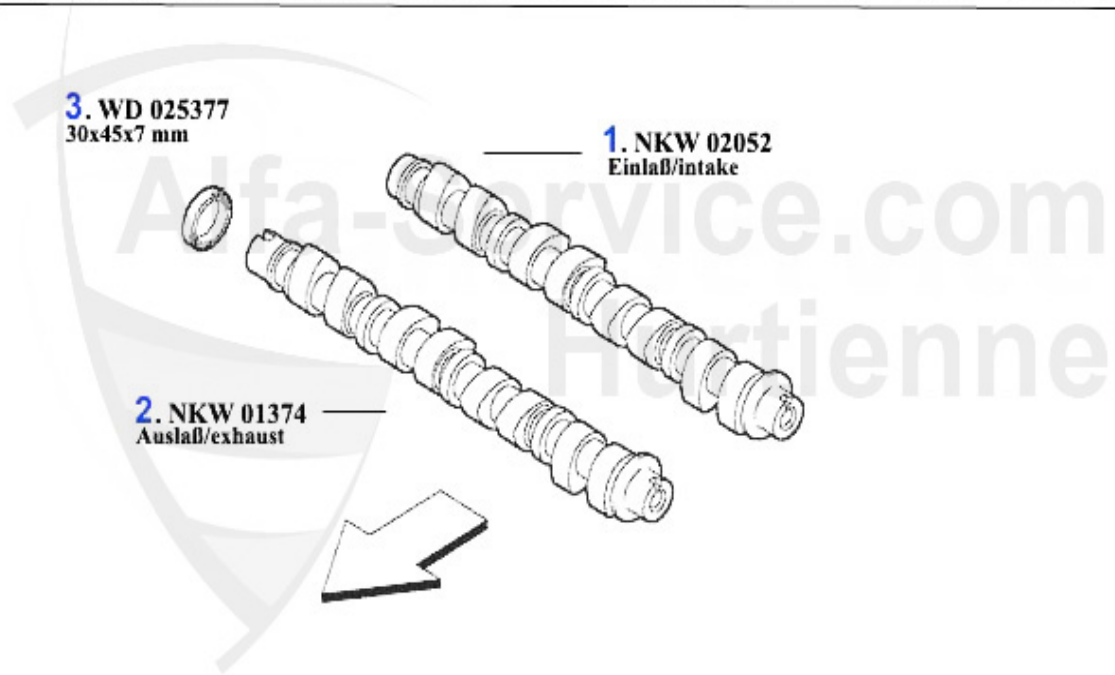

Nockenwelle/Camshaft Nuovo GT 1.9 JTD

1	NKW02052	albero a camme aspirazione 147,156,Nuovo GT 1.9 JTD 16V	208.25 EUR
2	NKW01374	albero a camme scarico 147,156,Nuovo GT 1.9 JTD 16V	179.52 EUR
3	WD02577	Siri Nockenwelle 147,156,166,Nuovo GT 1.9/2.4 JTD 16V/2	5.90 EUR