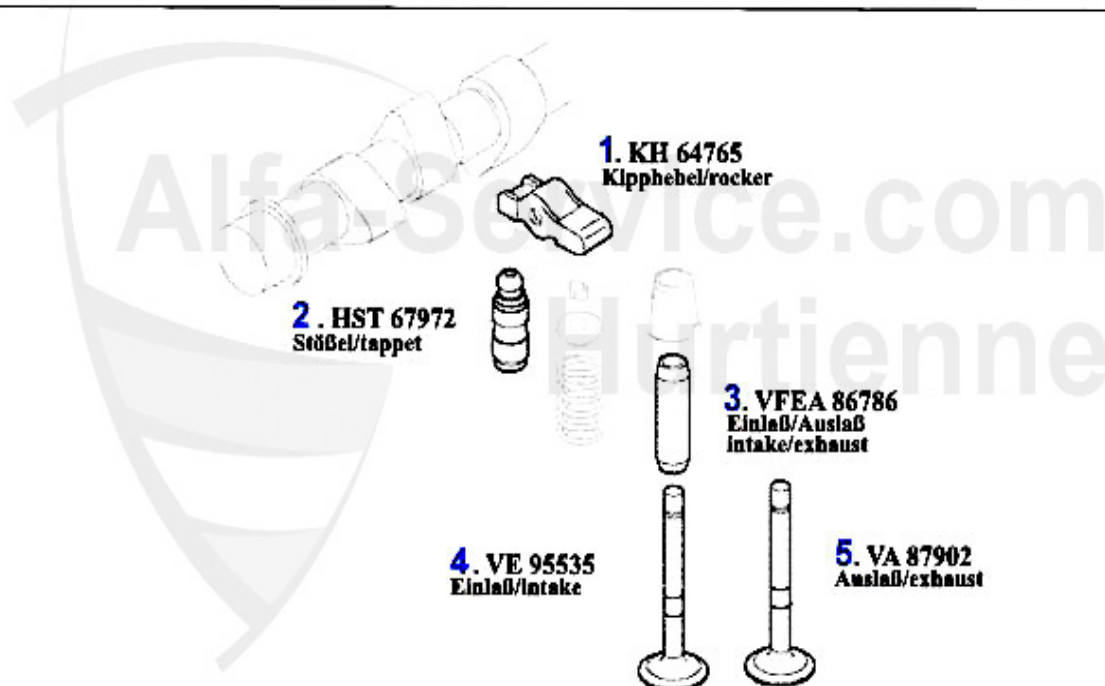

Ventiltrieb/Valve Train Nuovo GT 1.9 JTD

1	KH64765	Kipphebel 147,156,166,Nuovo GT JTD 16/20V	10.67 EUR
2	HST67972	Stößel 147,156,166,Nuovo GT JTD 16/20V	35.11 EUR
3	VFEA86786	guida valvola di aspirazione/scarico 147,156,166,Nuovo	13.34 EUR
4	VE95535	valvola di aspirazione 147,156,166,Nuovo GT JTD 16/20V	18.98 EUR
5	VA87902	valvola di scarico 147,156,166,Nuovo GT JTD 16/20V	20.00 EUR