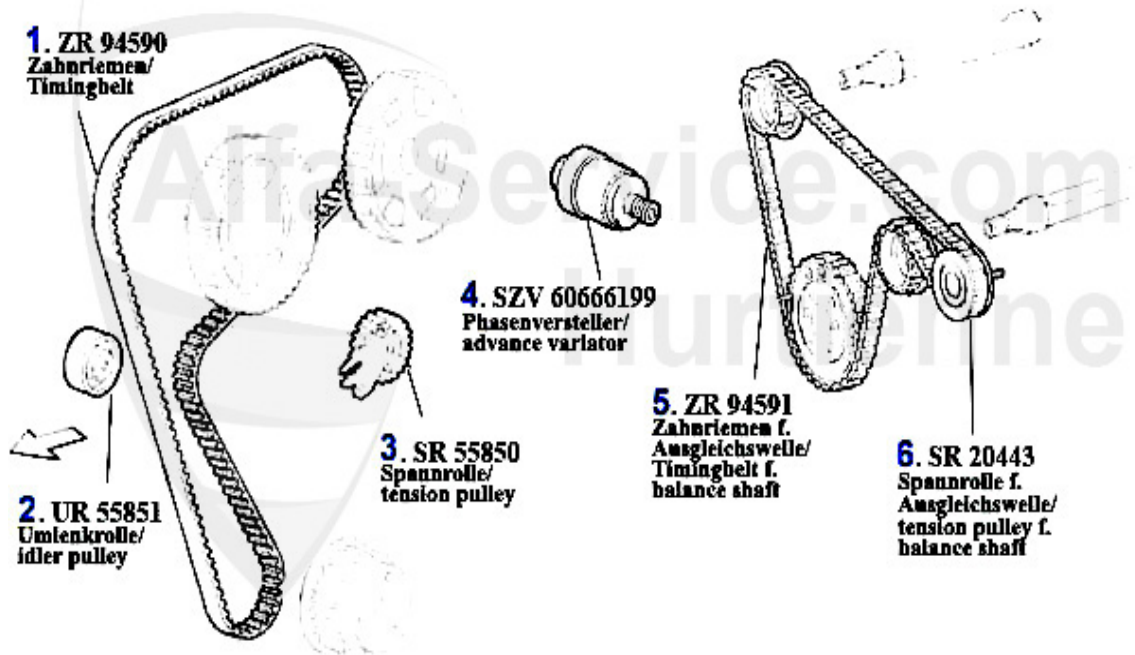

Zahnriemen/Timingbelt Nuovo GT 2.0 JTS

1	ZR94590	Zahnriemen 168SHPN240H 145/6 1.8/ 2.0 ie/16V/TS,147 2.0	49.50 EUR
2	UR55851	Umlenkrolle Zahnriemen 145/6/7 155/6,166,gtv/spider (91	32.50 EUR
3	SR55850	Spannrolle Zahnriemen 145/6 1.4 ie 16V TS,155/6 1.6 ie	36.00 EUR
4	SZV60666199	Spritz-Zeit-Versteller 145/6,155/6 164/6,gtv/spider (91	Preis auf Anfrage
5	ZR94591	Zahnriemen 130SLDD150H 145/6,155/6 2.0 16V TS Ausgleich	66.00 EUR
6	SR20443	Spannrolle für Ausgleichswelle 2.0 TS gtv/spider (916)	39.50 EUR