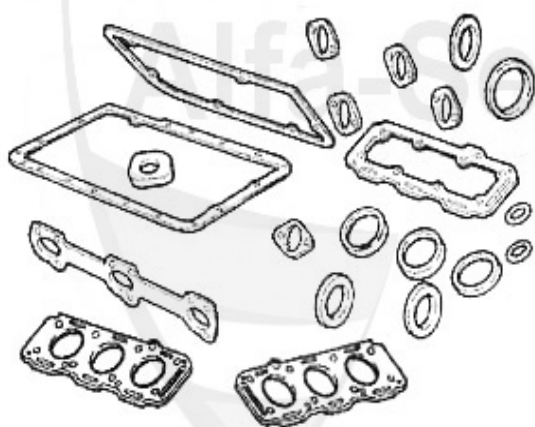

Kopfsatz/Head Set Nouvo GT 3.2 V6 24V/GTA

1. ZKDS 61000

1 ZKDS61000 serie guarnizioni testata 147,156,166, GTV/Spider (916)

279.00 EUR