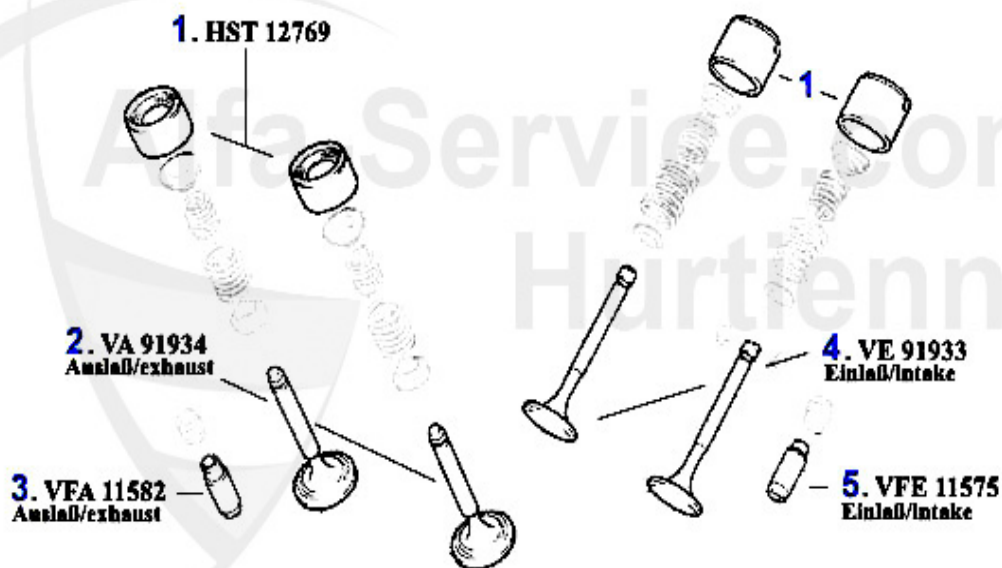

Ventiltrieb/Valve Train Nuovo GT 1.8 TS

1	HST12769	Hydrostößel 145/6,147,155,156,166 gtv/spider(916) alle	6.50 EUR
2	VA91934	valvola di scarico 145/6/7,155,156, Spider/GTV (916) 1.	18.05 EUR
3	VFA11582	guida valvola di scarico + 0.05 TS 16V	21.03 EUR
4	VE91933	valvola di aspirazione 145/6/7,155,156, Spider/GTV (916)	15.28 EUR
5	VFE11575	guida valvola di aspirazione +0.05 TS 16V	21.03 EUR