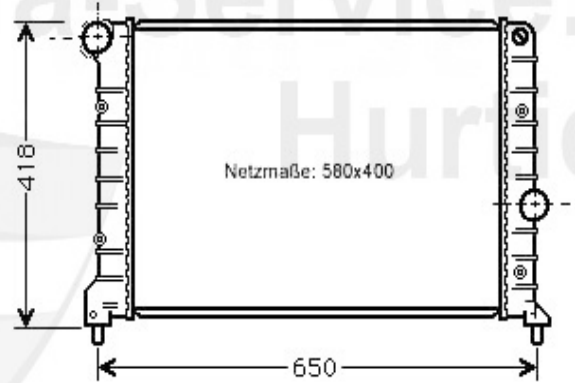

Kühler/Radiator Nuovo GT 1.9 JTD

1. MK 42843

1 MK42843

radiatore 147,Nuovo GT JTD 8/16 V, sistema: Denso

163.11 EUR