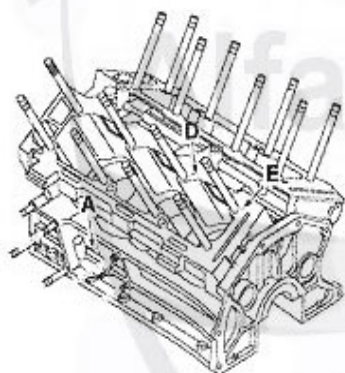

Kopfschraubensatz/Head Screw Set Nuovo GT 3.2 V6 24V/GTA