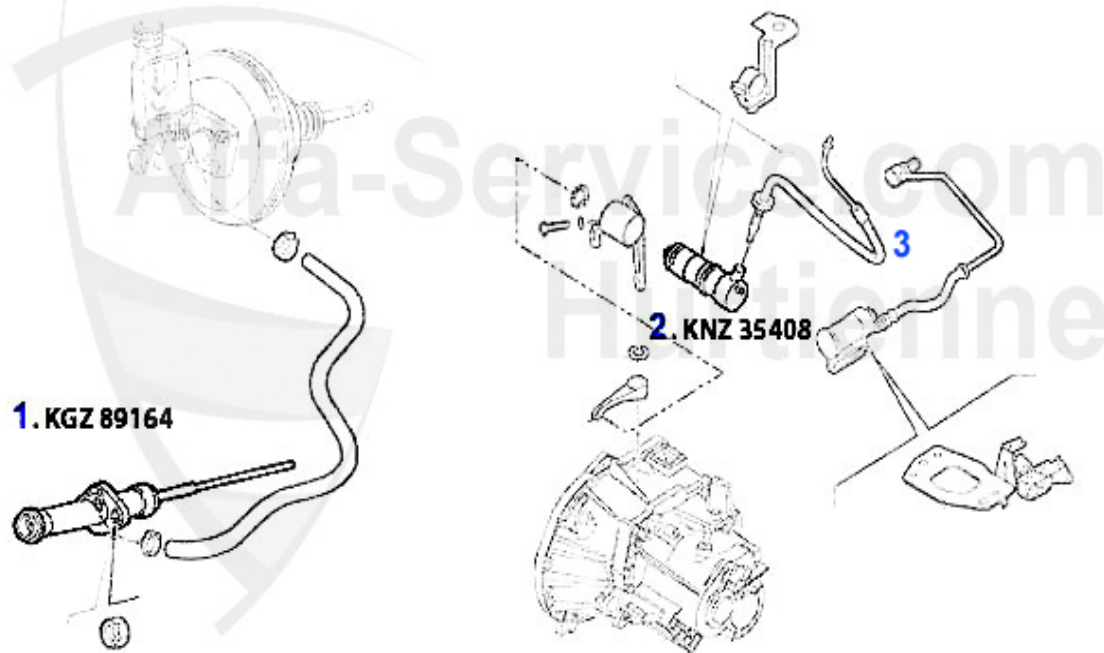

Kupplungsbetätigung/Clutch Actuation Nuovo GT 3.2 V6 24V/GTA

1	KGZ89164	cilindro emittente 147,Nuovo GT	47.50 EUR
2	KNZ35408	cilindro ricettore 147,Nuovo GT 1.9 JTD (no 74KW)/3.2 V	66.88 EUR
3	KS3200	tubo frizione 147 GTA 00-10/Alfa GT 3.2 V6 03-10	Preis auf Anfrage