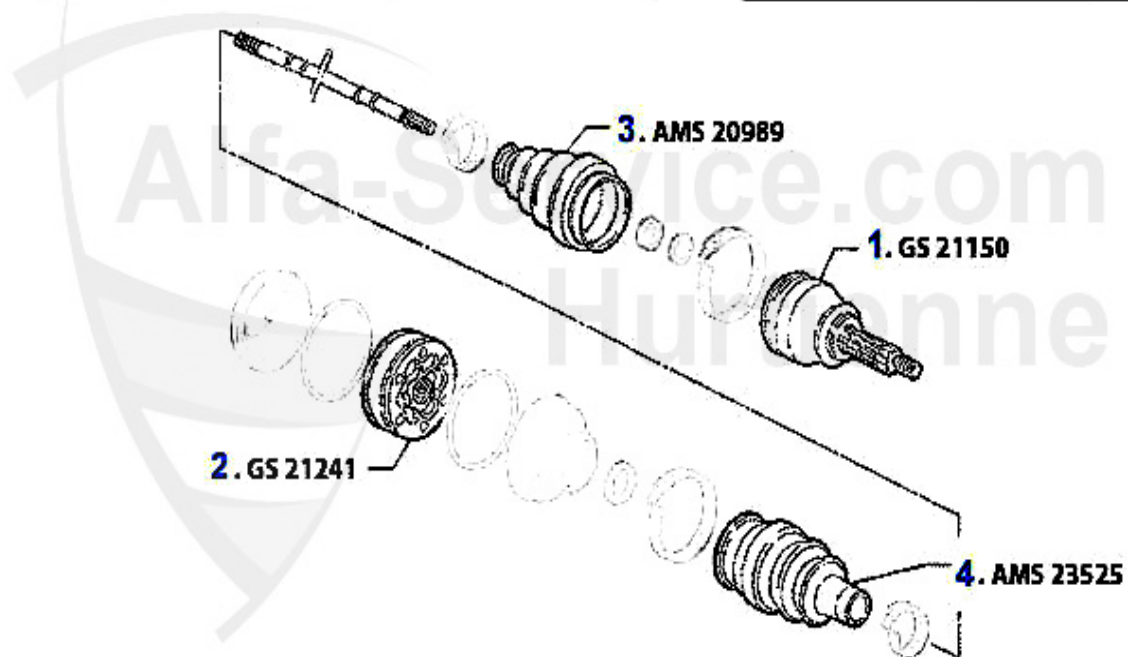

Antriebswelle/Driveshaft Nuovo GT 2.0 JTS

1	GS21150	snodo esterno 145/6 TS 16V # 3180592, 147 TS 16V,GTV/Sp	121.05 EUR
2	GS21241	snodo interno GTV/Spider (916),155,145/6 TS 16V,156 TS	111.72 EUR
3	AMS20989	kit cuffie esterne 145/6 TS,155 TB,GTV/ Spider 916,Alfa	17.90 EUR
4	AMS23525	cuffia interna 155 1.7-2.0 TS,166 2.0 TS 16V	25.55 EUR