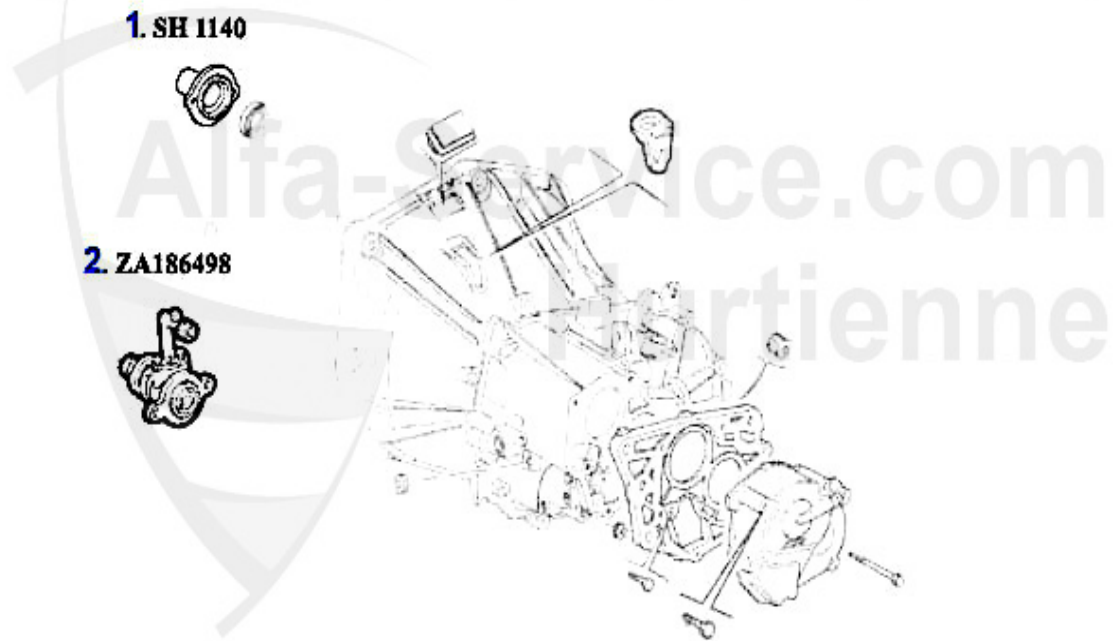

Nuovo GT > trasmissione > frizione > kit frizione 1.8 TS

Kupplungs-Kit/Clutch Nuovo GT 1.8 TS

1 KK853201

kit frizione 147,156 1.6/1.8 16V TS anni 09.97>,Nuovo G

195.16 EUR

Ausrücker/Sleeve Bearing Nuovo GT 1.8 TS