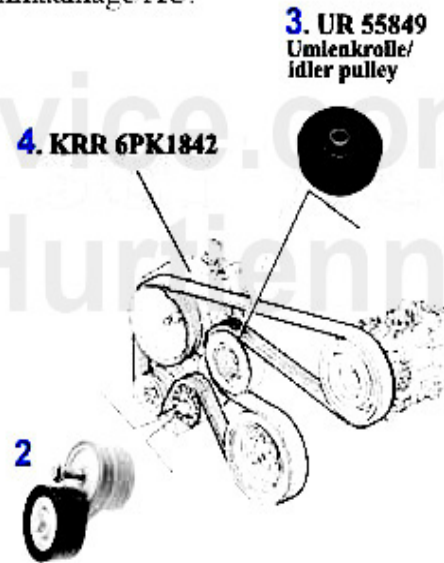

Keilriemen/V-Belt Nuovo GT 1.8 TS

ohne/without
Klimaanlage/AC:

mit/with
Klimaanlage/AC:

1	KRR6PK1020	Keilrippenriemen 6PK1020 147 TS (ohne Klima) Mot.# 2835	21.29 EUR
2	SPA55863	Spannarm Keilrippenriemen 145/6/7, 155/6,166,916 divers	45.51 EUR
3	UR55849	Umlenkrolle Keilrippenriemen 145/6/7,155/6,gtv/spider	34.00 EUR
4	KRR6PK1842	Keilrippenriemen 6PK1842 145/6 1.8 TS mit Klima,155 1.6	30.73 EUR