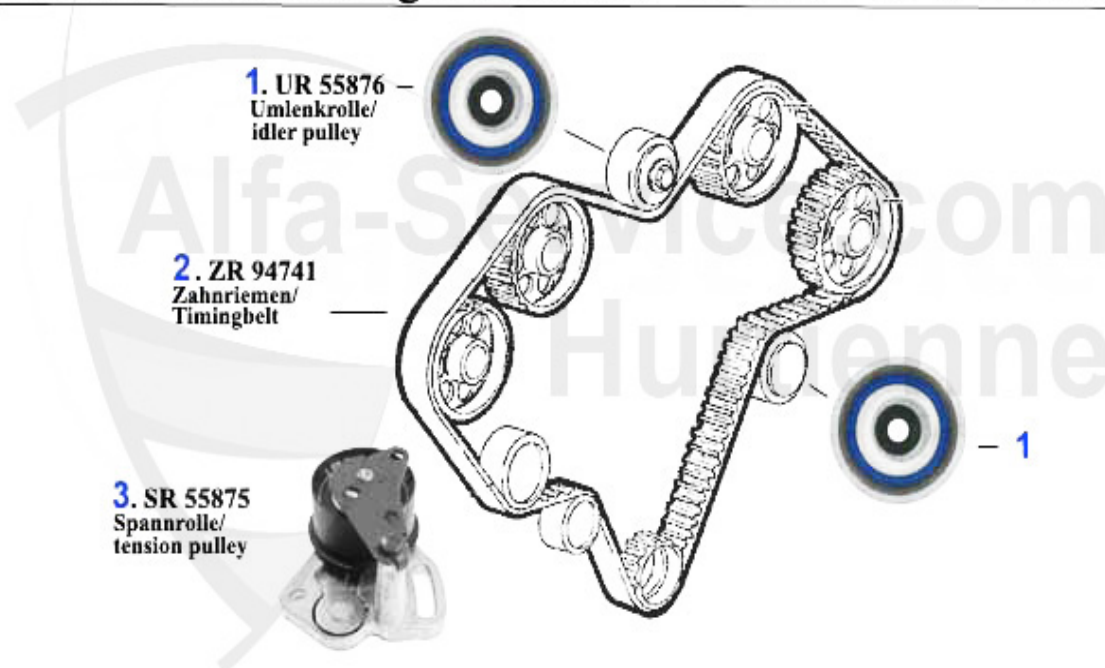

Zahnriemen/Timingbelt Nuovo GT 3.2 V6 24V/GTA

1	UR55876	Umlenkrolle f. Zahnriemen 147,156,1 66,gtv/spider (916)	79.90 EUR
2	ZR94741	Zahnriemen 185H9.5P280 147,156, 166,gtv/spider (916),Nu	129.00 EUR
3	SR55875	Riemenspanner f. Zahnriemen 147 3.2 GTA,156/166 2.5/3.0	149.00 EUR