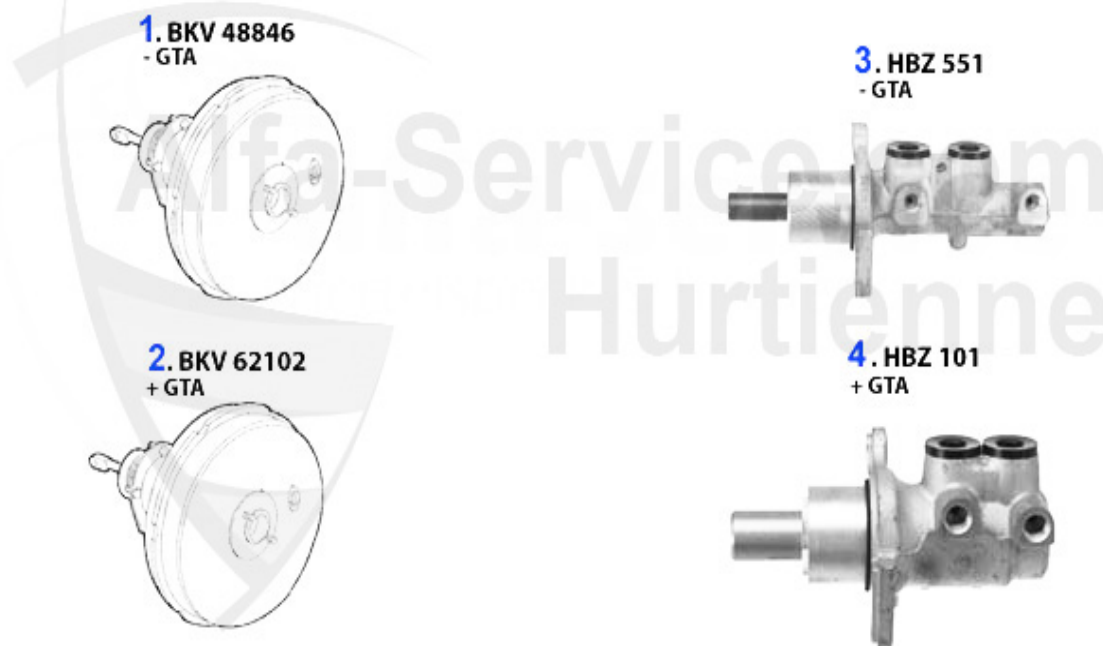

Nuovo GT > sistema di frenatura > servofreno/cilindro freno principale

BKV/Hauptbremszylinder/Brakeservo/Brake master cylinder Nuovo GT

1	BKV48846	servofreno 147 anni 6.02> #3176842 attenzione:viene for	197.48 EUR
3	HBZ551	cilindro principale 147,Nuovo GT senza Dynamic Control	128.00 EUR
4	HBZ101	cilindro principale Nuovo GT GTA	173.37 EUR