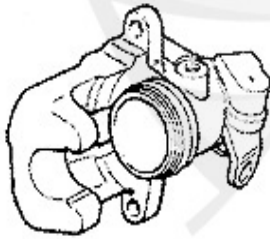

3. BZ 49522
links/left
GTA

1	BZ48544	pinza freno post. sx 147,156/SW 02>, Nuovo GT versione	88.48 EUR
2	BZ48547	pinza freno post. dx 147,156/SW 02>, Nuovo GT versione	88.48 EUR
3	BZ49522	pinza freno post. sx 147,156 02>,Nuovo GT 3.2 GTA	53.26 EUR
4	BZ49523	pinza freno post. dx 147,156 02>,Nuovo GT 3.2 GTA	53.80 EUR