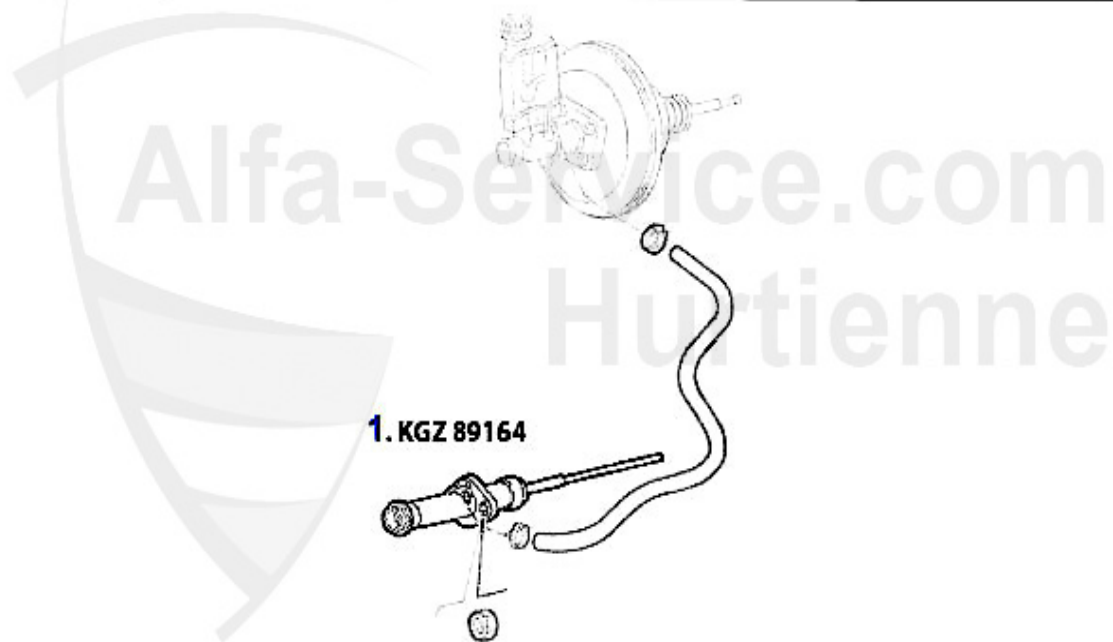

Kupplungsbetätigung/Clutch Actuation Nuovo GT 1.8 TS

---

1 KGZ89164

cilindro emittente 147,Nuovo GT

47.50 EUR