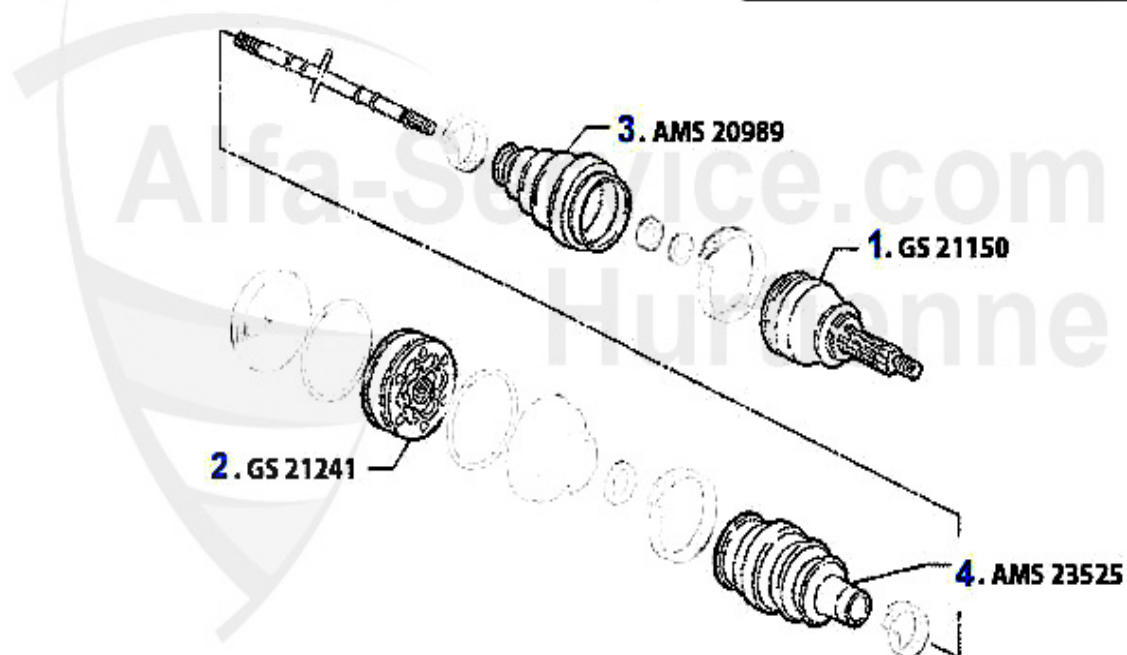

Antriebswelle/Driveshaft Nuovo GT 1.8 TS

1	GS21150	snodo esterno 145/6 TS 16V # 3180592, 147 TS 16V,GTV/Sp	121.05 EUR
2	GS21241	snodo interno GTV/Spider (916),155,145/6 TS 16V,156 TS	111.72 EUR
3	AMS20989	kit cuffie esterne 145/6 TS,155 TB,GTV/ Spider 916,Alfa	17.90 EUR
4	AMS23525	cuffia interna 155 1.7-2.0 TS,166 2.0 TS 16V	25.55 EUR