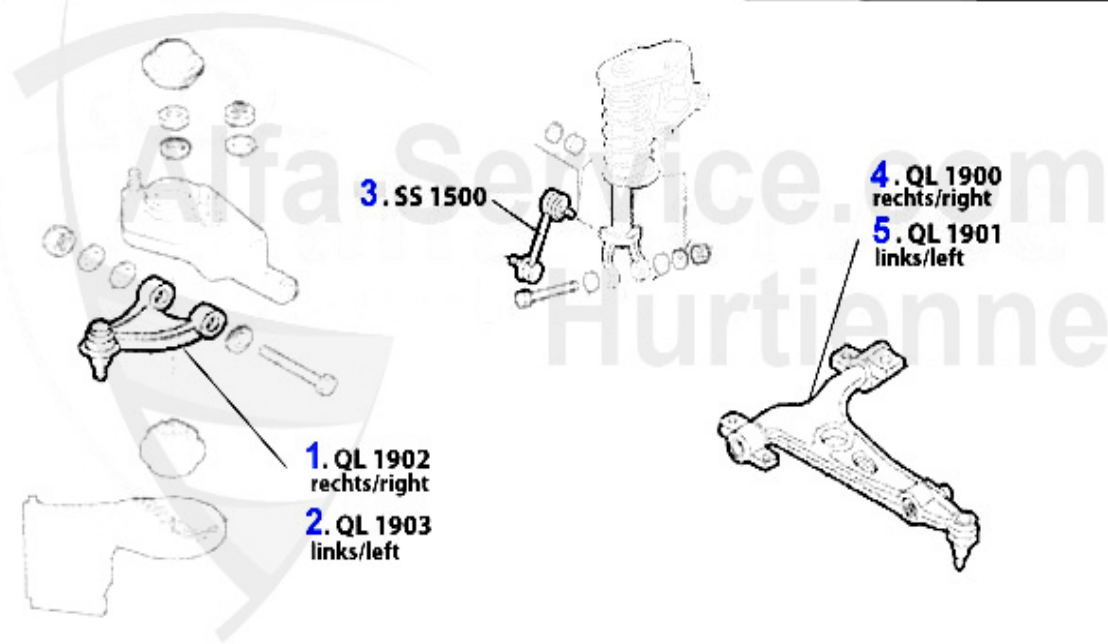

Aufhängung/Attachment Nuovo GT vorne/front

1	QL1902	Querlenker rechts oben 147,156 alu	77.65 EUR
2	QL1903	Querlenker links oben 147,156 alu	77.65 EUR
3	SS1500	Stabilisatorstange/Pendelstütze VA 147,156	28.00 EUR
4	QL1900	Querlenker rechts unten 147,156 stahl geschmiedet	79.00 EUR
5	QL1901	Querlenker links unten 147,156 stahl geschmiedet	79.00 EUR