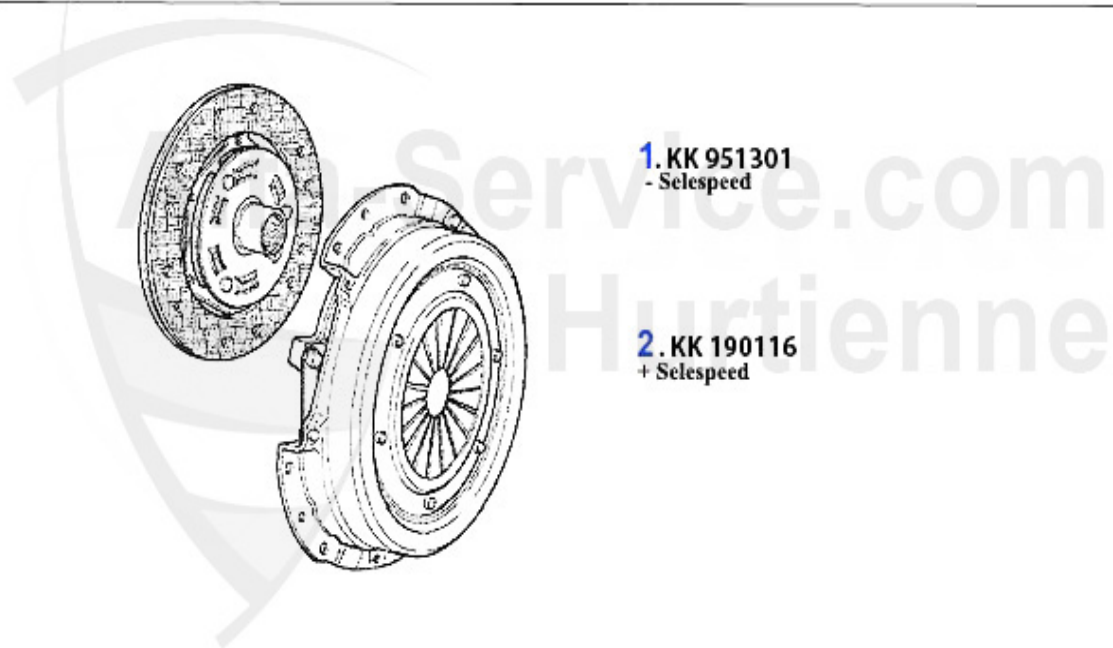

Kupplungs-Kit/Clutch Nuovo GT 2.0 JTS

1. KK 951301
- Selespeed

2. KK 190116
+ Selespeed

1	KK951301	Kupplungs-Kit 147,156/SW 2.0 TS (ohne Ausrücker), Nuovo	379.00 EUR
2	KK190116	kit frizione GTV/Spider 2.0 JTS Nuovo GT 2.0 JTS (con S	324.73 EUR