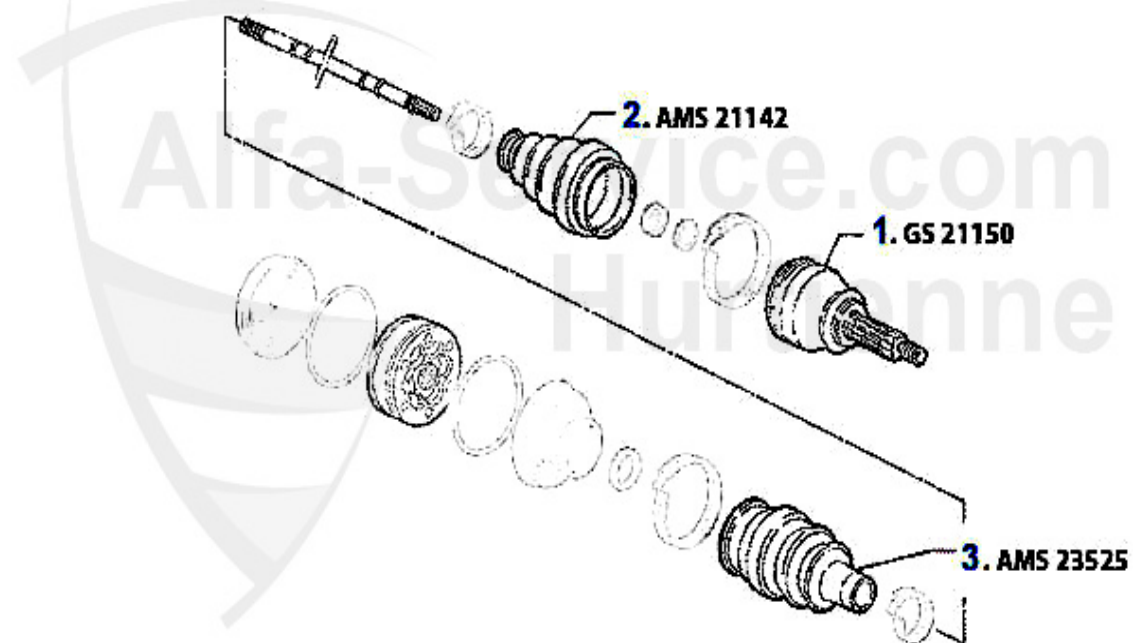

Antriebswelle/Driveshaft Nuovo GT 3.2 GTA

1	GS21150	snodo esterno 145/6 TS 16V # 3180592, 147 TS 16V,GTV/Sp	121.05 EUR
2	AMS21142	kit cuffie esterne 147,156,GTV/Spider, Nuovo GT 3.2 V6	29.90 EUR
3	AMS23525	cuffia interna 155 1.7-2.0 TS,166 2.0 TS 16V	25.55 EUR