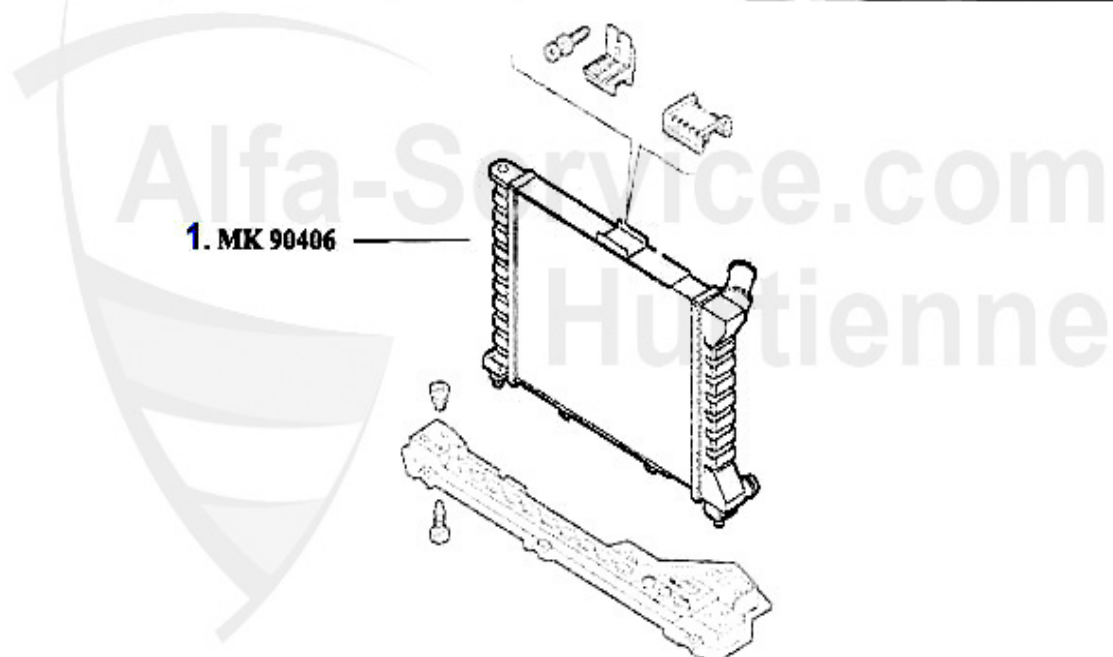

Kühler/Radiator Nuovo GT 3.2/GTA

1 MK90406 radiatore 147/156 3.2 V6 24V/GTA

252.40 EUR