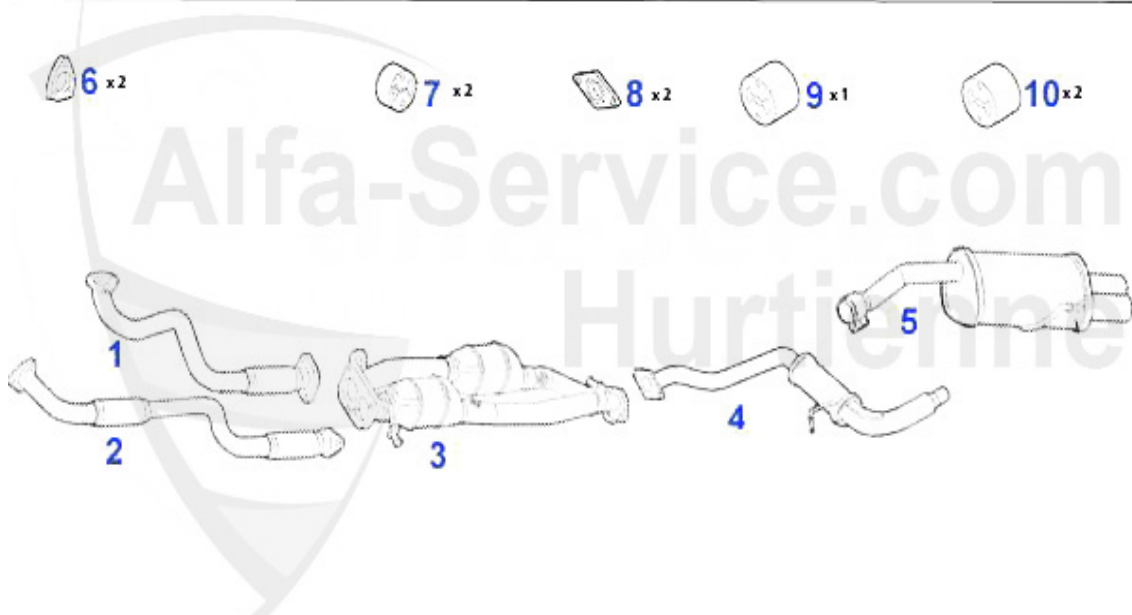

Abgasanlage/Exhaust System Nuovo GT 3.2 GTA

Nuovo GT 3.2 V6 24V/GTA 176 KW

'03-

1	VR69658	tubo primario dx 147,156,GTV/Spider (916),Nuovo GT V6 2	299.00 EUR
2	VR69659	tubo primario sx 147,156,GTV/Spider (916),Nuovo GT V6 2	369.00 EUR
3	KAT78321	catalizzatore 147 GTA	1199.23 EUR
4	MSD76396	silenziatore centrale 156/SW, Nuovo GT 3.2 V6 24V/GTA	399.00 EUR
5	NSD84896	silenziatore terminale Nuovo GT 3.2 V6 24V/GTA	599.00 EUR
6	SAT69665	guarnizione silenziatore ant. 147,156, 166,Nuovo GT V6	7.18 EUR
7	SAT091143	gomma di supporto marmitta Spider/GTV (916),156,166,147	3.53 EUR
8	SAT094484	guarn. silenziatore ant./catalizzatore vari	5.50 EUR
9	SAT22352	Anschlagpuffer für Mittel- topf Alfa 916 alle Modelle A	3.50 EUR