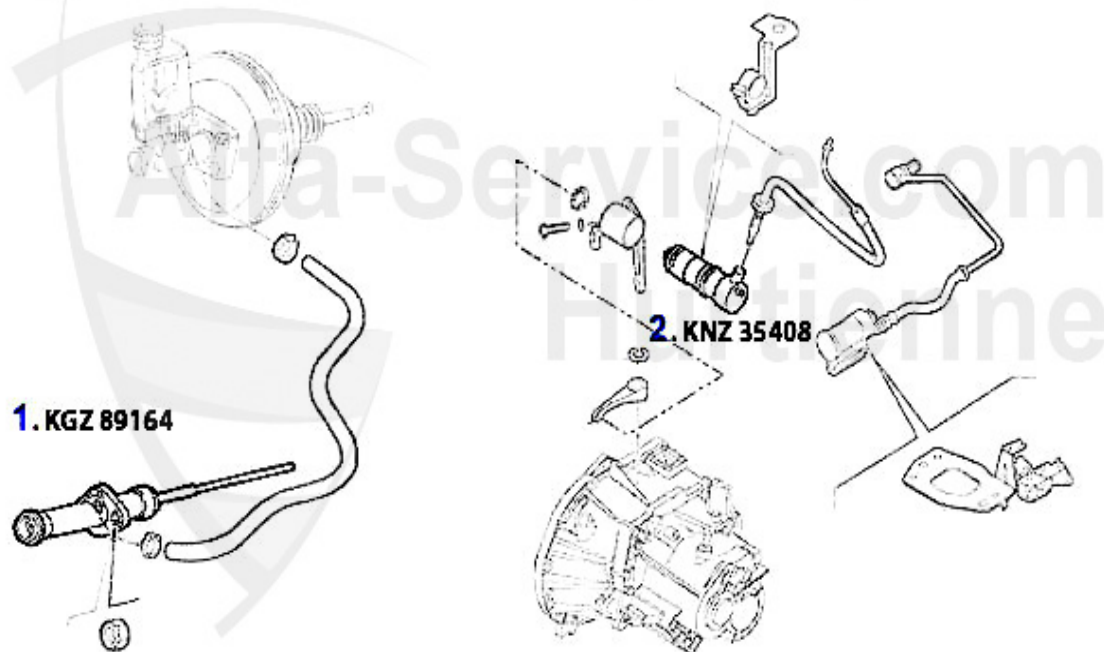

Kupplungsbetätigung/Clutch Actuation Nuovo GT 1.9 JTD

1	KGZ89164	cilindro emittente 147,Nuovo GT	47.50 EUR
2	KNZ35408	cilindro ricettore 147,Nuovo GT 1.9 JTD (no 74KW)/3.2 V	66.88 EUR