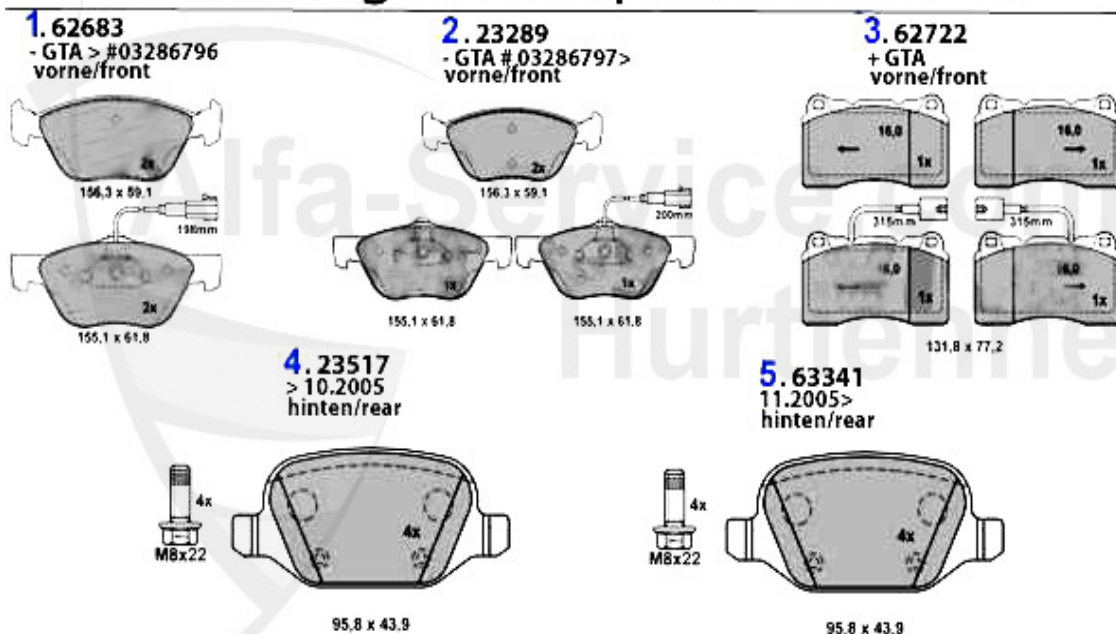

Bremsbeläge/Brakepads Nuovo GT

1	62683	SBB VA gtv/spider (916) 2.0 TS CF3/ 2.0 JTS Bj. 9.03> ,	79.50 EUR
2	23289 193 05	SBB VA mit WE 145/6 1.8/2.0/16V/TS/ QV bj. 01.97>,147 1	69.76 EUR
3	62722	kit pastiglie freno ant. Nuovo GT 3.2 GTA	111.82 EUR
4	23517 165 04	SBB HA ohne WE 147 1.6/2.0/16V TS 1.9 JTD,156 Sportwago	59.00 EUR
5	63341	kit pastiglie freno post. 156/SW 1.9 JTD 4x4	76.95 EUR