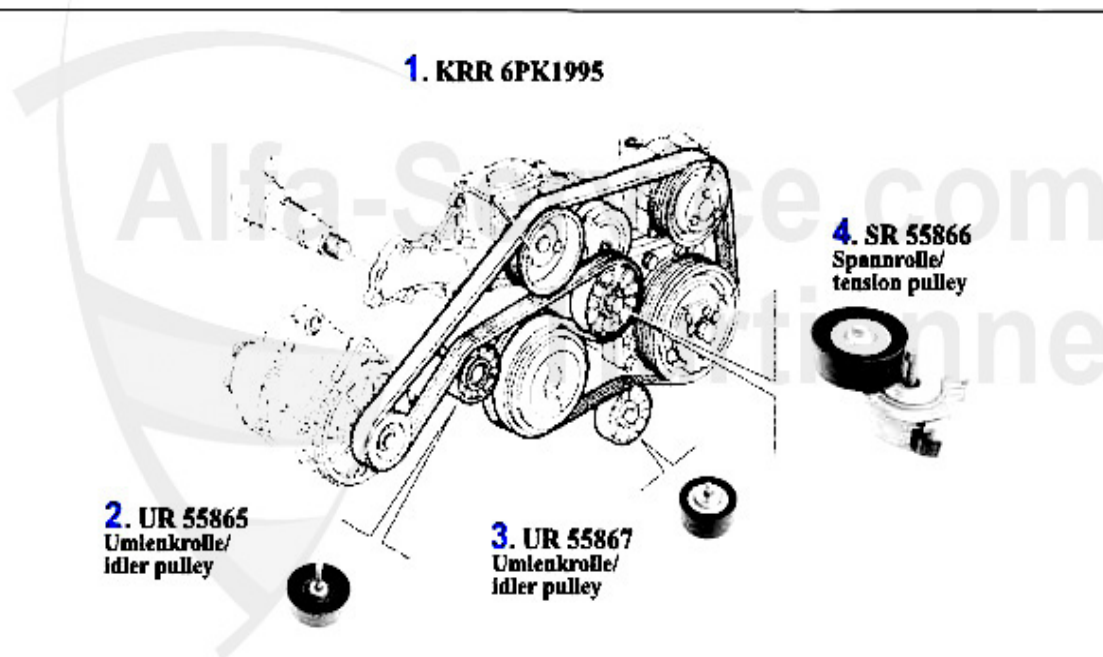

Keilriemen/V-Belt Nuovo GT 3.2 V6 24V

1	KRR6PK1995	Keilrippenriemen 6PK1995 147/156/16 6/gtv/spider (916)/	29.00 EUR
2	UR55865	Umlenkrolle Keilrippenriemen 156, 166,gtv/spider (916)	42.70 EUR
3	UR55867	Umlenkrolle Keilrippenriemen 156, 166,gtv/spider (916)	55.00 EUR
4	SR55866	Spannrolle f. Keilrippenriemen 156, 166 V6 24V/GTA	149.00 EUR