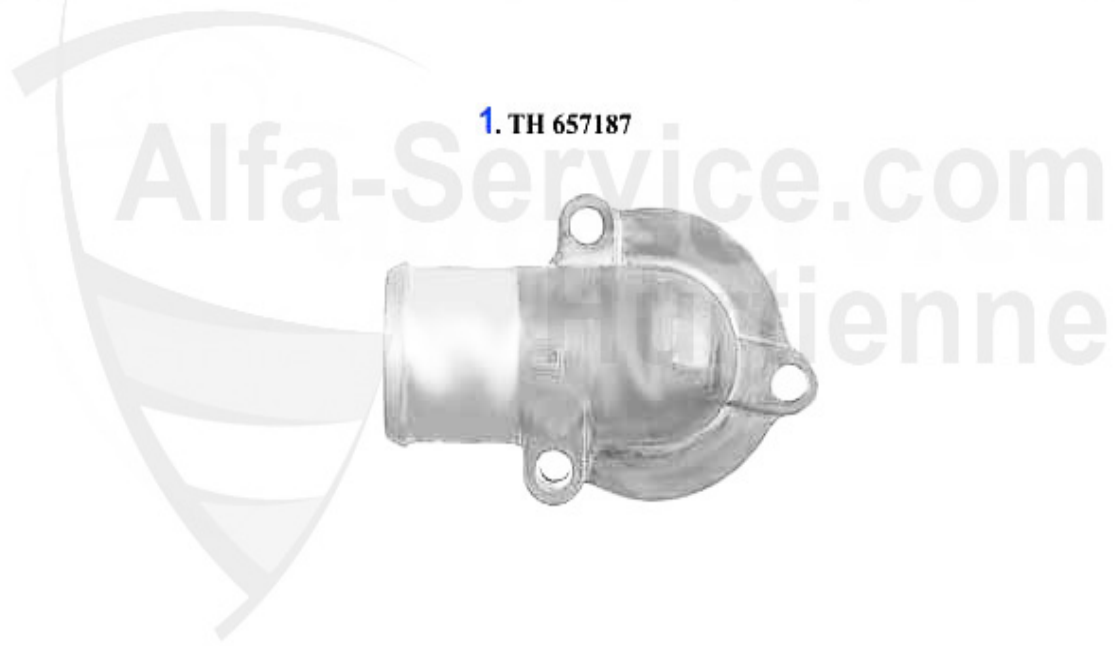

Thermostat Nuovo GT 3.2/GTA

---

1 TH657187

termostato 155,156,166,GTV/Spider (916) 6 cil., incassa

59.00 EUR