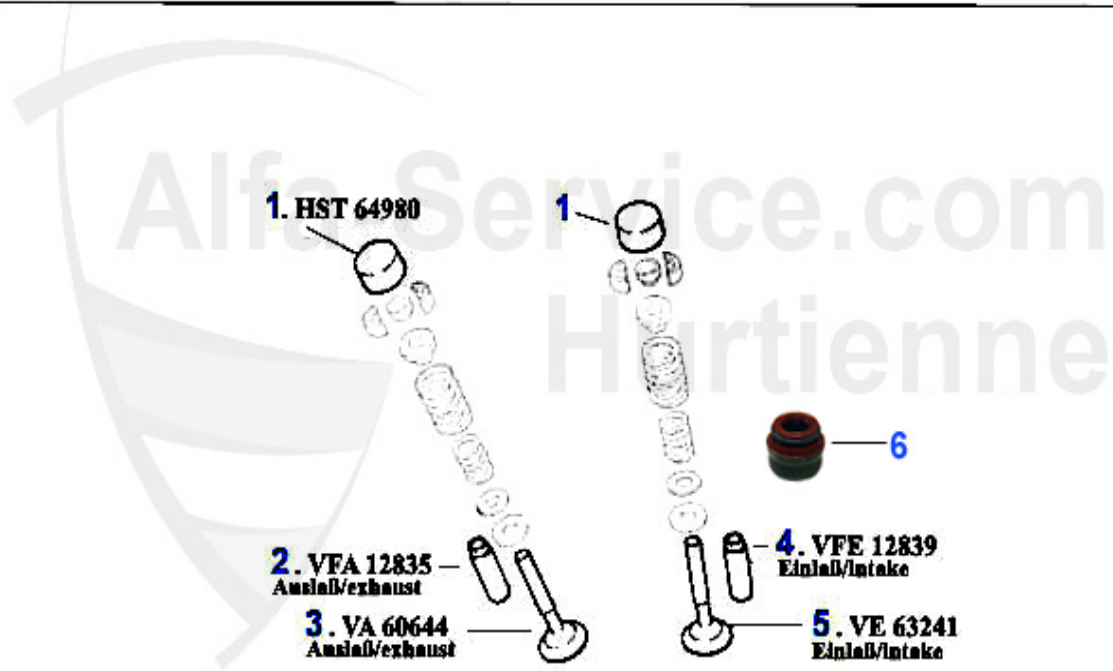

Ventiltrieb/Valve Train Nuovo GT 3.2 V6 24V/GTA

1	HST64980	punzone idraulico 33 (907)	31.50 EUR
2	VFA12835	guida valvola di scarico 147,156,164/ Super,GTV/Spider	32.50 EUR
3	VA60644	valvola di scarico 3.0 V6 24V/3.2 GTA 147,156,GTV/Spide	29.50 EUR
4	VFE12839	guida valvola di aspirazione 147,156, 164/Super,GTV/Spi	32.50 EUR
5	VE63241	valvola di carico 3.0 V6 24V/3.2 GTA 147,156,164,166,Sp	29.00 EUR
6	VSD3357	guarnizione punteria 2.5 V6/3.0 V6/3.2 V6/147,156,164,1	3.90 EUR