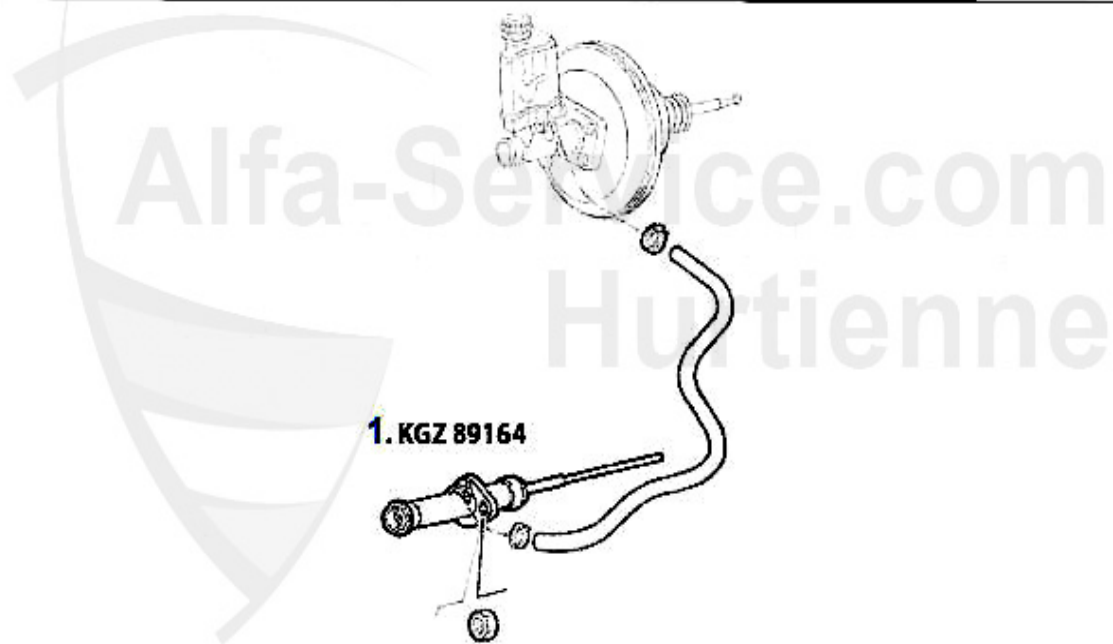

Kupplungsbetätigung/Clutch Actuation Nuovo GT 1.8 TS

1 KGZ89164

cilindro emittente 147,Nuovo GT

47.50 EUR

Kupplungsbetätigung/Clutch Actuation Nuovo GT 2.0 JTS

1 KGZ89164

cilindro emittente 147,Nuovo GT

47.50 EUR