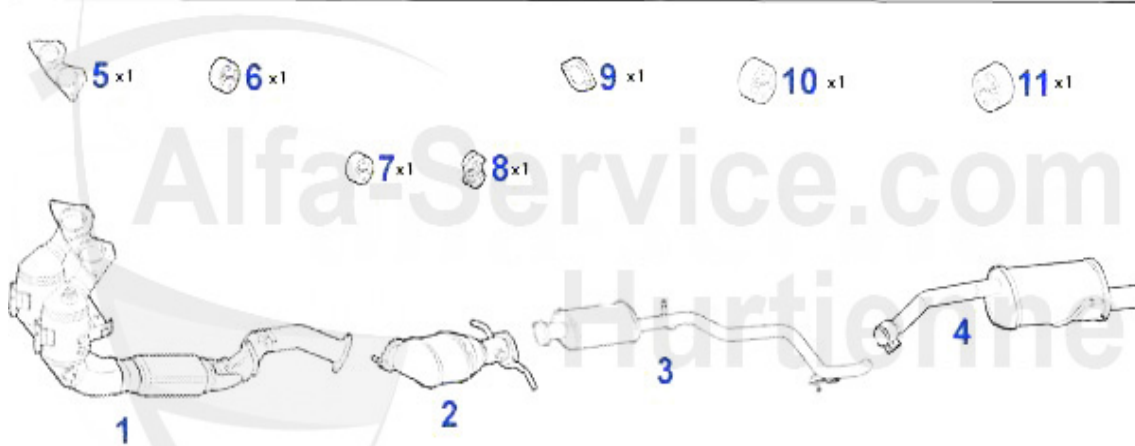

Abgasanlage/Exhaust System Nuovo GT 1.8 TS

Nuovo GT 1.8 TS 103 KW

'03-

1	KAT90641	catalizzatore ant. Nuovo GT 1.8 TS	1300.00 EUR
2	KAT03566	catalizzatore centrale Nuovo GT 1.8 TS	564.23 EUR
3	MSD116406	silenziatore centrale 156 1.6-2.0 16V TS anni 00> CF3,N	199.00 EUR
4	NSD86617	silenziatore terminale Nuovo GT 1.8 TS	297.50 EUR
6	SAT42184	gommino marmitta 147,156,Nuovo GT	6.10 EUR
7	SAT091143	gomma di supporto marmitta Spider/GTV (916),156,166,147	3.53 EUR
8	SAT094484	guarn. silenziatore ant./catalizzatore vari	5.50 EUR
9	SAT091066	gomma di supporto marmitta 147/156	4.00 EUR
12	SAT22352	Anschlagpuffer für Mittel- topf Alfa 916 alle Modelle A	3.50 EUR