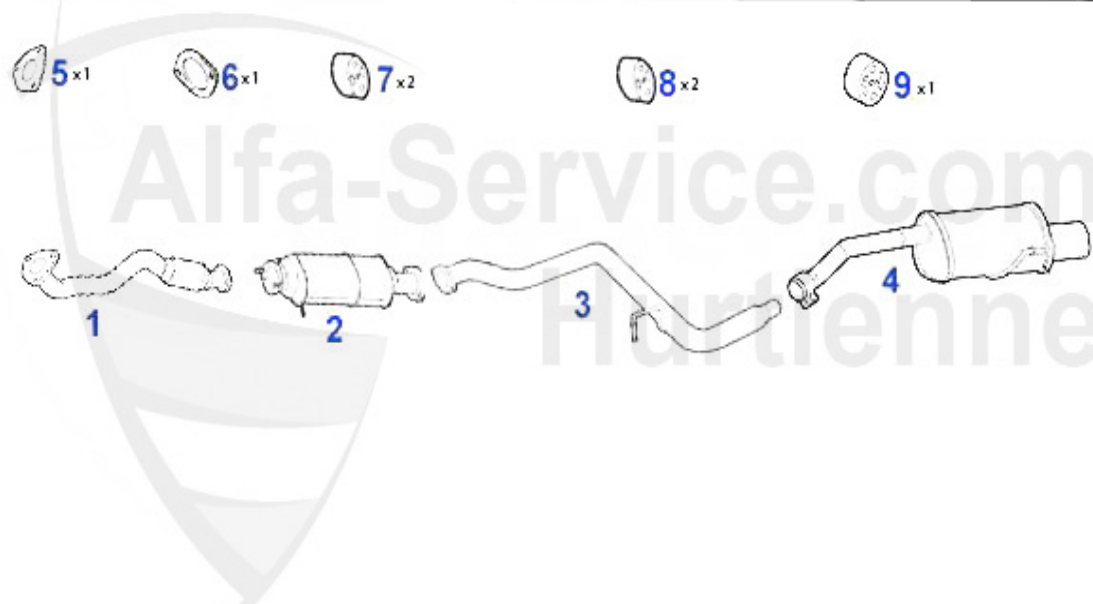

Abgasanlage/Exhaust System Nuovo GT 1.9 JTD

Nuovo GT 1.9 JTD CF3/4 103/110 KW

'03-

1	VR698319	Vorderrohr Nuovo GT 1.9 JTD VF3/4	282.11 EUR
2	KAT69268	catalizzatore Nuovo GT 1.9 JTD CF3/4	Preis auf Anfrage
3	MR116634	Mittelrohr 156 1.9 JTD ab # 0434143 Nuovo GT 1.9 JTD CF	109.00 EUR
4	NSD88136	silenziatore terminale Nuovo GT 1.9 JTD CF3/4	305.00 EUR
5	SAT094560	guarnizione silenziatore ant. 145/6,156, 166 JTD	4.62 EUR
6	SAT094484	guarn. silenziatore ant./catalizzatore vari	5.50 EUR
7	SAT091143	gomma di supporto marmitta Spider/GTV (916),156,166,147	3.53 EUR
8	SAT091066	gomma di supporto marmitta 147/156	4.00 EUR
10	SAT22352	Anschlagpuffer für Mittel- topf Alfa 916 alle Modelle A	3.50 EUR