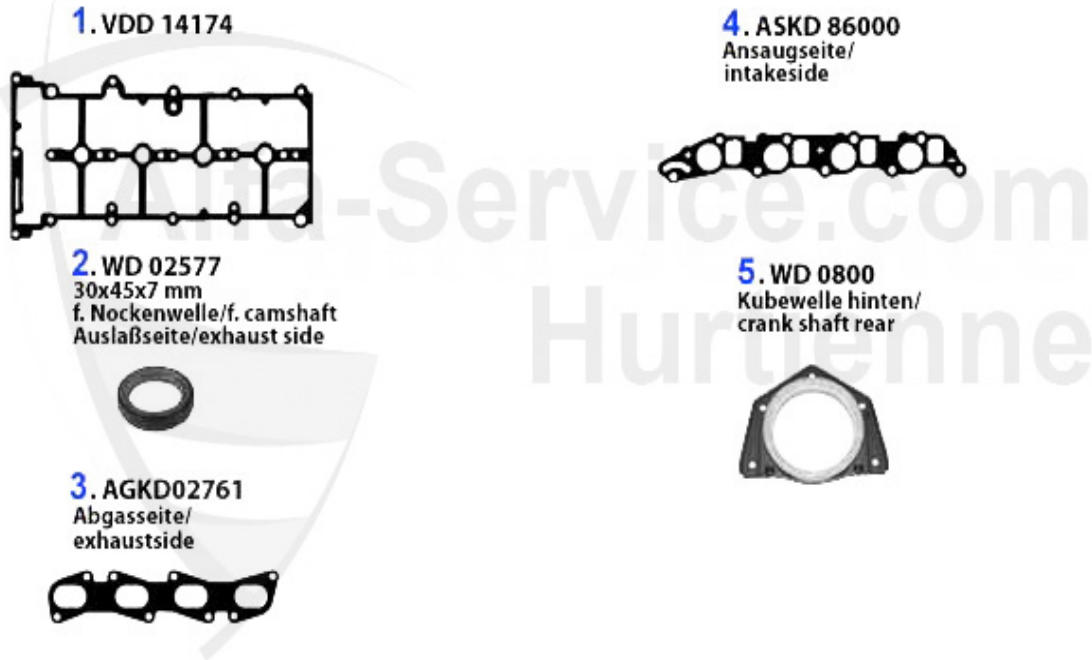

Dichtungen Motor/Gaskets Engine Nuovo GT 1.9 JTD

1	VDD14174	guarn. coperchio valvola 147,156,Nuovo GT 1.9 JTD 16V/1	21.03 EUR
2	WD02577	Siri Nockenwelle 147,156,166,Nuovo GT 1.9/2.4 JTD 16V/2	5.90 EUR
3	AGKD02761	Dichtung Abgaskrümmer 145/6,147,155 ,156,166,gvt/spider	24.00 EUR
4	ASKD86000	Ansaugkrümmerdichtung 147,156,Nuovo GT 1.9 JTD 16V	20.99 EUR
5	WD0800	Siri Kurbelwelle hinten (Schwungscheibe) 147 1.6 TS 16	47.50 EUR