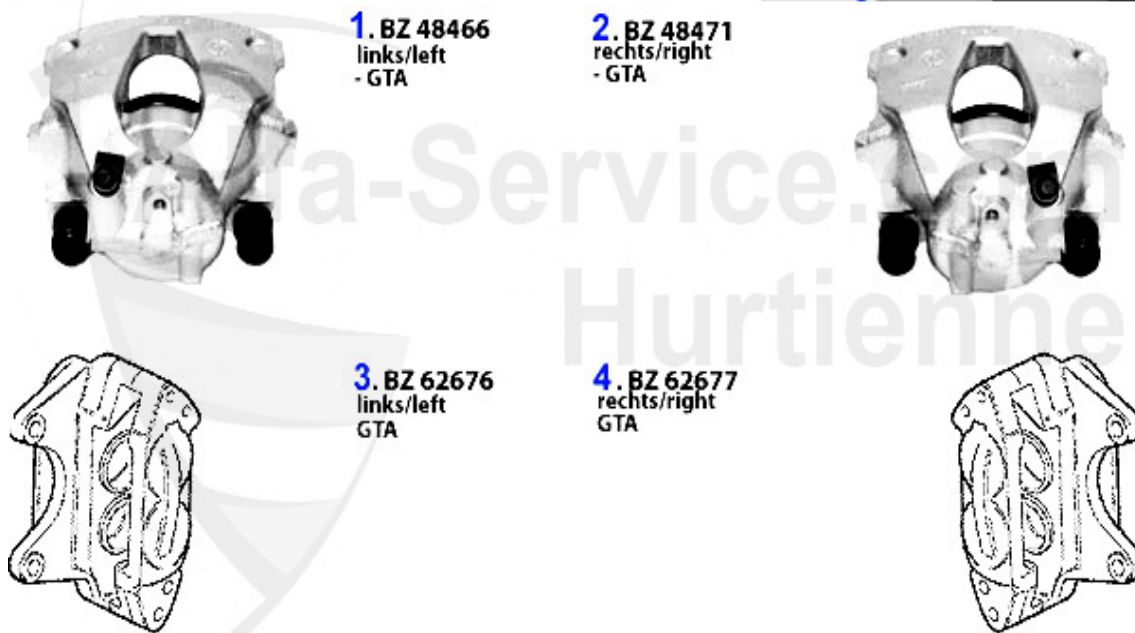

Bremszangen/Calipers Nuovo GT vorne/front

1	BZ48466	pinza freno ant. sx 147,156,Nuovo GT TS 16V,JTD	68.23 EUR
2	BZ48471	pinza freno ant. dx 147,156,Nuovo GT TS 16V,JTD	68.23 EUR
3	BZ62676	pinza freno ant. sx 147,156 02>,Nuovo GT 3.2 GTA	270.78 EUR
4	BZ62677	pinza freno ant. dx 147,156 02>,Nuovo GT 3.2 GTA	270.78 EUR