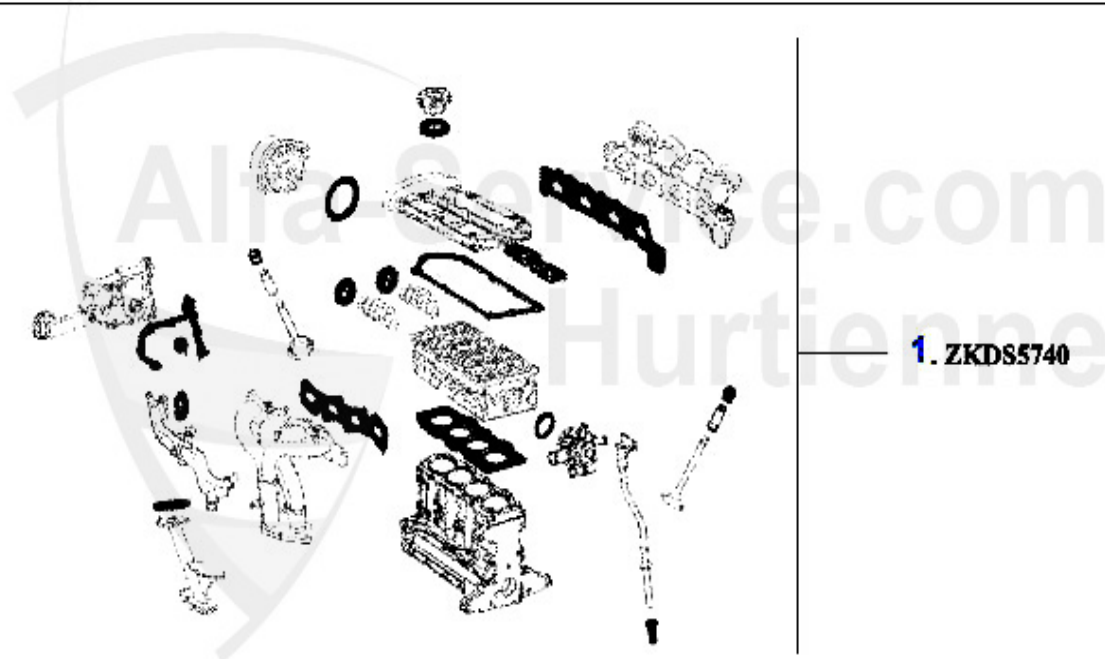

Kopfdichtsatz/Head Set Nuovo GT 1.8 TS

1 ZKDS5740

serie guarnizioni testata 147,156,Nuovo GT 1.8/2.0 TS C

189.00 EUR

Kopfschraubensatz/Head Screw Set Nuovo GT 1.8 TS

1. ZKSS 152080

1 ZKSS152080 serie di viti a testa 145/6,147,155,156 166,GTV/Spider