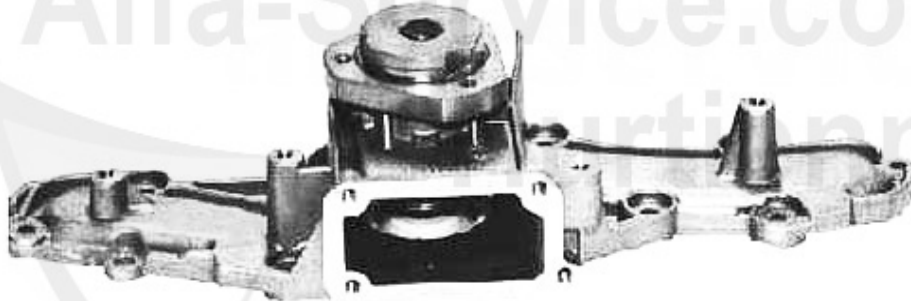

1 MK90406 radiatore 147/156 3.2 V6 24V/GTA

252.40 EUR

Thermostat Nuovo GT 3.2/GTA

1 TH657187

termostato 155,156,166,GTV/Spider (916) 6 cil., incassa

59.00 EUR

Wasserpumpe/Waterpump Nuovo GT 3.2/GTA

1. WP 81355