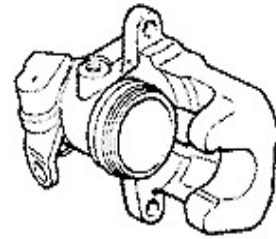

4. BZ 49523
rechts/right
GTA

1	BZ48544	pinza freno post. sx 147,156/SW 02>, Nuovo GT versione	88.48 EUR
2	BZ48547	pinza freno post. dx 147,156/SW 02>, Nuovo GT versione	88.48 EUR
3	BZ49522	pinza freno post. sx 147,156 02>,Nuovo GT 3.2 GTA	53.26 EUR
4	BZ49523	pinza freno post. dx 147,156 02>,Nuovo GT 3.2 GTA	53.80 EUR