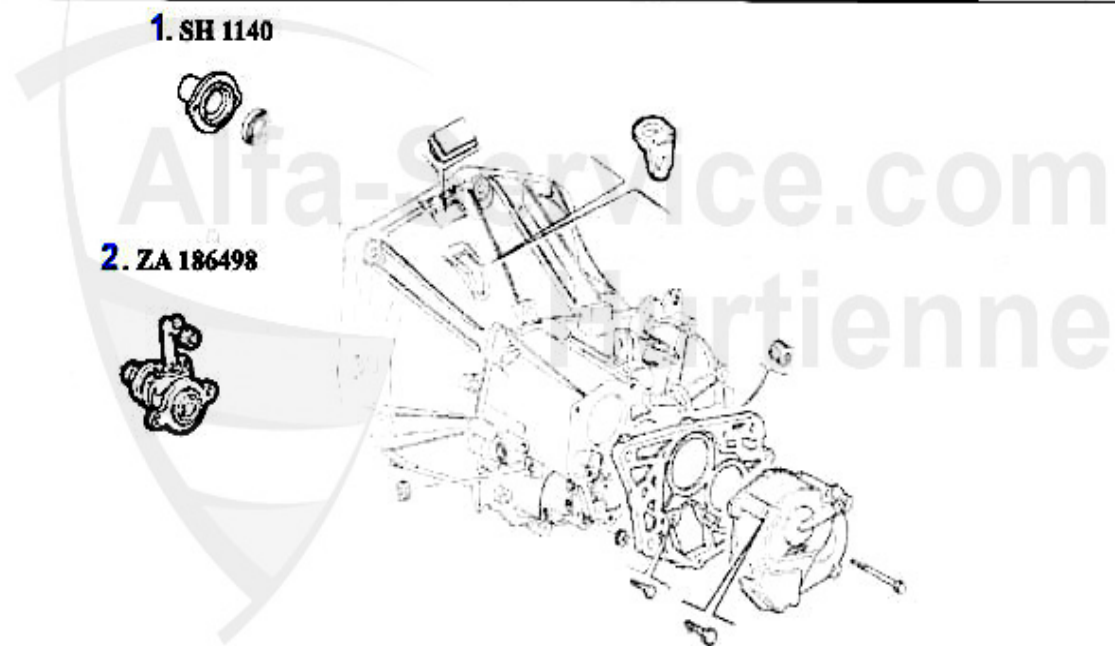

Ausrücker/Sleeve Bearing Nuovo GT 2.0 JTS

2 ZA186498 Zentral-Ausrücker 147,Nuovo GT Bj. 12.03>,156 Bj 01.04>

84.99 EUR