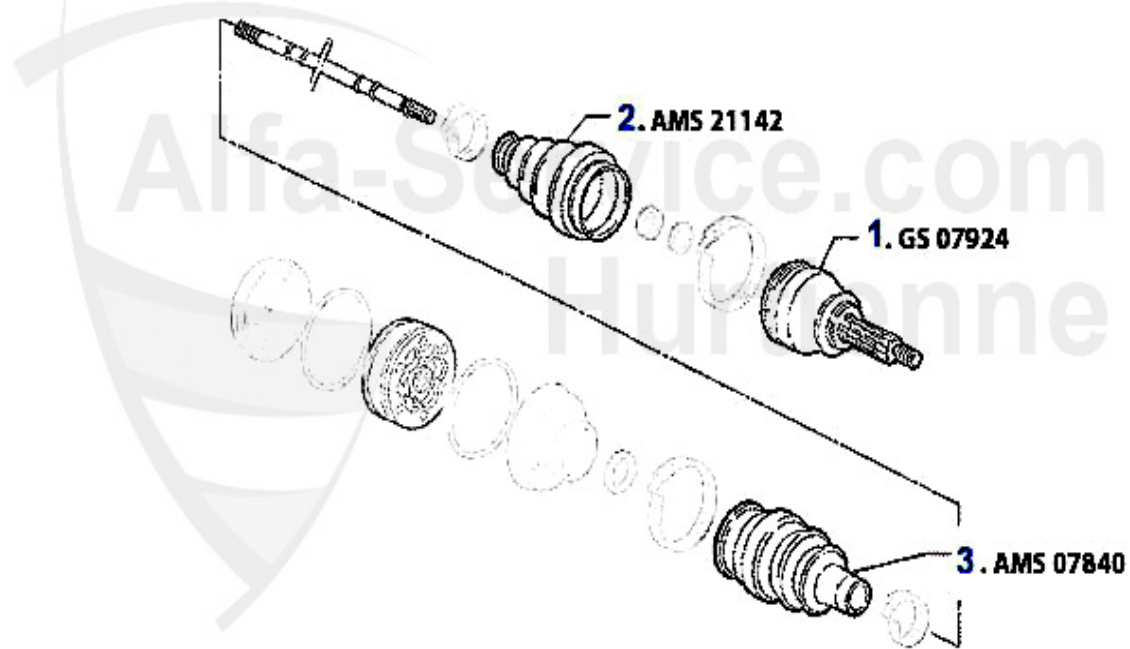

Antriebswelle/Driveshaft Nuovo GT 1.9 JTD

1	GS07924	snodo esterno 156 1.9 JTD 8V (85KW) # 0525924>, Nuovo G	142.60 EUR
2	AMS21142	kit cuffie esterne 147,156,GTV/Spider, Nuovo GT 3.2 V6	29.90 EUR
3	AMS07840	kit cuffie interne 147 1.9 JTD 8V,156 JTD Mod. 2002 (82	21.44 EUR