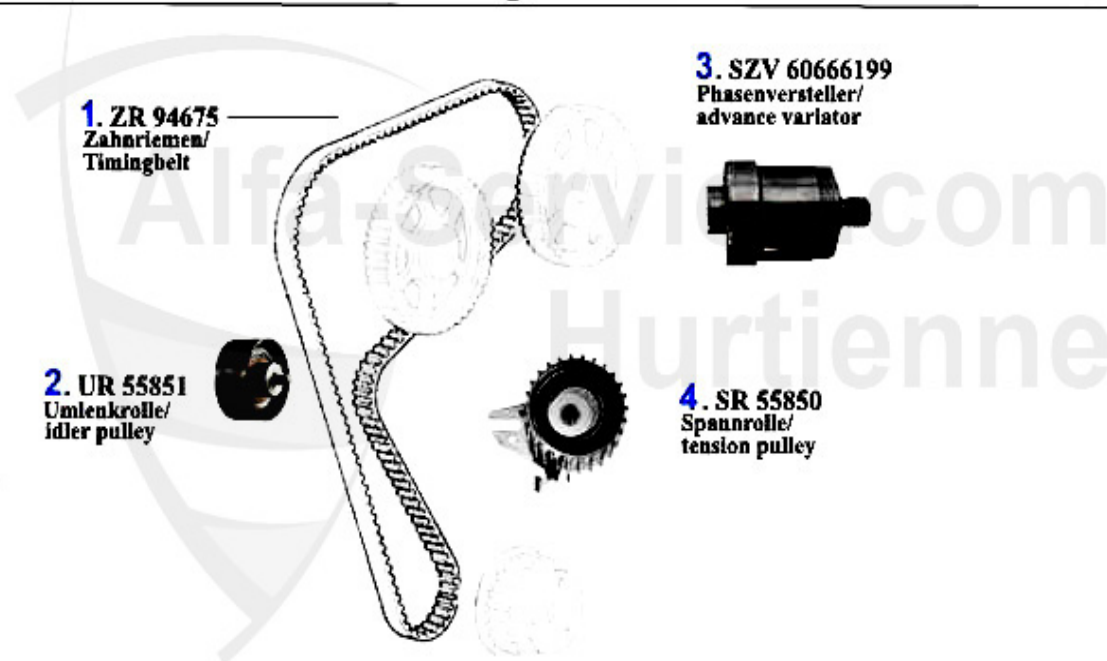

Zahnriemen/Timingbelt Nuovo GT 1.8 TS

1	ZR94675	Zahnriemen 166SHPN240H 145/6,155/6 4-Zylinder(Mot.CF2/3	42.58 EUR
2	UR55851	Umlenkrolle Zahnriemen 145/6/7 155/6,166,gtv/spider (91	32.50 EUR
3	SZV60666199	Spritz-Zeit-Versteller 145/6,155/6 164/6,gtv/spider (91	Preis auf Anfrage
4	SR55850	Spannrolle Zahnriemen 145/6 1.4 ie 16V TS,155/6 1.6 ie	36.00 EUR