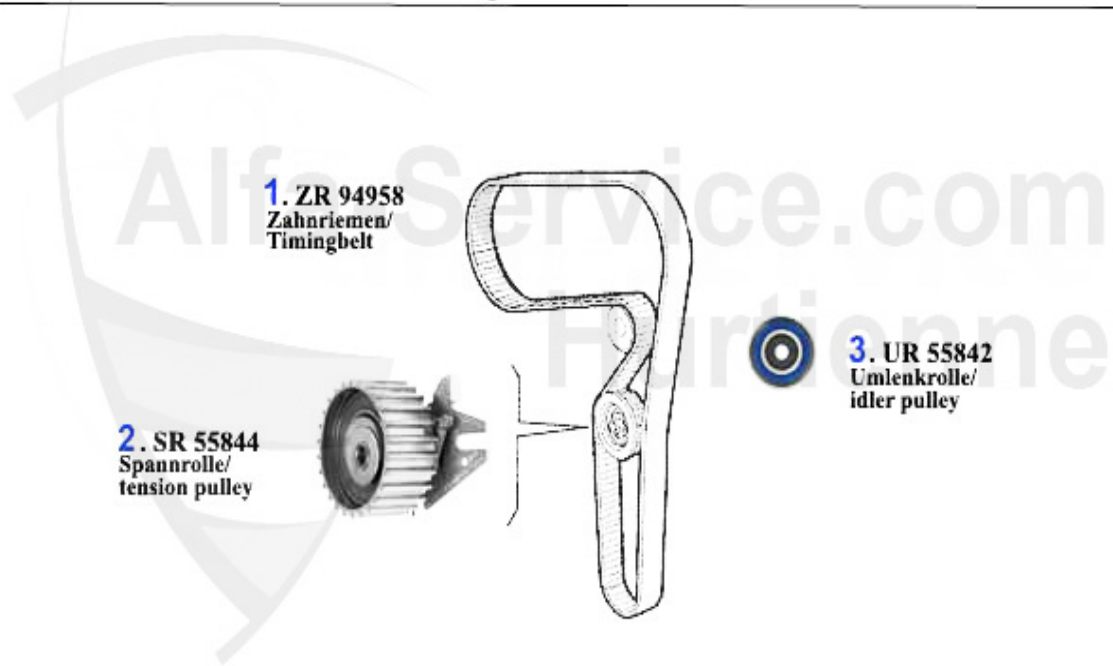

Zahnriemen/Timingbelt Nuovo GT 1.9 JTD

1	ZR94958	cinghia dentata 147,156,166,Nuovo GT JTD 16/20V	58.48 EUR
2	SR55844	Spannrolle Zahnriemen 145/6/7,156 166 1.9 & 2.4 JTD	68.22 EUR
3	UR55842	Umlenkrolle Zahnriemen 145/6/7/156 166 1.9 & 2.4 JTD	34.77 EUR