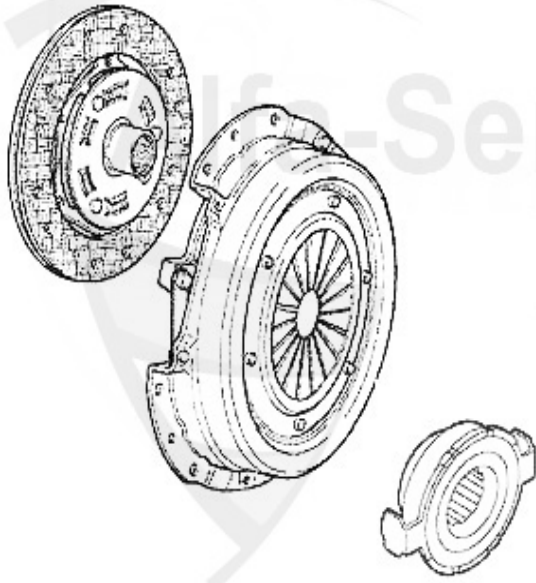

Kupplungs-Kit/Clutch Nuovo GT 3.2 V6 24V/GTA

1. KK 739521
Ø 235 mm

1 KK739521

kit frizione 147,156,Nuovo GT,GTV/Spider (916) 3.2 V6 2

475.00 EUR