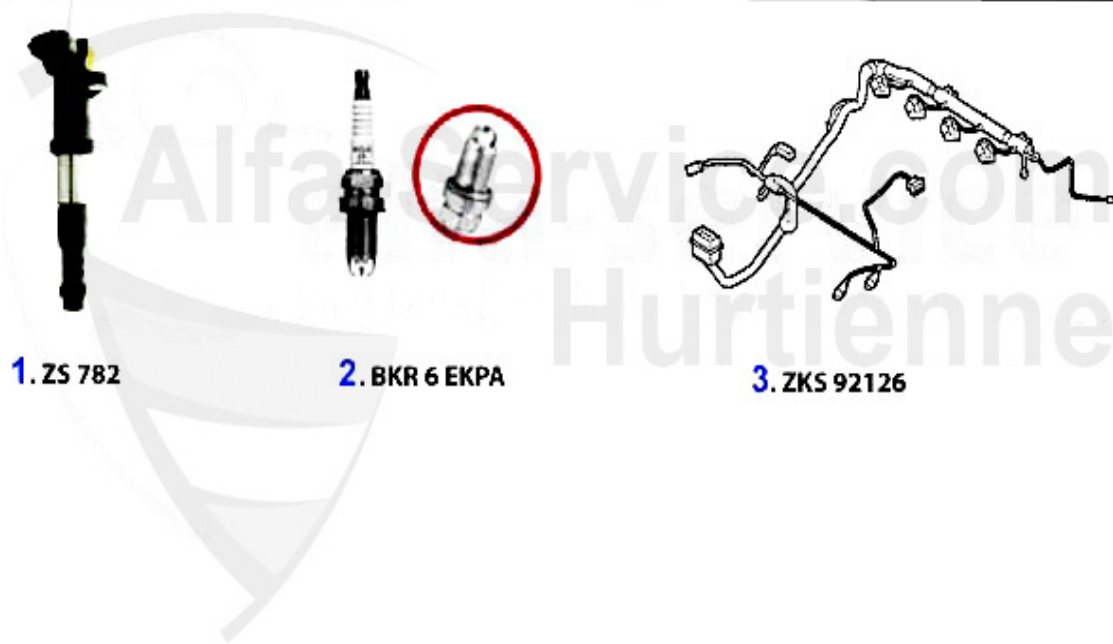

Zündanlage/Ignition System Nuovo GT 2.0 JTS

1. ZS 782

2. BKR 6 EKPA

3. ZKS 92126

1	ZS782	bobina 2.0 JTS 156, GTV/Spider (916), Nuovo GT	94.00 EUR
2	BKR 6 EKPA	Zündkerze NGK/3fach Platin 145/6,14 7,155,156,166,gtv/s	27.50 EUR
3	ZKS92126	kit cavi di accensione 2.0 JTS GTV/ Spider (916),Nuovo	Preis auf Anfrage