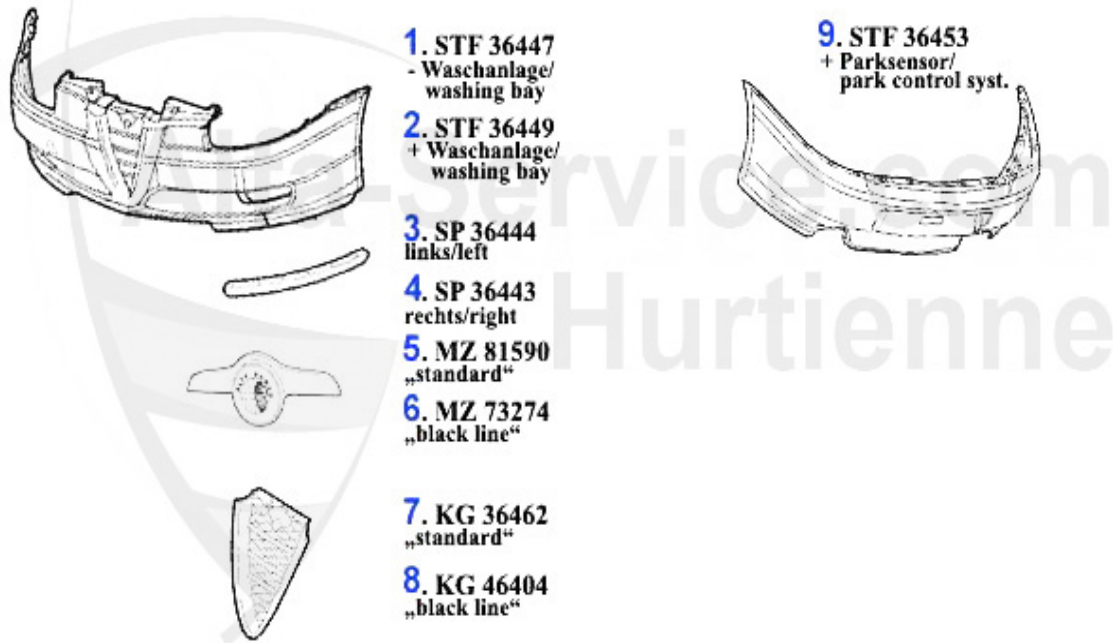

Stoßstangen/Bumpers Nuovo GT

1. STF 36447
- Waschanlage/
washing bay

2. STF 36449
+ Waschanlage/
washing bay

3. SP 36444
links/left

4. SP 36443
rechts/right

5. MZ 81590
„standard“

6. MZ 73274
„black line“

7. KG 36462
„standard“

8. KG 46404
„black line“

9. STF 36453
+ Parksensoren/
park control syst.

1	STF36447	paraurti ant. Nuovo GT (senza sistema tergilcristallo)	Preis auf Anfrage
2	STF36449	paraurti ant. Nuovo GT con sistema di lavaggio fari	378.54 EUR
3	SP36444	Spoiler ant. sx Nuovo GT	54.99 EUR
4	SP36443	Spolier ant. dx Nuovo GT	Preis auf Anfrage
5	MZ81590	emblema cofano motore Nuovo GT standard	53.29 EUR
6	MZ73274	emblema cofano motore Nuovo GT "black line"	45.01 EUR
9	STF36453	paraurti post. Nuovo GT (con fori per sensore parcheggi)	410.00 EUR