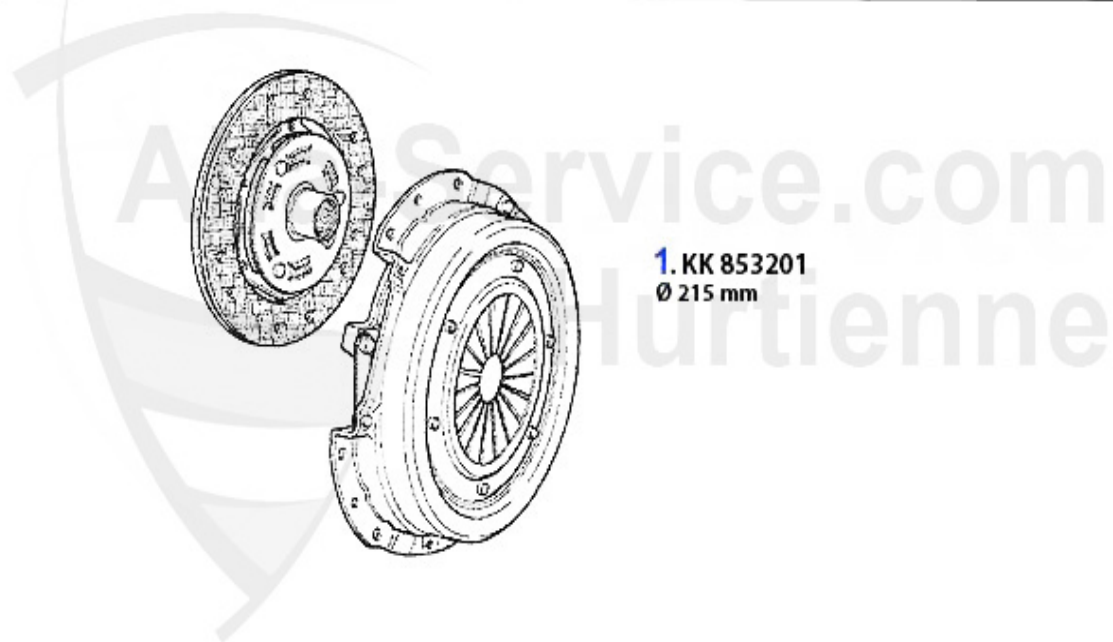

Nuovo GT > trasmissione > frizione > kit frizione 1.8 TS

Kupplungs-Kit/Clutch Nuovo GT 1.8 TS

---

1 KK853201

kit frizione 147,156 1.6/1.8 16V TS anni 09.97>,Nuovo G

195.16 EUR