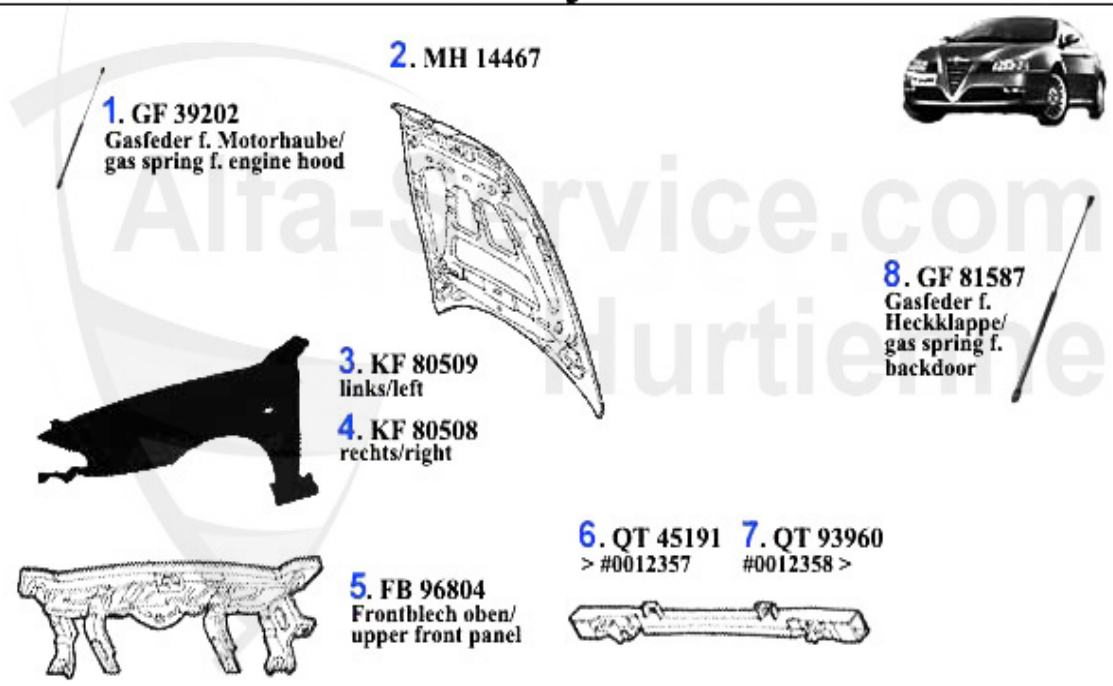

Karosserieteile/Body Parts Nuovo GT

1	GF39202	molla pneumatica per cofano motore 147/ Nuovo GT	23.50 EUR
2	MH14467	cofano motore 147 anni 11.02>,Nuovo GT	349.00 EUR
8	GF81587	molla pneumatica per cofano baule Nuovo GT	23.09 EUR