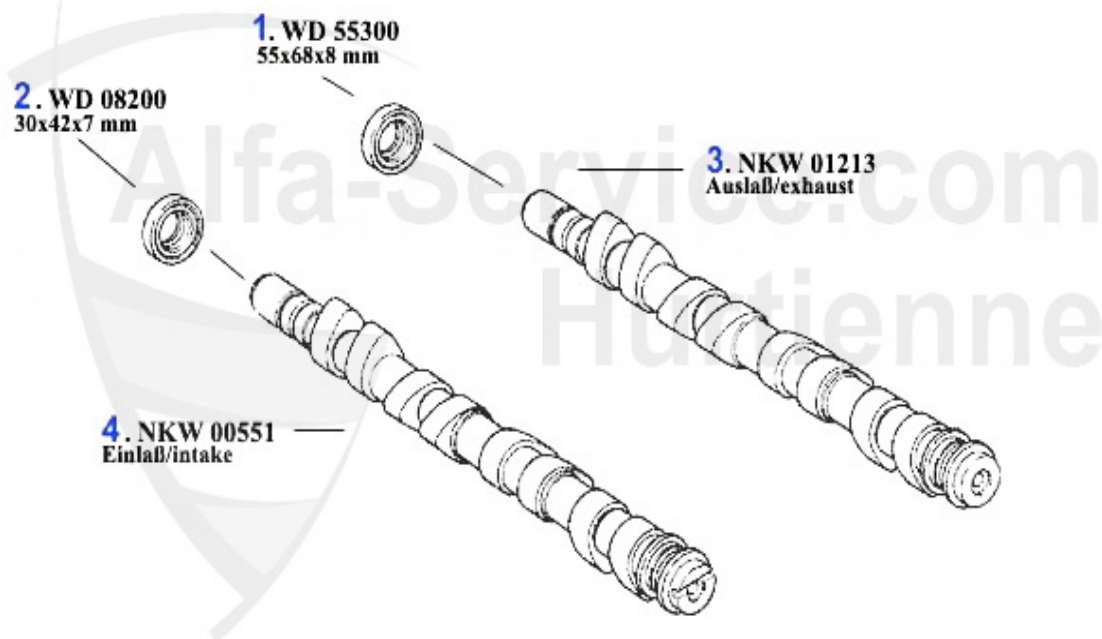

Nockenwelle/Camshaft Nuovo GT 1.8 TS 16V

1	WD55300	siri nockenwelle 145/6,155,156 1.6,1.7,1.8,2.0 16V TS	17.90 EUR
2	WD08200	Siri Nockenwelle 145/6,155,156,gtv/ spider(916),166 div	15.51 EUR
3	NKW01213	Nockenwelle (Auslaß) 145/6 2.0 TS 16 V Bj. >96,145/6 1.8	419.00 EUR
4	NKW00551	Nockenwelle (Einlaß) 145/6 2.0 TS 1 6V Bj. >96,145/6 1.	Preis auf Anfrage