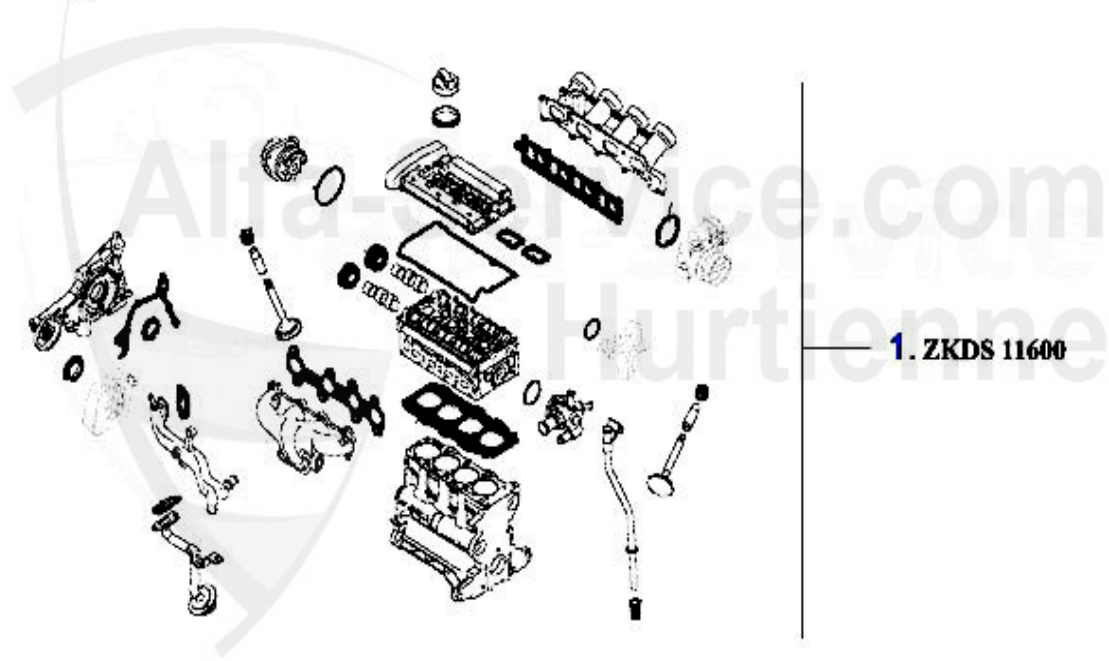

Kopfdichtsatz/Head Set Nuovo GT 2.0 JTS

1 ZKDS11600

serie guarnizioni testata 156,GTV/Spider (916) Nuovo GT

179.00 EUR