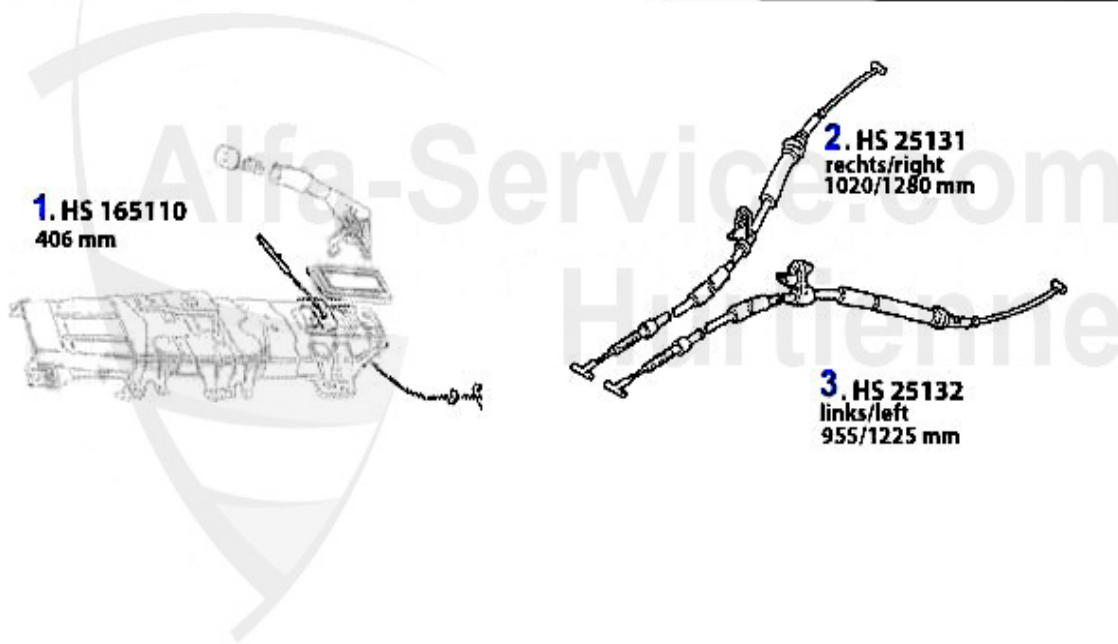

Handbremsseil/Brake Cable Nuovo GT

1	HS165110	cavo freno a mano ant. 145/6,147,155, Spider/GTV (916),	19.08 EUR
2	HS25131	cavo freno a mano dx 156/Nuovo GT	33.89 EUR
3	HS25132	cavo freno a mano sx 156/Nuovo GT	33.89 EUR