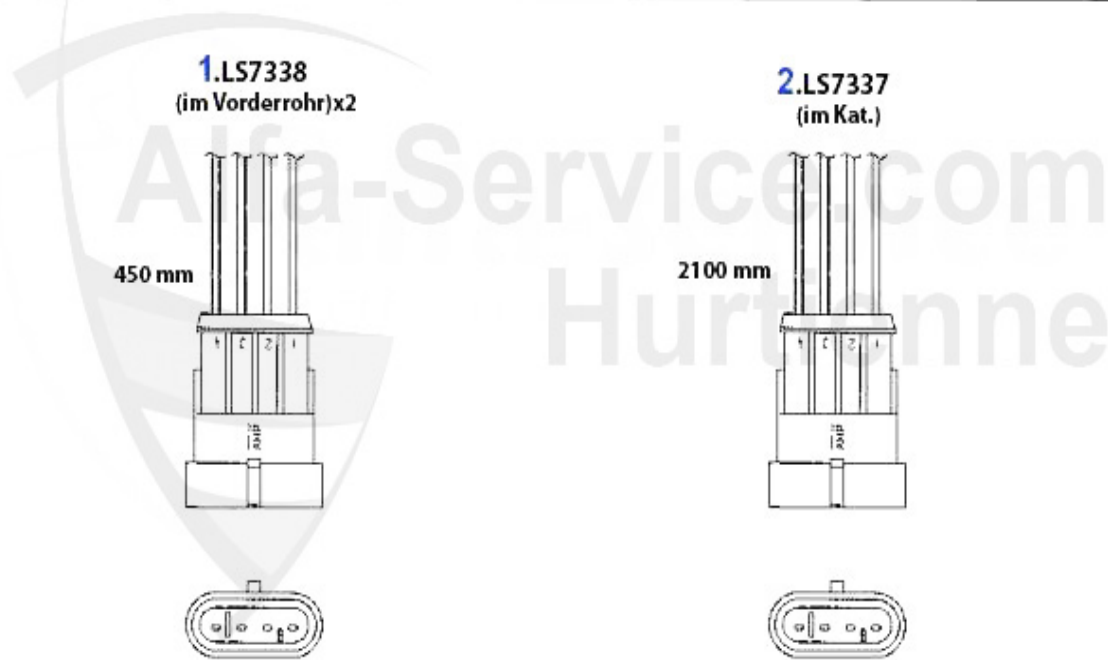

Lambda-Sonde/Lambda Probe Nuovo GT 1.8 TS

1	LS7338	Lambda-Sonde 147 1.6/2.0 16V TS, 156 1.6/1.8/2.0 16V TS	112.85 EUR
2	LS7337	Lambda-Sonde 147,156 1.6 (88KW)/1.8 (103KW)/2.0 110 KW	59.00 EUR