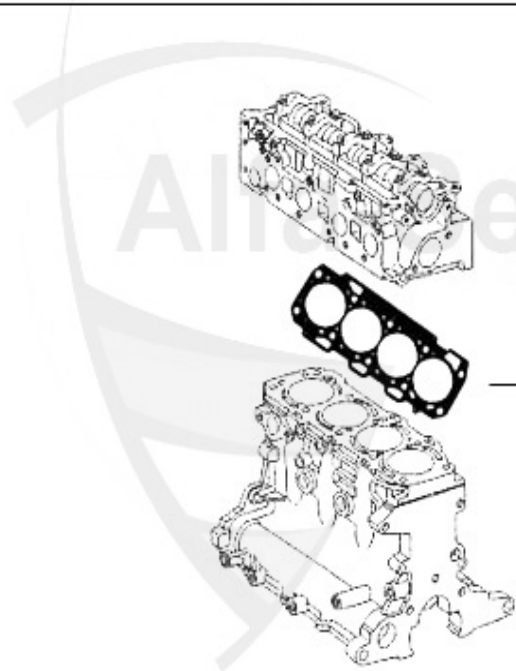

Kopfdichtung/Head Gasket Nuovo GT 1.9 JTD 16V

Achtung/Attention:

Beim Bestellen der Kopfdichtung bitte auf die entsprechende Markierung achten!
Before you order the headgasket, please note the marking!

1. ZKDS 52500
0,82 mm

2. ZKDS 52510
0,92 mm

3. ZKDS 52520
1,02 mm

9	20 104 0 0	rondella in plastica nera per manovella	2.80 EUR
9	ZKD52500	Kopfdichtung 147,156,Nuovo GT 1.9 JTD 16V ACHTUNG: auf	62.00 EUR
14	ZKD52510	Kopfdichtung 147,156,Nuovo GT 1.9 JTD 16V ACHTUNG: auf	60.52 EUR
14	19 037 0 0	kit maniglie apriporta GTA	289.00 EUR