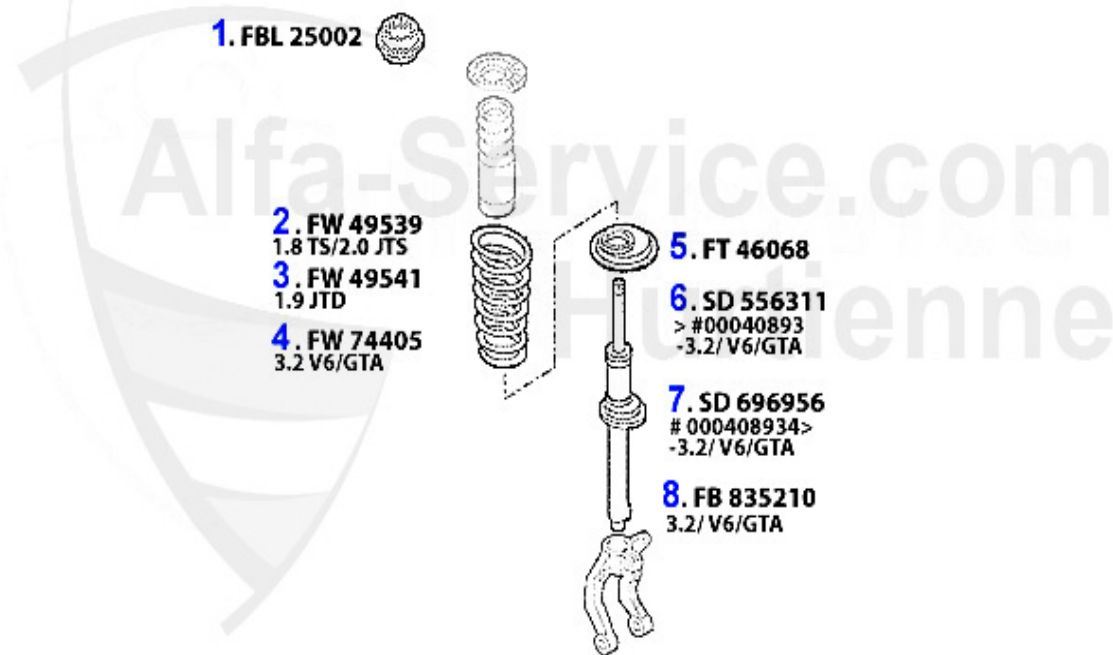

Federbeine/Struts Nuovo GT vorne/front

1	FBL25002	Federbeinlager 147,156,166,Nuovo GT VA	55.00 EUR
2	FW49539	Fahrwerksfeder vorne 147 1.6 16V TS Nuovo GT 1.8 TS/2.0	59.00 EUR
3	FW49541	Fahrwerksfeder vorne 147 2.0 16V TS Nuovo GT 1.9 JTD	55.91 EUR
4	FW74405	Fahrwerksfeder VA 147/156 GTA Nuovo GT 3.2 V6/GTA	89.00 EUR
5	FT46068	scodellino ant. 147,Nuovo GT (gomma)	5.00 EUR
6	SD556311	Stossdämpfer vorne 156 oben Stift/u nten Schelle,1-Rohr	107.72 EUR
7	SD696956	ammortizzatore ant. Nuovo GT # 00040894>	122.08 EUR