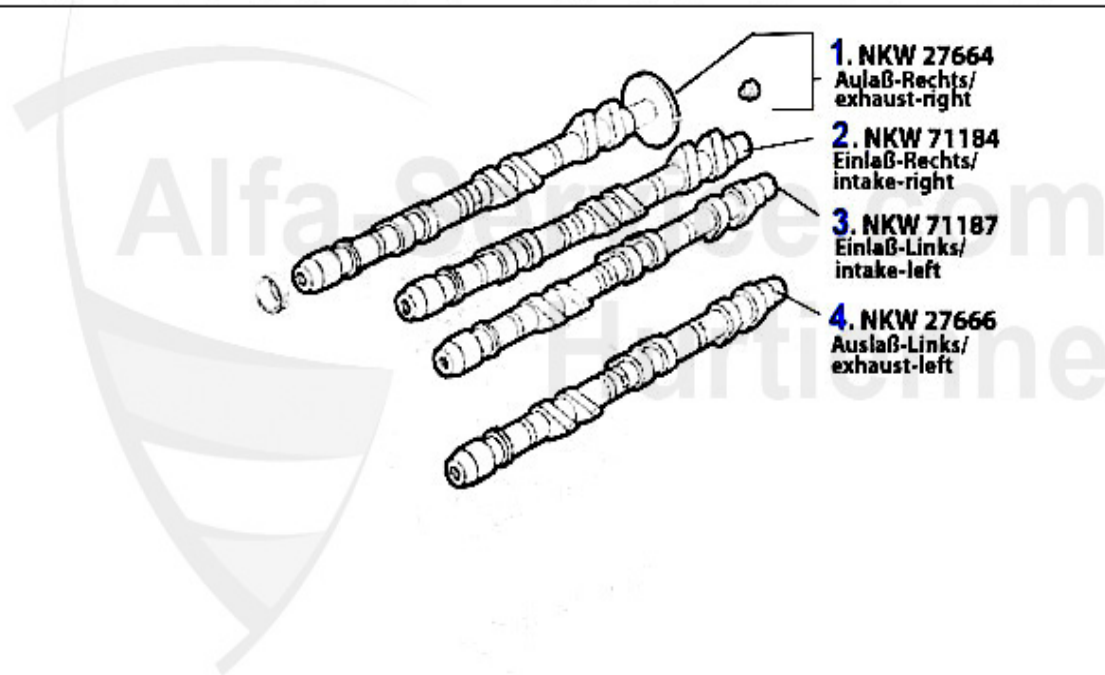

Nockenwelle/Camshaft Nuovo GT 3.2 V6 24V/GTA

1	NKW27664	albero a camme dx scarico 156,166 2.5 V6 24V,GTV/Spider	416.74 EUR
2	NKW71184	albero a camme dx aspirazione 147,156, 166,GTV/Spider (	630.70 EUR
3	NKW71187	albero a camme sx aspirazione 147,156, 166,GTV/Spider (	630.70 EUR
4	NKW27666	albero a camme sx scarico 156,166 2.5 V6 24V,GTV/Spider	416.74 EUR