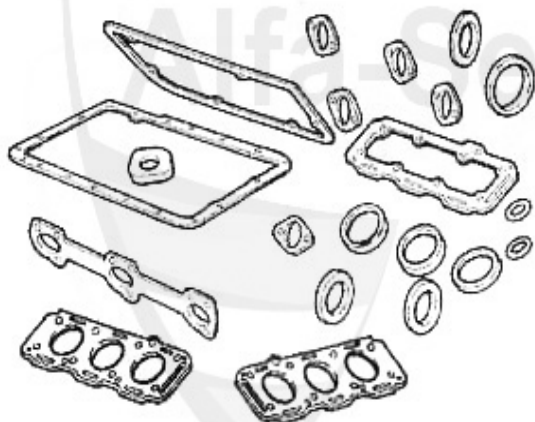

Kopfsatz/Head Set Nouvo GT 3.2 V6 24V/GTA

1. ZKDS 61000

1 ZKDS61000 serie guarnizioni testata 147,156,166, GTV/Spider (916)

279.00 EUR

Motordichtsatz/Full Set Nuovo GT 3.2 V6 24V/GTA

1. MDS 74200

1 MDS74200