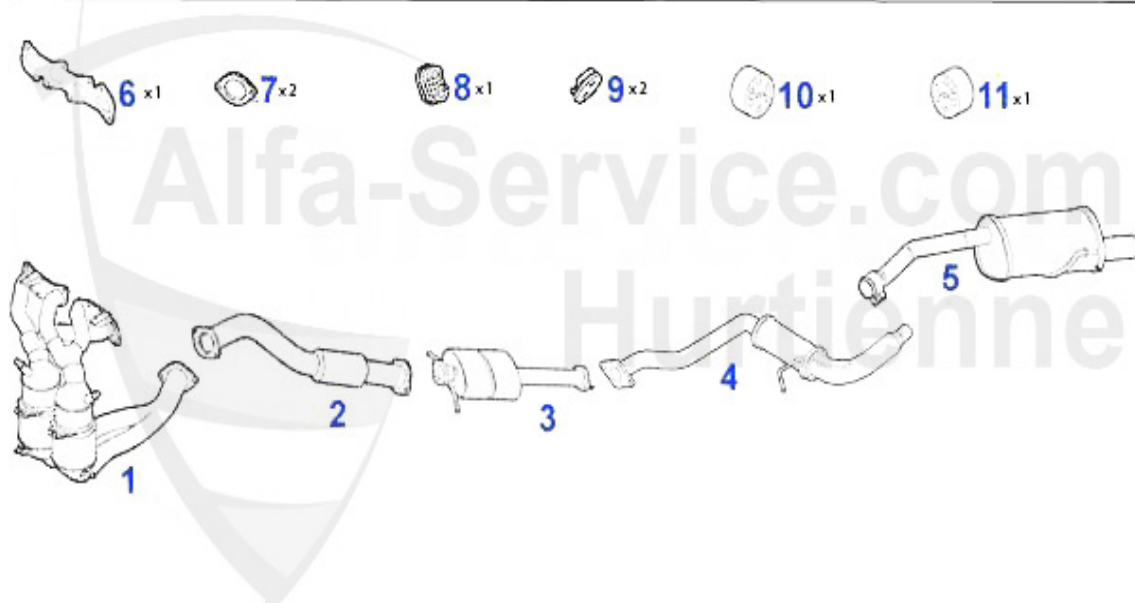

Abgasanlage/Exhaust System Nuovo GT 2.0 JTS

Nuovo GT 2.0 JTS 121KW

'03-

1	KAT84599	catalizzatore ant. GTV/Spider (916)/ Nuovo GT 2.0 JTS	2124.15 EUR
2	VR116545	Vorderrohr 156/gtv/spider (916)/ Nuovo GT 2.0 JTS	184.65 EUR
3	KAT116503	catalizzatore centrale 156/Nuovo GT 2.0 JTS	629.00 EUR
4	MSD116506	silenziatore centrale 156 2.0 JTS 16V anni 02> 156 2.5	127.00 EUR
5	NSD84895	silenziatore terminale Nuovo GT 2.0 JTS	371.57 EUR
6	AGKD02761	Dichtung Abgaskrümmer 145/6,147,155 ,156,166,gtv/spider	24.00 EUR
7	SAT094484	guarn. silenziatore ant./catalizzatore vari	5.50 EUR
8	SAT42184	gommino marmitta 147,156,Nuovo GT	6.10 EUR
9	SAT091143	gomma di supporto marmitta Spider/GTV (916),156,166,147	3.53 EUR
10	SAT091066	gomma di supporto marmitta 147/156	4.00 EUR
12	SAT22352	Anschlagpuffer für Mittel- topf Alfa 916 alle Modelle A	3.50 EUR