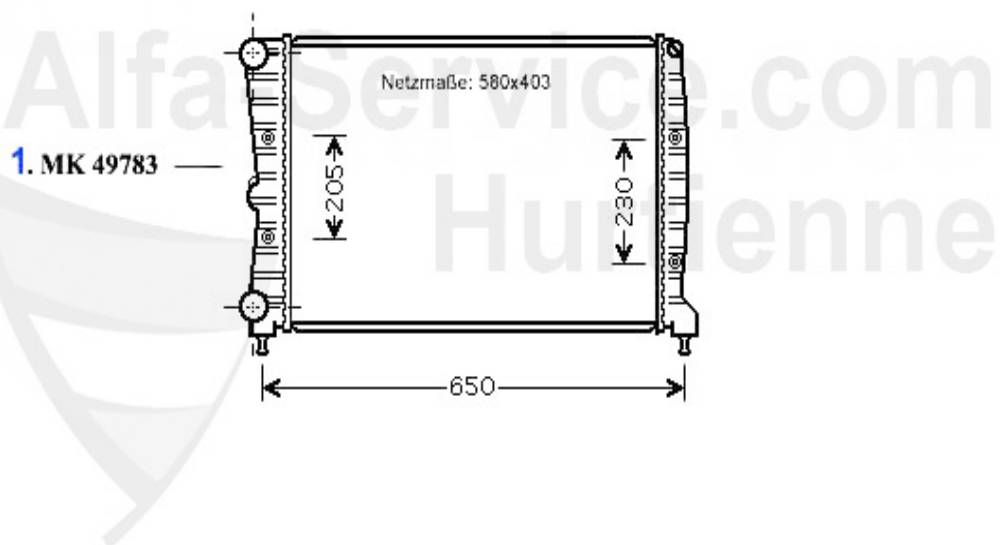

Kühler/Radiator Nuovo GT 1.8 TS

1 MK49783

radiatore 147 2.0 JTS/Nuovo GT

164.14 EUR