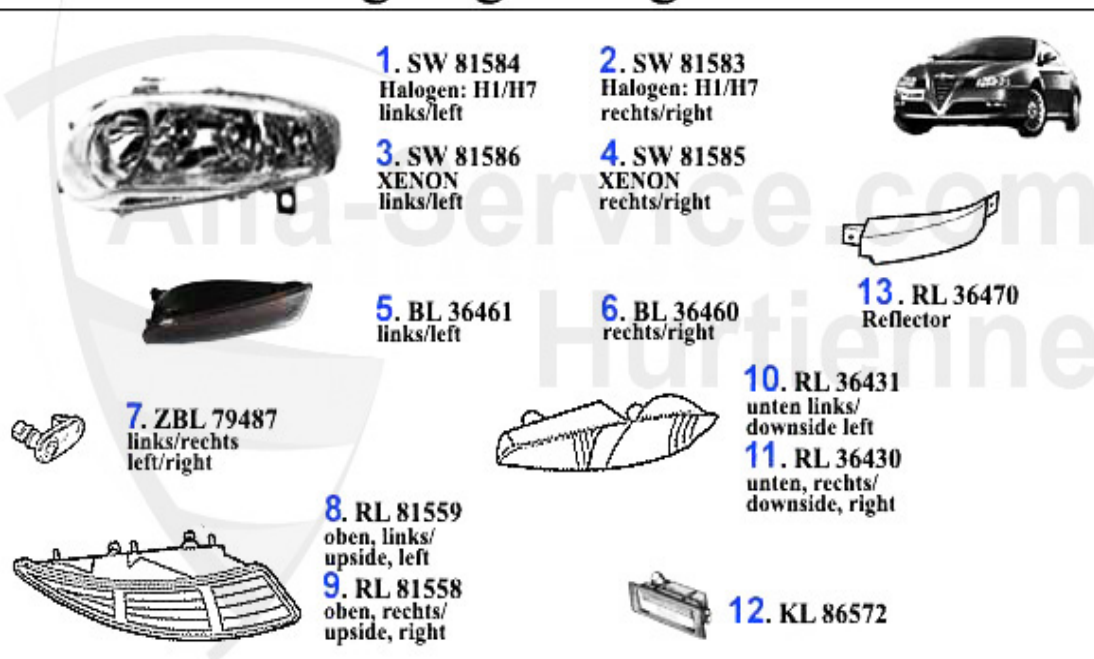

Beleuchtung/Lightning Nuovo GT

1	SW81584	faro principale sx Nuovo GT	320.07 EUR
2	SW81583	faro principale dx Nuovo GT	320.07 EUR
3	SW81586	faro principale Xenon sx Nuovo GT	850.01 EUR
4	SW81585	faro principale Xenon dx Nuovo GT	850.01 EUR
5	BL36461	indicatore sx Nuovo GT	Preis auf Anfrage
6	BL36460	indicatore dx Nuovo GT	Preis auf Anfrage
7	ZBL79487	indicatore aggiuntivo Nuovo GT,147 GTA	21.49 EUR
9	RL81558	faro post. dx Nuovo GT (superiore)	129.00 EUR
13	RL36470	copertura parte inferiore faro posteriore	17.49 EUR