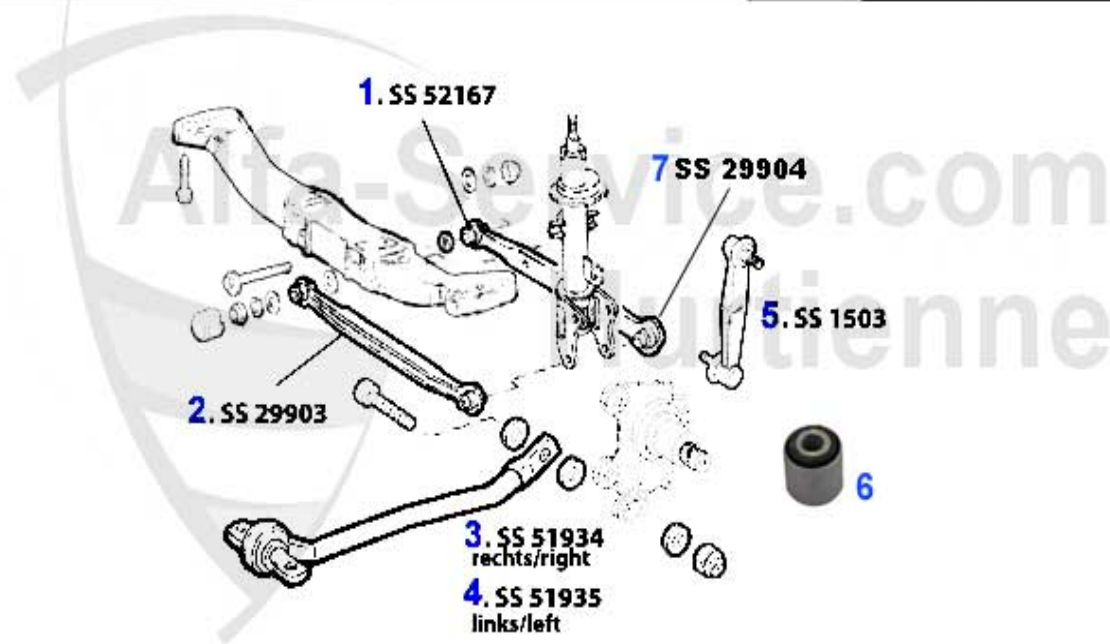

Aufhängung/Attachment Nuovo GT hinten/rear

1	SS52167	Stabilisator-Strebe 147,156 hinten/ innen	54.50 EUR
2	SS29903	Stabilisator-Strebe 147,156 hinten/ innen	54.50 EUR
3	SS51934	Stabilisatorstange HR 147,156,Nuovo GT	82.00 EUR
4	SS51935	Stabilisatorstange HL 147,156,Nuovo GT	82.00 EUR
5	SS1503	Stabilisatorstange/Pendelstütze HA 147,156,Nuovo GT	35.39 EUR
6	AB9034	Buchse Achsschenkel hinten 147,156, Nuovo GT	15.90 EUR
7	SS29904	boccola per stabilizzatore posteriore 147/156	9.90 EUR