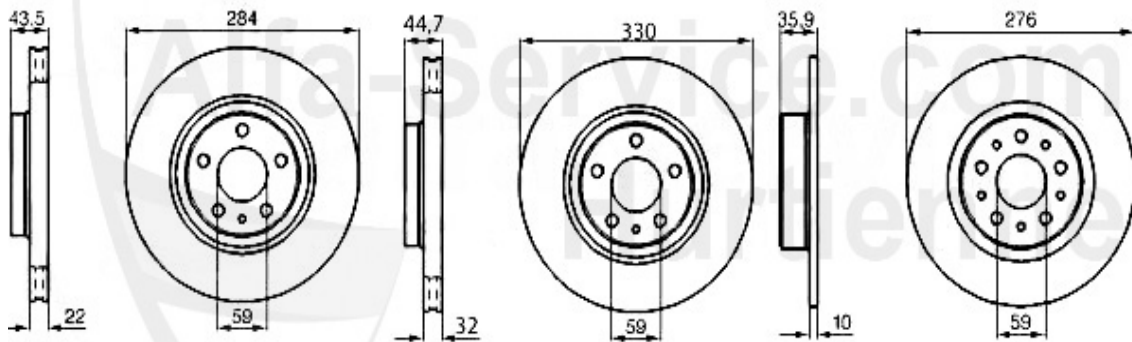

Bremsscheiben/Brakedisks Nuovo GT

1. BS 518751
- GTA
vorne/front

2. BS 733051
+ GTA
vorne/front

3. BS 518751
hinten/rear

HÖCHSTGEFORDERTE GRAUGUSS
HC
CHIEF ALTO CARBONIO
ACCIANTI ESMIL L.T.M.
HIGH CARBON CAST IRON

1	BS518751	Bremsscheibe VA 147 1.6/2.0 16V TS/ 1.9 JTD bj. 01.01>	70.78 EUR
2	BS733051	disco freno ant. GTA 147 anni 03>,156 anni 02>,Nuovo GT	159.00 EUR