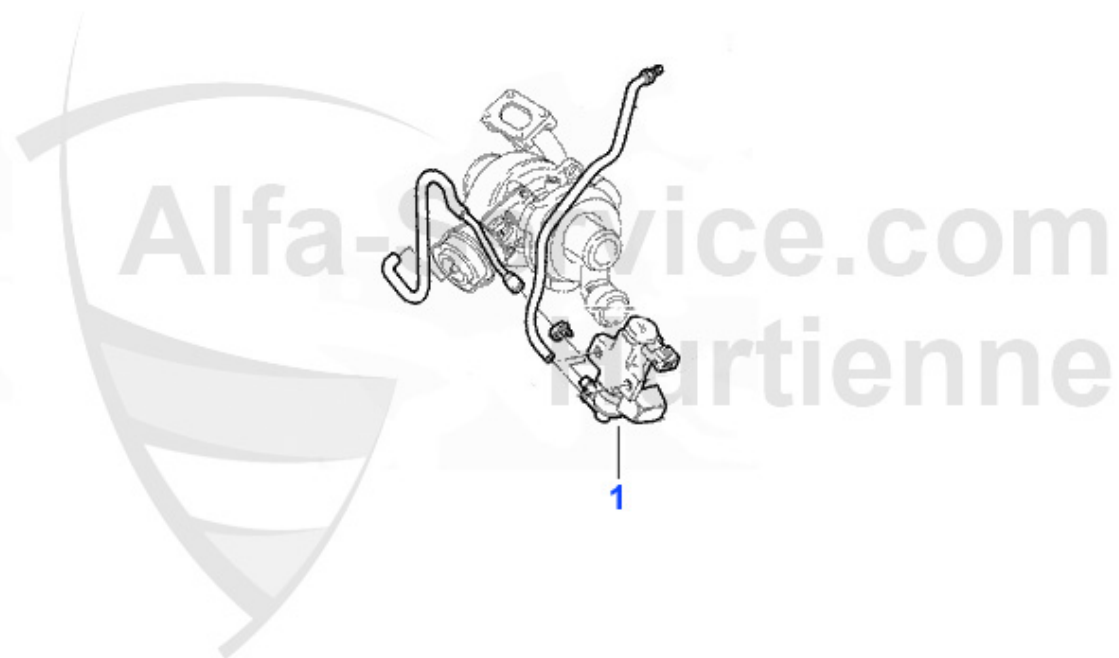

Filter Nuovo GT 1.9 JTD

Oelfilter/Oilfilter

1. OF 110

Luftfilter/Airfilter

2. LF 801

Kraftstofffilter/Fuelfilter

3. KF 338

Innenraumfilter/Indoorfilter

4. IF 380

1	OF110	filtro olio 147,156,Nuovo GT 1.9 JTD,166 2.4 JTD, da av	10.36 EUR
2	LF801	filtro aria 147,156,Nuovo GT 1.9 JTD (CF3), rettangolar	14.88 EUR
3	KF338	filtro benzina 147,156,166,Nuovo GT JTD (CF3) anni 01>	28.62 EUR
4	IF380	filtro abitacolo 147,156 anni 01>, Nuovo GT,rettangola	17.23 EUR

Nuovo GT > impianto scarico > compressore > 2,4 JTD

1 STV203202 elettrovalvola per Turbo 147, 156, 159, 166,GT, Brera,

68.94 EUR