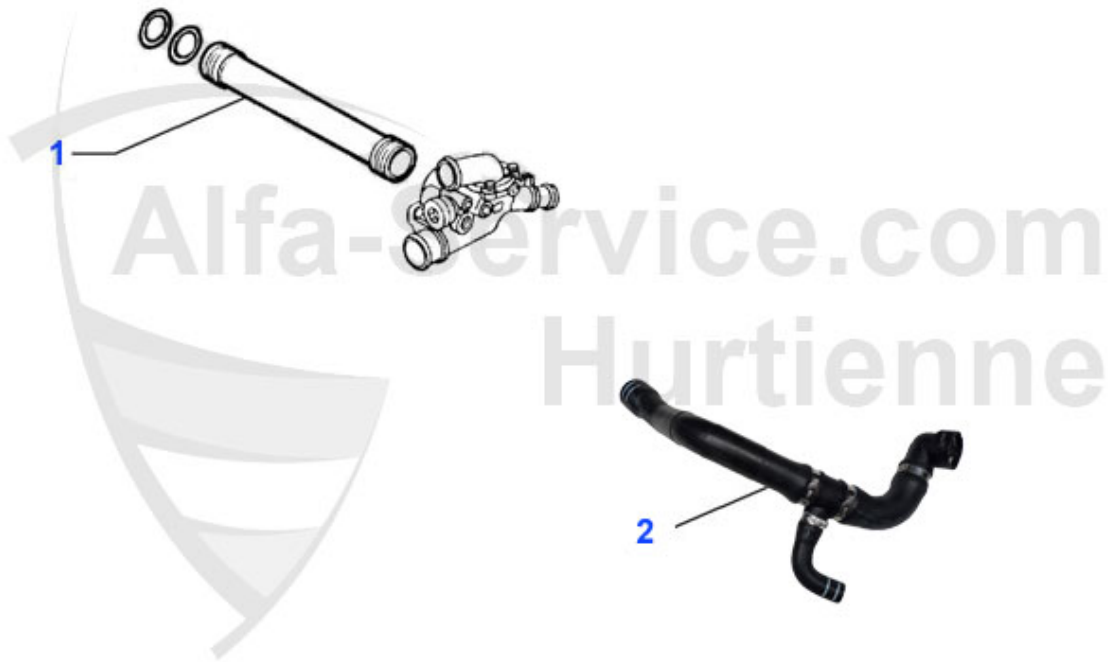

2 KWS89794 manicotto acqua inferiore 3.2 GTA 147/156/GT (00-10)

Preis auf Anfrage