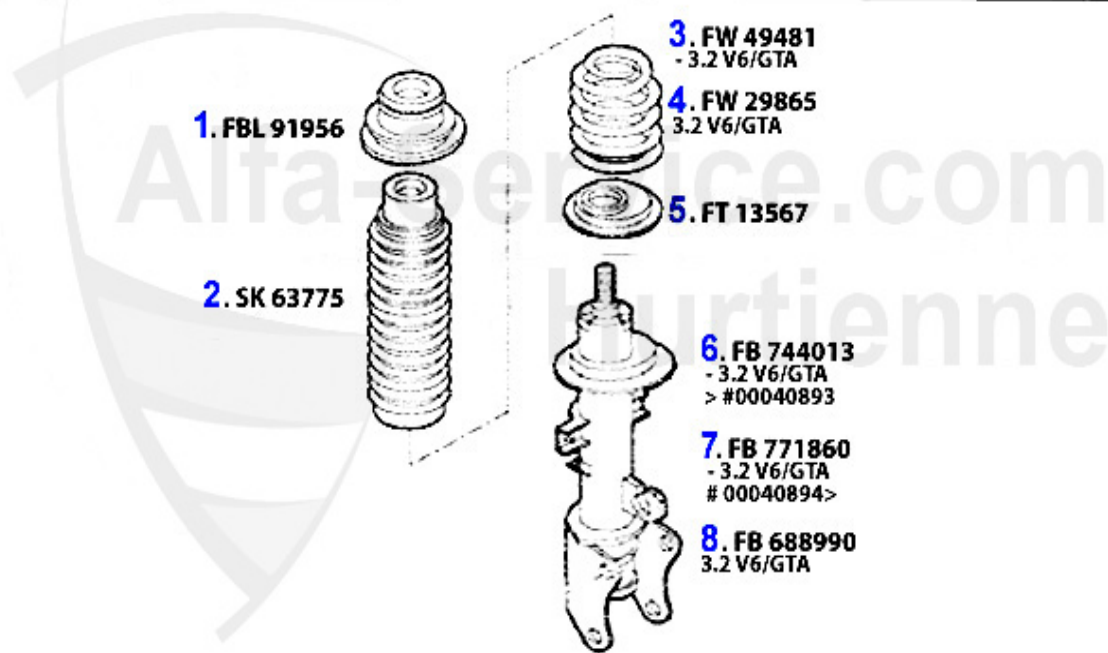

Federbeine/Struts Nuovo GT hinten/rear

2	SK63775	Staubkappe-Anschlagpuffer 147 HA TS/JTD	10.95 EUR
3	FW49481	Fahrwerksfeder hinten 147,156,Nuovo GT	69.00 EUR
4	FW29865	Fahrwerksfeder HA Nuovo GT 3.2 V6/ GTA	149.00 EUR