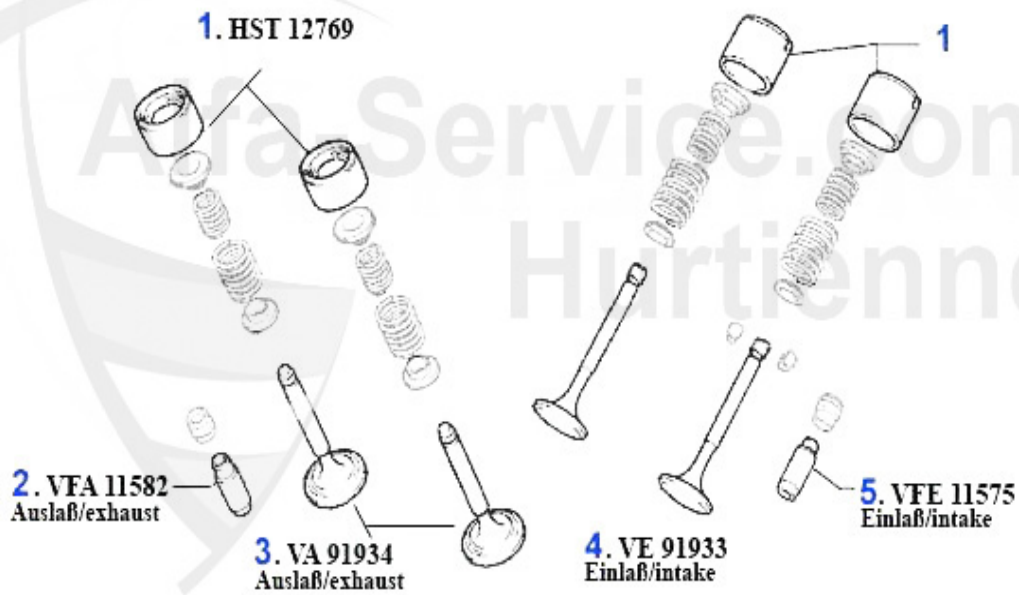

Ventiltrieb/Valve Train Nuovo GT 2.0 JTS

1	HST12769	Hydrostößel 145/6,147,155,156,166 gtv/spider(916) alle	6.50 EUR
2	VFA11582	guida valvola di scarico + 0.05 TS 16V	21.03 EUR
3	VA91934	valvola di scarico 145/6/7,155,156, Spider/GTV (916) 1.	18.05 EUR
4	VE91933	valvola di aspirazione 145/6/7,155,156, Spider/GTV (916)	15.28 EUR
5	VFE11575	guida valvola di aspirazione +0.05 TS 16V	21.03 EUR