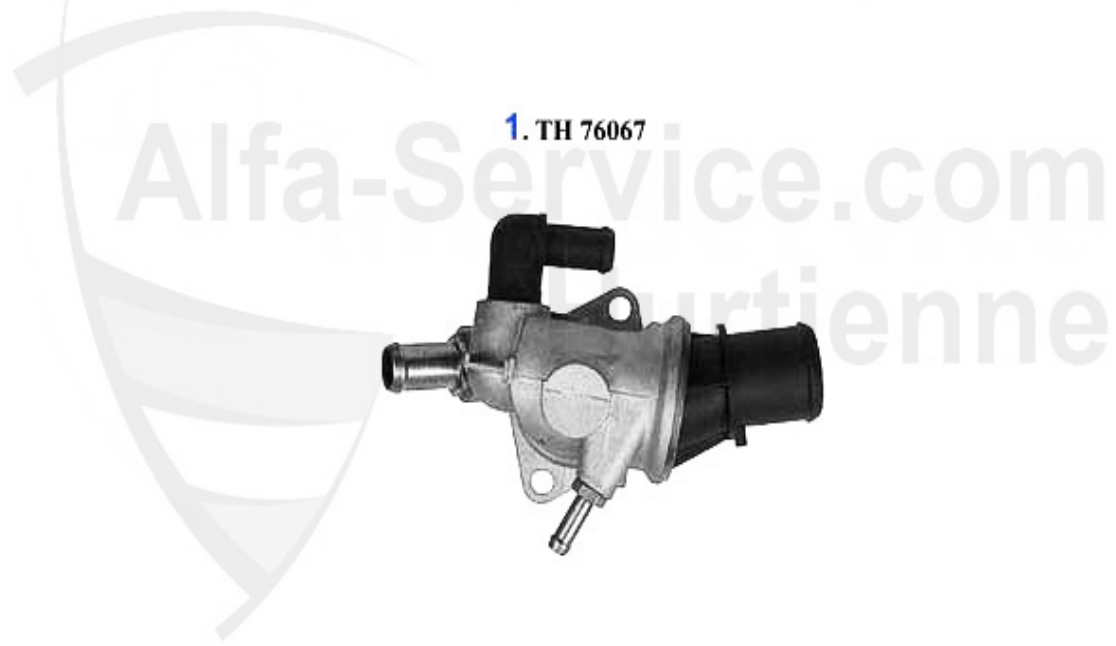

Thermostat Nuovo GT 2.0 JTS

---

1. TH 76067

---

1 TH76067

termostato 156,GTV/Spider (916),Nuovo GT 2.0 JTS

56.50 EUR