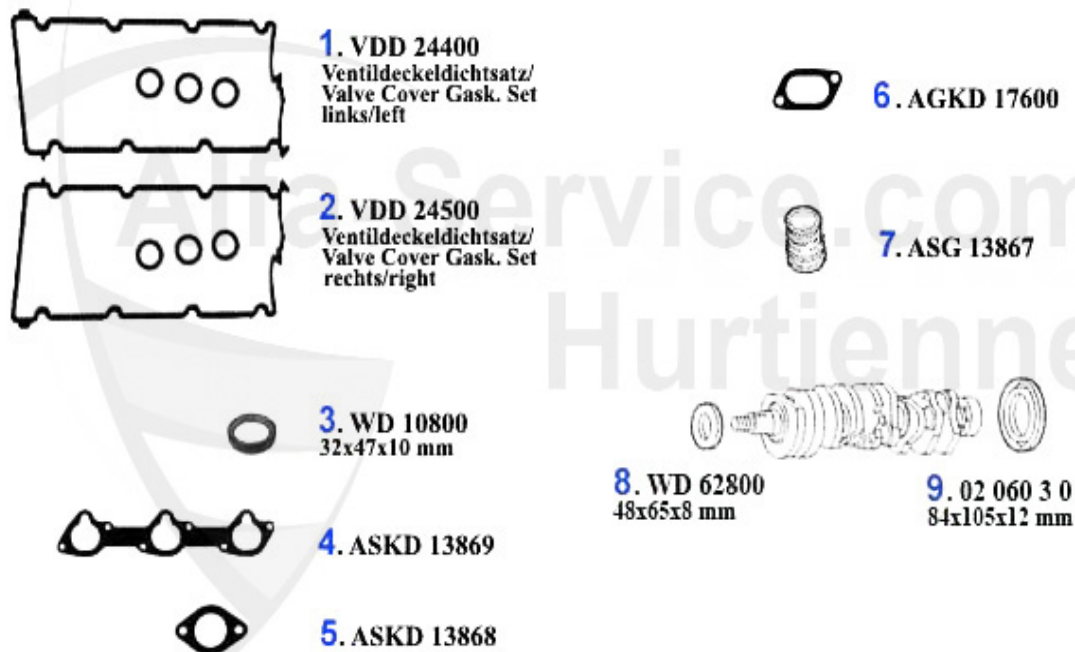

Kopfdichtsatz/Head Set Nuovo GT 2.0 JTS

1 ZKDS11600

serie guarnizioni testata 156,GTV/Spider (916) Nuovo GT

179.00 EUR

Dichtungen Motor/Gaskets Engine Nouvo GT 3.2 V6 24V/GTA

1	VDD24400	guarnizione coprivalvole dx 147,156,166, GTV/SPIDER (91	42.49 EUR
2	VDD24500	guarnizione coprivalvole sx 147,156,166, GTV/SPIDER (91	42.49 EUR
3	WD10800	Siri Nockenwelle 156 2.5 V6 24V, 164/Super, 166 3.0 V6	7.90 EUR
4	ASKD13869	Ansaugkrümmerdichtung 147,156,164/S uper,166,gtv/spider	7.15 EUR
5	ASKD13868	Ansaugkrümmerdichtung 147,156,164/S uper,166,gtv/spider	5.90 EUR
6	AGKD17600	Abgaskrümmerdichtung 156,164/Super, 166,gtv/spider (916	9.50 EUR
7	ASG13867	Ansauggummi 147,156,164/Super,166, gtv/spider (916),Nuo	38.90 EUR
8	WD62800	Siri kurbelwelle vorne (Riemensch.) 156,166 6-zylinder	16.51 EUR
9	02 060 3 0	anello di tenuta CORTECO posteriore Spider 90-93, 75,90	35.50 EUR
9	02 060 3 5	anello di tenuta posteriore Spider 90-93 75,90,155,164,	44.90 EUR