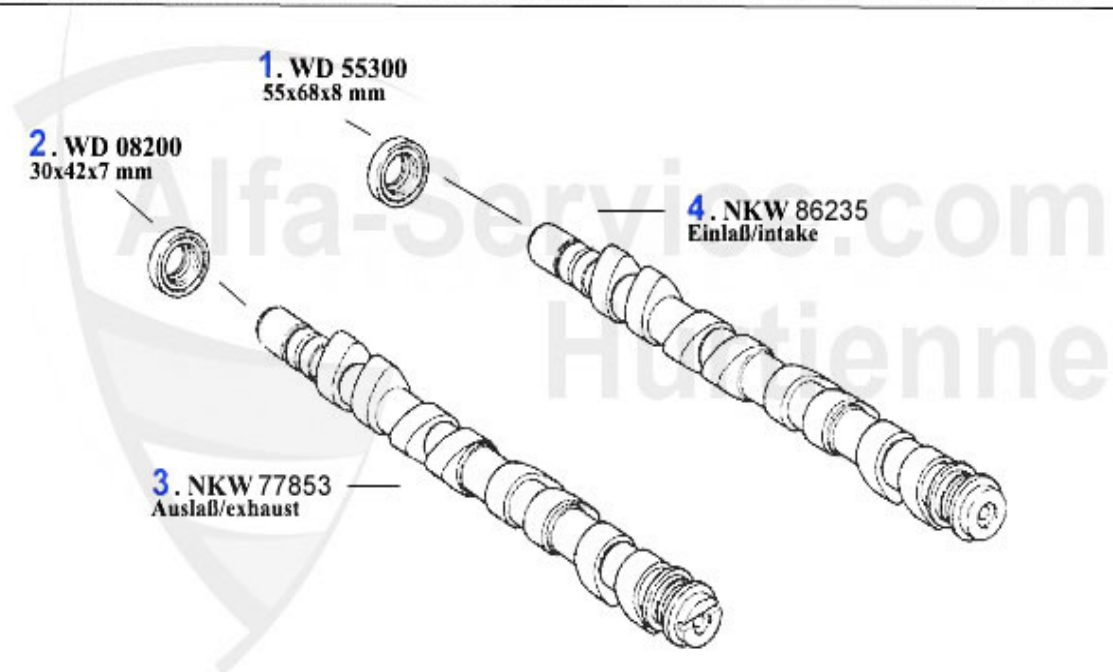

Nockenwelle/Camshaft Nuovo GT 2.0 JTS

1	WD55300	siri nockenwelle 145/6,155,156 1.6,1.7,1.8,2.0 16V TS	17.90 EUR
2	WD08200	Siri Nockenwelle 145/6,155,156,gtv/ spider(916),166 div	15.51 EUR
3	NKW77853	Nockenwelle (Auslass) 156, gtv/spider (916) 2.0 JTS	509.00 EUR
4	NKW86235	Nockenwelle Einlaß 156,gtv/spider (916) 2.0 JTS	549.99 EUR