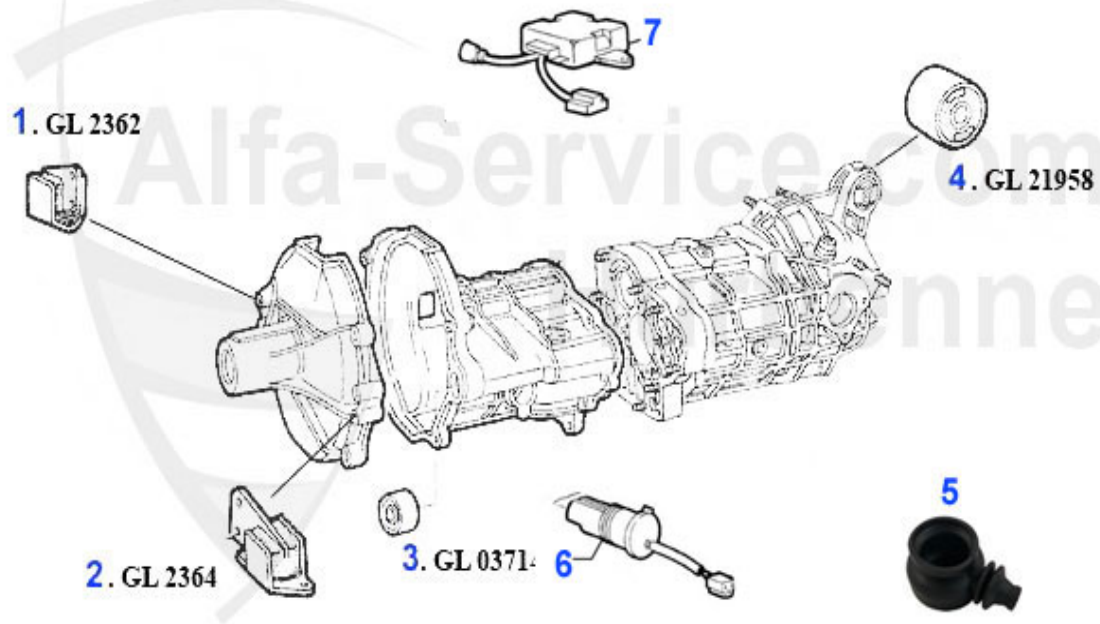

Getriebeaufhängung/Gear Mount RZ/SZ

1	GL2362	supporto trasmissione dx Alfa 75 1.8 Turbo/3.0 V6,Giuli	65.00 EUR
2	GL2364	supporto trasmissione sx 75 1.8 Turbo/ 2.5/3.0 V6,Giuli	39.81 EUR
3	GL03714	Getriebelager 75,90,RZ,SZ	24.89 EUR
4	GL21958	supporto trasmissione post. 75,90,RZ SZ, Alfetta,Giulie	29.90 EUR
5	SMS3119	fodera leva cambio interna 75,90,RZ/SZ	15.51 EUR
7	TW60529121	Steuergerät Wechsel u. Ausgleichgetriebe 1988-92 75,RZ	Preis auf Anfrage