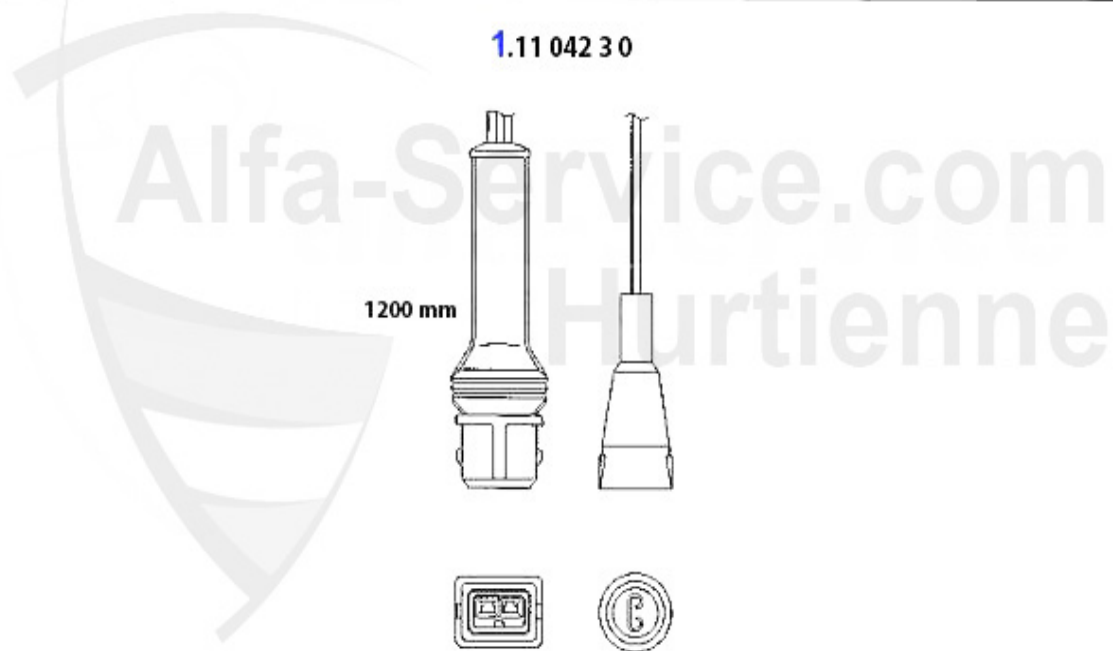

RZ/SZ > impianto scarico > sonda Lambda

Lambda-Sonde/Lambda Probe RZ/SZ

1.11 042 3 0

1 11 042 3 0

sonda lambda 75 1.8/2.0 TS/3.0 V6,164 2.0 TS/3.0 V6/QV>

105.01 EUR