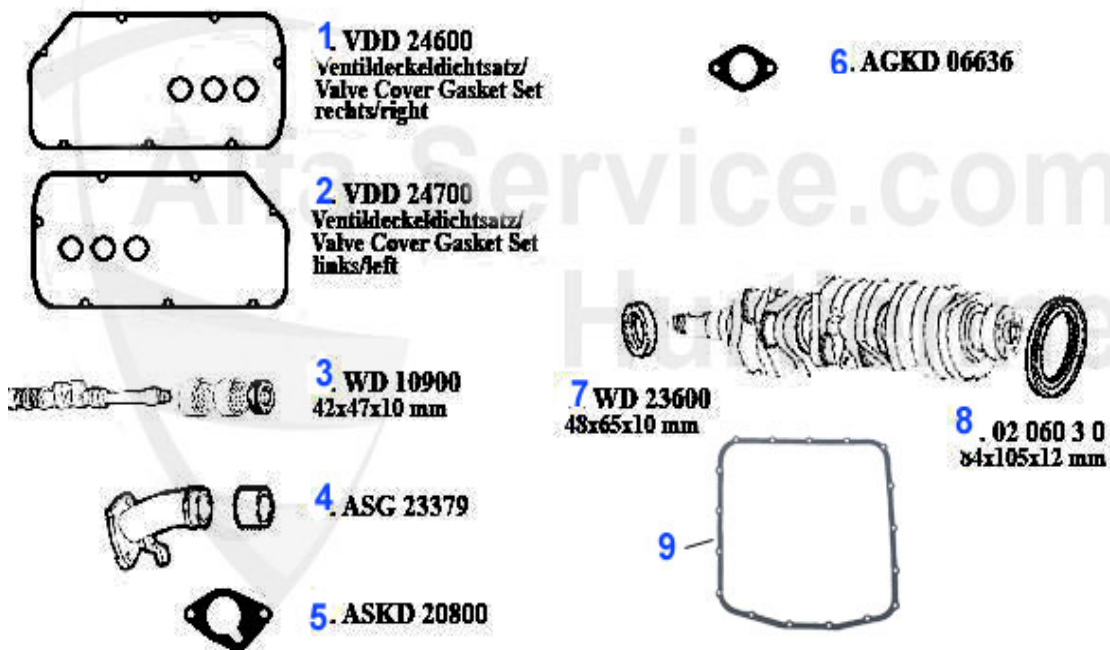

Dichtungen Motor/Gaskets Engine RZ/SZ

1	VDD24600	guarnizione coprivalvola dx 6,75,90	39.90 EUR
2	VDD24700	guarnizione coprivalvola sx 6,75,90	39.90 EUR
3	WD10900	Siri Nockenwelle 6,75,90,164,166, GTV/6 (116),gtv/spide	16.95 EUR
4	ASG23379	gommino aspirazione 116 V6	15.20 EUR
5	ASKD20800	guarnizione collettore di aspirazione 75 V6,RZ/SZ	5.15 EUR
6	AGKD06636	guarn. collettore di scarico 75,155,164/ Super,RZ/SZ,GT	5.89 EUR
7	WD23600	Siri Kurbelwelle vorne (Riemensch.) 6,75,90,155,164,GTV	21.00 EUR
8	02 060 3 0	anello di tenuta CORTECO posteriore Spider 90-93, 75,90	35.50 EUR
9	OWD11872	Ölwannendichtung GTV6/75 V6 AR90/RZ-SZ unterer Ölwanne	17.90 EUR