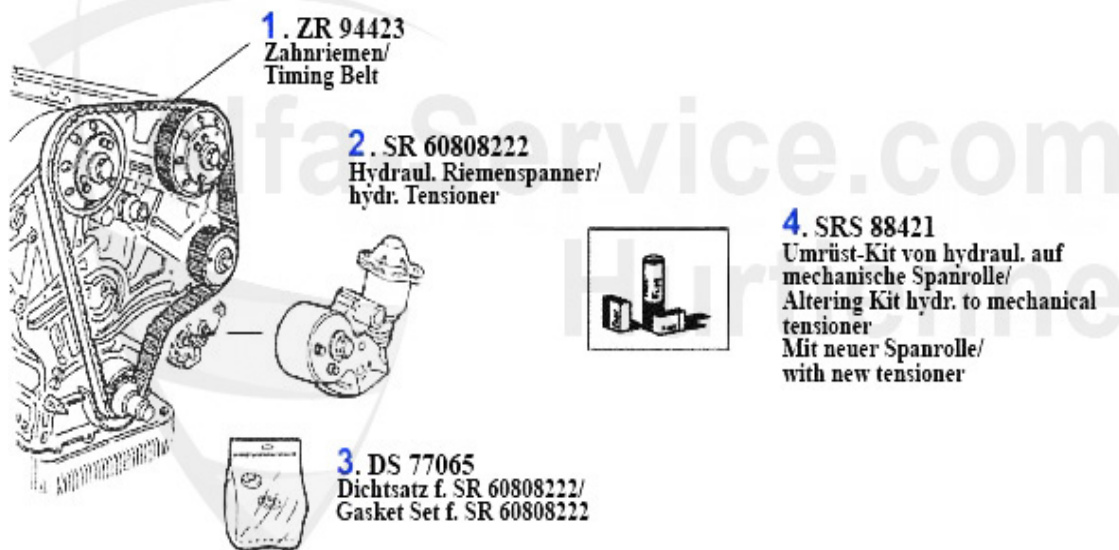

Zahnriemen/Timing Belt RZ/SZ

1	ZR94423	Zahnriemen 134SX254 6,75,90,164,GT/ V/6 (116),RZ/SZ 6-Z	54.89 EUR
3	DS77065	kit guarnizioni per tendicinghia idraulico 75,155,164,R	44.49 EUR
4	SRS88421	kit modifica rullo tendicinghia V6 da idraulico a mecca	239.00 EUR