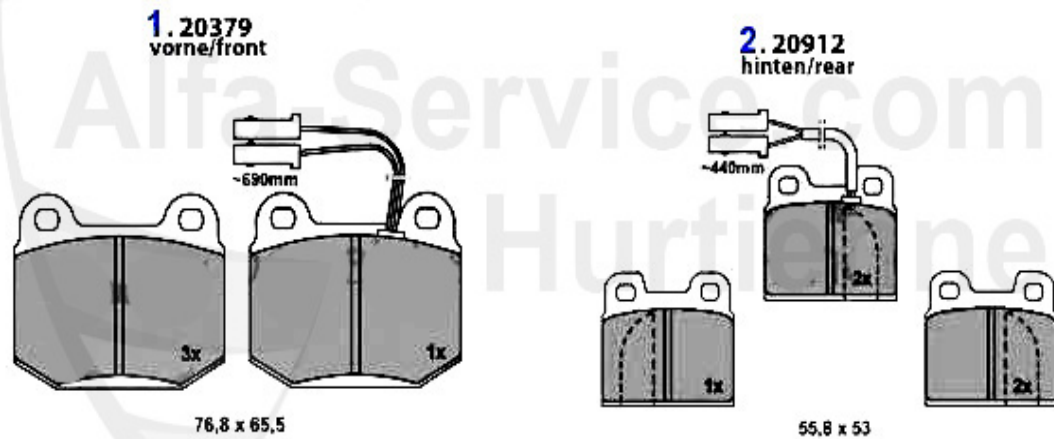

Bremsbeläge/Brakepads RZ/SZ

1	20379 165 05	SBB VA mit WE 116 6-Zyl. 75 Turbou/TS/V6/TD Bj. >10.89	91.30 EUR
2	20912 150 05	SBB HA mit WE 75 1.6/1.8/turbo/2.0/ TS/2.5/3.0/V6/2.0 T	69.90 EUR