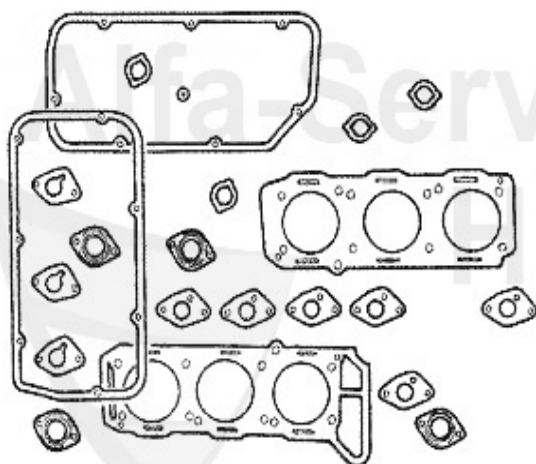

Kopfdichtsatz/Head Gasket Set RZ/SZ

1. ZKDS 3100

1 ZKDS3100

serie guarnizioni testata 164 3.0 V6 87-98 Spider (916)

199.00 EUR