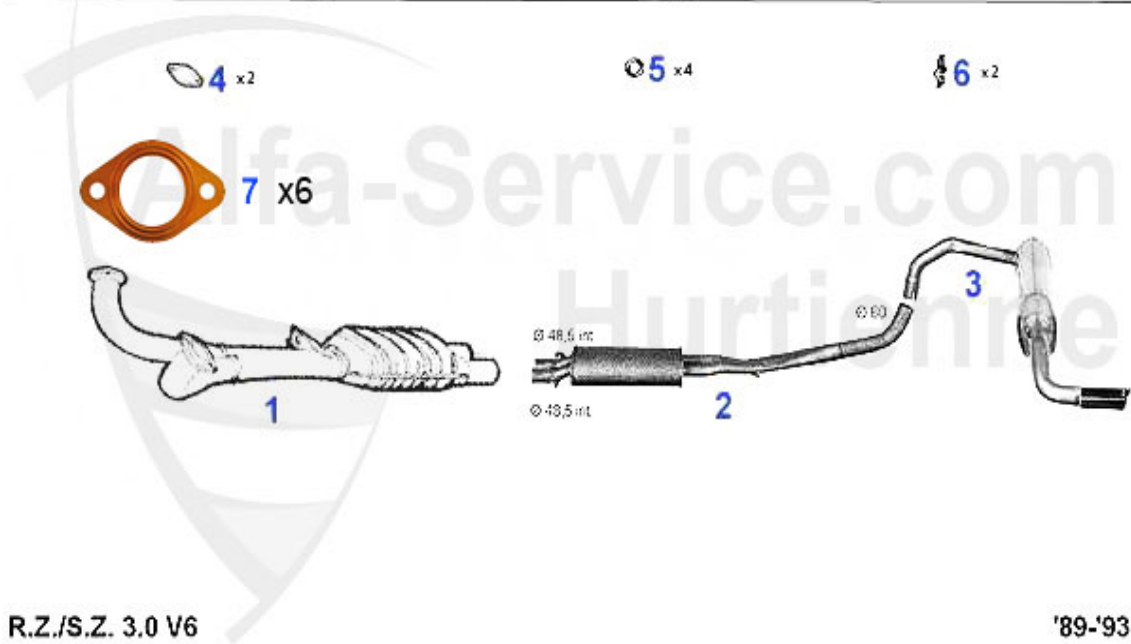

RZ/SZ > impianto scarico > impianto scarico

Abgasanlage/Exhaust System RZ/SZ 3.0

1	KAT55005	catalizzatore RZ/SZ 3.0 V6	Preis auf Anfrage
2	MSD322468	silenziatore centrale RZ/SZ	349.00 EUR
3	ESD555177	silenziatore finale RZ/SZ	399.00 EUR
4	SAT094414	guarn. silenziatore ant. 164/Super,RZ/SZ GTV/Spider (91	4.99 EUR
5	SAT091011	anello gommato - supporto scarico, vari modelli	2.50 EUR
7	AGKD06636	guarn. collettore di scarico 75,155,164/ Super,RZ/SZ,GT	5.89 EUR