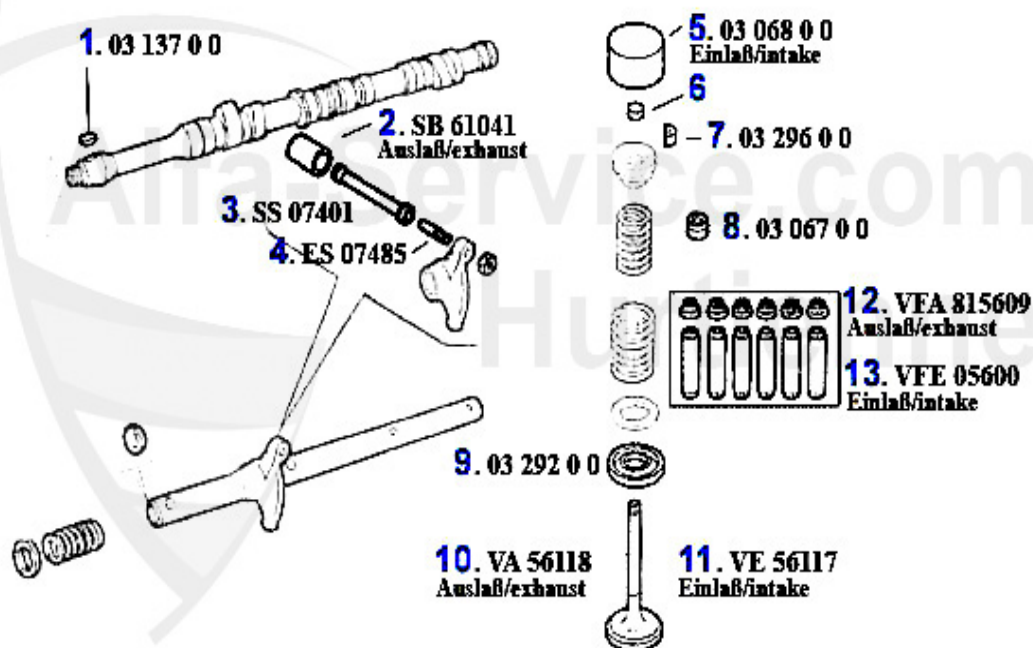

Ventiltrieb/Valve Train RZ/SZ

1	03 137 0 0	cuneo per albero a camme	6.90 EUR
2	SB61041	bicchierino punteria scarico 75,155,164, RZ/SZ,GTV6 (22	26.50 EUR
3	SS07401	barra punteria (scarico) 75,155,164,166, RZ/SZ,GTV/SPID	Preis auf Anfrage
5	03 083 0 0	tazza valvola con trattamento DLC 101/105/116/75/155/16	35.00 EUR
5	03 068 0 0	tazza valvola	16.90 EUR
6	03 084 0 0	cappellotti valvola (205 pezzi) 1,5-2,5 mm	559.00 EUR
6	03 114 0 0	cappellotti valvola (200 pezzi) 2,525-3,5	559.00 EUR
7	03 296 0 0	semi-asse valvola 9 mm	1.90 EUR
8	03 255 0 0	guarnizione punteria aspirazione e scarico (verde) REIN	4.90 EUR
9	03 292 0 0	scodellino inferiore	9.90 EUR
10	VA56118	valvola di scarico 75,164/Super,RZ/SZ, GTV/Spider (916)	37.50 EUR
11	VE56117	valvola di aspirazione 75,164/Super, RZ/SZ,GTV/Spider (	33.00 EUR
12	VFA815609	guida valvola di scarico 2.5/3.0 V6,6,75 90,164/Super,R	13.49 EUR
13	VFE05600	Ventilführung-Einlaß 75,164/Super,R Z,SZ,gtv/spider (91	25.00 EUR