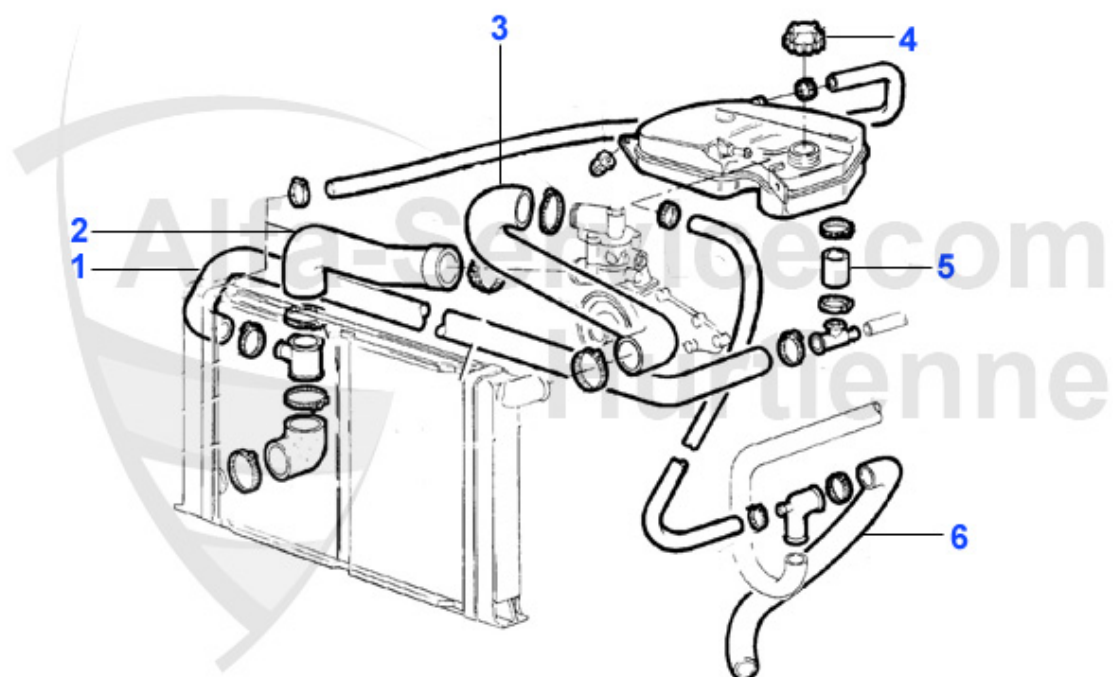

RZ/SZ > motore > raffreddamento motore > Schläuche

1	KWS33770	Kühlwasserschlauch zum Verteilerstück 75 alle	14.99 EUR
2	KWS33864	Kühlwasserschlauch unten 75 6-Zylinder, RZ/SZ	23.50 EUR
3	KWS33866	Kühlwasserschlauch oben 75 6-zylinder, RZ/SZ	28.00 EUR
4	08 037 0 0	tappo vaso di espansione per 08.036.00	15.90 EUR
5	03 185 3 0	tubo copri-valvola / separatore	29.00 EUR
6	KWS28486	tubo acqua post. GTV6	19.90 EUR