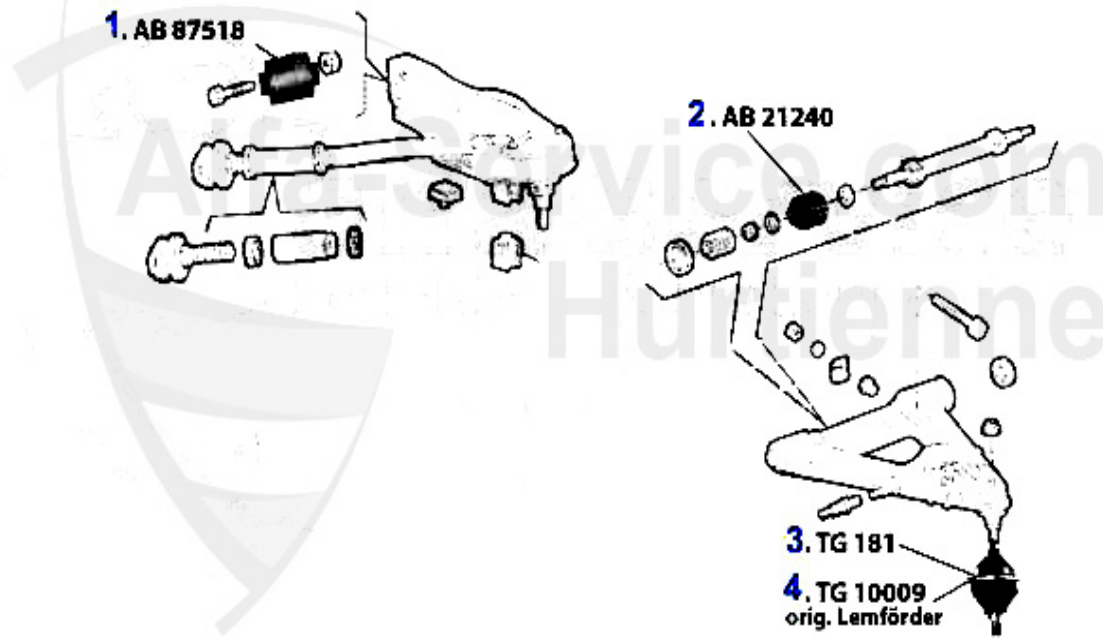

## Aufhängung/Attachment RZ/SZ vorne/front

1	AB87518	boccola braccio trasversale anteriore 75, GT/V/6 (116),	12.50 EUR
2	AB21240	silent bloc triangolo inferiore D-38mm anteriore 116 (2	40.50 EUR
3	TG181	articolazione inferiore 75,90,Alfetta, Giulietta,GTV/6	42.90 EUR
4	TG10009	Traggelenk Lemförde Alfetta, Giulietta,75,90,GTV(116),R	Preis auf Anfrage