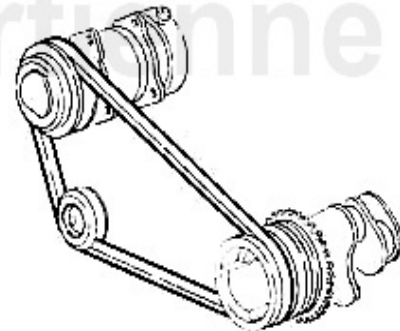

# Keilriemen/V-Belt RZ/SZ

**1. KR 10A835**  
Generator

**2. KR 10A990**  
AC

**3. KR 13A890**  
Servolenkung/  
Powersteering

<b>2</b>	<b>KR10A990</b>	cinghia 9,5x990 75,90 2.5/3.0 V6 servopompa	<b>16.90 EUR</b>
<b>3</b>	<b>KR13A890</b>	cinghia 12,5x890 75,90 2.5/3.0 V6 climacompressore	<b>20.35 EUR</b>