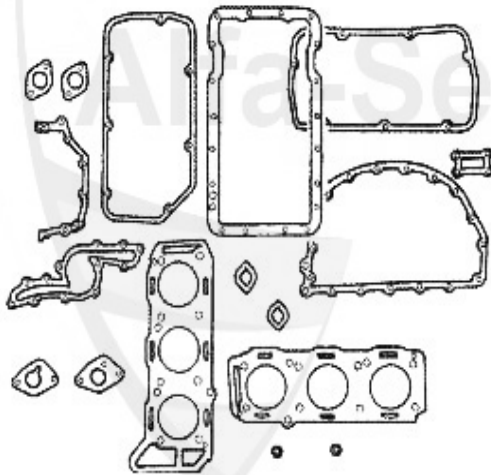

Motordichtsatz/Full Set RZ/SZ

---

1. MDS6500

---

1 MDS6500

serie guarnizioni motore 75,RZ,SZ 3.0 V6 senza testata

249.00 EUR