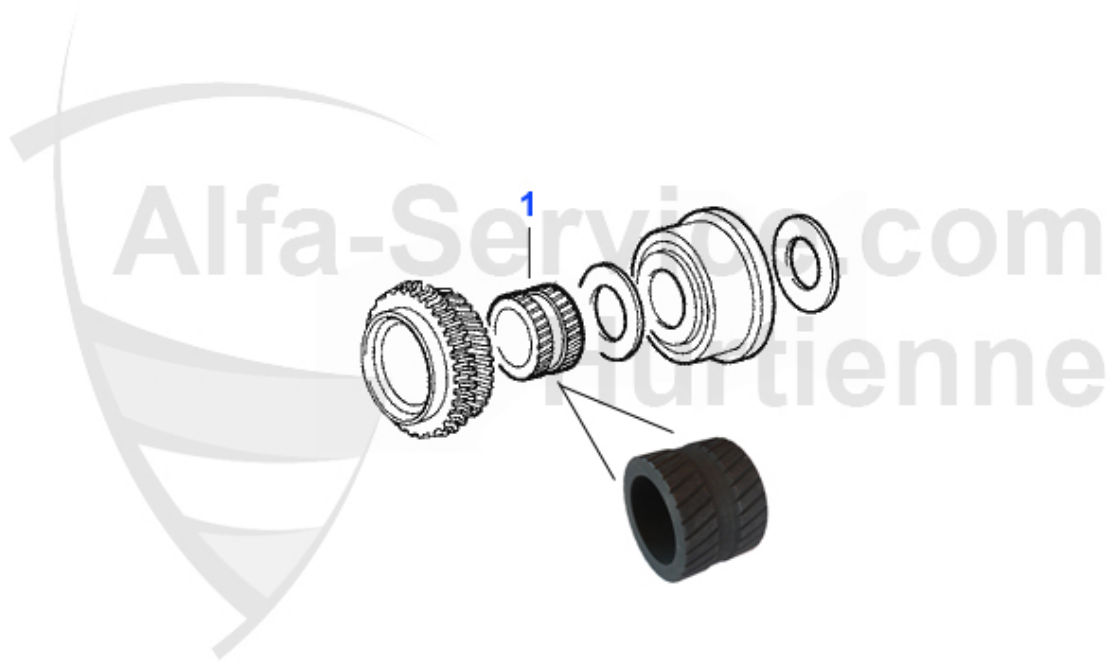

## RZ/SZ > trasmissione > differenziale

1	WD21228	anello di tenuta diff. posteriore 116,AR 75 4 e 6 cil.,	Preis auf Anfrage
2	WD21231	anello di tenuta post. differenziale 116,AR 75 4 6 cil.	19.50 EUR
3	GL8685	cuscinetto differenziale AR75 e GTV6 OE 71728685	44.99 EUR
4	GL8680	Schulterlager Diff.AR116	43.99 EUR