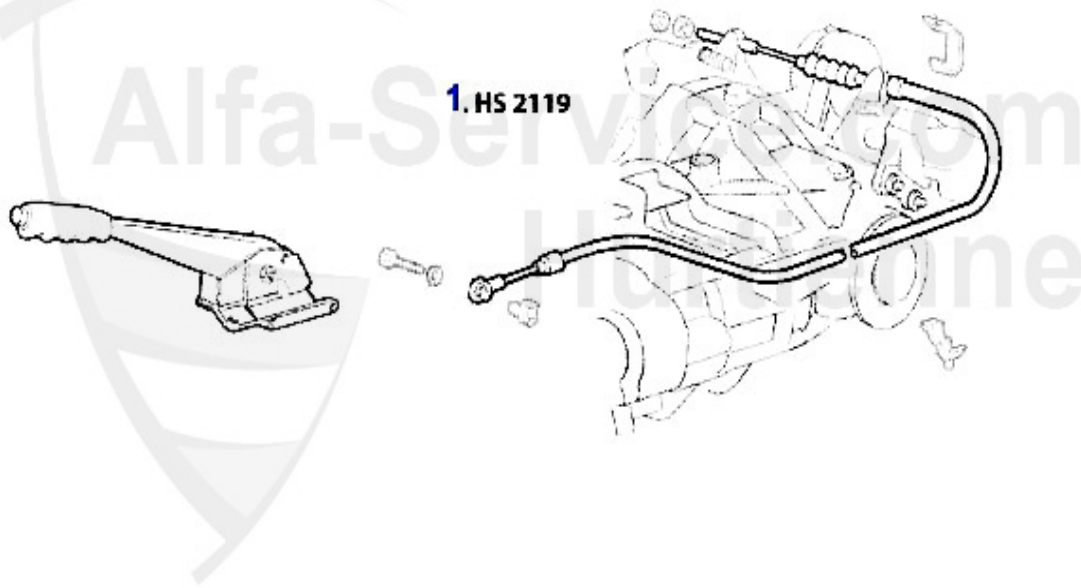

Handbremsseil/Brake Cable RZ/SZ

---

1 HS2119

cavo freno a mano RZ/SZ

85.00 EUR