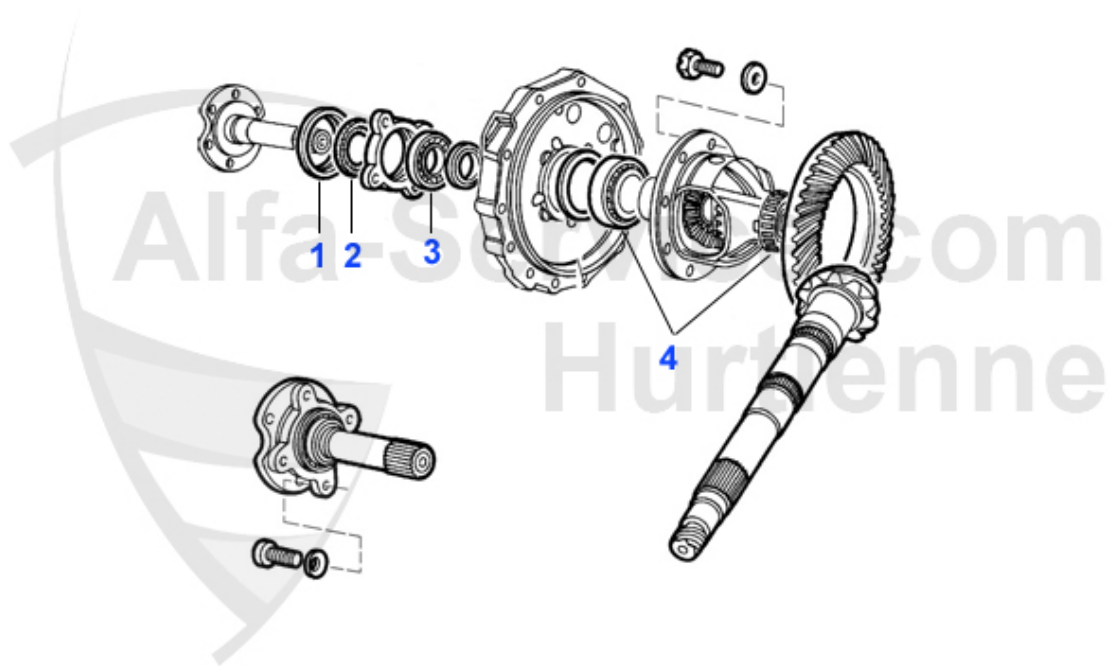

RZ/SZ > trasmissione > differenziale

1	WD21228	anello di tenuta diff. posteriore 116,AR 75 4 e 6 cil.,	Preis auf Anfrage
2	WD21231	anello di tenuta post. differenziale 116,AR 75 4 6 cil.	19.50 EUR
3	GL8685	cuscinetto differenziale AR75 e GTV6 OE 71728685	44.99 EUR
4	GL8680	Schulterlager Diff.AR116	43.99 EUR