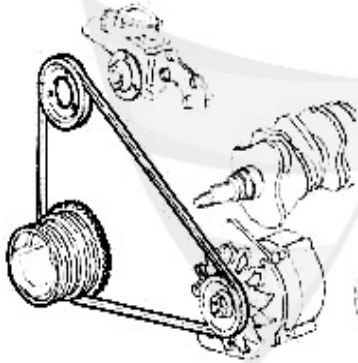

Keilriemen/V-Belt RZ/SZ

1. KR 10A835
Generator

2. KR 10A990
AC