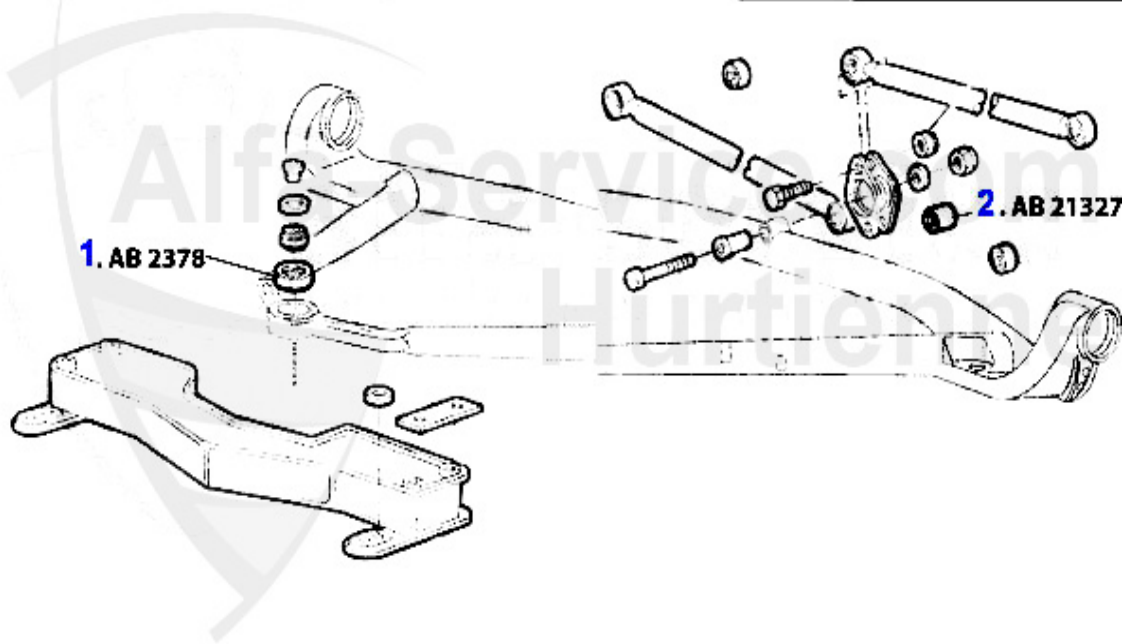

Aufhängung/Attachment RZ/SZ hinten/rear

2 AB21327

silent bloc posteriore/centrale Alfetta, Giulietta, GTV6

19.00 EUR