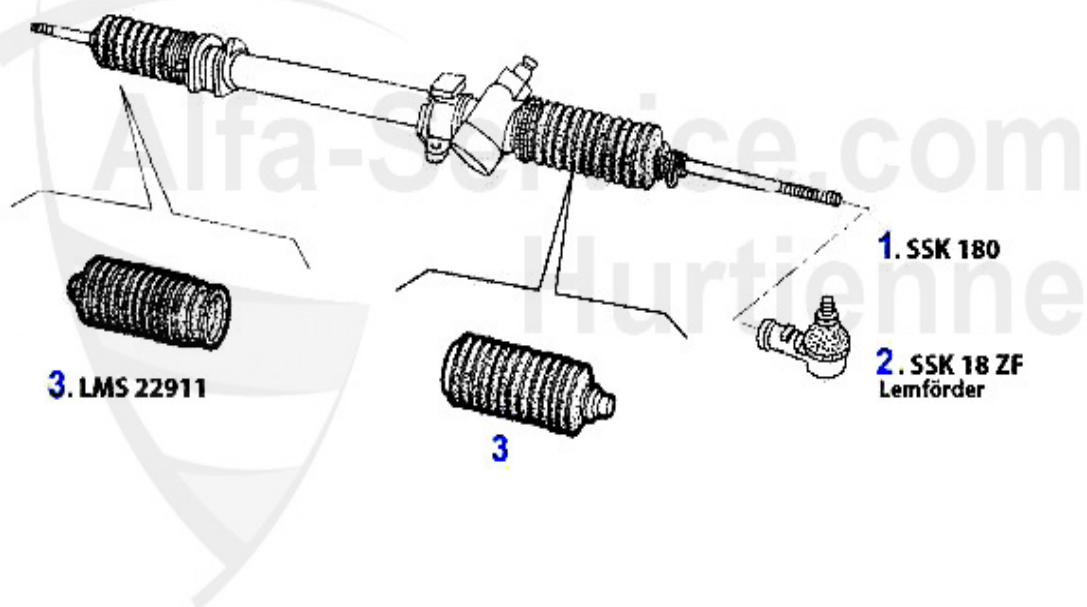

## Lenkung/Steering RZ/SZ

1	SSK180	rotula barra di scartamento esterna Alfetta,GTV6,Giulie	33.00 EUR
2	SSK18ZF	rotula barra di scartamento esterna 116	43.60 EUR