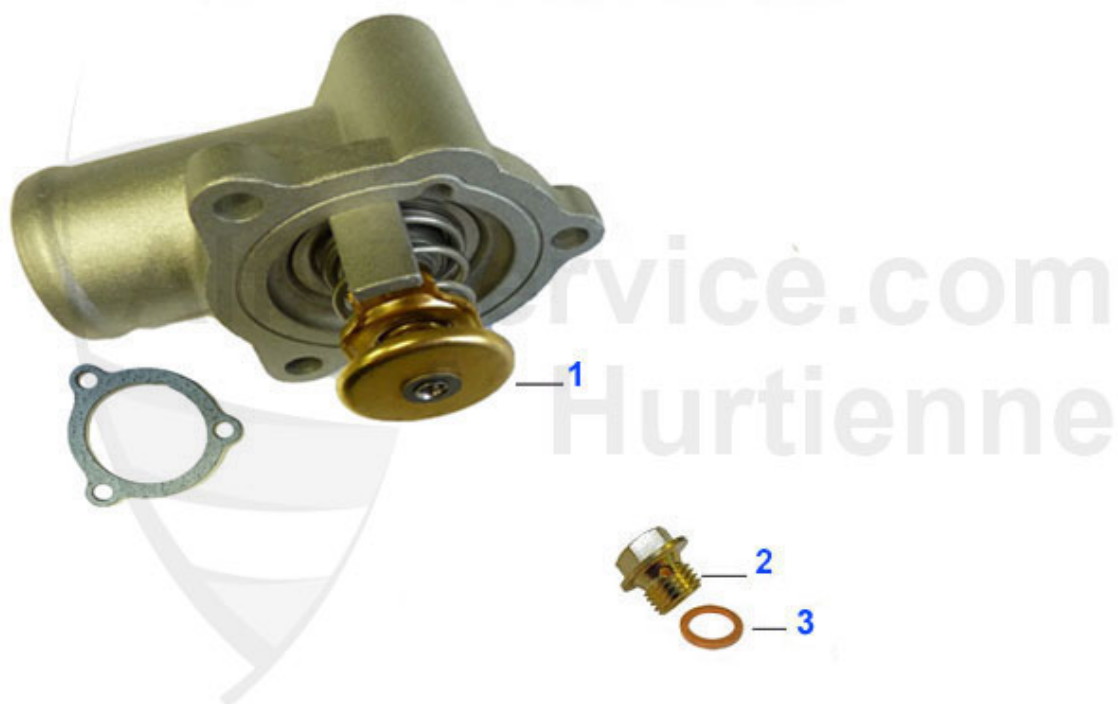

# Kühler/Radiator RZ/SZ

1. MK 22903

2 14 104 3 0

termointerruttore per ventil. elettr. per 105/115,Alfet

18.00 EUR

RZ/SZ > motore > raffreddamento motore > termostato

<b>1</b>	<b>TH657283</b>	<b>termostato con guarnizione 6,75,GTV6, RZ/SZ,6 cil.,term</b>	<b>52.50 EUR</b>
<b>2</b>	<b>08 070 0 0</b>	<b>valvola di spurgo circuito acqua aspirazione OE 1050201</b>	<b>8.50 EUR</b>
<b>3</b>	<b>08 084 0 0</b>	<b>guarnizione vite spurgo aria OE 10280060</b>	<b>0.50 EUR</b>