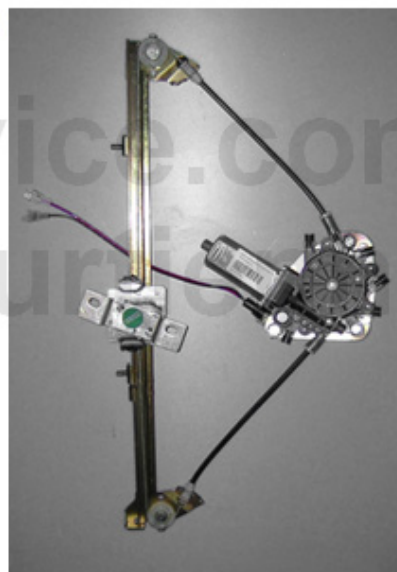

145/6 > carroceria > elevalunas

1

2

1	FH010122	elevalunas del. izq. 145/6	97.00 EUR
1	FH010123	elevalunas del. der. 145/6	97.00 EUR
2	FH010124	elevalunas tras. der. 145/6	116.99 EUR
2	FH010125	elevalunas tras. izq. 145/6	116.99 EUR