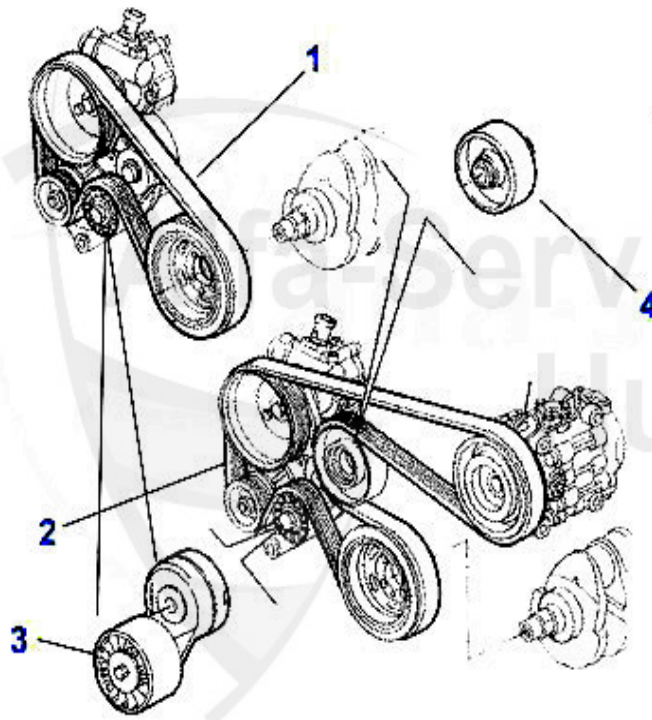

145/6 > motor > correas > TS 16V

Keilrippenriemen
V-BELTS
145/6 TS 16V

1	KRR6PK1082	correa dentada 6PK1082 145/6 2.0 TS 16V, 147 2.0 TS/JTS	25.00 EUR
1	KRR7PK1083	correa dentada 7PK1083 145/6, 155,156, 166, gtv/spider	35.90 EUR
1	KRR6PK1045	correa dentada 6PK1045 145/6 97>, 155,156,gtv&spider (9	20.00 EUR
2	KRR7PK1952	correa dentada 7PK1952 145/6,155, gtv/spider (916) 2.0	52.50 EUR
2	KRR6PK1975	correa dentada 6PK1975 145/6147/156/166/ gtv/spider (91	35.50 EUR
2	KRR6PK1842	correa dentada 6PK1842 145/6 1.8 TS con A/C,155 1.6/1.8	30.73 EUR
2	KRR6PK1830	correa dentada 6PK1830 145/6 1.4 16V TS 11.96-1.01 alte	35.39 EUR
2	KRR6PK1855	correa dentada 6PK1855 145/6 1.4/1.8 TS 16V,gtv/spider	28.50 EUR
3	SPA55863	brazo tensor correa dentada 145/6/7, 155/6,166,916 vari	45.51 EUR
4	UR55849	rodillo correa dentada 145/6/7,155/6, gtv/spider (916)	34.00 EUR
4	UR55848	rodillo correa dentada 145/6/7,155/6, gtv/spider (916 2	55.00 EUR