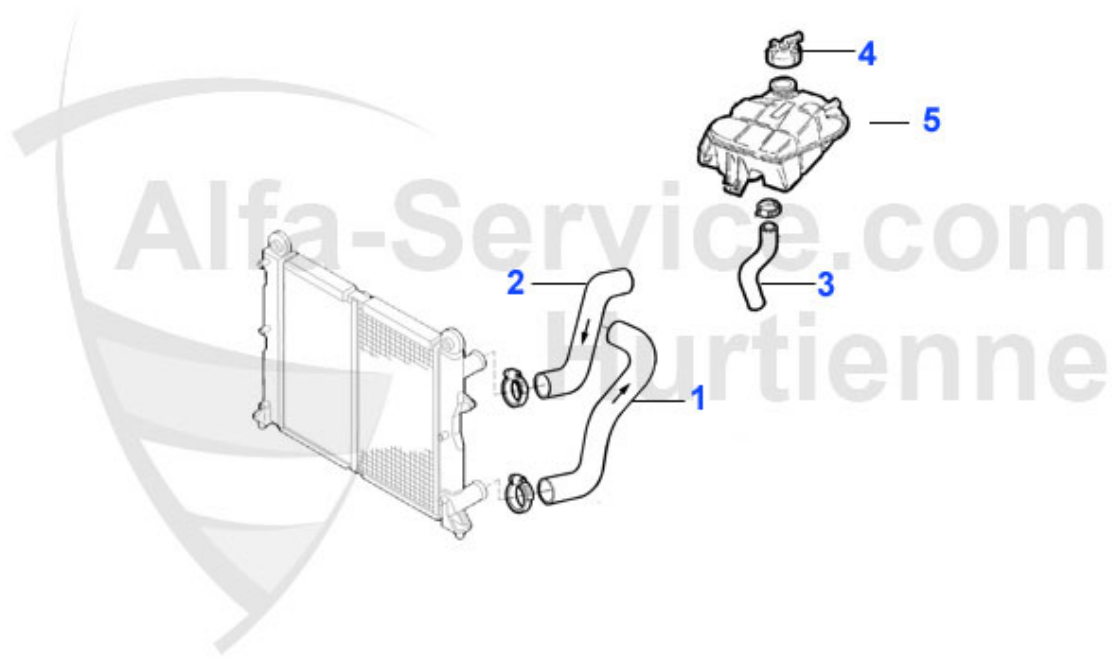

145/6 > motor > circuito agua > TS 16V > mangueras

1	KWS03082	manguera aqua inf. 145/6 1.4/1.6/1.8/ 2.0 16V TS/ 1.9 T	12.83 EUR
2	KWS03081	manguera aqua 145 2.0 16V (hacia radiador) radiador #60	Preis auf Anfrage
4	KD56738	Deckel für Ausgleichsbehälter 145/6,164,166,Spider+GTV9	9.37 EUR
5	KWB4720	Kühlwasser Ausgleichs- behälter 145/146/156 1,8-2,0TS/1	39.00 EUR