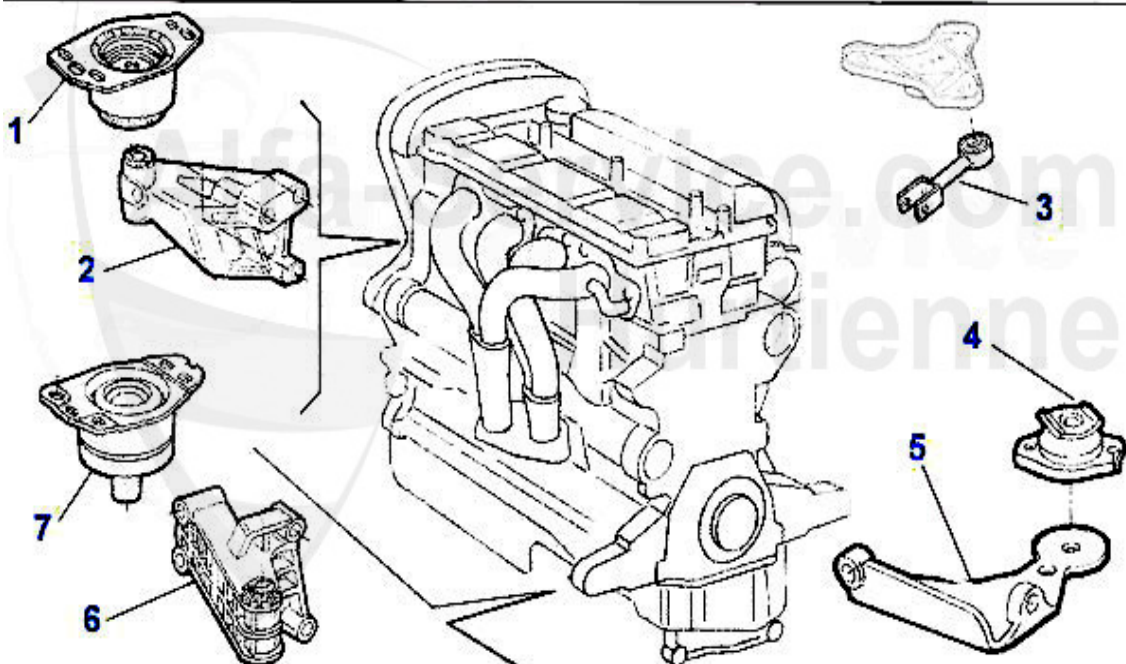

Motorlager/Engine Mount 145/6 TS 16V

1	ML3237	soporte motor delantero 145/6,155 todas TS 16V & 6-cil.	69.00 EUR
1	ML52930	soporte motor del.izg.145/6 TS 16V 99> 155 1.6/1.8 TS 1	149.00 EUR
2	ML99403	soporte motor 145/6,155,156,gtv/spider (916) 1.8/2.0 TS	109.00 EUR
3	ML29981	bieleta soporte motor 145/6 1.4 TS 16V	32.50 EUR
3	ML26822	bieleta soporte motor 145/6 1.6/1.8/ TS 16V	30.68 EUR
3	ML27691	bieleta soporte motor post. der. 145/6, 156,gtv/spider	35.81 EUR
4	ML3234	soporte motor del.der. 145/6,147,155,156 gtv/spider (91	79.50 EUR
4	ML13084	soporte motor post. der. 145/6 1.4 TS 16V (tipo caja ve	85.00 EUR
4	ML14239	soporte motor post. der. 145/6 1.4 TS 16V (tipo caja ve	69.00 EUR
5	ML70915	soporte motor 145/6,147,155,156,166, gtv/spider (916),	Preis auf Anfrage
5	ML48368	Lagerbock Motor HR 145/6 1.4 TS	138.00 EUR
7	ML88460	soporte motor 145/6,147 (74KW),155,156, gtv/spider (916	99.00 EUR