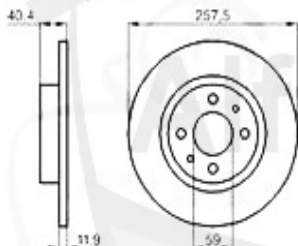

Bremsscheiben/Brakedisks 145/6

1. BS 516811

1.4/1.6 Boxer, 1.9 TD >1996
vorne/front

2. BS 519251

1.4/1.6 TS, 1.7 ie 16V, 1.9 TD/JTD
vorne/front
belüftet/ventil.