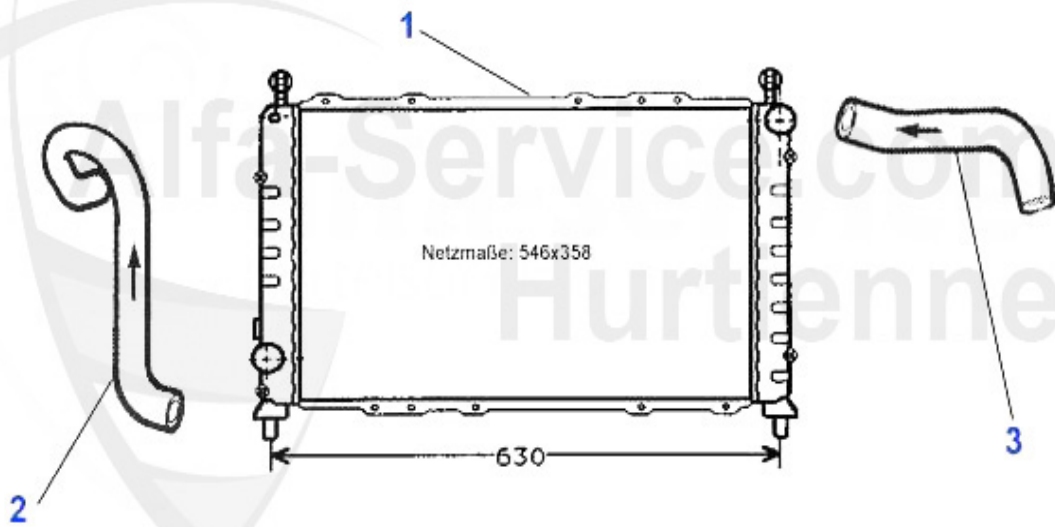

Kühler/Radiator 145/6 1.7 IE 16V Boxer Bj. 94-96

1	MK22880	radiador 145/6,1.4,1.6,1.7 16V con/sin A/C 07.94-12.96	242.00 EUR
2	KWS89413	manguera aqua inf. 145/6/1.4/1.6/1.7 ie	Preis auf Anfrage
3	KWS89412	manguera aqua sup. 145/6/1.4/1.6/1.7 ie	17.50 EUR