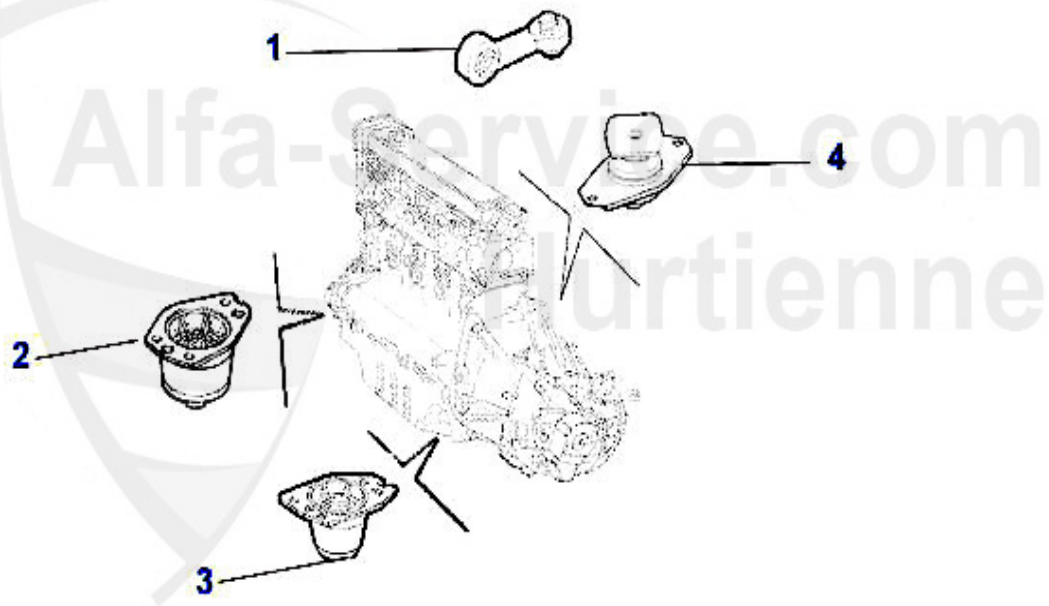

Motorlager/Engine Mount 145/6 TD/JTD

1	ML62481	bieleta soporte motor 145/6,147,156, Nuovo GT 1.9 JTD	61.25 EUR
2	ML67328	soporte motor del. izq. 145/6,147,156, Nuovo GT JTD	61.62 EUR
2	ML32301	soporte motor delantero 145/6 todas versiones, 155 sola	61.45 EUR
3	ML81213	soporte motor post. izq. 145/6,147,156, Nuovo GT	174.99 EUR
4	ML3234	soporte motor del.der. 145/6,147,155,156 gtv/spider (91	79.50 EUR