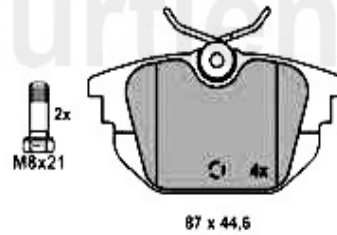

2. 23177
ALU-Sattel/
alu caliper
1997 >

1	21103 144 04	juego de pastillas de frenos trasero sin testigo 145/6,	51.00 EUR
2	23177 144 14	juego de pastillas de frenos trasero sin testigo 33 (90	50.90 EUR