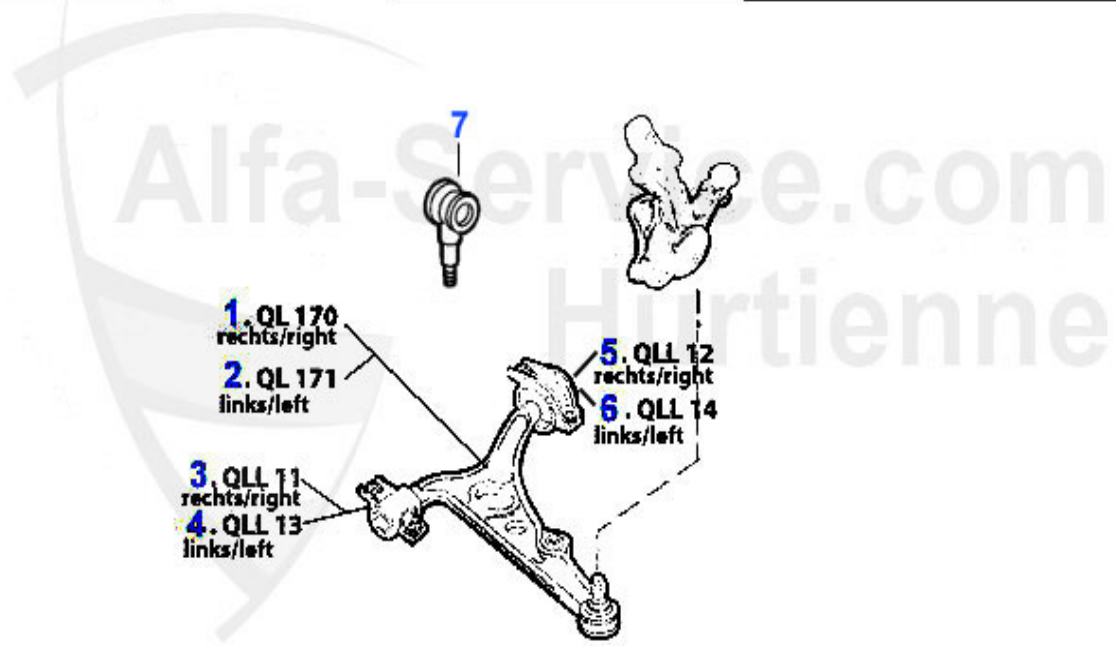

Aufhängung/Attachment 145/6 vorne/front

1	QL170	brazo susp. del. der. (triangulo completo) 145,146,155,	74.99 EUR
2	QL171	brazo susp. del. izq. (triangulo completo) 145,146,155,g	75.51 EUR
2	QLL13	silent bloc triangulo inf. izq./int. 145/6,155,gtv/spid	9.50 EUR
3	QLL11	silent bloc triangulo inf. der./int. 145/6, 155,gtv/spi	9.50 EUR
5	QLL12	silent bloc triangulo inf. der./ext. 145/6,155, gtv/spi	11.50 EUR
6	QLL14	silent bloc triangulo inf. izq./ext. 145/6,155,gtv/spid	11.50 EUR
7	SS1502	Stabilisatorarm/Pendelstütze 145/6,155,spider/gtv (916)	24.50 EUR