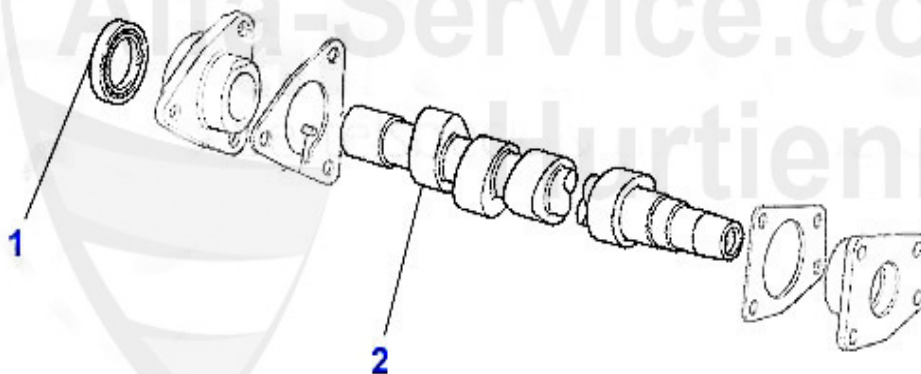

Nockenwelle 145/6 1.9 TD

1	WD09700	retén arbol de levas 145/6,155, 1.9 TD 93-99 164 2.0 T	6.37 EUR
2	NKW52986	arbol de levas 145/6,155 1.9 TD	234.92 EUR