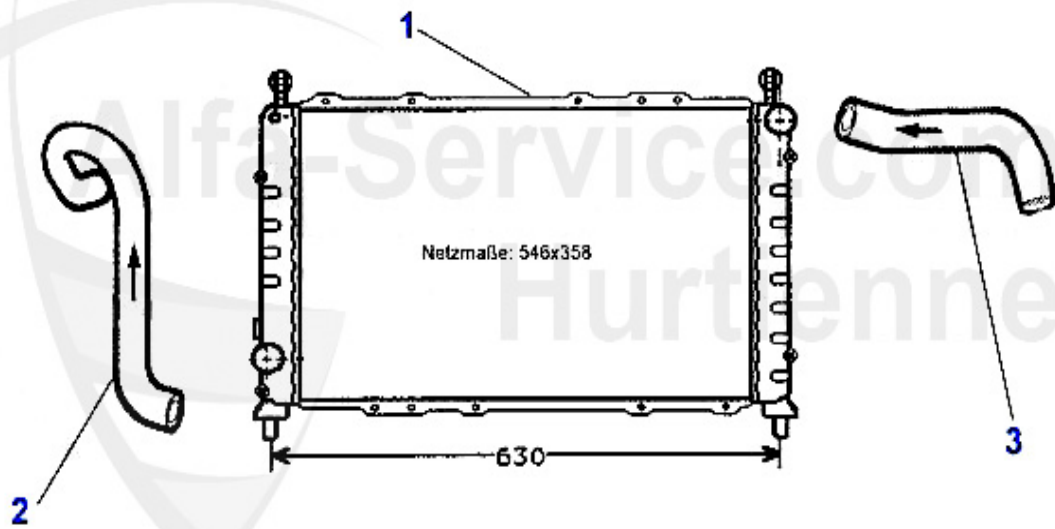

juego de esparragos 145/6,155 1.9 TD 94-99

40.94 EUR

Kopfschraubensatz/Head Srew Set 145/6 1.9 JTD

1 ZKSS0300

juego de esparragos 145/6,147,156 1.9 TD 8V 74/85KW

49.00 EUR

Kühler/Radiator 145/6 1.4/1.6 Boxer Bj. 94-96