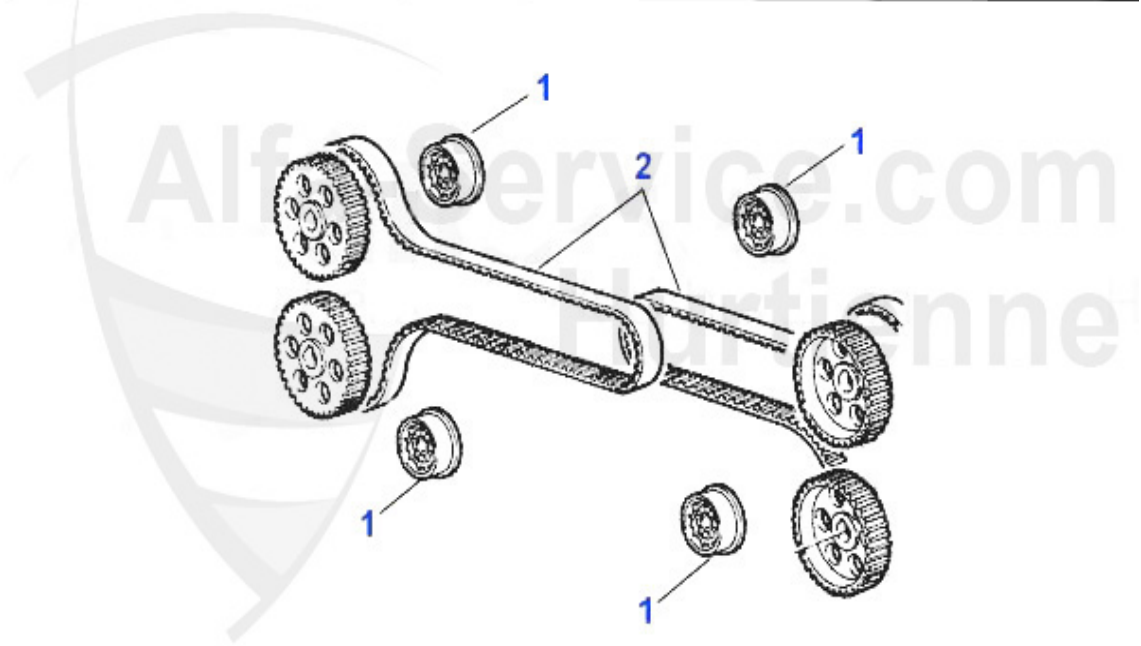

Zahnriemen 145/6 1.7 ie 16V Boxer

1	SR56010	rodillo tensor 33,145/6 1.7 ie 16V (rodillo suelto)	34.00 EUR
2	ZR94387	correa dentada 121SP200 33,145/6 1.7 ie 16V arbol de l	41.00 EUR