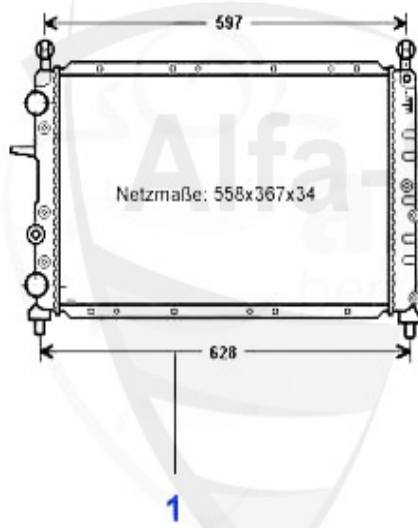

Kühler/Radiator 145/6 1.9 TD/JTD

1	MK21949	radiador 145/6 2.0 16V > 5.96, 1.9 TD 12.94-02.99, 155	189.78 EUR
2	MK22055	radiador 145/6 1.9 JTD	249.00 EUR