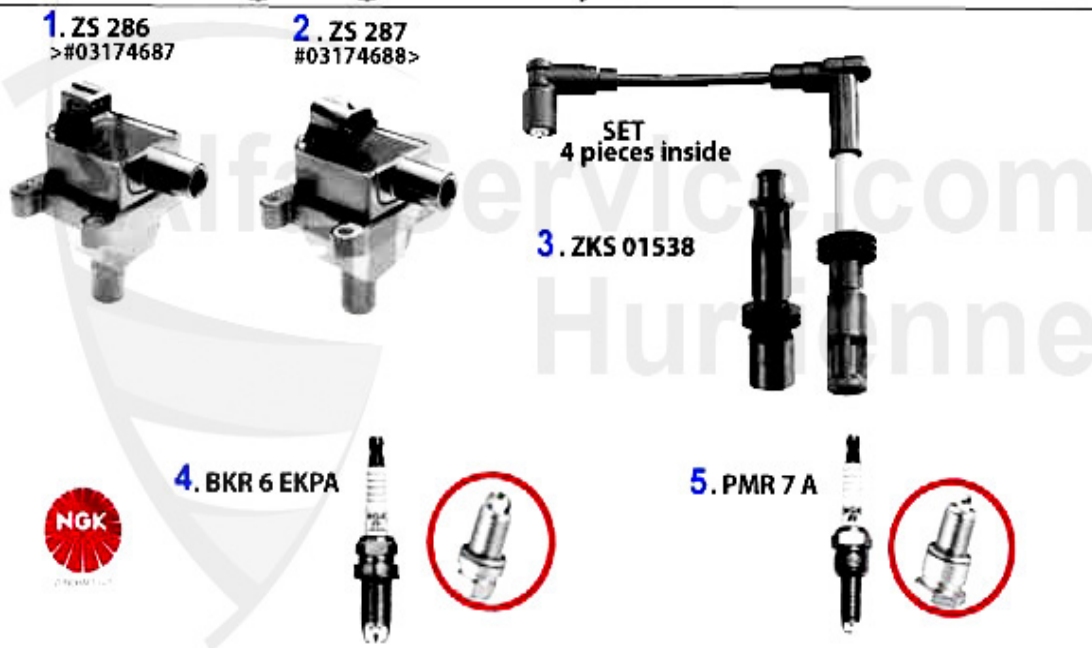

Zündanlage/Ignitionsystem 145/6 TS 16V

1	ZS286	bobina 145/6,155,156,spider/gtv (916) 1.6-2.0 TS, 95>	67.00 EUR
2	ZS287	bobina 145/6,155,156,166,gtv/spider (916) 1.4-2.0 TS 09	88.50 EUR
3	ZKS01538	haz encendido 145/6 1.4/1.6/1.8/2.0 ie 16V TS 97>, 155	199.00 EUR
4	BKR 6 EKPA	bujia NGK 2 electrodos 145/6,147,155,156 166 gtv/spider	27.50 EUR
5	PMR 7 A	bujia NGK Idrium larga duracion 145/6, 147,155,156,166,	27.50 EUR