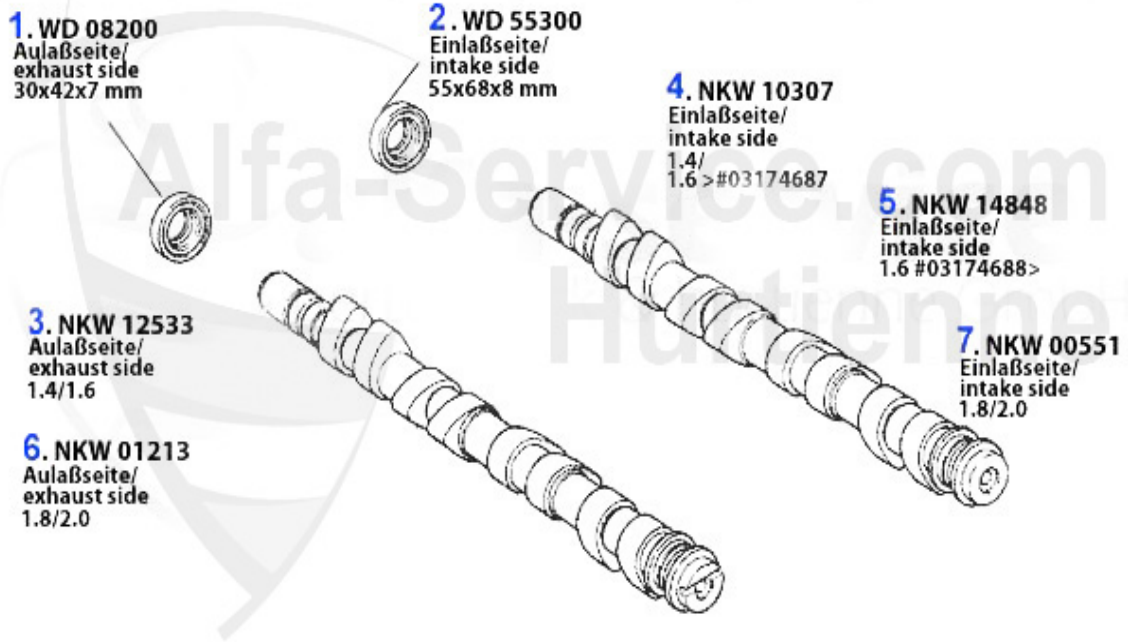

Nockenwellen 145/6 TS 16V

1	WD08200	retén arbol de levas 145/6,155,156,gtv/ spider (916), 1	15.51 EUR
2	WD55300	retén arbol de levas 145/6,155,156 1.6 1.7/1.8/2.0 16V	17.90 EUR
3	NKW12533	arbol de levas (escape) 145/6,147,155, 156, 1.4/1.6 TS	243.13 EUR
4	NKW10307	arbol de levas (admision) 145/6,155,156 1.4/1.6 TS 16V	242.11 EUR
5	NKW14848	arbol de levas 145/6 1.6 TS 16V #165088>,156 1.6 TS 16V	230.82 EUR
6	NKW01213	arbol de levas (escape) 145/6 2.0 TS 16V >96,145/6 1.8	419.00 EUR
7	NKW00551	arbol de levas (admision)145/6 2.0 TS 16V >96,145/6 1.8	Preis auf Anfrage