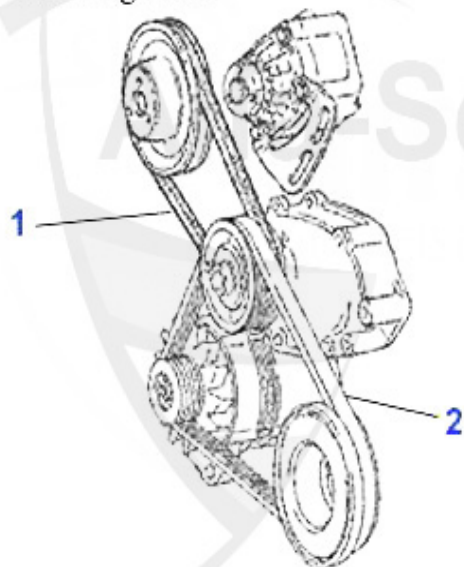

Keil-/Keilrippenriemen 145/6 1.9 TD

ohne/without
Klimaanlage/AC: