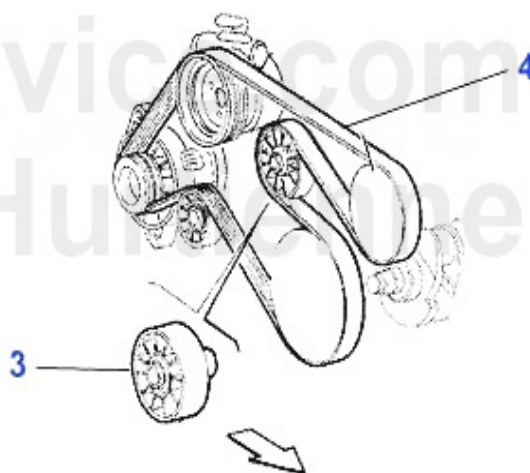

Keil-/Keilrippenriemen 145/6 1.9 TD

ohne/without
Klimaanlage/AC:

mit/with
Klimaanlage/AC:

1	03 214 0 0	correa 9,5 x 725	11.00 EUR
2	KRR5PK915	correa dentada 5PK915 145/6 1.9 TD, a partir du motor #	15.59 EUR
2	KRR5PK907	correa dentada 5PK907 145/6 1.9 TD, motor #1723043 alte	16.92 EUR
3	KRR5PK990	correa dentada 5PK990 145/6,155 1.9 TD a partir du moto	16.72 EUR
3	KRR5PK975	correa dentada 5PK975 145/6,155,1.9 TD #1723043 alterna	16.36 EUR
4	UR55860	rodillo correa dentada 145/6,155,164,	23.80 EUR
5	KRR5PK938	correa dentada 5PK938 145/6,155, 1.9 TD compresor A/C	15.28 EUR

Keilrippenriemen 145/6 1.9 JTD

ohne/without
Klimaanlage/AC:

mit/with
Klimaanlage/AC:

1	KRR6PK1035	correa dentada 6PK1035 145/6,156,147 1.9 JTD sin A/C	21.75 EUR
2	SPA55872	brazo tensor correa dentada 145/6-7,156, 1.9 JTD (81/85	44.21 EUR
3	UR55847	rodillo correa dentada 145/6,147,156 1.9 JTD con A/C	30.68 EUR
4	KRR6PK1795	correa dentada 6PK1795 145/6 1.9 JTD 77 KW 2.99> altern	30.06 EUR
4	KRR6PK1775	correa dentada 6PK1775 145/6 1.9 JTD 77KW >1.99 alterna	33.34 EUR