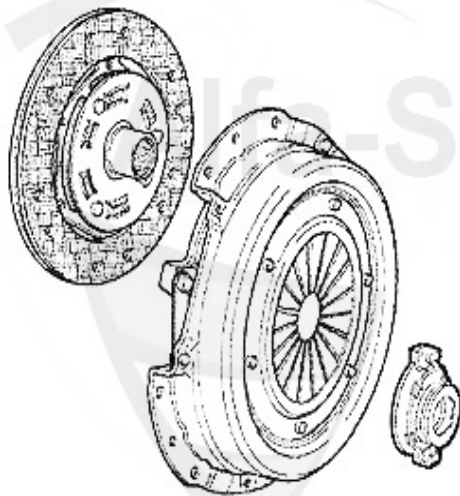

145/6 > transmision > embrague > kit embrague 1.9 JTD

Kupplungs-Kit/Clutch Set 145/6 1.9 JTD

---

1. KK 853501

Ø 235 mm

---

1 KK853501

kit embrague 145/6,156 1.9/2.4 JTD 166 2.0 TS 09.97-10.

337.00 EUR