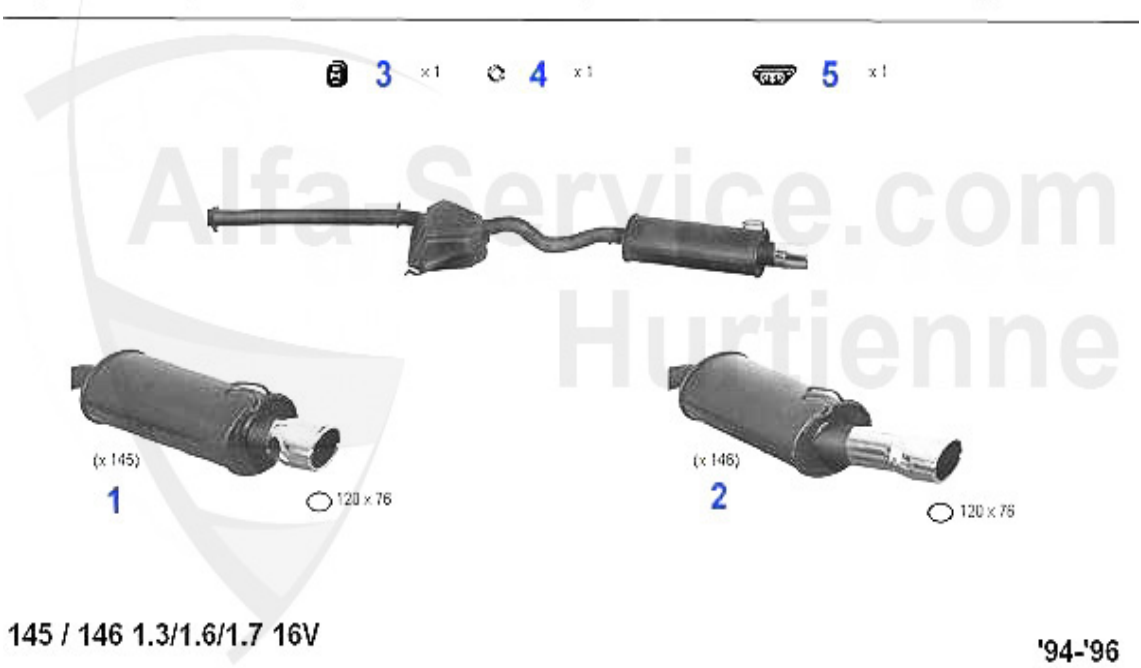

145/6 > escape > versiones \"Sport\" > Boxer Bj. 94-96

Sportauspuff/Sport Exhaust System 145/6 Boxer Bj. 94-96

1	SNSD1130	silenciador terminal sport 145 1.3-1.7 16V 94-96 (conte	289.00 EUR
2	SNSD1140	silenciador terminal sport 145 1.3-1.7 16V 94-96 (conte	259.00 EUR
3	SAT091124	silent bloc/soporte escape 145/6 ESD 155 MSD	3.90 EUR
4	SAT091011	aro caucho - soporte escape	2.50 EUR
5	SAT091041	silent bloc/soporte escape 145/6, 155 ESD	4.50 EUR