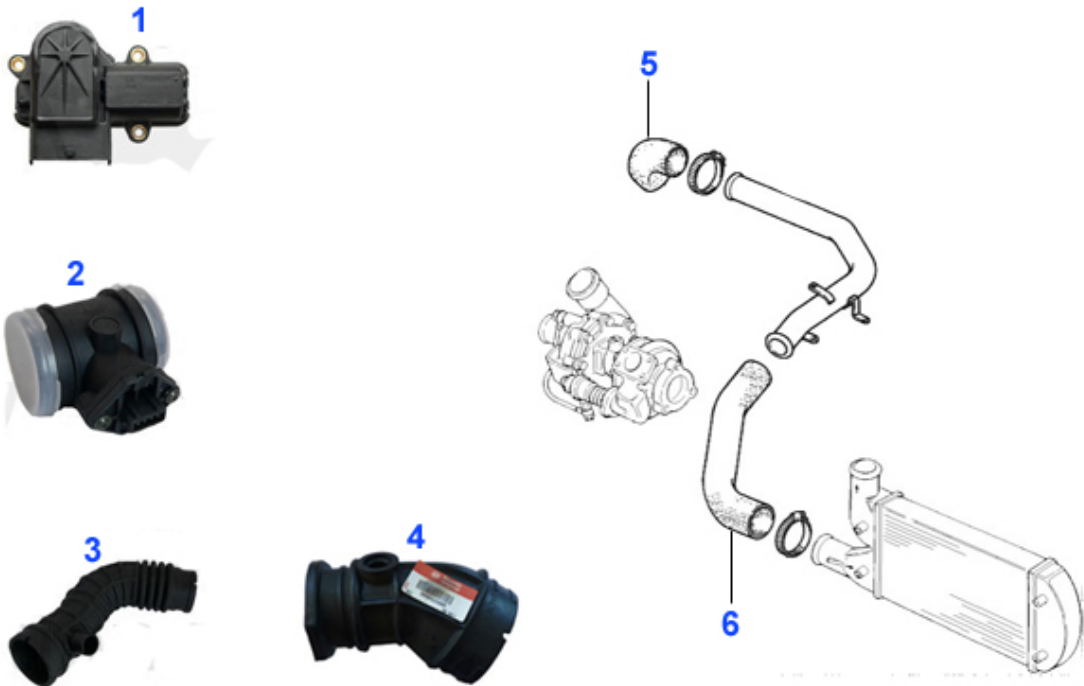

145/6 > motor > el sistema aéreo

1	LR13829	Leerlauf-Regler/Stellelement f. Drosselklappe 145/6, 15	Preis auf Anfrage
2	LMM07008	Luftmengenmesser 145/6 bis99/155 bis97/156 bis02/Sp.+GT	348.99 EUR
3	LMS93709	Luftmassenschlauch 147/6 u.155 4 Zylindermotoren am Luf	Preis auf Anfrage
4	LMS25695	Luftmassenschlauch 145/146 1.4 I.E. 16V TS	Preis auf Anfrage
5	KWS31298	Ladeluftschlauch am Turbolader 145/146/155 1,9 TD	45.65 EUR
6	KWS60171	Kühlwasserschlauch zum Ladeluftkühl er 155 1.9 TD	21.85 EUR