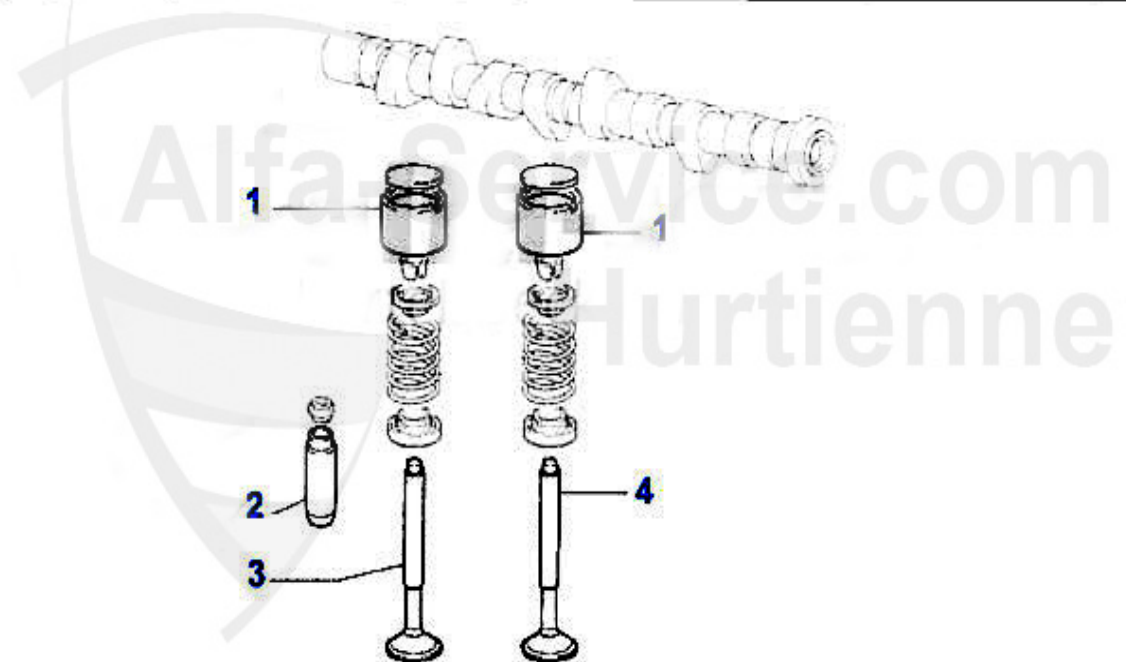

Ventiltrieb 145/6 1.9 TD

1	HST52447	botador hidr. 145/6,155,156,166,TD/JTD	14.26 EUR
2	VFEA72160	guia valvula admision/escape 145/6,155 1.9 TD +0.05	6.31 EUR
3	VE91291	valvula admision 145/6,155 1.9 TD	33.13 EUR
4	VA91321	valvula escape 145/6,155 1.9 TD	31.29 EUR