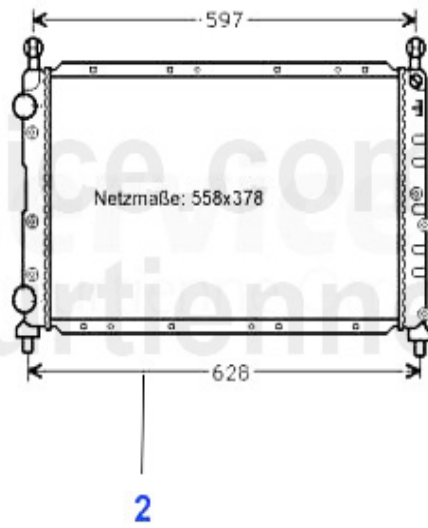

Kühler/Radiator 145/6 1.9 TD/JTD

1	MK21949	radiador 145/6 2.0 16V > 5.96, 1.9 TD 12.94-02.99, 155	189.78 EUR
2	MK22055	radiador 145/6 1.9 JTD	249.00 EUR