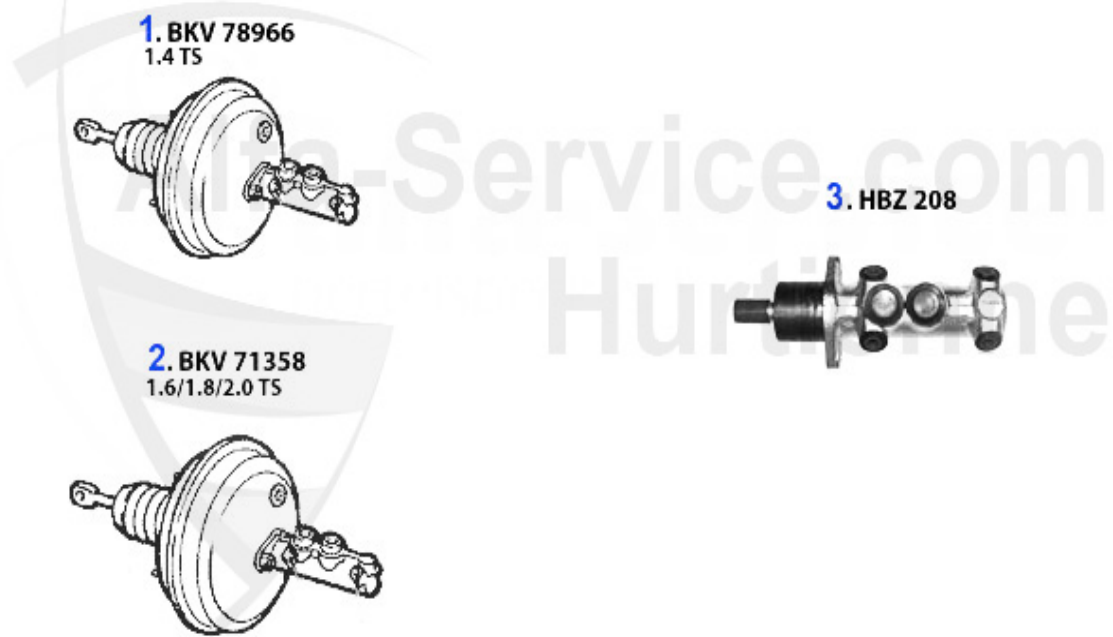

145/6 > frenado > bomba de freno/servo TS

BKV/Hauptbremszylinder/Brakeservo/Brake master cylinder 145/6 TS 16V

1	BKV78966	servo-freno 145/9 1.4 TS 16V, 1.9 JTD 7.99>	306.73 EUR
3	HBZ208	cilindro de freno principal 145/6,155, gtv/spider (916)	117.98 EUR