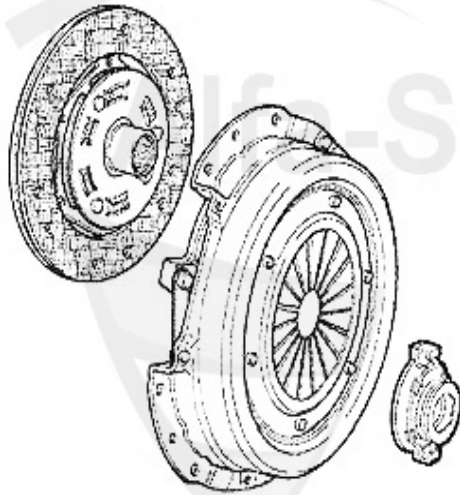

49.00 EUR

145/6 > transmission > embrague > kit embrague 1.9 TD KAT.

Kupplungs-Kit/Clutch Set 145/6 1.9 TD KAT

1. KK345001
Ø 215 mm

1 KK345001

kit embrague 145/6,155 1.9 TD 93-99

189.78 EUR

145/6 > transmision > embrague > kit embrague 1.9 JTD