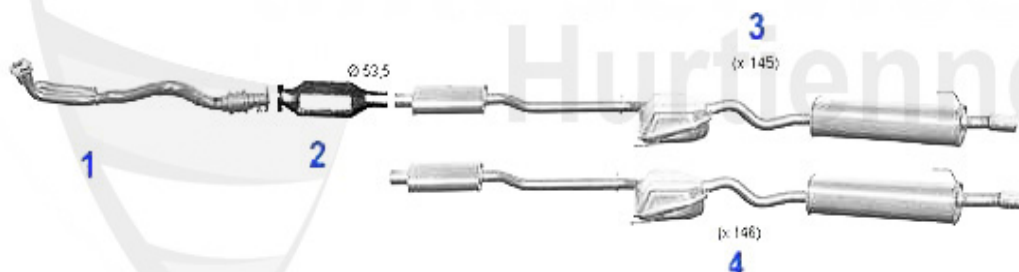

Abgasanlage/Exhaust System 145/6 TS 16V

5 x1

6 x1

7 x1

8 x1

145 / 146 16V T.S. 1.4/1.6/1.8/2.0

'97-

1	VSD116201	silenciador primario 145/6 1.4-2.0 16V TS 97> 155 1.6-2	159.01 EUR
2	KAT116233	catalizador 145/6 1.4-2.0 16V TS 97> 155 1.6-2.0 16V TS	646.29 EUR
3	ESD113409	conjunto a partir del catalizador 145 16V TS 1.4-2.0 '9	285.01 EUR
4	ESD114409	conjunto a partir del catalizador 146 16V TS 1.4-2.0 '9	269.00 EUR
5	SAT094474	junta escape primario spider/gtv (916) 145/6,155,156 2.	10.77 EUR
6	SAT091124	silent bloc/soporte escape 145/6 ESD 155 MSD	3.90 EUR
7	SAT091140	silent bloc/soporte escape 145/6, ESD 16V TS,155 2.0 16	4.19 EUR
8	SAT091041	silent bloc/soporte escape 145/6, 155 ESD	4.50 EUR