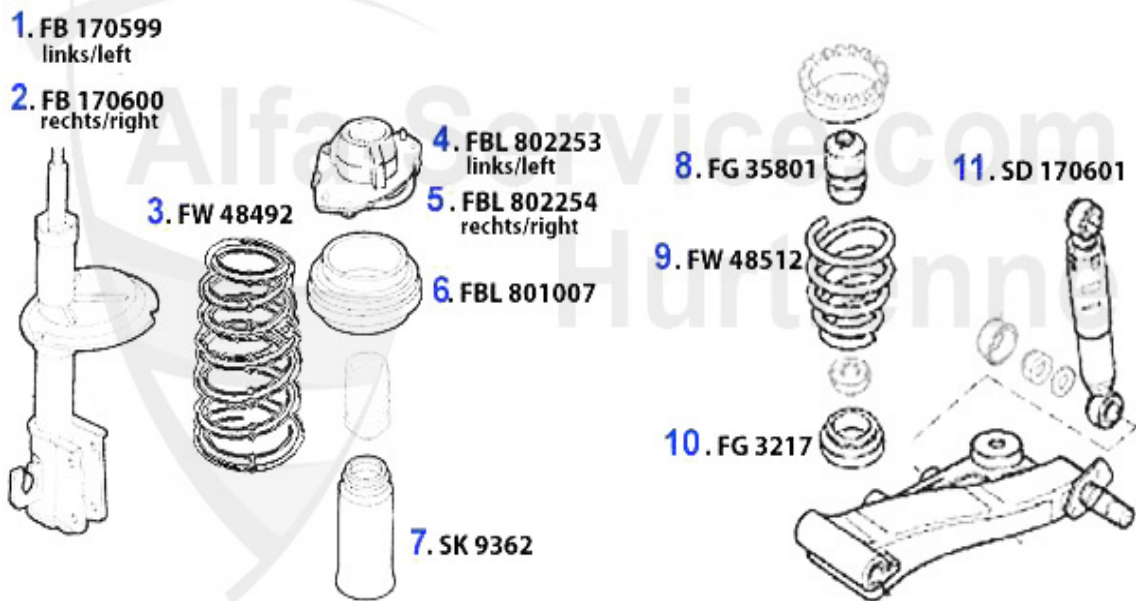

Federbeine/Struts 145/6 Boxer

3	FW48492	muelle suspension delantero 145/6 1.4-1.6 ie 07.94-12.	55.30 EUR
6	FBL801007	aro amortiguador delantero 145/6,155	24.89 EUR
7	SK9362	protección amortiguador delantero 145/6,155	4.17 EUR
8	FG35801	tope para amortiguador trasero 145/6,155	6.90 EUR
11	SD170601	amortiguador trasero 145/6,155 4.95> simple efecto	94.08 EUR