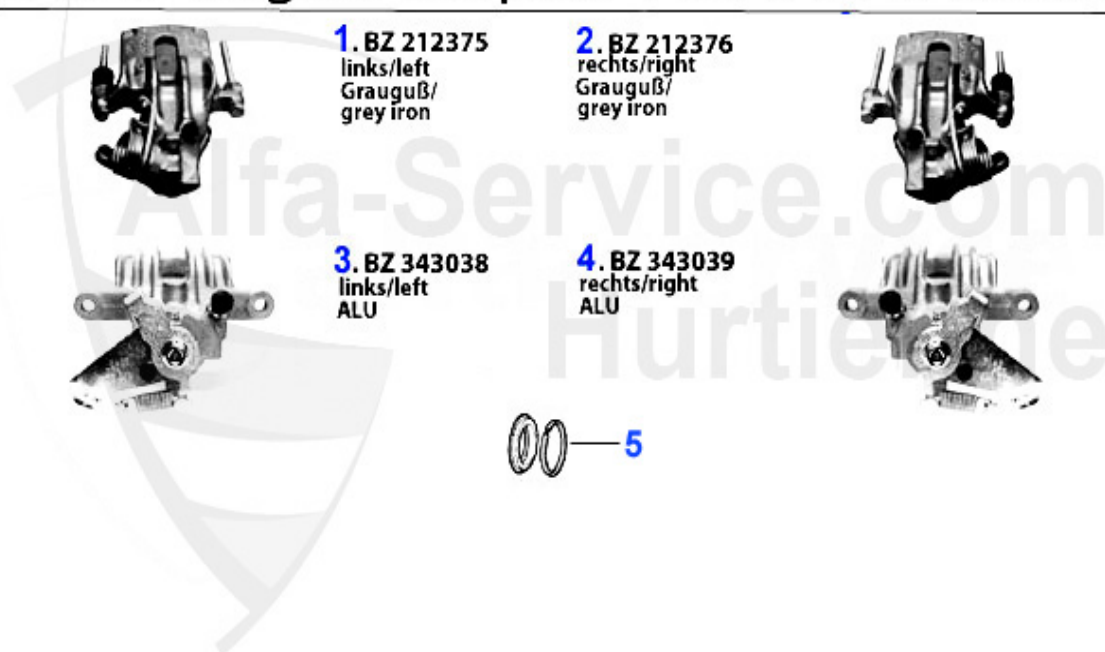

Bremszangen/Calipers 145/6 hinten/rear

1	BZ212375	pinza de frenos post. izq. 145/9 1.4/1.6/ 1.7 ie 16V/TS	142.60 EUR
2	BZ212376	pinza de frenos post. der. 145/6, 1.4/ 1.6/1.7/ ie 16/T	142.60 EUR
3	BZ343038	pinza de frenos post. izq. 145/6,155 97> montaje: Lucas	94.47 EUR
4	BZ343039	pinza de frenos post. der. 145/6,155 97> montaje: Lucas	94.47 EUR
5	RSBS8999003	Reparatursatz Bremssattel hinten 212375/212376 Gummiman	27.00 EUR
5	RSBS4468	kit reparation pinza frenos trasero System LUCAS 38mm,p	19.90 EUR
5	RSBS4129	Rep-Satz Bremszange hinten Lucas 145/6 94-99, 155 92-96	29.90 EUR