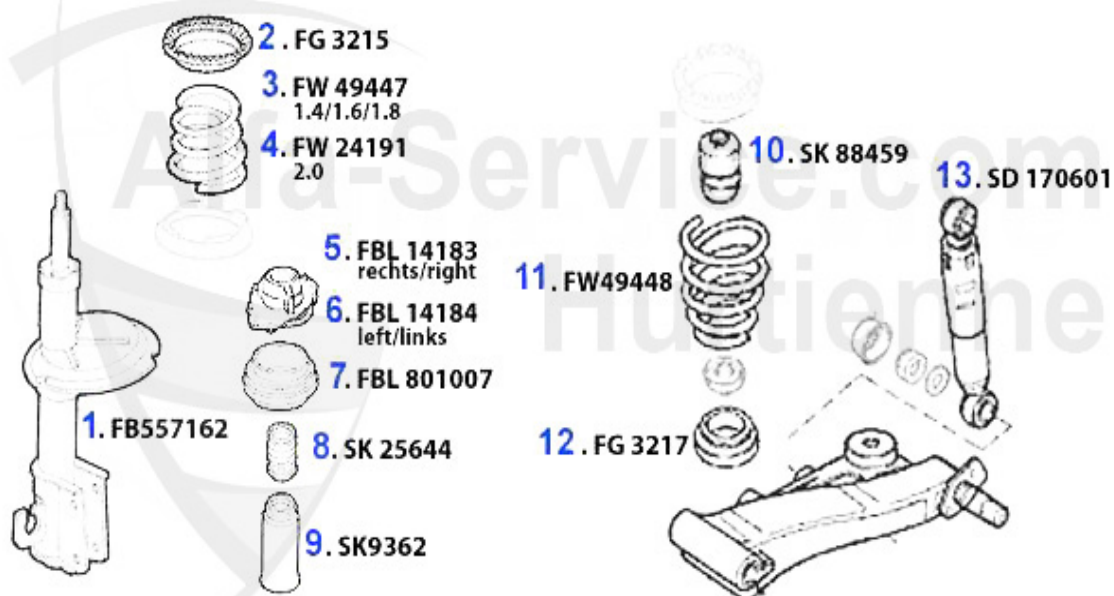

Federbeine/Struts 145/6 TS 16V

1	FB557162	amortiguador delantero 145/6 todas TS, gas doble efecto	135.92 EUR
2	FG3215	aro caucho para amortiguador delantero 145/6, 155	14.49 EUR
3	FW49447	muelle suspension delantero 145/6 1.4 1.6/1.8 IE TS 16V	79.00 EUR
5	FBL14183	aro amortiguador del. der. 145/6 TS 16V/TD	56.42 EUR
6	FBL14184	aro amortiguador del. izq. 145/6 TS 16V	56.42 EUR
7	FBL801007	aro amortiguador delantero 145/6,155	24.89 EUR
8	SK25644	tope para amortiguador 145/6,155	19.49 EUR
9	SK9362	protección amortiguador delantero 145/6,155	4.17 EUR
10	SK88459	protección tope trasero 145/6 155, spider/gtv (916)	32.50 EUR
11	FW49448	muelle suspension trasero 145/6 TS 16V	70.78 EUR
13	SD170601	amortiguador trasero 145/6,155 4.95> simple efecto	94.08 EUR