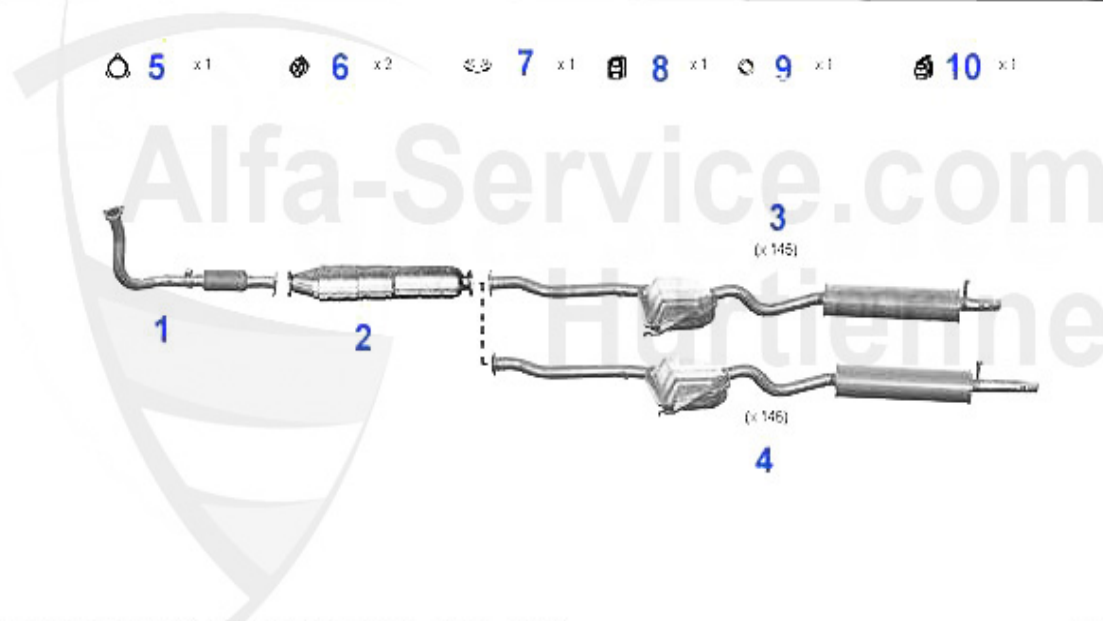

145/6 > escape > escape > 1.9 TD KAT

Abgasanlage/Exhaust System 145/6 1.9 TD Kat

145 / 146 1.9 TURBO DIESEL KAT. [1828 cc - 66 kW]

'94-

1	VSD254901	silenciador primario 145/6 1.9 TD catalizador 94>155 1.	208.85 EUR
3	ESD113309	silenciador terminal 145 1.9 TD catalizador	229.00 EUR
4	ESD114309	silenciador terminal 145 1.9 TD catalizador 94>	249.00 EUR
5	SAT094477	junta escape primario 145/6,155 TD	6.26 EUR
6	SAT091119	silent bloc/soporte escape 145/6 TD catalizado	6.06 EUR
7	SAT094002	aro catalizador	8.90 EUR
8	SAT091124	silent bloc/soporte escape 145/6 ESD 155 MSD	3.90 EUR
9	SAT091011	aro caucho - soporte escape	2.50 EUR
10	SAT091073	silent bloc/soporte escape 145/6 TD ESD	2.46 EUR