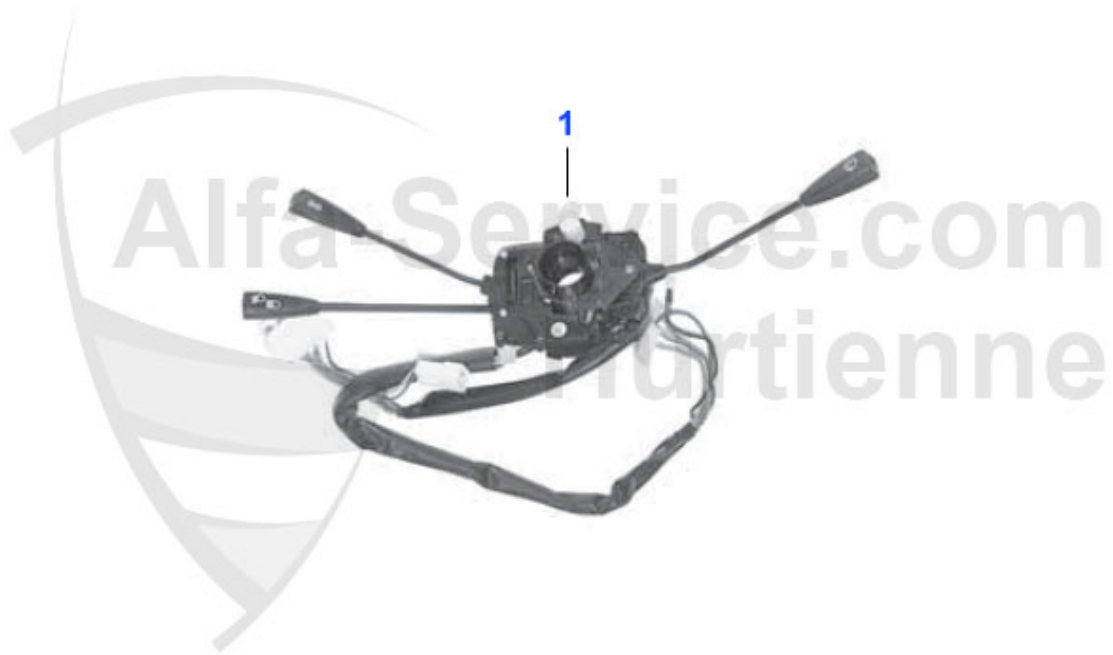

Aggregate/Aggregats 145/6 TD/JTD

1. AN 15 910
> 1996

2. AN 17 230
1996 >

3. AN 17 790
1.9 JTD

4. LI 35 700
90 A

5. LI 68 170
1.9 JTD
100 A

1	AN15910	motor de arranque 145/6,155 1.9 TD 66 KW	287.24 EUR
2	AN17230	motor de arranque 146 1.9 TD 66 KW	295.45 EUR
3	AN17790	motor de arranque 145/9,147,156 1.9 TD/JTD	219.53 EUR
4	LI35700	alternador 145/6 1.9 TD (con clim, 155 1.9 TD)	306.73 EUR
5	LI68170	alternador 145/6,147,156 1.9 JTD 8V	330.33 EUR