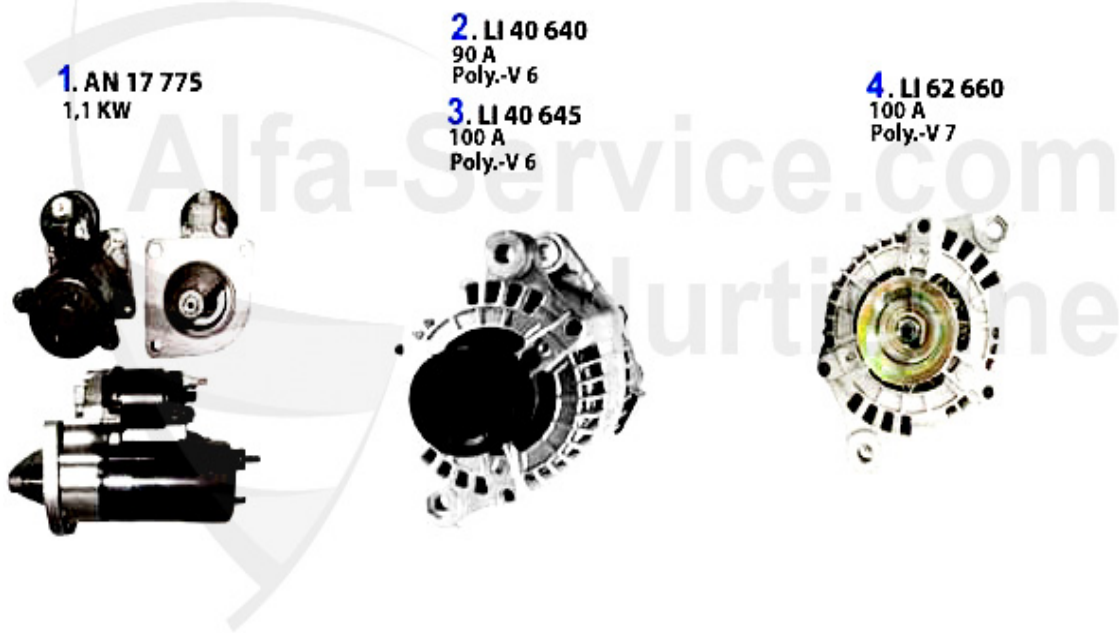

Aggregate/Aggregats 145/6 TS

1. AN 17 775
1,1 KW

2. LI 40 640
90 A
Poly.-V 6

3. LI 40 645
100 A
Poly.-V 6

4. LI 62 660
100 A
Poly.-V 7

1	AN17775	motor de arranque 145/6 1.4ie 16V TS - 2.0 ie 16V TS, 1	235.00 EUR
2	LI40640	alternador 145/9 1.4-2.0 ie 16V 96-01, 155 1.6 16V, 156	216.46 EUR
3	LI40645	alternador 145/6 (con clim) 155/6 1.6/1.8 16V TS (con c	287.24 EUR
4	LI62660	alternador 145/6,155,156,gtr/spider (916) 2.0 TS	276.98 EUR