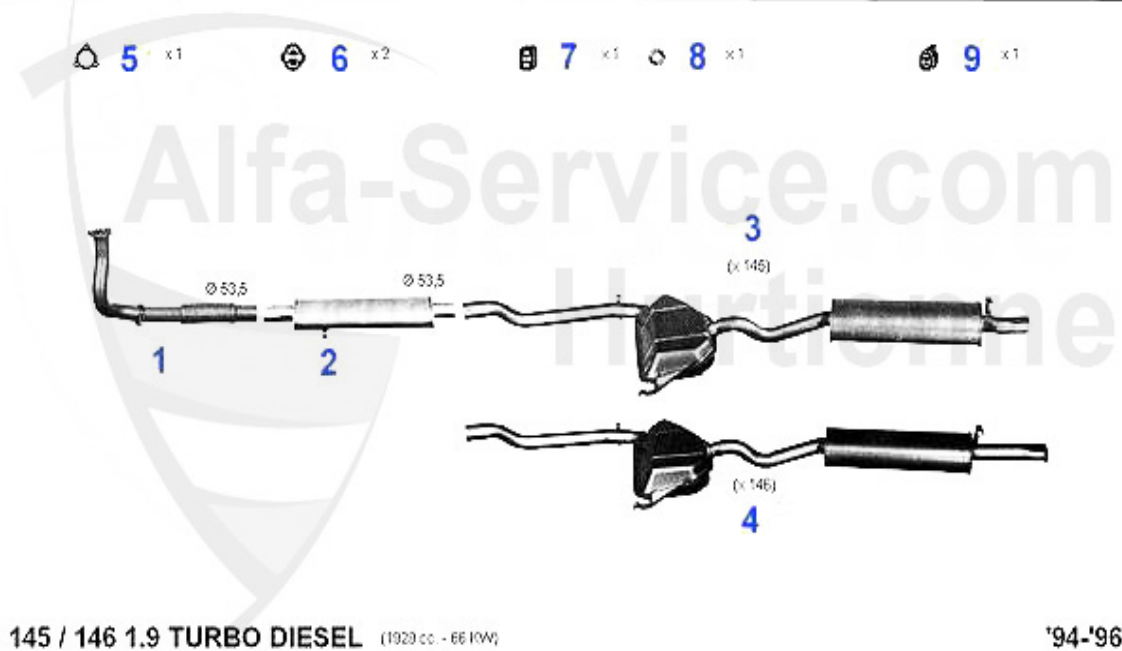

145/6 > escape > escape > 1.9 TD

Abgasanlage/Exhaust System 145/6 1.9 TD

1	VSD445201	silenciador primario 145/9 1.9 TD 94-96 155 1.9 TD	118.41 EUR
2	MSD254303	silenciador intermediario 145/6 1.9 TD 94-96 155 1.9 TD	Preis auf Anfrage
3	ESD113209	silenciador terminal 145 1.9 TD 94-96	189.00 EUR
4	ESD114209	silenciador terminal 145 1.9 TD 94-96	169.00 EUR
5	SAT094477	junta escape primario 145/6,155 TD	6.26 EUR
6	SAT091032	silent bloc/soporte escape 145/6 TD MSD	1.33 EUR
7	SAT091124	silent bloc/soporte escape 145/6 ESD 155 MSD	3.90 EUR
7	SAT091119	silent bloc/soporte escape 145/6 TD catalizado	6.06 EUR
8	SAT091011	aro caucho - soporte escape	2.50 EUR
9	SAT091073	silent bloc/soporte escape 145/6 TD ESD	2.46 EUR