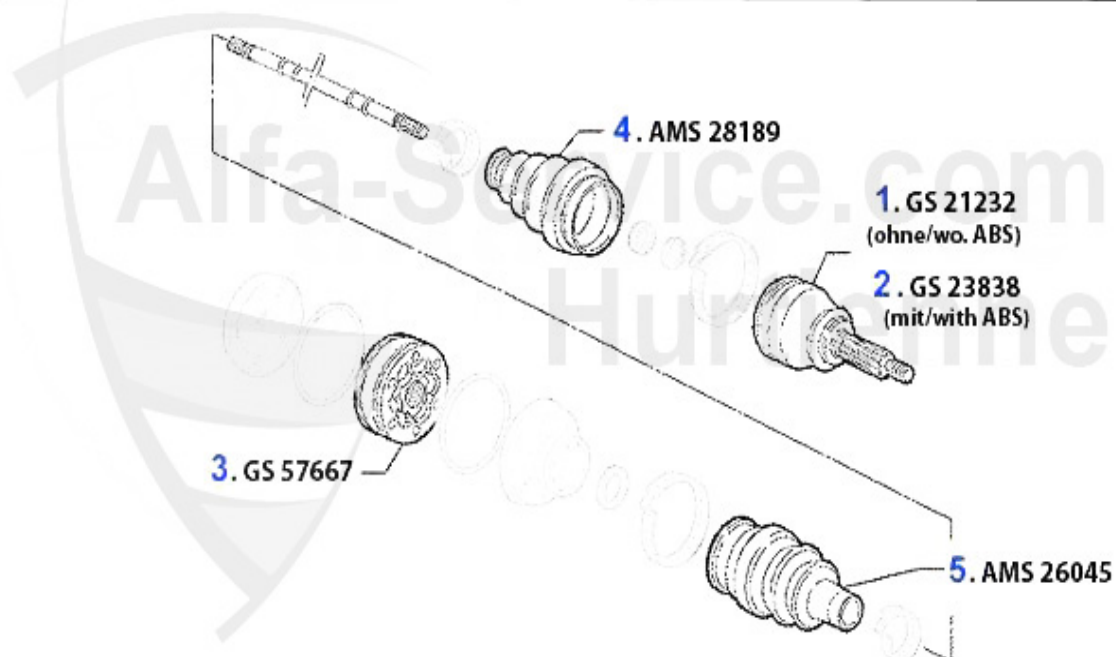

145/6 > escape > sonda Lambda > 2.0 TS Quadrifoglio Bj. >96

Lambda-Sonde/Lambda Probe 145/6 TS Quadrifoglio

1 LS7022

sonda Lambda 145/6 1.4/1.6/1.7/1.8 2.0/16V/TS, 155 1.6/

85.00 EUR

Antriebswelle/Driveshaft 145/6 Boxer