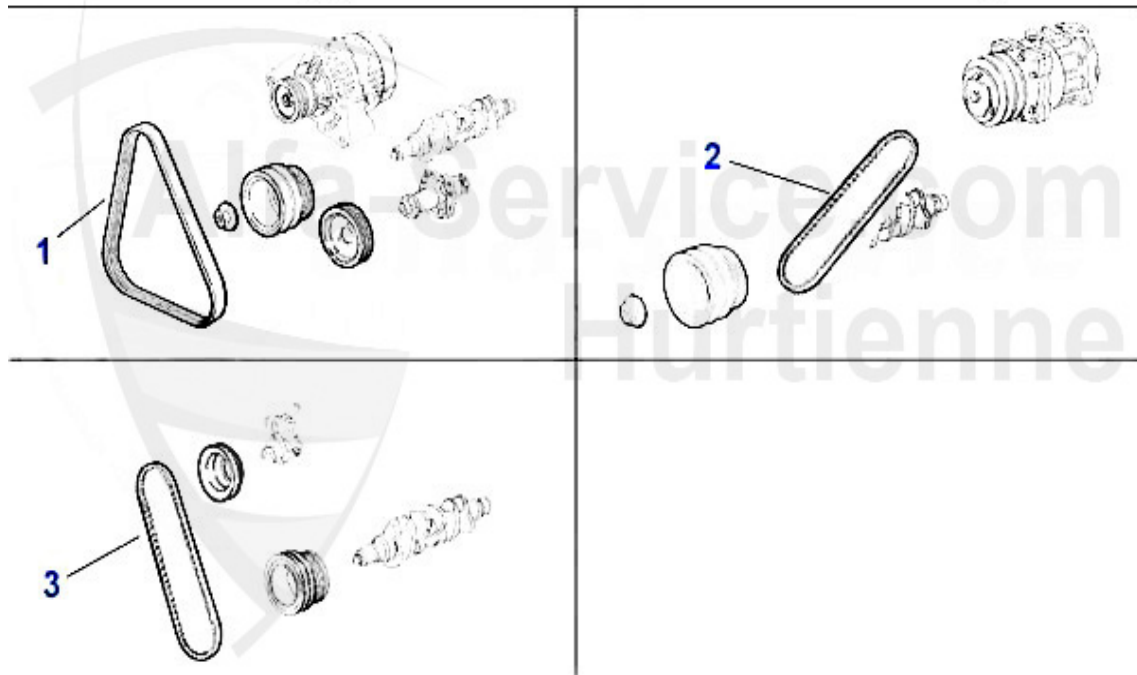

7.74 EUR

Keil-/Keilrippenriemen 145/6 Boxer Bj. >96

1	KRR5PK865	correa dentada 5PK865 spider (916) 3.0 V6 bomba DA, 145	19.90 EUR
2	KR13A950	correa 12.5x950 33 (907), 145/6 >11.96 compresor A/C	14.64 EUR
3	03 070 0 0	correa alternador 9,5x825	13.90 EUR