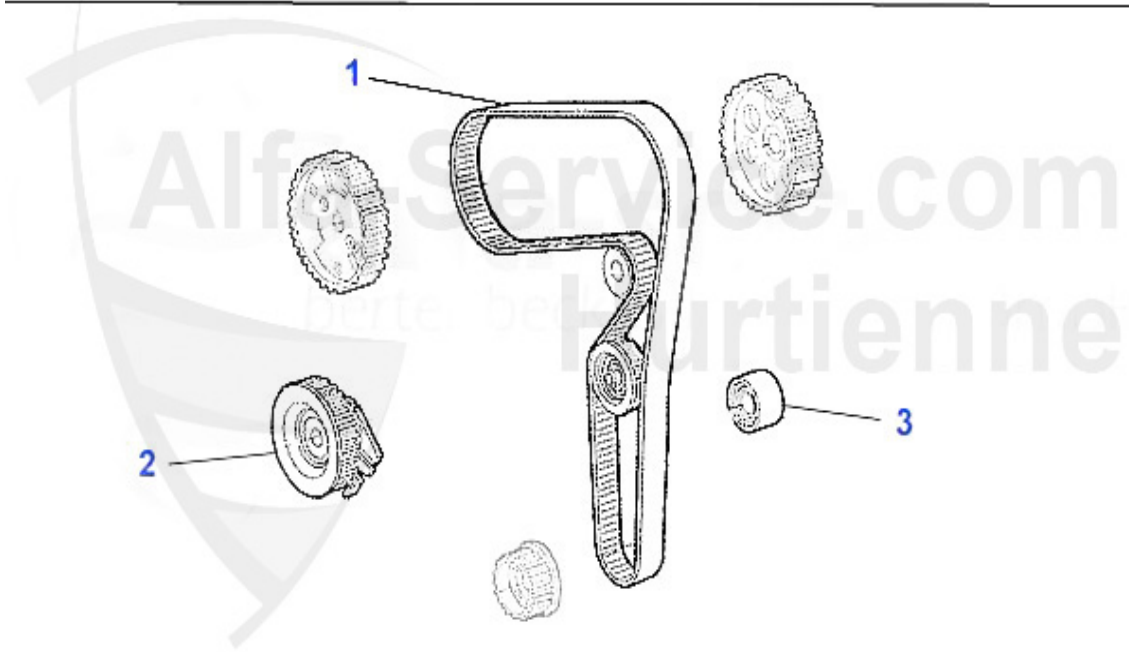

Zahnriemen 145/6 1.9 JTD

1	ZR94713	correa dentada 190SHPN240H 145/6, 156,166 1.9/2.4 JTD a	43.60 EUR
2	SR55844	rodillo tensor 145/6/7,156,166 1.9 & 2.4 JTD	68.22 EUR
3	UR55842	rodillo correa dentada 145/6/7/156,166 1.9 & 2.4 JTD	34.77 EUR