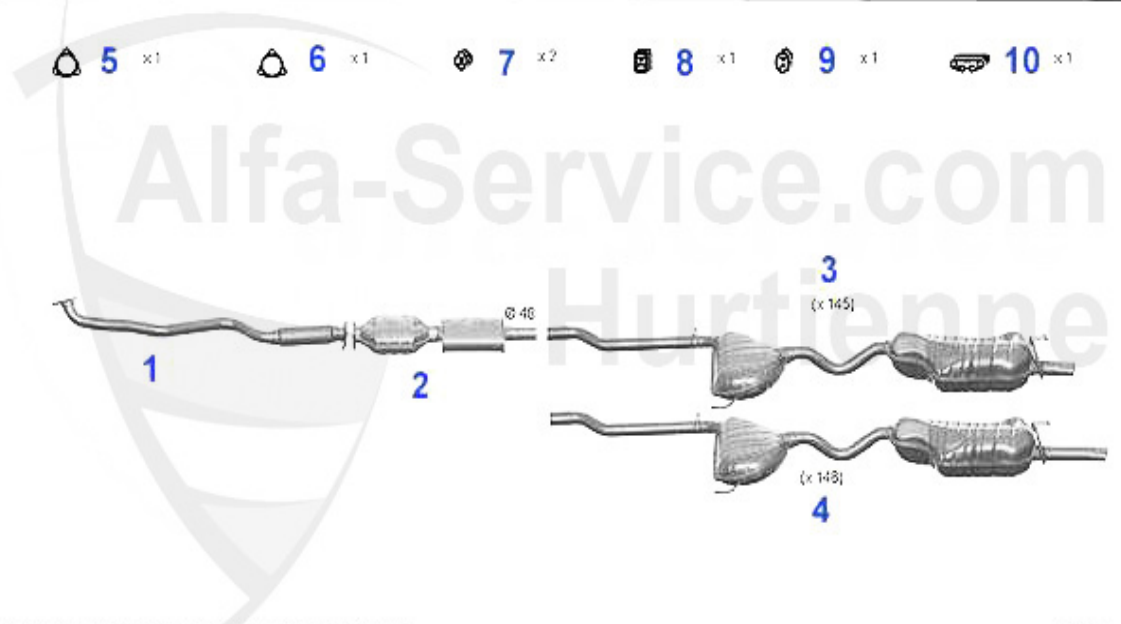

Abgasanlage/Exhaust System 145/6 1.9 JTD

1	VSD113501	silenciador primario 145/6 1.9 JTD 99>	224.32 EUR
2	KAT255533	catalizador 145/6 1.9 JTD 99>	Preis auf Anfrage
3	ESD113509	silecniador terminal 145 1.9 JTD 99>	275.96 EUR
4	ESD113559	silenciador terminal 145 1.9 TD 99>	261.21 EUR
5	SAT094560	junta escape primario 145/6,156,166 JTD	4.62 EUR
6	SAT094486	junta sil. primario/catalizador 145/6JTD	9.13 EUR
7	SAT091119	silent bloc/soporte escape 145/6 TD catalizado	6.06 EUR
8	SAT091124	silent bloc/soporte escape 145/6 ESD 155 MSD	3.90 EUR
9	SAT091140	silent bloc/soporte escape 145/6, ESD 16V TS,155 2.0 16	4.19 EUR
10	SAT091105	silent bloc/soporte escape 145/6 JTD ESD	3.28 EUR