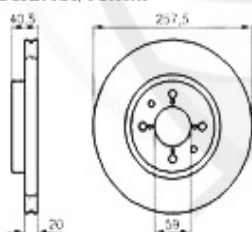

Bremsscheiben/Brakedisks 145/6

1. BS 516811

1.4/1.6 Boxer, 1.9 TD >1996
vorne/front

2. BS 519251

1.4/1.6 TS, 1.7 ie 16V, 1.9 TD/JTD
vorne/front
belüftet/ventil.

3. BS 541251

1.8/2.0 TS
vorne/front
belüftet/ventil.

4. BS 100815

1.4/1.6 Boxer ABS, 1.7 ie 16V
1.9 TD/JTD ABS
hinten/rear

5. BS 516711

TS 16V/1.9 JTD (105KW)
hinten/rear

1	BS516811	disco de frenos delantero 145/6 1.4/ 1.6 ie, 94-12.96/1	19.90 EUR
3	BS541251	disco de frenos delantero 145/6 1.8/2.0 16V TS/QV 96>	54.00 EUR
4	BS100815	disco de frenos trasero 33 (907), 1.4/ 1.5/1.7/ie/16V,1	32.50 EUR
5	BS516711	disco de frenos trasero 145/6 1.4/1.8 16V TS 01.97>/2.0	39.00 EUR