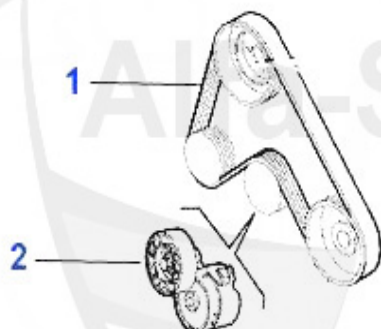

Keil-/Keilrippenriemen 145/6 1.9 TD

ohne/without
Klimaanlage/AC:

mit/with
Klimaanlage/AC:

1	03 214 0 0	correa 9,5 x 725	11.00 EUR
2	KRR5PK915	correa dentada 5PK915 145/6 1.9 TD, a partir du motor #	15.59 EUR
2	KRR5PK907	correa dentada 5PK907 145/6 1.9 TD, motor #1723043 alte	16.92 EUR
3	KRR5PK990	correa dentada 5PK990 145/6,155 1.9 TD a partir du moto	16.72 EUR
3	KRR5PK975	correa dentada 5PK975 145/6,155,1.9 TD #1723043 alterna	16.36 EUR
4	UR55860	rodillo correa dentada 145/6,155,164,	23.80 EUR
5	KRR5PK938	correa dentada 5PK938 145/6,155, 1.9 TD compresor A/C	15.28 EUR

Keilrippenriemen 145/6 1.9 JTD

ohne/without
Klimaanlage/AC:

mit/with
Klimaanlage/AC:

1	KRR6PK1035	correa dentada 6PK1035 145/6,156,147 1.9 JTD sin A/C	21.75 EUR
2	SPA55872	brazo tensor correa dentada 145/6-7,156, 1.9 JTD (81/85	44.21 EUR
3	UR55847	rodillo correa dentada 145/6,147,156 1.9 JTD con A/C	30.68 EUR
4	KRR6PK1795	correa dentada 6PK1795 145/6 1.9 JTD 77 KW 2.99> altern	30.06 EUR
4	KRR6PK1775	correa dentada 6PK1775 145/6 1.9 JTD 77KW >1.99 alterna	33.34 EUR