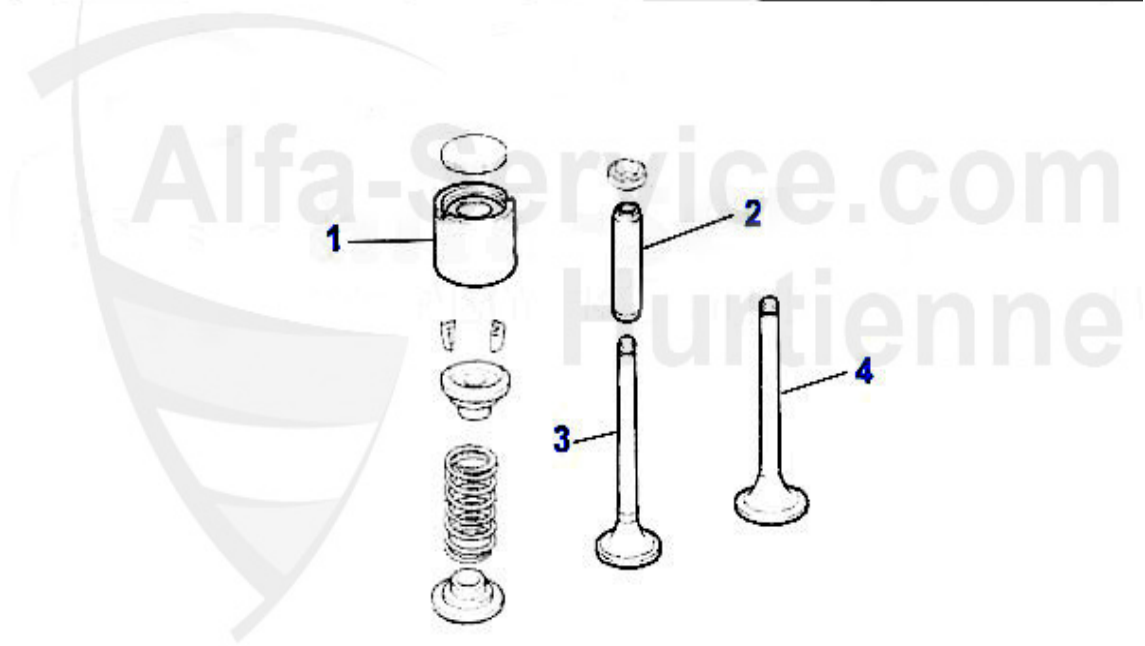

Ventiltrieb 145/6 1.9 JTD

1	HST52447	botador hidr. 145/6,155,156,166,TD/JTD	14.26 EUR
2	VFEA33782	guia valvula adm./escape +0.05 JTD 8/10V 145/6,147,156,	4.11 EUR
3	VA83962	valvula escape 145/6,147,156,166 JTD 8/10V	32.83 EUR
4	VE50859	valvula admision 145/6,147,156,166 JTD 8/10V	21.03 EUR