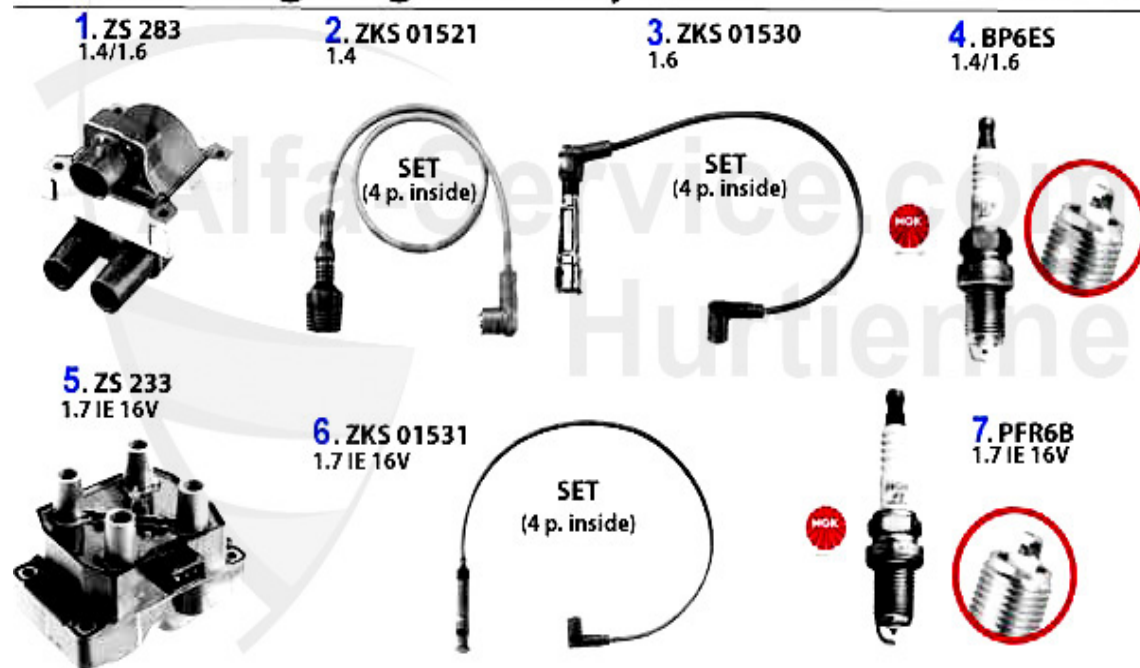

Zündanlage/Ignitionsystem 145/6 BOXER

1	ZS283	bobina33,145/6 1.4 ie 91-96 155 2.0 16V turbo 92-97 (e	19.96 EUR
2	ZKS01521	haz encendido 33 (907) 1.4ie 90-94 145-146 1.4 ie 94-	47.49 EUR
3	ZKS01530	haz encendido 145/6 1.6 ie >96	99.00 EUR
4	BP 6 ES	bujia NGK 33 1.3/1.4/1.5/1.7/ ie 16V,75 1.6/1.8/Turbo/2	4.50 EUR
5	ZS233	bobina 33 (907), 145/6 1.6/1.7ie 90-96	98.00 EUR
6	ZKS01531	haz encendido 145/6 1.7 ie 16V 94-97	70.78 EUR
7	PFR 6 B	bujia NGK 33 1.7 ie 16V, 145/6 1.7 ie 16V,147 3.2 GTA,	19.00 EUR