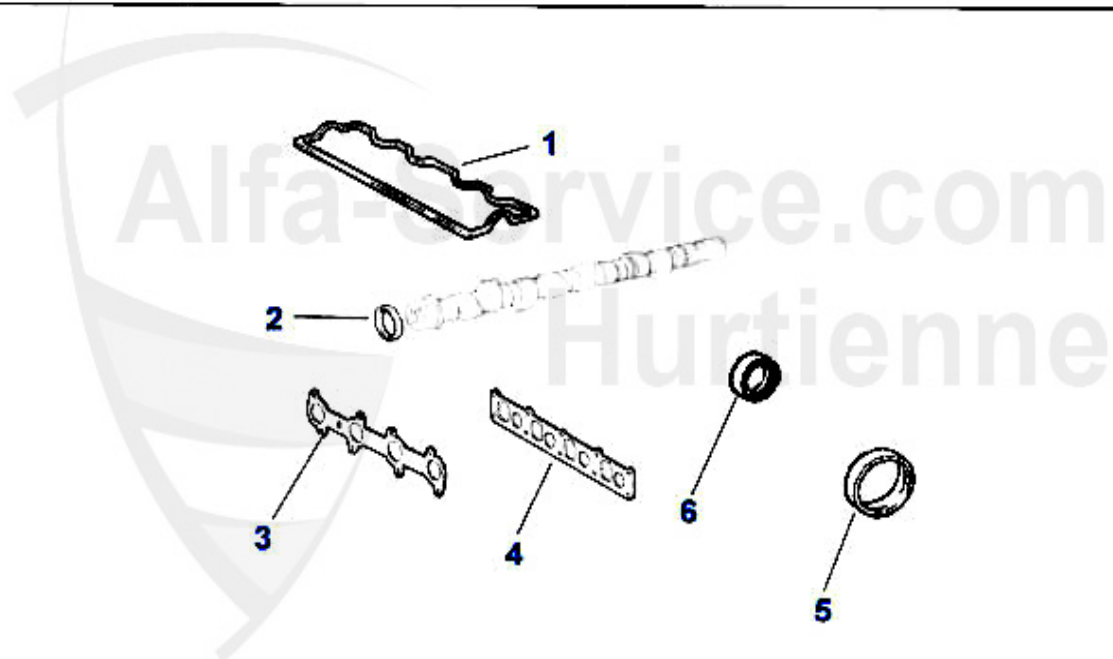

Dichtungen Motor/Gaskets Engine 145/6 1.9 JTD

1	VDD66300	junta cobre-culata 145/6,156 1.9 JTD CF2 97-01 74KW	11.19 EUR
2	WD08200	retén arbol de levas 145/6,155,156,gtv/ spider (916), 1	15.51 EUR
3	AGKD22700	junta colector escape 145/6,147,156, 1.9 JTD	19.99 EUR
4	ASKD41900	junta colector admison 145/6,147,156 1.9 JTD	23.05 EUR
5	WD33900	retén ciguenal posterior (volante-motor) 145/6,155,156,	16.24 EUR
6	WD55200	retén ciguenal delantero (polea) 145/6, 155,156,166,gtv	10.31 EUR