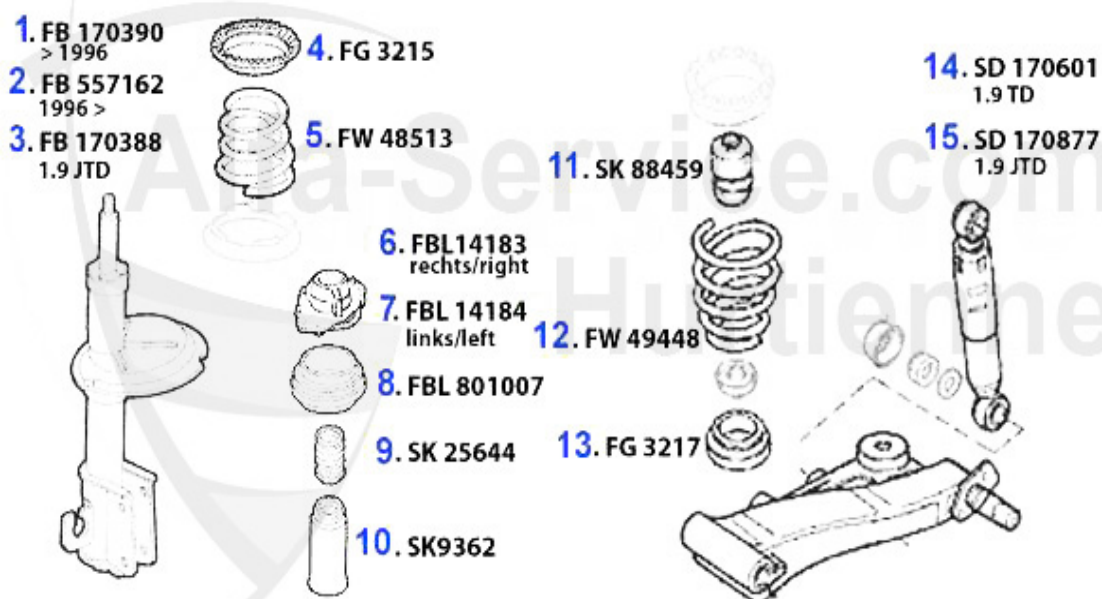

Federbeine/Struts 145/6 TD/JTD

1	FB170390	amortiguador delantero 145/6 1.9 TD >11.96, 155 4 cil.,	165.01 EUR
2	FB557162	amortiguador delantero 145/6 todas TS, gas doble efecto	135.92 EUR
3	FB170388	amortiguador delantero 155 TD, Turbo 16V 145 1.9 JTD ga	148.75 EUR
4	FG3215	aro caucho para amortiguador delantero 145/6, 155	14.49 EUR
6	FBL14183	aro amortiguador del. der. 145/6 TS 16V/TD	56.42 EUR
7	FBL14184	aro amortiguador del. izq. 145/6 TS 16V	56.42 EUR
8	FBL801007	aro amortiguador delantero 145/6,155	24.89 EUR
9	SK25644	tope para amortiguador 145/6,155	19.49 EUR
10	SK9362	protección amortiguador delantero 145/6,155	4.17 EUR
11	SK88459	protección tope trasero 145/6 155, spider/gtv (916)	32.50 EUR
12	FW49448	muelle suspension trasero 145/6 TS 16V	70.78 EUR
14	SD170601	amortiguador trasero 145/6,155 4.95> simple efecto	94.08 EUR
15	SD170877	amortiguador trasero 145/6 1.9 JTD simple efecto	81.04 EUR