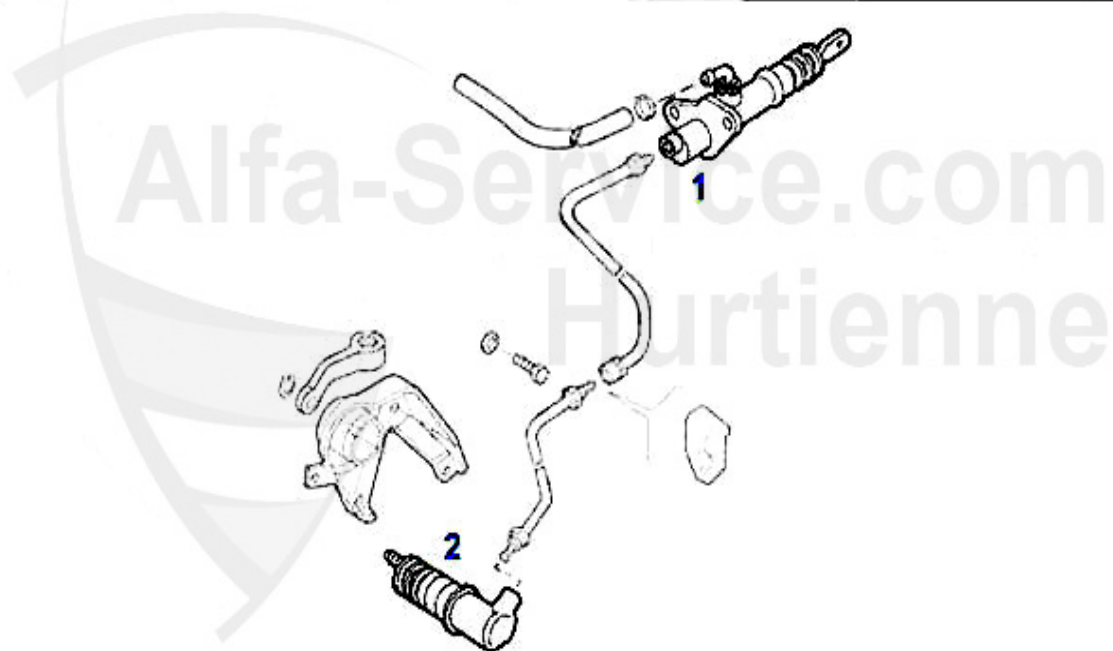

Kupplungsbetätigung/Clutch Actuation 145/6 1.9 JTD

1	KGZ027	cilindro emisor embr. 145/6,155, gtv/spider (916)	74.99 EUR
2	KNZ028	bombin embrague 145/6,155,156,164, gtv/spider (916)	55.00 EUR