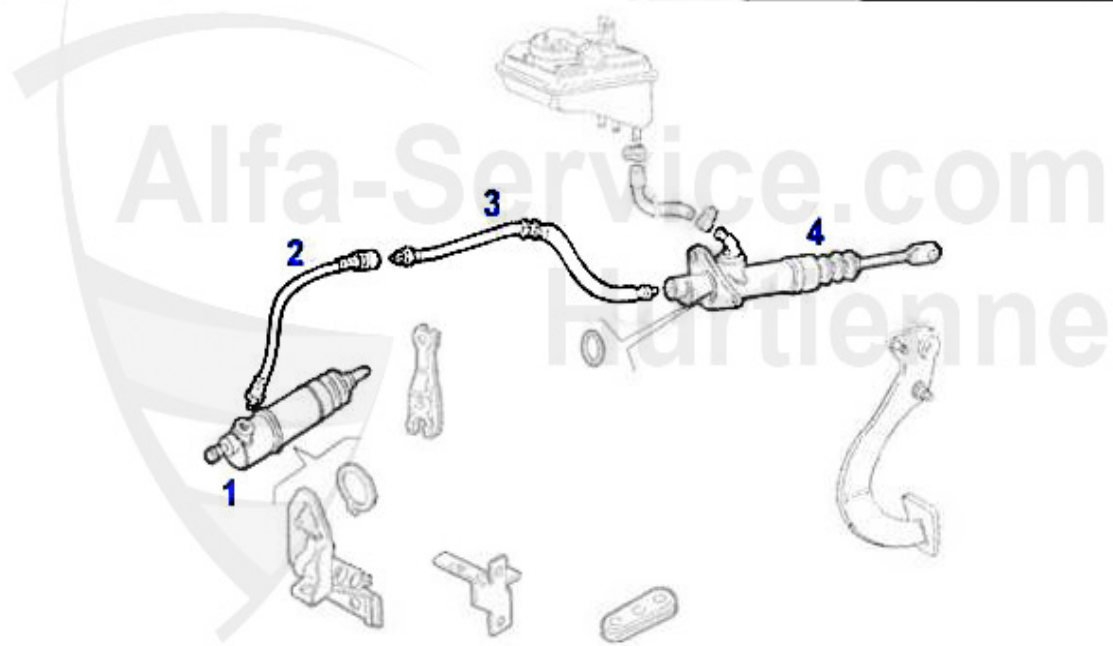

Kupplungsbetätigung/Clutch Actuation 145/6 Boxer Bj. >96

1	KNZ008	bombin embrague Sud/Sprint,33 (905/7) 145/6, 1.4,1.6,1.	62.00 EUR
3	KS06168	latiguillo embrague (para emisor) 145/6 Boxer	19.61 EUR
4	KGZ028	cilindro emisor embr. 145/6 1.4,1.6, 1.7 16V 94-96	101.55 EUR