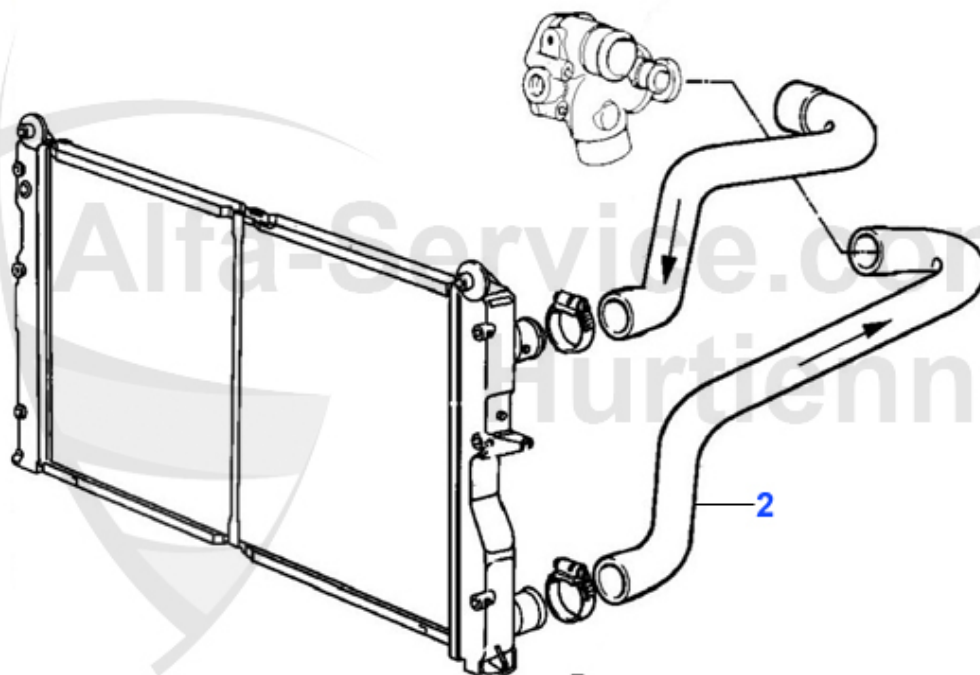

145/6 > motor > circuito agua > 1.9 TD/JTD > mangueras

2 KWS68287

Kühlwasserschlauch unten 155 1.9 TD 145/6 1,9Td

19.39 EUR