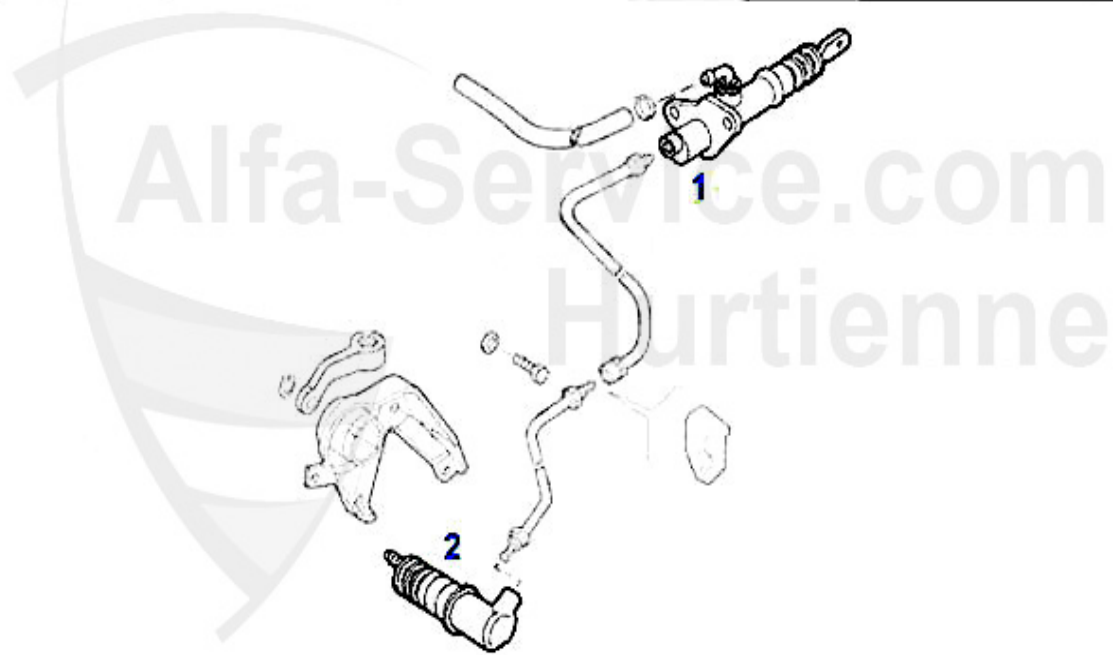

145/6 > transmision > mando embrague > 1.9 TD/Kat.

Kupplungsbetätigung/Clutch Actuation 145/6 1.9 TD/KAT.

1	KGZ027	cilindro emisor embr. 145/6,155, gtv/spider (916)	74.99 EUR
2	KNZ024	bombin embrague 145/6,155 #0075933>, gtv/spider (916) 7	59.50 EUR