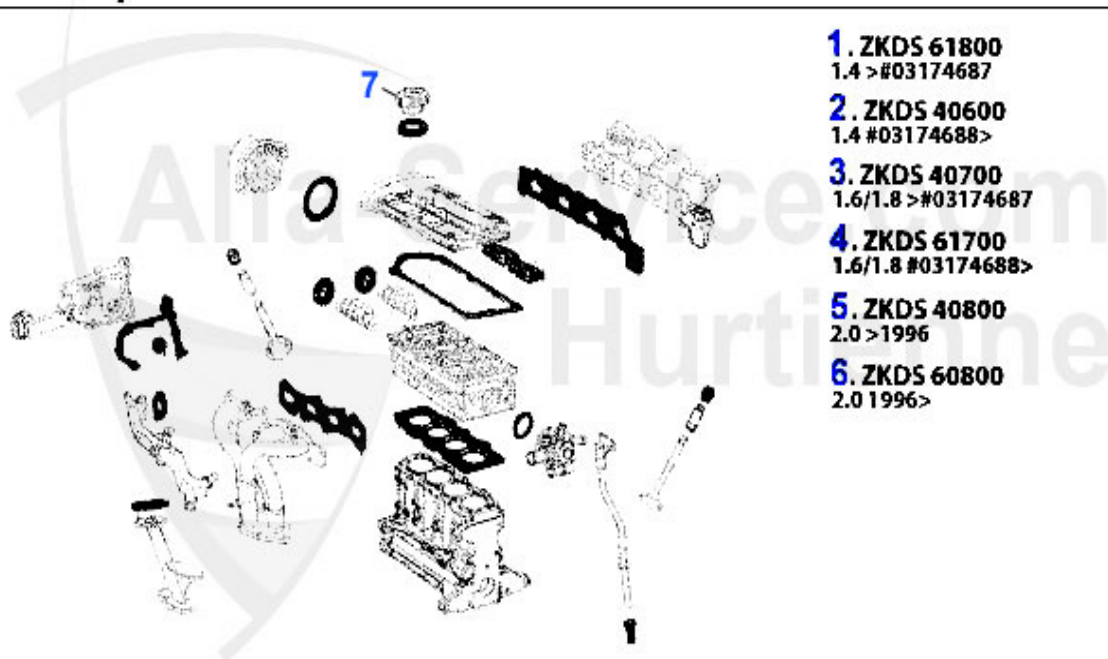

Kopfdichtsatz/Head Set 145/6 TS 16V

- **1. ZKDS 61800**
  1.4 > #03174687
- **2. ZKDS 40600**
  1.4 #03174688 >
- **3. ZKDS 40700**
  1.6/1.8 > #03174687
- **4. ZKDS 61700**
  1.6/1.8 #03174688 >
- **5. ZKDS 40800**
  2.0 > 1996
- **6. ZKDS 60800**
  2.0 1996 >

1	ZKDS61800	kit juntas motor-parte alta 145/6 1.4 ie 16V TS 96-01	122.08 EUR
2	ZKDS40600	kit juntas motor-parte alta 145/6 1.4 ie 16V TS >12.97	111.82 EUR
3	ZKDS40700	kit juntas motor-parte alta 145/6, 155,156,166 1.6-2.0	108.74 EUR
4	ZKDS61700	kit juntas motor-parte alta 145/6,156 gtv,spider (916)	132.34 EUR
5	ZKDS40800	kit juntas motor-parte alta 145/6,155, gtv,Spider (916)	164.99 EUR
6	ZKDS60800	kit juntas motor-parte alta 145/6,156 gtv,spider (916)	111.82 EUR
7	OED003	Öleinfülldeckel z.schrauben TS Motoren 145/147/155/156/	49.50 EUR