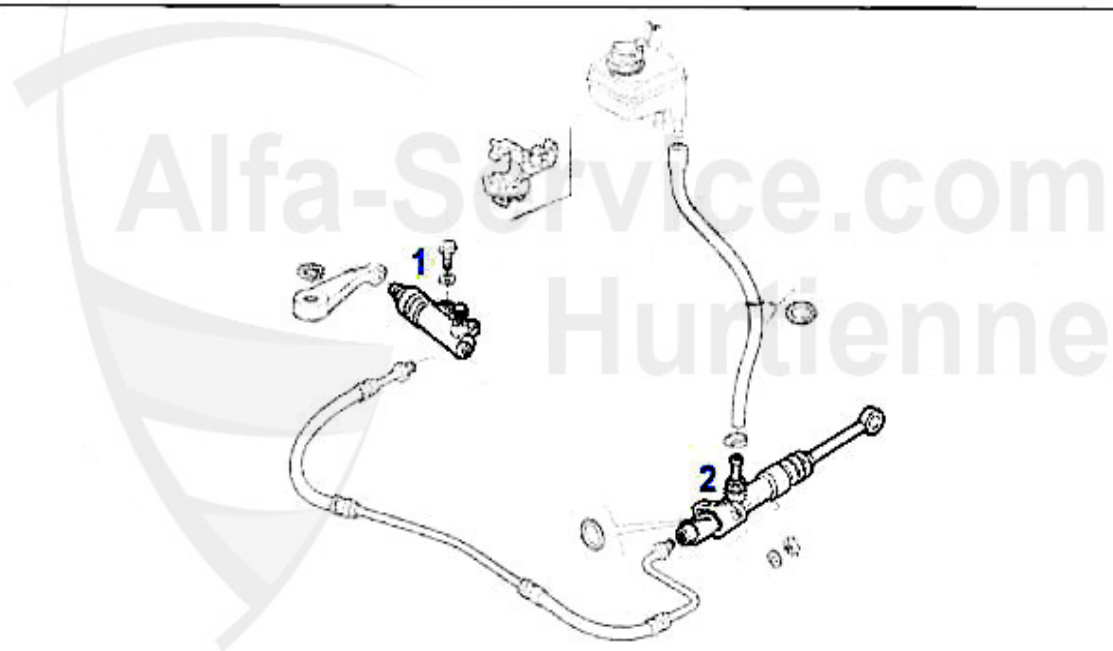

Kupplungsbetätigung/Clutch Actuation 145/6 TS 16V

1	KNZ024	bombin embrague 145/6,155 #0075933>, gtv/spider (916) 7	59.50 EUR
2	KGZ027	cilindro emisor embr. 145/6,155, gtv/spider (916)	74.99 EUR