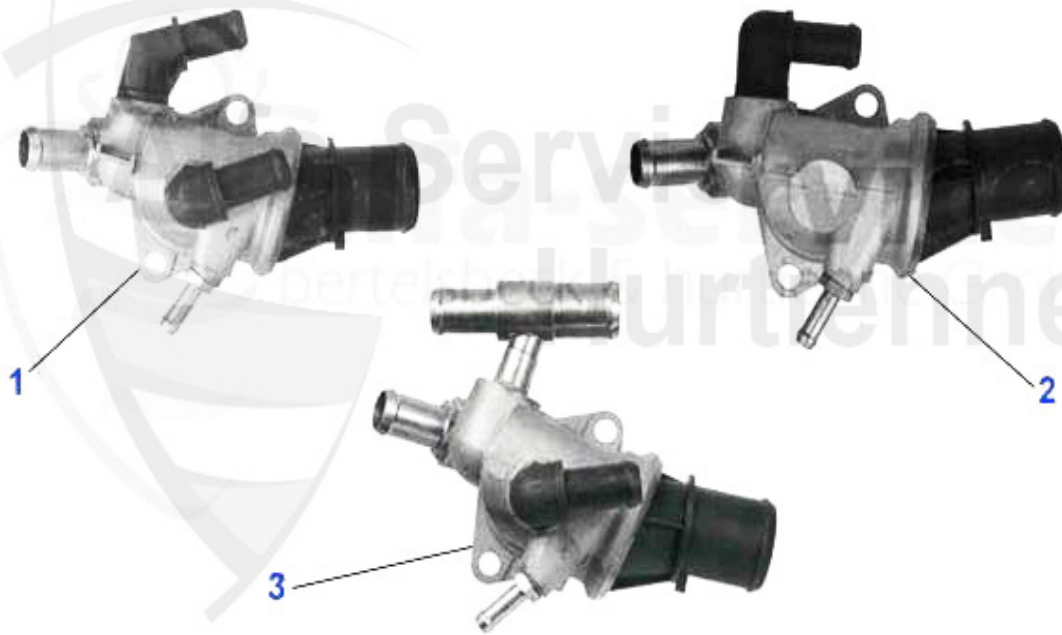

Termostato 145/6 TS 16V

1	TH656883	termostato 145/6,155,1.4/1.6 ie TS 97> (con carter)	67.50 EUR
2	TH650688	termostato 145/6,147,156,gtv (916) 1.6/1.8/2.0 ie TS 9	69.00 EUR
3	TH649083	termostato 145/6,155,gtv/spider (916) 1.8/2.0 ie TS (co	98.00 EUR