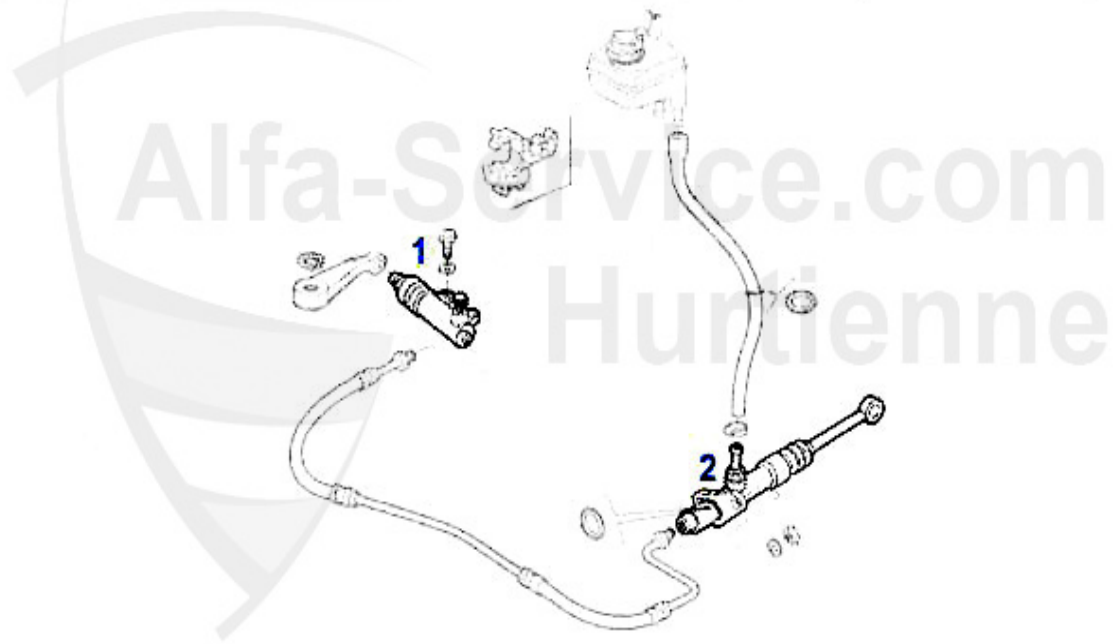

Kupplungsbetätigung/Clutch Actuation 145/6 2.0 TS 16V Quadrifoglio

1	KNZ024	bombin embrague 145/6,155 #0075933>, gtv/spider (916) 7	59.50 EUR
2	KGZ027	cilindro emisor embr. 145/6,155, gtv/spider (916)	74.99 EUR