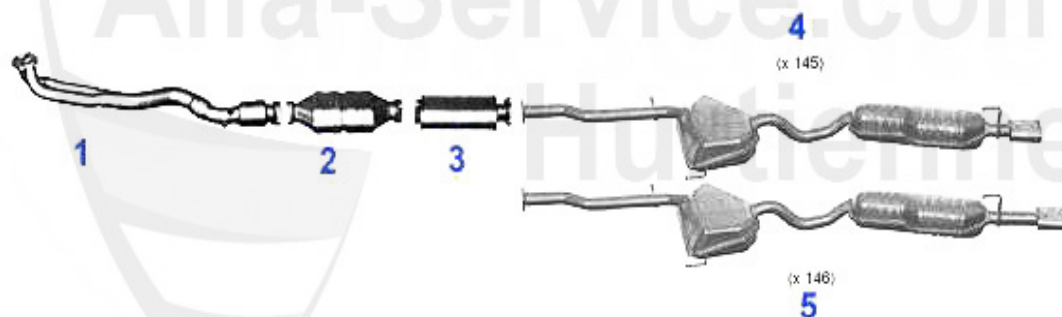

145/6 > escape > escape > 2.0 TS 16V Quadrifoglio Bj. >96

Abgasanlage/Exhaust System 145/6 TS Quadrifoglio

6 x1 7 x1 8 x1 9 x1 10 x1 11 x1 12 x1

145 QUADRIFOGLIO / 146 Ti 2.0 16V T.S.

9/'95-'96

1	VSD102101	silenciador primario spider/gtv (916) 1.8 & 2.0 TS 95>1	219.00 EUR
3	MSD116103	silenciador intermediario 155 2.0 16V TS 95-96 145 QV,	136.96 EUR
4	ESD113109	silenciador interm.terminal 145 QV 95-96	249.00 EUR
5	ESD114109	silenciador interm.+terminal 146 2.0 16V TS 95-96	309.00 EUR
6	SAT094474	junta escape primario spider/gtv (916) 145/6,155,156 2.	10.77 EUR
7	SAT094487	junta catalizador spider/gtv (916)	5.08 EUR
8	SAT094002	aro catalizador	8.90 EUR
9	SAT091124	silent bloc/soporte escape 145/6 ESD 155 MSD	3.90 EUR
10	SAT091140	silent bloc/soporte escape 145/6, ESD 16V TS,155 2.0 16	4.19 EUR
11	SAT091041	silent bloc/soporte escape 145/6, 155 ESD	4.50 EUR