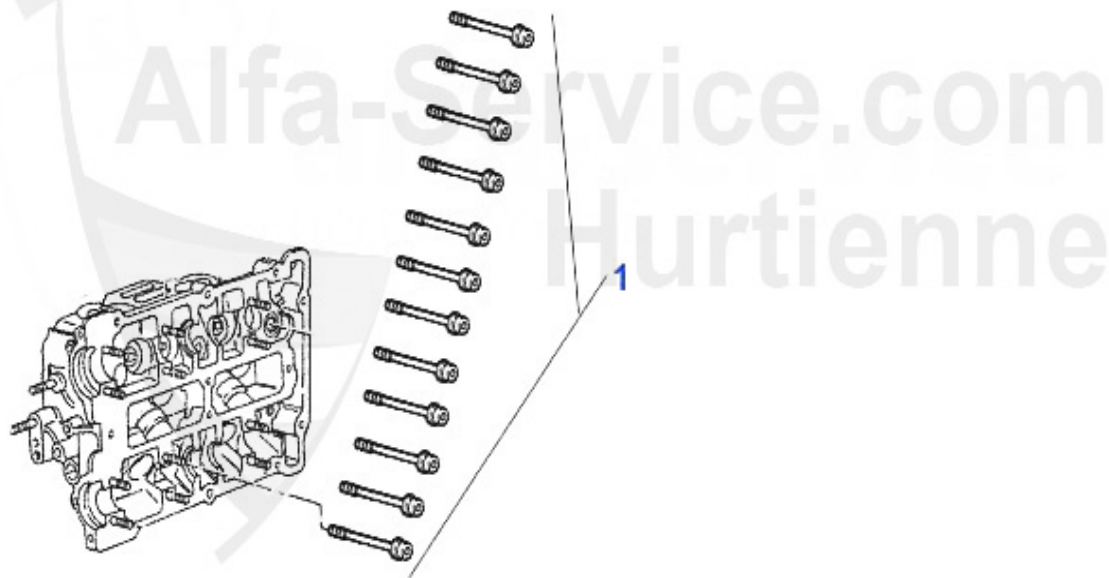

Kopfschraubensatz/Head Screw Set 145/6 1.7 IE 16V Boxer

1 ZKSS263

juego de esparragos 33 (907), 145/6 1.7 ie 16V

Preis auf Anfrage