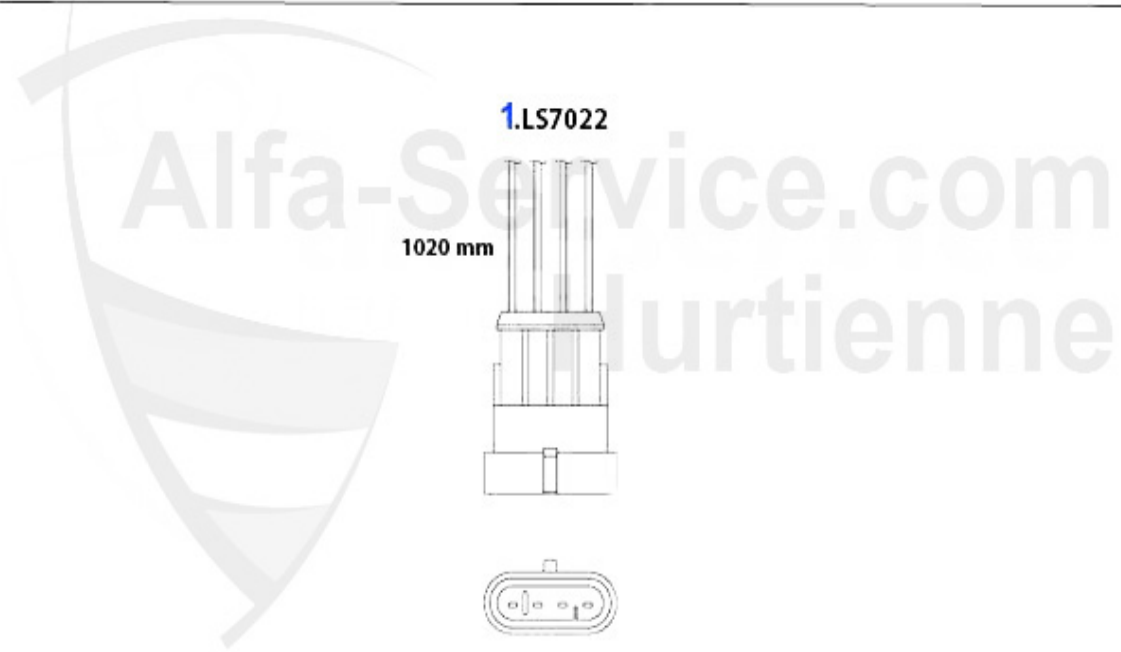

145/6 > escape > sonda Lambda > 2.0 TS Quadrifoglio Bj. >96

Lambda-Sonde/Lambda Probe 145/6 TS Quadrifoglio

---

1 LS7022

sonda Lambda 145/6 1.4/1.6/1.7/1.8 2.0/16V/TS, 155 1.6/

85.00 EUR