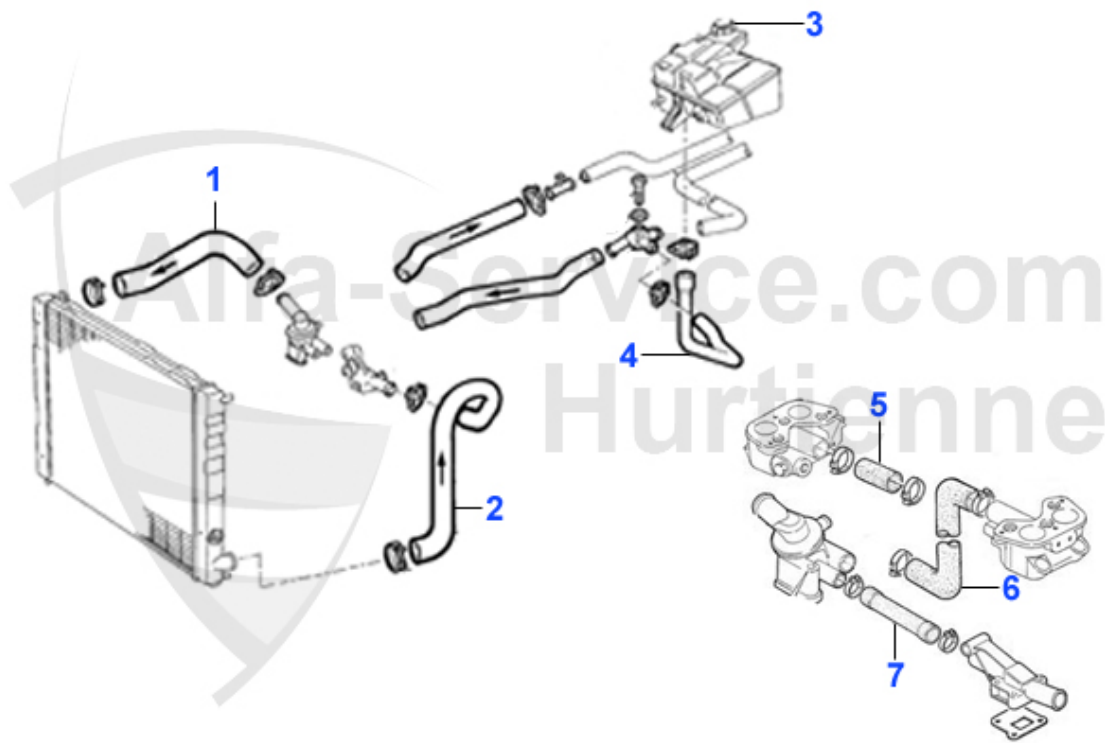

Wasserpumpe/Waterpump 145/6 1.7 IE 16V Boxer Bj. 94-96

1 WP02110

bomba agua Sud/Sprint 1.2/1.3 1.5/ti #5051904>,33(905/7

69.90 EUR

145/6 > motor > circuito agua > Boxer Bj. 94-96 > mangueras

1	KWS89412	manguera aqua sup. 145/6/1.4/1.6/1.7 ie	17.50 EUR
2	KWS89413	manguera aqua inf. 145/6/1.4/1.6/1.7 ie	Preis auf Anfrage
3	08 037 0 0	tapon vaso de expansion GTV/6 (116) 33,145/6,75,155,RZ,	15.90 EUR
4	KWS89417	Kühlwasserschlauch unter Ausgleich behälter 145/6 1.4/	Preis auf Anfrage
5	KWS04023	Kühlwasserschlauch Thermostatgehäus e 33 (905/7),145/6	3.70 EUR
6	KWS11225	kühlwasserschlauch Thermostatgehäus e 33 (907),145/6 1.	13.49 EUR
7	KWS33399	Kühlwasserschlauch Thermostatgehäus e 33 (905/7) mit Li	18.00 EUR