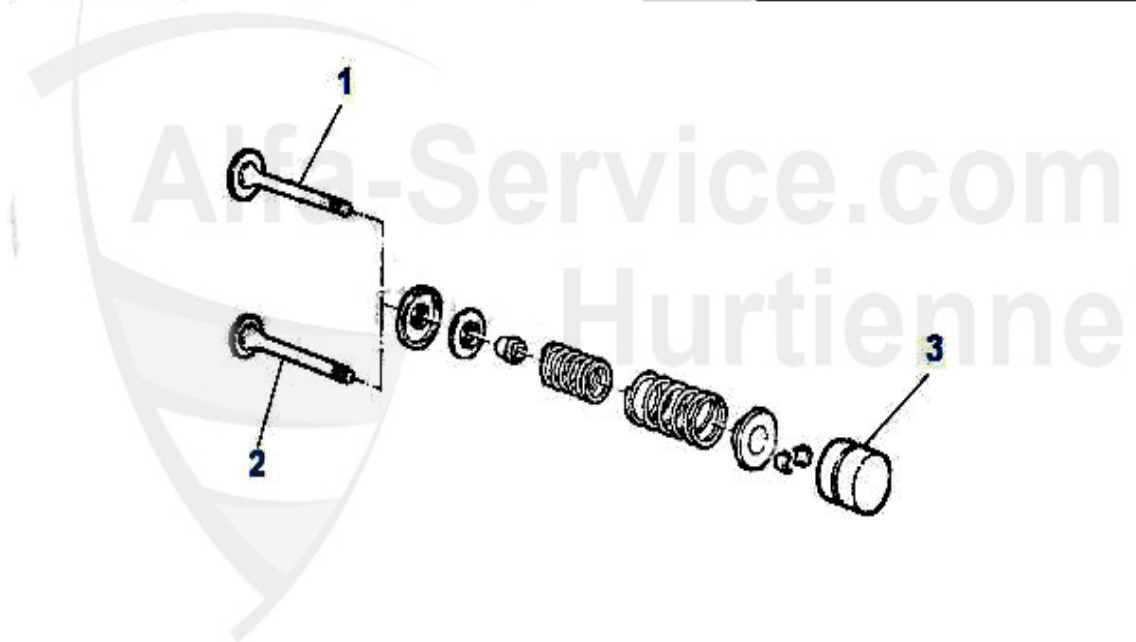

Ventiltrieb 145/6 1.7 ie 16V Boxer

1	VE56008	valvula admision Alfa 33/145/146 1.7 ie. 16V	39.00 EUR
2	VA91623	valvula escape 33 (907), 145/6 Boxer 16V	Preis auf Anfrage
3	HST64980	botador hidr. 33(907)145/6 1.7ie, 16V 147 3.2 GTA, 156	31.50 EUR