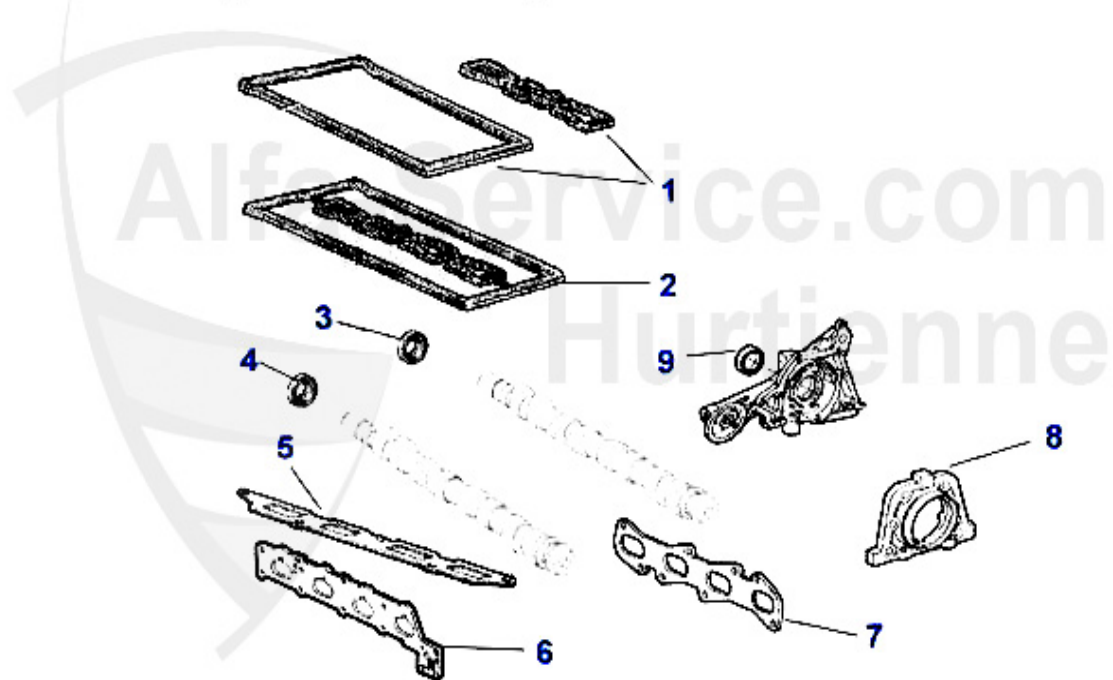

215.00 EUR

Kopfschraubensatz/Head Screw Set 145/6 1.7 IE 16V Boxer

1 ZKSS263

juego de esparragos 33 (907), 145/6 1.7 ie 16V

Preis auf Anfrage

Dichtung Motor/Engine Gaskets 145/6 TS

1	VDD3700	junta cubre-culata (2 partes) para cubre-culata Alu 145	33.90 EUR
2	VDD5400	junta cubre-culata 1 parte (para cubre-culata plastico)	33.50 EUR
3	WD55300	retén arbol de levas 145/6,155,156 1.6 1.7/1.8/2.0 16V	17.90 EUR
4	WD08200	retén arbol de levas 145/6,155,156,gtv/ spider (916), 1	15.51 EUR
5	ASKD52309	junta colector admision 145/6 1.4 TS 16V > #3174687	8.10 EUR
6	ASKD59747	junta colector admision 145/6,147, 155,156,166,gtv/spid	25.13 EUR
7	AGKD02761	junta colector escape 145/6,147,155,156 166,gtv,spider	24.00 EUR
8	WD0800	retén ciguenal trasero (volante-motor) 147 1.6 TS 16V/1	47.50 EUR
9	WD55200	retén ciguenal delantero (polea) 145/6, 155,156,166,gtv	10.31 EUR
10	AGKD272	Abgaskrümmung-Dichtung 145/6 2.0 16V TS bj. 95-01,155 2.	24.49 EUR