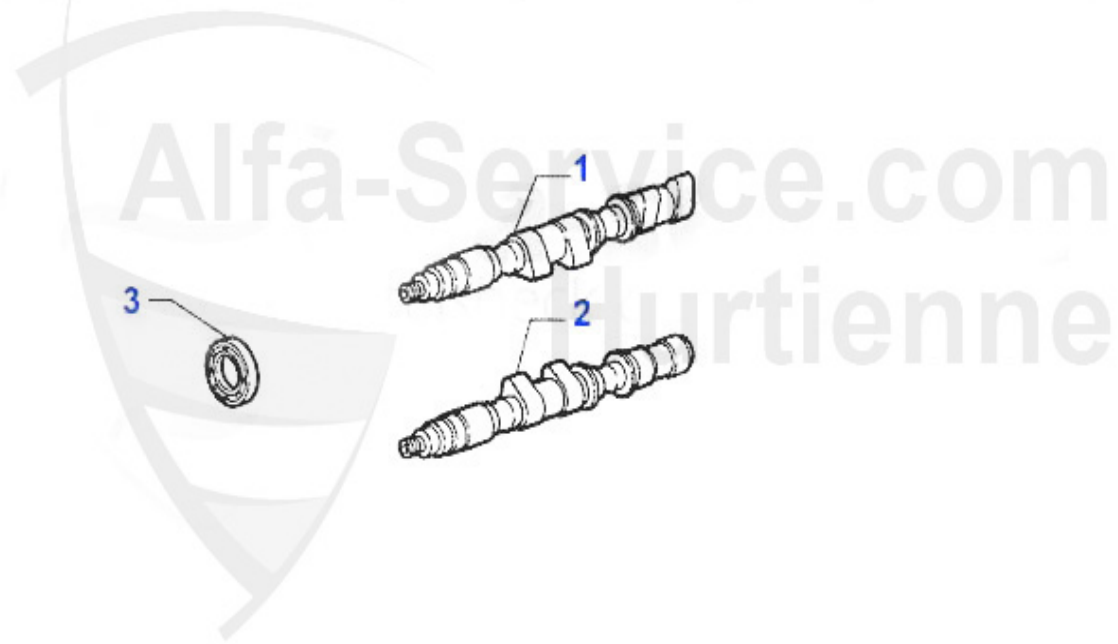

Nockenwelle 145/6 1.7 ie 16V Boxer

1	NKW10542	arbol de levas (admision) 145/6 1.7 ie 16V	Preis auf Anfrage
2	NKW91896	arbol de levas (escape) 33, 145/6 1.7 ie 16V	258.99 EUR
3	WD57200	retén arbol de levas 33 (907), 145/6 1.7 ie 16V	9.90 EUR