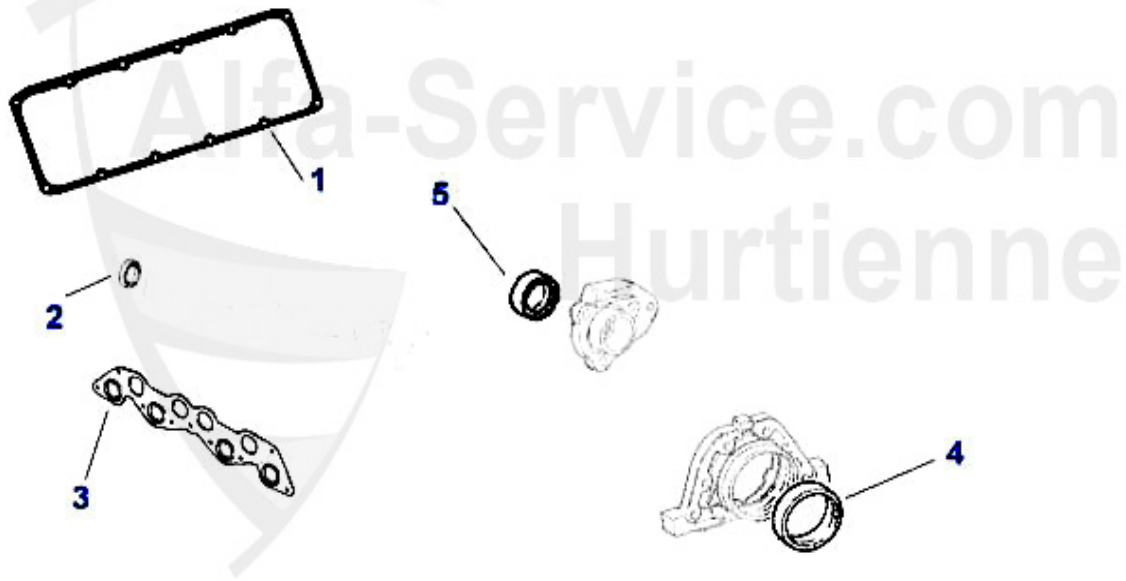

Dichtungen Motor/Gaskets Engine 145/6 1.9 TD

1	VDD19800	junta cobre-culata 145/6,155 1.9 TD, 93-99	8.90 EUR
2	WD09700	retén arbol de levas 145/6,155, 1.9 TD 93-99 164 2.0 T	6.37 EUR
3	AGSKD37936	junta colector adm./escape 145/6,155 1.9 TD	24.62 EUR
4	WD33900	retén ciguenal posterior (volante-motor) 145/6,155,156,	16.24 EUR
5	WD43800	retén ciguenal delantero (polea) 145/6, 1.9 TD 94-99, 1	9.75 EUR