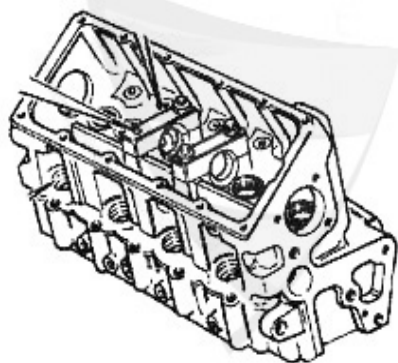

FOTO

FOLGT

1 KWB4720

Kühlwasser Ausgleichs- behälter 145/146/156 1,8-2,0TS/1

39.00 EUR

Kopfschraubensatz/Head Screw Set 145/6 1.9 TD

1

1 ZKSS7700