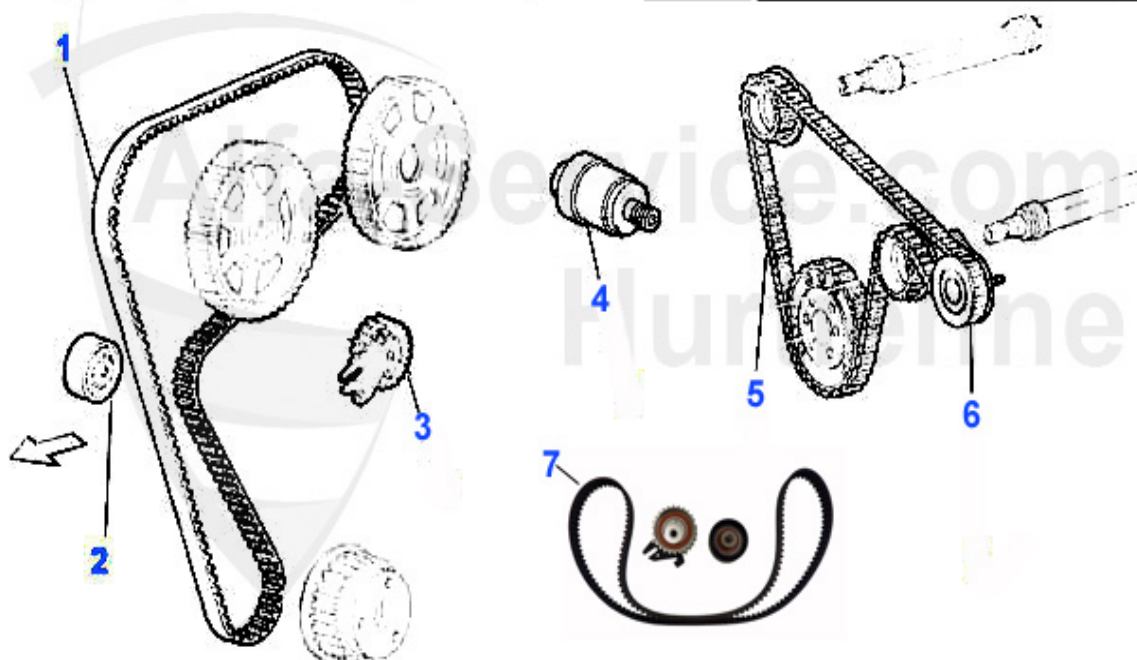

Zahnriemen 145/6 TS 16V

1	ZR94675	correa dentada 166SHPN240H 145/6,155/6 4 cil. (Mot.CF2/	42.58 EUR
1	ZR94674	correa dentada 163SHPN240H 145/6 1.4 ie 16V TS, 147 1.6	22.00 EUR
1	ZR94590	correa dentada 168SHPN240H 145/6 1.8/2.0 ie/16V/TS, 147	49.50 EUR
2	UR55851	rodillo correa dentada 145/6/7, 155/6, 166,gtv/spider (	32.50 EUR
3	SR55835	rodillo tensor 145/6/147,155/156,166, gtv/spider (916)	89.50 EUR
3	SR55850	rodillo tensor 145/6 1.4 ie 16V TS, 155/6 1.6 ie 16V TS	36.00 EUR
4	SZV60666199	variador de fase ORIGINAL 145/6,155,156,164,166 gtv/spid	Preis auf Anfrage
4	SZVRS15450	Reparatursatz Spritzzeitversteller Alfa 145/46 155/6 Sp	Preis auf Anfrage
5	ZR94591	correa dentada 130SLDD150H 145/6, 115/6 2.0 16V TS arbo	66.00 EUR
5	ZR94715	correa dentada 126SHPDD150H 145/6, 155,spider/gtv (916)	89.00 EUR
6	SR20443	rodillo tensor para arbol equilibrio 2.0 TS gtv/spider	39.50 EUR
7	ZR04000	Spannrollensatz 3 teilig Zahnriemen,Spannrolle, Umlenkr	66.00 EUR