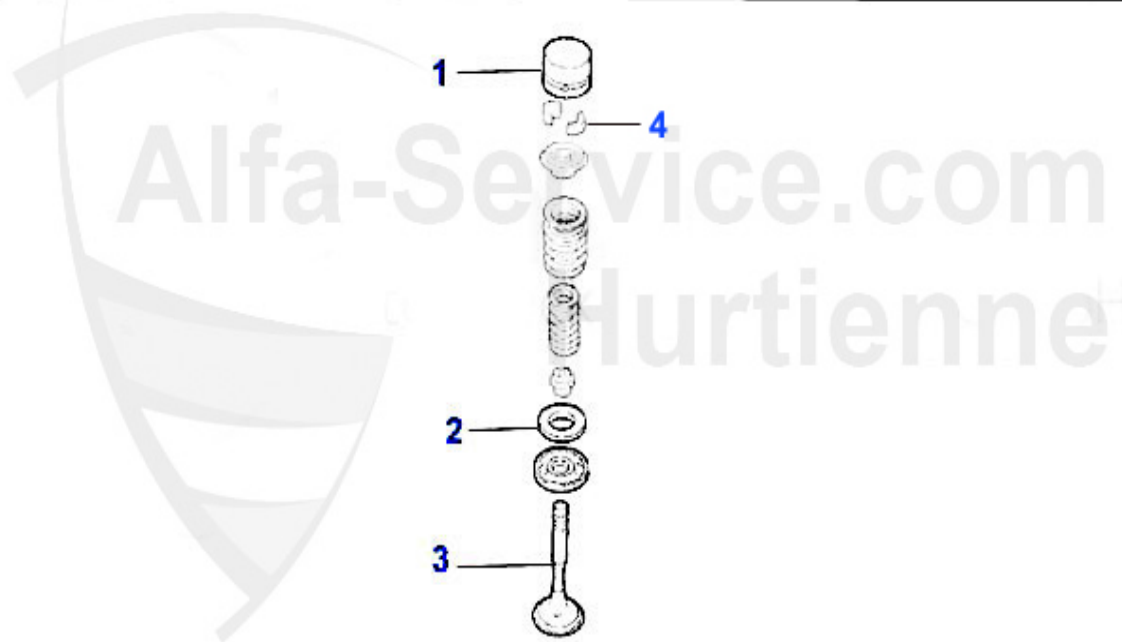

Ventiltrieb 145/6 1.4/1.6 Boxer

1	HST23146	botador hidr. Sud/Sprint,33 (905/7), 145/6 1.4/1.6/1.7	22.50 EUR
2	03 295 0 0	arandela para cubeta muelle valvula	3.55 EUR
3	VE91629	valvula admision Sud/Sprint 33 (905/7) 145/6 Boxer 8V	19.65 EUR
3	VA91630	valvula escape Sud/Sprint, 33 (905/7), 145/6 Boxer 8V	29.75 EUR
4	VK 8	Ventilkeil 8mm Twin Spark	1.20 EUR