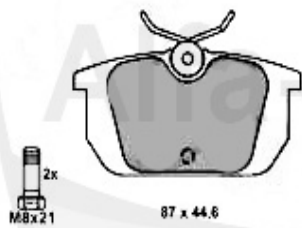

145/6 > frenado > pastillas tras.

Brembeläge/Brakepads 145/6 hinten/rear

1. 21103
Grauguß-Sattel/
grey iron caliper
> 1997