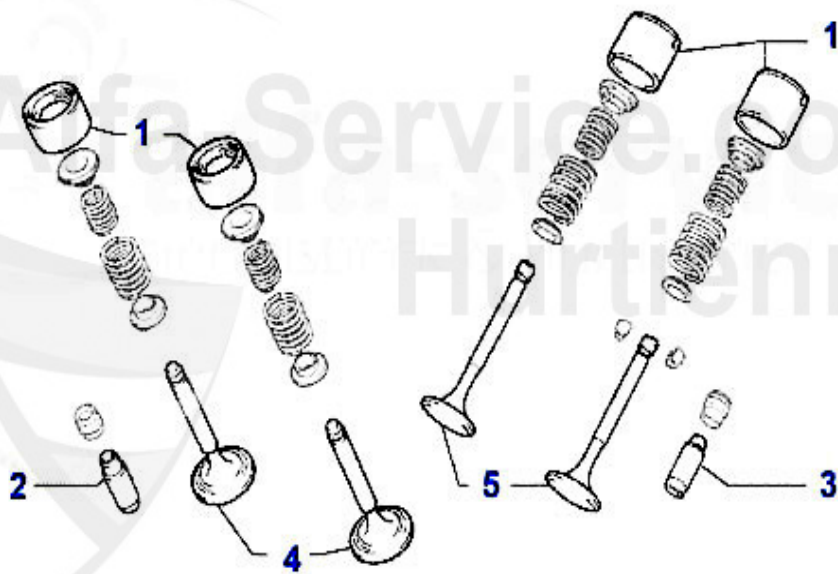

Ventiltrieb 145/6 TS 16V

1	HST12769	botador hidr. 145/6,147,155,156,166, gtv/spider (916) t	6.50 EUR
2	VFA11582	guia valvula escape + 0.05 TS 16V	21.03 EUR
3	VFE11575	guia valvula admision +0.05 TS 16V	21.03 EUR
4	VA35899	valvula escape 145/6 1.4/1.6 TS 16V, 147,1.8/2.0 TS 16V	22.47 EUR
4	VA91934	valvula escape 145/6,155,156,spider/gtv (916) 1.6/1.8/2	18.05 EUR
5	VE35898	valvula admision 145/6 1.4/1.6 TS 16V 147 1.6/1.8 TS 16	22.57 EUR
5	VE91933	valvula admision 145/9,155,156, spider/gtv (916) 1.6/1.	15.28 EUR