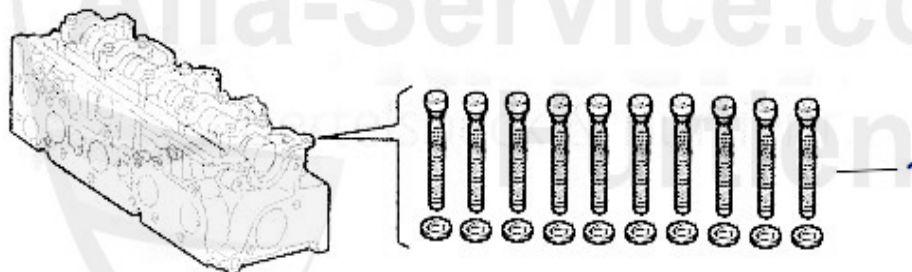

Kopfschraubensatz/Head Srew Set 145/6 1.9 JTD

1 ZKSS0300

juego de esparragos 145/6,147,156 1.9 TD 8V 74/85KW

49.00 EUR