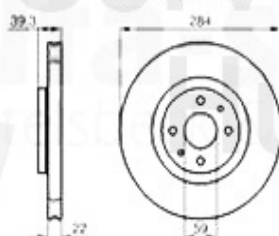

Bremsscheiben/Brakedisks 145/6

1. BS 516811

1.4/1.6 Boxer, 1.9 TD >1996
vorne/front

2. BS 519251

1.4/1.6 TS, 1.7 ie 16V, 1.9 TD/JTD
vorne/front
belüftet/ventil.

3. BS 541251

1.8/2.0 TS
vorne/front
belüftet/ventil.