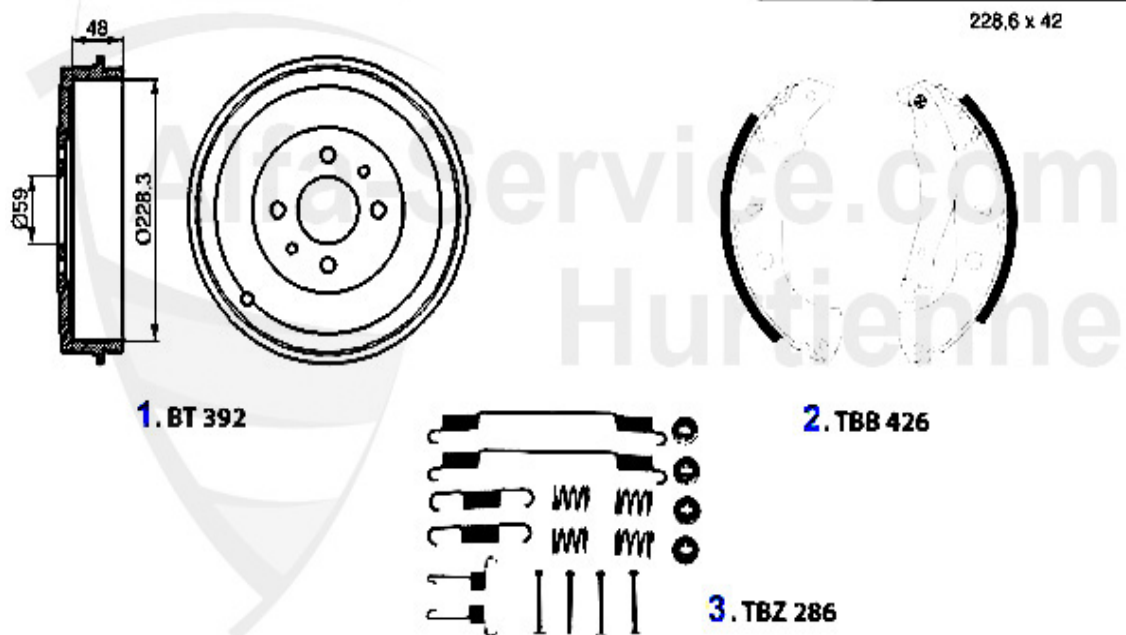

Trommelbremse/Drum Brake 145/6 hinten/rear

1	BT392	tambor de frenos 145/6 1.4/1.6/1.7/1.8 ie/16V TS/1.9 TD	85.45 EUR
2	TBB426	juego de zapatas bendix 145/6	63.61 EUR
3	TBZ286	kit montaje zapatas 145/6 montaje: Bendix	20.00 EUR