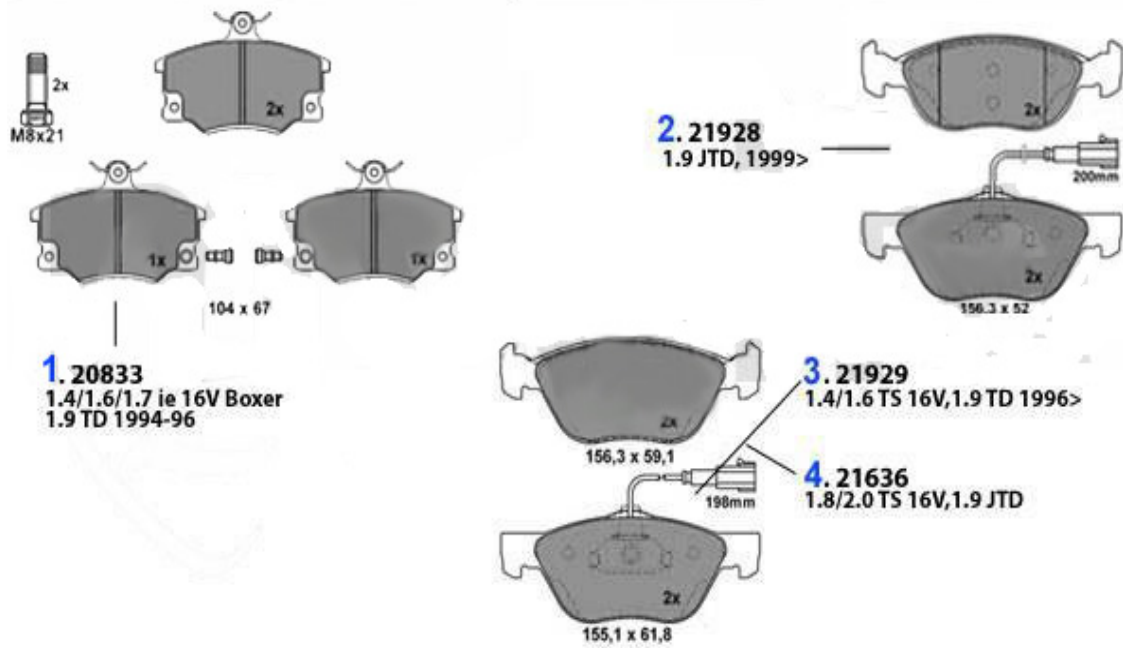

Brembeläge/Brakepads 145/6 vorne/front

1	20833 171 25	juego de pastillas de frenos con testigo 145/6 1.4/1.6/	49.50 EUR
2	21928 179 05	juego de pastillas de frenos delantero con testigo 145/	45.65 EUR
3	21929 179 05	juego de pastillas de frenos delantero con testigo 145/	50.02 EUR
4	21636 193 05	juego de pastillas de frenos delantero con testigo 155	67.50 EUR