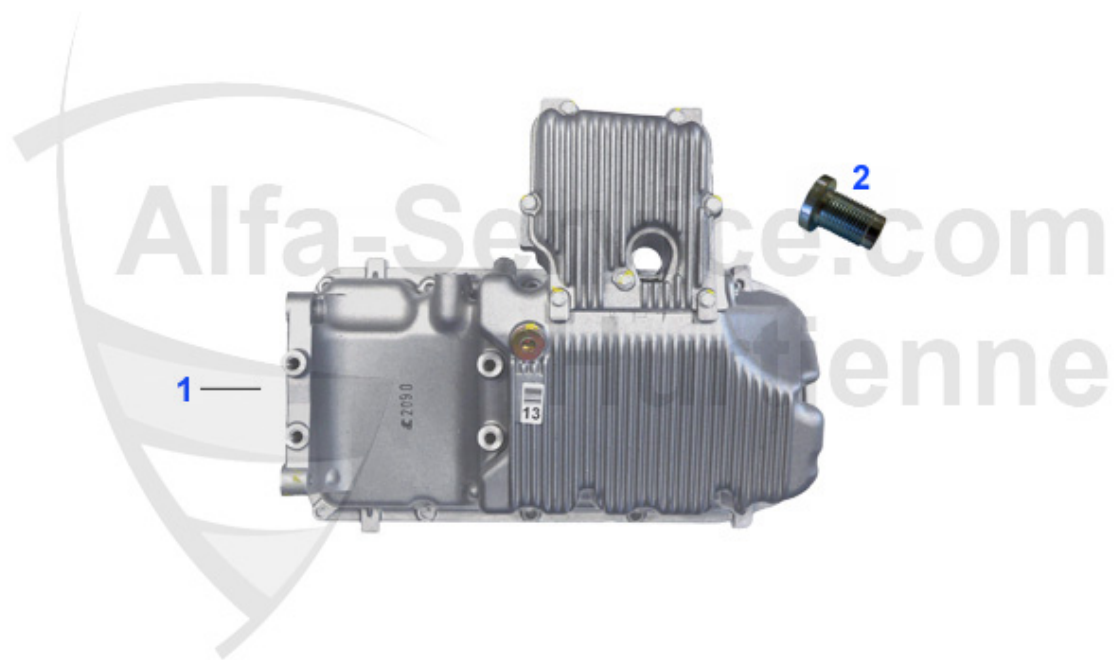

184.45 EUR

145/6 > motor > bloque motor > Camisas + Pistones > 2.0 TS 8V

1 KR46450

anillo de piston 75,155,164 2.0 TS 145/6 1.6 TS 8V (po

150.00 EUR

145/6 > motor > bloque motor > el cárter

2 OWD357

Ölablaßschraube Alfa 145,146,147, 155,156,GT,GTV+Sp.916