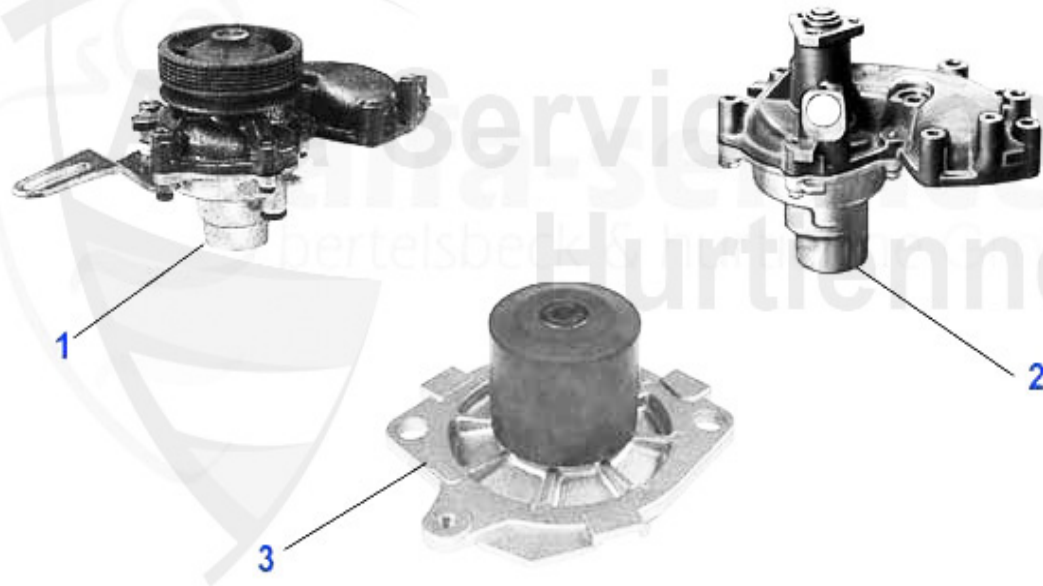

145/6 > motor > circuito agua > 1.9 TD/JTD > bomba agua

Wasserpumpe/Waterpump 145/6 1.9 TD/JTD

1	WP26310	bomba aqua 145/6,155 1.9 TD >#1723043	146.70 EUR
2	WP35858	bomba aqua 145/6,155 1.9 TD #1723044>	123.11 EUR
3	WP15970	bomba aqua 145/6,147,156,166 1.9/2.4 JTD	60.52 EUR