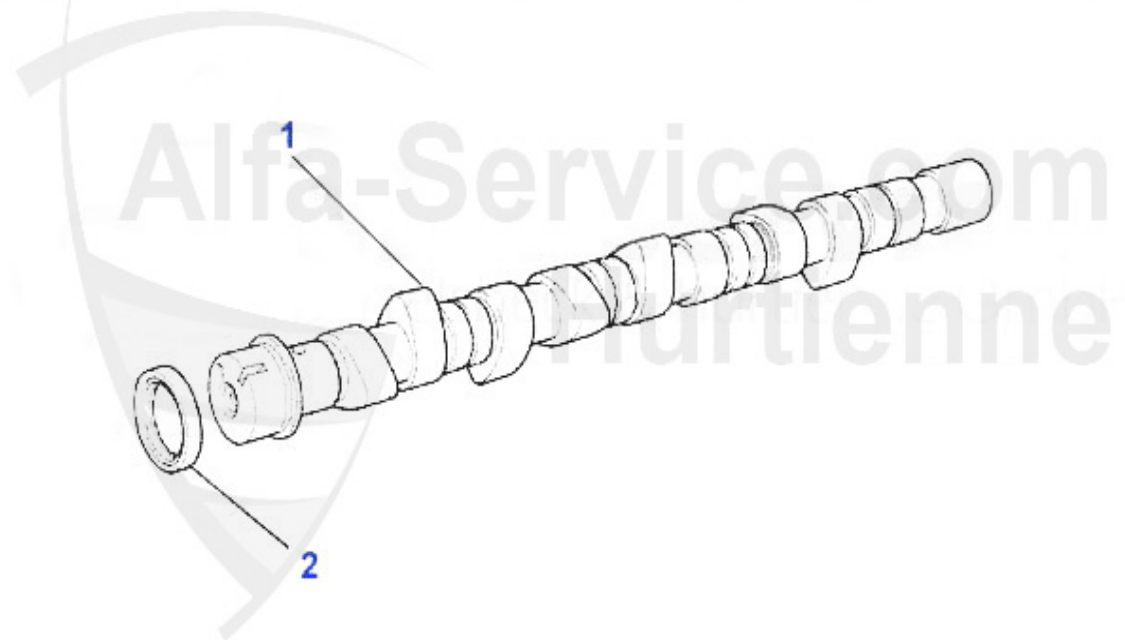

Nockenwelle 145/6 1.9 JTD

1	NKW13911	arbol de levas 156,145/6 1.9 JTD (CF2)	204.14 EUR
2	WD08200	retén arbol de levas 145/6,155,156,gtv/ spider (916), 1	15.51 EUR