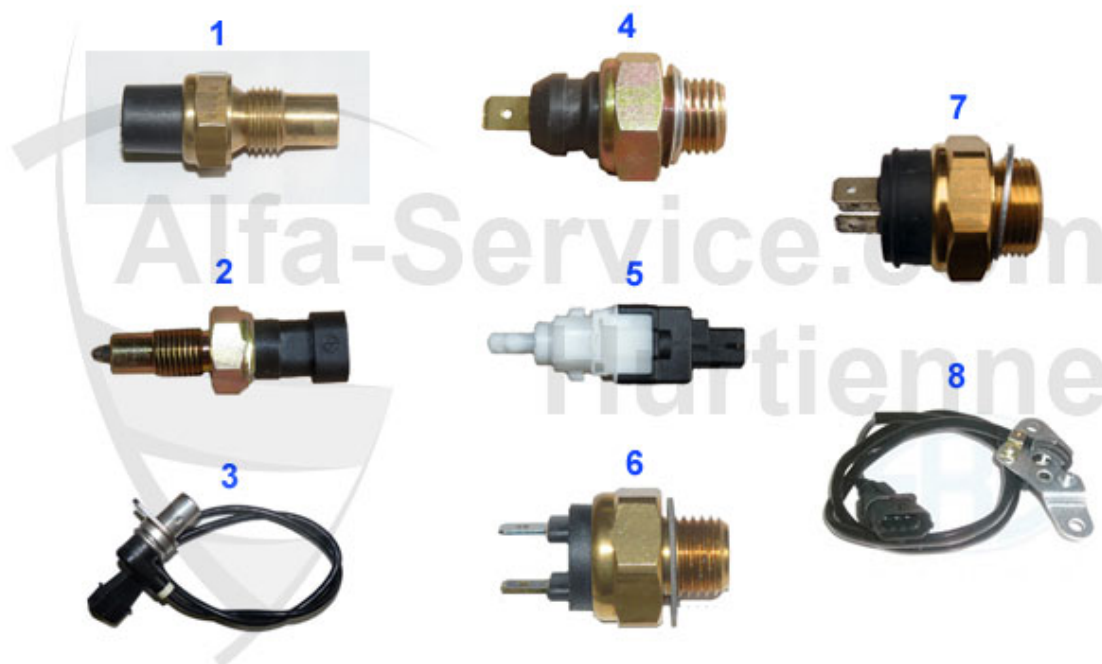

1	WTG6028	Geber Kühlwassertemperatur Sud/Sprint,33 (905/7),145/6	14.90 EUR
1	WTG60114	Geber Kühlwassertemperatur 33 (905/ 7),145/6 Bj. >96,75	14.90 EUR
1	WTG11520	Kühlwasser-Temperaturgeber 145/6 1.4/1.6 IE > Motorsteu	14.01 EUR
1	WTG6035	Geber Kühlwassertemperatur 145/6,15 5 1.9 TD	20.49 EUR
2	RFS4553	Rückfahrlichtschalter 147, 156, 166, gtv/spider (916),	39.00 EUR
2	RFS2821	Rückfahr.-Schalter 145/6 Bj. 94-96	9.00 EUR
2	RFS9076	Rückfahr.-Schalter 147,155, 156,gtv/spider (916),Nuovo	12.00 EUR
3	NWS92752	Klopfsenor Spider/GTV (916) 164, 155, 156, 166, 145, 14	39.90 EUR
3	KWS69912	Nockenwellen-Sensor 145/6,147,155, 156,Nuovo GT,gtv/spi	69.00 EUR
3	KWS13208	Kurbelwellen-Sensor 33,75,145/6,155 ,164/Super,Spider '	129.00 EUR
4	ODS4040127	Öldruckschalter 145/6,147,155,156,1 66,gtv/spider (916)	12.00 EUR
5	BLS3130160	Bremslichtschalter 145/6,156,166,gt v/spider (916) 3.0	13.99 EUR
6	WTS707072	Wassertemperaturschalter f. Kontrol I. 33 (907) 145/6 B	16.31 EUR
7	THS2700	Thermoschalter 145/6,155,164 (mit K (mit Kabel)	54.99 EUR
8	ZIG281002213	Sensor Nockenwellenposition 145/6 JTD,147 JTD,156JTD 15	144.00 EUR