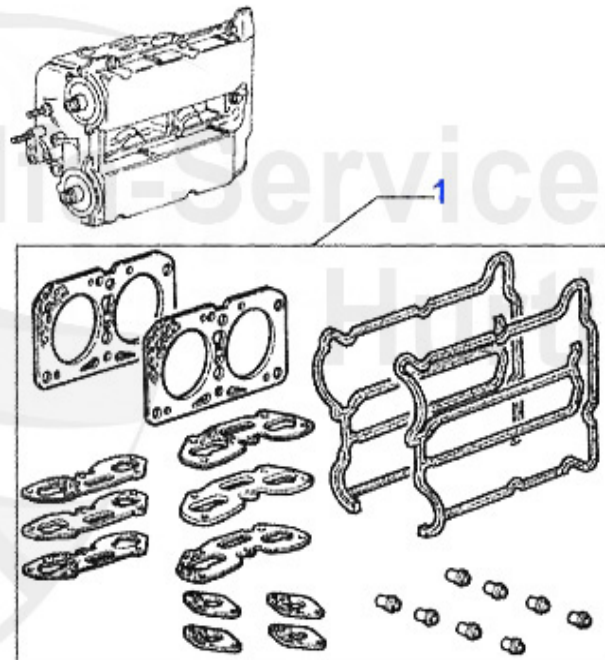

145/6 > motor > juntas motor > Boxer Bj. 94-96 > kit juntas motor 1.7 ie 16V

Kopfdichtsatz/Head Set 145/6 1.7 IE 16V Boxer

1 ZKDS2700

kit juntas motor-parte alta 145/146/33 1.7 ie 16V 90-9

116.62 EUR