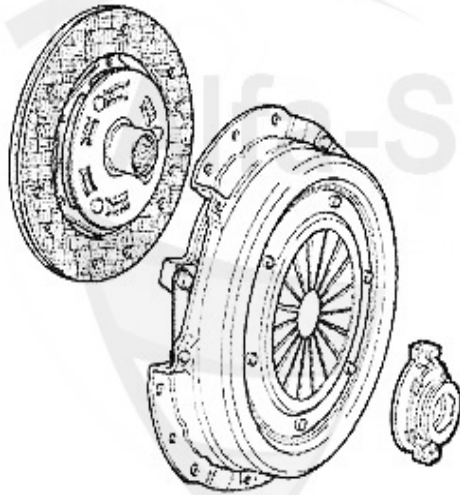

145/6 > transmision > embrague > guia cojinete de empuje 145/6 TS 16V

Ausrücker/Sleeve Bearing 145/6 1.4/1.6/1.8/2.0 TS

1 FH1140

guia para cojinete 145/6,147,155,156, gtv/spider (916)

49.00 EUR

Kupplungs-Kit/Clutch Set 145/6 2.0 Quadrifoglio