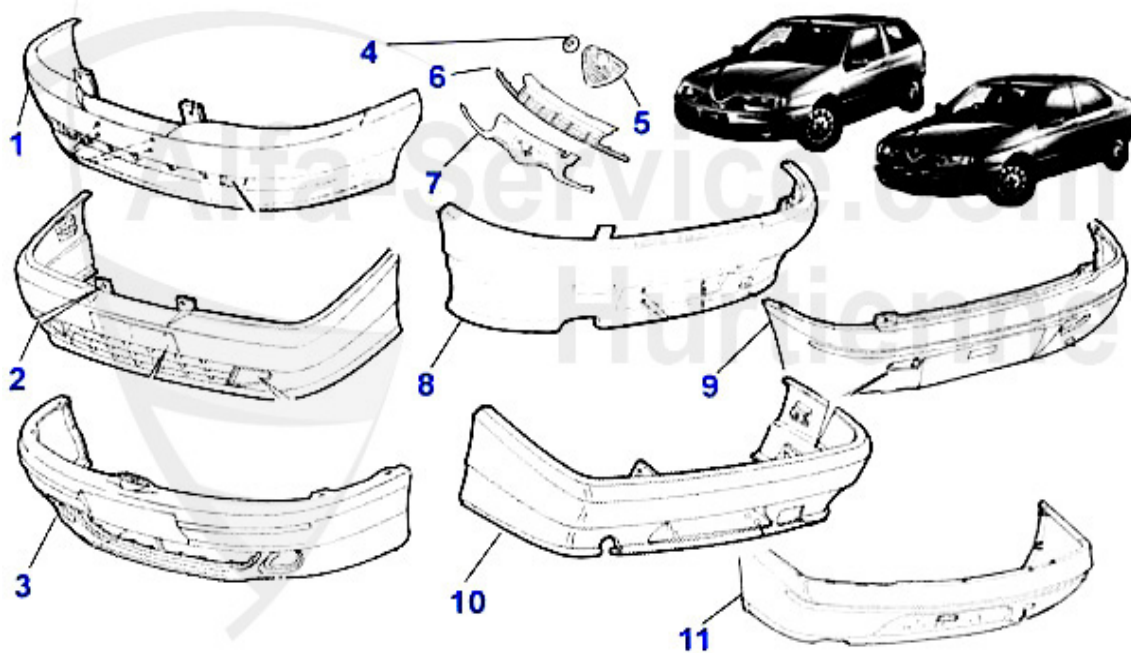

Stoßstangen/Bumpers 145/6

1	STF02908	parachoques delantero 145/6 1.6/1.8/2.0/ con faros anti	255.45 EUR
1	STF02907	parachoques delantero 145/6 1.6/1.8/2.0 con faros anti-	286.22 EUR
1	STF02906	parachoques delantero 145/6 1.6/1.8/2.0 sin faros anti-	255.45 EUR
1	STF02905	parachoques delantero 145/6 1.4ie/ 1.9 TD con faros ant	234.92 EUR
1	STF02903	parachoques delantero 145/6 1.4ie/1.9TD sin faros anti-	210.30 EUR
2	STF02904	parachoques delantero 145/6 1.4ie/1.9TD con faros anti-	234.92 EUR
3	STF02910	parachoques delantero 145/6 99>	265.70 EUR
4	23 033 3 0	Alfa emblema 75 mm metal, 33,75,145/6, 155,156,164,166,	26.50 EUR
4	23 038 0 0	Alfa Emblem 75mm Metall 33,75,145/6,155,156,164,166 115	19.00 EUR
8	STF02955	parachoques trasero 145 >99	238.00 EUR
9	STF81799	parachoques trasero 145 99>	293.00 EUR
10	STF02956	parachoques trasero 146 >99	452.20 EUR
11	STF81899	parachoques trasero 146 99>	241.08 EUR