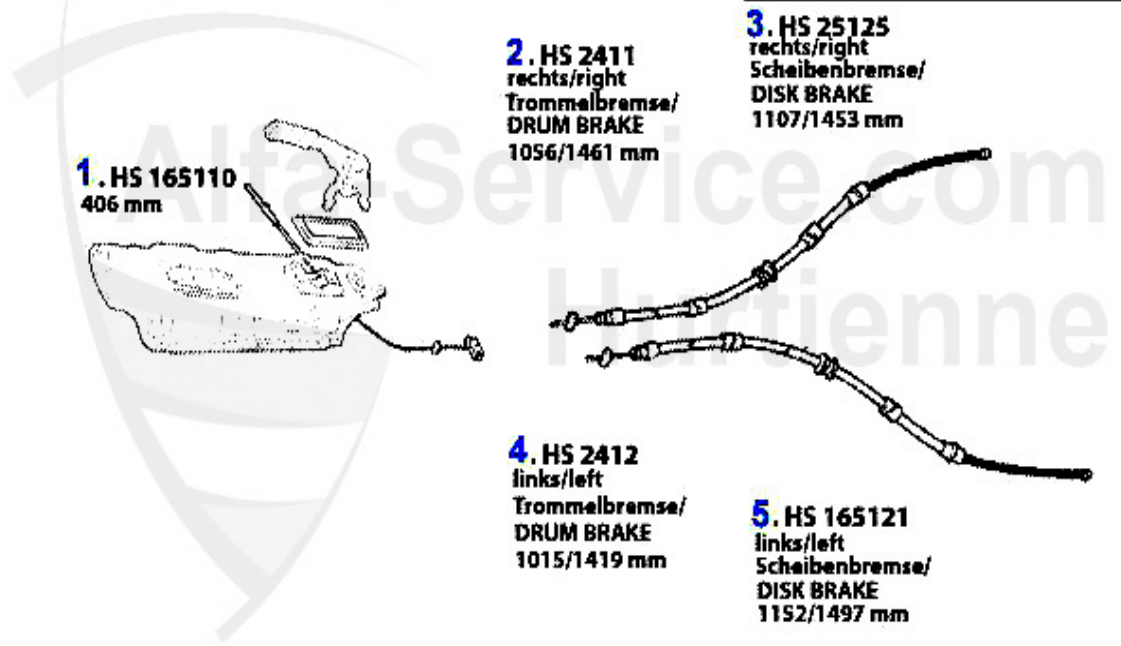

Handbremsseil/Brake Cable 145/6

1	HS165110	cable de freno de mano delantero 145/6, 147,155,spider/	19.08 EUR
2	HS2411	cable freno de mano der. 145/6 (montaje frenos de tambo	22.50 EUR
3	HS25125	cable freno de mano der. 145/6 (montaje frenos de disco	22.36 EUR
4	HS2412	cable freno de mano izq. 145/6 (montaje frenos de tambo	22.50 EUR
5	HS165121	cable freno de mano izq. 145/6,155 (montaje frenos de d	27.18 EUR