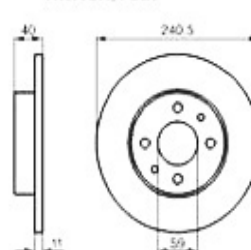

1	BS516811	disco de frenos delantero 145/6 1.4/ 1.6 ie, 94-12.96/1	19.90 EUR
3	BS541251	disco de frenos delantero 145/6 1.8/2.0 16V TS/QV 96>	54.00 EUR
4	BS100815	disco de frenos trasero 33 (907), 1.4/ 1.5/1.7/ie/16V,1	32.50 EUR
5	BS516711	disco de frenos trasero 145/6 1.4/1.8 16V TS 01.97>/2.0	39.00 EUR