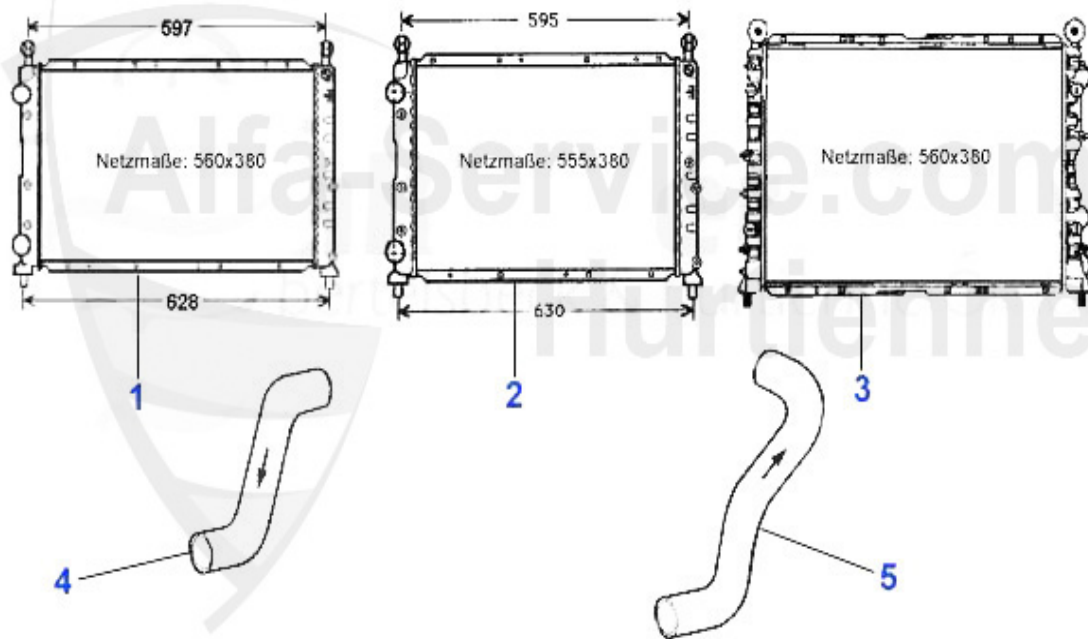

Kühler/Radiator 145/6 TS 16V

1	MK22820	radiador 145/6 1.4/1.6/1.7ie 16V TS 96-01,155 1.6 16V	224.66 EUR
2	MK22992	radiador 145/6,155 1.6/1.7/1.8/2.0 TS 16V	213.38 EUR
3	MK22999	radiador 145/6 2.0 16V TS/QV 6.96>	193.89 EUR
4	KWS03081	manguera aqua 145 2.0 16V (hacia radiador) radiador #60	Preis auf Anfrage
5	KWS03082	manguera aqua inf. 145/6 1.4/1.6/1.8/ 2.0 16V TS/ 1.9 T	12.83 EUR