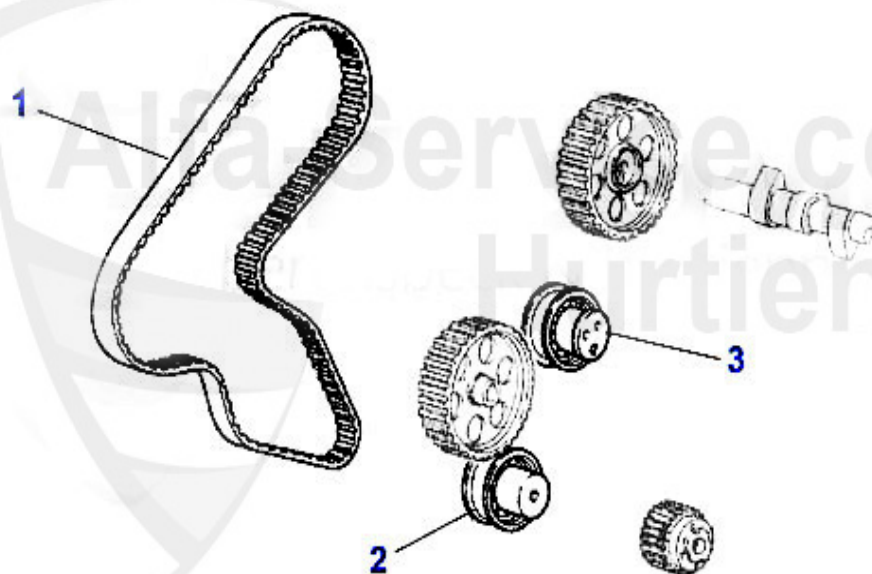

Zahnriemen 145/6 1.9 TD

1	ZR94138	correa dentada 173SHP220 145/6 1.9 TD arbol de levas	30.68 EUR
2	UR55825	rodillo correa dentada 145/6,155 1.9 TD	61.04 EUR
3	SR55829	rodillo tensor 145/6,155 1.9 TD	68.22 EUR