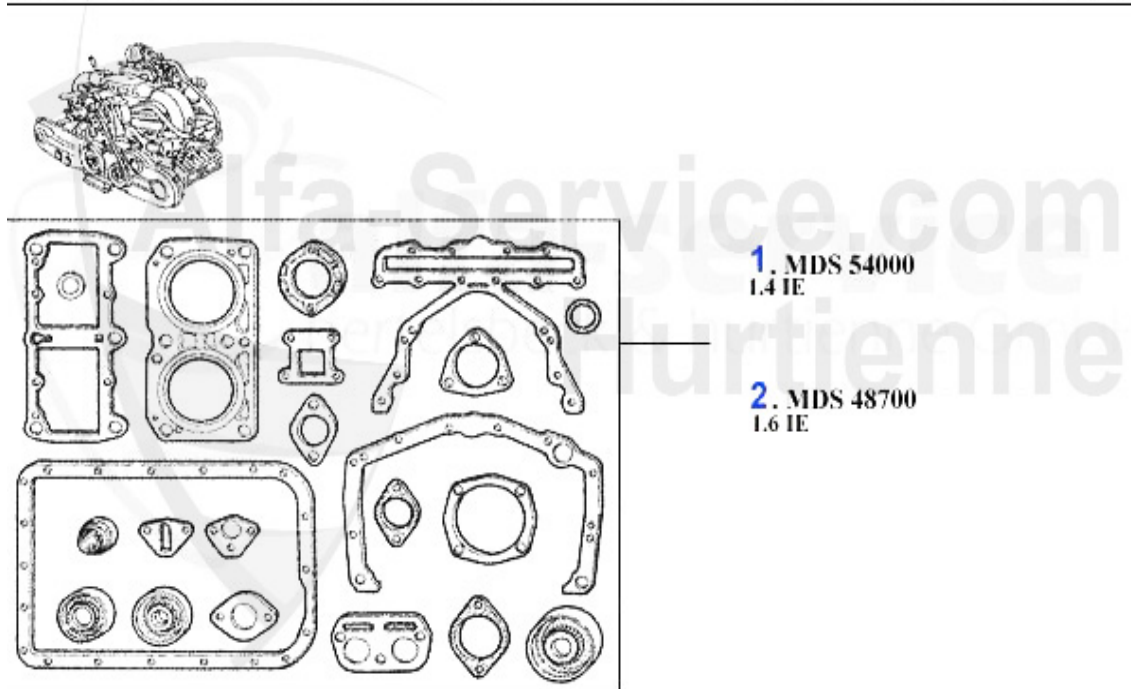

Produktkatalog 145/6

Alle Preise inkl. 19% MwSt.

Índice

145/6	6
carrocería	6
retrovisores exteriores.....	6
alumbrado	7
piezas carrocería	8
parachoques/rejillas	9
ejevalunas	10
emblemas	11
motor.....	12
el sistema aéreo.....	12
bloque motor.....	13
Camisas + Pistones	13
1.7 IE 16V	13
1.8 TS 16V.....	14
2.0 TS 16V.....	15
2.0 TS 8V.....	16
el cárter	17
correas.....	18
Boxer Bj. 94-96	18
TS 16V.....	19
1.9 TD.....	20
1.9 JTD	21
circuito carburante	22
Boxer Bj. 94-96	22
bomba carburante	22
1.7 IE 16V Boxer Bj. 94-.....	23
bomba carburante	23
TS 16V.....	24
bomba carburante	24
1.9 TD/JTD.....	25
bomba carburante	25
juntas motor	26
Boxer Bj. 94-96	26
juntas motor 1.4/1.6.....	26
1.7 IE 16V Bj. 94-96	27
kit juntas motor 1.4/1.6.....	28
kit juntas motor 1.7 ie 16V	29
kit juntas motor 1.4/1.6.....	30
kit juntas motor 1.7 IE 16V	31
lote de esparragos culata 1.7 IE 16V	32
TS 16V.....	33
juntas motor.....	33
kit juntas motor.....	34
kit juntas motor.....	35
lote de esparragos culata.....	36
1.9 TD/JTD.....	37
juntas motor 1.9 TD.....	37

145/6 > motor > juntas motor > Boxer Bj. 94-96 > kit juntas motor 1.7 ie 16V

Kopfdichtsatz/Head Set 145/6 1.7 IE 16V Boxer

1 ZKDS2700

kit juntas motor-parte alta 145/146/33 1.7 ie 16V 90-9

116.62 EUR

Motordichtsatz/Full Set 145/6 1.4/1.6 IE Boxer