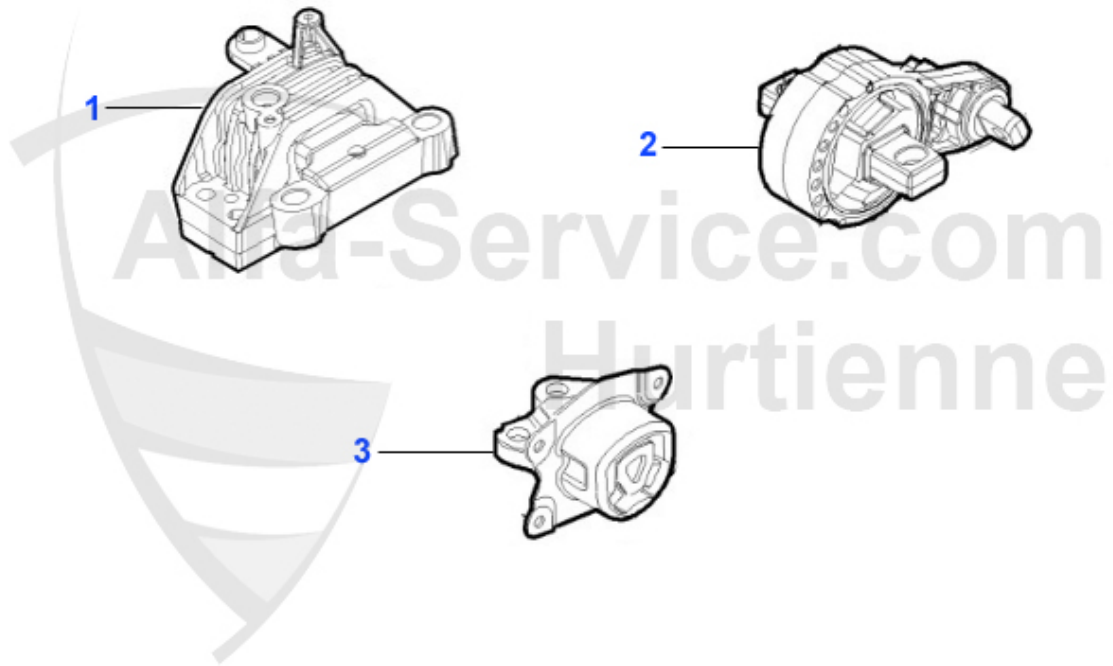

159 > motor > soportes motor > 1.9 JTDM 8/16V

1	ML01606	Motorlager Alfa 159 1,9JTD (05-10) Vorne oben	149.00 EUR
2	ML05511	Motorzugstange Alfa 159 1,9JTD 8V, 1,9JTD 16V, 2,4JTD 2	108.99 EUR