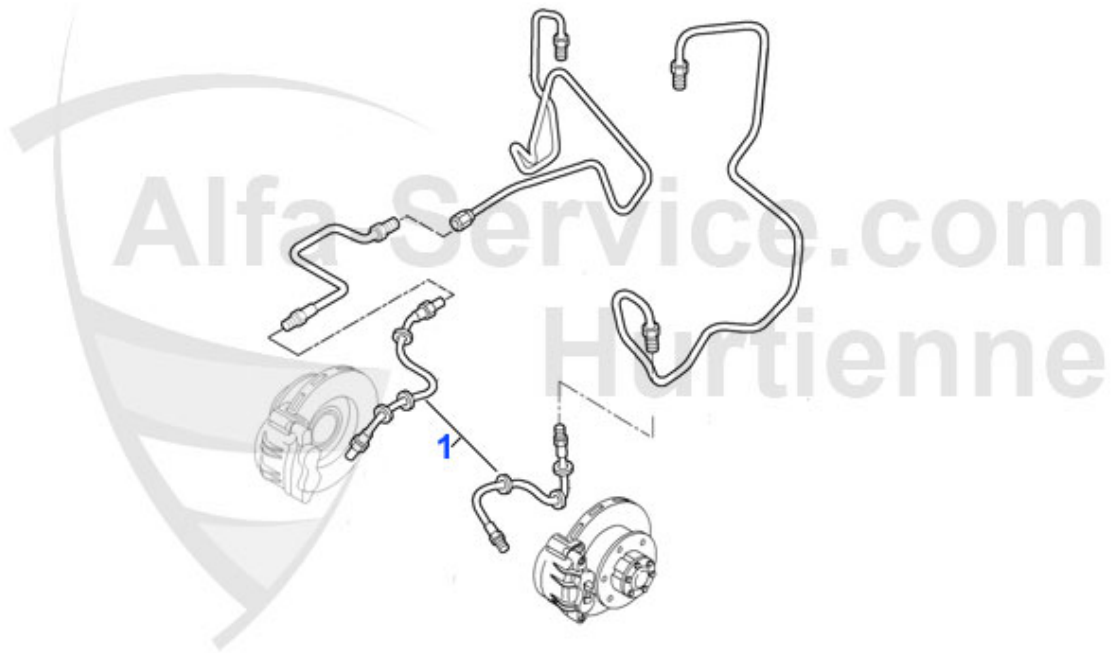

159 > frenado > Bremsschläuche vorne

1 BS511700

Bremsschlauch vorne 159 (05-08) 1,9BZ/1,9TD/2,2BZ Brera

22.00 EUR