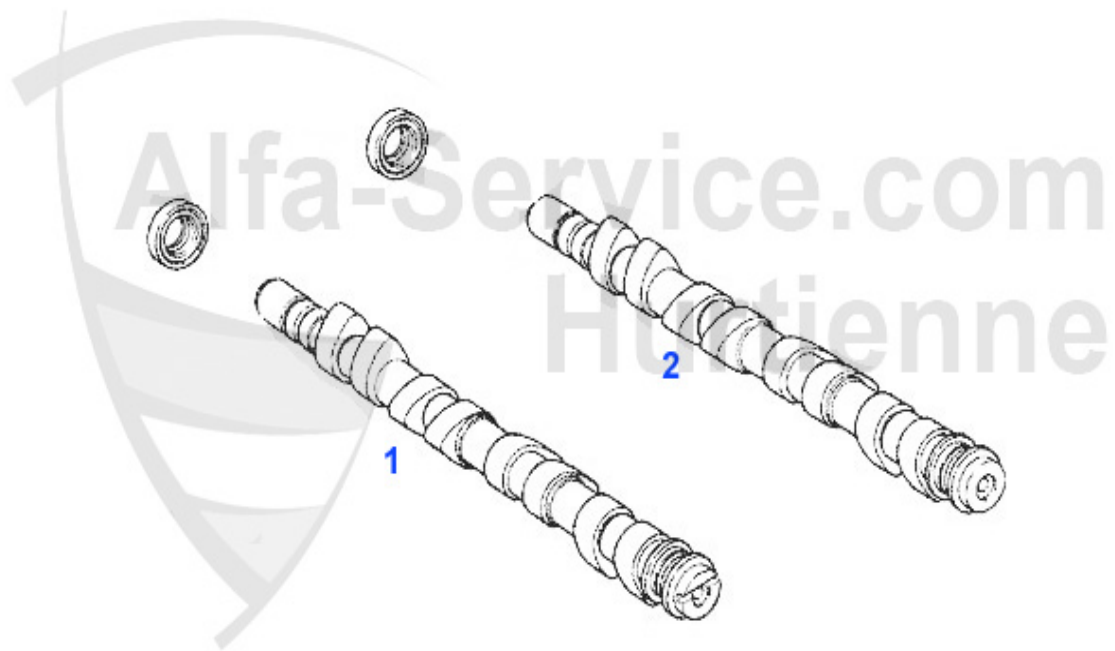

1	NKW1592	Nockenwelle Auslass 2,2 JTS AR159/Brera/Spider (05-10)	479.00 EUR
2	NKW1597	Nockenwelle Einlass 2,2 JTS AR159/Brera/Spider (05-10)	498.99 EUR