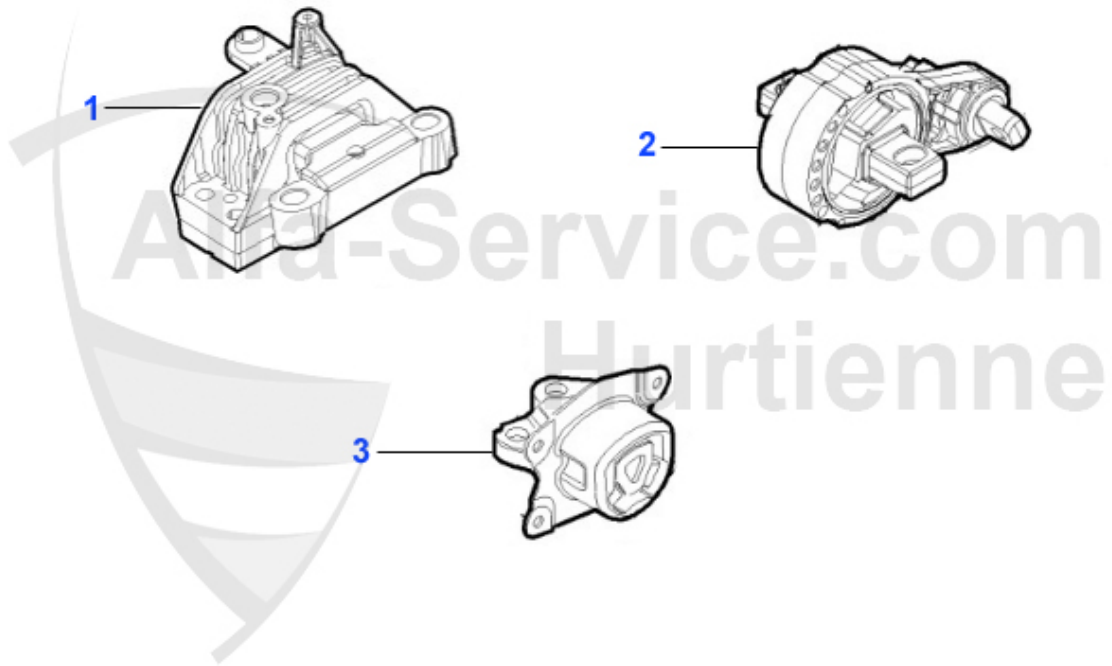

159 > motor > soportes motor > 3.2 JTS V6 24V

2 ML02602

Motorzugstange Alfa159 (05-11) 1,8 1,9/2,2/3,2 BZ, Brer

86.99 EUR