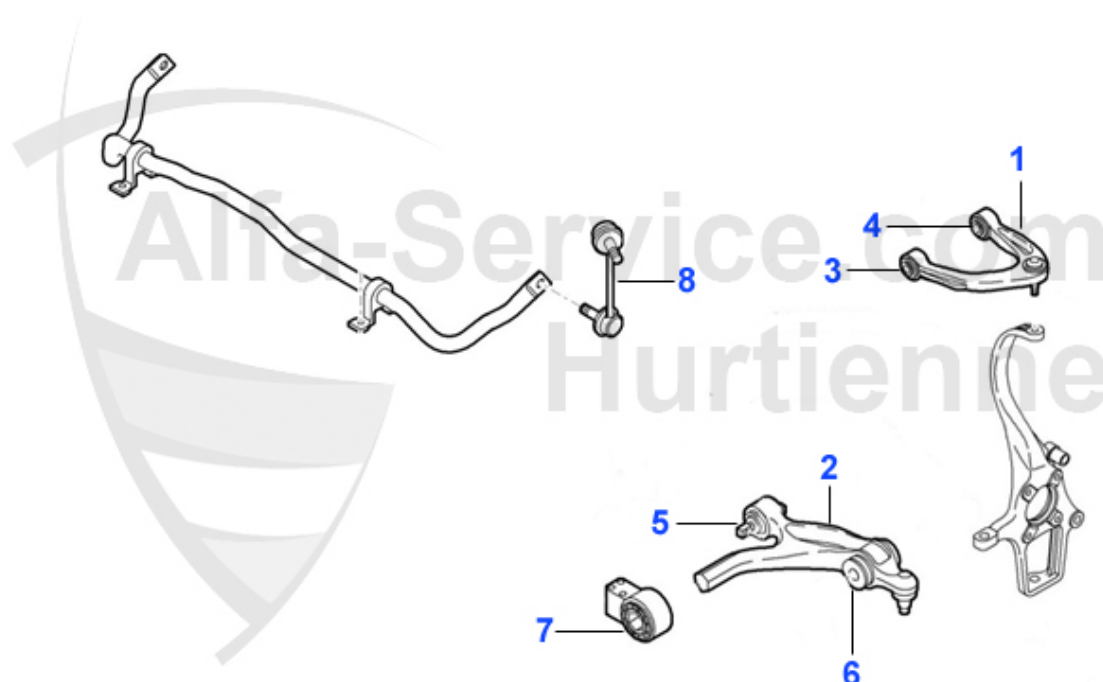

159 > suspension > suspension delantera

1	QL038	Alfa 159 Lenker Vorderachse oben links (Brera 05-08/Spi	135.01 EUR
1	QL039	Alfa 159 Lenker Vorderachse oben rechts /Alfa159 (05-08	135.01 EUR
1	QL041	Alfa 159 Lenker Vorderachse oben rechts (Brera+Spider a	Preis auf Anfrage
1	QL040	Alfa 159 Lenker Vorderachse oben links (brera+Spider ab	Preis auf Anfrage
2	QL029	Querlenker unten links Alfa 159 Brera und Spider 06-10	149.00 EUR
2	QL030	Querlenker unten rechts Alfa 159 Brera und Spider 06-10	149.00 EUR
7	QL1908	Befestigungsbuchse links unterer Querlenker am Rahmen A	89.00 EUR
7	QL1909	Befestigungsbuchse rechts unterer Querlenker am Rahmen	89.00 EUR
8	SS1508	Pendelstütze VA rechts AR 159 Brera (05-10) Spider (06-	30.00 EUR
8	SS1509	Pendelstütze VA links AR 159 Brera (05-10) Spider (06-1	30.00 EUR