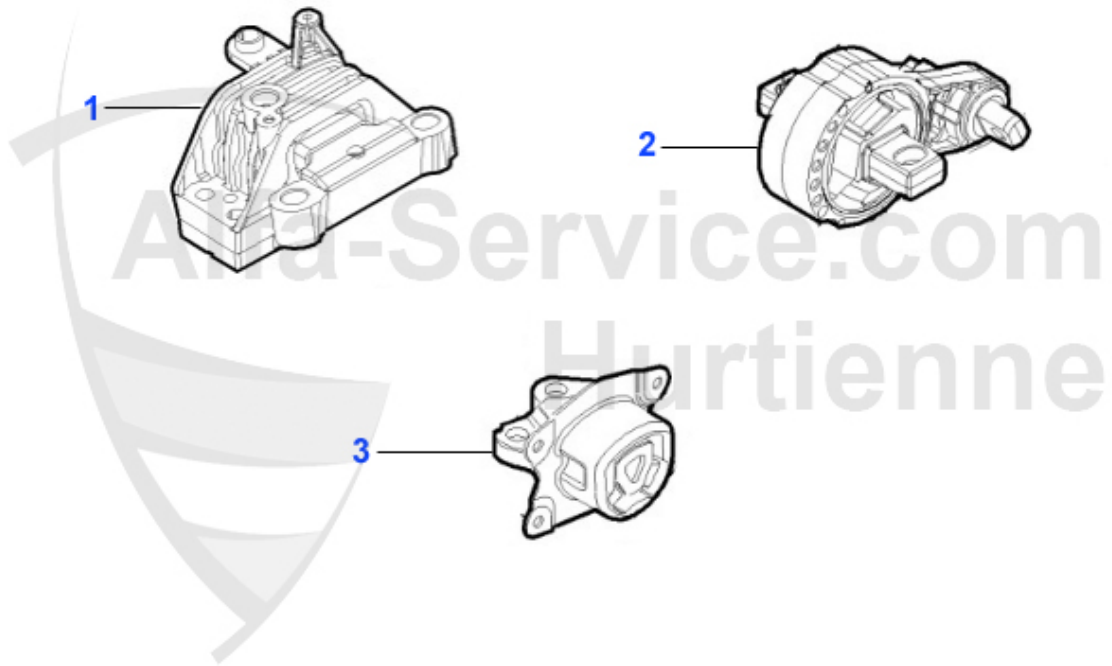

159 > motor > sensores

1	NWS53148	captador arbol de levas 159, Brera >05, Spider >06 (4 c	135.84 EUR
2	NWS53274	captador arbol de levas 159, Brera >05, Spider >06 (4 c	129.90 EUR

159 > motor > soportes motor > 1.8 TBi 16V