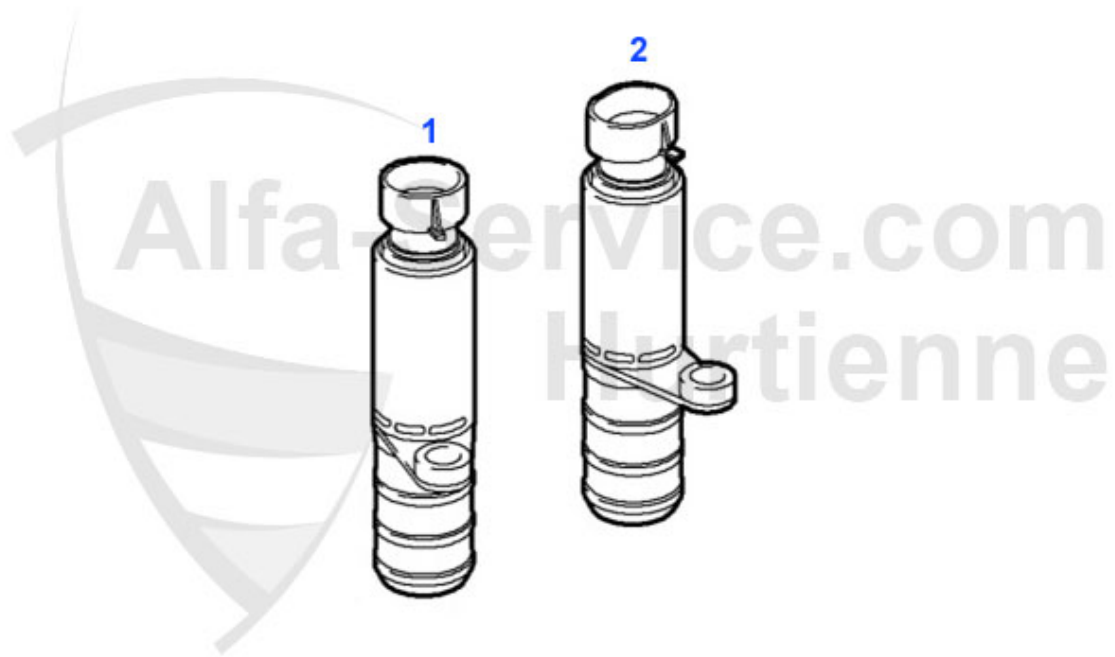

159 > motor > sensores

1	NWS53148	captador arbol de levas 159, Brera >05, Spider >06 (4 c	135.84 EUR
2	NWS53274	captador arbol de levas 159, Brera >05, Spider >06 (4 c	129.90 EUR

159 > motor > soportes motor > 1.8 TBi 16V