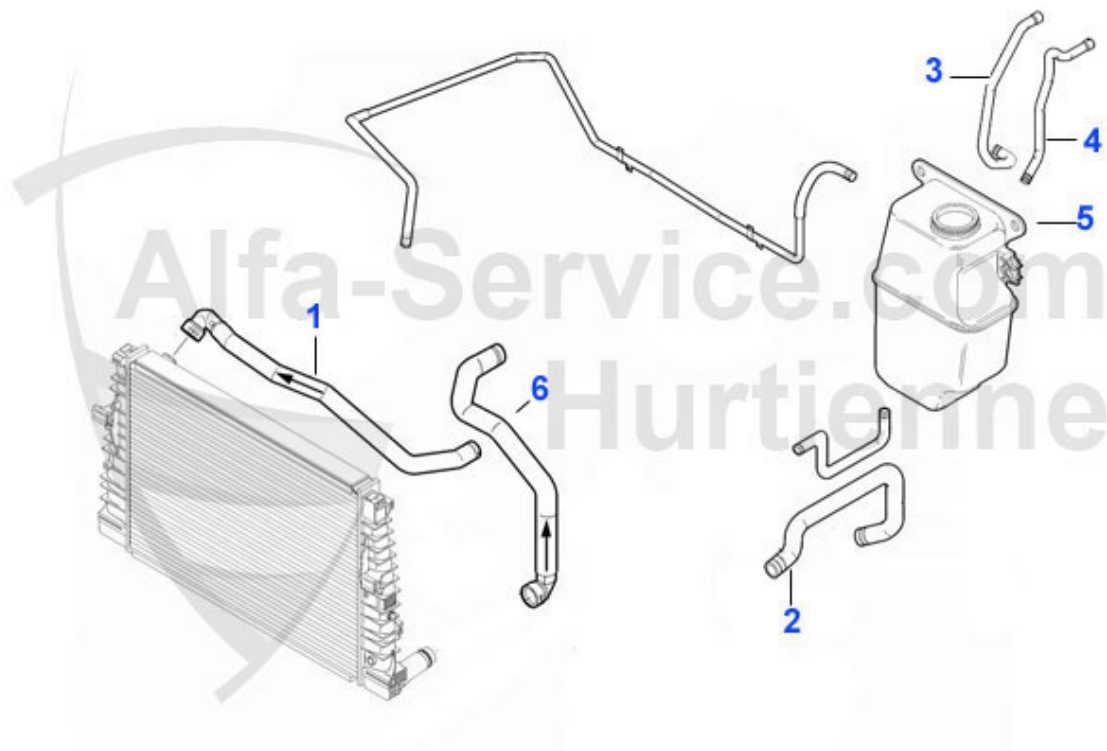

159 > motor > circuito agua > tubos > 2.2 JTS

1	KWS00406	Kühlwasserschlauch oben AR159 1.9/ 2,2/Brera ab05/Spide	Preis auf Anfrage
2	KWS00126	Kühlwasserschlauch AR156, Brera, Spider 05-10 1,9JTS/2,	13.61 EUR
3	KWS0074	Heizungsschlauch rechts AR159 1,9+2,2JTS 16V/Brera,Spid	Preis auf Anfrage
4	KWS0075	Heizungsschlauch links AR159,Brera, Spider 1,9+2,2JTS (	Preis auf Anfrage
5	KWB16508	Kühlwasserausgleichsbehälter 159 05-10/ Brera 05-10/ Sp	29.50 EUR
6	KWS93901	Kühlwasserschlauch unten AR159, Brera, Spider (939) SEL	180.00 EUR