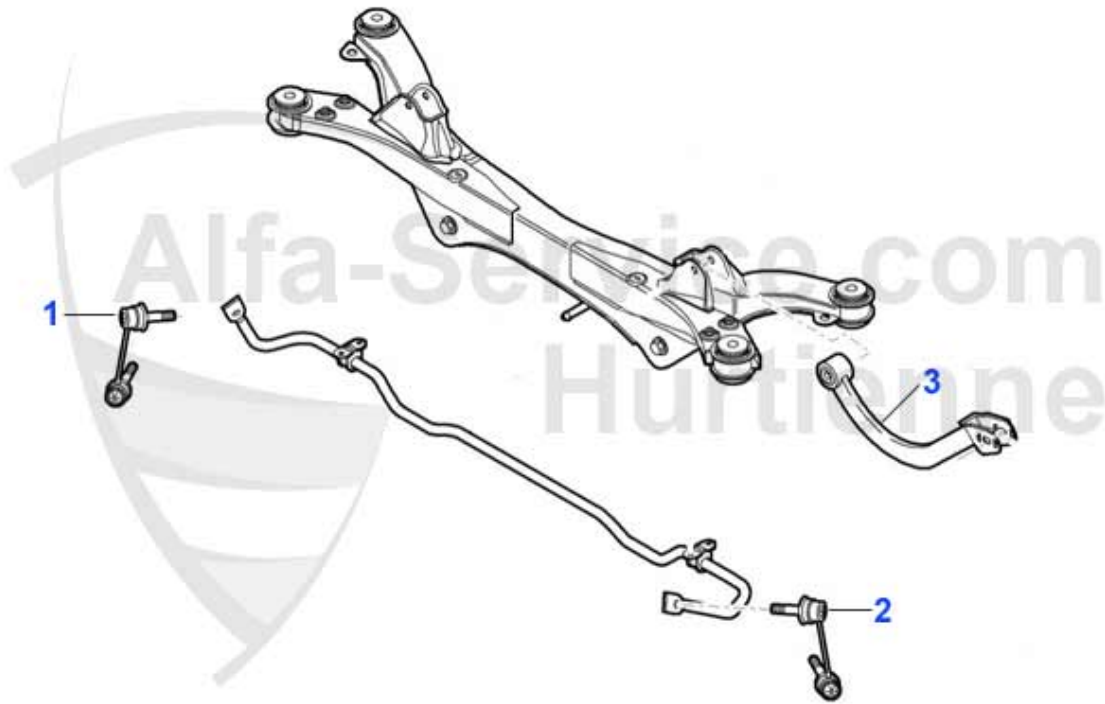

159 > suspension > suspension trasera

1	SS1507	Pendelstütze HA rechts AR 159 Brera (05-10) Spider (06-	28.00 EUR
2	SS1506	Pendelstütze HA links AR 159 Brera (05-10) Spider (06-1	28.00 EUR
3	SS1505	Zugstrebe HA seitlich AR159 Brera (05-10) Spider (06-10	89.00 EUR