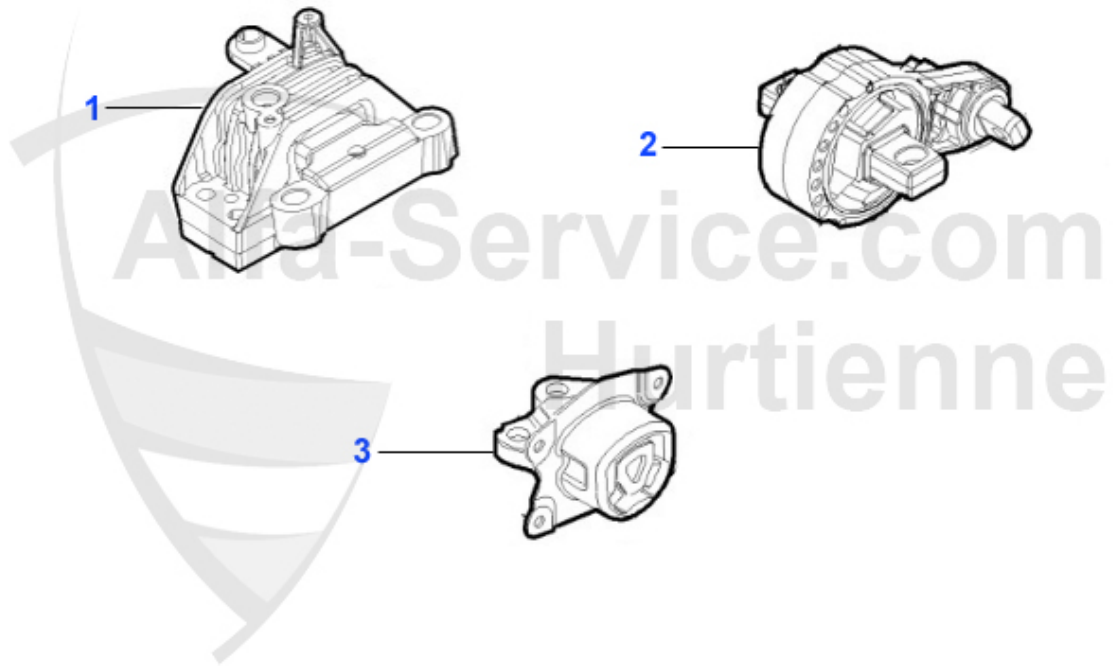

159 > motor > soportes motor > 1.9 JTS 16V

2 ML02602

Motorzugstange Alfa159 (05-11) 1,8 1,9/2,2/3,2 BZ, Brer

86.99 EUR

159 > motor > soportes motor > 2.2 JTS 16V

2 ML01607

Motorlager unten AR 159, Brera, Spider 2,2 JTS CF4 (05-