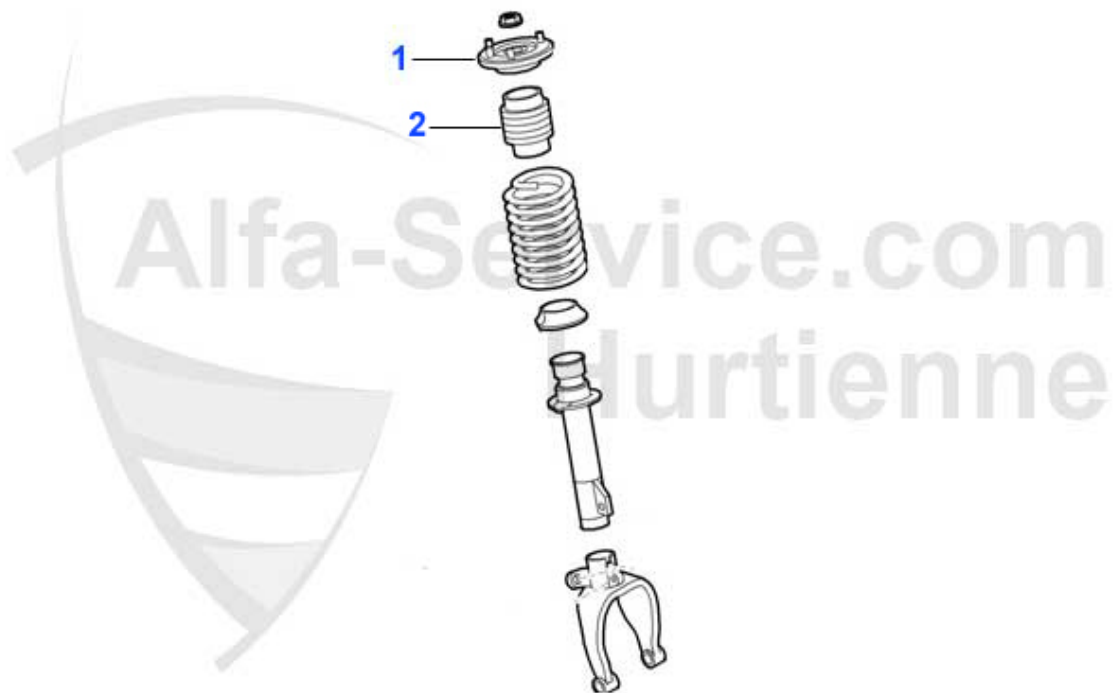

159 > suspension > amortiguadores vorne

1	FBL07110	Federbeinlager AR159/Brera/Spider ab06/rechts links gle	44.90 EUR
2	SK07987	Staubkappe Federbein vorne Alfa 159 Brera,Spider 05-10	24.89 EUR