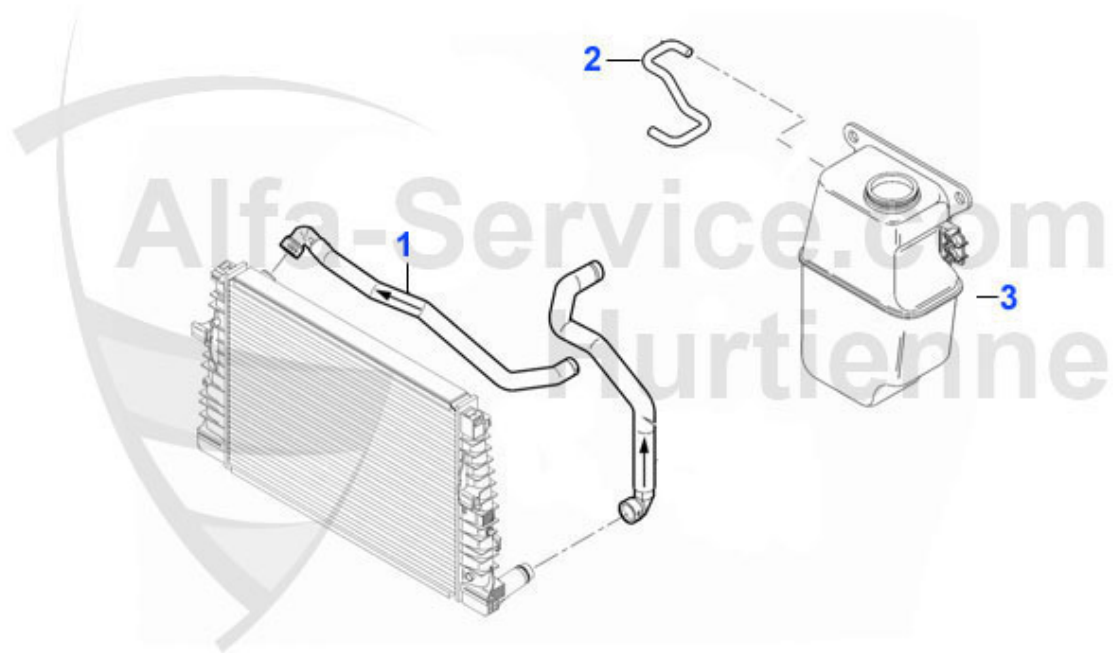

159 > motor > soportes motor > 3.2 JTS V6 24V

2 ML02602

Motorzugstange Alfa159 (05-11) 1,8 1,9/2,2/3,2 BZ, Brer

86.99 EUR

159 > motor > circuito agua > tubos > 1.8 MPI/TBI

1	KWS00406	Kühlwasserschlauch oben AR159 1.9/ 2,2/Brera ab05/Spide	Preis auf Anfrage
1	KWS98116	Kühlwasserschlauch oben AR159 1,9JTD	37.50 EUR
1	KWS15901	Kühlwasserschlauch oben Alfa 159 1,8 TS (05-11)	79.90 EUR
2	KWS95100	Kühlwasserschlauch zum Ausgleichs- behälter AR159 1,8 1	Preis auf Anfrage
3	KWB16508	Kühlwasserausgleichsbehälter 159 05-10/ Brera 05-10/ Sp	29.50 EUR