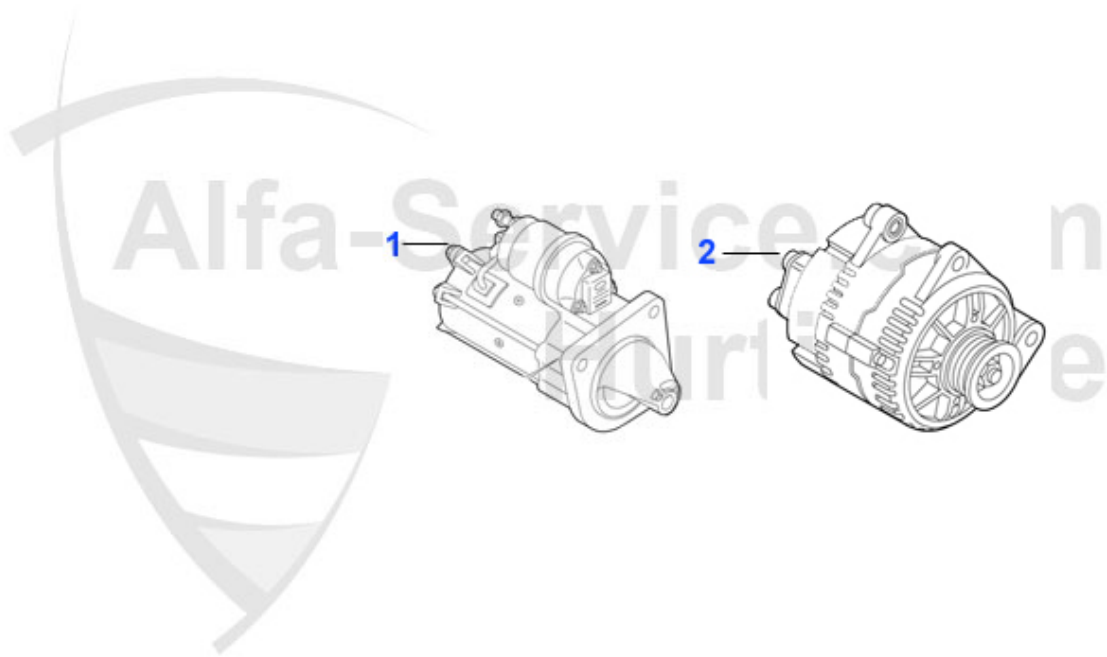

1 RFS9099

Rückfahrl.-Schalter 159, Brera,Spider,MITO,

9.90 EUR

1 ZS011

Zündspulenleiste AR 159, Brera, Spider 2,2JTS (05-10)

197.99 EUR

159 > electricidad > electricidad motor > alternador/motor de arranque