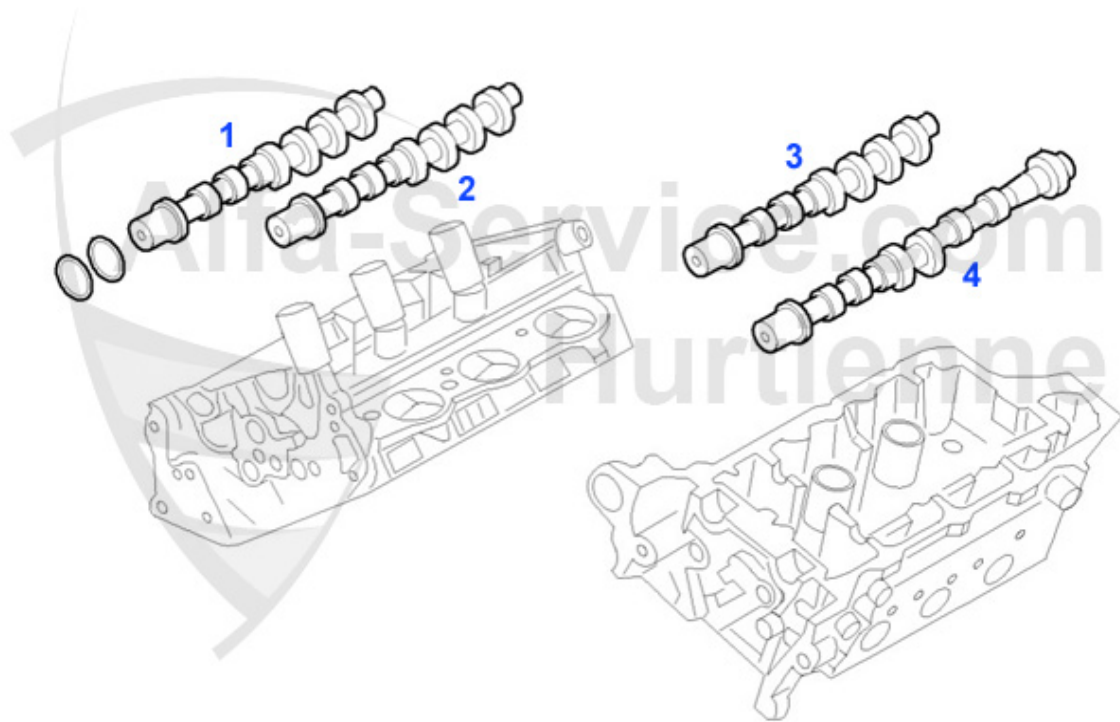

1	NKW1593	Nockenwelle Auslass 3,2 CF4 159/Brera/Spider 05-10 Rech	280.00 EUR
2	NKW1594	Nockenwelle Einlass 3,2 CF4 159/Brera/Spider 05-10 Rech	280.00 EUR
3	NKW1595	Nockenwelle Einlass 3,2 CF4 159/Brera/Spider 05-10 Link	280.00 EUR
4	NKW1596	Nockenwelle Auslass 3,2 CF4 159/Brera/Spider 05-10 Link	280.00 EUR