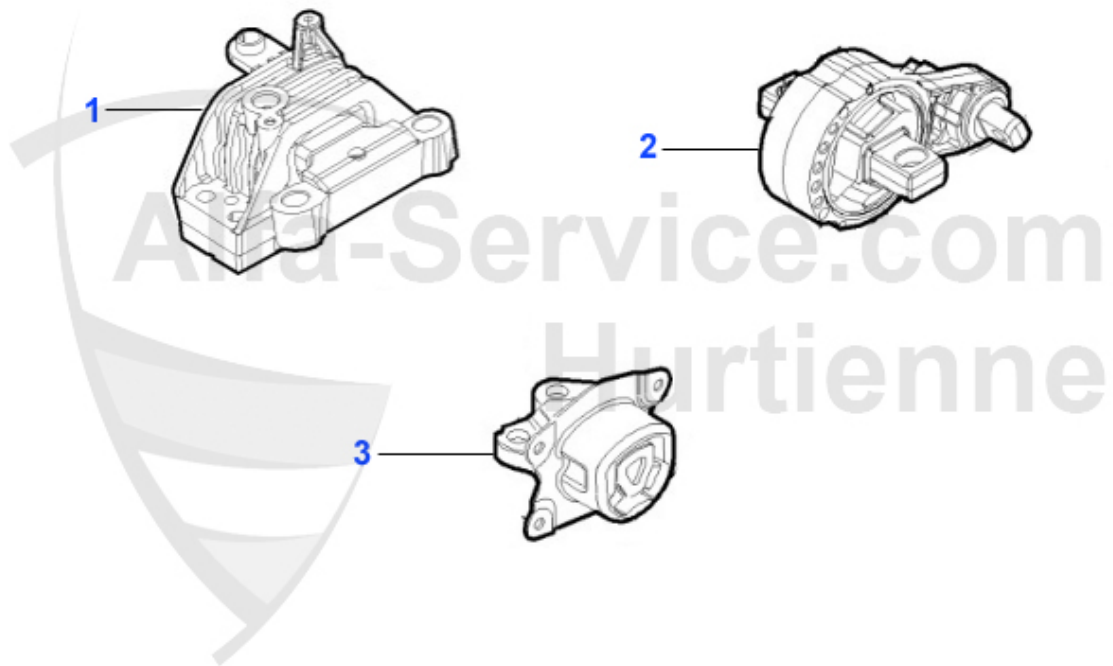

159 > motor > soportes motor > 2.4 JTDM 20V

1	ML01961	Motorlager vorne oben Alfa 159 2,4JTD 20V, (05-10) Brer	250.00 EUR
2	ML02602	Motorzugstange Alfa159 (05-11) 1,8 1,9/2,2/3,2 BZ, Brer	86.99 EUR
2	ML05511	Motorzugstange Alfa 159 1,9JTD 8V, 1,9JTD 16V, 2,4JTD 2	108.99 EUR
3	ML94937	Motorlager hinten Alfa 159, Brera, Spider, 2,4JTD 20V (	230.00 EUR