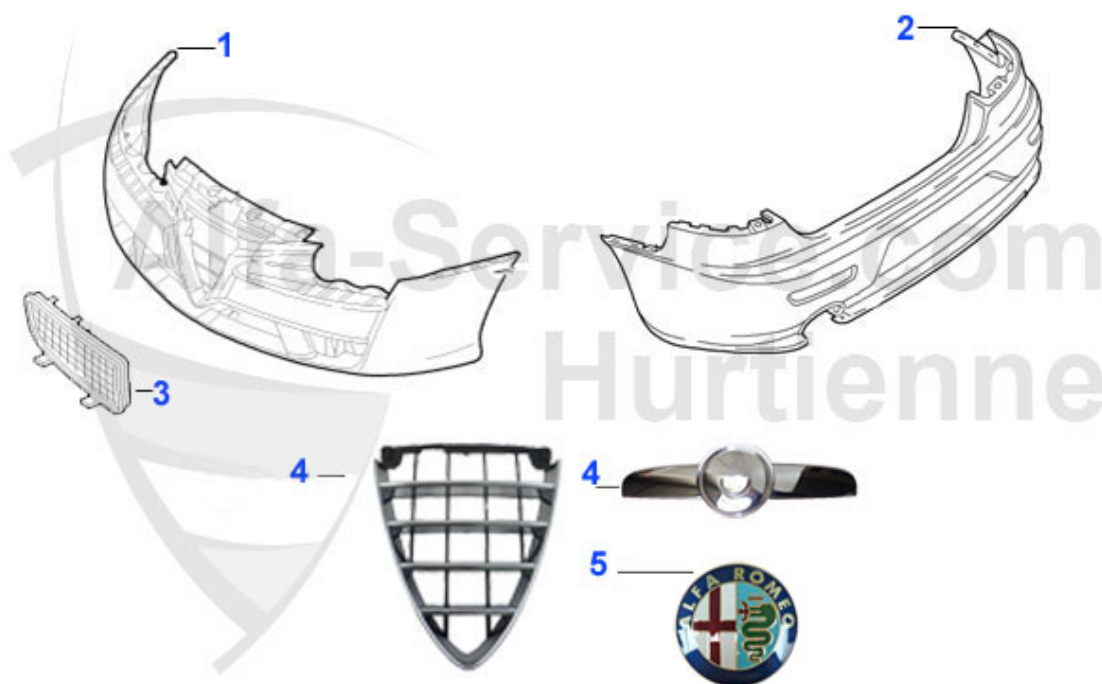

159 > carroceria > piezas carroceria

1 MH88260

capo del motor 159

386.77 EUR

159 > carroceria > parachoques/rejillas

1	STF59746	parachoques delantero 159 05-08,	330.97 EUR
2	STF71819	parachoques trasero 159 2,2 SW 05-08	297.29 EUR
2	STF71815	parachoques trasero 159 1,9 JTD 05-08	Preis auf Anfrage
3	KG59065	calandra del radiador 159 derecha	19.60 EUR
3	KG59066	calandra del radiador 159 izq.	31.50 EUR
5	MZ58973	Alfa Emblem f. Kühlergrill 147,gtv/ spider (916) Bj. 04	72.49 EUR