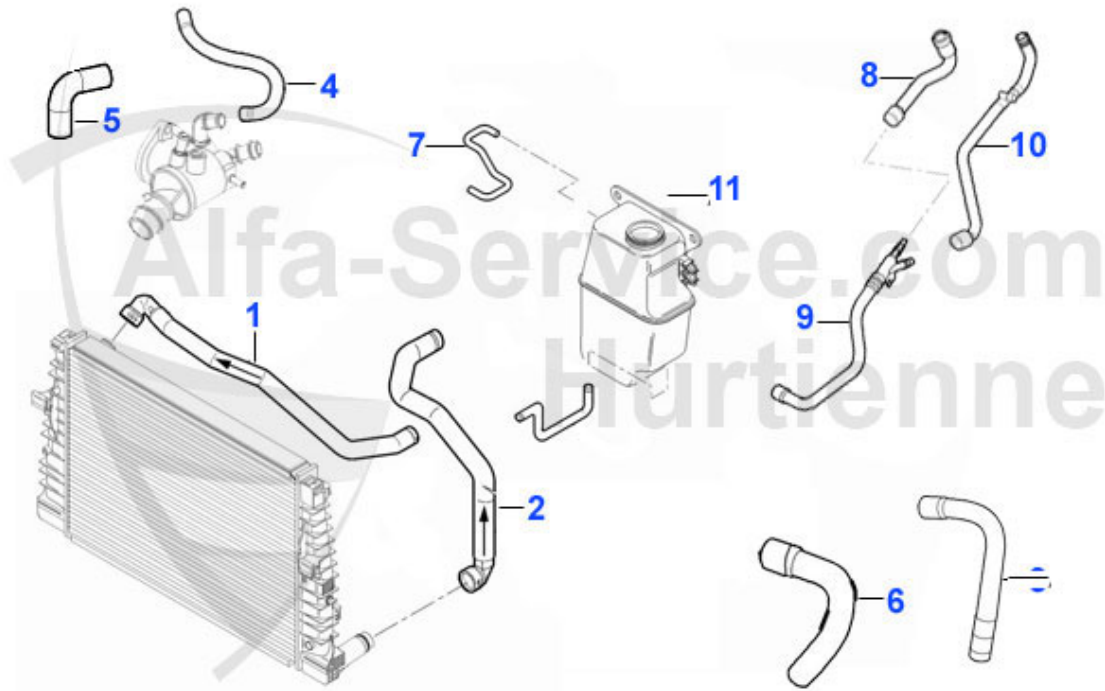

159 > motor > circuito agua > tubos > 2.4 JTD

1	KWS99188	Kühlwasserschlauch oben AR159 2,4JTD/Brera ab05/Spider	99.00 EUR
2	KWS93761	Kühlwasserschlauch unten AR159 2,4JTD/Brera ab05/Spider	Preis auf Anfrage
3	KWS94467	Kühlwasserschlauch AR159 2,4JTD 20V Brera, Spider ab05	16.51 EUR
5	KWS80936	Verbindungsschlauch Wasserpumpe zum Verteilerstück AR15	30.59 EUR
6	KWS95625	Kühlwasserschlauch AR159, Brera, Spider 05-10 zw. Vorwä	12.00 EUR
8	KWS1631	Heizungsschlauch links AR159,Brera, Spider 2,4JTD 20V	74.51 EUR
9	KWS0063	Heizungsschlauch links AR159,Brera, Spider 2,4JTD 20V R	49.50 EUR
10	KWS1632	Heizungsschlauch links aussen AR159 Brera,Spider 2,4JTD	86.00 EUR
11	KWB16508	Kühlwasserausgleichsbehälter 159 05-10/ Brera 05-10/ Sp	29.50 EUR