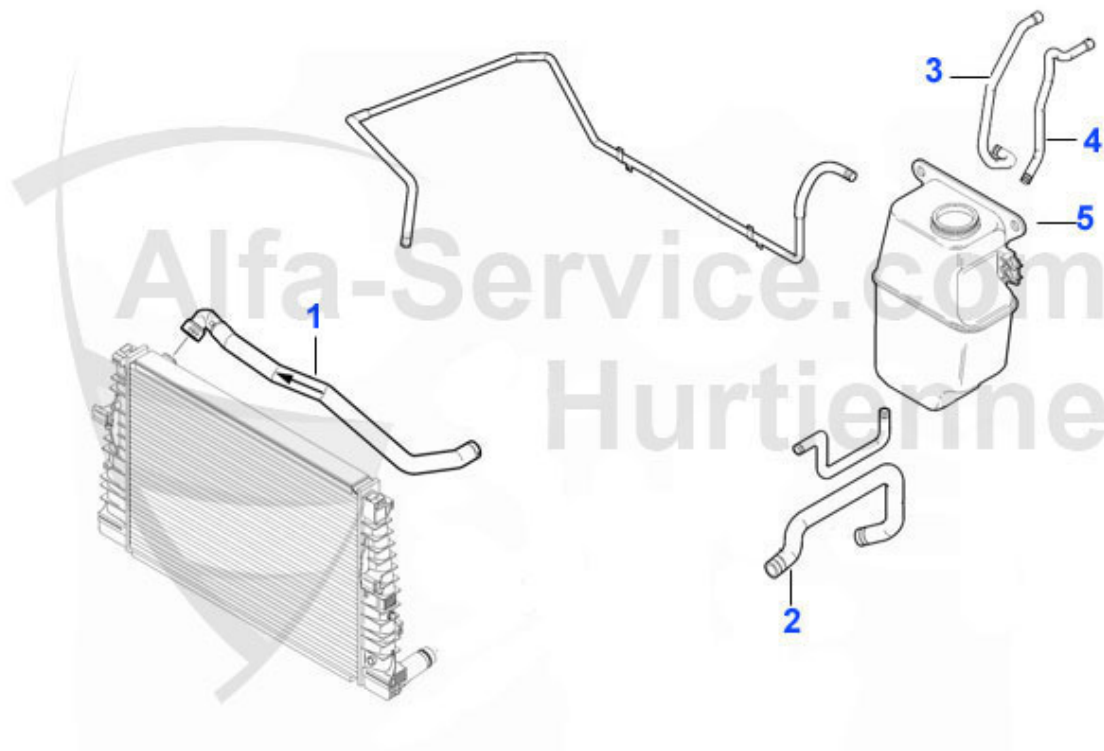

159 > motor > circuito agua > tubos > 1.9 JTS

1	KWS00406	Kühlwasserschlauch oben AR159 1.9/ 2,2/Brera ab05/Spide	Preis auf Anfrage
2	KWS00126	Kühlwasserschlauch AR156, Brera, Spider 05-10 1,9JTS/2,	13.61 EUR
3	KWS0074	Heizungsschlauch rechts AR159 1,9+2,2JTS 16V/Brera,Spid	Preis auf Anfrage
4	KWS0075	Heizungsschlauch links AR159,Brera, Spider 1,9+2,2JTS (	Preis auf Anfrage
5	KWB16508	Kühlwasserausgleichsbehälter 159 05-10/ Brera 05-10/ Sp	29.50 EUR