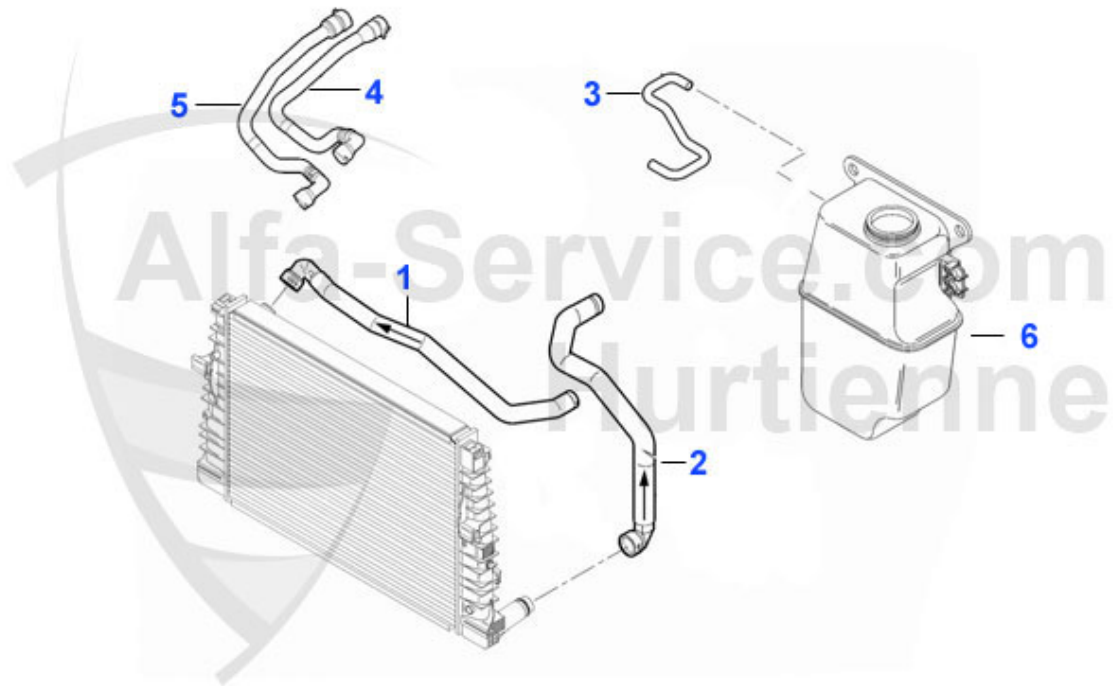

159 > motor > circuito agua > tubos > 1.9 JTD

1	KWS98116	Kühlwasserschlauch oben AR159 1,9JTD	37.50 EUR
2	KWS01560	Kühlwasserschlauch unten AR159 1,9JTD (2005-2008)	29.00 EUR
4	KWS1077	Heizungsschlauch rechts AR 159 1,9JTD	39.47 EUR
5	KWS1076	Heizungsschlauch rechts AR159 JTD 8V (Rücklauf)	Preis auf Anfrage
6	KWB16508	Kühlwasserausgleichsbehälter 159 05-10/ Brera 05-10/ Sp	29.50 EUR