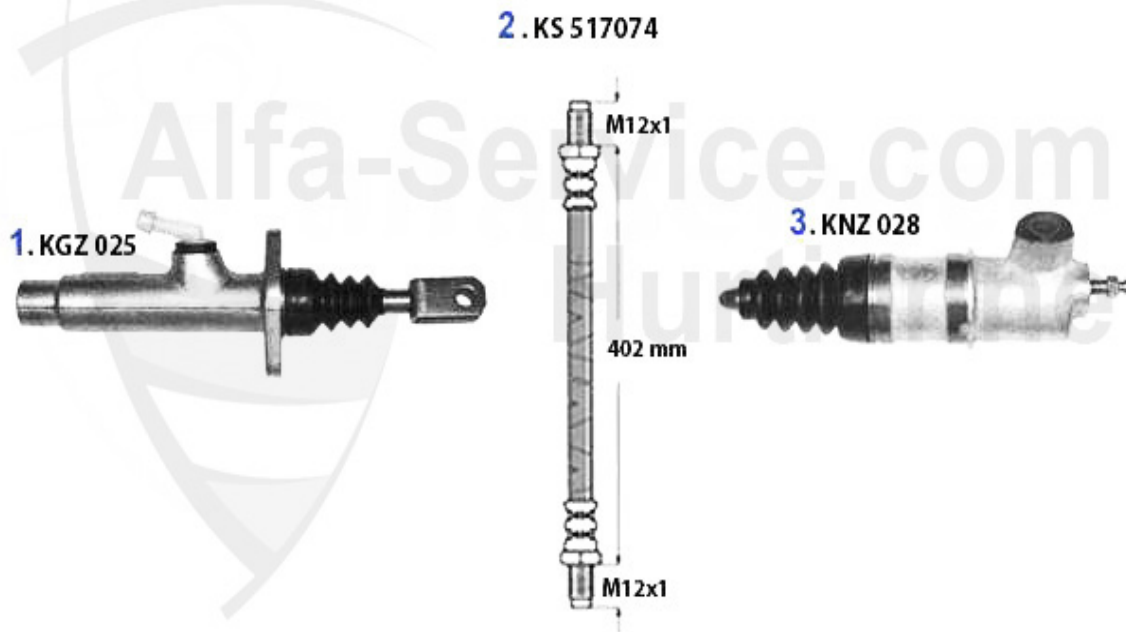

Kupplungsbetätigung/Clutch Actuation 164 3.0 Q4

1	KGZ025	cilindro emisor embr. 164/Super	99.00 EUR
2	KS517074	latiguillo embraque 164/Super	24.99 EUR
3	KNZ028	bombin embraque 145/6,155,156,164, gtv/spider (916)	55.00 EUR