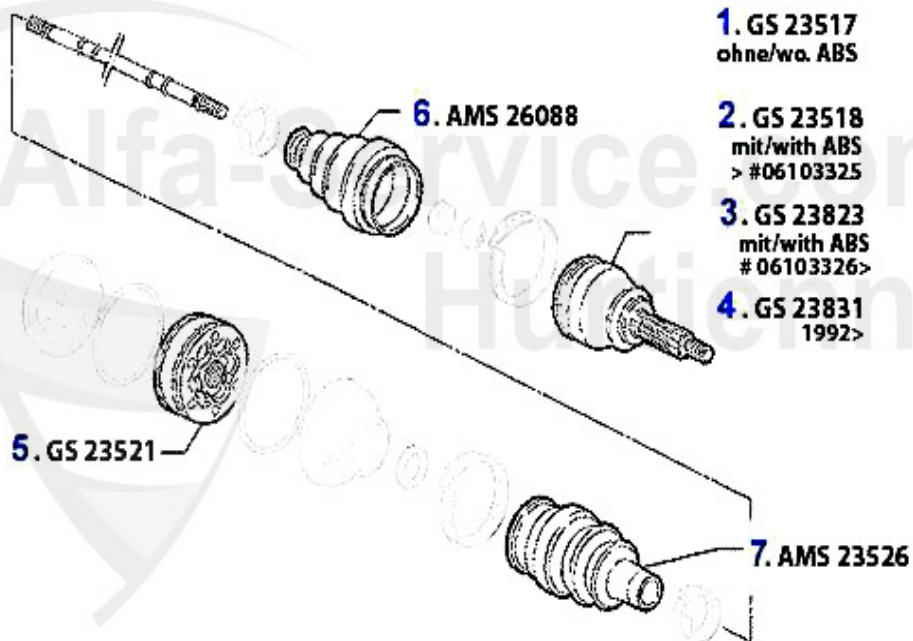

Antriebswelle/Driveshaft 164/Super 3.0 V6 12V

1. GS 23517
ohne/w.o. ABS

2. GS 23518
mit/with ABS
> #06103325

3. GS 23823
mit/with ABS
06103326>

4. GS 23831
1992>

5. GS 23521

6. AMS 26088

7. AMS 23526

1	GS23517	cardan ext. 164 Turbo/V6 >92 sin ABS	173.37 EUR
2	GS23518	cardan ext. 164 Turbo/V6 con ABS> #006103326	306.73 EUR
3	GS23823	cardan ext. 164 V6 >92 con ABS	197.48 EUR
4	GS23831	cardan ext. 164 Super V6 con ABS	152.86 EUR
5	GS23521	cardan int. 164/Super Turbo, V6	101.55 EUR
6	AMS26088	fuelle ext. 155,164 spider/gtv (916) V6	15.01 EUR
7	AMS23526	fuelle int. 164 3.0 V6/24V,2.5 TD	22.90 EUR