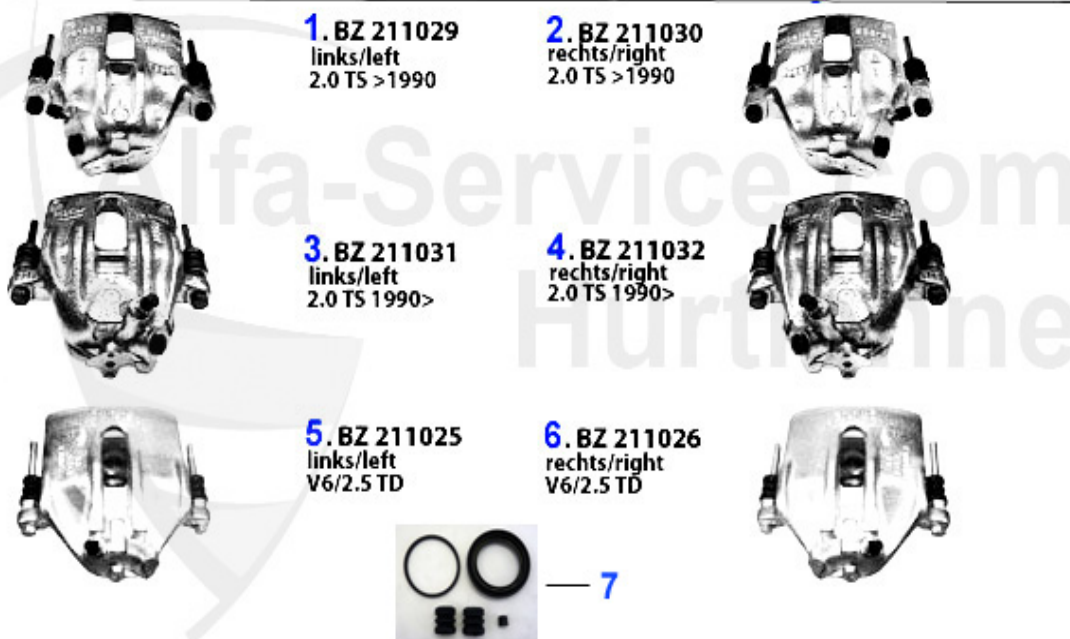

Bremszangen/Calipers 164 vorne/front >1992

1. BZ 211029
links/left
2.0 TS >1990

2. BZ 211030
rechts/right
2.0 TS >1990

3. BZ 211031
links/left
2.0 TS 1990>

4. BZ 211032
rechts/right
2.0 TS 1990>

— 7

1	BZ211029	pinza de frenos del. izq. 164 2.0TS > 02.90 montaje: Lu	76.24 EUR
2	BZ211030	pinza de frenos del. der. 164 2.0 TS> 02.90 montaje: Lu	76.24 EUR
3	BZ211031	pinza de frenos del. izq. 164/Super 2.0 TS 03.90> monta	124.50 EUR
4	BZ211032	pinza de frenos del. der. 164/Super 2.0 TS 03.90> monta	124.50 EUR
5	BZ211025	pinza de frenos del. izq. 164 2.5 TD 3.0 V6/QV 06.87-0	62.24 EUR
6	BZ211026	pinza de frenos del. der. 164 2.5 TD/ 3.0 V6/QV 06.87-	62.24 EUR
7	RSBS53653	Reparatursatz Bremssattel vorne Alfa 164 V6 87-92 für 1	25.50 EUR