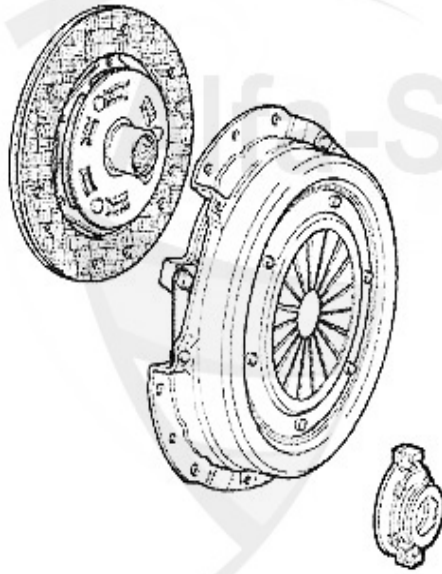

Life-Service.com
1.KK 34937
Hurtienne

1 KK34937

kit embrague OE 164/Super 4x4

Preis auf Anfrage

164/Super > transmision > embrague > kit embrague 2.5 TD

Kupplungs-Kit/Clutch Set 164/Super 2.5 TD

1. KK 222001