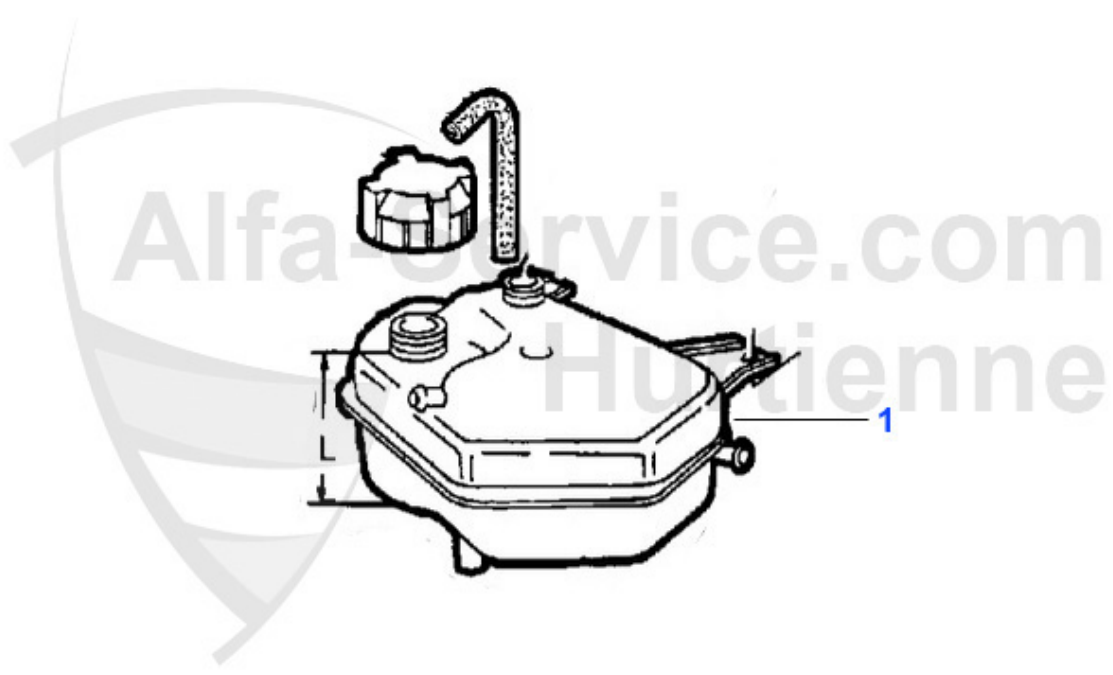

1 KWB39949

Kühlwasserausgleichsbehälter 164/Su per 2,0TS/3,0V6/2,5

89.00 EUR