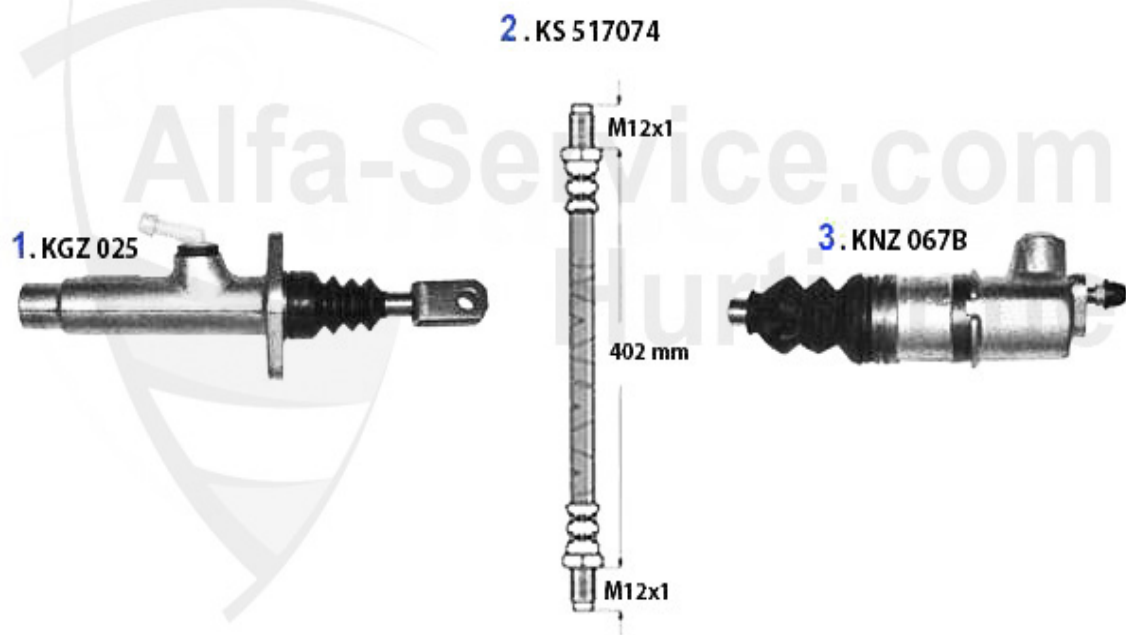

Kupplungsbetätigung/Clutch Actuation 164/Super 3.0 V6 12V

1	KGZ025	cilindro emisor embr. 164/Super	99.00 EUR
2	KS517074	latiguillo embrague 164/Super	24.99 EUR