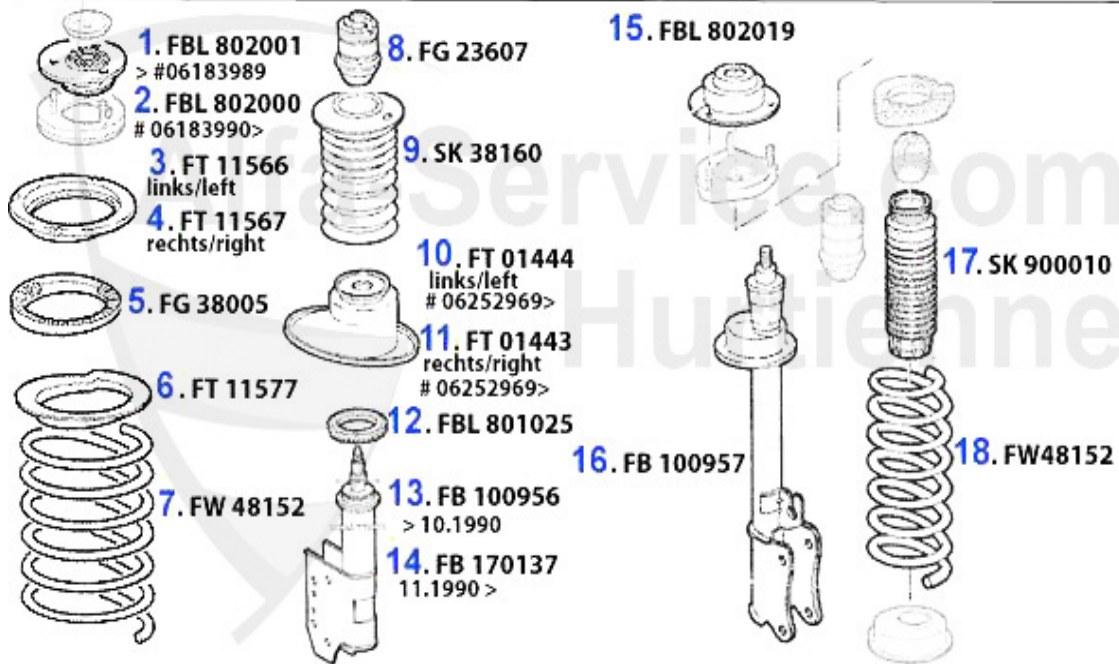

Federbeine/Struts 164 2.0 V6 Turbo

8	FG23607	tope para amortiguador AV/AR 164/Super	16.40 EUR
9	SK38160	protección amortiguador delantero Sud/Sprint, 33, 164/S	15.90 EUR
10	FT01444	protección muelle del. izq.,33,164/Super	48.00 EUR
11	FT01443	protección muelle del. der. 33,164/Super	48.00 EUR
12	FBL801025	aro amortiguador delantero Sud/Sprint 33 (905/7),164/Su	26.00 EUR
15	FBL802019	aro amortiguador trasero 164/Super	69.00 EUR
17	SK900010	protección amortiguador trasero 164 (adaptable para 170)	19.50 EUR