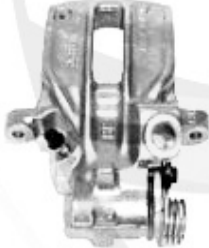

3. BZ 2199143
links/left
06153059>

4. BZ 2199144
rechts/right
06153059>