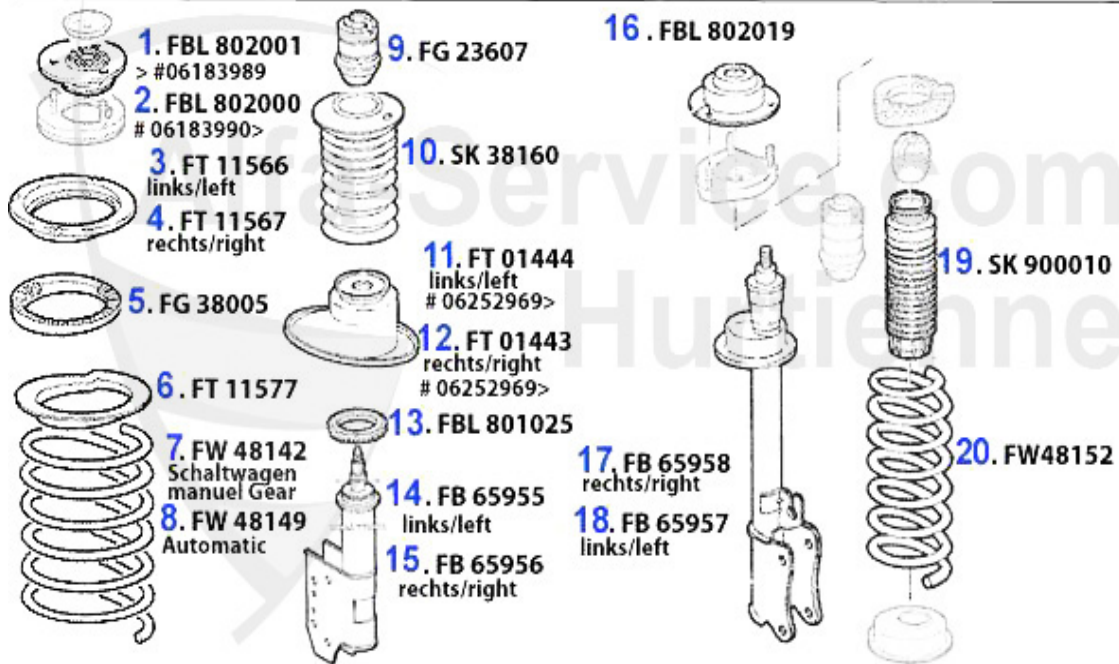

Federbeine/Struts 164 3.0 QV Bj. >92

9	FG23607	tope para amortiguador AV/AR 164/Super	16.40 EUR
10	SK38160	protección amortiguador delantero Sud/Sprint, 33, 164/S	15.90 EUR
11	FT01444	protección muelle del. izq.,33,164/Super	48.00 EUR
12	FT01443	protección muelle del. der. 33,164/Super	48.00 EUR
13	FBL801025	aro amortiguador delantero Sud/Sprint 33 (905/7),164/Su	26.00 EUR
16	FBL802019	aro amortiguador trasero 164/Super	69.00 EUR
19	SK900010	protección amortiguador trasero 164 (adaptable para 170)	19.50 EUR