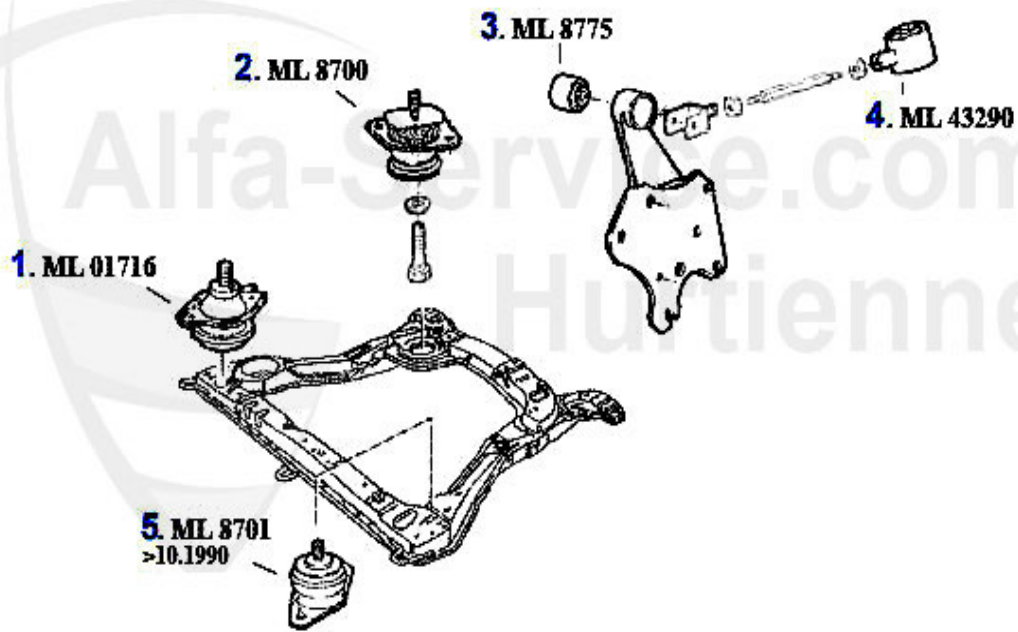

Motorlager/Enginemount 164 2.0 Turbo 4-Cyl.

2	ML8700	soporte motor trasero der. 164 2.0 Turbo 4-cyl.	50.27 EUR
3	ML8775	soporte motor delantero 145/6,155,164, spider/gtv (916)	20.00 EUR
4	ML43290	soporte motor 164 2.0 Turbo 4-cyl. 2.5TD	63.00 EUR