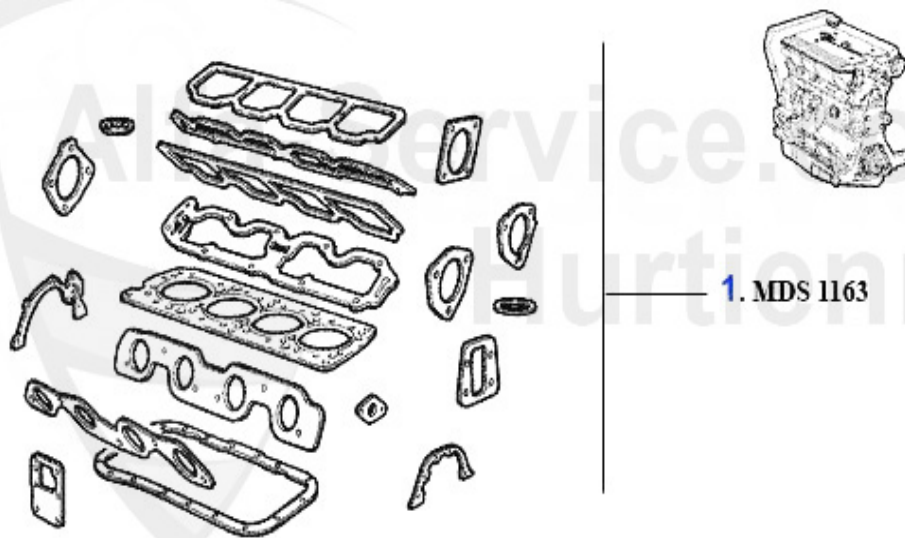

164/Super > motor > juntas motor > 2.0 V6 Turbo > kit juntas motor

Motordichtsatz/Full Set 164/Super 2.0 V6 Turbo

---

1 MDS1163

kit juntas motor 164/Super,gtv/spider (916) 2.0 V6 Turb

399.00 EUR