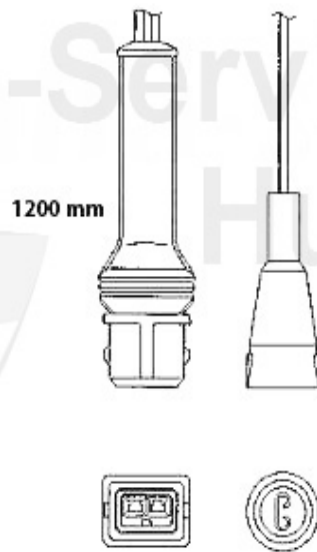

164/Super > escape > sonda Lambda > 2.0 TS Bj. >11.90

Lambda-Sonde/Lambda Probe 164 2.0 TS Bj. >11.90

1.11 042 3 0

---

1 11 042 3 0

sonda Lambda 75 1.8/2.0 TS, 3,0 TS, V6/ QV > 92, 164 Su

105.01 EUR