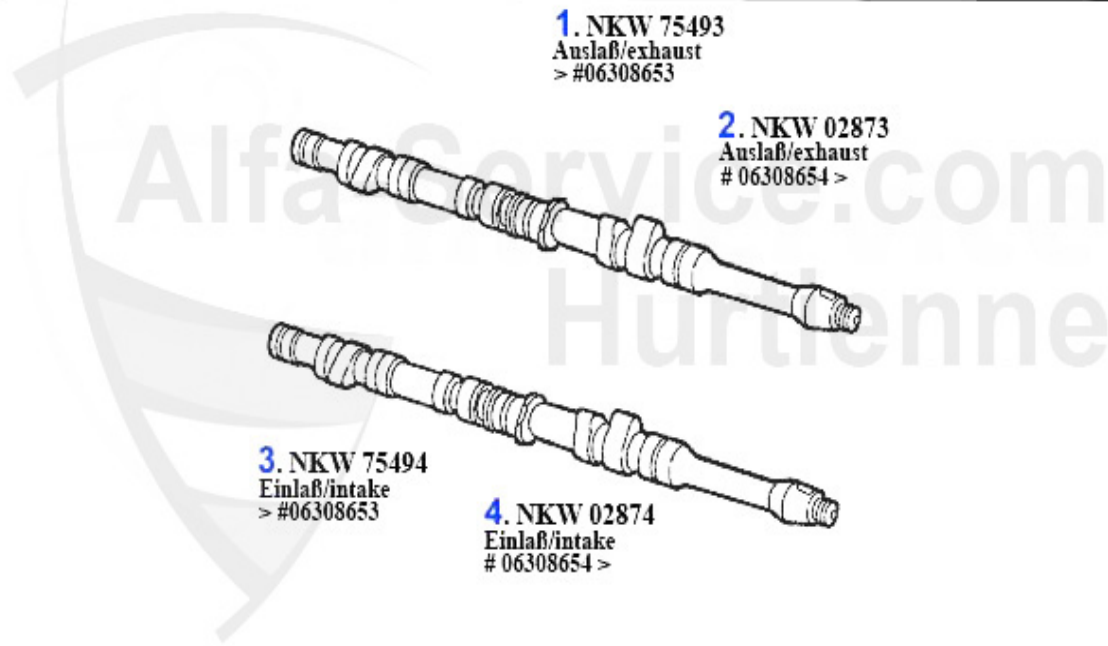

Nockenwelle/Camshaft 164/Super V6 Turbo

2	NKW02873	arbol de levas der. 164 Super 2.0 V6 Turbo #6308653>, 1	599.00 EUR
4	NKW02874	arbol de levas izq. 164 Super 2.0 V6 Turbo #6308653>,16	475.24 EUR