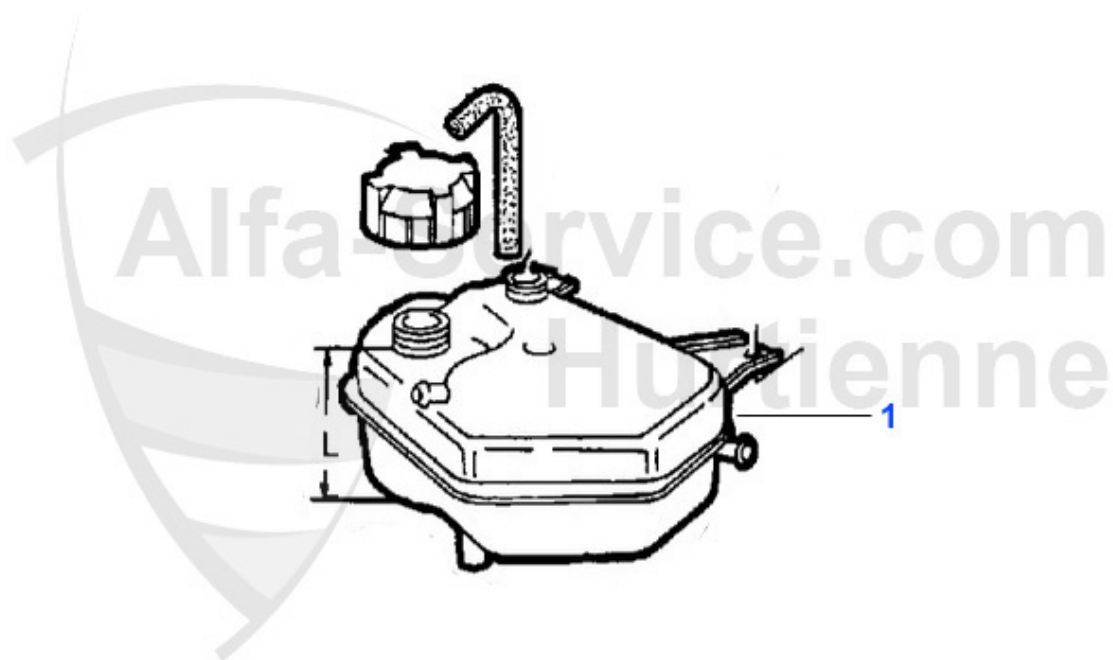

164/Super > motor > circuito agua > 2.0 TS > vaso de expansion

1 KWB39949

Kühlwasserausgleichsbehälter 164/Su per 2,0TS/3,0V6/2,5

89.00 EUR