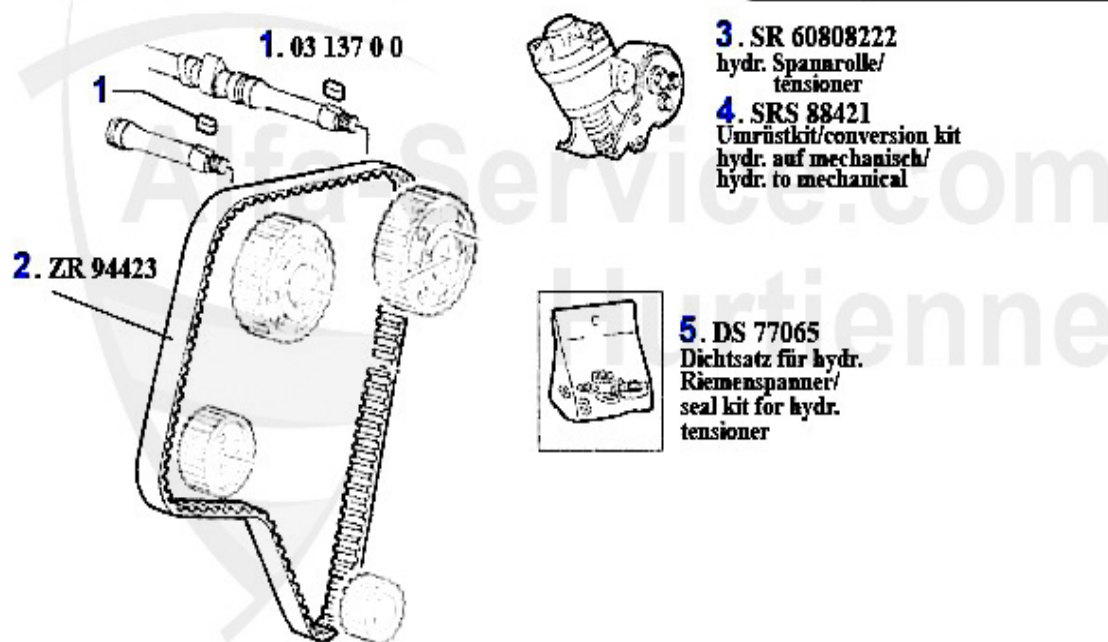

Zahnriemen/Timingbelt 164/Super V6 Turbo

1	03 137 0 0	cale para arbol de levas	6.90 EUR
2	ZR94423	correa dentada 134RX254 6,75,90,164, GTV6 (116), RZ/SZ	54.89 EUR
4	SRS88421	kit modif rodillo tensor V6 hidraulico > mecanico con p	239.00 EUR
5	DS77065	kit de juntas para tensor hidraulico 75,155,164,RZ,SZ,	44.49 EUR