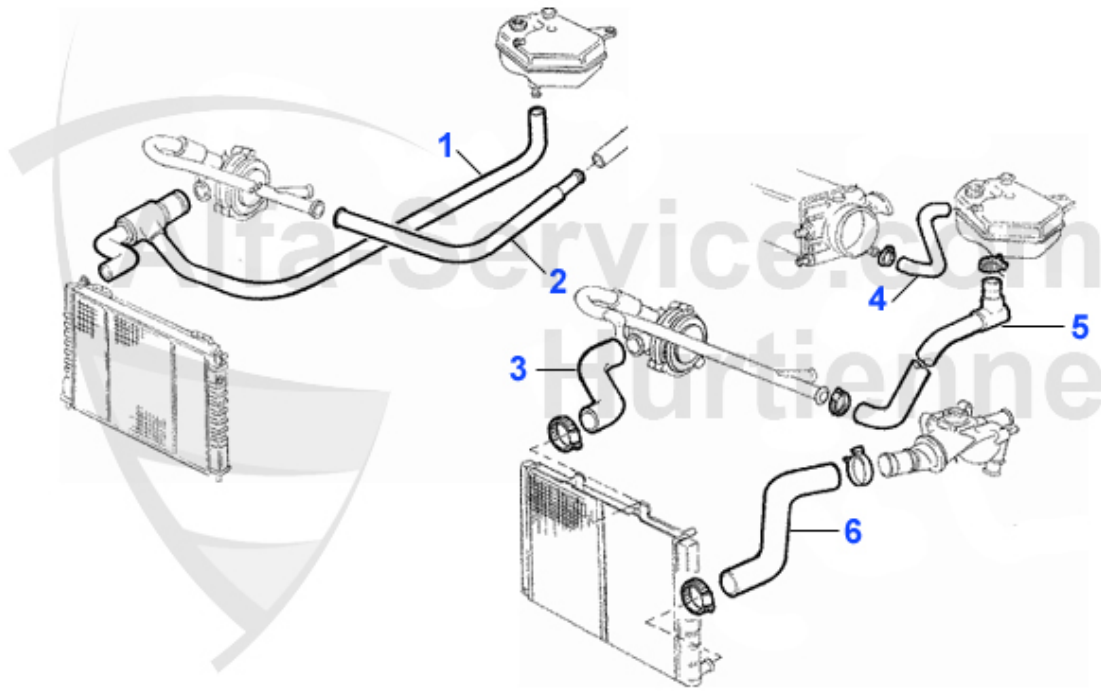

234.92 EUR

Kopfschraubensatz/Head Srew Set 164/Super 2.5 TD

1. ZKSS 9200

1 ZKSS9200

juego de esparragos 155,164 2.5 TD 87-97

79.00 EUR

1	KWS97072	Kühlwasserschlauch Kühler oben/Wass erpumpe/Ausgleichsb	28.62 EUR
2	KWS97061	Kühlwasserschlauch Wasserpumpe/Heiz ungskühler 164/Supe	12.21 EUR
6	KWS87788	Kühlwasserschlauch unten 164 Super 2.0 TS	11.19 EUR