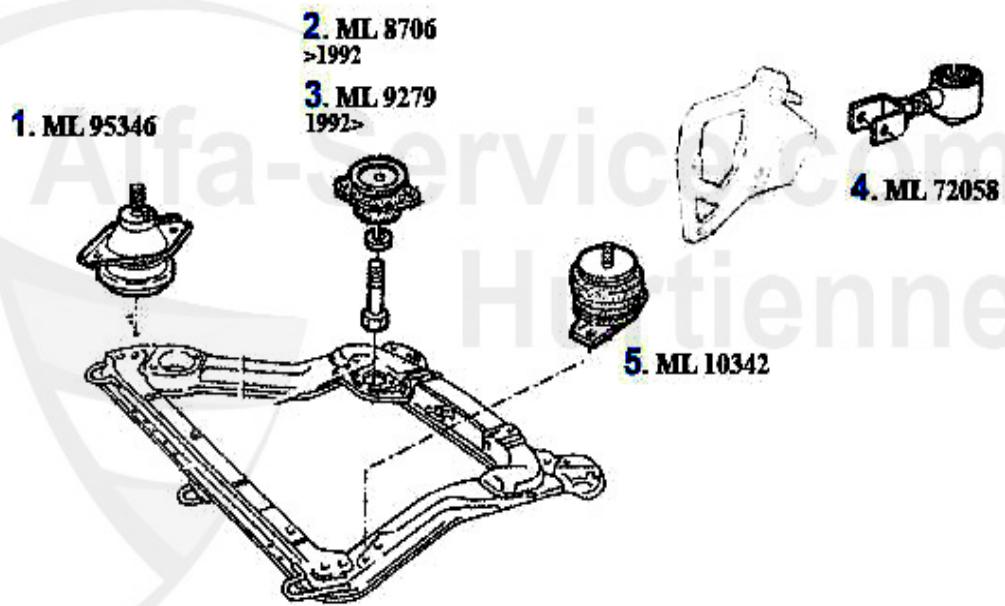

Motorlager/Enginemount 164/Super 2.0 V6 Turbo

1	ML95346	soporte motor delantero der. 164 V6	179.00 EUR
4	ML72058	soporte motor 164 Super V6	Preis auf Anfrage