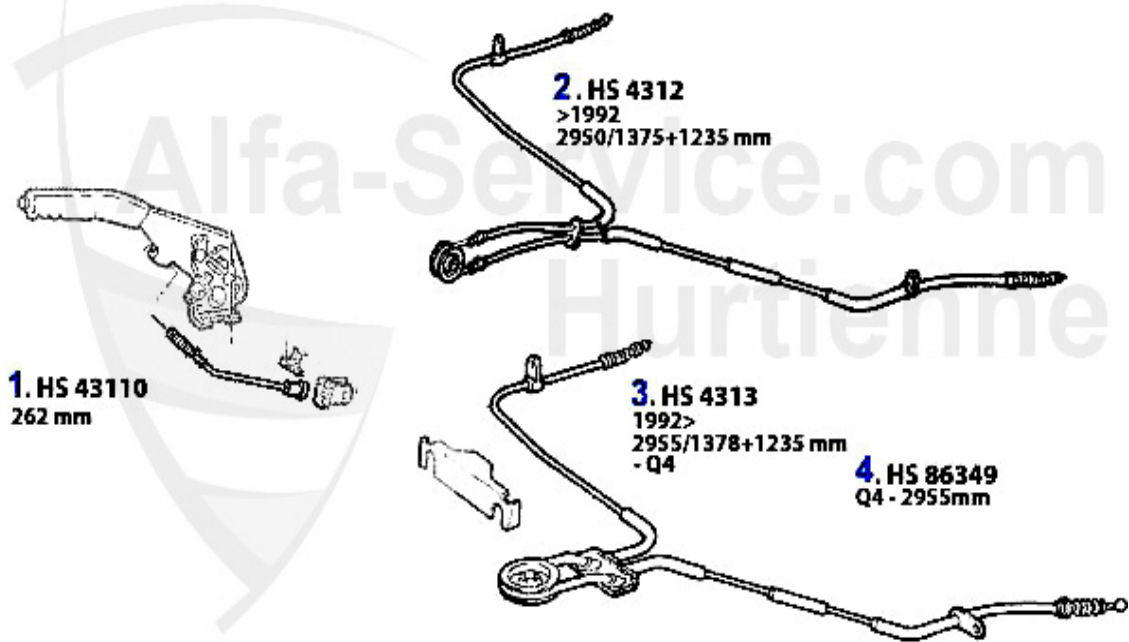

Handbremsseil/Brake Cable 164/Super

1	HS43110	cable freno de mano delantero 164	9.23 EUR
2	HS4312	cable freno de mano trasero 164>92	41.03 EUR
3	HS4313	cable de freno de mano trasero 164/Super 92>	55.00 EUR
4	HS86349	cable freno de mano 164 Q4	91.30 EUR