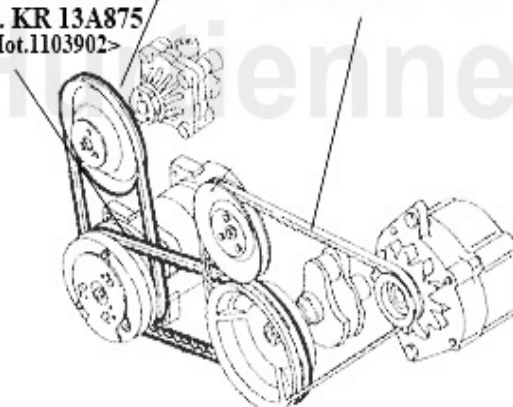

6. KR 10A775
>Mot.1103901

7. KR 13A750
Mot.1103902>

4. KR10A1085
>Mot.1103901

5. KRR4PK1100
Mot.1103902>

8. KR 10A835
>Mot.1103901

9. KR 13A875
Mot.1103902>

1	KR10A913	correa 9.5x913 164 Turbo 4-cyl.	9.31 EUR
2	03 070 0 0	correa alternador 9,5x825	13.90 EUR
3	KR13A850	correa 12.5x850 75,90,144 4 cyl. compresor A/C	15.34 EUR
4	KR10A1085	correa 9.5x1085 164 2.0 16V Turbo>10.90 alternador toda	10.77 EUR
5	KRR4PK1100	correa dentada 4PK1100 164 2.0 Turbo 4cyl. Mot. 1103901	20.31 EUR
6	KR10A775	correa 9.5x775 164 >92 3.0 V6/2.0 Turbo 4cyl. bomba D	14.49 EUR
7	KR13A750	correa 12.5x750 155 Turbo bomba DA (con A/C)	13.28 EUR
9	KR13A875	correa 12.5x875 155 Turbo bomba DA	14.32 EUR