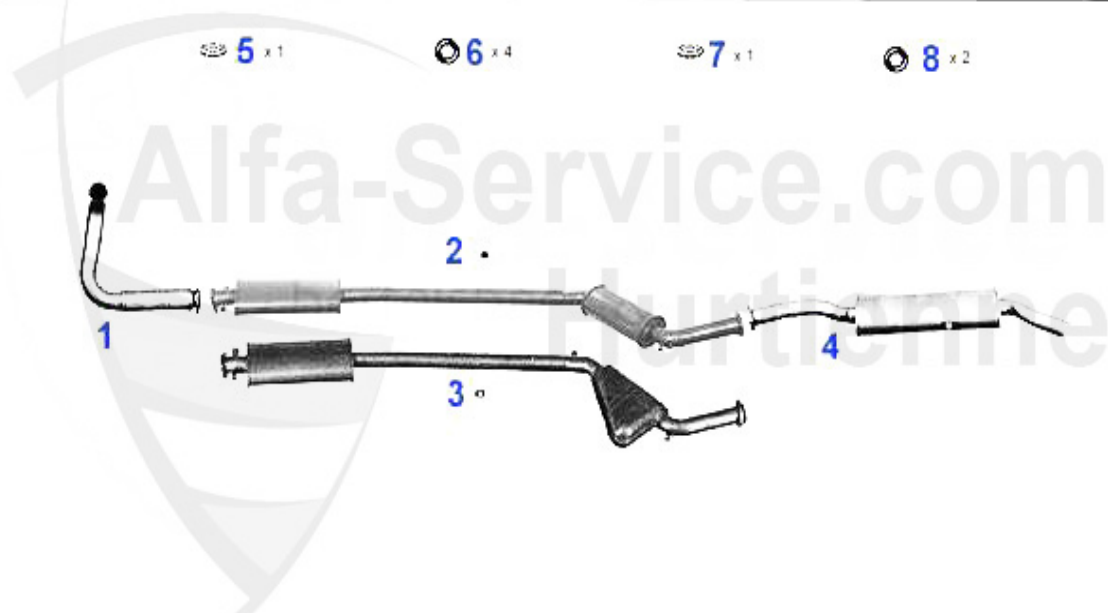

164/Super > escape > escape > 2.5 TD Bj. >92

Abgasanlage/Exhaust System 164 2.5 TD

164 2.5 TURBO DIESEL (2500 cc)

■ = Ch. N. 8214182 (-11/'90)
□ = Ch. N. 5214163- (12/'90-)

'87-8/'92

1	VR117301	tubo primario 164 2.5TD	116.03 EUR
2	MSD455909	silenciador intermediario 164 2.0 Turbo >06.90 2.5 TD >	Preis auf Anfrage
3	MSD456309	silenciador intermediario 164 2.0 turbo 07.90-92 2.5 TD	255.01 EUR
4	NSD117307	silenciador terminal 164 2.5 TD 87-92	124.95 EUR
5	SAT094003	aro silenciador	10.50 EUR
6	SAT091108	silent bloc/soporte escape 155,164	2.90 EUR