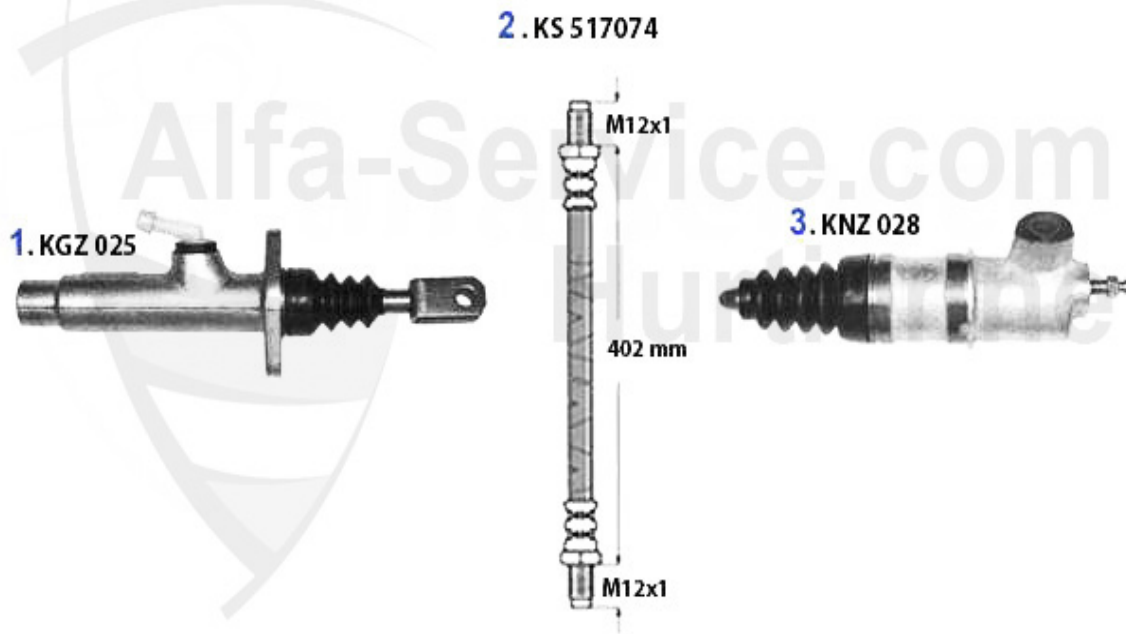

Kupplungsbetätigung/Clutch Actuation 164/Super 3.0 V6 24V

1	KGZ025	cilindro emisor embr. 164/Super	99.00 EUR
2	KS517074	latiguillo embraque 164/Super	24.99 EUR
3	KNZ028	bombin embraque 145/6,155,156,164, gtv/spider (916)	55.00 EUR