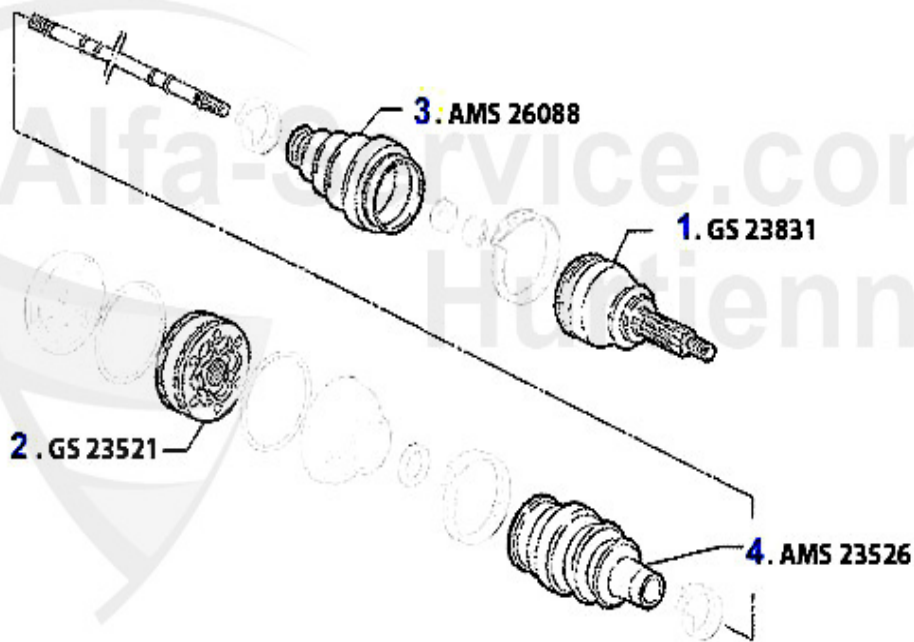

Antriebswelle/Driveshaft 164/Super 3.0 V6 24V

1	GS23831	cardan ext. 164 Super V6 con ABS	152.86 EUR
2	GS23521	cardan int. 164/Super Turbo, V6	101.55 EUR
3	AMS26088	fuelle ext. 155,164 spider/gtv (916) V6	15.01 EUR
4	AMS23526	fuelle int. 164 3.0 V6/24V,2.5 TD	22.90 EUR