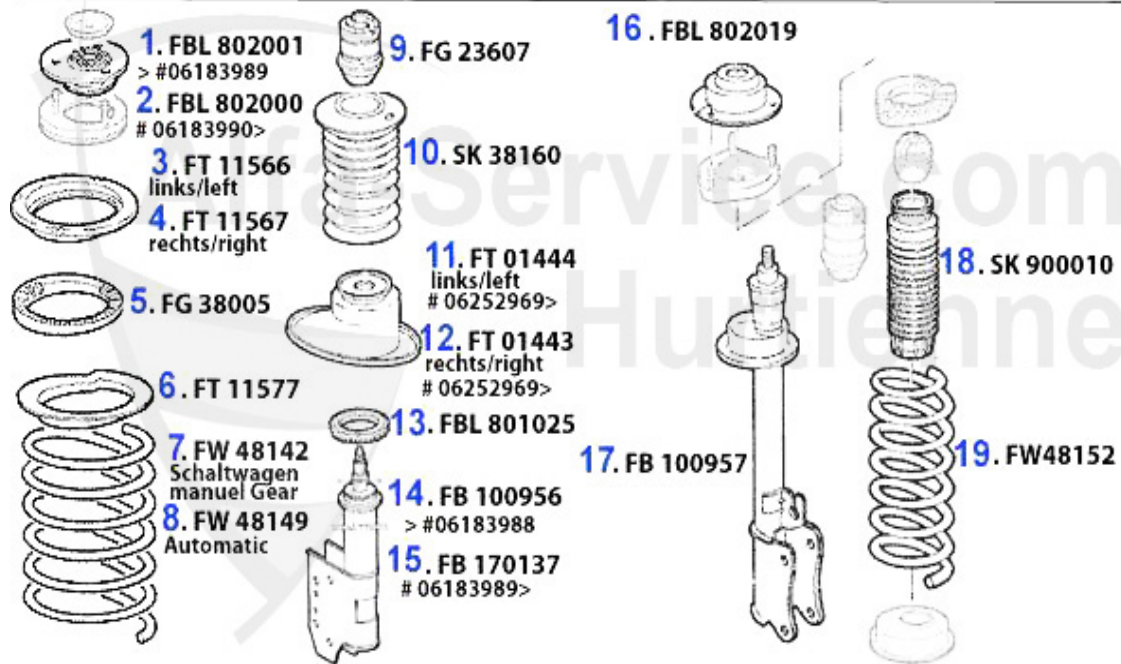

Federbeine/Struts 164/Super 3.0 V6 12V

9	FG23607	tope para amortiguador AV/AR 164/Super	16.40 EUR
10	SK38160	protección amortiguador delantero Sud/Sprint, 33, 164/S	15.90 EUR
11	FT01444	protección muelle del. izq.,33,164/Super	48.00 EUR
12	FT01443	protección muelle del. der. 33,164/Super	48.00 EUR
13	FBL801025	aro amortiguador delantero Sud/Sprint 33 (905/7),164/Su	26.00 EUR
16	FBL802019	aro amortiguador trasero 164/Super	69.00 EUR
18	SK900010	protección amortiguador trasero 164 (adaptable para 170)	19.50 EUR