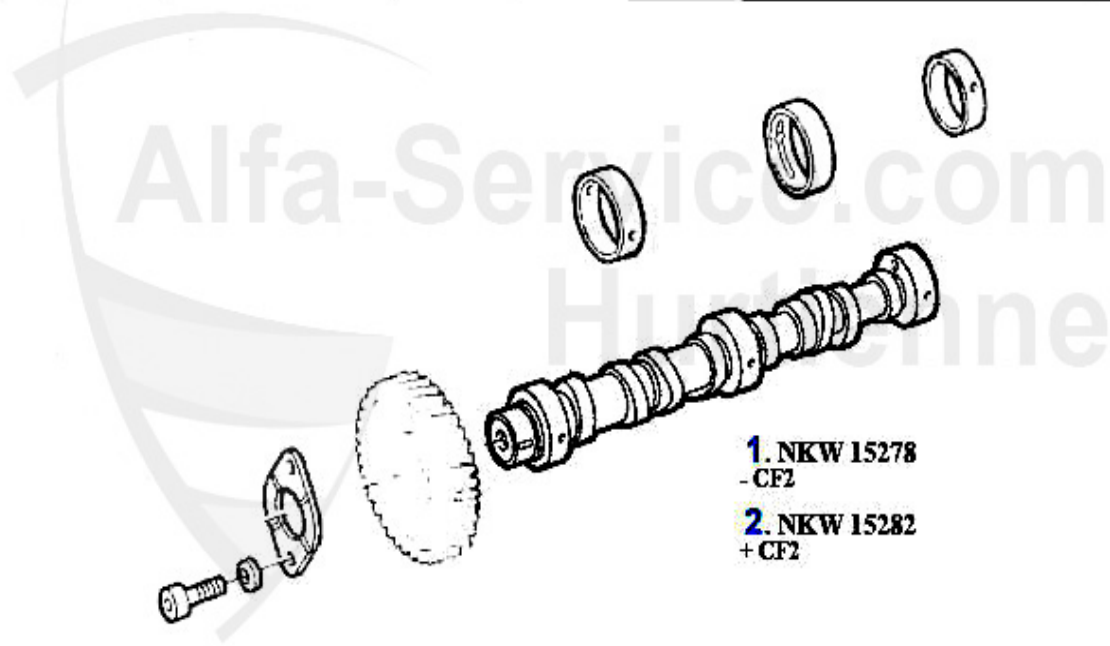

Nockenwelle/Camshaft 164/Super 2.5 TD

1	NKW15278	arbol de levas 155,164/Super 2.5 TD	357.81 EUR
2	NKW15282	arbol de levas 155,164 Super 2.5 TD (CEE F2)	337.51 EUR