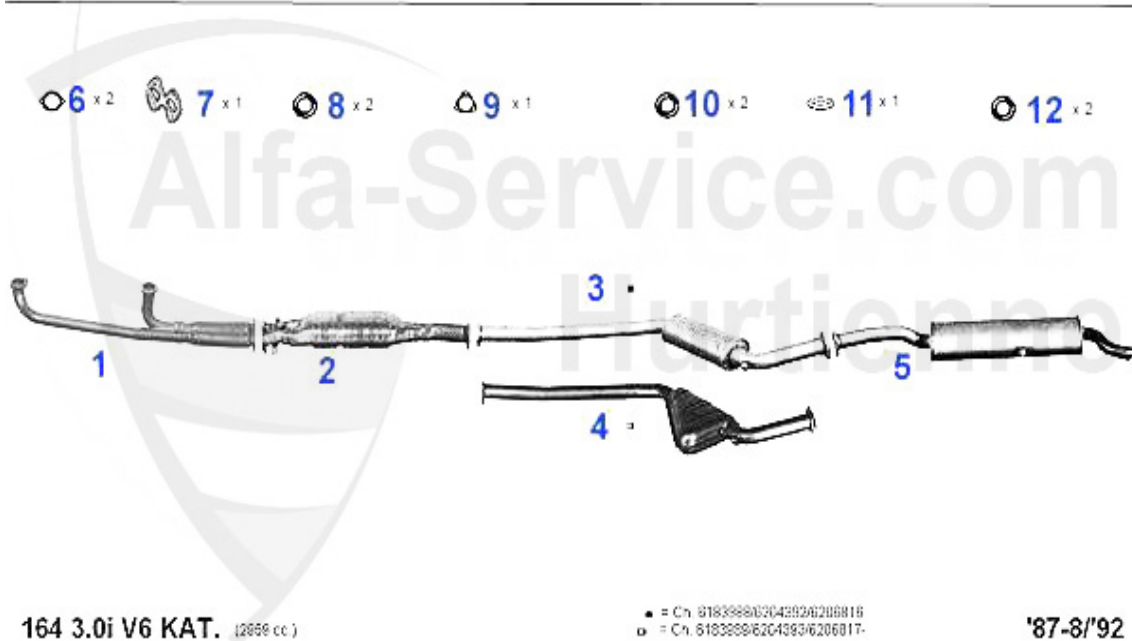

164/Super > escape > escape > 3.0 V6 Kat. Bj. >92

Abgasanlage/Exhaust System 164 3.0 V6 KAT. Bj. >92

1	VSD117201	silenciador primario 164 3.0 V6 87-92	223.13 EUR
3	MSD116906	silenciador intermediario 164 2.0 TS catalizador >90 3.	135.01 EUR
4	MSD117406	silenciador intermediario 164 2.0 TS catalizador 12.90>	125.00 EUR
5	NSD117107	silenciador terminal 164 2.0 TS cat. > 11.90 164 turbo	219.00 EUR
6	SAT094414	junta escape primario 164/Super, RZ,SZ, gtv/spider (91	4.99 EUR
7	SAT256272	2 juntas catalizador 164 3.0 V6 en vez de la junta dobl	5.90 EUR
9	SAT094411	junta sil. primario/catalizador 155 TS, 164 3.0 V6	6.50 EUR
11	SAT094003	aro silenciador	10.50 EUR
12	SAT091108	silent bloc/soporte escape 155,164	2.90 EUR