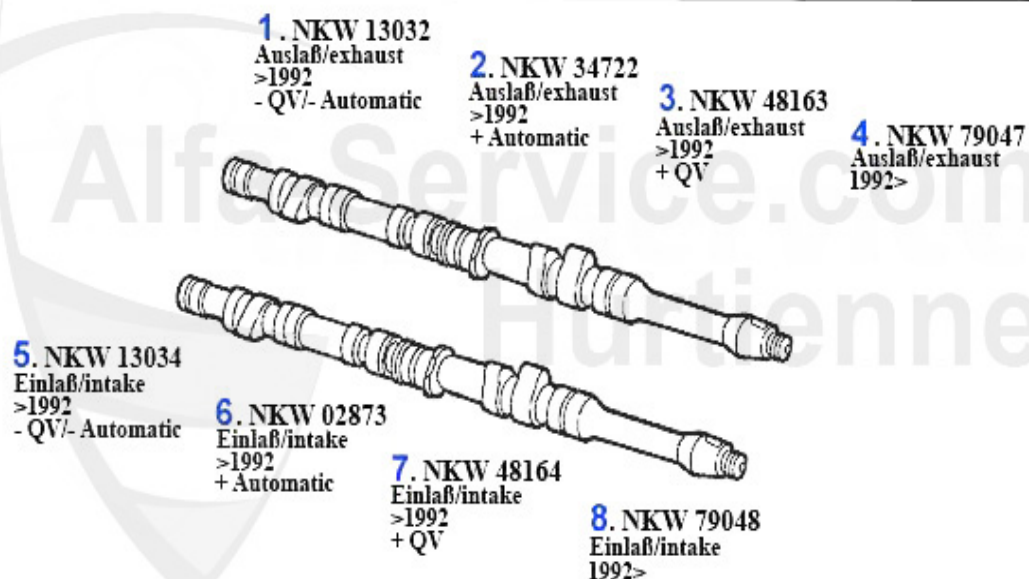

Nockenwelle/Camshaft 164/Super 3.0 V6 12V

1	NKW13032	arbol de levas der. 164 3.0 V6 >92	344.74 EUR
2	NKW34722	arbol de levas der. 75,164,3.0 V6 (caja vel. autom.)	689.00 EUR
3	NKW48163	arbol de levas der.75 (Potenziato), 164 QV >92 RZ,SZ 3.	519.90 EUR
4	NKW79047	arbol de levas der. 164 Super 3.0 V6 (CEE F2)	599.00 EUR
5	NKW13034	arbol de levas izq. 164 3.0 V6 >92	415.00 EUR
6	NKW02873	arbol de levas der. 164 Super 2.0 V6 Turbo #6308653>, 1	599.00 EUR
7	NKW48164	arbol de levas izq. 75(Potenziato), 164 QV >92,RZ,SZ 3.	529.90 EUR
8	NKW79048	arbol de levas izq. 164 Super 3.0 V6 (CEE F2)	599.00 EUR