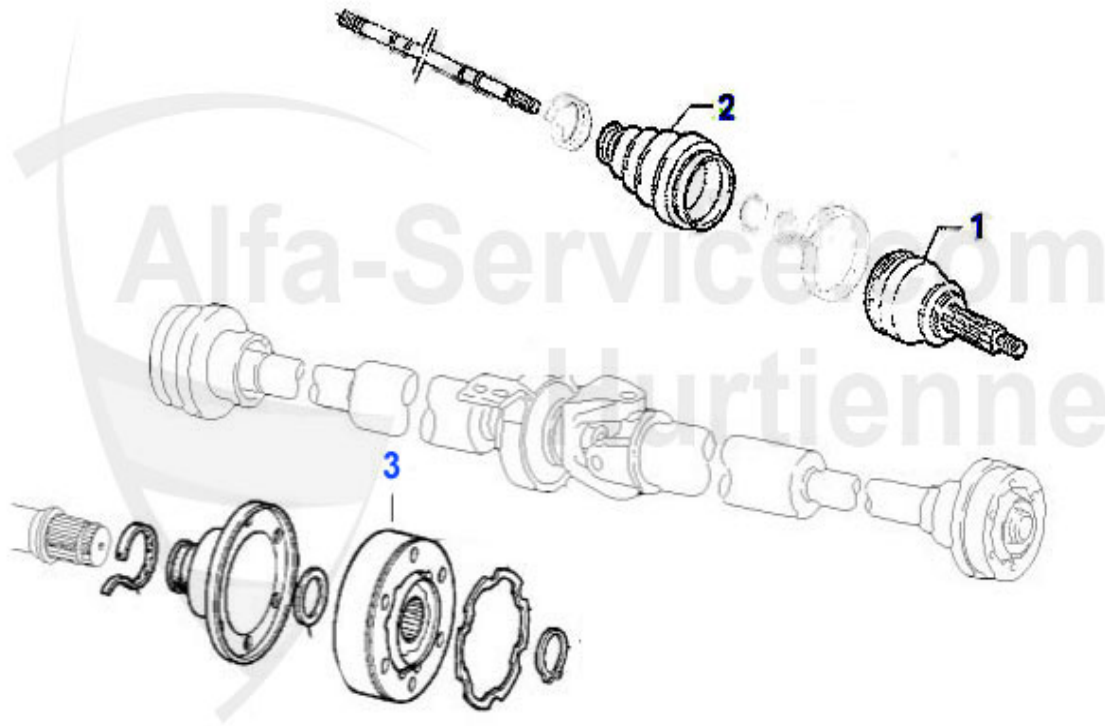

164/Super > transmision > eje transmisi3n > 3.0 Q4

1	GS23831	cardan ext. 164 Super V6 con ABS	152.86 EUR
2	AMS26088	fuelle ext. 155,164 spider/gtv (916) V6	15.01 EUR
3	GS1409	Gleichlaufgelenk AR164 Q4 Kardan vorne/hinten (1992-199	99.00 EUR