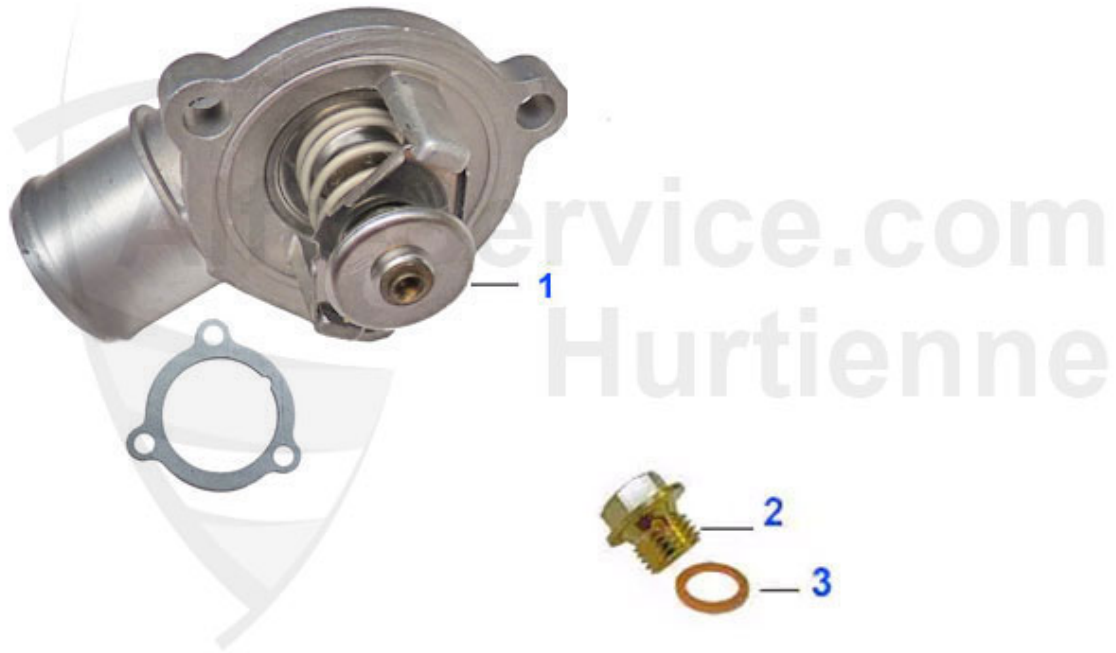

1	TH559862	termostato 164/Super 3.0 V6,2.0 V6 turbo	179.00 EUR
2	08 070 0 0	radiador calefaccion intercambio 1ra serie	8.50 EUR
3	08 084 0 0	Kupferdichtring Entlüfter- schraube O.E.10280060	0.50 EUR

164/Super > motor > circuito agua > 3.0 V6 > bomba agua