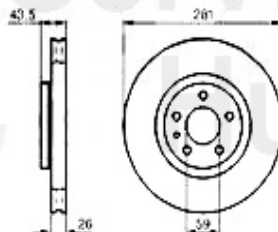

3. BS 100351
Turbo/6-Cyl./TD
vorne/front
belüftet/ventil.