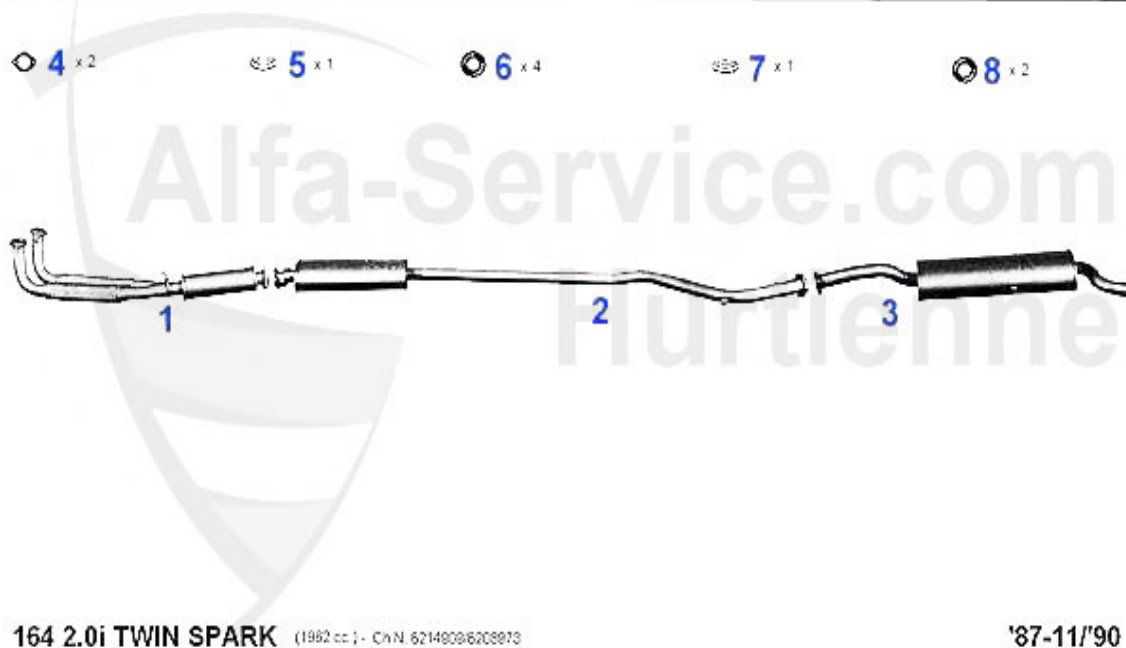

164/Super > escape > escape > 2.0 TS ohne Kat. Bj. >11.90

Abgasanlage/Exhaust System 164 TS Bj. >11/90

1	VSD117003	silenciador primario 164 2.0 TS>92	183.63 EUR
2	MSD117006	silenciador intermediario 164 2.0 TS >90	169.00 EUR
3	NSD117007	silenciador terminal 164 2.0 TS >90	107.72 EUR
4	SAT094413	junta escape primario Alfetta, Giulietta, 75,90,155,164	6.00 EUR
5	SAT094002	aro catalizador	8.90 EUR
6	SAT091108	silent bloc/soporte escape 155,164	2.90 EUR
7	SAT094003	aro silenciador	10.50 EUR