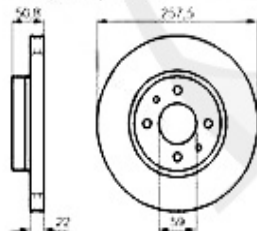

Bremsscheiben/Brakedisks 164 >1992

1. BS 541451
2.0 TS > #06142574
vorne/front
belüftet/ventil.

2. BS 541851
2.0 TS #06142575>
vorne/front
belüftet/ventil.

3. BS 100351
Turbo/6-Cyl./TD
vorne/front
belüftet/ventil.

4. BS 541515
2.0 TS (not USA)
hinten/rear

5. BS 518815
2.0 TS USA, Turbo/6-Cyl./TD
hinten/rear

1	BS541451	disco de frenos delantero 164 2.0 TS >#6142574	108.16 EUR
2	BS541851	disco de frenos delantero 164 Super 2.0 TS 92> ab #6142	97.77 EUR
3	BS100351	disco de frenos delantero 164/Super 2.0 V6 turbo,2.5/3.	114.89 EUR
4	BS541515	disco de frenos trasero 164/Super 2.0 TS 87-98	68.07 EUR
5	BS518815	disco de frenos trasero 147 1.6/2.0/ 16V TS 156 1.6/1.8	70.78 EUR