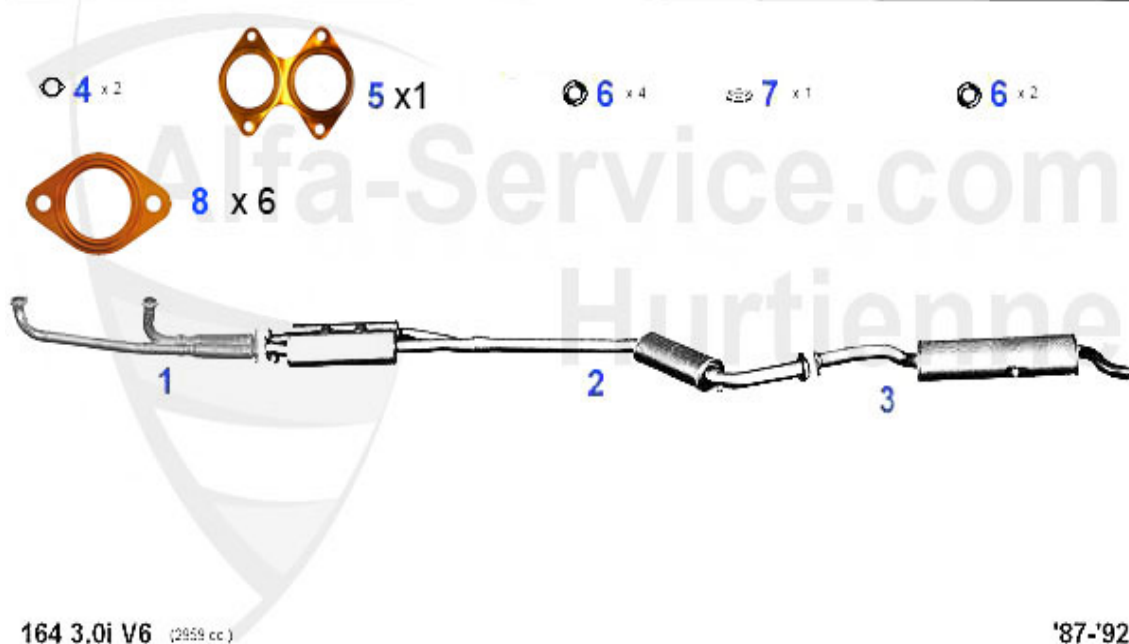

164/Super > escape > escape > 3.0 V6 sin Kat. Bj. >92

Abgasanlage/Exhaust System 164 3.0 V6 Bj. >92

1	VSD117201	silenciador primario 164 3.0 V6 87-92	223.13 EUR
2	MSD117209	silenciador intermediario 164 3.0 V6 >11.90	638.99 EUR
3	NSD117107	silenciador terminal 164 2.0 TS cat. > 11.90 164 turbo	219.00 EUR
4	SAT094414	junta escape primario 164/Super, RZ,SZ, gtv/spider (91	4.99 EUR
5	SAT256272	2 juntas catalizador 164 3.0 V6 en vez de la junta dobl	5.90 EUR
6	SAT091108	silent bloc/soporte escape 155,164	2.90 EUR
7	SAT094003	aro silenciador	10.50 EUR
8	AGKD06636	junta colector escape 75,155,164,Super, RZ,SZ,GTV Spide	5.89 EUR