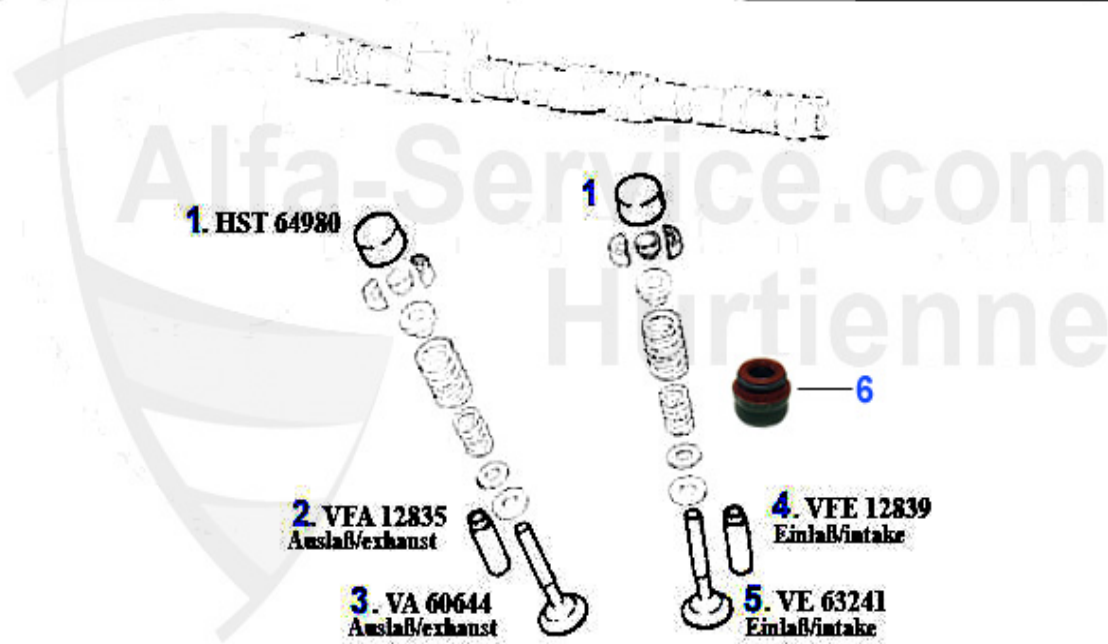

Ventiltrieb/Valve Train 164/Super 3.0 V6 24V

1	HST64980	botador hidr. 33(907)145/6 1.7ie, 16V 147 3.2 GTA, 156	31.50 EUR
2	VFA12835	guia valvula escape 147,156,164 Super GTV/Spider 916, N	32.50 EUR
3	VA60644	valvula escape 3.0 V6 24V	29.50 EUR
4	VFE12839	guia valvula admision 147,156,164 Super gtv/spider (916	32.50 EUR
5	VE63241	valvula admision 3.0 V6 24V/3.2 GTA 147,156,164 spider/	29.00 EUR
6	VSD3357	Ventilschaftdichtung 2,5 V6 3,0V6/3,2V6/147,156,164,166	3.90 EUR