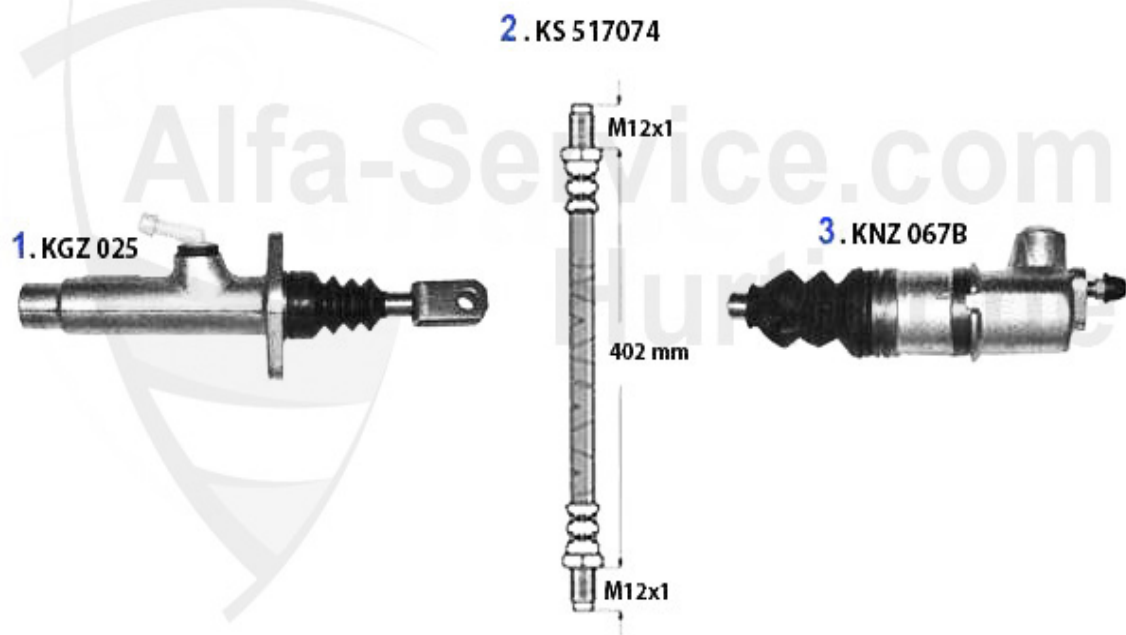

Kupplungsbetätigung/Clutch Actuation 164/Super 2.0 TS

1	KGZ025	cilindro emisor embr. 164/Super	99.00 EUR
2	KS517074	latiguillo embrague 164/Super	24.99 EUR