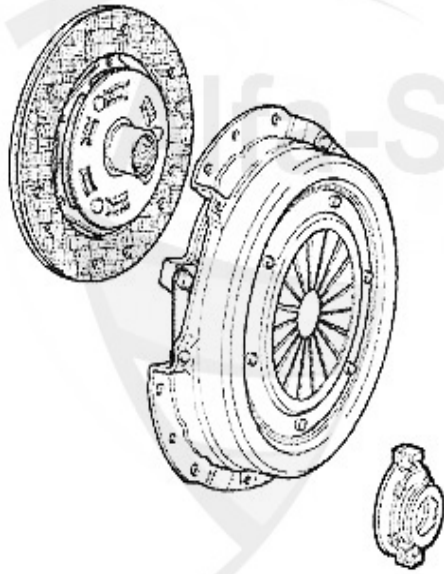

79.00 EUR

164/Super > transmision > embrague > kit embrague 3.0 V6 24V

Kupplungs-Kit/Clutch Set 164/Super 3.0 V6 24V

1. KK 727001

Ø 235 mm

1 KK727001

kit embrague 155,164 V6 varios 92-98 tambien Diesel gtv

389.00 EUR