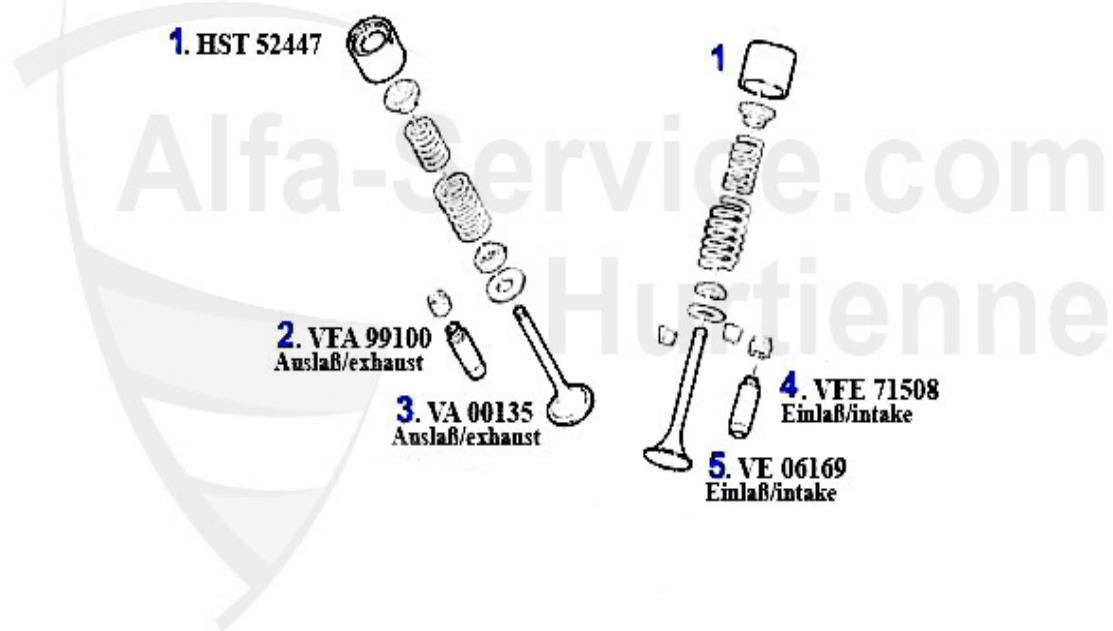

Ventiltrieb/Valve Train 164 2.0 Turbo 4-Cyl.

1	HST52447	botador hidr. 145/6,155,156,166,TD/JTD	14.26 EUR
2	VFA99100	guia valvula escape 164 2.0 Turbo 4 cyl. + 0.05	13.34 EUR
3	VA00135	valvual escape 164 2.0 Turbo 4-cyl.	42.58 EUR
4	VFE71508	guia vavula admision 164 2.0 Turbo 4-cyl.	5.49 EUR
5	VE06169	valvula admision 164 2.0 Turbo 4-cyl.	16.92 EUR