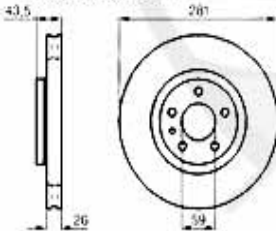

Bremsscheiben/Brakedisks 164/Super 1992>

1	BS541851	disco de frenos delantero 164 Super 2.0 TS 92> ab #6142	97.77 EUR
2	BS100351	disco de frenos delantero 164/Super 2.0 V6 turbo,2.5/3.	114.89 EUR
3	BS541515	disco de frenos trasero 164/Super 2.0 TS 87-98	68.07 EUR
4	BS518815	disco de frenos trasero 147 1.6/2.0/ 16V TS 156 1.6/1.8	70.78 EUR
5	BS602161	disco de frenos trasero 164/Super Q4 SIN VENTILACION IN	117.13 EUR