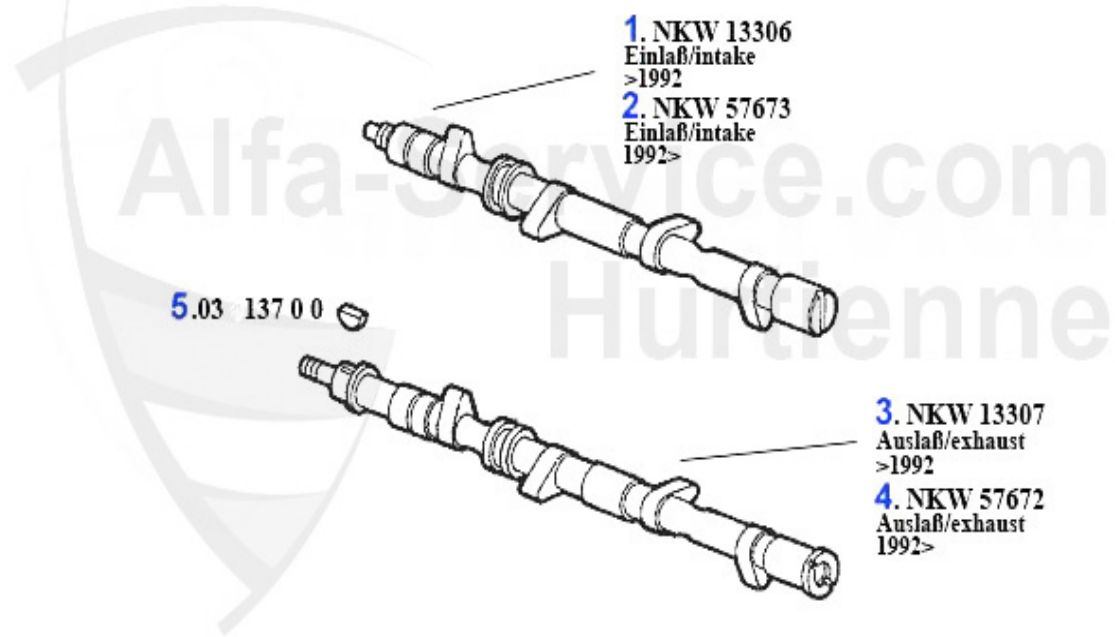

Nockenwelle/Camshaft 164/Super 2.0 TS

1	NKW13306	arbol de levas (adm.) 75,164>92 2.0 TS	159.00 EUR
2	NKW57673	arbol de levas (admisión),155 1.8/2.0TS >96,164 Super 2	225.01 EUR
3	NKW13307	arbol de levas (escape) 75,164>92 2.0 TS	389.00 EUR
4	NKW57672	arbol de levas (escape) 155 1.8/2.0 TS >96, 164 Super 2	225.01 EUR
5	03 137 0 0	cale para arbol de levas	6.90 EUR