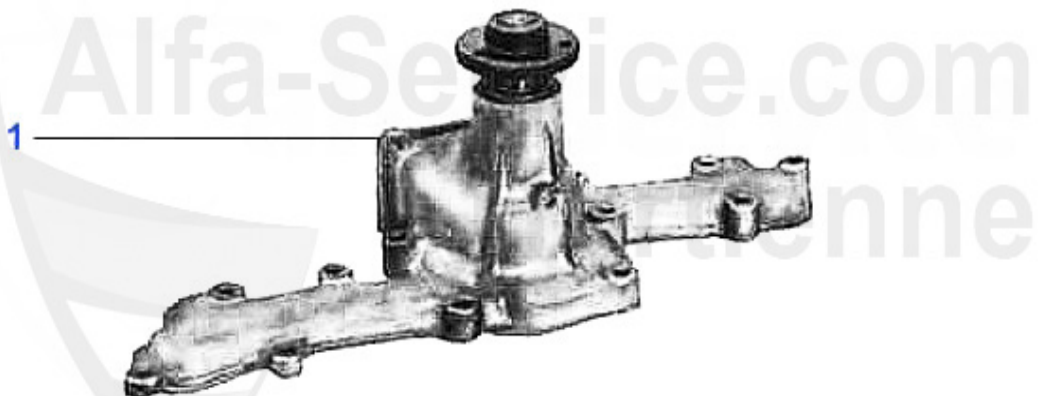

164/Super > motor > circuito agua > 3.0 V6 > bomba agua

Wasserpumpe/Waterpump 164/Super 3.0 V6

---

1 WP00910

bomba aqua 75 3.0 V6 "Potenziato" 164, 3.0 V6 >1992,2.0

155.00 EUR