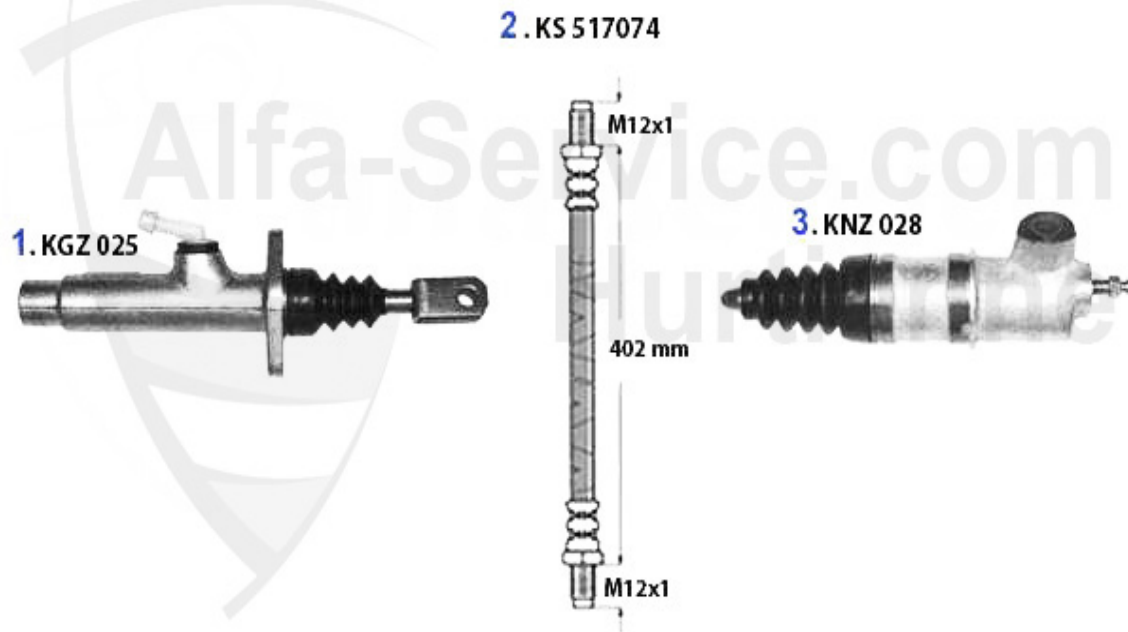

164/Super > transmision > mando embrague > 3.0 QV Bj. >92

Kupplungsbetätigung/Clutch Actuation 164 3.0 QV Bj. >92

1	KGZ025	cilindro emisor embr. 164/Super	99.00 EUR
2	KS517074	latiguillo embrague 164/Super	24.99 EUR
3	KNZ028	bombin embrague 145/6,155,156,164, gtv/spider (916)	55.00 EUR