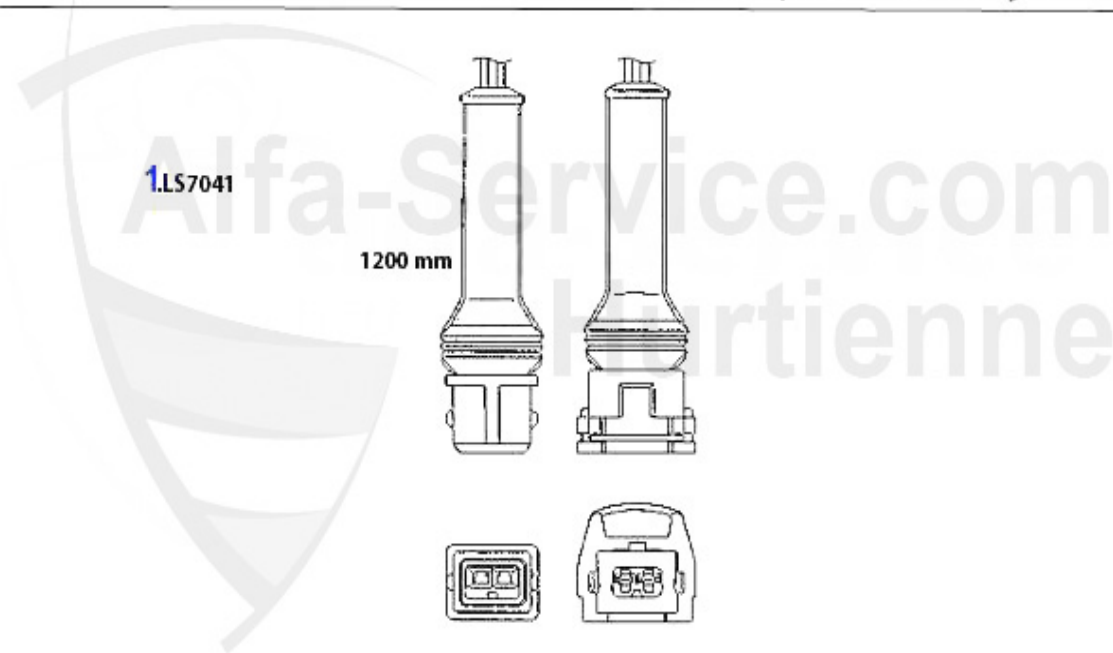

105.01 EUR

164/Super > escape > sonda Lambda > 3.0 V6 Bj. >92

Lambda-Sonde/Lambda Probe 164 3.0 V6 Bj. >92

1 11 042 3 0

sonda Lambda 75 1.8/2.0 TS, 3,0 TS, V6/ QV > 92, 164 Su

105.01 EUR

Lambda-Sonde/Lambda Probe 164/Super 3.0 V6 Bj. 92>