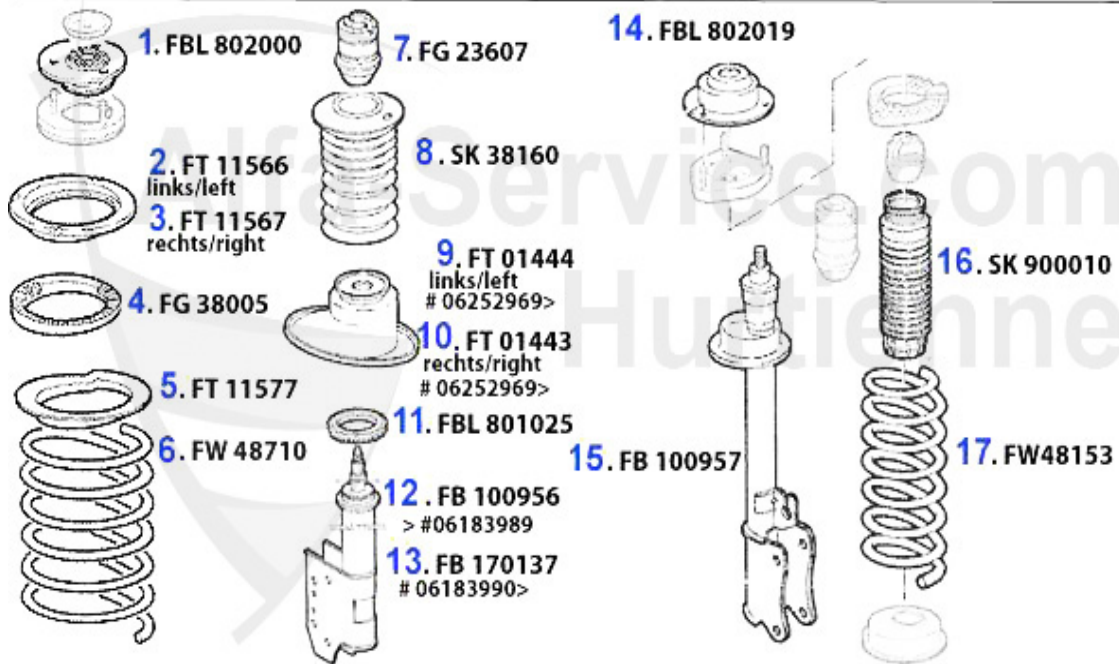

Federbeine/Struts 164/Super 3.0 V6 24V

7	FG23607	tope para amortiguador AV/AR 164/Super	16.40 EUR
8	SK38160	protección amortiguador delantero Sud/Sprint, 33, 164/S	15.90 EUR
9	FT01444	protección muelle del. izq.,33,164/Super	48.00 EUR
10	FT01443	protección muelle del. der. 33,164/Super	48.00 EUR
11	FBL801025	aro amortiguador delantero Sud/Sprint 33 (905/7),164/Su	26.00 EUR
14	FBL802019	aro amortiguador trasero 164/Super	69.00 EUR
16	SK900010	protección amortiguador trasero 164 (adaptable para 170)	19.50 EUR
17	FW48153	Fahrwerksfeder hinten 164 Super 3.0 V6 24V	79.50 EUR