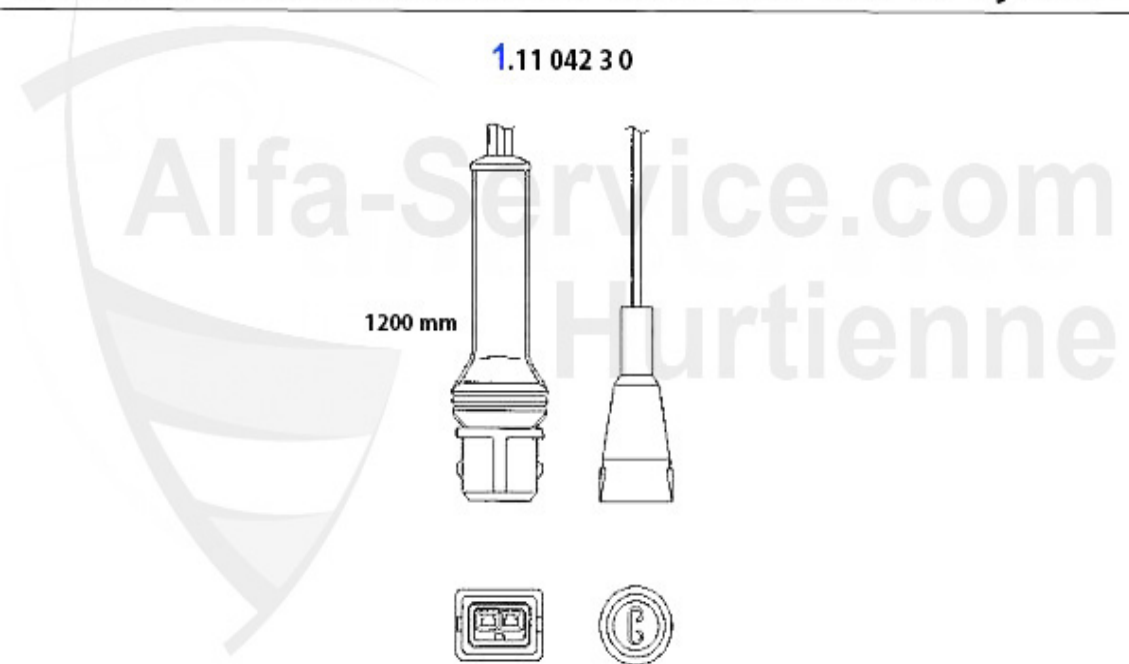

164/Super > escape > sonda Lambda > 3.0 V6 Bj. >92

Lambda-Sonde/Lambda Probe 164 3.0 V6 Bj. >92

1 11 042 3 0

sonda Lambda 75 1.8/2.0 TS, 3,0 TS, V6/ QV > 92, 164 Su

105.01 EUR