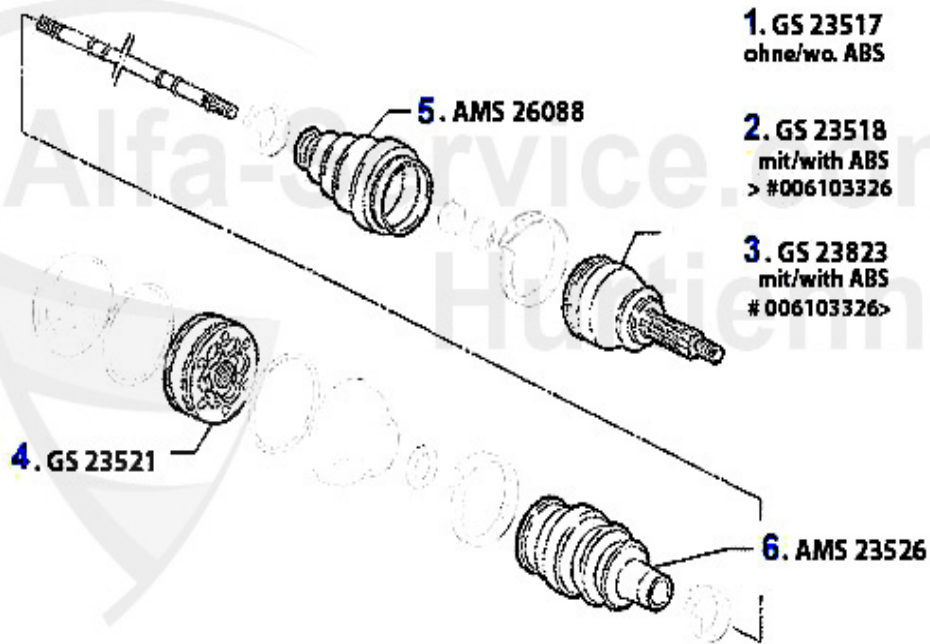

Antriebswelle/Driveshaft 164 2.0 Turbo 4-Cyl.

1	GS23517	cardan ext. 164 Turbo/V6 >92 sin ABS	173.37 EUR
2	GS23518	cardan ext. 164 Turbo/V6 con ABS> #006103326	306.73 EUR
3	GS23823	cardan ext. 164 V6 >92 con ABS	197.48 EUR
4	GS23521	cardan int. 164/Super Turbo, V6	101.55 EUR
5	AMS26088	fuelle ext. 155,164 spider/gtv (916) V6	15.01 EUR
6	AMS23526	fuelle int. 164 3.0 V6/24V,2.5 TD	22.90 EUR