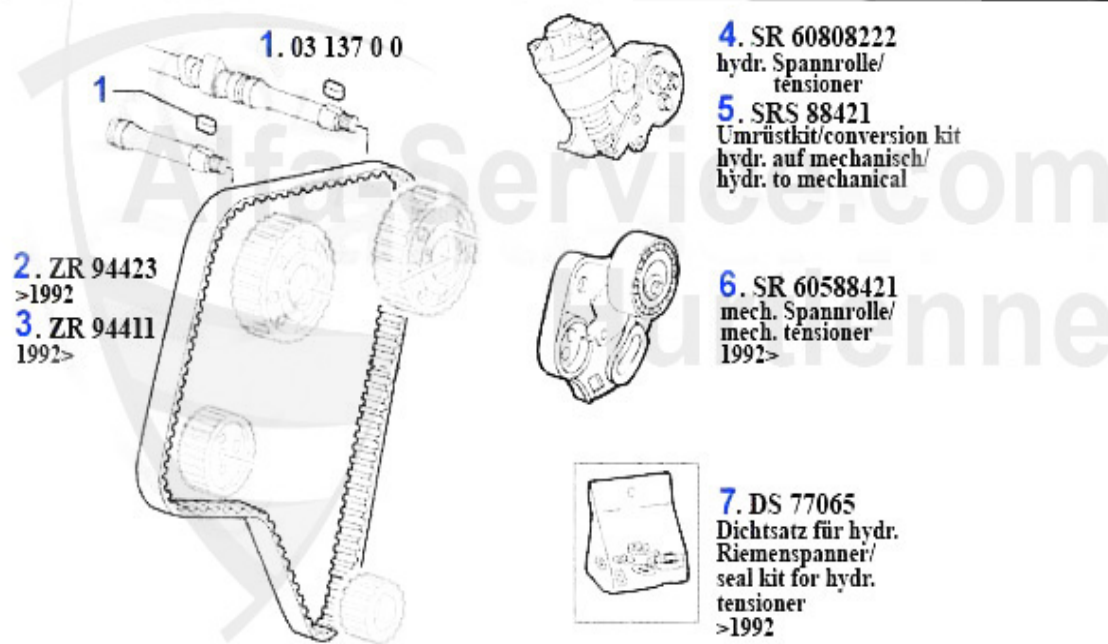

Zahnriemen/Timingbelt 164/Super 3.0 V6 12V

1	03 137 0 0	cale para arbol de levas	6.90 EUR
2	ZR94423	correa dentada 134RX254 6,75,90,164, GTV6 (116), RZ/SZ	54.89 EUR
3	ZR94411	correa dentada 134SP254C 155,164,gtv/ Spider (916) V6 a	49.90 EUR
5	SRS88421	kit modif rodillo tensor V6 hidraulico > mecanico con p	239.00 EUR
6	SR60588421	rodillo tensor mecanico 155,164 Super, gtv/spider (916	149.00 EUR
7	DS77065	kit de juntas para tensor hidraulico 75,155,164,RZ,SZ,	44.49 EUR