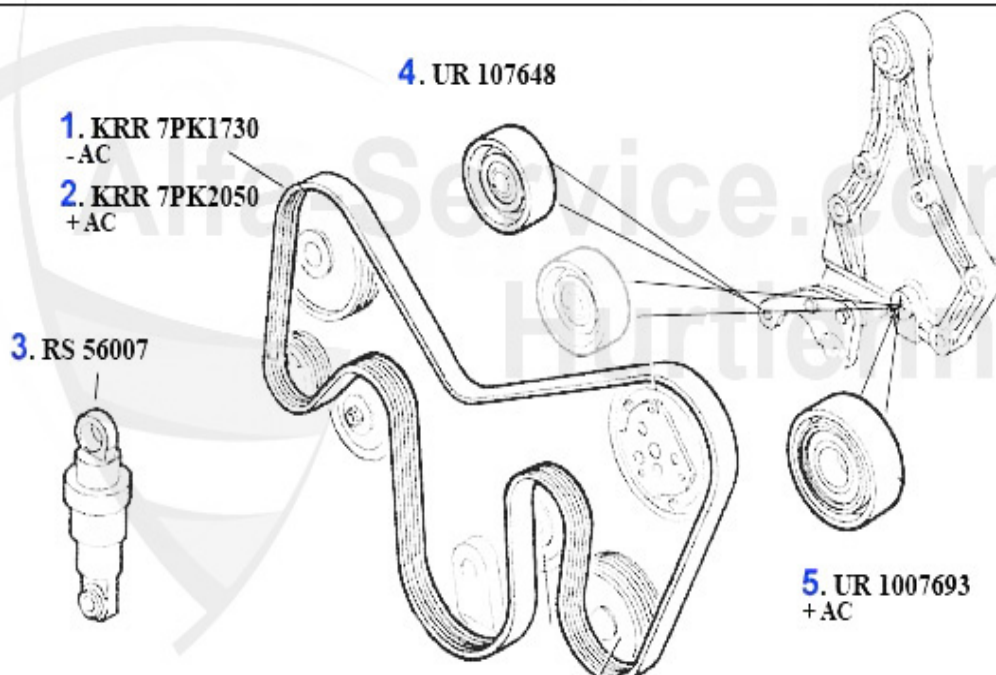

Keilriemen/V-Belts 164/Super 2.5 TD 1992>

1	KRR7PK1730	correa dentada 7PK1730 155,164 Super 2.5 TD 09.92-09.98	69.00 EUR
2	KRR7PK2050	correa dentada 7PK2050 164 Super 2.5TD alternador/bomba	50.17 EUR
3	RS56007	tensor correa/cilindro 155/164 Super 2.5 TD	238.00 EUR
4	UR107648	rodillo correa dentada 155/164 Super 2.5 TD	102.08 EUR
5	UR1007693	rodillo correa dentada 164/Super 2.5TD	71.40 EUR