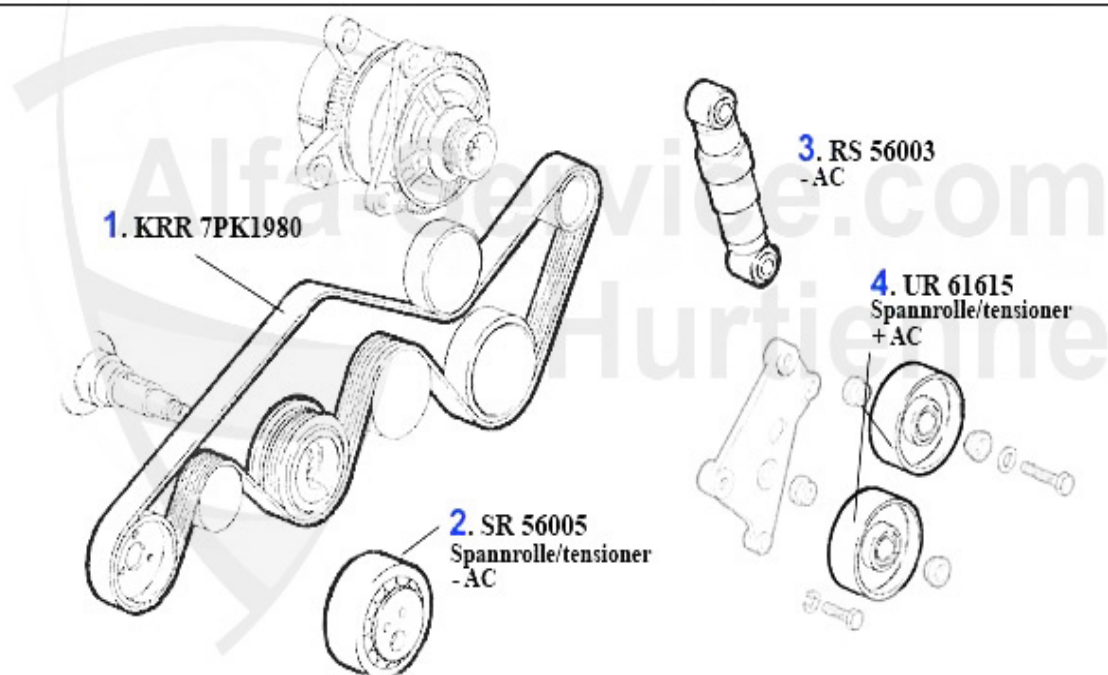

Keilriemen/V-Belt 164/Super 3.0 V6 24V

1	KRR7PK1980	correa dentada 7PK1980 164 Super 3.0 V6 24V alternador	49.00 EUR
2	SR56005	rodillo tensor 164 Super 3.0 V6/24V/QV	89.00 EUR
4	UR61615	rodillo correa dentada 164/Super V6 24V (con A/C)	187.75 EUR