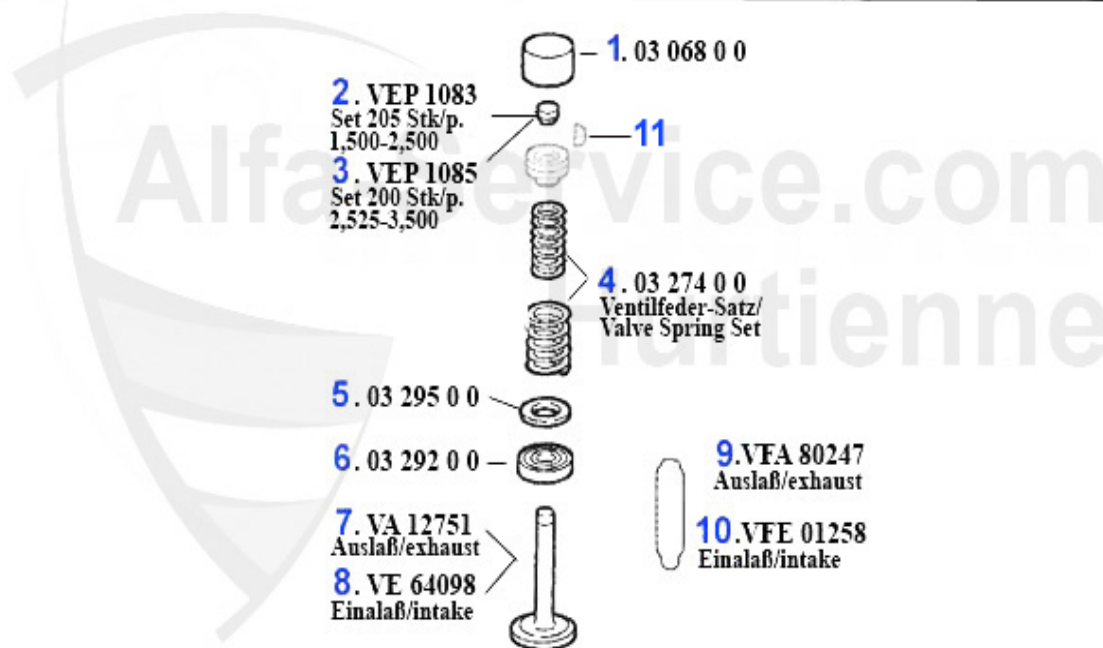

Ventiltrieb/Valve Train 164/Super 2.0 TS

1	03 068 0 0	botador de valvula	16.90 EUR
2	VEP1083	pastilla de valvula 8mm TS 8V (caja de 205 piezas de 1,	499.00 EUR
3	VEP1085	pastilla de valvula 8mm TS 8V (caja de 200 piezas de 2,	548.99 EUR
4	03 274 0 0	juego de 16 muelles valvula	95.00 EUR
5	03 295 0 0	arandela para cubeta muelle valvula	3.55 EUR
6	03 292 0 0	cubeta muelle valvula	9.90 EUR
7	VA12751	valvula escape 75,155,164/Super TS 8V	35.00 EUR
8	VE64098	valvula admision 75,155,164/Super TS 8V	33.30 EUR
9	VFA80247	guia valvula escape 155,164/Super 2.0 TS 8V	14.90 EUR
10	VFE01258	guia valvula admision 75,164/Super 2.0TS	14.90 EUR
11	VK 8	Ventilkeil 8mm Twin Spark	1.20 EUR