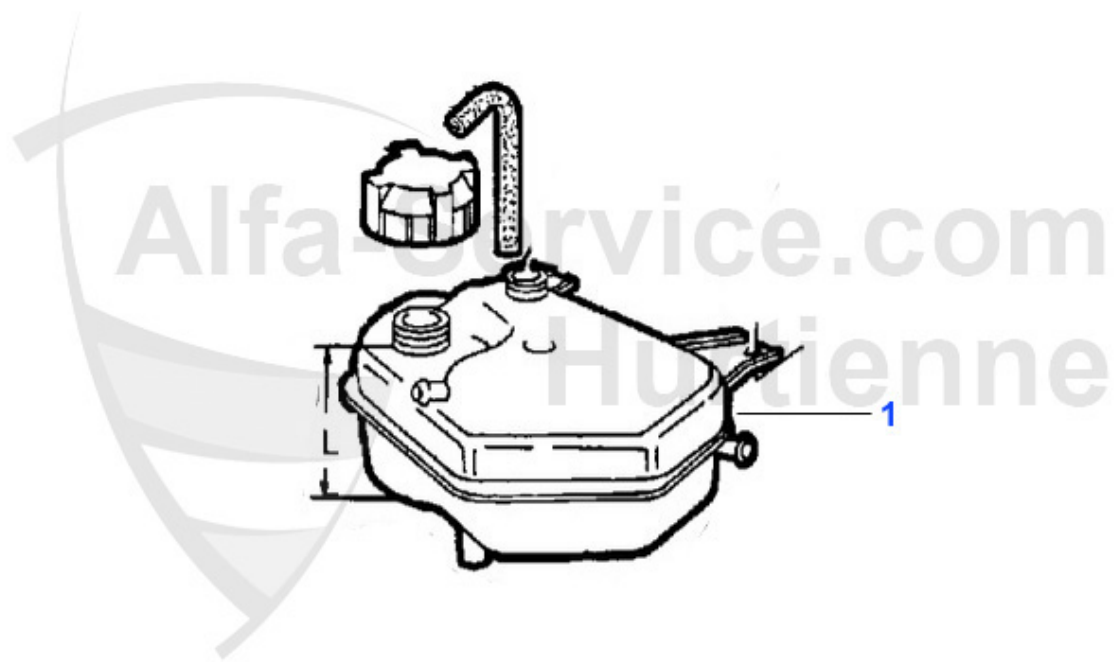

164/Super > motor > circuito agua > 3.0 V6 > vaso de expansion

1 KWB39949

Kühlwasserausgleichsbehälter 164/Su per 2,0TS/3,0V6/2,5

89.00 EUR