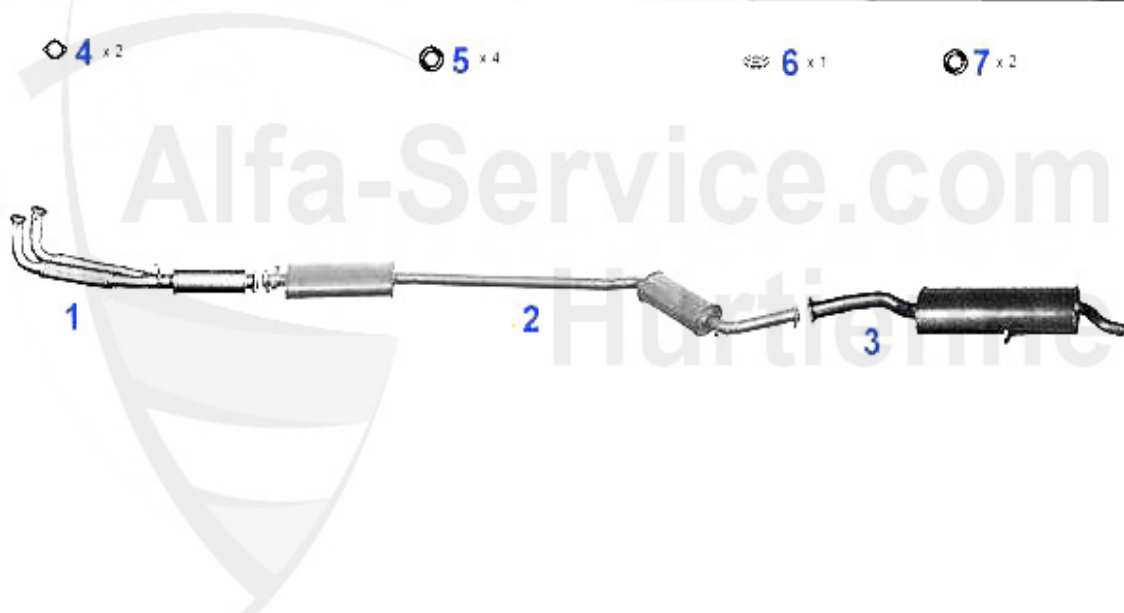

164/Super > escape > escape > 2.0 TS ohne Kat. Bj. 12.90-92

Abgasanlage/Exhaust System 164 2.0 TS Bj. 12.90-92

164 2.0i TWIN SPARK (1992/1995 cc) | Ch.N. 521491016208974-

12/'90-'92

1	VSD117003	silenciador primario 164 2.0 TS>92	183.63 EUR
2	MSD117009	silenciador intermediario 164 2.0 TS 12da 90-92	299.00 EUR
3	NSD117407	silenciador terminal 164 TS 12.90-92	159.00 EUR
4	SAT094413	junta escape primario Alfetta, Giulietta, 75,90,155,164	6.00 EUR
5	SAT091108	silent bloc/soporte escape 155,164	2.90 EUR
6	SAT094003	aro silenciador	10.50 EUR