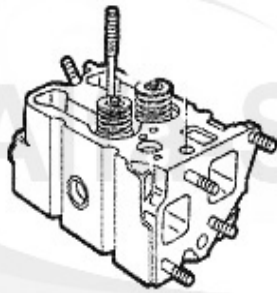

Kopfdichtung/Head Gasket 164/super 2.5 TD

Achtung/Attention:

Beim Bestellen der Kopfdichtung bitte auf die entsprechende Markierung achten!
Before you order the headgasket, please note the marking!

1. ZKD 11500
1,42 mm

2. ZKD 11510
1,52 mm

3. ZKD 11520
1,62 mm

1	ZKD11500	junta culata Alfetta, 6,33,75,90,155,164 1.8-2.5 TD epa	28.00 EUR
2	ZKD11510	junta culata Alfetta, 6,33,75,90,155,164 1.8-2.5 TD epa	28.00 EUR
3	ZKD11520	junta culata Alfetta 6,33,75,155,164 1.8-2.5 TD espesor	30.38 EUR