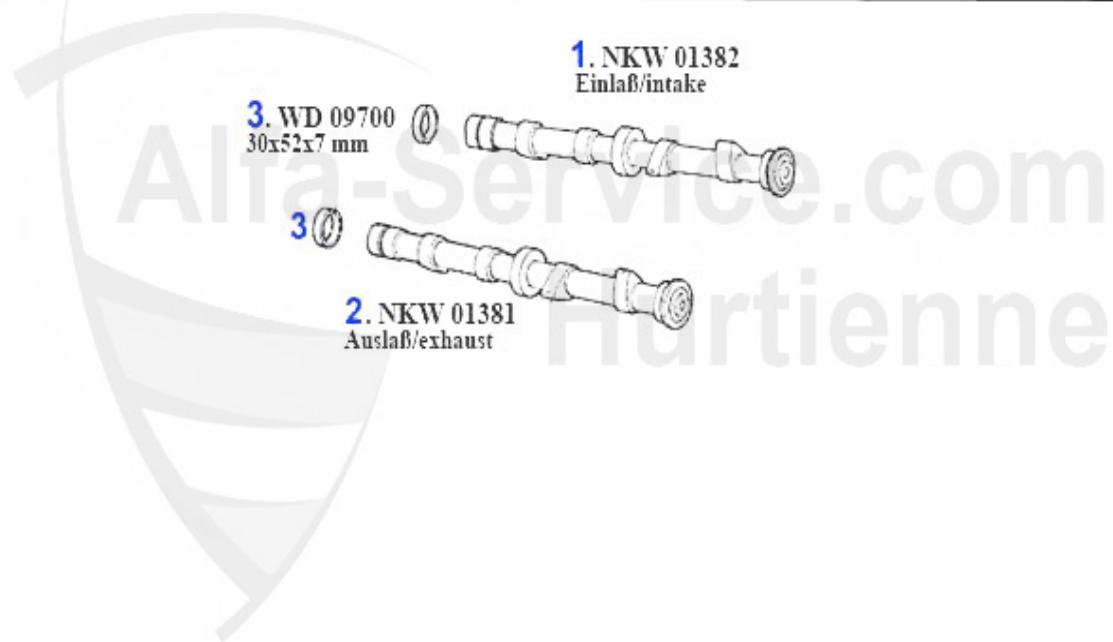

Nockenwelle/Camshaft 164 2.0 Turbo 4-Cyl.

1	NKW01382	arbol de levas (admisión) 164 Turbo >92	132.34 EUR
2	NKW01381	arbol de levas (escape) 164 Turbo >92	142.60 EUR
3	WD09700	retén arbol de levas 145/6,155, 1.9 TD 93-99 164 2.0 T	6.37 EUR