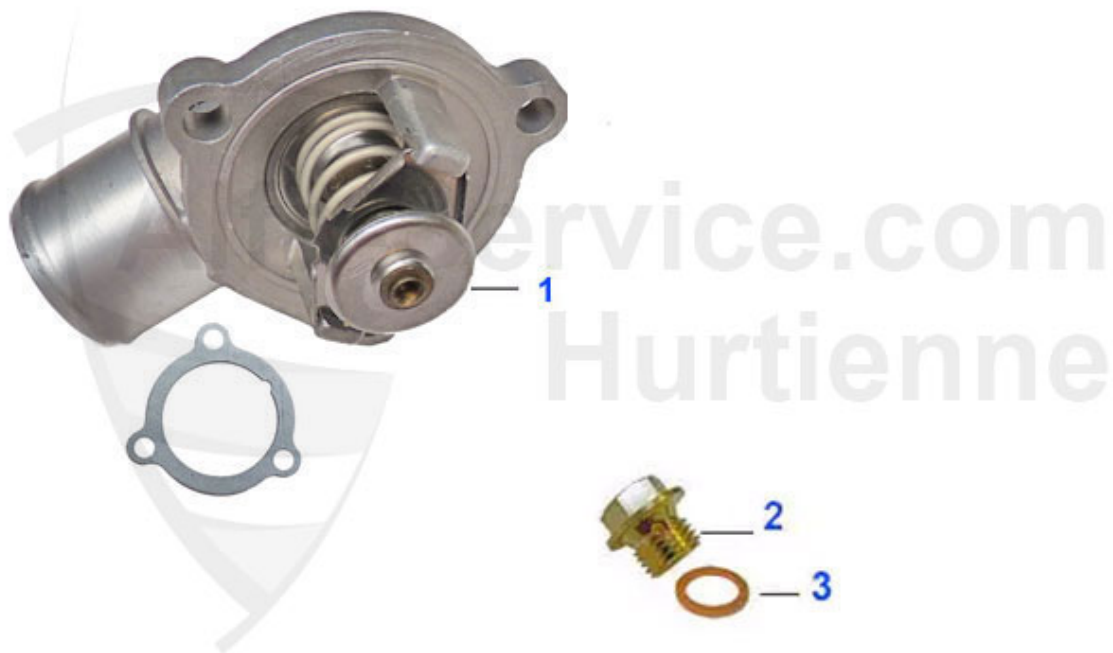

1	TH559862	termostato 164/Super 3.0 V6,2.0 V6 turbo	179.00 EUR
2	08 070 0 0	radiador calefaccion intercambio 1ra serie	8.50 EUR
3	08 084 0 0	Kupferdichtring Entlüfter- schraube O.E.10280060	0.50 EUR

164/Super > motor > circuito agua > 3.0 V6 24V > bomba agua