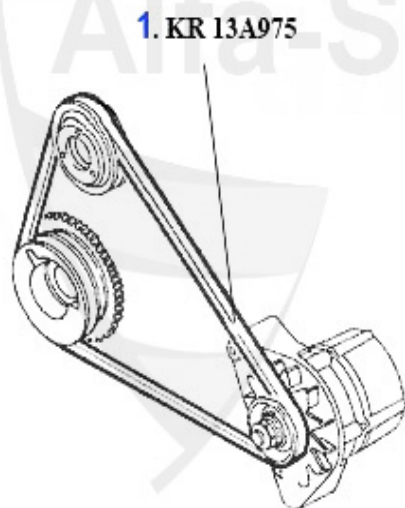

Keilriemen/V-Belts 164/Super 2.0 V6 Turbo

ohne/without
Klimaanlage/AC:

mit/with
Klimaanlage/AC: