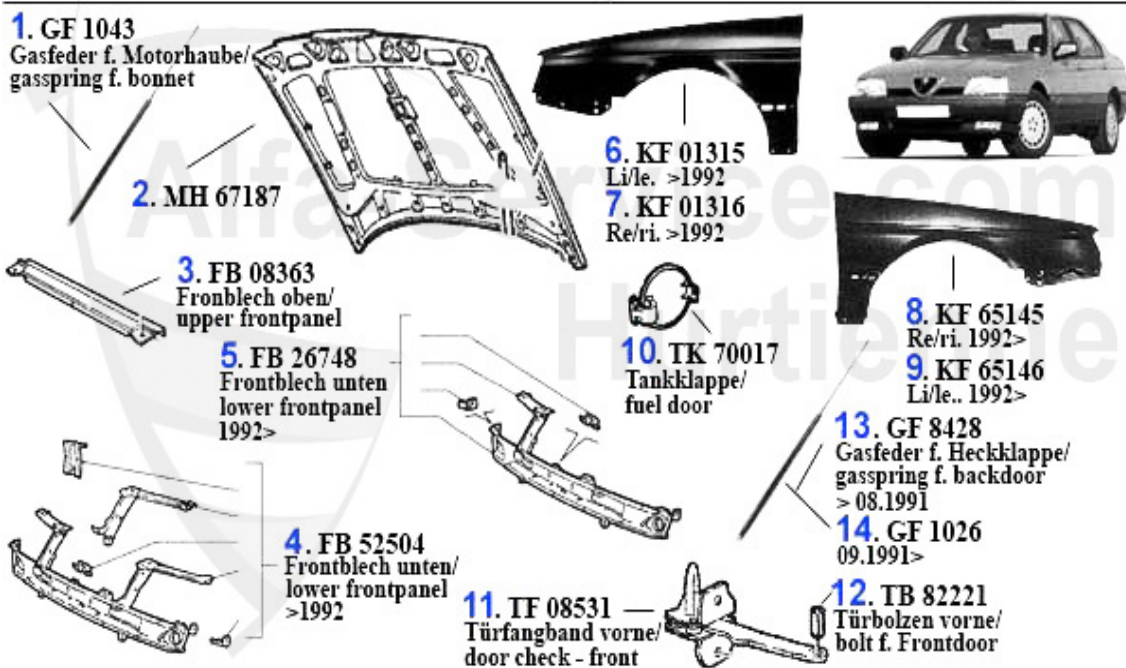

Karosserieteile/Body Parts 164/Super

1	GF1043	muelle neumatico capo motor 164/Super	29.64 EUR
2	MH67187	capo motor 164/Super	507.80 EUR
6	KF01315	aleta del. izq. 164 >92	194.91 EUR
7	KF01316	aleta del. der. 164 >92	194.91 EUR
10	TK70017	trampilla gas. 164/Super	Preis auf Anfrage
12	TB82221	tornillo de puerta del. 164	4.00 EUR
13	GF8428	muelle neumatico capo mateletero 164 >91	20.52 EUR
14	GF1026	muelle neumatico capo mateletero 164 Super 09.91>	15.01 EUR