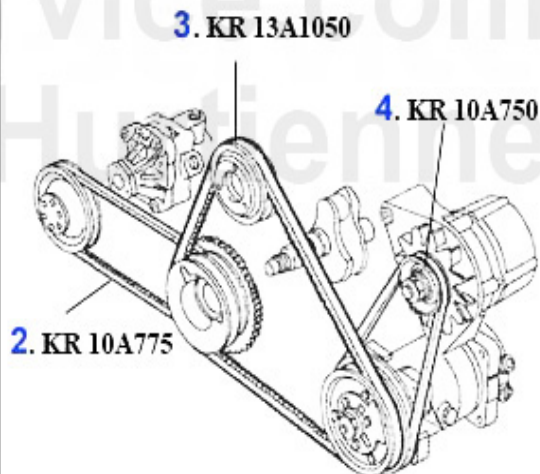

1	KR13A975	correa 12.5x975 164 2.0 TS/V6/Turbo/QV >92	15.34 EUR
2	KR10A775	correa 9.5x775 164 >92 3.0 V6/2.0 Turbo 4cyl. bomba D	14.49 EUR
3	KR13A1050	correa 12.5x1050 164/Super 3.0 V6 compresor A/C	15.34 EUR
4	KR10A750	correa 9.5x750 164 2.0 V6 Turbo 3.0 V6 alternador/comp	15.49 EUR