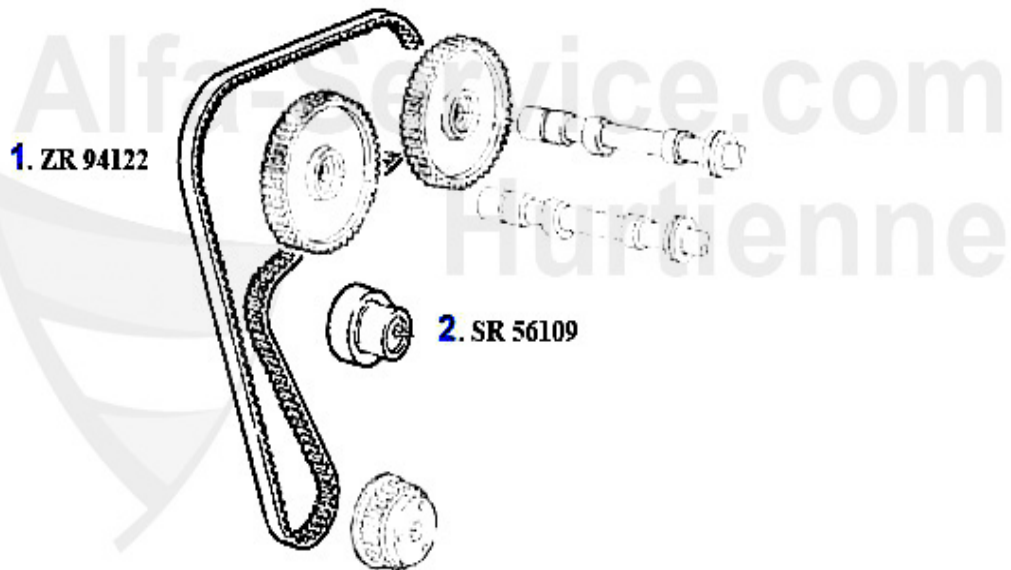

Zahnriemen/Timingbelt 164 2.0 Turbo 4-Cyl.

1	ZR94122	correa dentada 142Sx180 164 2.0 turbo 4-cyl. arbol de l	47.01 EUR
2	SR56109	rodillo tensor 164 2.0 Turbo	51.99 EUR