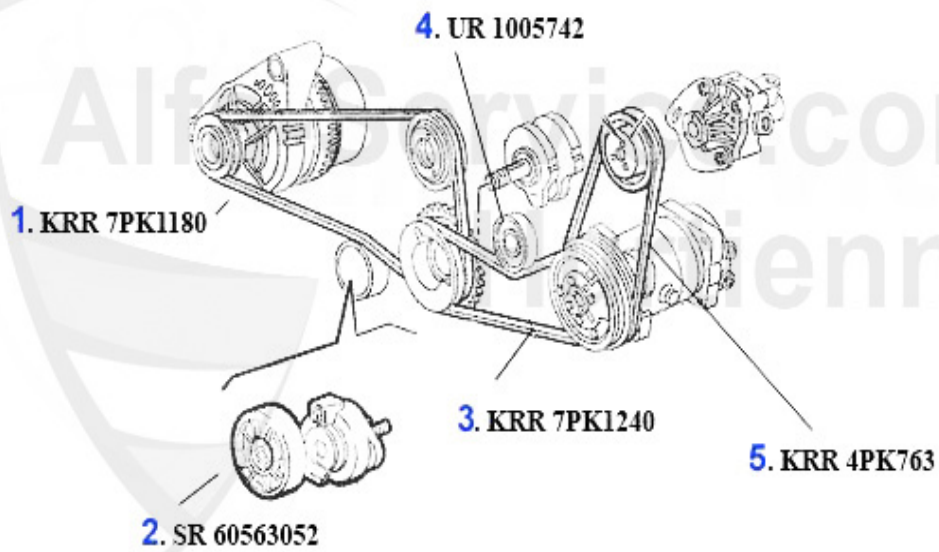

Keilriemen/V-Belt 164 Super 3.0 V6 12V

1	KRR7PK1180	correa dentada 7PK1180 164 Super 2.0 V6 Turbo/3.0 V6 12	23.09 EUR
2	SR60563052	tensor correa accesorios 164 V6	Preis auf Anfrage
3	KRR7PK1240	correa dentada 7PK1240 164 Super 2.0 V6 Turbo alternado	34.50 EUR
4	UR1005742	rodillo correa dentada 155,164 Super, gtv/Spider (916)	175.00 EUR
5	KRR4PK763	correa dentada 4PK763 164 Super 2.0 V6 Turbo/3.0 V6 12V	18.10 EUR