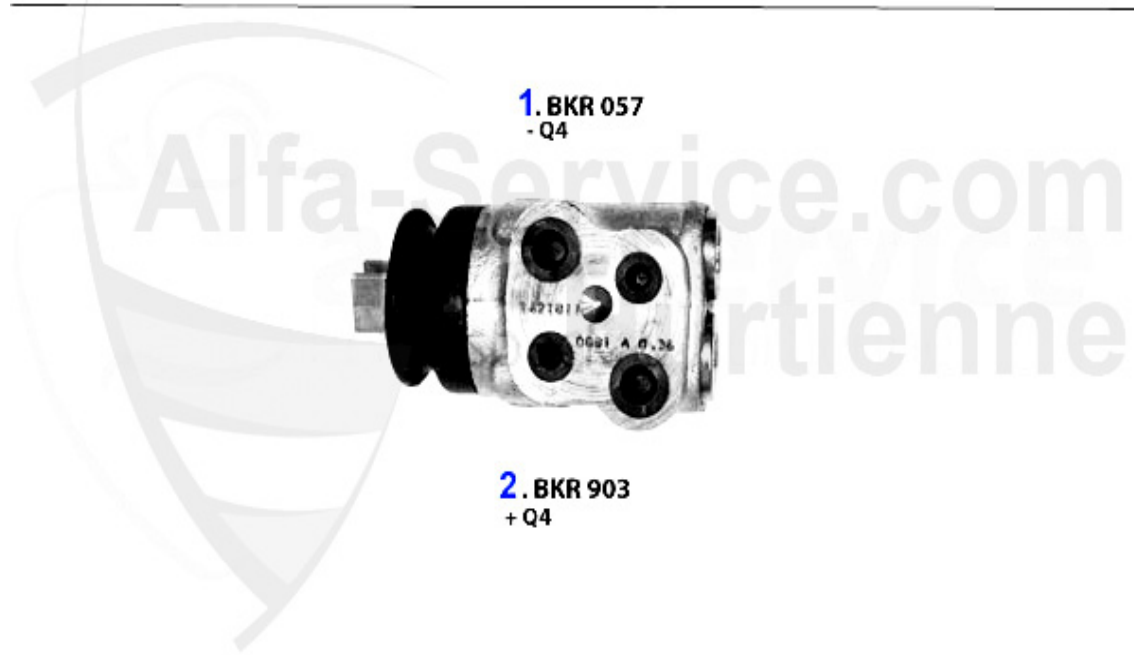

Bremskraftregler/Brake Valve 164/Super

---

1 BKR057

regulador de presión 164/Super

159.00 EUR

Bremsschlauch/Brake Hose 164/Super

1. BS 516952
vorne/front
> #06264500
- QV/Q4

M 10 X 1

M 10 X 1

2. BS 517137
vorne/front
#06264501>
- QV/Q4

M 10 X 1

M 10 X 1

3. BS 511604
vorne/front
Q4/QV, 6-Cyl.
mit electr. Fahrwerk
with electr. Struts

M 10 X 1

M 10 X 1

4. BS 517073
hinten/rear

M 10 X 1

M 10 X 1

1	BS516952	latiguillo de freno delantero 164 > 09.92 > #06264500	20.90 EUR
2	BS517137	latiguillo de freno delantero 164 Super 2.0 TS/V6 Turbo	24.87 EUR
3	BS511604	latiguillo de freno delantero 164 QV/ Super V6 con susp	26.50 EUR
4	BS517073	latiguillo de freno trasero 164/Super	26.50 EUR