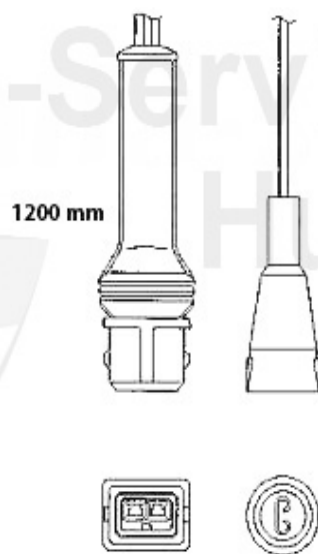

164/Super > escape > sonda Lambda > 2.0 TS Bj. 12.90-92

Lambda-Sonde/Lambda Probe 164 2.0 TS Bj. 12.90-92

1.11 042 3 0

---

1 11 042 3 0

sonda Lambda 75 1.8/2.0 TS, 3,0 TS, V6/ QV > 92, 164 Su

105.01 EUR