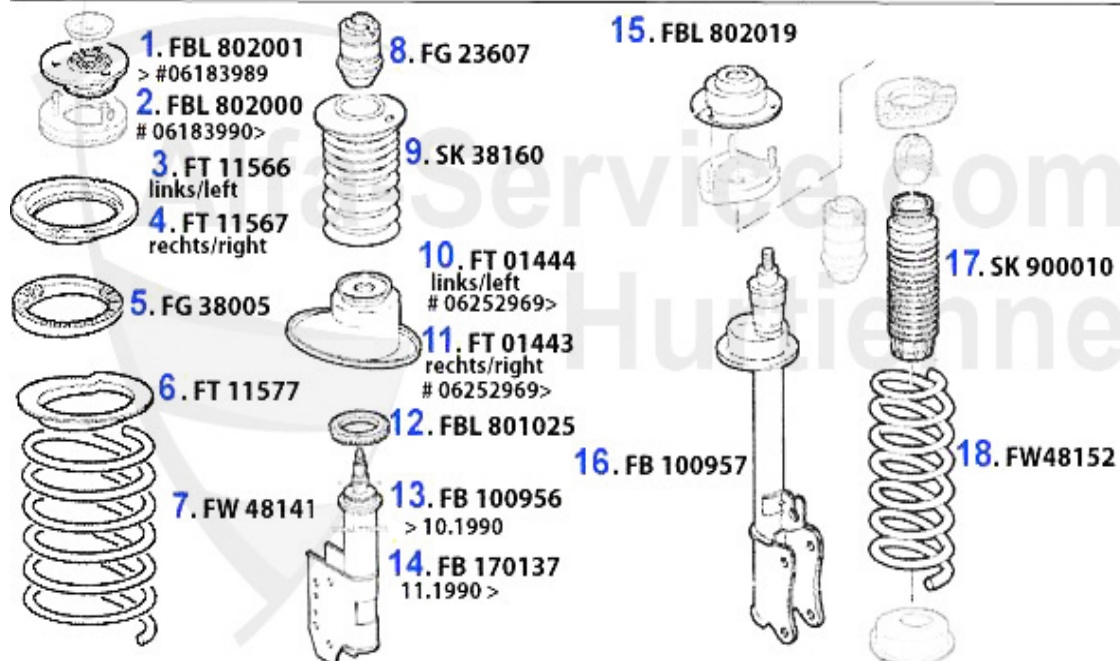

Federbeine/Struts 164/Super 2.0 TS

7	FW48141	muelle suspension delantero 164/Super 4-cyl.	74.42 EUR
8	FG23607	tope para amortiguador AV/AR 164/Super	16.40 EUR
9	SK38160	protección amortiguador delantero Sud/Sprint, 33, 164/S	15.90 EUR
10	FT01444	protección muelle del. izq.,33,164/Super	48.00 EUR
11	FT01443	protección muelle del. der. 33,164/Super	48.00 EUR
12	FBL801025	aro amortiguador delantero Sud/Sprint 33 (905/7),164/Su	26.00 EUR
15	FBL802019	aro amortiguador trasero 164/Super	69.00 EUR
17	SK900010	protección amortiguador trasero 164 (adaptable para 170	19.50 EUR