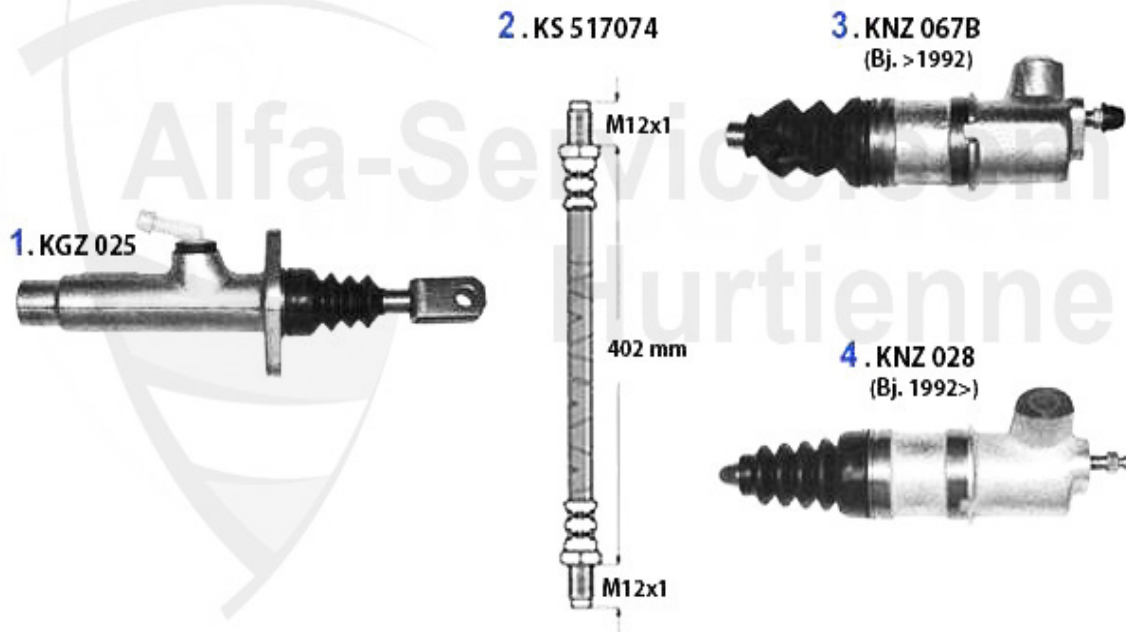

Kupplungsbetätigung/Clutch Actuation 164/Super 2.5 TD

1	KGZ025	cilindro emisor embr. 164/Super	99.00 EUR
2	KS517074	latiguillo embraque 164/Super	24.99 EUR
4	KNZ028	bombin embraque 145/6,155,156,164, gtv/spider (916)	55.00 EUR