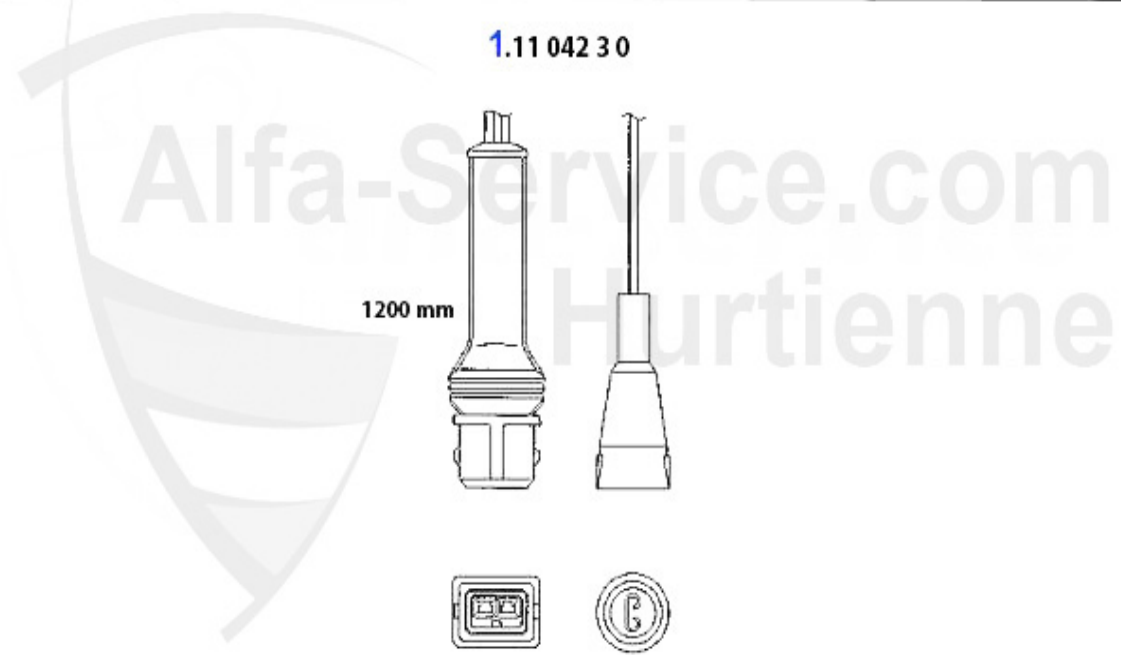

164/Super > escape > sonda Lambda > 3.0 QV Bj. >92

Lambda-Sonde/Lambda Probe 164 3.0 QV Bj. >92

1 11 042 3 0

sonda Lambda 75 1.8/2.0 TS, 3,0 TS, V6/ QV > 92, 164 Su

105.01 EUR