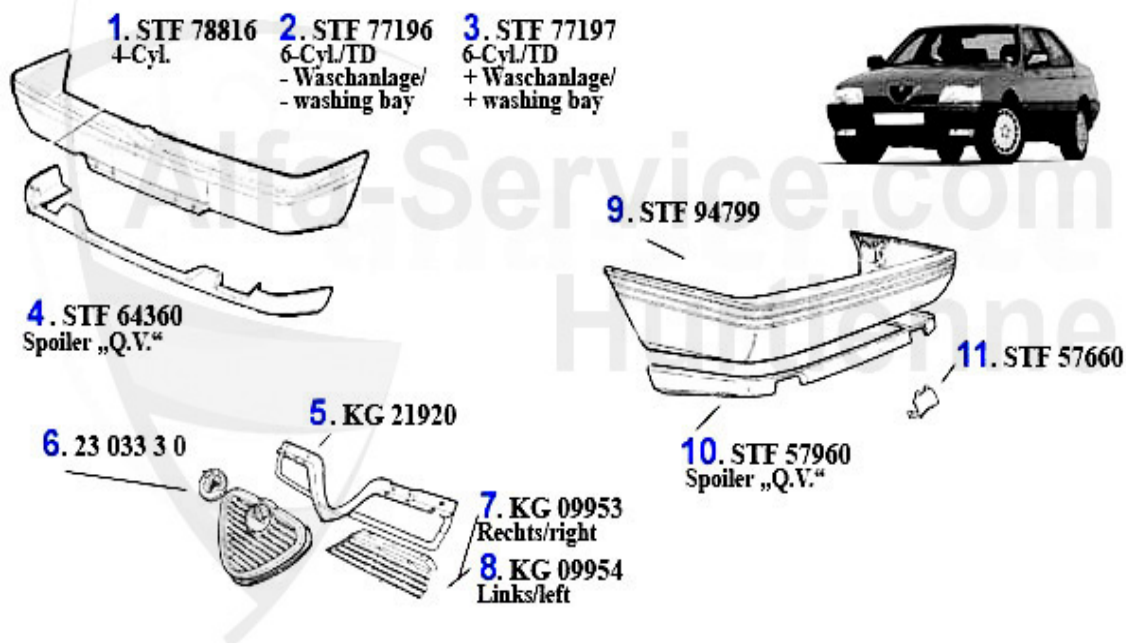

Stoßstangen/Bumbers 164 >1992

1	STF78816	parachoques delantero 164/Super 2.0 TS (sin limpia-faro	414.99 EUR
2	STF77196	parachoques delantero 164 3.0 V6/2.5 TD (sin limpia-far	Preis auf Anfrage
3	STF77197	parachoques delantero 164 3.0 V6/2.5 TD (con limpia-far	Preis auf Anfrage
4	STF64360	Spoiler inferior dealntero 164 QV	279.54 EUR
5	KG21920	cuadro para corazon de rejilla 164/Super	144.20 EUR
6	23 033 3 0	Alfa emblema 75 mm metal, 33,75,145/6, 155,156,164,166,	26.50 EUR
6	23 038 0 0	Alfa Emblem 75mm Metall 33,75,145/6,155,156,164,166 115	19.00 EUR
9	STF94799	parachoques trasero 164	Preis auf Anfrage
10	STF57960	Spoiler inferior trasero 164 QV	Preis auf Anfrage
11	STF57660	protección gancho	Preis auf Anfrage