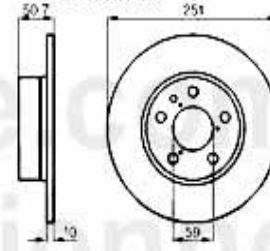

4. BS 518815
6-Cyl./TD
hinten/rear

5. BS 602161
Q4
hinten/rear