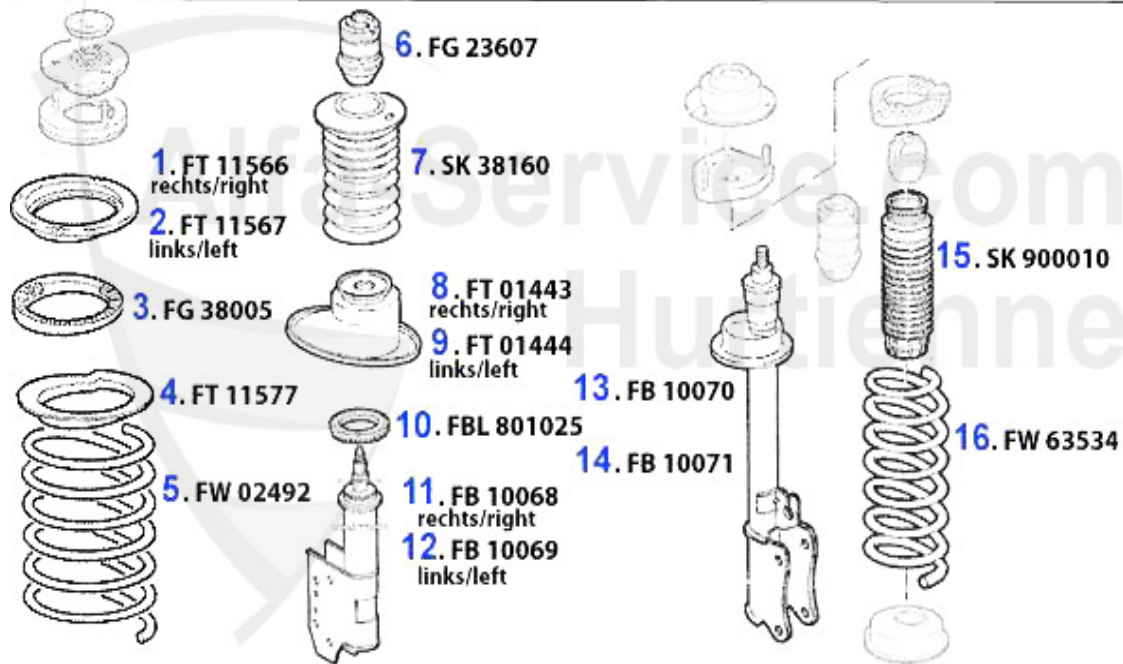

Federbeine/Struts 164 V6 Q4

6	FG23607	tope para amortiguador AV/AR 164/Super	16.40 EUR
7	SK38160	protección amortiguador delantero Sud/Sprint, 33, 164/S	15.90 EUR
8	FT01443	protección muelle del. der. 33,164/Super	48.00 EUR
9	FT01444	protección muelle del. izq.,33,164/Super	48.00 EUR
10	FBL801025	aro amortiguador delantero Sud/Sprint 33 (905/7),164/Su	26.00 EUR
15	SK900010	protección amortiguador trasero 164 (adaptable para 170	19.50 EUR