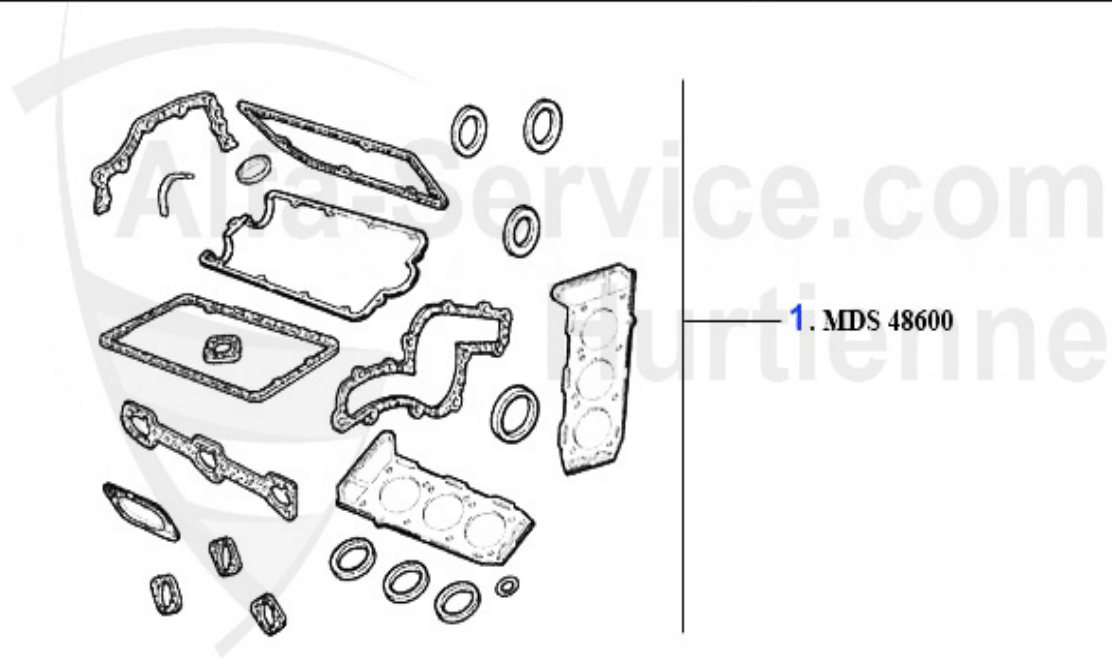

164/Super > motor > juntas motor > 3.0 V6 24V > kit juntas motor

Motordichtsatz/Full Set 164/Super 3.0 V6 24V

1 MDS48600

kit juntas motor 164 Super, GTV (916), 3.0 V6 24V 92-

307.00 EUR