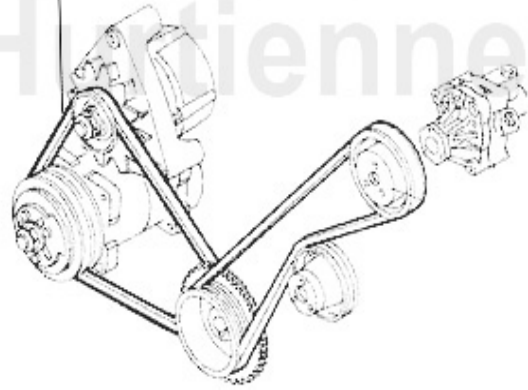

0	KB2475	Kolben mit Buchse 3.0 V6 QV 75,164 6-Zylinder	175.00 EUR
0	KB4044	Kolben mit Buchse 75,164,gtv/spider (916) 3.0 V6 12V	247.38 EUR
0	03 107 0 0	casquillo de biela 1600-2000,1.7/1.8/ 2.0TS/2.5/3.0/3.2	13.49 EUR
1	KB2475	Kolben mit Buchse 3.0 V6 QV 75,164 6-Zylinder	175.00 EUR
1	KB4044	Kolben mit Buchse 75,164,gtv/spider (916) 3.0 V6 12V	247.38 EUR
1	03 107 0 0	casquillo de biela 1600-2000,1.7/1.8/ 2.0TS/2.5/3.0/3.2	13.49 EUR

1 03 505 0 0

camisa 3.0 V6 24V, 93 mm diam., para 164, 75

99.00 EUR

Keirlriemen/V-Belts 164/Super 2.0 TS

ohne/without
Klimaanlage/AC:

- 1. KR 13A800
>11.1988
- 2. KRR 5PK830
12.1988-1992
- 3. KRR 5PK800
1992>
- 4. KRR 5PK1105
>1992
- 5. KRR 4PK962
1992>

mit/with
Klimaanlage/AC:

- 6. KR 13A975
>11.1988
- 7. KRR 5PK990
12.1988-1992
- 8. KRR 5PK1285
1992>
- 4. KRR 5PK1105
>1992
- 5. KRR 4PK962
1992>

1	KR13A800	correa 12.5x800 164 >11.88 alternador (sin A/C)	15.34 EUR
2	KRR5PK830	correa dentada 5PK830 164 2.0 TS 11.88-92 alternador	15.70 EUR
3	KRR5PK800	correa dentada 5PK800 155 1.7/1.8/2.0TS 8V,164 Super 2.	14.88 EUR
4	KRR5PK1105	correa dentada 5PK1105 164 >92 2.0 TS bomba DA	23.09 EUR
5	KRR4PK962	correa dentada 4PK962 155 1.7/1.8/2.0 TS 164 Super 2.0	19.90 EUR
6	KR13A975	correa 12.5x975 164 2.0 TS/V6/Turbo/QV >92	15.34 EUR
7	KRR5PK990	correa dentada 5PK990 145/6,155 1.9 TD a partir du moto	16.72 EUR
8	KRR5PK1285	correa dentada 5PK1285 155 1.7/1.8/2.0 TS, 164 Super 2.	22.05 EUR