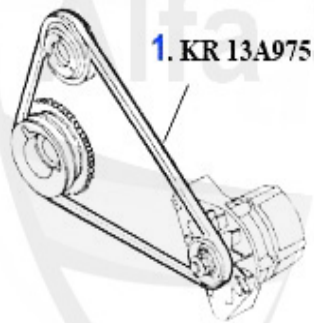

6. KR 10A775
>Mot.1103901

7. KR 13A750
Mot.1103902>

4. KR10A1085
>Mot.1103901

5. KRR4PK1100
Mot.1103902>

8. KR 10A835
>Mot.1103901

9. KR 13A875
Mot.1103902>

1	KR10A913	correa 9.5x913 164 Turbo 4-cyl.	9.31 EUR
2	03 070 0 0	correa alternador 9,5x825	13.90 EUR
3	KR13A850	correa 12.5x850 75,90,144 4 cyl. compresor A/C	15.34 EUR
4	KR10A1085	correa 9.5x1085 164 2.0 16V Turbo>10.90 alternador toda	10.77 EUR
5	KRR4PK1100	correa dentada 4PK1100 164 2.0 Turbo 4cyl. Mot. 1103901	20.31 EUR
6	KR10A775	correa 9.5x775 164 >92 3.0 V6/2.0 Turbo 4cyl. bomba D	14.49 EUR
7	KR13A750	correa 12.5x750 155 Turbo bomba DA (con A/C)	13.28 EUR
9	KR13A875	correa 12.5x875 155 Turbo bomba DA	14.32 EUR

Keilriemen/V-Belts 164/Super 2.0 V6 Turbo

ohne/without
Klimaanlage/AC:

mit/with
Klimaanlage/AC:

1	KR13A975	correa 12.5x975 164 2.0 TS/V6/Turbo/QV >92	15.34 EUR
2	KR10A775	correa 9.5x775 164 >92 3.0 V6/2.0 Turbo 4cyl. bomba D	14.49 EUR
3	KR13A1050	correa 12.5x1050 164/Super 3.0 V6 compresor A/C	15.34 EUR
4	KR10A750	correa 9.5x750 164 2.0 V6 Turbo 3.0 V6 alternador/comp	15.49 EUR

Keil-/Keilrippenriemen 164 2.0 Turbo

ohne/without
Klimaanlage/AC:

mit/with
Klimaanlage/AC:

1	KR13A975	correa 12.5x975 164 2.0 TS/V6/Turbo/QV >92	15.34 EUR
2	KR13A1050	correa 12.5x1050 164/Super 3.0 V6 compresor A/C	15.34 EUR
3	KR10A775	correa 9.5x775 164 >92 3.0 V6/2.0 Turbo 4cyl. bomba D	14.49 EUR
4	KR10A750	correa 9.5x750 164 2.0 V6 Turbo 3.0 V6 alternador/comp	15.49 EUR