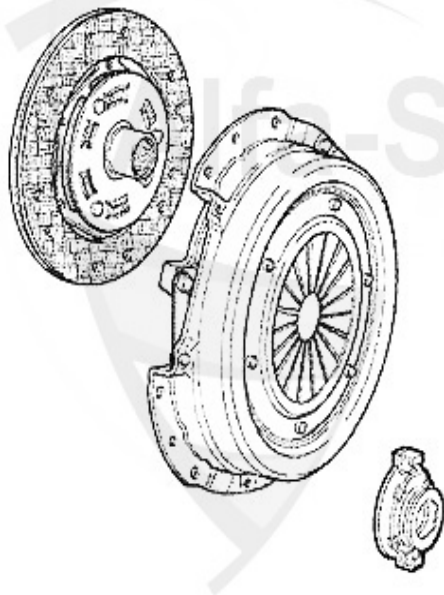

Life-Service.com
1.KK 34937
Hurtienne

1 KK34937

kit embrague OE 164/Super 4x4

Preis auf Anfrage

164/Super > transmision > embrague > kit embrague 2.5 TD

Kupplungs-Kit/Clutch Set 164/Super 2.5 TD

1. KK 222001