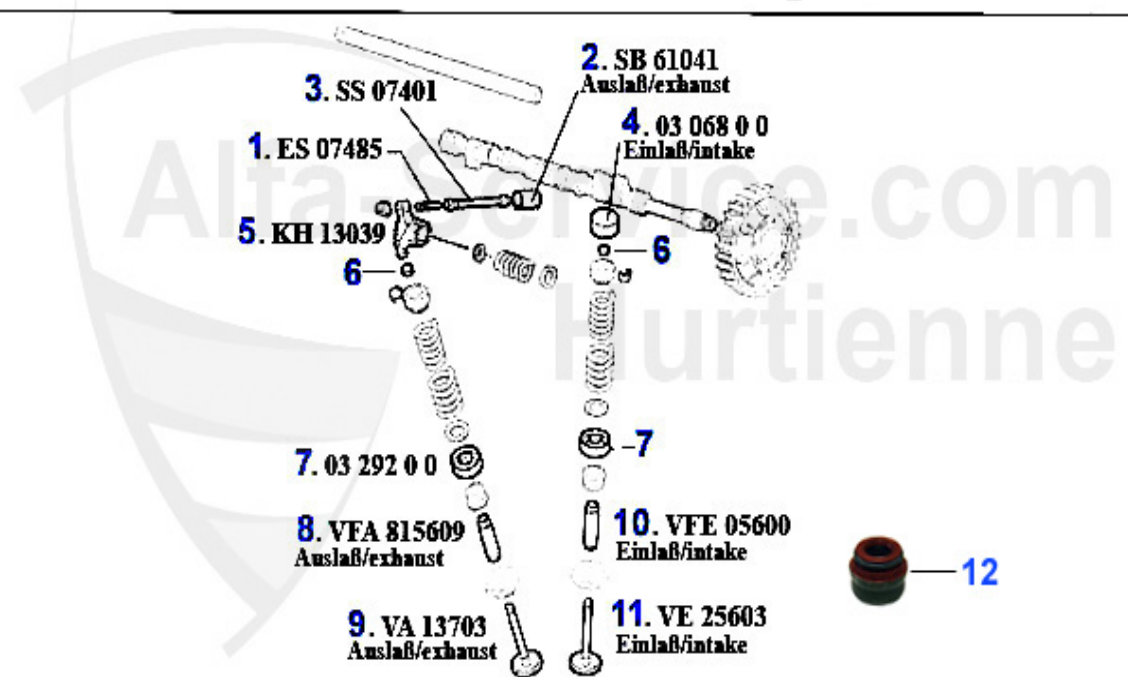

Ventiltrieb/Valve Train 164/Super V6 Turbo

2	SB61041	botador (lado escape) 75,155,164,RZ,SZ, GTV/6	26.50 EUR
3	SS07401	tige botador (cote ech) 75,155,164,166, RZ,SZ gtv/spide	Preis auf Anfrage
4	03 068 0 0	botador de valvula	16.90 EUR
4	03 083 0 0	botador de valvula con recubrimiento DLC 101/105/116/75	35.00 EUR
5	KH13039	balancin escape 75,155,164,RZ,SZ	47.12 EUR
6	03 114 0 0	pastilla de valvula (caja de 200 piezas de 2,525 a 3,50	559.00 EUR
6	03 084 0 0	pastilla de valvula (caja de 205 piezas de 1,500 à 2,50	559.00 EUR
7	03 292 0 0	cubeta muelle valvula	9.90 EUR
8	VFA815609	guia valvula escape 2.5/3.0 V6,75,90,164 Super,RZ,SZ,gt	13.49 EUR
9	VA13703	vavula escape 2.0 V6 Turbo	81.04 EUR
10	VFE05600	guia valvula admision 75,164/Super,RZ, SZ, gtv/spider (	25.00 EUR
11	VE25603	valvula admision 2.0 V6 Turbo	49.00 EUR
12	VSD3357	Ventilschaftdichtung 2,5 V6 3,0V6/3,2V6/147,156,164,166	3.90 EUR