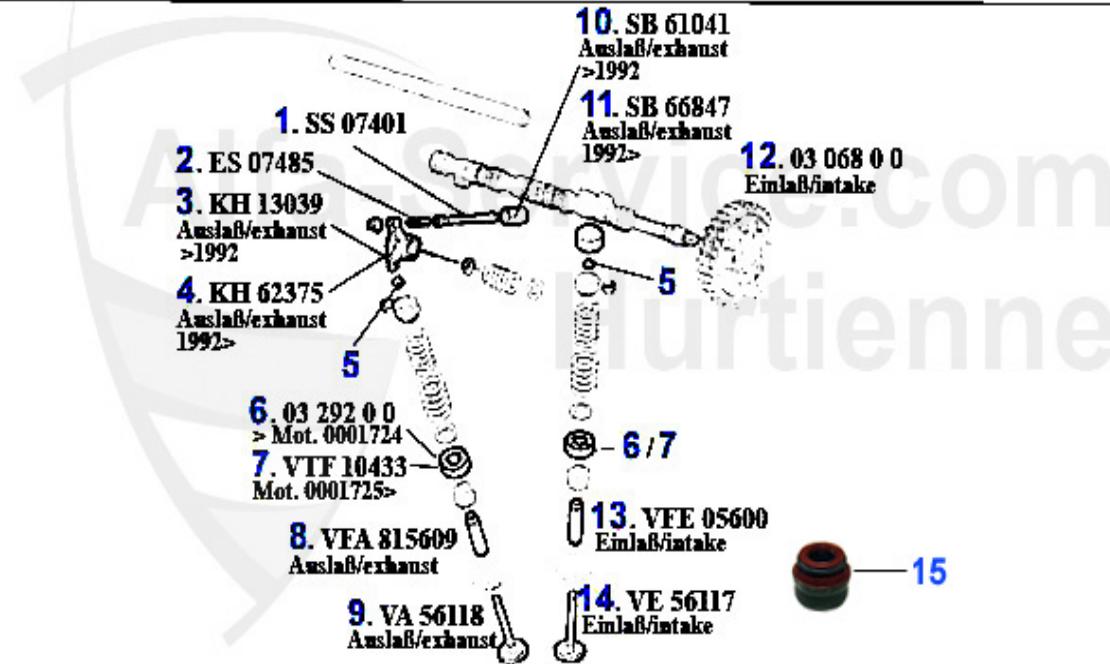

Ventiltrieb/Valve Train 164/Super 3.0 V6 12V

1	SS07401	tige botador (cote ech) 75,155,164,166, RZ,SZ gtv/spide	Preis auf Anfrage
3	KH13039	balancin escape 75,155,164,RZ,SZ	47.12 EUR
4	KH62375	balancin escape 155,164/Super,166,gtv/ spider (916)	109.00 EUR
5	03 114 0 0	pastilla de valvula (caja de 200 piezas de 2,525 a 3,50	559.00 EUR
5	03 084 0 0	pastilla de valvula (caja de 205 piezas de 1,500 à 2,50	559.00 EUR
6	03 292 0 0	cubeta muelle valvula	9.90 EUR
7	VTF10433	cubeta muelle valvula 155,164/Super	6.81 EUR
8	VFA815609	guia valvula escape 2.5/3.0 V6,75,90,164 Super,RZ,SZ,gt	13.49 EUR
9	VA56118	valvula escape 75,164/Super,RZ,SZ,gtv/ spider (916) 3.0	37.50 EUR
10	SB61041	botador (lado escape) 75,155,164,RZ,SZ, GTV/6	26.50 EUR
11	SB66847	botador (lado escape) 155,164 Super, 166,gtv/spider (91	20.25 EUR
12	03 068 0 0	botador de valvula	16.90 EUR
13	VFE05600	guia valvula admision 75,164/Super,RZ, SZ, gtv/spider (	25.00 EUR
14	VE56117	valvula admision 75,164/Super,RZ,SZ,gtv/ spider (916) 3	33.00 EUR
15	VSD3357	Ventilschaftdichtung 2,5 V6 3,0V6/3,2V6/147,156,164,166	3.90 EUR