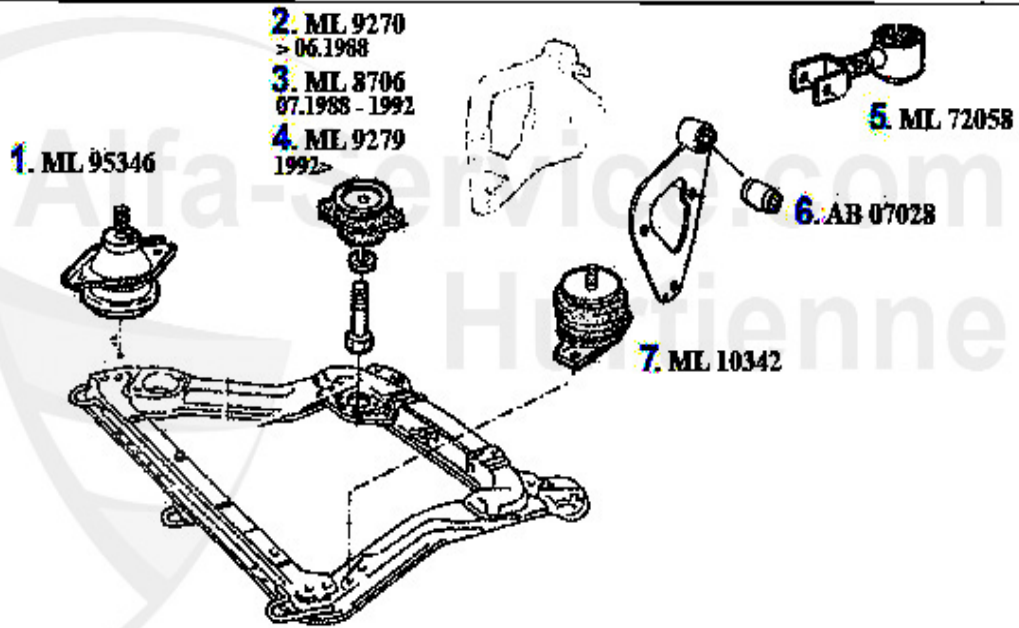

Motorlager/Enginemount 164/Super 3.0 V6 12V

1	ML95346	soporte motor delantero der. 164 V6	179.00 EUR
5	ML72058	soporte motor 164 Super V6	Preis auf Anfrage