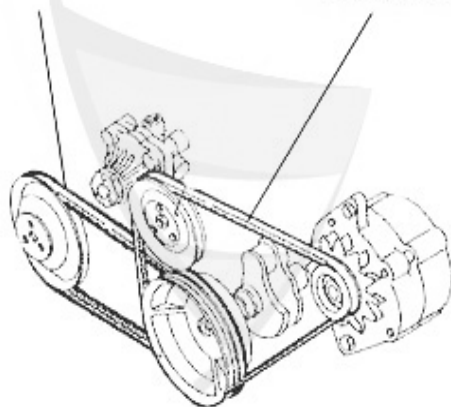

Keilriemen/V-Belts 164 2.0 Turbo 4-Cyl.

ohne/without
Klimaanlage/AC:

1. KR 10A913
>02.1990

2. 03 070 0 0
03.1990-Mot.1103901

3. KR13A850
Mot.1103902>

4. KR10A1085
>Mot.1103901

5. KRR4PK1100
Mot.1103902>

mit/with
Klimaanlage/AC: