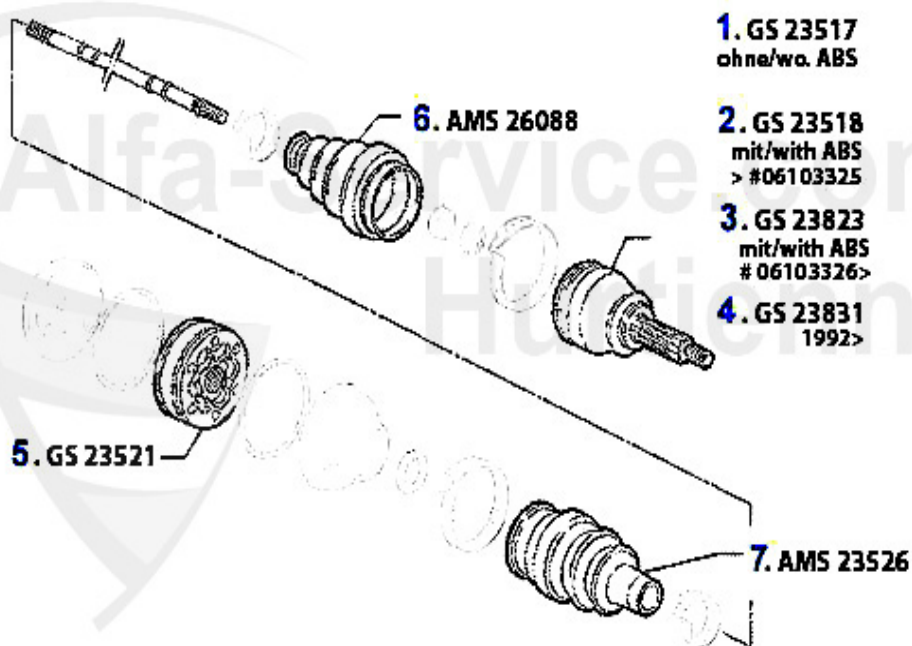

Antriebswelle/Driveshaft 164/Super 2.5 TD

1. GS 23517
ohne/w.o. ABS

2. GS 23518
mit/with ABS
> #06103325

3. GS 23823
mit/with ABS
06103326>

4. GS 23831
1992>

5. GS 23521

7. AMS 23526

1	GS23517	cardan ext. 164 Turbo/V6 >92 sin ABS	173.37 EUR
2	GS23518	cardan ext. 164 Turbo/V6 con ABS> #006103326	306.73 EUR
3	GS23823	cardan ext. 164 V6 >92 con ABS	197.48 EUR
4	GS23831	cardan ext. 164 Super V6 con ABS	152.86 EUR
5	GS23521	cardan int. 164/Super Turbo, V6	101.55 EUR
6	AMS26088	fuelle ext. 155,164 spider/gtv (916) V6	15.01 EUR
7	AMS23526	fuelle int. 164 3.0 V6/24V,2.5 TD	22.90 EUR