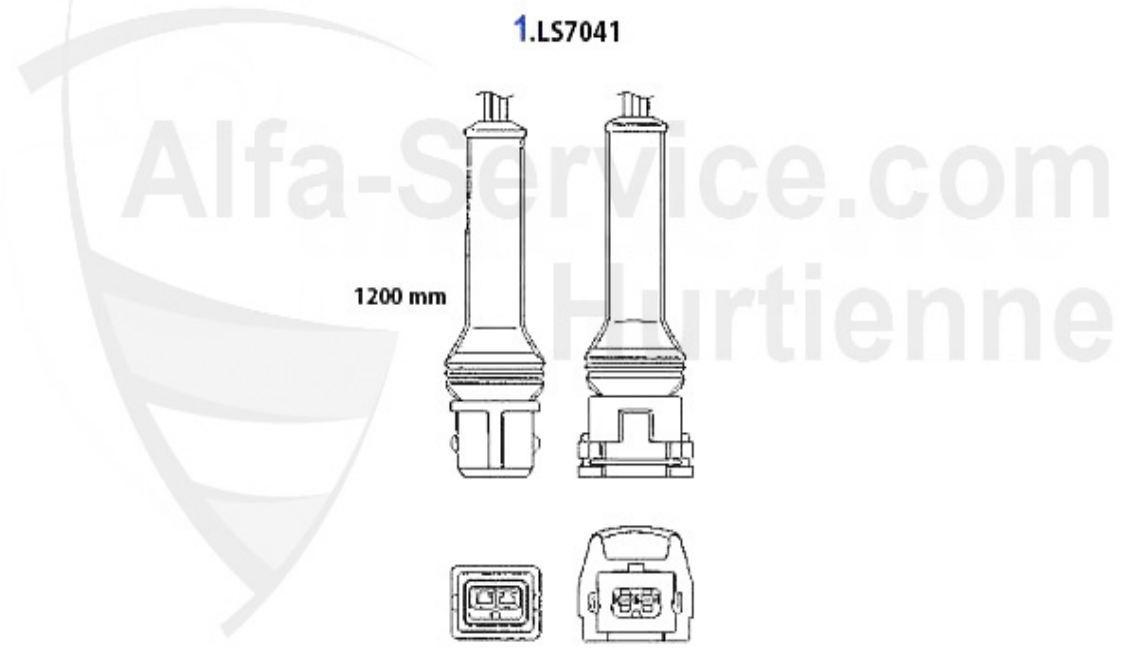

164/Super > escape > sonda Lambda > 2.0 TS Bj. 92>

Lambda-Sonde/Lambda Probe 164/Super 2.0 TS Bj. 92>

1 LS7041

sonda Lambda 155 1.7/1.8/2.0/ TS 164 Super 2.0 TS/3.0/

80.00 EUR