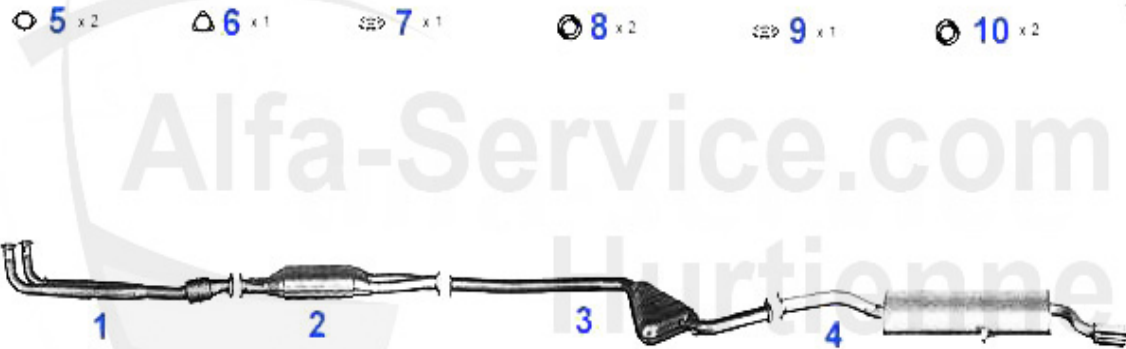

164/Super > escape > escape > 2.0 TS Bj. 92>

Abgasanlage/Exhaust System 164/Super 2.0 TS KAT. Bj. 92>

164 2.0i TWIN SPARK KAT. (1885 cc)

9/'92-'98

1	VSD117401	silenciador primario 164 Super 2.0TS 92>	184.65 EUR
2	KAT117433	catalizador 164 Super 2.0 TS 92>	605.26 EUR
3	MSD117406	silenciador intermediario 164 2.0 TS catalizador 12.90>	125.00 EUR
4	NSD117457	silenciador terminal 164/Super 2.0 TS cat. 92>	159.00 EUR
5	SAT094413	junta escape primario Alfetta, Giulietta, 75,90,155,164	6.00 EUR
6	SAT094411	junta sil. primario/catalizador 155 TS, 164 3.0 V6	6.50 EUR
7	SAT094002	aro catalizador	8.90 EUR
8	SAT091108	silent bloc/soporte escape 155,164	2.90 EUR
9	SAT094003	aro silenciador	10.50 EUR