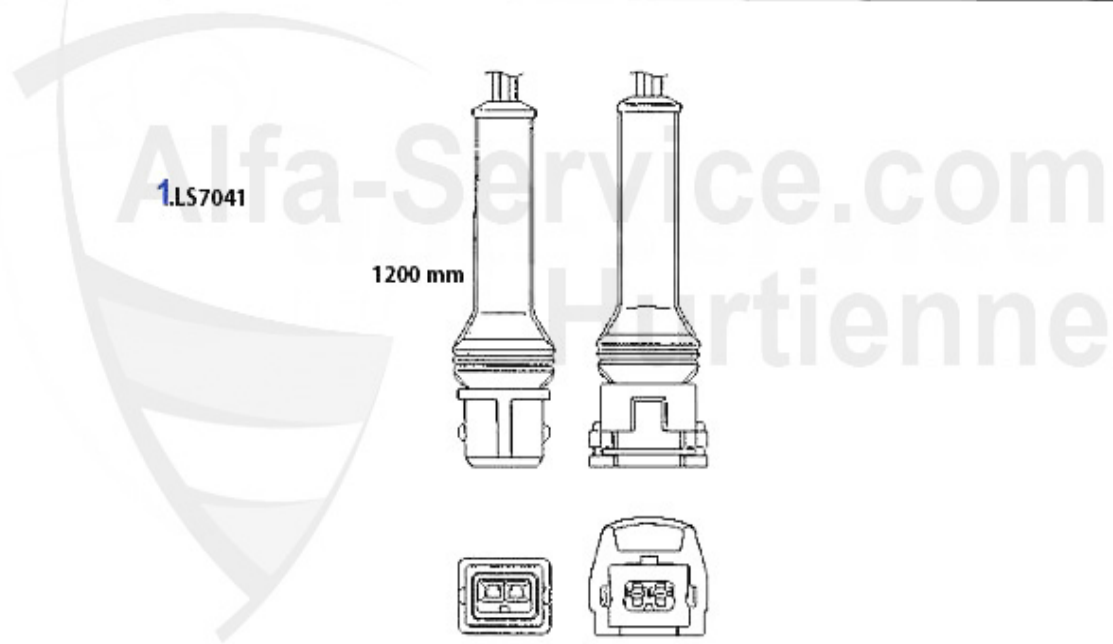

Lambda-Sonde/Lambda Probe 164/Super 3.0 V6 24V

1	LS7041	sonda Lambda 155 1.7/1.8/2.0/ TS 164 Super 2.0 TS/3.0/	80.00 EUR
1	LS7039	Lambda-Sonde 155 2.5 V6,164 Super 3.0 V6 24V QV, 4-adri	85.00 EUR