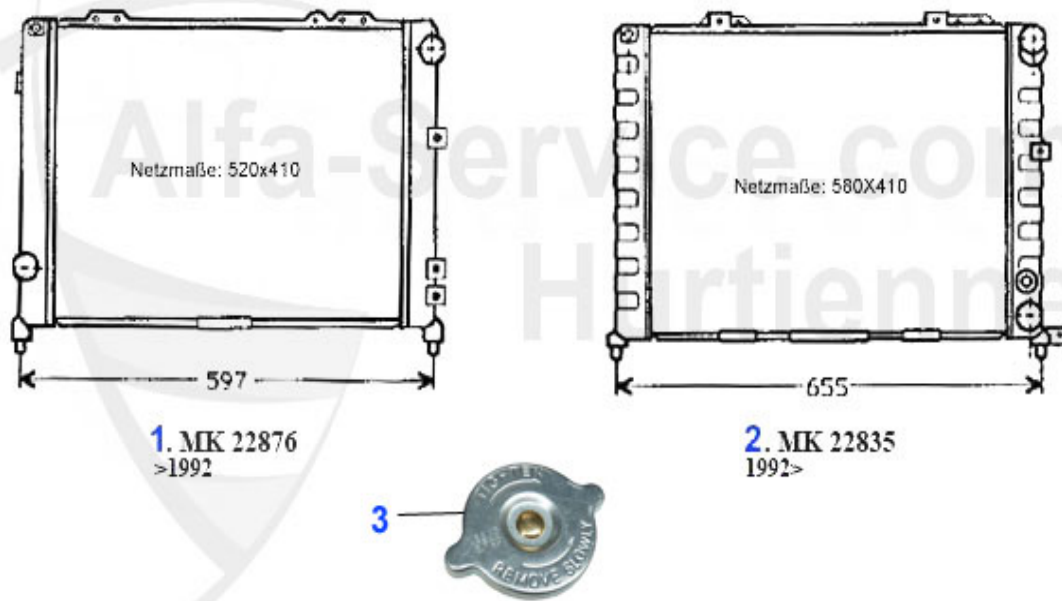

164/Super > motor > circuito agua > 3.0 V6 > radiador agua

Kühler/Radiator 164/Super 3.0 V6 12V

3 KD11811

Deckel f.Ausgleichsbehälter AR164 2,0TS,3,0 V6 (88-92)

9.00 EUR