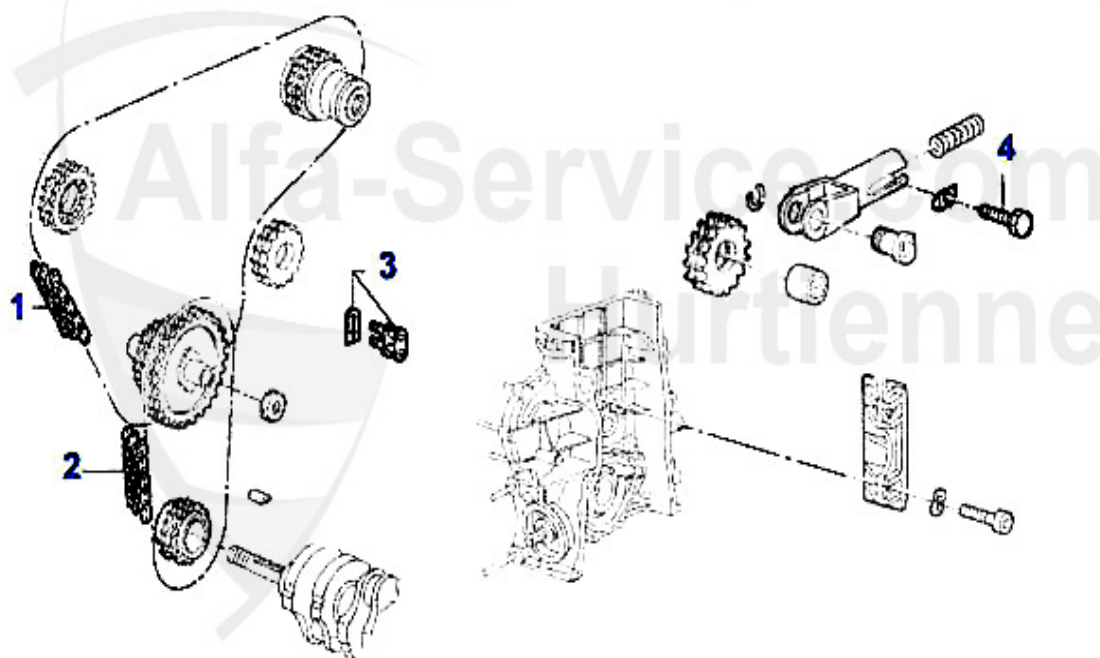

Steuerkette/Timing Chain 164 2.0 TS

1	STK13301	cadena distribucion larga 75,155,164	92.50 EUR
2	03 047 0 0	cadena distribucion 1300-2000 corta	24.50 EUR
3	03 048 0 0	eslabon rapido para cadena distr.	4.50 EUR
4	03 101 0 0	tornillo tensor	6.50 EUR