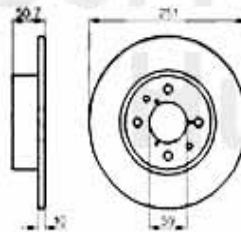

3. BS 541515
2.0 TS
hinten/rear