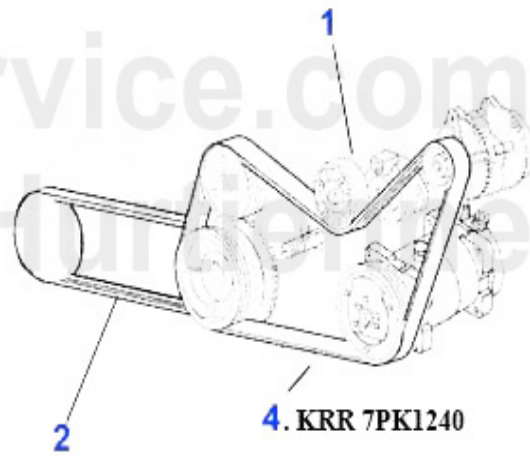

1	SR60563052	tensor correa accesorios 164 V6	Preis auf Anfrage
2	KRR4PK763	correa dentada 4PK763 164 Super 2.0 V6 Turbo/3.0 V6 12V	18.10 EUR
3	KRR7PK1180	correa dentada 7PK1180 164 Super 2.0 V6 Turbo/3.0 V6 12	23.09 EUR
4	KRR7PK1240	correa dentada 7PK1240 164 Super 2.0 V6 Turbo alternado	34.50 EUR