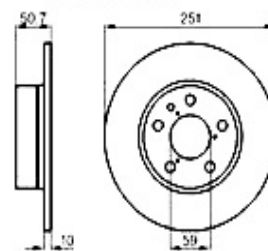

1	BS541451	disco de frenos delantero 164 2.0 TS >#6142574	108.16 EUR
2	BS541851	disco de frenos delantero 164 Super 2.0 TS 92> ab #6142	97.77 EUR
3	BS100351	disco de frenos delantero 164/Super 2.0 V6 turbo,2.5/3.	114.89 EUR
4	BS541515	disco de frenos trasero 164/Super 2.0 TS 87-98	68.07 EUR
5	BS518815	disco de frenos trasero 147 1.6/2.0/ 16V TS 156 1.6/1.8	70.78 EUR