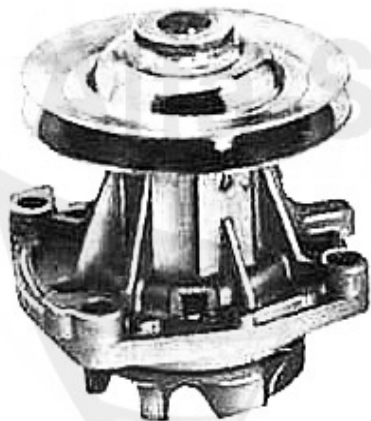

Termostato 164/Super 2.5 TD

1. TH 628883

1 TH628883

termostato 75,90,164 2.0/2.4/2.5 TD (con carter)

Preis auf Anfrage

164/Super > motor > circuito agua > 2.5 TD > bomba agua

Wasserpumpe/Waterpump 164/Super 2.5 TD