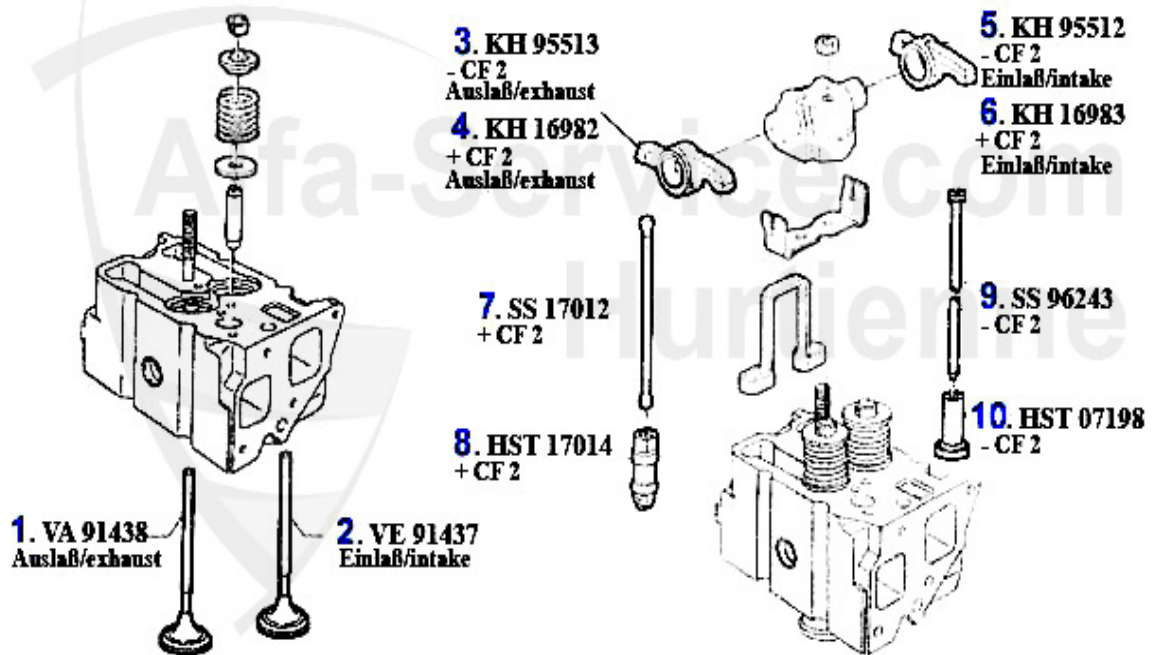

Nockenwelle/Camshaft 164/Super 2.5 TD

1	NKW15278	arbol de levas 155,164/Super 2.5 TD	357.81 EUR
2	NKW15282	arbol de levas 155,164 Super 2.5 TD (CEE F2)	337.51 EUR

Ventiltrieb/Valve Train 164/Super 2.5 TD