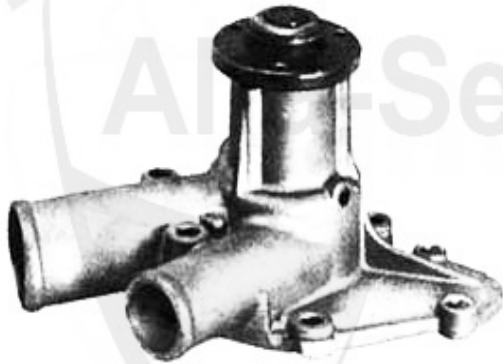

1. WP 00810
>1992

2. WP 01210
1992->

1	WP00810	bomba aqua 164 2.0 TS >92	67.00 EUR
2	WP01210	bomba aqua 155 1.7/1.8/2.0 ie TS 164 Super 2.0 TS	71.00 EUR

164/Super > motor > circuito agua > 2.0 TS > vaso de expansion