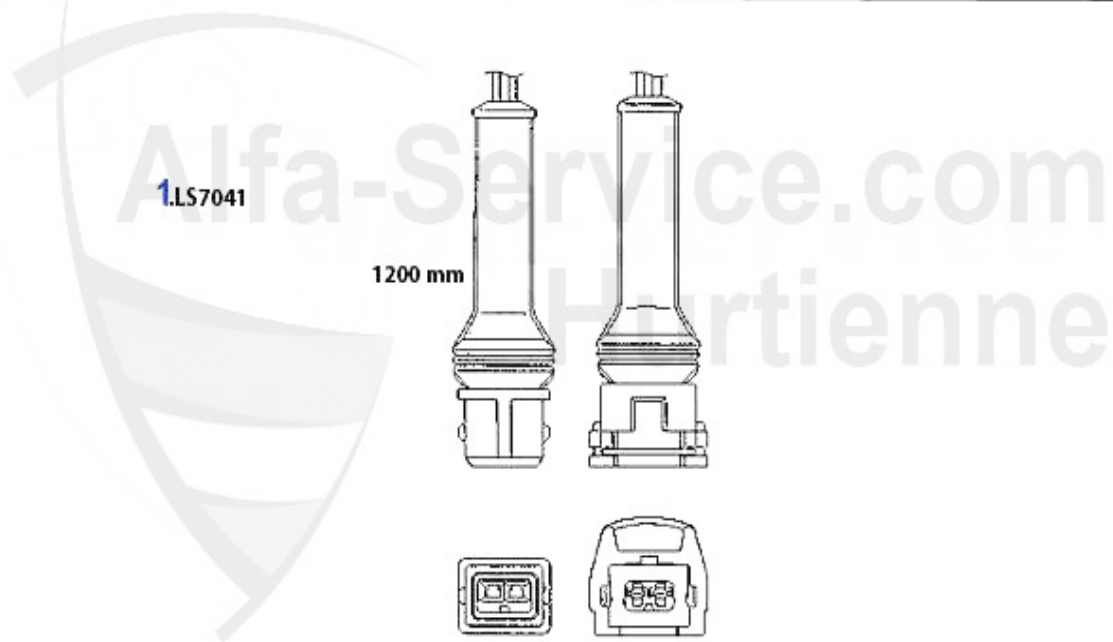

Lambda-Sonde/Lambda Probe 164/Super Q4

1	LS7041	sonda Lambda 155 1.7/1.8/2.0/ TS 164 Super 2.0 TS/3.0/	80.00 EUR
1	LS7039	Lambda-Sonde 155 2.5 V6,164 Super 3.0 V6 24V QV, 4-adri	85.00 EUR