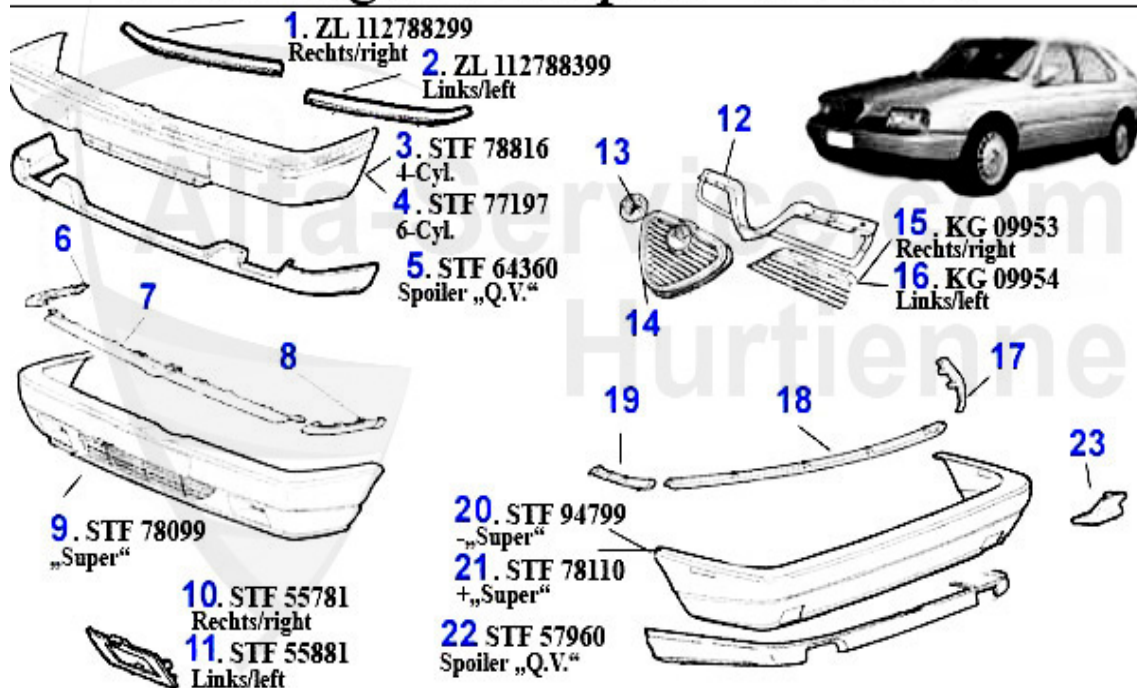

Stoßstangen/Bumpers 164 1992>

1	ZL112788299	junguillo cromado/faro der. 164 Super	60.00 EUR
2	ZL112788399	junguillo cromado/faro izq. 164 Super	60.00 EUR
3	STF78816	parachoques delantero 164/Super 2.0 TS (sin limpia-faro)	414.99 EUR
4	STF77197	parachoques delantero 164 3.0 V6/2.5 TD (con limpia-far	Preis auf Anfrage
5	STF64360	Spoiler inferior dealntero 164 QV	279.54 EUR
6	STF49467	junguillo cromado PC del. der. 164 Super (medio, alto,	Preis auf Anfrage
7	STF69671	junguillo cromado PC delantero 164 Super (medio, alto,	259.00 EUR
8	STF49567	junguillo cromado PC del. izq. 164 Super (medio, alto,	Preis auf Anfrage
9	STF78099	parachoques delantero 164 Super (con limpia-faros)	447.27 EUR
10	STF55781	cuadro PC del. der. 164 Super	Preis auf Anfrage
11	STF55881	cuadro PC del. izq. 164 Super	Preis auf Anfrage
12	KG21920	cuadro para corazon de rejilla 164/Super	144.20 EUR
13	23 033 3 0	Alfa emblema 75 mm metal, 33,75,145/6, 155,156,164,166,	26.50 EUR
13	23 038 0 0	Alfa Emblem 75mm Metall 33,75,145/6,155,156,164,166 115	19.00 EUR
17	STF49067	junguillo cromado PC post. der. 164 Super (medio, alto,	142.95 EUR
18	STF69675	junguillo cromado PC trasero 164 Super (medio, alto, ba	91.30 EUR
19	STF49167	junguillo cromado PC post.der. 164 Super (medio, alto,	91.30 EUR
20	STF94799	parachoques trasero 164	Preis auf Anfrage
21	STF78110	parachoques trasero 164 Super	Preis auf Anfrage
22	STF57960	Spoiler inferior trasero 164 QV	Preis auf Anfrage
23	STF41181	protección gancho	10.77 EUR