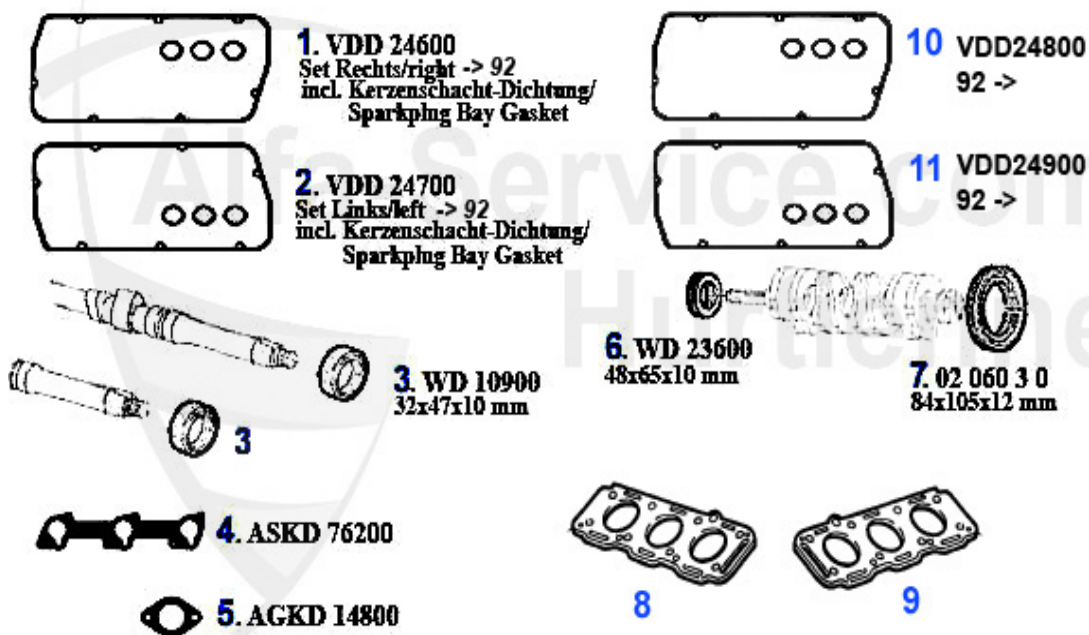

1 MDS6300

kit juntas motor 164 2.0 Turbo 4-cyl.

132.34 EUR

Kopfschraubensatz/HEAD Screw Set 164 2.0 Turbo/4Cyl.

1 ZKSS7300

juego de esparragos 164 Turbo >92

47.60 EUR

Dichtungen Motor/Gaskets Engine 164/Super 2.0 V6 Turbo