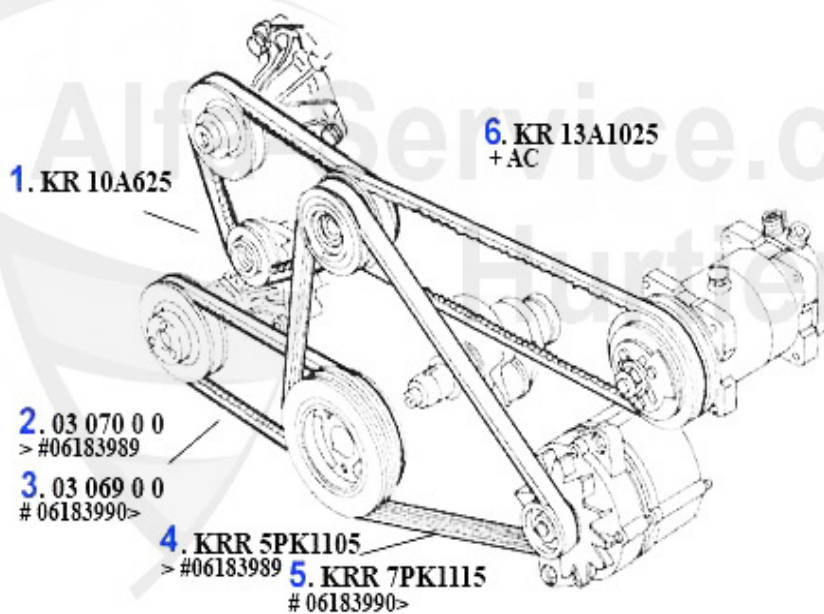

Keilriemen/V-Belts 164 2.5 TD >1992

1	KR10A625	correa 9.5x625 164 2.5TD >92 bomba aqua	8.41 EUR
2	03 070 0 0	correa alternador 9,5x825	13.90 EUR
3	03 069 0 0	correa 9,5x813	9.90 EUR
4	KRR5PK1105	correa dentada 5PK1105 164 >92 2.0 TS bomba DA	23.09 EUR
5	KRR7PK1115	correa dentada 7PK1115 164 2.5 TD >92 alternador	26.26 EUR
6	KR13A1025	correa 12.5x1025 164 >92 2.5TD compresor A/C	15.34 EUR