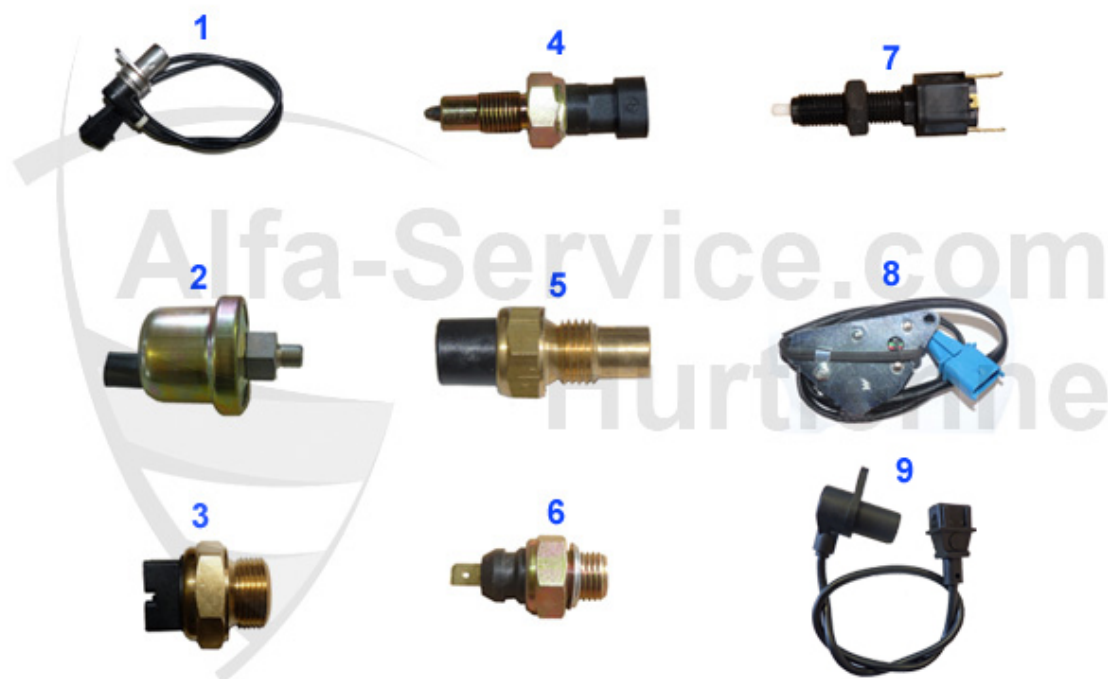

164/Super > electricidad > electricidad motor > sensor

1	NWS92752	Klopfsenor Spider/GTV (916) 164, 155, 156, 166, 145, 14	39.90 EUR
1	KWS69866	Kurbelwellensensor TS 16V	45.90 EUR
1	KWS13208	Kurbelwellen-Sensor 33,75,145/6,155 ,164/Super,Spider '	129.00 EUR
2	ODG505002	Öldruckgeber 105,116,6,75,90,155,16 4/Super,RZ,SZ	45.01 EUR
3	THS8001	Thermoschalter 164 Turbo	9.00 EUR
3	THS2700	Thermoschalter 145/6,155,164 (mit K (mit Kabel)	54.99 EUR
3	THS6532	Thermoschalter 164 Super V6 Mot.#00 09746 >	19.99 EUR
4	RFS9097	Rückfahrl.-Schalter 155 Bj. 96>,164 Super,gtv/spider (9	29.00 EUR
4	RFS9098	Rückfahrl.-Schalter 155,164 2.5 TD	19.00 EUR
4	RFS11473	Rückfahrlichtschalter 164/Super Automatik/electr: Fahrw	19.39 EUR
5	WTG6025	Geber Kühlwassertemperatur 155,164 Super 2.5 TD	15.99 EUR
5	WTG60189	Geber Kühlwassertemperatur 75 1.8 T urbo,164 2.0 Turbo,	13.99 EUR
5	WTG60114	Geber Kühlwassertemperatur 33 (905/ 7),145/6 Bj. >96,75	14.90 EUR
5	WTG6028	Geber Kühlwassertemperatur Sud/Spri nt,33 (905/7),145/6	14.90 EUR
6	ODS404068	Öldruckschalter 147,155,156,164,166 gtv/spider (916),Nu	15.51 EUR
7	BLS3730176	Bremslichtschalter 164 Super QV	20.00 EUR
8	NWS69912	Nockenwellensensor TS 16V	68.00 EUR
9	NWS86655	Nockenwellensensor 3,0V6 24V (92-10), Einbautiefe 24mm	45.01 EUR
10	WTG60145	sensores temperatura agua 33(905/7),75 155,164/Super,Sp	28.50 EUR