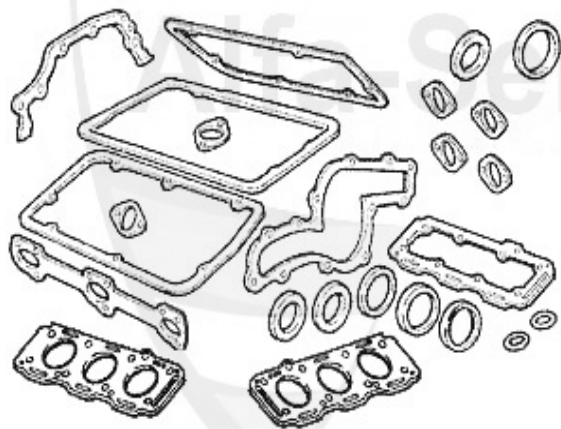

164/Super > motor > juntas motor > 3.0 V6 > kit juntas motor

Kopfdichtsatz/Head Set 164/Super 3.0 V6 12V

---

1. ZKDS 3100

---

1 ZKDS3100

kit juntas motor-parte alta 164 3.0 V6 95> 75 3.0 V6

199.00 EUR