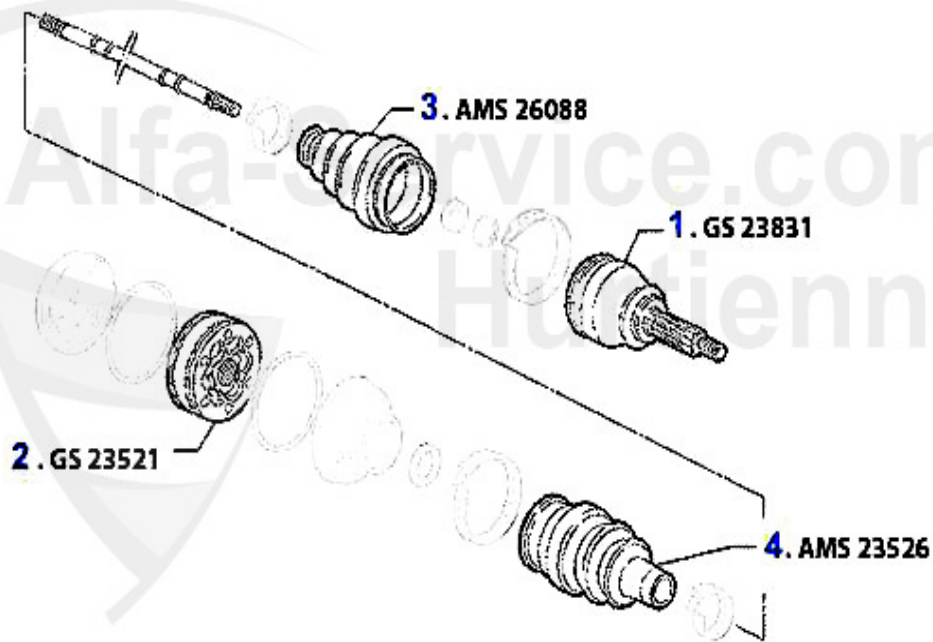

Antriebswelle/Driveshaft 164/Super 2.0 V6 Turbo

1	GS23831	cardan ext. 164 Super V6 con ABS	152.86 EUR
2	GS23521	cardan int. 164/Super Turbo, V6	101.55 EUR
3	AMS26088	fuelle ext. 155,164 spider/gtv (916) V6	15.01 EUR
4	AMS23526	fuelle int. 164 3.0 V6/24V,2.5 TD	22.90 EUR