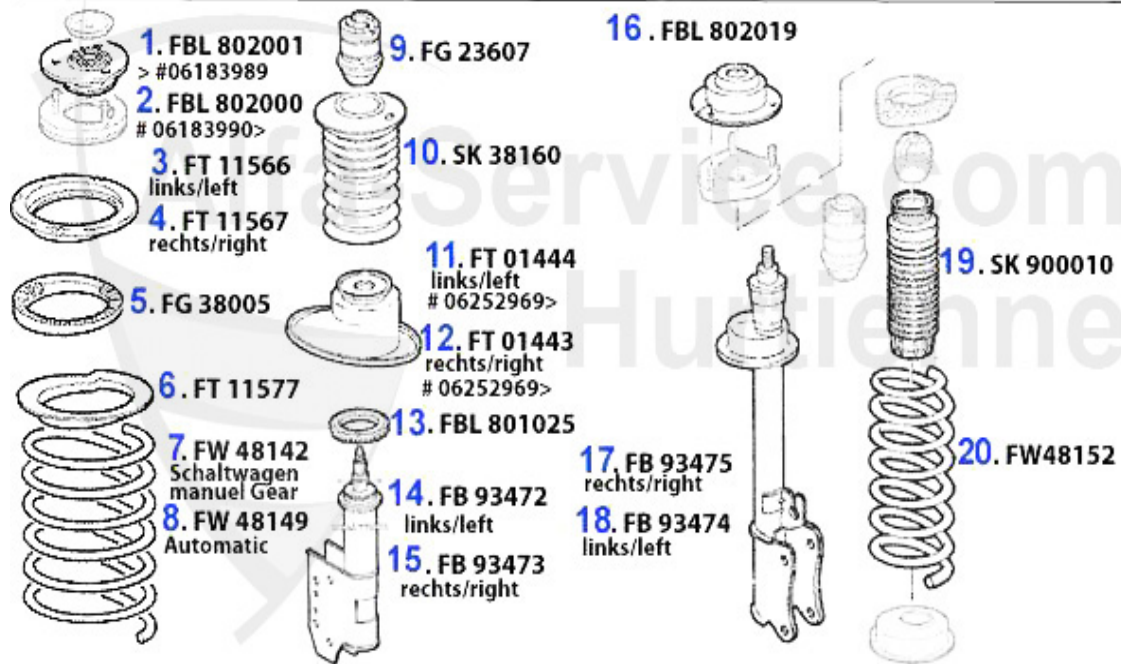

Federbeine/Struts 164 3.0 QV 24V

9	FG23607	tope para amortiguador AV/AR 164/Super	16.40 EUR
10	SK38160	protección amortiguador delantero Sud/Sprint, 33, 164/S	15.90 EUR
11	FT01444	protección muelle del. izq.,33,164/Super	48.00 EUR
12	FT01443	protección muelle del. der. 33,164/Super	48.00 EUR
13	FBL801025	aro amortiguador delantero Sud/Sprint 33 (905/7),164/Su	26.00 EUR
16	FBL802019	aro amortiguador trasero 164/Super	69.00 EUR
19	SK900010	protección amortiguador trasero 164 (adaptable para 170)	19.50 EUR