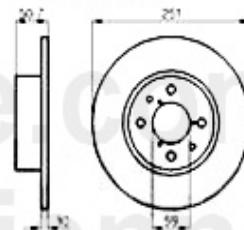

4. BS 541515
2.0 TS (not USA)
hinten/rear

5. BS 518815
2.0 TS USA, Turbo/6-Cyl./TD
hinten/rear