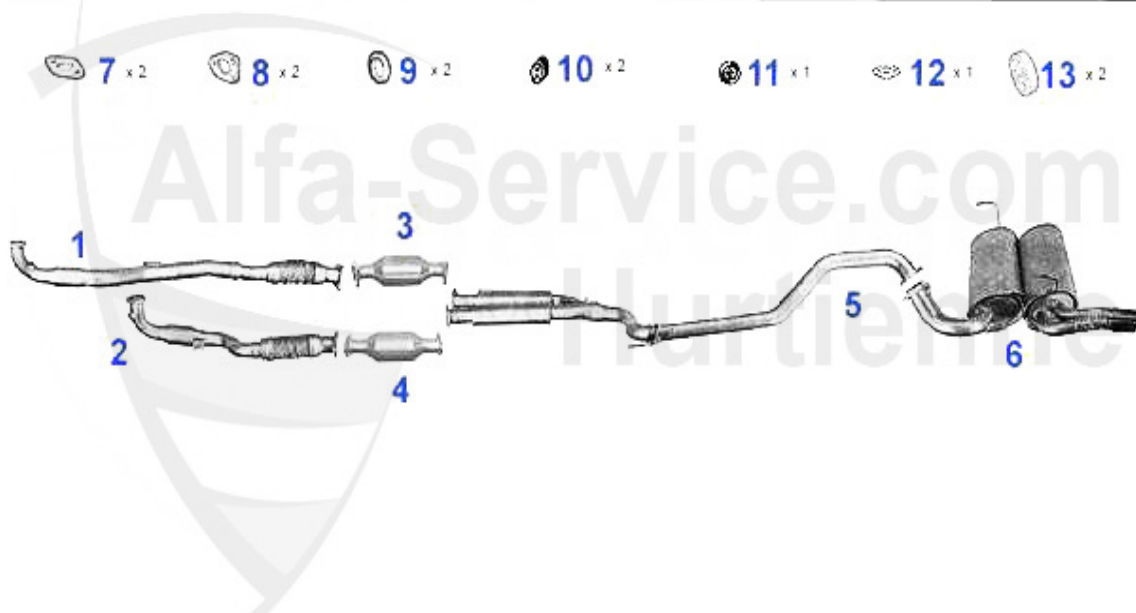

Abgasanlage/Exhaust System 164 Q4

164 3.0i V6 24V Q4 QUADRIFOGLIO VERDE KAT. (2359 cc)

11/'93-'98

1	VR87674	tubo primario der. 164 Q4	499.80 EUR
2	VR86392	tubo primario izq. Q4	499.80 EUR
5	MSD118006	silenciador intermediario 164 Super 3.0 V6 24V QV	375.00 EUR
6	NSD118007	silenciador terminal 164 3.0 V6 24V Q4 QV 11.93-98	314.01 EUR
7	SAT54239	junta tubo primario 156,164 Super,166 gtv/spider (916)	10.14 EUR
8	SAT86390	junta catalizador 164 Q4	Preis auf Anfrage
9	SAT094002	aro catalizador	8.90 EUR
10	SAT091031	silent bloc/soporte escape 164 Super Turbo	4.50 EUR
11	SAT091012	silent bloc/soporte escape	4.00 EUR
12	SAT094003	aro silenciador	10.50 EUR