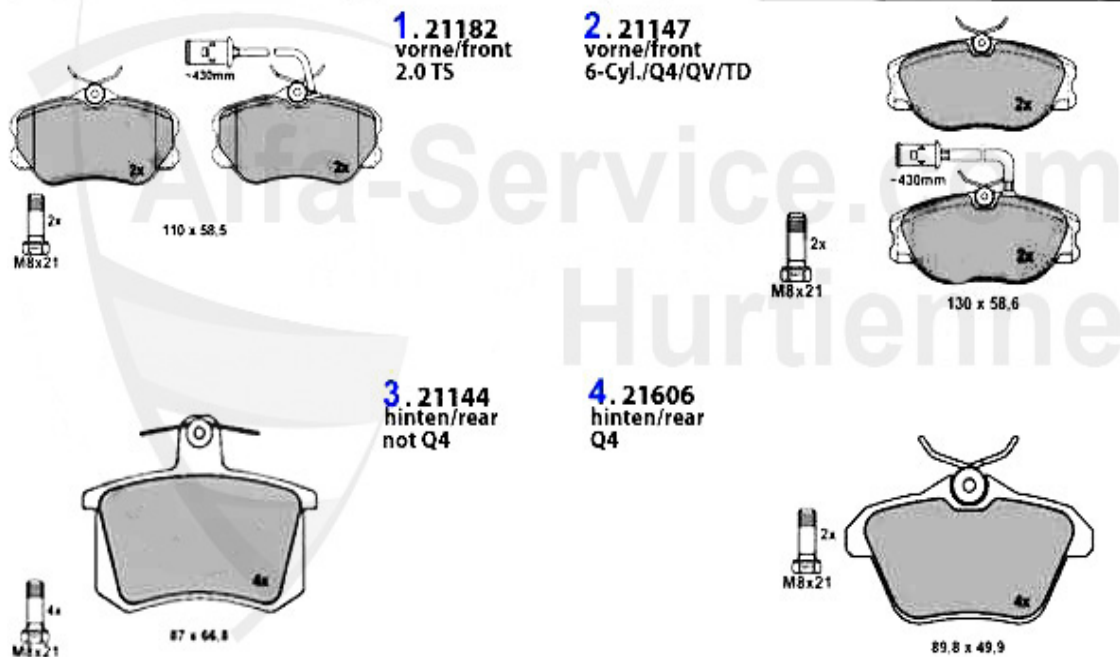

Brembeläge/Brakepads 164 1992 >

1	21182 194 25	juego de pastillas de frenos delantero con testigo 164	39.00 EUR
3	21147 193 25	juego de pastillas de frenos delantero con testigo 164/	87.20 EUR
3	21144 166 14	juego de pastillas de frenos trasero sin testigo 164/Su	69.25 EUR
4	21606 166 24	juego de pastillas de frenos trasero sin testigo 156 1.	62.58 EUR