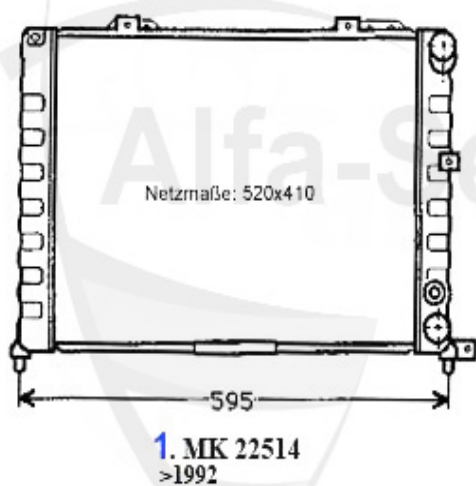

Kühler/Radiator 164 2.0 V6 Turbo

1 MK22514

radiador 164 2.0 V6 Turbo

409.32 EUR