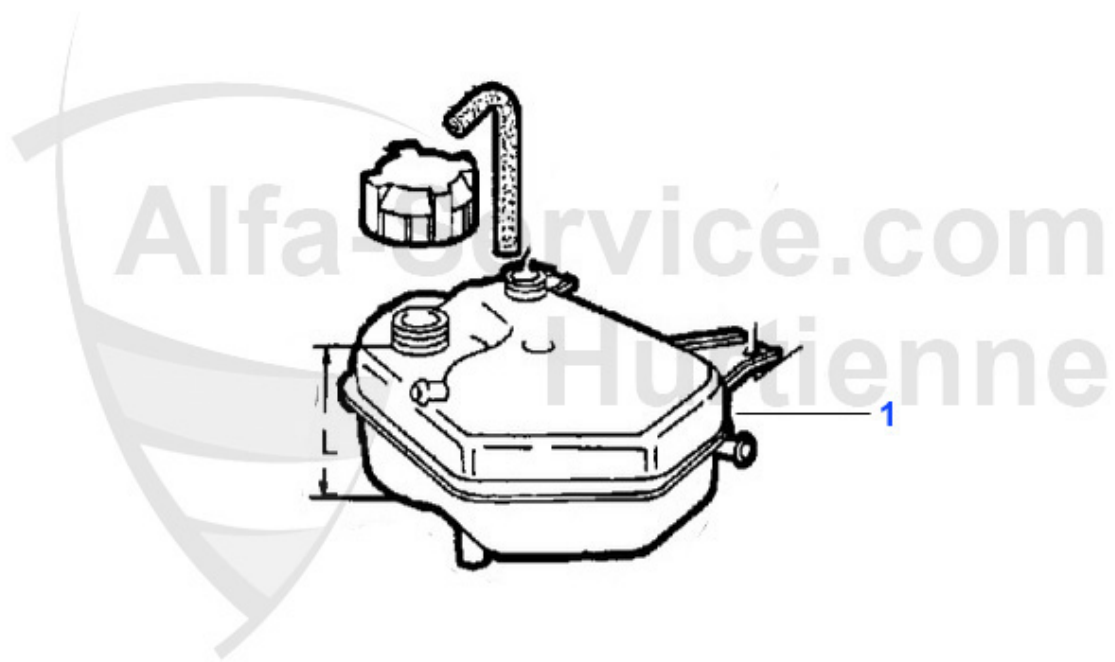

164/Super > motor > circuito agua > 2.5 TD > vaso de expansion

1 KWB39949

Kühlwasserausgleichsbehälter 164/Su per 2,0TS/3,0V6/2,5

89.00 EUR