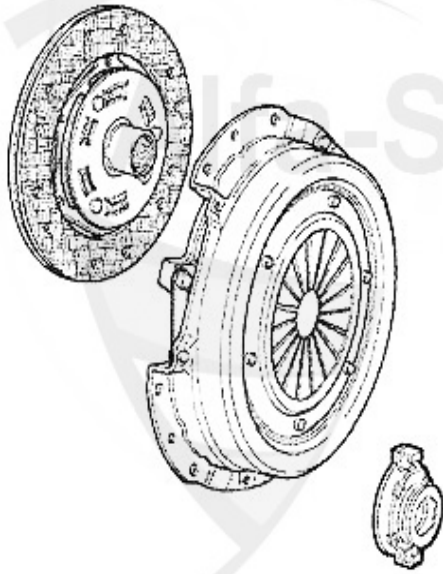

79.00 EUR

164/Super > transmission > embrague > kit embrague 3.0 QV Bj. >92

Kupplungs-Kit/Clutch Set 164 3.0 QV Bj. >92

1. KK 729001

Ø 235 mm

1 KK729001

kit embrague 155,164 V6 Turbo 164 3.0 ie QV > 09.92

399.00 EUR