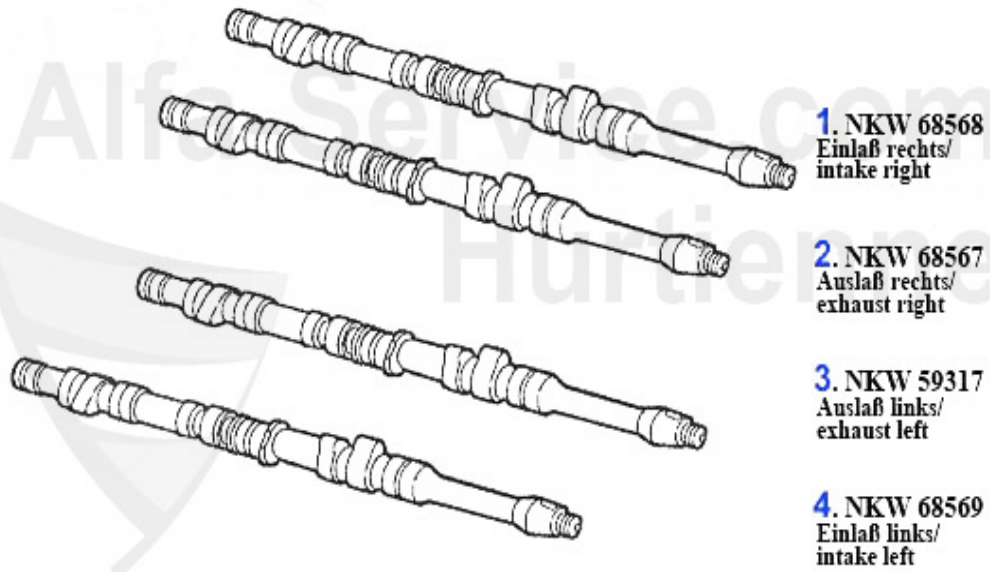

Nockenwelle/Camshaft 164/Super 3.0 V6 24V

1	NKW68568	arbol de levas der. (adm.) 164 Super 166,gtv (916)<Mot#	379.61 EUR
2	NKW68567	arbol de levas der. (escape) 164 Super 3.0 V6 24V	334.39 EUR
3	NKW59317	arbol de levas izq. (escape) 164 Super 166,gtv (916) >M	305.00 EUR
4	NKW68569	arbol de levas izq. (admision) 164 Super 166,gtv (916)	234.92 EUR