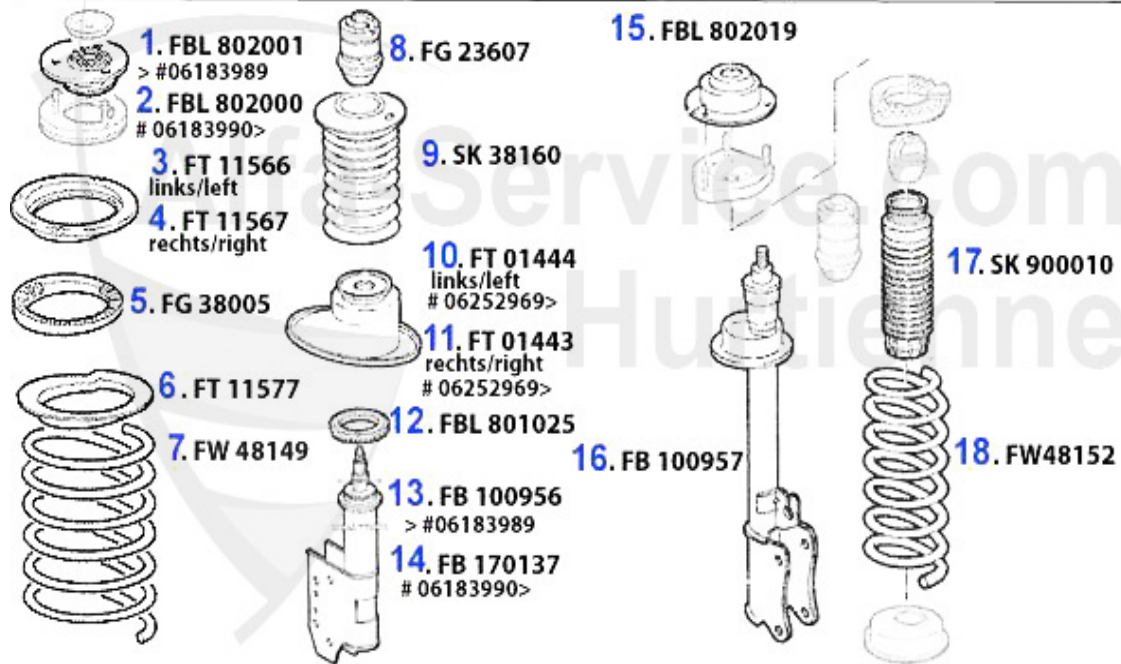

Federbeine/Struts 164/Super 2.5 TD

8	FG23607	tope para amortiguador AV/AR 164/Super	16.40 EUR
9	SK38160	protección amortiguador delantero Sud/Sprint, 33, 164/S	15.90 EUR
10	FT01444	protección muelle del. izq.,33,164/Super	48.00 EUR
11	FT01443	protección muelle del. der. 33,164/Super	48.00 EUR
12	FBL801025	aro amortiguador delantero Sud/Sprint 33 (905/7),164/Su	26.00 EUR
15	FBL802019	aro amortiguador trasero 164/Super	69.00 EUR
17	SK900010	protección amortiguador trasero 164 (adaptable para 170)	19.50 EUR