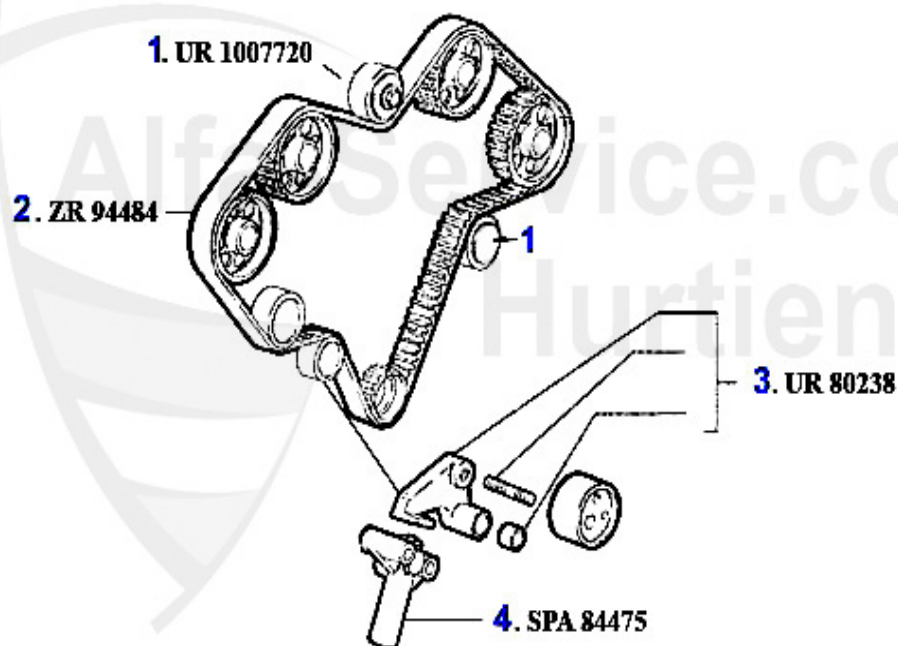

Zahnriemen/Timingbelt 164/Super 3.0 V6 24V

1	UR1007720	rodillo correa dentada 164 Super 3. 24V	89.00 EUR
2	ZR94484	correa dentada 174SPx280H 164 Super 3.0 V6 24V/QV arbol	49.90 EUR
3	UR80238	rodillo tensor 164 3.0 V6 24V	133.27 EUR