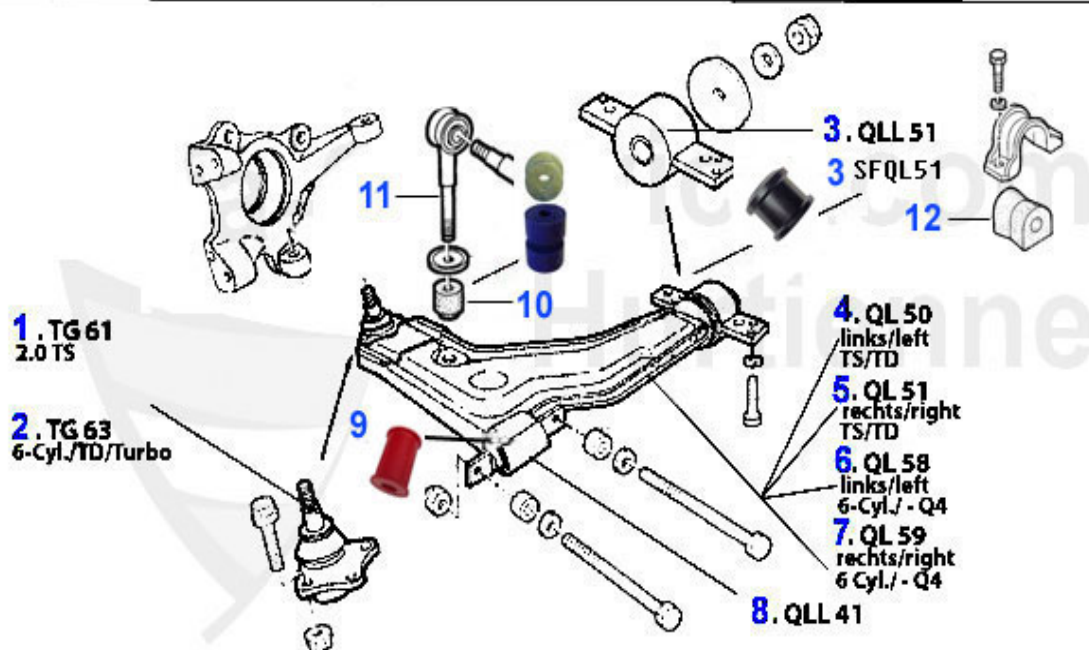

Aufhängung/Attachment 164/Super vorne/front

1	TG61	rotula 164/Super (para QL50/51)	40.01 EUR
2	TG63	rotula 164 V6	40.01 EUR
3	QLL51	silent bloc triangulo inf. trasero 164/Super	29.00 EUR
3	SFQL51	SUPER-FLEX Querlenkerlager hinten 164	17.96 EUR
4	QL50	triangulo inf. izq. 164/Super TS & TD sin rotula ext.	139.00 EUR
5	QL51	triangulo inf. der. 164/Super TS&TD sin rotula ext.	139.00 EUR
6	QL58	triangulo inf. izq. 164/Super (todos V6 excepto Q4)	110.79 EUR
8	QLL41	silent bloc triangulo inf. central 164	15.01 EUR
9	SFQL50	SUPER-FLEX Buchse Querlenker vorne 164/Super	64.00 EUR
10	AB3207	Buchse für Pendelstütze SS1502 145/6,155,gtv&spider (91	5.95 EUR
10	SF603	PU-Buchse Stabilisator vorne 164/Super benötigt 2 Stück	59.00 EUR
11	SS9278	Pendelstütze 164/Super	29.00 EUR
12	AB2746	Stabi-Gummi 164/Super VA,gtv/spider (916) HA	13.99 EUR