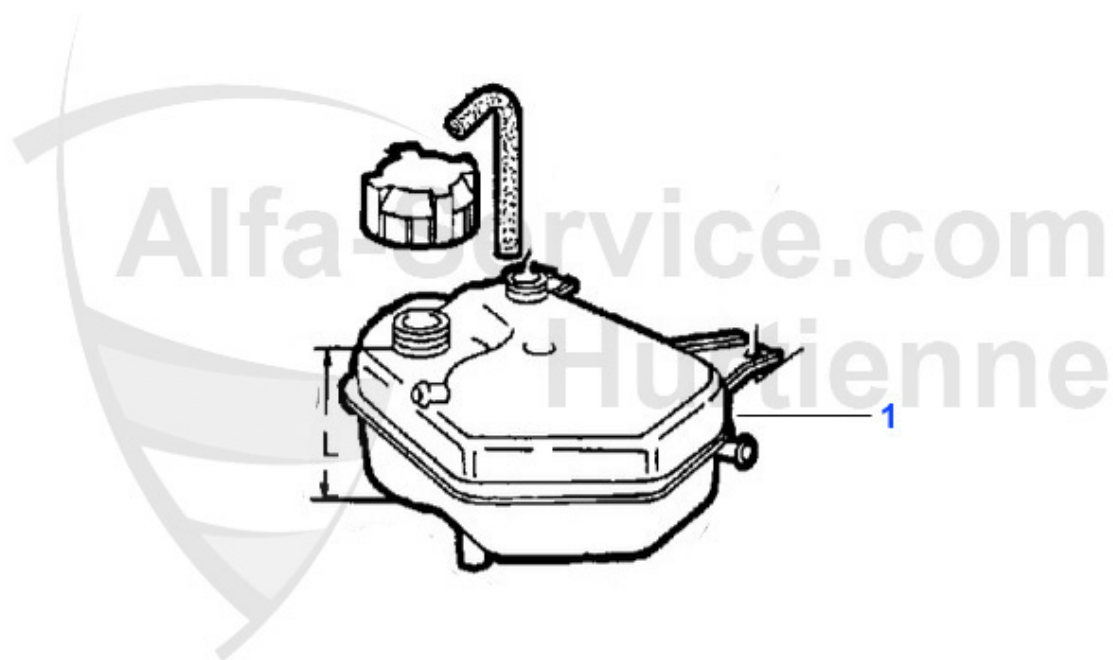

164/Super > motor > circuito agua > 2.0 Turbo 4-Zyl. > vaso de expansion

1 KWB39949

Kühlwasserausgleichsbehälter 164/Su per 2,0TS/3,0V6/2,5

89.00 EUR