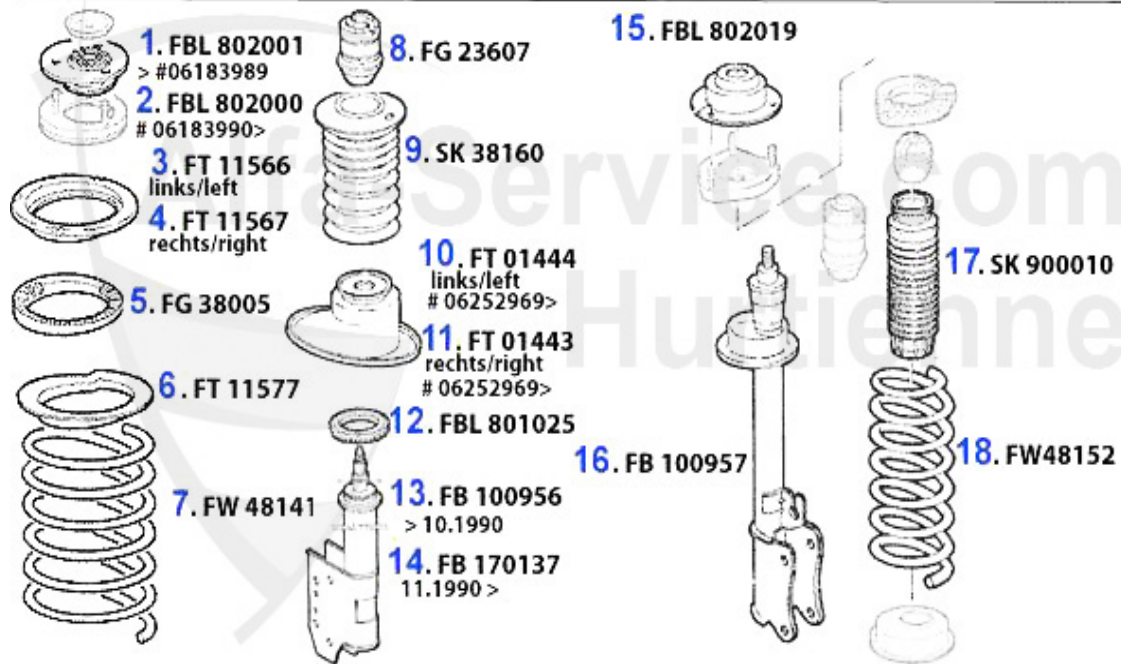

Federbeine/Struts 164 2.0 Turbo 4 Cyl.

7	FW48141	muelle suspension delantero 164/Super 4-cyl.	74.42 EUR
8	FG23607	tope para amortiguador AV/AR 164/Super	16.40 EUR
9	SK38160	protección amortiguador delantero Sud/Sprint, 33, 164/S	15.90 EUR
10	FT01444	protección muelle del. izq.,33,164/Super	48.00 EUR
11	FT01443	protección muelle del. der. 33,164/Super	48.00 EUR
12	FBL801025	aro amortiguador delantero Sud/Sprint 33 (905/7),164/Su	26.00 EUR
15	FBL802019	aro amortiguador trasero 164/Super	69.00 EUR
17	SK900010	protección amortiguador trasero 164 (adaptable para 170	19.50 EUR