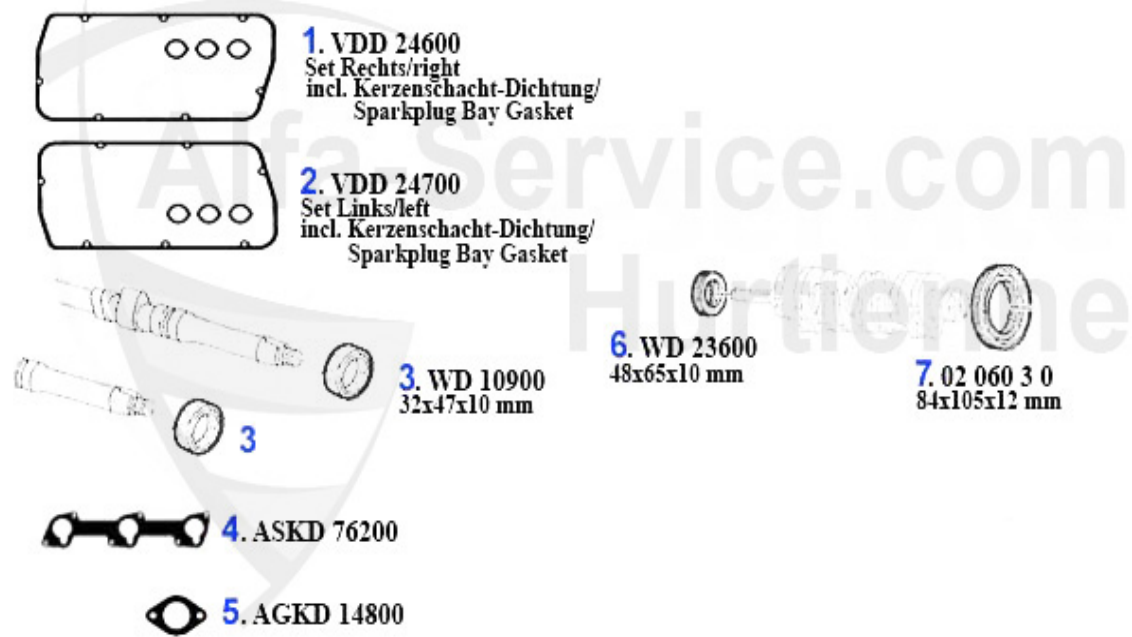

164/Super > motor > juntas motor > 3.0 V6 > juntas motor

Dichtungen Motor/Gaskets Engine 164/Super 3.0 V6 12V

1	VDD24600	junta cubre-culata der. 6,75,90, GTV(116) 164, GTV, Spi	39.90 EUR
2	VDD24700	junta cubre-culata izq. 6,75,90, GTV (116) 164,GTV/Spid	39.90 EUR
3	WD10900	retén arbol de levas 6,75,90,164,166, GTV/6 (116), gtv/	16.95 EUR
4	ASKD76200	junta colector adm. 155,164/Super,166, gtv/spider V6 1	9.13 EUR
5	AGKD14800	junta colector escape 6,75,90,155,164/ Super, RZ,SZ V6	6.69 EUR
6	WD23600	retén ciguenal delantero (polea)6,75,90 155,164,GTV (11	21.00 EUR
7	02 060 3 0	retén ciguenal CORTECO trasero Spider 90-93, 75,90,155,	35.50 EUR
7	02 060 3 5	retén ciguenal trasero Spider 90-93, 75,90,155,164GTV6,	44.90 EUR