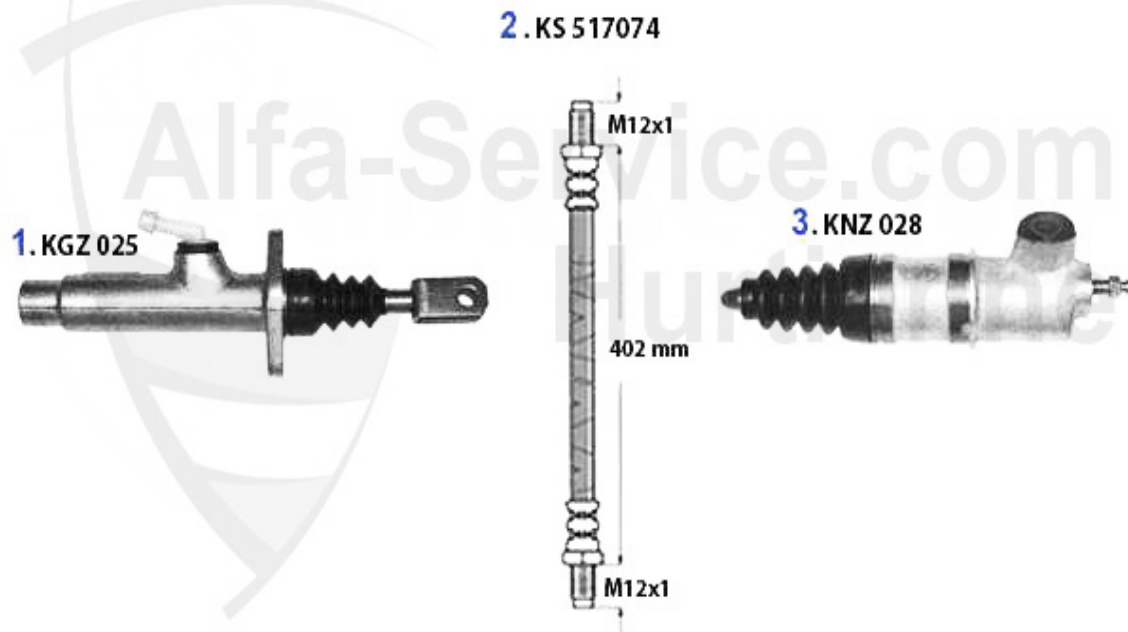

1	KGZ025	cilindro emisor embr. 164/Super	99.00 EUR
2	KS517074	latiguillo embraque 164/Super	24.99 EUR
3	KNZ028	bombin embraque 145/6,155,156,164, gtv/spider (916)	55.00 EUR