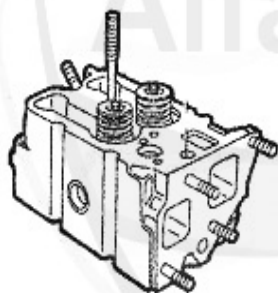

234.92 EUR

Kopfschraubensatz/Head Srew Set 164/Super 2.5 TD

1. ZKSS 9200

1 ZKSS9200

juego de esparragos 155,164 2.5 TD 87-97

79.00 EUR

1	KWS97072	Kühlwasserschlauch Kühler oben/Wass erpumpe/Ausgleichsb	28.62 EUR
2	KWS97061	Kühlwasserschlauch Wasserpumpe/Heiz ungskühler 164/Supe	12.21 EUR
6	KWS87788	Kühlwasserschlauch unten 164 Super 2.0 TS	11.19 EUR