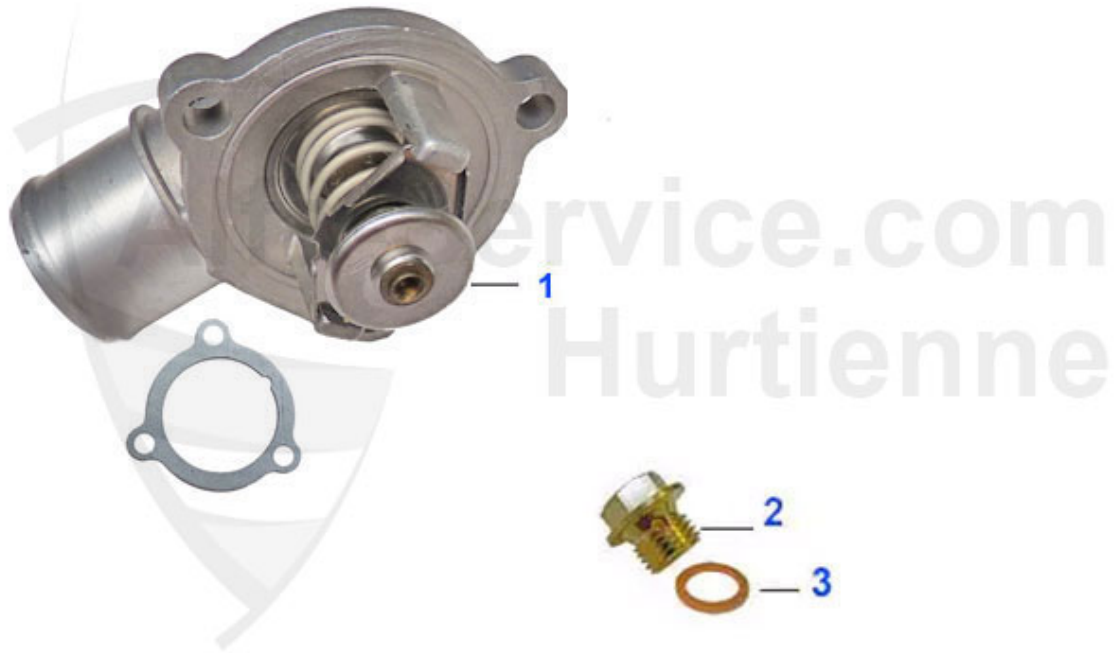

164/Super > motor > circuito agua > 2.0 V6 Turbo > termostato

1	TH559862	termostato 164/Super 3.0 V6,2.0 V6 turbo	179.00 EUR
2	08 070 0 0	radiador calefaccion intercambio 1ra serie	8.50 EUR
3	08 084 0 0	Kupferdichtring Entlüfter- schraube O.E.10280060	0.50 EUR