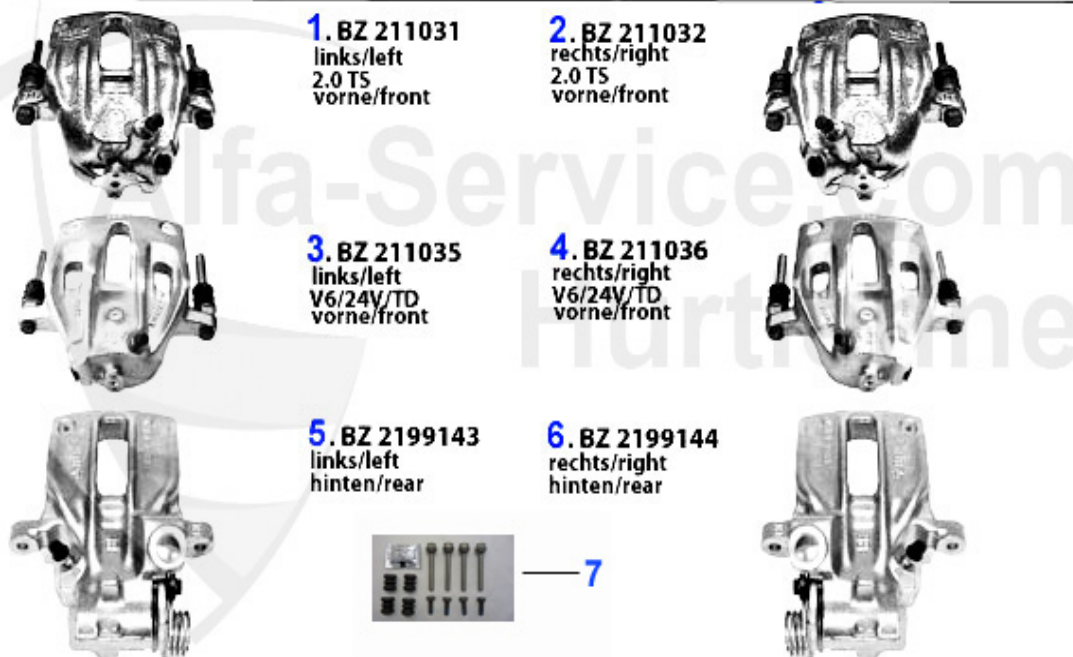

Bremszangen/Calipers 164/Super 1992>

1. BZ 211031
links/left
2.0 TS
vorne/front

2. BZ 211032
rechts/right
2.0 TS
vorne/front

3. BZ 211035
links/left
V6/24V/TD
vorne/front

4. BZ 211036
rechts/right
V6/24V/TD
vorne/front

7

1	BZ211031	pinza de frenos del. izq. 164/Super 2.0 TS 03.90> monta	124.50 EUR
2	BZ211032	pinza de frenos del. der. 164/Super 2.0 TS 03.90> monta	124.50 EUR
3	BZ211035	Bremssattel vl 164 Super 2.0 turbo/ 3.0 V6/24V/2.5 TD B	73.24 EUR
4	BZ211036	pinza de frenos del. der. 164 Super 2.0 turbo/3.0 V6/24V	73.24 EUR
5	BZ2199143	pinza de frenos post. izq. 164 10.89> montaje: Lucas 1-	99.23 EUR
6	BZ2199144	pinza de frenos post. der. 164 10.89> montaje: Lucas 1-	99.23 EUR
7	RSBS0094	Rep.-Satz Bremszange hinten 164/ Super	40.01 EUR