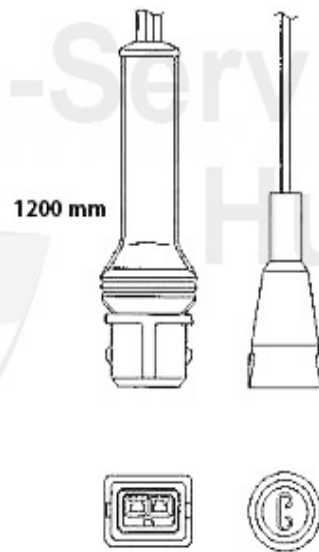

1 LS7041

sonda Lambda 155 1.7/1.8/2.0/ TS 164 Super 2.0 TS/3.0/

80.00 EUR

164/Super > escape > sonda Lambda > 2.0 V6 Turbo

Lambda-Sonde/Lambda Probe 164/Super 2.0 V6 Turbo

1.11 042 3 0

1 11 042 3 0

sonda Lambda 75 1.8/2.0 TS, 3,0 TS, V6/ QV > 92, 164 Su