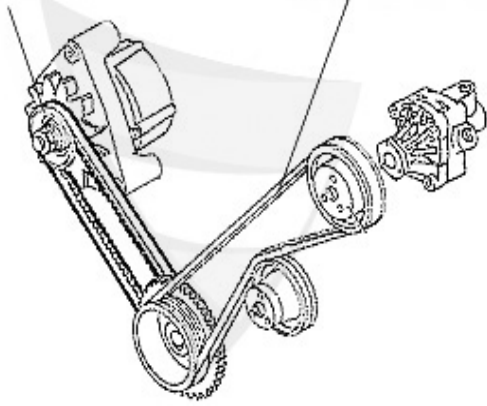

1 03 505 0 0

camisa 3.0 V6 24V, 93 mm diam., para 164, 75

99.00 EUR

Keirlriemen/V-Belts 164/Super 2.0 TS

ohne/without
Klimaanlage/AC:

- 1. KR 13A800
>11.1988
- 2. KRR 5PK830
12.1988-1992
- 3. KRR 5PK800
1992>
- 4. KRR 5PK1105
>1992
- 5. KRR 4PK962
1992>