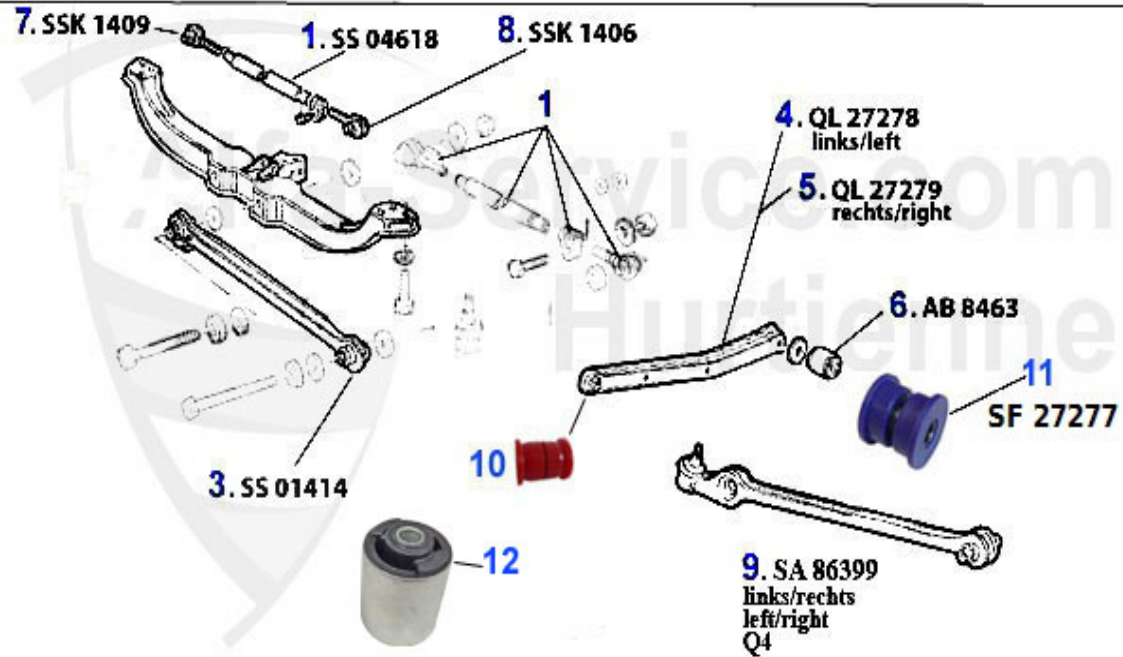

Aufhängung/Attachment 164/Super hinten/rear

1	SS04618	barra susp. ARG & post. der. 164/Super (excepto Q4)	209.27 EUR
3	SS01414	bieleta barra stab.tras. 164/Super (excepto Q4)	152.76 EUR
4	QL27278	tirante susp. post. izq. 164/Super, (excepto Q4)	114.99 EUR
5	QL27279	tirante suspension post. der. 164/Super (excepto Q4)	114.99 EUR
6	AB8463	silent bloc bieleta barra stab. tras.164	15.51 EUR
7	SSK1409	rotula suspension post. int. 164/Super gtv,spider (916)	43.09 EUR
8	SSK1406	rotula susp. post. ext. 164/Super gtv/spider (916)	33.34 EUR
9	SA86399	balancin trasero 164/Super Q4	180.74 EUR
10	SF27278	SUPERPRO casquillo brazo delantero (38 mm) 164, set	71.00 EUR
12	AB15511	Buchse für Querlenker HA Alfa 164 für QL27278/9	7.50 EUR