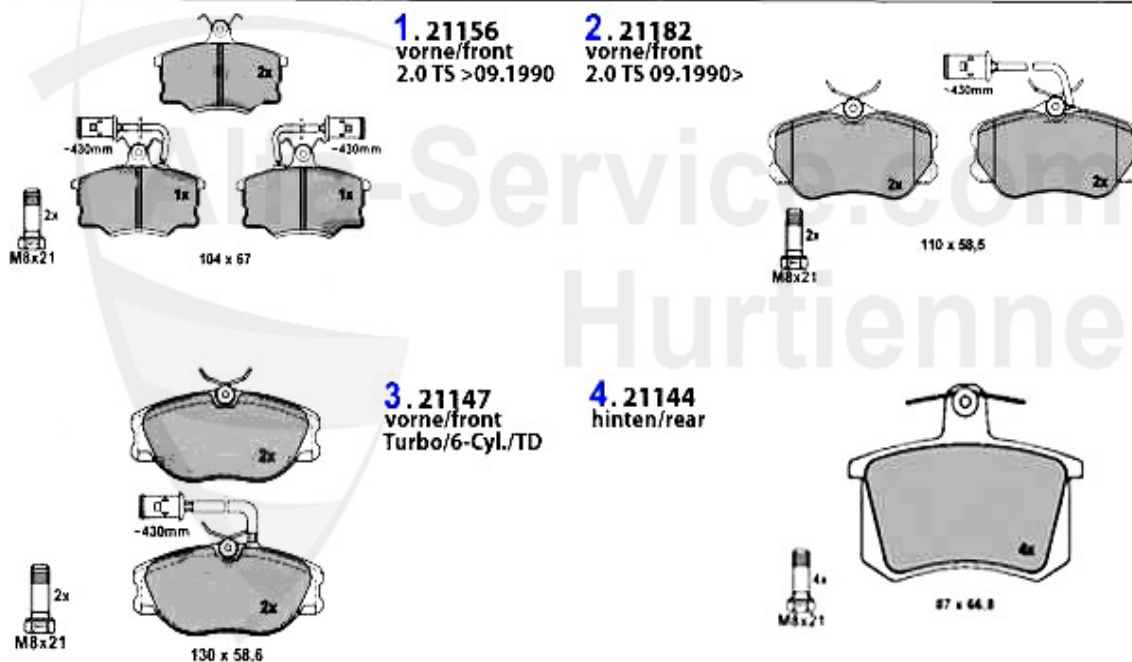

Brembeläge/Brakepads 164 >1992

1	21156 174 25	juego de pastillasde frenos delantero con testigo 164 2	93.36 EUR
2	21182 194 25	juego de pastillas de frenos delantero con testigo 164	39.00 EUR
3	21147 193 25	juego de pastillas de frenos delantero con testigo 164/	87.20 EUR
4	21144 166 14	juego de pastillas de frenos trasero sin testigo 164/Su	69.25 EUR