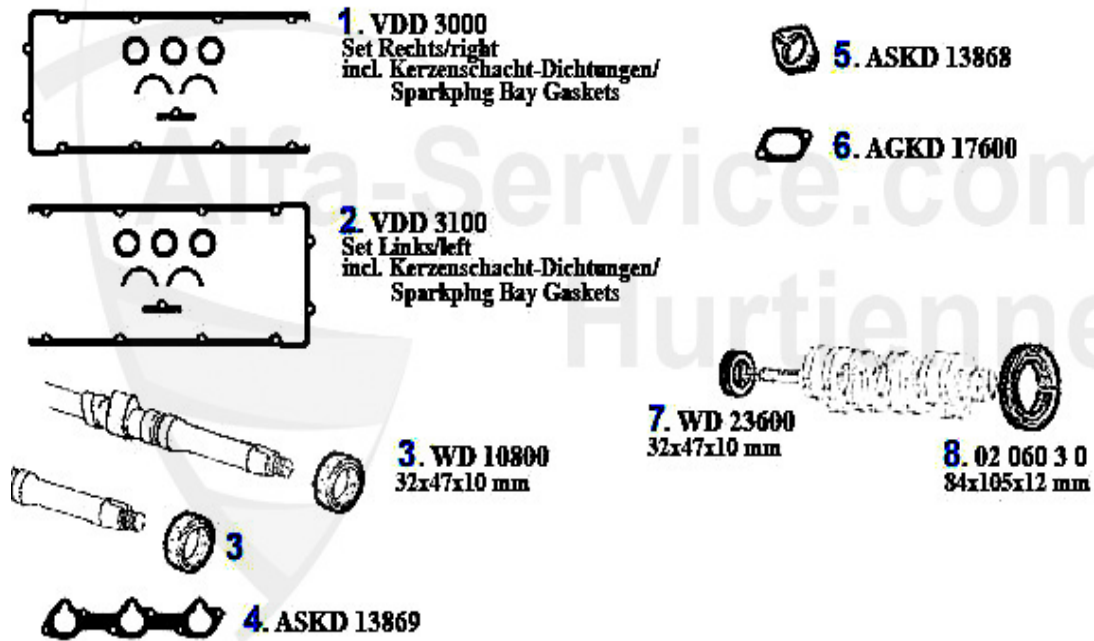

Motordichtsatz/Full Set 164/Super 3.0 V6 12V

1. MDS 116400

1 MDS116400 kit juntas motor 164 V6 3.0 87>gtv/ spider (916) 3.0 V6

395.00 EUR

164/Super > motor > juntas motor > 3.0 V6 24V > juntas motor

Dichtungen Motor/Gaskets Engine 164/Super 3.0 V6 24V