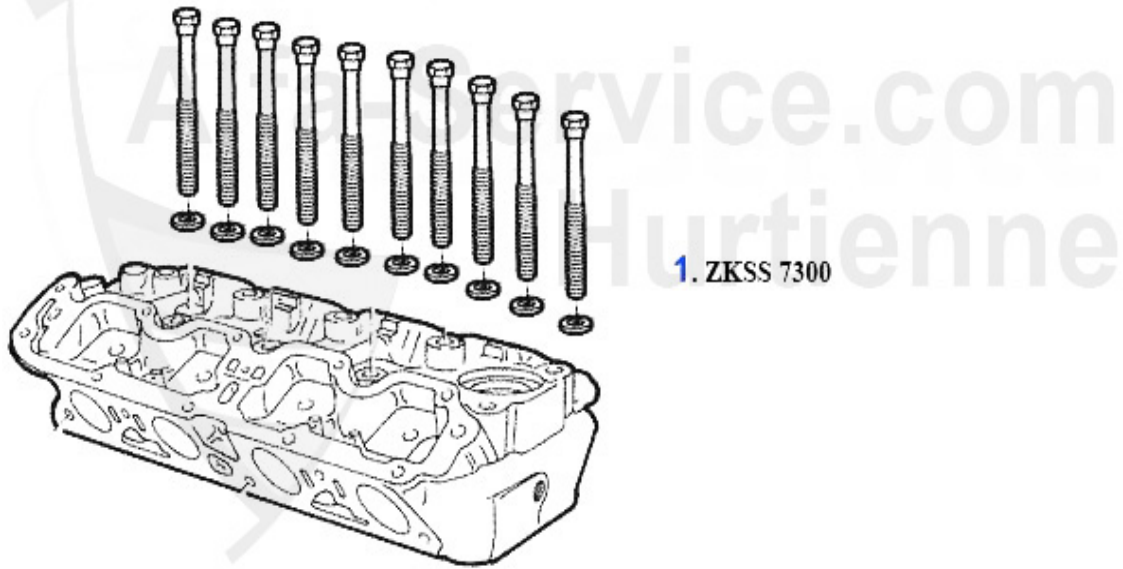

Kopfschraubensatz/HEAD Screw Set 164 2.0 Turbo/4Cyl.

---

1 ZKSS7300

juego de esparragos 164 Turbo >92

47.60 EUR