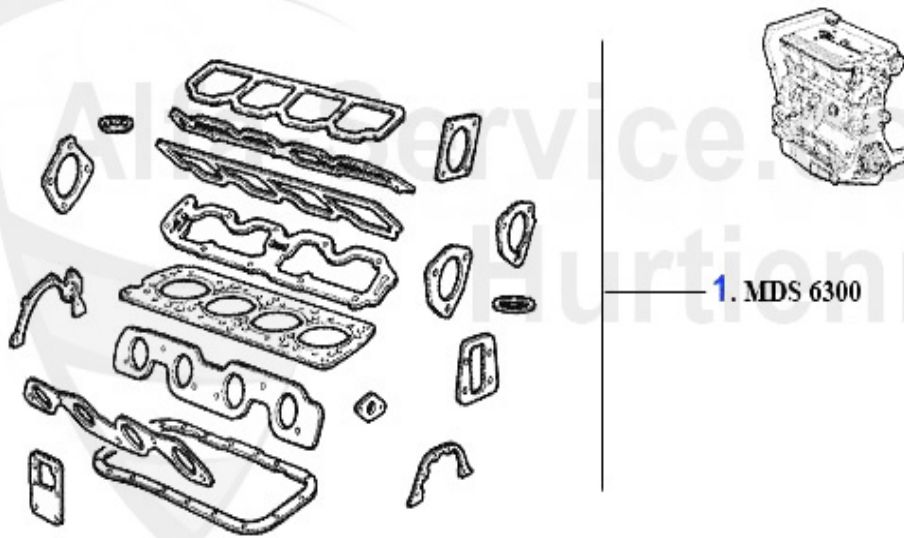

Motordichtsatz/Full Set 164/Super 2.0 TS

1. MDS 5800
>1992

2. MDS 8100
1992>

1 MDS5800

kit juntas motor 164 2.0 TS 87-92

198.00 EUR

164/Super > motor > juntas motor > 2.0 Turbo 4-Zyl. > kit juntas motor

Motordichtsatz/Full Set 164 2.0 Turbo 4-Cyl.