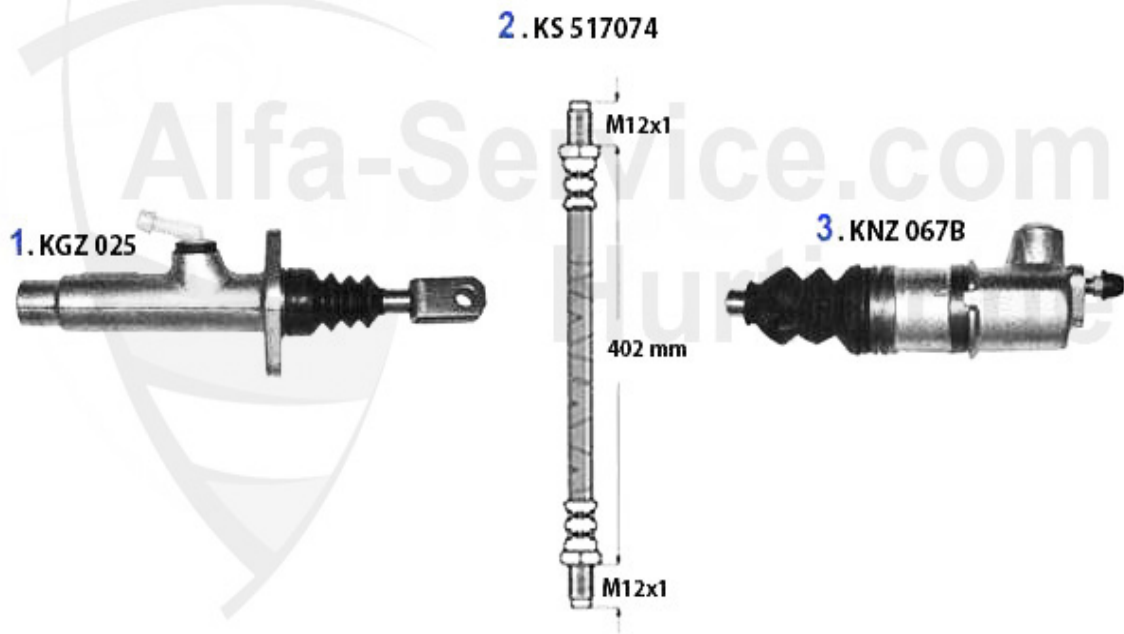

164/Super > transmision > mando embrague > 2.0 Turbo 4-Zyl.

Kupplungsbetätigung/Clutch Actuation 164 2.0 Turbo 4-Cyl.

1	KGZ025	cilindro emisor embr. 164/Super	99.00 EUR
2	KS517074	latiguillo embrague 164/Super	24.99 EUR