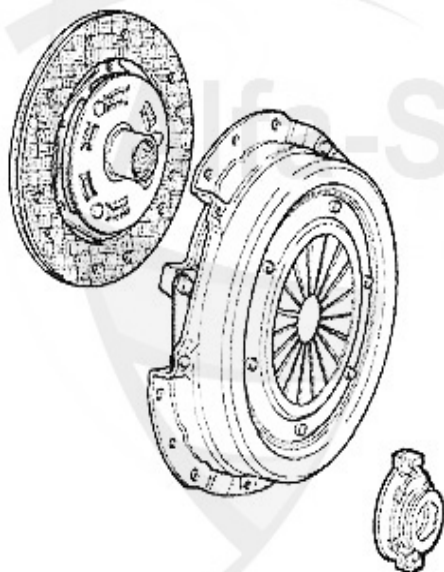

Kupplungs-Kit/Clutch Set 164/Super 2.0 V6 Turbo

1. KK 729001

Ø 235 mm

Bj. >1992

2. KK 727001

Ø 235 mm

Bj. 1992>

1	KK729001	kit embrague 155,164 V6 Turbo 164 3.0 ie QV > 09.92	399.00 EUR
2	KK727001	kit embrague 155,164 V6 varios 92-98 tambien Diesel gtv	389.00 EUR