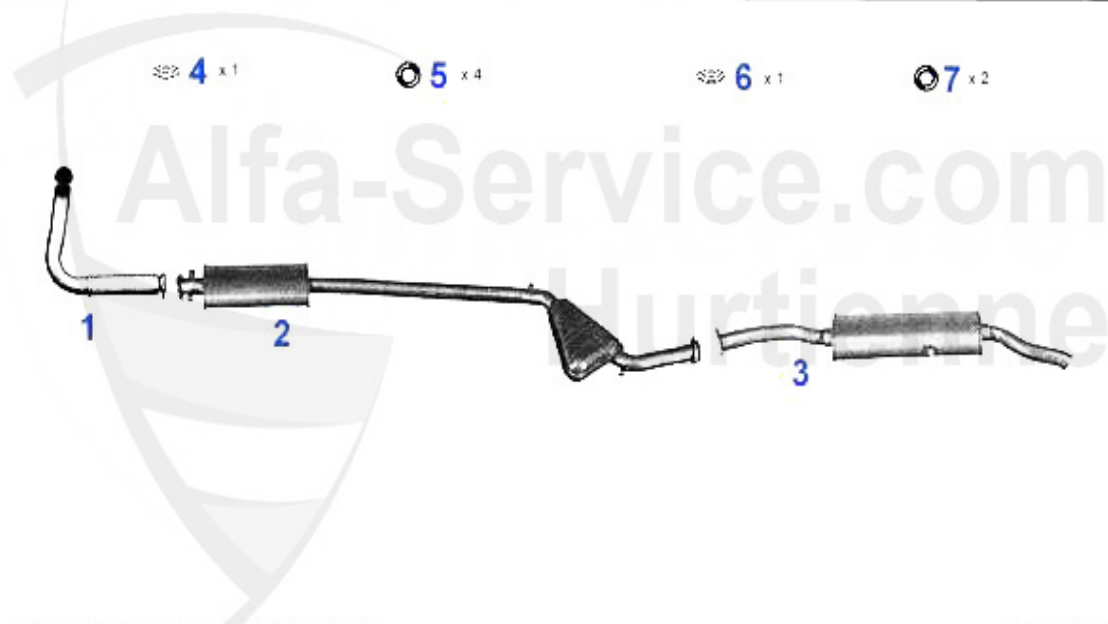

164/Super > escape > escape > 2.5 TD Bj. 92>

Abgasanlage/Exhaust System 164/Super 2.5 TD

164 2.5 TURBO DIESEL SUPER (2500 cc.)

9/'92-'98

1	VR117301	tubo primario 164 2.5TD	116.03 EUR
2	MSD456309	silenciador intermediario 164 2.0 turbo 07.90-92 2.5 TD	255.01 EUR
3	NSD117357	silenciador terminal 164 Super 2.5 TD	101.15 EUR
4	SAT094003	aro silenciador	10.50 EUR
5	SAT091108	silent bloc/soporte escape 155,164	2.90 EUR