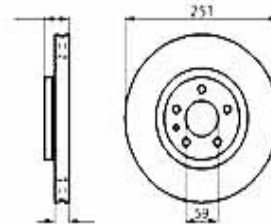

1	BS541851	disco de frenos delantero 164 Super 2.0 TS 92> ab #6142	97.77 EUR
2	BS100351	disco de frenos delantero 164/Super 2.0 V6 turbo,2.5/3.	114.89 EUR
3	BS541515	disco de frenos trasero 164/Super 2.0 TS 87-98	68.07 EUR
4	BS518815	disco de frenos trasero 147 1.6/2.0/ 16V TS 156 1.6/1.8	70.78 EUR
5	BS602161	disco de frenos trasero 164/Super Q4 SIN VENTILACION IN	117.13 EUR