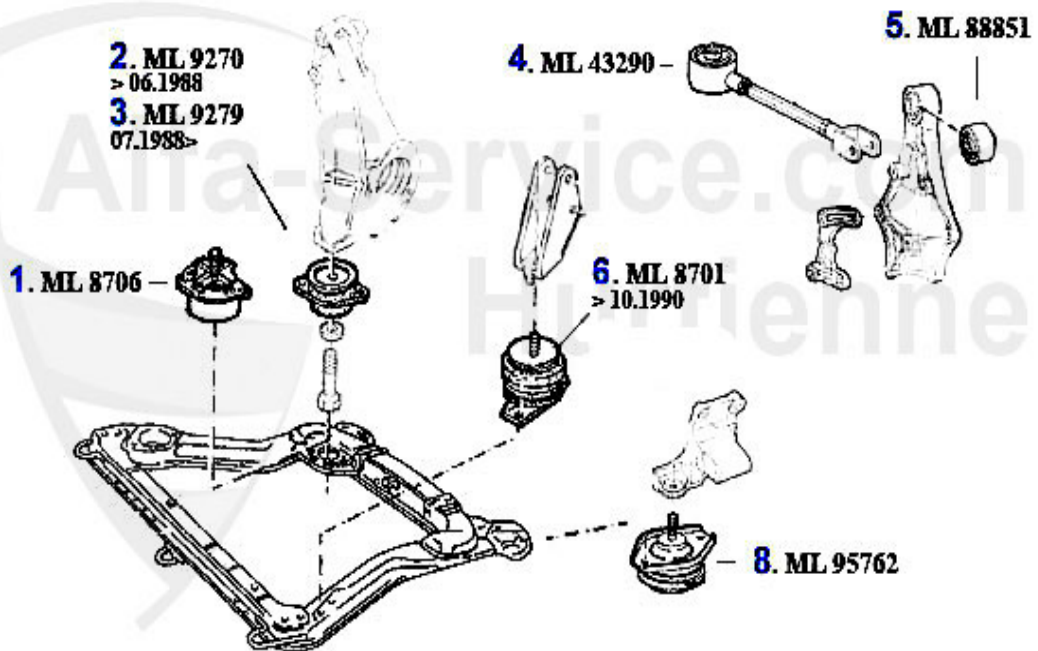

Motorlager/Enginmount 164/Super 2.5 TD

4	ML43290	soporte motor 164 2.0 Turbo 4-cyl. 2.5TD	63.00 EUR
5	ML88851	soporte motor delantero 164/Super TS/TD	18.80 EUR
8	ML95762	soporte motor post. izq. 164/Super 2.5TD	152.86 EUR