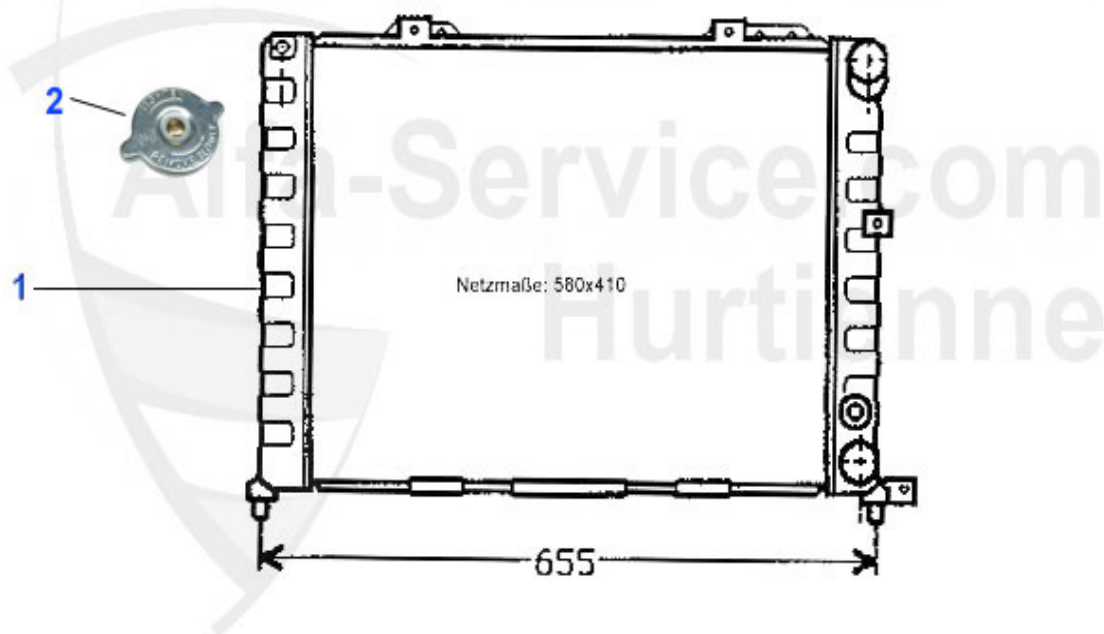

164/Super > motor > circuito agua > 3.0 V6 24V > radiador agua

Kühler/Radiator 164/Super 3.0 V6 24V

2 KD11811

Deckel f.Ausgleichsbehälter AR164 2,0TS,3,0 V6 (88-92)

9.00 EUR