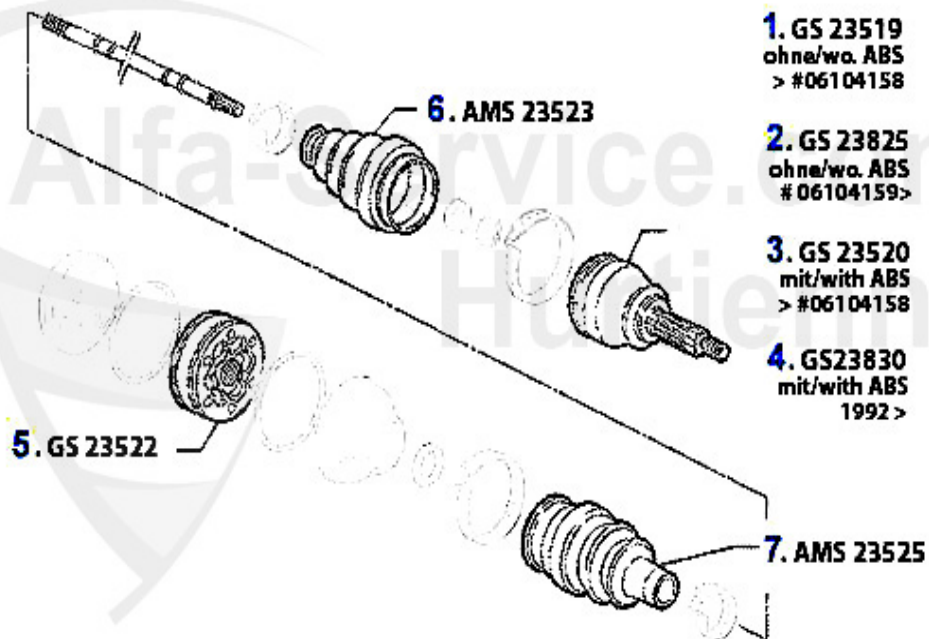

1. GS 23519
ohne/w.o. ABS
> #06104158

2. GS 23825
ohne/w.o. ABS
06104159>

3. GS 23520
mit/with ABS
> #06104158

4. GS23830
mit/with ABS
1992 >

5. GS 23522

7. AMS 23525

1	GS23519	cardan ext. 164 2.0 TS >#06104158	131.83 EUR
2	GS23825	cardan ext. 164 2.0 TS a partir del #6104159 (sin ABS)	113.87 EUR
3	GS23520	cardan ext. 164 2.0 TS >>#6104158 con ABS	142.60 EUR
4	GS23830	cardan ext. 164 Super con ABS 2.0 TS	123.11 EUR
5	GS23522	cardan int. 155,164, diverse	101.55 EUR
6	AMS23523	fuelle ext. 33,145/6,155,164,gtv/ spider (916)	22.49 EUR
7	AMS23525	fuelle int. 155 1.7/1.8/2.0/TS 16V,2.5 V6,1.9TD,164/Sup	25.55 EUR