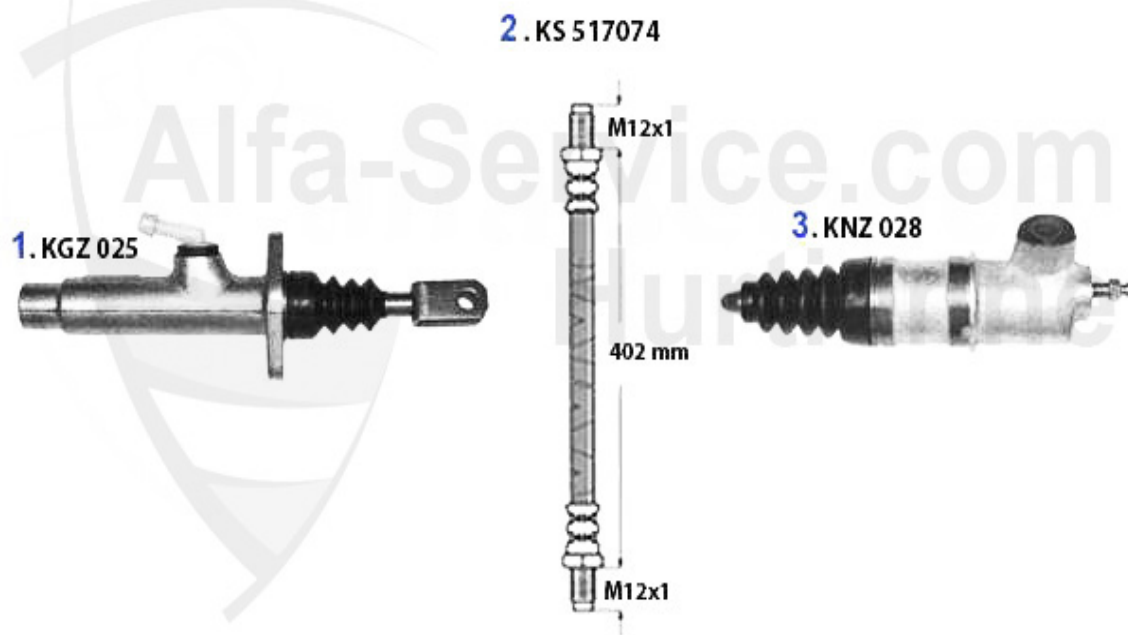

164/Super > transmision > mando embrague > 2.0 V6 Turbo

Kupplungsbetätigung/Clutch Actuation 164/Super 2.0 V6 Turbo

1	KGZ025	cilindro emisor embr. 164/Super	99.00 EUR
2	KS517074	latiguillo embrague 164/Super	24.99 EUR
3	KNZ028	bombin embrague 145/6,155,156,164, gtv/spider (916)	55.00 EUR