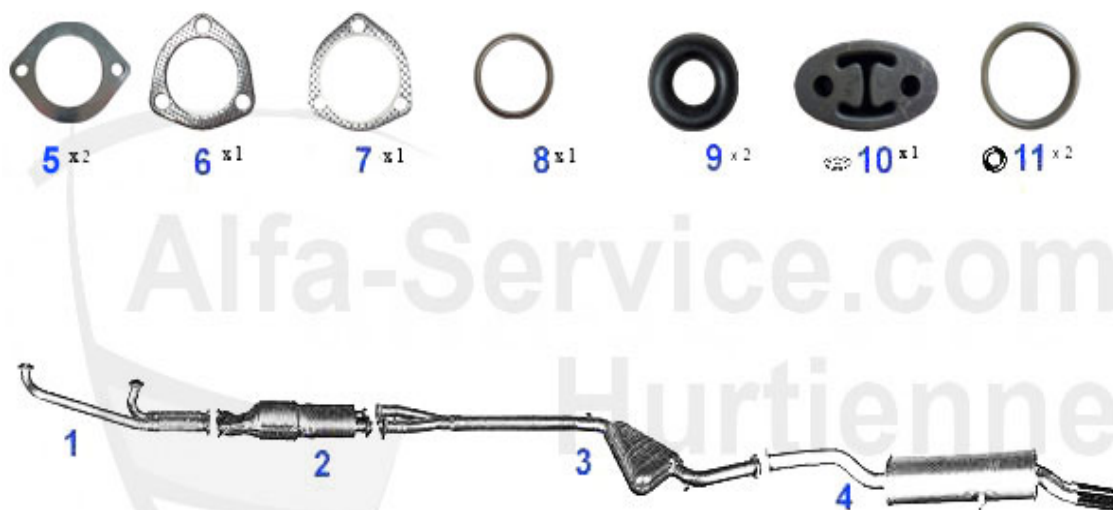

164/Super > escape > escape > 3.0 V6 24V

164 3.0i V6 QUADRIFOGLIO VERDE KAT. (2059 cc.)

'90-8/'92

1	VR117701	tubo primario der. 164 Super 3.0 V6 24V	203.12 EUR
1	VR117711	tubo primario izq. 164 Super 3.0 V6 24V	227.74 EUR
3	MSD117706	silenciador intermediario 164 Super 3.0 V6 12/24V 9.92-	199.00 EUR
4	NSD117607	silenciador terminal 164 Super V6 12V/24V/Turbo	249.00 EUR
5	SAT094414	junta escape primario 164/Super, RZ,SZ, gtv/spider (91	4.99 EUR
6	SAT094479	junta catalizador 164 3.0 QV > #6219209	7.50 EUR
7	SAT256203	junta catalizador 164 V6 24V/QV	4.57 EUR
8	SAT094002	aro catalizador	8.90 EUR
9	SAT091108	silent bloc/soporte escape 155,164	2.90 EUR
10	SAT091031	silent bloc/soporte escape 164 Super Turbo	4.50 EUR
11	SAT094003	aro silenciador	10.50 EUR