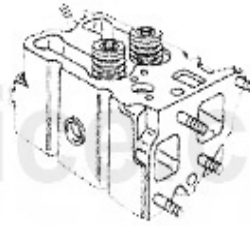

Kopfdichtung/Head Gasket 164/super 2.5 TD

Achtung/Attention:

Beim Bestellen der Kopfdichtung bitte auf die entsprechende Markierung achten!
Before you order the headgasket, please note the marking!

1. ZKD 11500
1,42 mm

2. ZKD 11510
1,52 mm

3. ZKD 11520
1,62 mm

1	ZKD11500	junta culata Alfetta, 6,33,75,90,155,164 1.8-2.5 TD epa	28.00 EUR
2	ZKD11510	junta culata Alfetta, 6,33,75,90,155,164 1.8-2.5 TD epa	28.00 EUR
3	ZKD11520	junta culata Alfetta 6,33,75,155,164 1.8-2.5 TD espesor	30.38 EUR

Kopfdichtsatz/Head Set 164/Super 2.5 TD

Achtung/Attention:

Ohne Kopfdichtung, Kopfdichtung
bitte separat bestellen!
Without Headgasket, please order it
separate!

1. ZKDS 6100

1 ZKDS6100

kit juntas motor-parte alta (sin junta culata) 155,164

59.90 EUR