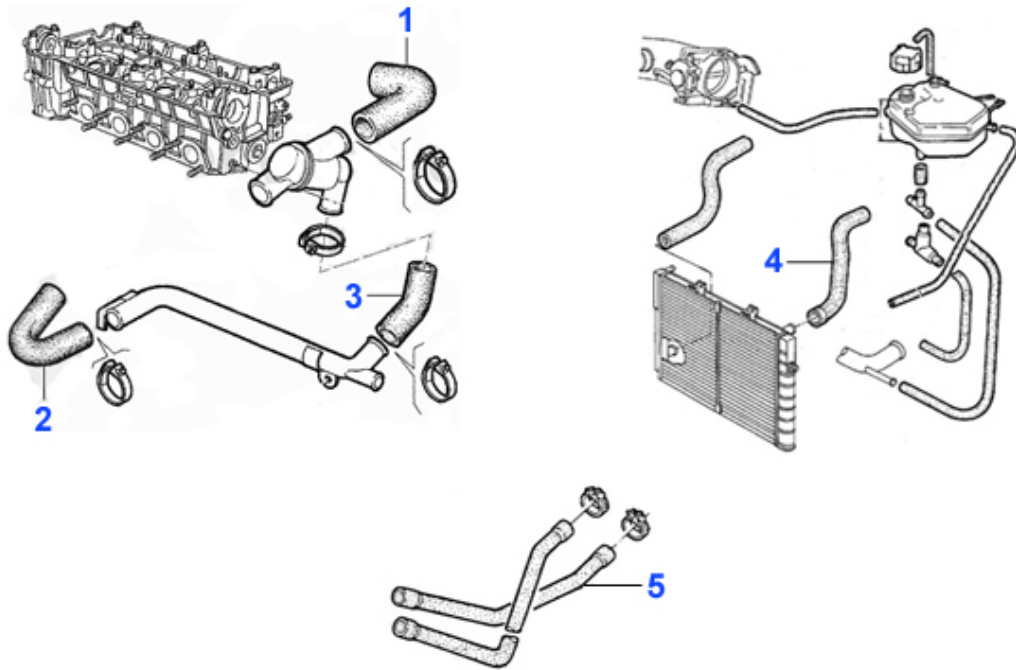

164/Super > motor > circuito agua > 2.0 TS > mangueras

1	KWS12872	Kühlwasserschlauch am Thermostat oben 164 2.0 TS Bj. >	Preis auf Anfrage
2	KWS13481	Kühlwasserschlauch oben zum Verteil errohr Thermostat 1	4.62 EUR
3	KWS12874	Kühlwasserschlauch Verteiler/Thermo statgehäuse 164 2.0	6.15 EUR
4	KWS07843	Kühlwasserschlauch oben 164 2.0 TS Bj. >92	23.99 EUR
5	KWS10731	Kühlwasserschlauch ab Klimaanlage 1 64/Super 2.0 TS	11.90 EUR