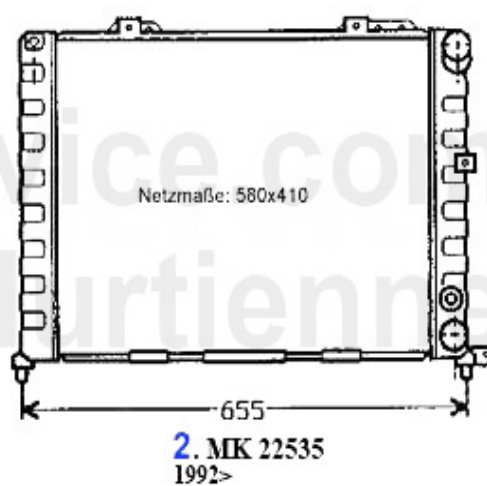

Kühler/Radiator 164 2.0 V6 Turbo

1 MK22514

radiador 164 2.0 V6 Turbo

409.32 EUR