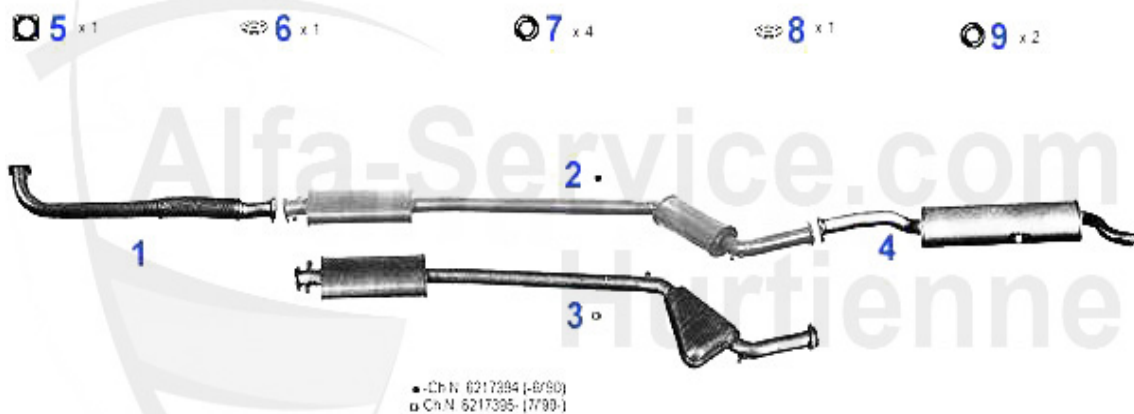

164/Super > escape > escape > 2.0 Turbo 4-Zyl.

Abgasanlage/Exhaust System 164 Turbo 4-Zylinder

164 2.0i TURBO (1995 cc)

'88-'92

1	VSD455901	silenciador primario 164 2.0 turbo 88-92	217.18 EUR
2	MSD455909	silenciador intermediario 164 2.0 Turbo >06.90 2.5 TD >	Preis auf Anfrage
3	MSD456309	silenciador intermediario 164 2.0 turbo 07.90-92 2.5 TD	255.01 EUR
4	NSD117107	silenciador terminal 164 2.0 TS cat. > 11.90 164 turbo	219.00 EUR
5	SAT094410	junta escape primario 155,164 turbo	25.13 EUR
7	SAT091108	silent bloc/soporte escape 155,164	2.90 EUR
8	SAT094003	aro silenciador	10.50 EUR