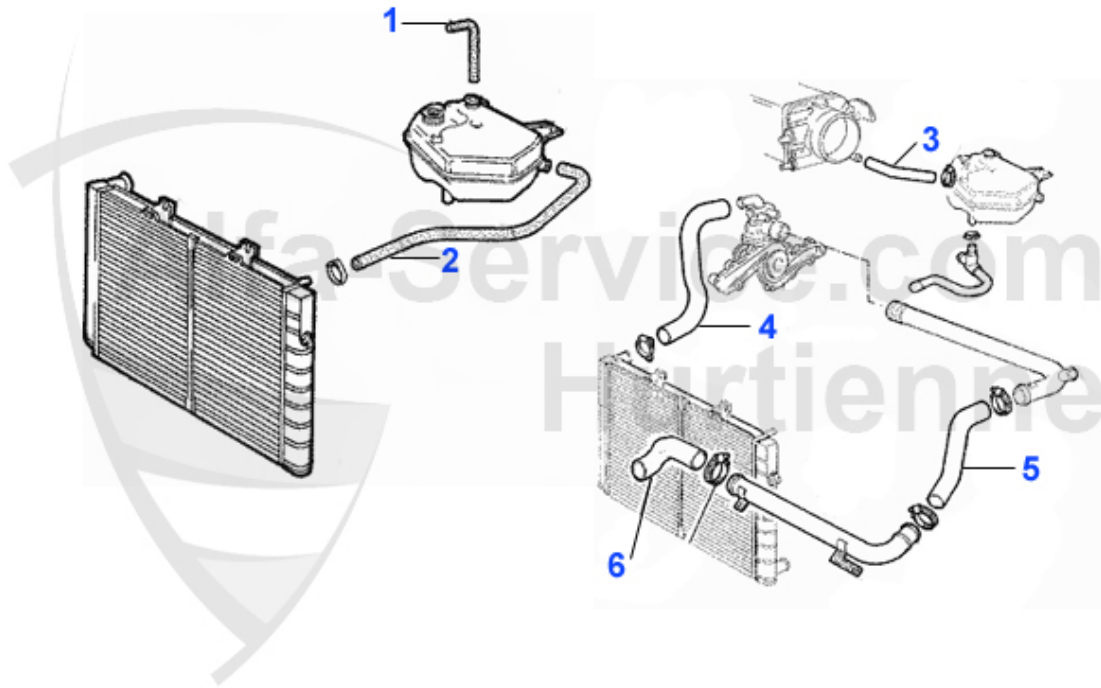

234.92 EUR

Kopfschraubensatz/Head Srew Set 164/Super 2.5 TD

1. ZKSS 9200

1 ZKSS9200

juego de esparragos 155,164 2.5 TD 87-97

79.00 EUR

1	KWS97072	Kühlwasserschlauch Kühler oben/Wass erpumpe/Ausgleichsb	28.62 EUR
2	KWS97061	Kühlwasserschlauch Wasserpumpe/Heiz ungskühler 164/Supe	12.21 EUR
6	KWS87788	Kühlwasserschlauch unten 164 Super 2.0 TS	11.19 EUR