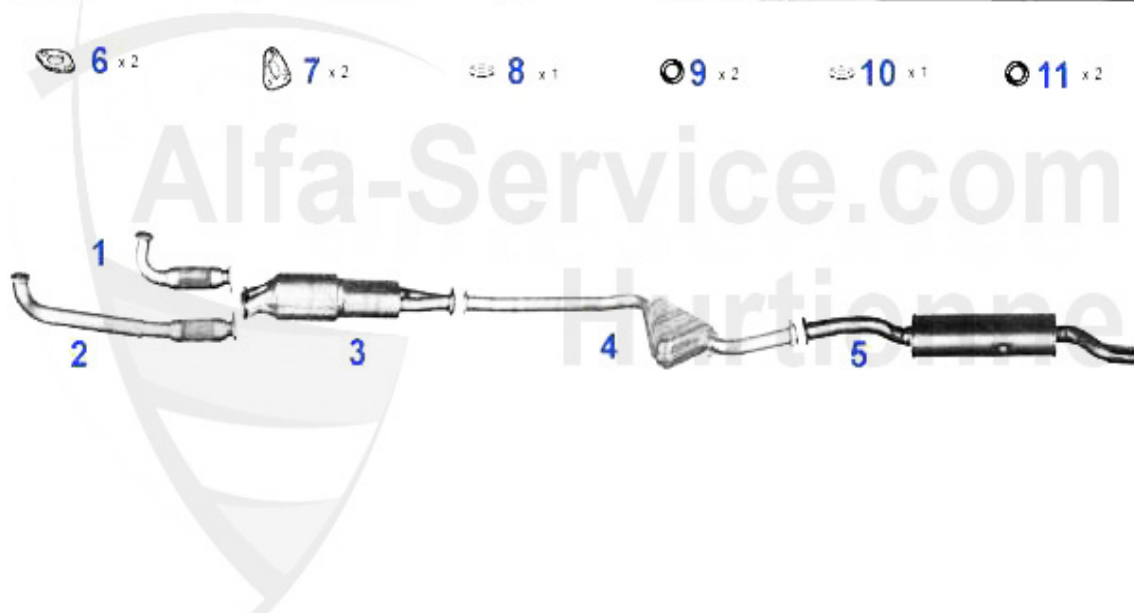

164/Super > escape > escape > 3.0 V6 Bj. 92>

Abgasanlage/Exhaust System 164/Super 3.0 V6 Bj. 92>

164 3.0i V6 SUPER KAT. (2959 cc)

9/'92-'98

1	VR574760	tubo primario der. 164 Super 3.0 V6	421.15 EUR
2	VR574761	tubo primario izq. 164 Super 3.0 V6	Preis auf Anfrage
4	MSD117706	silenciador intermediario 164 Super 3.0 V6 12/24V 9.92-	199.00 EUR
5	NSD117607	silenciador terminal 164 Super V6 12V/24V/Turbo	249.00 EUR
6	SAT094414	junta escape primario 164/Super, RZ,SZ, gtv/spider (91	4.99 EUR
7	SAT573540	junta tubo primario/catalizador 164 Super, gtv/spider (	5.50 EUR
8	SAT094003	aro silenciador	10.50 EUR
9	SAT091108	silent bloc/soporte escape 155,164	2.90 EUR