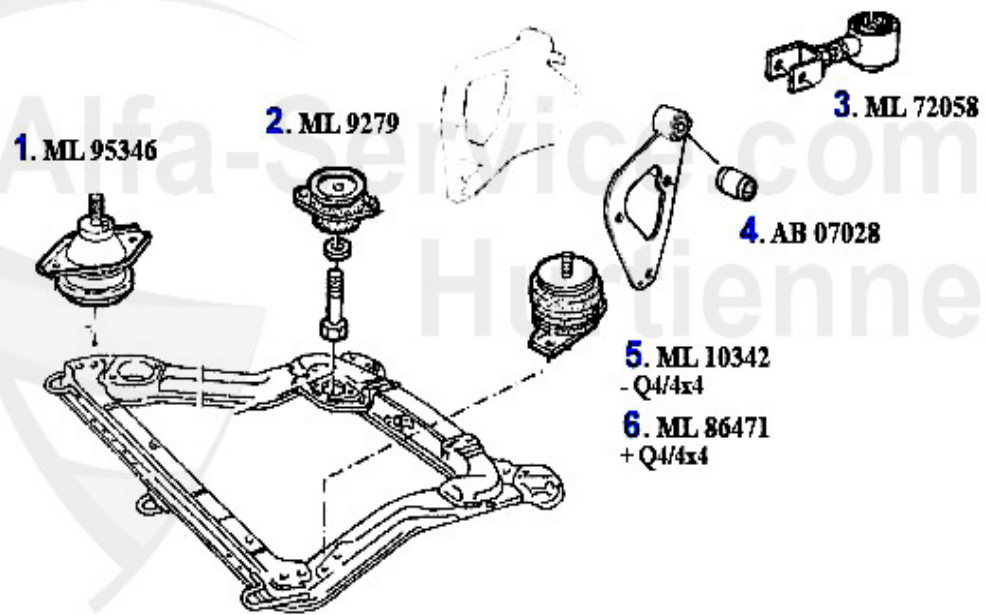

Motorlager/Enginemount 164/Super 3.0 V6 24V

1	ML95346	soporte motor delantero der. 164 V6	179.00 EUR
3	ML72058	soporte motor 164 Super V6	Preis auf Anfrage