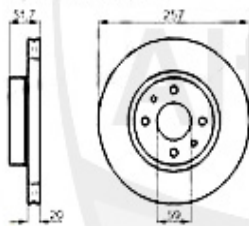

Bremsscheiben/Brakedisks 164 >1992

1. BS 541451
2.0 TS > #06142574
vorne/front
belüftet/ventil.

2. BS 541851
2.0 TS #06142575>
vorne/front
belüftet/ventil.