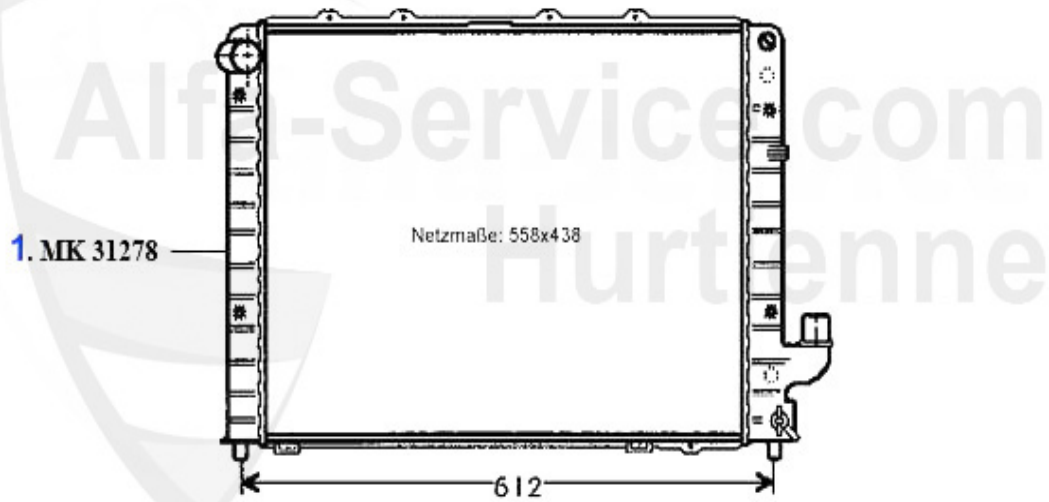

Kühler/Radiator 166 2.0 V6 Turbo

1 MK31278

Motorkühler 166 2.0 V6 Turbo, 2.4 JTD 10V/20V

289.80 EUR