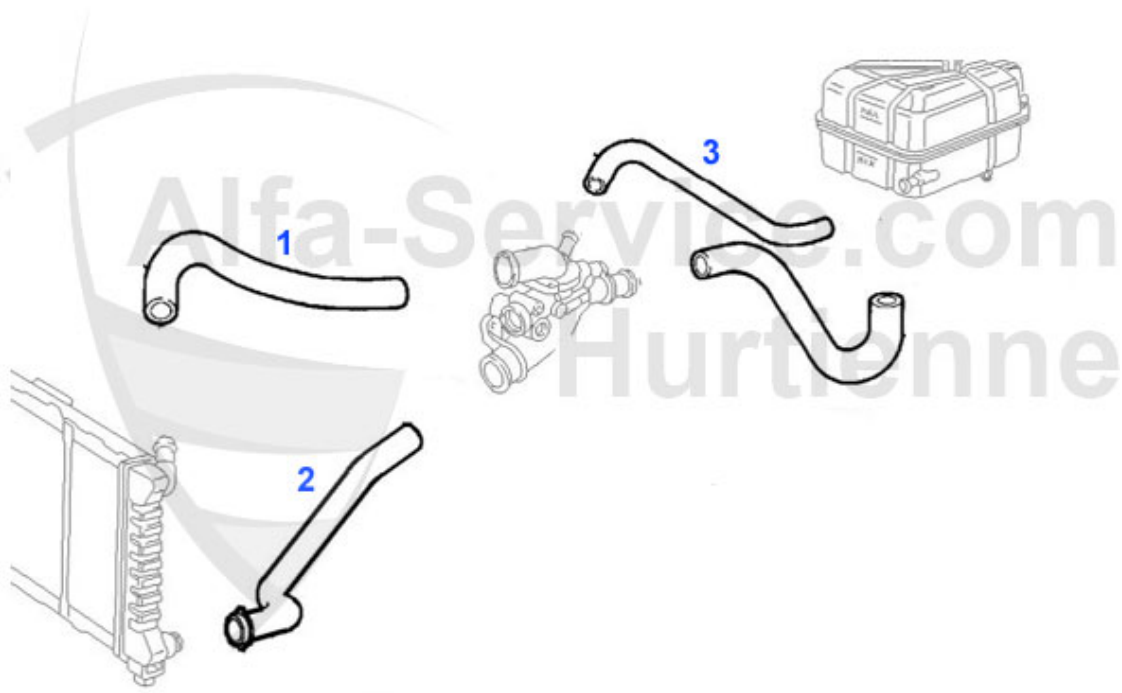

166 > motor > juntas motor > 2.0 TS > tubos

1 KWS38021

La bota entre depósito de comensación y termóstato OEM

9.89 EUR

Dichtungen Motor/Gaskets Engine 166 2.0 TS

1	VDD5400	junta cubre-culata 1 parte (para cubre-culata plastico)	33.50 EUR
2	WD08200	retén arbol de levas 145/6,155,156,gtv/ spider (916), 1	15.51 EUR
3	WD55300	retén arbol de levas 145/6,155,156 1.6 1.7/1.8/2.0 16V	17.90 EUR
4	ASKD59747	junta colector admision 145/6,147, 155,156,166,gtv/spid	25.13 EUR
5	AGKD02761	junta colector escape 145/6,147,155,156 166,gtv,spider	24.00 EUR
6	WD43800	retén ciguenal delantero (polea) 145/6, 1.9 TD 94-99, 1	9.75 EUR
7	WD0800	retén ciguenal trasero (volante-motor) 147 1.6 TS 16V/1	47.50 EUR