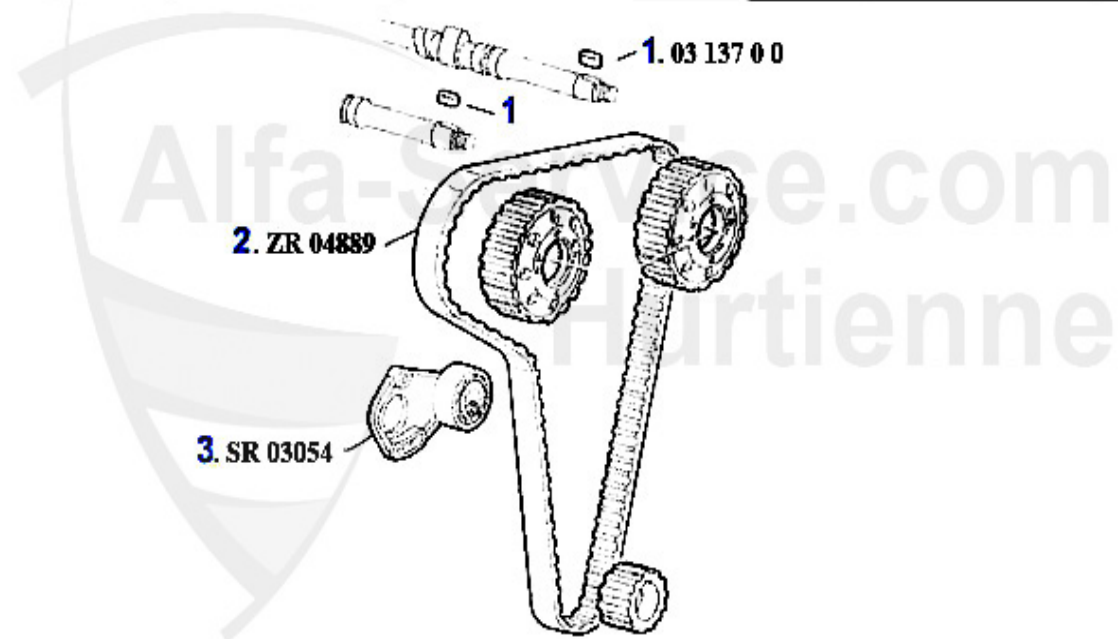

Zahnriemen/Timingbelt 166 2.0 V6 Turbo

1	03 137 0 0	cale para arbol de levas	6.90 EUR
2	ZR04889	Zahnriemen 127SP+254H 166 2.0 V6 Turbo	55.00 EUR
3	SR03054	Spannrolle 166 2.0 V6 Turbo	129.00 EUR