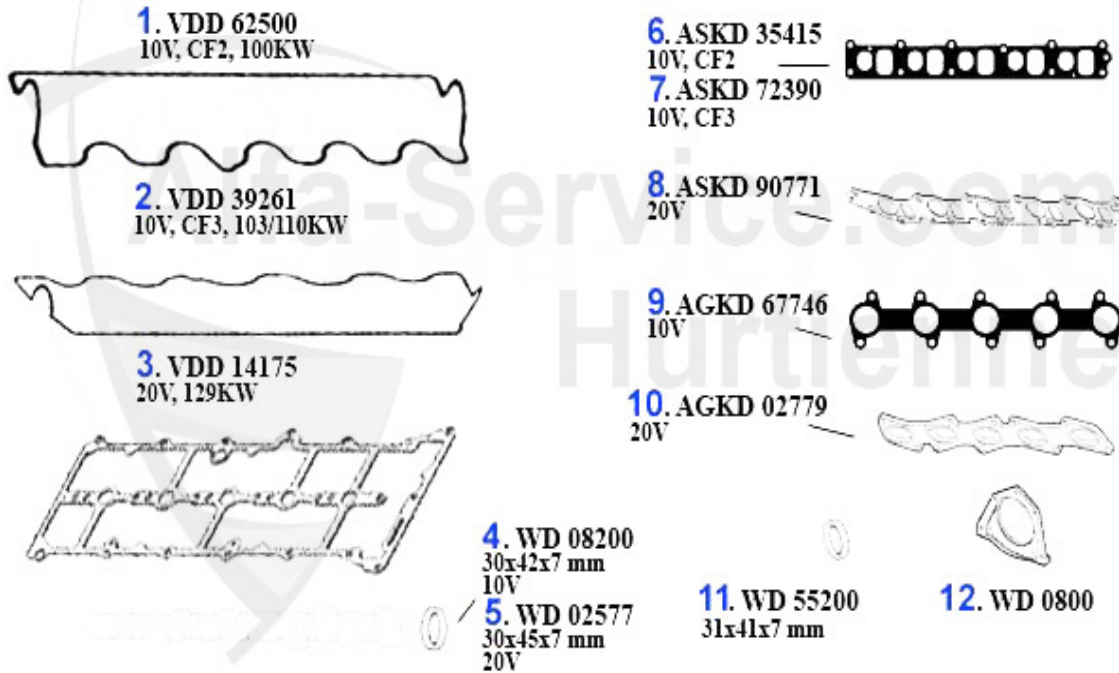

Dichtungen Motor/Gaskets Engine 166 2.4 JTD

1	VDD62500	junta cubre-culata 156,166 1.4 JTD CF 2 09.97-10.00	14.26 EUR
2	VDD39261	junta cubre-culata 156,166 2.4 JTD 10V CF 3	17.34 EUR
3	VDD14175	junta cubre-culata 156,166 2.4 JTD 20V	22.05 EUR
4	WD08200	retén arbol de levas 145/6,155,156,gtv/ spider (916), 1	15.51 EUR
5	WD02577	retén arbol de levas 147,156,166, Nuovo GT 1.9/2.4 JTD	5.90 EUR
6	ASKD35415	junta colector admision 156,166, 2.4 JTD CF 2 10V	17.85 EUR
7	ASKD72390	junta colector admision 156,166 2.4 JTD CF 3 10V	17.96 EUR
8	ASKD90771	junta colector admision 156,166 2.4 JTD 20V	35.58 EUR
9	AGKD67746	junta colector escape 156,166 2.4 JTD CF 2/3 10V	12.83 EUR
10	AGKD02779	junta colector escape 156,166 2.4 JTD CF 3 20V	16.62 EUR
11	WD55200	retén ciguenal delantero (polea) 145/6, 155,156,166,gtv	10.31 EUR
12	WD0800	retén ciguenal trasero (volante-motor) 147 1.6 TS 16V/1	47.50 EUR