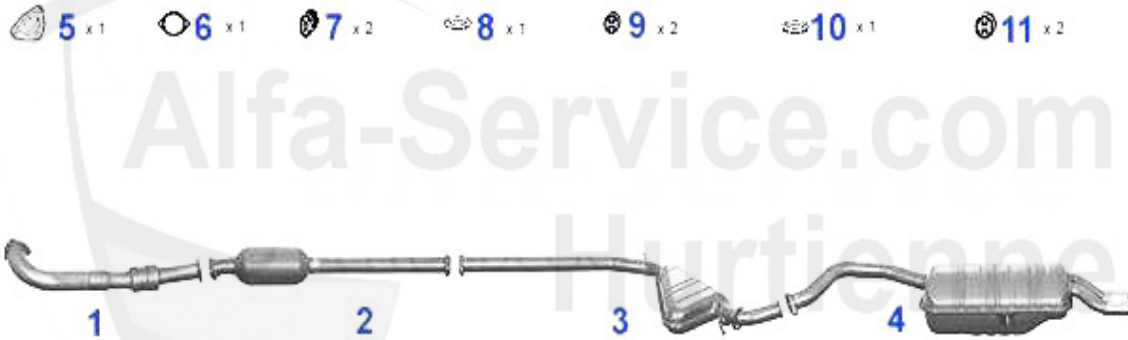

Abgasanlage/Exhaust System 166 V6 Turbo

166 2.0 V6 TURBO (1998 cc - 151 kW - Met AR34102)

10/'98-

1	VR658592	Vorderrohr 166 2.0 V6 Turbo	358.02 EUR
2	KAT457433	Katalysator 166 V6 turbo	Preis auf Anfrage
3	MSD457406	Mitteltopf 166 V6 Turbo, 2.5/3.0/3.2 V6 24V CF2/3	145.00 EUR
4	NSD118207	Endtopf 166 V6 turbo	275.00 EUR
5	SAT27204	Dichtung f. Vorderrohr 166 2.0 V6 Turbo	11.19 EUR
6	SAT094484	junta sil. primario/catalizador	5.50 EUR
7	SAT091031	silent bloc/soporte escape 164 Super Turbo	4.50 EUR
8	SAT094003	aro silenciador	10.50 EUR
9	SAT091143	silent bloc/soporte escape spider/gtv (916), 156,166	3.53 EUR
11	SAT091066	silent bloc/soporte escape 147/156	4.00 EUR