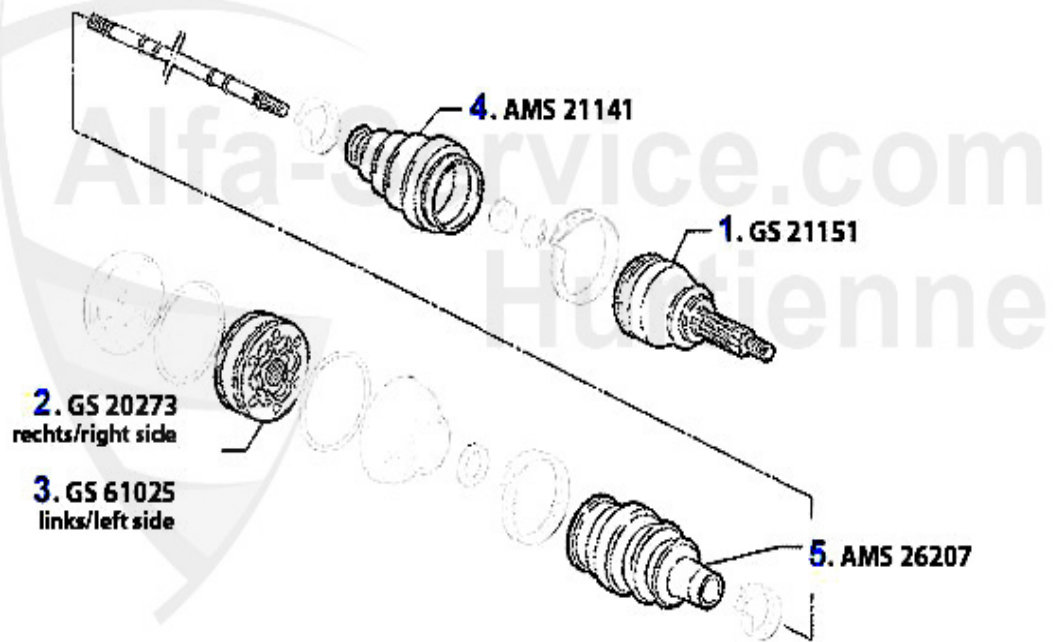

Antriebswelle/Driveshaft 166 2.5 V6 24V

1	GS21151	cardan ext. 156 1.8/1.8/2.0 16V TS, gtv (916) 1.8/2.0 T	119.00 EUR
2	GS20273	Gelenksatz innen RE 166 6-Zyl.	120.54 EUR
3	GS61025	Gelenksatz innen Li 166 6-Zyl.	120.54 EUR
4	AMS21141	Achsmanschettensatz aussen 166 alle 6-zylimder/JTD 10V	24.50 EUR
5	AMS26207	fuelle int.gtv/spider (916) 2.0 TS 1995-98, 145, 155, 1	25.00 EUR