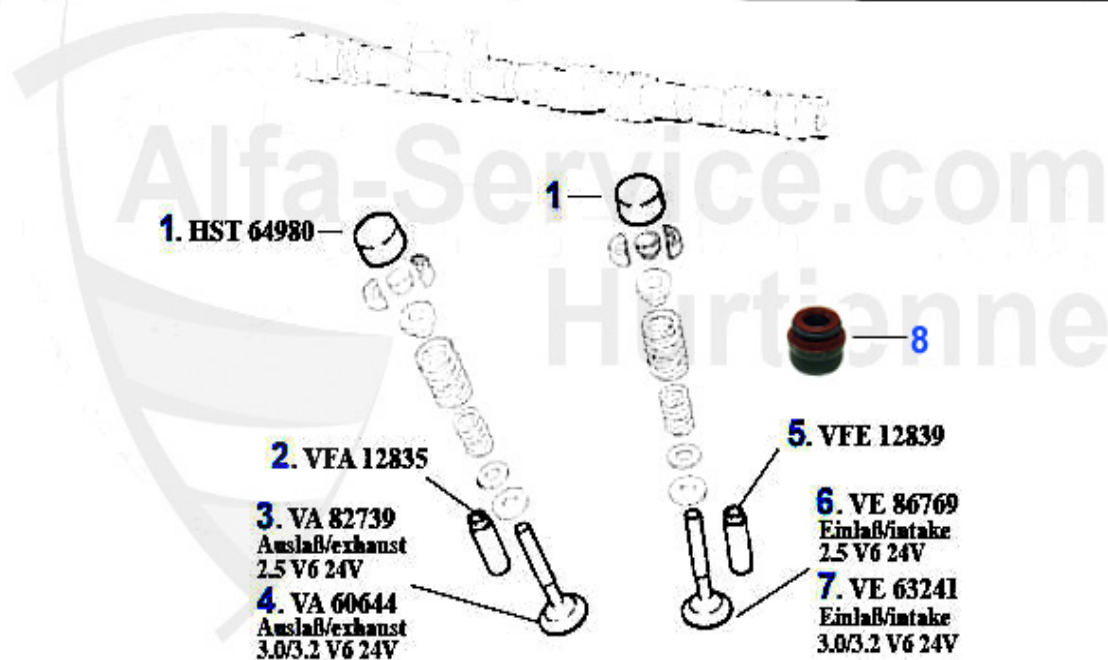

Ventiltrieb/Valve Train 166 V6 24V

1	HST64980	botador hidr. 33(907)145/6 1.7ie, 16V 147 3.2 GTA, 156	31.50 EUR
2	VFA12835	guia valvula escape 147,156,164 Super GTV/Spider 916, N	32.50 EUR
3	VA82739	valvula escape 156,166 2.5 24V	47.49 EUR
4	VA60644	valvula escape 3.0 V6 24V	29.50 EUR
5	VFE12839	guia valvula admision 147,156,164 Super gtv/spider (916	32.50 EUR
6	VE86769	valvula admision 156,166 2.5 V6 24V	35.00 EUR
7	VE63241	valvula admision 3.0 V6 24V/3.2 GTA 147,156,164 spider/	29.00 EUR
8	VSD3357	Ventilschaftdichtung 2,5 V6 3,0V6/3,2V6/147,156,164,166	3.90 EUR