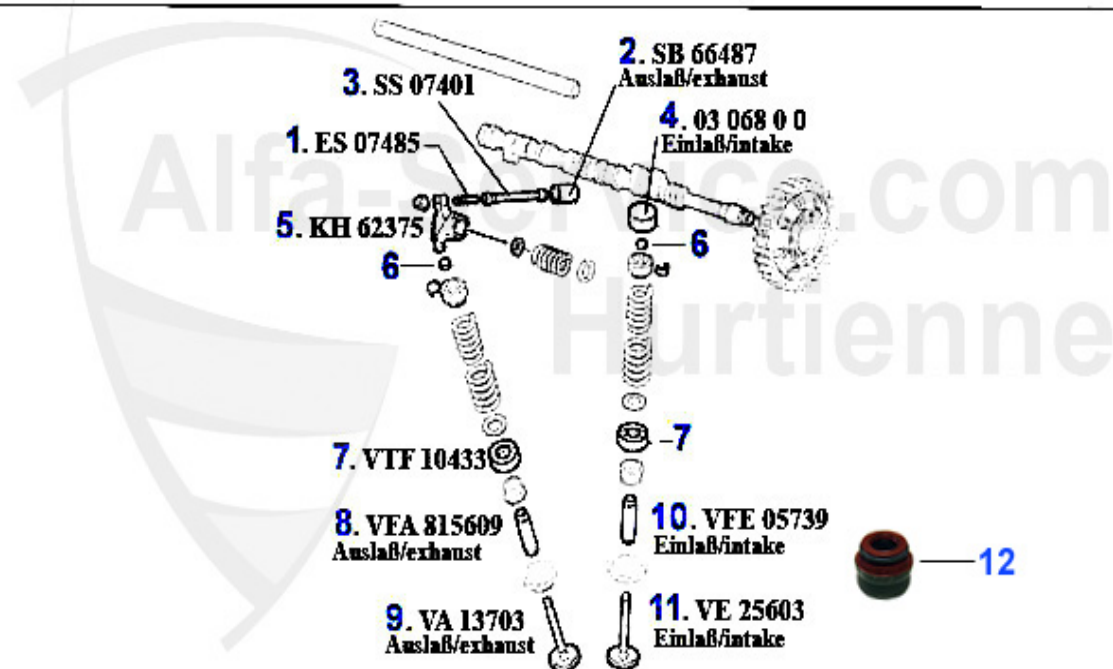

Ventiltrieb/Valve Train 166 2.0 V6 Turbo

2	SB66847	botador (lado escape) 155,164 Super, 166,gtv/spider (91)	20.25 EUR
3	SS07401	tige botador (cote ech) 75,155,164,166, RZ,SZ gtv/spide	Preis auf Anfrage
4	03 083 0 0	botador de valvula con recubrimiento DLC 101/105/116/75	35.00 EUR
4	03 068 0 0	botador de valvula	16.90 EUR
5	KH62375	balancin escape 155,164/Super,166,gtv/ spider (916)	109.00 EUR
6	03 084 0 0	pastilla de valvula (caja de 205 piezas de 1,500 à 2,50	559.00 EUR
6	03 114 0 0	pastilla de valvula (caja de 200 piezas de 2,525 a 3,50	559.00 EUR
7	VTF10433	cubeta muelle valvula 155,164/Super	6.81 EUR
8	VFA815609	guia valvula escape 2.5/3.0 V6,75,90,164 Super,RZ,SZ,gt	13.49 EUR
9	VA13703	vavula escape 2.0 V6 Turbo	81.04 EUR
10	VFE05739	guia valvula admision 155,166 2.5 V6 nouvelle version	22.50 EUR
11	VE25603	valvula admision 2.0 V6 Turbo	49.00 EUR
12	VSD3357	Ventilschaftdichtung 2,5 V6 3,0V6/3,2V6/147,156,164,166	3.90 EUR