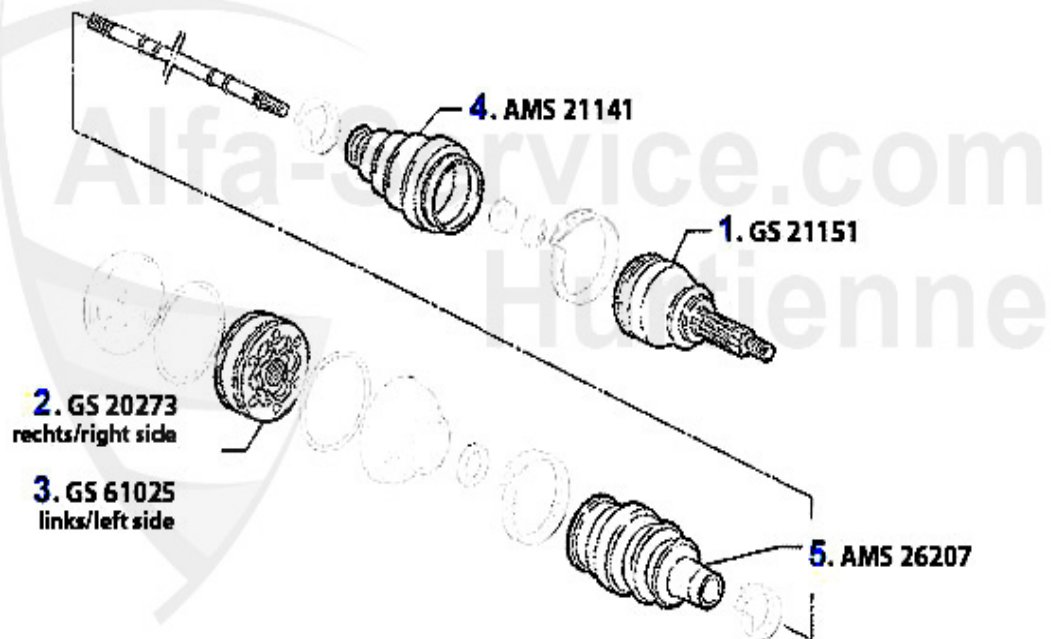

Antriebswelle/Driveshaft 166 2.0 TS

1	GS21151	cardan ext. 156 1.8/1.8/2.0 16V TS, gtv (916) 1.8/2.0 T	119.00 EUR
2	GS20273	Gelenksatz innen RE 166 6-Zyl.	120.54 EUR
3	GS61025	Gelenksatz innen Li 166 6-Zyl.	120.54 EUR
4	AMS21141	Achsmanschettensatz aussen 166 alle 6-zylimder/JTD 10V	24.50 EUR
5	AMS26207	fuelle int.gtv/spider (916) 2.0 TS 1995-98, 145, 155, 1	25.00 EUR