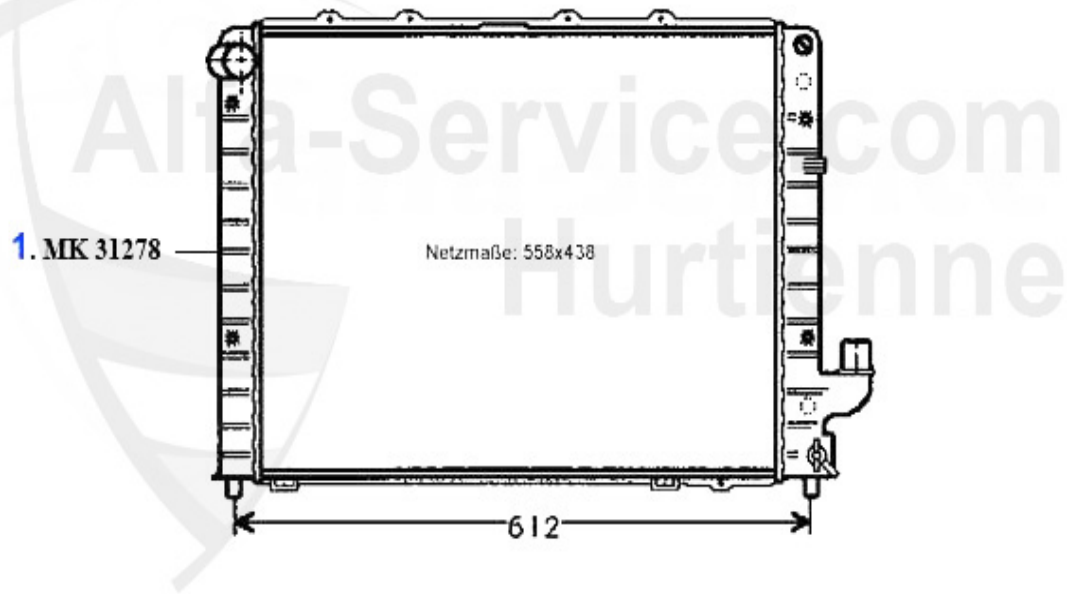

166 > motor > circuito agua > 2.4 JTD 20V > radiador agua

Kühler/Radiator 166 2.4 JTD 20V

1 MK31278

Motorkühler 166 2.0 V6 Turbo, 2.4 JTD 10V/20V

289.80 EUR