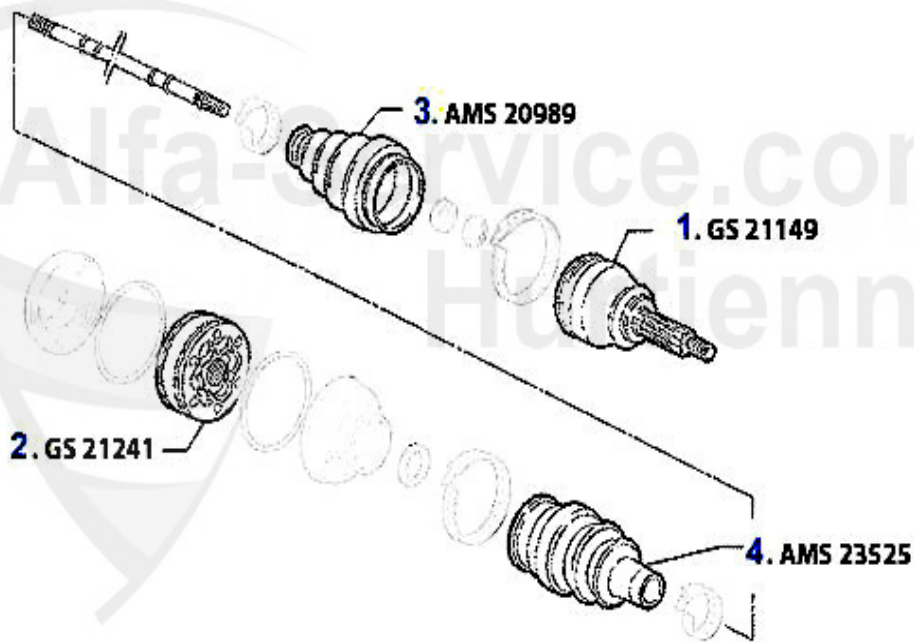

Antriebswelle/Driveshaft 166 2.0 TS

1	GS21149	Gelenksatz au3en 166 2.0 TS	107.72 EUR
2	GS21241	cardan int. gtv/spider (916),155,145/6 TS 16V, 156 TS 1	111.72 EUR
3	AMS20989	fuelle ext. 145/6 147,156,166	17.90 EUR
4	AMS23525	fuelle int. 155 1.7/1.8/2.0/TS 16V,2.5 V6,1.9TD,164/Sup	25.55 EUR