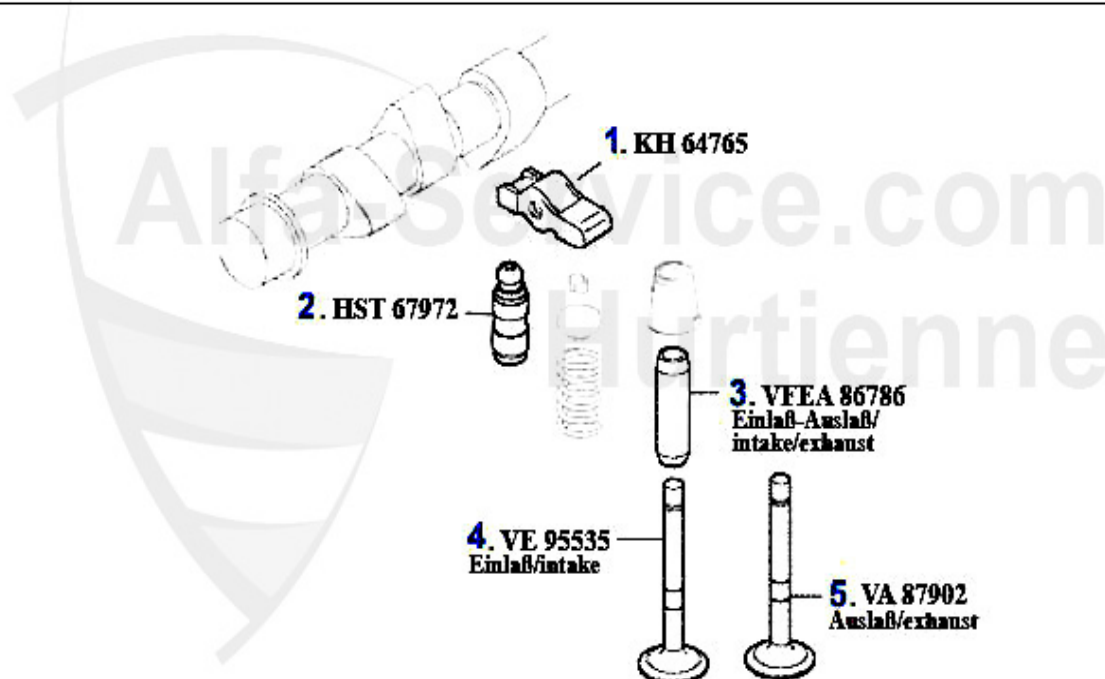

Ventiltrieb/Valve Train 166 2.4 JTD 20V

1	KH64765	balancin 147,156,166,Nuovo GT JTD 16/20V	10.67 EUR
2	HST67972	botador 147,156,166,Nuovo GT JTD 16/20V	35.11 EUR
3	VFEA86786	guia valvula adm./escape 147,156,166, Nuovo GT JTD 16/2	13.34 EUR
4	VE95535	valvula admision 147,156,166 Nuovo GT JTD 16/20V	18.98 EUR
5	VA87902	valvula escape 147,156,166,Nuovo GT JTD 16/20V	20.00 EUR