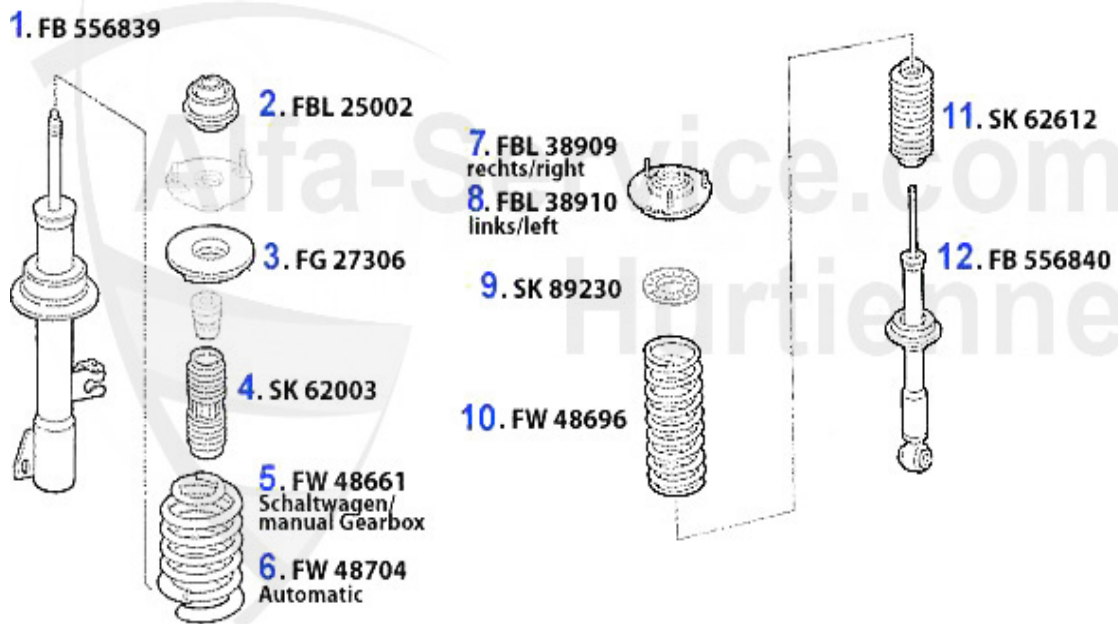

Federbeine/Struts 166 3.2 V6 24V

1	FB556839	Federbein vorne 166,2-Rohr Gas	175.00 EUR
2	FBL25002	aro amortiguador delantero 147,156,166, Nuovo GT	55.00 EUR
3	FG27306	Federgummi VA 166	8.00 EUR
4	SK62003	Schutzmanschette Federbein VA 166	8.29 EUR
9	SK89230	Staubkappe HA f. Federbein 166	Preis auf Anfrage
11	SK62612	Schutzmanschette Federbein HA 166	19.44 EUR