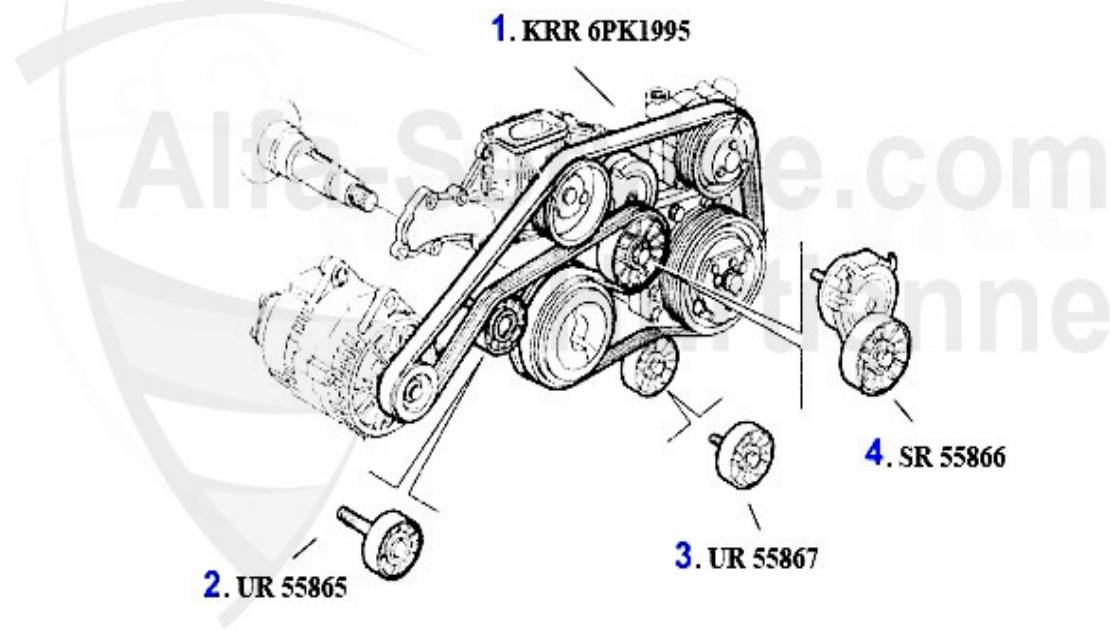

Keilriemen/V-Belt 166 V6 24V

1	KRR6PK1995	correa dentada 6PK1995 147,156,166, gtv/spider (916) Nu	29.00 EUR
2	UR55865	rodillo correa dentada 156,166, gtv/spider (916) V6	42.70 EUR
3	UR55867	rodillo correa dentada 156,166, gtv/spider (916) V6	55.00 EUR
4	SR55866	rodillo tensor 156,166 V6 24V/GTA	149.00 EUR