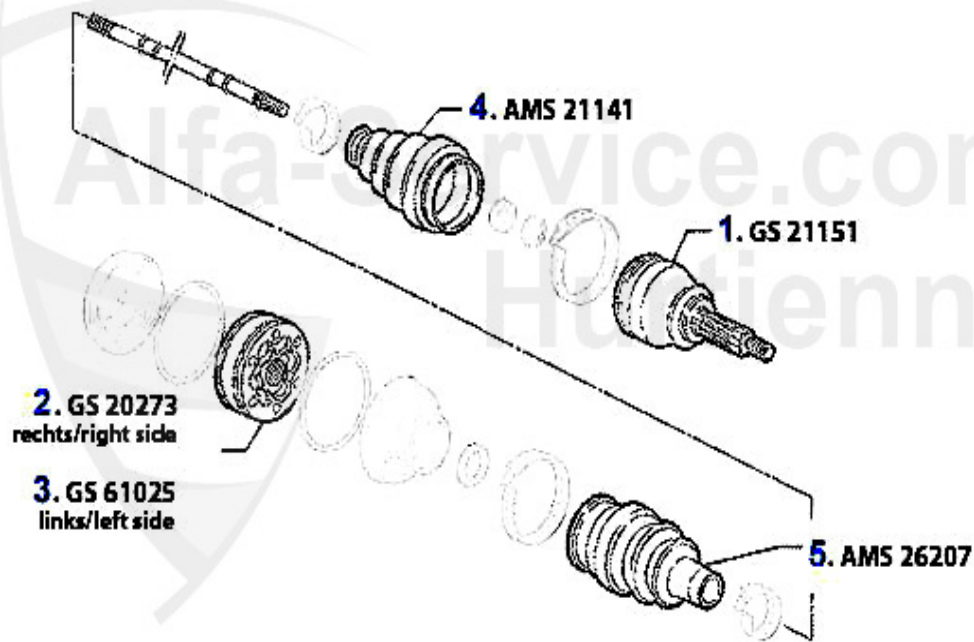

Antriebswelle/Driveshaft 166 3.0 V6 24V

1	GS21151	cardan ext. 156 1.8/1.8/2.0 16V TS, gtv (916) 1.8/2.0 T	119.00 EUR
2	GS20273	Gelenksatz innen RE 166 6-Zyl.	120.54 EUR
3	GS61025	Gelenksatz innen Li 166 6-Zyl.	120.54 EUR
4	AMS21141	Achsmanschettensatz aussen 166 alle 6-zylimder/JTD 10V	24.50 EUR
5	AMS26207	fuelle int.gtv/spider (916) 2.0 TS 1995-98, 145, 155, 1	25.00 EUR