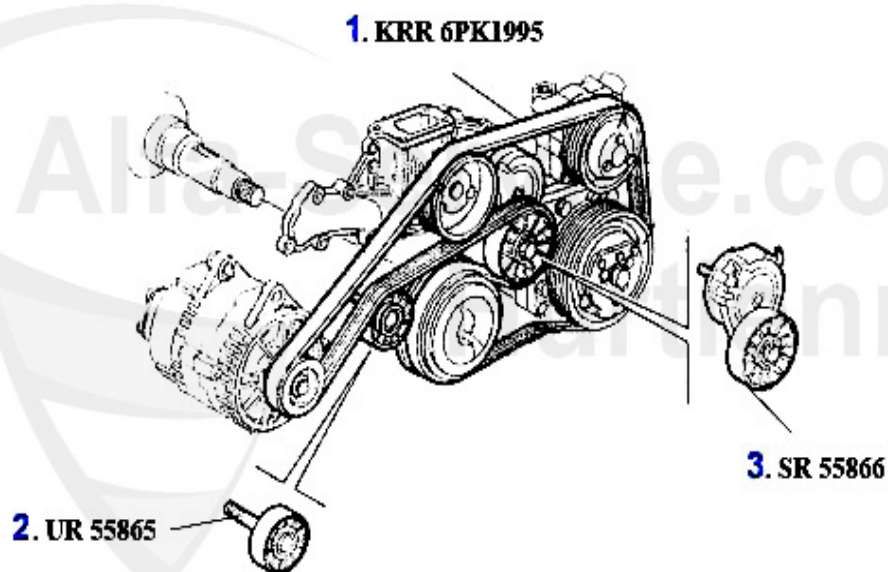

Keilriemen/V-Belt 166 2.0 V6 Turbo

1	KRR6PK1995	correa dentada 6PK1995 147,156,166, gtv/spider (916) Nu	29.00 EUR
2	UR55865	rodillo correa dentada 156,166, gtv/spider (916) V6	42.70 EUR
3	SR55866	rodillo tensor 156,166 V6 24V/GTA	149.00 EUR