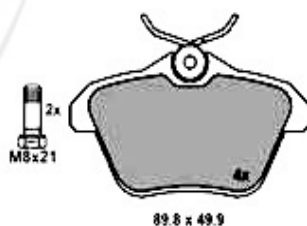

Brembeläge/Brakepads 166

1. 21637
2.0 TS/2.4 JTD 10V
vorne/front

2. 23092
6-Cyl/2.4 JTD 20V
vorne/front

3. 21606
hinten/rear

1	21637 188 05	SBB VA mit We 166 2.0 TS/2.4 JTD Bj. 09.98> Bremssysteme	96.43 EUR
2	23092 160 05	SBB VA mit WE 166 6-Zylinder Bremssystem: Brembo	101.35 EUR
3	21606 166 24	juego de pastillas de frenos trasero sin testigo 156 1.	62.58 EUR