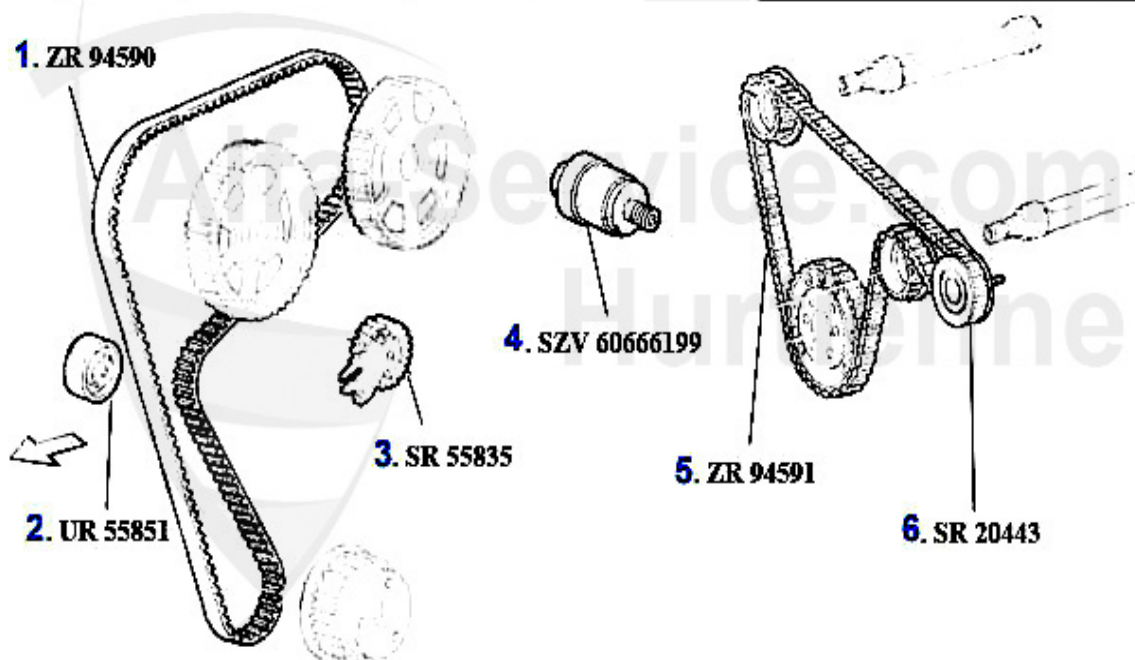

Zahnriemen/Timingbelt 166 2.0 TS

1	ZR94590	correa dentada 168SHPN240H 145/6 1.8/2.0 ie/16V/TS, 147	49.50 EUR
2	UR55851	rodillo correa dentada 145/6/7, 155/6, 166,gtv/spider (	32.50 EUR
3	SR55835	rodillo tensor 145/6/147,155/156,166, gtv/spider (916)	89.50 EUR
4	SZV60666199	variador de fase ORIGINL 145/6,155,156,164,166 gtv/spid	Preis auf Anfrage
5	ZR94591	correa dentada 130SLDD150H 145/6, 115/6 2.0 16V TS arbo	66.00 EUR
6	SR20443	rodillo tensor para arbol equilibrio 2.0 TS gtv/spider	39.50 EUR