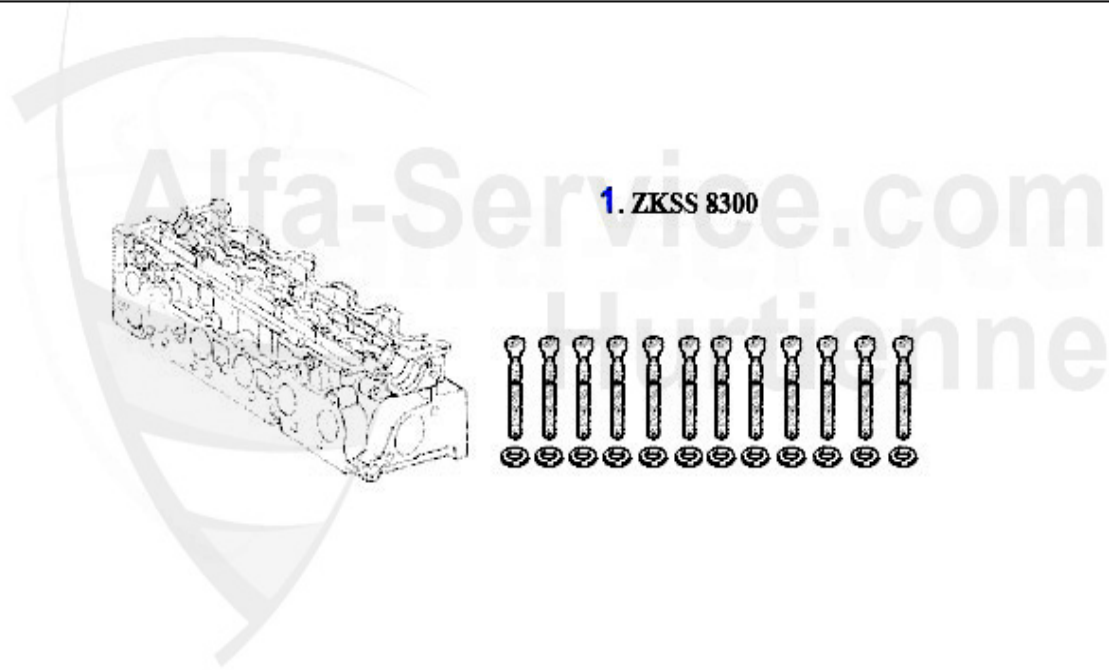

166 > motor > juntas motor > 2.4 JTD 10/20V > lote de esparragos culata

Kopfschraubensatz/Head Srew Set 166 2.4 JTD

1 ZKSS8300

juego de esparragos 156,166 2.4 JTD

60.52 EUR