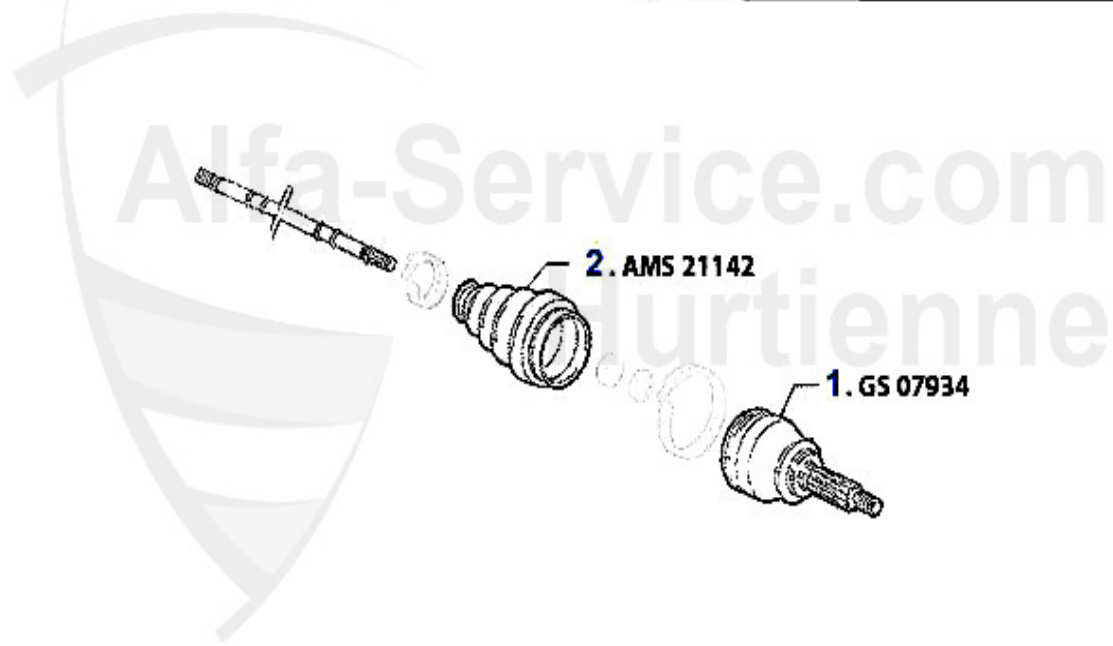

Antriebswelle/Driveshaft 166 2.4 JTD 20V

1	GS07934	Gelenksatz au3en 166 2.4 JTD 20V	152.86 EUR
2	AMS21142	fueller ext. 147,156, gtv/spider (916) Nuovo GT 3.2 V6 2	29.90 EUR