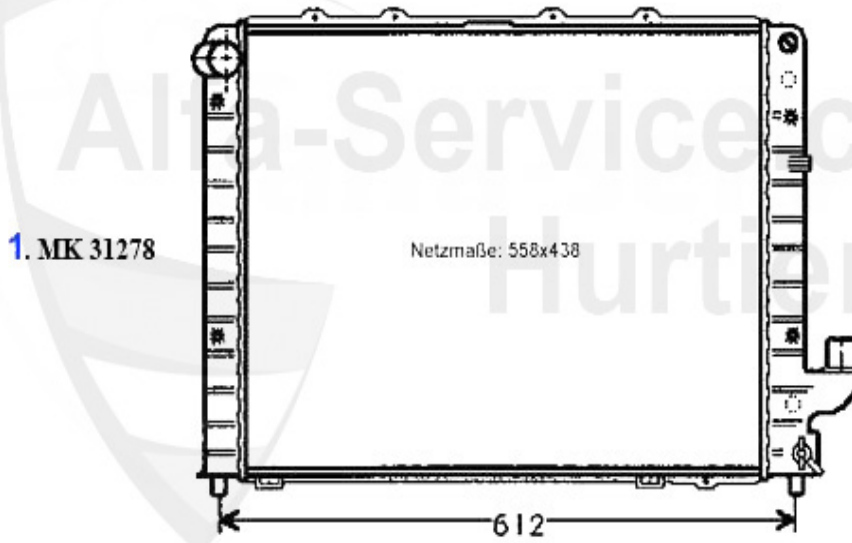

166 > motor > circuito agua > 2.4 JTD 10V > radiador agua

Kühler/Radiator 166 2.4 JTD 10V

1 MK31278

Motorkühler 166 2.0 V6 Turbo, 2.4 JTD 10V/20V

289.80 EUR