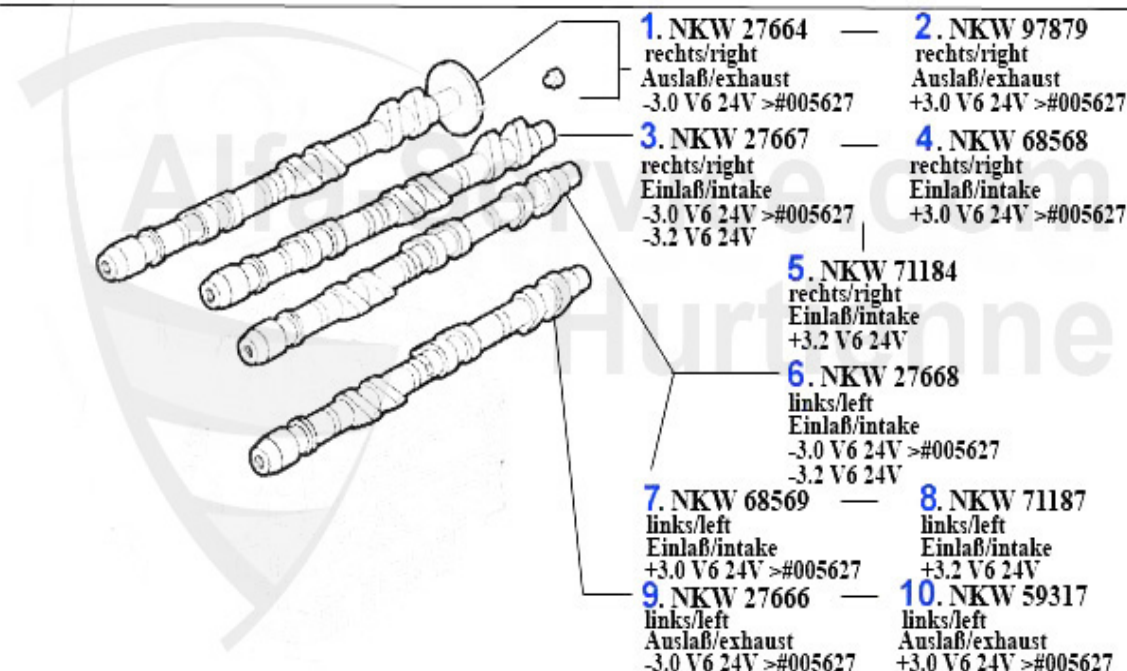

Nockenwelle/Camshaft 166 V6 24V

1	NKW27664	arbol de levas der. (escape) 156,166 2.5 V6 24V, gtv/sp	416.74 EUR
2	NKW97879	Nockenwelle rechts (Auslaß) 166,gtv (916) > Mot #5627	222.61 EUR
3	NKW27667	arbol de levas der. (admision) 156,166 2.5 V6 24V,gtv/s	253.59 EUR
4	NKW68568	arbol de levas der. (adm.) 164 Super 166,gtv (916)<Mot#	379.61 EUR
5	NKW71184	arbol de levas der. admision 147,156,166 gtv/spider (91	630.70 EUR
6	NKW27668	arbol de levas izq. (admision) 156,166 2.5 V6 24V,gtv/s	253.59 EUR
7	NKW68569	arbol de levas izq. (admision) 164 Super 166,gtv (916)	234.92 EUR
8	NKW71187	arbol de levas admision 147,156,166 gtv/spider (916), N	630.70 EUR
9	NKW27666	arbol de levas izq. (escape) 156,166 2.5 V6 24V,gtv/spi	416.74 EUR
10	NKW59317	arbol de levas izq. (escape) 164 Super 166,gtv (916) >M	305.00 EUR