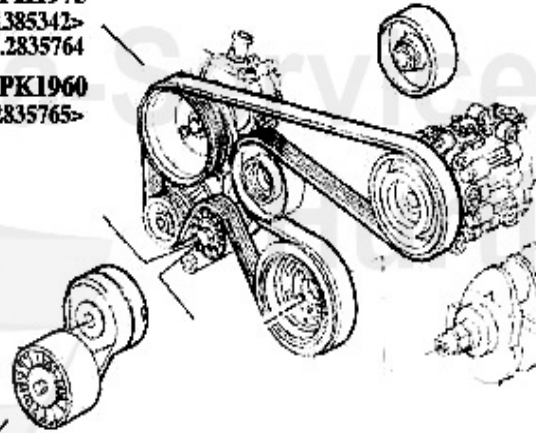

184.45 EUR

Keilriemen/V-Belt 166 2.0 TS

2. KRR 7PK1952
CF2, > Mot.138534I

3. KRR 6PK1975
CF2, Mot. 1385342>
CF3, > Mot.2835764

4. KRR 6PK1960
CF3, Mot. 2835765>

1. UR 55848

5. SPA 55863

1	UR55848	rodillo correa dentada 145/6/7,155/6, gtv/spider (916 2	55.00 EUR
2	KRR7PK1952	correa dentada 7PK1952 145/6,155, gtv/spider (916) 2.0	52.50 EUR
3	KRR6PK1975	correa dentada 6PK1975 145/6147/156/166/ gtv/spider (91	35.50 EUR
4	KRR6PK1960	correa dentada 6PK1960 147,156,166, gtv/spider (916) 2.	40.00 EUR
5	SPA55863	brazo tensor correa dentada 145/6/7, 155/6,166,916 vari	45.51 EUR