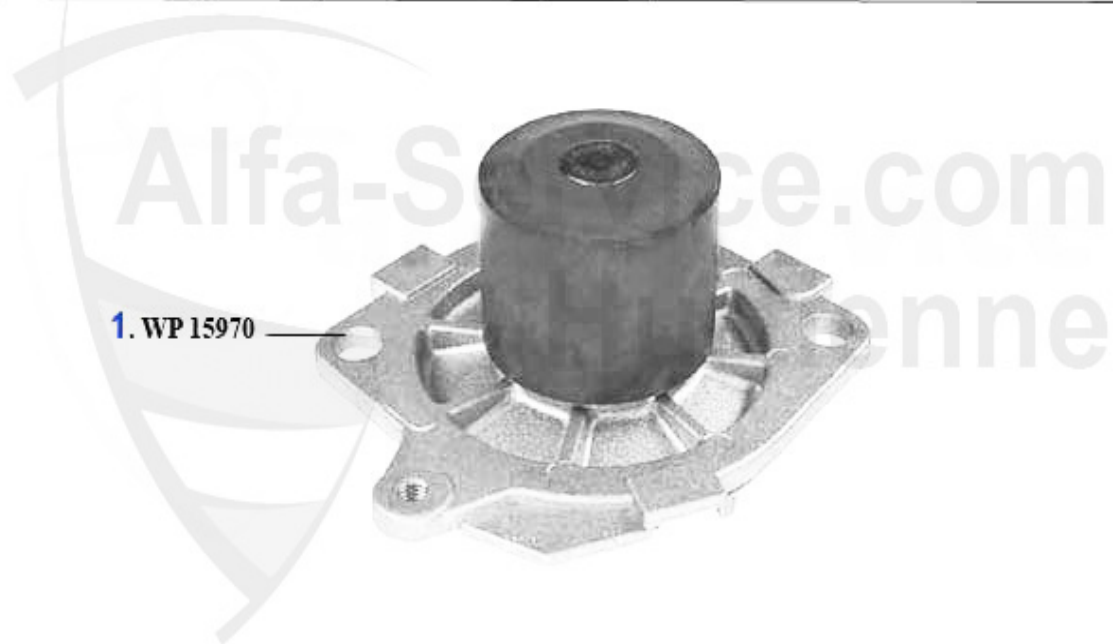

166 > motor > circuito agua > 2.4 JTD 10V > bomba agua

Wasserpumpe/Waterpump 166 2.4 JTD 10V

---

1 WP15970

bomba aqua 145/6,147,156,166 1.9/2.4 JTD

60.52 EUR