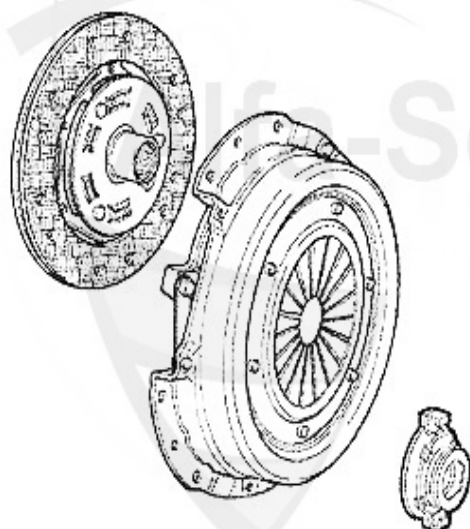

166 > transmission > embrague > kit embrague 2.4 JTD 20V

Kupplungs-Kit/Clutch Set 166 2.4 JTD 20V

Life-Service.com
1.KK 192735
Hurtienne

1 KK192735

Kupplungs-Kit 156,166 2.4 JTD 20V (ohne Ausrücker)

286.22 EUR