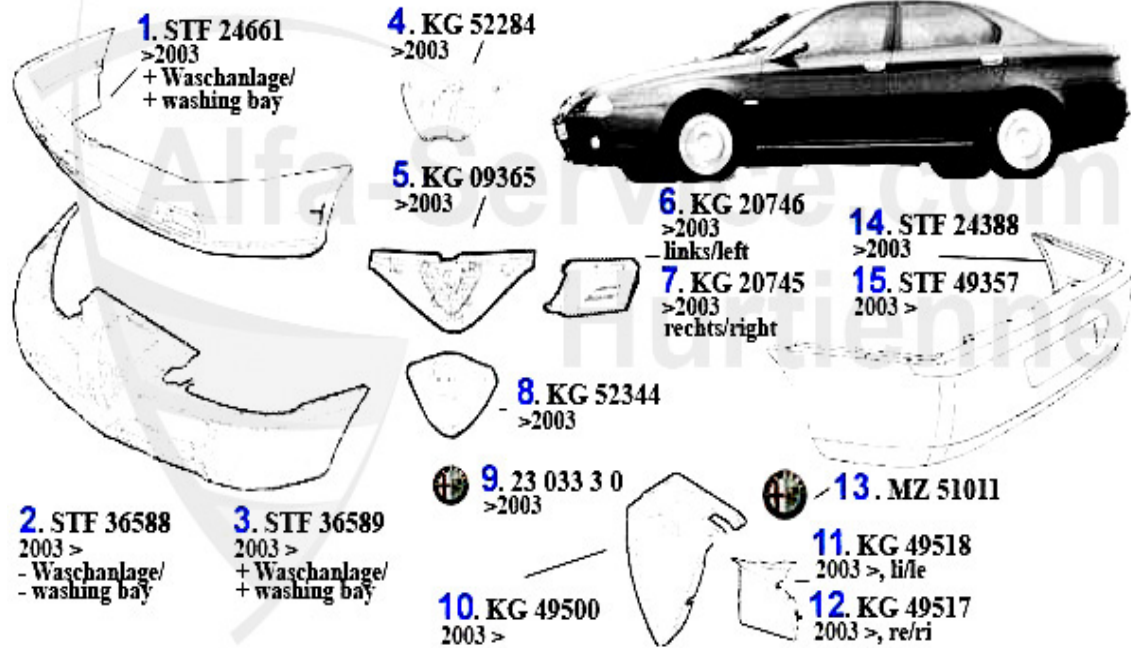

Stoßstangen/Bumpers 166

1	STF24661	Stoßfänger 166 vorne (mit Scheinwerferwaschanlage)	400.09 EUR
2	STF36588	Stoßfänger 166 vorne (Progression,D instinctive,Basic) o	599.00 EUR
3	STF36589	Stoßfänger 166 vorne (Progression,D instinctive,Basic) m	488.99 EUR
5	KG09365	Kühlergrill mitte 166	35.90 EUR
6	KG20746	Kühlergrill links 166	29.69 EUR
9	23 033 3 0	Alfa emblema 75 mm metal, 33,75,145/6, 155,156,164,166,	26.50 EUR
9	23 038 0 0	Alfa Emblem 75mm Metall 33,75,145/6,155,156,164,166 115	19.00 EUR
14	STF24388	Stoßfänger 166 hinten	360.00 EUR
15	STF49357	Stoßfänger 166 hinten Bj. 03> (ohne Löcher f. Parksensoren)	379.00 EUR