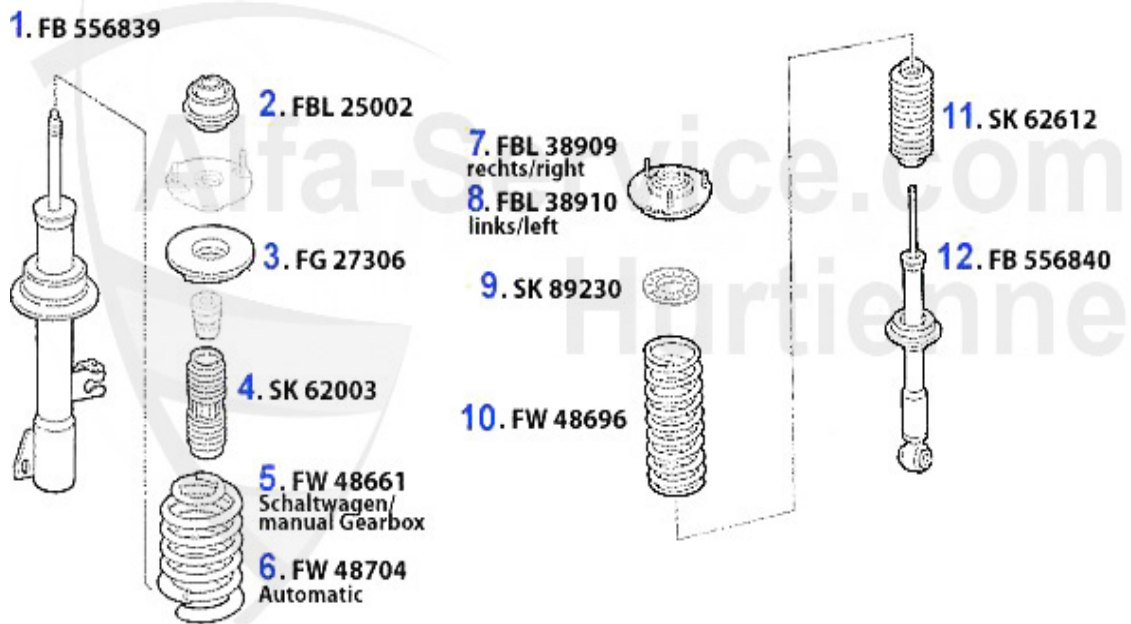

Federbeine/Struts 166 2.5 V6 24V

1	FB556839	Federbein vorne 166,2-Rohr Gas	175.00 EUR
2	FBL25002	aro amortiguador delantero 147,156,166, Nuovo GT	55.00 EUR
3	FG27306	Federgummi VA 166	8.00 EUR
4	SK62003	Schutzmanschette Ferderbein VA 166	8.29 EUR
9	SK89230	Staubkappe HA f. Federbein 166	Preis auf Anfrage
11	SK62612	Schutzmanschette Federbein HA 166	19.44 EUR