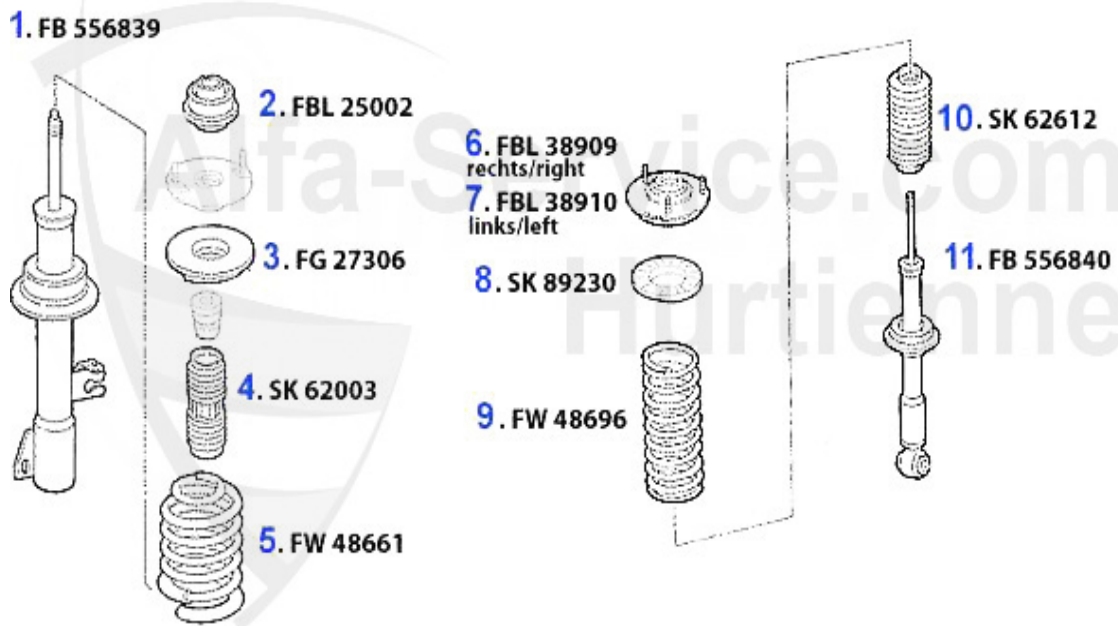

Federbeine/Struts 166 2.0 V6 Turbo

1	FB556839	Federbein vorne 166,2-Rohr Gas	175.00 EUR
2	FBL25002	aro amortiguador delantero 147,156,166, Nuovo GT	55.00 EUR
3	FG27306	Federgummi VA 166	8.00 EUR
4	SK62003	Schutzmanschette Federbein VA 166	8.29 EUR
8	SK89230	Staubkappe HA f. Federbein 166	Preis auf Anfrage
10	SK62612	Schutzmanschette Federbein HA 166	19.44 EUR