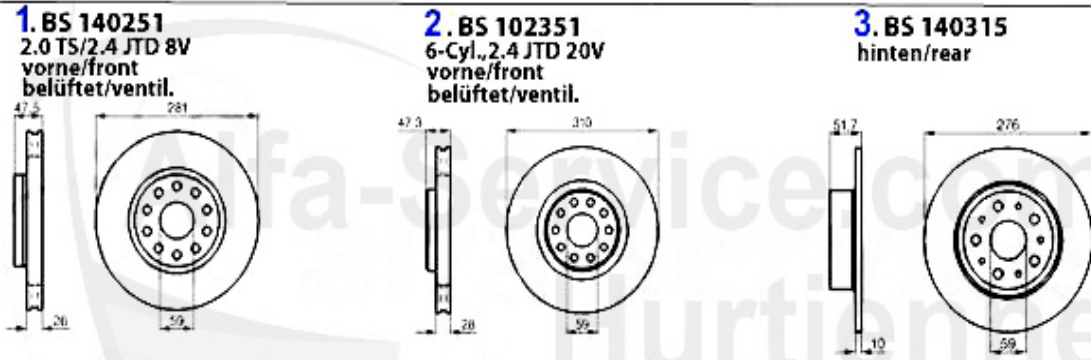

Bremsscheiben/Brakedisks 166

1	BS140251	disco de freno delantero 166 2.0 TS/2.4 JTD Disque de f	82.07 EUR
2	BS102351	disco de freno delantero 166 2.0 V6 Turbo/2.5/3.0/V6 24	110.28 EUR
3	BS140315	disco de freno trasero 166 todos	56.42 EUR