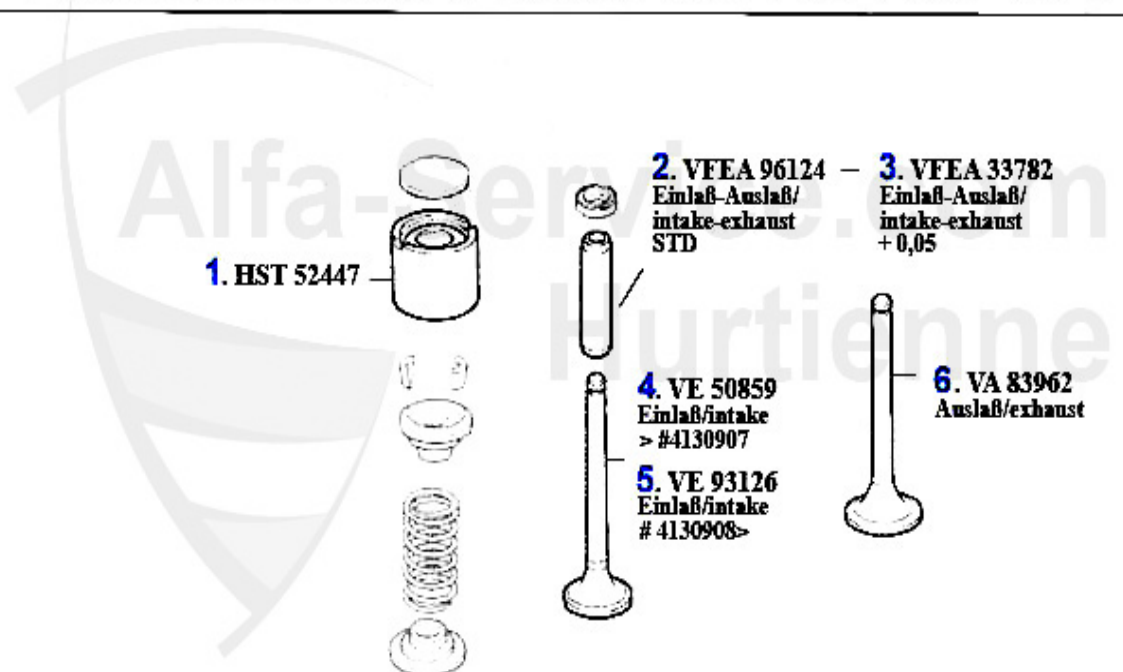

Ventiltrieb/Valve Train 166 2.4 JTD 10V

1	HST52447	botador hidr. 145/6,155,156,166,TD/JTD	14.26 EUR
2	VFEA96124	Ventilführung Einlaß/Auslaß STD 166 2.4 JTD 10V	4.90 EUR
3	VFEA33782	guia valvula adm./escape +0.05 JTD 8/10V 145/6,147,156,	4.11 EUR
4	VE50859	valvula admision 145/6,147,156,166 JTD 8/10V	21.03 EUR
5	VE93126	valvula admision 147,156,166 JTD 8/10V 6.04>	20.21 EUR
6	VA83962	valvula escape 145/6,147,156,166 JTD 8/10V	32.83 EUR