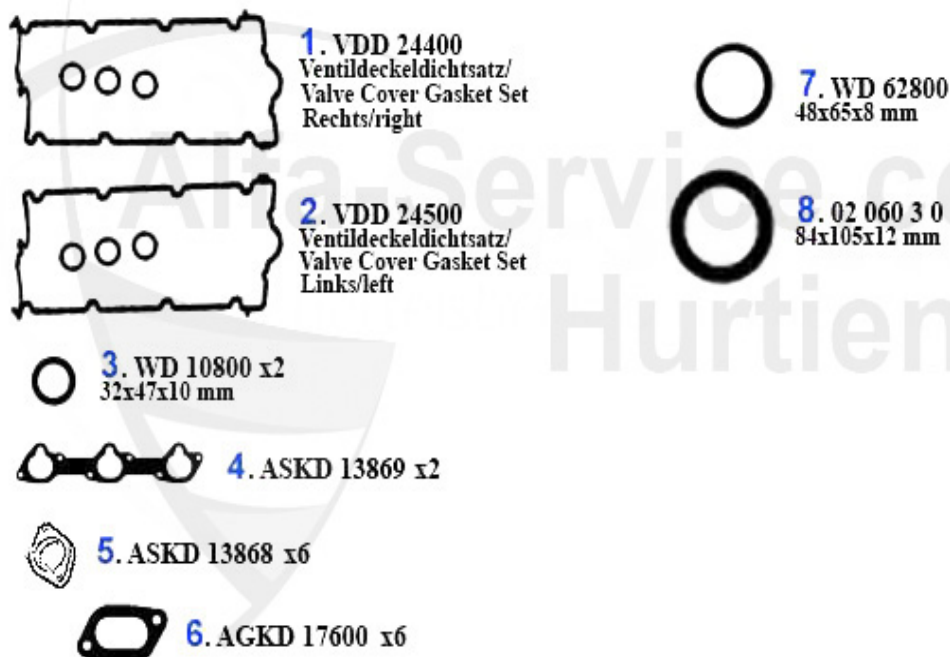

166 > motor > juntas motor > 2.0 V6 Turbo > kit juntas motor

Kopfdichtsatz/Head Set 166 2.0 V6 Turbo

1 ZKDS61100 Kopfdichtsatz 166 2.0 V6 Turbo Bj. >98

225.01 EUR

Dichtungen Motor/Gaskets Engine 166 V6 24V