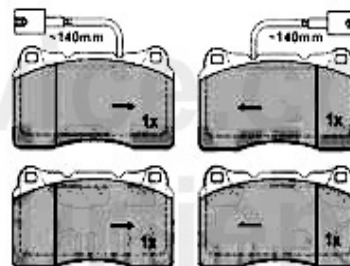

2. 23092
6-Cyl/2.4 JTD 20V
vorne/front