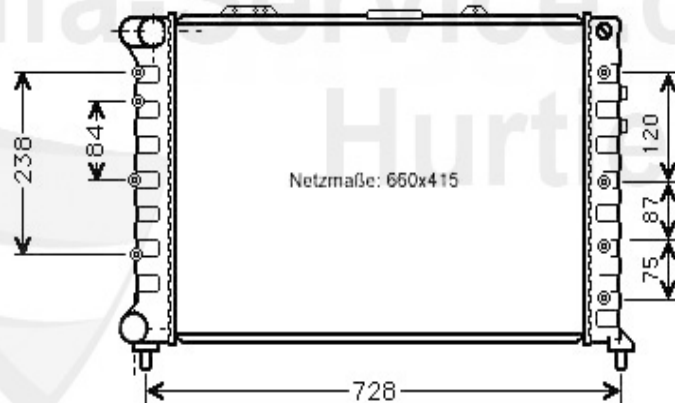

Kühler/Radiator 166 V6 24V

1. MK 32696

1 MK32696

Motorkühler 166 V6 24V

465.00 EUR