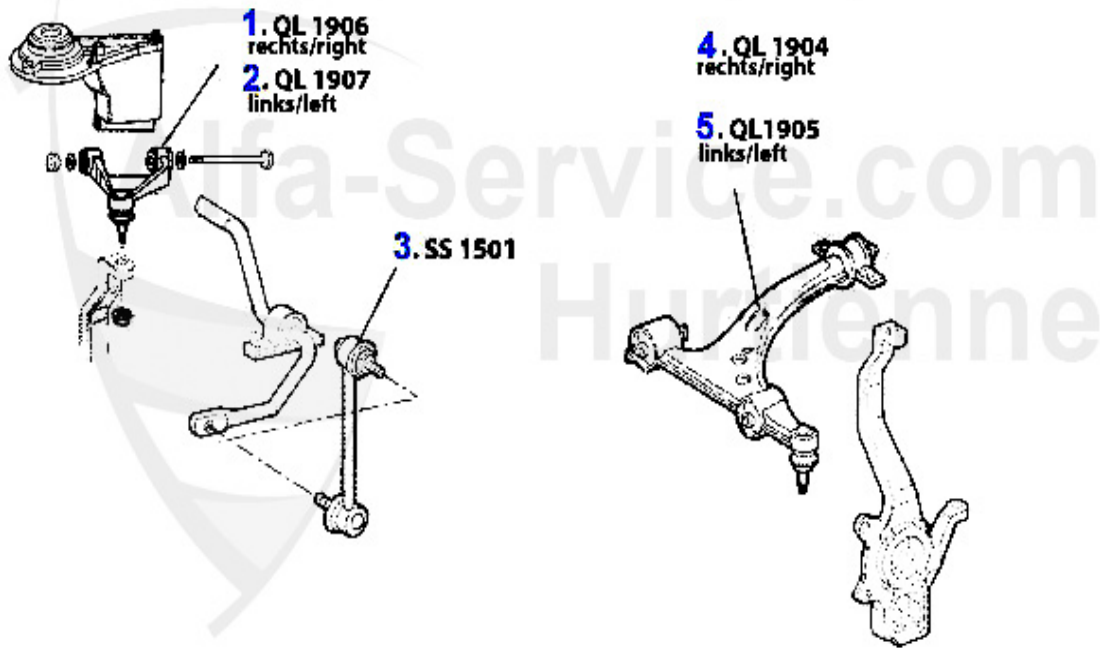

Aufhängung/Attachment 166 vorne/front

1	QL1906	Querlenker rechts oben 166	82.11 EUR
2	QL1907	Querlenker links oben 166	82.11 EUR
3	SS1501	Stabilisatorstange/Pendelstütze 166 VA	19.50 EUR
4	QL1904	Querlenker rechts unten 166 Stahl geschmiedet	192.86 EUR
5	QL1905	Querlenker links unten 166 Stahl geschmiedet	192.86 EUR