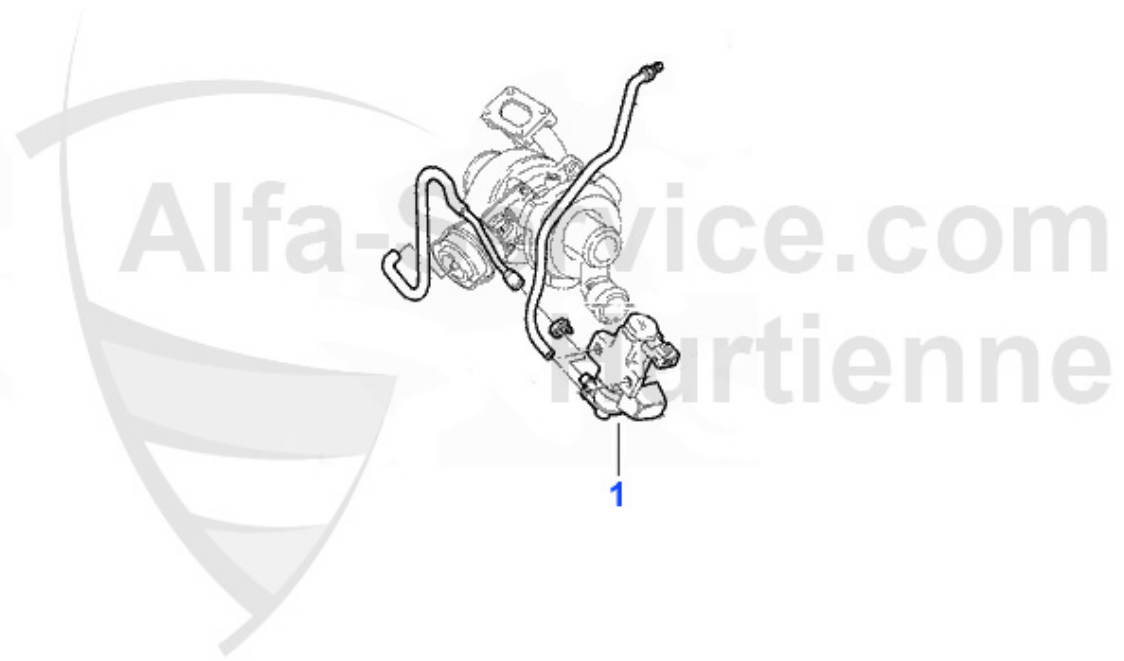

Filter 166 JTD

Oelfilter/Oilfilter	Luftfilter/Airfilter
1. OF 126 100/103 KW 2. OF 110 110/129 KW	3. LF 93 100/103 KW 4. LF 149 110/129 KW
Kraftstofffilter/Fuelfilter	Innenraumfilter/Indoorfilter
5. KF 378 >12.2002 6. KF 338 01.2003>	7. IF 355

1	OF126	filtro aceite 145/6,147,156,166 JTD cartucho roscado	9.13 EUR
2	OF110	filtro aceite 147,156,Nuovo GT 1.9 JTD 166 2.5 JTD cart	10.36 EUR
3	LF93	Luftfilter 166,gtv/spider (916) ab # 6053907,Nuovo GT 1	28.50 EUR
4	LF149	filtro aire 147 GTA, 156 2.0 TS/JTS V6 24V/JTD, Nuovo G	14.77 EUR
5	KF378	fitre carburante 147,156,166 1.9 JTD 8V (CF3)/2.4 JTD 1	32.93 EUR
6	KF338	filtre carburante 147,156,166,Nuovo GT JTD (CF3), 01>	28.62 EUR
7	IF355	Innenraumfilter 166 eckig,aktivkohle	31.00 EUR

166 > escape > turbo > 1.9/2.4 JTD

1 STV203202 electrovalvula por Turbo 147, 156, 159, 166,GT, Brera,

68.94 EUR