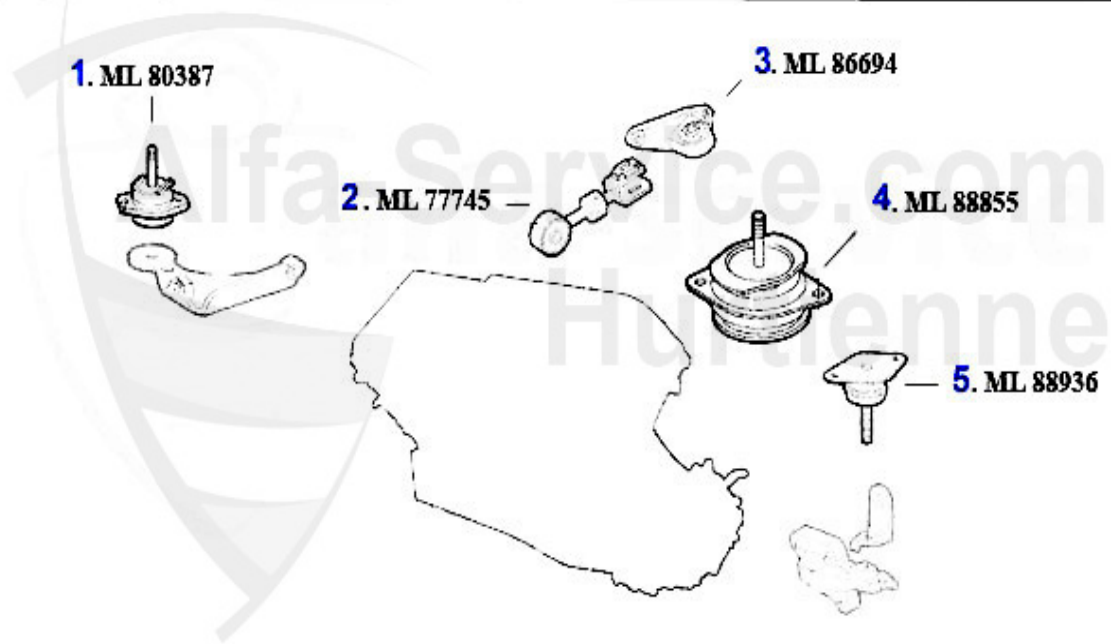

Motorlager/Enginemount 166 2.0 V6 Turbo

3	ML86694	Motorhalter VR 166 6-Zylinder	179.00 EUR
5	ML88936	Motorlager HL 166 6-Zylinder	143.00 EUR