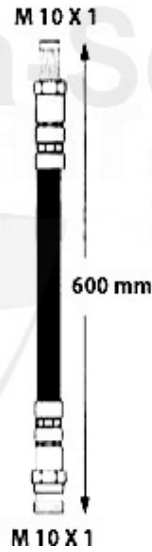

2. BS 511921
vorne/front
6-Cyl.