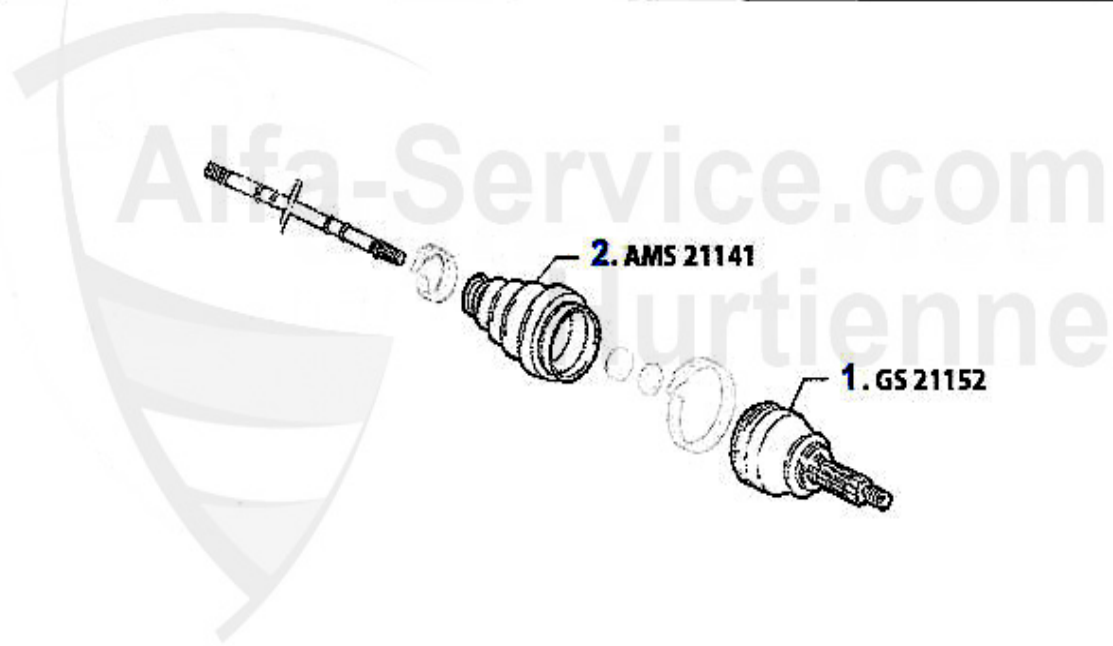

Antriebswelle/Driveshaft 166 3.2 V6 24V

1	GS21152	Gelenksatz au3en 166 6-zylinder/JTD	127.72 EUR
2	AMS21141	Achsmanschettensatz aussen 166 alle 6-zylimder/JTD 10V	24.50 EUR