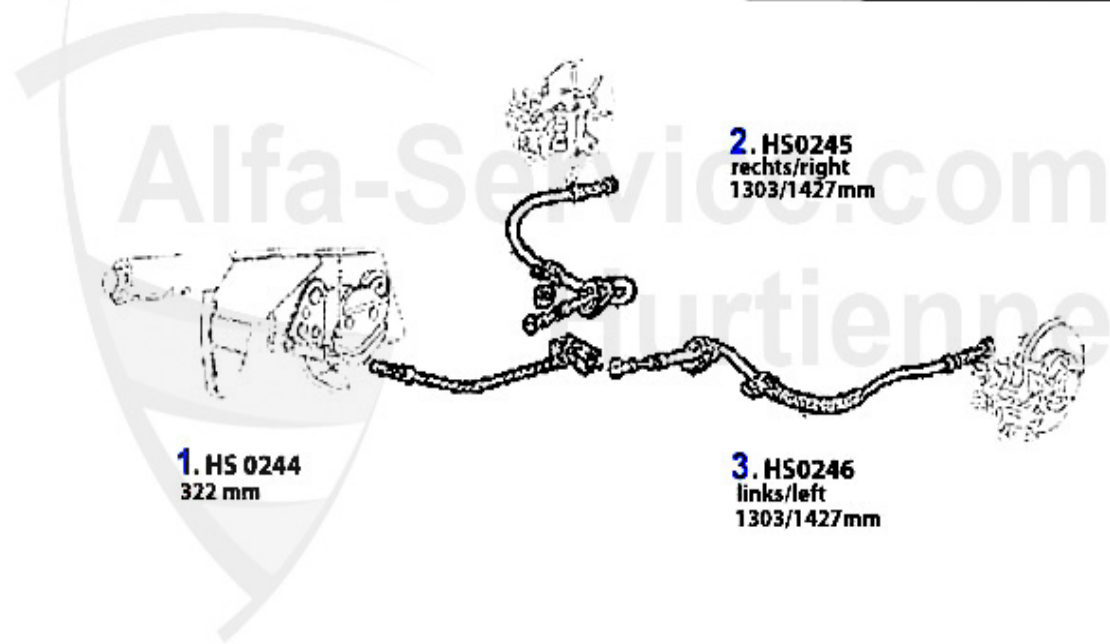

Handbremsseil/Brake Cable 166

1	HS0244	Handbremsseil vorne 166	14.95 EUR
2	HS0245	Handbremsseil rechts 166	37.96 EUR
3	HS0246	Handbremsseil links 166	34.88 EUR