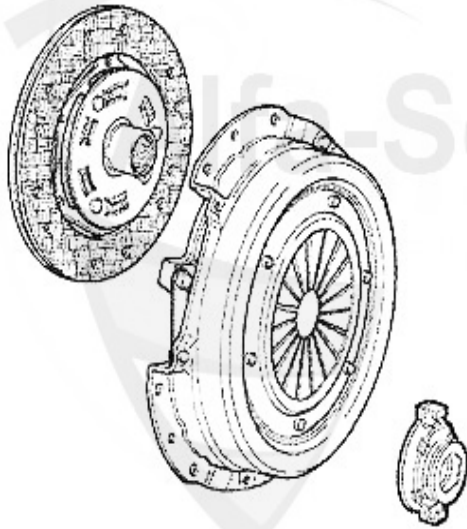

368.28 EUR

Ausrücker/Sleeve Bearing 166 3.0 V6 24V

1 FH11951

guia para cojinete 3 orificios 145/6, 147,155,164/Super

79.00 EUR

166 > transmission > embrague > kit embrague 3.2 V6 24V

Kupplungs-Kit/Clutch Set 166 3.2 V6 24V