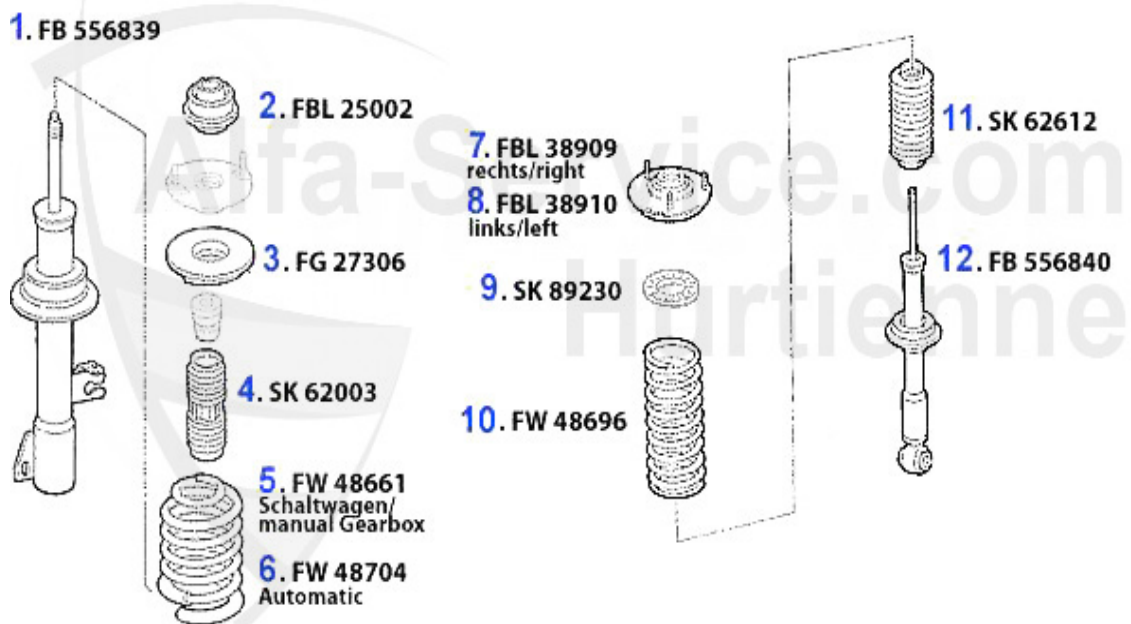

Federbeine/Struts 166 3.0 V6 24V

1	FB556839	Federbein vorne 166,2-Rohr Gas	175.00 EUR
2	FBL25002	aro amortiguador delantero 147,156,166, Nuovo GT	55.00 EUR
3	FG27306	Federgummi VA 166	8.00 EUR
4	SK62003	Schutzmanschette Federbein VA 166	8.29 EUR
9	SK89230	Staubkappe HA f. Federbein 166	Preis auf Anfrage
11	SK62612	Schutzmanschette Federbein HA 166	19.44 EUR