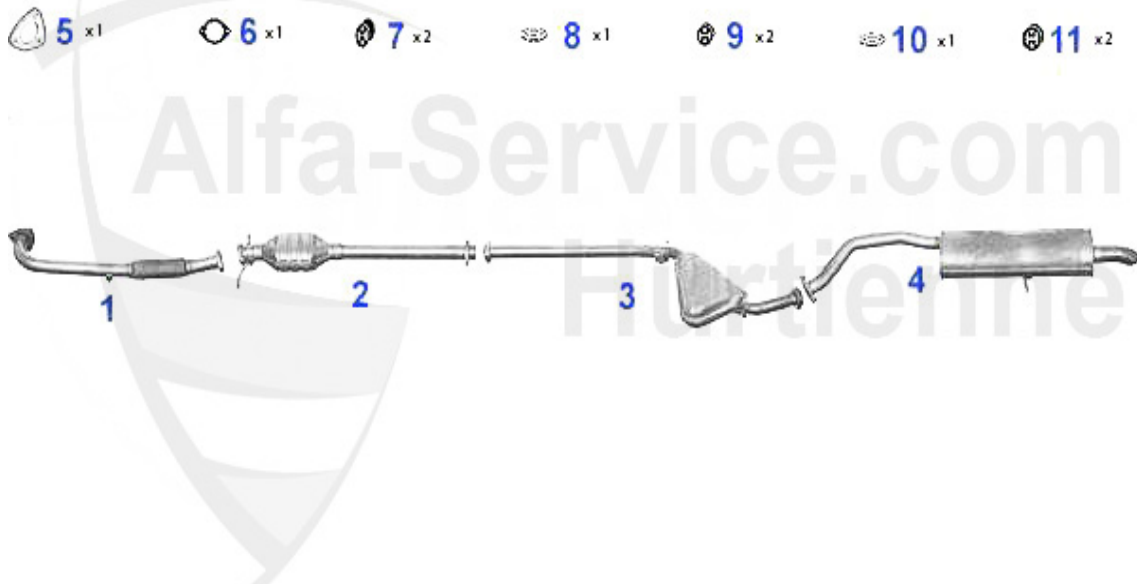

Abgasanlage/Exhaust System 166 2.4 JTD 20V

166 2.4 JTD TURBO DIESEL 20V

1	VR183717	Vorderrohr 166 2.4 JTD 20V	275.96 EUR
3	MSD118106	Mitteltopf 166 2.0 TS, 2.4 JTD	166.01 EUR
4	NSD118407	Endtopf 166 2.4 JTD	238.00 EUR
5	SAT094560	junta escape primario 145/6,156,166 JTD	4.62 EUR
6	SAT094484	junta sil. primario/catalizador	5.50 EUR
7	SAT091031	silent bloc/soporte escape 164 Super Turbo	4.50 EUR
8	SAT094002	aro catalizador	8.90 EUR
9	SAT091143	silent bloc/soporte escape spider/gtv (916), 156,166	3.53 EUR
11	SAT091066	silent bloc/soporte escape 147/156	4.00 EUR