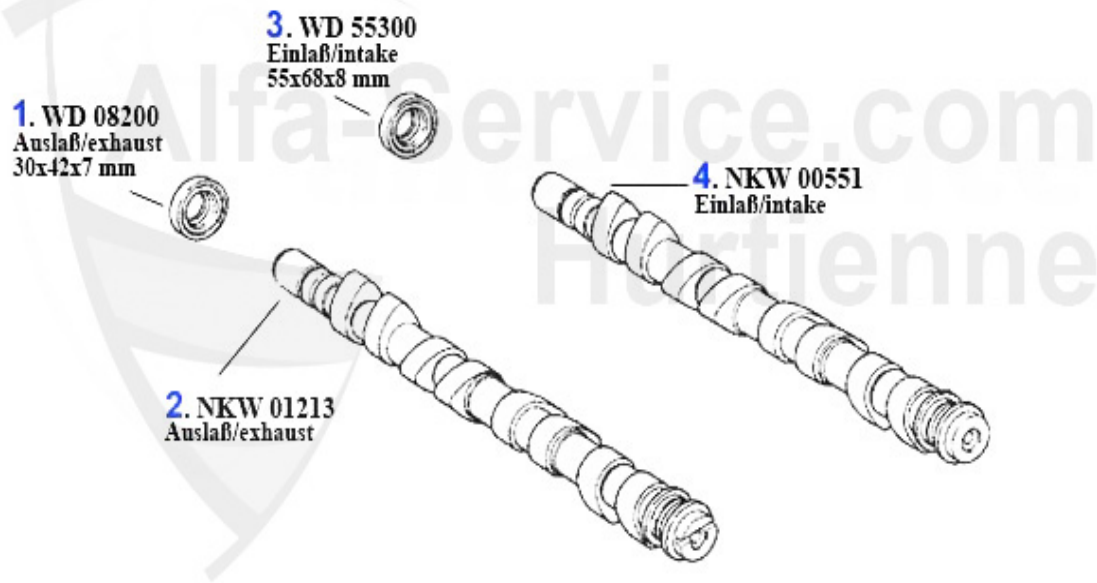

Nockenwelle/Camshaft 166 2.0 TS

1	WD08200	retén arbol de levas 145/6,155,156,gtv/ spider (916), 1	15.51 EUR
2	NKW01213	arbol de levas (escape) 145/6 2.0 TS 16V >96,145/6 1.8	419.00 EUR
3	WD55300	retén arbol de levas 145/6,155,156 1.6 1.7/1.8/2.0 16V	17.90 EUR
4	NKW00551	arbol de levas (admission)145/6 2.0 TS 16V >96,145/6 1.8	Preis auf Anfrage