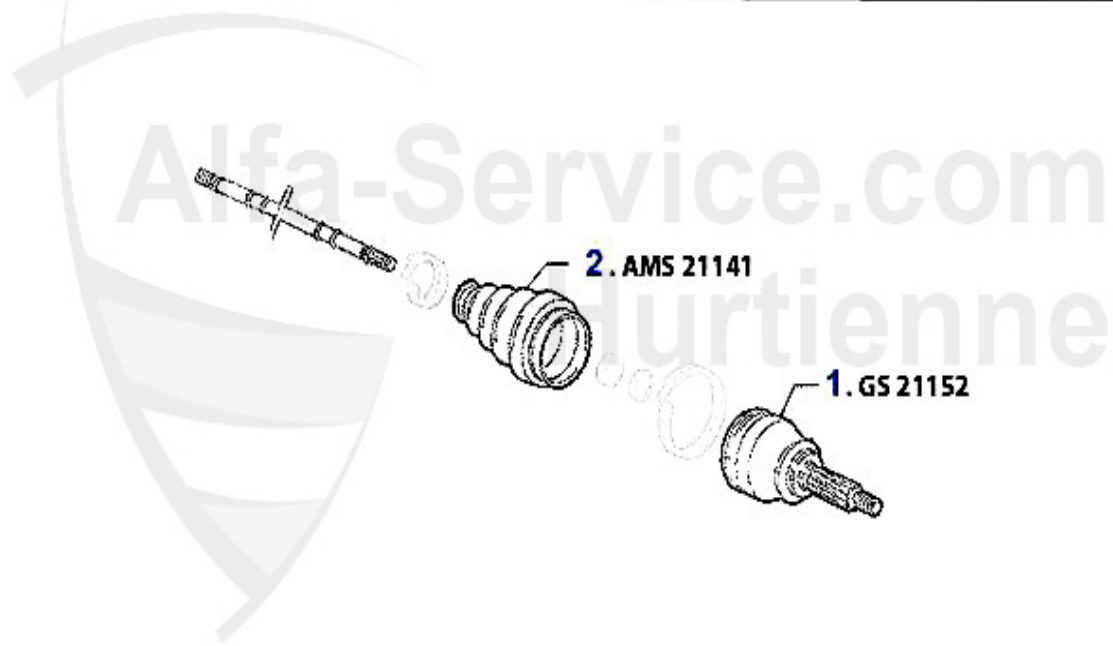

Antriebswelle/Driveshaft 166 3.2 V6 24V

1	GS21152	Gelenksatz au3en 166 6-zylinder/JTD	127.72 EUR
2	AMS21141	Achsmanschettensatz aussen 166 alle 6-zylimder/JTD 10V	24.50 EUR

Antriebswelle/Driveshaft 166 2.4 JTD 10V