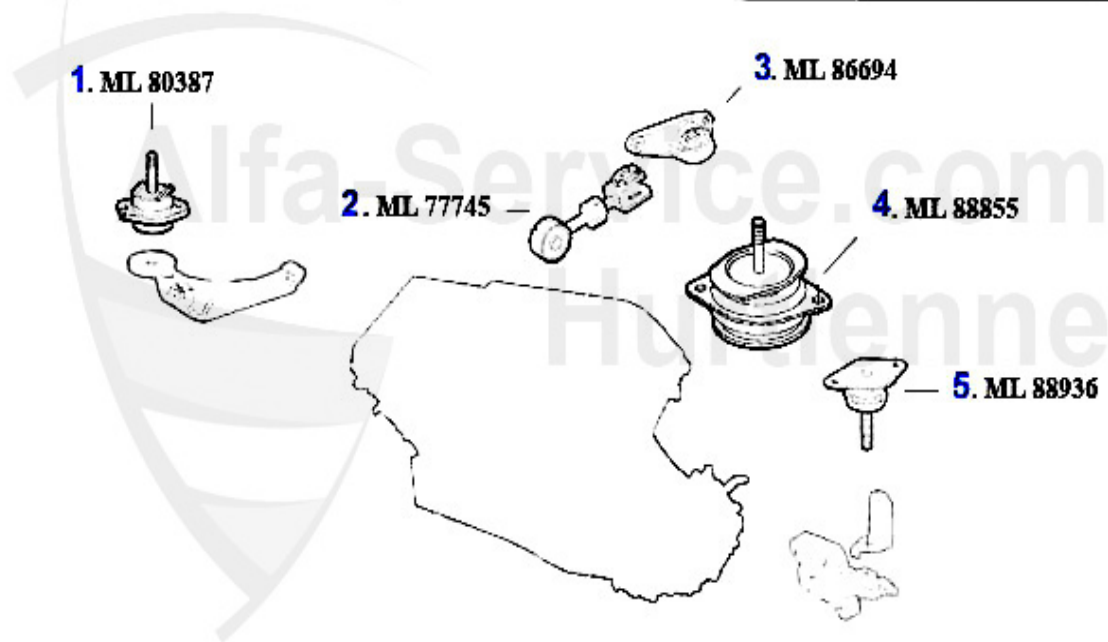

Motorlager/Enginemount 166 V6 24V

3	ML86694	Motorhalter VR 166 6-Zylinder	179.00 EUR
5	ML88936	Motorlager HL 166 6-Zylinder	143.00 EUR