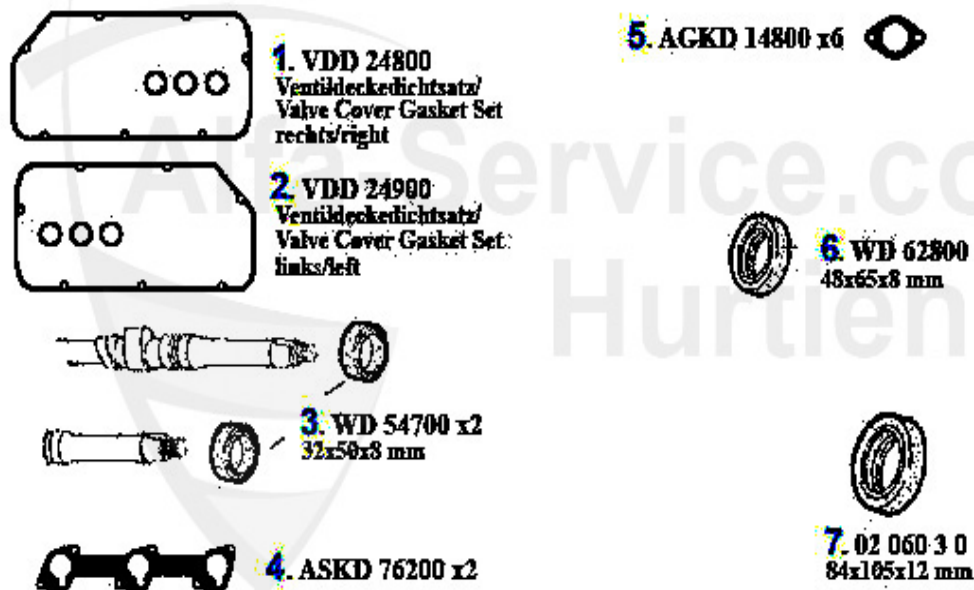

Dichtungen Motor/Gaskets Engine 166 2.0 V6 Turbo

1	VDD24800	Ventildeckeldichtung rechts 166 V6 2.0 Turbo Bj. 09.98>	47.01 EUR
2	VDD24900	Ventildeckeldichtung links 166 V6 2.0 Turbo Bj. 98>	42.90 EUR
3	WD45700	retén arbol de levas 155 2.5 V6, 166 2.0 V6 Turbo 09.98	28.00 EUR
4	ASKD76200	junta colector adm. 155,164/Super,166, gtv/spider V6 1	9.13 EUR
5	AGKD14800	junta colector escape 6,75,90,155,164/ Super, RZ,SZ V6	6.69 EUR
6	WD62800	retén ciguenal delantero (poleo) 156, 166 V6	16.51 EUR
7	02 060 3 0	retén ciguenal CORTECO trasero Spider 90-93, 75,90,155,	35.50 EUR