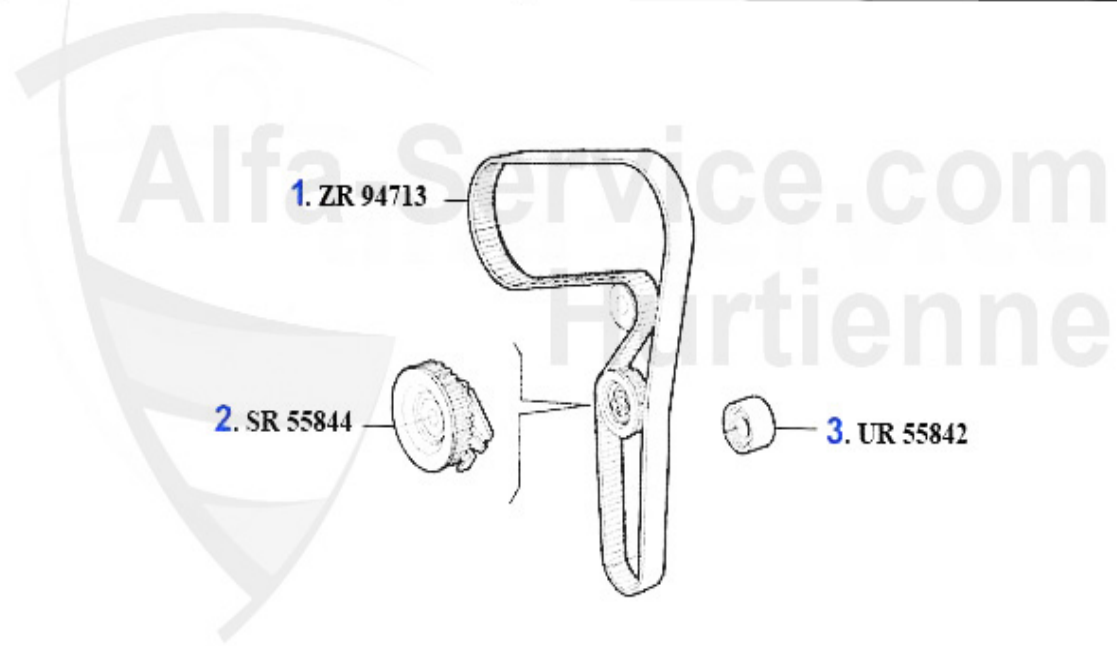

Zahnriemen/Timingbelt 166 2.4 JTD 10V

1	ZR94713	correa dentada 190SHPN240H 145/6, 156,166 1.9/2.4 JTD a	43.60 EUR
2	SR55844	rodillo tensor 145/6/7,156,166 1.9 & 2.4 JTD	68.22 EUR
3	UR55842	rodillo correa dentada 145/6/7/156,166 1.9 & 2.4 JTD	34.77 EUR