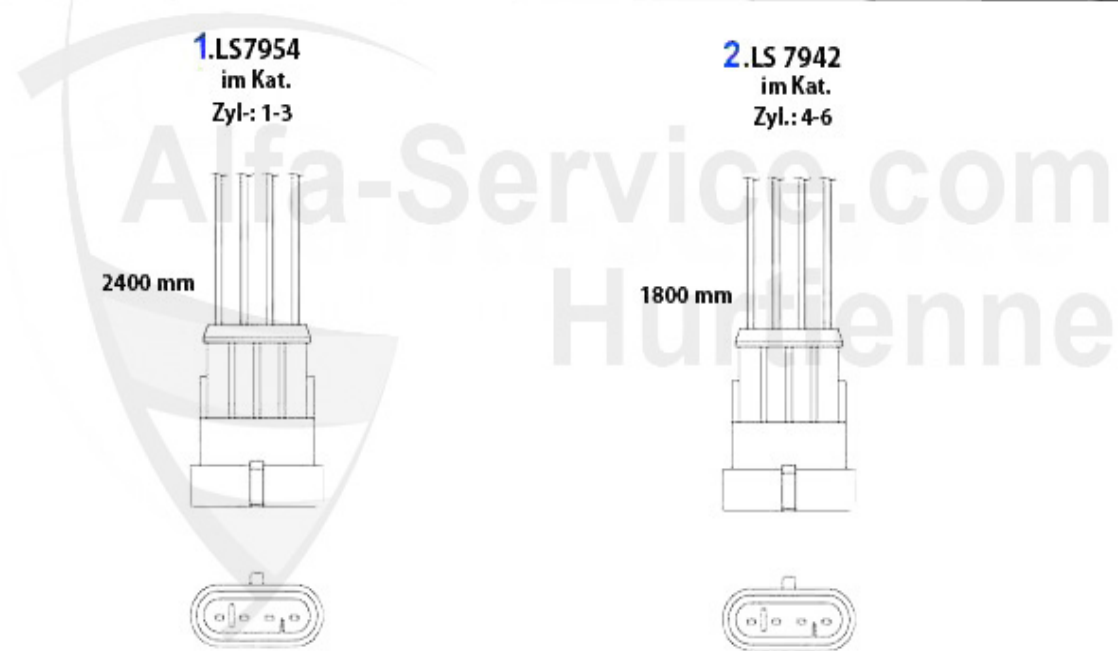

Lambda-Sonde/Lambda Probe 166 2.5/3.0 V6 24V CF2

1 LS7405

sonda Lambda 145/9 1.4/1.6/1.8/16V TS/2.0 QV, 156 1.6 1

127.00 EUR

166 > escape > sonda Lambda > 2.5/3.0/3.2 V6 24V CF3

Lambda-Sonde/Lambda Probe 166 2.5/3.0/3.2 V6 24V CF3