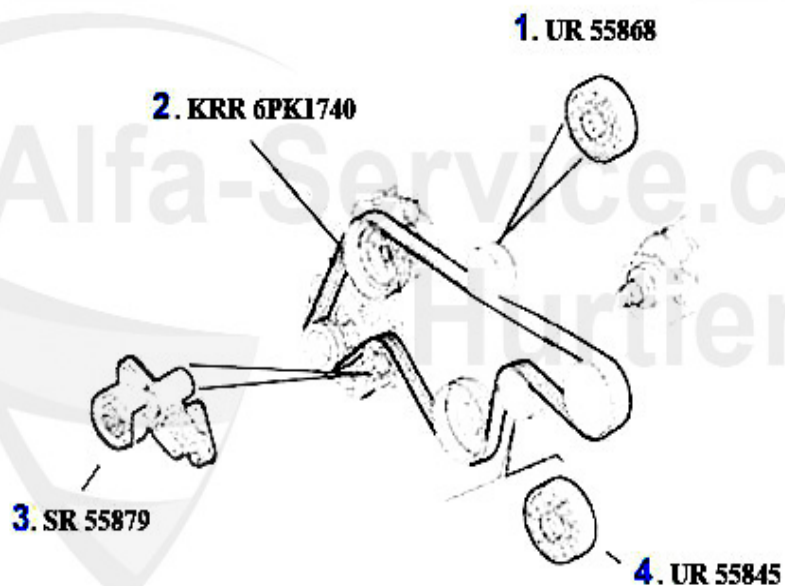

Keilriemen/V-Belt 166 2.4 JTD 10V

1	UR55868	rodillo correa dentada 156/166 2.4 JTD (con A/C)	40.01 EUR
2	KRR6PK1740	Keilrippenriemen 6PK1740 166 2.4JTD Generator/Servopump	31.70 EUR
3	SR55879	tensor correa distri. 156/166 2.4 JTD	173.37 EUR
4	UR55845	Umlenkrolle f. Keilrippenriemen 166 2.4 JTD	78.48 EUR