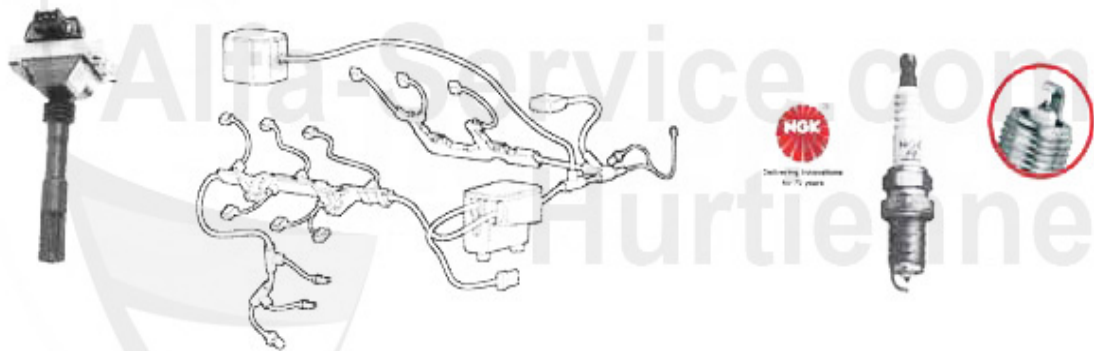

Zündanlage/Ignition System 166 V6 24V

1. ZS 213

2. ZKS 91046

3. PFR 6 B

1	ZS213	bobina 156,164,166,Spider/gtv (916) 2.5/ 3.0 V6 24V 94	109.00 EUR
2	ZKS91046	Zündkabelsatz 147, 156, 166, gtv/ spider (916), Nuovo G	Preis auf Anfrage
3	PFR 6 B	bujia NGK 33 1.7 ie 16V, 145/6 1.7 ie 16V,147 3.2 GTA,	19.00 EUR