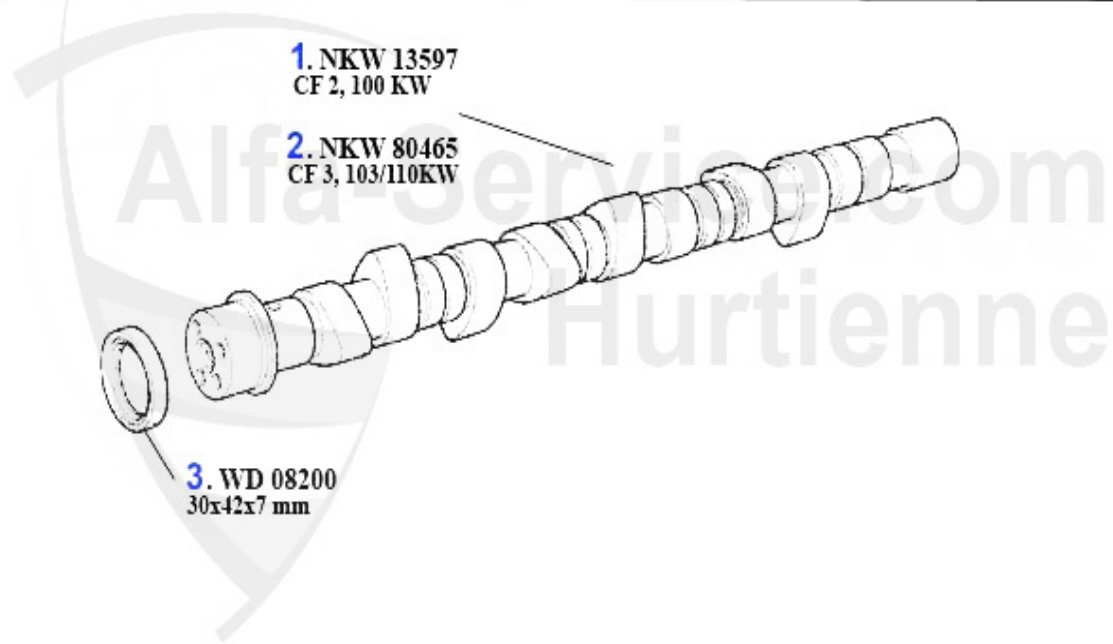

Nockenwelle/Camshaft 166 2.4 JTD 10V

1	NKW13597	arbol de levas 156,166 2.4 JTD CF2 103KW	389.00 EUR
2	NKW80465	arbol de levas 2.4 JTD 10V (CF3)	735.00 EUR
3	WD08200	retén arbol de levas 145/6,155,156,gtv/ spider (916), 1	15.51 EUR