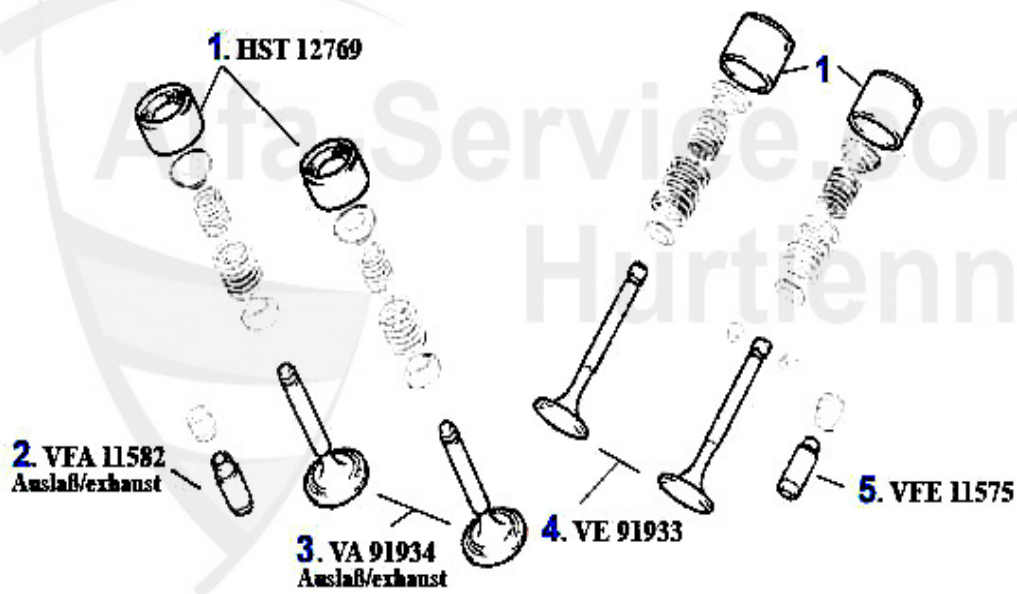

Ventiltrieb/Valve Train 166 2.0 TS

1	HST12769	botador hidr. 145/6,147,155,156,166, gtv/spider (916) t	6.50 EUR
2	VFA11582	guia valvula escape + 0.05 TS 16V	21.03 EUR
3	VA91934	valvula escape 145/6,155,156,spider/gtv (916) 1.6/1.8/2	18.05 EUR
4	VE91933	valvula admision 145/9,155,156, spider/gtv (916) 1.6/1.	15.28 EUR
5	VFE11575	guia valvula admision +0.05 TS 16V	21.03 EUR