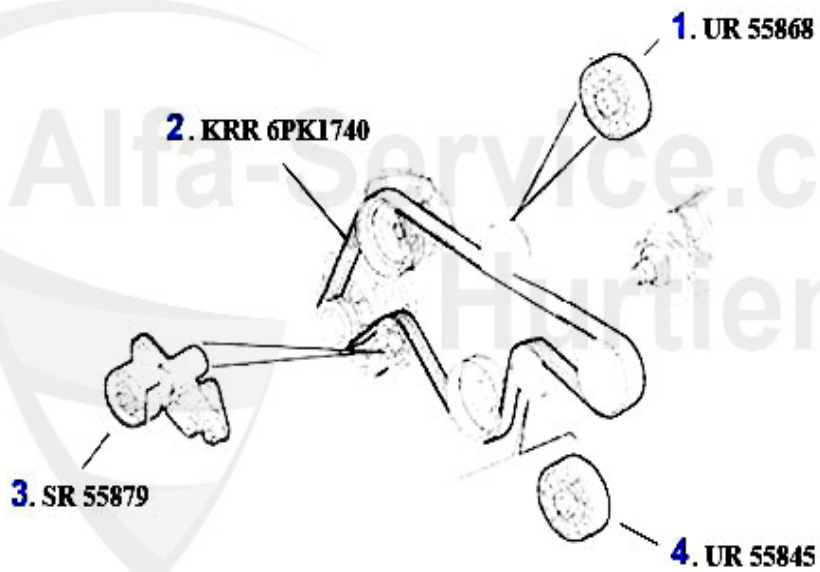

Keilriemen/V-Belt 166 2.4 JTD 20V

1	UR55868	rodillo correa dentada 156/166 2.4 JTD (con A/C)	40.01 EUR
2	KRR6PK1740	Keilrippenriemen 6PK1740 166 2.4JTD Generator/Servopump	31.70 EUR
3	SR55879	tensor correa distri. 156/166 2.4 JTD	173.37 EUR
4	UR55845	Umlenkrolle f. Keilrippenriemen 166 2.4 JTD	78.48 EUR