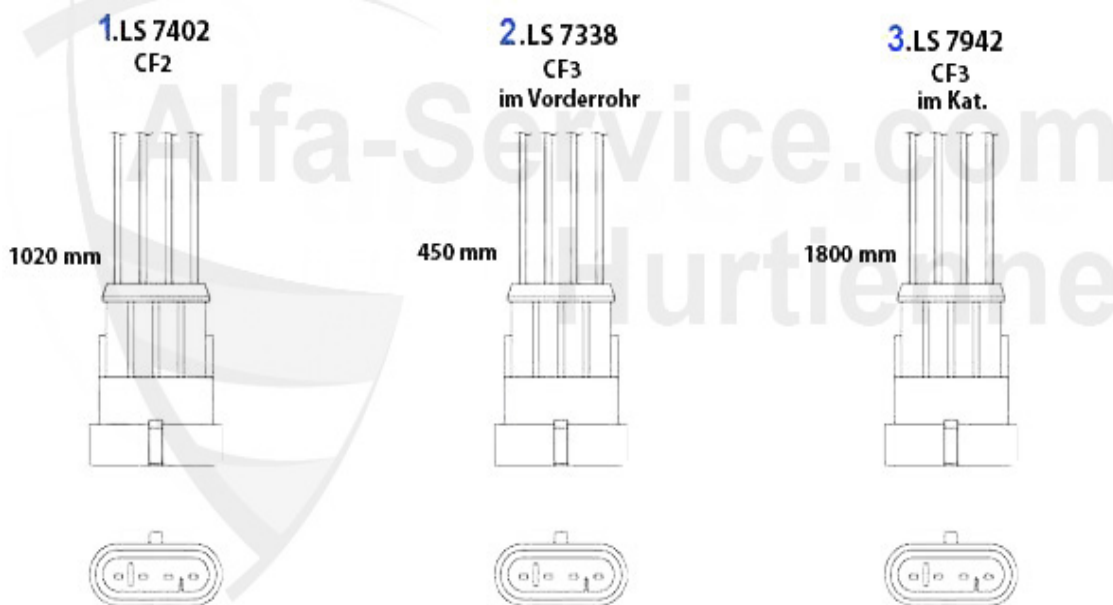

Lambda-Sonde/Lambda Probe 166 2.0 TS

1	LS7402	Lambda-Sonde 166 2.0 TS CF2	160.03 EUR
2	LS7338	sonda Lambda 147 1.6/2.0 16V TS, 156 1.6/1.8/2.0 16V TS	112.85 EUR
3	LS7942	Lambda-Sonde 166 2.0/2.5/3.0/3.2 V6 24V CF3 Bj. 10.00>,	77.00 EUR