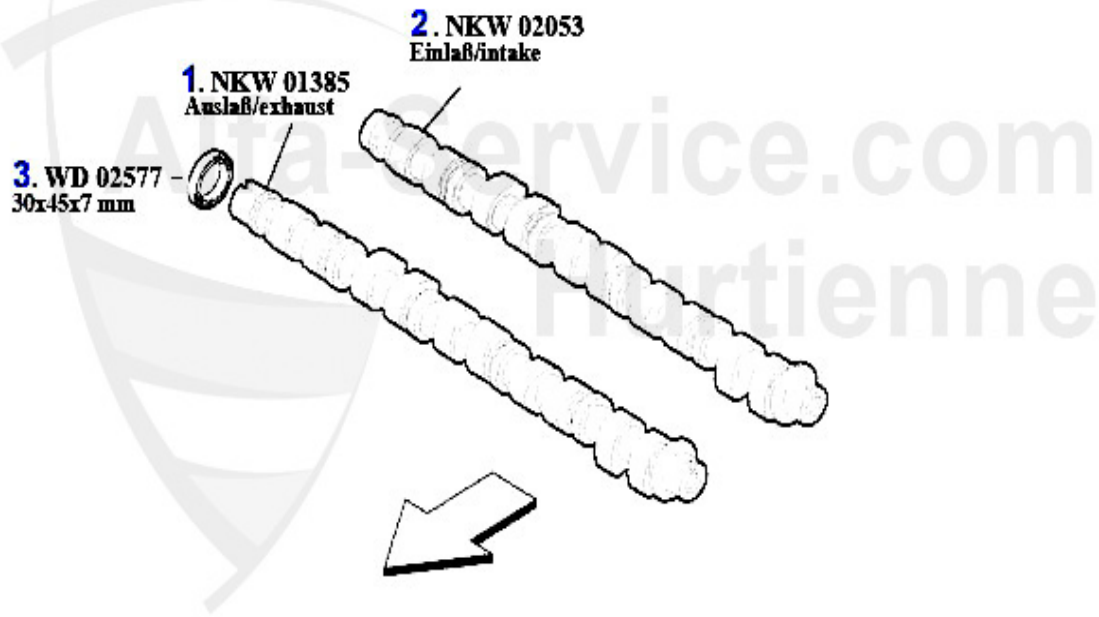

Nockenwelle/Camshaft 166 2.4 JTD 20V

1	NKW01385	arbol de levas (escape) 2.4 JTD 20V	299.00 EUR
2	NKW02053	arbol de levas admision 2.4 JTD 20V	698.99 EUR
3	WD02577	retén arbol de levas 147,156,166, Nuovo GT 1.9/2.4 JTD	5.90 EUR