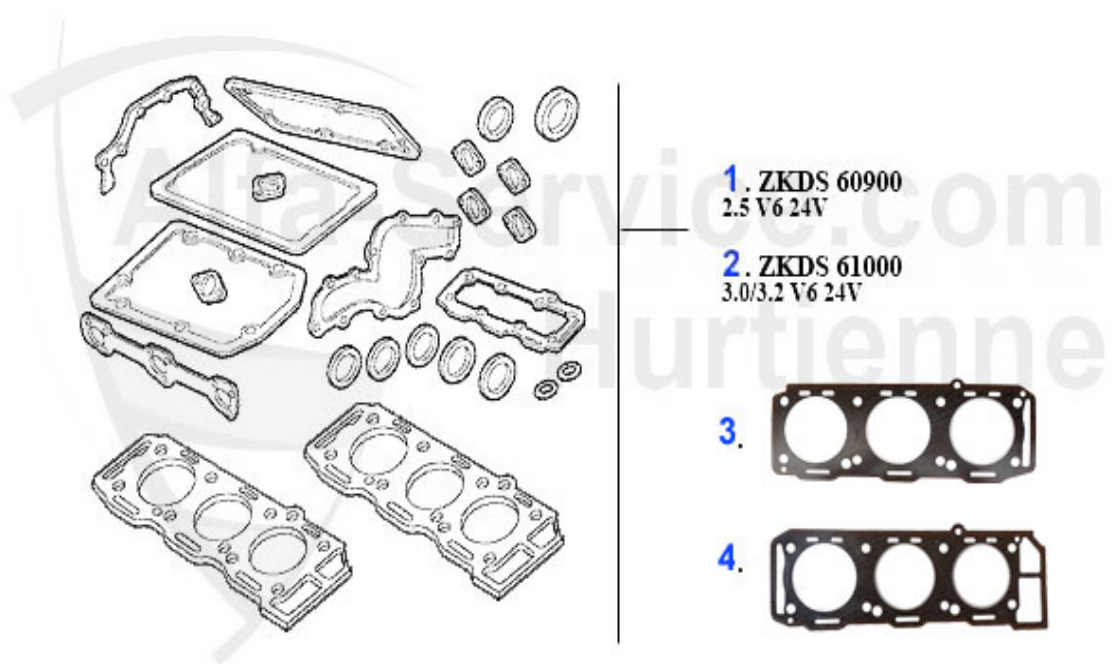

166 > motor > juntas motor > 2.5/3.0/3.2 V6 24V > kit juntas motor

1	ZKDS60900	kit juntas motor-parte alta 156,166 2.5 V6 24V	334.90 EUR
2	ZKDS61000	kit juntas motor-parte alta 147,156,166, gtv/spider (91	279.00 EUR
3	ZKD7475	Zylinderkopfdicht.3,2 V6-24V links 147,156,166,GT+Spide	55.00 EUR
4	ZKD7290	Zylinderkopfdicht.3,2V6-24V rechts 147,156,166,GT+Spide	59.50 EUR