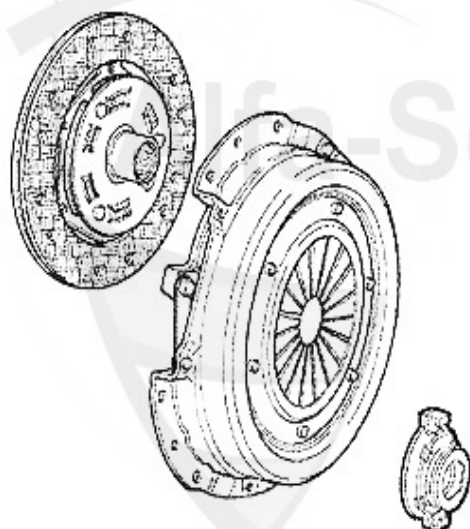

79.00 EUR

Kupplungs-Kit/Clutch Set 166 2.4 JTD 10V

1. KK 734930

Ø 235 mm

100/103 KW

CF2/3

2. KK 739538

Ø 235 mm