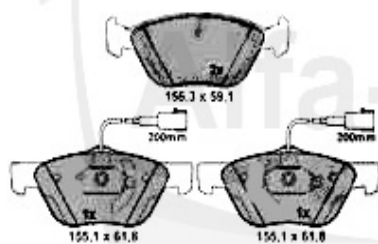

Brembeläge/Brakepads 166

1. 21637
2.0 TS/2.4 JTD 10V
vorne/front