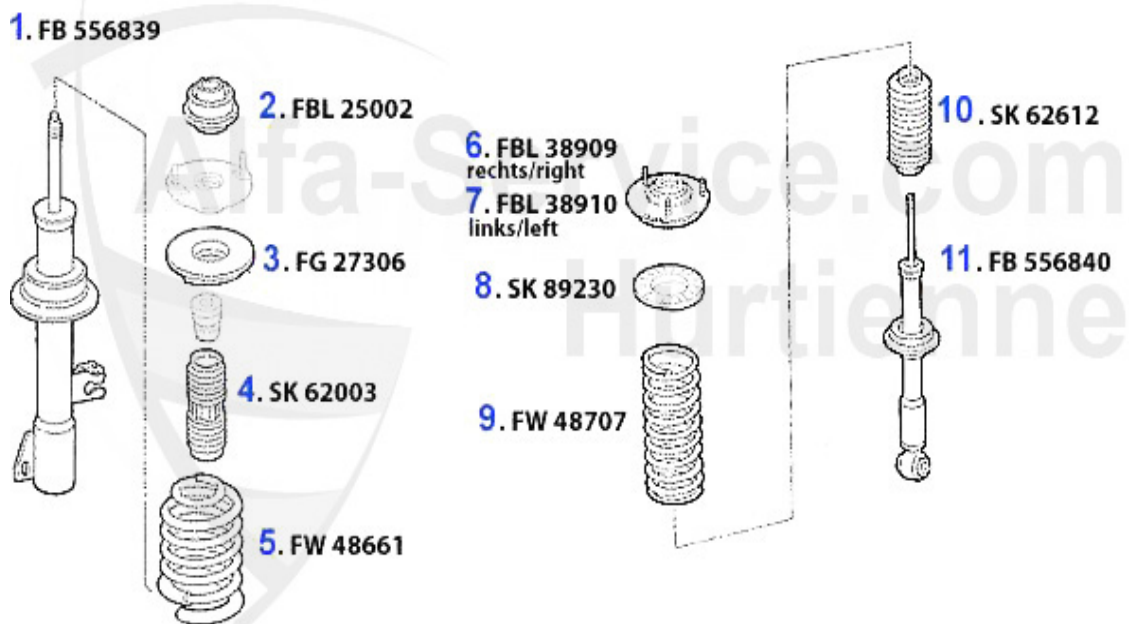

Federbeine/Struts 166 2.0 TS

1	FB556839	Federbein vorne 166,2-Rohr Gas	175.00 EUR
2	FBL25002	aro amortiguador delantero 147,156,166, Nuovo GT	55.00 EUR
3	FG27306	Federgummi VA 166	8.00 EUR
4	SK62003	Schutzmanschette Federbein VA 166	8.29 EUR
8	SK89230	Staubkappe HA f. Federbein 166	Preis auf Anfrage