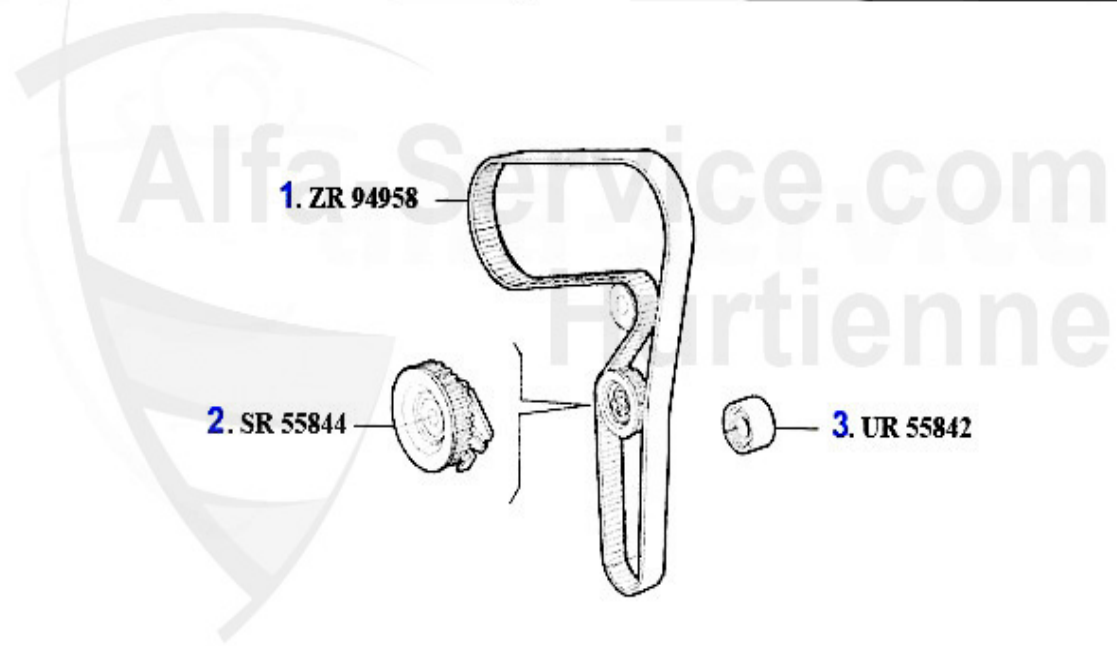

Zahnriemen/Timingbelt 166 2.4 JTD 20V

1	ZR94958	correa dentada 147,156,166,Nuovo GT JTD 16/20V	58.48 EUR
2	SR55844	rodillo tensor 145/6/7,156,166 1.9 & 2.4 JTD	68.22 EUR
3	UR55842	rodillo correa dentada 145/6/7/156,166 1.9 & 2.4 JTD	34.77 EUR