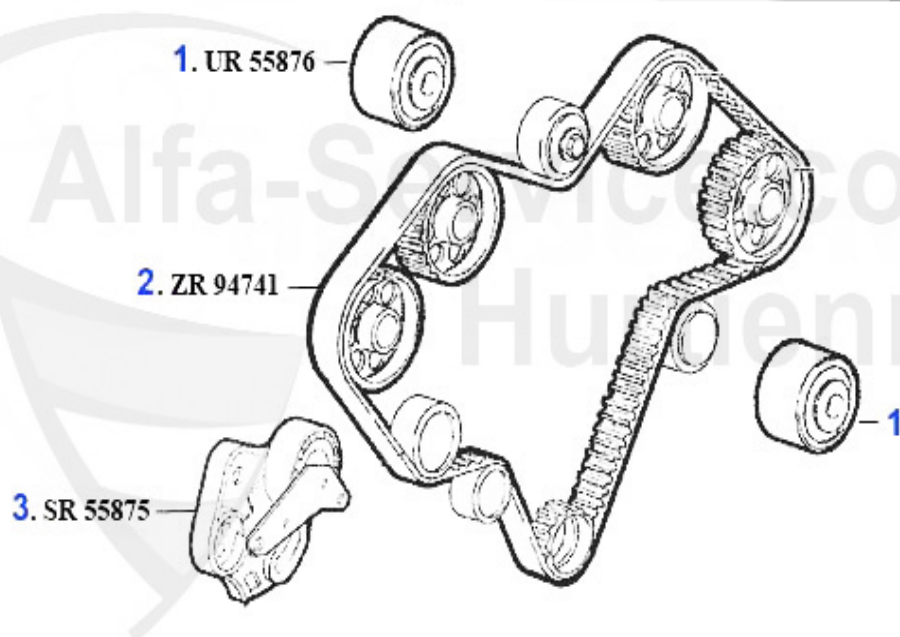

Zahnriemen/Timingbelt 166 2.5 V6 24V

1	UR55876	rodillo correa dentada 147,156,166, gtv/spider (916) V6	79.90 EUR
2	ZR94741	correa dentada 185H9.5P280 147,156,166 gtv/spider (916)	129.00 EUR
3	SR55875	tensor correa distri. 147 3.2 GTA, 156, 166 2.5/3.0 V6	149.00 EUR