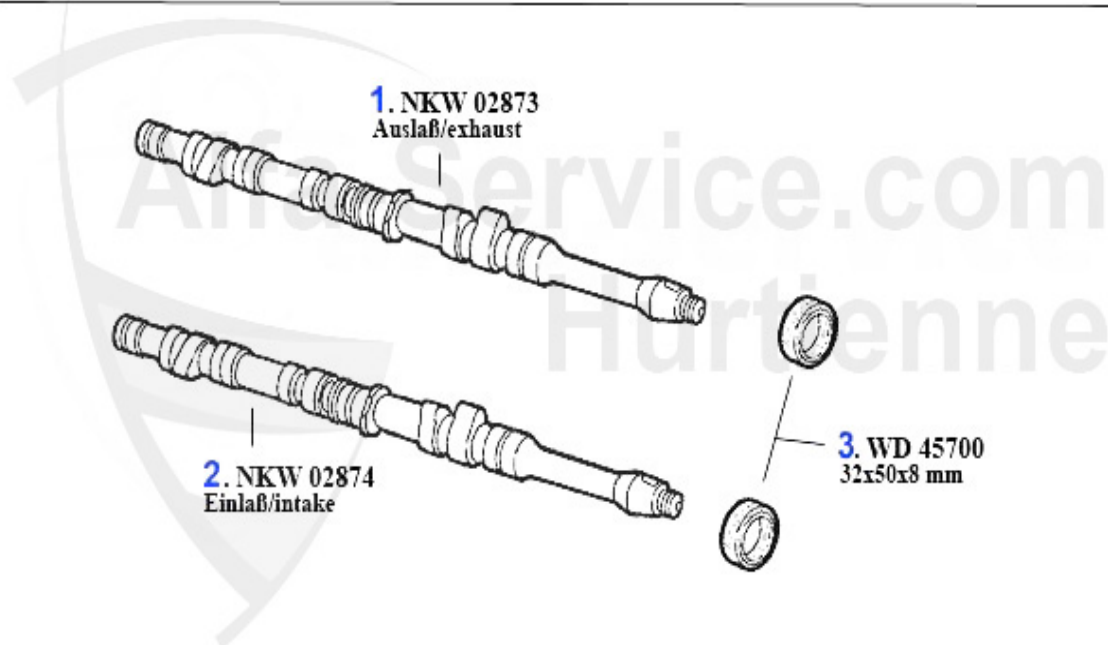

Nockenwelle/Camshaft 166 2.0 V6 Turbo

1	NKW02873	arbol de levas der. 164 Super 2.0 V6 Turbo #6308653>, 1	599.00 EUR
2	NKW02874	arbol de levas izq. 164 Super 2.0 V6 Turbo #6308653>,16	475.24 EUR
3	WD45700	retén arbol de levas 155 2.5 V6, 166 2.0 V6 Turbo 09.98	28.00 EUR