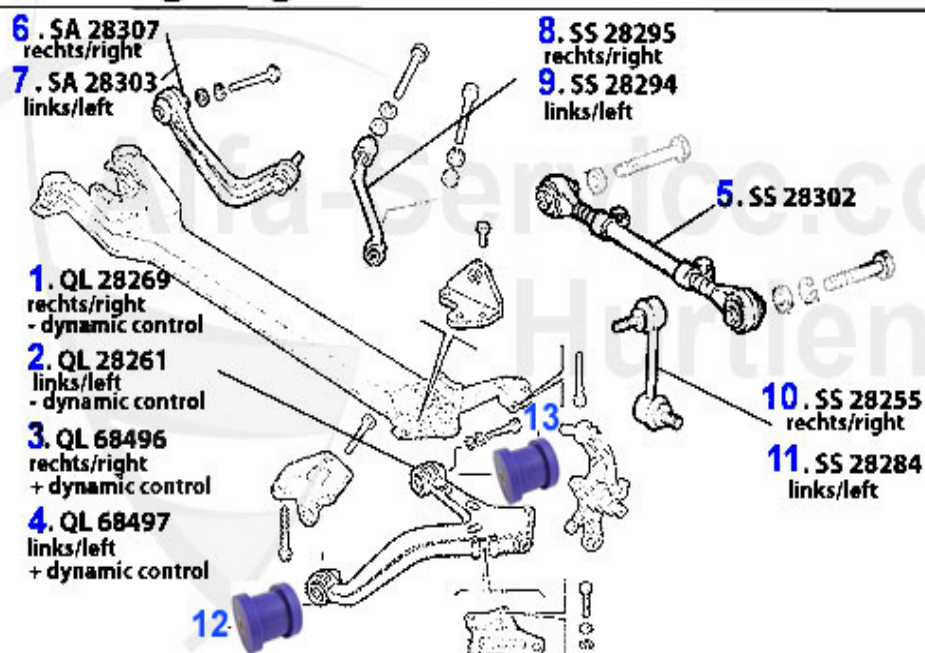

Aufhängung/Attachment 166 hinten/rear

3	QL68496	Querlenker 166 HR mit "dynamic control"	280.20 EUR
4	QL68497	Querlenker 166 HL mit "dynamic control"	280.20 EUR
5	SS28302	Spurstange HL/R 166	66.68 EUR
6	SA28307	Schwingarm HR 166	111.10 EUR
7	SA28303	Schwingarm HL 166	111.10 EUR
8	SS28295	Spurstange HR 166	61.93 EUR
9	SS28294	Spurstange HL 166	61.93 EUR
10	SS28255	Pendelstütze HR 166	17.96 EUR
11	SS28284	Pendelstütze HL 166	17.96 EUR
12	SF911	Polyurethan Buchse Querlenker Hinterachse Alfa 166"hint	95.00 EUR
13	SF910	Polyurethan Buchse Querlenker hinten Alfa 166"vorne"	95.00 EUR