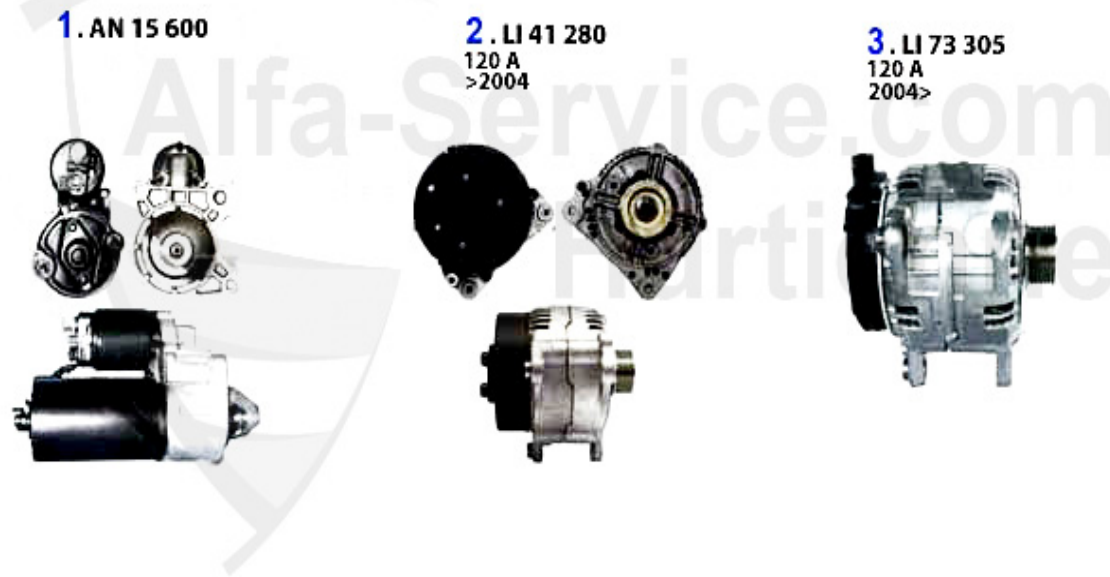

Aggregate/Aggregats 166 2.0 V6 Turbo

1. AN 15 600

2. LI 41 280
120 A

2 LI41280

alternador 156,166 gtv/spider (916) V6

419.00 EUR

Aggregate/Aggregats 166 V6 24V

2	LI41280	alternador 156,166 gtv/spider (916) V6	419.00 EUR
3	LI73305	alternador 147 3.2 V6 24V/GTA	259.00 EUR
3	LI73305B	alternador 147 3.2 V6 24V/GTA	578.99 EUR