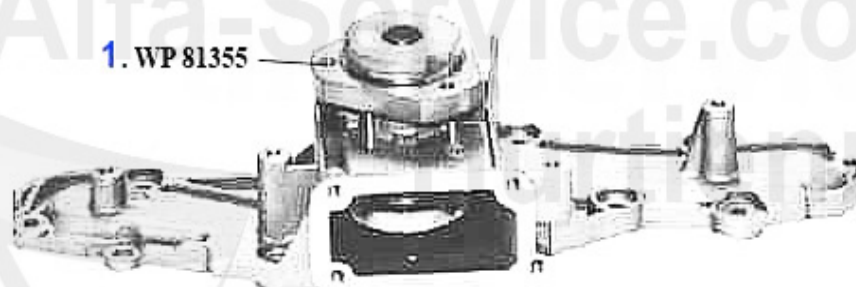

166 > motor > circuito agua > 2.5/3.0/3.2 V6 24V > bomba agua

Wasserpumpe/Waterpump 166 V6 24V

---

1 WP81355

bomba aqua 147 3.2 GTA, 156 2.5 V6 24V, 166 V6 24V/2.0

158.00 EUR