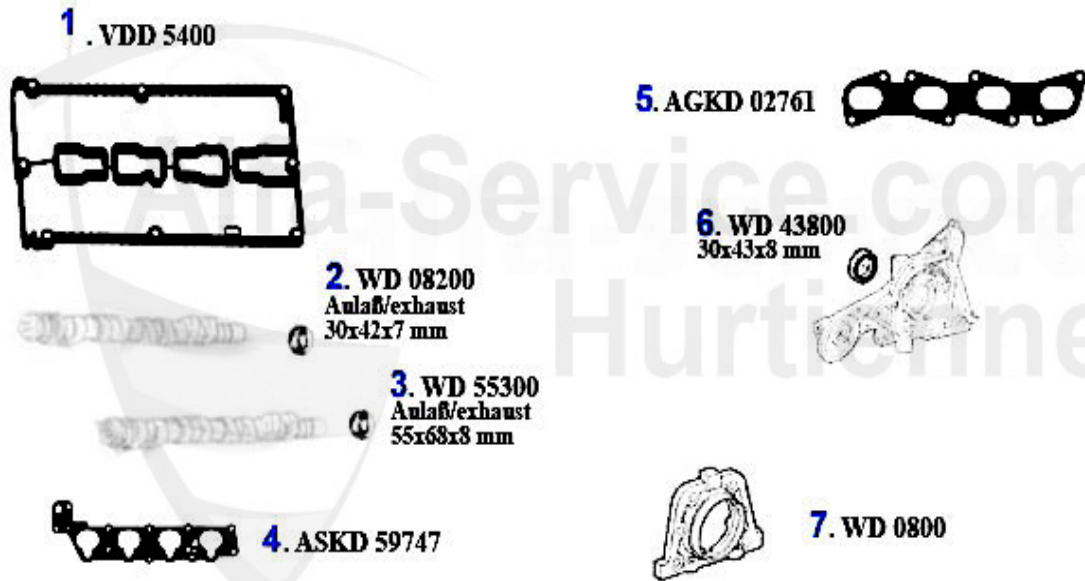

Dichtungen Motor/Gaskets Engine 166 2.0 TS

1	VDD5400	junta cubre-culata 1 parte (para cubre-culata plastico)	33.50 EUR
2	WD08200	retén arbol de levas 145/6,155,156,gtv/ spider (916), 1	15.51 EUR
3	WD55300	retén arbol de levas 145/6,155,156 1.6 1.7/1.8/2.0 16V	17.90 EUR
4	ASKD59747	junta colector admision 145/6,147, 155,156,166,gtv/spid	25.13 EUR
5	AGKD02761	junta colector escape 145/6,147,155,156 166,gtv,spider	24.00 EUR
6	WD43800	retén ciguenal delantero (polea) 145/6, 1.9 TD 94-99, 1	9.75 EUR
7	WD0800	retén ciguenal trasero (volante-motor) 147 1.6 TS 16V/1	47.50 EUR