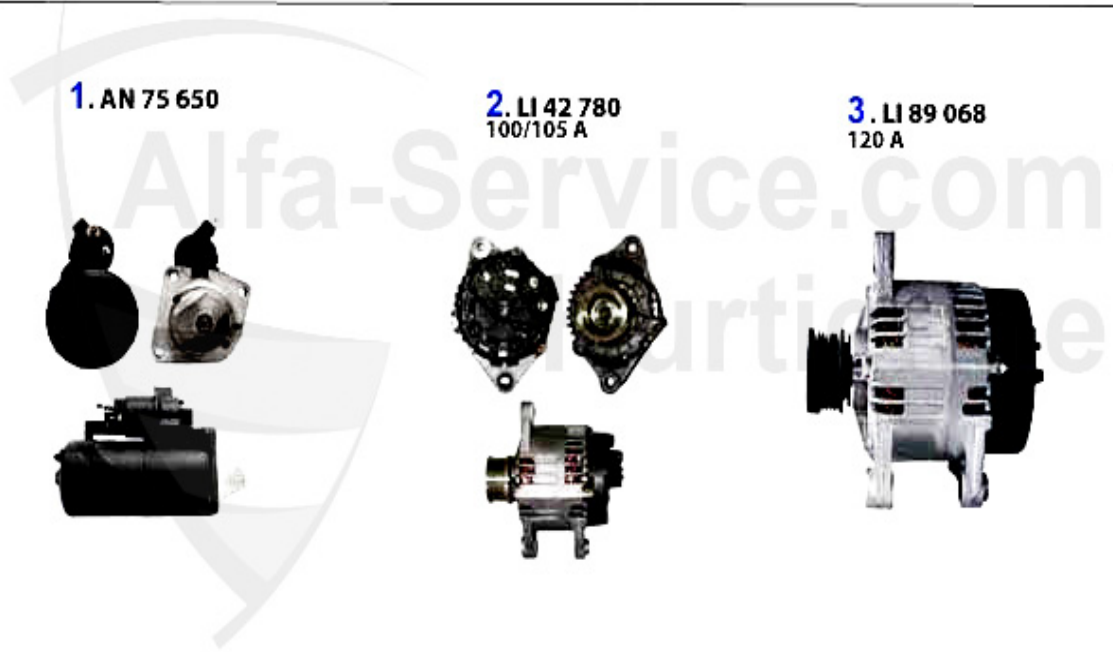

Aggregate/Aggregats 166 2.4 JTD 10V

1. AN 75 650

2. LI 42 780
100/105 A

3. LI 89 068
120 A

1	AN75650	motor de arranque 156,166 2.4 JTD	251.34 EUR
2	LI42780	alternador 145/6 1.7 ie 16V 98-01, 147 (con Clim) 10.00	318.02 EUR
3	LI89068	alternador 1.9 JTD 16V 147,156	406.24 EUR