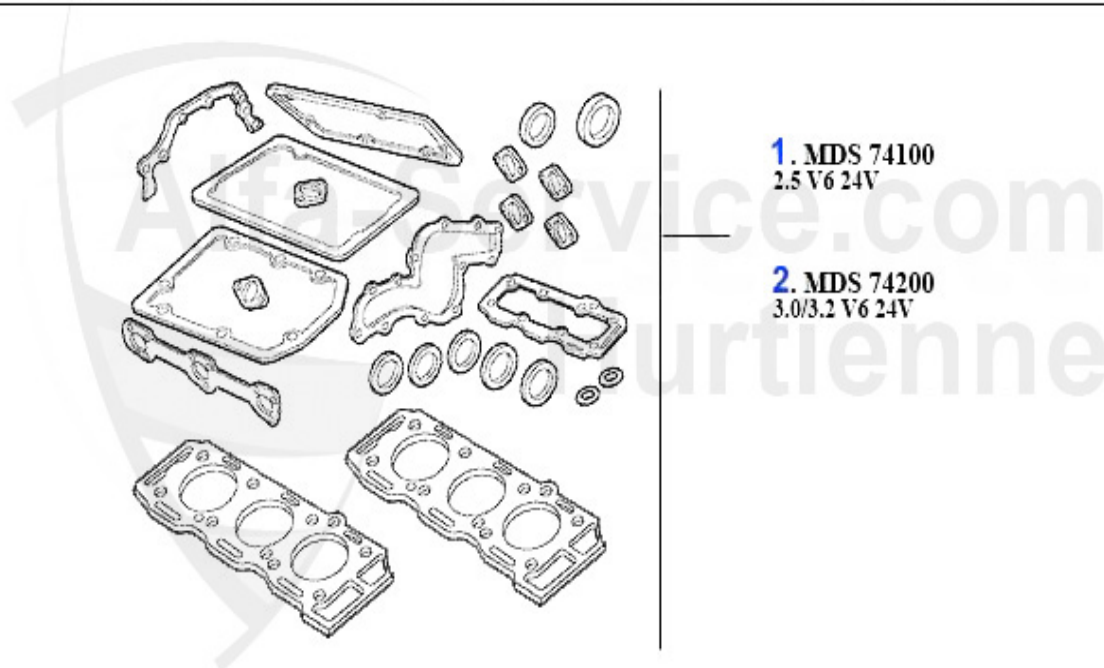

Motordichtsatz/Full Set 166 V6 24V

1	MDS74100	kit juntas motor 156,166, 2.5 V6 24V	258.52 EUR
2	MDS74200	kit juntas motor 147,156,166, gtv/spider (916), Nuovo G	399.00 EUR