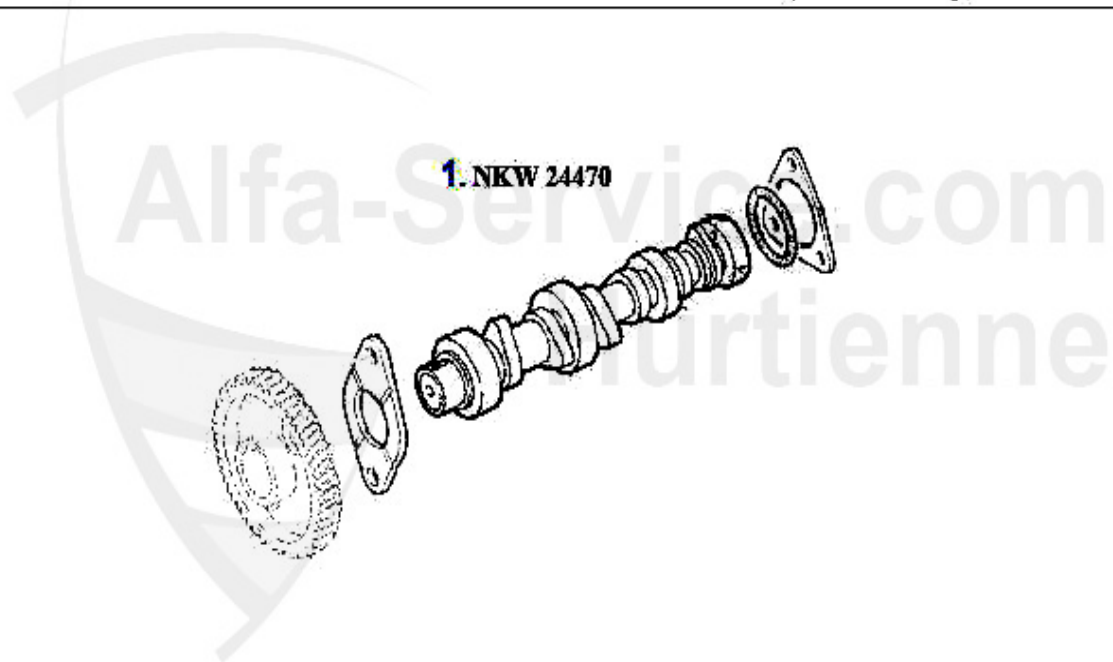

Nockenwelle/Camshaft 33 (905/7) TD

---

1 NKW24470 arbol de levas 33 (905/7) 1.8/1.9 TD

502.67 EUR