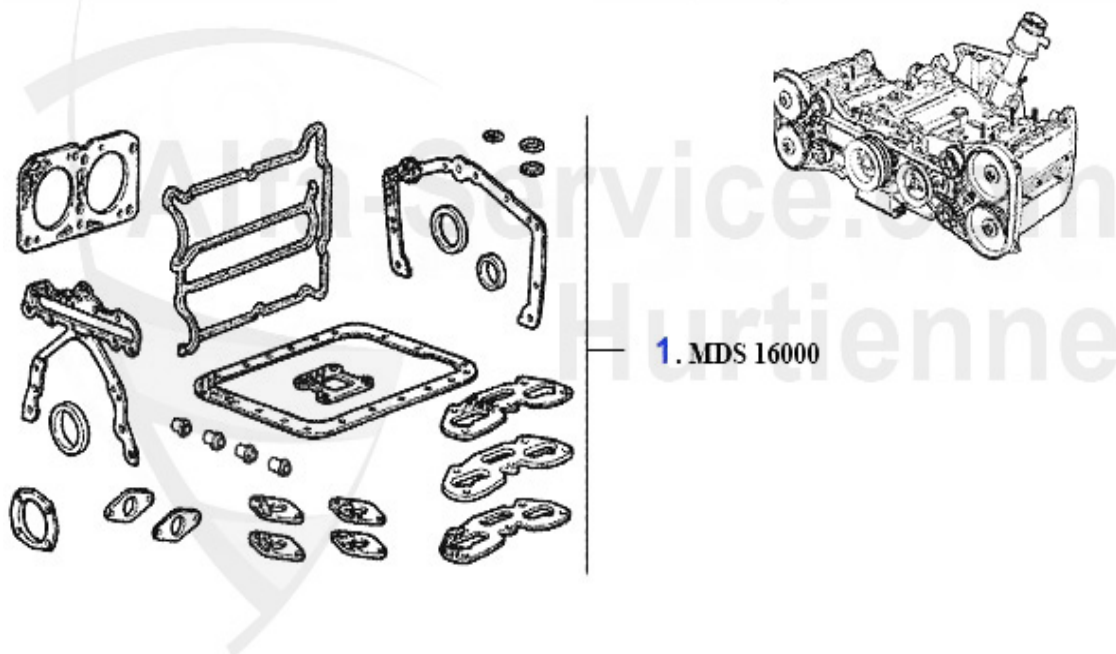

33 (905/7) > motor > juntas motor > (907) 16V > kit juntas motor

Motordichtsatz/Full Set 33 (907) 1.7 IE 16V

1 MDS16000

kit juntas motor 145/146/33 1.7 ie 16V 91-97 incl.ju

215.00 EUR