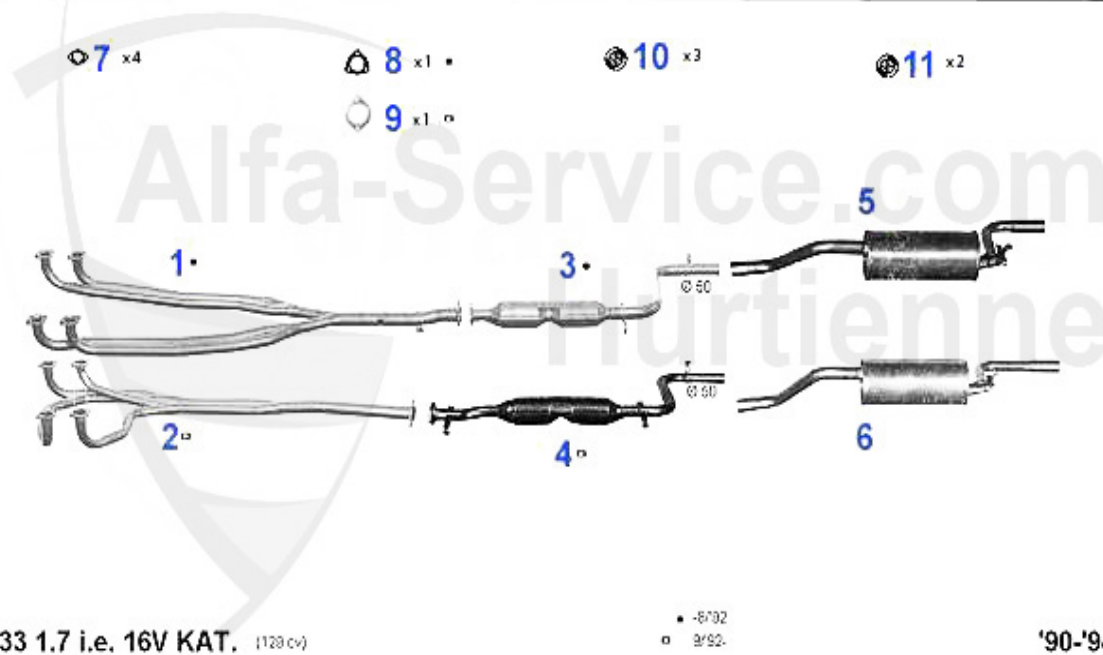

33 (905/7) > escape > escape (907) > 1.7 IE 16V KAT

Abgasanlage/Exhaust System 33/SW (907) 1.7 IE 16V KAT

33 1.7 i.e. 16V KAT. (1120 cv)

• 8/92
□ 9/92.

'90-'94

1	VR112231	latiguillo escape 33 (907) 1.7 ie 16V cat.	564.75 EUR
2	VR112801	latiguillo escape 33 (907) 1.7 ie 16V cat. 09.92>	423.16 EUR
4	KAT90160	catalizador 33/SW (907) 1.7 ie 16V	661.68 EUR
5	NSD112207	silenciador terminal 33 (907) 1.7 ie 16V	113.65 EUR
6	NSD112307	silenciador terminal 33 SW (907) 1.7 ie 16V	130.90 EUR
7	SAT094405	junta colector escape Sud/Sprint 33 (905/7),145/6 Boxer	2.90 EUR
8	SAT094407	junta escape primario 6 2.0/2.5 V6, 33 catalizado - Mo	4.87 EUR
9	SAT47140	junta tubo primario/catalizador 33/SW (907) 1.7 ie 16V	5.90 EUR
10	SAT091012	silent bloc/soporte escape	4.00 EUR