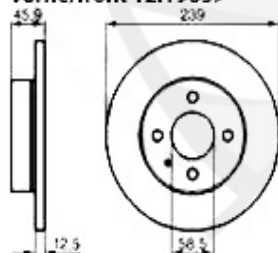

Bremsscheiben/Brakedisks 33 (905/7)

1. BS 118111

1.2/1.3/1.5/QV/4x4 (905)
vorne/front >12.1985

2. BS 118611

1.2/1.3/1.4/1.5/QV/4x4/1.7/1.8 TD (905/7)
vorne/front 12.1985>

3. BS 100751

1.7 IE/QV/16V (905/7)
vorne/front
belüftet/ventil

4. BS 100815

mit/with ABS
hinten/rear

1	BS118111	disco de frenos delantero 1.1/1.3/ti 33 (905) 1.2/1.3/1	46.16 EUR
2	BS118611	disco de frenos delantero 33 (905/7) 1.3/ 1.4/1.5/1.7/i	49.00 EUR
3	BS100751	disco de frenos delantero 33 (907) 1.7/ ie/ 16V/4x4/QV/	59.99 EUR
4	BS100815	disco de frenos trasero 33 (907), 1.4/ 1.5/1.7/ie/16V,1	32.50 EUR