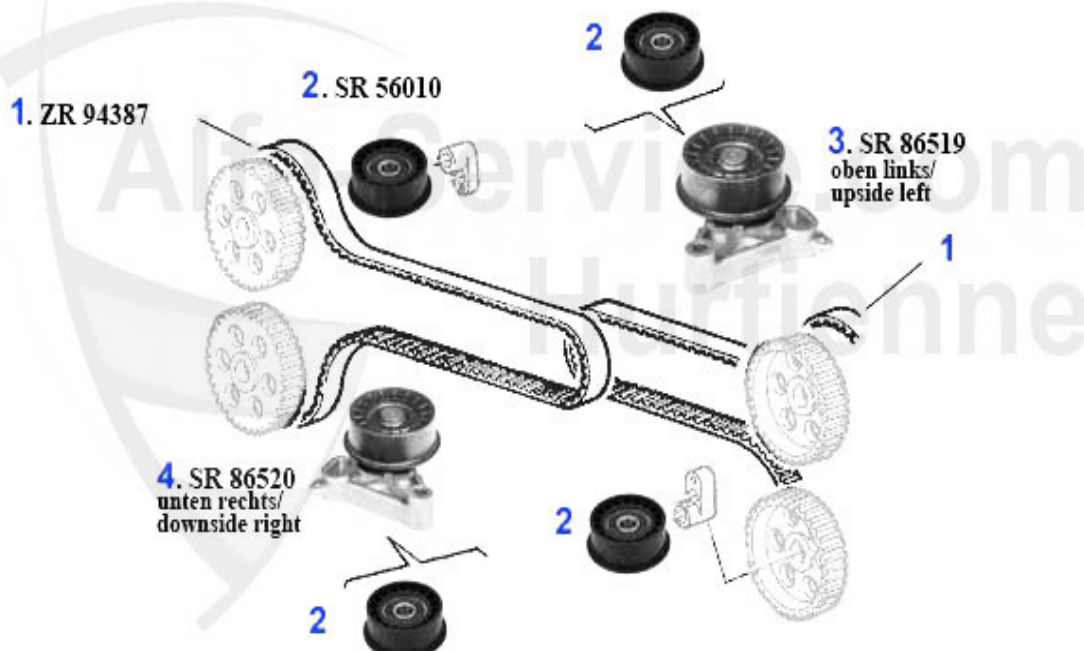

Zahnriemen/Timingbelt 33 (907) 16V

1	ZR94387	correa dentada 121SP200 33,145/6 1.7 ie 16V arbol de l	41.00 EUR
2	SR56010	rodillo tensor 33,145/6 1.7 ie 16V (rodillo suelto)	34.00 EUR
3	SR86519	rodillo tensor 33 (907) 145/6 1.7 ie 16V sup. izq. , so	99.00 EUR
4	SR86520	rodillo tensor 33 (907) 145/6 1.7 ie 16V inf. der. (so	56.04 EUR