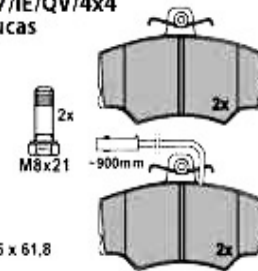

100,9 x 47,4

**4. 21131 05**  
1.2/1.3/1.5/QV/4x4  
Bendix  
1985>

100,9 x 47,4

**5. 21165**  
1.7/IE/QV/4x4  
ATE

94,9 x 48,5

**6. 21271**  
1.7/IE/QV/4x4  
Lucas

95 x 61,8

1	20944 150 04	juego de pastillas de frenos delantero sin testigo 1.2/	42.00 EUR
2	20944 150 05	juego de pastillas de frenos delantero con testigo 1.2/	45.14 EUR
3	21131 150 04	juego de pastillas de frenos delantero sin testigo 33 (	30.01 EUR
4	21131 150 05	juego de pastillas de frenos delantero con testigo 1.2	43.60 EUR
5	21165 165 25	juego de pastillas de frenos delantero con testigo 33 (	84.63 EUR
6	21271 165 25	juego de pastillas de frenos delantero con testigo 33 (	64.00 EUR