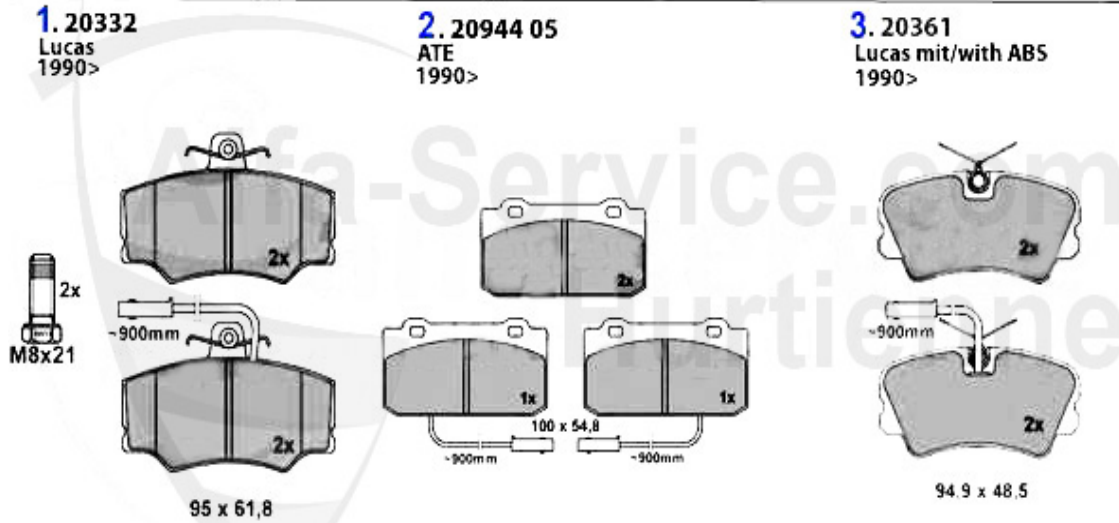

Brembeläge/Brakepads vorne/front 33 (907)

1	20332 170 25	juego de pastillas de frenos delantero con testigo 33 (	64.00 EUR
2	20944 150 05	juego de pastillas de frenos delantero con testigo 1.2/	45.14 EUR
3	20361 165 25	juego de pastillas de frenos delantero con testigo 33 (	60.12 EUR