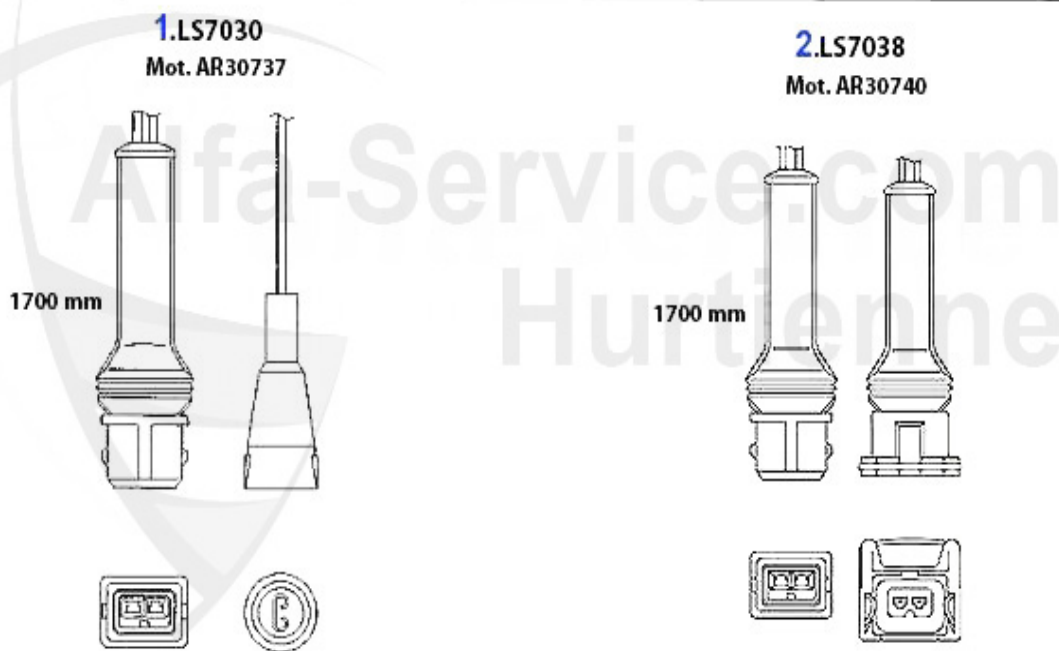

33 (905/7) > escape > Lambda Sonde (907) > 1.7 IE 4x4 Bj. 92>

Lambda-Sonde/Lambda Probe 33 (907) 1.7 IE 4x4 Bj. 92>

1	LS7030	sonda lambda 33(905/7) 1.4/1.5/1.7 ie/ 16V, 3 vias	99.00 EUR
2	LS7038	sonda Lambda 164 Super 3.0 V6 24V 4 vias	122.08 EUR