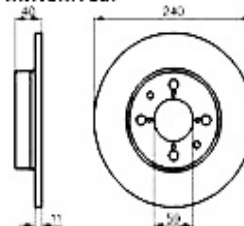

1	BS118111	disco de frenos delantero 1.1/1.3/ti 33 (905) 1.2/1.3/1	46.16 EUR
2	BS118611	disco de frenos delantero 33 (905/7) 1.3/ 1.4/1.5/1.7/i	49.00 EUR
3	BS100751	disco de frenos delantero 33 (907) 1.7/ ie/ 16V/4x4/QV/	59.99 EUR
4	BS100815	disco de frenos trasero 33 (907), 1.4/ 1.5/1.7/ie/16V,1	32.50 EUR