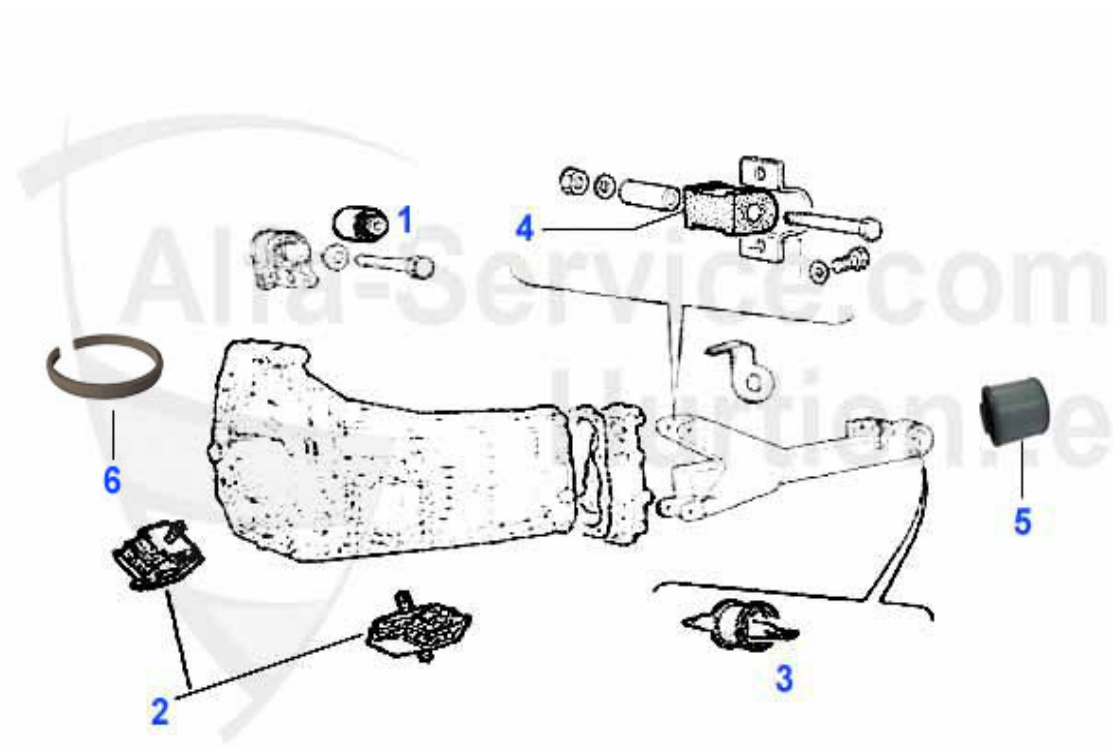

33 (905/7) > transmision > caja velocidades > soportes caja (905) nicht 4x4

4	GL38718	silent bloc soporte caja vel. tras. 33 (905/7) 145/6 Bo	18.90 EUR
6	SR67069	Synchronring 2ter Gang Boxer	Preis auf Anfrage