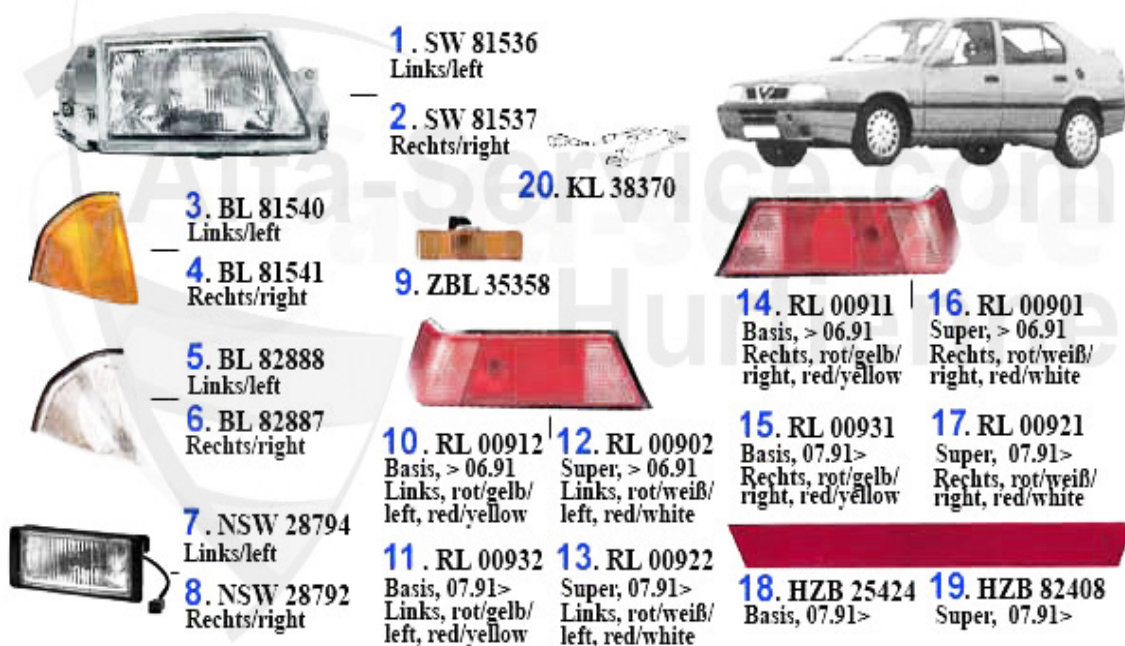

Beleuchtung/Lightning 33 (907)

1	SW81536	faro izq. 33 (907) (ajuste electrico) sin cligno	132.34 EUR
2	SW81537	faro der. 33 (907) (ajuste electrico) sin intermitente	132.34 EUR
3	BL81540	intermitente izq. 33/SW (907) naranja	33.34 EUR
4	BL81541	intermitente der. 33/SW (907) naranja	33.34 EUR
6	BL82887	intermitente der. 33/SW (907) blanco	49.50 EUR
7	NSW28794	anti-niebla izq. 33(907),75 blanco	92.82 EUR
9	ZBL35358	intermitente lateral 33/SW (907)	11.19 EUR
10	RL00912	foco trasero izq. 33 (907) Base >6.91 rojo/naranja	81.04 EUR
11	RL00932	foco trasero izq. 33 (907) Base 7.91 > rojo/naranja	101.55 EUR
12	RL00902	foco trasero izq. 33 (907) Super > 6.91 rojo/blanco	81.04 EUR
14	RL00911	foco trasero der. 33 (907) Base > 6.91 rojo/naranja	81.04 EUR
15	RL00931	foco trasero der. 33 (907) # Base 7.91>rojo/naranja	101.55 EUR
16	RL00901	foco trasero der. 33 (907) Super >6.91 rojo/blanco	81.04 EUR
17	RL00921	foco trasero der. 33 (907) Super 7.91 > rojo/blanco	84.63 EUR