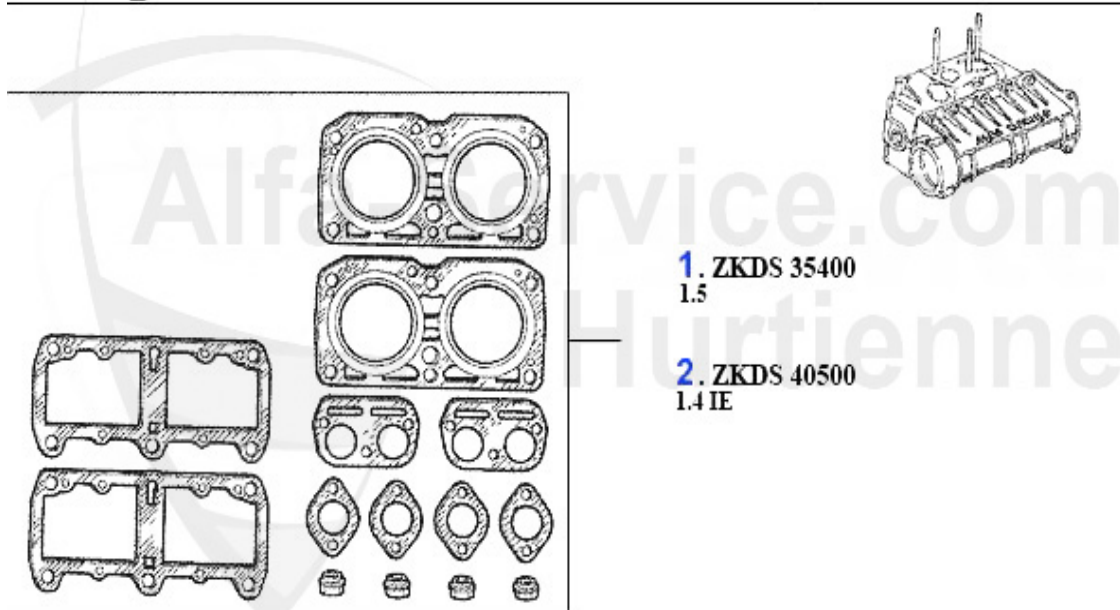

33 (905/7) > motor > juntas motor > (905/7) 8V > kit juntas motor

Kopfdichtsatz/Head Set 33 (905/7) 8V

1. ZKDS 35400
1.5

2. ZKDS 40500
1.4 IE

1	ZKDS35400	kit juntas motor-parte alta Sud/Sprint 33 (905) 1.5/ti	164.99 EUR
2	ZKDS40500	kit juntas motor-parte alta 33,145/6, 1.4 ie 91-96	139.90 EUR