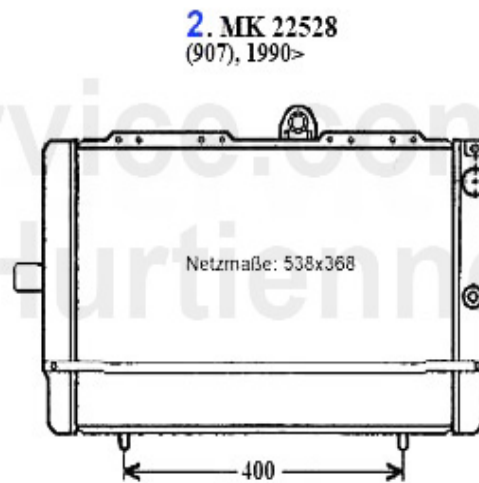

Kühler/Radiator 33 (905/7) TD

1	MK10991	radiador 33 (905) 1.8 TD 86-90	299.12 EUR
2	MK22528	radiador 33 (907) 1.8 TD 90>	221.59 EUR