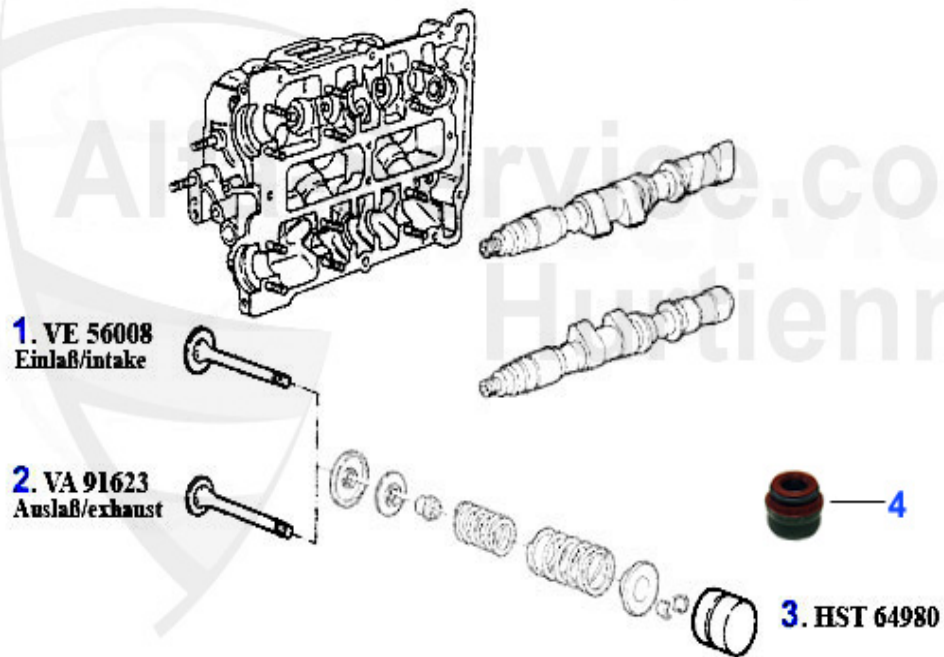

Ventiltrieb/Valve Train 33 (907) 16V

1	VE56008	valvula admision Alfa 33/145/146 1.7 ie. 16V	39.00 EUR
2	VA91623	valvula escape 33 (907), 145/6 Boxer 16V	Preis auf Anfrage
3	HST64980	botador hydr. 33(907)145/6 1.7ie, 16V 147 3.2 GTA, 156	31.50 EUR
4	VSD3357	Ventilschaftdichtung 2,5 V6 3,0V6/3,2V6/147,156,164,166	3.90 EUR