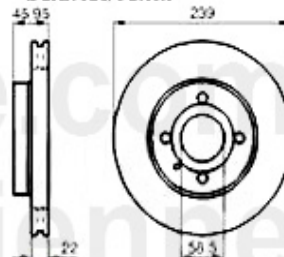

3. BS 100751

1.7 IE/QV/16V (905/7)
vorne/front
belüftet/ventil

4. BS 100815

mit/with ABS
hinten/rear