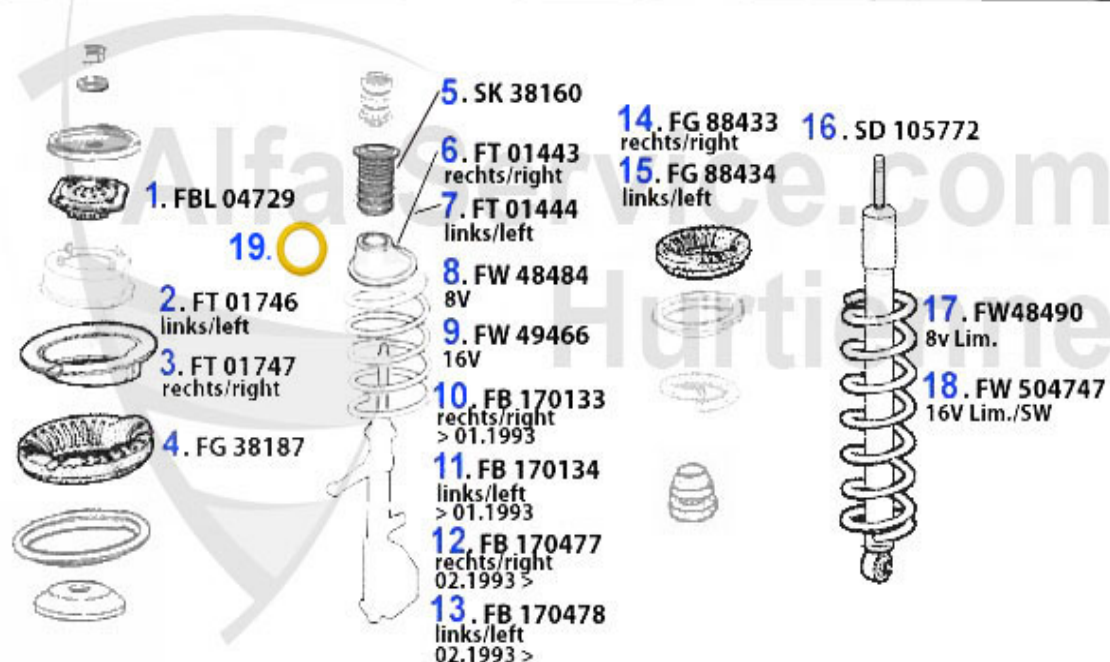

Federbeine/Struts 33 (907)

4	FG38187	aro caucho para amortiguador delantero Sud/Sprint,33/SW	13.49 EUR
5	SK38160	protección amortiguador delantero Sud/Sprint, 33, 164/S	15.90 EUR
6	FT01443	protección muelle del. der. 33,164/Super	48.00 EUR
7	FT01444	protección muelle del. izq.,33,164/Super	48.00 EUR
9	FW49466	muelle suspension delantero 33 (907) 16V	79.00 EUR
14	FG88433	aro caucho 33/SW (905/7)	14.51 EUR
15	FG88434	aro caucho 33/SW (905/7)	9.75 EUR
16	SD105772	amortiguador trasero 33 (905/7), gas doble efecto	114.99 EUR
18	FW504747	muelle suspension trasero 33 (907) SW/16V	70.78 EUR
19	FBL801025	aro amortiguador delantero Sud/Sprint 33 (905/7),164/Su	26.00 EUR