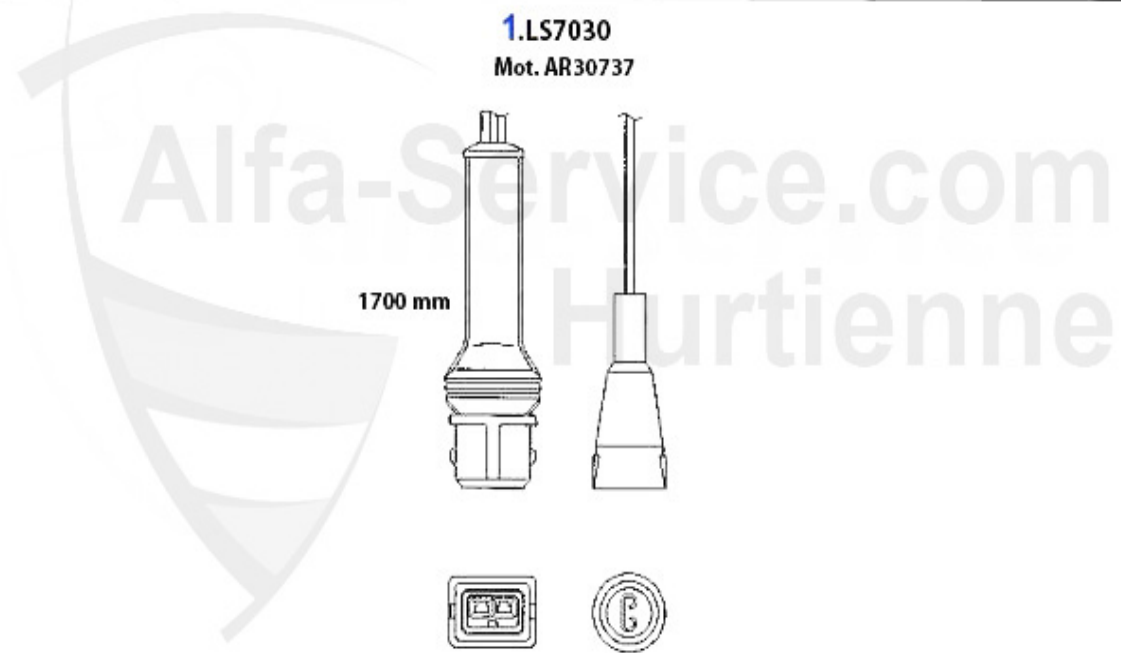

33 (905/7) > escape > Lambda Sonde (907) > 1.7 IE 16V 4x4 Bj. 92>

Lambda-Sonde/Lambda Probe 33 (907) 1.7 IE 16V 4x4 Bj. 92>

1 LS7030

sonda lambda 33(905/7) 1.4/1.5/1.7 ie/ 16V, 3 vias

99.00 EUR