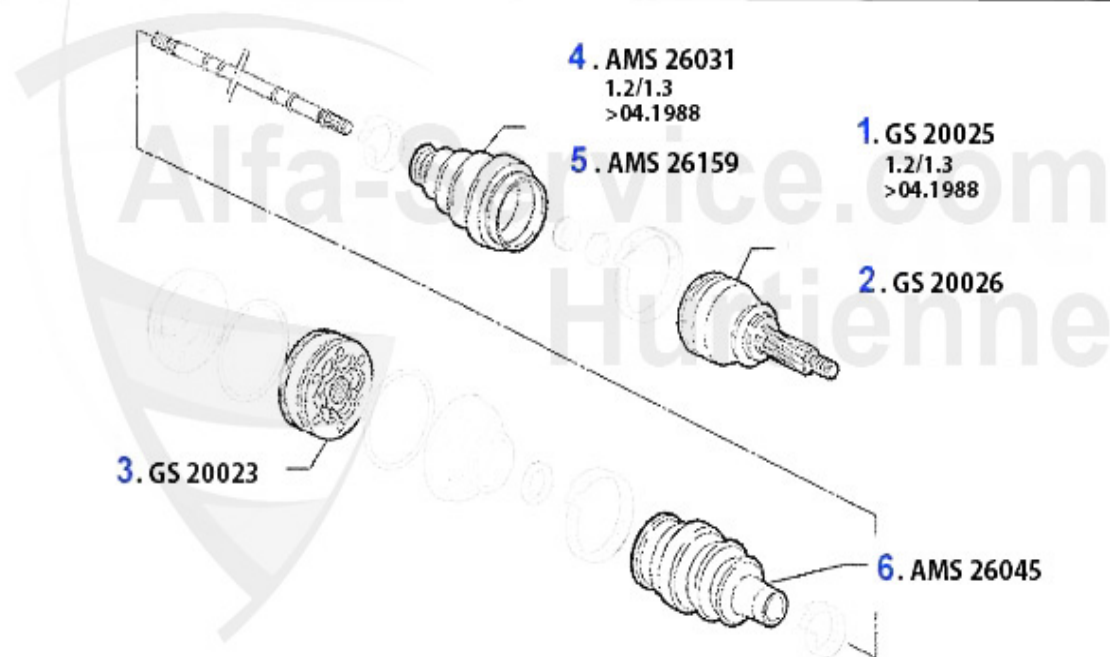

Antriebswelle/Driveshaft 33/SW (905)

1	GS20025	cardan ext. 33 1.2/1.3	106.70 EUR
2	GS20026	cardan ext. 33, (905/7), 1.5/1.7/4x4 QV, ie, 16V 1.8 TD	111.82 EUR
3	GS20023	cardan int. Sud/Sprint (902),33 (905/7)	101.55 EUR
4	AMS26045	fuelle int. 33 (905/7) 1.3,1.4 ie/1.5/QV 1.7 ie/QV/16V,	30.90 EUR
4	AMS26031	fuelle ext. 33 (905) 1.2/1.3/ 83-89 1.2 83-86	17.34 EUR
5	AMS26159	fuelle ext. 33 (905/7) 1.3,1.4,ie,1.5 QV, 1.7 ie/16V/QV	16.52 EUR