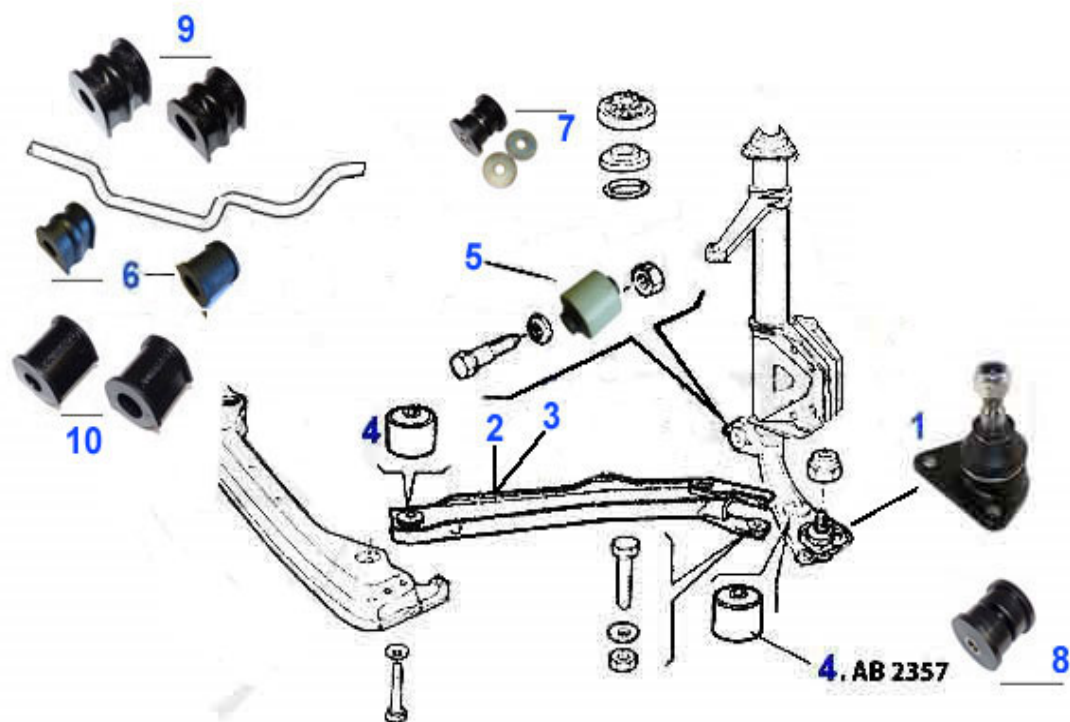

### 33 (905/7) > suspension > suspension (905) del.

1	TG188	rotula inferior 33 (905/7)	39.00 EUR
4	AB2357	silent bloc tren del. Sud/Sprint,33 (905/7)	9.00 EUR
4	AB2369	silent bloc tren del. Sud/Sprint/33/Arna D=46,2mm H= 36	10.50 EUR
5	AB88427	silent bloc triangulo inf. Sud,Arna,33 D=43mm L=53mm	16.51 EUR
6	AB2343	Stabilisatorgummi seitlich 33, Sud, Arna	5.50 EUR
6	AB2342	Stabilisatorgummi vorne 33, Sud, Arna 18mm	5.50 EUR
7	AB40102SB	Juego casquillo PU horquilla delantera interior Alfasud	79.00 EUR
7	AB4010318SH	POWERFLEX HERITAGE COLLECTION Buchse Stabilisator vorne	59.00 EUR
7	AB4010318SB	Polyurethan Buchse Stabilisator vorne 18mm Sud/Sprint/3	45.51 EUR
7	AB40102SH	POWERFLEX HERITAGE COLLECTION Juego casquillo PU horqui	79.00 EUR
8	AB40101SH	HERITAGE Poliuretano delantero Tie Bar Bush para Alfa 3	169.00 EUR
8	AB40101	Poliuretano delantero Tie Bar Bush para Alfa 33 Alfasud	169.00 EUR