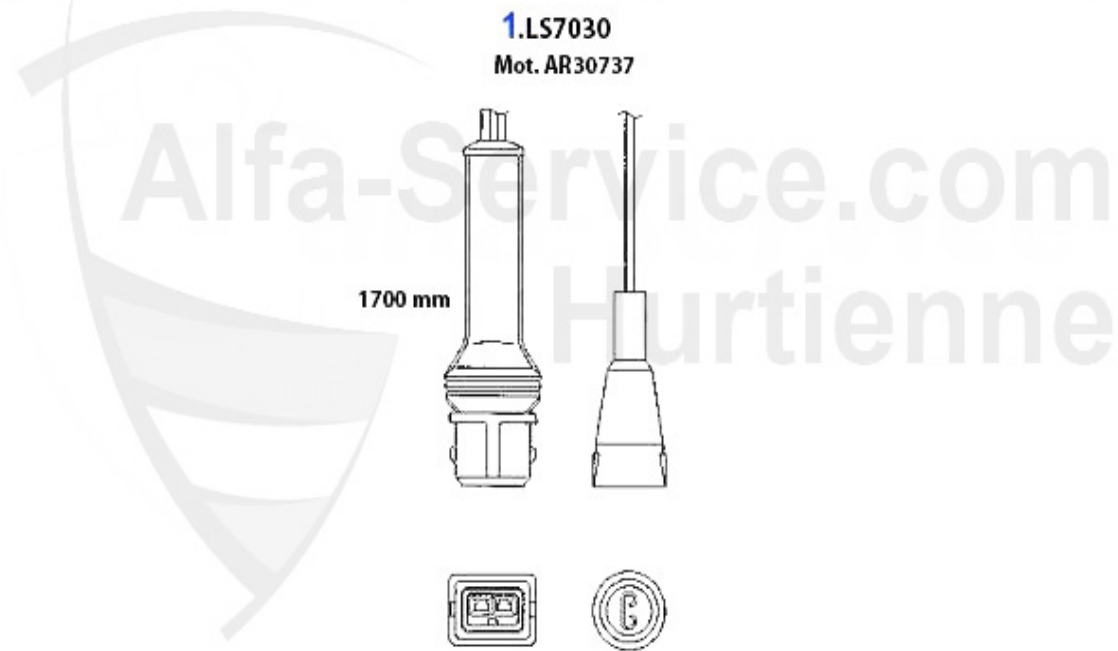

## Lambda-Sonde/Lambda Probe 33 (907) 1.7 IE 16V

1 LS7030

sonda lambda 33(905/7) 1.4/1.5/1.7 ie/ 16V, 3 vias

99.00 EUR

33 (905/7) > escape > Lambda Sonde (907) > 1.7 IE 16V 4x4 Bj. >92

Lambda-Sonde/Lambda Probe 33 (907) 1.7 IE 16V 4x4 Bj. >92