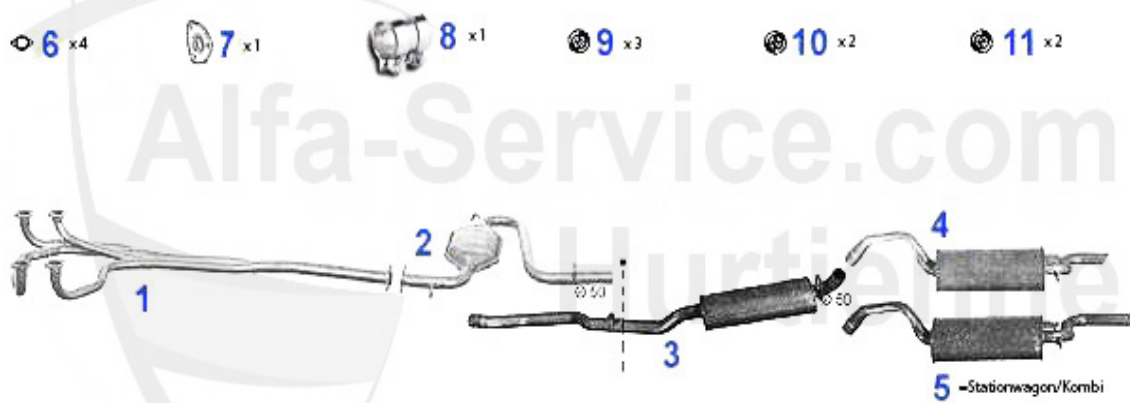

33 (905/7) > escape > escape (907) > 1.7 IE 16V KAT 4x4 Bj. >92

Abgasanlage/Exhaust System 33/SW (907) 1.7 IE 16V 4x4 KAT Bj. >92

33 1.7 i.e. 16V 4X4 KAT. (129 cv)

• ZUKUERZEN (= OE 50547146)

'90-8/'92

1	VR112801	latiguillo escape 33 (907) 1.7 ie 16V cat. 09.92>	423.16 EUR
3	MSD112406	silenciador intermediario 33 (907) 1.7 ie 16V 4x4	189.00 EUR
4	NSD112007	silenciador terminal 33 (907) 1.7 ie 4x4	118.41 EUR
5	NSD112107	silenciador terminal 33 SW (907) 1.7 ie 4x4	113.65 EUR
6	SAT094405	junta colector escape Sud/Sprint 33 (905/7),145/6 Boxer	2.90 EUR
7	02 059 3 0	junta escape Spider catalyse 86-96, catalizador-silenc	6.79 EUR
8	RV501205	racor 50mm	14.88 EUR
9	SAT091012	silent bloc/soporte escape	4.00 EUR