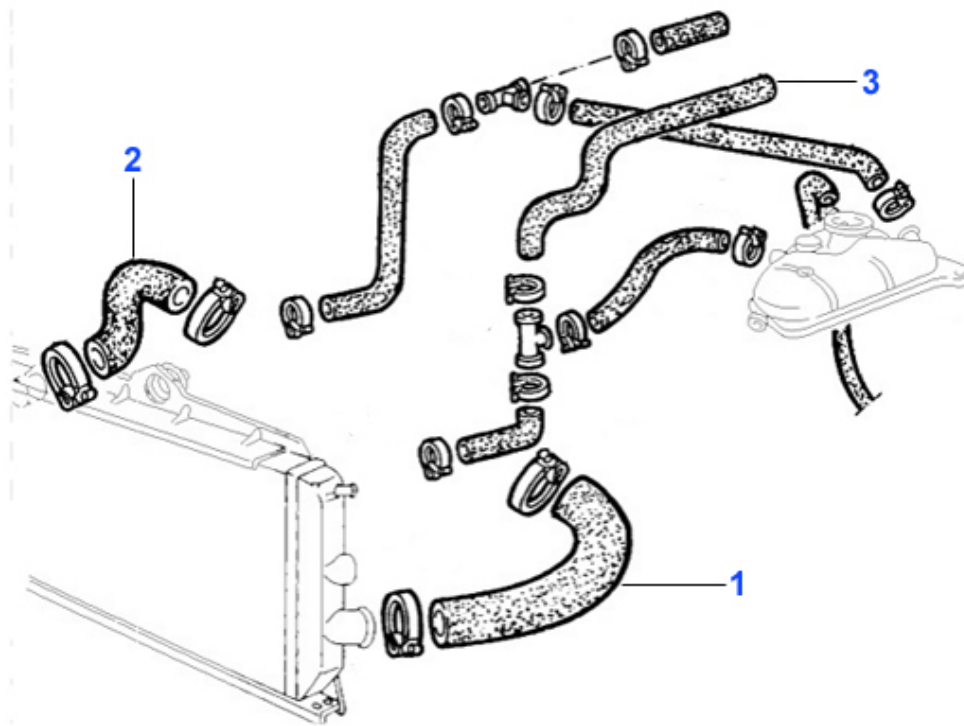

2	KWS02968	Kühlwasserschlauch oben Sud/Sprint, 33 (905)	20.50 EUR
3	KWS06768	Kühlwasserschlauch vom Heizungskühler 33 (905) 1.3/1.5	15.70 EUR

1 KWB5389

Kühlwasserausgleichsbehälter AR33 mit Elektr. Standanze