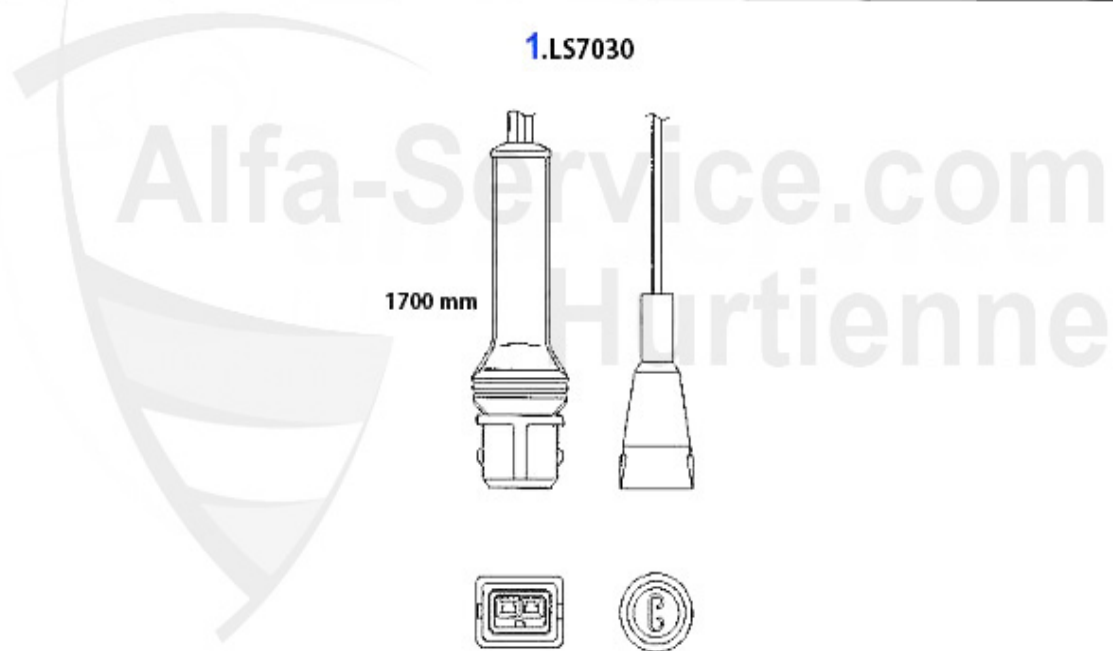

33 (905/7) > escape > Lambda Sonde (905) > 1.7 QV/IE

Lambda-Sonde/Lambda Probe 33 (905) 1.7 QV/IE

1 LS7030

sonda lambda 33(905/7) 1.4/1.5/1.7 ie/ 16V, 3 vias

99.00 EUR