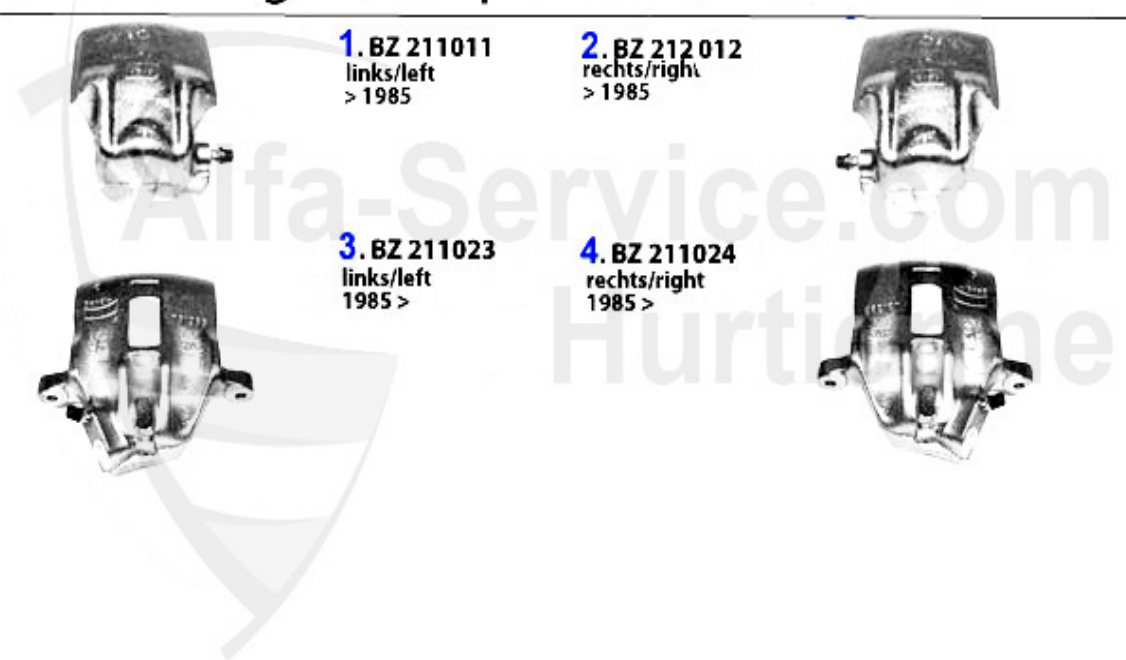

Bremszangen/Calipers 33 (905) vorne/front

1	BZ211011	pinza de frenos del. izq. Sud/Sprint 1.4/1.5/1.7 ie 01.	49.72 EUR
2	BZ211012	pinza de frenos del. der. Sud/Sprint 1.4/1.5/1.7ie 01.8	49.72 EUR
3	BZ211023	pinza de frenos del. izq. 33/SW (905) 1.2/1.3/1.5/4x4/Q	Preis auf Anfrage
4	BZ211024	pinza de frenos del. der. 33 (905) 1.2/1.3/1.5/QV/4x4/1	Preis auf Anfrage