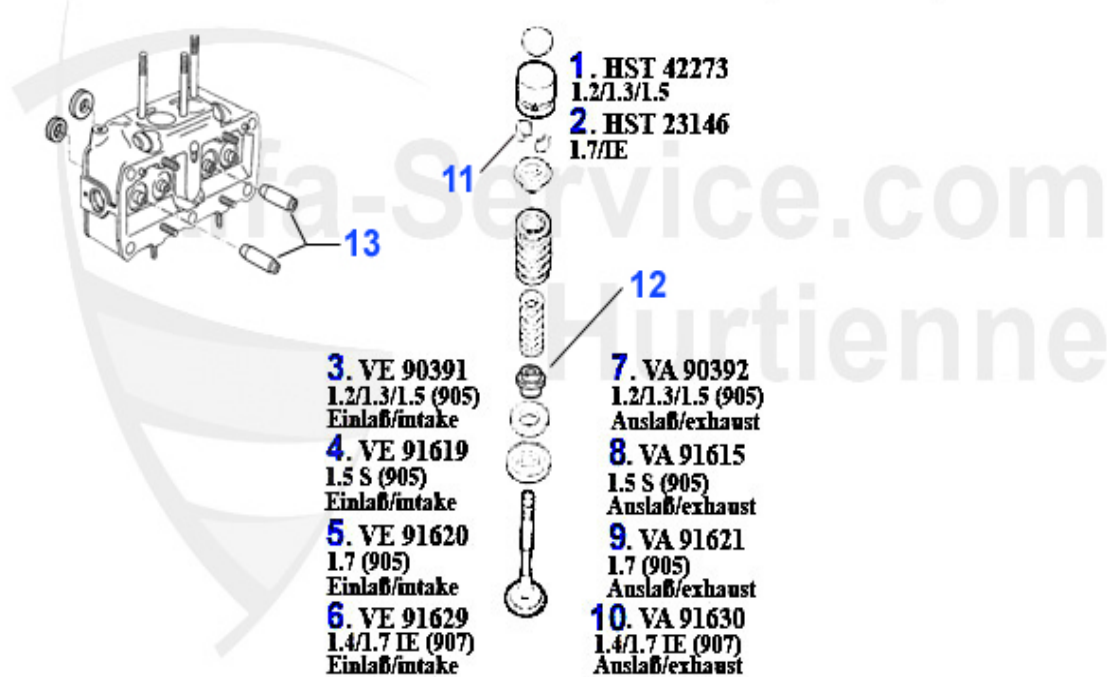

Ventiltrieb/Valve Train 33 (905/7) 8V

3. VE 90391
1.2/1.3/1.5 (905)
Einlaß/intake

4. VE 91619
1.5 S (905)
Einlaß/intake

5. VE 91620
1.7 (905)
Einlaß/intake

6. VE 91629
1.4/1.7 IE (907)
Einlaß/intake

1. HST 42273
1.2/1.3/1.5

2. HST 23146
1.7/IE

7. VA 90392
1.2/1.3/1.5 (905)
Auslaß/exhaust

8. VA 91615
1.5 S (905)
Auslaß/exhaust

9. VA 91621
1.7 (905)
Auslaß/exhaust

10. VA 91630
1.4/1.7 IE (907)
Auslaß/exhaust

1	HST42273	botador hidr. Sud/Sprint,33 (905) 1.2/1.3/1.5	12.79 EUR
2	HST23146	botador hidr. Sud/Sprint,33 (905/7), 145/6 1.4/1.6/1.7	22.50 EUR
3	VE90391	valvula admision Boxer 1.2/1-.3/1.5, Sud/Sprint, 33 (90	29.90 EUR
4	VE91619	valvula admision Sud/Sprint 1.5 ti, 33 (905) 1.5 QV	20.80 EUR
5	VE91620	valvula admision Sud/Sprint 1.7,33 (905/7) 1.7 ie	Preis auf Anfrage
6	VE91629	valvula admision Sud/Sprint 33 (905/7) 145/6 Boxer 8V	19.65 EUR
7	VA90392	valvula escape Boxer 1.2/1.3/1.5, Sud/ Sprint, 33 (905)	18.00 EUR
8	VA91615	valvula escape Boxer 1.2/1.3/1.5, Sud/ Sprint,33 (905)	30.77 EUR
9	VA91621	valvula escape Sud/Sprint,33 (905/7) 1.7 8V	Preis auf Anfrage
10	VA91630	valvula escape Sud/Sprint, 33 (905/7), 145/6 Boxer 8V	29.75 EUR
11	VK 8	Ventilkeil 8mm Twin Spark	1.20 EUR
12	VSD03345	Ventilschaftdichtung Twin Spark	4.00 EUR
13	VFEA0222	Ventilführung Boxer Einlaß-Auslaß	4.50 EUR