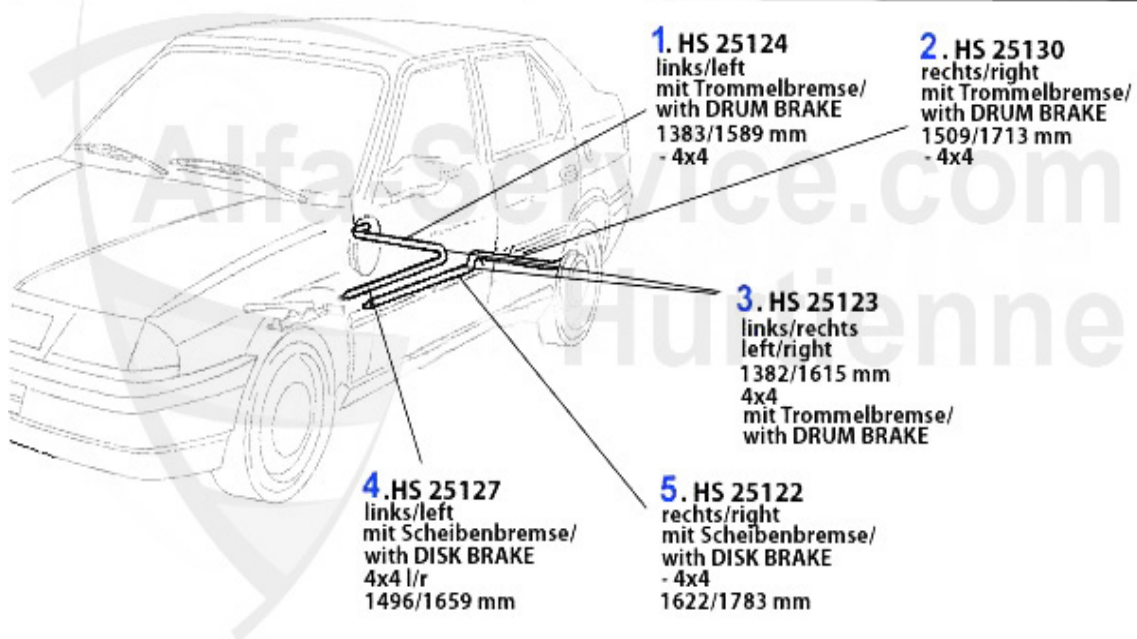

Handbremsseil/Brake Cable 33/SW (907)

1	HS25124	cable freno de mano izq. 33/SW (905/7)	26.60 EUR
2	HS25130	cable freno de mano der. 33/SW (907) 92-94	19.39 EUR
3	HS25123	cable freno de mano 33 SW (907) QV 90-94	23.09 EUR
4	HS25127	cable freno de mano izq. 33 (907) con ABS	25.95 EUR
5	HS25122	cable freno de mano der. 33 (907) con ABS	25.95 EUR