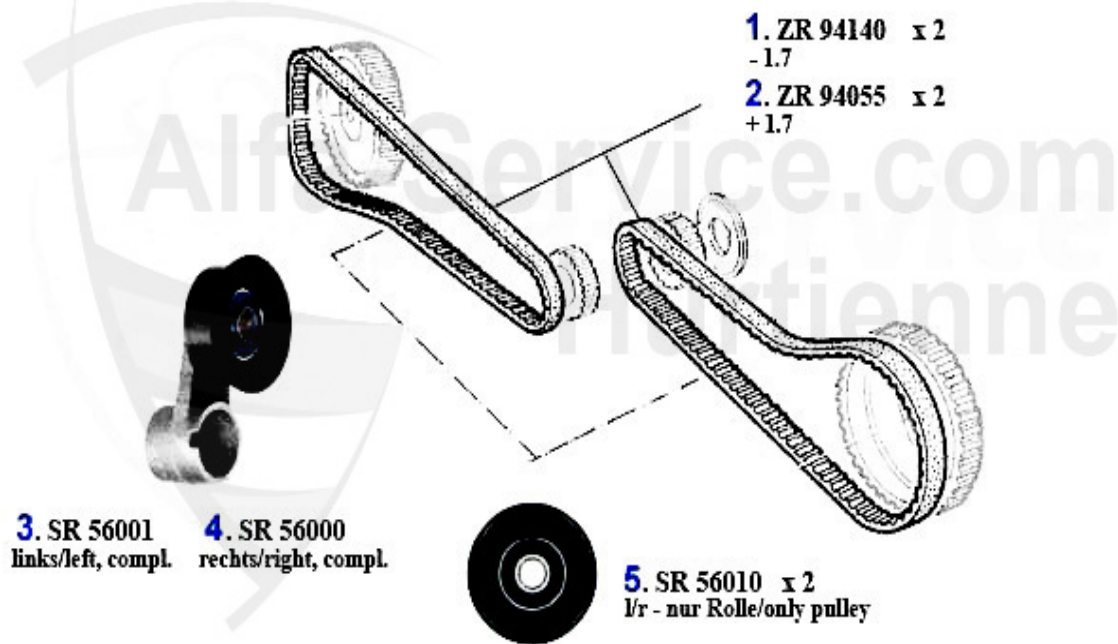

Zahnriemen/Timingbelt 33 (905/7) 8V

1	ZR94140	correa dentada 098S170 Sud/Sprint,33 (905/7) 1.3/1.5/1.	34.90 EUR
2	ZR94055	correa dentada 100S170 33 (905/7) 1.3/1.5/1.7/ie/16V/Q	23.21 EUR
3	SR56001	rodillo tensor izq. Sud/Sprint,33,145/6	88.00 EUR
4	SR56000	rodillo tensor der. Sud/Sprint,33,145/6	88.00 EUR
5	SR56010	rodillo tensor 33,145/6 1.7 ie 16V (rodillo suelto)	34.00 EUR