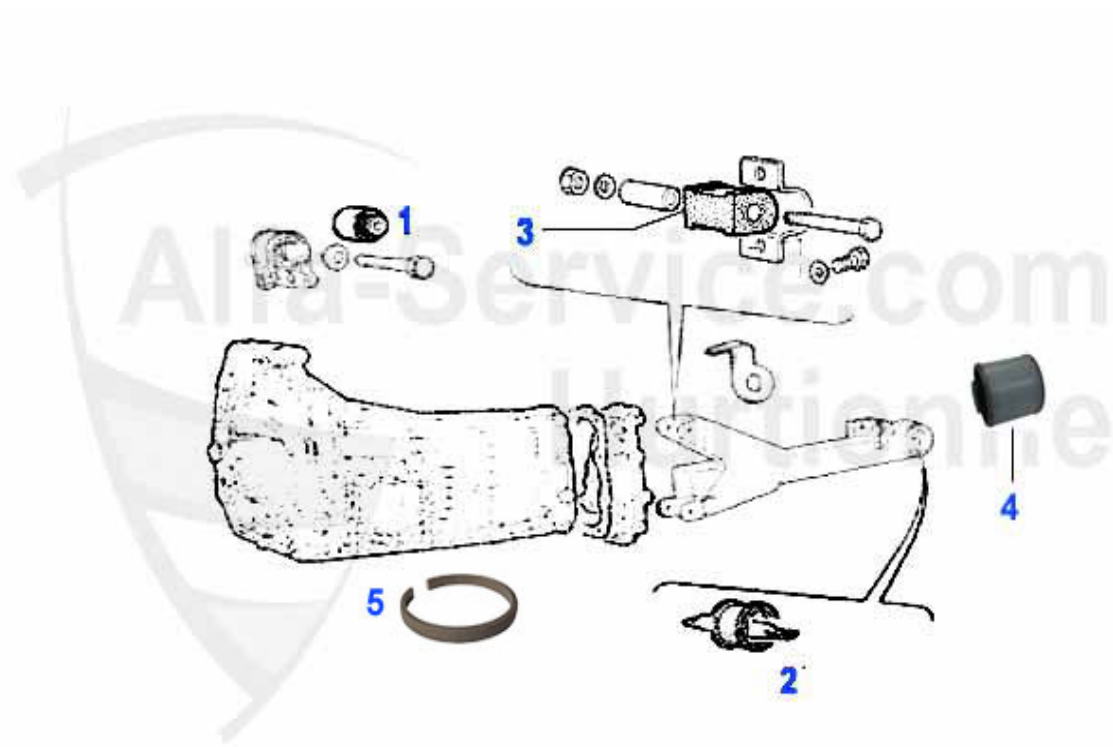

33 (905/7) > transmision > caja velocidades > soportes caja (907) nicht 4x4

3	GL38718	silent bloc soporte caja vel. tras. 33 (905/7) 145/6 Bo	18.90 EUR
5	SR67069	Synchronring 2ter Gang Boxer	Preis auf Anfrage