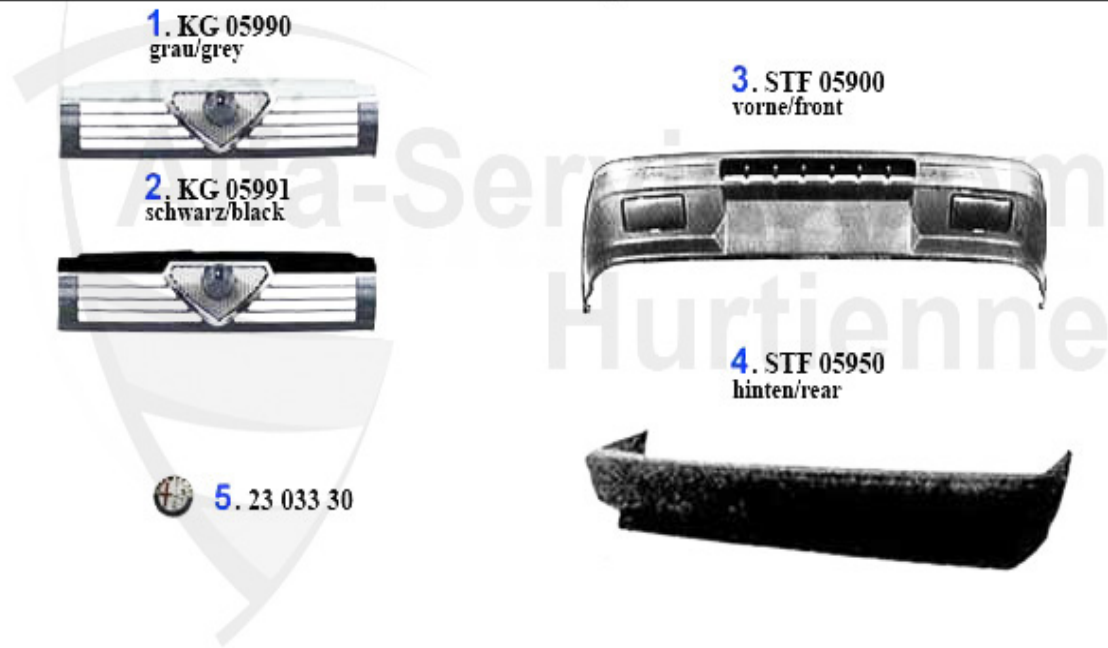

Stoßfänger/Bumper 33 (905)

2	KG05991	rejilla 33 (905) gris	Preis auf Anfrage
3	STF05900	parachoques delantero 33 (905) negro, sin anti-niebla	Preis auf Anfrage
4	STF05950	parachoques trasero 33 (905) negro	Preis auf Anfrage
5	23 033 3 0	Alfa emblema 75 mm metal, 33,75,145/6, 155,156,164,166,	26.50 EUR