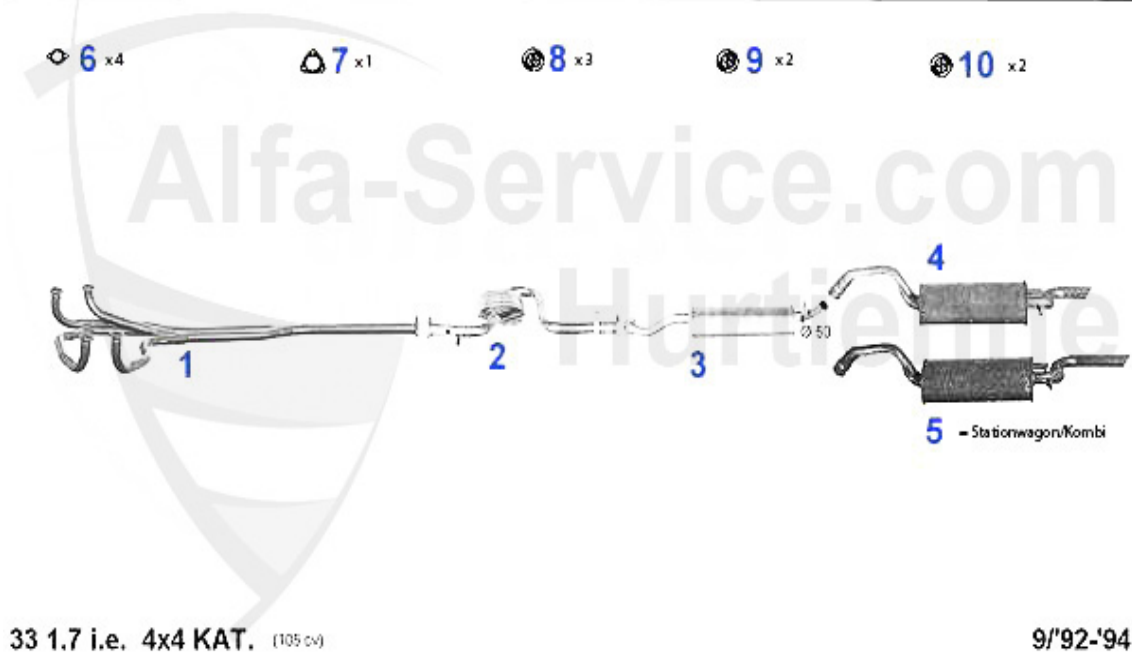

33 (905/7) > escape > escape (907) > 1.7 IE 4x4 KAT. Bj. 92>

Abgasanlage/Exhaust System 33/SW (907) 1.7 IE 4x4 KAT Bj. 92>

33 1.7 i.e. 4x4 KAT. (105 cv)

9/'92-'94

1	VR111501	latiguillo escape 33 (907) 1.3,1.4 1.5 ie 90-94	515.00 EUR
3	MSD112506	silenciador intermedio 33 (907) 1.7 ie 4x4 92-94 ca	129.00 EUR
4	NSD112007	silenciador terminal 33 (907) 1.7 ie 4x4	118.41 EUR
5	NSD112107	silenciador terminal 33 SW (907) 1.7 ie 4x4	113.65 EUR
6	SAT094405	junta colector escape Sud/Sprint 33 (905/7),145/6 Boxer	2.90 EUR
7	SAT094407	junta escape primario 6 2.0/2.5 V6, 33 catalizado - Mo	4.87 EUR
8	SAT091012	silent bloc/soporte escape	4.00 EUR