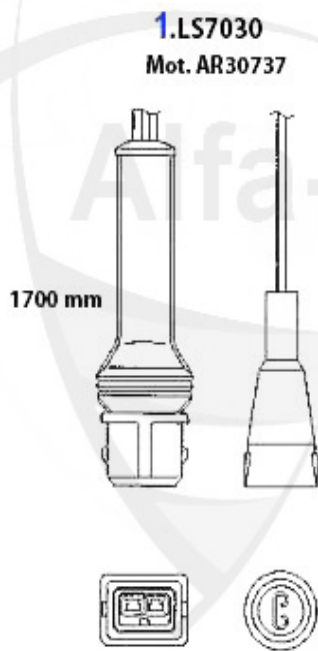

Lambda-Sonde/Lambda Probe 33 (907) 1.4/1.7 IE 8V

1	LS7030	sonda lambda 33(905/7) 1.4/1.5/1.7 ie/ 16V, 3 vias	99.00 EUR
2	LS7038	sonda Lambda 164 Super 3.0 V6 24V 4 vias	122.08 EUR