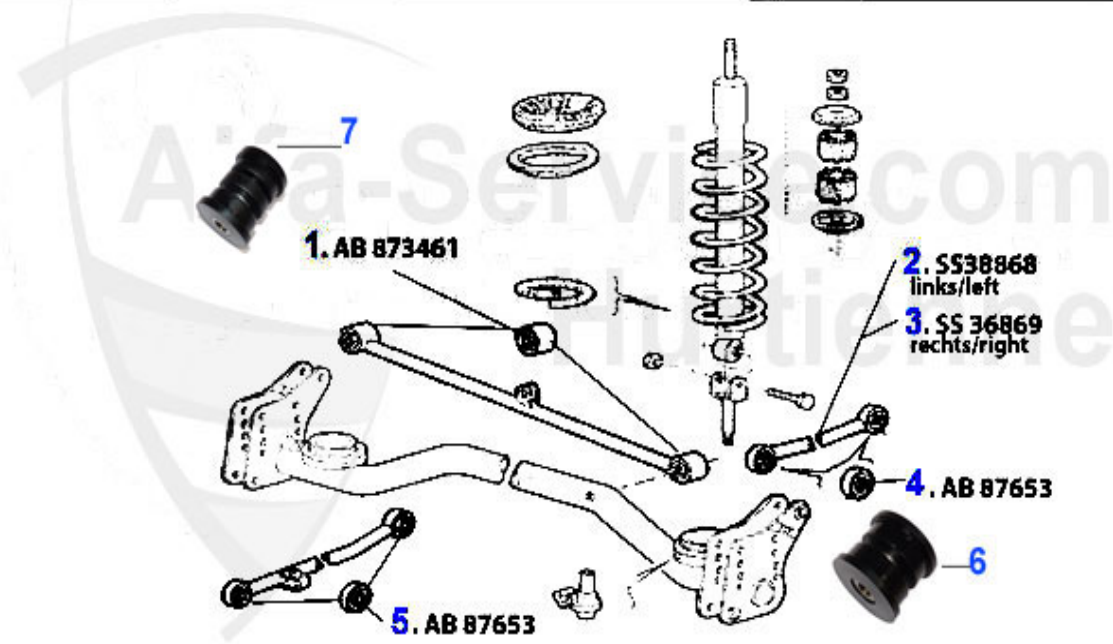

Aufhängung/Attachment 33 (907) hinten/rear

1	AB873461	silent bloc barra stab trasera Sud,33	17.50 EUR
2	SS38868	bieleta suspension post. izq. 33/SW (907)	Preis auf Anfrage
3	SS38869	bieleta suspension post. der. 33/SW (907)	Preis auf Anfrage
5	AB87653	silent bloc post. Sud, 33 diam. 44,2 mm	19.50 EUR
6	AB40110SH	POWERFLEX HERITAGE COLLECTION PU Buchsen für hintere Zu	299.00 EUR
7	AB40111SH	POWERFLEX HERITAGE COLLECTION Buchsen Stabilisator hint	59.00 EUR