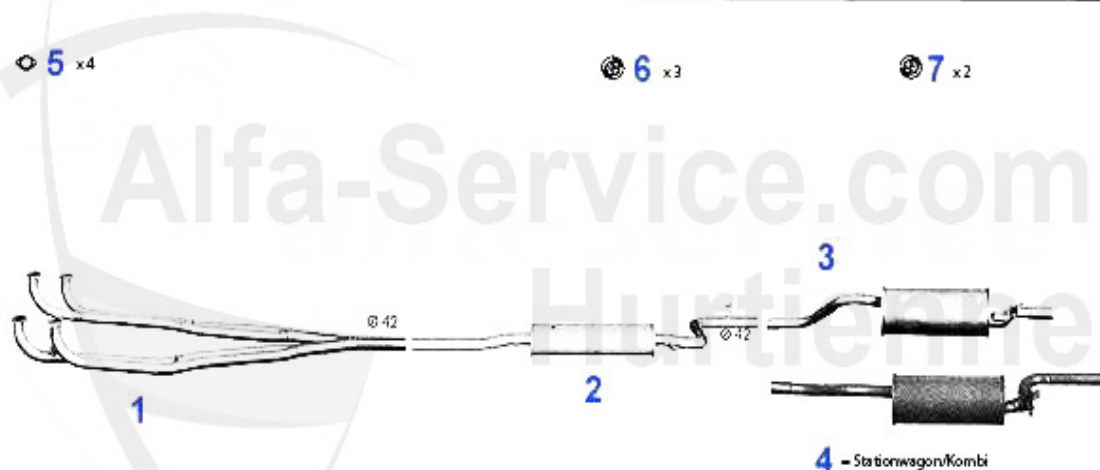

Abgasanlage/Exhaustsystem 33 (905) 1.7 QV/IE

33 1.7 Q. VERDE / i.e. (1140/18 cv)/(1070/10 cv)

'86-'89

1	VR106601	latiguillo escape Sud/Sprint 1.7 QV 33 (907) 1.5 1.7 ie	123.64 EUR
2	MSD106076	silenciador intermediario Sud 1.3/ti & 1.5/ti/S 33 (905)	129.00 EUR
3	NSD106607	silenciador terminal Sud/Sprint 1.7 QV 33 (905/7) 1.4-1	159.00 EUR
5	SAT094405	junta colector escape Sud/Sprint 33 (905/7),145/6 Boxer	2.90 EUR
6	SAT091012	silent bloc/soporte escape	4.00 EUR