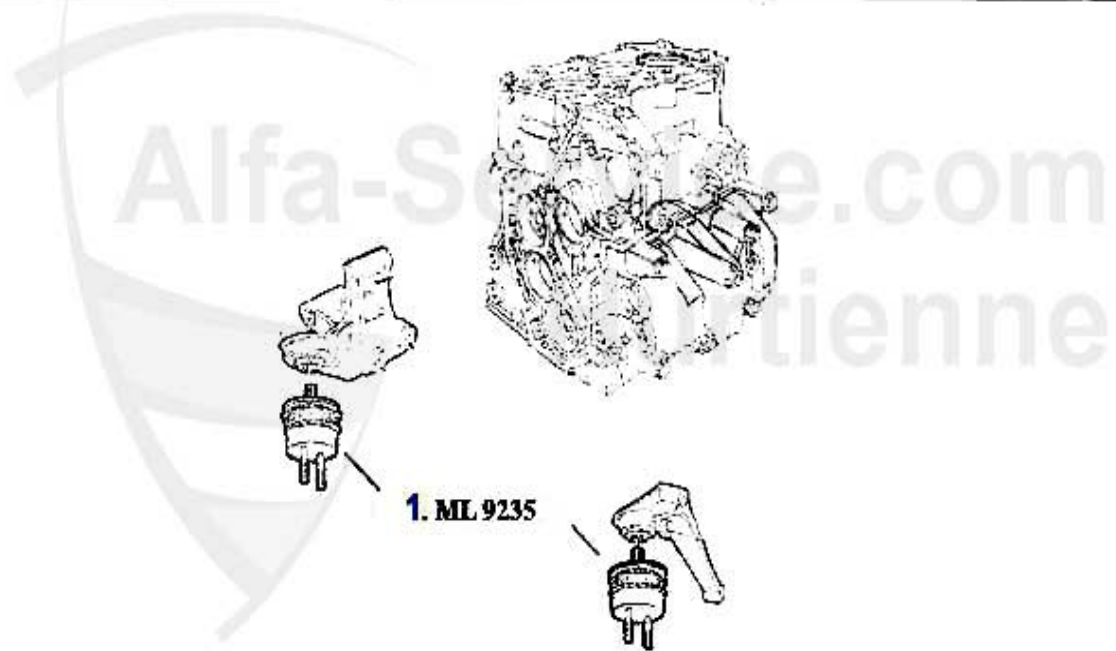

Motorlager/Enginemount 33 (905/7) 1.8 TD

1 ML9235

soporte motor 33 (905/7) delantero G+D 1.8 TD

73.86 EUR

Nockenwelle/Camshaft 33 (905/7) 8V

1. NKW 04366
1.2/1.3 (905)

2. NKW 37313
1.3 S, >1988 (905)

3. NKW 37371
1.3 S, >1989>/1.5 (905)

4. NKW 15038
1.7 S (905)

5. NKW 37868
1.7 IE (905), H35,5

6. NKW 11456
1.7 IE (905), H37,3/
1.4/1.7 IE (907), >02.1992

7. NKW 12289
1.4/1.7 IE (907), 03.1992>

1	NKW04366	arbol de levas Sud, 33 (905) 1.2/1.3	391.00 EUR
2	NKW37313	arbol de levas Sud/Sprint,33 (905) 1.3 S 1.5/4x4/QV	224.01 EUR
3	NKW37371	arbol de levas Sud/Sprint 1.5 ti (1ra Serie) 33 (905) 0	193.89 EUR
4	NKW15038	arbol de levas Sud/Sprint,33 (905) 1.7 S	259.00 EUR
5	NKW37868	arbol de levas Sud/Sprint,33 (905) 1.7 ie (H35,5)	193.89 EUR
6	NKW11456	arbol de levas Sud/Sprint,33 (905/7) 1.4 1.5/1.7 ie (H3	279.00 EUR
7	NKW12289	arbol de levas 33 (907),145/6 1.4/1.6/ 1.7 ie 92>	259.00 EUR