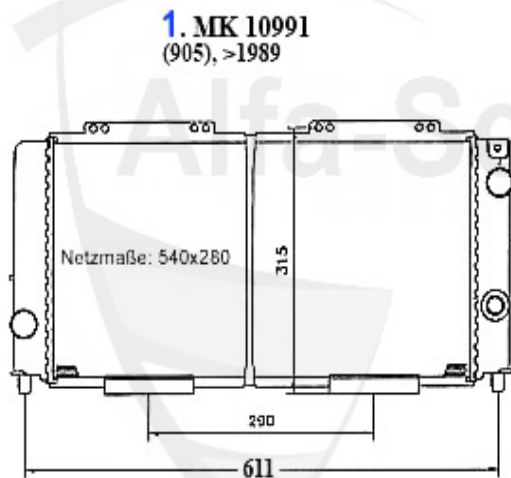

Kühler/Radiator 33 (905/7) TD

1	MK10991	radiador 33 (905) 1.8 TD 86-90	299.12 EUR
2	MK22528	radiador 33 (907) 1.8 TD 90>	221.59 EUR