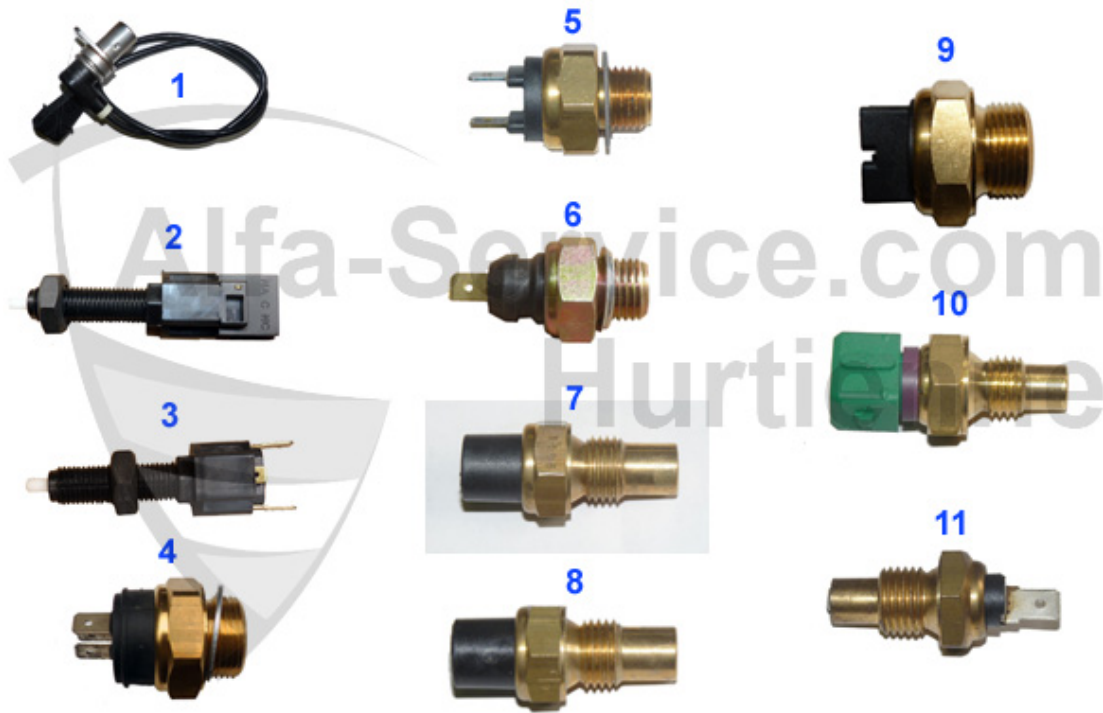

33 (905/7) > electricidad > electricidad motor > sensor

1	KWS13208	Kurbelwellen-Sensor 33,75,145/6,155 ,164/Super,Spider '	129.00 EUR
2	BLS3730150	Bremslichtschalter 33 (907) mit C K 75,RZ,SZ	15.01 EUR
3	BLS3730132	Bremslichtschalter 33 (905/7),90,Al fetta,Giulietta	20.79 EUR
4	THS1888	Thermoschalter 33 1.8 TD	15.99 EUR
5	WTS707072	Wassertemperaturschalter f. Kontrol I. 33 (907) 145/6 B	16.31 EUR
6	ODS404062	Öldruckschalter Arna,Sud/Sprint,33 (905/7)	10.50 EUR
7	WTG6028	Geber Kühlwassertemperatur Sud/Spri nt,33 (905/7),145/6	14.90 EUR
8	WTG60114	Geber Kühlwassertemperatur 33 (905/ 7),145/6 Bj. >96,75	14.90 EUR
10	WTG60187	Geber Kühlwassertemperatur 33 (907) ,145/6 Bj. >96	19.50 EUR
11	WTG6084	Geber Öl / Kühlwassertemperatur Alfa Romeo 33 und Arna	9.00 EUR
12	ODG505003	Öldruckgeber Arna,Sud/Sprint,33 (90 5)	65.00 EUR
13	WTG60145	sensores temperatura agua 33(905/7),75 155,164/Super,Sp	28.50 EUR