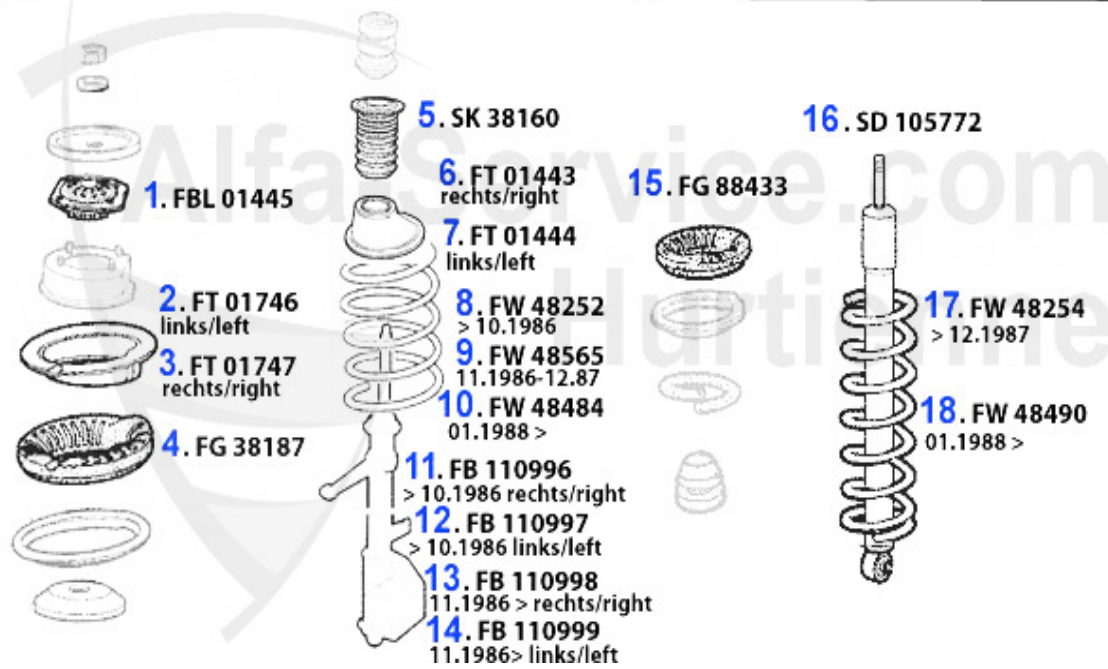

Federbeine/Struts 33 (905)

4	FG38187	aro caucho para amortiguador delantero Sud/Sprint,33/SW	13.49 EUR
5	SK38160	protección amortiguador delantero Sud/Sprint, 33, 164/S	15.90 EUR
6	FT01443	protección muelle del. der. 33,164/Super	48.00 EUR
7	FT01444	protección muelle del. izq.,33,164/Super	48.00 EUR
15	FG88433	aro caucho 33/SW (905/7)	14.51 EUR
16	SD105772	amortiguador trasero 33 (905/7), gas doble efecto	114.99 EUR