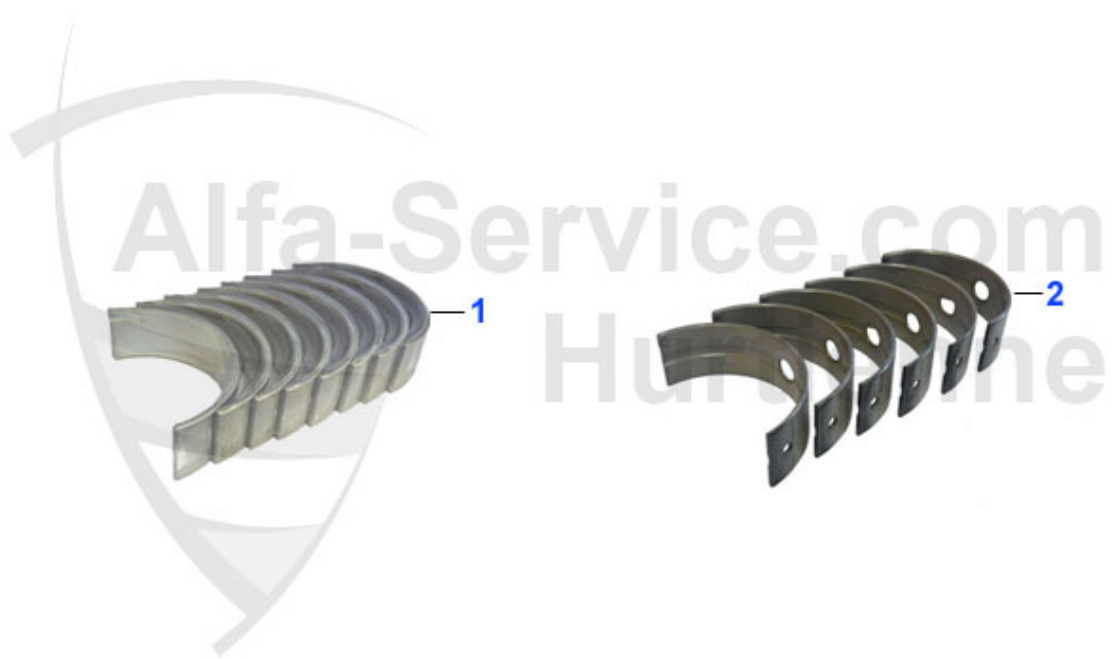

33 (905/7) > motor > bloque motor > Kurbelwelle

1	PLS92134	Pleuellagersatz +020 AR 33 (907A) 1,7i.E. 16V 90-96 AR1	Preis auf Anfrage
1	PL41784	Pleuellagersatz STD AR33 1,7 16V	59.00 EUR
2	HL91423	Hauptlagersatz Sud/Sprint,33 (905/7) 1.2/1.3/1.4/1.5/1	Preis auf Anfrage
2	HL10443	Hauptlager AR33 1,7 16V Standard	Preis auf Anfrage
2	HL92135 025	Hauptlagersatz Boxer 1.7 IE 16V Übermaß + 0,25	38.98 EUR