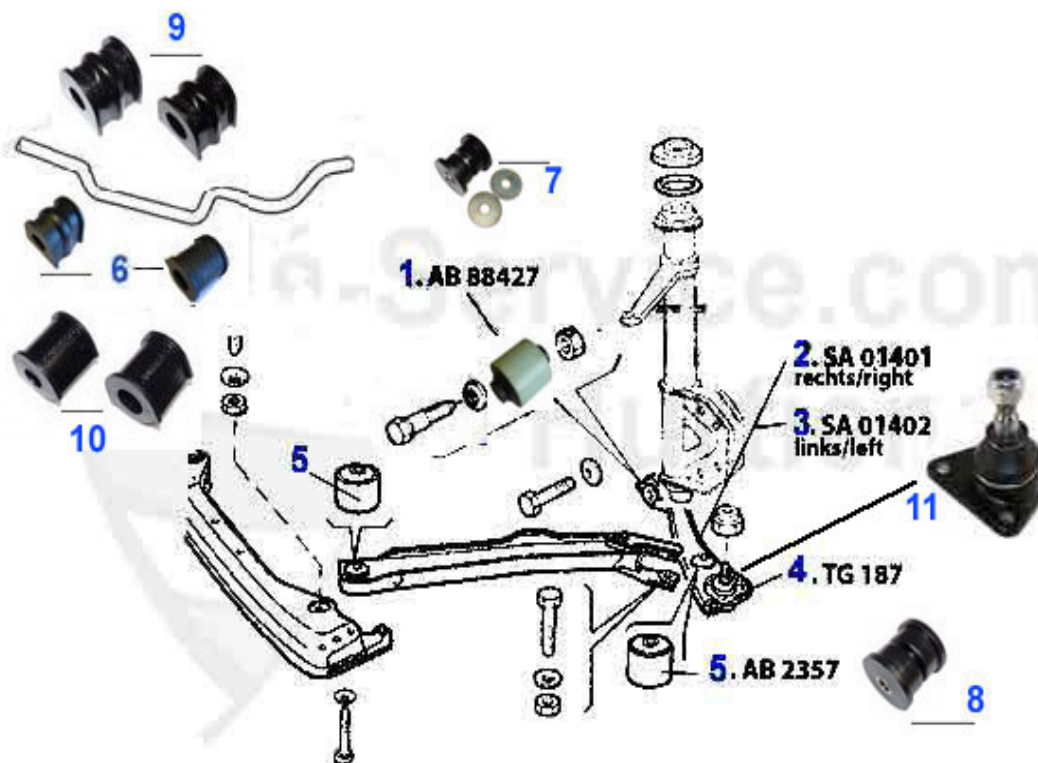

33 (905/7) > suspension > suspension (907) del.

1	AB88427	silent bloc triangulo inf. Sud,Arna,33 D=43mm L=53mm	16.51 EUR
2	SA01401	balancin del. der. 33 (907A)	128.40 EUR
3	SA01402	balancin del. izq. 33 (907)	128.40 EUR
4	TG187	rotula inferior 33 (905/7)	44.63 EUR
5	AB2357	silent bloc tren del. Sud/Sprint,33 (905/7)	9.00 EUR
6	AB2342	Stabilisatorgummi vorne 33, Sud, Arna 18mm	5.50 EUR
6	AB2343	Stabilisatorgummi seitlich 33, Sud, Arna	5.50 EUR
7	AB40102SB	Juego casquillo PU horquilla delantera interior Alfasud	79.00 EUR
7	AB40102SH	POWERFLEX HERITAGE COLLECTION Juego casquillo PU horqui	79.00 EUR
8	AB40101	Poliuretano delantero Tie Bar Bush para Alfa 33 Alfasud	169.00 EUR
8	AB40101SH	HERITAGE Poliuretano delantero Tie Bar Bush para Alfa 3	169.00 EUR
11	TG188	rotula inferior 33 (905/7)	39.00 EUR