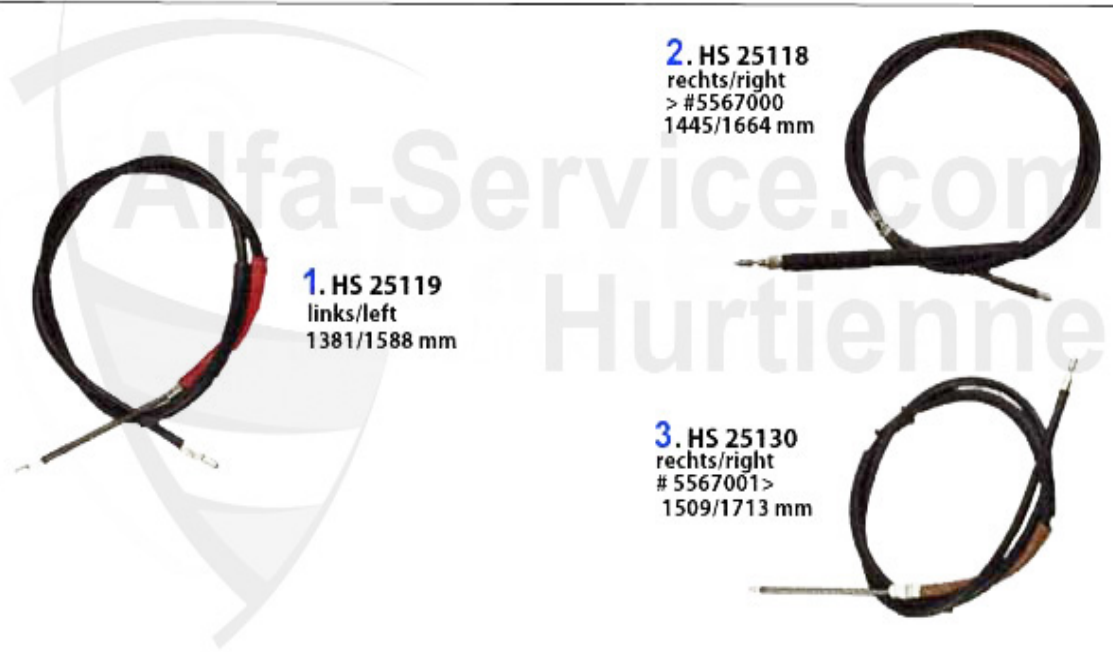

Handbremsseil/Brake Cable 33/SW (905)

1. HS 25119
links/left
1381/1588 mm

2. HS 25118
rechts/right
> #5567000
1445/1664 mm

3. HS 25130
rechts/right
5567001>
1509/1713 mm

1	HS25119	cable freno de mano izq. 33 (905) 83-89	26.16 EUR
2	HS25118	cable freno de mano der. 33 (905) 83-89	25.13 EUR
3	HS25130	cable freno de mano der. 33/SW (907) 92-94	19.39 EUR