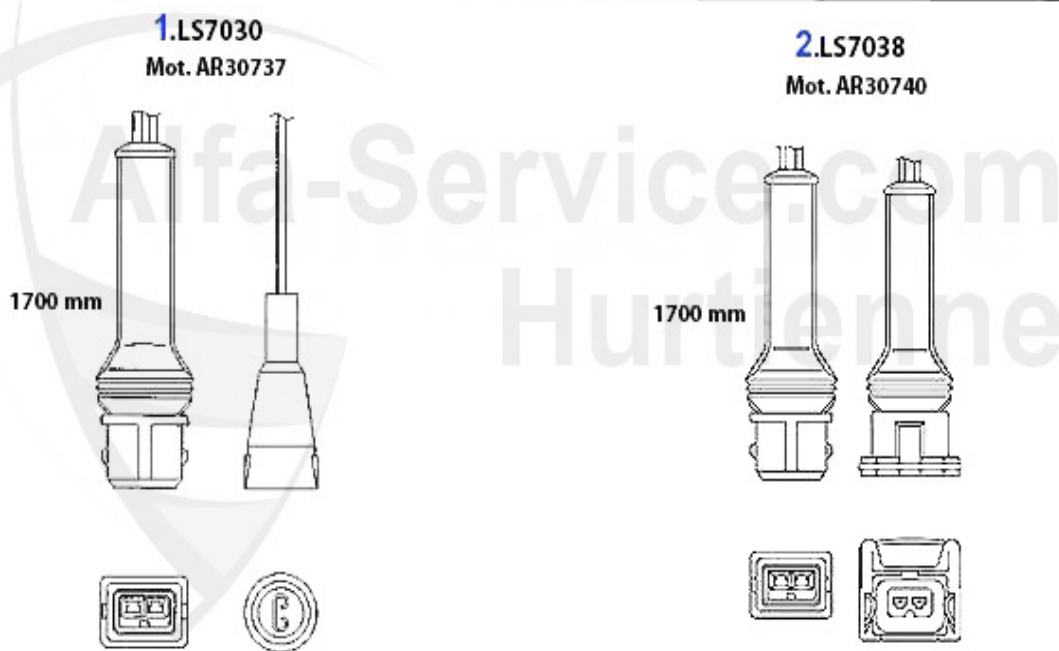

33 (905/7) > escape > Lambda Sonde (907) > 1.7 IE 4x4 Bj. >92

Lambda-Sonde/Lambda Probe 33 (907) 1.7 IE 4x4 Bj. >92

1	LS7030	sonda lambda 33(905/7) 1.4/1.5/1.7 ie/ 16V, 3 vias	99.00 EUR
2	LS7038	sonda Lambda 164 Super 3.0 V6 24V 4 vias	122.08 EUR