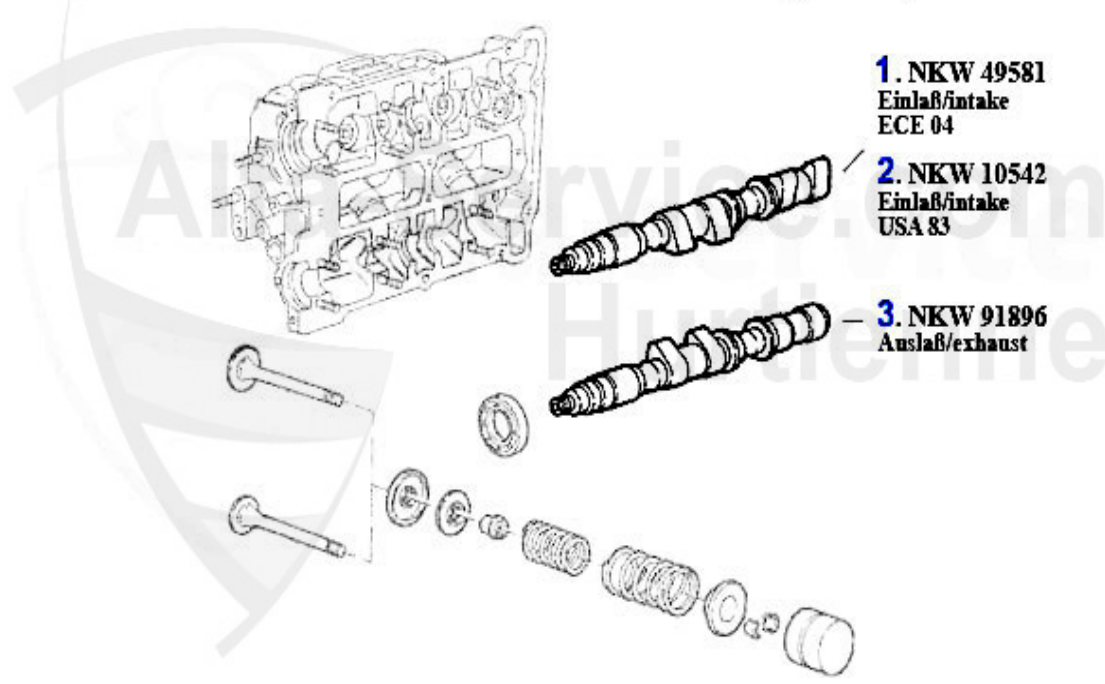

Nockenwelle/Camshaft 33 (907) 16V

1	NKW49581	asrbol de levas(admision) 33 (907) 1.7 ie 16V (ECE-04)	204.14 EUR
2	NKW10542	arbol de levas (admision) 145/6 1.7 ie 16V	Preis auf Anfrage
3	NKW91896	arbol de levas (escape) 33, 145/6 1.7 ie 16V	258.99 EUR