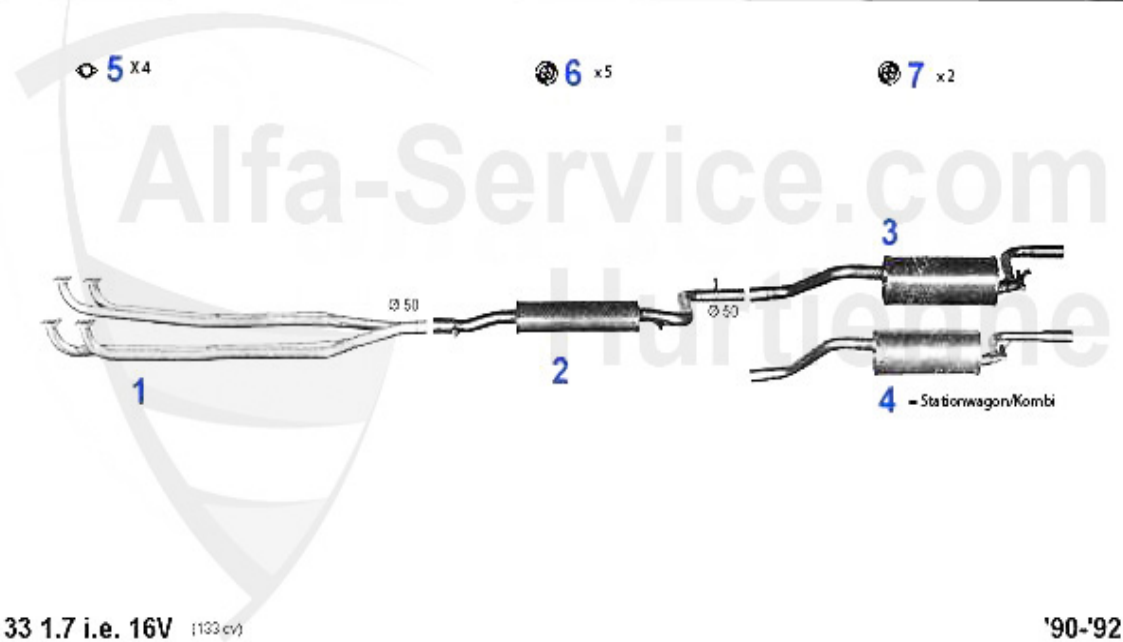

Abgasanlage/Exhaust System 33/SW (907) 1.7 IE 16V

33 1.7 i.e. 16V (1133cv)

'90-'92

1	VR112201	latiguillo escape 33 (907) 1.7 ie 16V	Preis auf Anfrage
2	MSD112206	silenciador intermediario 33 (907) 1.7 ie 16V sin catal	229.00 EUR
3	NSD112207	silenciador terminal 33 (907) 1.7 ie 16V	113.65 EUR
4	NSD112307	silenciador terminal 33 SW (907) 1.7 ie 16V	130.90 EUR
5	SAT094405	junta colector escape Sud/Sprint 33 (905/7),145/6 Boxer	2.90 EUR
6	SAT091012	silent bloc/soporte escape	4.00 EUR