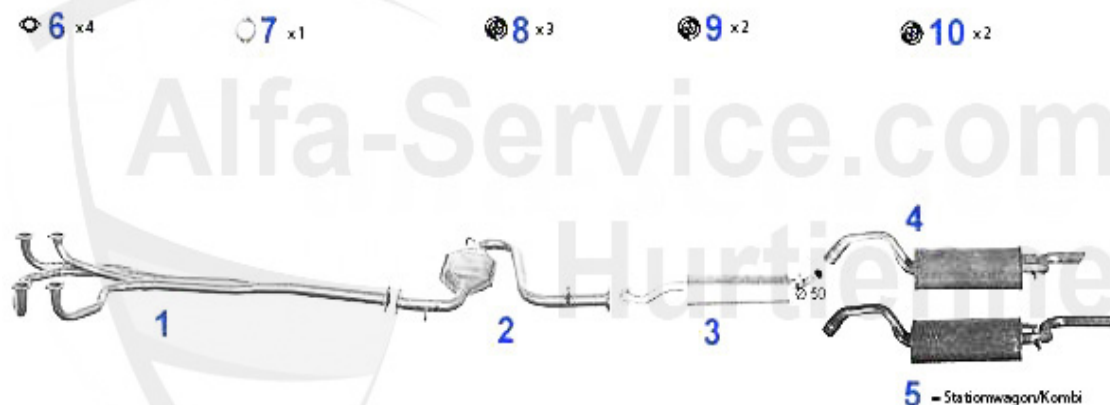

33 (905/7) > escape > escape (907) > 1.7 IE 16V KAT 4x4 Bj. 92>

Abgasanlage/Exhaust System 33/SW (907) 1.7 IE 16V 4x4 KAT Bj. 92>

33 1.7 i.e. 16V 4x4 KAT. (128 cv)

9/'92-'94

1	VR112801	latiguillo escape 33 (907) 1.7 ie 16V cat. 09.92>	423.16 EUR
3	MSD112806	silenciador intermediario 33 (907) 1.7 ie 16V 4x4 cata	175.00 EUR
4	NSD112007	silenciador terminal 33 (907) 1.7 ie 4x4	118.41 EUR
5	NSD112107	silenciador terminal 33 SW (907) 1.7 ie 4x4	113.65 EUR
6	SAT094405	junta colector escape Sud/Sprint 33 (905/7),145/6 Boxer	2.90 EUR
7	SAT47140	junta tubo primario/catalizador 33/SW (907) 1.7 ie 16V	5.90 EUR
8	SAT091012	silent bloc/soporte escape	4.00 EUR