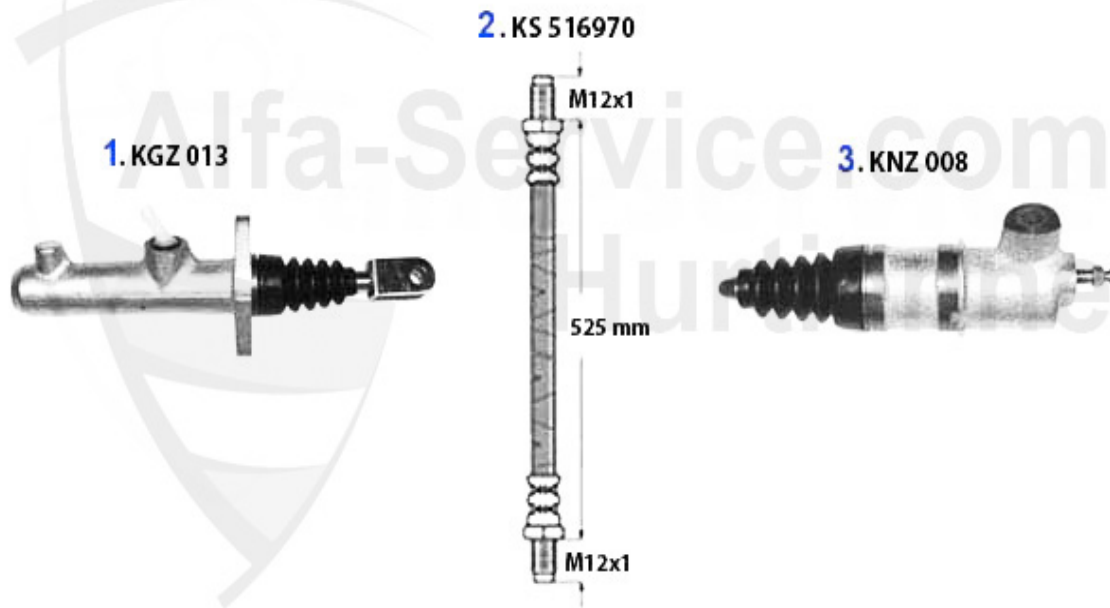

Kupplungsbetätigung/Clutch Actuation 33 (905)

1	KGZ013	cilindro emisor embr. 33 (905/7) Sud/Sprint	70.00 EUR
2	KS516970	latiguillo embrague 33 (905/7) Sud/ Sprint (902)	24.00 EUR
3	KNZ008	bombin embrague Sud/Sprint,33 (905/7) 145/6, 1.4,1.6,1.	62.00 EUR