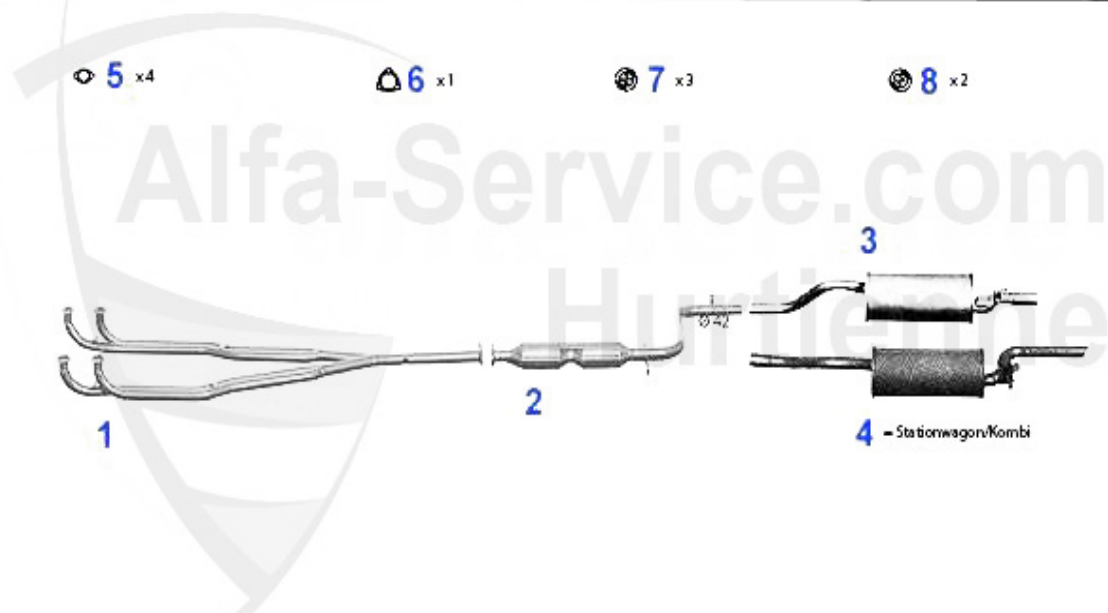

33 (905/7) > escape > escape (905) > 1.7 QV/IE KAT.

Abgasanlage/Exhaustsystem 33 (905) 1.7 QV/IE KAT

33 1.7 i.e. KAT. (102 cv)

'88-'89

1	VR106631	latiguillo escape 33 (907) 1.7 ie 90-92	499.48 EUR
3	NSD106607	silenciador terminal Sud/Sprint 1.7 QV 33 (905/7) 1.4-1	159.00 EUR
5	SAT094405	junta colector escape Sud/Sprint 33 (905/7),145/6 Boxer	2.90 EUR
6	SAT094407	junta escape primario 6 2.0/2.5 V6, 33 catalizado - Mo	4.87 EUR
7	SAT091012	silent bloc/soporte escape	4.00 EUR