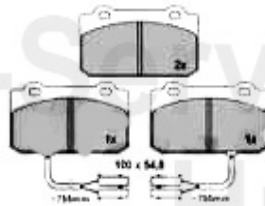

## Brembeläge/Brakepads vorne/front 33 (905)

**1. 20944 04**  
1.2/1.3/1.5/QV/4x4  
ATE  
> 1985

100 x 54,8

**2. 20944 05**  
1.2/1.3/1.5/QV/4x4  
ATE  
1985>

100 x 54,8

**3. 21131 04**  
1.2/1.3/1.5/QV/4x4  
Bendix  
> 1985