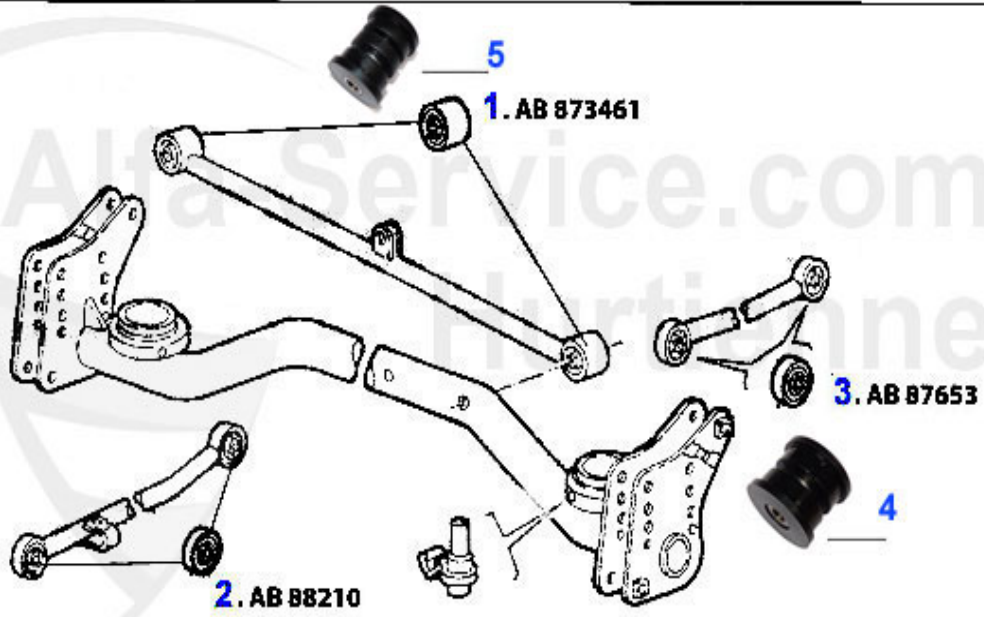

Aufhängung/Attachment 33 (905) hinten/rear

1	AB873461	silent bloc barra stab trasera Sud,33	17.50 EUR
3	AB87653	silent bloc post. Sud, 33 diam. 44,2 mm	19.50 EUR
4	AB40110SH	POWERFLEX HERITAGE COLLECTION PU Buchsen für hintere Zu	299.00 EUR
5	AB40111SH	POWERFLEX HERITAGE COLLECTION Buchsen Stabilisator hint	59.00 EUR