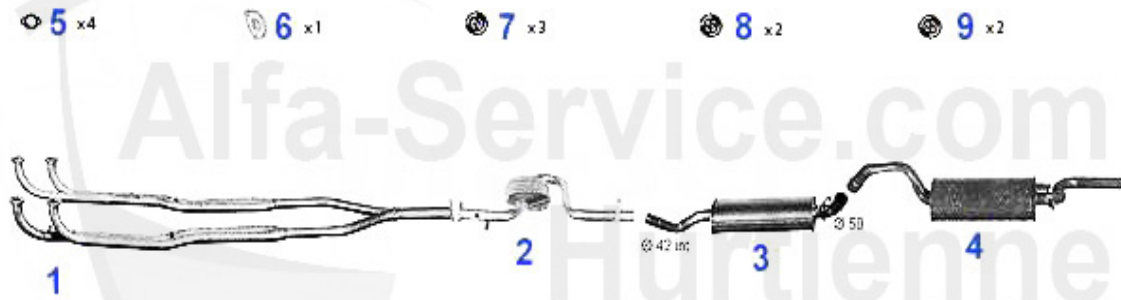

33 (905/7) > escape > escape (905) > 1.7 IE 4x4

Abgasanlage/Exhaustsystem 33 (905) 1.7 IE KAT 4x4

33 1.7 i.e. 4x4 SPORT WAGON KAT. (102 cv)

'88-8/'92

1	VR62810	latiguillo escape 33 SW (905/7) 1.7 ie 4x4 cat.	499.48 EUR
3	MSD107106	silenciador intermdiaro 33 SW (907) 1.7 ie catalizador	249.00 EUR
4	NSD112107	silenciador terminal 33 SW (907) 1.7 ie 4x4	113.65 EUR
5	SAT094405	junta colector escape Sud/Sprint 33 (905/7),145/6 Boxer	2.90 EUR
6	SAT094407	junta escape primario 6 2.0/2.5 V6, 33 catalizado - Mo	4.87 EUR
7	SAT091012	silent bloc/soporte escape	4.00 EUR