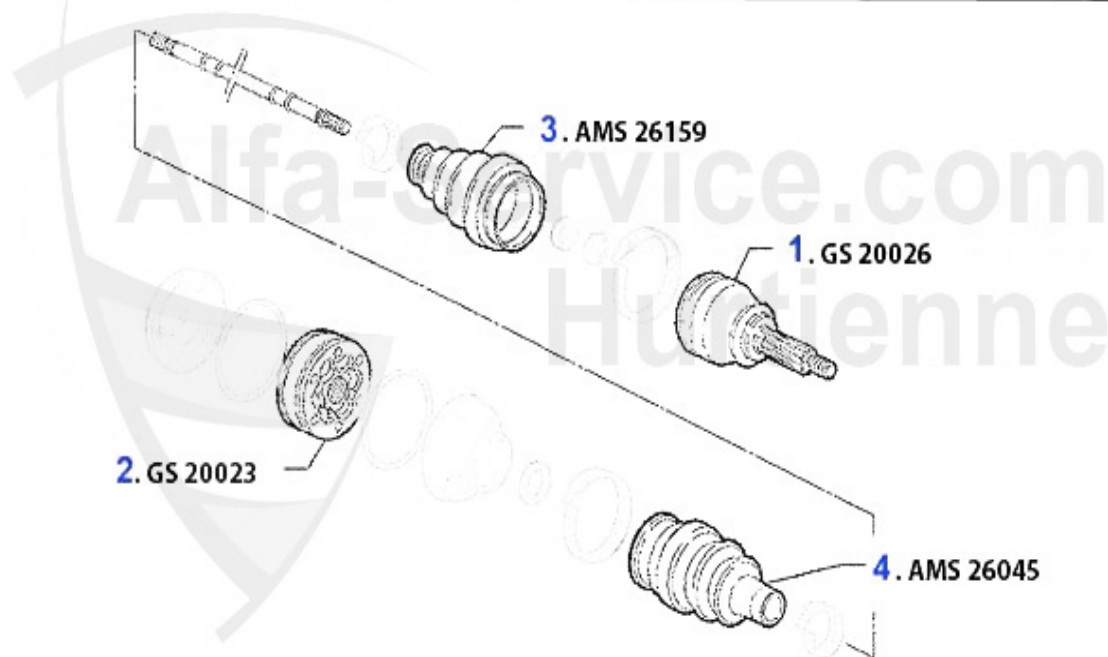

Antriebswelle/Driveshaft 33/SW (907)

1	GS20026	cardan ext. 33, (905/7), 1.5/1.7/4x4 QV, ie, 16V 1.8 TD	111.82 EUR
2	GS20023	cardan int. Sud/Sprint (902),33 (905/7)	101.55 EUR
3	AMS26159	fuelle ext. 33 (905/7) 1.3,1.4,ie,1.5 QV, 1.7 ie/16V/QV	16.52 EUR
4	AMS26045	fuelle int. 33 (905/7) 1.3,1.4 ie/1.5/QV 1.7 ie/QV/16V,	30.90 EUR