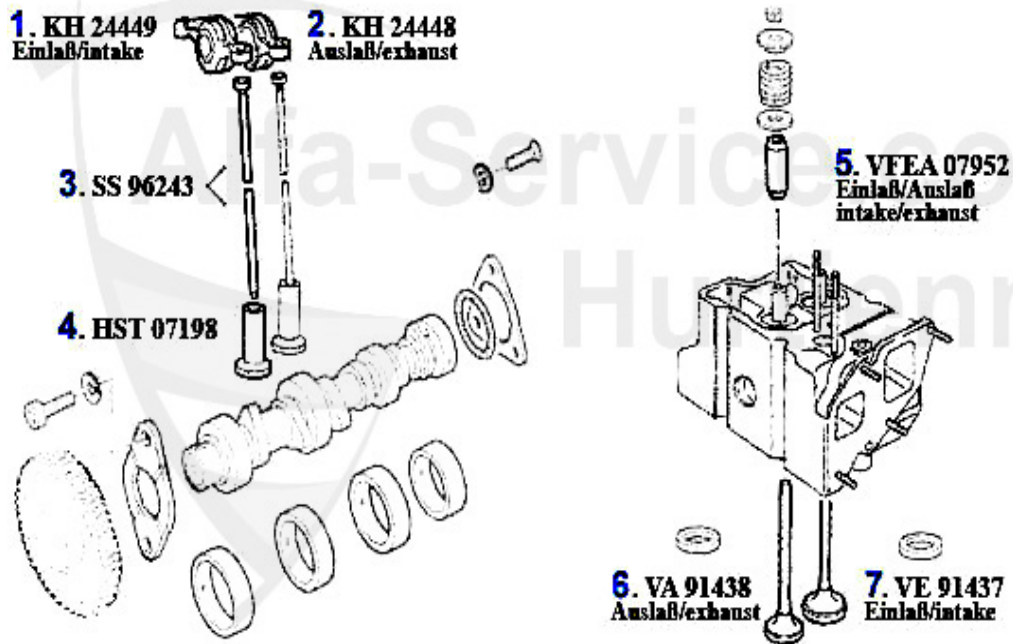

Ventiltrieb/Valve Train 33 (905/7) TD

1	KH24449	balancin admision 33 (905/7) 1.8 TD	61.04 EUR
2	KH24448	balancin escape 33 (905/7), 1.8 TD	61.04 EUR
3	SS96243	vastago botador 33 (905/7),75,155,164 Super TD	13.23 EUR
4	HST07198	botador 33 (905/7),75,155,164/Super TD	28.73 EUR
5	VFEA07152	guia valvula adm./escape33 (905/7) 1.8TD	10.15 EUR
6	VA91438	valvula escape 155,164/Super 2.5 TD 33 (905/7)1.8 TD,75	81.55 EUR
7	VE91437	valvula admision 155,164/Super 2.5 TD 33, (905/7) 1.8 T	37.85 EUR