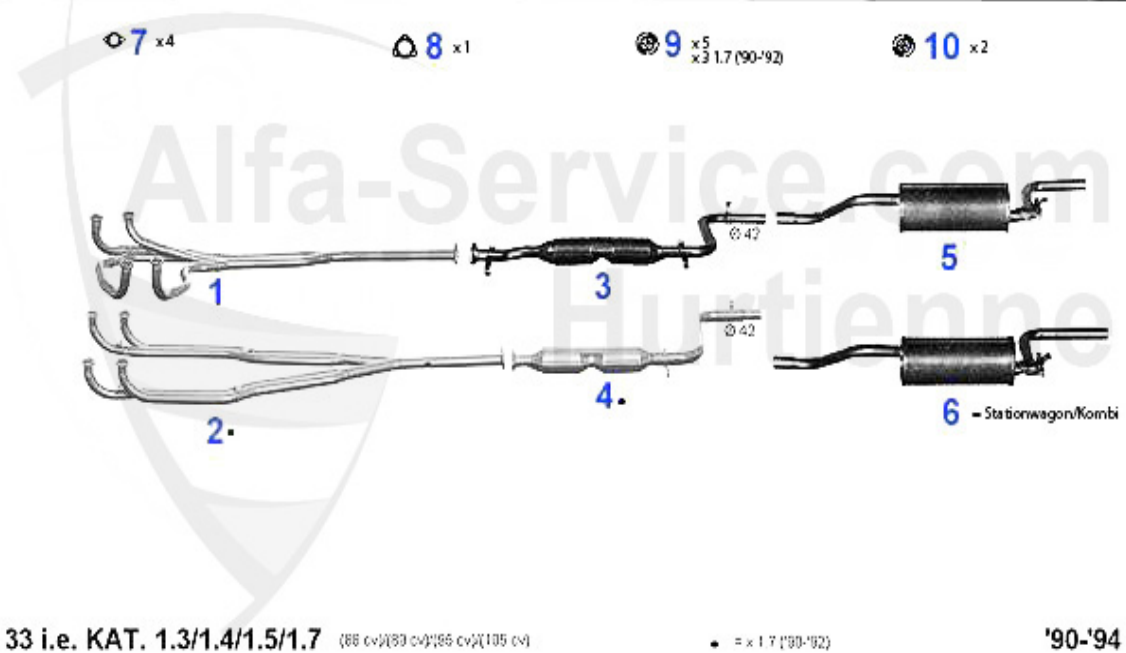

33 (905/7) > escape > escape (907) > 1.4/1.7 IE 8V KAT.

Abgasanlage/Exhaust System 33/SW (907) 8V KAT

33 i.e. KAT. 1.3/1.4/1.5/1.7 (88 cv)(93 cv)(95 cv)(105 cv)

• = x 1.7 (90-92)

'90-94

1	VR111501	latiguillo escape 33 (907) 1.3,1.4 1.5 ie 90-94	515.00 EUR
2	VR106631	latiguillo escape 33 (907) 1.7 ie 90-92	499.48 EUR
5	NSD111807	silenciador terminal 33 (907) 1.4-1.7 ie 90-94	99.00 EUR
6	NSD111907	silenciador terminal 33 (907) SW 1.4 1.7 ie 90-94	77.95 EUR
7	SAT094405	junta colector escape Sud/Sprint 33 (905/7),145/6 Boxer	2.90 EUR
8	SAT094407	junta escape primario 6 2.0/2.5 V6, 33 catalizado - Mo	4.87 EUR
9	SAT091012	silent bloc/soporte escape	4.00 EUR