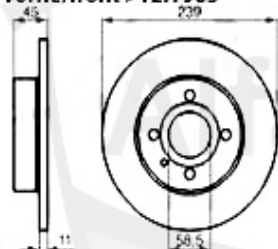

Bremsscheiben/Brakedisks 33 (905/7)

1. BS 118111

1.2/1.3/1.5/QV/4x4 (905)
vorne/front >12.1985

2. BS 118611

1.2/1.3/1.4/1.5/QV/4x4/1.7/1.8 TD (905/7)
vorne/front 12.1985>