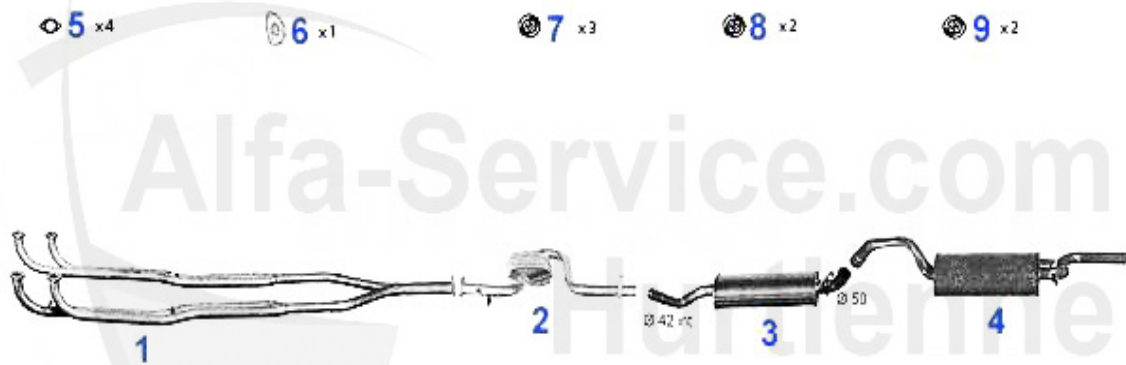

33 (905/7) > escape > escape (907) > 1.7 IE 4x4 KAT. Bj. >92

Abgasanlage/Exhaust System 33 SW (907) 1.7 IE 4x4 KAT Bj. >92

33 1.7 i.e. 4x4 SPORT WAGON KAT. (102 cv)

'88-8/'92

1	VR62810	latiguillo escape 33 SW (905/7) 1.7 ie 4x4 cat.	499.48 EUR
3	MSD107106	silenciador intermdiaro 33 SW (907) 1.7 ie catalizador	249.00 EUR
4	NSD112107	silenciador terminal 33 SW (907) 1.7 ie 4x4	113.65 EUR
5	SAT094405	junta colector escape Sud/Sprint 33 (905/7),145/6 Boxer	2.90 EUR
6	SAT094407	junta escape primario 6 2.0/2.5 V6, 33 catalizado - Mo	4.87 EUR
7	SAT091012	silent bloc/soporte escape	4.00 EUR