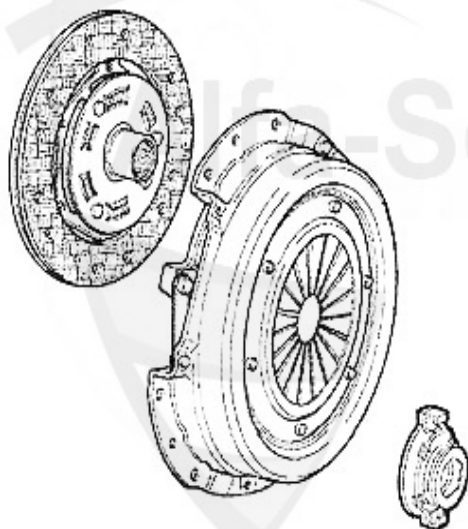

## Kupplungs-Kit/Clutch Set 33/SW (905)

1. KK 056002

Ø 200 mm

1.2/1.3/1.5/IE/QV/4x4

2. KK 338001

Ø 200 mm

1.7/IE/QV

3. KK 450001