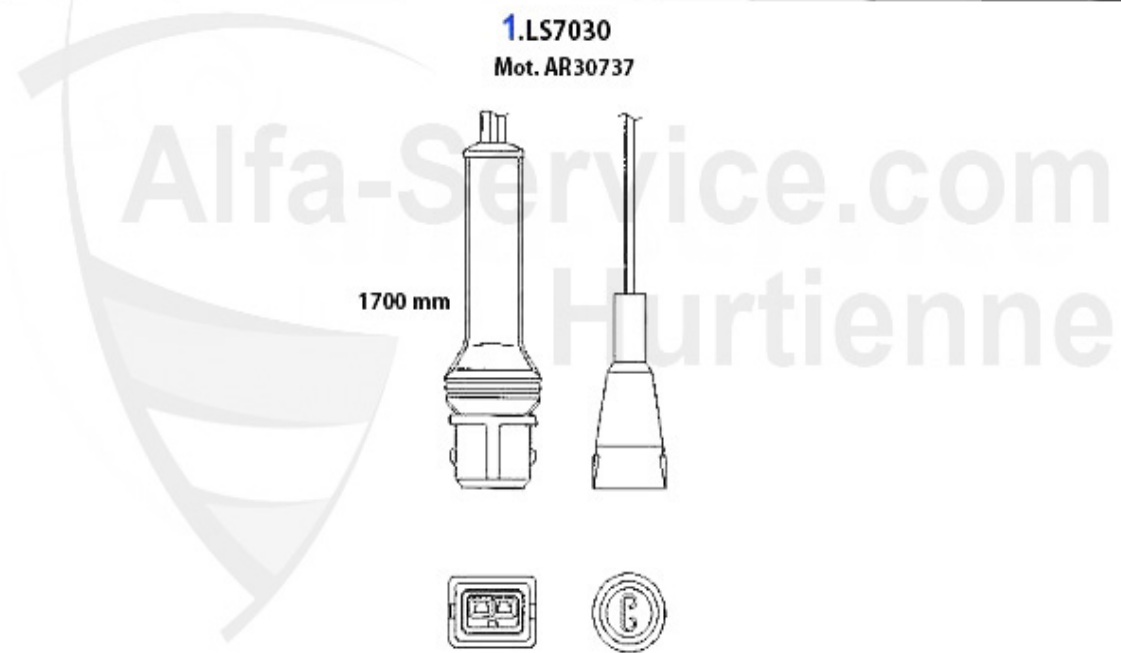

33 (905/7) > escape > Lambda Sonde (907) > 1.7 IE 16V

Lambda-Sonde/Lambda Probe 33 (907) 1.7 IE 16V

1 LS7030

sonda lambda 33(905/7) 1.4/1.5/1.7 ie/ 16V, 3 vias

99.00 EUR