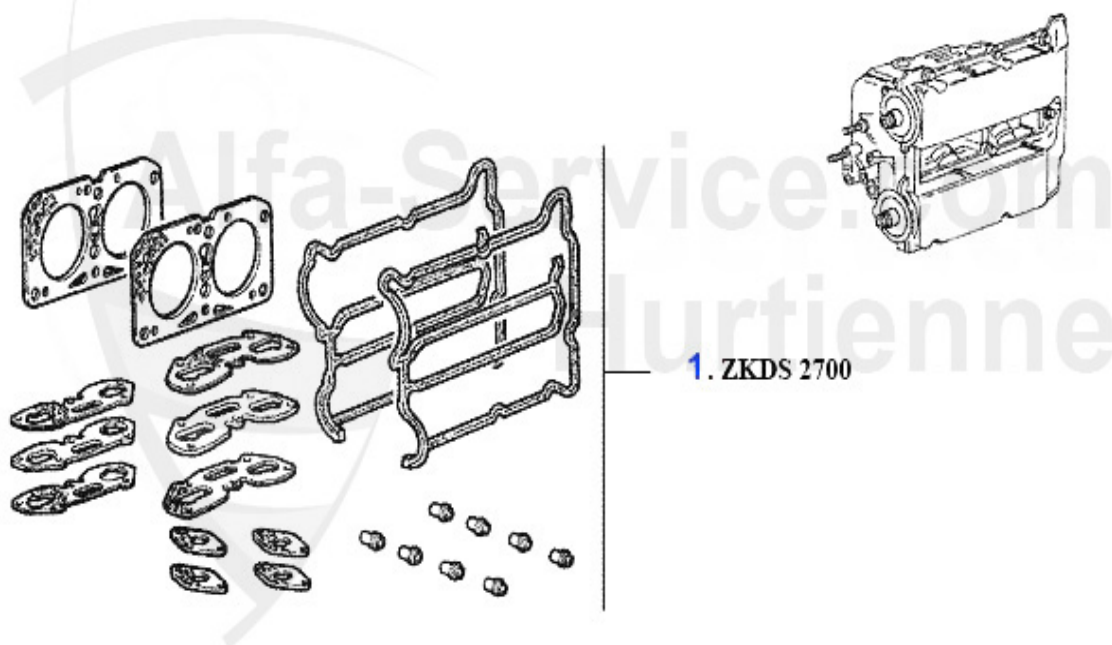

Kopfdichtsatz/Head Set 33 (907) 1.7 IE 16V

1 ZKDS2700

kit juntas motor-parte alta 145/146/33 1.7 ie 16V 90-9

116.62 EUR