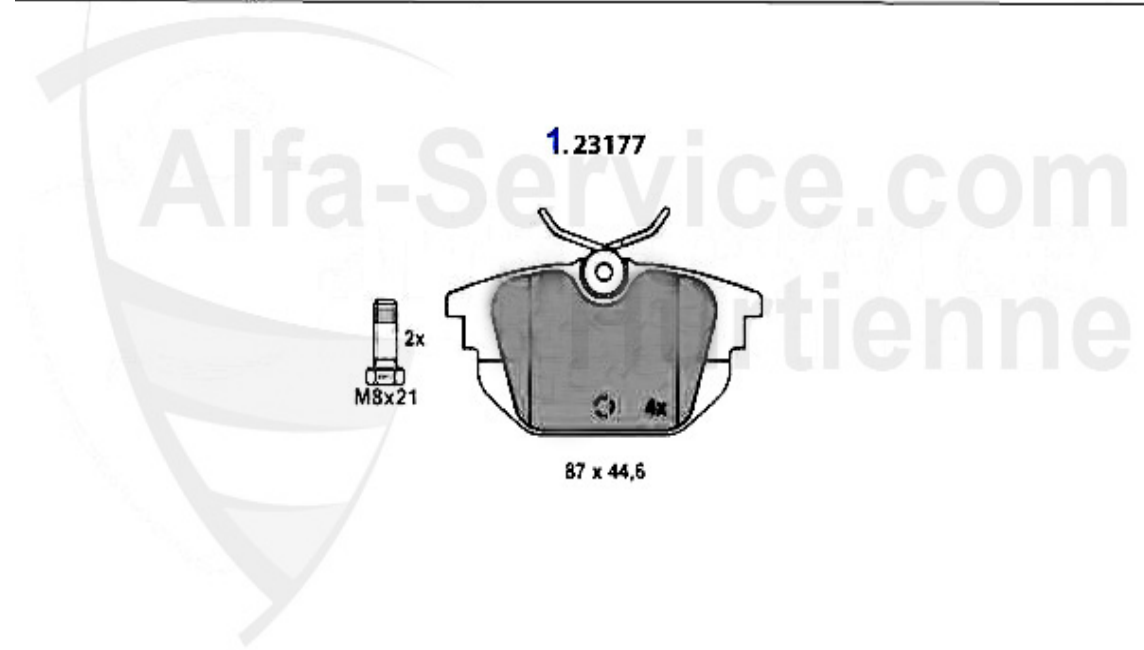

33 (905/7) > frenado > pastillas tras.

Brembeläge/Brakepads hinten/rear 33 (905/7)

1 23177 144 14 juego de pastillas de frenos trasero sin testigo 33 (90

50.90 EUR

Bremsbacken/Drumbrakecovering 33 (905/7)

1. TBB 411
Bendix (905)
1982-86

228,6 x 42

2. TBB 456
Bendix (905/7)
1986>

203,2 x 39

3. TBZ 545
Bendix (905)
1982-86

4. TBZ 756
Bendix (905/7)
1986>

1	TBB411	juego de zapatas Sud, 33 (905) montaje: Bendix	86.68 EUR
2	TBB456	juego de zapatas 33 (905/7) Sud, Sprint 1.7 montaje: Be	66.64 EUR
3	TBZ545	kit montaje zapatas 33 (905) montaje: Bendix	12.26 EUR
4	TBZ756	kit montaje zapatas 33 (905/7) montaje: Bendix	16.31 EUR