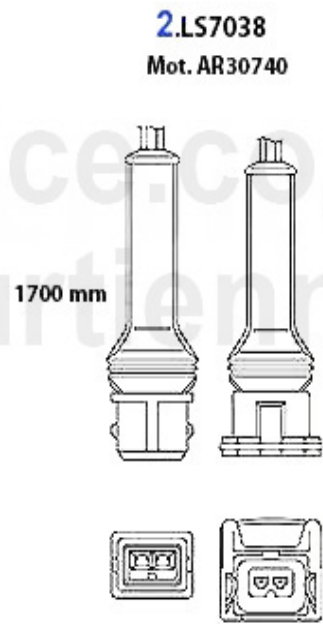

Lambda-Sonde/Lambda Probe 33 (907) 1.4/1.7 IE 8V

1	LS7030	sonda lambda 33(905/7) 1.4/1.5/1.7 ie/ 16V, 3 vias	99.00 EUR
2	LS7038	sonda Lambda 164 Super 3.0 V6 24V 4 vias	122.08 EUR