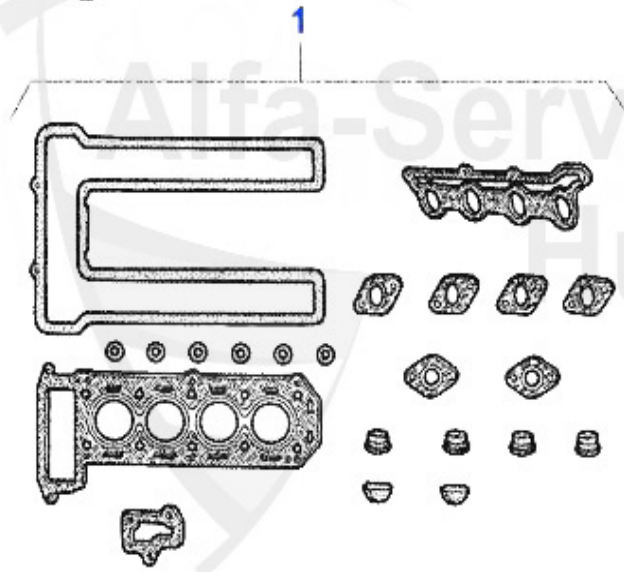

75 > motor > juntas motor > 1.6/1.8/2.0 > kit juntas motor

Kopfdichtsatz/Head Set
75 1.6/1.8/2.0
Vergaser/Carburator

Achtung/Attention:

Kopfdichtung bitte separat
bestellen!

Please, order the Headgasket
separate!

1 02 069 0 0

kit juntas motor parte alta 1300-1600- 1750-2000 sin ju

70.00 EUR