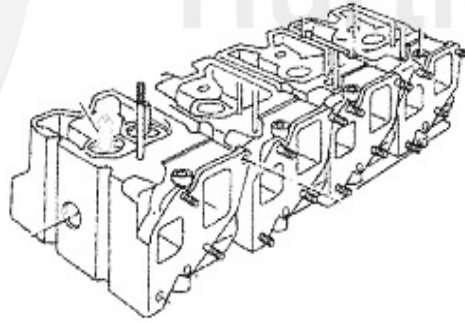

75 > motor > juntas motor > 2.0/2.4 TD > lote de esparragos culata

Kopfschraubensatz/Head Screw Set 75 2.0/2.4 TD

---

1. ZKSS 0100

1 ZKSS0100

juego de esparragos 75,90,Alfetta 2.0/ 2.4 TD

61.55 EUR