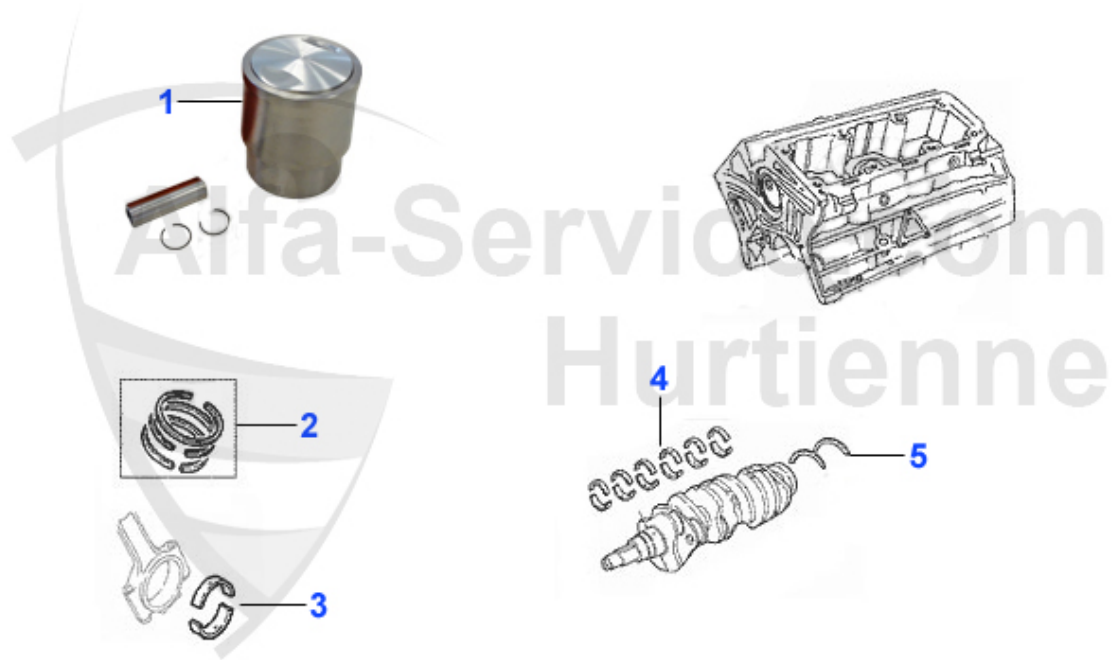

75 > motor > pistón y camisas > PISTONS/BEARINGS 6-Cyl.

0	03 107 0 0	casquillo de biela 1600-2000,1.7/1.8/ 2.0TS/2.5/3.0/3.2	13.49 EUR
1	KB4045	Kolben mit Buchse 6,75,90,155 Alfetta/GTV 6 2.5 V6 Bj.	179.00 EUR
1	03 107 0 0	casquillo de biela 1600-2000,1.7/1.8/ 2.0TS/2.5/3.0/3.2	13.49 EUR
1	03 505 0 0	camisa 3.0 V6 24V, 93 mm diam., para 164, 75	99.00 EUR
2	KR46500	Kolbenringsatz 3.0 V6 1,5/1,5/3,5 für 6 Kolben	235.00 EUR
2	KR46510	Kolbenringsatz 75,90,GTV/6 2.5 V6 1,50/1,75/4.00mm	239.00 EUR
3	PLS92138	Pleuellagersatz 6,GTV/6,75,90,156, 164,166 V6/24V STD	118.50 EUR
3	PLS92138.1	Pleuellagersatz 6,75,164/Super,GTV/ 6 2.5/3.0 V6 12 +0.	118.50 EUR
4	HL7179.1	Hauptlagersatz +0.10 GTV6(116),75 90,155,156,164 Super,	Preis auf Anfrage
4	HL7179	Hauptlagersatz GTV6(116),75,90, 155,156,164/Super,166 V	100.00 EUR
5	AS08902203	Anlaufscheibe 75,RZ/SZ,GTV/6 (116) 147,155,164,166,gtv/	Preis auf Anfrage