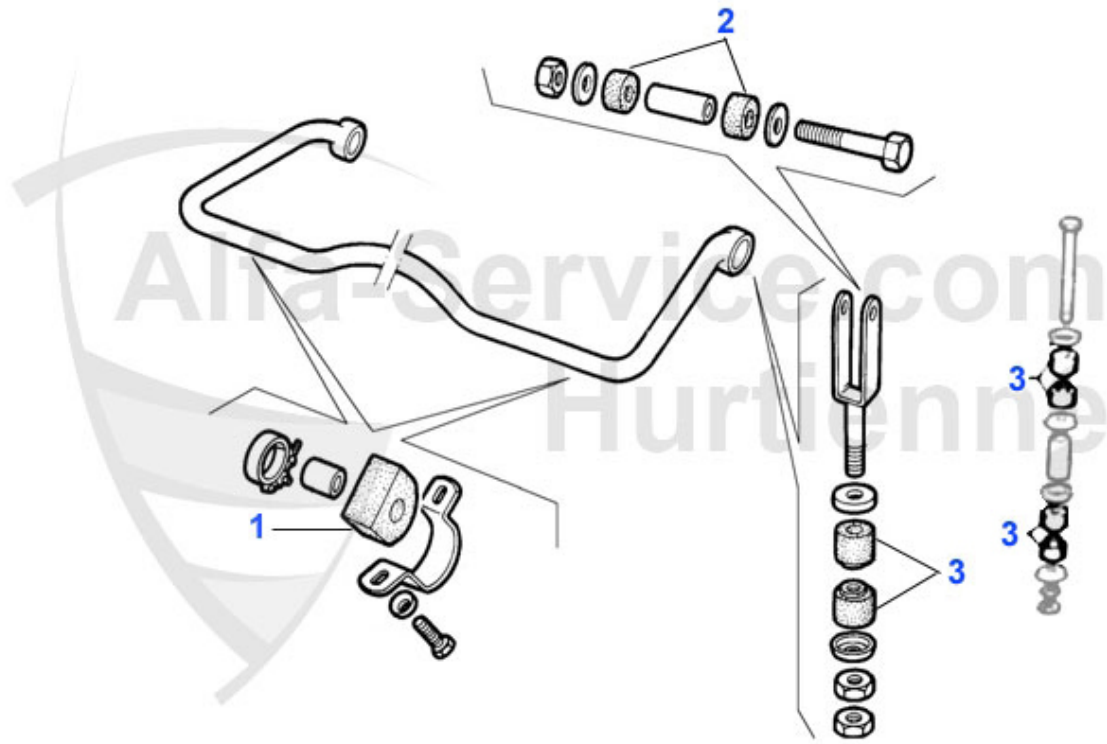

75 > suspension > estabilizante trasero

0	AB2394	Stabilager HA Alfetta, Giulietta, 75 (21mm) benötigte St	29.55 EUR
0	AB21364	Zugstangenbuchse hinten Alfetta, Giulietta, GTV/6 (116),	3.90 EUR
0	AB21366	Buchse f. Stabi hinten oben Alfetta, Giulietta, GTV/6 (	6.50 EUR
1	AB2394	Stabilager HA Alfetta, Giulietta, 75 (21mm) benötigte St	29.55 EUR
2	AB21366	Buchse f. Stabi hinten oben Alfetta, Giulietta, GTV/6 (	6.50 EUR
3	AB21364	Zugstangenbuchse hinten Alfetta, Giulietta, GTV/6 (116),	3.90 EUR