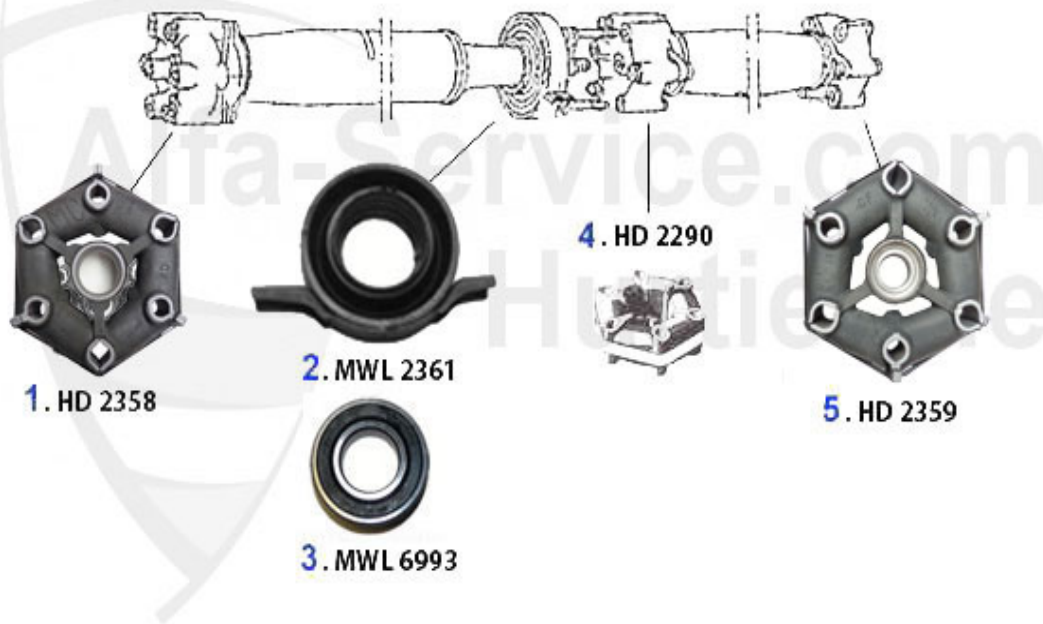

Antriebswelle/Driveshaft 75 2.4 TD

1	HD2358	flector delantero GTV/6 (116), 75,90 RZ, SZ, 6 cyl.	189.00 EUR
2	MWL2361	palier central 116 V6	86.00 EUR
3	MWL6993	rodamiento de bolas para palier central 116 6-cyl.	23.80 EUR
4	HD2290	flector central Alfetta, Giulietta, 11.76>,75,90	118.00 EUR
5	HD2359	flector trasero GTV/6 (116), 75,90 RZ,SZ, 6 cyl.	189.00 EUR