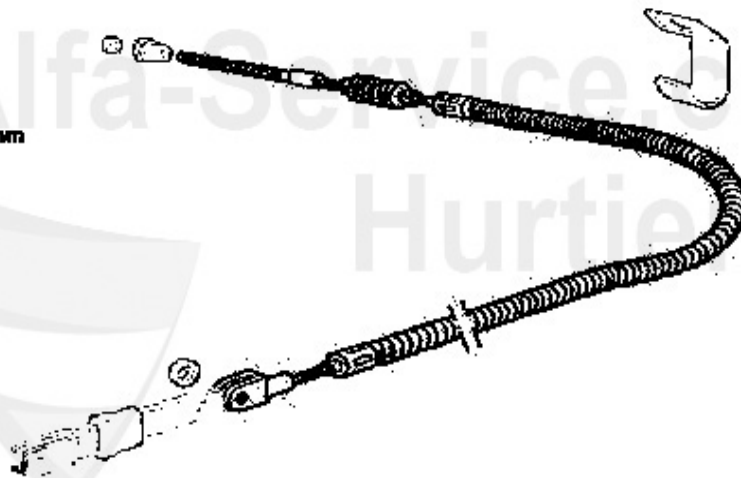

75 > frenado > cable de freno de mano

Handbremsseil/Brake Cable 75

1. HS 2519
1335/1615 mm

1 HS2519

cable freno de mano Alfetta, Giulietta, GTV/4,75 todas

24.62 EUR

Stoßdämpfer/Shock Absorber 75 4-Cyl.

1	SD170574	amortiguador delantero 75,90,GTV/6 (116) 01.85>, gas do	101.55 EUR
2	SD106621	amortiguador delantero 75,90 Bilstein Gas	105.15 EUR
3	SK9021	protección amortiguador delantero 6,75,90	Preis auf Anfrage
6	SK9022	protección amortiguador trasero 6,75,90	Preis auf Anfrage
8	DB21362	cala de espesor tren trasero 116	8.90 EUR
9	FW0120	muelle suspension trasero Alfetta, GTV (116),75,90	95.00 EUR
9	FWK4120	muelles 75,GTV (116) rebajados: 30mm	99.00 EUR