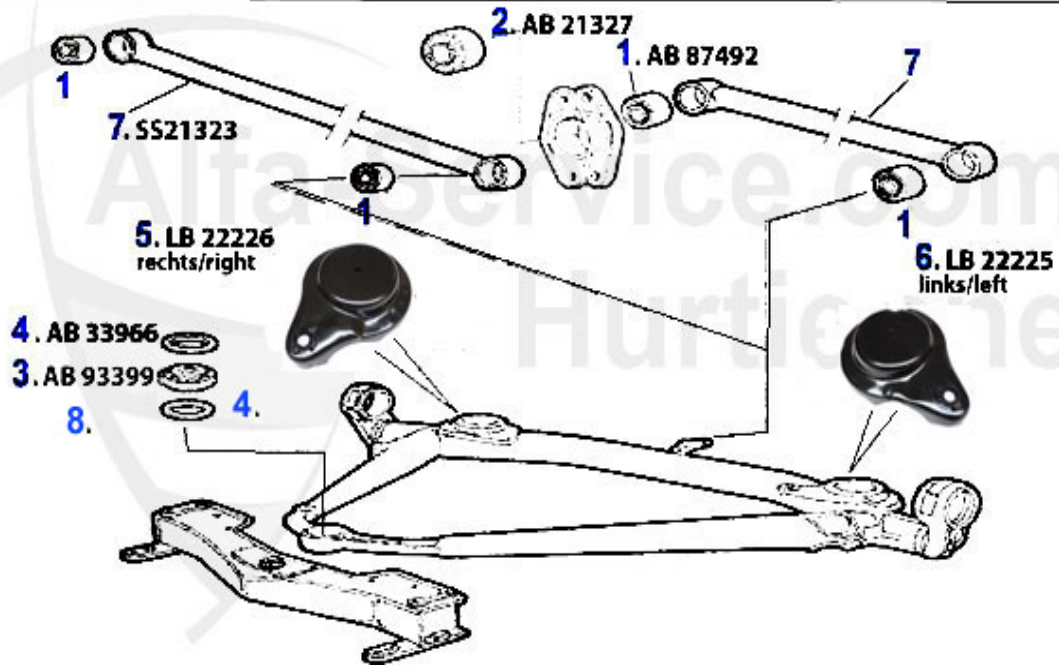

Aufhängung/Attachment Giulietta (116) hinten/rear

1	AB87492	silent bloc eje tradero 75, Alfetta, Giulietta, GTV/6	9.60 EUR
1	AB1970SF	Buchensatz Superflex f. Drehstäbe HA 116	175.00 EUR
2	AB21327	silent bloc trasero Alfetta, Giulietta, GTV/6 (116), 75	19.00 EUR
5	LB22226	soporte eje post. der. 75/GTV6	83.90 EUR
6	LB22225	soporte eje post. izq. 75/GTV6	88.00 EUR
7	SS21323	barra stab. puente trasero 116	53.86 EUR
8	SF0116	PU-Mittelbuchse Getriebe- Traverse GTV6/75/90 alle V6	71.90 EUR