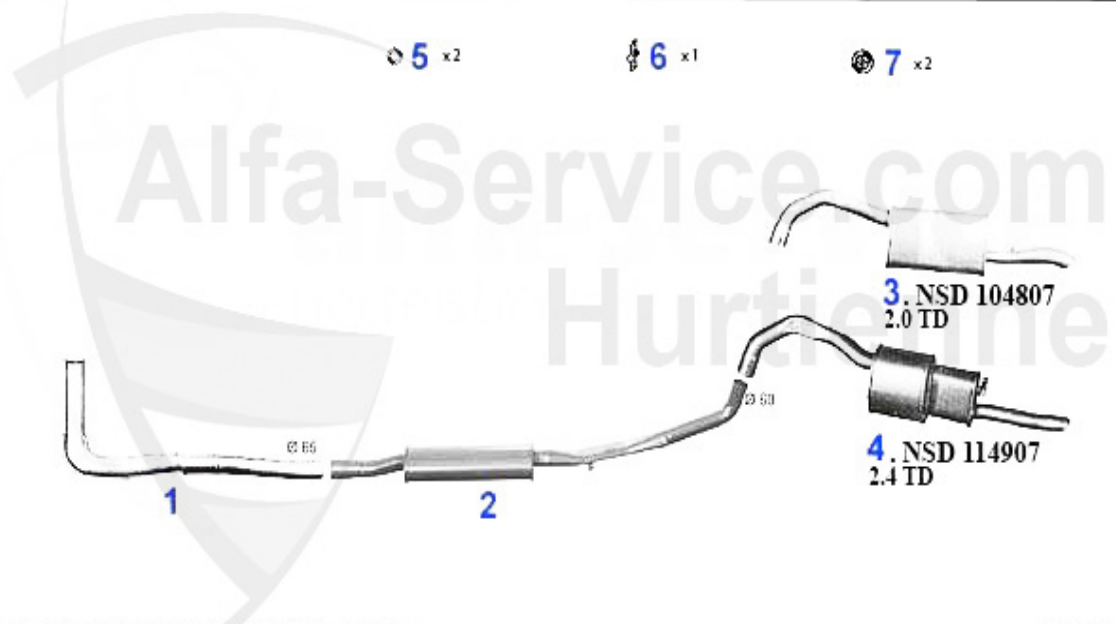

Abgasanlage/Exhaust System 75 TD

75 TURBO DIESEL 2.0/2.4 (1995/2393 cc)

'85-'92

1	VR104601	tubo primario 75 2.0 2.4 TD 85-92 90 2.4 TD/Intercoole	62.00 EUR
2	MSD104606	silenciador intermediario 75 2.0 & 2.4TD 85-92 90 2.4 T	200.00 EUR
3	NSD104807	silenciador terminal 75 2.0 TD 85-92	119.00 EUR
4	NSD104907	silenciador terminal 75 1.8 turbo 87-91, 2.5/3.0 V6 85	199.00 EUR
5	SAT091011	aro caucho - soporte escape	2.50 EUR
7	SAT091012	silent bloc/soporte escape	4.00 EUR