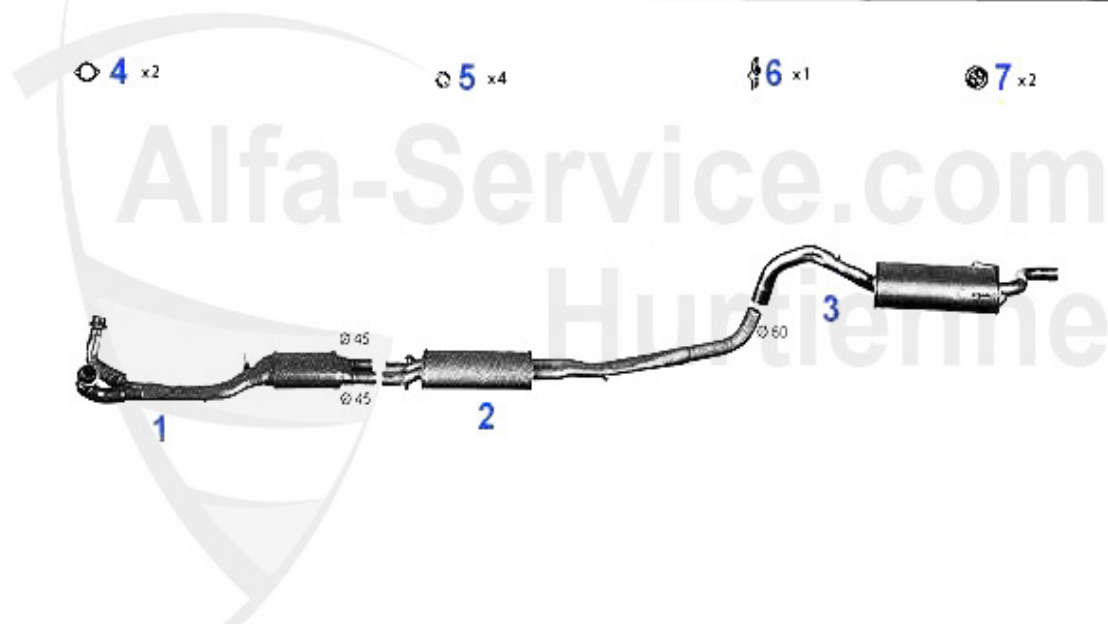

75 > escape > escape > 2.5/3.0 V6 KAT.

Abgasanlage/Exhaust System 75 V6 KAT

75 KAT. 2.5 V6 Q. ORO/MILANO - 3.0i V6 (2492 cc.) - (2959 cc.)

'88-'92

2	MSD104906	silenciador intermedio 75 1.6 ie TS - 3.0 V6 cataliz	225.01 EUR
3	NSD104907	silenciador terminal 75 1.8 turbo 87-91, 2.5/3.0 V6 85	199.00 EUR
4	SAT094406	junta escape primario GTV/6,75,90 V6	5.93 EUR
5	SAT091011	aro caucho - soporte escape	2.50 EUR
7	SAT091012	silent bloc/soporte escape	4.00 EUR