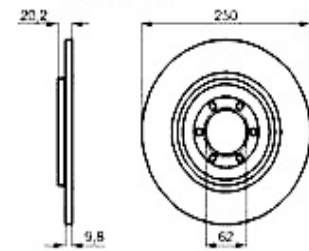

1	BS101011	disco de frenos delantero Giulietta, 1.3/1.6/1.8/Turbo,	79.00 EUR
2	BS118351	disco de frenos dealntero 75 1.8 Turbo 2.0 TS 2.5/3.0 V	95.00 EUR
2	BS 183	disco de freno del. sport GTV 6, 75 T- Spark/2.5/3.0 co	145.00 EUR
3	BS118211	disco de frenos delantero 90,75 2.4 TD 6-cyl.	76.95 EUR
4	BS101515	disco de frenos trasero Alfetta, todas 11.81>, Giuliett	79.00 EUR
5	BS118415	disco de frenos trasero GTV6 2.5 (116) 75 1.8 turbo/2.5	49.00 EUR
5	BS 184	disco de freno trasero sport GTV 6, 75 Twin Spark/2.5/3	110.00 EUR