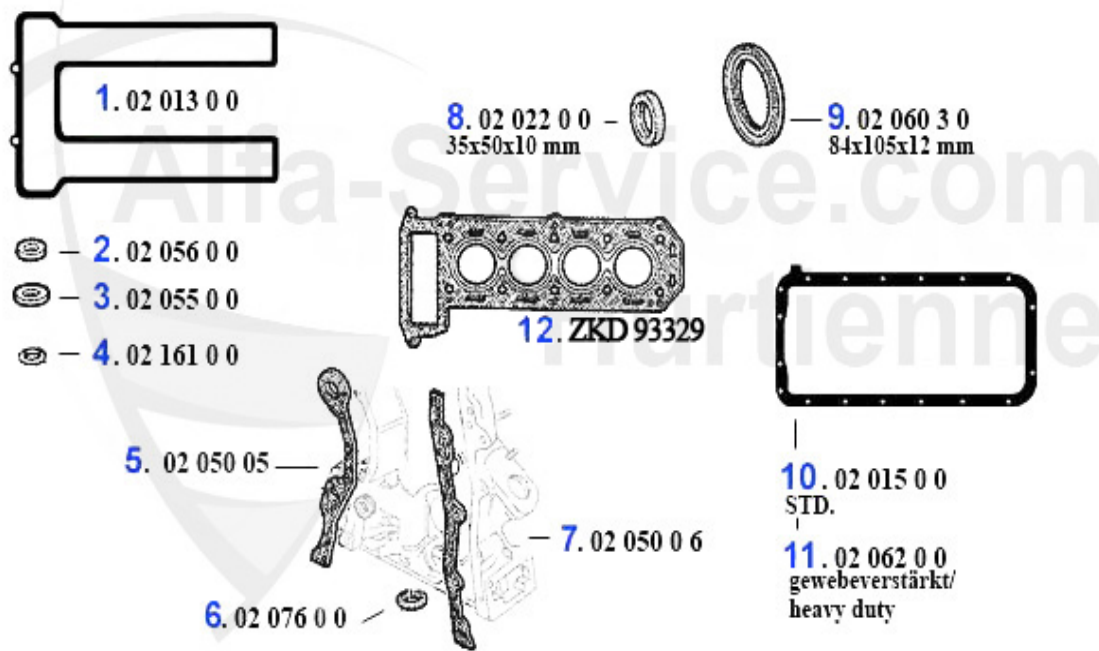

Dichtungen Motor/Gaskets Engine 75 1.8 Turbo

1	02 036 0 0	Ventildeckeldichtung mit Siliconeinlage org.REINZ Giuli	43.49 EUR
2	02 056 0 0	junta "papel rojo" tornillo cubre culata	1.30 EUR
3	02 055 0 0	junta aluminio para tornillo cubre- culata	1.70 EUR
4	02 161 0 0	O-Ring Zylinderkopfdichtung	0.65 EUR
5	02 050 0 5	junta carter distri 2000 izq. 105/115, Giulietta, GTV(1	4.65 EUR
6	02 076 0 0	junta carter distri	2.90 EUR
7	02 050 0 6	junta carter distri der.	4.95 EUR
8	02 022 0 0	retén ciguenal delantero 35/50/10	9.50 EUR
9	02 060 3 0	retén ciguenal CORTECO trasero Spider 90-93, 75,90,155,	35.50 EUR
10	02 015 0 0	junta carter sup. (reforzado)	22.50 EUR
11	02 062 0 0	junta carter sup. (reforzado)	31.90 EUR
12	ZKD93329	Zylinderkopfdichtung 75 1.8 Turbo	59.00 EUR