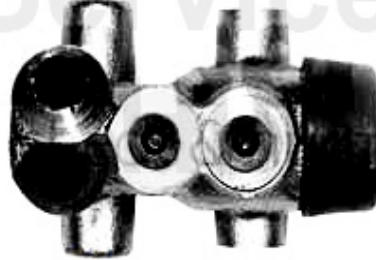

75 > frenado > regulador de presión

Bremskraftregler/Brake Valve 75

---

1. BKR 265
-V6/Turbo
am Hauptbremszylinder/
at the BRAKE MASTER CYL.

2. BKR 251
+ V6/Turbo
am Hauptbremszylinder/
at the BRAKE MASTER CYL.

---

1 BKR265

regulador de presión 75,90,Giulietta, GT/V 2.0 (116) 84

235.00 EUR

Bremsschlauch/Brake Hose 75

1. BS 510084
vorne/front

3. BS 516851
hinten/rear

4. BS 516868
hinten/rear
05.1983>

1	BS510084	latiguillo de freno delantero Alfetta, 1.6/1.8/2.0/2.4	20.50 EUR
3	BS516851	latiguillo de freno trasero 75,90, Alfetta, Giulietta,	25.00 EUR
4	BS516868	latiguillo de freno trasero GTV/6 81> GTV (916) 1.8 TS	22.90 EUR