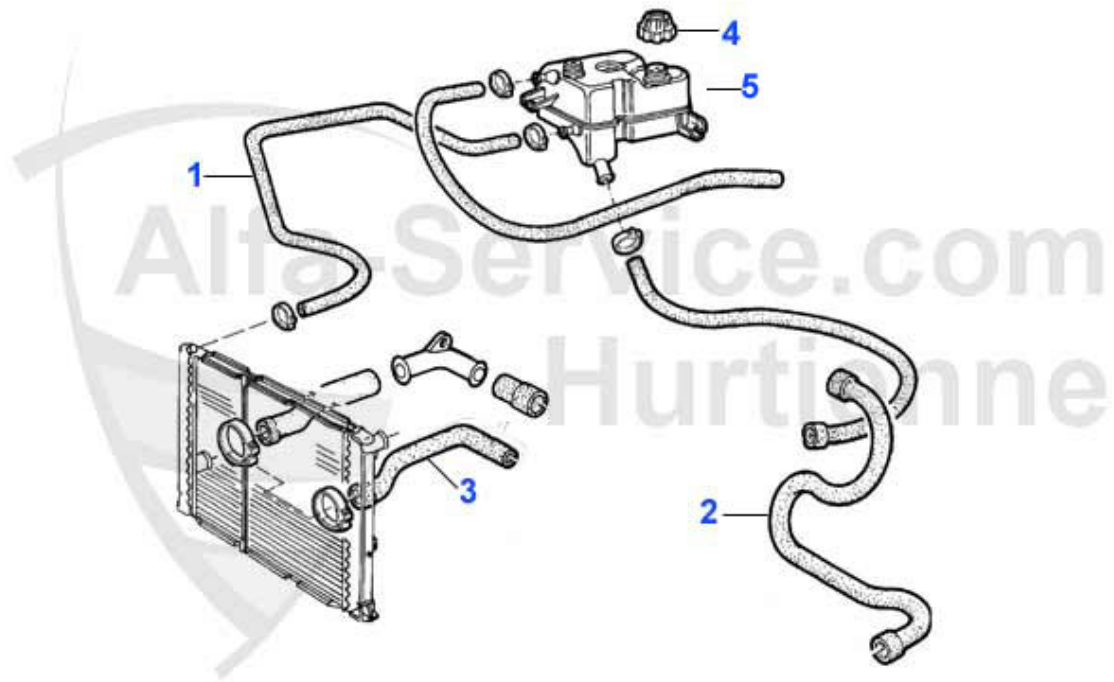

75 > motor > circuito agua > 1.6/1.8/2.0/IE > vaso de expansion

1 KWB33762

Kühlwasserbehälter 75

89.00 EUR

75 > motor > circuito agua > 1.8 Turbo > manguitos agua

1	KWS77344	Kühlwasserschlauch oben 75 1.8 Turbo/2.0 TS/2.5/3.0 V6	Preis auf Anfrage
1	KWB33762	Kühlwasserbehälter 75	89.00 EUR
2	KWS34127	Kühlwasserschlauch oben 2,0 TS	Preis auf Anfrage
3	KWS33765	Kühlwasserschlauch unten 75 1.6/1.8 /ie	44.49 EUR
4	KD07812	Deckel f. Kühlwasserbehälter 75,90, 164/Super Öffnungsd	9.50 EUR