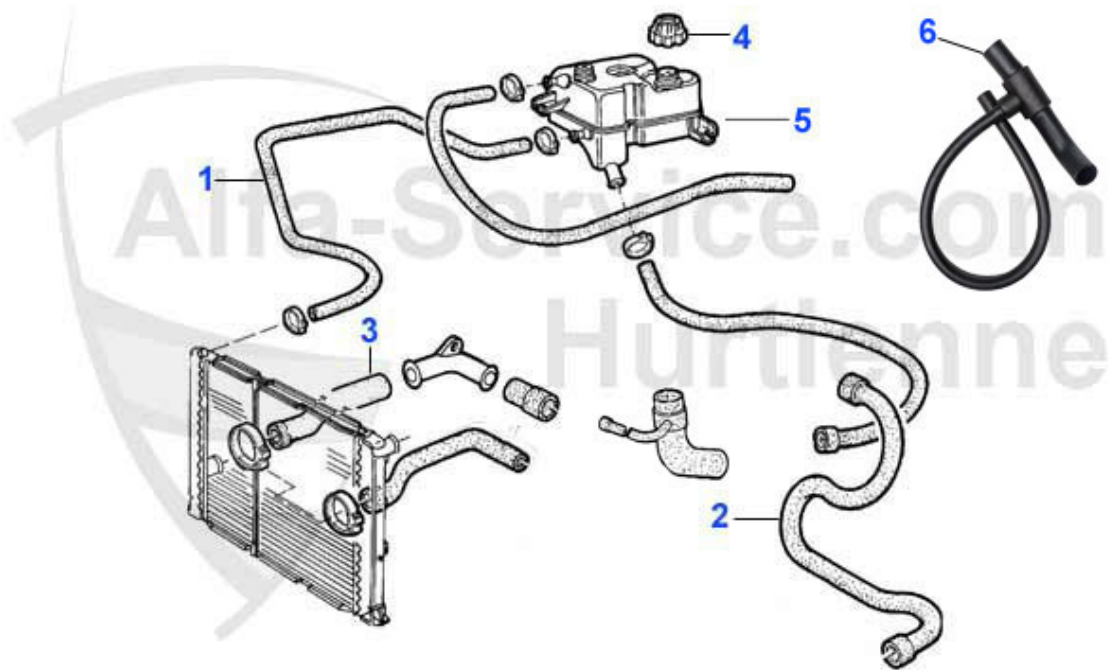

75 > motor > circuito agua > 2.0 TS > manguitos agua

1	KWS77344	Kühlwasserschlauch oben 75 1.8 Turbo/2.0 TS/2.5/3.0 V6	Preis auf Anfrage
2	KWS34127	Kühlwasserschlauch oben 2,0 TS	Preis auf Anfrage
3	KWS34126	Kühlwasserschlauch unten 75 2.0 TS mit AC	Preis auf Anfrage
4	KD07812	Deckel f. Kühlwasserbehälter 75,90, 164/Super Öffnungsd	9.50 EUR
5	KWB33762	Kühlwasserbehälter 75	89.00 EUR
6	KWS34676	Kühlwasserschlauch Thermostat/ Wasserpumpe Alfa 75 TS	32.00 EUR