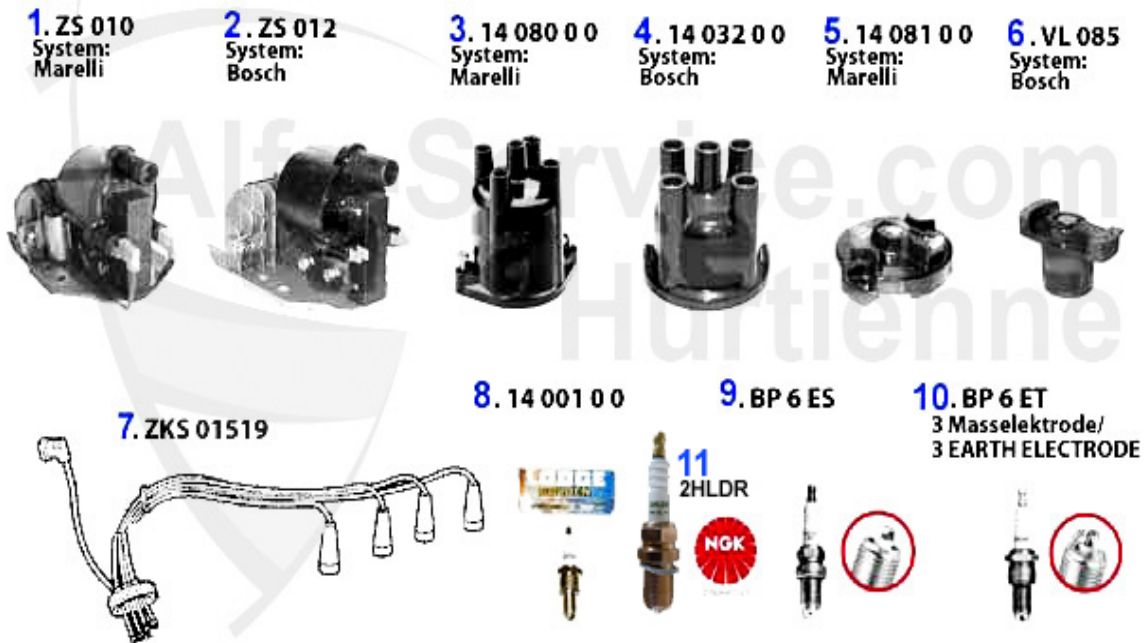

Zündanlage/Ignitionsystem 75 Verg./Carb.

1	ZS010	bobina electronica 33,75,90, Arna, Sud/Sprint, Alfetta,	245.18 EUR
2	ZS012	bobina electronica 33,75,90,Arna, Sud/Sprint, Alfetta,	Preis auf Anfrage
3	14 080 0 0	Verteilerkappe MARELLI-Verteiler Spider, Bertone, Giuli	16.90 EUR
4	14 032 0 0	cabeza encendedor montaje Bosch Giulia, Spider, Bertone	15.90 EUR
5	14 081 0 0	Verteilerfinger MARELLI Kontaktlos 75,90,alfetta,giulie	11.90 EUR
6	VL085	dedo encendedor Bosch, Alfetta, Giulietta, Spider (115)	13.49 EUR
7	ZKS01519	haz encendido 75 4cyl. no TS	119.00 EUR
9	BP 6 ES	bujia NGK 33 1.3/1.4/1.5/1.7/ ie 16V,75 1.6/1.8/Turbo/2	4.50 EUR
10	BP 6 ET	bujia NGK 3 electrodos 155 2.0 16V Turbo, series 105:re	8.90 EUR
11	2HLDR	Zündkerze 2HLDR Golden Lodge Alfa 156 1.6/1.8/2.0/2.5 A	9.00 EUR