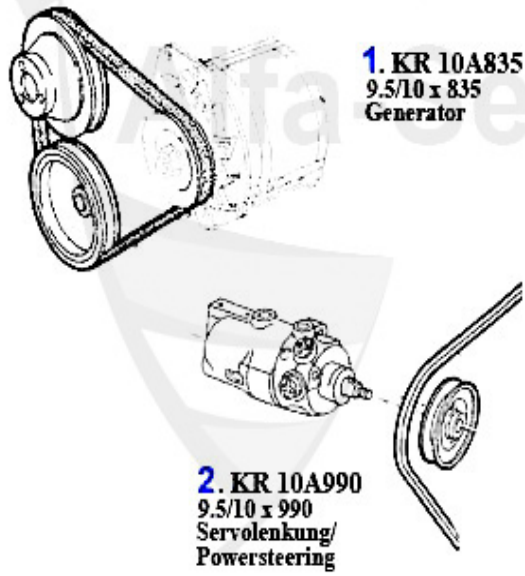

Keilriemen/V-Belt 75 2.0 TS

ohne/without
Klimaanlage/AC:

mit/with
Klimaanlage/AC:

1	03 070 0 0	correa alternador 9,5x825	13.90 EUR
2	KR13A1125	correa 12.5x1125 75,90 4 Cyl. bomba DA	18.00 EUR
3	KR13A850	correa 12.5x850 75,90,144 4 cyl. compresor A/C	15.34 EUR

Keilriemen/V-Belt 75 2.5/3.0 V6

ohne/without
Klimaanlage/AC:

mit/with
Klimaanlage/AC:

1	KR10A835	correa 9.5x835 75,90 2.5/3.0 V6 alternador	11.50 EUR
2	KR10A990	correa 9.5x990 75,90 2.5/3.0 V6 bomba DA	16.90 EUR
3	KR13A890	correa 12,5x890 75,90 2.5/3.0 V6 compresor A/C	20.35 EUR