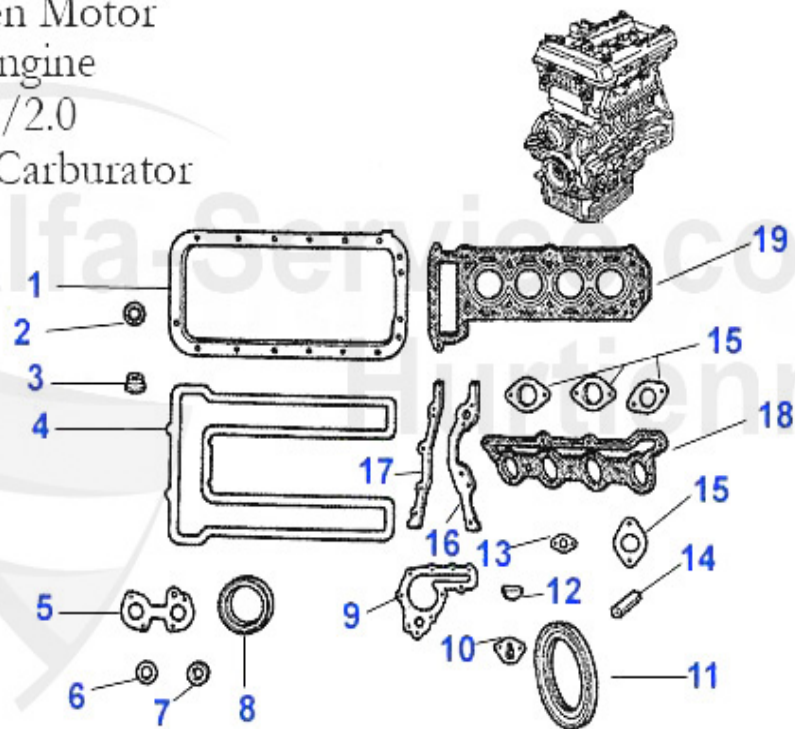

75 > motor > juntas motor > 1.6/1.8/2.0 > juntas motor

Dichtungen Motor

Gaskets Engine

75 1.6/1.8/2.0

Vergaser/Carburator

19	ZKD20615	Zylinderkopfdichtung Alfetta/Giulietta/GTV (116) 1.8 B	20.00 EUR
19	02 009 0 0	Zylinderkopfdichtung 1750/1800 PAYEN 1,9 mm	85.00 EUR