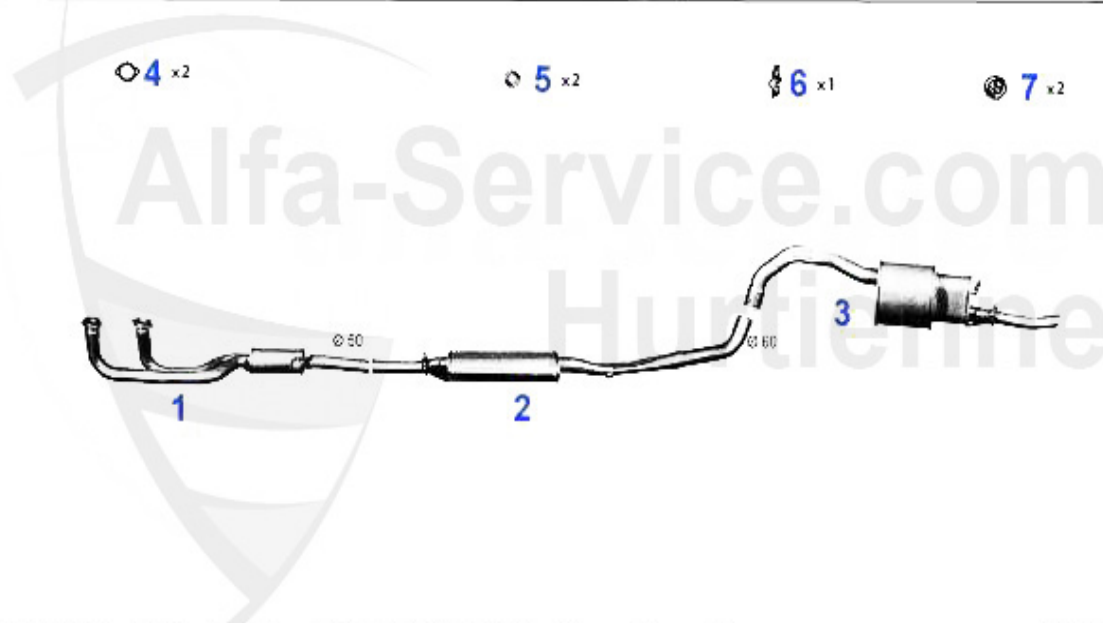

75 > escape > escape > 1.6 IE ohne KAT.

Abgasanlage/Exhaust System 75 1.6 IE

75 1.6 i.e. 2° S - 1.8 i.e. - 2.0i TWIN SPARK (1570 cc.) - (1778 cc.) - (1992 cc.)

'87-'92

1	VSD105003	silenciador primario 75 1.6-2.0 ie TS 87-92	169.00 EUR
2	MSD105006	silenciador intermediario 75 1.6-2.0 ie TS 87-92 (sin	179.00 EUR
3	NSD105007	silenciador terminal Alfa 75 1.6,1.8/ Turbo/2.0/TS/2.5/	159.00 EUR
4	SAT094413	junta escape primario Alfetta, Giulietta, 75,90,155,164	6.00 EUR
5	SAT091011	aro caucho - soporte escape	2.50 EUR
7	SAT091012	silent bloc/soporte escape	4.00 EUR