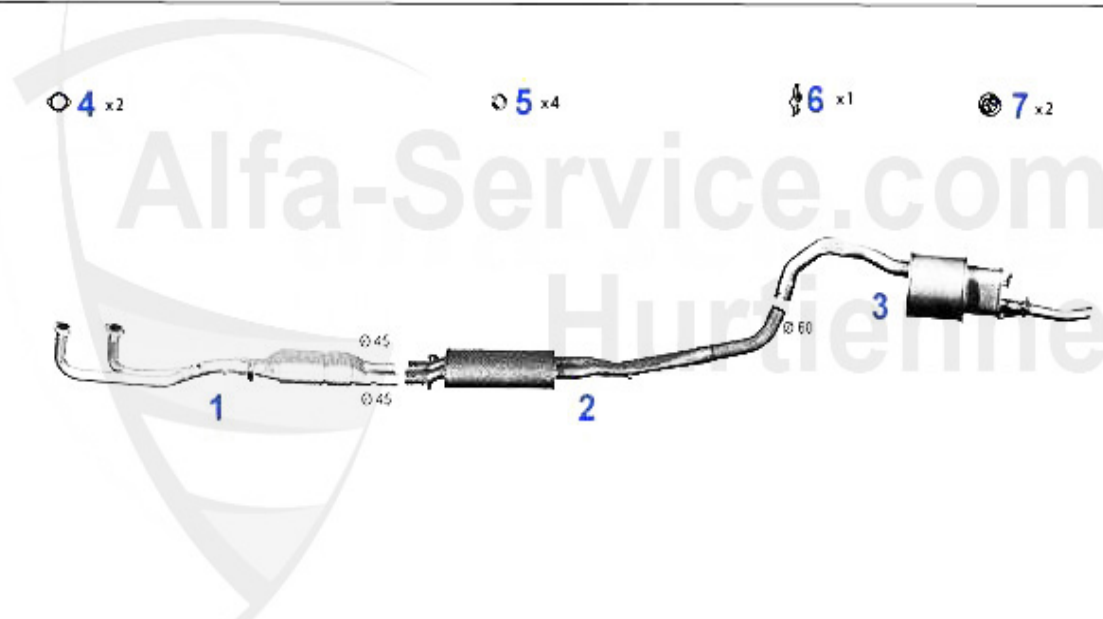

75 > escape > escape > 2.0 TS KAT.

Abgasanlage/Exhaust System 75 2.0 TS KAT

75 KAT. 1.6 i.e. - 1.8/i.e. - 2.0 TWIN SPARK

'87-'92

2	MSD104906	silenciador intermediario 75 1.6 ie TS - 3.0 V6 cataliz	225.01 EUR
3	NSD105007	silenciador terminal Alfa 75 1.6,1.8/ Turbo/2.0/TS/2.5/	159.00 EUR
4	SAT094413	junta escape primario Alfetta, Giulietta, 75,90,155,164	6.00 EUR
5	SAT091011	aro caucho - soporte escape	2.50 EUR
6	SAT091024	silent bloc/soporte escape Alfetta, Giulietta, 75,90	5.30 EUR
7	SAT091012	silent bloc/soporte escape	4.00 EUR