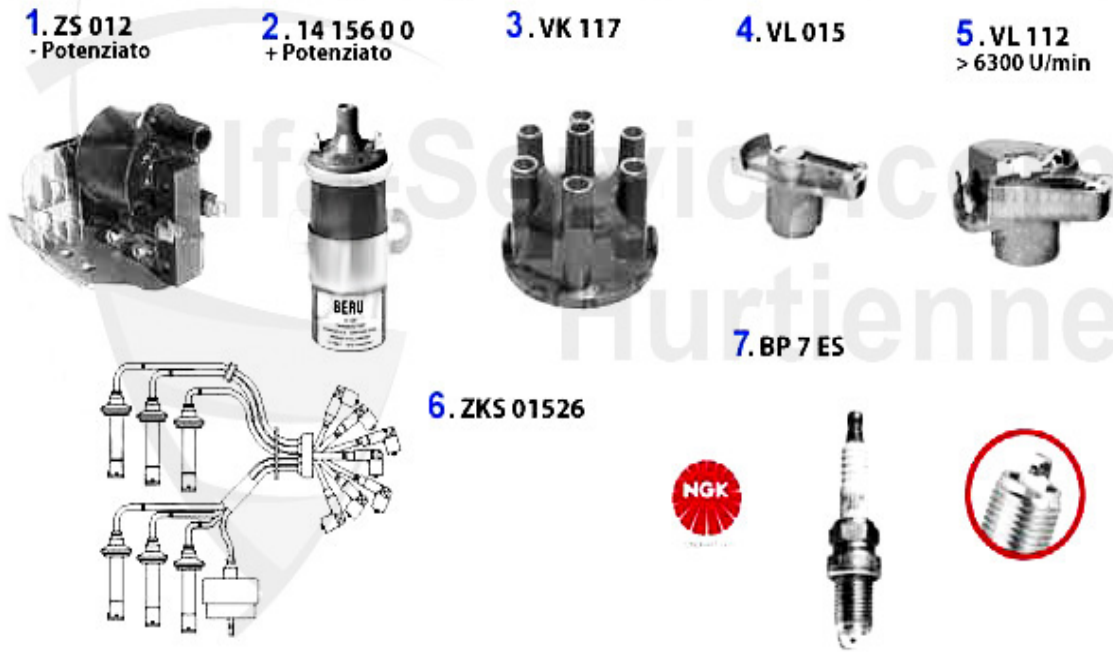

Zündanlage/Ignition System 75 V6

1	ZS012	bobina electronica 33,75,90,Arna, Sud/Sprint, Alfetta,	Preis auf Anfrage
2	14 156 0 0	bobina Spider inyeccion (115) 33,75,164, divers	79.00 EUR
3	VK117	cabeza encendedor Bosch 6,75,90,GTV/6 V6 81-94	31.00 EUR
4	VL015	dedo encendedor Bosch, 6,GTV6,75 2.5 V6	14.90 EUR
5	VL112	dedo encendedor Bosch 6,75,90,GTV/6 (limitaso a 6300T/m	39.50 EUR
6	ZKS01526	haz encendido 75 V6, GTV/6 (116)	199.00 EUR
7	BP 7 ES	bujia NGK 6 2.0/2.5 ie, 75 2.5 V6,90 2.5 V6, 164, Super	4.50 EUR