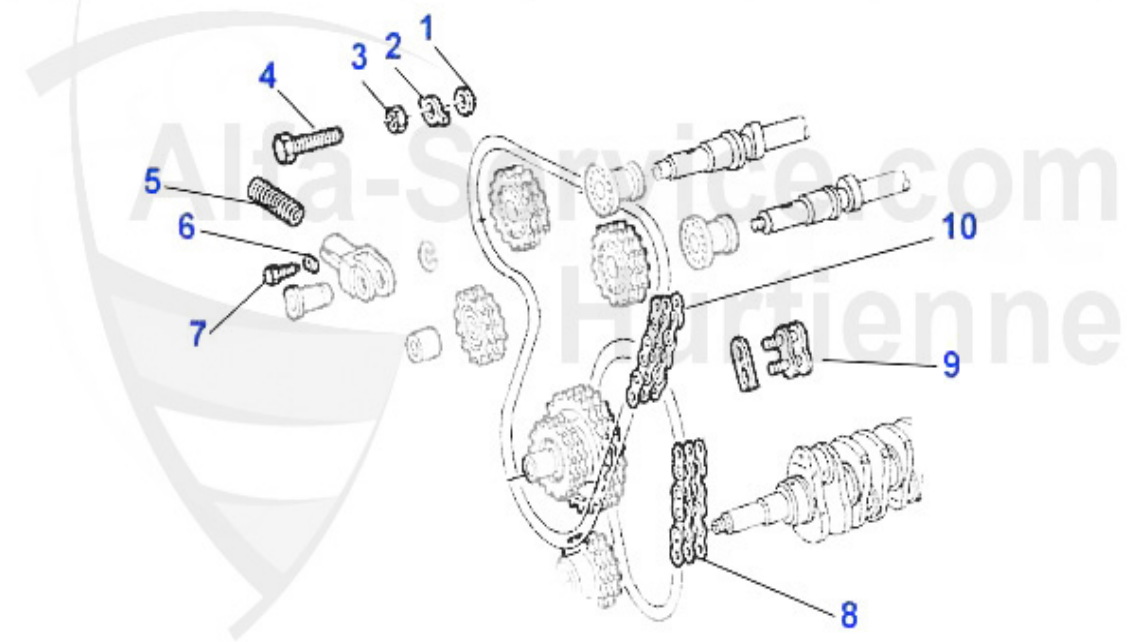

Nockenwelle/Camshaft 75 1.8 Turbo

2	03 024 0 0	arbol de levas adm. escape, 105,116,1750 -2000, carbura	Preis auf Anfrage
3	03 037 0 0	asiento valvula escape 1300 1ra reparacion	18.50 EUR

Steuerkette 75 1.8 Turbo