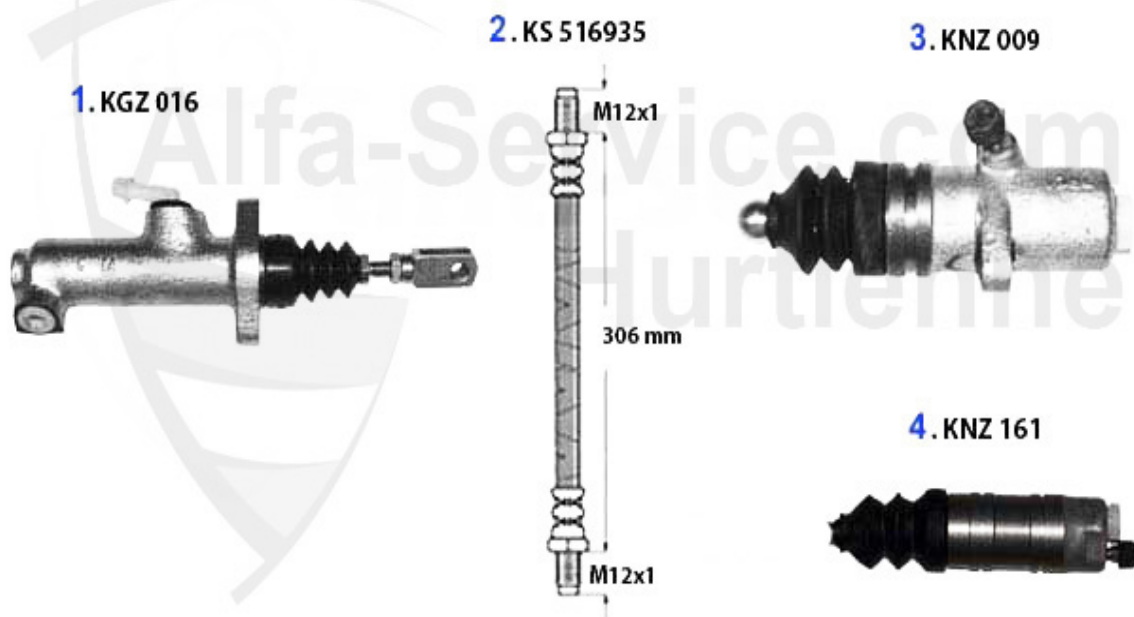

Kupplungsbetätigung/Clutch Actuation 75 1.8 Turbo

0	09 014 0 0	cilindro receptor de embrague para serie 105/115, tambi	69.00 EUR
1	KGZ016	cilindro emisor embr. 75,90, Alfetta, Giulietta, Montre	79.00 EUR
2	KS516935	latiguillo embr. 75,90,Alfetta, Giulietta, GTV (116), R	Preis auf Anfrage
3	KNZ009	bombin embrague 75,90,Alfetta, Giulietta, GTV/4(116)	65.00 EUR
4	09 014 0 0	cilindro receptor de embrague para serie 105/115, tambi	69.00 EUR