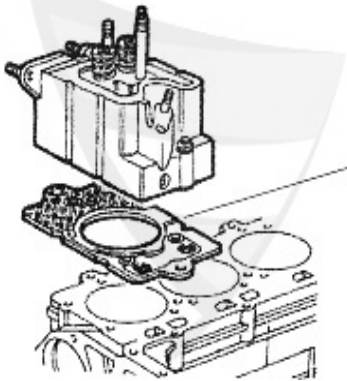

1. ZKD 11500
1.42 mm

2. ZKD 11510
1.52 mm

3. ZKD 11520
1.62 mm

1	ZKD11500	junta culata Alfetta, 6,33,75,90,155,164 1.8-2.5 TD epa	28.00 EUR
2	ZKD11510	junta culata Alfetta, 6,33,75,90,155,164 1.8-2.5 TD epa	28.00 EUR
3	ZKD11520	junta culata Alfetta 6,33,75,155,164 1.8-2.5 TD esesor	30.38 EUR