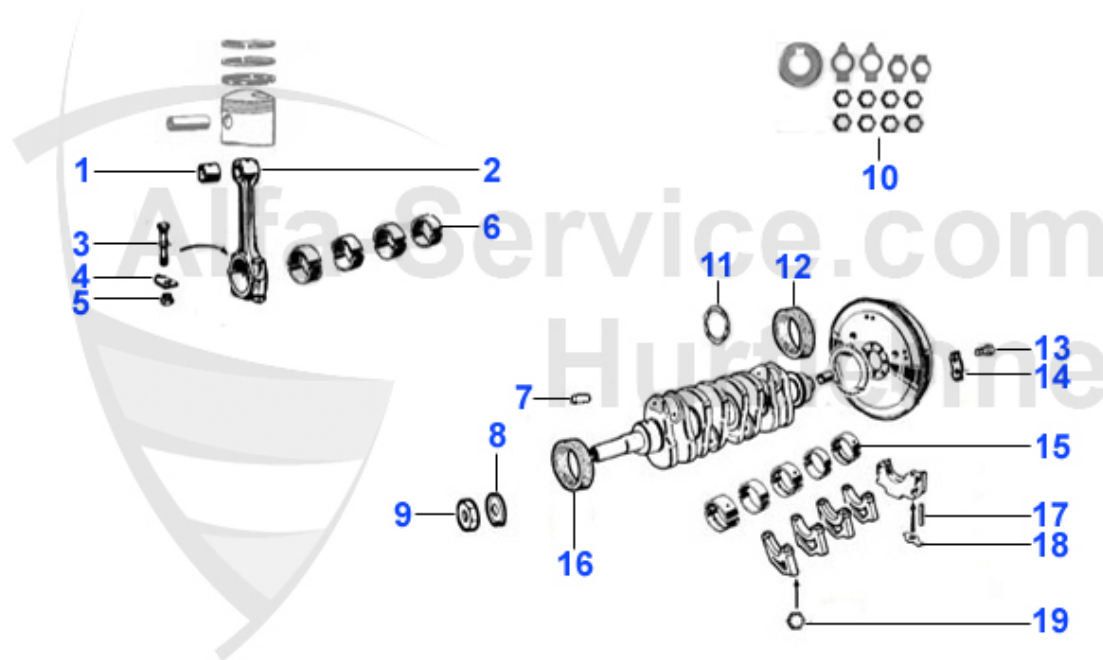

75 > motor > pistón y camisas > BEARINGS 4-CYL.

0	03 107 0 0	casquillo de biela 1600-2000,1.7/1.8/ 2.0TS/2.5/3.0/3.2	13.49 EUR
1	03 112 0 0	casquillo de biela 1600-2000 1.7/1.8/2.0TS/2.5/3.0/3.2	11.50 EUR
1	03 107 0 0	casquillo de biela 1600-2000,1.7/1.8/ 2.0TS/2.5/3.0/3.2	13.49 EUR
2	03 013 0 0	biela 1600 ocasion	Preis auf Anfrage
2	03 286 0 0	lote de bielas para 2000cc	654.50 EUR
2	03 014 0 0	biela 1750 ocasion	59.00 EUR
4	03 139 0 0	platita seg. tuerca de biela 1600-1750	1.40 EUR
5	03 108 0 0	tuerca pie de biela 1600/1750/2000	4.25 EUR
6	03 020 0 0	juego de cojinetes de bielas 1600-2000 1600-2000 1ra re	65.00 EUR
6	03 018 0 0	juego de cojinetes de bielas 1600-2000 Standard	62.00 EUR
6	03 078 0 0	juego de cojinetes de lielas 1600-2000 3. reparacion	79.00 EUR
6	03 022 0 0	juego de cojinetes de bielas 1600-2000 2da reparacion	69.00 EUR
7	03 096 0 0	tapon ciguenal 6,25	2.09 EUR
7	03 095 0 0	tapon ciguenal 6mm	2.19 EUR
8	03 097 0 0	arandela seg. tuerca ciguenal	5.20 EUR
10	03 273 0 0	lote de platitas sec. motor	19.50 EUR
11	03 081 0 0	juego de cala lateral cuota Std.	22.50 EUR
12	02 023 0 0	retén ciguenal trasero, 82/105/12/, 105 89, Alfetta, Gi	25.00 EUR
13	03 155 0 0	tornillo para volante motor 6 orificos	6.79 EUR
14	03 150 0 0	platita seg. volante motor 8 orificos	3.40 EUR
15	03 009 0 0	juego de cojinetes de ciguenal 1300-2000 cote Std	76.51 EUR
15	03 011 0 0	juego de cojinetes de ciguenal 1300-2000 2da reparacion	79.50 EUR
15	03 010 0 0	juego de cojinetes de ciguenla 1300-2000 2da reparacion	76.51 EUR
16	02 022 0 0	retén ciguenal delantero 35/50/10	9.50 EUR
17	03 158 0 0	cilindro cauchp palie cigenal	3.61 EUR