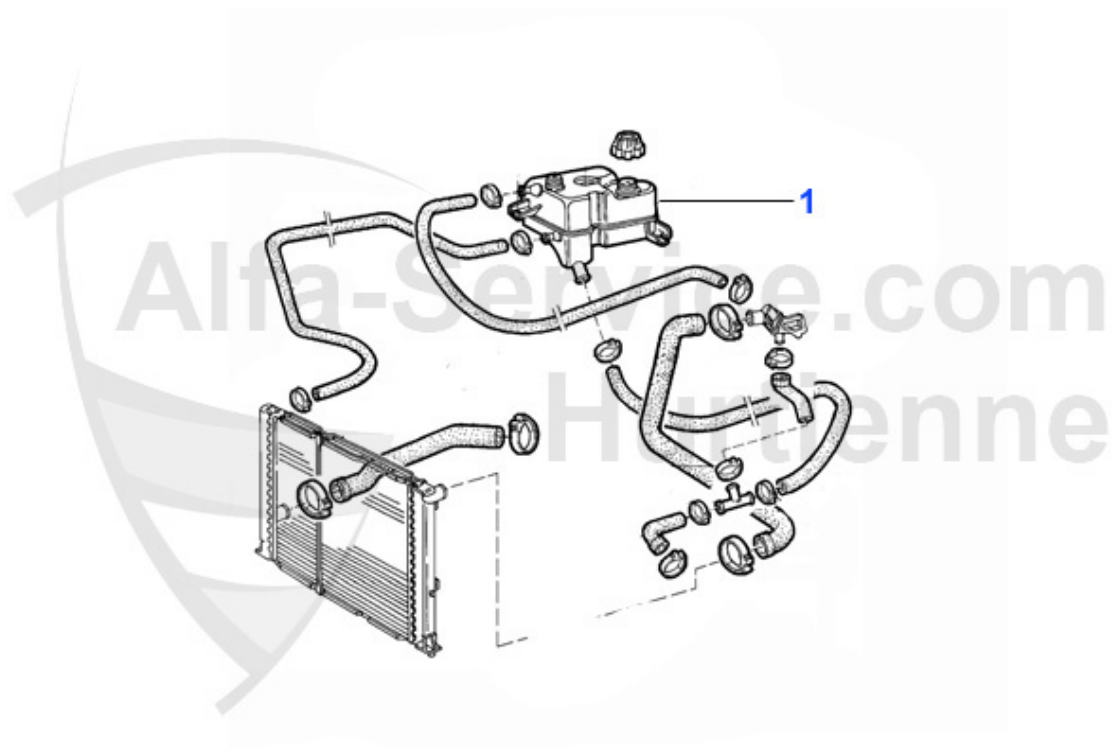

Wasserpumpe/Waterpump 75 1.8 Turbo

1. WP 00510

1 WP00510

bomba agua 75,Alfetta, Giulietta, GT/V (116), 1.6,1.8,2

109.00 EUR

75 > motor > circuito agua > 1.8 Turbo > vaso de expansion

1 KWB33762

Kühlwasserbehälter 75