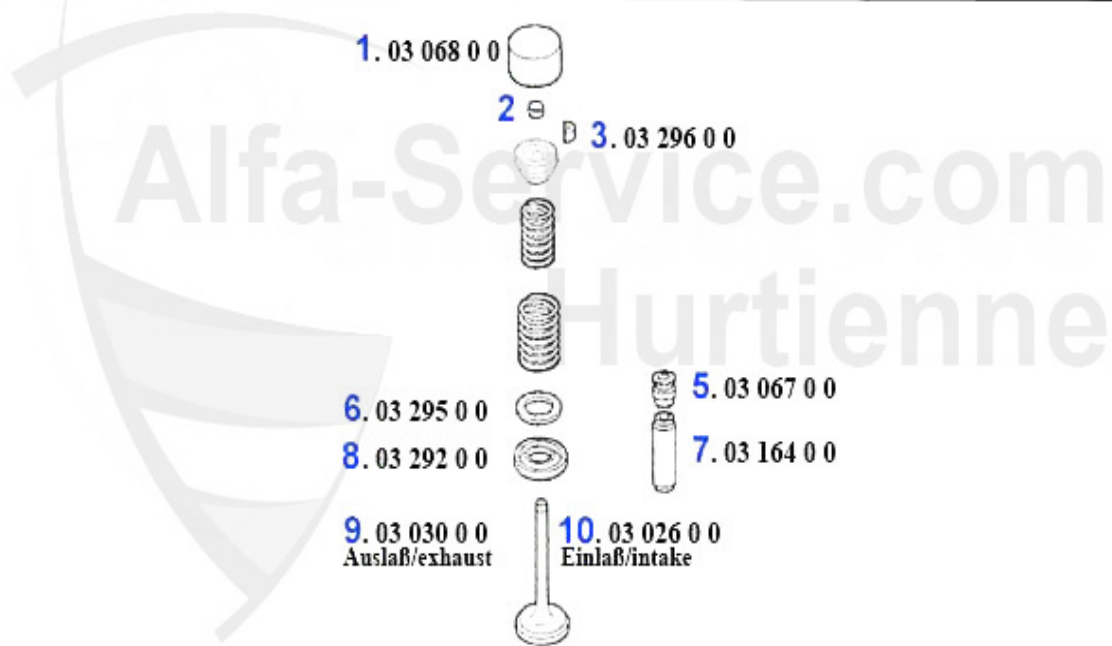

Ventiltrieb/Valve Train 75 1.6/1.8/2.0/IE

1	03 083 0 0	botador de valvula con recubrimiento DLC 101/105/116/75	35.00 EUR
1	03 068 0 0	botador de valvula	16.90 EUR
2	03 084 0 0	pastilla de valvula (caja de 205 piezas de 1,500 à 2,50	559.00 EUR
2	03 114 0 0	pastilla de valvula (caja de 200 piezas de 2,525 a 3,50	559.00 EUR
3	03 296 0 0	semi-cala valvula	1.90 EUR
4	03 274 0 0	juego de 16 muelles valvula	95.00 EUR
5	03 255 0 0	junta vastago de valvula ech+adm. verde) de REINZ	4.90 EUR
6	03 295 0 0	arandela para cubeta muelle valvula	3.55 EUR
7	03 164 0 0	guia valvula adm./escape serie 116, Spider 90-93	13.49 EUR
8	03 292 0 0	cubeta muelle valvula	9.90 EUR
9	03 030 0 0	valvula escape 1600-1750	16.90 EUR
10	VE34238	Ventil-Einlaß Alfa 75 1,6 u. 1,8	10.25 EUR