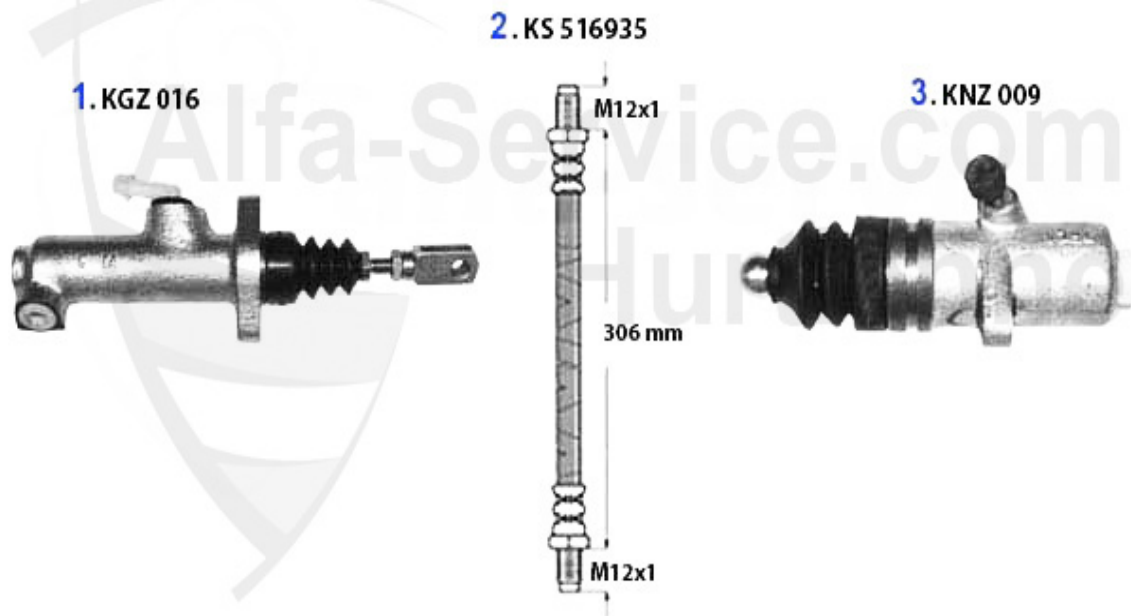

Kupplungsbetätigung/Clutch Actuation 75 1.8/IE

1	KGZ016	cilindro emisor embr. 75,90, Alfetta, Giulietta, Montre	79.00 EUR
2	KS516935	latiguillo embr. 75,90,Alfetta, Giulietta, GTV (116), R	Preis auf Anfrage
3	KNZ009	bombin embraque 75,90,Alfetta, Giulietta, GTV/4(116)	65.00 EUR