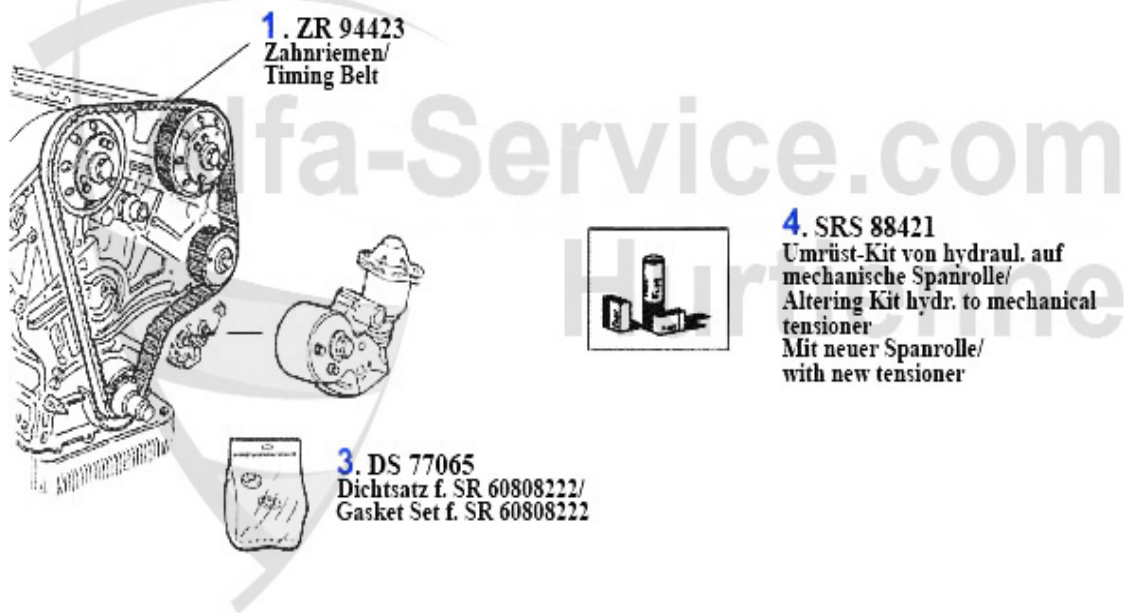

Zahnriemen/Timing Belt 75 2.5/3.0 V6

1	ZR94423	correa dentada 134RX254 6,75,90,164, GTV6 (116), RZ/SZ	54.89 EUR
3	DS77065	kit de juntas para tensor hidraulico 75,155,164,RZ,SZ,	44.49 EUR
4	SRS88421	kit modif rodillo tensor V6 hidraulico > mecanico con p	239.00 EUR