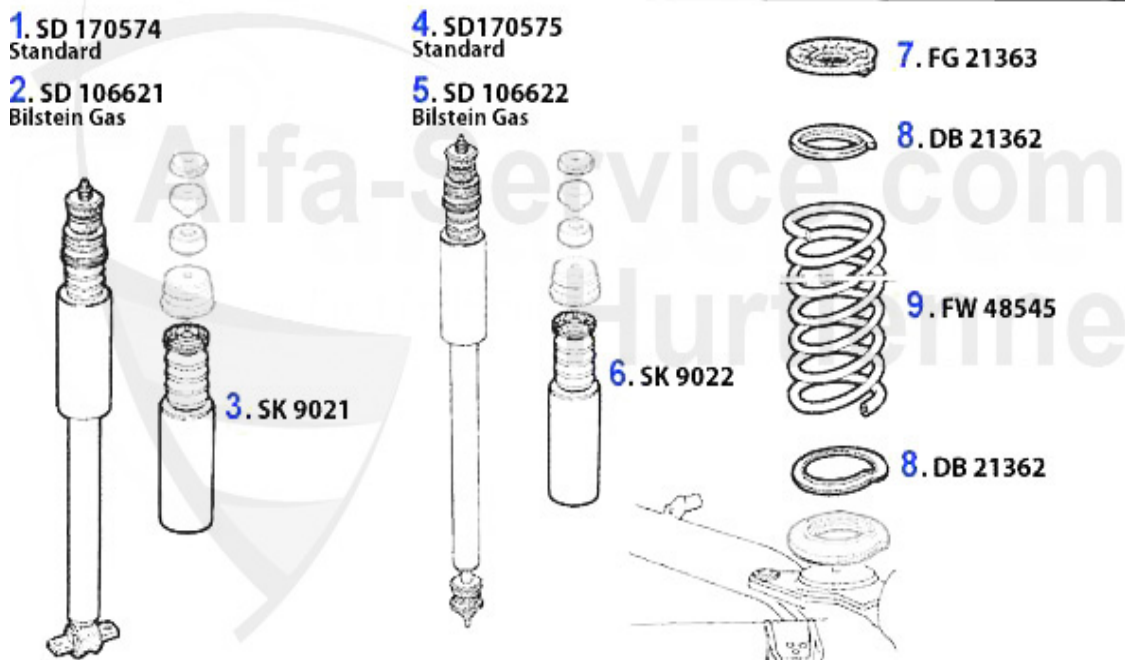

Stoßdämpfer/Shock Absorber 75 6-Cyl.

1	SD170574	amortiguador delantero 75,90,GTV/6 (116) 01.85>, gas do	101.55 EUR
2	SD106621	amortiguador delantero 75,90 Bilstein Gas	105.15 EUR
3	SK9021	protección amortiguador delantero 6,75,90	Preis auf Anfrage
6	SK9022	protección amortiguador trasero 6,75,90	Preis auf Anfrage
8	DB21362	cala de espesor tren trasero 116	8.90 EUR
9	FW0120	muelle suspension trasero Alfetta, GTV (116),75,90	95.00 EUR
9	FWK4120	muelles 75,GTV (116) rebajados: 30mm	99.00 EUR