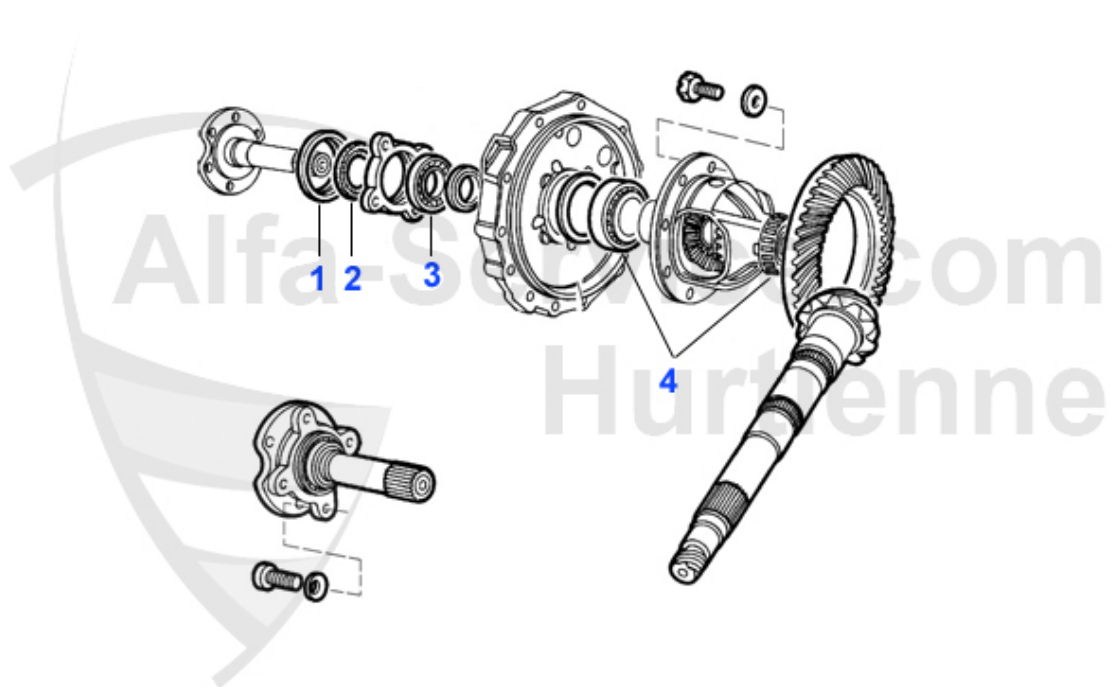

75 > transmision > caja velocidades > diferencial

1	WD21228	O-Ring HA Differential 116 AR 75 4 u. 6 Zylinder RZ,SZ	Preis auf Anfrage
2	WD21231	Dichtring HA-Differential 116, AR 75 4 u. 6 Zylinder RZ	19.50 EUR
3	GL8685	rodamiento diferencial AR75 y GTV6, OE 71728685	44.99 EUR
4	GL8680	Schulterlager Diff.AR116	43.99 EUR