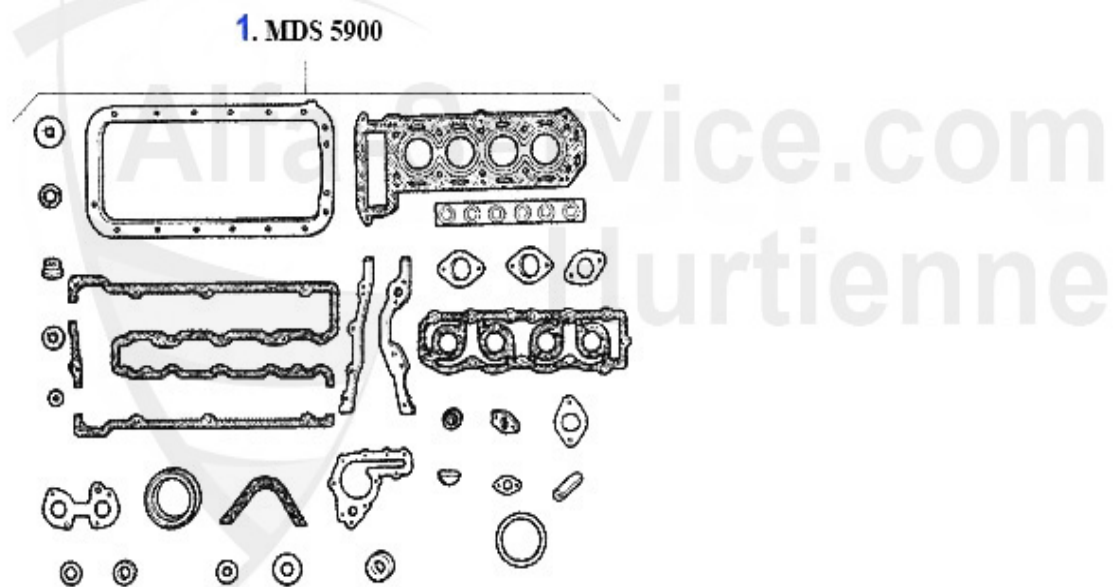

Motordichtsatz/Full Set 75 2.0 TS

---

1 MDS5900

kit juntas motor 75/164 2.0TS original REINZ con junta

325.00 EUR