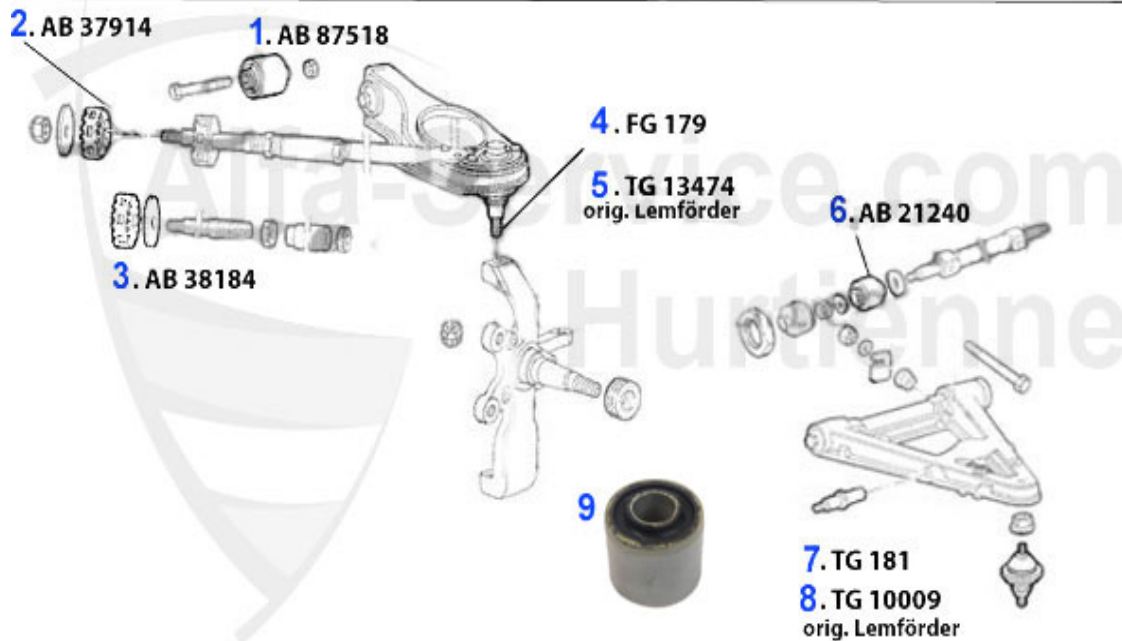

Aufhängung/Attachment 75 vorne/front

1	AB87518	silent bloc traingula inf. del. 75, GT/V/6 (116), RZ/SZ	12.50 EUR
2	AB37914	silent bloc 75, GT/V/6 (116)	4.50 EUR
3	AB38184	silent bloc brazo oblico 75, GT/V/6 (116)	4.50 EUR
4	FG179	rotula sup. Alfetta, Giulietta, GT/V/6 (116) 1979> 75,9	39.00 EUR
5	TG13474	rotula origen Lemförder, Alfetta, Giulietta,	Preis auf Anfrage
6	AB21240	silent bloc trangulo inf. (2 por lado)	40.50 EUR
7	TG181	rotula inferior, 75,90, Alfetta, Giulietta, GT/V/6 (116)	42.90 EUR
8	TG10009	rotula origen Lemförder Alfetta, Giulietta, 75,90,GTV (	Preis auf Anfrage
9	AB92733	Lager für Pendelstütze VA 116 benötigte Stückzahl: 4	12.50 EUR