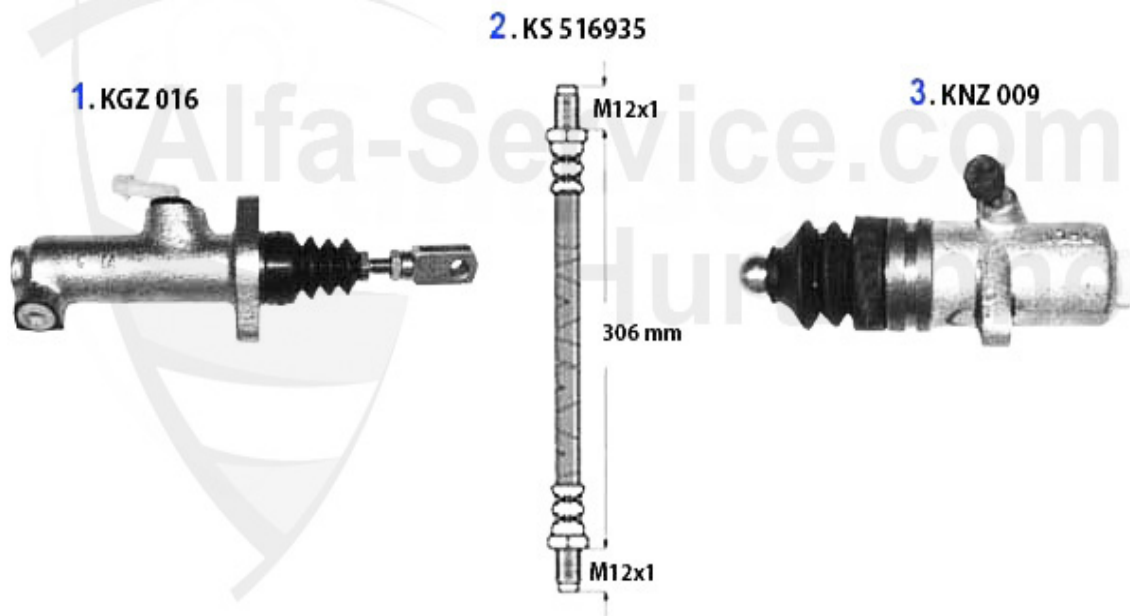

Kupplungsbetätigung/Clutch Actuation 75 2.0 TS

1	KGZ016	cilindro emisor embr. 75,90, Alfetta, Giulietta, Montre	79.00 EUR
2	KS516935	latiguillo embr. 75,90,Alfetta, Giulietta, GTV (116), R	Preis auf Anfrage
3	KNZ009	bombin embraque 75,90,Alfetta, Giulietta, GTV/4(116)	65.00 EUR