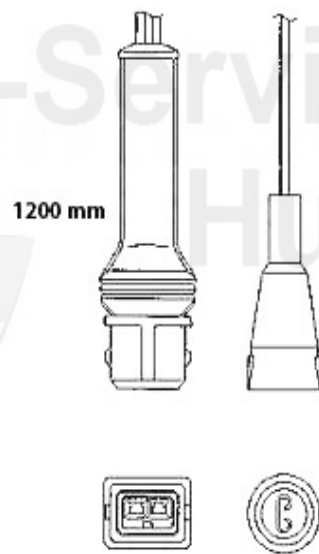

75 > escape > sonda Lambda > 1.6 IE

Lambda-Sonde/Lambda Probe 75 1.6 IE KAT.

1.11 042 3 0

---

1 11 042 3 0

sonda Lambda 75 1.8/2.0 TS, 3,0 TS, V6/ QV > 92, 164 Su

105.01 EUR