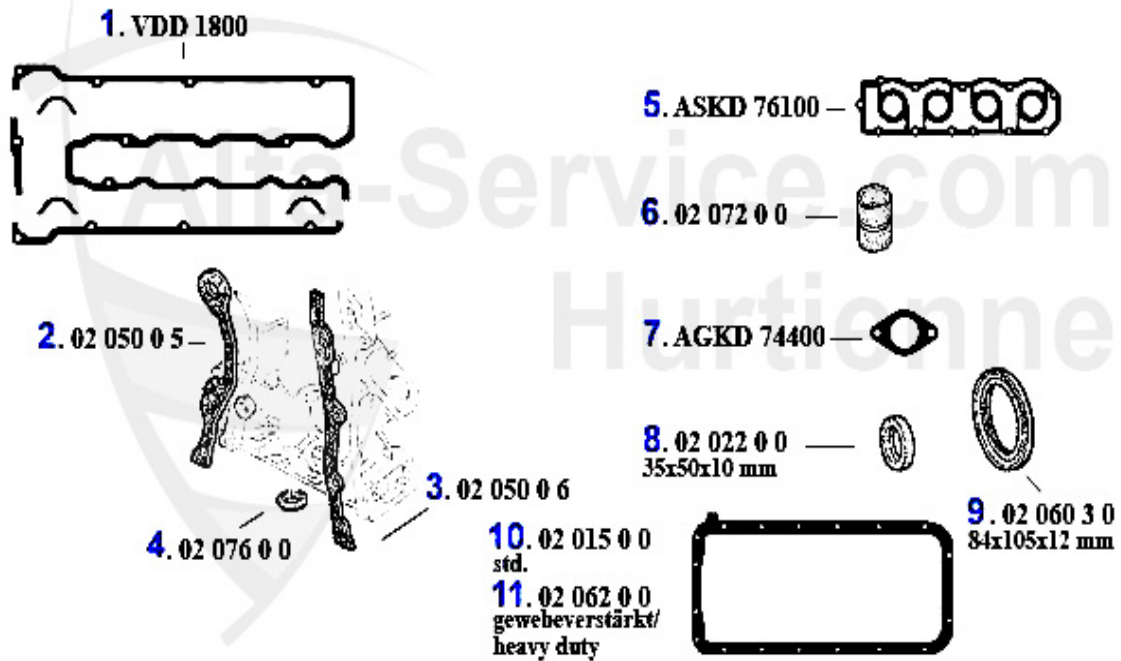

75 > motor > juntas motor > 1.8 Turbo > kit juntas motor

Motordichtsatz/Full Set 75 1.8 Turbo

1 MDS42600

kit juntas motor 75 1.8 Turbo 110/114 KW

399.00 EUR

Dichtungen Motor/Gaskets Engine 75 2.0 TS

1	VDD1800	junta cubre-culata (juego) 75,164 2.0 TS	42.00 EUR
2	02 050 0 5	junta carter distri 2000 izq. 105/115, Giulietta, GTV(1	4.65 EUR
3	02 050 0 6	junta carter distri der.	4.95 EUR
4	02 076 0 0	junta carter distri	2.90 EUR
5	ASKD76100	junta colector adm. 75,164 2.0TS	19.90 EUR
6	02 072 0 0	manguera ali. Spider injection 90-93 75,90,155,164/Sup	10.95 EUR
7	AGKD74400	junta colector escape 75,155,164/Super TS 8V	6.30 EUR
8	02 022 0 0	retén ciguenal delantero 35/50/10	9.50 EUR
9	02 060 3 0	retén ciguenal CORTECO trasero Spider 90-93, 75,90,155,	35.50 EUR
9	02 060 3 5	retén ciguenal trasero Spider 90-93, 75,90,155,164GTV6,	44.90 EUR
10	02 015 0 0	junta carter sup. (reforzado)	22.50 EUR
11	02 062 0 0	junta carter sup. (reforzado)	31.90 EUR