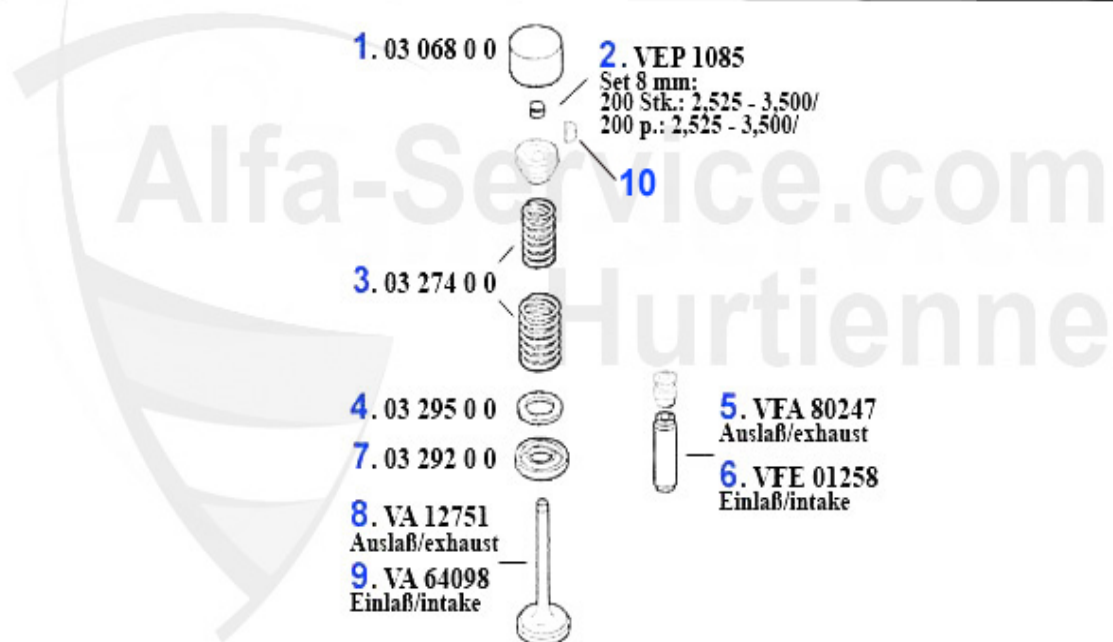

Ventiltrieb/Valve Train 75 2.0 TS

1	03 068 0 0	botador de valvula	16.90 EUR
2	VEP1083	pastilla de valvula 8mm TS 8V (caja de 205 piezas de 1,	499.00 EUR
2	VEP1085	pastilla de valvula 8mm TS 8V (caja de 200 piezas de 2,	548.99 EUR
3	03 274 0 0	juego de 16 muelles valvula	95.00 EUR
4	03 295 0 0	arandela para cubeta muelle valvula	3.55 EUR
5	VFA80247	guia valvula escape 155,164/Super 2.0 TS 8V	14.90 EUR
6	VFE01258	guia valvula admision 75,164/Super 2.0TS	14.90 EUR
7	03 292 0 0	cubeta muelle valvula	9.90 EUR
8	VA12751	valvula escape 75,155,164/Super TS 8V	35.00 EUR
9	VE64098	valvula admision 75,155,164/Super TS 8V	33.30 EUR
10	VK 8	Ventilkeil 8mm Twin Spark	1.20 EUR