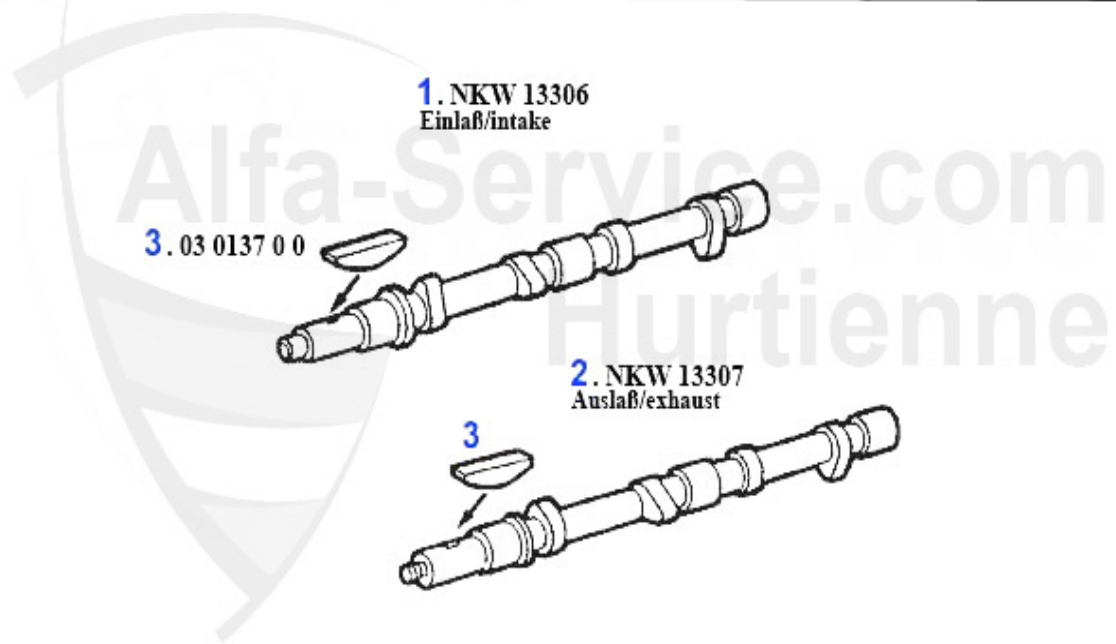

Nockenwelle/Camshaft 75 2.0 TS

1	NKW13306	arbol de levas (adm.) 75,164>92 2.0 TS	159.00 EUR
2	NKW13307	arbol de levas (escape) 75,164>92 2.0 TS	389.00 EUR
3	03 137 0 0	cale para arbol de levas	6.90 EUR