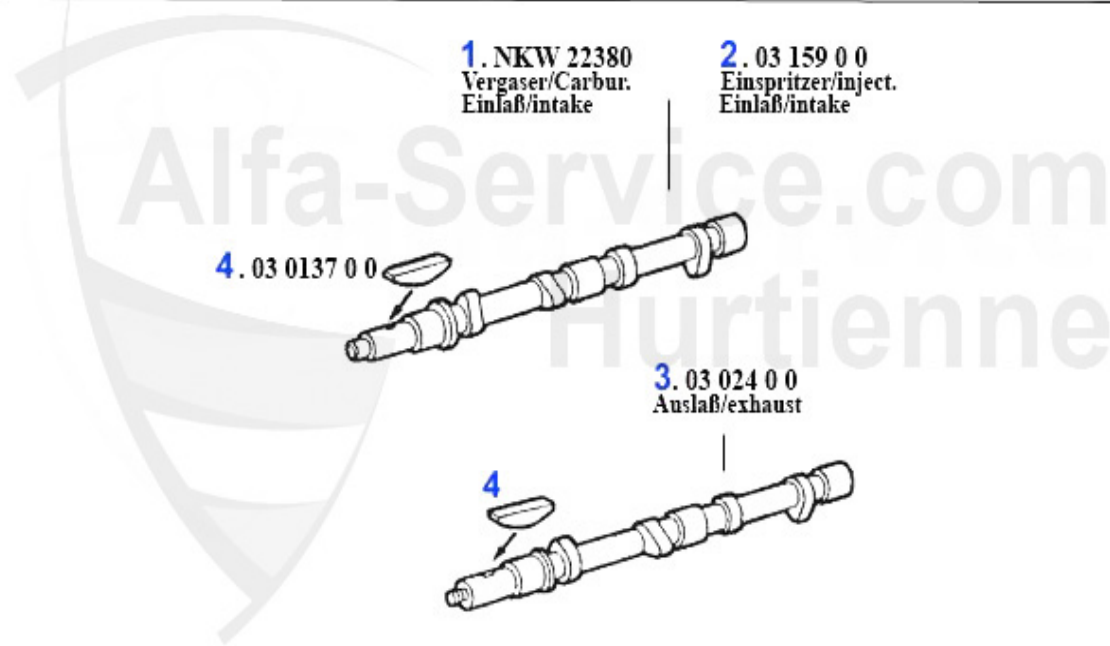

Motorlager/Enginemount 75 2.0/2.4 TD

1 ML2387

soporte motor delantero Alfetta, Giulietta, 6,75,90 TD

48.42 EUR

Nockenwelle/Camshaft 75 1.6/1.8/2.0/IE

1	NKW22380	arbol de levas (admission)75,Spider 90(115) Alfetta, Giul	230.82 EUR
2	03 159 0 0	arbol de leva adm. original, Spider 90, 75 1.6 / 1.8 / 2	299.00 EUR
3	03 024 0 0	arbol de levas adm. escape, 105,116,1750 -2000, carbura	Preis auf Anfrage
4	03 137 0 0	cale para arbol de levas	6.90 EUR