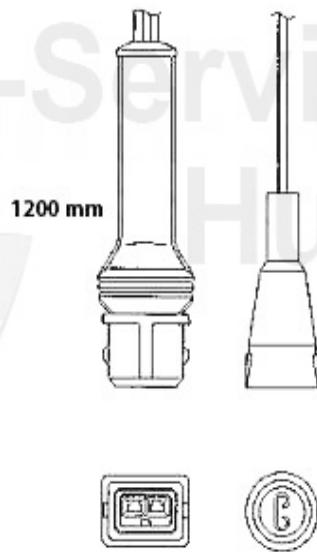

75 > escape > sonda Lambda > 2.5/3.0 V6

Lambda-Sonde/Lambda Probe 75 2.5/3.0 V6 KAT.

1.11 042 3 0

---

1 11 042 3 0

sonda Lambda 75 1.8/2.0 TS, 3,0 TS, V6/ QV > 92, 164 Su

105.01 EUR