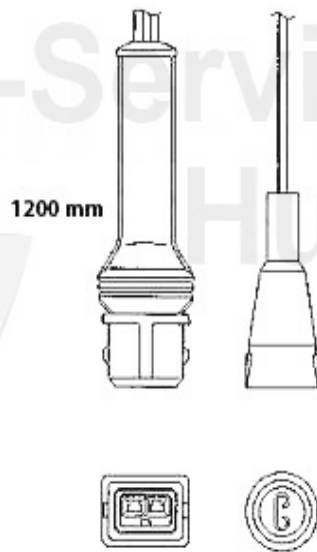

1.11 042 3 0

1 11 042 3 0

sonda Lambda 75 1.8/2.0 TS, 3,0 TS, V6/ QV > 92, 164 Su

105.01 EUR

75 > escape > sonda Lambda > 2.0 TS

Lambda-Sonde/Lambda Probe 75 2.0 TS KAT.

1.11 042 3 0

1 11 042 3 0