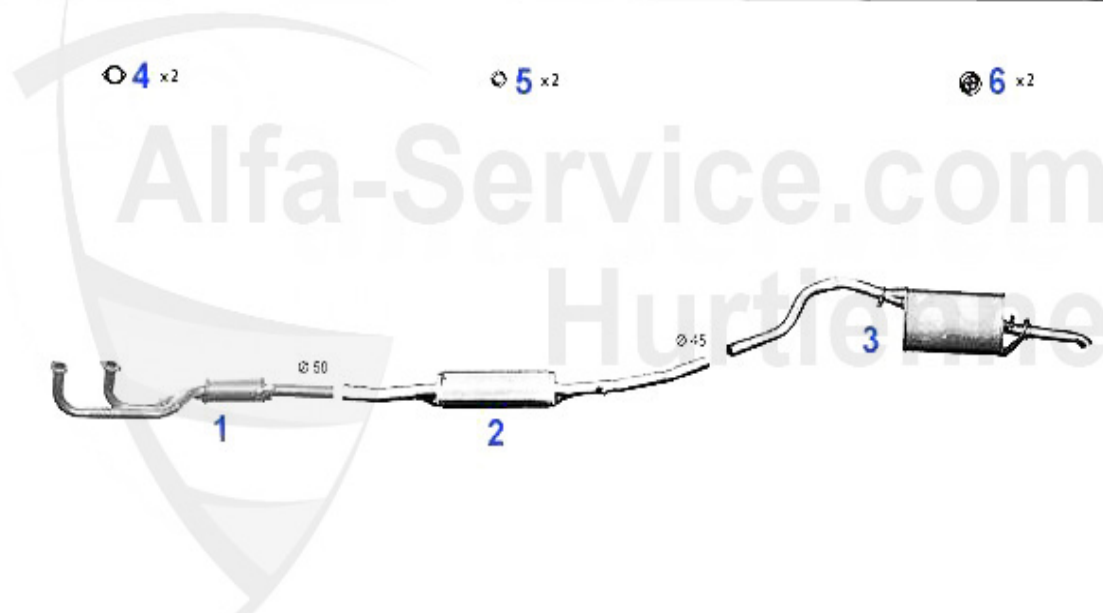

75 > escape > escape > 1.6 carb.

Abgasanlage/Exhaust System 75 1.6 Verg.

75 1.6 - 1.6 i.e. 1° S (1580 cc) - (1570 cc)

'85-'92

1	VSD101703	silenciador primario Alfetta 1.6 2da serie 79-85, Guil	159.00 EUR
2	MSD101476	sil.central Alfetta 1.6,1.8,2.0 79-85 Guilietta 1.3-2.	118.00 EUR
3	NSD104707	silenciador terminal 75 1.6 85-92 1.8,2.0 85-88	159.00 EUR
4	SAT094413	junta escape primario Alfetta, Giulietta, 75,90,155,164	6.00 EUR
5	SAT091011	aro caucho - soporte escape	2.50 EUR
6	SAT091012	silent bloc/soporte escape	4.00 EUR