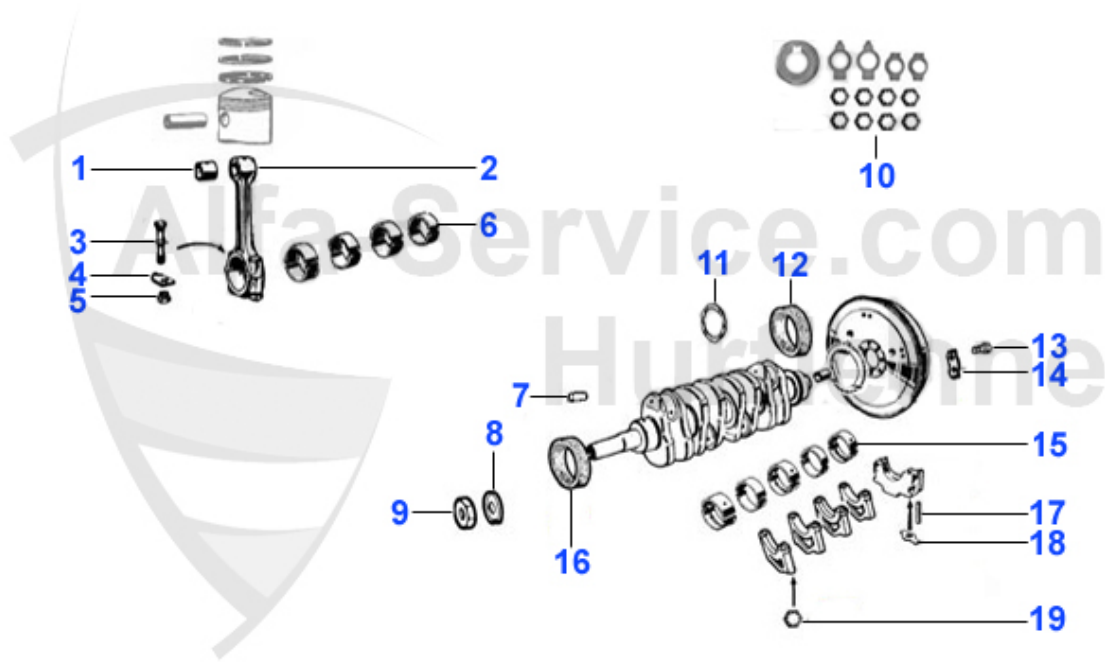

75 > motor > pistón y camisas > BEARINGS 4-CYL.

18	03 149 0 0	platita seg. palier de ciguenal	1.50 EUR
19	03 270 0 0	arandela seg. 1er/2do/3ro/4to palier	1.80 EUR