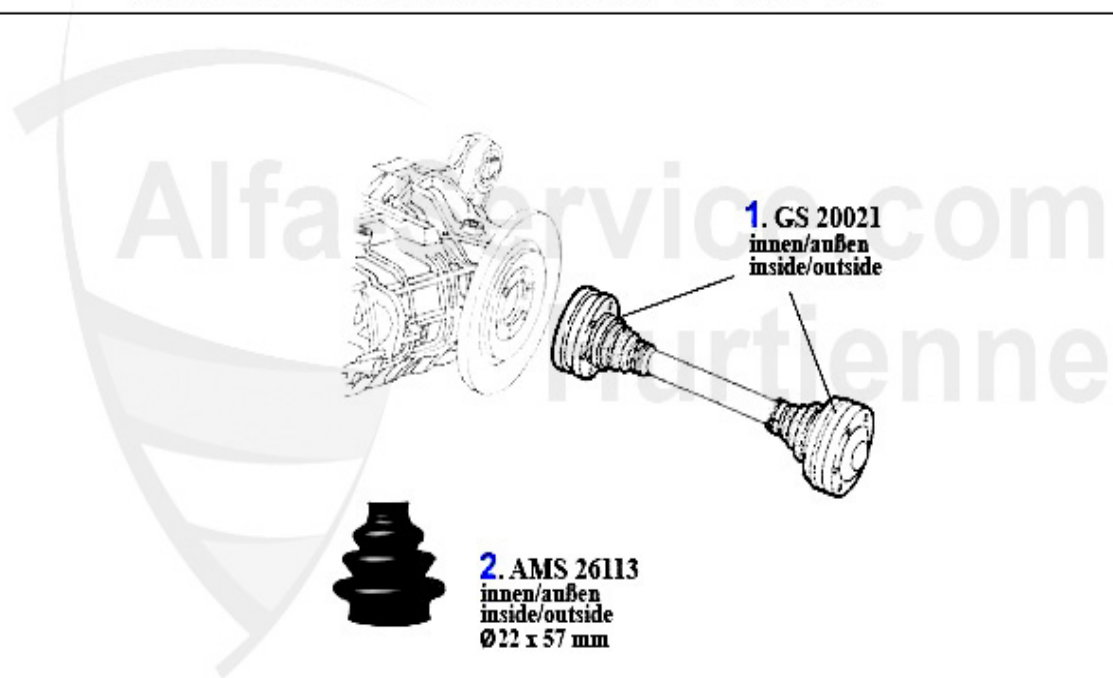

Seitenwelle/Side Shaft 75 2.4 TD

1	GS20021	cardan int., ext., 6,75,90,116V6, turbo, TD	185.00 EUR
2	AMS26113	fuelle int., ext., 6,75, GTV6 2.5 (116)V6	19.90 EUR