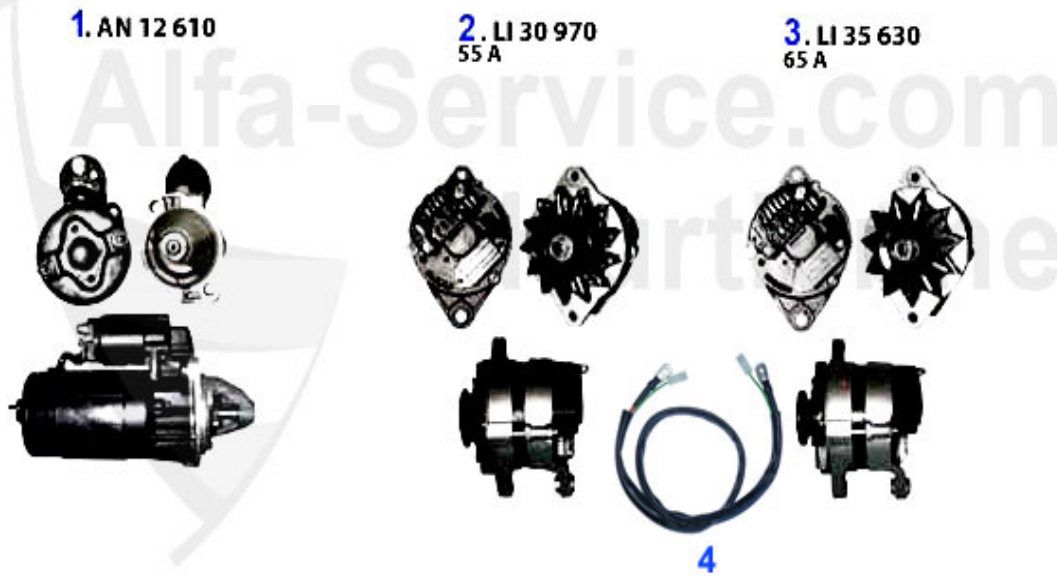

Aggregate/Aggregats 75 2.0/2.4 TD

1	AN12610	motor de arranque 75 1.6 85-89 75,90, Alfetta, 2.4 TD	316.99 EUR
2	LI30970	alternador 6,75,90, Alfetta 2.0/2.4 TD	151.83 EUR
3	LI35630	alternador 33 (905) 1.8 TD, 75 1.6/2.0 TD	169.27 EUR
4	14 215 3 0	Kabelsatz Lichtmaschine Spider 90-93 Alfa 75 88-92 4 Zy	12.00 EUR