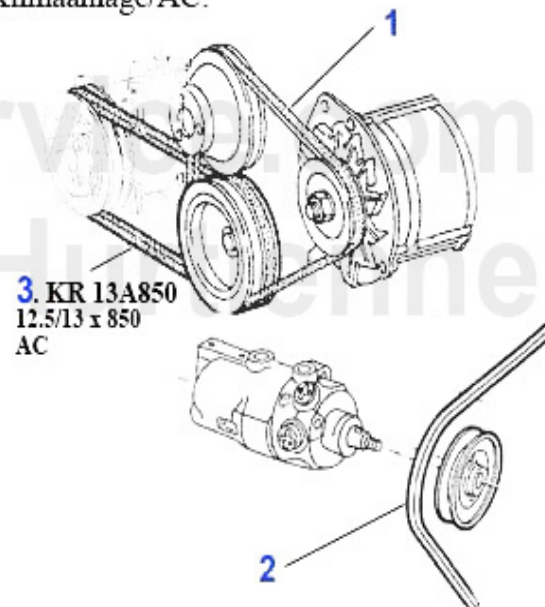

75 > carroceria > elevelunas

1	FH010105	Fensterheber komplett 75 VL	198.99 EUR
1	FH010104	Fensterheber komplett 75 VR	198.99 EUR

Keilriemen/V-Belt 75 1.6/1.8/2.0/IE

ohne/without
Klimaanlage/AC:

mit/with
Klimaanlage/AC: