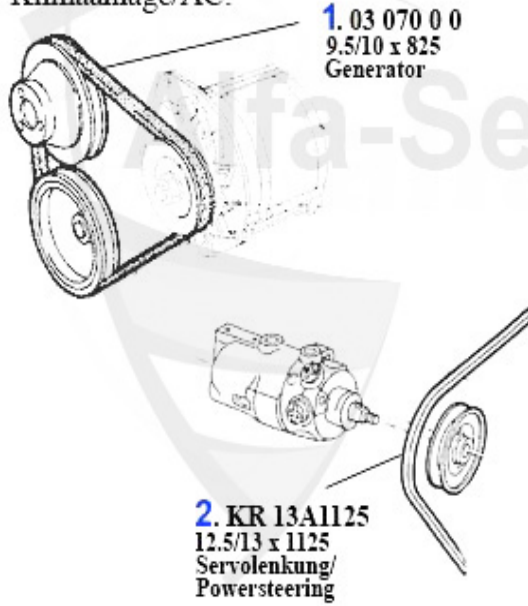

Keilriemen/V-Belt 75 2.0 TS

ohne/without
Klimaanlage/AC:

mit/with
Klimaanlage/AC:

1	03 070 0 0	correa alternador 9,5x825	13.90 EUR
2	KR13A1125	correa 12.5x1125 75,90 4 Cyl. bomba DA	18.00 EUR
3	KR13A850	correa 12.5x850 75,90,144 4 cyl. compresor A/C	15.34 EUR