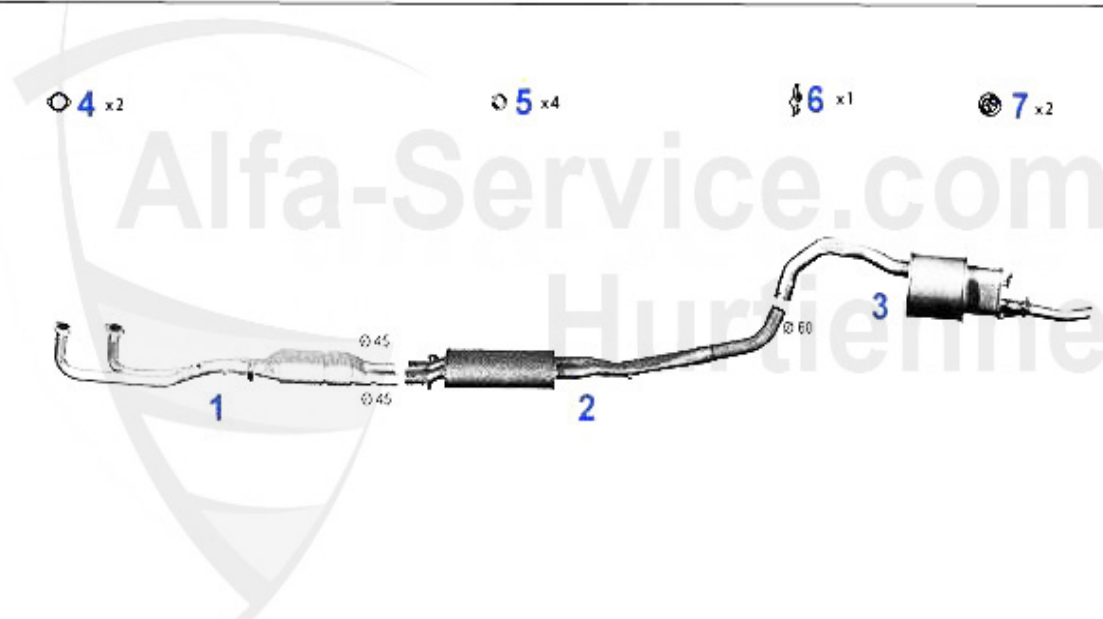

75 > escape > escape > 1.6 IE KAT.

Abgasanlage/Exhaust System 75 1.6 IE KAT

75 KAT. 1.6 i.e. - 1.8/i.e. - 2.0 TWIN SPARK

'87-'92

2	MSD104906	silenciador intermediario 75 1.6 ie TS - 3.0 V6 cataliz	225.01 EUR
3	NSD105007	silenciador terminal Alfa 75 1.6,1.8/ Turbo/2.0/TS/2.5/	159.00 EUR
4	SAT094413	junta escape primario Alfetta, Giulietta, 75,90,155,164	6.00 EUR
5	SAT091011	aro caucho - soporte escape	2.50 EUR
7	SAT091012	silent bloc/soporte escape	4.00 EUR