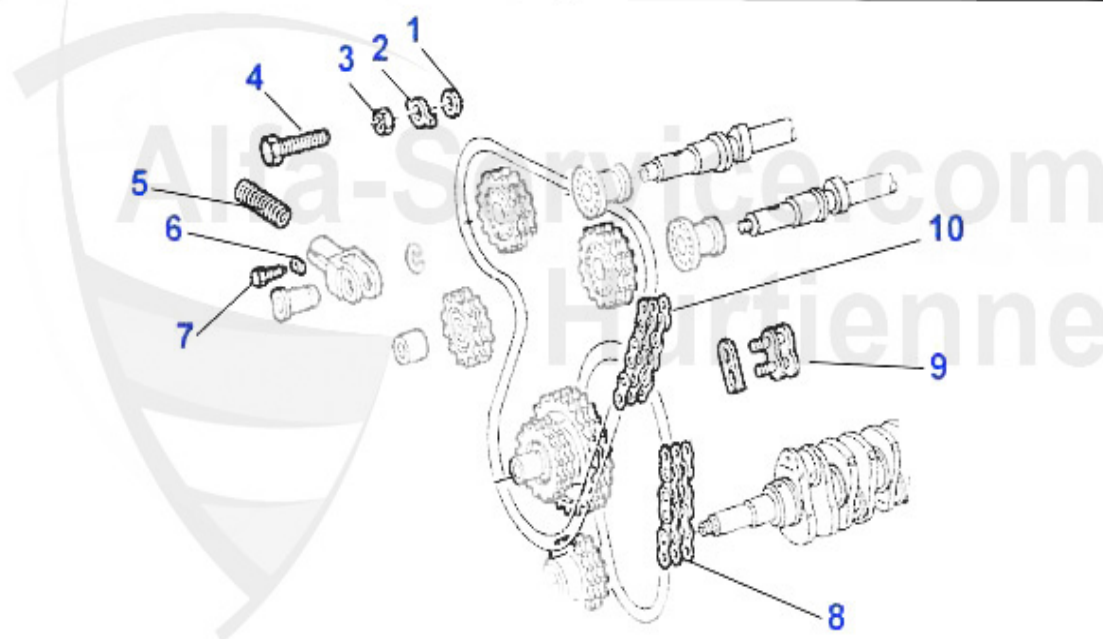

Steuerkette/Timing Chain 75 2.0 TS

1	03 122 0 0	arandela para 03.121.00	1.25 EUR
2	03 123 0 0	platita seg. arbol de levas	2.34 EUR
3	03 121 0 0	tuerca pinon arbol de levas	2.20 EUR
4	03 098 0 0	tornillo seguridad arbol de levas	3.00 EUR
5	SRF13313	muelle para tensor cadena 75,155,164 Super TS	4.00 EUR
6	03 100 0 0	cala tensor	4.50 EUR
7	03 101 0 0	tornillo tensor	6.50 EUR
8	03 047 0 0	cadena distribucion 1300-2000 corta	24.50 EUR
8	03 047 0 0 I	cadena distribucion IWIS 1300-2000 court	55.00 EUR
8	03 047 0 0 R	cadena distribucion IWIS 1300-2000 courte	69.00 EUR
9	03 048 0 0	eslabon rapido para cadena distr.	4.50 EUR
10	STK13301	cadema distribucion larga 75,155,164	92.50 EUR
11	03 118 0 0	Lagerhülse im Motorblock für Kettenrad 1300/1600/1750 n	15.90 EUR
12	03 124 0 0	Lagerhülse im Motorblock für Kettenrad 2000cc (14,5mm),	15.90 EUR