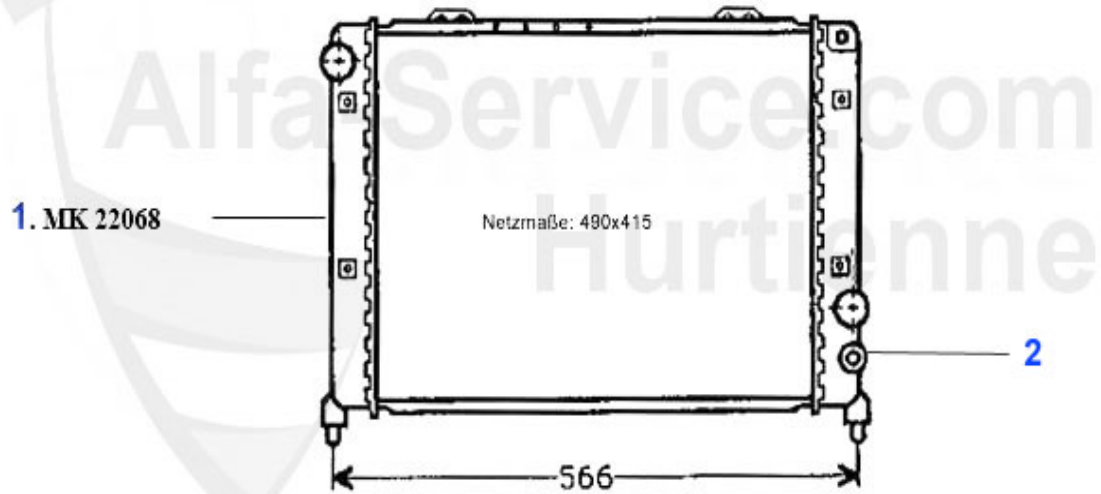

Kühler/Radiator 75 2.0 TS

1	MK22068	radiador 75,90, 2.0 TS/2.5 V6,164 Super 2.0 TS	290.99 EUR
2	14 104 3 0	manco-contact electrique 6,75,90 Alfetta, Giulietta, RZ	18.00 EUR