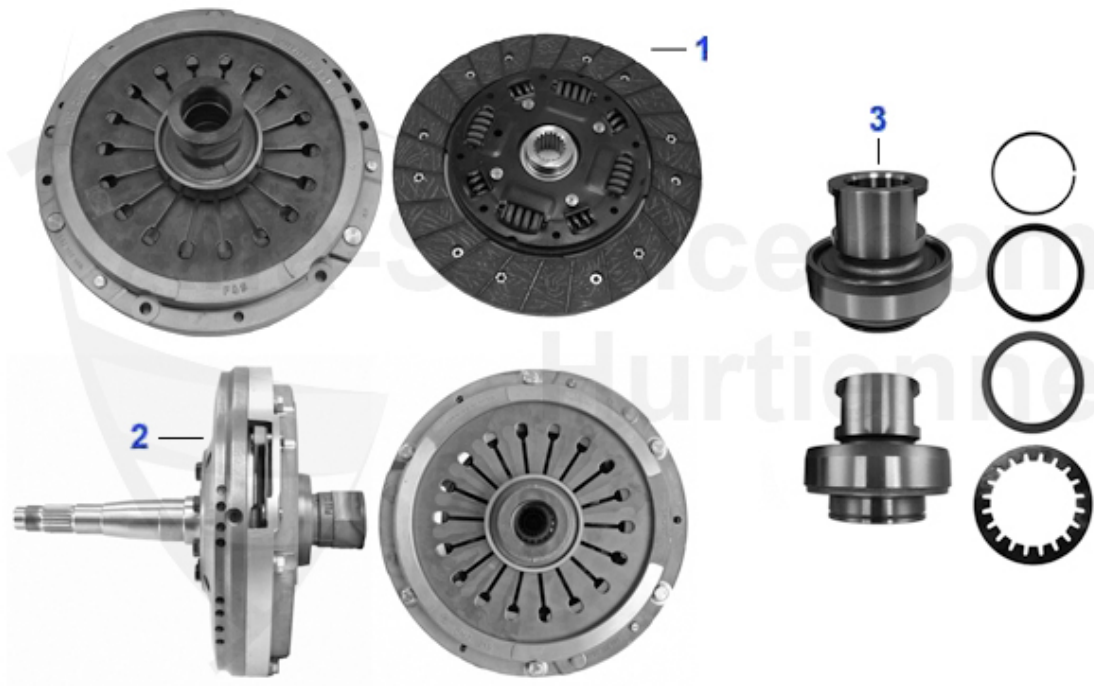

75 > transmision > embrague > 3.0 V6

1	KK451002	kit embrague 75 1.8 turbo/2.5/3.0 V6, 90 2.5 ie	Preis auf Anfrage
2	KK101301	Kupplungs-System, Kupplungs-scheibe mit Specialbelag	1849.00 EUR
3	ARL61102	Cojinete de desembrague embrague hidr. 76,2 mm largo, O	345.00 EUR
3	ARL61101	Cojinete de desembrague embrague hidr. 69,2 mm largo, O	345.00 EUR