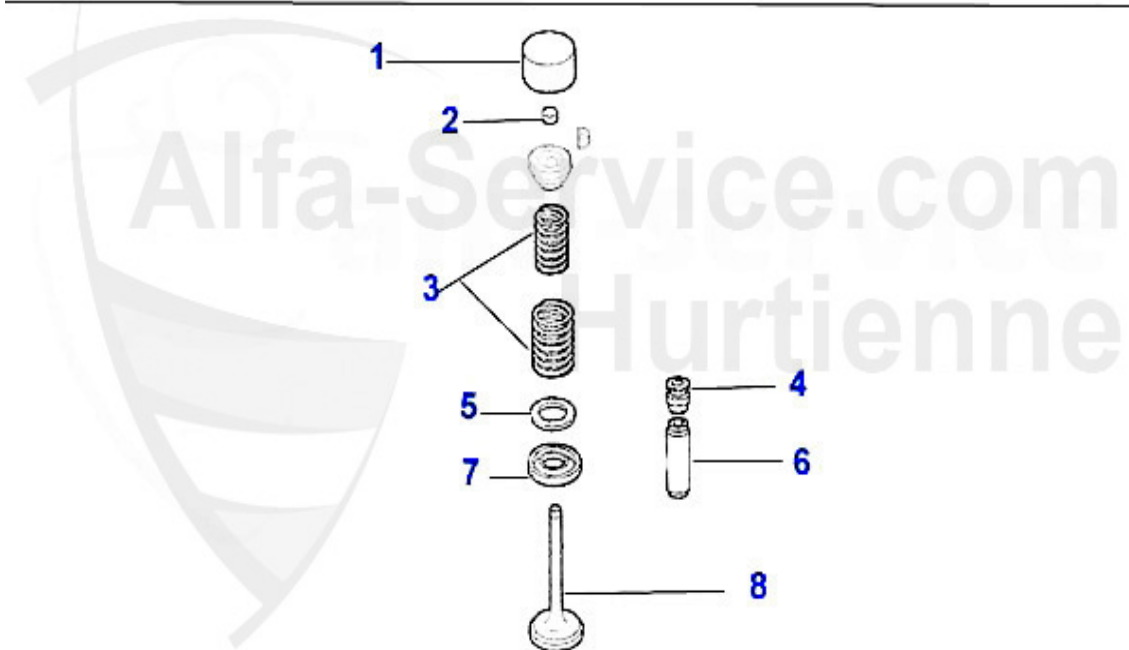

Ventiltrieb 75 1.8 Turbo

1	03 083 0 0	botador de valvula con recubrimiento DLC 101/105/116/75	35.00 EUR
1	03 068 0 0	botador de valvula	16.90 EUR
2	03 084 0 0	pastilla de valvula (caja de 205 piezas de 1,500 à 2,50	559.00 EUR
2	03 114 0 0	pastilla de valvula (caja de 200 piezas de 2,525 a 3,50	559.00 EUR
3	03 274 0 0	juego de 16 muelles valvula	95.00 EUR
4	03 255 0 0	junta vastago de valvula ech+adm. verde) de REINZ	4.90 EUR
5	03 295 0 0	arandela para cubeta muelle valvula	3.55 EUR
6	03 164 0 0	guia valvula adm./escape serie 116, Spider 90-93	13.49 EUR
7	03 292 0 0	cubeta muelle valvula	9.90 EUR
8	VE34237	valvula adm. 75 1.8 Turbo	50.27 EUR
8	VA34239	valvula escape 75 1.8 Turbo	101.55 EUR