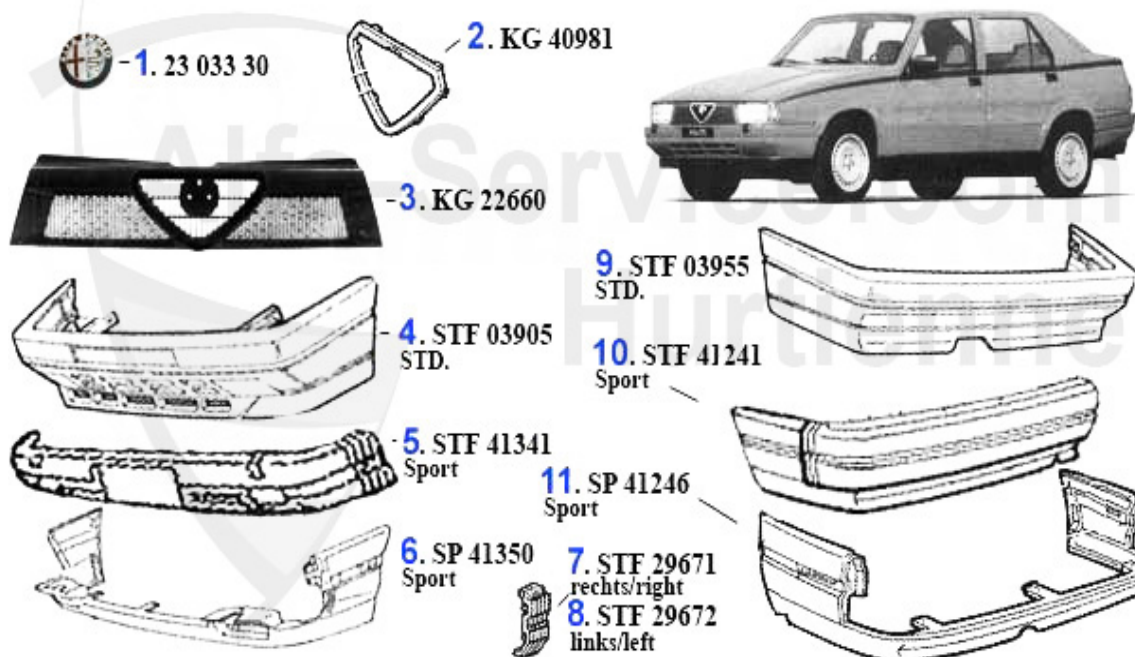

Stoßstangen/Bumpers 75

1	23 038 0 0	Alfa Emblem 75mm Metall 33,75,145/6,155,156,164,166 115	19.00 EUR
1	23 033 3 0	Alfa emblema 75 mm metal, 33,75,145/6, 155,156,164,166,	26.50 EUR
3	KG22661	Kühlergrill 75 1. Serie (grundiert)	Preis auf Anfrage
3	KG22660	rejilla 75	69.00 EUR
4	STF03905	parachoques delantero 75	Preis auf Anfrage
5	STF41341	parachoques 75 delantero (Sport)	Preis auf Anfrage
6	SP41350	Spoiler inf. delantero 75 (Sport)	429.90 EUR
7	STF29671	fuelle PC del. der. Sport	Preis auf Anfrage
8	STF29672	fuelle PC del. izq. 75 Sport	Preis auf Anfrage
9	STF03955	prachoques trasero 75	299.00 EUR
10	STF41241	parachoques 75 trasero (Sport) completo	499.00 EUR
11	SP41246	spoiler inferior trasero 75 (Sport)	504.91 EUR