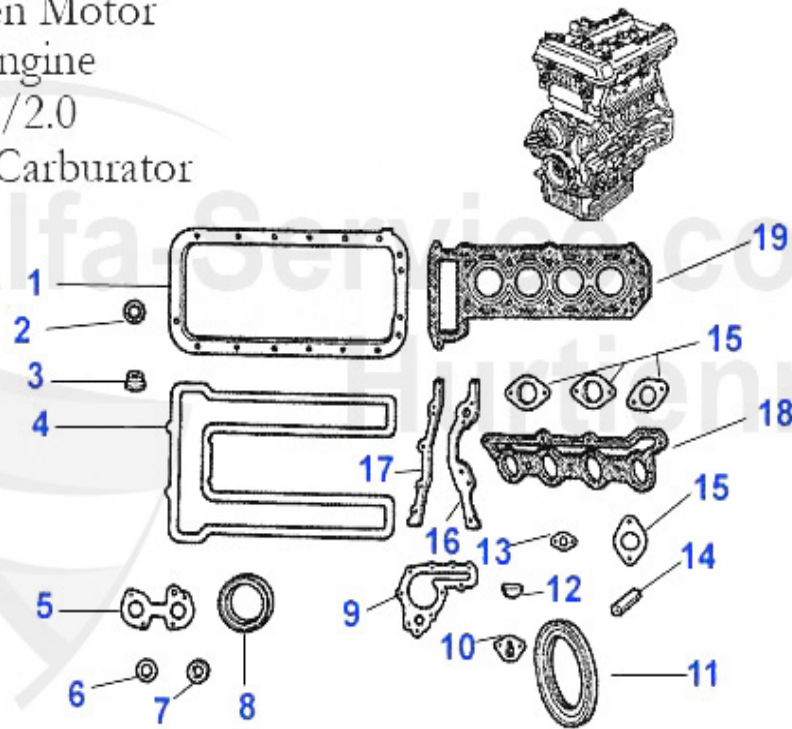

75 > motor > juntas motor > 1.6/1.8/2.0 > juntas motor

Dichtungen Motor
Gaskets Engine
75 1.6/1.8/2.0
Vergaser/Carburator

1	02 062 0 0	junta carter sup. (reforzado)	31.90 EUR
3	03 255 0 0	junta vastago de valvula ech+adm. verde) de REINZ	4.90 EUR
4	02 036 0 0	Ventildeckeldichtung mit Siliconeinlage org.REINZ Giuli	43.49 EUR
5	02 052 0 0	Dichtung Luftfilterkasten	3.15 EUR
6	02 055 0 0	junta aluminio para tornillo cubre- culata	1.70 EUR
7	02 056 0 0	junta "papel rojo" tornillo cubre culata	1.30 EUR
8	02 022 0 0	retén ciguenal delantero 35/50/10	9.50 EUR
9	02 047 0 0	junta bomba aqua	4.20 EUR
10	02 048 0 0	junta bomba gaslina (papel)	2.30 EUR
11	02 023 0 0	retén ciguenal trasero, 82/105/12/, 105 89, Alfetta, Gi	25.00 EUR
12	02 031 0 0	joint semi luna, para cubre culata	1.80 EUR
13	02 071 0 0	junta cuenta rev.	2.40 EUR
14	03 158 0 0	cilindro cauchp palie cigenal	3.61 EUR
15	02 020 0 0	junta escape motor-colector	3.70 EUR
16	02 050 0 5	junta carter distri 2000 izq. 105/115, Giulietta, GTV(1	4.65 EUR
17	02 050 0 6	junta carter distri der.	4.95 EUR
18	ANKD58501	junta colector adm Alfetta/Giulietta, GT/V (116), Spide	19.90 EUR
19	02 008 0 0	Zylinderkopfdichtung 2000 PAYEN 1,9 mm	54.50 EUR
19	02 044 0 0	junta culata 1600 REINZ	57.00 EUR
19	02 045 0 0	junta culata 1750 REINZ, Alfetta Giulietta, GTV(116) 18	59.00 EUR
19	02 046 0 0	junta culata 2000 REINZ	53.50 EUR
19	02 159 0 0	Zylinderkopfdichtung Racing 2000 SPESSO 1.6mm	155.00 EUR
19	02 158 0 0	Zylinderkopfdichtung 1600 RACING 1.6mm, 105, Alfetta,Gi	159.00 EUR
19	02 075 0 0	junta culata cobre 1750	Preis auf Anfrage
19	ZKD20935	Kopfdichtung Alfetta,Giulietta,GTV (116) 1.8 Bj. 83>	48.22 EUR