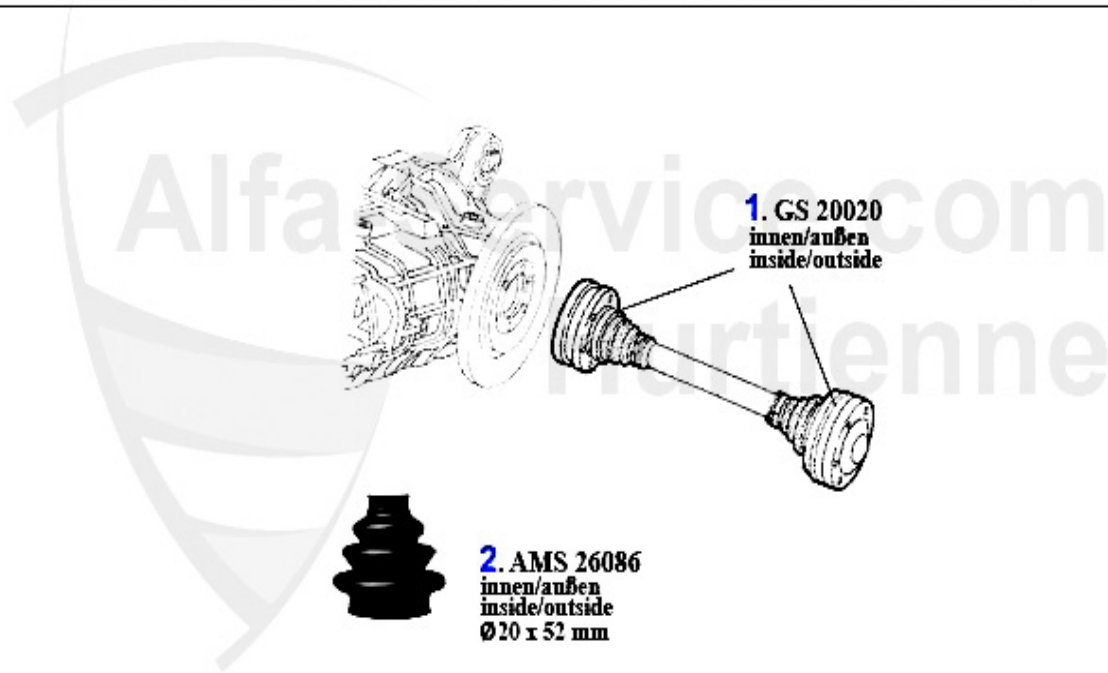

Seitenwelle/Side Shaft 75 1.6/1.8/2.0/IE/TS

1	GS20020	cardan int., ext., 75,90,Alfetta, Giulietta, GTV(116) t	111.82 EUR
2	AMS26086	fuelle int., ext., 75,90, Alfetta, Giulietta, GTV (116)	16.51 EUR