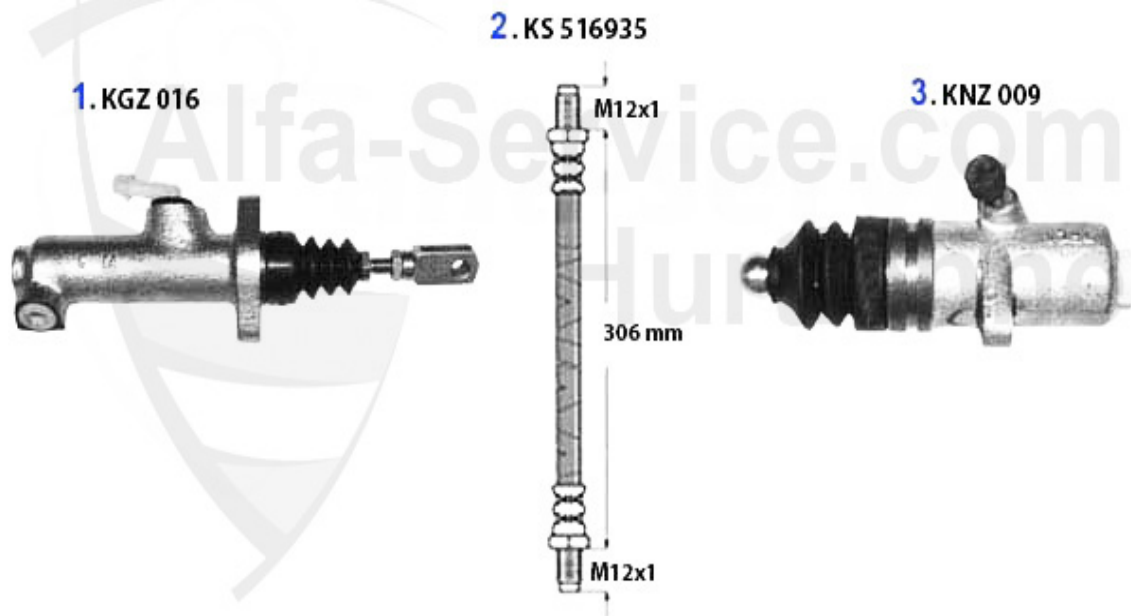

75 > transmission > embrague > 2.0 TD

Kupplungs-Kit/Clutch Set 75 2.0 TD

1 KK009003

kit embrague Alfetta, Giulietta, 75,GT/V (116) 1.6/1.8/

379.00 EUR

Kupplungsbetätigung/Clutch Actuation 75 1.6/IE

1	KGZ016	cilindro emisor embr. 75,90, Alfetta, Giulietta, Montre	79.00 EUR
2	KS516935	latiguillo embr. 75,90,Alfetta, Giulietta, GTV (116), R	Preis auf Anfrage
3	KNZ009	bombin embrague 75,90,Alfetta, Giulietta, GTV/4(116)	65.00 EUR