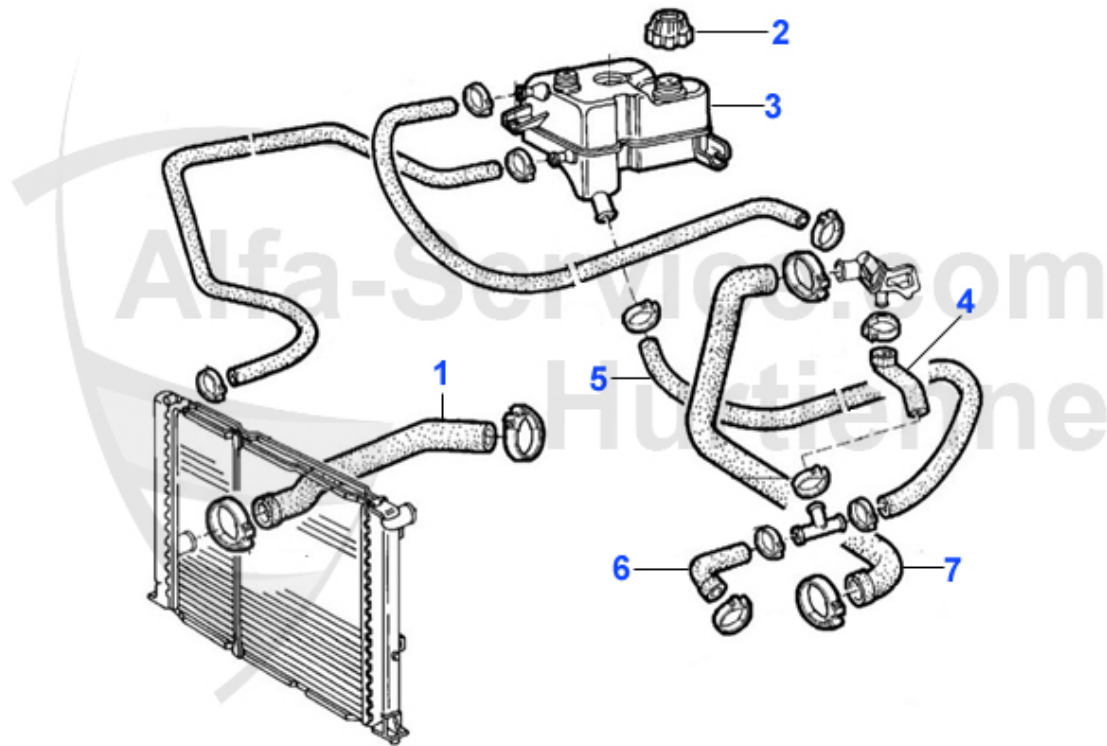

75 > motor > circuito agua > 1.6/1.8/2.0/IE > manguitos agua

1	KWS33765	Kühlwasserschlauch unten 75 1.6/1.8 /ie	44.49 EUR
2	KD07812	Deckel f. Kühlwasserbehälter 75,90, 164/Super Öffnungs	9.50 EUR
3	KWB33762	Kühlwasserbehälter 75	89.00 EUR
4	KWS34414	Kühlwasserschlauch zum Thermostat 7 5 1.6/1.8,Spider'90	17.01 EUR
5	KWS33770	Kühlwasserschlauch zum Verteilerstück 75 alle	14.99 EUR
6	KWS34415	Kühlwasserschlauch zur Wasserpumpe 75 1.6/1.8,Spider'90	11.50 EUR
7	KWS33767	Kühlwasserschlauch oben 75 1.6/1.8	Preis auf Anfrage