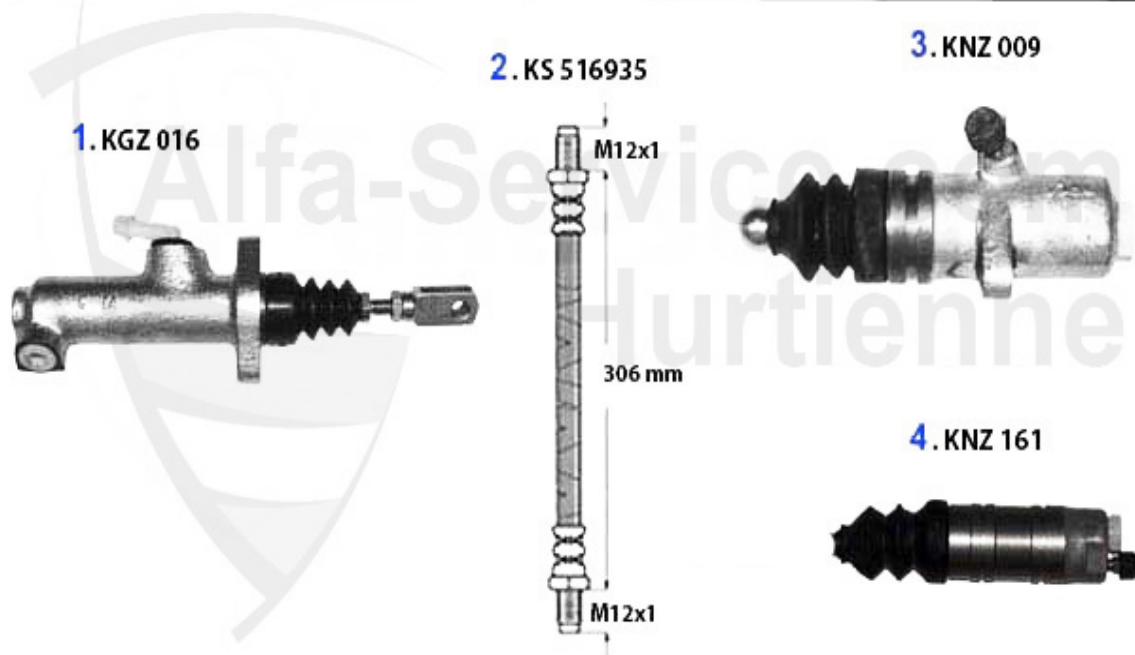

Kupplungsbetätigung/Clutch Actuation 75 2.5 V6

0	09 014 0 0	cilindro receptor de embrague para serie 105/115, tambi	69.00 EUR
1	KGZ016	cilindro emisor embr. 75,90, Alfetta, Giulietta, Montre	79.00 EUR
2	KS516935	latiguillo embr. 75,90,Alfetta, Giulietta, GTV (116), R	Preis auf Anfrage
3	KNZ009	bombin embrague 75,90,Alfetta, Giulietta, GTV/4(116)	65.00 EUR
4	09 014 0 0	cilindro receptor de embrague para serie 105/115, tambi	69.00 EUR