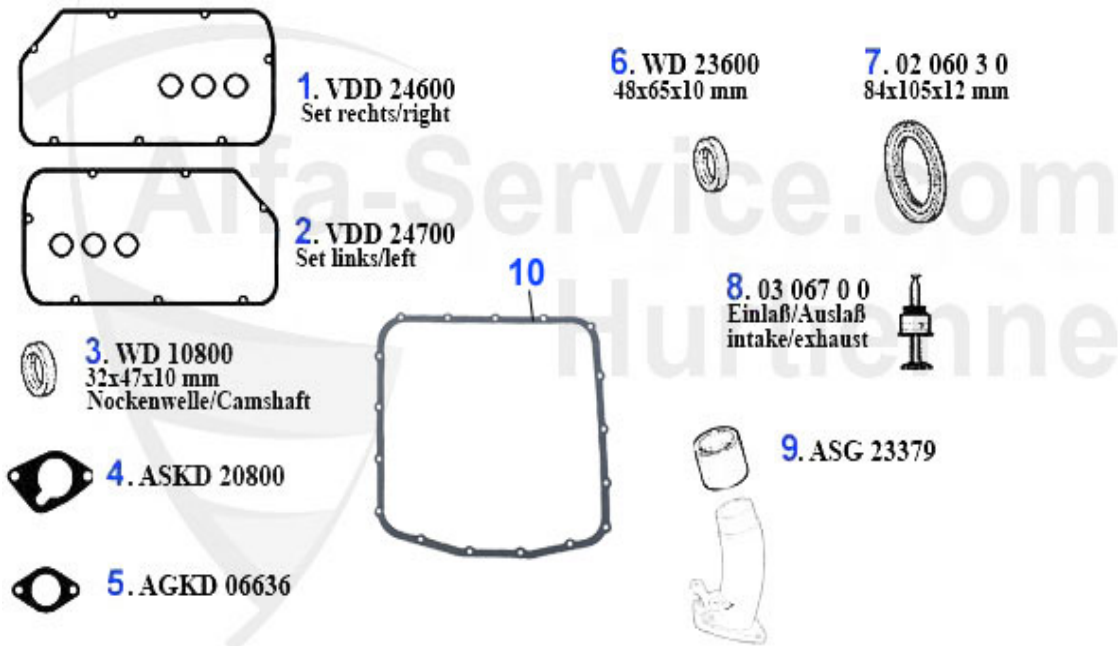

75 > motor > juntas motor > 2.5/3.0 V6 > juntas motor

Dichtungen Motor/Gaskets Engine 75 2.5/3.0 V6

1	VDD24600	junta cubre-culata der. 6,75,90, GTV(116) 164, GTV, Spi	39.90 EUR
2	VDD24700	junta cubre-culata izq. 6,75,90, GTV (116) 164,GTV/Spid	39.90 EUR
4	ASKD20800	junta colector adm. 75 V6, RZ/SZ	5.15 EUR
5	AGKD06636	junta colector escape 75,155,164,Super, RZ,SZ,GTV Spide	5.89 EUR
6	WD23600	retén ciguenal delantero (polea)6,75,90 155,164,GTV (11	21.00 EUR
7	02 060 3 0	retén ciguenal CORTECO trasero Spider 90-93, 75,90,155,	35.50 EUR
8	03 255 0 0	junta vastago de valvula ech+adm. verde) de REINZ	4.90 EUR
9	ASG23379	brida adm. 116 V6	15.20 EUR
10	OWD11872	Ölwannendichtung GTV6/75 V6 AR90/RZ-SZ unterer Ölwanne	17.90 EUR
10	OWD11871	Ölwannendichtung GTV/6, 75 2.5/3.0 V6, RZ/SZ Motor/groß	34.50 EUR