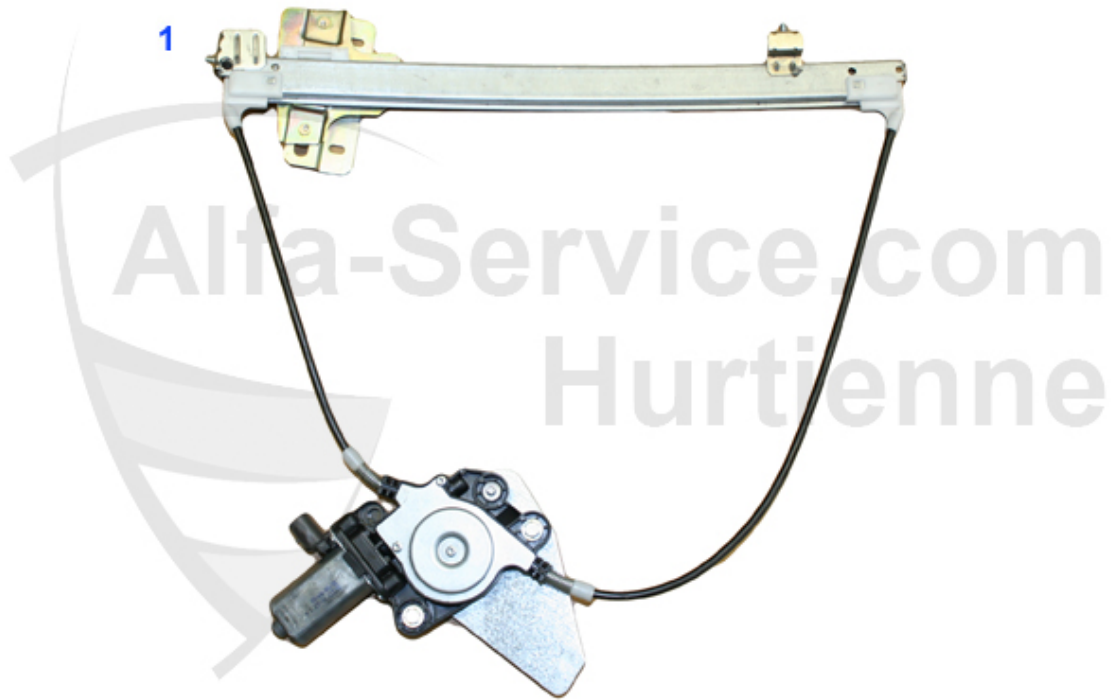

75 > carroceria > elevelunas

1	FH010105	Fensterheber komplett 75 VL	198.99 EUR
1	FH010104	Fensterheber komplett 75 VR	198.99 EUR

Keilriemen/V-Belt 75 1.6/1.8/2.0/IE

ohne/without
Klimaanlage/AC:

mit/with
Klimaanlage/AC: