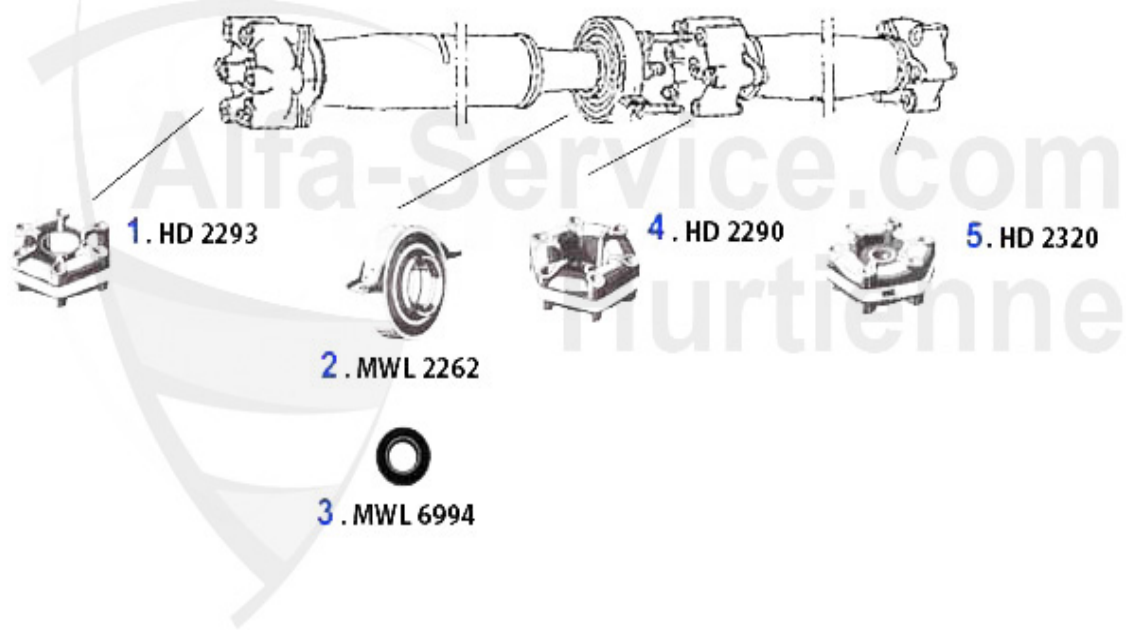

105.01 EUR

75 > cables/varillas

1	TW513	Umrüstkit Tachowelle GTV6, GTV2.0 und Alfa75 3,0 Autom.	499.00 EUR
2	GZ10318	Gaszug 75 2.0 TS	27.50 EUR
2	GZ10319	Gaszug 75 2.5/3.0 V6, RZ/SZ	35.00 EUR

Antriebswelle/Driveshaft 75 1.6/1.8/2.0/IE/TS