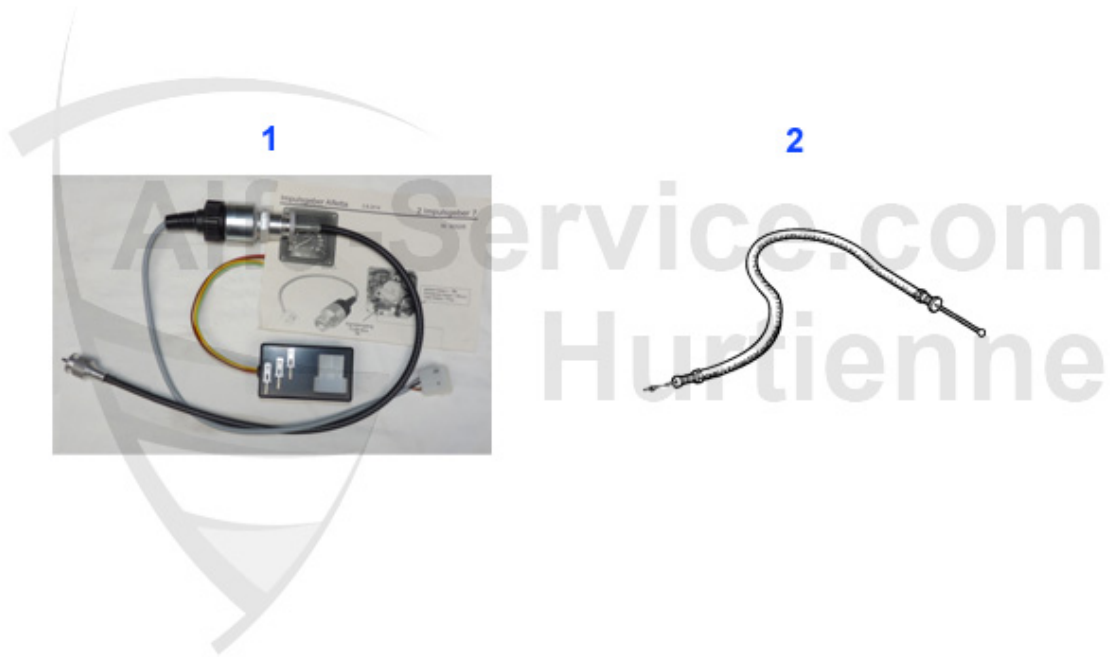

105.01 EUR

75 > cables/varillas

1	TW513	Umrüstkit Tachowelle GTV6, GTV2.0 und Alfa75 3,0 Autom.	499.00 EUR
2	GZ10318	Gaszug 75 2.0 TS	27.50 EUR
2	GZ10319	Gaszug 75 2.5/3.0 V6, RZ/SZ	35.00 EUR

Antriebswelle/Driveshaft 75 1.6/1.8/2.0/IE/TS