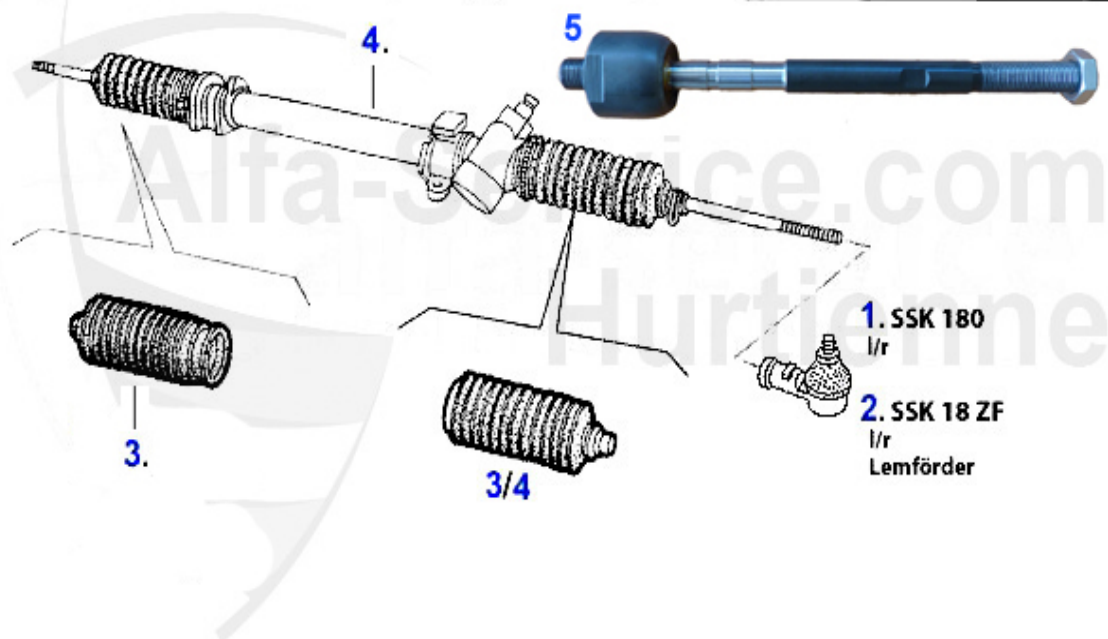

Lenkung/Steering 75

1	SSK180	rotula direccion ext. Alfetta, GTV/6 Giulietta, 75,90,R	33.00 EUR
2	SSK18ZF	rotula direccion ext. 116	43.60 EUR
3	LMSS71121	Lenkmanschetten Set Alfa 75 mit Servolenkung, alle Fahr	22.60 EUR
3	LMSS7276	Lenkmanschetten Set Alfa 75	17.60 EUR
4	LG64342	Lenkgetriebe 75 und RZ/SZ hydr. 1 Fräsung bis Bj. 12/92	1015.61 EUR
5	AG1301	Barra direction Alfa Romeo 75 1.6/1.8/1.8 turbo/2.0/TD/	41.50 EUR