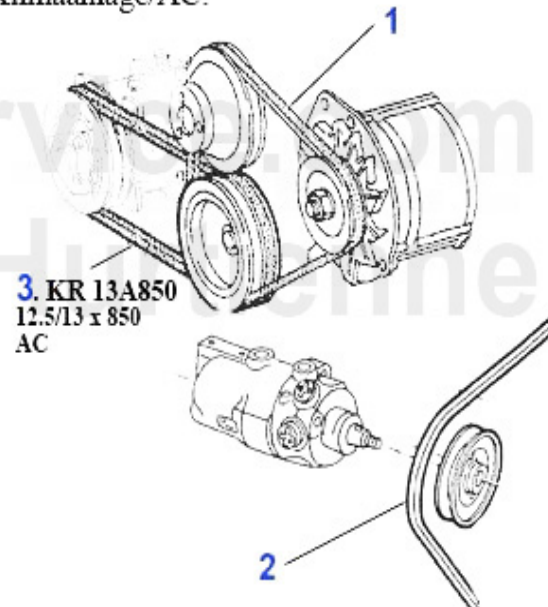

mit/with
Klimaanlage/AC: