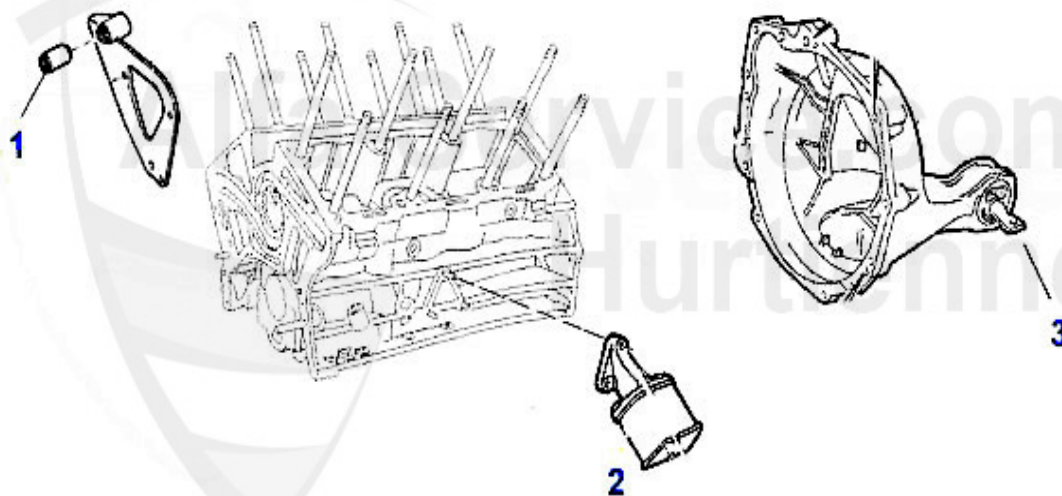

Motorlager/Enginemount 75 2.5/3.0 V6

2	ML1970	soporte motor izq.+der. 75 V6,GTV/6(116)	49.00 EUR
3	GL2385/1	soporte motor trasero 75,90,GTV/6 (116) 64mm	36.50 EUR