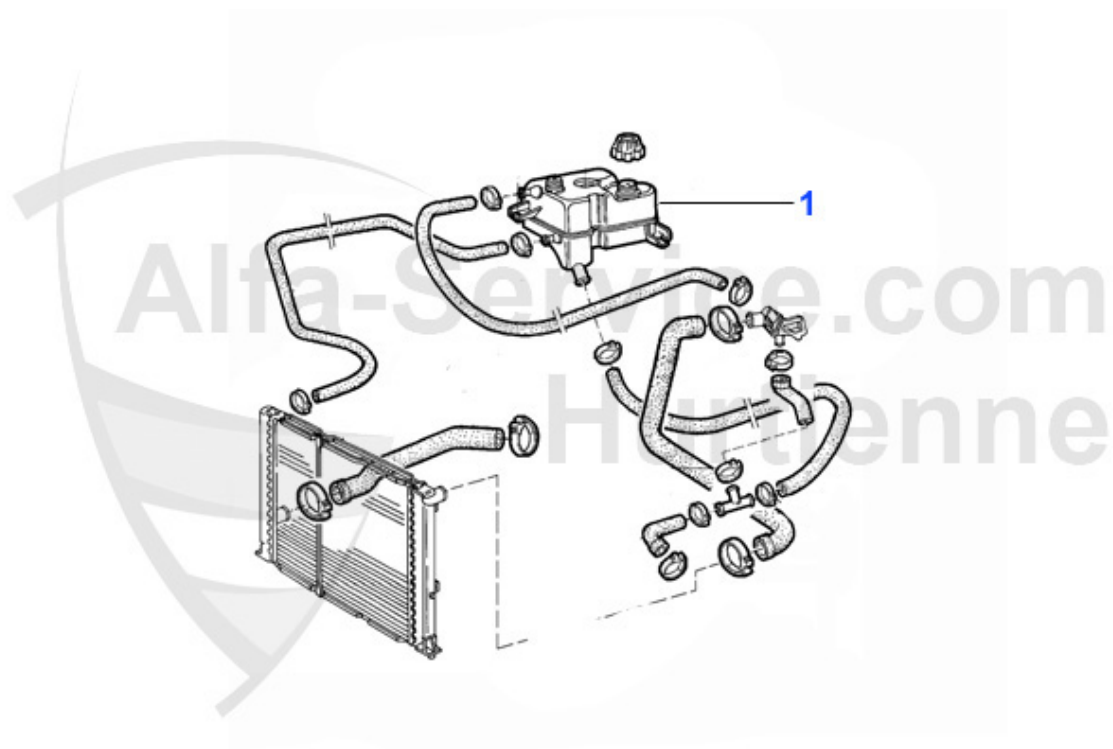

Wasserpumpe/Waterpump 75 2.5/3.0 V6

1. WP 00710

1 WP00710

bomba acqua 6,75,90, Alfetta 2.4/2.5 TD Giulietta 2.0 TD

117.98 EUR

75 > motor > circuito agua > 2.0/2.4 TD > vaso de expansion

1 KWB33762

Kühlwasserbehälter 75