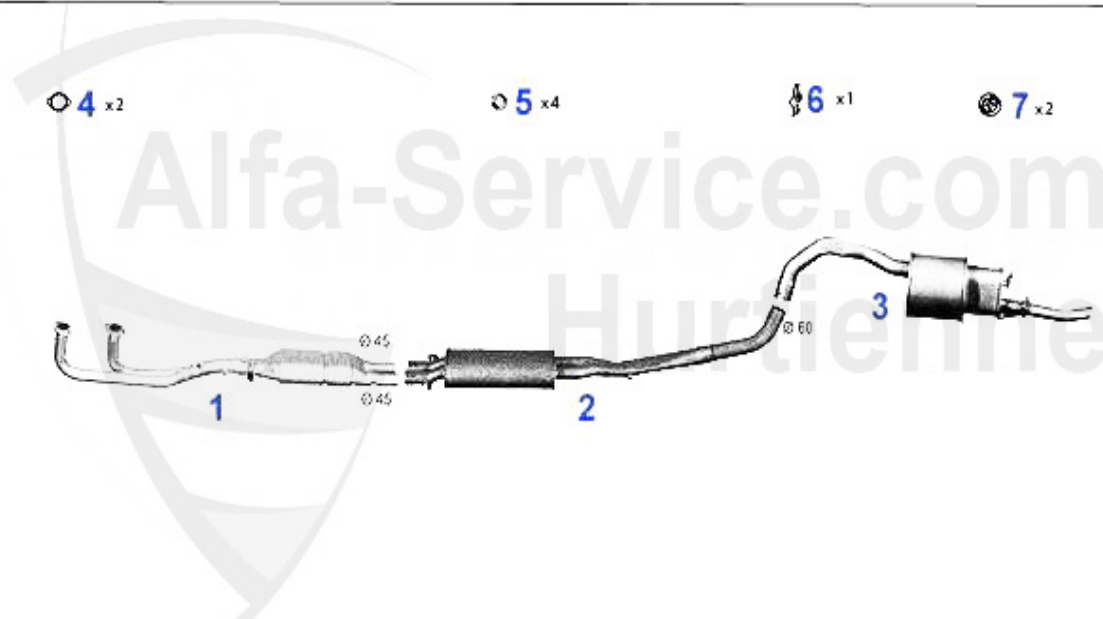

75 > escape > escape > 1.8 IE ohne KAT.

Abgasanlage/Exhaust System 75 1.8 IE

75 KAT. 1.6 i.e. - 1.8/i.e. - 2.0 TWIN SPARK

'87-'92

1	VSD105003	silenciador primario 75 1.6-2.0 ie TS 87-92	169.00 EUR
2	MSD105006	silenciador intermediario 75 1.6-2.0 ie TS 87-92 (sin	179.00 EUR
3	NSD105007	silenciador terminal Alfa 75 1.6,1.8/ Turbo/2.0/TS/2.5/	159.00 EUR
4	SAT094413	junta escape primario Alfetta, Giulietta, 75,90,155,164	6.00 EUR
5	SAT091011	aro caucho - soporte escape	2.50 EUR
7	SAT091012	silent bloc/soporte escape	4.00 EUR