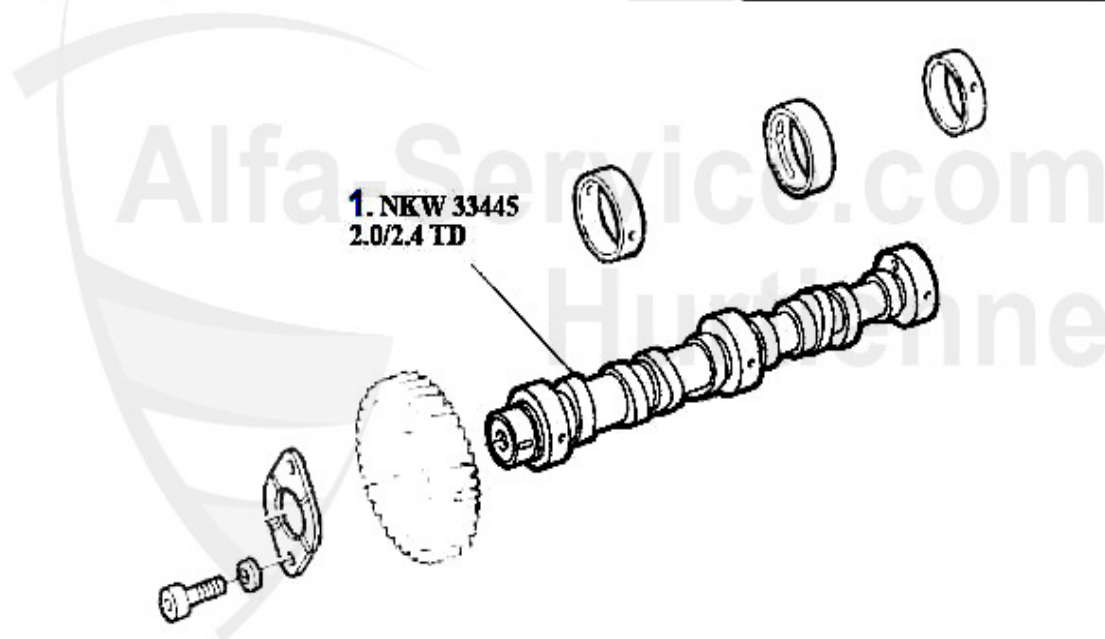

Nockenwelle/Camshaft 75 TD

---

1 NKW33445 arbol de levas Alfetta,75,90 2.0/2.4TD

511.90 EUR