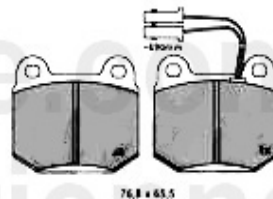

3. 20379
Turbo/TS/V6/TD >09.1989
vorne/front