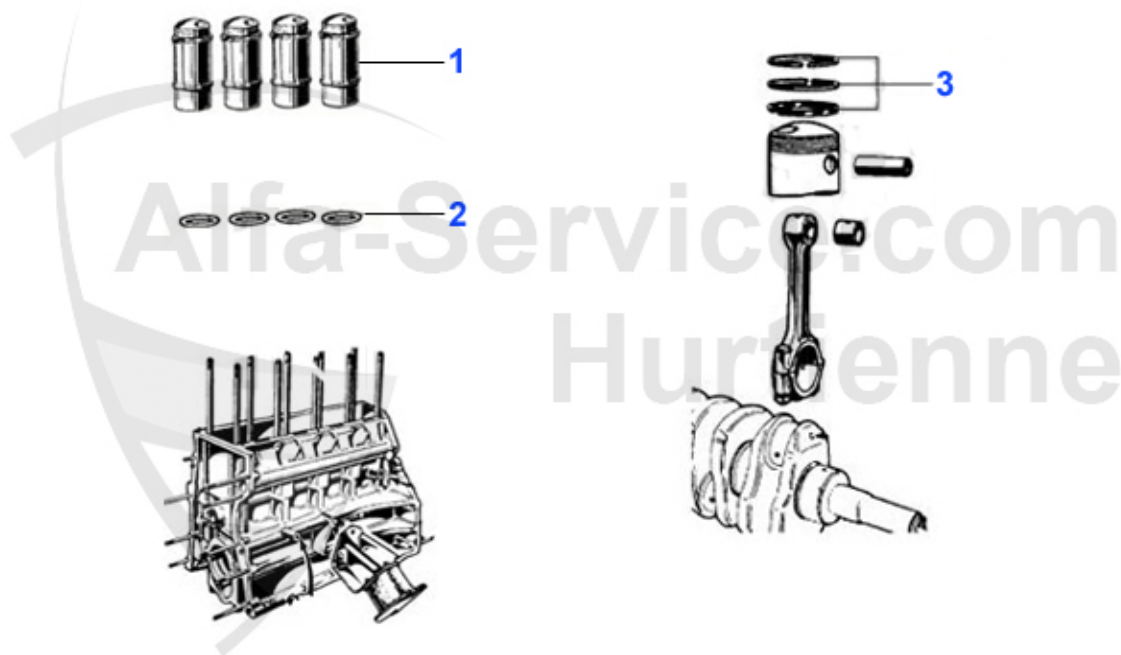

75 > motor > pistón y camisas > PISTON/LINERS 4-Cyl.

0	03 107 0 0	casquillo de biela 1600-2000,1.7/1.8/ 2.0TS/2.5/3.0/3.2	13.49 EUR
1	03 002 0 0	juego de camisas+pistones 1600	559.00 EUR
1	03 003 0 0	juego de 4 camisas+pistones 1750 3002 001	559.00 EUR
1	KB4036	Kolben mit Buchse 75,164 2.0 ie TS Bj. 88-92	189.00 EUR
2	03 090 0 0	junta base de camisa 2000	2.75 EUR
2	03 088 0 0	junta base de camisa 1600-1750	3.30 EUR
3	03 223 0 0	juego de 4x3 segmentos 1750, 1,5/1,75 3,5mm, 80cm	165.01 EUR
3	03 271 0 0	juego 4x3 segmentos 1600, 1,5/1,75/ 3,5 mm, 78 cm	179.00 EUR
3	KR47840T6	Kolbenringsatz 2.0 V6 Turbo 164, 166, gtv/spider (916)	294.00 EUR
3	KR46450	anillo de piston 75,155,164 2.0 TS 145/6 1.6 TS 8V (po	150.00 EUR
4	03 107 0 0	casquillo de biela 1600-2000,1.7/1.8/ 2.0TS/2.5/3.0/3.2	13.49 EUR