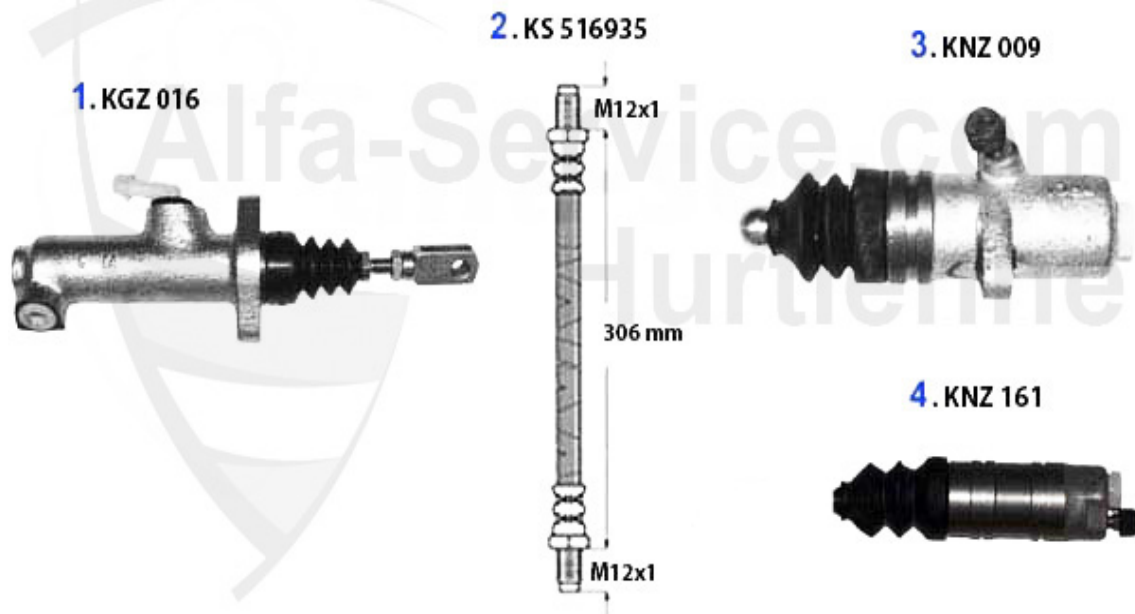

Kupplungsbetätigung/Clutch Actuation 75 3.0 V6

0	09 014 0 0	cilindro receptor de embrague para serie 105/115, tambi	69.00 EUR
1	KGZ016	cilindro emisor embr. 75,90, Alfetta, Giulietta, Montre	79.00 EUR
2	KS516935	latiguillo embr. 75,90,Alfetta, Giulietta, GTV (116), R	Preis auf Anfrage
3	KNZ009	bombin embrague 75,90,Alfetta, Giulietta, GTV/4(116)	65.00 EUR
4	09 014 0 0	cilindro receptor de embrague para serie 105/115, tambi	69.00 EUR