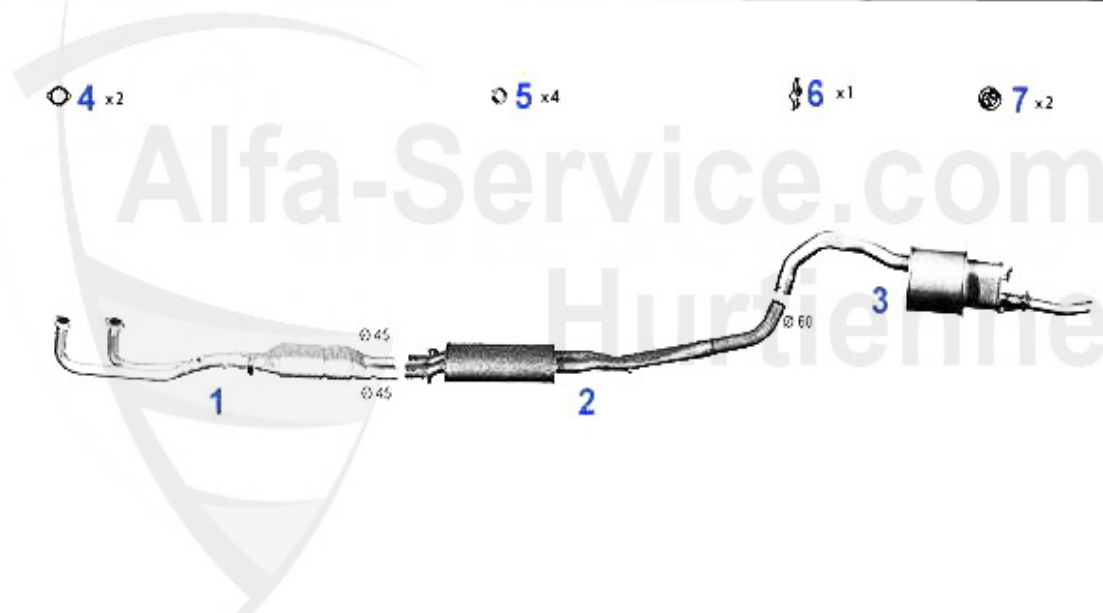

75 > escape > escape > 1.8 IE KAT.

Abgasanlage/Exhaust System 75 1.8 IE KAT

75 KAT. 1.6 i.e. - 1.8/i.e. - 2.0 TWIN SPARK

'87-'92

2	MSD104906	silenciador intermediario 75 1.6 ie TS - 3.0 V6 cataliz	225.01 EUR
3	NSD105007	silenciador terminal Alfa 75 1.6,1.8/ Turbo/2.0/TS/2.5/	159.00 EUR
4	SAT094413	junta escape primario Alfetta, Giulietta, 75,90,155,164	6.00 EUR
5	SAT091011	aro caucho - soporte escape	2.50 EUR
7	SAT091012	silent bloc/soporte escape	4.00 EUR