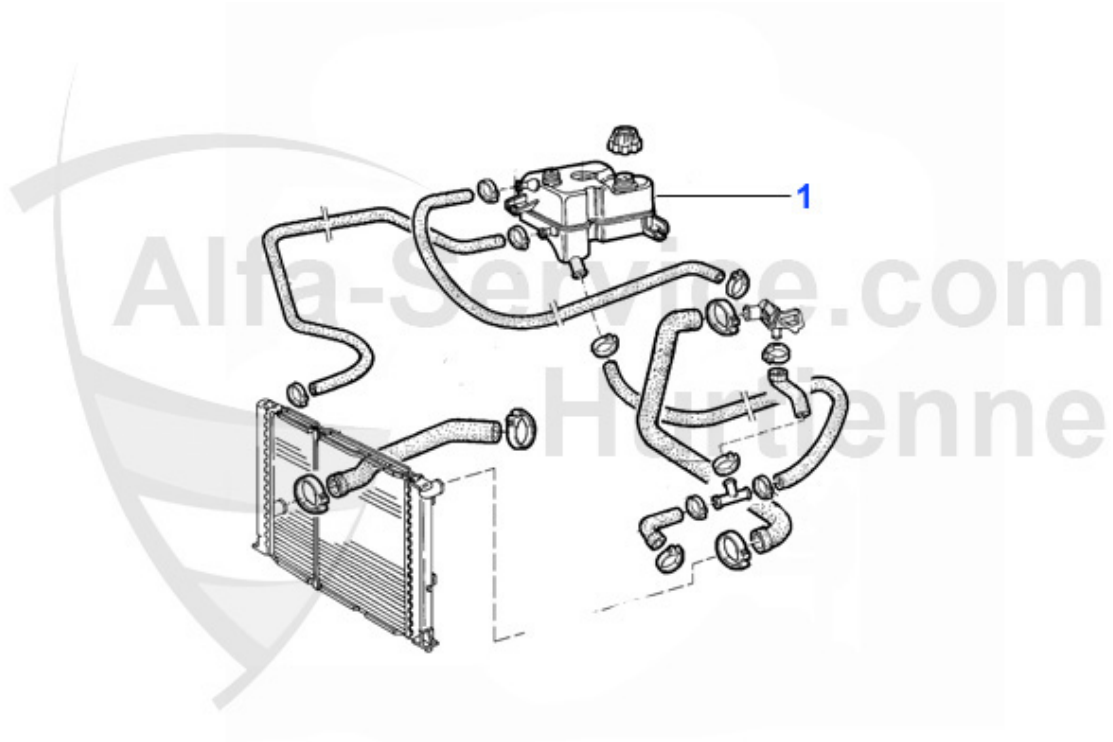

75 > motor > circuito agua > 2.5/3.0 V6 > vaso de expansion

1 KWB33762

Kühlwasserbehälter 75

89.00 EUR