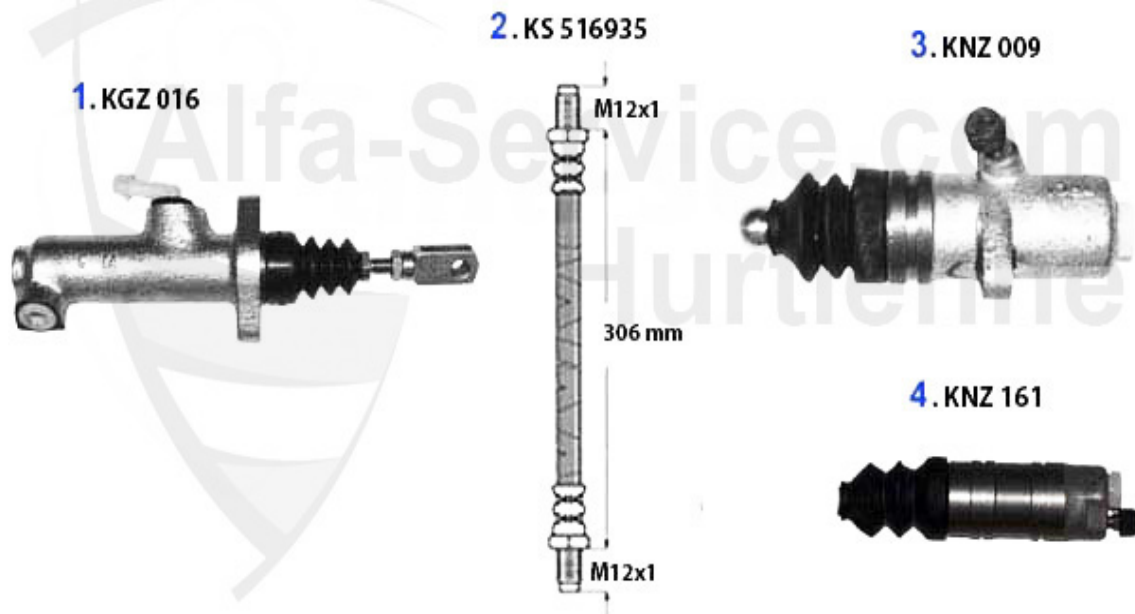

Kupplungsbetätigung/Clutch Actuation 75 TD

1	KGZ016	cilindro emisor embr. 75,90, Alfetta, Giulietta, Montre	79.00 EUR
2	KS516935	latiguillo embr. 75,90,Alfetta, Giulietta, GTV (116), R	Preis auf Anfrage
2	KNZ009	bombin embrague 75,90,Alfetta, Giulietta, GTV/4(116)	65.00 EUR
4	KNZ161	bombin embrague 75,90,RZ,SZ sin empujador	69.00 EUR