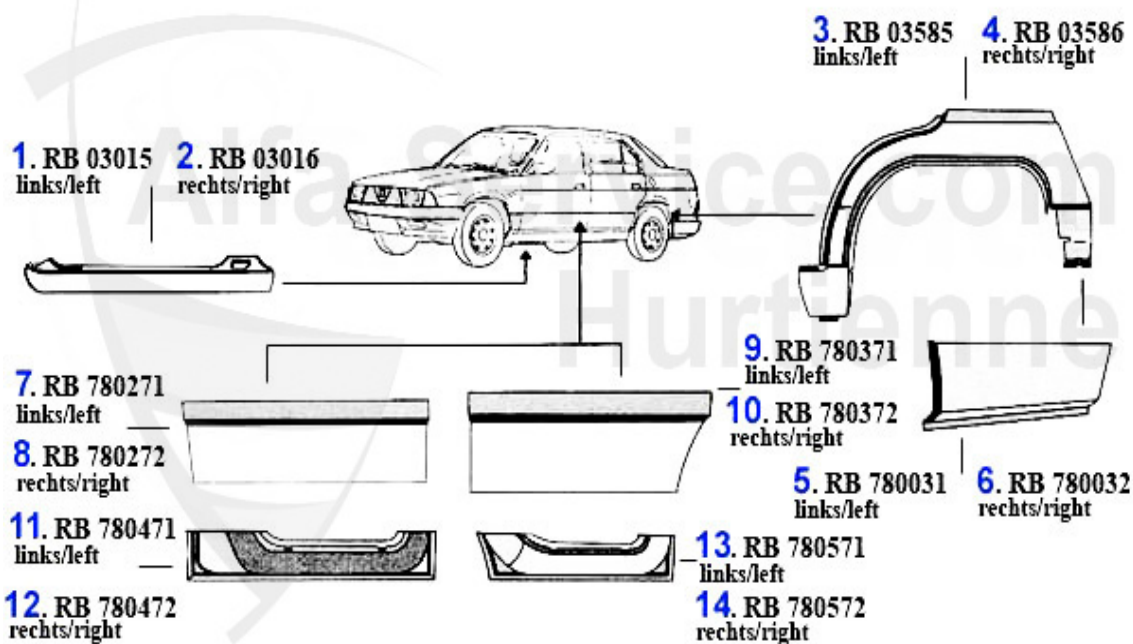

Reparaturbleche/Repair Panels 75

3	RB03585	arco aleta post. izq. 75	62.00 EUR
4	RB03586	arco aleta post. der. 75	62.00 EUR
7	RB780271	chapa reparacion bajo de puerta del. izq. 75	25.00 EUR
8	RB780272	chapa reparacion bajo de puerta del. der. 75	25.00 EUR
9	RB780371	chapa reparacion bajo de puerta post izq. 75	25.00 EUR
10	RB780372	chapa reparacion bajo de puerta post. der. 75	25.00 EUR
11	RB780471	chapa reparacion por debajo de la puerta del. izq. 75	25.00 EUR
12	RB780472	chapa reparacion por debajo de la puerta del. der. 75	25.00 EUR
13	RB780571	chapa reparacion por debajo de la puerta del, izq. 75,	25.00 EUR
14	RB780572	chapa reparacion por debajo de la puerta post. der. 75	25.00 EUR