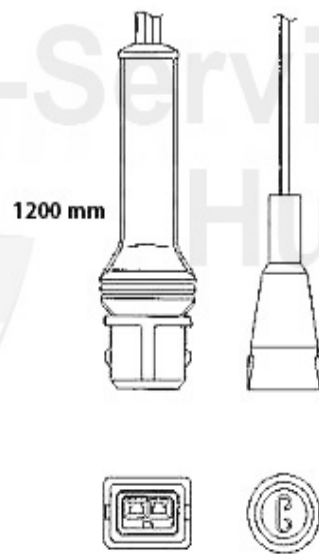

75 > escape > sonda Lambda > 1.8 IE

Lambda-Sonde/Lambda Probe 75 1.8 IE KAT.

1.11 042 3 0

1 11 042 3 0

sonda Lambda 75 1.8/2.0 TS, 3,0 TS, V6/ QV > 92, 164 Su

105.01 EUR