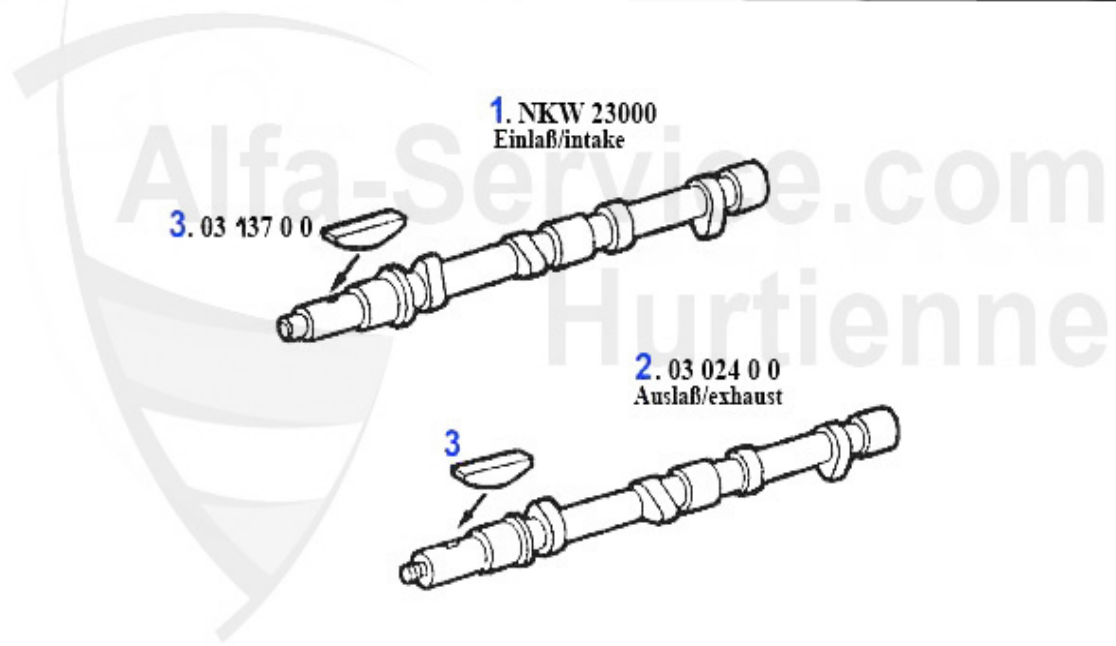

Nockenwelle/Camshaft 75 1.8 Turbo

2	03 024 0 0	arbol de levas adm. escape, 105,116,1750 -2000, carbura	Preis auf Anfrage
3	03 037 0 0	asiento valvula escape 1300 1ra reparacion	18.50 EUR