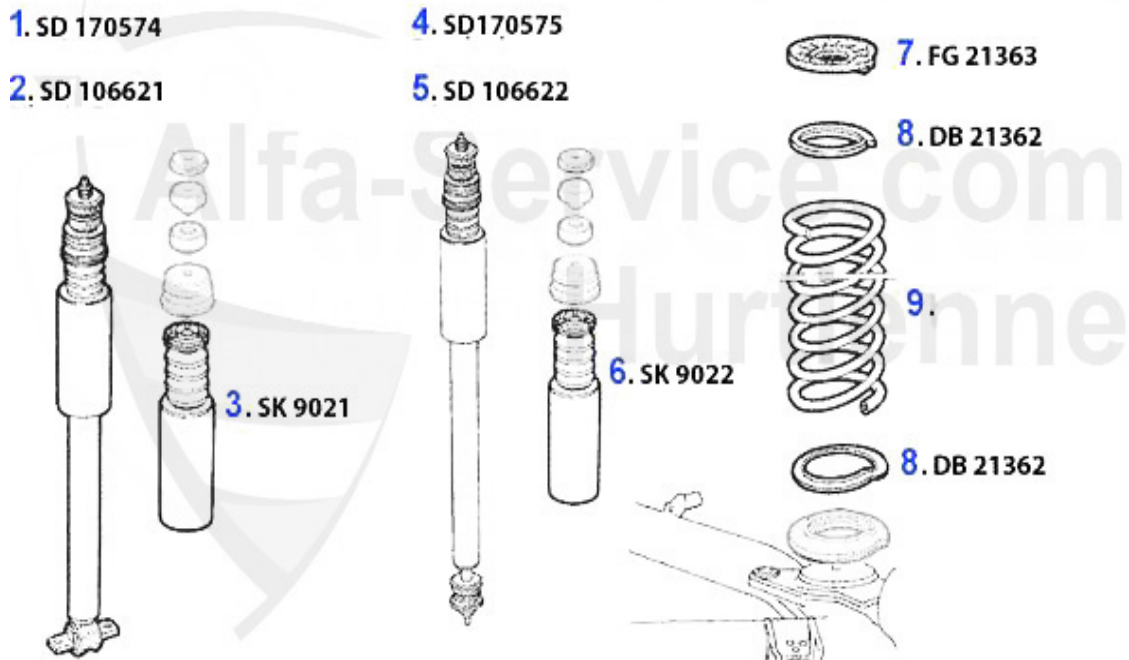

Stoßdämpfer/Shock Absorber 75 4-Cyl.

1	SD170574	amortiguador delantero 75,90,GTV/6 (116) 01.85>, gas do	101.55 EUR
2	SD106621	amortiguador delantero 75,90 Bilstein Gas	105.15 EUR
3	SK9021	protección amortiguador delantero 6,75,90	Preis auf Anfrage
6	SK9022	protección amortiguador trasero 6,75,90	Preis auf Anfrage
8	DB21362	cala de espesor tren trasero 116	8.90 EUR
9	FW0120	muelle suspension trasero Alfetta, GTV (116),75,90	95.00 EUR
9	FWK4120	muelles 75,GTV (116) rebajados: 30mm	99.00 EUR