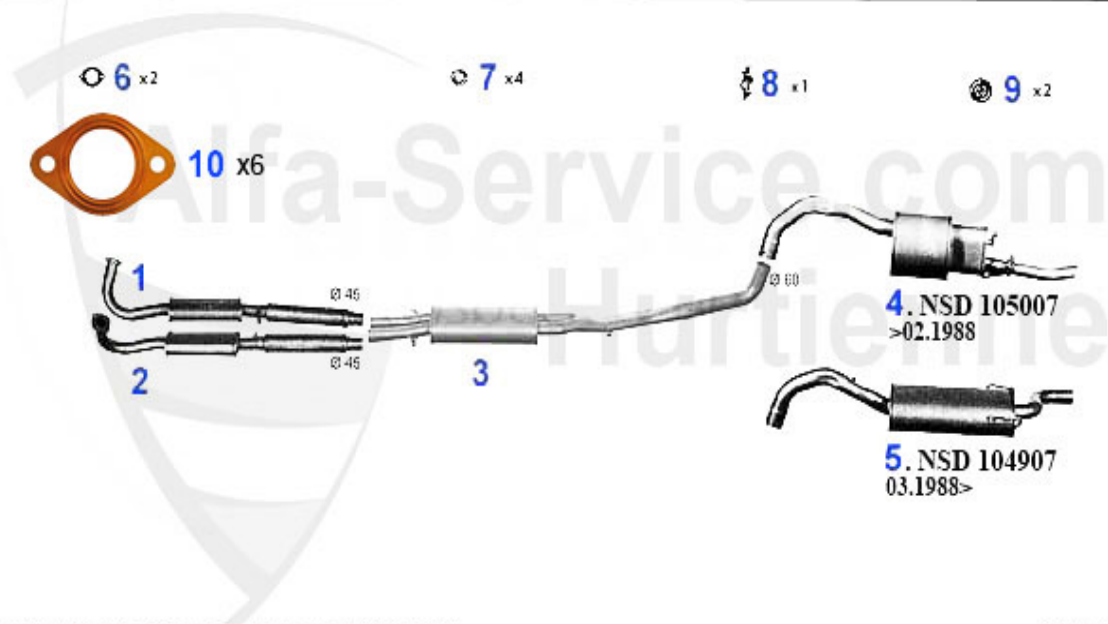

75 > escape > escape > 2.5/3.0 V6 ohne KAT.

Abgasanlage/Exhaust System 75 V6

1	VSD105203	silenciador primario der. 75,90 GTV (116) V6	189.00 EUR
2	VSD105213	silenciador primario izq. 75,90 GTV (116) V6	189.00 EUR
3	MSD104506	silenciador intermediario 75 2.5-3.0 V6,90 V6 84-87	225.01 EUR
4	NSD105007	silenciador terminal Alfa 75 1.6,1.8/ Turbo/2.0/TS/2.5/	159.00 EUR
5	NSD104907	silenciador terminal 75 1.8 turbo 87-91, 2.5/3.0 V6 85	199.00 EUR
6	SAT094406	junta escape primario GTV/6,75,90 V6	5.93 EUR
7	SAT091011	aro caucho - soporte escape	2.50 EUR
9	SAT091012	silent bloc/soporte escape	4.00 EUR
10	AGKD06636	junta colector escape 75,155,164,Super, RZ,SZ,GTV Spide	5.89 EUR