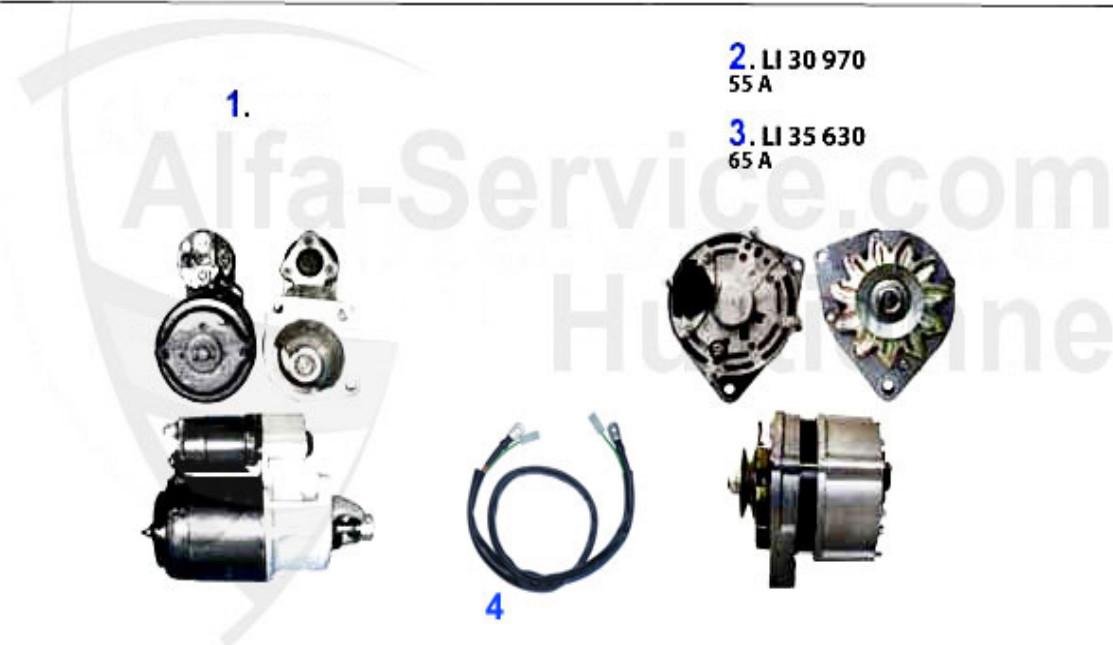

Aggregate/Aggregats 75 Vergaser/Carburator

1	14 035 0 0	motor de arranque 9 dientes, pieza nueva!!! Version ali	209.00 EUR
2	LI30970	alternador 6,75,90, Alfetta 2.0/2.4 TD	151.83 EUR
3	LI35630	alternador 33 (905) 1.8 TD, 75 1.6/2.0 TD	169.27 EUR
4	14 215 3 0	Kabelsatz Lichtmaschine Spider 90-93 Alfa 75 88-92 4 Zy	12.00 EUR