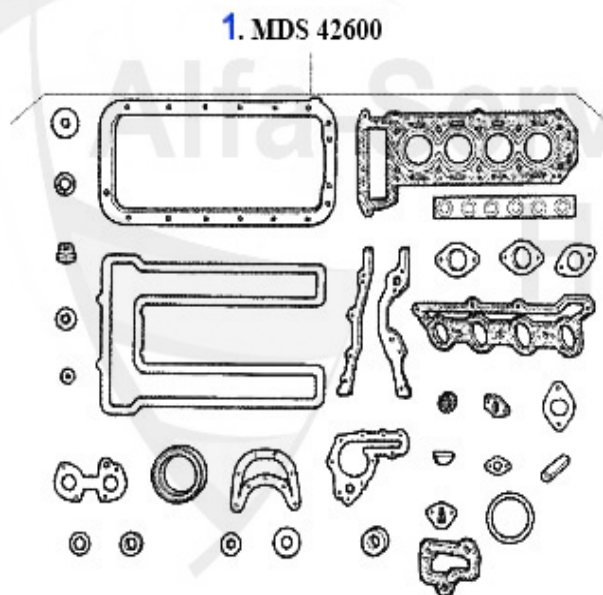

75 > motor > juntas motor > 1.8 Turbo > kit juntas motor

Motordichtsatz/Full Set 75 1.8 Turbo

---

1 MDS42600

kit juntas motor 75 1.8 Turbo 110/114 KW

399.00 EUR