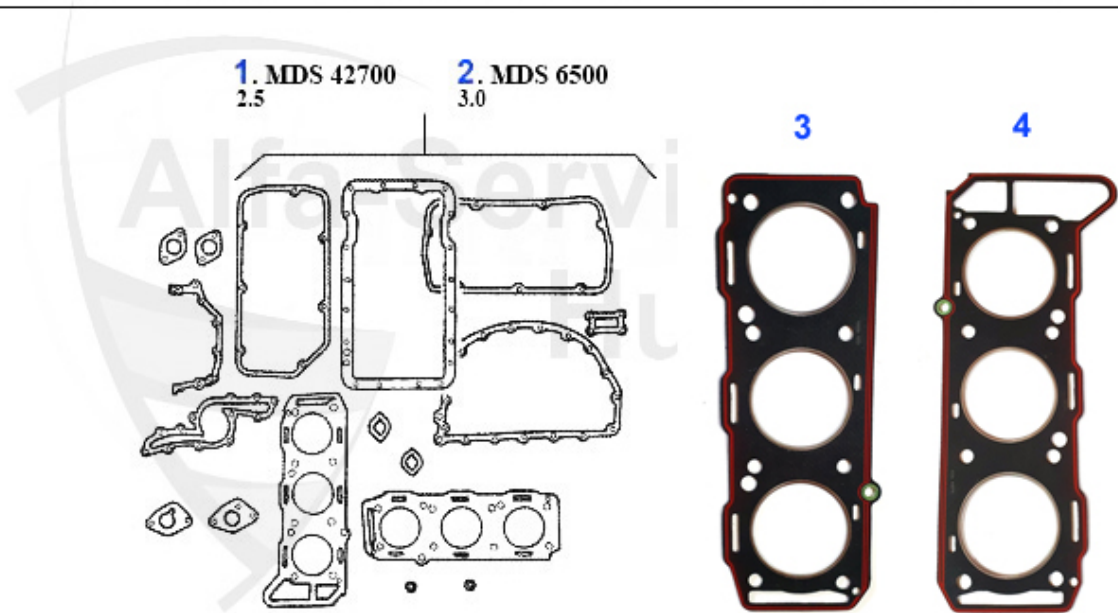

Motordichtsatz/Full Set 75 2.5/3.0 V6

1	MDS42700	kit juntas motor 6,75,90,GTV6 (116) 2.5 V6 79-87	339.00 EUR
1	MDS42750	Motordichtsatz GTV6,75V6,90V6 ohne -ohne Kopfdichtung-	259.00 EUR
2	MDS6500	kit juntas motor 75,RZ,SZ 3.0 V6 sin junta de culata !	249.00 EUR
3	ZKD76100	Zylinderkopfdichtung links 3,0 V6 12V, Alfa 75, RZ/SZ,	75.01 EUR
4	ZKD76200	Zylinderkopfdichtung rechts 3,0 V6 12V,Alfa 75, RZ/SZ,	75.01 EUR