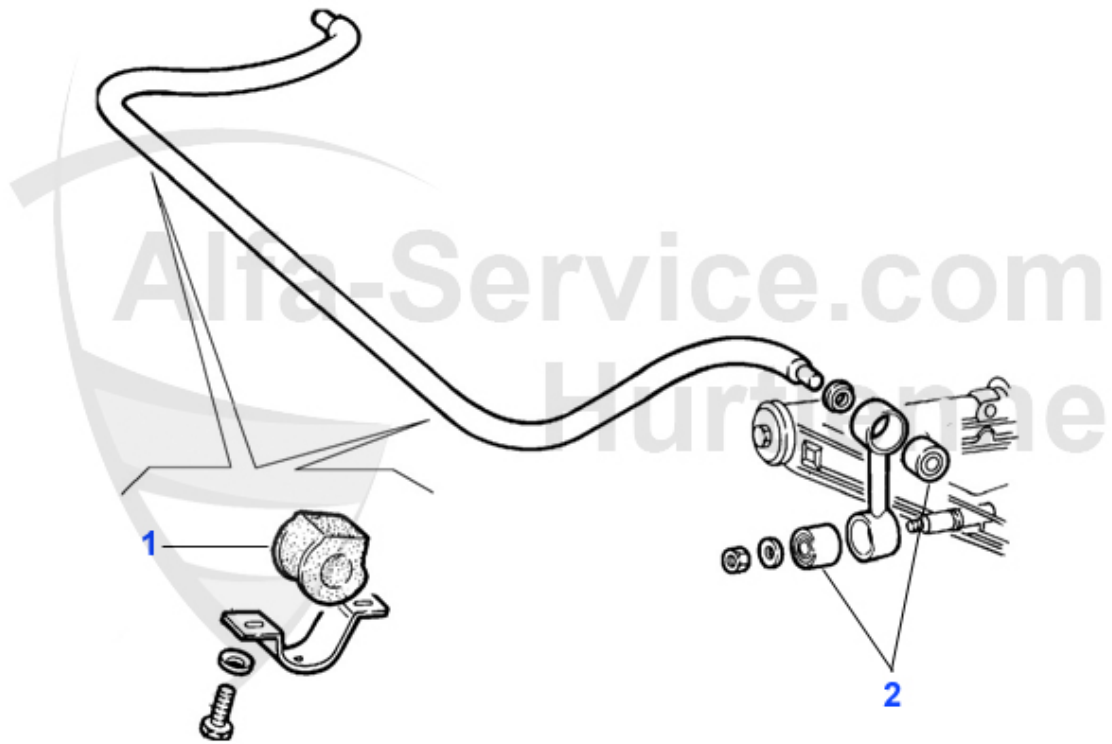

75 > suspension > estabilizante delantero

1	AB21287	Stabilager vorne Alfetta, Giulietta, GTV/6 (116), 75 22m	16.95 EUR
2	AB92733	Lager für Pendelstütze VA 116 benötigte Stückzahl: 4	12.50 EUR