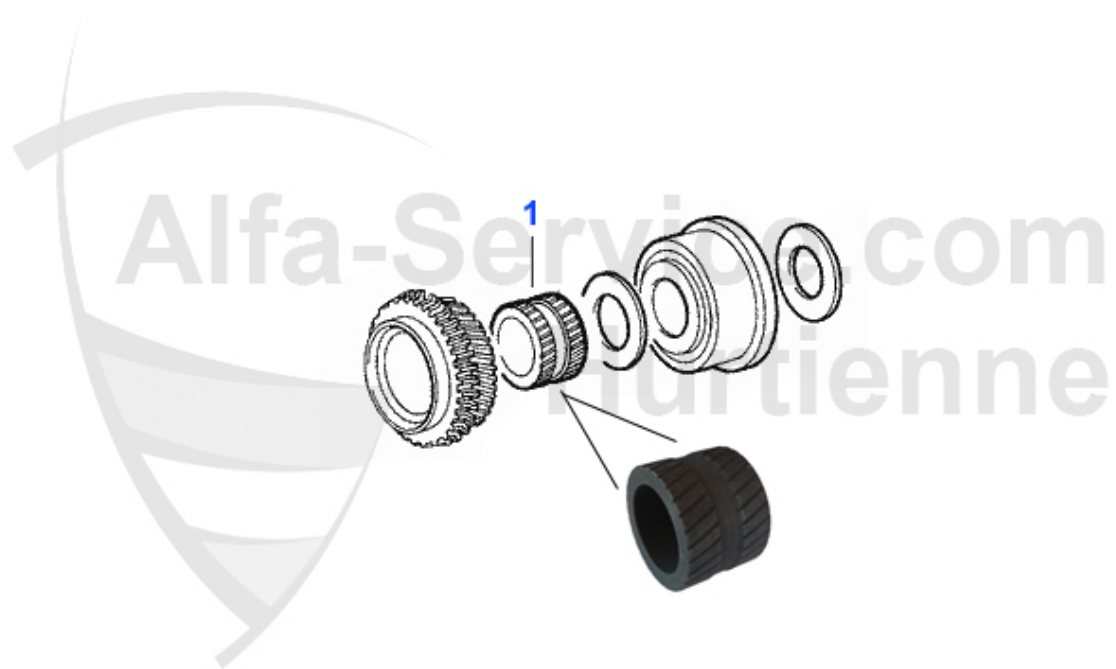

0 GL23042

Gewindebuchse 5. Gang Getriebe 116

58.99 EUR