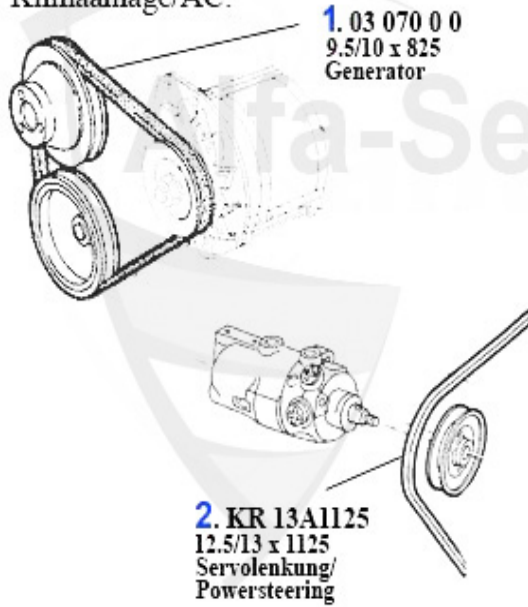

Keilriemen/V-Belt 75 1.8 Turbo

ohne/without
Klimaanlage/AC: