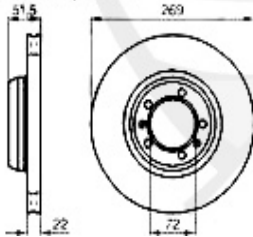

Bremsscheiben/Brakedisks 75

1	BS101011	disco de frenos delantero Giulietta, 1.3/1.6/1.8/Turbo,	79.00 EUR
2	BS118351	disco de frenos dealntero 75 1.8 Turbo 2.0 TS 2.5/3.0 V	95.00 EUR
2	BS 183	disco de freno del. sport GTV 6, 75 T- Spark/2.5/3.0 co	145.00 EUR
3	BS118211	disco de frenos delantero 90,75 2.4 TD 6-cyl.	76.95 EUR
4	BS101515	disco de frenos trasero Alfetta, todas 11.81>, Giuliett	79.00 EUR
5	BS118415	disco de frenos trasero GTV6 2.5 (116) 75 1.8 turbo/2.5	49.00 EUR
5	BS 184	disco de freno trasero sport GTV 6, 75 Twin Spark/2.5/3	110.00 EUR