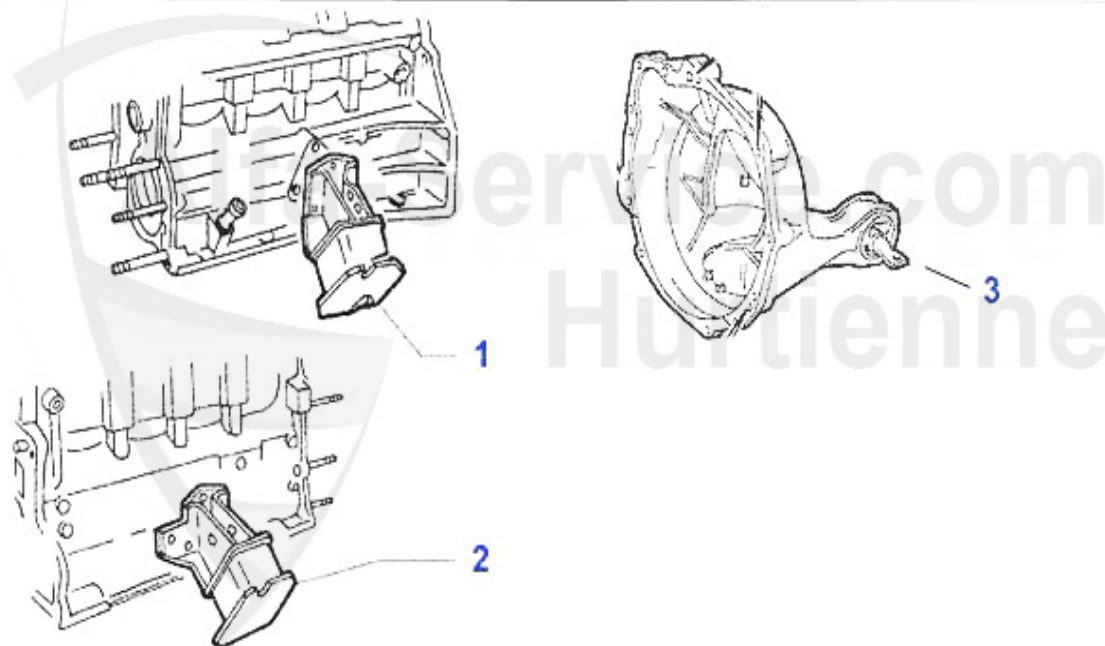

Motorlager/Enginemount 75 1.8 Turbo

1	ML880721	soporte motor escape 75,90,Alfetta, Giulietta	59.00 EUR
2	ML875461	soporte motor admision 75,90,Alfetta, Giulietta,	59.00 EUR
3	GL2385	soporte motor post. 75,90, GT/V (116) Alfetta, Giuietta	32.50 EUR