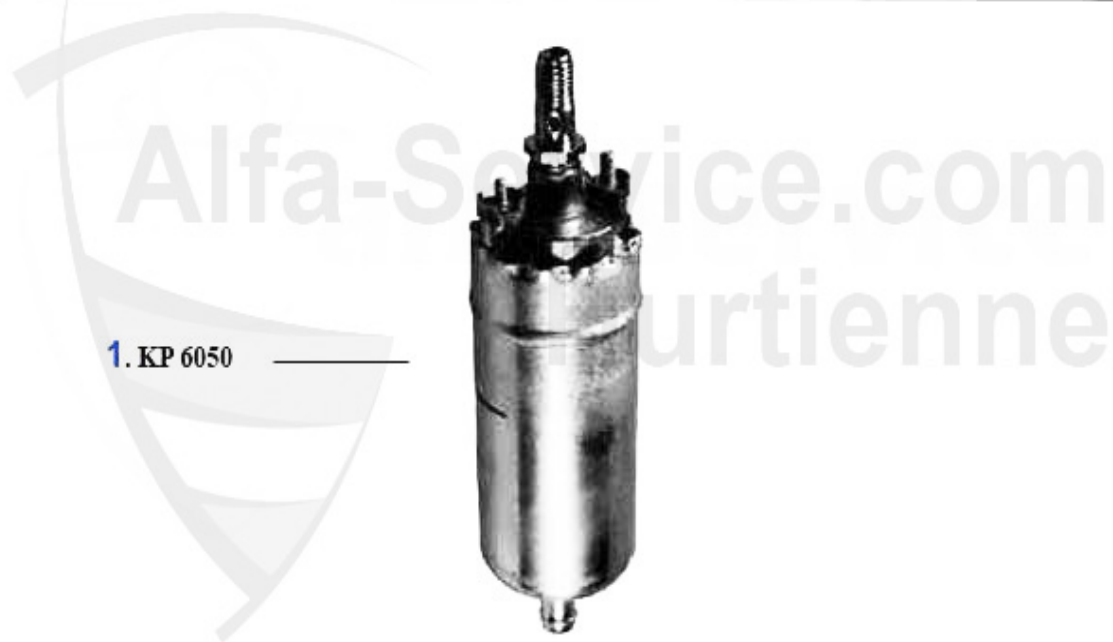

Kraftstoffpumpe/Fuel Pump 75 1.6/1.8/IE

1. KP 3046
Vergaser/
Carburator

2. 07 027 3 0
Einspritzer/
Injection

1	KP3046	bomba gasolina Alfetta, Giulietta, GT/V (116),75 1.6/1.	47.01 EUR
2	07 027 3 0	bomba carburante inyeccion spider 83-93 bosch	158.00 EUR
2	07 039 0 0	goma para bomba de gasolina eléctrica Spider 90,33ie,75,	10.90 EUR
2	07 053 0 0	Bomba de combustible eléctrica Magneti Marelli, para Sp	69.00 EUR

75 > motor > circuito carburante > 1.8 Turbo > bomba carburante

Kraftstoffpumpe/Fuel Pump 75 1.8 Turbo

---

1 KP6050

bomba carburante 75 1.8 Turbo

173.37 EUR