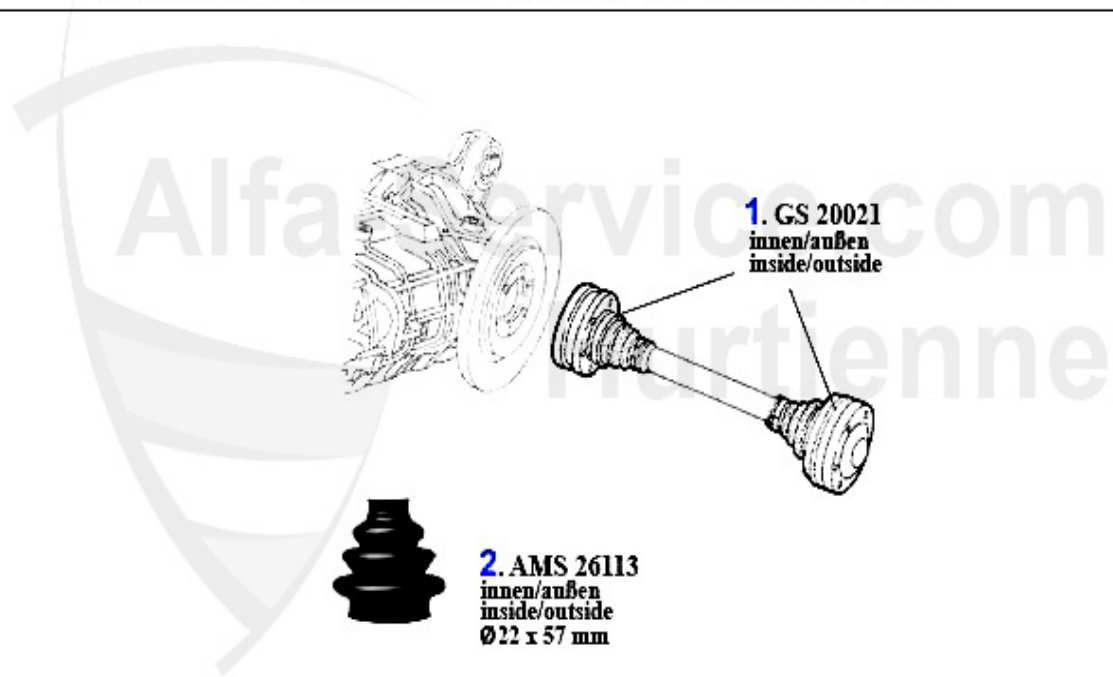

Seitenwelle/Side Shaft 75 2.5/3.0 V6

1	GS20021	cardan int., ext., 6,75,90,116V6, turbo, TD	185.00 EUR
2	AMS26113	fuelle int., ext., 6,75, GTV6 2.5 (116)V6	19.90 EUR