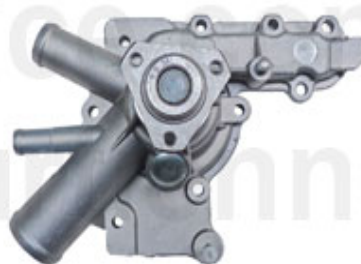

1	KWS33765	Kühlwasserschlauch unten 75 1.6/1.8 /ie	44.49 EUR
2	KD07812	Deckel f. Kühlwasserbehälter 75,90, 164/Super Öffnungs	9.50 EUR
3	KWB33762	Kühlwasserbehälter 75	89.00 EUR
4	KWS34414	Kühlwasserschlauch zum Thermostat 7 5 1.6/1.8,Spider'90	17.01 EUR
5	KWS33770	Kühlwasserschlauch zum Verteilerstück 75 alle	14.99 EUR
6	KWS34415	Kühlwasserschlauch zur Wasserpumpe 75 1.6/1.8,Spider'90	11.50 EUR
7	KWS33767	Kühlwasserschlauch oben 75 1.6/1.8	Preis auf Anfrage

75 > motor > circuito agua > 1.6/1.8/2.0/IE > bomba agua

1. WP 00510

2. WP 00210

1	WP00510	bomba agua 75,Alfetta, Giulietta, GT/V (116), 1.6,1.8,2	109.00 EUR
2	WP00210	bomba agua, Alfetta, Giulietta, GT/V 1.6-1.8,turbo/2.0,	119.00 EUR