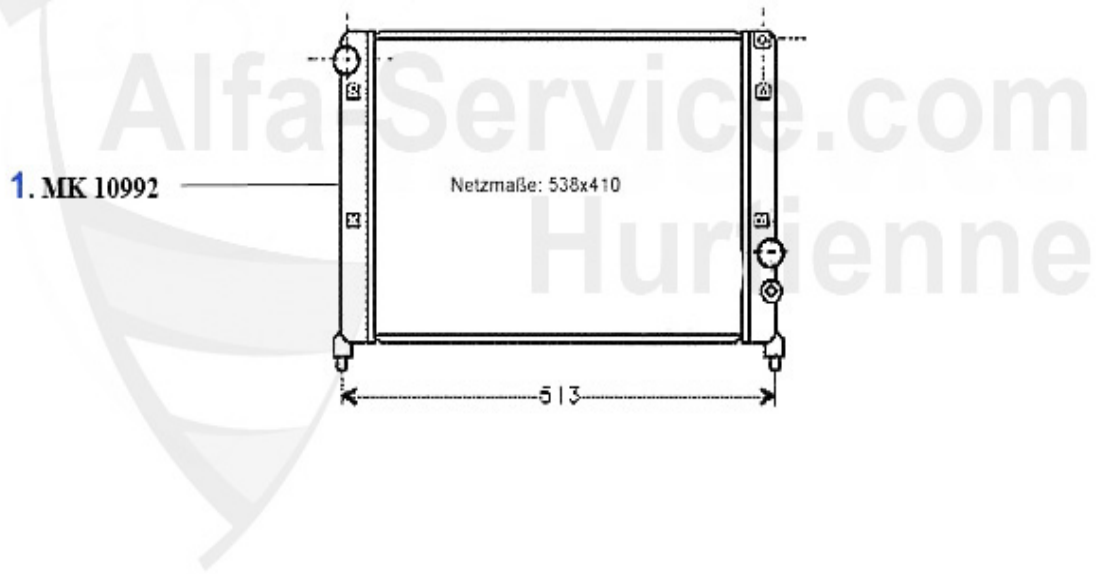

75 > motor > circuito agua > 2.0/2.4 TD > radiador agua

Kühler/Radiator 75 2.0/2.4 TD

1 MK10992

radiador 75,90 2.0/2.4 TD

359.00 EUR