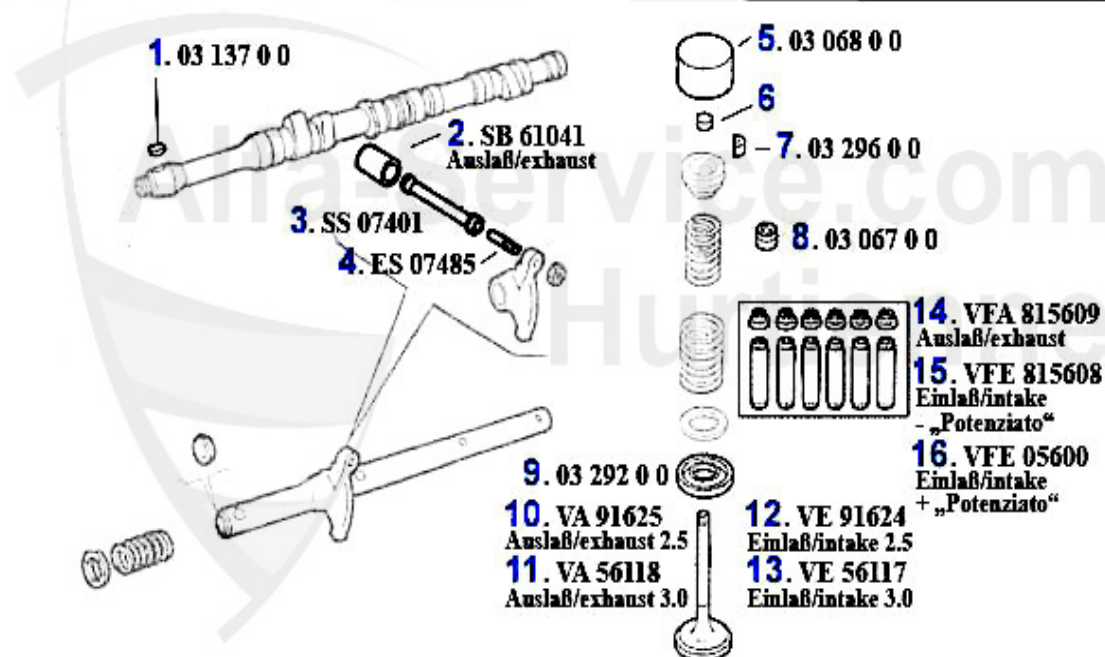

Ventiltrieb/Valve Train 75 2.5/3.0 V6

1	03 137 0 0	cale para arbol de levas	6.90 EUR
2	SB61041	botador (lado escape) 75,155,164,RZ,SZ, GTV/6	26.50 EUR
3	SS07401	tige botador (cote ech) 75,155,164,166, RZ,SZ gtv/spide	Preis auf Anfrage
5	03 083 0 0	botador de valvula con recubrimiento DLC 101/105/116/75	35.00 EUR
5	03 068 0 0	botador de valvula	16.90 EUR
6	03 084 0 0	pastilla de valvula (caja de 205 piezas de 1,500 à 2,50	559.00 EUR
6	03 114 0 0	pastilla de valvula (caja de 200 piezas de 2,525 a 3,50	559.00 EUR
7	03 296 0 0	semi-cala valvula	1.90 EUR
8	03 255 0 0	junta vastago de valvula ech+adm. verde) de REINZ	4.90 EUR
9	03 292 0 0	cubeta muelle valvula	9.90 EUR
10	VA91625	valvula escape 2.5 V6 6,75,90,GTV6-116	29.90 EUR
11	VA56118	valvula escape 75,164/Super,RZ,SZ,gtv/ spider (916) 3.0	37.50 EUR
12	VE91624	valvula admision 2.5 V6 6,75,90, GTV 6-116	32.00 EUR
13	VE56117	valvula admision 75,164/Super,RZ,SZ,gtv/ spider (916) 3	33.00 EUR
14	VFA815609	guia valvula escape 2.5/3.0 V6,75,90,164 Super,RZ,SZ,gt	13.49 EUR
15	VFE815608	guia valvula admision 2.5 V6 6,75,90, GTV 6 (116)	13.49 EUR
16	VFE05600	guia valvula admision 75,164/Super,RZ, SZ, gtv/spider (	25.00 EUR