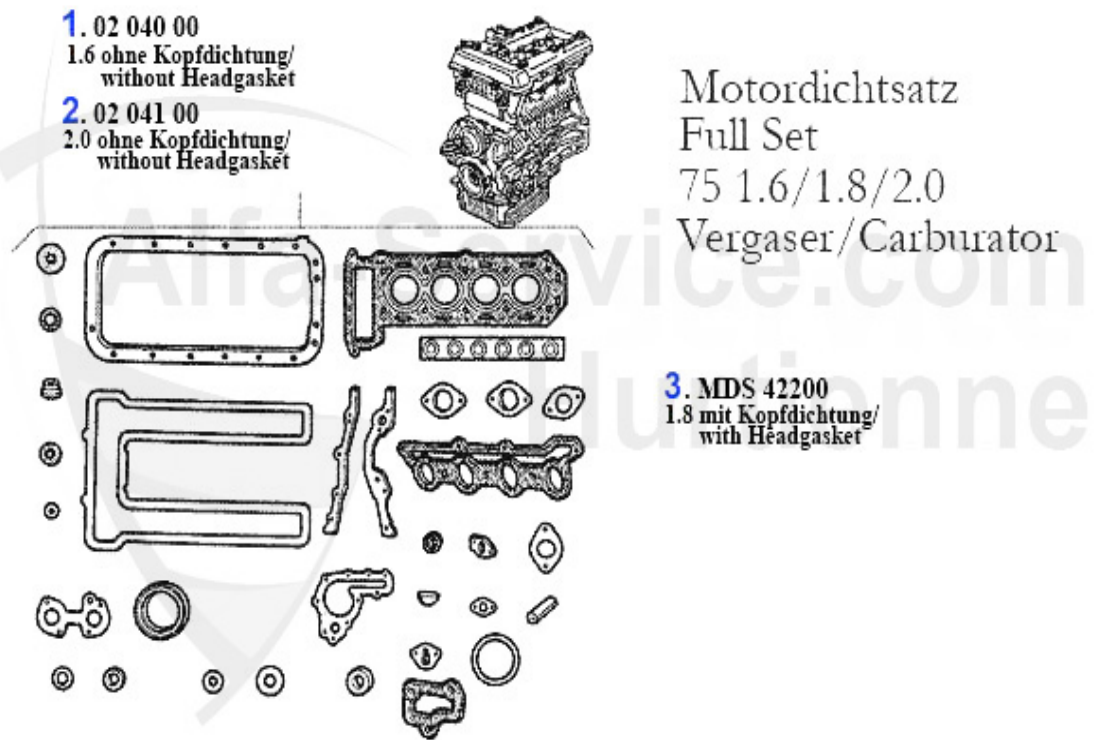

1 02 069 0 0

kit juntas motor parte alta 1300-1600- 1750-2000 sin ju

70.00 EUR

75 > motor > juntas motor > 1.6/1.8/2.0 > kit juntas motor

1	02 040 0 0	kit juntas motor 1600, sin junta culata y sin retenes,	126.62 EUR
2	02 041 0 0	kit juntas motor 2000, sin junta culat y sin retenes) c	126.62 EUR
3	MDS42200	kit juntas motor Alfetta, Giulietta, 75,90 1.8 85& 90	194.99 EUR
3	MDS16100	Motordichtsatz Alfetta,Giulietta,75 1.6 81 KW Bj. 83-8	215.00 EUR