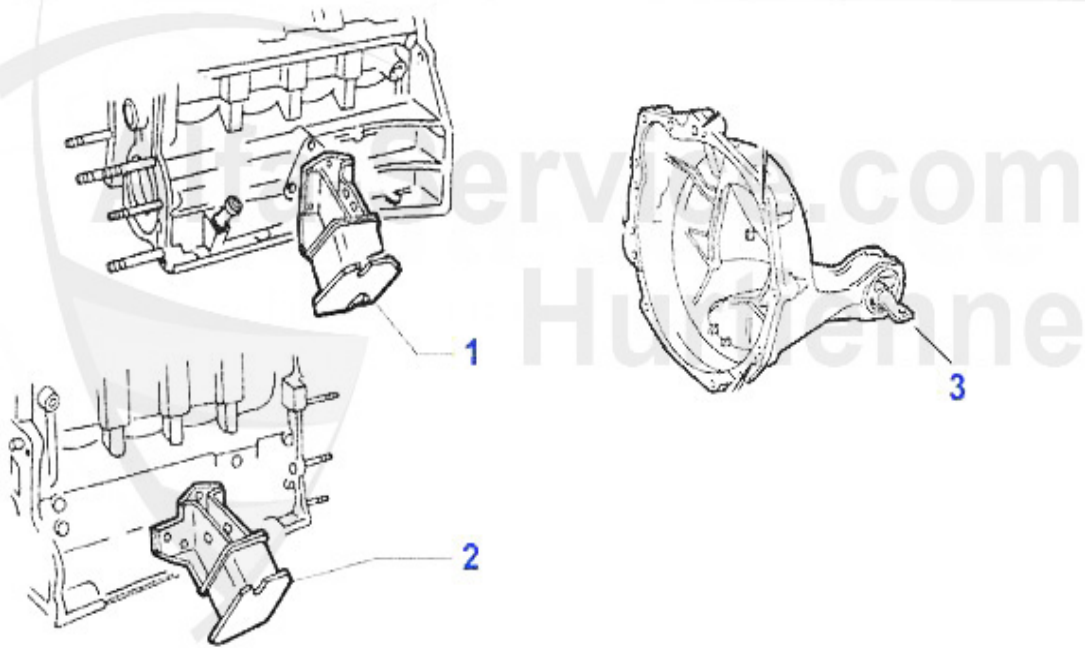

Motorlager/Enginemount 75 2.0 T.S.

1	ML880721	soporte motor escape 75,90,Alfetta, Giulietta	59.00 EUR
2	ML875461	soporte motor admision 75,90,Alfetta, Giulietta,	59.00 EUR
3	GL2385	soporte motor post. 75,90, GT/V (116) Alfetta, Giuietta	32.50 EUR