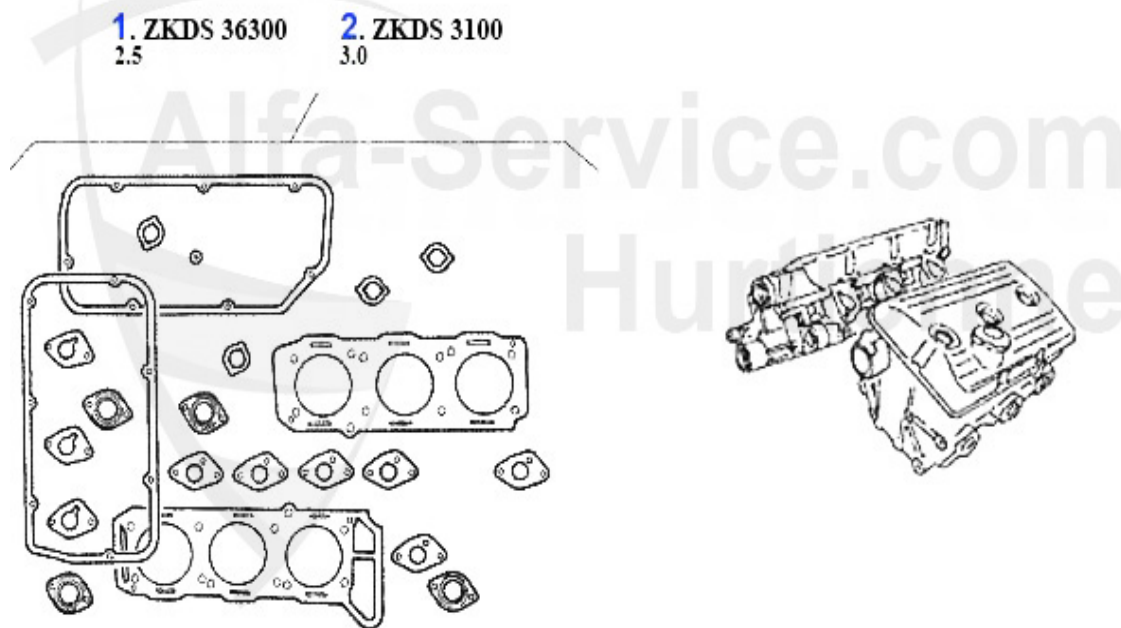

75 > motor > juntas motor > 2.5/3.0 V6 > kit juntas motor

Kopfdichtsatz/Head Set 75 2.5/3.0 V6

1	ZKDS36300	kit juntas motor parte alta 75,GTV6, (116) 2.5 V6 79-	285.01 EUR
2	ZKDS3100	kit juntas motor-parte alta 164 3.0 V6 95> 75 3.0 V6	199.00 EUR