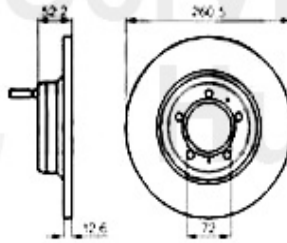

3. BS 118211
2.4 TD
vorne/front