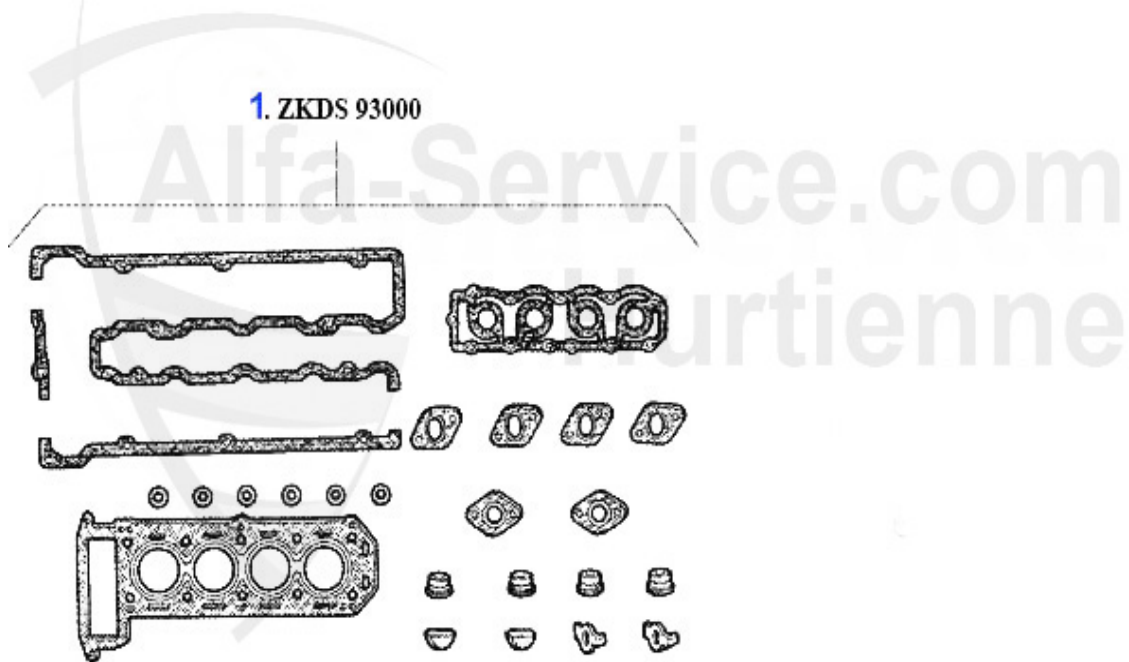

Kopfdichtsatz/Head Set 75 2.0 TS

---

1 ZKDS93000 kit juntas motor-parte alta 75,164, 2.0 TS >92

159.00 EUR