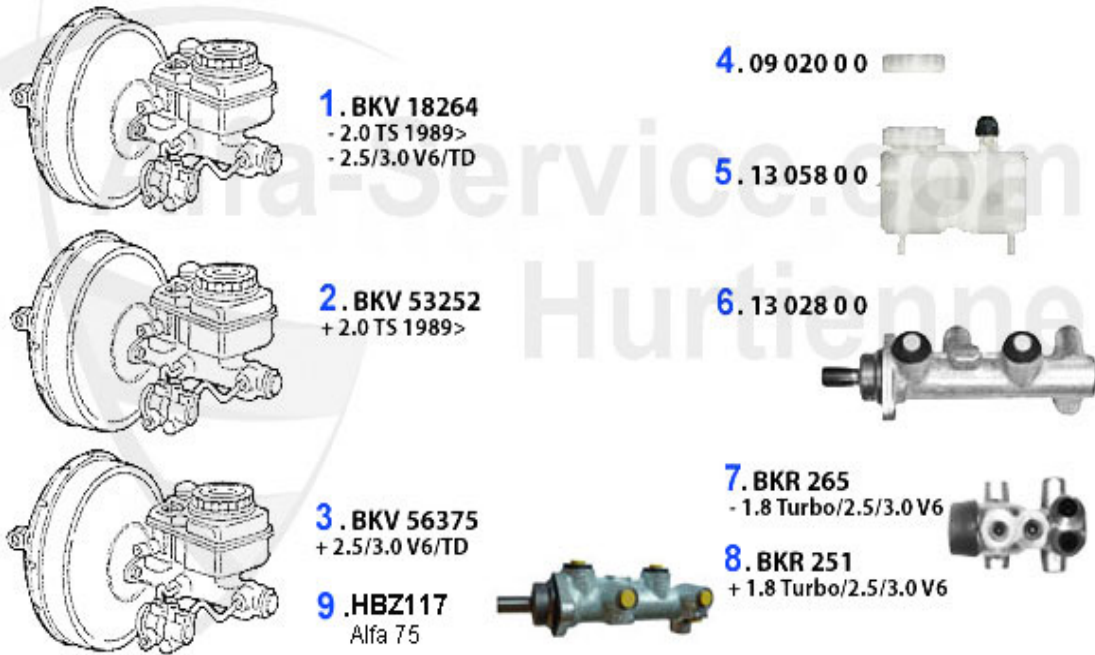

75 > frenado > bomba de freno/servo

BKV/Hauptbremszylinder/Brakeservo/Brake master cylinder 75

0	09 020 0 0	tapon para bocal Lockheed (frenos & embrague)	12.50 EUR
1	BKV18264	servo-freno 75 1.6/1.8/2.0/ie/TS/2.5 3.0 V6/2.0/2.4TD>8	275.00 EUR
1	13 025 0 0	servo-freno (pedales suspendidos) 70-93	249.00 EUR
3	BKV56375	servo-freno para V6, 75/90/GTV6/RZ-SZ Zagato, Nuovo!!	449.00 EUR
4	09 020 0 0	tapon para bocal Lockheed (frenos & embrague)	12.50 EUR
5	13 058 0 0	ATE bocal Lockheed para 13.028.00	Preis auf Anfrage
6	13 028 0 0	bomba freno frenos 1300-2000 D-22mm	125.00 EUR
7	BKR265	regulador de presión 75,90,Giulietta, GT/V 2.0 (116) 84	235.00 EUR
9	HBZ117	Hauptbremszylinder 116 System: Benditalia Nicht für Alf	125.90 EUR