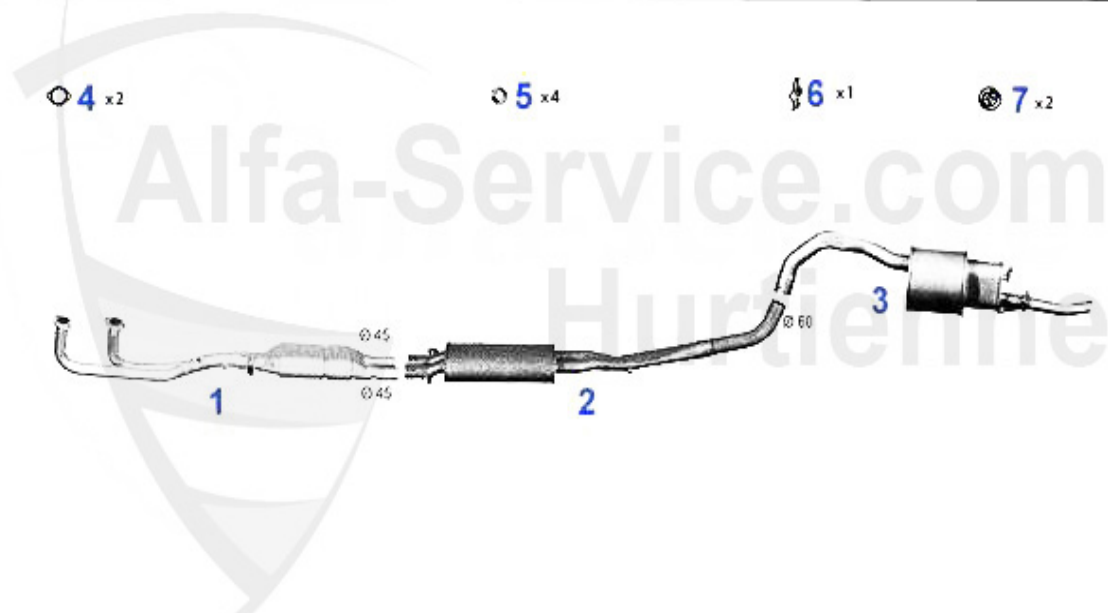

75 > escape > escape > 2.0 TS ohne KAT.

Abgasanlage/Exhaust System 75 2.0 TS

75 KAT. 1.6 i.e. - 1.8/i.e. - 2.0 TWIN SPARK

'87-'92

1	VSD105003	silenciador primario 75 1.6-2.0 ie TS 87-92	169.00 EUR
2	MSD105006	silenciador intermediario 75 1.6-2.0 ie TS 87-92 (sin	179.00 EUR
2	MSD101476	sil.central Alfetta 1.6,1.8,2.0 79-85 Giulietta 1.3-2.	118.00 EUR
3	NSD105007	silenciador terminal Alfa 75 1.6,1.8/ Turbo/2.0/TS/2.5/	159.00 EUR
4	SAT094413	junta escape primario Alfetta, Giulietta, 75,90,155,164	6.00 EUR
5	SAT091011	aro caucho - soporte escape	2.50 EUR
6	SAT091024	silent bloc/soporte escape Alfetta, Giulietta, 75,90	5.30 EUR
7	SAT091012	silent bloc/soporte escape	4.00 EUR