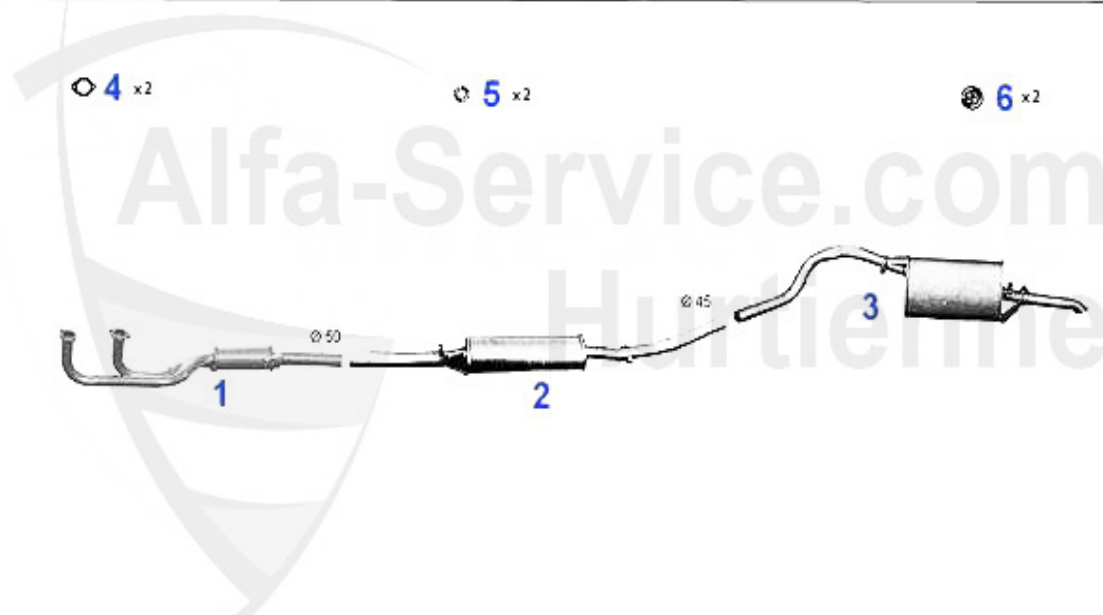

75 > escape > escape > 1.8 Verg.

Abgasanlage/Exhaust System 75 1.8 Verg.

75 1.8 - 2.0 (1778 cc) - (1992 cc)

'85-'88

1	VSD101803	silenciador primario Alfetta, Giulietta, 2da Serie 79-	159.00 EUR
2	MSD101476	sil.central Alfetta 1.6,1.8,2.0 79-85 Guilietta 1.3-2.	118.00 EUR
2	MSD101976	silenciador central 75,90 1.8,2.0 85-88	119.00 EUR
3	NSD104707	silenciador terminal 75 1.6 85-92 1.8,2.0 85-88	159.00 EUR
4	SAT094413	junta escape primario Alfetta, Giulietta, 75,90,155,164	6.00 EUR
5	SAT091011	aro caucho - soporte escape	2.50 EUR
6	SAT091012	silent bloc/soporte escape	4.00 EUR