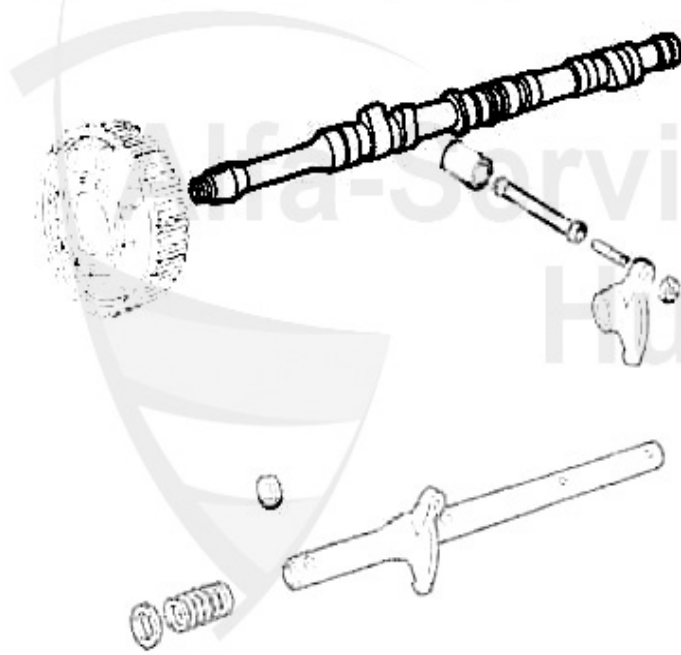

Nockenwelle/Camshaft 75 2.5/3.0 V6

1. **1.** NKW 23305
   rechts/right 2.5
2. **2.** NKW 23306
   links/left 2.5
3. **3.** NKW 34722
   rechts/right 3.0
4. **4.** NKW 34723
   links/left 3.0
5. **5.** NKW 48163
   rechts/right 3.0
   „Potenziato“
6. **6.** NKW 48164
   links/left 3.0
   „Potenziato“

1	NKW23305	arbol de levas der. 75,90 2.5 V6 GTV/6	765.00 EUR
2	NKW23306	arbol de levas izq. 75,90 2.5 V6 GTV/6	289.00 EUR
3	NKW34722	arbol de levas der. 75,164,3.0 V6 (caja vel. autom.)	689.00 EUR
4	NKW34723	arbol de levas izq. 75 3.0 V6	899.00 EUR
5	NKW48163	arbol de levas der.75 (Potenziato), 164 QV >92 RZ,SZ 3.	519.90 EUR
6	NKW48164	arbol de levas izq. 75(Potenziato), 164 QV >92,RZ,SZ 3.	529.90 EUR