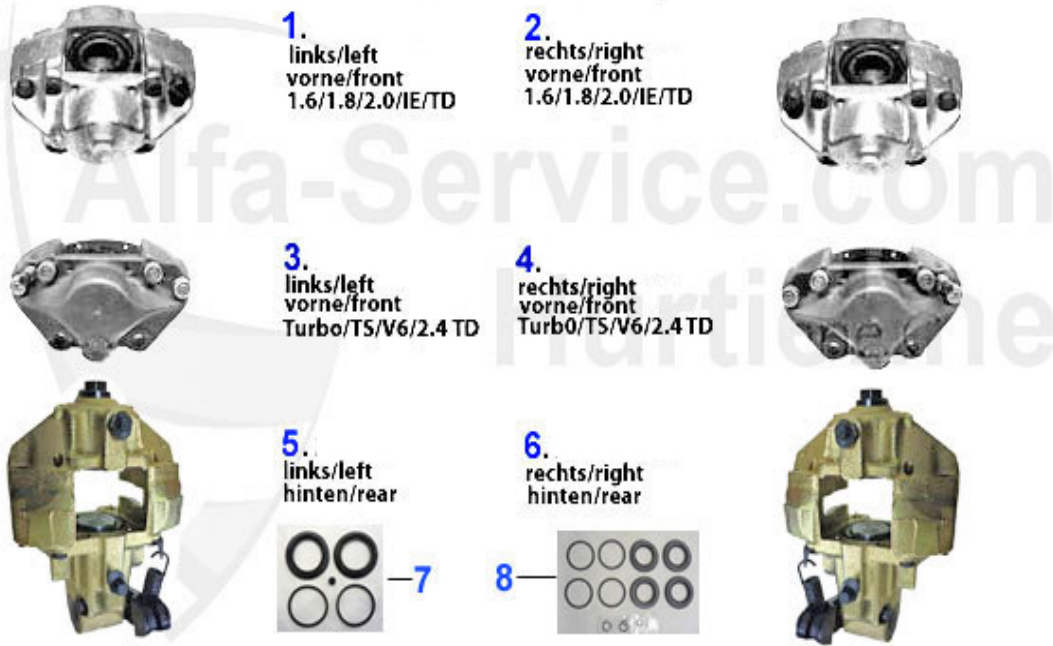

Bremsszangen/Calipers 75

1	13 200 0 1	Bremssattel vorne links 1300-1600 (67-93) Neuteil kein	159.00 EUR
2	13 200 0 2	Bremssattel vorne rechts 1300-1600 (67-93) Neuteil kein	159.00 EUR
3	BZ211043	Bremssattel VR 75 1.8Turbo/2,0TS/ 2,5/3,0V6/GTV6 (116)B	64.50 EUR
4	BZ211044	Bremssattel VL 75 1.8Turbo/2,0TS/ 2,5/3,0V6/GTV6 (116)B	64.50 EUR
5	BZ222007	pinza de frenos post. izq. Alfetta, Giulietta/GTV 6 (11	205.00 EUR
6	BZ222008	pinza de frenos post. der. Alfetta, Giulietta, GTV 6 (1	205.00 EUR
7	RSBS075	Rep. Satz Bremssattel Alfa75 Brembo 48 mm	29.00 EUR
8	RSBS381	kit reparacion pinza frenos trasero Ate, Alfetta, Giuli	49.00 EUR