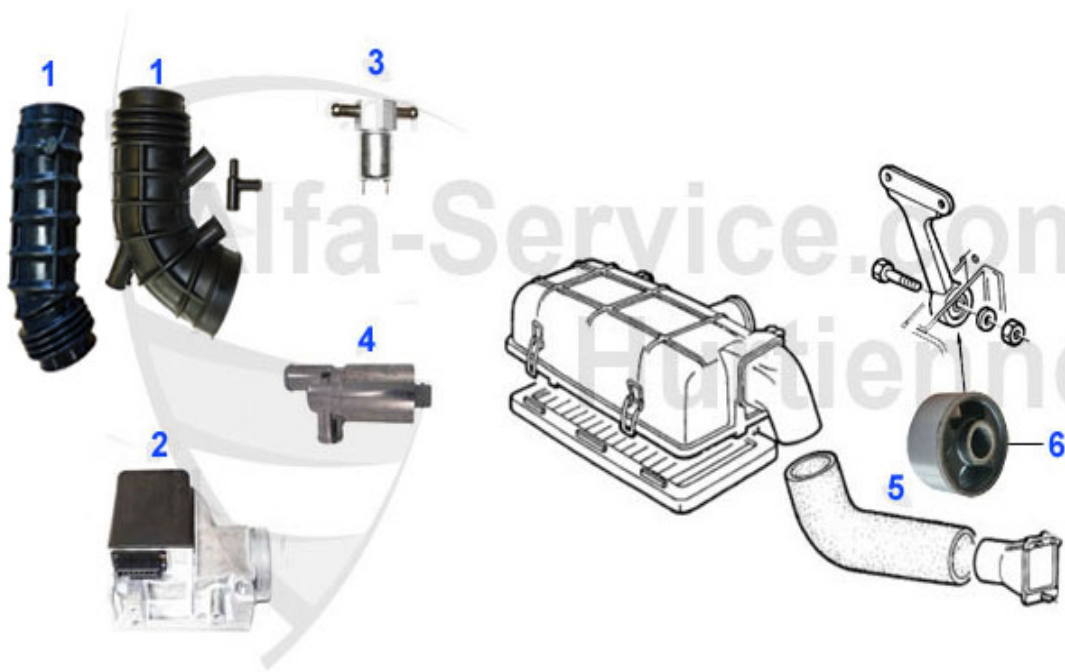

75 > motor > SYSTEM AIR

1	LMS34953	manguera admision aire 116 V6	98.89 EUR
1	LMS22878	Luftmassenschlauch 116 4-Zylinder Einspritzer	101.99 EUR
2	LMM23386	caudalimetro 2.5 V6 GTV/6,75,90	Preis auf Anfrage
3	LV23388	electrovalvula adm. aire 116 V6	Preis auf Anfrage
4	LR66481	Leerlauf-Regler Spider'90, 75/164 TS 8V/V6, gtv/spider	295.00 EUR
5	LMS34426	Ansaugschlauch f. Luftfilter 116 Verg.	61.04 EUR
6	03 313 0 0	Casquillo soporte carburador	9.31 EUR