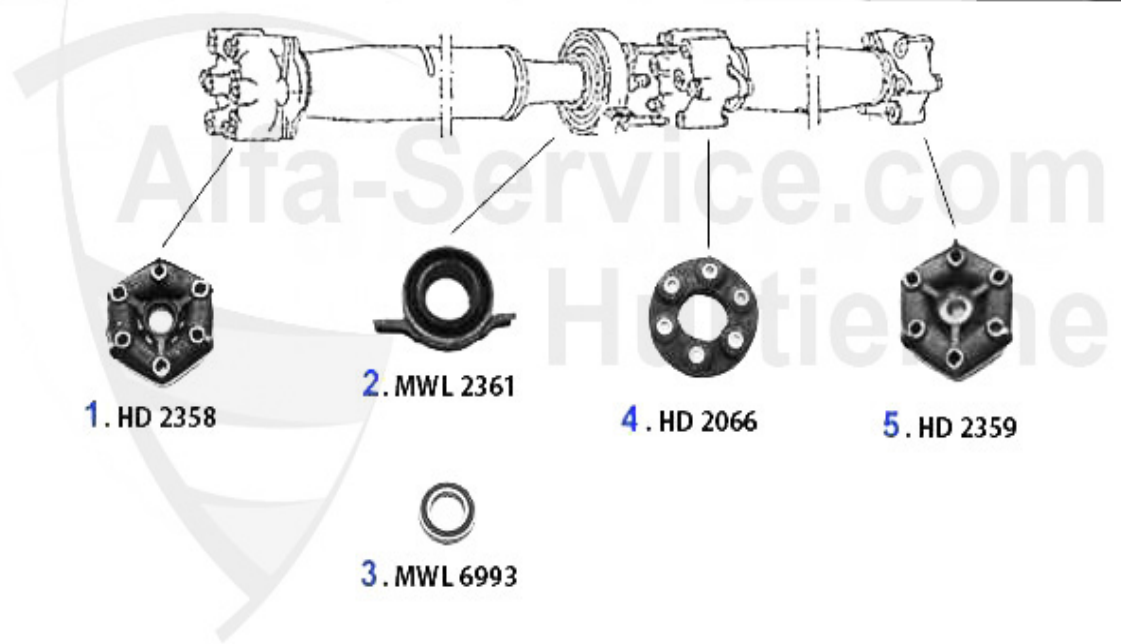

Antriebswelle/Driveshaft 75 1.8 Turbo

1	HD2358	flector delantero GTV/6 (116), 75,90 RZ, SZ, 6 cyl.	189.00 EUR
2	MWL2361	palier central 116 V6	86.00 EUR
3	MWL6993	rodamiento de bolas para palier central 116 6-cyl.	23.80 EUR
4	HD2359	flector trasero GTV/6 (116), 75,90 RZ,SZ, 6 cyl.	189.00 EUR
4	HD2066	flector central reforzado GTV/6,75 V6	107.50 EUR