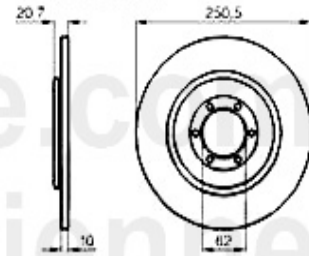

5. BS 118415
Turbo/V6/2.4 TD
hinten/rear

4. BS 101515
1.6/1.8/2.0/IE/TS/TD
hinten/rear