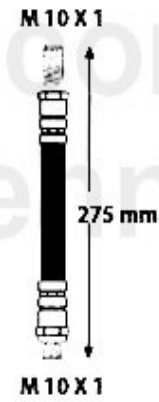

4. BS 516868
hinten/rear
05.1983>

1	BS510084	latiguillo de freno delantero Alfetta, 1.6/1.8/2.0/2.4	20.50 EUR
3	BS516851	latiguillo de freno trasero 75,90, Alfetta, Giulietta,	25.00 EUR
4	BS516868	latiguillo de freno trasero GTV/6 81> GTV (916) 1.8 TS	22.90 EUR