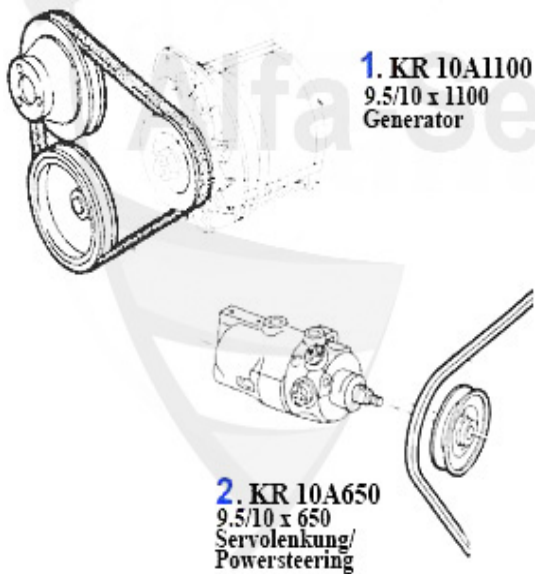

Keilriemen/V-Belt 75 2.0/2.4 TD

ohne/without
Klimaanlage/AC: