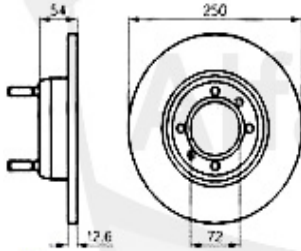

2. BS 118351
2.0 TS, 1.8 Turbo, 2.5/3.0 V6
vorne/front
belüftet/ventil.

Bremsscheiben/Brakedisks 75

1. BS 101011
1.6/1.8/2.0/IE/TD
vorne/front