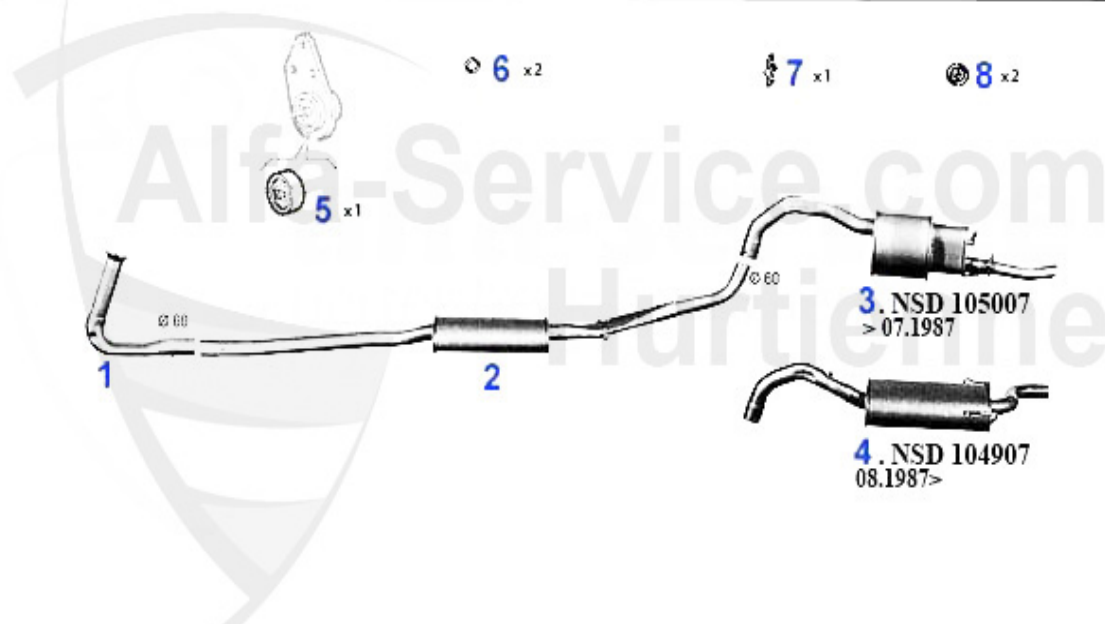

Abgasanlage/Exhaust System 75 1.8 Turbo

75 1.8 TURBO/1.8i TURBO AMERICA (1778 cc)

'86-'91

1	VR104301	tubo primario 75 1.8 turbo 86-91	65.00 EUR
2	MSD104306	silenciador intermediario 75 1.8 turbo 86-91	259.00 EUR
3	NSD105007	silenciador terminal Alfa 75 1.6,1.8/ Turbo/2.0/TS/2.5/	159.00 EUR
4	NSD104907	silenciador terminal 75 1.8 turbo 87-91, 2.5/3.0 V6 85	199.00 EUR
5	11 028 0 0	silent bloc fijacion escape / caja vel.	8.90 EUR
6	SAT091011	aro caucho - soporte escape	2.50 EUR
8	SAT091012	silent bloc/soporte escape	4.00 EUR