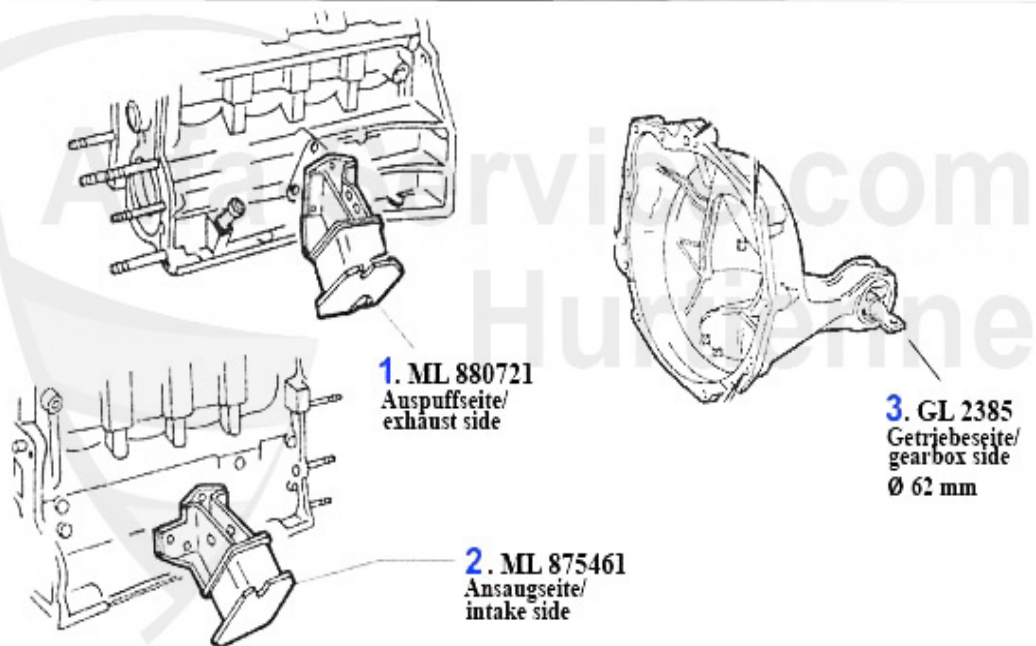

89.00 EUR

Motorlager/Enginemount 75 1.6/1.8/2.0/IE

1	ML880721	soporte motor escape 75,90,Alfetta, Giulietta	59.00 EUR
2	ML875461	soporte motor admision 75,90,Alfetta, Giulietta,	59.00 EUR
3	GL2385	soporte motor post. 75,90, GT/V (116) Alfetta, Giuietta	32.50 EUR