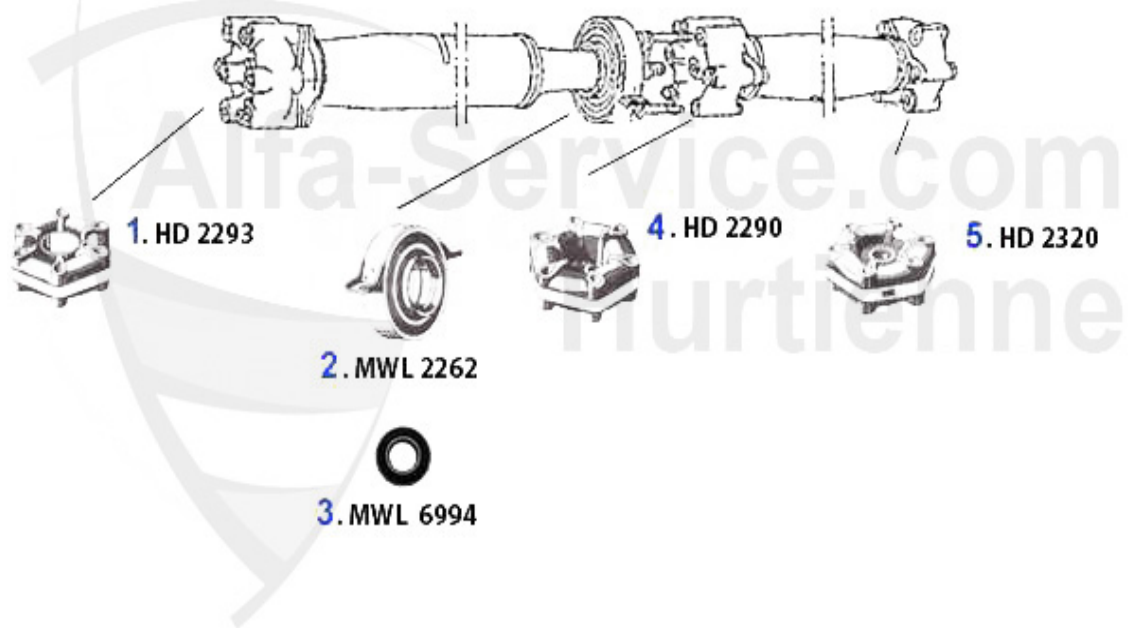

Antriebswelle/Driveshaft 75 2.0 TD

1	HD2293	flector delantero Alfetta, Giulietta, 10.77>,75,90 4-cy	85.00 EUR
2	MWL2262	palier central 75,90 4 cyl. 33 4x4 Alfetta, Giulietta	47.90 EUR
3	MWL6994	rodamiento de bolas para palier central 116, 4 CYL. 4 c	23.80 EUR
4	HD2290	flector central Alfetta, Giulietta, 11.76>,75,90	118.00 EUR
5	HD2320	flector trasero Alfetta, Giulietta 06.79>, 75,90 4 cyl.	87.00 EUR