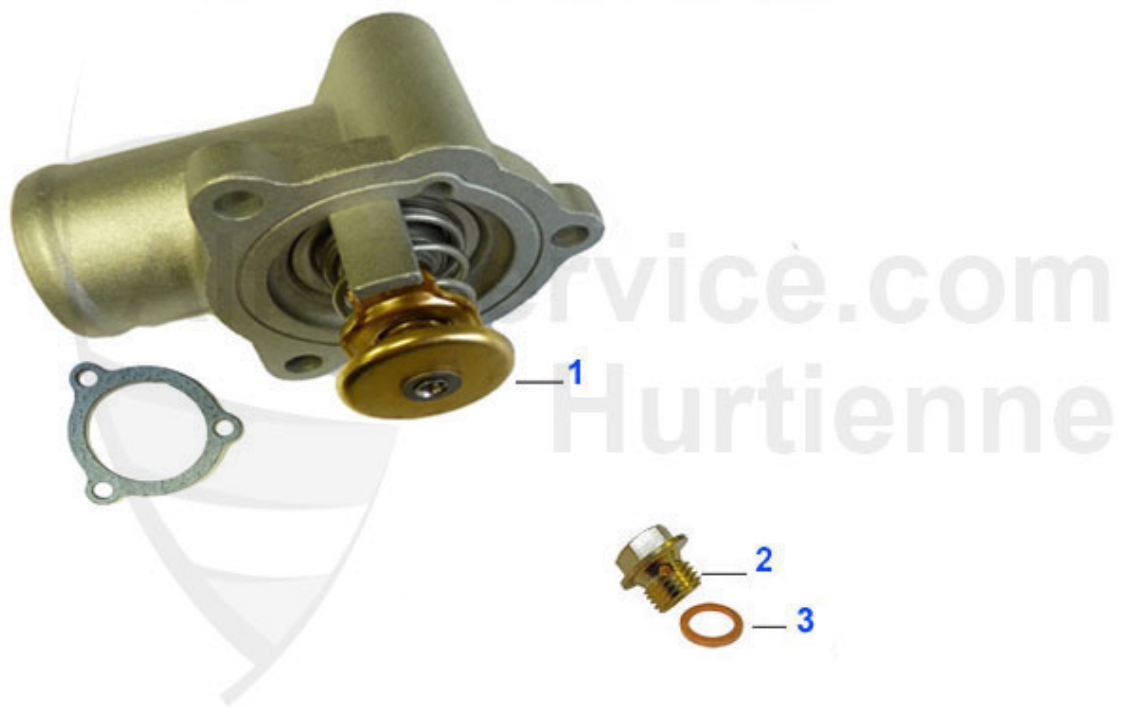

75 > motor > circuito agua > 2.5/3.0 V6 > termostato

1	TH657283	termostato con el sello de, 6,75, GTV/ RZ, SZ, V6 (con	52.50 EUR
2	08 070 0 0	radiador calefaccion intercambio 1ra serie	8.50 EUR
3	08 084 0 0	Kupferdichtring Entlüfter- schraube O.E.10280060	0.50 EUR