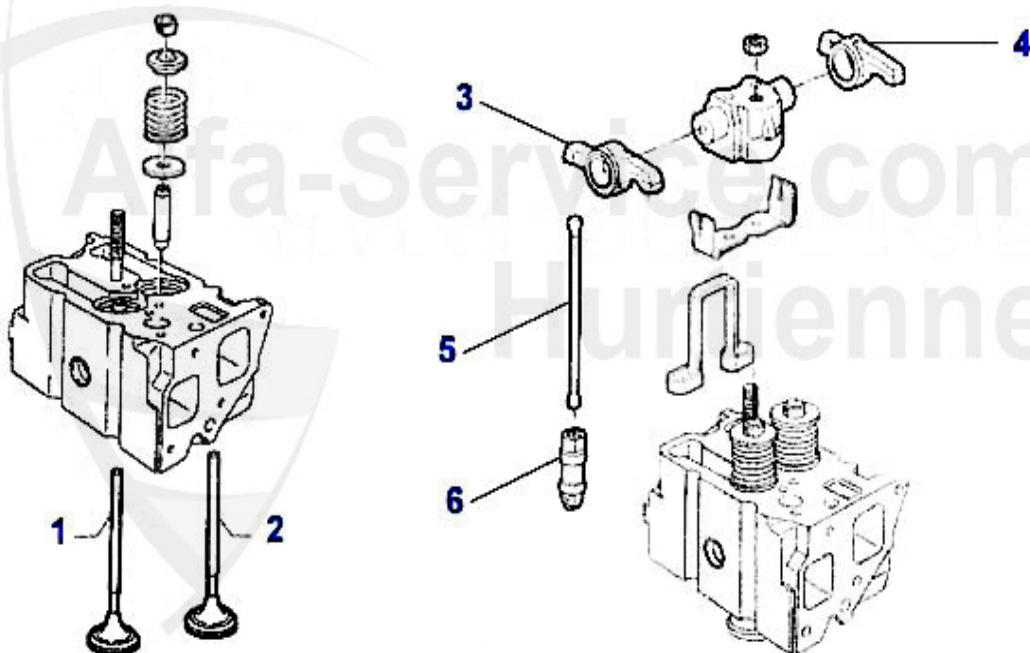

Ventiltrieb/Valve Train 75 TD

1	VA91438	valvula escape 155,164/Super 2.5 TD 33 (905/7)1.8 TD,75	81.55 EUR
2	VE91437	valvula admision 155,164/Super 2.5 TD 33, (905/7) 1.8 T	37.85 EUR
3	KH95513	balancin escape 75,155,164/Super TD	42.58 EUR
4	KH95512	balancin admision 75,155,164/Super TD	42.58 EUR
5	SS96243	vastago botador 33 (905/7),75,155,164 Super TD	13.23 EUR
6	HST07198	botador 33 (905/7),75,155,164/Super TD	28.73 EUR