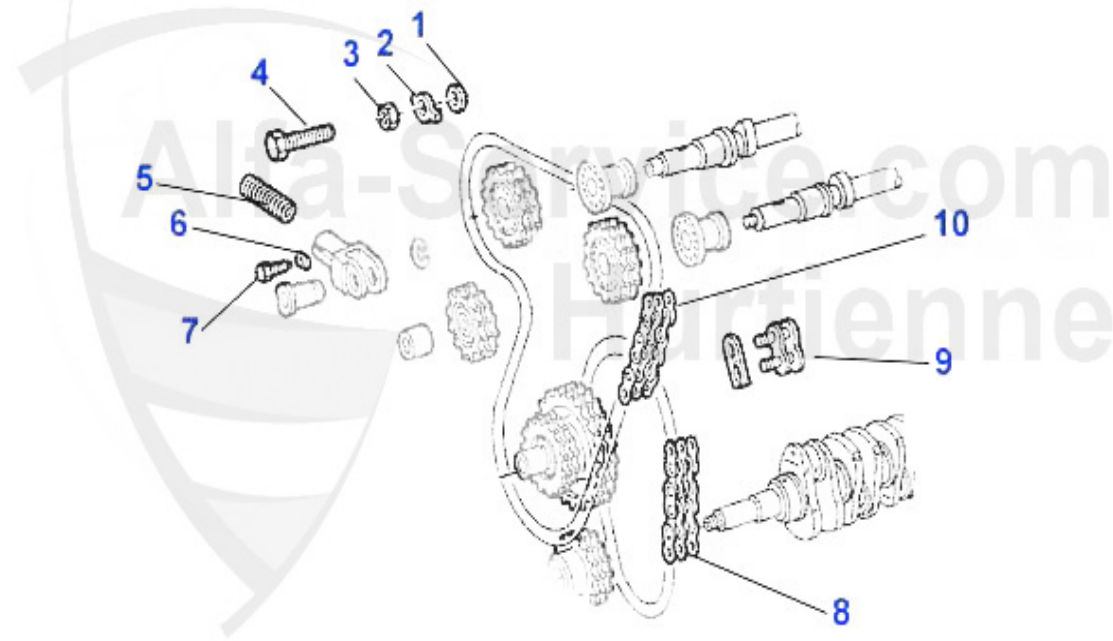

Steuerkette/Timing Chain 75 1.6/1.8/2.0/IE

1	03 122 0 0	arandela para 03.121.00	1.25 EUR
2	03 123 0 0	platita seg. arbol de levas	2.34 EUR
3	03 121 0 0	tuerca pinon arbol de levas	2.20 EUR
4	03 098 0 0	tornillo seguridad arbol de levas	3.00 EUR
5	03 120 0 0	muelle tensor	7.90 EUR
6	03 100 0 0	cala tensor	4.50 EUR
7	03 101 0 0	tornillo tensor	6.50 EUR
8	03 047 0 0 I	cadena distribucion IWIS 1300-2000 court	55.00 EUR
8	03 047 0 0 R	cadena distribucion IWIS 1300-2000 courte	69.00 EUR
8	03 047 0 0	cadena distribucion 1300-2000 corta	24.50 EUR
9	03 048 0 0	eslabon rapido para cadena distr.	4.50 EUR
10	03 046 0 0 R	cadena distribucion IWIS 1600 (incl. eslabon rapido)	104.90 EUR
10	03 249 0 0 R	cadena distribucion IWIS 1600 (incl. eslabon rapido)	104.90 EUR
10	03 046 0 0	cadena distribucion larga 1750-2000 incl. eslabon rapid	44.49 EUR
10	03 249 0 0 I	cadena distribucion IWIS 1600 incl. eslabon rapido	89.00 EUR
10	03 046 0 0 I	cadena distribucion IWIS 1750-2000 incl. eslabon rapido	95.00 EUR
10	03 249 0 0	cadena distribucion IWIS 1600 (incl. eslabon rapido)	41.50 EUR
11	03 124 0 0	Lagerhülse im Motorblock für Kettenrad 2000cc (14,5mm),	15.90 EUR
12	03 118 0 0	Lagerhülse im Motorblock für Kettenrad 1300/1600/1750 n	15.90 EUR