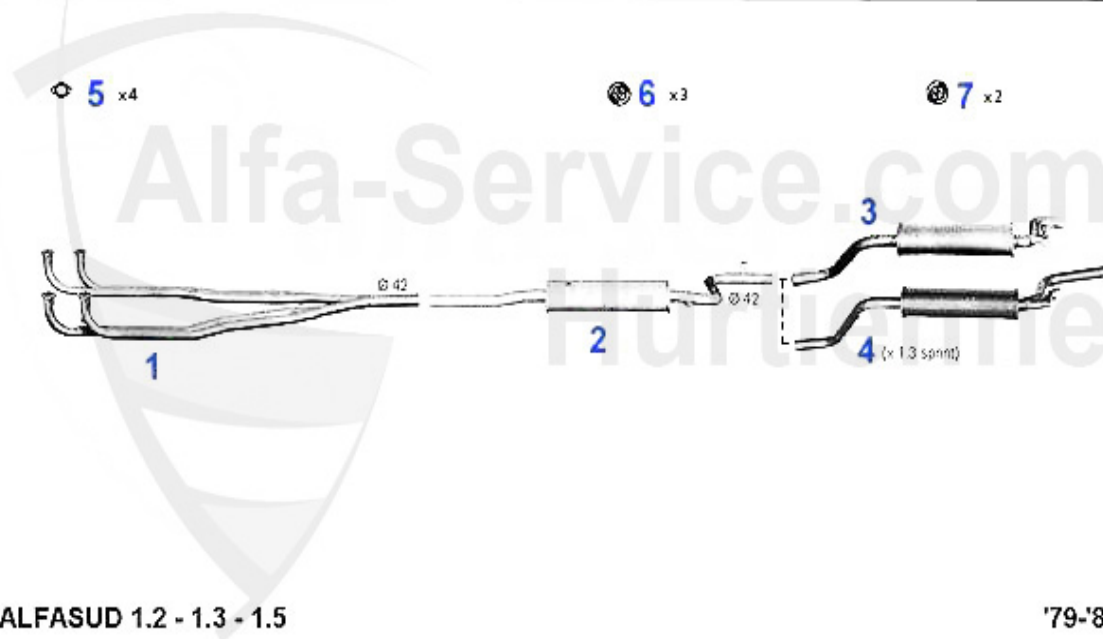

Abgasanlage/Exhaust System Sud Bj. 79-84

1	VR106001	latiguillo escape Sud 1.2-1.5, Berlina 2da Serie33 1.5	155.00 EUR
2	MSD106076	silenciador intermedio Sud 1.3/ti & 1.5/ti/S 33 (905	129.00 EUR
3	NSD106007	silenciador terminal Sud/Sprint 1.2-1.5 79-84, 33 1.3 5	159.50 EUR
4	NSD111607	silenciador terminal Sud 1.3 Sprint 79-84 33 1.3-1.5	109.00 EUR
5	SAT094405	junta colector escape Sud/Sprint 33 (905/7),145/6 Boxer	2.90 EUR
6	SAT091012	silent bloc/soporte escape	4.00 EUR