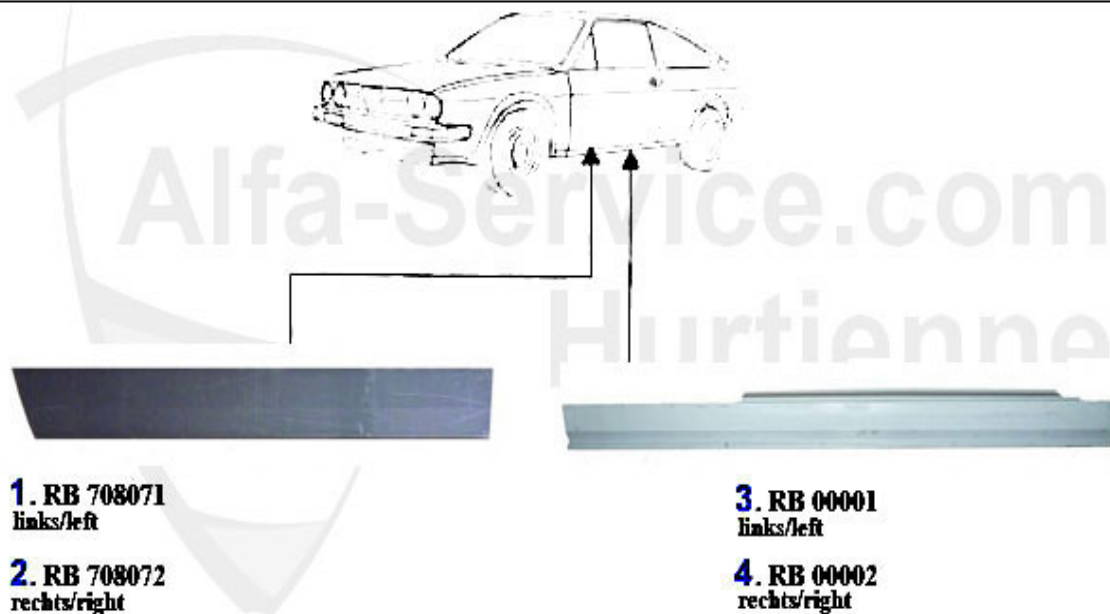

Repararturbleche/Repair Panels Sud Sprint (902)

1	RB708071	chapa reparacion bajo de puerta izq. Sud Sprint	27.18 EUR
2	RB708072	chapa reparacion bajo de puerta der. Sud Sprint	27.18 EUR
3	RB00001	lateral izq. Sud Sprint	59.00 EUR
4	RB00002	lateral der. Sud Sprint	59.00 EUR