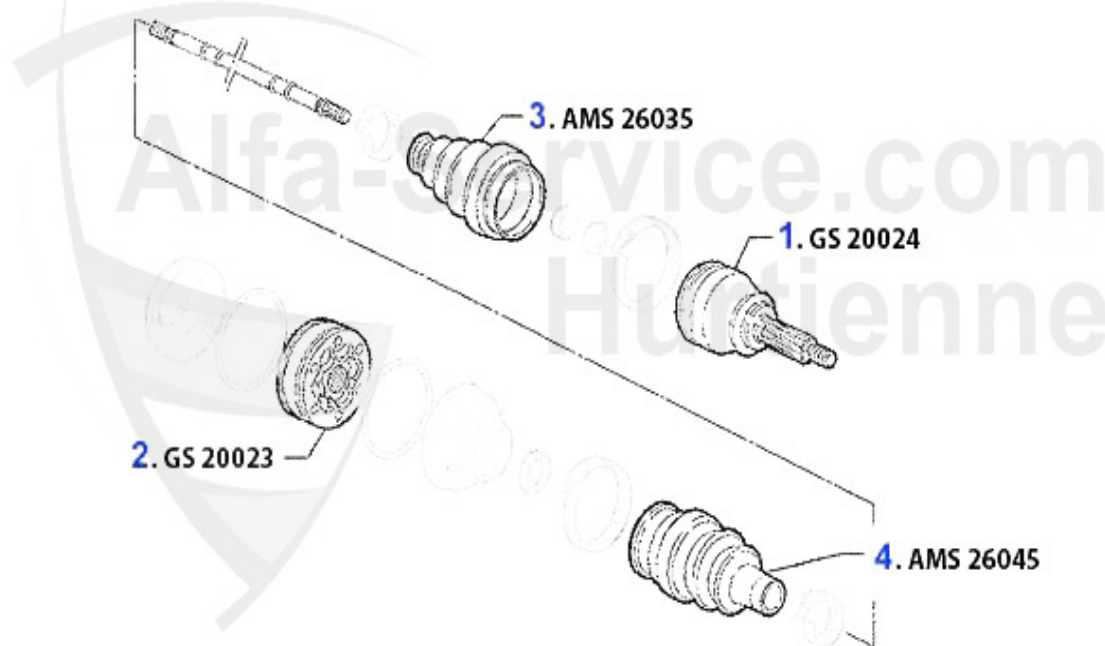

Antriebswelle/Driveshaft Sud Sprint (902)

2	GS20023	cardan int. Sud/Sprint (902),33 (905/7)	101.55 EUR
3	AMS26035	fuelle ext. Sud/Sprint 1.3/1.5 ti 80-87	24.89 EUR
4	AMS26045	fuelle int. 33 (905/7) 1.3,1.4 ie/1.5/QV 1.7 ie/QV/16V,	30.90 EUR