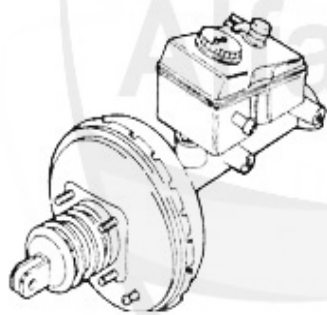

Alfa Sud/Sprint > frenado > BKV/Hauptbremzylinder

BKV/Hauptbremszylinder/Brakeservo/Brake master cylinder Sud/Sprint

1. BKV 01697
(902)