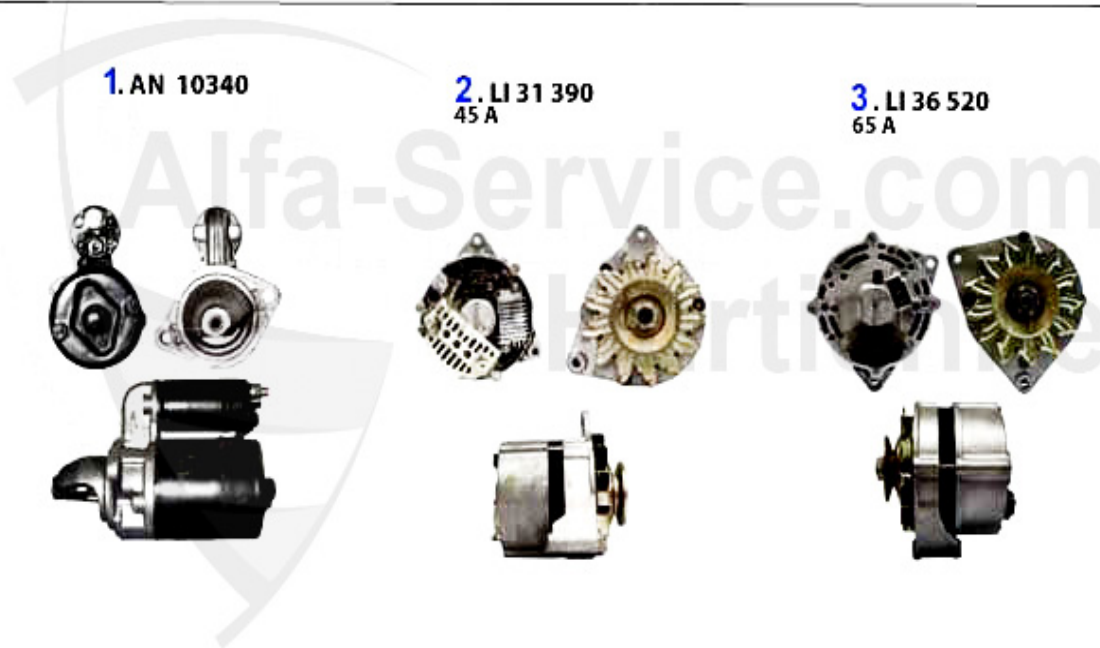

Aggregate/Aggregats Sud (902)

1	AN10340	motor de arranque 145 1.4-1.6 ie 94-96 Sud/Sprint, 33,1	163.11 EUR
2	LI31390	alternador Sud/Sprint, 33 (905)	199.00 EUR
3	LI36520	alternador Sprint 03.87>, 33 (905/7) 4.88>	235.95 EUR