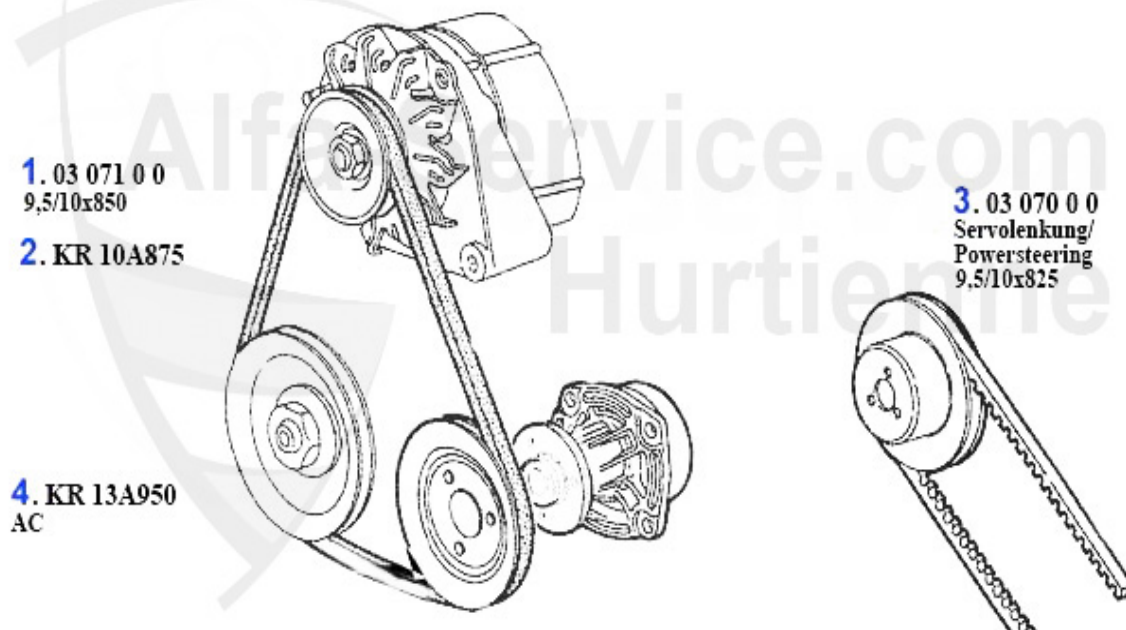

Keilriemen/V-Belts Sud/Sprint (901/2)

1	03 071 0 0	correa alternador 9,5x850	15.51 EUR
2	KR10A875	correa 9.5x870/5 Sud/Sprint,Arna,33 (905/7) alternador,	11.90 EUR
3	03 070 0 0	correa alternador 9,5x825	13.90 EUR
4	KR13A950	correa 12.5x950 33 (907), 145/6 >11.96 compresor A/C	14.64 EUR