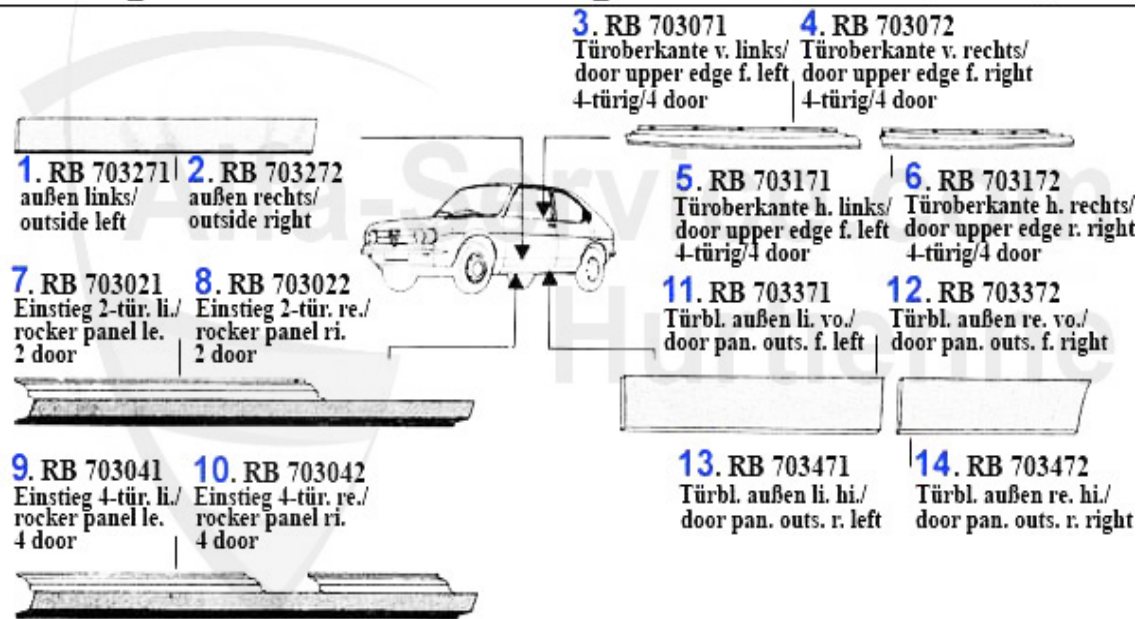

Reparaturbleche/Repair Panels (901)

1	RB703271	chapa reparacion bajo de puerta izq. Sud 2 puertas	22.05 EUR
2	RB703272	chapa reparacion bajo de puerta der. Sud 2 puertas	22.05 EUR
3	RB703071	chapa reparacion puerta del. izq. (parte sup.) Sud 4 pu	12.83 EUR
4	RB703072	chapa reparacion puerta del. der. (parte sup.) Sud 4 pu	12.83 EUR
5	RB703171	chapa reparacion puerta post. izq. (parte sup.) Sud 4 p	12.83 EUR
6	RB703172	chapa reparacion puerta post. der. (parte sup.) Sud 4 p	12.83 EUR
11	RB703371	chapa reparacion bajo de puerta del. izq. Sud 4 puerta	22.05 EUR
13	RB703471	chapa reparacion bajo de puerta post. izq. Sud 4 puerta	22.05 EUR
14	RB703472	chapa reparacion bajo de puerta post. der. Sud 4 puert	22.05 EUR