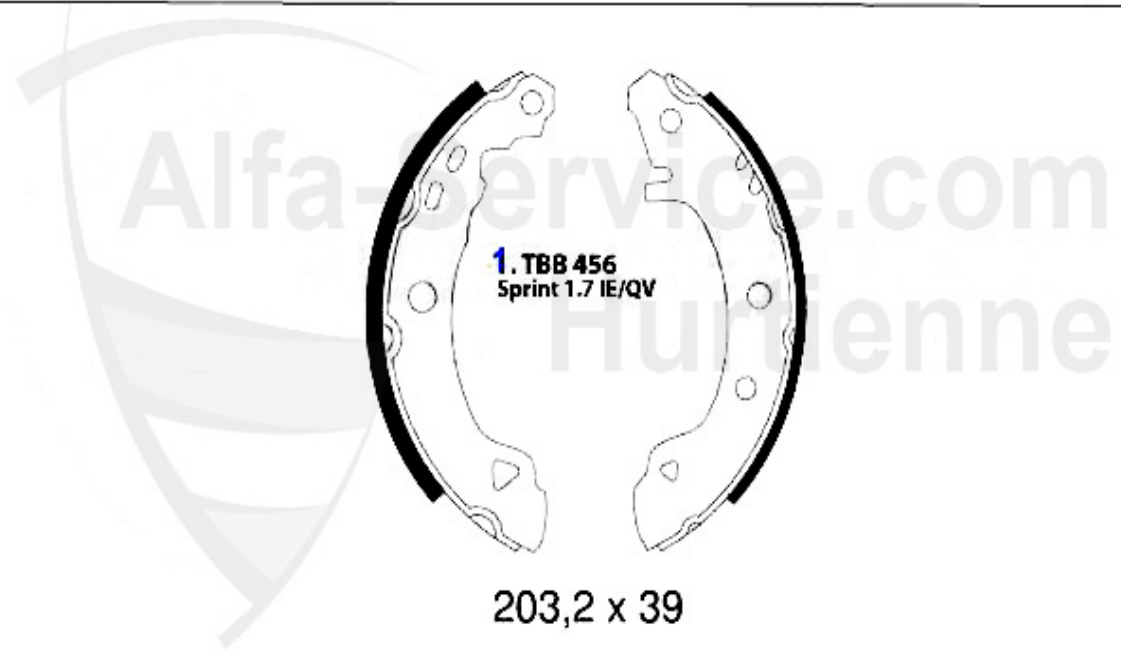

Bremsbacken/Drumbrakecovering Sud/Sprint

---

1 TBB456

juego de zapatas 33 (905/7) Sud, Sprint 1.7 montaje: Be

66.64 EUR

Bremsszangen/Calipers Sud/Sprint (901/2)

1. BZ 211001
links/left
vorne/front
alle/all 901
902 >12.1983

2. BZ 211002
rechts/right
vorne/front
alle/all 901
902 >12.1983

3. BZ 211011
links/left
vorne/front
902 - 01.1984>

4. BZ 211012
rechts/right
vorne/front
902 - 01.1984>

5. BZ 211003
links/left
hinten/rear

6. BZ 211004
rechts/right
hinten/rear

3	BZ211011	pinza de frenos del. izq. Sud/Sprint 1.4/1.5/1.7 ie 01.	49.72 EUR
4	BZ211012	pinza de frenos del. der. Sud/Sprint 1.4/1.5/1.7ie 01.8	49.72 EUR
5	BZ211003	pinza de frenos post. izq. Sud/Sprint 71-84 2-pistones	87.50 EUR
7	RSBS042	Rep.-Satz f. Bremssattel Sud/Sprint HA Bremssystem: Ate	22.90 EUR
7	RSBS089	Rep.-Satz Bremssattel vorne Sud/Spr int (Ate Bremsanlag	19.50 EUR