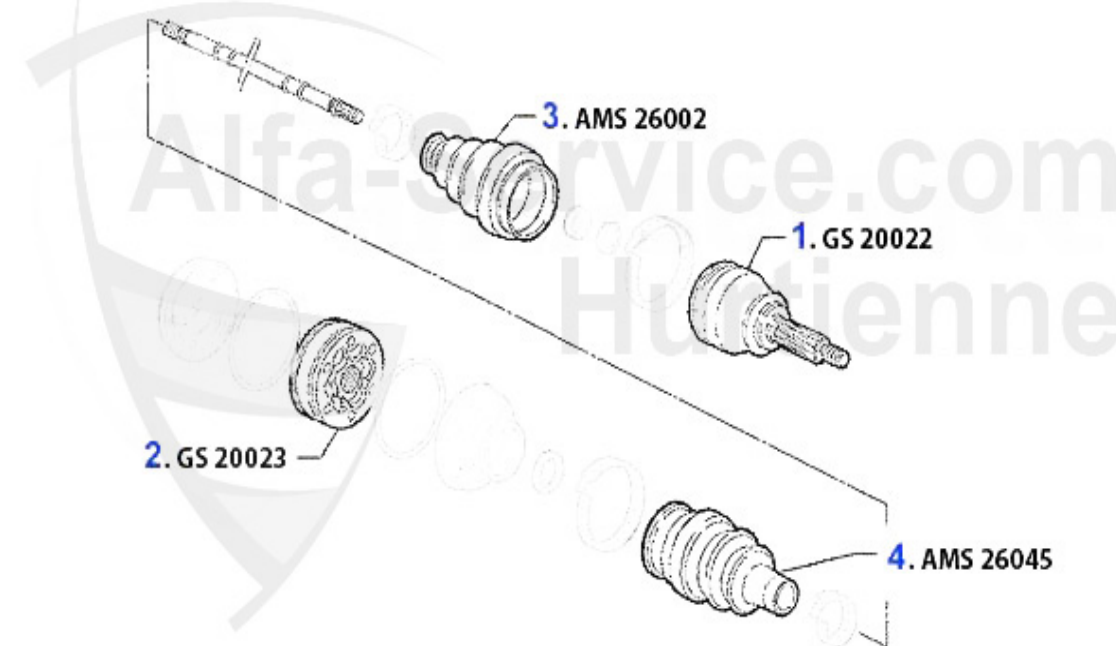

Antriebswelle/Driveshaft Sud (901)

2	GS20023	cardan int. Sud/Sprint (902),33 (905/7)	101.55 EUR
3	AMS26002	fuelle ext. Sud 1.2/ti 1.3/ti,1.5ti, 72-84	23.49 EUR
4	AMS26045	fuelle int. 33 (905/7) 1.3,1.4 ie/1.5/QV 1.7 ie/QV/16V,	30.90 EUR