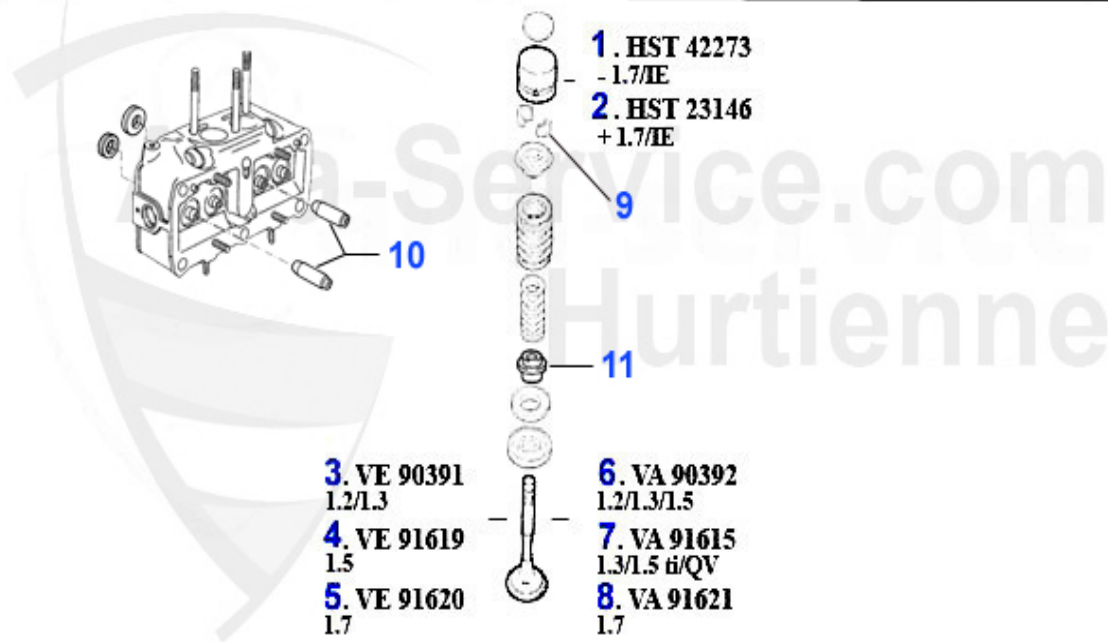

Ventiltrieb/Valve Train Sud/Sprint (901/2)

1	HST42273	botador hydr. Sud/Sprint,33 (905) 1.2/1.3/1.5	12.79 EUR
2	HST23146	botador hydr. Sud/Sprint,33 (905/7), 145/6 1.4/1.6/1.7	22.50 EUR
3	VE90391	valvula admision Boxer 1.2/1-.3/1.5, Sud/Sprint, 33 (90	29.90 EUR
4	VE91619	valvula admision Sud/Sprint 1.5 ti, 33 (905) 1.5 QV	20.80 EUR
5	VE91620	valvula admision Sud/Sprint 1.7,33 (905/7) 1.7 ie	Preis auf Anfrage
6	VA90392	valvula escape Boxer 1.2/1.3/1.5, Sud/ Sprint, 33 (905)	18.00 EUR
7	VA91615	valvula escape Boxer 1.2/1.3/1.5, Sud/ Sprint,33 (905)	30.77 EUR
8	VA91621	valvula escape Sud/Sprint,33 (905/7) 1.7 8V	Preis auf Anfrage
9	VK 8	Ventilkeil 8mm Twin Spark	1.20 EUR
10	VFEA0222	Ventilführung Boxer Einlaß-Auslaß	4.50 EUR
11	VSD03345	Ventilschaftdichtung Twin Spark	4.00 EUR