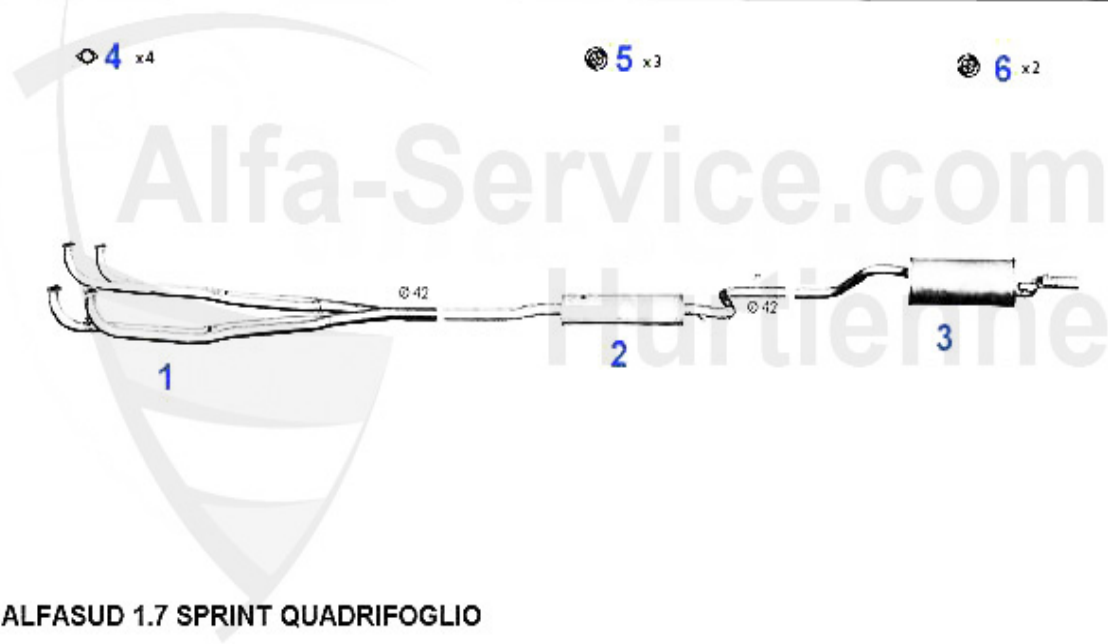

Abgasanlage/Exhaust System Sud Sprint 1.7 IE

1	VR106601	latiguillo escape Sud/Sprint 1.7 QV 33 (907) 1.5 1.7 ie	123.64 EUR
2	MSD106076	silenciador intermediario Sud 1.3/ti & 1.5/ti/S 33 (905	129.00 EUR
3	NSD106607	silenciador terminal Sud/Sprint 1.7 QV 33 (905/7) 1.4-1	159.00 EUR
4	SAT094405	junta colector escape Sud/Sprint 33 (905/7),145/6 Boxer	2.90 EUR
5	SAT091012	silent bloc/soporte escape	4.00 EUR