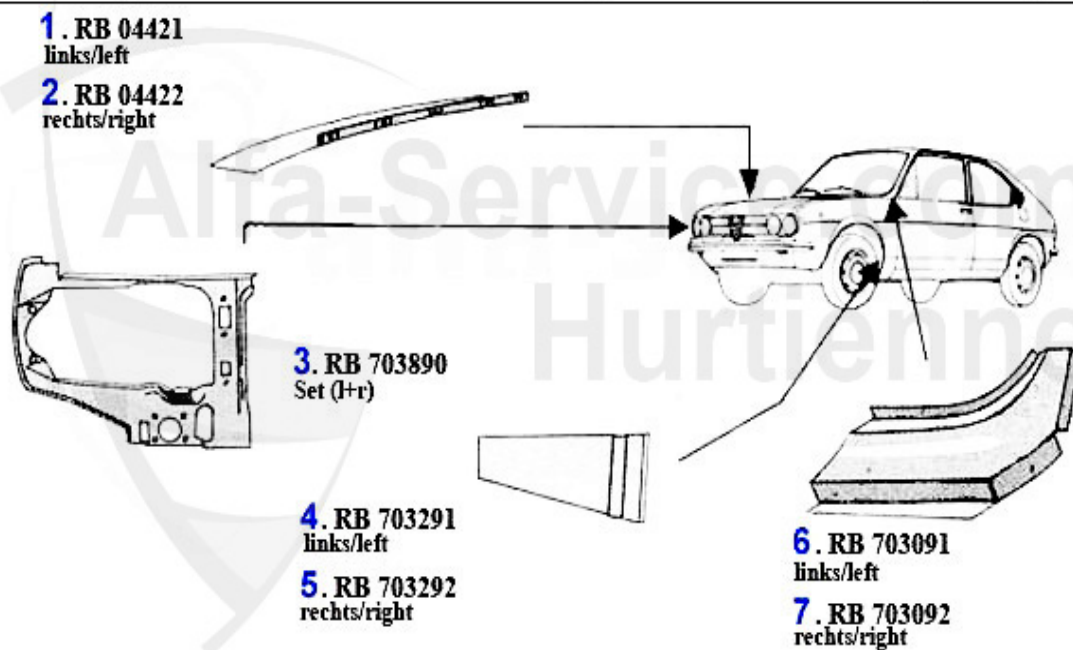

Reparaturbleche/Repair Panels (901)

3	RB703890	juego de 2 soportes faro Sud	32.67 EUR
4	RB703291	placa para-fango/passage de rueda del. izq. Sud	Preis auf Anfrage