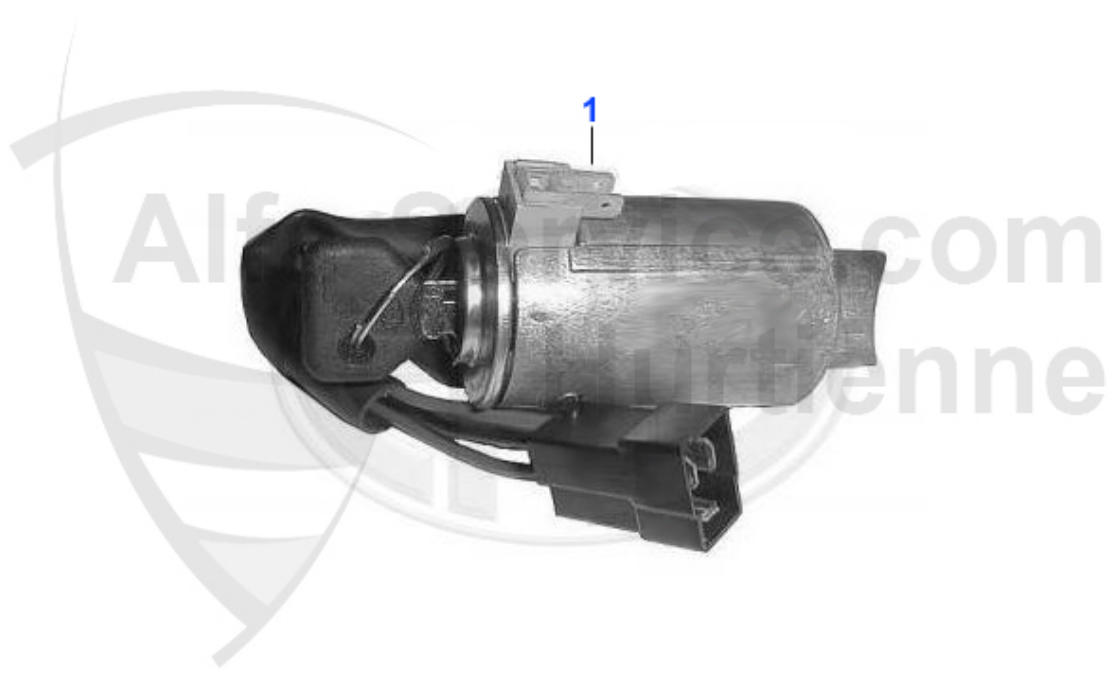

## Lenkung/Steering Sud/Sprint (901/2)

1	SSK186	rotula direccion ext. Sud/Sprint, 33, (905/7)	40.01 EUR
2	LMS38030	fuelle direccion izq./der., Sud,Sprint 33 (905/7) DA	19.00 EUR
3	SST5004S	barra direccion Sud/Sprint, 33	Preis auf Anfrage