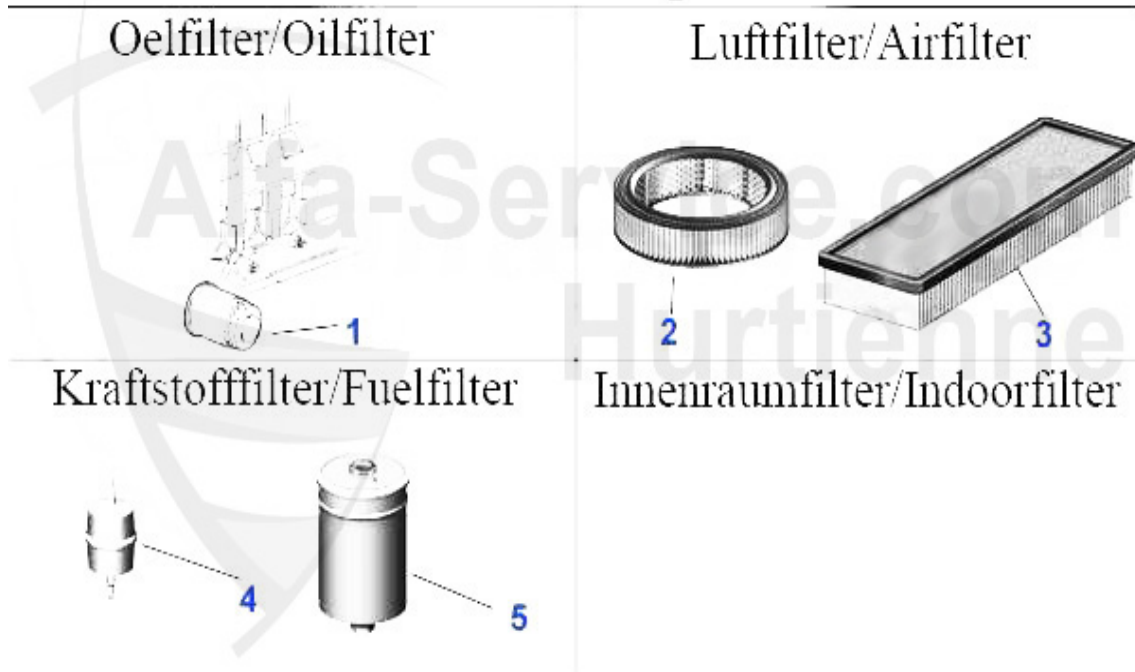

Filter Sud/Sprint

1	OF61	filtro aceite Sud/Sprint 1.2/1.2/ti RZ/SZ 3.0 V6 cartuc	12.90 EUR
1	OF123	filtro aceite Sud/Sprint,33(905/7) 116 6-cilindros/Turb	11.00 EUR
1	OF125	filtro aceite Sud/Sprint, 116 4-cil., 145/6,155,164/Sup	16.51 EUR
2	LF40	filtro aire Sud/Sprint,33 (905) 1.2/1.3/ti redondo	19.90 EUR
3	LF198	Luftfilter Sud/Sprint eckig	21.82 EUR
4	KF013	filtro carburante	4.62 EUR
5	KF96	filtro carburante Sud/Sprint,33 (905/7), 145/6,155, ros	25.99 EUR