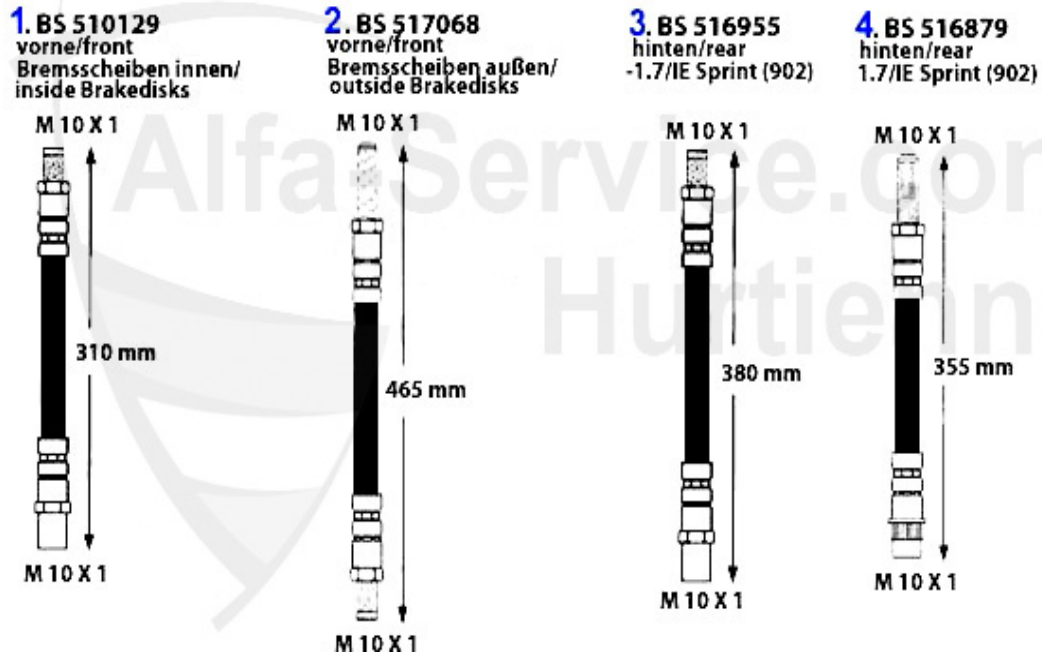

Bremsschlauch/Brake Hose Sud/Sprint

1	BS510129	latiguillo de freno delantero Sud/Sprint frenos in-boar	18.90 EUR
2	BS517068	latiguillo de freno delantero 33 (905/7) 1.7 ie/16V 4x4	20.42 EUR
3	BS516955	latiguillo de freno trasero Sud	23.40 EUR
4	BS516879	latiguillo de freno trasero 33/SW (905/7 4x4, Sud con f	18.16 EUR