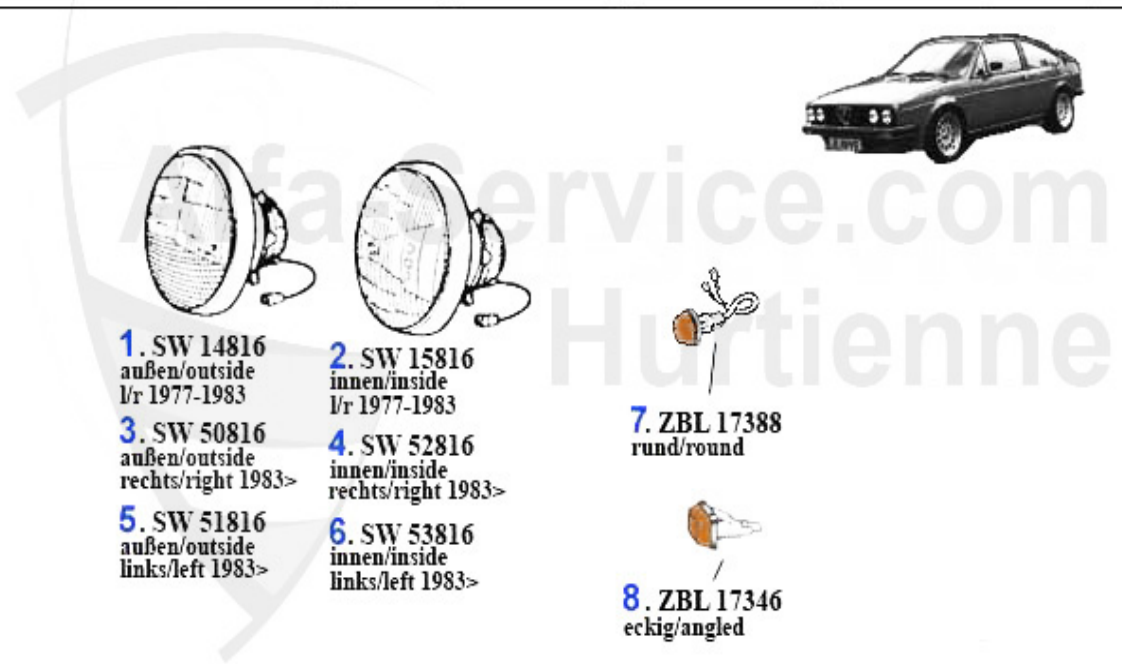

Beleuchtung/Lightning Sud Sprint (902)

1. SW 14816
außen/outside
l/r 1977-1983

3. SW 50816
außen/outside
rechts/right 1983>

5. SW 51816
außen/outside
links/left 1983>

2. SW 15816
innen/inside
l/r 1977-1983

4. SW 52816
innen/inside
rechts/right 1983>

6. SW 53816
innen/inside
links/left 1983>

7. ZBL 17388
rund/round

8. ZBL 17346
eckig/angled

1	SW14816	faro G+D (ext.) Sud/Sprint 77-83	Preis auf Anfrage
2	SW15816	faro LP G+D (int.) Sud Sprint 77-83 2.se	68.32 EUR
3	SW50816	faro der. Sud Sprint (ext.) H1 Serie 3 83>	Preis auf Anfrage
4	SW52816	faro LP der. (int.) Sud Sprint 83>	Preis auf Anfrage
5	SW51816	faro izq. Sud Sprint (ext.) H1 Serie 3 83>	Preis auf Anfrage
6	SW53816	faro LP izq. (int.) Sud Sprint 83>	103.61 EUR
7	ZBL17388	intermitente lateral Sud 77>	15.51 EUR
8	ZBL17346	intermitente lateral Alfetta/GTV(116) 75>, Sud/Sprint	29.70 EUR