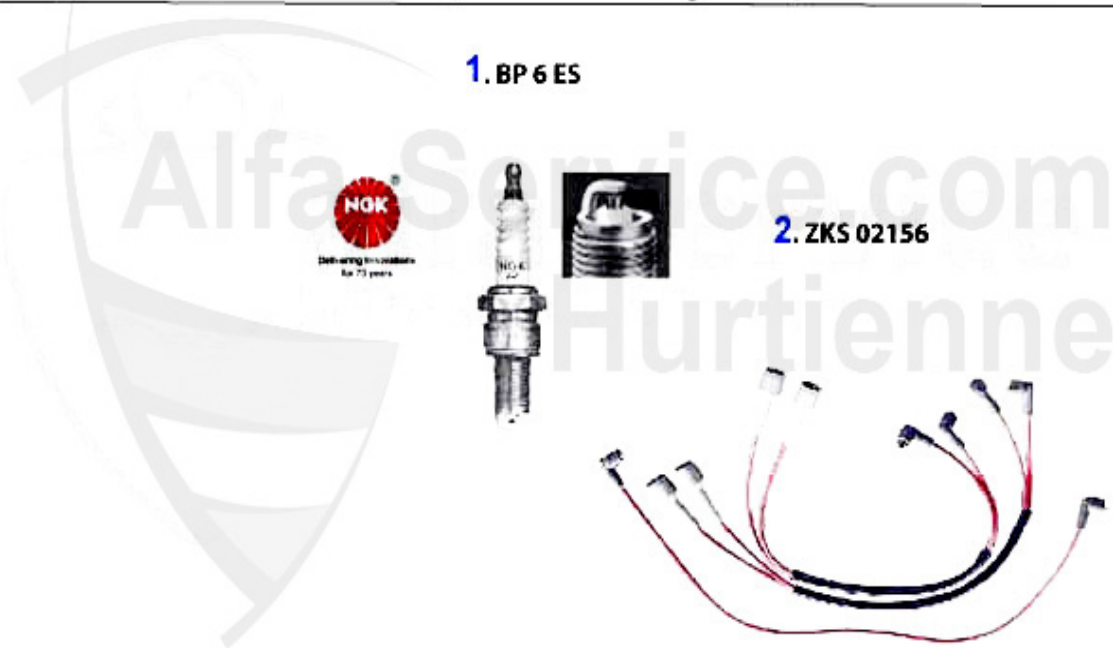

Zündkerzen/Spark Plugs Sprint (902)

1. BP 6 ES

2. ZKS 02156