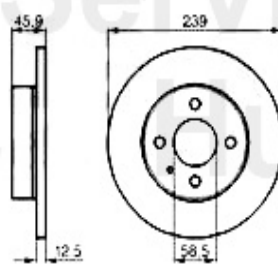

3. BS 118611
1.3/1.5 Sprint 1982-87
vorne/front