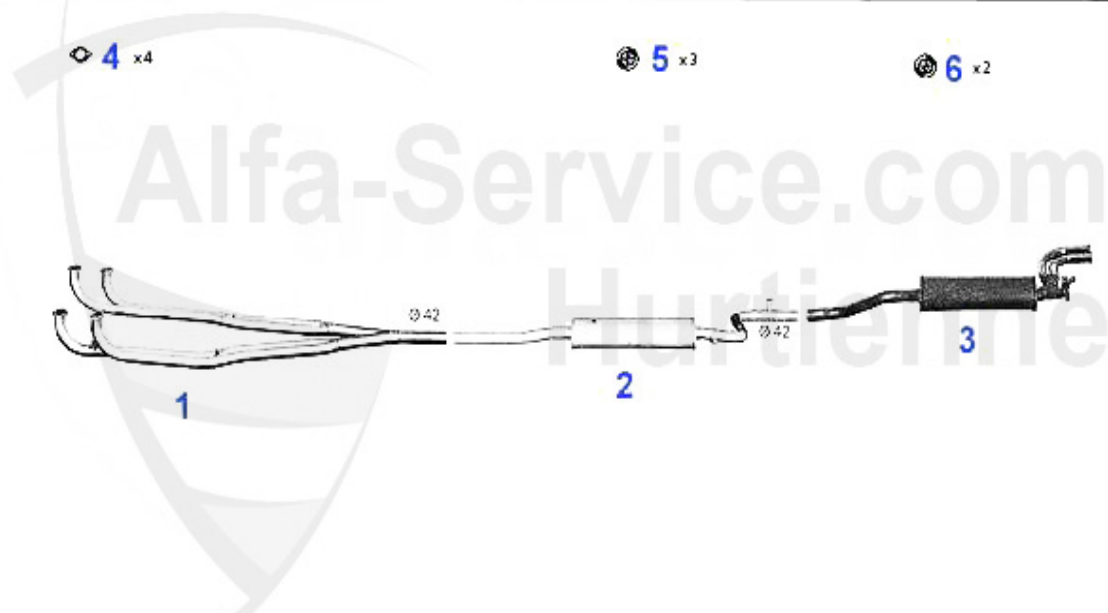

Abgasanlage/Exhaust System Sud Sprint 1.5 TI Bj. >84

ALFASUD 1.5 TI/SPRINT (VERSTÄRKTE)

10/'82-'84

1	VR106301	latiguillo escape Sud/Sprint 1.5 ti 82-84, 33 (905 & 9	270.00 EUR
2	MSD106076	silenciador intermediario Sud 1.3/ti & 1.5/ti/S 33 (905	129.00 EUR
3	NSD106097	silenciador terminal Sud/Sprint 1.5 ti 82-87	199.00 EUR
4	SAT094405	junta colector escape Sud/Sprint 33 (905/7),145/6 Boxer	2.90 EUR
5	SAT091012	silent bloc/soporte escape	4.00 EUR