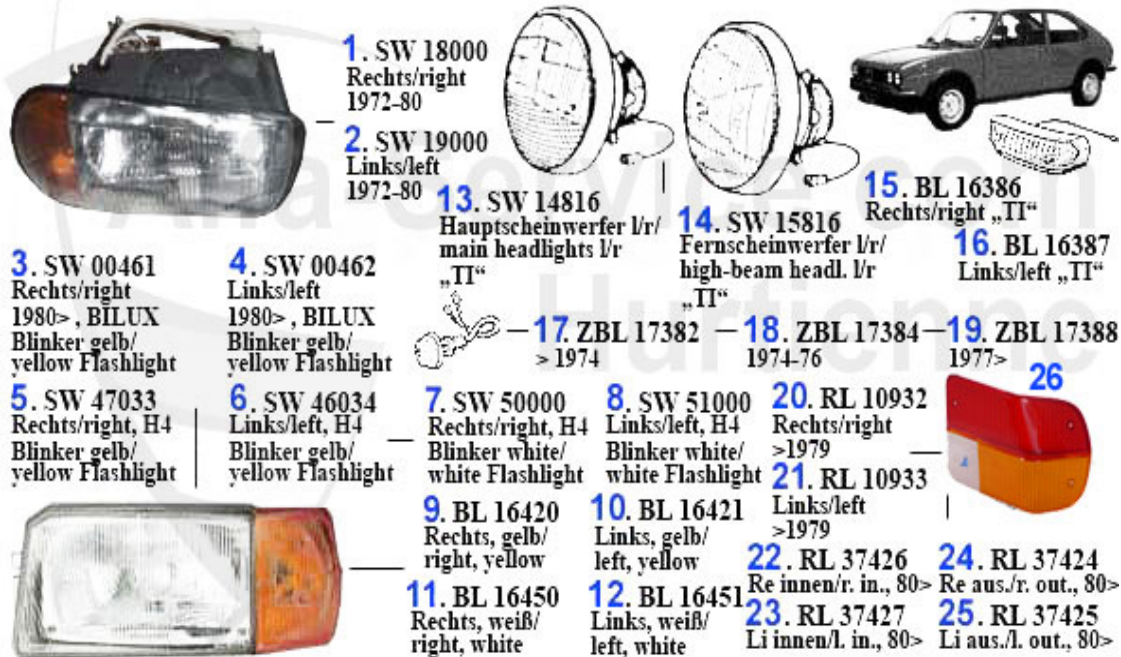

Beleuchtung/Lighting Sud (901)

1. SW 18000 Rechts/right 1972-80
2. SW 19000 Links/left 1972-80
3. SW 00461 Rechts/right 1980>, BILUX Blinker gelb/yellow Flashlight
4. SW 00462 Links/left 1980>, BILUX Blinker gelb/yellow Flashlight
5. SW 47033 Rechts/right, H4 Blinker gelb/yellow Flashlight
6. SW 46034 Links/left, H4 Blinker gelb/yellow Flashlight
7. SW 50000 Rechts/right, H4 Blinker white/white Flashlight
8. SW 51000 Links/left, H4 Blinker white/white Flashlight
9. BL 16420 Rechts, gelb/right, yellow
10. BL 16421 Links, gelb/left, yellow
11. BL 16450 Rechts, weiß/right, white
12. BL 16451 Links, weiß/left, white
13. SW 14816 Hauptscheinwerfer l/r/main headlights l/r "TI"
14. SW 15816 Fernscheinwerfer l/r/high-beam headl. l/r "TI"
15. BL 16386 Rechts/right „TI“
16. BL 16387 Links/left „TI“
17. ZBL 17382 > 1974
18. ZBL 17384 1974-76
19. ZBL 17388 1977>
20. RL 10932 Rechts/right >1979
21. RL 10933 Links/left >1979
22. RL 37426 Re innen/r. in., 80>
23. RL 37427 Li innen/l. in., 80>
24. RL 37424 Re aus./r. out., 80>
25. RL 37425 Li aus./l. out., 80>
- 26

1	SW18000	faro der. Sud 75-80	19.50 EUR
2	SW19000	faro izq. Sud 75-80	Preis auf Anfrage
3	SW00461	faro der. Sud (901) 80> Bilux (con intermitente naranja)	Preis auf Anfrage
4	SW00462	faro izq. Sud (901) 80> Bilux (con intermitente naranja)	Preis auf Anfrage
5	SW47033	faro der. Sud (901) 80> H4 (con intermitente naranja)	Preis auf Anfrage
6	SW46034	faro izq. Sud (901) 80> H4 (con intermitente naranja)	Preis auf Anfrage
7	SW50000	faro der. Sud (901) 80> H4 (con intermitente blanco)	Preis auf Anfrage
8	SW51000	faro izq. Sud (901) 80> H4 (con intermitente blanco)	Preis auf Anfrage
11	BL16450	intermitente der. Alfa Sud 3. Serie (blanco)	49.98 EUR
12	BL16451	intermitente izq. Alfa Sud 3. Serie (blanco)	49.98 EUR
13	SW14816	faro G+D (ext.) Sud/Sprint 77-83	Preis auf Anfrage
14	SW15816	faro LP G+D (int.) Sud Sprint 77-83 2.se	68.32 EUR
17	ZBL17382	intermitente lateral Sud >74	Preis auf Anfrage
18	ZBL17384	intermitente lateral Sud 74-76	Preis auf Anfrage
19	ZBL17388	intermitente lateral Sud 77>	15.51 EUR
21	RL10933	foco trasero izq. Sud (901) 1ra Serie	101.55 EUR
22	RL37426	foco trasero der. (int.) Sud 3. Serie	129.00 EUR
23	RL37427	foco trasero izq. (int.) Sud 3. Serie	91.30 EUR
24	RL37424	foco trasero der. Sud (ext.) 3ra Serie	60.52 EUR
25	RL37425	foco trasero izq. Sud (ext.) 3ra Serie	60.52 EUR
26	RL15063	Rücklichtglas rechts Sud (901) 1. Serie	45.01 EUR