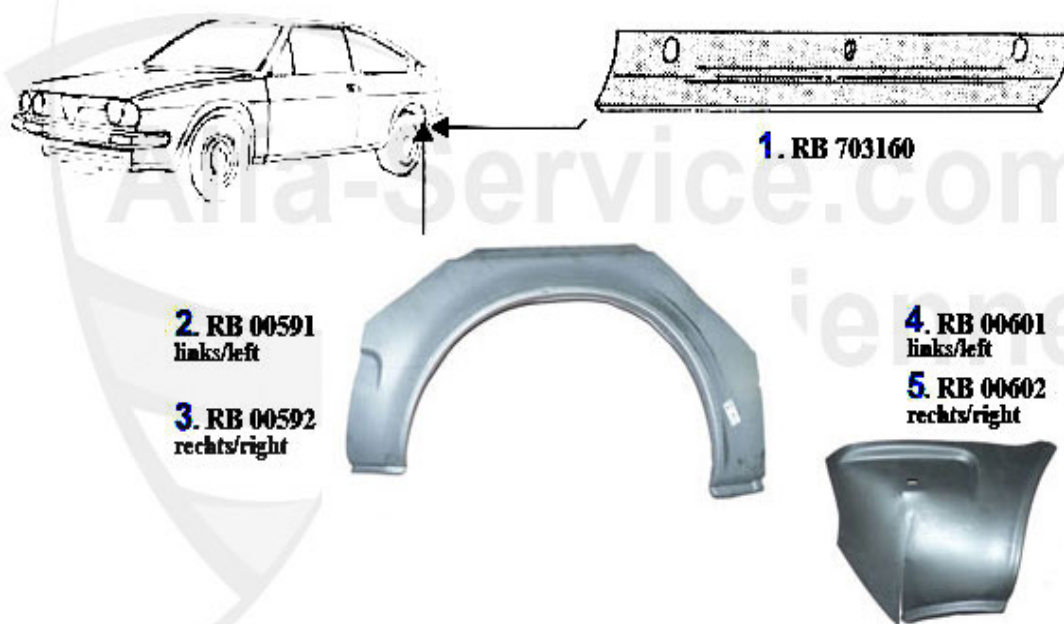

Repararturbleche/Repair Panels Sud Sprint (902)

2	RB00591	arco aleta post. izq. Sud Sprint	59.00 EUR
3	RB00592	arco aleta post. der. Sud Sprint	59.00 EUR