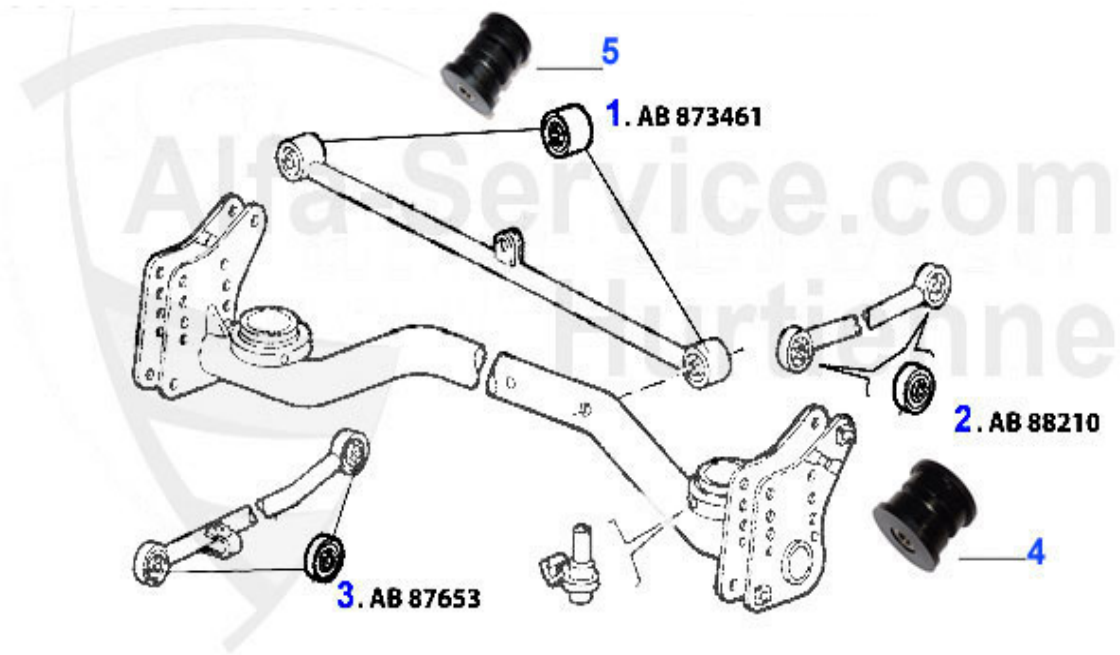

Alfa Sud/Sprint > suspension > suspension trasera

1	AB873461	silent bloc barra stab trasera Sud,33	17.50 EUR
3	AB87653	silent bloc post. Sud, 33 diam. 44,2 mm	19.50 EUR
4	AB40110SH	POWERFLEX HERITAGE COLLECTION PU Buchsen für hintere Zu	299.00 EUR
5	AB40111SH	POWERFLEX HERITAGE COLLECTION Buchsen Stabilisator hint	59.00 EUR