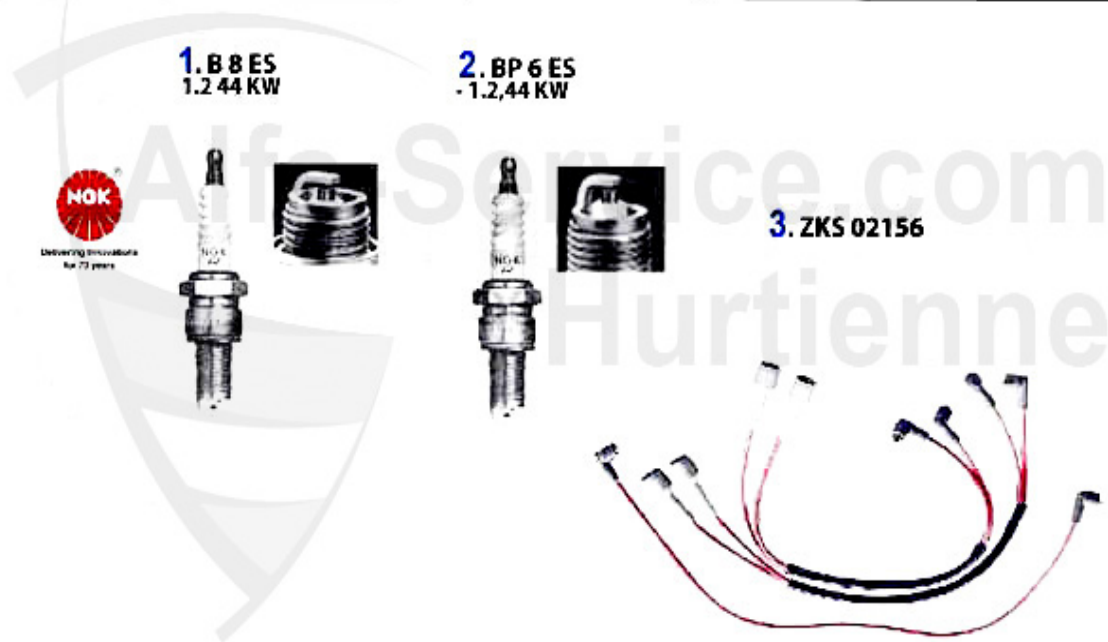

Zündkerzen/Spark Plugs Sud (901)

2	BP 6 ES	bujia NGK 33 1.3/1.4/1.5/1.7/ ie 16V,75 1.6/1.8/Turbo/2	4.50 EUR
3	ZKS02156	haz encendido Sud/Sprint, 33 (905) carburadores	35.00 EUR