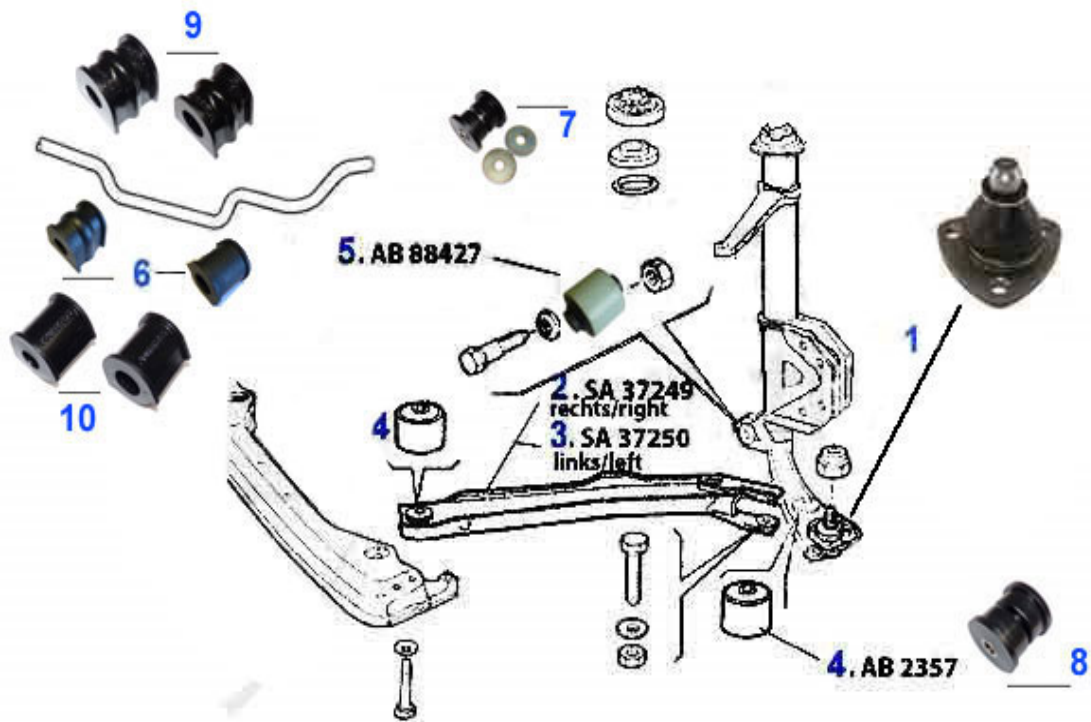

Alfa Sud/Sprint > suspension > suspension delantera

1	TG185	rotula Sud/Sprint	59.00 EUR
4	AB2357	silent bloc tren del. Sud/Sprint,33 (905/7)	9.00 EUR
4	AB2369	silent bloc tren del. Sud/Sprint/33/Arna D=46,2mm H= 36	10.50 EUR
5	AB88427	silent bloc triangulo inf. Sud,Arna,33 D=43mm L=53mm	16.51 EUR
6	AB2343	Stabilisatorgummi seitlich 33, Sud, Arna	5.50 EUR
6	AB2342	Stabilisatorgummi vorne 33, Sud, Arna 18mm	5.50 EUR
7	AB40102SB	Juego casquillo PU horquilla delantera interior Alfasud	79.00 EUR
7	AB40102SH	POWERFLEX HERITAGE COLLECTION Juego casquillo PU horqui	79.00 EUR
8	AB40101SH	HERITAGE Poliuretano delantero Tie Bar Bush para Alfa 3	169.00 EUR
8	AB40101	Poliuretano delantero Tie Bar Bush para Alfa 33 Alfasud	169.00 EUR