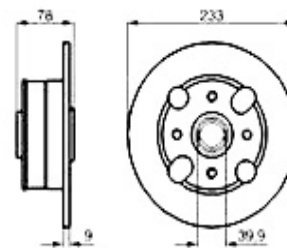

5. BS 100615
hinten/rear

3	BS118611	disco de frenos delantero 33 (905/7) 1.3/ 1.4/1.5/1.7/i	49.00 EUR
4	BS100751	disco de frenos delantero 33 (907) 1.7/ ie/ 16V/4x4/QV/	59.99 EUR