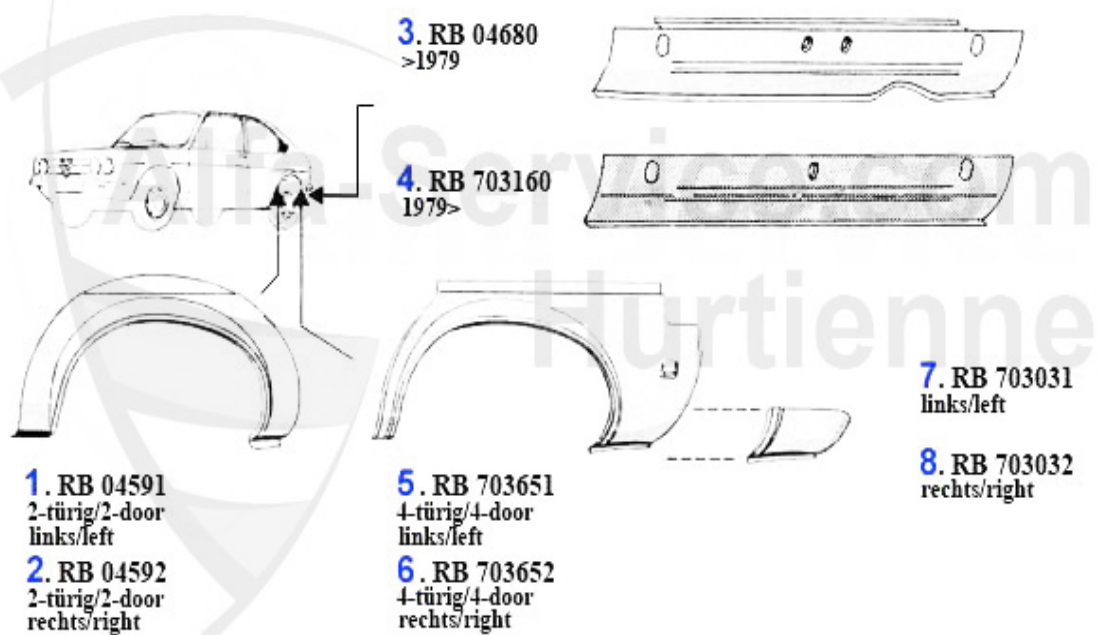

Reparaturbleche/Repair Panels (901)

3	RB04680	chapa cierre inf. Sud >79	35.11 EUR
6	RB703652	paso de rueda post. der. Sud 4 puertas	93.09 EUR