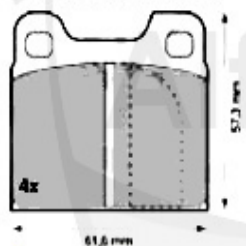

Brembeläge/Brakepads Sud/Sprint vorne/front

1. 20176
vorne/front
ohne Warnkontakt/
wo. abrasion control