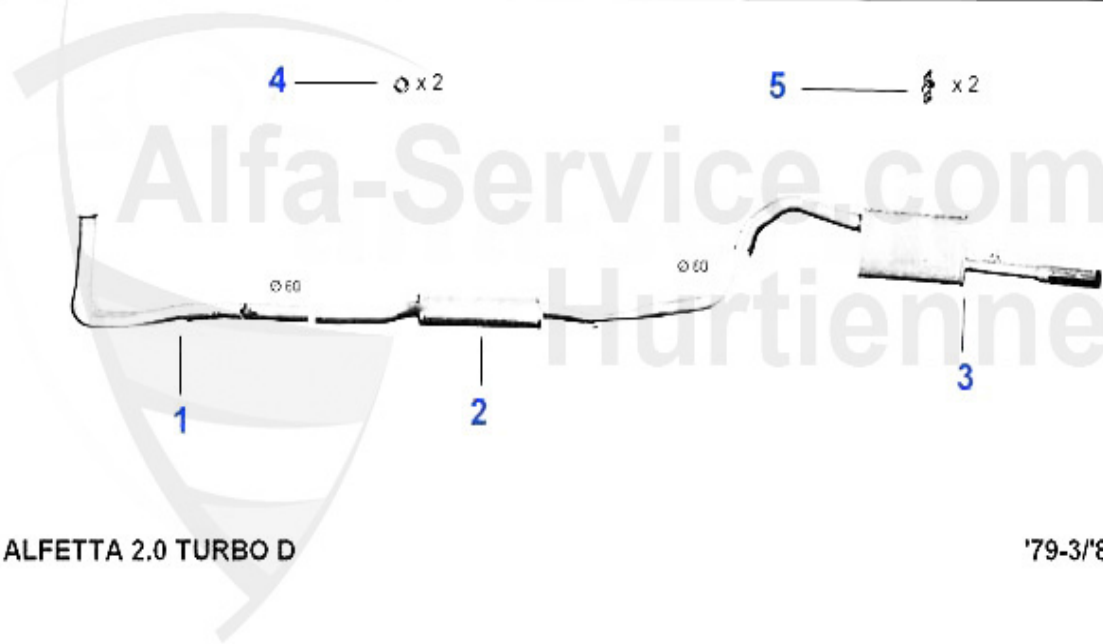

Abgasanlage/Exhaustsystem Alfetta 2.0 TD

ALFETTA 2.0 TURBO D

'79-3/'83

1	VR104201	tubo primario Alfetta, Giulietta 83-85 2.0,2.4 TD	62.00 EUR
1	VR104101	tubo primario Alfetta 2.0 TD 79-83	62.00 EUR
2	MSD104176	silenciador intermediario Alfetta, Giulietta, 2.0, 2.4	145.00 EUR
3	NSD104177	silenciador terminal Alfetta 2.0/2.4 TD 79-85	115.00 EUR
4	SAT091011	aro caucho - soporte escape	2.50 EUR
5	SAT091024	silent bloc/soporte escape Alfetta, Giulietta, 75,90	5.30 EUR