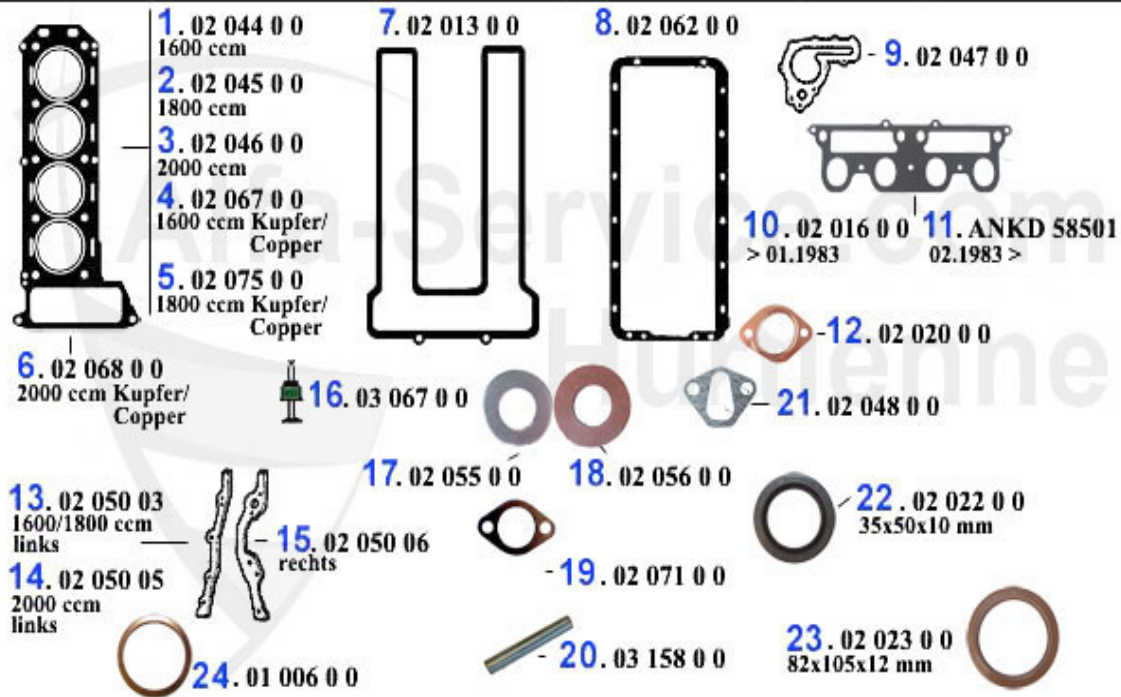

Alfetta > motor > juntas motor > juntas motor

Dichtungen Motor/Gaskets Engine 116 4-Cyl. Vergaser/Carb.

1	02 044 0 0	junta culata 1600 REINZ	57.00 EUR
2	02 009 0 0	Zylinderkopfdichtung 1750/1800 PAYEN 1,9 mm	85.00 EUR
2	02 045 0 0	junta culata 1750 REINZ, Alfetta Giulietta, GTV(116) 18	59.00 EUR
3	02 046 0 0	junta culata 2000 REINZ	53.50 EUR
3	02 008 0 0	Zylinderkopfdichtung 2000 PAYEN 1,9 mm	54.50 EUR
5	02 075 0 0	junta culata cobre 1750	Preis auf Anfrage
7	02 036 0 0	Ventildeckeldichtung mit Siliconeinlage org.REINZ Giuli	43.49 EUR
8	02 062 0 0	junta carter sup. (reforzado)	31.90 EUR
9	02 047 0 0	junta bomba agua	4.20 EUR
10	02 016 0 0	junta colector adm. 1300-2000, versiones carburadores	14.90 EUR
11	ANKD58501	junta colector adm Alfetta/Giulietta, GTV (116), Spide	19.90 EUR
12	02 020 0 0	junta escape motor-colector	3.70 EUR
13	02 050 0 3	junta carter distri 1600 izq. (version filtro roscado)	3.90 EUR
14	02 050 0 5	junta carter distri 2000 izq. 105/115, Giulietta, GTV(1	4.65 EUR
15	02 050 0 6	junta carter distri der.	4.95 EUR
17	02 055 0 0	junta aluminio para tornillo cubre- culata	1.70 EUR
18	02 056 0 0	junta "papel rojo" tornillo cubre culata	1.30 EUR
19	02 071 0 0	junta cuenta rev.	2.40 EUR
20	03 158 0 0	cilindro cauchp palie cigenal	3.61 EUR
21	02 048 0 0	junta bomba gaslina (papel)	2.30 EUR
22	02 022 0 0	retén ciguenal delantero 35/50/10	9.50 EUR
23	02 023 0 0	retén ciguenal trasero, 82/105/12/, 105 89, Alfetta, Gi	25.00 EUR
25	OWD11872	Ölwannendichtung GTV6/75 V6 AR90/RZ-SZ unterer Ölwanen	17.90 EUR