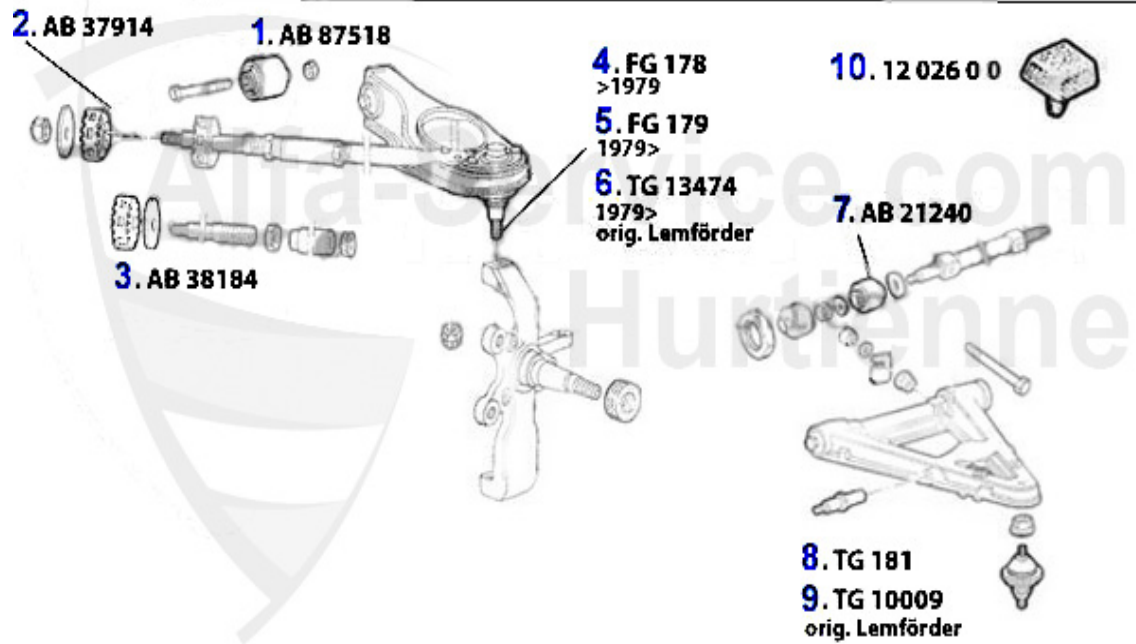

Aufhängung/Attachment Alfetta vorne/front

1	AB87518	silent bloc traingula inf. del. 75, GT/V/6 (116), RZ/SZ	12.50 EUR
2	AB37914	silent bloc 75, GT/V/6 (116)	4.50 EUR
3	AB38184	silent bloc brazo oblico 75, GT/V/6 (116)	4.50 EUR
4	FG178	rotula sup. Alfetta/Giulietta, GTV (116) >9	42.00 EUR
5	FG179	rotula sup. Alfetta, Giulietta, GT/V/6 (116) 1979> 75,9	39.00 EUR
6	TG13474	rotula origen Lemförder, Alfetta, Giulietta,	Preis auf Anfrage
7	AB21240	silent bloc triangulo inf. (2 por lado)	40.50 EUR
8	TG181	rotula inferior, 75,90, Alfetta, Giulietta, GT/V/6 (116)	42.90 EUR
9	TG10009	rotula origen Lemförder Alfetta, Giulietta, 75,90,GTV (	Preis auf Anfrage
10	12 026 0 0	taco sup.	8.50 EUR