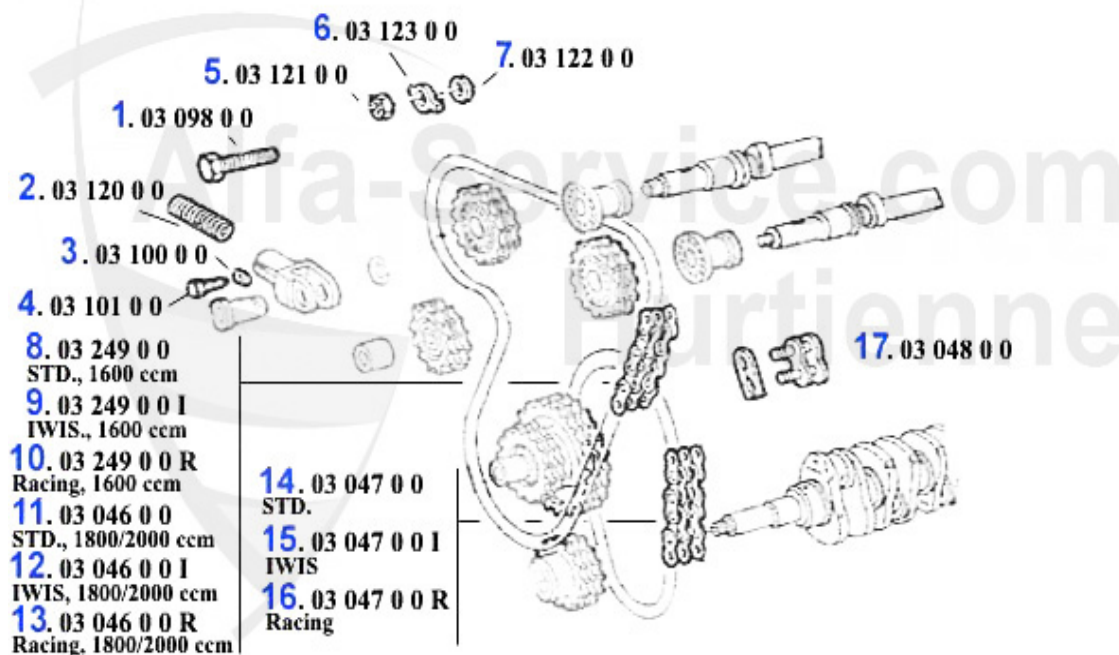

Steuerkette/Timing Chain Alfetta

1	03 098 0 0	tornillo seguridad arbol de levas	3.00 EUR
2	03 120 0 0	muelle tensor	7.90 EUR
3	03 100 0 0	cala tensor	4.50 EUR
4	03 101 0 0	tornillo tensor	6.50 EUR
5	03 121 0 0	tuerca pinon arbol de levas	2.20 EUR
6	03 123 0 0	platita seg. arbol de levas	2.34 EUR
7	03 122 0 0	arandela para 03.121.00	1.25 EUR
8	03 249 0 0	cadena distribucion IWIS 1600 (incl. eslabon rapido)	41.50 EUR
9	03 249 0 0 I	cadena distribucion IWIS 1600 incl. eslabon rapido	89.00 EUR
10	03 249 0 0 R	cadena distribucion IWIS 1600 (incl. eslabon rapido)	104.90 EUR
11	03 046 0 0	cadena distribucion larga 1750-2000 incl. eslabon rapid	44.49 EUR
12	03 046 0 0 I	cadena distribucion IWIS 1750-2000 incl. eslabon rapido	95.00 EUR
13	03 046 0 0 R	cadena distribucion IWIS 1600 (incl. eslabon rapido)	104.90 EUR
14	03 047 0 0	cadena distribucion 1300-2000 corta	24.50 EUR
15	03 047 0 0 I	cadena distribucion IWIS 1300-2000 court	55.00 EUR
16	03 047 0 0 R	cadena distribucion IWIS 1300-2000 courte	69.00 EUR
17	03 048 0 0	eslabon rapido para cadena distr.	4.50 EUR
18	03 118 0 0	Lagerhülse im Motorblock für Kettenrad 1300/1600/1750 n	15.90 EUR
19	03 124 0 0	Lagerhülse im Motorblock für Kettenrad 2000cc (14,5mm),	15.90 EUR