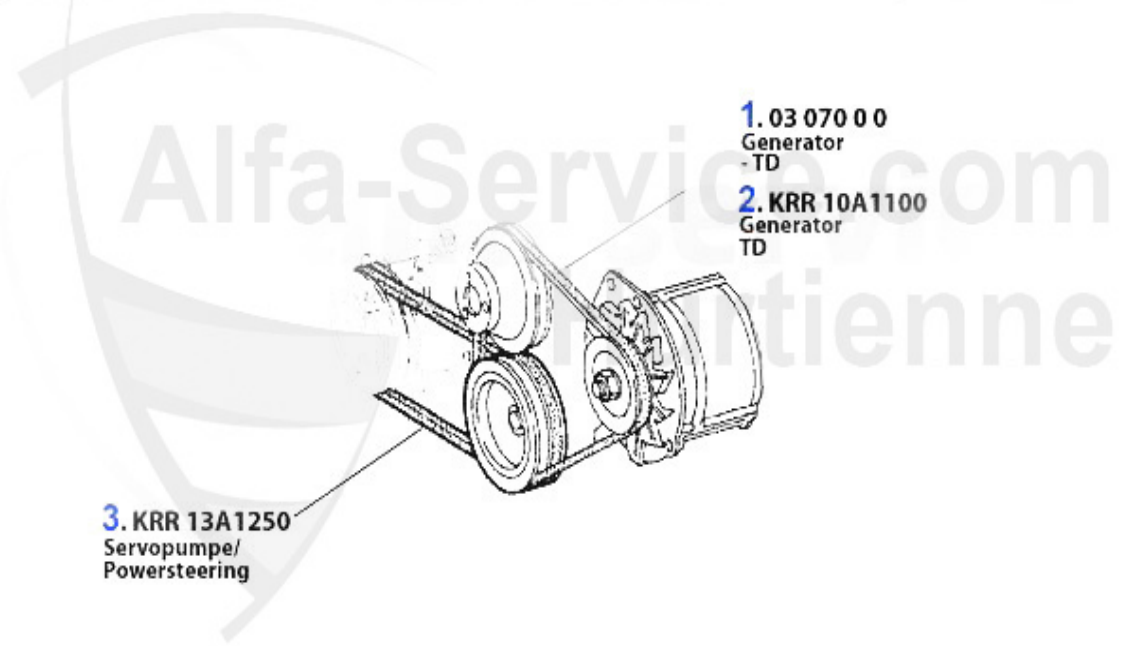

Keilriemen/V-Belt Alfetta

1	03 070 0 0	correa alternador 9,5x825	13.90 EUR
1	KR10A1100	correa 9.5x1100 Alfetta, 75,90 2.4 TD	14.90 EUR
2	KR13A1250	correa 12.5x1250 Alfetta, Giulietta, GTV(116) 4cyl. com	17.39 EUR