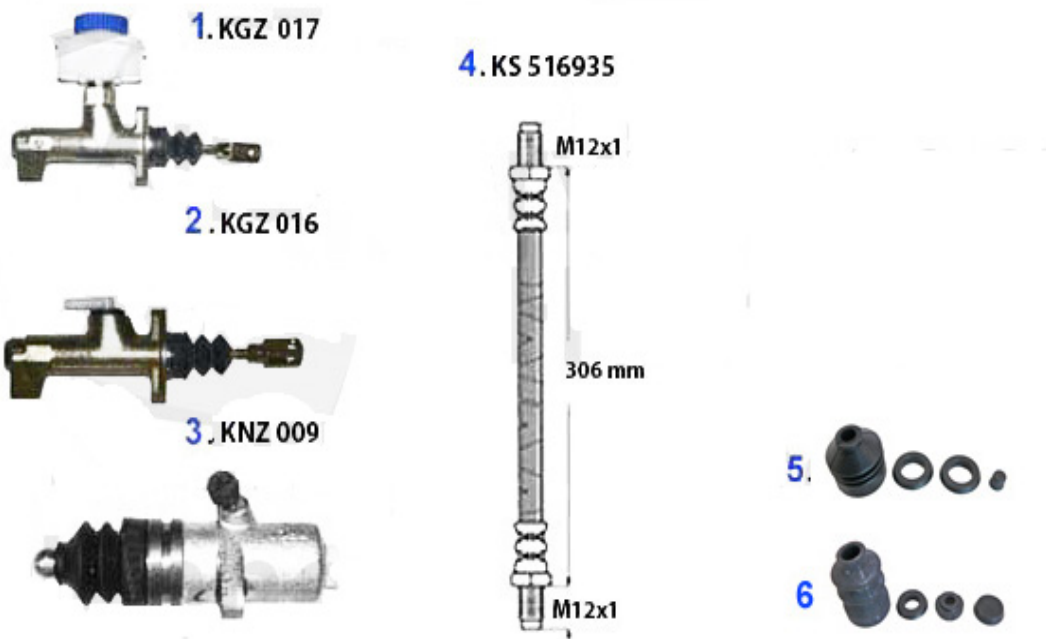

Alfetta > transmision > soportes caja 1.6/1.8/2.0

1	GL87694	soporte caja vel. der. 75,90 Alfetta, Giulietta,	34.90 EUR
2	GL87688	Getriebelager links 116 alte Ausf. GTV 2.0 4 Zylinder	38.50 EUR
2	GL2363	soporte caja vel. izq. 75 4-cyl. (excepto Turbo), Alfet	34.90 EUR
3	SMS21139	fuelle mando embraque Alfetta, Giulietta, GTV (116),75,	18.35 EUR
4	GL03714	guia mando caja vel. 75,90,RZ,SZ	24.89 EUR
5	GL21958	soporte caja vel. trasero 75,90,RZ,SZ Alfetta, Giuliett	29.90 EUR
6	SMS2345	Schalthebelabdeckung innen Alfetta, Giulietta,GTV (116)	14.49 EUR
7	SMS26078	Staubmanschette für Schaltstange am Getriebe Alfetta,Gi	25.00 EUR
8	SMS2346	Schalthebelmanschette Alfetta,Giuli etta,GTV(116),75,90	Preis auf Anfrage
9	04 001 0 0	aro sincronizador	59.00 EUR

Kupplungs-Kit/Clutch Set Alfetta

1	KK427001	kit embrague Alfetta, Giulietta, 75 1.3-1.6 75-89	1400.00 EUR
2	KK009003	kit embrague Alfetta, Giulietta, 75,GT/V (116) 1.6/1.8/	379.00 EUR

Kupplungsbetätigung/Clutch Actuation Alfetta