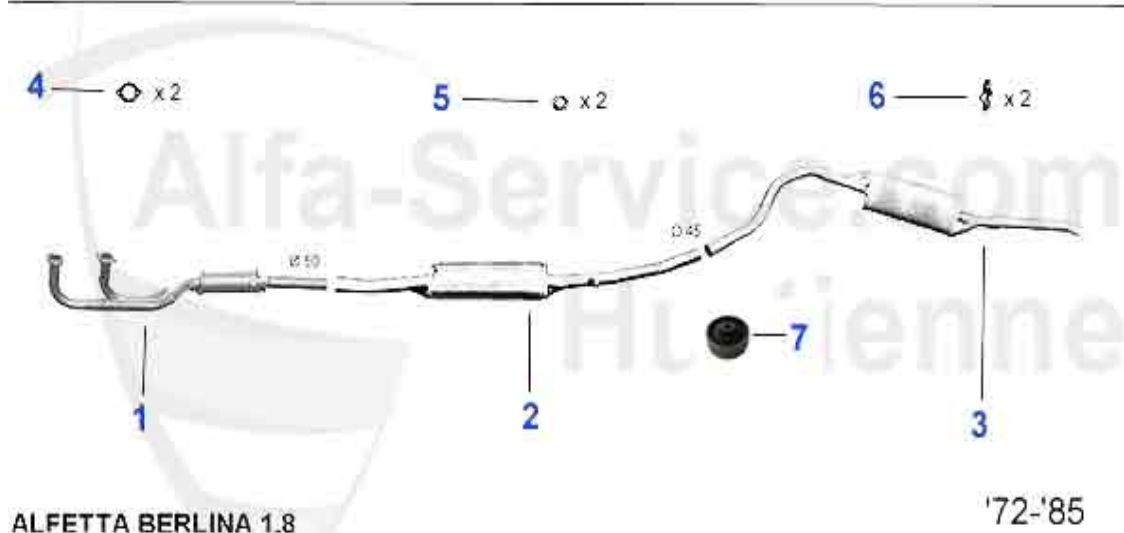

Abgasanlage/Exhaust System Alfetta 1.8

1	VSD101803	silenciador primario Alfetta, Giulietta, 2da Serie 79-	159.00 EUR
1	VSD103603	silenciador primario Alfetta 1.8,2.0 1ra Serie 72-78	139.00 EUR
2	MSD101476	sil.central Alfetta 1.6,1.8,2.0 79-85 Guilietta 1.3-2.	118.00 EUR
2	MSD103576	silenciador intermediario Alfetta, 1.6 1.8,2.0 1ra Seri	165.01 EUR
3	NSD117999	Endtopf Alfetta GT 1,6-2,0 Sportendtopf Doppelendst. 2	267.75 EUR
3	NSD103907	silenciador terminal Alfetta 1.6/1.8/2.0 2da serie 79-	115.00 EUR
3	NSD103507	silenciador terminal Alfetta 1.6/1.8/2.0 1ra Serie 72-	219.00 EUR
4	SAT094413	junta escape primario Alfetta, Giulietta, 75,90,155,164	6.00 EUR
5	SAT091011	aro caucho - soporte escape	2.50 EUR
6	SAT091024	silent bloc/soporte escape Alfetta, Giulietta, 75,90	5.30 EUR
7	11 028 0 0	silent bloc fijacion escape / caja vel.	8.90 EUR