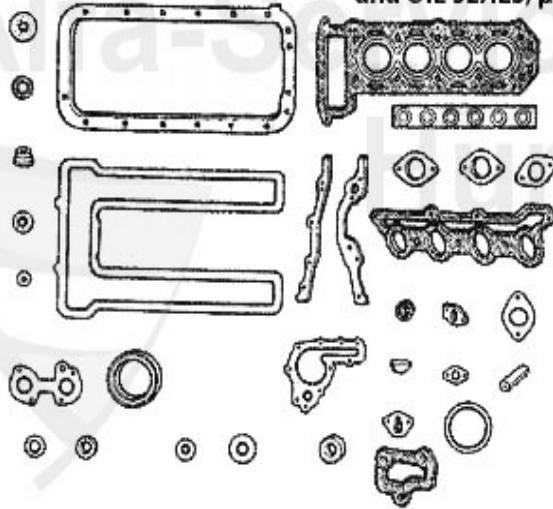

1.02.069.00

1 02 069 00

kit juntas motor parte alta 1300-1600- 1750-2000 sin ju

70.00 EUR

Motordichsatz/Full Set Alfetta Vergaser/Carb.

Achtung/Attention:

In den Dichtsätzen 02 040 0 0 & 02 041 0 0 sind Zylinderkopfdichtung und Wellendichtringe nicht enthalten, bitte separat bestellen./The sets 02 040 0 0 & 02 041 0 0 are without HEADGASKET and OIL SEALS, please order it separate!