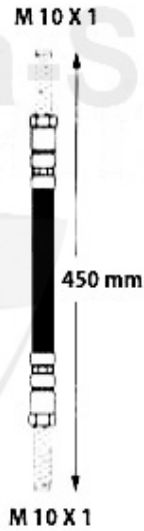

Bremskraftregler/Brake Valve Alfetta

1 13 020 0 0

regulador de presión puente tras. Giulia Spider, GT, Al

Preis auf Anfrage

Bremsschlauch/Brake Hose Alfetta

1. BS 516850
vorne/front
> 04.1983

2. BS 510084
vorne/front
05.1983>