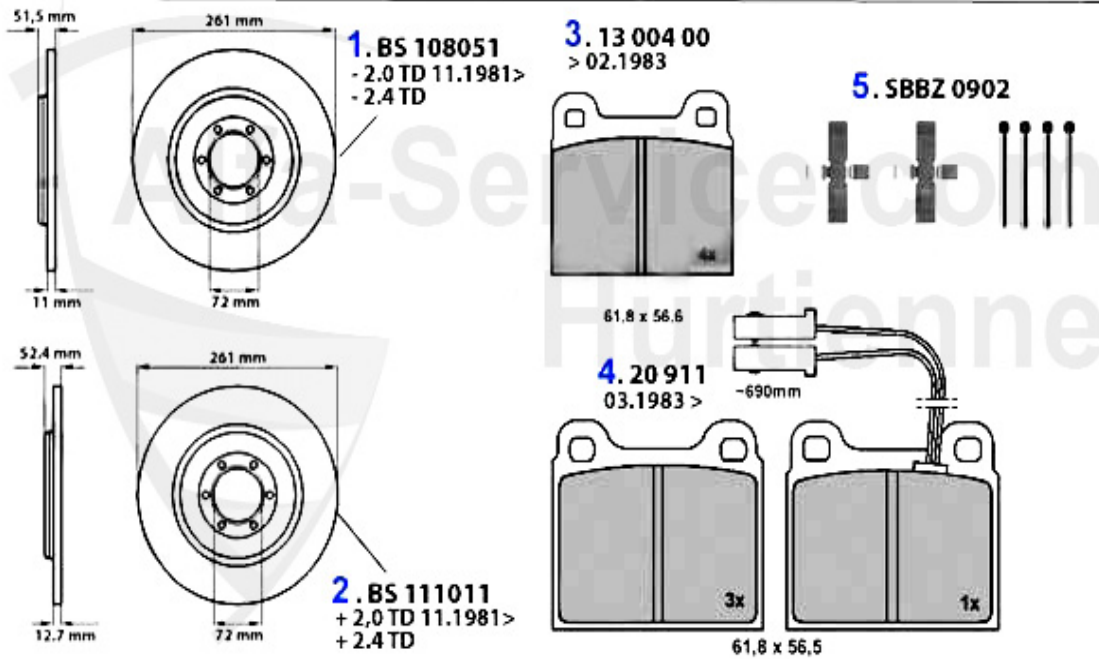

Bremse vorne/Frontbrake Alfetta (116)

1	BS108051	disco de frenos delantero Alfetta, 1.6/ 1.8/2.0 72-84/	99.50 EUR
2	BS111011	disco de frenos delantero Alfetta 2.0 2.4 TD 81-84, GTV	92.50 EUR
3	13 004 0 0	lote de pastillas de freno delantero para series 105: 1	25.89 EUR
4	20911 150 05	juego de pastillas de frenos delantero con testigo 116	75.01 EUR
5	SBBZ0902	kit fijacion pastillas de freno para 1300400/20034	9.50 EUR