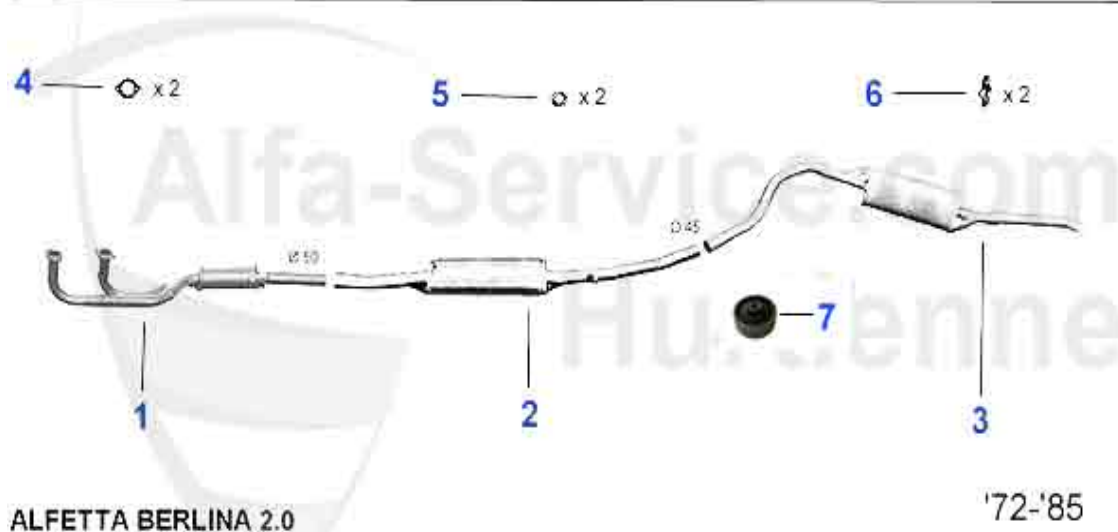

Abgasanlage/Exhaust System Alfetta 2.0

1	VSD101803	silenciador primario Alfetta, Giulietta, 2da Serie 79-	159.00 EUR
1	VSD103603	silenciador primario Alfetta 1.8,2.0 1ra Serie 72-78	139.00 EUR
2	MSD101476	sil.central Alfetta 1.6,1.8,2.0 79-85 Guilietta 1.3-2.	118.00 EUR
2	MSD103576	silenciador intermediario Alfetta, 1.6 1.8,2.0 1ra Seri	165.01 EUR
3	NSD117999	Endtopf Alfetta GT 1,6-2,0 Sportendtopf Doppelendst. 2	267.75 EUR
3	NSD103907	silenciador terminal Alfetta 1.6/1.8/2.0 2da serie 79-	115.00 EUR
3	NSD103507	silenciador terminal Alfetta 1.6/1.8/2.0 1ra Serie 72-	219.00 EUR
4	SAT094413	junta escape primario Alfetta, Giulietta, 75,90,155,164	6.00 EUR
5	SAT091011	aro caucho - soporte escape	2.50 EUR
6	SAT091024	silent bloc/soporte escape Alfetta, Giulietta, 75,90	5.30 EUR
7	11 028 0 0	silent bloc fijacion escape / caja vel.	8.90 EUR