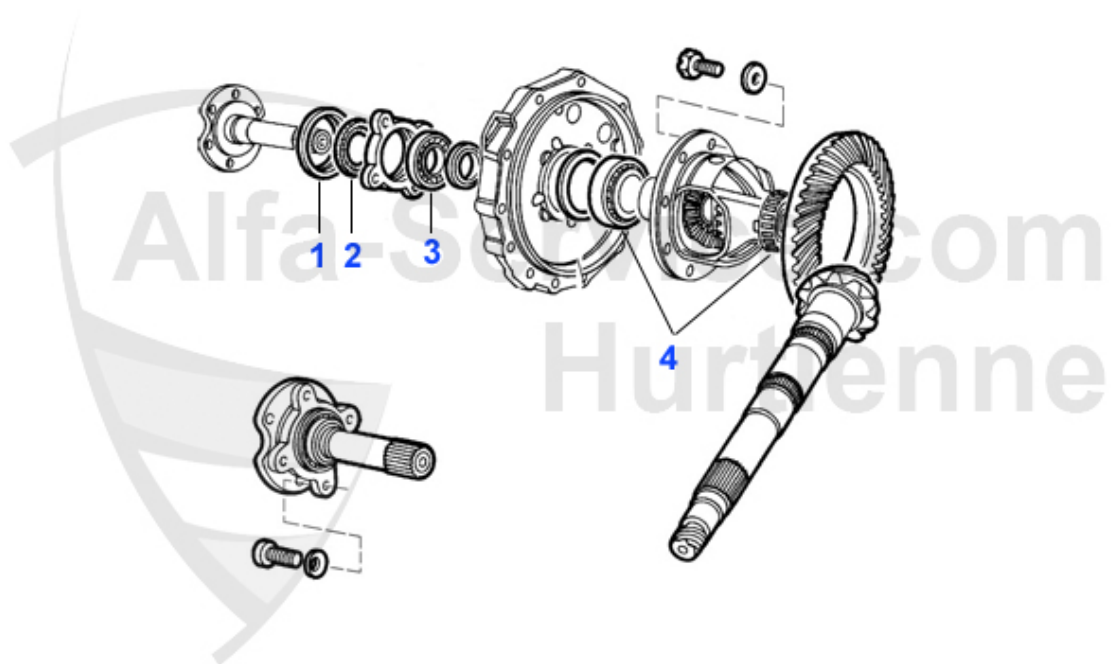

Alfetta > transmission > diferencial

1	WD21228	O-Ring HA Differential 116 AR 75 4 u. 6 Zylinder RZ,SZ	Preis auf Anfrage
2	WD21231	Dichtring HA-Differential 116, AR 75 4 u. 6 Zylinder RZ	19.50 EUR
3	GL8685	rodamiento diferencial AR75 y GTV6, OE 71728685	44.99 EUR
4	GL8680	Schulterlager Diff.AR116	43.99 EUR