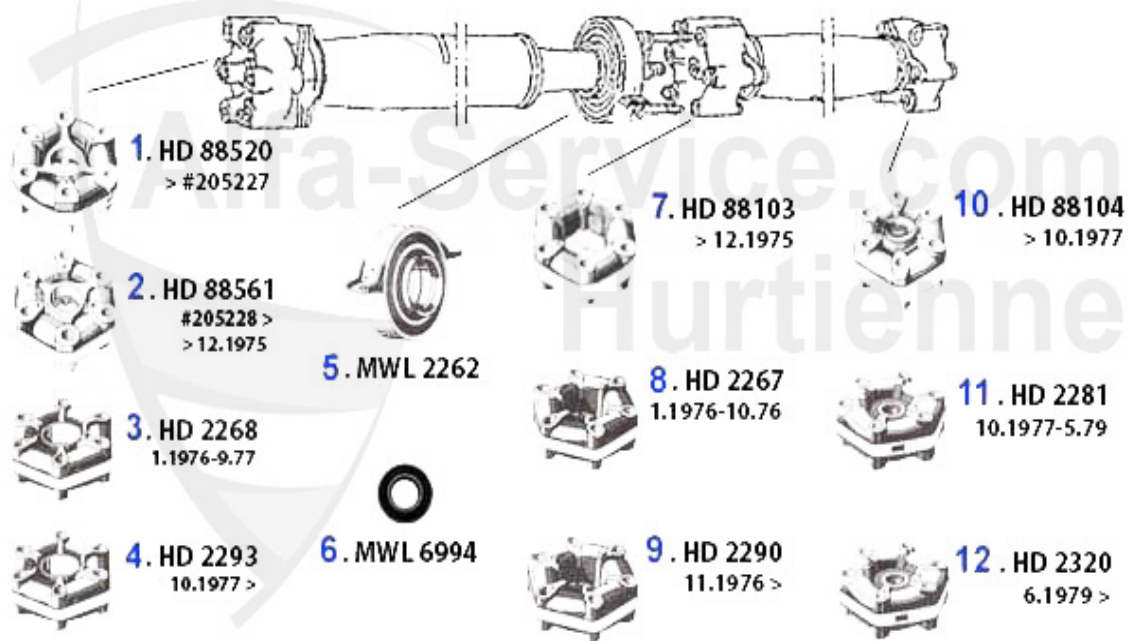

Antriebswelle/Driveshaft Alfetta

1	HD88520	flector delantero Alfetta >#205227	95.00 EUR
2	HD88561	flector delantero Alfetta#205228>,>12.75	Preis auf Anfrage
3	HD2268	flector delantero Alfetta 1.76-9.77	Preis auf Anfrage
4	HD2293	flector delantero Alfetta, Giulietta, 10.77>,>75,90 4-cy	85.00 EUR
5	MWL2262	palier central 75,90 4 cyl. 33 4x4 Alfetta, Giulietta	47.90 EUR
6	MWL6994	rodamiento de bolas para palier central 116, 4 CYL. 4 c	23.80 EUR
7	HD88103	flector central Alfetta >12.75	81.04 EUR
8	HD2267	flector central Alfetta >10.76, Giulietta 81>	Preis auf Anfrage
9	HD2290	flector central Alfetta, Giulietta, 11.76>,>75,90	118.00 EUR
10	HD88104	flector trasero Alfetta >10.77	Preis auf Anfrage
11	HD2281	flector trasero Giulietta >5.79 Alfetta 10.77-5.79	Preis auf Anfrage
12	HD2320	flector trasero Alfetta, Giulietta 06.79>,>75,90 4 cyl.	87.00 EUR