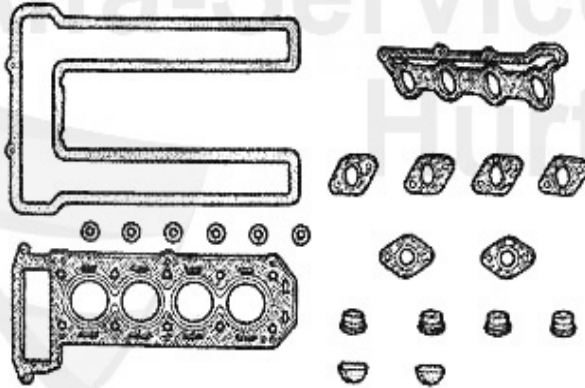

Alfetta > motor > juntas motor > kit juntas motor

Kopfdichtsatz/Head Set Giulietta (116) Vergaser/Carb.

Achtung/Attention:

Dichtsatz ohne Kopfdichtung, bitte separat bestellen! / Headset without HEADGASKET, please order separate!

1.02.069.00

1 02 069 00

kit juntas motor parte alta 1300-1600- 1750-2000 sin ju

70.00 EUR