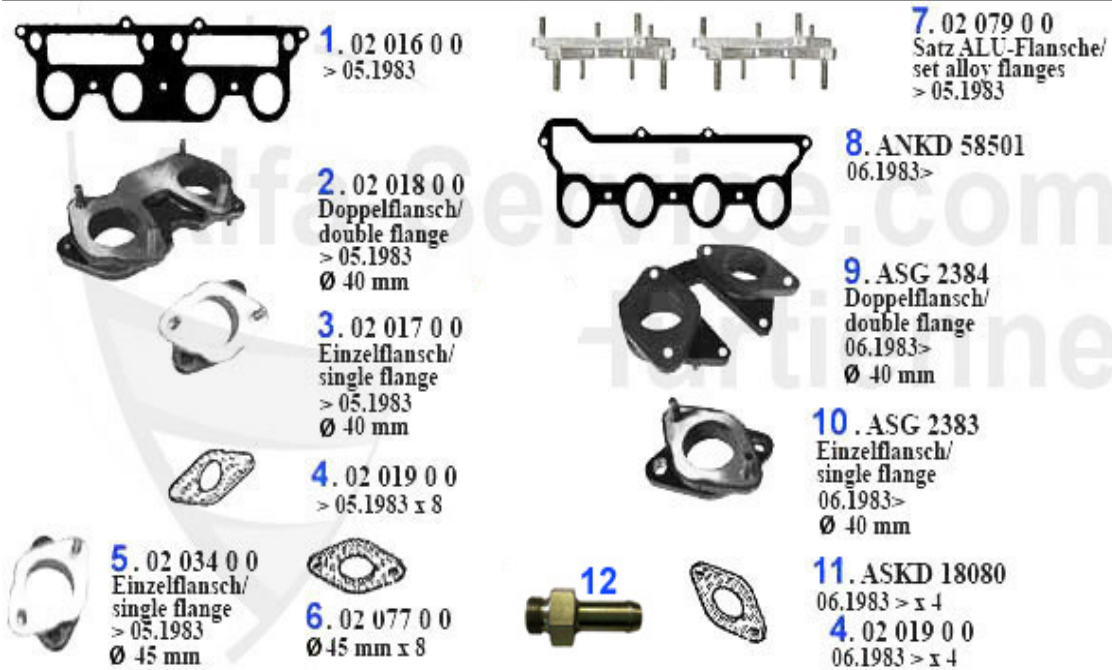

Ansaugbrücke/Intake Manifold Alfetta (116)

1	02 016 0 0	junta colector adm. 1300-2000, versiones carburadores	14.90 EUR
2	02 018 0 0	brida doble 40 mm , todas 105/115>90 116>83	65.00 EUR
3	02 084 0 0	Satz (4Stk.) Ansaugflansche Aluminium 40mm Typ 105,115,	189.00 EUR
3	02 017 0 0	brida carbu 40 mm, todas 105/115 >90, 116>83	26.50 EUR
4	02 019 0 0	junta brida 40mm	0.95 EUR
4	02 004 0 0	JUNTA BRIDA 40 MM HECHO DE MATERIAL RENFORZADO	1.00 EUR
5	02 034 0 0	brida 45mm	42.99 EUR
6	02 077 0 0	junta brida 45mm	1.95 EUR
8	ANKD58501	junta colector adm Alfetta/Giulietta, GT/V (116), Spide	19.90 EUR
9	ASG2384	brida adm. doble 116 4 cyl 83> Spider 1.6 90-93	89.00 EUR
10	ASG2383	brida adm. Simple 116 4 cyl. 83> Spider 1.6 90-93	29.90 EUR
11	ASKD18080	junta papel inf. para brida carbu 116	1.50 EUR
12	08 111 0 0	suporte conexión de agua por colector admission en 10	18.50 EUR