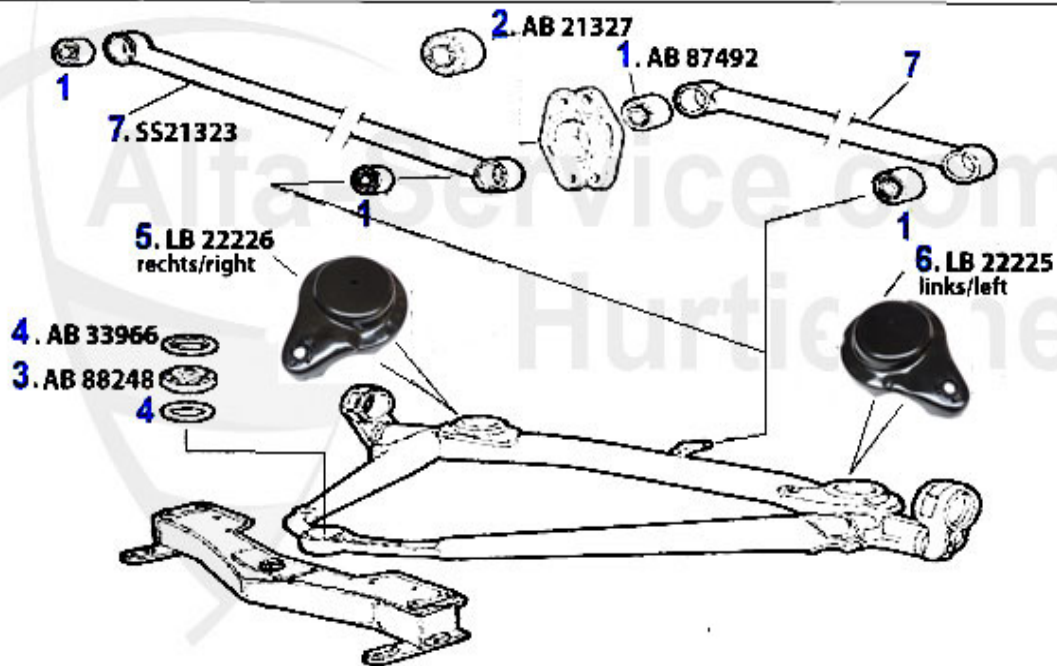

Aufhängung/Attachment Alfetta hinten/rear

1	AB87492	silent bloc eje tradero 75, Alfetta, Giulietta, GTV/6	9.60 EUR
1	AB1970SF	Buchensatz Superflex f. Drehstäbe HA 116	175.00 EUR
2	AB21327	silent bloc trasero Alfetta, Giulietta, GTV/6 (116), 75	19.00 EUR
3	SF0114	PU-Mittelbuchse Getriebe- Traverse Alfetta, Giulietta GT	61.50 EUR
5	LB22226	soporte eje post. der. 75/GTV6	83.90 EUR
6	LB22225	soporte eje post. izq. 75/GTV6	88.00 EUR
7	SS21323	barra stab. puente trasero 116	53.86 EUR