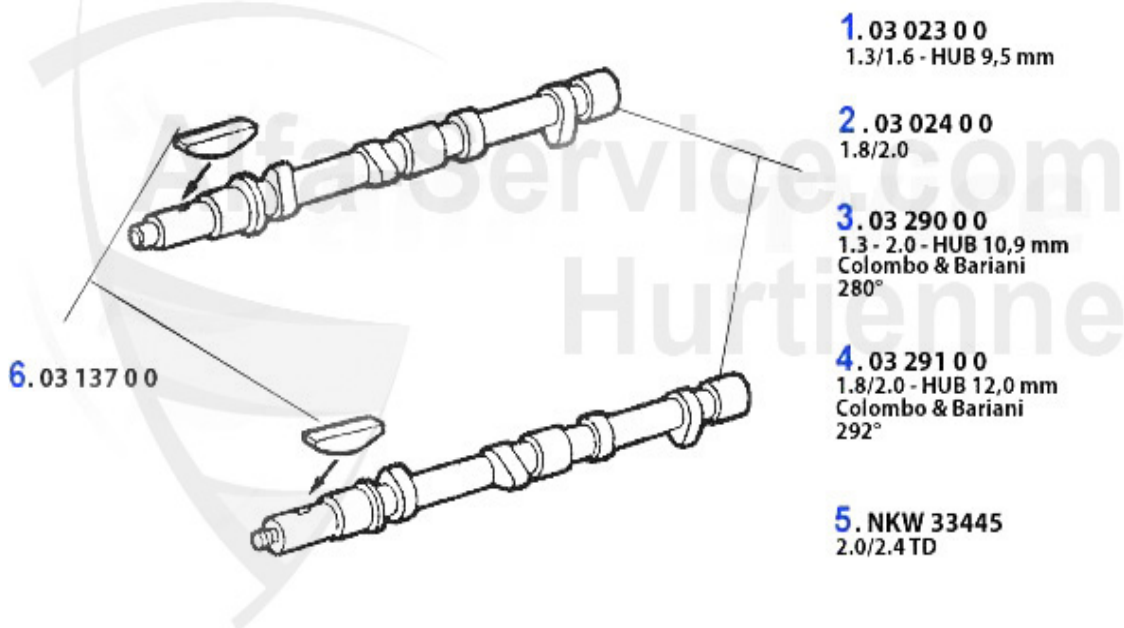

Nockenwelle/Camshaft Alfetta

2	03 024 0 0	arbol de levas adm. escape, 105,116,1750 -2000, carbura	Preis auf Anfrage
3	03 290 0 0	arbol de levas Colobo % Bariani, 1300- 2000, leva: 10.9	279.00 EUR
4	03 291 0 0	arbol de levas Colombo & Bariani 1750-2000, leva 12.0mm	279.00 EUR
5	NKW33445	arbol de levas Alfetta,75,90 2.0/2.4TD	511.90 EUR
6	03 137 0 0	cale para arbol de levas	6.90 EUR