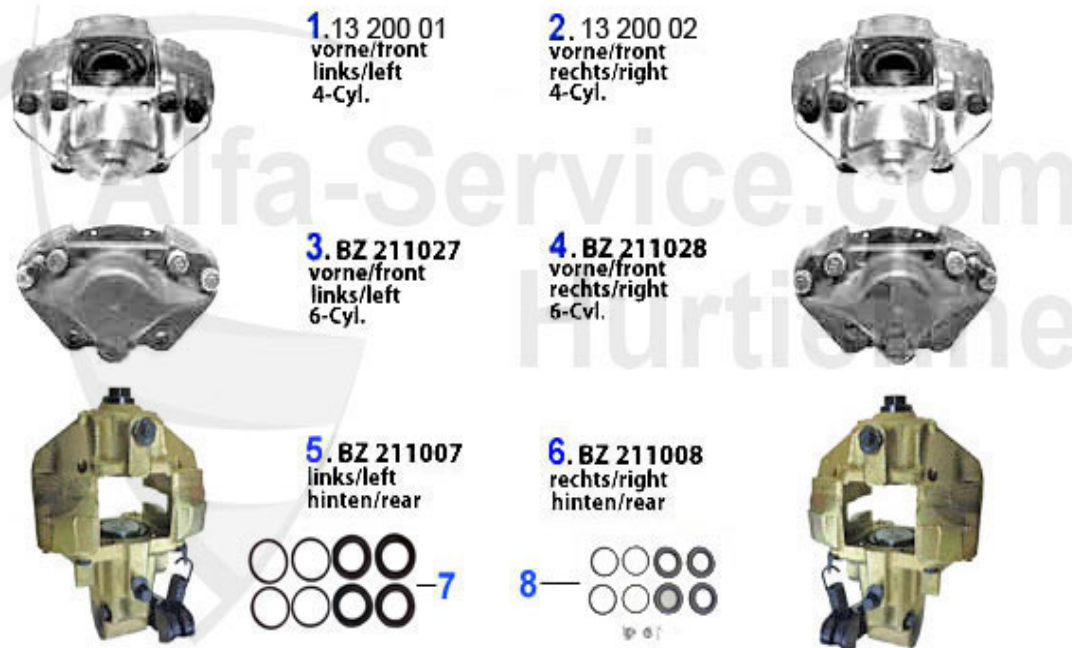

Bremszangen/Calipers Alfetta (116)

1	13 200 0 1	Bremssattel vorne links 1300-1600 (67-93) Neuteil kein	159.00 EUR
2	13 200 0 2	Bremssattel vorne rechts 1300-1600 (67-93) Neuteil kein	159.00 EUR
4	BZ211020	pinza defrenos del. der. 75 1.8/2.0 84-88 90 2.0 ie/2.	117.98 EUR
5	BZ222007	pinza de frenos post. izq. Alfetta, Giulietta/GTV 6 (11	205.00 EUR
6	BZ222008	pinza de frenos post. der. Alfetta, Giulietta, GTV 6 (1	205.00 EUR
7	13 037 0 0	kit reparacion 2 pinzas delanteras	23.00 EUR
8	RSBS381	kit reparacion pinza frenos trasero Ate, Alfetta, Giuli	49.00 EUR