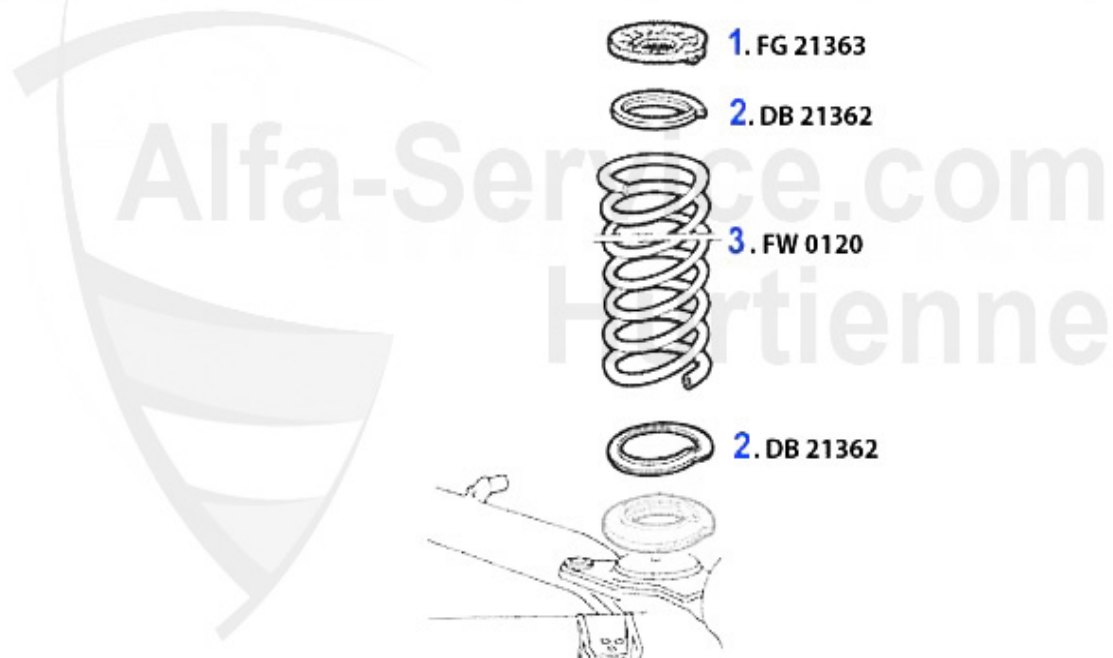

Federn/Springs Alfetta

2	DB21362	cala de espesor tren trasero 116	8.90 EUR
3	FW0120	muelle suspension trasero Alfetta, GTV (116),75,90	95.00 EUR
3	FWK4120	muelles 75,GTV (116) rebajados: 30mm	99.00 EUR