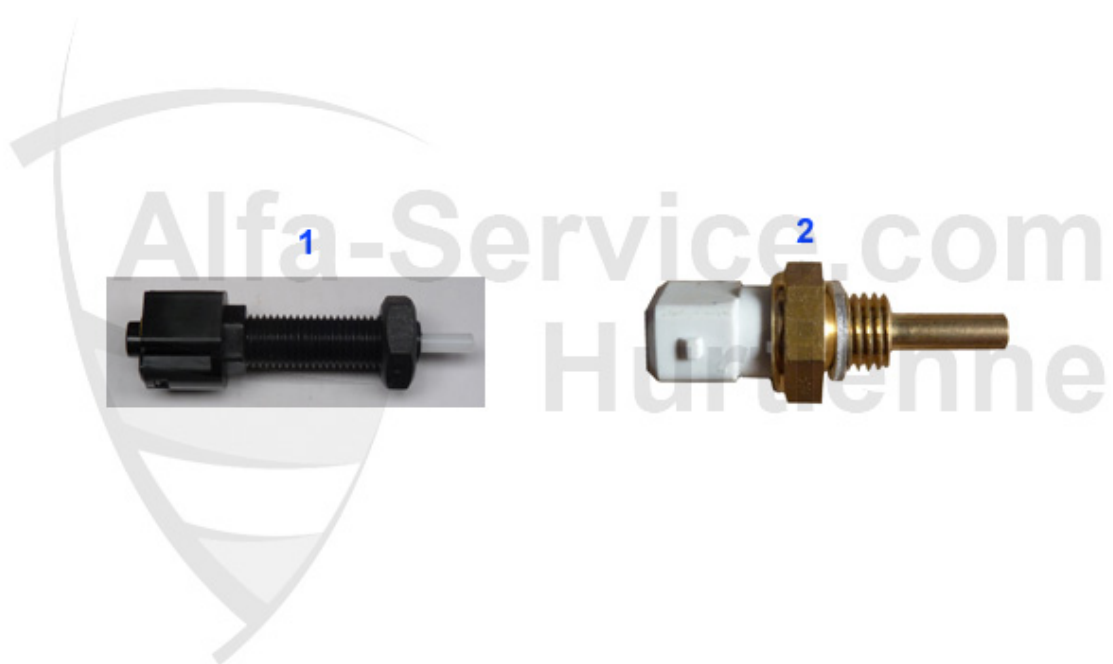

95.00 EUR

Alfetta > electricidad > Zündschloss

1 14 067 3 0

Cerradura de encendido Spider 80-93, tambien para Alfet

149.00 EUR

1	14 041 0 0	contactor frenos mecanico 70-89, Alfetta Giulietta, GTV	12.90 EUR
2	WTG60183	Geber Kühlwassertemperatur 6,75 V6, Alfetta 2.4 TD,GTV/	25.00 EUR