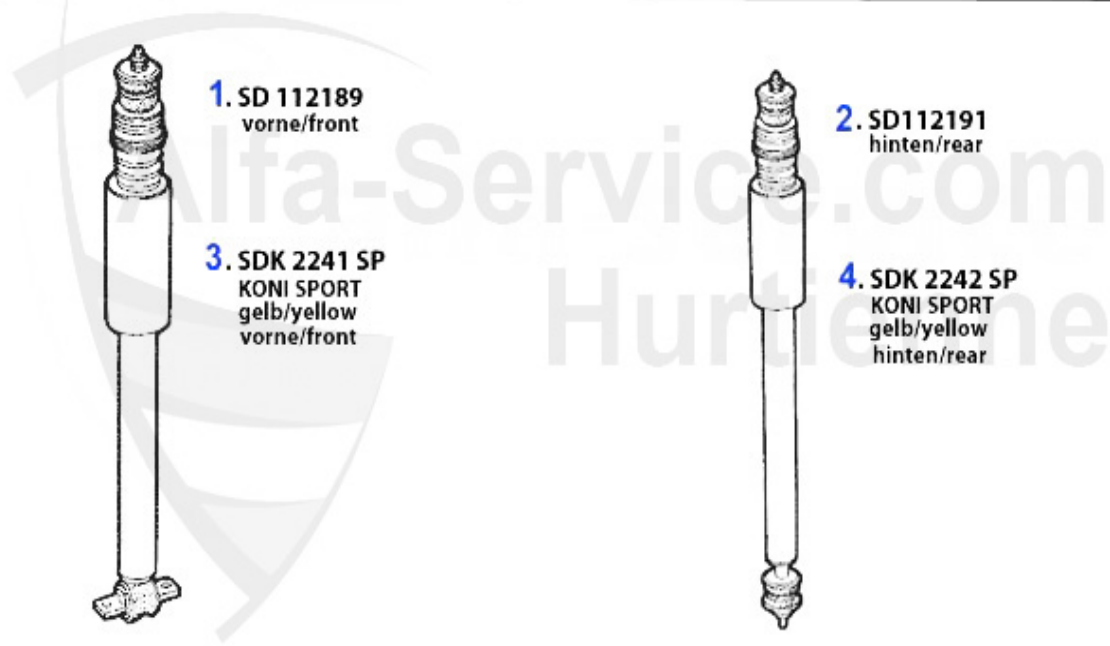

Stoßdämpfer/Shock Absorber Alfetta

1	SD112189	amortiguador delantero 6, Alfetta, Giulietta	99.00 EUR
2	SD112191	amortiguador trasero Alfetta, Giulietta, GTV (116)	99.00 EUR
3	SDK2241SP	Alfetta, GT/V/6, GIULIETTA (116)	149.90 EUR
4	SDK2242SP	amortiguador KONI amarillo trasero Alfetta, GT/V/6, GIU	149.90 EUR