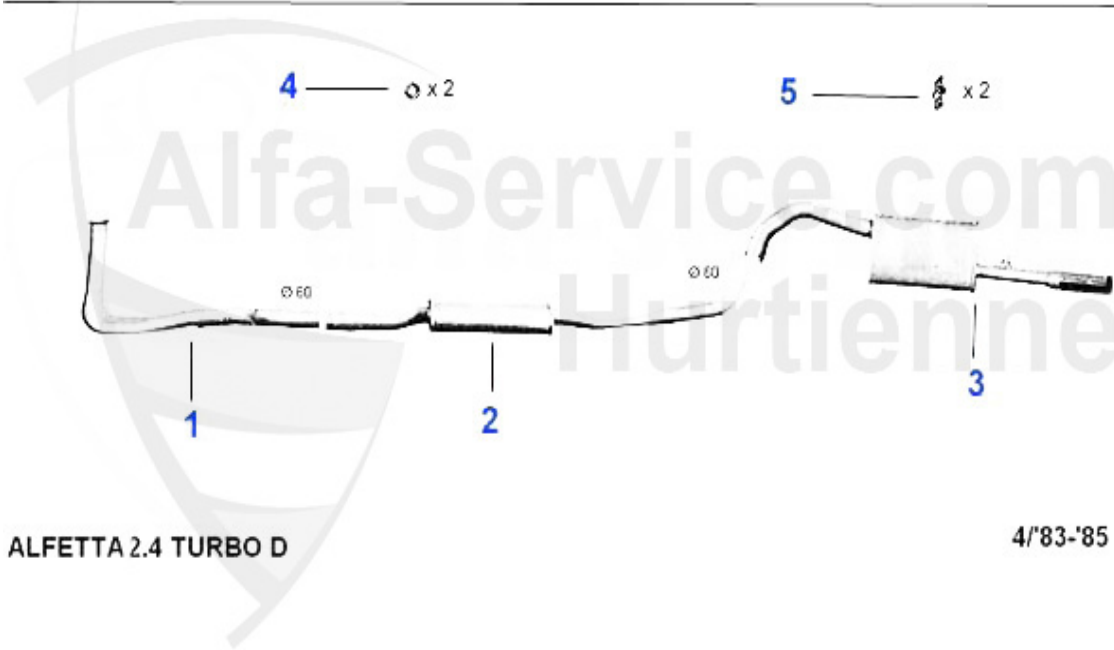

Abgasanlage/Exhaustsystem Alfetta 2.0 TD

1	VR104201	tubo primario Alfetta, Giulietta 83-85 2.0,2.4 TD	62.00 EUR
2	MSD104176	silenciador intermediario Alfetta, Giulietta, 2.0, 2.4	145.00 EUR
3	NSD104177	silenciador terminal Alfetta 2.0/2.4 TD 79-85	115.00 EUR
4	SAT091011	aro caucho - soporte escape	2.50 EUR
5	SAT091024	silent bloc/soporte escape Alfetta, Giulietta, 75,90	5.30 EUR