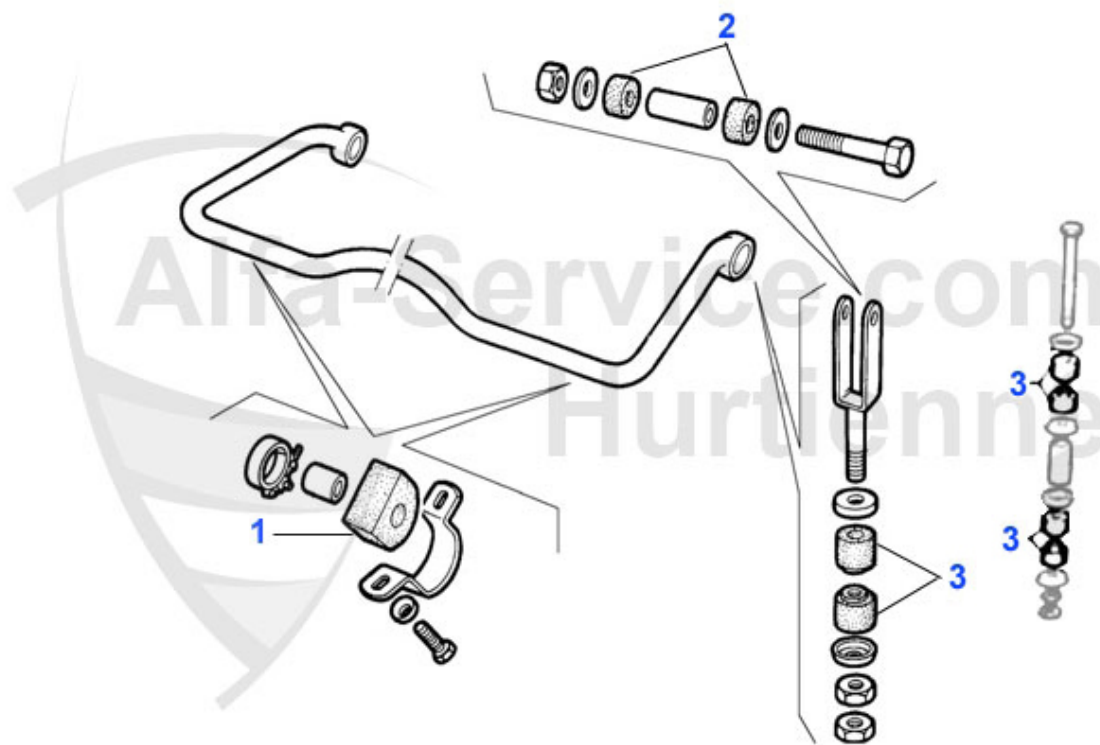

Alfetta > suspension > stabilizante trasero

0	AB2394	Stabilager HA Alfetta, Giulietta, 75 (21mm) benötigte St	29.55 EUR
0	AB21364	Zugstangenbuchse hinten Alfetta, Giulietta, GTV/6 (116),	3.90 EUR
0	AB21366	Buchse f. Stabi hinten oben Alfetta, Giulietta, GTV/6 (	6.50 EUR
1	AB2394	Stabilager HA Alfetta, Giulietta, 75 (21mm) benötigte St	29.55 EUR
2	AB21366	Buchse f. Stabi hinten oben Alfetta, Giulietta, GTV/6 (	6.50 EUR
3	AB21364	Zugstangenbuchse hinten Alfetta, Giulietta, GTV/6 (116),	3.90 EUR