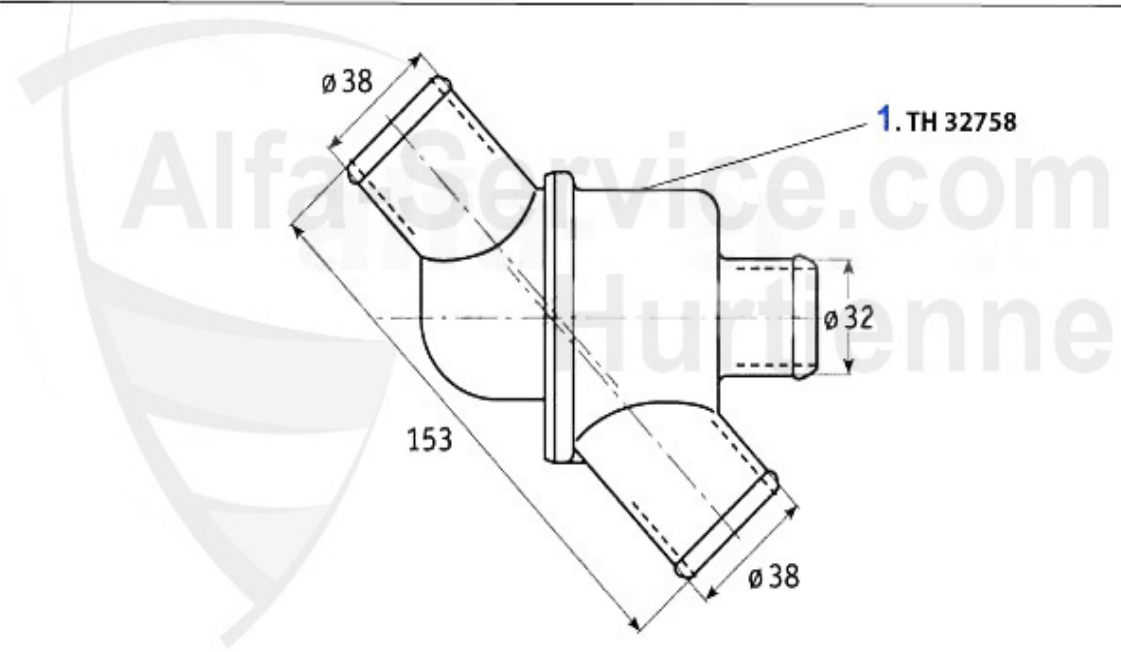

Termostato Alfetta 2.4 TD

1 TH32758

termostato Alfetta 2.0/2.4 TD

94.89 EUR