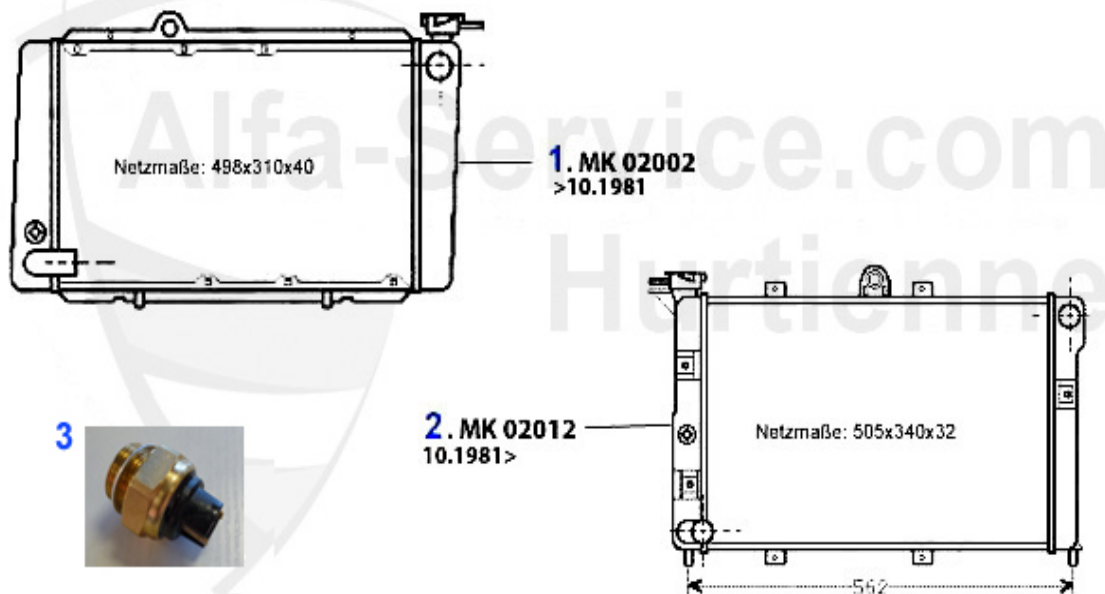

Kühler/Radiator Alfetta 2.0

2	MK02012	radiador Alfetta/Giulietta 1.8/2.0 78-85 cuidado con la	Preis auf Anfrage
3	14 104 3 0	manco-contact electrico 6,75,90 Alfetta, Giulietta, RZ	18.00 EUR