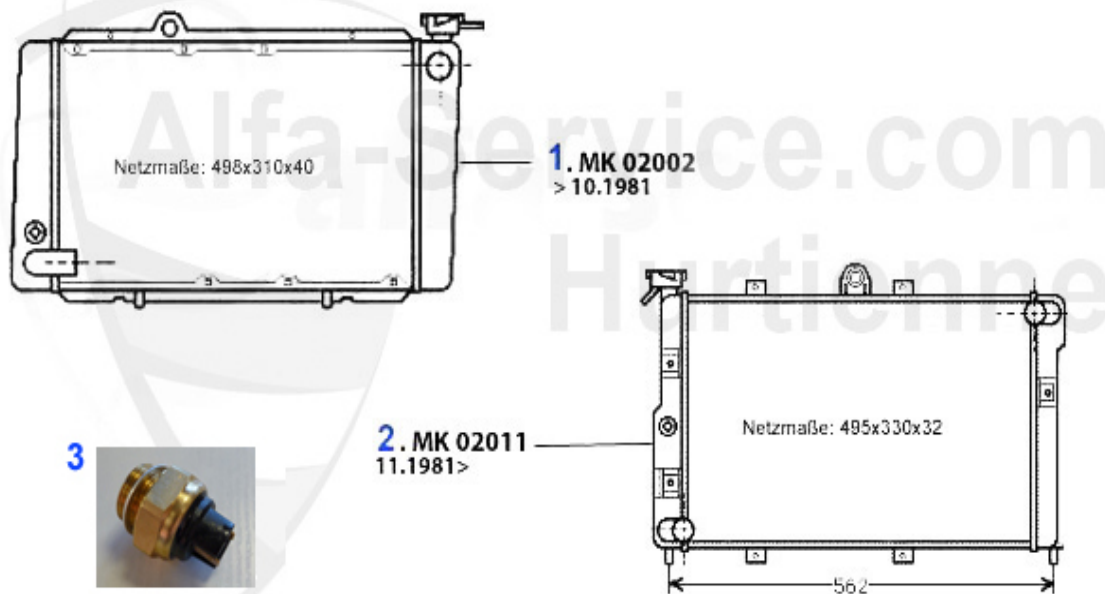

Kühler/Radiator Alfetta 1.6

3 14 104 3 0

manco-contact électrique 6,75,90 Alfetta, Giulietta, RZ

18.00 EUR