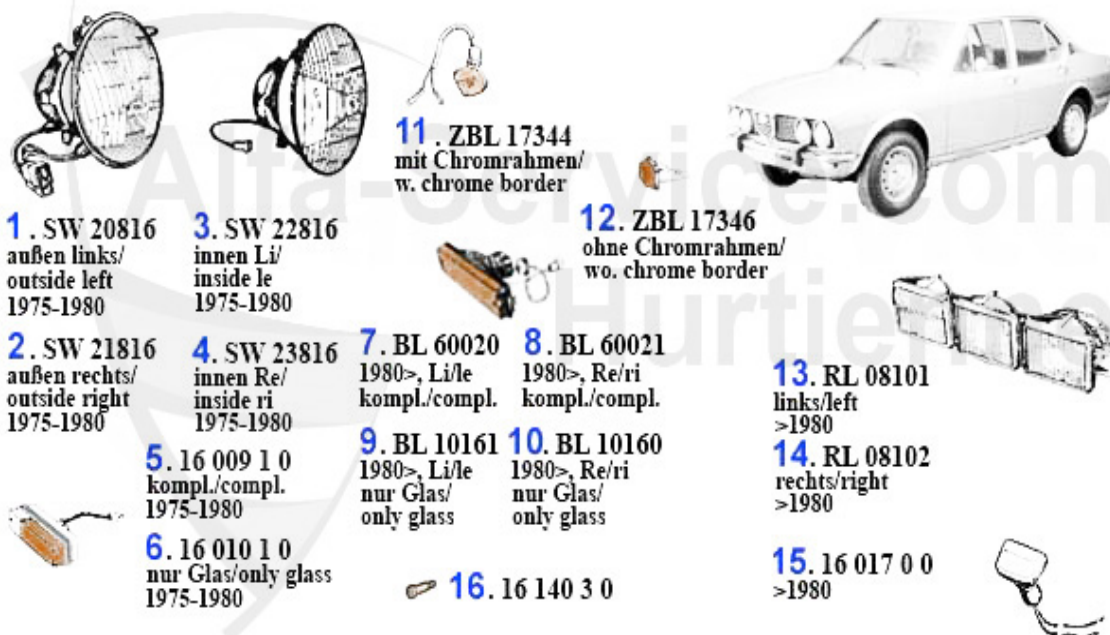

Beleuchtung/Lighting Alfetta

1. SW 20816
außen links/
outside left
1975-1980

3. SW 22816
innen Li/
inside le
1975-1980

11. ZBL 17344
mit Chromrahmen/
w. chrome border

12. ZBL 17346
ohne Chromrahmen/
wo. chrome border

2. SW 21816
außen rechts/
outside right
1975-1980

4. SW 23816
innen Re/
inside ri
1975-1980

7. BL 60020
1980>, Li/le
kompl./compl.

8. BL 60021
1980>, Re/ri
kompl./compl.

13. RL 08101
links/left
>1980

5. 16 009 1 0
kompl./compl.
1975-1980

6. 16 010 1 0
nur Glas/only glass
1975-1980

9. BL 10161
1980>, Li/le
nur Glas/
only glass

10. BL 10160
1980>, Re/ri
nur Glas/
only glass

14. RL 08102
rechts/right
>1980

15. 16 017 0 0
>1980

16. 16 140 3 0

0	BL11402	Intermitente / luz de posición derecha Alfetta GT Serie	125.00 EUR
0	BL11401	Intermitente / luz de posición izquierda Alfetta GT Ser	125.00 EUR
1	SW20816	Faro ext. sin luz de aparc., der. para GTv S1, izq. par	70.78 EUR
2	SW21816	faro ext. sin luz de aparc., izq. para GTV S1, der. par	70.78 EUR
4	SW23816	faro interior izq. para GTV, der. para Alfetta 4p >74	70.78 EUR
4	SW22816	faro LP Alfetta GTV der. 16.200.00	70.78 EUR
5	16 009 1 0	intermitente/luz de aparcamiento Giulia Alfetta, diseño	82.50 EUR
6	16 010 1 0	tulipa intermitente Giulia Nuova, Alfetta en amarillo/b	20.50 EUR
11	ZBL17344	intermitente lateral Alfetta/GTV (116) >75	32.00 EUR
12	ZBL17346	intermitente lateral Alfetta/GTV(116) 75>, Sud/Sprint	29.70 EUR
15	16 017 0 0	Luz de placa matricula 2.serie Spider, con junta GT,Giu	38.90 EUR
16	16 140 3 0	Tornillo de plástico en color naranja para lentes de in	3.90 EUR