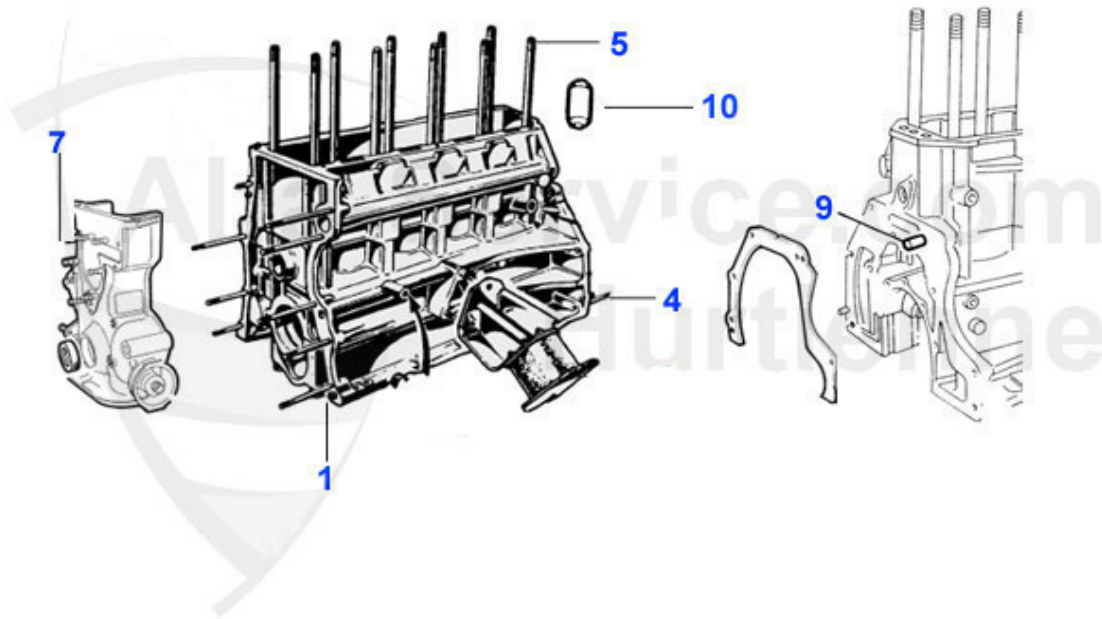

Alfetta > motor > bloque motor > bloque motor

1	03 228 0 0	bloque motor 1600 Typ 116 (filtro roscado) ocasion	Preis auf Anfrage
1	03 230 0 0	bloque motor 1800 Typ 116, (filtro roscado) ocasion	Preis auf Anfrage
1	03 232 0 0	bloque motor 2000 Typ 116 (filtro roscado) ocasion	Preis auf Anfrage
2	ML880721	soporte motor escape 75,90,Alfetta, Giulietta	59.00 EUR
3	ML875461	soporte motor admision 75,90,Alfetta, Giulietta,	59.00 EUR
4	03 143 0 0	esparrago motor/caja vel. 105/116	4.75 EUR
5	03 236 0 0	esparrago motr/culata 1750-2000 M 12	31.00 EUR
7	03 272 0 0	carter distribucion	107.10 EUR
9	03 198 0 0	teton centraje bloque motor trasero	Preis auf Anfrage