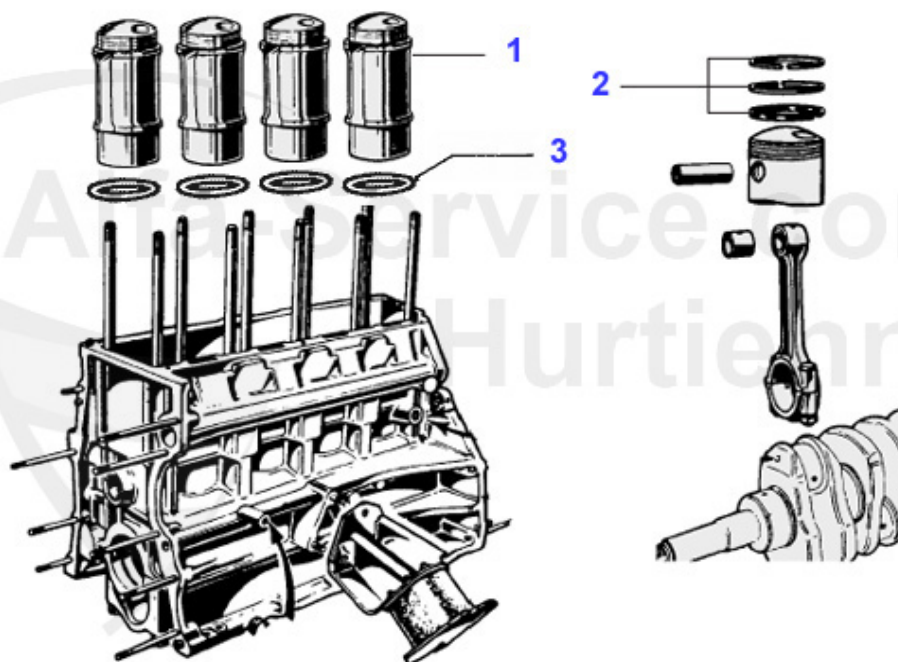

Alfetta > motor > bloque motor > pistones/camisas

1	03 210 0 0	juego de 4 camisas+pistones 2000, Motronic (Alfetta, Sp	650.00 EUR
1	03 289 0 0	camisa 1750 80 mm diam.	95.00 EUR
1	03 288 0 0	camisa 1600 78 mm diam.	95.00 EUR
1	03 281 0 0	camisa 2000 84mm diam.	95.00 EUR
1	03 002 0 0	juego de camisas+pistones 1600	559.00 EUR
1	03 003 0 0	juego de 4 camisas+pistones 1750 3002 001	559.00 EUR
1	03 004 0 0	juego de 4 camisas+pistones 2000	559.00 EUR
1	03 281 0 5	Kolbenschmidt Laufbuchse für 2000, 84 mm	109.00 EUR
1	03 140 0 0	juego 4 camisas+pistones 2000 Sport (compr. +/- 10.4:1	578.99 EUR
2	03 271 0 0	juego 4x3 segmentos 1600, 1,5/1,75/ 3,5 mm, 78 cm	179.00 EUR
2	KR46440	anillo de piston 2.0 75,90,Alfetta, Spider 90 Motronic	139.00 EUR
2	03 224 0 0	juego de 4x3segmentos 1750 1,5/1,75/ 4,0mm (para 4 pist	149.00 EUR
2	03 223 0 0	juego de 4x3 segmentos 1750, 1,5/1,75 3,5mm, 80cm	165.01 EUR
2	03 092 0 0	juego de 4x3 segmentos 2000, 1,5/1,75/ 4,5mm, 84 cm	139.00 EUR
2	03 091 0 0	juego de 4x3 segmentos 1600, 1,5/1,75 4,0 mm, 78cm	141.50 EUR
2	03 293 0 0	juego de 4x3 segmentos 2000, 1,5/1,75/ 4,0 mm, 84 mm	149.00 EUR
3	03 090 0 0	junta base de camisa 2000	2.75 EUR
3	03 088 0 0	junta base de camisa 1600-1750	3.30 EUR