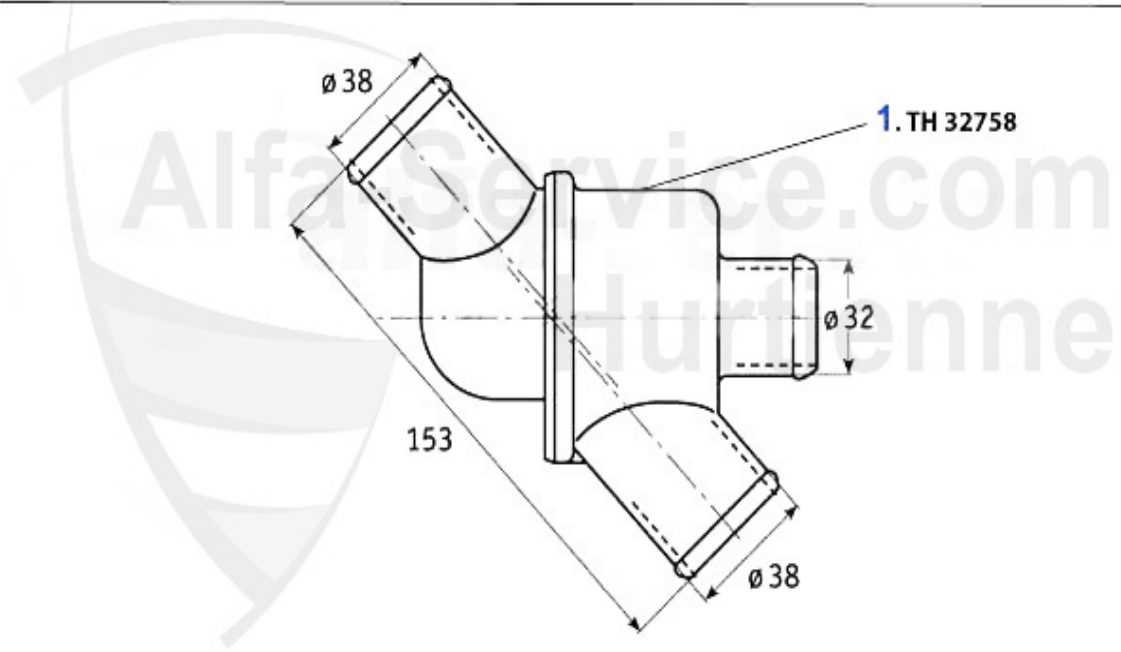

Thermostat Alfetta 2.0

1.08 009 0 0

1 08 009 0 0

termostato 2000 con carter, versiones carburadores Bert

34.90 EUR

Termostato Alfetta 2.0 TD

1 TH32758

termostato Alfetta 2.0/2.4 TD