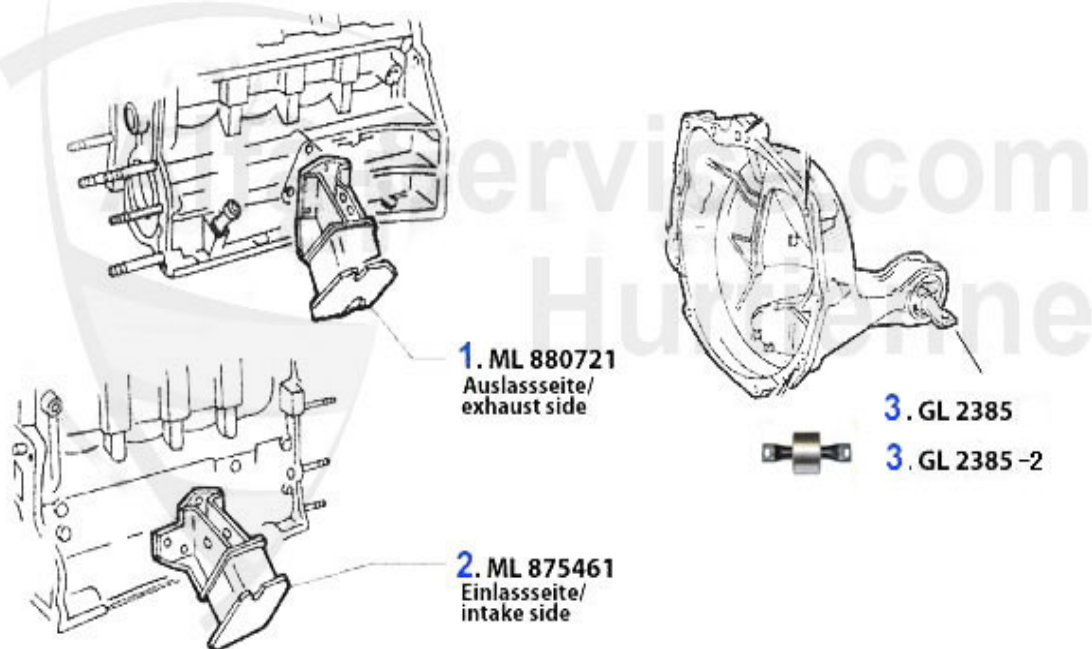

Motorlager/Engine Mount Alfetta

1	ML880721	soporte motor escape 75,90,Alfetta, Giulietta	59.00 EUR
2	ML875461	soporte motor admision 75,90,Alfetta, Giulietta,	59.00 EUR
3	GL2385	soporte motor post. 75,90, GT/V (116) Alfetta, Giuietta	32.50 EUR
3	GL2385-2	Motorlager Alfetta, Giulietta (64 mm)	36.50 EUR