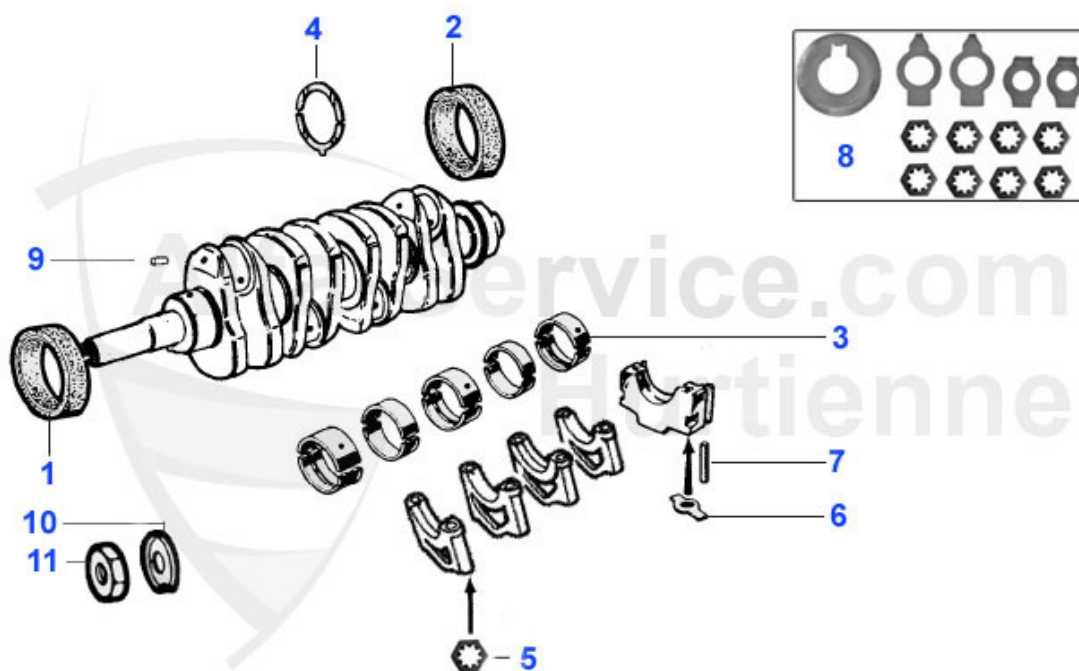

Alfetta > motor > bloque motor > cigueñal

1	02 022 0 0	retén ciguenal delantero 35/50/10	9.50 EUR
2	02 023 0 0	retén ciguenal trasero, 82/105/12/, 105 89, Alfetta, Gi	25.00 EUR
3	03 011 0 0	juego de cojinetes de ciguenal 1300-2000 2da reparacion	79.50 EUR
3	03 009 0 0	juego de cojinetes de ciguenal 1300-2000 cote Std	76.51 EUR
3	03 075 0 0	cojinete principal 1300-2000 0.30	76.51 EUR
3	03 076 0 0	cojinete principal 1300-2000 0.40	78.50 EUR
3	03 010 0 0	juego de cojinetes de ciguenla 1300-2000 2da reparacion	76.51 EUR
4	03 081 0 0	juego de cala lateral cuota Std.	22.50 EUR
5	03 270 0 0	arandela seg. 1er/2do/3ro/4to palier	1.80 EUR
6	03 149 0 0	platita seg. palier de ciguenal	1.50 EUR
7	03 158 0 0	cilindro cauchp palie cigenal	3.61 EUR
8	03 273 0 0	lote de platitas sec. motor	19.50 EUR
9	03 096 0 0	tapon ciguenal 6,25	2.09 EUR
9	03 095 0 0	tapon ciguenal 6mm	2.19 EUR
9	03 115 0 0	Alustopfen Kurbelwelle 6mm kurz 6/7/12mm	2.09 EUR
10	03 097 0 0	arandela seg. tuerca ciguenal	5.20 EUR
11	03 094 0 0	tuerca ciguenal delantero 1300-2000 M20	14.49 EUR