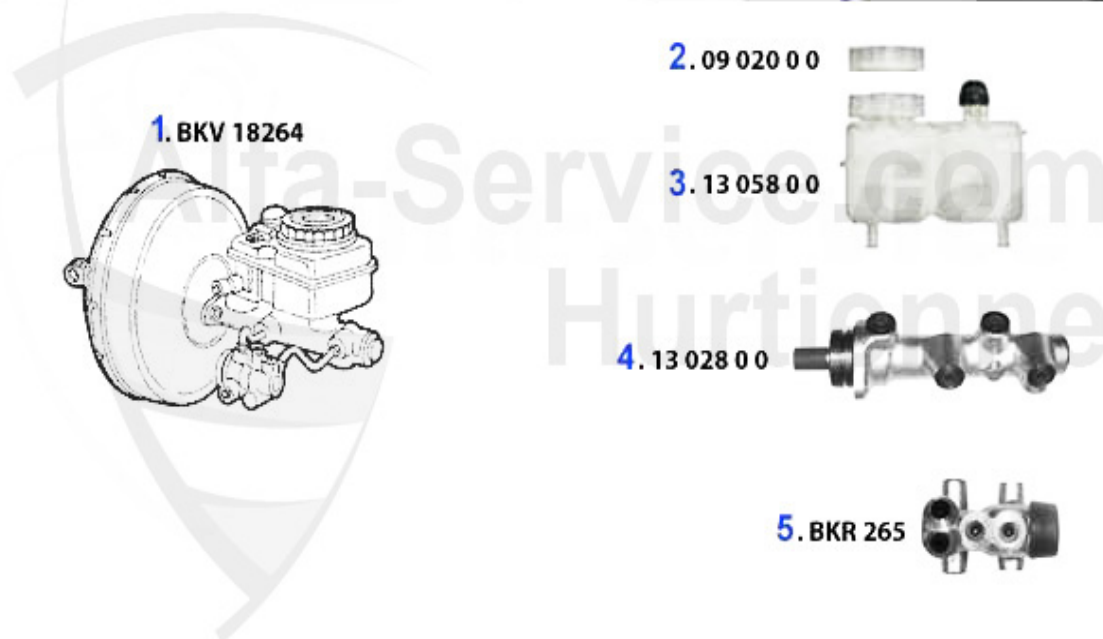

Alfetta > frenado > bomba de freno/servo

BKV/Hauptbremszylinder/Brakeservo/Brake master cylinder Alfetta (116)

0	09 020 0 0	tapon para bocal Lockheed (frenos & embrague	12.50 EUR
1	BKV18264	servo-freno 75 1.6/1.8/2.0/ie/TS/2.5 3.0 V6/2.0/2.4TD>8	275.00 EUR
1	13 025 0 0	servo-freno (pedales suspendidos) 70-93	249.00 EUR
2	09 020 0 0	tapon para bocal Lockheed (frenos & embrague	12.50 EUR
3	13 058 0 0	ATE bocal Lockheed para 13.028.00	Preis auf Anfrage
4	13 028 0 0	bomba freno frenos 1300-2000 D-22mm	125.00 EUR
4	13 138 0 0	bomba freno frenos 1300-2000, 20mm	245.00 EUR
5	BKR265	regulador de presión 75,90,Giulietta, GT/V 2.0 (116) 84	235.00 EUR