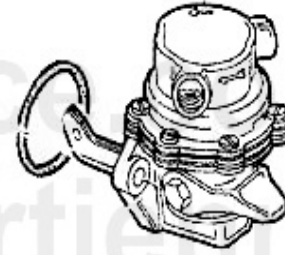

3. KP 3107
TD

1	07 010 0 0	bomba gasolina 1300-2000, 105 carburador Alfetta 76-80,	53.90 EUR
2	KP3046	bomba gasolina Alfetta, Giulietta, GT/V (116),75 1.6/1.	47.01 EUR
3	KP3107	bomba carburante 6,75,90,Alfetta TD	80.33 EUR