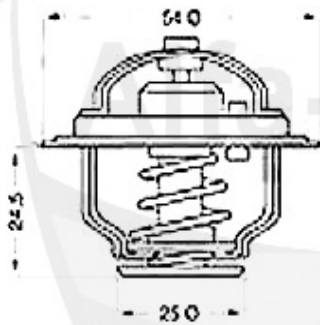

Thermostat Alfetta 1.6

1 08 008 0 0

termostato 1600-2000

22.00 EUR

Termostato Alfetta 1.8

1.08 008 0 0

2.08 009 0 0

1	08 008 0 0	termostato 1600-2000	22.00 EUR
2	08 009 0 0	termostato 2000 con carter, versiones carburadores Bert	34.90 EUR