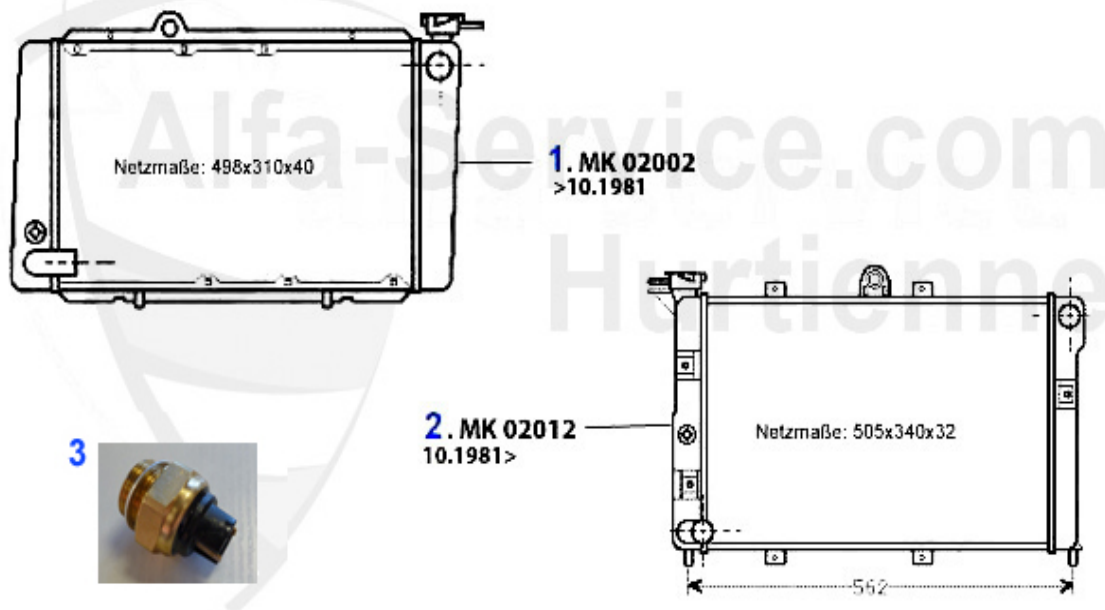

Kühler/Radiator Alfetta 1.8

2	MK02012	radiador Alfetta/Giulietta 1.8/2.0 78-85 cuidado con la	Preis auf Anfrage
3	14 104 3 0	manco-contact electrico 6,75,90 Alfetta, Giulietta, RZ	18.00 EUR