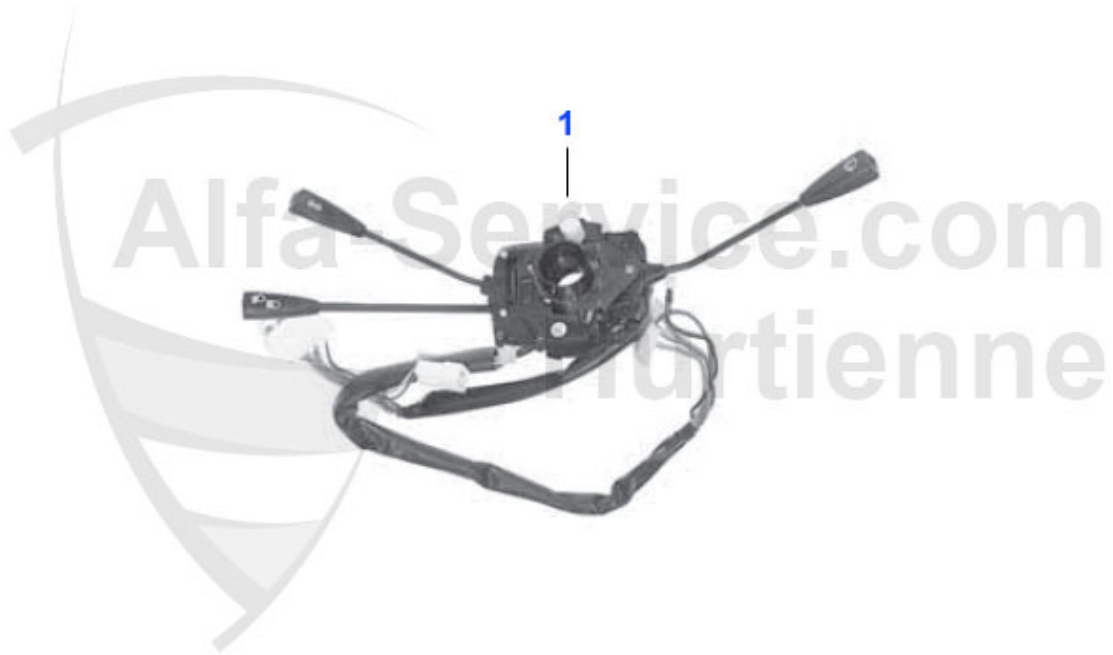

Aggregate/Aggregats Alfetta

2	AN10680	motor de arranque Alfetta, Giulietta, GTV (116)	193.89 EUR
3	AN71130	motor de arranque Alfetta 2.0 TD	332.38 EUR
4	AN71120	motor de arranque Alfetta 2.0/2.4 TD 83	332.38 EUR
5	14 043 0 0	alternador 45A, regulador externo Alfetta, Giulietta, G	175.00 EUR
5	14 018 0 0	alternador 65A regulador externo, Alfetta, Giulietta, GT	175.00 EUR
6	14 060 0 0	Lichtmaschine mit Regler Neuteil, kein Pfand 55 AH Spid	219.00 EUR
6	14 077 0 0	alternador 55A, regulador integrado, Bosch, Spider (115	217.00 EUR
7	LI33230	Lichtmaschine Alfetta 2.0 TD Bj. >3 .82	163.11 EUR
8	LI30970	alternador 6,75,90, Alfetta 2.0/2.4 TD	151.83 EUR
10	14 044 0 0	Hochleistungsanlasser 9 Zähne 3,9 Kg mehr Leistung	369.00 EUR