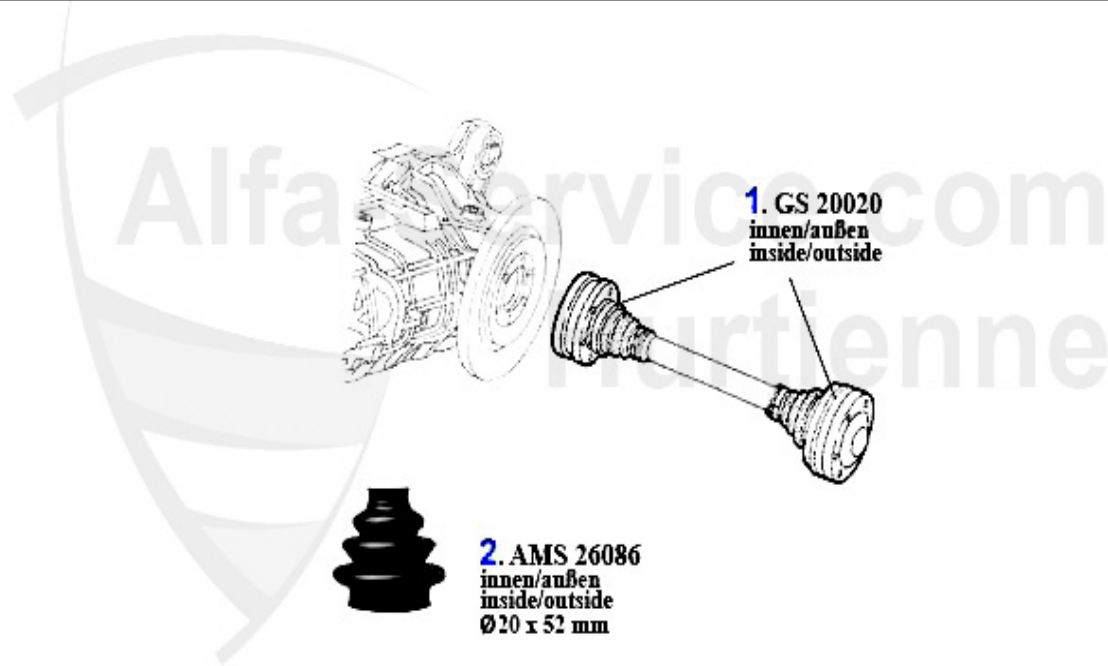

Seitenwelle/Side Shaft Alfetta 1.6/1.8/2.0

1	GS20020	cardan int., ext., 75,90,Alfetta, Giulietta, GTV(116) t	111.82 EUR
2	AMS26086	fuelle int., ext., 75,90, Alfetta, Giulietta, GTV (116)	16.51 EUR