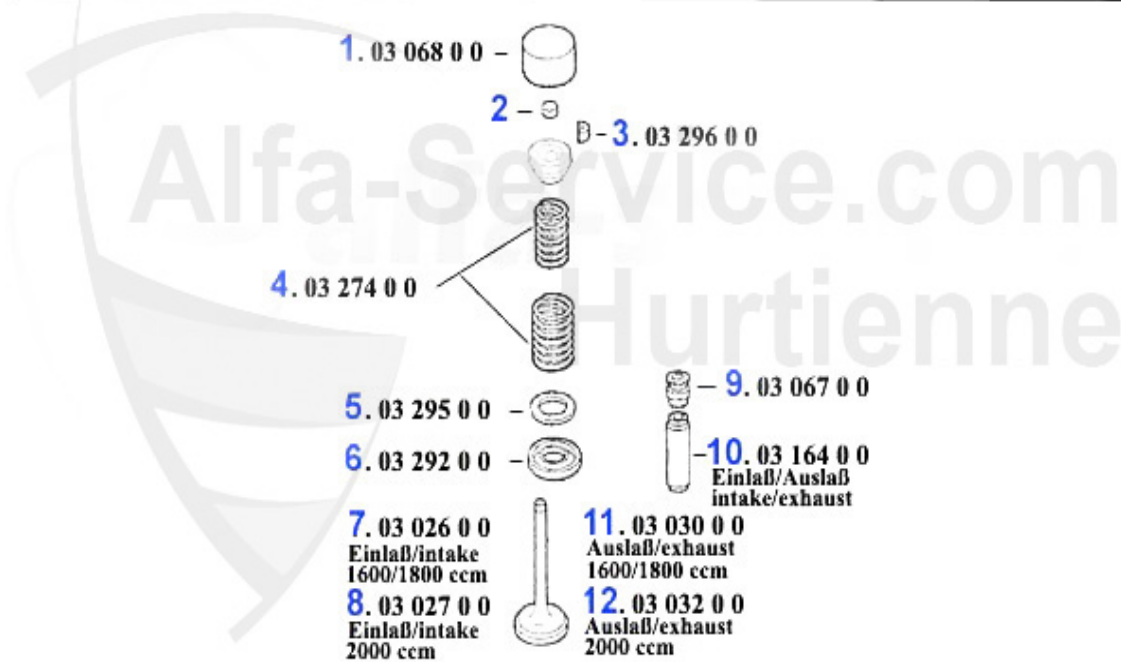

Ventiltrieb/Valve Mechanism Alfetta

1	03 068 0 0	botador de valvula	16.90 EUR
2	03 084 0 0	pastilla de valvula (caja de 205 piezas de 1,500 à 2,50	559.00 EUR
2	03 114 0 0	pastilla de valvula (caja de 200 piezas de 2,525 a 3,50	559.00 EUR
3	03 296 0 0	semi-cala valvula	1.90 EUR
4	03 274 0 0	juego de 16 muelles valvula	95.00 EUR
5	03 295 0 0	arandela para cubeta muelle valvula	3.55 EUR
6	03 292 0 0	cubeta muelle valvula	9.90 EUR
7	03 026 0 0	valvula adm. 1600-1750	16.49 EUR
8	03 027 0 0	valvula adm. 2000 todas versiones exepto Spider 90-93 i	16.90 EUR
9	03 255 0 0	junta vastago de valvula ech+adm. verde) de REINZ	4.90 EUR
10	03 164 0 0	guia valvula adm./escape serie 116, Spider 90-93	13.49 EUR
11	03 030 0 0	valvula escape 1600-1750	16.90 EUR
12	03 032 0 0	valvula escape 2000	22.50 EUR