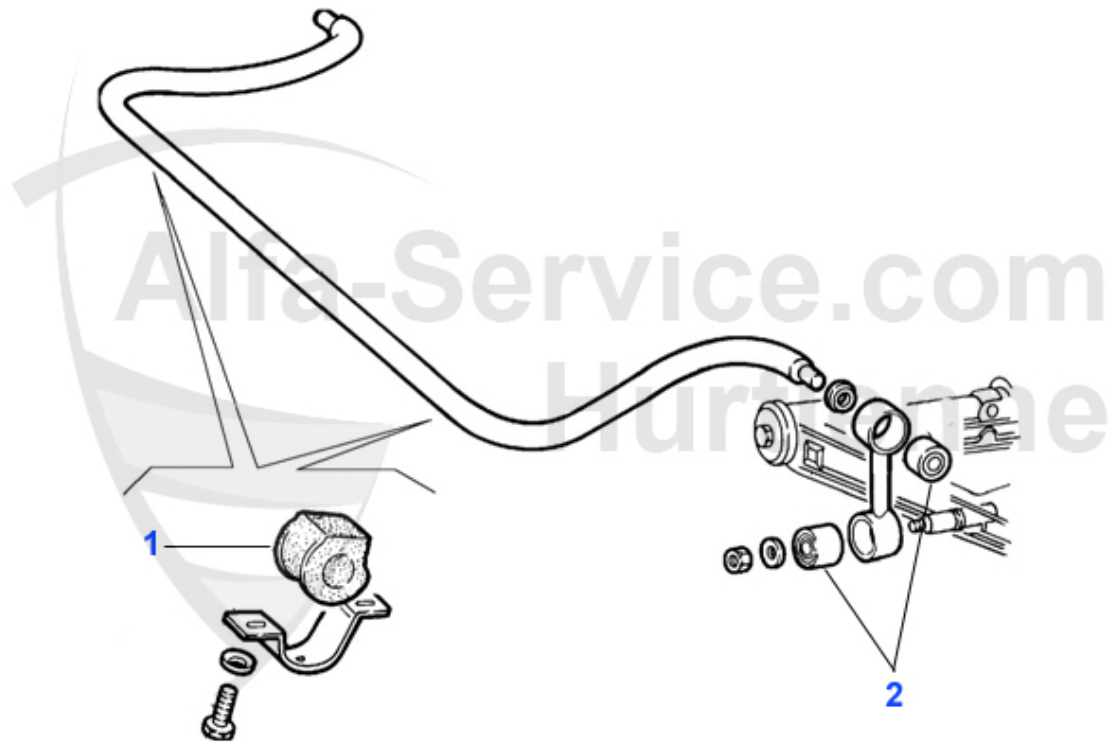

Alfetta > suspension > stabilizante delantero

1	AB21287	Stabilager vorne Alfetta, Giulietta, GTV/6 (116), 75 22m	16.95 EUR
2	AB92733	Lager für Pendelstütze VA 116 benötigte Stückzahl: 4	12.50 EUR