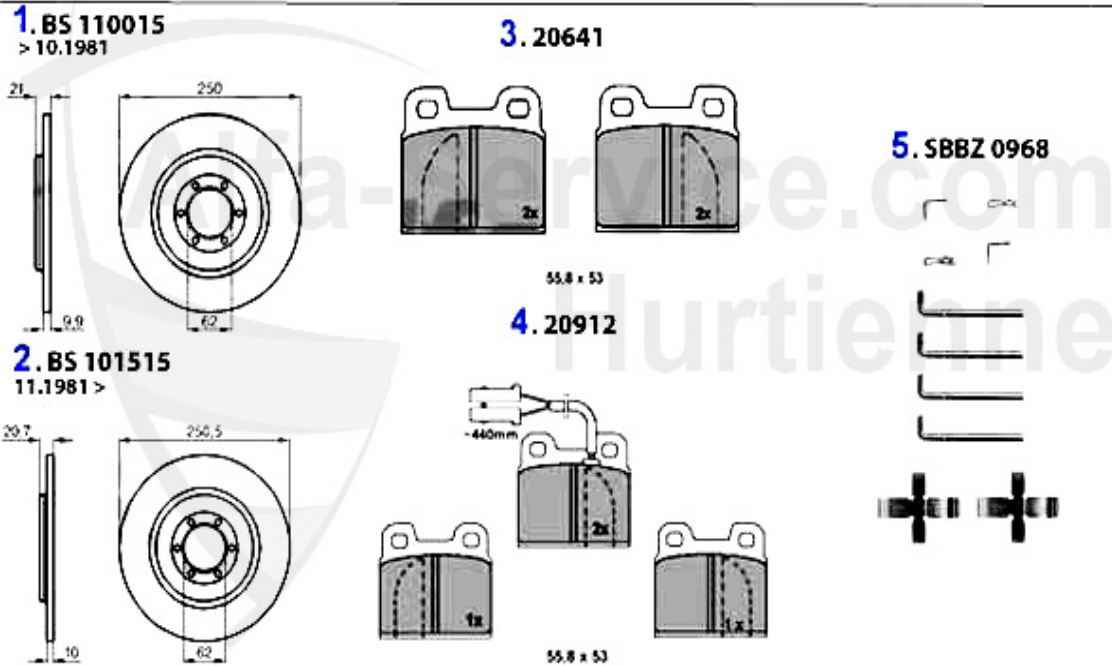

Bremse hinten/Rearbrake Alfetta (116)

1	BS110015	disco de frenos trasero Alfetta, 1.6/1.8/2.0 >10.81, GT	69.00 EUR
2	BS101515	disco de frenos trasero Alfetta, todas 11.81>, Giuliett	79.00 EUR
3	20641 150 04	juego de pastillas de frenos trasero Alfetta, Giulietta	45.01 EUR
4	20912 150 05	juego de pastillas de frenos trasero con testigo Alfett	69.90 EUR
6	SBBZ0968	kit fijacion pastillas de freno trasero 116 para 20641,	19.90 EUR