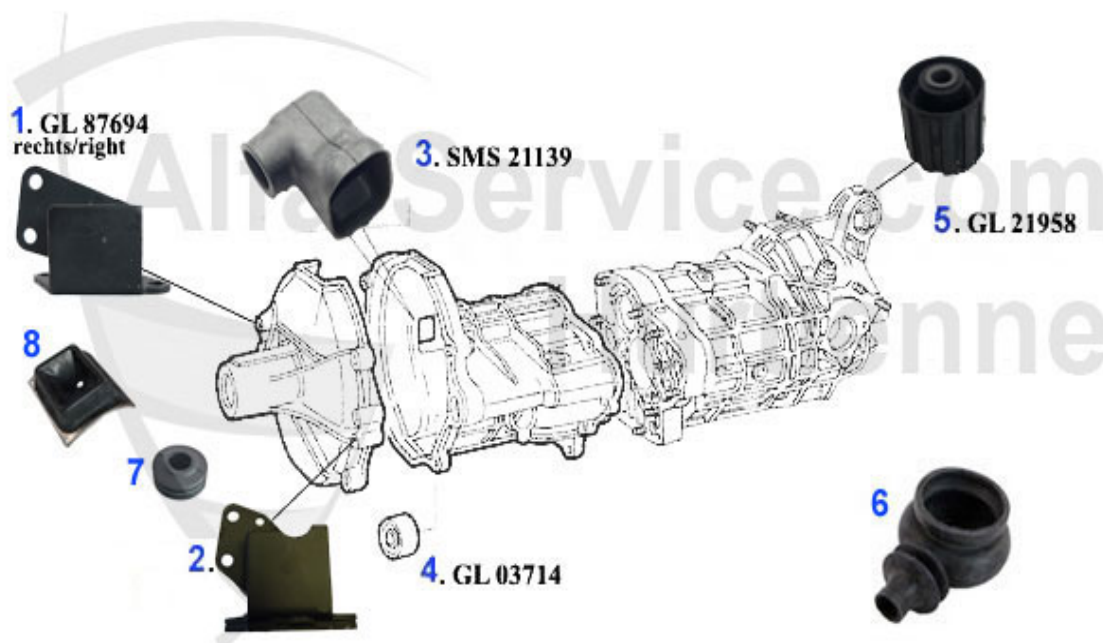

Alfetta > transmision > soportes caja 1.6/1.8/2.0

1	GL87694	soporte caja vel. der. 75,90 Alfetta, Giulietta,	34.90 EUR
2	GL87688	Getriebelager links 116 alte Ausf. GTV 2.0 4 Zylinder	38.50 EUR
2	GL2363	soporte caja vel. izq. 75 4-cyl. (excepto Turbo), Alfet	34.90 EUR
3	SMS21139	fuelle mando embraque Alfetta, Giulietta, GTV (116),75,	18.35 EUR
4	GL03714	guia mando caja vel. 75,90,RZ,SZ	24.89 EUR
5	GL21958	soporte caja vel. trasero 75,90,RZ,SZ Alfetta, Giuliett	29.90 EUR
6	SMS2345	Schalthebelabdeckung innen Alfetta, Giulietta,GTV (116)	14.49 EUR
7	SMS26078	Staubmanschette für Schaltstange am Getriebe Alfetta,Gi	25.00 EUR
8	SMS2346	Schalthebelmanschette Alfetta,Giuli etta,GTV(116),75,90	Preis auf Anfrage
9	04 001 0 0	aro sincronizador	59.00 EUR