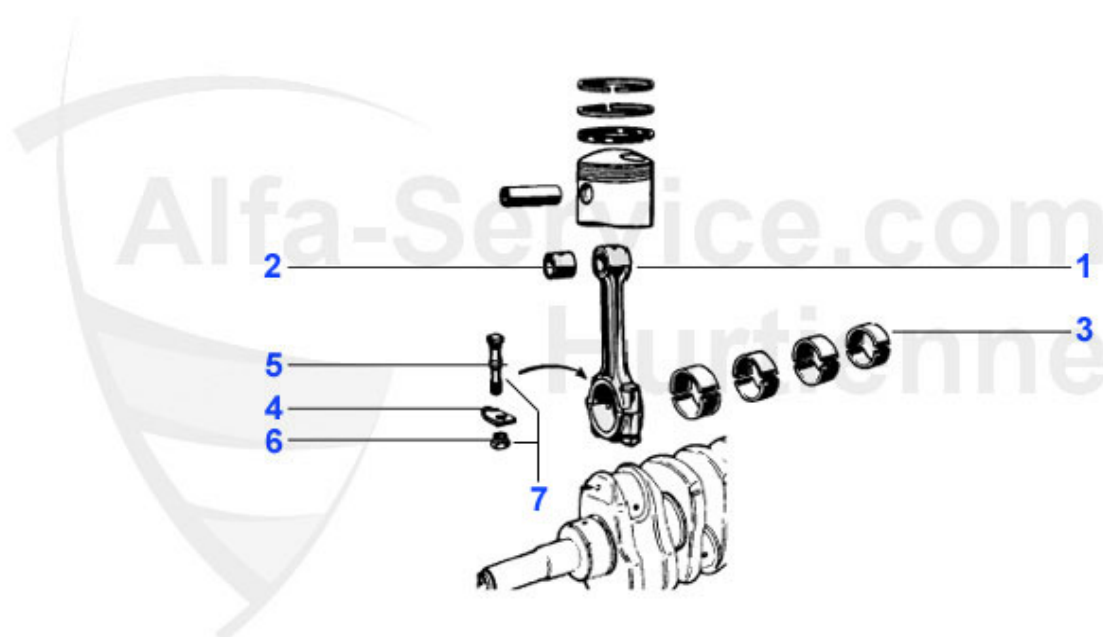

Alfetta > motor > bloque motor > bielas/cojinetes

0	03 107 0 0	casquillo de biela 1600-2000,1.7/1.8/ 2.0TS/2.5/3.0/3.2	13.49 EUR
1	03 013 0 0	biela 1600 ocasion	Preis auf Anfrage
1	03 286 0 0	lote de bielas para 2000cc	654.50 EUR
1	03 014 0 0	biela 1750 ocasion	59.00 EUR
1	03 015 0 0	biela 2000 ocasion	59.00 EUR
2	03 107 0 0	casquillo de biela 1600-2000,1.7/1.8/ 2.0TS/2.5/3.0/3.2	13.49 EUR
2	03 112 0 0	casquillo de biela 1600-2000 1.7/1.8/2.0TS/2.5/3.0/3.2	11.50 EUR
3	03 080 0 0	Pleuellager 1600 - 2000 0.40	72.00 EUR
3	03 018 0 0	juego de cojinetes de bielas 1600-2000 Standard	62.00 EUR
3	03 020 0 0	juego de cojinetes de bielas 1600-2000 1600-2000 1ra re	65.00 EUR
3	03 022 0 0	juego de cojinetes de bielas 1600-2000 2da reparacion	69.00 EUR
3	03 078 0 0	juego de cojinetes de lielas 1600-2000 3. reparacion	79.00 EUR
4	03 139 0 0	platita seg. tuerca de biela 1600-1750	1.40 EUR
6	03 108 0 0	tuerca pie de biela 1600/1750/2000	4.25 EUR
7	03 103 0 0	Satz Pleuelschrauben mit Mutter 1750,2000 auch für 1600	255.01 EUR