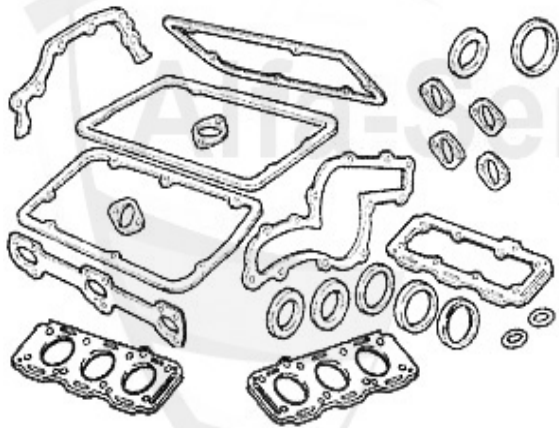

Dichtungen Motor/Gaskets Engine gtv/spider (916) V6 12V

1. VDD 24600
Rechts/right, >1998

2. VDD 24800
Rechts/right, 1998>

3. VDD 24700
Links/left, >1998

4. VDD 24900
Links/left, 1998>

5. WD 10900
32x47x10 mm

6. ASKD 76200

7. ASG 13179

8. AGKD 06636

9. WD23600
48x65x10 mm

10. 02 060 3 0
84x105x12 mm

1	VDD24600	junta cubre-culata der. 6,75,90, GTV(116) 164, GTV, Spi	39.90 EUR
2	VDD24800	Ventildeckeldichtung rechts 166 V6 2.0 Turbo Bj. 09.98>	47.01 EUR
3	VDD24700	junta cubre-culata izq. 6,75,90, GTV (116) 164,GTV/Spid	39.90 EUR
4	VDD24900	Ventildeckeldichtung links 166 V6 2.0 Turbo Bj. 98>	42.90 EUR
5	WD10900	retén arbol de levas 6,75,90,164,166, GTV/6 (116), gtv/	16.95 EUR
6	ASKD76200	junta colector adm. 155,164/Super,166, gtv/spider V6 1	9.13 EUR
7	ASG13179	Ansauggummi 155,164/Super,166,gtv/ spider (916),Nuovo G	23.80 EUR
8	AGKD06636	junta colector escape 75,155,164,Super, RZ,SZ,GTV Spide	5.89 EUR
9	WD23600	retén ciguenal delantero (polea)6,75,90 155,164,GTV (11	21.00 EUR
10	02 060 3 0	retén ciguenal CORTECO trasero Spider 90-93, 75,90,155,	35.50 EUR

Brera/Spider (939) > motor > juntas motor > 3.0 V6 > kit juntas motor

Kopfdichtsatz/Head Set gtv/spider (916) 3.0 V6 12V

1. ZKDS 3100

1 ZKDS3100

kit juntas motor-parte alta 164 3.0 V6 95> 75 3.0 V6

199.00 EUR