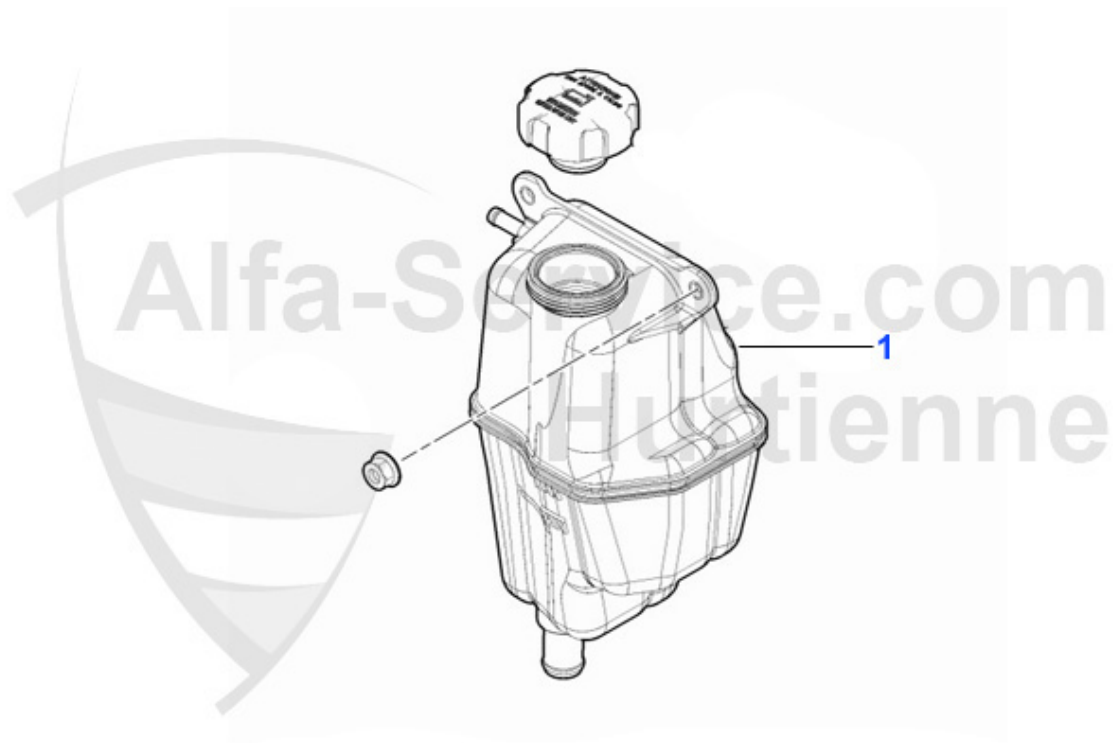

Wasserpumpe/Waterpump gtv/spider (916) 3.0 V6

1 WP01110

bomba agua 155 2.5 V6,gtv/spider (916) 2.0 V6 turbo/3.0

109.50 EUR

Brera/Spider (939) > motor > circuito agua > 3.0 V6 > vaso de expansion

1 KWB16508