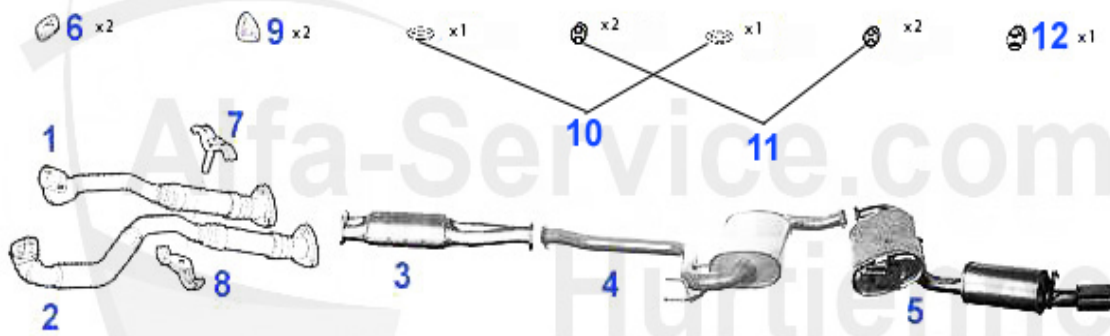

Abgasanlage/Exhaust System gtv/spider (916) 3.0 V6 12V

SPIDER 3.0i V6 12V / GTV 3.0i

'95-

1	VR656461	Vorderrohr Re. gtv/spider (916) 3.0 V6	297.50 EUR
2	VR656464	Vorderrohr Li gtv/spider (916) 3.0 V6	297.50 EUR
3	KAT53561	Katalysator gtv/spider (916) V6 12/24V CF3	1277.20 EUR
4	MSD102106	silenciador centro GTV/Spider 95>	169.00 EUR
5	NSD102109	silenciador atrás GTV/Spider (916) 95 >	215.00 EUR
6	SAT094414	junta escape primario 164/Super, RZ,SZ, gtv/spider (91	4.99 EUR
7	SAT809014	Oberteil f. Klemmhalter Vorderrohr 164 Super,gtv/spider	7.70 EUR
8	SAT809013	Unterteil f. Klemmhalter Vorderrohr 164 Super,gtv/spide	Preis auf Anfrage
9	SAT573540	junta tubo primario/catalizador 164 Super, gtv/spider (	5.50 EUR
10	SAT094003	aro silenciador	10.50 EUR
11	SAT091143	silent bloc/soporte escape spider/gtv (916), 156,166	3.53 EUR
12	SAT091014	silent bloc/soporte escape sil. terminal spider/gtv (91	4.11 EUR