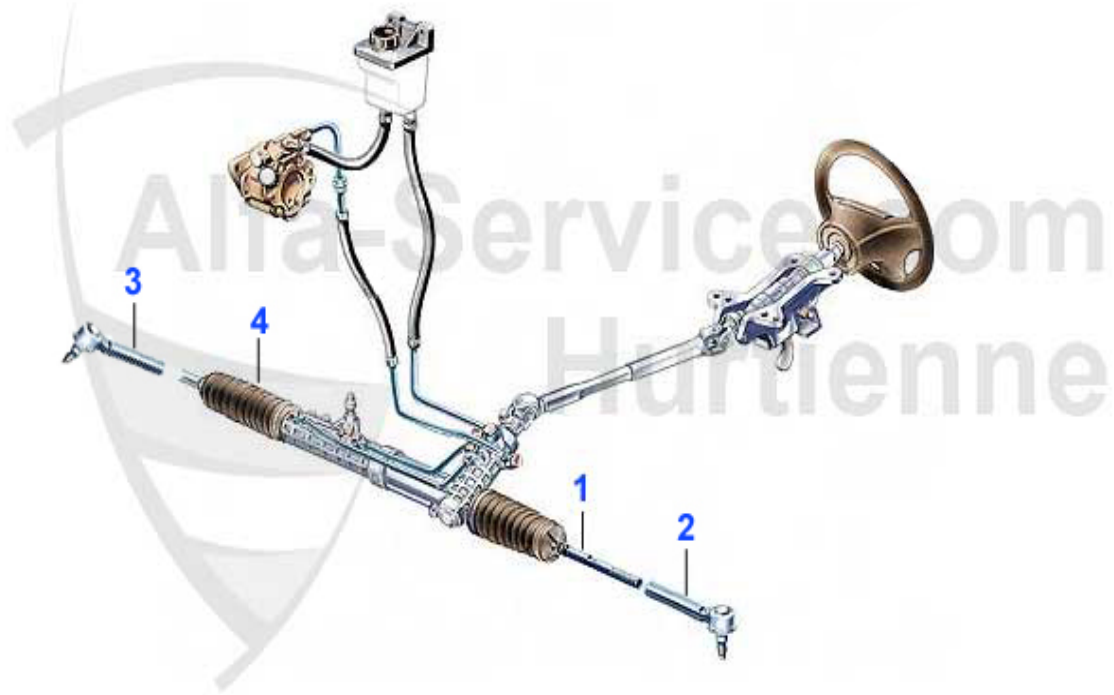

Brera/Spider (939) > direccion > piezas dirección

2	SSK63706	Spurstangenkopf links 159 (05-08) Brera (05-10) Spider	22.40 EUR
3	SSK63707	Spurstangenkopf rechts 159 (05-08) Brera (05-10) Spider	22.40 EUR
4	LMS63705	Lenkmanschette 159(2005-2008) Brera ab05/Spider ab06	19.00 EUR