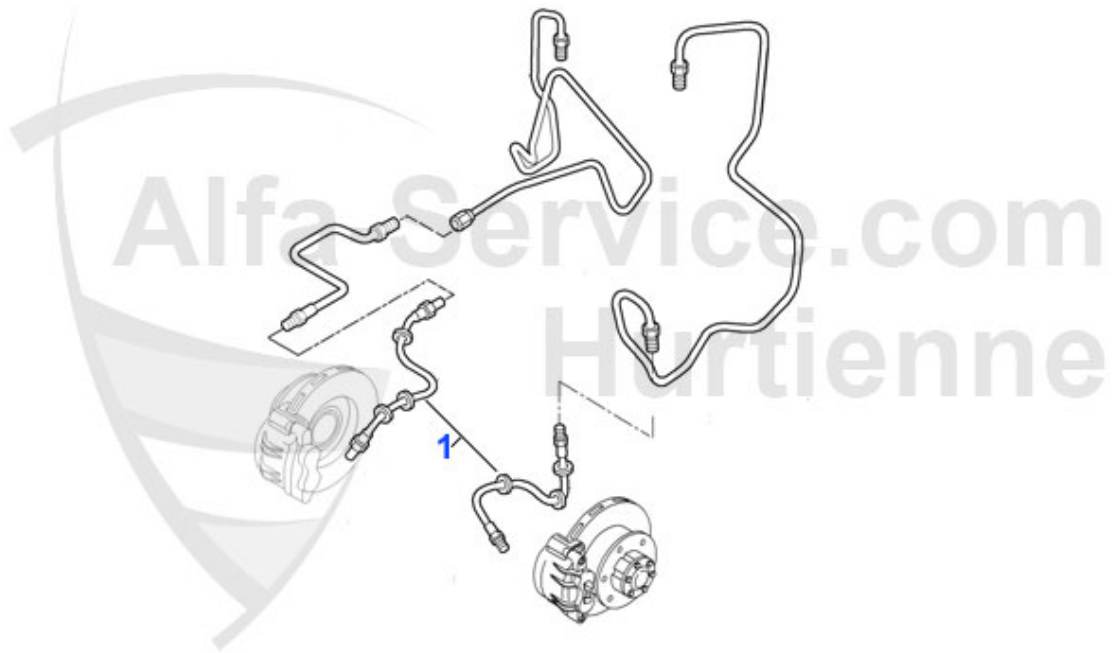

Brera/Spider (939) > frenado > Bremsschläuche vorne

1 BS511700

Bremsschlauch vorne 159 (05-08) 1,9BZ/1,9TD/2,2BZ Brera

22.00 EUR