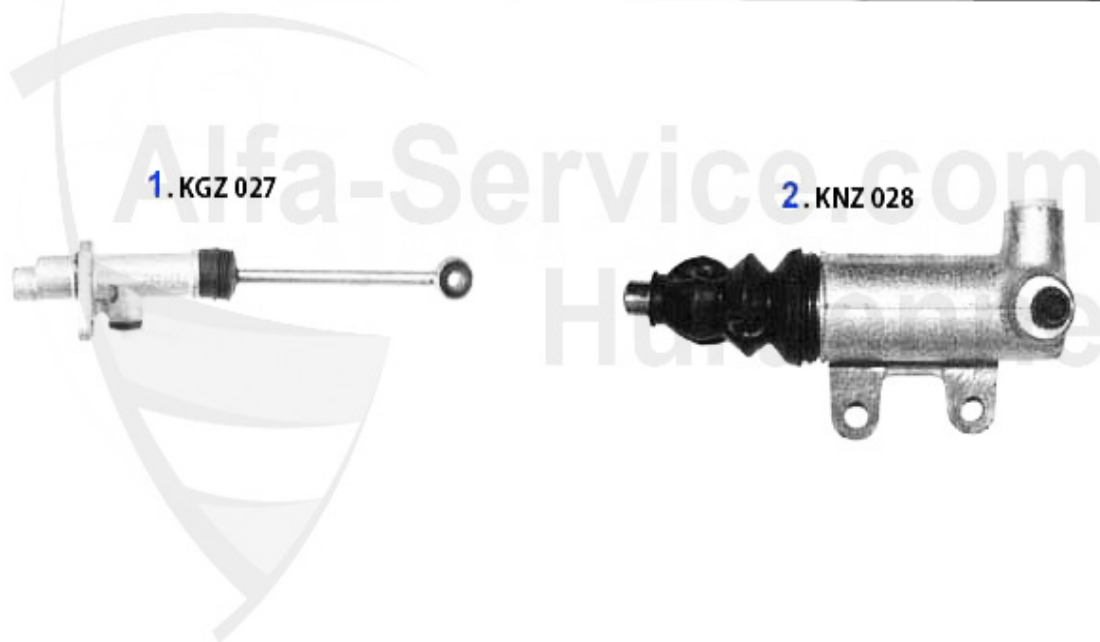

Brera/Spider (939) > trasmissione > mando embrague > 3.2 V6 24V/GT

Kupplungsbetätigung/Clutch Actuation gtv/spider (916) 3.2 V6 24V

1	KGZ027	cilindro emisor embr. 145/6,155, gtv/spider (916)	74.99 EUR
2	KNZ028	bombin embraque 145/6,155,156,164, gtv/spider (916)	55.00 EUR
2	KNZ008	bombin embrague Sud/Sprint,33 (905/7) 145/6, 1.4,1.6,1.	62.00 EUR