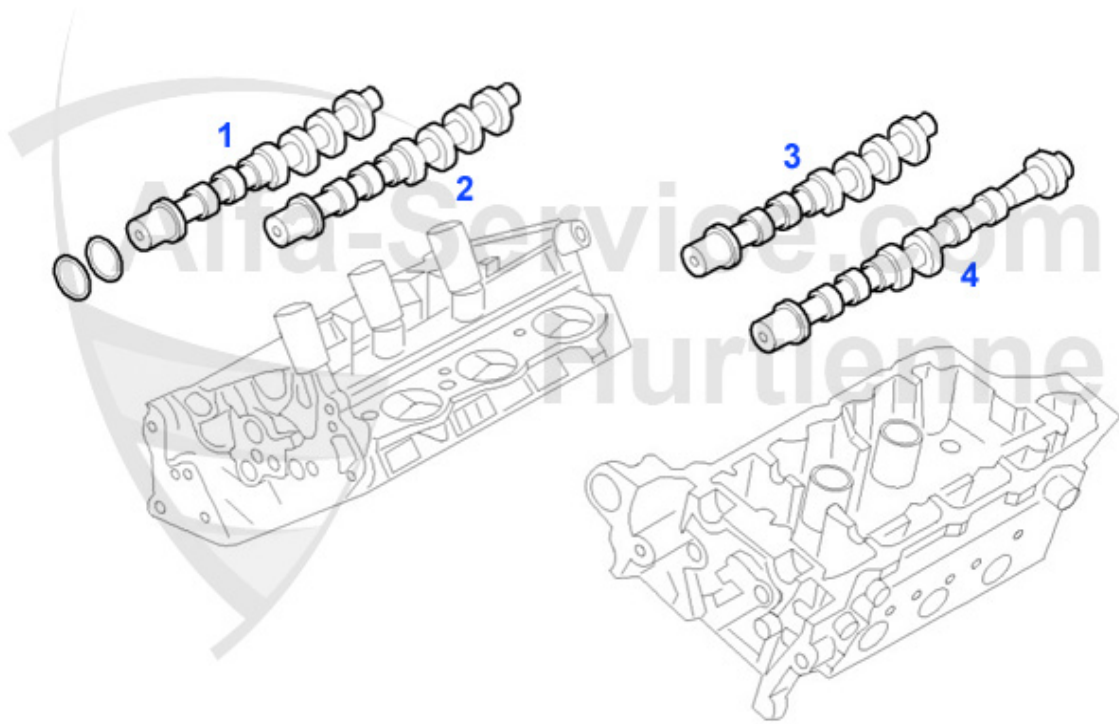

Brera/Spider (939) > motor > distribución > 3.2 JTS > arboles de levas

1	NKW1593	Nockenwelle Auslass 3,2 CF4 159/Brera/Spider 05-10 Rech	280.00 EUR
2	NKW1594	Nockenwelle Einlass 3,2 CF4 159/Brera/Spider 05-10 Rech	280.00 EUR
3	NKW1595	Nockenwelle Einlass 3,2 CF4 159/Brera/Spider 05-10 Link	280.00 EUR
4	NKW1596	Nockenwelle Auslass 3,2 CF4 159/Brera/Spider 05-10 Link	280.00 EUR