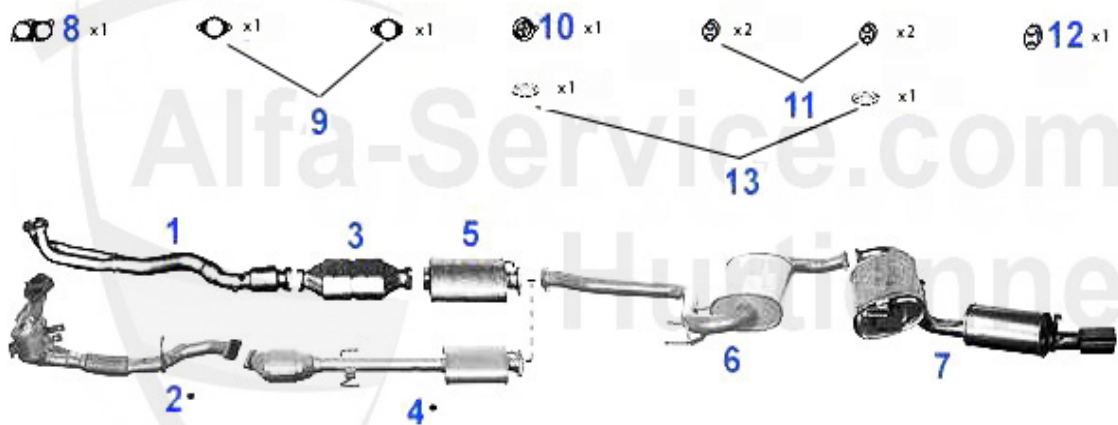

Abgasanlage/Exhaust System gtv/spider (916) 1.8/2.0 TS

SPIDER / GTV 16V TWIN SPARK 1.8i/2.0i

• 2.0 (EURO 3) (02/02-)

'95-

1	VSD102101	silenciador primario spider/gtv (916) 1.8 & 2.0 TS 95>1	219.00 EUR
2	KAT74780	Katalysator vorne gtv/spider (916) 2.0 TS CF3 > #701439	Preis auf Anfrage
2	KAT78256	Katalysator vorne gtv/spider (916) 2.0 TS CF3 > #701439	Preis auf Anfrage
4	KAT67547	catalizador central GTV/Spider (916) 2.0 TS CF3	660.91 EUR
5	MSD102103	vord. Topf gtv/spider (916) 1.8/2.0 TS	118.00 EUR
6	MSD102106	silenciador centro GTV/Spider 95>	169.00 EUR
7	NSD102109	silenciador atrás GTV/Spider (916) 95 >	215.00 EUR
8	SAT094474	junta escape primario spider/gtv (916) 145/6,155,156 2.	10.77 EUR
9	SAT094487	junta catalizador spider/gtv (916)	5.08 EUR
10	SAT091012	silent bloc/soporte escape	4.00 EUR
11	SAT091143	silent bloc/soporte escape spider/gtv (916), 156,166	3.53 EUR
12	SAT091014	silent bloc/soporte escape sil. terminal spider/gtv (91)	4.11 EUR
13	SAT094003	aro silenciador	10.50 EUR