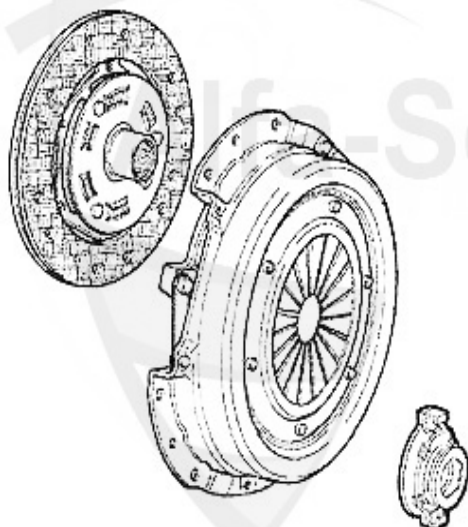

Ausrücker/Sleeve Bearing gtv/spider (916) 2.0 V6 Turbo

1. FH 11951

1 FH11951

guia para cojinete 3 orificios 145/6, 147,155,164/Super

79.00 EUR

Kupplungs-Kit/Clutch Set gtv/spider (916) 3.0 V6 12V

1. KK 790001
Ø 230 mm
B.j >98