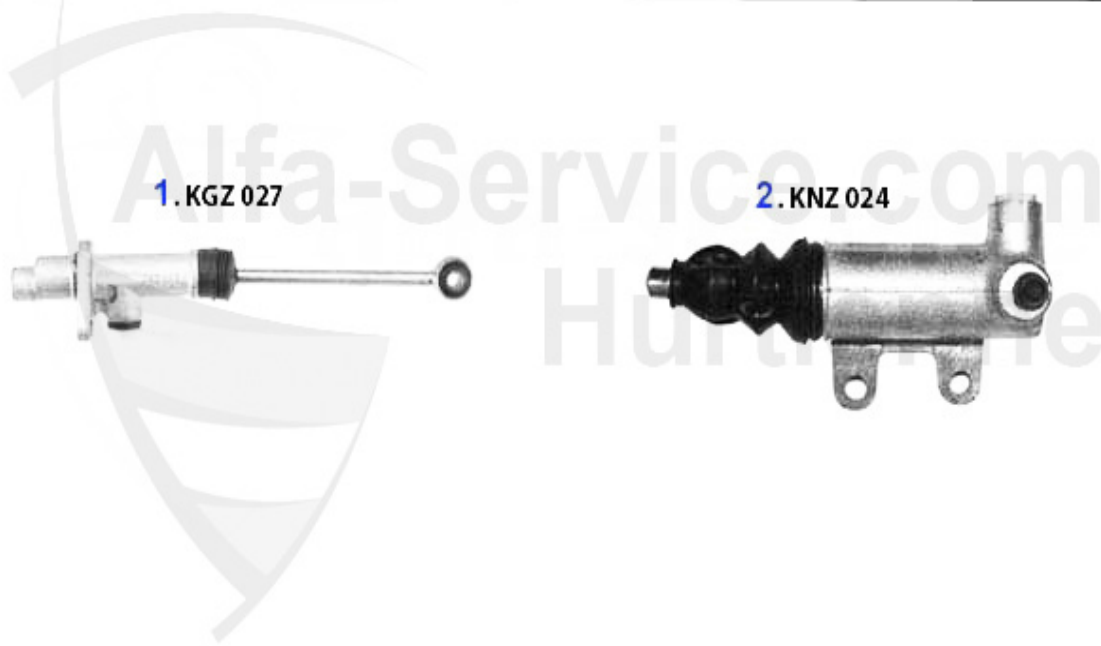

Brera/Spider (939) > transmission > mando embrague > 2.0 JTS

Kupplungsbetätigung/Clutch Actuation gtv/spider (916) 2.0 JTS

1	KGZ027	cilindro emisor embr. 145/6,155, gtv/spider (916)	74.99 EUR
2	KNZ008	bombin embrague Sud/Sprint,33 (905/7) 145/6, 1.4,1.6,1.	62.00 EUR
2	KNZ024	bombin embrague 145/6,155 #0075933>, gtv/spider (916) 7	59.50 EUR