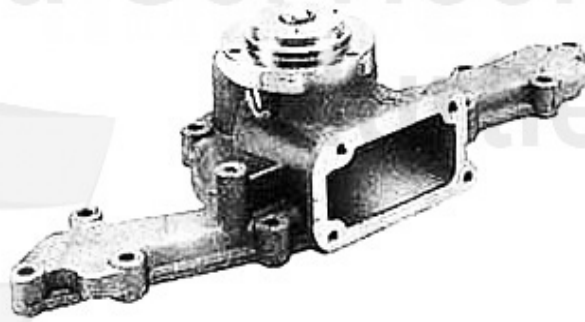

Thermostat gtv/spider (916) 2.0 V6 Turbo

1. TH 614637

1 TH614637

Thermostat gtv/spider (916) 2.0 V6 Turbo

153.51 EUR

Brera/Spider (939) > motor > circuito agua > 2.0 V6 Turbo > bomba agua

Wasserpumpe/Waterpump gtv/spider (916) 2.0 V6 Turbo