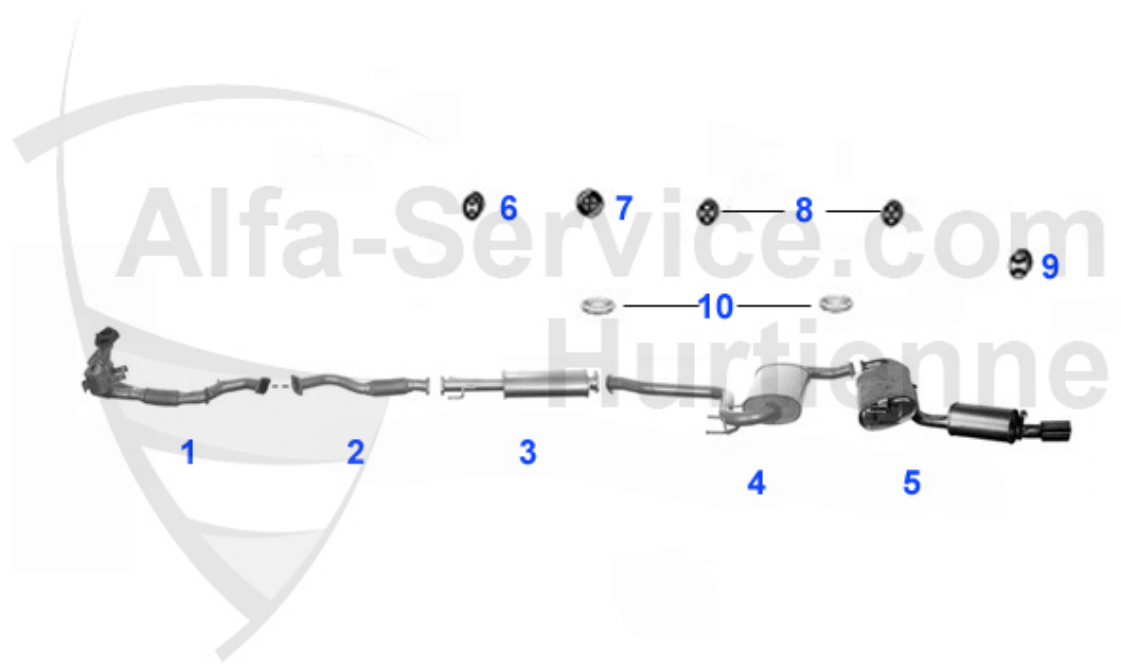

Brera/Spider (939) > escape > escape > 2.0 JTS

1	KAT84599	catalizador del. GTV/Spider (916)/Nuovo GT 2.0 JTS	2124.15 EUR
2	VR116545	tubo primario 156/gtv/spider (916) Nuovo GT 2.0 JTS	184.65 EUR
3	KAT83428	Katalysator mitte gtv/spider (916) 2.0 JTS	Preis auf Anfrage
4	MSD83429	Mittelschaldämpfer gtv/spider (916) 2.0 JTS	261.60 EUR
5	NSD83431	Nachschalldämpfer gtv/spider (916) 2.0 JTS	399.05 EUR
6	SAT091140	silent bloc/soporte escape 145/6, ESD 16V TS,155 2.0 16	4.19 EUR
7	SAT091012	silent bloc/soporte escape	4.00 EUR
8	SAT091143	silent bloc/soporte escape spider/gtv (916), 156,166	3.53 EUR
9	SAT091014	silent bloc/soporte escape sil. terminal spider/gtv (91)	4.11 EUR
10	SAT094003	aro silenciador	10.50 EUR