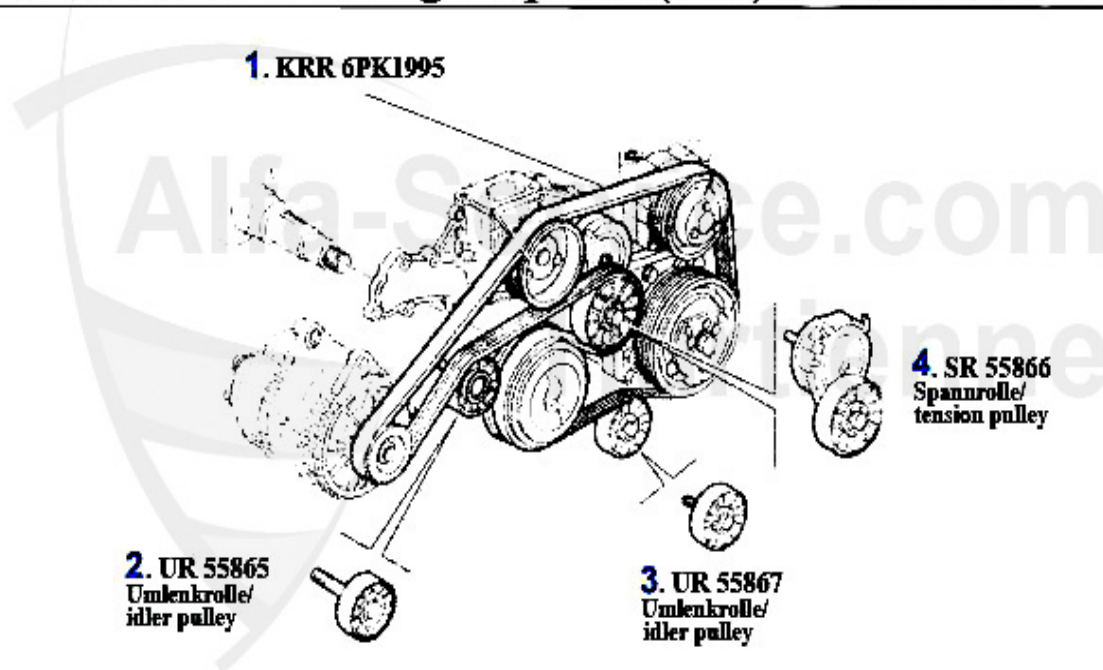

Keilriemen/V-Belt gtv/spider (916) 3.0/3.2 V6 24V

1	KRR6PK1995	correa dentada 6PK1995 147,156,166, gtv/spider (916) Nu	29.00 EUR
2	UR55865	rodillo correa dentada 156,166, gtv/spider (916) V6	42.70 EUR
3	UR55867	rodillo correa dentada 156,166, gtv/spider (916) V6	55.00 EUR
4	SR55866	rodillo tensor 156,166 V6 24V/GTA	149.00 EUR