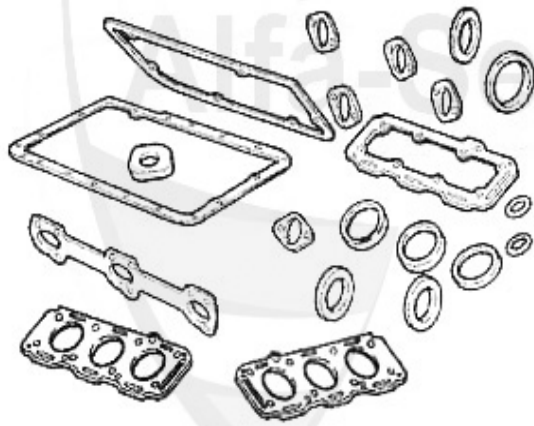

Dichtungen Motor/Gaskets Engine gtv/spider (916) 3.0/3.2 V6 24V

1. VDD 24400
Ventildeckeldichtsatz/
Valve Cover Gasket Set
rechts/right

6. AGKD17600

2. VDD 24500
Ventildeckeldichtsatz/
Valve Cover Gasket Set
links/left

7. ASG 13867

3. WD 10800
32x47x10 mm
Einlaß/Auslaß/
intake/exhaust

8. WD 62800
48x65x8 mm

9. 02 060 3 0
84x105x12 mm

4. ASKD 13869

5. ASKD 13868

1	VDD24400	junta cubre-culata der. 147,156,166, gtv/spider (916),	42.49 EUR
2	VDD24500	junta cubre-culata izq. 147,156,166, gtv/spider (916),	42.49 EUR
4	ASKD13869	junta colector admision 147,156,164/ Super, 166,gtv/spi	7.15 EUR
5	ASKD13868	junta colector damision 147,156,164/ Super,166,gtv/spid	5.90 EUR
6	AGKD17600	junta colector escape 156,164/Super,166 gtv/spider (916)	9.50 EUR
7	ASG13867	Ansauggummi 147,156,164/Super,166, gtv/spider (916),Nuo	38.90 EUR
8	WD62800	retén ciguenal delantero (poleo) 156, 166 V6	16.51 EUR
9	02 060 3 0	retén ciguenal CORTECO trasero Spider 90-93, 75,90,155,	35.50 EUR

Kopfdichtsatz/Head set gtv/spider (916) 3.0/3.2 V6 24V

1. ZKDS 61000

1 ZKDS61000 kit juntas motor-parte alta 147,156,166, gtv/spider (91

279.00 EUR