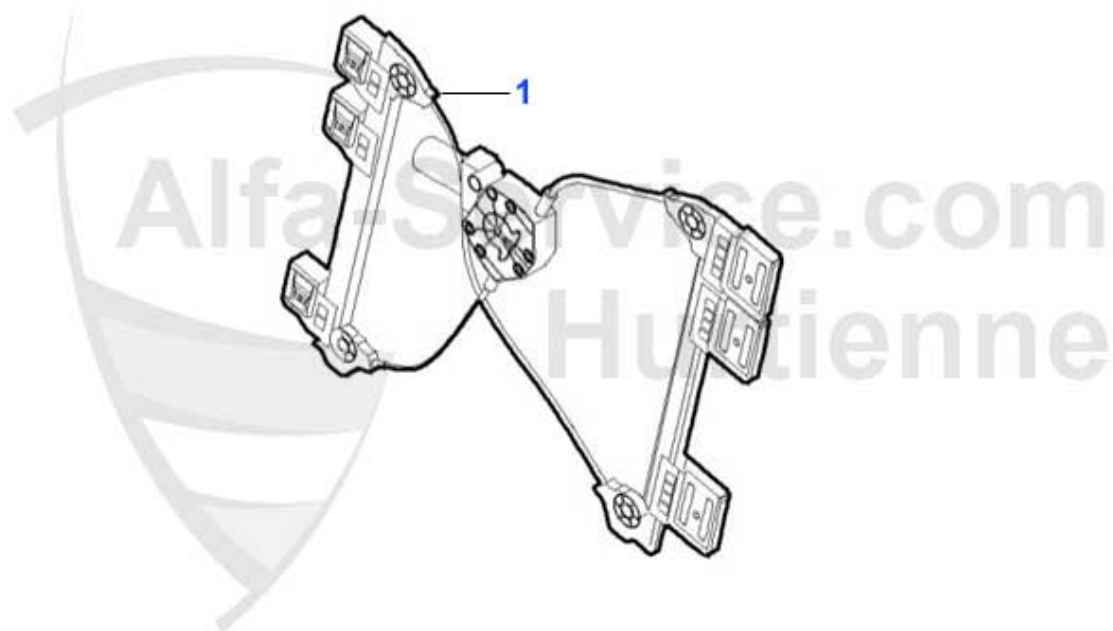

Brera/Spider (939) > electricidad > alzacristales

1	FH09767	Fensterheber kompl. rechts Brera (05-10) Spider (06-10)	299.00 EUR
1	FH09768	Fensterheber kompl. links Brera (05-10) Spider (06-10)	299.00 EUR