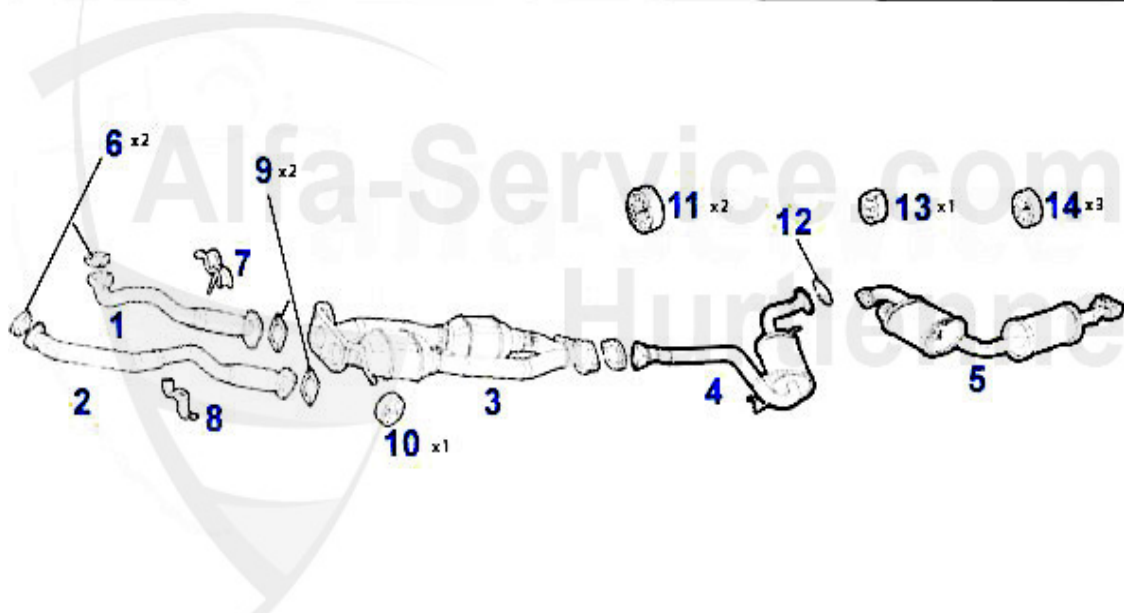

Brera/Spider (939) > escape > escape > 3.2 V6 24V/GTA

Abgasanlage/Exhaust System gtv/spider (916) 3.2 V6 24V/GTA

gtv/spider (916) 3.2/GTA

'03-

1	VR69658	tubo primario der. 147,156,gtv/spider (916), Nuovo GT V	299.00 EUR
2	VR69659	tubo primario izq. 147,156,gtv/spider (916), Nuovo GT V	369.00 EUR
3	KAT70380	Katalysator gtv/spider (916) 3.0/3.2 V6 24V CF3	1064.85 EUR
6	SAT54239	junta tubo primario 156,164 Super,166 gtv/spider (916)	10.14 EUR
7	SAT809014	Oberteil f. Klemmhalter Vorderrohr 164 Super,gtv/spider	7.70 EUR
8	SAT809013	Unterteil f. Klemmhalter Vorderrohr 164 Super,gtv/spide	Preis auf Anfrage
9	SAT573540	junta tubo primario/catalizador 164 Super, gtv/spider (	5.50 EUR
10	SAT091012	silent bloc/soporte escape	4.00 EUR
11	SAT091031	silent bloc/soporte escape 164 Super Turbo	4.50 EUR
12	SAT094484	junta sil. primario/catalizador	5.50 EUR
13	SAT091014	silent bloc/soporte escape sil. terminal spider/gtv (91	4.11 EUR
14	SAT091143	silent bloc/soporte escape spider/gtv (916), 156,166	3.53 EUR