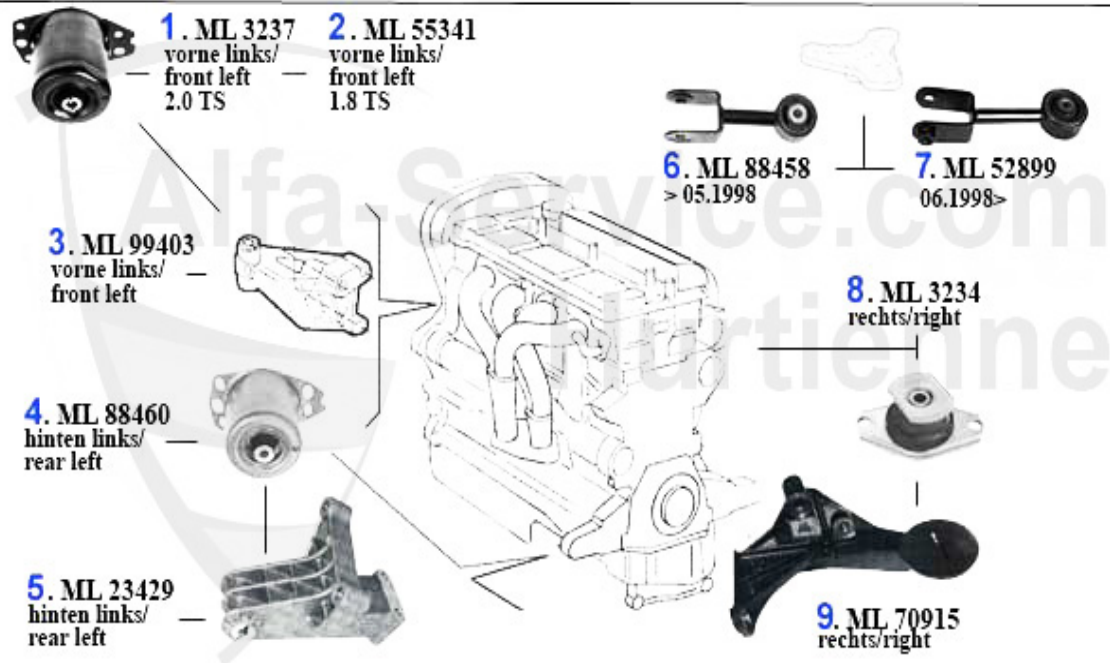

Motorlager unten AR 159, Brera, Spider 2,2 JTS CF4 (05-

54.50 EUR

Motorlager/Enginemount gtv/spider (916) 1.8/2.0 TS

1	ML3237	soporte motor delantero 145/6,155 todas TS 16V & 6-cil.	69.00 EUR
3	ML99403	soporte motor 145/6,155,156,gtv/spider (916) 1.8/2.0 TS	109.00 EUR
4	ML88460	soporte motor 145/6,147 (74KW),155,156, gtv/spider (916)	99.00 EUR
8	ML3234	soporte motor del.der. 145/6,147,155,156 gtv/spider (91	79.50 EUR
9	ML70915	soporte motor 145/6,147,155,156,166, gtv/spider (916),	Preis auf Anfrage