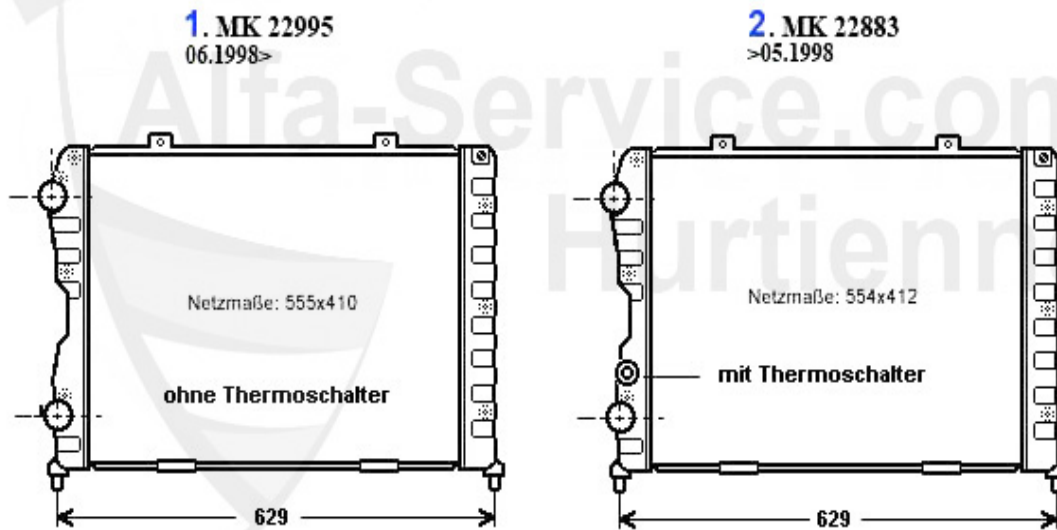

Motorkühler/Radiator gtv/spider (916) V6 24V

1	MK22995	Motorkühler gtv/spider (916) 1.8/2.0 16V TS ab # 60232	359.00 EUR
2	MK22883	Motorkühler gtv/spider (916) 2.0 V6 Turbo, 3.0 V6 alle	375.00 EUR