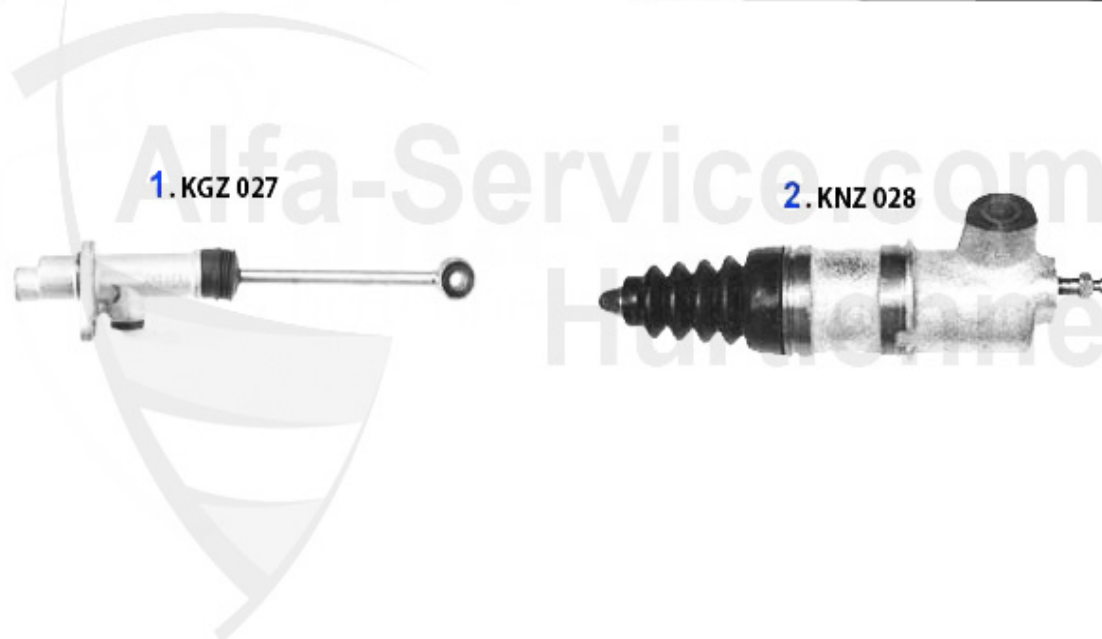

Brera/Spider (939) > transmission > mando embrague > 3.0 V6 24V

Kupplungsbetätigung/Clutch Actuation gtv/spider (916) 3.0 V6 24V

1	KGZ027	cilindro emisor embr. 145/6,155, gtv/spider (916)	74.99 EUR
2	KNZ028	bombin embrague 145/6,155,156,164, gtv/spider (916)	55.00 EUR
2	KNZ008	bombin embrague Sud/Sprint,33 (905/7) 145/6, 1.4,1.6,1.	62.00 EUR