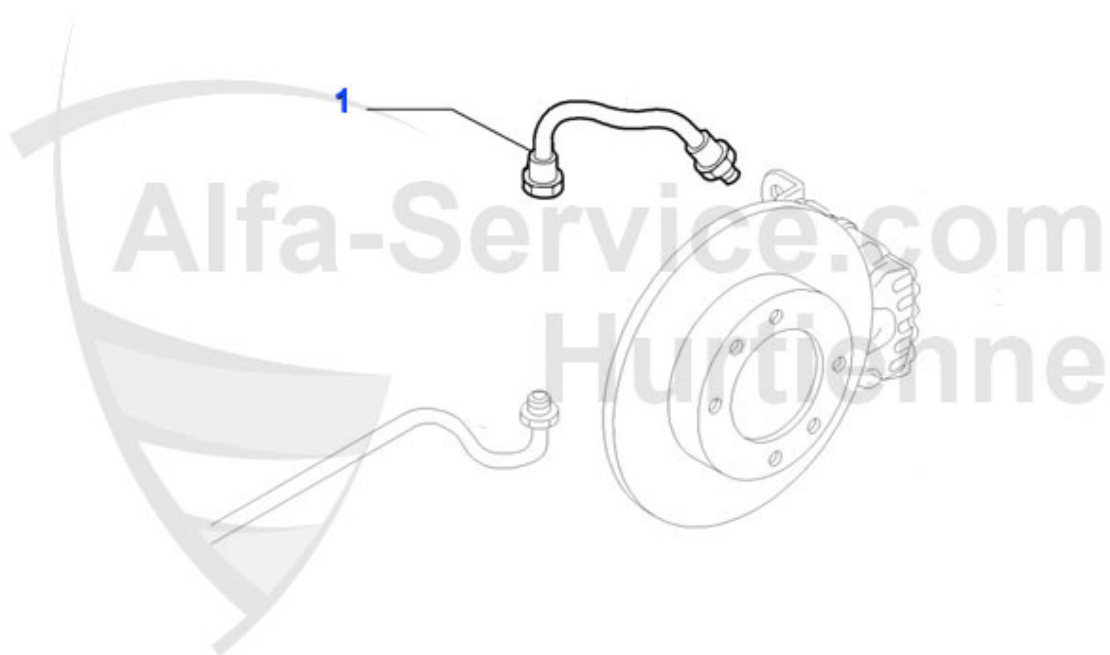

Brera/Spider (939) > frenado > Bremsschläuche hinten

1 BS511710

Bremsschlauch hinten 159 1,9BZ/1,9TD/2,2BZ (05-10) Brer

21.00 EUR