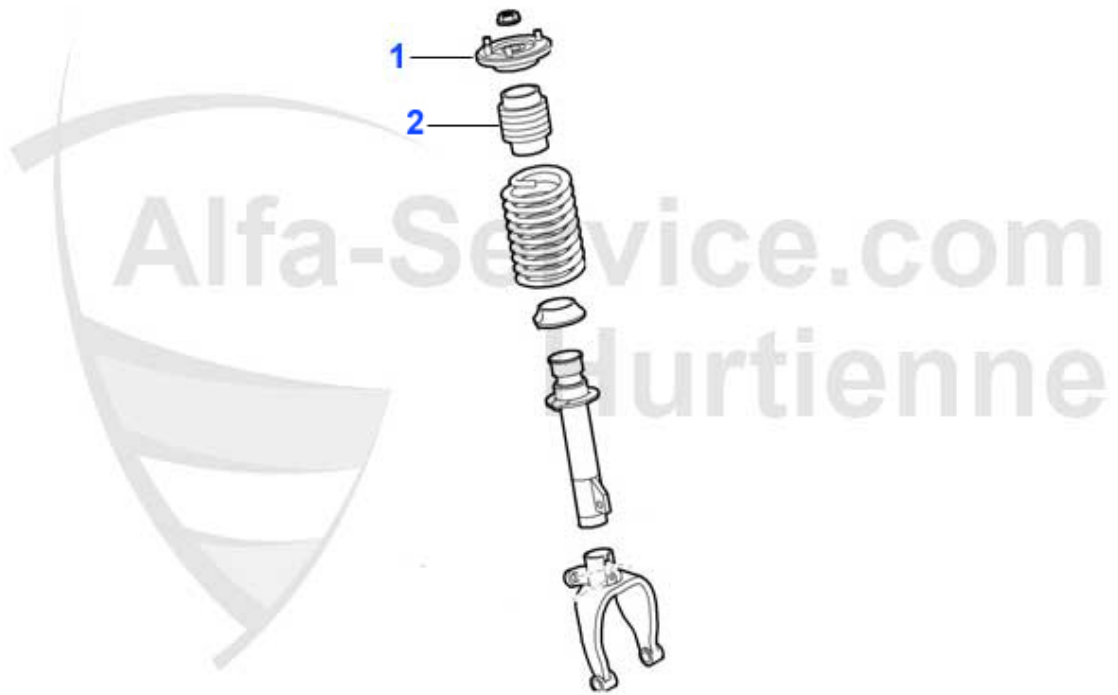

Brera/Spider (939) > suspension > amortiguadores vorne

1	FBL07110	Federbeinlager AR159/Brera/Spider ab06/rechts links gle	44.90 EUR
2	SK07987	Staubkappe Federbein vorne Alfa 159 Brera,Spider 05-10	24.89 EUR