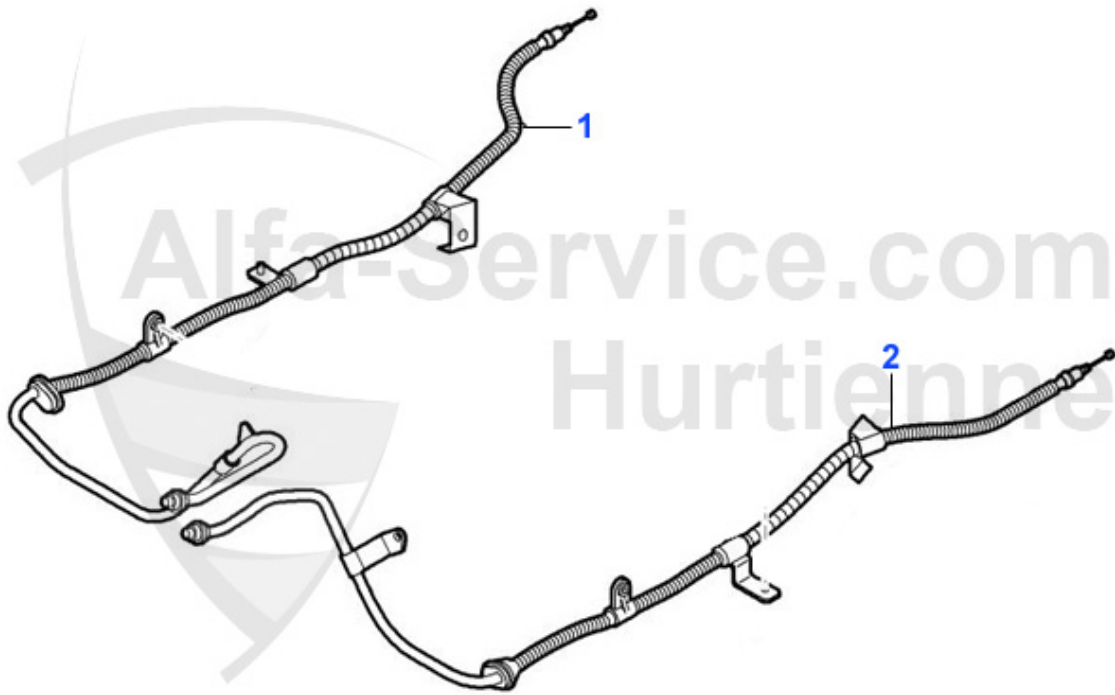

Brera/Spider (939) > frenado > cable de freno de mano

1	HS5484	Handbremsseil rechts Brera 2005-2010 Spider 2006-2010	52.50 EUR
2	HS5483	Handbremsseil links Brera 2005-2010 Spider 2006-2010	52.50 EUR