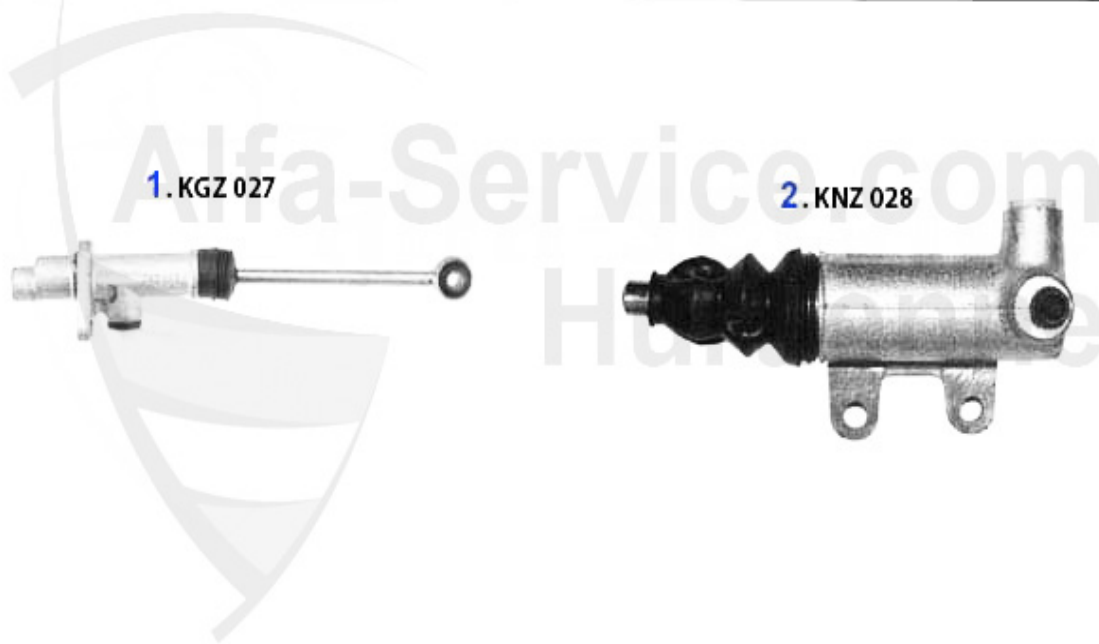

Brera/Spider (939) > transmision > mando embrague > 2.0 V6 Turbo

Kupplungsbetätigung/Clutch Actuation gtv/spider (916) 2.0 V6 Turbo

1	KGZ027	cilindro emisor embr. 145/6,155, gtv/spider (916)	74.99 EUR
2	KNZ028	bombin embrague 145/6,155,156,164, gtv/spider (916)	55.00 EUR
2	KNZ008	bombin embrague Sud/Sprint,33 (905/7) 145/6, 1.4,1.6,1.	62.00 EUR