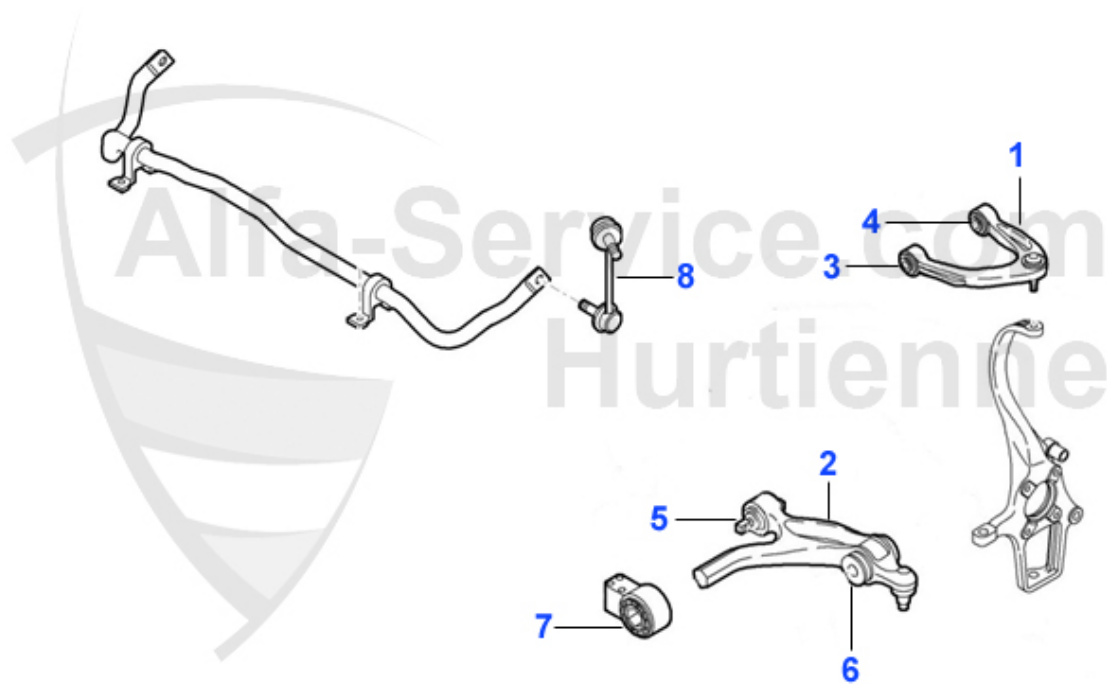

1 SK04752

Staubkappe Hinterachse Alfa 159 Brera, Spider 05-10 (Fe

48.00 EUR

Brera/Spider (939) > suspension > suspension delantera

1	QL038	Alfa 159 Lenker Vorderachse oben links (Brera 05-08/Spi	135.01 EUR
1	QL039	Alfa 159 Lenker Vorderachse oben rechts /Alfa159 (05-08	135.01 EUR
1	QL041	Alfa 159 Lenker Vorderachse oben rechts (Brera+Spider a	Preis auf Anfrage
1	QL040	Alfa 159 Lenker Vorderachse oben links (brera+Spider ab	Preis auf Anfrage
2	QL029	Querlenker unten links Alfa 159 Brera und Spider 06-10	149.00 EUR
2	QL030	Querlenker unten rechts Alfa 159 Brera und Spider 06-10	149.00 EUR
7	QL1908	Befestigungsbuchse links unterer Querlenker am Rahmen A	89.00 EUR
7	QL1909	Befestigungsbuchse rechts unterer Querlenker am Rahmen	89.00 EUR
8	SS1508	Pendelstütze VA rechts AR 159 Brera (05-10) Spider (06-	30.00 EUR
8	SS1509	Pendelstütze VA links AR 159 Brera (05-10) Spider (06-1	30.00 EUR