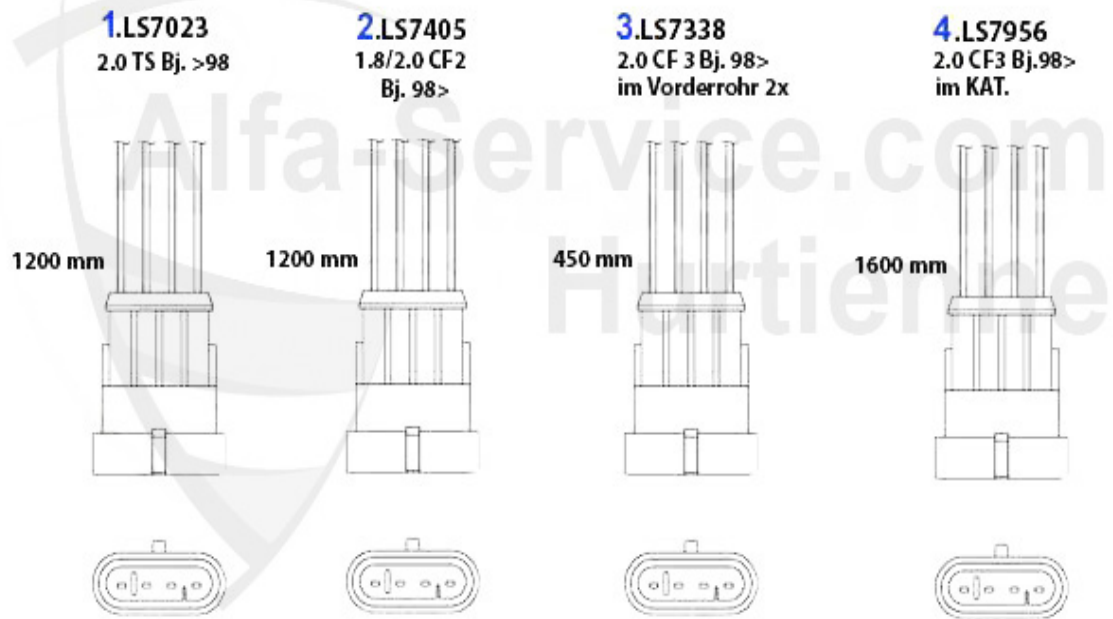

Brera/Spider (939) > escape > sonda Lambda > 1.8/2.0 TS

Lambda-Sonde/Lambda Probe gtv/spider (916) 1.8/2.0 TS

1	LS7023	sonda Lambda 145/6 2.0 16V TS 11.96> 156 1.6 16V TS>#00	78.99 EUR
2	LS7405	sonda Lambda 145/9 1.4/1.6/1.8/16V TS/2.0 QV, 156 1.6 1	127.00 EUR
3	LS7956	Lambda-Sonde gtv/spider (916) 2.0 16V TS bj. 08.00>,4-a	165.41 EUR