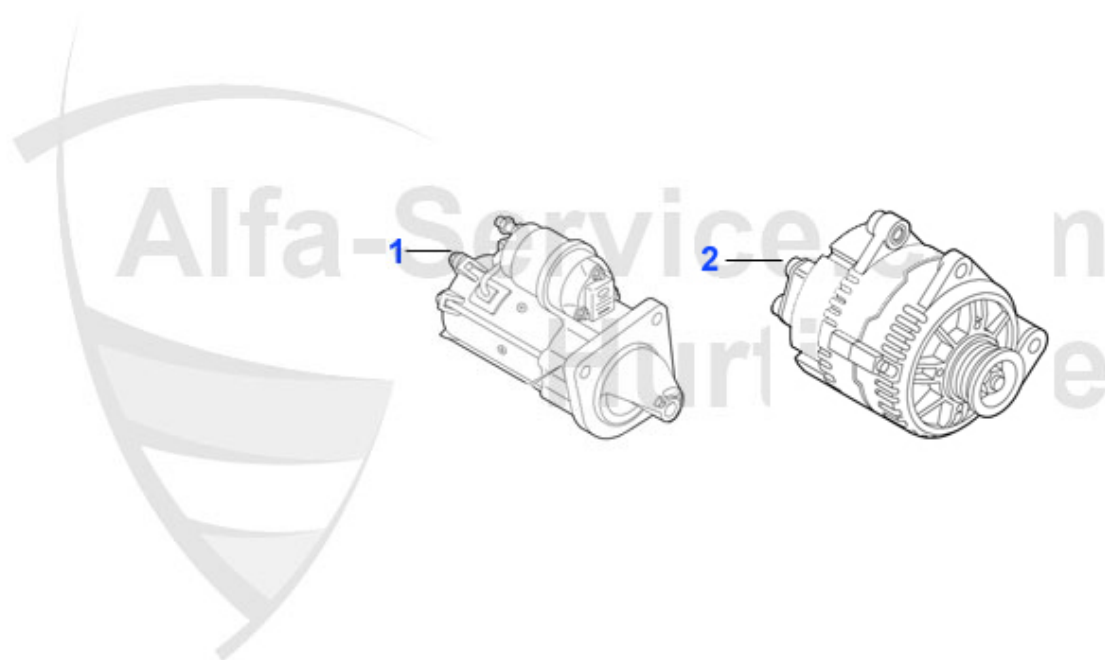

1	AN82321	motor de arranque AR 159 JTD 05-08	250.00 EUR
1	AN82340	Anlasser 159, Brera, Spider (05-10) 3,2 V6 AT-Teil mit	275.00 EUR
1	AN82330	Anlasser 159, Brera, Spider (05-10) 3,2 V6 Neuteil ohne	650.16 EUR
1	AN82322	Anlasser 159 1,9JTD (05-08) MITO (08-11) GT (03-10) AT-	250.00 EUR
1	AN83906	Anlasser AR 159 2.2JTS + 1,9JTS auch Brera + Spider 05-	249.00 EUR
2	LI4290	Lichtmaschine 159, Brera, Spider 05-10 1,9JTS Neuteil ke	428.00 EUR
2	LI4260	Lichtmaschine 159, Brera, Spider, 2,2JTS (Neuteil kein	420.00 EUR
2	LI4390	Lichtmaschine 159, Brera, Spider (05-10) 2,4JTD 20V AT-	310.00 EUR
2	LI4370	Lichtmaschine 159, Brera, Spider(05-10) MITO ab2011 Neu	410.00 EUR
2	LI4360	Lichtmaschine 159, Brera, Spider (05-10) MITO ab 2011 1	290.00 EUR
2	LI4350	Lichtmaschine 159, Brera, Spider (05-10) MITO ab 2011 1	410.00 EUR
2	LI4280	Lichtmaschine 159, Brera, Spider, 2,2JTS (AT-Teil m. Pf	258.00 EUR
2	LI4320	Lichtmaschine 159, Brera, Spider (05-10) 3,2 V6 AT-Teil	369.99 EUR
2	LI4310	Lichtmaschine 159, Brera, Spider(05-10) 3,2 V6 Neuteil	600.00 EUR
2	LI4300	Lichtmaschine 159, Brera, Spider 05-10 1,9JTS AT-Teil m	258.00 EUR
2	LI4340	Lichtmaschine 159 1,8 16V (05-10) AT-Teil mit Pfand	300.00 EUR