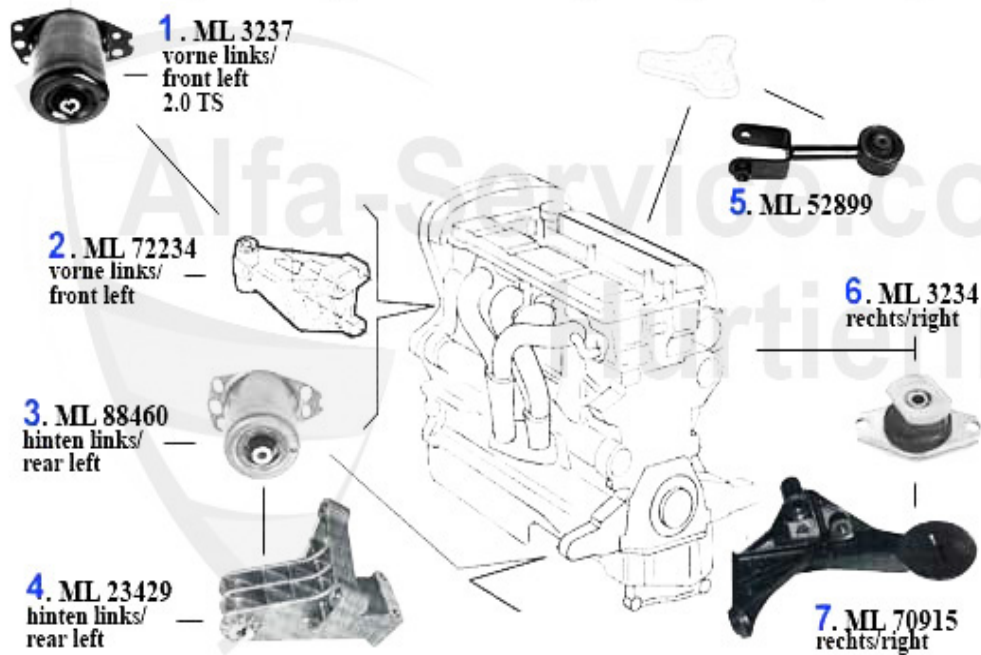

Motorlager/Enginemount gtv/spider (916) 2.0 JTS

1	ML3237	soporte motor delantero 145/6,155 todas TS 16V & 6-cil.	69.00 EUR
2	ML72234	soporte motor delantero 156 02>, gtv/ spider (916) 98>,	92.50 EUR
3	ML88460	soporte motor 145/6,147 (74KW),155,156, gtv/spider (916)	99.00 EUR
6	ML3234	soporte motor del.der. 145/6,147,155,156 gtv/spider (91	79.50 EUR
7	ML70915	soporte motor 145/6,147,155,156,166, gtv/spider (916),	Preis auf Anfrage