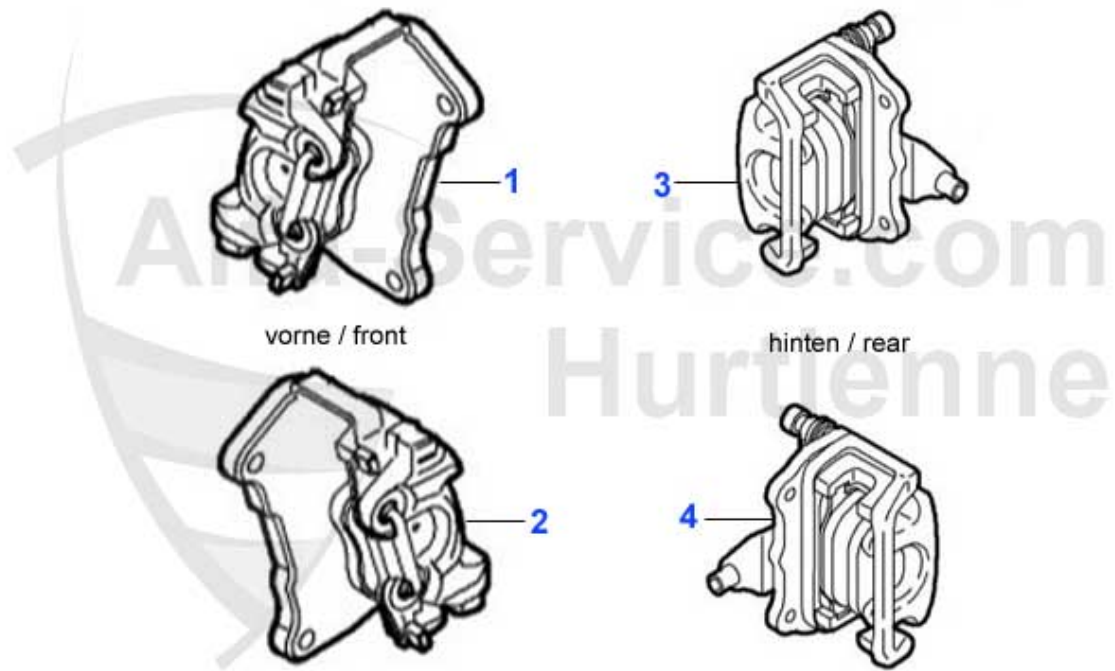

Brera/Spider (939) > frenado > pinzas

3	BZ3652	Bremssattel hinten rechts 159,Brera Spider (05-09) 1,8T	82.24 EUR
4	BZ3651	Bremssattel hinten links 159,Brera, Spider (05-09) 1,8T	82.24 EUR