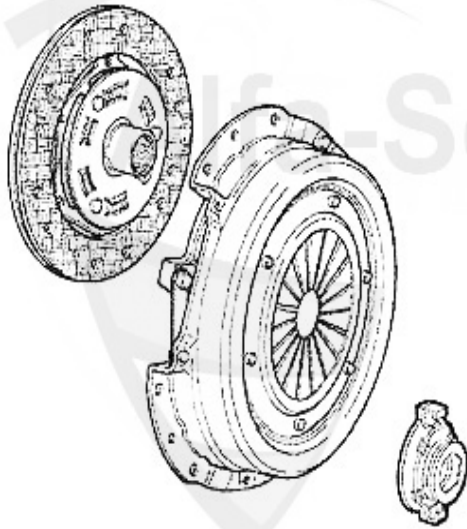

2. KK 727001
Ø 235 mm
Bj. 98>

1	KK790001	Kupplungs-Kit spider (916) 3.0 V6 Bj. 06.95-12.98, gtv	355.00 EUR
2	KK727001	kit embrague 155,164 V6 varios 92-98 tambien Diesel gtv	389.00 EUR

Kupplungs-Kit/Clutch Set gtv/spider (916) 3.0 V6 24V