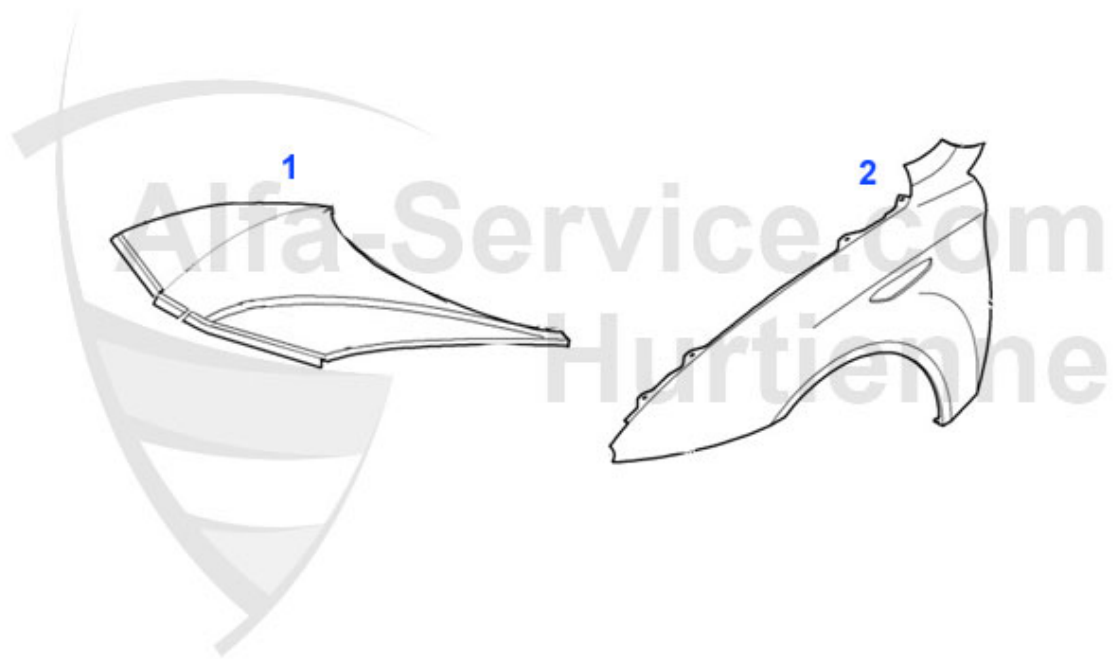

Brera/Spider (939) > carroceria > piezas carroceria

1 MH88260

capo del motor 159

386.77 EUR