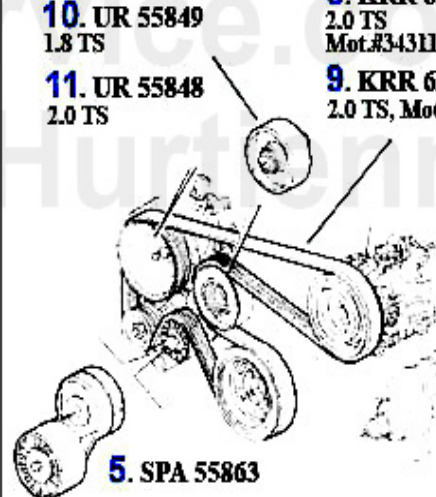

1. **6. KRR 6PK1855**
   1.8 TS
2. **7. KRR 7PK1952**
   2.0 TS, >Mot.#343116
3. **8. KRR 6PK1975**
   2.0 TS
   Mot.#343117-2835764
4. **9. KRR 6PK1960**
   2.0 TS, Mot.#2835765>
5. **10. UR 55849**
   1.8 TS
6. **11. UR 55848**
   2.0 TS

5. SPA 55863

5. SPA 55863

1	KRR6PK1045	correa dentada 6PK1045 145/6 97>, 155,156,gtv&spider (9)	20.00 EUR
2	KRR7PK1083	correa dentada 7PK1083 145/6, 155,156, 166, gtv/spider	35.90 EUR
3	KRR6PK1082	correa dentada 6PK1082 145/6 2.0 TS 16V, 147 2.0 TS/JTS	25.00 EUR
4	KRR6PK1062	correa dentada 6PK1062 147,156 2.0 16V TS CF 3 (sin A/C	22.50 EUR
5	SPA55863	brazo tensor correa dentada 145/6/7, 155/6,166,916 vari	45.51 EUR
6	KRR6PK1855	correa dentada 6PK1855 145/6 1.4/1.8 TS 16V,gtv/spider	28.50 EUR
7	KRR7PK1952	correa dentada 7PK1952 145/6,155, gtv/spider (916) 2.0	52.50 EUR
8	KRR6PK1975	correa dentada 6PK1975 145/6147/156/166/ gtv/spider (91	35.50 EUR
9	KRR6PK1960	correa dentada 6PK1960 147,156,166, gtv/spider (916) 2.	40.00 EUR
10	UR55849	rodillo correa dentada 145/6/7,155/6, gtv/spider (916)	34.00 EUR
11	UR55848	rodillo correa dentada 145/6/7,155/6, gtv/spider (916) 2	55.00 EUR