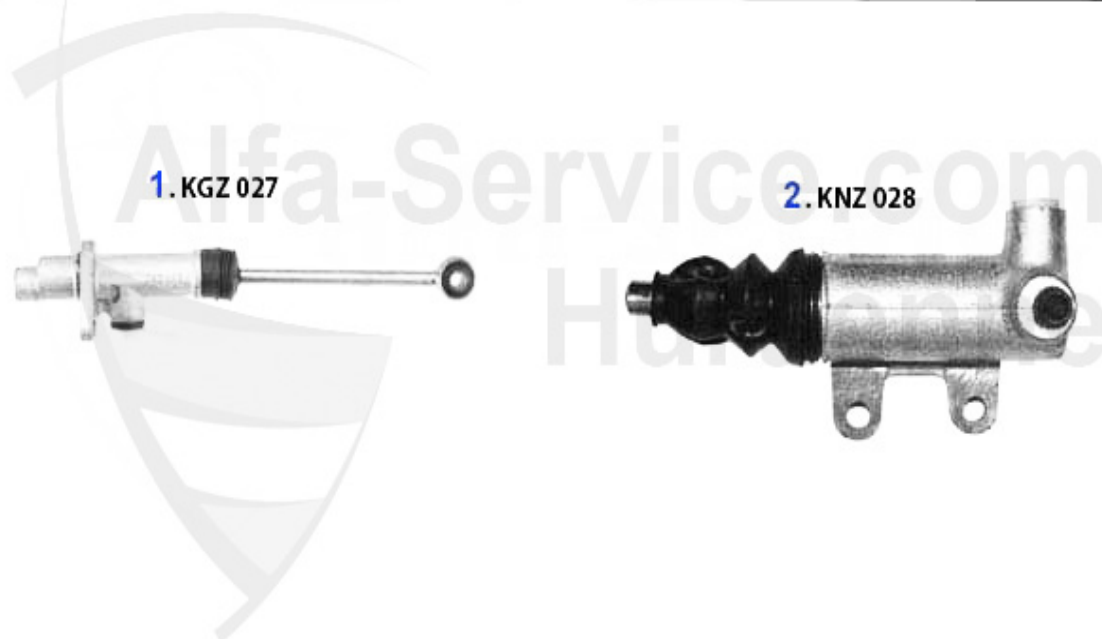

Brera/Spider (939) > trasmissione > mando embrague > 3.0 V6 12V

Kupplungsbetätigung/Clutch Actuation gtv/spider (916) 3.0 V6 12V

1	KGZ027	cilindro emisor embr. 145/6,155, gtv/spider (916)	74.99 EUR
2	KNZ028	bombin embrague 145/6,155,156,164, gtv/spider (916)	55.00 EUR
2	KNZ008	bombin embrague Sud/Sprint,33 (905/7) 145/6, 1.4,1.6,1.	62.00 EUR