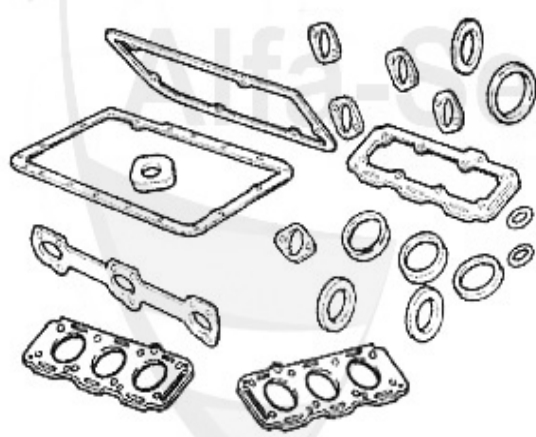

Brera/Spider (939) > motor > juntas motor > 2.0 V6 Turbo > kit juntas motor

Motordichtsatz/Full Set gtv/spider (916) 2.0 V6 Turbo

1. MDS 1163

1 MDS1163

kit juntas motor 164/Super,gtv/spider (916) 2.0 V6 Turb

399.00 EUR

Dichtungen Motor/Gaskets Engine gtv/spider (916) V6 12V

1. VDD 24600
Rechts/right, >1998

2. VDD 24800
Rechts/right, 1998>

3. VDD 24700
Links/left, >1998

4. VDD 24900
Links/left, 1998>

5. WD 10900
32x47x10 mm

6. ASKD 76200

7. ASG 13179

8. AGKD 06636

9. WD23600
48x65x10 mm

10. 02 060 3 0
84x105x12 mm

1	VDD24600	junta cubre-culata der. 6,75,90, GTV(116) 164, GTV, Spi	39.90 EUR
2	VDD24800	Ventildeckeldichtung rechts 166 V6 2.0 Turbo Bj. 09.98>	47.01 EUR
3	VDD24700	junta cubre-culata izq. 6,75,90, GTV (116) 164,GTV/Spid	39.90 EUR
4	VDD24900	Ventildeckeldichtung links 166 V6 2.0 Turbo Bj. 98>	42.90 EUR
5	WD10900	retén arbol de levas 6,75,90,164,166, GTV/6 (116), gtv/	16.95 EUR
6	ASKD76200	junta colector adm. 155,164/Super,166, gtv/spider V6 1	9.13 EUR
7	ASG13179	Ansauggummi 155,164/Super,166,gtv/ spider (916),Nuovo G	23.80 EUR
8	AGKD06636	junta colector escape 75,155,164,Super, RZ,SZ,GTV Spide	5.89 EUR
9	WD23600	retén ciguenal delantero (polea)6,75,90 155,164,GTV (11	21.00 EUR
10	02 060 3 0	retén ciguenal CORTECO trasero Spider 90-93, 75,90,155,	35.50 EUR