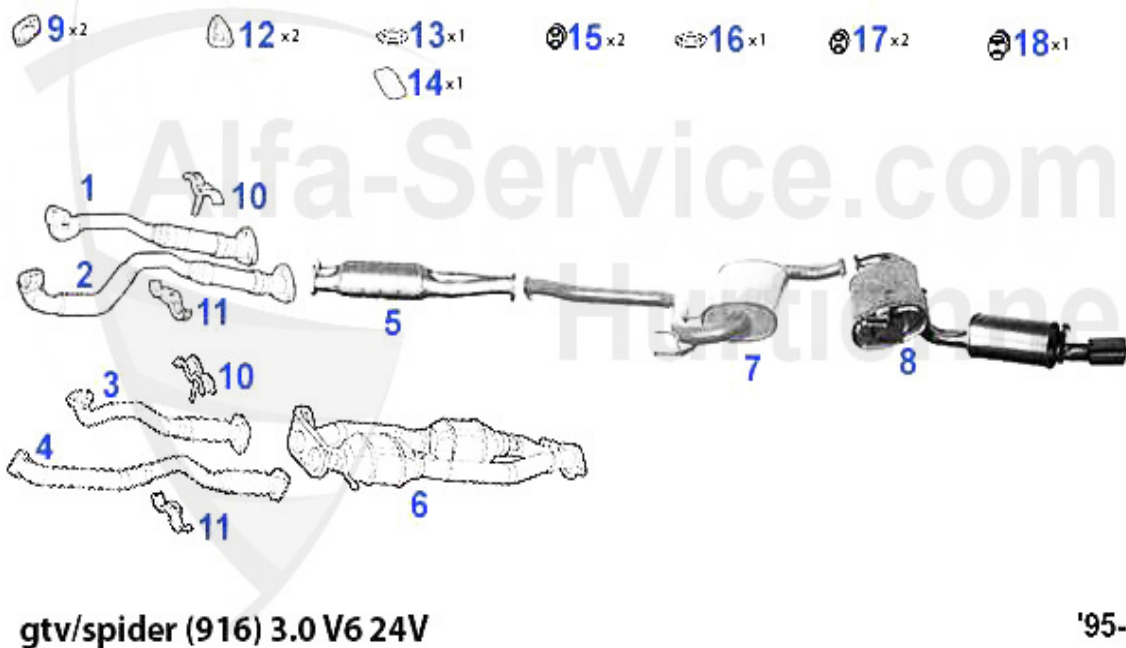

Abgasanlage/Exhaust System gtv/spider (916) 3.0 V6 24V

gtv/spider (916) 3.0 V6 24V

'95-

1	VR656119	Vorderrohr Re gtv (916) 3.0 V6 24V CF2 Bj. 98>	320.00 EUR
1	VR620490	Vorderrohr Re gtv (916) 3.0 V6 24V Bj. 95-98	428.40 EUR
2	VR658028	Vorderrohr Li gtv (916) 3.0 V6 24V	416.50 EUR
3	VR69658	tubo primario der. 147,156,gtv/spider (916), Nuovo GT V	299.00 EUR
4	VR69659	tubo primario izq. 147,156,gtv/spider (916), Nuovo GT V	369.00 EUR
6	KAT70380	Katalysator gtv/spider (916) 3.0/3.2 V6 24V CF3	1064.85 EUR
7	MSD102106	silenciador centro GTV/Spider 95>	169.00 EUR
8	NSD102109	silenciador atrás GTV/Spider (916) 95 >	215.00 EUR
9	SAT54239	junta tubo primario 156,164 Super,166 gtv/spider (916)	10.14 EUR
10	SAT809014	Oberteil f. Klemmhalter Vorderrohr 164 Super,gtv/spider	7.70 EUR
11	SAT809013	Unterteil f. Klemmhalter Vorderrohr 164 Super,gtv/spide	Preis auf Anfrage
12	SAT573540	junta tubo primario/catalizador 164 Super, gtv/spider (	5.50 EUR
13	SAT094003	aro silenciador	10.50 EUR
14	SAT094484	junta sil. primario/catalizador	5.50 EUR
15	SAT091143	silent bloc/soporte escape spider/gtv (916), 156,166	3.53 EUR
16	SAT091014	silent bloc/soporte escape sil. terminal spider/gtv (91	4.11 EUR