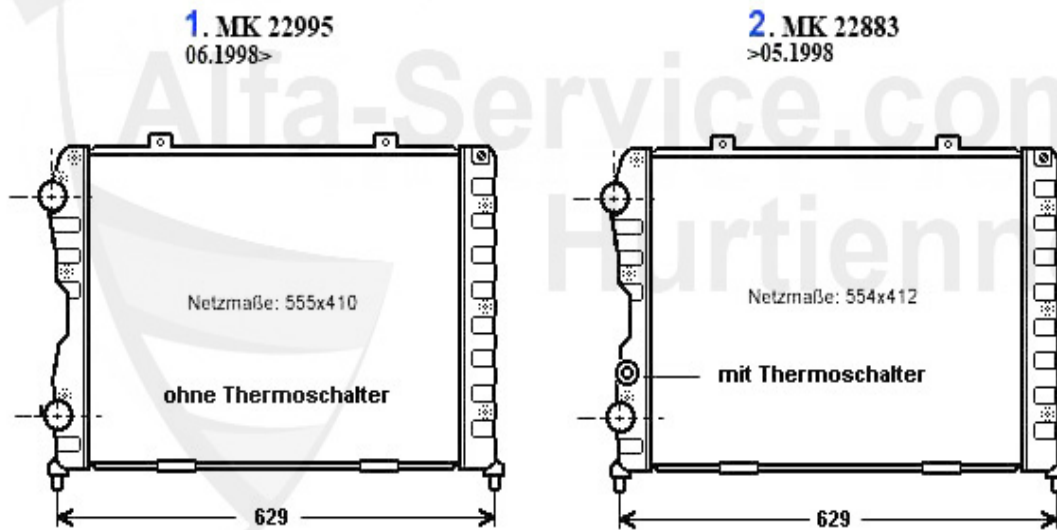

Kühler/Radiator gtv/spider (916) 1.8/2.0 TS

1	MK22995	Motorkühler gtv/spider (916) 1.8/2.0 16V TS ab # 60232	359.00 EUR
2	MK22883	Motorkühler gtv/spider (916) 2.0 V6 Turbo, 3.0 V6 alle	375.00 EUR