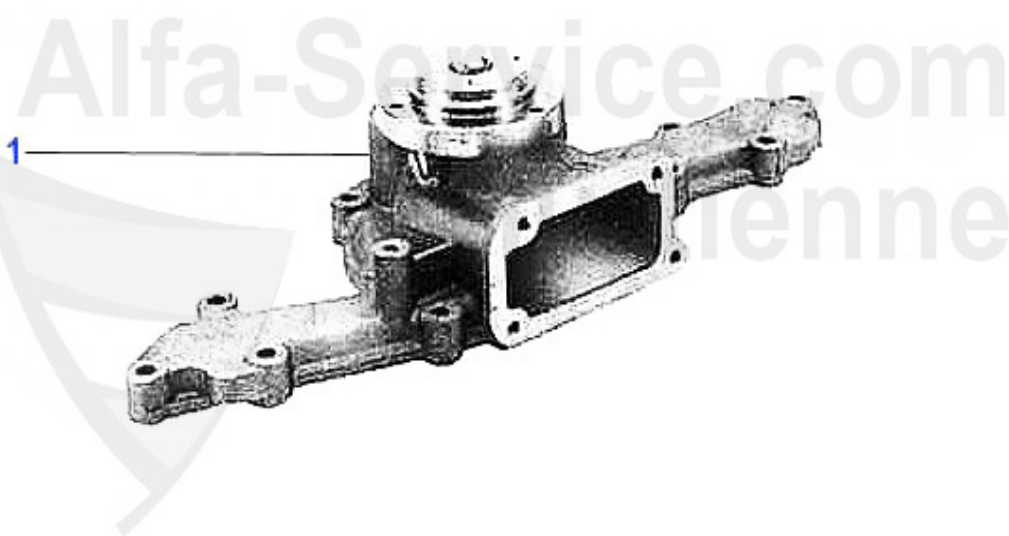

Brera/Spider (939) > motor > circuito agua > 3.0 V6 > bomba agua

Wasserpumpe/Waterpump gtv/spider (916) 3.0 V6

---

1 WP01110

bomba agua 155 2.5 V6,gtv/spider (916) 2.0 V6 turbo/3.0

109.50 EUR