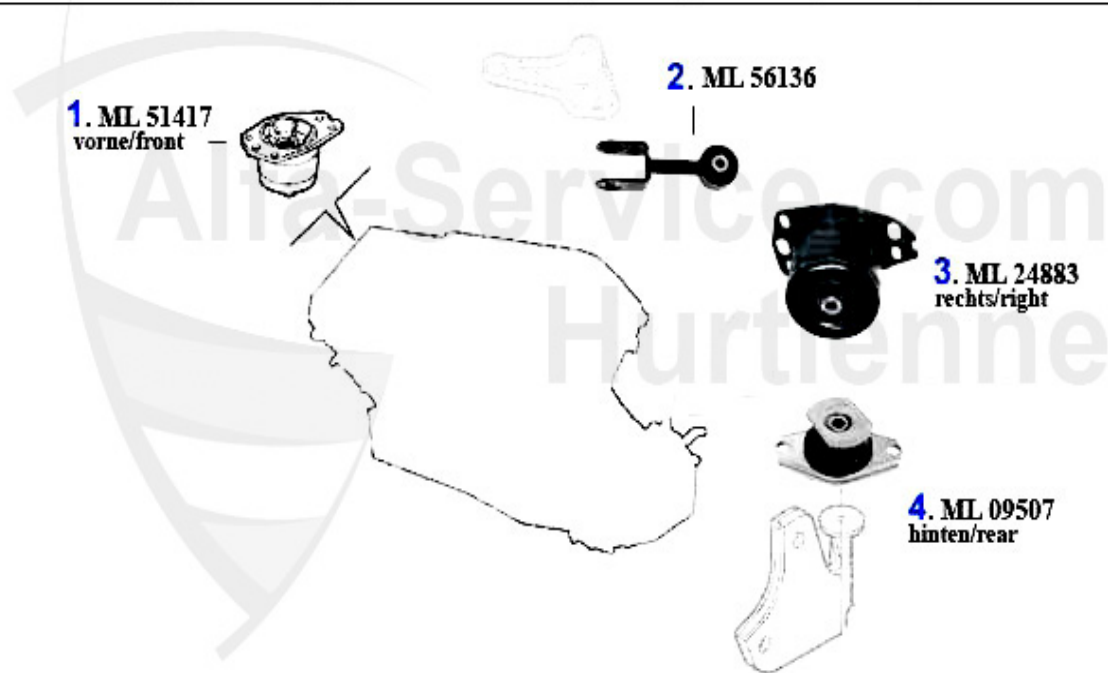

2	ML56136	Motorzugstange gtv/spider (916) V6 24V	67.50 EUR
3	ML24883	Motorlager HR gtv/spider (916) V6	120.00 EUR

1	STK1163	Steuerkette 3,2 V6 Brera, Spider 939, 159, (05-11) O.E.	130.00 EUR
1	STK1262	Steuerkette 3,2 (HOLDEN) Brera,Spider 939,AR159	Preis auf Anfrage