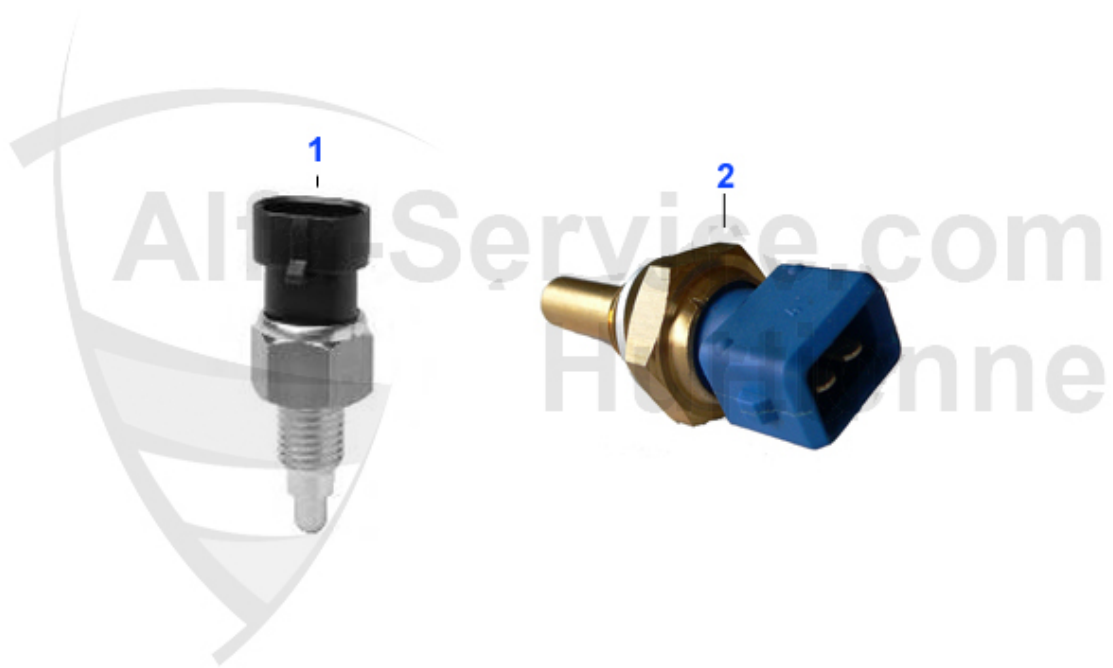

1	RFS9099	Rückfahrl.-Schalter 159, Brera,Spider,MITO,	9.90 EUR
2	WTG60145	sensores temperatura agua 33(905/7),75 155,164/Super,Sp	28.50 EUR