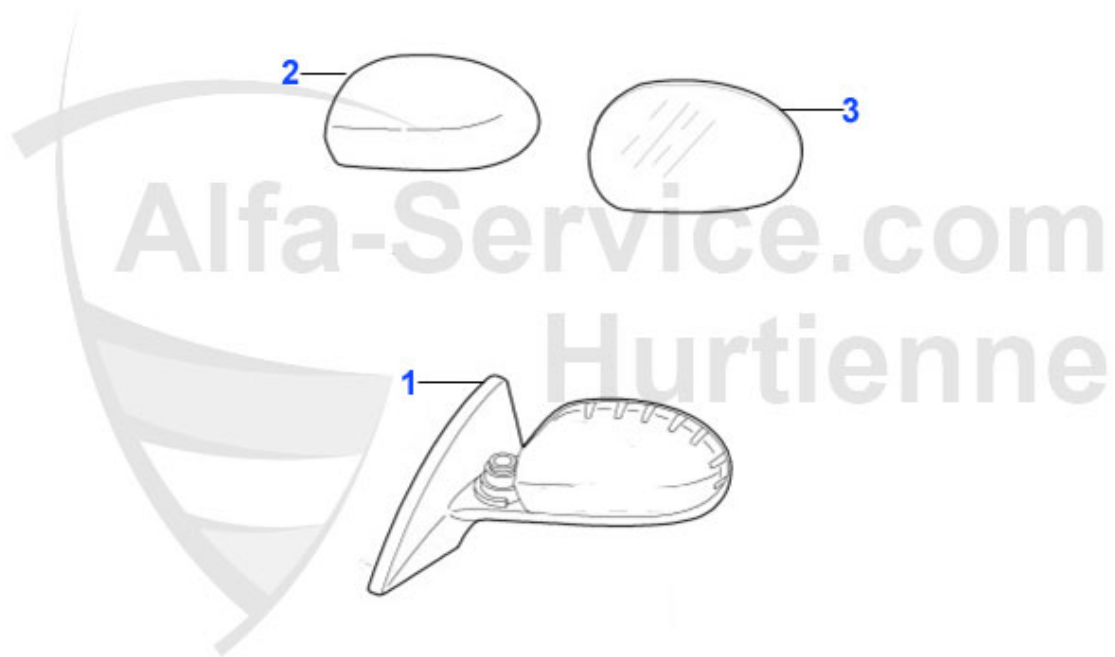

rodamientos de rueda 6-Zylinder.....	115
direccion	116
piezas dirección	116
electricidad.....	117
alzacristales.....	117
fusible	118
instrumentos.....	119
electricidad motor	120
sensor	120
alternador/motor de arranque.....	121
acabado interior	122
alfombrilla	122

Brera/Spider (939) > carroceria > retrovisores exteriores

3 ASP48264

Spiegelglas links Brera, Spider 06-10

64.00 EUR