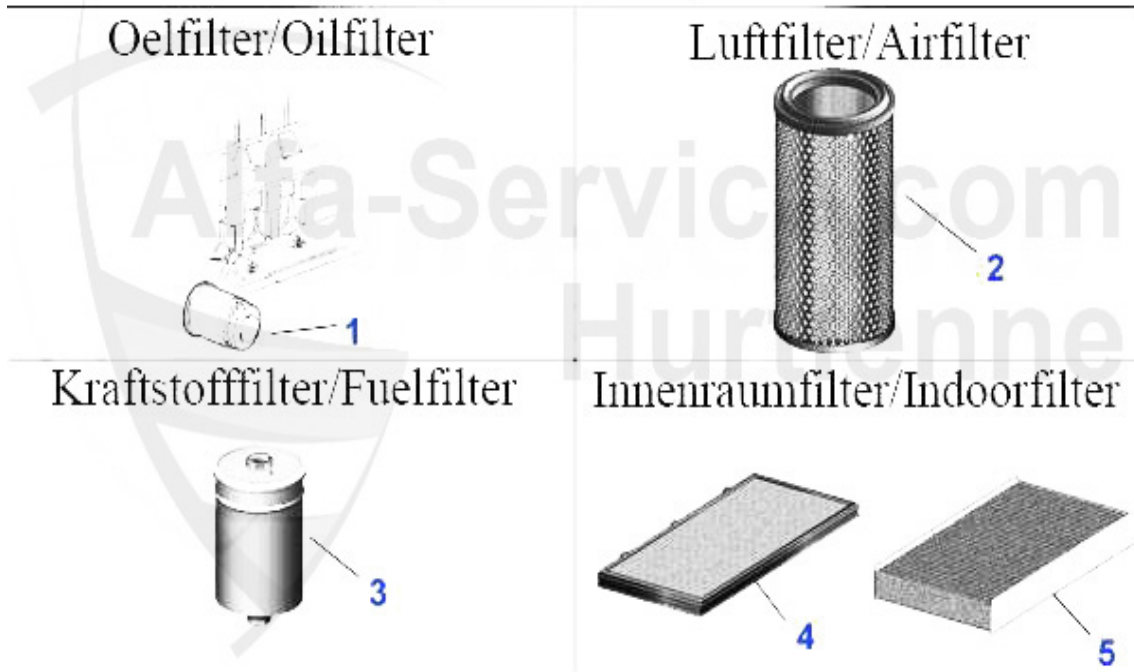

Filter gtv/spider (916) 1.8/2.0 TS

1	OF519	filtro aceite 145/6,147,155,156,166, gtv/spider (916),	8.90 EUR
1	OF352	Ölfiter gtv/spider (916) TS Anschraubpatrone	7.18 EUR
1	OF128	Ölfitereinsatz Giulietta 1,8TB/MITO 1,6/BRERA 1,8-2,0	6.95 EUR
2	LF93	Luftfilter 166,gtv/spider (916) ab # 6053907,Nuovo GT 1	28.50 EUR
3	KF86	filtre carburante 75,164/Super,gtv/ spider (916), rosca	25.89 EUR
4	IF309	filtro antipolen 145/6/155 >96 gtv/spider (916) >98,	26.91 EUR
5	IF314	filtro antipolen 145/6/155 96> gtv/spider (916) 98>	26.91 EUR