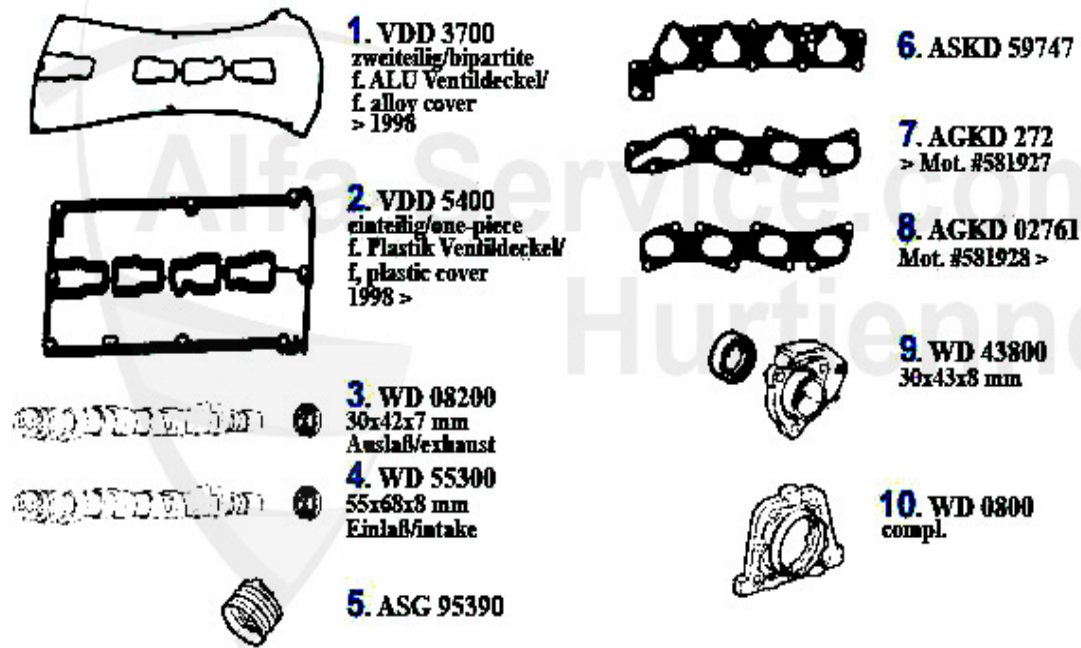

1. KP 6416
>1998

2. KP 6563
1998>

1	KP6416	bomba carburante 145/6,155,gtv/spider (916) Boxer/TS 16	95.00 EUR
2	KP6563	bomba carburante GTV/Spider (916) 1.8/ 2.0 TS/V6 24V CF	299.00 EUR

Dichtungen Motor/Gaskets Engine gtv/spider (916) TS 16V