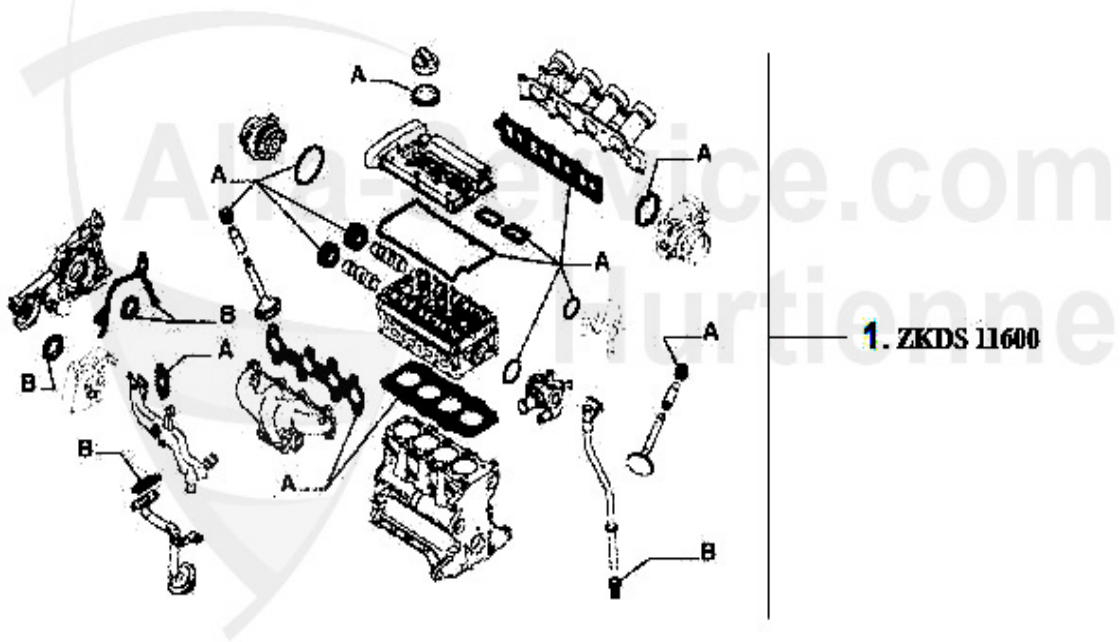

Kopfdichsatz/Head Set gtv/spider (916) JTS

1 ZKDS11600 kit juntas motor-parte alta 156,gtv/ spider (916) Nuovo

179.00 EUR