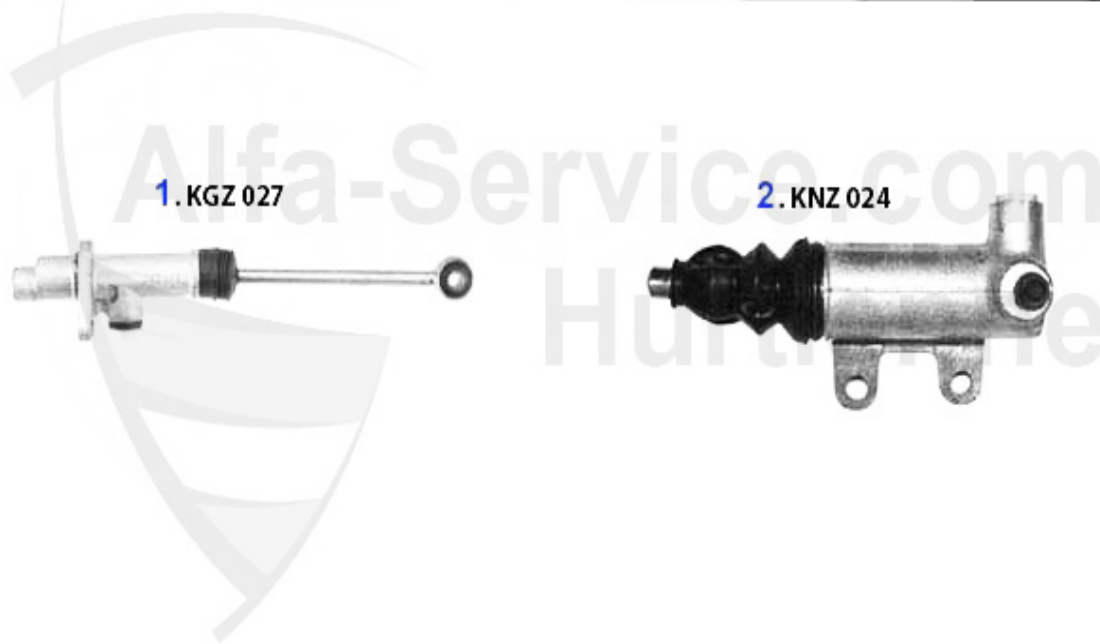

Brera/Spider (939) > transmission > mando embrague > 1.8/2.0 TS

Kupplungsbetätigung/Clutch Actuation gtv/spider (916) 1.8/2.0 TS

1	KGZ027	cilindro emisor embr. 145/6,155, gtv/spider (916)	74.99 EUR
2	KNZ008	bombin embrague Sud/Sprint,33 (905/7) 145/6, 1.4,1.6,1.	62.00 EUR
2	KNZ024	bombin embrague 145/6,155 #0075933>, gtv/spider (916) 7	59.50 EUR