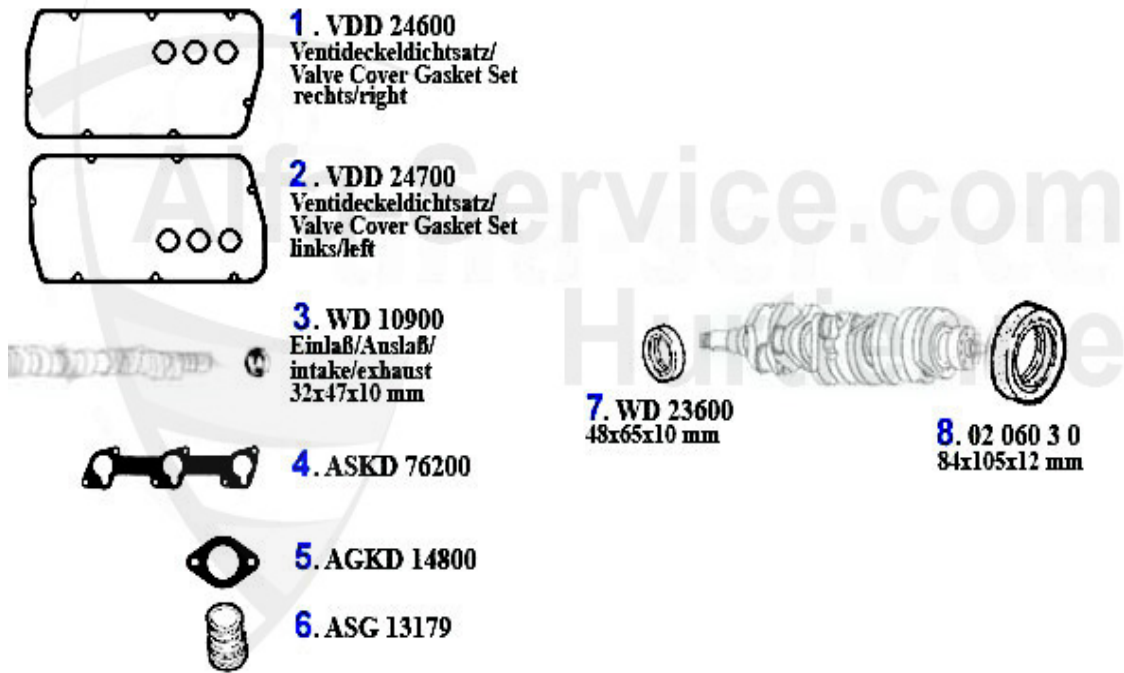

Dichtungen Motor/Gaskets Engine gtv/spider (916) 2.0 V6 Turbo

1	VDD24600	junta cubre-culata der. 6,75,90, GTV(116) 164, GTV, Spi	39.90 EUR
2	VDD24700	junta cubre-culata izq. 6,75,90, GTV (116) 164,GTV/Spid	39.90 EUR
3	WD10900	retén arbol de levas 6,75,90,164,166, GTV/6 (116), gtv/	16.95 EUR
4	ASKD76200	junta colector adm. 155,164/Super,166, gtv/spider V6 1	9.13 EUR
5	AGKD14800	junta colector escape 6,75,90,155,164/ Super, RZ,SZ V6	6.69 EUR
6	ASG13179	Ansauggummi 155,164/Super,166,gtv/ spider (916),Nuovo G	23.80 EUR
7	WD23600	retén ciguenal delantero (polea)6,75,90 155,164,GTV (11	21.00 EUR
8	02 060 3 0	retén ciguenal CORTECO trasero Spider 90-93, 75,90,155,	35.50 EUR