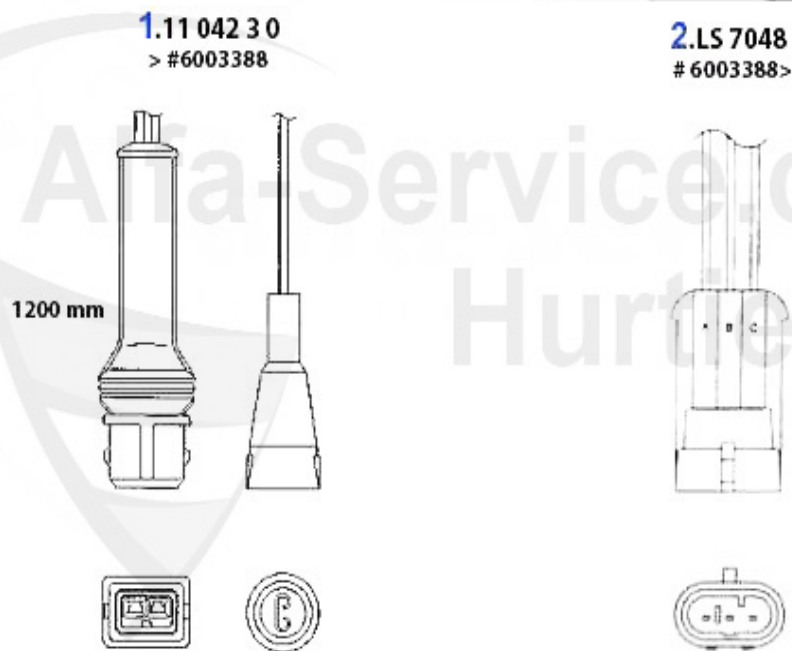

Brera/Spider (939) > escape > sonda Lambda > 2.0 V6 Turbo

Lambda-Sonde/Lambda Probe gtv/spider (916) 2.0 V6 Turbo

1	11 042 3 0	sonda Lambda 75 1.8/2.0 TS, 3,0 TS, V6/ QV > 92, 164 Su	105.01 EUR
2	LS7048	Lambda-Sonde gtv/spider (916) 2.0 V6 turbo, 3-adrig	128.23 EUR