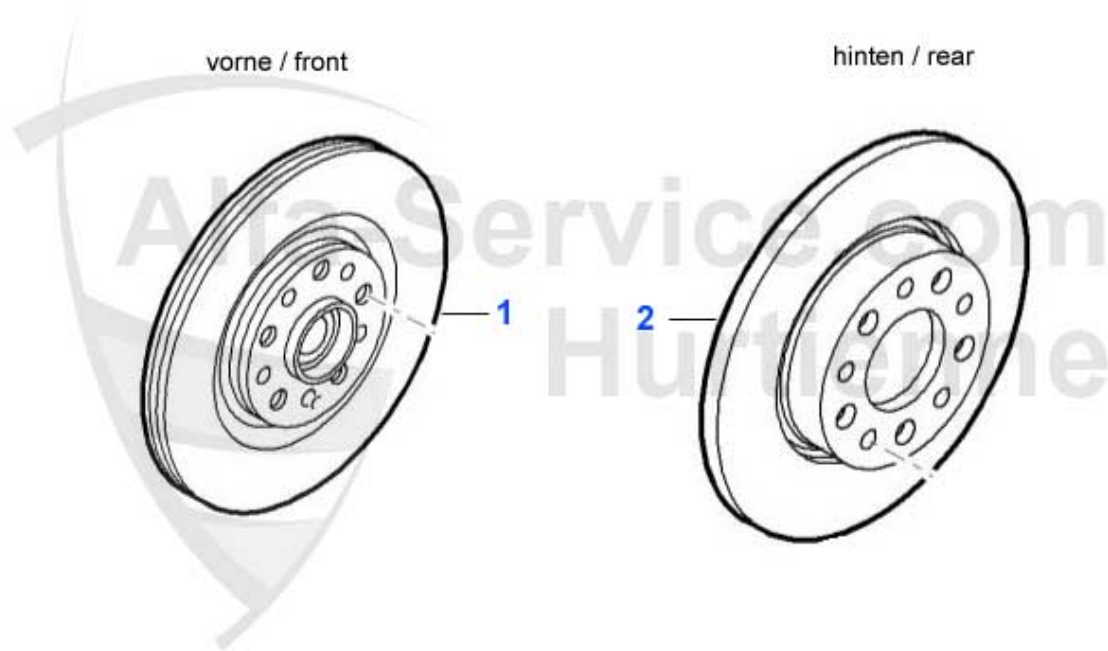

Brera/Spider (939) > frenado > discos de freno

1	BS60621	disco de freno del. 156 2,2 JTS 05-08 Brera >05/Spider	93.00 EUR
2	BS60273	disco de freno tras. 159 2,2 JTS 05-08 Brera >05/ Spide	100.00 EUR