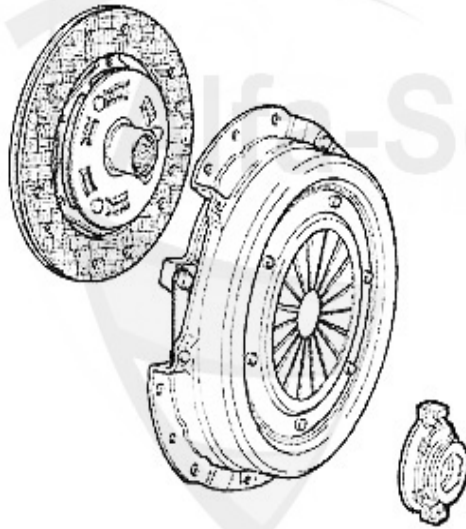

Kupplungs-Kit gtv/spider 2.0 JTS Nuovo GT 2.0 JTS (mit

324.73 EUR

Ausrücker/Sleeve Bearing gtv/spider (916) 2.0 JTS

1 FH1140

guia para cojinete 145/6,147,155,156, gtv/spider (916)

49.00 EUR

Kupplungs-Kit/Clutch Set gtv/spider (916) 2.0 V6 Turbo