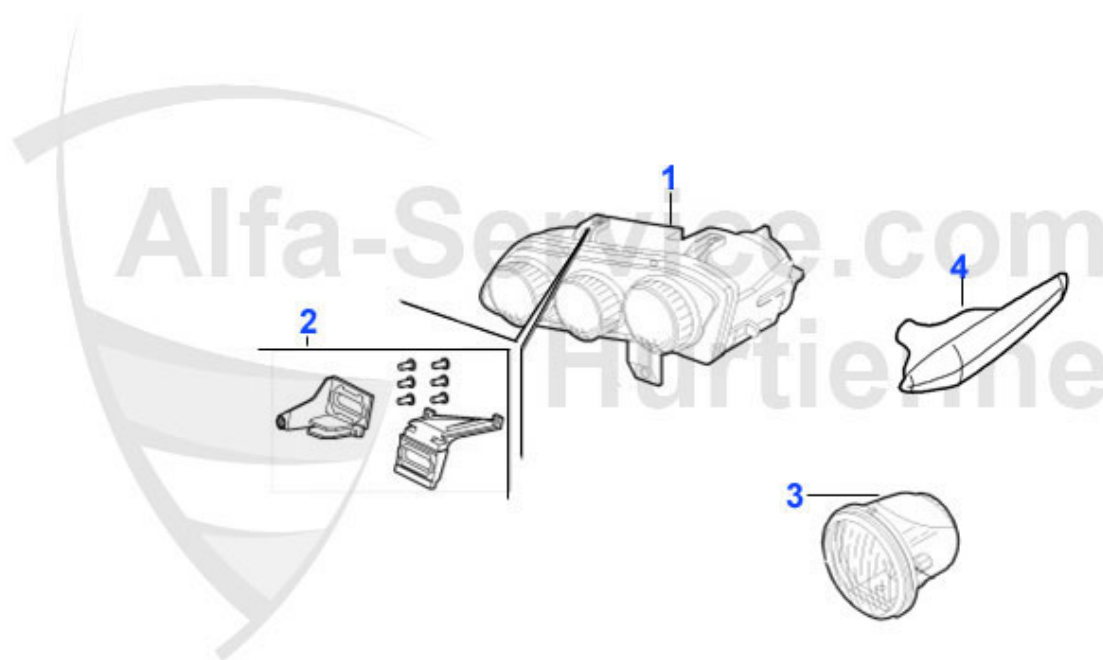

Brera/Spider (939) > carrocería > alumbrado

1	SW83987	faro XENON ALFA 159 derecho	879.01 EUR
1	SW83988	faro Xenon ALFA 159 izquierdo	879.01 EUR
1	SW82088	Hauptscheinwerfer H1 AR159 rechts Bj.05-08, Brera + Spi	214.78 EUR
1	SW82089	Hauptscheinwerfer H1 AR159 links Bj.05-08, Brera + Spide	214.78 EUR
2	BFK01080	kit de fijación faro principal AR159 izq.	13.61 EUR
3	NSW04508	luz antiniebla 159, Brera >05, Spider >06	61.24 EUR
4	ZBL91106	indicador adicional 159 derecho	30.55 EUR
4	ZBL91105	indicador adicional 159 izquierdo	30.55 EUR