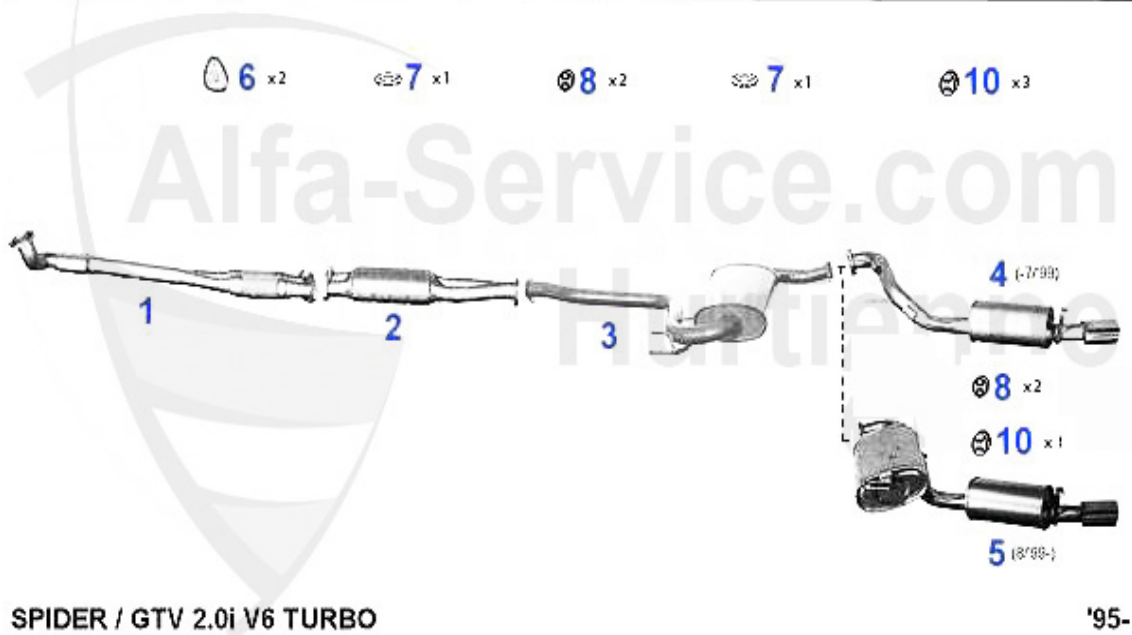

Abgasanlage/Exhaust System gtv/spider (916) 2.0 V6 Turbo

1	VR654442	Vorderrohr/KAT vorne gtv/spider (916) 2.0 V6 Turbo Bj.	Preis auf Anfrage
1	VR656242	Vorderrohr/KAT vorne gtv/spider (916) 2.0 V6 Turbo Bj.	696.55 EUR
2	KAT56116	Katalysator gtv/spider (916) 2.0 V6 Turbo CF2 Bj. 98>	Preis auf Anfrage
2	KAT53561	Katalysator gtv/spider (916) V6 12/24V CF3	1277.20 EUR
3	MSD102106	silenciador centro GTV/Spider 95>	169.00 EUR
4	NSD102207	Endtopf gtv/spider (916) 2.0 turbo Bj. 95-07.99	199.00 EUR
5	NSD102109	silenciador atrás GTV/Spider (916) 95 >	215.00 EUR
6	SAT573540	junta tubo primario/catalizador 164 Super, gtv/spider (	5.50 EUR
7	SAT094003	aro silenciador	10.50 EUR
8	SAT091143	silent bloc/soporte escape spider/gtv (916), 156,166	3.53 EUR
10	SAT091014	silent bloc/soporte escape sil. terminal spider/gtv (91	4.11 EUR