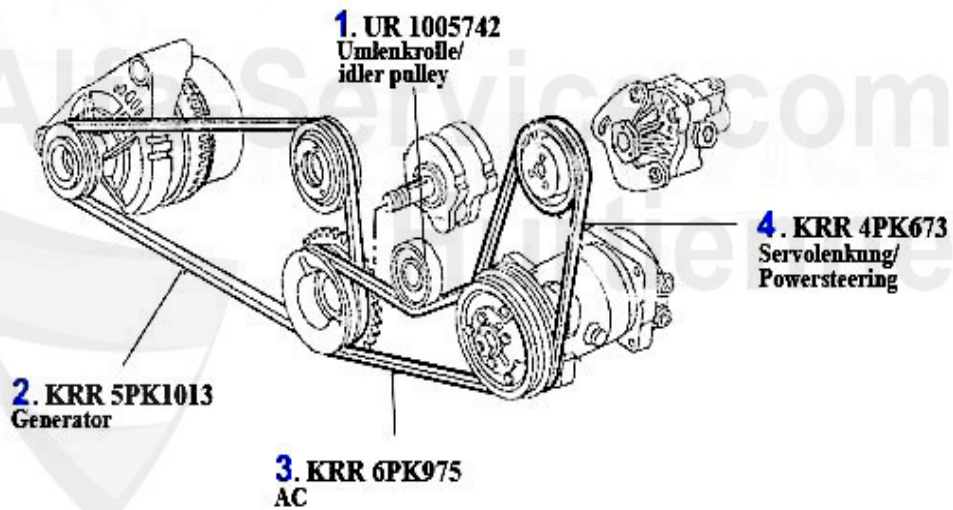

Keilriemen/V-Belt gtv/spider (916) 2.0 V6 Turbo

1	UR1005742	rodillo correa dentada 155,164 Super, gtv/Spider (916)	175.00 EUR
2	KRR5PK1013	correa dentada 5PK1013 155 2.5 V6 10.92-12.97 spider/gt	19.90 EUR
3	KRR6PK975	correa dentada 6PK975 155 2.5 V6 gtv/spider (916) V6, c	26.50 EUR