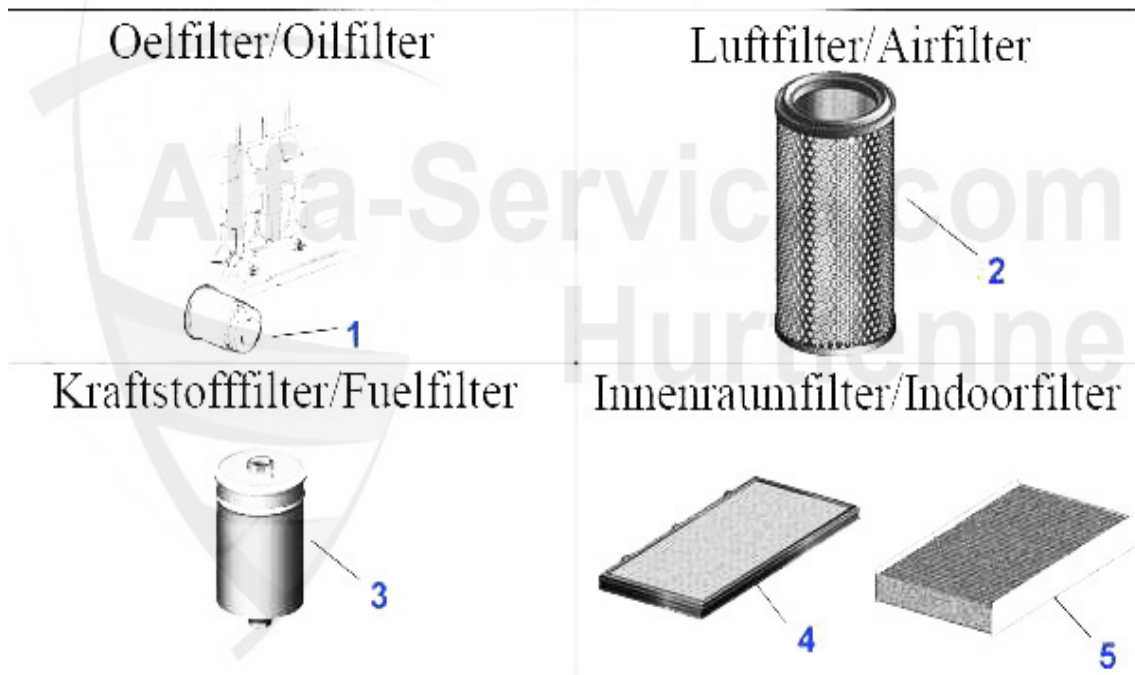

Filter gtv/spider (916) 1.8/2.0 TS

1	OF519	filtro aceite 145/6,147,155,156,166, gtv/spider (916),	8.90 EUR
1	OF352	Ölfiter gtv/spider (916) TS Anschraubpatrone	7.18 EUR
2	LF93	Luftfilter 166,gtv/spider (916) ab # 6053907,Nuovo GT 1	28.50 EUR
3	KF86	filtre carburante 75,164/Super,gtv/ spider (916), rosca	25.89 EUR
4	IF309	filtro antipolen 145/6/155 >96 gtv/spider (916) >98,	26.91 EUR
5	IF314	filtro antipolen 145/6/155 96> gtv/spider (916) 98>	26.91 EUR