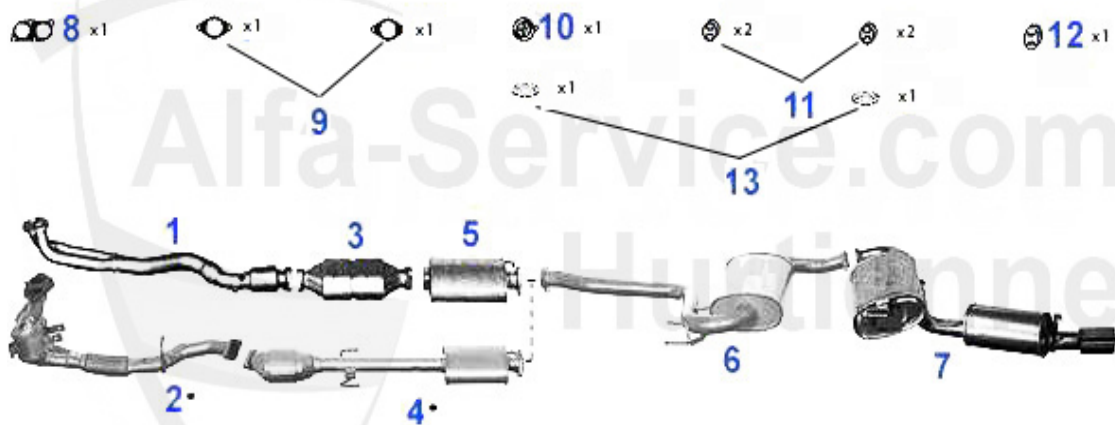

GTV/Spider (916) > escape > escape > 1.8/2.0 TS

Abgasanlage/Exhaust System gtv/spider (916) 1.8/2.0 TS

SPIDER / GTV 16V TWIN SPARK 1.8i/2.0i

• 2.0 (EURO 3) (02/02-)

'95-

1	VSD102101	silenciador primario spider/gtv (916) 1.8 & 2.0 TS 95>1	219.00 EUR
2	KAT74780	Katalysator vorne gtv/spider (916) 2.0 TS CF3 > #701439	Preis auf Anfrage
2	KAT78256	Katalysator vorne gtv/spider (916) 2.0 TS CF3 > #701439	Preis auf Anfrage
4	KAT67547	catalizador central GTV/Spider (916) 2.0 TS CF3	660.91 EUR
5	MSD102103	vord. Topf gtv/spider (916) 1.8/2.0 TS	118.00 EUR
6	MSD102106	silenciador centro GTV/Spider 95>	169.00 EUR
7	NSD102109	silenciador atrás GTV/Spider (916) 95 >	215.00 EUR
8	SAT094474	junta escape primario spider/gtv (916) 145/6,155,156 2.	10.77 EUR
9	SAT094487	junta catalizador spider/gtv (916)	5.08 EUR
10	SAT091012	silent bloc/soporte escape	4.00 EUR
11	SAT091143	silent bloc/soporte escape spider/gtv (916), 156,166	3.53 EUR
12	SAT091014	silent bloc/soporte escape sil. terminal spider/gtv (91)	4.11 EUR
13	SAT094003	aro silenciador	10.50 EUR
13	SAT22352	Anschlagpuffer für Mittel- topf Alfa 916 alle Modelle A	3.50 EUR