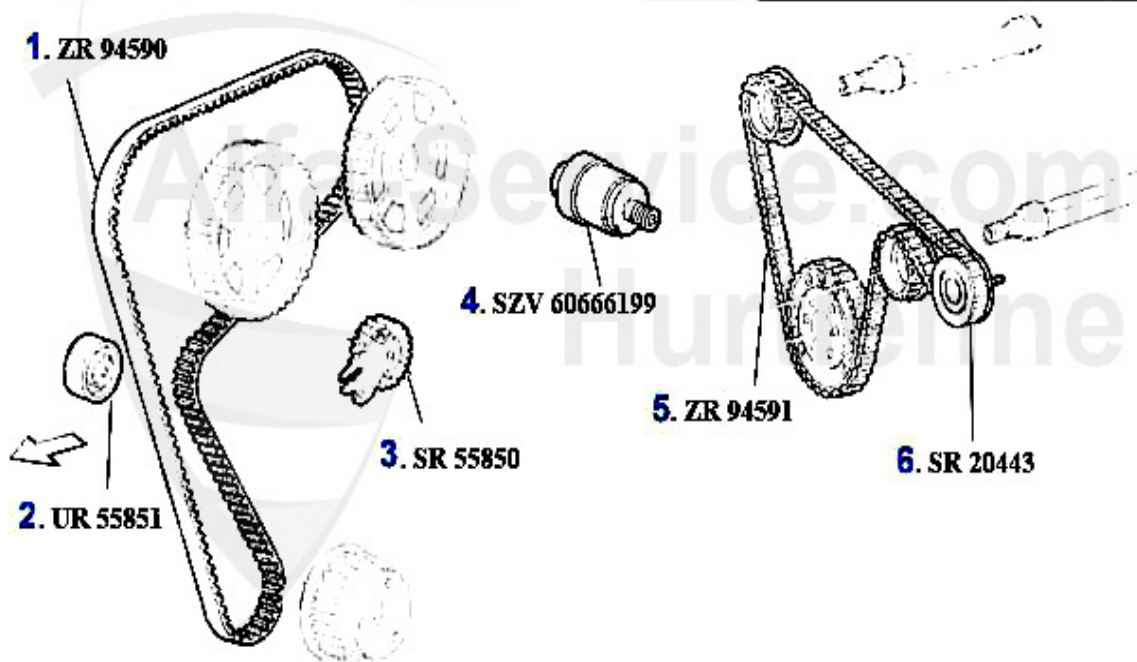

Zahnriemen/Timingbelt gtv/spider (916) JTS

1	ZR94590	correa dentada 168SHPN240H 145/6 1.8/2.0 ie/16V/TS, 147	49.50 EUR
2	UR55851	rodillo correa dentada 145/6/7, 155/6, 166,gtv/spider (	32.50 EUR
3	SR55850	rodillo tensor 145/6 1.4 ie 16V TS, 155/6 1.6 ie 16V TS	36.00 EUR
4	SZVRS15450	Reparatursatz Spritzzeitversteller Alfa 145/46 155/6 Sp	Preis auf Anfrage
4	SZV60666199	variador de fase ORIGINAL 145/6,155,156,164,166 gtv/spid	Preis auf Anfrage
5	ZR94591	correa dentada 130SLDD150H 145/6, 115/6 2.0 16V TS arbo	66.00 EUR
6	SR20443	rodillo tensor para arbol equilibrio 2.0 TS gtv/spider	39.50 EUR