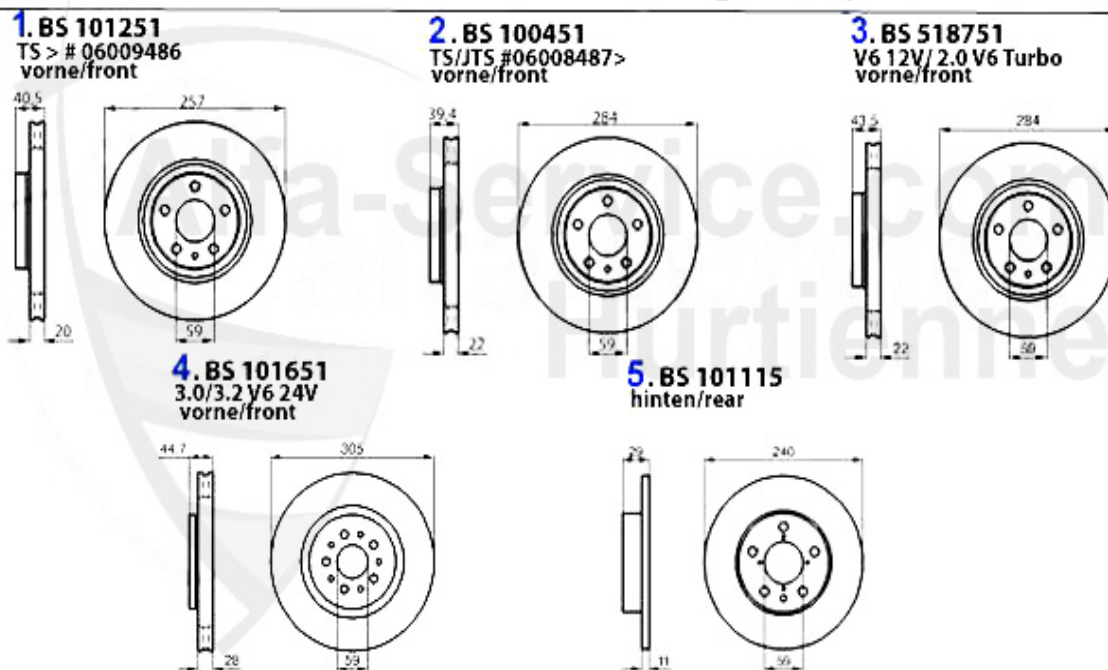

Bremsscheiben/Brakedisks gtv/spider (916)

1	BS101251	Bremsscheibe VA spider (916) 2.0 TS bis # 6009486 bj. >	70.78 EUR
2	BS100451	Bremsscheibe VA Spider (916) 1.8/ 2.0 TS mit Bremssysteme	83.10 EUR
3	BS518751	disco de frenos delantero 147 1.6/2.0 16V TS/1.9 JTD 01	70.78 EUR
4	BS101651	disco de frenos delantero 147/156 GTA gtv/spider (916)	87.20 EUR
5	BS101115	Bremsscheibe HA spider/gtv (916) 2.0/TS/V6 turbo/3.0 V6	45.01 EUR