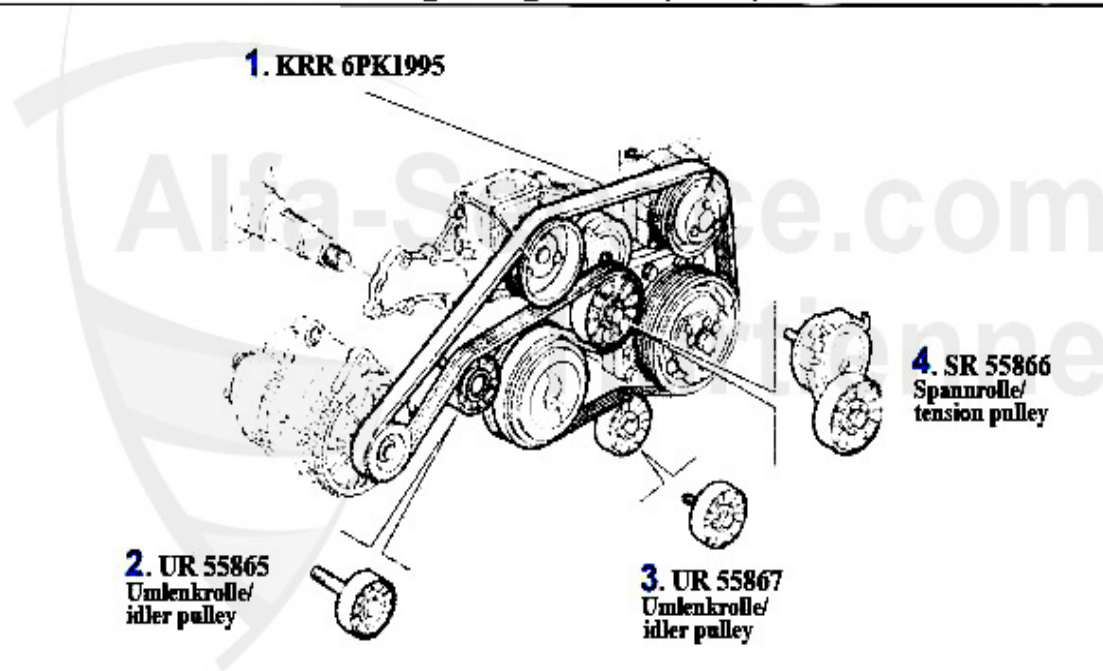

Keilriemen/V-Belt gtv/spider (916) 3.0/3.2 V6 24V

1	KRR6PK1995	correa dentada 6PK1995 147,156,166, gtv/spider (916) Nu	29.00 EUR
2	UR55865	rodillo correa dentada 156,166, gtv/spider (916) V6	42.70 EUR
3	UR55867	rodillo correa dentada 156,166, gtv/spider (916) V6	55.00 EUR
4	SR55866	rodillo tensor 156,166 V6 24V/GTA	149.00 EUR