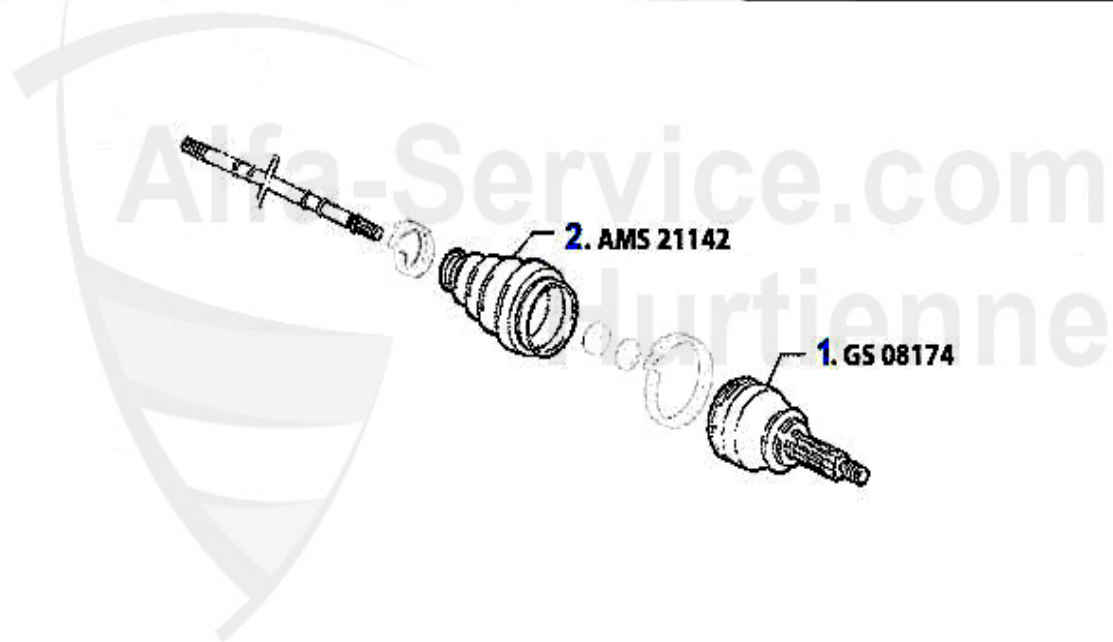

Antriebswelle/Driveshaft gtv/spider (916) 3.2 V6 24V

1	GS08174	Gelenksatz außen gtv/spider (916) 3.2 V6 24V	297.50 EUR
2	AMS21142	fuelle ext. 147,156, gtv/spider (916) Nuovo GT 3.2 V6 2	29.90 EUR