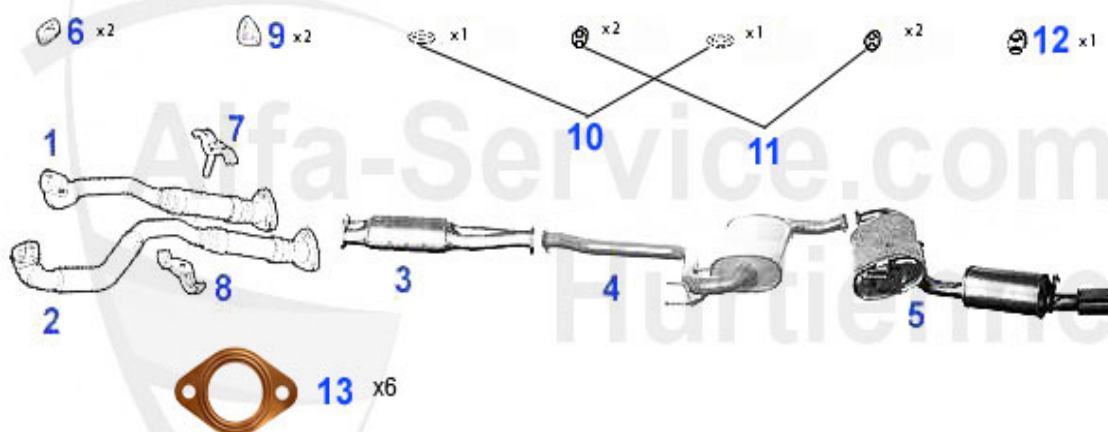

Abgasanlage/Exhaust System gtv/spider (916) 3.0 V6 12V

SPIDER 3.0i V6 12V / GTV 3.0i

'95-

1	VR656461	Vorderrohr Re. gtv/spider (916) 3.0 V6	297.50 EUR
2	VR656464	Vorderrohr Li gtv/spider (916) 3.0 V6	297.50 EUR
3	KAT53561	Katalysator gtv/spider (916) V6 12/24V CF3	1277.20 EUR
4	MSD102106	silenciador centro GTV/Spider 95>	169.00 EUR
5	NSD102109	silenciador atrás GTV/Spider (916) 95 >	215.00 EUR
6	SAT094414	junta escape primario 164/Super, RZ,SZ, gtv/spider (91	4.99 EUR
7	SAT809014	Oberteil f. Klemmhalter Vorderrohr 164 Super,gtv/spider	7.70 EUR
8	SAT809013	Unterteil f. Klemmhalter Vorderrohr 164 Super,gtv/spide	Preis auf Anfrage
9	SAT573540	junta tubo primario/catalizador 164 Super, gtv/spider (	5.50 EUR
10	SAT22352	Anschlagpuffer für Mittel- topf Alfa 916 alle Modelle A	3.50 EUR
10	SAT094003	aro silenciador	10.50 EUR
11	SAT091143	silent bloc/soporte escape spider/gtv (916), 156,166	3.53 EUR
12	SAT091014	silent bloc/soporte escape sil. terminal spider/gtv (91	4.11 EUR
13	AGKD06636	junta colector escape 75,155,164,Super, RZ,SZ,GTV Spide	5.89 EUR