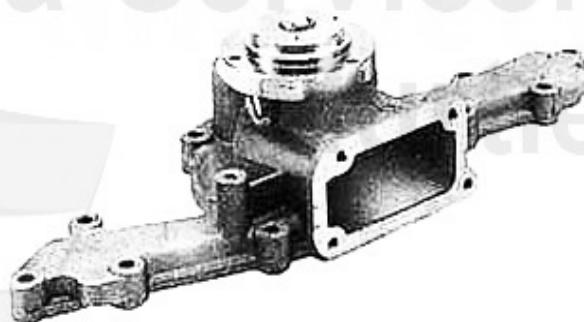

GTV/Spider (916) > motor > circuito agua > 2.0 V6 Turbo > bomba agua

Wasserpumpe/Waterpump gtv/spider (916) 2.0 V6 Turbo

---

1 WP01110

bomba agua 155 2.5 V6,gtv/spider (916) 2.0 V6 turbo/3.0

109.50 EUR