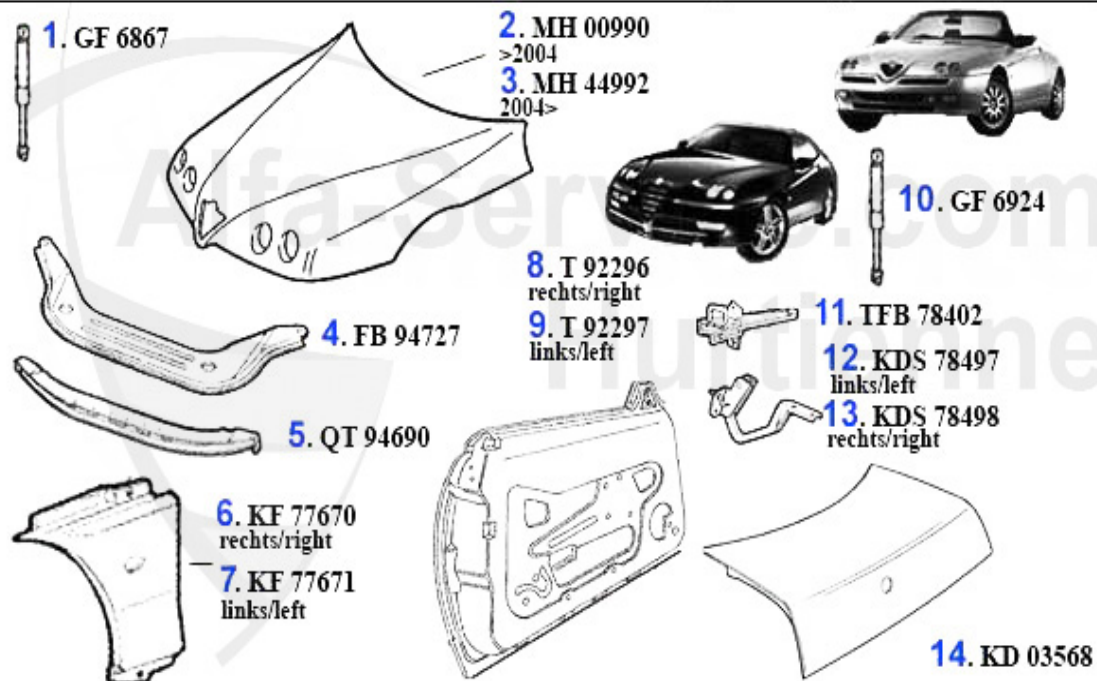

Karosserieteile/Body Parts gtv/spider (916)

1	GF6867	Gasfeder Motorhaube gtv/spider (916)	37.47 EUR
2	MH00990	capo del motor GTV/Spider (916) >04	559.00 EUR
8	T92296	Tür-Rohling rechts gtv/spider (916) kompl.	Preis auf Anfrage
9	T92297	Tür-Rohling links gtv/spider (916) kompl.	1044.45 EUR
10	GF6382	Gasfeder Heckklappe Spider/GTV (916) Achtung Länge mes	23.09 EUR
10	GF6924	Gasfeder Heckklappe spider/gtv (916)	25.50 EUR
11	TFB78402	Türfangband gtv/spider (916)	20.42 EUR
12	KDS78497	Scharnier links Kofferraumdeckel spi der (916)	49.49 EUR
13	KDS78498	Scharnier rechts f. Kofferraumdeckel spider (916)	49.49 EUR
14	KD03568	Kofferraumdeckel spider (916)	390.86 EUR