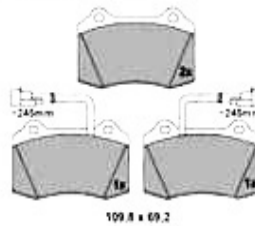

5. 21381
3.0/3.2 V6 24V
vorne/front