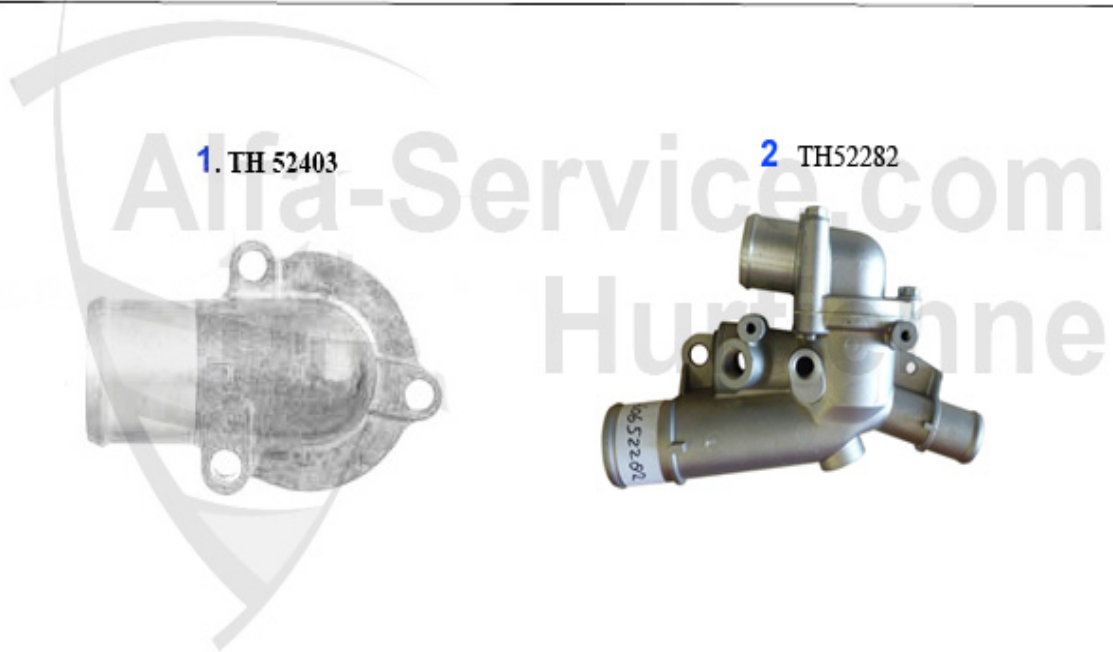

Thermostat gtv/spider (916) V6 24V

1	TH52403	Thermostat V6 24V/GTA 147,166, gtv/spider (916)	85.00 EUR
2	TH52282	Thermostat GTV 3,0V6 24V inkl. Verteilerstück (95-98)	190.17 EUR