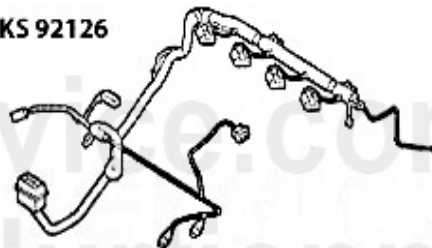

Zündanlage/Ignitionssystem (916) 2.0 JTS

1. ZS 782

2. ZKS 92126

3. BKR 6 EKPA

1	ZS782	Zündspule 2.0 JTS 156, gtv/spider (916), Nuovo GT	94.00 EUR
2	ZKS92126	Zünkabelsatz 2.0 JTS gtv/spider (916), Nuovo GT	Preis auf Anfrage
3	BKR 6 EKPA	bujia NGK 2 electrodos 145/6,147,155,156 166 gtv/spider	27.50 EUR