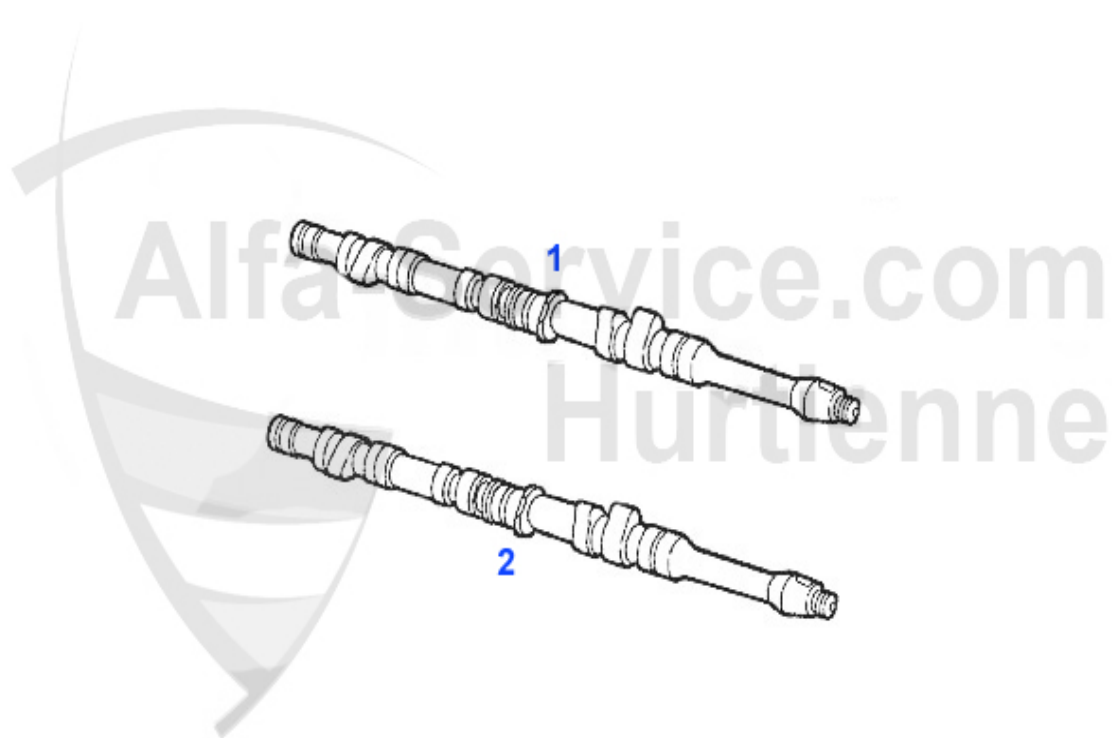

1	NKW02873	arbol de levas der. 164 Super 2.0 V6 Turbo #6308653>, 1	599.00 EUR
2	NKW02874	arbol de levas izq. 164 Super 2.0 V6 Turbo #6308653>,16	475.24 EUR