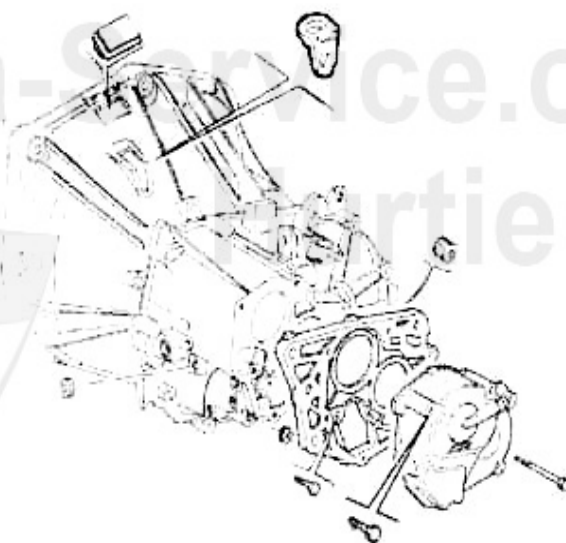

Ausrücker/Sleeve Bearing gtv/spider (916) 3.2 V6 24V

1. FH 11951

1 FH11951

guia para cojinete 3 orificios 145/6, 147,155,164/Super

79.00 EUR