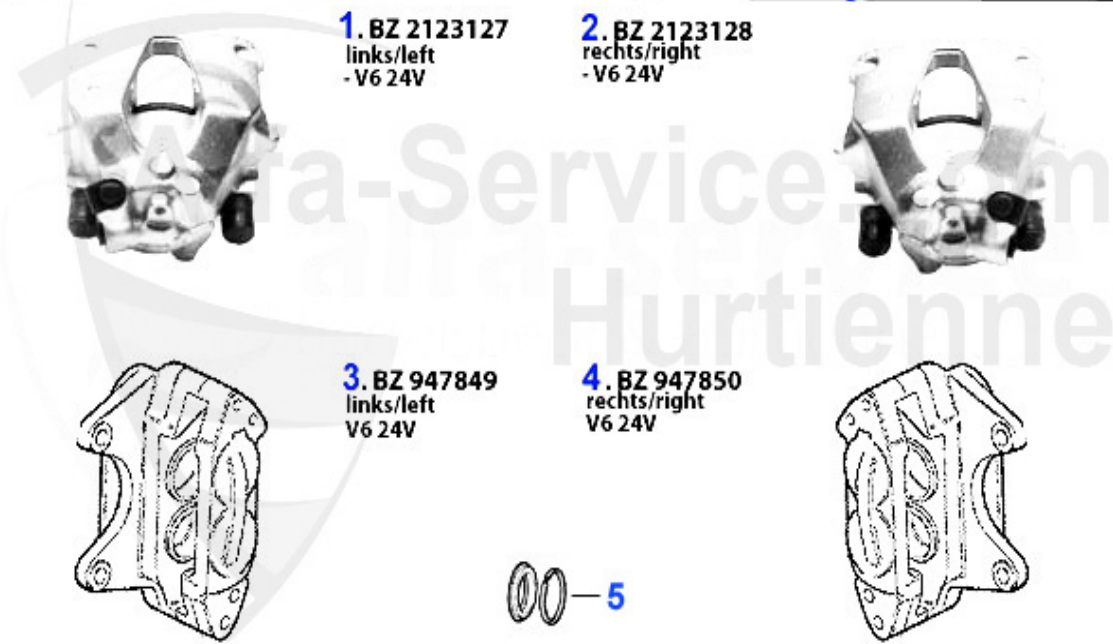

GTV/Spider (916) > frenado > pinzas delanteras 98>

Bremszangen/Calipers gtv/spider (916) vorne/front 1998>

2	BZ2123128	pinza de frenos del. der. gtv/spider(916) 145/6 1.8/2.0	Preis auf Anfrage
3	BZ947849	pinza de frenos del. izq. 156,gtv/ spider (916) 98>3.0	241.84 EUR
4	BZ947850	pinza de frenos del. der. 156,gtv/ spider (916) 98>3.0	244.49 EUR
5	RSBS4025	Reparatursatz Bremssattel vorn für ATE System, 54mm Dur	21.99 EUR
5	RSBS8999002	Reparatursatz für Bremssattel vorne 2123127/2123128,Gum	34.90 EUR