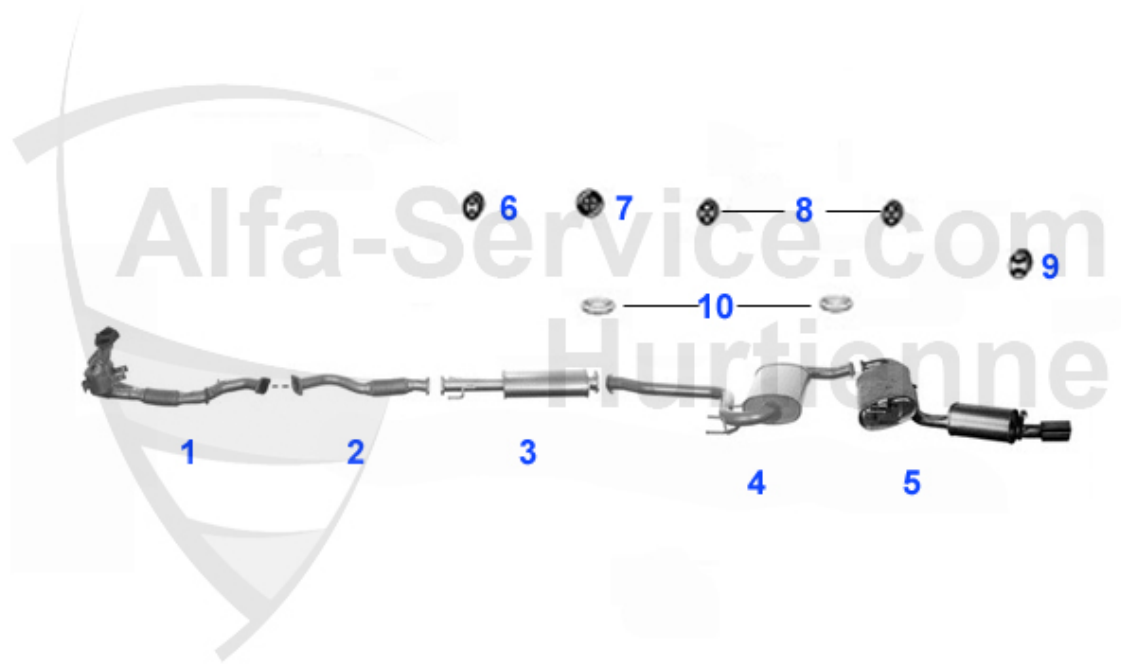

GTV/Spider (916) > escape > escape > 2.0 JTS

1	KAT84599	catalizador del. GTV/Spider (916)/Nuovo GT 2.0 JTS	2124.15 EUR
2	VR116545	tubo primario 156/gtv/spider (916) Nuovo GT 2.0 JTS	184.65 EUR
3	KAT83428	Katalysator mitte gtv/spider (916) 2.0 JTS	Preis auf Anfrage
4	MSD83429	Mittelschaldämpfer gtv/spider (916) 2.0 JTS	261.60 EUR
5	NSD83431	Nachschalldämpfer gtv/spider (916) 2.0 JTS	399.05 EUR
6	SAT091140	silent bloc/soporte escape 145/6, ESD 16V TS,155 2.0 16	4.19 EUR
7	SAT091012	silent bloc/soporte escape	4.00 EUR
8	SAT22352	Anschlagpuffer für Mittel- topf Alfa 916 alle Modelle A	3.50 EUR
8	SAT091143	silent bloc/soporte escape spider/gtv (916), 156,166	3.53 EUR
9	SAT091014	silent bloc/soporte escape sil. terminal spider/gtv (91	4.11 EUR
10	SAT094003	aro silenciador	10.50 EUR