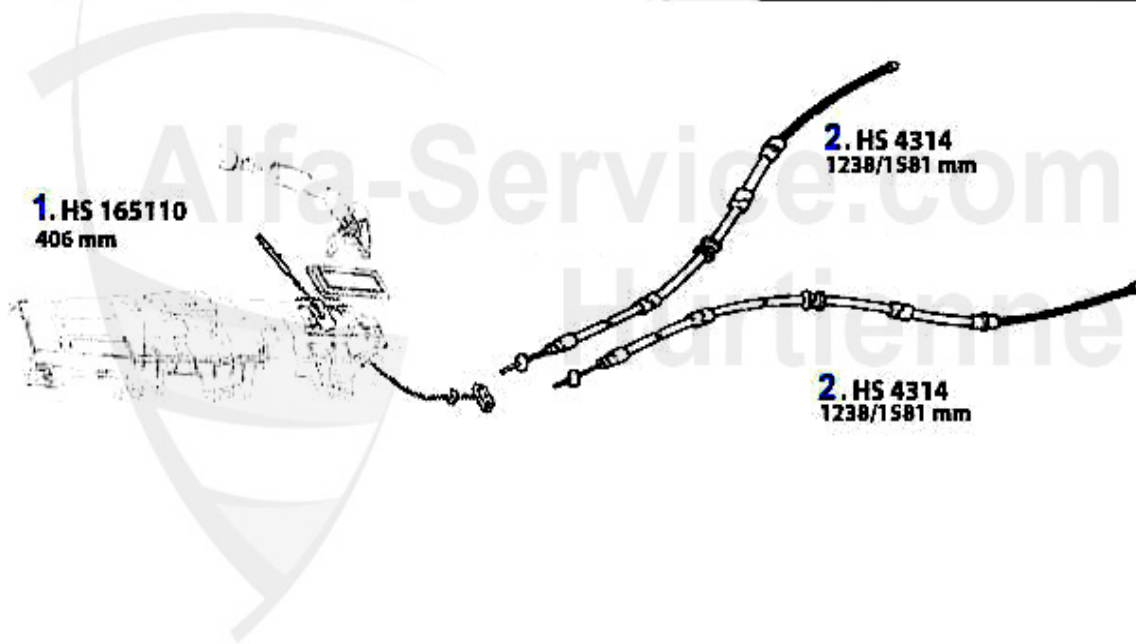

239.00 EUR

Handbremsseil/Brake Cable gtv/spider(916)

1	HS165110	cable de freno de mano delantero 145/6, 147,155,spider/	19.08 EUR
2	HS4314	Handbremsseil gtv/spider (916) benötigte Stückzahl: 2	22.50 EUR