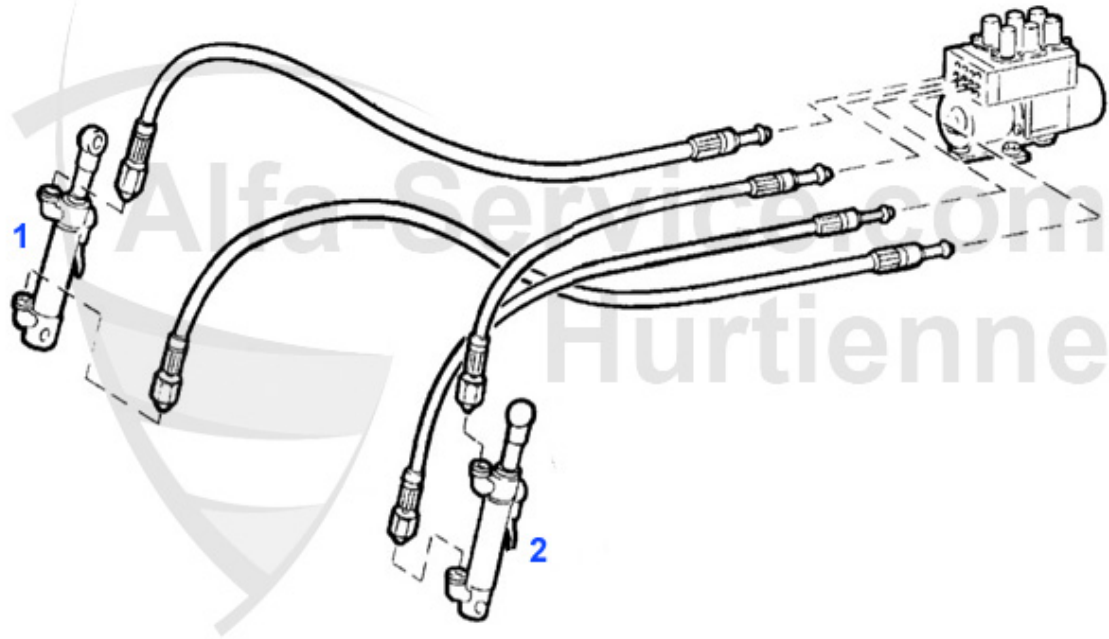

GTV/Spider (916) > carroceria > Hidráulic capota

1	VM9162	Hydraulikzylinder rechts Spider 916 (95-06) Elektrische	Preis auf Anfrage
2	VM9161	Hydraulikzylinder links Spider 916 (95-06) Elektrisches	Preis auf Anfrage