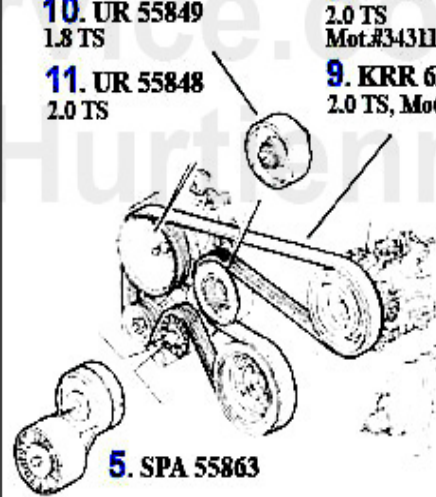

1. **6. KRR 6PK1855**
   1.8 TS
2. **7. KRR 7PK1952**
   2.0 TS, >Mot.#343116
3. **8. KRR 6PK1975**
   2.0 TS
   Mot.#343117-2835764
4. **9. KRR 6PK1960**
   2.0 TS, Mot.#2835765>
5. **10. UR 55849**
   1.8 TS
6. **11. UR 55848**
   2.0 TS

1	KRR6PK1045	correa dentada 6PK1045 145/6 97>, 155,156,gtv&spider (9	20.00 EUR
2	KRR7PK1083	correa dentada 7PK1083 145/6, 155,156, 166, gtv/spider	35.90 EUR
3	KRR6PK1082	correa dentada 6PK1082 145/6 2.0 TS 16V, 147 2.0 TS/JTS	25.00 EUR
4	KRR6PK1062	correa dentada 6PK1062 147,156 2.0 16V TS CF 3 (sin A/C	22.50 EUR
5	SPA55863	brazo tensor correa dentada 145/6/7, 155/6,166,916 vari	45.51 EUR
6	KRR6PK1855	correa dentada 6PK1855 145/6 1.4/1.8 TS 16V,gtv/spider	28.50 EUR
7	KRR7PK1952	correa dentada 7PK1952 145/6,155, gtv/spider (916) 2.0	52.50 EUR
8	KRR6PK1975	correa dentada 6PK1975 145/6147/156/166/ gtv/spider (91	35.50 EUR
9	KRR6PK1960	correa dentada 6PK1960 147,156,166, gtv/spider (916) 2.	40.00 EUR
10	UR55849	rodillo correa dentada 145/6/7,155/6, gtv/spider (916)	34.00 EUR
11	UR55848	rodillo correa dentada 145/6/7,155/6, gtv/spider (916) 2	55.00 EUR