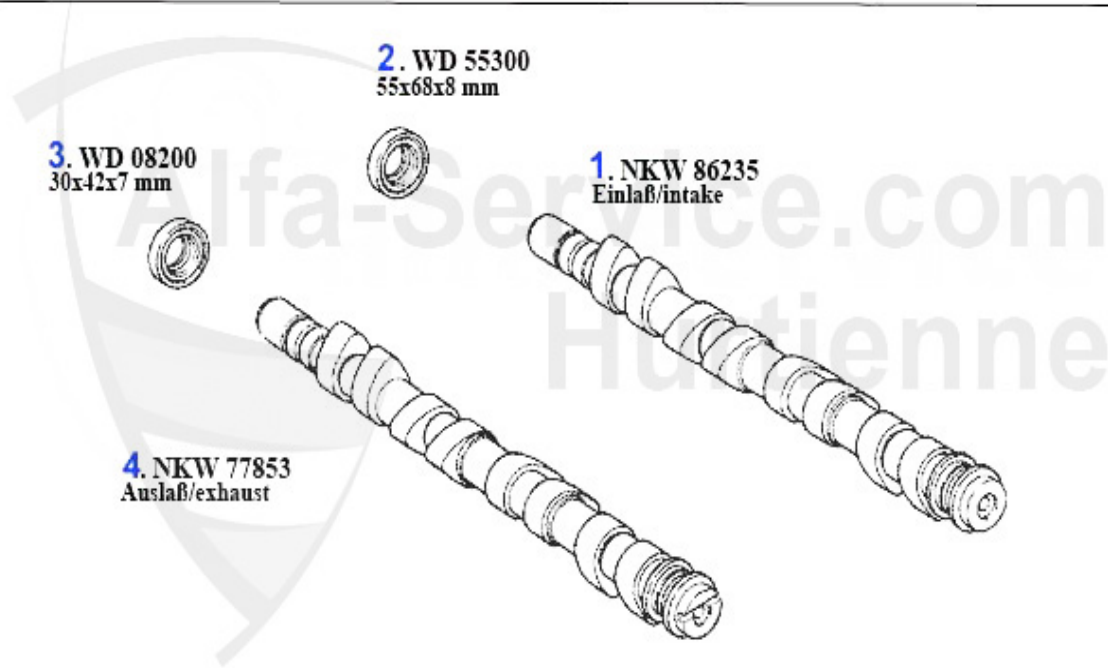

Nockenwelle/Camshaft gtv/spider (916) JTS

1	NKW86235	arbol de levas admision 156,gtv/spider (916) 2.0 JTS	549.99 EUR
2	WD55300	retén arbol de levas 145/6,155,156 1.6 1.7/1.8/2.0 16V	17.90 EUR
3	WD08200	retén arbol de levas 145/6,155,156,gtv/ spider (916), 1	15.51 EUR
4	NKW77853	arbol de levas (escape) 156,gtv/spider (916) 2.0 JTS	509.00 EUR