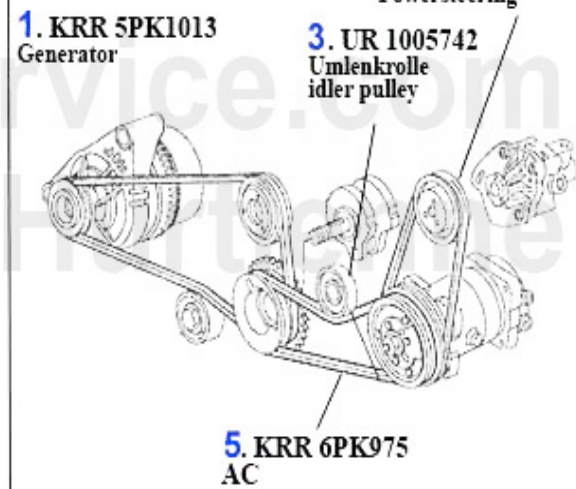

1	KRR5PK1013	correa dentada 5PK1013 155 2.5 V6 10.92-12.97 spider/gt	19.90 EUR
2	KRR5PK865	correa dentada 5PK865 spider (916) 3.0 V6 bomba DA, 145	19.90 EUR
3	UR1005742	rodillo correa dentada 155,164 Super, gtv/Spider (916)	175.00 EUR
5	KRR6PK975	correa dentada 6PK975 155 2.5 V6 gtv/spider (916) V6, c	26.50 EUR