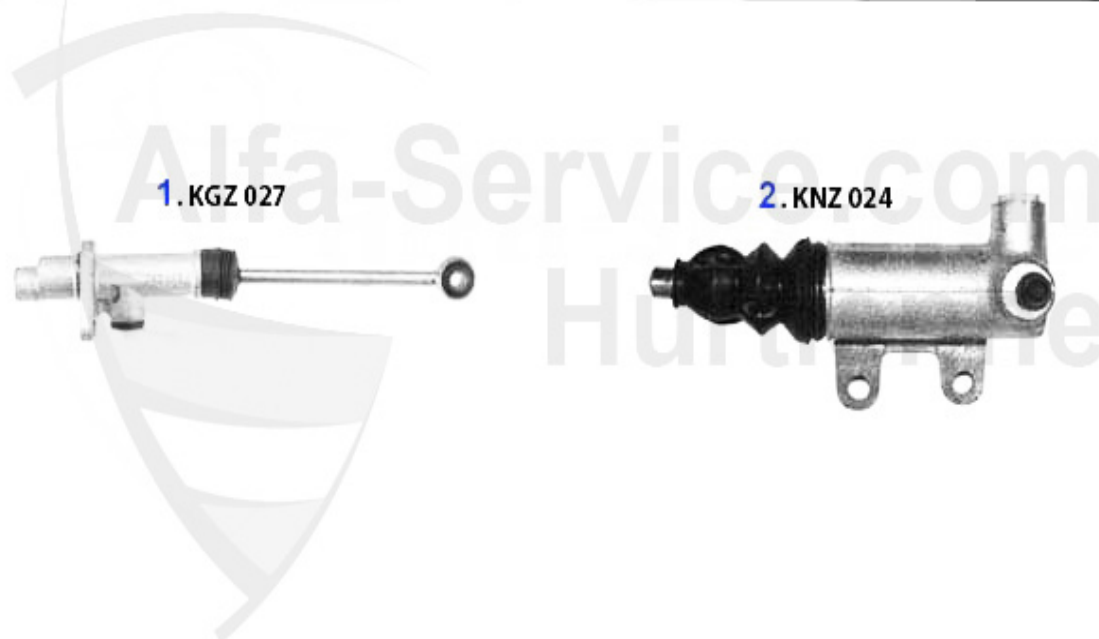

Kupplungsbetätigung/Clutch Actuation gtv/spider (916) 1.8/2.0 TS

1	KGZ027	cilindro emisor embr. 145/6,155, gtv/spider (916)	74.99 EUR
2	KNZ008	bombin embrague Sud/Sprint,33 (905/7) 145/6, 1.4,1.6,1.	62.00 EUR
2	KNZ024	bombin embrague 145/6,155 #0075933>, gtv/spider (916) 7	59.50 EUR