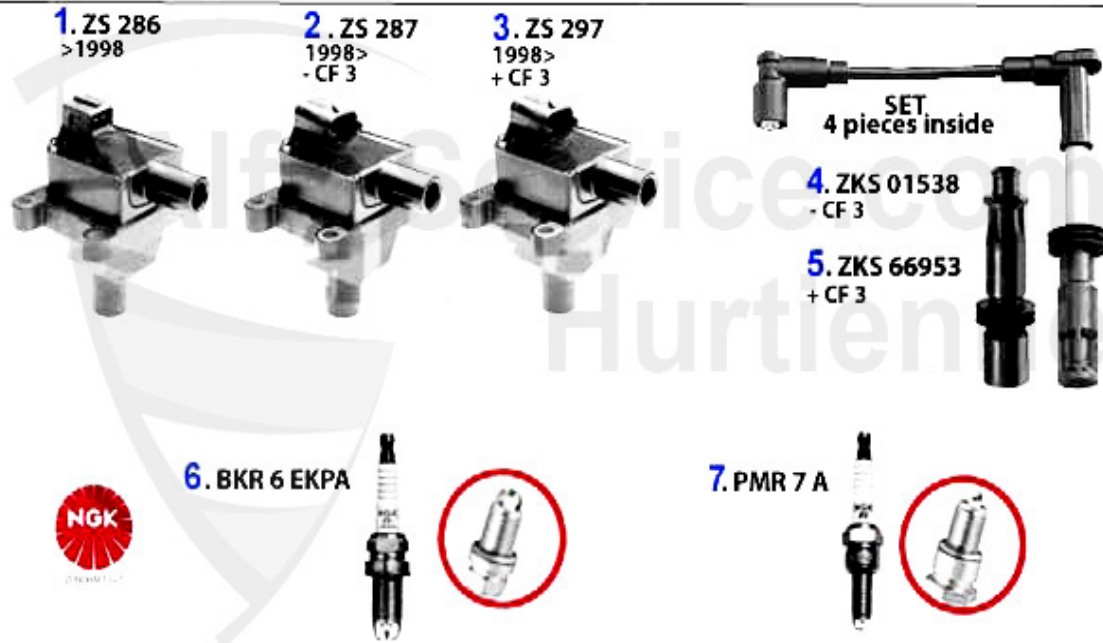

Zündanlage/Ignitionsystem (916) 1.8/2.0 TS

1	ZS286	bobina 145/6,155,156,spider/gtv (916) 1.6-2.0 TS, 95>	67.00 EUR
2	ZS287	bobina 145/6,155,156,166,gtv/spider (916) 1.4-2.0 TS 09	88.50 EUR
3	ZS297	bobina 147,166,gtv/spider (916) CF3	94.90 EUR
4	ZKS01538	haz encendido 145/6 1.4/1.6/1.8/2.0 ie 16V TS 97>, 155	199.00 EUR
5	ZKS66953	haz encendido 147,156,166,gtv/spider (916), Nuovo GT -	79.00 EUR
6	BKR 6 EKPA	bujia NGK 2 electrodos 145/6,147,155,156 166 gtv/spider	27.50 EUR
7	PMR 7 A	bujia NGK Idrum larga duracion 145/6, 147,155,156,166,	27.50 EUR