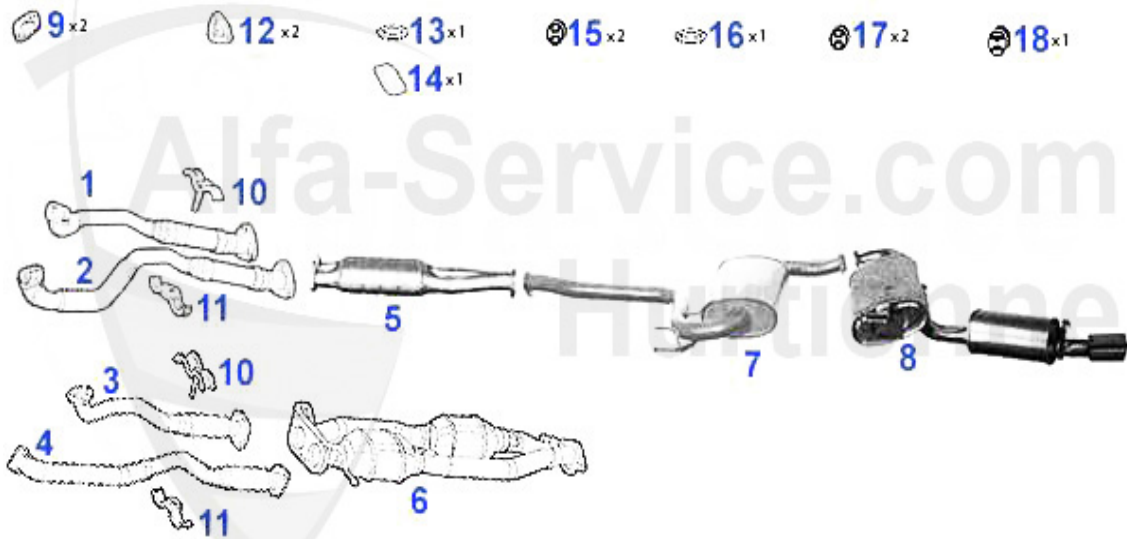

GTV/Spider (916) > escape > escape > 3.0 V6 24V

Abgasanlage/Exhaust System gtv/spider (916) 3.0 V6 24V

gtv/spider (916) 3.0 V6 24V

'95-

1	VR656119	Vorderrohr Re gtv (916) 3.0 V6 24V CF2 Bj. 98>	320.00 EUR
1	VR620490	Vorderrohr Re gtv (916) 3.0 V6 24V Bj. 95-98	428.40 EUR
2	VR658028	Vorderrohr Li gtv (916) 3.0 V6 24V	416.50 EUR
3	VR69658	tubo primario der. 147,156,gtv/spider (916), Nuovo GT V	299.00 EUR
4	VR69659	tubo primario izq. 147,156,gtv/spider (916), Nuovo GT V	369.00 EUR
6	KAT70380	Katalysator gtv/spider (916) 3.0/3.2 V6 24V CF3	1064.85 EUR
7	MSD102106	silenciador centro GTV/Spider 95>	169.00 EUR
8	NSD102109	silenciador atrás GTV/Spider (916) 95 >	215.00 EUR
9	SAT54239	junta tubo primario 156,164 Super,166 gtv/spider (916)	10.14 EUR
10	SAT809014	Oberteil f. Klemmhalter Vorderrohr 164 Super,gtv/spider	7.70 EUR
11	SAT809013	Unterteil f. Klemmhalter Vorderrohr 164 Super,gtv/spide	Preis auf Anfrage
12	SAT573540	junta tubo primario/catalizador 164 Super, gtv/spider (	5.50 EUR
13	SAT094003	aro silenciador	10.50 EUR
14	SAT094484	junta sil. primario/catalizador	5.50 EUR
15	SAT091143	silent bloc/soporte escape spider/gtv (916), 156,166	3.53 EUR
16	SAT091014	silent bloc/soporte escape sil. terminal spider/gtv (91	4.11 EUR
16	SAT22352	Anschlagpuffer für Mittel- topf Alfa 916 alle Modelle A	3.50 EUR