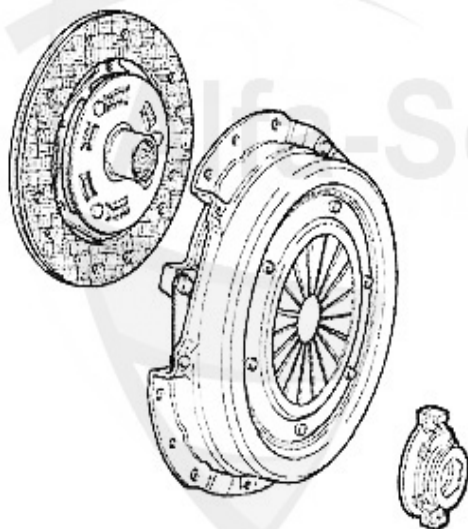

Kupplungs-Kit/Clutch Set gtv/spider (916) 3.0 V6 24V

1. KK 727001
Ø 235 mm
gtv B.j >98

2. KK 735943
Ø 235 mm
gtv/spider Bj. 98>

1	KK727001	kit embrague 155,164 V6 varios 92-98 tambien Diesel gtv	389.00 EUR
2	KK735943	Kupplungs-Kit 166,gtv/spider (916) 3.0 V6 24V Bj. 98>	368.28 EUR