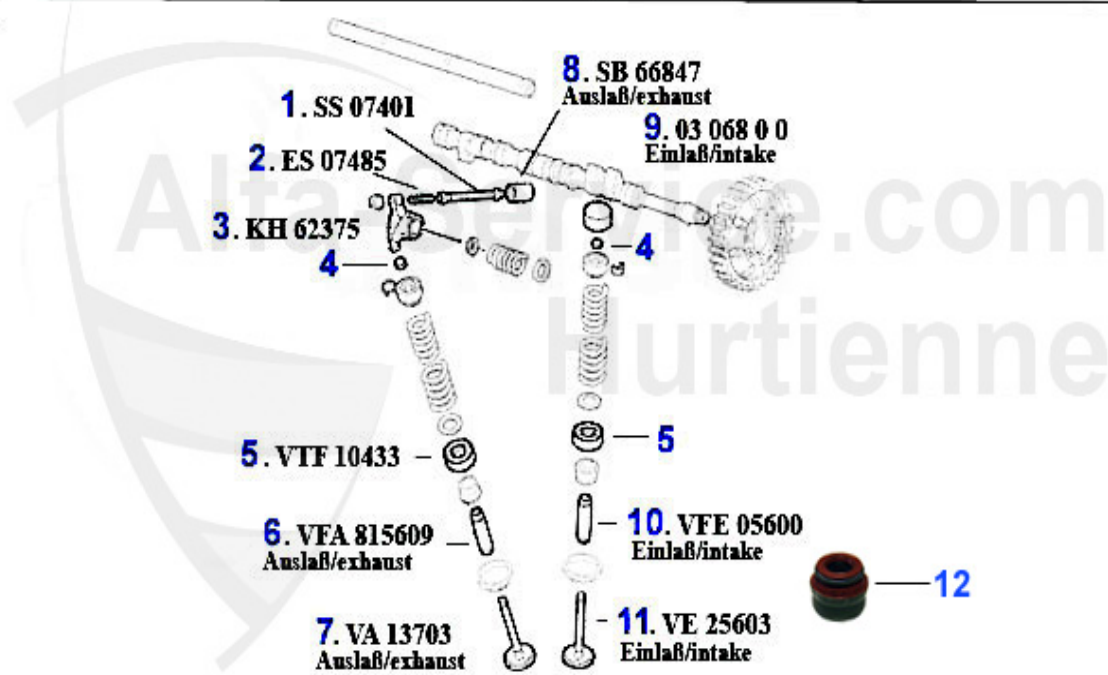

1	NKW02873	arbol de levas der. 164 Super 2.0 V6 Turbo #6308653>, 1	599.00 EUR
2	NKW02874	arbol de levas izq. 164 Super 2.0 V6 Turbo #6308653>,16	475.24 EUR

Ventiltrieb/Valve Train gtv/spider (916) 2.0 V6 Turbo