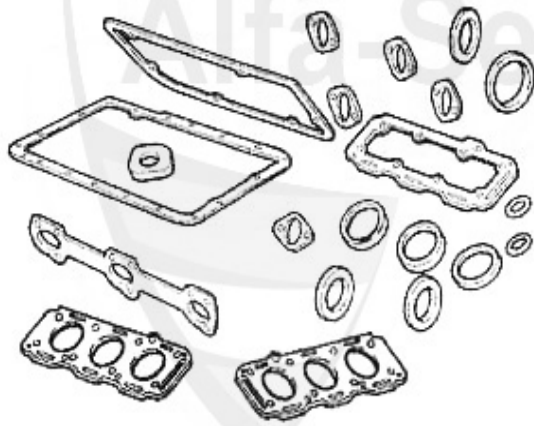

GTV/Spider (916) > motor > juntas motor > 3.0/3.2 V6 24V > kit juntas motor

Motordichtsatz/Full set gtv/spider (916) 3.0/3.2 V6 24V

1. MDS 74200

1 MDS74200

kit juntas motor 147,156,166, gtv/spider (916), Nuovo G

399.00 EUR