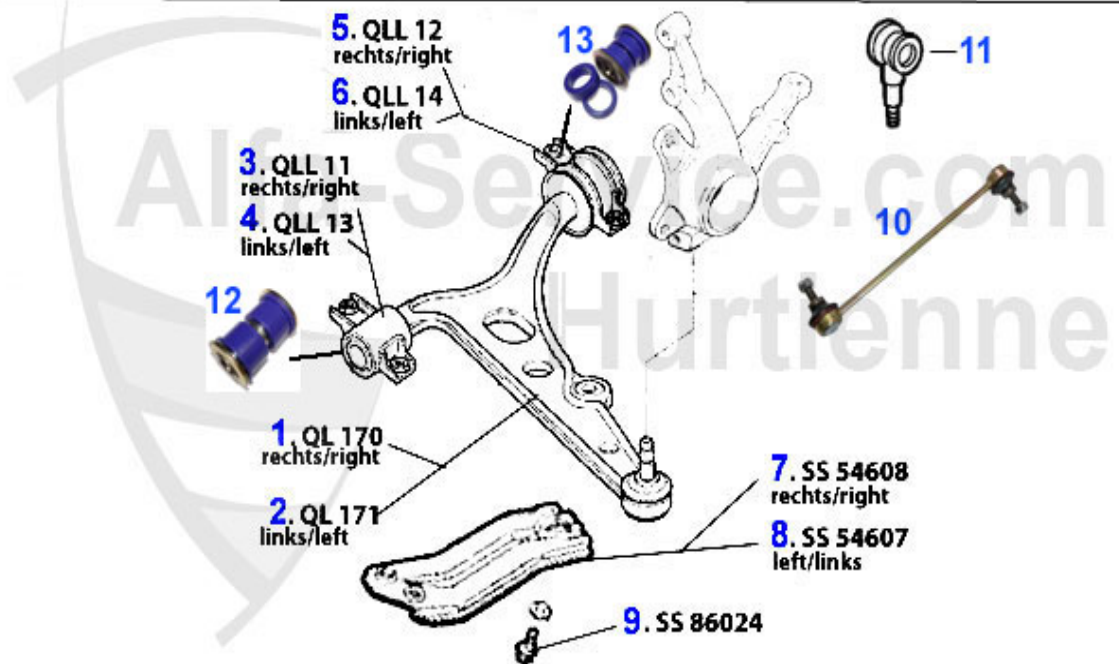

Aufhängung/Attachment gtv/spider (916) vorne/front

1	QL170	brazo susp. del. der. (triangulo completo) 145,146,155,	74.99 EUR
2	QL171	brazo susp. del. izq. (triangulo completo) 145,146,155,g	75.51 EUR
3	QLL11	silent bloc triangulo inf. der./int. 145/6, 155,gtv/spi	9.50 EUR
4	QLL13	silent bloc triangulo inf. izq./int. 145/6,155,gtv/spid	9.50 EUR
5	QLL12	silent bloc triangulo inf. der./ext. 145/6,155, gtv/spi	11.50 EUR
6	QLL14	silent bloc triangulo inf. izq./ext. 145/6,155,gtv/spid	11.50 EUR
7	SS54608	Stabilisatorstrebe VA rechts gtv/sp ider (916) am Fahrs	Preis auf Anfrage
8	SS54607	Stabilisatorstrebe VA links gtv/spi der (916) am Fahrsc	Preis auf Anfrage
9	SS86024	Schraube für Stabilisatorstrebe # S S 54607/8 VA gtv/sp	5.50 EUR
10	SS14514	Pendelstütze VA gtv/spider (916) Bj. 98>	35.00 EUR
11	SS1502	Stabilisatorarm/Pendelstütze 145/6,155,spider/gtv (916)	24.50 EUR
12	AB916801-V	Powerflex Buchse Querlenker vorne GTV+Spider 916(95-05)	115.00 EUR
13	AB916802-H	Powerflex Buchse Querlenker hinten GTV+Spider 916(95-05)	115.00 EUR