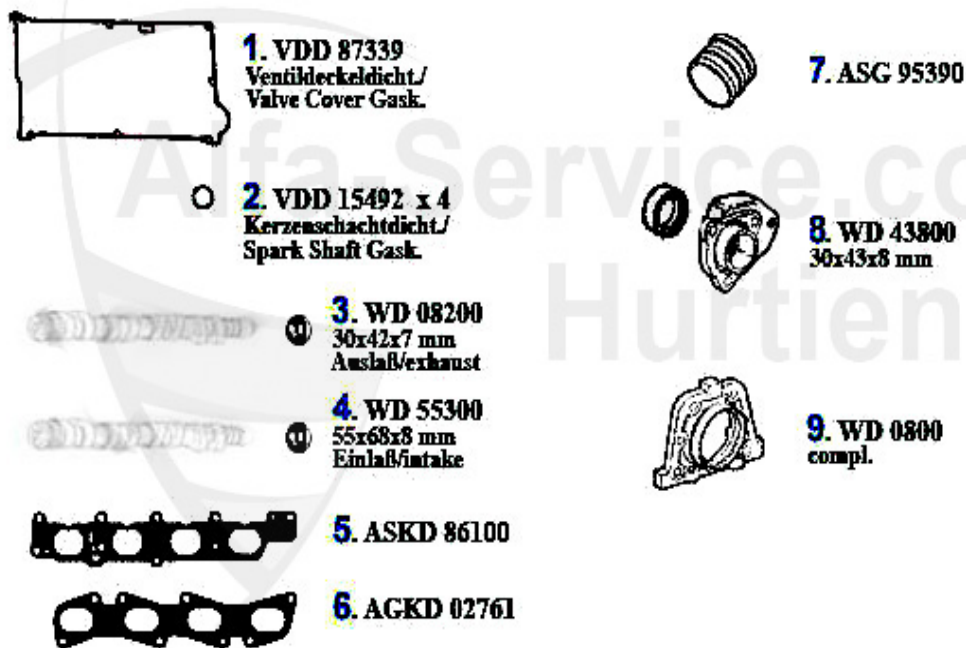

Dichtungen Motor/Gaskets Engine gtv/spider (916) JTS

1	VDD87339	junta cubre-culata 2.0 JTS 156, gtv/spider (916), Nuovo	35.00 EUR
2	VDD15492	junta pozo de bujia TS 16V	3.69 EUR
3	WD08200	retén arbol de levas 145/6,155,156,gtv/ spider (916), 1	15.51 EUR
4	WD55300	retén arbol de levas 145/6,155,156 1.6 1.7/1.8/2.0 16V	17.90 EUR
5	ASKD86100	junta colector admision 156, gtv/spider (916), Nuovo GT	57.49 EUR
6	AGKD02761	junta colector escape 145/6,147,155,156 166,gtv,spider	24.00 EUR
7	ASG95390	Ansauggummi 145/6,147,155,156,166, gtv/spider (916),Nuo	8.72 EUR
8	WD43800	retén ciguenal delantero (polea) 145/6, 1.9 TD 94-99, 1	9.75 EUR
9	WD0800	retén ciguenal trasero (volante-motor) 147 1.6 TS 16V/1	47.50 EUR