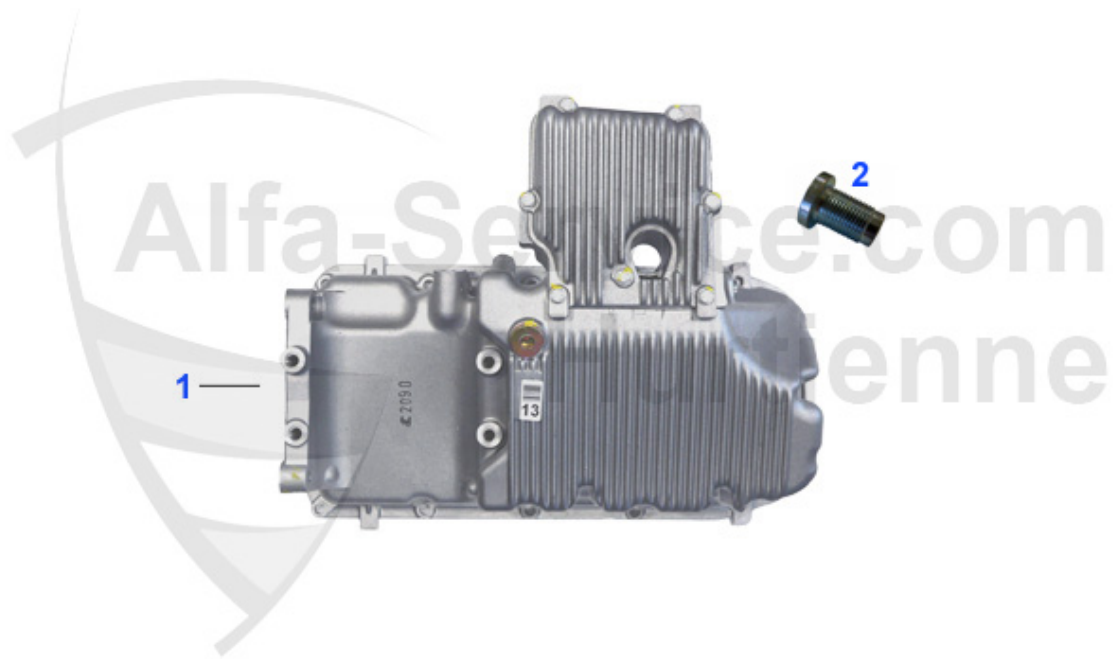

GTV/Spider (916) > motor > bloque motor > el cárter

2 OWD357

Ölablaßschraube Alfa 145,146,147, 155,156,GT,GTV+Sp.916

7.74 EUR