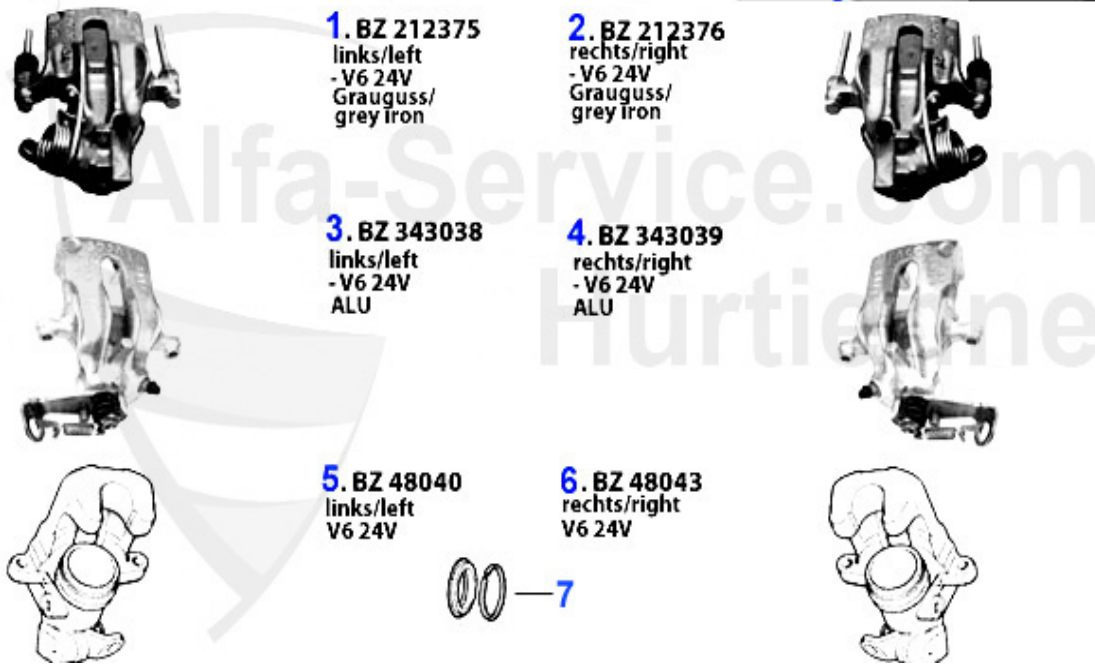

Bremszangen/Calipers gtv/spider (916) hinten/rear

1	BZ212375	pinza de frenos post. izq. 145/9 1.4/1.6/ 1.7 ie 16V/TS	142.60 EUR
2	BZ212376	pinza de frenos post. der. 145/6, 1.4/ 1.6/1.7/ ie 16/T	142.60 EUR
3	BZ343038	pinza de frenos post. izq. 145/6,155 97> montaje: Lucas	94.47 EUR
4	BZ343039	pinza de frenos post. der. 145/6,155 97> montaje: Lucas	94.47 EUR
6	BZ48043	Bremssattel HR gtv/spider (916) V6 24V	290.59 EUR
7	RSBS4129	Rep-Satz Bremszange hinten Lucas 145/6 94-99, 155 92-96	29.90 EUR