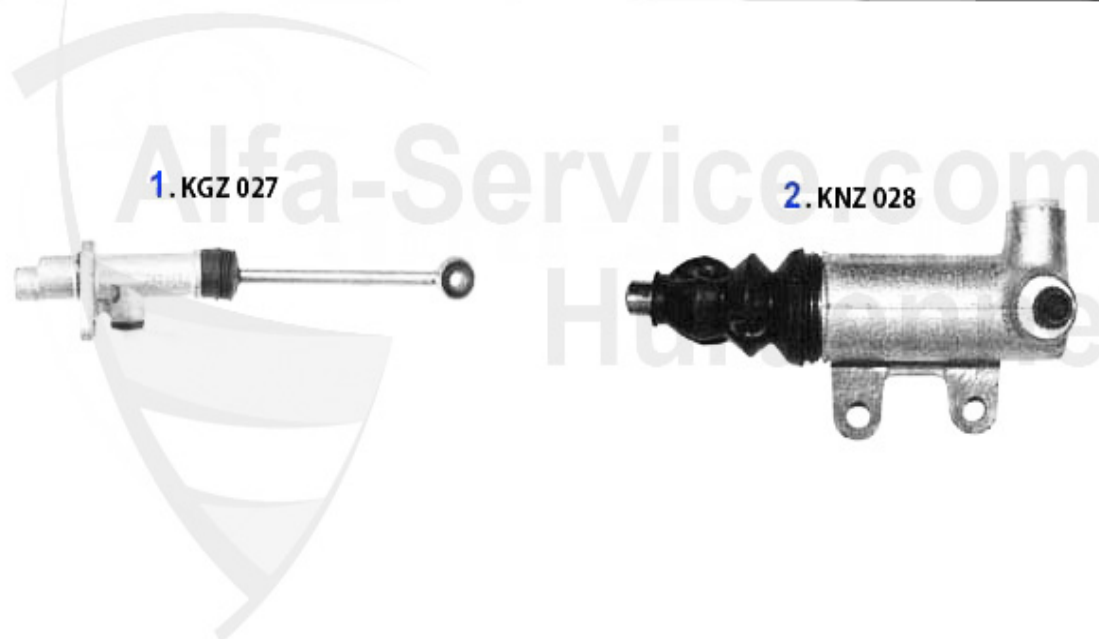

Kupplungsbetätigung/Clutch Actuation gtv/spider (916) 3.2 V6 24V

1	KGZ027	cilindro emisor embr. 145/6,155, gtv/spider (916)	74.99 EUR
2	KNZ028	bombin embrague 145/6,155,156,164, gtv/spider (916)	55.00 EUR
2	KNZ008	bombin embrague Sud/Sprint,33 (905/7) 145/6, 1.4,1.6,1.	62.00 EUR