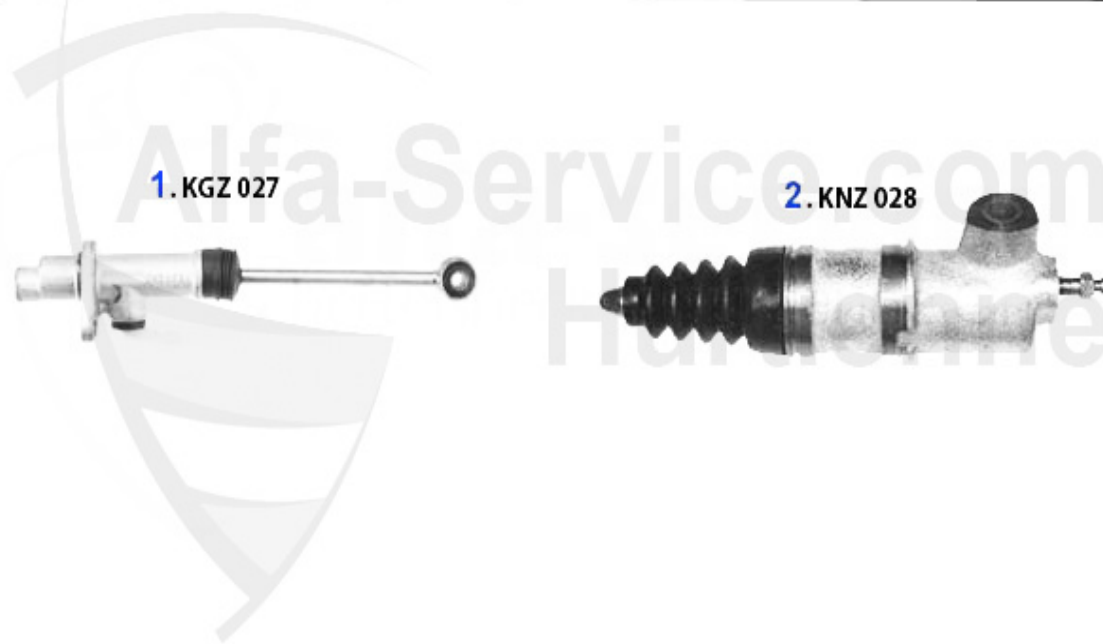

GTV/Spider (916) > transmision > mando embrague > 3.0 V6 24V

Kupplungsbetätigung/Clutch Actuation gtv/spider (916) 3.0 V6 24V

1	KGZ027	cilindro emisor embr. 145/6,155, gtv/spider (916)	74.99 EUR
2	KNZ028	bombin embrague 145/6,155,156,164, gtv/spider (916)	55.00 EUR
2	KNZ008	bombin embrague Sud/Sprint,33 (905/7) 145/6, 1.4,1.6,1.	62.00 EUR