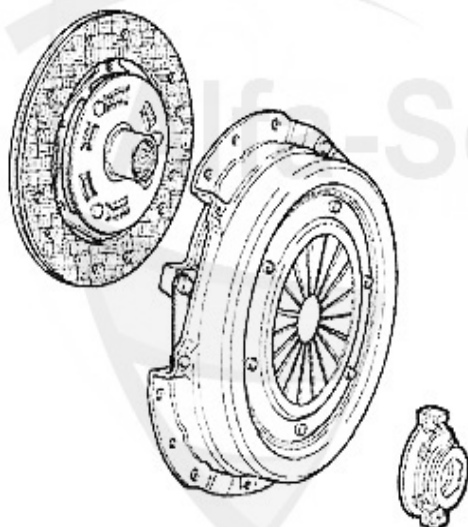

Kupplungs-Kit/Clutch Set gtv/spider (916) 3.0 V6 12V

1. KK 790001
Ø 230 mm
B.j >98

2. KK 727001
Ø 235 mm
Bj. 98>

1	KK790001	Kupplungs-Kit spider (916) 3.0 V6 Bj. 06.95-12.98, gtv	355.00 EUR
2	KK727001	kit embrague 155,164 V6 varios 92-98 tambien Diesel gtv	389.00 EUR