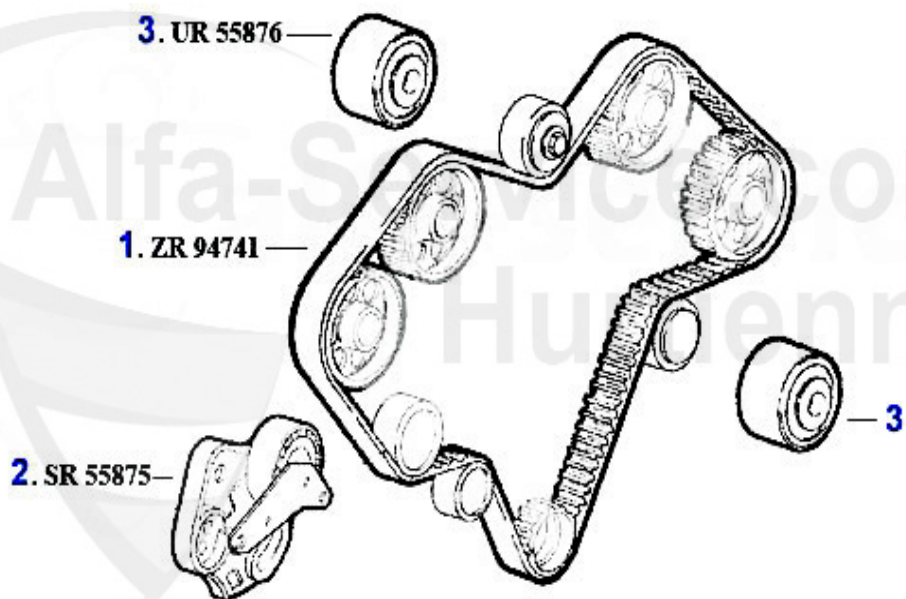

Zahnriemen/Timing Belt gtv/spider (916) V6 24V

1	ZR94741	correa dentada 185H9.5P280 147,156,166 gtv/spider (916)	129.00 EUR
2	SR55875	tensor correa distri. 147 3.2 GTA, 156, 166 2.5/3.0 V6	149.00 EUR
3	UR55876	rodillo correa dentada 147,156,166, gtv/spider (916) V6	79.90 EUR