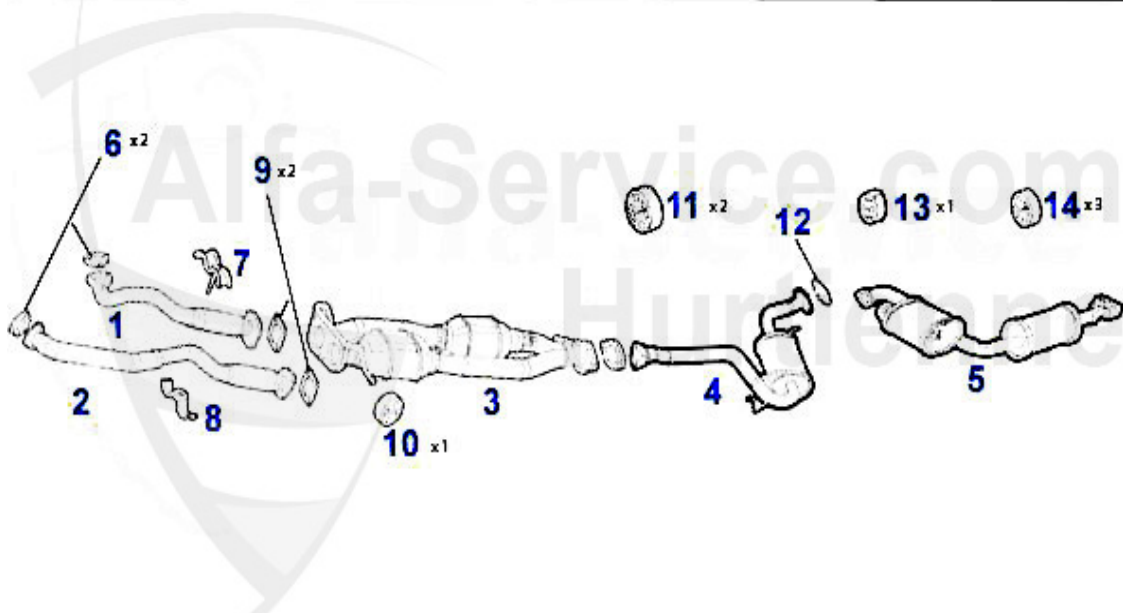

GTV/Spider (916) > escape > escape > 3.2 V6 24V/GTA

Abgasanlage/Exhaust System gtv/spider (916) 3.2 V6 24V/GTA

gtv/spider (916) 3.2/GTA

'03-

1	VR69658	tubo primario der. 147,156,gtv/spider (916), Nuovo GT V	299.00 EUR
2	VR69659	tubo primario izq. 147,156,gtv/spider (916), Nuovo GT V	369.00 EUR
3	SAT22352	Anschlagpuffer für Mittel- topf Alfa 916 alle Modelle A	3.50 EUR
3	KAT70380	Katalysator gtv/spider (916) 3.0/3.2 V6 24V CF3	1064.85 EUR
6	SAT54239	junta tubo primario 156,164 Super,166 gtv/spider (916)	10.14 EUR
7	SAT809014	Oberteil f. Klemmhalter Vorderrohr 164 Super,gtv/spider	7.70 EUR
8	SAT809013	Unterteil f. Klemmhalter Vorderrohr 164 Super,gtv/spide	Preis auf Anfrage
9	SAT573540	junta tubo primario/catalizador 164 Super, gtv/spider (	5.50 EUR
10	SAT091012	silent bloc/soporte escape	4.00 EUR
11	SAT091031	silent bloc/soporte escape 164 Super Turbo	4.50 EUR
12	SAT094484	junta sil. primario/catalizador	5.50 EUR
13	SAT091014	silent bloc/soporte escape sil. terminal spider/gtv (91	4.11 EUR
14	SAT091143	silent bloc/soporte escape spider/gtv (916), 156,166	3.53 EUR