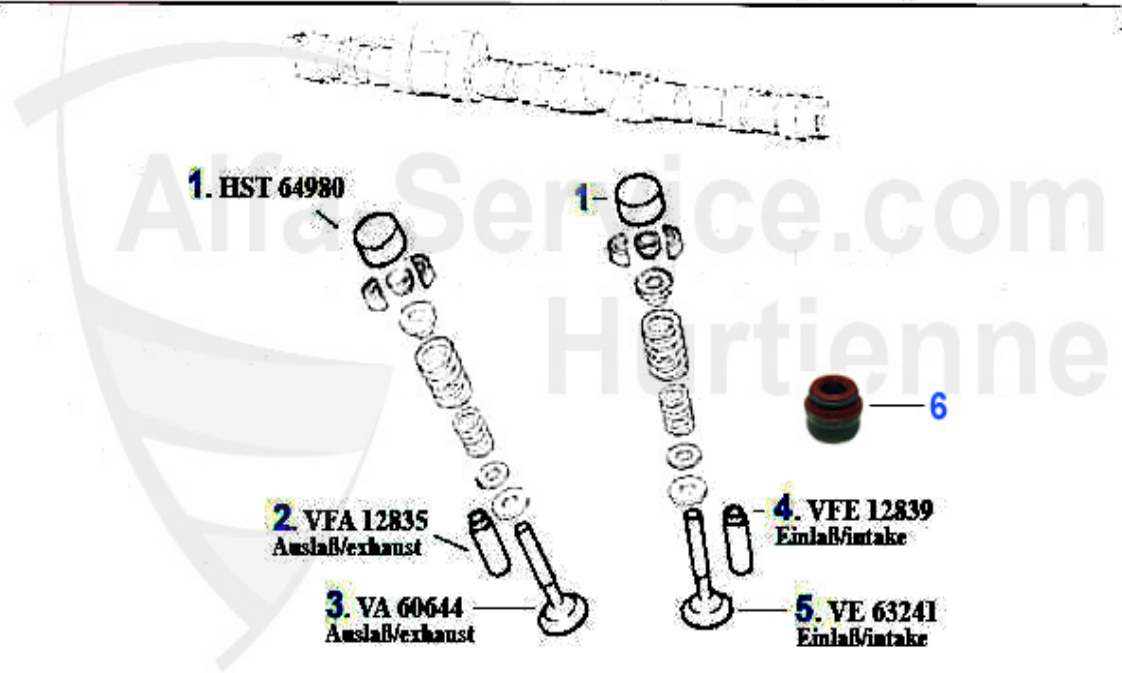

Ventiltrieb/Valve Train gtv/spider (916) V6 24V

1	HST64980	botador hidr. 33(907)145/6 1.7ie, 16V 147 3.2 GTA, 156	31.50 EUR
2	VFA12835	guia valvula escape 147,156,164 Super GTV/Spider 916, N	32.50 EUR
3	VA60644	valvula escape 3.0 V6 24V	29.50 EUR
4	VFE12839	guia valvula admision 147,156,164 Super gtv/spider (916	32.50 EUR
5	VE63241	valvula admision 3.0 V6 24V/3.2 GTA 147,156,164 spider/	29.00 EUR
6	VSD3357	Ventilschaftdichtung 2,5 V6 3,0V6/3,2V6/147,156,164,166	3.90 EUR