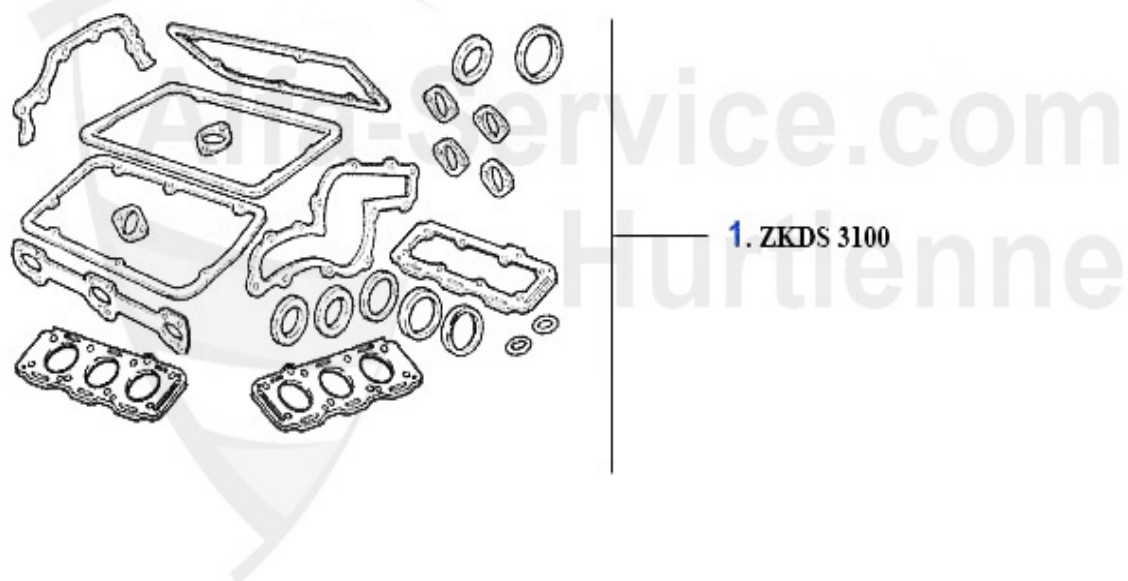

GTV/Spider (916) > motor > juntas motor > 3.0 V6 > juntas motor

Dichtungen Motor/Gaskets Engine gtv/spider (916) V6 12V

1. VDD 24600
Rechts/right, >1998

2. VDD 24800
Rechts/right, 1998>

3. VDD 24700
Links/left, >1998

4. VDD 24900
Links/left, 1998>

5. WD 10900
32x47x10 mm

6. ASKD 76200

7. ASG 13179

8. AGKD 06636

9. WD23600
48x65x10 mm

10. 02 060 3 0
84x105x12 mm

1	VDD24600	junta cubre-culata der. 6,75,90, GTV(116) 164, GTV, Spi	39.90 EUR
2	VDD24800	Ventildeckeldichtung rechts 166 V6 2.0 Turbo Bj. 09.98>	47.01 EUR
3	VDD24700	junta cubre-culata izq. 6,75,90, GTV (116) 164,GTV/Spid	39.90 EUR
4	VDD24900	Ventildeckeldichtung links 166 V6 2.0 Turbo Bj. 98>	42.90 EUR
5	WD10900	retén arbol de levas 6,75,90,164,166, GTV/6 (116), gtv/	16.95 EUR
6	ASKD76200	junta colector adm. 155,164/Super,166, gtv/spider V6 1	9.13 EUR
7	ASG13179	Ansauggummi 155,164/Super,166,gtv/ spider (916),Nuovo G	23.80 EUR
8	AGKD06636	junta colector escape 75,155,164,Super, RZ,SZ,GTV Spide	5.89 EUR
9	WD23600	retén ciguenal delantero (polea)6,75,90 155,164,GTV (11	21.00 EUR
10	02 060 3 0	retén ciguenal CORTECO trasero Spider 90-93, 75,90,155,	35.50 EUR

GTV/Spider (916) > motor > juntas motor > 3.0 V6 > kit juntas motor

Kopfdichtsatz/Head Set gtv/spider (916) 3.0 V6 12V

1 ZKDS3100

kit juntas motor-parte alta 164 3.0 V6 95> 75 3.0 V6

199.00 EUR