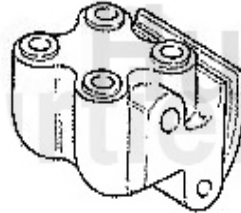

Alfa-Service.com
Maurienne

---

2 BKR786

regulador de presión GTV/Spider (916) # 6024240> con pa

239.00 EUR