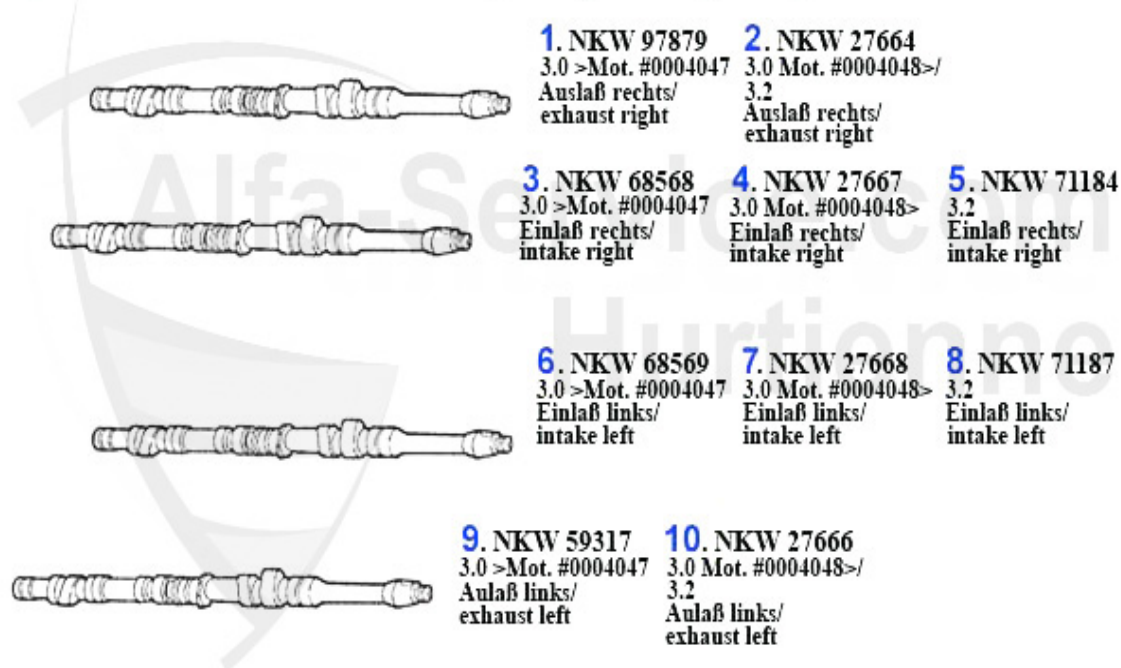

Nockenwelle/Camshaft gtv/spider (916) 3.0/3.2 V6 24V

1	NKW97879	Nockenwelle rechts (Auslaß) 166,gtv (916) > Mot #5627	222.61 EUR
2	NKW27664	arbol de levas der. (escape) 156,166 2.5 V6 24V, gtv/sp	416.74 EUR
3	NKW68568	arbol de levas der. (adm.) 164 Super 166,gtv (916)<Mot#	379.61 EUR
4	NKW27667	arbol de levas der. (admision) 156,166 2.5 V6 24V,gtv/s	253.59 EUR
5	NKW71184	arbol de levas der. admision 147,156,166 gtv/spider (91	630.70 EUR
6	NKW68569	arbol de levas izq. (admision) 164 Super 166,gtv (916)	234.92 EUR
7	NKW27668	arbol de levas izq. (admision) 156,166 2.5 V6 24V,gtv/s	253.59 EUR
8	NKW71187	arbol de levas admision 147,156,166 gtv/spider (916), N	630.70 EUR
9	NKW59317	arbol de levas izq. (escape) 164 Super 166,gtv (916) >M	305.00 EUR
10	NKW27666	arbol de levas izq. (escape) 156,166 2.5 V6 24V,gtv/spi	416.74 EUR