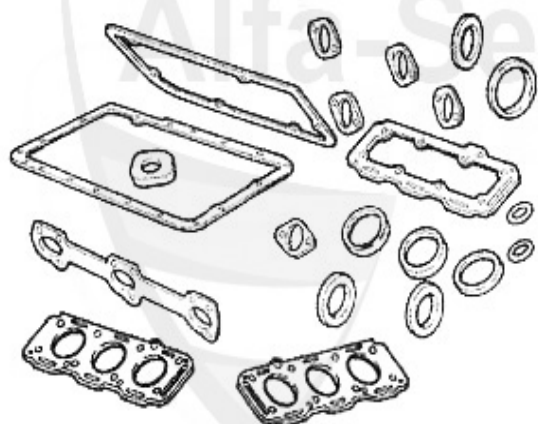

GTV/Spider (916) > motor > juntas motor > 3.0 V6 > kit juntas motor

Motordichtsatz/Full Set gtv/spider (916) 3.0 V6 12V

---

1. MDS 116400

---

1 MDS116400 kit juntas motor 164 V6 3.0 87>gtv/ spider (916) 3.0 V6

395.00 EUR

GTV/Spider (916) > motor > juntas motor > 3.0/3.2 V6 24V > juntas motor

Dichtungen Motor/Gaskets Engine gtv/spider (916) 3.0/3.2 V6 24V

1. VDD 24400
Ventildeckeldichtsatz/
Valve Cover Gasket Set
rechts/right

6. AGKD17600

2. VDD 24500
Ventildeckeldichtsatz/
Valve Cover Gasket Set
links/left

7. ASG 13867

3. WD 10800
32x47x10 mm
Einlaß/Auslaß/
intake/exhaust

8. WD 62800
48x65x8 mm

9. 02 060 3 0
84x105x12 mm

4. ASKD 13869

5. ASKD 13868

1	VDD24400	junta cubre-culata der. 147,156,166, gtv/spider (916),	42.49 EUR
2	VDD24500	junta cubre-culata izq. 147,156,166, gtv/spider (916),	42.49 EUR
4	ASKD13869	junta colector admision 147,156,164/ Super, 166,gtv/spi	7.15 EUR
5	ASKD13868	junta colector damision 147,156,164/ Super,166,gtv/spid	5.90 EUR
6	AGKD17600	junta colector escape 156,164/Super,166 gtv/spider (916)	9.50 EUR
7	ASG13867	Ansauggummi 147,156,164/Super,166, gtv/spider (916),Nuo	38.90 EUR
8	WD62800	retén ciguenal delantero (poleo) 156, 166 V6	16.51 EUR
9	02 060 3 0	retén ciguenal CORTECO trasero Spider 90-93, 75,90,155,	35.50 EUR