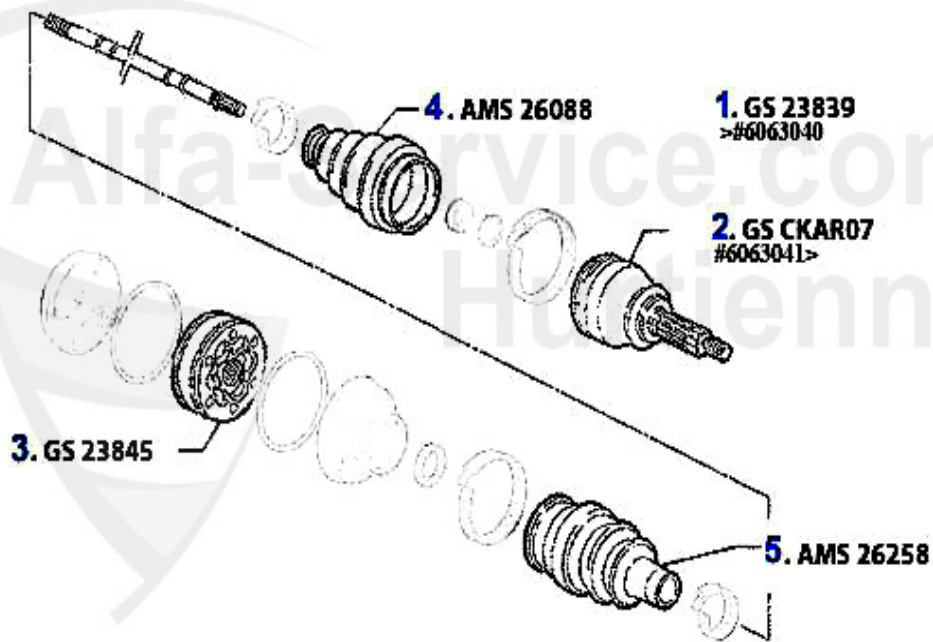

Antriebswelle/Driveshaft gtv/spider (916) 3.0 V6 24V

1	GS23839	cardan ext. 155,gtv/spider (916) varios con ABS	169.27 EUR
4	AMS26088	fuelle ext. 155,164 spider/gtv (916) V6	15.01 EUR
5	AMS26258	fuelle int. 155 2.5 TD, spider/gtv (916) 3.0 V6/24V	15.51 EUR