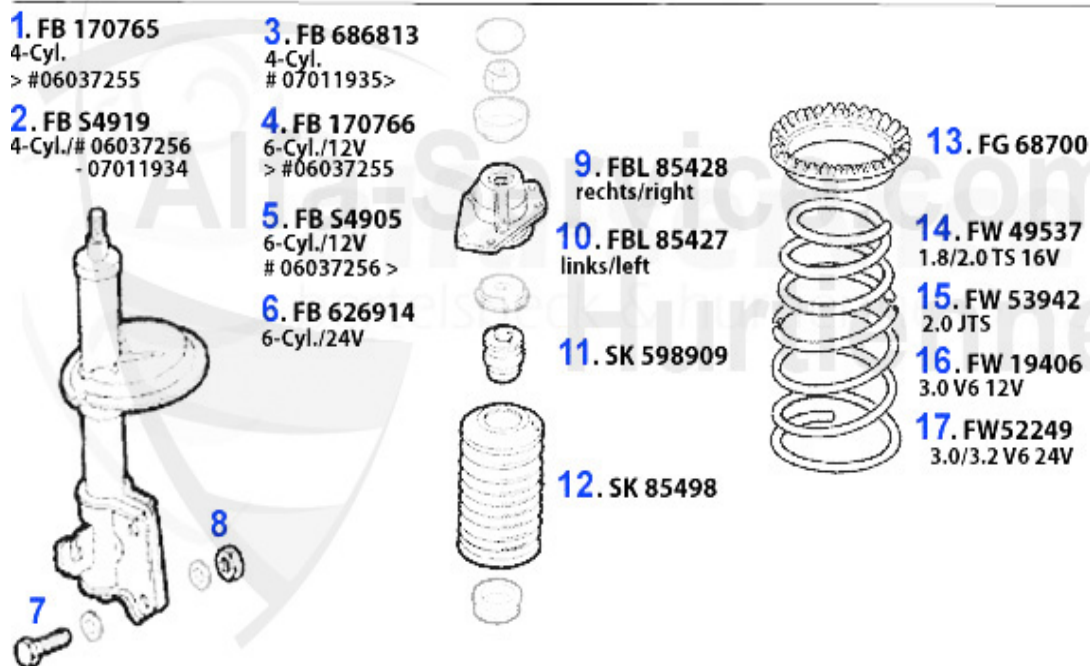

Federbeine/Struts gtv/spider (916) vorne/front

4	FB170766	Federbein vorne spider/gtv (916) 6- Zylinder Bj. >98 >	179.00 EUR
5	FBS4905	Federbein vorne spider/gtv (916) 6- Zylinder Bj. 98> #	236.81 EUR
6	FB626914	Federbein VA gtv/spider (916) 3.0/ 3.2 V6 24V	236.81 EUR
7	SKS76615	Sechskantschraube am Federbein unte n diverse Modelle	7.00 EUR
8	SKM76614	Sechskantmutter am Federbein unten diverse Modelle	9.50 EUR
11	SK598909	Anschlagpuffer VA gtv/spider (916)	Preis auf Anfrage
12	SK85498	Staubkappe f. Federbein VA spider/ gtv (916)	23.50 EUR
13	FG68700	Federgummi VA gtv/spider (916)	Preis auf Anfrage
14	FW49537	Fahrwerksfeder vorne spider/gtv 916 2.0 16V TS	119.50 EUR
15	FW53942	Fahrwerksfeder VA gtv/spider (916) 2.0 JTS	81.04 EUR
17	FW52249	Fahrwerksfeder VA gtv/spider (916) 3.0/3.2 V6 24V	99.00 EUR