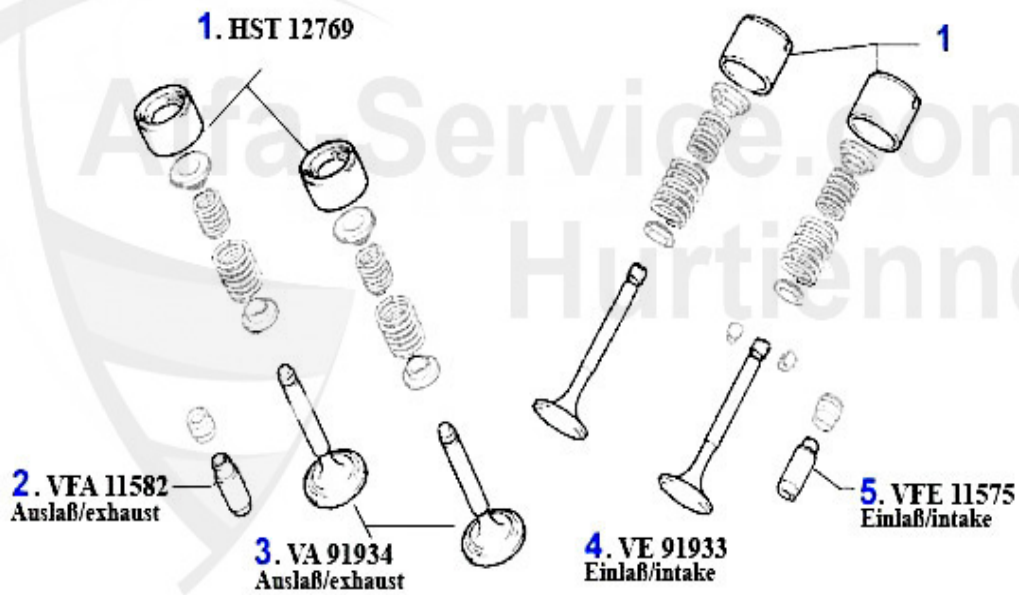

Ventiltrieb/Valve Train gtv/spider (916) JTS

1	HST12769	botador hidr. 145/6,147,155,156,166, gtv/spider (916) t	6.50 EUR
2	VFA11582	guia valvula escape + 0.05 TS 16V	21.03 EUR
4	VA91934	valvula escape 145/6,155,156,spider/gtv (916) 1.6/1.8/2	18.05 EUR
5	VFE11575	guia valvula admision +0.05 TS 16V	21.03 EUR
5	VE91933	valvula admision 145/9,155,156, spider/gtv (916) 1.6/1.	15.28 EUR