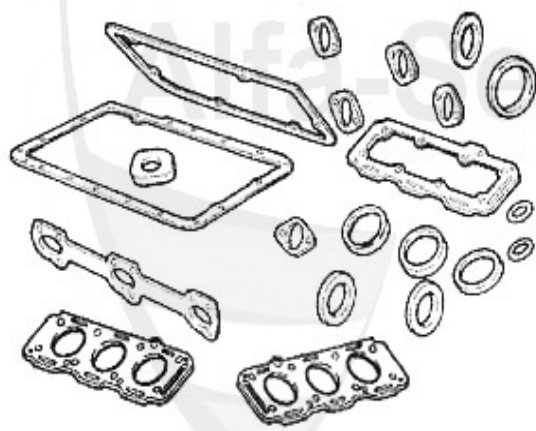

GTV/Spider (916) > motor > juntas motor > 2.0 V6 Turbo > kit juntas motor

Motordichtsatz/Full Set gtv/spider (916) 2.0 V6 Turbo

1. MDS 1163

1 MDS1163

kit juntas motor 164/Super,gtv/spider (916) 2.0 V6 Turb

399.00 EUR

GTV/Spider (916) > motor > juntas motor > 3.0 V6 > juntas motor

Dichtungen Motor/Gaskets Engine gtv/spider (916) V6 12V

1. VDD 24600
Rechts/right, >1998

2. VDD 24800
Rechts/right, 1998>

3. VDD 24700
Links/left, >1998

4. VDD 24900
Links/left, 1998>

5. WD 10900
32x47x10 mm

6. ASKD 76200

7. ASG 13179

8. AGKD 06636

9. WD23600
48x65x10 mm

10. 02 060 3 0
84x105x12 mm

1	VDD24600	junta cubre-culata der. 6,75,90, GTV(116) 164, GTV, Spi	39.90 EUR
2	VDD24800	Ventildeckeldichtung rechts 166 V6 2.0 Turbo Bj. 09.98>	47.01 EUR
3	VDD24700	junta cubre-culata izq. 6,75,90, GTV (116) 164,GTV/Spid	39.90 EUR
4	VDD24900	Ventildeckeldichtung links 166 V6 2.0 Turbo Bj. 98>	42.90 EUR
5	WD10900	retén arbol de levas 6,75,90,164,166, GTV/6 (116), gtv/	16.95 EUR
6	ASKD76200	junta colector adm. 155,164/Super,166, gtv/spider V6 1	9.13 EUR
7	ASG13179	Ansauggummi 155,164/Super,166,gtv/ spider (916),Nuovo G	23.80 EUR
8	AGKD06636	junta colector escape 75,155,164,Super, RZ,SZ,GTV Spide	5.89 EUR
9	WD23600	retén ciguenal delantero (polea)6,75,90 155,164,GTV (11	21.00 EUR
10	02 060 3 0	retén ciguenal CORTECO trasero Spider 90-93, 75,90,155,	35.50 EUR