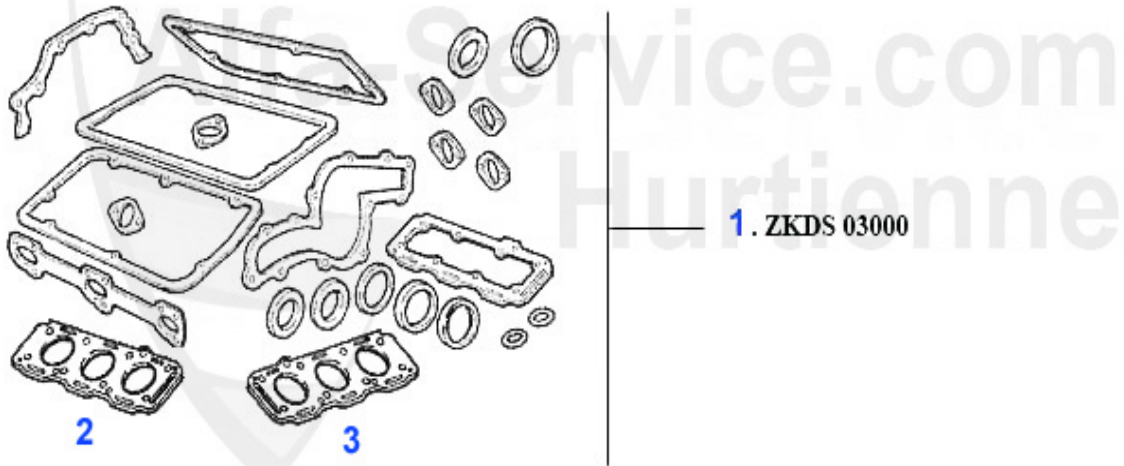

Kopfdichtsatz/Head Set gtv/spider (916) 2.0 V6 Turbo

1	ZKDS03000	Kopfdichtsatz 164/Super,gtv/spider (916) 2.0 V6 Turbo	229.00 EUR
2	ZKD8811	Zylinderkopfdichtung 2,0 V6 Turbo GTV u. Spider 916, Al	101.75 EUR
3	ZKD8812	Zylinderkopfdichtung 2,0 V6 Turbo GTV u. Spider 916, 16	101.75 EUR