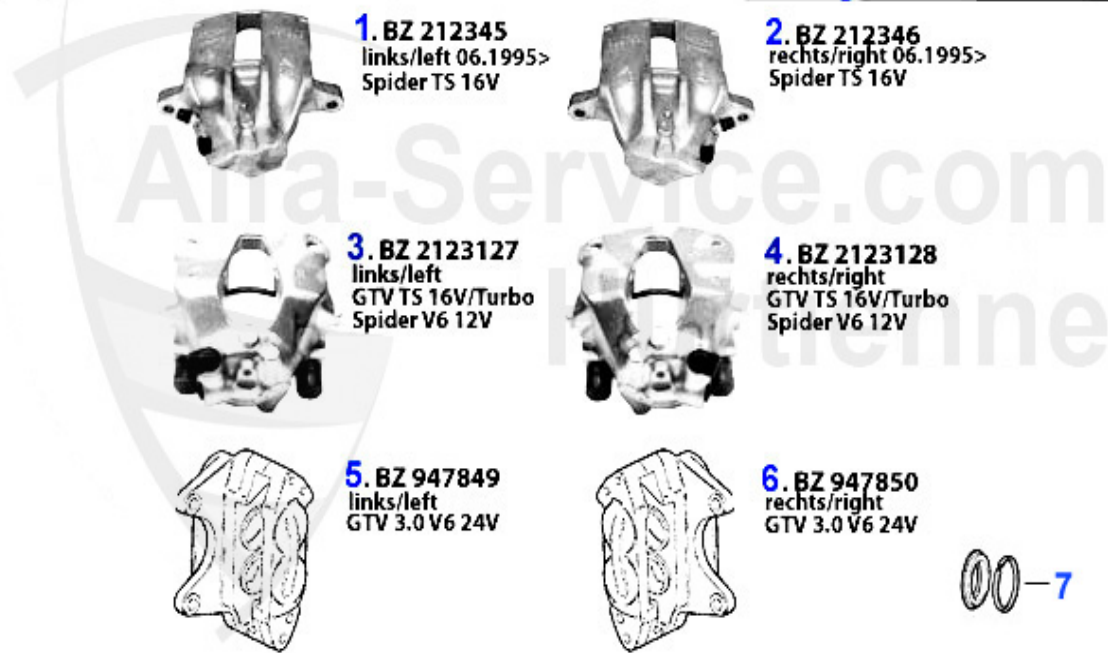

GTV/Spider (916) > frenado > pinzas delanteras >98

Bremszangen/Calipers gtv/spider (916) vorne/front >1998

1	BZ212345	Bremssattel VL 145/6 1.7 ie 16V bj. 94-96 Bremssystem:	91.30 EUR
2	BZ212346	Bremssattel VR 145/6 1.7 ie 16 V bj. 94-96 Bremssystem:	91.30 EUR
4	BZ2123128	pinza de frenos del. der. gtv/spider(916) 145/6 1.8/2.0	Preis auf Anfrage
5	BZ947849	pinza de frenos del. izq. 156,gtv/ spider (916) 98>3.0	241.84 EUR
6	BZ947850	pinza de frenos del. der. 156,gtv/ spider (916) 98>3.0	244.49 EUR
7	RSBS4025	Reparatursatz Bremssattel vorn für ATE System, 54mm Dur	21.99 EUR
7	RSBS8999002	Reparatursatz für Bremssattel vorne 2123127/2123128,Gum	34.90 EUR