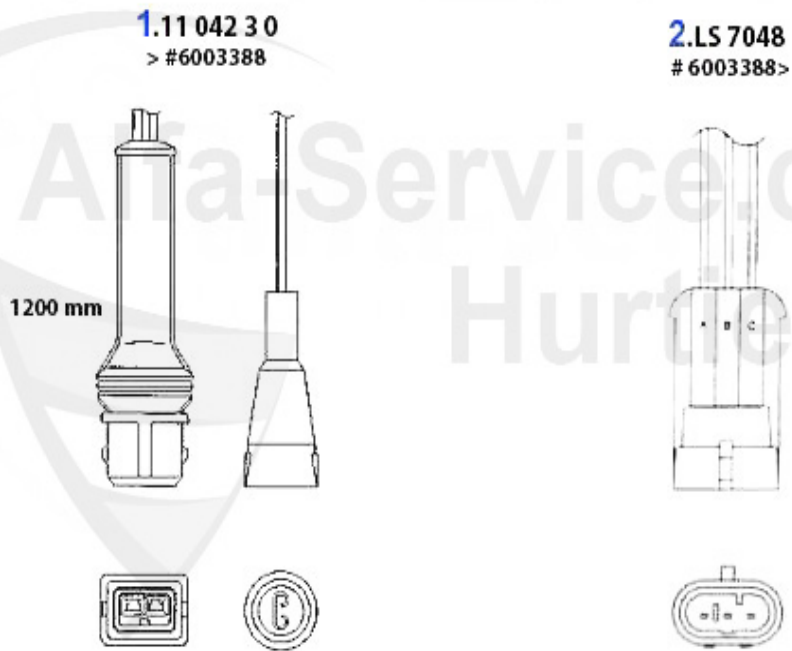

GTV/Spider (916) > escape > sonda Lambda > 2.0 V6 Turbo

Lambda-Sonde/Lambda Probe gtv/spider (916) 2.0 V6 Turbo

1	11 042 3 0	sonda Lambda 75 1.8/2.0 TS, 3,0 TS, V6/ QV > 92, 164 Su	105.01 EUR
2	LS7048	Lambda-Sonde gtv/spider (916) 2.0 V6 turbo, 3-adrig	128.23 EUR