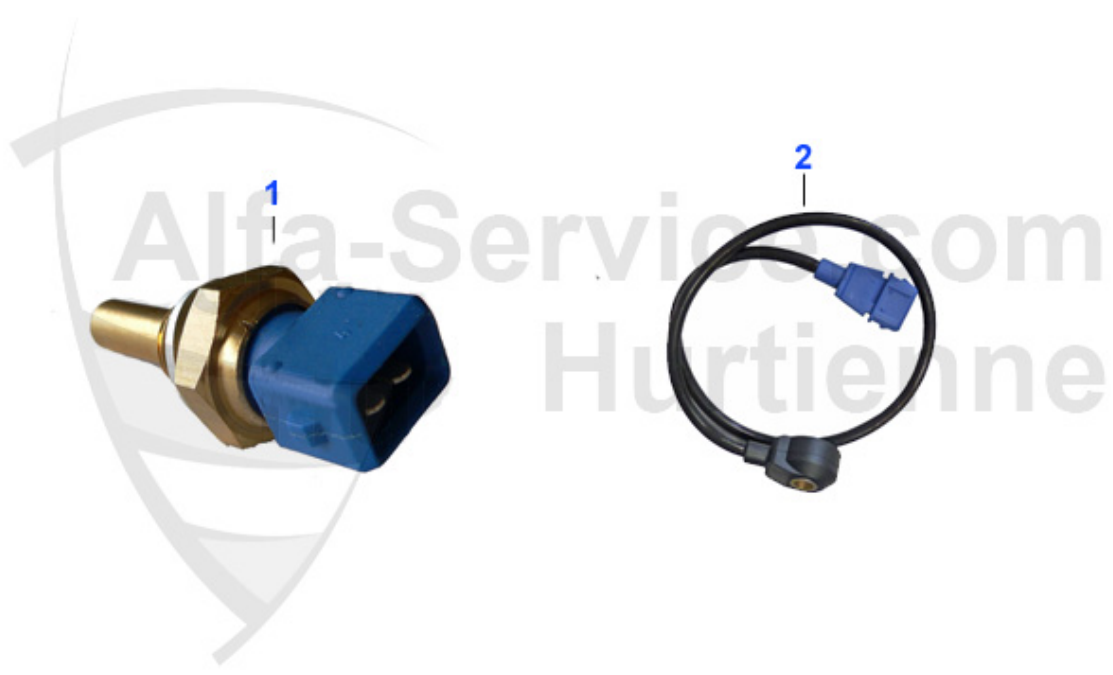

1	WTG60145	seniore temperartura agua 33(905/7),75 155,164/Super,Sp	28.50 EUR
2	NWS92752	Klopfenor Spider/GTV (916) 164, 155, 156, 166, 145, 14	39.90 EUR