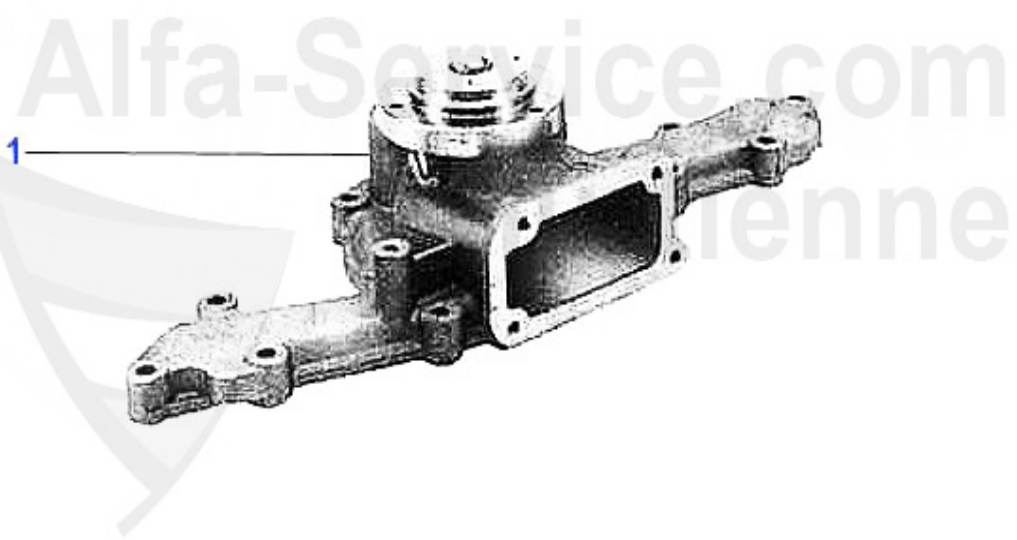

GTV/Spider (916) > motor > circuito agua > 3.0 V6 > bomba agua

Wasserpumpe/Waterpump gtv/spider (916) 3.0 V6

---

1 WP01110

bomba agua 155 2.5 V6,gtv/spider (916) 2.0 V6 turbo/3.0

109.50 EUR