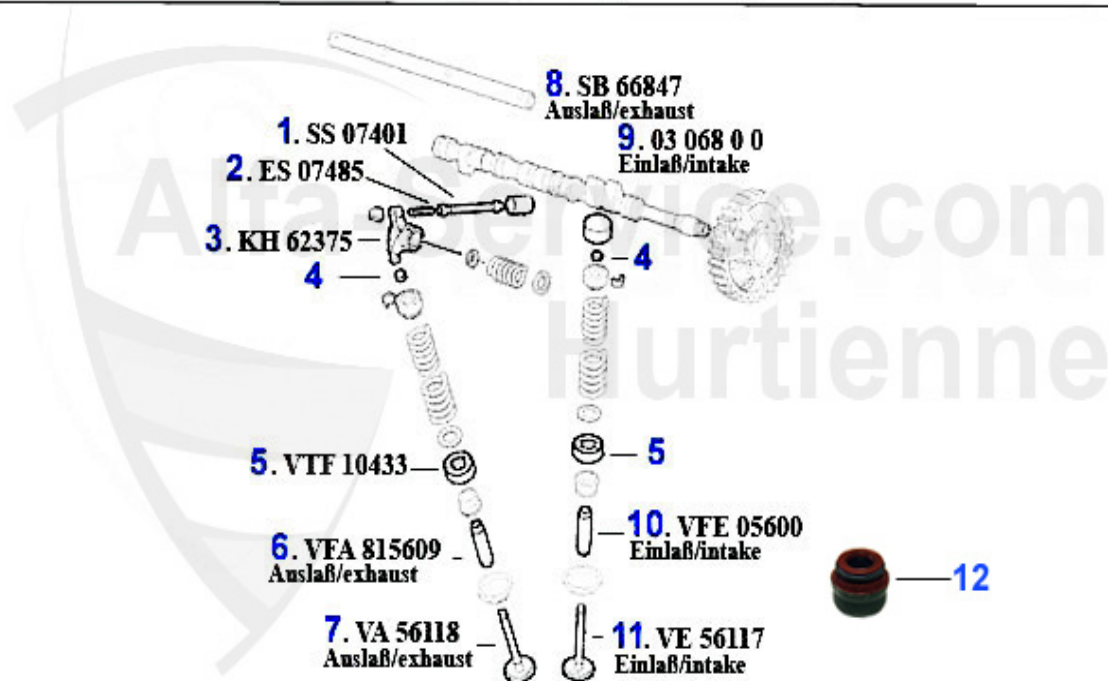

Ventiltrieb/Valve Train gtv/spider (916) 3.0 V6 12V

1	SS07401	tige botador (cote ech) 75,155,164,166, RZ,SZ gtv/spide	Preis auf Anfrage
3	KH62375	balancin escape 155,164/Super,166,gtv/ spider (916)	109.00 EUR
4	03 114 0 0	pastilla de valvula (caja de 200 piezas de 2,525 a 3,50	559.00 EUR
4	03 084 0 0	pastilla de valvula (caja de 205 piezas de 1,500 à 2,50	559.00 EUR
5	VTF10433	cubeta muelle valvula 155,164/Super	6.81 EUR
6	VFA815609	guia valvula escape 2.5/3.0 V6,75,90,164 Super,RZ,SZ,gt	13.49 EUR
7	VA56118	valvula escape 75,164/Super,RZ,SZ,gtv/ spider (916) 3.0	37.50 EUR
8	SB66847	botador (lado escape) 155,164 Super, 166,gtv/spider (91	20.25 EUR
9	03 068 0 0	botador de valvula	16.90 EUR
10	VFE05600	guia valvula admision 75,164/Super,RZ, SZ, gtv/spider (	25.00 EUR
11	VE56117	valvula admision 75,164/Super,RZ,SZ,gtv/ spider (916) 3	33.00 EUR
12	VSD3357	Ventilschaftdichtung 2,5 V6 3,0V6/3,2V6/147,156,164,166	3.90 EUR