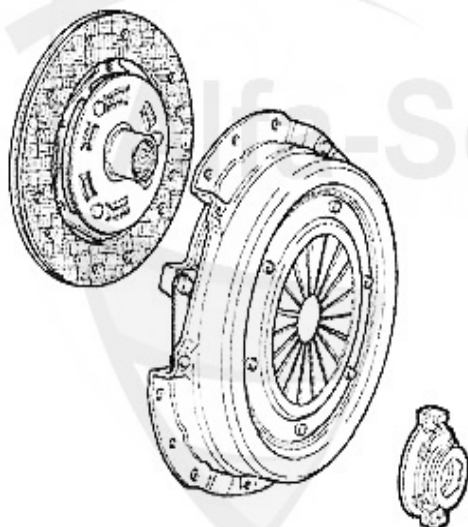

Antriebswelle/Driveshaft gtv/spider (916) 3.2 V6 24V

1	GS08174	Gelenksatz außen gtv/spider (916) 3.2 V6 24V	297.50 EUR
2	AMS21142	fuelle ext. 147,156, gtv/spider (916) Nuovo GT 3.2 V6 2	29.90 EUR

Kupplungs-Kit/Clutch Set gtv/spider (916) 1.8/2.0 TS