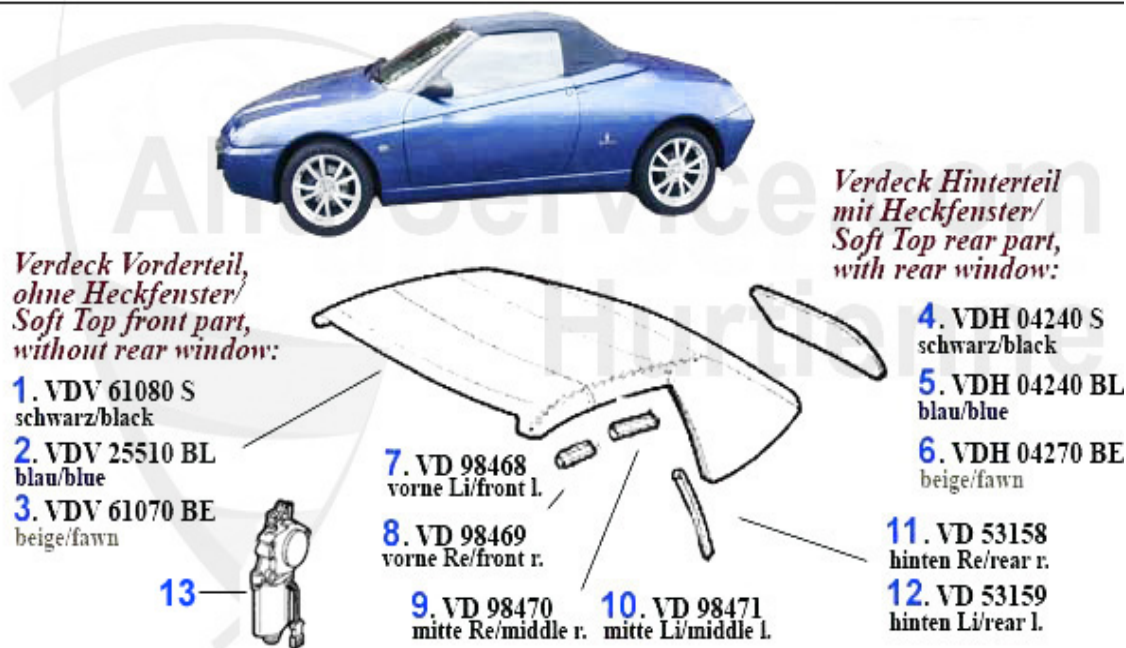

Verdeck/Soft Top Spider (916)

1	VDV61085S	Verdeck Stoff schwarz Spider Bj.98 bis 2005 ohne Hecksc	415.00 EUR
1	VDV61080S	Verdeck Stoff schwarz Spider (916) Bj. 95> Vorderteil o	415.00 EUR
2	VDV25510BL	Verdeck Stoff blau Spider (916) Bj. 95> Vorderteil ohne	590.00 EUR
3	VDV61070BE	Verdeck Stoff beige Spider (916) Bj. 95> Vorderteil oh	590.00 EUR
4	VDH04240S	Luneta trasera para capota 916 N° VDV61080S & VDH61085S	419.00 EUR
5	VDH04240BL	Verdeck hinten blau Spider (916) Bj. 95> Heckfenster z	Preis auf Anfrage
6	VDH04270BE	Verdeck hinten beige Spider (916) Bj. 95> Heckfenster	Preis auf Anfrage
7	VD98468	Verdeckdichtung/Seitenscheibe re sp ider (916) vorne	Preis auf Anfrage
8	VD98469	Verdeckdichtung/Seitenscheibe li sp ider (916) vorne	Preis auf Anfrage
9	VD98470	Verdeckdichtung/Seitenscheibe re sp ider (916) mitte	Preis auf Anfrage
10	VD98471	Verdeckdichtung/Seitenscheibe li sp ider (916) mitte	Preis auf Anfrage
11	VD53158	Verdeckdichtung/Seitenscheibe re sp ider (916) hinten	Preis auf Anfrage
12	VD53159	Verdeckdichtung/Seitenscheibe li sp ider (916) hinten	Preis auf Anfrage
13	VM30546	Verdeckmotor Spider 916	522.41 EUR