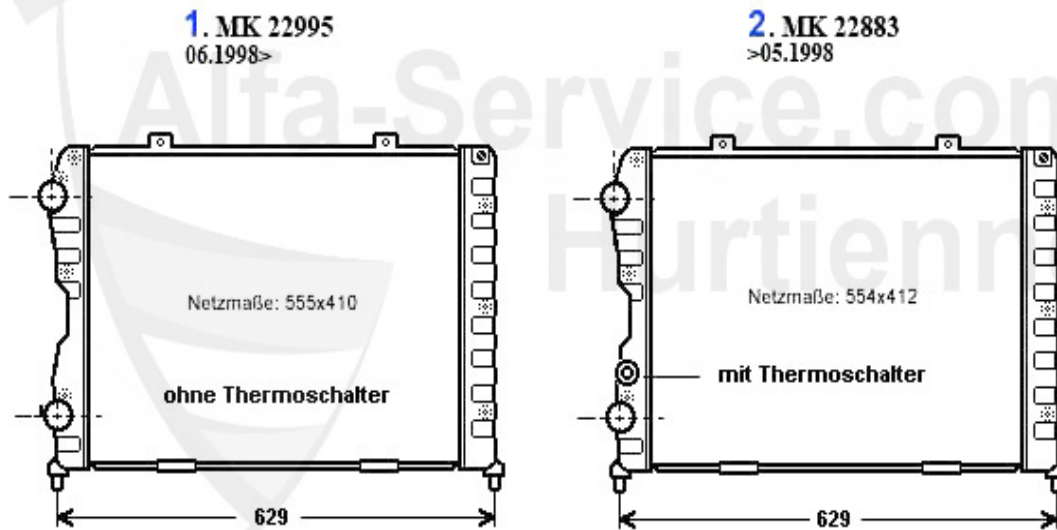

1. ZKSS 8200

1 ZKSS8200

juego de esparragos 147,156,164,166, gtv/spider (916),

115.00 EUR

Kühler/Radiator gtv/spider (916) 1.8/2.0 TS

1	MK22995	Motorkühler gtv/spider (916) 1.8/2.0 16V TS ab # 60232	359.00 EUR
2	MK22883	Motorkühler gtv/spider (916) 2.0 V6 Turbo, 3.0 V6 alle	375.00 EUR