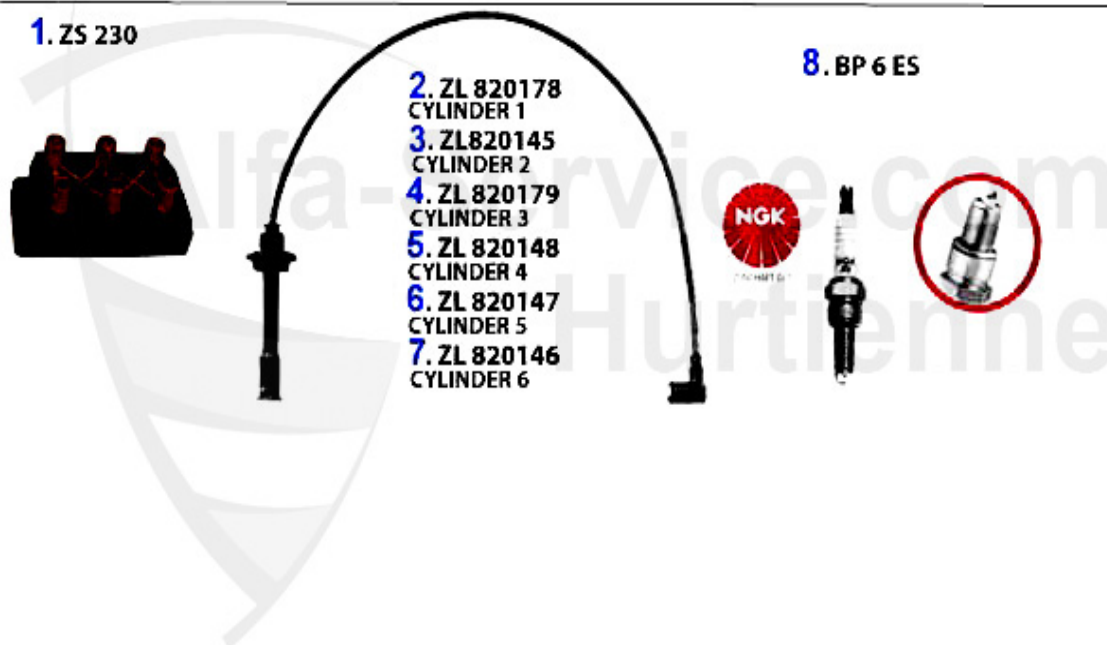

Zündanlage/Ignitionsystem (916) 3.0 V6 12V

1	ZS230	bobina 155,164,166,spider/gtv (916) 2.5-3.0 V6 92>	Preis auf Anfrage
4	ZL820179	Zündleitung spider (916) 3.0 V6 Zylinder 3	Preis auf Anfrage
8	BP 6 ES	bujia NGK 33 1.3/1.4/1.5/1.7/ ie 16V,75 1.6/1.8/Turbo/2	4.50 EUR