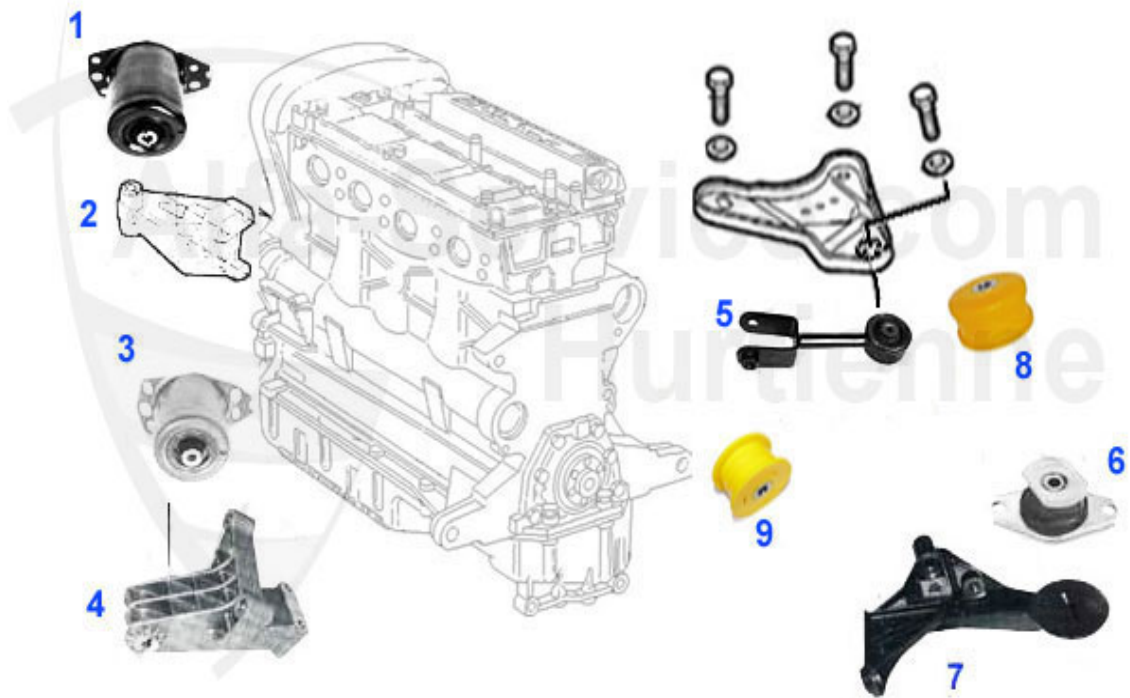

GTV/Spider (916) > motor > soportes motor > 2.0 JTS

1	ML3237	soporte motor delantero 145/6,155 todas TS 16V & 6-cil.	69.00 EUR
2	ML72234	soporte motor delantero 156 02>, gtv/ spider (916) 98>,	92.50 EUR
3	ML88460	soporte motor 145/6,147 (74KW),155,156, gtv/spider (916	99.00 EUR
6	ML3234	soporte motor del.der. 145/6,147,155,156 gtv/spider (91	79.50 EUR
7	ML70915	soporte motor 145/6,147,155,156,166, gtv/spider (916),	Preis auf Anfrage
8	AB916821-C	Powerflex Buchse Zugstange Chassis Seite GTV+Spider916	43.99 EUR
9	AB916820-M	Powerflex Buchse Zugstange Motorseitig GTV+Spider 916 1	54.00 EUR