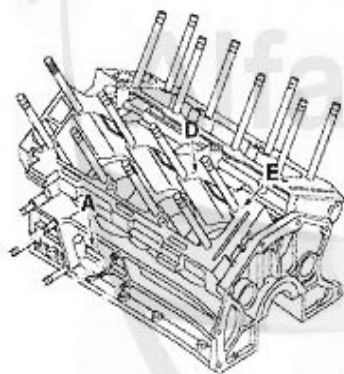

Motordichtsatz/Full set gtv/spider (916) 3.0/3.2 V6 24V

1. MDS 74200

1 MDS74200

kit juntas motor 147,156,166, gtv/spider (916), Nuovo G

399.00 EUR

Kopfschraubensatz/Head Screw Set spider/gtv (916) 3.0/3.2 V6 24V