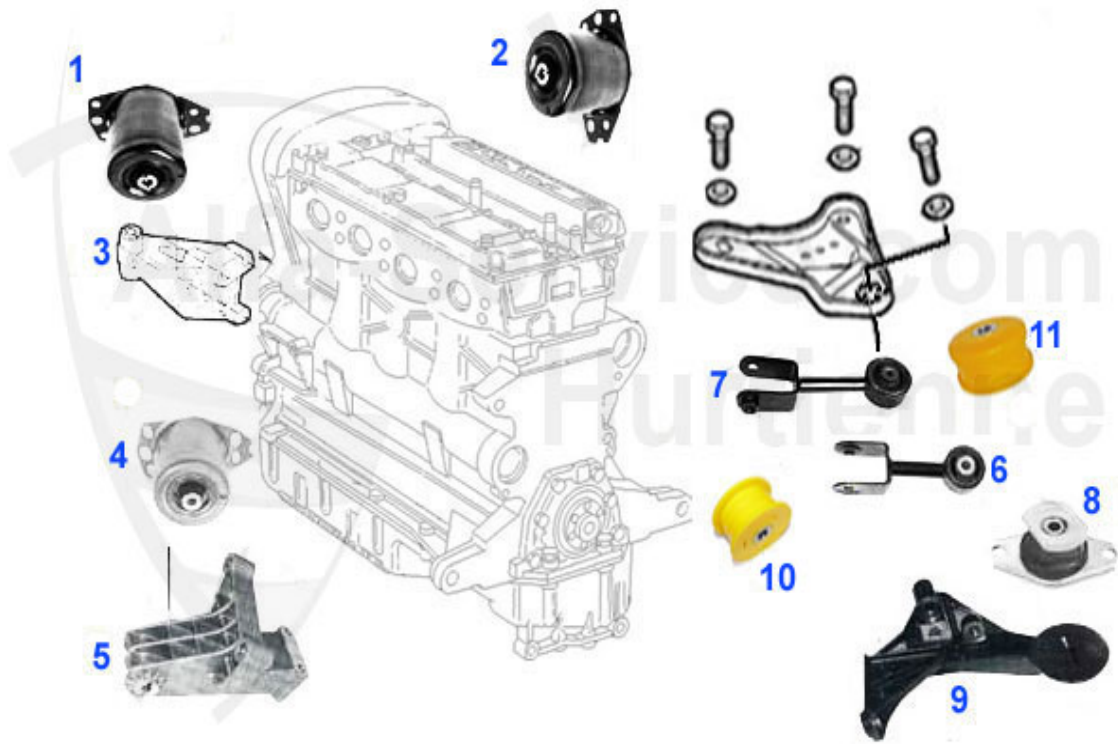

1	ML3237	soporte motor delantero 145/6,155 todas TS 16V & 6-cil.	69.00 EUR
3	ML99403	soporte motor 145/6,155,156,gtv/spider (916) 1.8/2.0 TS	109.00 EUR
4	ML88460	soporte motor 145/6,147 (74KW),155,156, gtv/spider (916	99.00 EUR
8	ML3234	soporte motor del.der. 145/6,147,155,156 gtv/spider (91	79.50 EUR
9	ML70915	soporte motor 145/6,147,155,156,166, gtv/spider (916),	Preis auf Anfrage