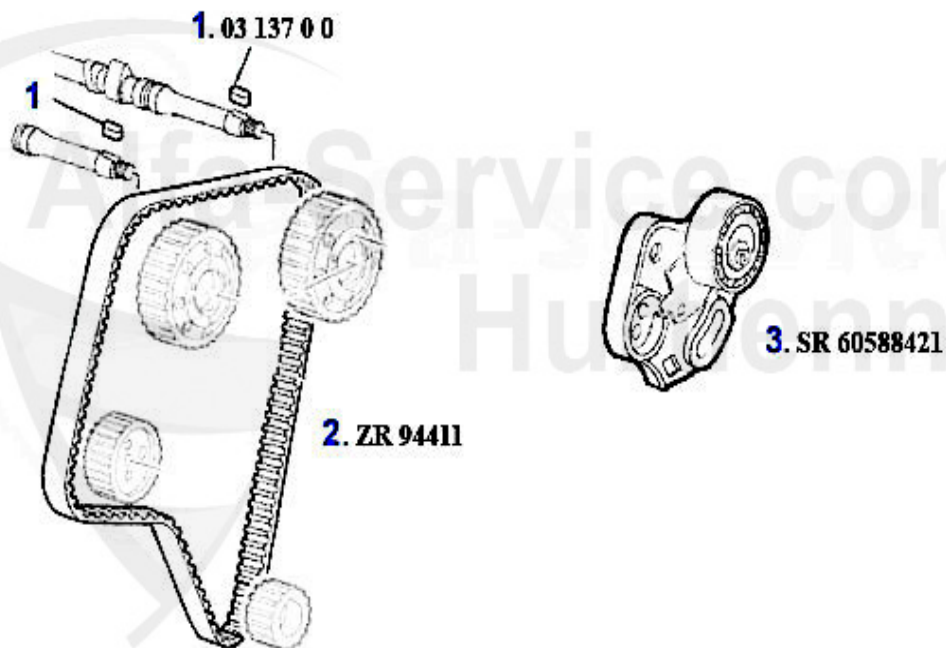

Zahnriemen/Timing Belt gtv/spider (916) 2.0 V6 Turbo

1	03 137 0 0	cale para arbol de levas	6.90 EUR
2	ZR94411	correa dentada 134SP254C 155,164,gtv/ Spider (916) V6 a	49.90 EUR
3	SR60588421	rodillo tensor mecanico 155,164 Super, gtv/spider (916)	149.00 EUR