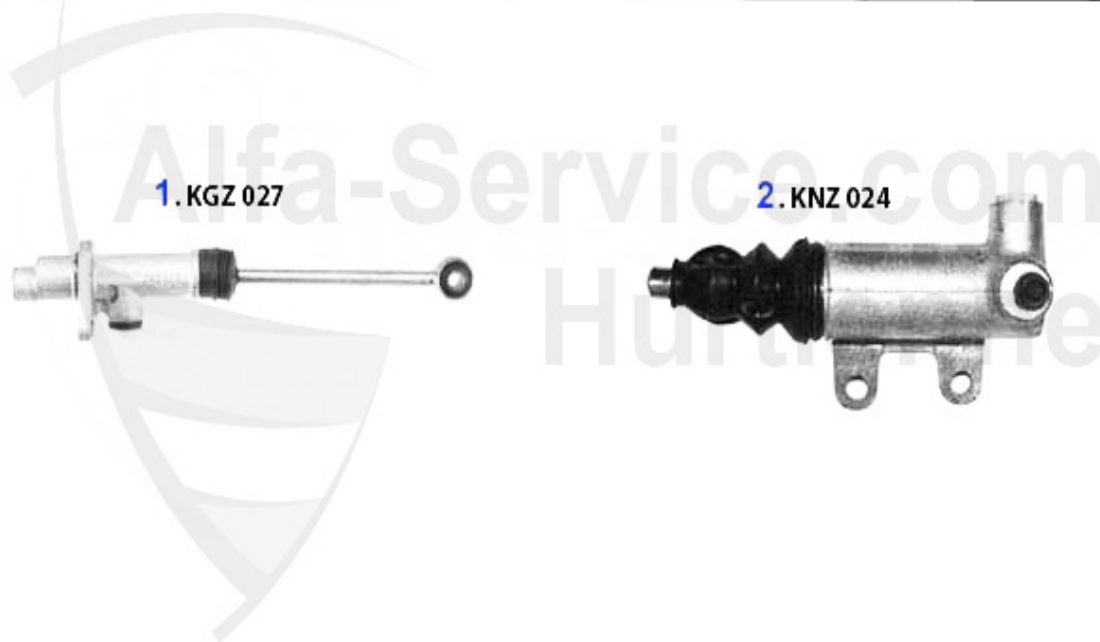

GTV/Spider (916) > transmision > mando embrague > 2.0 JTS

Kupplungsbetätigung/Clutch Actuation gtv/spider (916) 2.0 JTS

1	KGZ027	cilindro emisor embr. 145/6,155, gtv/spider (916)	74.99 EUR
2	KNZ008	bombin embrague Sud/Sprint,33 (905/7) 145/6, 1.4,1.6,1.	62.00 EUR
2	KNZ024	bombin embrague 145/6,155 #0075933>, gtv/spider (916) 7	59.50 EUR