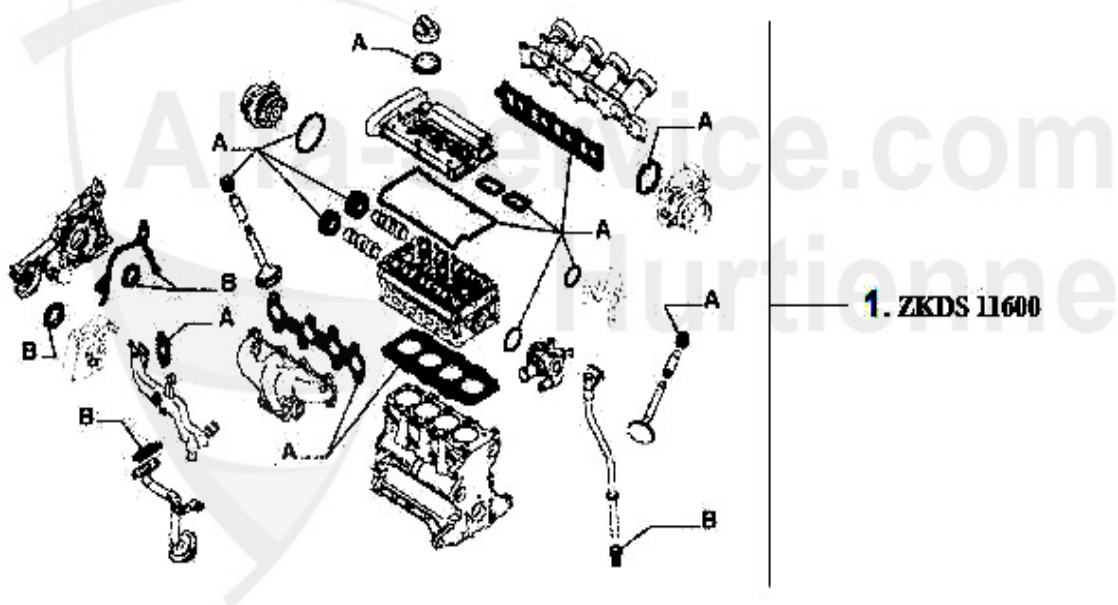

Kopfdichsatz/Head Set gtv/spider (916) JTS

1 ZKDS11600 kit juntas motor-parte alta 156,gtv/ spider (916) Nuovo

179.00 EUR