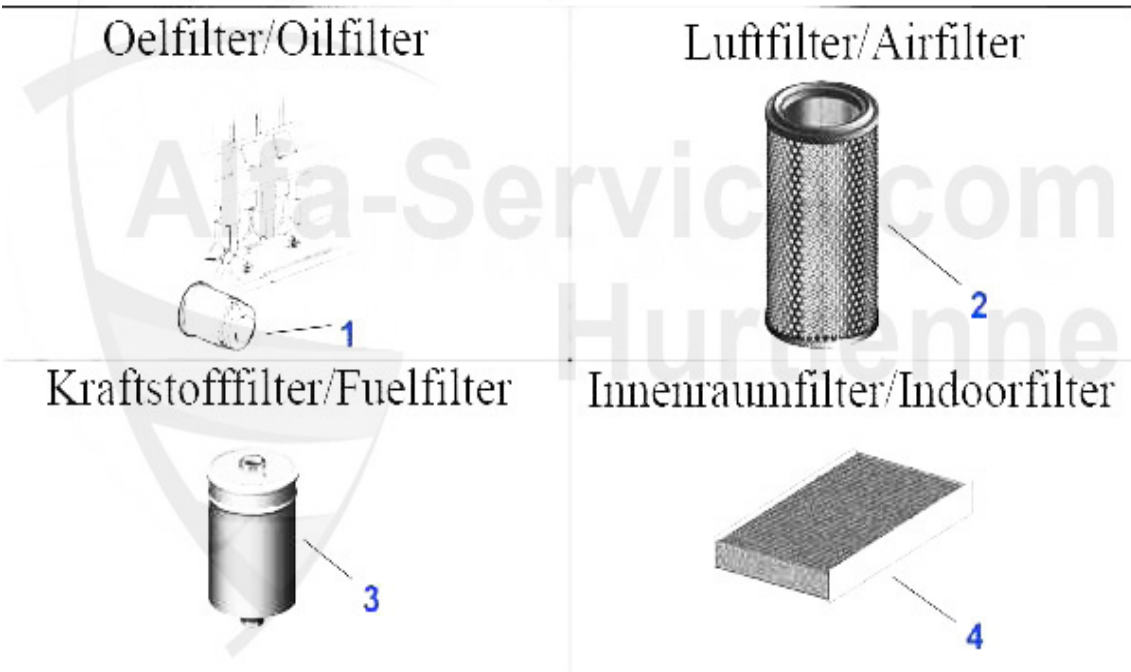

Filter gtv/spider (916) 3.0/3.2 V6 24V/GTA

1	OF124	filtro aceite 147,155,156,164,166,gtv/ spider (916),nuo	9.13 EUR
2	LF350	Luftfilter gtv/spider (916) V6 24V	36.14 EUR
3	KF86	filtre carburante 75,164/Super,gtv/ spider (916), rosca	25.89 EUR
4	IF314	filtro antipolen 145/6/155 96> gtv/spider (916) 98>	26.91 EUR