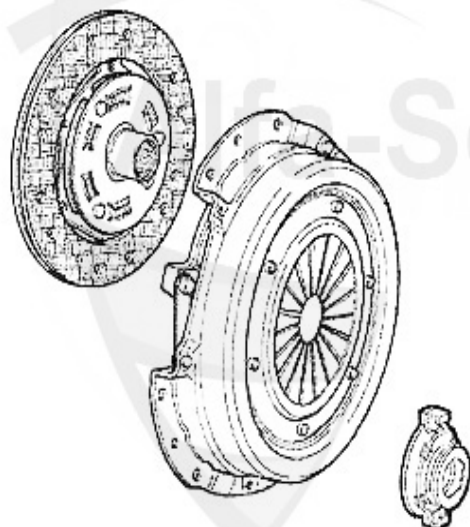

Kupplungs-Kit/Clutch Set gtv/spider (916) 2.0 V6 Turbo

1. KK 790001
Ø 230 mm
gtv Bj >98

2. KK 727001
Ø 235 mm
gtv/spider Bj. 98>

1	KK790001	Kupplungs-Kit spider (916) 3.0 V6 Bj. 06.95-12.98, gtv	355.00 EUR
2	KK727001	kit embrague 155,164 V6 varios 92-98 tambien Diesel gtv	389.00 EUR