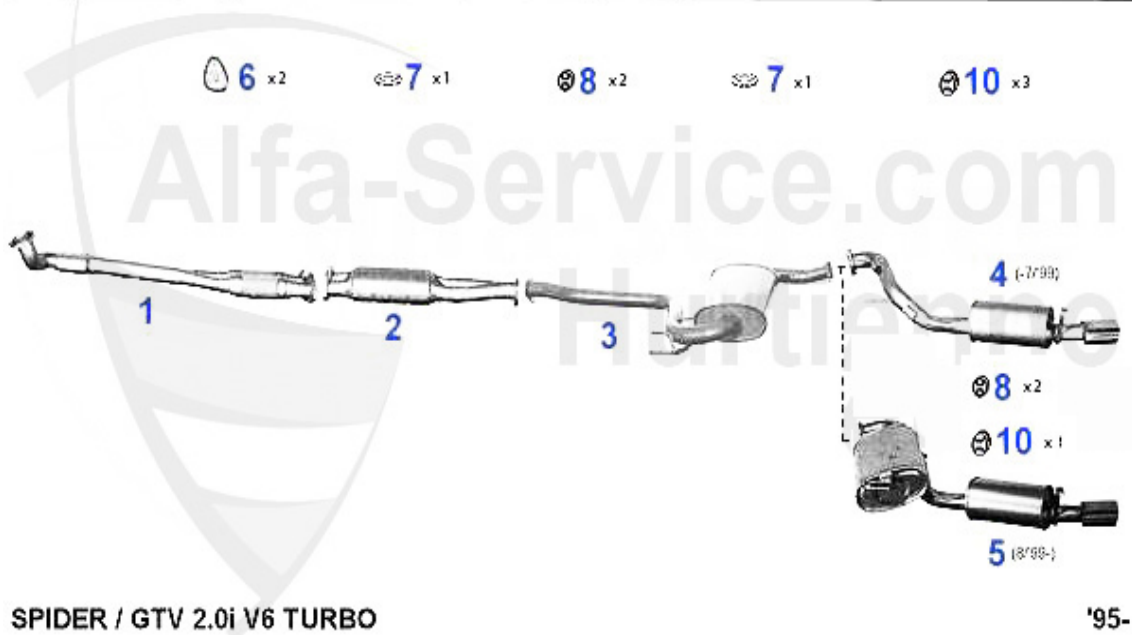

Abgasanlage/Exhaust System gtv/spider (916) 2.0 V6 Turbo

SPIDER / GTV 2.0i V6 TURBO

'95-

1	VR654442	Vorderrohr/KAT vorne gtv/spider (916) 2.0 V6 Turbo Bj.	Preis auf Anfrage
1	VR656242	Vorderrohr/KAT vorne gtv/spider (916) 2.0 V6 Turbo Bj.	696.55 EUR
2	KAT56116	Katalysator gtv/spider (916) 2.0 V6 Turbo CF2 Bj. 98>	Preis auf Anfrage
2	KAT53561	Katalysator gtv/spider (916) V6 12/24V CF3	1277.20 EUR
3	MSD102106	silenciador centro GTV/Spider 95>	169.00 EUR
4	NSD102207	Endtopf gtv/spider (916) 2.0 turbo Bj. 95-07.99	199.00 EUR
5	NSD102109	silenciador atrás GTV/Spider (916) 95 >	215.00 EUR
6	SAT573540	junta tubo primario/catalizador 164 Super, gtv/spider (	5.50 EUR
7	SAT094003	aro silenciador	10.50 EUR
8	SAT091143	silent bloc/soporte escape spider/gtv (916), 156,166	3.53 EUR
8	SAT22352	Anschlagpuffer für Mittel- topf Alfa 916 alle Modelle A	3.50 EUR
10	SAT091014	silent bloc/soporte escape sil. terminal spider/gtv (91	4.11 EUR