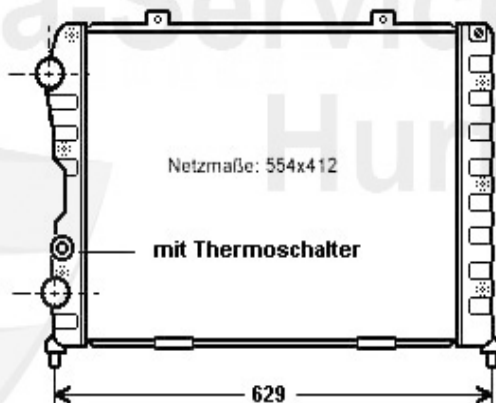

GTV/Spider (916) > motor > circuito agua > 2.0 JTS > tubos

1 KWS91601

Kühlwasserschlauch unten 916 GTV/Spider 1,8TS 16V 2,0TS

99.00 EUR

Kühler/Radiator gtv/spider 2.0 V6 Turbo

1. MK 22883

1 MK22883

Motorkühler gtv/spider (916) 2.0 V6 Turbo, 3.0 V6 alle