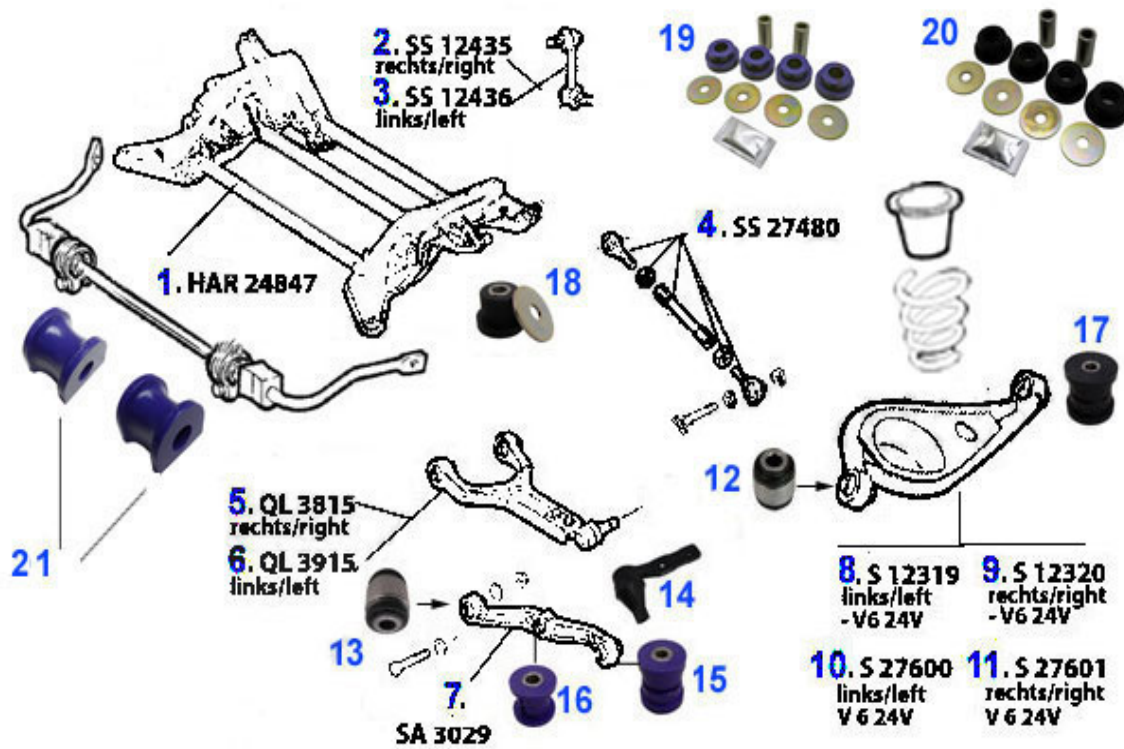

GTV/Spider (916) > suspension > suspension trasera

2	SS12435	Pendelstütze HR gtv/spider (916)	40.94 EUR
3	SS12436	Pendelstütze HL gtv/spider (916)	40.94 EUR
4	SS27480	tirante de separación trasero GTV/Spider (916)	119.00 EUR
5	QL3815	Querlenker hinten rechts spider/gtv (916) 4-zylinder	299.99 EUR
6	QL3915	Querlenker hinten links spider/gtv (916) 4-zylinder	199.00 EUR
7	SA3029	Schwingarm am hinteren Querlenker gtv/spider (916)	190.40 EUR
12	AB40700	Silentbloc eje posterior Spider/GTV (916)	23.50 EUR
13	AB40800	Buchse Schwingarm unten Sp.GTV 916 Radseite	27.50 EUR
14	TG40289	Gelenk oberer Tragarm HA Sp./GTV (916) rechts/links	73.90 EUR
17	AB40713SH	POWERFLEX HERITAGE COLLECTION Buchse HA vorderer Querle	89.00 EUR
17	AB40713SB	POWERFLEX Buchse vorder Querlenker innen HA GTV/Spider	89.00 EUR
18	AB40716	Buchse für Querlenker innen (916) Spider/Gtv benötigte	129.00 EUR
20	AB40714	Buchse Schwinge 916 Radseite Powerflex	99.00 EUR
21	AB916717-21SB	POWERFLEX PU Stabibuchsen hinten 21mm GTV/Spider 916 (1	64.00 EUR
21	AB916717-18SB	POWERFLEX PU Stabibuchsen hinten 18mm GTV/Spider 916 (1	64.00 EUR