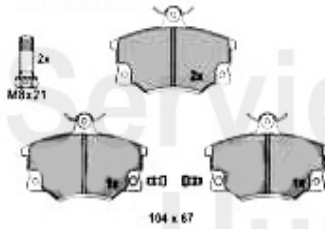

2. 20833
TS /CF2/ # 06009487>
vorne/front