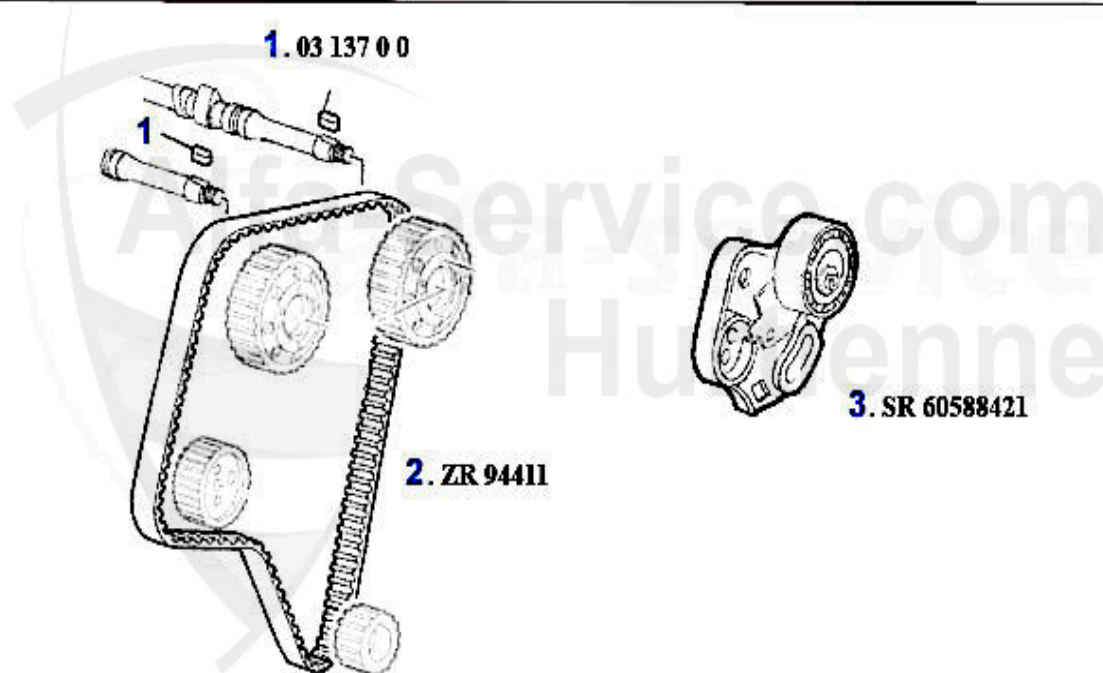

GTV/Spider (916) > motor > distribución > 3.0 V6 > correa dentada

Zahnriemen/Timing Belt gtv/spider (916) 3.0 V6 12V

1	03 137 0 0	cale para arbol de levas	6.90 EUR
2	ZR94411	correa dentada 134SP254C 155,164,gtv/ Spider (916) V6 a	49.90 EUR
3	SR60588421	rodillo tensor mecanico 155,164 Super, gtv/spider (916)	149.00 EUR