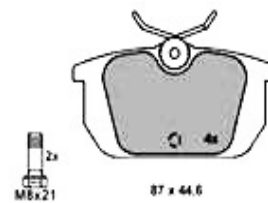

6. 21103
hinten/rear