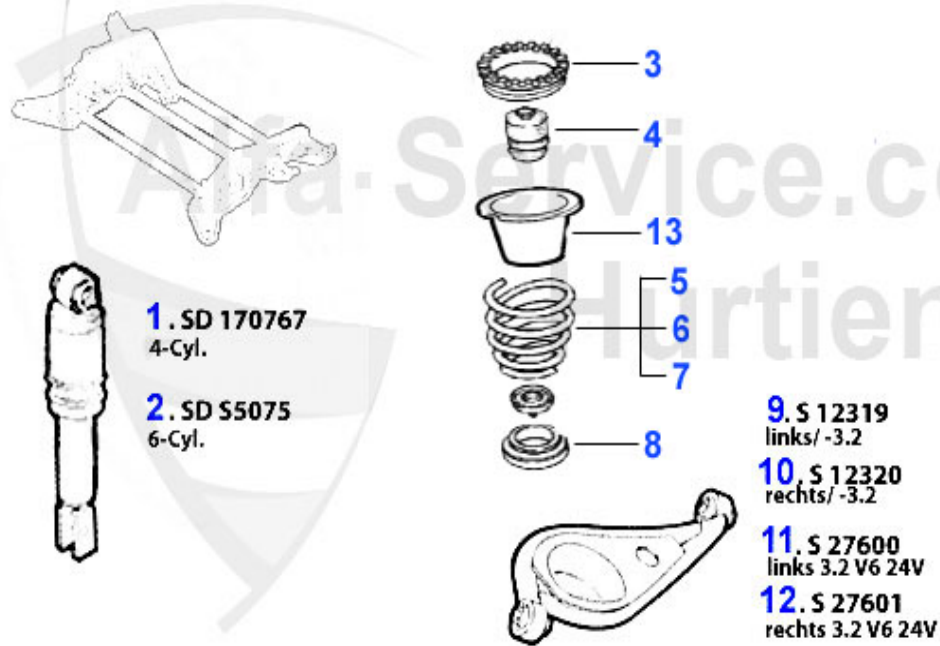

Federbeine/Sruts gtv/spider (916) hinten/rear

2	SDS5075	Stossdämpfer hinten spider/gtv (916)4-Zylinder Bj. 98>	119.00 EUR
3	FG29544	Federgummi HA gtv/spider (916)	14.88 EUR
4	SK88459	protección tope trasero 145/6 155, spider/gtv (916)	32.50 EUR
5	FW49536	Fahrwerksfeder hinten spider (916) > #07011934	94.00 EUR
6	FW86814	Fahwerksfeder HA gtv/spider (916) # 07011935>	78.00 EUR
7	FW30301	Fahrwerksfeder HA gtv/spider (916) 3.0/3.2 V6 24V	122.08 EUR
8	FG35857	Federgummi HA unten gtv/spider (916)	24.50 EUR
13	SK916	Lagerschale für Staubkappe HA GTV 916(95-05) Spider 916	59.90 EUR