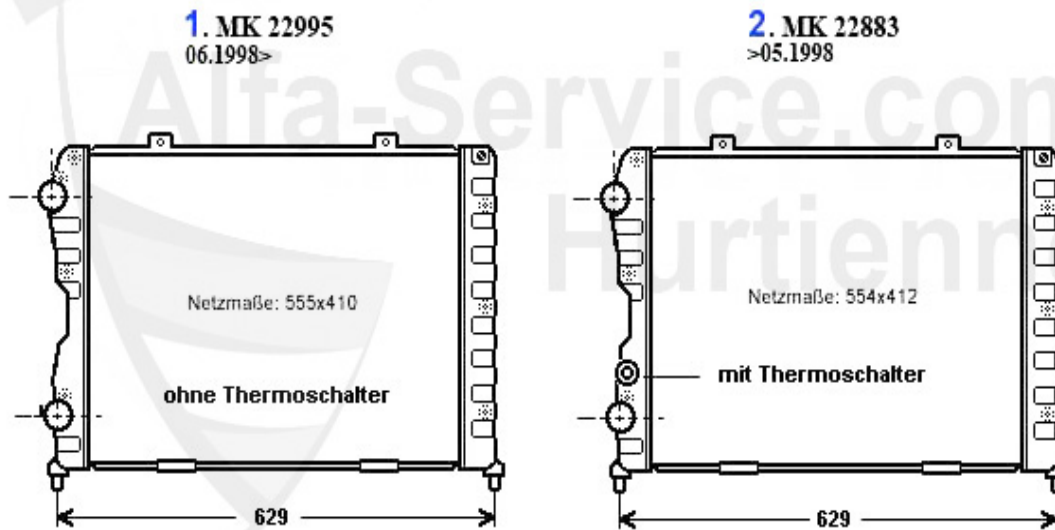

Motorkühler/Radiator gtv/spider (916) V6 24V

1	MK22995	Motorkühler gtv/spider (916) 1.8/2.0 16V TS ab # 60232	359.00 EUR
2	MK22883	Motorkühler gtv/spider (916) 2.0 V6 Turbo, 3.0 V6 alle	375.00 EUR