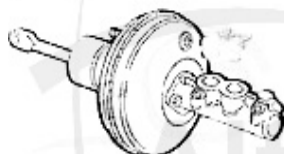

2. BKV 78974
2.0 TS (CF3)
6-Cyl. 1998>

GTV/Spider (916) > frenado > bomba de freno/servo

BKV/Hauptbremszylinder/Brakeservo/Brake master cylinder gtv/spider (916)

1. BKV 71358
1.8/2.0 TS (CF2)
6-Cyl. >1998