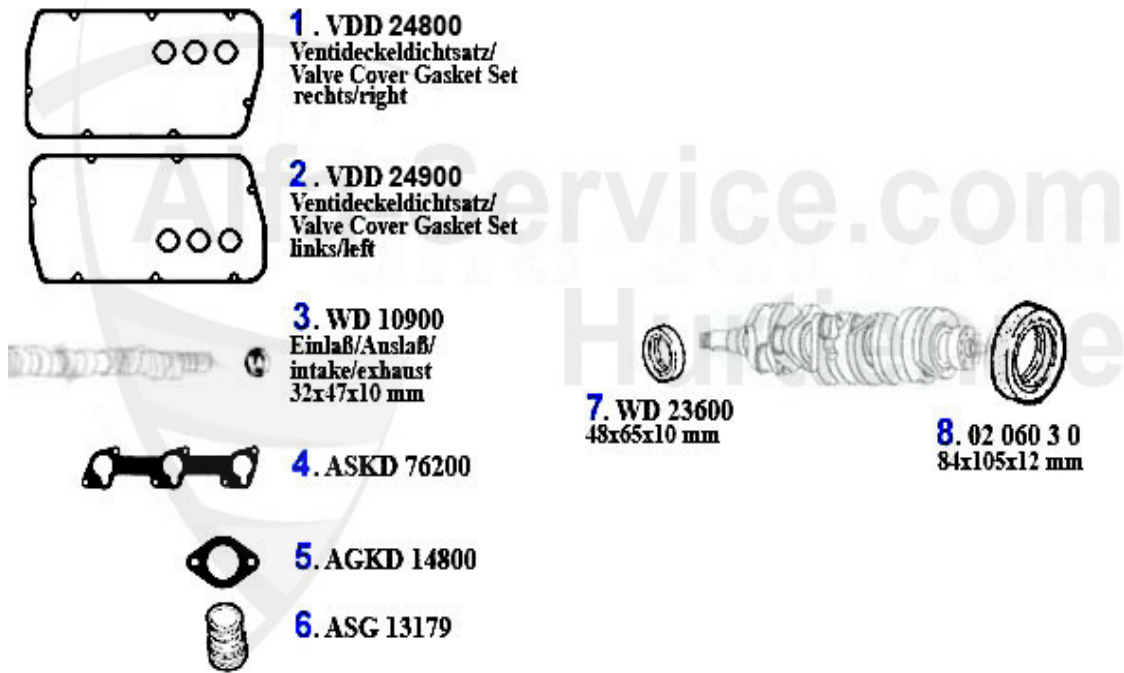

Dichtungen Motor/Gaskets Engine gtv/spider (916) 2.0 V6 Turbo

1	VDD24800	Ventildeckeldichtung rechts 166 V6 2.0 Turbo Bj. 09.98>	47.01 EUR
2	VDD24900	Ventildeckeldichtung links 166 V6 2.0 Turbo Bj. 98>	42.90 EUR
3	WD10900	retén arbol de levas 6,75,90,164,166, GTV/6 (116), gtv/	16.95 EUR
4	ASKD76200	junta colector adm. 155,164/Super,166, gtv/spider V6 1	9.13 EUR
5	AGKD14800	junta colector escape 6,75,90,155,164/ Super, RZ,SZ V6	6.69 EUR
6	ASG13179	Ansauggummi 155,164/Super,166,gtv/ spider (916),Nuovo G	23.80 EUR
7	WD23600	retén ciguenal delantero (polea)6,75,90 155,164,GTV (11	21.00 EUR
8	02 060 3 0	retén ciguenal CORTECO trasero Spider 90-93, 75,90,155,	35.50 EUR