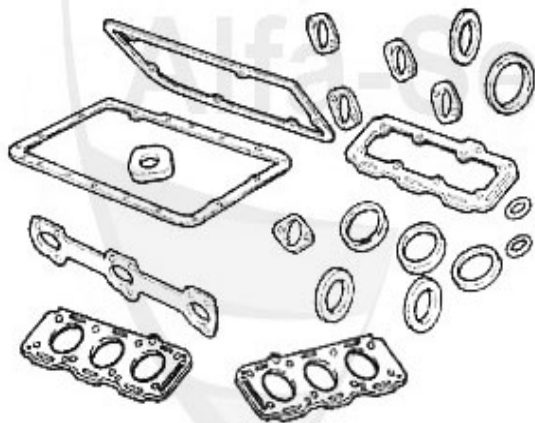

7. ASG 13867

3. WD 10800
32x47x10 mm
Einlaß/Auslaß/
intake/exhaust

8. WD 62800
48x65x8 mm

9. 02 060 3 0
84x105x12 mm

4. ASKD 13869

5. ASKD 13868

1	VDD24400	junta cubre-culata der. 147,156,166, gtv/spider (916),	42.49 EUR
2	VDD24500	junta cubre-culata izq. 147,156,166, gtv/spider (916),	42.49 EUR
4	ASKD13869	junta colector admision 147,156,164/ Super, 166,gtv/spi	7.15 EUR
5	ASKD13868	junta colector damision 147,156,164/ Super,166,gtv/spid	5.90 EUR
6	AGKD17600	junta colector escape 156,164/Super,166 gtv/spider (916)	9.50 EUR
7	ASG13867	Ansauggummi 147,156,164/Super,166, gtv/spider (916),Nuo	38.90 EUR
8	WD62800	retén ciguenal delantero (poleo) 156, 166 V6	16.51 EUR
9	02 060 3 0	retén ciguenal CORTECO trasero Spider 90-93, 75,90,155,	35.50 EUR