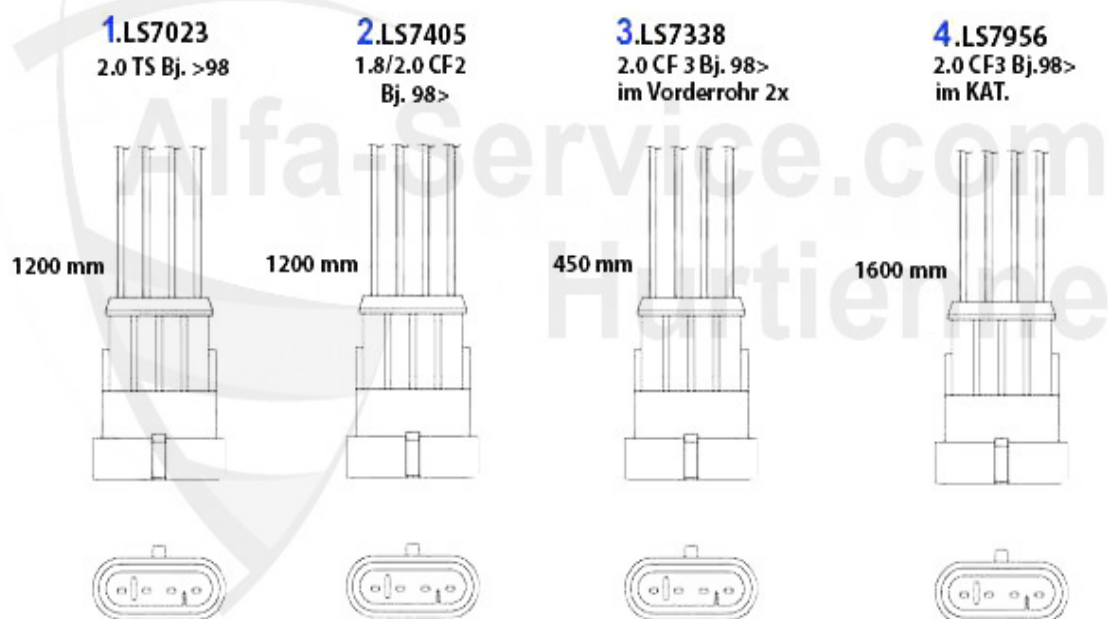

GTV/Spider (916) > escape > sonda Lambda > 1.8/2.0 TS

Lambda-Sonde/Lambda Probe gtv/spider (916) 1.8/2.0 TS

1	LS7023	sonda Lambda 145/6 2.0 16V TS 11.96> 156 1.6 16V TS>#00	78.99 EUR
2	LS7405	sonda Lambda 145/9 1.4/1.6/1.8/16V TS/2.0 QV, 156 1.6 1	127.00 EUR
3	LS7956	Lambda-Sonde gtv/spider (916) 2.0 16V TS bj. 08.00>,4-a	165.41 EUR