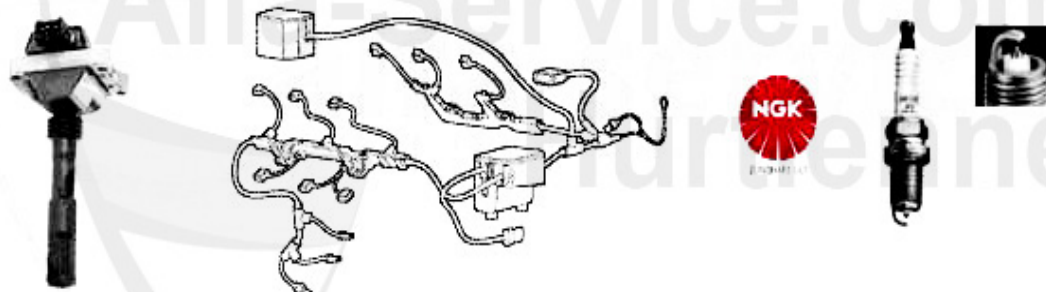

Zündanlage/Ignitionsystem (916) V6 24V

1. ZS 213

2. ZKS 91046

3. PFR 6 B

1	ZS213	bobina 156,164,166,Spider/gtv (916) 2.5/ 3.0 V6 24V 94	109.00 EUR
2	ZKS91046	Zündkabelsatz 147, 156, 166, gtv/ spider (916), Nuovo G	Preis auf Anfrage
3	PFR 6 B	bujia NGK 33 1.7 ie 16V, 145/6 1.7 ie 16V,147 3.2 GTA,	19.00 EUR