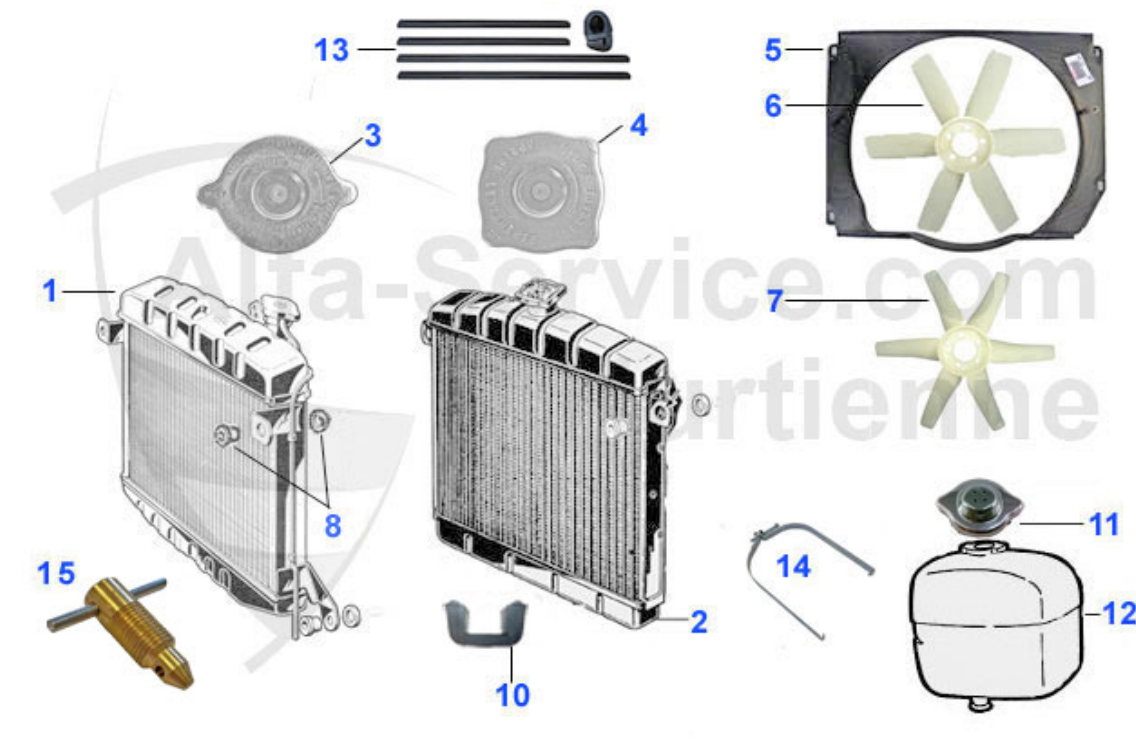

GT Bertone > circuito agua > radiador

15	08 090 0 0	Ablafschraube für Kühler 105 1. Serie	18.00 EUR
16	03 202 0 0	espaciador para helice ventilador	13.49 EUR