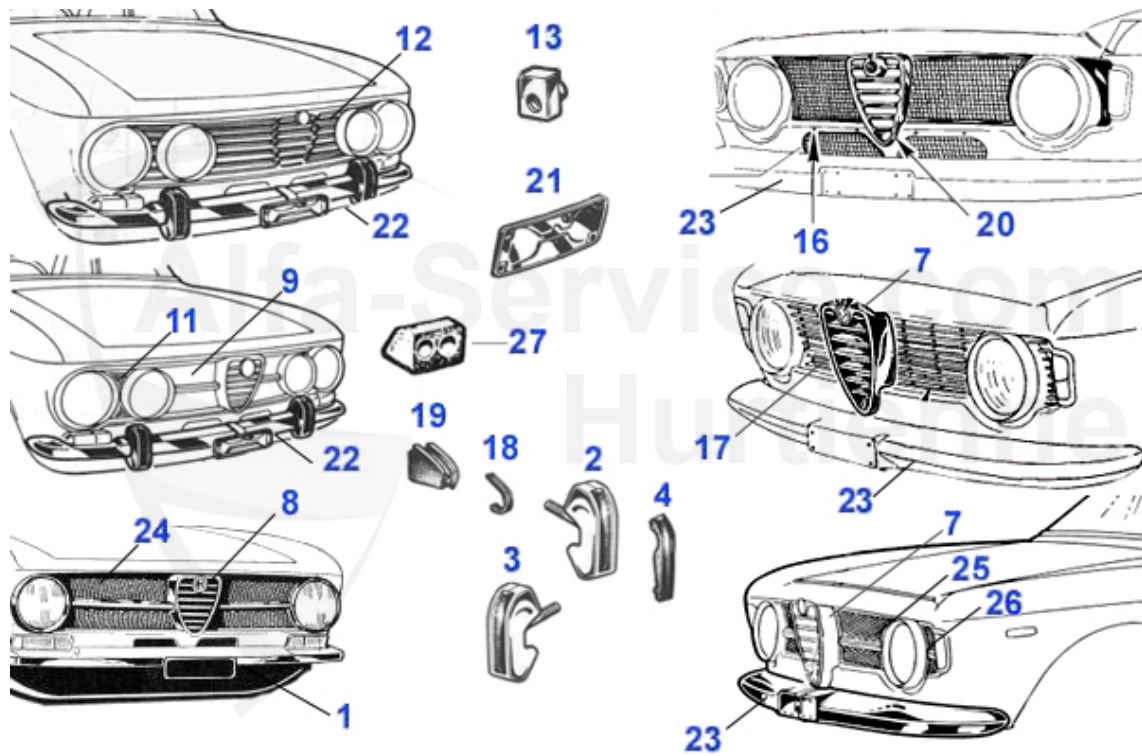

GT Bertone > carroceria > cromados > parachoques/rejillas

1	19 024 2 0	parachoques delantero GT Bertone 1750 1ra Serie 68-69	Preis auf Anfrage
1	19 023 2 0	Stoßstange vorn Gt ab Bj.70 ohne Hörner (1300,1600)	829.00 EUR
2	19 131 2 1	tope PC GT Bertone (delantero izq. et trasero der.)	95.00 EUR
3	19 131 2 2	tope PC GT Bertone)delantero der. et trasero izq.)	95.00 EUR
4	18 138 0 0	caucho para toper PC Bertone/Giulia69-74	14.99 EUR
7	19 035 2 0	corazon de rejilla, scalino,	359.00 EUR
8	19 034 2 0	corazon de rejilla GT Bertone 1.3-1.60 2. serie y 1.75	297.50 EUR
9	19 031 2 1	rejilla GTV 1750 izq.	99.00 EUR
9	19 031 2 2	rejilla GTV 1750 der.	99.00 EUR
11	19 172 2 0	juego de rejillas GTV 1750 (entre los faros)	69.00 EUR
12	19 029 2 0	rejilla GTV 2000,GT 1300/1600 unificato	367.00 EUR
13	19 030 0 0	clip ficacion rejilla Giulia/Bertone GT	1.90 EUR
16	19 173 2 0	Kühlergitter GTA 3 teilig Stahl nur Kantenhauber	515.00 EUR
17	19 094 2 0	Satz (4) Kühlergrill seitlich Giulia Sprint GT, Giulia G	1099.00 EUR
18	18 137 2 1	juego de 4 perfiles coucho (entre PC y tope)	9.50 EUR
19	19 039 2 0	Stoßstangendistanzblock Satz 2 Stück vorne GT-Bertone a	66.50 EUR
20	19 091 2 0	CORAZON DE REJILLA GTA EN ALUMINIO	309.00 EUR
21	15 318 2 0	Anschlag für Drehstabfeder Motorhaube GTJ,GTV ab 1970	98.00 EUR
22	19 022 2 0	parachoques delantero bertone GT 70-77 (con butoirs)	898.00 EUR
23	19 021 2 0	parachoques delantero GT Bertone 1ra Serie 1.3 de 1.6	899.00 EUR
24	19 032 2 1	rejilla GT bertone 1.3,1.6, izq. 70-74	99.00 EUR
24	19 032 2 2	rejilla GT Bertone 1.3/1.6 70-74 der.	99.00 EUR
25	19 033 2 2	rejilla, scalino, der. 1966-69	139.00 EUR
25	19 033 2 1	rejilla scalino izq. GT 1300 Junior 1966-69	139.00 EUR
26	19 033 2 0	Kühlergrill Kantenhaube aussen GT 1300 Junior 1966-69 S	169.00 EUR