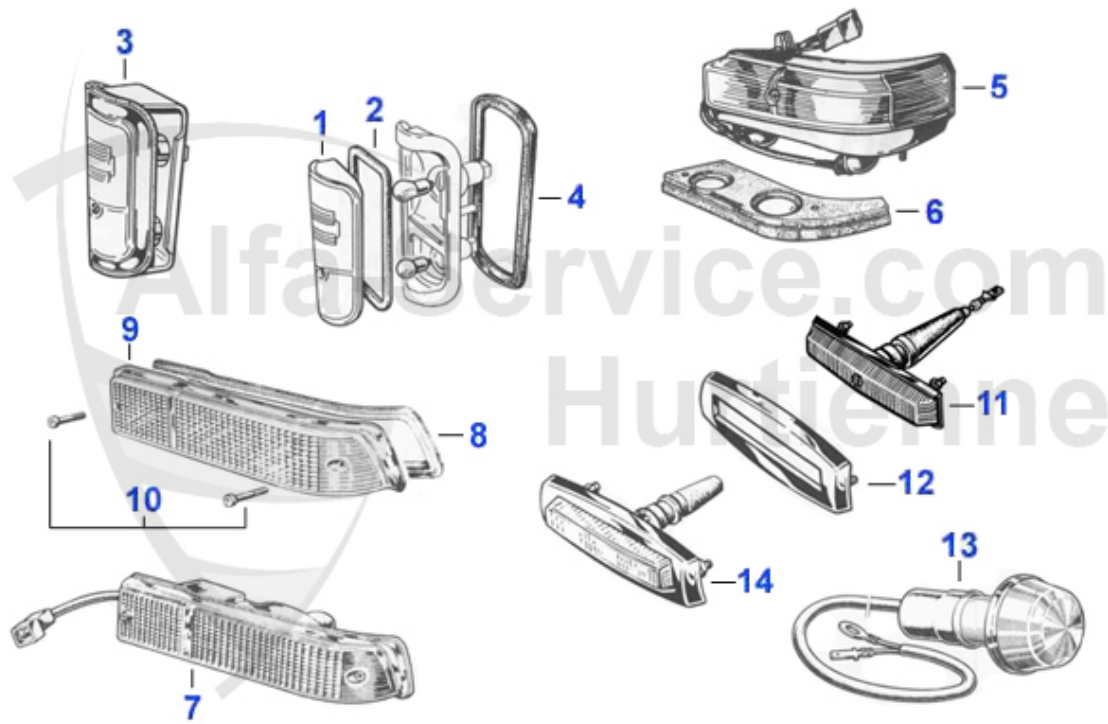

GT Bertone > carroceria > alumbrado > intermitentes

12	16 126 0 0	marco cromado para repetiteur lateral	27.50 EUR
13	16 051 0 0	intermitente lateral redondo (con aro cromado)	19.00 EUR
14	16 157 0 0	intermitente lateral recangular con cuardo cromado plas	42.00 EUR