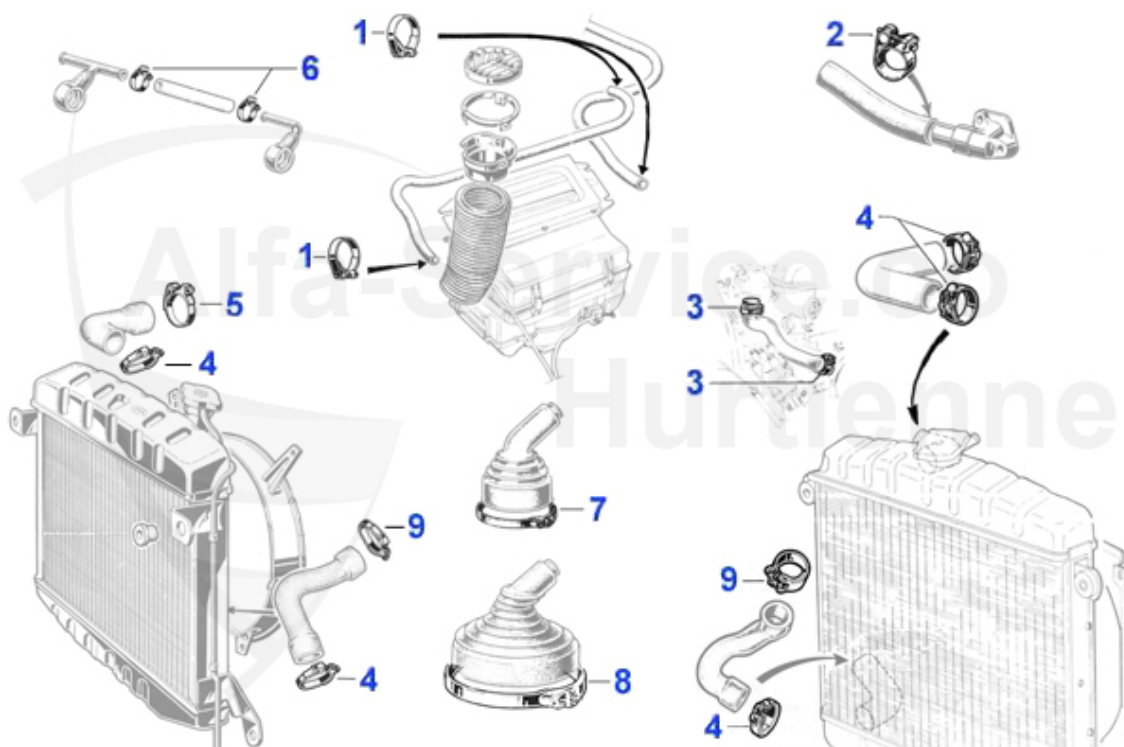

GT Bertone > circuito carburante > Brevetti Roma Blok

0	08 121 0 0	abrazadera de manguera 43-47,5 mm, Brevetti Roma Blok	8.50 EUR
0	08 118 0 0	abrazadera de manguera 37-41,5 mm, Brevetti Roma Blok	7.50 EUR
0	08 117 0 0	abrazadera de manguera 30 mm, Brevetti Roma Blok	6.00 EUR
0	08 116 0 0	abrazadera de manguera 24-27mm, Brevetti Roma Blok	5.50 EUR
0	08 115 0 0	abrazadera de manguera 17-19 mm, Brevetti Roma Blok	5.50 EUR
0	04 008 0 0	abrazadera de manguera 130 mm, para funda de goma grand	24.50 EUR
0	04 007 0 0	abrazadera de manguera 90 mm, para funda de goma pequeñ	23.50 EUR
0	08 119 0 0	abrazadera de manguera 52-56,5 mm, Brevetti Roma Blok	8.50 EUR
0	08 114 0 0	Abrazadera para manguera de combustible Brevetti Roma B	5.50 EUR
1	08 115 0 0	abrazadera de manguera 17-19 mm, Brevetti Roma Blok	5.50 EUR
2	08 116 0 0	abrazadera de manguera 24-27mm, Brevetti Roma Blok	5.50 EUR
3	08 117 0 0	abrazadera de manguera 30 mm, Brevetti Roma Blok	6.00 EUR
4	08 118 0 0	abrazadera de manguera 37-41,5 mm, Brevetti Roma Blok	7.50 EUR
5	08 119 0 0	abrazadera de manguera 52-56,5 mm, Brevetti Roma Blok	8.50 EUR
6	08 114 0 0	Abrazadera para manguera de combustible Brevetti Roma B	5.50 EUR
7	04 007 0 0	abrazadera de manguera 90 mm, para funda de goma pequeñ	23.50 EUR
8	04 008 0 0	abrazadera de manguera 130 mm, para funda de goma grand	24.50 EUR
9	08 121 0 0	abrazadera de manguera 43-47,5 mm, Brevetti Roma Blok	8.50 EUR