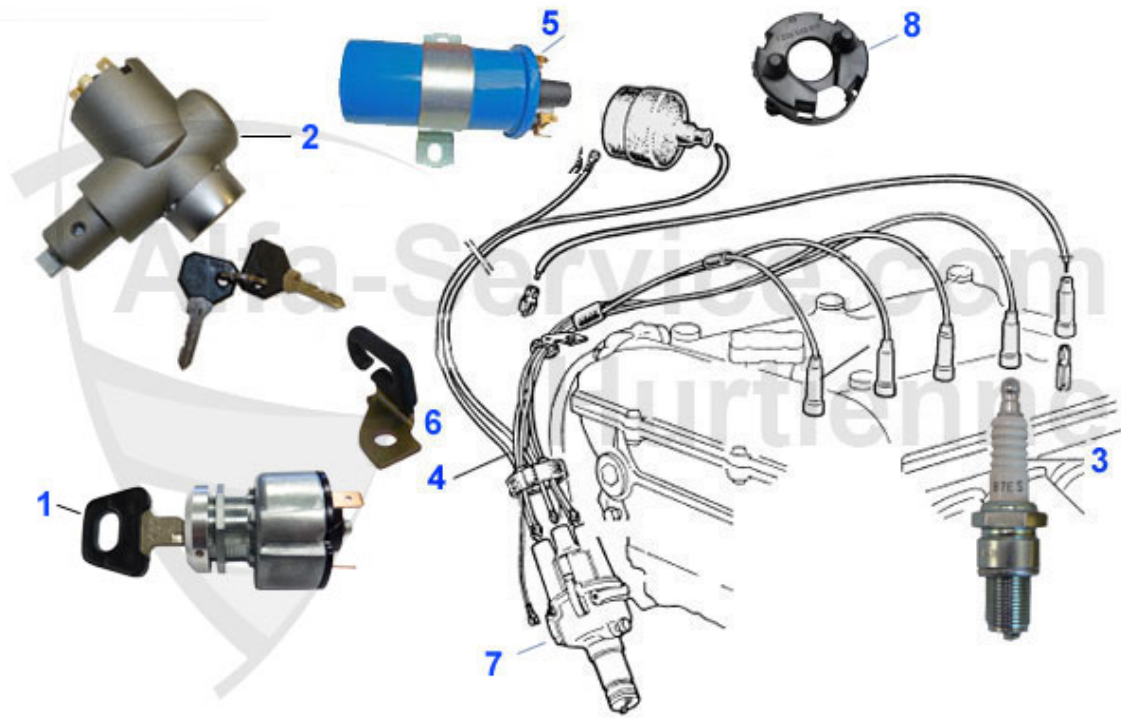

GT Bertone > electricidad > contactores de llave/bujias/haz de bujia

1	14 105 0 0	Zündschloß im Amaturenbrett	76.51 EUR
2	14 008 0 0	contactor de llave (colocada a la derecha,hasta 79 Bert	139.00 EUR
3	14 108 0 0	bujia NGK B7ES	5.20 EUR
4	14 045 0 0	haz encendido negro	52.50 EUR
4	14 046 0 0	haz encendido rojo, versiones carbu	50.50 EUR
4	14 069 2 0	Zündkabelsatz GTA grün 1300, 1600, original Cavis Mater	179.00 EUR
4	14 162 0 0	haz encendido verde (versiones carbu)	46.90 EUR
5	14 042 0 0	bobina alta potencia (con relé)	109.00 EUR
5	14 140 0 0	Bobina de encendido Lanzallamas 12V Alfa Romeo 4/6 cili	119.00 EUR
5	14 020 0 0	bobina standard (versiones carburadores)	35.00 EUR
6	14 175 0 0	Zündkabelführung am Thermostat	17.90 EUR
7	14 182 0 0	E.Vertheiler 9-fach ohne Unterdruck einstellbar nach BOS	399.00 EUR
7	14 179 0 0	distribuidor electronic ajustable 16	399.00 EUR
8	14 097 0 0	Abdeckung Zündspule Spider 1990-93	5.24 EUR