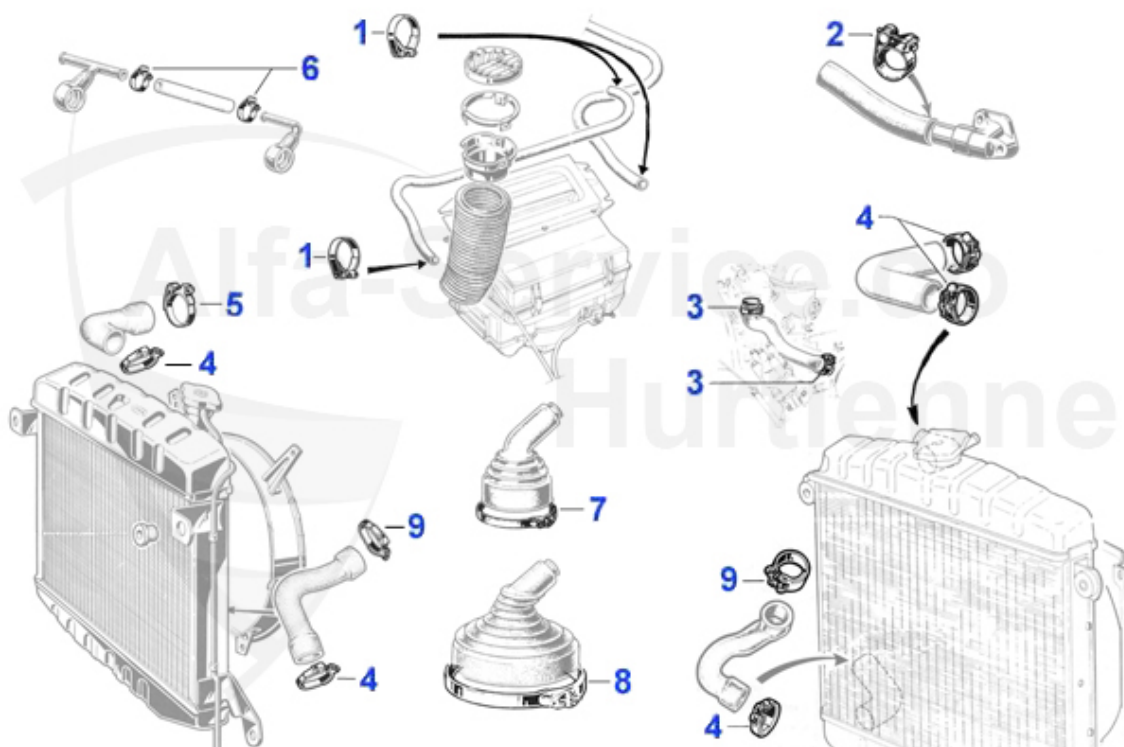

GT Bertone > circuito agua > manguitos agua > Brevetti Roma Blok

0	08 121 0 0	abrazadera de manguera 43-47,5 mm, Brevetti Roma Blok	8.50 EUR
0	08 118 0 0	abrazadera de manguera 37-41,5 mm, Brevetti Roma Blok	7.50 EUR
0	08 117 0 0	abrazadera de manguera 30 mm, Brevetti Roma Blok	6.00 EUR
0	08 116 0 0	abrazadera de manguera 24-27mm, Brevetti Roma Blok	5.50 EUR
0	08 115 0 0	abrazadera de manguera 17-19 mm, Brevetti Roma Blok	5.50 EUR
0	04 008 0 0	abrazadera de manguera 130 mm, para funda de goma grand	24.50 EUR
0	04 007 0 0	abrazadera de manguera 90 mm, para funda de goma pequeñ	23.50 EUR
0	08 119 0 0	abrazadera de manguera 52-56,5 mm, Brevetti Roma Blok	8.50 EUR
0	08 114 0 0	Abrazadera para manguera de combustible Brevetti Roma B	5.50 EUR
1	08 115 0 0	abrazadera de manguera 17-19 mm, Brevetti Roma Blok	5.50 EUR
2	08 116 0 0	abrazadera de manguera 24-27mm, Brevetti Roma Blok	5.50 EUR
3	08 117 0 0	abrazadera de manguera 30 mm, Brevetti Roma Blok	6.00 EUR
4	08 118 0 0	abrazadera de manguera 37-41,5 mm, Brevetti Roma Blok	7.50 EUR
5	08 119 0 0	abrazadera de manguera 52-56,5 mm, Brevetti Roma Blok	8.50 EUR
6	08 114 0 0	Abrazadera para manguera de combustible Brevetti Roma B	5.50 EUR
7	04 007 0 0	abrazadera de manguera 90 mm, para funda de goma pequeñ	23.50 EUR
8	04 008 0 0	abrazadera de manguera 130 mm, para funda de goma grand	24.50 EUR
9	08 121 0 0	abrazadera de manguera 43-47,5 mm, Brevetti Roma Blok	8.50 EUR