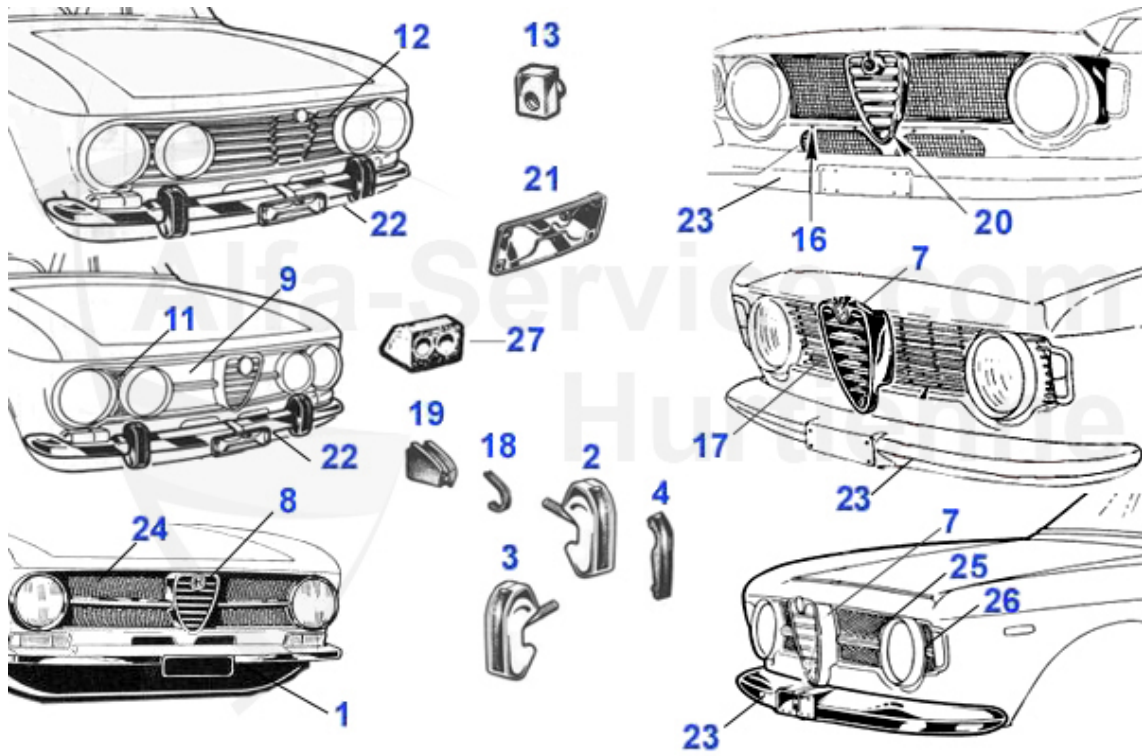

GT Bertone > carroceria > cromados > parachoques/rejillas

27	19 095 2 0	espaciador entre bocina y parachoque, delantero izquier	14.49 EUR
27	19 096 2 0	espaciador entre bocina y parachoque, delantero derecha	14.49 EUR