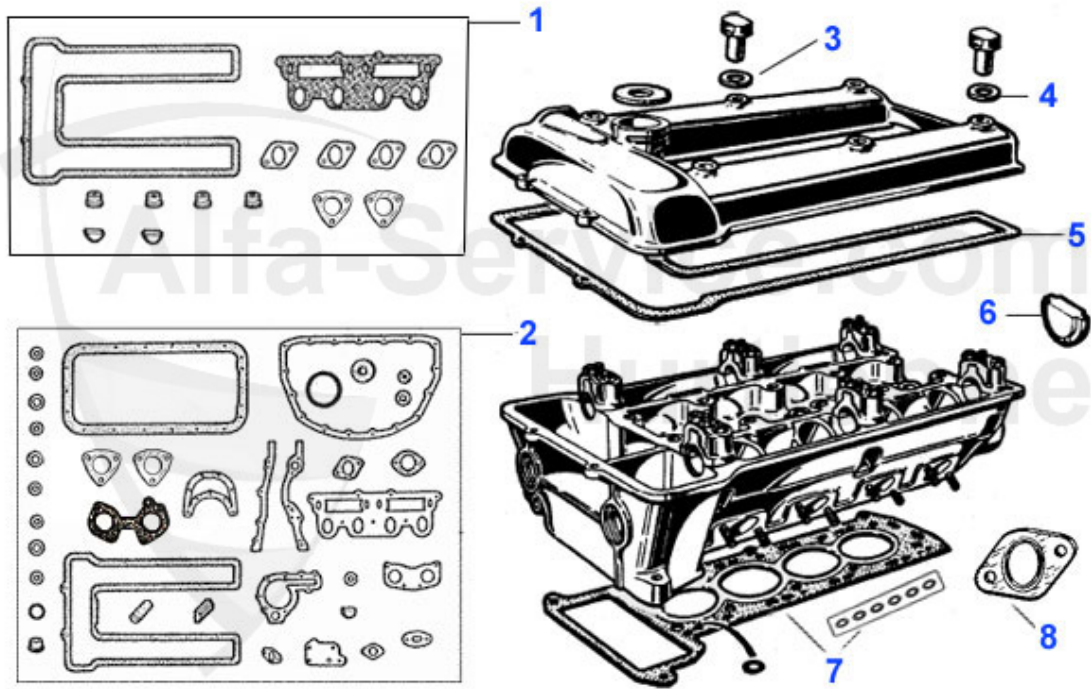

GT Bertone > motor > juntas motor > kit juntas/junta culata

8 02 020 0 0

junta escape motor-colector

3.70 EUR