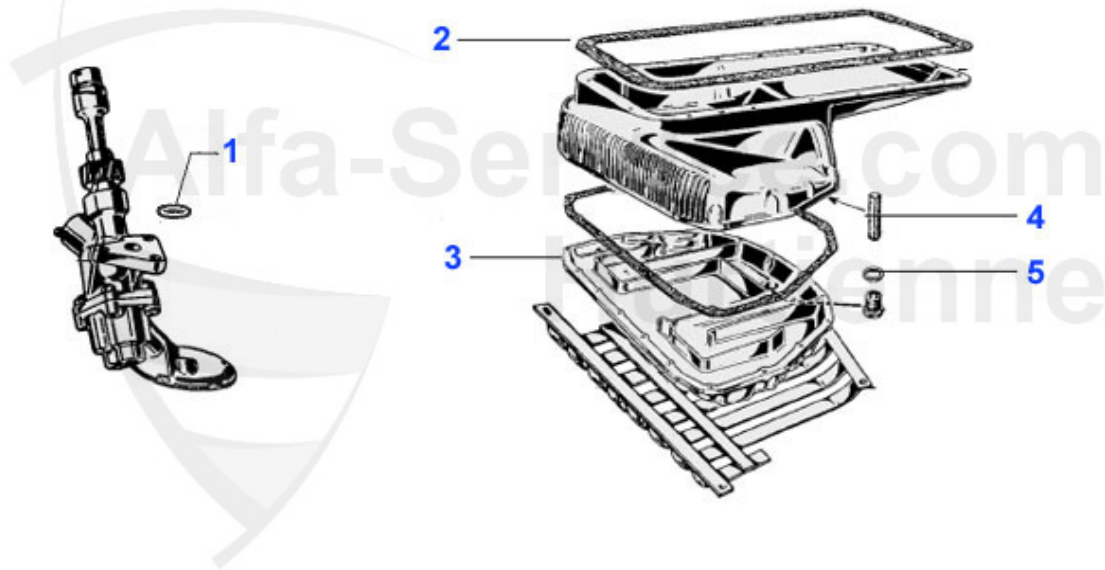

GT Bertone > motor > juntas motor > carter aceite

1	02 073 0 0	junta bomba aceite	1.70 EUR
2	02 062 0 0	junta carter sup. (reforzado)	31.90 EUR
2	02 015 0 0	junta carter sup. (reforzado)	22.50 EUR
3	02 014 0 0	junta carter inferior	9.90 EUR
4	02 051 0 0	junta carter aceite (perfil T)	4.65 EUR
5	01 006 0 0	junta cobre para tapon de vacio aceite	1.89 EUR