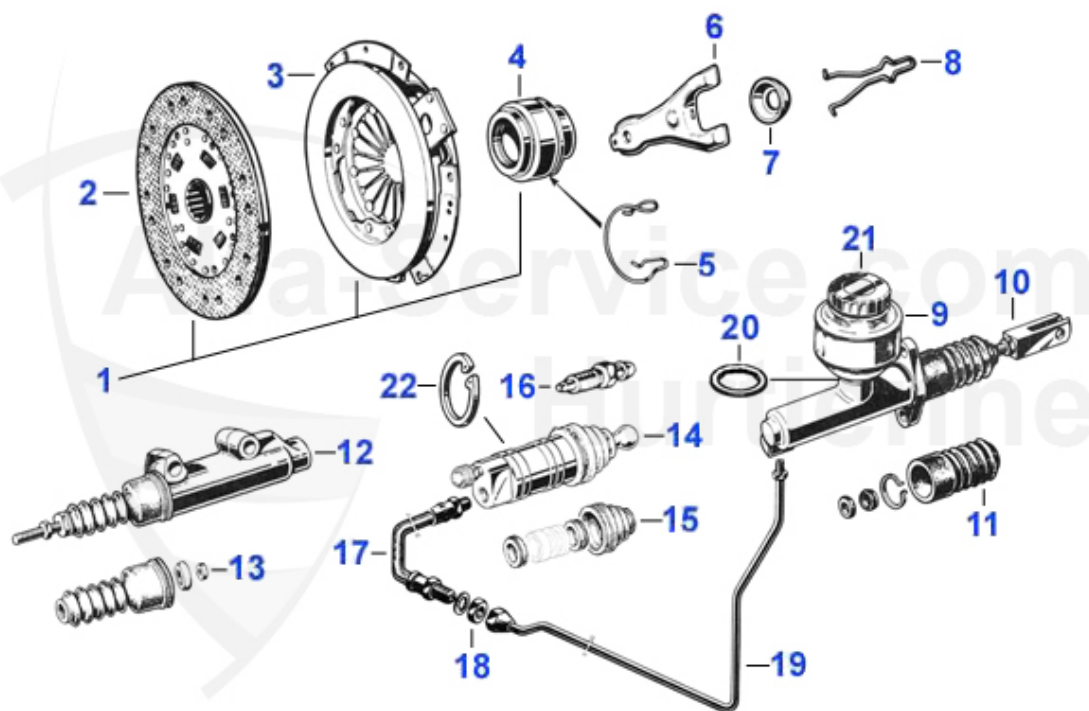

## GT Bertone > transmision > embrague > mando hidraulico

0	09 076 0 0	Dichtring für Behälter Kupplungsgeber	1.59 EUR
0	09 019 0 0	tuerca latiguillo embraque	3.25 EUR
0	09 017 0 0	clip fijacion bombin embraque	2.95 EUR
0	09 016 0 0	clip muelle horquilla emb.	4.50 EUR
0	09 015 0 0	clip muelle cojinete de empuje 2da Serie	9.39 EUR
0	09 014 0 0	cilindro receptor de embrague para serie 105/115, tambi	69.00 EUR
0	09 011 0 0	cilindro emisor embr. (pedales abajo)	99.00 EUR
0	09 012 0 0	cilindro emisor embr. (pedales suspendidos) entregado si	96.00 EUR
0	09 010 0 0	Kit reparacion bombin embraque	15.90 EUR
0	09 008 0 0	kit reparacion cyl. emisor embr. (ate pedales arriba)	21.00 EUR
0	09 006 0 0	latiguillo embraque	17.50 EUR
0	09 005 0 0	cojinete empuje 68-93 (con mando hidraulico)	28.00 EUR
0	09 021 0 0	tanque (con tapon) para 09.012.00	54.50 EUR
0	09 022 0 0	horquilla embraque accionamiento hidráulico	75.01 EUR
0	09 062 0 0	bombin embraque ATE	119.00 EUR
0	09 045 0 0	Gummiring für Ausrückhebel hydraulische Kupplung	6.50 EUR
0	09 053 0 0	Kupplungsautomat F&S	169.00 EUR
0	09 041 0 0	Kupplungsscheibe hydr. F&S	89.50 EUR
0	09 043 0 0	Entlüfternippel Kupplungs- nehmerzylinder 0901400	5.90 EUR
0	09 020 0 0	tapon para bocal Loockheed (frenos & embraque	12.50 EUR
0	09 075 0 0	Rep-Satz Kupplungsgeber 1. Serie Stehende Pedale (Bendi	25.50 EUR
0	09 039 0 0	Kupplungsschlauch Stahlflex für Giulia,GTJ,GTV,Spider,A	45.90 EUR
0	09 018 0 0	Kupplungsleitung	32.00 EUR
0	09 033 0 0	Ausrücklager hydraulische Kupplung Fichtel und Sachs	79.00 EUR
0	09 023 0 0	kit embraque 1300-2000 LUK/ Sachs comando hidraulico)	279.00 EUR