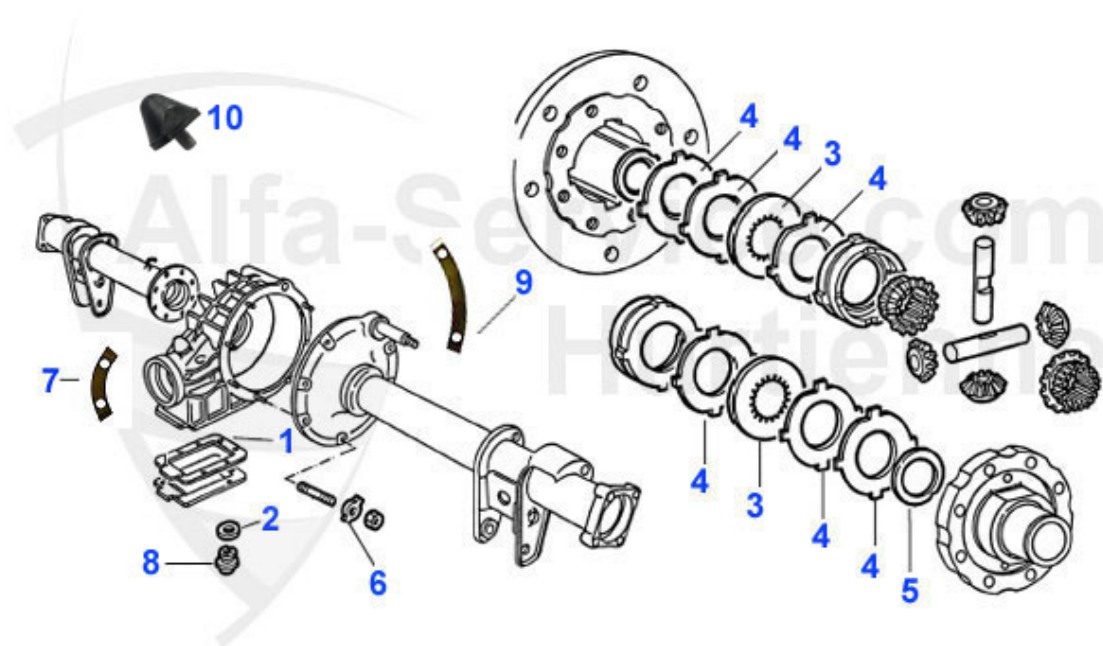

GT Bertone > transmision > puente trasero > diferencial/blocaje

1	02 032 0 0	junta carter diferencial 1300-1750	3.90 EUR
1	02 033 0 0	junta carter diferencial 2000, reforzada	4.90 EUR
3	12 187 0 0	lamina interna diferencial autoblocante 2mm 105/116	97.00 EUR
4	12 188 0 0	lamina externa diferencial autoblocante 1,9mm	Preis auf Anfrage
4	12 189 0 0	kamina ext. diferencial autoblocante 2,0mm	85.00 EUR
4	12 190 0 0	lamina externa diferencial autoblocante 2,0 mm	87.00 EUR
5	12 191 0 0	arandela friccion 2000	19.50 EUR
6	12 184 0 0	arandela seguridad carter diferencial	3.30 EUR
7	12 193 0 0	platita seguridad	2.80 EUR
8	04 003 0 0	Ölablaßschraube Getriebe, Differential 101/105 Ölwanne	13.40 EUR
9	12 194 0 0	Sicherungsblech Differentialgehäuse doppelt	4.41 EUR
10	12 034 0 0	Anschlaggummi Differential 1300-2000	16.51 EUR