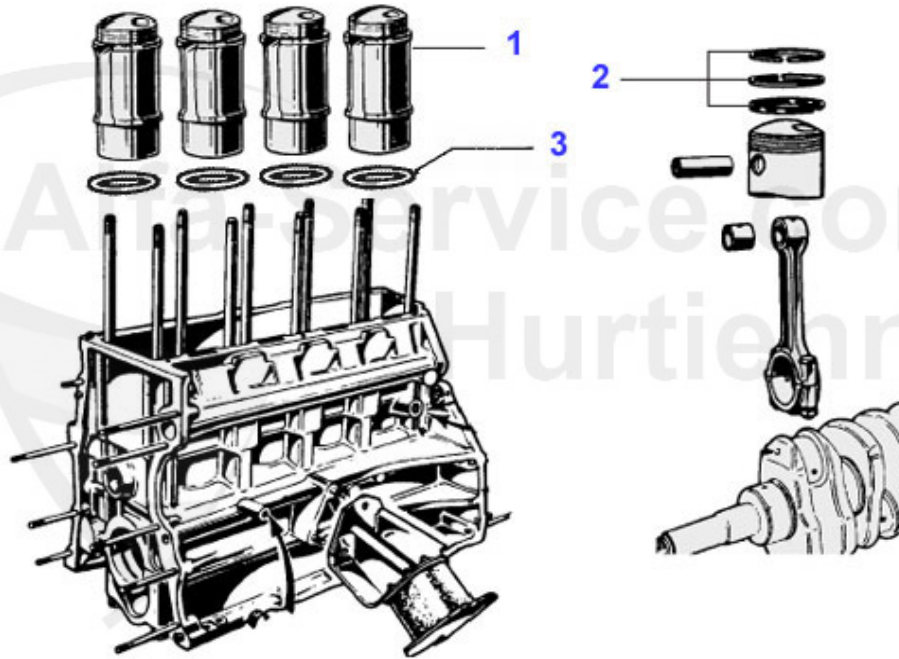

GT Bertone > motor > bloque motor > pistones/camisas

1	03 281 0 5	Kolbenschmidt Laufbuchse für 2000, 84 mm	109.00 EUR
1	03 003 0 0	juego de 4 camisas+pistones 1750 3002 001	559.00 EUR
1	03 002 0 0	juego de camisas+pistones 1600	559.00 EUR
1	03 281 0 0	camisa 2000 84mm diam.	95.00 EUR
1	03 288 0 0	camisa 1600 78 mm diam.	95.00 EUR
1	03 289 0 0	camisa 1750 80 mm diam.	95.00 EUR
1	03 004 0 5	Kolben und Buchse 2000 Original Nüral	125.00 EUR
1	03 211 0 5	Kolben und Buchse 2000 Original NÜRAL Spider 90-93 Verd	Preis auf Anfrage
1	03 140 0 0	juego 4 camisas+pistones 2000 Sport (compr. +/- 10.4:1	578.99 EUR
1	03 210 0 0	juego de 4 camisas+pistones 2000, Motronic (Alfetta, Sp	650.00 EUR
1	03 287 0 0	Laufbuchse 1300 74 mm D.	95.00 EUR
1	03 001 0 0	juego de 4 camisas+pistones 1300 3001 000	559.00 EUR
1	03 140 0 5	Kolben und Buchse 2000 Sport 10.4:1 Original NÜRAL	119.00 EUR
1	03 004 0 0	juego de 4 camisas+pistones 2000	559.00 EUR
2	03 293 0 0	juego de 4x3 segmentos 2000, 1,5/1,75/ 4,0 mm, 84 mm	149.00 EUR
2	03 224 0 0	juego de 4x3segmentos 1750 1,5/1,75/ 4,0mm (para 4 pist	149.00 EUR
2	03 223 0 0	juego de 4x3 segmentos 1750, 1,5/1,75 3,5mm, 80cm	165.01 EUR
2	03 092 0 0	juego de 4x3 segmentos 2000, 1,5/1,75/ 4,5mm, 84 cm	139.00 EUR
2	03 091 0 0	juego de 4x3 segmentos 1600, 1,5/1,75 4,0 mm, 78cm	141.50 EUR
2	03 271 0 0	juego 4x3 segmentos 1600, 1,5/1,75/ 3,5 mm, 78 cm	179.00 EUR
2	03 113 0 0	juego de 4x3 segmentos 1300, 1,5/1,75 4,0mm, 74cm	147.60 EUR
3	03 090 0 0	junta base de camisa 2000	2.75 EUR
3	03 088 0 0	junta base de camisa 1600-1750	3.30 EUR
3	03 087 0 0	junta base de camisa 1300	2.40 EUR