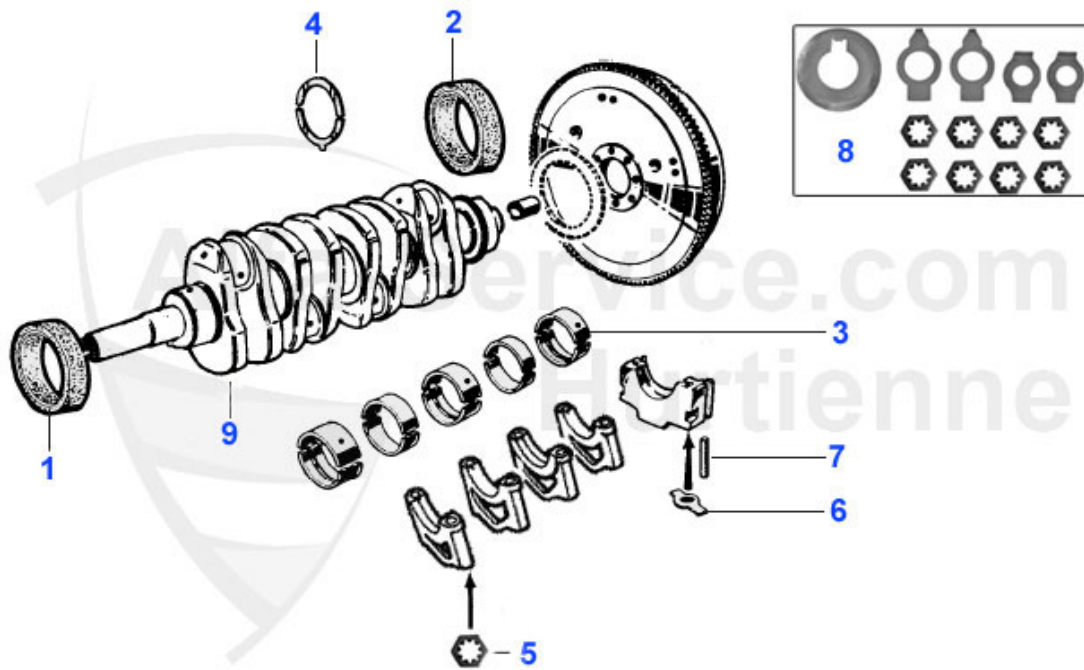

GT Bertone > motor > bloque motor > cigueñal 2

1	02 022 0 0	retén ciguenal delantero 35/50/10	9.50 EUR
2	02 023 0 0	retén ciguenal trasero, 82/105/12/, 105 89, Alfetta, Gi	25.00 EUR
3	03 054 H L	Satz Hauptlager KING XP Racing 1300-2000cc (Std) 105/11	215.00 EUR
3	03 075 0 0	cojinete principal 1300-2000 0.30	76.51 EUR
3	03 076 0 0	cojinete principal 1300-2000 0.40	78.50 EUR
3	03 010 0 0	juego de cojinetes de ciguenla 1300-2000 2da reparacion	76.51 EUR
3	03 011 0 0	juego de cojinetes de ciguenal 1300-2000 2da reparacion	79.50 EUR
3	03 061 2 5	Satz Hauptlager KING XP Racing 1.Übermaß 1300-2000 105/	242.00 EUR
3	03 009 0 0	juego de cojinetes de ciguenal 1300-2000 cote Std	76.51 EUR
4	03 081 0 0	juego de cala lateral cuota Std.	22.50 EUR
5	03 270 0 0	arandela seg. 1er/2do/3ro/4to palier	1.80 EUR
6	03 149 0 0	platita seg. palier de ciguenal	1.50 EUR
7	03 158 0 0	cilindro cauchp palie cigenal	3.61 EUR
8	03 273 0 0	lote de platitas sec. motor	19.50 EUR
9	03 008 0 0	AT Kurbelwelle 2000 bis Bj,89 mit Haupt- und Pleuellage	998.01 EUR