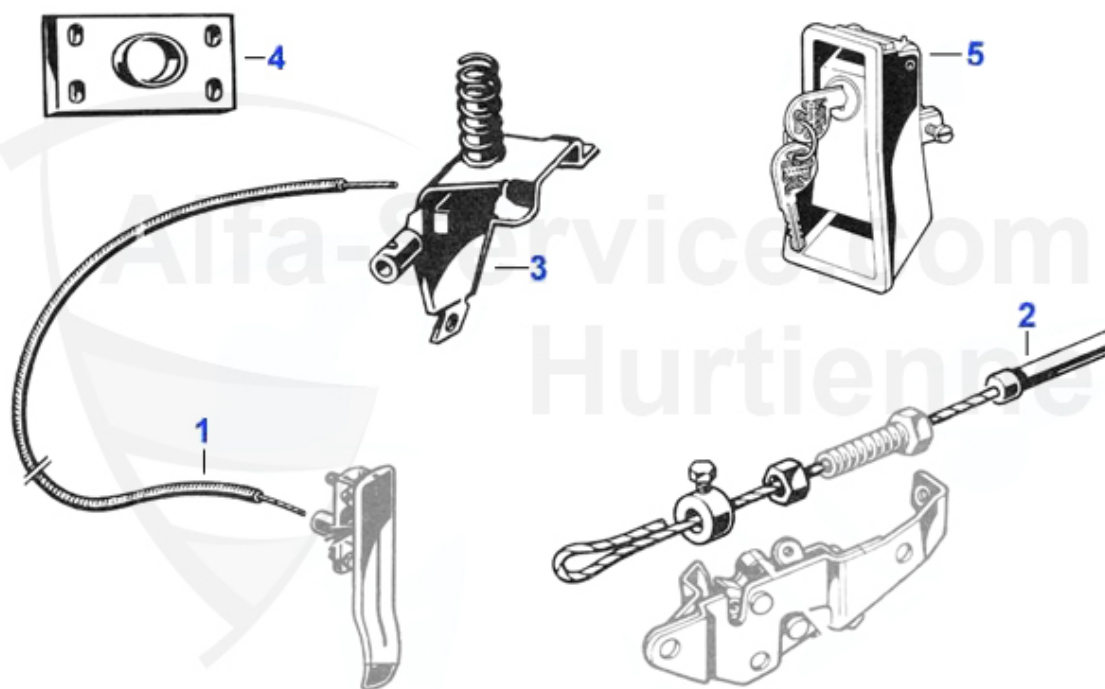

## GT Bertone > cables/varillas > cables apertura

<b>1</b>	<b>10 007 0 0</b>	<b>cabla apertura capo motor Spider GT</b>	<b>11.90 EUR</b>
<b>2</b>	<b>10 008 0 0</b>	<b>cabla apertura capo maletero Spider GT</b>	<b>19.00 EUR</b>
<b>3</b>	<b>10 009 2 0</b>	<b>Motorhaubenschloss 1300-2000 GTJ/GTA/GTC/GTV-Bertone</b>	<b>129.00 EUR</b>
<b>4</b>	<b>10 021 0 0</b>	<b>placa cierre capo motor</b>	<b>46.90 EUR</b>
<b>5</b>	<b>19 127 3 0</b>	<b>manecilla capo mateletero, Spider 1983-, Montreal, Bert</b>	<b>79.00 EUR</b>
<b>5</b>	<b>19 163 3 0</b>	<b>Öffner für Heckklappe Metall verchromt,Spider/GT divers</b>	<b>99.00 EUR</b>