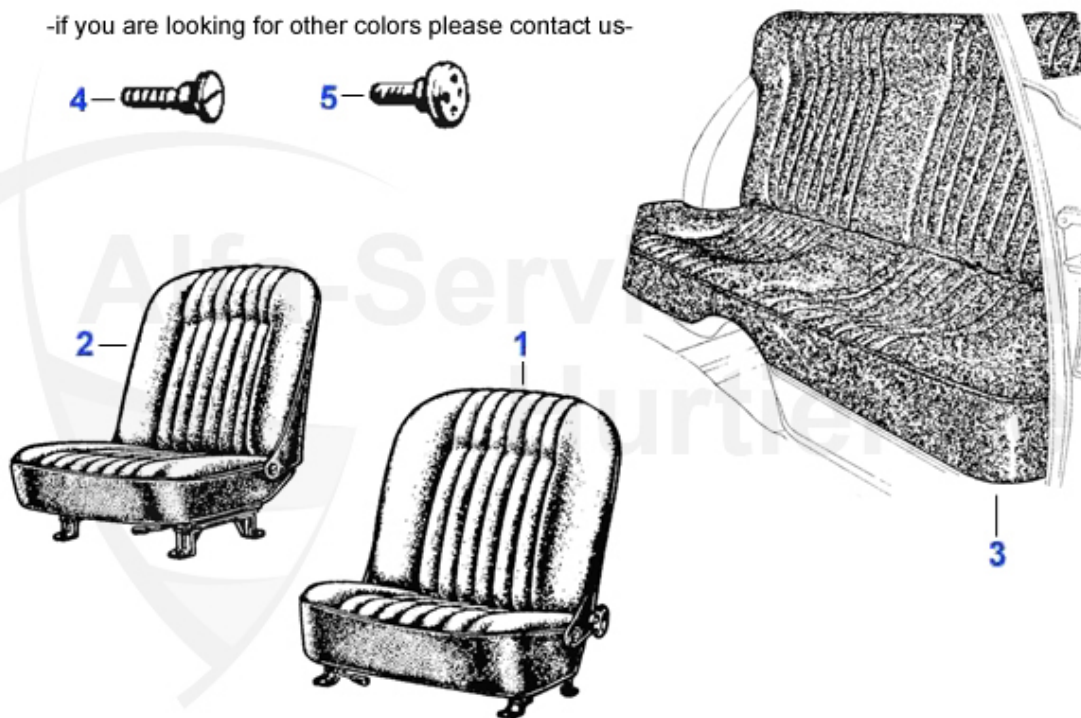

GT Bertone > acabado interior > vestido asiento > GT Junior/1300/1600

-if you are looking for other colors please contact us-

1	20 071 2 1	vestido asiento skai negro izq. GT 1300,1600,	203.49 EUR
1	20 293 2 1	vestido asiento izq. skai marron GT Junior 66-70	199.00 EUR
2	20 071 2 2	vestido asiento skai negro der. GT 1300,1600,	203.49 EUR
3	20 075 2 0	vestido asiento (asiento trasero) GT Junior skai negro	339.00 EUR
3	20 297 2 0	vestido asiento (asiento trasero) GT Junior 66-74 skai	339.00 EUR
4	20 027 2 0	Befestigungsschraube für Rückenlehnenverstellung GT 1.S	21.90 EUR
5	20 028 2 0	Befestigungsschraube für Rückenlehnenverstellung GT 175	20.50 EUR