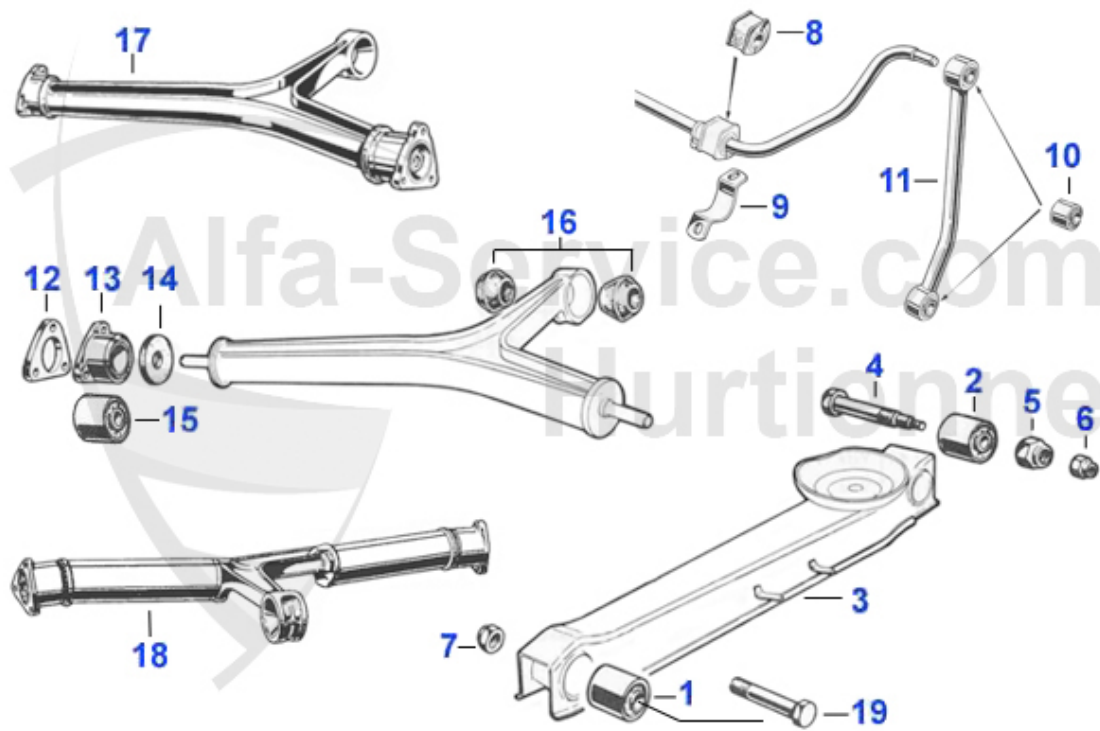

GT Bertone > suspension > puente trasero > brazos posteriores/triangulo de

17	12 232 0 0	Triángulo de reacción 2ª serie completa,a cambio	339.00 EUR
18	12 231 0 0	Triángulo de reacción 1ª serie completa,a cambio	339.00 EUR
19	12 091 0 0	tornillo silent bloc delantero	6.20 EUR