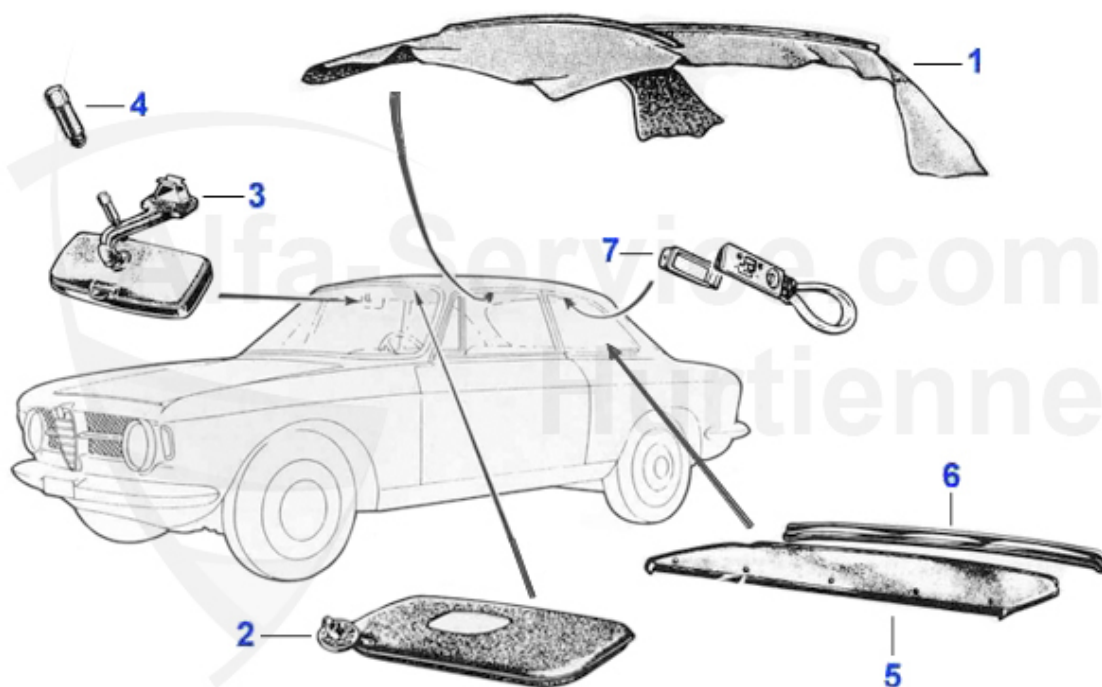

GT Bertone > acabado interior > cielo de techo/parasoles/etc

1	20 072 2 0	cielo de techo GT version origen	189.00 EUR
1	20 309 2 0	cielo de techo GT Bertone negro	195.01 EUR
2	20 266 2 0	juego de para-soles bertone con soporte	119.00 EUR
2	20 417 2 0	Sonnenblenden, Bertone Paar schwarz/beige, mit Haltern	119.00 EUR
3	20 311 2 0	espejo retrovisor interior sin soporte por Giulia, Berli	149.90 EUR
4	20 310 0 0	Rückspiegel Abstützschraube 105er Baureihe	9.50 EUR
5	20 090 2 0	Hutablage Giulia Sprint GTV Wildschwein 574	135.01 EUR
5	20 098 2 0	bandeja trasera GT 1750 2da Serie, 2000 GTV 1300,1600	129.00 EUR
5	20 097 2 0	bandeja trasera GT 1300,1600<74 1750 1ra Serie negro	129.00 EUR
6	20 101 2 0	listón de bandeja trasera 1300-2000 GT 2. serie	98.00 EUR
7	16 318 0 1	plexiglas faro interior izq. Giulia/GT	22.50 EUR
7	16 318 0 2	plexiglas faro interior der. Giulia/GT	22.50 EUR
7	16 162 0 0	tulipa luz de techo Giulia GT	16.51 EUR