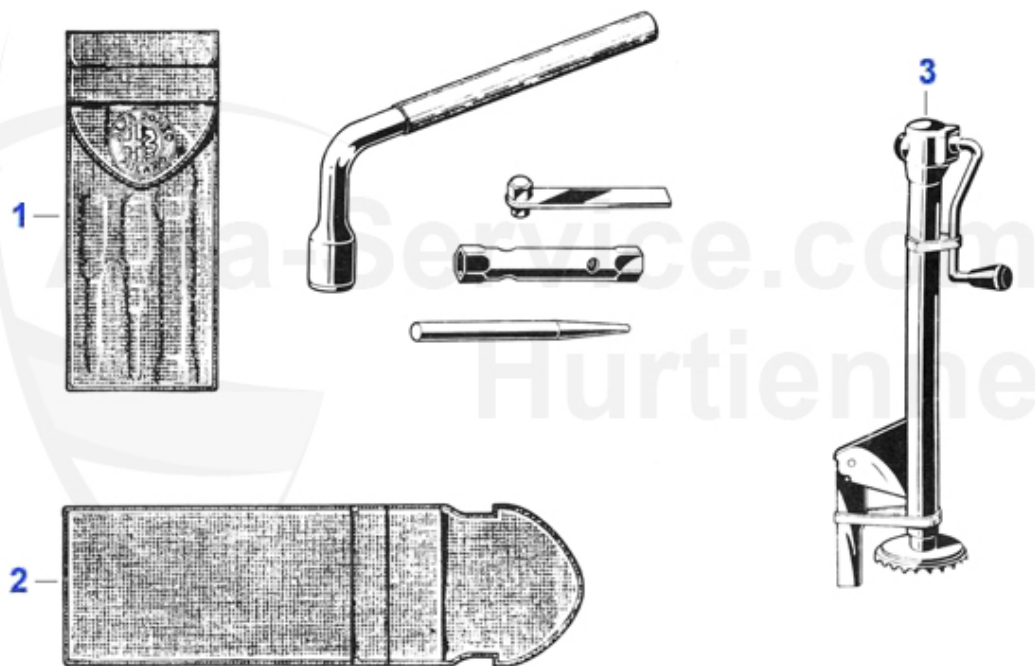

GT Bertone > accesorios > Estuche de herramientas

1	26 273 0 0	estuche de herramientas Giulia,Bertone, Spider (con her	89.00 EUR
2	26 417 0 0	estuche de herramientas negro Alfa Romeo Milano (sin he	65.00 EUR
2	26 418 0 0	estuche de herramientas negro Alfa Romeo)sin herramine	48.00 EUR
3	15 075 0 0	Plastik-Abdeckkappe für 105er Wagenheber mit 45mm Durch	15.95 EUR