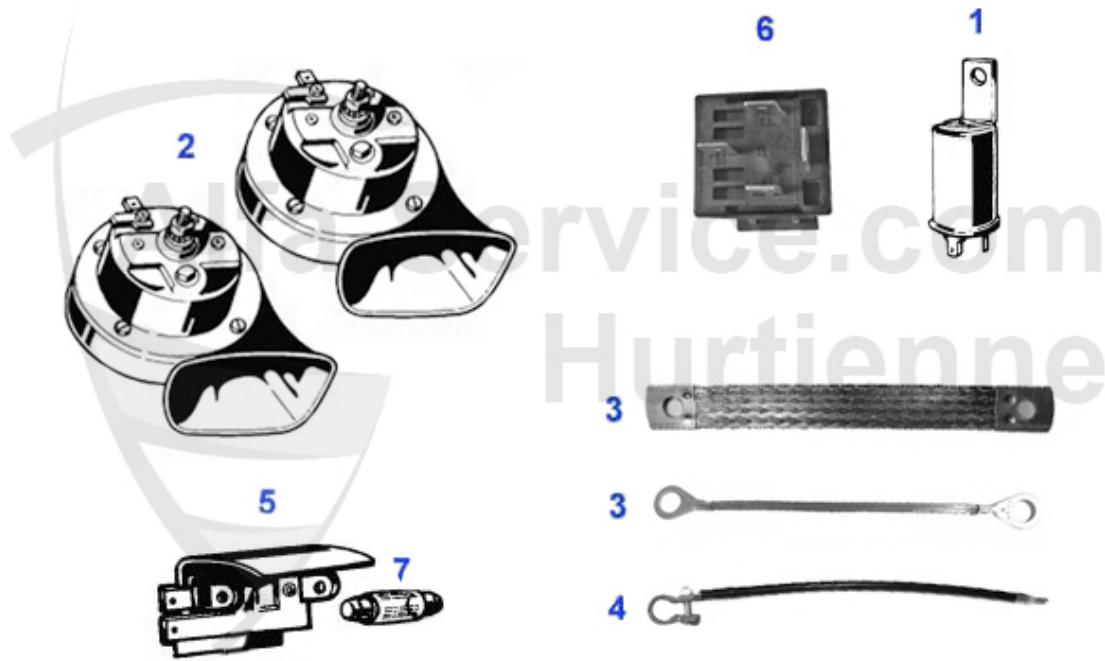

GT Bertone > electricidad > varios

1	14 075 0 0	relé intermitente series 105,6,33 (905) 75,90,164, Sud/	18.50 EUR
1	14 091 0 0	Blinkrelais 105er rund, Metallgehäuse, lastunabhängig u	18.50 EUR
2	16 112 0 0	claxon 2 tonos	47.50 EUR
3	16 107 0 0	cable de masa 150mm (para carburadores) 150 mm	7.90 EUR
3	16 123 0 0	cable de masa caja vel./carosserie, Longitud 173 mm	14.49 EUR
4	16 184 0 0	cable de masa 320 mm	Preis auf Anfrage
5	14 014 0 0	caja alumbrado capo motor	16.90 EUR
6	14 090 0 0	Hupenrelais mit Befestigungs lasche Giulia, GT und Spid	17.50 EUR
7	16 101 0 0	Soffitte 12V 5W 11x38mm Lámpara incandescente	1.59 EUR