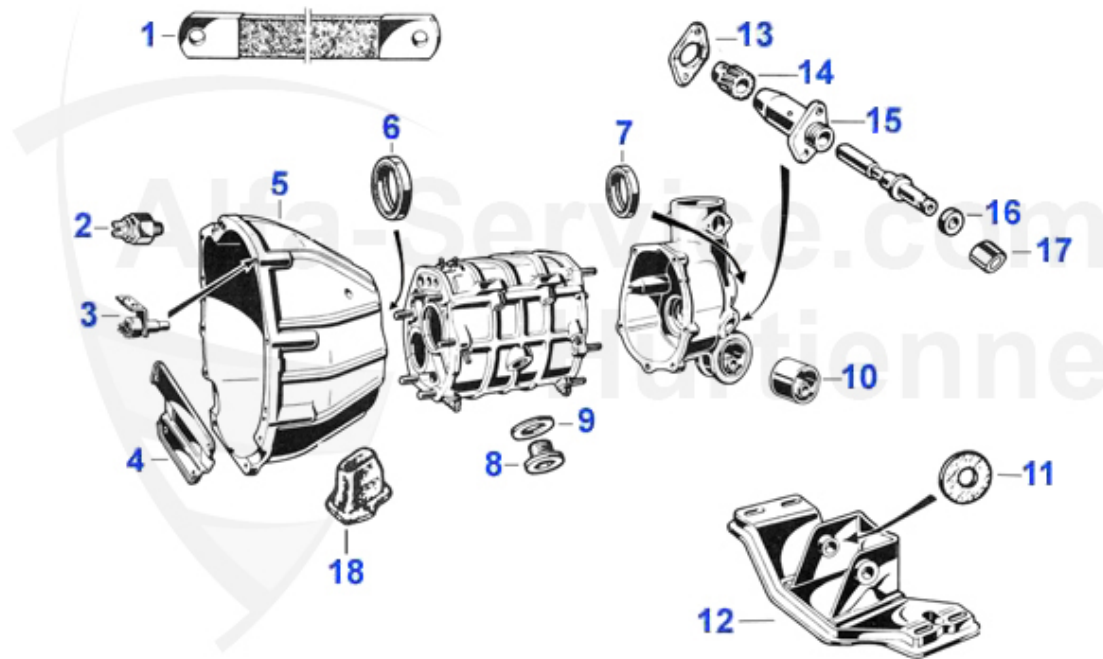

GT Bertone > transmision > caja velocidades > piezas montaje caja

1	16 123 0 0	cable de masa caja vel./carosserie, Longitud 173 mm	14.49 EUR
2	14 015 0 0	interruptor luz de marcha atras (Versiones roscada)	15.90 EUR
3	14 063 0 0	interruptor luz de marcha atras (versiones antiguas)	29.50 EUR
4	04 051 0 0	proteccion inf. campana caja vel. 1300-2000	42.00 EUR
5	04 059 0 0	campana caja vel. (embrague de mando hidr.) contactor m	438.00 EUR
5	04 037 0 0	campana caja vel. (de mando hidr.) contactor marcha atr	569.00 EUR
6	02 030 0 0	retén caja vel. delantero 68-93 (26/37/7, embr. con ma	8.90 EUR
6	02 024 0 0	retén caja vel. delantero 64-68, (30/40/7, embr. con ma	9.90 EUR
7	02 025 0 0	retén post. vaja vel.	9.50 EUR
8	04 003 0 0	Ölablaßschraube Getriebe, Differential 101/105 Ölwanne	13.40 EUR
10	04 002 0 0	silent bloc soporte caja vel. 70-93 (exentre)	21.00 EUR
10	04 064 0 0	silent bloc soporte caja vel. 64-69	34.00 EUR
11	04 077 0 0	refuerzo Powerflex para casquillo transmisión 69-93, 4	65.00 EUR
11	04 077 S H	POWERFLEX HERITAGE COLLECTION Rigidizador para casquill	65.00 EUR
11	04 060 0 0	arandela caucho para soporte caja vel.	5.20 EUR
12	04 072 0 0	soporte caja vel.	Preis auf Anfrage
13	02 058 0 0	junta carter toma cuenta Km (sobre caje vel.)	2.50 EUR
14	04 022 0 0	pinon cuenta Km 1.6L 9/41, 21 dientes	Preis auf Anfrage
14	04 023 0 0	pinon cuenta Km 2.0 L 10/41, 13 dientes	Preis auf Anfrage
16	04 044 0 0	retén para toma cuenta Km	7.50 EUR
17	04 066 0 0	cala de espesor toma cuenta Km	4.50 EUR
18	04 058 0 0	fuelle para palanca mando embrague	58.00 EUR