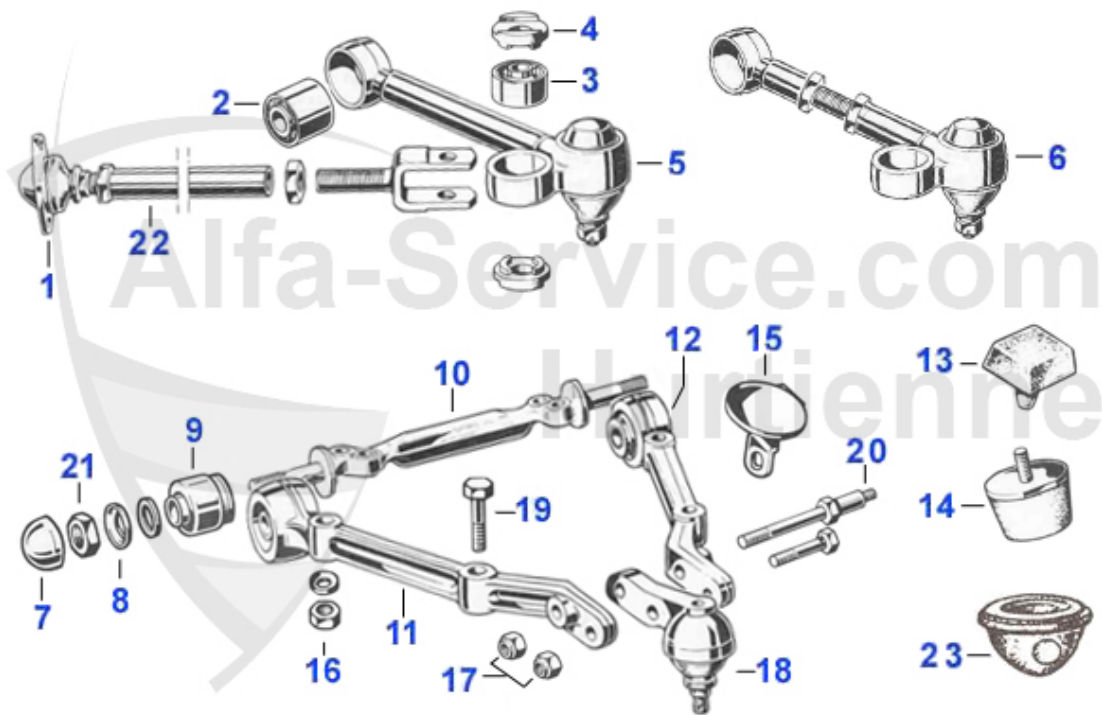

GT Bertone > suspension > tren delantero > suspension de rueda

19	12 120 0 0	Schraube Federteller	3.50 EUR
20	12 122 0 0	Bolzen Stoßdämpferaufnahme	24.99 EUR
21	12 116 0 0	Mutter Schwingarmbuchse Vorderachse 105/115 16x1mm SW24	4.50 EUR
22	12 011 0 0	Zugstrebenstange 105er	35.90 EUR
23	12 052 0 0	Satz Anschlaggummi vorne oben 1. Serie	52.50 EUR