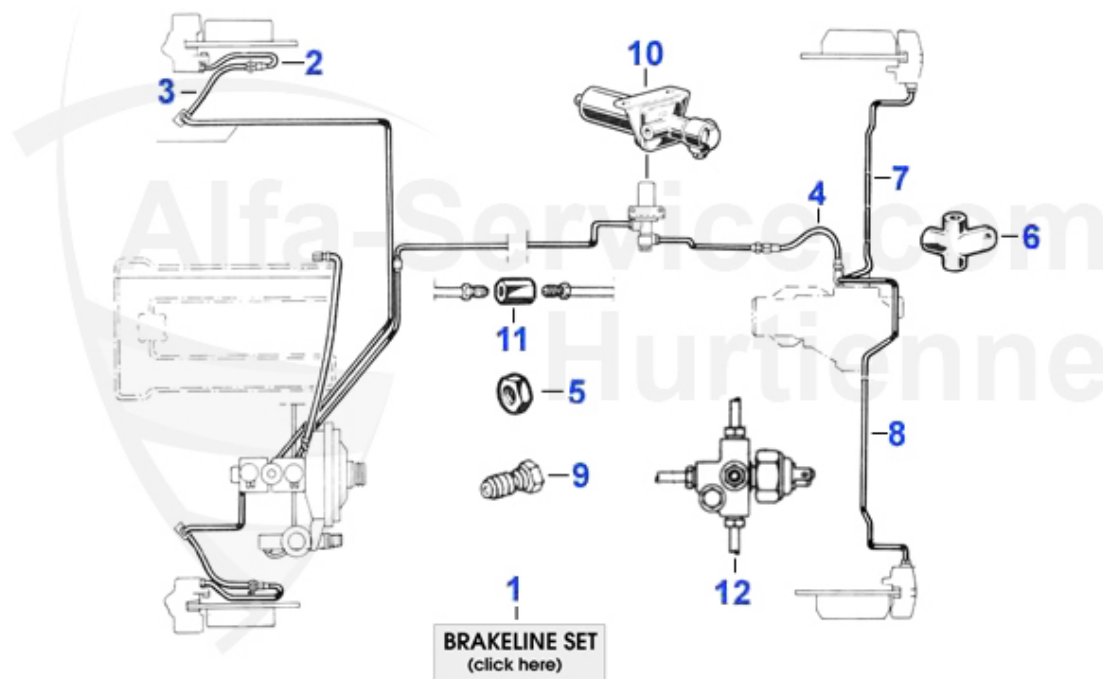

GT Bertone > frenado > circuito hidraulico frenos > latiguillos

1	13 137 0 0	Bremsleitungssatz Spider, GT hängende Pedale, 1300/1600	69.00 EUR
1	13 137 CN	Bremstleitungssatz Kupfer/Nickel, Spider, GT hängende P	89.00 EUR
1	13 018 0 0	juego tuberia frenos Spider, Bertone, pedales arriba	69.00 EUR
1	13 018 CN	Bremsleitungssatz Spider, Bertone hängende Pedale Kupfe	89.00 EUR
2	13 086 0 0	tuberia frenos (para pinza delnatera) 1,3/1,6	7.90 EUR
2	13 087 0 0	tuberia frenos (para pinza delantera) 1750/2.0	7.90 EUR
3	13 021 0 0	latiguillo de freno delantero	19.50 EUR
4	13 022 0 0	latiguillo de freno trasero 67-93	19.50 EUR
5	13 060 0 0	tuerca latiguillo frenos	2.39 EUR
6	13 019 0 0	Distribuidor de líneas de freno trasero	28.50 EUR
7	13 112 0 0	Bremsleitung Hinterachse rechts Spider/GTJ/GTV/Giulia/Z	9.90 EUR
8	13 110 0 0	Bremsleitung Hinterachse links Spider/GTJ/GTV/Giulia/Za	9.90 EUR
9	13 069 0 0	Druckleitungsnippel f.HBZ 1302800 u.Bremssattel 13029 1	3.20 EUR
10	13 020 0 0	regulador de presión puente tras. Giulia Spider, GT, AI	Preis auf Anfrage
10	13 039 0 0	Bremskraftverteiler 1.Serie Giulia, GT und Spider	235.00 EUR
10	13 030 0 0	Bremskraftregler BONALDI 105/115/116/ Alfetta/Giulietta	136.01 EUR
11	13 136 0 0	Verbindungsstück Bremsleitung 105/115 hängende Pedale A	7.00 EUR
12	13 223 0 0	Línea de freno del distribuidor completa con interrupto	85.00 EUR