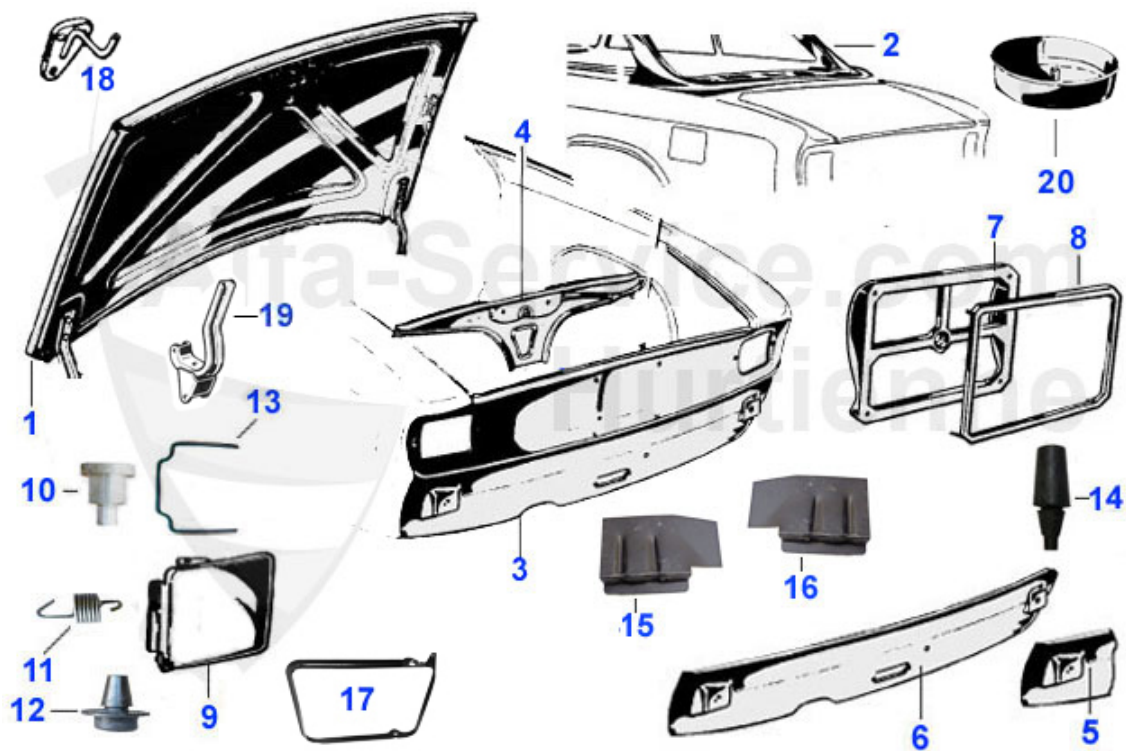

GT Bertone > carroceria > chapa > parte trasera

16	15 169 3 2	chapa refuerzo der. correa puente tras.	67.50 EUR
17	15 319 0 0	Rahmen für Tankklappe Giulia, GTJ, GTV, Berlina, Junior	59.00 EUR
18	15 034 0 0	chapa refuerzo izq. correa puente tras.	47.50 EUR
19	15 427 2 0	Scharniere Kofferraum GT Bertone (Satz)	198.00 EUR
20	15 018 0 0	pozo de rueda	169.00 EUR