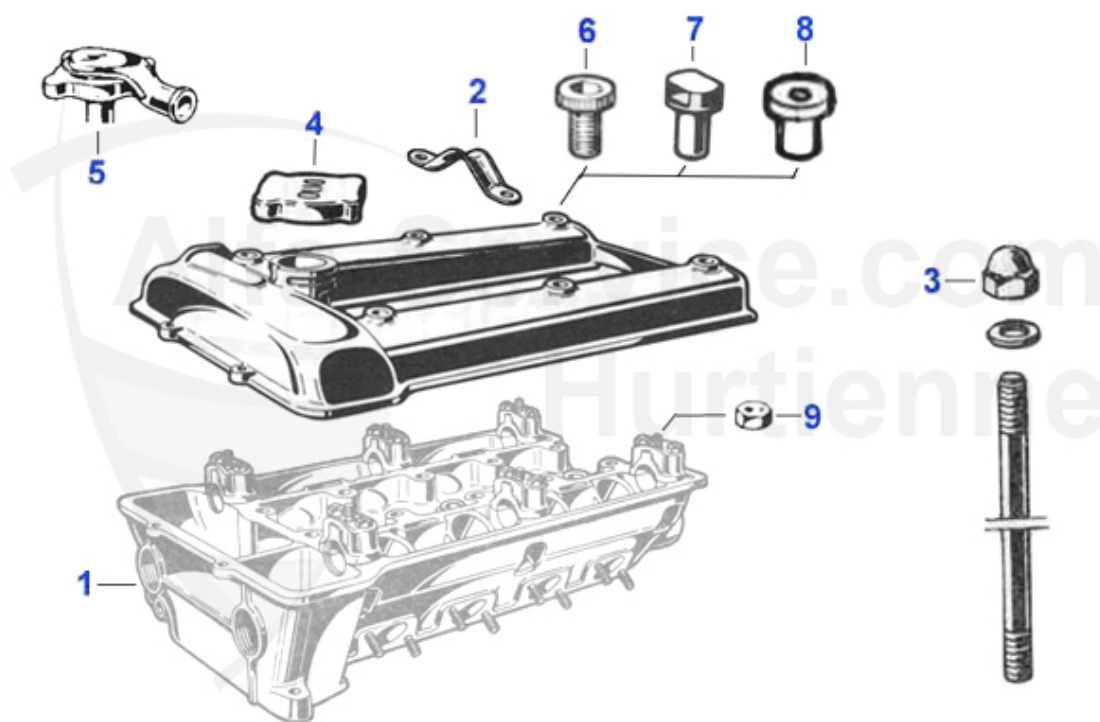

GT Bertone > motor > culata > culata 1

1	27 004 0 0	culata usada 1600 diam. esparrago 12mm	Preis auf Anfrage
1	27 001 0 0	culata usada 1300	Preis auf Anfrage
1	27 002 0 0	culata usada 1600 diam. esparrago 11mm	Preis auf Anfrage
1	27 003 0 0	culata usada 2000 carbu	Preis auf Anfrage
1	27 005 0 0	culata usada 1750	Preis auf Anfrage
2	03 244 0 0	gancho cromado	14.90 EUR
3	03 245 0 0	tuerca ciega culata chrome llave 17 mm	12.90 EUR
3	03 153 0 0	tuerca ciega culata 1300-1600	8.50 EUR
3	03 246 0 0	tuerca ciega culata chrome llave 19 mm	5.90 EUR
4	03 057 0 0	tapon llenado aceite motor	11.50 EUR
4	03 141 0 0	tapon llenado aceite motor (cromado)	23.50 EUR
5	03 478 0 0	tapa aceite acero inoxidable para GTA	Preis auf Anfrage
5	03 356 0 0	Öleinfülldeckel GTA mit Entlüftung Edelstahl	159.00 EUR
6	03 477 0 0	Ventildeckelschraube mit Inbus weiß verzinkt	11.90 EUR
6	03 429 0 0	Ventildeckelschraube mit Inbus gelb verzinkt	11.90 EUR
7	03 476 0 0	Ventildeckelschraube alte Version verchromt	6.60 EUR
8	03 152 0 0	cubre culata (nm)	6.00 EUR
8	03 247 0 0	tornillo cromado cobre culata por 2600/101/105	6.00 EUR
9	03 262 0 0	tuerca acero, paso de 100, 8x1 acero llave 13	0.90 EUR