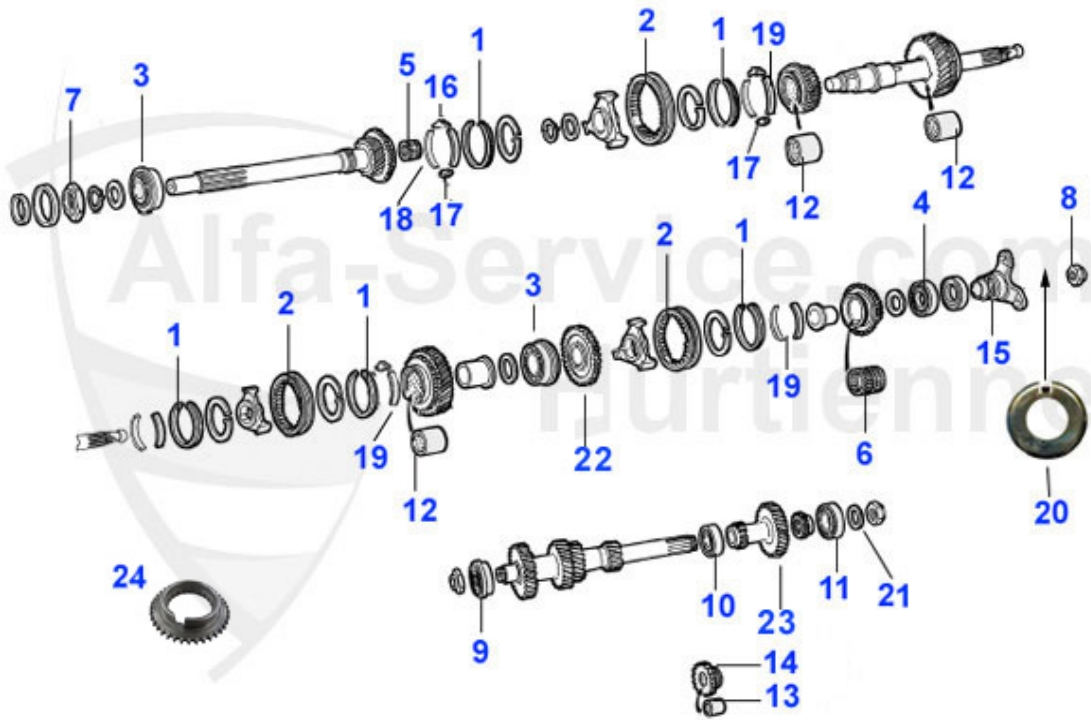

GT Bertone > transmision > caja velocidades > rodamientos/aros sincro

1	04 001 0 0	aro sincronizador	59.00 EUR
2	04 013 0 0	manguito sincronizador 105/115, Alfetta, Giulietta, 75,	109.00 EUR
3	04 046 0 0	rodamiento eje primario delantero y central 1300,1600,1	91.50 EUR
3	04 033 0 0	rodamiento eje primario delantero y central 2000, sepa	89.00 EUR
4	04 031 0 0	rodamiento eje primario post.	55.00 EUR
4	04 035 0 0	rodamiento eje primario trasero 1.serie 1300-1750 (101/	76.01 EUR
5	04 029 0 0	rodamiento de agujas	19.00 EUR
6	04 030 0 0	rodamiento de agujas 5ta velocidad	20.50 EUR
7	04 049 0 0	tuerca seguridad	18.90 EUR
8	04 032 0 0	tuerca seguridad caja vel.	16.90 EUR
9	04 024 0 0	rodamiento eje delantero (diam. int.25mm	68.00 EUR
9	04 021 0 0	Lager Vorgelegewelle hinten 1300-1750 62x30x16mm	64.00 EUR
9	04 047 0 0	rodamiento eje secundario delantero 2000,0diam. int. 20	81.00 EUR
10	04 025 0 0	rodamiento eje secundario central	57.00 EUR
11	04 026 0 0	rodamiento eje secundario post.	55.00 EUR
12	04 052 0 0	casquillo cobre 1°-4° cambio	22.00 EUR
13	04 027 0 0	casquillo cobre MAR	Preis auf Anfrage
14	04 061 0 0	pinon marcha atras eje revio	129.00 EUR
15	04 073 0 0	tripodio salida caja vel.	Preis auf Anfrage
16	04 069 0 0	sector de pare , sup. caja vel. 1ra	Preis auf Anfrage
17	04 070 0 0	sector de pare, inf. caja vel. 2da/3ra/4ta/5ta	Preis auf Anfrage
20	04 056 0 0	arandela seguridad eje primario post. 62-72	3.90 EUR
21	04 057 0 0	arandela seguridad eje de reenvio	5.60 EUR
22	04 074 0 0	pinon marcha atras eje primario	198.00 EUR
23	04 075 0 0	Gangrad Vorgelege 5./Rückwärts 1300/1600	449.00 EUR