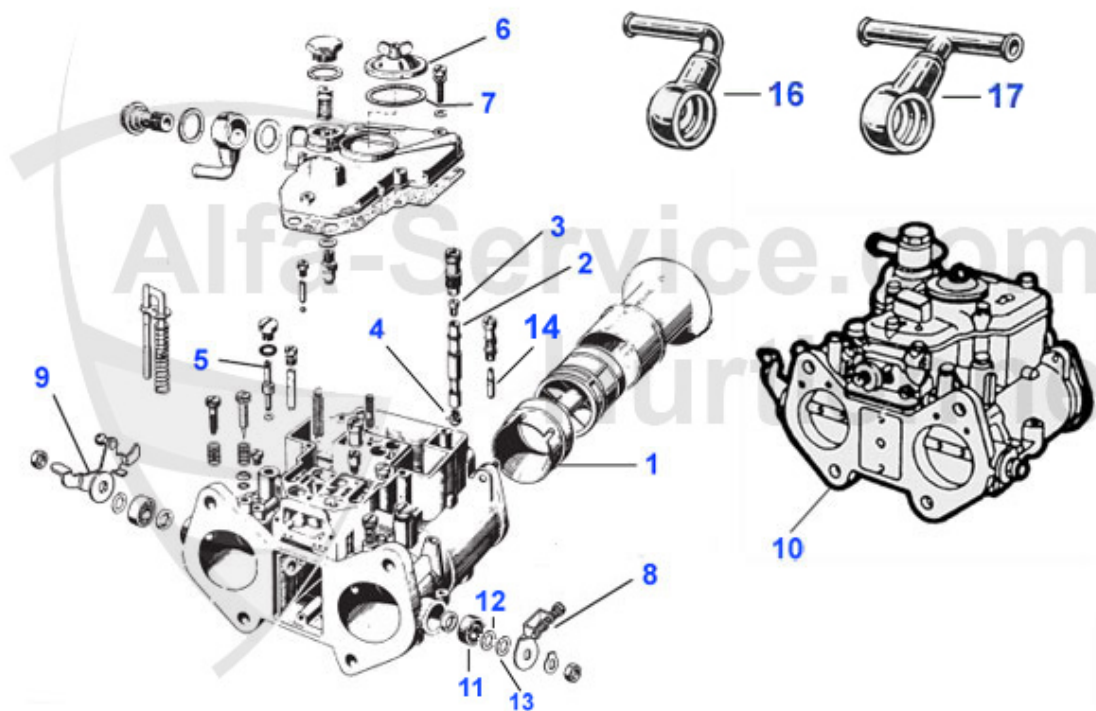

GT Bertone > circuito carburante > carburadores (detalle)

4	03 405 0 0	chicler principal 135	8.90 EUR
4	03 401 0 0	chicler principal 115	7.29 EUR
4	03 412 0 0	chicler principal 170	7.00 EUR
4	03 414 0 0	chicler principal 180	7.00 EUR
4	03 413 0 0	chicler principal 175	7.00 EUR
4	03 400 0 0	chicler principal 110	8.90 EUR
4	03 411 0 0	chicler principal 165	7.00 EUR
4	03 410 0 0	chicler principal 160	7.00 EUR
4	03 408 0 0	chicler principal 150	7.00 EUR
4	03 407 0 0	chicler principal 145	7.00 EUR
4	03 406 0 0	chicler principal 140	7.00 EUR
4	03 404 0 0	chicler principal 130	8.90 EUR
4	03 403 0 0	chicler principal 125	9.50 EUR
4	03 402 0 0	chicler principal 120	7.90 EUR
5	03 301 0 0	chicler de bomba de reprise 35 WEBER DCOE40	14.95 EUR
6	03 177 0 0	capuchon para carburadores WEBER	25.00 EUR
7	03 302 0 0	junta para capuchon carbu WEBER	3.50 EUR
8	03 303 0 0	palanca carbu ant.	37.50 EUR
9	03 304 0 0	palanca carbu	45.01 EUR
9	03 312 0 0	kit adaptacion para carburadores WEBER 45mm	99.00 EUR
10	03 142 0 0	carburadores WEBER 40DCOE 2000 -KIT-	1836.36 EUR
10	03 157 0 0	carburadores WEBER 40DCOE 151 1750 -KIT-	1836.36 EUR
10	03 145 0 1	carburadores WEBER 1300 40DCOE 151 -KIT-	1836.36 EUR
10	03 145 0 2	carburadores WEBER 1600 40DCOE 151 -KIT-	1836.36 EUR
10	03 147 0 0	carbu WEBER sport 45mm DCOE 152	668.99 EUR