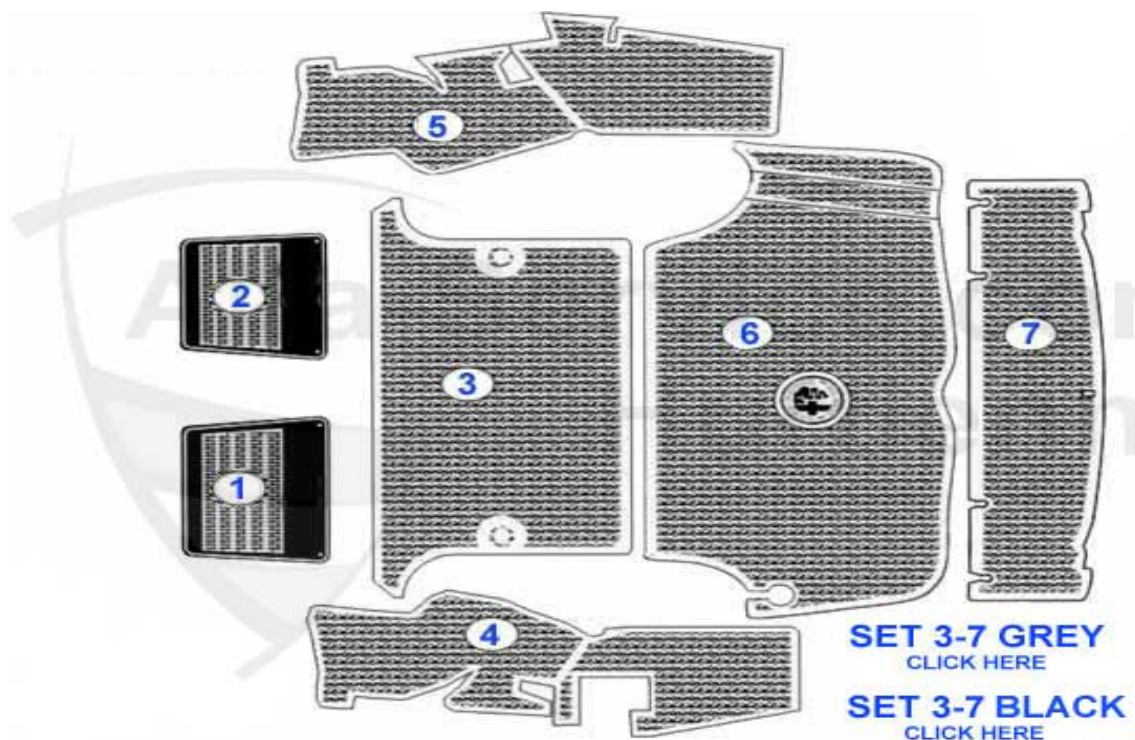

1	20 170 2 1	tapete caucho piso izq. TV 1750-2000	89.00 EUR
2	20 170 2 2	tapete caucho piso der. GTV 1750-2000	89.00 EUR
3	20 197 2 0	tapete caucho Bertone GT, Giulia (sobre puente tras.)	159.00 EUR
4	20 196 2 1	tapete caucho negro lat. izq.	139.00 EUR
5	20 196 2 2	tapete caucho lat. der.	139.00 EUR
6	20 171 2 0	tapete caucho negro piso mateletero GT	219.00 EUR
7	20 198 2 0	tapete caucho paro tras. GT	127.50 EUR
9	20 373 2 0	tapete caucho mateletero gris (juego de 5 piezas)gris	769.00 EUR
10	20 181 2 0	Gummimattensatz GT 1750-2000 7-tlg	699.01 EUR