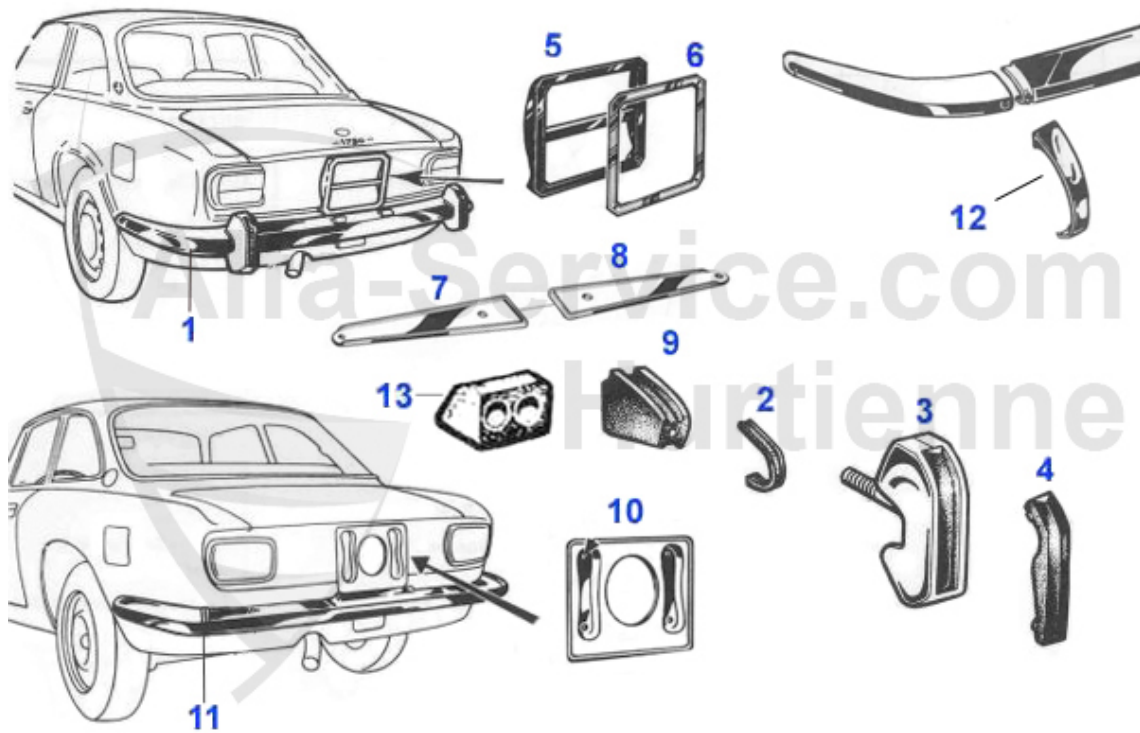

GT Bertone > carroceria > cromados > parachoque trasero

1	19 026 2 0	parachoques trasero bertone GT 70-77 (con topes)	898.00 EUR
1	19 111 2 0	Stoßstange hinten ohne Hörner GT 1970-74	778.00 EUR
2	18 137 2 1	juego de 4 perfiles coucho (entre PC y tope)	9.50 EUR
3	19 131 2 1	tope PC GT Bertone (delantero izq. et trasero der.)	95.00 EUR
3	19 131 2 2	tope PC GT Bertone)delantero der. et trasero izq.)	95.00 EUR
4	18 138 0 0	caucho para toper PC Bertone/Giulia69-74	14.99 EUR
5	19 174 2 0	soporte placa matricula GT (plastico)	79.00 EUR
6	19 138 2 0	marco de placa Giulia/GT	17.90 EUR
7	19 133 2 1	lamina cromada entrada mateletero GT Bertone izq.	29.90 EUR
8	19 140 2 0	lamina cromada entrada mateletero GT Bertone 1.serie	149.00 EUR
8	19 133 2 2	lamina cromada entrada mateletero GT Bertone der.	29.90 EUR
9	19 040 2 0	Stoßstangendistanzblock Satz 2 Stück hinten GT-Bertone	66.50 EUR
10	19 018 2 0	Kennzeichenhalter hinten (Edelstahl) GT-Bertone	158.00 EUR
11	19 025 2 0	parachoques trasero GT Bertone 64-69	899.00 EUR
12	19 007 2 0	Satz (2) Abdeckspangen Stoß- stange hinten GT-Junior 13	105.01 EUR
13	19 095 2 0	espaciador entre bocina y parachoque, delantero izquier	14.49 EUR
13	19 096 2 0	espaciador entre bocina y parachoque, delantero derecha	14.49 EUR