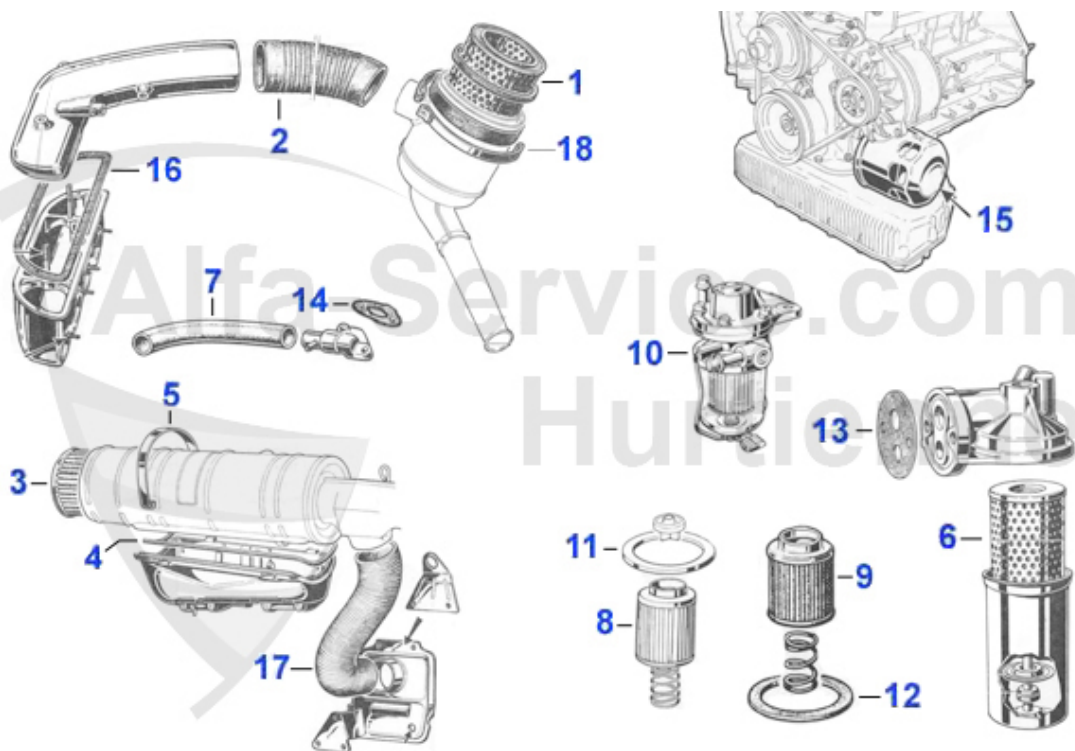

GT Bertone > filtros > filtros

1	01 060 0 0	filtro aire Bertone et Coda Longa (lado conductor),21,5	69.90 EUR
1	01 018 0 0	filtro aire Giulia monocarbu	25.13 EUR
1	01 017 0 0	filtro aire Giulia monocarbu	49.00 EUR
1	01 003 0 0	filtro aire Bertone et Coda Longa (lado conductor),21,5	51.50 EUR
2	01 008 0 0	manguera filtro aire-carburadores 1300-1750 1ra Serie	56.00 EUR
3	01 001 0 0	Filtro de aire redondo, 1600-2000, 350 mm de longitud	24.50 EUR
3	01 002 0 0	Filtro de aire redondo, 1300-1600, 400 mm de longitud	24.50 EUR
4	01 011 0 0	junta base caja filtro aire (2 partes)	9.90 EUR
5	01 010 0 0	abrazadera caja filtro aire 67-87	27.91 EUR
6	01 004 0 0	filtro aceite (elemento) > 70	17.50 EUR
7	03 500 0 0	Entlüftungsschlauch Kurbelgehäuse Nord Motoren	14.49 EUR
8	01 007 0 0	filtro gasolina FISPA 35 mm	8.25 EUR
9	01 013 0 0	filtro gasolina KING 42 mm	8.50 EUR
10	07 020 0 0	filtre gasolina completa KING (incl. cartucho)	105.01 EUR
10	07 014 0 0	Filtergehäuse inkl.Filter (Glasgehäuse)	110.00 EUR
11	07 051 0 0	Dichtung Filtergehäuse FISPA	6.89 EUR
12	07 052 0 0	Dichtung Filtergehäuse KING	6.95 EUR
13	02 082 0 0	Dichtung Ölfilterflansch 1. Serie	4.00 EUR
14	02 038 0 0	Dichtung Motorentlüftung im Ventildeckel	4.50 EUR
15	01 005 0 0	filtro aceite cartucho 105/115,116 (Spider, Bertone, Gi	10.50 EUR
15	01 022 0 0	filtro aceite original Alfa Romeo	16.51 EUR
16	01 019 0 0	Junta caja de filtro de aire de 1.serie	7.50 EUR
17	01 009 0 0	manguera filtro aire - toma aire	22.90 EUR
18	01 042 0 0	Halteklammer Gehäuse Luftfilter 105 1. Serie	45.01 EUR