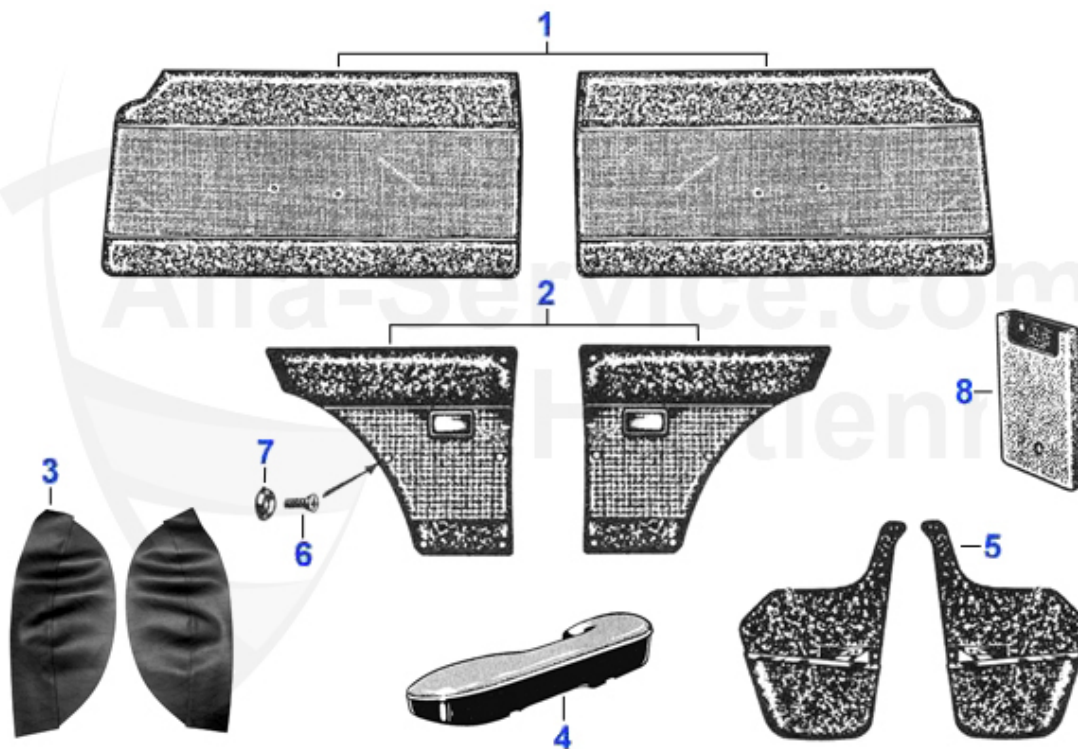

GT Bertone > acabado interior > vestidos laterales > 1300-1600-1750 1ra seria

1	20 079 2 2	vestido de puerta negro der. GT 1300 1600 et 1750 S1	119.00 EUR
1	20 079 2 0	Satz Türverkleidung GT 1300, 1600,1750 1.Serie schwarz	289.00 EUR
2	20 061 2 0	vestido lateral posterior en marón por Giulia Sprint G	259.00 EUR
2	20 073 2 0	revestimiento lateral trasero GT 1300/1600 y 1750 1. se	249.00 EUR
3	20 099 2 2	vestido pasaje de rueda post. der. negro GT	25.00 EUR
3	20 092 2 0	set vestido de paos de rueda Giulia Sprint GTV 65-68 e	48.00 EUR
3	20 099 2 1	vestido pasaje de rueda post. izq. negro GT	25.00 EUR
4	20 342 2 1	soporte apoya-brazo GT izq.	85.00 EUR
4	20 342 2 2	soporte apoya-brazo GT der.	85.00 EUR
5	20 410 0 0	volante madera Nardi classico 330	245.00 EUR
5	20 411 0 0	Kartentaschen (Satz) 63-77 mit Chromleiste	203.50 EUR
6	20 600 0 0	Schraube für Türverkleidung schwarz	0.39 EUR
7	20 046 0 0	Roseta para revestimiento de puerta Full metal acero in	1.59 EUR
8	20 470 0 0	Kartentasche Innenraum 105/115 Modelle	52.00 EUR
9	20 065 0 0	Chromkeder Holzbelag Konsole GT, Armlehne GT, Giulia	6.50 EUR