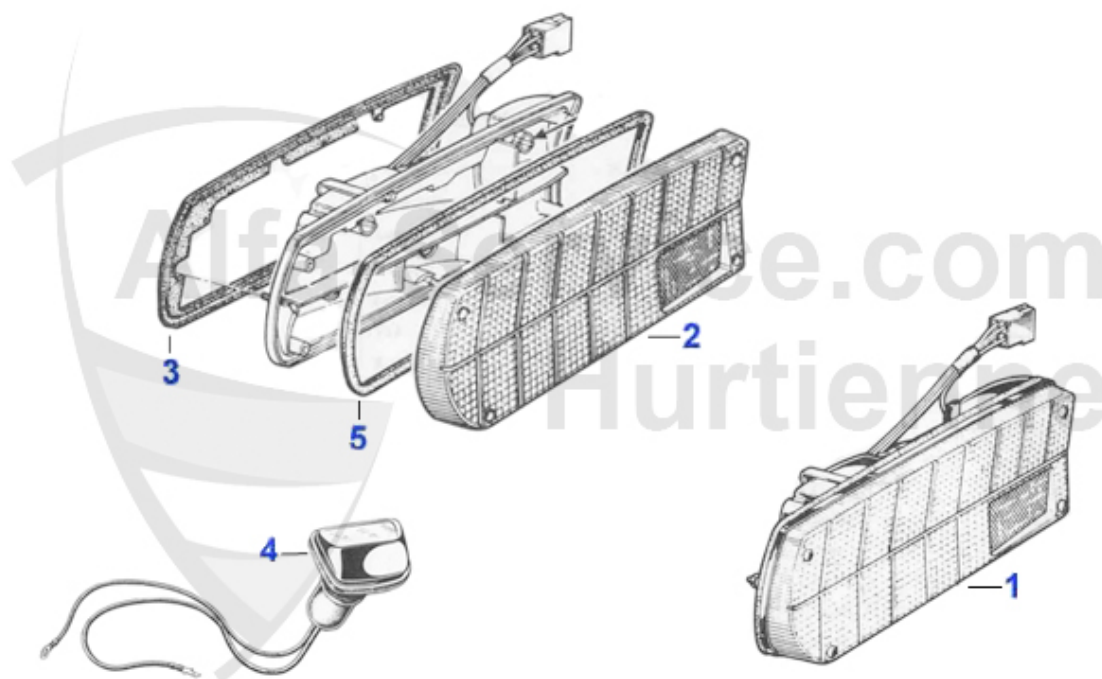

GT Bertone > carroceria > alumbrado > GTV 2000 hinten

0	1602421	Luz trasera Bertone GTV 2000 izquierda incluye junta	349.00 EUR
0	1602422	Luz trasera Bertone GTV 2000 derecha incluye junta	349.00 EUR
1	16 024 2 0	Juego de luces traseras Bertone GTV 2000 izquierda/dere	Preis auf Anfrage
2	16 026 2 2	lente de luz trasera der., diseño Altissimo, para GTV 2	91.50 EUR
2	16 026 2 1	lente de luz trasera izq., diseño Altissimo, para GTV 2	91.50 EUR
3	18 136 2 0	juego de gomas soporte foco trasero Bertone 2000 GTV	42.99 EUR
4	16 017 0 0	Luz de placa matricula 2.serie Spider, con junta GT,Giu	38.90 EUR
5	18 184 2 0	Dichtung Rückleuchtenglas GTV 2000 zw. Glas u. Korpus	9.90 EUR