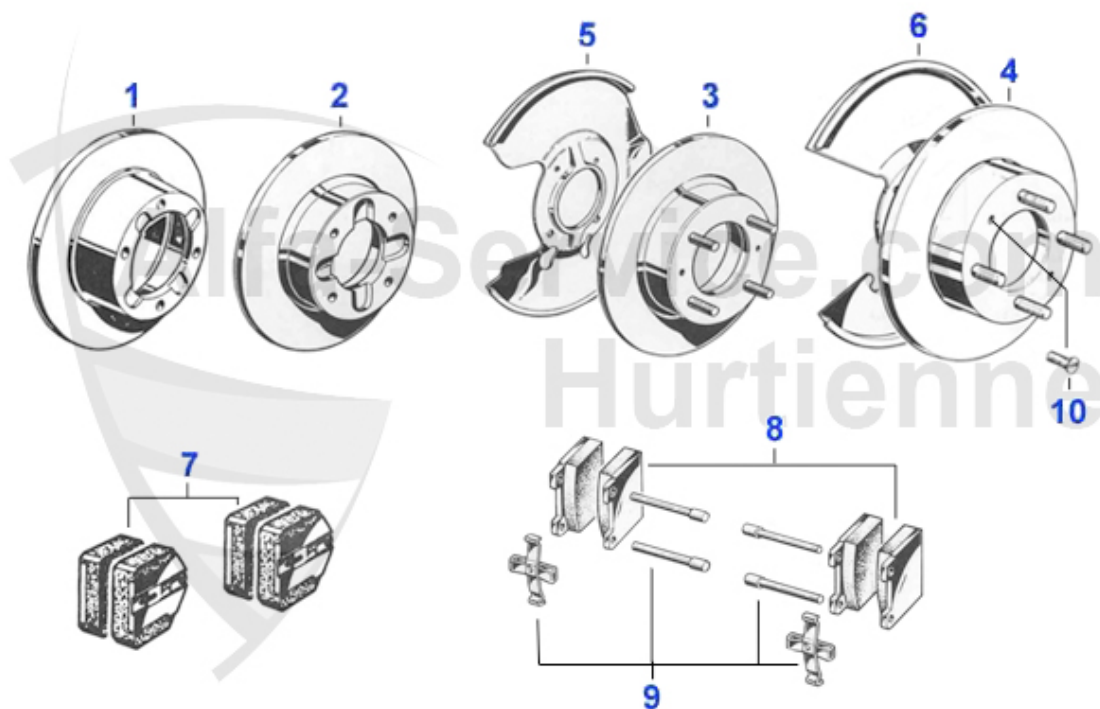

GT Bertone > frenado > frenos delanteros > discos/pastillas

1	13 102 0 0	disco de frenos del. (montaje Dunlop 64-67)	182.50 EUR
2	13 119 0 0	Bremsscheibe 1300/1600 ATE vorne 1.Serie 66-67 Giulia,	239.00 EUR
3	13 001 0 0	disco de frenos delantero 1300-1600 (montaje Ate 68-93)	65.00 EUR
4	13 002 0 0	disco de frenos delantero 1750-2000 Diametro 272mm	78.00 EUR
5	13 115 0 1	Spritzblech Bremse vorne links 1300-1600 O.E.1051422115	49.00 EUR
5	13 115 0 2	Spritzblech Bremse vorne rechts 1300-1600 O.E.105142211	49.00 EUR
6	13 049 0 2	placa para-fango frenos del. der. (montaje Ate 68-93)	49.50 EUR
6	13 049 0 1	placa para-fango frenos del. izq. (montaje Ate 68-93)	49.50 EUR
7	13 091 0 0	lote de pastillas de freno del. (montaje Dunlop 64-67)	98.00 EUR
8	13 004 0 0	lote de pastillas de freno delantero para series 105: 1	25.89 EUR
8	13 005 F F	lote de pastillas de freno del. 1750- 2000 Ferodo	47.50 EUR
8	13 004 F F	lote de pastillas de frano del. Ferodo, para series 105	38.00 EUR
8	13 005 0 0	lote de pastillas de freno delantero 1750-2000	27.91 EUR
9	13 008 0 0	kit fijacion pastillas delanteras 1750-2000	9.50 EUR
9	13 007 0 0	kit fijacion pastillas delanteras 1300-1600 (montaje At	9.50 EUR
10	13 056 0 0	tornillo disco de freno	1.90 EUR