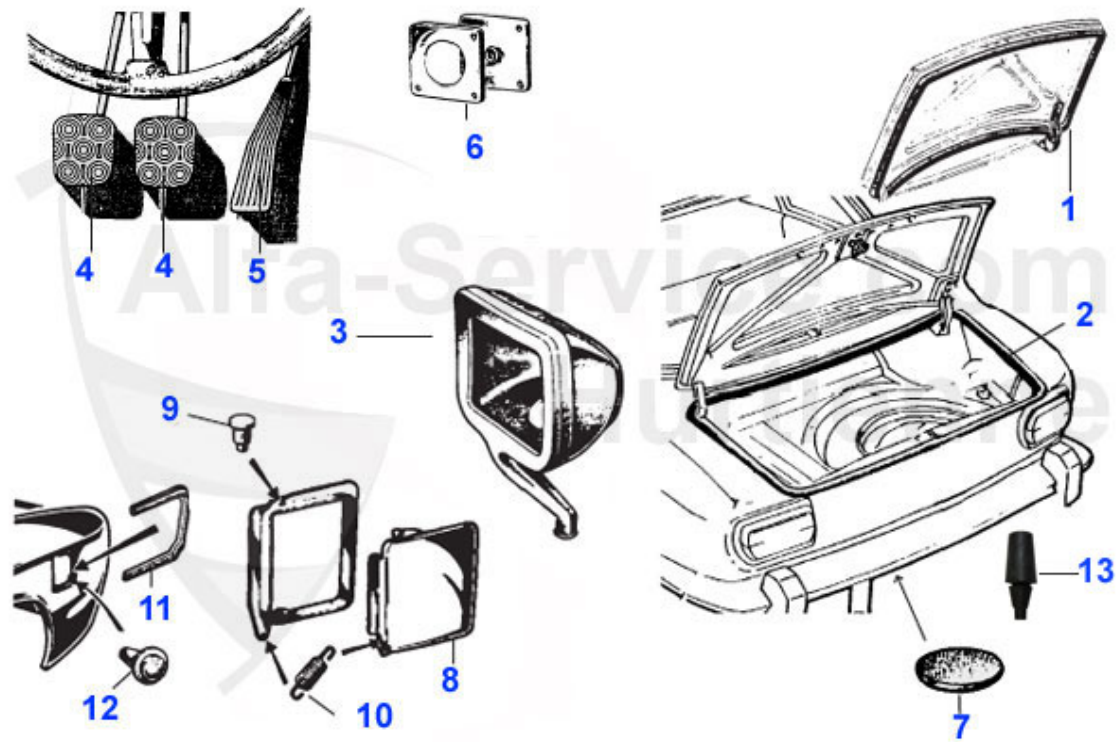

GT Bertone > carroceria > gomas carroceria/cristales > gomas maletero/pedales

1	18 134 2 0	goma mateletero GT Bertone 63-66	65.00 EUR
2	18 028 2 0	goma mateletero GT Bertone 67-77	35.00 EUR
3	18 175 0 0	gollo carburantes Giulia/GT 2000 diam. 43 mm	69.90 EUR
3	18 174 0 0	gollo carburantes Giulia/GT 1300/1750 diam. 57,3 mm	69.90 EUR
4	18 010 0 0	caucho pedal embr./frenos	4.95 EUR
5	18 110 0 0	pedal acc. Pedales abajo	53.00 EUR
5	18 077 0 0	pedal acc. Pedales arriba	47.01 EUR
6	18 107 0 0	goma pared motor, pedal acc.	24.00 EUR
7	18 009 0 0	tapon piso	4.50 EUR
8	15 183 2 0	trampilla gas. Giulia/GT Bertone	99.00 EUR
9	18 132 2 0	niete para trampilla gasolina	4.80 EUR
10	18 133 2 0	muelle trampilla gasolina	4.50 EUR
11	18 131 2 0	goma cuadro trampilla gasolina Giulia / GT Bertone	10.50 EUR
12	18 128 0 0	taco trampilla gasolina Giulia / GT Bertone	4.25 EUR
13	18 183 2 0	Anschlaggummi Scharnier Motorhaube/Kofferdeckel GT/GTJ	6.90 EUR