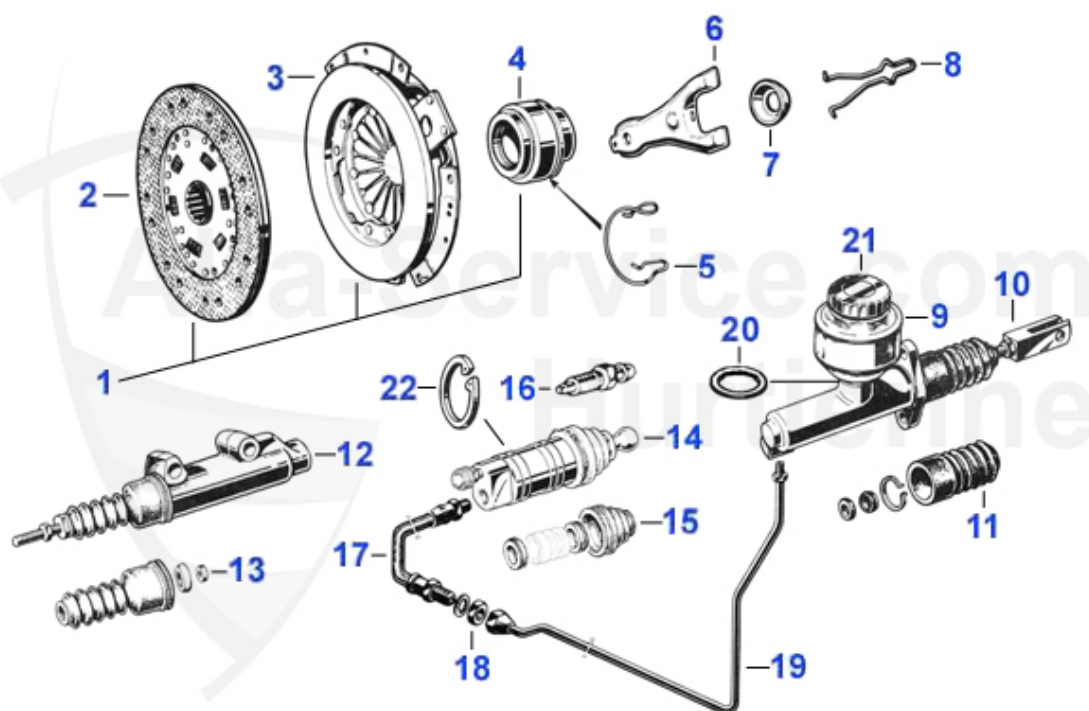

GT Bertone > transmision > embrague > mando hidraulico

0	09 004 0 0	mecanismo embrague 68-93 (con mando hidraulico) "Made	195.01 EUR
1	09 023 0 0	kit embrague 1300-2000 LUK/ Sachs comando hidraulico)	279.00 EUR
2	09 003 0 0	disco embrague, 68-93 (con mando hidraulico)	55.00 EUR
2	09 041 0 0	Kupplungsscheibe hydr. F&S	140.00 EUR
3	09 053 0 0	Kupplungsautomat F&S	169.00 EUR
3	09 004 0 0	mecanismo embrague 68-93 (con mando hidraulico) "Made	195.01 EUR
4	09 005 0 0	cojinete empuje 68-93 (con mando hidraulico)	28.00 EUR
4	09 033 0 0	Ausrücklager hydraulische Kupplung Fichtel und Sachs	79.00 EUR
5	09 015 0 0	clip muelle cojinete de empuje 2da Serie	9.39 EUR
6	09 022 0 0	horquilla embrague accionamiento hidráulico	75.01 EUR
7	09 045 0 0	Gummiring für Ausrückhebel hydraulische Kupplung	6.50 EUR
8	09 016 0 0	clip muelle horquilla emb.	4.50 EUR
9	09 021 0 0	tanque (con tapon) para 09.012.00	54.50 EUR
10	09 012 0 0	cilindro emisor embr. (pedales suspendidos) entregado si	96.00 EUR
11	09 008 0 0	kit reparacion cyl. emisor embr. (ate pedales arriba)	21.00 EUR
12	09 011 0 0	cilindro emisor embr. (pedales abajo)	99.00 EUR
13	09 075 0 0	Rep-Satz Kupplungsgeber 1. Serie Stehende Pedale (Bendi	25.50 EUR
14	09 062 0 0	bombin embrague ATE	119.00 EUR
14	09 014 0 0	cilindro receptor de ambrague para serie 105/115, tambi	69.00 EUR
15	09 010 0 0	Kit reparacion bombin embrague	15.90 EUR
16	09 043 0 0	Purgador de aceite para cilindro receptor serie 105/115	5.90 EUR
17	09 006 0 0	latiguillo embrague	17.50 EUR
17	09 039 0 0	Kupplungsschlauch Stahlflex für Giulia,GTJ,GTV,Spider,A	45.90 EUR
18	09 019 0 0	tuerca latiguillo embrague	3.25 EUR
19	09 018 0 0	Kupplungsleitung	32.00 EUR