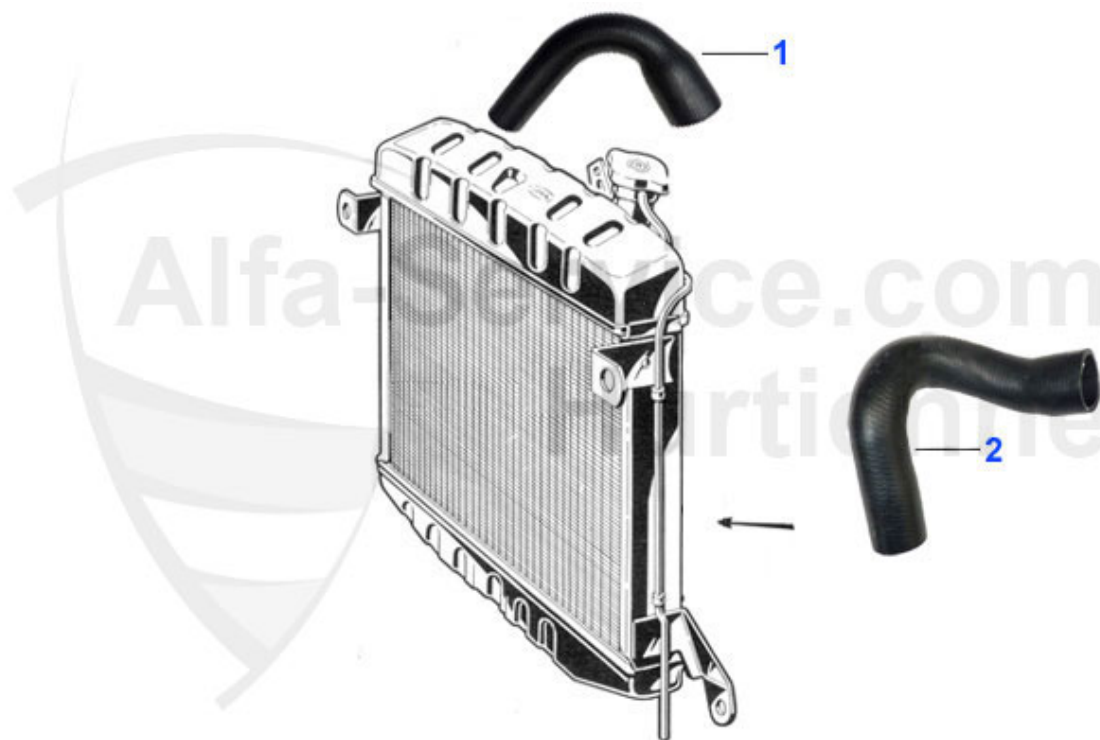

GT Bertone > circuito agua > manguitos agua > 1300-1600 serie 1

1	08 015 0 0	manguera agua sup. 1300-1600 (para termostato roscado)	17.90 EUR
2	08 057 0 0	manguera agua inf. 1ra Serie	19.50 EUR