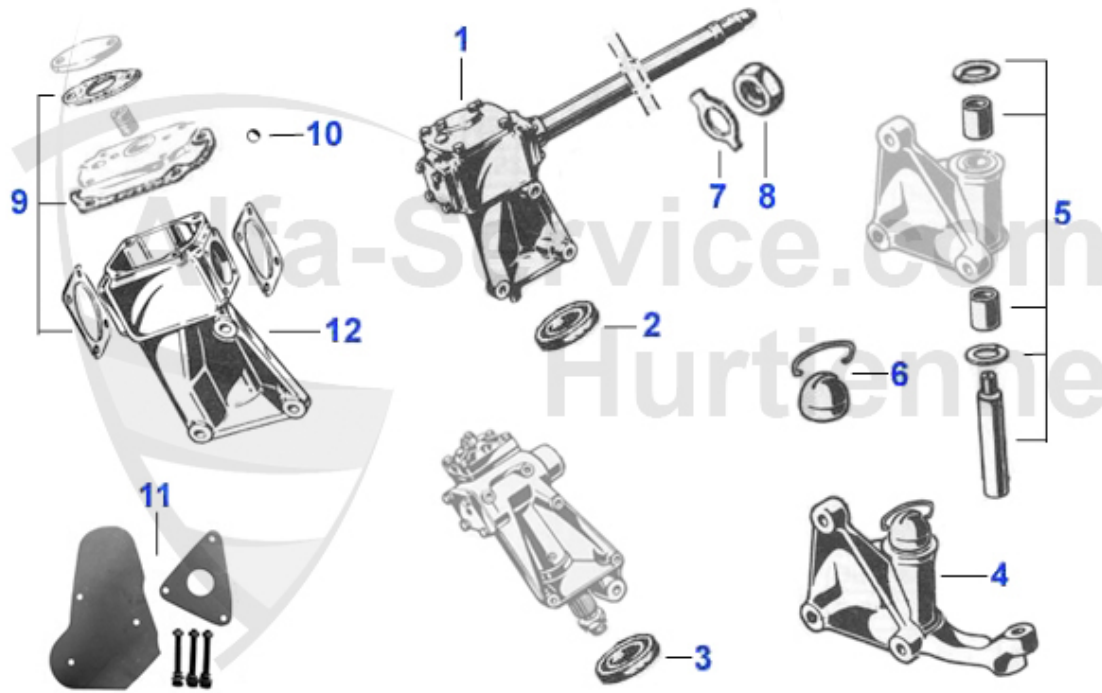

GT Bertone > direccion > cajon de direccion

1	06 019 2 0	mecanismo de direction -nuevo- BURMAN GTV2000/Unificato	Preis auf Anfrage
2	06 016 0 0	retén inf. cajon direccion Burman	19.90 EUR
3	06 017 0 0	retén inf. cajon direccion ZF	19.90 EUR
4	06 042 0 0	palier direccion 105/115 nuevo	249.00 EUR
4	06 034 0 0	palier direccion (montado con rodamientos)	128.00 EUR
5	06 008 0 0	kit reparacion palier direccion	49.50 EUR
6	06 026 0 0	Kappe und Klammer für Umlenkhebel	18.90 EUR
7	06 030 0 0	Sicherungsblech Lenkrad	2.30 EUR
8	06 040 0 0	Mutter für Lenkrad 101/105 115 (nicht Spider 87-93)	17.50 EUR
9	06 015 0 0	Dichtsatz Burmannlenkung	25.00 EUR
10	06 014 0 0	Kugelsatz f.Burmannlenkung Satz 60=Stück	59.00 EUR
11	15 062 0 0	kit renfuerzo caja transmisión serie 105/115	118.00 EUR
12	06 038 0 0	Gehäuse Lenkgetriebe Burman 105/115	679.00 EUR