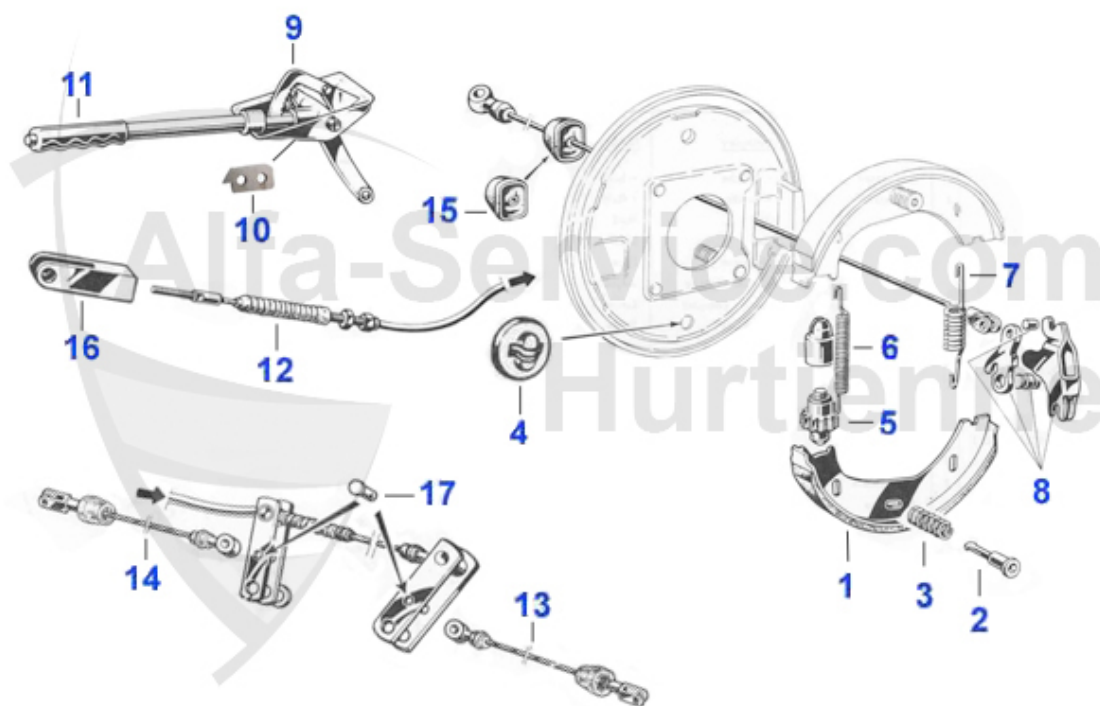

GT Bertone > frenado > freno de mano

1	13 010 0 0	juego de zapatas de freno de mano	39.50 EUR
2	13 073 0 0	clave fijacion zapatas	4.70 EUR
3	13 076 0 0	muelle para 13.073.00 (ou cable tensor capota)	2.40 EUR
4	13 081 0 0	cubeta para 13.073.00	8.90 EUR
5	13 082 0 0	rueda dentada (mecanisme freno de mano)	39.50 EUR
6	13 084 0 0	muelle (largo), zapatas freno de mano	5.99 EUR
7	13 085 0 0	muelle (corto) zapatas freno de mano	4.90 EUR
8	13 047 0 0	gancho freno de mano	34.00 EUR
9	13 048 0 0	cremallera palanca freno de mano	11.90 EUR
10	13 092 0 0	contrapieza segmento dentado freno de mano	11.50 EUR
11	13 134 0 0	pomo freno de mano, versión origianl 105 plástica dura/	34.00 EUR
11	13 131 3 0	pomo freno de mano beige, Spider 87-93	73.99 EUR
11	13 049 0 0	manilla negra palanca de freno de mano	41.50 EUR
12	13 012 2 0	Handbremsseil Bertone	56.50 EUR
13	13 015 0 1	cable freno de mano trasero izq.	9.90 EUR
14	13 015 0 2	cable freno de mano trasero dr.	9.90 EUR
15	13 016 0 0	Gummitülle Handbremsseil hinten	4.25 EUR
16	13 133 0 0	horquilla para cuerda freno de mano del.	9.50 EUR
17	13 114 0 0	Befestigungsbolzen Handbremsseil seitlich 8x24mm O.E.10	2.59 EUR