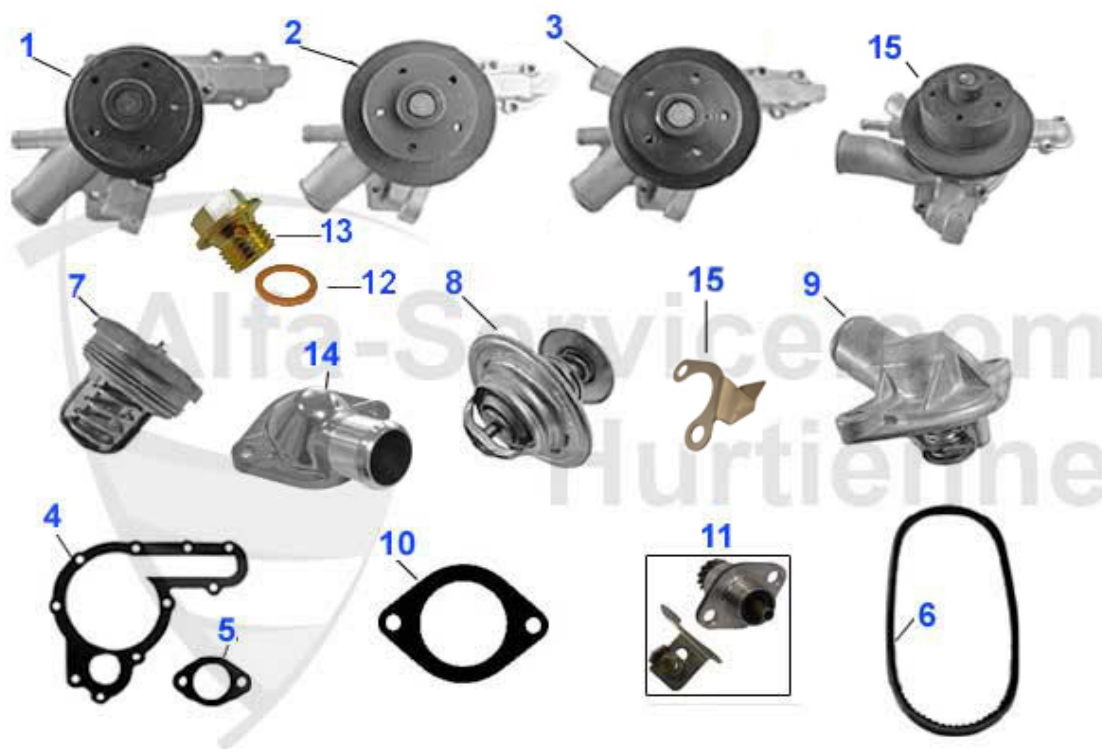

GT Bertone > circuito agua > bomba agua/termostato

1	03 049 0 0	bomba agua 1300-1600, 2 salidas pequena polea 94mm	105.01 EUR
2	03 050 0 0	bomba agua 1750, 2 salidas polea 110mm	98.00 EUR
3	03 051 0 0	bomba agua 1300-2000,(3 salidas cuenta- rev. mecanico)	89.90 EUR
4	02 047 0 0	junta bomba agua	4.20 EUR
5	02 071 0 0	junta cuenta rev.	2.40 EUR
6	03 214 0 0	correa 9,5 x 725	11.00 EUR
6	03 070 0 0	correa alternador 9,5x825	13.90 EUR
6	03 071 0 0	correa alternador 9,5x850	15.51 EUR
6	03 069 0 0	correa 9,5x813	9.90 EUR
7	08 007 0 0	termostato 1300,1600 roscado	39.00 EUR
8	08 008 0 0	termostato 1600-2000	22.00 EUR
9	08 009 0 0	termostato 2000 con carter, versiones carburadores Bert	34.90 EUR
10	08 046 0 0	junta para termostato 08 008 0 0	3.70 EUR
11	03 483 0 0	el taquímetro engranaje	Preis auf Anfrage
12	08 084 0 0	Kupferdichtring Entlüfter- schraube O.E.10280060	0.50 EUR
13	08 070 0 0	radiador calefaccion intercambio 1ra serie	8.50 EUR
14	08 093 0 0	Thermostat Gehäusedeckel AR 1300-2000cc	49.00 EUR
15	03 133 0 0	bomba agua spider GT US-Version inyeccion mecanica Spic	199.00 EUR
15	03 498 0 0	el taquímetro engranaje	14.49 EUR
15	03 499 0 0	el taquímetro engranaje	14.49 EUR