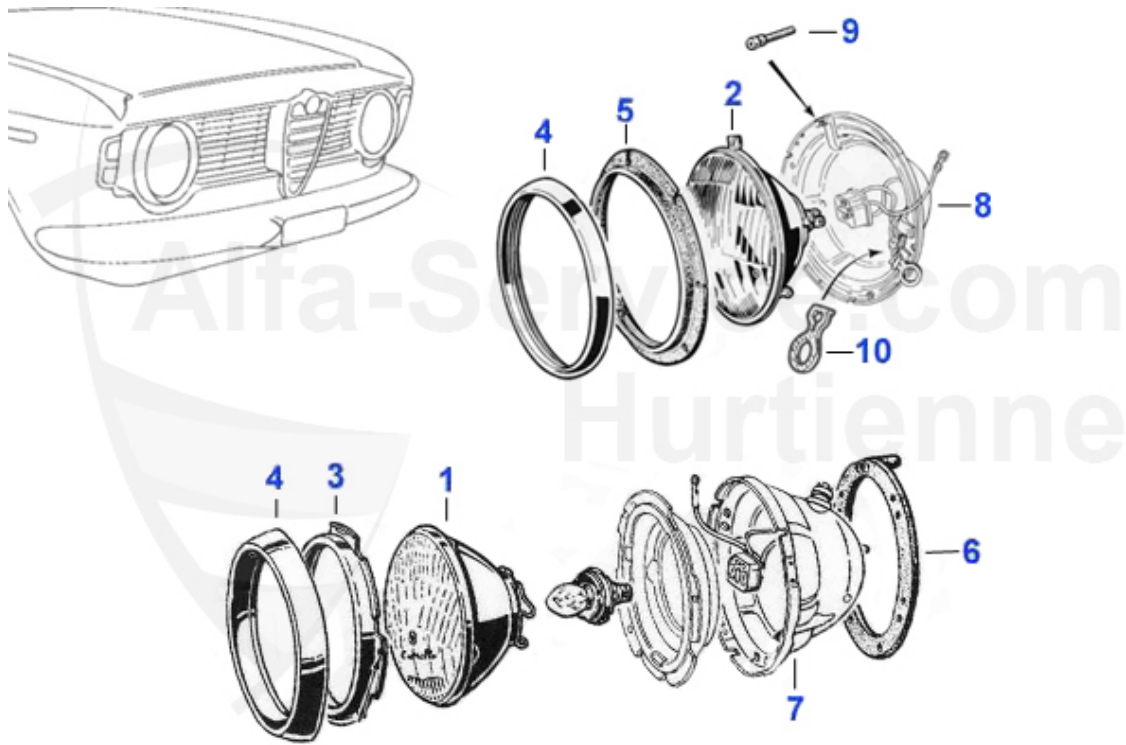

GT Bertone > carroceria > alumbrado > faros 2

1	16 035 0 0	faro Spider H4 Carello Design	39.00 EUR
1	16 194 3 0	Scheinwerfer H4 7" Spider original CARELLO Look, Linksve	41.00 EUR
1	16 036 0 0	Scheinwerfereinsatz Spider Bilux	95.00 EUR
2	16 207 0 0	Bilux Außerscheinwerfer 7" Giulia u. GT	99.00 EUR
2	16 018 0 0	faro ext H4 / Giulia 63-74, GT Bertone Berlina 1750 (00	49.50 EUR
2	16 019 0 0	Außerscheinwerfer H4 7" Giulia, Berlina 1750 ,GT, RHD L	51.00 EUR
3	16 063 3 0	Crómico aro fijacion faro 170mm	23.00 EUR
4	19 027 2 0 OHNE	Scheinwerferzierring Kantenhaube ohne Regleröffnung	105.01 EUR
5	16 072 2 0	goma para faro ext. Giulia et Bertone GT (170mm)	15.90 EUR
6	16 115 3 0	goma entre faro y aleta Spider	11.01 EUR
7	16 211 0 0	Scheinwerfertopf 7" Kunststoff 105	80.00 EUR
7	16 195 3 0	Scheinwerfertopf Spider breiter Lampenring S.3+S.4	115.00 EUR
7	16 200 3 0	Scheinwerfertopf Spider RH und Fastback jr. hinten offe	105.01 EUR
8	16 209 0 0	soporte de faro GT/GTJ Giulia Super/TI 7 pulgada	92.00 EUR
9	16 141 0 0	Tornillo ajuste faro	4.50 EUR
10	16 002 0 0	Zugring für Lampenhalter CARELLO, Giulia und GTJ/GTV	6.90 EUR