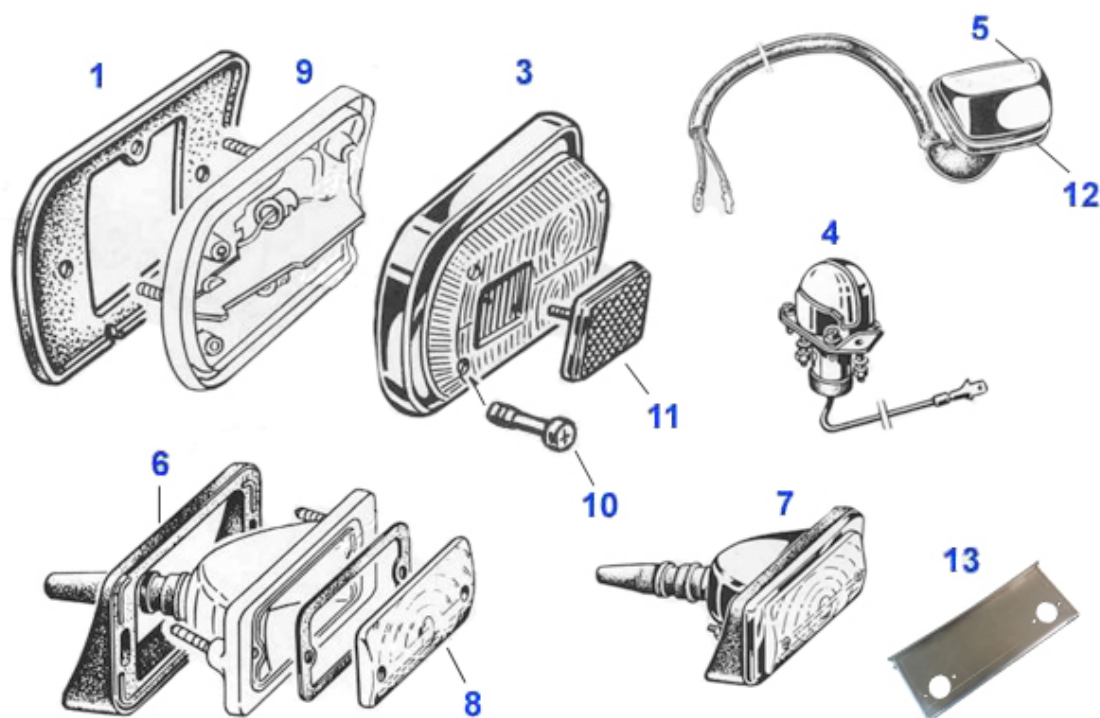

GT Bertone > carroceria > alumbrado > GT 1300-1750 hinten

1	18 135 2 0	juego de 2 gomas soporte foco trasero GT Bertone 1300-1	32.00 EUR
3	16 206 2 2	Rückleuchtenglas GT-Bertone rechts US rot/rot 1300,1600	125.00 EUR
3	16 206 2 1	Rückleuchtenglas GT Bertone links US rot/rot 1300,1600,	125.00 EUR
3	16 173 2 2	Lente de luz trasera GT Bertone 1300-1750, zquierda, di	114.89 EUR
3	16 173 2 1	Lente de luz trasera GT Bertone 1300-1750, izquierda, d	114.89 EUR
4	16 074 2 0	Luz de placa matricula GT Bertone,Giulia 62-69, design	114.00 EUR
5	16 017 0 0	Luz de placa matricula 2.serie Spider, con junta GT,Giu	38.90 EUR
6	18 145 2 0	ojo de gato foco trasero GT	25.89 EUR
7	16 075 2 0	luz de marcha atras bertone GT	139.00 EUR
8	16 090 2 0	tulipa luz de marcha atras Carello Bertone GT	39.00 EUR
9	16 190 2 1	base plastica foco post. izq. Bertone GT 1300,1600,1750	119.00 EUR
9	16 190 2 2	base plastica foco post. der. Bertone GT 1300,1600,1750	119.00 EUR
10	16 304 2 0	juego de tornillos pastica fardo trasero GTJ,version ori	7.00 EUR
11	16 176 2 0	Reflektor Rücklichtglas GTJ Carello	28.50 EUR
12	18 025 0 0	guarnición luz placa de matrícula 2. serie, para articu	6.50 EUR
13	16 127 2 0	Halter Kennzeichenleuchten GTA/GTAm für Kfz.ohne Stoßst	109.00 EUR