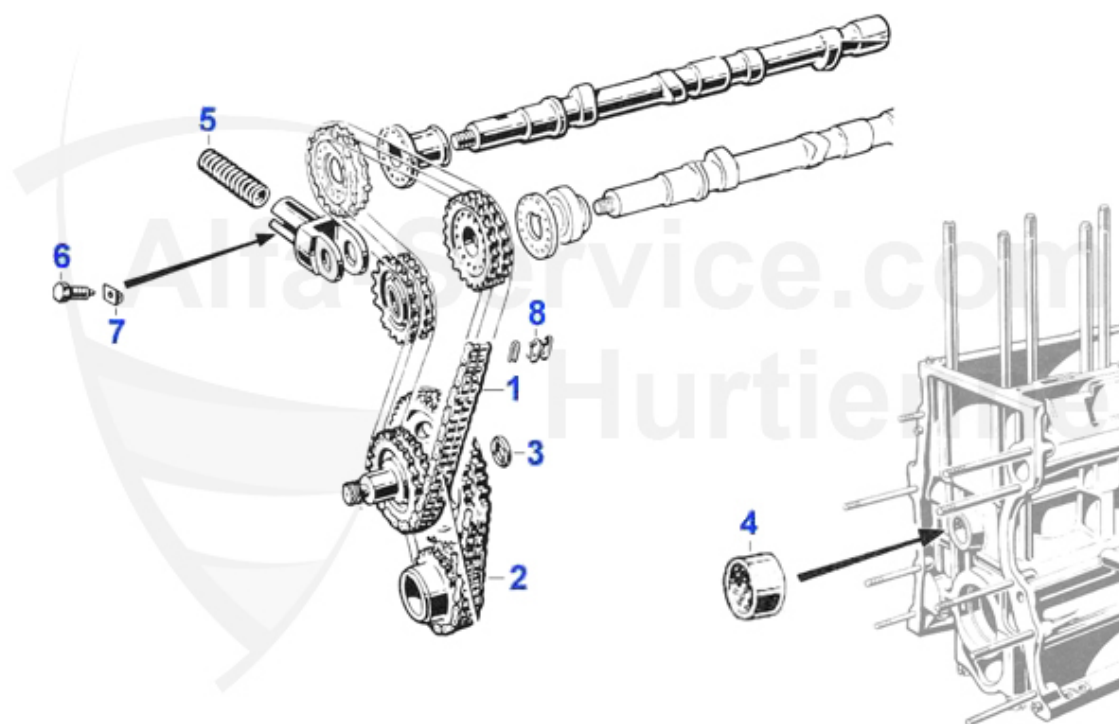

GT Bertone > motor > cadenas distribucion

1	03 046 0 0 I	cadena distribucion IWIS 1750-2000 incl. eslabon rapido	95.00 EUR
1	03 046 0 0	cadena distribucion larga 1750-2000 incl. eslabon rapido	44.49 EUR
1	03 249 0 0 I	cadena distribucion IWIS 1600 incl. eslabon rapido	89.00 EUR
1	03 248 0 0 I	cadena distribucion IWIS 1300 larga (incl. eslabon rapi	89.00 EUR
1	03 248 0 0	cadena distrib. 1300 larga (incl eslabon rapido)	39.00 EUR
1	03 249 0 0	cadena distribucion IWIS 1600 (incl. eslabon rapido)	41.50 EUR
2	03 047 0 0	cadena distribucion 1300-2000 corta	24.50 EUR
2	03 047 0 0 I	cadena distribucion IWIS 1300-2000 court	55.00 EUR
3	03 085 0 0	Anlaufscheibe Kettenrad 1300-2000 Nordmotor O.E.6053980	4.50 EUR
4	03 118 0 0	Lagerhülse im Motorblock für Kettenrad 1300/1600/1750 n	15.90 EUR
4	03 124 0 0	Lagerhülse im Motorblock für Kettenrad 2000cc (14,5mm),	15.90 EUR
5	03 120 0 0	muelle tensor	7.90 EUR
6	03 101 0 0	tornillo tensor	6.50 EUR
7	03 100 0 0	cala tensor	4.50 EUR
8	03 048 0 0	eslabon rapido para cadena distr.	4.50 EUR