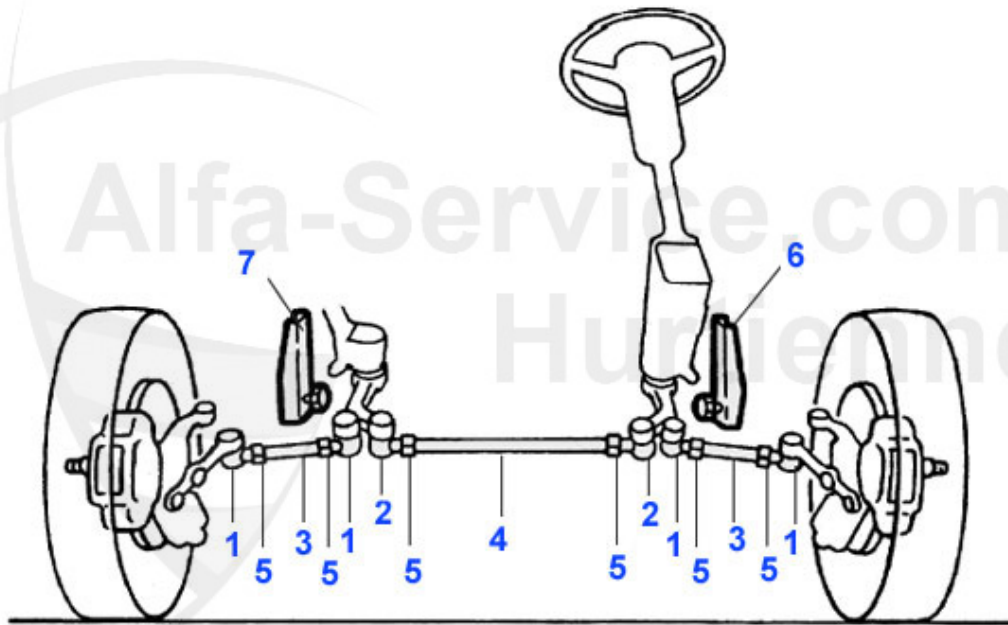

GT Bertone > direccion > rotulas de direccion

1	06 006 0 1	rotula direccion (para barra ext.) paso a izq.	28.50 EUR
1	06 006 0 2	rotula direccion (para barra ext.) paso a der.	28.50 EUR
1	06 033 0 2	rotula direccion (para barra ext.) paso a der., calidad	Preis auf Anfrage
1	06 033 0 1	rotula direccion (para barra ext.) paso a izq., calidad	59.00 EUR
2	06 018 0 1	rotula direccion (para barra int.) paso a izq., calidad	52.00 EUR
2	06 004 0 1	rotula direccion (para barra int.) paso a izq.	19.00 EUR
2	06 004 0 2	rotula direccion (para barra int.) paso a der.	19.00 EUR
2	06 018 0 2	rotula direccion (para barra int.) paso a der., calidad	52.00 EUR
3	06 009 0 0	barra direccion ext.	27.50 EUR
4	06 003 0 0	barra direccion central	39.50 EUR
5	06 011 0 2	tuerca rotula direccion (paso a der.)	2.55 EUR
5	06 011 0 1	tuerca rotula direccion (paso a izq.)	2.55 EUR