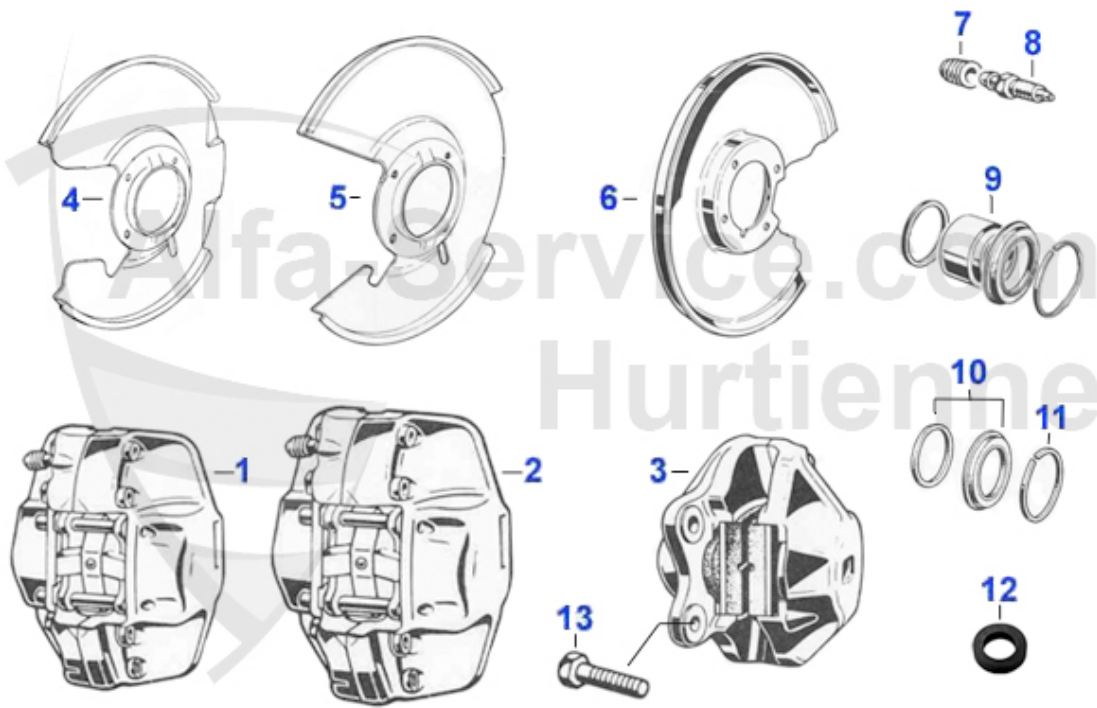

GT Bertone > frenado > circuito hidraulico frenos > pinzas

13 13 014 0 0

Befestigungsschraube Bremssattel hinten 10x1,25 nicht f

2.50 EUR