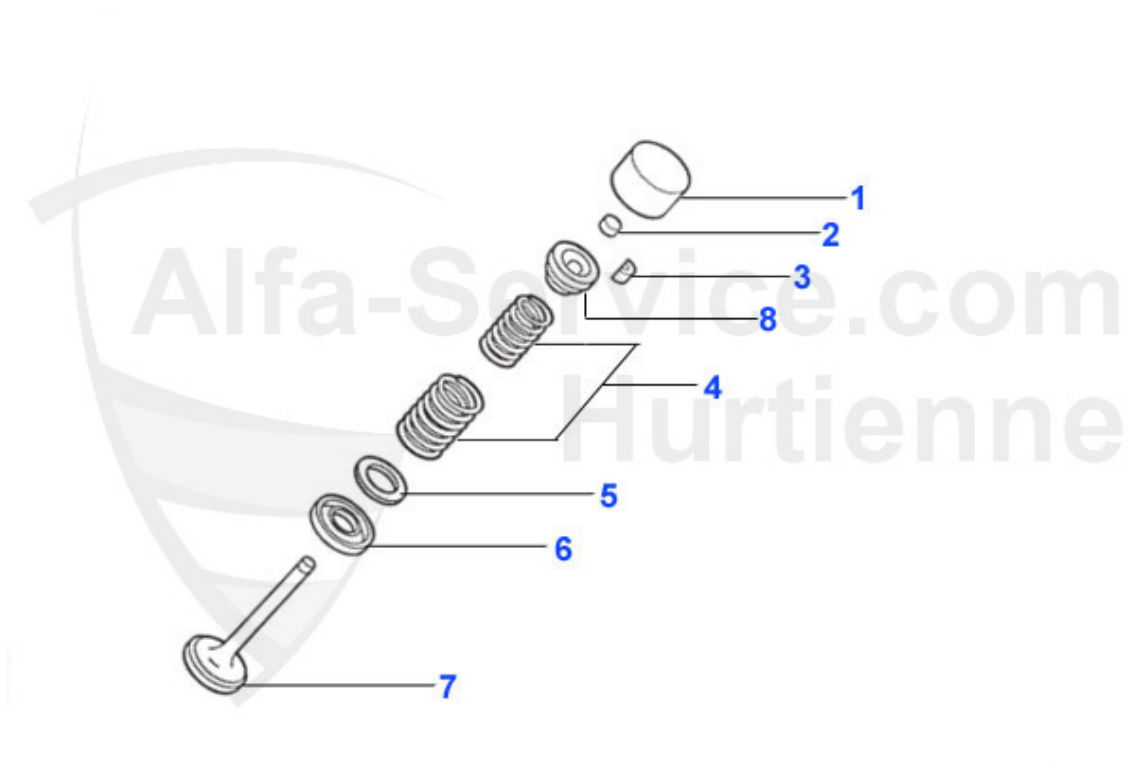

GT Bertone > motor > culata > valvulas

1	03 068 0 0	botador de valvula	16.90 EUR
1	03 083 0 0	botador de valvula con recubrimiento DLC 101/105/116/75	35.00 EUR
2	VEP2650	Ventileinstellplättchen 2.650	11.80 EUR
2	VEP2675	Ventileinstellplättchen 2.675	11.80 EUR
2	VEP2700	Ventileinstellplättchen 2.700	11.80 EUR
2	VEP2725	Ventileinstellplättchen 2.725	11.80 EUR
2	VEP2750	Ventileinstellplättchen 2.750	11.80 EUR
2	VEP2775	Ventileinstellplättchen 2.775	11.80 EUR
2	VEP2800	Ventileinstellplättchen 2.800	11.80 EUR
2	VEP2825	Ventileinstellplättchen 2.825	11.80 EUR
2	VEP2850	Ventileinstellplättchen 2.850	11.80 EUR
2	VEP2875	Ventileinstellplättchen 2.875	11.80 EUR
2	VEP2625	Ventileinstellplättchen 2.625	12.40 EUR
2	VEP2600	Ventileinstellplättchen 2.600	11.80 EUR
2	VEP2575	pastilla de valvula 2.575	12.40 EUR
2	VEP2300	pastilla de valvula 2.300	11.80 EUR
2	VEP2325	pastilla de valvula 2.325	12.40 EUR
2	VEP2350	pastilla de valvula 2.350	11.80 EUR
2	VEP2375	pastilla de valvula 2.375	11.80 EUR
2	VEP2400	pastilla de valvula 2.400	11.80 EUR
2	VEP2425	pastilla de valvula 2.425	11.80 EUR
2	VEP2450	pastilla de valvula 2.450	11.80 EUR
2	VEP2475	pastilla de valvula 2.475	11.80 EUR
2	VEP2500	Ventileinstellplättchen 2.500	11.80 EUR
2	VEP2525	pastilla de valvula 2.525	11.80 EUR