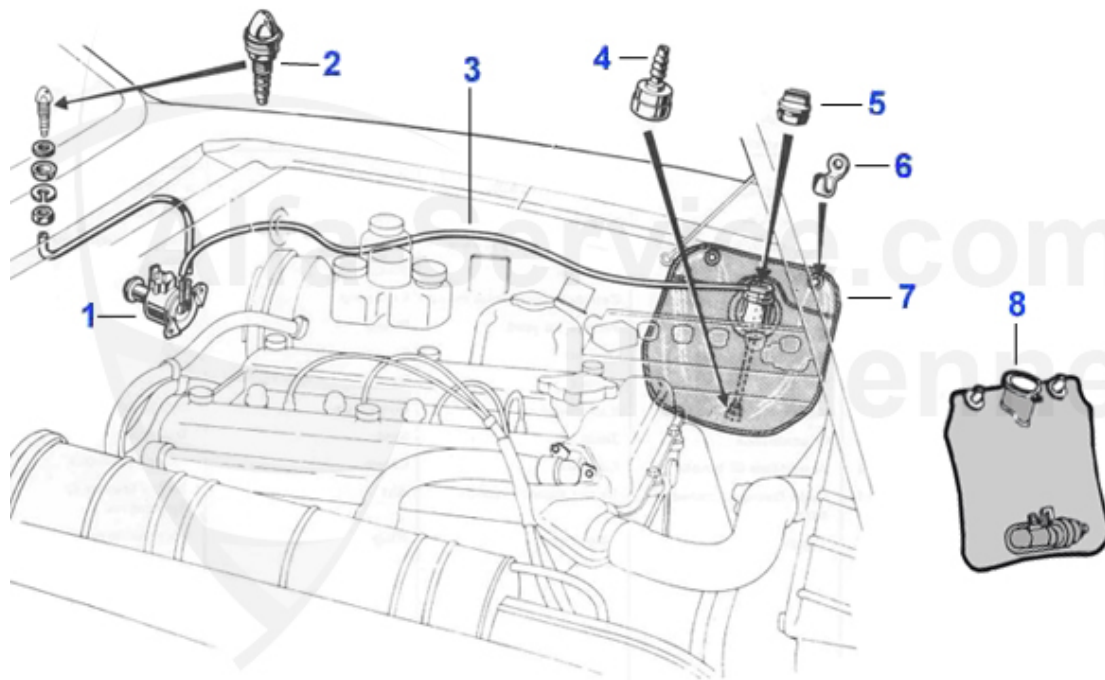

GT Bertone > sistema limpia parabrisas > lava parabrisas

1	14 021 0 0	bomba a pedal para limpiaparabrisas	65.00 EUR
2	25 039 0 0	Waschdüse 2-strahlig Chrom Giulia und GT	13.90 EUR
2	25 021 0 0	salida negra limpia PB 2-salidas Giulia y GT	3.90 EUR
3	25 012 0 0	latiguillo LG 3,75 m	7.90 EUR
4	25 043 0 0	Filterelement für Spritzschlauch	6.50 EUR
4	25 015 0 0	valvula anti retorno	7.50 EUR
5	25 010 3 0	tapon para bocal limpia PB con bomba	2.70 EUR
5	08 011 0 0	tapon bolsa limpia para brisas	2.50 EUR
6	08 110 0 0	abrazadera bolsa agua GT, Giulia, Spider hasta 1980	1.75 EUR
7	08 010 0 0	bolsa aqua limpia PB azul	19.90 EUR
8	25 014 0 0	bolsa aqua limpia PB con bomba el.	34.50 EUR