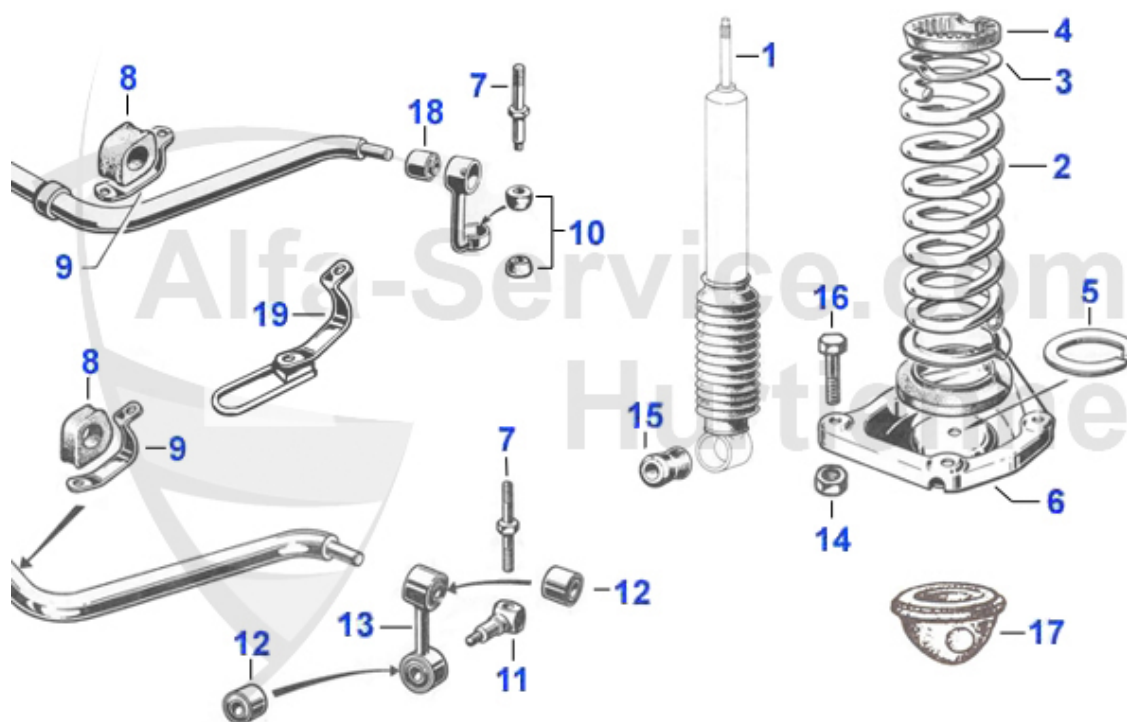

1	12 001 0 0	Amortiguador KYB estándar delantero	67.50 EUR
1	12 003 0 0	Amortiguador KONI rojo estándar ajustable delantero	149.00 EUR
1	12 005 0 0	Amortiguador BILSTEIN gas duro presión amarillo delante	149.00 EUR
1	12 149 0 0	Amortiguador KONI amarillo sport regulable delantero	129.90 EUR
2	12 008 3 0	muelle suspension delantero 1300-2000std	95.00 EUR
3	12 017 0 0	aro metal para muelle del.	9.00 EUR
4	12 016 0 0	aro caucho muelle del.	10.50 EUR
5	12 169 0 0	cala de espesor 10mm muelle en aluminio	22.00 EUR
5	12 018 0 0	cala de espesor 6mm muelle del.	29.50 EUR
6	12 013 R 0	Federteller Racing 1300-2000 Nord	99.00 EUR
6	12 013 0 1	plato muelle izq.	49.50 EUR
6	12 013 0 2	plato muelle der.	49.50 EUR
7	12 093 0 0	tornillo plato muelle/barra estab. 68-86	23.00 EUR
8	12 038 0 0	silent bloc barra stab. delantera	6.90 EUR
8	12 200 S B	Set di gomma stabilizzante in PU da 24 mm	26.00 EUR
9	12 039 0 0	abrazadera para 524.038.00	8.70 EUR
10	12 095 0 0	silent bloc bieleta barra stab. del. 64-68	6.25 EUR
11	12 136 0 0	soporte bieleta barra stab. del. 68-86	23.90 EUR
12	12 037 0 0	silent bloc bieleta barra stab. delantera (diam. 30mm)	9.90 EUR
12	12 088 0 0	silent bloc bieleta barra stab. delantera (diam. 33mm)	12.10 EUR
13	12 135 0 0	bieleta barra stab. del. 68-86 (comleta)	28.50 EUR
14	12 121 0 0	tuerca plato muelle	2.00 EUR
15	12 222 0 0	Gummi Stoßdämpferauge 1300-2000 Nord	5.00 EUR
15	12 197 S B	Buje PU amortiguador inferior set	25.00 EUR
16	12 120 0 0	Schraube Federteller	3.50 EUR