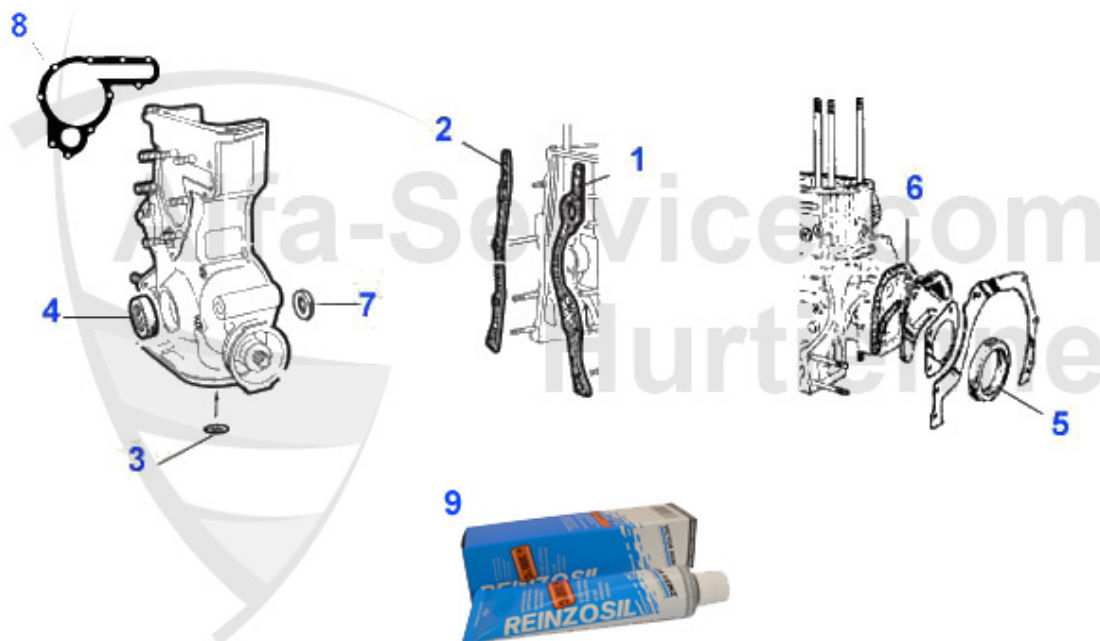

GT Bertone > motor > juntas motor > tapas del/traseras motor

1	02 050 0 4	junta carter distri 1750 izq. (version filtre papel)	3.90 EUR
1	02 050 0 2	junta carter distri 1300 izq. (version filtro roscado)	3.90 EUR
1	02 050 0 3	junta carter distri 1600 izq. (version filtro roscado)	3.90 EUR
1	02 050 0 5	junta carter distri 2000 izq. 105/115, Giulietta, GTV(1	4.65 EUR
1	02 050 0 8	junta carter distri 1600 izq. (version filtro papel)	3.90 EUR
1	02 050 0 7	junta carter distri 1300 izq. (version filto papel)	3.90 EUR
2	02 050 0 6	junta carter distri der.	4.95 EUR
3	02 073 0 0	junta bomba aceite	1.70 EUR
4	02 022 0 0	retén ciguenal delantero 35/50/10	9.50 EUR
5	02 023 0 0	retén ciguenal trasero, 82/105/12/, 105 89, Alfetta, Gi	25.00 EUR
6	02 061 0 0	junta tapa posterior	4.20 EUR
7	02 076 0 0	junta carter distri	2.90 EUR
8	02 047 0 0	junta bomba aqua	4.20 EUR
9	24 085 0 0	material de cierre Reinzosil 70 ml	15.01 EUR