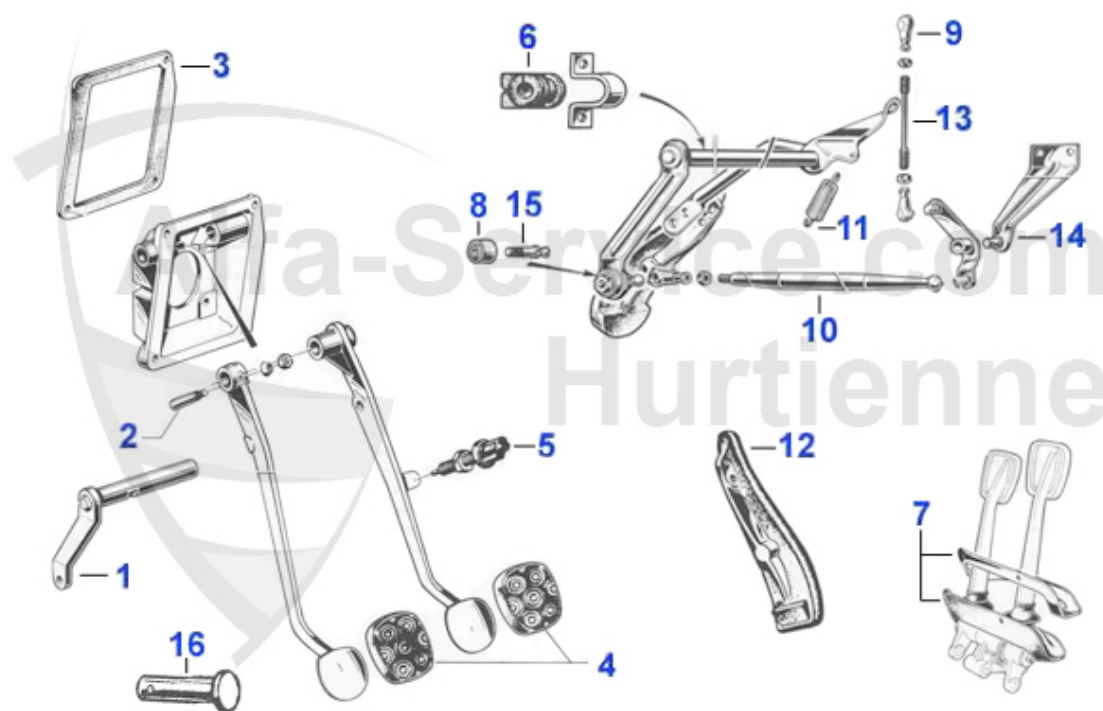

GT Bertone > pedales > pedales

1	09 024 0 0	eje pedal embrague, pedaliera alta	94.00 EUR
2	09 026 0 0	chaveta pedal embr./eje	7.50 EUR
3	09 027 0 0	Dichtung Pedalerie Stirnwand n.l. Pedalkasten hängende	28.50 EUR
4	18 010 0 0	caucho pedal embr./frenos	4.95 EUR
5	14 041 0 0	contactor frenos mecanico 70-89, Alfetta Giulietta, GTV	12.90 EUR
6	03 174 0 0	casquillo guia para varilla acc.	4.90 EUR
7	18 008 0 0	goma para pedaliera baja, volante a la derecha	98.00 EUR
8	03 216 0 0	silent bloc varilla acc., diam. 20mm	4.90 EUR
9	03 131 0 0	rotula para bieletta acc.	4.00 EUR
10	03 132 0 0	bielletta acc.	22.00 EUR
11	03 176 0 0	muelle pedal acoplo/freno	7.89 EUR
12	18 110 0 0	pedal acc. Pedales abajo	53.00 EUR
12	18 077 0 0	pedal acc. Pedales arriba	47.01 EUR
13	03 136 0 0	Gelenkstange kurz	13.90 EUR
14	03 169 0 0	Umlenkhebel für Gasgestänge 1600-2000 105 Aluminium-Frä	165.01 EUR
14	03 502 0 0	palier direccion por vinculo de acceleration, forma ori	149.00 EUR
15	03 065 0 0	perno esférico por vinculo de aceleración	8.90 EUR
16	13 111 0 0	Perno de montaje embrague/freno pedales de pie 8x20x16,	3.50 EUR