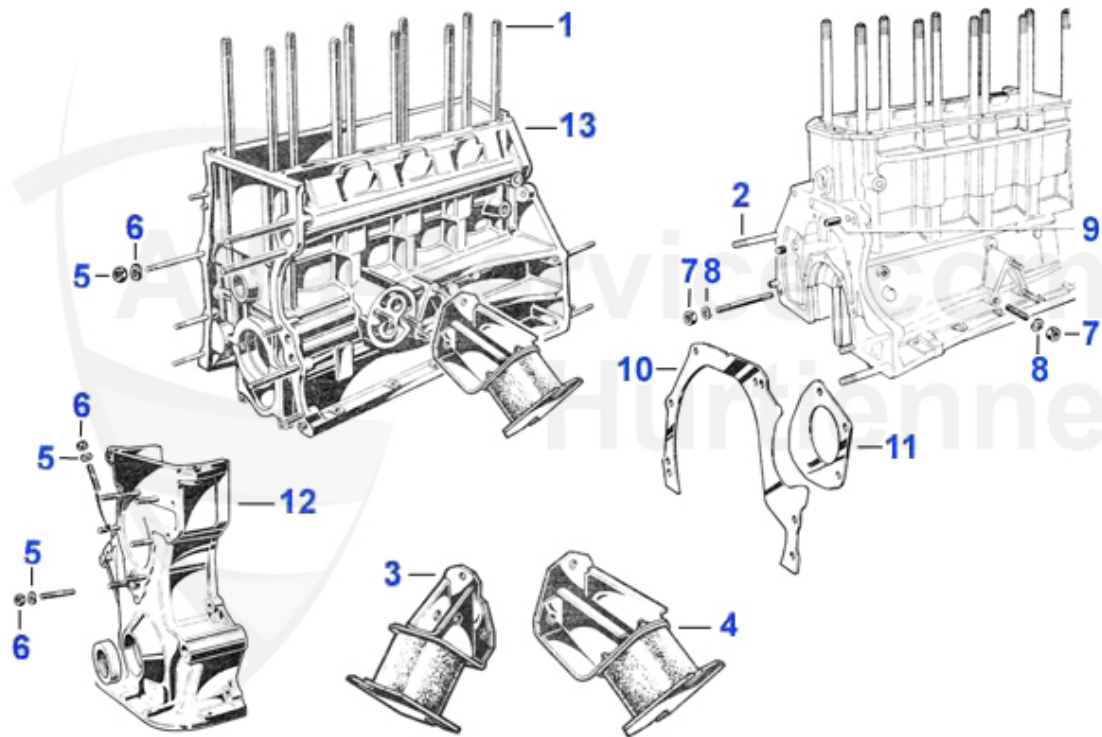

GT Bertone > motor > bloque motor > bloque motor/soportes

1	03 234 0 0	Stehbolzen Motor-Zy.kopf 1600	30.00 EUR
1	03 236 0 0	esparrago motr/culata 1750-2000 M 12	31.00 EUR
1	03 237 0 0	Stehbolzen Motor - Zy.kopf1300	30.00 EUR
2	03 143 0 0	esparrago motor/caja vel. 105/116	4.75 EUR
3	03 066 R 2	Motorhalter rechts Racing 75 Shore	59.50 EUR
3	03 066 3 2	soporte motor adm.	49.50 EUR
4	03 066 R 1	Motorhalter links Racing 75 Shore	59.50 EUR
4	03 066 3 1	soporte motor escape	49.50 EUR
5	03 860 0 0	Federscheibe Ölwanne 6mm	0.20 EUR
6	03 610 0 0	Mutter Ölwanneoberteil M6x1	0.30 EUR
7	03 262 0 0	tuerca acero, paso de 100, 8x1 acero llave 13	0.90 EUR
8	03 116 0 0	Federring 8mm	0.10 EUR
9	03 198 0 0	teton centraje bloque motor trasero	Preis auf Anfrage
10	04 050 0 0	cala de espesor motor caja vel.	29.00 EUR
11	14 011 0 0	Distanzblech für Anlasser 105/115/116 Alfetta,Giulietta	11.90 EUR
12	03 272 0 0	carter distribucion	107.10 EUR
13	03 227 0 0	bloque motor 1600 Typ 105 (filtro roscado) ocasion	Preis auf Anfrage
13	03 232 0 0	bloque motor 2000 Typ 116 (filtro roscado) ocasion	Preis auf Anfrage
13	03 230 0 0	bloque motor 1800 Typ 116, (filtro roscado) ocasion	Preis auf Anfrage
13	03 228 0 0	bloque motor 1600 Typ 116 (filtro roscado) ocasion	Preis auf Anfrage
13	03 231 0 0	bloque motor 2000 Typ 105 (filtro roscado) ocasion	Preis auf Anfrage
13	03 233 0 0	bloque motor 1300 1ra Serie (filtro en bocal) ocasion	Preis auf Anfrage