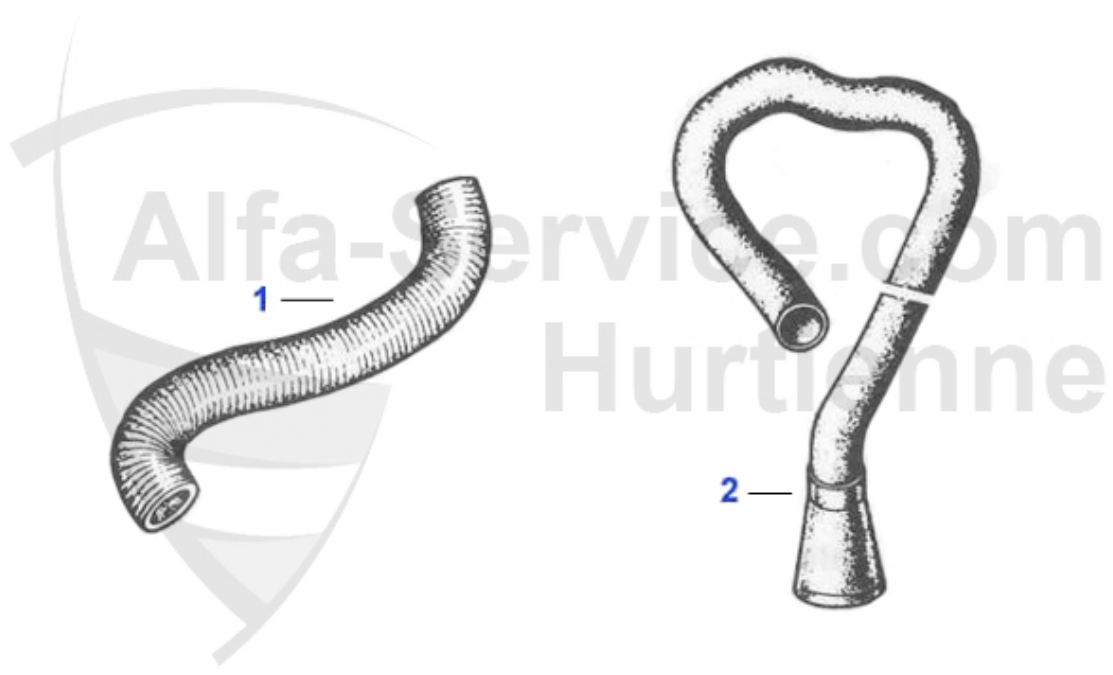

GT Bertone > calefaccion/ventilacion > salida de agua

1	18 150 0 0	manguera de salida de agua gris mod.105	22.90 EUR
2	18 181 2 0	Wasserablaufschauch GT	99.00 EUR