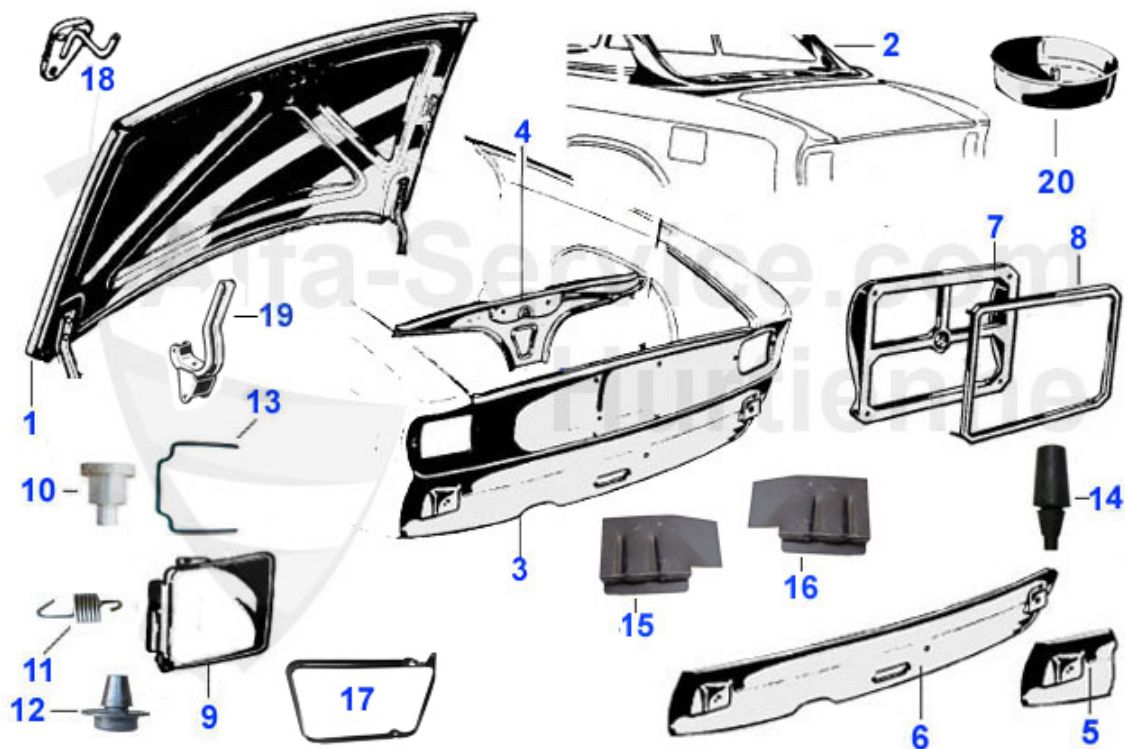

GT Bertone > carroceria > chapa > parte trasera

1	15 027 2 0	capo mateletero GT Bertone Alu (con hueco para emblema)	765.00 EUR
1	15 033 2 0	KIT DE MUELLES DE TORSION POR MALETERO GT/V	79.00 EUR
1	15 197 2 0	capo mateletero GT Bertone Alu (sin hueco para emblema)	765.00 EUR
1	15 293 2 0	capo mateletero GT Bertone Acero (sin hueco para emblema)	475.00 EUR
1	15 294 2 0	capo mateletero GT Bertone Acero (con hueco para emblema)	475.00 EUR
2	15 228 2 0	chapa rep. bajo luna trasera GT Bertone	265.00 EUR
2	15 093 2 0	conector chapa rep. bajo luna trasera GTe Bertone	159.00 EUR
3	15 160 2 0	panel trasero GT 1300-1750 acero	449.00 EUR
3	15 160 A 0	panel trasero GT Bertone 1.3-1.75 alu	649.00 EUR
3	15 161 2 0	panel trasero GT Bertone 2000 acero	449.00 EUR
3	15 161 A 0	panel trasero GTV 2000 Alu	705.00 EUR
4	15 140 2 0	refuerzo interno panel trasero GT	199.00 EUR
5	15 035 2 1	chapa rep. panel post. izq. inf. GT	Preis auf Anfrage
5	15 035 2 2	chapa rep. panel post. der. inf. GT	Preis auf Anfrage
6	15 182 2 0	chapa rep. panel trasero inf. GT 1.3- 1.75 acero	165.01 EUR
6	15 288 2 0	chapa rep. panel trasero inf. GTV 2000 acero	165.01 EUR
7	19 174 2 0	soporte placa matricula GT (plastico)	79.00 EUR
8	19 138 2 0	marco de placa Giulia/GT	17.90 EUR
9	15 183 2 0	trampilla gas. Giulia/GT Bertone	99.00 EUR
10	18 132 2 0	niete para trampilla gasolina	4.80 EUR
11	18 133 2 0	muelle trampilla gasolina	4.50 EUR
12	18 128 0 0	taco trampilla gasolina Giulia / GT Bertone	4.25 EUR
13	18 131 2 0	goma cuadro trampilla gasolina Giulia / GT Bertone	10.50 EUR
14	18 183 2 0	Anschlaggummi Scharnier Motorhaube/Kofferdeckel GT/GTJ	6.90 EUR
15	15 169 3 1	chapa refuerzo izq. correa puente tras.	67.50 EUR