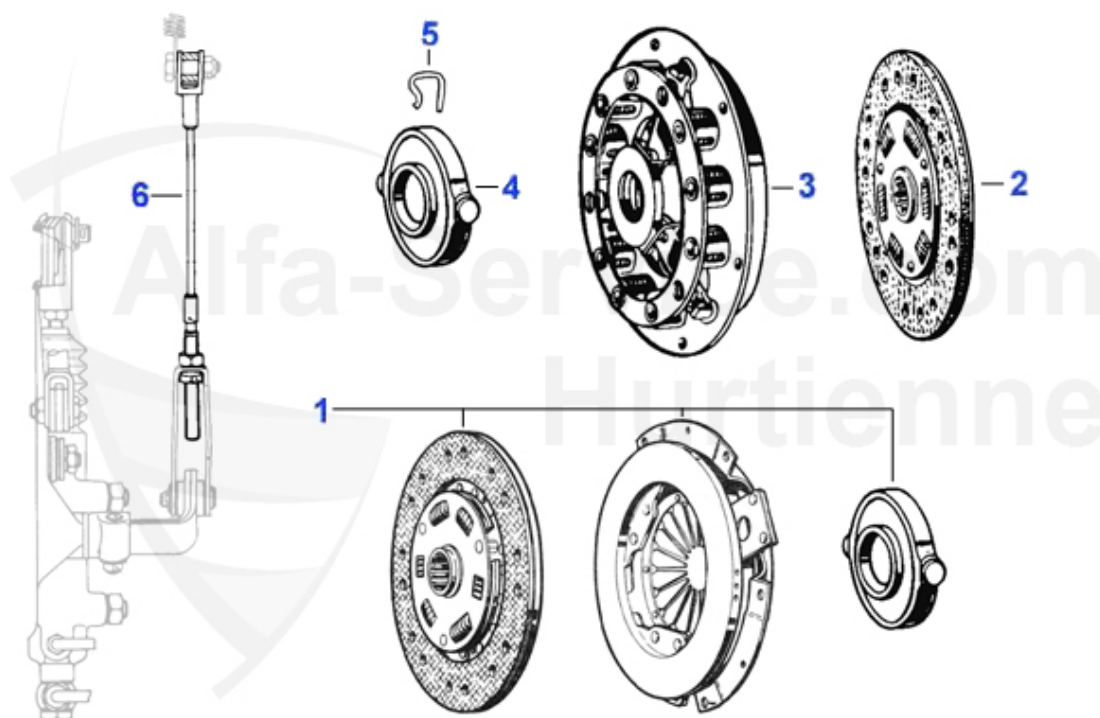

GT Bertone > transmision > embrague > mando mecanico

0	09 044 0 0	Ausrücklager mechanische Kupplung, Version mit Haltebügel	68.00 EUR
0	09 042 0 0	Haltebügel Ausrücklager 1. Serie original Ausführung	5.90 EUR
0	09 056 0 0	Kupplungsset 105 1.Serie modifiziert Für alle 105er 1	455.00 EUR
0	09 040 0 0	abrazadera cojinete empuje 1ra Serie	4.50 EUR
0	09 032 0 0	cojinete emouje (con mando mecanico)	69.00 EUR
0	09 031 0 0	mechanico embrague 64-68 (con mando mecanico)	249.00 EUR
0	09 030 0 0	disco embrague 63-68 Fichtel und Sachs (con mando meca	159.00 EUR
0	09 029 0 0	disco embrague 63-68 (con mando mecanico) diámetro 20	99.50 EUR
0	09 028 0 0	cable mando embrague	21.50 EUR
1	09 056 0 0	Kupplungsset 105 1.Serie modifiziert Für alle 105er 1	455.00 EUR
2	09 030 0 0	disco embrague 63-68 Fichtel und Sachs (con mando meca	159.00 EUR
2	09 029 0 0	disco embrague 63-68 (con mando mecanico) diámetro 20	99.50 EUR
3	09 031 0 0	mechanico embrague 64-68 (con mando mecanico)	249.00 EUR
4	09 032 0 0	cojinete emouje (con mando mecanico)	69.00 EUR
4	09 044 0 0	Ausrücklager mechanische Kupplung, Version mit Haltebügel	68.00 EUR
5	09 042 0 0	Haltebügel Ausrücklager 1. Serie original Ausführung	5.90 EUR
5	09 040 0 0	abrazadera cojinete empuje 1ra Serie	4.50 EUR
6	09 028 0 0	cable mando embrague	21.50 EUR