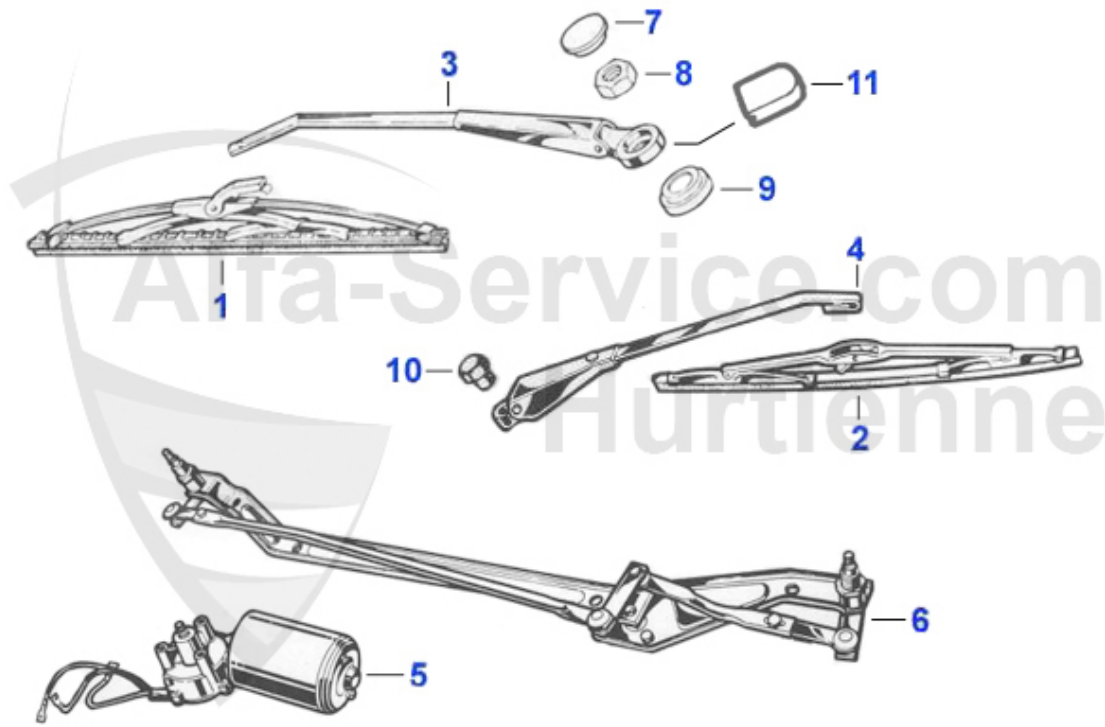

GT Bertone > sistema limpia parabrisas > limpia parabrisas

1	25 003 0 0	juego 2 escobillas limpia PB cromados,GT Giulia y coda	35.90 EUR
2	25 004 0 0	juego 2 escobillas limpia PB cromados GT Giulia, y Coda	35.90 EUR
3	25 018 2 1	brazo limpia PB Giulia et GT izq. (a teton)	29.90 EUR
3	25 018 2 2	brazo limpia PB Giulia et GT der. (a teton)	29.90 EUR
4	25 017 3 2	brazo limpia PB Giulia, GT, Coda Longa der.	34.20 EUR
4	25 017 3 1	brazo limpia PB Giulia, GT, Coda Longa izq.	34.20 EUR
5	14 128 2 0	Wischemotor Gt 4 Anschlüsse 1600-2000	179.00 EUR
5	14 120 2 0	Wischemotor GT 3 Anschlüsse	179.00 EUR
6	25 037 2 0	Scheibenwischergestänge Bertone	225.01 EUR
7	25 007 2 0	capuchon gris	2.59 EUR
8	25 042 0 0	Mutter Wischerwelle, flach, für Wischerarme mit Plastik	0.80 EUR
9	25 035 0 0	capuchon eje limpia PB Giulia, GT	8.50 EUR
10	25 008 3 0	tuerca ciega para brazo limpia PB	1.20 EUR
10	25 001 3 0	Hutmutter Wischerarm M6 Edelstahl	Preis auf Anfrage
11	25 002 0 0	Abdeckkappe Wischerarm oval 105/115	9.90 EUR