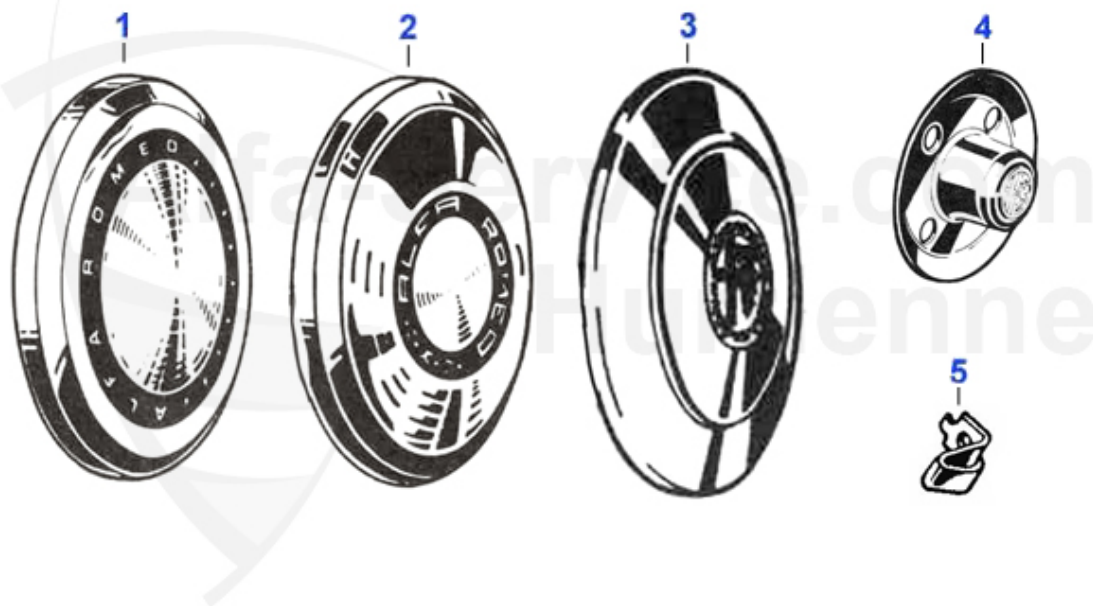

GT Bertone > suspension > embellecedores de rueda

0	19 200 0 0	Halteklammer große Radkappe 105 1.Serie und 101	4.95 EUR
1	19 019 0 0	embellecedor de rueda 1ra serie (monograma grand diamet	49.00 EUR
2	19 110 0 0	embellecedor der rueda 1. serie (monograma petit diamet	53.50 EUR
3	19 109 0 0	embellecedor de rueda 1ra serie (emblema en relief)	59.00 EUR
4	19 020 0 0	embellecedor de rueda 2da serie (emblema rapporte)	59.00 EUR
4	19 118 0 0	Embellecedor de rueda 2éme serie (emblema en relief)	42.00 EUR
5	19 200 0 0	Halteklammer große Radkappe 105 1.Serie und 101	4.95 EUR