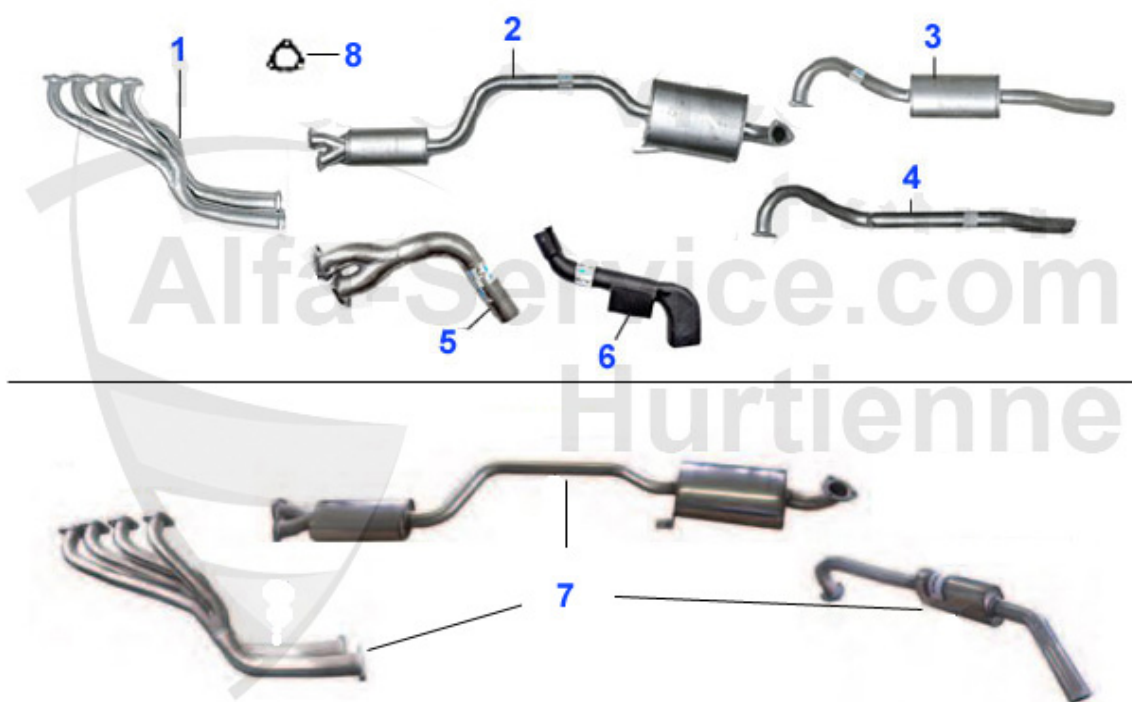

GT Bertone > escape > GTA

1	11 072 2 0	colector 4 en 1, GTA	815.00 EUR
2	11 073 2 0	silenciador prim.+int. GTa	590.00 EUR
3	11 074 2 0	silenciador terminal GTA	190.00 EUR
4	11 075 2 0	tubo Sport GTA	129.00 EUR
5	11 080 2 0	GTA salida lateral (ant.)	279.00 EUR
6	11 081 2 0	GTA salida lateral (posterior)	375.00 EUR
8	02 059 3 0	junta escape Spider catalyse 86-96, catalizador-silenc	6.79 EUR