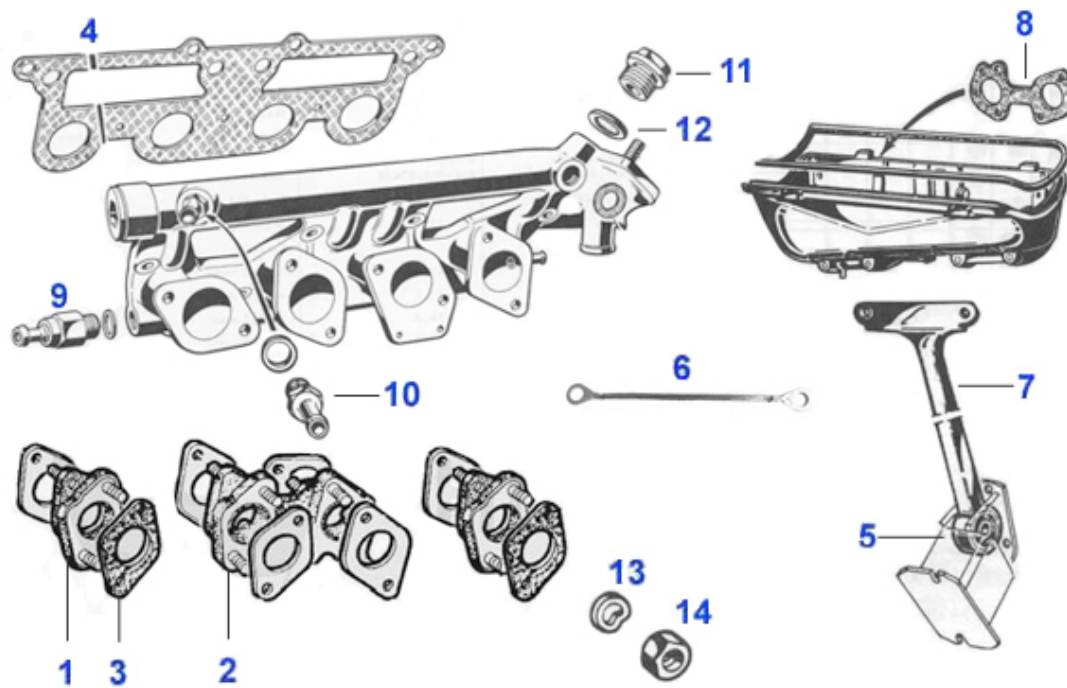

GT Bertone > circuito carburante > bridas de carburadores

1	02 088 0 0	kit brida carbu tipo Racing (4 piezas) 40 mm, 105/115 h	199.00 EUR
1	02 084 0 0	Satz (4Stk.) Ansaugflansche Aluminium 40mm Typ 105,115,	189.00 EUR
1	02 017 0 0	brida carbu 40 mm, todas 105/115 >90, 116>83	26.50 EUR
1	02 034 0 0	brida 45mm	42.99 EUR
2	02 018 0 0	brida doble 40 mm , todas 105/115>90 116>83	65.00 EUR
3	02 077 0 0	junta brida 45mm	1.95 EUR
3	02 019 0 0	junta brida 40mm	0.95 EUR
3	02 004 0 0	JUNTA BRIDA 40 MM HECHO DE MATERIAL RENFORZADO	1.00 EUR
4	02 016 R Z	junta colector adm. 1300-2000, versiones carburadores R	22.90 EUR
4	02 016 0 0	junta colector adm. 1300-2000, versiones carburadores	14.90 EUR
5	03 313 0 0	Casquillo soporte carburador	9.31 EUR
6	16 107 0 0	cable de masa 150mm (para carburadores) 150 mm	7.90 EUR
8	02 052 0 0	Dichtung Luftfilterkasten	3.15 EUR
9	13 141 0 0	Rückschlagventil an der Ansaugbrücke 5/8" 18	45.90 EUR
9	13 063 0 0	Rückschlagventil Bremsgerät	45.90 EUR
10	08 112 0 0	soporte conexión agua por colector admission den 6 mm,	18.50 EUR
10	08 111 0 0	soporte conexión de agua por colector admission en 10	18.50 EUR
11	08 070 0 0	radiador calefaccion intercambio 1ra serie	8.50 EUR
12	08 084 0 0	Kupferdichtring Entlüfter- schraube O.E.10280060	0.50 EUR
13	03 116 0 0	Federring 8mm	0.10 EUR
14	03 127 0 0	tuerca acero, paso de 100, 8x1 llave 12	0.90 EUR