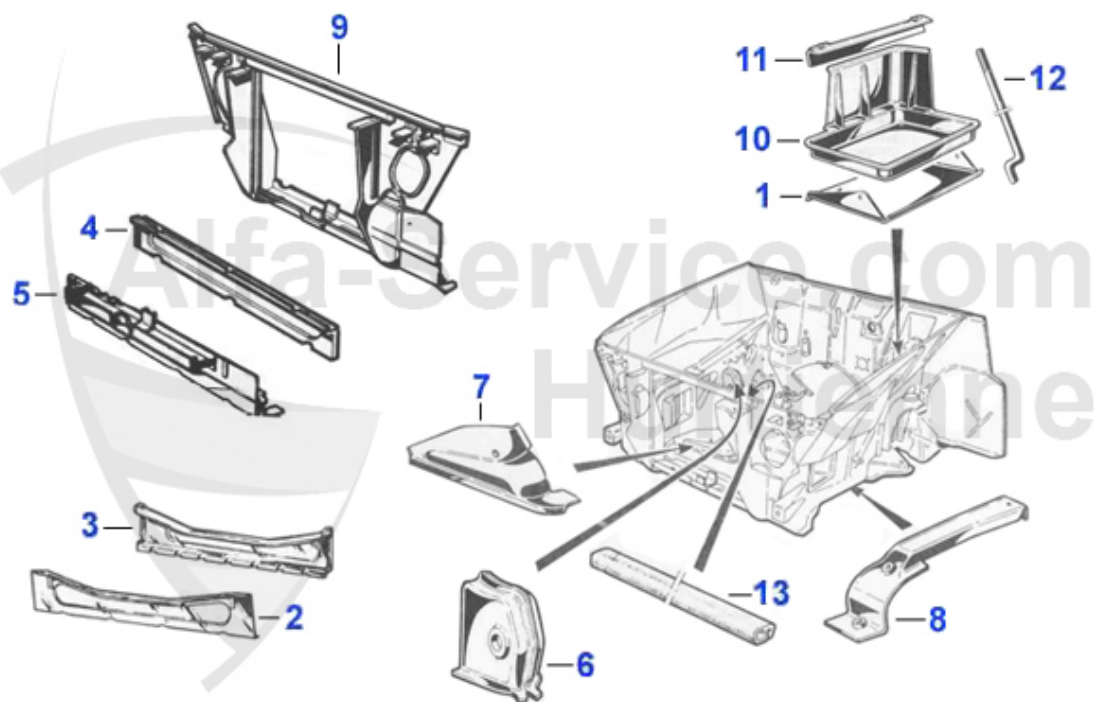

GT Bertone > carroceria > chapa > parte delantera innen

1	15 069 3 0	chapa soporte bateria	49.00 EUR
2	15 058 3 0	travesano inf. radiador delantero 1ra Serie 63-68	65.00 EUR
3	15 059 3 0	travesano inf. radiador posterior 1. Serie (Perfil en U	119.00 EUR
4	15 060 3 0	travesano inf. radiador posterior 68-93	59.00 EUR
5	15 221 0 0	travesano inf. radiador delantero 68-93	55.00 EUR
6	15 068 3 0	soporte travesano motor	79.00 EUR
7	15 154 3 1	pieza juntura izq.	105.01 EUR
7	15 154 3 2	pieza juntura izq.	105.01 EUR
8	15 155 3 1	pieza juntura izq.	35.00 EUR
8	15 155 3 2	pieza juntura der.	35.00 EUR
9	15 168 2 0	Luftkühlerkasten GT-Bertone 70-77	329.00 EUR
10	14 025 0 0	contenedor bateria plastico	37.60 EUR
10	15 071 0 0	Batterieschale Metall 1.Serie Giulia/GTJ Kantenh. Duett	139.90 EUR
11	14 027 0 0	angular mentenimientp bateria	18.50 EUR
12	14 026 0 0	Varilla roscada para soporte de montaje de batería	9.50 EUR
13	18 072 0 0	juego de perfiles en goma armazon radiador 2. serie Spi	23.50 EUR