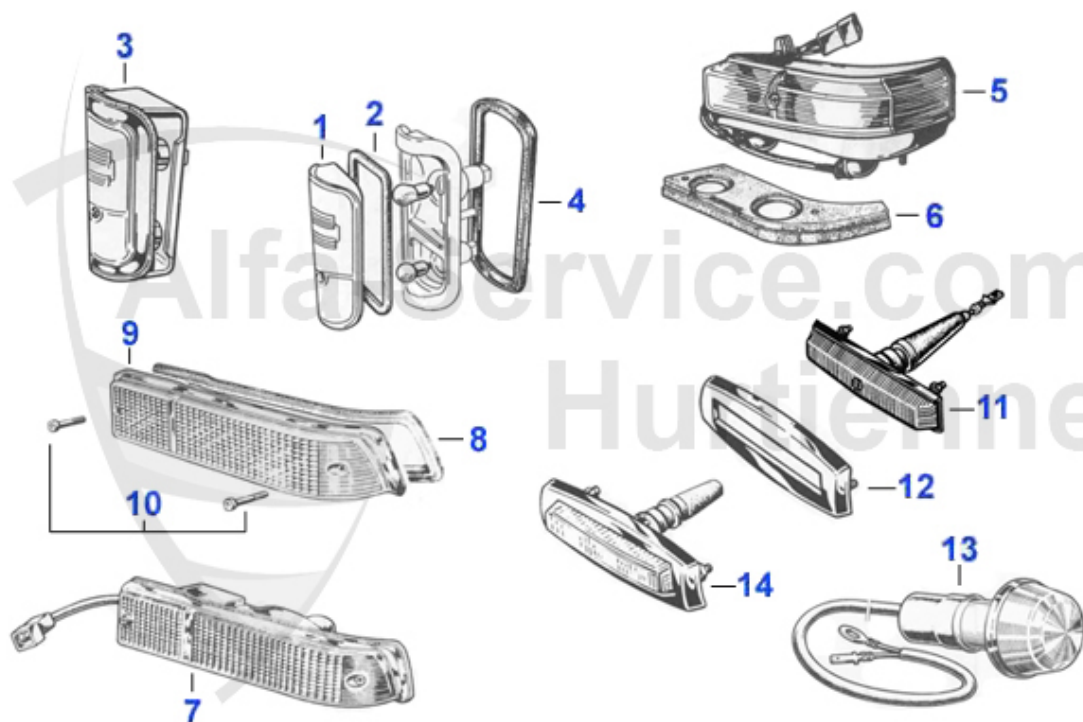

GT Bertone > carroceria > alumbrado > intermitentes

1	16 030 2 2	tulipa intermitente del. der., scalino, naranja-blanco	29.90 EUR
1	16 164 2 2	tulipa intermitente del. der., scalino, blanco-blanco	32.50 EUR
1	16 164 2 1	tulipa intermitente del. izq., scalino, blanco-blanco	32.50 EUR
1	16 030 2 1	tulipa intermitente del. izq., scalino, naranja-blanco	32.50 EUR
2	18 159 2 0	goma base/tulipa intermitente, scalino,	11.50 EUR
3	16 027 2 0	intermitentes delante por GT scalino, izq. + der. , sca	359.00 EUR
4	18 163 2 2	goma base intermitente carroceria, del. der., scalino,	13.99 EUR
4	18 163 2 1	goma base intermitente, carroceria, del. izq., scalino,	13.99 EUR
5	16 028 2 2	intermitente del. der. GT 1750 1ra Serie	Preis auf Anfrage
5	16 031 2 1	tulipa intermitente del. izq. GT 1750 1ra Serie	59.50 EUR
5	16 031 2 2	tulipa intermitente del. der. GT 1750 1ra Serie	59.50 EUR
5	16 028 2 1	intermitente del. izq. 1750 1ra Serie	Preis auf Anfrage
6	16 039 2 0	Satz Gummidichtung Blinker 1750 1. Serie vorne auf der	23.90 EUR
7	16 178 2 2	intermitente del. der. GT Bertone 70-77 blanco-blanco	135.01 EUR
7	16 029 2 2	intermitente del. der. GT Bertone 70-77 naranja-blanco	145.00 EUR
7	16 029 2 1	intermitente del. izq. GT Bertone 70-77 naranja-blanco	145.00 EUR
7	16 178 2 1	intermitente del. izq. GT Bertone 70-77 blanco-blanco	135.01 EUR
8	18 143 2 2	goma base intermitente / carroceria del. der. 70-77	19.90 EUR
8	18 143 2 1	goma base intermitente/carroceria del. izq. 70-77	19.90 EUR
9	16 165 2 2	tulipa intermitente del. der. GT Bertone 70-77, blanco-	49.00 EUR
9	16 032 2 2	tulipa intermitente del. der. GT Bertone 70-77, naranja	52.50 EUR
9	16 032 2 1	tulipa intermitente del. izq. GT Bertone 70-77, naranja	52.50 EUR
9	16 165 2 1	tulipa intermitente del. izq. GT Bertone 70-77, blanco-	49.00 EUR
10	16 303 2 0	Schraubenset Blinkerglas Gt 2. Serie Originalversion 2x	3.75 EUR
11	16 033 0 0	intermitente lateral largo Guilia y GT Bertone	39.90 EUR