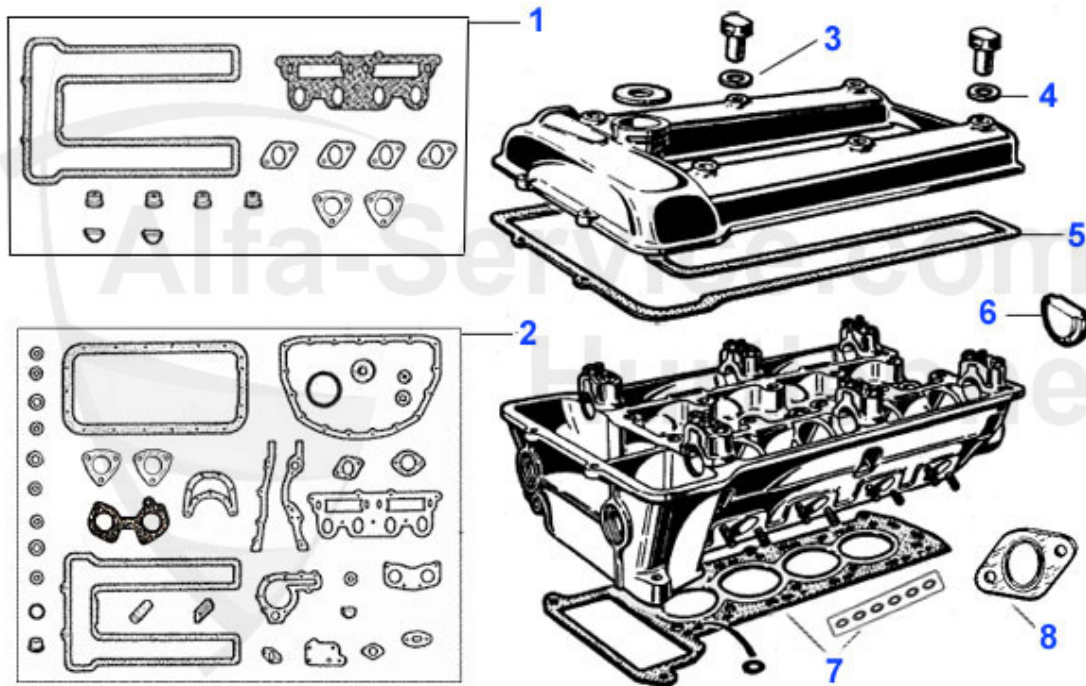

GT Bertone > motor > juntas motor > kit juntas/junta culata

1	02 069 0 0	kit juntas motor parte alta 1300-1600- 1750-2000 sin ju	70.00 EUR
2	02 070 0 0	kit juntas motor 1750 (sin junta culata y sin retenes)	129.90 EUR
2	02 042 0 0	KIT JUNTAS MOTOR 2000 REINZ, SERIE 115 CON JUNTA CUBRE-	279.00 EUR
2	02 041 0 0	kit juntas motor 2000, sin junta culat y sin retenes) c	126.62 EUR
2	02 040 0 0	kit juntas motor 1600, sin junta culata y sin retenes,	126.62 EUR
2	02 039 0 0	kit juntas motor 1300, sin junta culata y sin retenes)	129.00 EUR
3	02 056 0 0	junta "papel rojo" tornillo cobre culata	1.30 EUR
4	02 055 0 0	junta aluminio para tornillo cobre- culata	1.70 EUR
5	02 036 0 0	Ventildeckeldichtung mit Siliconeinlage org.REINZ Giuli	43.49 EUR
6	02 031 0 0	joint semi luna, para cobre culata	1.80 EUR
7	02 160 0 0	Zylinderkopfdichtung F3 87mm	89.25 EUR
7	02 162 0 0	Zylinderkopfdichtung 1750 RACING SPESSO 1.6mm	139.00 EUR
7	02 008 0 0	Zylinderkopfdichtung 2000 PAYEN 1,9 mm	54.50 EUR
7	02 157 0 0	junta culata 1300 Spesso Racing 1.6mm	145.00 EUR
7	02 159 0 0	Zylinderkopfdichtung Racing 2000 SPESSO 1.6mm	155.00 EUR
7	02 158 0 0	Zylinderkopfdichtung 1600 RACING 1.6mm, 105, Alfetta,Gi	159.00 EUR
7	02 075 0 0	junta culata cobre 1750	Preis auf Anfrage
7	02 074 0 0	junta culata cobre 1300	69.00 EUR
7	02 161 0 0	O-Ring Zylinderkopfdichtung	0.65 EUR
7	02 009 0 0	Zylinderkopfdichtung 1750/1800 PAYEN 1,9 mm	85.00 EUR
7	02 010 0 0	Zylinderkopfdichtung std. 1,6	59.00 EUR
7	02 046 0 0	junta culata 2000 REINZ	53.50 EUR
7	02 045 0 0	junta culata 1750 REINZ, Alfetta Giulietta, GTV(116) 18	59.00 EUR
7	02 044 0 0	junta culata 1600 REINZ	57.00 EUR
7	02 043 0 0	junta culata 1300 REINZ	53.00 EUR