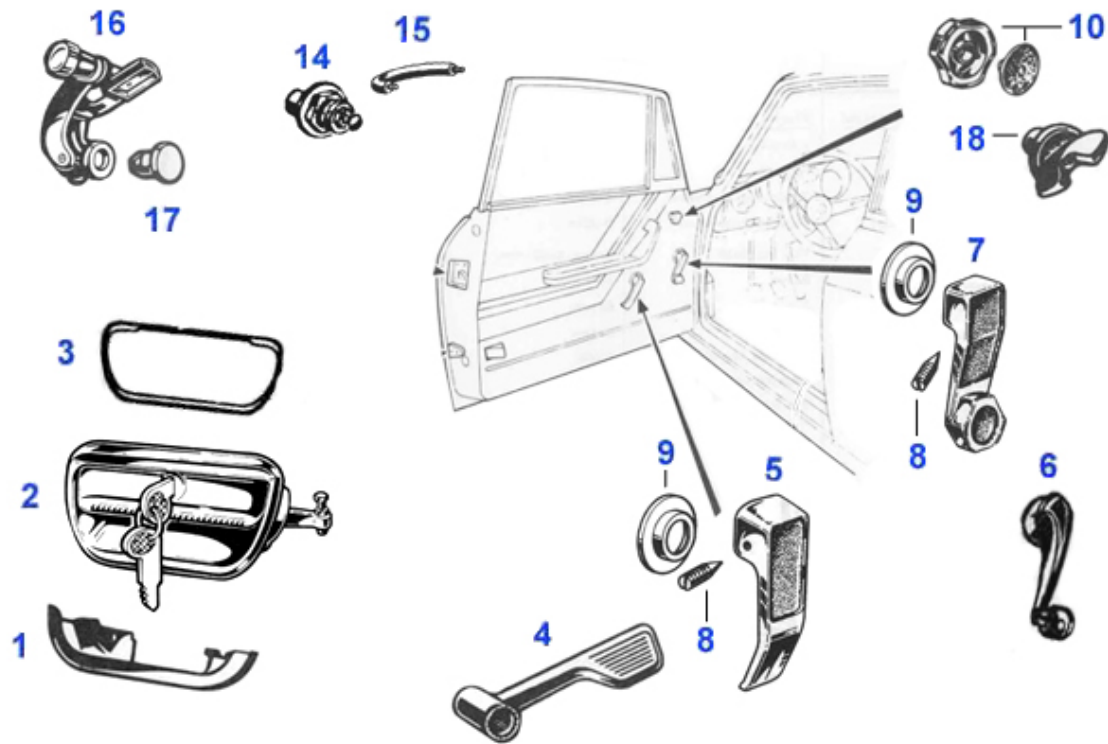

GT Bertone > carroceria > cromados > puertas

1	19 106 2 0	chapa soporte manilla GT Bertone	18.90 EUR
2	19 063 2 0	Schließzylinder Paar (2Stück) GT/GTJ/GTV gleichschließe	79.00 EUR
2	19 036 2 0	juego de manecillas ext. GT Bertone (llave unica)	335.00 EUR
2	19 036 2 1	manilla ext. izq. GT Bertone	180.00 EUR
2	19 036 2 2	manilla ext. der. GT Bertone	180.00 EUR
3	18 098 2 0	goma base manilla GT Bertone	6.10 EUR
4	19 112 2 1	manecilla apertura puerta izq. GT Bertone 1.3,1.75	31.50 EUR
4	19 112 2 2	manecilla apertura puerta der. GT Bertone 1.3-1.75	31.50 EUR
5	19 057 0 0	manecilla apertura puerta	37.50 EUR
6	19 113 0 0	manivela alza-lunas Giulia et Bertone GT 1 ra Serie	37.50 EUR
7	19 059 0 0	manivela alza-lunas	40.00 EUR
8	19 137 0 0	tornillo sin cabeza 3para manecilla ap. y manivela alza	3.99 EUR
9	20 104 0 0	arandela negra manivela alza-luna et manecilla ouv.	2.80 EUR
10	19 204 0 0	Dreiecksfensteröffner mit Kunststoffeinsatz GT/Giulia/B	69.00 EUR
14	19 037 0 0	Türöffner Set GTA	289.00 EUR
15	19 038 0 0	Türgriff außen GTA	55.00 EUR
16	19 189 2 1	Ausstellfensterarretierung hinten links GT	79.00 EUR
16	19 189 2 0	bloqueo de la ventana trasera par (izquierda+derecha)	162.99 EUR
17	19 190 2 0	Halteknopf Ausstellfenster GT, Edelstahl	19.90 EUR
18	19 201 0 0	Dreiecksfensteröffner GT/Giulia 1.Serie	45.51 EUR