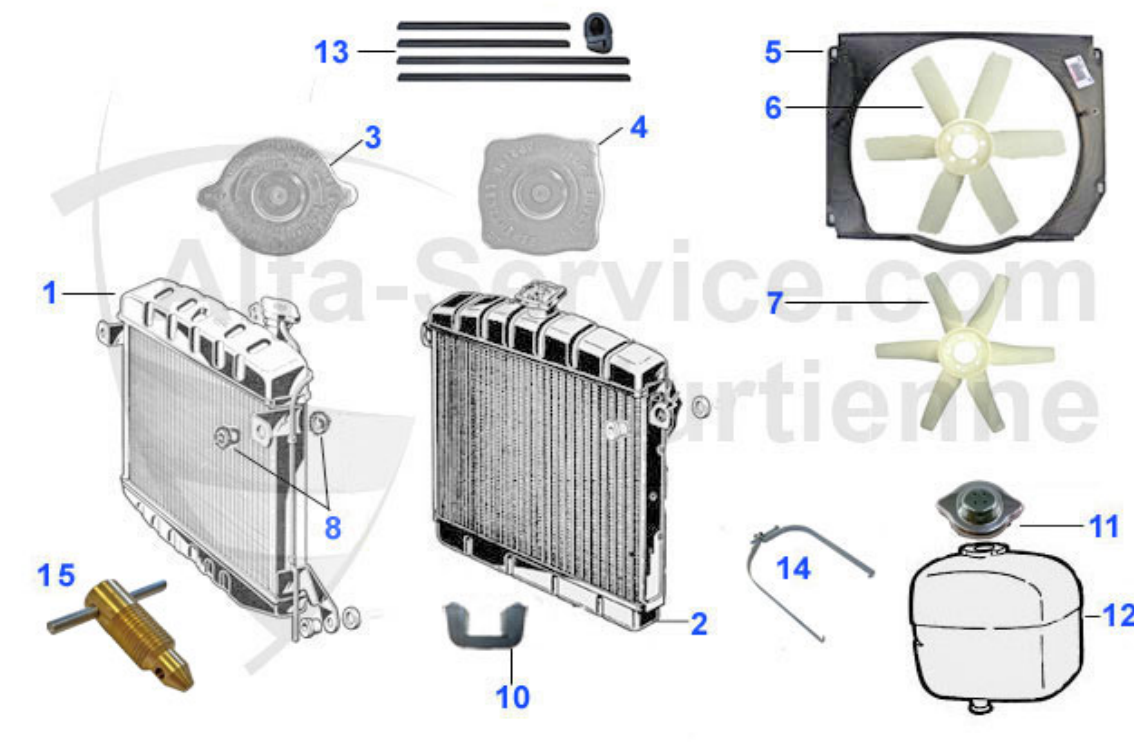

GT Bertone > circuito agua > radiador

1	08 086 0 S	Kühler Aluminium 1. Serie, GT Spider RH, Giulia 1. Seri	798.00 EUR
1	08 027 0 0	radiador Bertone, Giulia 63-68 intercambio	246.21 EUR
1	08 086 0 A	Kühler Aluminium 1. Serie, GT Spider RH, Giulia 1. Seri	798.00 EUR
1	08 065 3 0	radiador nuevo, Giulia/GT 1° serie	435.00 EUR
2	08 002 0 0	radiador Bertone, Giulia segunda serie intercambio	Preis auf Anfrage
2	08 088 2 S	Kühler Aluminium GT 2. Serie mit Lüfter u. Kühlerdeckel	799.00 EUR
2	08 087 0 S	Kühler Aluminium 2. Serie GT, Giulia (schwarz) inkl. Kü	697.99 EUR
2	08 087 0 A	Kühler Aluminium 2. Serie GT, Giulia inkl. Kühlerdeckel	697.99 EUR
2	08 088 2 A	Kühler Aluminium GT 2. Serie mit Lüfter u. Kühlerdeckel	879.01 EUR
2	08 064 0 0	radiador (nuevo), Bertone, Giulia segunda serie	319.00 EUR
3	08 060 0 0	tapon radiador redondo (coches sin vaso exp.)	12.50 EUR
3	08 061 0 0	tapon radiador cromado rond (coches sin vaso exp.)	21.50 EUR
4	08 006 0 0	tapon radiador (coches con vaso exp.)	12.50 EUR
4	08 062 0 0	tapon radiador cromado (coches con vaso exp.)	21.50 EUR
5	03 082 0 0	marco ventilador profundidad 65mm	29.50 EUR
5	03 056 3 0	marco ventilador profundidad 35mm	34.50 EUR
6	03 053 0 0	helice ventilador 1750-2000	29.00 EUR
7	03 052 0 0	helice ventilador 1300-1600	29.00 EUR
8	08 071 0 0	soporte lat. radiador (2 piezas, aro+base)	6.25 EUR
10	08 003 0 0	soporte inf. radiador	3.95 EUR
11	08 049 0 0	tapon cromado vaso de expansion 68-89	14.90 EUR
11	08 026 0 0	tapon vaso de expansion 68-89	9.00 EUR
12	08 025 0 0	vaso de expansion 68-89	45.90 EUR
13	18 072 0 0	juego de perfiles en goma amazon radiador 2. serie Spi	23.50 EUR
14	08 080 0 0	Halteklammer für Ausgleichsbehälter 105/115 GT,GTV,Spid	36.50 EUR