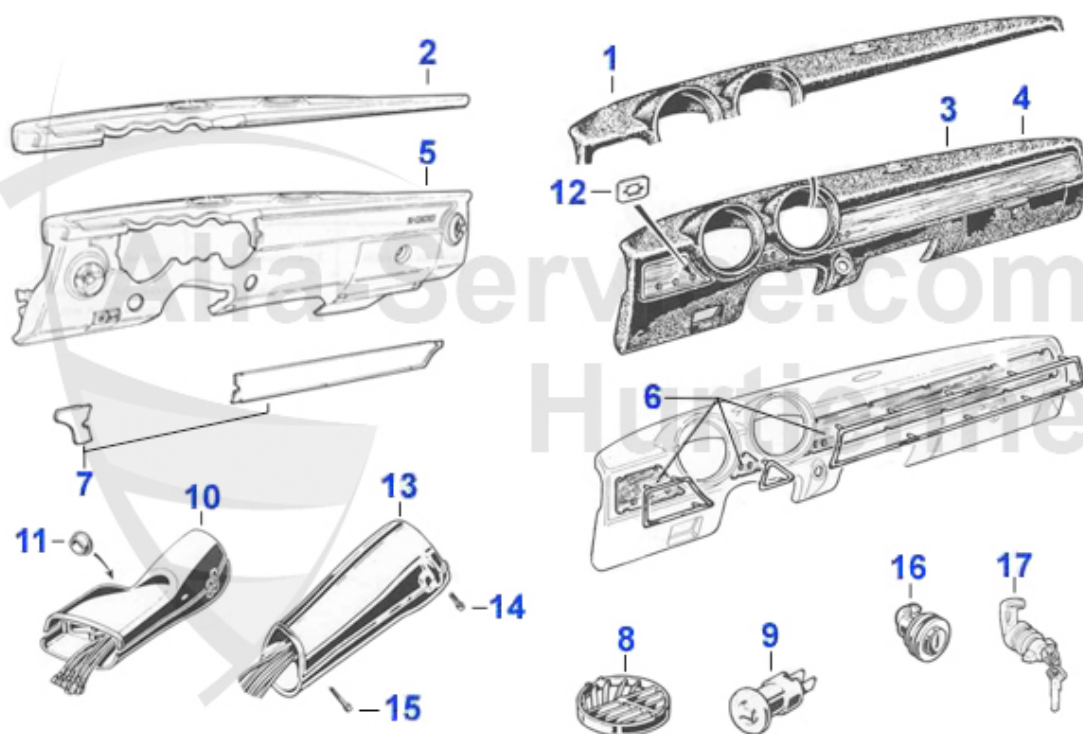

GT Bertone > acabado interior > salpicadero

1	20 134 2 0	placa reparacion salpicadero GT1300-1750	259.00 EUR
2	20 135 2 0	placa reparacion salpicadero GTV 2000	259.00 EUR
3	20 132 2 0	salpicadero GT 1300-1600	1125.00 EUR
4	20 248 2 0	salpicadero Bertone 1750	1125.00 EUR
5	20 249 2 0	salpicadero Bertone 2000	1125.00 EUR
6	20 058 2 0	vestido madera salpicadero (3 partes) 1300,1600,1750	115.00 EUR
6	20 058 RHD	Holz furnier Armaturen brett 3-teilig oben GTV 1750,1300-	119.00 EUR
7	20 055 RHD	Holz furnier Armaturen brett 2-teilig GTV 2000 RECHTSLENK	79.90 EUR
7	20 055 2 0	vestido madera salpicadero (2 partes) GTV 2000	82.50 EUR
8	20 232 2 0	Satz Luftdüse GTJ/GTV/ Spider bis 1986	105.01 EUR
9	14 219 0 0	Gehäuse für Kontrolleuchte Blinker (105/115) Doppelpfeil	24.89 EUR
9	14 218 0 0	Gehäuse für Kontrolleuchte blau, Fernlicht (105/115)	29.00 EUR
9	14 217 0 0	Gehäuse für Kontrolleuchte grün, Abblendlicht (105/115)	24.89 EUR
9	14 226 0 0	Gehäuse für Kontrollleuchte Blinker (105/115) Ein-Pfeil	24.89 EUR
9	14 216 0 0	Gehäuse für Kontrollleuchte rot, Bremse (105/115)	24.89 EUR
10	20 036 0 0	CUBIERTA DE COLUMNA DE DIRECCION PARA MODELOS 68-72 GT	269.00 EUR
10	20 037 0 0	CUBIERTA DE COLUMNA DE DIRECCION PARA MOTORES 2000 GTV,	259.00 EUR
11	Anillo de goma de columna de dirección para interruptor	25.00 EUR	
12	14 225 0 0	Klammer für Kontrolleuchte Armaturen brett	1.69 EUR
13	20 043 0 0	CUBIERTA DE COLUMNA DE DIRECCION PARA SERIE 105, POR MO	235.00 EUR
13	20 042 2 0	CUBIERTA DE COLUMNA DE DIRECCION PARA SERIE 105, MANEJO	225.01 EUR
14	20 501 0 0	Tornillo embellecedor columna de dirección M4x10 galvan	0.90 EUR
15	20 500 0 0	Tornillo embellecedor columna de dirección M4x40 galvan	1.40 EUR
17	20 093 2 0	cerradura guantera Spider >70	129.00 EUR