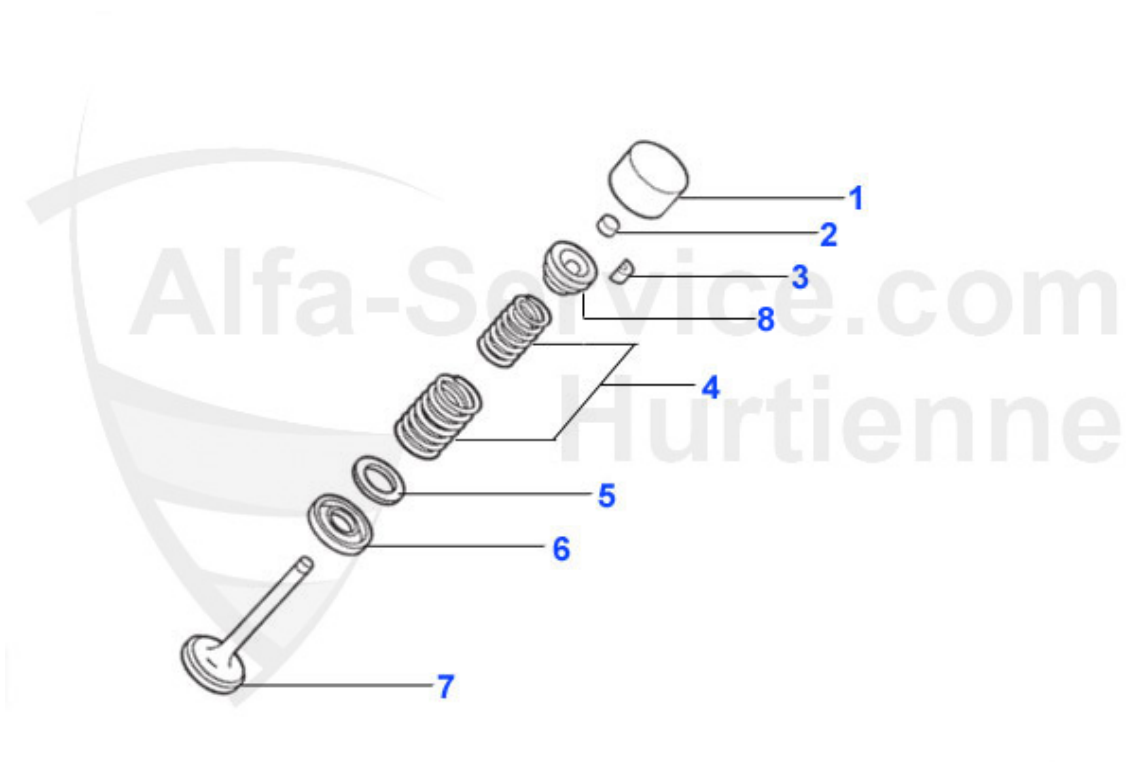

GT Bertone > motor > culata > valvulas

2	VEP3200	Ventileinstellplättchen 3.200	11.80 EUR
2	VEP2950	Ventileinstellplättchen 2.950	11.80 EUR
2	03 114 0 0	pastilla de valvula (caja de 200 piezas de 2,525 a 3,50	559.00 EUR
2	VEP1525	pastilla de valvula 1.525	11.80 EUR
2	VEP1550	pastilla de valvula 1.550	11.80 EUR
2	VEP1575	pastilla de valvula 1.575	11.80 EUR
2	VEP1625	pastilla de valvula 1.625	11.80 EUR
2	VEP1650	pastilla de valvula 1.650	11.80 EUR
2	VEP1675	pastilla de valvula 1.675	11.80 EUR
2	VEP1700	pastilla de valvula 1.700	11.80 EUR
2	VEP1725	pastilla de valvula 1.725	11.80 EUR
2	VEP1500	pastilla de valvula 1.500	11.80 EUR
2	VEP1475	pastille de valvula 1.475	11.80 EUR
2	03 084 0 0	pastilla de valvula (caja de 205 piezas de 1,500 à 2,50	559.00 EUR
2	VEP1600	pastilla de valvula 1.600	11.80 EUR
2	VEP1300	pastilla de valvula 1.300	12.40 EUR
2	VEP1325	pastilla de valvula 1.325	11.80 EUR
2	VEP1350	pastilla de valvula 1.350	11.80 EUR
2	VEP1400	pastilla de valvula 1.400	11.80 EUR
2	VEP1425	pastilla de valvula 1.425	11.80 EUR
2	VEP1450	pastilla de valvula 1.450	11.80 EUR
2	VEP1750	pastilla de valvula 1.750	11.80 EUR
2	VEP1775	pastilla de valvula 1.775	11.80 EUR
2	VEP1800	pastilla de valvula 1.800	11.80 EUR
2	VEP2075	pastilla de valvula 2.075	11.80 EUR