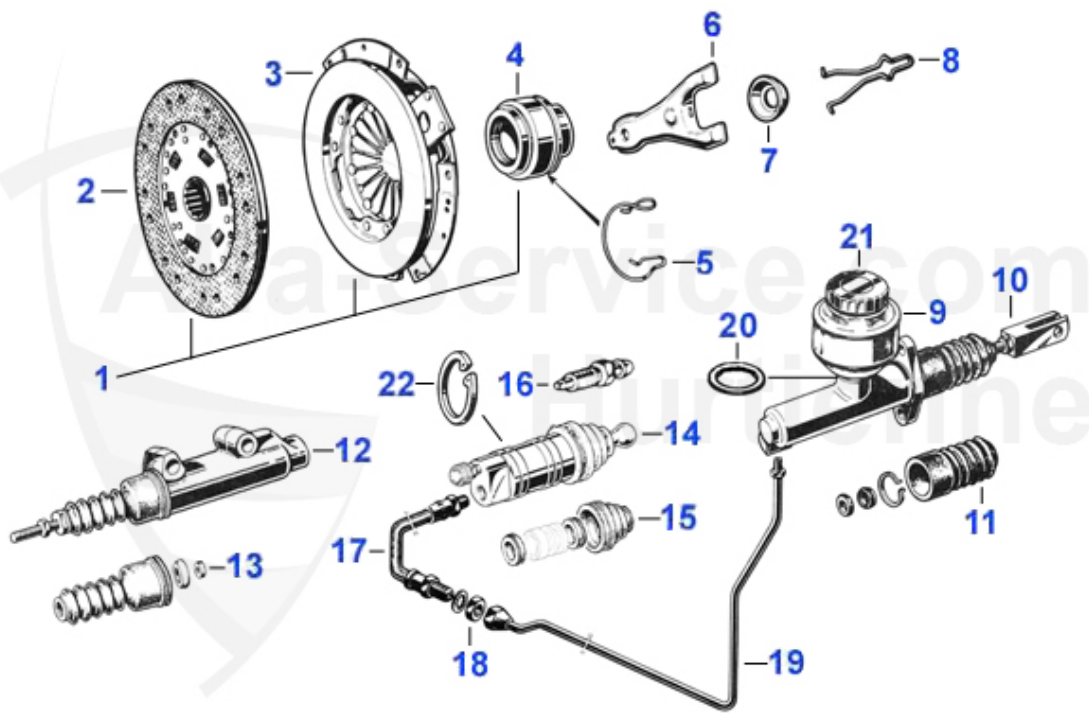

GT Bertone > transmision > embrague > mando hidraulico

20	09 076 0 0	Dichtring für Behälter Kupplungsgeber	1.59 EUR
21	09 020 0 0	tapon para bocal Lockheed (frenos & embrague	12.50 EUR
22	09 017 0 0	clip fijacion bombin embrague	2.95 EUR