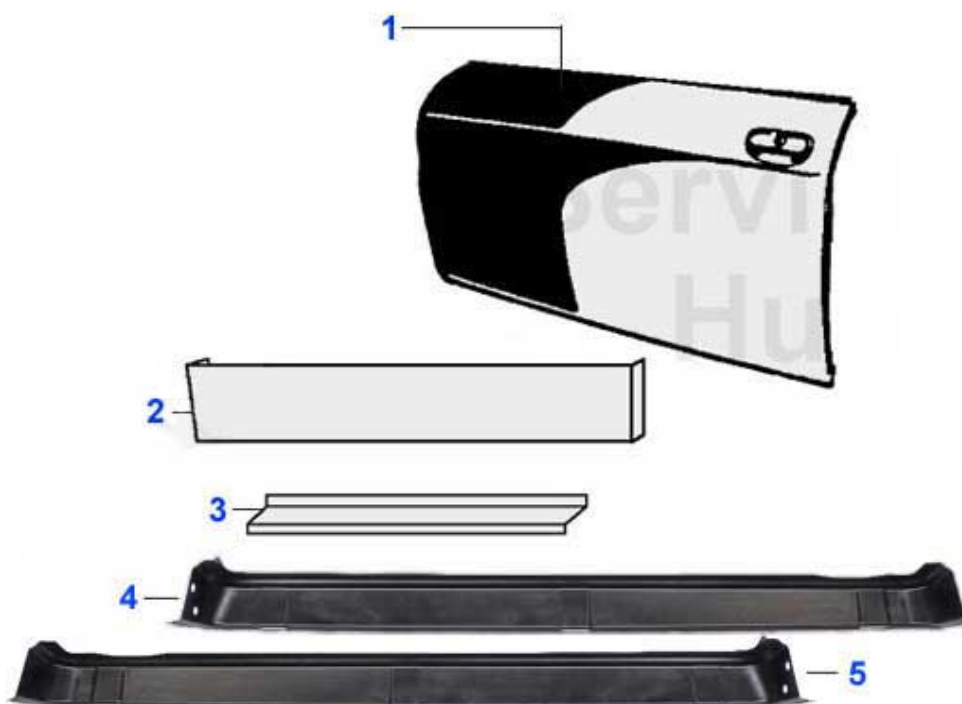

GT Bertone > carroceria > chapa > puertas

1	15 030 2 1	panel de puerta izq. Gt Bertone	237.50 EUR
1	15 030 2 2	panel de puerta der. GT Bertone	237.50 EUR
2	15 192 2 1	chapa rep. bajo de puerta izq. GT	40.00 EUR
2	15 192 2 2	chapa rep. bajo de puerta der. GT	40.00 EUR
3	15 193 2 1	chapa rep. por debajo de la puerta izq. GT Bertone (cha	27.91 EUR
3	15 193 2 2	chapa rep. por debajo de la puerta der. GT Bertone (cha	27.91 EUR
4	15 273 2 1	Türboden GT Bertone links (hochgezogen vorne/hinten)	225.01 EUR
5	15 273 2 2	Türboden GT Bertone rechts (hochgezogen vorne/hinten)	225.01 EUR