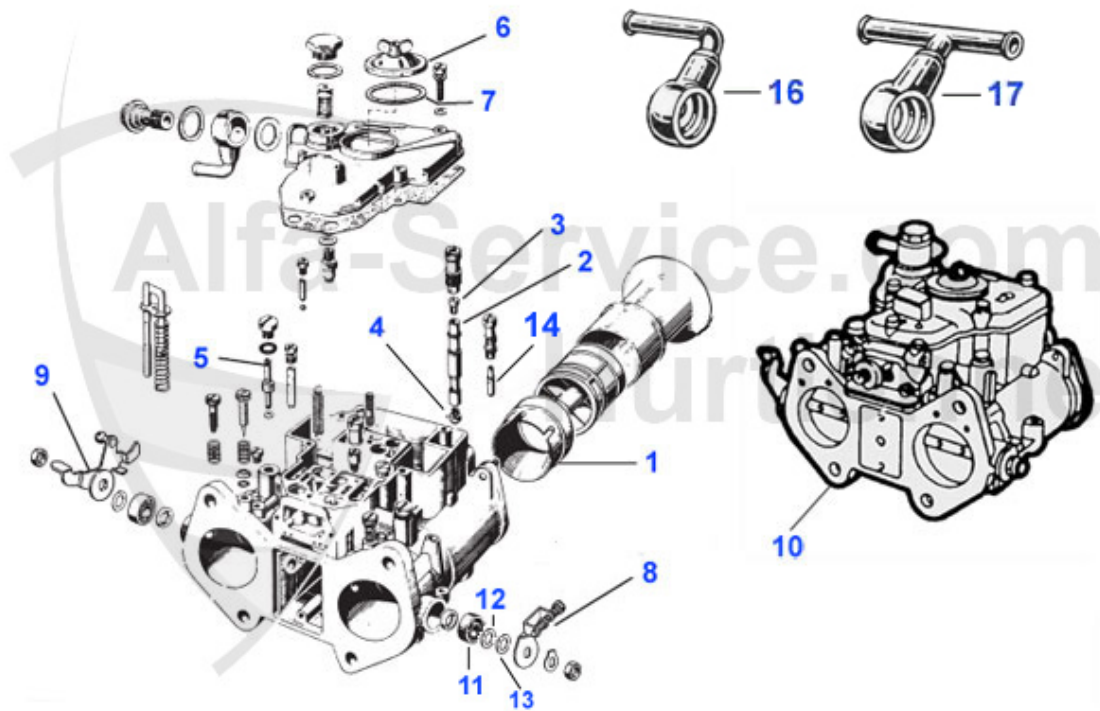

GT Bertone > circuito carburante > carburadores (detalle)

11	03 485 0 0	Kugellager WEBER Vergaser DCOE	22.50 EUR
12	03 486 0 0	Dichtung aus Leder WEBER DCOE	9.41 EUR
13	03 487 0 0	Federkorb WEBER DCOE	6.72 EUR
14	03 436 0 0	Leerlaufdüse 55F9	8.50 EUR
14	03 432 0 0	Leerlaufdüse 50F8	13.95 EUR
14	03 433 0 0	Leerlaufdüse 50F9	5.90 EUR
14	03 435 0 0	Leerlaufdüse 55F8	5.90 EUR
14	03 431 0 0	Leerlaufdüse 50F11	9.50 EUR
14	03 430 0 0	Leerlaufdüse 45F11	5.90 EUR
14	03 434 0 0	Leerlaufdüse 55F11	13.95 EUR
15	03 178 0 0	Schwimmer für Webervergaser Originalteil	Preis auf Anfrage
16	03 318 0 0	Benzinanschluss einfach, gebogene Ausführung, verzinkt	31.50 EUR
17	03 311 0 0	Benzinanschluss doppelt, seitlich, gerade Ausführung, v	31.50 EUR