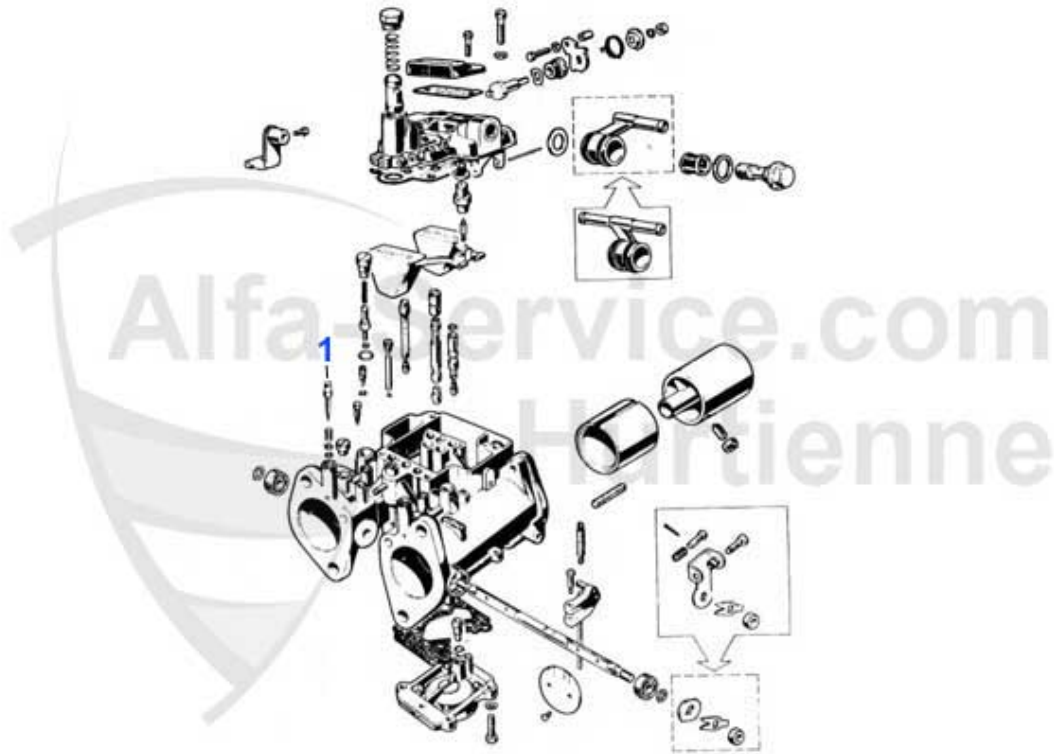

GT Bertone > circuito carburante > Dell Orto carburadores (detalle)

1	03 494 0 0	Regulierschraube DHLA40E Dell' Orto Leerlaufgemisch M5	9.00 EUR
1	03 495 0 0	Regulierschraube DHLA40G Dell'Orto Leerlaufgemisch M7	9.00 EUR
1	03 496 0 0	Regulierschraube DHLA/DRLA Dell'Orto Leerlaufgemisch M7	13.49 EUR
7	03 491 0 0	Unterlegscheibe M3 Dell'Orto	Preis auf Anfrage
7	03 492 0 0	Unterlegscheibe M4 Dell'Orto	Preis auf Anfrage