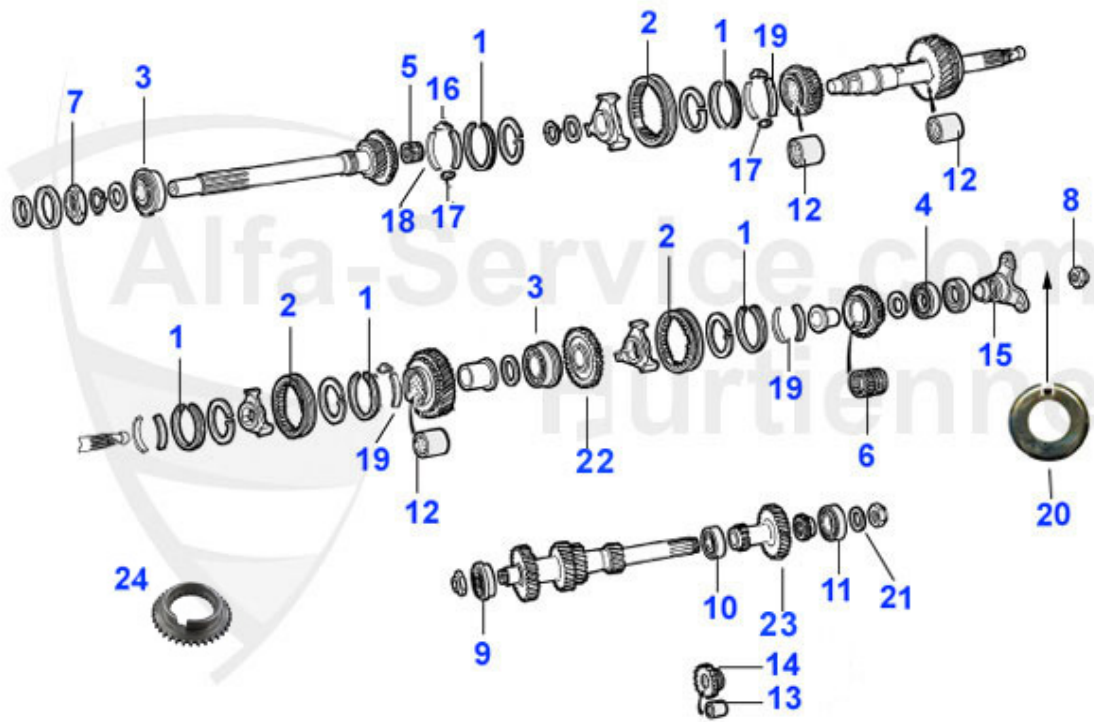

GT Bertone > transmision > caja velocidades > rodamientos/aros sincro

24	04 028 0 0	Zahnkranz F.Zahnrad 2.-5. Gang 105/115	170.00 EUR
25	04 042 0 0	Distanzbuchse 5. Gang 2000	59.00 EUR
26	04 048 0 0	Distanzbuchse 1. Gang 101/105/115	64.00 EUR