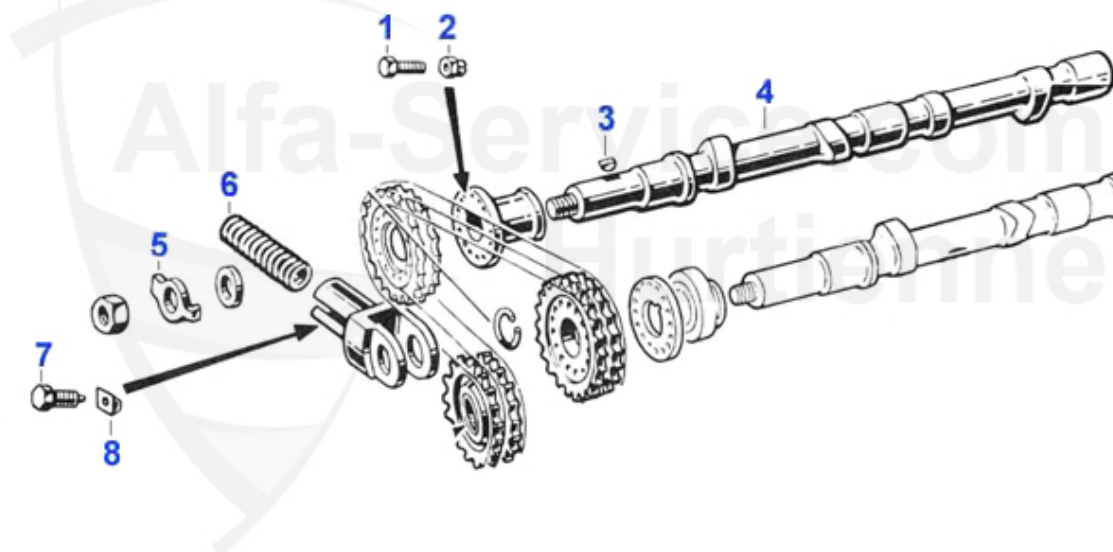

GT Bertone > motor > culata > arboles de levas

1	03 098 0 0	tornillo seguridad arbol de levas	3.00 EUR
2	03 099 0 0	tuerca atascarse por arbol de levas	1.25 EUR
3	03 137 0 0	cale para arbol de levas	6.90 EUR
4	03 291 0 0	arbol de levas Colombo & Bariani 1750-2000, leva 12.0mm	279.00 EUR
4	03 290 0 0	arbol de levas Colobo % Bariani, 1300- 2000, leva: 10.9	279.00 EUR
5	03 123 0 0	platita seg. arbol de levas	2.34 EUR
6	03 120 0 0	muelle tensor	7.90 EUR
7	03 101 0 0	tornillo tensor	6.50 EUR
8	03 100 0 0	cala tensor	4.50 EUR