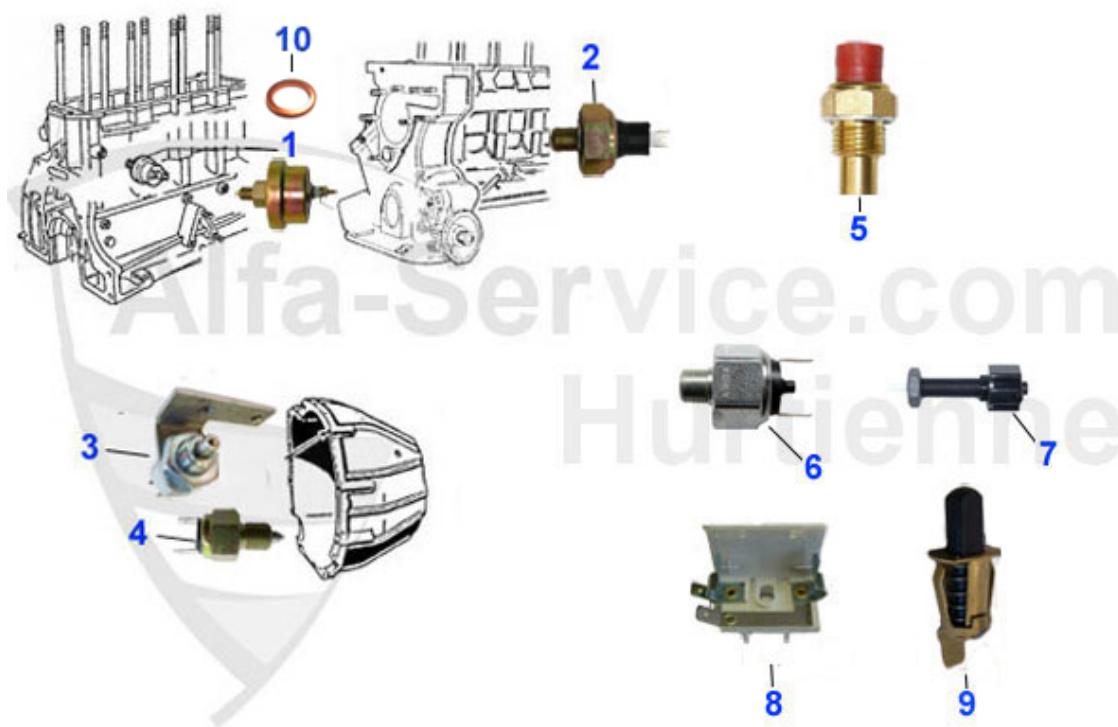

GT Bertone > electricidad > sondas

1	14 019 0 0	sonda presion aceite Jöger y Veglia 105 2da Serie,116,6	47.90 EUR
1	14 133 0 0	sonda presion aceite Veglia 1ra Ser.1750	47.90 EUR
2	14 039 0 0	sonda presion aceite para lampara testig 6,33,75,90,155	15.26 EUR
3	14 063 0 0	interruptor luz de marcha atras (versiones antiguas)	29.50 EUR
4	14 015 0 0	interruptor luz de marcha atras (Versiones roscada)	15.90 EUR
5	14 047 0 0	sonda temperatura agua 1/2 serie sonda temperature olio	19.49 EUR
6	14 040 0 0	contactor frenos hidraulico	24.50 EUR
7	14 041 0 0	contactor frenos mecanico 70-89, Alfetta Giulietta, GTV	12.90 EUR
8	14 014 0 0	caja alumbrado capo motor	16.90 EUR
9	14 013 0 0	contactor de puerta GT	9.50 EUR
10	14 061 0 0	junta sonda presio y contactor frenos hidraulico	0.49 EUR