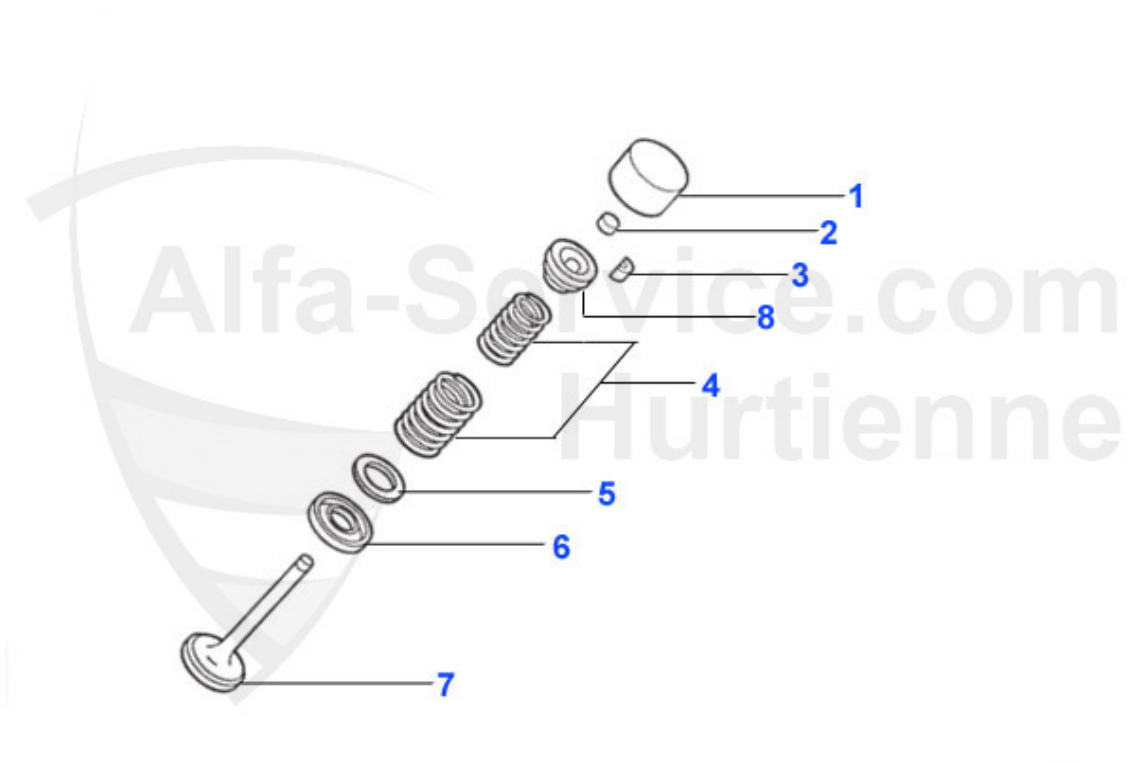

GT Bertone > motor > culata > valvulas

7	03 027 0 0	valvula adm. 2000 todas versiones exepto Spider 90-93 i	16.90 EUR
7	03 026 0 0	valvula adm. 1600-1750	16.49 EUR
7	03 028 0 0	valvula escape 1300	16.90 EUR