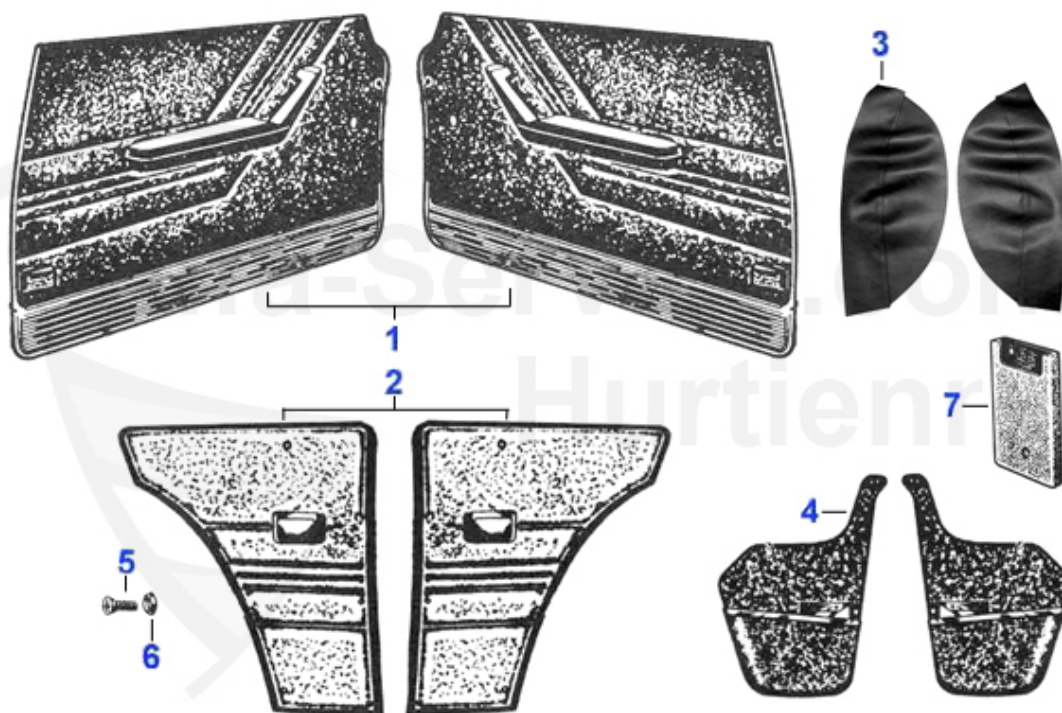

GT Bertone > acabado interior > vestidos laterales > 1750 - 2000 2da serie

1	20 445 2 0	Türverkleidung braun GTV 2000 links + rechts	349.00 EUR
1	20 426 2 0	revestimiento 1750 GTV 2. serie izq.+ der. marrón	399.00 EUR
1	20 450 2 0	Türverkleidung beige GTV 2000 links + rechts	349.00 EUR
1	20 047 2 0	Satz Türverkleidung GTV 2000 schwarz li/re.	274.00 EUR
1	20 334 2 0	vestido de puerta negro izq. GT 1750 S2 juego	349.00 EUR
2	20 074 2 2	vestido lateral post. der. GTV 2000	100.00 EUR
2	20 082 2 0	vesito lat. post. GTV 2000 izq.+der.	279.00 EUR
2	20 074 2 0	vestido lateral post. GTV 2000 izg.+der.	200.00 EUR
3	20 092 2 0	set vestido de paos de rueda Giulia Sprint GTV 65-68 e	48.00 EUR
3	20 099 2 2	vestido pasaje de rueda post. der. negro GT	25.00 EUR
3	20 099 2 1	vestido pasaje de rueda post. izq. negro GT	25.00 EUR
4	20 411 0 0	Kartentaschen (Satz) 63-77 mit Chromleiste	203.50 EUR
4	20 410 0 0	volante madera Nardi classico 330	245.00 EUR
5	20 600 0 0	Schraube für Türverkleidung schwarz	0.39 EUR
6	20 046 0 0	Roseta para revestimiento de puerta Full metal acero in	1.59 EUR
7	20 470 0 0	Kartentasche Innenraum 105/115 Modelle	52.00 EUR