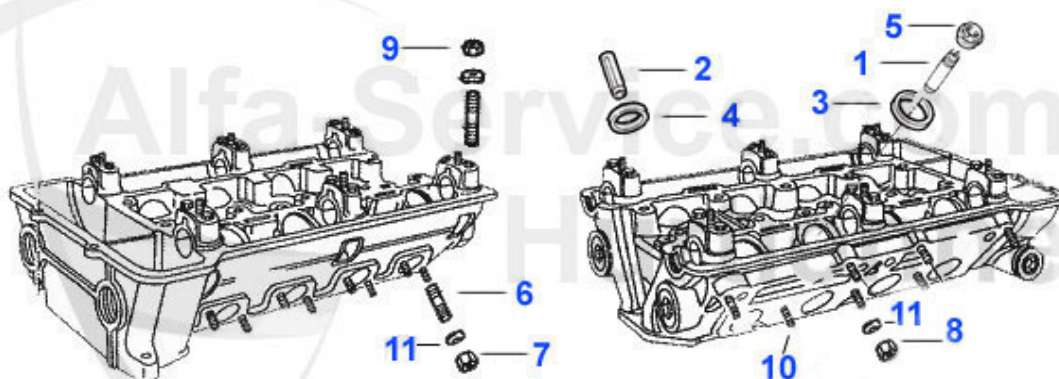

GT Bertone > motor > culata > culata 2

1	03 040 0 0	guia valvula adm. standard 9x14,05x51	10.90 EUR
1	03 161 0 0	guia valvula adm. 2da reparacion 9x14,15x54	Preis auf Anfrage
1	03 160 0 0	guia valvula adm. 1ra reparacion 9x14,10x51	13.90 EUR
1	03 164 0 0	guia valvula adm./escape serie 116, Spider 90-93	13.49 EUR
2	03 042 0 0	guia valvula escape Standard 9x14,05x54	11.20 EUR
2	03 162 0 0	guia valvula escape 1ra reparacion 9x14,10x54	14.49 EUR
3	03 034 0 0	asiento valvula adm. 1300 1ra reparacion	18.50 EUR
3	03 265 0 0	asiento calvula adm. 1600-1750 1ra reparacion	18.50 EUR
3	03 266 0 0	asiento valvula adm. 2000 1ra raparacion	18.50 EUR
4	03 037 0 0	asiento valvula escape 1300 1ra reparacion	18.50 EUR
4	03 268 0 0	asiento valvula escape 2000 1ra reparaci	17.90 EUR
4	03 267 0 0	asiento valvula escape 1600,1750 1ra reparacion	18.50 EUR
5	03 255 0 0	junta vastago de valvula ech+adm. verde) de REINZ	4.90 EUR
6	03 093 0 0	essparrago culata/colector escape	2.00 EUR
7	03 261 0 0	tuerca cobre, 8x1 llave 12	0.95 EUR
7	03 128 0 0	tuerca cobre, paso de 100, 8x1 llave 13	1.95 EUR
8	03 127 0 0	tuerca acero, paso de 100, 8x1 llave 12	0.90 EUR
9	03 262 0 0	tuerca acero, paso de 100, 8x1 acero llave 13	0.90 EUR
10	03 109 0 0	Stehbolzen Ansaugbrücke,Länge 36mm 8x1x1.25x36mm	2.34 EUR
11	03 116 0 0	Federring 8mm	0.10 EUR