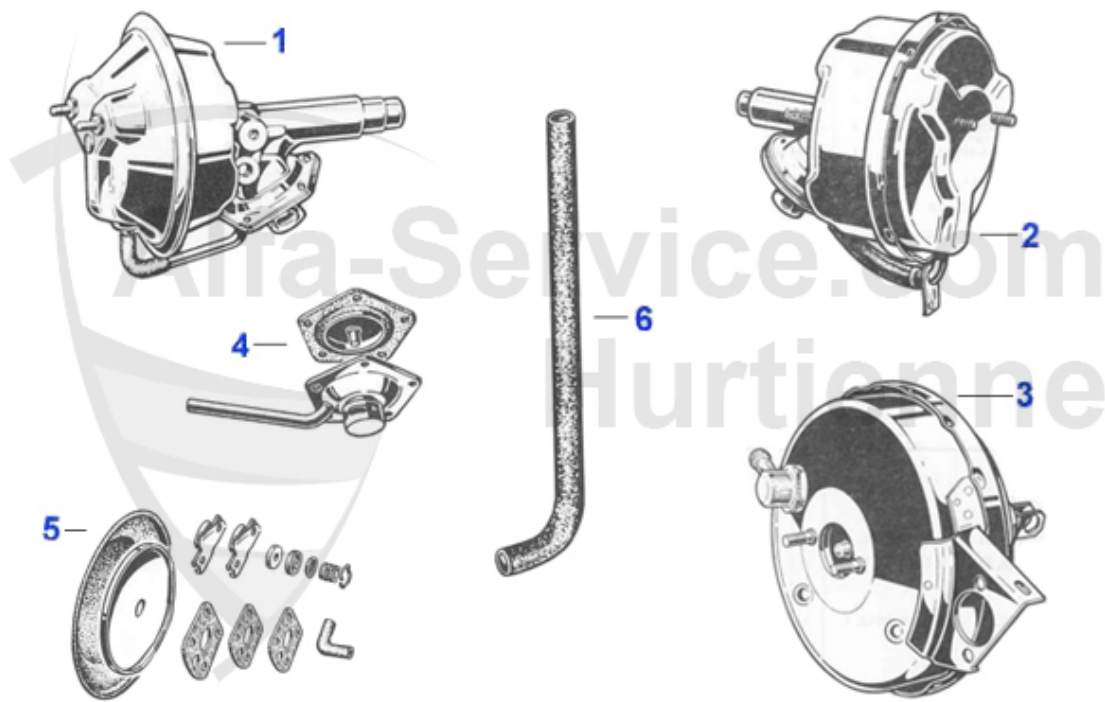

GT Bertone > frenado > circuito hidraulico frenos > pinzas

13 13 014 0 0

Befestigungsschraube Bremssattel hinten 10x1,25 nicht f

2.50 EUR

GT Bertone > frenado > circuito hidraulico frenos > potenciador

1	13 023 0 0	servo-freno 1300-1600 pedales abajo	287.00 EUR
2	13 031 0 0	servo-freno 1750 pedales abajo	389.00 EUR
3	13 025 0 0	servo-freno (pedales suspendidos) 70-93	249.00 EUR
4	13 105 0 0	Rep. Satz Bremskraftverst. Bonaldi Ventildeckel	129.75 EUR
5	13 106 0 0	Rep.Satz Bremskraftverst. Bonaldi	148.00 EUR
6	13 043 0 0	manguera depresion servo	17.50 EUR