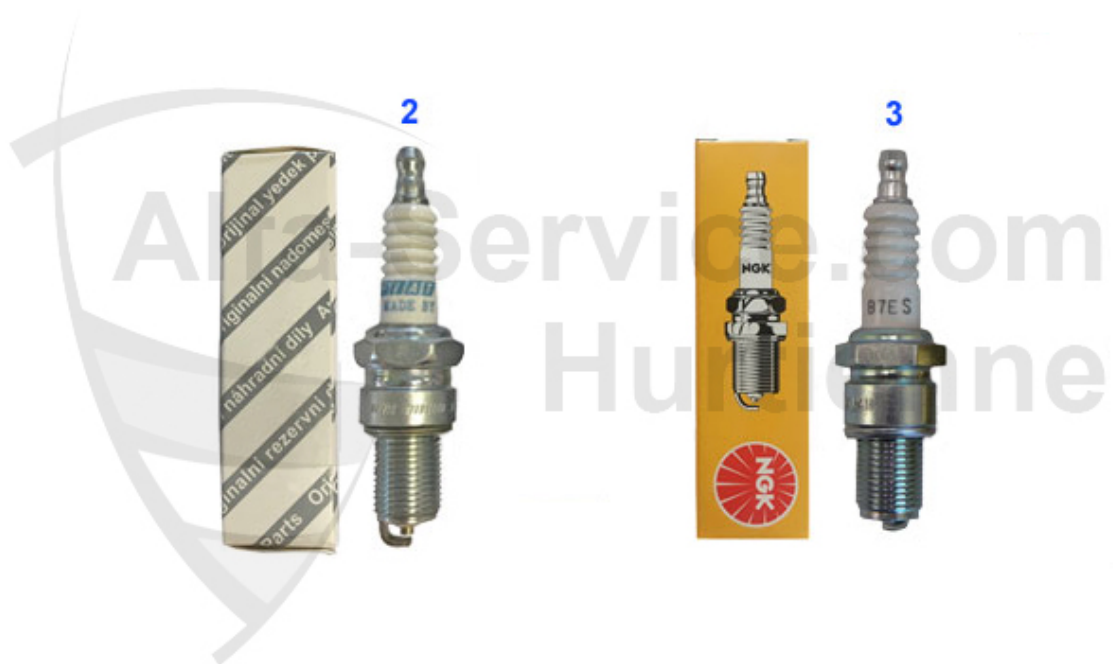

GT Bertone > electricidad > bujía de encendido

1	14 001 0 0	bujia Golden Lodge 2HL	Preis auf Anfrage
2	14 205 0 0	bujía original Alfa 1300-3000 Nord	9.90 EUR
3	14 108 0 0	bujia NGK B7ES	5.20 EUR