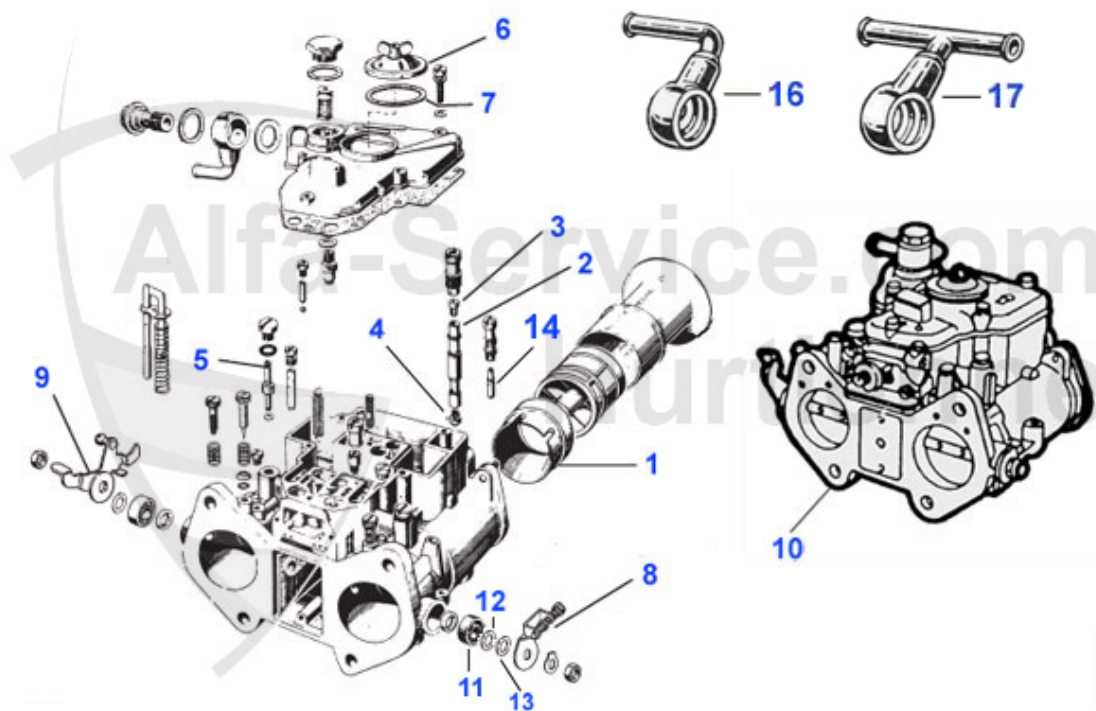

GT Bertone > circuito carburante > carburadores (detalle)

1	03 298 0 0	tubo venturi 32mm para WEBER 40mm	32.50 EUR
1	03 297 0 0	tubo venturi30mm para WEBER 40mm	28.50 EUR
2	03 299 0 0	tubo emulsion F 16	30.00 EUR
2	03 300 0 0	tubo emulsion F9	30.00 EUR
3	03 454 0 0	chicler principal 175	7.00 EUR
3	03 455 0 0	chicler principal 180	8.90 EUR
3	03 456 0 0	chicler principal 185	7.00 EUR
3	03 457 0 0	chicler principal 190	7.00 EUR
3	03 458 0 0	chicler principal 195	7.00 EUR
3	03 460 0 0	chicler principal 205	7.00 EUR
3	03 461 0 0	chicler principal 210	7.00 EUR
3	03 462 0 0	chicler principal 220	7.00 EUR
3	03 453 0 0	chicler principal 165	7.00 EUR
3	03 452 0 0	chicler principal 160	7.29 EUR
3	03 450 0 0	chicler prinipal 150	7.00 EUR
3	03 449 0 0	Luftkorrekturdüse 145	7.00 EUR
3	03 447 0 0	Luftkorrekturdüse 135	7.00 EUR
3	03 451 0 0	chicler principal 155	7.00 EUR
3	03 459 0 0	chicler principal 200	7.29 EUR
3	03 463 0 0	chicler principal 245	7.00 EUR
3	03 446 0 0	Luftkorrekturdüse 130	7.90 EUR
4	03 417 0 0	Hauptdüse 195	7.00 EUR
4	03 409 0 0	chicler principal 155	7.00 EUR
4	03 416 0 0	Hauptdüse 190	7.00 EUR
4	03 415 0 0	Hauptdüse 185	7.00 EUR