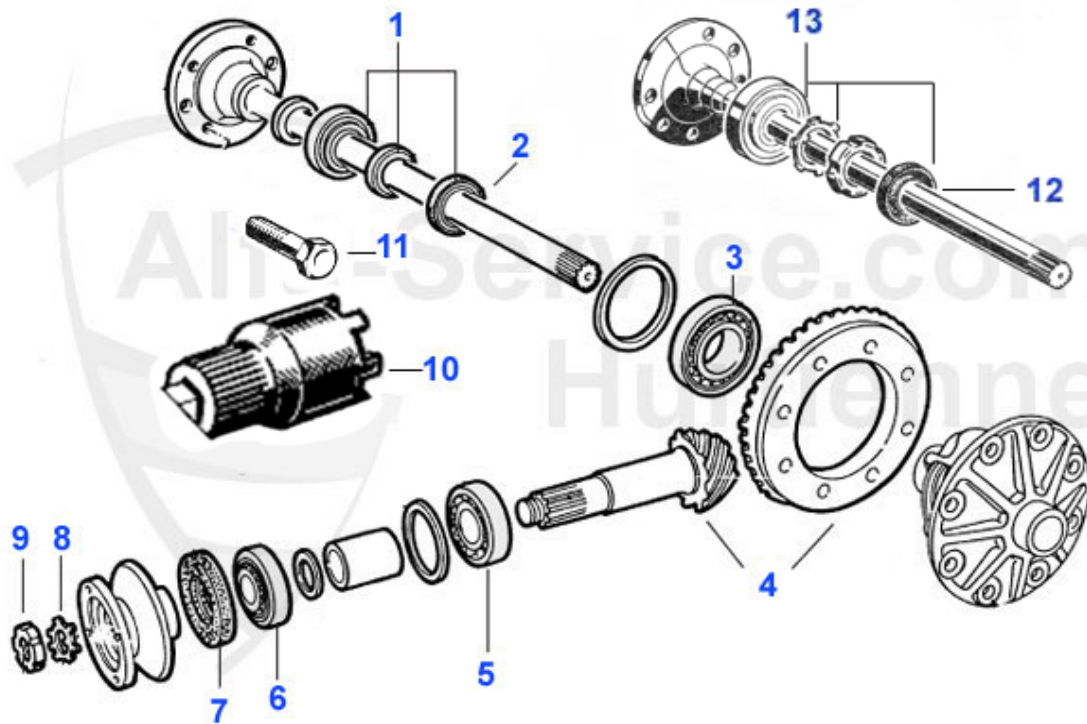

GT Bertone > transmision > puente trasero > rodamientos de rueda/Differential

1	12 030 0 0	Schrumpfring	12.83 EUR
1	12 156 0 0	kit rodamiento de rueda trasera 72-93 (Version con aro	65.00 EUR
2	02 028 0 0	retén rodamiento de rueda trasero 2da Serie, 1300-2000,	11.90 EUR
3	12 051 0 0	rodamiento diferencial 2000,AR 75 4 y 6 cyl.,RZ/SZ,Alfe	44.99 EUR
3	12 096 0 0	rodamiento diferencial 1300,1600,1750	117.49 EUR
5	12 090 0 0	rodamiento post. pinon de ataque 2000	84.00 EUR
5	12 107 0 0	rodamiento post. oionon de ataque 1300,1600,1750	87.50 EUR
6	12 142 0 0	rodamiento ant. pinon de ataque 1300,1600,1750	59.00 EUR
6	12 089 0 0	rodamiento ant. pinon de ataque 2000	54.00 EUR
7	02 026 0 0	retén diferencial 2000 (45/74.5/12)	15.51 EUR
7	02 156 0 0	retén diferencial 1750 (72/40/10)	12.99 EUR
7	02 053 0 0	retén diferencial 1300-1600 (40/72/16)	12.99 EUR
8	12 172 0 0	arandela seguridad tuerca diferencial 1600	4.50 EUR
9	12 145 3 0	tuerca pont (pinion de ataque)1300-1750	29.90 EUR
9	12 182 0 0	tuerca pont (pinon de ataque) 2000	21.53 EUR
10	12 182 2W	Werkzeug Diff. Mutter 2000	75.90 EUR
10	12 182 1W	Werkzeug Diff. Mutter 1300-1750	73.99 EUR
11	12 085 0 0	Radbolzen Hinterachse Rechtsgewinde	6.50 EUR
12	02 027 0 0	retén rodamiento de rueda trasero 1ra Serie, 1300-1750,	12.50 EUR
13	12 155 0 0	kit rodamiento de rueda trasera >72 version con tuerca	69.50 EUR