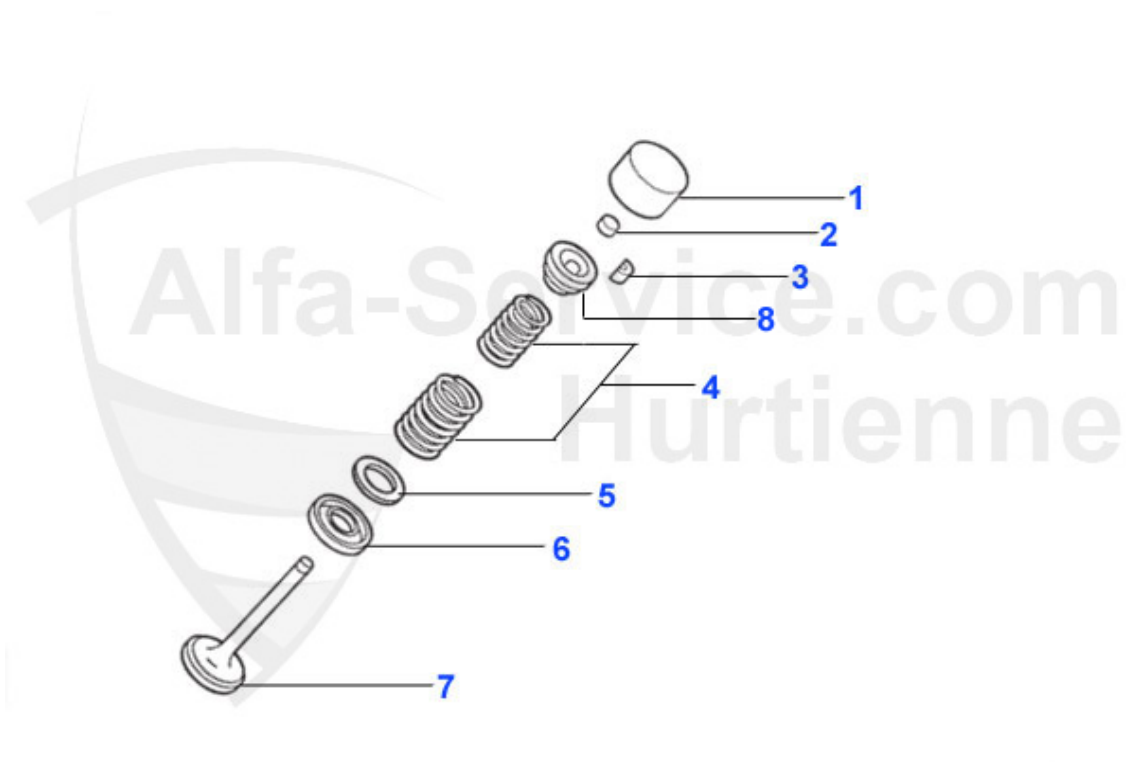

GT Bertone > motor > culata > valvulas

2	VEP2550	pastilla de valvula 2.550	11.80 EUR
2	VEP2900	Ventileinstellplättchen 2.900	11.80 EUR
2	VEP2925	Ventileinstellplättchen 2.925	11.80 EUR
2	VEP3300	Ventileinstellplättchen 3.300	11.80 EUR
2	VEP3325	Ventileinstellplättchen 3.325	11.80 EUR
2	VEP3400	Ventileinstellplättchen 3.400	11.80 EUR
2	VEP3425	Ventileinstellplättchen 3.425	11.80 EUR
2	VEP3450	Ventileinstellplättchen 3.450	11.80 EUR
2	VEP3350	Ventileinstellplättchen 3.350	11.80 EUR
2	VEP3375	Ventileinstellplättchen 3.375	11.80 EUR
2	VEP1375	pastilla de valvula 1.375	11.80 EUR
2	VEP3500	Ventileinstellplättchen 3.500	11.80 EUR
2	VEP3475	Ventileinstellplättchen 3.475	11.80 EUR
2	VEP3275	Ventileinstellplättchen 3.275	11.80 EUR
2	VEP3250	Ventileinstellplättchen 3.250	11.80 EUR
2	VEP3225	Ventileinstellplättchen 3.225	11.80 EUR
2	VEP2975	Ventileinstellplättchen 2.975	11.80 EUR
2	VEP3000	Ventileinstellplättchen 3.000	11.80 EUR
2	VEP3025	Ventileinstellplättchen 3.025	11.80 EUR
2	VEP3050	Ventileinstellplättchen 3.050	11.80 EUR
2	VEP3075	Ventileinstellplättchen 3.075	11.80 EUR
2	VEP3100	Ventileinstellplättchen 3.100	11.80 EUR
2	VEP3125	Ventileinstellplättchen 3.125	11.80 EUR
2	VEP3150	Ventileinstellplättchen 3.150	11.80 EUR
2	VEP3175	Ventileinstellplättchen 3.175	11.80 EUR