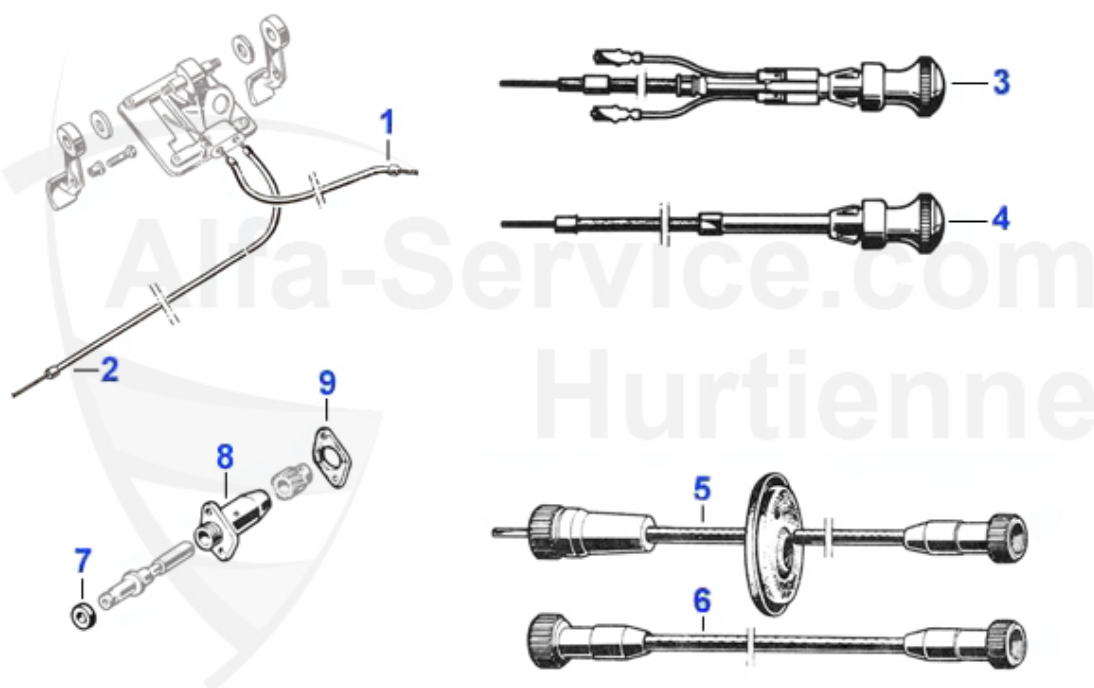

GT Bertone > cables/varillas > cables/varillas

1	10 012 0 0	cable starter, (todas versiones sin consola) cable acc.	11.90 EUR
2	10 011 0 0	cable acc. manual tous modele (excepto Spider con conso	10.50 EUR
3	10 013 3 0	cable starter 105/115	41.50 EUR
4	10 015 0 0	Handgaszug mit Knopf Modelle mit Mittelkonsole Spider,S	33.90 EUR
5	10 002 2 0	cable cuenta Km 1890mm 1300-1750	25.89 EUR
5	10 003 0 0	cable cuenta Km 2000 Spider & GT 2000mm,	25.89 EUR
6	10 004 0 0	cable cuenta revoluciones 1410mm 1300-1600	28.91 EUR
6	10 005 0 0	cable cuenta revoluciones 1509mm 2000 Spider y GT	26.50 EUR
7	04 066 0 0	cala de espesor toma cuenta Km	4.50 EUR
8	03 483 0 0	el taquímetro engranaje	Preis auf Anfrage
9	02 058 0 0	junta carter toma cuenta Km (sobre caja vel.)	2.50 EUR