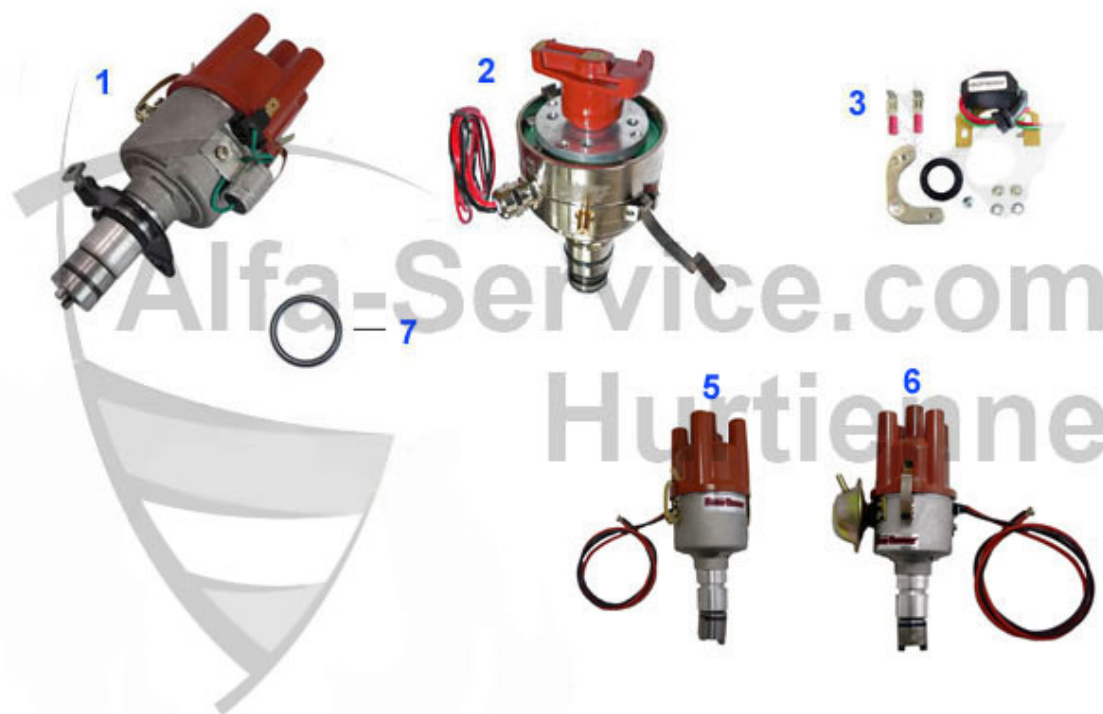

GT Bertone > electricidad > distribuidor

1	14 198 0 0	Performance Zündverteiler mit Kontakten	250.00 EUR
2	14 194 0 0	123 TUNE Verteiler per Computer über USB Port variabel	485.00 EUR
2	14 179 0 0	distribuidor electronic ajustable 16	399.00 EUR
2	14 182 0 0	E.Vertheiler 9-fach ohne Unterdruck einstellbar nach BOS	399.00 EUR
2	14 232 0 0	123 TUNE Verteiler BT per Computer über BT variabel ein	489.99 EUR
3	14 168 0 0	Original Ignitor Umrüstkit auf kontaktlose Zündung für	259.50 EUR
3	14 158 0 0	Kit encendido electronico dis. Marelli original IGNITOR	244.00 EUR
3	14 159 0 0	kit encendido electronico para dis.Bosch original Ignit	375.00 EUR
5	14 207 0 0	Kontaktloser Zündverteiler für 105 Modelle, 4 Zylinder	539.00 EUR
6	14 206 0 0	Kontaktloser Zündverteiler für 105 Modelle, 4 Zylinder	535.00 EUR
7	02 054 0 0	Dichtung Zündverteilerwelle	2.90 EUR