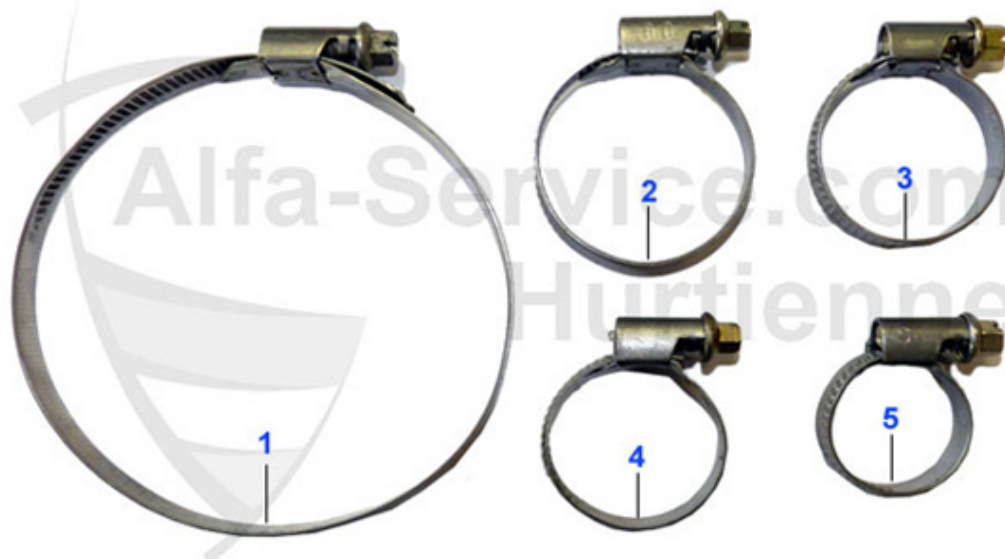

GT Bertone > circuito carburante > Abrazaderas de manguera

0	08 068 0 0	Schlauchschnelle 23-35mm	2.20 EUR
0	08 067 0 0	Schlauchschnelle 16-25mm	2.20 EUR
0	08 066 0 0	Schlauchschnelle 80-100mm	4.00 EUR
0	08 039 0 0	Schlauchschnelle 25-40mm Bandbreite 9mm	2.59 EUR
0	08 032 0 0	Schlauchschnelle 20-32mm	2.20 EUR
1	08 066 0 0	Schlauchschnelle 80-100mm	4.00 EUR
2	08 039 0 0	Schlauchschnelle 25-40mm Bandbreite 9mm	2.59 EUR
3	08 068 0 0	Schlauchschnelle 23-35mm	2.20 EUR
4	08 032 0 0	Schlauchschnelle 20-32mm	2.20 EUR
5	08 067 0 0	Schlauchschnelle 16-25mm	2.20 EUR