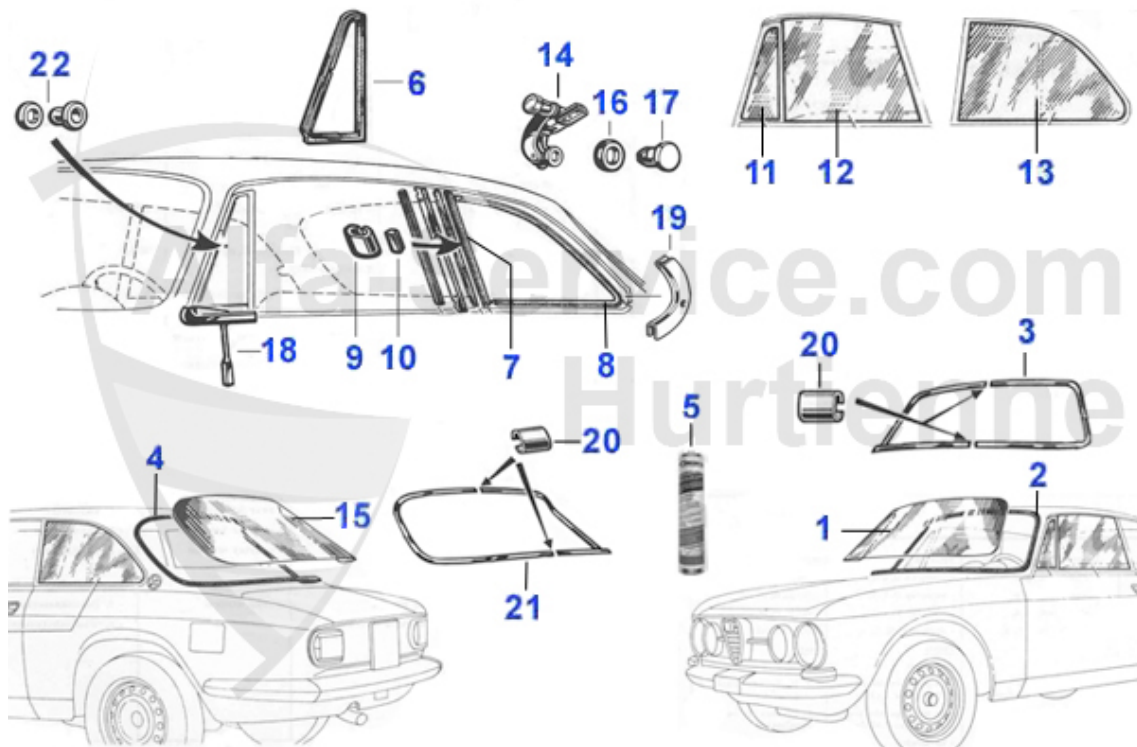

GT Bertone > carroceria > gomas carroceria/cristales > cristales/gomas

1	17 001 2 0	parabrisas GT Bertone claro	390.00 EUR
1	17 002 2 0	parabrisas GT Bertone verde	450.00 EUR
1	17 003 2 0	parabrisas GT Bertone verde con cinta sup. verde oscuro	465.00 EUR
1	17 035 2 0	parabrisas GT Bertone verde con cinta azul (aprox.7,7 K	Preis auf Anfrage
2	18 011 2 0	goma parabrisas GT/J/V	95.00 EUR
3	19 183 2 0	perfil cromado parabrisas GT Bertone	279.00 EUR
4	18 012 2 0	goma luna tras. GT/J/V	95.00 EUR
5	24 007 0 0	pegamento gomma parabrisas 290ml	21.00 EUR
6	18 013 2 0	juego de 2 gomas deflector (der.y izq.)	159.00 EUR
7	18 130 2 0	goma vertical para cristal lateral post.	18.00 EUR
8	18 014 2 0	goma cristal lateral post. GT	29.90 EUR
9	18 094 2 0	clip fijacion taco cristal custodio	3.95 EUR
10	18 146 2 0	bloque caucho vidrio custodio GT	3.50 EUR
11	17 020 2 0	deflector por GT, claro	73.99 EUR
11	17 006 2 0	Ventana triangular por GT, vierde	79.00 EUR
12	17 021 2 0	ventana de manivela por GT, clara	119.00 EUR
12	17 008 2 0	Kurbelfenster getönt Bertone	159.00 EUR
13	17 013 2 0	ventana abatible por GT, claro	125.00 EUR
13	17 009 2 0	Ausstellfenster Bertone getönt	139.00 EUR
14	19 189 2 0	bloqueo de la ventana trasera par (izquierda+derecha)	162.99 EUR
14	19 189 2 1	Ausstellfensterarretierung hinten links GT	79.00 EUR
15	17 007 2 0	Heckscheibe GT klar mit Heizung	428.00 EUR
15	17 004 2 0	Heckscheibe Gt Bertone, klar ohne Heizung	399.00 EUR
15	17 005 2 0	Heckscheibe Gt Bertone, grün	479.00 EUR
16	18 182 2 0	Gummidichtung Ausstell- fenster hinten Satz 4 Stück GT/	6.00 EUR