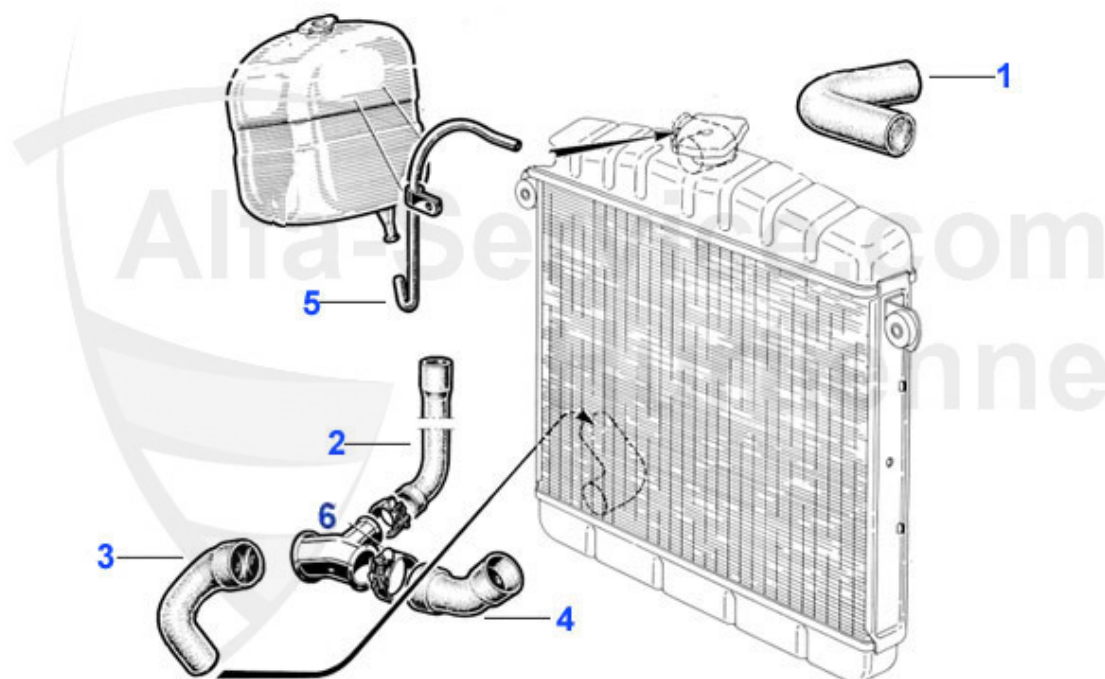

GT Bertone > circuito agua > manguitos agua > 1750

1	08 016 0 0	manguera agua sup. 1300-2000 (radia sup./termostato)	14.49 EUR
2	08 019 0 0	manguera agua 1750 larga (divisor/ termostato)	15.90 EUR
3	08 021 0 0	manguera agua 1750 (divisor/radia inf.)	15.51 EUR
4	08 020 0 0	manguera agua 1750 corta (divisor/bomba a aqua)	15.90 EUR
5	08 024 0 0	latiguillo radiador/vaso de expansion	8.50 EUR
6	08 053 0 0	DISTRIBUIDOR DE MANGUEARS INFERIOR POR RADIATOR PARA TO	39.90 EUR