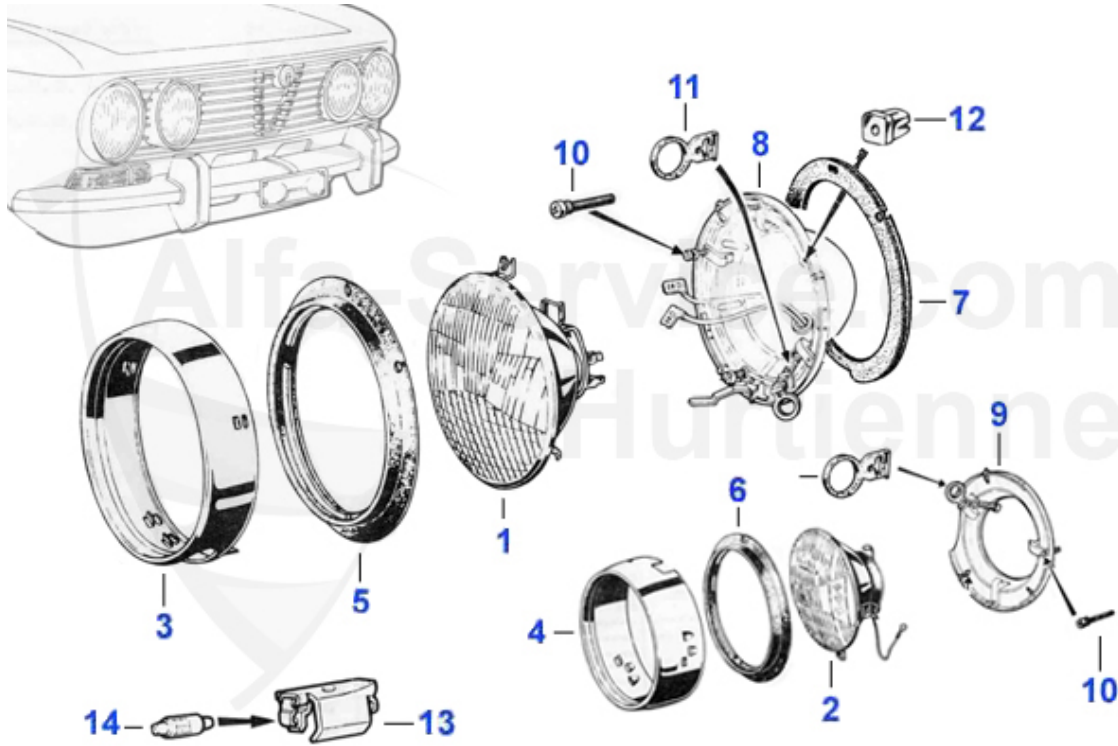

GT Bertone > carroceria > alumbrado > faros 1

1	16 019 0 0	Außerscheinwerfer H4 7" Giulia, Berlina 1750 ,GT, RHD L	51.00 EUR
1	16 018 0 0	faro ext H4 / Giulia 63-74, GT Bertone Berlina 1750 (00	49.50 EUR
1	16 207 0 0	Bilux Außerscheinwerfer 7" Giulia u. GT	99.00 EUR
2	16 020 0 2	faro int.der. H1 5 3/4 Giulia Super, GT Bertone, Berlin	44.01 EUR
3	19 028 2 0	aro faro Bertone GT 67-77 (con orificio ajuste) INOX	85.00 EUR
4	19 088 2 0	aro faro int. GT 69de excepto 1750 S1	115.00 EUR
5	16 072 2 0	goma para faro ext. Giulia et Bertone GT (170mm)	15.90 EUR
6	16 073 2 0	goma para faro int.Giulia et Bertone GT (136mm)	11.00 EUR
7	18 006 1 0	Dichtgummi Karosserie Scheinwerfertopf 7", 170mm Giulia	29.50 EUR
8	16 209 0 0	soporte de faro GT/GTJ Giulia Super/TI 7 pulgada	92.00 EUR
9	16 208 0 0	Scheinwerferaufnahme 5 3/4" GTV links/rechts Giulia nur	62.50 EUR
10	16 141 0 0	Tornillo ajuste faro	4.50 EUR
11	16 002 0 0	Zugring für Lampenhalter CARELLO,Giulia und GTJ/GTV	6.90 EUR
12	16 005 2 0	Spreiztülle für Lampentopf- befestigung GT Bertone und	0.25 EUR
13	14 014 0 0	caja alumbrado capo motor	16.90 EUR
14	16 101 0 0	Soffitte 12V 5W 11x38mm Lámpara incandescente	1.59 EUR