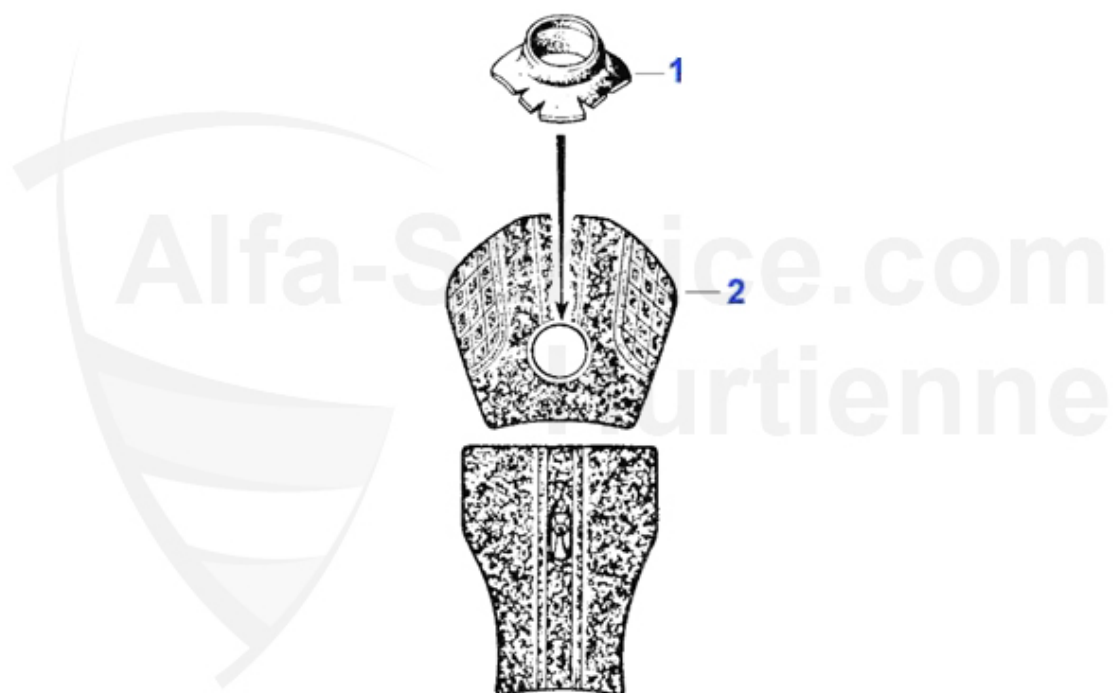

1	20 001 0 0	Verkleidung Schalthebeldom Skay schwarz für Fahrzeuge o	19.94 EUR
2	20 364 2 0	Kardantunnelabdeckung GT Skai 2-tlg	265.00 EUR