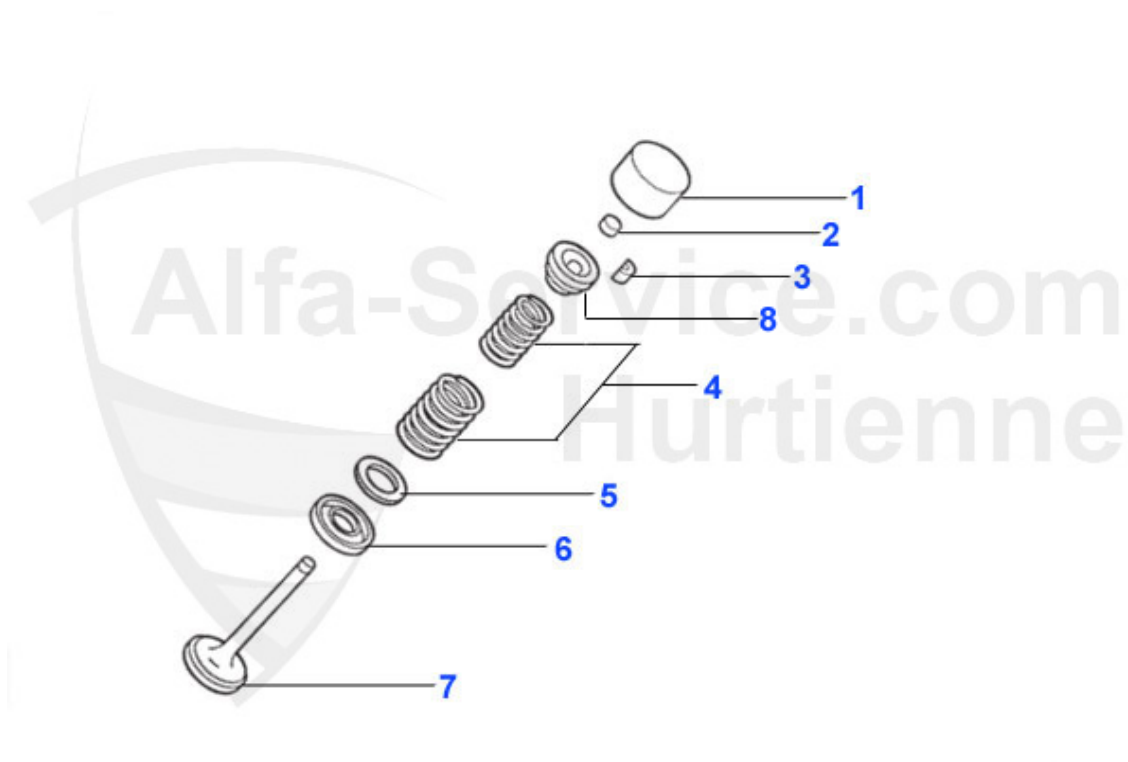

GT Bertone > motor > culata > valvulas

2	VEP2100	pastilla de valvula 2.100	11.80 EUR
2	VEP2125	pastilla de valvula 2.125	11.80 EUR
2	VEP2150	pastilla de valvula 2.150	11.80 EUR
2	VEP2175	pastilla de valvula 2.175	11.80 EUR
2	VEP2200	pastilla de valvula 2.200	11.80 EUR
2	VEP2225	pastilla de valvuls 2.025	11.80 EUR
2	VEP2250	pastilla de valvula 2.250	11.80 EUR
2	VEP2275	pastilla de valvula 2.275	11.80 EUR
2	VEP2050	pastilla de valvula 2.050	11.80 EUR
2	VEP2025	pastilla de valvula 2.025	11.80 EUR
2	VEP1825	pastilla de valvula 1.825	11.80 EUR
2	VEP1850	pastilla de valvula 1.850	11.80 EUR
2	VEP1875	pastilla de valvula 1.875	11.80 EUR
2	VEP1900	pastilla de valvula 1.900	12.40 EUR
2	VEP1925	pastilla de valvula 1.925	11.80 EUR
2	VEP1950	pastilla de valvula 1.950	11.80 EUR
2	VEP1975	pastilla de valvula 1.975	11.80 EUR
2	VEP2000	pastilla de valvula 2.000	11.80 EUR
3	03 296 0 0	semi-cala valvula	1.90 EUR
4	03 274 0 0	juego de 16 muelles valvula	95.00 EUR
5	03 295 0 0	arandela para cubeta muelle valvula	3.55 EUR
6	03 292 0 0	cubeta muelle valvula	9.90 EUR
7	03 025 0 0	valvula adm. 1300	16.49 EUR
7	03 030 0 0	valvula escape 1600-1750	16.90 EUR
7	03 032 0 0	valvula escape 2000	22.50 EUR