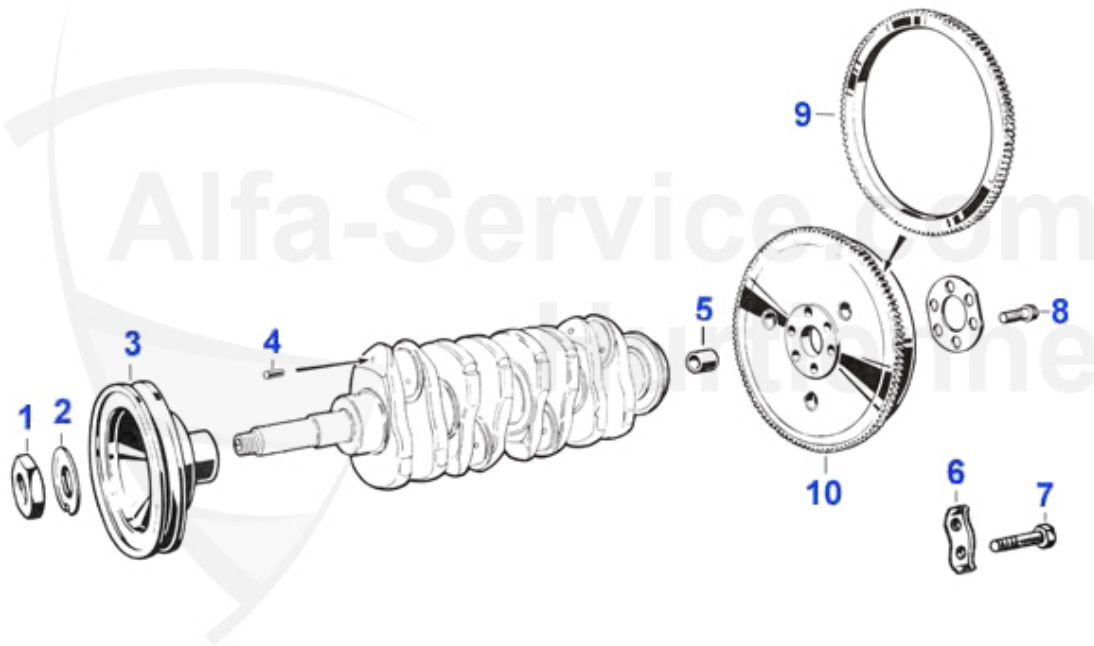

GT Bertone > motor > bloque motor > cigueñal 1

1	03 094 0 0	tuerca cigueñal delantero 1300-2000 M20	14.49 EUR
2	03 097 0 0	arandela seg. tuerca cigueñal	5.20 EUR
3	06 041 0 0	Riemenscheibe Aluminium 1750-2000 105/115 125mm mit 360	175.00 EUR
3	06 035 0 0	polea Aluminio	159.00 EUR
4	03 115 0 0	Alustopfen Kurbelwelle 6mm kurz 6/7/12mm	2.09 EUR
4	03 096 0 0	tapon cigueñal 6,25	2.09 EUR
4	03 095 0 0	tapon cigueñal 6mm	2.19 EUR
5	03 111 0 0	casquillo cigueñal 1300-200 (diam.24mm)	10.90 EUR
5	03 110 0 0	casquillo cigueñal 1750 (diam. 20mm)	10.90 EUR
6	03 150 0 0	platita seg. volante motor 8 orificos	3.40 EUR
7	03 156 0 0	tornillo para volante motor 8 orificos	8.50 EUR
8	03 155 0 0	tornillo para volante motor 6 orificos	6.79 EUR
9	03 315 0 0	Zahnkranz 105 Zähne 1.Serie mechanische Kupplung	119.00 EUR
9	03 314 0 0	Zahnkranz Schwungscheibe 1.Serie 110 Zähne 220mm Innend	119.00 EUR
9	03 309 0 0	Zahnkranz Schwungscheibe 131 Zähne	116.00 EUR
9	03 308 0 0	Zahnkranz Schwungscheibe 130 Zähne (24,03 cm Kranzhöhe)	119.00 EUR
10	03 242 0 0	Schwungscheibe (Stahl) 8 Loch 105 Zähne, gewichstoptimi	687.82 EUR
10	03 282 0 0	Schwungscheibe Stahl 8 Loch 130 Zähne gewichtsoptimiert	519.99 EUR
10	03 275 0 0	volante motor acero 6 orificos, courona 130 dientes, 7K	759.01 EUR
10	03 501 0 0	Schwungscheibe 6 Loch 215mm ZK105 f. Umbau KW 6 Loch an	Preis auf Anfrage
10	03 279 0 0	volante motor (acero) 8 orificos, corone 110 dientes, +	699.60 EUR