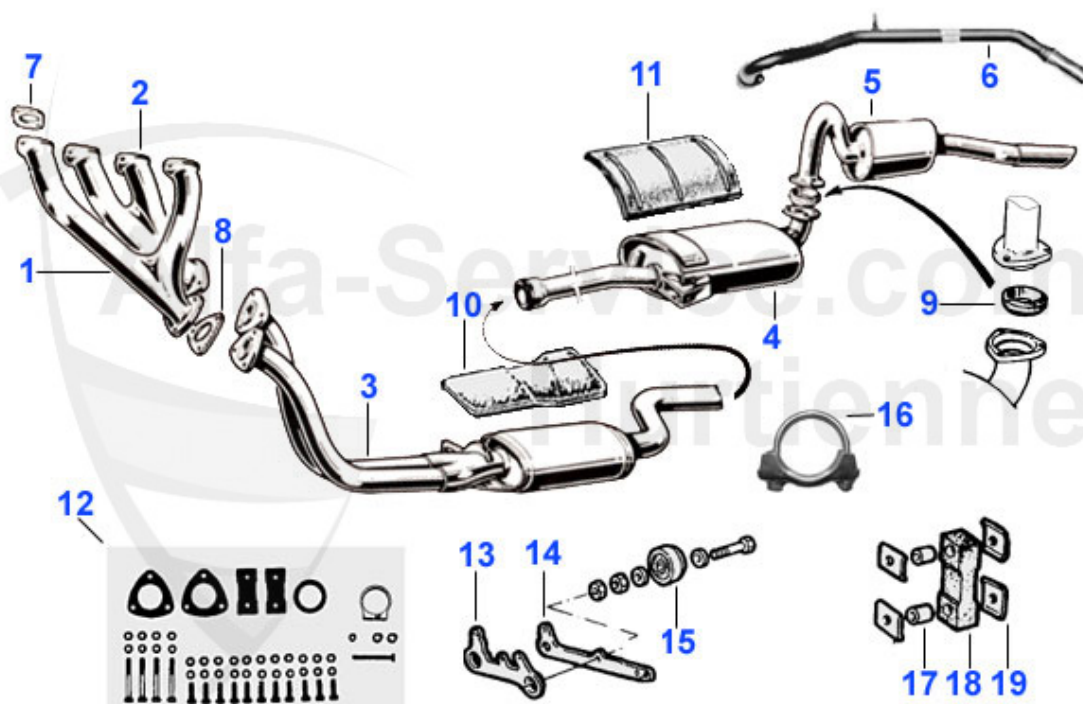

GT Bertone > escape > silenciadores/colectores

1	11 005 0 0	kit colector esc. 1+4, 2+3, versiones carburatore 1600-	289.90 EUR
1	11 030 0 0	colector esc. cilindro 1+4 versiones carburadores 1600-	239.00 EUR
2	11 031 0 0	colector escape cilindro 2+3 versiones carburadores 16	199.90 EUR
3	11 054 2 0	silenciador primario Bertone (pedales suspendidos)	199.00 EUR
3	11 052 0 0	silenciador primario 1300-1600 pedales abajo	142.50 EUR
3	11 076 0 0	silenciador primario 1750 pedales abajo GT,Berlina,Spid	209.00 EUR
4	11 019 1 0	silenciador intermediario 70-78, Giulia Bertone, berli	119.00 EUR
4	11 077 0 0	silenciador intermediario 63-69, Giulia Bertone pedale	89.00 EUR
5	11 022 1 0	silenciador terminal Giulia, Bertone 64-78	92.50 EUR
6	11 024 0 0	tubo terminal sport Giulia, Bertone	119.00 EUR
7	02 020 0 0	junta escape motor-colector	3.70 EUR
8	02 021 0 0	junta escape coll./sil.primario (excepto coector monoblo	2.50 EUR
9	11 027 0 0	junta grafito silenciador terminal	5.50 EUR
10	15 087 0 0	PROTECCION CALOR DE ESCAPE 1.SERIA	69.00 EUR
10	15 085 3 0	chapa protección escape (delantero) Spider 70-93, exc.v	55.50 EUR
11	15 086 3 0	chapa protección escape (posterior)	59.45 EUR
12	11 025 0 0	kit montaje escape versiones carburadore	33.00 EUR
13	11 040 3 0	soporte esc./caja vel.	45.01 EUR
14	11 045 0 0	soporte escape/caja vel.	59.40 EUR
14	11 109 0 0	Halter Getriebe-Auspuff lange Vers. stehende Pedale	74.90 EUR
15	11 028 0 0	silent bloc fijacion escape / caja vel.	8.90 EUR
16	11 033 0 0	abrazadera escape 54mm	3.40 EUR
17	11 050 0 0	casquillo para silent bloc escape	2.90 EUR
18	11 026 0 0	soporte escape	5.00 EUR
19	11 051 0 0	platita fijacion para 11.026.00	5.90 EUR