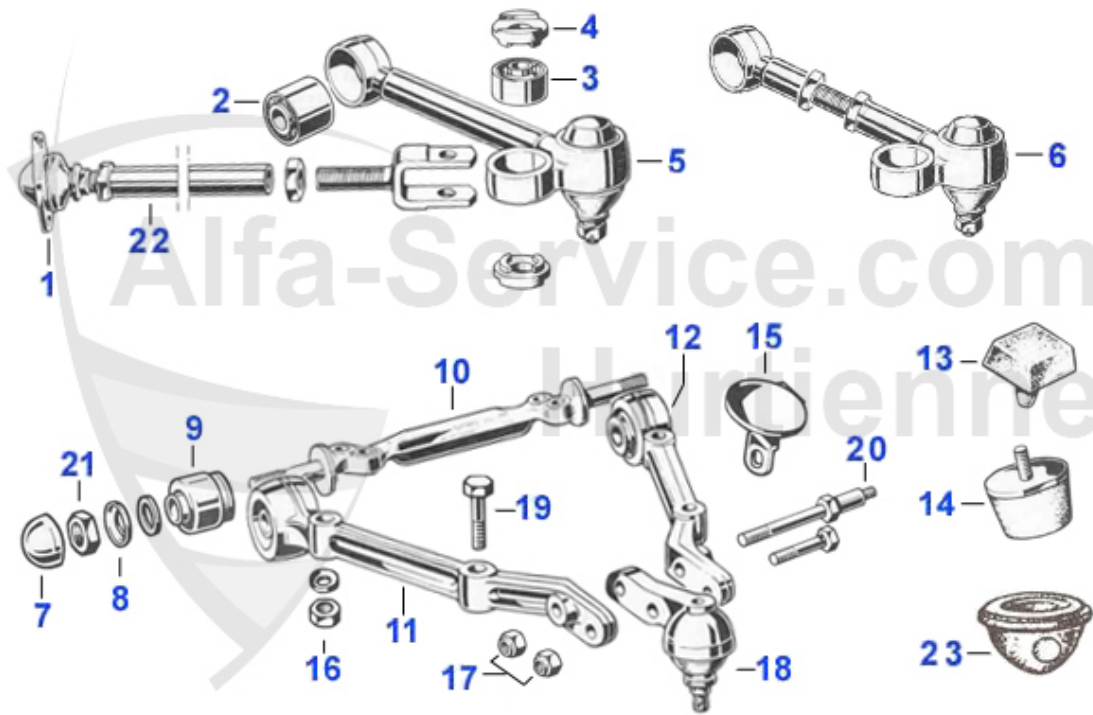

GT Bertone > suspension > tren delantero > suspension de rueda

1	12 022 0 0	rotula de brazo oblico	35.50 EUR
2	12 203 S B	Polyurethan Buchsen oberer Tragarm motorseitig Satz 2 S	62.00 EUR
2	12 020 0 0	silent bloc brazo sup. lado motor	13.30 EUR
3	12 202 S B	Satz PU Buchse seitlich oberer Tragarm-Zugstrebe	69.00 EUR
3	03 064 0 0	silent bloc brazo sup.&vastago soporte 20mm	9.00 EUR
3	12 021 0 0	silent bloc brazo sup. Teflon lado rueda, 23 mm espesor	10.90 EUR
3	12 202 S H	POWERFLEX HERITAGE COLLECTION Puntal de tensión lateral	69.00 EUR
4	12 046 0 0	capuchon para silent-bloc brazo superior y vastago sopo	3.95 EUR
5	12 019 0 2	brazo sup. der. (incl. los silent blocs, sin los capuch	109.00 EUR
5	12 019 0 1	brazo sup. izq. (incl. los silent blocs, sin los capuch	109.00 EUR
6	12 165 0 2	brazo sup. der. ajustatble (incl. los silent blocs, sin	158.00 EUR
6	12 165 0 1	brazo sup. izq. ajustable (incl. los silent blocs, sin	158.00 EUR
7	12 068 0 0	capuchon por casquillo del brazo oscilante inferior 68-	5.00 EUR
8	12 115 0 0	arandela seguridad (eje triangulo inf.)	5.00 EUR
9	12 024 0 0	silent bloc triangula inf.	41.00 EUR
10	12 112 0 0	eje triangula inf.	119.00 EUR
11	12 117 0 0	brazo anterior del triangula	Preis auf Anfrage
12	12 118 0 0	brazo post. del triangulo	Preis auf Anfrage
13	12 026 0 0	taco sup.	8.50 EUR
14	12 058 0 0	taco inf. (con rosca)	16.51 EUR
15	12 119 0 1	tope tren del. izq.	Preis auf Anfrage
15	12 119 0 2	tope tren del. dr.	Preis auf Anfrage
16	12 121 0 0	tuerca plato muelle	2.00 EUR
17	12 124 0 0	Stoppmutter Tragelank außen n.l.	1.59 EUR
18	12 023 0 0	rotula inferior 64-93	37.50 EUR