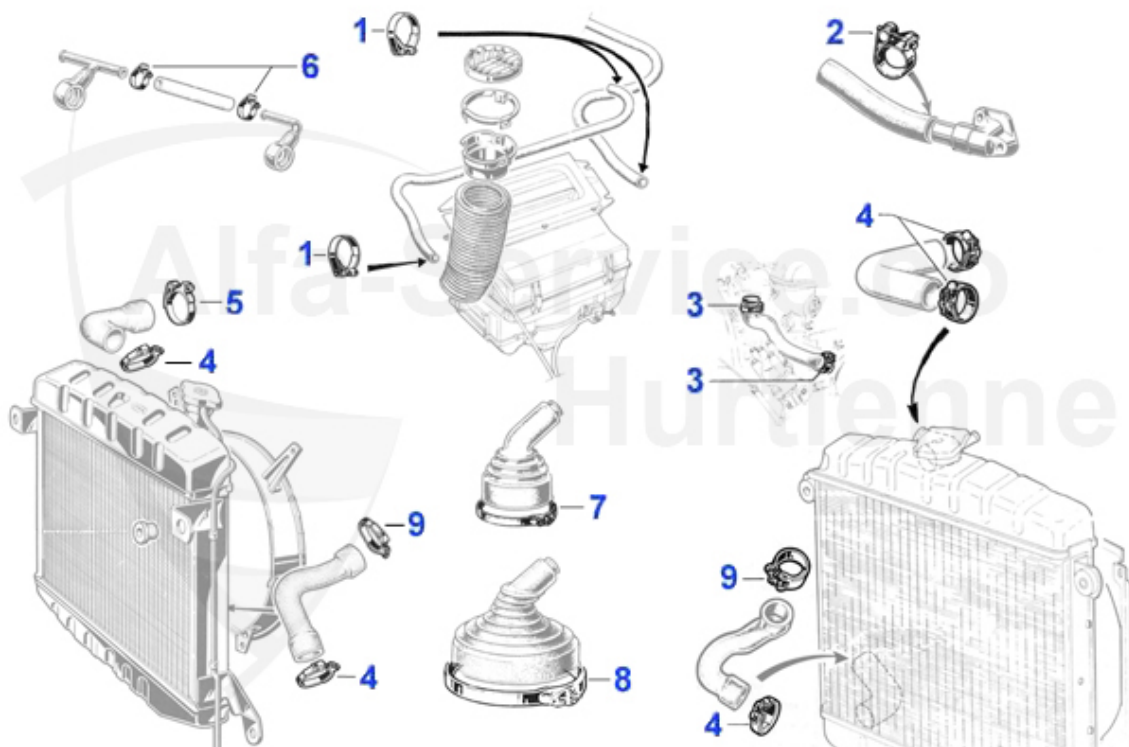

GT Bertone > transmision > caja velocidades > Brevetti Roma Blok

0	08 121 0 0	abrazadera de manguera 43-47,5 mm, Brevetti Roma Blok	8.50 EUR
0	08 118 0 0	abrazadera de manguera 37-41,5 mm, Brevetti Roma Blok	7.50 EUR
0	08 117 0 0	abrazadera de manguera 30 mm, Brevetti Roma Blok	6.00 EUR
0	08 116 0 0	abrazadera de manguera 24-27mm, Brevetti Roma Blok	5.50 EUR
0	08 115 0 0	abrazadera de manguera 17-19 mm, Brevetti Roma Blok	5.50 EUR
0	04 008 0 0	abrazadera de manguera 130 mm, para funda de goma grand	24.50 EUR
0	04 007 0 0	abrazadera de manguera 90 mm, para funda de goma pequeñ	23.50 EUR
0	08 119 0 0	abrazadera de manguera 52-56,5 mm, Brevetti Roma Blok	8.50 EUR
0	08 114 0 0	Abrazadera para manguera de combustible Brevetti Roma B	5.50 EUR
1	08 115 0 0	abrazadera de manguera 17-19 mm, Brevetti Roma Blok	5.50 EUR
2	08 116 0 0	abrazadera de manguera 24-27mm, Brevetti Roma Blok	5.50 EUR
3	08 117 0 0	abrazadera de manguera 30 mm, Brevetti Roma Blok	6.00 EUR
4	08 118 0 0	abrazadera de manguera 37-41,5 mm, Brevetti Roma Blok	7.50 EUR
5	08 119 0 0	abrazadera de manguera 52-56,5 mm, Brevetti Roma Blok	8.50 EUR
6	08 114 0 0	Abrazadera para manguera de combustible Brevetti Roma B	5.50 EUR
7	04 007 0 0	abrazadera de manguera 90 mm, para funda de goma pequeñ	23.50 EUR
8	04 008 0 0	abrazadera de manguera 130 mm, para funda de goma grand	24.50 EUR
9	08 121 0 0	abrazadera de manguera 43-47,5 mm, Brevetti Roma Blok	8.50 EUR