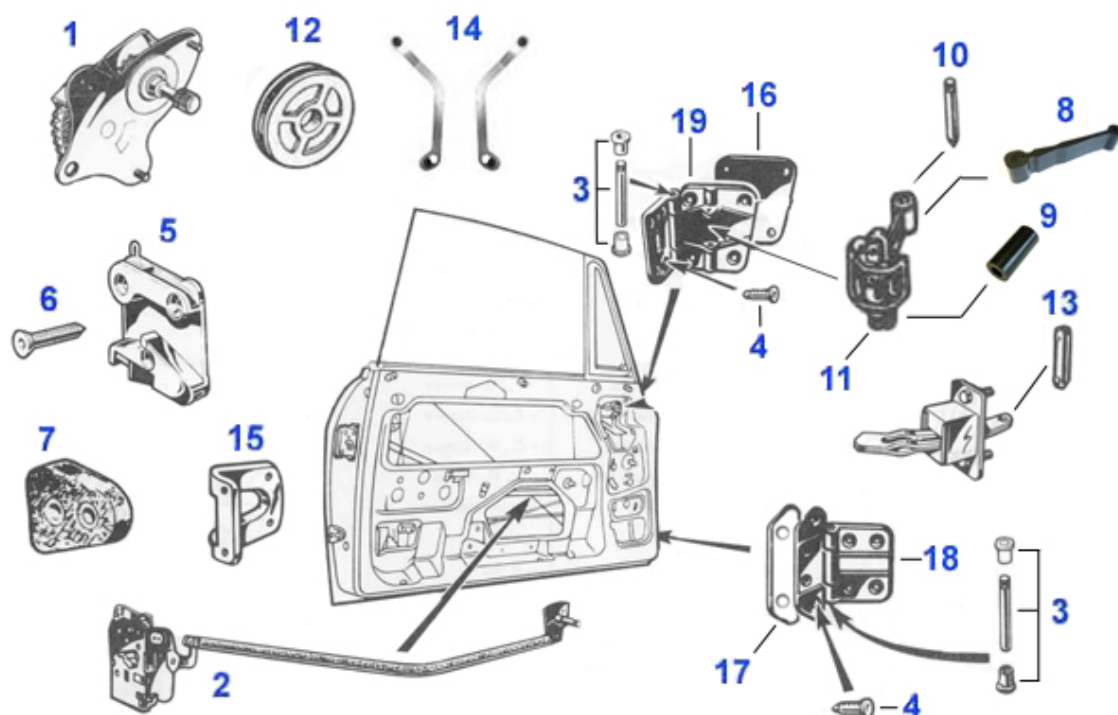

GT Bertone > carroceria > mecanica puerta

1	22 002 2 2	cable alza-luna GT der.	69.00 EUR
1	22 002 2 1	cable alza-luna GT izq.	69.00 EUR
3	22 008 2 0	kit rep. bisagra de puerta Bertone (para una puerta, 2	31.50 EUR
4	22 014 0 0	tornillo para bisagra/capo M8x30, GT/V	1.49 EUR
5	22 016 0 2	carradero Safe Giulia/ GT der.	45.01 EUR
5	22 016 0 1	cerradero Safe Giulia/GT izq.	45.01 EUR
6	22 017 0 0	tornillo para cerrojo	2.30 EUR
7	22 027 0 0	taco centraje sobre puerta Giulia/ GT Bertone	14.90 EUR
8	18 111 2 0	correa GT 1ra Serie	30.00 EUR
9	22 032 3 0	rodillo para cinta puerta	2.59 EUR
10	22 006 3 0	pasador correa Spider / GT 1ra Ser.	2.50 EUR
11	22 033 2 0	correa puerta GT S1 (completa)	65.50 EUR
11	18 149 2 0	correa porta GT 2. serie	89.00 EUR
12	22 034 2 0	Laufrolle Fensterheber	9.90 EUR
13	22 015 0 0	Splint für Türfangband GT 2.Serie (Spannhülse 5 x 24) a	1.75 EUR
15	22 050 0 0	Zentrierkeilaufnahme B-Säule gt und Giulia	20.90 EUR
16	22 010 2 0	Türscharnier Distanzplatte Edelstahl 1mm GT Bertone obe	8.95 EUR
16	22 011 2 0	Türscharnier Distanzplatte Edelstahl 1mm GT Bertone obe	8.95 EUR
17	22 009 2 1	Türscharnier Distanzplatte Edelstahl 1 mm GT Bertone un	8.95 EUR
18	22 008 2 3	Türscharnier unten GT 2. Serie	95.00 EUR
19	22 026 2 1	Türscharnier oben links GT 1.Serie	95.00 EUR
19	22 008 2 2	Türscharnier oben rechts GT 2.Serie	95.00 EUR
19	22 008 2 1	Türscharnier oben links GT 2. Serie	95.00 EUR
19	22 026 2 2	Türscharnier oben rechts GT 1. Serie	95.00 EUR