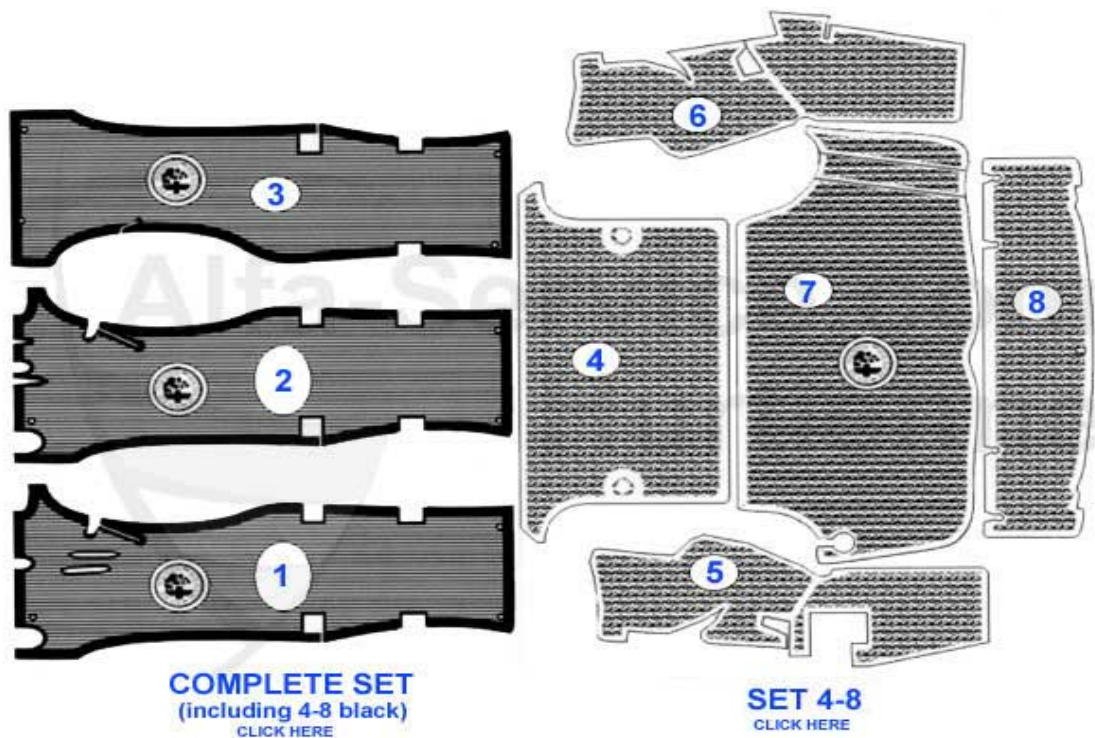

1	20 172 2 1	tapete caucho piso izq. Tj ped. pl.	165.01 EUR
2	20 173 2 1	tapete caucho piso izq. Tj ped. susp.	159.00 EUR
3	20 173 2 2	tapete caucho piso der. GT j.	159.00 EUR
4	20 197 2 0	tapete caucho Bertone GT, Giulia (sobre puente tras.)	159.00 EUR
5	20 196 2 1	tapete caucho negro lat. izq.	139.00 EUR
6	20 196 2 2	tapete caucho lat. der.	139.00 EUR
7	20 171 2 0	tapete caucho negro piso mateletero GT	219.00 EUR
8	20 198 2 0	tapete caucho paro tras. GT	127.50 EUR
10	20 200 2 0	juego de alfombrillas caucho GT (pedales suspendidos)	945.00 EUR
10	20 182 2 0	tapete caucho GT 1300,1600 (juego de 7 piezas, ped. pl.	989.00 EUR
11	20 373 2 0	tapete caucho mateletero gris (juego de 5 piezas)gris	769.00 EUR
11	20 181 2 0	Gummimattensatz GT 1750-2000 7-tlg	699.01 EUR