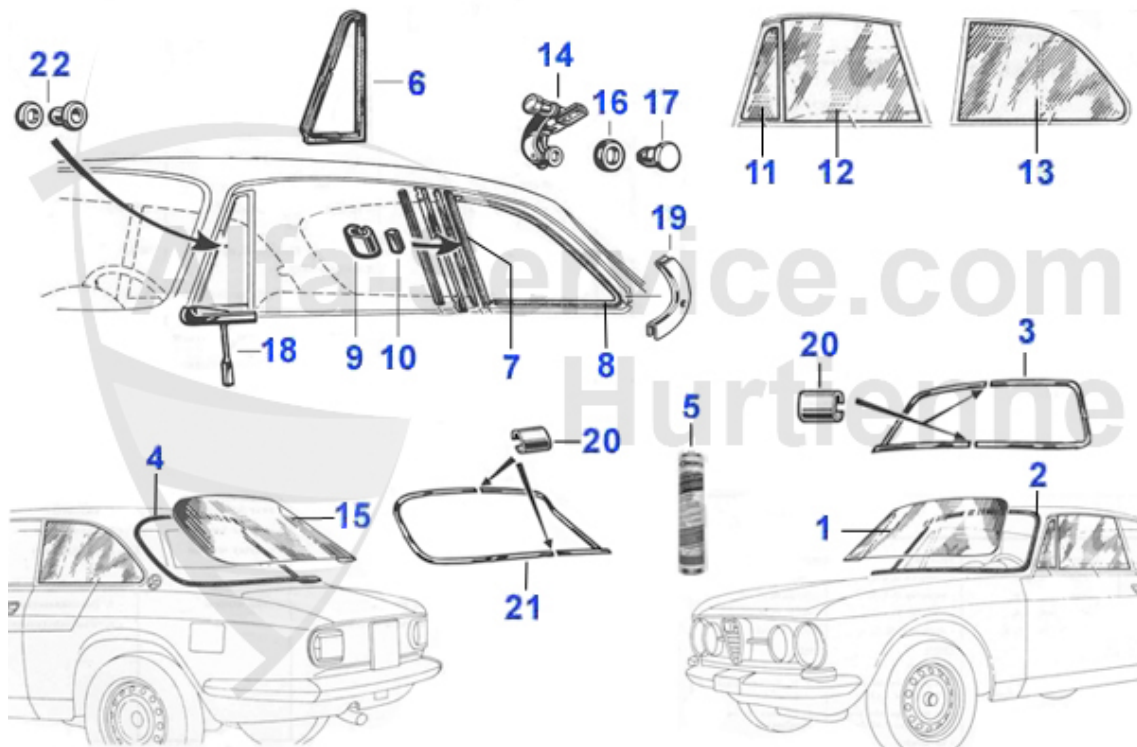

GT Bertone > carroceria > gomas carroceria/cristales > cristales/gomas

17	19 190 2 0	Halteknopf Ausstellfenster GT, Edelstahl	19.90 EUR
18	19 090 2 0	CORAZON DE REJILLA GTA	229.00 EUR
19	19 080 2 0	CUBIERTAS INTERIOR DE CROMO PARA VENTANAS TRASERAS GT/G	159.00 EUR
20	19 146 2 0	Chromblende für Scheibenrahmen GT,GTJ,GTA,GTV Bertone	19.90 EUR
21	19 184 2 0	perfil cromado luna trasera GT Bertone	279.00 EUR
22	18 186 2 0	Dichtung für Scharnier vorne Dreiecksfenster GT Bertone	11.90 EUR