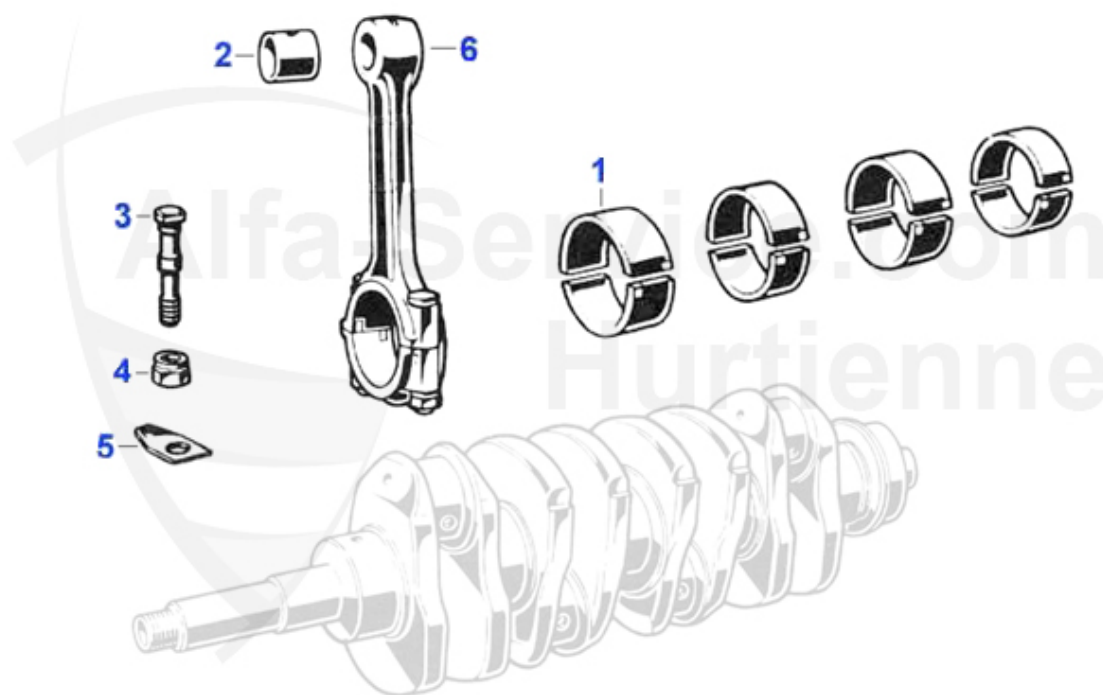

GT Bertone > motor > bloque motor > bielas/cojinetes

0	03 107 0 0	casquillo de biela 1600-2000,1.7/1.8/ 2.0TS/2.5/3.0/3.2	13.49 EUR
1	03 063 2 5	Satz Pleuellager KING XP Racing 1.Übermaß 1600-2000 105	119.00 EUR
1	03 055 PL	Satz Pleuellager KING XP Racing 1600-2000cc (Std) 105/1	119.00 EUR
1	03 080 0 0	Pleuellager 1600 - 2000 0.40	72.00 EUR
1	03 018 0 0	juego de cojinetes de bielas 1600-2000 Standard	62.00 EUR
1	03 020 0 0	juego de cojinetes de bielas 1600-2000 1600-2000 1ra re	65.00 EUR
1	03 022 0 0	juego de cojinetes de bielas 1600-2000 2da reparacion	69.00 EUR
1	03 078 0 0	juego de cojinetes de lielas 1600-2000 3. reparacion	79.00 EUR
1	03 021 0 0	juegode cojinetes de bielas 1300 2da reparacion 0,20	86.50 EUR
1	03 077 0 0	juego de cojinetes de bielas 1300 3. reparacion 0,30	86.50 EUR
1	03 019 0 0	juego de cojinetes de bielas 1300 reparacion 0,10	86.50 EUR
1	03 017 0 0	juego de cojinetes de bielas 1300 1300 cote Std	87.00 EUR
1	03 079 0 0	Pleuellager 1300 0.40	95.00 EUR
2	03 016 0 0	casquillo de biela 1300	16.51 EUR
2	03 107 0 0	casquillo de biela 1600-2000,1.7/1.8/ 2.0TS/2.5/3.0/3.2	13.49 EUR
2	03 112 0 0	casquillo de biela 1600-2000 1.7/1.8/2.0TS/2.5/3.0/3.2	11.50 EUR
3	03 103 0 0	Satz Pleuelschrauben mit Mutter 1750,2000 auch für 1600	255.01 EUR
4	03 108 0 0	tuerca pie de biela 1600/1750/2000	4.25 EUR
5	03 138 0 0	Platita seg. tuerca de biela 1300	1.20 EUR
5	03 139 0 0	platita seg. tuerca de biela 1600-1750	1.40 EUR
6	03 013 0 0	biela 1600 ocasion	Preis auf Anfrage
6	03 014 0 0	biela 1750 ocasion	59.00 EUR
6	03 015 0 0	biela 2000 ocasion	59.00 EUR
6	03 012 0 0	biela 1300 ocasion	59.00 EUR
6	03 286 0 0	lote de bielas para 2000cc	654.50 EUR