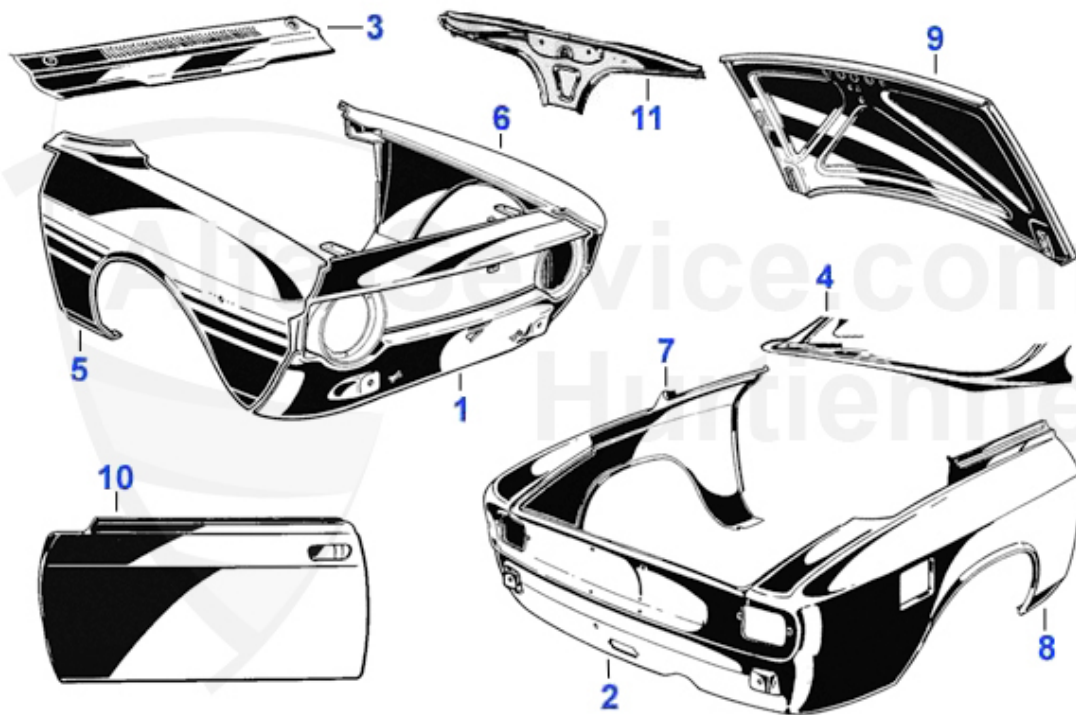

GT Bertone > carroceria > chapa > aluminio

1	15 019 2 A	Frontblech Kantenhaube Alu	999.01 EUR
2	15 161 A 0	panel trasero GTV 2000 Alu	705.00 EUR
2	15 160 A 0	panel trasero GT Bertone 1.3-1.75 alu	649.00 EUR
2	15 182 A 0	Teilersatz Heckblech unten GT Bertone 1.3-1.75 Aluminium	299.00 EUR
3	15 150 2 A	PANEL DE CAPUCHA ANTERIOR EN ALUMINIO POR GT/J/V	299.00 EUR
4	15 228 AL	Windlaufblech GT hinten Alluminium	375.00 EUR
5	15 023 A 2	el guardabarros aluminio GT Bertone63-69 derecho	1235.01 EUR
6	15 023 A 1	el guardabarros aluminio GT Bertone63-69 izquierdo	1235.01 EUR
7	15 024 A 1	aleta trasera izq. aluminio GT Bertone 63-67	1120.00 EUR
7	15 025 A 1	Parafango post sx Bertone GT 1968-77, Alu	1155.00 EUR
8	15 024 A 2	aleta trasera der. aluminio GT Bertone 63-67	1120.00 EUR
8	15 025 A 2	Parafango post dx Bertone GT 1968-77, Alu	1155.00 EUR
9	15 197 2 0	capo mateletero GT Bertone Alu (sin hueco para emblema)	765.00 EUR
9	15 027 2 0	capo mateletero GT Bertone Alu (con hueco para emblema)	765.00 EUR
10	15 271 2 2	panel de puerta izq. GTA Alu (sin orificio manecilla)	365.00 EUR
10	15 271 2 1	panel de puerta izq. GT Alu	365.00 EUR
10	15 272 2 1	panel de puerta der. GT Alu	319.00 EUR
10	15 272 2 2	panel de puerta izq. GTA Bertone Alu (sin orificio mane)	319.00 EUR
11	15 320 2 0	Refuerzo interior panel trasero GTA aluminio	349.00 EUR