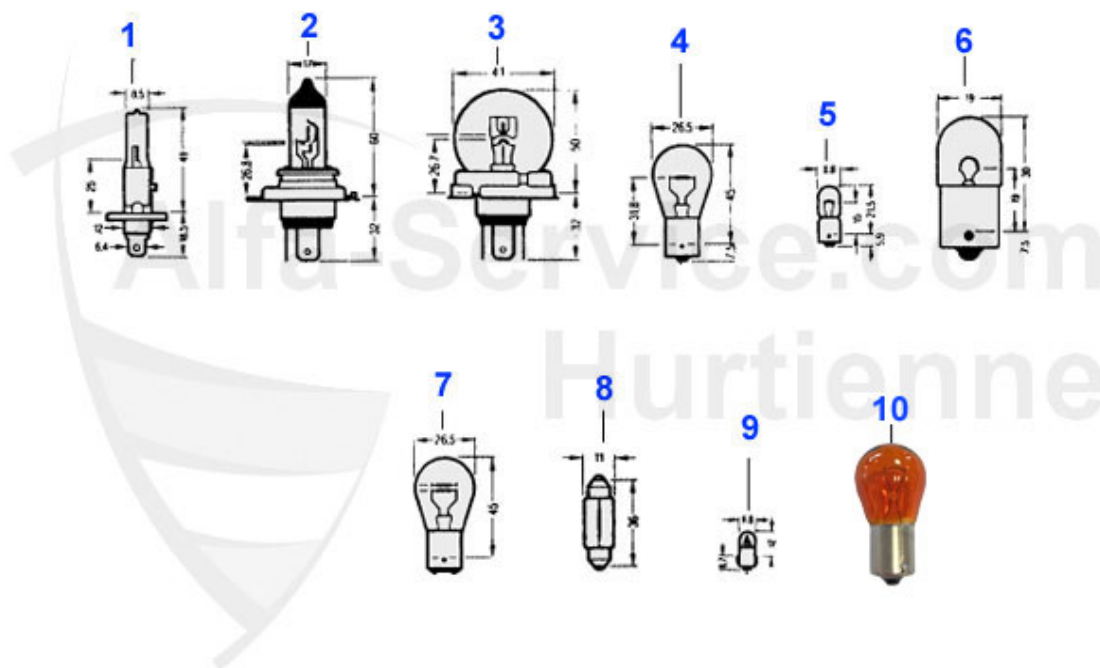

GT Bertone > carroceria > alumbrado > bombillas

1	16 093 0 0	bombilla H1	5.90 EUR
2	16 094 0 0	bombilla H4	5.90 EUR
3	16 095 0 0	bombilla Bilux	3.50 EUR
4	16 096 0 0	bombilla 21W	1.09 EUR
5	16 097 0 0	bombilla 4W	1.20 EUR
6	16 098 0 0	bombilla 5W	1.20 EUR
7	16 100 0 0	bomilla 21/5W	1.00 EUR
8	16 101 0 0	Soffitte 12V 5W 11x38mm Lámpara incandescente	1.59 EUR
8	16 064 0 0	Soffitte 12V 5W 11x30mm ncandescente	1.59 EUR
8	16 066 0 0	Soffitte 12V 5W 11x39mm Lámpara incandescente	1.59 EUR
9	16 099 0 0	bombilla para testigo 1,2 Watt	2.20 EUR
10	16 138 0 0	Glühbirne 12V/21W orange für Blinker m.Weißem Glas	3.38 EUR
11	16 146 0 0	Glühlampe 12V 60/55W P43t H4 Biluxsocket	8.00 EUR
12	16 104 0 0	bombilla Bilux	6.50 EUR