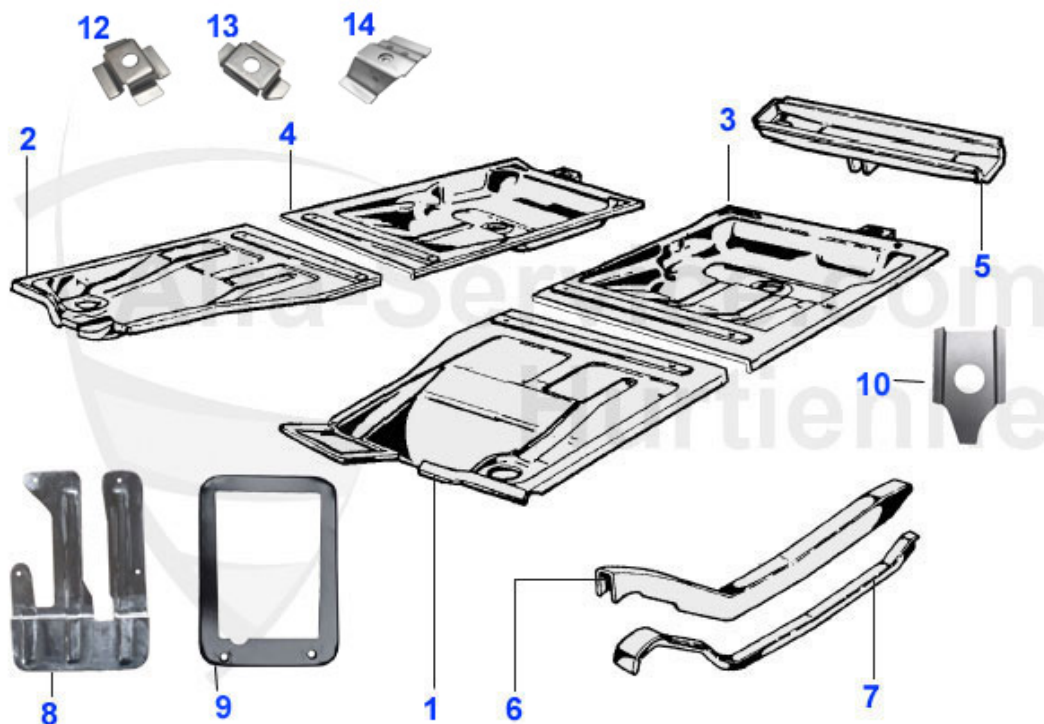

GT Bertone > carroceria > chapa > piso

1	15 229 0 1	piso delantero izq. 1. serie, pedales abajo, también pa	209.00 EUR
1	15 201 2 1	piso delantero izq. 1ra Serie pedales arriba	199.00 EUR
2	15 201 2 2	piso delantero derecho	199.00 EUR
3	15 274 2 1	piso trasero izq. GT Bertone 2da (5 tornillo fijacion a	245.00 EUR
3	15 240 2 1	piso trasero izq. GT Bertone 1ra Serie (5 tornillo fija	229.00 EUR
3	15 202 2 1	piso trasero izq. Bertone 3ra Serie 4 tornillo fijacion	245.00 EUR
4	15 274 2 2	piso trasero der. GT Bertone 2da Serie (5 tornillo fija	245.00 EUR
4	15 240 2 2	piso trasero der. GT Bertone 1ra Serie (5 tornillo fija	229.00 EUR
4	15 202 2 2	piso trasero der. GT Bertone 3ra Serie (4 tornillo fija	245.00 EUR
5	15 159 0 1	travesano piso izq.	149.00 EUR
5	15 159 0 2	travesano piso der.	149.00 EUR
6	15 081 3 2	languero delantero der., todo los modelos	149.00 EUR
6	15 081 3 1	languero delantero izq. para todo los modelos	149.00 EUR
7	15 082 3 1	pieza cierre languero delantero izq.	111.50 EUR
7	15 082 3 2	pieza cierre languero delantero dr.	111.50 EUR
8	15 405 1 0	Halteblech Pedalerie Giulia stehende Pedale bis 1967	79.00 EUR
9	15 048 0 0	Halterahmen Pedalbox stehende Pedale	65.00 EUR
10	15 146 2 0	Abdeckung Traverse, Aufnahme Schubstrebe hinten GTJ/GTV	36.50 EUR
11	18 009 0 0	tapon piso	4.50 EUR
12	SH100	Sitzschienenhalterung Giulia/GT	15.51 EUR
13	SH200	Sitzschienenhalterung GT	15.51 EUR
14	SH300	Sitzschienenhalterung GT	15.51 EUR