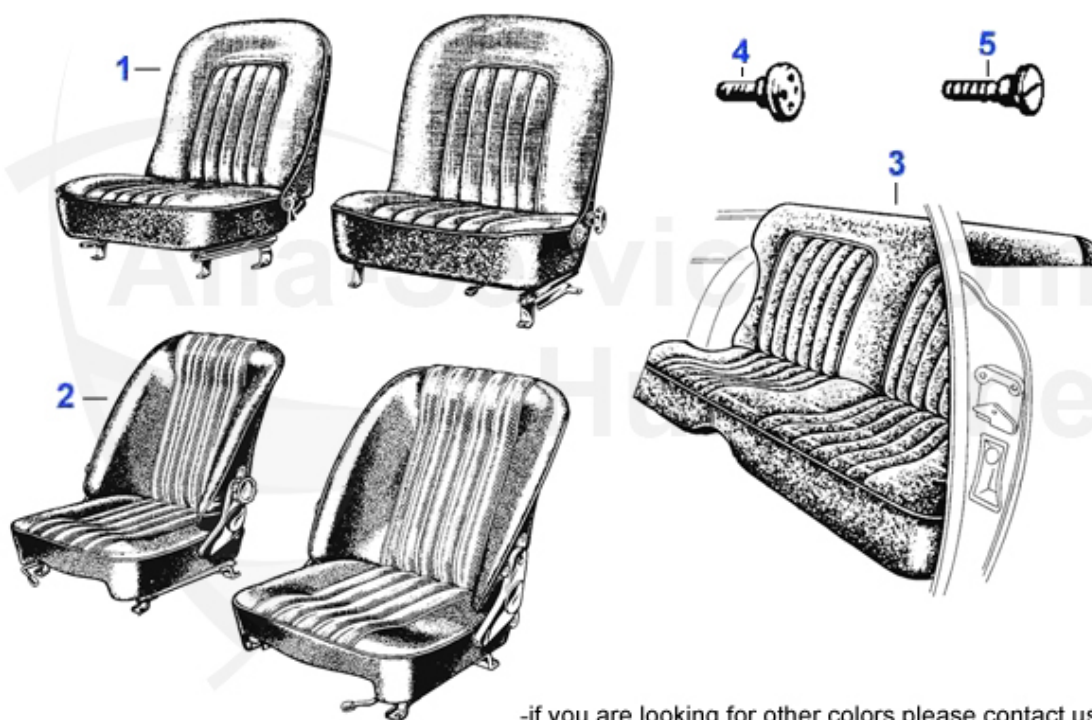

GT Bertone > acabado interior > vestido asiento > Sprint GT/Veloce

-if you are looking for other colors please contact us-

1	20 289 2 0	vestido asiento skai tejido marron/curry Giulia Sprint	279.00 EUR
1	20 288 2 0	vestido asiento skai rojo "bordeaux" Giulia Sprint GT	235.00 EUR
2	20 291 2 0	vestido asiento skai claro Giulia GT Veloce 66-68	237.00 EUR
2	20 290 2 0	vestido asiento skai negro Giulia GT veloce 66-68	279.00 EUR
3	20 408 2 0	vestido asiento (asiento trasero) Sprint GT Veloce 66-	389.00 EUR
3	20 407 2 0	vestido asiento (asiento trasero) Giulia GT Veloce 66-	365.00 EUR
4	20 027 2 0	Befestigungsschraube für Rückenlehnenverstellung GT 1.S	21.90 EUR
5	20 028 2 0	Befestigungsschraube für Rückenlehnenverstellung GT 175	20.50 EUR