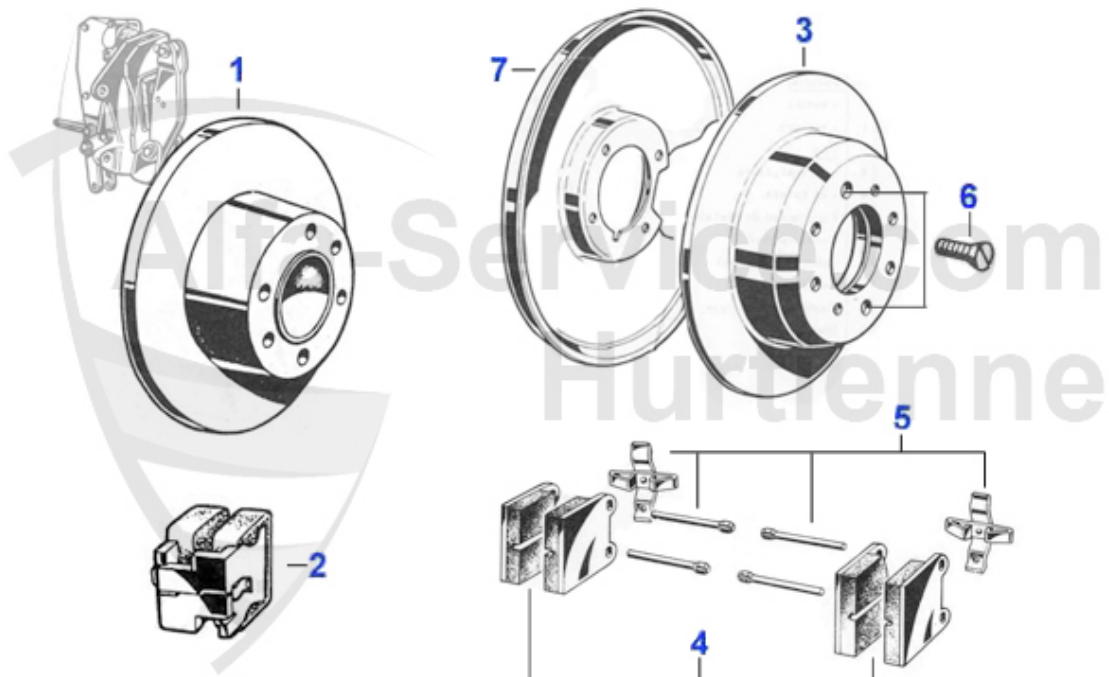

GT Bertone > frenado > frenos traseros > discos/pastillas

1	13 103 0 0	disco de frenos trasero (montaje Dunlop 64-67)	194.99 EUR
2	13 101 0 0	lote de pastillas de freno trasero (montaje Dunlop 64-	129.00 EUR
3	13 003 0 0	disco de frenos trasero 1300-2000 (montaje Ate 68-93)	65.00 EUR
4	13 006 0 0	lote de pastillas de freno trasero 1300-2000 (montaje	24.50 EUR
4	13 006 F F	lote de pastillas de freno trasero Ferodo (montaje Ate	36.50 EUR
5	13 009 0 0	kit fijacion pastillas de frenos tras. (montaje Ate 68	9.50 EUR
6	13 056 0 0	tornillo disco de freno	1.90 EUR
7	13 050 0 0	chapa freno trasero	42.90 EUR