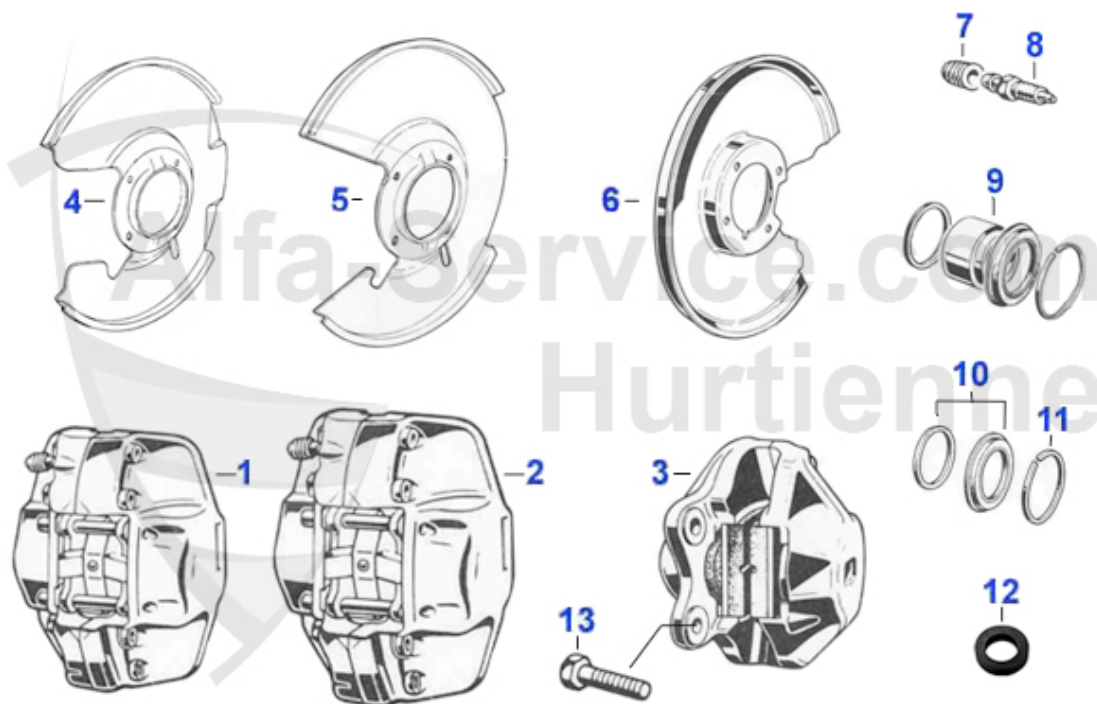

GT Bertone > frenado > circuito hidraulico frenos > pinzas

1	13 200 0 1	Bremssattel vorne links 1300-1600 (67-93) Neuteil kein	159.00 EUR
1	13 200 0 2	Bremssattel vorne rechts 1300-1600 (67-93) Neuteil kein	159.00 EUR
2	13 118 0 2	pinta de freno del. der. 1750-2000 nuevo sin deposito	159.00 EUR
2	13 118 0 1	pinta de freno del. izq. 1750-2000 nuevo sin deposito	159.00 EUR
3	13 122 0 2	Bremssattel hinten rechts 1.Serie Kolbendurchmesser 30m	118.00 EUR
3	13 122 0 1	Bremssattel hinten links 1.Serie Kolbendurchmesser 30mm	Preis auf Anfrage
3	13 222 0 2	Bremssattel hinten rechts 1300-2000 (67-93) Neuteil kei	159.00 EUR
3	13 222 0 1	Bremssattel hinten links 1300-2000 (67-93) Neuteil kein	159.00 EUR
4	13 115 0 2	Spritzblech Bremse vorne rechts 1300-1600 O.E.105142211	49.00 EUR
4	13 115 0 1	Spritzblech Bremse vorne links 1300-1600 O.E.1051422115	49.00 EUR
5	13 049 0 2	placa para-fango frenos del. der. (montaje Ate 68-93)	49.50 EUR
5	13 049 0 1	placa para-fango frenos del. izq. (montaje Ate 68-93)	49.50 EUR
6	13 050 0 0	chapa freno trasero	42.90 EUR
7	13 054 0 0	capuchon sangrador	1.55 EUR
8	13 053 0 0	tornillo de purga pinza de frenos delantero 1750-2000	7.70 EUR
8	13 055 0 0	tornillo de purga pinza de frenos 1300-1600: delantero,	7.79 EUR
9	13 120 0 0	kit reparacion 2 pinzas trasero (montaje ATE-diam. pist	92.50 EUR
9	13 121 0 0	kit reparacion 2 pinzas frente dia.48mm con 4 piston	95.00 EUR
10	13 108 0 0	Rep. Satz Bremssattel DUNLOP vorne	65.00 EUR
10	13 042 0 0	kit reparacion 2 pinzas trasero (montaje Ate-diam.oisto	49.00 EUR
10	13 038 0 0	kit reparacion 2 pinzas trasero (montaje Ate-diam. pist	22.90 EUR
10	13 037 0 0	kit reparacion 2 pinzas delanteras	23.00 EUR
11	13 074 0 0	aro fijacion parapolvero, para 13.038.00	2.70 EUR
11	13 075 0 0	aro fijacion parapolvero, para 13.037.00	2.90 EUR
12	13 135 0 0	Dichtring zwischen Bremszangenhälften Benötigte Menge:	2.50 EUR