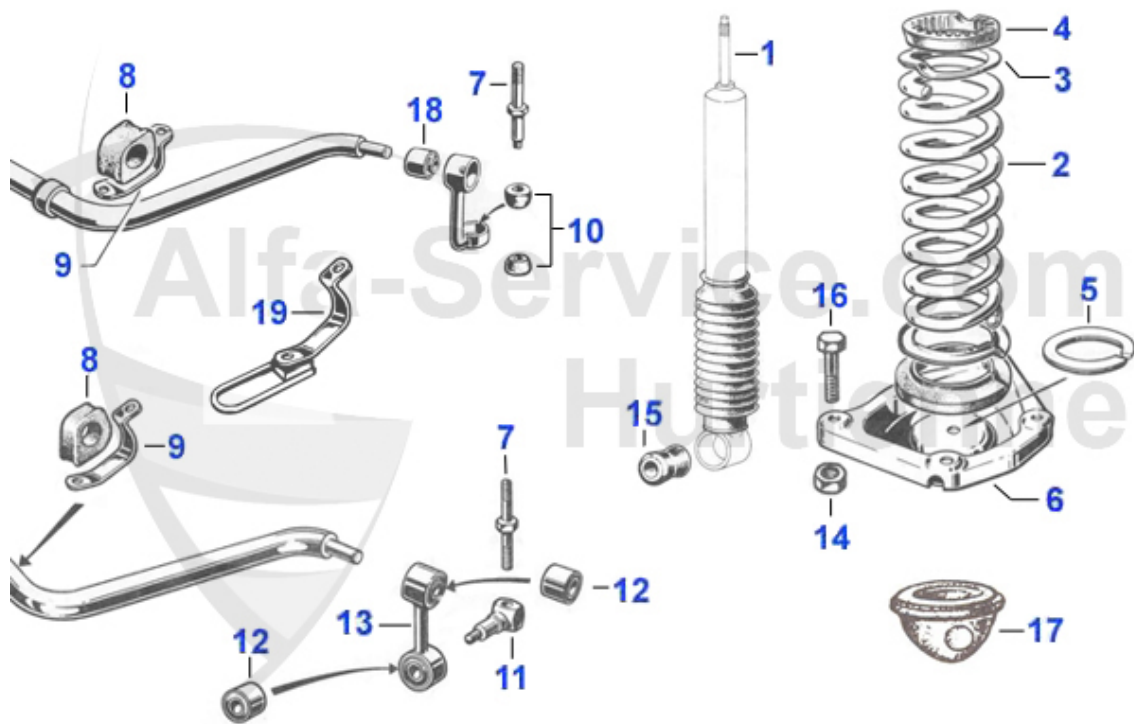

17	12 052 0 0	Satz Anschlaggummi vorne oben 1. Serie	52.50 EUR
18	12 040 0 0	silent blov bieleta barra stab. delantera (diam. 26mm)	10.50 EUR
19	12 041 0 0	Abschleppöse Vorne 1300 - 2000 105/115	72.00 EUR