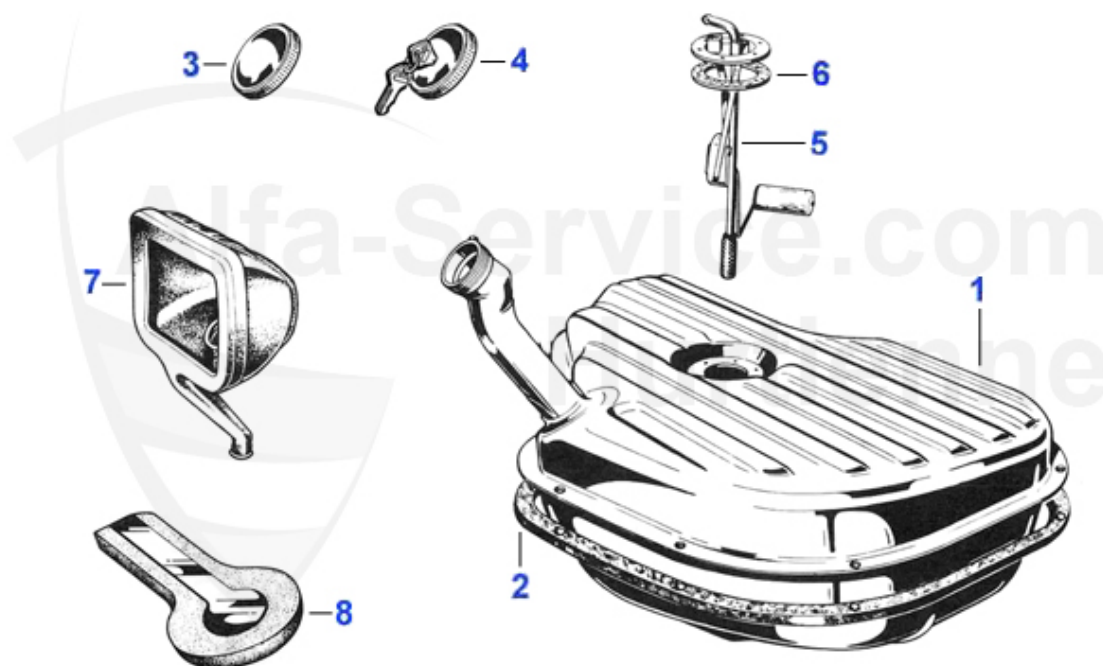

GT Bertone > circuito carburante > tanque gasolina

1	07 001 2 0	tanque carburante Bertone 2000, 50 L	349.00 EUR
1	07 035 2 0	tanque carburante Bertone 1300-1750	349.00 EUR
2	07 043 0 0	Dichtung Tank-Kofferraum- boden AR 105-115 O.E.10500321	32.00 EUR
2	07 021 0 0	goma tanque/piso 2,25m	11.00 EUR
3	07 008 3 0	tappo benzina inox, chiusura a baion.	22.50 EUR
4	07 008 0 0	tapon tanque carb. con llave/cuarto de giro in acciaio	32.00 EUR
4	07 009 0 0	tapon tanque carb. con llave/ roscado >82, 50mm	28.00 EUR
5	07 022 3 0	galga carburante para, 230mm tubo 23cm	79.00 EUR
5	07 012 0 0	galga carburante (para reloj Veglia) tubo 17cm, con jun	79.00 EUR
5	07 011 0 0	galga cabiurante para reloj Jöger y Veglia tubo 170mm,	79.00 EUR
6	07 019 0 0	junta galga carburante	5.50 EUR
7	18 174 0 0	gollo carburantes Giulia/GT 1300/1750 diam. 57,3 mm	69.90 EUR
7	18 175 0 0	gollo carburantes Giulia/GT 2000 diam. 43 mm	69.90 EUR
8	18 075 0 0	Abdeckung Tankgeber 105/115 Vergaser Modelle	75.01 EUR