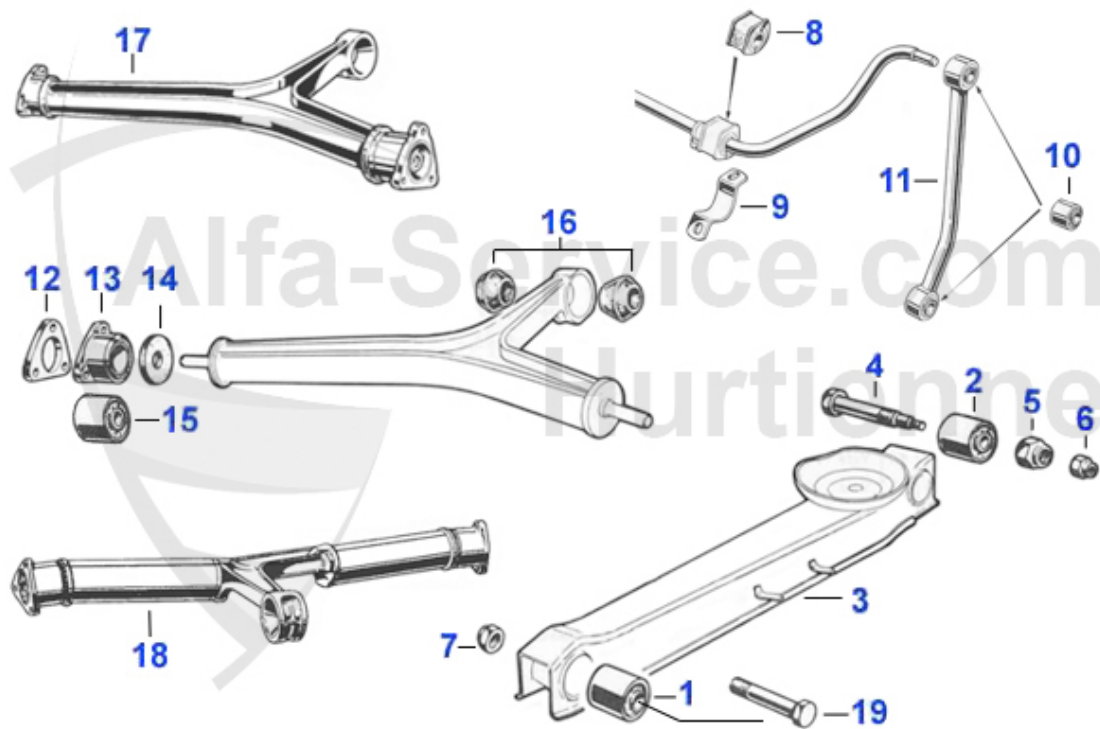

GT Bertone > suspension > puente trasero > brazos posteriores/triangulo de

1	12 154 0 0	silent bloc ant. brazo de reaccion 1ra Serie, 64-68 dia	29.90 EUR
1	12 032 0 0	silent bloc ant. brazo de reaccion standard, (diam. 50m	19.90 EUR
1	12 109 0 0	silent bloc ant. brazo de reaccion version Montreal, di	26.00 EUR
2	12 033 0 0	silent bloc post. brazo de reaccion	18.50 EUR
2	12 110 0 0	silent bloc post. brazo de reaccion version Montreal	25.80 EUR
3	12 031 R A	Schubstrebe Hinterachse verstärkt und erleichtert (o.Tü	178.00 EUR
3	12 031 0 0	brazo de reaccion (entregado sin silent blocs)	109.00 EUR
4	12 092 0 0	tornillo silent bloc trasero	21.90 EUR
5	12 066 0 0	tuerca ciega silent bloc post.	4.20 EUR
6	12 067 0 0	tuerca brazo de reaccion post. (pequeno)	1.65 EUR
7	12 065 0 0	tuerca silent bloc ant.	1.50 EUR
8	12 042 0 0	silent bloc barra stab. trasera	7.50 EUR
9	12 044 0 0	abrazadera barra stab. tras.	9.50 EUR
10	12 040 0 0	silent blov bieleta barra stab. delantera (diam. 26mm)	10.50 EUR
11	12 139 0 0	bieleta barra stab. del. con silent blocs	79.00 EUR
12	12 209 0 0	cale para 12.055.00 3,0 mm	14.49 EUR
12	12 208 0 0	Distanzblech 2,5 mm Reaktionsdreieck 105/115	14.49 EUR
12	12 207 0 0	Distanzblech 1,5 mm Reaktionsdreieck 105/115	14.49 EUR
12	12 186 0 0	cale para 12.055.00	14.49 EUR
12	12 206 0 0	cale para 12.055.00 1,0 mm	14.49 EUR
13	12 055 0 2	carter para silent bloc 12.055.01	39.00 EUR
14	12 097 0 0	arandela caucho	5.30 EUR
15	12 055 0 1	silent bloc triangulo de reaccion	29.90 EUR
16	12 045 0 0	diabolo de puente (triangulo de reaccion	4.15 EUR
16	12 146 0 0	diabolo de puente (triangulo de reccion) version Montre	7.90 EUR