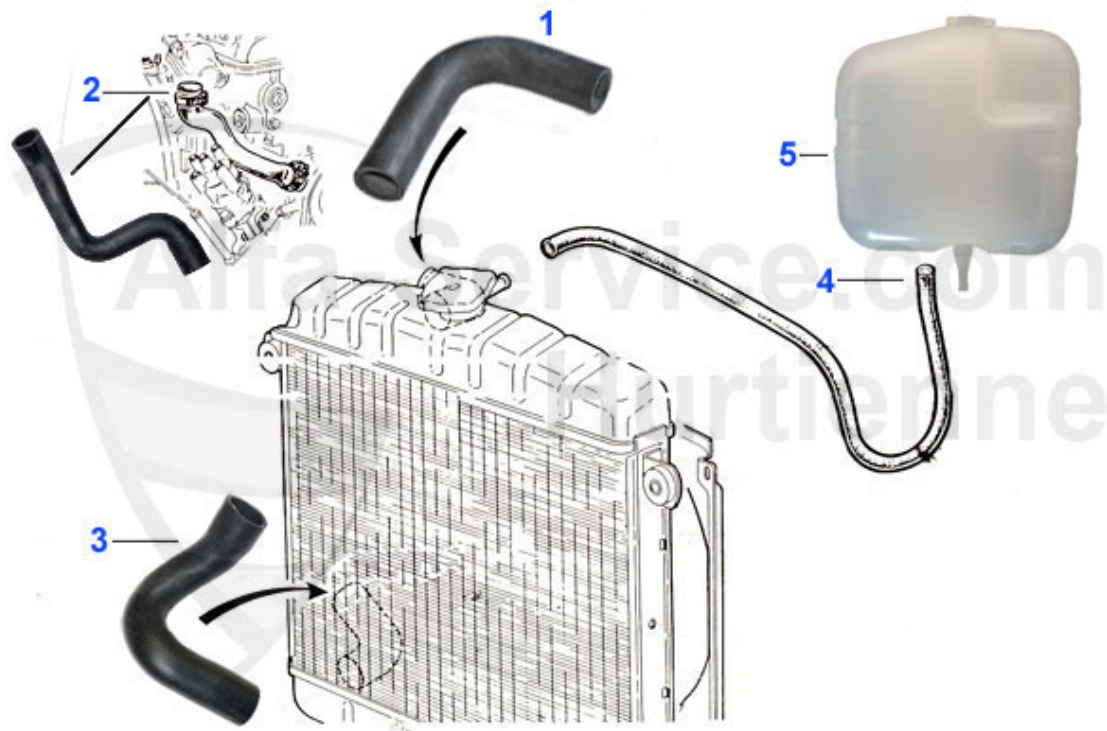

GT Bertone > circuito agua > manguitos agua > 1300-2000

1	08 016 0 0	manguera agua sup. 1300-2000 (radia sup./termostato)	14.49 EUR
2	08 017 0 0	manguera agua bomba à aqua/termostato	15.90 EUR
3	08 018 0 0	manguera agua inf. 2da Serie	16.01 EUR
3	08 057 0 0	manguera agua inf. 1ra Serie	19.50 EUR
4	08 024 0 0	latiguillo radiador/vaso de expansion	8.50 EUR
5	08 025 0 0	vaso de expansion 68-89	45.90 EUR