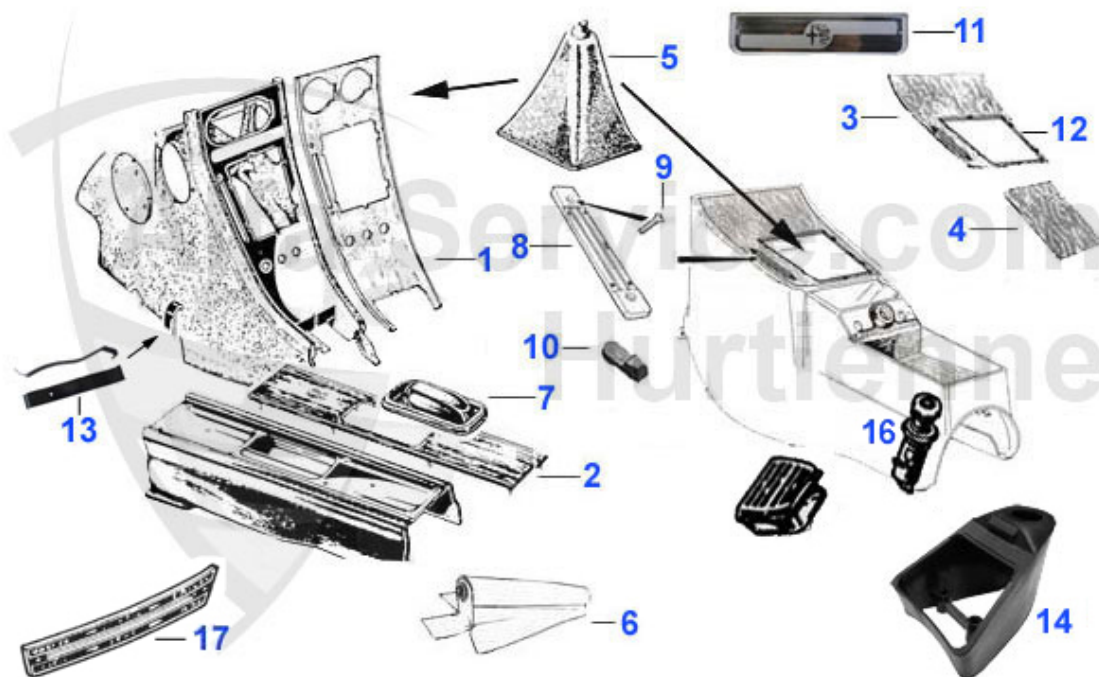

GT Bertone > acabado interior > consola central

1	20 060 2 0	vestido madera consola central GTV 1750	129.00 EUR
2	20 059 2 0	vestido madera cajita GTV 1750	71.90 EUR
3	20 056 2 0	vestido madera conola central GTV 2000	100.90 EUR
4	20 057 2 0	Holz furnier Ablage GTV 2000	46.90 EUR
5	20 009 0 0	fuelle palanca veloc. cuero negro Giulia Bertone GT (ve	55.00 EUR
5	20 011 3 0	fuelle palanca velocidades cuero negro (todas versiones	49.00 EUR
6	20 253 2 0	fuelle cuero negro palanca de freno de mano Giulia, GT,	69.90 EUR
6	20 254 2 0	fuelle cuero negro palanca de freno de mano 1750 GT	69.00 EUR
7	18 113 2 0	Handbremsabdeckung /Gummi Bertone 1750	85.00 EUR
8	19 123 3 0	lamina calefaccion cromada Spider (de86) GT Bertone, Gi	26.50 EUR
8	19 155 2 0	lamina calefaccion cromada GT Bertone, GTV 105/115 por	51.00 EUR
9	19 175 0 0	tornillo inox para lamina calefaccion	1.45 EUR
10	20 129 0 0	boton negro mando calefaccion Spider	4.50 EUR
11	23 068 2 0	Radioblende GT Bertone 1.Serie KH (Kunststoff verchromt	99.00 EUR
12	20 337 2 0	Chromrahmen für Schaltsack 1750 GTV Typ 10544 O.E.10548	69.00 EUR
12	20 338 2 0	Chromrahmen für Schaltsack 2000 GTV Typ 10521	68.00 EUR
13	20 013 2 0	Halteklammer Mittelkonsole GT 1750 2 tlg.	29.50 EUR
14	20 155 3 0	soporte cenicero Coda Longa 1600	99.00 EUR
16	20 026 0 0	encendedor todos tipos > 83	153.51 EUR
17	19 122 0 0	Blende für Heizungsbetätigung mit Befestigung Giulia, G	129.00 EUR