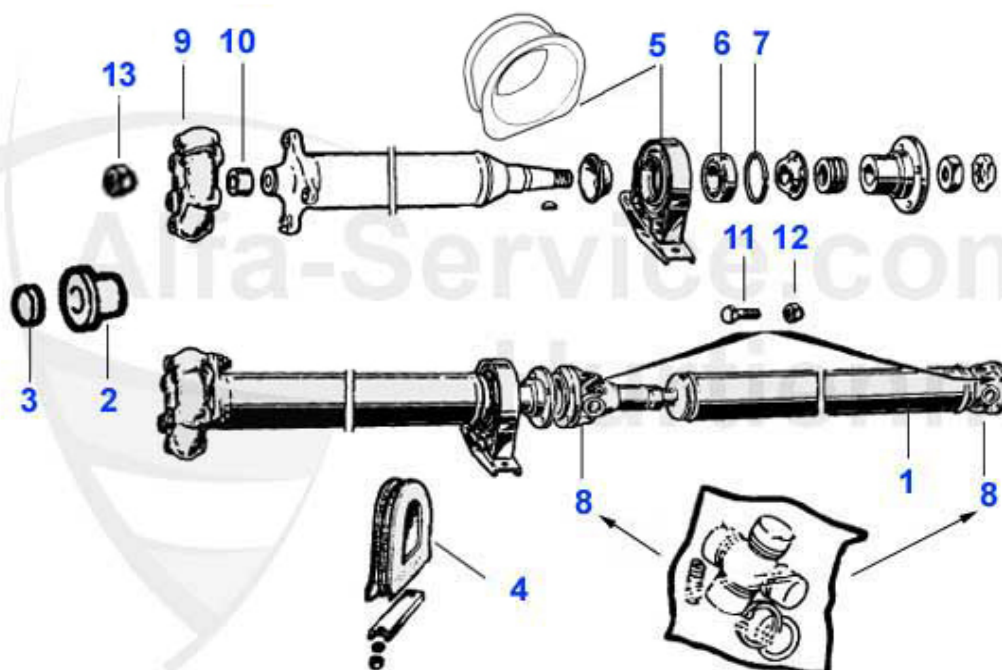

GT Bertone > transmision > eje transmision

1	05 010 2 0	Kardanwelle GT neu 8 mm	339.00 EUR
1	05 200 2 0	Kardanhilfwelle GT-Bertone verstärktes Schiebestück 9mm	289.00 EUR
2	05 016 0 0	casquillo caja vel.	42.00 EUR
3	05 015 0 0	pastilla semi-eje transmision	6.90 EUR
4	05 005 0 0	palier eje transmision, caucho, 1300-1600 63-68	26.30 EUR
5	05 024 0 0	palier eje transmision reforzado 80 Shore, incluidos lo	82.49 EUR
5	05 008 0 0	palier eje transmision 1300-2000 incl. rodamiento	67.90 EUR
5	05 027 0 0	Kardanmittellagerbock (Alu) 1300-1600 1.Serie mechanisc	79.00 EUR
5	05 022 0 0	palier eje transmision 1300-2000, reforzado	62.50 EUR
5	05 002 0 0	palier eje transmision 1300-2000, 68-93	42.49 EUR
6	05 003 0 0	rodamiento palier	17.50 EUR
7	05 012 0 0	aro seguridad	3.00 EUR
8	05 001 0 0	cruceta 66-93 (24 x 63,10)	34.00 EUR
8	05 019 0 0	cruceta 64-66 (23,84 x 61,30)	46.51 EUR
9	05 004 0 R	FLECTOR RACING	59.00 EUR
9	05 004 0 0	flector 1300-2000	69.00 EUR
9	05 004 5 0	Hardyscheibe verstärkt	73.99 EUR
10	05 014 0 0	taco plastico salida caja velocidades	5.90 EUR
11	05 028 0 0	tornillo eje transmision 8mm	4.90 EUR
11	05 020 0 0	tornillo eje transmision 9mm	4.50 EUR
12	05 021 0 0	tuerca 9mm arbol de transmision	2.20 EUR
12	05 029 0 0	tuerca 8mm arbol de transmision	2.25 EUR
13	05 026 0 0	Stoppmutter Hardyscheibe- Kardanwelle	1.59 EUR