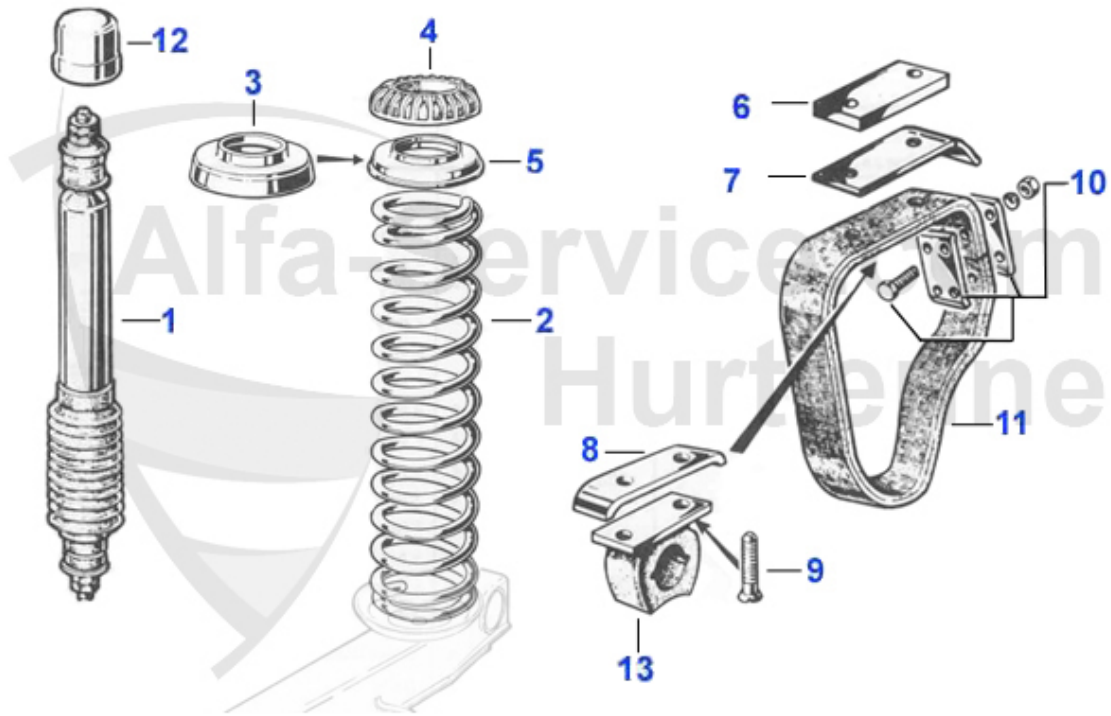

1	12 150 0 0	Amortiguador trasero regulable KONI amarillo sport	135.01 EUR
1	12 152 0 0	amortiguador trasero SPAX gas, reajustabile	174.95 EUR
1	12 002 0 0	Amortiguador trasero KYB estándar	67.50 EUR
1	12 004 0 0	Amortiguador trasero ajustable KONI red standard	149.00 EUR
1	12 006 0 0	Amortiguador BILSTEIN gas duro presión amarillo trasero	149.00 EUR
2	12 049 0 0	muelle trasero reforzado Spider, Bertone	73.99 EUR
3	12 103 3 0	cala de espesor 11mm muelle tras.	65.00 EUR
3	12 105 3 0	cala de espesor poster. en alum.,21 mm	79.00 EUR
3	12 104 3 0	cala de espesor 16mm muelle tras.	65.00 EUR
4	12 014 3 0	aro caucho muelle tras.	7.90 EUR
5	12 047 0 0	aro muelle tras.	15.51 EUR
6	12 087 0 0	cala de espesor taco puente trasero	44.90 EUR
7	12 056 0 0	Führungsblech Fangband oben einschenklig	15.01 EUR
8	12 054 0 0	placa para taco puente tras.	13.49 EUR
9	12 059 0 0	tornillo para 12.027.00	2.40 EUR
10	12 053 0 0	kit platitas fijacion para cintas puente	11.50 EUR
11	12 036 0 1	correa puente tras. ext. 31mm	12.50 EUR
11	12 043 0 0	Fangbandsatz innen/außen 31mm Originalmaterial	95.00 EUR
11	12 035 1 0	correa puente tras. 45mm Giulia	22.00 EUR
11	12 036 0 2	correa puente tras. int. 31mm	12.50 EUR
12	12 170 0 0	capuchon fijacion sup. amort.AR	24.50 EUR
13	12 204 0 0	goma puente trasero Giulia 1. serie original	45.90 EUR
13	12 027 0 0	taco puente tras., 2a serie	14.90 EUR