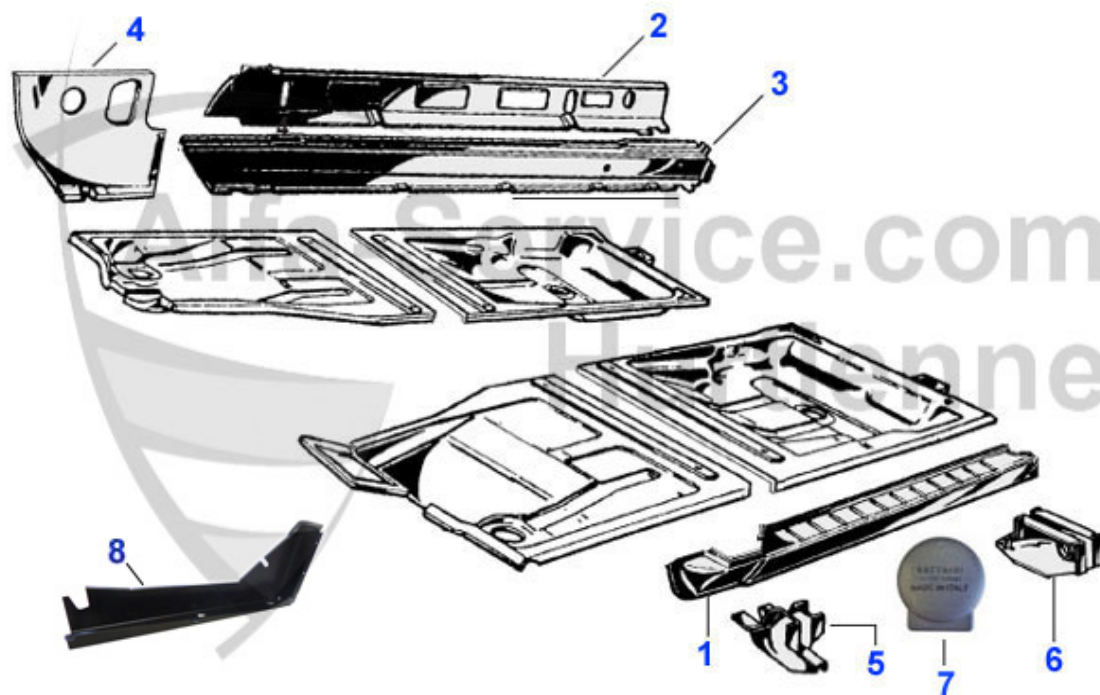

GT Bertone > carroceria > chapa > laterales

1	15 031 2 1	lateral ext. izq.	149.00 EUR
1	15 031 2 2	lateral ext. der.	149.00 EUR
2	15 165 2 1	lateral interno GT Bertone izq.	159.00 EUR
2	15 165 2 2	lateral interno GT Bertone der.	159.00 EUR
3	15 166 2 1	lateral interior GT Bertone izq.	245.00 EUR
3	15 166 2 2	lateral interior GT Bertone der.	245.00 EUR
4	15 226 2 2	chapa refuerzo montante del. der. GT	85.00 EUR
4	15 226 2 1	chapa refuerzo montante del. izq. GT	85.00 EUR
5	15 077 3 0	soporte gato delantero 64-93 por Giulia, GT y Spider	31.00 EUR
6	15 179 2 0	soporte gato trasero GT Bertone 66-77	59.00 EUR
6	15 295 2 0	soporte gato trasero GT Bertone 64-66	59.50 EUR
7	15 075 0 0	Plastik-Abdeckkappe für 105er Wagenheber mit 45mm Durch	15.95 EUR
8	15 425 0 0	Abdeckblech Kupplungsgeber- Zylinder stehende Pedale Gi	69.00 EUR