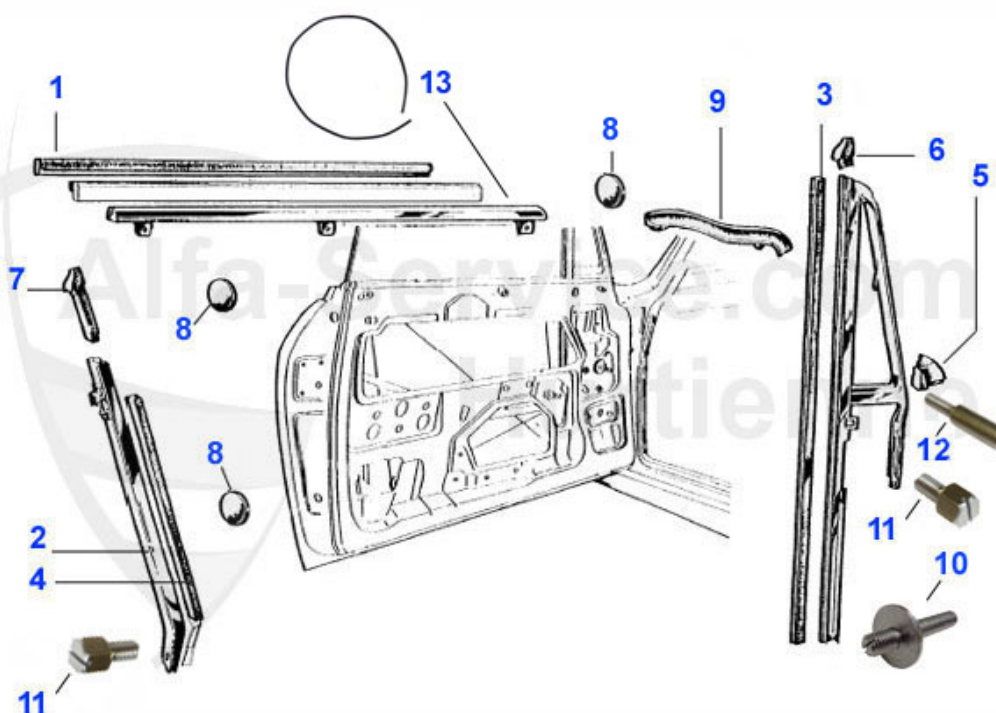

GT Bertone > carroceria > gomas carroceria/cristales > puertas

1	18 020 2 0	junta lame vidrio GT Bertone, Giulia 4p puertas trasera	14.51 EUR
2	18 019 2 0	corredera post. set	99.95 EUR
2	18 019 2 1	corredera post. izq.	Preis auf Anfrage
2	18 019 2 2	corredera post. der.	52.50 EUR
3	18 017 2 0	goma corredera ant.	7.49 EUR
4	18 018 2 0	goma corredera post.	4.59 EUR
5	18 021 2 1	tapon corredera delantero izq. GT	9.95 EUR
5	18 021 2 2	tapon corredera delantero der. GT	9.95 EUR
6	18 109 2 2	tapon corredera delantero der.	9.25 EUR
6	18 109 2 1	tapon corredera delantero izq.	9.25 EUR
7	18 022 2 2	tapon corredera post. der.	14.10 EUR
7	18 022 2 1	tapon corredera post. izq.	14.10 EUR
8	18 023 2 0	tapon de puerta	2.90 EUR
8	18 173 2 0	Gummistopfen für Tür vorne GT/GTV O.E.236036176	1.95 EUR
9	18 095 2 1	goma sobre puerta izq.	10.00 EUR
9	18 095 2 2	goma sobre puerta der.	10.00 EUR
10	19 061 2 0	Einstellschraube Dreiecks- fenster, GT-Bertone li/re O.	17.50 EUR
11	19 041 2 0	Bef.-Schraube kurz Dreiecks- fenster, GT-Bertone li/re	10.00 EUR
12	19 013 2 0	Bef.-Schraube lang Dreiecks- fenster, GT-Bertone li/re	9.50 EUR
13	18 026 2 0	Keder unter Zierleisten GT	6.50 EUR