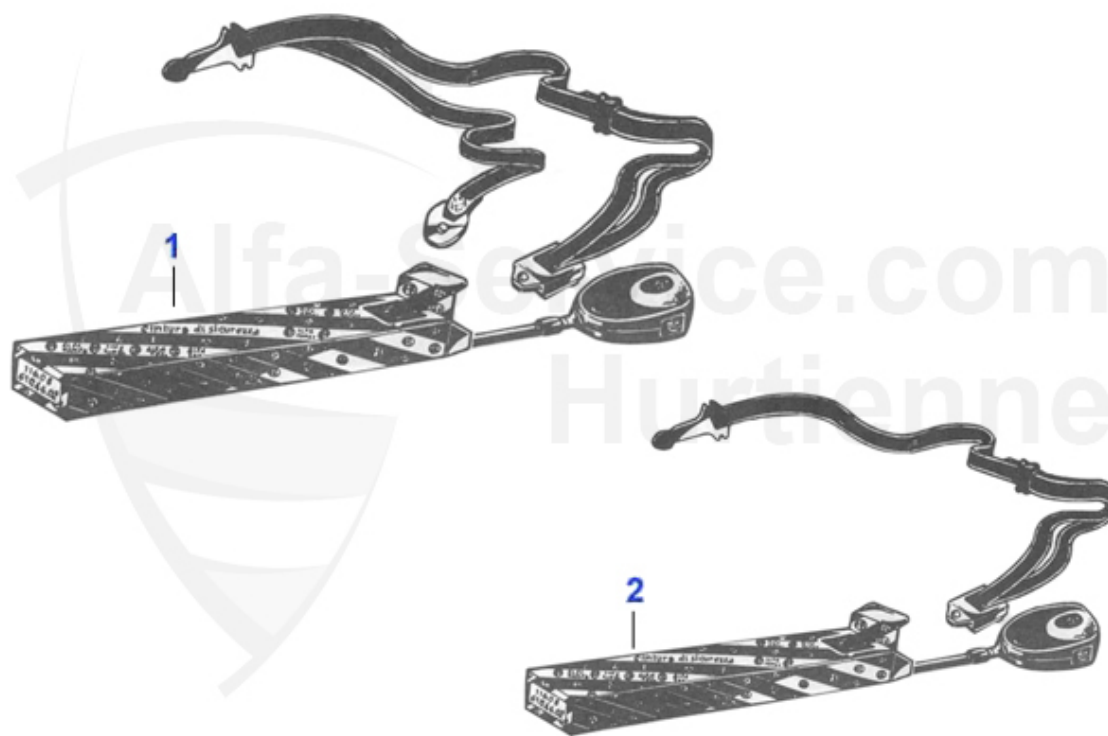

GT Bertone > acabado interior > cinturón de seguridad

1	20 144 2 0	Sicherheitsgurt Giulia/Bertone GT, Alfetta GT 116 30 cm	79.90 EUR
2	20 392 0 0	Cinturón de seguridad, subabdominal	39.90 EUR