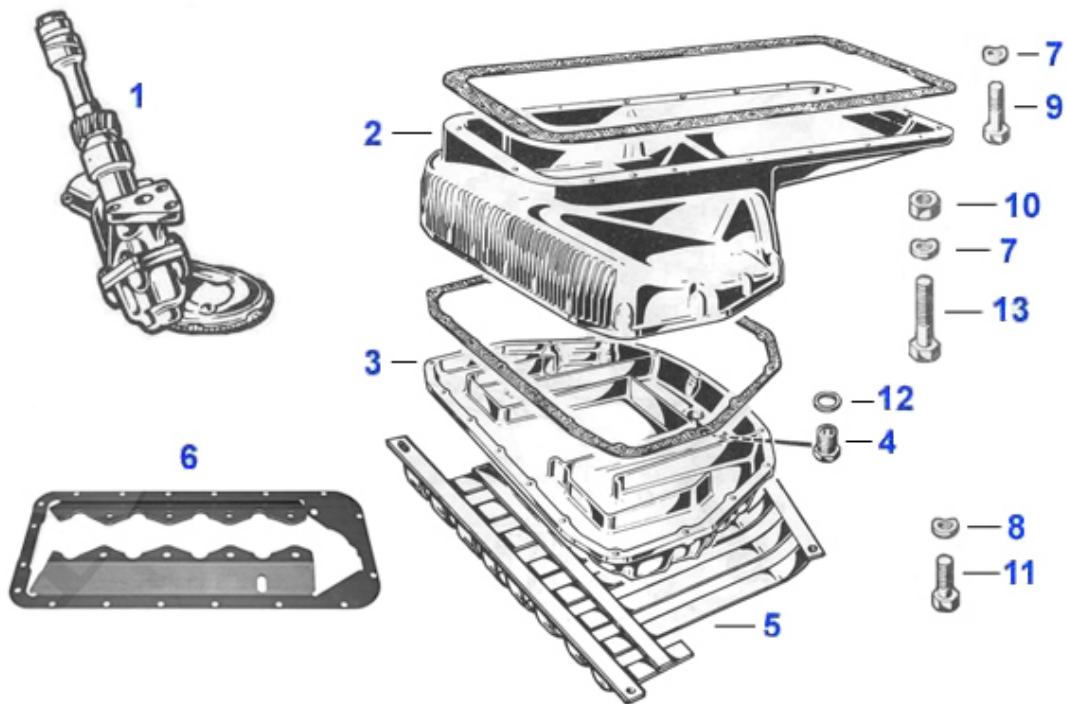

GT Bertone > motor > bloque motor > carter aceite

1	03 060 0 0	bomba aceite 105 1300-2000	235.00 EUR
2	03 058 0 0	carter superior ocasion	Preis auf Anfrage
2	03 294 0 0	carter aceite sup. ocasion (Version con esparrago)	Preis auf Anfrage
3	03 059 0 0	carter inferior, non para 1. serie	179.00 EUR
4	01 012 0 0	tapon de vaciado aceite (con iman) magnético	13.49 EUR
5	03 062 0 0	proteccion carter (zincado oro)	95.00 EUR
6	03 350 0 0	refuerzo bloque motor 1600/1750	129.00 EUR
6	03 351 0 0	refuerzo bloque motor 2000	129.00 EUR
7	03 870 0 0	Federscheibe Ölwanne 7mm	0.20 EUR
7	03 860 0 0	Federscheibe Ölwanne 6mm	0.20 EUR
9	03 713 0 0	Schraube Ölwannenoberteil M7x1x30 mit Schaft	0.90 EUR
9	03 712 5 0	Schraube Ölwannenoberteil M7x1x25 ohne Schaft	0.60 EUR
9	03 613 0 0	Schraube Ölwannenoberteil M6x1x30 mit Schaft	0.60 EUR
10	03 710 0 0	Mutter Ölwannenoberteil M7x1	0.30 EUR
10	03 610 0 0	Mutter Ölwannenoberteil M6x1	0.30 EUR
11	03 612 0 0	Schraube Ölwannenunterteil M6x1x20 ohne Schaft	0.35 EUR
13	03 713 5 0	Schraube Ölwannenoberteil M7x1x35	0.90 EUR
13	03 613 5 0	Schraube Ölwannenoberteil M6x1x35 mit Schaft	0.60 EUR