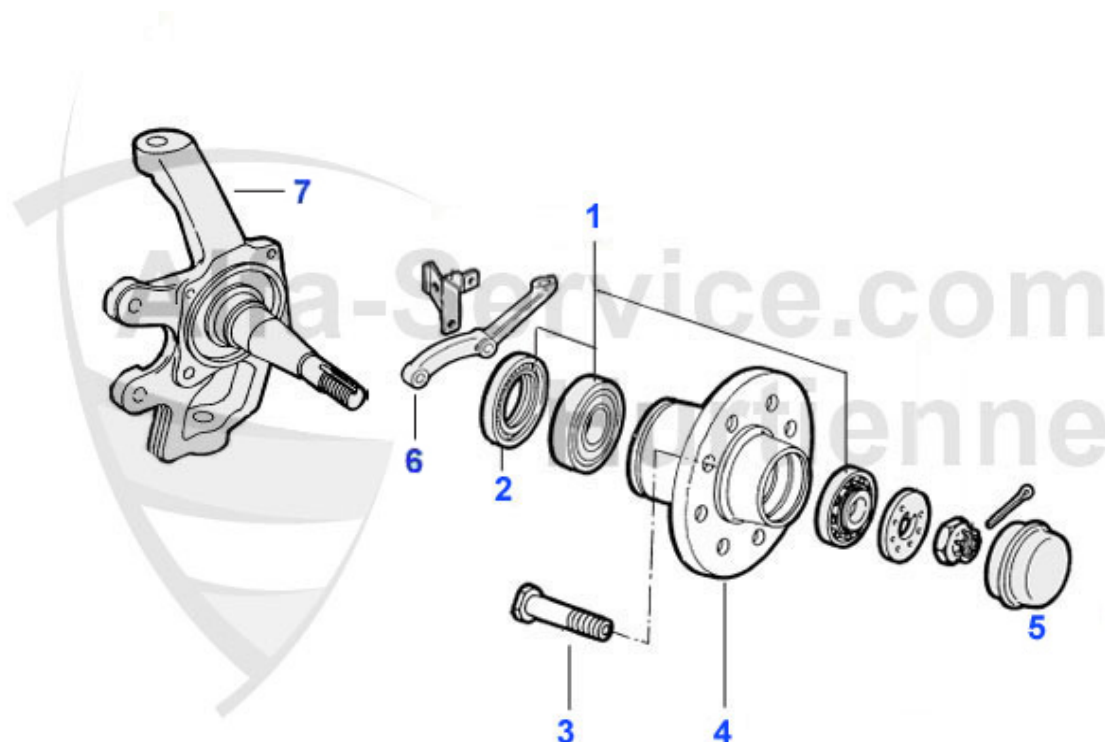

GT Bertone > suspension > tren delantero > cubo de rueda/rodamientos

1	12 028 0 0	kit rodamiento de rueda delantera	51.19 EUR
2	02 029 0 0	retén rodamiento de rueda delantero	10.50 EUR
3	12 083 0 1	esparrago de rueda tren del. 10.9 (paso a izq.)	6.90 EUR
3	12 083 0 2	esparrago de rueda tren del. 10.9 (paso a der.)	4.50 EUR
5	12 099 0 0	Fettkappe Radlager vorne n.l.	7.50 EUR
6	12 131 0 2	palanca direccion der., revisionada	58.99 EUR
6	12 131 0 1	palanca direccion izq., revisada	58.99 EUR
7	12 130 0 1	Achsschenkel links 1300/1600 überholt	149.00 EUR
7	12 130 0 2	Achsschenkel rechts 1300/1600 überholt	149.00 EUR