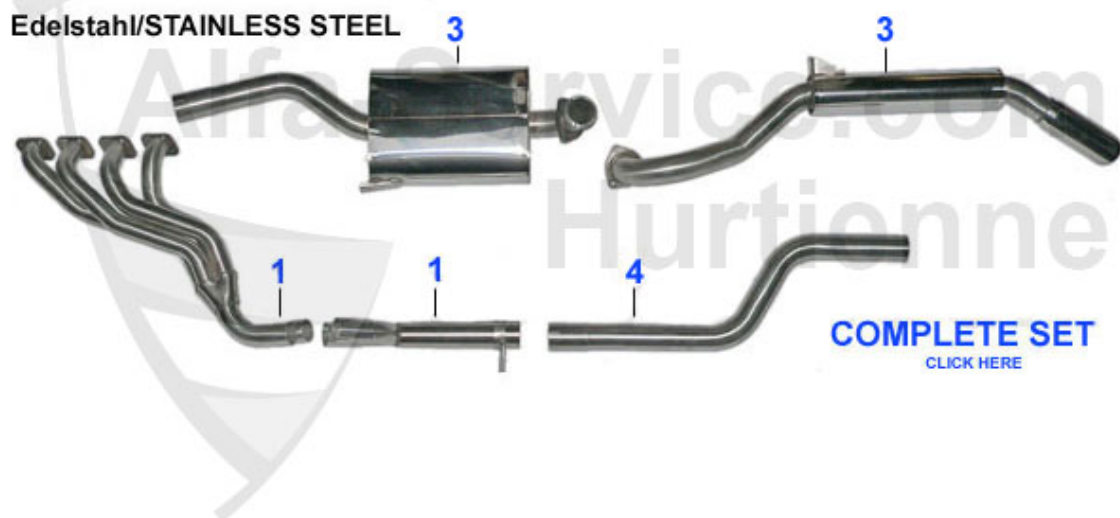

GT Bertone > escape > Sport > sport 2

0	11 084 0 0	escape sport Gt bertone 1750-200, diametro tubos int.&t	1890.01 EUR
0	11 083 0 0	colector inox 1300-1600 pedales en el piso, diam. +/- 3	979.00 EUR
0	11 082 0 0	colector inox 1750-2000 pedales sopendid diam. colector	979.00 EUR
1	11 082 0 0	colector inox 1750-2000 pedales sopendid diam. colector	979.00 EUR
1	11 083 0 0	colector inox 1300-1600 pedales en el piso, diam. +/- 3	979.00 EUR
3	11 091 0 0	mittlerer Topf Edelstahl Sport, passend für alle 105/11	449.00 EUR
3	11 094 0 0	Endtopf Edelstahl Sport Giulia und GT Bertone	449.00 EUR
4	11 090 0 0	vorderes Rohr Edelstahl Sport, ersetzt den vorderen Sch	159.00 EUR
5	11 084 0 0	escape sport GT Bertone 1750-2000, diametro tubos int.&	1890.01 EUR
5	11 085 0 0	escape sport inox 1300-1600 Giulia et GT Bertone, diame	1905.00 EUR