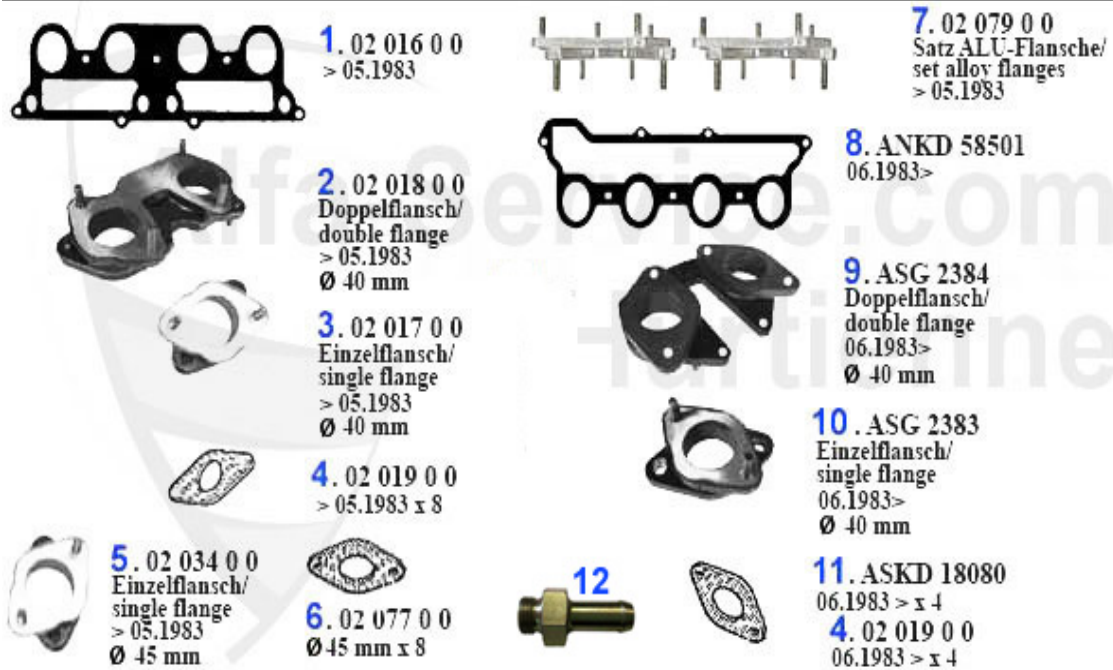

Ansaugbrücke/Intake Manifold GTV/4 (116)

1	02 016 0 0	junta colector adm. 1300-2000, versiones carburadores	14.90 EUR
2	02 018 0 0	brida doble 40 mm , todas 105/115>90 116>83	65.00 EUR
3	02 084 0 0	Satz (4Stk.) Ansaugflansche Aluminium 40mm Typ 105,115,	189.00 EUR
3	02 017 0 0	brida carbu 40 mm, todas 105/115 >90, 116>83	26.50 EUR
4	02 019 0 0	junta brida 40mm	0.95 EUR
4	02 004 0 0	JUNTA BRIDA 40 MM HECHO DE MATERIAL RENFORZADO	1.00 EUR
5	02 034 0 0	brida 45mm	42.99 EUR
6	02 077 0 0	junta brida 45mm	1.95 EUR
8	ANKD58501	junta colector adm Alfetta/Giulietta, GT/V (116), Spide	19.90 EUR
9	ASG2384	brida adm. doble 116 4 cyl 83> Spider 1.6 90-93	89.00 EUR
10	ASG2383	brida adm. Simple 116 4 cyl. 83> Spider 1.6 90-93	29.90 EUR
11	ASKD18080	junta papel inf. para brida carbu 116	1.50 EUR
12	08 111 0 0	suporte conexión de agua por colector admission en 10	18.50 EUR