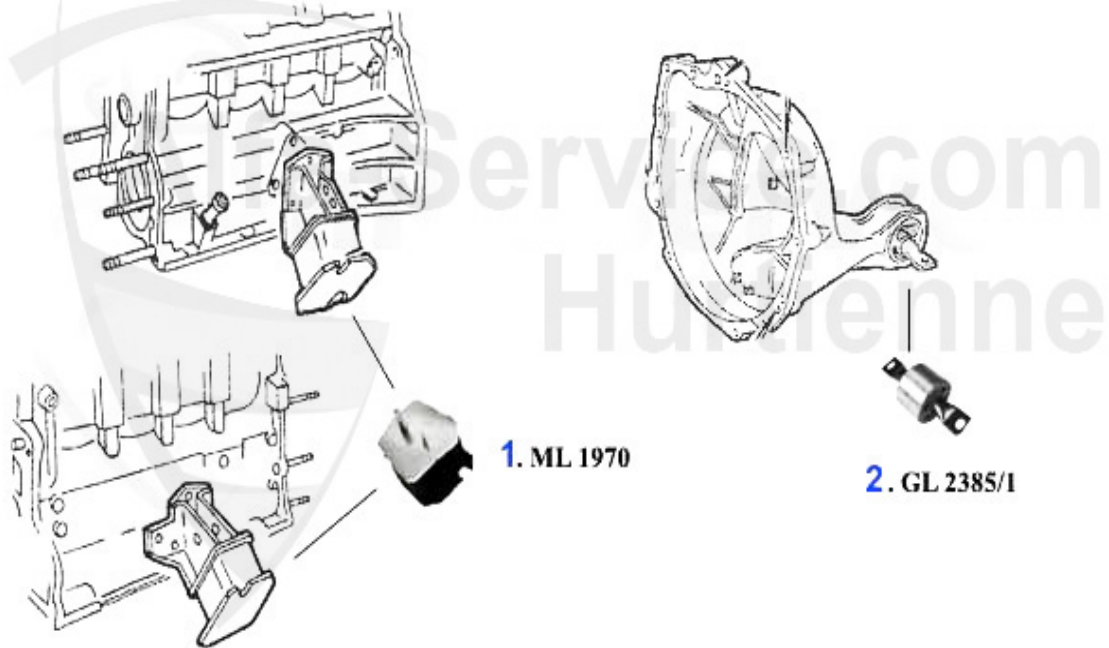

Motorlager/Engine Mount GT/V/6 (116)

1	ML1970	soporte motor izq.+der. 75 V6,GTV/6(116)	49.00 EUR
2	GL2385/1	soporte motor trasero 75,90,GTV/6 (116) 64mm	36.50 EUR