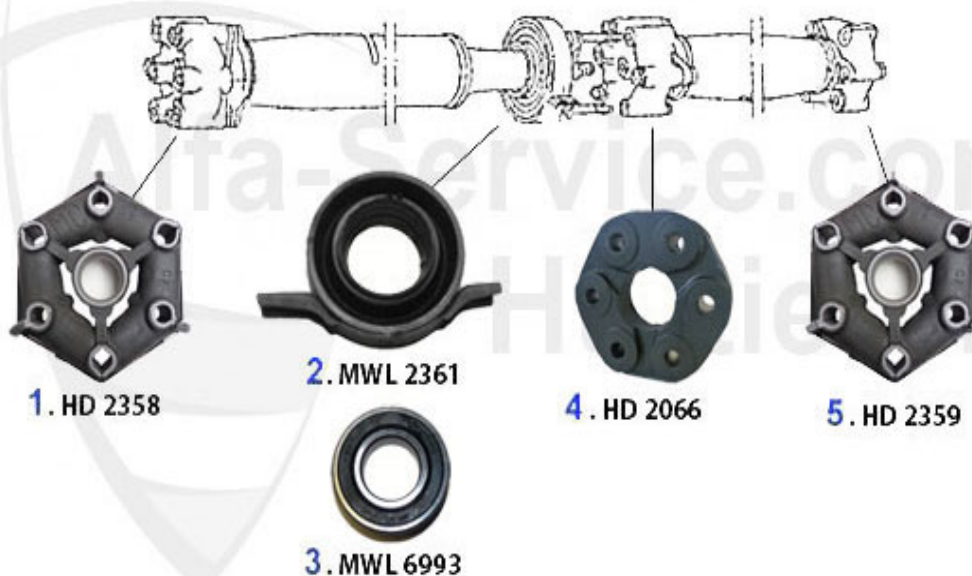

Antriebswelle/Driveshaft GTV/6 (116)

1	HD2358	flector delantero GTV/6 (116), 75,90 RZ, SZ, 6 cyl.	189.00 EUR
2	MWL2361	palier central 116 V6	86.00 EUR
3	MWL6993	rodamiento de bolas para palier central 116 6-cyl.	23.80 EUR
3	GL21613	Lager f. Getriebeglocke 75,90,RZ/SZ	45.90 EUR
4	HD2066	flector central reforzado GTV/6,75 V6	107.50 EUR
5	HD2359	flector trasero GTV/6 (116), 75,90 RZ,SZ, 6 cyl.	189.00 EUR