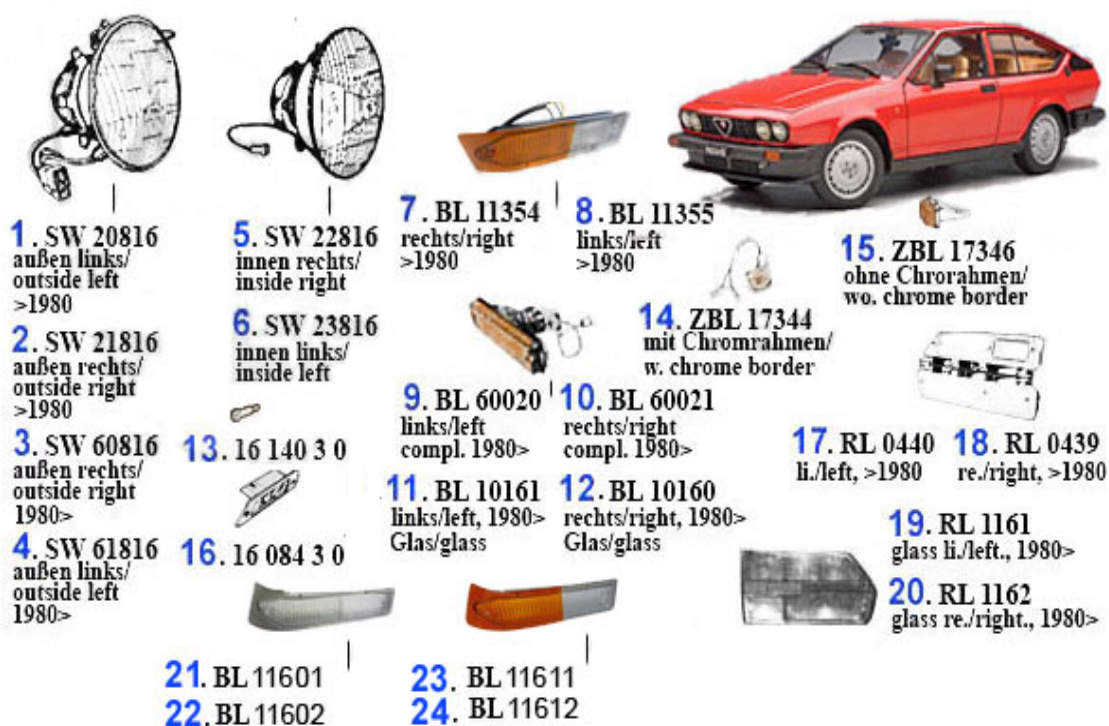

## GTV/6 (116) > carroceria > alumbrado

1	SW20816	Faro ext. sin luz de aparca., der. para GTv S1, izq. par	70.78 EUR
2	SW21816	faro ext. sin luz de aparca., izq. para GTV S1, der. par	70.78 EUR
3	SW60816	faro derecha con luz de aparca Gtv S2	78.00 EUR
4	SW61816	faro ext. izquierda luz de aparca GTv S2	78.00 EUR
5	SW22816	faro LP Alfetta GTV der. 16.200.00	70.78 EUR
6	SW23816	faro interior izq. para GTV, der. para Alfetta 4p >74	70.78 EUR
7	BL11354	intermitente/luz de aparcamiento der. GTV/ 6 (116) 1ra	135.01 EUR
8	BL11355	intermitente/luz de aparcamiento izq. GTV/6 (116) 1ra	129.00 EUR
13	16 140 3 0	Tornillo de plástico en color naranja para lentes de in	3.90 EUR
14	ZBL17344	intermitente lateral Alfetta/GTV (116) >75	32.00 EUR
15	ZBL17346	intermitente lateral Alfetta/GTV(116) 75>, Sud/Sprint	29.70 EUR
16	16 084 3 0	luz de placa matricula Spider 83-89 GTV (116), carcasa	35.50 EUR
17	RL0440	foco trasero izq. GTV/6 (116) 1ra Serie	200.90 EUR
18	RL0439	foco trasero der. GTV (116) 1ra Serie 75-79	200.90 EUR
19	RL1161	tulipa foco tras. izq. GTV/6 2da Serie	199.00 EUR
20	RL1162	tulipa foco tras. der. GTV/6 (116) 2da Serie	199.00 EUR
21	BL11601	Blinkerglas links Alfetta GT 1.Serie weiss/weiss	70.90 EUR
22	BL11602	Blinkerglas rechts Alfetta GT 1.Serie weiss/weiss	59.00 EUR
23	BL11611	Blinkerglas links Alfetta GT 1.Serie orange/weiss	65.00 EUR
24	BL11612	Blinkerglas rechts Alfetta GT 1.Serie orange/weiss	65.00 EUR