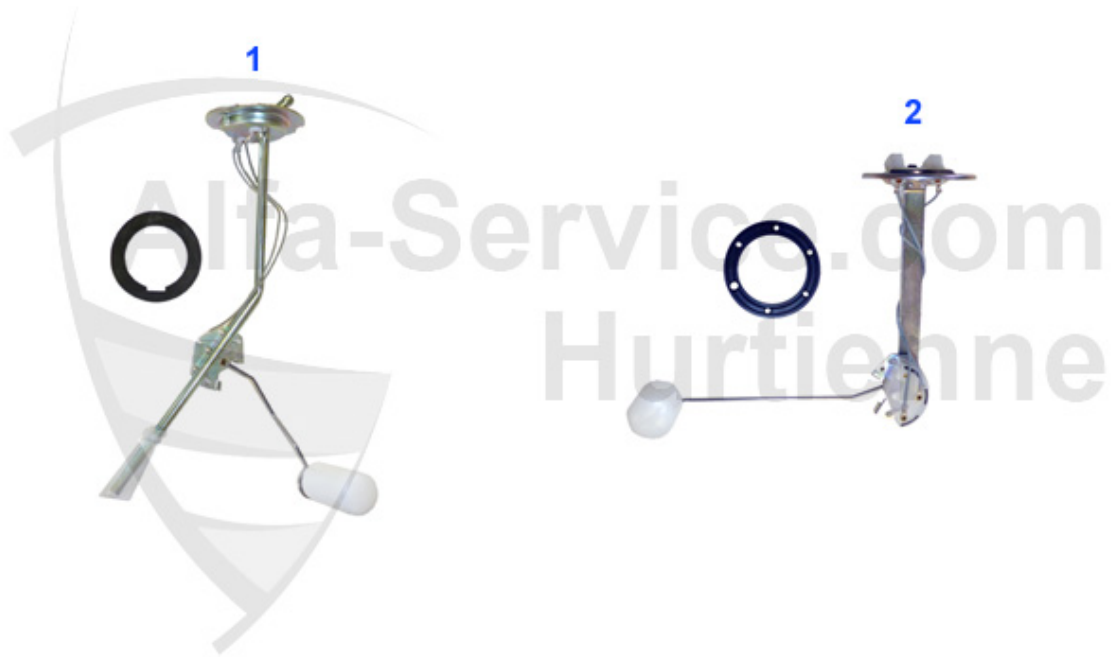

GT/V/6 (116) > electricidad > Tankgeber

1	TG01129	Tankgeber Alfetta (Limousine),GTV/6 (116) Alfa 6 2500	95.00 EUR
2	TG01128	Tankgeber GT/V (116) 4+6 Zylinder	99.00 EUR