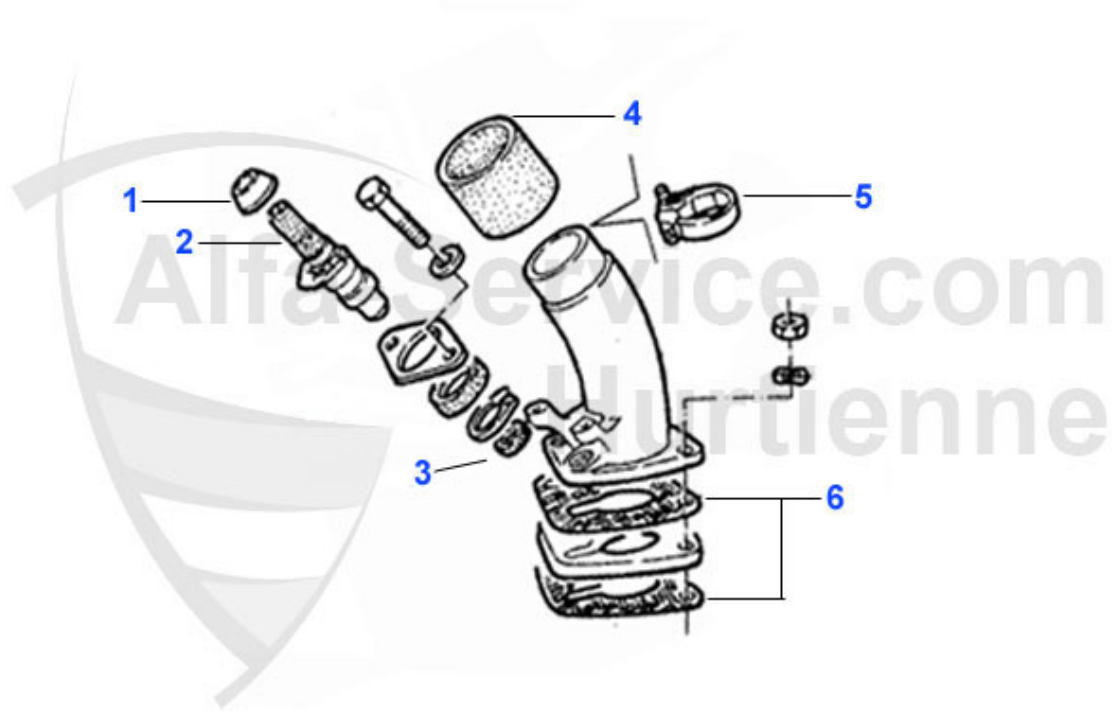

## Einspritzanlage/Injection System RZ/SZ

1. LMS 34953

2. LMM 23386

3. LV 23388

1	LMS34953	manguera admision aire 116 V6	98.89 EUR
2	LMM23386	caudalimetro 2.5 V6 GTV/6,75,90	Preis auf Anfrage
3	LV23388	electrovalvula adm. aire 116 V6	Preis auf Anfrage