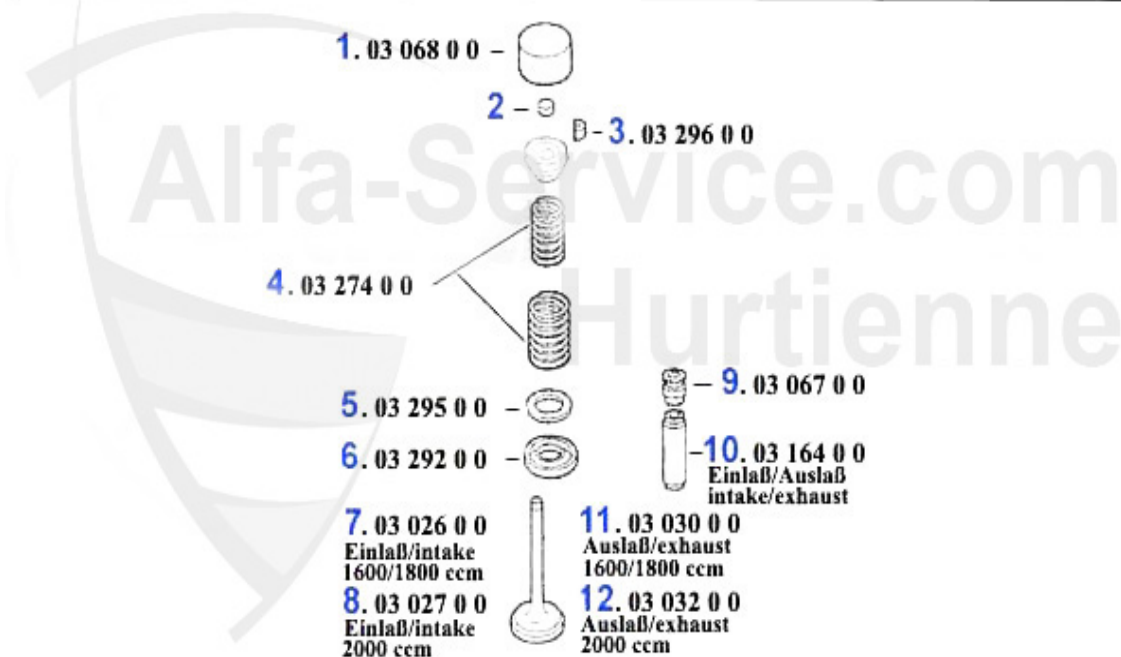

Ventiltrieb/Valve Mechanism GTV/4

1	03 083 0 0	botador de valvula con recubrimiento DLC 101/105/116/75	35.00 EUR
1	03 068 0 0	botador de valvula	16.90 EUR
2	03 114 0 0	pastilla de valvula (caja de 200 piezas de 2,525 a 3,50	559.00 EUR
2	03 084 0 0	pastilla de valvula (caja de 205 piezas de 1,500 à 2,50	559.00 EUR
3	03 296 0 0	semi-cala valvula	1.90 EUR
4	03 274 0 0	juego de 16 muelles valvula	95.00 EUR
5	03 295 0 0	arandela para cubeta muelle valvula	3.55 EUR
6	03 292 0 0	cubeta muelle valvula	9.90 EUR
7	03 026 0 0	valvula adm. 1600-1750	16.49 EUR
8	03 027 0 0	valvula adm. 2000 todas versiones exepto Spider 90-93 i	16.90 EUR
9	03 255 0 0	junta vastago de valvula ech+adm. verde) de REINZ	4.90 EUR
10	03 164 0 0	guia valvula adm./escape serie 116, Spider 90-93	13.49 EUR
11	03 030 0 0	valvula escape 1600-1750	16.90 EUR
12	03 032 0 0	valvula escape 2000	22.50 EUR