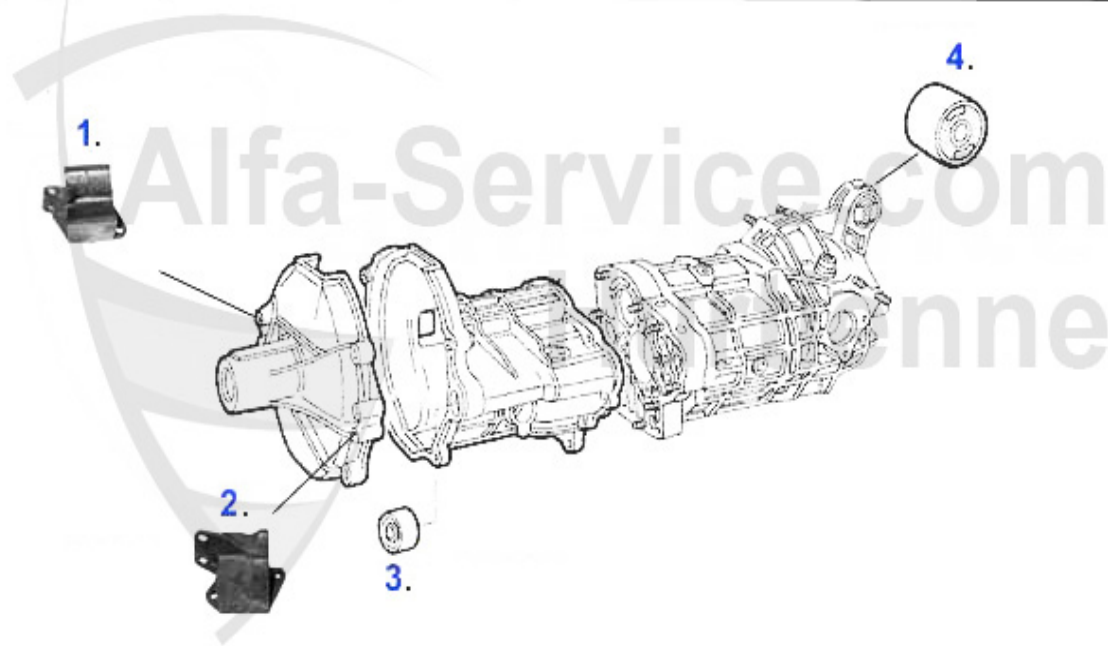

Getriebeaufhängung/Gear Mount GTV/6 (116)

1	GL2364	soporte caja vel. izq. 75 1.8 Turbo,2.5/ 3.0 V6, Giulie	39.81 EUR
2	GL2362	soporte caja vel. der. 75 1.8 Turbo, 3.0 V6, Giulietta,	65.00 EUR
3	GL03714	guia mando caja vel. 75,90,RZ,SZ	24.89 EUR
4	GL21958	soporte caja vel. trasero 75,90,RZ,SZ Alfetta, Giuliett	29.90 EUR