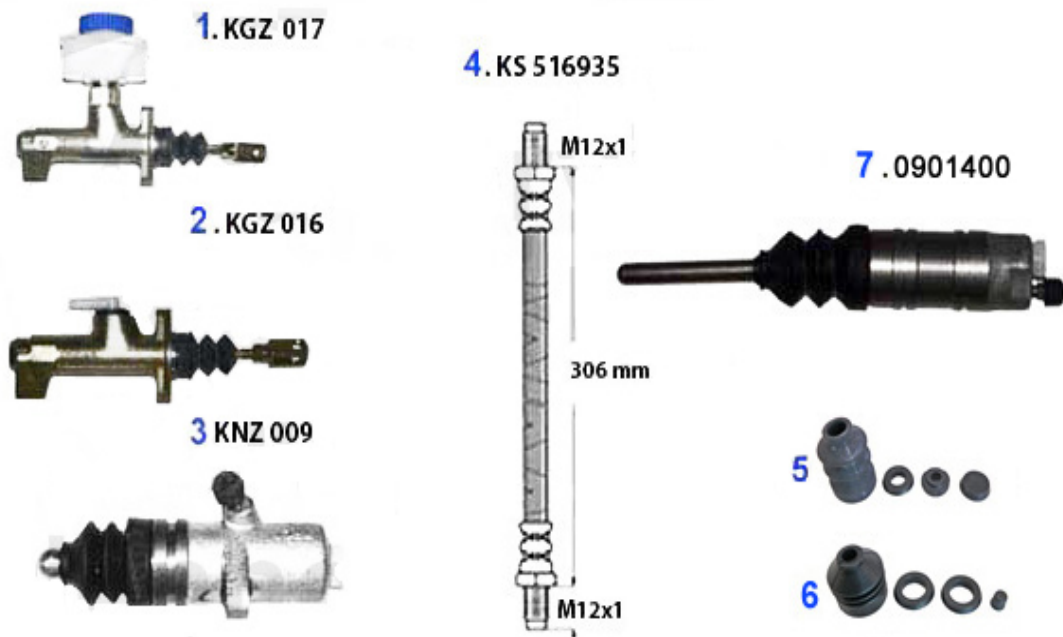

Kupplungsbetätigung/Clutch Actuation GTV/4/6 (116)

0	09 014 0 0	cilindro receptor de embrague para serie 105/115, tambi	69.00 EUR
1	KGZ017	cilindro emisor embr. Alfetta, Giulietta, GTV,GTV/6 (11	99.00 EUR
2	KGZ016	cilindro emisor embr. 75,90, Alfetta, Giulietta, Montre	79.00 EUR
3	KNZ009	bombin embraque 75,90,Alfetta, Giulietta, GTV/4(116)	65.00 EUR
4	KS516935	latiguillo embr. 75,90,Alfetta, Giulietta, GTV (116), R	Preis auf Anfrage
5	RKG1134	Rep-Satz Kupplungsgeber 116 RZ/SZ	29.50 EUR
6	RKN3156	Rep-Satz Kupplungsnehmer 116 RZ/SZ	29.50 EUR
7	09 014 0 0	cilindro receptor de embrague para serie 105/115, tambi	69.00 EUR