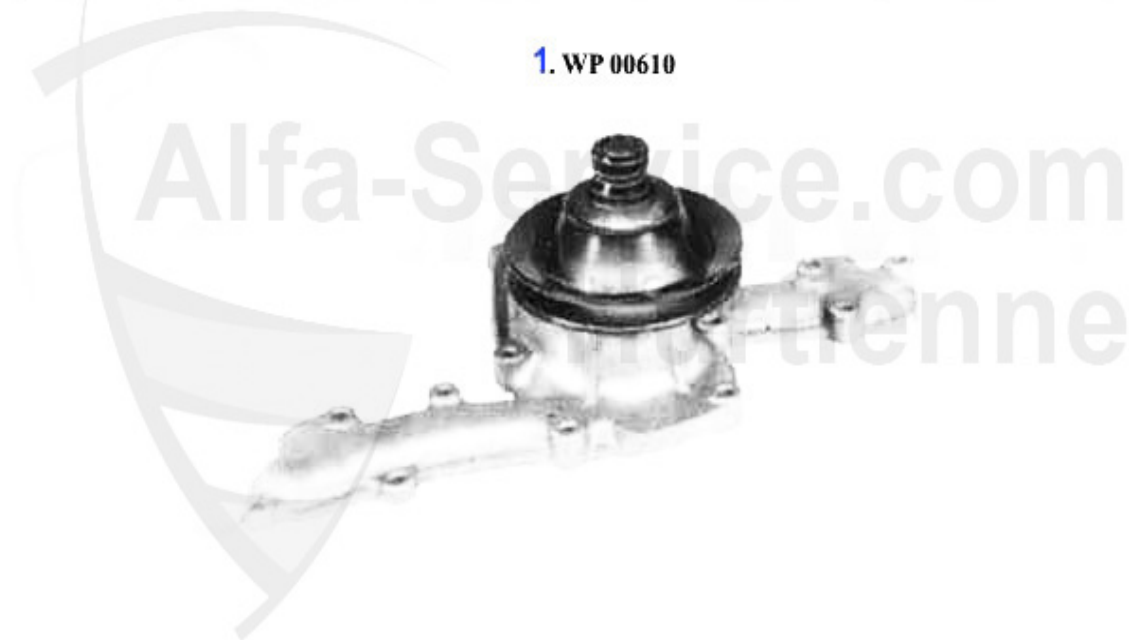

GTV/6 (116) > motor > circuito agua > bomba agua GTV/6

Wasserpumpe/Waterpump GTV/6 (116)

---

1. WP 00610

---

1 WP00610

bomba agua 6 2.0,2.5,ie, 75 2.5/3.0 V6 90 2.0/2.5 ie, G

149.00 EUR