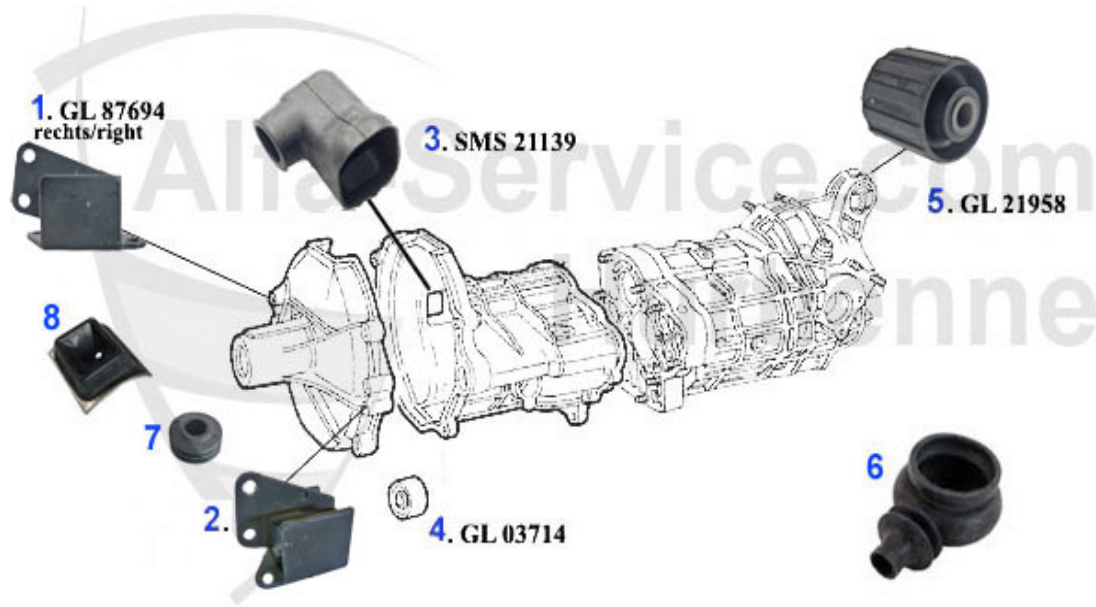

1	GL23042	Gewindebuchse 5. Gang Getriebe 116	58.99 EUR
2	04 001 0 0	aro sincronizador	59.00 EUR

GT/V/6 (116) > transmision > caja velocidades > soportes caja GT/V/4

1	GL87694	soporte caja vel. der. 75,90 Alfetta, Giulietta,	34.90 EUR
2	GL87688	Getriebelager links 116 alte Ausf. GTV 2.0 4 Zylinder	38.50 EUR
3	SMS21139	fuelle mando embrague Alfetta, Giulietta, GTV (116),75,	18.35 EUR
4	GL03714	guia mando caja vel. 75,90,RZ,SZ	24.89 EUR
5	GL21958	soporte caja vel. trasero 75,90,RZ,SZ Alfetta, Giuliett	29.90 EUR
6	SMS2345	Schalthebelabdeckung innen Alfetta, Giulietta,GTV (116)	14.49 EUR
7	SMS26078	Staubmanschette für Schaltstange am Getriebe Alfetta,Gi	25.00 EUR
8	SMS2346	Schalthebelmanschette Alfetta,Giuli etta,GTV(116),75,90	Preis auf Anfrage