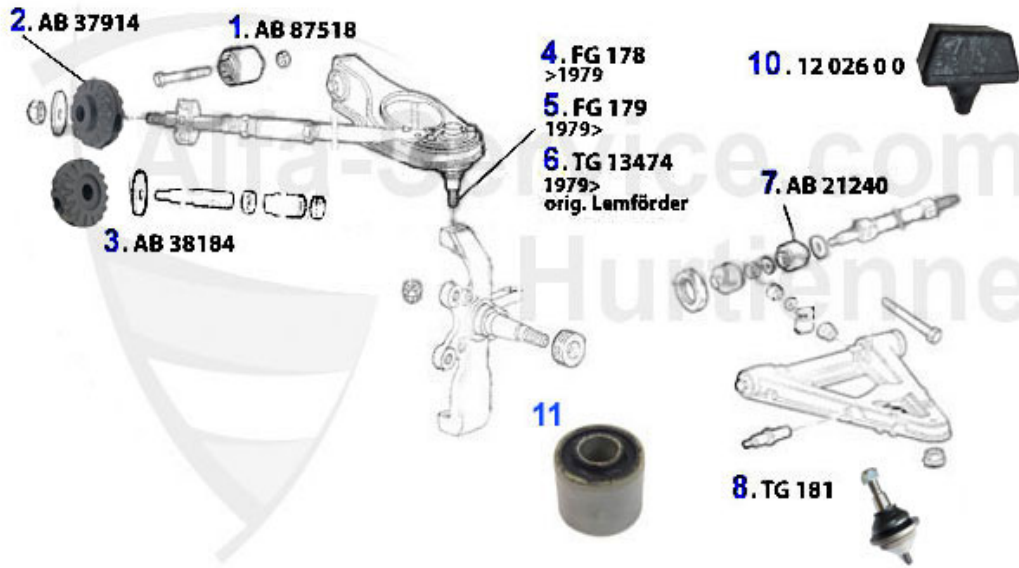

GT/V/6 (116) > suspension > suspension delantera

1	AB87518	silent bloc traingula inf. del. 75, GT/V/6 (116), RZ/SZ	12.50 EUR
2	AB37914	silent bloc 75, GT/V/6 (116)	4.50 EUR
3	AB38184	silent bloc brazo oblico 75, GT/V/6 (116)	4.50 EUR
4	FG178	rotula sup. Alfetta/Giulietta, GTV (116) >79	42.00 EUR
5	FG179	rotula sup. Alfetta, Giulietta, GT/V/6 (116) 1979> 75,9	39.00 EUR
7	AB21240	silent bloc trangulo inf. (2 por lado)	40.50 EUR
8	TG181	rotula inferior, 75,90, Alfetta, Giulietta, GT/V/6 (116)	42.90 EUR
10	12 026 0 0	taco sup.	8.50 EUR
11	AB92733	Lager für Pendelstütze VA 116 benötigte Stückzahl: 4	12.50 EUR