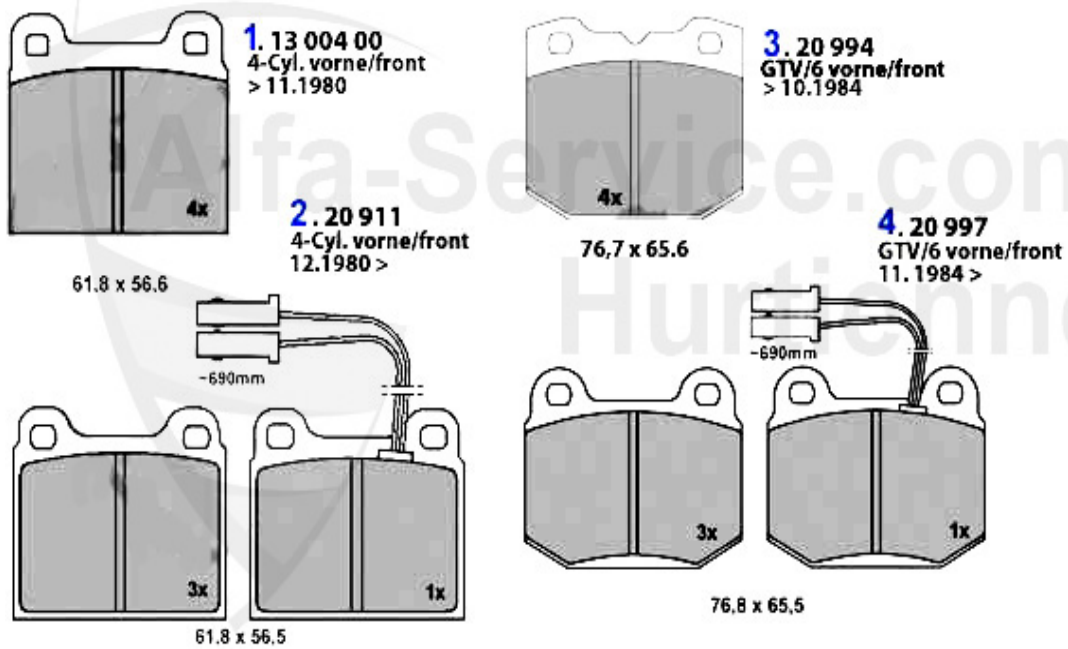

Bremsbeläge/Brakepads GT/V/6 (116) vorne/front

1	13 004 0 0	lote de pastillas de freno delantero para series 105: 1	25.89 EUR
2	20911 150 05	juego de pastillas de frenos delantero con testigo 116	75.01 EUR
3	20994 165 04	juego de pastillas de frenos delantero GTV 6 (116) mont	89.00 EUR
4	20997 165 05	juego de pastillas de frenos delantero con testigo 75 2	59.00 EUR