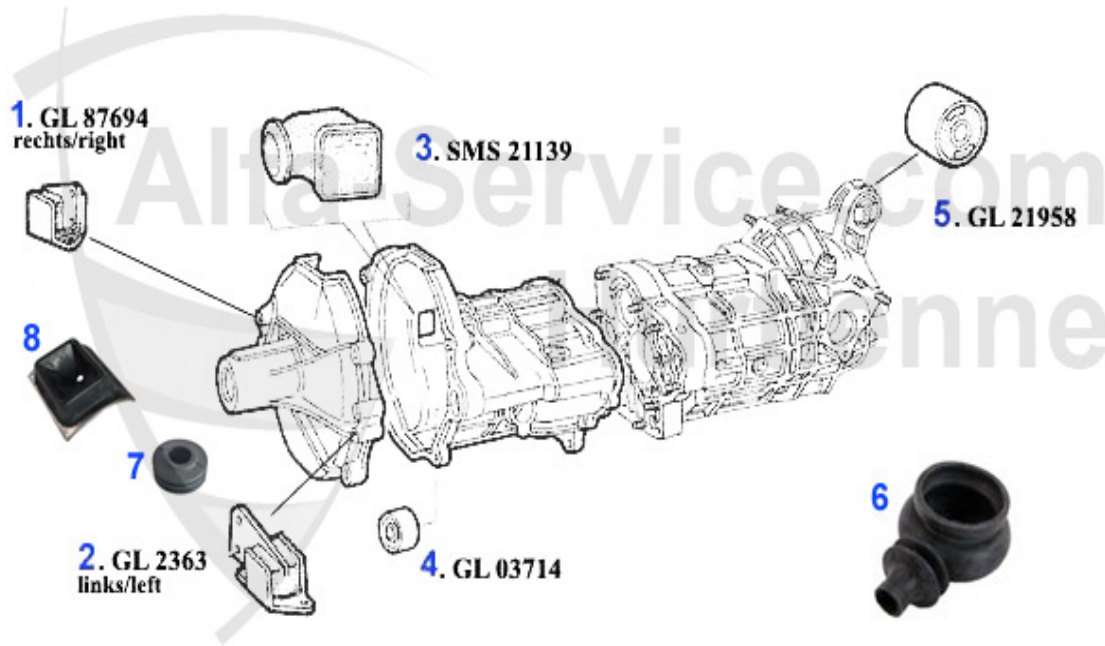

GTV/6 (116) > transmision > caja velocidades > soportes caja 1.6/1.8/2.0

1	GL87694	soporte caja vel. der. 75,90 Alfetta, Giulietta,	34.90 EUR
2	GL2363	soporte caja vel. izq. 75 4-cyl. (excepto Turbo), Alfet	34.90 EUR
3	SMS21139	fuelle mando embrague Alfetta, Giulietta, GTV (116),75,	18.35 EUR
4	GL03714	guia mando caja vel. 75,90,RZ,SZ	24.89 EUR
5	GL21958	soporte caja vel. trasero 75,90,RZ,SZ Alfetta, Giuliett	29.90 EUR
6	SMS2345	Schalthebelabdeckung innen Alfetta, Giulietta,GTV (116)	14.49 EUR
7	SMS26078	Staubmanschette für Schaltstange am Getriebe Alfetta,Gi	25.00 EUR
8	SMS2346	Schalthebelmanschette Alfetta,Giuli etta,GTV(116),75,90	Preis auf Anfrage