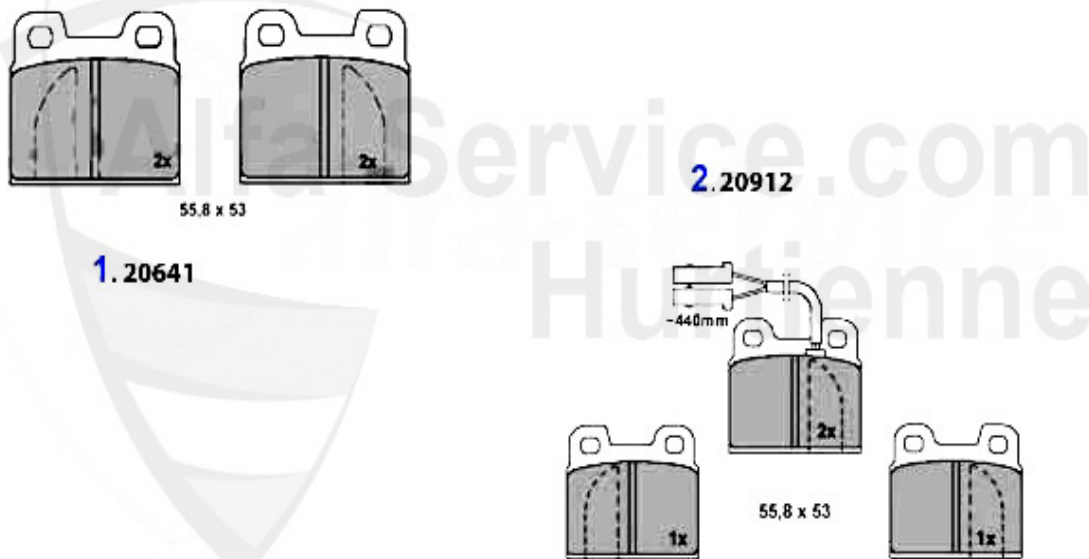

Bremsbeläge/Brakepads GT/V/6 (116) hinten/rear

1	20641 150 04	juego de pastillas de frenos trasero Alfetta, Giulietta	45.01 EUR
2	20912 150 05	juego de pastillas de frenos trasero con testigo Alfett	69.90 EUR