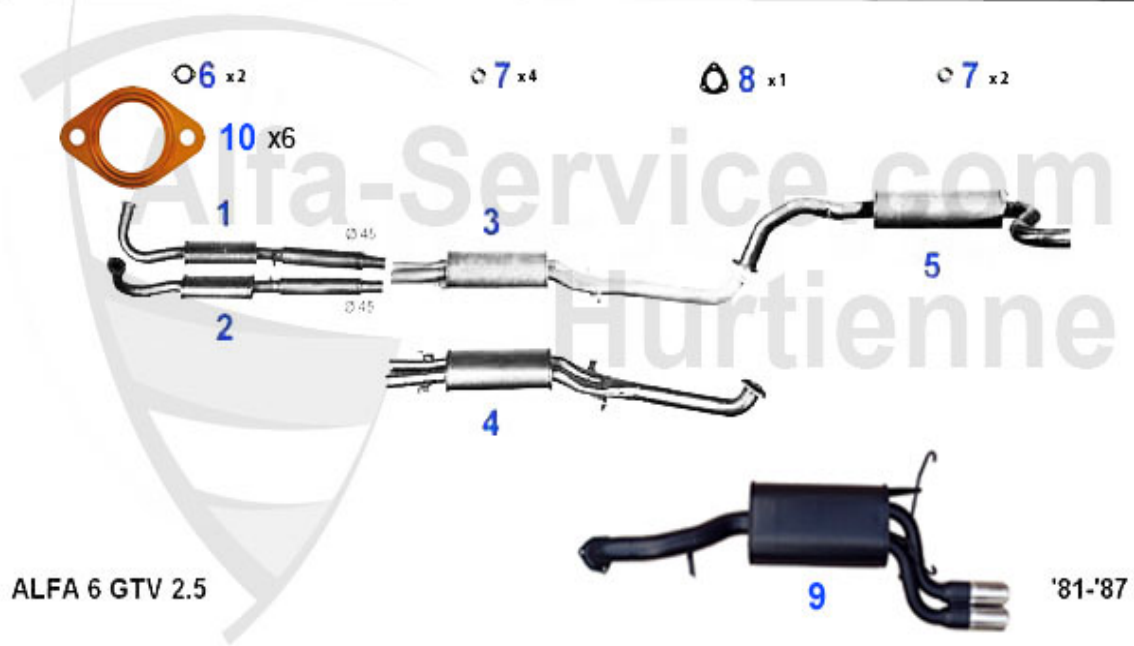

Abgasanlage/Exhaustsystem GTV/6

ALFA 6 GTV 2.5

'81-'87

1	VSD105203	silenciador primario der. 75,90 GTV (116) V6	189.00 EUR
2	VSD105213	silenciador primario izq. 75,90 GTV (116) V6	189.00 EUR
3	MSD105206	silenciador intermediario GTV/6 >7.84	289.00 EUR
4	MSD105406	silenciador intermediario GTV/6 7.84>	249.00 EUR
5	NSD105207	silenciador terminal Alfa GTV6 2.5	259.00 EUR
6	SAT094406	junta escape primario GTV/6,75,90 V6	5.93 EUR
7	SAT091011	aro caucho - soporte escape	2.50 EUR
8	SAT094412	Dichtung MSD/NSD 6 2.0 & 2.5 V6 Endtopf GTV6/AR6 2,5TD+	5.90 EUR
9	ESD9227	silenciador terminal GTV/6 ANSA	399.00 EUR
10	AGKD06636	junta colector escape 75,155,164,Super, RZ,SZ,GTV Spide	5.89 EUR