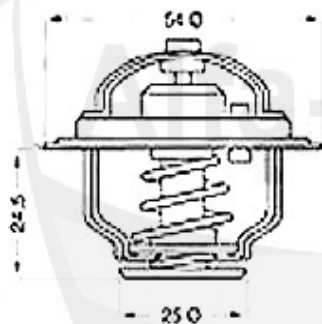

Thermostat GTV/4 (116)

1. 08 008 0 0