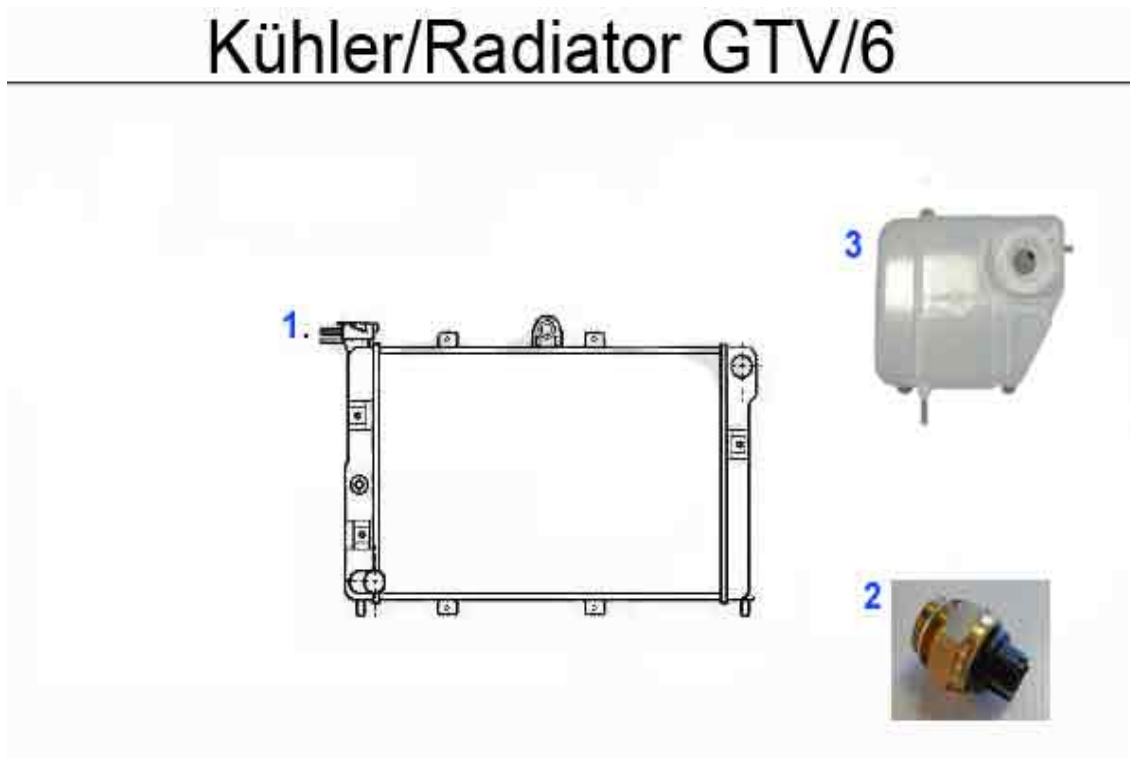

Kühler/Radiator GTV/6

1	MK32308	Radiador de motor, GTV/6 (116), Alumium, pieza nueva	465.00 EUR
2	14 104 3 0	manco-contact electrique 6,75,90 Alfetta, Giulietta, RZ	18.00 EUR
3	KWB28480	deposito de compensacion GTV6 (116)	118.00 EUR