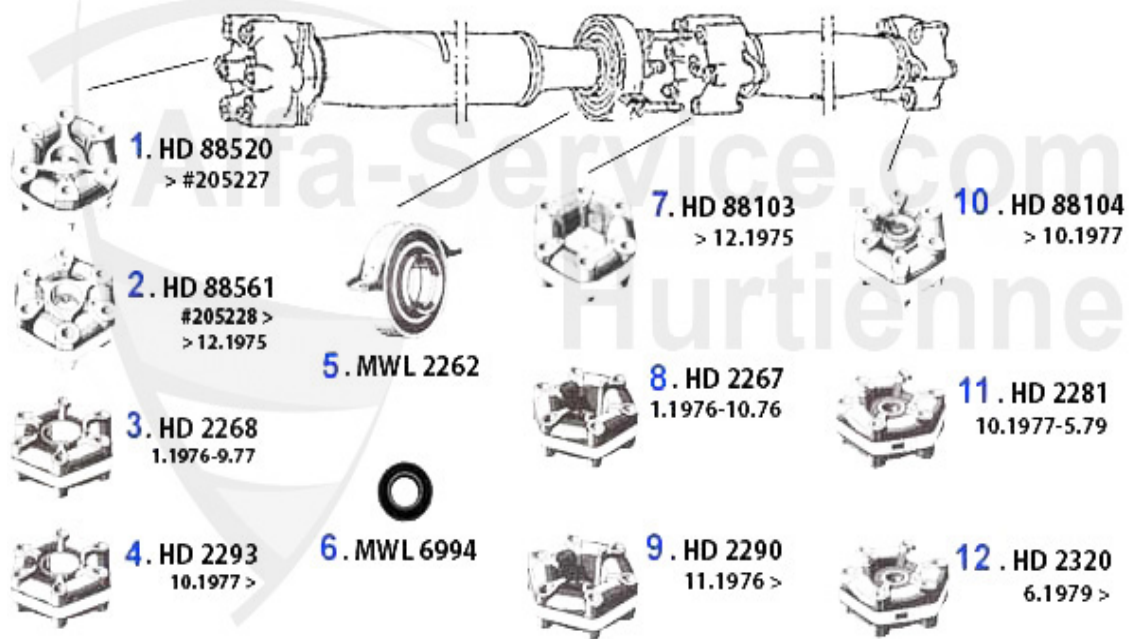

Antriebswelle/Driveshaft GTV/4 (116)

1	HD88520	flector delantero Alfetta >#205227	95.00 EUR
2	HD88561	flector delantero Alfetta#205228>,>12.75	Preis auf Anfrage
3	HD2268	flector delantero Alfetta 1.76-9.77	Preis auf Anfrage
4	HD2293	flector delantero Alfetta, Giulietta, 10.77>,>75,90 4-cy	85.00 EUR
5	MWL2262	palier central 75,90 4 cyl. 33 4x4 Alfetta, Giulietta	47.90 EUR
6	MWL6994	rodamiento de bolas para palier central 116, 4 CYL. 4 c	23.80 EUR
6	GL21613	Lager f. Getriebeglocke 75,90,RZ/SZ	45.90 EUR
7	HD88103	flector central Alfetta >12.75	81.04 EUR
8	HD2267	flector central Alfetta >10.76, Giulietta 81>	Preis auf Anfrage
9	HD2290	flector central Alfetta, Giulietta, 11.76>,>75,90	118.00 EUR
10	HD88104	flector trasero Alfetta >10.77	Preis auf Anfrage
11	HD2281	flector trasero Giulietta >5.79 Alfetta 10.77-5.79	Preis auf Anfrage
12	HD2320	flector trasero Alfetta, Giulietta 06.79>,> 75,90 4 cyl.	87.00 EUR