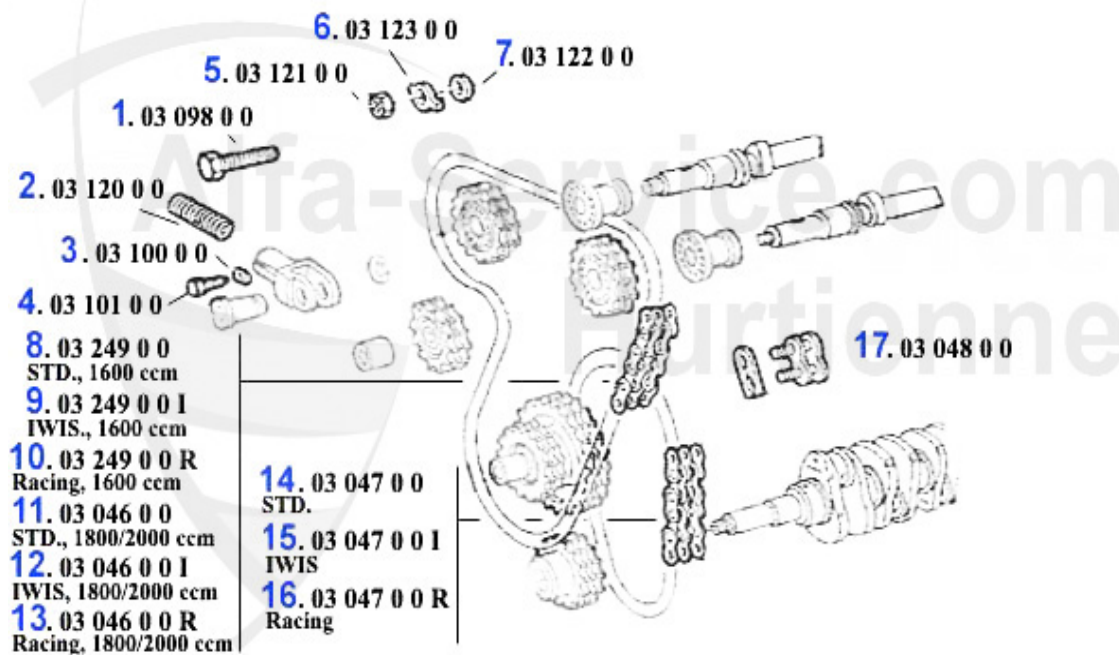

Steuerkette/Timing Chain GTV/4

1	03 098 0 0	tornillo seguridad arbol de levas	3.00 EUR
2	03 120 0 0	muelle tensor	7.90 EUR
3	03 100 0 0	cala tensor	4.50 EUR
4	03 101 0 0	tornillo tensor	6.50 EUR
5	03 121 0 0	tuerca pinon arbol de levas	2.20 EUR
6	03 123 0 0	platita seg. arbol de levas	2.34 EUR
7	03 122 0 0	arandela para 03.121.00	1.25 EUR
8	03 249 0 0	cadena distribucion IWIS 1600 (incl. eslabon rapido)	41.50 EUR
9	03 249 0 0 I	cadena distribucion IWIS 1600 incl. eslabon rapido	89.00 EUR
10	03 249 0 0 R	cadena distribucion IWIS 1600 (incl. eslabon rapido)	104.90 EUR
11	03 046 0 0	cadena distribucion larga 1750-2000 incl. eslabon rapid	44.49 EUR
12	03 046 0 0 I	cadena distribucion IWIS 1750-2000 incl. eslabon rapido	95.00 EUR
13	03 046 0 0 R	cadena distribucion IWIS 1600 (incl. eslabon rapido)	104.90 EUR
14	03 047 0 0	cadena distribucion 1300-2000 corta	24.50 EUR
15	03 047 0 0 I	cadena distribucion IWIS 1300-2000 court	55.00 EUR
16	03 047 0 0 R	cadena distribucion IWIS 1300-2000 courte	69.00 EUR
17	03 048 0 0	eslabon rapido para cadena distr.	4.50 EUR
18	03 118 0 0	Lagerhülse im Motorblock für Kettenrad 1300/1600/1750 n	15.90 EUR
19	03 124 0 0	Lagerhülse im Motorblock für Kettenrad 2000cc (14,5mm),	15.90 EUR