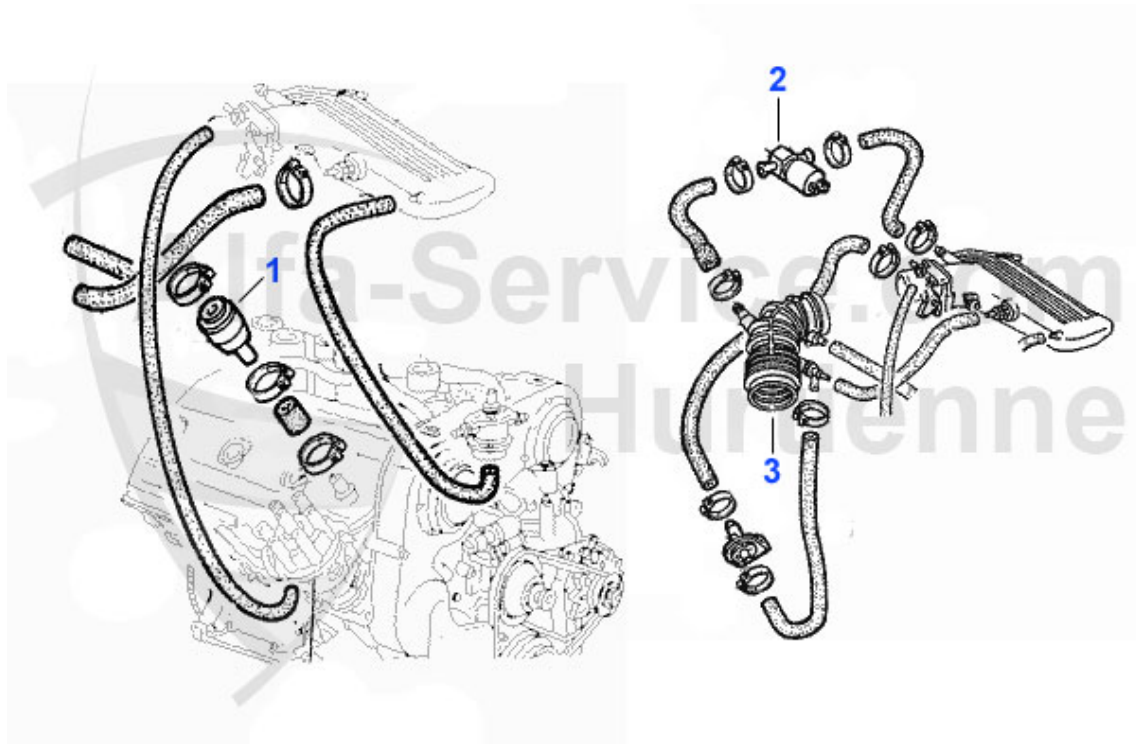

2	LV23388	electrovalvula adm. aire 116 V6
3	LMS34953	manguera admision aire 116 V6

Preis auf Anfrage

98.89 EUR