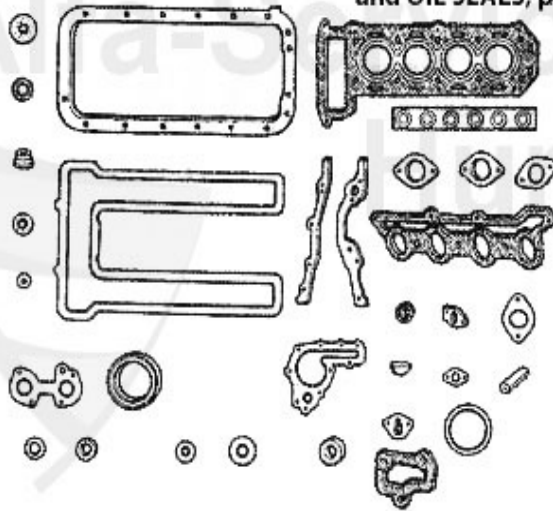

Motordichsatz/Full Set Alfetta Vergaser/Carb.

Achtung/Attention:

In den Dichtsätzen 02 040 0 0 & 02 041 0 0 sind Zylinderkopfdichtung und Wellendichtringe nicht enthalten, bitte separat bestellen./The sets 02 040 0 0 & 02 041 0 0 are without HEADGASKET and OIL SEALS, please order it separate!

1. 02 040 0 0
1600 ccm

2. MDS 42200
1800 ccm

3. 02 041 0 0
2000 ccm

4. MDS2078

1	02 040 0 0	kit juntas motor 1600, sin junta culata y sin retenes,	126.62 EUR
2	MDS42200	kit juntas motor Alfetta, Giulietta, 75,90 1.8 85& 90	194.99 EUR
3	02 041 0 0	kit juntas motor 2000, sin junta culat y sin retenes) c	126.62 EUR
3	02 042 0 0	KIT JUNTAS MOTOR 2000 REINZ, SERIE 115 CON JUNTA CUBRE-	279.00 EUR
4	MDS16100	Motordichsatz Alfetta,Giulietta,75 1.6 81 KW Bj. 83-8	215.00 EUR
4	MDS2078	Motordichsatz 2,0 AR75/90 2,0/ Alfetta 2,0/Giulietta/G	215.00 EUR