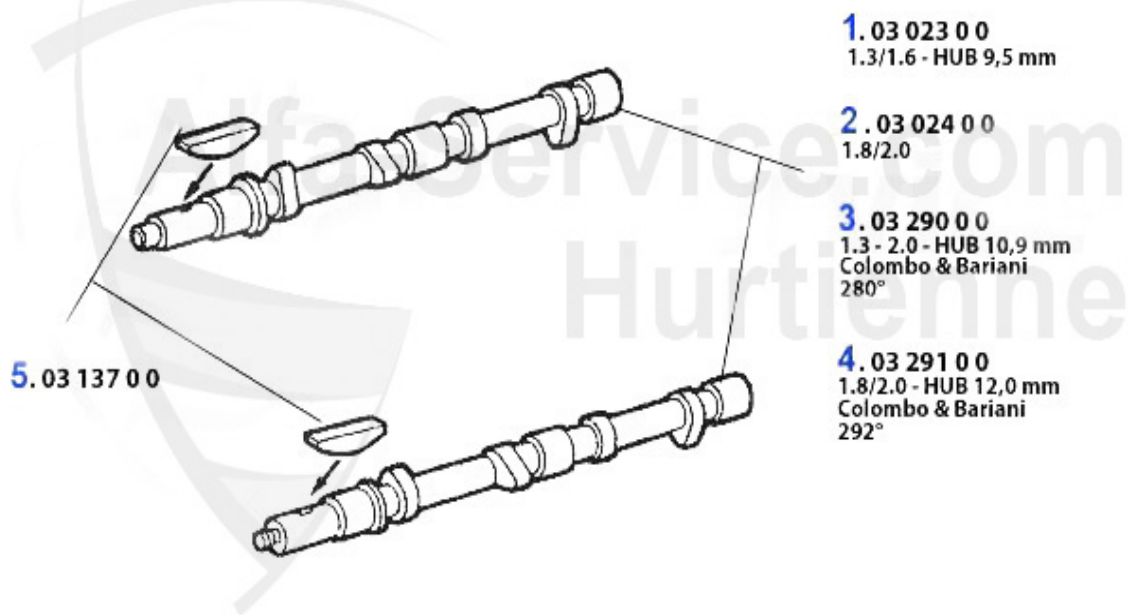

## Nockenwelle/Camshaft GTV/4

**1. 03 023 0 0**  
1.3/1.6 - HUB 9,5 mm

**2. 03 024 0 0**  
1.8/2.0

**3. 03 290 0 0**  
1.3 - 2.0 - HUB 10,9 mm  
Colombo & Bariani  
280°

**4. 03 291 0 0**  
1.8/2.0 - HUB 12,0 mm  
Colombo & Bariani  
292°