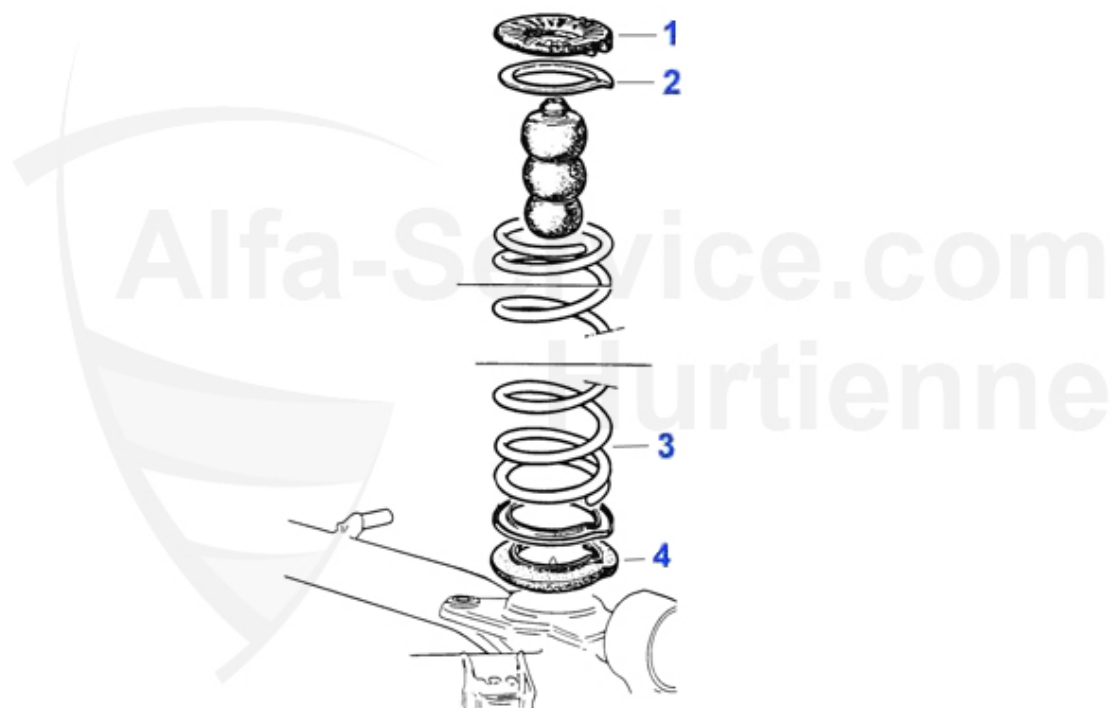

GTV/6 (116) > suspension > muelles suspension

1	FG21363	aro caucho trasero sup. 116	19.00 EUR
2	DB21362	cala de espesor tren trasero 116	8.90 EUR
3	FW0120	muelle suspension trasero Alfetta, GTV (116),75,90	95.00 EUR
3	FWK4120	muelles 75,GTV (116) rebajados: 30mm	99.00 EUR
4	FG21362	Goma inferior para muelle trasero para Alfetta + 75	19.00 EUR