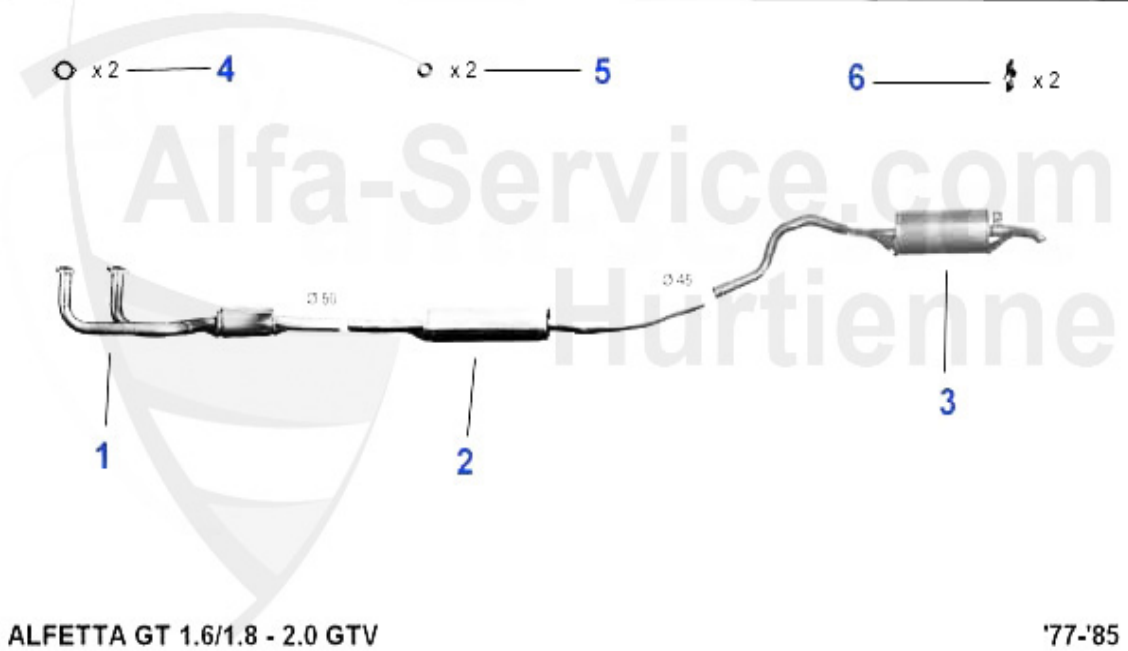

Abgasanlage/Exhaustsystem GTV/4

1	VSD103703	silenciador primario GTV (116) 1.6 77-85	129.00 EUR
1	VSD103803	silenciador primario GTV (116) 1.8, 2.0 77-85	149.00 EUR
2	MSD103776	silenciador intermediario GTV (116) 1.6,1.8,2.0 77-85	119.00 EUR
3	NSD103707	silenciador terminal GTV (116) 1.6,1.8,2.0	159.00 EUR
4	SAT094413	junta escape primario Alfetta, Giulietta, 75,90,155,164	6.00 EUR
5	SAT091011	aro caucho - soporte escape	2.50 EUR