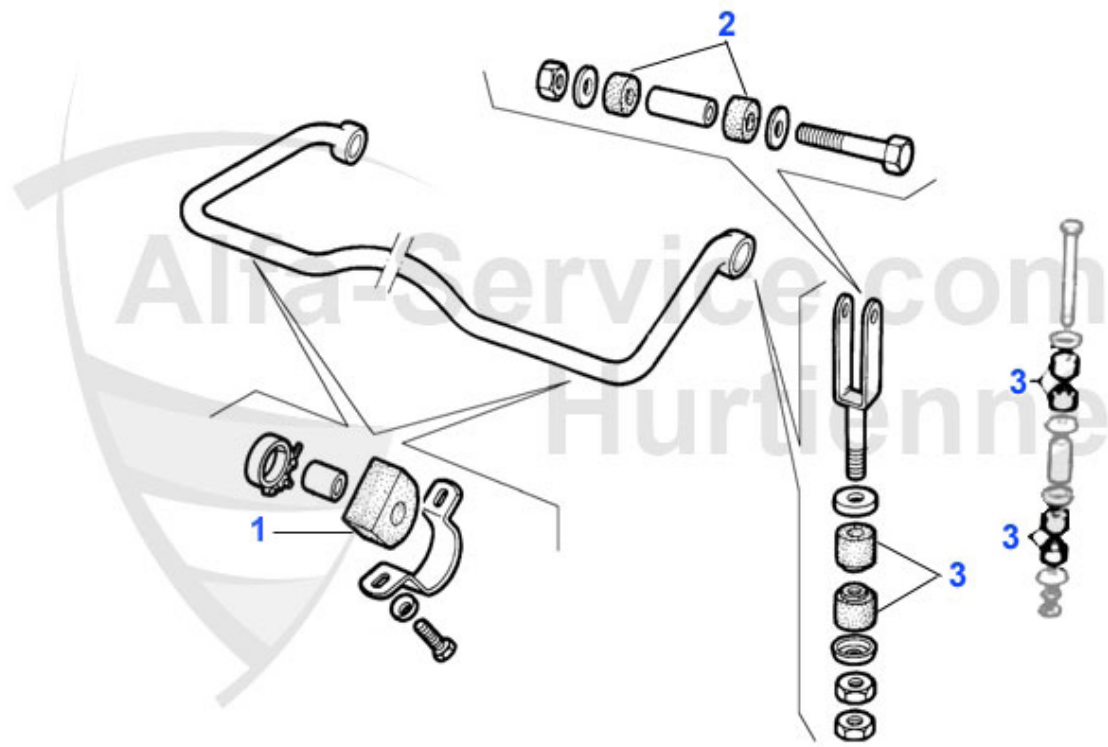

GT/V/6 (116) > suspension > estabilizante trasero

0	AB2394	Stabilager HA Alfetta,Giulietta, 75 (21mm) benötigte St	29.55 EUR
0	AB21364	Zugstangenbuchse hinten Alfetta,Giulietta,GTV/6 (116),	3.90 EUR
0	AB21366	Buchse f. Stabi hinten oben Alfetta,Giulietta,GTV/6 (	6.50 EUR
1	AB2394	Stabilager HA Alfetta,Giulietta, 75 (21mm) benötigte St	29.55 EUR
2	AB21366	Buchse f. Stabi hinten oben Alfetta,Giulietta,GTV/6 (	6.50 EUR
3	AB21364	Zugstangenbuchse hinten Alfetta,Giulietta,GTV/6 (116),	3.90 EUR