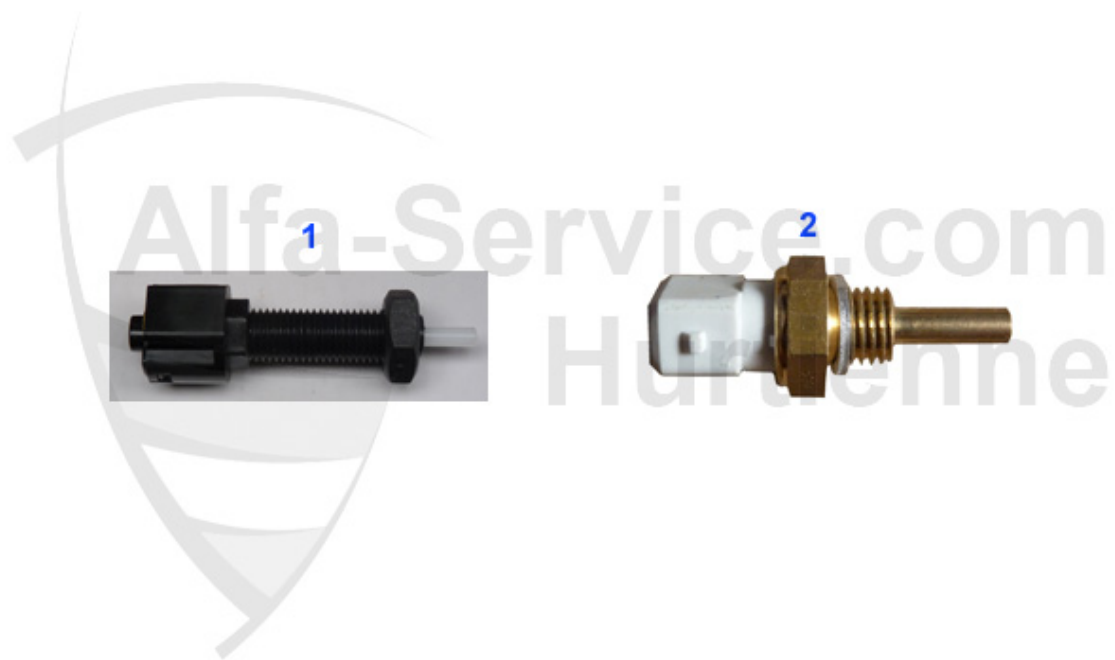

1	14 041 0 0	contactor frenos mecanico 70-89, Alfetta Giulietta, GTV	12.90 EUR
2	WTG60183	Geber Kühlwassertemperatur 6,75 V6, Alfetta 2.4 TD,GTV/	25.00 EUR