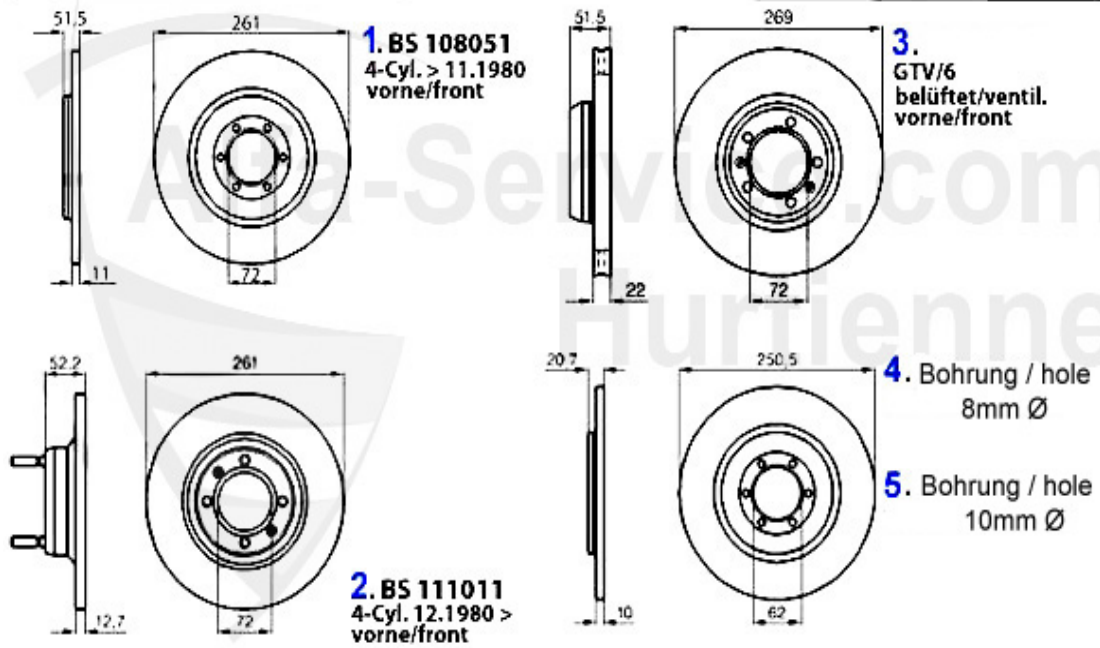

Bremsscheiben/Brakedisks GT/V/6 (116)

1	BS108051	disco de frenos delantero Alfetta, 1.6/ 1.8/2.0 72-84/	99.50 EUR
2	BS111011	disco de frenos delantero Alfetta 2.0 2.4 TD 81-84, GTV	92.50 EUR
3	BS118351	disco de frenos dealntero 75 1.8 Turbo 2.0 TS 2.5/3.0 V	95.00 EUR
3	BS 183	disco de freno del. sport GTV 6, 75 T- Spark/2.5/3.0 co	145.00 EUR
4	BS101515	disco de frenos trasero Alfetta, todas 11.81>, Giuliett	79.00 EUR
5	BS118415	disco de frenos trasero GTV6 2.5 (116) 75 1.8 turbo/2.5	49.00 EUR
5	BS 184	disco de freno trasero sport GTV 6, 75 Twin Spark/2.5/3	110.00 EUR