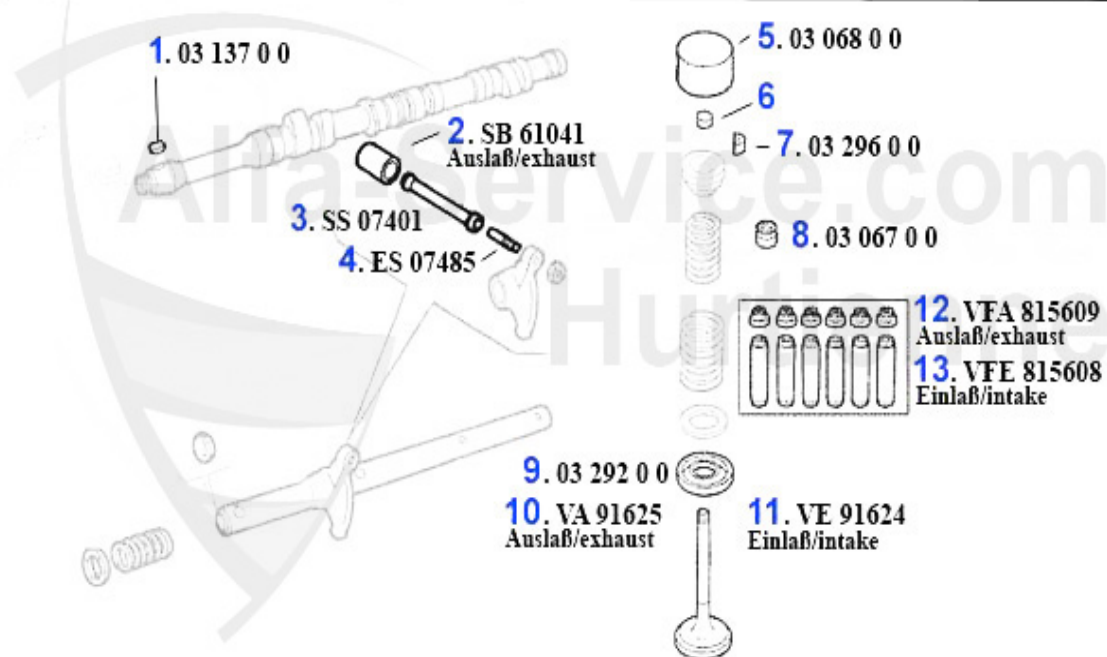

Ventiltrieb/Valve Mechanism GTV/6

1	03 137 0 0	cale para arbol de levas	6.90 EUR
2	SB61041	botador (lado escape) 75,155,164,RZ,SZ, GTV/6	26.50 EUR
3	SS07401	tige botador (cote ech) 75,155,164,166, RZ,SZ gtv/spide	Preis auf Anfrage
5	03 083 0 0	botador de valvula con recubrimiento DLC 101/105/116/75	35.00 EUR
5	03 068 0 0	botador de valvula	16.90 EUR
6	03 084 0 0	pastilla de valvula (caja de 205 piezas de 1,500 à 2,50	559.00 EUR
6	03 114 0 0	pastilla de valvula (caja de 200 piezas de 2,525 a 3,50	559.00 EUR
7	03 296 0 0	semi-cala valvula	1.90 EUR
8	03 255 0 0	junta vastago de valvula ech+adm. verde) de REINZ	4.90 EUR
9	03 292 0 0	cubeta muelle valvula	9.90 EUR
10	VA91625	valvula escape 2.5 V6 6,75,90,GTV6-116	29.90 EUR
11	VE91624	valvula admision 2.5 V6 6,75,90, GTV 6-116	32.00 EUR
12	VFA815609	guia valvula escape 2.5/3.0 V6,75,90,164 Super,RZ,SZ,gt	13.49 EUR
13	VFE815608	guia valvula admision 2.5 V6 6,75,90, GTV 6 (116)	13.49 EUR