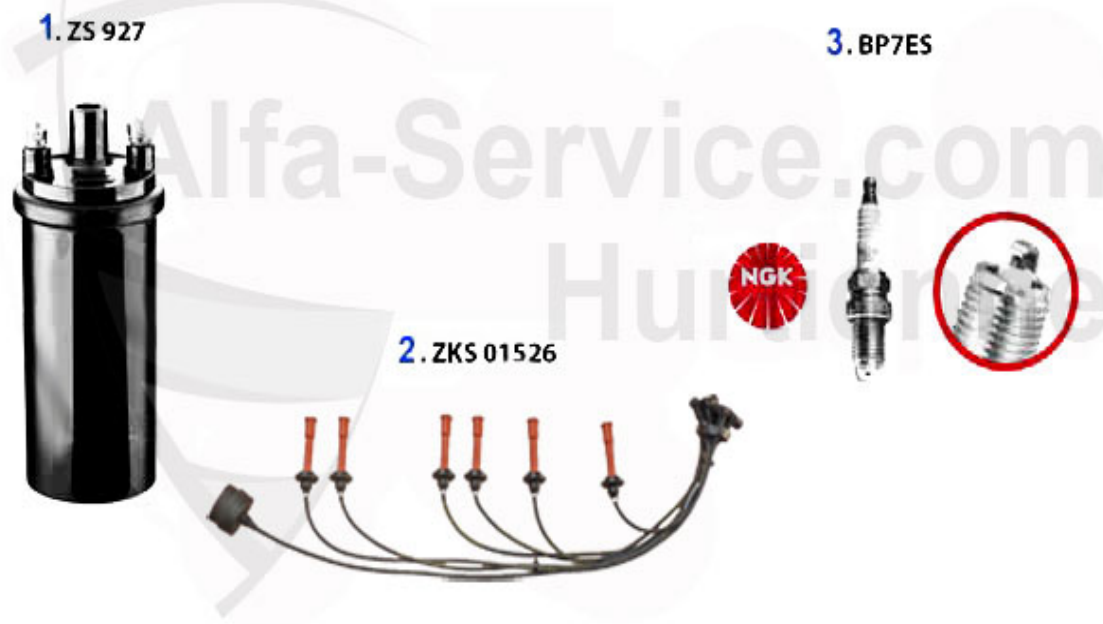

Zündungsteile/Ignition Parts GTV/6 (116)

1	ZS927	bobina GTv6	99.00 EUR
2	ZKS01526	haz encendido 75 V6, GTV/6 (116)	199.00 EUR
3	BP 7 ES	bujia NGK 6 2.0/2.5 ie, 75 2.5 V6,90 2.5 V6, 164, Super	4.50 EUR