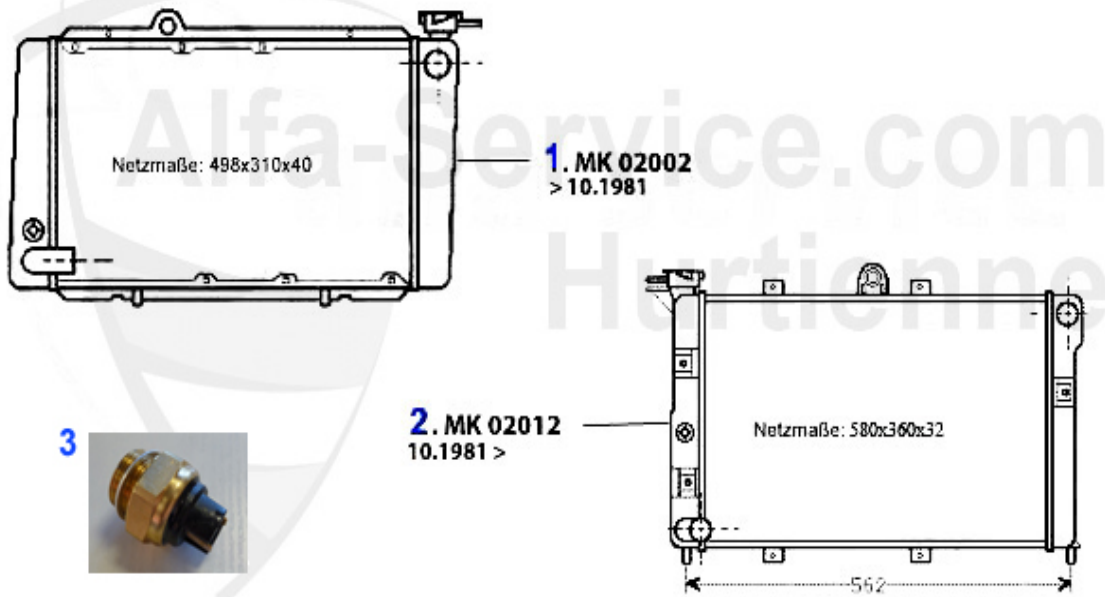

Kühler/Radiator GTV/4 (116)

2	MK02012	radiador Alfetta/Giulietta 1.8/2.0 78-85 cuidado con la	Preis auf Anfrage
3	14 104 3 0	manco-contact electrique 6,75,90 Alfetta, Giulietta, RZ	18.00 EUR