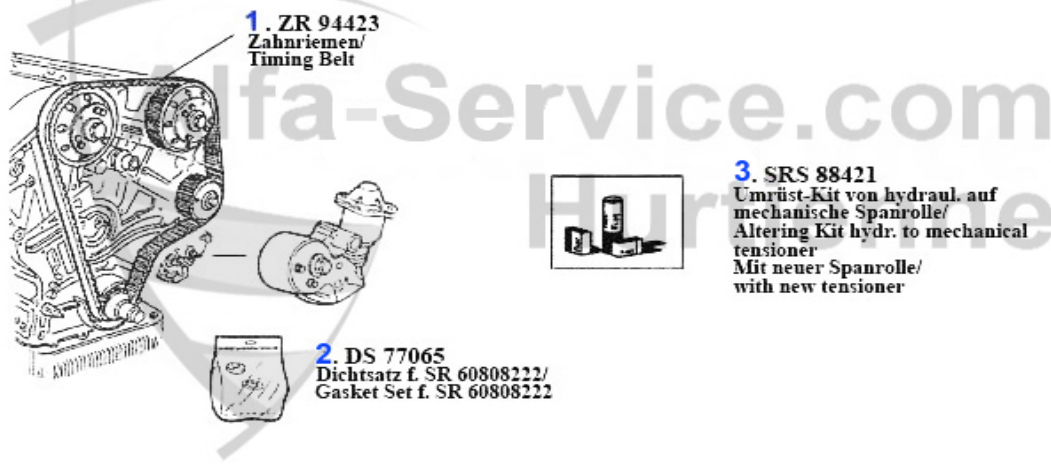

Zahnriemen/Timing Belt GTV/6

1	ZR94423	correa dentada 134RX254 6,75,90,164, GTV6 (116), RZ/SZ	54.89 EUR
2	DS77065	kit de juntas para tensor hidraulico 75,155,164,RZ,SZ,	44.49 EUR
3	SRS88421	kit modif rodillo tensor V6 hidraulico > mecanico con p	239.00 EUR