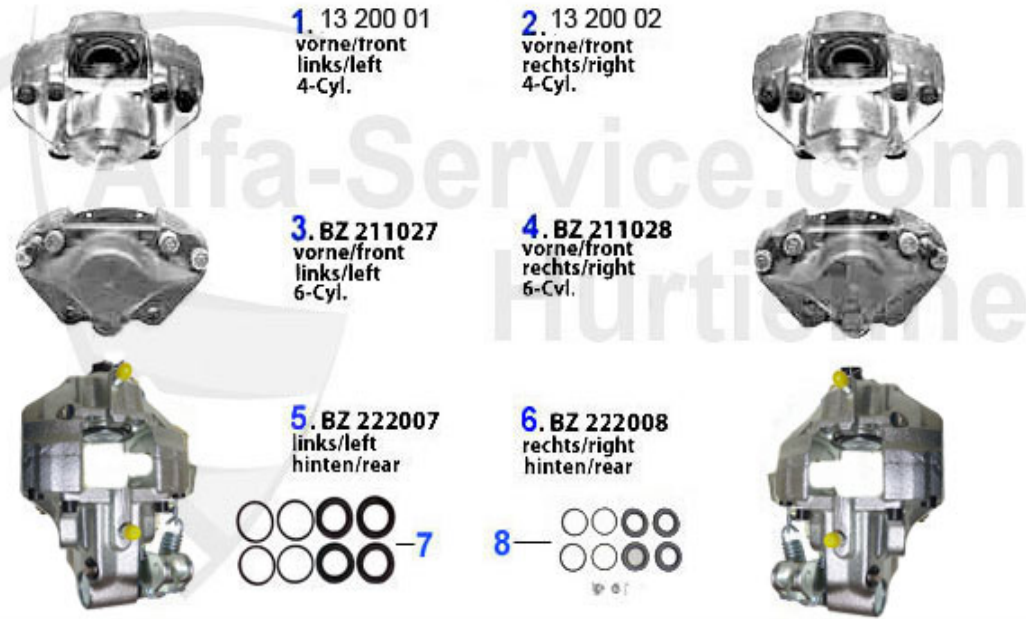

Bremszangen/Calipers GTV/6 (116)

1	13 200 0 1	Bremssattel vorne links 1300-1600 (67-93) Neuteil kein	159.00 EUR
2	13 200 0 2	Bremssattel vorne rechts 1300-1600 (67-93) Neuteil kein	159.00 EUR
3	BZ211027	pinza de frenos del. izq. 75 1.8trubo/ 2.0TS/2.5/3.0 V6	219.00 EUR
4	BZ211028	pinza de frenos del. der. 75 1.8 turbo 2.0TS/2.5/3.0 V6	219.00 EUR
5	BZ222007	pinza de frenos post. izq. Alfetta, Giulietta/GTV 6 (11	205.00 EUR
6	BZ222008	pinza de frenos post. der. Alfetta, Giulietta, GTV 6 (1	205.00 EUR
7	13 037 0 0	kit reparacion 2 pinzas delanteras	23.00 EUR
8	RSBS381	kit reparacion pinza frenos trasero Ate, Alfetta, Giuli	49.00 EUR