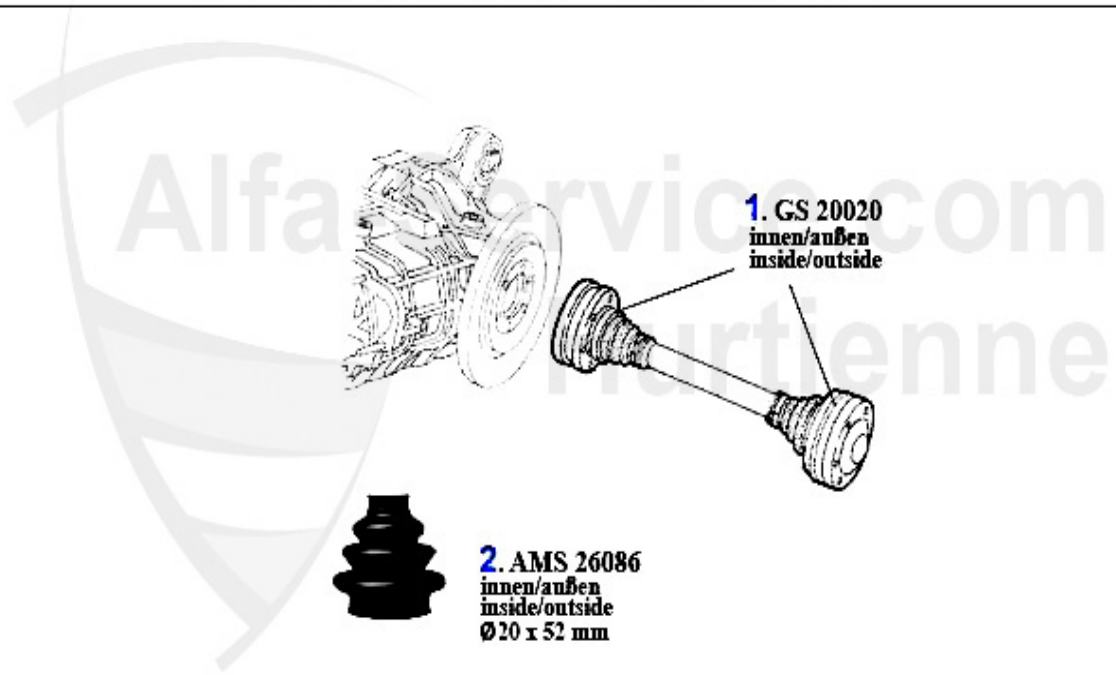

Seitenwelle/Side Shaft GT/V/4

1	GS20020	cardan int., ext., 75,90,Alfetta, Giulietta, GTV(116) t	111.82 EUR
2	AMS26086	fuelle int., ext., 75,90, Alfetta, Giulietta, GTV (116)	16.51 EUR