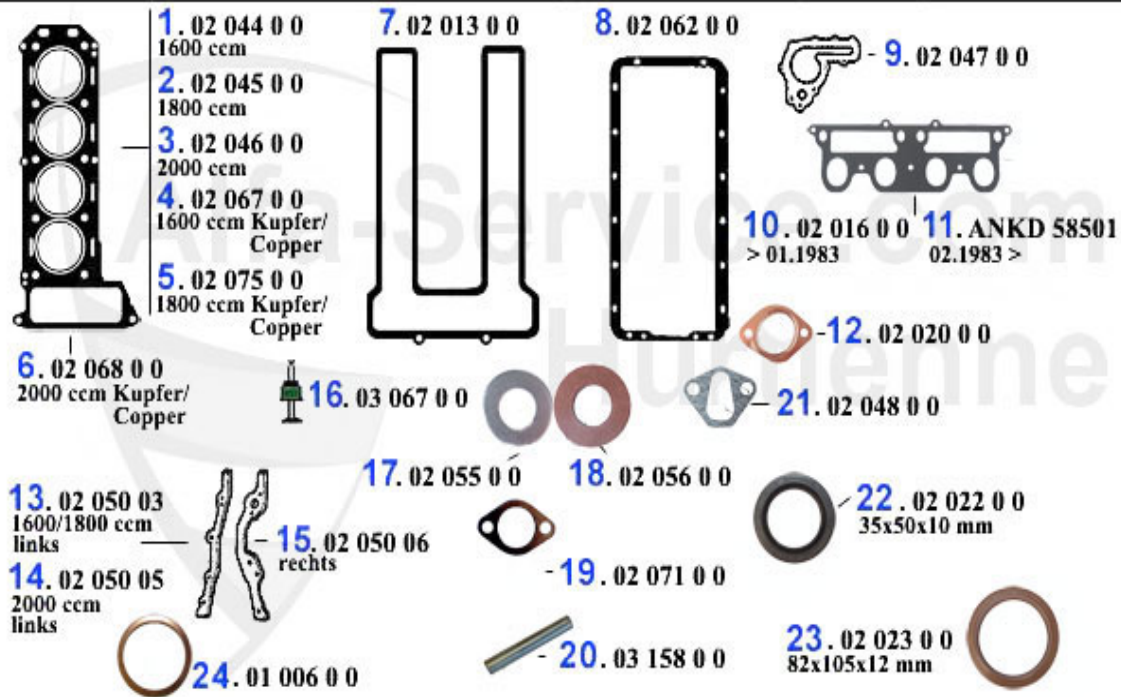

GTV/6 (116) > motor > juntas motor > juntas motor GTV/4

Dichtungen Motor/Gaskets Engine 116 4-Cyl. Vergaser/Carb.

1	02 044 0 0	junta culata 1600 REINZ	57.00 EUR
2	02 009 0 0	Zylinderkopfdichtung 1750/1800 PAYEN 1,9 mm	85.00 EUR
2	02 045 0 0	junta culata 1750 REINZ, Alfetta Giulietta, GTV(116) 18	59.00 EUR
3	02 046 0 0	junta culata 2000 REINZ	53.50 EUR
3	02 008 0 0	Zylinderkopfdichtung 2000 PAYEN 1,9 mm	54.50 EUR
5	02 075 0 0	junta culata cobre 1750	Preis auf Anfrage
7	02 036 0 0	Ventildeckeldichtung mit Siliconeinlage org.REINZ Giuli	43.49 EUR
8	02 062 0 0	junta carter sup. (reforzado)	31.90 EUR
9	02 047 0 0	junta bomba agua	4.20 EUR
10	02 016 0 0	junta colector adm. 1300-2000, versiones carburadores	14.90 EUR
11	ANKD58501	junta colector adm Alfetta/Giulietta, GTV (116), Spide	19.90 EUR
12	02 020 0 0	junta escape motor-colector	3.70 EUR
13	02 050 0 3	junta carter distri 1600 izq. (version filtro roscado)	3.90 EUR
14	02 050 0 5	junta carter distri 2000 izq. 105/115, Giulietta, GTV(1	4.65 EUR
15	02 050 0 6	junta carter distri der.	4.95 EUR
17	02 055 0 0	junta aluminio para tornillo cubre- culata	1.70 EUR
18	02 056 0 0	junta "papel rojo" tornillo cubre culata	1.30 EUR
19	02 071 0 0	junta cuenta rev.	2.40 EUR
20	03 158 0 0	cilindro cauchp palie cigenal	3.61 EUR
21	02 048 0 0	junta bomba gaslina (papel)	2.30 EUR
22	02 022 0 0	retén ciguenal delantero 35/50/10	9.50 EUR
23	02 023 0 0	retén ciguenal trasero, 82/105/12/, 105 89, Alfetta, Gi	25.00 EUR
25	OWD11872	Ölwannendichtung GTV6/75 V6 AR90/RZ-SZ unterer Ölwanen	17.90 EUR