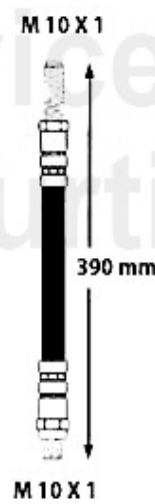

# Bremsschlauch/Brake Hose GTV/6 (116)

**1. BS 516850**  
vorne/front  
> 01.1981

**2. BS 510084**  
vorne/front  
02.1981>

**3. BS 516851**  
hinten/rear  
> 01.1981

**4. BS 516868**  
hinten/rear  
02.1981>