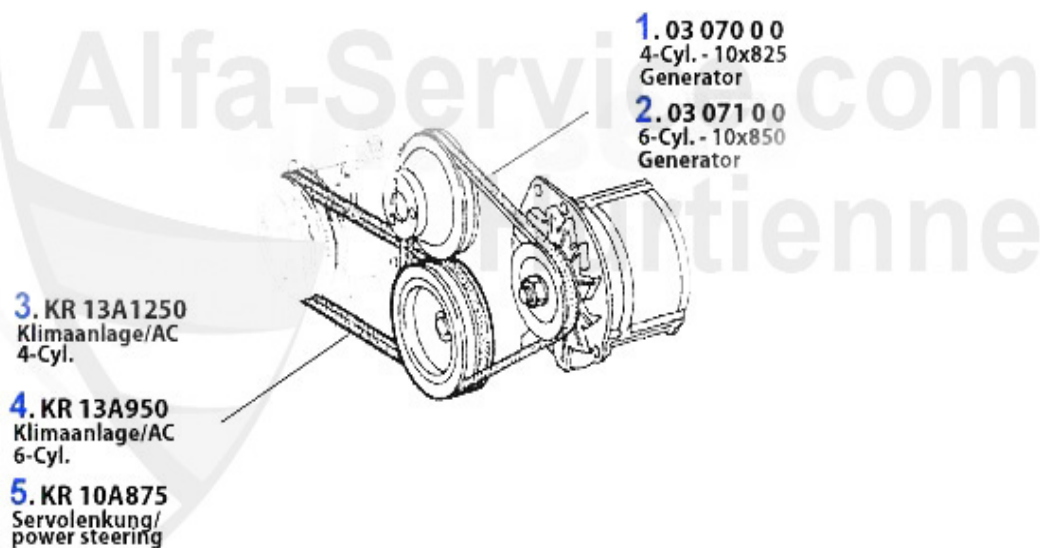

Keilriemen/V-Belt GT/V4/6 (116)

1	03 070 0 0	correa alternador 9,5x825	13.90 EUR
2	03 071 0 0	correa alternador 9,5x850	15.51 EUR
3	KR13A1250	correa 12.5x1250 Alfetta, Giulietta, GTV(116) 4cyl. com	17.39 EUR
4	KR13A950	correa 12.5x950 33 (907), 145/6 >11.96 compresor A/C	14.64 EUR
5	KR10A875	correa 9.5x870/5 Sud/Sprint,Arna,33 (905/7) alternador,	11.90 EUR