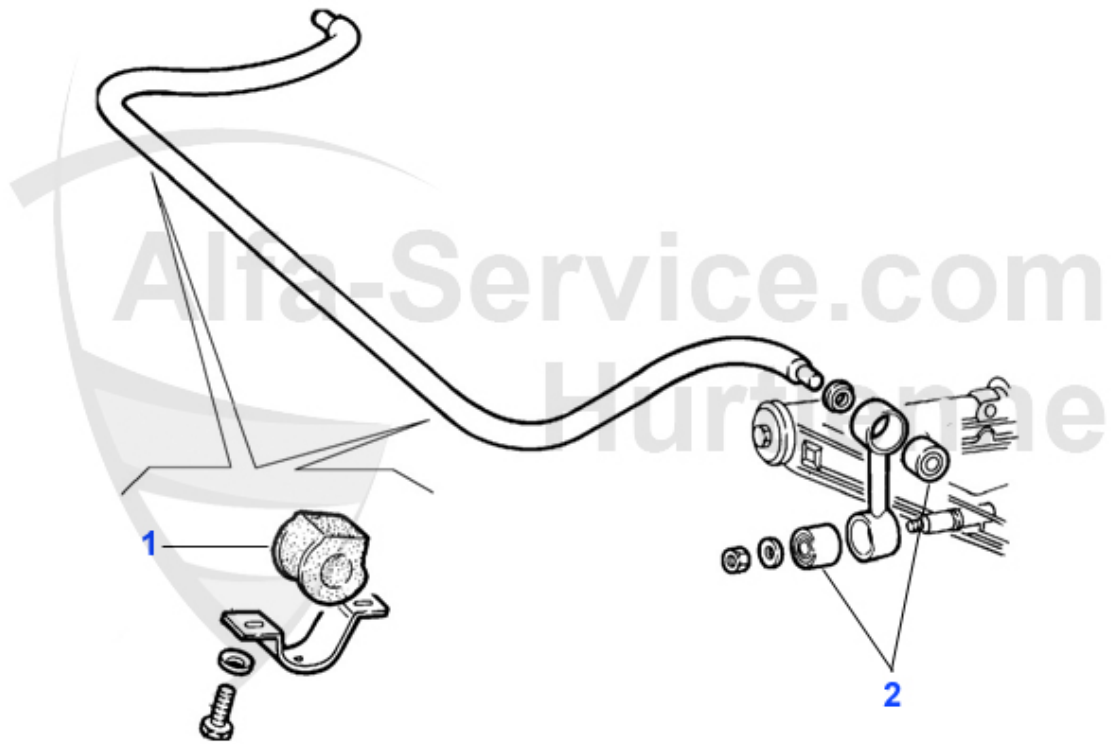

GT/V/6 (116) > suspension > estabilizante delantero

1	AB21287	Stabilager vorne Alfetta,Giulietta, GTV/6 (116),75 22m	16.95 EUR
2	AB92733	Lager für Pendelstütze VA 116 benötigte Stückzahl: 4	12.50 EUR