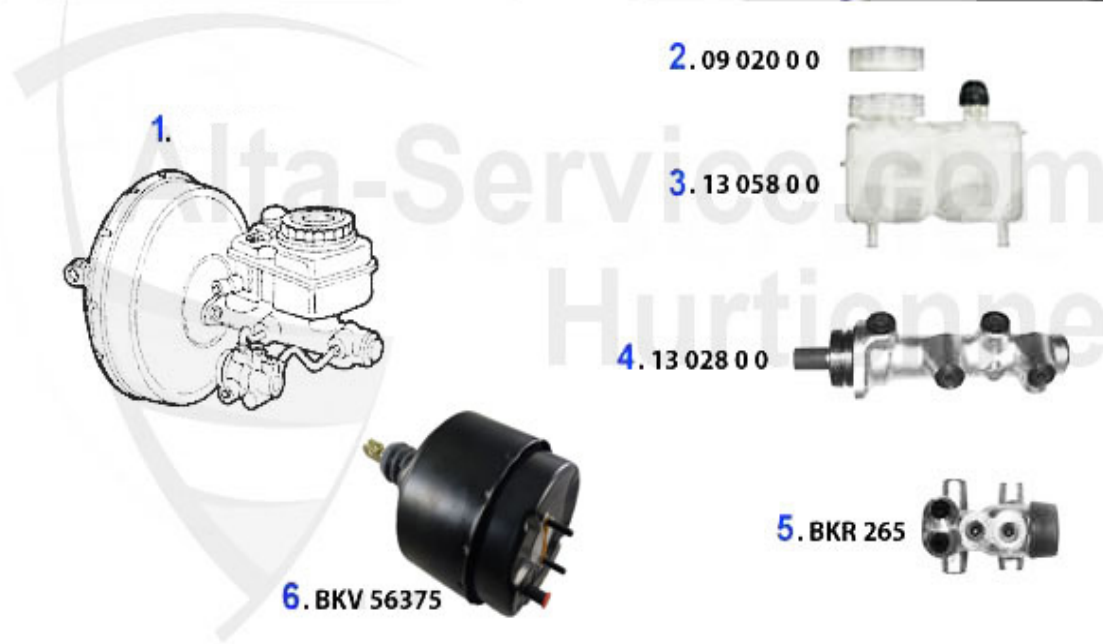

GT/V/6 (116) > frenado > bomba de freno/servo

BKV/Hauptbremszylinder/Brakeservo/Brake master cylinder GT/V/6 (116)

0	09 020 0 0	tapon para bocal Lockheed (frenos & embrague	12.50 EUR
1	BKV18264	servo-freno 75 1.6/1.8/2.0/ie/TS/2.5 3.0 V6/2.0/2.4TD>8	275.00 EUR
2	09 020 0 0	tapon para bocal Lockheed (frenos & embrague	12.50 EUR
3	13 058 0 0	ATE bocal Lockheed para 13.028.00	Preis auf Anfrage
4	13 028 0 0	bomba freno frenos 1300-2000 D-22mm	125.00 EUR
4	13 138 0 0	bomba freno frenos 1300-2000, 20mm	245.00 EUR
5	BKR265	regulador de presión 75,90,Giulietta, GT/V 2.0 (116) 84	235.00 EUR
6	BKV56375	servo-freno para V6, 75/90/GTV6/RZ-SZ Zagato, Nuovo!!	449.00 EUR