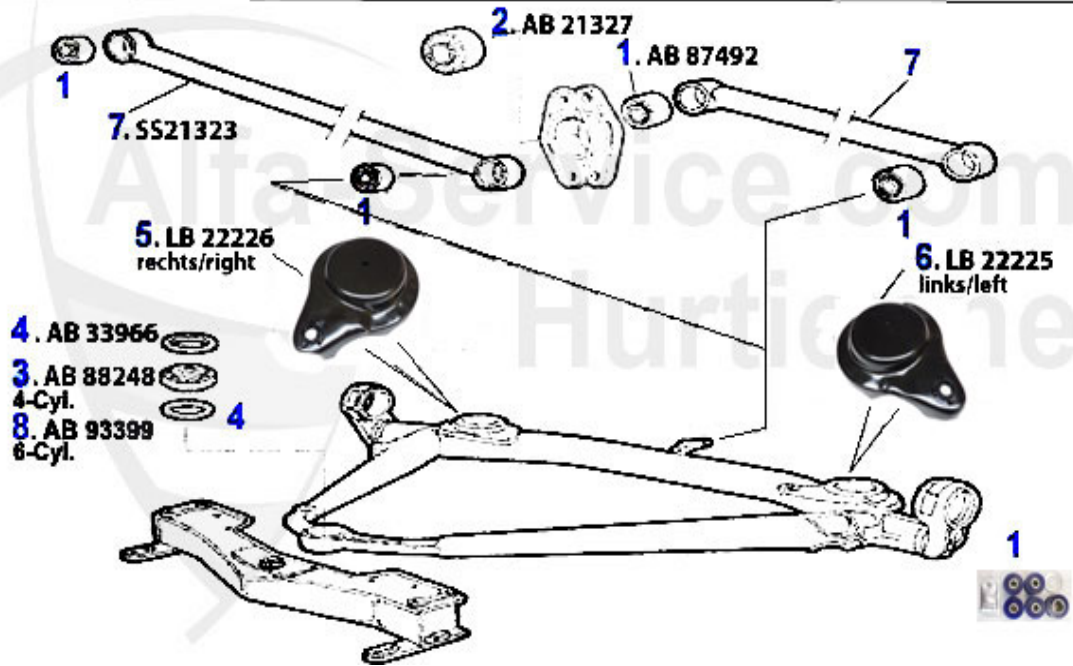

Aufhängung/Attachment GTV/4/6 (116) hinten/rear

1	AB87492	silent bloc eje tradero 75, Alfetta, Giulietta, GTV/6	9.60 EUR
1	AB1970SF	Buchensatz Superflex f. Drehstäbe HA 116	175.00 EUR
2	AB21327	silent bloc trasero Alfetta, Giulietta, GTV/6 (116), 75	19.00 EUR
4	SF0114	PU-Mittelbuchse Getriebe- Traverse Alfetta, Giulietta GT	61.50 EUR
5	LB22226	soporte eje post. der. 75/GTV6	83.90 EUR
6	LB22225	soporte eje post. izq. 75/GTV6	88.00 EUR
7	SS21323	barra stab. puente trasero 116	53.86 EUR
8	SF0116	PU-Mittelbuchse Getriebe- Traverse GTV6/75/90 alle V6	71.90 EUR