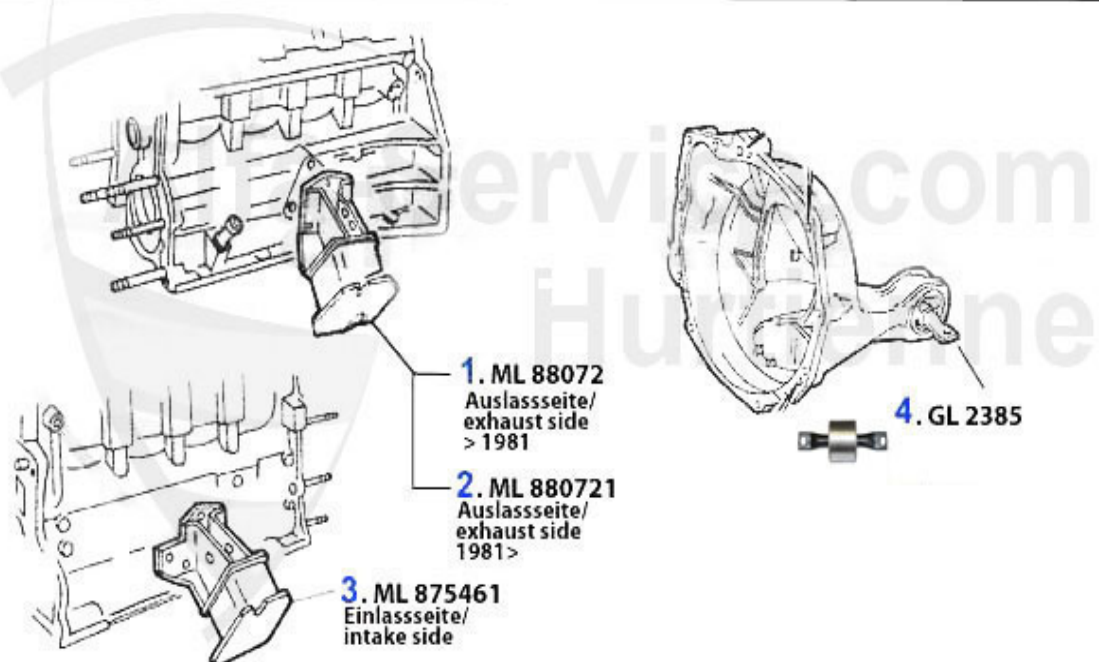

Motorlager/Engine Mount GT/V/4 (116)

2	ML880721	soporte motor escape 75,90,Alfetta, Giulietta	59.00 EUR
3	ML875461	soporte motor admision 75,90,Alfetta, Giulietta,	59.00 EUR
4	GL2385	soporte motor post. 75,90, GT/V (116) Alfetta, Giuietta	32.50 EUR