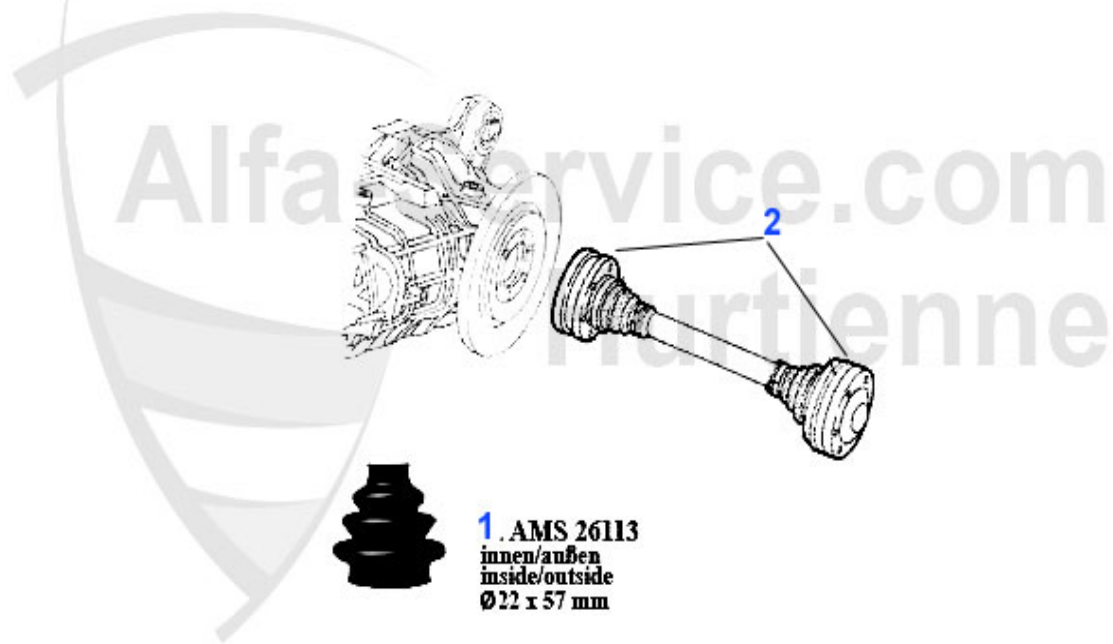

Seitenwelle/Side Shaft GTV/6

1	AMS26113	fuelle int., ext., 6,75, GTV6 2.5 (116)V6	19.90 EUR
2	GS20021	cardan int., ext., 6,75,90,116V6, turbo, TD	185.00 EUR