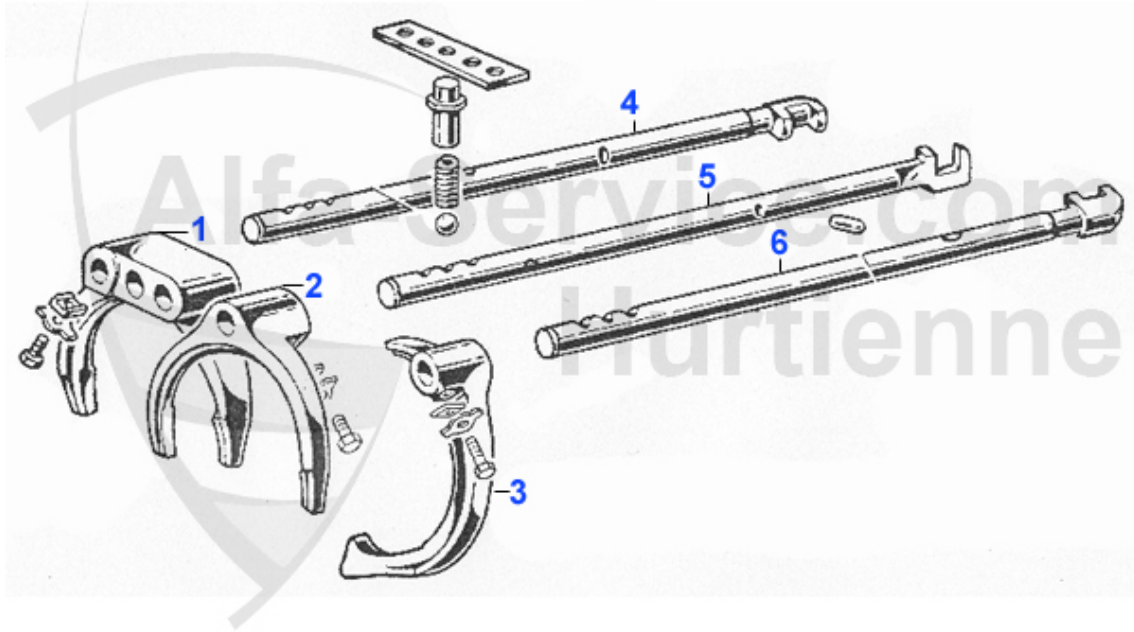

1	105141350310	Schaltgabel 1.u.2.Gang gebraucht	71.40 EUR
2	105141350411	Schaltgabel 3.u.4.Gang gebraucht	178.50 EUR
3	105141350503	Schaltgabel 5.Gang u.RG gebraucht aufgearbeitet!	Preis auf Anfrage
4	105121350000	Schaltstange 1.u.2.Gang gebraucht 1,3-1,6 offene Glocke	50.00 EUR
5	105121350100	Schaltstange 2.u.4.Gang gebraucht 1,3-1,6 offene Glocke	50.00 EUR
6	105121350200	Schaltstange 5.Gang u.RG gebraucht 1,3-1,6 offene Glocke	50.00 EUR