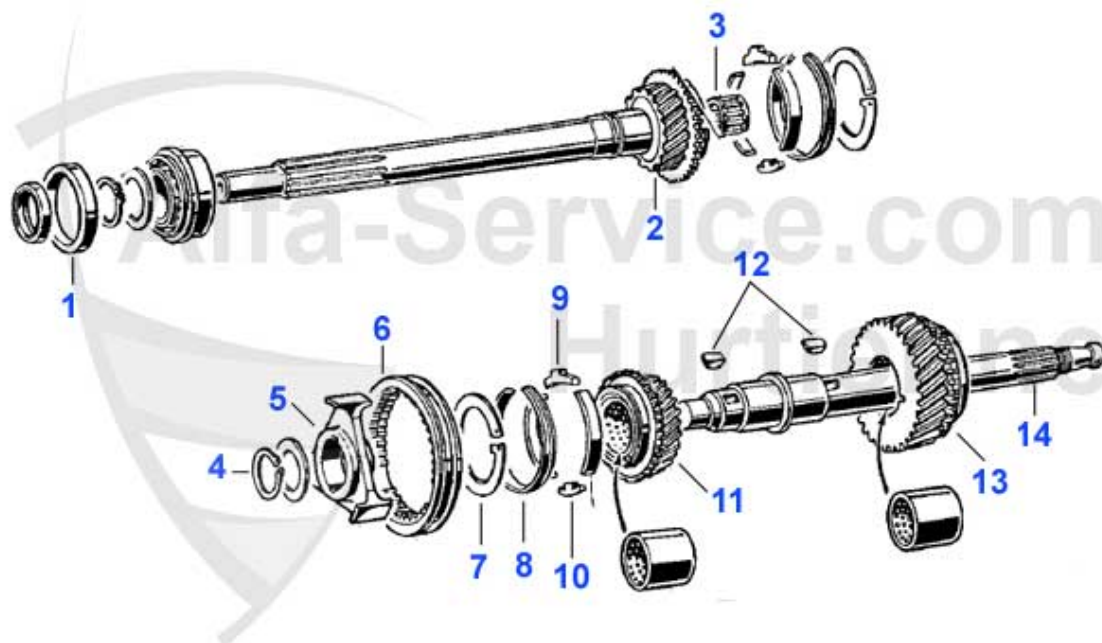

partes usados > transmisión main shaft

0	GB19	Eje principal de caja de cambios delantero 2000 rodamie	297.50 EUR
1	101001310400	Passring gebraucht	9.00 EUR
2	105411302100	Antriebswelle 1,3-1,6 gebraucht	80.00 EUR
4	220024820	Sicherungsring klein gebraucht	1.80 EUR
5	101001321800	Führungsmuffe gebraucht	32.00 EUR
6	105141321905	Schaltmuffe gebraucht	30.00 EUR
7	101001321700	Sicherungsring f. Synchronring geb raucht	2.50 EUR
8	105141321603	Synchronring gebraucht	20.00 EUR
9	105141322802	Sperrstein für 3u.4 Gang gebraucht	4.20 EUR
10	105141323003	Anschlag für Sperrband gebraucht	4.20 EUR
11	105141302303	Zahnrad für 3. Gang gebraucht	100.00 EUR
12	101001322000	Keil Hauptwelle gebraucht	3.00 EUR
13	105141302503	Zahnrad für 2.Gang gebraucht	100.00 EUR
14	105121320100	Hauptwelle 1300/1600 gebraucht	40.00 EUR