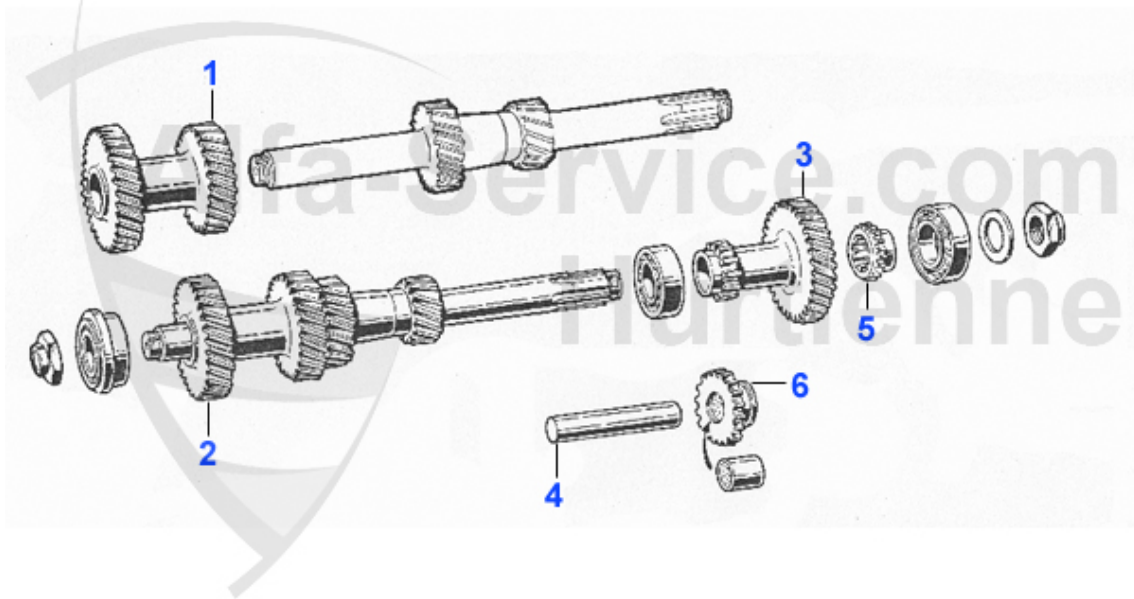

partes usados > Piezas de goma vidrio

0 GB11

Marco Pasacables de Goma Barra de Dirección 2ª Serie

35.00 EUR

partes usados > SHAFT & RESERSE SHAFT

1	105001320600	Zahnrad für 3.Gang Vorlegewelle gebraucht	110.00 EUR
2	105021302800	Vorlegewelle gebraucht	Preis auf Anfrage
3	102001330101	Zahnrad für 5.u.RG Vorlegewelle gebraucht	Preis auf Anfrage
4	101001310500	Rücklaufachse gebraucht	Preis auf Anfrage
5	102001330500	Synchronmuffe gebraucht Vorlegewelle	Preis auf Anfrage
6	105141302900	Zahnrad lose für R.Gang gebraucht Nebenwelle	60.00 EUR