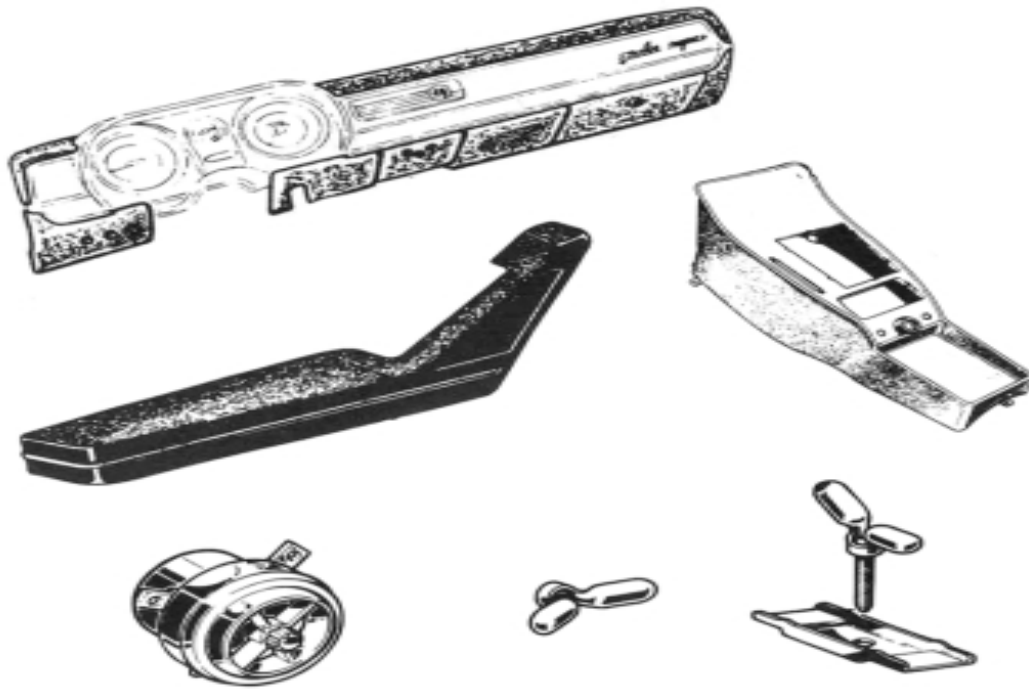

partes usados > Interior

0	GB20	Reposabrazos Spider 1978-89 derecha	119.00 EUR
0	GB22	Tuerca mariposa para gato 105/115	22.90 EUR
0	GB24	Protector de palanca de cambios 105	69.00 EUR