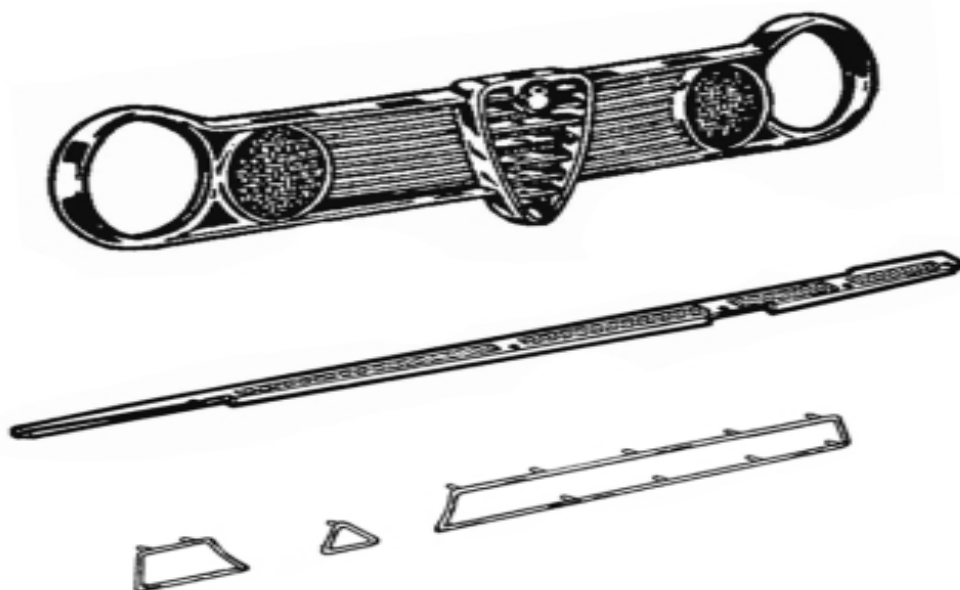

partes usados > Piezas de cromo

0	GB2	Giulia Super Scudetto	119.00 EUR
0	GB17	Giulia Super Scudetto	119.00 EUR
0	GB16	Scudetto Spider 1970-82	79.00 EUR
0	GB15	Scudetto Giulia Nuova	109.00 EUR
0	GB12	Berlina 2000 Scudetto	79.00 EUR
0	GB6	Aro embellecedor de faro GT Bertone con abertura de aju	55.00 EUR
0	GB5	Marco cromado central del tablero Bertone 1300-1750	39.00 EUR
0	GB4	Marco cromado intermitente lateral Giulia TI TI Super d	79.00 EUR
0	GB3	Marco cromado izquierdo salpicadero Bertone 1300-1750	49.00 EUR
0	GB18	Giulia Super Scudetto	79.00 EUR