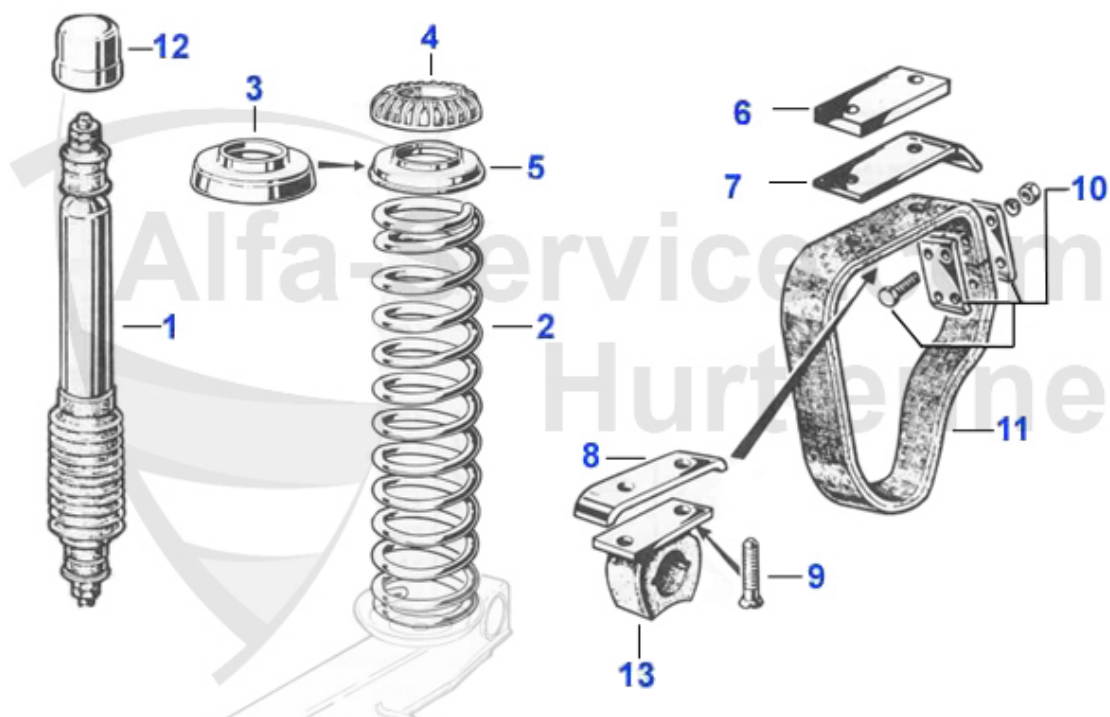

1	12 152 0 0	amortiguador trasero SPAX gas, reajustable	174.95 EUR
1	12 006 0 0	Amortiguador BILSTEIN gas duro presión amarillo trasero	149.00 EUR
1	12 002 0 0	Amortiguador trasero KYB estándar	67.50 EUR
1	12 004 0 0	Amortiguador trasero ajustable KONI red standard	149.00 EUR
1	12 150 0 0	Amortiguador trasero regulable KONI amarillo sport	135.01 EUR
2	12 050 0 0	muelle suspension trasero Spider 87-93, Giulia	86.00 EUR
3	12 103 3 0	cala de espesor 11mm muelle tras.	65.00 EUR
3	12 105 3 0	cala de espesor poster. en alum.,21 mm	79.00 EUR
3	12 104 3 0	cala de espesor 16mm muelle tras.	65.00 EUR
4	12 014 3 0	aro caucho muelle tras.	7.90 EUR
5	12 047 0 0	aro muelle tras.	15.51 EUR
6	12 087 0 0	cala de espesor taco puente trasero	44.90 EUR
7	12 056 0 0	Führungsblech Fangband oben einschenklig	15.01 EUR
8	12 054 0 0	placa para taco puente tras.	13.49 EUR
9	12 059 0 0	tornillo para 12.027.00	2.40 EUR
10	12 053 0 0	kit platitas fijacion para cintas puente	11.50 EUR
11	12 036 0 1	correa puente tras. ext. 31mm	12.50 EUR
11	12 043 0 0	Fangbandsatz innen/außen 31mm Originalmaterial	95.00 EUR
11	12 035 1 0	correa puente tras. 45mm Giulia	22.00 EUR
11	12 036 0 2	correa puente tras. int. 31mm	12.50 EUR
12	12 170 0 0	capuchon fijacion sup. amort.AR	24.50 EUR
13	12 204 0 0	goma puente trasero Giulia 1. serie original	45.90 EUR
13	12 027 0 0	taco puente tras., 2a serie	14.90 EUR