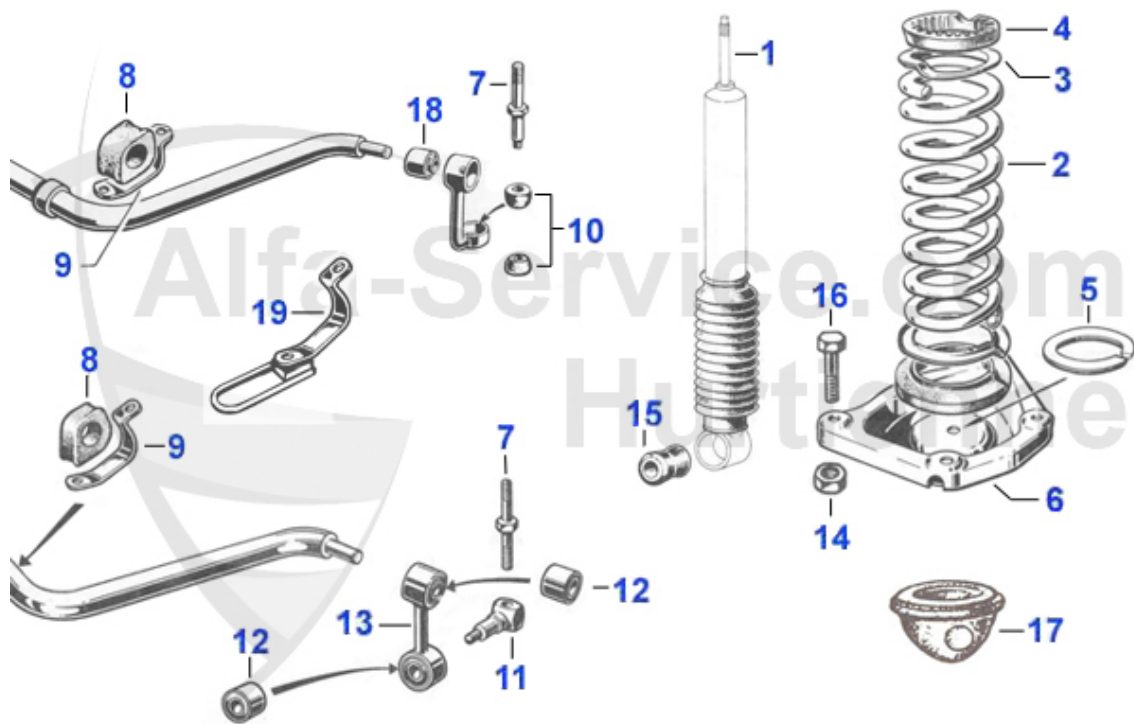

Giulia/Berlina > suspension > tren delantero > suspension/amortiguadores/barra

17	12 052 0 0	Satz Anschlaggummi vorne oben 1. Serie	52.50 EUR
18	12 040 0 0	silent blov bieleta barra stab. delantera (diam. 26mm)	10.50 EUR
19	12 041 0 0	Abschleppöse Vorne 1300 - 2000 105/115	72.00 EUR