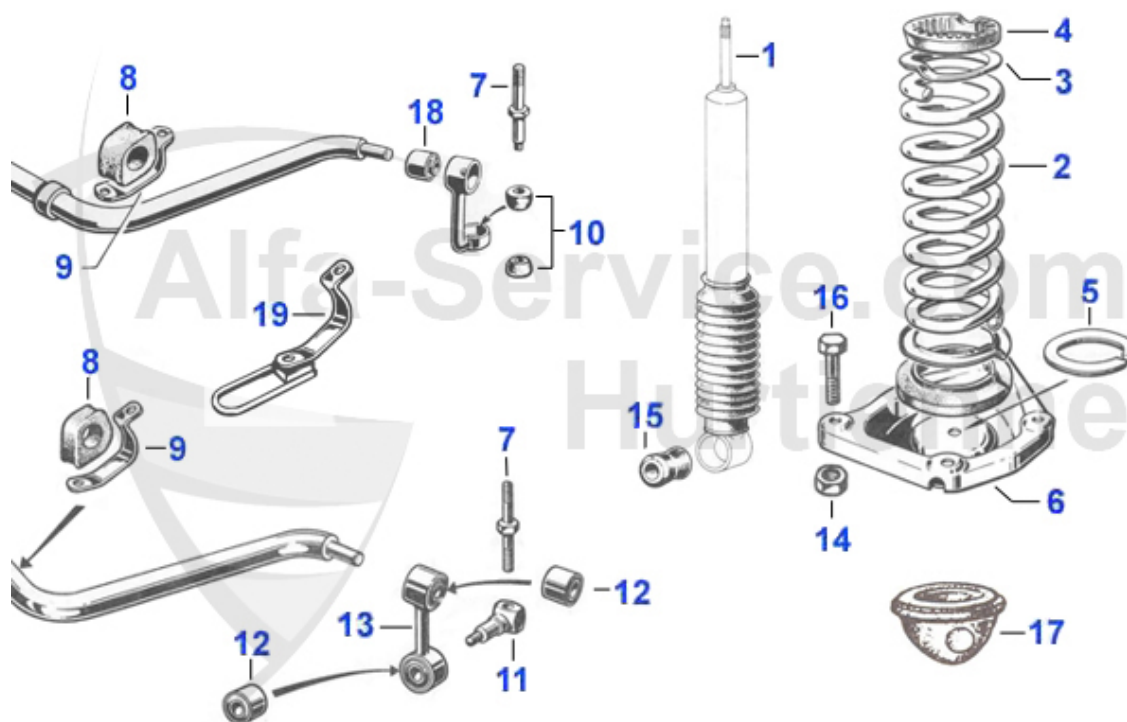

Giulia/Berlina > suspension > tren delantero > suspension/amortiguadores/barra

1	12 001 0 0	Amortiguador KYB estándar delantero	67.50 EUR
1	12 003 0 0	Amortiguador KONI rojo estándar ajustable delantero	149.00 EUR
1	12 005 0 0	Amortiguador BILSTEIN gas duro presión amarillo delante	149.00 EUR
1	12 149 0 0	Amortiguador KONI amarillo sport regulable delantero	129.90 EUR
2	12 008 3 0	muelle suspension delantero 1300-2000std	95.00 EUR
3	12 017 0 0	aro metal para muelle del.	9.00 EUR
4	12 016 0 0	aro caucho muelle del.	10.50 EUR
5	12 169 0 0	cala de espesor 10mm muelle en aluminio	22.00 EUR
5	12 018 0 0	cala de espesor 6mm muelle del.	29.50 EUR
6	12 013 R 0	Federteller Racing 1300-2000 Nord	99.00 EUR
6	12 013 0 1	plato muelle izq.	49.50 EUR
6	12 013 0 2	plato muelle der.	49.50 EUR
7	12 093 0 0	tornillo plato muelle/barra estab. 68-86	23.00 EUR
8	12 038 0 0	silent bloc barra stab. delantera	6.90 EUR
8	12 200 S B	Set di gomma stabilizzante in PU da 24 mm	26.00 EUR
9	12 039 0 0	abrazadera para 524.038.00	8.70 EUR
10	12 095 0 0	silent bloc bieleta barra stab. del. 64-68	6.25 EUR
11	12 136 0 0	soporte bieleta barra stab. del. 68-86	23.90 EUR
12	12 037 0 0	silent bloc bieleta barra stab. delantera (diam. 30mm)	9.90 EUR
12	12 088 0 0	silent bloc bieleta barra stab. delantera (diam. 33mm)	12.10 EUR
13	12 135 0 0	bieleta barra stab. del. 68-86 (comleta)	28.50 EUR
14	12 121 0 0	tuerca plato muelle	2.00 EUR
15	12 222 0 0	Gummi Stoßdämpferauge 1300-2000 Nord	5.00 EUR
15	12 197 S B	Buje PU amortiguador inferior set	25.00 EUR
16	12 120 0 0	Schraube Federteller	3.50 EUR