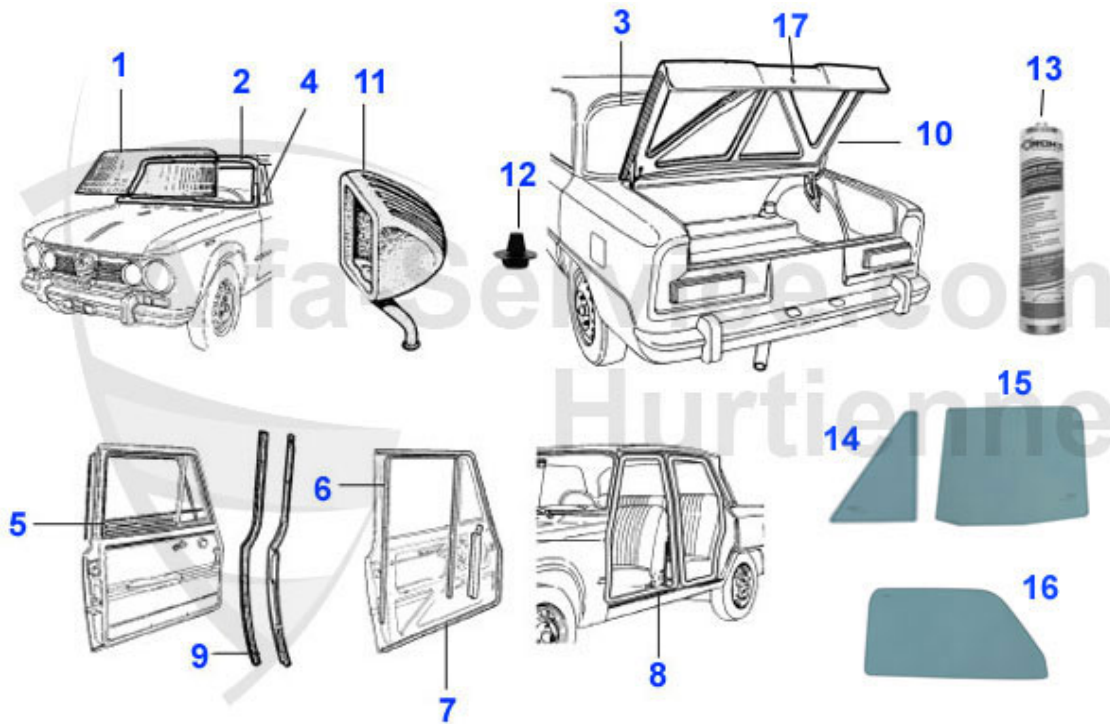

Giulia/Berlina > carroceria > gomas/cristales

15	17 044 1 2	Kurbelfenster Giulia vorne, klar rechts	61.00 EUR
15	17 044 1 1	Kurbelfenster Giulia vorne,klar links	61.00 EUR
15	17 040 1 1	Kurbelfenster Giulia vorne grün Links	63.50 EUR
16	17 045 1 2	Kurbelfenster Giulia hinten,klar rechts	67.00 EUR
16	17 041 1 2	Kurbelfenster Giulia hinten grün, rechts	Preis auf Anfrage
16	17 041 1 1	Kurbelfenster Giulia hinten grün links	Preis auf Anfrage
16	17 045 1 1	Kurbelfenster Giulia hinten,klar links	67.00 EUR
17	18 172 1 0	Anillo de goma portón trasero Giulia Super	4.90 EUR