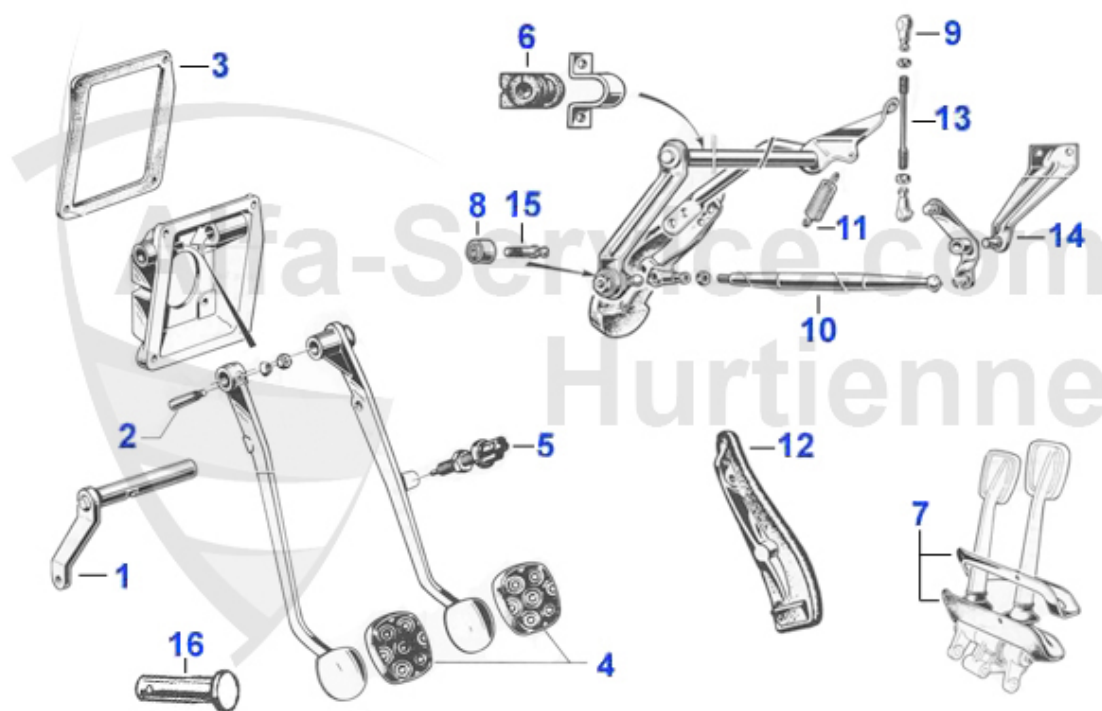

Giulia/Berlina > pedales > pedales

1	09 024 0 0	eje pedal embrague, pedaliera alta	94.00 EUR
2	09 026 0 0	chaveta pedal embr./eje	7.50 EUR
3	09 027 0 0	Dichtung Pedalerie Stirnwand n.l. Pedalkasten hängende	28.50 EUR
4	18 010 0 0	caucho pedal embr./frenos	4.95 EUR
5	14 041 0 0	contactor frenos mecanico 70-89, Alfetta Giulietta, GTV	12.90 EUR
6	03 174 0 0	casquillo guia para varilla acc.	4.90 EUR
7	18 008 0 0	goma para pedaliera baja, volante a la derecha	98.00 EUR
8	03 216 0 0	silent bloc varilla acc., diam. 20mm	4.90 EUR
9	03 131 0 0	rotula para bieletta acc.	4.00 EUR
10	03 132 0 0	bielletta acc.	22.00 EUR
11	03 176 0 0	muelle pedal acoplo/freno	7.89 EUR
12	18 110 0 0	pedal acc. Pedales abajo	53.00 EUR
12	18 077 0 0	pedal acc. Pedales arriba	47.01 EUR
13	03 136 0 0	Gelenkstange kurz	13.90 EUR
14	03 169 0 0	Umlenkhebel für Gasgestänge 1600-2000 105 Aluminium-Frä	165.01 EUR
14	03 502 0 0	palier direccion por vinculo de acceleration, forma ori	149.00 EUR
15	03 065 0 0	perno esférico por vinculo de aceleración	8.90 EUR
16	13 111 0 0	Perno de montaje embrague/freno pedales de pie 8x20x16,	3.50 EUR