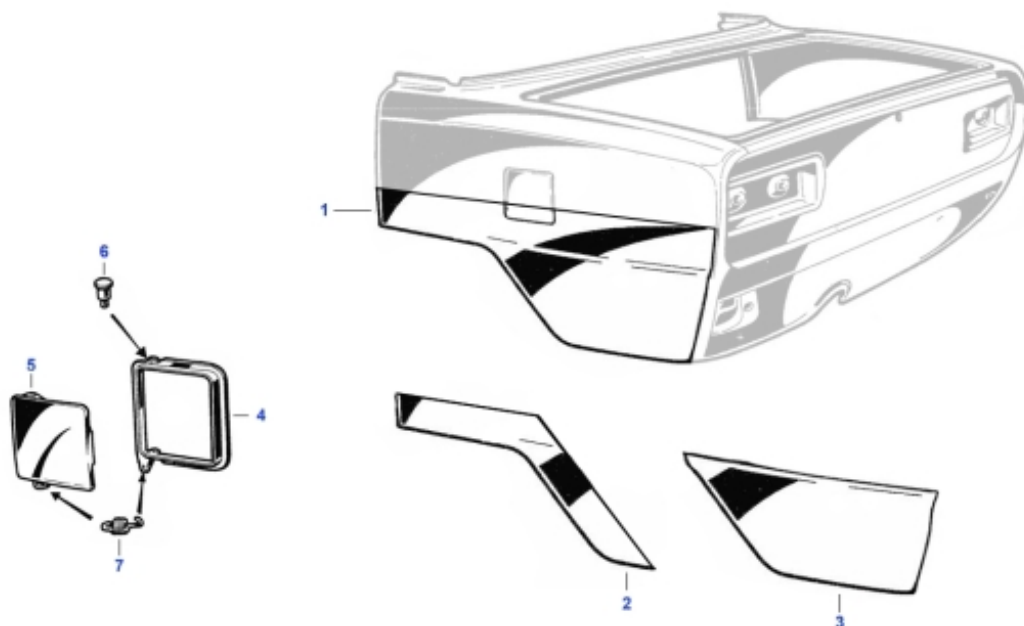

Giulia/Berlina > carroceria > chapa > Berlina

4	15 319 0 0	Rahmen für Tankklappe Giulia, GTJ, GTV, Berlina, Junior	59.00 EUR
5	15 183 2 0	trampilla gas. Giulia/GT Bertone	99.00 EUR
6	18 132 2 0	niete para trampilla gasolina	4.80 EUR
7	18 133 2 0	muelle trampilla gasolina	4.50 EUR