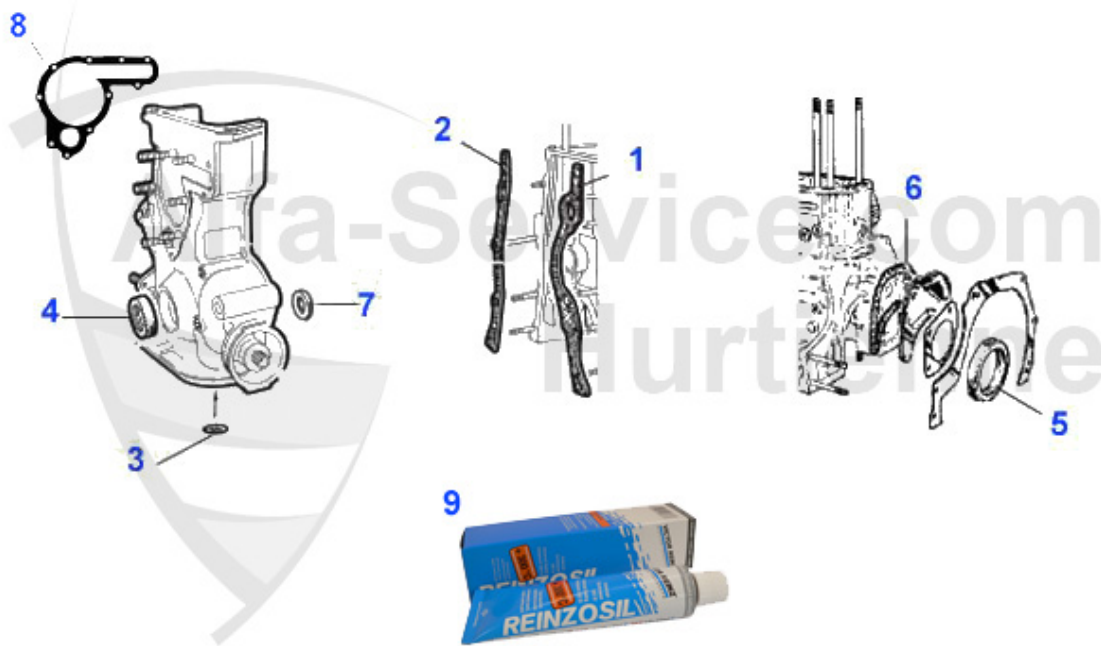

Giulia/Berlina > motor > juntas motor > tapas del/traseras motor

1	02 050 0 4	junta carter distri 1750 izq. (version filtre papel)	3.90 EUR
1	02 050 0 2	junta carter distri 1300 izq. (version filtro roscado)	3.90 EUR
1	02 050 0 3	junta carter distri 1600 izq. (version filtro roscado)	3.90 EUR
1	02 050 0 5	junta carter distri 2000 izq. 105/115, Giulietta, GTV(1	4.65 EUR
1	02 050 0 8	junta carter distri 1600 izq. (version filtro papel)	3.90 EUR
1	02 050 0 7	junta carter distri 1300 izq. (version filto papel)	3.90 EUR
2	02 050 0 6	junta carter distri der.	4.95 EUR
3	02 073 0 0	junta bomba aceite	1.70 EUR
4	02 022 0 0	retén ciguenal delantero 35/50/10	9.50 EUR
5	02 023 0 0	retén ciguenal trasero, 82/105/12/, 105 89, Alfetta, Gi	25.00 EUR
6	02 061 0 0	junta tapa posterior	4.20 EUR
7	02 076 0 0	junta carter distri	2.90 EUR
8	02 047 0 0	junta bomba aqua	4.20 EUR
9	24 085 0 0	material de cierre Reinzosil 70 ml	15.01 EUR