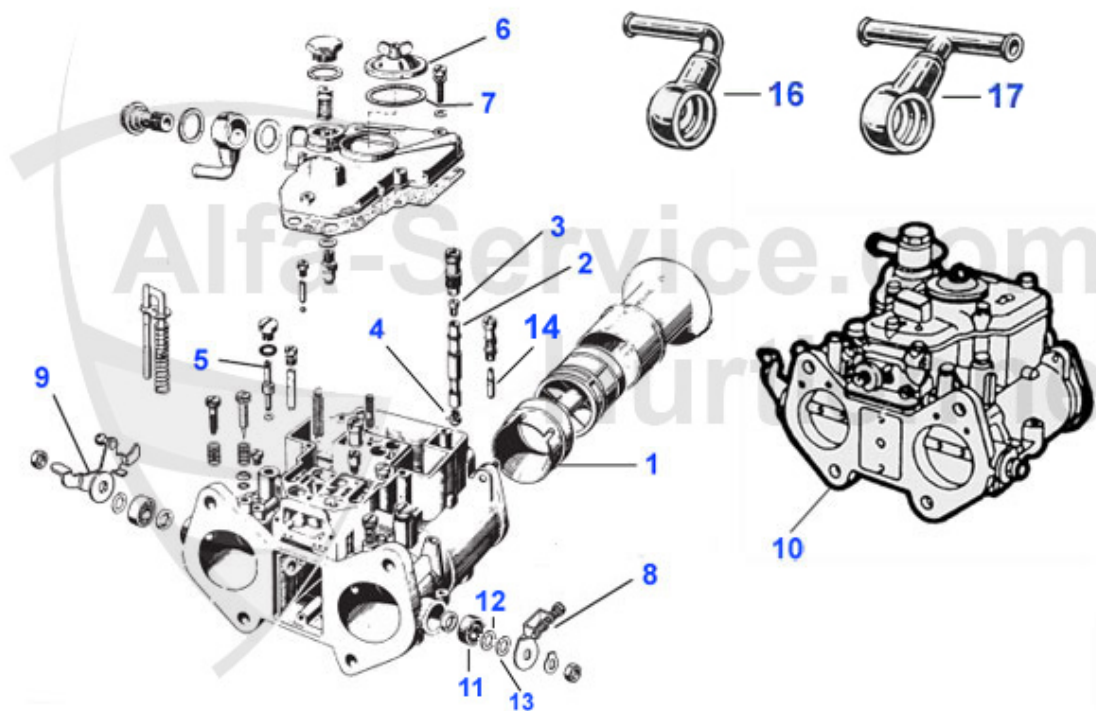

Giulia/Berlina > circuito carburante > carburadores (detalle)

4	03 405 0 0	chicler principal 135	8.90 EUR
4	03 401 0 0	chicler principal 115	7.29 EUR
4	03 412 0 0	chicler principal 170	7.00 EUR
4	03 414 0 0	chicler principal 180	7.00 EUR
4	03 413 0 0	chicler principal 175	7.00 EUR
4	03 400 0 0	chicler principal 110	8.90 EUR
4	03 411 0 0	chicler principal 165	7.00 EUR
4	03 410 0 0	chicler principal 160	7.00 EUR
4	03 408 0 0	chicler principal 150	7.00 EUR
4	03 407 0 0	chicler principal 145	7.00 EUR
4	03 406 0 0	chicler principal 140	7.00 EUR
4	03 404 0 0	chicler principal 130	8.90 EUR
4	03 403 0 0	chicler principal 125	9.50 EUR
4	03 402 0 0	chicler principal 120	7.90 EUR
5	03 301 0 0	chicler de bomba de reprise 35 WEBER DCOE40	14.95 EUR
6	03 177 0 0	capuchon para carburadores WEBER	25.00 EUR
7	03 302 0 0	junta para capuchon carbu WEBER	3.50 EUR
8	03 303 0 0	palanca carbu ant.	37.50 EUR
9	03 304 0 0	palanca carbu	45.01 EUR
9	03 312 0 0	kit adaptacion para carburadores WEBER 45mm	99.00 EUR
10	03 142 0 0	carburadores WEBER 40DCOE 2000 -KIT-	1836.36 EUR
10	03 157 0 0	carburadores WEBER 40DCOE 151 1750 -KIT-	1836.36 EUR
10	03 145 0 1	carburadores WEBER 1300 40DCOE 151 -KIT-	1836.36 EUR
10	03 145 0 2	carburadores WEBER 1600 40DCOE 151 -KIT-	1836.36 EUR
10	03 147 0 0	carbu WEBER sport 45mm DCOE 152	668.99 EUR