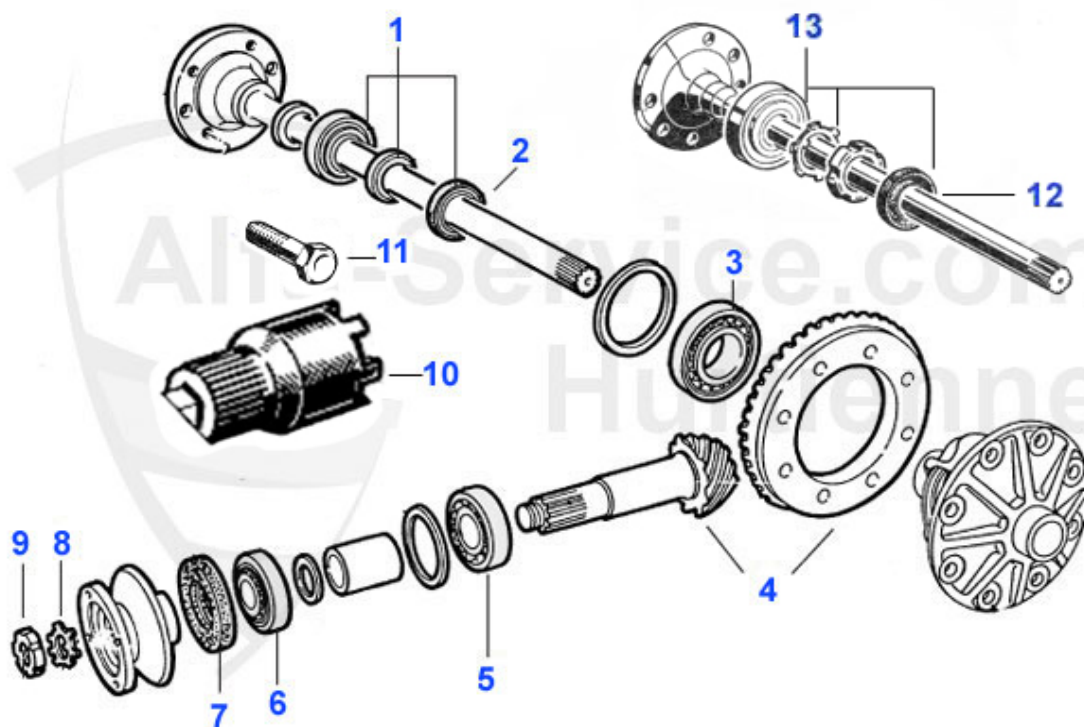

Giulia/Berlina > transmision > puente trasero > rodamientos de rueda/Differential

1	12 030 0 0	Schrumpfring	12.83 EUR
1	12 156 0 0	kit rodamiento de rueda trasera 72-93 (Version con aro	65.00 EUR
2	02 028 0 0	retén rodamiento de rueda trasero 2da Serie, 1300-2000,	11.90 EUR
3	12 051 0 0	rodamiento diferencial 2000,AR 75 4 y 6 cyl.,RZ/SZ,Alfe	44.99 EUR
3	12 096 0 0	rodamiento diferencial 1300,1600,1750	117.49 EUR
5	12 090 0 0	rodamiento post. pinon de ataque 2000	84.00 EUR
5	12 107 0 0	rodamiento post. oionon de ataque 1300,1600,1750	87.50 EUR
6	12 142 0 0	rodamiento ant. pinon de ataque 1300,1600,1750	59.00 EUR
6	12 089 0 0	rodamiento ant. pinon de ataque 2000	54.00 EUR
7	02 026 0 0	retén diferencial 2000 (45/74.5/12)	15.51 EUR
7	02 156 0 0	retén diferencial 1750 (72/40/10)	12.99 EUR
7	02 053 0 0	retén diferencial 1300-1600 (40/72/16)	12.99 EUR
8	12 172 0 0	arandela seguridad tuerca diferencial 1600	4.50 EUR
9	12 145 3 0	tuerca pont (pinion de ataque)1300-1750	29.90 EUR
9	12 182 0 0	tuerca pont (pinon de ataque) 2000	21.53 EUR
10	12 182 2W	Werkzeug Diff. Mutter 2000	75.90 EUR
10	12 182 1W	Werkzeug Diff. Mutter 1300-1750	73.99 EUR
11	12 085 0 0	Radbolzen Hinterachse Rechtsgewinde	6.50 EUR
12	02 027 0 0	retén rodamiento de rueda trasero 1ra Serie, 1300-1750,	12.50 EUR
13	12 155 0 0	kit rodamiento de rueda trasera >72 version con tuerca	69.50 EUR