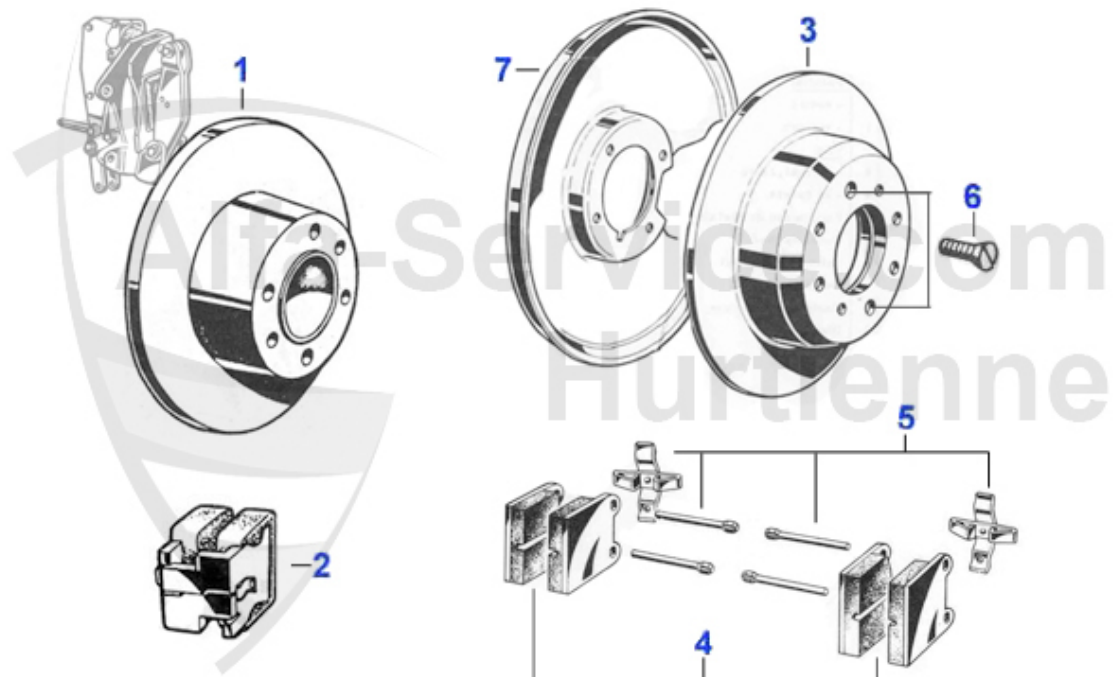

Giulia/Berlina > frenado > frenos traseros > discos/pastillas

1	13 103 0 0	disco de frenos trasero (montaje Dunlop 64-67)	194.99 EUR
2	13 101 0 0	lote de pastillas de freno trasero (montaje Dunlop 64-	129.00 EUR
3	13 003 0 0	disco de frenos trasero 1300-2000 (montaje Ate 68-93)	65.00 EUR
4	13 006 0 0	lote de pastillas de freno trasero 1300-2000 (montaje	24.50 EUR
4	13 006 F F	lote de pastillas de freno trasero Ferodo (montaje Ate	36.50 EUR
5	13 009 0 0	kit fijacion pastillas de frenos tras. (montaje Ate 68	9.50 EUR
6	13 056 0 0	tornillo disco de freno	1.90 EUR
7	13 050 0 0	chapa freno trasero	42.90 EUR