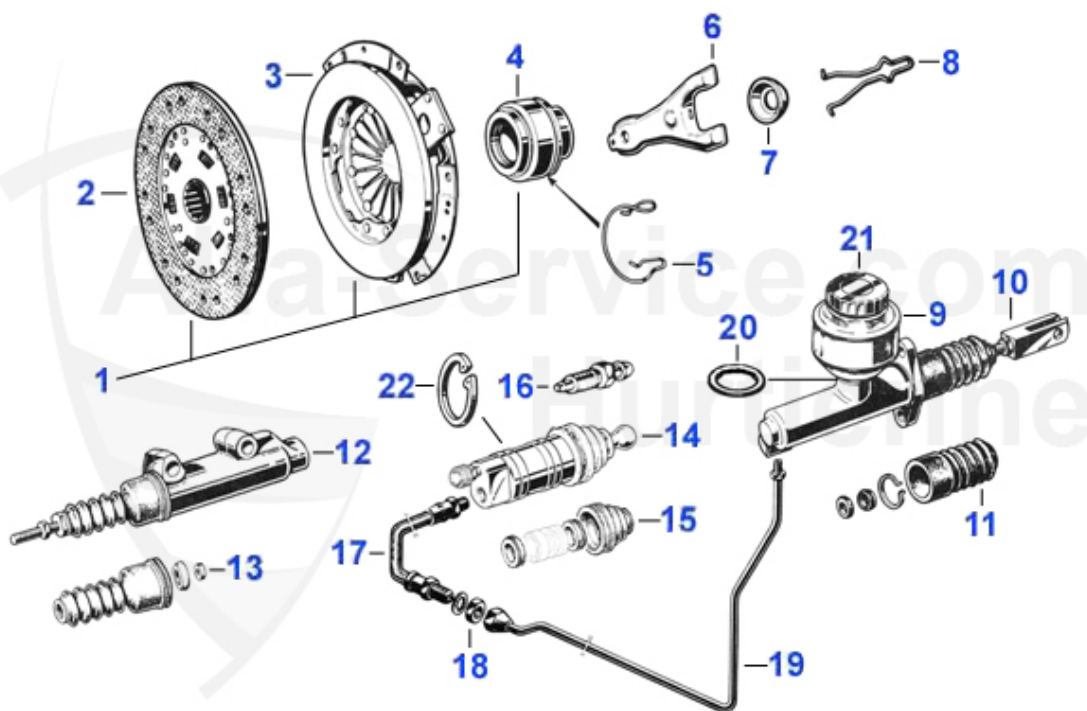

Giulia/Berlina > transmision > embrague > mando hidraulico

0	09 004 0 0	mecanismo embrague 68-93 (con mando hidraulico) "Made	195.01 EUR
1	09 023 0 0	kit embrague 1300-2000 LUK/ Sachs comando hidraulico)	279.00 EUR
2	09 003 0 0	disco embrague, 68-93 (con mando hidraulico)	55.00 EUR
2	09 041 0 0	Kupplungsscheibe hydr. F&S	140.00 EUR
3	09 053 0 0	Kupplungsautomat F&S	169.00 EUR
3	09 004 0 0	mecanismo embrague 68-93 (con mando hidraulico) "Made	195.01 EUR
4	09 005 0 0	cojinete empuje 68-93 (con mando hidraulico)	28.00 EUR
4	09 033 0 0	Ausrücklager hydraulische Kupplung Fichtel und Sachs	79.00 EUR
5	09 015 0 0	clip muelle cojinete de empuje 2da Serie	9.39 EUR
6	09 022 0 0	horquilla embrague accionamiento hidráulico	75.01 EUR
7	09 045 0 0	Gummiring für Ausrückhebel hydraulische Kupplung	6.50 EUR
8	09 016 0 0	clip muelle horquilla emb.	4.50 EUR
9	09 021 0 0	tanque (con tapon) para 09.012.00	54.50 EUR
10	09 012 0 0	cilindro emisor embr. (pedales suspendidos) entregado si	96.00 EUR
11	09 008 0 0	kit reparacion cyl. emisor embr. (ate pedales arriba)	21.00 EUR
12	09 011 0 0	cilindro emisor embr. (pedales abajo)	99.00 EUR
13	09 075 0 0	Rep-Satz Kupplungsgeber 1. Serie Stehende Pedale (Bendi	25.50 EUR
14	09 062 0 0	bombin embrague ATE	119.00 EUR
14	09 014 0 0	cilindro receptor de embrague para serie 105/115, tambi	69.00 EUR
15	09 010 0 0	Kit reparacion bombin embrague	15.90 EUR
16	09 043 0 0	Purgador de aceite para cilindro receptor serie 105/115	5.90 EUR
17	09 006 0 0	latiguillo embrague	17.50 EUR
17	09 039 0 0	Kupplungsschlauch Stahlflex für Giulia,GTJ,GTV,Spider,A	45.90 EUR
18	09 019 0 0	tuerca latiguillo embrague	3.25 EUR
19	09 018 0 0	Kupplungsleitung	32.00 EUR