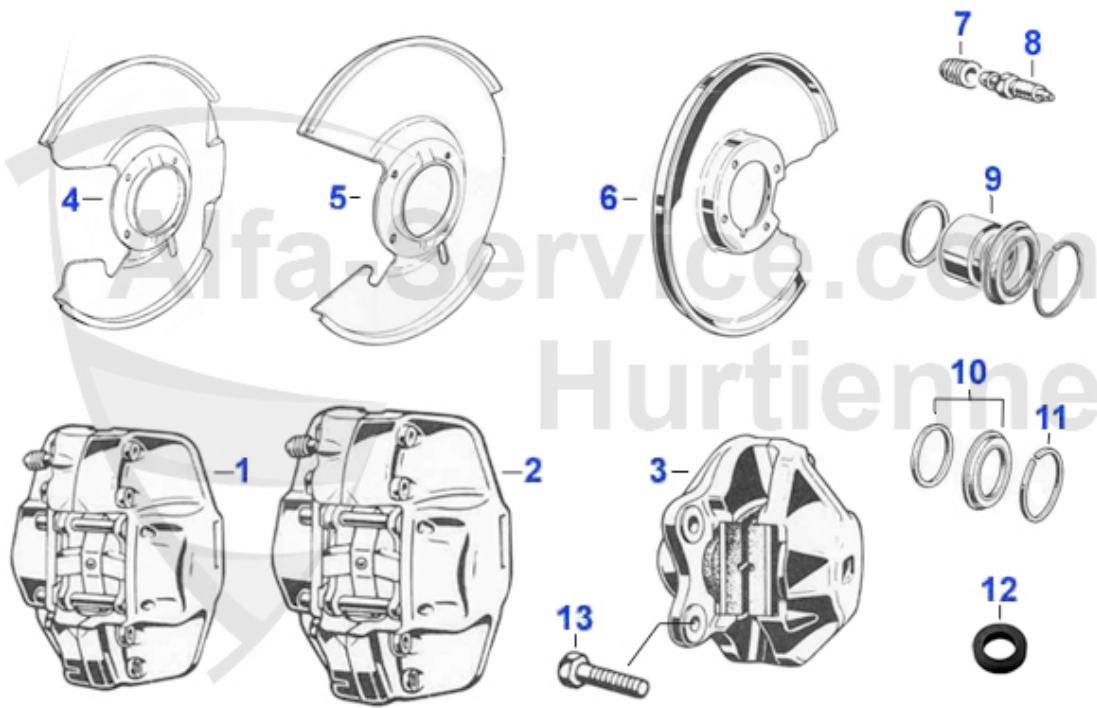

Giulia/Berlina > frenado > circuito hidraulico frenos > pinzas

13 13 014 0 0

Befestigungsschraube Bremssattel hinten 10x1,25 nicht f

2.50 EUR