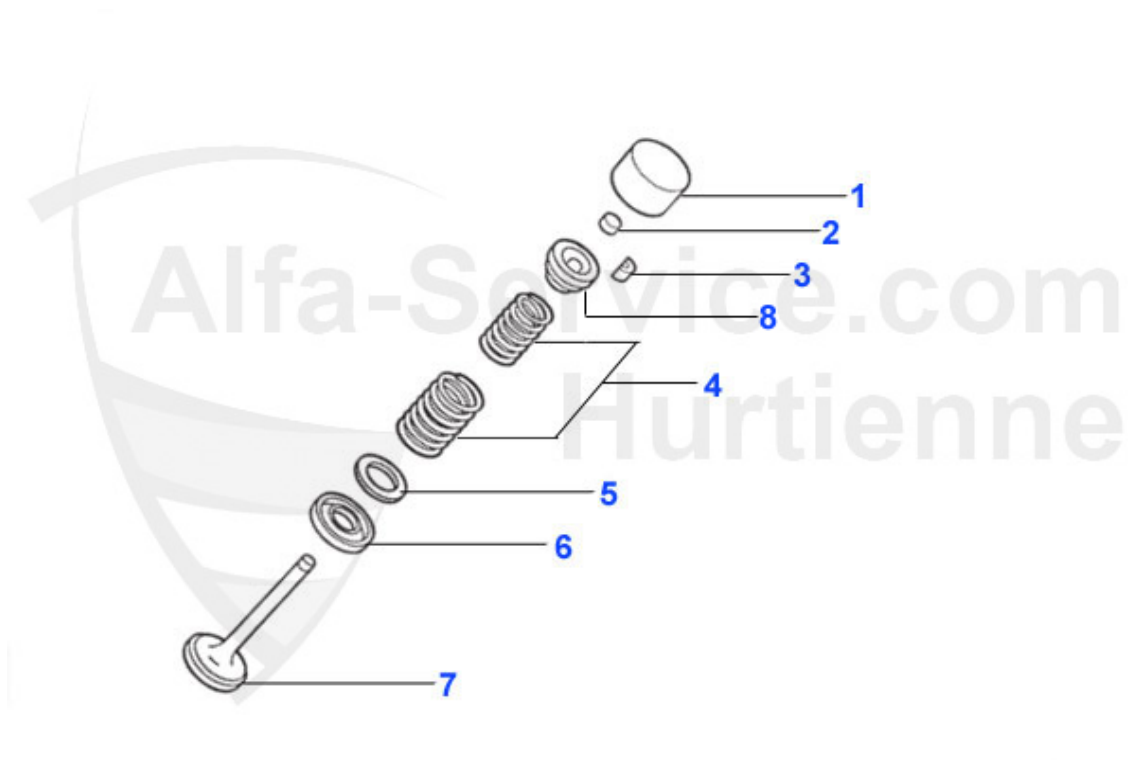

Giulia/Berlina > motor > valvulas

2	03 114 0 0	pastilla de valvula (caja de 200 piezas de 2,525 a 3,50)	559.00 EUR
2	VEP1700	pastilla de valvula 1.700	11.80 EUR
2	VEP1675	pastilla de valvula 1.675	11.80 EUR
2	VEP1650	pastilla de valvula 1.650	11.80 EUR
2	VEP1625	pastilla de valvula 1.625	11.80 EUR
2	VEP1450	pastilla de valvula 1.450	11.80 EUR
2	VEP1575	pastilla de valvula 1.575	11.80 EUR
2	VEP1550	pastilla de valvula 1.550	11.80 EUR
2	VEP1525	pastilla de valvula 1.525	11.80 EUR
2	VEP1500	pastilla de valvula 1.500	11.80 EUR
2	VEP1475	pastille de valvula 1.475	11.80 EUR
2	VEP1425	pastilla de valvula 1.425	11.80 EUR
2	VEP1400	pastilla de valvula 1.400	11.80 EUR
2	VEP1350	pastilla de valvula 1.350	11.80 EUR
2	VEP1325	pastilla de valvula 1.325	11.80 EUR
2	VEP1300	pastilla de valvula 1.300	12.40 EUR
2	VEP1600	pastilla de valvula 1.600	11.80 EUR
2	03 084 0 0	pastilla de valvula (caja de 205 piezas de 1,500 à 2,50)	559.00 EUR
2	VEP1725	pastilla de valvula 1.725	11.80 EUR
2	VEP1800	pastilla de valvula 1.800	11.80 EUR
2	VEP2075	pastilla de valvula 2.075	11.80 EUR
2	VEP2100	pastilla de valvula 2.100	11.80 EUR
2	VEP2125	pastilla de valvula 2.125	11.80 EUR
2	VEP2150	pastilla de valvula 2.150	11.80 EUR
2	VEP2175	pastilla de valvula 2.175	11.80 EUR