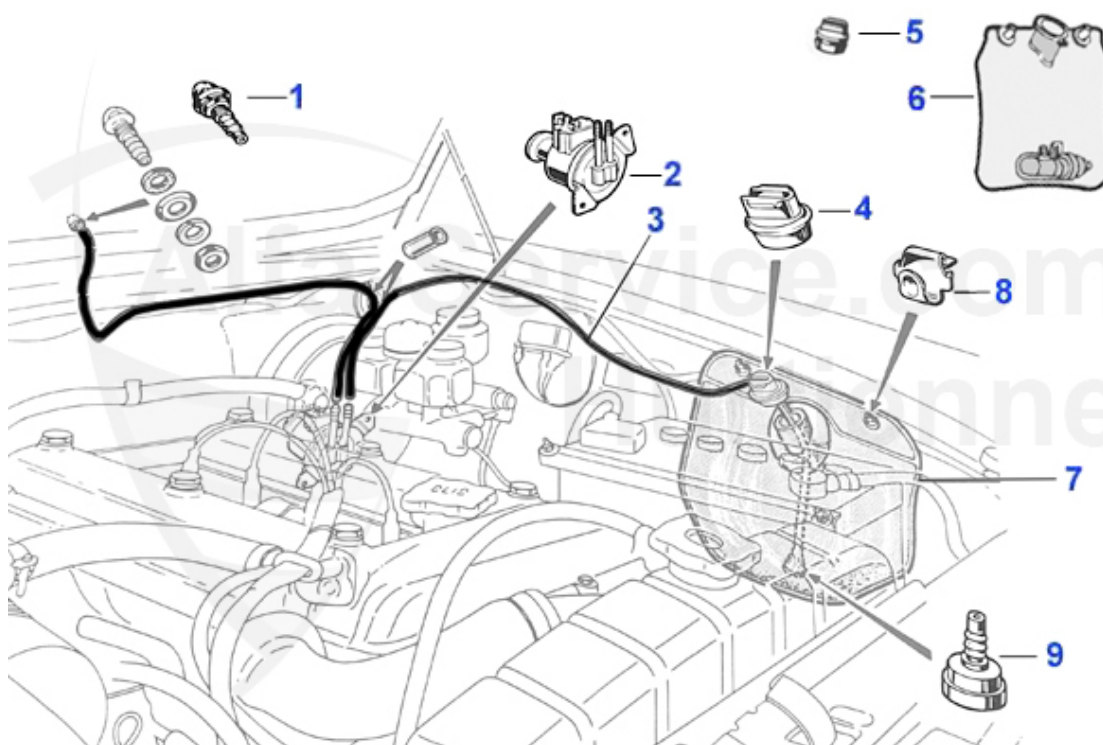

Giulia/Berlina > sistema limpia parabrisas > lava parabrisas

1	25 039 0 0	Waschdüse 2-strahlig Chrom Giulia und GT	13.90 EUR
1	25 021 0 0	salida negra limpia PB 2-salidas Giulia y GT	3.90 EUR
2	14 021 0 0	bomba a pedal para limpiaparabrisas	65.00 EUR
3	25 012 0 0	latiguillo LG 3,75 m	7.90 EUR
4	08 011 0 0	tapon bolsa limpia para brisas	2.50 EUR
5	25 010 3 0	tapon para bocal limpia PB con bomba	2.70 EUR
6	25 014 0 0	bolsa aqua limpia PB con bomba el.	34.50 EUR
7	08 010 0 0	bolsa aqua limpia PB azul	19.90 EUR
8	08 110 0 0	abrazadera bolsa agua GT, Giulia, Spider hasta 1980	1.75 EUR
9	25 015 0 0	valvula anti retorno	7.50 EUR
9	25 043 0 0	Filterelement für Spritzschlauch	6.50 EUR