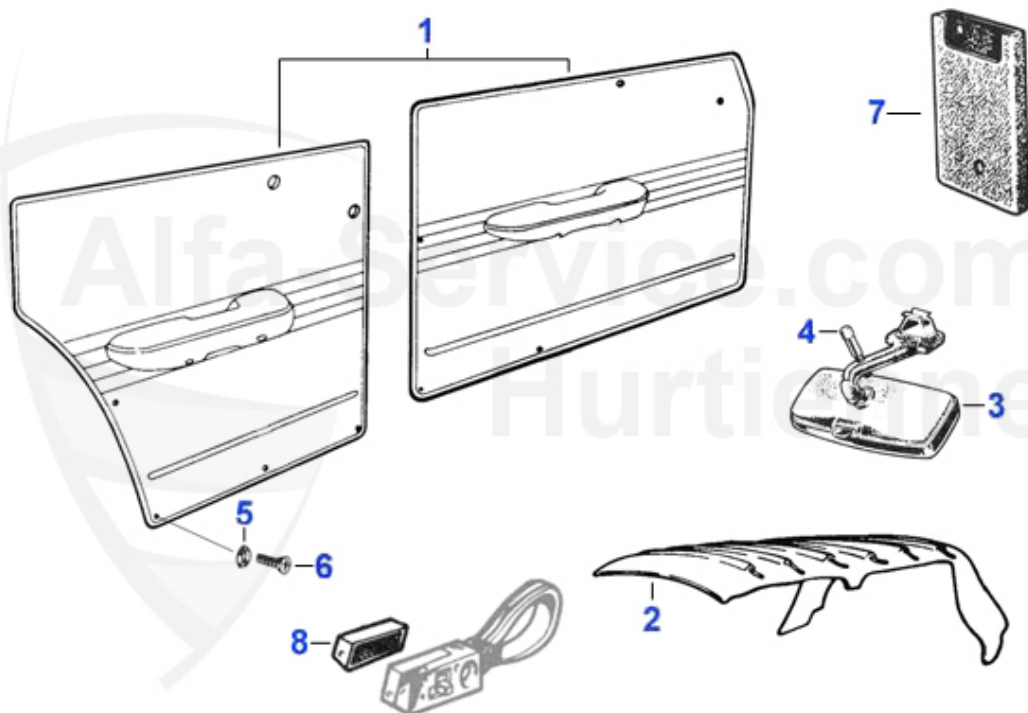

Giulia/Berlina > acabado interior > cielo de techo/vestidos de puerto

1	20 269 1 0	Türverkleidungssatz Giulia 69-73 komplett braun (vorn L	549.90 EUR
1	20 271 1 0	Türverkleidungssatz Giulia Nuova 74 - 78 komplett schwar	549.90 EUR
1	20 268 1 0	Türverkleidungssatz Giulia 69-73 komplett schwarz (vorn	549.90 EUR
2	20 141 1 0	cielo de techo Giulia crema sin orificio	205.00 EUR
2	20 276 1 0	cielo de techo Giulia crema con orificio delantero negr	195.01 EUR
2	20 275 1 0	cielo de techo Giulia crema con orificio	215.00 EUR
2	20 273 1 0	cielo de techo Giulia gris claro sin orificios	235.00 EUR
3	20 311 2 0	espejo retrovisor interior sin soporte por Giula, Berli	149.90 EUR
4	20 310 0 0	Rückspiegel Abstützschraube 105er Baureihe	9.50 EUR
5	20 046 0 0	Roseta para revestimiento de puerta Full metal acero in	1.59 EUR
6	20 600 0 0	Schraube für Türverkleidung schwarz	0.39 EUR
7	20 470 0 0	Kartentasche Innenraum 105/115 Modelle	52.00 EUR
8	16 318 0 2	plexiglas faro interior der. Giulia/GT	22.50 EUR
8	16 318 0 1	plexiglas faro interior izq. Giulia/GT	22.50 EUR
8	16 162 0 0	tulipa luz de techo Giulia GT	16.51 EUR
9	20 065 0 0	Chromkeder Holzbelag Konsole GT, Armlehne GT, Giulia	6.50 EUR