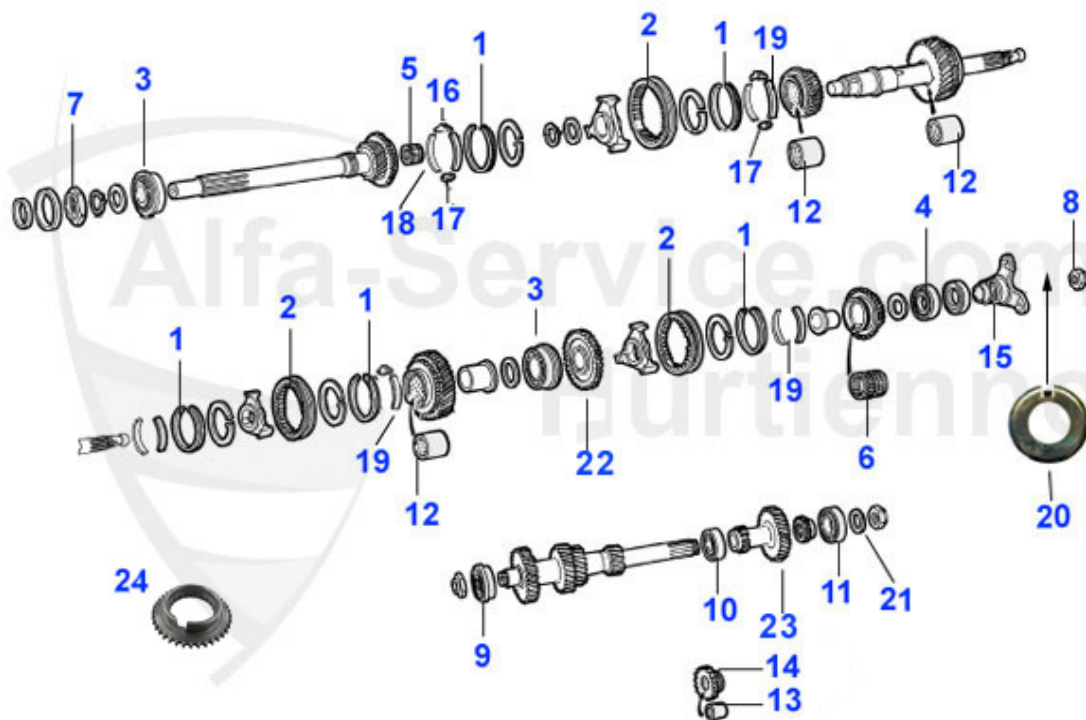

Giulia/Berlina > transmision > caja velocidades > rodamientos/aros sincro

1	04 001 0 0	aro sincronizador	59.00 EUR
2	04 013 0 0	manguito sincronizador 105/115, Alfetta, Giulietta, 75,	109.00 EUR
3	04 046 0 0	rodamiento eje primario delantero y central 1300,1600,1	91.50 EUR
3	04 033 0 0	rodamiento eje primario delantero y central 2000, sepa	89.00 EUR
4	04 031 0 0	rodamiento eje primario post.	55.00 EUR
4	04 035 0 0	rodamiento eje primario trasero 1.serie 1300-1750 (101/	76.01 EUR
5	04 029 0 0	rodamiento de agujas	19.00 EUR
6	04 030 0 0	rodamiento de agujas 5ta velocidad	20.50 EUR
7	04 049 0 0	tuerca seguridad	18.90 EUR
8	04 032 0 0	tuerca seguridad caja vel.	16.90 EUR
9	04 024 0 0	rodamiento eje delantero (diam. int.25mm	68.00 EUR
9	04 047 0 0	rodamiento eje secundario delantero 2000,0diam. int. 20	81.00 EUR
10	04 025 0 0	rodamiento eje secundario central	57.00 EUR
11	04 021 0 0	Lager Vorgelegewelle hinten 1300-1750 62x30x16mm	64.00 EUR
11	04 026 0 0	rodamiento eje secundario post.	55.00 EUR
12	04 052 0 0	casquillo cobre 1°-4° cambio	22.00 EUR
13	04 027 0 0	casquillo cobre MAR	Preis auf Anfrage
14	04 061 0 0	pinon marcha atras eje revio	129.00 EUR
15	04 073 0 0	tripodio salida caja vel.	Preis auf Anfrage
16	04 069 0 0	sector de pare , sup. caja vel. 1ra	Preis auf Anfrage
17	04 070 0 0	sector de pare, inf. caja vel. 2da/3ra/4ta/5ta	Preis auf Anfrage
20	04 056 0 0	arandela seguridad eje primario post. 62-72	3.90 EUR
21	04 057 0 0	arandela seguridad eje de reenvio	5.60 EUR
22	04 074 0 0	pinon marcha atras eje primario	198.00 EUR
23	04 075 0 0	Gangrad Vorgelege 5./Rückwärts 1300/1600	449.00 EUR