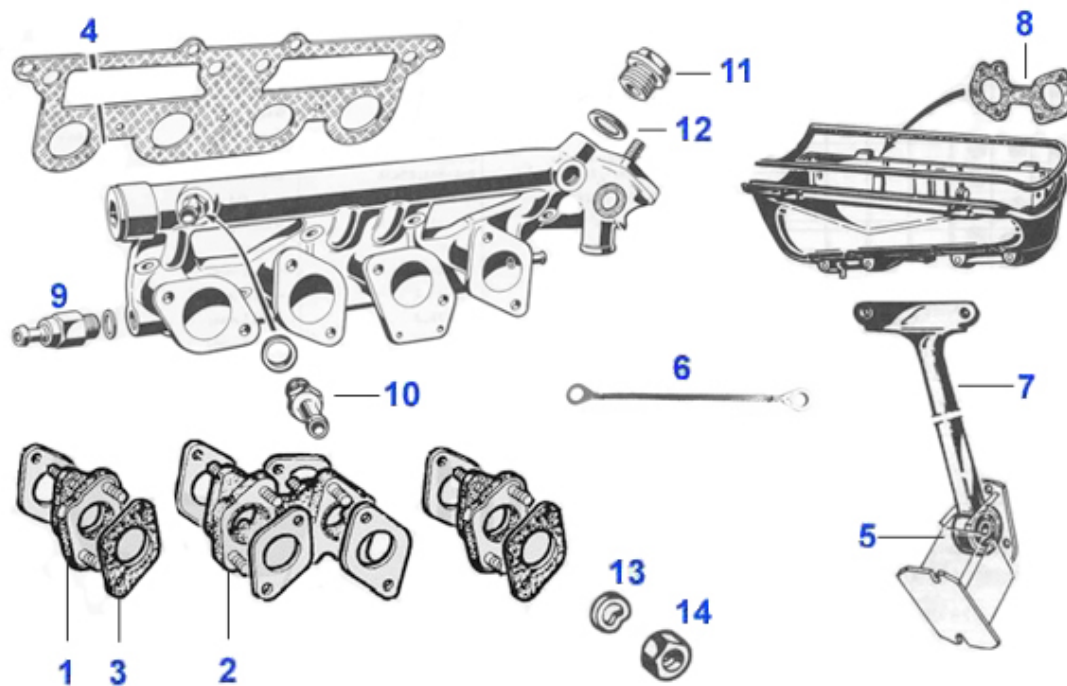

Giulia/Berlina > circuito carburante > bridas de carburadores

1	02 088 0 0	kit brida carbu tipo Racing (4 piezas) 40 mm, 105/115 h	199.00 EUR
1	02 084 0 0	Satz (4Stk.) Ansaugflansche Aluminium 40mm Typ 105,115,	189.00 EUR
1	02 017 0 0	brida carbu 40 mm, todas 105/115 >90, 116>83	26.50 EUR
1	02 034 0 0	brida 45mm	42.99 EUR
2	02 018 0 0	brida doble 40 mm , todas 105/115>90 116>83	65.00 EUR
3	02 077 0 0	junta brida 45mm	1.95 EUR
3	02 019 0 0	junta brida 40mm	0.95 EUR
3	02 004 0 0	JUNTA BRIDA 40 MM HECHO DE MATERIAL RENFORZADO	1.00 EUR
4	02 016 R Z	junta colector adm. 1300-2000, versiones carburadores R	22.90 EUR
4	02 016 0 0	junta colector adm. 1300-2000, versiones carburadores	14.90 EUR
5	03 313 0 0	Casquillo soporte carburador	9.31 EUR
6	16 107 0 0	cable de masa 150mm (para carburadores) 150 mm	7.90 EUR
8	02 052 0 0	Dichtung Luftfilterkasten	3.15 EUR
9	13 141 0 0	Rückschlagventil an der Ansaugbrücke 5/8" 18	45.90 EUR
9	13 063 0 0	Rückschlagventil Bremsgerät	45.90 EUR
10	08 112 0 0	soporte conexión agua por colector admission den 6 mm,	18.50 EUR
10	08 111 0 0	soporte conexión de agua por colector admission en 10	18.50 EUR
11	08 070 0 0	radiador calefaccion intercambio 1ra serie	8.50 EUR
12	08 084 0 0	Kupferdichtring Entlüfter- schraube O.E.10280060	0.50 EUR
13	03 116 0 0	Federring 8mm	0.10 EUR
14	03 127 0 0	tuerca acero, paso de 100, 8x1 llave 12	0.90 EUR