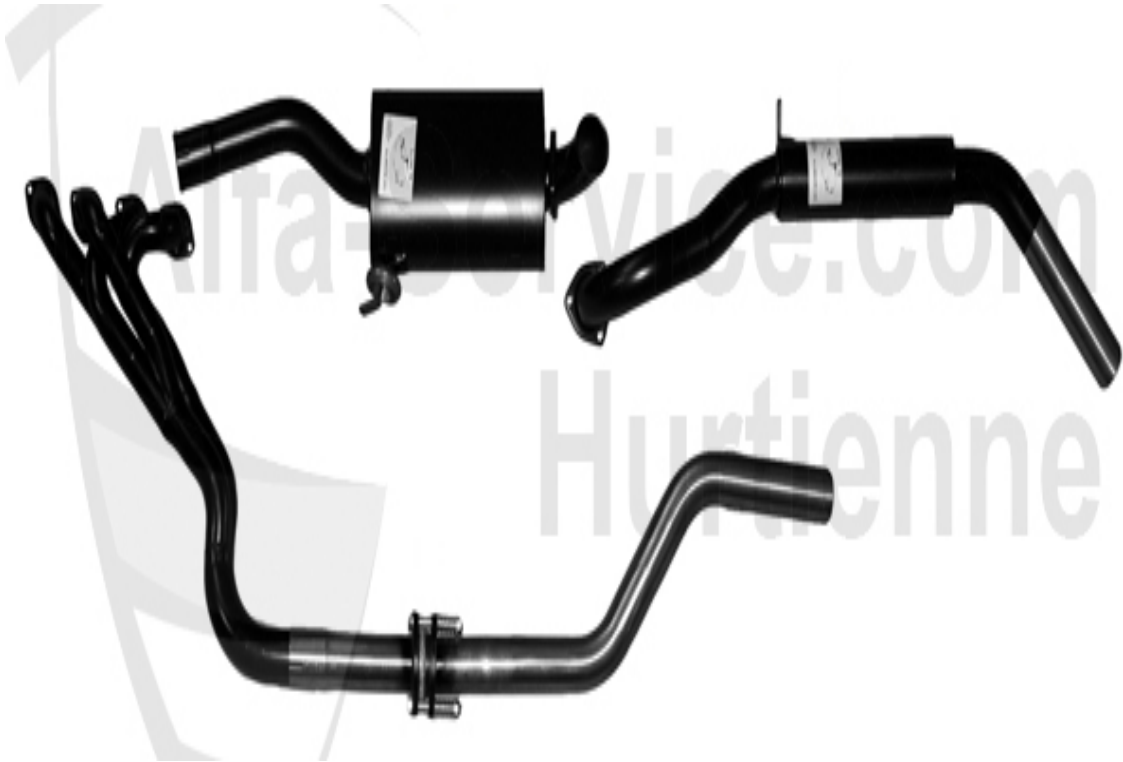

Giulia/Berlina > escape > conversión

1 11 099 0 0

Giulia Sportauspuffanlage 2,0 TS für Umbau auf 2,0 L Tw

1199.00 EUR