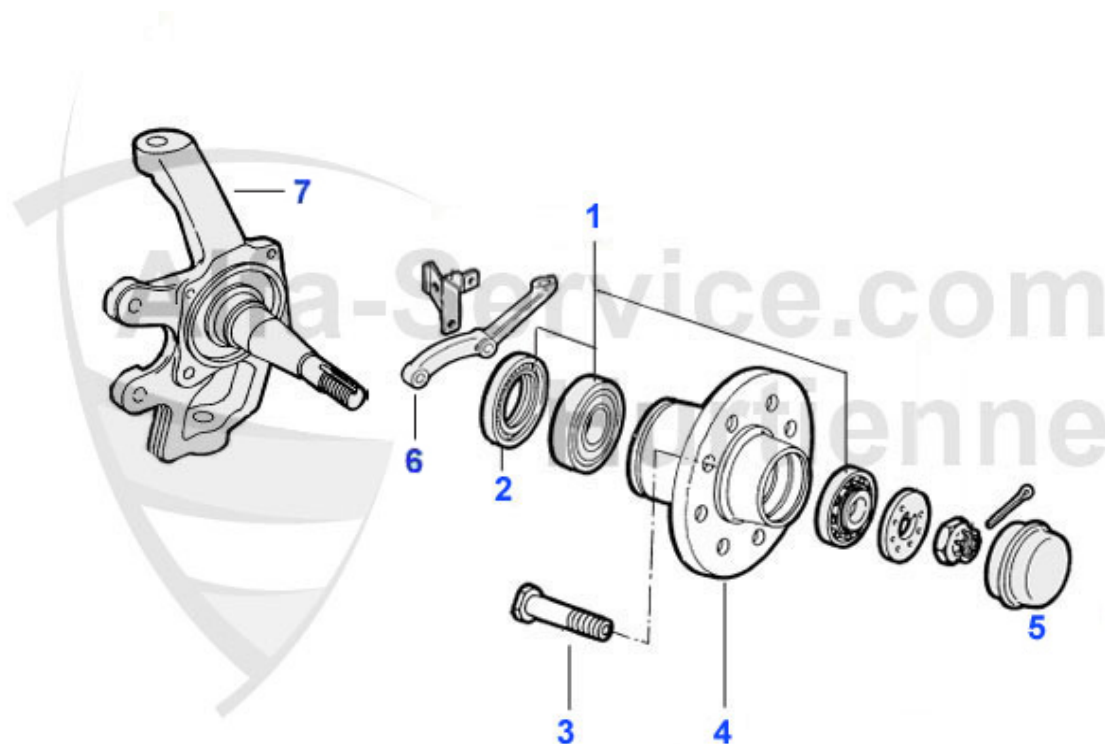

Giulia/Berlina > frenado > freno de mano

1	13 010 0 0	juego de zapatas de freno de mano	39.50 EUR
2	13 073 0 0	clave fijacion zapatas	4.70 EUR
3	13 076 0 0	muelle para 13.073.00 (ou cable tensor capota)	2.40 EUR
4	13 081 0 0	cubeta para 13.073.00	8.90 EUR
5	13 082 0 0	rueda dentada (mecanisme freno de mano)	39.50 EUR
6	13 084 0 0	muelle (largo), zapatas freno de mano	5.99 EUR
7	13 085 0 0	muelle (corto) zapatas freno de mano	4.90 EUR
8	13 047 0 0	gancho freno de mano	34.00 EUR
9	13 048 0 0	cremallera palanca freno de mano	11.90 EUR
10	13 092 0 0	contrapieza segmento dentado freno de mano	11.50 EUR
11	13 049 0 0	manilla negra palanca de freno de mano	41.50 EUR
11	13 131 3 0	pomo freno de mano beige, Spider 87-93	73.99 EUR
11	13 134 0 0	pomo freno de mano, versión origianl 105 plástica dura/	34.00 EUR
12	13 011 1 0	cable freno de mano Giulia	56.50 EUR
12	13 040 1 0	Handbremsseil Giulia 1964-69	102.49 EUR
12	13 041 4 0	cable freno de mano Berlina	59.00 EUR
13	13 015 0 1	cable freno de mano trasero izq.	9.90 EUR
14	13 015 0 2	cable freno de mano trasero dr.	9.90 EUR
15	13 016 0 0	Gummitülle Handbremsseil hinten	4.25 EUR
16	13 133 0 0	horquilla para cuerda freno de mano del.	9.50 EUR
17	13 114 0 0	Befestigungsbolzen Handbremsseil seitlich 8x24mm O.E.10	2.59 EUR