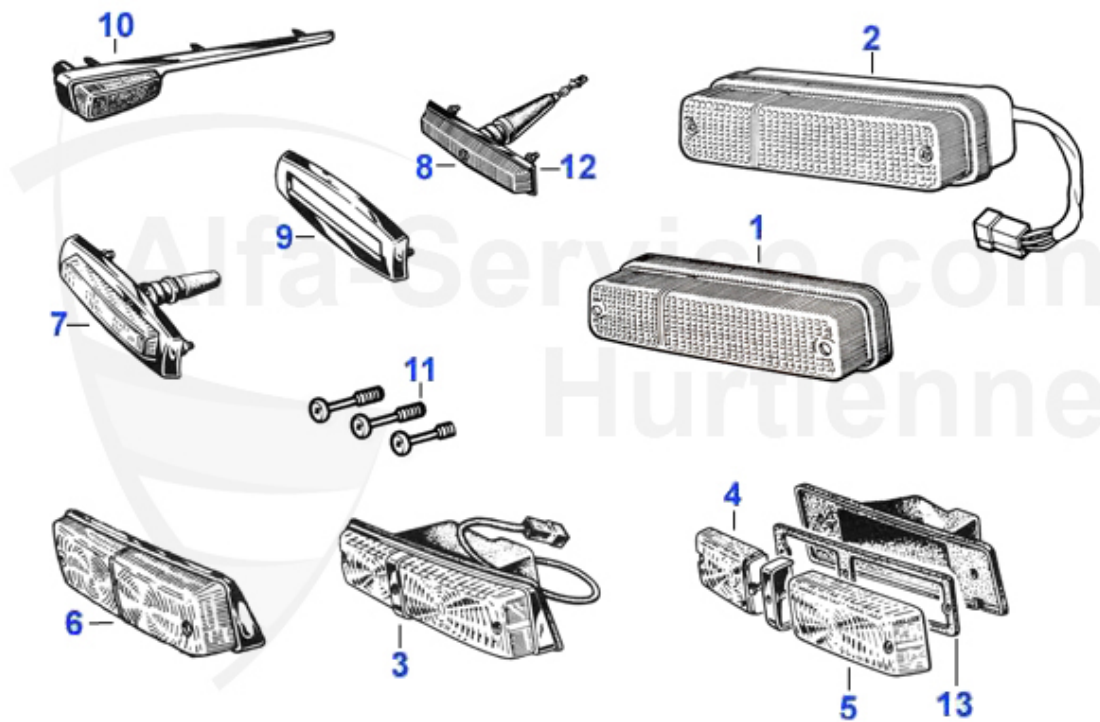

Giulia/Berlina > carroceria > alumbrado > intermitentes

1	16 010 1 0	tulipa intermitente Giulia Nuova, Alfetta en amarillo/b	20.50 EUR
1	16 012 1 0	tulipa intermitente Giulia Nuova, Alfetta en blanco/bla	19.50 EUR
2	16 011 1 0	intermitente/luz de aparcamiento Giulia Nuova y Alfetta	82.57 EUR
2	16 009 1 0	intermitente/luz de aparcamiento Giulia Alfetta, diseño	82.50 EUR
3	16 142 1 1	Blinker Giulia Bj.1963-74 Altissimo weiß-weiß mit Chrom	139.00 EUR
3	16 142 1 2	Blinker Giulia Bj.1963-74 Altissimo Version weiß-weiß m	139.00 EUR
3	16 147 1 1	intermitente Giulia 63-74 izq. Carello naranja-blanco (	134.83 EUR
3	16 147 1 2	intermitente Giulia 63-74 dr. Carello naranja/-blanco (	134.83 EUR
3	16 148 1 2	intermitente Giulia 63-74 dr. Altissimo naranja-blanco	139.00 EUR
3	16 148 1 1	intermitente Giulia 63-74 izq. Altissimo naranja-blanco	139.00 EUR
4	16 152 1 0	tulipa luz de posecion Giulia 63-74 Carello	20.00 EUR
4	16 154 1 0	tulipa luz posicion Giulia 63-74, blanco,o diseño Altis	11.50 EUR
5	16 151 1 0	tulipa intermitente Giulia 63-74 Altissimo naranja (mod	21.50 EUR
5	16 153 1 0	tulipa intermitente naranja, Giulia 63-74, diseño Altis	14.49 EUR
5	16 177 1 0	Blinkerglas weiß Altissimo Giulia 63-74	17.90 EUR
6	16 155 1 1	tulipa intermitente Giulia 63-74 naranja/blanco izq.	58.50 EUR
6	16 155 1 2	tulipa intermitente Giulia 63-74 naranja/blanco der.	58.50 EUR
7	16 157 0 0	intermitente lateral recangular con cuardo cromado plas	42.00 EUR
8	16 033 0 0	intermitente lateral largo Guilia y GT Bertone	39.90 EUR
9	16 126 0 0	marco cromado para repetiteur lateral	27.50 EUR
10	16 082 1 0	Blinkleuchten seitlich Giulia Ti/Super m.Chromsteg Satz	339.00 EUR
11	16 319 1 0	Schraubenset Giulia Super geteiltes Glas m.Chromsteg 1x	5.20 EUR
11	16 305 1 0	Schraubenset Blinkerglas Giulia Super Originalversion	3.75 EUR
12	16 163 1 0	Gummiunterlage für Seitenblinker Giulia 72-77 passend z	2.20 EUR
13	16 212 1 0	Dichtung Blinkerglas Giulia Zweiteiliges Glas CARELLO	7.50 EUR