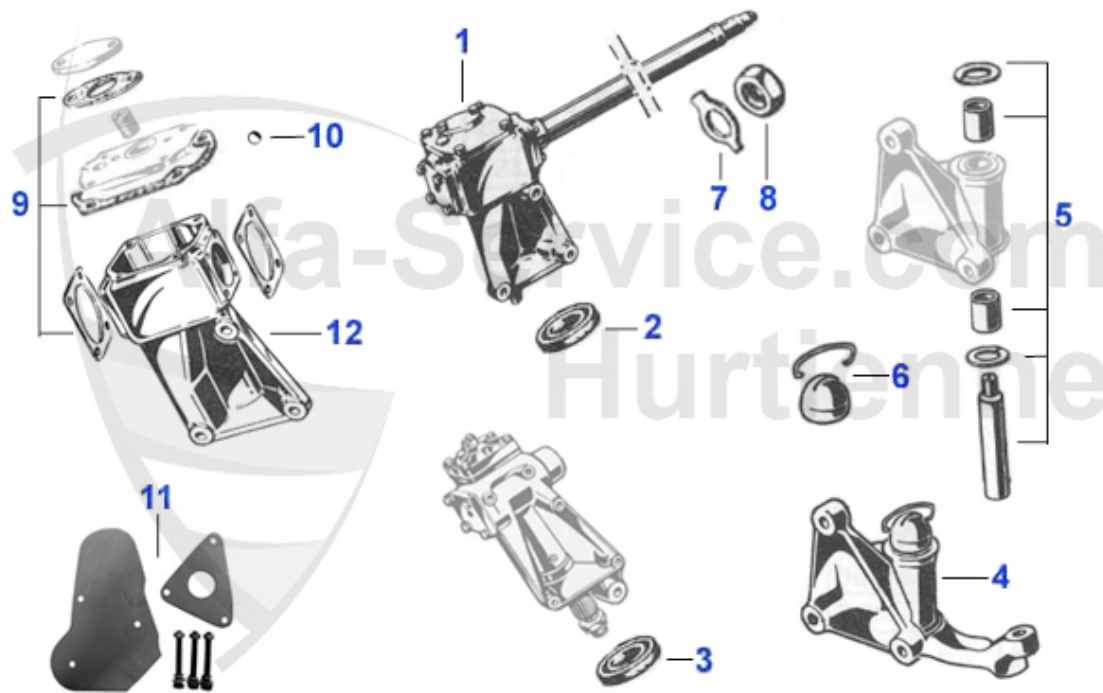

Giulia/Berlina > direccion > cajon de direccion

1	06 019 2 0	mecanismo de direccion -nuevo- BURMAN GTV2000/Unificato	Preis auf Anfrage
2	06 016 0 0	retén inf. cajon direccion Burman	19.90 EUR
3	06 017 0 0	retén inf. cajon direccion ZF	19.90 EUR
4	06 042 0 0	palier direccion 105/115 nuevo	249.00 EUR
4	06 034 0 0	palier direccion (montado con rodamientos)	128.00 EUR
5	06 008 0 0	kit reparacion palier direccion	49.50 EUR
6	06 026 0 0	Kappe und Klammer für Umlenkhebel	18.90 EUR
7	06 030 0 0	Sicherungsblech Lenkrad	2.30 EUR
8	06 040 0 0	Mutter für Lenkrad 101/105 115 (nicht Spider 87-93)	17.50 EUR
9	06 015 0 0	Dichtsatz Burmannlenkung	25.00 EUR
10	06 014 0 0	Kugelsatz f.Burmannlenkung Satz 60=Stück	59.00 EUR
11	15 062 0 0	kit renfuerzo caja transmisión serie 105/115	118.00 EUR
12	06 038 0 0	Gehäuse Lenkgetriebe Burman 105/115	679.00 EUR