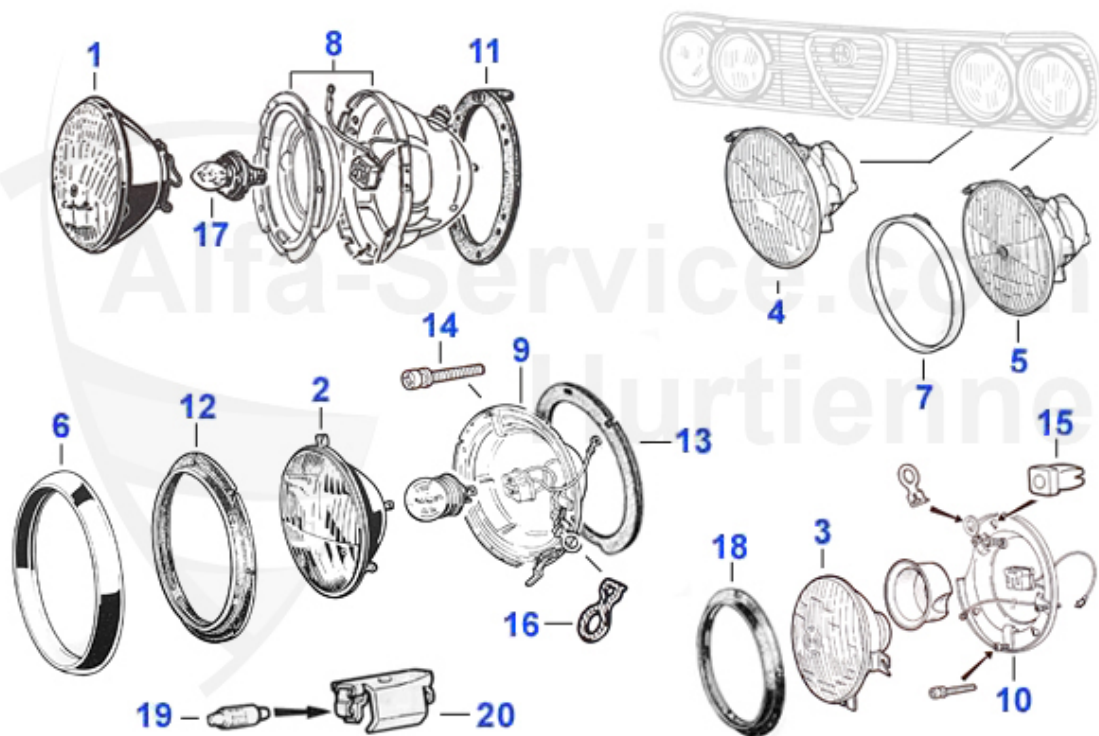

Giulia/Berlina > carroceria > alumbrado > faros

1	16 194 3 0	Scheinwerfer H4 7" Spider original CARELLO Look, Linksve	41.00 EUR
1	16 035 0 0	faro Spider H4 Carello Design	39.00 EUR
1	16 036 0 0	Scheinwerfereinsatz Spider Bilux	95.00 EUR
2	16 019 0 0	Außenscheinwerfer H4 7" Giulia, Berlina 1750 ,GT, RHD L	51.00 EUR
2	16 018 0 0	faro ext H4 / Giulia 63-74, GT Bertone Berlina 1750 (00	49.50 EUR
2	16 207 0 0	Bilux Außenscheinwerfer 7" Giulia u. GT	99.00 EUR
3	16 020 0 2	faro int.der. H1 5 3/4 Giulia Super, GT Bertone, Berlin	44.01 EUR
3	16 020 0 1	faro interior H1 5 3/4 Giulia Super dr., GT Bertone Ber	44.01 EUR
4	16 007 1 1	faro interior Giulia Nuova H1 5 3/4	78.00 EUR
4	16 007 1 2	faro ext.izq. H1 5 3/4	78.00 EUR
5	16 003 1 1	faro interior der. Giulia H1 5 3/4	69.00 EUR
5	16 003 1 2	faro interior H1 5 3/4 Giulia Super izq., aspect origen	69.00 EUR
6	19 027 2 0 OHNE	Scheinwerferzierring Kantenhaube ohne Regleröffnung	105.01 EUR
7	19 006 1 0	aro faro Giulia Nuova	27.00 EUR
8	16 211 0 0	Scheinwerfertopf 7" Kunststoff 105	80.00 EUR
8	16 195 3 0	Scheinwerfertopf Spider breiter Lampenring S.3+S.4	115.00 EUR
8	16 200 3 0	Scheinwerfertopf Spider RH und Fastback jr. hinten offe	105.01 EUR
9	16 209 0 0	soporte de faro GT/GTJ Giulia Super/TI 7 pulgada	92.00 EUR
10	16 210 1 0	Scheinwerferaufnahme 5 3/4" Giulia links	75.01 EUR
10	16 208 0 0	Scheinwerferaufnahme 5 3/4" GTV links/rechts Giulia nur	62.50 EUR
11	16 115 3 0	goma entre faro y aleta Spider	11.01 EUR
12	16 072 2 0	goma para faro ext. Giulia et Bertone GT (170mm)	15.90 EUR
13	18 006 1 0	Dichtgummi Karosserie Scheinwerfertopf 7", 170mm Giulia	29.50 EUR
14	16 141 0 0	Tornillo ajuste faro	4.50 EUR
15	16 005 2 0	Spreiztülle für Lampentopf- befestigung GT Bertone und	0.25 EUR