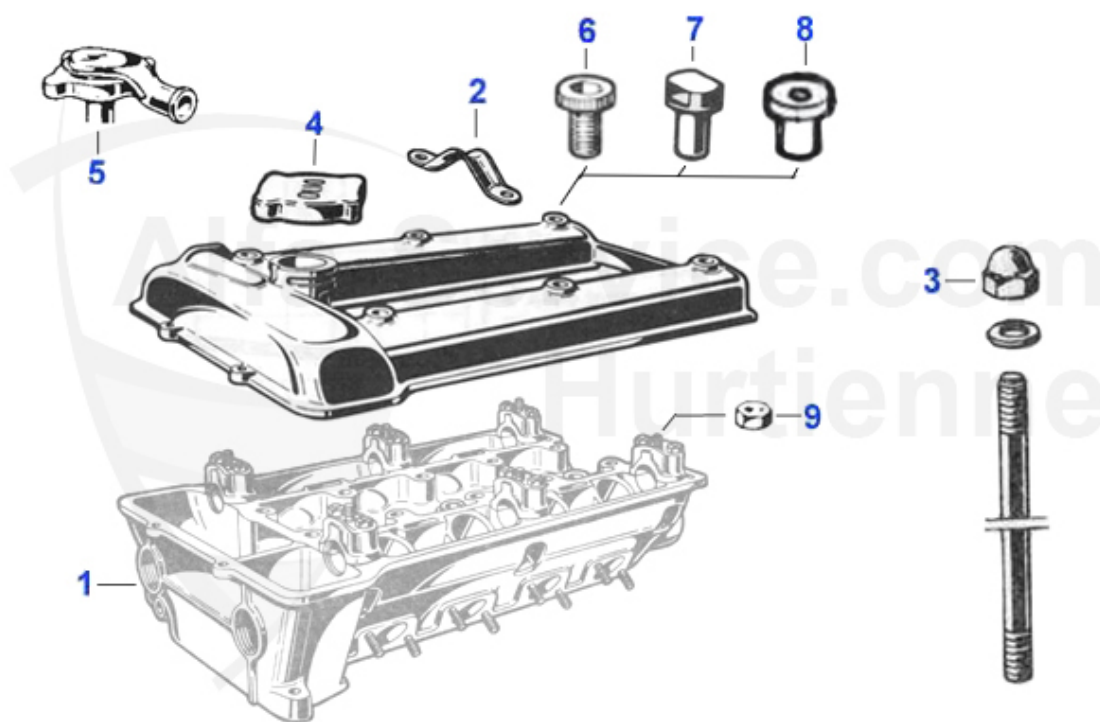

Giulia/Berlina > motor > culata 1

1	27 004 0 0	culata usada 1600 diam. esparrago 12mm	Preis auf Anfrage
1	27 001 0 0	culata usada 1300	Preis auf Anfrage
1	27 002 0 0	culata usada 1600 diam. esparrago 11mm	Preis auf Anfrage
1	27 003 0 0	culata usada 2000 carbu	Preis auf Anfrage
1	27 005 0 0	culata usada 1750	Preis auf Anfrage
2	03 244 0 0	gancho cromado	14.90 EUR
3	03 245 0 0	tuerca ciega culata chrome llave 17 mm	12.90 EUR
3	03 153 0 0	tuerca ciega culata 1300-1600	8.50 EUR
3	03 246 0 0	tuerca ciega culata chrome llave 19 mm	5.90 EUR
4	03 057 0 0	tapon llenado aceite motor	11.50 EUR
4	03 141 0 0	tapon llenado aceite motor (cromado)	23.50 EUR
5	03 478 0 0	tapa aceite acero inoxidable para GTA	Preis auf Anfrage
5	03 356 0 0	Öleinfülldeckel GTA mit Entlüftung Edelstahl	159.00 EUR
6	03 477 0 0	Ventildeckelschraube mit Inbus weiß verzinkt	11.90 EUR
6	03 429 0 0	Ventildeckelschraube mit Inbus gelb verzinkt	11.90 EUR
7	03 476 0 0	Ventildeckelschraube alte Version verchromt	6.60 EUR
8	03 152 0 0	cubre culata (nm)	6.00 EUR
8	03 247 0 0	tornillo cromado cubre culata por 2600/101/105	6.00 EUR
9	03 262 0 0	tuerca acero, paso de 100, 8x1 acero llave 13	0.90 EUR