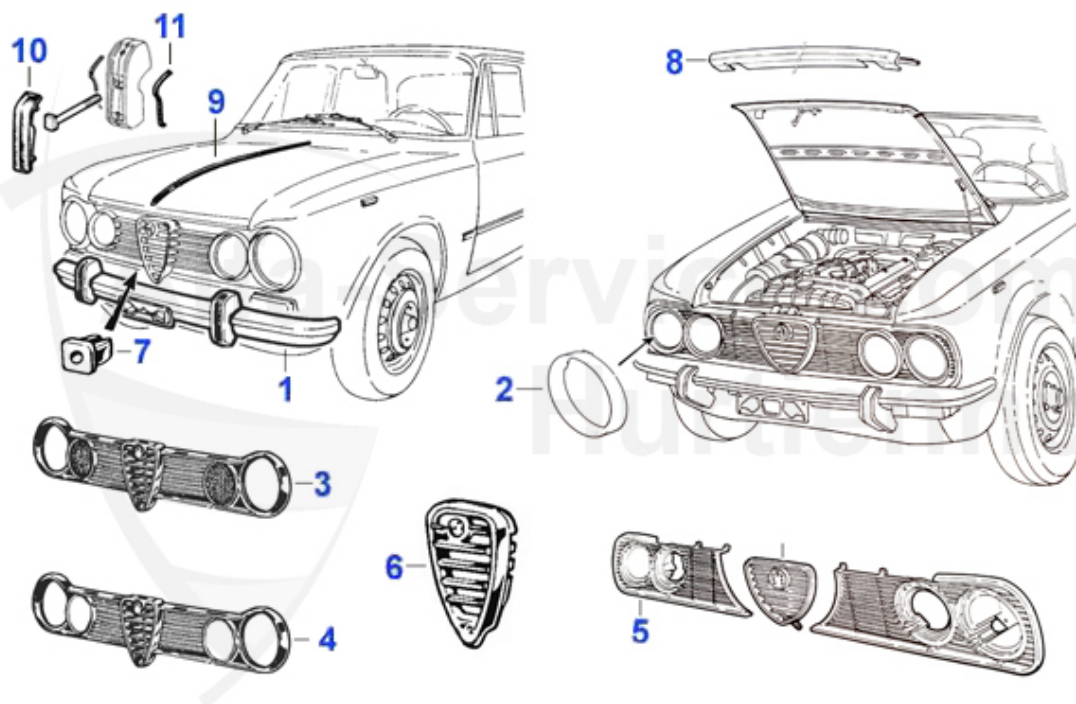

Giulia/Berlina > carroceria > cromados > parte delantera

1	19 001 1 0	parachoques delantero Giulia 69-74	329.00 EUR
2	19 006 1 0	aro faro Giulia Nuova	27.00 EUR
3	19 099 1 0	Kühlergrill Giulia TI 1-Teilig 2 Scheinwerfer Edelstahl	1090.00 EUR
4	19 098 1 0	Kühlergrill Giulia TI 1-Teilig 4-Scheinwerfer Edelstahl	1051.56 EUR
5	19 011 1 0	Kühlergrill Giulia Nuova Satz	349.00 EUR
6	19 085 1 0	carazon de rejilla Giulia Super 69-74	198.00 EUR
7	19 030 0 0	clip ficacion rejilla Giulia/Bertone GT	1.90 EUR
8	19 130 1 0	junquill negra capo motor Giulia Nuova	169.00 EUR
9	19 165 1 0	Zierleiste Motorhaube Giulia Super (Edelstahl)	149.00 EUR
10	18 138 0 0	caucho para toper PC Bertone/Giulia69-74	14.99 EUR
11	18 137 2 0	juego de 4 perfiles coucho (entre PC y tope)	9.90 EUR