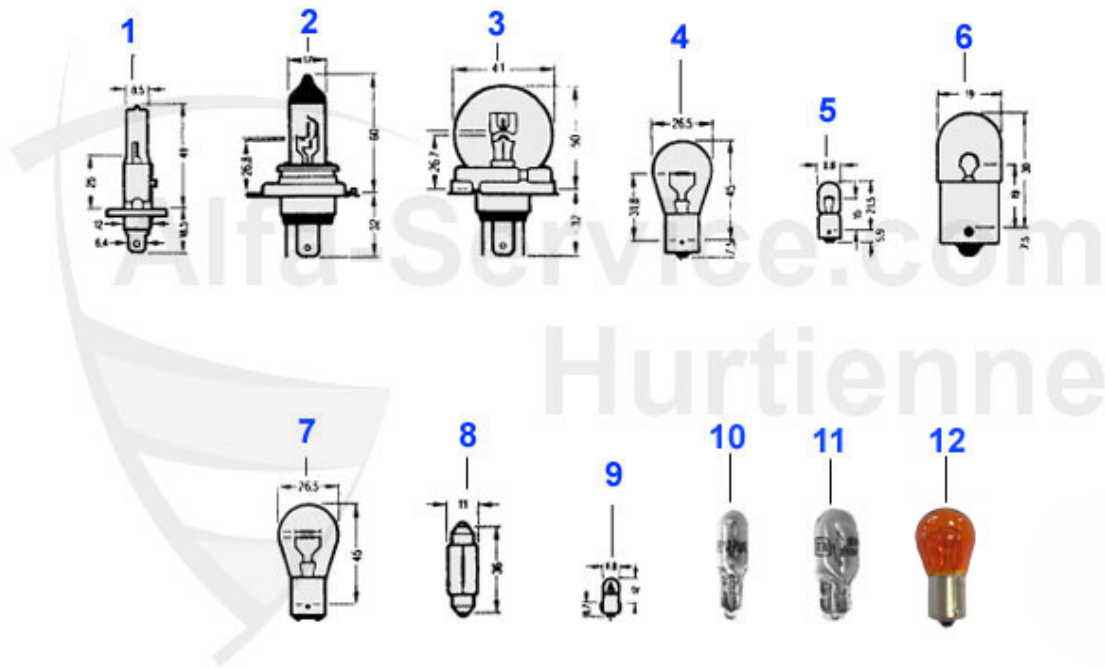

Giulia/Berlina > carroceria > alumbrado > bombillas

1	16 093 0 0	bombilla H1	5.90 EUR
2	16 094 0 0	bombilla H4	5.90 EUR
3	16 095 0 0	bombilla Bilux	3.50 EUR
4	16 096 0 0	bombilla 21W	1.09 EUR
5	16 097 0 0	bombilla 4W	1.20 EUR
6	16 098 0 0	bombilla 5W	1.20 EUR
7	16 100 0 0	bomilla 21/5W	1.00 EUR
8	16 064 0 0	Soffitte 12V 5W 11x30mm ncandescente	1.59 EUR
8	16 066 0 0	Soffitte 12V 5W 11x39mm Lámpara incandescente	1.59 EUR
8	16 101 0 0	Soffitte 12V 5W 11x38mm Lámpara incandescente	1.59 EUR
9	16 099 0 0	bombilla para testigo 1,2 Watt	2.20 EUR
10	16 179 0 0	bombilla 1,2 W (base vidrio)	2.15 EUR
11	16 180 0 0	bombilla 5 W (base vidro)	3.50 EUR
12	16 138 0 0	Glühbirne 12V/21W orange für Blinker m.Weißem Glas	3.38 EUR
13	16 146 0 0	Glühlampe 12V 60/55W P43t H4 Biluxsocket	8.00 EUR
14	16 104 0 0	bombilla Bilux	6.50 EUR