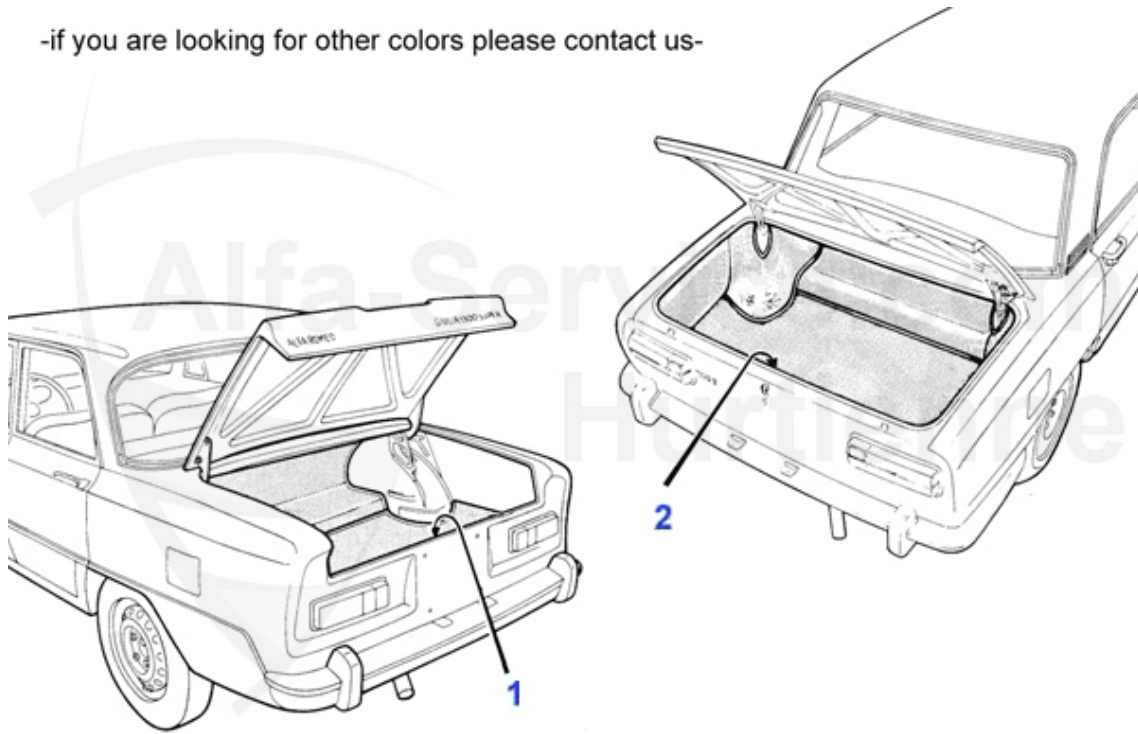

Giulia/Berlina > acabado interior > moquetas maletero

-if you are looking for other colors please contact us-

1	20 119 1 0	juego de moquetas mateletero Giulia (7 piezas)	199.00 EUR
2	20 462 0 0	Kofferraumteppich Berlina 1750 68-72 Satz Komplett Anth	395.00 EUR