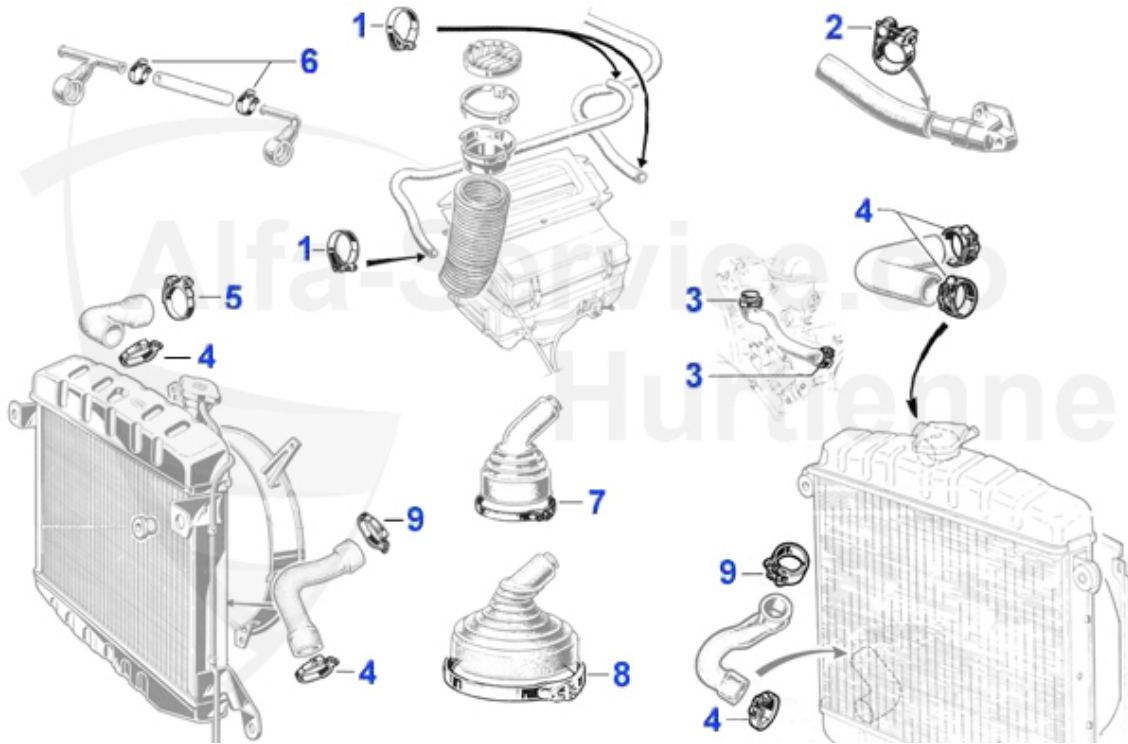

Giulia/Berlina > transmision > caja velocidades > Brevetti Roma Blok

0	08 121 0 0	abrazadera de manguera 43-47,5 mm, Brevetti Roma Blok	8.50 EUR
0	08 118 0 0	abrazadera de manguera 37-41,5 mm, Brevetti Roma Blok	7.50 EUR
0	08 117 0 0	abrazadera de manguera 30 mm, Brevetti Roma Blok	6.00 EUR
0	08 116 0 0	abrazadera de manguera 24-27mm, Brevetti Roma Blok	5.50 EUR
0	08 115 0 0	abrazadera de manguera 17-19 mm, Brevetti Roma Blok	5.50 EUR
0	04 008 0 0	abrazadera de manguera 130 mm, para funda de goma grand	24.50 EUR
0	04 007 0 0	abrazadera de manguera 90 mm, para funda de goma pequen	23.50 EUR
0	08 119 0 0	abrazadera de manguera 52-56,5 mm, Brevetti Roma Blok	8.50 EUR
0	08 114 0 0	Abrazadera para manguera de combustible Brevetti Roma B	5.50 EUR
1	08 115 0 0	abrazadera de manguera 17-19 mm, Brevetti Roma Blok	5.50 EUR
2	08 116 0 0	abrazadera de manguera 24-27mm, Brevetti Roma Blok	5.50 EUR
3	08 117 0 0	abrazadera de manguera 30 mm, Brevetti Roma Blok	6.00 EUR
4	08 118 0 0	abrazadera de manguera 37-41,5 mm, Brevetti Roma Blok	7.50 EUR
5	08 119 0 0	abrazadera de manguera 52-56,5 mm, Brevetti Roma Blok	8.50 EUR
6	08 114 0 0	Abrazadera para manguera de combustible Brevetti Roma B	5.50 EUR
7	04 007 0 0	abrazadera de manguera 90 mm, para funda de goma pequen	23.50 EUR
8	04 008 0 0	abrazadera de manguera 130 mm, para funda de goma grand	24.50 EUR
9	08 121 0 0	abrazadera de manguera 43-47,5 mm, Brevetti Roma Blok	8.50 EUR