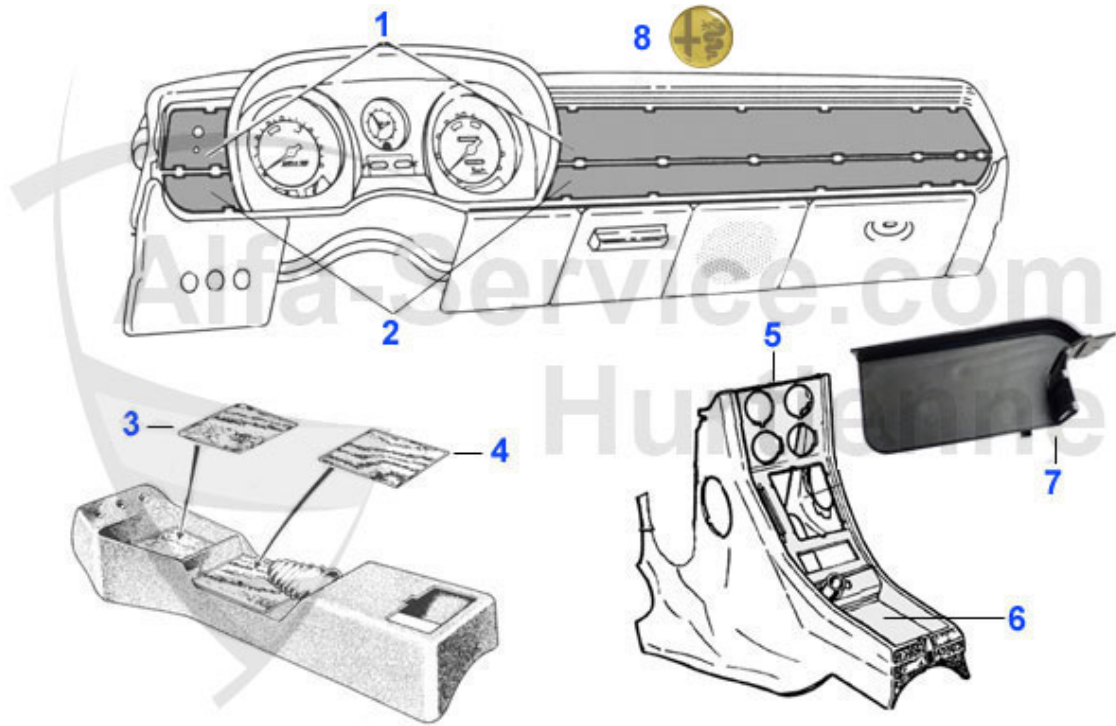

Giulia/Berlina > acabado interior > vestidos de madera

1	20 365 1 0	vestido madera salicadero sup. (2 partes) Giulia	92.90 EUR
2	20 366 1 0	vestido madera salpicadero inf. (2 partes) Giulia	82.90 EUR
3	20 367 1 0	vestido madera Giulia cajita (modelo grande)	50.90 EUR
4	20 368 1 0	vestido madera Giulia Super cajita (pequeno modelo)	49.90 EUR
5	20 369 1 0	vestido madera Giulia nuova consola	109.90 EUR
6	20 372 1 0	vestido madera Giulia nuova cajita	49.00 EUR
8	23 069 1 0	Emblem für Radioblende und C-Säule Giulia Super (gold)	16.01 EUR