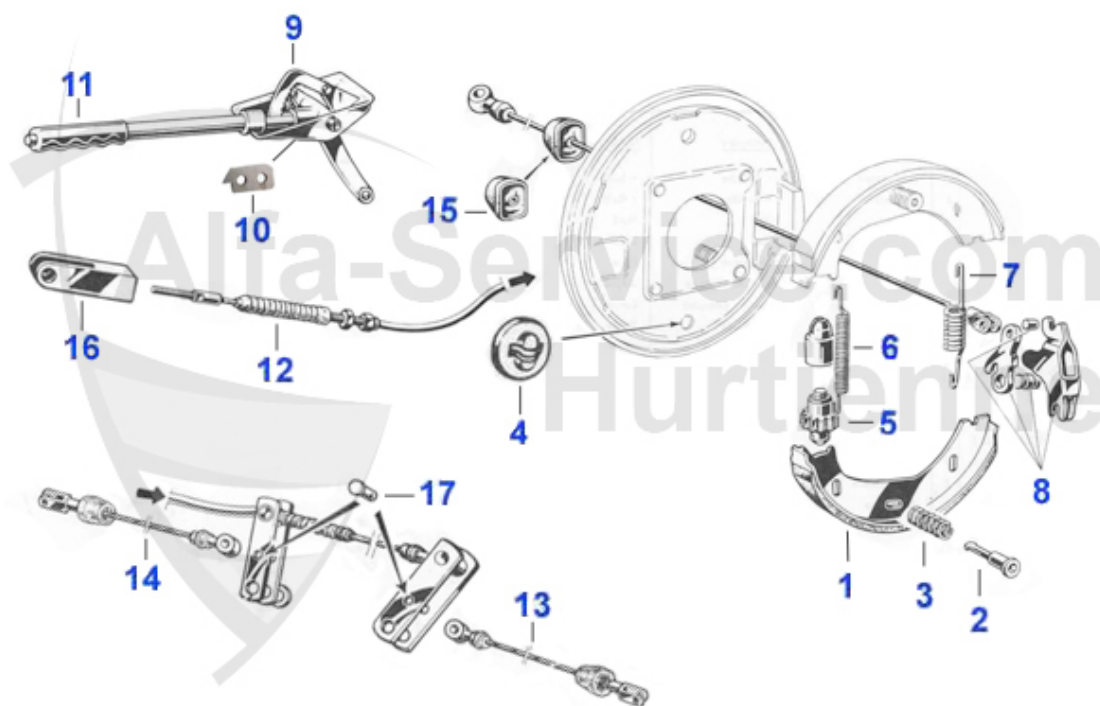

Giulia/Berlina > frenado > freno de mano

1	13 010 0 0	juego de zapatas de freno de mano	39.50 EUR
2	13 073 0 0	clave fijacion zapatas	4.70 EUR
3	13 076 0 0	muelle para 13.073.00 (ou cable tensor capota)	2.40 EUR
4	13 081 0 0	cubeta para 13.073.00	8.90 EUR
5	13 082 0 0	rueda dentada (mecanisme freno de mano)	39.50 EUR
6	13 084 0 0	muelle (largo), zapatas freno de mano	5.99 EUR
7	13 085 0 0	muelle (corto) zapatas freno de mano	4.90 EUR
8	13 047 0 0	gancho freno de mano	34.00 EUR
9	13 048 0 0	cremallera palanca freno de mano	11.90 EUR
10	13 092 0 0	contrapieza segmento dentado freno de mano	11.50 EUR
11	13 049 0 0	manilla negra palanca de freno de mano	41.50 EUR
11	13 131 3 0	pomo freno de mano beige, Spider 87-93	73.99 EUR
11	13 134 0 0	pomo freno de mano, versión origianl 105 plástica dura/	34.00 EUR
12	13 011 1 0	cable freno de mano Giulia	56.50 EUR
12	13 040 1 0	Handbremsseil Giulia 1964-69	102.49 EUR
12	13 041 4 0	cable freno de mano Berlina	59.00 EUR
13	13 015 0 1	cable freno de mano trasero izq.	9.90 EUR
14	13 015 0 2	cable freno de mano trasero dr.	9.90 EUR
15	13 016 0 0	Gummitülle Handbremsseil hinten	4.25 EUR
16	13 133 0 0	horquilla para cuerda freno de mano del.	9.50 EUR
17	13 114 0 0	Befestigungsbolzen Handbremsseil seitlich 8x24mm O.E.10	2.59 EUR