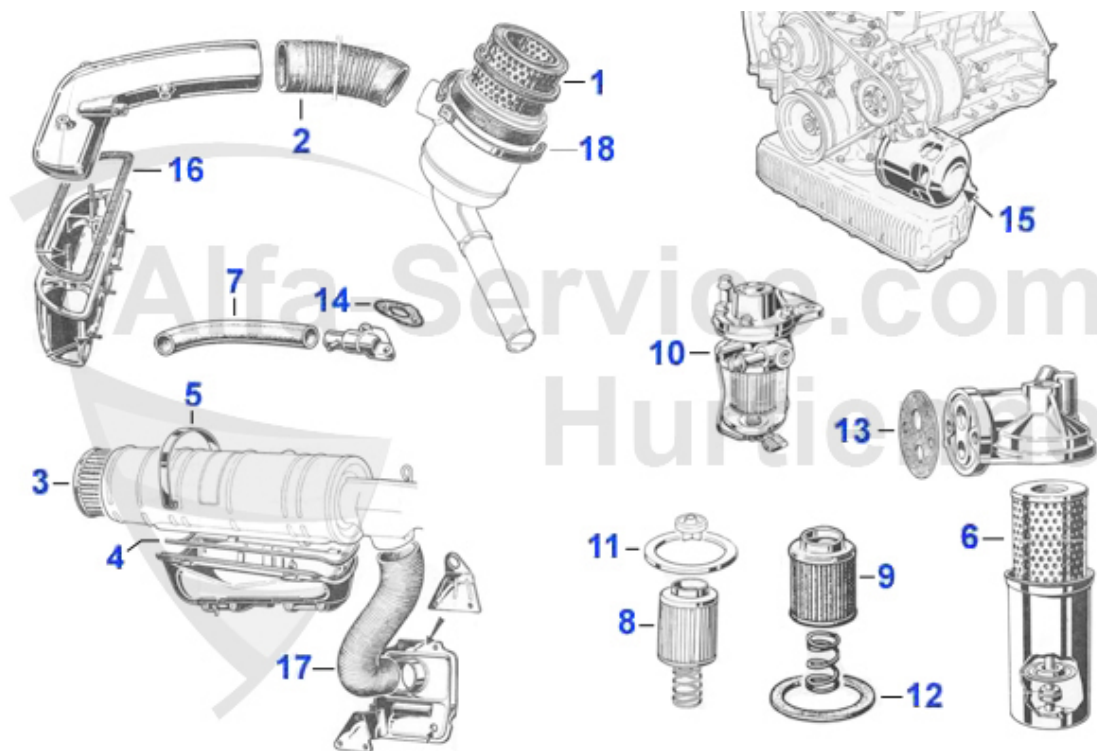

Giulia/Berlina > filtros > filtros

1	01 018 0 0	filtro aire Giulia monocarbu	25.13 EUR
1	01 017 0 0	filtro aire Giulia monocarbu	49.00 EUR
2	01 008 0 0	manguera filtro aire-carburadores 1300-1750 1ra Serie	56.00 EUR
3	01 002 0 0	Filtro de aire redondo, 1300-1600, 400 mm de longitud	24.50 EUR
4	01 011 0 0	junta base caja filtro aire (2 partes)	9.90 EUR
5	01 010 0 0	abrazadera caja filtro aire 67-87	27.91 EUR
6	01 004 0 0	filtro aceite (elemento) > 70	17.50 EUR
7	03 500 0 0	Entlüftungsschlauch Kurbelgehäuse Nord Motoren	14.49 EUR
8	01 007 0 0	filtro gasolina FISPA 35 mm	8.25 EUR
9	01 013 0 0	filtro gasolina KING 42 mm	8.50 EUR
10	07 020 0 0	filtre gasolina completa KING (incl. cartucho)	105.01 EUR
10	07 014 0 0	Filtergehäuse inkl.Filter (Glasgehäuse)	110.00 EUR
11	07 051 0 0	Dichtung Filtergehäuse FISPA	6.89 EUR
12	07 052 0 0	Dichtung Filtergehäuse KING	6.95 EUR
13	02 082 0 0	Dichtung Ölfilterflansch 1. Serie	4.00 EUR
14	02 038 0 0	Dichtung Motorentlüftung im Ventildeckel	4.50 EUR
15	01 022 0 0	filtro aceite original Alfa Romeo	16.51 EUR
15	01 005 0 0	filtro aceite cartucho 105/115,116 (Spider, Bertone, Gi	10.50 EUR
16	01 019 0 0	Junta caja de filtro de aire de 1.serie	7.50 EUR
17	01 009 0 0	manguera filtro aire - toma aire	22.90 EUR
18	01 042 0 0	Halteklammer Gehäuse Luftfilter 105 1. Serie	45.01 EUR