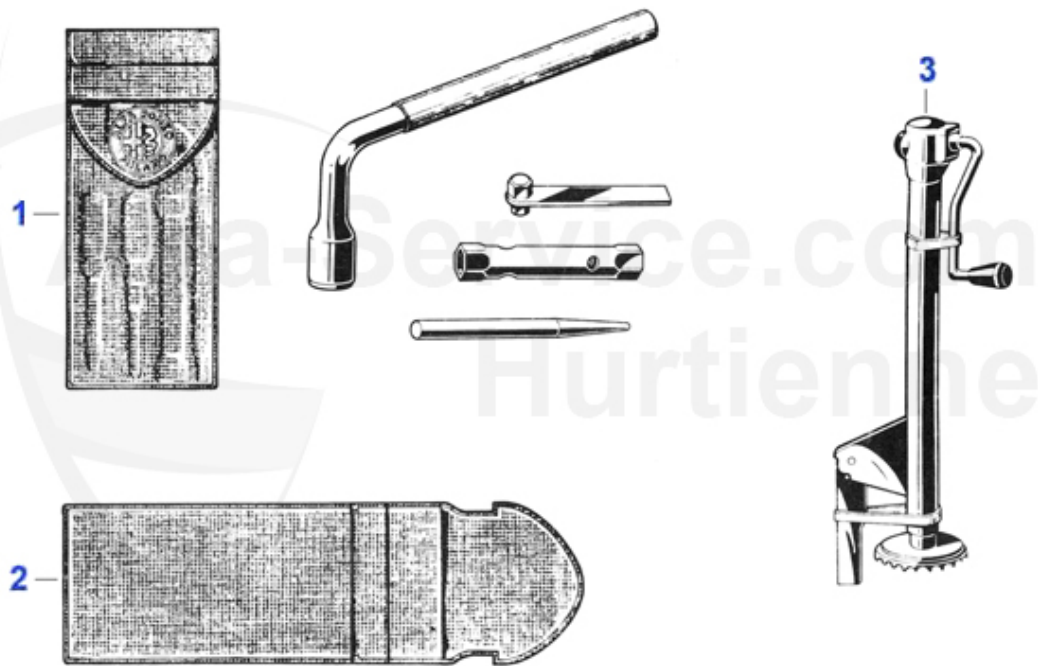

Giulia/Berlina > accesorios > Estuche de herramientas

1	26 273 0 0	estuche de herramientas Giulia,Bertone, Spider (con her	89.00 EUR
2	26 417 0 0	estuche de herramientas negro Alfa Romeo Milano (sin he	65.00 EUR
2	26 418 0 0	estuche de herramientas negro Alfa Romeo)sin herramine	48.00 EUR
3	15 075 0 0	Plastik-Abdeckkappe für 105er Wagenheber mit 45mm Durch	15.95 EUR