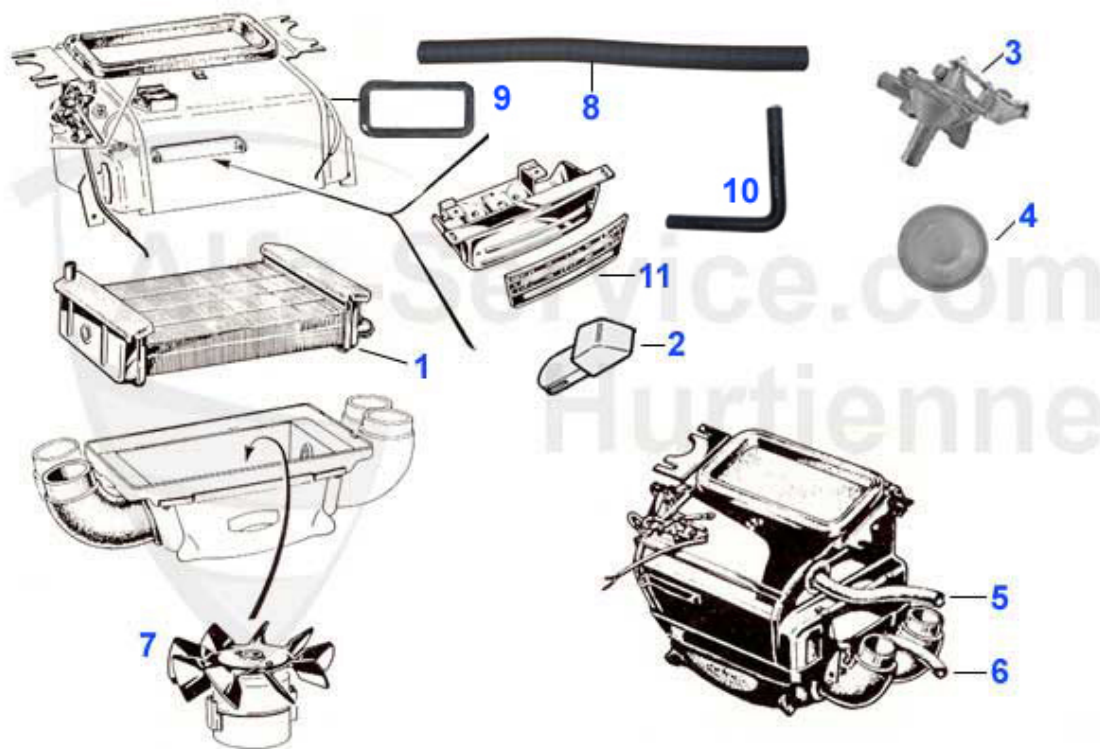

Giulia/Berlina > calefaccion/ventilacion > calefaccion 1ra serie

1	08 069 0 0	radiador calefacción serie 1, nuevo	244.00 EUR
2	20 129 0 0	boton negro mando calefaccion Spider	4.50 EUR
2	19 162 0 0	boton cromado mando calefaccion 63-86	9.50 EUR
3	08 012 0 0	grifo calefaccion 1ra Serie carter alu	65.90 EUR
4	08 030 0 0	membrana para grifo calefaccion 1ra Seri	8.75 EUR
5	08 048 0 0	manguera aqua 1ra Serie (del grifo calefaccion al colec	17.50 EUR
6	08 023 0 0	manguera aqua calefaccion/bomba aqua	13.85 EUR
7	14 033 0 0	Heizungsgebläsemotor 1. Ser Spider, Giulia und GT	99.00 EUR
8	08 083 0 5	Luftdüsen Schlauch Pappe 45mm, 1 Meter	15.51 EUR
9	08 091 0 0	Dichtung Heizungskasten Giulia,GT-Bertone,Spider	39.98 EUR
10	08 094 0 0	K	12.90 EUR
11	19 122 0 0	Blende für Heizungs betätigung mit Befestigung Giulia, G	129.00 EUR