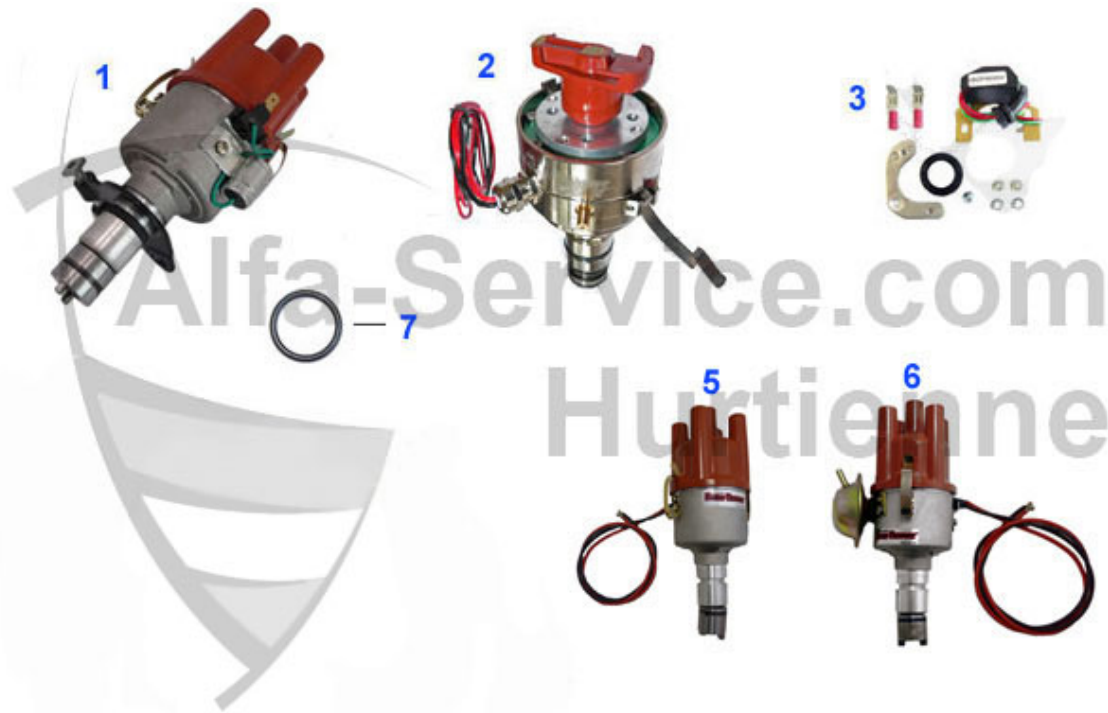

Giulia/Berlina > electricidad > distribuidor

1	14 198 0 0	Performance Zündverteiler mit Kontakten	250.00 EUR
2	14 194 0 0	123 TUNE Verteiler per Computer über USB Port variabel	485.00 EUR
2	14 179 0 0	distribuidor electronic ajustable 16	399.00 EUR
2	14 182 0 0	E.Vertheiler 9-fach ohne Unterdruck einstellbar nach BOS	399.00 EUR
2	14 232 0 0	123 TUNE Verteiler BT per Computer über BT variabel ein	489.99 EUR
3	14 168 0 0	Original Ignitor Umrüstkit auf kontaktlose Zündung für	259.50 EUR
3	14 158 0 0	Kit encendido electronico dis. Marelli original IGNITOR	244.00 EUR
3	14 159 0 0	kit encendido electronico para dis.Bosch original Ignit	375.00 EUR
5	14 207 0 0	Kontaktloser Zündverteiler für 105 Modelle, 4 Zylinder	539.00 EUR
6	14 206 0 0	Kontaktloser Zündverteiler für 105 Modelle, 4 Zylinder	535.00 EUR
7	02 054 0 0	Dichtung Zündverteilerwelle	2.90 EUR