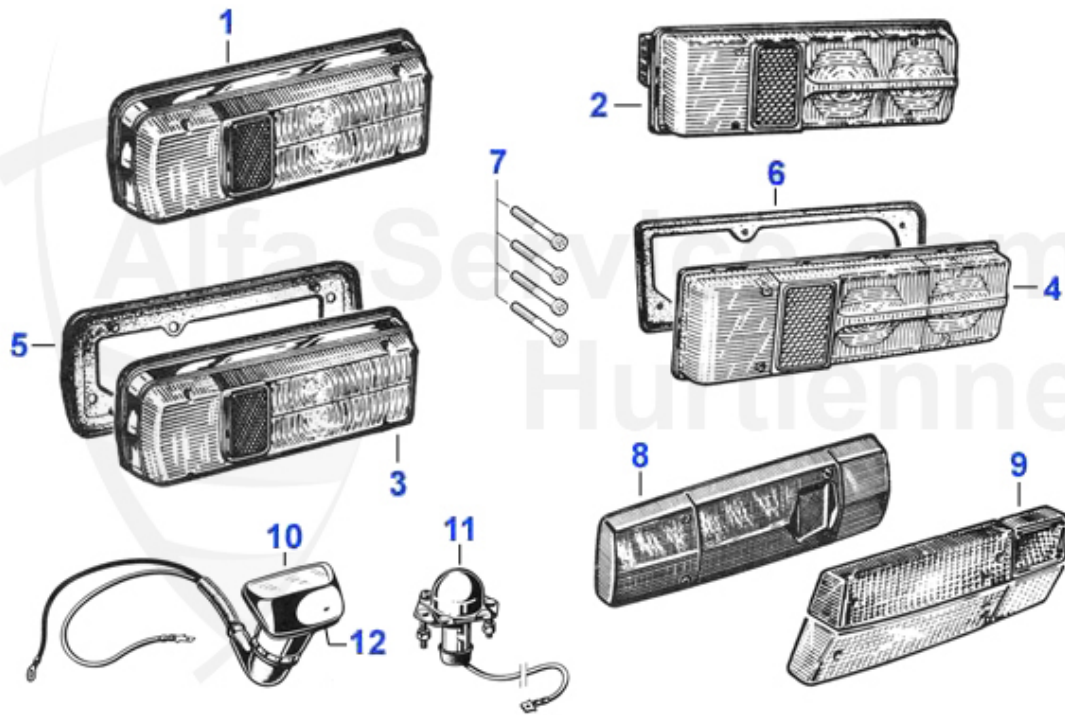

Giulia/Berlina > carroceria > alumbrado > pilotos traseros

1	16 159 1 2	foco trasero der. Giulia 1300,1600 65-78 Altissimo	199.00 EUR
1	16 159 1 1	foco trasero izq.Giulia 1300,1600 65-78 Altissimo	199.00 EUR
2	16 013 1 1	foco terasero izq.Giulia 1300 Carello 63-69	Preis auf Anfrage
2	16 013 1 2	foco trasero der. Giulia 1300 Carello 63-69	Preis auf Anfrage
3	16 016 1 1	tulipa foco tras.der.Guila 65-78 version ancha	94.00 EUR
3	16 016 1 2	tulipa foco tras.izq.Giulia 65-78 version ancha	94.00 EUR
4	16 113 1 0	tulipa foco tras.Giulia 1300 63-69 version estrecha ti	108.00 EUR
4	16 015 1 0	tulipa foco tras. Giulia 1300, 63-69 version estrecha t	109.50 EUR
5	18 179 1 0	Dichtung Rückleuchte Giulia breite Ausführung Satz link	32.00 EUR
6	18 178 1 0	Dichtung Rückleuchte Giulia schmale Ausführung Satz lin	38.00 EUR
7	16 302 1 0	kit de tornillos para vidrio luz posterior Giulia Nuova	6.90 EUR
8	15-A-10-17-2	Rücklichtglas Berlina 1750 rechts	165.01 EUR
8	15-A-10-16-1	Rücklichtglas Berlina 1750 links	165.01 EUR
9	15-A-10-19-2	Rücklichtglas Berlina 2000 rechts auch De Tomaso Panthe	155.00 EUR
9	15-A-10-18-1	Rücklichtglas Berlina 2000 links auch De Tomaso Panther	155.00 EUR
10	16 017 0 0	Luz de placa matricula 2.serie Spider, con junta GT,Giu	38.90 EUR
11	16 074 2 0	Luz de placa matricula GT Bertone,Giulia 62-69, design	114.00 EUR
12	18 025 0 0	guarnición luz placa de matrícula 2. serie, para articu	6.50 EUR