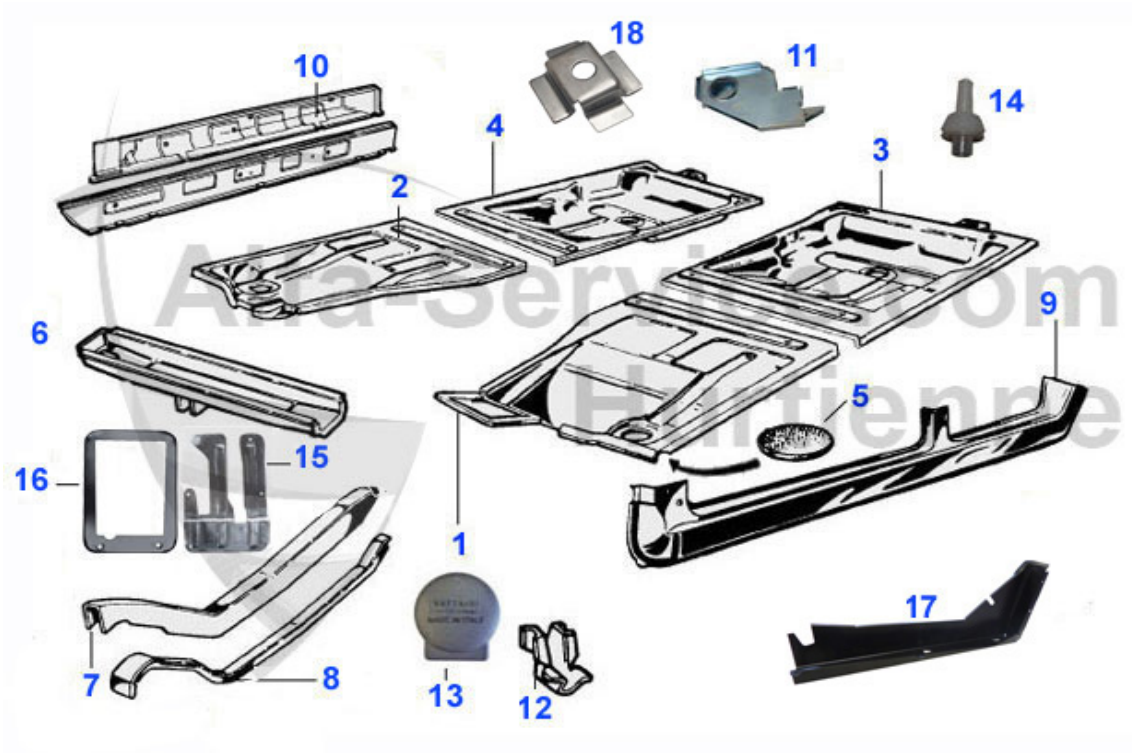

Giulia/Berlina > carroceria > chapa > laterales/piso

18 SH100

Sitzschienenhalterung Giulia/GT

15.51 EUR