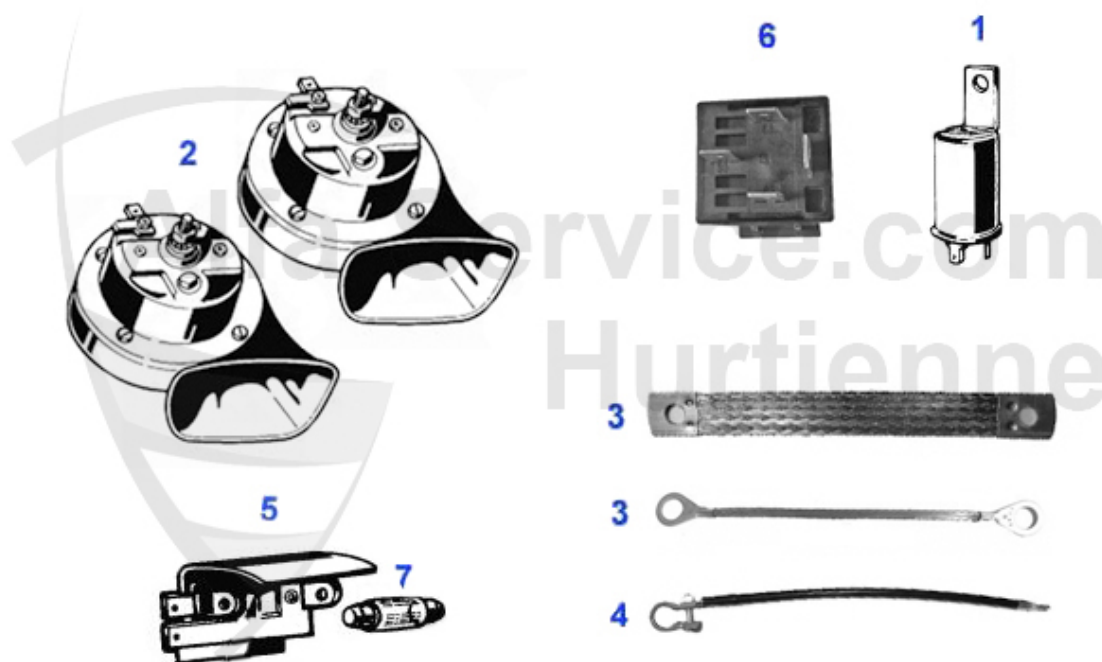

Giulia/Berlina > electricidad > varios

1	14 075 0 0	relé intermitente series 105,6,33 (905) 75,90,164, Sud/	18.50 EUR
1	14 091 0 0	Blinkrelais 105er rund, Metallgehäuse, lastunabhängig u	18.50 EUR
2	16 112 0 0	claxon 2 tonos	47.50 EUR
3	16 107 0 0	cable de masa 150mm (para carburadores) 150 mm	7.90 EUR
3	16 123 0 0	cable de masa caja vel./carosserie, Longitud 173 mm	14.49 EUR
4	16 184 0 0	cable de masa 320 mm	Preis auf Anfrage
5	14 014 0 0	caja alumbrado capo motor	16.90 EUR
6	14 090 0 0	Hupenrelais mit Befestigungs lasche Giulia, GT und Spid	17.50 EUR
7	16 101 0 0	Soffitte 12V 5W 11x38mm Lámpara incandescente	1.59 EUR