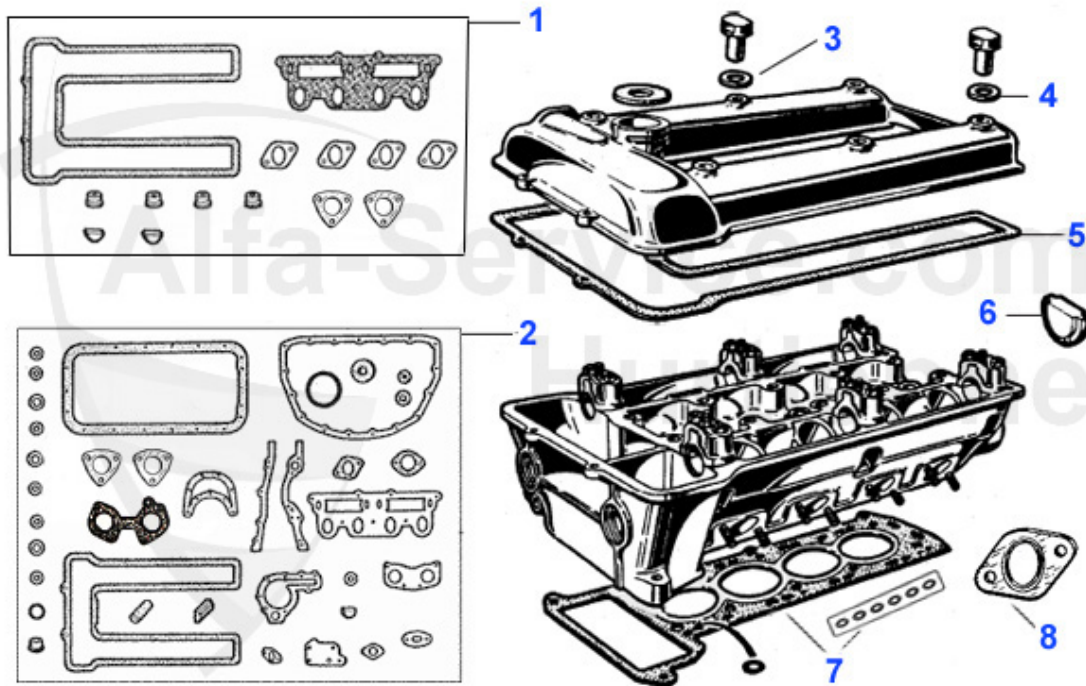

Giulia/Berlina > motor > juntas motor > kit juntas/junta culata

1	02 069 0 0	kit juntas motor parte alta 1300-1600- 1750-2000 sin ju	70.00 EUR
2	02 070 0 0	kit juntas motor 1750 (sin junta culata y sin retenes)	129.90 EUR
2	02 042 0 0	KIT JUNTAS MOTOR 2000 REINZ, SERIE 115 CON JUNTA CUBRE-	279.00 EUR
2	02 041 0 0	kit juntas motor 2000, sin junta culat y sin retenes) c	126.62 EUR
2	02 040 0 0	kit juntas motor 1600, sin junta culata y sin retenes,	126.62 EUR
2	02 039 0 0	kit juntas motor 1300, sin junta culata y sin retenes)	129.00 EUR
3	02 056 0 0	junta "papel rojo" tornillo cobre culata	1.30 EUR
4	02 055 0 0	junta aluminio para tornillo cobre- culata	1.70 EUR
5	02 036 0 0	Ventildeckeldichtung mit Siliconeinlage org.REINZ Giuli	43.49 EUR
6	02 031 0 0	joint semi luna, para cobre culata	1.80 EUR
7	02 160 0 0	Zylinderkopfdichtung F3 87mm	89.25 EUR
7	02 162 0 0	Zylinderkopfdichtung 1750 RACING SPESSO 1.6mm	139.00 EUR
7	02 008 0 0	Zylinderkopfdichtung 2000 PAYEN 1,9 mm	54.50 EUR
7	02 157 0 0	junta culata 1300 Spesso Racing 1.6mm	145.00 EUR
7	02 159 0 0	Zylinderkopfdichtung Racing 2000 SPESSO 1.6mm	155.00 EUR
7	02 158 0 0	Zylinderkopfdichtung 1600 RACING 1.6mm, 105, Alfetta,Gi	159.00 EUR
7	02 075 0 0	junta culata cobre 1750	Preis auf Anfrage
7	02 074 0 0	junta culata cobre 1300	69.00 EUR
7	02 161 0 0	O-Ring Zylinderkopfdichtung	0.65 EUR
7	02 009 0 0	Zylinderkopfdichtung 1750/1800 PAYEN 1,9 mm	85.00 EUR
7	02 010 0 0	Zylinderkopfdichtung std. 1,6	59.00 EUR
7	02 046 0 0	junta culata 2000 REINZ	53.50 EUR
7	02 045 0 0	junta culata 1750 REINZ, Alfetta Giulietta, GTV(116) 18	59.00 EUR
7	02 044 0 0	junta culata 1600 REINZ	57.00 EUR
7	02 043 0 0	junta culata 1300 REINZ	53.00 EUR