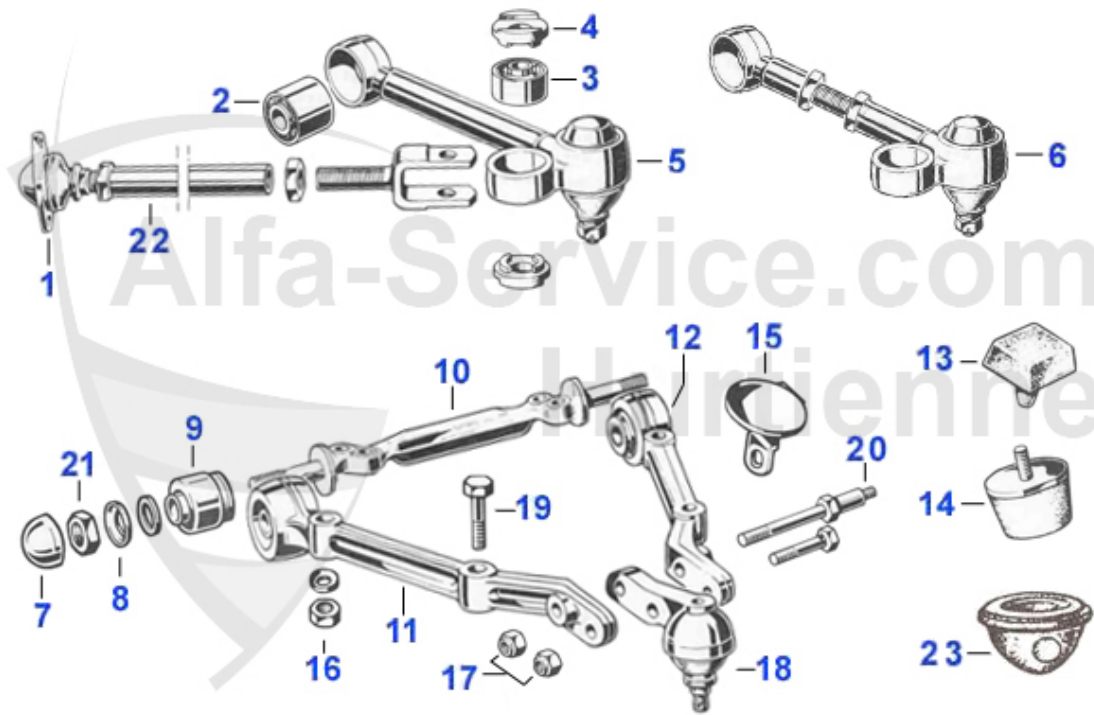

Giulia/Berlina > suspension > tren delantero > suspension de rueda

19	12 120 0 0	Schraube Federteller	3.50 EUR
20	12 122 0 0	Bolzen Stoßdämpferaufnahme	24.99 EUR
21	12 116 0 0	Mutter Schwingarmbuchse Vorderachse 105/115 16x1mm SW24	4.50 EUR
22	12 011 0 0	Zugstrebenstange 105er	35.90 EUR
23	12 052 0 0	Satz Anschlaggummi vorne oben 1. Serie	52.50 EUR