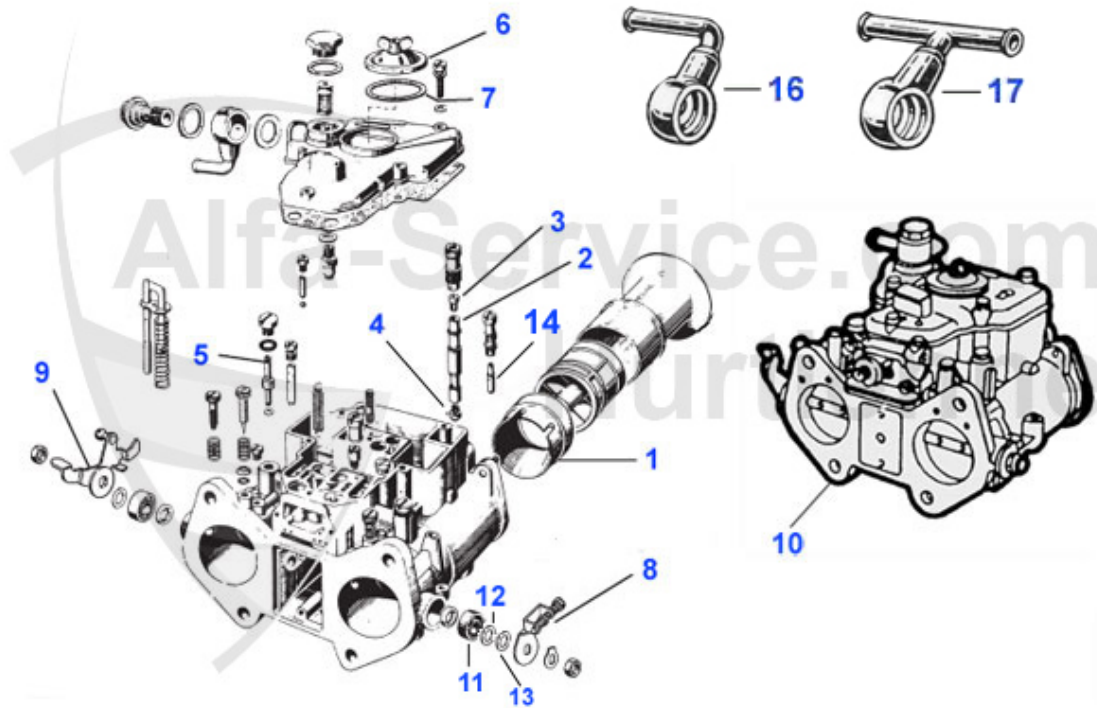

Giulia/Berlina > circuito carburante > carburadores (detalle)

11	03 485 0 0	Kugellager WEBER Vergaser DCOE	22.50 EUR
12	03 486 0 0	Dichtung aus Leder WEBER DCOE	9.41 EUR
13	03 487 0 0	Federkorb WEBER DCOE	6.72 EUR
14	03 436 0 0	Leerlaufdüse 55F9	8.50 EUR
14	03 432 0 0	Leerlaufdüse 50F8	13.95 EUR
14	03 433 0 0	Leerlaufdüse 50F9	5.90 EUR
14	03 435 0 0	Leerlaufdüse 55F8	5.90 EUR
14	03 431 0 0	Leerlaufdüse 50F11	9.50 EUR
14	03 430 0 0	Leerlaufdüse 45F11	5.90 EUR
14	03 434 0 0	Leerlaufdüse 55F11	13.95 EUR
15	03 178 0 0	Schwimmer für Webervergaser Originalteil	Preis auf Anfrage
16	03 318 0 0	Benzinanschluss einfach, gebogene Ausführung, verzinkt	31.50 EUR
17	03 311 0 0	Benzinanschluss doppelt, seitlich, gerade Ausführung, v	31.50 EUR