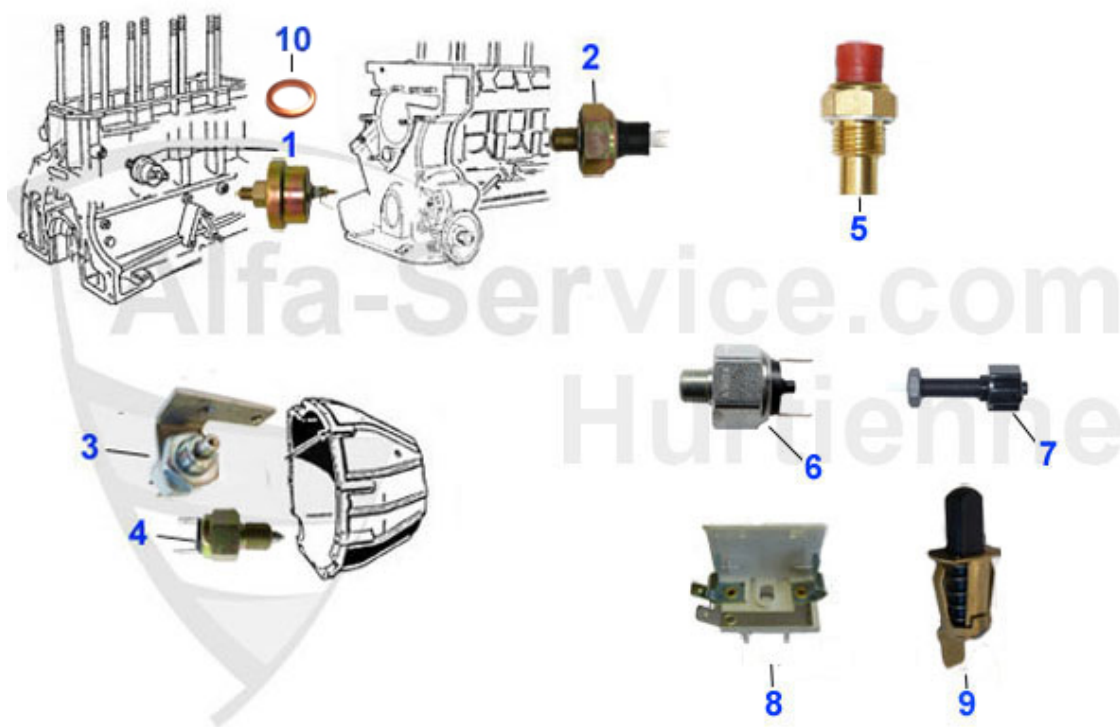

Giulia/Berlina > electricidad > sondas

1	14 133 0 0	sonda presion aceite Veglia 1ra Ser.1750	47.90 EUR
1	14 019 0 0	sonda presion aceite Jöger y Veglia 105 2da Serie,116,6	47.90 EUR
2	14 039 0 0	sonda presion aceite para lampara testig 6,33,75,90,155	15.26 EUR
3	14 063 0 0	interruptor luz de marcha atras (versiones antiguas)	29.50 EUR
4	14 015 0 0	interruptor luz de marcha atras (Versiones roscada)	15.90 EUR
5	14 047 0 0	sonda temperatura agua 1/2 serie sonda temperature olio	19.49 EUR
6	14 040 0 0	contactor frenos hidraulico	24.50 EUR
7	14 041 0 0	contactor frenos mecanico 70-89, Alfetta Giulietta, GTV	12.90 EUR
8	14 014 0 0	caja alumbrado capo motor	16.90 EUR
10	14 061 0 0	junta sonda presio y contactor frenos hidraulico	0.49 EUR