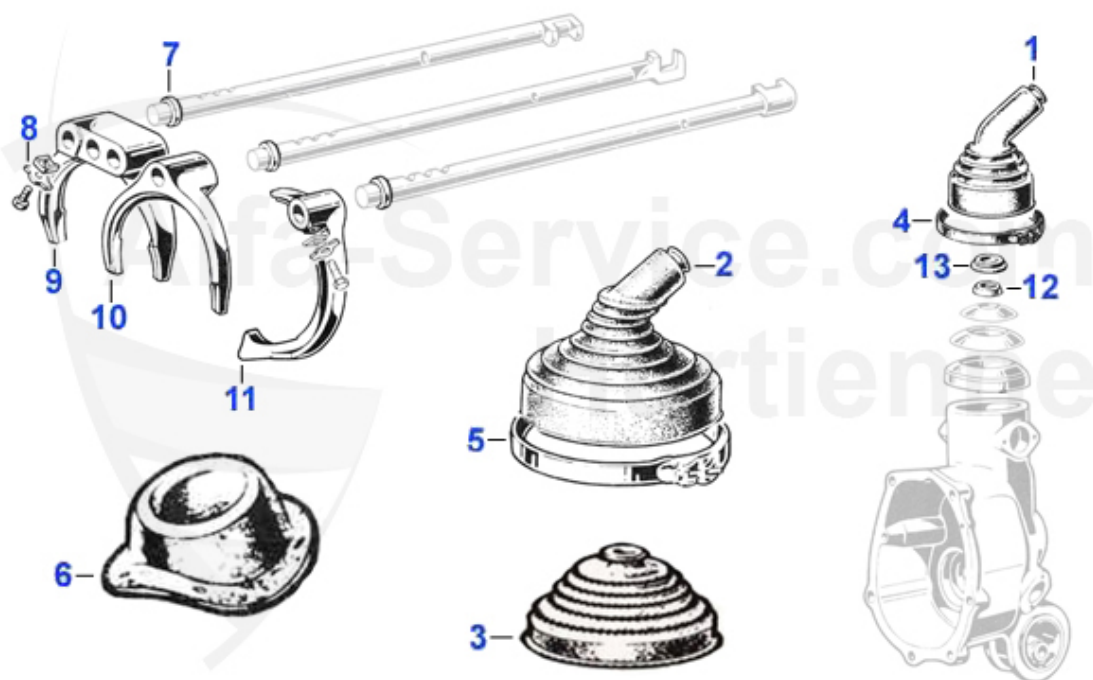

Giulia/Berlina > transmision > caja velocidades > mando

0	04 054 0 0	Abdeckung Getriebetunnel, für Autos mit Mittelkonsole	53.00 EUR
0	04 019 0 0	Dichtring für Schaltstange 1300/1600/1750/offene Glocke	2.50 EUR
1	04 004 0 0	Pequeño guardapolvo de goma para la palanca de cambios,	12.50 EUR
2	04 036 0 0	fuelle doble (1750)	28.50 EUR
3	04 005 0 0	fuelle caucho cajavel., sup.	17.50 EUR
4	04 062 0 0	abrazadera para 04.005.00	4.00 EUR
5	04 063 0 0	abrazadera para 04.005.00	4.20 EUR
6	04 054 0 0	Abdeckung Getriebetunnel, für Autos mit Mittelkonsole	53.00 EUR
6	04 053 0 0	rivestimento de goma por túnel	29.50 EUR
7	04 019 0 0	Dichtring für Schaltstange 1300/1600/1750/offene Glocke	2.50 EUR
8	04 079 0 0	arandela seg. por horquilla de cambio	2.50 EUR
9	04 014 0 0	horquilla 1ra+2da vitesse	199.00 EUR
10	04 015 0 0	horquilla 3ra+4ta vitesse	199.00 EUR
11	04 016 0 0	horquilla 5ta/Marcha atras	75.01 EUR
12	04 012 0 0	goma caucho palanca caja vel.	3.20 EUR
13	04 038 0 0	arandela metal palanca caja vel.	2.50 EUR