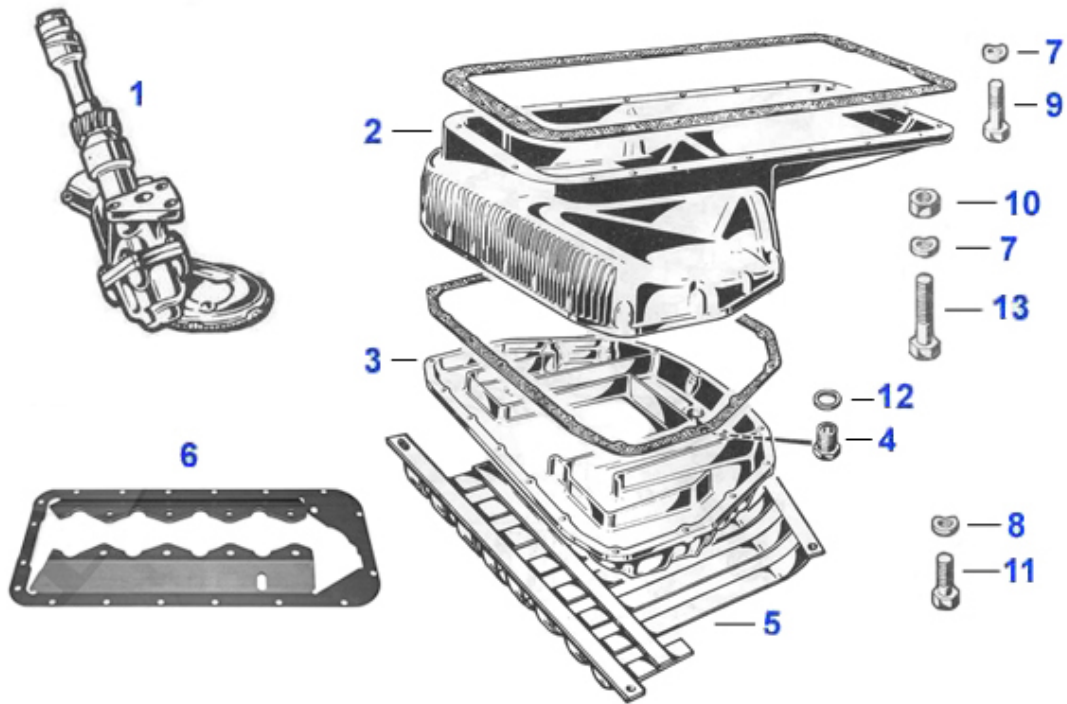

Giulia/Berlina > motor > carter aceite

1	03 060 0 0	bomba aceite 105 1300-2000	235.00 EUR
2	03 294 0 0	carter aceite sup. ocasion (Version con esparrago)	Preis auf Anfrage
2	03 058 0 0	carter superior ocasion	Preis auf Anfrage
3	03 059 0 0	carter inferior, non para 1. serie	179.00 EUR
4	01 012 0 0	tapon de vaciado aceite (con iman) magnético	13.49 EUR
5	03 062 0 0	proteccion carter (zincado oro)	95.00 EUR
6	03 350 0 0	refuerzo bloque motor 1600/1750	129.00 EUR
6	03 351 0 0	refuerzo bloque motor 2000	129.00 EUR
7	03 870 0 0	Federscheibe Ölwanne 7mm	0.20 EUR
8	03 860 0 0	Federscheibe Ölwanne 6mm	0.20 EUR
9	03 712 5 0	Schraube Ölwannenoberteil M7x1x25 ohne Schaft	0.60 EUR
9	03 713 0 0	Schraube Ölwannenoberteil M7x1x30 mit Schaft	0.90 EUR
9	03 613 0 0	Schraube Ölwannenoberteil M6x1x30 mit Schaft	0.60 EUR
10	03 710 0 0	Mutter Ölwannenoberteil M7x1	0.30 EUR
10	03 610 0 0	Mutter Ölwannenoberteil M6x1	0.30 EUR
11	03 612 0 0	Schraube Ölwannenunterteil M6x1x20 ohne Schaft	0.35 EUR
12	02 073 0 0	junta bomba aceite	1.70 EUR
13	03 713 5 0	Schraube Ölwannenoberteil M7x1x35	0.90 EUR
13	03 613 5 0	Schraube Ölwannenoberteil M6x1x35 mit Schaft	0.60 EUR