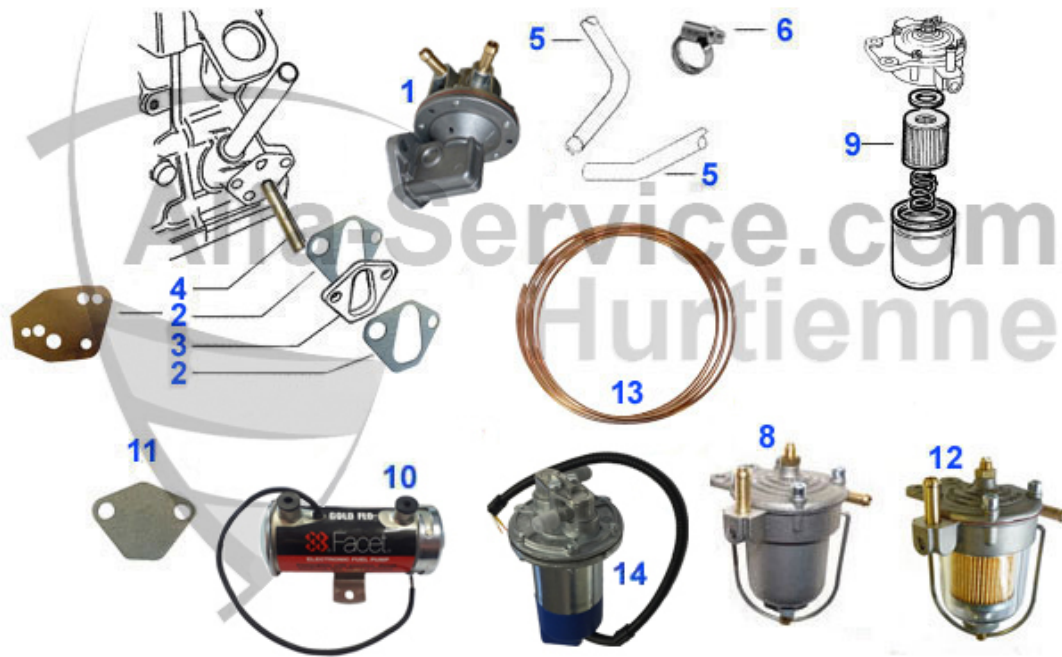

Giulia/Berlina > circuito carburante > bomba gasolina

1	07 044 0 0	bomba gasolina 1300-2000, 105 carburador	42.90 EUR
1	07 010 0 0	bomba gasolina 1300-2000, 105 carburador Alfetta 76-80,	53.90 EUR
2	02 048 0 0	junta bomba gasolina (papel)	2.30 EUR
2	02 083 0 0	Dichtung Benzinpumpenflansch 1.Serie	4.90 EUR
3	02 049 0 0	brida bomba gasolina (bakelite)	4.90 EUR
4	07 030 0 0	vastago bomba gasolina	Preis auf Anfrage
5	03 151 0 0	latiguillo gasolina 8mm standard 1m	7.50 EUR
5	03 215 0 0	latiguillo gasolina (renforce) 1m	7.50 EUR
6	08 031 0 0	abrazadera manguera gasolina 8-12mm	1.90 EUR
8	07 020 0 0	filtre gasolina completa KING (incl. cartucho)	105.01 EUR
9	01 007 0 0	filtro gasolina FISPA 35 mm	8.25 EUR
9	01 013 0 0	filtro gasolina KING 42 mm	8.50 EUR
10	07 037 0 0	bomba gasolina electrico panel T Silver Top (versiones	Preis auf Anfrage
11	07 040 0 0	Verschlussplatte (Alu) für Benzinpumpenflansch Umrüstun	24.50 EUR
12	07 014 0 0	Filtergehäuse inkl.Filter (Glasgehäuse)	110.00 EUR
13	07 017 0 0	Kraftstoffleitung Kupfer 5 mtr. für 1 Fahrzeug 6mm inne	67.50 EUR
14	07 050 0 0	bomba gasolina electrica HARDI, 0,28-0,35 bar, 100-130	147.91 EUR