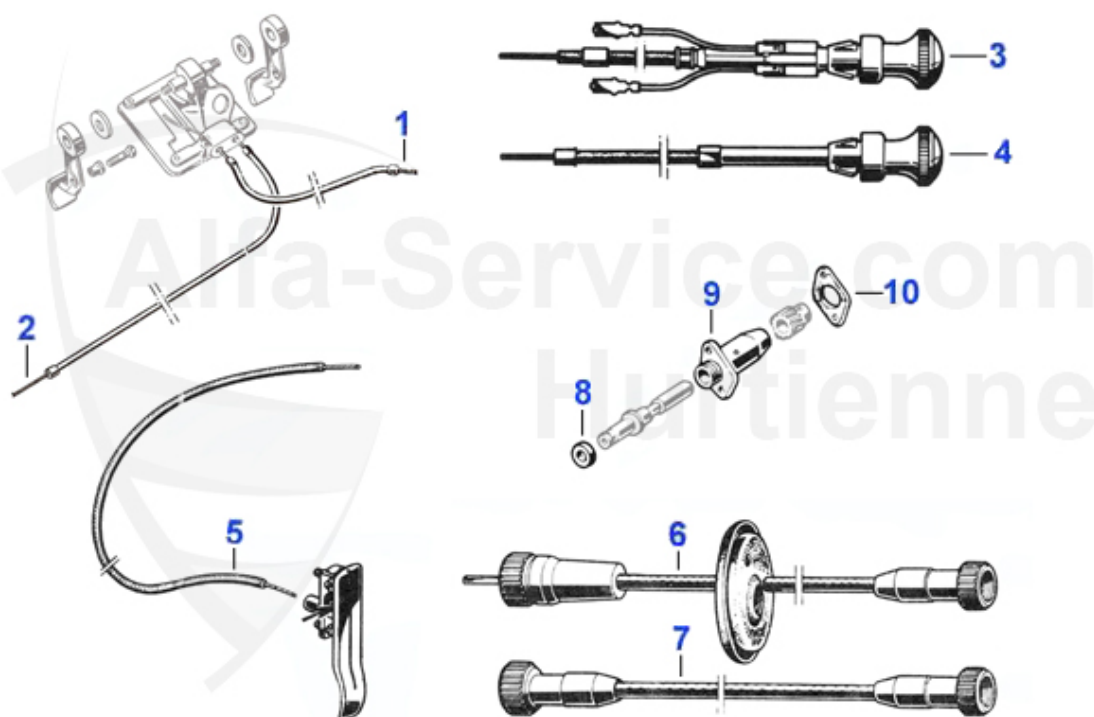

Giulia/Berlina > cables/varillas > cables/varillas

1	10 012 0 0	cable starter, (todas versiones sin consola) cable acc.	11.90 EUR
2	10 011 0 0	cable acc. manual tous modele (excepto Spider con conso	10.50 EUR
3	10 013 3 0	cable starter 105/115	41.50 EUR
4	10 015 0 0	Handgaszug mit Knopf Modelle mit Mittelkonsole Spider,S	33.90 EUR
5	10 019 1 0	Motorhaubenzug Giulia	10.50 EUR
6	10 001 1 0	cable cuenta Km Giulia 1730mm	25.00 EUR
6	10 002 2 0	cable cuenta Km 1890mm 1300-1750	25.89 EUR
7	10 004 0 0	cable cuenta revoluciones 1410mm 1300-1600	28.91 EUR
7	10 005 0 0	cable cuenta revoluciones 1509mm 2000 Spider y GT	26.50 EUR
7	10 006 4 0	cable cuenta revoluciones 1925mm 2.0 Berlina	28.50 EUR
8	04 066 0 0	cala de espesor toma cuenta Km	4.50 EUR
9	03 483 0 0	el taquímetro engranaje	Preis auf Anfrage
10	02 058 0 0	junta carter toma cuenta Km (sobre caja vel.)	2.50 EUR