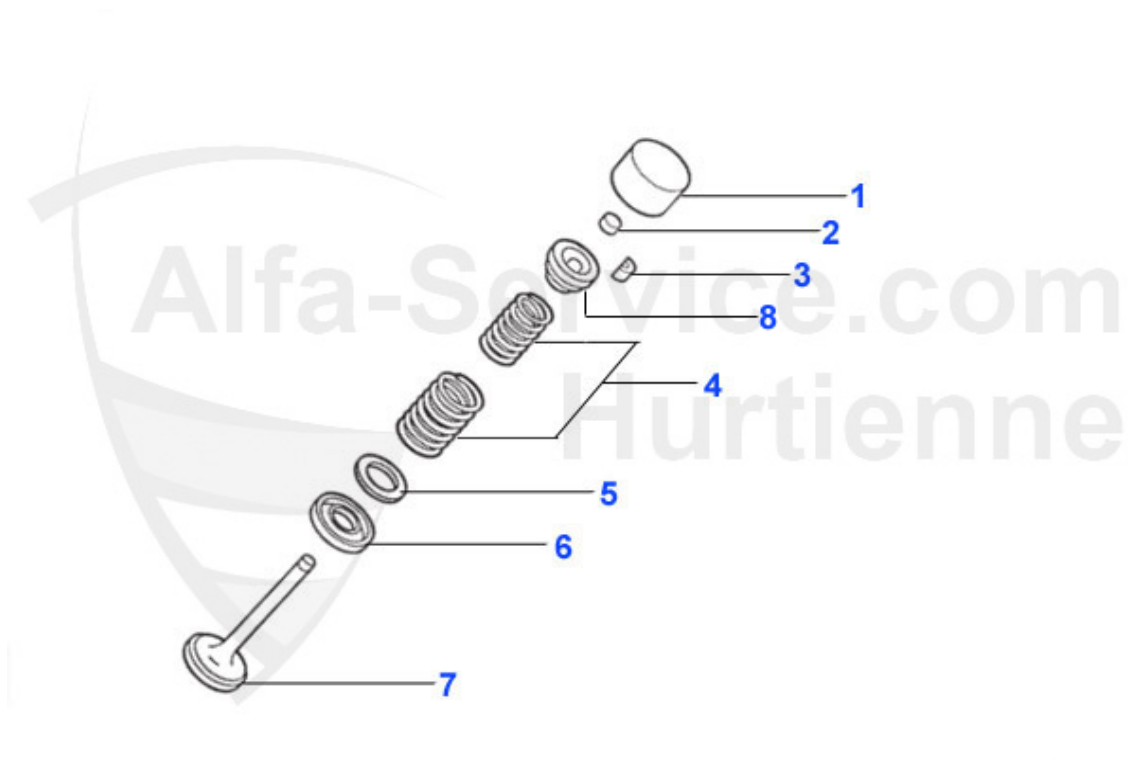

Giulia/Berlina > motor > valvulas

1	03 068 0 0	botador de valvula	16.90 EUR
1	03 083 0 0	botador de valvula con recubrimiento DLC 101/105/116/75	35.00 EUR
2	VEP2325	pastilla de valvula 2.325	12.40 EUR
2	VEP2650	Ventileinstellplättchen 2.650	11.80 EUR
2	VEP2675	Ventileinstellplättchen 2.675	11.80 EUR
2	VEP2700	Ventileinstellplättchen 2.700	11.80 EUR
2	VEP2725	Ventileinstellplättchen 2.725	11.80 EUR
2	VEP2800	Ventileinstellplättchen 2.800	11.80 EUR
2	VEP2825	Ventileinstellplättchen 2.825	11.80 EUR
2	VEP2850	Ventileinstellplättchen 2.850	11.80 EUR
2	VEP2875	Ventileinstellplättchen 2.875	11.80 EUR
2	VEP2900	Ventileinstellplättchen 2.900	11.80 EUR
2	VEP2625	Ventileinstellplättchen 2.625	12.40 EUR
2	VEP2600	Ventileinstellplättchen 2.600	11.80 EUR
2	VEP2300	pastilla de valvula 2.300	11.80 EUR
2	VEP2350	pastilla de valvula 2.350	11.80 EUR
2	VEP2375	pastilla de valvula 2.375	11.80 EUR
2	VEP2400	pastilla de valvula 2.400	11.80 EUR
2	VEP2425	pastilla de valvula 2.425	11.80 EUR
2	VEP2450	pastilla de valvula 2.450	11.80 EUR
2	VEP2475	pastilla de valvula 2.475	11.80 EUR
2	VEP2500	Ventileinstellplättchen 2.500	11.80 EUR
2	VEP2525	pastilla de valvula 2.525	11.80 EUR
2	VEP2550	pastilla de valvula 2.550	11.80 EUR
2	VEP2575	pastilla de valvula 2.575	12.40 EUR