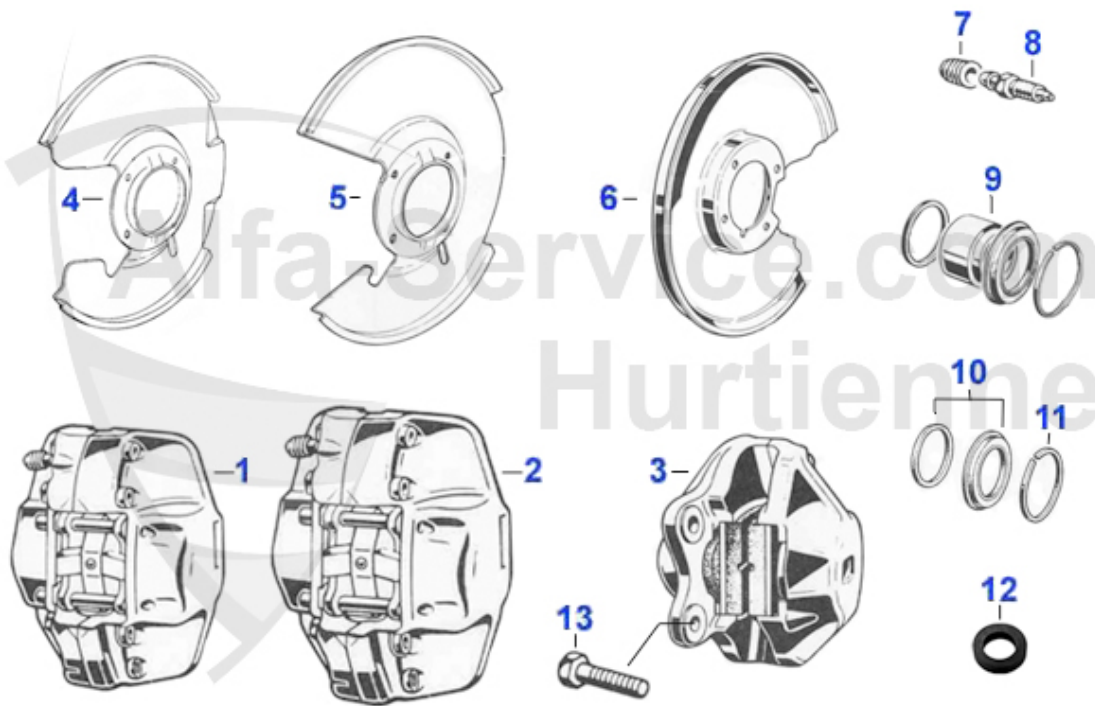

Giulia/Berlina > frenado > circuito hidraulico frenos > pinzas

1	13 200 0 1	Bremssattel vorne links 1300-1600 (67-93) Neuteil kein	159.00 EUR
1	13 200 0 2	Bremssattel vorne rechts 1300-1600 (67-93) Neuteil kein	159.00 EUR
2	13 118 0 2	pinta de freno del. der. 1750-2000 nuevo sin deposito	159.00 EUR
2	13 118 0 1	pinta de freno del. izq. 1750-2000 nuevo sin deposito	159.00 EUR
3	13 122 0 2	Bremssattel hinten rechts 1.Serie Kolbendurchmesser 30m	118.00 EUR
3	13 122 0 1	Bremssattel hinten links 1.Serie Kolbendurchmesser 30mm	Preis auf Anfrage
3	13 222 0 2	Bremssattel hinten rechts 1300-2000 (67-93) Neuteil kei	159.00 EUR
3	13 222 0 1	Bremssattel hinten links 1300-2000 (67-93) Neuteil kein	159.00 EUR
4	13 115 0 2	Spritzblech Bremse vorne rechts 1300-1600 O.E.105142211	49.00 EUR
4	13 115 0 1	Spritzblech Bremse vorne links 1300-1600 O.E.1051422115	49.00 EUR
5	13 049 0 2	placa para-fango frenos del. der. (montaje Ate 68-93)	49.50 EUR
5	13 049 0 1	placa para-fango frenos del. izq. (montaje Ate 68-93)	49.50 EUR
6	13 050 0 0	chapa freno trasero	42.90 EUR
7	13 054 0 0	capuchon sangrador	1.55 EUR
8	13 053 0 0	tornillo de purga pinza de frenos delantero 1750-2000	7.70 EUR
8	13 055 0 0	tornillo de purga pinza de frenos 1300-1600: delantero,	7.79 EUR
9	13 120 0 0	kit reparacion 2 pinzas trasero (montaje ATE-diam. pist	92.50 EUR
9	13 121 0 0	kit reparacion 2 pinzas frente dia.48mm con 4 piston	95.00 EUR
10	13 108 0 0	Rep. Satz Bremssattel DUNLOP vorne	65.00 EUR
10	13 042 0 0	kit reparacion 2 pinzas trasero (montaje Ate-diam.oisto	49.00 EUR
10	13 038 0 0	kit reparacion 2 pinzas trasero (montaje Ate-diam. pist	22.90 EUR
10	13 037 0 0	kit reparacion 2 pinzas delanteras	23.00 EUR
11	13 074 0 0	aro fijacion parapolvero, para 13.038.00	2.70 EUR
11	13 075 0 0	aro fijacion parapolvero, para 13.037.00	2.90 EUR
12	13 135 0 0	Dichtring zwischen Bremszangenhälften Benötigte Menge:	2.50 EUR