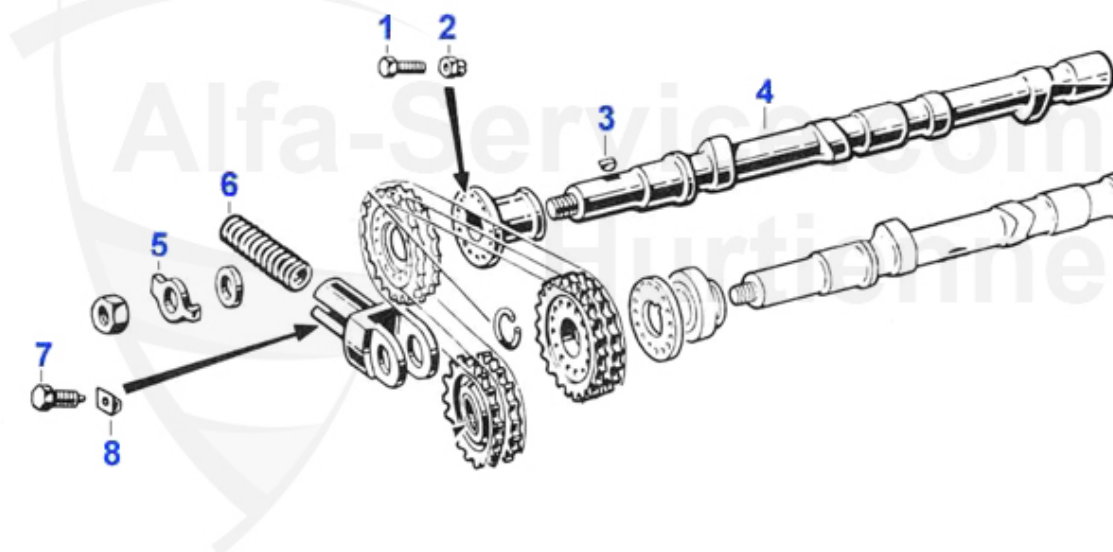

Giulia/Berlina > motor > arboles de levas

1	03 098 0 0	tornillo seguridad arbol de levas	3.00 EUR
2	03 099 0 0	tuerca atascarse por arbol de levas	1.25 EUR
3	03 137 0 0	cale para arbol de levas	6.90 EUR
4	03 291 0 0	arbol de levas Colombo & Bariani 1750-2000, leva 12.0mm	279.00 EUR
4	03 290 0 0	arbol de levas Colobo % Bariani, 1300- 2000, leva: 10.9	279.00 EUR
5	03 123 0 0	platita seg. arbol de levas	2.34 EUR
6	03 120 0 0	muelle tensor	7.90 EUR
7	03 101 0 0	tornillo tensor	6.50 EUR
8	03 100 0 0	cala tensor	4.50 EUR