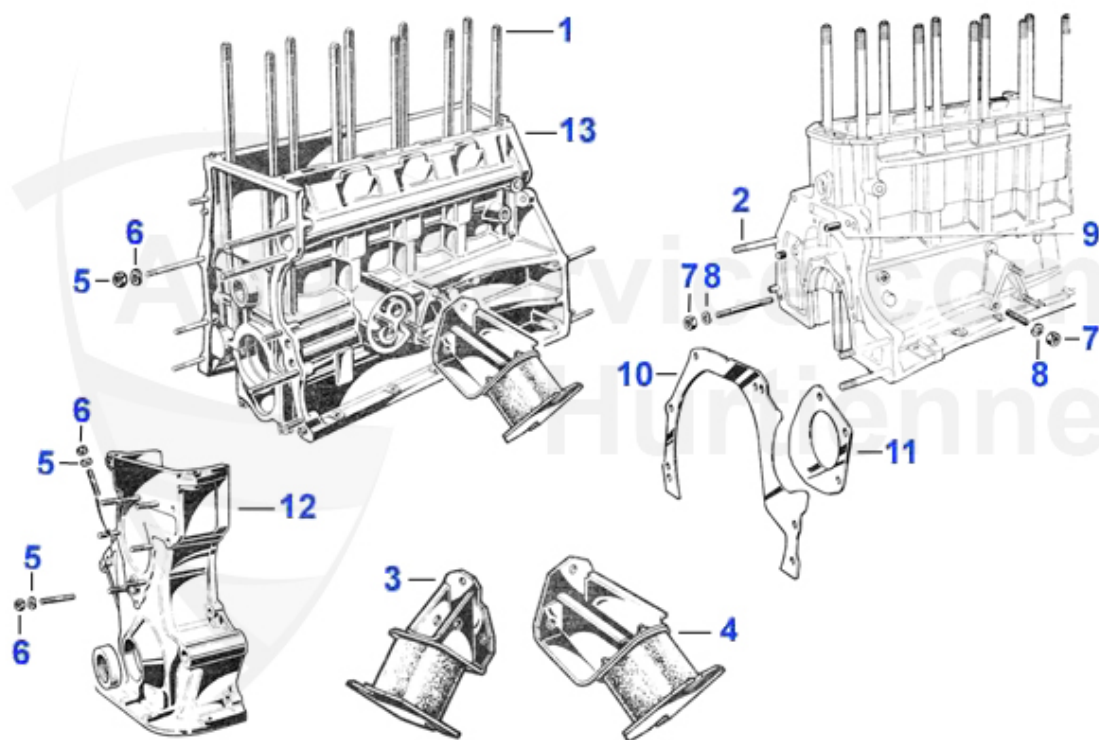

Giulia/Berlina > motor > juntas motor > bloque motor/soportes

1	03 234 0 0	Stehbolzen Motor-Zy.kopf 1600	30.00 EUR
1	03 236 0 0	esparrago motr/culata 1750-2000 M 12	31.00 EUR
1	03 237 0 0	Stehbolzen Motor - Zy.kopf1300	30.00 EUR
2	03 143 0 0	esparrago motor/caja vel. 105/116	4.75 EUR
3	03 066 R 2	Motorhalter rechts Racing 75 Shore	59.50 EUR
3	03 066 3 2	soporte motor adm.	49.50 EUR
4	03 066 R 1	Motorhalter links Racing 75 Shore	59.50 EUR
4	03 066 3 1	soporte motor escape	49.50 EUR
5	03 860 0 0	Federscheibe Ölwanne 6mm	0.20 EUR
6	03 610 0 0	Mutter Ölwanneoberteil M6x1	0.30 EUR
7	03 262 0 0	tuerca acero, paso de 100, 8x1 acero llave 13	0.90 EUR
8	03 116 0 0	Federring 8mm	0.10 EUR
9	03 198 0 0	teton centraje bloque motor trasero	Preis auf Anfrage
10	04 050 0 0	cala de espesor motor caja vel.	29.00 EUR
11	14 011 0 0	Distanzblech für Anlasser 105/115/116 Alfetta,Giulietta	11.90 EUR
12	03 272 0 0	carter distribucion	107.10 EUR
13	03 227 0 0	bloque motor 1600 Typ 105 (filtro roscado) ocasion	Preis auf Anfrage
13	03 232 0 0	bloque motor 2000 Typ 116 (filtro roscado) ocasion	Preis auf Anfrage
13	03 230 0 0	bloque motor 1800 Typ 116, (filtro roscado) ocasion	Preis auf Anfrage
13	03 228 0 0	bloque motor 1600 Typ 116 (filtro roscado) ocasion	Preis auf Anfrage
13	03 231 0 0	bloque motor 2000 Typ 105 (filtro roscado) ocasion	Preis auf Anfrage
13	03 233 0 0	bloque motor 1300 1ra Serie (filtro en bocal) ocasion	Preis auf Anfrage