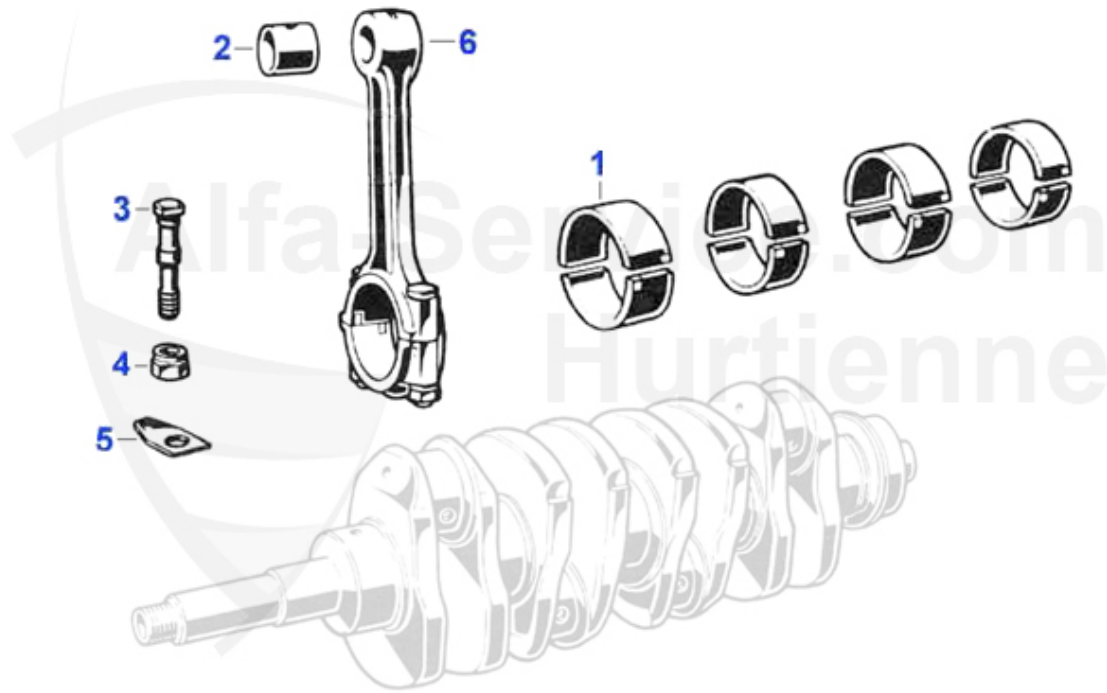

Giulia/Berlina > motor > bielas/cojinetes

0	03 107 0 0	casquillo de biela 1600-2000,1.7/1.8/ 2.0TS/2.5/3.0/3.2	13.49 EUR
1	03 063 2 5	Satz Pleuellager KING XP Racing 1.Übermaß 1600-2000 105	119.00 EUR
1	03 055 PL	Satz Pleuellager KING XP Racing 1600-2000cc (Std) 105/1	119.00 EUR
1	03 080 0 0	Pleuellager 1600 - 2000 0.40	72.00 EUR
1	03 018 0 0	juego de cojinetes de bielas 1600-2000 Standard	62.00 EUR
1	03 020 0 0	juego de cojinetes de bielas 1600-2000 1600-2000 1ra re	65.00 EUR
1	03 022 0 0	juego de cojinetes de bielas 1600-2000 2da reparacion	69.00 EUR
1	03 078 0 0	juego de cojinetes de lielas 1600-2000 3. reparacion	79.00 EUR
1	03 021 0 0	juegode cojinetes de bielas 1300 2da reparacion 0,20	86.50 EUR
1	03 077 0 0	juego de cojinetes de bielas 1300 3. reparacion 0,30	86.50 EUR
1	03 019 0 0	juego de cojinetes de bielas 1300 reparacion 0,10	86.50 EUR
1	03 017 0 0	juego de cojinetes de bielas 1300 1300 cote Std	87.00 EUR
1	03 079 0 0	Pleuellager 1300 0.40	95.00 EUR
2	03 016 0 0	casquillo de biela 1300	16.51 EUR
2	03 107 0 0	casquillo de biela 1600-2000,1.7/1.8/ 2.0TS/2.5/3.0/3.2	13.49 EUR
2	03 112 0 0	casquillo de biela 1600-2000 1.7/1.8/2.0TS/2.5/3.0/3.2	11.50 EUR
3	03 103 0 0	Satz Pleuelschrauben mit Mutter 1750,2000 auch für 1600	255.01 EUR
4	03 108 0 0	tuerca pie de biela 1600/1750/2000	4.25 EUR
5	03 138 0 0	Platita seg. tuerca de biela 1300	1.20 EUR
5	03 139 0 0	platita seg. tuerca de biela 1600-1750	1.40 EUR
6	03 013 0 0	biela 1600 ocasion	Preis auf Anfrage
6	03 014 0 0	biela 1750 ocasion	59.00 EUR
6	03 015 0 0	biela 2000 ocasion	59.00 EUR
6	03 012 0 0	biela 1300 ocasion	59.00 EUR
6	03 286 0 0	lote de bielas para 2000cc	654.50 EUR