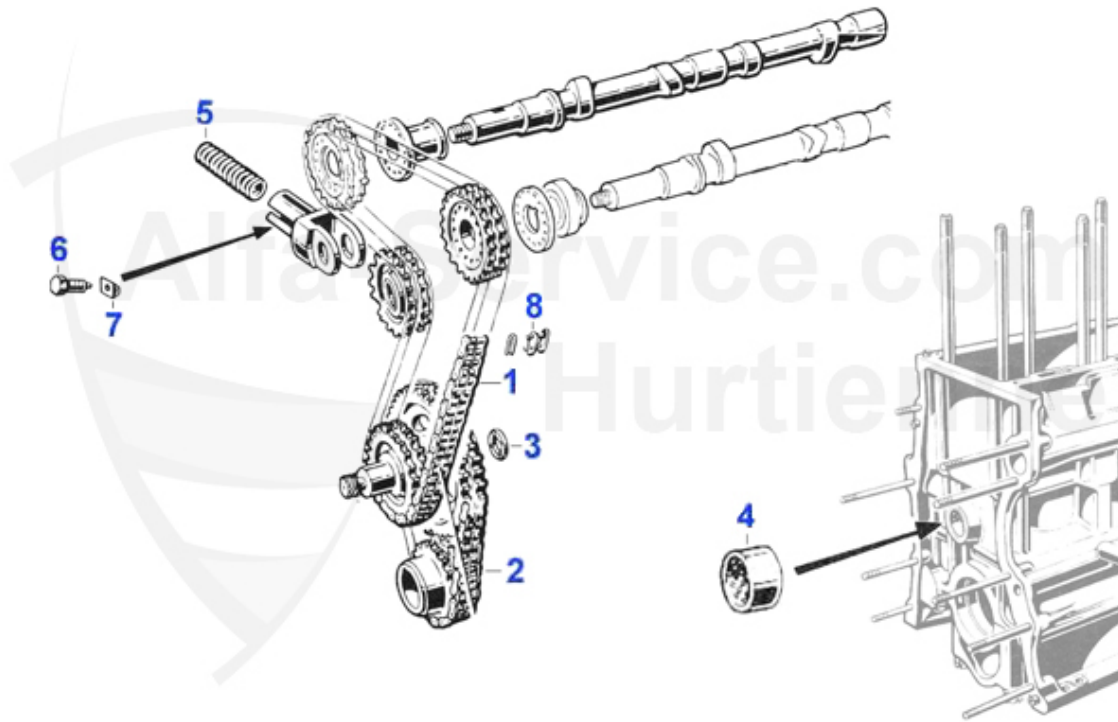

Giulia/Berlina > motor > cadenas distribucion

1	03 046 0 0 I	cadena distribucion IWIS 1750-2000 incl. eslabon rapido	95.00 EUR
1	03 046 0 0	cadena distribucion larga 1750-2000 incl. eslabon rapido	44.49 EUR
1	03 249 0 0 I	cadena distribucion IWIS 1600 incl. eslabon rapido	89.00 EUR
1	03 248 0 0 I	cadena distribucion IWIS 1300 larga (incl. eslabon rapi	89.00 EUR
1	03 248 0 0	cadena distrib. 1300 larga (incl eslabon rapido)	39.00 EUR
1	03 249 0 0	cadena distribucion IWIS 1600 (incl. eslabon rapido)	41.50 EUR
2	03 047 0 0	cadena distribucion 1300-2000 corta	24.50 EUR
2	03 047 0 0 I	cadena distribucion IWIS 1300-2000 court	55.00 EUR
3	03 085 0 0	Anlaufscheibe Kettenrad 1300-2000 Nordmotor O.E.6053980	4.50 EUR
4	03 118 0 0	Lagerhülse im Motorblock für Kettenrad 1300/1600/1750 n	15.90 EUR
4	03 124 0 0	Lagerhülse im Motorblock für Kettenrad 2000cc (14,5mm),	15.90 EUR
5	03 120 0 0	muelle tensor	7.90 EUR
6	03 101 0 0	tornillo tensor	6.50 EUR
7	03 100 0 0	cala tensor	4.50 EUR
8	03 048 0 0	eslabon rapido para cadena distr.	4.50 EUR