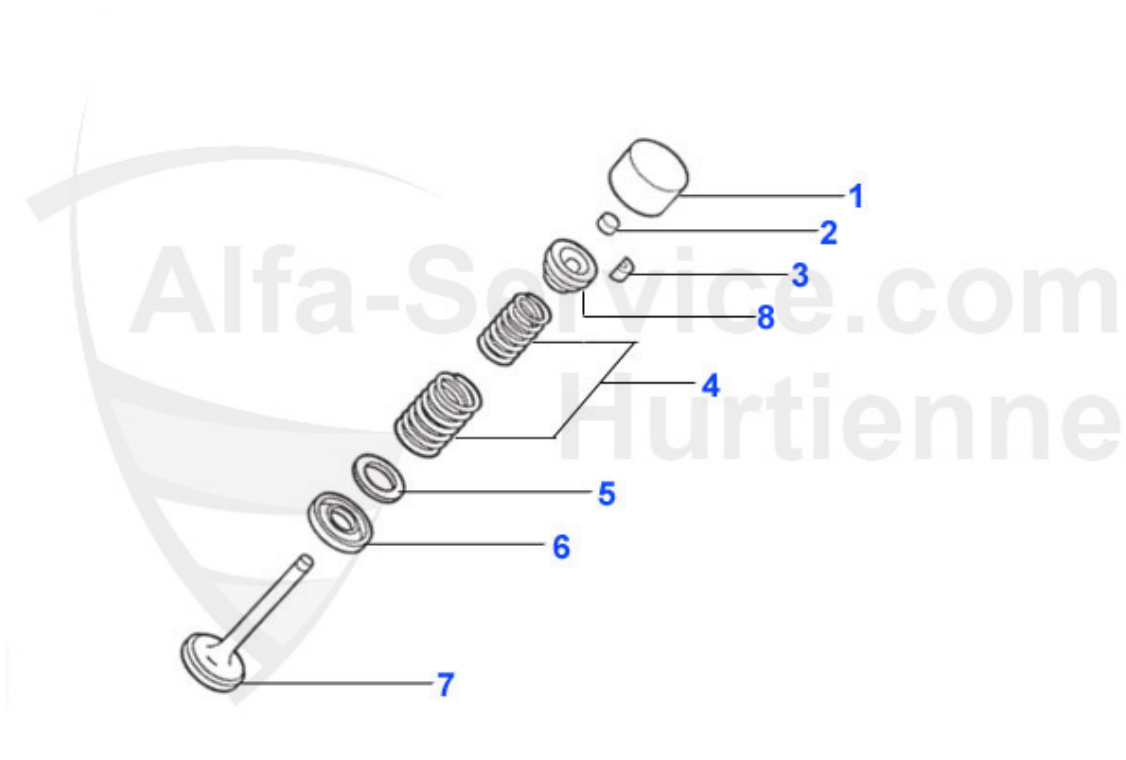

Giulia/Berlina > motor > valvulas

2	VEP2950	Ventileinstellplättchen 2.950	11.80 EUR
2	VEP3275	Ventileinstellplättchen 3.275	11.80 EUR
2	VEP3300	Ventileinstellplättchen 3.300	11.80 EUR
2	VEP3325	Ventileinstellplättchen 3.325	11.80 EUR
2	VEP3400	Ventileinstellplättchen 3.400	11.80 EUR
2	VEP3425	Ventileinstellplättchen 3.425	11.80 EUR
2	VEP3450	Ventileinstellplättchen 3.450	11.80 EUR
2	VEP3350	Ventileinstellplättchen 3.350	11.80 EUR
2	VEP3375	Ventileinstellplättchen 3.375	11.80 EUR
2	VEP1375	pastilla de valvula 1.375	11.80 EUR
2	VEP3500	Ventileinstellplättchen 3.500	11.80 EUR
2	VEP3250	Ventileinstellplättchen 3.250	11.80 EUR
2	VEP3225	Ventileinstellplättchen 3.225	11.80 EUR
2	VEP2975	Ventileinstellplättchen 2.975	11.80 EUR
2	VEP3000	Ventileinstellplättchen 3.000	11.80 EUR
2	VEP3025	Ventileinstellplättchen 3.025	11.80 EUR
2	VEP3050	Ventileinstellplättchen 3.050	11.80 EUR
2	VEP3075	Ventileinstellplättchen 3.075	11.80 EUR
2	VEP3100	Ventileinstellplättchen 3.100	11.80 EUR
2	VEP3125	Ventileinstellplättchen 3.125	11.80 EUR
2	VEP3150	Ventileinstellplättchen 3.150	11.80 EUR
2	VEP3175	Ventileinstellplättchen 3.175	11.80 EUR
2	VEP3200	Ventileinstellplättchen 3.200	11.80 EUR
2	VEP2925	Ventileinstellplättchen 2.925	11.80 EUR
2	VEP2275	pastilla de valvula 2.275	11.80 EUR