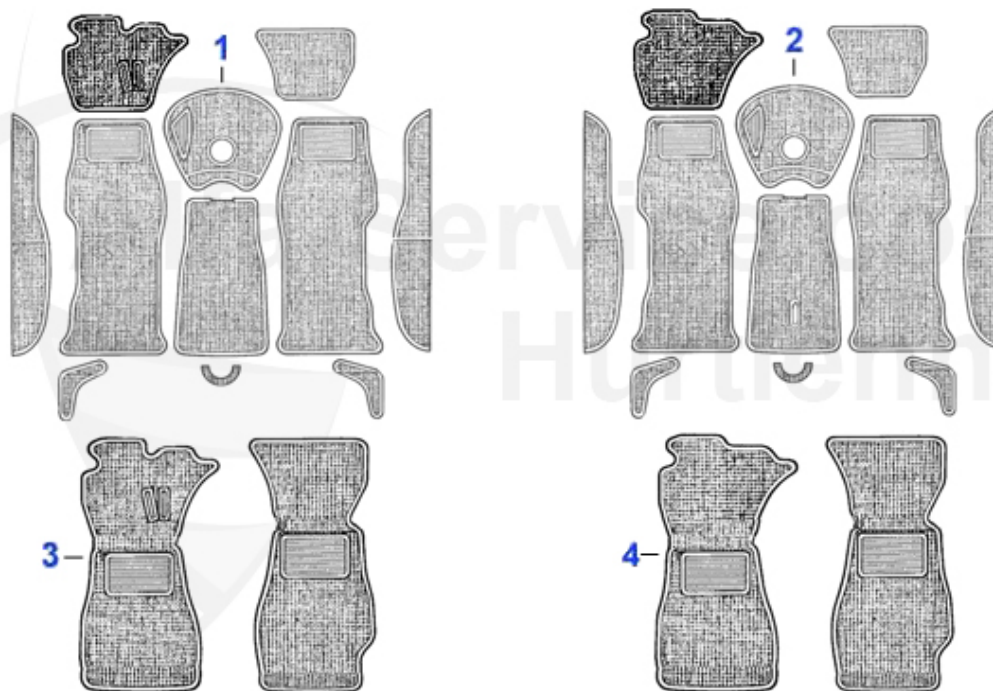

Giulia/Berlina > acabado interior > Fußmatten/Teppichsätze > Giulia

-if you are looking for other colors please contact us-

1	20 107 1 0	juego de moquetas Giulia pedales abajo	229.00 EUR
1	20 105 1 0	Juego de alfombrillas para pedales de pie Giulia, para	229.00 EUR
2	20 108 1 0	juego de moquetas Giulia pedales arriba	209.00 EUR
3	20 277 1 0	alfombrillas (juego de 4) Giulia pedales arriba (negro	89.00 EUR
4	20 257 1 0	alfombrillas (juego de 4) Giulia pedales abajo	75.01 EUR