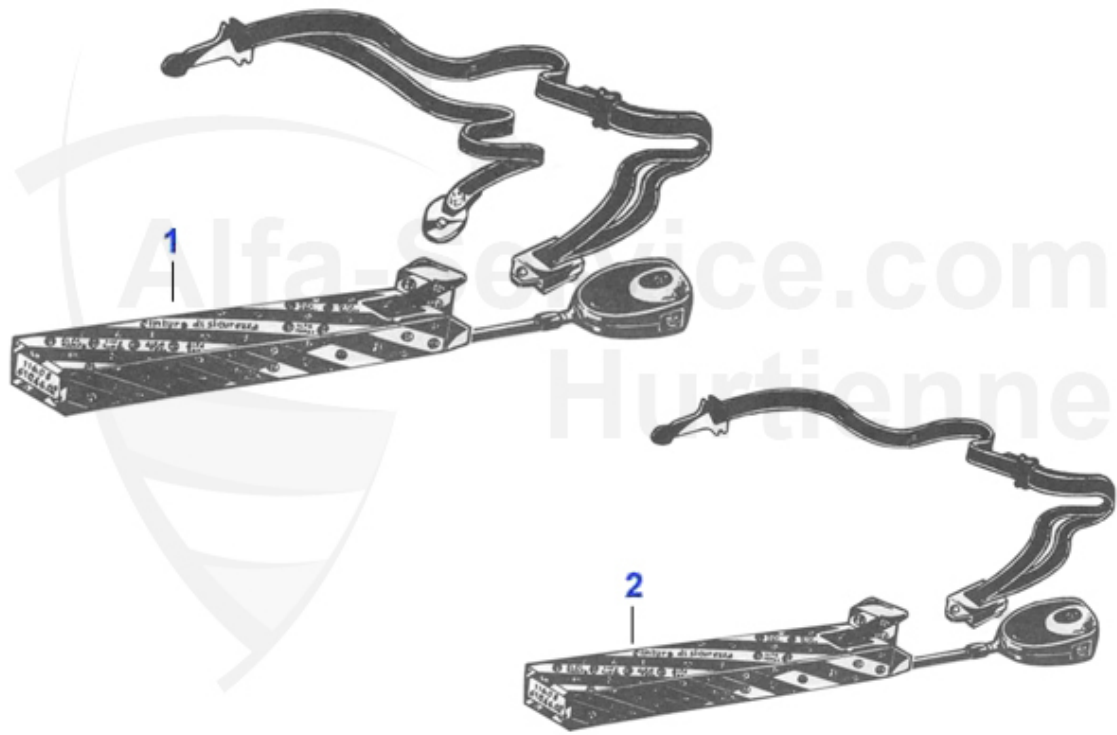

Giulia/Berlina > acabado interior > cinturón de seguridad

1	20 138 1 0	Sicherheitsgurt Giulia 45 cm Peitschenlänge	79.90 EUR
1	20 144 2 0	Sicherheitsgurt Giulia/Bertone GT, Alfetta GT 116 30 cm	79.90 EUR
2	20 392 0 0	Cinturón de seguridad, subabdominal	39.90 EUR