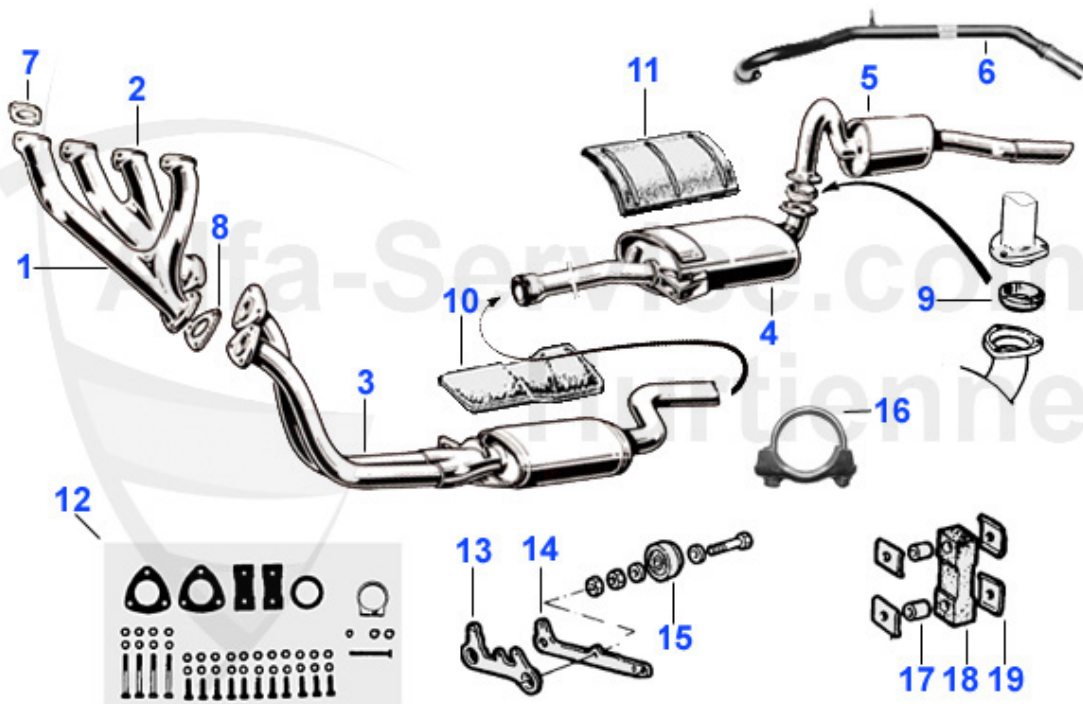

Giulia/Berlina > escape > silenciadores/colectores

1	11 030 0 0	colector esc. cilindro 1+4 versiones carburadores 1600-	239.00 EUR
1	11 005 0 0	kit colector esc. 1+4, 2+3, versiones carburatore 1600-	289.90 EUR
2	11 031 0 0	colector escape cilindro 2+3 versiones carburadores 16	199.90 EUR
3	11 053 1 0	silenciador primario Giulia pedales arriba	135.01 EUR
3	11 055 4 0	silenciador primario berlina 2000	179.00 EUR
3	11 052 0 0	silenciador primario 1300-1600 pedales abajo	142.50 EUR
3	11 076 0 0	silenciador primario 1750 pedales abajo GT,Berlina,Spid	209.00 EUR
4	11 019 1 0	silenciador intermediario 70-78, Giulia Bertone, berli	119.00 EUR
4	11 077 0 0	silenciador intermediario 63-69, Giulia Bertone pedale	89.00 EUR
5	11 022 1 0	silenciador terminal Giulia, Bertone 64-78	92.50 EUR
5	11 058 4 0	silenciador terminal Berlina	139.00 EUR
6	11 024 0 0	tubo terminal sport Giulia, Bertone	119.00 EUR
7	02 020 0 0	junta escape motor-colector	3.70 EUR
8	02 021 0 0	junta escape coll./sil.primario (exempto coector monoblo	2.50 EUR
9	11 027 0 0	junta grafito silenciador terminal	5.50 EUR
10	15 085 3 0	chapa protección escape (delantero) Spider 70-93, exc.v	55.50 EUR
10	15 087 0 0	PROTECCION CALOR DE ESCAPE 1.SERIA	69.00 EUR
11	15 086 3 0	chapa protección escape (posterior)	59.45 EUR
12	11 025 0 0	kit montaje escape versiones carburadore	33.00 EUR
13	11 040 3 0	soporte esc./caja vel.	45.01 EUR
14	11 109 0 0	Halter Getriebe-Auspuff lange Vers. stehende Pedale	74.90 EUR
14	11 045 0 0	soporte escape/caja vel.	59.40 EUR
15	11 028 0 0	silent bloc fijacion escape / caja vel.	8.90 EUR
16	11 033 0 0	abrazadera escape 54mm	3.40 EUR
17	11 050 0 0	casquillo para silent bloc escape	2.90 EUR