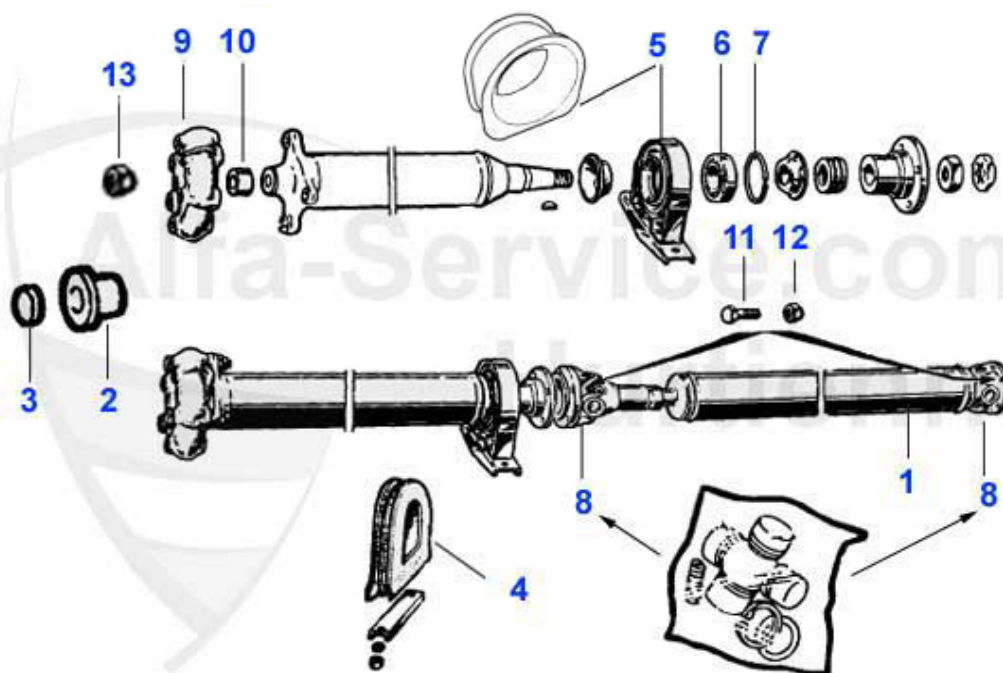

Giulia/Berlina > transmision > eje transmision

1	05 010 1 0	Kardanwelle Giulia neu 8 mm	325.00 EUR
1	05 200 1 0	Kardanhilfwelle Giulia verstärktes Schiebestück 9mm Boh	289.00 EUR
1	05 007 1 0	semi-eje (intercambio) Giulia 4p (orificios 9mm)	Preis auf Anfrage
2	05 016 0 0	casquillo caja vel.	42.00 EUR
3	05 015 0 0	pastilla semi-eje transmision	6.90 EUR
4	05 005 0 0	palier eje transmision, caucho, 1300-1600 63-68	26.30 EUR
5	05 027 0 0	Kardanmittellagerbock (Alu) 1300-1600 1.Serie mechanisc	79.00 EUR
5	05 008 0 0	palier eje transmision 1300-2000 incl. rodamiento	67.90 EUR
5	05 024 0 0	palier eje transmision reforzado 80 Shore, incluidos lo	82.49 EUR
5	05 022 0 0	palier eje transmision 1300-2000, reforzado	62.50 EUR
5	05 002 0 0	palier eje transmision 1300-2000, 68-93	42.49 EUR
6	05 003 0 0	rodamiento palier	17.50 EUR
7	05 012 0 0	aro seguridad	3.00 EUR
8	05 001 0 0	cruceta 66-93 (24 x 63,10)	34.00 EUR
8	05 019 0 0	cruceta 64-66 (23,84 x 61,30)	46.51 EUR
9	05 004 0 R	FLECTOR RACING	59.00 EUR
9	05 004 0 0	flector 1300-2000	69.00 EUR
9	05 004 5 0	Hardyscheibe verstärkt	73.99 EUR
10	05 014 0 0	taco plastico salida caja velocidades	5.90 EUR
11	05 028 0 0	tornillo eje transmision 8mm	4.90 EUR
11	05 020 0 0	tornillo eje transmision 9mm	4.50 EUR
12	05 021 0 0	tuerca 9mm arbol de transmision	2.20 EUR
12	05 029 0 0	tuerca 8mm arbol de transmision	2.25 EUR
13	05 026 0 0	Stoppmutter Hardyscheibe- Kardanwelle	1.59 EUR