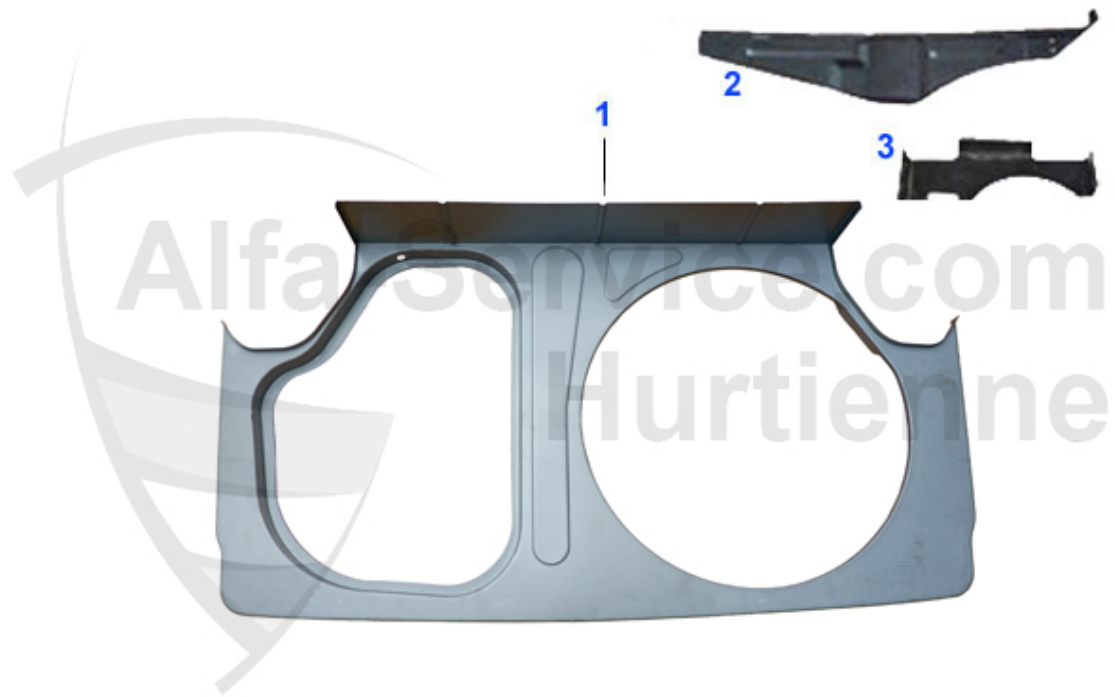

Giulia/Berlina > carroceria > chapa > fondo cofre

1	15 417 1 0	Kofferraumboden Giulia,Nuova,Super ohne Reseveradmulde	355.00 EUR
2	15 424 0 0	Versteifungsblech unterm Kofferraumboden Giulia/GT GTV/	49.00 EUR
3	15 423 0 0	Halteblech Auspuff hinten unterm Kofferraumboden GT/Giu	17.50 EUR