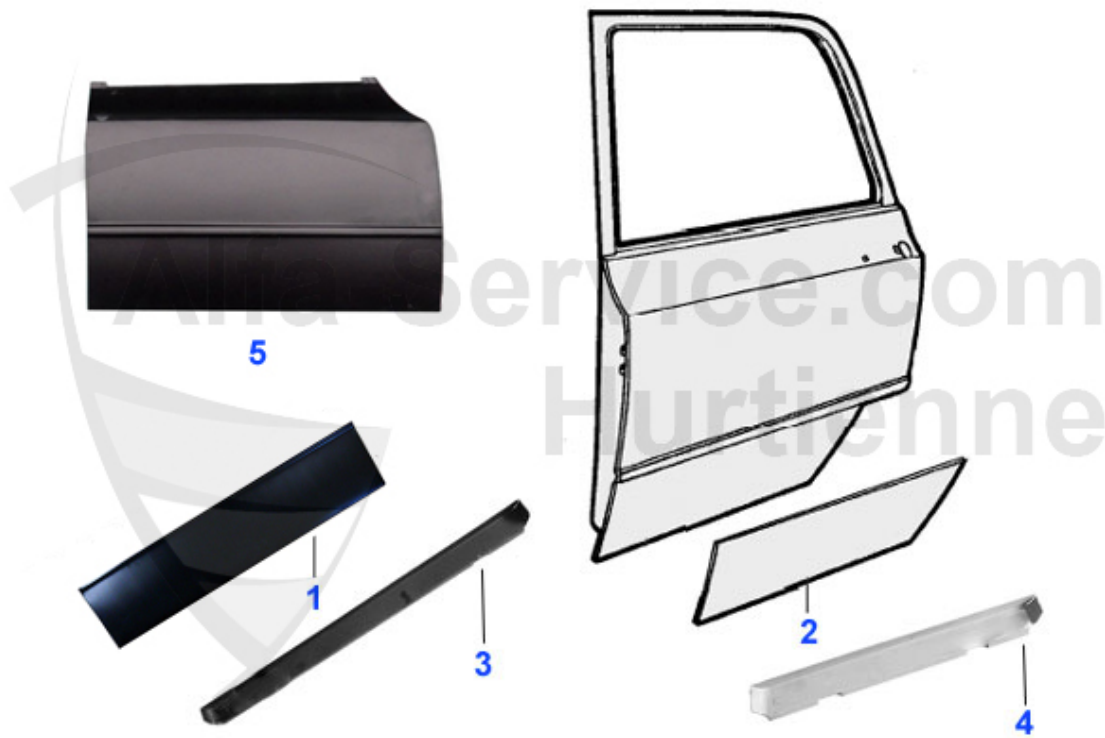

Giulia/Berlina > carroceria > chapa > puertas

1	15 235 1 2	chapa reparacion part inf. puerta del. der. Giulia	69.00 EUR
1	15 235 1 1	chapa reparacion parte inf. puerta del. izq. Giulia	69.00 EUR
2	15 236 1 2	chapa reparacion partte inf. puerta post.izq. Giulia	59.00 EUR
2	15 236 1 1	chapa reparacion parte inf. puerta post. der. Giulia	59.00 EUR
3	15 233 1 1	por debajo de la puerta del izq. Giulia	135.01 EUR
3	15 233 1 2	por debajo de la puerta del. der. Giulia	135.01 EUR
4	15 234 1 1	por debajo de la puerta post. der. Giulia	129.00 EUR
4	15 234 1 2	por debajo de la puerta post. izq. Giulia	129.00 EUR
5	15 232 1 1	Türaussenhaut Giulia hinten links	229.00 EUR
5	15 232 1 2	Türaussenhaut Giulia hinten rechts	229.00 EUR