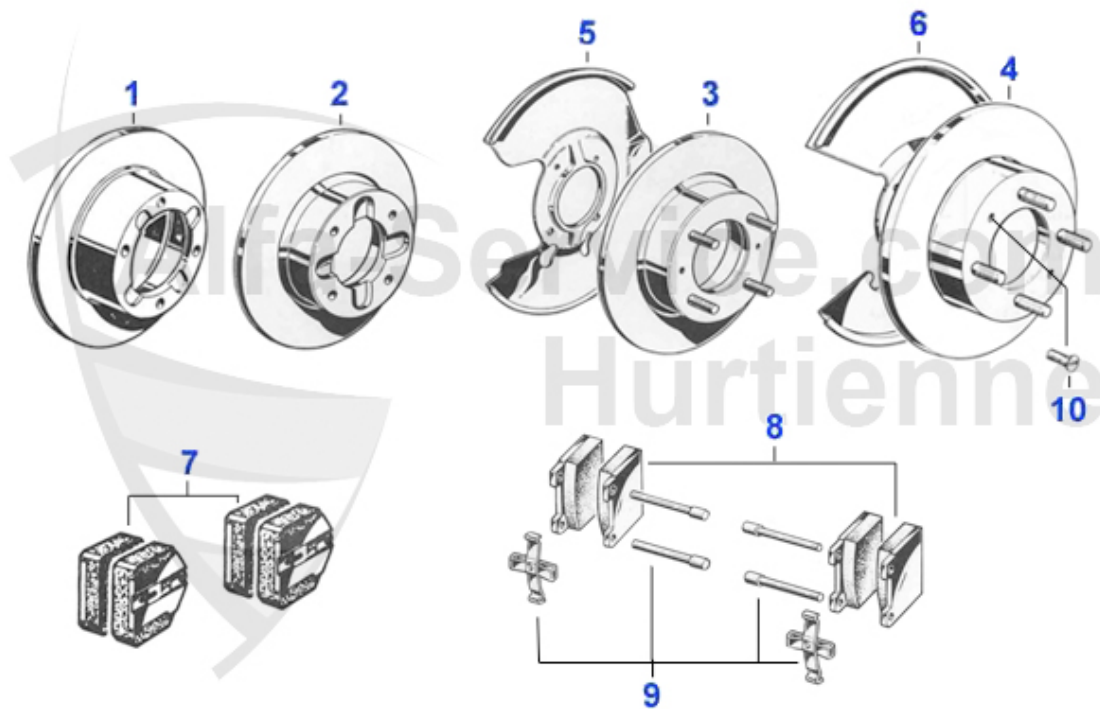

Giulia/Berlina > frenado > frenos delanteros > discos/pastillas

1	13 102 0 0	disco de frenos del. (montaje Dunlop 64-67)	182.50 EUR
2	13 119 0 0	Bremsscheibe 1300/1600 ATE vorne 1.Serie 66-67 Giulia,	239.00 EUR
3	13 001 0 0	disco de frenos delantero 1300-1600 (montaje Ate 68-93)	65.00 EUR
3	13 002 0 0	disco de frenos delantero 1750-2000 Diametro 272mm	78.00 EUR
5	13 115 0 1	Spritzblech Bremse vorne links 1300-1600 O.E.1051422115	49.00 EUR
5	13 115 0 2	Spritzblech Bremse vorne rechts 1300-1600 O.E.105142211	49.00 EUR
6	13 005 0 0	lote de pastillas de freno delantero 1750-2000	27.91 EUR
6	13 049 0 2	placa para-fango frenos del. der. (montaje Ate 68-93)	49.50 EUR
6	13 049 0 1	placa para-fango frenos del. izq. (montaje Ate 68-93)	49.50 EUR
7	13 091 0 0	lote de pastillas de freno del. (montaje Dunlop 64-67)	98.00 EUR
8	13 004 0 0	lote de pastillas de freno delantero para series 105: 1	25.89 EUR
8	13 005 F F	lote de pastillas de freno del. 1750- 2000 Ferodo	47.50 EUR
8	13 004 F F	lote de pastillas de frano del. Ferodo, para series 105	38.00 EUR
9	13 008 0 0	kit fijacion pastillas delanteras 1750-2000	9.50 EUR
9	13 007 0 0	kit fijacion pastillas delanteras 1300-1600 (montaje At	9.50 EUR
10	13 056 0 0	tornillo disco de freno	1.90 EUR