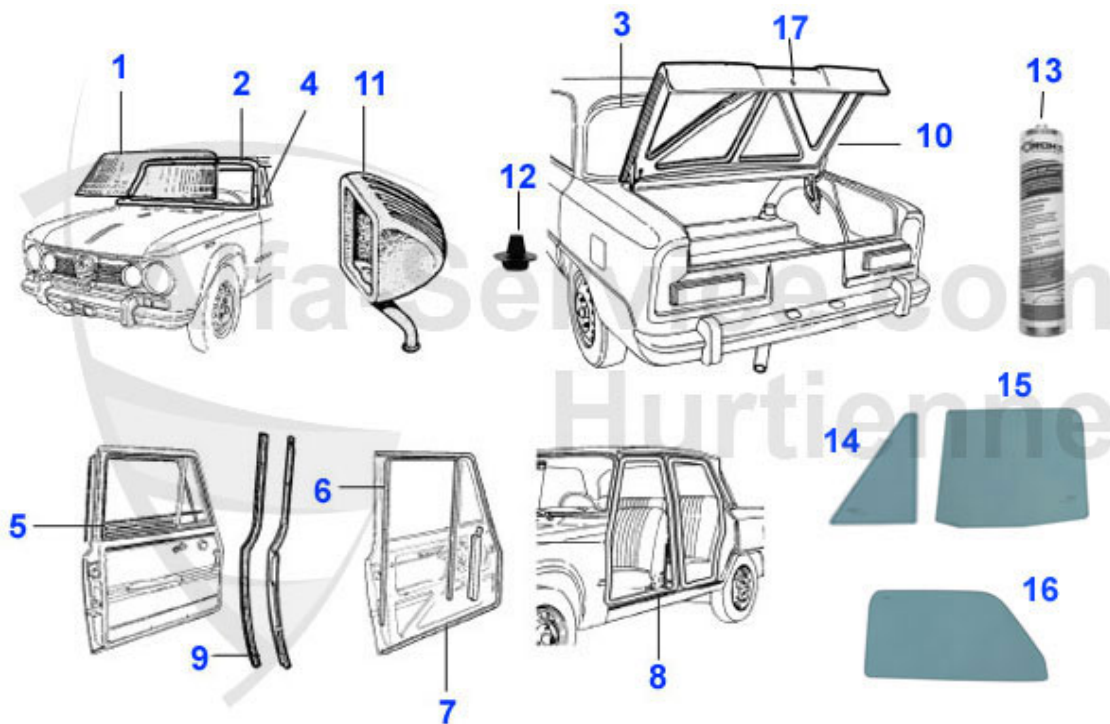

Giulia/Berlina > carroceria > gomas/cristales

1	17 023 1 0	paraprisas Giulia/Berlina claro	369.00 EUR
1	17 033 1 0	parabrisas Giulia verde	385.00 EUR
1	17 034 1 0	parabrisas Giulia verde con cinta sup verde oscuro	369.00 EUR
2	18 001 1 0	goma parabrisas Giulia - Giulia, Berlina	75.01 EUR
3	18 002 1 0	goma luna tras. Giulia	84.00 EUR
4	18 088 0 0	Ausstellfensterdichtung Giulia Satz links und rechts	260.00 EUR
5	18 085 1 0	goma lame vidrio puerta del. Giulia 70 cm	12.20 EUR
5	18 084 1 0	goma lame-vidrio puerta Giulia tras.	10.15 EUR
5	18 090 1 0	goma lame vidrio puerta del. Berlina 75 cm	12.90 EUR
6	18 086 1 0	goma corredera ant.	11.25 EUR
6	18 087 1 0	goma corredrea post.	11.25 EUR
7	18 004 1 0	goma de puerta av+ar (sur porte) pie de goma reforzado	37.50 EUR
8	18 115 1 0	goma de puerta trasera Giulia terciopelo (sobre el chas	47.50 EUR
8	18 114 1 0	goma de puerta delantera, sobre el chasis, por Giulia,	49.49 EUR
8	18 082 1 0	goma de puerta AV+AR (sobre el chasis) giulia/berlina	35.50 EUR
8	18 196 4 0	Türdichtung am Rahmen Velour Berlina vorne, Länge 3,4m	49.90 EUR
9	18 093 1 0	goma montante central Giulia, Berlina	19.50 EUR
10	18 007 1 0	goma mateletero Giulia (en 4 partes)	49.50 EUR
10	18 197 4 0	Kofferraumdichtung Berlina	29.50 EUR
11	18 174 0 0	gollo carburantes Giulia/GT 1300/1750 diam. 57,3 mm	69.90 EUR
12	18 128 0 0	taco trampilla gasolina Giulia / GT Bertone	4.25 EUR
13	24 007 0 0	pegamento gomma parabrisas 290ml	21.00 EUR
14	17 042 1 0	Ausstellfenster Giulia grün links/rechts	39.00 EUR
14	17 043 1 0	Ausstellfenster Giulia, klar links/rechts	37.00 EUR
15	17 040 1 2	Kurbelfenster Giulia vorne grün rechts	63.50 EUR