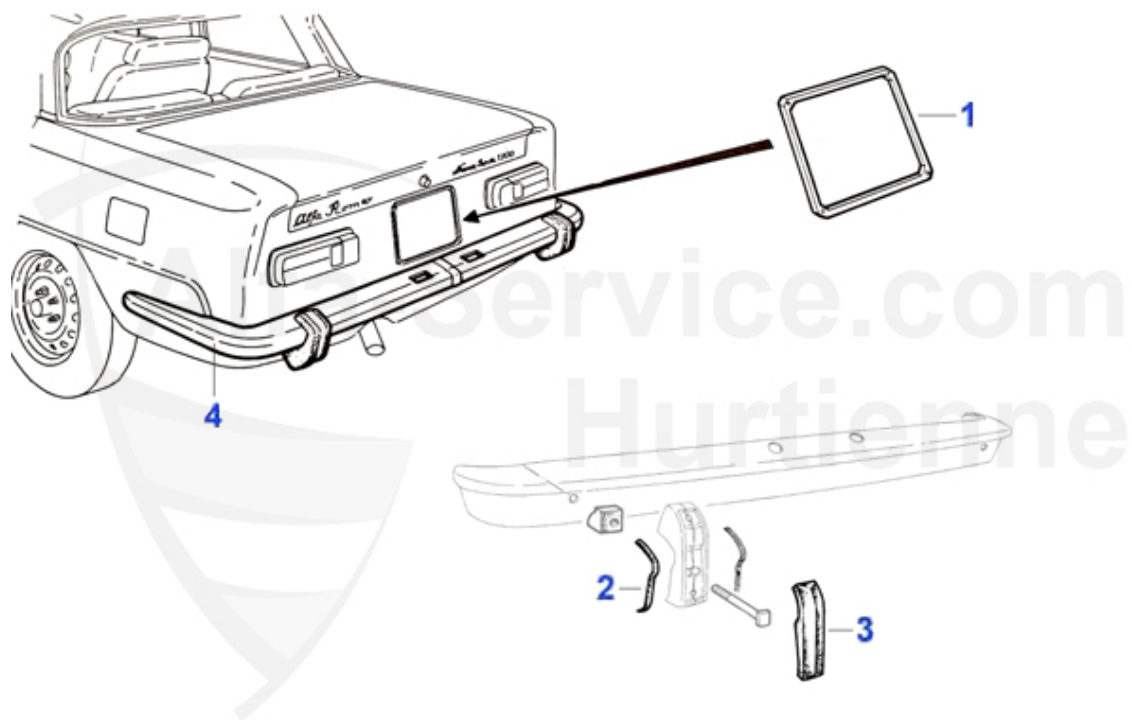

Giulia/Berlina > carroceria > cromados > rear

1	19 138 2 0	marco de placa Giulia/GT	17.90 EUR
1	19 138 1 0	Nummernschildrahmen Giulia/Berlina/GT Edelstahl, eintei	59.00 EUR
2	18 137 2 0	juego de 4 perfiles coucho (entre PC y tope)	9.90 EUR
3	18 138 0 0	caucho para toper PC Bertone/Giulia69-74	14.99 EUR
4	19 004 1 0	parachoques trasero Giulia 74-78	428.50 EUR