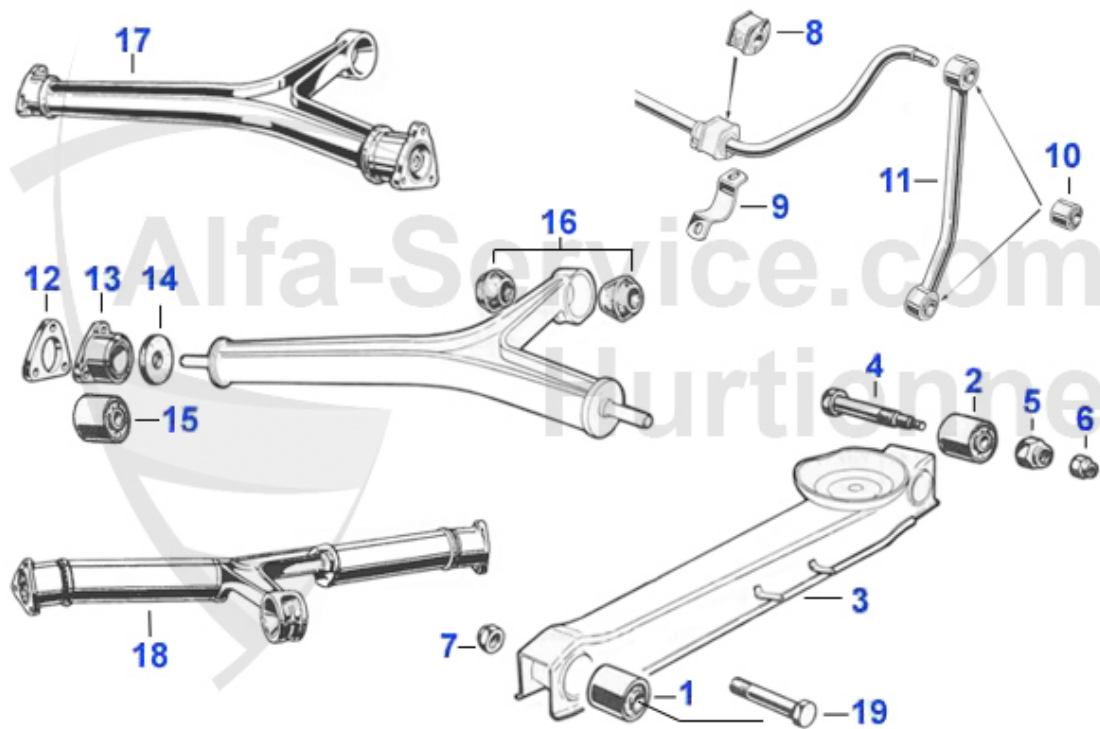

Giulia/Berlina > suspension > puente trasero > brazos posteriores/triangulo de

1	12 154 0 0	silent bloc ant. brazo de reaccion 1ra Serie, 64-68 dia	29.90 EUR
1	12 032 0 0	silent bloc ant. brazo de reaccion standard, (diam. 50m	19.90 EUR
1	12 109 0 0	silent bloc ant. brazo de reaccion version Montreal, di	26.00 EUR
2	12 033 0 0	silent bloc post. brazo de reaccion	18.50 EUR
2	12 110 0 0	silent bloc post. brazo de reaccion version Montreal	25.80 EUR
3	12 031 R A	Schubstrebe Hinterachse verstärkt und erleichtert (o.Tü	178.00 EUR
3	12 031 0 0	brazo de reaccion (entregado sin silent blocs)	109.00 EUR
4	12 092 0 0	tornillo silent bloc trasero	21.90 EUR
5	12 066 0 0	tuerca ciega silent bloc post.	4.20 EUR
6	12 067 0 0	tuerca brazo de reaccion post. (pequeno)	1.65 EUR
7	12 065 0 0	tuerca silent bloc ant.	1.50 EUR
8	12 042 0 0	silent bloc barra stab. trasera	7.50 EUR
9	12 044 0 0	abrazadera barra stab. tras.	9.50 EUR
10	12 040 0 0	silent blov bieleta barra stab. delantera (diam. 26mm)	10.50 EUR
11	12 139 0 0	bieleta barra stab. del. con silent blocs	79.00 EUR
12	12 209 0 0	cale para 12.055.00 3,0 mm	14.49 EUR
12	12 208 0 0	Distanzblech 2,5 mm Reaktionsdreieck 105/115	14.49 EUR
12	12 207 0 0	Distanzblech 1,5 mm Reaktionsdreieck 105/115	14.49 EUR
12	12 186 0 0	cale para 12.055.00	14.49 EUR
12	12 206 0 0	cale para 12.055.00 1,0 mm	14.49 EUR
13	12 055 0 2	carter para silent bloc 12.055.01	39.00 EUR
14	12 097 0 0	arandela caucho	5.30 EUR
15	12 055 0 1	silent bloc triangulo de reaccion	29.90 EUR
16	12 045 0 0	diabolo de puente (triangulo de reaccion	4.15 EUR
16	12 146 0 0	diabolo de puente (triangulo de reccion) version Montre	7.90 EUR