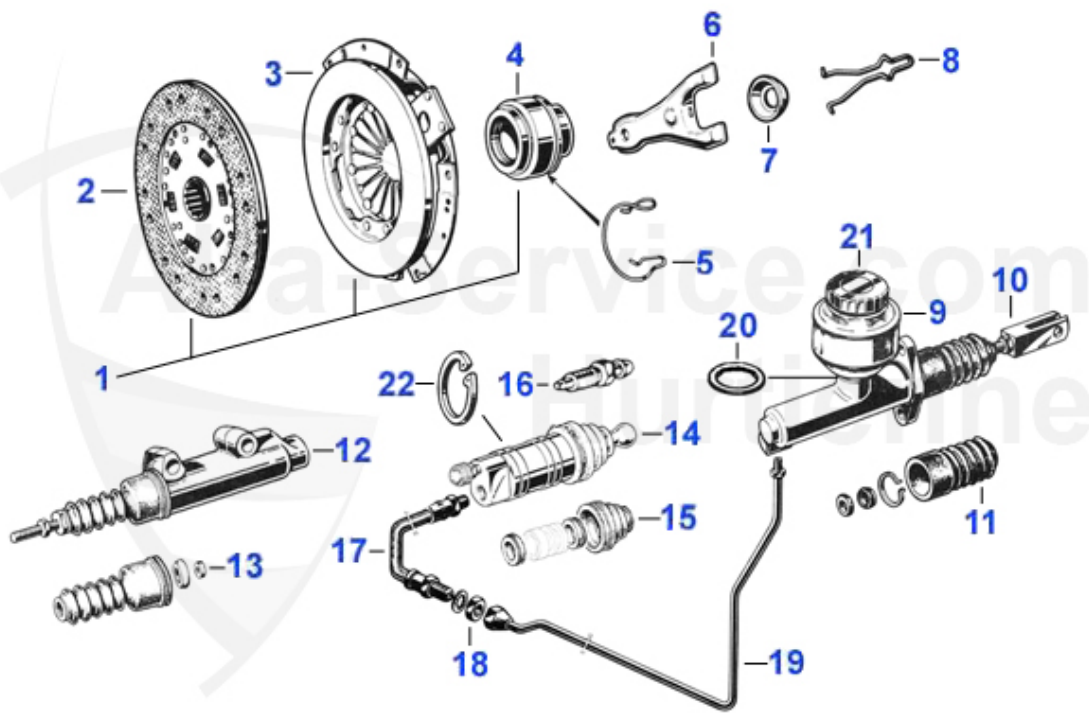

Giulia/Berlina > transmision > embrague > mando hidraulico

20	09 076 0 0	Dichtring für Behälter Kupplungsgeber	1.59 EUR
21	09 020 0 0	tapon para bocal Lockheed (frenos & embrague	12.50 EUR
22	09 017 0 0	clip fijacion bombin embrague	2.95 EUR