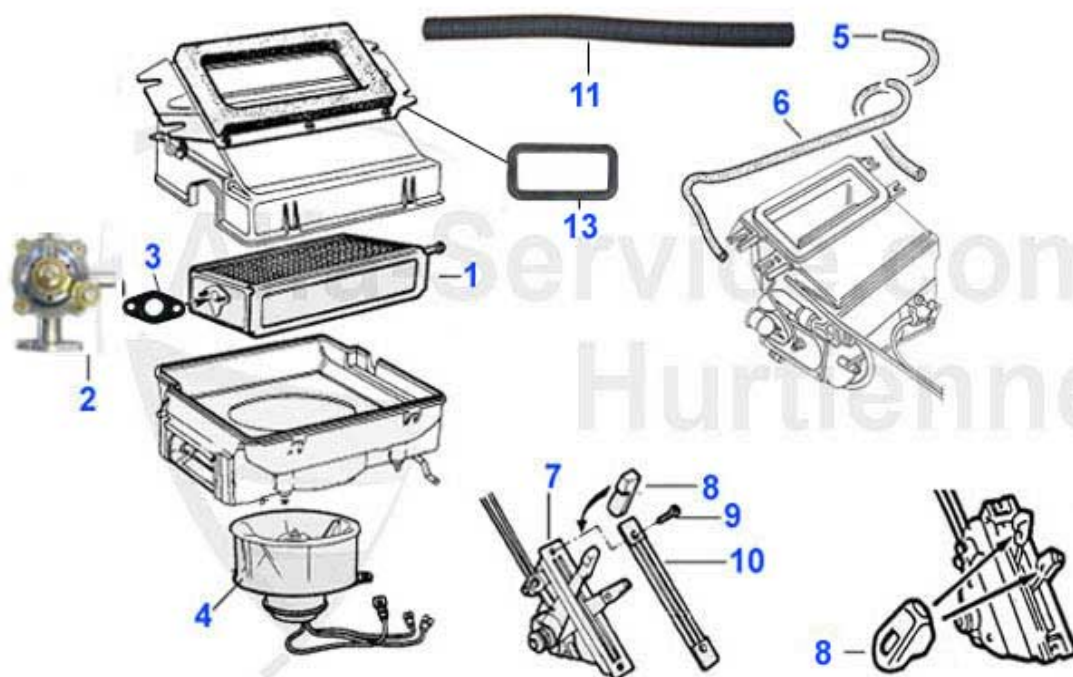

Giulia/Berlina > calefaccion/ventilacion > calefaccion 2da serie

1	08 029 0 0	radiador calefaccion S2 nuevo	169.00 EUR
2	08 004 0 0	grifo calefaccion 2da Serie (fijado sobre el radiator)	64.90 EUR
3	08 035 0 0	junta para grifo calefaccion 2da Serie	3.90 EUR
4	14 023 0 0	motor calefaccion Bertone, Giulia (diam. turbina: 173mm	149.00 EUR
4	14 095 0 0	motor calefaccion,turbina,diam. 153 mm	129.00 EUR
5	08 023 0 0	manguera aqua calefaccion/bomba aqua	13.85 EUR
6	08 022 0 0	manguera aqua 2da Serie (del grifo calefaccion al colec	16.90 EUR
7	08 013 3 0	mando calefaccion, modelos con consola	Preis auf Anfrage
8	20 129 0 0	boton negro mando calefaccion Spider	4.50 EUR
8	19 162 0 0	boton cromado mando calefaccion 63-86	9.50 EUR
9	19 175 0 0	tornillo inox para lamina calefaccion	1.45 EUR
10	19 123 3 0	lamina calefaccion cromada Spider (de86) GT Bertone, Gi	26.50 EUR
11	08 083 0 5	Luftdüsenschlauch Pappé 45mm, 1 Meter	15.51 EUR
13	08 091 0 0	Dichtung Heizungskasten Giulia,GT-Bertone,Spider	39.98 EUR