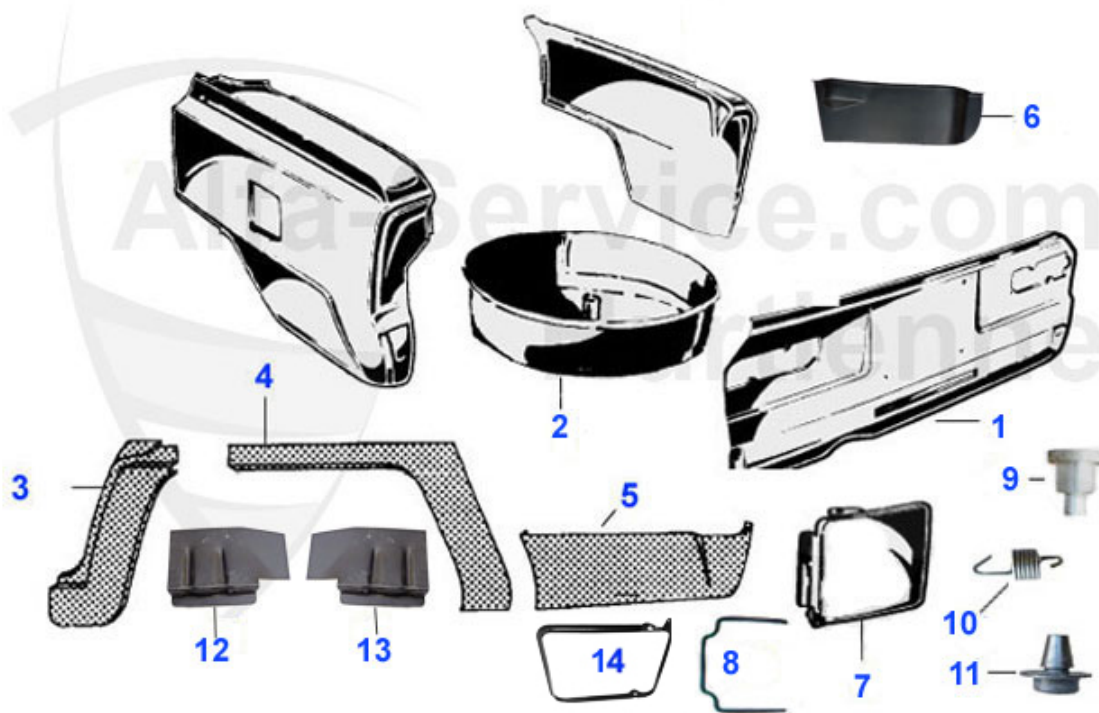

Giulia/Berlina > carroceria > chapa > parte trasera

1	15 007 1 0	panel trasero Giulia	475.00 EUR
2	15 018 0 0	pozo de rueda	169.00 EUR
3	15 014 1 2	chapa reparacion arco aleta trasero Giulia (delantero	26.50 EUR
3	15 014 1 1	chapa reparacion arco aleta trasero Giulia (delanter de	26.50 EUR
4	15 015 1 1	chapa reparacion arco aleta trasero Giulia (posterieur	32.50 EUR
4	15 315 1 1	Teilersatz Radlauf hinten links (Restaurationsqualität)	99.00 EUR
4	15 315 1 2	Teilersatz Radlauf hinten rechts (Restaurationsqualität	99.00 EUR
4	15 015 1 2	Chapa reparacion arco aleta trasero Giulia (posterieur	32.50 EUR
5	15 316 1 1	Teilersatz Seitenteil unten links (Restaurationsqualitä	119.00 EUR
5	15 316 1 2	Teilersatz Seitenteil unten rechts (Restaurationsqualit	119.00 EUR
5	15 016 1 2	chapa reparacion esquina d'aleta post. izq. Giulia izq	30.00 EUR
5	15 016 1 1	chapa reparacion esquina d'aleta post. der. Giulia der	30.00 EUR
6	15 223 1 1	chapa junta piso maletero/aleta post. der.	131.99 EUR
6	15 223 1 2	chapa junta piso maletero/aleta ARG	131.99 EUR
7	15 183 2 0	trampilla gas. Giulia/GT Bertone	99.00 EUR
8	18 131 2 0	goma cuadro trampilla gasolina Giulia / GT Bertone	10.50 EUR
9	18 132 2 0	niete para trampilla gasolina	4.80 EUR
10	18 133 2 0	muelle trampilla gasolina	4.50 EUR
11	18 128 0 0	taco trampilla gasolina Giulia / GT Bertone	4.25 EUR
12	15 169 3 1	chapa refuerzo izq. correa puente tras.	67.50 EUR
13	15 169 3 2	chapa refuerzo der. correa puente tras.	67.50 EUR
14	15 319 0 0	Rahmen für Tankklappe Giulia, GTJ, GTV, Berlina, Junior	59.00 EUR