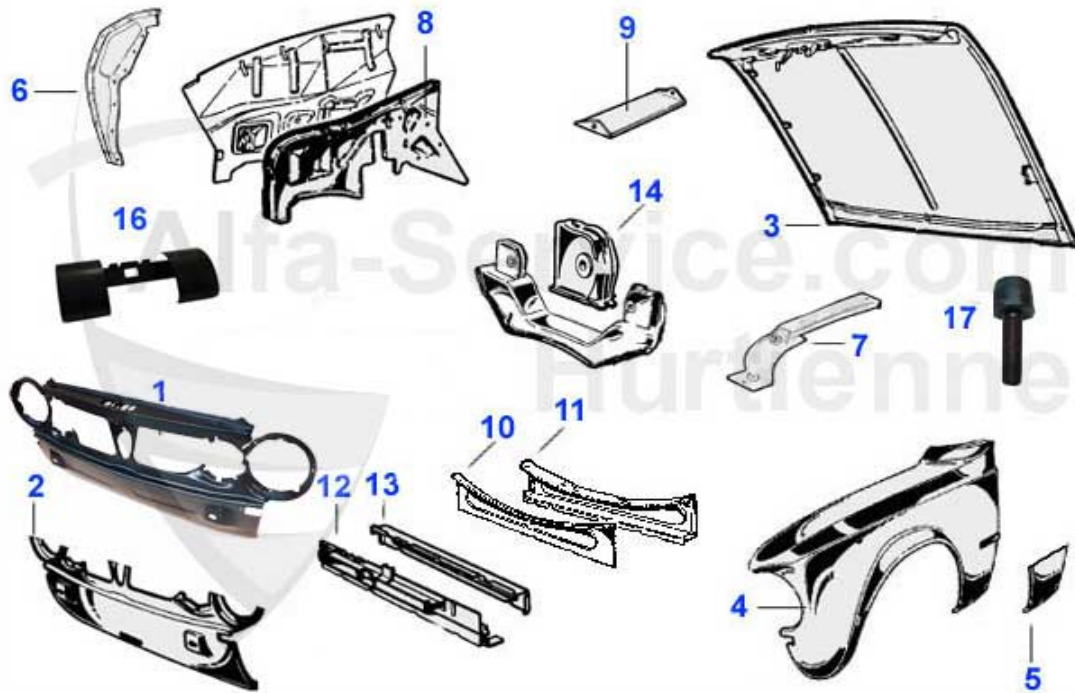

Giulia/Berlina > carroceria > chapa > laterales/piso

18 SH100

Sitzschienenhalterung Giulia/GT

15.51 EUR

Giulia/Berlina > carroceria > chapa > parte delantera

1	15 001 1 0	panel delantero Giulia	590.00 EUR
2	15 208 1 0	panel delantero inf. Giulia	198.00 EUR
3	15 127 1 0	capo motor Giulia 2da Serie	Preis auf Anfrage
3	15 126 1 0	capo motor Giulia 1ra Serie	Preis auf Anfrage
5	15 314 1 2	Teilersatz Kotflügel vorne rechts A-Säule (Restauration	49.90 EUR
5	15 314 1 1	Teilersatz Kotflügel vorne links A-Säule (Restaurations	49.90 EUR
5	15 268 1 2	chapa reparacion aleta de. izq. Giulia	39.00 EUR
5	15 268 1 1	chapa reparacion aleta del. der. Giulia	39.00 EUR
6	15 156 1 1	placa pilar anter. izq. (posición entre rueda y puerta)	125.00 EUR
6	15 156 1 2	placa pilat anter. der. (posición entre rueda y puerta)	125.00 EUR
7	15 155 3 2	pieza juntura der.	35.00 EUR
7	15 155 3 1	pieza juntura izq.	35.00 EUR
9	15 069 3 0	chapa soporte batería	49.00 EUR
10	15 058 3 0	travesano inf. radiador delantero 1ra Serie 63-68	65.00 EUR
11	15 059 3 0	travesano inf. radiador posterior 1. Serie (Perfil en U	119.00 EUR
12	15 221 0 0	travesano inf. radiador delantero 68-93	55.00 EUR
13	15 060 3 0	travesano inf. radiador posterior 68-93	59.00 EUR
14	15 068 3 0	soporte travesano motor	79.00 EUR
16	15 419 1 0	chapa flexible cerradura capo Giulia	39.00 EUR
17	18 158 1 0	Anschlaggummi Motorhaube Giulia	11.00 EUR