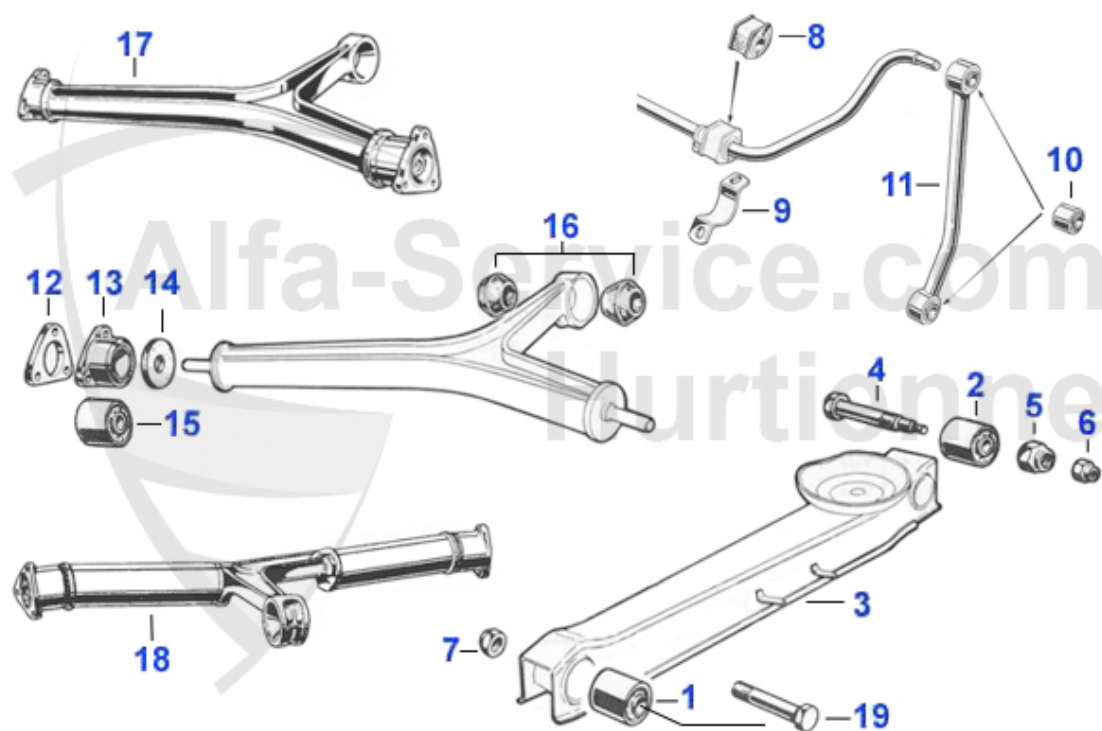

Giulia/Berlina > suspension > puente trasero > brazos posteriores/triangulo de

17	12 232 0 0	Triángulo de reacción 2ª serie completa,a cambio	339.00 EUR
18	12 231 0 0	Triángulo de reacción 1ª serie completa,a cambio	339.00 EUR
19	12 091 0 0	tornillo silent bloc delantero	6.20 EUR