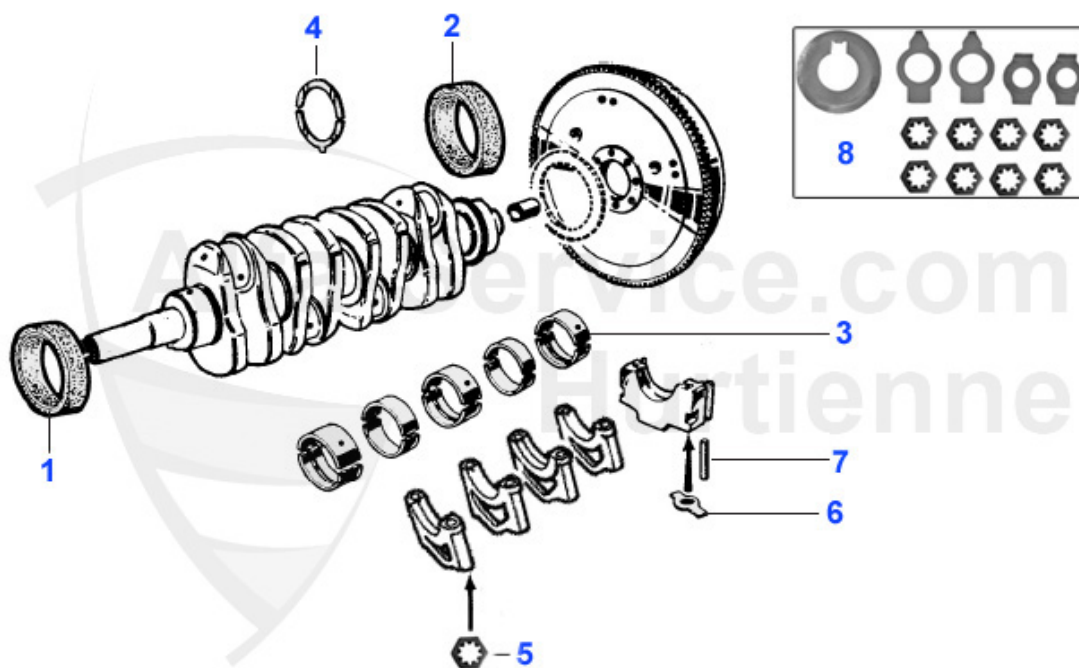

Giulia/Berlina > motor > cigueñal 2

1	02 022 0 0	retén ciguenal delantero 35/50/10	9.50 EUR
2	02 023 0 0	retén ciguenal trasero, 82/105/12/, 105 89, Alfetta, Gi	25.00 EUR
3	03 054 H L	Satz Hauptlager KING XP Racing 1300-2000cc (Std) 105/11	215.00 EUR
3	03 075 0 0	cojinete principal 1300-2000 0.30	76.51 EUR
3	03 076 0 0	cojinete principal 1300-2000 0.40	78.50 EUR
3	03 010 0 0	juego de cojinetes de ciguenla 1300-2000 2da reparacion	76.51 EUR
3	03 011 0 0	juego de cojinetes de ciguenal 1300-2000 2da reparacion	79.50 EUR
3	03 061 2 5	Satz Hauptlager KING XP Racing 1.Übermaß 1300-2000 105/	242.00 EUR
3	03 009 0 0	juego de cojinetes de ciguenal 1300-2000 cote Std	76.51 EUR
4	03 081 0 0	juego de cala lateral cuota Std.	22.50 EUR
5	03 270 0 0	arandela seg. 1er/2do/3ro/4to palier	1.80 EUR
6	03 149 0 0	platita seg. palier de ciguenal	1.50 EUR
7	03 158 0 0	cilindro cauchp palie cigenal	3.61 EUR
8	03 273 0 0	lote de platitas sec. motor	19.50 EUR