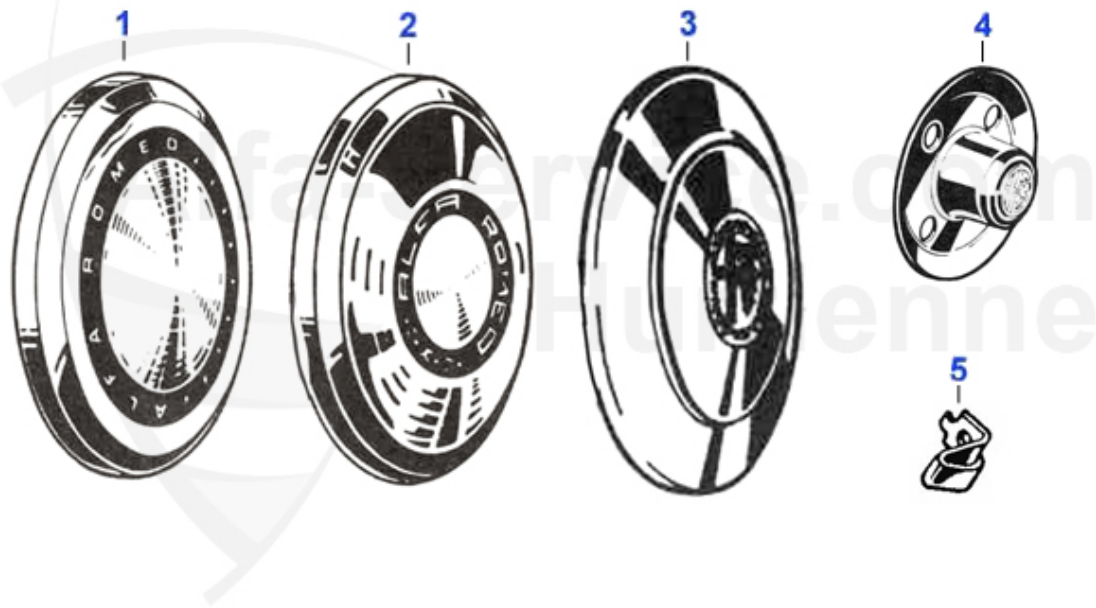

Giulia/Berlina > suspension > embellecedores de rueda

0	19 200 0 0	Halteklammer große Radkappe 105 1.Serie und 101	4.95 EUR
1	19 019 0 0	embellecedor de rueda 1ra serie (monograma grand diamet	49.00 EUR
2	19 110 0 0	embellecedor der rueda 1. serie (monograma petit diamet	53.50 EUR
3	19 109 0 0	embellecedor de rueda 1ra serie (emblema en relief)	59.00 EUR
4	19 020 0 0	embellecedor de rueda 2da serie (emblema rapporte)	59.00 EUR
4	19 118 0 0	Embellecedor de rueda 2éme serie (emblema en relief)	42.00 EUR
5	19 200 0 0	Halteklammer große Radkappe 105 1.Serie und 101	4.95 EUR