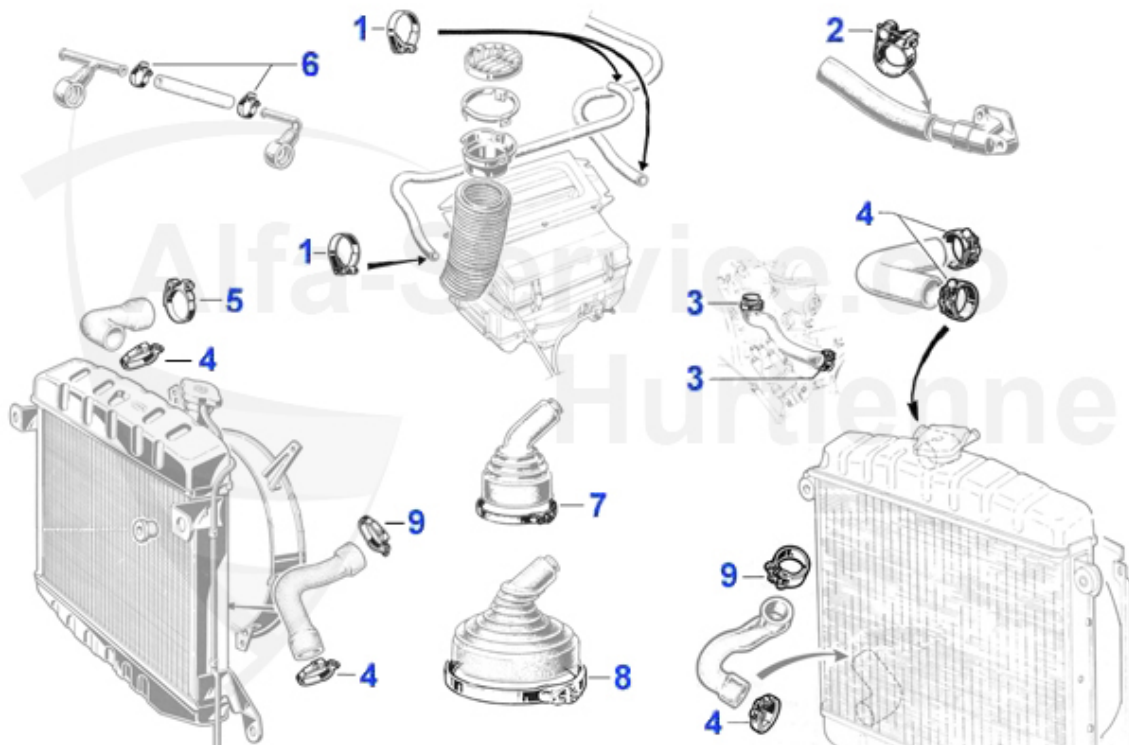

Giulia/Berlina > circuito agua > manguitos agua > Brevetti Roma Blok

0	08 121 0 0	abrazadera de manguera 43-47,5 mm, Brevetti Roma Blok	8.50 EUR
0	08 118 0 0	abrazadera de manguera 37-41,5 mm, Brevetti Roma Blok	7.50 EUR
0	08 117 0 0	abrazadera de manguera 30 mm, Brevetti Roma Blok	6.00 EUR
0	08 116 0 0	abrazadera de manguera 24-27mm, Brevetti Roma Blok	5.50 EUR
0	08 115 0 0	abrazadera de manguera 17-19 mm, Brevetti Roma Blok	5.50 EUR
0	04 008 0 0	abrazadera de manguera 130 mm, para funda de goma grand	24.50 EUR
0	04 007 0 0	abrazadera de manguera 90 mm, para funda de goma pequeñ	23.50 EUR
0	08 119 0 0	abrazadera de manguera 52-56,5 mm, Brevetti Roma Blok	8.50 EUR
0	08 114 0 0	Abrazadera para manguera de combustible Brevetti Roma B	5.50 EUR
1	08 115 0 0	abrazadera de manguera 17-19 mm, Brevetti Roma Blok	5.50 EUR
2	08 116 0 0	abrazadera de manguera 24-27mm, Brevetti Roma Blok	5.50 EUR
3	08 117 0 0	abrazadera de manguera 30 mm, Brevetti Roma Blok	6.00 EUR
4	08 118 0 0	abrazadera de manguera 37-41,5 mm, Brevetti Roma Blok	7.50 EUR
5	08 119 0 0	abrazadera de manguera 52-56,5 mm, Brevetti Roma Blok	8.50 EUR
6	08 114 0 0	Abrazadera para manguera de combustible Brevetti Roma B	5.50 EUR
7	04 007 0 0	abrazadera de manguera 90 mm, para funda de goma pequeñ	23.50 EUR
8	04 008 0 0	abrazadera de manguera 130 mm, para funda de goma grand	24.50 EUR
9	08 121 0 0	abrazadera de manguera 43-47,5 mm, Brevetti Roma Blok	8.50 EUR