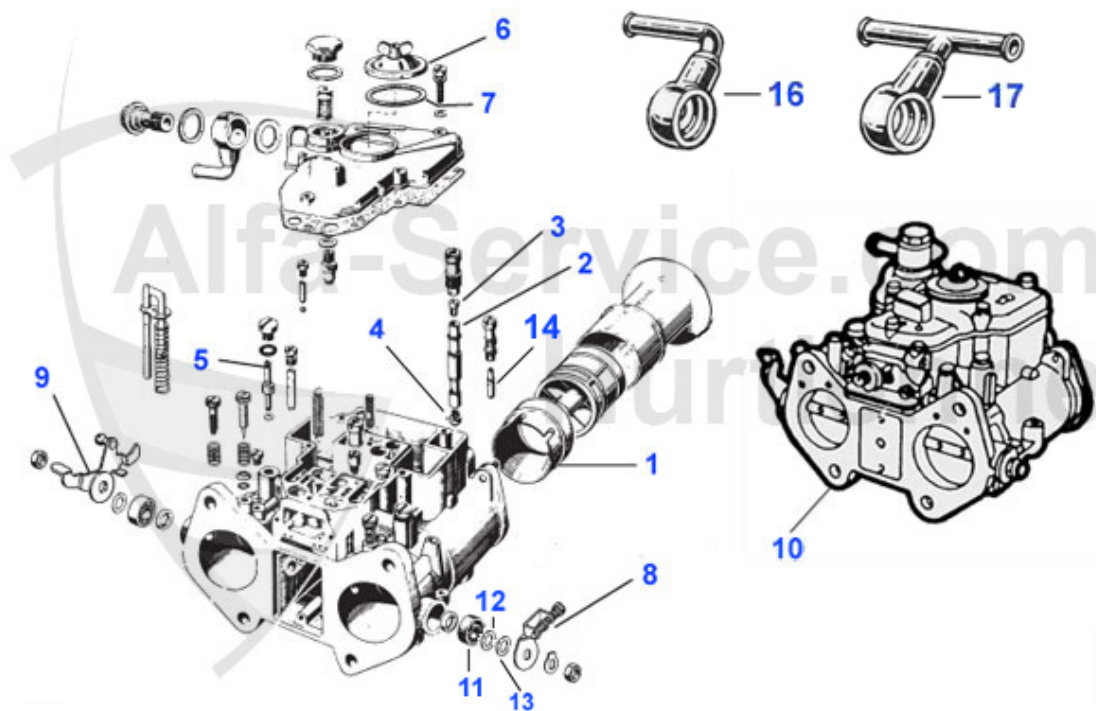

Giulia/Berlina > circuito carburante > carburadores (detalle)

1	03 298 0 0	tubo venturi 32mm para WEBER 40mm	32.50 EUR
1	03 297 0 0	tubo venturi30mm para WEBER 40mm	28.50 EUR
2	03 299 0 0	tubo emulsion F 16	30.00 EUR
2	03 300 0 0	tubo emulsion F9	30.00 EUR
3	03 454 0 0	chicler principal 175	7.00 EUR
3	03 455 0 0	chicler principal 180	8.90 EUR
3	03 456 0 0	chicler principal 185	7.00 EUR
3	03 457 0 0	chicler principal 190	7.00 EUR
3	03 458 0 0	chicler principal 195	7.00 EUR
3	03 460 0 0	chicler principal 205	7.00 EUR
3	03 461 0 0	chicler principal 210	7.00 EUR
3	03 462 0 0	chicler principal 220	7.00 EUR
3	03 453 0 0	chicler principal 165	7.00 EUR
3	03 452 0 0	chicler principal 160	7.29 EUR
3	03 450 0 0	chicler prinipal 150	7.00 EUR
3	03 449 0 0	Luftkorrekturdüse 145	7.00 EUR
3	03 447 0 0	Luftkorrekturdüse 135	7.00 EUR
3	03 451 0 0	chicler principal 155	7.00 EUR
3	03 459 0 0	chicler principal 200	7.29 EUR
3	03 463 0 0	chicler principal 245	7.00 EUR
3	03 446 0 0	Luftkorrekturdüse 130	7.90 EUR
4	03 417 0 0	Hauptdüse 195	7.00 EUR
4	03 409 0 0	chicler principal 155	7.00 EUR
4	03 416 0 0	Hauptdüse 190	7.00 EUR
4	03 415 0 0	Hauptdüse 185	7.00 EUR