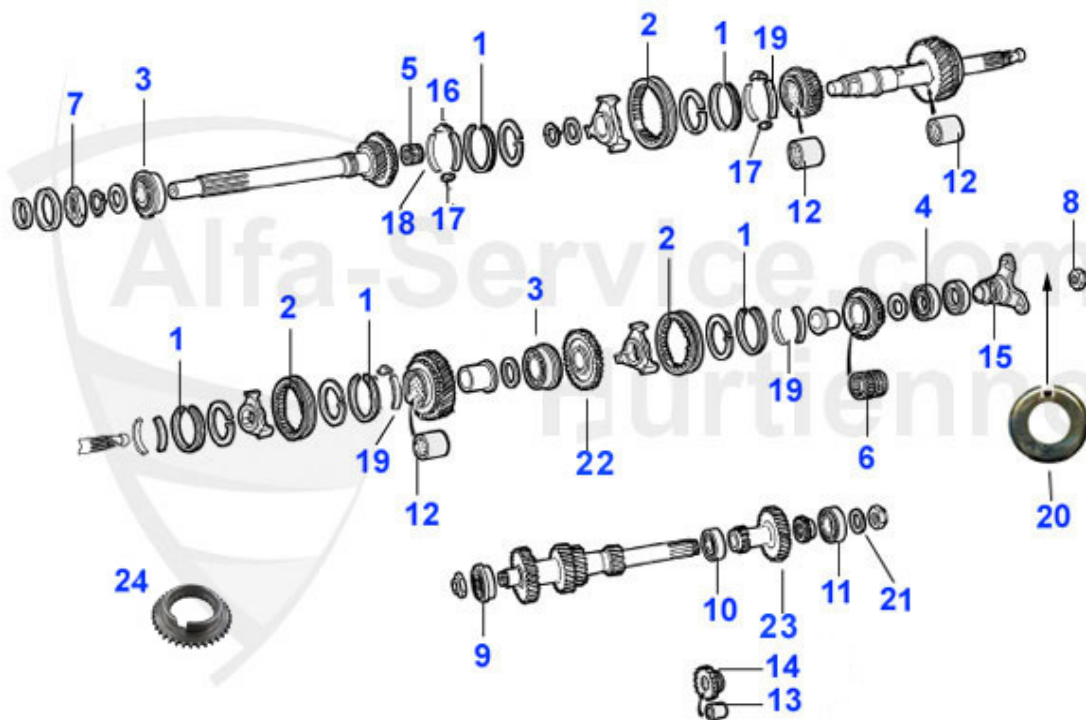

Giulia/Berlina > transmision > caja velocidades > rodamientos/aros sincro

24	04 028 0 0	Zahnkranz F.Zahnrad 2.-5. Gang 105/115	170.00 EUR
25	04 042 0 0	Distanzbuchse 5. Gang 2000	59.00 EUR
26	04 048 0 0	Distanzbuchse 1. Gang 101/105/115	64.00 EUR