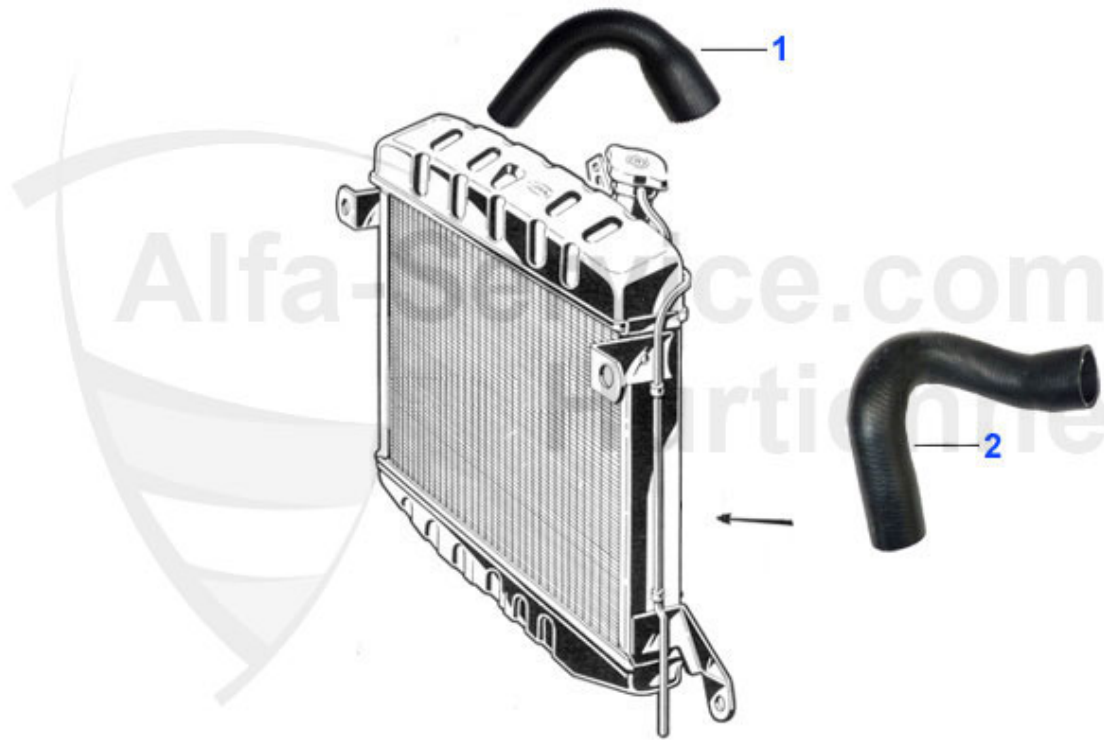

Giulia/Berlina > circuito agua > manguitos agua > 1300-1600 serie 1

1	08 015 0 0	manguera agua sup. 1300-1600 (para termostato roscado)	17.90 EUR
2	08 057 0 0	manguera agua inf. 1ra Serie	19.50 EUR