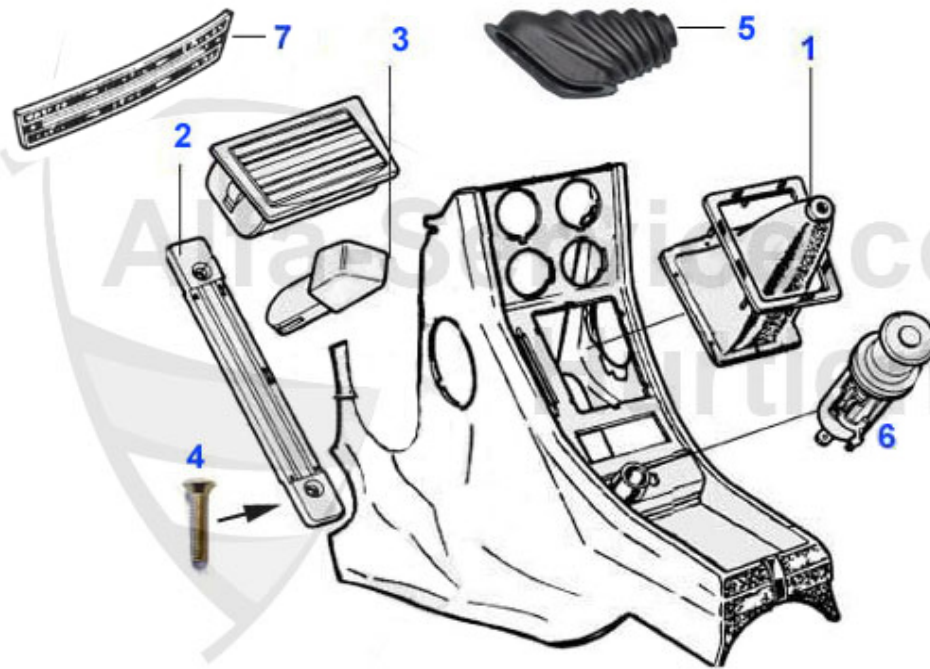

Giulia/Berlina > acabado interior > consola central

1	20 009 0 0	fuelle palanca veloc. cuero negro Giulia Bertone GT (ve	55.00 EUR
1	20 011 3 0	fuelle palanca velocidades cuero negro (todas versiones	49.00 EUR
2	19 155 2 0	lamina calefaccion cromada GT Berrtone, GTV 105/115 por	51.00 EUR
2	19 139 2 0	lamina calef. (Bertone sin consola central)	46.99 EUR
2	19 123 3 0	lamina calefaccion cromada Spider (de86) GT Bertone, Gi	26.50 EUR
3	20 129 0 0	boton negro mando calefaccion Spider	4.50 EUR
3	19 162 0 0	boton cromado mando calefaccion 63-86	9.50 EUR
4	19 175 0 0	tornillo inox para lamina calefaccion	1.45 EUR
5	20 261 1 0	Handbremshebelabdeckung Gummi/Giulia Super(Konsole)	43.49 EUR
6	20 026 0 0	encenendedor todos tipos > 83	153.51 EUR
7	19 122 0 0	Blende für Heizungsbetätigung mit Befestigung Giulia, G	129.00 EUR