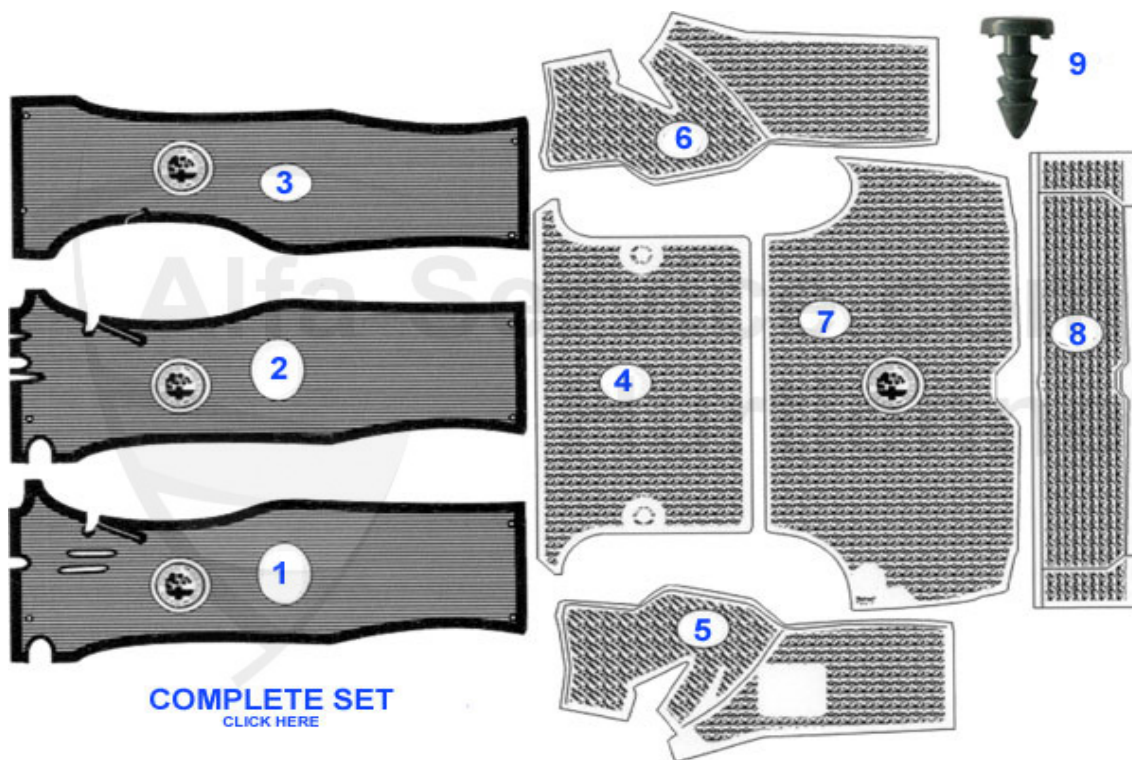

Giulia/Berlina > acabado interior > alfombras caucho

1	20 280 1 1	tapete caucho piso izq. Giulia ped. pl.	119.00 EUR
2	20 281 1 1	tapete caucho piso izq. Giulia Ped.susp.	155.00 EUR
3	20 281 1 4	tapete caucho piso der. Giulia	115.00 EUR
3	20 281 1 2	tapete caucho piso der. Giulia	155.00 EUR
4	20 197 2 0	tapete caucho Bertone GT, Giulia (sobre puente tras.)	159.00 EUR
5	20 285 1 1	tapete caucho Giulia aleta arg.	129.00 EUR
6	20 285 1 2	tapete caucho Giulia aleta ard.	112.00 EUR
7	20 283 1 0	tapete caucho piso mateletero Giulia	235.00 EUR
8	20 284 1 0	tapete caucho panel trasero Giulia	139.00 EUR
9	20 333 0 0	clip para tapete caucho maletero	2.98 EUR
10	20 279 1 0	juego de alfombrillas caucho Giulia (pedales suspendido)	945.00 EUR
10	20 278 1 0	juego de alfombrillas caucho Giulia (pedales abajo)	945.00 EUR