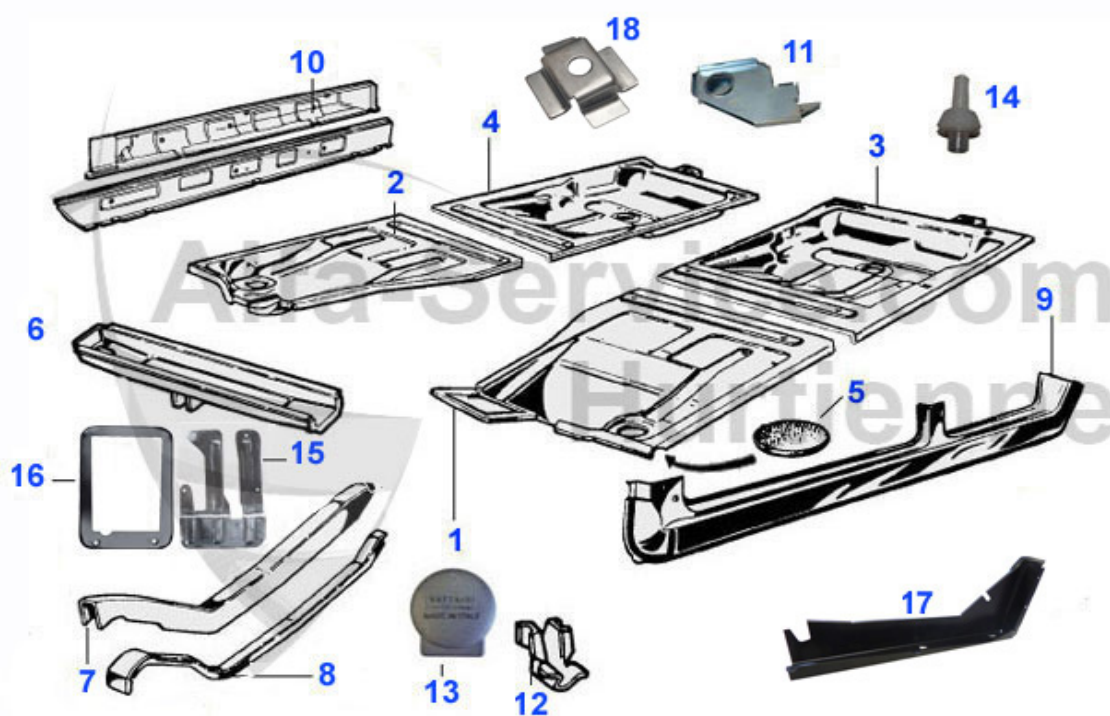

Giulia/Berlina > carroceria > chapa > laterales/piso

1	15 229 0 1	piso delantero izq. 1. serie, pedales abajo, también pa	209.00 EUR
1	15 201 2 1	piso delantero izq. 1ra Serie pedales arriba	199.00 EUR
2	15 201 2 2	piso delantero derecho	199.00 EUR
3	15 238 1 1	piso trasero izq. Giulia 63-68, 5 tornillo fijacion asi	265.00 EUR
4	15 238 1 2	piso trasero der. Giulia 63-68, 5 Tornillos fijacion as	265.00 EUR
5	18 009 0 0	tapon piso	4.50 EUR
6	15 159 0 1	travesano piso izq.	149.00 EUR
6	15 159 0 2	travesano piso der.	149.00 EUR
7	15 081 3 1	larguero delantero izq. para todo los modelos	149.00 EUR
7	15 081 3 2	larguero delantero der., todo los modelos	149.00 EUR
8	15 082 3 1	pieza cierre larguero delantero izq.	111.50 EUR
8	15 082 3 2	pieza cierre larguero delantero dr.	111.50 EUR
9	15 011 1 2	Umbral exterior derecho, Giulia ajuste mejorado	115.00 EUR
9	15 011 1 1	Umbral exterior izquierdo, Giulia ajuste mejorado	115.00 EUR
10	15 115 1 1	lateral interno Giulia izq.	179.00 EUR
10	15 115 1 2	lateral interno Giulia izq.	179.00 EUR
11	15 078 3 2	Wagenheberaufnahme hinten rechts, Spider 66-85 , Giulia	55.00 EUR
11	15 078 3 1	Wagenheberaufnahme hinten links Spider 66-85, Giulia	55.00 EUR
12	15 077 3 0	soporte gato delantero 64-93 por Giulia, GT y Spider	31.00 EUR
13	15 075 0 0	Plastik-Abdeckkappe für 105er Wagenheber mit 45mm Durch	15.95 EUR
14	19 200 1 0	Clip Schwellerzierleiste Giulia	5.93 EUR
15	15 305 0 0	Halteblech Pedalerie Giulia u. GT stehende Pedale	79.00 EUR
15	15 405 1 0	Halteblech Pedalerie Giulia stehende Pedale bis 1967	79.00 EUR
16	15 048 0 0	Halterahmen Pedalbox stehende Pedale	65.00 EUR
17	15 425 0 0	Abdeckblech Kupplungsgeber- Zylinder stehende Pedale Gi	69.00 EUR