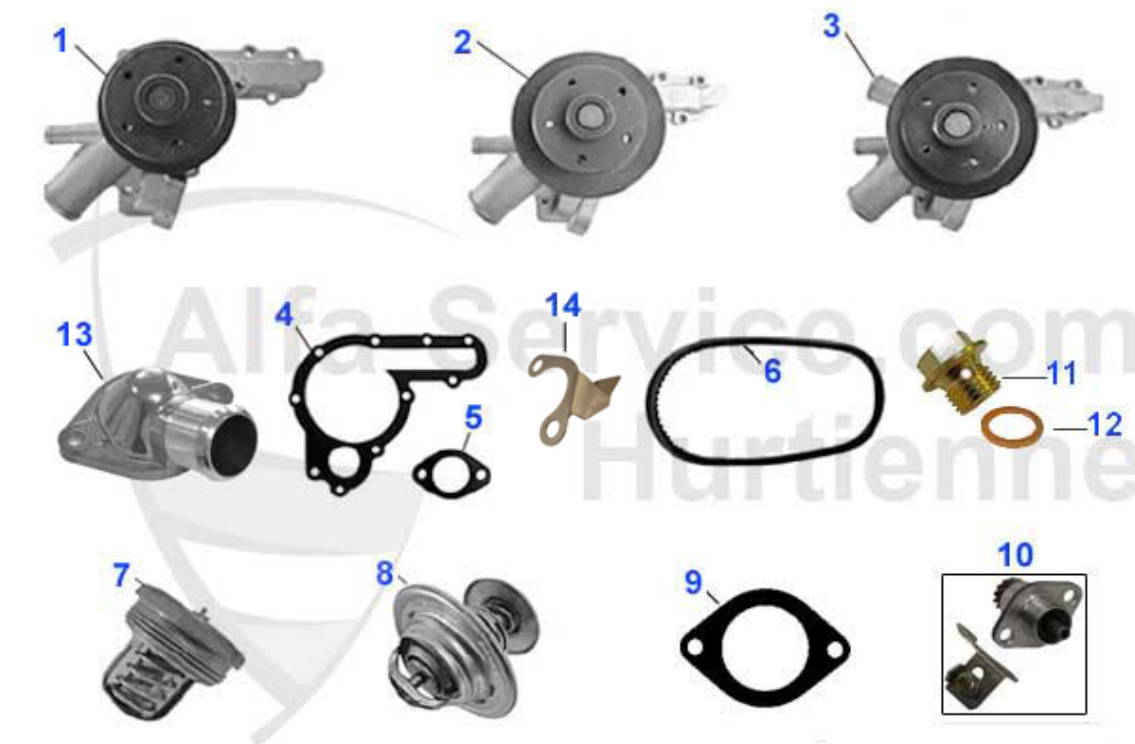

Giulia/Berlina > circuito agua > bomba agua/termostato

1	03 049 0 0	bomba agua 1300-1600, 2 salidas pequena polea 94mm	105.01 EUR
2	03 050 0 0	bomba agua 1750, 2 salidas polea 110mm	98.00 EUR
3	03 051 0 0	bomba agua 1300-2000,(3 salidas cuenta- rev. mecanico)	89.90 EUR
4	02 047 0 0	junta bomba agua	4.20 EUR
5	02 071 0 0	junta cuenta rev.	2.40 EUR
6	03 069 0 0	correa 9,5x813	9.90 EUR
6	03 214 0 0	correa 9,5 x 725	11.00 EUR
6	03 070 0 0	correa alternador 9,5x825	13.90 EUR
6	03 071 0 0	correa alternador 9,5x850	15.51 EUR
7	08 007 0 0	termostato 1300,1600 roscado	39.00 EUR
8	08 008 0 0	termostato 1600-2000	22.00 EUR
9	08 046 0 0	junta para termostato 08 008 0 0	3.70 EUR
10	03 483 0 0	el taquímetro engranaje	Preis auf Anfrage
11	08 070 0 0	radiador calefaccion intercambio 1ra serie	8.50 EUR
12	08 084 0 0	Kupferdichtring Entlüfter- schraube O.E.10280060	0.50 EUR
13	08 093 0 0	Thermostat Gehäusedeckel AR 1300-2000cc	49.00 EUR
14	03 498 0 0	el taquímetro engranaje	14.49 EUR
14	03 499 0 0	el taquímetro engranaje	14.49 EUR