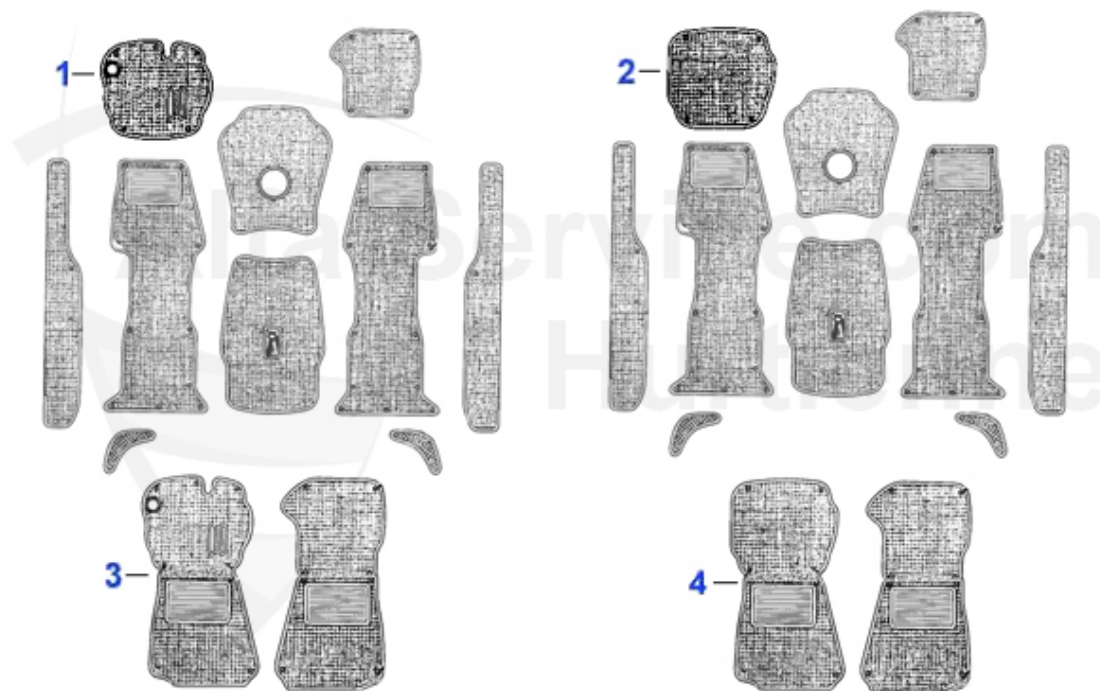

Giulia/Berlina > acabado interior > Fußmatten/Teppichsätze > Berlina

-if you are looking for other colors please contact us-

1 20 127 4 0

Teppichsatz Berlina 1750 stehende Pedale (schwarz) 1968

469.00 EUR