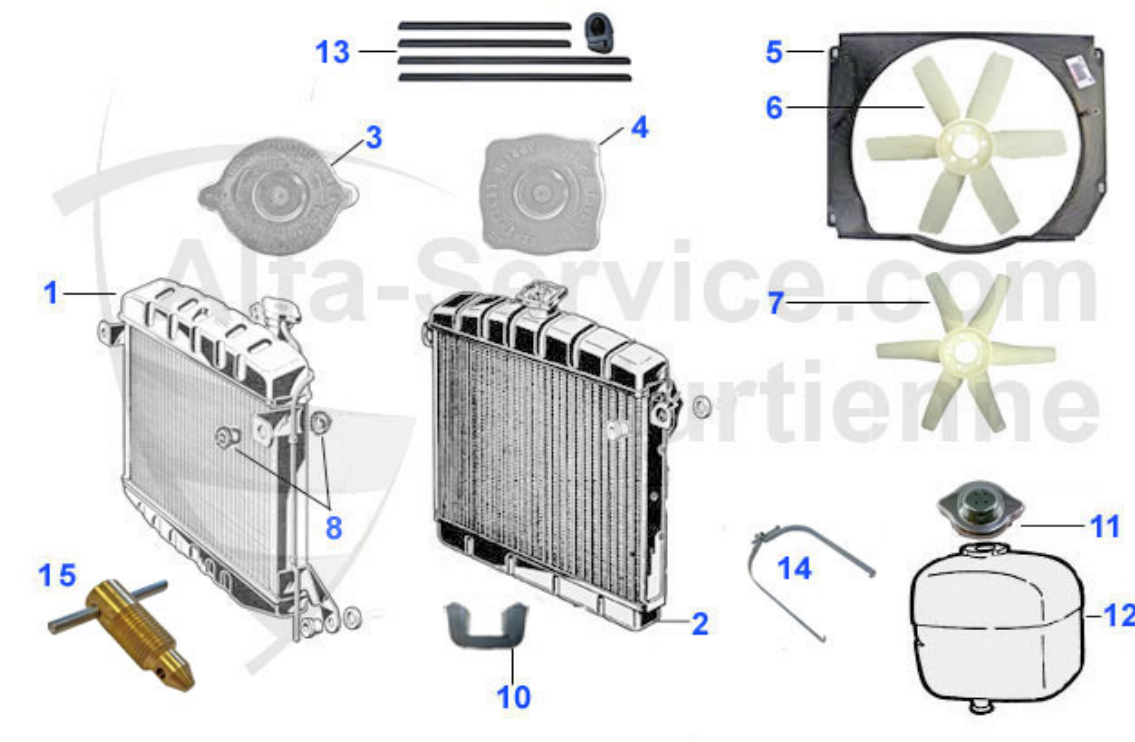

Giulia/Berlina > circuito agua > radiador

1	08 086 0 S	Kühler Aluminium 1. Serie, GT Spider RH, Giulia 1. Seri	798.00 EUR
1	08 027 0 0	radiador Bertone, Giulia 63-68 intercambio	246.21 EUR
1	08 086 0 A	Kühler Aluminium 1. Serie, GT Spider RH, Giulia 1. Seri	798.00 EUR
1	08 065 3 0	radiador nuevo, Giulia/GT 1° serie	435.00 EUR
2	08 002 0 0	radiador Bertone, Giulia segunda serie intercambio	Preis auf Anfrage
2	08 088 2 S	Kühler Aluminium GT 2. Serie mit Lüfter u. Kühlerdeckel	799.00 EUR
2	08 087 0 S	Kühler Aluminium 2. Serie GT, Giulia (schwarz) inkl. Kü	697.99 EUR
2	08 087 0 A	Kühler Aluminium 2. Serie GT, Giulia inkl. Kühlerdeckel	697.99 EUR
2	08 088 2 A	Kühler Aluminium GT 2. Serie mit Lüfter u. Kühlerdeckel	879.01 EUR
2	08 064 0 0	radiador (nuevo), Bertone, Giulia segunda serie	319.00 EUR
3	08 060 0 0	tapon radiador redondo (coches sin vaso exp.)	12.50 EUR
3	08 061 0 0	tapon radiador cromado rond (coches sin vaso exp.)	21.50 EUR
4	08 006 0 0	tapon radiador (coches con vaso exp.)	12.50 EUR
4	08 062 0 0	tapon radiador cromado (coches con vaso exp.)	21.50 EUR
5	03 082 0 0	marco ventilador profundidad 65mm	29.50 EUR
5	03 056 3 0	marco ventilador profundidad 35mm	34.50 EUR
6	03 053 0 0	helice ventilador 1750-2000	29.00 EUR
7	03 052 0 0	helice ventilador 1300-1600	29.00 EUR
8	08 071 0 0	soporte lat. radiador (2 piezas, aro+base)	6.25 EUR
10	08 003 0 0	soporte inf. radiador	3.95 EUR
11	08 049 0 0	tapon cromado vaso de expansion 68-89	14.90 EUR
11	08 026 0 0	tapon vaso de expansion 68-89	9.00 EUR
12	08 025 0 0	vaso de expansion 68-89	45.90 EUR
13	18 072 1 0	juego de perfiles en goma amazon radiador 2. serie Giu	16.90 EUR
14	08 080 0 0	Halteklammer für Ausgleichsbehälter 105/115 GT,GTV,Spid	36.50 EUR