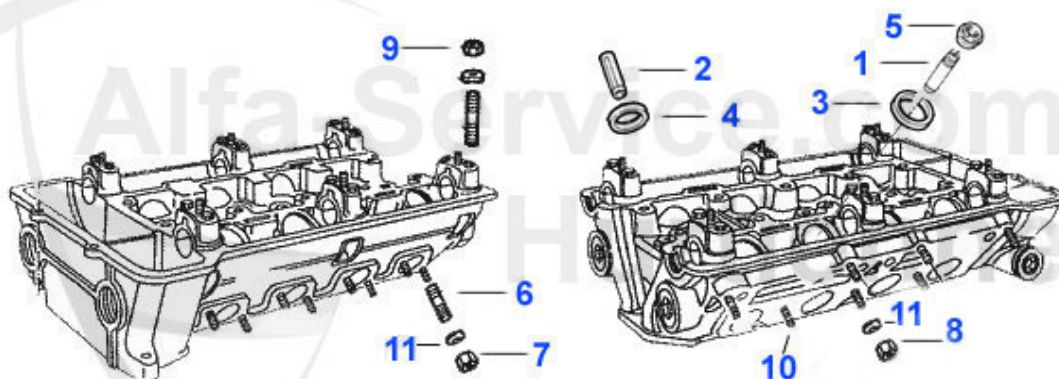

Giulia/Berlina > motor > culata 2

1	03 040 0 0	guia valvula adm. standard 9x14,05x51	10.90 EUR
1	03 161 0 0	guia valvula adm. 2da reparacion 9x14,15x54	Preis auf Anfrage
1	03 160 0 0	guia valvula adm. 1ra reparacion 9x14,10x51	13.90 EUR
1	03 164 0 0	guia valvula adm./escape serie 116, Spider 90-93	13.49 EUR
2	03 042 0 0	guia valvula escape Standard 9x14,05x54	11.20 EUR
2	03 162 0 0	guia valvula escape 1ra reparacion 9x14,10x54	14.49 EUR
3	03 034 0 0	asiento valvula adm. 1300 1ra reparacion	18.50 EUR
3	03 265 0 0	asiento calvula adm. 1600-1750 1ra reparacion	18.50 EUR
3	03 266 0 0	asiento valvula adm. 2000 1ra raparacion	18.50 EUR
4	03 037 0 0	asiento valvula escape 1300 1ra reparacion	18.50 EUR
4	03 268 0 0	asiento valvula escape 2000 1ra reparaci	17.90 EUR
4	03 267 0 0	asiento valvula escape 1600,1750 1ra reparacion	18.50 EUR
5	03 255 0 0	junta vastago de valvula ech+adm. verde) de REINZ	4.90 EUR
6	03 093 0 0	essparrago culata/colector escape	2.00 EUR
7	03 261 0 0	tuerca cobre, 8x1 llave 12	0.95 EUR
7	03 128 0 0	tuerca cobre, paso de 100, 8x1 llave 13	1.95 EUR
8	03 127 0 0	tuerca acero, paso de 100, 8x1 llave 12	0.90 EUR
9	03 262 0 0	tuerca acero, paso de 100, 8x1 acero llave 13	0.90 EUR
10	03 109 0 0	Stehbolzen Ansaugbrücke,Länge 36mm 8x1x1.25x36mm	2.34 EUR
11	03 116 0 0	Federring 8mm	0.10 EUR