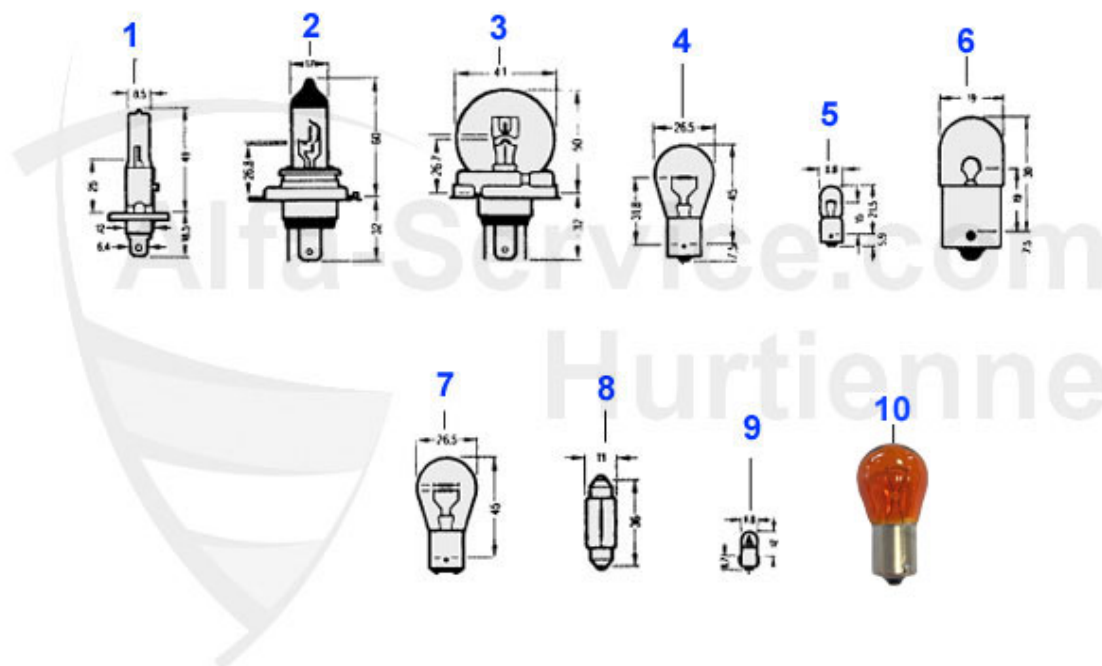

Giulia/Berlina > electricidad > bombillas

1	16 093 0 0	bombilla H1	5.90 EUR
2	16 094 0 0	bombilla H4	5.90 EUR
3	16 095 0 0	bombilla Bilux	3.50 EUR
4	16 096 0 0	bombilla 21W	1.09 EUR
5	16 097 0 0	bombilla 4W	1.20 EUR
6	16 098 0 0	bombilla 5W	1.20 EUR
7	16 100 0 0	bomilla 21/5W	1.00 EUR
8	16 101 0 0	Soffitte 12V 5W 11x38mm Lámpara incandescente	1.59 EUR
8	16 064 0 0	Soffitte 12V 5W 11x30mm ncandescente	1.59 EUR
8	16 066 0 0	Soffitte 12V 5W 11x39mm Lámpara incandescente	1.59 EUR
9	16 099 0 0	bombilla para testigo 1,2 Watt	2.20 EUR
10	16 138 0 0	Glühbirne 12V/21W orange für Blinker m.Weißem Glas	3.38 EUR