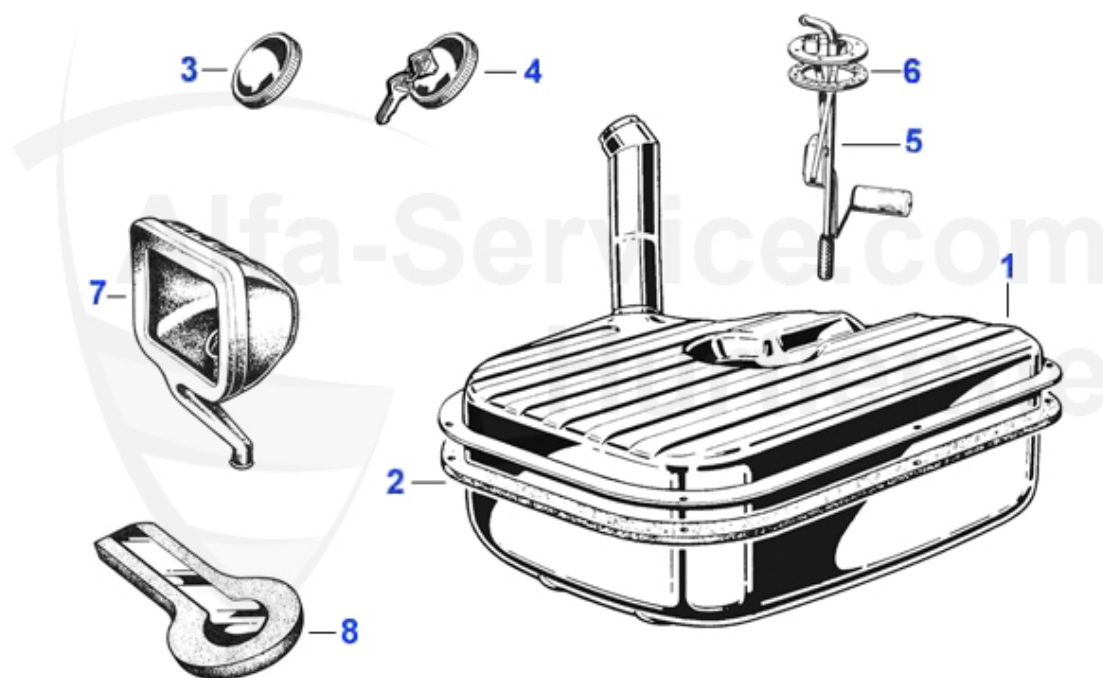

Giulia/Berlina > circuito carburante > tanque gasolina

1	07 002 1 0	tanque carburante Giulia, Berlina 1750	329.00 EUR
2	07 043 0 0	Dichtung Tank-Kofferraum- boden AR 105-115 O.E.10500321	32.00 EUR
2	07 021 0 0	goma tanque/piso 2,25m	11.00 EUR
3	07 008 3 0	tappo benzina inox, chiusura a baion.	22.50 EUR
4	07 008 0 0	tapon tanque carb. con llave/cuarto de giro in acciaio	32.00 EUR
4	07 009 0 0	tapon tanque carb. con llave/ roscado >82, 50mm	28.00 EUR
5	07 011 0 0	galga cabiurante para reloj Jöger y Veglia tubo 170mm,	79.00 EUR
5	07 012 0 0	galga carburante (para reloj Veglia) tubo 17cm, con jun	79.00 EUR
6	07 019 0 0	junta galga carburante	5.50 EUR
7	18 174 0 0	gollo carburantes Giulia/GT 1300/1750 diam. 57,3 mm	69.90 EUR
8	18 075 0 0	Abdeckung Tankgeber 105/115 Vergaser Modelle	75.01 EUR