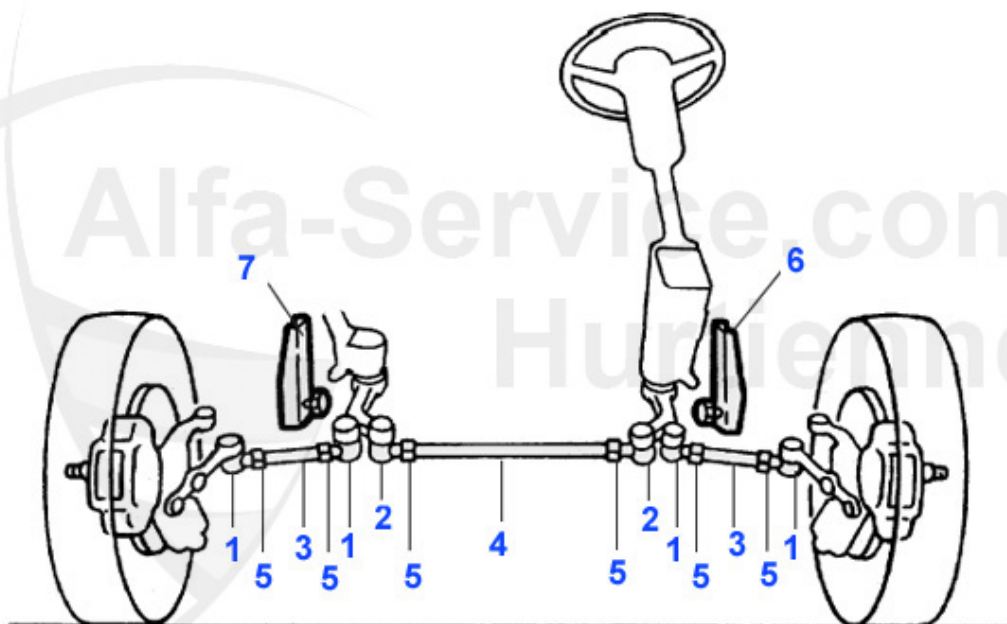

Giulia/Berlina > direccion > rotulas de direccion

1	06 006 0 1	rotula direccion (para barra ext.) paso a izq.	28.50 EUR
1	06 006 0 2	rotula direccion (para barra ext.) paso a der.	28.50 EUR
1	06 033 0 2	rotula direccion (para barra ext.) paso a der., calidad	Preis auf Anfrage
1	06 033 0 1	rotula direccion (para barra ext.) paso a izq., calidad	59.00 EUR
2	06 018 0 1	rotula direccion (para barra int.) paso a izq., calidad	52.00 EUR
2	06 004 0 1	rotula direccion (para barra int.) paso a izq.	19.00 EUR
2	06 004 0 2	rotula direccion (para barra int.) paso a der.	19.00 EUR
2	06 018 0 2	rotula direccion (para barra int.) paso a der., calidad	52.00 EUR
3	06 009 0 0	barra direccion ext.	27.50 EUR
4	06 003 0 0	barra direccion central	39.50 EUR
5	06 011 0 2	tuerca rotula direccion (paso a der.)	2.55 EUR
5	06 011 0 1	tuerca rotula direccion (paso a izq.)	2.55 EUR