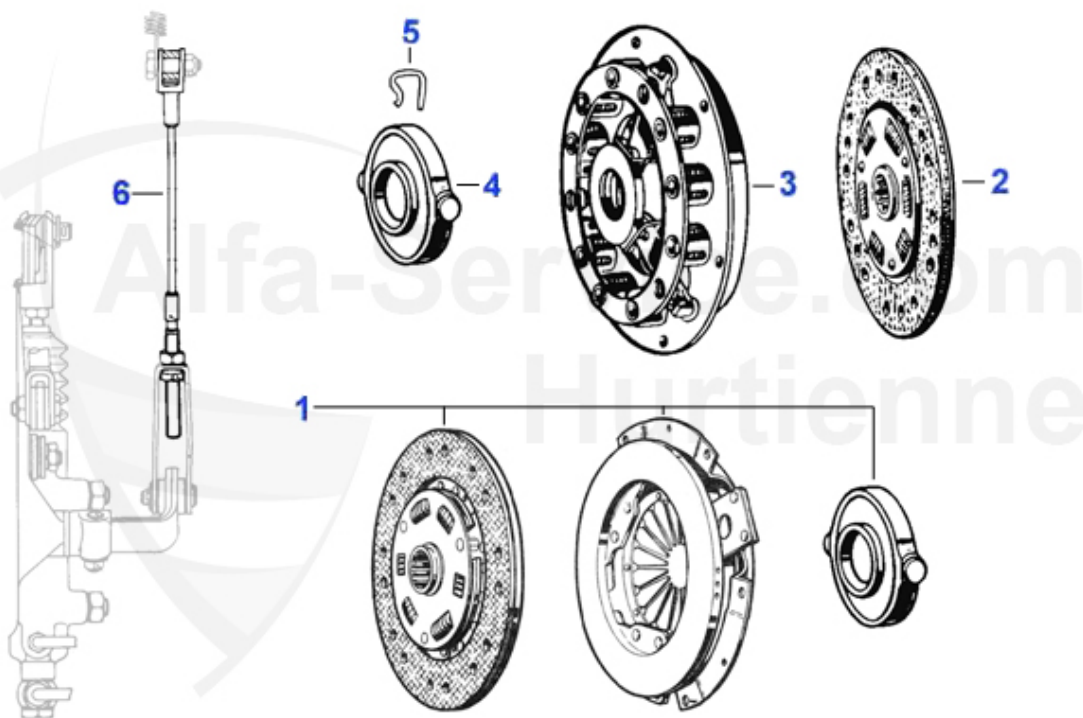

Giulia/Berlina > transmision > embrague > mando mecanico

0	09 044 0 0	Ausrücklager mechanische Kupplung, Version mit Haltebügel	68.00 EUR
0	09 042 0 0	Haltebügel Ausrücklager 1. Serie original Ausführung	5.90 EUR
0	09 056 0 0	Kupplungsset 105 1.Serie modifiziert Für alle 105er 1	455.00 EUR
0	09 040 0 0	abrazadera cojinete empuje 1ra Serie	4.50 EUR
0	09 032 0 0	cojinete emouje (con mando mecanico)	69.00 EUR
0	09 031 0 0	meccanico embrague 64-68 (con mando mecanico)	249.00 EUR
0	09 030 0 0	disco embrague 63-68 Fichtel und Sachs (con mando meca	159.00 EUR
0	09 029 0 0	disco embrague 63-68 (con mando mecanico) diámetro 20	99.50 EUR
0	09 028 0 0	cable mando embrague	21.50 EUR
1	09 056 0 0	Kupplungsset 105 1.Serie modifiziert Für alle 105er 1	455.00 EUR
2	09 030 0 0	disco embrague 63-68 Fichtel und Sachs (con mando meca	159.00 EUR
2	09 029 0 0	disco embrague 63-68 (con mando mecanico) diámetro 20	99.50 EUR
3	09 031 0 0	meccanico embrague 64-68 (con mando mecanico)	249.00 EUR
4	09 032 0 0	cojinete emouje (con mando mecanico)	69.00 EUR
4	09 044 0 0	Ausrücklager mechanische Kupplung, Version mit Haltebügel	68.00 EUR
5	09 042 0 0	Haltebügel Ausrücklager 1. Serie original Ausführung	5.90 EUR
5	09 040 0 0	abrazadera cojinete empuje 1ra Serie	4.50 EUR
6	09 028 0 0	cable mando embrague	21.50 EUR