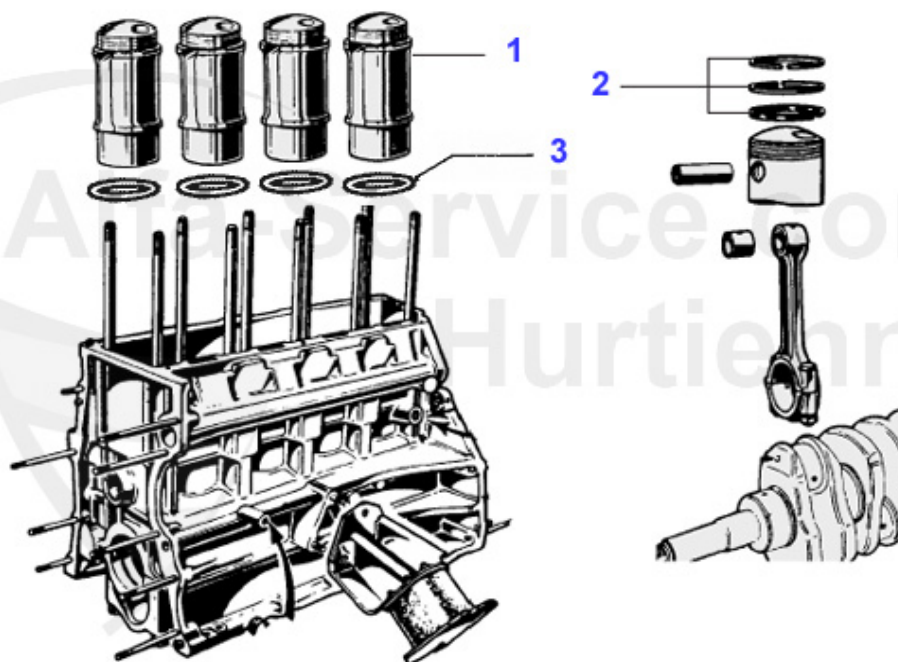

Giulia/Berlina > motor > pistones/camisas

1	03 281 0 5	Kolbenschmidt Laufbuchse für 2000, 84 mm	109.00 EUR
1	03 003 0 0	juego de 4 camisas+pistones 1750 3002 001	559.00 EUR
1	03 002 0 0	juego de camisas+pistones 1600	559.00 EUR
1	03 281 0 0	camisa 2000 84mm diam.	95.00 EUR
1	03 288 0 0	camisa 1600 78 mm diam.	95.00 EUR
1	03 289 0 0	camisa 1750 80 mm diam.	95.00 EUR
1	03 004 0 5	Kolben und Buchse 2000 Original Nüral	125.00 EUR
1	03 211 0 5	Kolben und Buchse 2000 Original NÜRAL Spider 90-93 Verd	Preis auf Anfrage
1	03 140 0 0	juego 4 camisas+pistones 2000 Sport (compr. +/- 10.4:1	578.99 EUR
1	03 210 0 0	juego de 4 camisas+pistones 2000, Motronic (Alfetta, Sp	650.00 EUR
1	03 287 0 0	Laufbuchse 1300 74 mm D.	95.00 EUR
1	03 001 0 0	juego de 4 camisas+pistones 1300 3001 000	559.00 EUR
1	03 140 0 5	Kolben und Buchse 2000 Sport 10.4:1 Original NÜRAL	119.00 EUR
1	03 004 0 0	juego de 4 camisas+pistones 2000	559.00 EUR
2	03 293 0 0	juego de 4x3 segmentos 2000, 1,5/1,75/ 4,0 mm, 84 mm	149.00 EUR
2	03 224 0 0	juego de 4x3segmentos 1750 1,5/1,75/ 4,0mm (para 4 pist	149.00 EUR
2	03 223 0 0	juego de 4x3 segmentos 1750, 1,5/1,75 3,5mm, 80cm	165.01 EUR
2	03 092 0 0	juego de 4x3 segmentos 2000, 1,5/1,75/ 4,5mm, 84 cm	139.00 EUR
2	03 091 0 0	juego de 4x3 segmentos 1600, 1,5/1,75 4,0 mm, 78cm	141.50 EUR
2	03 271 0 0	juego 4x3 segmentos 1600, 1,5/1,75/ 3,5 mm, 78 cm	179.00 EUR
2	03 113 0 0	juego de 4x3 segmentos 1300, 1,5/1,75 4,0mm, 74cm	147.60 EUR
3	03 090 0 0	junta base de camisa 2000	2.75 EUR
3	03 088 0 0	junta base de camisa 1600-1750	3.30 EUR
3	03 087 0 0	junta base de camisa 1300	2.40 EUR