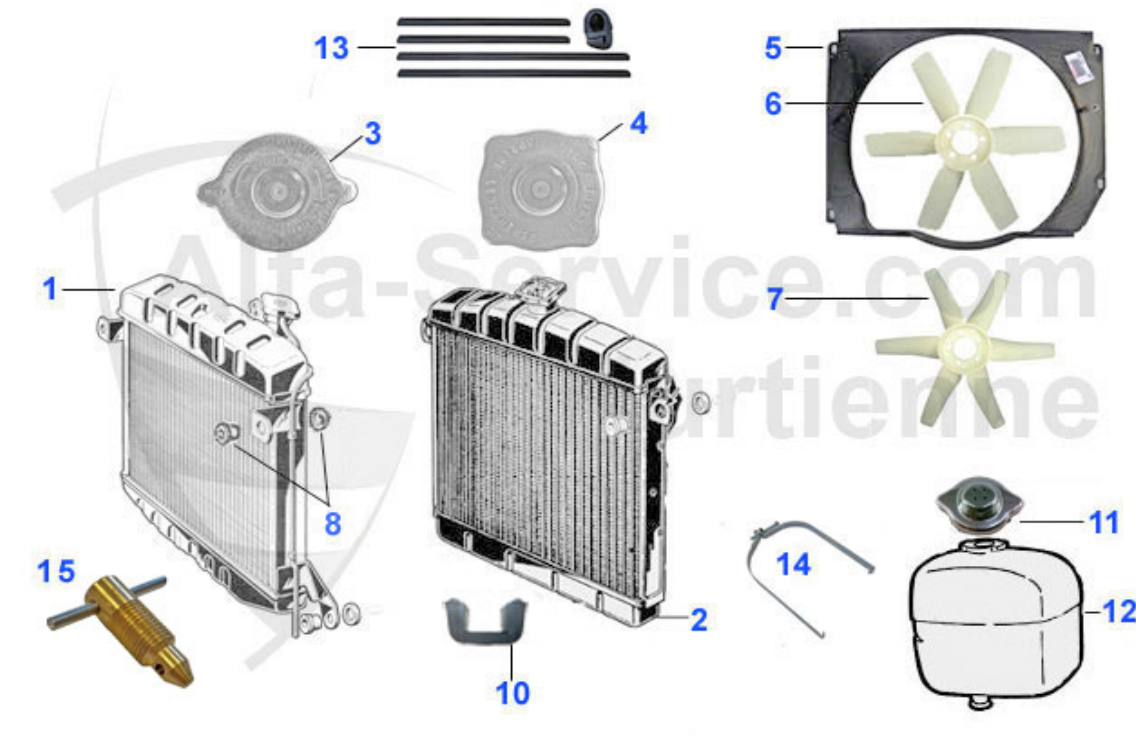

Giulia/Berlina > circuito agua > radiador

15	08 090 0 0	Ablafschraube für Kühler 105 1. Serie	18.00 EUR
16	03 202 0 0	espaciador para helice ventilador	13.49 EUR