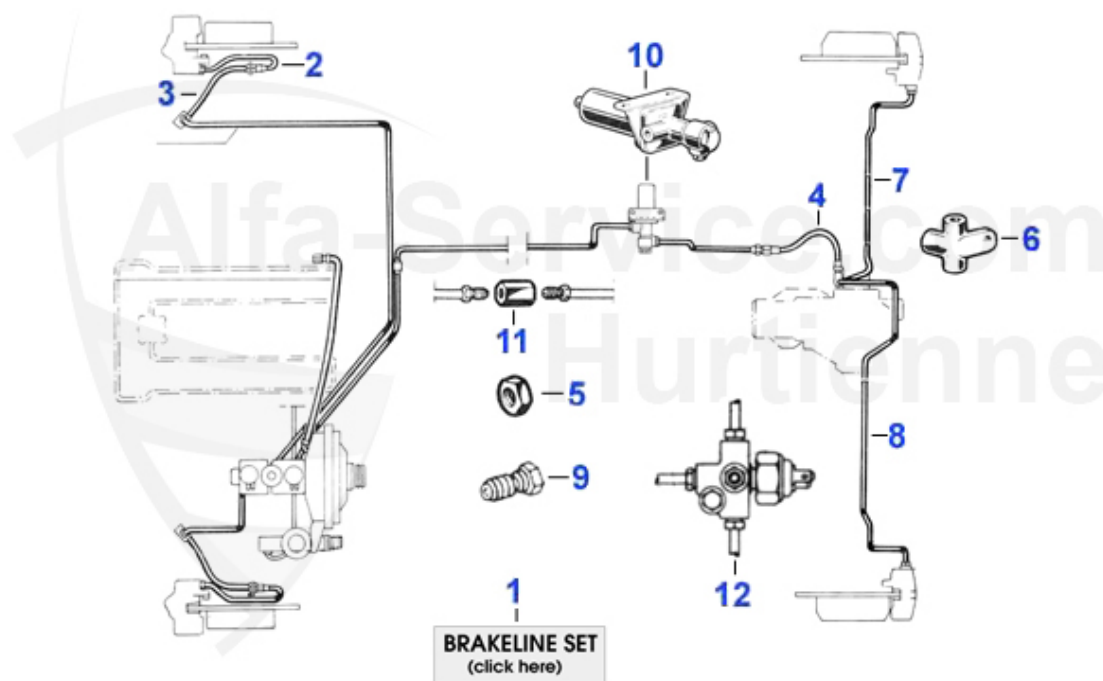

Giulia/Berlina > frenado > circuito hidraulico frenos > latiguillos

1	13 017 0 0	juego tuberia frenos Giulia pedales arriba	89.00 EUR
1	13 017 CN	Bremsleitungssatz Giulia hängende Pedale Kupfer/Nickel	89.00 EUR
2	13 086 0 0	tuberia frenos (para pinza delnatera) 1,3/1,6	7.90 EUR
2	13 087 0 0	tuberia frenos (para pinza delantera) 1750/2.0	7.90 EUR
3	13 021 0 0	latiguillo de freno delantero	19.50 EUR
4	13 022 0 0	latiguillo de freno trasero 67-93	19.50 EUR
5	13 060 0 0	tuerca latiguillo frenos	2.39 EUR
6	13 019 0 0	Distribuidor de líneas de freno trasero	28.50 EUR
7	13 112 0 0	Bremsleitung Hinterachse rechts Spider/GTJ/GTV/Giulia/Z	9.90 EUR
8	13 110 0 0	Bremsleitung Hinterachse links Spider/GTJ/GTV/Giulia/Za	9.90 EUR
9	13 069 0 0	Druckleitungsnippel f.HBZ 1302800 u.Bremssattel 13029 1	3.20 EUR
10	13 020 0 0	regulador de presión puente tras. Giulia Spider, GT, AI	Preis auf Anfrage
10	13 039 0 0	Bremskraftverteiler 1.Serie Giulia, GT und Spider	235.00 EUR
10	13 030 0 0	Bremskraftregler BONALDI 105/115/116/ Alfetta/Giulietta	136.01 EUR
11	13 113 0 0	Druckleitungsnippel Verteilerstück (1301900) Hinterachs	3.00 EUR
11	13 136 0 0	Verbindungsstück Bremsleitung 105/115 hängende Pedale A	7.00 EUR
12	13 223 0 0	Línea de freno del distribuidor completa con interrupto	85.00 EUR