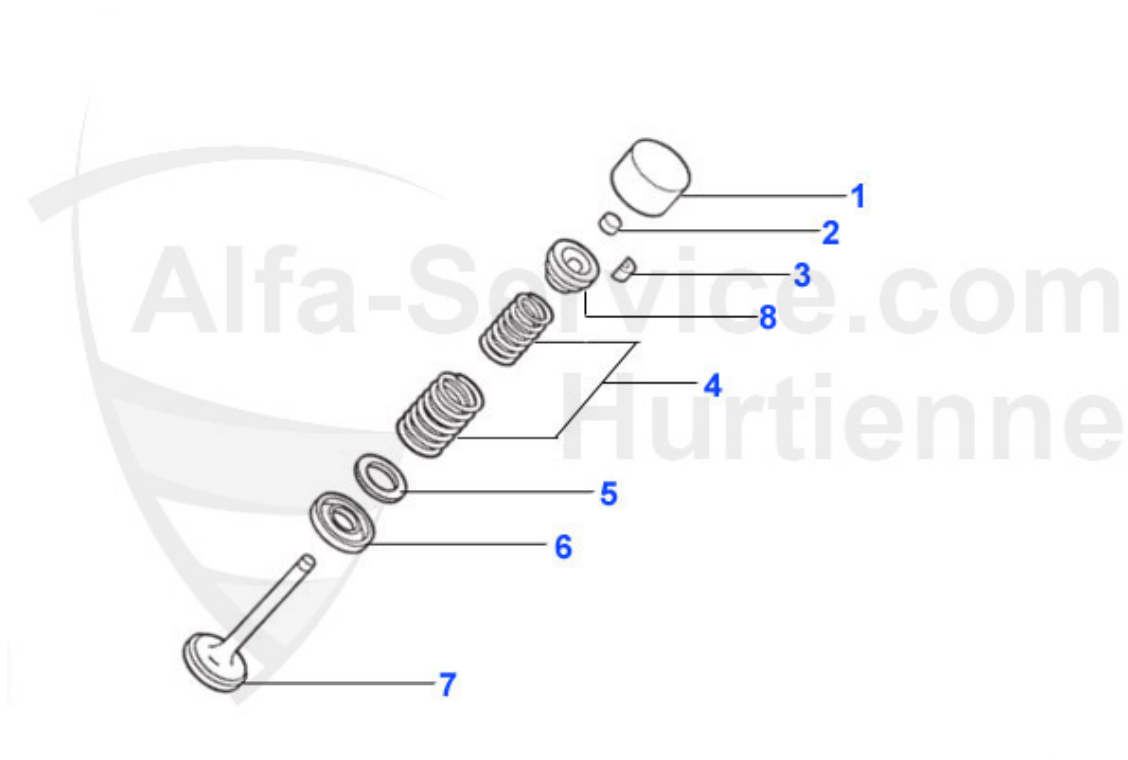

Giulia/Berlina > motor > valvulas

2	VEP2200	pastilla de valvula 2.200	11.80 EUR
2	VEP2225	pastilla de valvuls 2.025	11.80 EUR
2	VEP2250	pastilla de valvula 2.250	11.80 EUR
2	VEP2050	pastilla de valvula 2.050	11.80 EUR
2	VEP2025	pastilla de valvula 2.025	11.80 EUR
2	VEP1825	pastilla de valvula 1.825	11.80 EUR
2	VEP1850	pastilla de valvula 1.850	11.80 EUR
2	VEP1875	pastilla de valvula 1.875	11.80 EUR
2	VEP1900	pastilla de valvula 1.900	12.40 EUR
2	VEP1925	pastilla de valvula 1.925	11.80 EUR
2	VEP1950	pastilla de valvula 1.950	11.80 EUR
2	VEP1975	pastilla de valvula 1.975	11.80 EUR
2	VEP2000	pastilla de valvula 2.000	11.80 EUR
3	03 296 0 0	semi-cala valvula	1.90 EUR
4	03 274 0 0	juego de 16 muelles valvula	95.00 EUR
5	03 295 0 0	arandela para cubeta muelle valvula	3.55 EUR
6	03 292 0 0	cubeta muelle valvula	9.90 EUR
7	03 026 0 0	valvula adm. 1600-1750	16.49 EUR
7	03 027 0 0	valvula adm. 2000 todas versiones exepto Spider 90-93 i	16.90 EUR
7	03 025 0 0	valvula adm. 1300	16.49 EUR
7	03 030 0 0	valvula escape 1600-1750	16.90 EUR
7	03 032 0 0	valvula escape 2000	22.50 EUR
7	03 028 0 0	valvula escape 1300	16.90 EUR