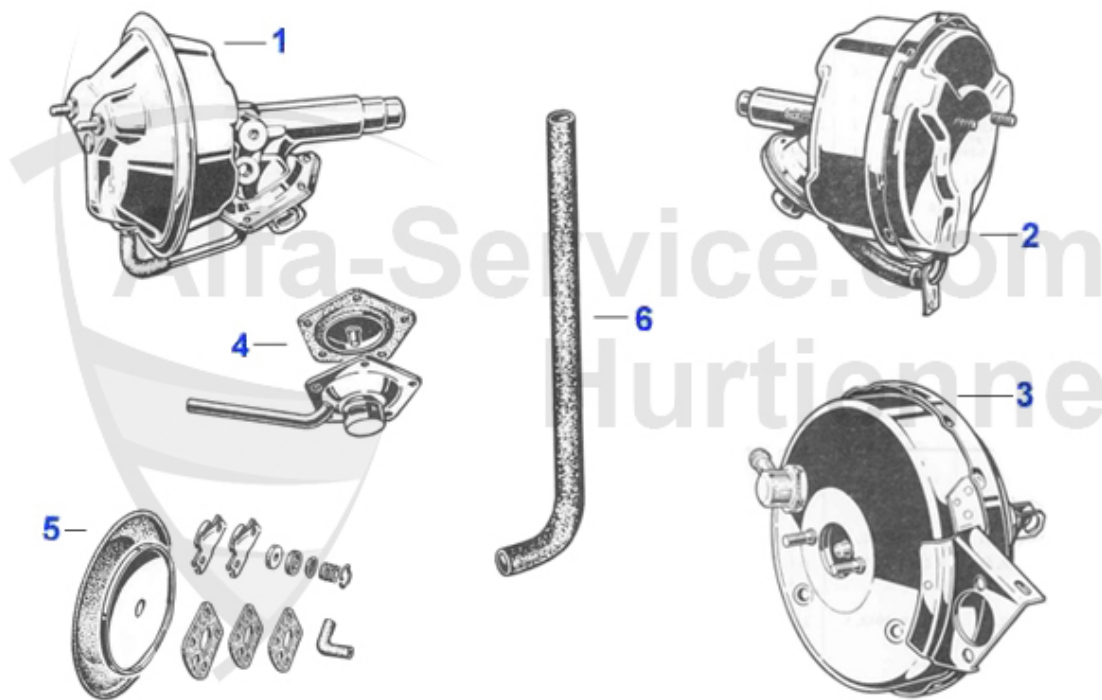

Giulia/Berlina > frenado > circuito hidraulico frenos > pinzas

13 13 014 0 0

Befestigungsschraube Bremssattel hinten 10x1,25 nicht f

2.50 EUR

Giulia/Berlina > frenado > circuito hidraulico frenos > potenciador