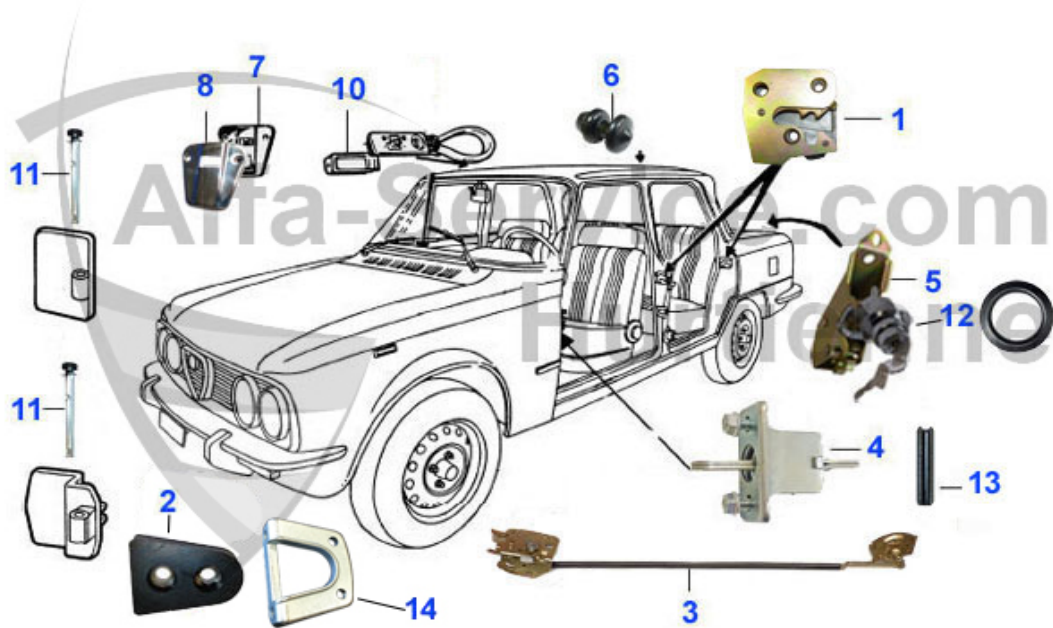

Giulia/Berlina > carroceria > mecanica puerta

1	22 016 0 2	carradero Safe Giulia/ GT der.	45.01 EUR
1	22 021 1 2	cerradero Keiper Giulia der.	40.00 EUR
1	22 021 1 1	cerradero Keiper Giulia izq.	40.00 EUR
1	22 016 0 1	cerradero Safe Giulia/GT izq.	45.01 EUR
2	22 027 0 0	taco centraje sobre puerta Giulia/ GT Bertone	14.90 EUR
3	22 023 1 1	mecanismo apertura puerta del. izq. Giulia (SAFE)	90.00 EUR
5	19 121 1 0	cerrojo mateletero Giulia 74-78	130.00 EUR
5	19 120 1 0	cerrojo mateletero Giulia 63-74	Preis auf Anfrage
6	14 135 1 0	contactor de puerta Giulia/Berlina	6.90 EUR
7	14 136 1 0	interruptor luz de techo Giulia/Berlina	Preis auf Anfrage
8	19 169 1 0	platita cromada oara interruptor alumbrado int.	19.50 EUR
10	16 318 0 2	plexiglas faro interior der. Giulia/GT	22.50 EUR
10	16 318 0 1	plexiglas faro interior izq. Giulia/GT	22.50 EUR
10	16 162 0 0	tulipa luz de techo Giulia GT	16.51 EUR
11	22 025 1 0	Splint Türschanier	4.25 EUR
12	18 172 1 0	Anillo de goma portón trasero Giulia Super	4.90 EUR
13	22 015 0 0	Splint für Türfangband GT 2.Serie (Spannhülse 5 x 24) a	1.75 EUR
14	22 050 0 0	Zentrierkeilaufnahme B-Säule gt und Giulia	20.90 EUR