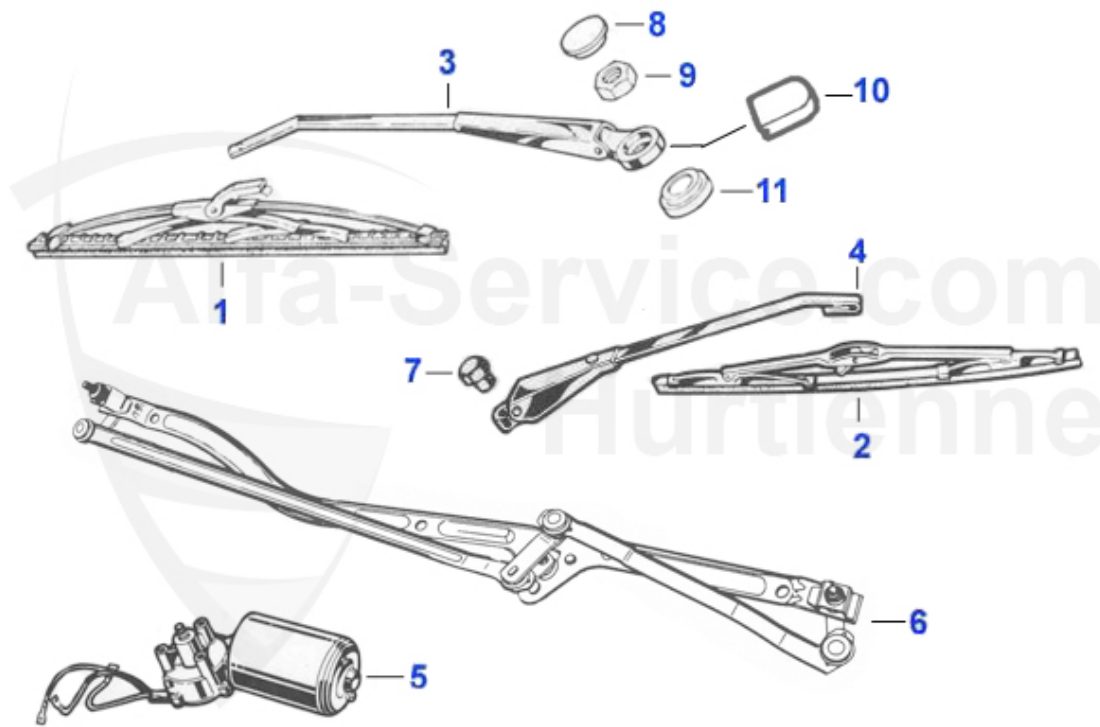

Giulia/Berlina > sistema limpia parabrisas > limpia parabrisas

1	25 003 0 0	juego 2 escobillas limpia PB cromados,GT Giulia y coda	35.90 EUR
2	25 004 0 0	juego 2 escobillas limpia PB cromados GT Giulia, y Coda	35.90 EUR
3	25 018 2 1	brazo limpia PB Giulia et GT izq. (a teton)	29.90 EUR
3	25 018 2 2	brazo limpia PB Giulia et GT der. (a teton)	29.90 EUR
4	25 017 3 1	brazo limpia PB Giulia, GT, Coda Longa izq.	34.20 EUR
4	25 017 3 2	brazo limpia PB Giulia, GT, Coda Longa der.	34.20 EUR
5	14 128 2 0	Wischemotor Gt 4 Anschlüsse 1600-2000	179.00 EUR
5	14 120 2 0	Wischemotor GT 3 Anschlüsse	179.00 EUR
6	25 036 1 0	sistema varillas limpia PB Giulia	199.00 EUR
7	25 008 3 0	tuerca ciega para brazo limpia PB	1.20 EUR
7	25 001 3 0	Hutmutter Wischerarm M6 Edelstahl	Preis auf Anfrage
8	25 007 2 0	capuchon gris	2.59 EUR
9	25 042 0 0	Mutter Wischerwelle, flach, für Wischerarme mit Plastik	0.80 EUR
10	25 002 0 0	Abdeckkappe Wischerarm oval 105/115	9.90 EUR
11	25 035 0 0	capuchon eje limpia PB Giulia, GT	8.50 EUR