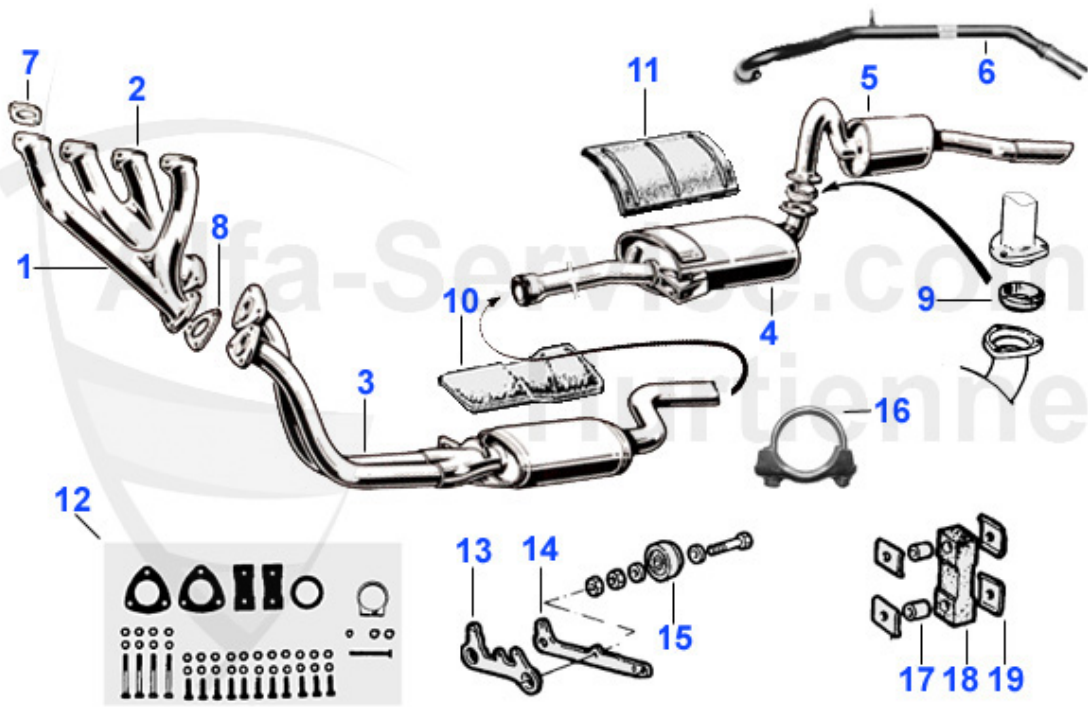

Giulia/Berlina > escape > silenciadores/colectores

18	11 026 0 0	soporte escape	5.00 EUR
19	11 051 0 0	platita fijacion para 11.026.00	5.90 EUR