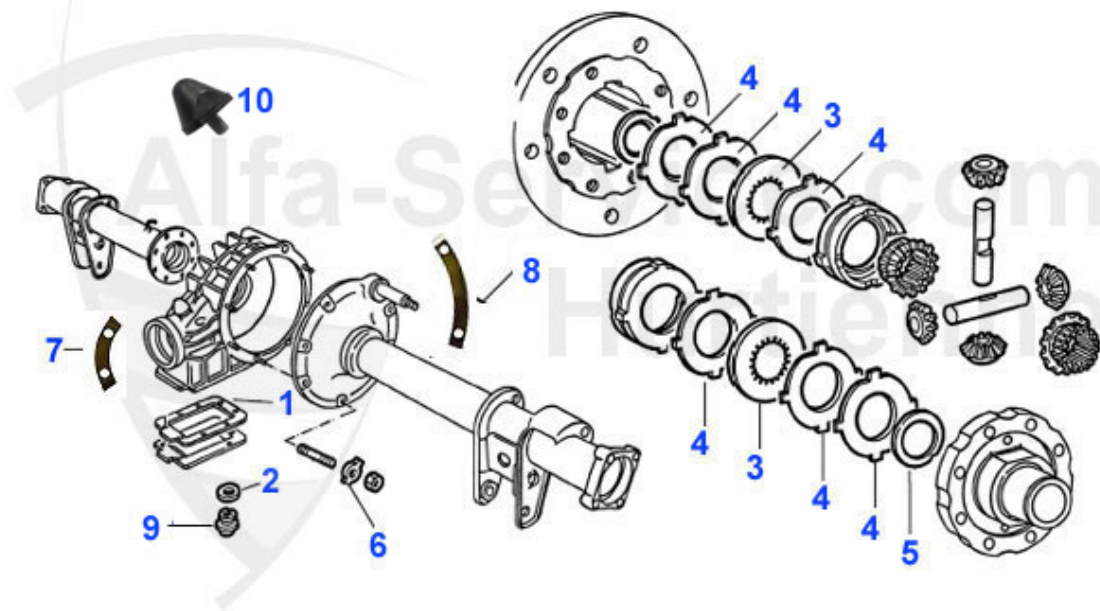

Giulia/Berlina > transmision > puente trasero > diferencial/blocaje

1	02 032 0 0	junta carter diferencial 1300-1750	3.90 EUR
1	02 033 0 0	junta carter diferencial 2000, reforzada	4.90 EUR
3	12 187 0 0	lamina interna diferencial autoblocante 2mm 105/116	97.00 EUR
4	12 188 0 0	lamina externa diferencial autoblocante 1,9mm	Preis auf Anfrage
4	12 189 0 0	kamina ext. diferencial autoblocante 2,0mm	85.00 EUR
4	12 190 0 0	lamina externa diferencial autoblocante 2,0 mm	87.00 EUR
5	12 191 0 0	arandela friccion 2000	19.50 EUR
6	12 184 0 0	arandela seguridad carter diferencial	3.30 EUR
7	12 193 0 0	platita seguridad	2.80 EUR
8	12 194 0 0	Sicherungsblech Differentialgehäuse doppelt	4.41 EUR
9	04 003 0 0	Ölablaßschraube Getriebe, Differential 101/105 Ölwanne	13.40 EUR
10	12 034 0 0	Anschlaggummi Differential 1300-2000	16.51 EUR