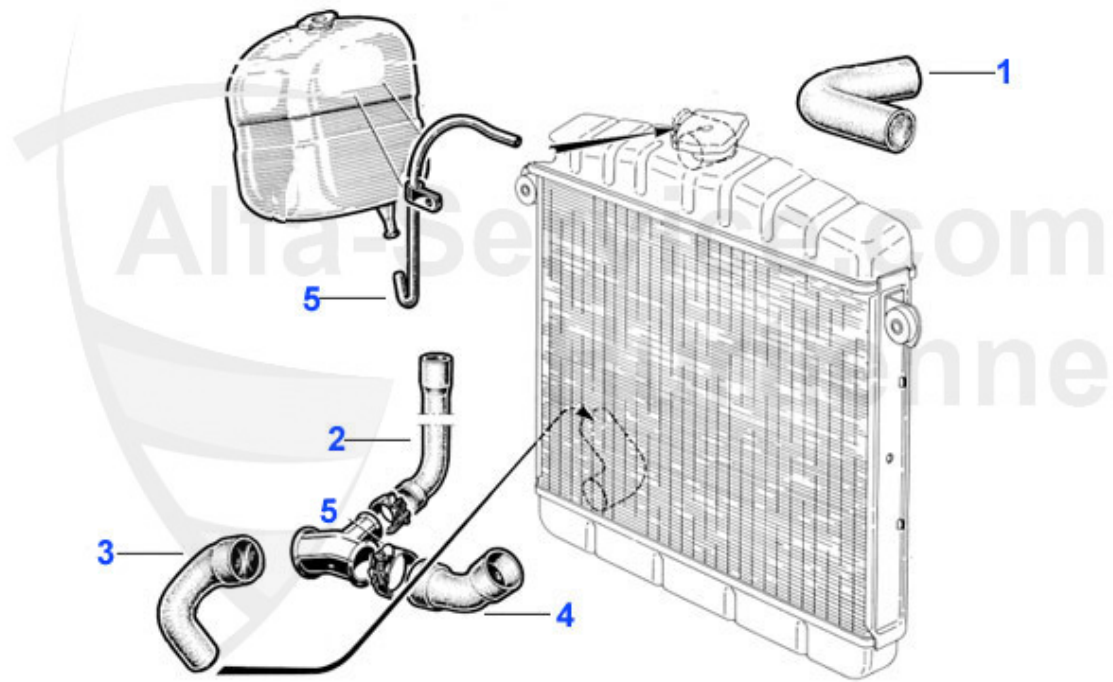

Giulia/Berlina > circuito agua > manguitos agua > 1750

1	08 016 0 0	manguera agua sup. 1300-2000 (radia sup./termostato)	14.49 EUR
2	08 019 0 0	manguera agua 1750 larga (divisor/ termostato)	15.90 EUR
3	08 021 0 0	manguera agua 1750 (divisor/radia inf.)	15.51 EUR
4	08 020 0 0	manguera agua 1750 corta (divisor/bomba a aqua)	15.90 EUR
5	08 024 0 0	latiguillo radiador/vaso de expansion	8.50 EUR
6	08 053 0 0	DISTRIBUIDOR DE MANGUEARS INFERIOR POR RADIATOR PARA TO	39.90 EUR