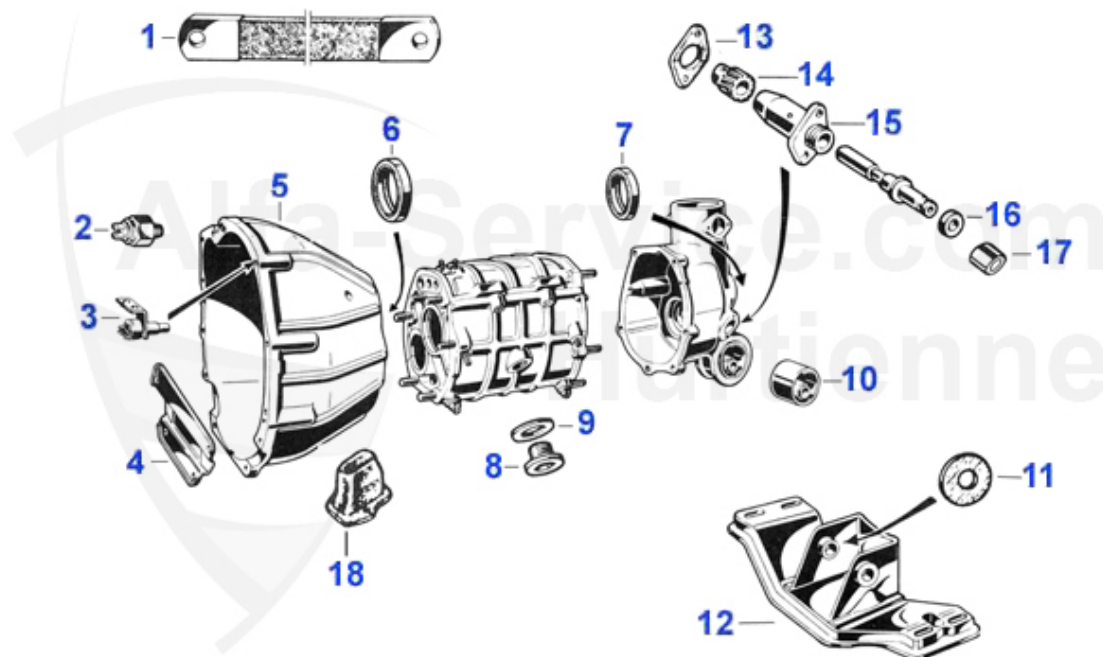

Giulia/Berlina > transmision > caja velocidades > piezas montaje caja

1	16 123 0 0	cable de masa caja vel./carosserie, Longitud 173 mm	14.49 EUR
2	14 015 0 0	interruptor luz de marcha atras (Versiones roscada)	15.90 EUR
3	14 063 0 0	interruptor luz de marcha atras (versiones antiguas)	29.50 EUR
4	04 051 0 0	proteccion inf. campana caja vel. 1300-2000	42.00 EUR
5	04 059 0 0	campana caja vel. (embrague de mando hidr.) contactor m	438.00 EUR
5	04 037 0 0	campana caja vel. (de mando hidr.) contactor marcha atr	569.00 EUR
6	02 030 0 0	retén caja vel. delantero 68-93 (26/37/7, embr. con ma	8.90 EUR
6	02 024 0 0	retén caja vel. delantero 64-68, (30/40/7, embr. con ma	9.90 EUR
7	02 025 0 0	retén post. vaja vel.	9.50 EUR
8	04 003 0 0	Ölablaßschraube Getriebe, Differential 101/105 Ölwanne	13.40 EUR
10	04 002 0 0	silent bloc soporte caja vel. 70-93 (exentre)	21.00 EUR
10	04 064 0 0	silent bloc soporte caja vel. 64-69	34.00 EUR
11	04 077 0 0	refuerzo Powerflex para casquillo transmisión 69-93, 4	65.00 EUR
11	04 077 S H	POWERFLEX HERITAGE COLLECTION Rigidizador para casquill	65.00 EUR
11	04 060 0 0	arandela caucho para soporte caja vel.	5.20 EUR
12	04 072 0 0	soporte caja vel.	Preis auf Anfrage
13	02 058 0 0	junta carter toma cuenta Km (sobre caje vel.)	2.50 EUR
14	04 022 0 0	pinon cuenta Km 1.6L 9/41, 21 dientes	Preis auf Anfrage
14	04 023 0 0	pinon cuenta Km 2.0 L 10/41, 13 dientes	Preis auf Anfrage
16	04 044 0 0	retén para toma cuenta Km	7.50 EUR
17	04 066 0 0	cala de espesor toma cuenta Km	4.50 EUR
18	04 058 0 0	fuelle para palanca mando embrague	58.00 EUR