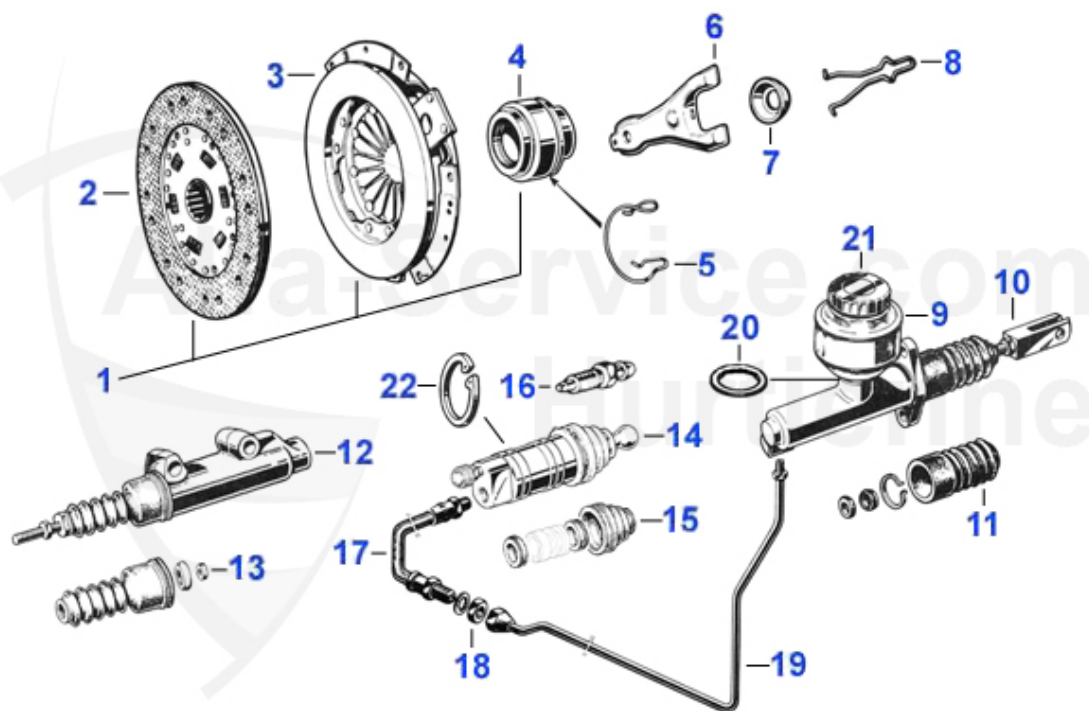

Giulia/Berlina > transmision > embrague > mando hidraulico

0	09 076 0 0	Dichtring für Behälter Kupplungsgeber	1.59 EUR
0	09 019 0 0	tuerca latiguillo embrague	3.25 EUR
0	09 017 0 0	clip fijacion bombin embrague	2.95 EUR
0	09 016 0 0	clip muelle horquilla emb.	4.50 EUR
0	09 015 0 0	clip muelle cojinete de empuje 2da Serie	9.39 EUR
0	09 014 0 0	cilindro receptor de embrague para serie 105/115, tambi	69.00 EUR
0	09 011 0 0	cilindro emisor embr. (pedales abajo)	99.00 EUR
0	09 012 0 0	cilindro emisor embr. (pedales suspendidos) entregado si	96.00 EUR
0	09 010 0 0	Kit reparacion bombin embrague	15.90 EUR
0	09 008 0 0	kit reparacion cyl. emisor embr. (ate pedales arriba)	21.00 EUR
0	09 006 0 0	latiguillo embrague	17.50 EUR
0	09 005 0 0	cojinete empuje 68-93 (con mando hidraulico)	28.00 EUR
0	09 021 0 0	tanque (con tapon) para 09.012.00	54.50 EUR
0	09 022 0 0	horquilla embrague accionamiento hidráulico	75.01 EUR
0	09 062 0 0	bombin embrague ATE	119.00 EUR
0	09 045 0 0	Gummiring für Ausrückhebel hydraulische Kupplung	6.50 EUR
0	09 053 0 0	Kupplungsautomat F&S	169.00 EUR
0	09 041 0 0	Kupplungsscheibe hydr. F&S	89.50 EUR
0	09 043 0 0	Entlüfternippel Kupplungs- nehmerzylinder 0901400	5.90 EUR
0	09 020 0 0	tapon para bocal Loockheed (frenos & embrague	12.50 EUR
0	09 075 0 0	Rep-Satz Kupplungsgeber 1. Serie Stehende Pedale (Bendi	25.50 EUR
0	09 039 0 0	Kupplungsschlauch Stahlflex für Giulia,GTJ,GTV,Spider,A	45.90 EUR
0	09 018 0 0	Kupplungsleitung	32.00 EUR
0	09 033 0 0	Ausrücklager hydraulische Kupplung Fichtel und Sachs	79.00 EUR
0	09 023 0 0	kit embrague 1300-2000 LUK/ Sachs comando hidraulico)	279.00 EUR