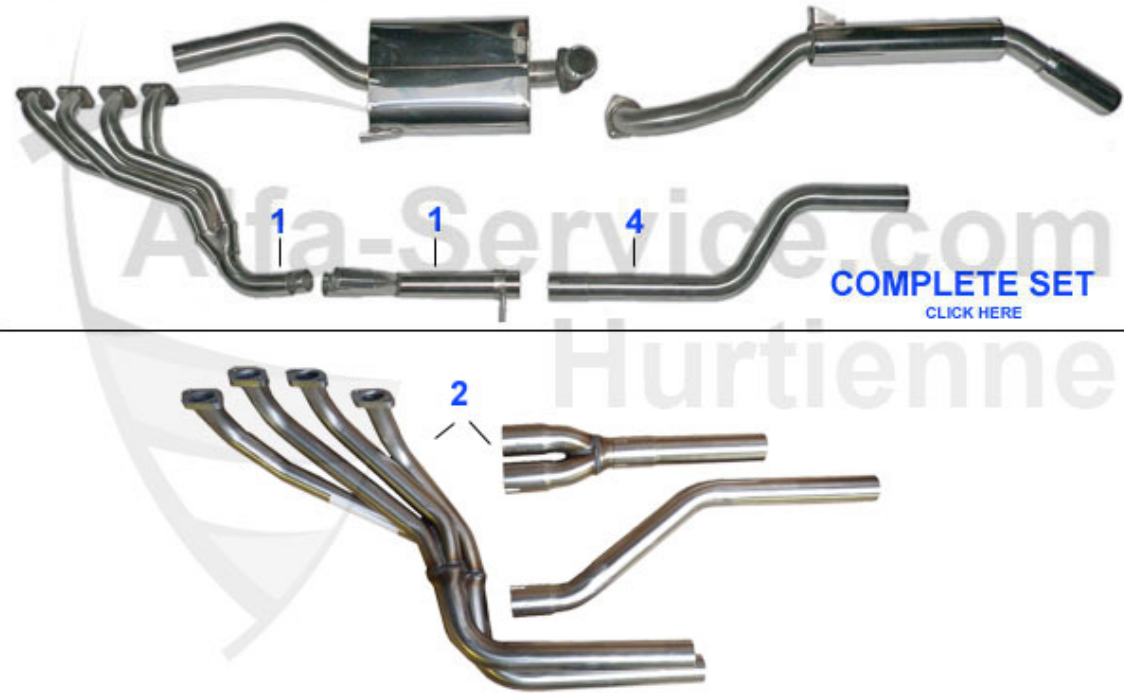

Giulia/Berlina > escape > silenciadores/colectores

18	11 026 0 0	soporte escape	5.00 EUR
19	11 051 0 0	platita fijacion para 11.026.00	5.90 EUR

Giulia/Berlina > escape > sport

Edelstahl/STAINLESS STEEL

0	11 083 0 0	colector inox 1300-1600 pedales en el piso, diam. +/- 3	979.00 EUR
0	11 084 0 0	escape sport Gt bertone 1750-200, diametro tubos int.&t	1890.01 EUR
0	11 100 0 0	Fächerkrümmer Giulia, GT Edelstahl hängende Pedale 1750	Preis auf Anfrage
0	11 082 0 0	colector inox 1750-2000 pedales sopendid diam. colector	979.00 EUR
1	11 082 0 0	colector inox 1750-2000 pedales sopendid diam. colector	979.00 EUR
1	11 083 0 0	colector inox 1300-1600 pedales en el piso, diam. +/- 3	979.00 EUR
2	11 100 0 0	Fächerkrümmer Giulia, GT Edelstahl hängende Pedale 1750	Preis auf Anfrage
3	11 084 0 0	escape sport GT Bertone 1750-2000, diametro tubos int.&	1890.01 EUR
3	11 085 0 0	escape sport inox 1300-1600 Giulia et GT Bertone, diame	1905.00 EUR
3	11 091 0 0	mittlerer Topf Edelstahl Sport, passend für alle 105/11	449.00 EUR
3	11 094 0 0	Endtopf Edelstahl Sport Giulia und GT Bertone	449.00 EUR
4	11 090 0 0	vorderes Rohr Edelstahl Sport, ersetzt den vorderen Sch	159.00 EUR