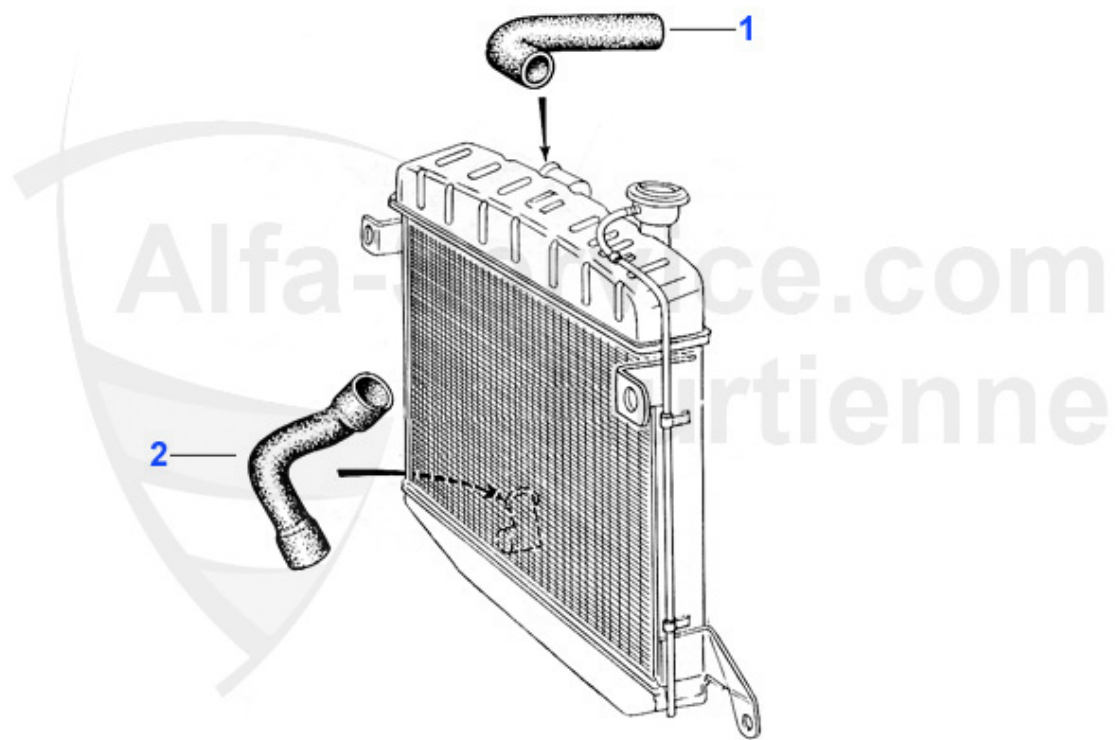

Giulia/Berlina > circuito agua > manguitos agua > 1300-1600 serie 1

1	08 015 0 0	manguera agua sup. 1300-1600 (para termostato roscado)	17.90 EUR
2	08 057 0 0	manguera agua inf. 1ra Serie	19.50 EUR

Giulia/Berlina > circuito agua > manguitos agua > 1300-1600 TI