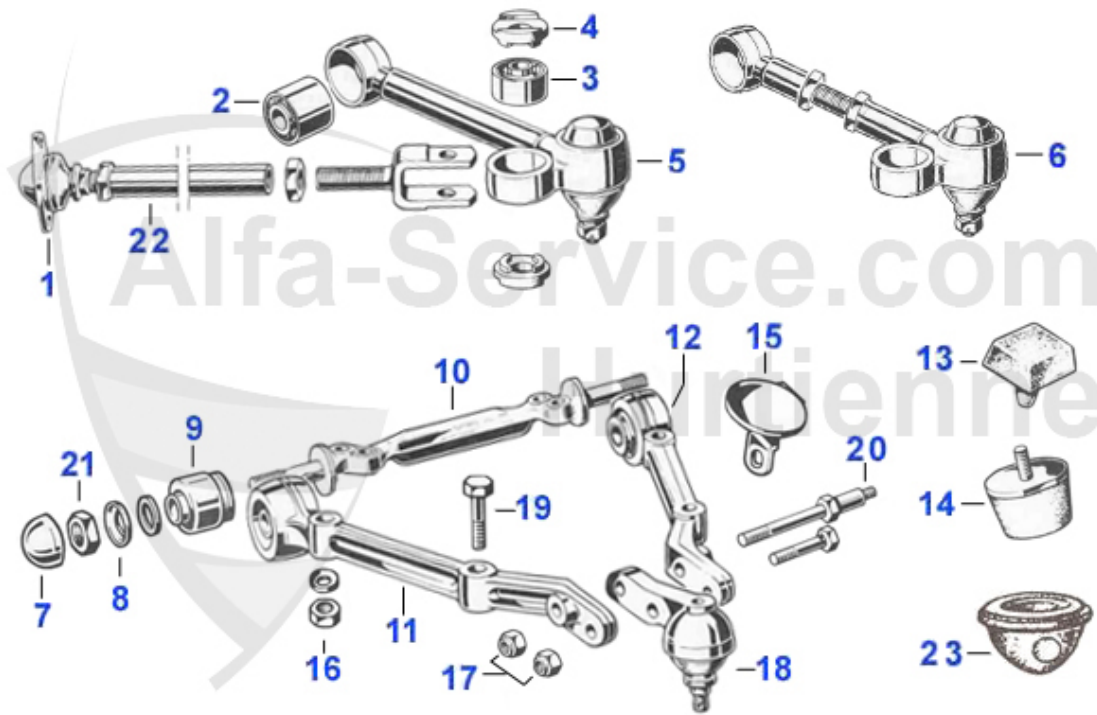

Giulia/Berlina > suspension > tren delantero > suspension de rueda

1	12 022 0 0	rotula de brazo oblico	35.50 EUR
2	12 203 S B	Polyurethan Buchsen oberer Tragarm motorseitig Satz 2 S	62.00 EUR
2	12 020 0 0	silent bloc brazo sup. lado motor	13.30 EUR
3	12 202 S B	Satz PU Buchse seitlich oberer Tragarm-Zugstrebe	69.00 EUR
3	03 064 0 0	silent bloc brazo sup.&vastago soporte 20mm	9.00 EUR
3	12 021 0 0	silent bloc brazo sup. Teflon lado rueda, 23 mm espesor	10.90 EUR
3	12 202 S H	POWERFLEX HERITAGE COLLECTION Puntal de tensión lateral	69.00 EUR
4	12 046 0 0	capuchon para silent-bloc brazo superior y vastago sopo	3.95 EUR
5	12 019 0 2	brazo sup. der. (incl. los silent blocs, sin los capuch	109.00 EUR
5	12 019 0 1	brazo sup. izq. (incl. los silent blocs, sin los capuch	109.00 EUR
6	12 165 0 2	brazo sup. der. ajustatble (incl. los silent blocs, sin	158.00 EUR
6	12 165 0 1	brazo sup. izq. ajustable (incl. los silent blocs, sin	158.00 EUR
7	12 068 0 0	capuchon por casquillo del brazo oscilante inferior 68-	5.00 EUR
8	12 115 0 0	arandela seguridad (eje triangulo inf.)	5.00 EUR
9	12 024 0 0	silent bloc triangula inf.	41.00 EUR
10	12 112 0 0	eje triangula inf.	119.00 EUR
11	12 117 0 0	brazo anterior del triangula	Preis auf Anfrage
12	12 118 0 0	brazo post. del triangulo	Preis auf Anfrage
13	12 026 0 0	taco sup.	8.50 EUR
14	12 058 0 0	taco inf. (con rosca)	16.51 EUR
15	12 119 0 1	tope tren del. izq.	Preis auf Anfrage
15	12 119 0 2	tope tren del. dr.	Preis auf Anfrage
16	12 121 0 0	tuerca plato muelle	2.00 EUR
17	12 124 0 0	Stoppmutter Tragelank außen n.l.	1.59 EUR
18	12 023 0 0	rotula inferior 64-93	37.50 EUR