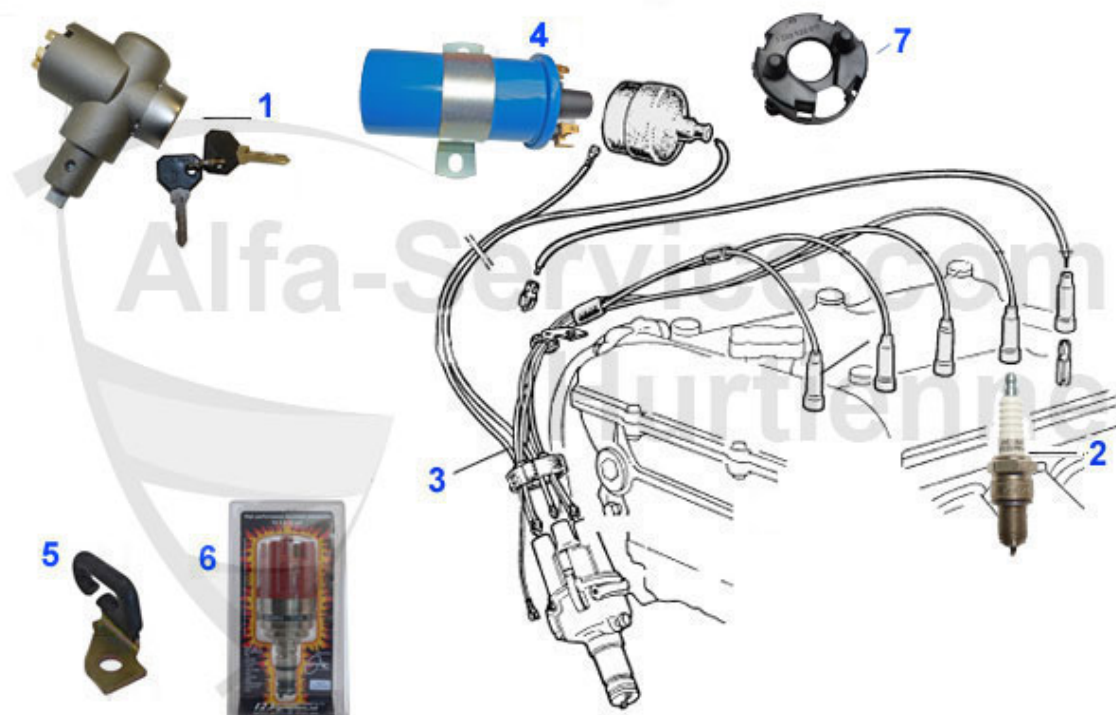

Giulia/Berlina > electricidad > contactor de arr./haz de bujias

1	14 008 0 0	contactor de llave (colocada a la derecha,hasta 79 Bert	139.00 EUR
1	14 010 1 0	Cerradura de encendido del Giulia (montada en el lado i	139.00 EUR
2	14 205 0 0	bujía original Alfa 1300-3000 Nord	9.90 EUR
2	14 108 0 0	bujia NGK B7ES	5.20 EUR
3	14 045 0 0	haz encendido negro	52.50 EUR
3	14 046 0 0	haz encendido rojo, versiones carbu	50.50 EUR
3	14 162 0 0	haz encendido verde (versiones carbu)	46.90 EUR
4	14 042 0 0	bobina alta potencia (con relé)	109.00 EUR
4	14 140 0 0	Bobina de encendido Lanzallamas 12V Alfa Romeo 4/6 cili	119.00 EUR
4	14 020 0 0	bobina standard (versiones carburadores)	35.00 EUR
5	14 175 0 0	Zündkabelführung am Thermostat	17.90 EUR
6	14 182 0 0	E.Verteiler 9-fach ohne Unterdruck einstellbar nach BOS	399.00 EUR
6	14 179 0 0	distribuidor electronic ajustable 16	399.00 EUR
7	14 097 0 0	Abdeckung Zündspule Spider 1990-93	5.24 EUR