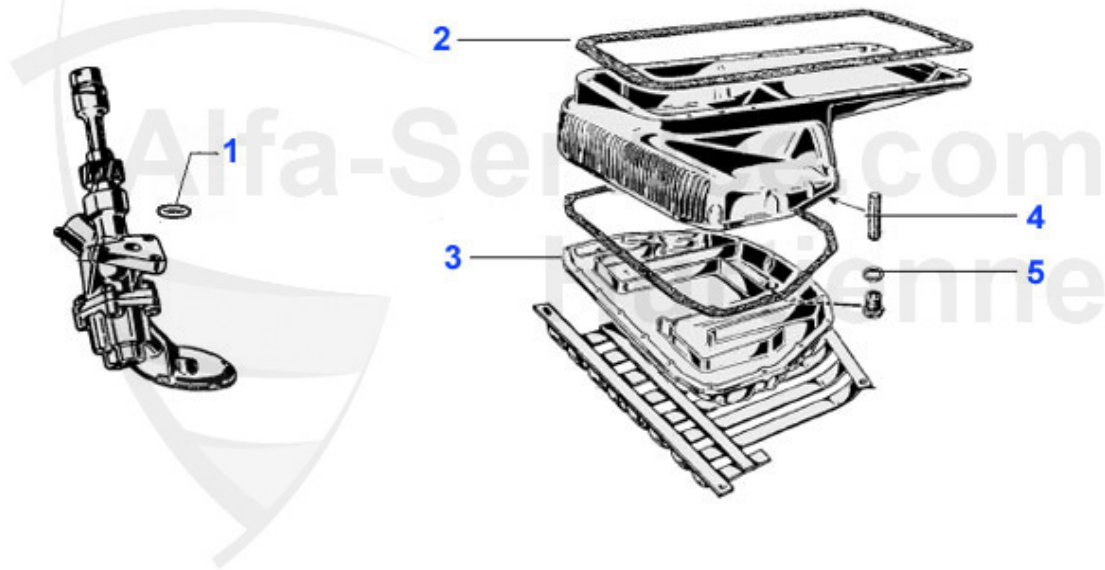

Giulia/Berlina > motor > juntas motor > carter aceite

1	02 073 0 0	junta bomba aceite	1.70 EUR
2	02 062 0 0	junta carter sup. (reforzado)	31.90 EUR
2	02 015 0 0	junta carter sup. (reforzado)	22.50 EUR
3	02 014 0 0	junta carter inferior	9.90 EUR
4	02 051 0 0	junta carter aceite (perfil T)	4.65 EUR