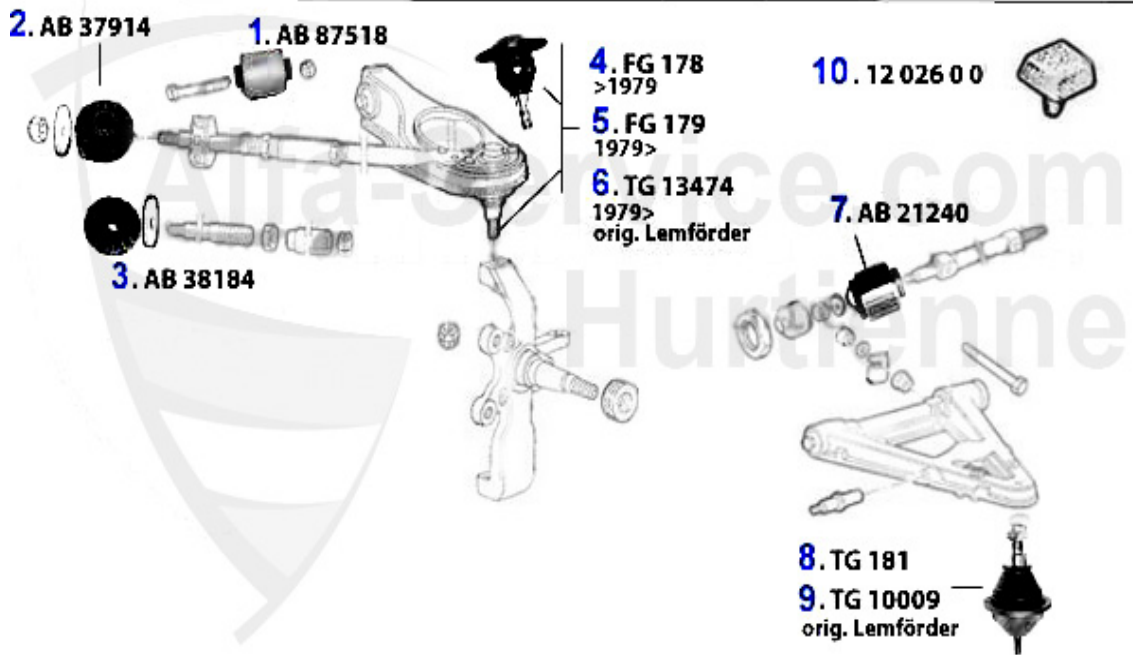

Aufhängung/Attachment Giulietta (116) vorne/front

1	AB87518	silent bloc traingula inf. del. 75, GT/V/6 (116), RZ/SZ	12.50 EUR
2	AB37914	silent bloc 75, GT/V/6 (116)	4.50 EUR
3	AB38184	silent bloc brazo oblico 75, GT/V/6 (116)	4.50 EUR
4	FG178	rotula sup. Alfetta/Giulietta, GTV (116) >79	42.00 EUR
5	FG179	rotula sup. Alfetta, Giulietta, GT/V/6 (116) 1979> 75,9	39.00 EUR
6	TG13474	rotula origen Lemförder, Alfetta, Giulietta,	Preis auf Anfrage
7	AB21240	silent bloc triangulo inf. (2 por lado)	40.50 EUR
8	TG181	rotula inferior, 75,90, Alfetta, Giulietta, GT/V/6 (116)	42.90 EUR
9	TG10009	rotula origen Lemförder Alfetta, Giulietta, 75,90,GTV (Preis auf Anfrage