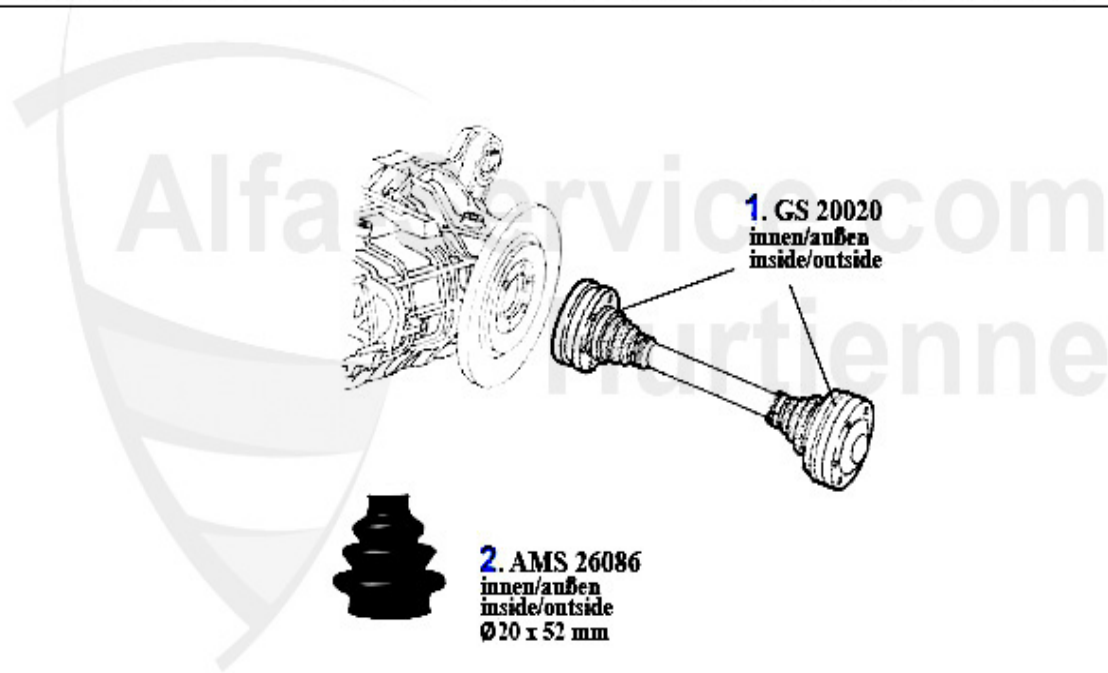

Seitenwelle/Side Shaft Giulietta 1.3/1.6/1.8/2.0

1	GS20020	cardan int., ext., 75,90,Alfetta, Giulietta, GTV(116) t	111.82 EUR
2	AMS26086	fuelle int., ext., 75,90, Alfetta, Giulietta, GTV (116)	16.51 EUR