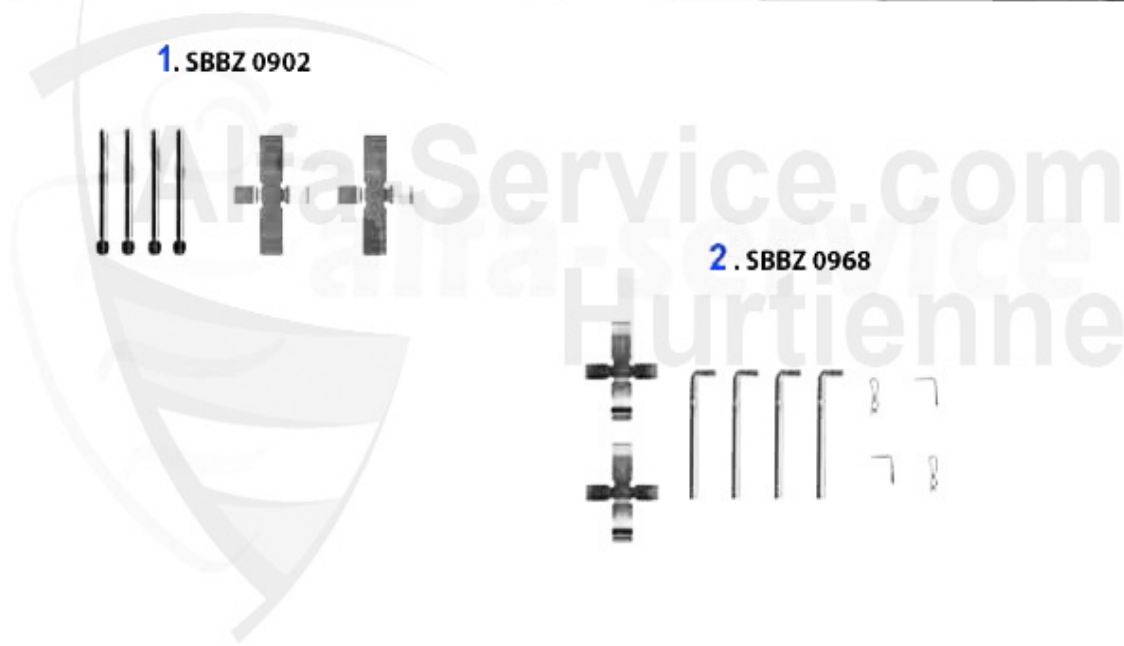

Giulietta (116) > frenado > kit sujecion pastillas

Bremsbelag Zubehör/Brakepadattachment Giulietta (116)

1	SBBZ0902	kit fijacion pastillas de freno para 1300400/20034	9.50 EUR
2	SBBZ0968	kit fijacion pastillas de freno trasero 116 para 20641,	19.90 EUR