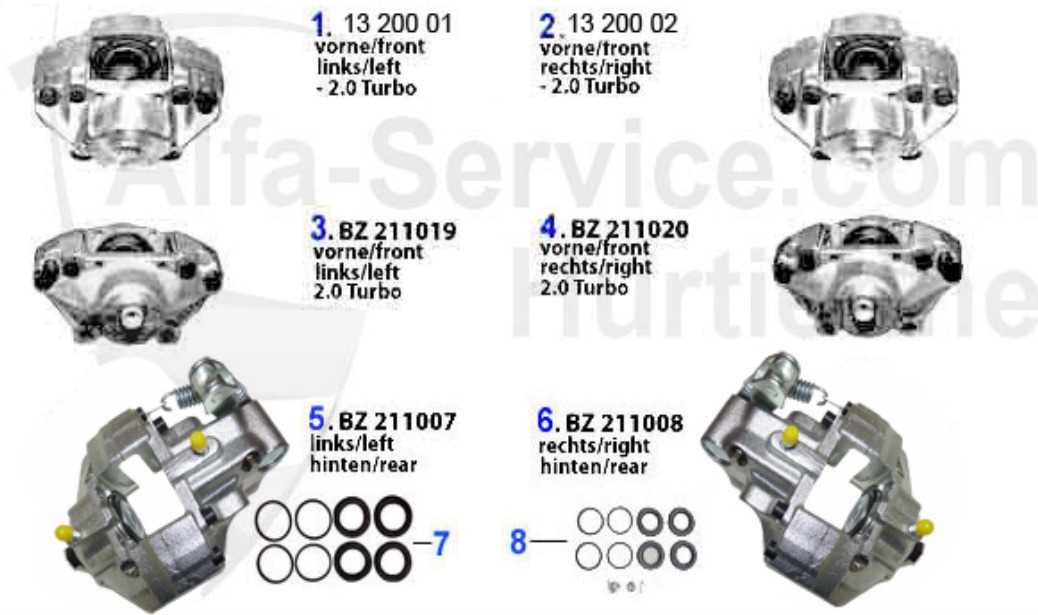

Bremszangen/Calipers Giulietta (116)

4	BZ211020	pinza defrenos del. der. 75 1.8/2.0 84-88 90 2.0 ie/2.	117.98 EUR
5	BZ222007	pinza de frenos post. izq. Alfetta, Giulietta/GTV 6 (11	205.00 EUR
6	BZ222008	pinza de frenos post. der. Alfetta, Giulietta, GTV 6 (1	205.00 EUR
7	13 037 0 0	kit reparacion 2 pinzas delanteras	23.00 EUR
8	RSBS381	kit reparacion pinza frenos trasero Ate, Alfetta, Giuli	49.00 EUR