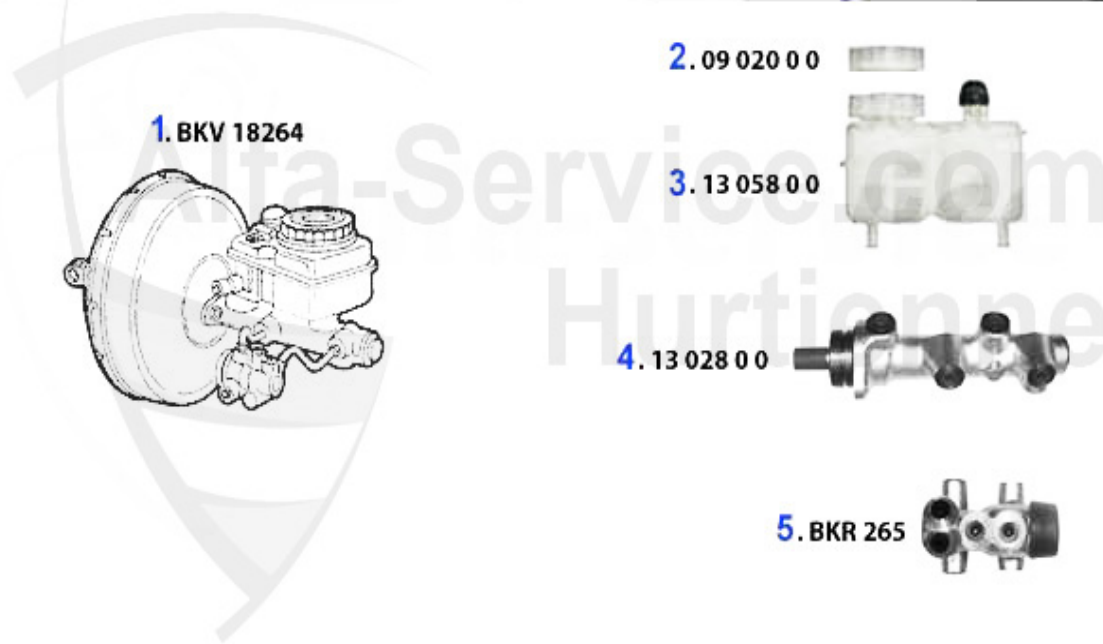

Giulietta (116) > frenado > bomba de freno/servo

BKV/Hauptbremszylinder/Brakeservo/Brake master cylinder Giulietta (116)

0	09 020 0 0	tapon para bocal Lockheed (frenos & embrague	12.50 EUR
1	BKV18264	servo-freno 75 1.6/1.8/2.0/ie/TS/2.5 3.0 V6/2.0/2.4TD>8	275.00 EUR
1	13 025 0 0	servo-freno (pedales suspendidos) 70-93	249.00 EUR
2	09 020 0 0	tapon para bocal Lockheed (frenos & embrague	12.50 EUR
3	13 058 0 0	ATE bocal Lockheed para 13.028.00	Preis auf Anfrage
4	13 028 0 0	bomba freno frenos 1300-2000 D-22mm	125.00 EUR
4	13 138 0 0	bomba freno frenos 1300-2000, 20mm	245.00 EUR
5	BKR265	regulador de presión 75,90,Giulietta, GT/V 2.0 (116) 84	235.00 EUR