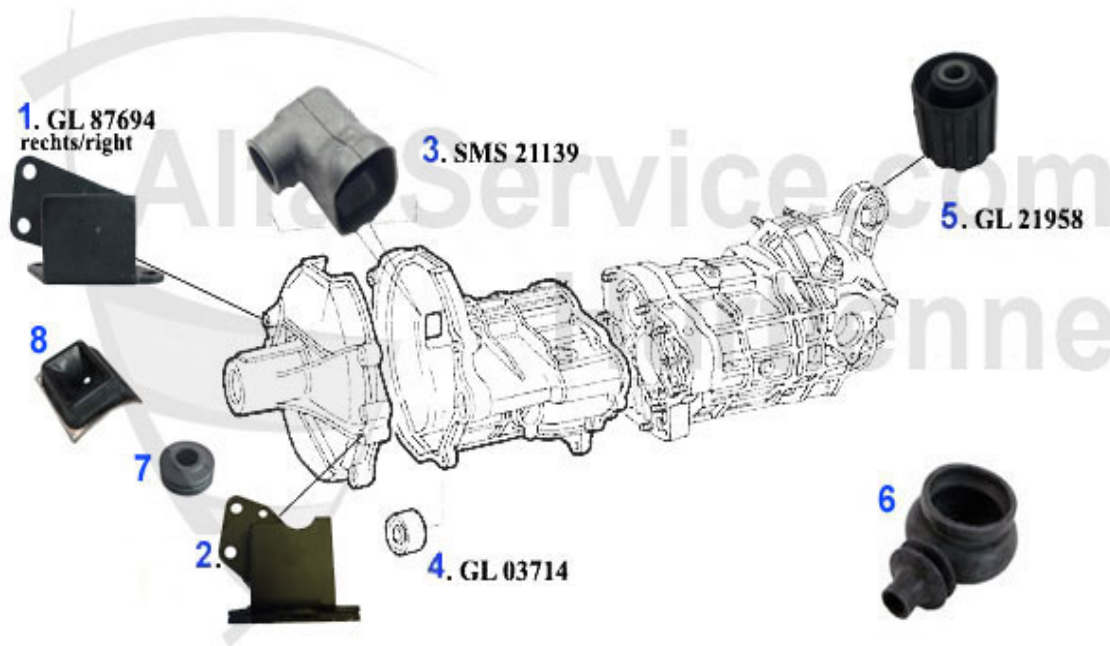

Giulietta (116) > transmision > soportes caja 1.6/1.8/2.0

1	GL87694	soporte caja vel. der. 75,90 Alfetta, Giulietta,	34.90 EUR
2	GL87688	Getriebelager links 116 alte Ausf. GTV 2.0 4 Zylinder	38.50 EUR
2	GL2363	soporte caja vel. izq. 75 4-cyl. (excepto Turbo), Alfet	34.90 EUR
3	SMS21139	fuelle mando embraque Alfetta, Giulietta, GTV (116),75,	18.35 EUR
4	GL03714	guia mando caja vel. 75,90,RZ,SZ	24.89 EUR
5	GL21958	soporte caja vel. trasero 75,90,RZ,SZ Alfetta, Giuliett	29.90 EUR
6	SMS2345	Schalthebelabdeckung innen Alfetta, Giulietta,GTV (116)	14.49 EUR
7	SMS26078	Staubmanschette für Schaltstange am Getriebe Alfetta,Gi	25.00 EUR
8	SMS2346	Schalthebelmanschette Alfetta,Giuli etta,GTV(116),75,90	Preis auf Anfrage
9	04 001 0 0	aro sincronizador	59.00 EUR