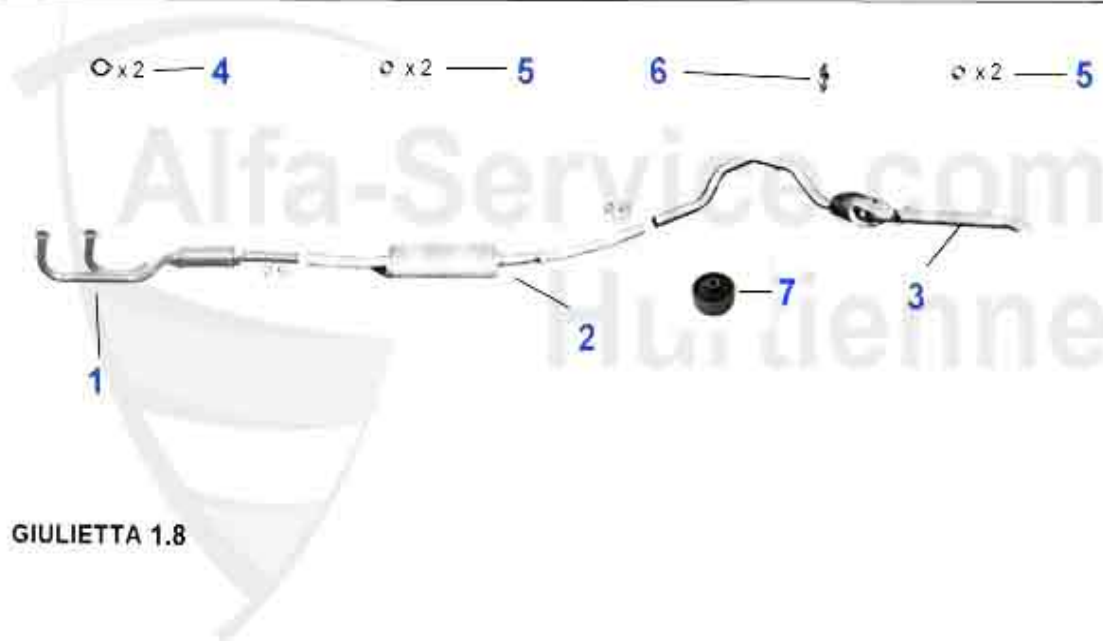

Abgasanlage/Exhaustsystem Giulietta 1.8

GIULIETTA 1.8

1	VSD101803	silenciador primario Alfetta, Giulietta, 2da Serie 79-	159.00 EUR
2	MSD101476	sil.central Alfetta 1.6,1.8,2.0 79-85 Guilietta 1.3-2.	118.00 EUR
3	NSD101407	silenciador terminal Giulietta 1.3-2.0 77-85	159.00 EUR
4	SAT094413	junta escape primario Alfetta, Giulietta, 75,90,155,164	6.00 EUR
5	SAT091011	aro caucho - soporte escape	2.50 EUR
6	SAT091024	silent bloc/soporte escape Alfetta, Giulietta, 75,90	5.30 EUR
7	11 028 0 0	silent bloc fijacion escape / caja vel.	8.90 EUR