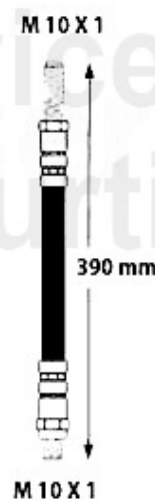

Bremsschlauch/Brake Hose Giulietta (116)

1. BS 516850
vorne/front
> 04.1983

2. BS 510084
vorne/front
05.1983>

3. BS 516851
hinten/rear
> 04.1983

4. BS 516868
hinten/rear
05.1983>

1	BS516850	latiguillo de freno delantero Giulietta >83 GT/V/6 (116)	26.50 EUR
2	BS510084	latiguillo de freno delantero Alfetta, 1.6/1.8/2.0/2.4	20.50 EUR
3	BS516851	latiguillo de freno trasero 75,90, Alfetta, Giulietta,	25.00 EUR