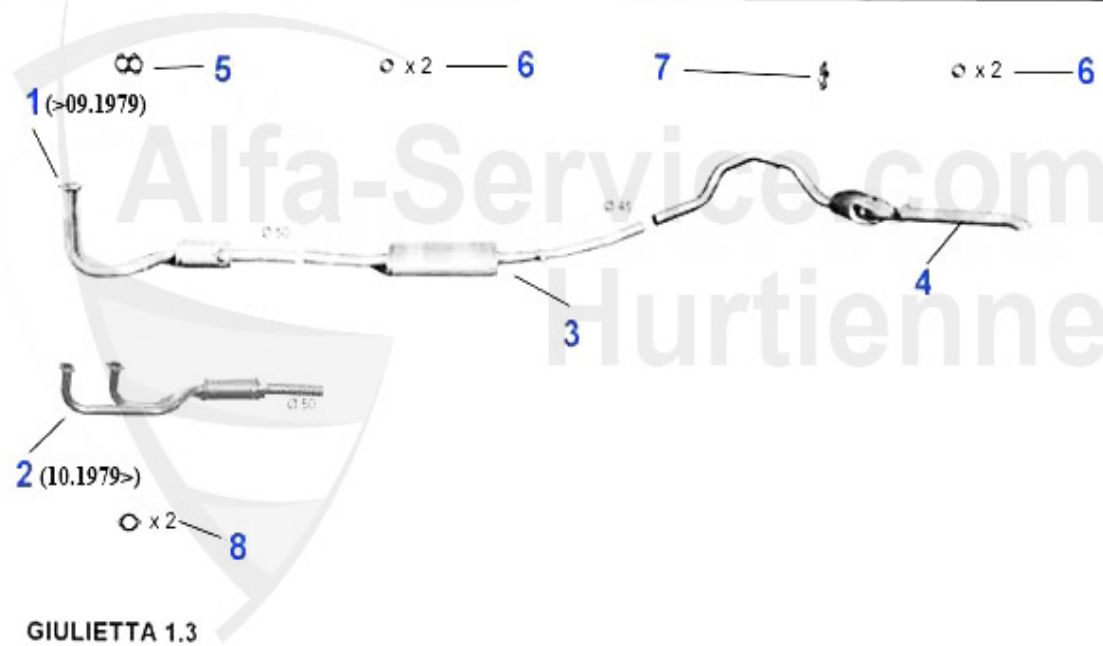

Abgasanlage/Exhaustsystem Giulietta 1.3

1	VSD101403	Vorschalldämpfer Giulietta 1.3 Bj. 77-79 (org. einteili	58.37 EUR
2	VSD101703	silenciador primario Alfetta 1.6 2da serie 79-85, Guil	159.00 EUR
3	MSD101476	sil.central Alfetta 1.6,1.8,2.0 79-85 Guilietta 1.3-2.	118.00 EUR
4	NSD101407	silenciador terminal Giulietta 1.3-2.0 77-85	159.00 EUR
5	11 047 3 0	junta escape latiguillo escape 86-89 (colector monobloc	9.90 EUR
6	SAT091011	aro caucho - soporte escape	2.50 EUR
7	SAT091024	silent bloc/soporte escape Alfetta, Giulietta, 75,90	5.30 EUR
8	SAT094413	junta escape primario Alfetta, Giulietta, 75,90,155,164	6.00 EUR