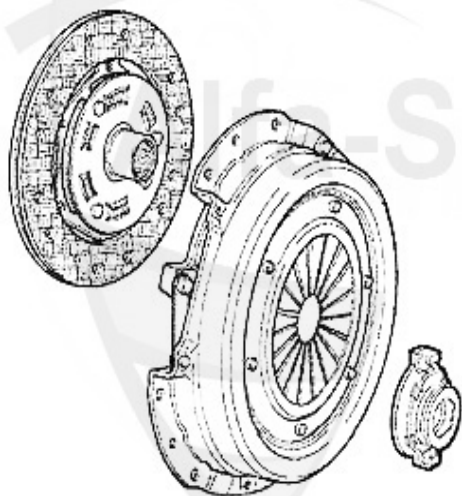

Antriebswelle/Driveshaft Giulietta (116)

1	HD2293	flector delantero Alfetta, Giulietta, 10.77>,75,90 4-cy	85.00 EUR
2	MWL2262	palier central 75,90 4 cyl. 33 4x4 Alfetta, Giulietta	47.90 EUR
3	MWL6994	rodamiento de bolas para palier central 116, 4 CYL. 4 c	23.80 EUR
3	GL21613	Lager f. Getriebeglocke 75,90,RZ/SZ	45.90 EUR
4	HD2290	flector central Alfetta, Giulietta, 11.76>,75,90	118.00 EUR
5	HD2267	flector central Alfetta >10.76, Giulietta 81>	Preis auf Anfrage
6	HD2281	flector trasero Giulietta >5.79 Alfetta 10.77-5.79	Preis auf Anfrage
7	HD2320	flector trasero Alfetta, Giulietta 06.79>, 75,90 4 cyl.	87.00 EUR

Kupplungs-Kit/Clutch Set Giulietta (116)

1. KK427001
Ø 200 mm
1.3/1.6

2. KK009003
Ø 215 mm
1.8/2.0

3. KKNL 024
Führungshülse/
guide bush

1	KK427001	kit embrague Alfetta, Giulietta, 75 1.3-1.6 75-89	1400.00 EUR
2	KK009003	kit embrague Alfetta, Giulietta, 75,GT/V (116) 1.6/1.8/	379.00 EUR