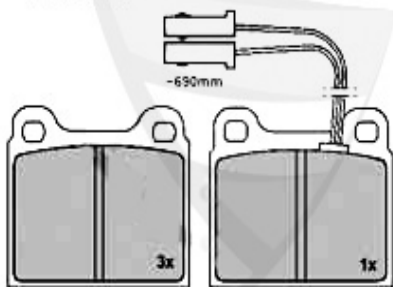

Bremsbeläge/Brakepads Giulietta (116)

1. 13 004 00
vorne/front
> 08.1982

61,8 x 56,6

3. 20641
hinten/rear
> 08.1982

55,8 x 53

2. 20911
vorne/front
09.1982 >

61,8 x 56,5

4. 20912
hinten/rear
09.1982 >