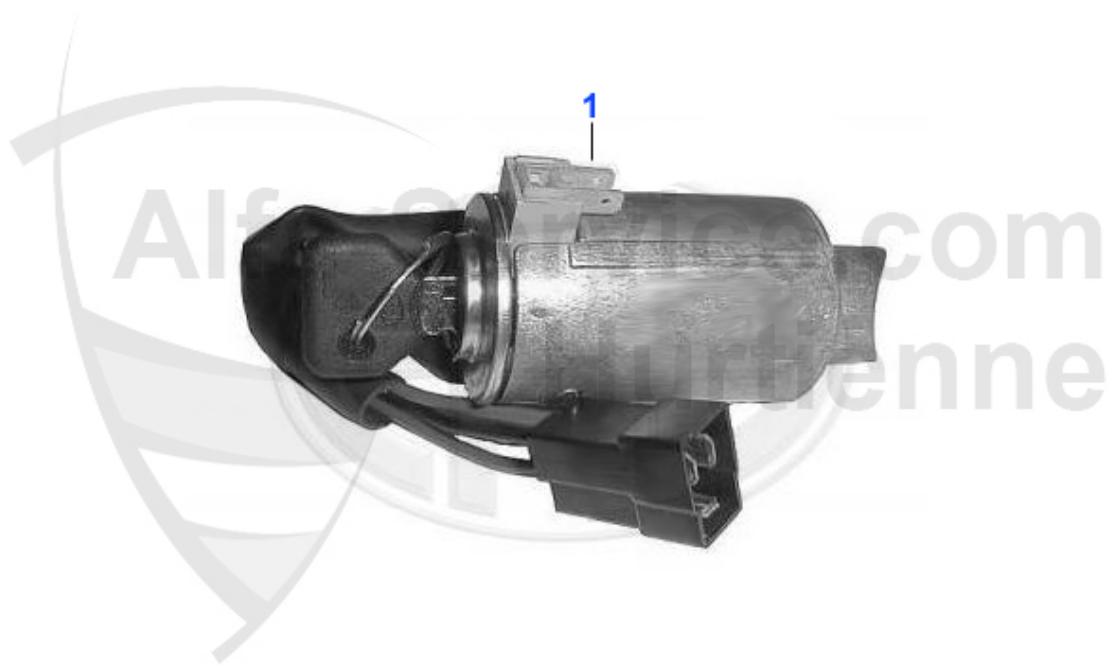

Giulietta (116) > electricidad > Zündschloss

1 ZS01027

Zündschloß Alfetta/Giulietta/Sud Sprint Bj 1983>, 33 (9

Preis auf Anfrage