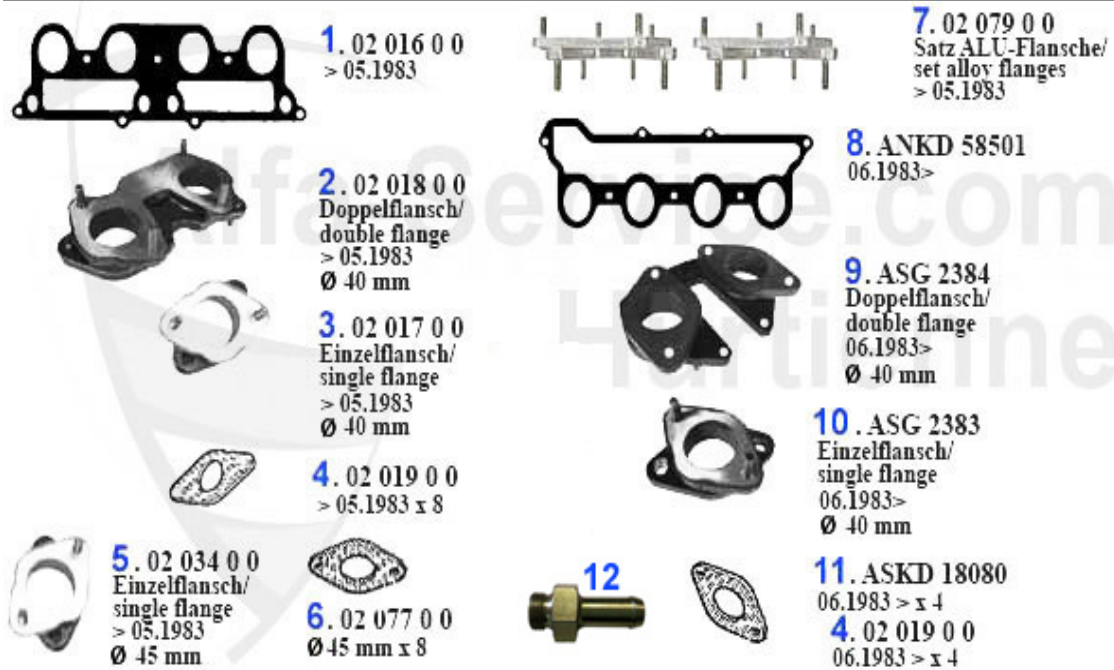

Ansaugbrücke/Intake Manifold Giulietta (116)

1	02 016 0 0	junta colector adm. 1300-2000, versiones carburadores	14.90 EUR
2	02 018 0 0	brida doble 40 mm , todas 105/115>90 116>83	65.00 EUR
3	02 084 0 0	Satz (4Stk.) Ansaugflansche Aluminium 40mm Typ 105,115,	189.00 EUR
3	02 017 0 0	brida carbu 40 mm, todas 105/115 >90, 116>83	26.50 EUR
4	02 019 0 0	junta brida 40mm	0.95 EUR
4	02 004 0 0	JUNTA BRIDA 40 MM HECHO DE MATERIAL RENFORZADO	1.00 EUR
5	02 034 0 0	brida 45mm	42.99 EUR
6	02 077 0 0	junta brida 45mm	1.95 EUR
8	ANKD58501	junta colector adm Alfetta/Giulietta, GT/V (116), Spide	19.90 EUR
9	ASG2384	brida adm. doble 116 4 cyl 83> Spider 1.6 90-93	89.00 EUR
10	ASG2383	brida adm. Simple 116 4 cyl. 83> Spider 1.6 90-93	29.90 EUR
11	ASKD18080	junta papel inf. para brida carbu 116	1.50 EUR
12	08 111 0 0	suporte conexión de agua por colector admission en 10	18.50 EUR