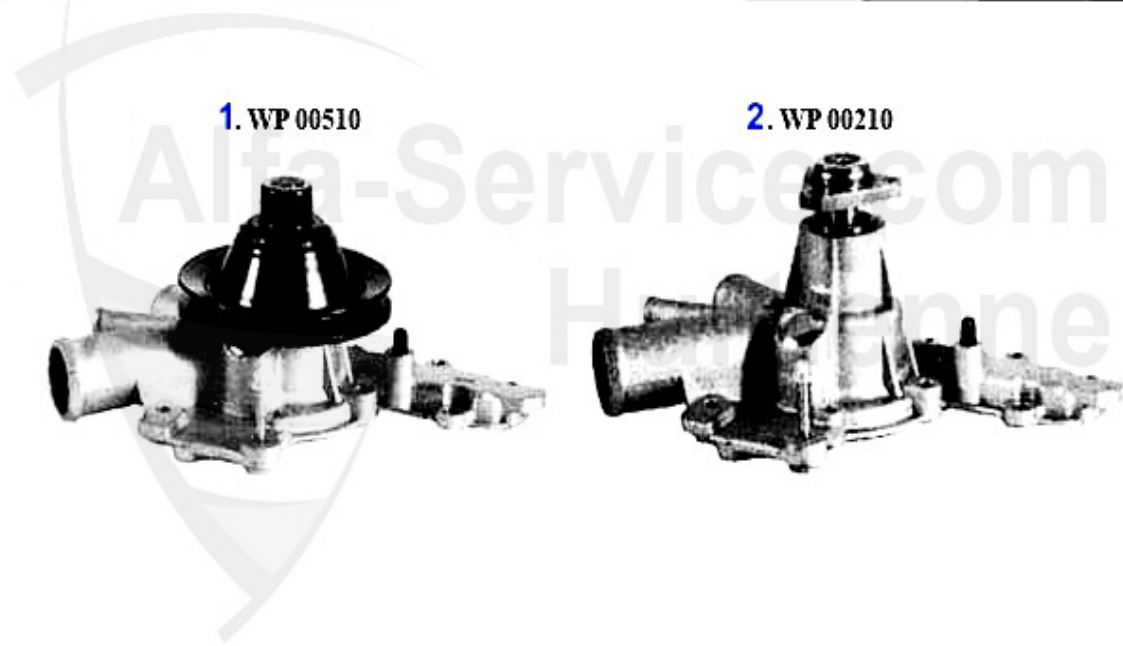

Giulietta (116) > motor > circuito agua > bomba agua > 1.6

Wasserpumpe/Waterpump Giulietta (116) 1.6

1	WP00510	bomba agua 75,Alfetta, Giulietta, GT/V (116), 1.6,1.8,2	109.00 EUR
2	WP00210	bomba agua, Alfetta, Giulietta, GT/V 1.6-1.8,turbo/2.0,	119.00 EUR