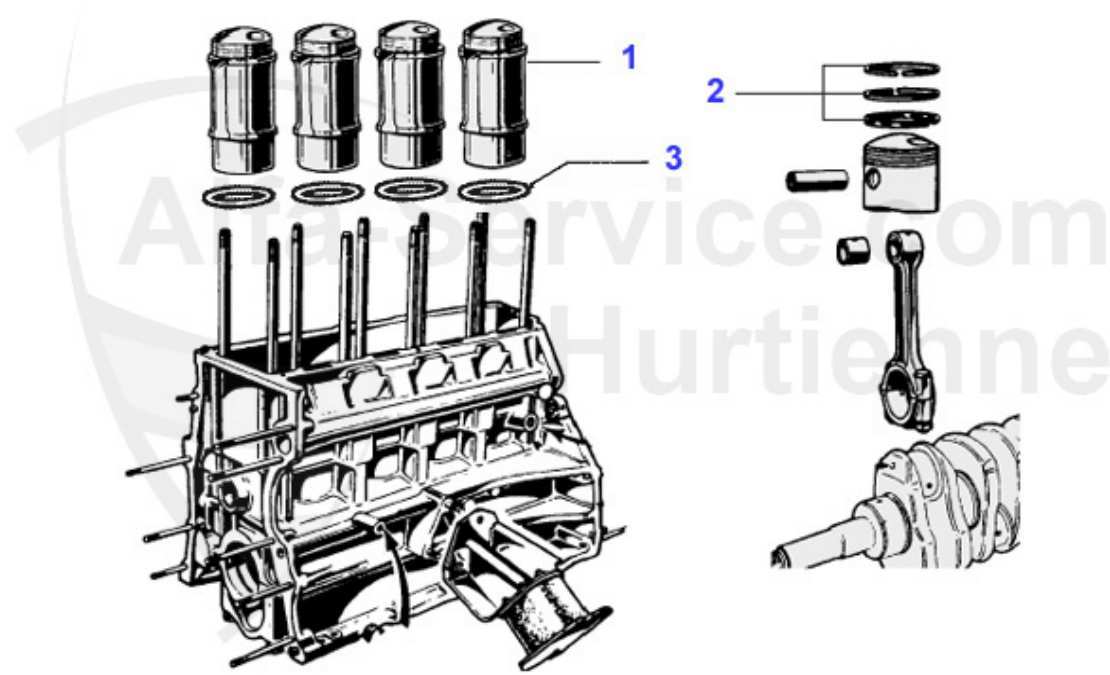

Giulietta (116) > motor > bloque motor > pistones/camisas

1	03 210 0 0	juego de 4 camisas+pistones 2000, Motronic (Alfetta, Sp	650.00 EUR
1	03 289 0 0	camisa 1750 80 mm diam.	95.00 EUR
1	03 288 0 0	camisa 1600 78 mm diam.	95.00 EUR
1	03 281 0 0	camisa 2000 84mm diam.	95.00 EUR
1	03 002 0 0	juego de camisas+pistones 1600	559.00 EUR
1	03 003 0 0	juego de 4 camisas+pistones 1750 3002 001	559.00 EUR
1	03 004 0 0	juego de 4 camisas+pistones 2000	559.00 EUR
1	03 281 0 5	Kolbenschmidt Laufbuchse für 2000, 84 mm	109.00 EUR
1	03 140 0 0	juego 4 camisas+pistones 2000 Sport (compr. +/- 10.4:1	578.99 EUR
2	03 271 0 0	juego 4x3 segmentos 1600, 1,5/1,75/ 3,5 mm, 78 cm	179.00 EUR
2	KR46440	anillo de piston 2.0 75,90,Alfetta, Spider 90 Motronic	139.00 EUR
2	03 224 0 0	juego de 4x3segmentos 1750 1,5/1,75/ 4,0mm (para 4 pist	149.00 EUR
2	03 223 0 0	juego de 4x3 segmentos 1750, 1,5/1,75 3,5mm, 80cm	165.01 EUR
2	03 092 0 0	juego de 4x3 segmentos 2000, 1,5/1,75/ 4,5mm, 84 cm	139.00 EUR
2	03 091 0 0	juego de 4x3 segmentos 1600, 1,5/1,75 4,0 mm, 78cm	141.50 EUR
2	03 293 0 0	juego de 4x3 segmentos 2000, 1,5/1,75/ 4,0 mm, 84 mm	149.00 EUR
3	03 090 0 0	junta base de camisa 2000	2.75 EUR
3	03 088 0 0	junta base de camisa 1600-1750	3.30 EUR