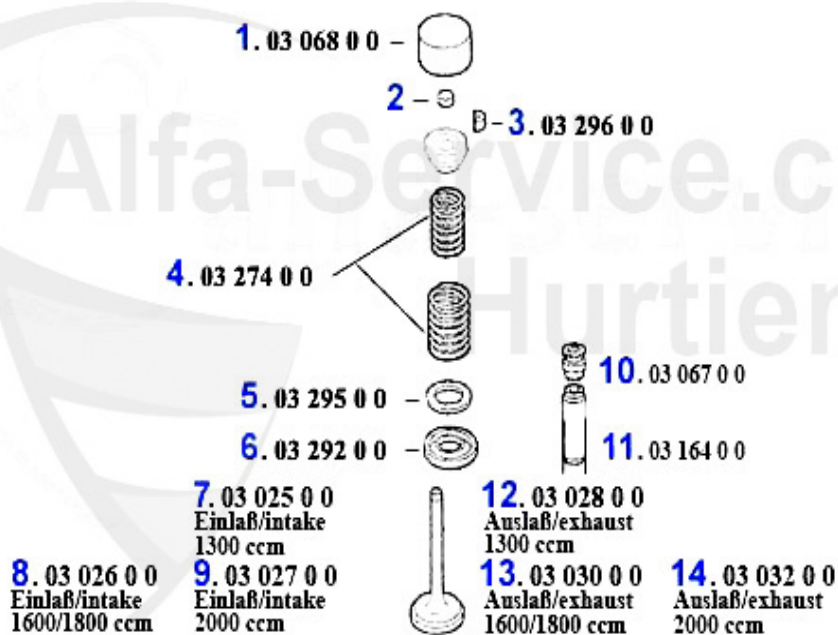

Ventiltrieb/Valve Mechanism Giulietta

1	03 068 0 0	botador de valvula	16.90 EUR
2	03 084 0 0	pastilla de valvula (caja de 205 piezas de 1,500 à 2,50)	559.00 EUR
2	03 114 0 0	pastilla de valvula (caja de 200 piezas de 2,525 a 3,50)	559.00 EUR
3	03 296 0 0	semi-cala valvula	1.90 EUR
4	03 274 0 0	juego de 16 muelles valvula	95.00 EUR
5	03 295 0 0	arandela para cubeta muelle valvula	3.55 EUR
6	03 292 0 0	cubeta muelle valvula	9.90 EUR
7	03 025 0 0	valvula adm. 1300	16.49 EUR
8	03 026 0 0	valvula adm. 1600-1750	16.49 EUR
9	03 027 0 0	valvula adm. 2000 todas versiones exepto Spider 90-93 i	16.90 EUR
10	03 255 0 0	junta vástago de valvula ech+adm. verde) de REINZ	4.90 EUR
11	03 164 0 0	guia valvula adm./escape serie 116, Spider 90-93	13.49 EUR
12	03 028 0 0	valvula escape 1300	16.90 EUR
13	03 030 0 0	valvula escape 1600-1750	16.90 EUR
14	03 032 0 0	valvula escape 2000	22.50 EUR