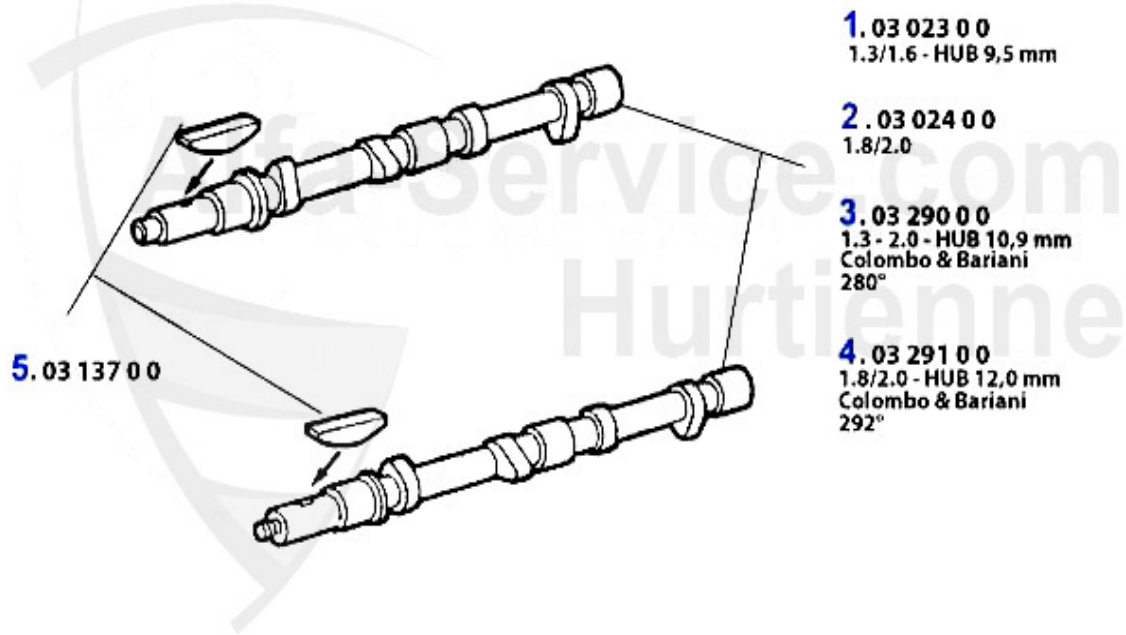

Nockenwelle/Camshaft Giulietta

2	03 024 0 0	arbol de levas adm. escape, 105,116,1750 -2000, carbura	Preis auf Anfrage
3	03 290 0 0	arbol de levas Colobo % Bariani, 1300- 2000, leva: 10.9	279.00 EUR
4	03 291 0 0	arbol de levas Colombo & Bariani 1750-2000, leva 12.0mm	279.00 EUR
5	03 137 0 0	cale para arbol de levas	6.90 EUR