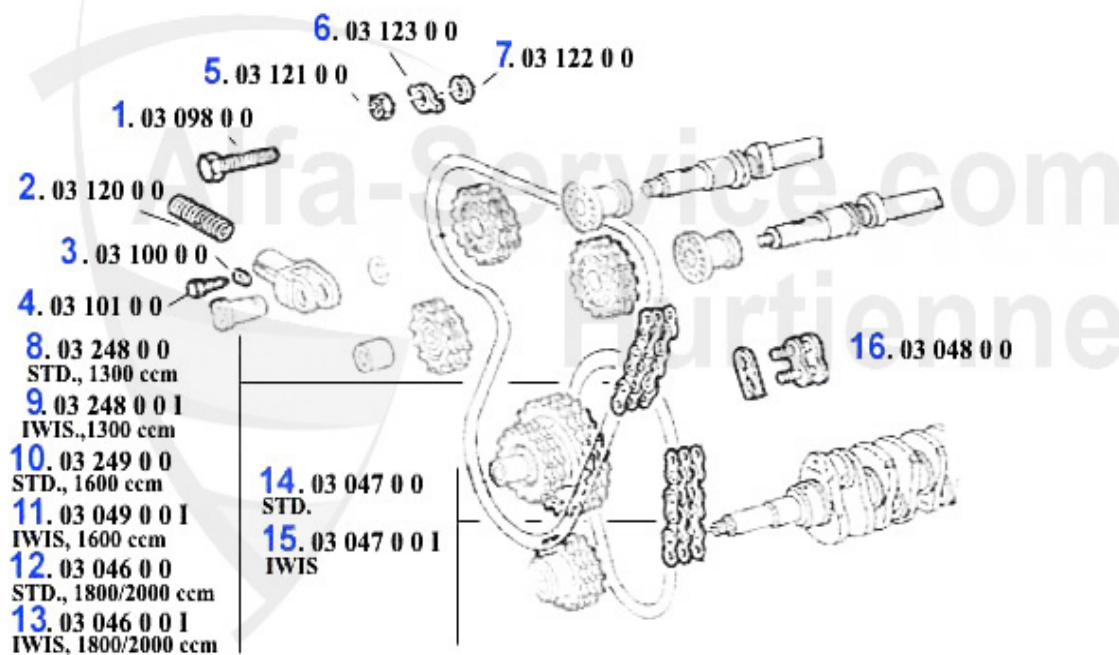

Steuerkette/Timing Chain Giulietta

1	03 098 0 0	tornillo seguridad arbol de levas	3.00 EUR
2	03 120 0 0	muelle tensor	7.90 EUR
3	03 100 0 0	cala tensor	4.50 EUR
4	03 101 0 0	tornillo tensor	6.50 EUR
5	03 121 0 0	tuerca pinon arbol de levas	2.20 EUR
6	03 123 0 0	platita seg. arbol de levas	2.34 EUR
7	03 122 0 0	arandela para 03.121.00	1.25 EUR
8	03 248 0 0	cadena distr. 1300 larga (incl eslabon rapido)	39.00 EUR
9	03 248 0 0 I	cadena distribucion IWIS 1300 larga (incl. eslabon rapi	89.00 EUR
10	03 249 0 0	cadena distribucion IWIS 1600 (incl. eslabon rapido)	41.50 EUR
11	03 249 0 0 I	cadena distribucion IWIS 1600 incl. eslabon rapido	89.00 EUR
12	03 046 0 0	cadena distribucion larga 1750-2000 incl. eslabon rapid	44.49 EUR
13	03 046 0 0 I	cadena distribucion IWIS 1750-2000 incl. eslabon rapido	95.00 EUR
14	03 047 0 0	cadena distribucion 1300-2000 corta	24.50 EUR
15	03 047 0 0 I	cadena distribucion IWIS 1300-2000 court	55.00 EUR
16	03 048 0 0	eslabon rapido para cadena distr.	4.50 EUR
17	03 118 0 0	Lagerhülse im Motorblock für Kettenrad 1300/1600/1750 n	15.90 EUR
18	03 124 0 0	Lagerhülse im Motorblock für Kettenrad 2000cc (14,5mm),	15.90 EUR