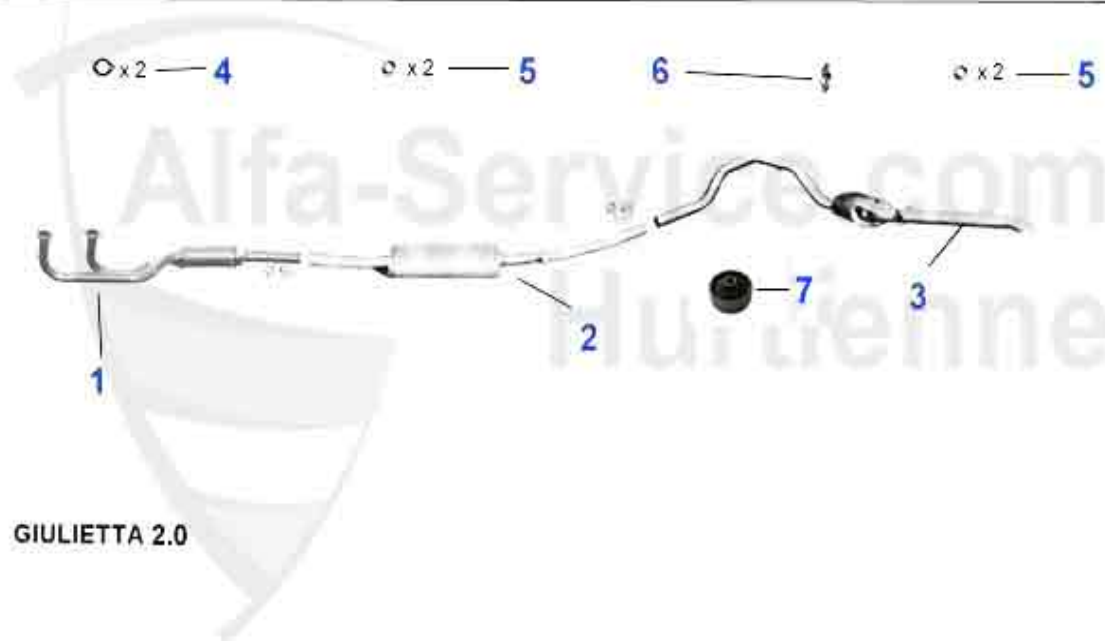

Abgasanlage/Exhaustsystem Giulietta 2.0

1	VSD101803	silenciador primario Alfetta, Giulietta, 2da Serie 79-	159.00 EUR
2	MSD101476	sil.central Alfetta 1.6,1.8,2.0 79-85 Guilietta 1.3-2.	118.00 EUR
3	NSD101407	silenciador terminal Giulietta 1.3-2.0 77-85	159.00 EUR
4	SAT094413	junta escape primario Alfetta, Giulietta, 75,90,155,164	6.00 EUR
5	SAT091011	aro caucho - soporte escape	2.50 EUR
6	SAT091024	silent bloc/soporte escape Alfetta, Giulietta, 75,90	5.30 EUR
7	11 028 0 0	silent bloc fijacion escape / caja vel.	8.90 EUR