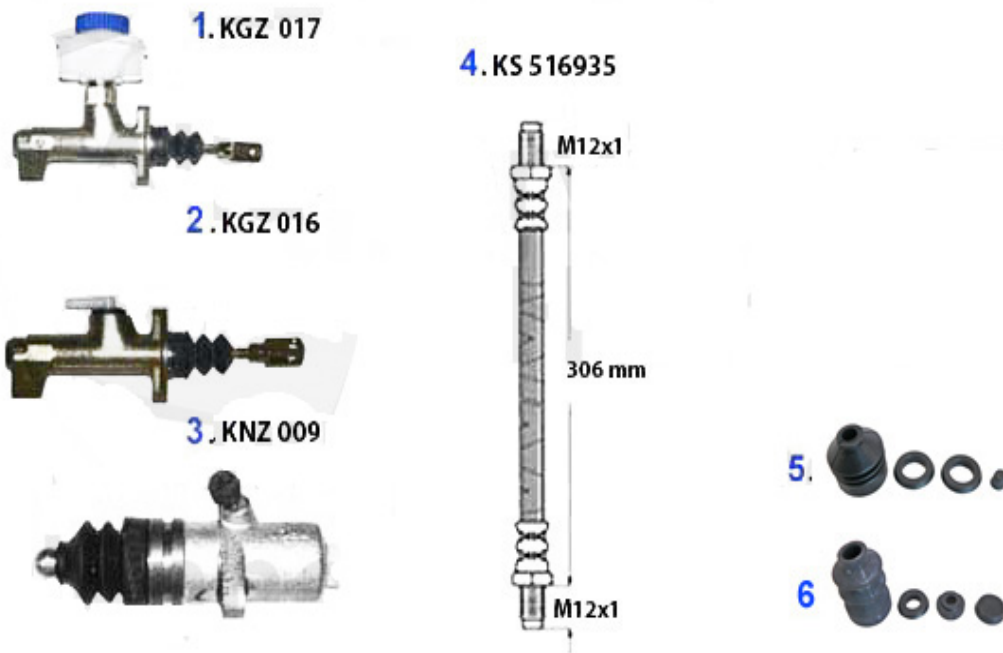

Giulietta (116) > transmission > mando embrague

Kupplungsbetätigung/Clutch Actuation Giulietta (116)

1	KGZ017	cilindro emisor embr. Alfetta, Giulietta, GTV, GTV/6 (11	99.00 EUR
2	KGZ016	cilindro emisor embr. 75,90, Alfetta, Giulietta, Montre	79.00 EUR
3	KNZ009	bombin embrague 75,90, Alfetta, Giulietta, GTV/4(116)	65.00 EUR
4	KS516935	latiguillo embr. 75,90, Alfetta, Giulietta, GTV (116), R	Preis auf Anfrage
5	RKN3156	Rep-Satz Kupplungsnehmer 116 RZ/SZ	29.50 EUR
6	RKG1134	Rep-Satz Kupplungsgeber 116 RZ/SZ	29.50 EUR