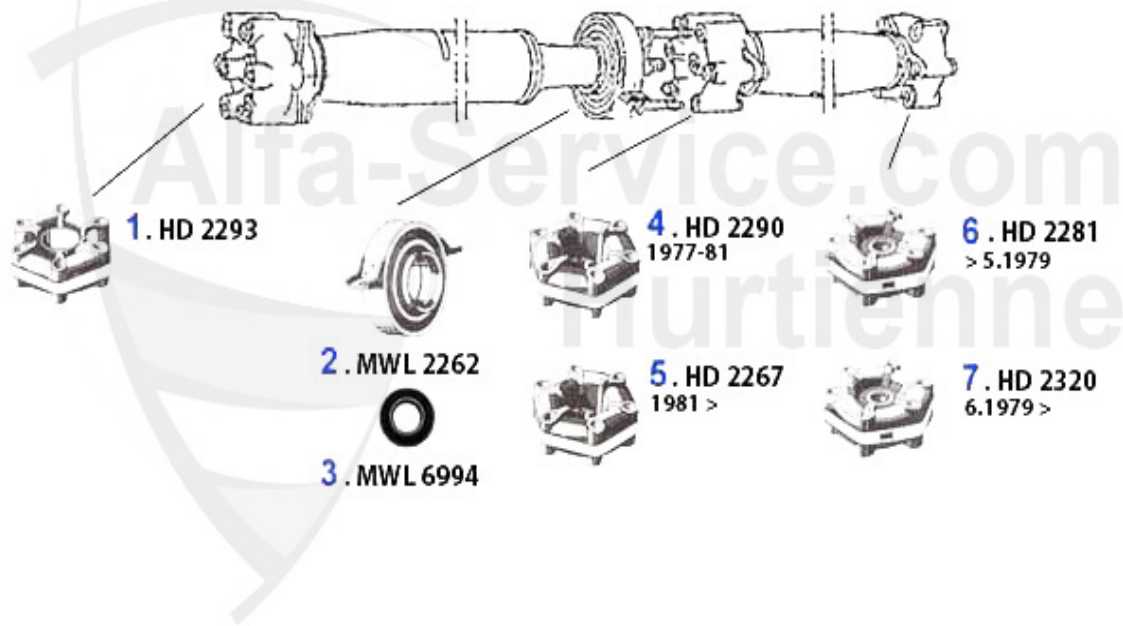

Antriebswelle/Driveshaft Giulietta (116)

1	HD2293	flector delantero Alfetta, Giulietta, 10.77>,75,90 4-cy	85.00 EUR
2	MWL2262	palier central 75,90 4 cyl. 33 4x4 Alfetta, Giulietta	47.90 EUR
3	MWL6994	rodamiento de bolas para palier central 116, 4 CYL. 4 c	23.80 EUR
3	GL21613	Lager f. Getriebeglocke 75,90,RZ/SZ	45.90 EUR
4	HD2290	flector central Alfetta, Giulietta, 11.76>,75,90	118.00 EUR
5	HD2267	flector central Alfetta >10.76, Giulietta 81>	Preis auf Anfrage
6	HD2281	flector trasero Giulietta >5.79 Alfetta 10.77-5.79	Preis auf Anfrage
7	HD2320	flector trasero Alfetta, Giulietta 06.79>, 75,90 4 cyl.	87.00 EUR