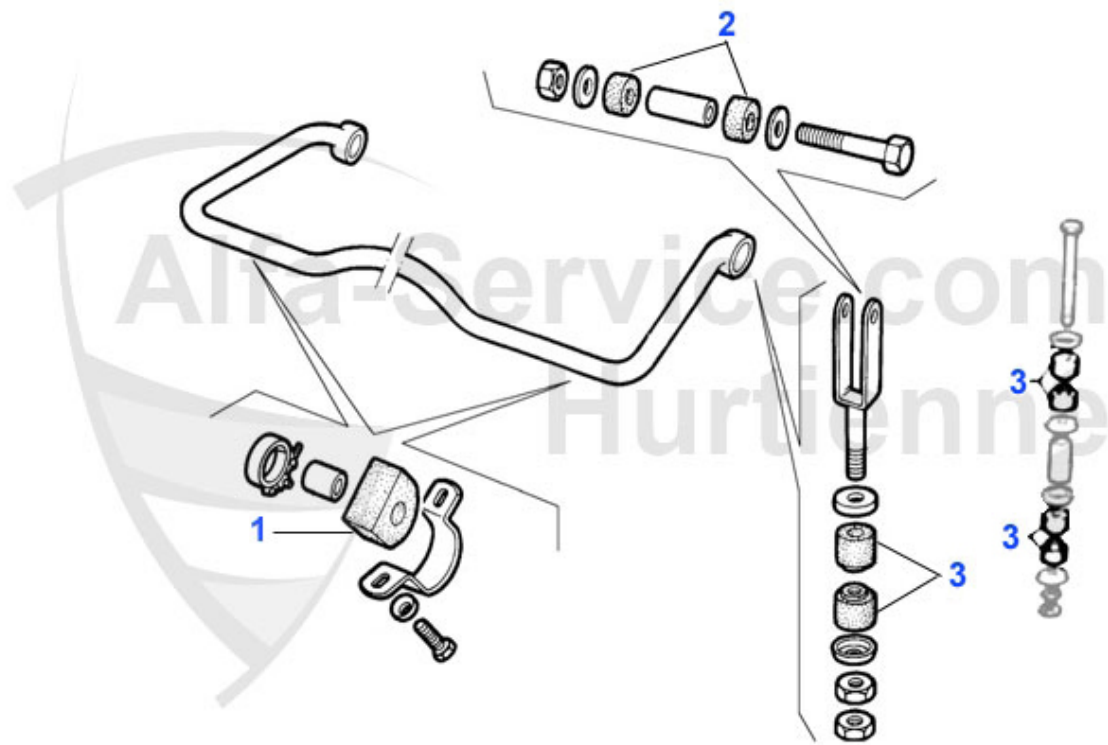

Giulietta (116) > suspension > estabilizante trasero

0	AB2394	Stabilager HA Alfetta, Giulietta, 75 (21mm) benötigte St	29.55 EUR
0	AB21364	Zugstangenbuchse hinten Alfetta, Giulietta, GTV/6 (116),	3.90 EUR
0	AB21366	Buchse f. Stabi hinten oben Alfetta, Giulietta, GTV/6 (	6.50 EUR
1	AB2394	Stabilager HA Alfetta, Giulietta, 75 (21mm) benötigte St	29.55 EUR
2	AB21366	Buchse f. Stabi hinten oben Alfetta, Giulietta, GTV/6 (	6.50 EUR
3	AB21364	Zugstangenbuchse hinten Alfetta, Giulietta, GTV/6 (116),	3.90 EUR