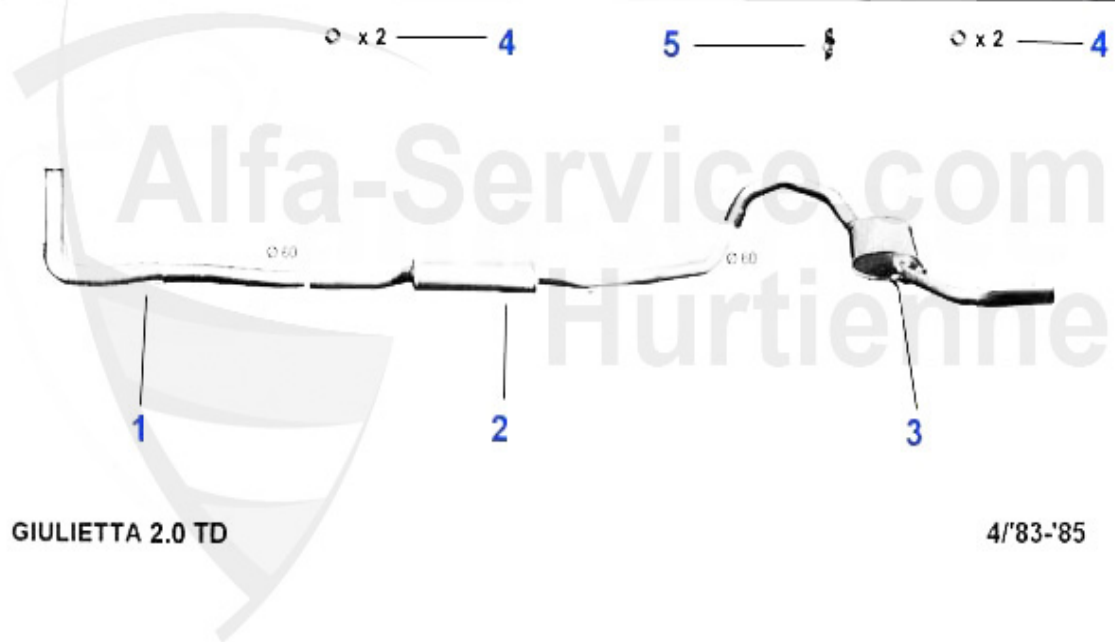

Abgasanlage/Exhaustsystem Giulietta 2.0 TD

1	VR104201	tubo primario Alfetta, Giulietta 83-85 2.0,2.4 TD	62.00 EUR
2	MSD104176	silenciador intermediario Alfetta, Giulietta, 2.0, 2.4	145.00 EUR
3	NSD102077	Endtopf Giulietta 2.0 TD bj. 83-85	229.00 EUR
4	SAT091011	aro caucho - soporte escape	2.50 EUR
5	SAT091024	silent bloc/soporte escape Alfetta, Giulietta, 75,90	5.30 EUR