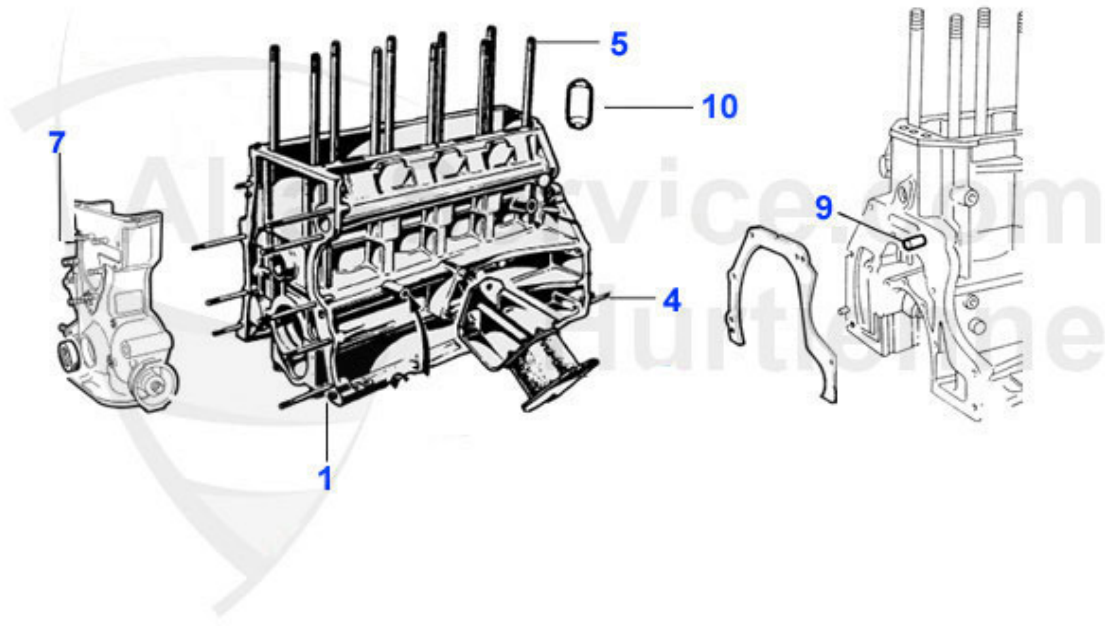

Giulietta (116) > motor > bloque motor > bloque motor

1	03 228 0 0	bloque motor 1600 Typ 116 (filtro roscado) ocasion	Preis auf Anfrage
1	03 230 0 0	bloque motor 1800 Typ 116, (filtro roscado) ocasion	Preis auf Anfrage
1	03 232 0 0	bloque motor 2000 Typ 116 (filtro roscado) ocasion	Preis auf Anfrage
2	ML880721	soporte motor escape 75,90,Alfetta, Giulietta	59.00 EUR
3	ML875461	soporte motor admision 75,90,Alfetta, Giulietta,	59.00 EUR
4	03 143 0 0	esparrago motor/caja vel. 105/116	4.75 EUR
5	03 236 0 0	esparrago motr/culata 1750-2000 M 12	31.00 EUR
7	03 272 0 0	carter distribucion	107.10 EUR
9	03 198 0 0	teton centraje bloque motor trasero	Preis auf Anfrage