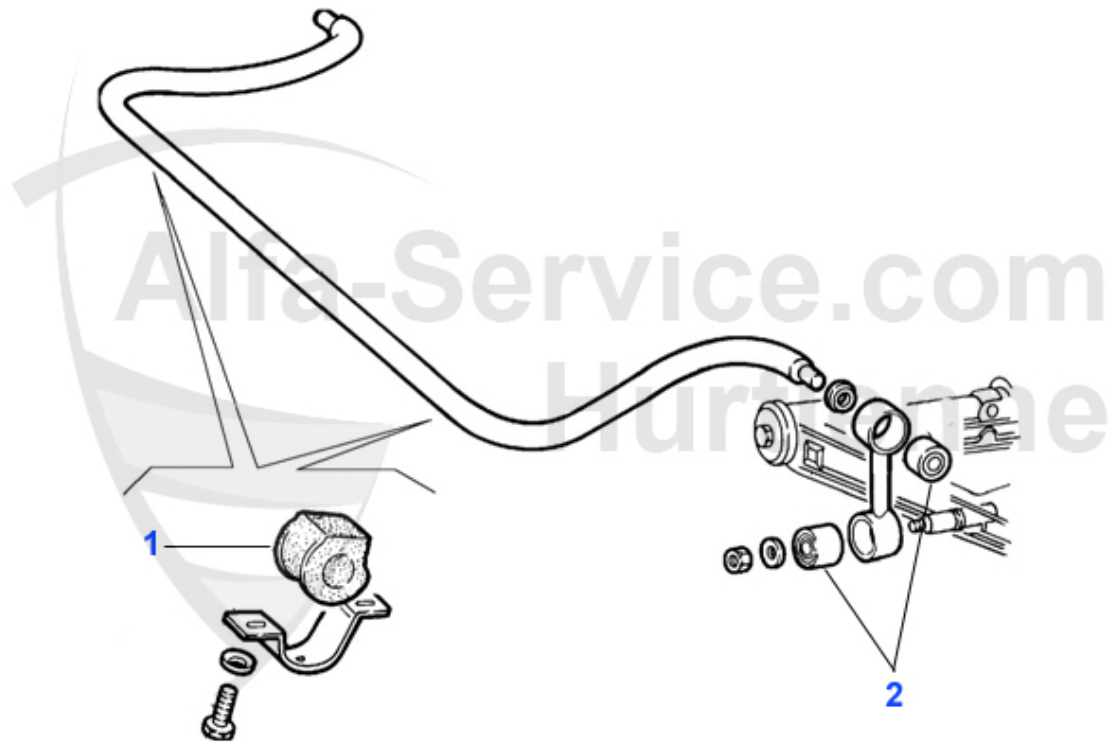

Giulietta (116) > suspension > estabilizante delantero

1	AB21287	Stabilager vorne Alfetta, Giulietta, GTV/6 (116), 75 22m	16.95 EUR
2	AB92733	Lager für Pendelstütze VA 116 benötigte Stückzahl: 4	12.50 EUR