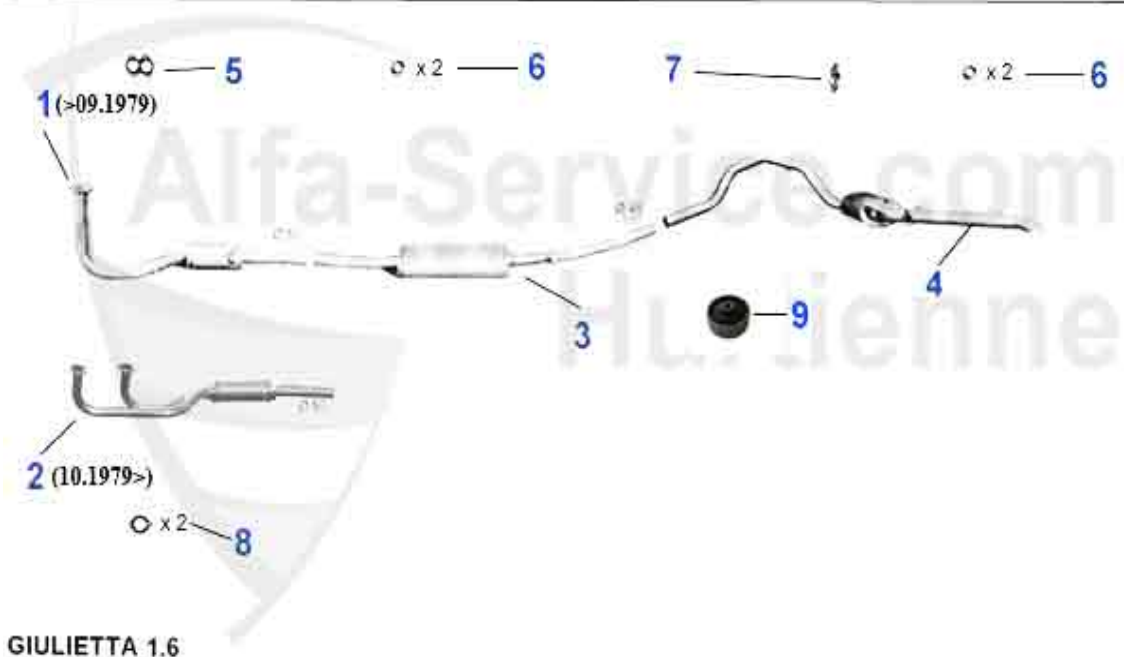

Abgasanlage/Exhaustsystem Giulietta 1.6

1	VSD101403	Vorschalldämpfer Giulietta 1.3 Bj. 77-79 (org. einteili	58.37 EUR
2	VSD101703	silenciador primario Alfetta 1.6 2da serie 79-85, Guil	159.00 EUR
3	MSD101476	sil.central Alfetta 1.6,1.8,2.0 79-85 Guilietta 1.3-2.	118.00 EUR
4	NSD101407	silenciador terminal Giulietta 1.3-2.0 77-85	159.00 EUR
5	11 047 3 0	junta escape latiguillo escape 86-89 (colector monobloc	9.90 EUR
6	SAT091011	aro caucho - soporte escape	2.50 EUR
7	SAT091024	silent bloc/soporte escape Alfetta, Giulietta, 75,90	5.30 EUR
8	SAT094413	junta escape primario Alfetta, Giulietta, 75,90,155,164	6.00 EUR
9	11 028 0 0	silent bloc fijacion escape / caja vel.	8.90 EUR