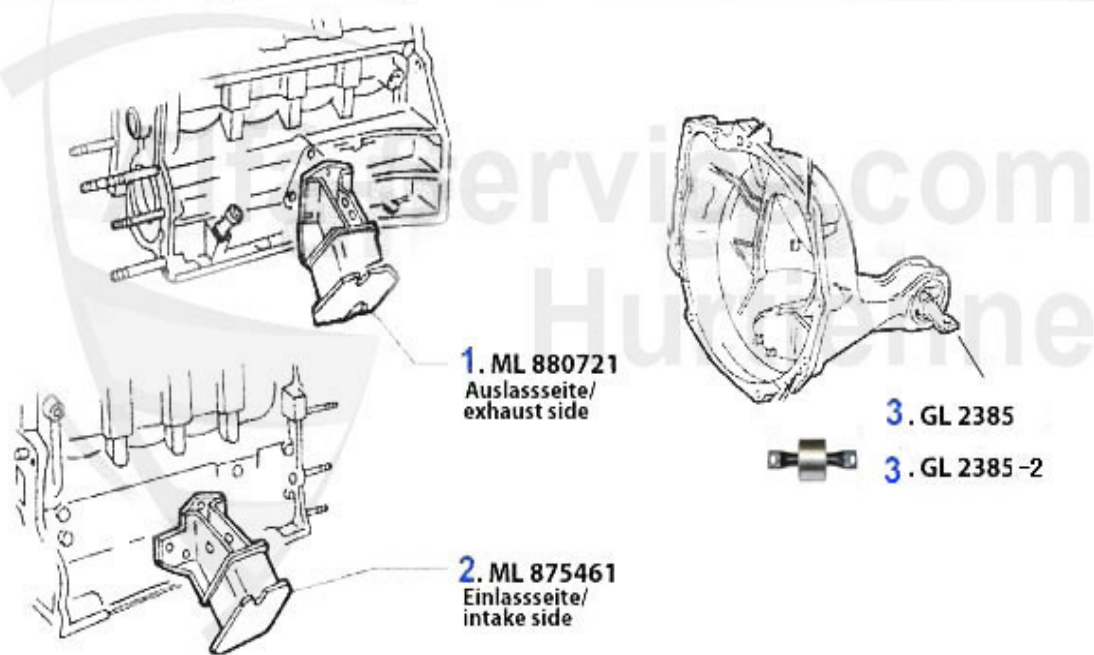

Motorlager/Engine Mount Giulietta (116)

1	ML880721	soporte motor escape 75,90,Alfetta, Giulietta	59.00 EUR
2	ML875461	soporte motor admision 75,90,Alfetta, Giulietta,	59.00 EUR
3	GL2385	soporte motor post. 75,90, GT/V (116) Alfetta, Giuietta	32.50 EUR
3	GL2385-2	Motorlager Alfetta, Giulietta (64 mm)	36.50 EUR