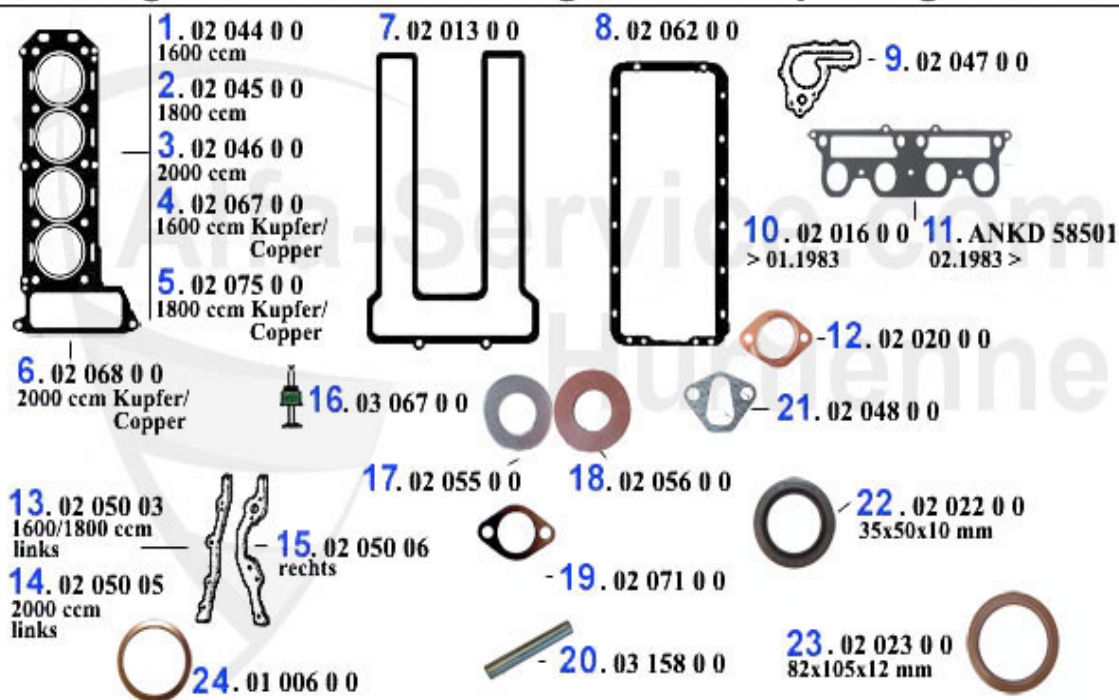

Giulietta (116) > motor > juntas motor > juntas motor

Dichtungen Motor/Gaskets Engine 116 4-Cyl. Vergaser/Carb.

1	02 044 0 0	junta culata 1600 REINZ	57.00 EUR
2	02 009 0 0	Zylinderkopfdichtung 1750/1800 PAYEN 1,9 mm	85.00 EUR
2	02 045 0 0	junta culata 1750 REINZ, Alfetta Giulietta, GTV(116) 18	59.00 EUR
3	02 046 0 0	junta culata 2000 REINZ	53.50 EUR
3	02 008 0 0	Zylinderkopfdichtung 2000 PAYEN 1,9 mm	54.50 EUR
5	02 075 0 0	junta culata cobre 1750	Preis auf Anfrage
7	02 036 0 0	Ventildeckeldichtung mit Siliconeinlage org.REINZ Giuli	43.49 EUR
8	02 062 0 0	junta carter sup. (reforzado)	31.90 EUR
9	02 047 0 0	junta bomba agua	4.20 EUR
10	02 016 0 0	junta colector adm. 1300-2000, versiones carburadores	14.90 EUR
11	ANKD58501	junta colector adm Alfetta/Giulietta, GTV (116), Spide	19.90 EUR
12	02 020 0 0	junta escape motor-colector	3.70 EUR
13	02 050 0 3	junta carter distri 1600 izq. (version filtro roscado)	3.90 EUR
14	02 050 0 5	junta carter distri 2000 izq. 105/115, Giulietta, GTV(1	4.65 EUR
15	02 050 0 6	junta carter distri der.	4.95 EUR
17	02 055 0 0	junta aluminio para tornillo cubre- culata	1.70 EUR
18	02 056 0 0	junta "papel rojo" tornillo cubre culata	1.30 EUR
19	02 071 0 0	junta cuenta rev.	2.40 EUR
20	03 158 0 0	cilindro cauchp palie cigenal	3.61 EUR
21	02 048 0 0	junta bomba gaslina (papel)	2.30 EUR
22	02 022 0 0	retén ciguenal delantero 35/50/10	9.50 EUR
23	02 023 0 0	retén ciguenal trasero, 82/105/12/, 105 89, Alfetta, Gi	25.00 EUR
25	OWD11872	Ölwannendichtung GTV6/75 V6 AR90/RZ-SZ unterer Ölwanen	17.90 EUR