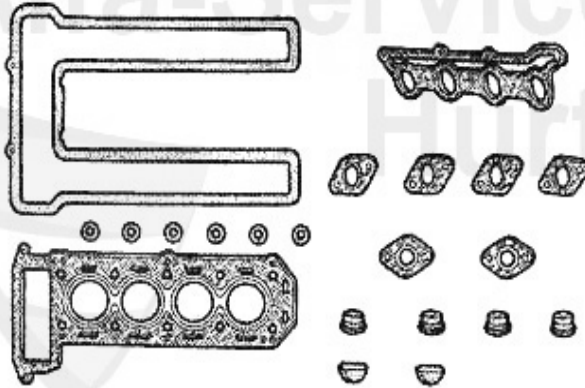

Giulietta (116) > motor > juntas motor > kit juntas motor

Kopfdichtsatz/Head Set Giulietta (116) Vergaser/Carb.

Achtung/Attention:

Dichtsatz ohne Kopfdichtung, bitte separat bestellen! / Headset without HEADGASKET, please order separate!

1. 02 069 0 0

1	02 069 0 0	kit juntas motor parte alta 1300-1600- 1750-2000 sin ju	70.00 EUR
1	ZKDS35720	Kopfdichtsatz Giulietta 1.8 Turbo	204.14 EUR