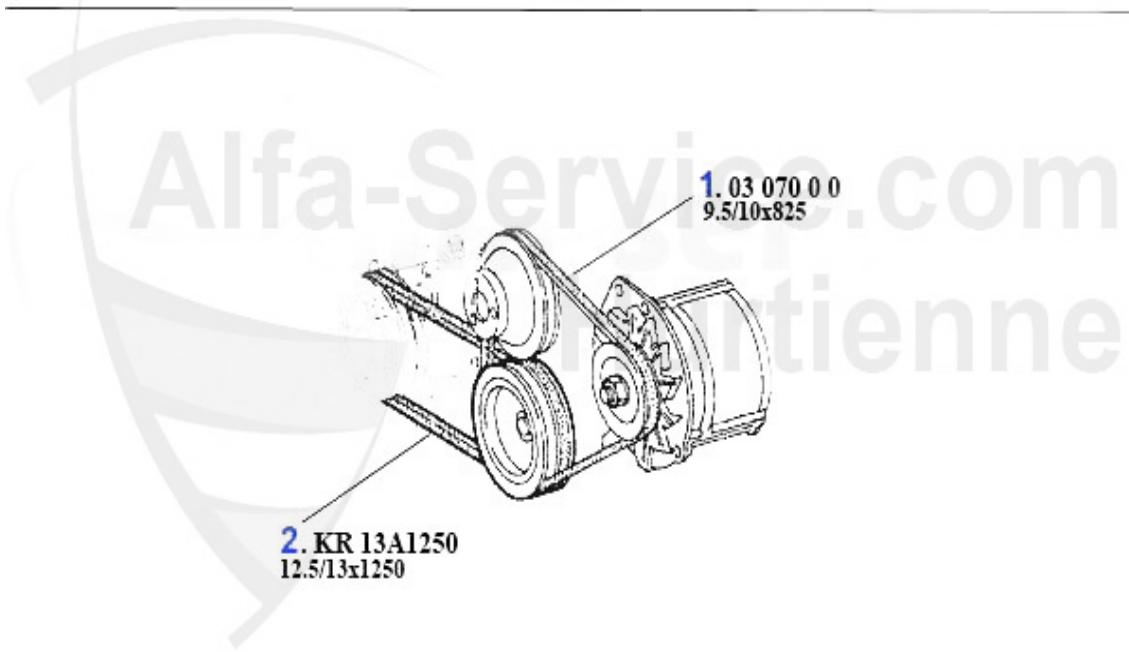

Keilriemen/V-Belt Giulietta

1	03 070 0 0	correa alternador 9,5x825	13.90 EUR
2	KR13A1250	correa 12.5x1250 Alfetta, Giulietta, GTV(116) 4cyl. com	17.39 EUR

Kraftstoffpumpe/Fuel Pump Giulietta

1. 07 010 0 0
> 1980