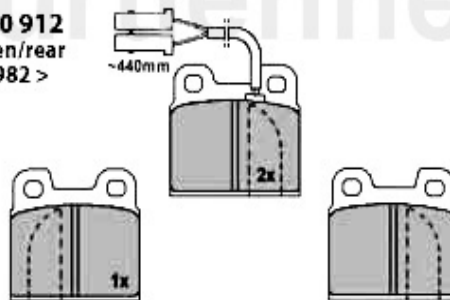

Bremsbeläge/Brakepads Giulietta (116)

1. 13 004 00
vorne/front
> 08.1982

61,8 x 56,6

3. 20641
hinten/rear
> 08.1982

55,8 x 53

2. 20911
vorne/front
09.1982 >

61,8 x 56,5

4. 20912
hinten/rear
09.1982 >