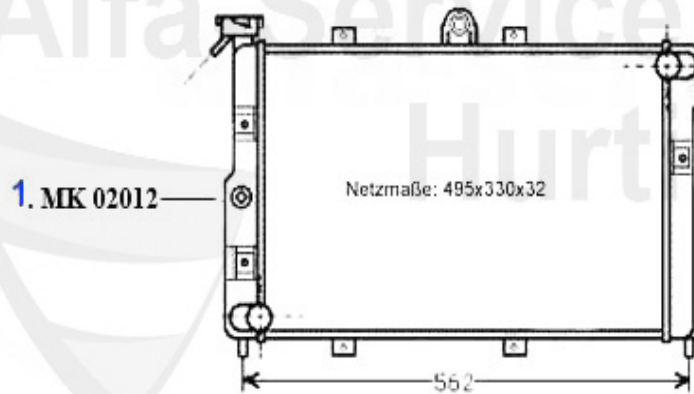

Kühler/Radiator Giulietta (116) 1.8

---

1 MK02012

radiador Alfetta/Giulietta 1.8/2.0 78-85 cuidado con la

Preis auf Anfrage