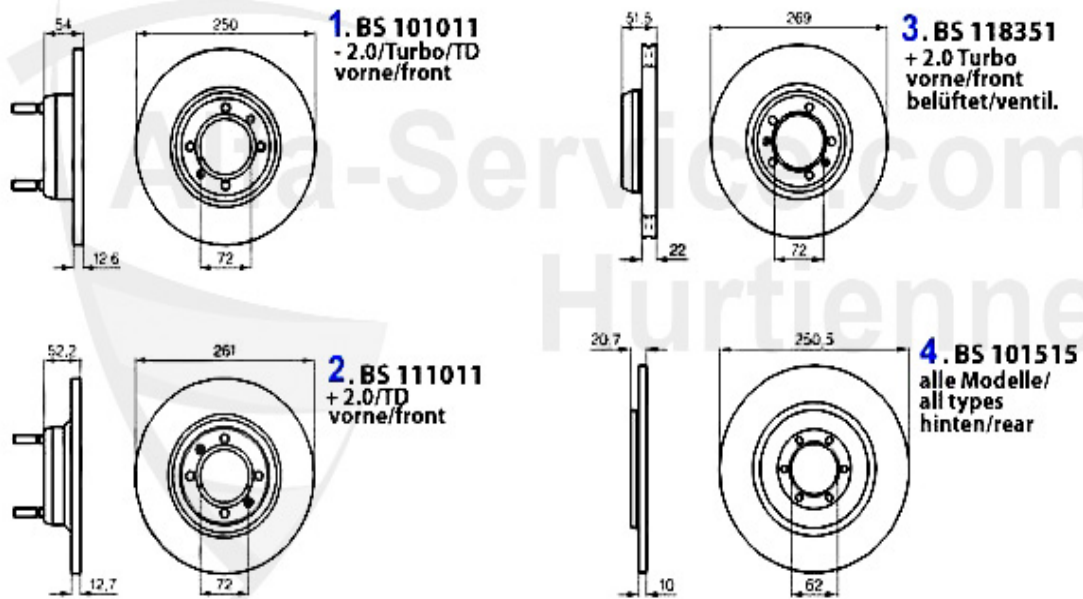

Bremsscheiben/Brakedisks Giulietta (116)

1	BS101011	disco de frenos delantero Giulietta, 1.3/1.6/1.8/Turbo,	79.00 EUR
2	BS111011	disco de frenos delantero Alfetta 2.0 2.4 TD 81-84, GTV	92.50 EUR
3	BS118351	disco de frenos dealntero 75 1.8 Turbo 2.0 TS 2.5/3.0 V	95.00 EUR
4	BS101515	disco de frenos trasero Alfetta, todas 11.81>, Giuliett	79.00 EUR