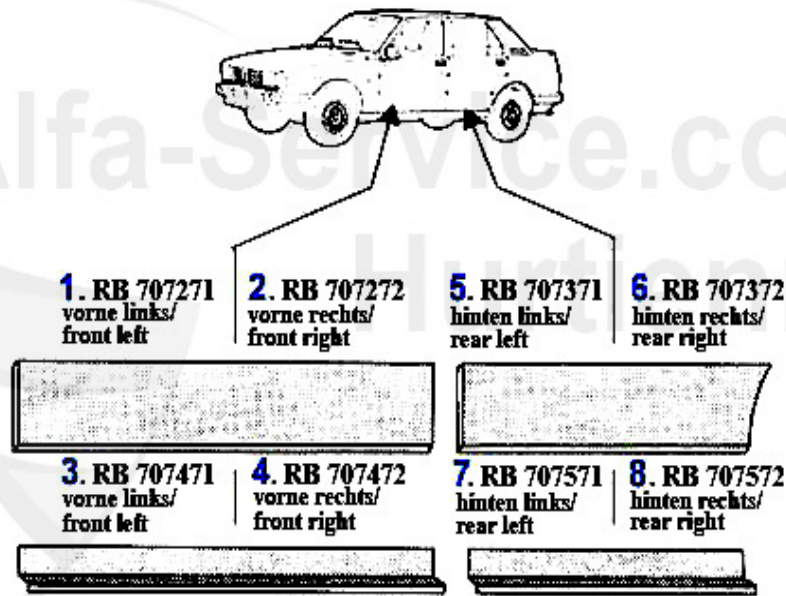

Reperaturbleche/Repairpanels Giulietta (116)

1	RB707271	Türblech außen VL Giulietta	22.05 EUR
2	RB707272	Türblech außen VR Giulietta	22.05 EUR
3	RB707471	Türboden VL Giulietta	22.05 EUR
4	RB707472	Türboden VR Giulietta	22.05 EUR
5	RB707371	Türblech außen HL Giulietta	22.05 EUR
6	RB707372	Türblech außen HR Giulietta	22.05 EUR
7	RB707571	Türboden HL Giulietta	22.05 EUR
8	RB707572	Türboden HR Giulietta	22.05 EUR