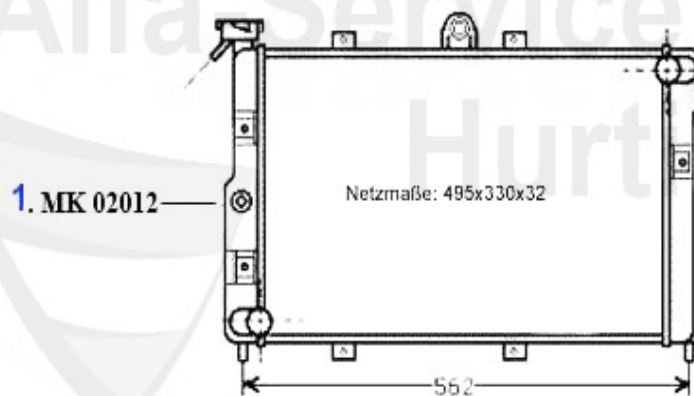

Kühler/Radiator Giulietta (116) 1.8

1 MK02012

radiador Alfetta/Giulietta 1.8/2.0 78-85 cuidado con la

Preis auf Anfrage

Kühler/Radiator Giulietta (116) 2.0

1 MK02012

radiador Alfetta/Giulietta 1.8/2.0 78-85 cuidado con la