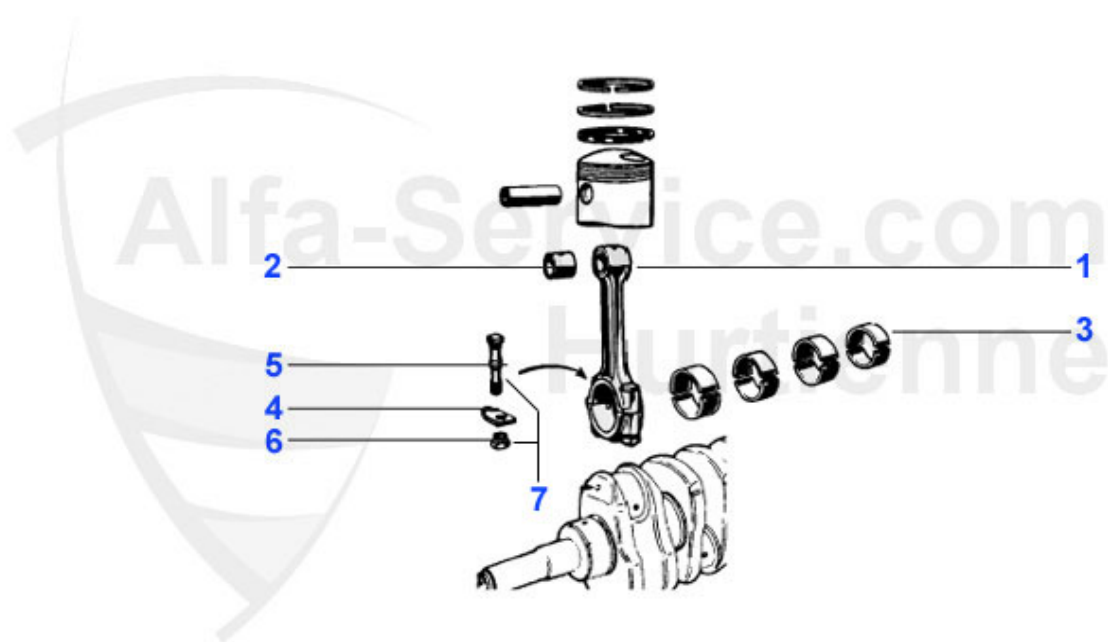

Giulietta (116) > motor > bloque motor > bielas/cojinetes

0	03 107 0 0	casquillo de biela 1600-2000,1.7/1.8/ 2.0TS/2.5/3.0/3.2	13.49 EUR
1	03 013 0 0	biela 1600 ocasion	Preis auf Anfrage
1	03 286 0 0	lote de bielas para 2000cc	654.50 EUR
1	03 014 0 0	biela 1750 ocasion	59.00 EUR
1	03 015 0 0	biela 2000 ocasion	59.00 EUR
2	03 107 0 0	casquillo de biela 1600-2000,1.7/1.8/ 2.0TS/2.5/3.0/3.2	13.49 EUR
2	03 112 0 0	casquillo de biela 1600-2000 1.7/1.8/2.0TS/2.5/3.0/3.2	11.50 EUR
3	03 080 0 0	Pleuellager 1600 - 2000 0.40	72.00 EUR
3	03 018 0 0	juego de cojinetes de bielas 1600-2000 Standard	62.00 EUR
3	03 020 0 0	juego de cojinetes de bielas 1600-2000 1600-2000 1ra re	65.00 EUR
3	03 022 0 0	juego de cojinetes de bielas 1600-2000 2da reparacion	69.00 EUR
3	03 078 0 0	juego de cojinetes de lielas 1600-2000 3. reparacion	79.00 EUR
4	03 139 0 0	platita seg. tuerca de biela 1600-1750	1.40 EUR
6	03 108 0 0	tuerca pie de biela 1600/1750/2000	4.25 EUR
7	03 103 0 0	Satz Pleuelschrauben mit Mutter 1750,2000 auch für 1600	255.01 EUR