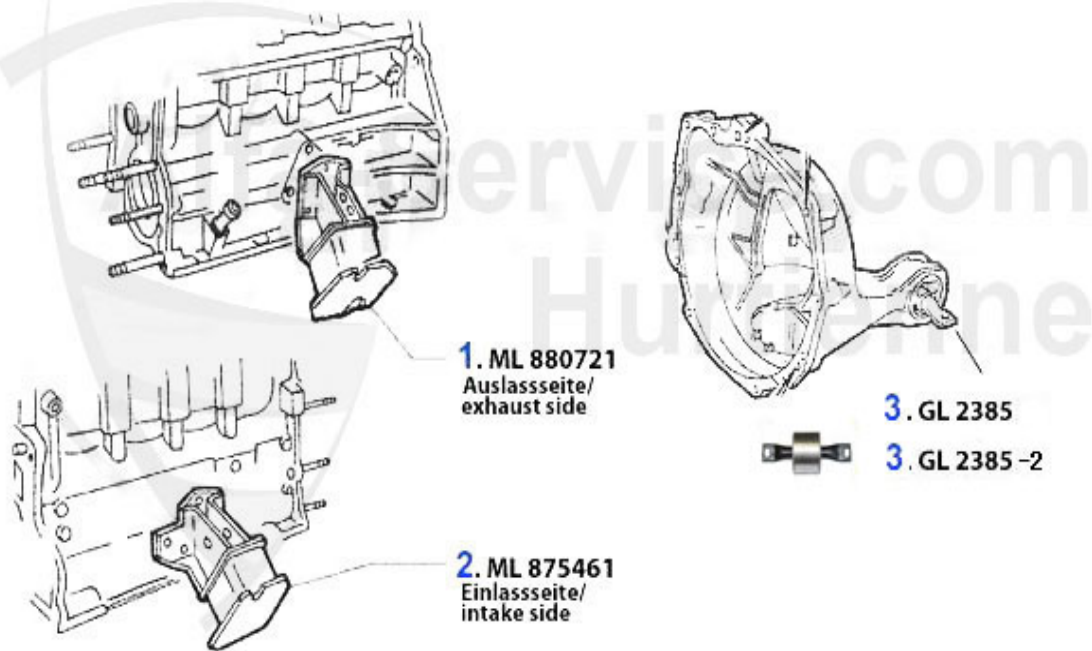

Motorlager/Engine Mount Alfetta

1	ML880721	soporte motor escape 75,90,Alfetta, Giulietta	59.00 EUR
2	ML875461	soporte motor admision 75,90,Alfetta, Giulietta,	59.00 EUR
3	GL2385	soporte motor post. 75,90, GT/V (116) Alfetta, Giuietta	32.50 EUR
3	GL2385-2	Motorlager Alfetta, Giulietta (64 mm)	36.50 EUR