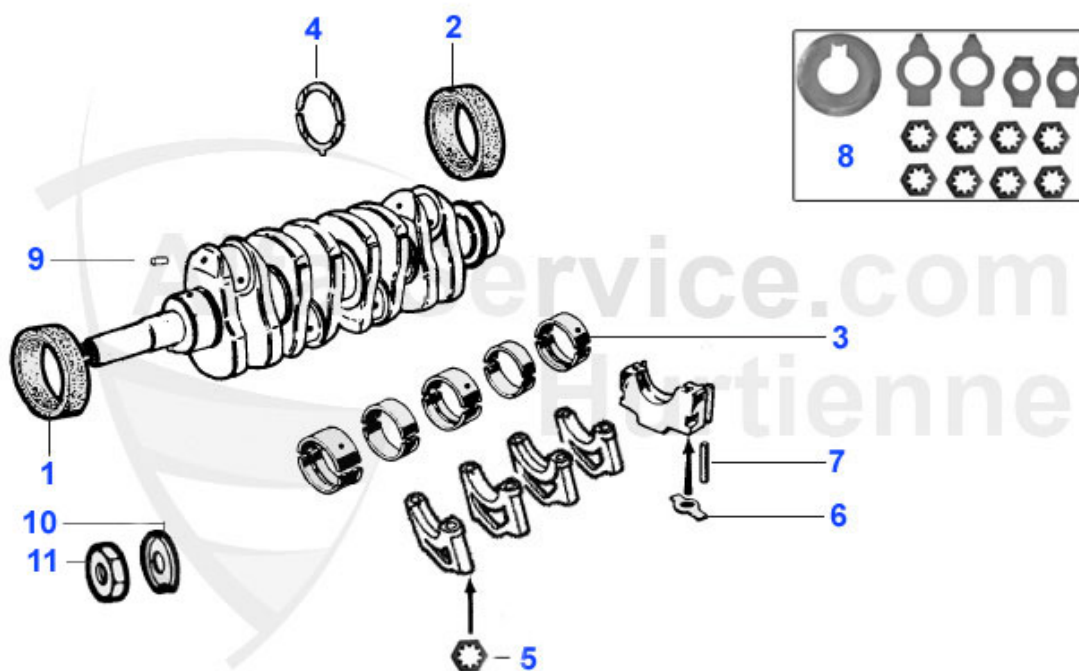

Giulietta (116) > motor > bloque motor > cigueñal

1	02 022 0 0	retén cigueñal delantero 35/50/10	9.50 EUR
2	02 023 0 0	retén cigueñal trasero, 82/105/12/, 105 89, Alfetta, Gi	25.00 EUR
3	03 011 0 0	juego de cojinetes de cigueñal 1300-2000 2da reparacion	79.50 EUR
3	03 009 0 0	juego de cojinetes de cigueñal 1300-2000 cote Std	76.51 EUR
3	03 075 0 0	cojinete principal 1300-2000 0.30	76.51 EUR
3	03 076 0 0	cojinete principal 1300-2000 0.40	78.50 EUR
3	03 010 0 0	juego de cojinetes de ciguenla 1300-2000 2da reparacion	76.51 EUR
4	03 081 0 0	juego de cala lateral cuota Std.	22.50 EUR
5	03 270 0 0	arandela seg. 1er/2do/3ro/4to palier	1.80 EUR
6	03 149 0 0	platita seg. palier de cigueñal	1.50 EUR
7	03 158 0 0	cilindro cauchp palie cigenal	3.61 EUR
8	03 273 0 0	lote de platitas sec. motor	19.50 EUR
9	03 096 0 0	tapon cigueñal 6,25	2.09 EUR
9	03 095 0 0	tapon cigueñal 6mm	2.19 EUR
9	03 115 0 0	Alustopfen Kurbelwelle 6mm kurz 6/7/12mm	2.09 EUR
10	03 097 0 0	arandela seg. tuerca cigueñal	5.20 EUR
11	03 094 0 0	tuerca cigueñal delantero 1300-2000 M20	14.49 EUR