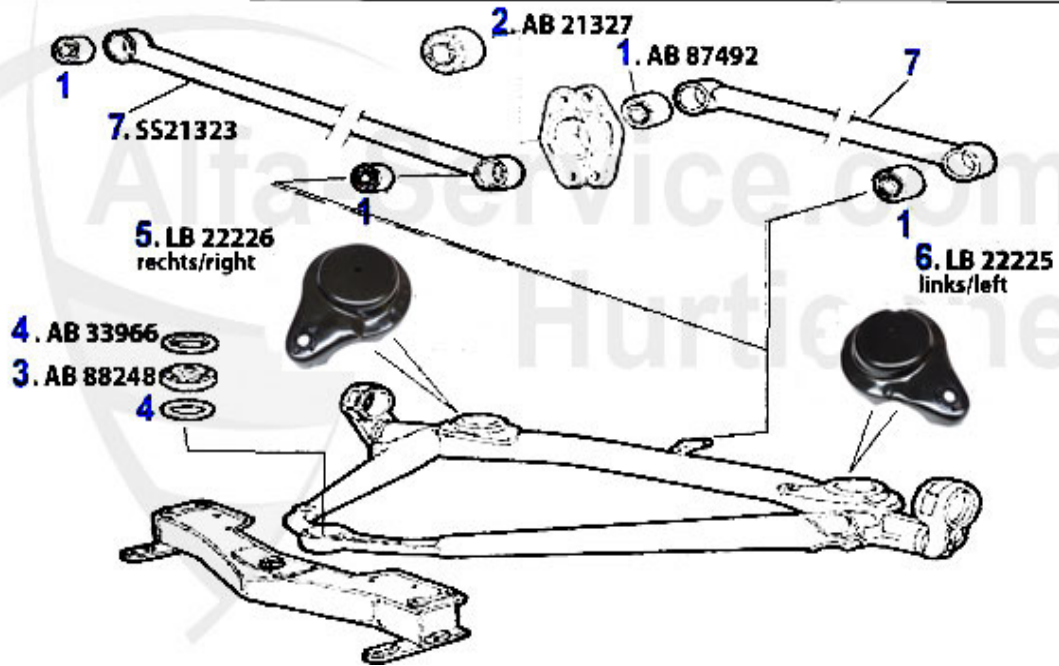

Aufhängung/Attachment Giulietta (116) hinten/rear

1	AB87492	silent bloc eje tradero 75, Alfetta, Giulietta, GTV/6	9.60 EUR
1	AB1970SF	Buchsensatz Superflex f. Drehstäbe HA 116	175.00 EUR
2	AB21327	silent bloc trasero Alfetta, Giulietta, GTV/6 (116), 75	19.00 EUR
3	SF0114	PU-Mittelbuchse Getriebe- Traverse Alfetta, Giulietta GT	61.50 EUR
5	LB22226	soporte eje post. der. 75/GTV6	83.90 EUR
6	LB22225	soporte eje post. izq. 75/GTV6	88.00 EUR
7	SS21323	barra stab. puente trasero 116	53.86 EUR