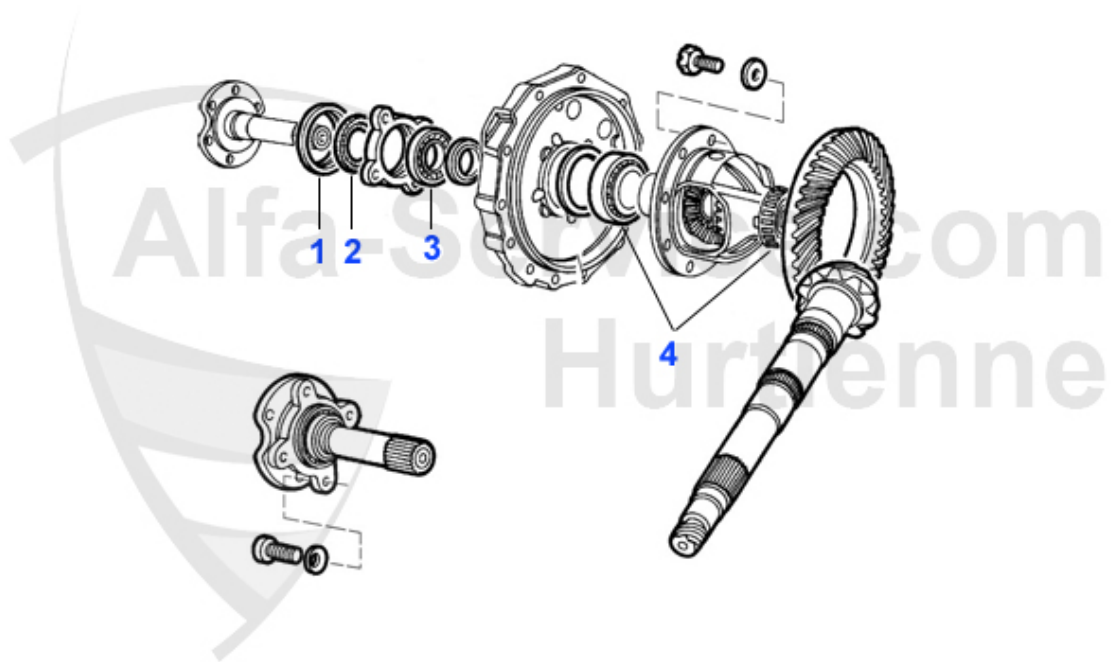

Giulietta (116) > transmision > diferencial

1	WD21228	O-Ring HA Differential 116 AR 75 4 u. 6 Zylinder RZ,SZ	Preis auf Anfrage
2	WD21231	Dichtring HA-Differential 116, AR 75 4 u. 6 Zylinder RZ	19.50 EUR
3	GL8685	rodamiento diferencial AR75 y GTV6, OE 71728685	44.99 EUR
4	GL8680	Schulterlager Diff.AR116	43.99 EUR