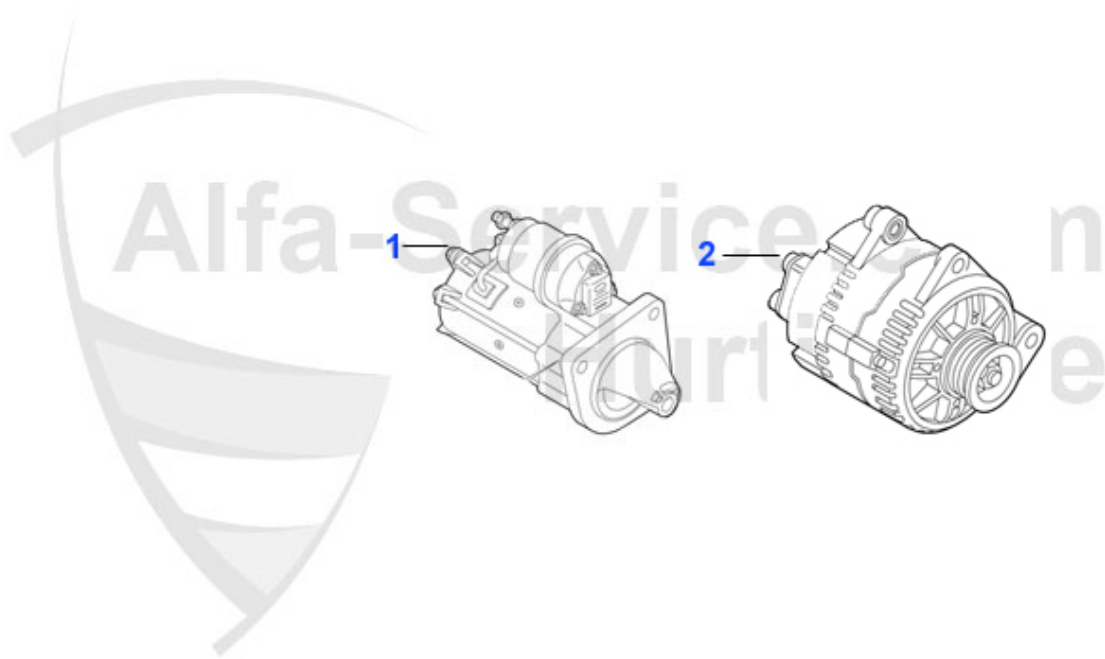

1	AN82321	motor de arranque AR 159 JTD 05-08	250.00 EUR
2	LI4350	Lichtmaschine 159, Brera, Spider (05-10) MITO ab 2011 1	410.00 EUR
2	LI4370	Lichtmaschine 159, Brera, Spider(05-10) MITO ab2011 Neu	410.00 EUR