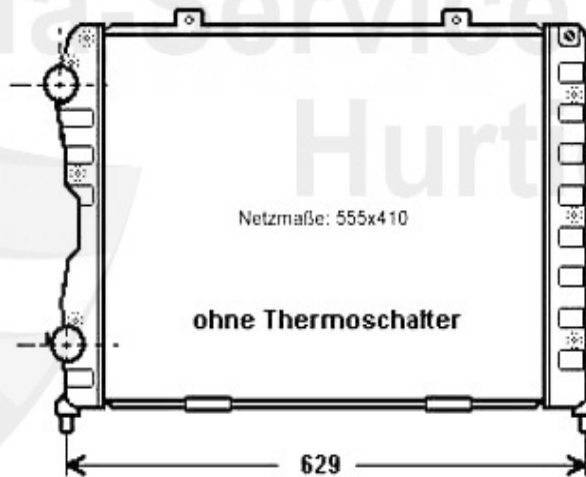

Kühler/Radiator gtv/spider 2.0 JTS

1. MK 22995

1 MK22995

Motorkühler gtv/spider (916) 1.8/2.0 16V TS ab # 60232

359.00 EUR