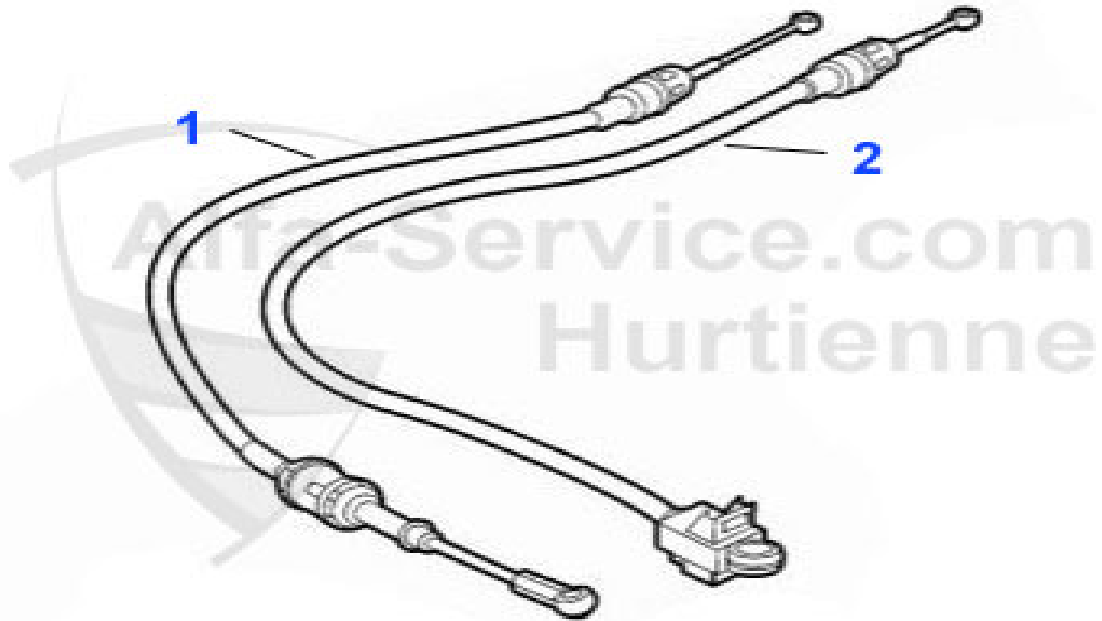

Mito (955) > transmission > cable transmission

1	SCS30721	Schaltseil rechts MITO 1,4 16V/1,4TB	45.01 EUR
1	SCS99874	Schaltseil rechts MITO 1,3 JTDM 6 Gang Getriebe	49.00 EUR
1	SCS31153	Schaltseil rechts MITO 1,4 16V, 1,4TB, Start-Stop- Auto	56.50 EUR
1	SCS31155	Schaltseil rechts MITO 1,3 MJTD (08-11)	65.00 EUR
1	SCS31154	Schaltseil rechts MITO 1,4 16V, 1,4TB (ab 2010)	55.00 EUR
2	SCS30720	Schaltseil links MITO 1,4 16V/1,4TB	45.01 EUR
2	SCS30717	Schaltseil links MITO 1,3 JTDM (5 Gang Getriebe)	50.00 EUR