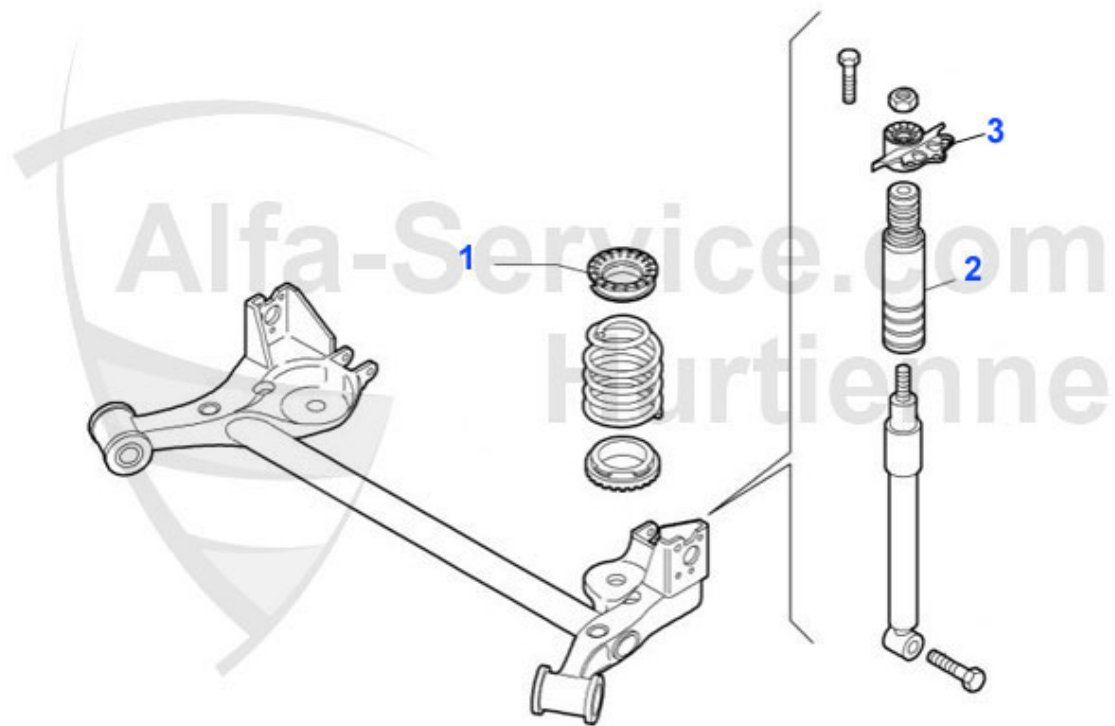

Mito (955) > suspension > suspension trasera

1	FG95510	Federgummi MITO (955) HA oben alle Modelle	4.50 EUR
2	SK95504	Staubkappe f.Stoßdämpfer HA MITO mit Niveauregelung	12.00 EUR
3	AB40805	Stoßdämpferaufnahme oben HA Mito rechts (08-11)	12.00 EUR
3	AB40806	Stoßdämpferaufnahme oben HA Mito links (08-11)	10.00 EUR