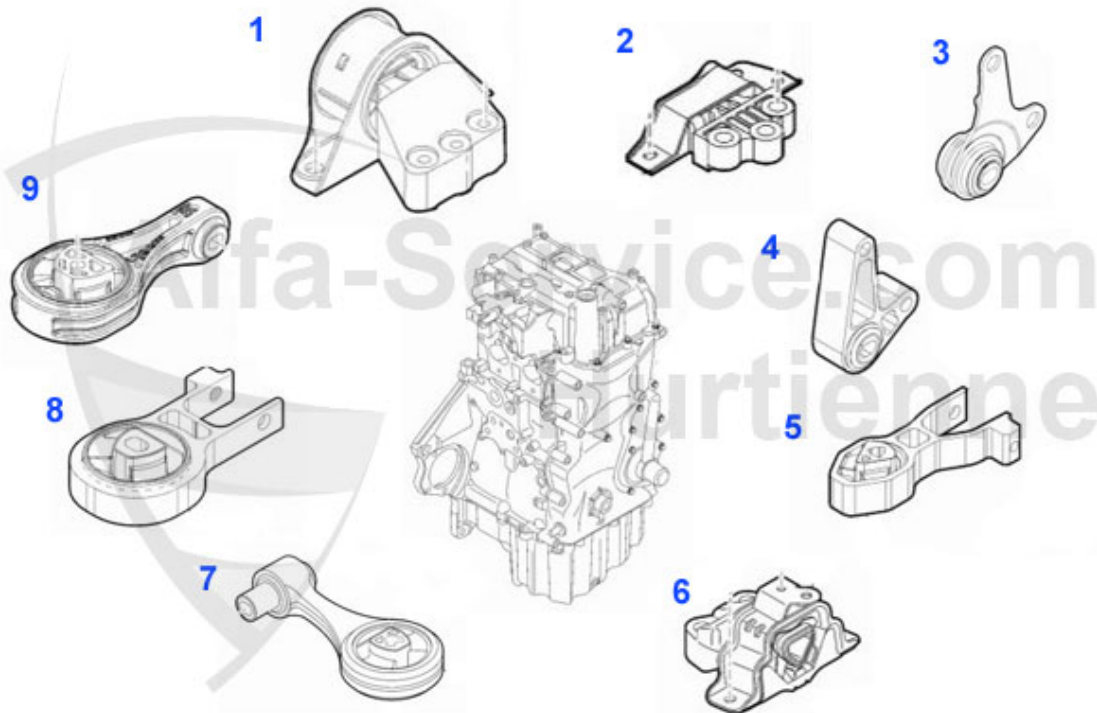

Mito (955) > motor > soportes motor

1	ML95553	Motorlager MITO (955) 1,6 JTDM 16V rechte Motorseite	65.00 EUR
2	ML16525	Motorlager vorne Alfa MITO 1,4 16V (08-11) 78PS	75.01 EUR
2	ML95598	Motorlager MITO (955) links 1,4 Turbo	79.90 EUR
3	ML95576	Halter f.Motorzugstange MITO (955) 0,9 Twin Air	24.00 EUR
4	ML00439	Lagerbock Getriebeseite Alfa MITO 1,4 16V (08-11) 78PS	20.00 EUR
5	ML00441	Koppelstange Getriebeseite MITO 1,4 16V (08-11)	28.00 EUR
6	ML95583	Motorlager MITO (955) rechts 1,4 Turbo 6 Ganggetriebe	45.01 EUR
6	ML95555	Motorlager MITO (955) 1,4 16V-1,6 JTDM 16V Getriebeseit	29.00 EUR
6	ML95535	Motorlager MITO (955) 1,3 MJTD 16V CF4 rechts 6 Gang Ge	39.00 EUR
6	ML95579	Motorlager MITO (955) 1,4TB 16V rechte Motorseite 5 Gan	65.00 EUR
6	ML1700	Motorlager oben MITO(08-11) Sauger/Turbo/Diesel 1,4/1,3	84.00 EUR
6	ML00434	Motorlager hinten Alfa MITO 1,4 16V (08-11)	79.00 EUR
7	ML95536	Motorzugstange MITO (955) 1,3 JTDM ab 2011 Getriebeseit	18.00 EUR
7	ML95578	Motorzugstange MITO (955) 1,4 Turbo 5 Ganggetriebe	28.56 EUR
8	ML1701	Koppelstange Getriebe MITO (08-11)Sauger/Turbo/Diesel 1	47.50 EUR
8	ML95560	Motorzugstange MITO (955) 0,9 Twin Air (ab 2011)	39.90 EUR
8	ML95542	Motorzugstange MITO (955) 1,3 JTDM 08-11 Diesel Getrieb	25.00 EUR
9	ML95586	Motorzugstange MITO (955) 1,4 Turbo 6 Ganggetriebe	39.90 EUR