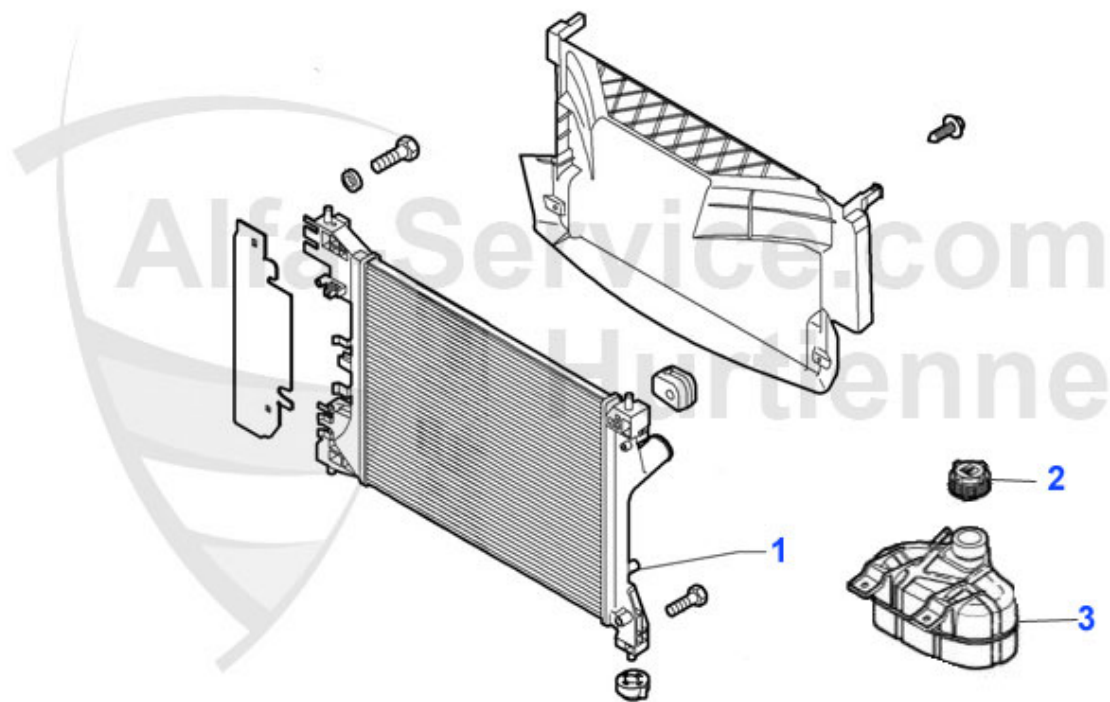

Mito (955) > motor > circuito agua > 1.4 16V > radiador agua

1	MK22910	Motorkühler Alfa MITO 1,4 16V (08-11)	300.00 EUR
2	KD11832	Deckel f.Ausgleichsbehälter MITO ab 2008, Giulietta ab	9.50 EUR
3	KWB00508	Kühlwasserausgleichsbehälter MITO 1,4, 1,6 16V (08-11)	22.90 EUR