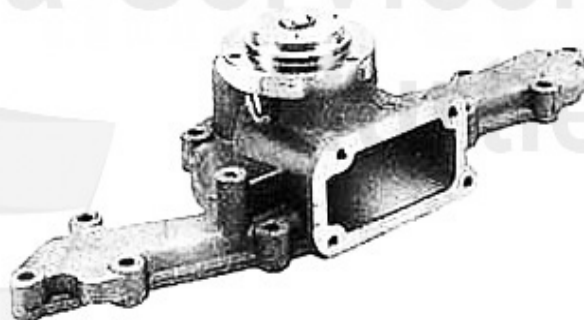

Mito (955) > motor > circuito agua > 2.0 V6 Turbo > bomba agua

Wasserpumpe/Waterpump gtv/spider (916) 2.0 V6 Turbo

---

1 WP01110

bomba agua 155 2.5 V6,gtv/spider (916) 2.0 V6 turbo/3.0

109.50 EUR