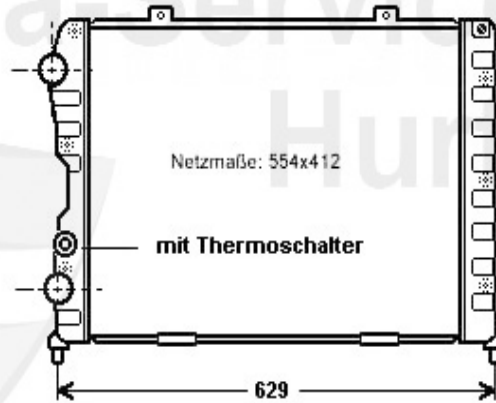

Mito (955) > motor > circuito agua > 2.0 V6 Turbo > radiador agua

Kühler/Radiator gtv/spider 2.0 V6 Turbo

1. MK 22883

1 MK22883

Motorkühler gtv/spider (916) 2.0 V6 Turbo, 3.0 V6 alle

375.00 EUR