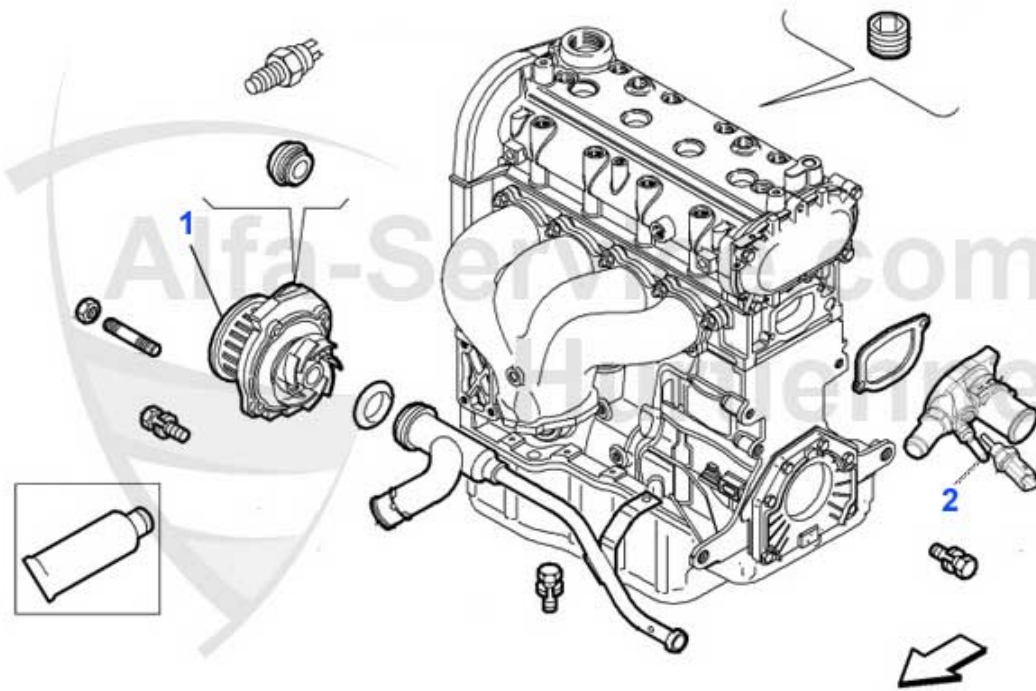

Mito (955) > motor > circuito agua > 1.4 16V > bomba agua/termostato

1	WP01510	Wasserpumpe MITO 1,6 16V (08-11) Giulietta ab 2011	49.00 EUR
1	WP01520	Wasserpumpe MITO, Giulietta, 1,4 78PS/ 1,4 105PS/ 1,4 T	88.06 EUR
2	TH955006	Thermostat MITO (955) 1,4 16V Multiair/1,4 Turbo (08-11)	39.00 EUR
2	TH8964	Thermostat MITO 1,4 TURBO (08-14)	69.00 EUR