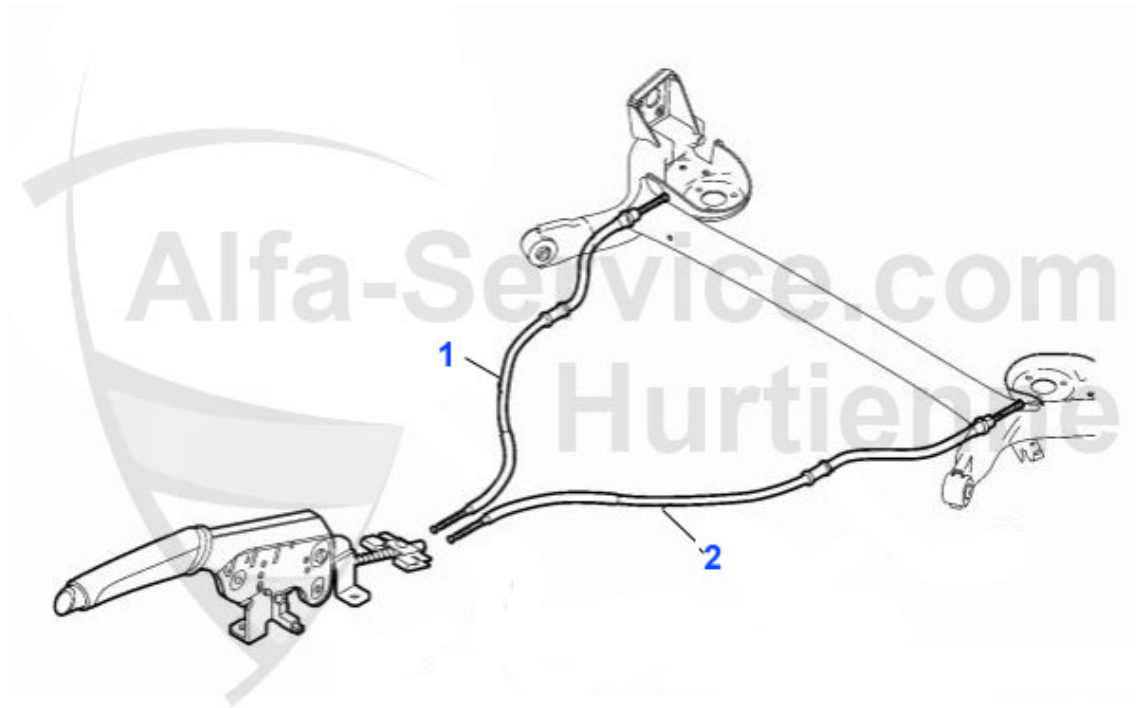

1 BS511730

Bremsschlauch vorne MITO 1,3TD/1,4BZ/1,6TD (08-14)

13.49 EUR

Mito (955) > frenado > Bremsschläuche hinten

1 BS511720

Bremsschlauch hinten MITO 1,3TD/1,4BZ/1,4TURBO/1,6TD (0

12.99 EUR

Mito (955) > frenado > cable freno