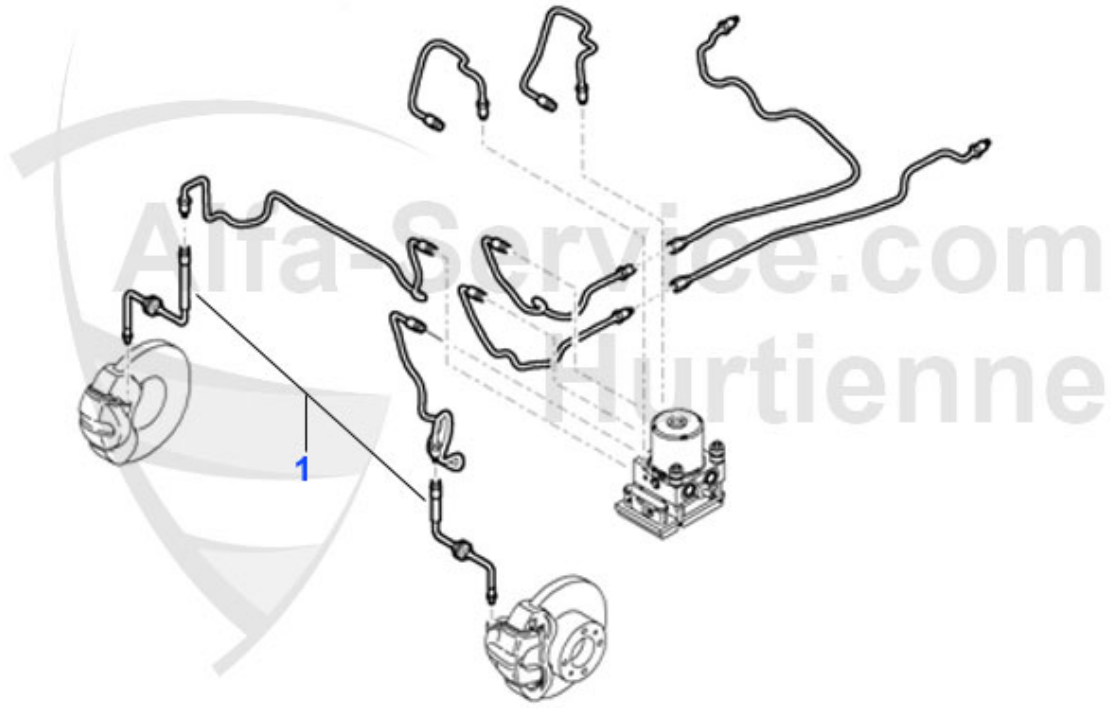

Mito (955) > motor > circuito agua > 3.0/3.2 V6 24V > bomba agua

Wasserpumpe/Waterpump gtv/spider (916) V6 24V

1. WP 81355

1 WP81355

bomba aqua 147 3.2 GTA, 156 2.5 V6 24V, 166 V6 24V/2.0

158.00 EUR

Mito (955) > frenado > latiguillos