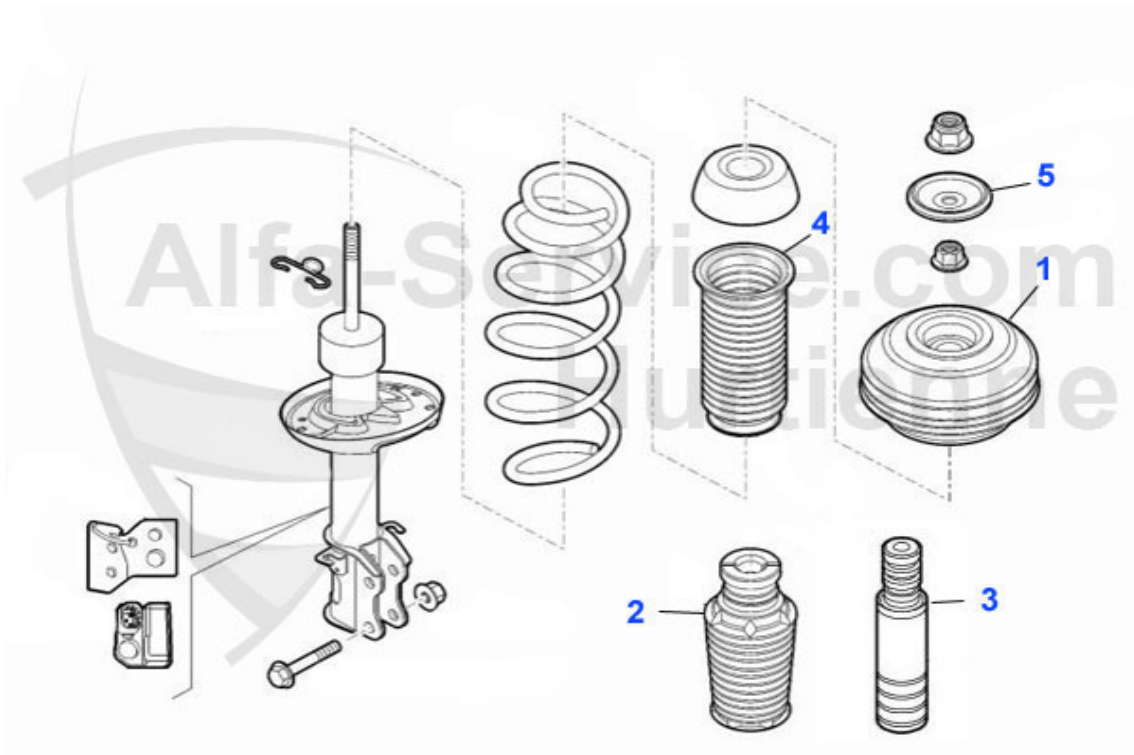

Mito (955) > suspension > suspension delantera

1	SK95506	Anschlagpuffer f.Federbein Vorderachse MITO ab 2011 Dm	28.00 EUR
2	SK94026	Staubkappe vorne Giulietta (940) Federbein alle Modelle	23.00 EUR
3	SK95502	Staubkappe f.Stoßdämpfer HA MITO	12.50 EUR
4	SK95501	Staubkappe f. Federbein VA MITO alle Modelle	8.50 EUR
5	SK95509	Tellerscheibe f.Anschlagpuffer Federbein vorne MITO al	6.50 EUR