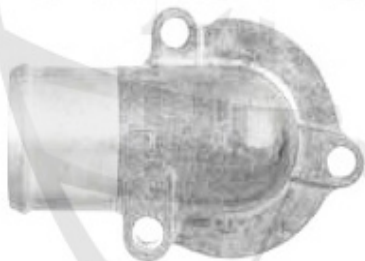

Wasserpumpe/Waterpump gtv/spider (916) 3.0 V6

1 WP01110

bomba agua 155 2.5 V6,gtv/spider (916) 2.0 V6 turbo/3.0

109.50 EUR

Motorkühler/Radiator gtv/spider (916) V6 24V

1	MK22995	Motorkühler gtv/spider (916) 1.8/2.0 16V TS ab # 60232	359.00 EUR
2	MK22883	Motorkühler gtv/spider (916) 2.0 V6 Turbo, 3.0 V6 alle	375.00 EUR

Mito (955) > motor > circuito agua > 3.0/3.2 V6 24V > termostato

Thermostat gtv/spider (916) V6 24V

1. TH 52403

2 TH52282

1	TH52403	Thermostat V6 24V/GTA 147,166, gtv/spider (916)	85.00 EUR
2	TH52282	Thermostat GTV 3,0V6 24V inkl. Verteilerstück (95-98)	190.17 EUR