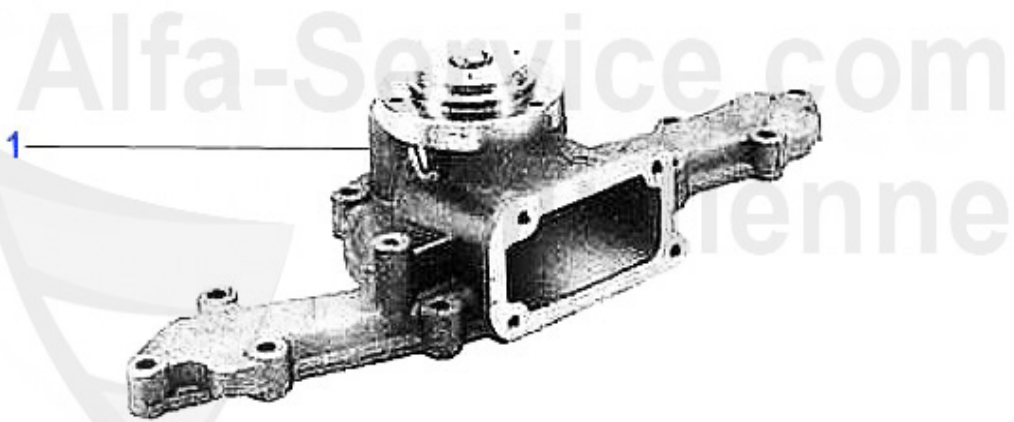

Mito (955) > motor > circuito agua > 3.0 V6 > bomba agua

Wasserpumpe/Waterpump gtv/spider (916) 3.0 V6

---

1 WP01110

bomba agua 155 2.5 V6,gtv/spider (916) 2.0 V6 turbo/3.0

109.50 EUR