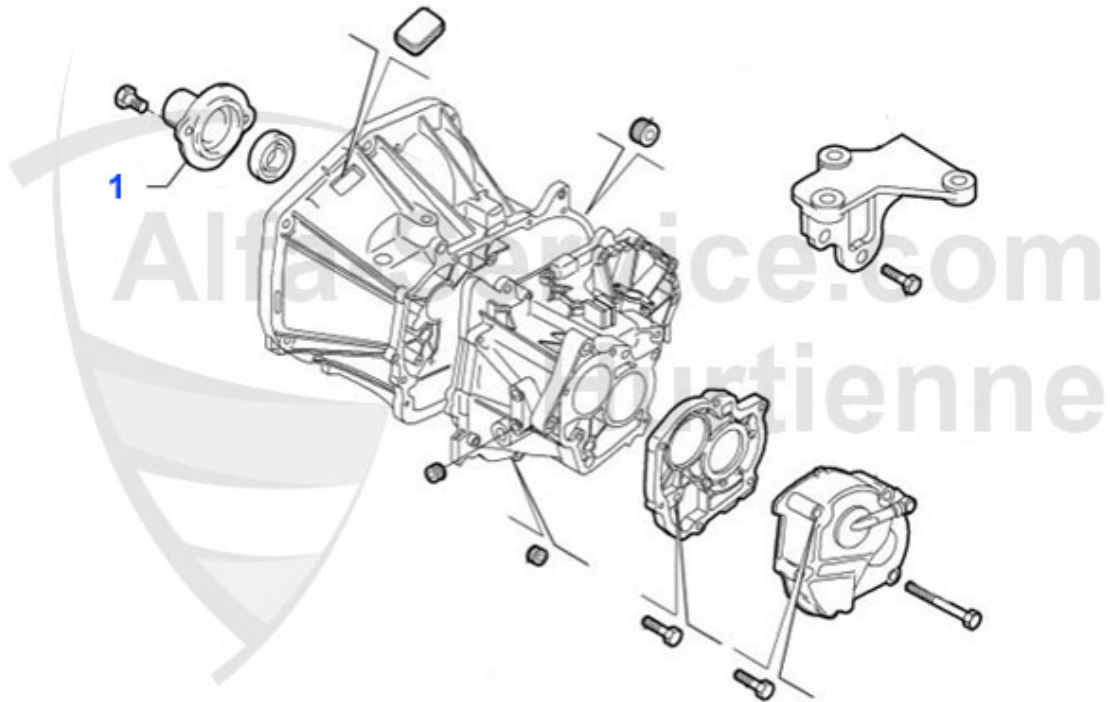

Mito (955) > transmission > embrague

1	FH1117	Führungshülse f.Ausrücker MITO 1,3 Diesel	19.00 EUR
2	SIRI4820	Simmerring Getriebeglocke Ausgang für 4 Zylinder Motor	6.50 EUR