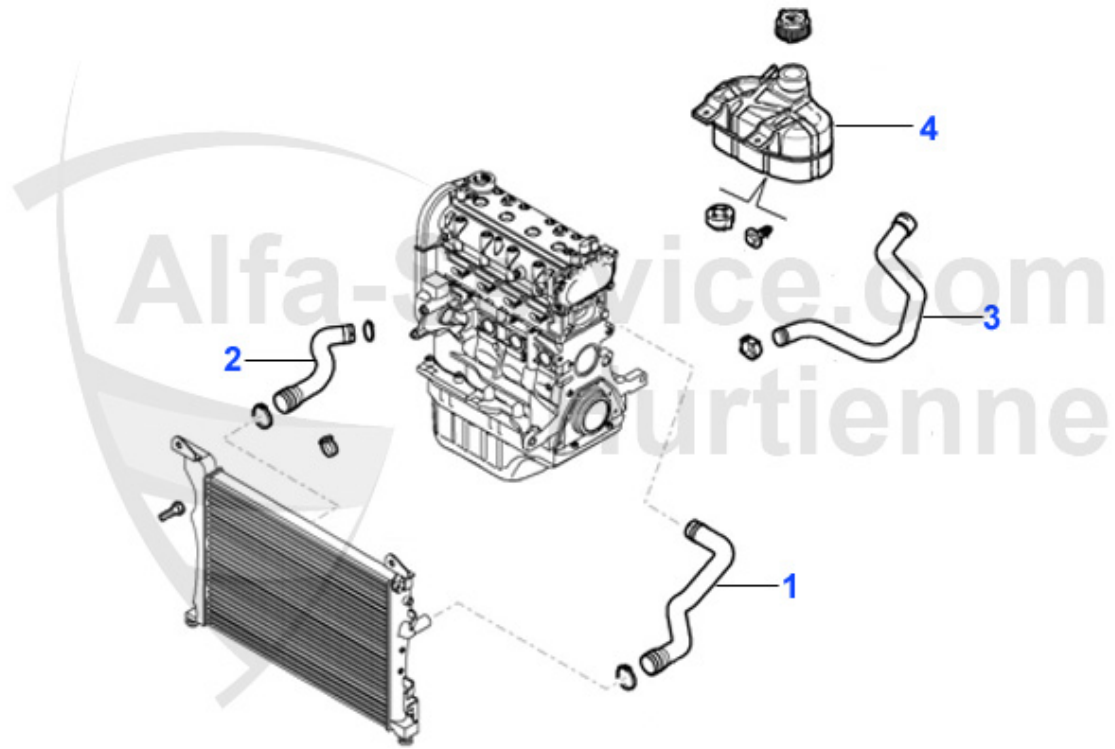

Mito (955) > motor > circuito agua > 1.4 16V > mangueras

1	KWS0078	Kühlwasserschlauch links MITO 1,4 16V (08-11)	21.90 EUR
2	KWS0077	Kühlwasserschlauch rechts MITO 1,4 16V (08-11)	21.90 EUR
3	KWS0079	Schlauch zum Ausgleichsbehälter Alfa MITO 1,4 16V (08-1	22.00 EUR
4	KWB00508	Kühlwasserausgleichsbehälter MITO 1,4, 1,6 16V (08-11)	22.90 EUR