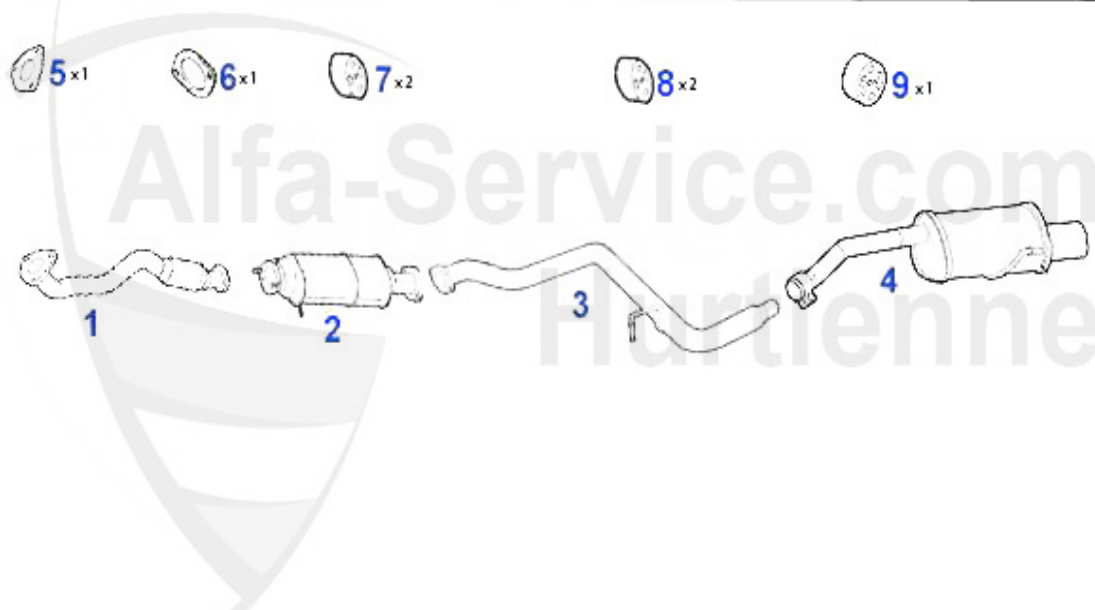

Abgasanlage/Exhaust System Nuovo GT 1.9 JTD

Nuovo GT 1.9 JTD CF3/4 103/110 KW

'03-

1	VR698319	Vorderrohr Nuovo GT 1.9 JTD VF3/4	282.11 EUR
2	KAT69268	catalizador Nuovo GT 1.9 JTD CF3/4	Preis auf Anfrage
3	MR116634	tubo central 156 1.9 JTD desde #0434143 Nuovo GT 1.9 JT	109.00 EUR
4	NSD88136	silenciador terminal Nuovo GT 1.9 JTD CF3/4	305.00 EUR
5	SAT094560	junta escape primario 145/6,156,166 JTD	4.62 EUR
6	SAT094484	junta sil. primario/catalizador	5.50 EUR
7	SAT091143	silent bloc/soporte escape spider/gtv (916), 156,166	3.53 EUR
8	SAT091066	silent bloc/soporte escape 147/156	4.00 EUR
10	SAT22352	Anschlagpuffer für Mittel- topf Alfa 916 alle Modelle A	3.50 EUR