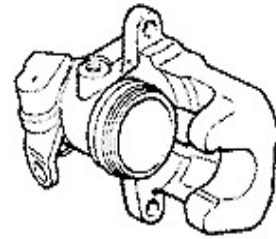

Nuovo GT > frenado > pinzas tras.

Bremszangen/Calipers Nuovo GT hinten/rear

1. BZ 48544
links/left
-GTA

2. BZ 48547
rechts/right
-GTA

3. BZ 49522
links/left
GTA

4. BZ 49523
rechts/right
GTA

1	BZ48544	pinza de frenos post. izq. 147,156/SW 02>, Nuovo GT 4-c	88.48 EUR
2	BZ48547	pinza de frenos post. der. 147,156/SW 02>, Nuovo GT 4-c	88.48 EUR
3	BZ49522	pinza de frenos post. izq. 147,156 02> Nuovo GT 3.2 GTA	53.26 EUR
4	BZ49523	pinza de frenos post. der. 147,156 02>, Nuovo GT 3.2 GT	53.80 EUR