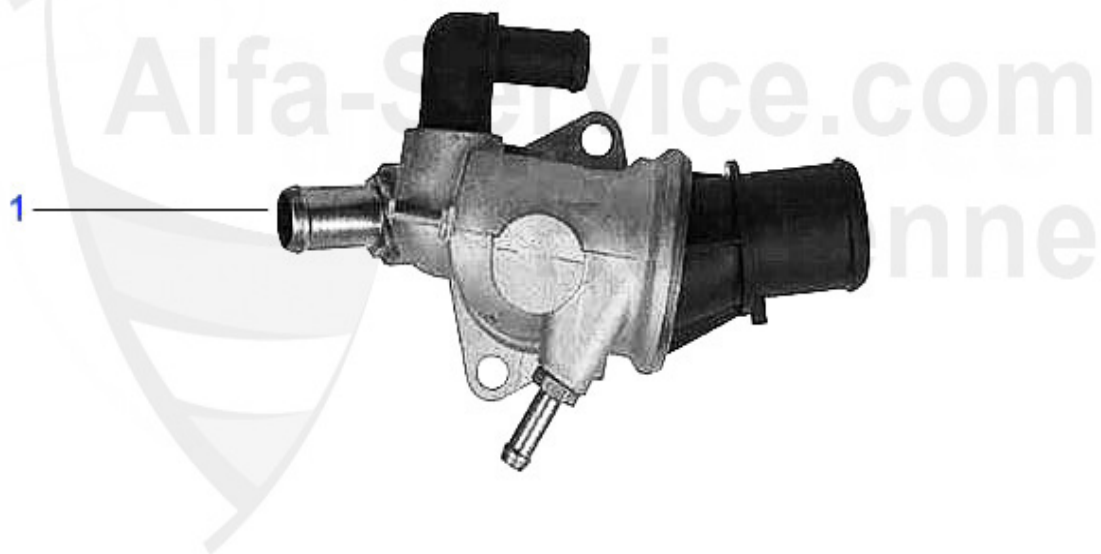

122.08 EUR

Kühler/Radiator Nuovo GT 1.8 TS

1 MK49783

radiador 147 2.0 JTS/Nuovo GT

164.14 EUR

Nuovo GT > motor > circuito acqua > 1.8 TS > termostato

Thermostat Nuovo GT 1.8 TS

1 TH650688