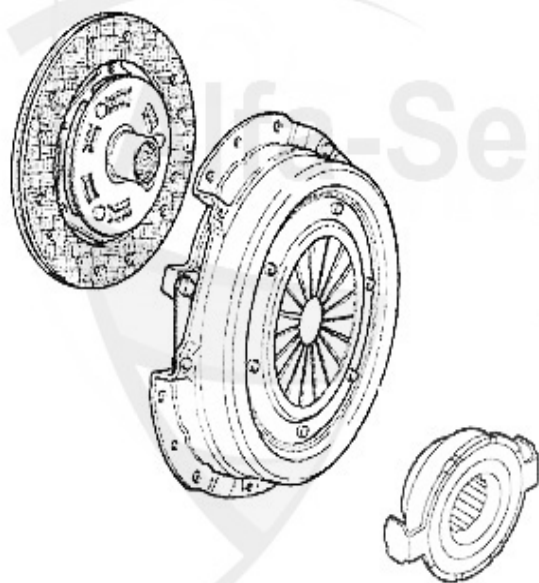

Kupplungs-Kit/Clutch Nuovo GT 3.2 V6 24V/GTA

1. KK 739521
Ø 235 mm

1 KK739521

kit embrague 147,156, Nuovo GT, GTV/Spider 916 3.2 V6 2

475.00 EUR