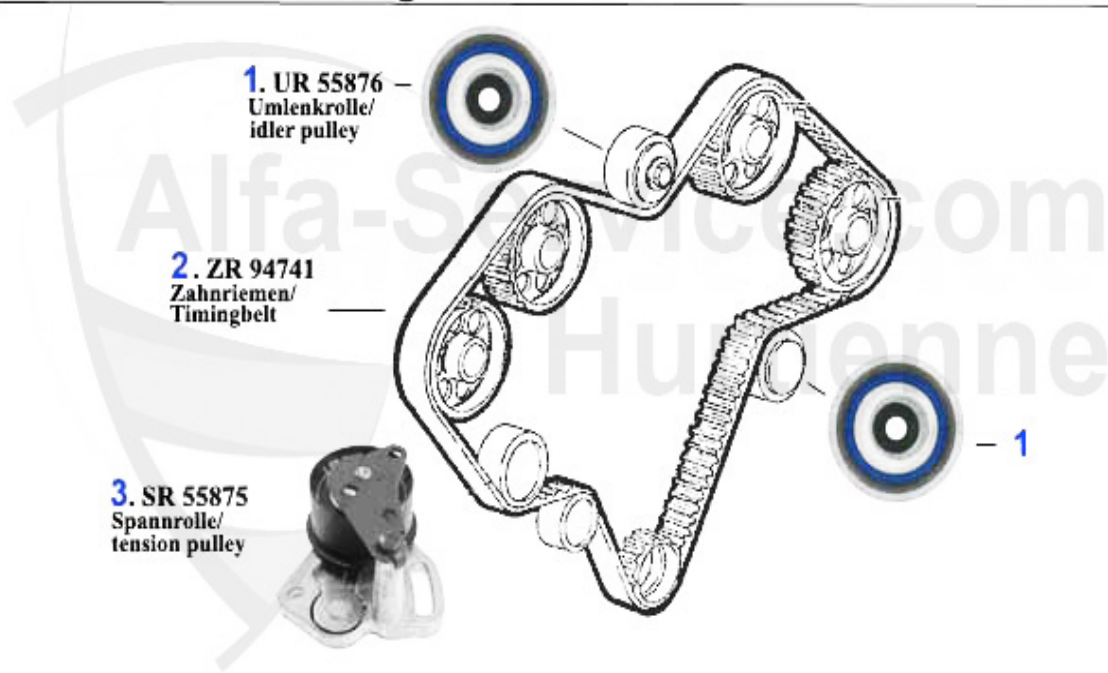

Zahnriemen/Timingbelt Nuovo GT 3.2 V6 24V/GTA

1	UR55876	rodillo correa dentada 147,156,166, gtv/spider (916) V6	79.90 EUR
2	ZR94741	correa dentada 185H9.5P280 147,156,166 gtv/spider (916)	129.00 EUR
3	SR55875	tensor correa distri. 147 3.2 GTA, 156, 166 2.5/3.0 V6	149.00 EUR