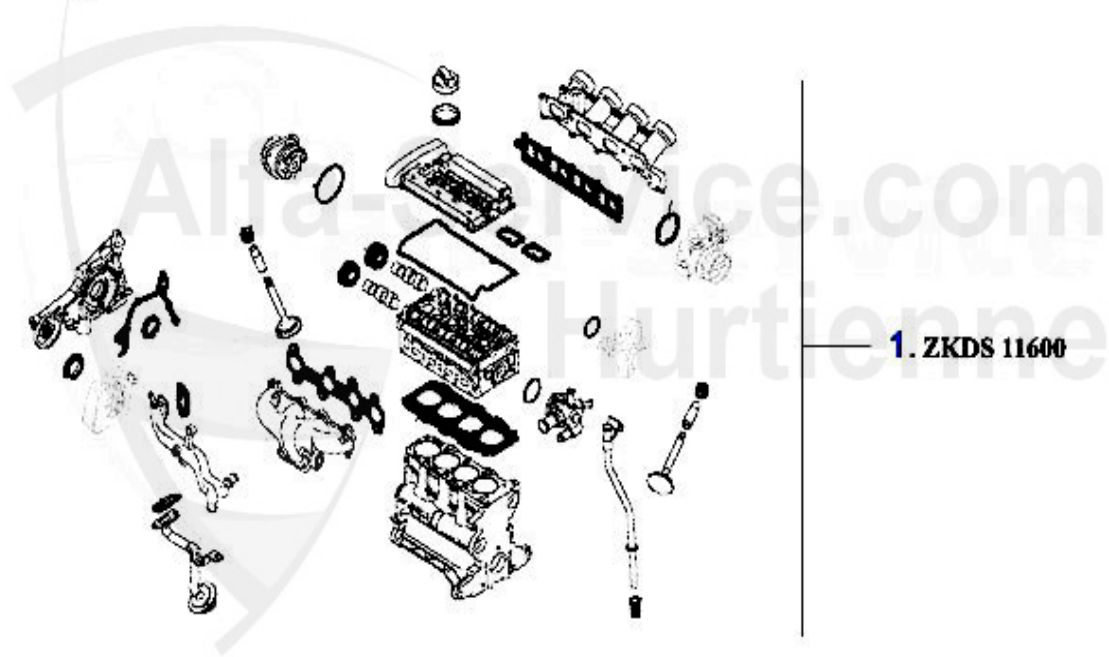

Nuovo GT > motor > juntas motor > 2.0 JTS > kit juntas motor

Kopfdichtsatz/Head Set Nuovo GT 2.0 JTS

1 ZKDS11600 kit juntas motor-parte alta 156,gtv/ spider (916) Nuovo

179.00 EUR