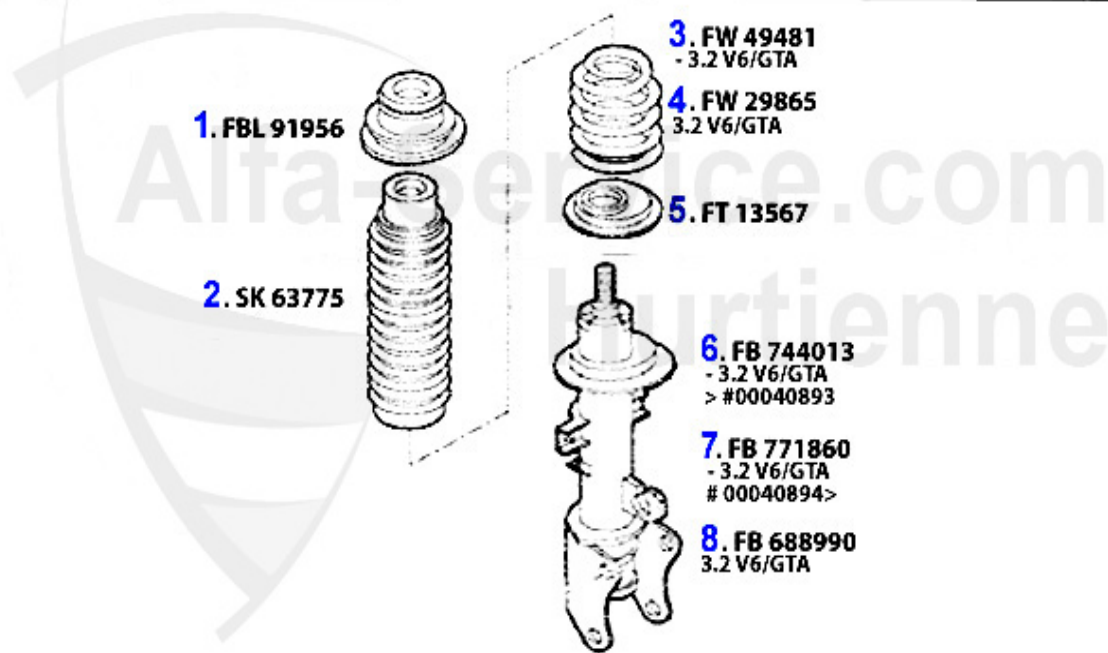

Federbeine/Struts Nuovo GT hinten/rear

2	SK63775	protección tope trasero 147 TS/JTD	10.95 EUR
3	FW49481	muelle suspension trasero 147,156 Nuovo GT	69.00 EUR
4	FW29865	Fahrwerksfeder HA Nuovo GT 3.2 V6/ GTA	149.00 EUR