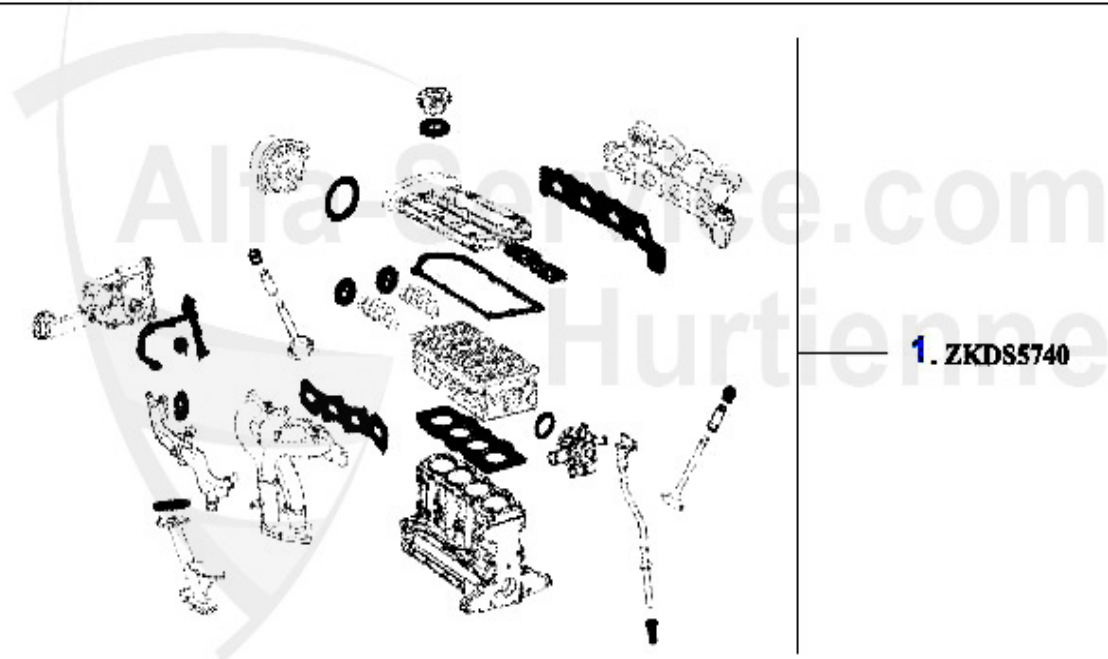

Dichtungen Motor/Gaskets Engine Nuovo GT 1.8 TS

1. VDD 5400

2. WD 08200
30x42x7 mm
Einlaßseite/intake side

3. WD 55300
55x68x8 mm
Auslaßseite/exhaust side

6. WD 43800
30x43x8 mm

7. WD 0800
compl.

4. ASKD 59747

5. AGKD 02761

1	VDD5400	junta cubre-culata 1 parte (para cubre-culata plastico)	33.50 EUR
2	WD08200	retén arbol de levas 145/6,155,156,gtv/ spider (916), 1	15.51 EUR
3	WD55300	retén arbol de levas 145/6,155,156 1.6 1.7/1.8/2.0 16V	17.90 EUR
4	ASKD59747	junta colector admision 145/6,147, 155,156,166,gtv/spid	25.13 EUR
5	AGKD02761	junta colector escape 145/6,147,155,156 166,gtv,spider	24.00 EUR
6	WD43800	retén ciguenal delantero (polea) 145/6, 1.9 TD 94-99, 1	9.75 EUR
7	WD0800	retén ciguenal trasero (volante-motor) 147 1.6 TS 16V/1	47.50 EUR

Nuovo GT > motor > juntas motor > 1.8 TS > kit juntas motor

Kopfdichtsatz/Head Set Nuovo GT 1.8 TS

1 ZKDS5740

kit juntas motor-parte alta, Nuovo GT 1.8/2.0 TS CF3

189.00 EUR