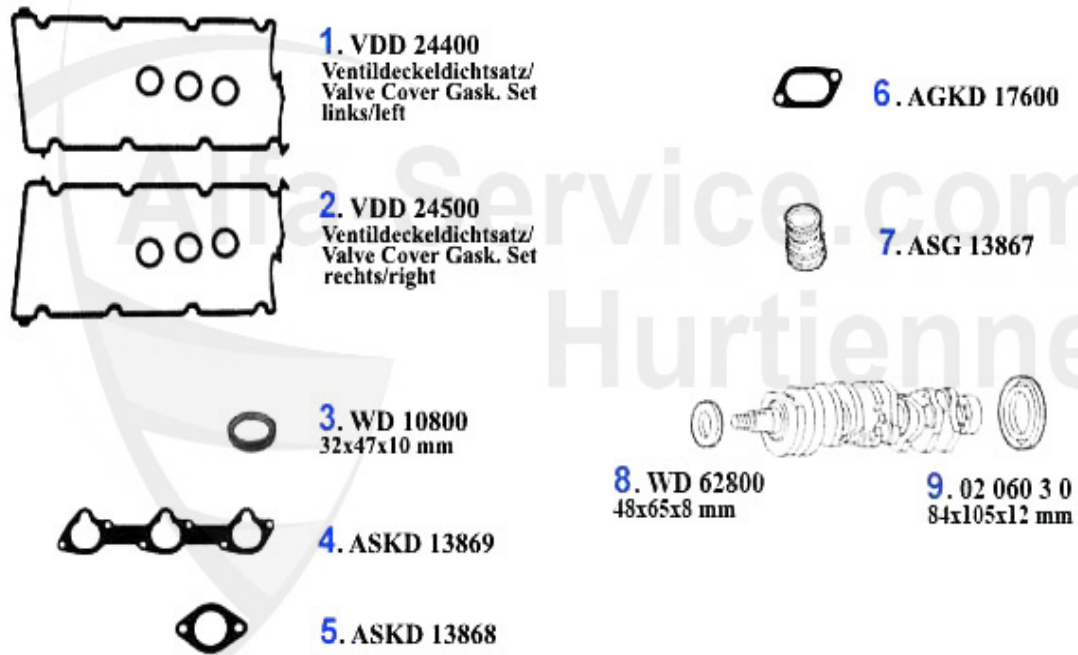

Nuovo GT > motor > juntas motor > 2.0 JTS > kit juntas motor

Kopfdichtsatz/Head Set Nuovo GT 2.0 JTS

1 ZKDS11600 kit juntas motor-parte alta 156,gtv/ spider (916) Nuovo

179.00 EUR

Dichtungen Motor/Gaskets Engine Nuovo GT 3.2 V6 24V/GTA