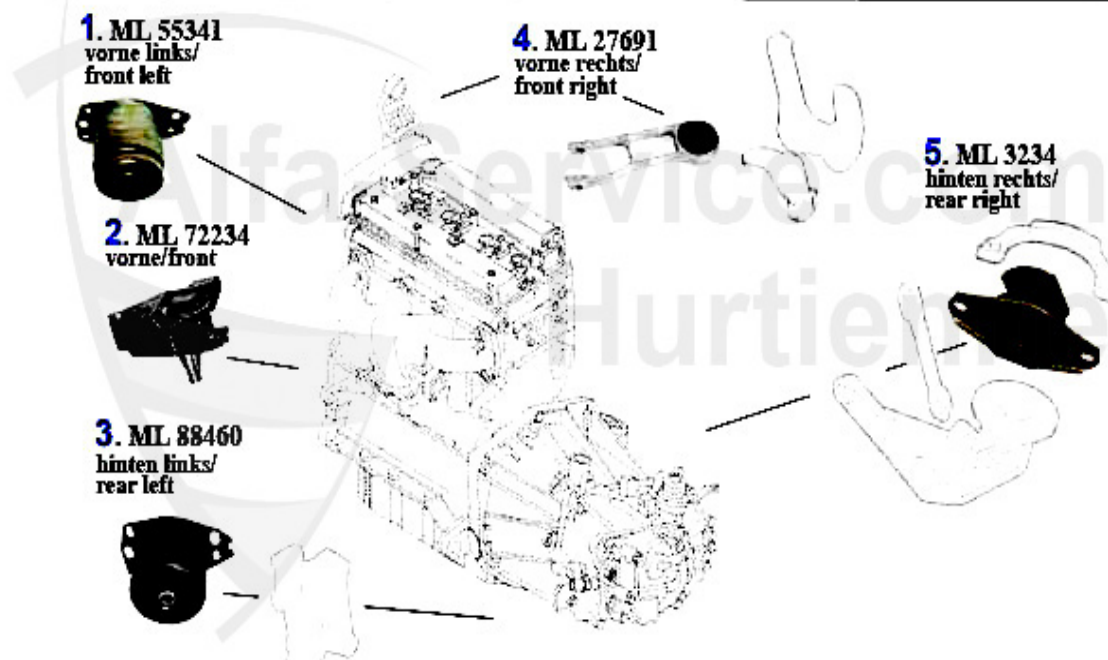

2	ML72234	soporte motor delantero 156 02>, gtv/ spider (916) 98>,	92.50 EUR
3	ML88460	soporte motor 145/6,147 (74KW),155,156, gtv/spider (916)	99.00 EUR
4	ML27691	bieleta soporte motor post. der. 145/6, 156,gtv/spider	35.81 EUR
5	ML3234	soporte motor del.der. 145/6,147,155,156 gtv/spider (91	79.50 EUR