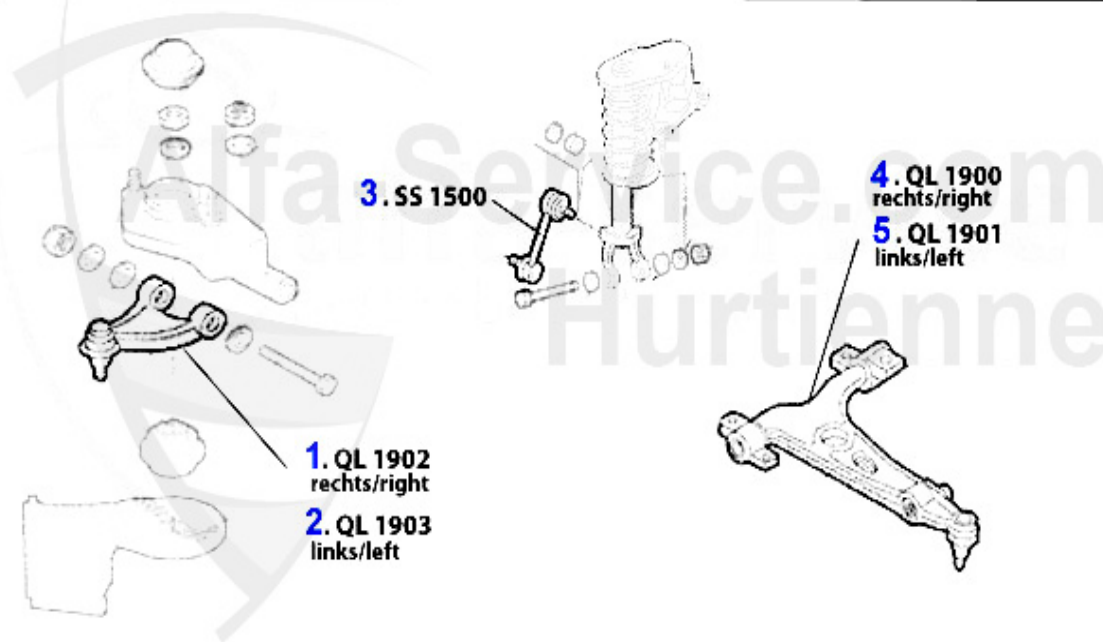

Aufhängung/Attachment Nuovo GT vorne/front

1	QL1902	triangulo sup. der. 147,156 alu	77.65 EUR
2	QL1903	triangulo sup. izq. sup. 147,156 alu	77.65 EUR
3	SS1500	bieleta barra stab. del. 147/156	28.00 EUR
4	QL1900	triangulo inf. der. 147,156 (acero forge)	79.00 EUR
5	QL1901	triangulo inf. izq. 147,156 (acero forjado)	79.00 EUR