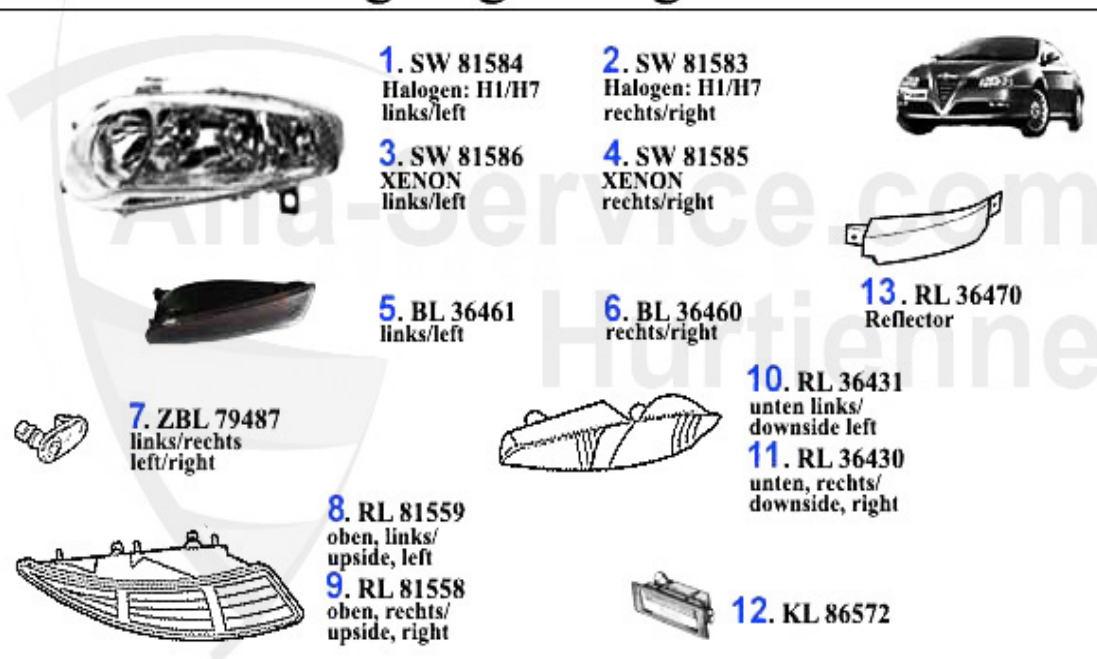

Beleuchtung/Lightning Nuovo GT

1	SW81584	faro izq. Nuovo GT	320.07 EUR
2	SW81583	faro der. Nuovo GT	320.07 EUR
3	SW81586	faro Xenon izq. Nuovo GT	850.01 EUR
4	SW81585	faro Xenon der. Nuovo GT	850.01 EUR
5	BL36461	luz intermitente izq. Nuovo GT	Preis auf Anfrage
6	BL36460	luz intermitente der. Nuovo GT	Preis auf Anfrage
7	ZBL79487	Zusatzblinkleuchte Nuovo GT,147 GTA	21.49 EUR
9	RL81558	luz posterior der. Nuovo GT (superior)	129.00 EUR
13	RL36470	Abdeckung f. Rückleuchte unten Nuov o GT	17.49 EUR