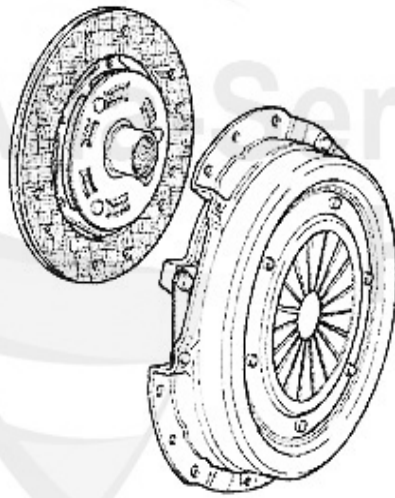

Nuovo GT > transmission > embrague > kit embrague 1.8 TS

Kupplungs-Kit/Clutch Nuovo GT 1.8 TS

1. KK 853201
Ø 215 mm

1 KK853201

kit embrague 147,156 1.6/1.8 16V TS 09.97>, Nuovo GT 1.

195.16 EUR

Ausrücker/Sleeve Bearing Nuovo GT 1.8 TS