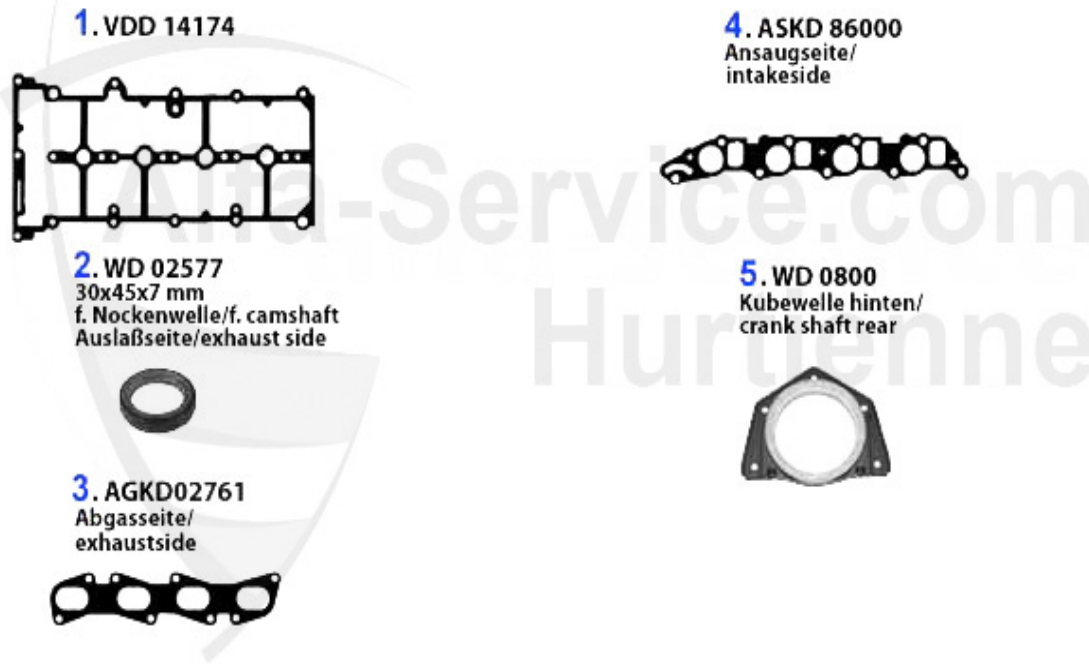

Dichtungen Motor/Gaskets Engine Nuovo GT 1.9 JTD

1	VDD14174	junta cubre-culata 147,156, Nuovo GT 1.9 JTD 16V	21.03 EUR
2	WD02577	retén arbol de levas 147,156,166, Nuovo GT 1.9/2.4 JTD	5.90 EUR
3	AGKD02761	junta colector escape 145/6,147,155,156 166,gtv,spider	24.00 EUR
4	ASKD86000	junta colector asmison 147,156, Nuovo GT 1.9 JTD 16V	20.99 EUR
5	WD0800	retén ciguenal trasero (volante-motor) 147 1.6 TS 16V/1	47.50 EUR