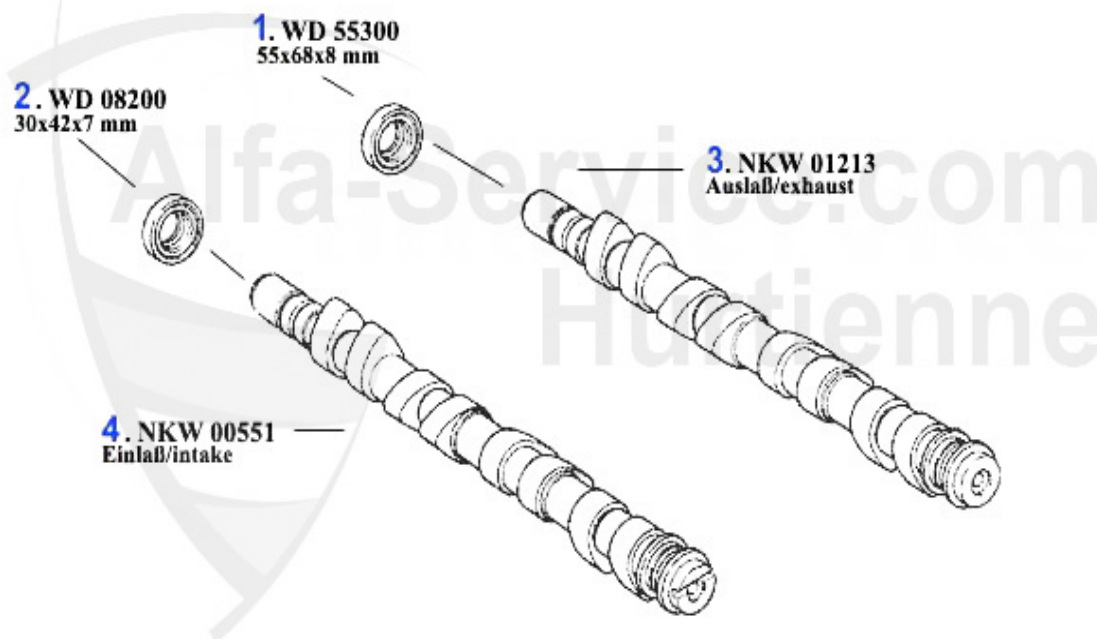

Nockenwelle/Camshaft Nuovo GT 1.8 TS 16V

1	WD55300	retén arbol de levas 145/6,155,156 1.6 1.7/1.8/2.0 16V	17.90 EUR
2	WD08200	retén arbol de levas 145/6,155,156,gtv/ spider (916), 1	15.51 EUR
3	NKW01213	arbol de levas (escape) 145/6 2.0 TS 16V >96,145/6 1.8	419.00 EUR
4	NKW00551	arbol de levas (admision)145/6 2.0 TS 16V >96,145/6 1.8	Preis auf Anfrage