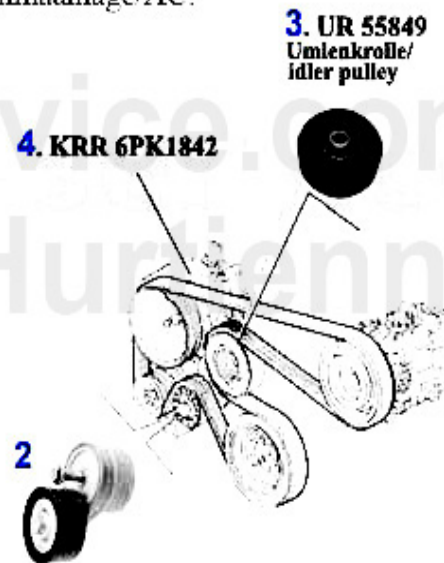

Keilriemen/V-Belt Nuovo GT 1.8 TS

ohne/without
Klimaanlage/AC:

mit/with
Klimaanlage/AC:

1	KRR6PK1020	Keilrippenriemen 6PK1020 147 TS (ohne Klima) Mot.# 2835	21.29 EUR
2	SPA55863	brazo tensor correa dentada 145/6/7, 155/6,166,916 vari	45.51 EUR
3	UR55849	rodillo correa dentada 145/6/7,155/6, gtv/spider (916)	34.00 EUR
4	KRR6PK1842	correa dentada 6PK1842 145/6 1.8 TS con A/C,155 1.6/1.8	30.73 EUR