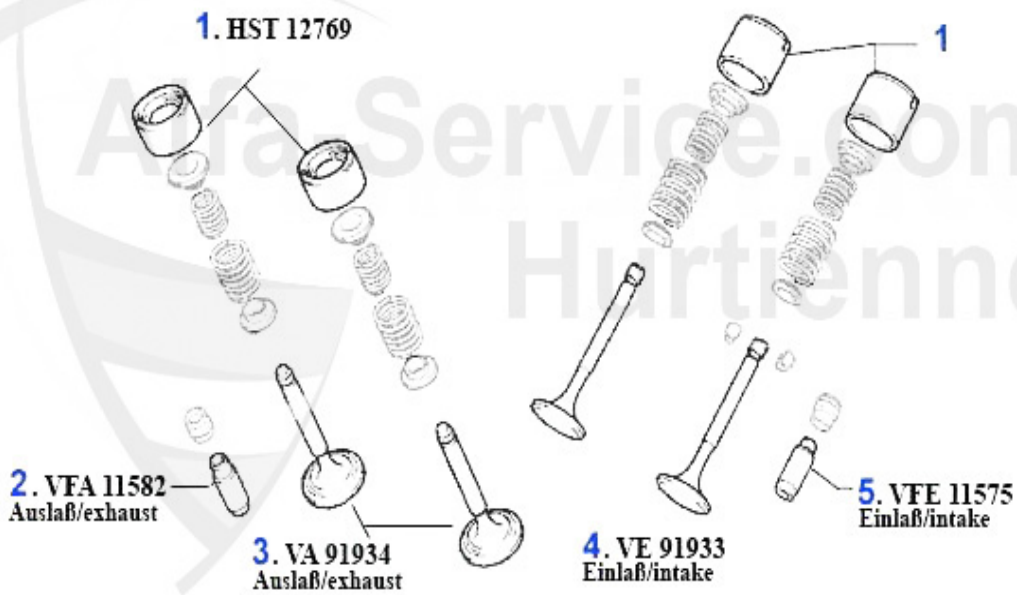

Ventiltrieb/Valve Train Nuovo GT 2.0 JTS

1	HST12769	botador hidr. 145/6,147,155,156,166, gtv/spider (916) t	6.50 EUR
2	VFA11582	guia valvula escape + 0.05 TS 16V	21.03 EUR
3	VA91934	valvula escape 145/6,155,156,spider/gtv (916) 1.6/1.8/2	18.05 EUR
4	VE91933	valvula admision 145/9,155,156, spider/gtv (916) 1.6/1.	15.28 EUR
5	VFE11575	guia valvula admision +0.05 TS 16V	21.03 EUR