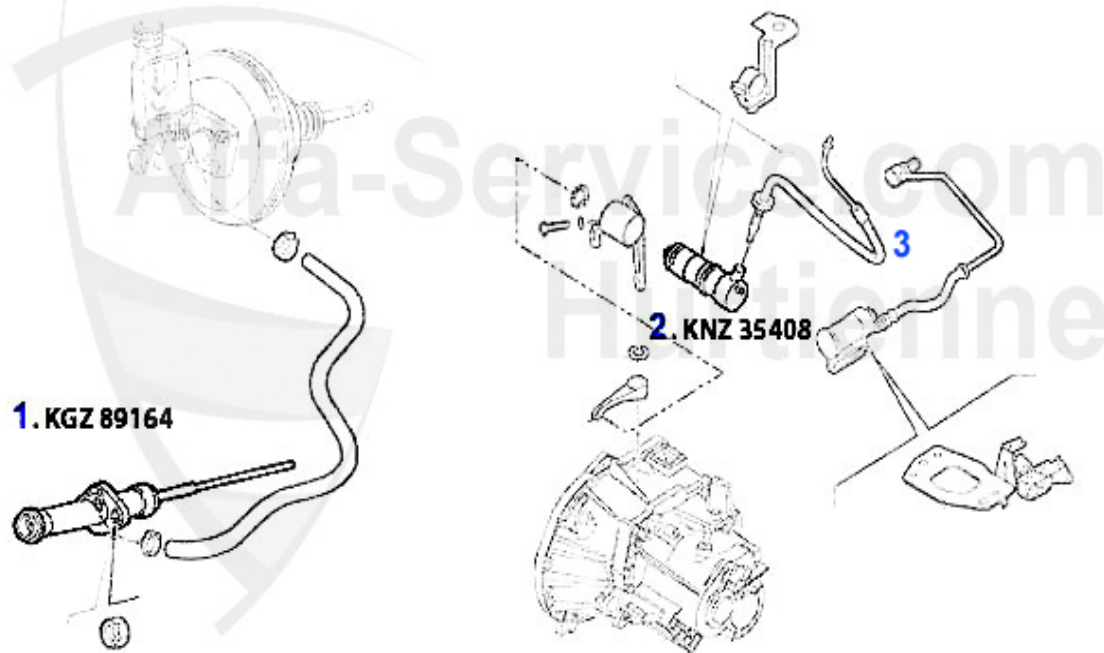

Kupplungsbetätigung/Clutch Actuation Nuovo GT 3.2 V6 24V/GTA

1	KGZ89164	Kupplungsgeberzylinder 147, Nuovo GT	47.50 EUR
2	KNZ35408	Kupplungsnehmerzylinder 147, Nuovo GT 1.9 JTD (nicht 74	66.88 EUR
3	KS3200	tubo flexible 147 GTA 00-10/Alfa GT 3.2 V6 03-10	Preis auf Anfrage