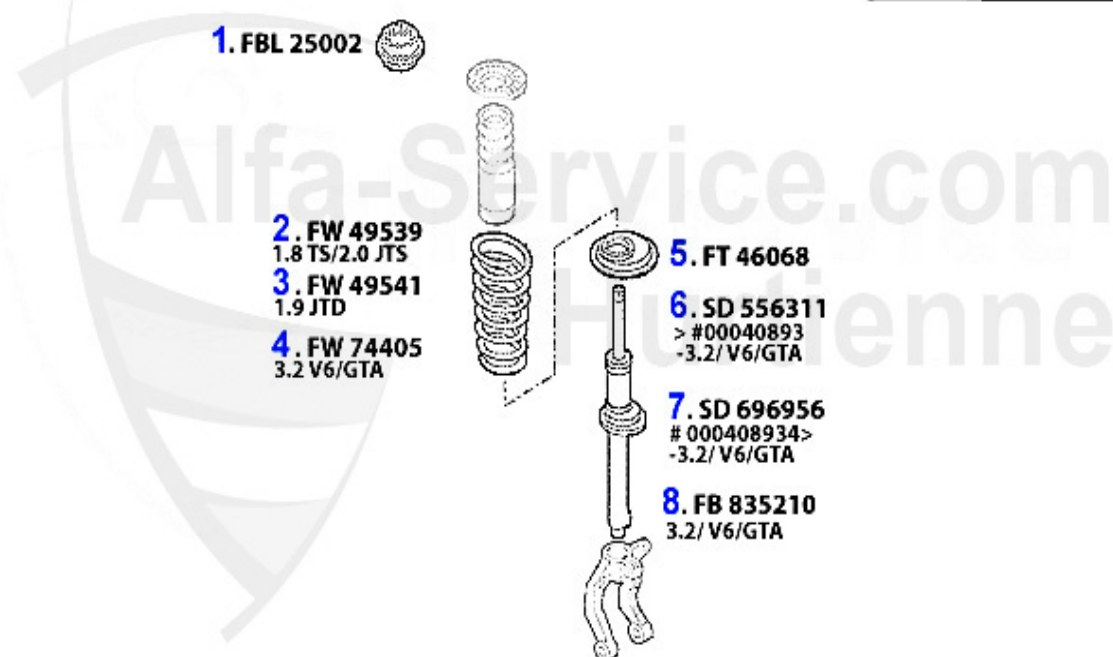

Federbeine/Struts Nuovo GT vorne/front

1	FBL25002	aro amortiguador delantero 147,156,166, Nuovo GT	55.00 EUR
2	FW49539	Fahrwerksfeder vorne 147 1.6 16V TS Nuovo GT 1.8 TS/2.0	59.00 EUR
3	FW49541	Fahrwerksfeder vorne 147 2.0 16V TS Nuovo GT 1.9 JTD	55.91 EUR
4	FW74405	muelle suspension delantero 147/156 GTA Nuovo GT 3.2 V6	89.00 EUR
5	FT46068	proteccion muelle delantero 147,Nuovo GT	5.00 EUR
6	SD556311	amortiguador delantero 156 simple efecto para chasis,	107.72 EUR
7	SD696956	Stoßdämpfer VA Nuovo GT # 00040894>	122.08 EUR