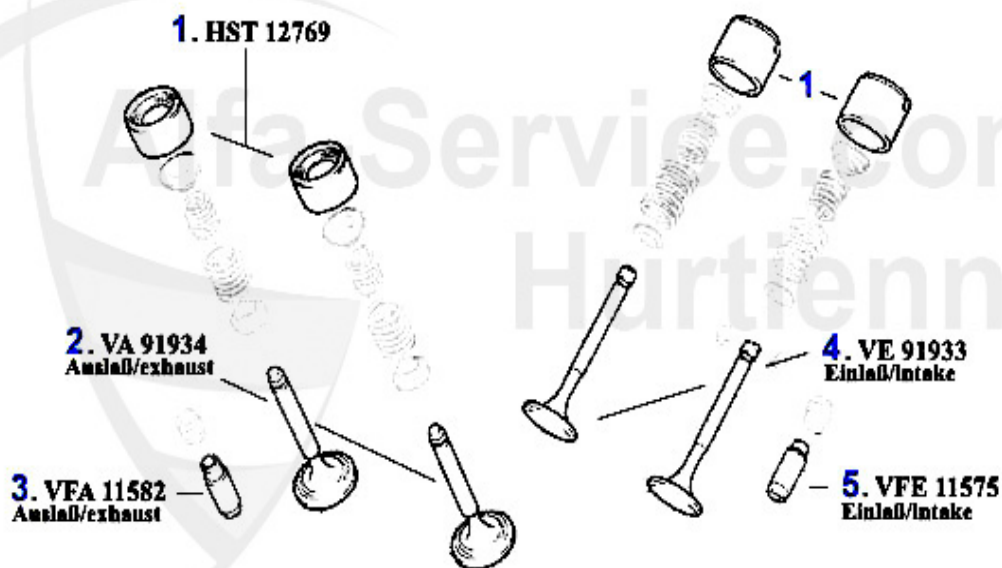

Ventiltrieb/Valve Train Nuovo GT 1.8 TS

1	HST12769	botador hidr. 145/6,147,155,156,166, gtv/spider (916) t	6.50 EUR
2	VA91934	valvula escape 145/6,155,156,spider/gtv (916) 1.6/1.8/2	18.05 EUR
3	VFA11582	guia valvula escape + 0.05 TS 16V	21.03 EUR
4	VE91933	valvula admision 145/9,155,156, spider/gtv (916) 1.6/1.	15.28 EUR
5	VFE11575	guia valvula admision +0.05 TS 16V	21.03 EUR