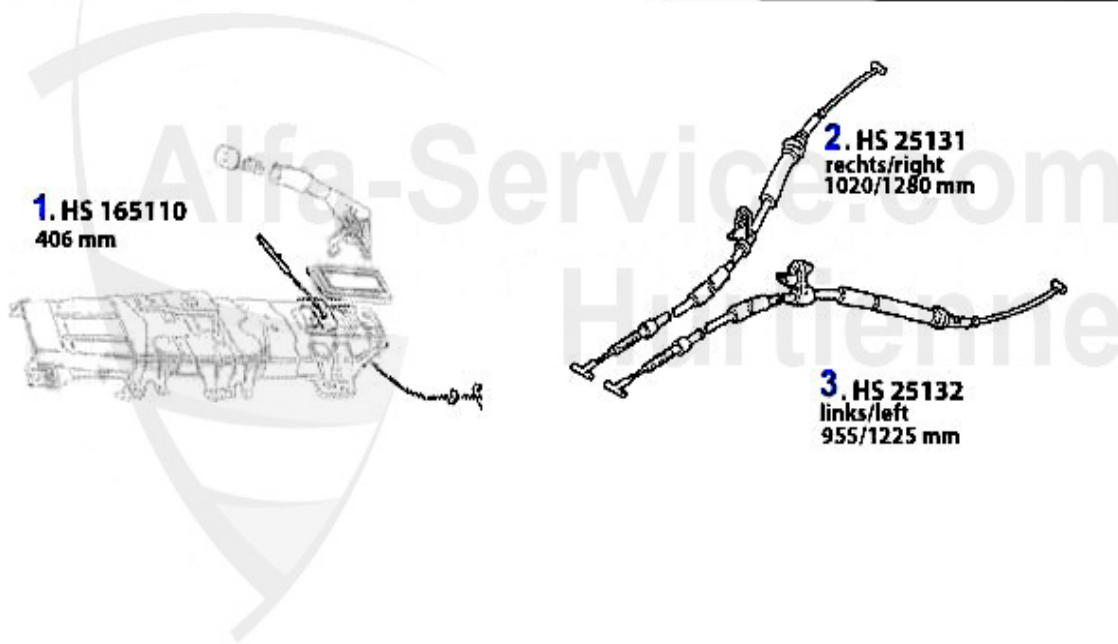

Handbremsseil/Brake Cable Nuovo GT

1	HS165110	cable de freno de mano delantero 145/6, 147,155,spider/	19.08 EUR
2	HS25131	cable freno de mano der. 156/Nuovo GT	33.89 EUR
3	HS25132	cable freno de mano izq. 156/Nuovo GT	33.89 EUR