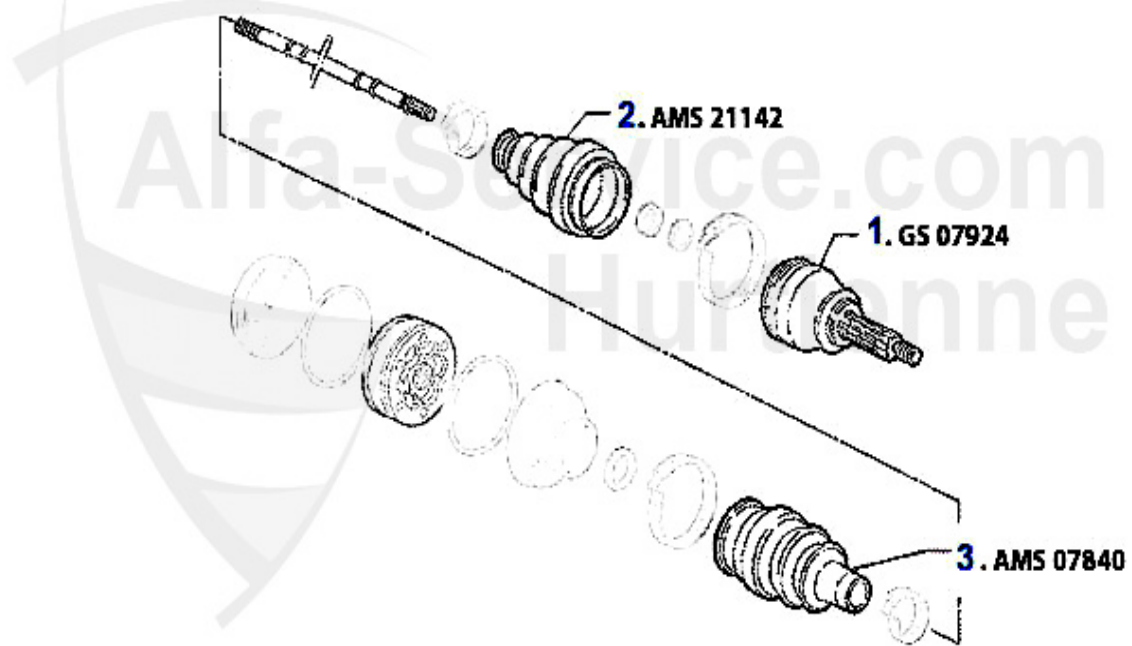

Antriebswelle/Driveshaft Nuovo GT 1.9 JTD

1	GS07924	cardan ext. 156 1.9 JTD 8V (85KW) #0525924>, Nuovo GT 1	142.60 EUR
2	AMS21142	fuelle ext. 147,156, gtv/spider (916) Nuovo GT 3.2 V6 2	29.90 EUR
3	AMS07840	fuelle int. 147 1.9 JTD #3145308>	21.44 EUR