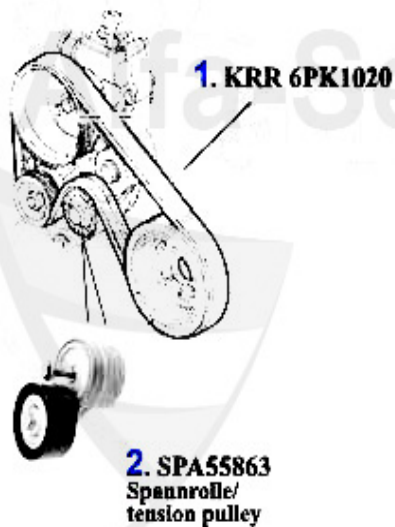

Keilriemen/V-Belt Nuovo GT 1.8 TS

ohne/without
Klimaanlage/AC:

mit/with
Klimaanlage/AC:

1	KRR6PK1020	Keilrippenriemen 6PK1020 147 TS (ohne Klima) Mot.# 2835	21.29 EUR
2	SPA55863	brazo tensor correa dentada 145/6/7, 155/6,166,916 vari	45.51 EUR
3	UR55849	rodillo correa dentada 145/6/7,155/6, gtv/spider (916)	34.00 EUR
4	KRR6PK1842	correa dentada 6PK1842 145/6 1.8 TS con A/C,155 1.6/1.8	30.73 EUR