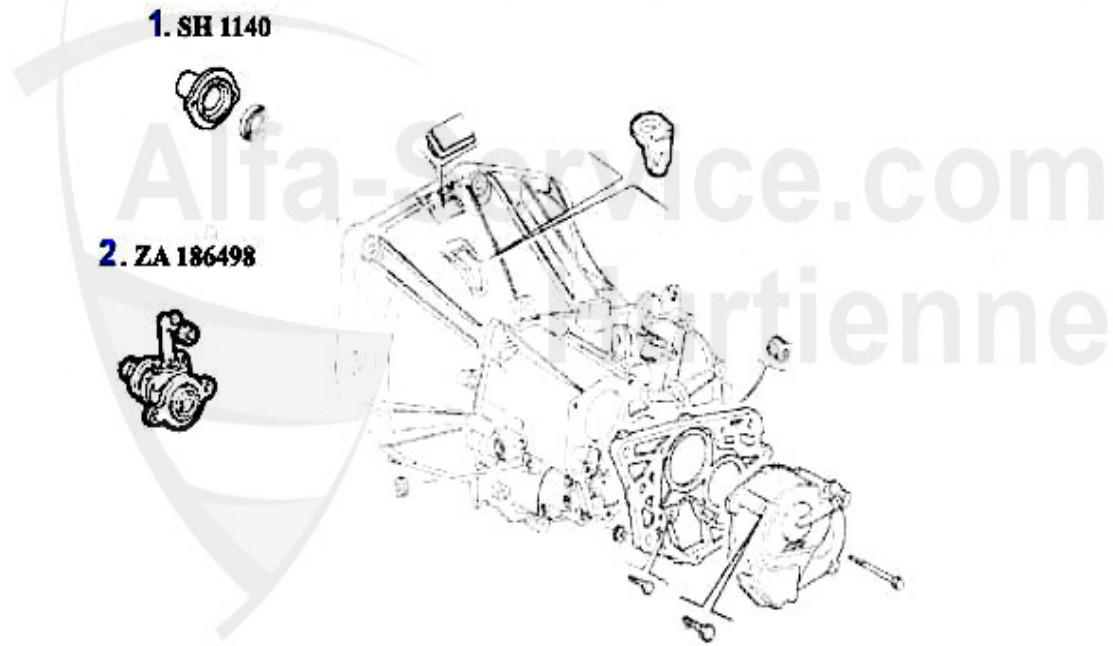

Ausrücker/Sleeve Bearing Nuovo GT 2.0 JTS

2 ZA186498 cojnete empuje 147,Nuovo GT 12.03>, 156 01.04

84.99 EUR