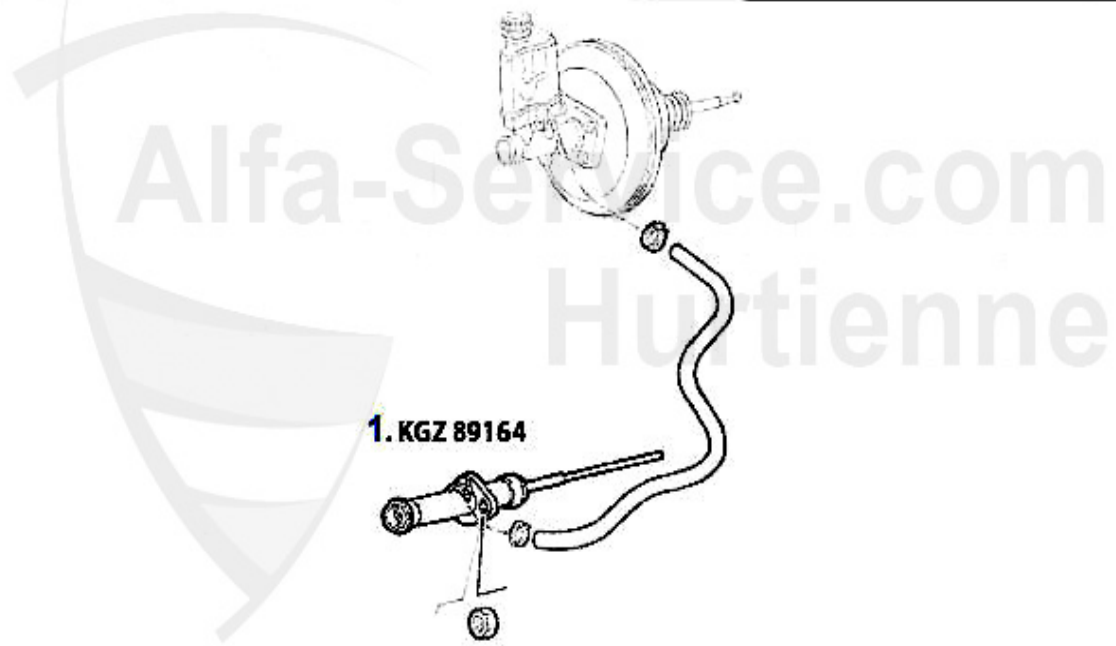

79.00 EUR

Kupplungsbetätigung/Clutch Actuation Nuovo GT 1.8 TS

1 KGZ89164

Kupplungsgeberzylinder 147, Nuovo GT

47.50 EUR

Kupplungsbetätigung/Clutch Actuation Nuovo GT 2.0 JTS

1 KGZ89164

Kupplungsgeberzylinder 147, Nuovo GT