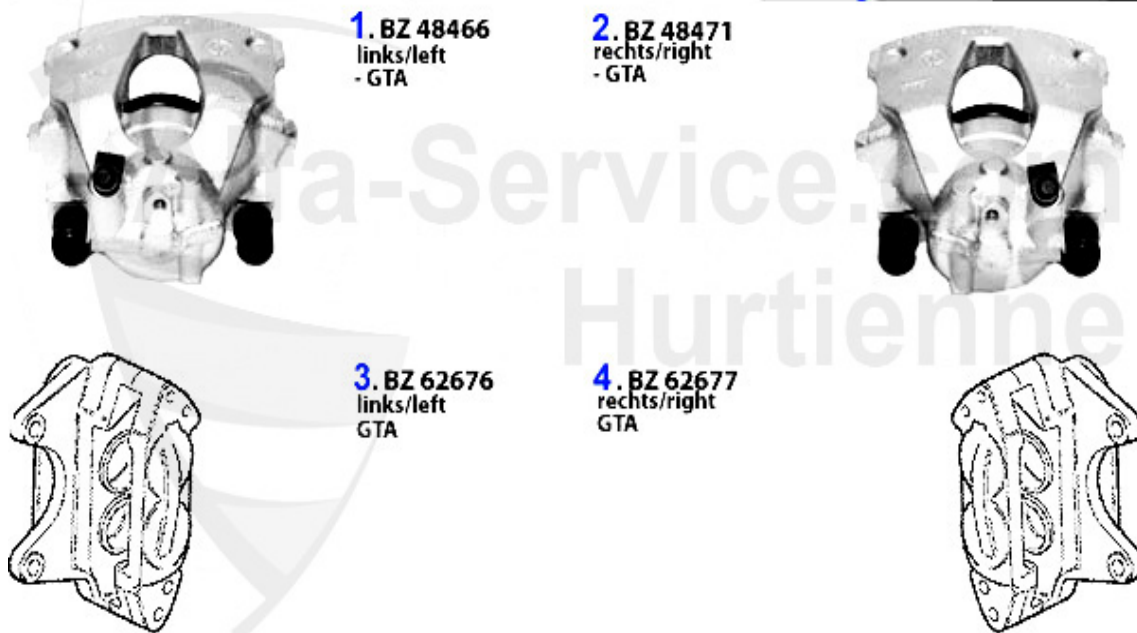

Bremszangen/Calipers Nuovo GT vorne/front

1	BZ48466	pinza de frenos del. izq. 147,156, Nuovo GT TS 16V, JTD	68.23 EUR
2	BZ48471	pinza de frenos del. der. 147,156, Nuovo GT TS 16V, JTD	68.23 EUR
3	BZ62676	pinza de frenos del.izq. 147,156 02>, Nuovo GT 3.2 GTA	270.78 EUR
4	BZ62677	pinza de frenos del. der. 147,156 02>, Nuovo GT 3.2 GTA	270.78 EUR