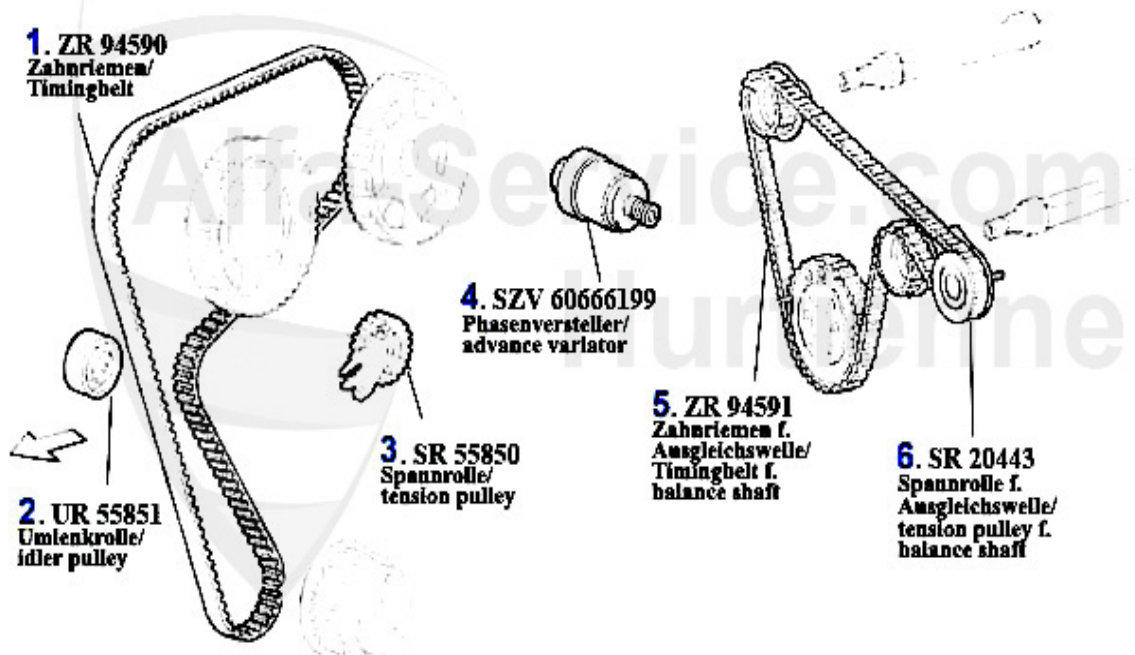

Zahnriemen/Timingbelt Nuovo GT 2.0 JTS

1	ZR94590	correa dentada 168SHPN240H 145/6 1.8/2.0 ie/16V/TS, 147	49.50 EUR
2	UR55851	rodillo correa dentada 145/6/7, 155/6, 166,gtv/spider (	32.50 EUR
3	SR55850	rodillo tensor 145/6 1.4 ie 16V TS, 155/6 1.6 ie 16V TS	36.00 EUR
4	SZV60666199	variador de fase ORIGINAL 145/6,155,156,164,166 gtv/spid	Preis auf Anfrage
5	ZR94591	correa dentada 130SLDD150H 145/6, 115/6 2.0 16V TS arbo	66.00 EUR
6	SR20443	rodillo tensor para arbol equilibrio 2.0 TS gtv/spider	39.50 EUR