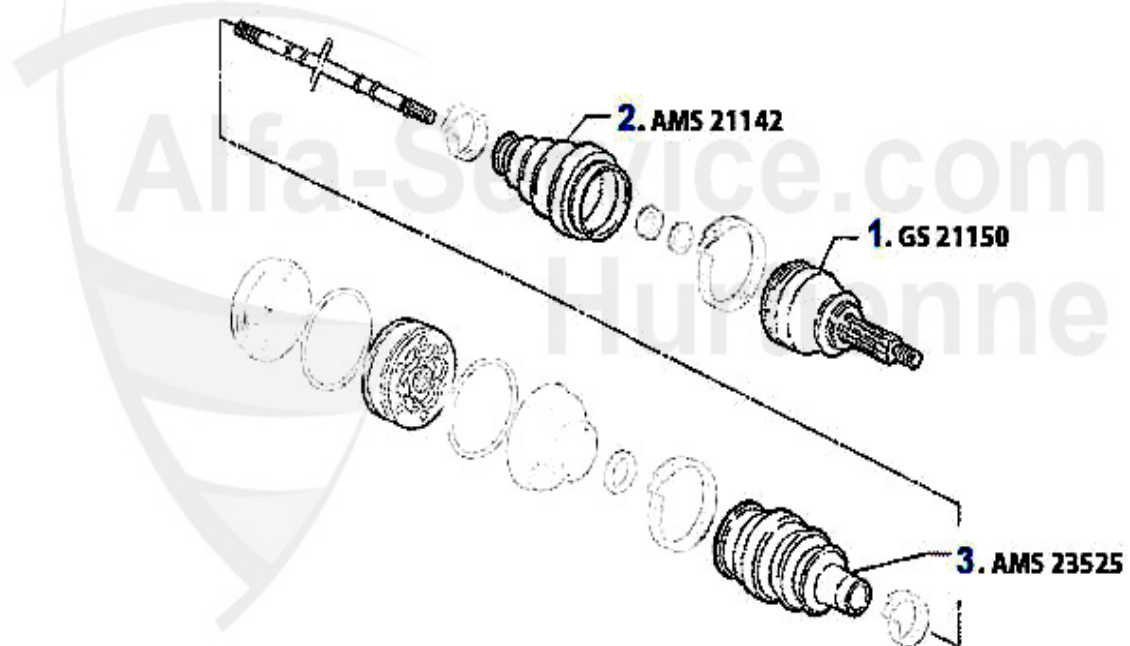

Antriebswelle/Driveshaft Nuovo GT 3.2 GTA

1	GS21150	cardan ext. 145/6 TS 16V #3180592>, 147 TS 16V,gtv/spid	121.05 EUR
2	AMS21142	fuelle ext. 147,156, gtv/spider (916) Nuovo GT 3.2 V6 2	29.90 EUR
3	AMS23525	fuelle int. 155 1.7/1.8/2.0/TS 16V,2.5 V6,1.9TD,164/Sup	25.55 EUR