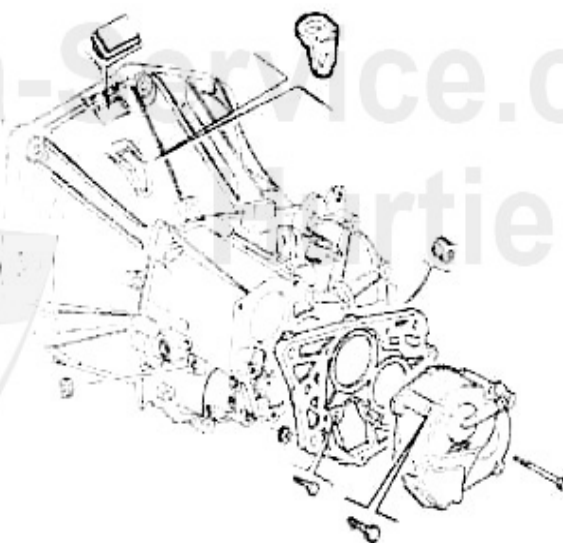

Service.com
1. KK 739501
Hurtienne

1 KK739501

Kupplungs-Kit 147,156,Nuovo GT 1.9 JTD 16V, 166 2.0 TS

316.99 EUR

Ausrücker/Sleeve Bearing Nuovo GT 1.9 JTD

1. FH 11951

1 FH11951

guia para cojinete 3 orificios 145/6, 147,155,164/Super