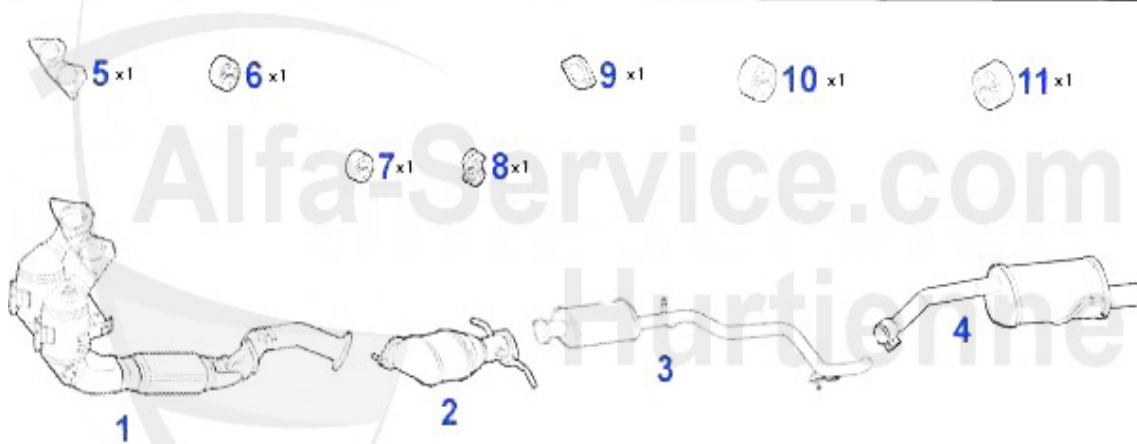

Nuovo GT > escape > turbo > 2,4 JTD

1 STV203202

electrovalvula por Turbo 147, 156, 159, 166,GT, Brera,

68.94 EUR

Abgasanlage/Exhaust System Nuovo GT 1.8 TS

Nuovo GT 1.8 TS 103 KW

'03-

1	KAT90641	catalizador del. Nuovo GT 1.8 TS	1300.00 EUR
2	KAT03566	catalizador central Nuovo GT 1.8 TS	564.23 EUR
3	MSD116406	silenciador intermediario 156 1.6-2.0 16V TS 00>CF3, Nu	199.00 EUR
4	NSD86617	silenciador terminal Nuovo GT 1.8 TS	297.50 EUR
6	SAT42184	Auspuffgummi 147,156,Nuovo GT	6.10 EUR
7	SAT091143	silent bloc/soporte escape spider/gtv (916), 156,166	3.53 EUR
8	SAT094484	junta sil. primario/catalizador	5.50 EUR
9	SAT091066	silent bloc/soporte escape 147/156	4.00 EUR
12	SAT22352	Anschlagpuffer für Mittel- topf Alfa 916 alle Modelle A	3.50 EUR