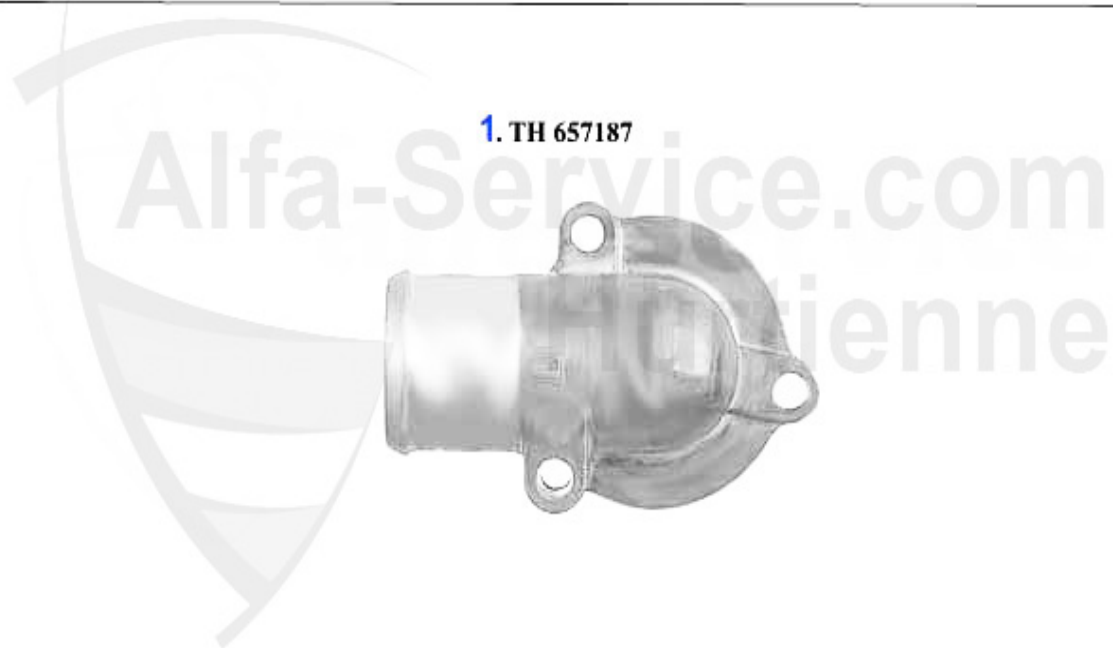

Nuovo GT > motor > circuito agua > 3.2 V6 24V/GTA > termostato

Thermostat Nuovo GT 3.2/GTA

---

1 TH657187

termostato 155,156,166,gtv,spider (916) V6 (avec carter

59.00 EUR