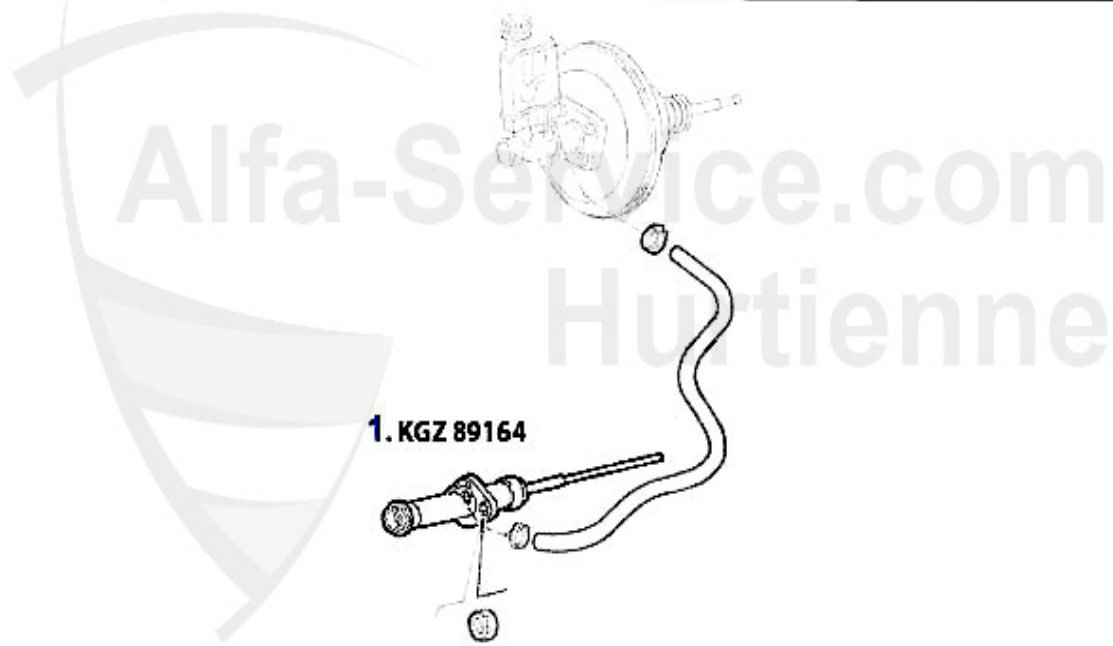

Kupplungsbetätigung/Clutch Actuation Nuovo GT 1.8 TS

---

1 KGZ89164

Kupplungsgeberzylinder 147, Nuovo GT

47.50 EUR