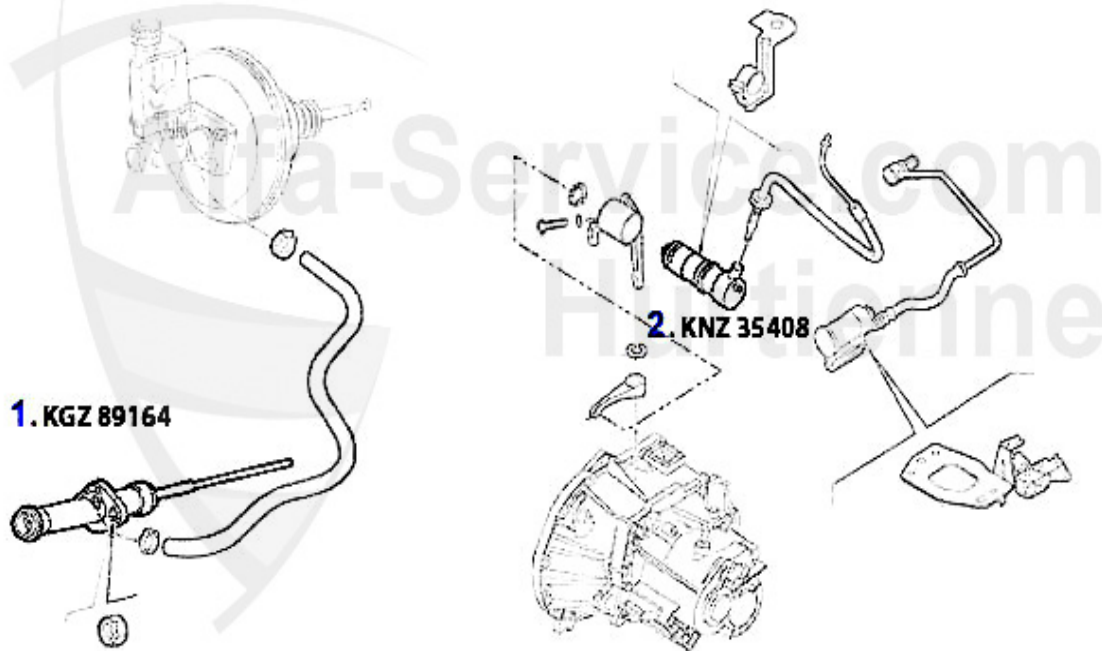

Kupplungsbetätigung/Clutch Actuation Nuovo GT 1.9 JTD

1	KGZ89164	Kupplungsgeberzylinder 147, Nuovo GT	47.50 EUR
2	KNZ35408	Kupplungsnehmerzylinder 147, Nuovo GT 1.9 JTD (nicht 74	66.88 EUR