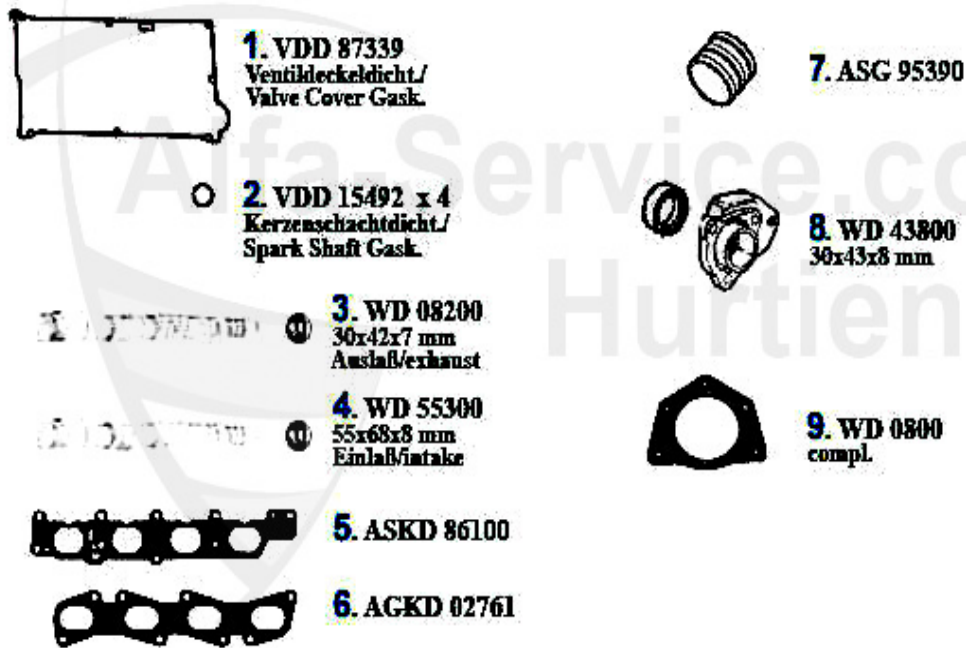

Dichtungen Motor/Gaskets Engine Nuovo GT 2.0 JTS

1	VDD87339	junta cubre-culata 2.0 JTS 156, gtv/spider (916), Nuovo	35.00 EUR
2	VDD15492	junta pozo de bujia TS 16V	3.69 EUR
3	WD08200	retén arbol de levas 145/6,155,156,gtv/ spider (916), 1	15.51 EUR
4	WD55300	retén arbol de levas 145/6,155,156 1.6 1.7/1.8/2.0 16V	17.90 EUR
5	ASKD86100	junta colector admision 156, gtv/spider (916), Nuovo GT	57.49 EUR
6	AGKD02761	junta colector escape 145/6,147,155,156 166,gtv,spider	24.00 EUR
8	WD43800	retén ciguenal delantero (polea) 145/6, 1.9 TD 94-99, 1	9.75 EUR
9	WD0800	retén ciguenal trasero (volante-motor) 147 1.6 TS 16V/1	47.50 EUR