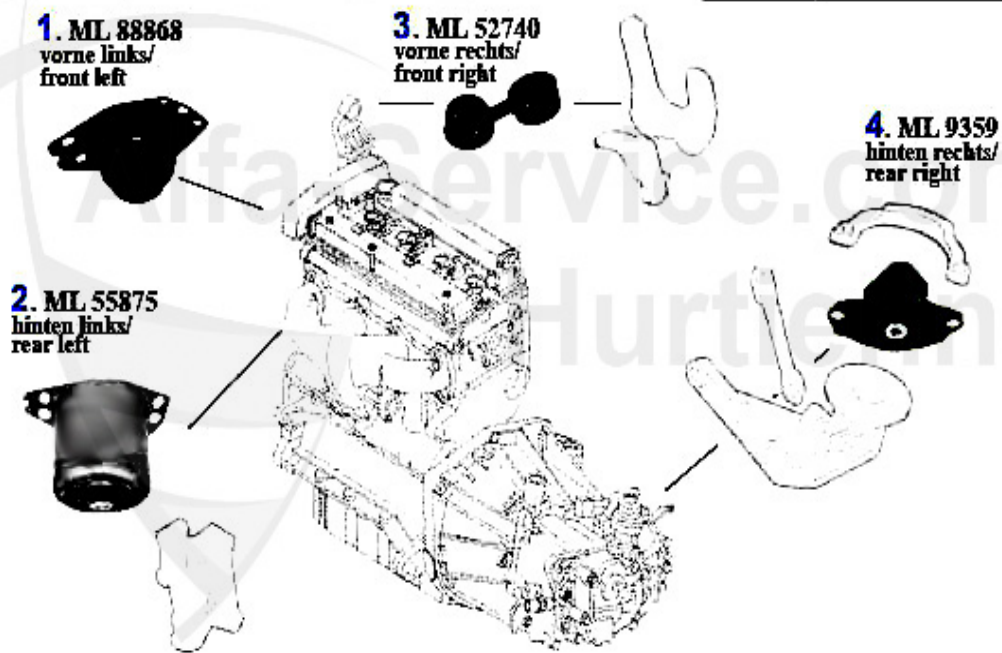

Motorlager/Enginemount Nuovo GT 3.2/GTA

3	ML52740	bieleta soporte motor 147,156,Nuovo GT V6 24V/GTA	104.99 EUR
4	ML9359	soporte motor trasero 147,155,156,	55.81 EUR