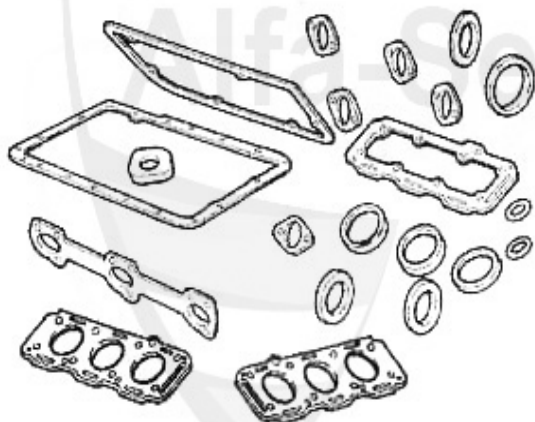

Kopfsatz/Head Set Nouvo GT 3.2 V6 24V/GTA

1. ZKDS 61000

1 ZKDS61000 kit juntas motor-parte alta 147,156,166, gtv/spider (91

279.00 EUR

Nuovo GT > motor > juntas motor > 3.2 V6 24V/GTA > kit juntas motor

Motordichtsatz/Full Set Nuovo GT 3.2 V6 24V/GTA