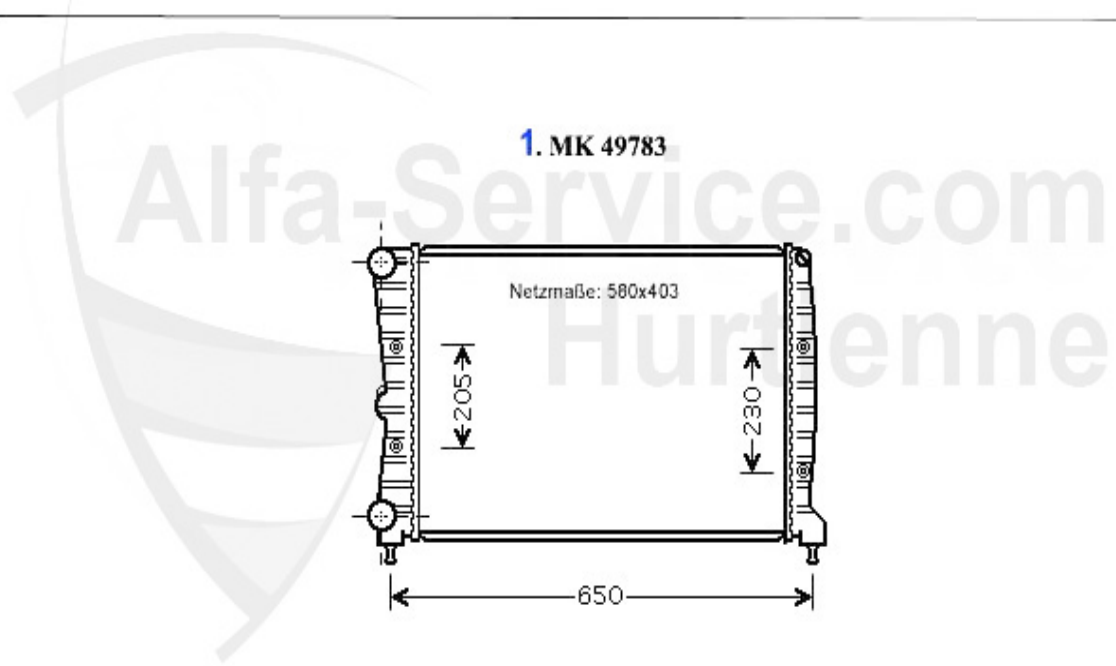

Kühler/Radiator Nuovo GT 2.0 JTS

1 MK49783

radiador 147 2.0 JTS/Nuovo GT

164.14 EUR