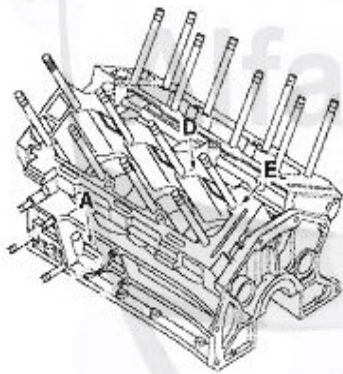

Kopfschraubensatz/Head Screw Set Nuovo GT 3.2 V6 24V/GTA