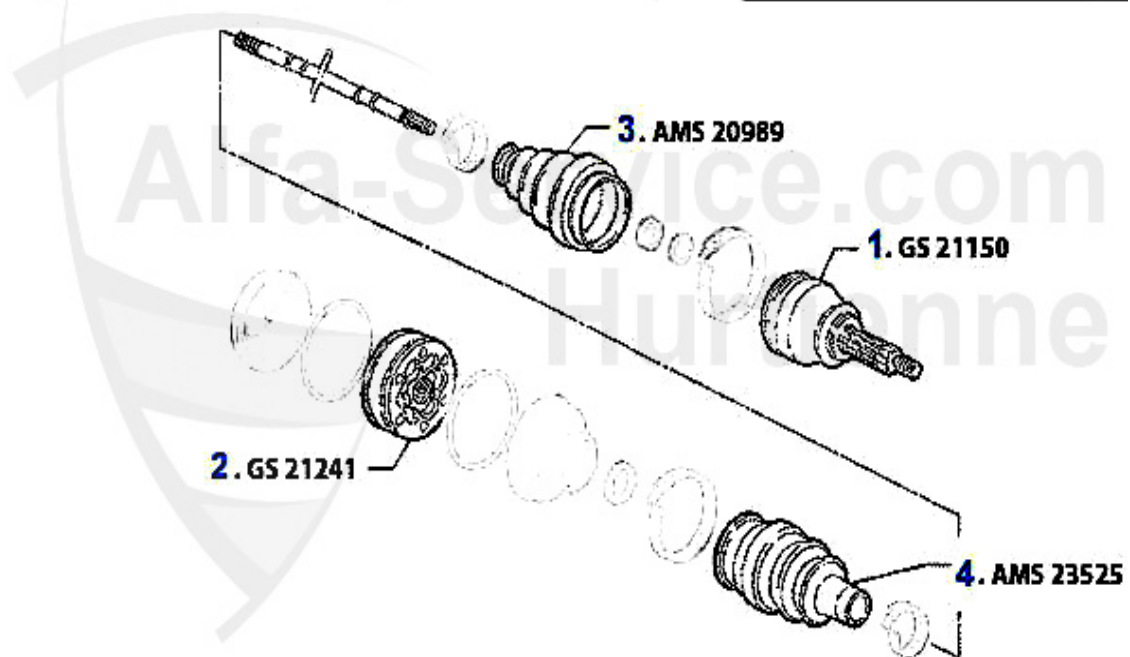

Antriebswelle/Driveshaft Nuovo GT 2.0 JTS

1	GS21150	cardan ext. 145/6 TS 16V #3180592>, 147 TS 16V,gtv/spid	121.05 EUR
2	GS21241	cardan int. gtv/spider (916),155,145/6 TS 16V, 156 TS 1	111.72 EUR
3	AMS20989	fuelle ext. 145/6 147,156,166	17.90 EUR
4	AMS23525	fuelle int. 155 1.7/1.8/2.0/TS 16V,2.5 V6,1.9TD,164/Sup	25.55 EUR