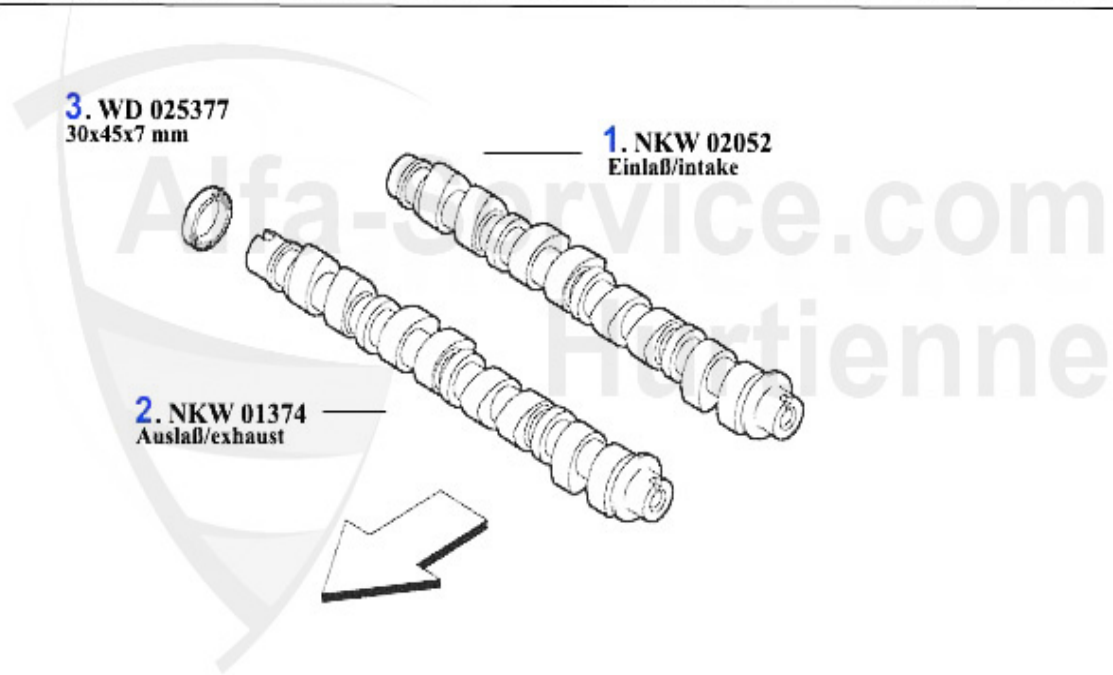

Nockenwelle/Camshaft Nuovo GT 1.9 JTD

1	NKW02052	arbol de levas admision 147,156, Nuovo GT 1.9 JTD 16V	208.25 EUR
2	NKW01374	arbol de levas (escape) 147,156, Nuovo GT 1.9 JTD 16V	179.52 EUR
3	WD02577	retén arbol de levas 147,156,166, Nuovo GT 1.9/2.4 JTD	5.90 EUR