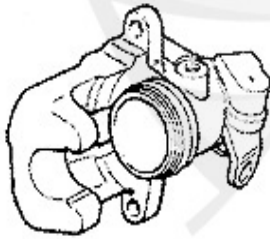

Nuovo GT > frenado > pinzas tras.

Bremszangen/Calipers Nuovo GT hinten/rear

1. BZ 48544
links/left
-GTA

2. BZ 48547
rechts/right
-GTA

3. BZ 49522
links/left
GTA

4. BZ 49523
rechts/right
GTA

1	BZ48544	pinza de frenos post. izq. 147,156/SW 02>, Nuovo GT 4-c	88.48 EUR
2	BZ48547	pinza de frenos post. der. 147,156/SW 02>, Nuovo GT 4-c	88.48 EUR
3	BZ49522	pinza de frenos post. izq. 147,156 02> Nuovo GT 3.2 GTA	53.26 EUR
4	BZ49523	pinza de frenos post. der. 147,156 02>, Nuovo GT 3.2 GT	53.80 EUR