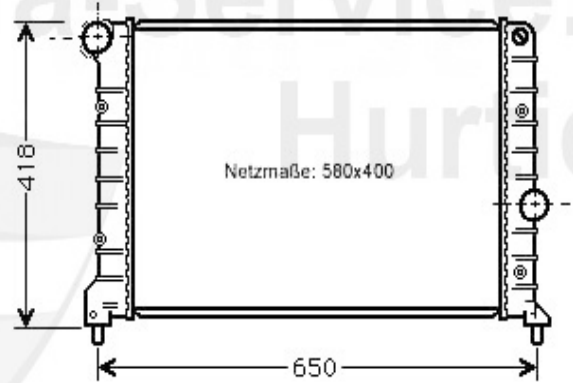

158.00 EUR

Nuovo GT > motor > circuito agua > 3.2 V6 24V/GTA > tubos

2 KWS89794

Kühlwasserschlauch unten 3,2 GTA Alfa 147/156/GT (00-10

Preis auf Anfrage

Kühler/Radiator Nuovo GT 1.9 JTD

1. MK 42843

1 MK42843