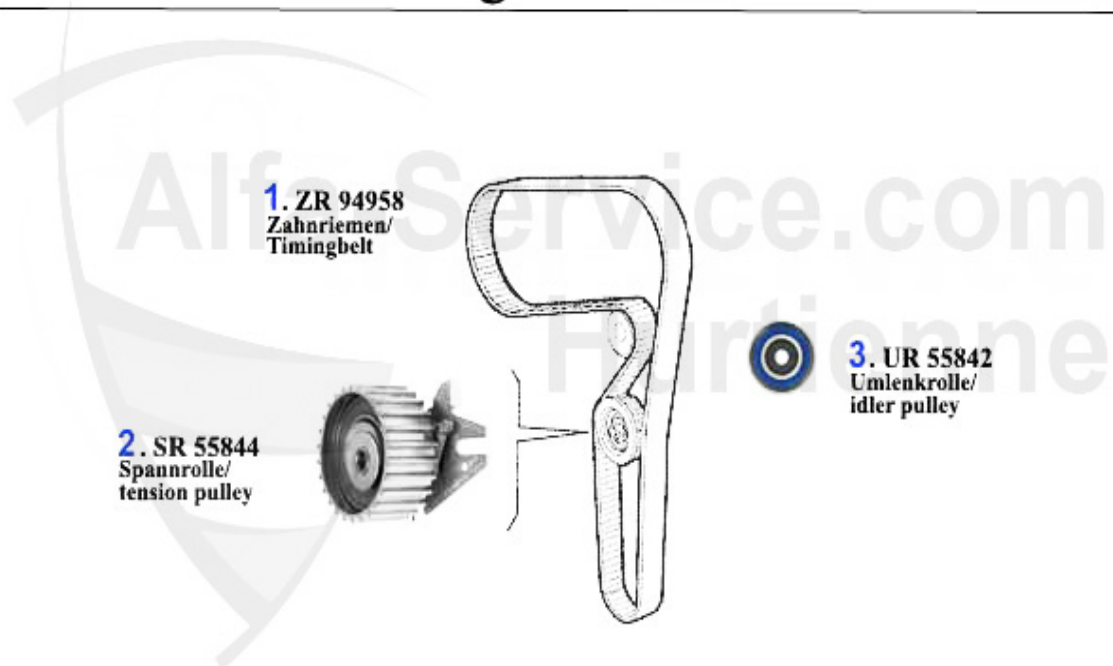

Zahnriemen/Timingbelt Nuovo GT 1.9 JTD

1	ZR94958	correa dentada 147,156,166,Nuovo GT JTD 16/20V	58.48 EUR
2	SR55844	rodillo tensor 145/6/7,156,166 1.9 & 2.4 JTD	68.22 EUR
3	UR55842	rodillo correa dentada 145/6/7/156,166 1.9 & 2.4 JTD	34.77 EUR