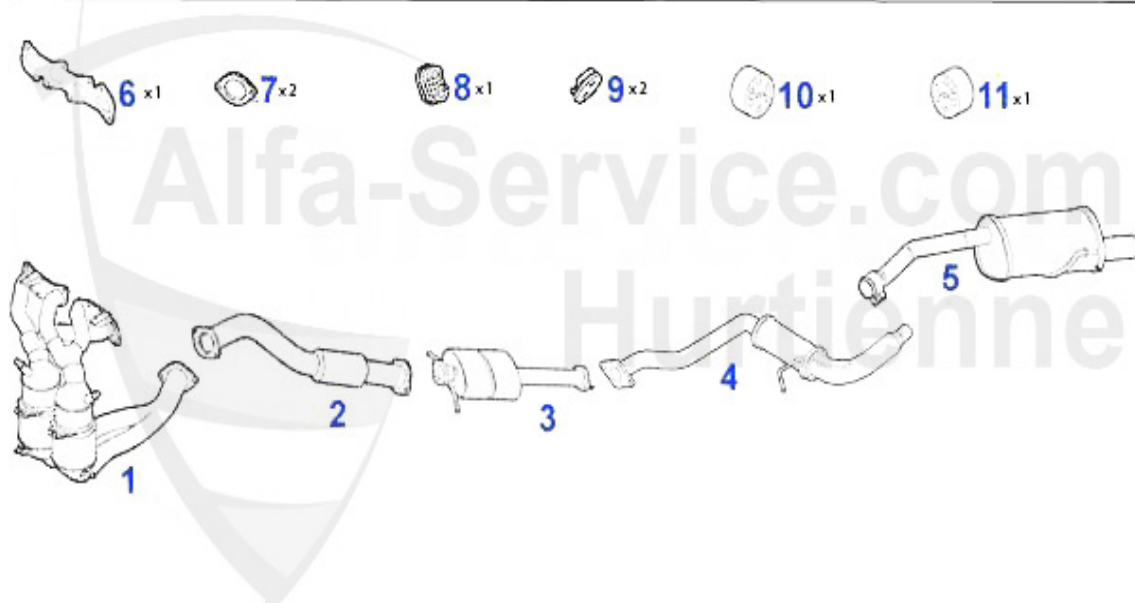

Abgasanlage/Exhaust System Nuovo GT 2.0 JTS

Nuovo GT 2.0 JTS 121KW

'03-

1	KAT84599	catalizador del. GTV/Spider (916)/Nuovo GT 2.0 JTS	2124.15 EUR
2	VR116545	tubo primario 156/gtv/spider (916) Nuovo GT 2.0 JTS	184.65 EUR
3	KAT116503	catalizador central 156/Nuovo GT 2.0 JTS	629.00 EUR
4	MSD116506	silenciador intermediario 156 2.0 JTS 16V 02> 156 2.5	127.00 EUR
5	NSD84895	Nachschalldämpfer NUOVO GT 2.0 JTS	371.57 EUR
6	AGKD02761	junta colector escape 145/6,147,155,156 166,gtv,spider	24.00 EUR
7	SAT094484	junta sil. primario/catalizador	5.50 EUR
8	SAT42184	Auspuffgummi 147,156,Nuovo GT	6.10 EUR
9	SAT091143	silent bloc/soporte escape spider/gtv (916), 156,166	3.53 EUR
10	SAT091066	silent bloc/soporte escape 147/156	4.00 EUR
12	SAT22352	Anschlagpuffer für Mittel- topf Alfa 916 alle Modelle A	3.50 EUR