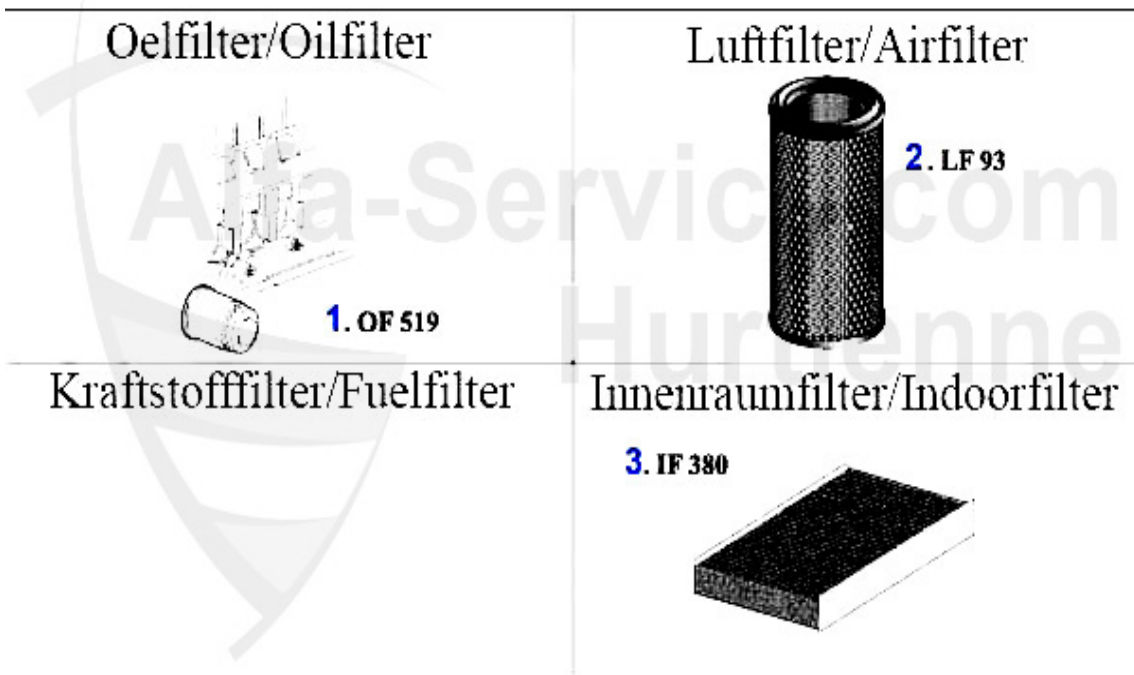

Filter Nuovo GT 1.8 TS

1	OF519	filtro aceite 145/6,147,155,156,166, gtv/spider (916),	8.90 EUR
2	LF93	Luftfilter 166,gtv/spider (916) ab # 6053907,Nuovo GT 1	28.50 EUR
3	IF380	filtro antipolen 147,156 >01, Nuovo GT carbon activo	17.23 EUR