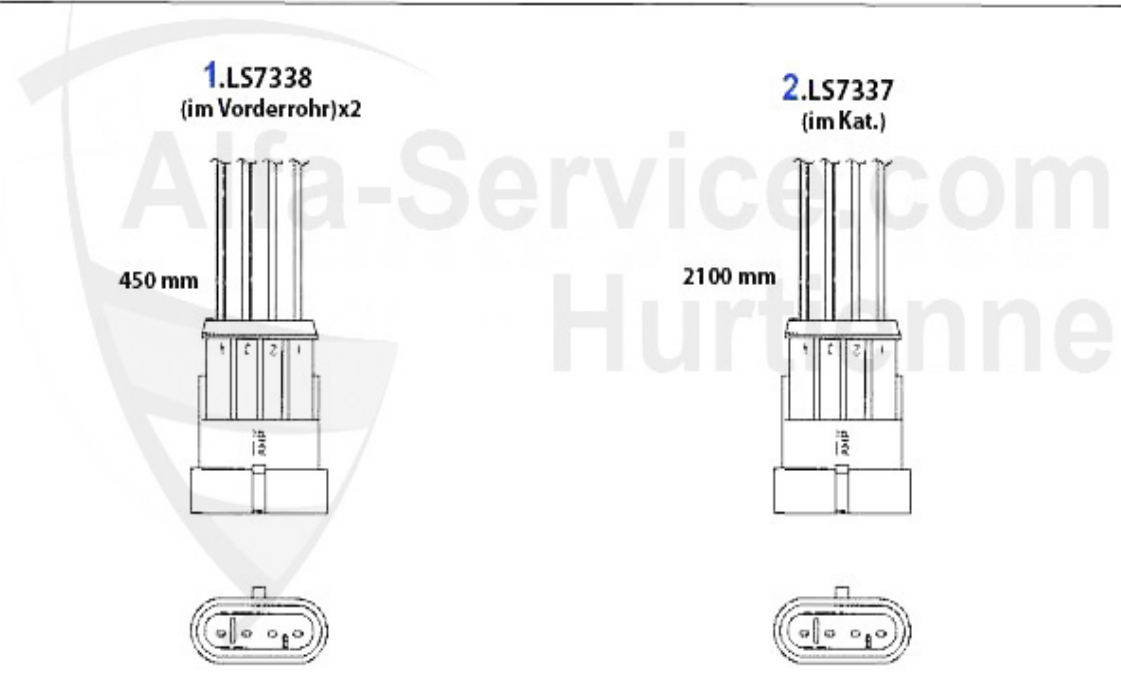

Lambda-Sonde/Lambda Probe Nuovo GT 1.8 TS

1	LS7338	sonda Lambda 147 1.6/2.0 16V TS, 156 1.6/1.8/2.0 16V TS	112.85 EUR
2	LS7337	sonda Lambda 147,156 1.6 (88KW)/1.8 (103KW)/2.0 (110KW)	59.00 EUR