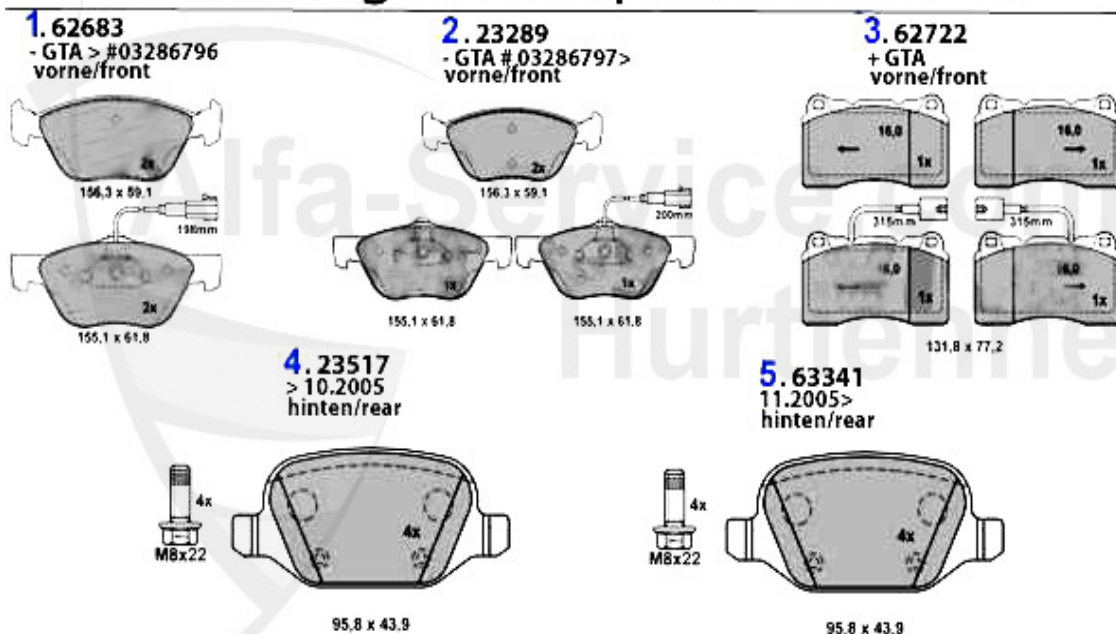

Bremsbeläge/Brakepads Nuovo GT

1	62683	SBB VA gtv/spider (916) 2.0 TS CF3/ 2.0 JTS Bj. 9.03>,	79.50 EUR
2	23289 193 05	juego de pastillas de freno delantero con testigo 145/6	69.76 EUR
3	62722	SBB VA Nuovo GT 3.2 GTA	111.82 EUR
4	23517 165 04	juego de pastillas de frenos trasero sin testigo 147 1.	59.00 EUR
5	63341	juego de pastillas de frenos trasero 156/SW 1.9 JTD 4x4	76.95 EUR