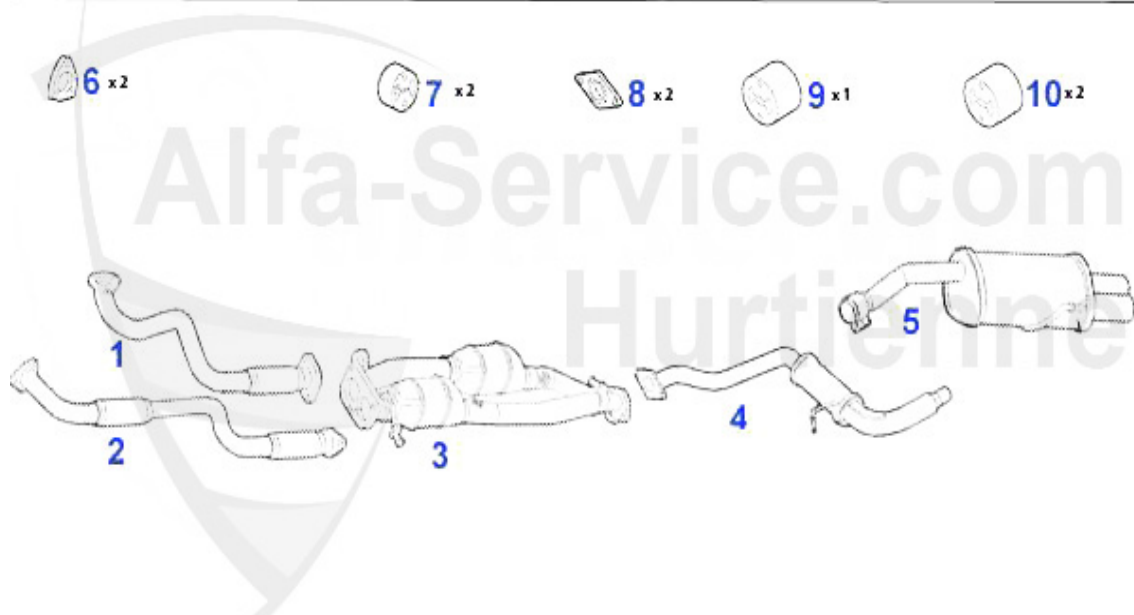

Abgasanlage/Exhaust System Nuovo GT 3.2 GTA

Nuovo GT 3.2 V6 24V/GTA 176 KW

'03-

1	VR69658	tubo primario der. 147,156,gtv/spider (916), Nuovo GT V	299.00 EUR
2	VR69659	tubo primario izq. 147,156,gtv/spider (916), Nuovo GT V	369.00 EUR
3	KAT78321	catalizador 147 GTA	1199.23 EUR
4	MSD76396	silenciador intermediario 156/SW, Nuovo GT 3.2 V6 24V/G	399.00 EUR
5	NSD84896	silenciador terminal Nuovo GT 3.2 V6 24V/GTA	599.00 EUR
6	SAT69665	junta tubo primario 147,156,166,Nuovo, GT V6 24V/GTA	7.18 EUR
7	SAT091143	silent bloc/soporte escape spider/gtv (916), 156,166	3.53 EUR
8	SAT094484	junta sil. primario/catalizador	5.50 EUR
9	SAT22352	Anschlagpuffer für Mittel- topf Alfa 916 alle Modelle A	3.50 EUR