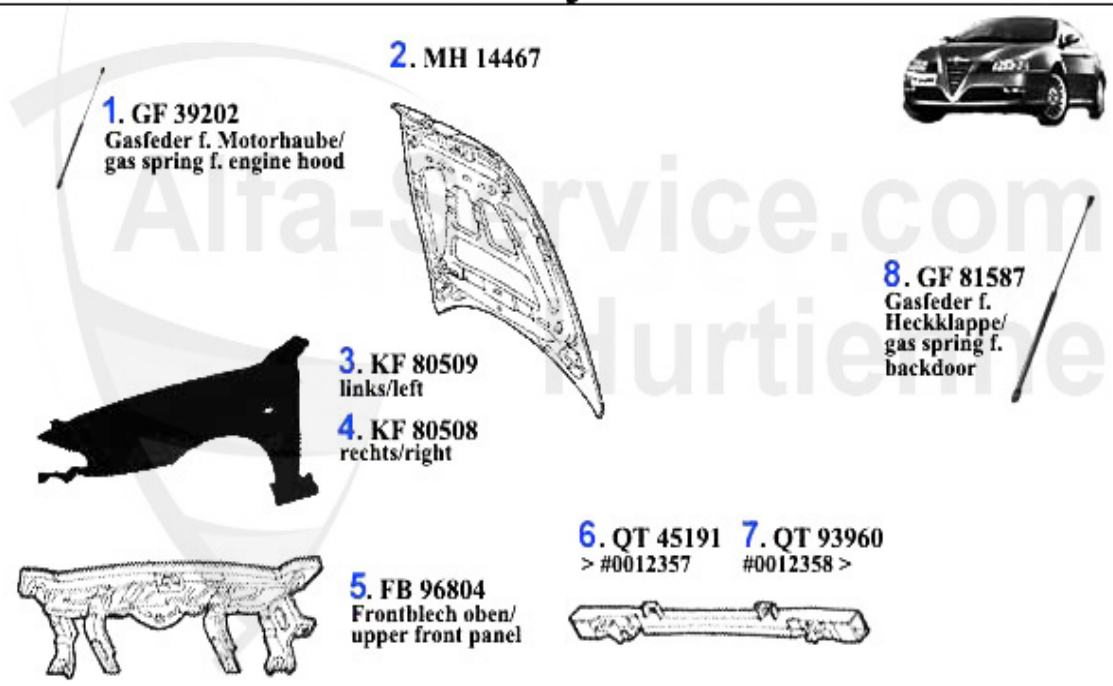

Karosserieteile/Body Parts Nuovo GT

1	GF39202	Gasfeder f. Motorhaube 147/Nuovo GT	23.50 EUR
2	MH14467	capo del motor 147 11.02>,Nuovo GT	349.00 EUR
8	GF81587	Gasfeder f. Heckklappe Nuovo GT	23.09 EUR