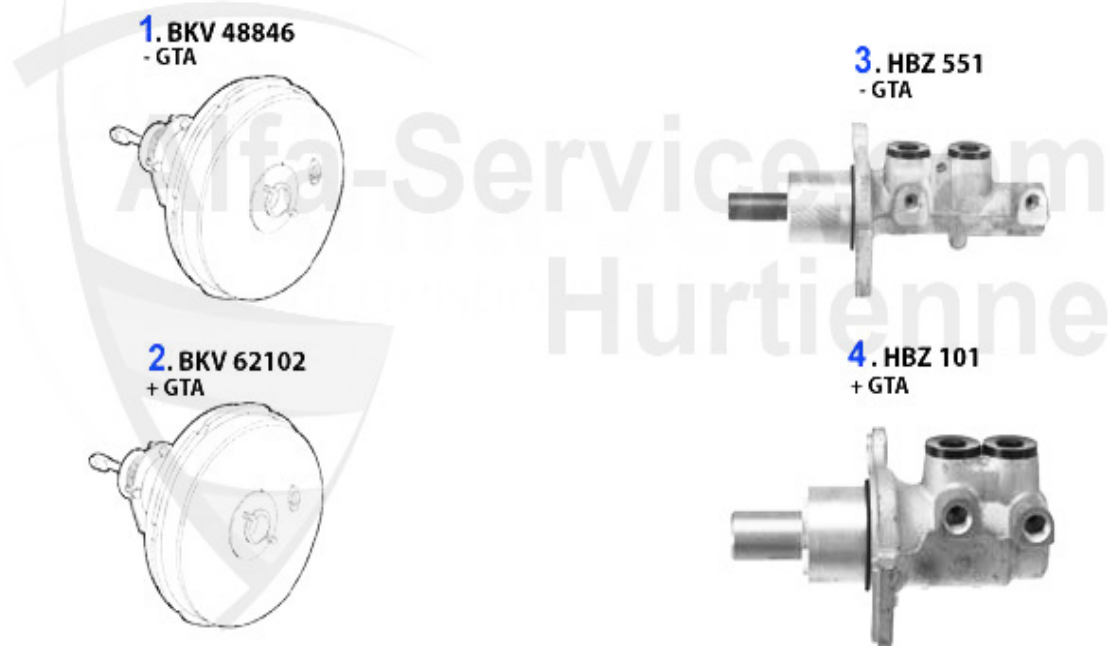

Nuovo GT > frenado > bomba de freno/servo

BKV/Hauptbremszylinder/Brakeservo/Brake master cylinder Nuovo GT

1	BKV48846	Bremskraftverstärker 147 Bj. 6.02> #3176842> ACHTUNG: w	197.48 EUR
3	HBZ551	cilindro de freno principal 147,Nuovo GT sin Dynamic Co	128.00 EUR
4	HBZ101	cilindro de freno principal Nuovo GT GTA	173.37 EUR