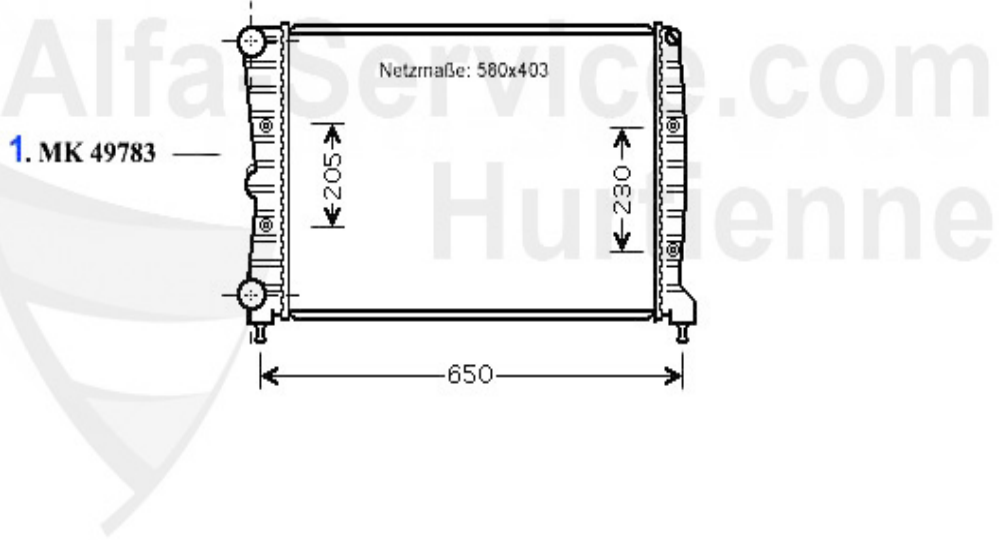

Kühler/Radiator Nuovo GT 1.8 TS

1 MK49783

radiador 147 2.0 JTS/Nuovo GT

164.14 EUR