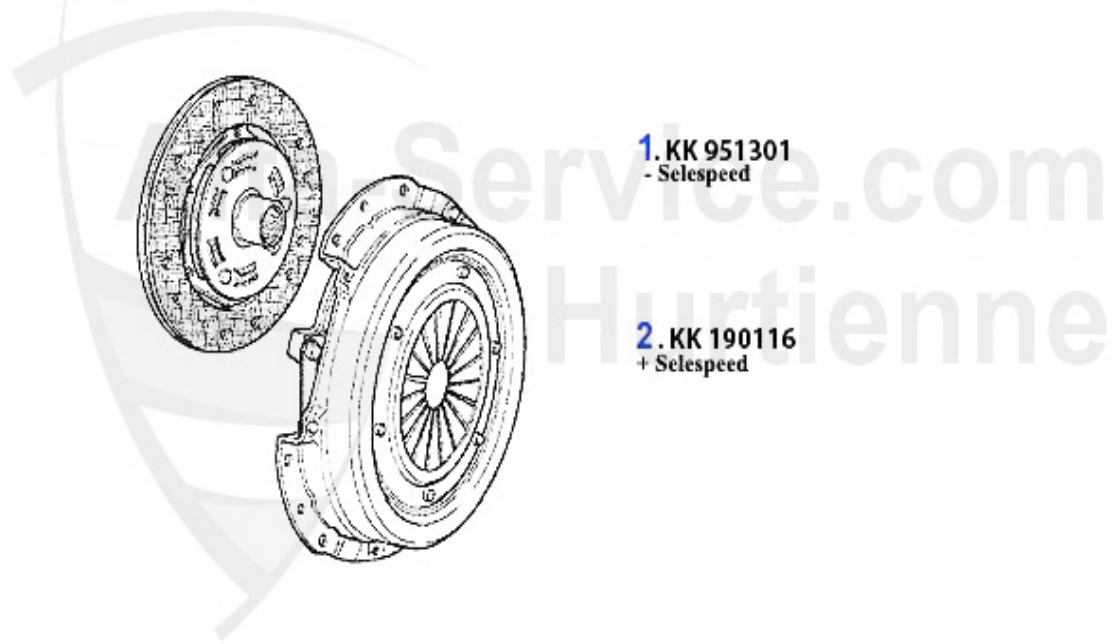

Kupplungs-Kit/Clutch Nuovo GT 2.0 JTS

1. KK 951301
- Selespeed

2. KK 190116
+ Selespeed

1	KK951301	kit embrague 147,156/SW 2.0 TS (sin cojinete), Nuovo GT	379.00 EUR
2	KK190116	Kupplungs-Kit gtv/spider 2.0 JTS Nuovo GT 2.0 JTS (mit	324.73 EUR