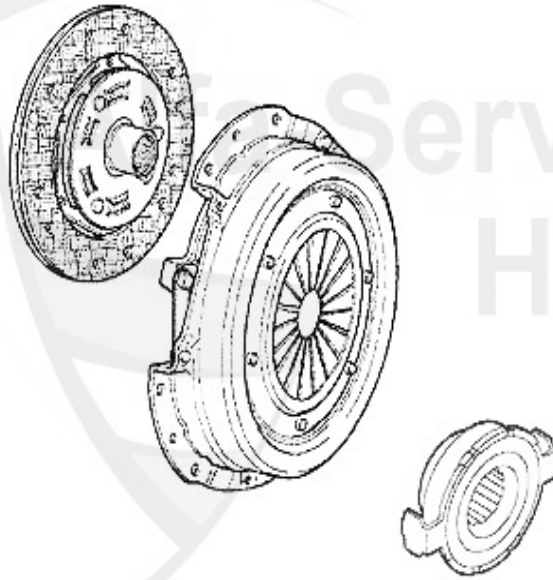

475.00 EUR

Ausrücker/Sleeve Bearing Nuovo GT 3.2 V6 24V/GTA

1. FH 11951

1 FH11951

guia para cojinete 3 orificios 145/6, 147,155,164/Super

79.00 EUR

Nuovo GT > transmission > embrague > kit embrague 1.9 JTD

Kupplungs-Kit/Clutch Nuovo GT 1.9 JTD