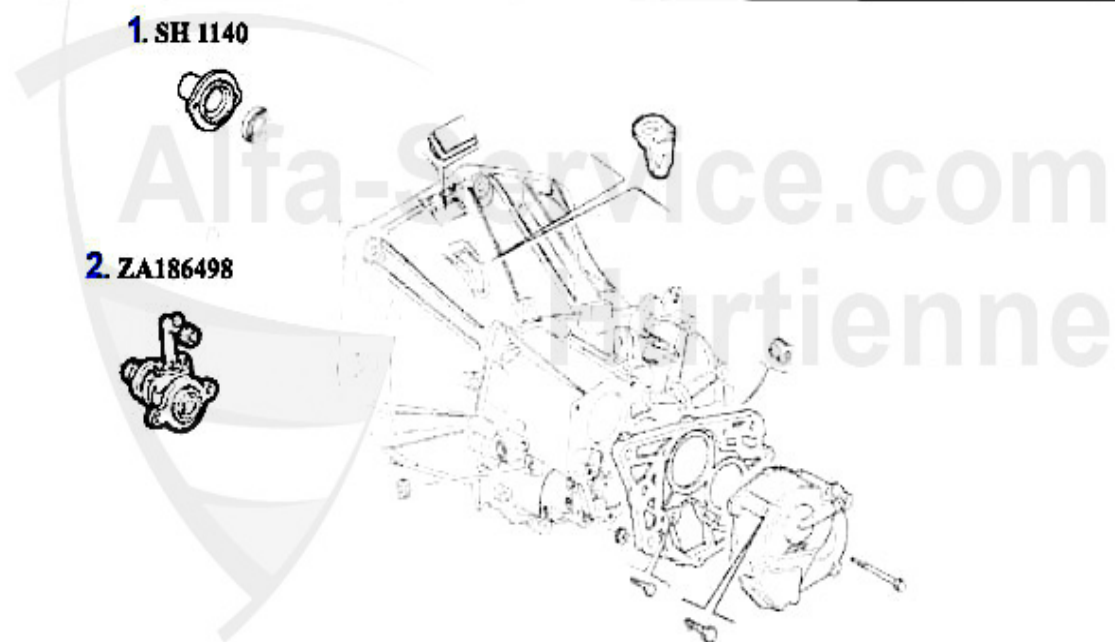

Nuovo GT > transmission > embrague > kit embrague 1.8 TS

Kupplungs-Kit/Clutch Nuovo GT 1.8 TS

1. KK 853201
Ø 215 mm

1 KK853201

kit embrague 147,156 1.6/1.8 16V TS 09.97>, Nuovo GT 1.

195.16 EUR

Ausrücker/Sleeve Bearing Nuovo GT 1.8 TS