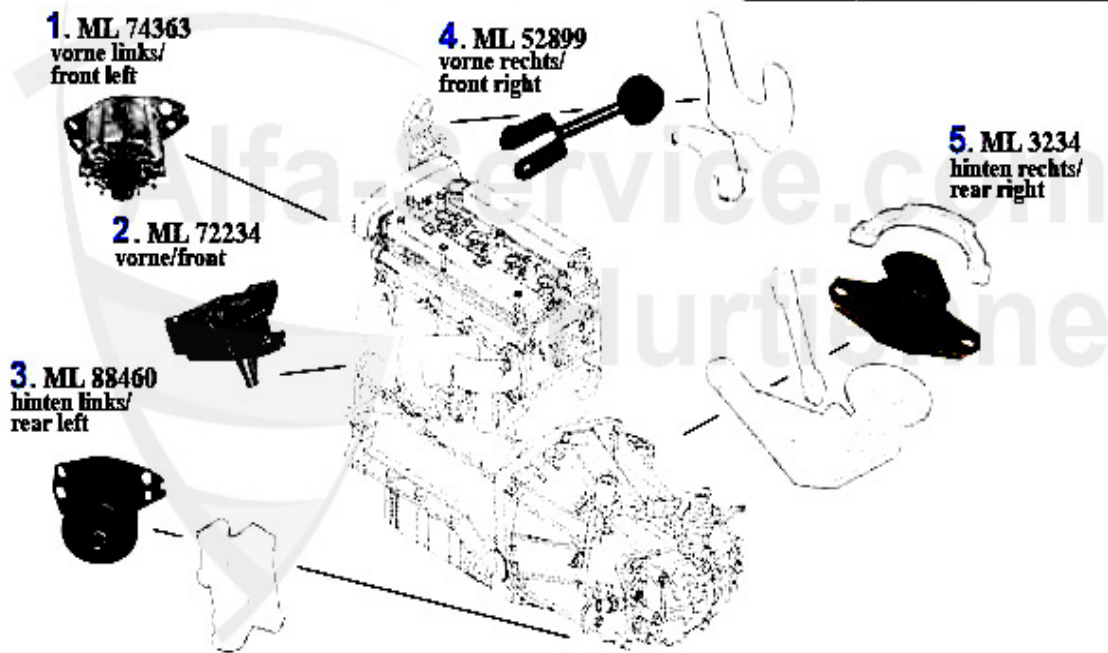

Motorlager/Enginemount Nuovo GT 2.0 JTS

1	ML74363	soporte motor del. izq. 147,156/SW, Nuovo GT 2.0 TS/JtS	239.00 EUR
2	ML72234	soporte motor delantero 156 02>, gtv/ spider (916) 98>,	92.50 EUR
3	ML88460	soporte motor 145/6,147 (74KW),155,156, gtv/spider (916	99.00 EUR
4	ML64349	bieleta soporte motor 147,156/SW, Nuovo GT 2.0 TS/JTS S	88.50 EUR
5	ML3234	soporte motor del.der. 145/6,147,155,156 gtv/spider (91	79.50 EUR