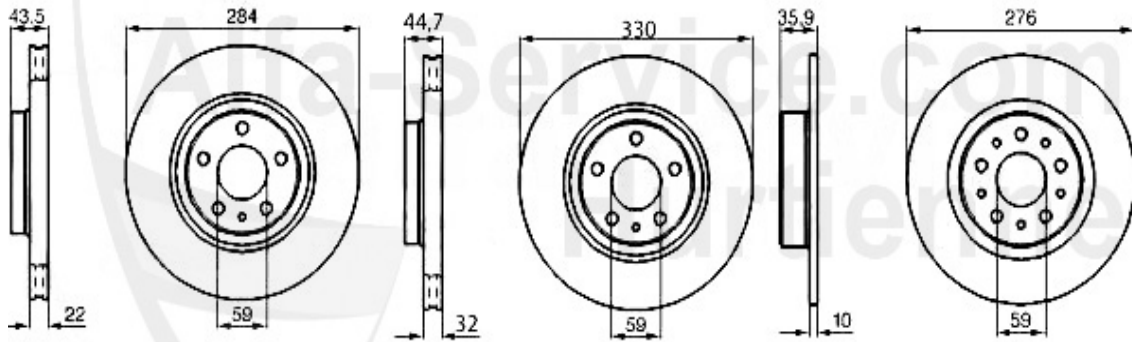

Bremsscheiben/Brakedisks Nuovo GT

1. BS 518751
- GTA
vorne/front

2. BS 733051
+ GTA
vorne/front

3. BS 518751
hinten/rear

HÖCHSTGEFÖHRTER GRAUGUSS
HIGH CARBON CAST IRON
HC
HIGHEST QUALITY
HIGH CARBON CAST IRON

1	BS518751	disco de frenos delantero 147 1.6/2.0 16V TS/1.9 JTD 01	70.78 EUR
2	BS733051	disco de frenos delantero GTA 147 03>, 156 02>, Nuovo	159.00 EUR