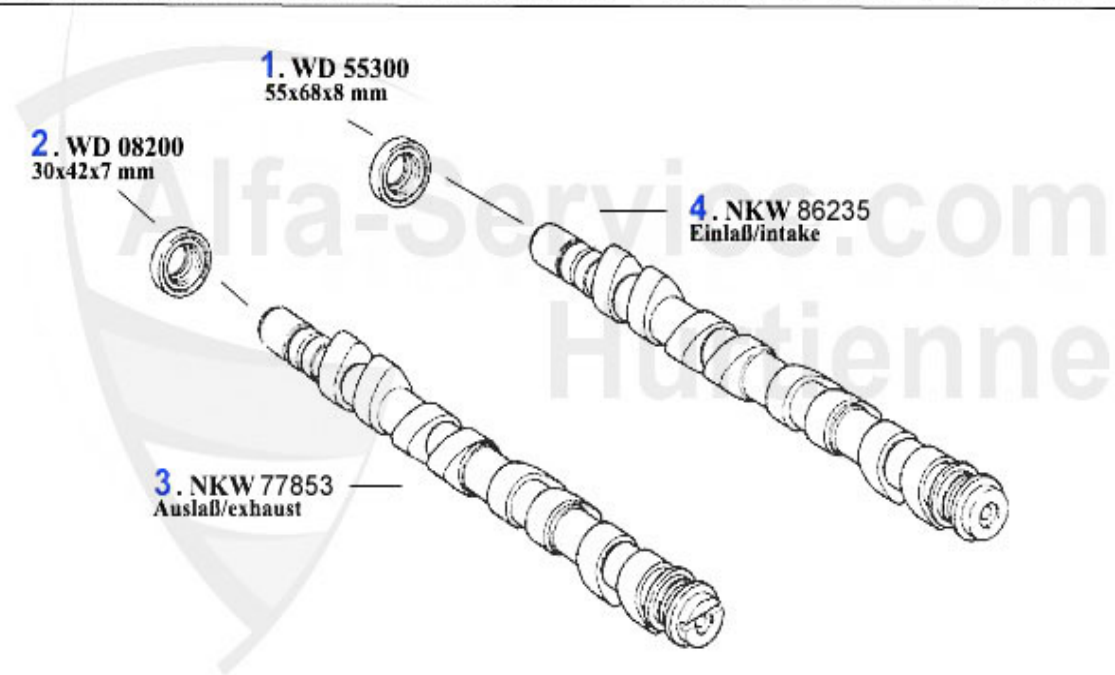

Nockenwelle/Camshaft Nuovo GT 2.0 JTS

1	WD55300	retén arbol de levas 145/6,155,156 1.6 1.7/1.8/2.0 16V	17.90 EUR
2	WD08200	retén arbol de levas 145/6,155,156,gtv/ spider (916), 1	15.51 EUR
3	NKW77853	arbol de levas (escape) 156,gtv/spider (916) 2.0 JTS	509.00 EUR
4	NKW86235	arbol de levas admision 156,gtv/spider (916) 2.0 JTS	549.99 EUR