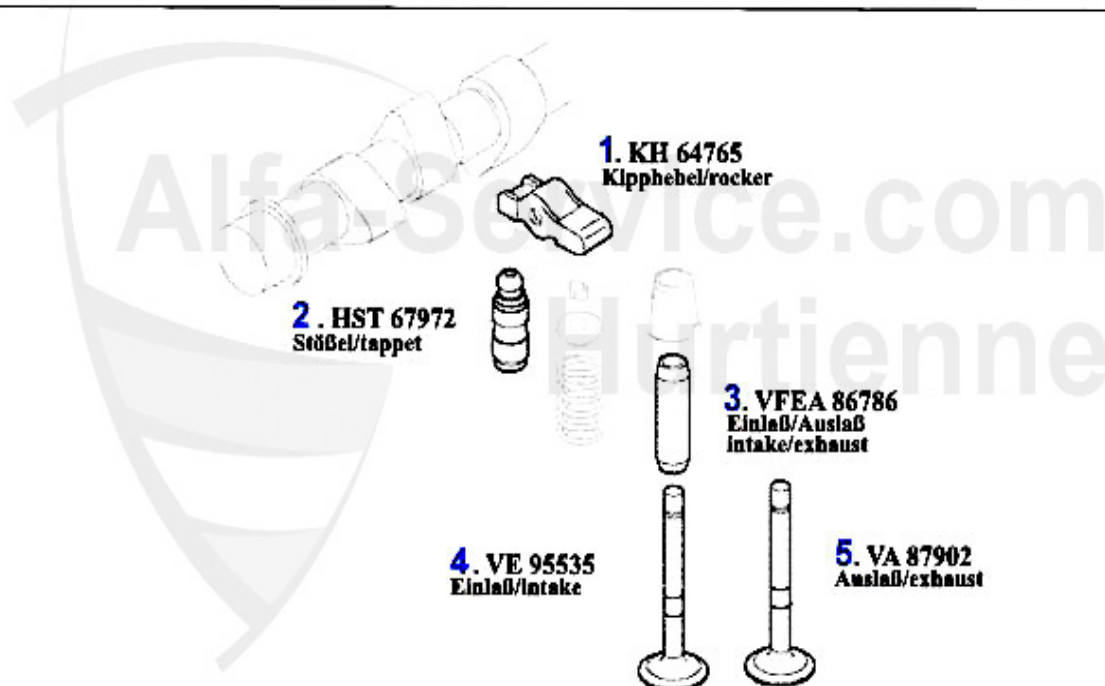

Ventiltrieb/Valve Train Nuovo GT 1.9 JTD

1	KH64765	balancin 147,156,166,Nuovo GT JTD 16/20V	10.67 EUR
2	HST67972	botador 147,156,166,Nuovo GT JTD 16/20V	35.11 EUR
3	VFEA86786	guia valvula adm./escape 147,156,166, Nuovo GT JTD 16/2	13.34 EUR
4	VE95535	valvula admision 147,156,166 Nuovo GT JTD 16/20V	18.98 EUR
5	VA87902	valvula escape 147,156,166,Nuovo GT JTD 16/20V	20.00 EUR