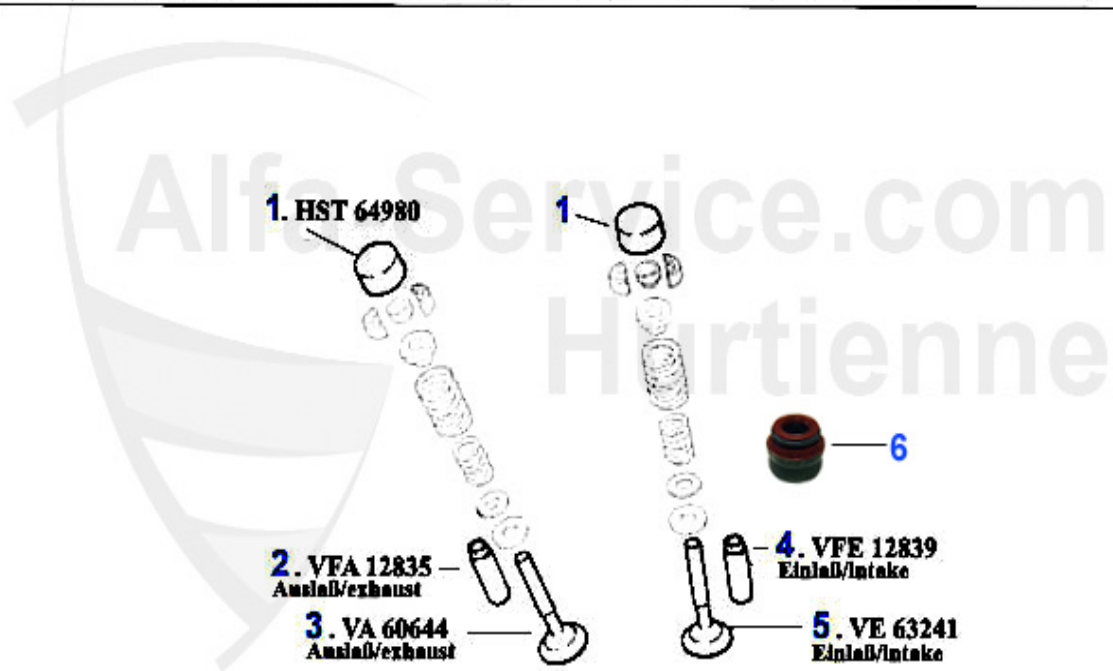

Ventiltrieb/Valve Train Nuovo GT 3.2 V6 24V/GTA

1	HST64980	botador hidr. 33(907)145/6 1.7ie, 16V 147 3.2 GTA, 156	31.50 EUR
2	VFA12835	guia valvula escape 147,156,164 Super GTV/Spider 916, N	32.50 EUR
3	VA60644	valvula escape 3.0 V6 24V	29.50 EUR
4	VFE12839	guia valvula admision 147,156,164 Super gtv/spider (916	32.50 EUR
5	VE63241	valvula admision 3.0 V6 24V/3.2 GTA 147,156,164 spider/	29.00 EUR
6	VSD3357	Ventilschaftdichtung 2,5 V6 3,0V6/3,2V6/147,156,164,166	3.90 EUR