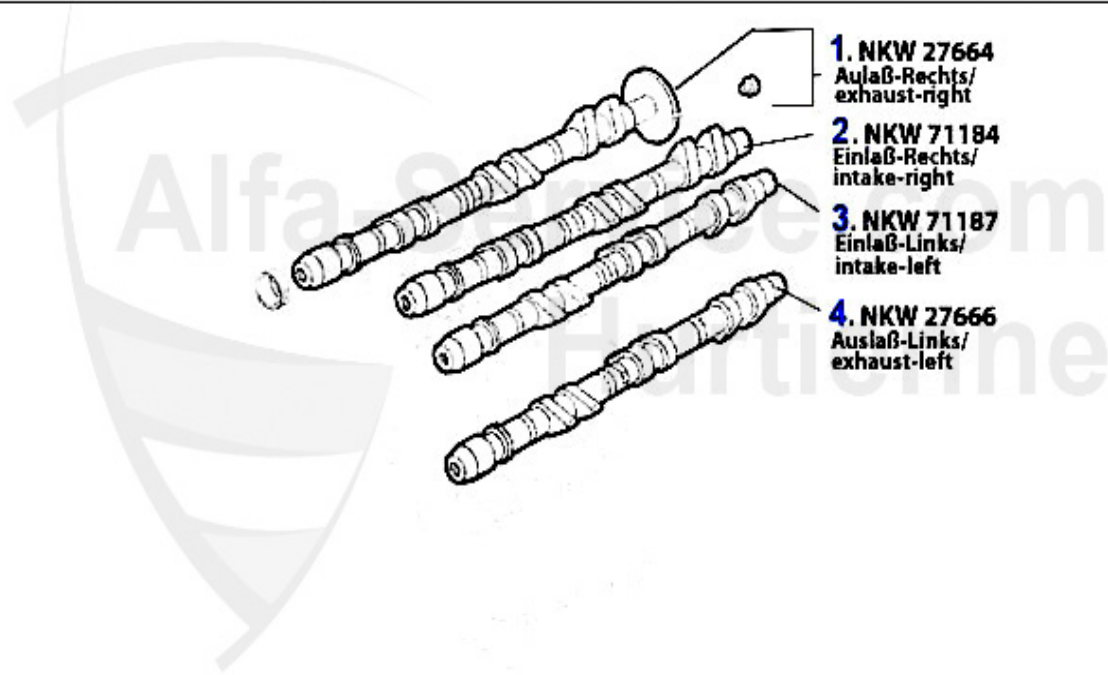

Nockenwelle/Camshaft Nuovo GT 3.2 V6 24V/GTA

1	NKW27664	arbol de levas der. (escape) 156,166 2.5 V6 24V, gtv/sp	416.74 EUR
2	NKW71184	arbol de levas der. admision 147,156,166 gtv/spider (91	630.70 EUR
3	NKW71187	arbol de levas admision 147,156,166 gtv/spider (916), N	630.70 EUR
4	NKW27666	arbol de levas izq. (escape) 156,166 2.5 V6 24V,gtv/spi	416.74 EUR