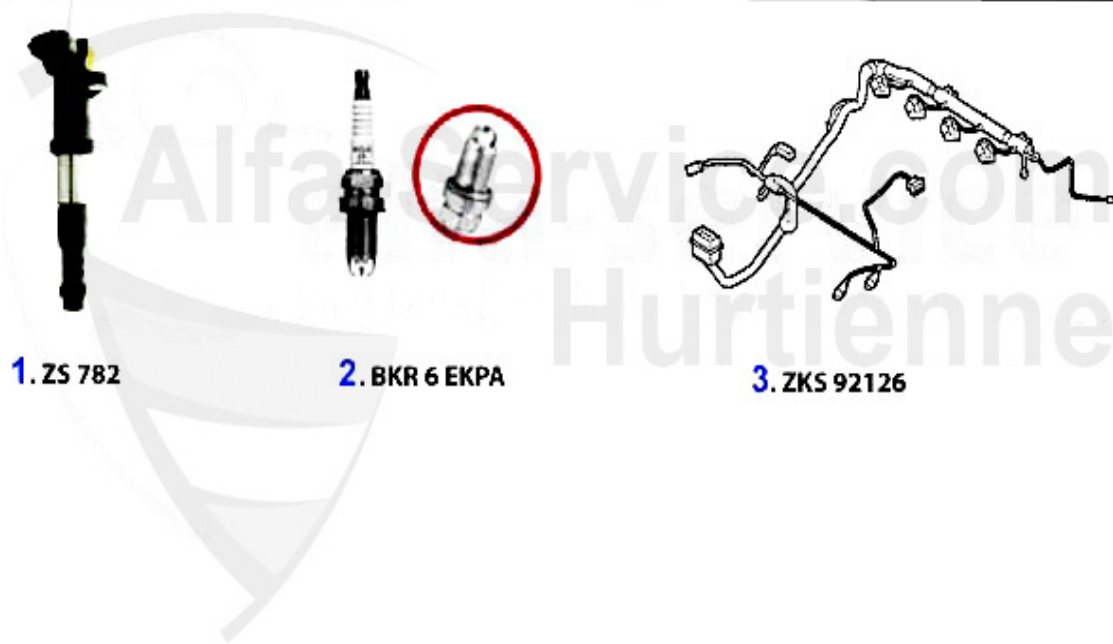

Zündanlage/Ignition System Nuovo GT 2.0 JTS

1. ZS 782

2. BKR 6 EKPA

3. ZKS 92126

1	ZS782	Zündspule 2.0 JTS 156, gtv/spider (916), Nuovo GT	94.00 EUR
2	BKR 6 EKPA	bujia NGK 2 electrodes 145/6,147,155,156 166 gtv/spider	27.50 EUR
3	ZKS92126	Zümkabelsatz 2.0 JTS gtv/spider (916), Nuovo GT	Preis auf Anfrage