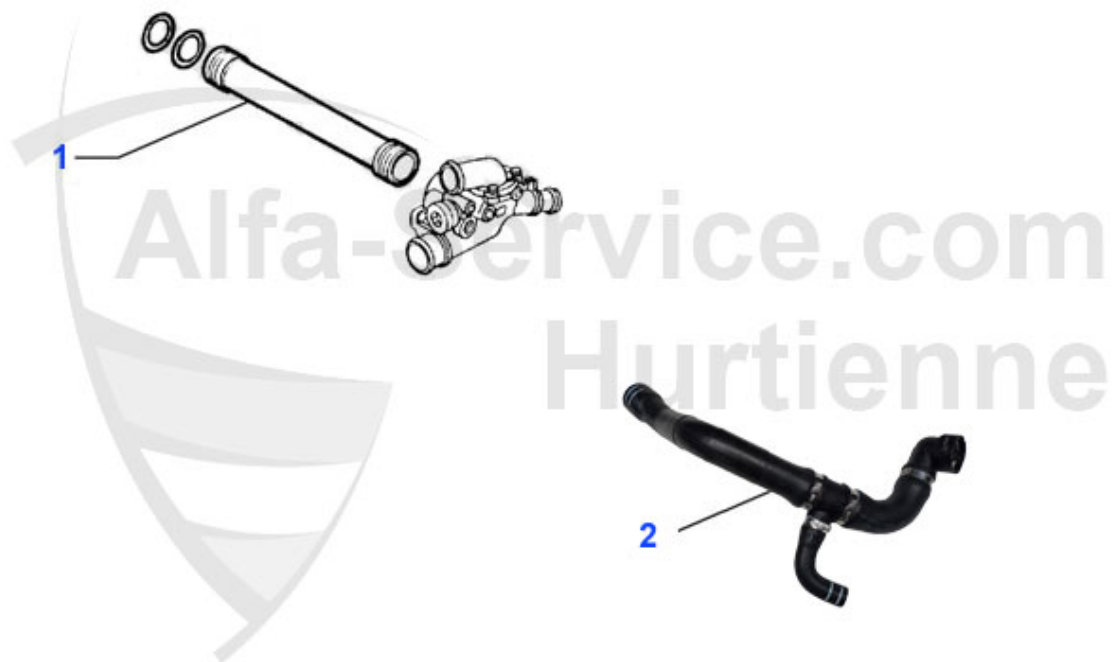

Nuovo GT > motor > circuito agua > 3.2 V6 24V/GTA > tubos

2 KWS89794

Kühlwasserschlauch unten 3,2 GTA Alfa 147/156/GT (00-10

Preis auf Anfrage