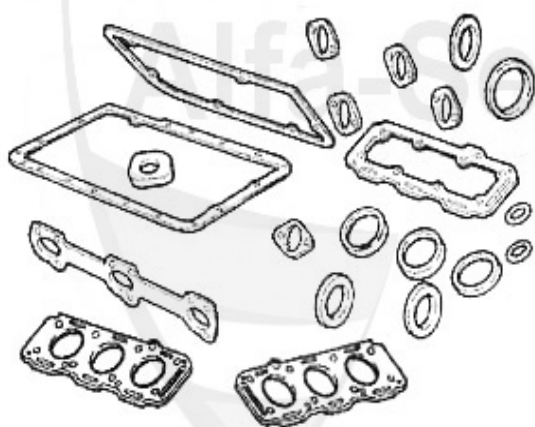

Kopfsatz/Head Set Nouvo GT 3.2 V6 24V/GTA

1. ZKDS 61000

1 ZKDS61000 kit juntas motor-parte alta 147,156,166, gtv/spider (91

279.00 EUR