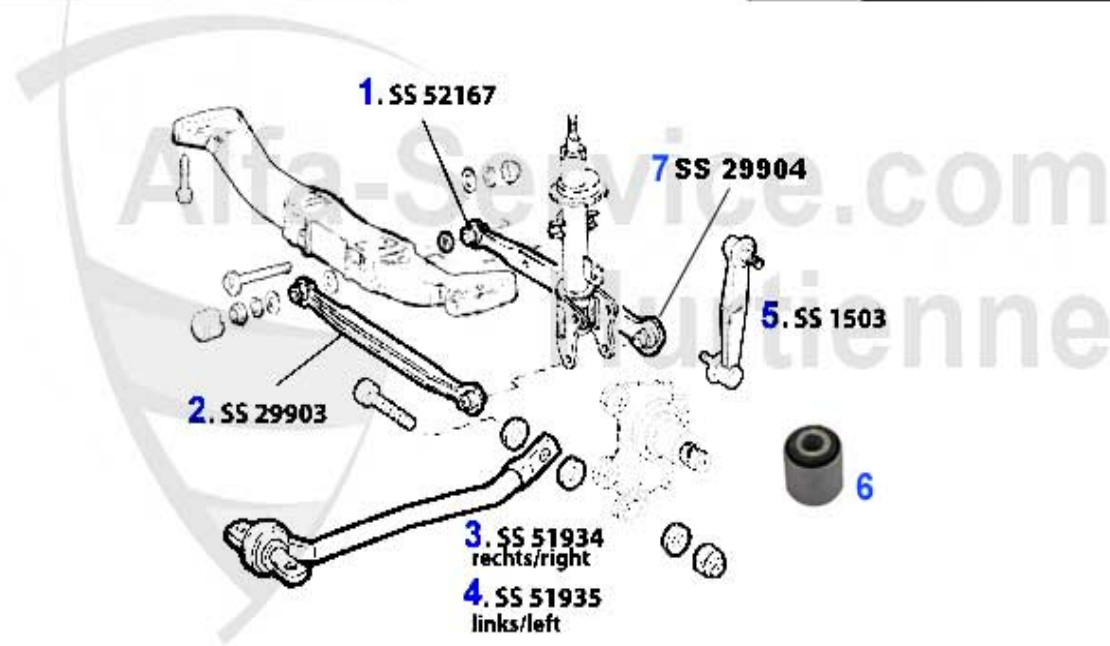

Aufhängung/Attachment Nuovo GT hinten/rear

1	SS52167	bieleta barra stab. tras. 147,156	54.50 EUR
2	SS29903	bieleta barra stab. tras. 147,156	54.50 EUR
3	SS51934	barra stab. ARD 147,156,Nuovo GT	82.00 EUR
4	SS51935	barra stab. ARG 147,156,Nuovo GT	82.00 EUR
5	SS1503	bieleta barra stab. tras. 147,156, Nuovo GT	35.39 EUR
6	AB9034	Buchse Achsschenkel hinten 147,156, Nuovo GT	15.90 EUR
7	SS29904	casquillo para estabilizador trasero 147/156	9.90 EUR