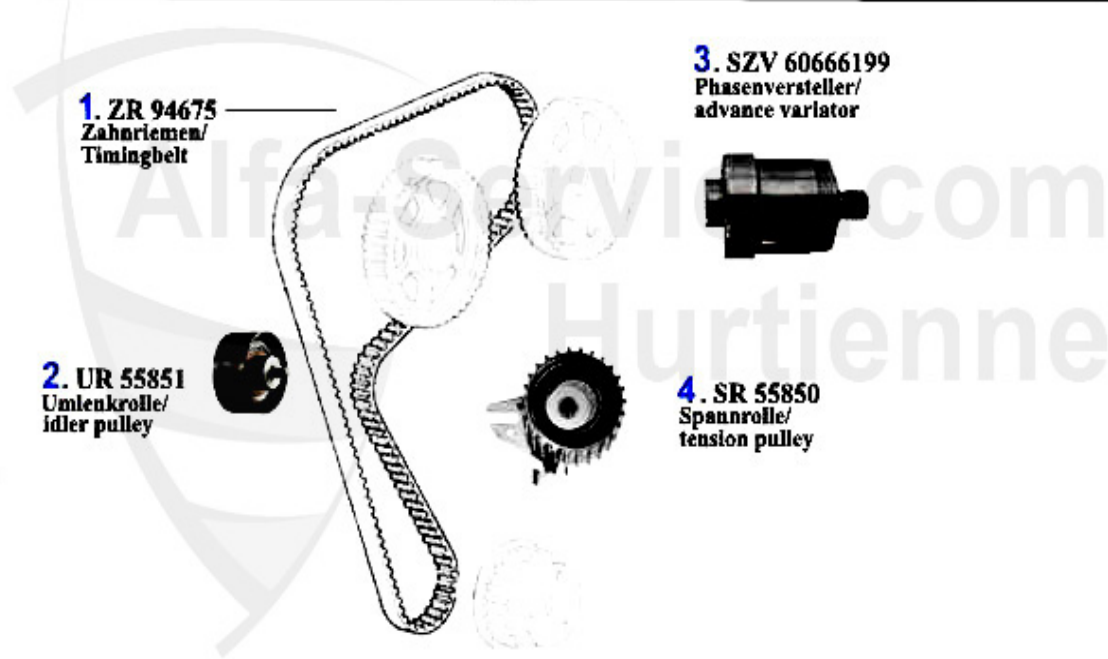

Zahnriemen/Timingbelt Nuovo GT 1.8 TS

1	ZR94675	correa dentada 166SHPN240H 145/6,155/6 4 cil. (Mot.CF2/	42.58 EUR
2	UR55851	rodillo correa dentada 145/6/7, 155/6, 166,gtv/spider (	32.50 EUR
3	SZV60666199	variador de fase ORIGINAL 145/6,155,156,164,166 gtv/spid	Preis auf Anfrage
4	SR55850	rodillo tensor 145/6 1.4 ie 16V TS, 155/6 1.6 ie 16V TS	36.00 EUR