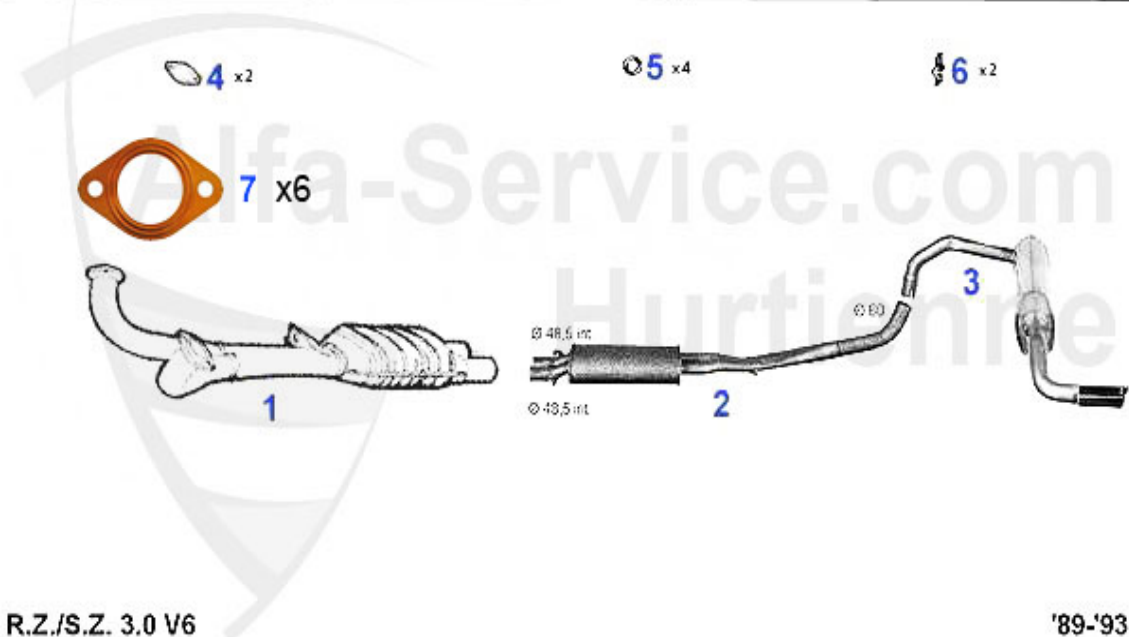

Abgasanlage/Exhaust System RZ/SZ 3.0

R.Z./S.Z. 3.0 V6

'89-'93

1	KAT55005	catalizador RZ/SZ 3.0 V6	Preis auf Anfrage
2	MSD322468	Mitteltopf RZ/SZ	349.00 EUR
3	ESD555177	silenziodor terminal RZ/SZ	399.00 EUR
4	SAT094414	junta escape primario 164/Super, RZ,SZ, gtv/spider (91	4.99 EUR
5	SAT091011	aro caucho - soporte escape	2.50 EUR
7	AGKD06636	junta colector escape 75,155,164,Super, RZ,SZ,GTV Spide	5.89 EUR