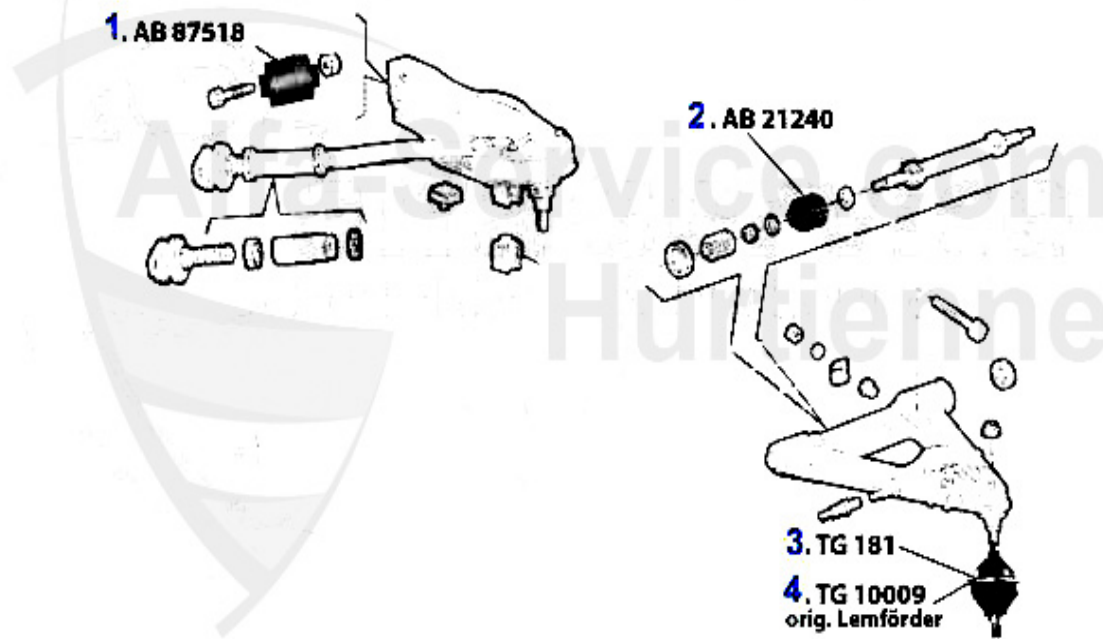

1 HS2119

cable freno de mano RZ/SZ

85.00 EUR

Aufhängung/Attachment RZ/SZ vorne/front

1	AB87518	silent bloc traingula inf. del. 75, GT/V/6 (116), RZ/SZ	12.50 EUR
2	AB21240	silent bloc trangulo inf. (2 por lado)	40.50 EUR
3	TG181	rotula inferior, 75,90, Alfetta, Giulietta, GT/V/6 (116	42.90 EUR
4	TG10009	rotula origen Lemförder Alfetta, Giulietta, 75,90,GTV (Preis auf Anfrage