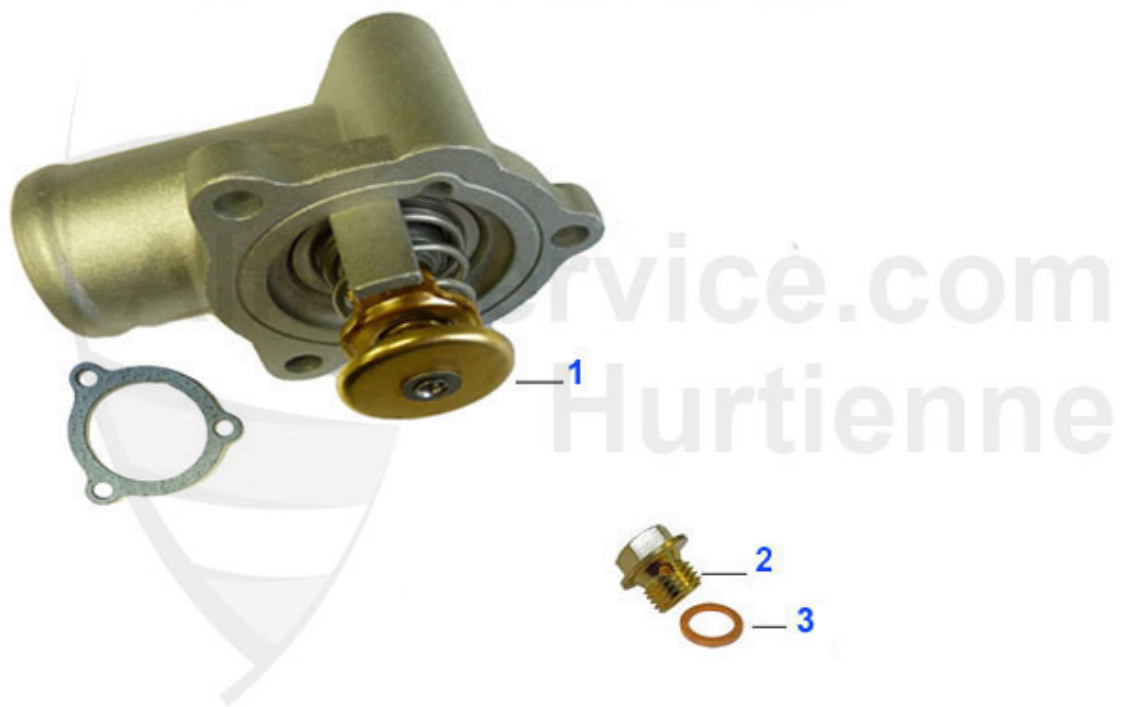

525.00 EUR

Kühler/Radiator RZ/SZ

1. MK 22903

2 14 104 3 0

manco-contact électrique 6,75,90 Alfetta, Giulietta, RZ

18.00 EUR

RZ/SZ > motor > circuito agua > termostato

1	TH657283	termostato con el sello de, 6,75, GTV/ RZ, SZ, V6 (con	52.50 EUR
2	08 070 0 0	radiador calefaccion intercambio 1ra serie	8.50 EUR
3	08 084 0 0	Kupferdichtring Entlüfter- schraube O.E.10280060	0.50 EUR

RZ/SZ > motor > circuito agua > bomba agua

Wasserpumpe/Waterpump RZ/SZ

1. WP 53249

1 WP53249

bomba agua RZ/SZ 3.0 V6

Preis auf Anfrage

RZ/SZ > motor > circuito agua > Schläuche

1	KWS33770	Kühlwasserschlauch zum Verteilerstück 75 alle	14.99 EUR
2	KWS33864	Kühlwasserschlauch unten 75 6-Zylinder, RZ/SZ	23.50 EUR
3	KWS33866	Kühlwasserschlauch oben 75 6-zylinder, RZ/SZ	28.00 EUR
4	08 037 0 0	tapon vaso de expansion GTV/6 (116) 33,145/6,75,155,RZ,	15.90 EUR
5	03 185 3 0	latiguillo cubre-culata/separador	29.00 EUR
6	KWS28486	Kühlwasserschlauch hinten GTV/6	19.90 EUR