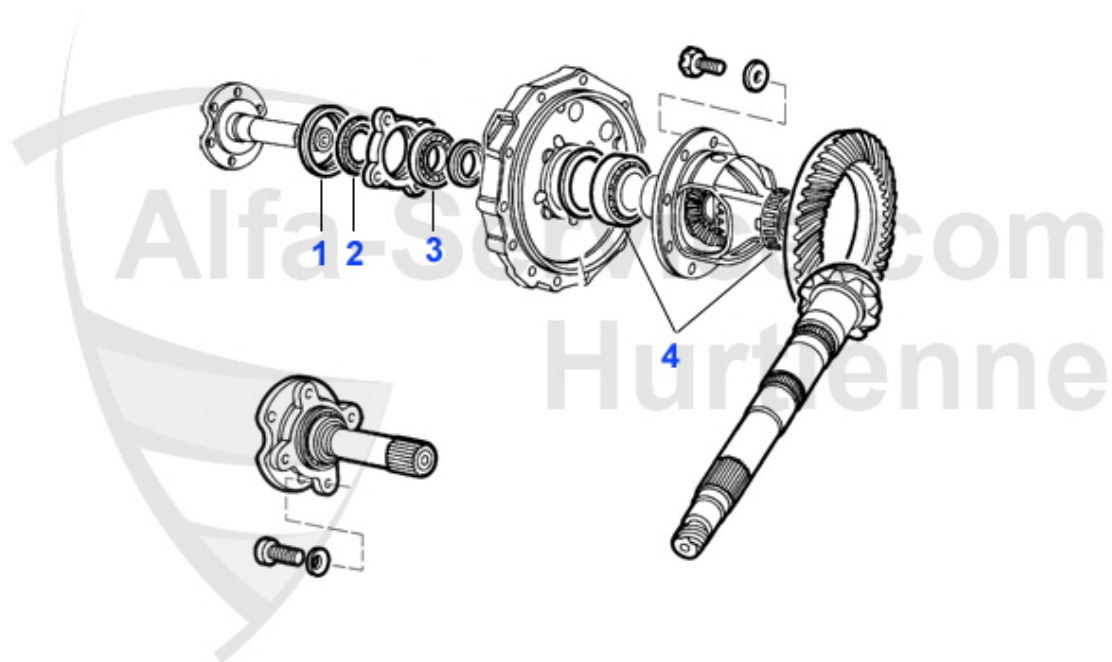

RZ/SZ > escape > sonda lambda

Lambda-Sonde/Lambda Probe RZ/SZ

1.11 042 3 0

1 11 042 3 0

sonda Lambda 75 1.8/2.0 TS, 3,0 TS, V6/ QV > 92, 164 Su

105.01 EUR

RZ/SZ > transmission > diferencial

1	WD21228	O-Ring HA Differential 116 AR 75 4 u. 6 Zylinder RZ,SZ	Preis auf Anfrage
2	WD21231	Dichtring HA-Differential 116, AR 75 4 u. 6 Zylinder RZ	19.50 EUR
3	GL8685	rodamiento diferencial AR75 y GTV6, OE 71728685	44.99 EUR
4	GL8680	Schulterlager Diff.AR116	43.99 EUR