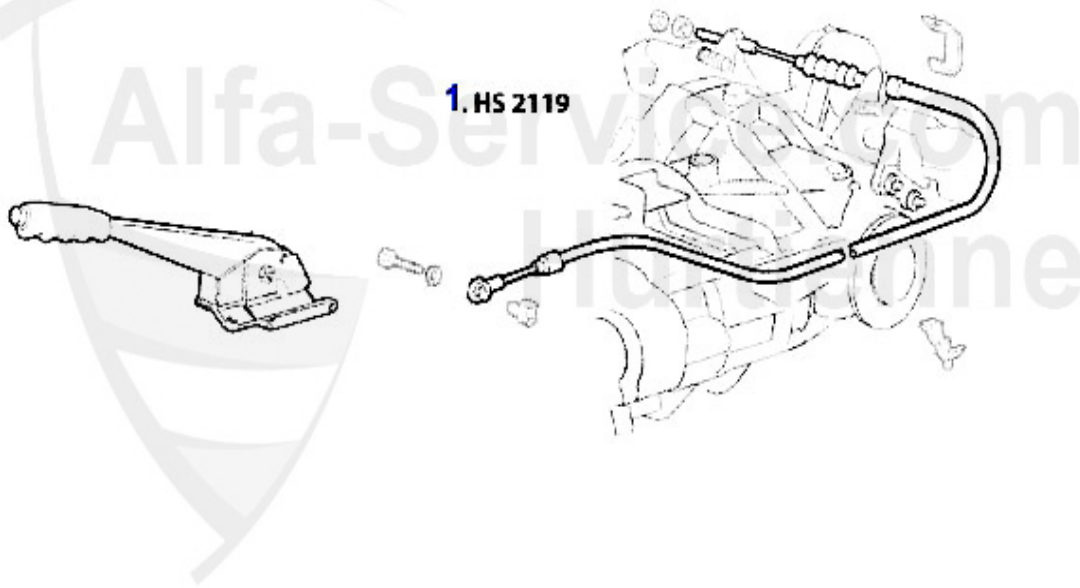

Handbremsseil/Brake Cable RZ/SZ

---

1 HS2119

cable freno de mano RZ/SZ

85.00 EUR