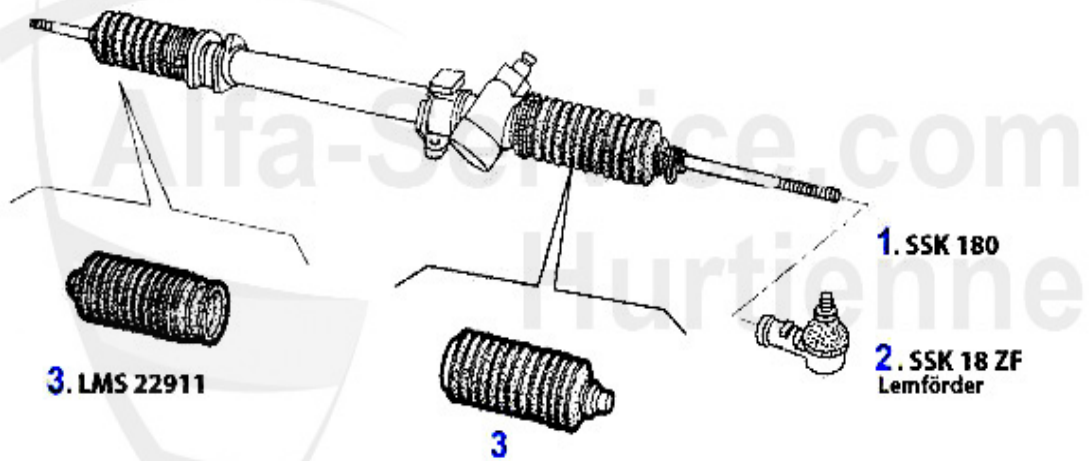

Lenkung/Steering RZ/SZ

1	SSK180	rotula direccion ext. Alfetta, GTV/6 Giulietta, 75,90,R	33.00 EUR
2	SSK18ZF	rotula direccion ext. 116	43.60 EUR