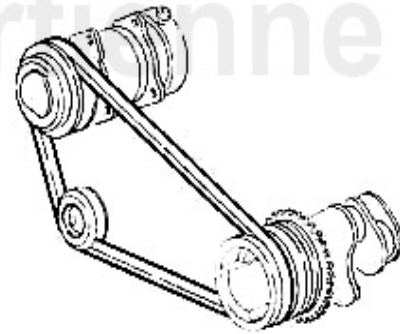

Ventiltrieb/Valve Train RZ/SZ

1	03 137 0 0	cale para arbol de levas	6.90 EUR
2	SB61041	botador (lado escape) 75,155,164,RZ,SZ, GTV/6	26.50 EUR
3	SS07401	tige botador (cote ech) 75,155,164,166, RZ,SZ gtv/spide	Preis auf Anfrage
5	03 083 0 0	botador de valvula con recubrimiento DLC 101/105/116/75	35.00 EUR
5	03 068 0 0	botador de valvula	16.90 EUR
6	03 084 0 0	pastilla de valvula (caja de 205 piezas de 1,500 à 2,50	559.00 EUR
6	03 114 0 0	pastilla de valvula (caja de 200 piezas de 2,525 a 3,50	559.00 EUR
7	03 296 0 0	semi-cala valvula	1.90 EUR
8	03 255 0 0	junta vastago de valvula ech+adm. verde) de REINZ	4.90 EUR
9	03 292 0 0	cubeta muelle valvula	9.90 EUR
10	VA56118	valvula escape 75,164/Super,RZ,SZ,gtv/ spider (916) 3.0	37.50 EUR
11	VE56117	valvula admision 75,164/Super,RZ,SZ,gtv/ spider (916) 3	33.00 EUR
12	VFA815609	guia valvula escape 2.5/3.0 V6,75,90,164 Super,RZ,SZ,gt	13.49 EUR
13	VFE05600	guia valvula admision 75,164/Super,RZ, SZ, gtv/spider (25.00 EUR

Einspritzanlage/Injection System RZ/SZ

1. LMS 34953

2. LMM 23386

3. LV 23388

1	LMS34953	manguera admision aire 116 V6	98.89 EUR
2	LMM23386	caudalimetro 2.5 V6 GTV/6,75,90	Preis auf Anfrage

Keilriemen/V-Belt RZ/SZ

1. KR 10A835
Generator

2. KR 10A990
AC

3. KR 13A890
Servolenkung/
Powersteering

2	KR10A990	correa 9.5x990 75,90 2.5/3.0 V6 bomba DA	16.90 EUR
3	KR13A890	correa 12,5x890 75,90 2.5/3.0 V6 compresor A/C	20.35 EUR