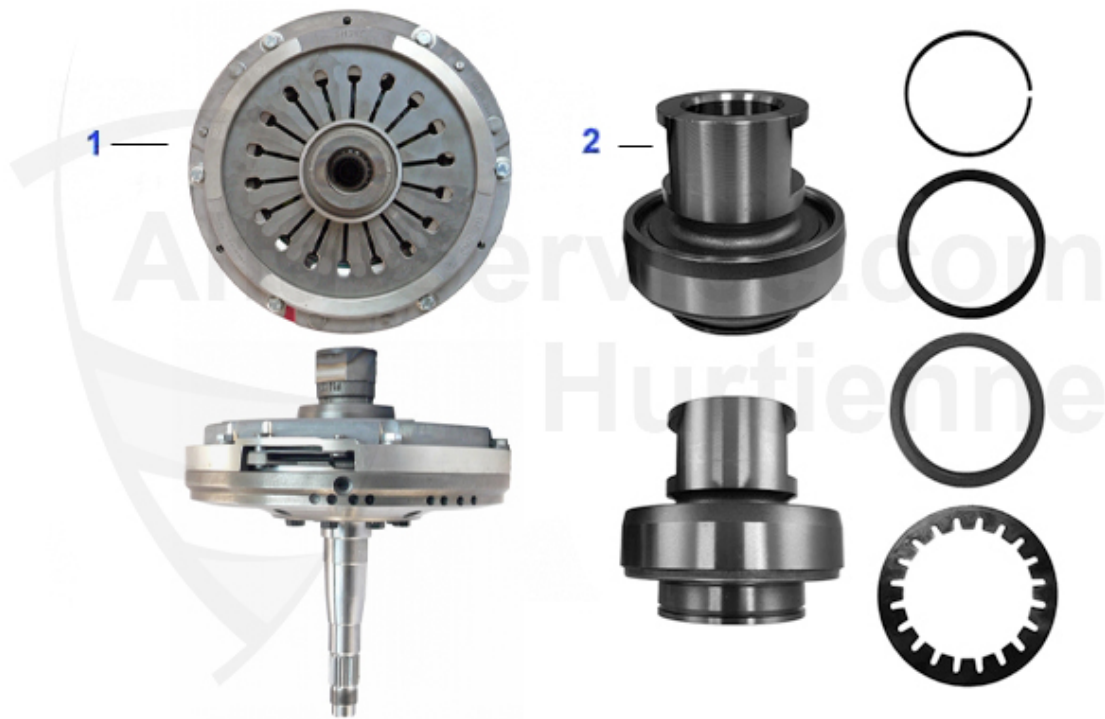

RZ/SZ > transmission > Embrague

1	KK101301	Kupplungs-System, Kupplungsscheibe mit Specialbelag	1849.00 EUR
2	ARL61102	Cojinete de desembrague embrague hydr. 76,2 mm largo, O	345.00 EUR
2	ARL61101	Cojinete de desembrague embrague hydr. 69,2 mm largo, O	345.00 EUR