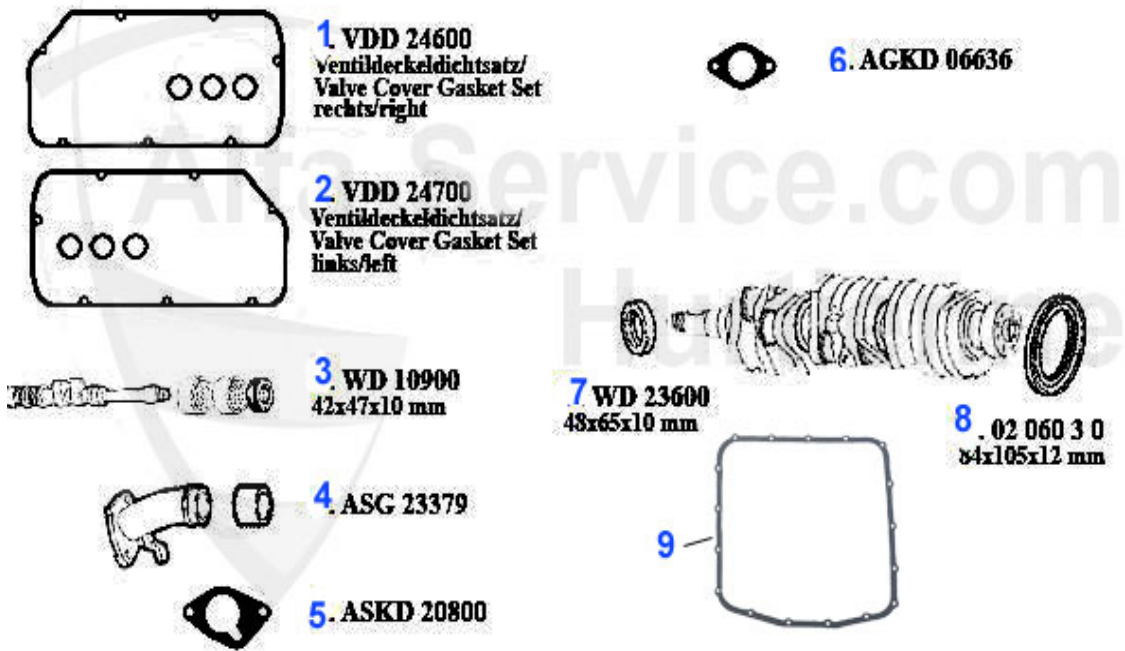

Dichtungen Motor/Gaskets Engine RZ/SZ

1	VDD24600	junta cubre-culata der. 6,75,90, GTV(116) 164, GTV, Spi	39.90 EUR
2	VDD24700	junta cubre-culata izq. 6,75,90, GTV (116) 164,GTV/Spid	39.90 EUR
3	WD10900	retén arbol de levas 6,75,90,164,166, GTV/6 (116), gtv/	16.95 EUR
4	ASG23379	brida adm. 116 V6	15.20 EUR
5	ASKD20800	junta colector adm. 75 V6, RZ/SZ	5.15 EUR
6	AGKD06636	junta colector escape 75,155,164,Super, RZ,SZ,GTV Spide	5.89 EUR
7	WD23600	retén ciguenal delantero (polea)6,75,90 155,164,GTV (11	21.00 EUR
8	02 060 3 0	retén ciguenal CORTECO trasero Spider 90-93, 75,90,155,	35.50 EUR
9	OWD11872	Ölwanneendichtung GTV6/75 V6 AR90/RZ-SZ unterer Ölwanne	17.90 EUR