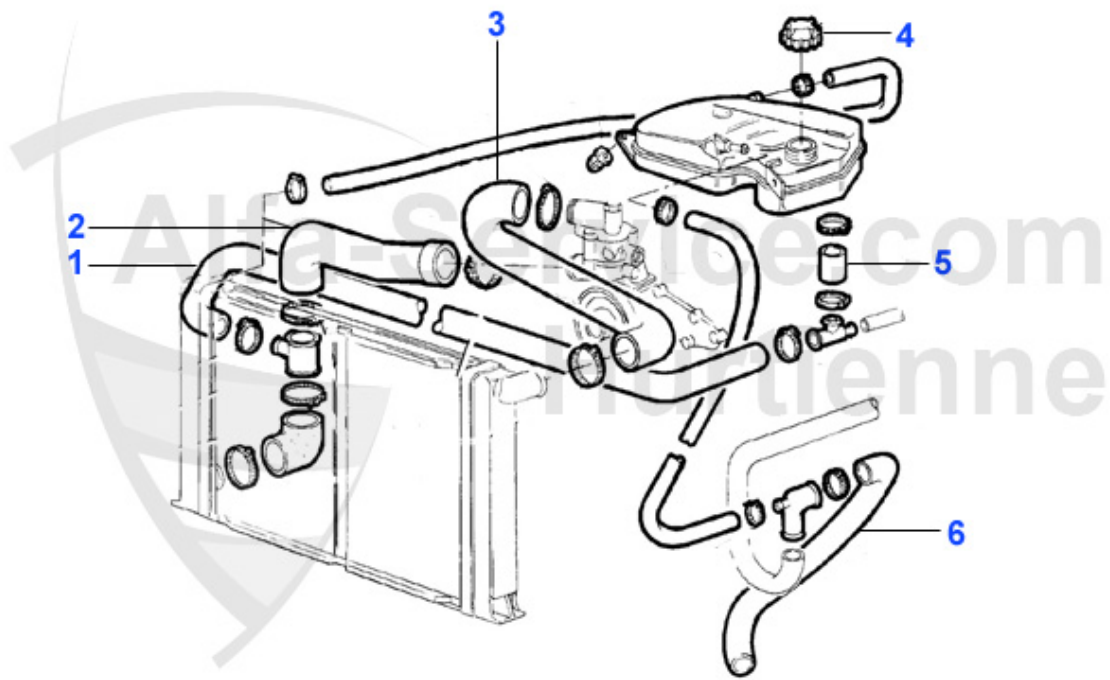

RZ/SZ > motor > circuito agua > Schläuche

1	KWS33770	Kühlwasserschlauch zum Verteilerstück 75 alle	14.99 EUR
2	KWS33864	Kühlwasserschlauch unten 75 6-Zylinder, RZ/SZ	23.50 EUR
3	KWS33866	Kühlwasserschlauch oben 75 6-zylinder, RZ/SZ	28.00 EUR
4	08 037 0 0	tapon vaso de expansion GTV/6 (116) 33,145/6,75,155,RZ,	15.90 EUR
5	03 185 3 0	latiguillo cubre-culata/separador	29.00 EUR
6	KWS28486	Kühlwasserschlauch hinten GTV/6	19.90 EUR