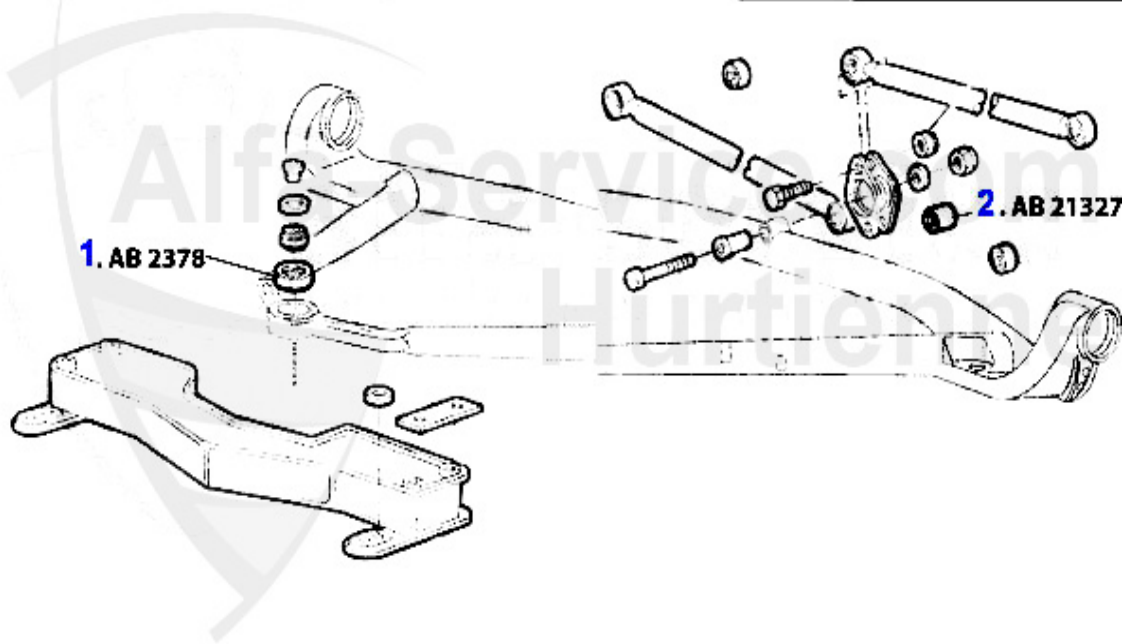

Aufhängung/Attachment RZ/SZ hinten/rear

2 AB21327

silent bloc trasero Alfetta, Giulietta, GTV/6 (116), 75

19.00 EUR