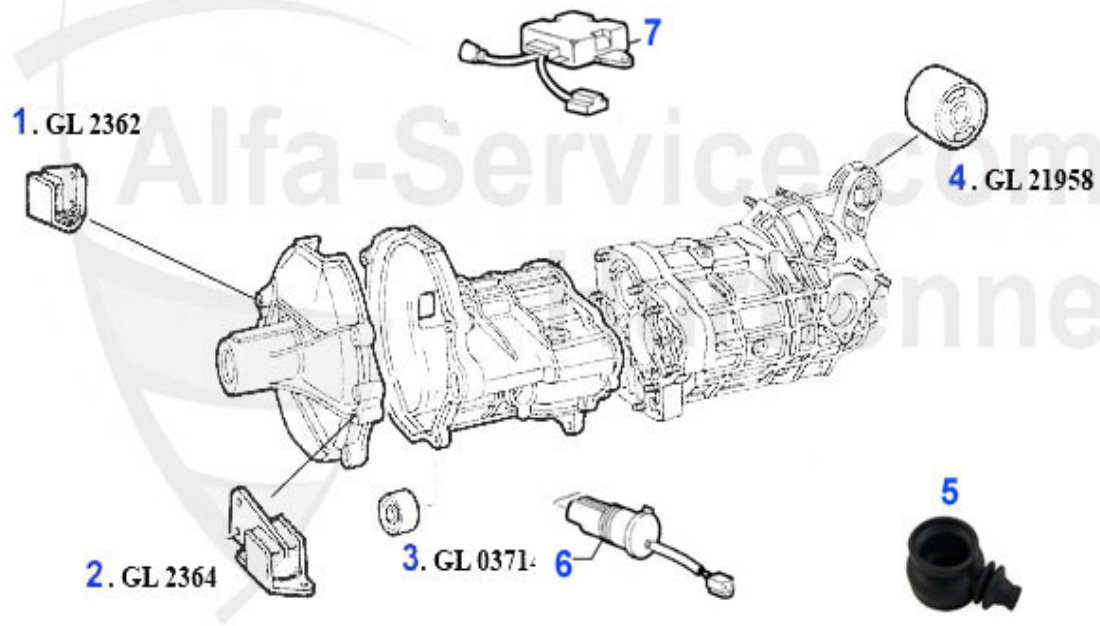

Getriebeaufhängung/Gear Mount RZ/SZ

1	GL2362	soporte caja vel. der. 75 1.8 Turbo, 3.0 V6, Giulietta,	65.00 EUR
2	GL2364	soporte caja vel. izq. 75 1.8 Turbo, 2.5/ 3.0 V6, Giulie	39.81 EUR
3	GL03714	guia mando caja vel. 75,90,RZ,SZ	24.89 EUR
4	GL21958	soporte caja vel. trasero 75,90,RZ,SZ Alfetta, Giuliett	29.90 EUR
5	SMS3119	Schalthebelabdeckung innen 75,90,RZ SZ	15.51 EUR
7	TW60529121	Steuergerät Wechsel u. Ausgleichgetriebe 1988-92 75,RZ	Preis auf Anfrage