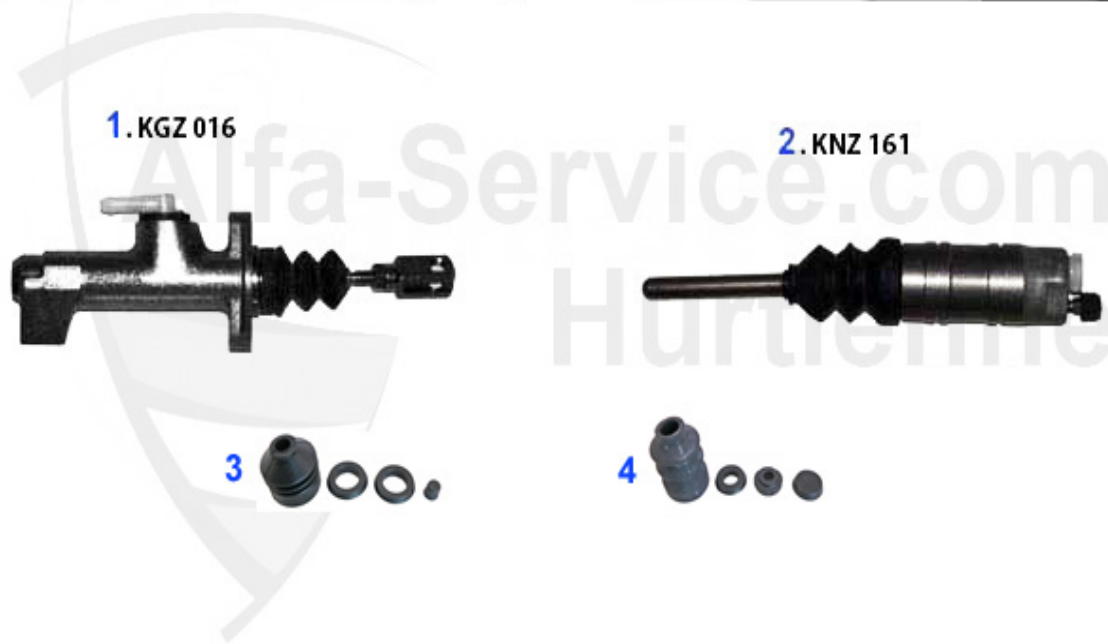

Kupplungsbetätigung/Clutch Actuation RZ/SZ

0	09 014 0 0	cilindro receptor de embrague para serie 105/115, tambi	69.00 EUR
1	KGZ016	cilindro emisor embr. 75,90, Alfetta, Giulietta, Montre	79.00 EUR
2	09 014 0 0	cilindro receptor de embrague para serie 105/115, tambi	69.00 EUR
3	RKN3156	Rep-Satz Kupplungsnehmer 116 RZ/SZ	29.50 EUR
4	RKG1134	Rep-Satz Kupplungsgeber 116 RZ/SZ	29.50 EUR