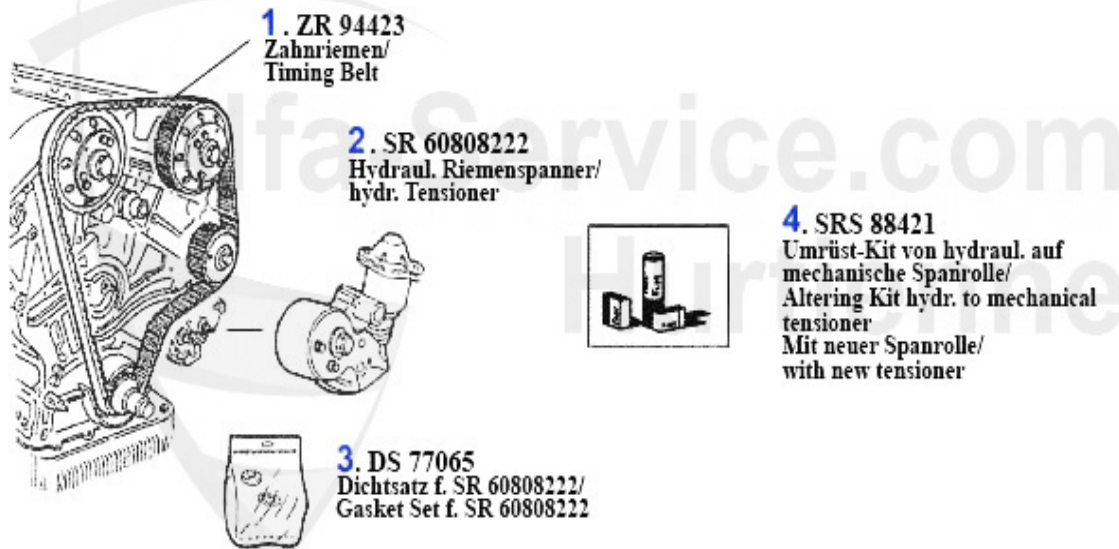

Zahnriemen/Timing Belt RZ/SZ

1	ZR94423	correa dentada 134RX254 6,75,90,164, GTV6 (116), RZ/SZ	54.89 EUR
3	DS77065	kit de juntas para tensor hidraulico 75,155,164,RZ,SZ,	44.49 EUR
4	SRS88421	kit modif rodillo tensor V6 hidraulico > mecanico con p	239.00 EUR