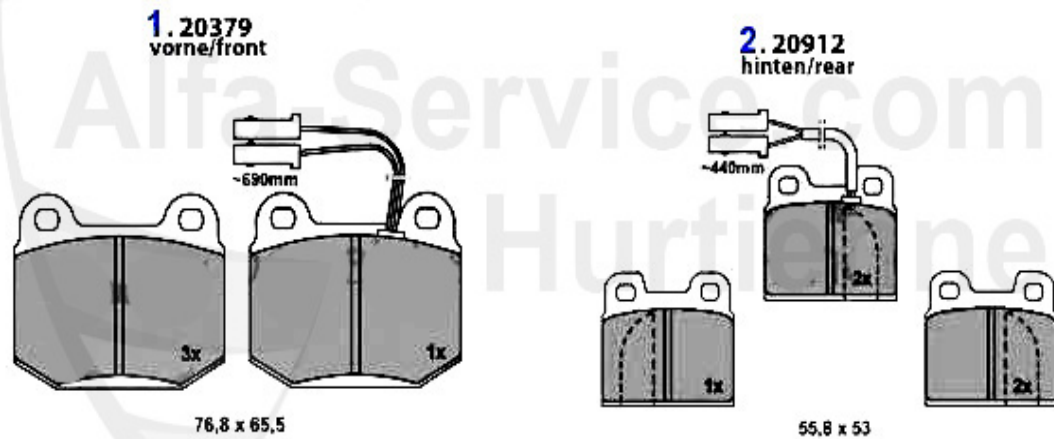

Bremsbeläge/Brakepads RZ/SZ

1	20379 165 05	juego de pastillas de frenos delantero con testigo 116	91.30 EUR
2	20912 150 05	juego de pastillas de frenos trasero con testigo Alfett	69.90 EUR