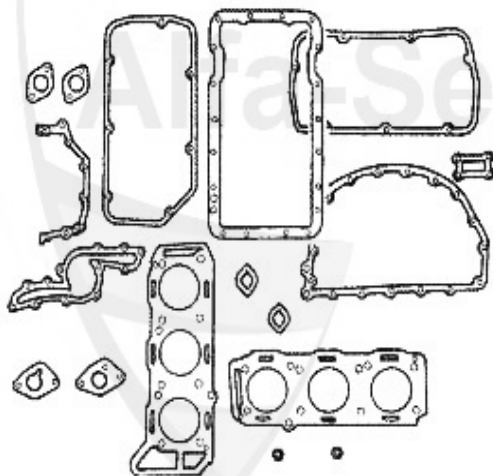

RZ/SZ > motor > juntas motor > kit juntas motor

Motordichtsatz/Full Set RZ/SZ

---

1. MDS6500

---

1 MDS6500

kit juntas motor 75,RZ,SZ 3.0 V6 sin junta de culata !

249.00 EUR