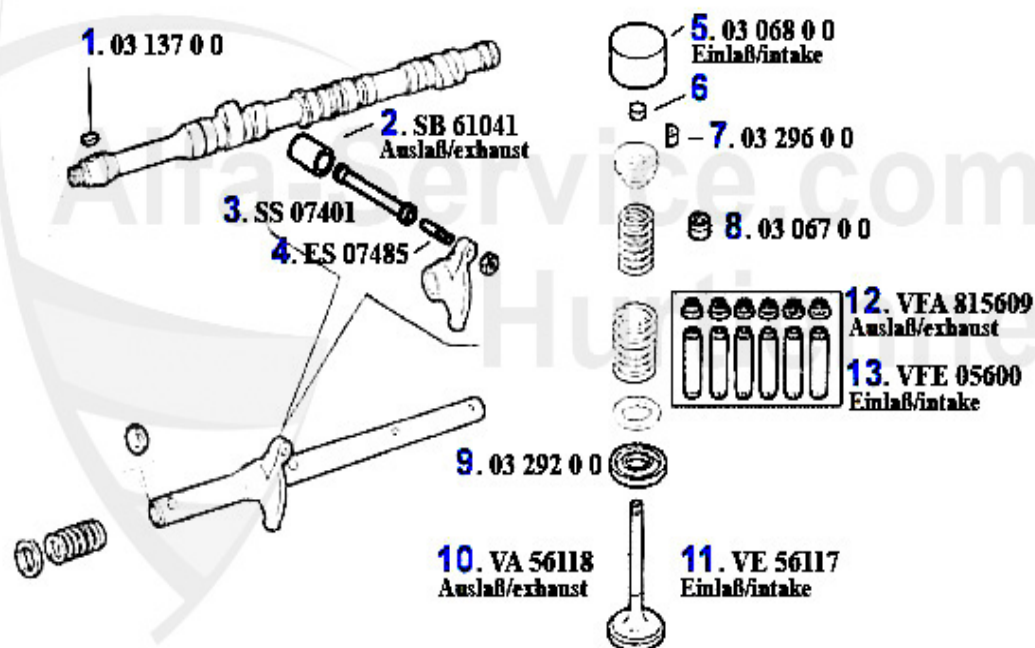

Motorlager/Enginemount RZ/SZ

1. AB 07028

2. ML 1970
links/rechts
left/right

2 ML1970

soporte motor izq.+der. 75 V6,GTV/6(116)

49.00 EUR

Nockenwelle/Camshaft RZ/SZ

1	NKW48163	arbol de levas der.75 (Potenziato), 164 QV >92 RZ,SZ 3.	519.90 EUR
2	NKW48164	arbol de levas izq. 75(Potenziato), 164 QV >92,RZ,SZ 3.	529.90 EUR

Ventiltrieb/Valve Train RZ/SZ

1	03 137 0 0	cale para arbol de levas	6.90 EUR
2	SB61041	botador (lado escape) 75,155,164,RZ,SZ, GTV/6	26.50 EUR
3	SS07401	tige botador (cote ech) 75,155,164,166, RZ,SZ gtv/spide	Preis auf Anfrage
5	03 083 0 0	botador de valvula con recubrimiento DLC 101/105/116/75	35.00 EUR
5	03 068 0 0	botador de valvula	16.90 EUR
6	03 084 0 0	pastilla de valvula (caja de 205 piezas de 1,500 à 2,50	559.00 EUR
6	03 114 0 0	pastilla de valvula (caja de 200 piezas de 2,525 a 3,50	559.00 EUR
7	03 296 0 0	semi-cala valvula	1.90 EUR
8	03 255 0 0	junta vastago de valvula ech+adm. verde) de REINZ	4.90 EUR
9	03 292 0 0	cubeta muelle valvula	9.90 EUR
10	VA56118	valvula escape 75,164/Super,RZ,SZ,gtv/ spider (916) 3.0	37.50 EUR
11	VE56117	valvula admision 75,164/Super,RZ,SZ,gtv/ spider (916) 3	33.00 EUR
12	VFA815609	guia valvula escape 2.5/3.0 V6,75,90,164 Super,RZ,SZ,gt	13.49 EUR
13	VFE05600	guia valvula admision 75,164/Super,RZ, SZ, gtv/spider (25.00 EUR