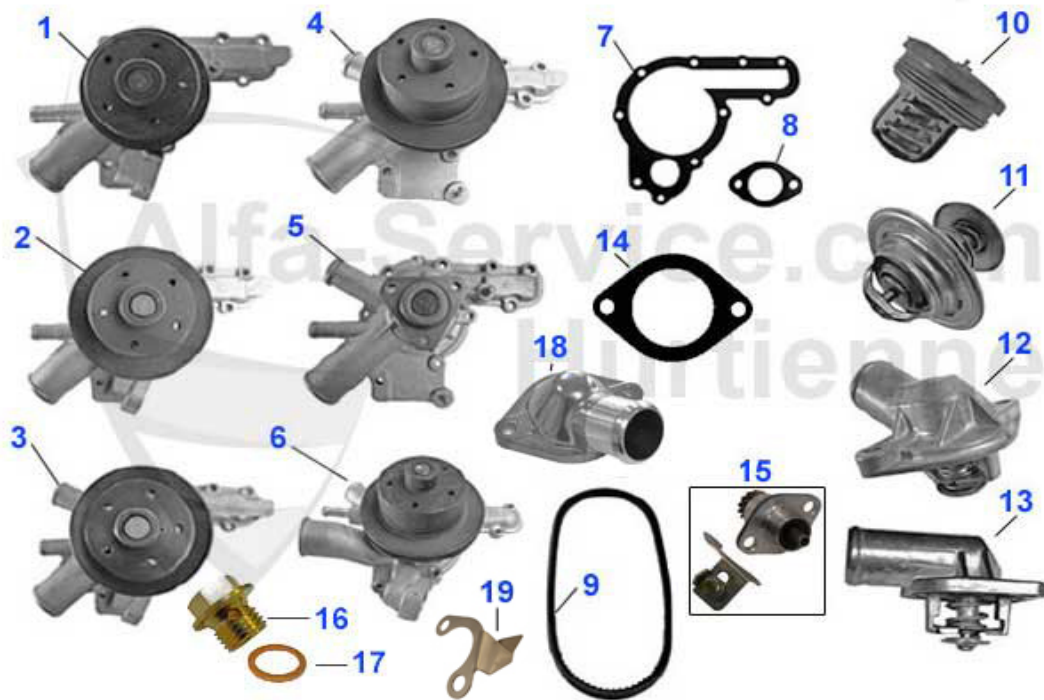

Spider (105/115) > circuito agua > bomba agua/termostato

1	03 049 0 0	bomba agua 1300-1600, 2 salidas pequena polea 94mm	105.01 EUR
2	03 050 0 0	bomba agua 1750, 2 salidas polea 110mm	98.00 EUR
3	03 051 0 0	bomba agua 1300-2000,(3 salidas cuenta- rev. mecanico)	89.90 EUR
4	03 134 0 0	bomba agua Spider 1600-2000 cuenta- rev. electronico	119.00 EUR
5	08 043 0 0	bomba agua Spider, con ventil. electr.	110.00 EUR
6	03 133 0 0	bomba agua spider GT US-Version inyeccion mecanica Spic	199.00 EUR
7	02 047 0 0	junta bomba agua	4.20 EUR
8	02 071 0 0	junta cuenta rev.	2.40 EUR
9	03 071 0 0	correa alternador 9,5x850	15.51 EUR
9	03 214 0 0	correa 9,5 x 725	11.00 EUR
9	03 069 0 0	correa 9,5x813	9.90 EUR
9	03 070 0 0	correa alternador 9,5x825	13.90 EUR
10	08 007 0 0	termostato 1300,1600 roscado	39.00 EUR
11	08 008 0 0	termostato 1600-2000	22.00 EUR
12	08 009 0 0	termostato 2000 con carter, versiones carburadores Bert	34.90 EUR
13	08 054 0 0	termostato con carter (versiones inyeccion)	47.01 EUR
14	08 046 0 0	junta para termostato 08 008 0 0	3.70 EUR
15	03 483 0 0	el taquímetro engranaje	Preis auf Anfrage
16	08 070 0 0	radiador calefaccion intercambio 1ra serie	8.50 EUR
17	08 084 0 0	Kupferdichtring Entlüfter- schraube O.E.10280060	0.50 EUR
18	08 093 0 0	Thermostat Gehäusedeckel AR 1300-2000cc	49.00 EUR
19	03 498 0 0	el taquímetro engranaje	14.49 EUR
19	03 499 0 0	el taquímetro engranaje	14.49 EUR