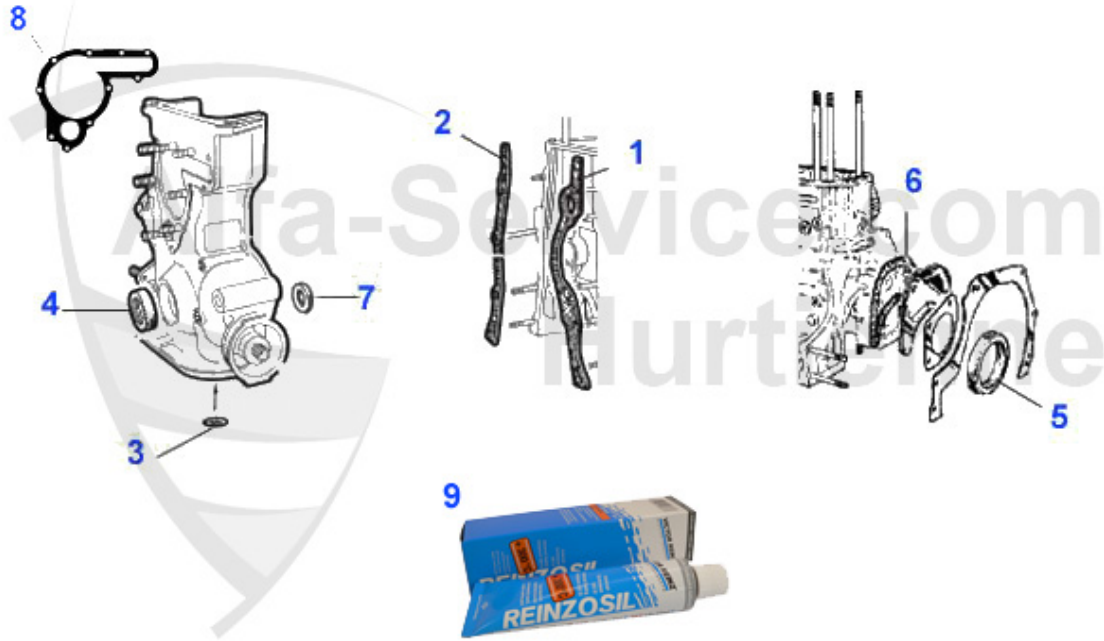

Spider (105/115) > motor > juntas motor > kit juntas/junta culata

8 02 020 0 0

junta escape motor-colector

3.70 EUR

Spider (105/115) > motor > juntas motor > tapas del/traseras motor

1	02 050 0 7	junta carter distri 1300 izq. (version filtro papel)	3.90 EUR
1	02 050 0 2	junta carter distri 1300 izq. (version filtro roscado)	3.90 EUR
1	02 050 0 3	junta carter distri 1600 izq. (version filtro roscado)	3.90 EUR
1	02 050 0 5	junta carter distri 2000 izq. 105/115, Giulietta, GTV(1	4.65 EUR
1	02 050 0 8	junta carter distri 1600 izq. (version filtro papel)	3.90 EUR
1	02 050 0 4	junta carter distri 1750 izq. (version filtre papel)	3.90 EUR
2	02 050 0 6	junta carter distri der.	4.95 EUR
3	02 073 0 0	junta bomba aceite	1.70 EUR
4	02 022 0 0	retén ciguenal delantero 35/50/10	9.50 EUR
5	02 023 0 0	retén ciguenal trasero, 82/105/12/, 105 89, Alfetta, Gi	25.00 EUR
5	02 060 3 0	retén ciguenal CORTECO trasero Spider 90-93, 75,90,155,	35.50 EUR
5	02 060 3 5	retén ciguenal trasero Spider 90-93, 75,90,155,164GTV6,	44.90 EUR
6	02 061 0 0	junta tapa posterior	4.20 EUR
7	02 076 0 0	junta carter distri	2.90 EUR
8	02 047 0 0	junta bomba aqua	4.20 EUR
9	24 085 0 0	material de cierre Reinzosil 70 ml	15.01 EUR