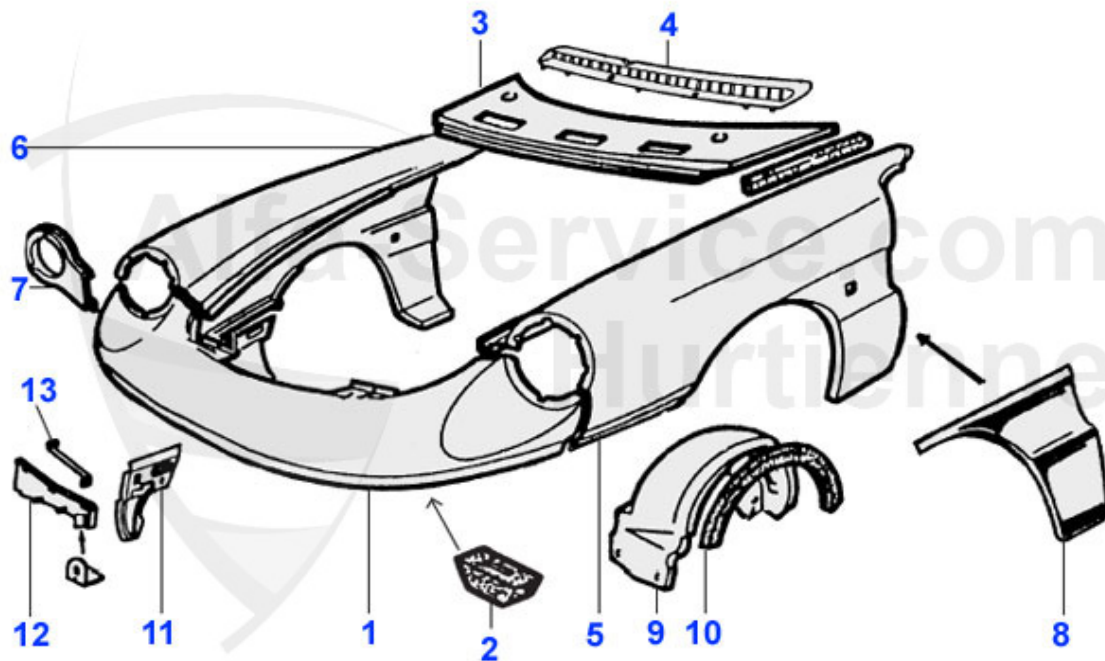

Spider (105/115) > carroceria > chapa > 1990-93 > parte delantera 1

1	15 200 3 0	panel delantero sup. Spider 90-93	229.00 EUR
2	18 126 3 0	cala entre PC + frontal del.	2.20 EUR
3	15 053 3 0	chapa limpia parabrisa 70-81	209.00 EUR
4	18 081 3 0	rejilla plastico limpia PB	209.00 EUR
5	15 198 3 1	aleta del. izq. Spider 90-93	459.99 EUR
6	15 198 3 2	aleta del. der. Spider 90-93	Preis auf Anfrage
7	15 039 3 1	soporte faro Spider dr.	89.00 EUR
7	15 039 3 2	soporte faro Spider izq.	89.00 EUR
8	15 116 3 1	chapa reparacion aleta del. der. spider	74.51 EUR
8	15 116 3 2	chapa rep. aleta del. izq. spider	74.51 EUR
9	15 173 3 1	pare-fango del. izq. Spider	168.99 EUR
9	15 173 3 2	pare-fango del. der. Spider	168.99 EUR
10	15 174 3 0	goma paso de rueda Spider 90-93	Preis auf Anfrage
11	15 212 3 2	chapa junta izq. 90-93	31.00 EUR
12	15 213 3 2	chapa junta izq. 83-93	59.50 EUR
12	15 213 3 1	chapa junta der. 83-93	59.50 EUR
13	15 214 3 1	pieza junta der. 90-93	31.00 EUR
13	15 214 3 2	pieza junta izq. 90-93	31.00 EUR