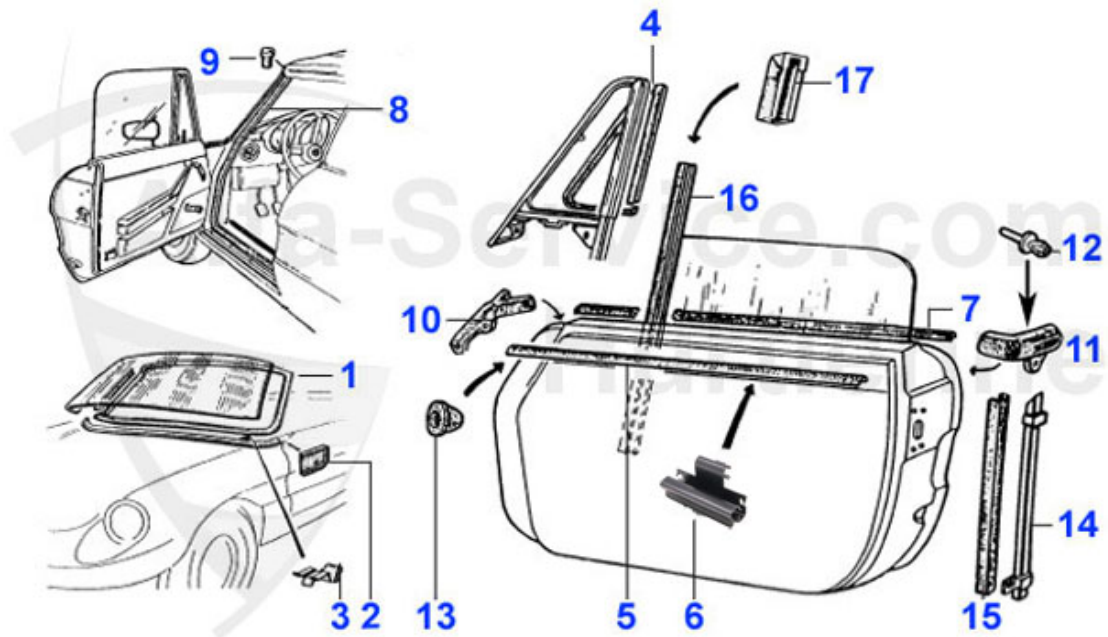

Spider (105/115) > carroceria > gomas caucho > cristales/puertas

14	18 016 3 1	Fensterlaufschiene links Spider Rundheck 66-69	89.00 EUR
14	18 040 3 2	corredera post. der.	52.00 EUR
14	18 040 3 1	corredera post. izq.	52.00 EUR
15	18 041 3 0	goma corredera post.	5.40 EUR
16	18 042 3 0	goma corredera ant.	8.00 EUR
17	18 043 3 0	tapon corredera	5.80 EUR