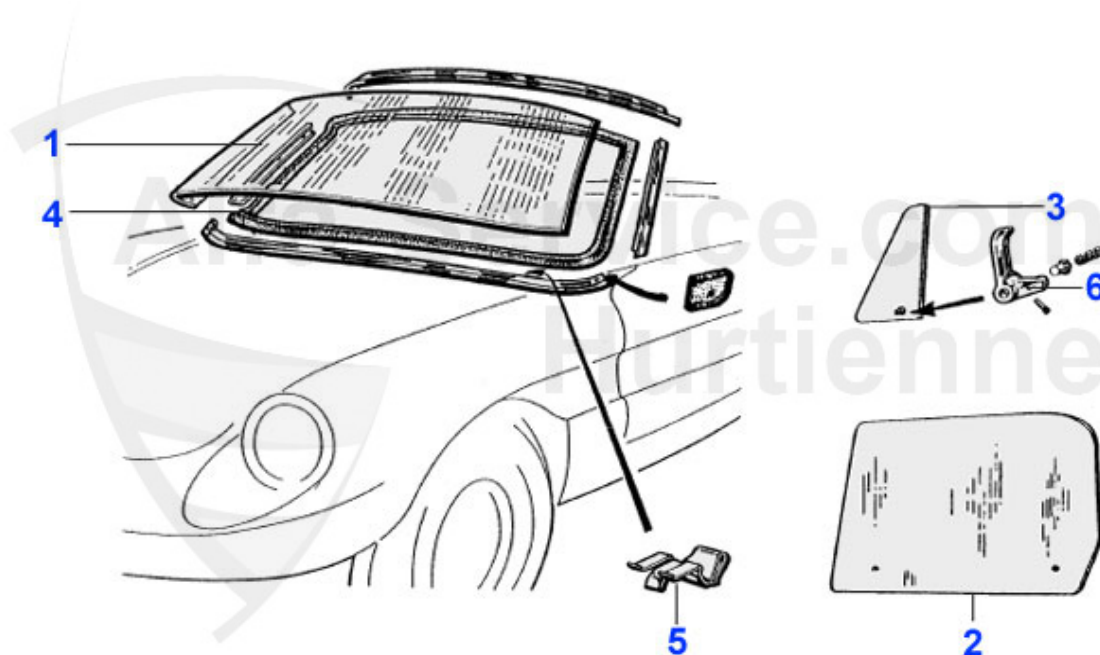

Spider (105/115) > carroceria > cristales/gomas

1	17 010 3 0	parabrisas Spider claro	389.00 EUR
1	17 011 3 0	parabrisas Spider Coda Longa claro	415.00 EUR
1	17 012 3 0	parabrisas Spider verde	389.00 EUR
1	17 014 3 0	parabrisas Spider Coda Longa tintado	379.00 EUR
1	17 025 3 0	parabrisas Spider con cinta sup. verde	395.00 EUR
1	17 024 3 0	parabrisas Spider (tintado bronce con antena)	449.00 EUR
2	17 031 3 0	vidrio lateral tintado bronce Spider 70-93	99.00 EUR
2	17 027 3 0	vidrio lateral tintado verde Spider 70-93	115.00 EUR
2	17 016 3 0	vidrio lateral Spider Coda Longa	135.01 EUR
2	17 015 3 0	Kurbelfenster Spider 70-93 klar	95.00 EUR
3	17 032 3 2	deflector der. Spider tintado bronce	105.01 EUR
3	17 032 3 1	deflector izq. Spider tintado bronce	105.01 EUR
3	17 019 3 0	Ventana triangular transparente Spider 1966-69 giratori	99.00 EUR
3	17 026 3 2	deflector der. Spider tintado verde	105.01 EUR
3	17 017 3 0	deflector Spider 70-80, fijo	89.00 EUR
3	17 028 3 0	Ventana triangular verde Spider 1966-69 giratoria	109.00 EUR
3	17 018 3 1	deflector izq. movil, 1750,2000	157.00 EUR
3	17 018 3 2	deflector der. movil, 1750,2000	157.00 EUR
3	17 026 3 1	deflector izq. Spider tintado verde	105.01 EUR
4	18 029 3 0	goma parabrisas Spider 70-93	79.00 EUR
4	18 030 3 0	goma parabrisas Coda Longa	165.01 EUR
5	19 082 3 0	clip fijacion para junquillo cromado (7 piezas para cad	3.58 EUR
6	19 060 0 1	manecilla cromada deflektor movil izq.	59.00 EUR
6	19 060 0 2	manecilla cromada deflector movil der.	59.00 EUR