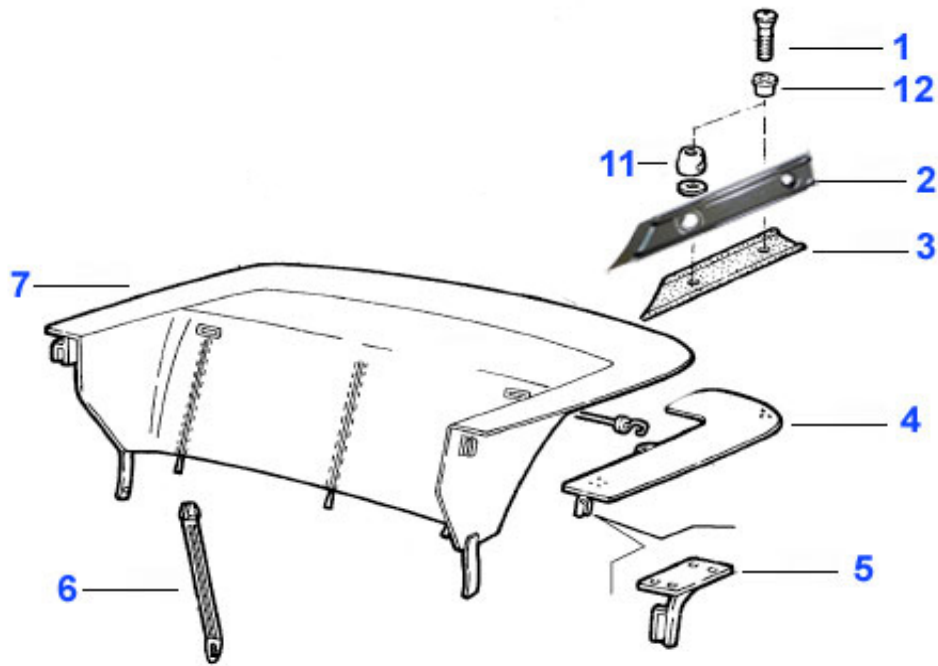

Spider (105/115) > carroceria > capota > tela impremeable 86 - 93

1	19 078 3 0	Edelstahlschraube für Chromblende Persenning und Hardto	2.50 EUR
2	19 076 3 0	juego hard top der. Spider 83-93	95.01 EUR
2	19 076 3 1	blocaje hard top izq. Spider 70-82, calidad original	59.00 EUR
3	18 079 3 1	goma blocaje hard top , izq.	5.30 EUR
3	18 079 3 2	goma blocaje hard top der.	5.30 EUR
4	21 053 3 0	Kunststoffverkleidung Persenning Spider 1986-93 Satz li	185.00 EUR
5	21 043 3 2	Befestigungsgabel f.Persenning Spider 90 - 93, rechts	34.51 EUR
5	21 043 3 1	Befestigungsgabel Persenning Spider 1990-93, links	34.51 EUR
6	21 024 3 0	correa agarre capota, caucho con gancho	17.50 EUR
7	21 051 3 0	cubre capota Spider 90-93, negro,	299.00 EUR
7	21 052 3 0	cubre capota Spider 90-93, beige	299.00 EUR
11	19 117 3 0	gancho fijacion cubre-capota	29.90 EUR
12	21 054 3 0	manguito para tornillo tela impermeable OE 60518644	4.20 EUR