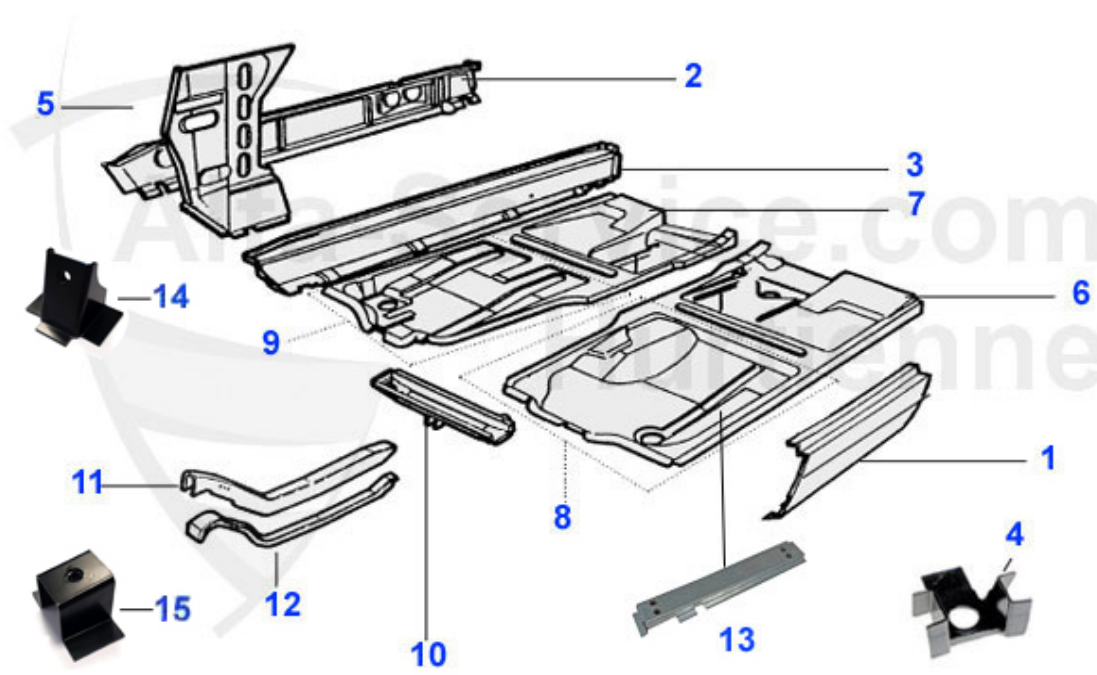

Spider (105/115) > carroceria > chapa > 1990-93 > laterales/piso

1	15 070 3 2	lateral ext. der. Spider	59.50 EUR
1	15 070 3 1	lateral izq. der. Spider	59.50 EUR
2	15 073 3 2	lateral interno, Spider dr.	183.00 EUR
2	15 073 3 1	lateral interno Spider izq.	183.00 EUR
3	15 066 3 2	pieza juntura der.	89.00 EUR
3	15 076 3 2	lateral interior Spider dr.	229.00 EUR
3	15 076 3 1	lateral interior Spider izq.	229.00 EUR
3	15 066 3 1	pieza juntura der.	89.00 EUR
4	15 131 3 0	soporte gato delantero Spider(115)	25.00 EUR
5	15 074 3 1	refuerzo montante ant. izq.	99.00 EUR
5	15 074 3 2	refuerzo montante ant. D.	99.00 EUR
6	15 080 3 1	piso izq. Spider original 70-93	159.00 EUR
7	15 080 3 2	piso der. Spider 70-93	159.00 EUR
8	15 263 3 1	Bodenblech hinten li. Spider 70-93	189.00 EUR
8	15 201 2 1	piso delantero izq. 1ra Serie pedales arriba	199.00 EUR
9	15 201 2 2	piso delantero derecho	199.00 EUR
9	15 263 3 2	Bodenblech hinten re. Spider 70-93	189.00 EUR
10	15 159 0 2	travesano piso der.	149.00 EUR
10	15 159 0 1	travesano piso izq.	149.00 EUR
11	15 081 3 1	languero delantero izq. para todo los modelos	149.00 EUR
11	15 081 3 2	languero delantero der., todo los modelos	149.00 EUR
12	15 082 3 2	pieza cierre languero delantero dr.	111.50 EUR
12	15 082 3 1	pieza cierre languero delantero izq.	111.50 EUR
13	15 317 3 0	Sitzschienenaufnahme Spider links oder rechts	57.00 EUR
14	15 434 3 0	Sitzschienenaufnahme Kardantunnelseitig Spider 70-93	26.47 EUR