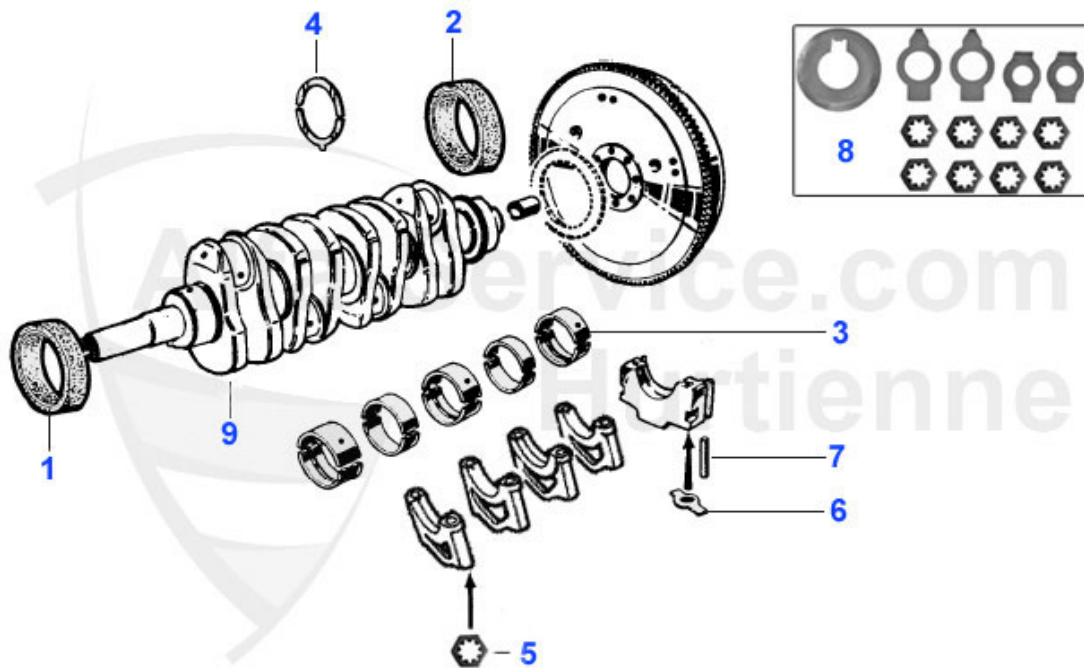

Spider (105/115) > motor > bloque motor > cigueñal 2

1	02 022 0 0	retén cigueñal delantero 35/50/10	9.50 EUR
2	02 060 3 0	retén cigueñal CORTECO trasero Spider 90-93, 75,90,155,	35.50 EUR
2	02 023 0 0	retén cigueñal trasero, 82/105/12/, 105 89, Alfetta, Gi	25.00 EUR
3	03 075 0 0	cojinete principal 1300-2000 0.30	76.51 EUR
3	03 009 0 0	juego de cojinetes de cigueñal 1300-2000 cote Std	76.51 EUR
3	03 076 0 0	cojinete principal 1300-2000 0.40	78.50 EUR
3	03 010 0 0	juego de cojinetes de ciguenla 1300-2000 2da reparacion	76.51 EUR
3	03 011 0 0	juego de cojinetes de cigueñal 1300-2000 2da reparacion	79.50 EUR
4	03 081 0 0	juego de cala lateral cuota Std.	22.50 EUR
5	03 270 0 0	arandela seg. 1er/2do/3ro/4to palier	1.80 EUR
6	03 149 0 0	platita seg. palier de cigueñal	1.50 EUR
7	03 158 0 0	cilindro cauchp palie cigenal	3.61 EUR
8	03 273 0 0	lote de platitas sec. motor	19.50 EUR
9	03 008 0 0	AT Kurbelwelle 2000 bis Bj,89 mit Haupt- und Pleuellage	998.01 EUR