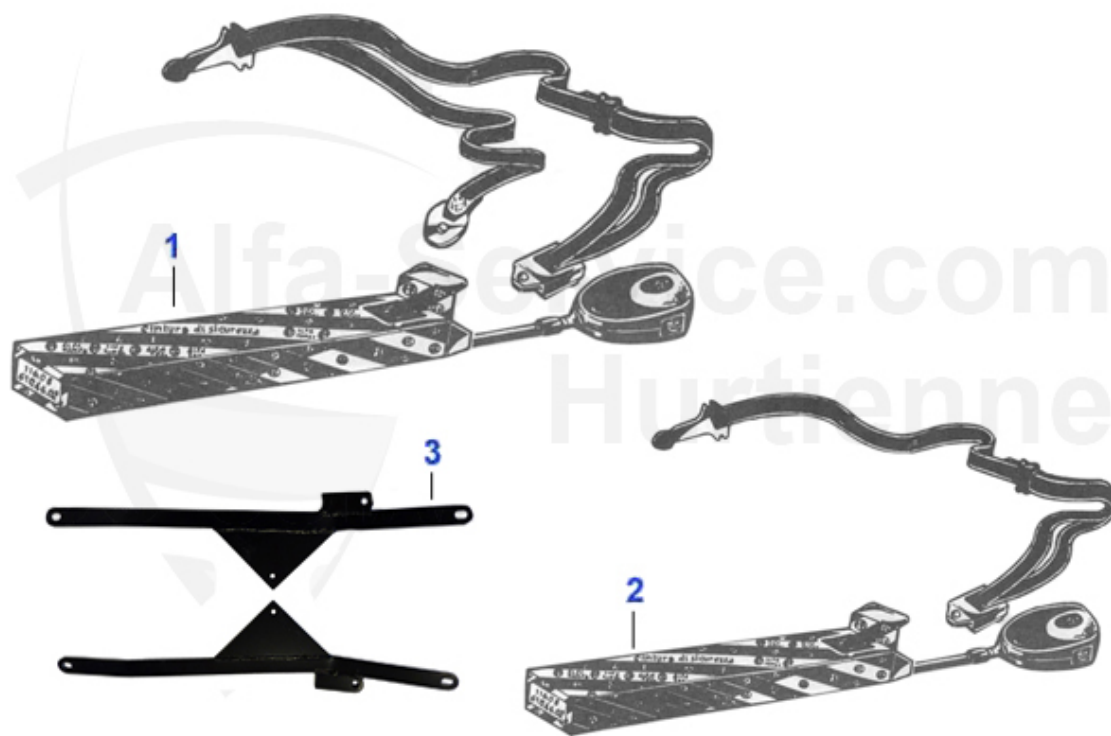

Spider (105/115) > acabado interior > cinturón de seguridad

1	20 038 3 0	cinturon de seguridad Spider 22cm	79.90 EUR
2	20 392 0 0	Cinturón de seguridad, subabdominal	39.90 EUR
3	20 380 3 0	Befestigungssatz Sicherheitsgurte Spider (Nachrüstung	182.90 EUR