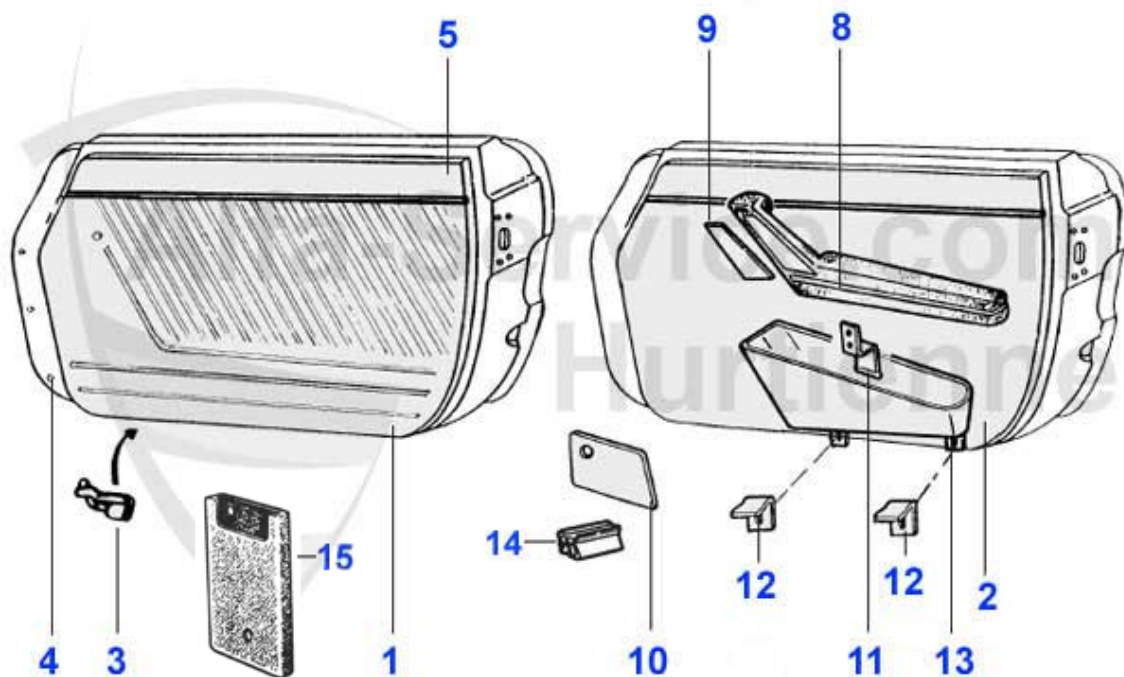

Spider (105/115) > acabado interior > vestidos de puerta > 1966-89

1	20 015 3 0	Satz Türverkleidung Spider 66-78 schwarz li/re.	259.00 EUR
2	20 021 3 0	Satz Türverkleidung beige Spider 1978-89	379.00 EUR
2	20 017 3 0	Satz Türverkleidung Spider 78-89 schwarz li/re.	265.00 EUR
2	20 017 3 1	vestido de puerta negro izq. Spider78-89	119.00 EUR
3	20 039 3 0	clip vestido de puerta Spider	1.95 EUR
4	20 040 3 0	casquillo fijacion panel de puerta	1.95 EUR
5	20 041 3 2	lamina plasitca puerta der. 66-89	119.00 EUR
5	20 041 3 1	lamina plastica puerta izq. 66-89	119.00 EUR
5	20 041 3 3	Plastikleiste über Türverkleidung Spider links	119.00 EUR
5	20 041 3 4	Plastikleiste über Türverkleidung Spider rechts	119.00 EUR
8	20 187 3 0	perfil cromado para apoya-brazo spider 78-87	9.20 EUR
9	20 067 3 0	Juego de triángulos de plástico para apoyabrazos Spider	21.90 EUR
10	20 080 3 1	cvestido manivela LZ izq. (sobre 20.017.31)	Preis auf Anfrage
10	20 080 3 2	vestido manivela LV der. (sobre 20.017.31)	Preis auf Anfrage
11	20 151 3 0	fijacion sup. cajita puerta (agotado)	19.90 EUR
12	20 152 3 0	fijacion inf. cajita puerta	7.50 EUR
14	18 039 3 0	clip goma lame-vidrio interior	3.50 EUR
15	20 470 0 0	Kartentasche Innenraum 105/115 Modelle	52.00 EUR