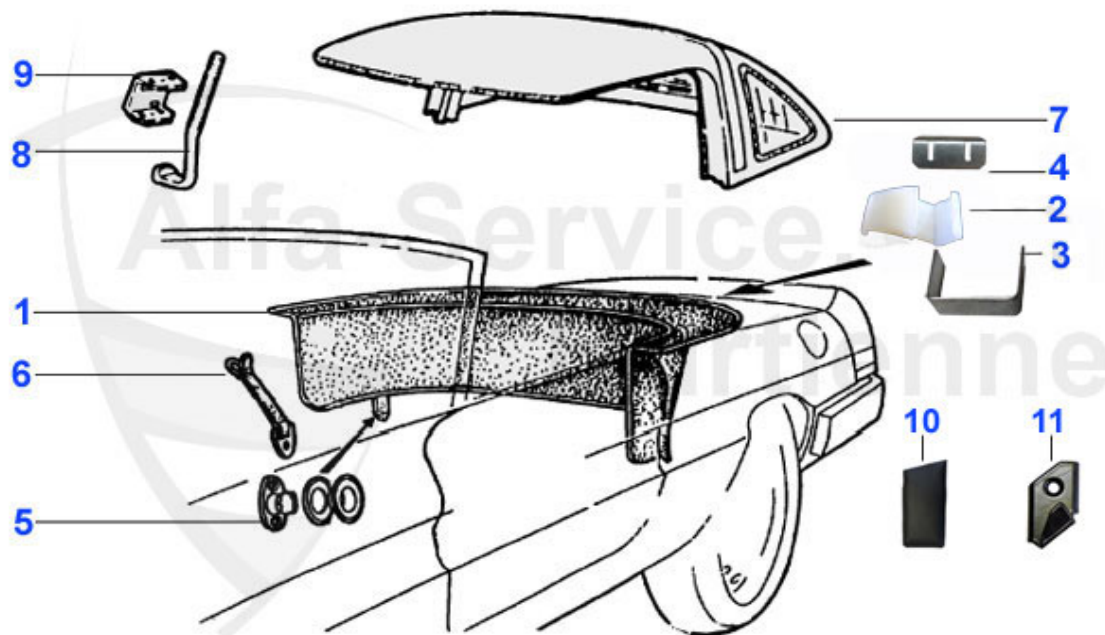

Spider (105/115) > carroceria > capota > cubre capota

1	21 051 3 0	cubre capota Spider 90-93, negro,	299.00 EUR
1	21 052 3 0	cubre capota Spider 90-93, beige	299.00 EUR
1	21 055 3 0	cubre capota Spider 78-89, skai negro	229.00 EUR
1	21 003 3 0	cubre capota Spider 70-77, negro, Skai	239.00 EUR
2	21 070 3 0	clip plastico en negro por cubre capota Spider 70-93	2.80 EUR
2	21 006 3 0	clip plastico cubre capota	2.50 EUR
3	21 008 3 0	clip metsl cubre capota	1.90 EUR
4	21 009 3 0	platita fijacion cubre capota coda tronca	2.05 EUR
5	21 013 3 0	clip rotativo para cubre capota	4.70 EUR
5	21 058 3 0	clip rotativo para cubre capota	7.50 EUR
6	21 024 3 0	correa agarre capota, caucho con gancho	17.50 EUR
8	21 038 3 0	gancho cierre Hard top (montante central) 90-93	51.90 EUR
9	21 039 3 0	soporte lateral para hard top	22.00 EUR
11	19 126 3 1	Hardtophalter Spider Bj. 1990-93 hinten links	Preis auf Anfrage
11	19 126 3 S	Satz Hardtophalter Spider 90-93 hinten links und rechts	125.00 EUR