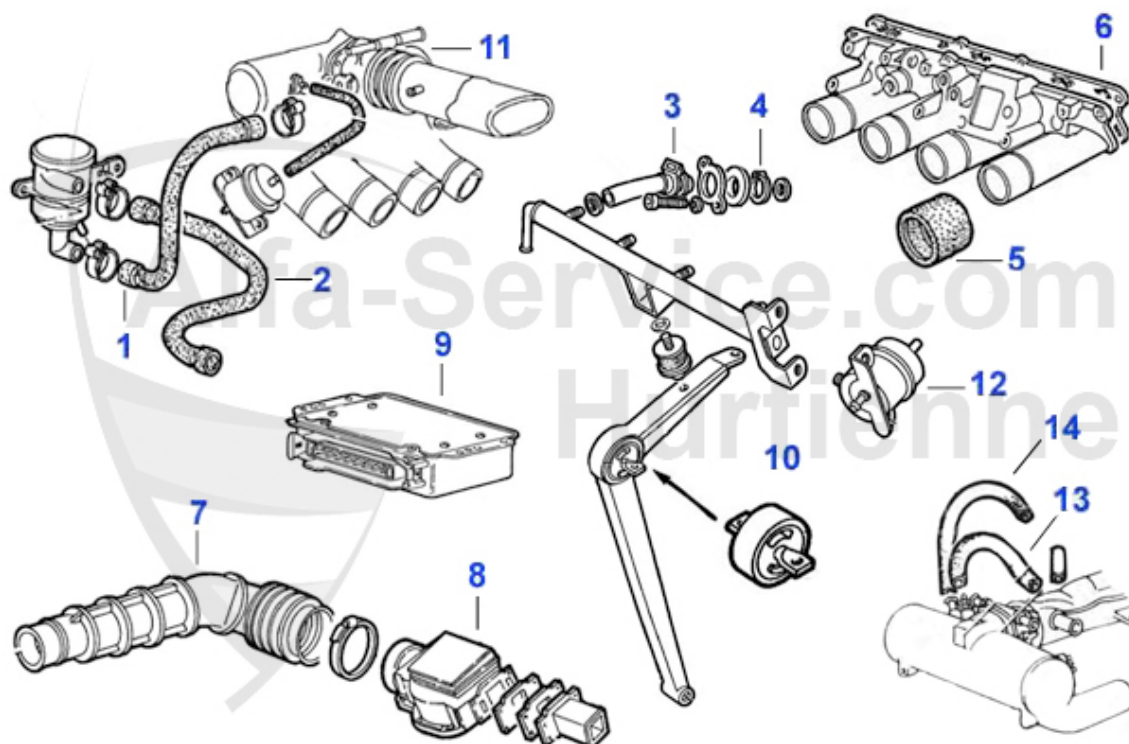

Spider (105/115) > circuito carburante > sistema inyeccion > inyeccion

1	03 186 3 0	latiguillo separador/respiradero	34.90 EUR
2	03 185 3 0	latiguillo cubre-culata/separador	29.00 EUR
3	03 182 0 0	inyector Spider 115 90-93	Preis auf Anfrage
4	03 183 0 0	junta inyector	7.40 EUR
5	02 072 0 0	manguera ali. Spider injection 90-93 75,90,155,164/Sup	10.95 EUR
6	02 057 0 0	junta colector adm. inyeccion	19.90 EUR
7	01 023 3 0	manguera adm. aire Spider 90	64.00 EUR
8	03 180 3 0	caudalimetro 2000	Preis auf Anfrage
9	16 121 3 0	caja inyeccion Bosch 0 227 400 003	819.01 EUR
10	03 317 0 0	Silentbuchse f.Einspritzanlage (Stütze) Spider 88-93/AR	57.50 EUR
11	ASG2883	Ausauggummi Spider 90, 75 Verbindung Luftmassenmesser/L	31.50 EUR
12	03 181 0 0	Einspritzdruckregeler Spider 90-93 AR75 4Zyl. i.E./155,	149.00 EUR
13	03 129 0 0	Unterdruckschlauch Einspritz- anlage Spider Serie 3/AR7	11.50 EUR
14	03 117 0 0	Unterdruckschlauch Einspritz- anlage Spider Serie 3/AR7	9.90 EUR