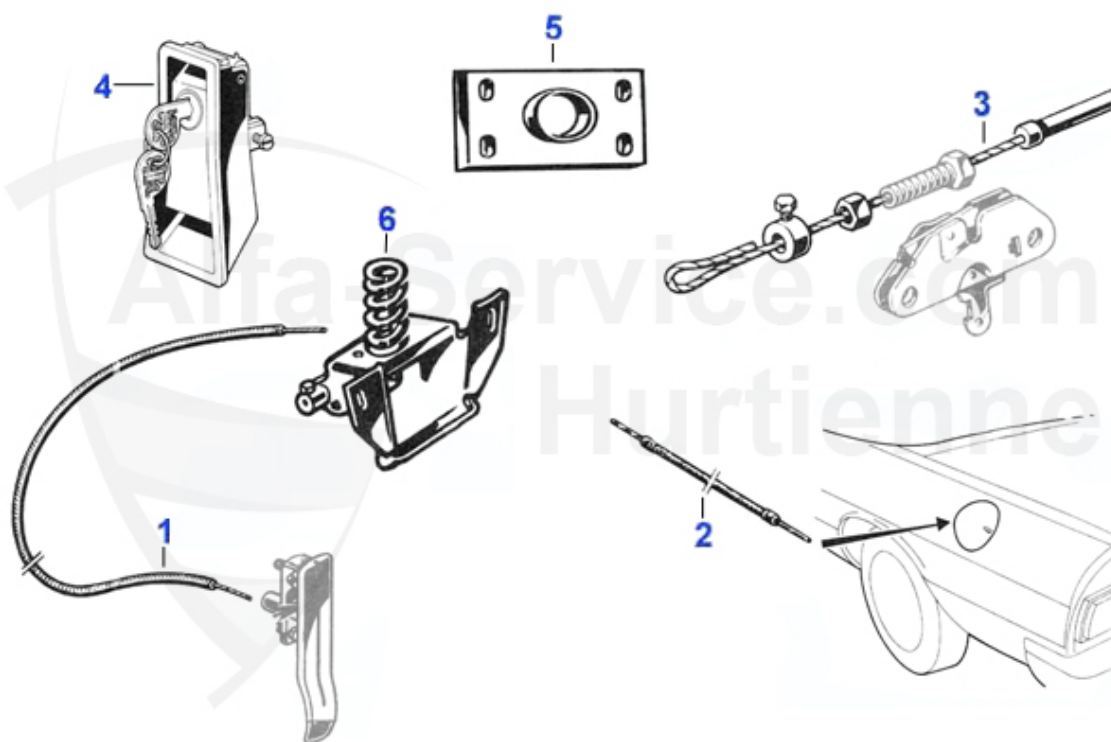

Spider (105/115) > cables/varillas > cables/varillas

1	10 012 0 0	cable starter, (todas versiones sin consola) cable acc.	11.90 EUR
2	10 015 0 0	Handgaszug mit Knopf Modelle mit Mittelkonsole Spider,S	33.90 EUR
2	10 011 0 0	cable acc. manual tous modele (excepto Spider con conso	10.50 EUR
3	10 013 3 0	cable starter 105/115	41.50 EUR
4	10 023 3 0	cable starter Spider 87 au salocadero	Preis auf Anfrage
5	10 024 3 0	manecilla starter 87-93	17.11 EUR
6	10 036 0 0	cable cuenta Km Spider 87-89	29.00 EUR
6	10 020 3 0	Tachowelle Spider 90-93	26.50 EUR
6	10 002 2 0	cable cuenta Km 1890mm 1300-1750	25.89 EUR
6	10 003 0 0	cable cuenta Km 2000 Spider & GT 2000mm,	25.89 EUR
7	10 004 0 0	cable cuenta revoluciones 1410mm 1300-1600	28.91 EUR
7	10 005 0 0	cable cuenta revoluciones 1509mm 2000 Spider y GT	26.50 EUR
8	10 041 3 0	kit modif. sensor Km Spider 90-93	399.00 EUR
8	10 042 3 0	kit modif. sensor Km Spider 87-89	409.00 EUR
9	03 483 0 0	el taquímetro engranaje	Preis auf Anfrage
10	03 484 0 0	placa de agua cobertera	Preis auf Anfrage
11	04 066 0 0	cala de espesor toma cuenta Km	4.50 EUR