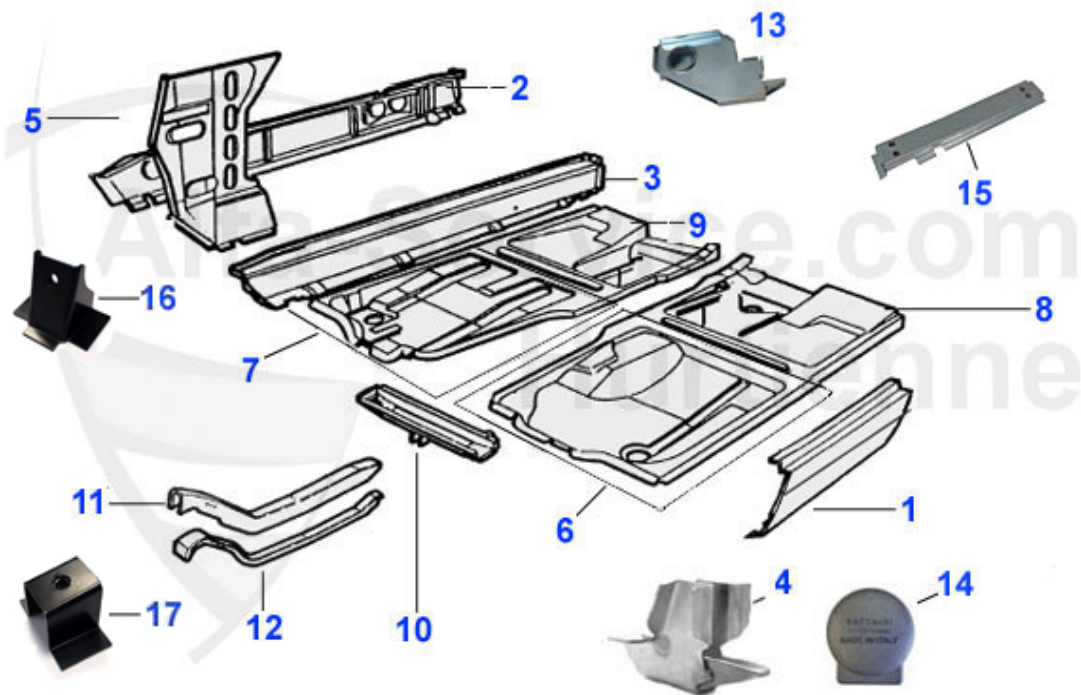

Spider (105/115) > carroceria > chapa > 1970-82 > laterales/piso

14	15 075 0 0	Plastik-Abdeckkappe für 105er Wagenheber mit 45mm Durch	15.95 EUR
15	15 317 3 0	Sitzschienenaufnahme Spider links oder rechts	57.00 EUR
16	15 434 3 0	Sitzschienenaufnahme Kardantunnelseitig Spider 70-93	26.47 EUR
17	15 433 3 0	Sitzschienenaufnahme vorne innen Spider, links oder rec	31.50 EUR