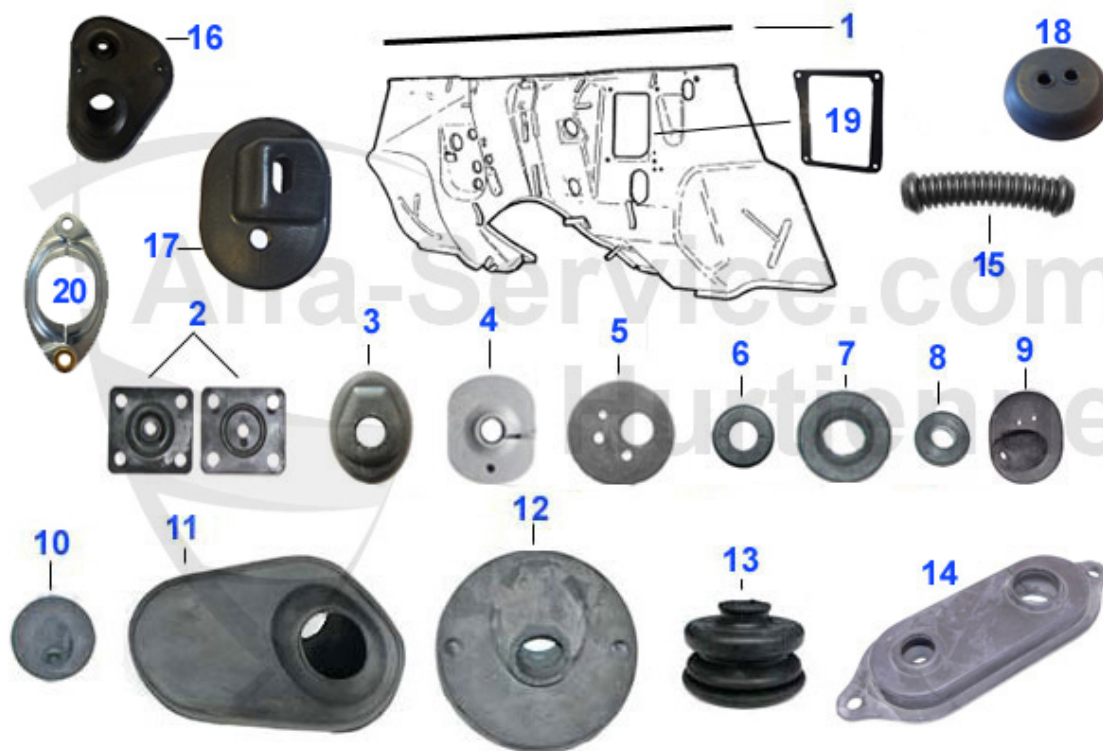

Spider (105/115) > carroceria > gomas caucho > gomas pared motor

1	18 073 3 0	goma capo motor Spider 66-93	33.00 EUR
2	18 107 0 0	goma pared motor, pedal acc.	24.00 EUR
3	18 140 0 0	goma, pared motor, haz electrico (oval)	9.50 EUR
4	18 153 3 0	goma, paredmotor, haz electrico cuadrado	10.50 EUR
5	18 129 0 0	goma, pared motor, varilla acc./cable mando calefaccion	15.95 EUR
6	18 155 0 0	goma tubería frenos	2.50 EUR
7	18 139 0 0	goma, pared motor, manguera evacuation agua	4.70 EUR
8	18 141 0 0	goma pared motor manguera calefaccion	4.90 EUR
9	18 167 0 0	goma, pared motor, cable starter y cable acc. manual GT	17.50 EUR
11	18 164 0 0	goma, pared motor, vastago direccion S1	40.00 EUR
12	18 142 0 0	goma, pared motor, vastago direccion, S2	34.00 EUR
13	18 168 0 0	goma, pared motor, manguera calefaccion Giulia 1.serie,	17.01 EUR
14	18 170 3 0	el cierre de mazo de cable Spider 90-93	9.90 EUR
15	14 152 0 0	funda para cables puerta Spider	7.00 EUR
16	18 177 0 0	Gummidurchführung RHD Lenkstange 1. Serie	36.90 EUR
17	18 176 0 0	Kabeldurchführung (Rechtslenker) Für alle 105er Fahrzeu	17.50 EUR
18	18 157 0 0	Durchführung für Kabel Kennzeichenbeleuchtung GT-Berton	12.99 EUR
19	09 027 0 0	Dichtung Pedalerie Stirnwand n.I. Pedalkasten hängende	28.50 EUR
20	18 190 0 0	Marco metálico ovalado para arnés de cables con ojal de	39.50 EUR