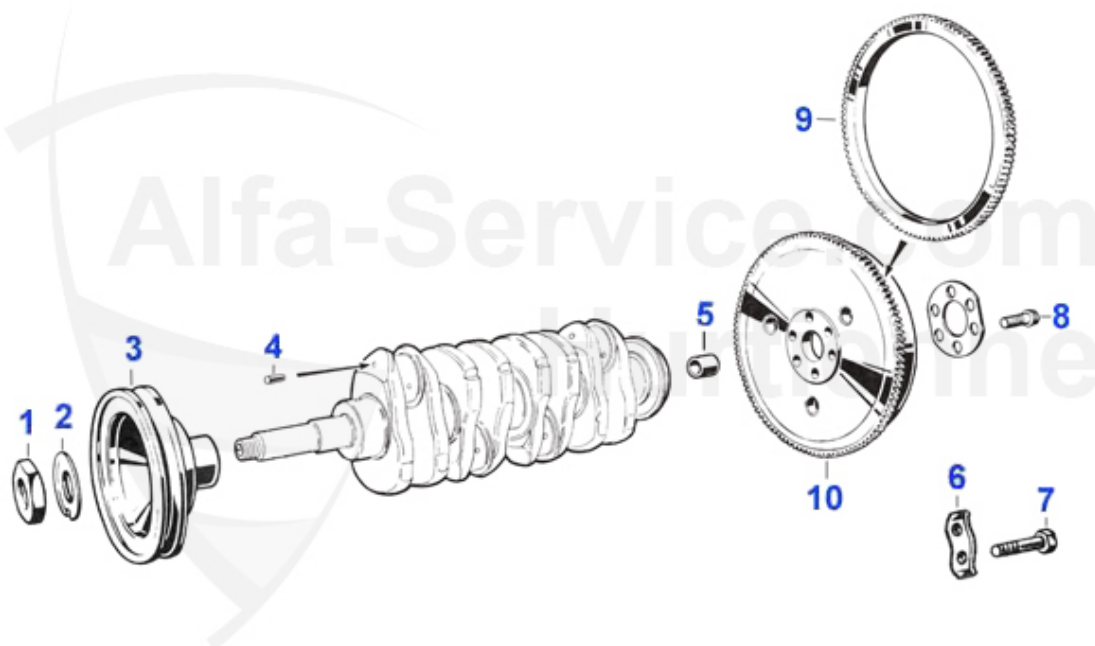

Spider (105/115) > motor > bloque motor > cigueñal 1

1	03 094 0 0	tuerca ciguenal delantero 1300-2000 M20	14.49 EUR
2	03 097 0 0	arandela seg. tuerca ciguenal	5.20 EUR
3	06 041 0 0	Riemenscheibe Aluminium 1750-2000 105/115 125mm mit 360	175.00 EUR
3	06 035 0 0	polea Aluminio	159.00 EUR
4	03 096 0 0	tapon ciguenal 6,25	2.09 EUR
4	03 095 0 0	tapon ciguenal 6mm	2.19 EUR
4	03 115 0 0	Alustopfen Kurbelwelle 6mm kurz 6/7/12mm	2.09 EUR
5	03 111 0 0	casquillo ciguenal 1300-200 (diam.24mm)	10.90 EUR
5	03 110 0 0	casquillo ciguenal 1750 (diam. 20mm)	10.90 EUR
6	03 150 0 0	platita seg. volante motor 8 orificos	3.40 EUR
7	03 156 0 0	tornillo para volante motor 8 orificos	8.50 EUR
8	03 155 0 0	tornillo para volante motor 6 orificos	6.79 EUR
9	03 315 0 0	Zahnkranz 105 Zähne 1.Serie mechanische Kupplung	119.00 EUR
9	03 314 0 0	Zahnkranz Schwungscheibe 1.Serie 110 Zähne 220mm Innend	119.00 EUR
9	03 309 0 0	Zahnkranz Schwungscheibe 131 Zähne	116.00 EUR
9	03 308 0 0	Zahnkranz Schwungscheibe 130 Zähne (24,03 cm Kranzhöhe)	119.00 EUR
9	03 307 3 0	Zahnkranz f. Schwungscheibe Spider (14,21 cm Kranzhöhe)	115.00 EUR
10	03 242 0 0	Schwungscheibe (Stahl) 8 Loch 105 Zähne, gewichstoptimi	687.82 EUR
10	03 282 0 0	Schwungscheibe Stahl 8 Loch 130 Zähne gewichtsoptimiert	519.99 EUR
10	03 275 0 0	volante motor acero 6 orificos, courona 130 dientes, 7K	759.01 EUR
10	03 279 0 0	volante motor (acero) 8 orificos, corone 110 dientes, +	699.60 EUR
10	03 501 0 0	Schwungscheibe 6 Loch 215mm ZK105 f. Umbau KW 6 Loch an	Preis auf Anfrage