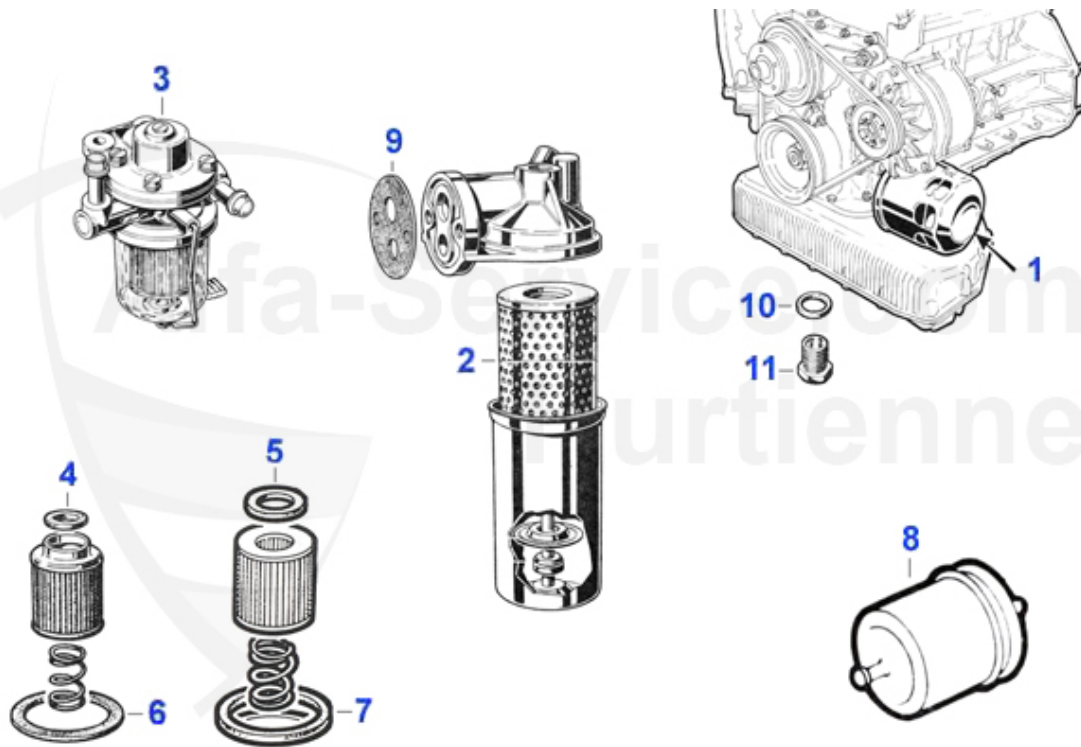

Spider (105/115) > filtros > Filtros de gasolina/aceite

1	01 022 0 0	filtro aceite original Alfa Romeo	16.51 EUR
1	01 005 0 0	filtro aceite cartucho 105/115,116 (Spider, Bertone, Gi	10.50 EUR
2	01 004 0 0	filtro aceite (elemento) > 70	17.50 EUR
3	07 020 0 0	filtre gasolina completa KING (incl. cartucho)	105.01 EUR
3	07 014 0 0	Filtergehäuse inkl.Filter (Glasgehäuse)	110.00 EUR
4	01 007 0 0	filtro gasolina FISPA 35 mm	8.25 EUR
5	01 013 0 0	filtro gasolina KING 42 mm	8.50 EUR
6	07 051 0 0	Dichtung Filtergehäuse FISPA	6.89 EUR
7	07 052 0 0	Dichtung Filtergehäuse KING	6.95 EUR
8	01 014 0 0	filtre carburante	25.00 EUR
9	02 082 0 0	Dichtung Ölfilterflansch 1. Serie	4.00 EUR
11	01 012 0 0	tapon de vaciado aceite (con iman) magnético	13.49 EUR