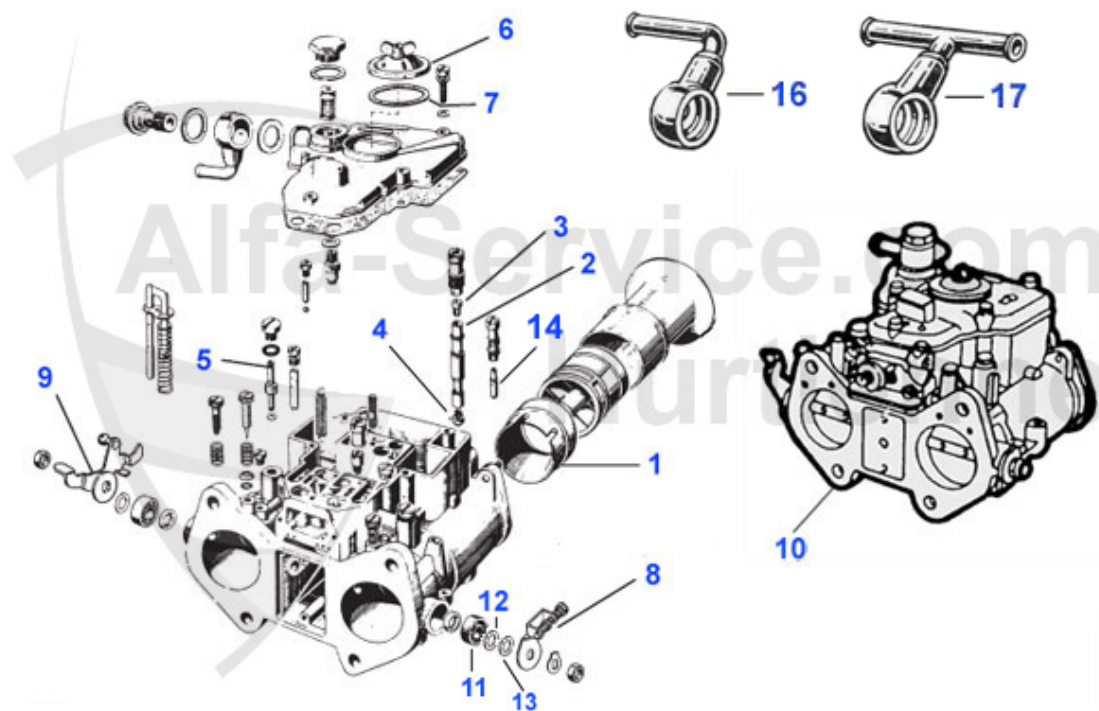

Spider (105/115) > circuito carburante > carburadores > carburadores (detalle)

4	03 405 0 0	chicler principal 135	8.90 EUR
4	03 401 0 0	chicler principal 115	7.29 EUR
4	03 412 0 0	chicler principal 170	7.00 EUR
4	03 414 0 0	chicler principal 180	7.00 EUR
4	03 413 0 0	chicler principal 175	7.00 EUR
4	03 400 0 0	chicler principal 110	8.90 EUR
4	03 411 0 0	chicler principal 165	7.00 EUR
4	03 410 0 0	chicler principal 160	7.00 EUR
4	03 408 0 0	chicler principal 150	7.00 EUR
4	03 407 0 0	chicler principal 145	7.00 EUR
4	03 406 0 0	chicler principal 140	7.00 EUR
4	03 404 0 0	chicler principal 130	8.90 EUR
4	03 403 0 0	chicler principal 125	9.50 EUR
4	03 402 0 0	chicler principal 120	7.90 EUR
5	03 301 0 0	chicler de bomba de reprise 35 WEBER DCOE40	14.95 EUR
6	03 177 0 0	capuchon para carburadores WEBER	25.00 EUR
7	03 302 0 0	junta para capuchon carbu WEBER	3.50 EUR
8	03 303 0 0	palanca carbu ant.	37.50 EUR
9	03 304 0 0	palanca carbu	45.01 EUR
9	03 312 0 0	kit adaptacion para carburadores WEBER 45mm	99.00 EUR
10	03 142 0 0	carburadores WEBER 40DCOE 2000 -KIT-	1836.36 EUR
10	03 157 0 0	carburadores WEBER 40DCOE 151 1750 -KIT-	1836.36 EUR
10	03 145 0 1	carburadores WEBER 1300 40DCOE 151 -KIT-	1836.36 EUR
10	03 145 0 2	carburadores WEBER 1600 40DCOE 151 -KIT-	1836.36 EUR
10	03 147 0 0	carbu WEBER sport 45mm DCOE 152	668.99 EUR