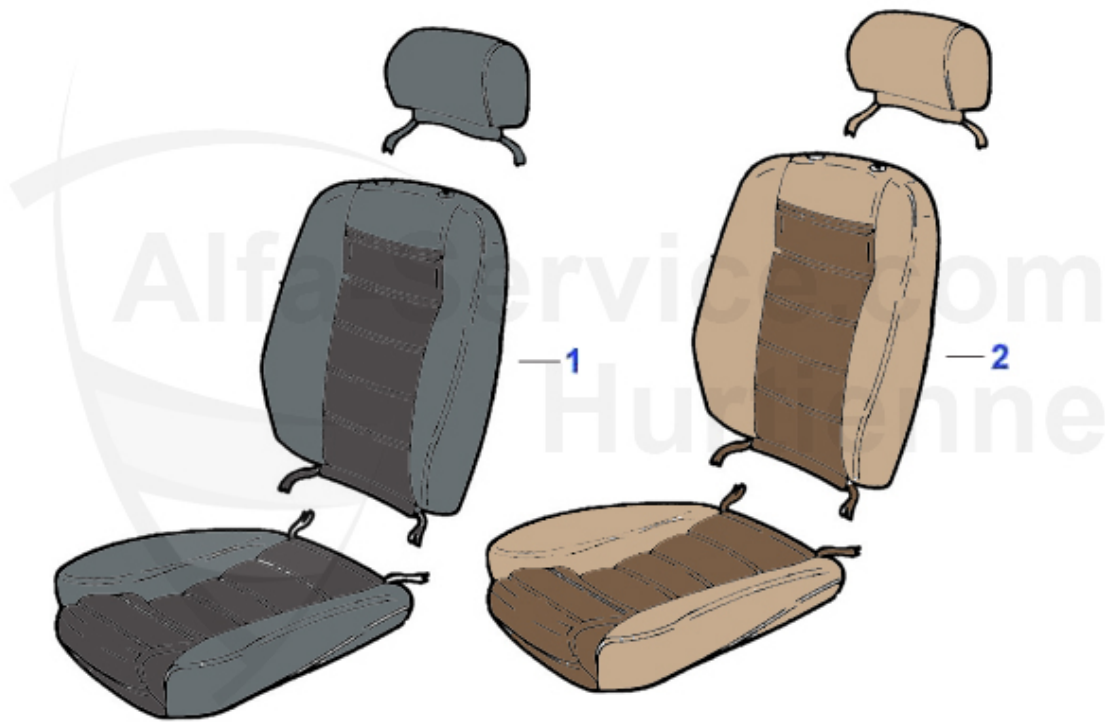

Spider (105/115) > acabado interior > asientos > vestido asiento 1990-93

1	20 381 3 0	vestido asiento Texalfa negro Spider 90-93	355.00 EUR
2	20 382 3 0	vestido asiento Texalfa beige Spider 90-93	359.00 EUR