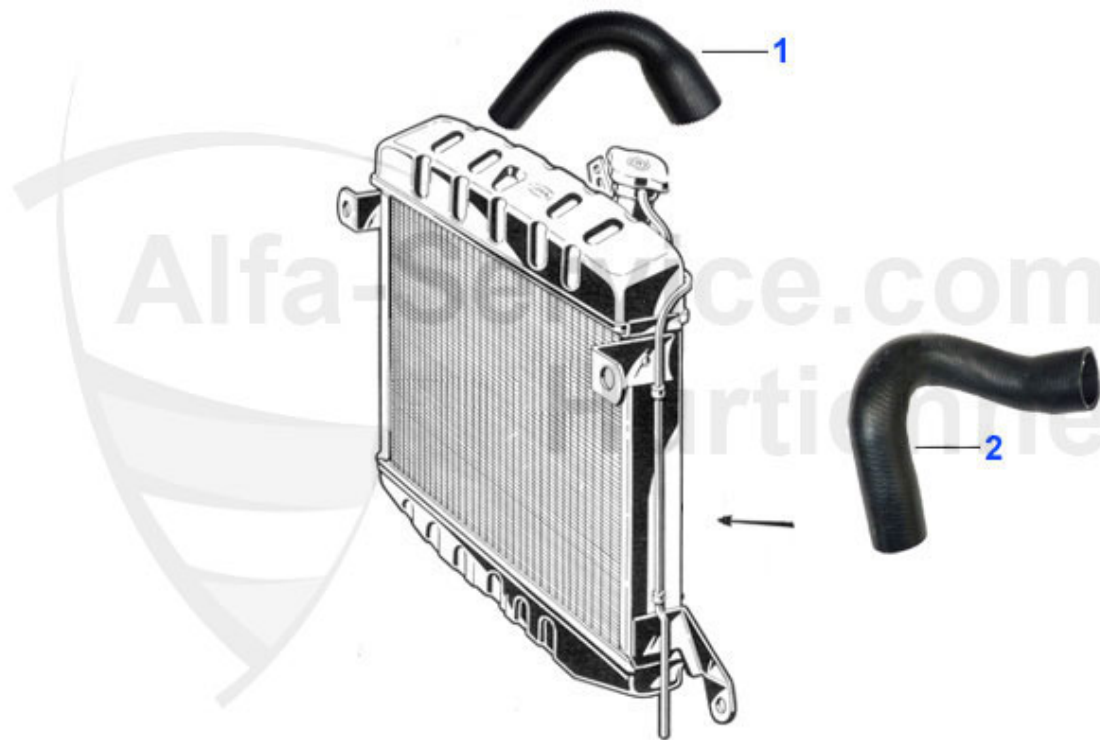

Spider (105/115) > circuito agua > manguitos agua > 1300-1600 serie 1

1	08 015 0 0	manguera agua sup. 1300-1600 (para termostato roscado)	17.90 EUR
2	08 057 0 0	manguera agua inf. 1ra Serie	19.50 EUR