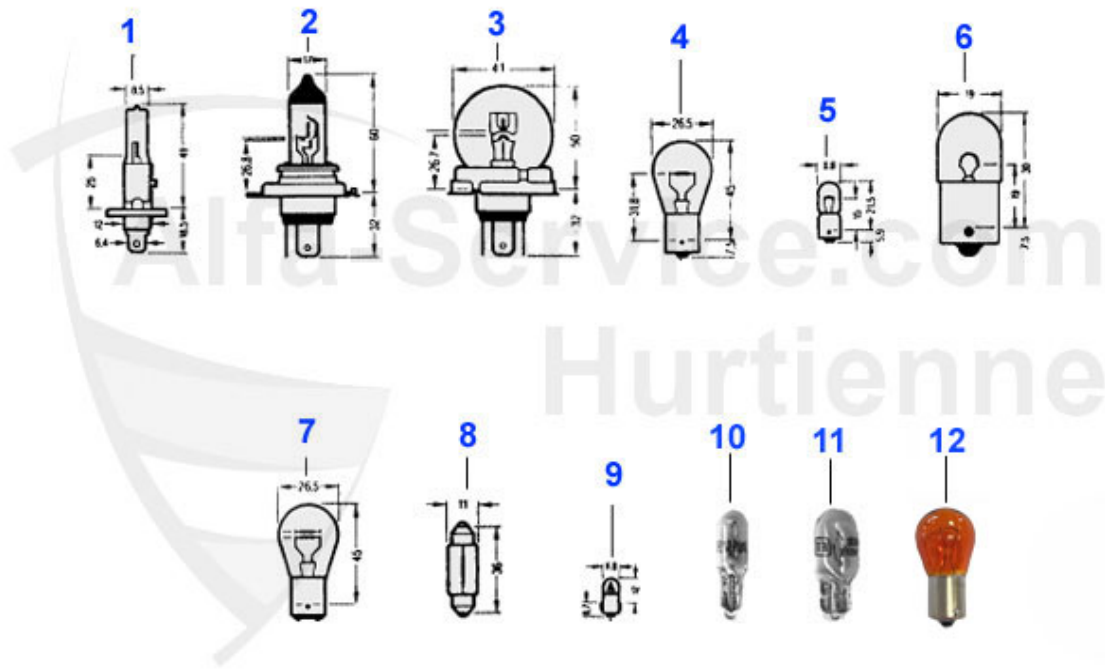

Spider (105/115) > carroceria > alumbrado > bombillas

1	16 093 0 0	bombilla H1	5.90 EUR
2	16 094 0 0	bombilla H4	5.90 EUR
3	16 095 0 0	bombilla Bilux	3.50 EUR
4	16 096 0 0	bombilla 21W	1.09 EUR
5	16 097 0 0	bombilla 4W	1.20 EUR
6	16 098 0 0	bombilla 5W	1.20 EUR
7	16 100 0 0	bomilla 21/5W	1.00 EUR
8	16 064 0 0	Soffitte 12V 5W 11x30mm ncandescente	1.59 EUR
8	16 066 0 0	Soffitte 12V 5W 11x39mm Lámpara incandescente	1.59 EUR
8	16 101 0 0	Soffitte 12V 5W 11x38mm Lámpara incandescente	1.59 EUR
9	16 099 0 0	bombilla para testigo 1,2 Watt	2.20 EUR
10	16 179 0 0	bombilla 1,2 W (base vidrio)	2.15 EUR
11	16 180 0 0	bombilla 5 W (base vidro)	3.50 EUR
12	16 138 0 0	Glühbirne 12V/21W orange für Blinker m.Weißem Glas	3.38 EUR
13	16 146 0 0	Glühlampe 12V 60/55W P43t H4 Biluxsockel	8.00 EUR
14	16 104 0 0	bombilla Bilux	6.50 EUR