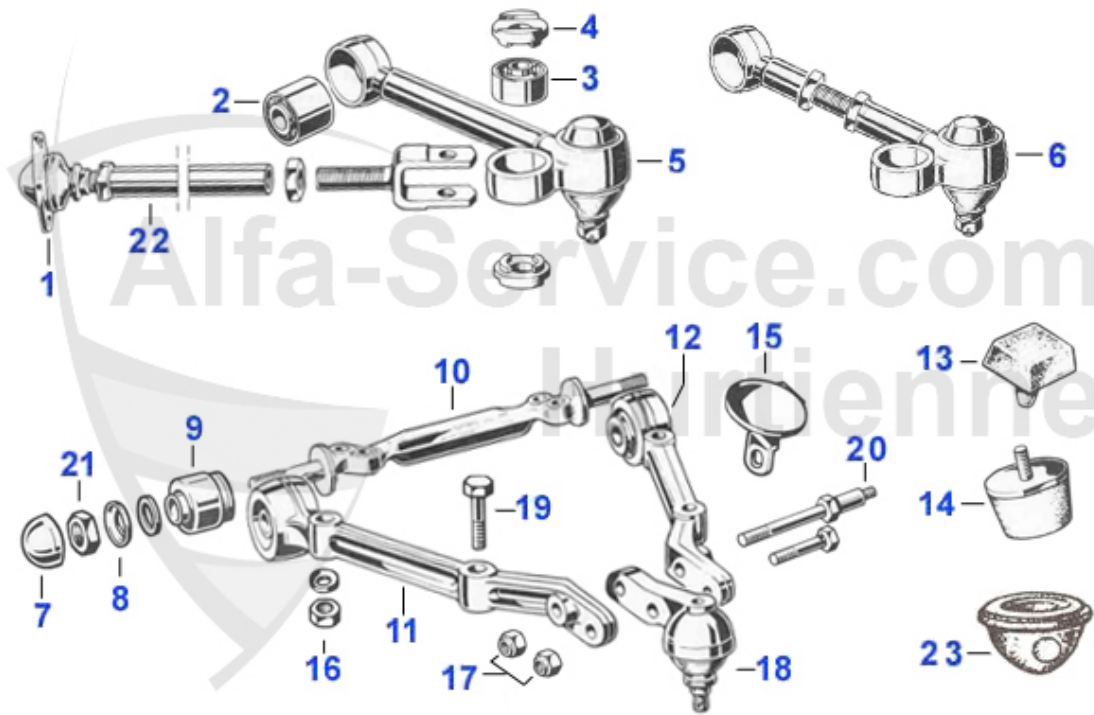

Spider (105/115) > suspension > tren delantero > suspension de rueda

19	12 120 0 0	Schraube Federteller	3.50 EUR
20	12 122 0 0	Bolzen Stoßdämpferaufnahme	24.99 EUR
21	12 116 0 0	Mutter Schwingarmbuchse Vorderachse 105/115 16x1mm SW24	4.50 EUR
22	12 011 0 0	Zugstrebenstange 105er	35.90 EUR
23	12 052 0 0	Satz Anschlaggummi vorne oben 1. Serie	52.50 EUR