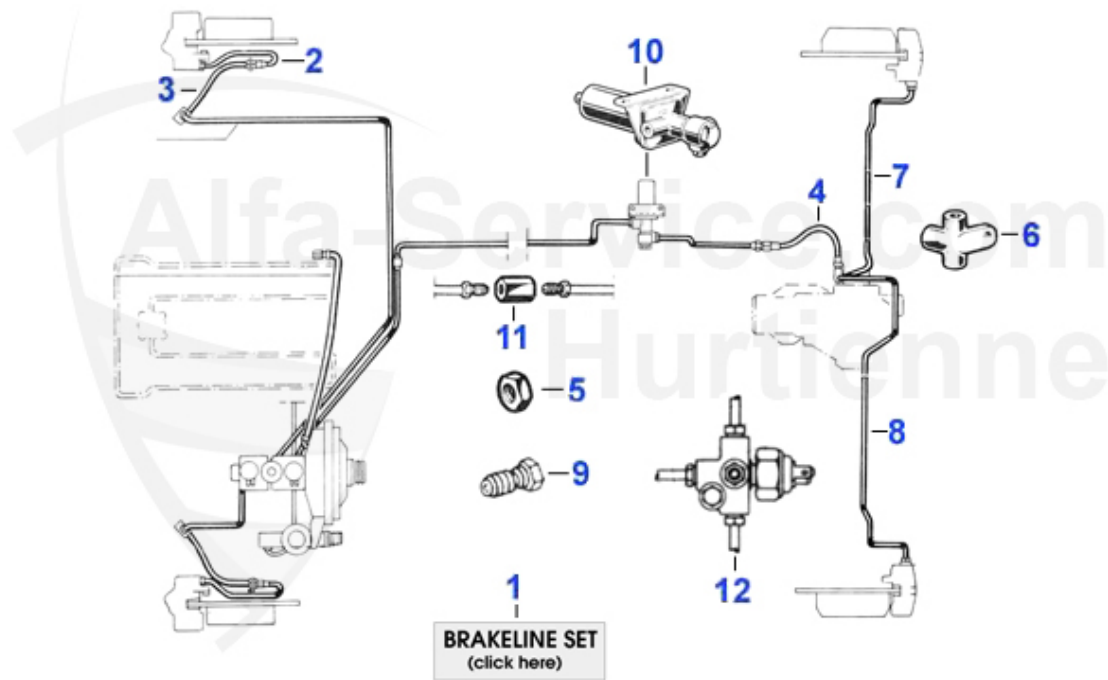

Spider (105/115) > frenado > circuito hidraulico frenos > latiguillos

1	13 137 0 0	Bremsleitungssatz Spider, GT hängende Pedale, 1300/1600	69.00 EUR
1	13 137 CN	Bremstleitungssatz Kupfer/Nickel, Spider, GT hängende P	89.00 EUR
1	13 018 0 0	juego tuberia frenos Spider, Bertone, pedales arriba	69.00 EUR
1	13 018 CN	Bremsleitungssatz Spider, Bertone hängende Pedale Kupfe	89.00 EUR
2	13 086 0 0	tuberia frenos (para pinza delnatera) 1,3/1,6	7.90 EUR
2	13 087 0 0	tuberia frenos (para pinza delantera) 1750/2.0	7.90 EUR
3	13 021 0 0	latiguillo de freno delantero	19.50 EUR
4	13 022 0 0	latiguillo de freno trasero 67-93	19.50 EUR
5	13 060 0 0	tuerca latiguillo frenos	2.39 EUR
6	13 019 0 0	Distribuidor de líneas de freno trasero	28.50 EUR
7	13 112 0 0	Bremsleitung Hinterachse rechts Spider/GTJ/GTV/Giulia/Z	9.90 EUR
8	13 110 0 0	Bremsleitung Hinterachse links Spider/GTJ/GTV/Giulia/Za	9.90 EUR
9	13 069 0 0	Druckleitungsstutzen f.HBZ 1302800 u.Bremssattel 13029 1	3.20 EUR
10	13 020 0 0	regulador de presión puente tras. Giulia Spider, GT, AI	Preis auf Anfrage
10	13 039 0 0	Bremskraftverteiler 1.Serie Giulia, GT und Spider	235.00 EUR
10	13 030 0 0	Bremskraftregler BONALDI 105/115/116/ Alfetta/Giulietta	136.01 EUR
11	13 136 0 0	Verbindungsstück Bremsleitung 105/115 hängende Pedale A	7.00 EUR
12	13 223 0 0	Línea de freno del distribuidor completa con interrupto	85.00 EUR