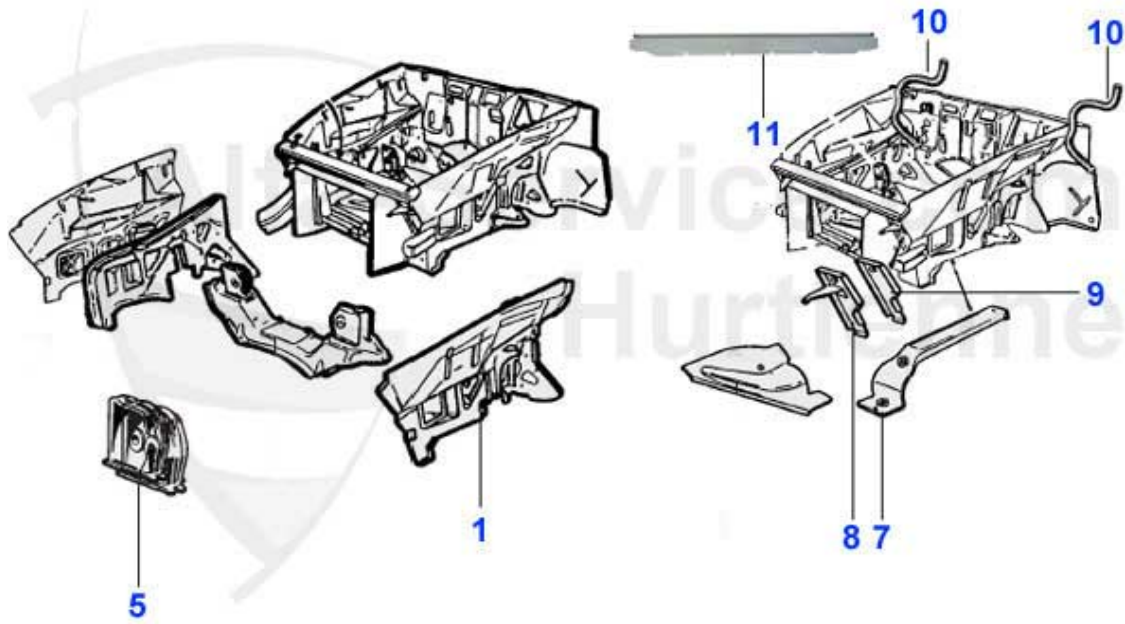

Spider (105/115) > carroceria > chapa > 1990-93 > parte delantera 3

5	15 068 3 0	soporte travesano motor	79.00 EUR
7	15 155 3 2	pieza junta der.	35.00 EUR
7	15 155 3 1	pieza junta izq.	35.00 EUR
8	15 064 3 1	chapa cierre ant. dr.	42.49 EUR
8	15 064 3 2	chapa cierre ant. izq.	42.49 EUR
9	15 065 3 1	chapa cierre tras. izq.	25.00 EUR
9	15 065 3 2	chapa cierre tras. dr.	25.00 EUR
10	18 116 3 0	manguera evacuation aqua Spider 90-93	19.10 EUR
11	15 061 3 0	travesano sup., fijacion capo motor	65.00 EUR