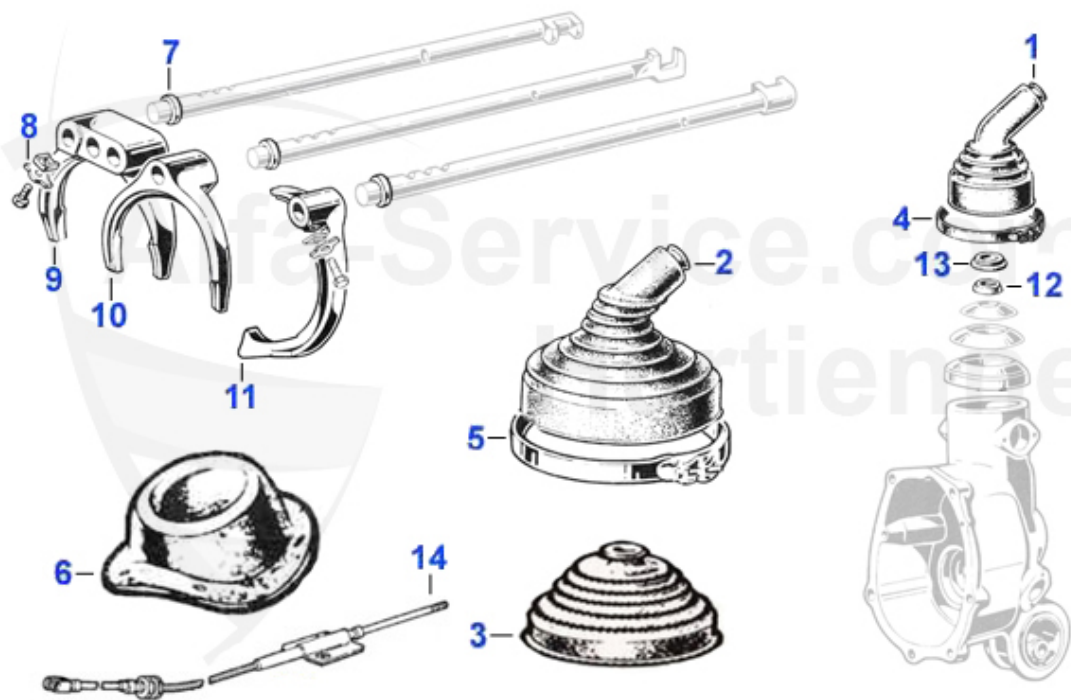

Spider (105/115) > transmision > caja velocidades > mando

0	04 019 0 0	Dichtring für Schaltstange 1300/1600/1750/offene Glocke	2.50 EUR
0	04 054 0 0	Abdeckung Getriebetunnel, für Autos mit Mittelkonsole	53.00 EUR
1	04 004 0 0	Pequeño guardapolvo de goma para la palanca de cambios,	12.50 EUR
2	04 036 0 0	fuelle doble (1750)	28.50 EUR
3	04 005 0 0	fuelle caucho cajavel., sup.	17.50 EUR
4	04 062 0 0	abrazadera para 04.005.00	4.00 EUR
5	04 063 0 0	abrazadera para 04.005.00	4.20 EUR
6	04 053 0 0	revestimiento de goma por túnel	29.50 EUR
6	04 054 0 0	Abdeckung Getriebetunnel, für Autos mit Mittelkonsole	53.00 EUR
7	04 019 0 0	Dichtring für Schaltstange 1300/1600/1750/offene Glocke	2.50 EUR
8	04 079 0 0	arandela seg. por horquilla de cambio	2.50 EUR
9	04 014 0 0	horquilla 1ra+2da vitesse	199.00 EUR
10	04 015 0 0	horquilla 3ra+4ta vitesse	199.00 EUR
11	04 016 0 0	horquilla 5ta/Marcha atras	75.01 EUR
12	04 012 0 0	goma caucho palanca caja vel.	3.20 EUR
13	04 038 0 0	arandela metal palanca caja vel.	2.50 EUR
14	04 045 0 0	cable transmision automatico Spider 90	94.89 EUR