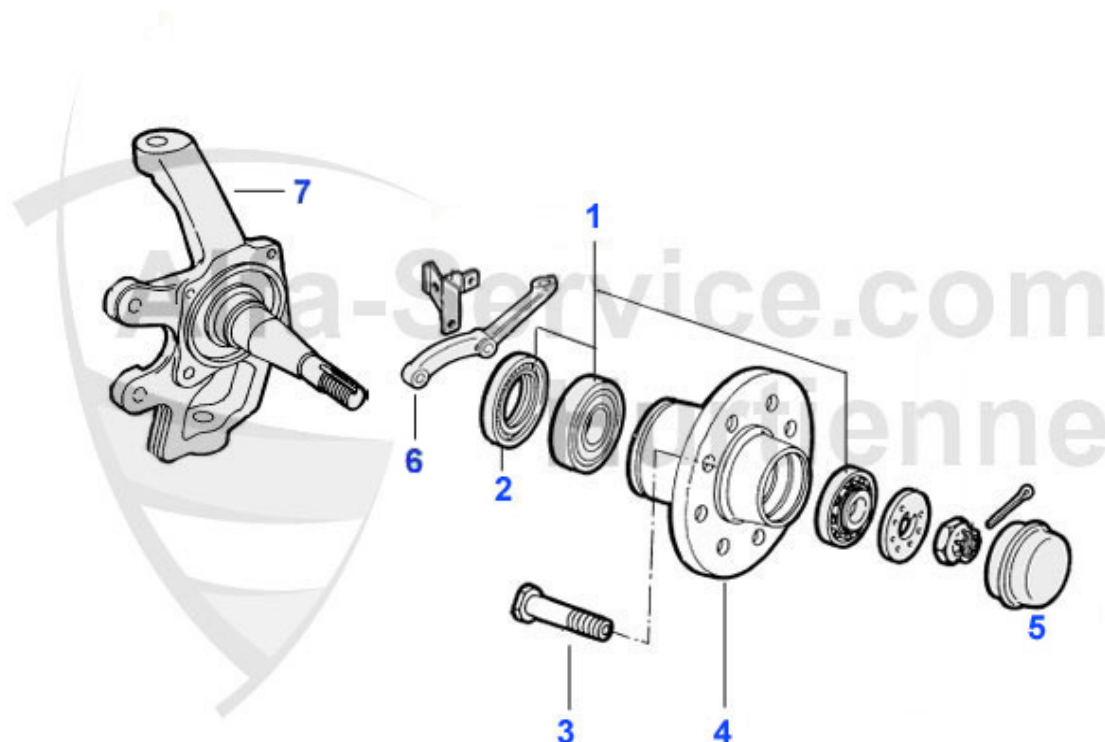

Spider (105/115) > suspension > tren delantero > cubo de rueda/rodamientos

1	12 028 0 0	kit rodamiento de rueda delantera	51.19 EUR
2	02 029 0 0	retén rodamiento de rueda delantero	10.50 EUR
3	12 083 0 1	esparrago de rueda tren del. 10.9 (paso a izq.)	6.90 EUR
3	12 083 0 2	esparrago de rueda tren del. 10.9 (paso a der.)	4.50 EUR
5	12 099 0 0	Fettkappe Radlager vorne n.l.	7.50 EUR
6	12 131 0 2	palanca direccion der., revisionada	58.99 EUR
6	12 131 0 1	palanca direccion izq., revisada	58.99 EUR
7	12 130 0 1	Achsschenkel links 1300/1600 überholt	149.00 EUR
7	12 130 0 2	Achsschenkel rechts 1300/1600 überholt	149.00 EUR