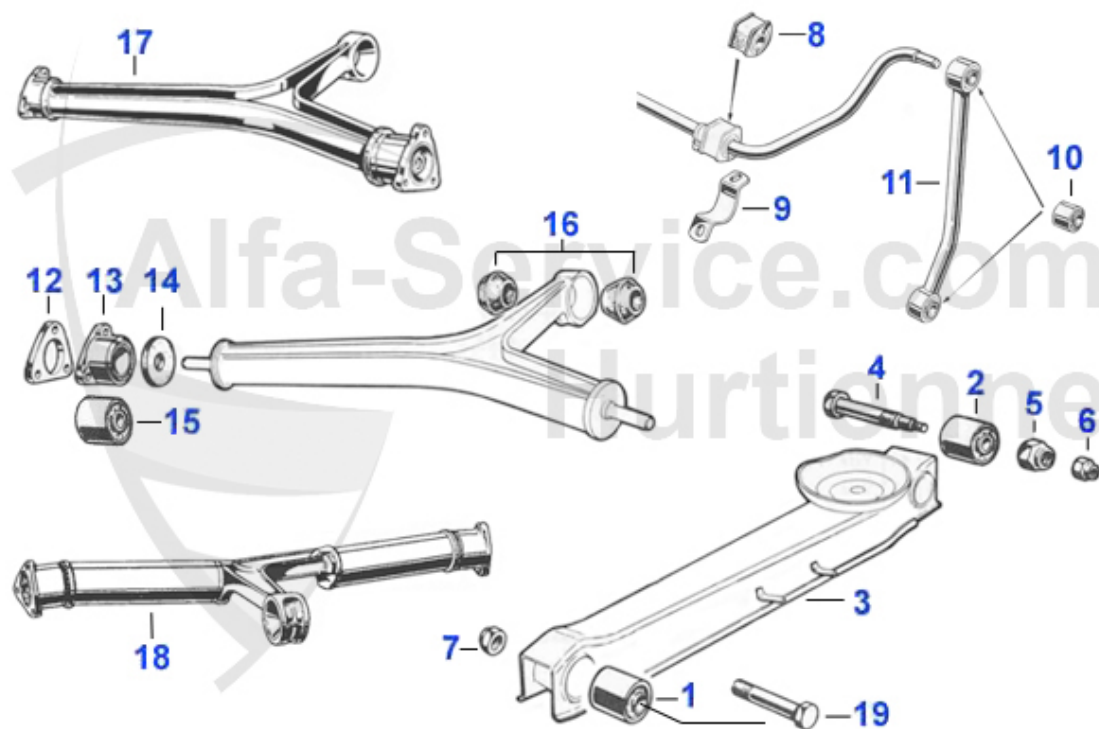

Spider (105/115) > suspension > puente trasero > brazos posteriores/triangulo de

1	12 154 0 0	silent bloc ant. brazo de reaccion 1ra Serie, 64-68 dia	29.90 EUR
1	12 032 0 0	silent bloc ant. brazo de reaccion standard, (diam. 50m	19.90 EUR
1	12 109 0 0	silent bloc ant. brazo de reaccion version Montreal, di	26.00 EUR
2	12 033 0 0	silent bloc post. brazo de reaccion	18.50 EUR
2	12 110 0 0	silent bloc post. brazo de reaccion version Montreal	25.80 EUR
3	12 031 R A	Schubstrebe Hinterachse verstärkt und erleichtert (o.Tü	178.00 EUR
3	12 031 0 0	brazo de reaccion (entregado sin silent blocs)	109.00 EUR
4	12 092 0 0	tornillo silent bloc trasero	21.90 EUR
5	12 066 0 0	tuerca ciega silent bloc post.	4.20 EUR
6	12 067 0 0	tuerca brazo de reaccion post. (pequeno)	1.65 EUR
7	12 065 0 0	tuerca silent bloc ant.	1.50 EUR
8	12 042 0 0	silent bloc barra stab. trasera	7.50 EUR
9	12 044 0 0	abrazadera barra stab. tras.	9.50 EUR
10	12 040 0 0	silent blov bieleta barra stab. delantera (diam. 26mm)	10.50 EUR
11	12 139 0 0	bieleta barra stab. del. con silent blocs	79.00 EUR
12	12 209 0 0	cale para 12.055.00 3,0 mm	14.49 EUR
12	12 208 0 0	Distanzblech 2,5 mm Reaktionsdreieck 105/115	14.49 EUR
12	12 207 0 0	Distanzblech 1,5 mm Reaktionsdreieck 105/115	14.49 EUR
12	12 186 0 0	cale para 12.055.00	14.49 EUR
12	12 206 0 0	cale para 12.055.00 1,0 mm	14.49 EUR
13	12 055 0 2	carter para silent bloc 12.055.01	39.00 EUR
14	12 097 0 0	arandela caucho	5.30 EUR
15	12 055 0 1	silent bloc triangulo de reaccion	29.90 EUR
16	12 045 0 0	diabolo de puente (triangulo de reaccion	4.15 EUR
16	12 146 0 0	diabolo de puente (triangulo de reccion) version Montre	7.90 EUR