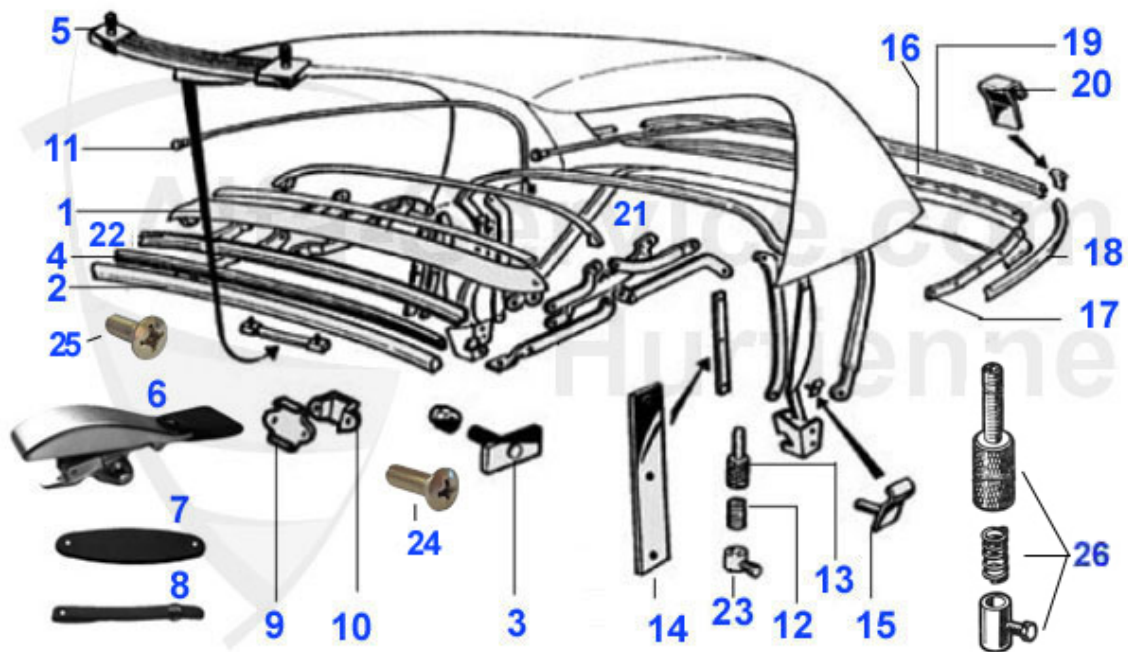

Spider (105/115) > carroceria > capota > piezas montaje 1970-93

25	21 031 3 0	Edelstahlschraube für Verdeckverschluss M6 X 16mm	0.95 EUR
26	21 085 3 0	tornillo para cable tensor capota	27.50 EUR