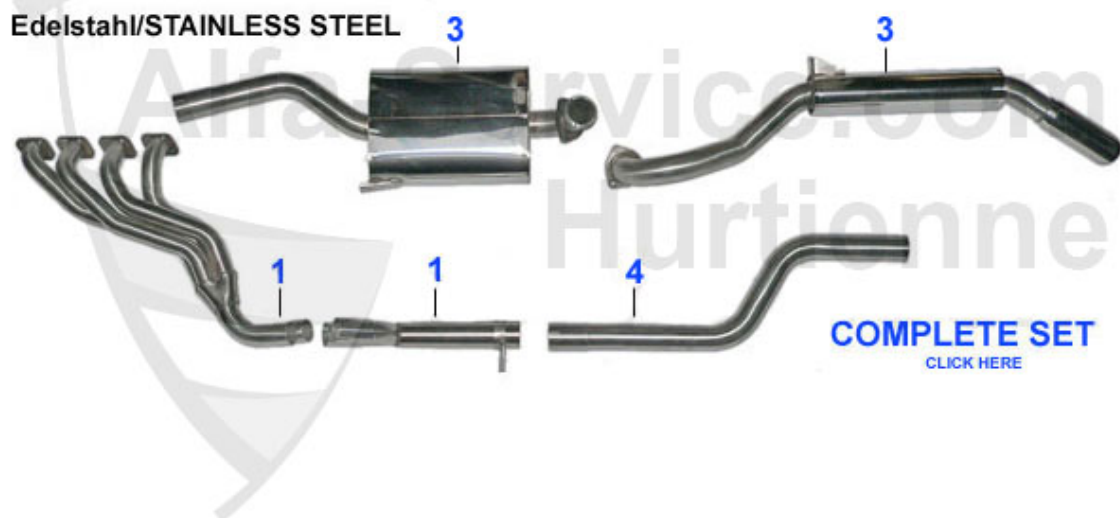

Spider (105/115) > escape > sport

0	11 082 0 0	colector inox 1750-2000 pedales sopenid diam. colector	979.00 EUR
0	11 083 0 0	colector inox 1300-1600 pedales en el piso, diam. +/- 3	979.00 EUR
1	11 082 0 0	colector inox 1750-2000 pedales sopenid diam. colector	979.00 EUR
1	11 083 0 0	colector inox 1300-1600 pedales en el piso, diam. +/- 3	979.00 EUR
3	11 096 3 0	Sport Auspuffanlage 1300-1600 Spider Edelstahl	1990.00 EUR
3	11 097 3 0	Sport Auspuffanlage 1750-2000 Spider, Edelstahl	1905.00 EUR
3	11 091 0 0	mittlerer Topf Edelstahl Sport, passend für alle 105/11	449.00 EUR
4	11 090 0 0	vorderes Rohr Edelstahl Sport, ersetzt den vorderen Sch	159.00 EUR