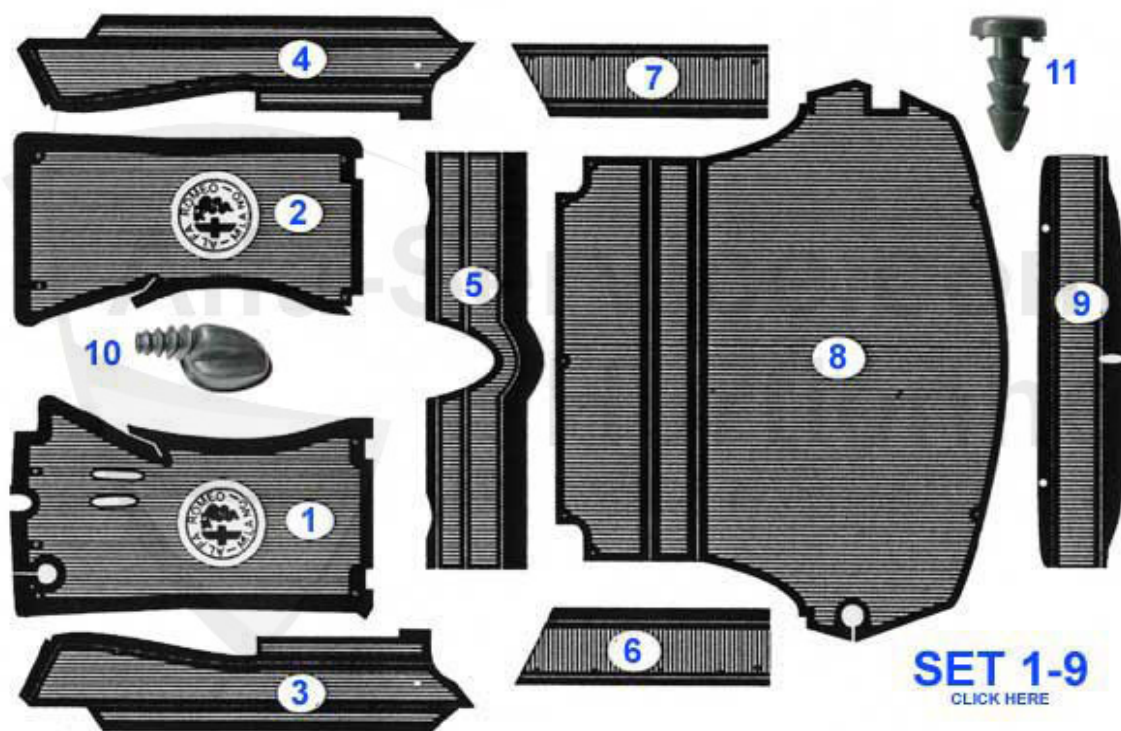

1	20 174 RHDL	Gummimatte Fussraum links stehende Pedale 66-69, Linksv	109.00 EUR
1	20 174 3 1	tapete caucho piso izq. Spider 66-69	119.00 EUR
2	20 174 RHDR	Gummimatte Fussraum rechts stehende Pedale, Linksverkeh	119.00 EUR
2	20 179 3 2	tapete caucho piso der.	139.00 EUR
3	20 175 3 1	tapete caucho lateral izq.	95.00 EUR
4	20 175 3 2	tapete caucho lateral der.	95.00 EUR
5	20 176 3 0	tapete caucho transversal 66-69	135.01 EUR
6	20 329 3 1	tapete caucho lateral der. 66-69	39.00 EUR
7	20 329 3 2	tapete caucho lateral izq. 66-69	39.00 EUR
8	20 177 3 0	tapete caucho piso mateletero Duetto	209.00 EUR
9	20 195 3 0	tapete caucho panel tras. 66-69	125.00 EUR
10	18 165 3 0	fuelle freno de mano caucho Spider 66-77	89.00 EUR
11	20 333 0 0	clip para tapete caucho maletero	2.98 EUR
12	20 183 3 0	juego e alfombrillas caucho Duetto	939.01 EUR