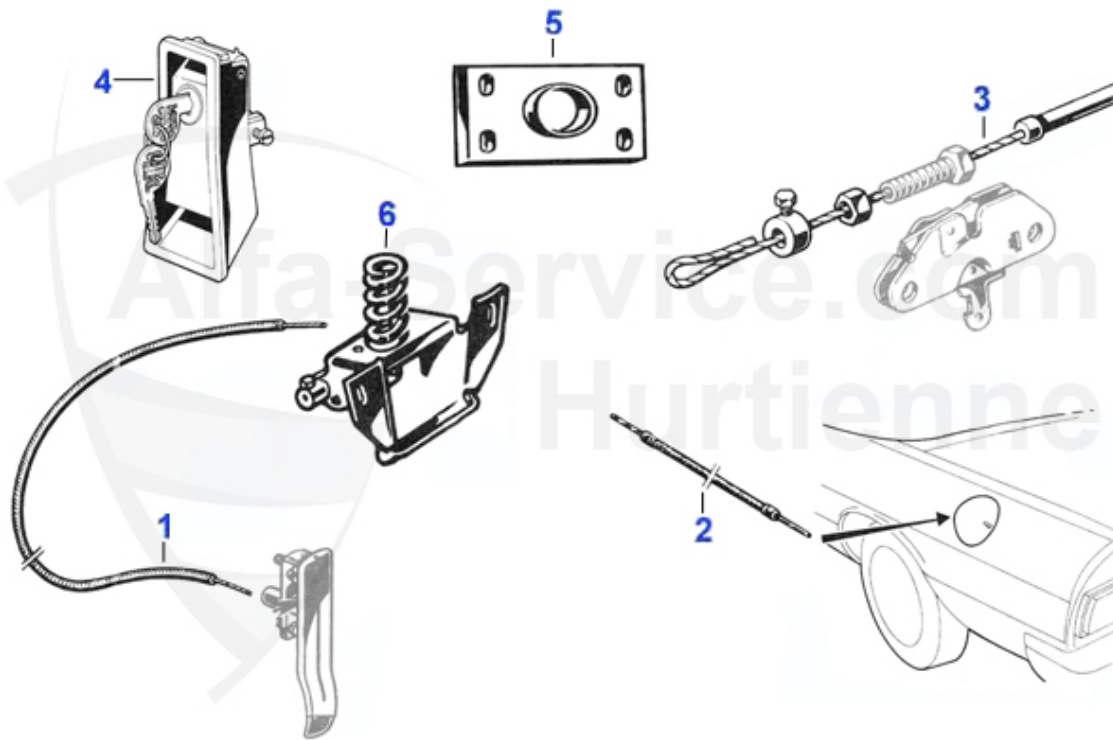

Spider (105/115) > sistema limpia parabrisas > limpia parabrisas

14	25 020 3 0	bloque de distancia en plastica para arbol limpiaparabr	6.50 EUR
----	------------	---	----------

Spider (105/115) > cables/varillas > cables apertura