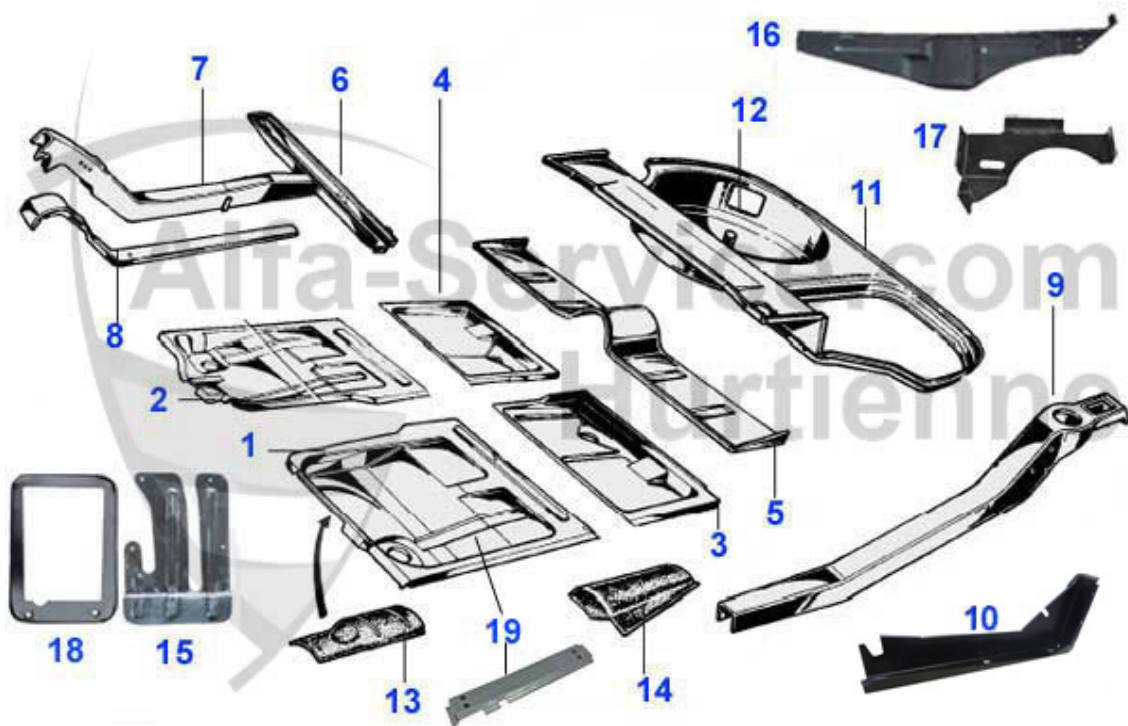

Spider (105/115) > carroceria > chapa > 1966-69 > piso

1	15 229 0 1	piso delantero izq. 1. serie, pedales abajo, también pa	209.00 EUR
2	15 201 2 2	piso delantero derecho	199.00 EUR
3	15 242 3 1	piso trasero izq. Coda Longa	239.00 EUR
4	15 242 3 2	piso trasero der. Coda Longa	239.00 EUR
5	15 162 3 0	piso bajo banqueta Coda Longa	325.00 EUR
6	15 159 0 1	travesano piso izq.	149.00 EUR
6	15 159 0 2	travesano piso der.	149.00 EUR
7	15 081 3 1	larguero delantero izq. para todo los modelos	149.00 EUR
7	15 081 3 2	larguero delantero der., todo los modelos	149.00 EUR
8	15 082 3 2	pieza cierre larguero delantero dr.	111.50 EUR
8	15 082 3 1	pieza cierre larguero delantero izq.	111.50 EUR
9	15 083 3 1	larguero trasero izq.	Preis auf Anfrage
9	15 083 3 2	larguero trasero dr.	Preis auf Anfrage
10	15 425 0 0	Abdeckblech Kupplungsgeber- Zylinder stehende Pedale Gi	69.00 EUR
11	15 412 3 0	Kofferraumboden Rundheck Spider Bj. 66-69	369.00 EUR
12	15 018 0 0	pozo de rueda	169.00 EUR
13	15 085 3 0	chapa protección escape (delantero) Spider 70-93, exc.v	55.50 EUR
14	15 086 3 0	chapa protección escape (posterior)	59.45 EUR
15	15 306 3 0	Halteblech Pedalerie Spider Bj. 1966-69	79.00 EUR
16	15 424 0 0	Versteifungsblech unterm Kofferraumboden Giulia/GT GTV/	49.00 EUR
17	15 423 0 0	Halteblech Auspuff hinten unterm Kofferraumboden GT/Giu	17.50 EUR
18	15 048 0 0	Halterahmen Pedalbox stehende Pedale	65.00 EUR
19	15 317 3 0	Sitzschienenaufnahme Spider links oder rechts	57.00 EUR
19	15 322 3 0	Sitzschienenaufnahme links oder rechts, Rundheckspider	57.00 EUR