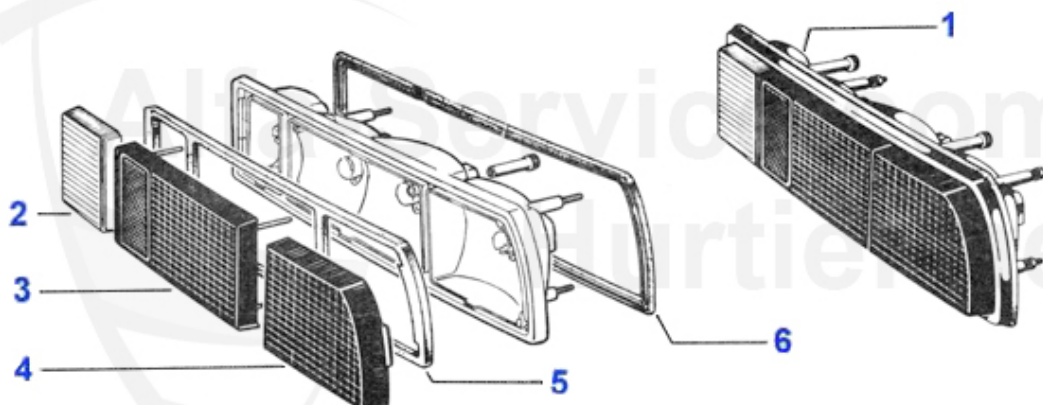

Spider (105/115) > carroceria > alumbrado > Rückleuchte 70 - 82

1	16 137 3 1	foco trasero izq. Spider 70-82 repro	229.00 EUR
1	16 052 3 0	foco trasero izq. Spider 70-82 origen	589.00 EUR
1	16 137 3 2	foco trasero der. Spider 70-82 repro	229.00 EUR
2	16 054 3 1	tulipa luz de marcha atras post. izq. blanco, Spider 70	26.91 EUR
2	16 054 3 2	tulipa luz de marcha atras post. der. blanco, Spider 7	26.91 EUR
2	16 191 3 2	tulipa luz de marcha atras post. der. blanco, spider 70	41.00 EUR
2	16 191 3 1	tulipa luz de marcha atras post. izq. blanco, Spider 70	41.00 EUR
3	16 192 3 1	tulipa foco tras. izq. rojo, Spider 70-82, origen Altis	65.00 EUR
3	16 192 3 2	tulipa foco tras. der. rojo, Spider 70-82, origen, Alti	65.00 EUR
3	16 055 3 2	tulipa foco tras. der. Spider 70-82	35.50 EUR
3	16 055 3 1	tulipa foco tras. izq. Spider 70-82	35.50 EUR
4	16 056 3 2	tulipa intermitente post. der. Spider 70-82	33.50 EUR
4	16 193 3 1	tulipa intermitente post. izq. Spider 70-82 origen Alti	65.00 EUR
4	16 056 3 1	tulipa intermitente post. izq. Spider 70-/82	32.50 EUR
4	16 193 3 2	tulipa intermitente post. der. Spider 70-82 origen Alti	55.00 EUR
5	16 079 3 0	goma espuma foco trasero Spider 70-82	23.50 EUR
6	16 078 3 1	goma foco trasero izq. Spider 70-82	21.00 EUR
6	16 078 3 2	goma foco trasero der. Spider 70-82	21.00 EUR