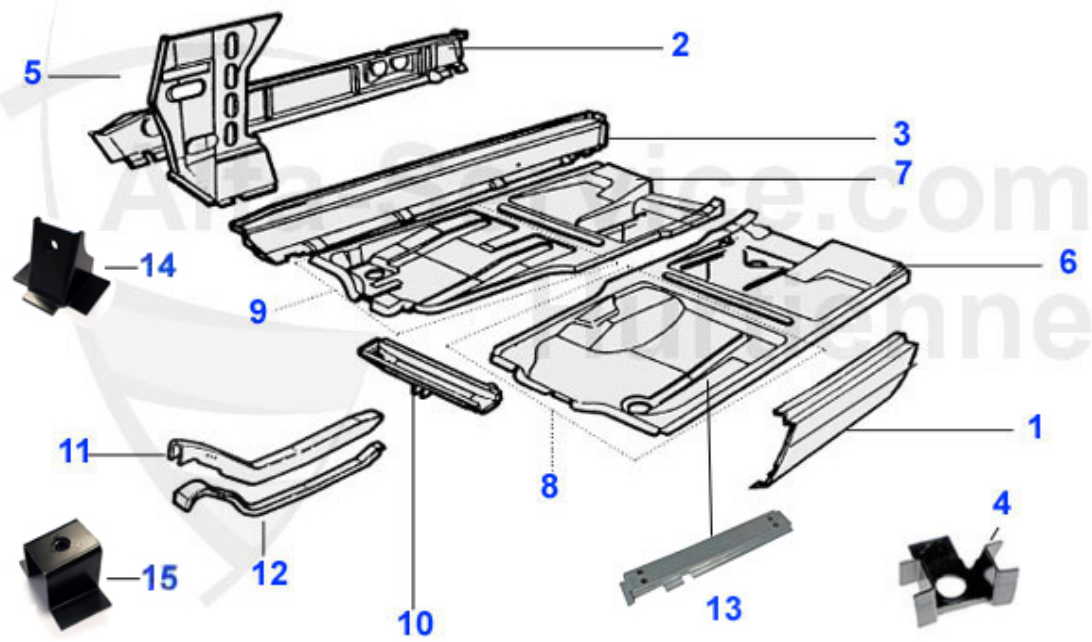

Spider (105/115) > carroceria > chapa > 1990-93 > laterales/piso

15 15 433 3 0

Sitzschienenaufnahme vorne innen Spider, links oder rec

31.50 EUR