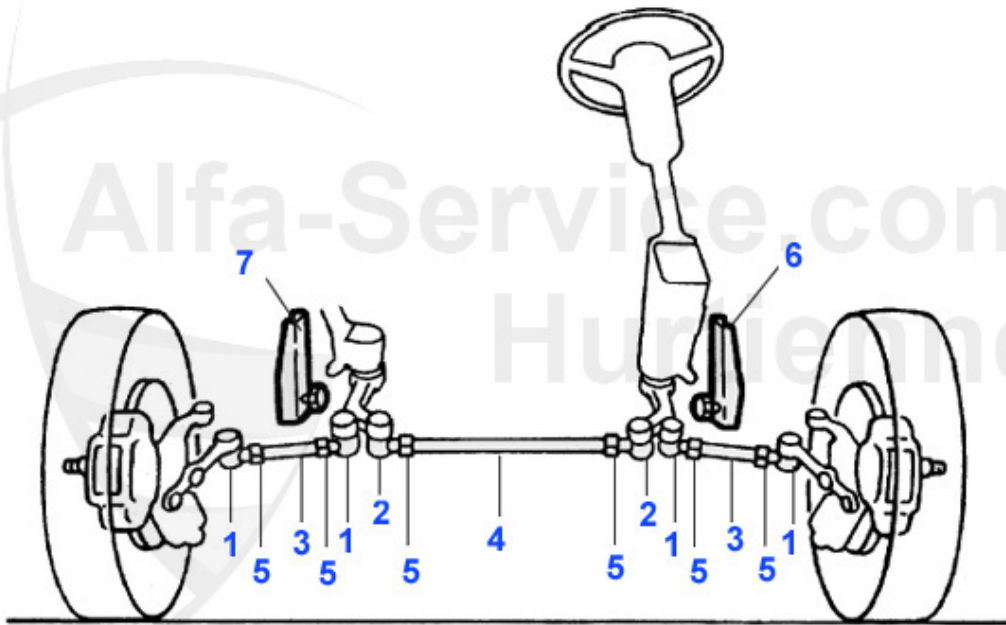

Spider (105/115) > direccion > rotulas de direccion

1	06 006 0 1	rotula direccion (para barra ext.) paso a izq.	28.50 EUR
1	06 006 0 2	rotula direccion (para barra ext.) paso a der.	28.50 EUR
1	06 033 0 2	rotula direccion (para barra ext.) paso a der., calidad	Preis auf Anfrage
1	06 033 0 1	rotula direccion (para barra ext.) paso a izq., calidad	59.00 EUR
2	06 018 0 1	rotula direccion (para barra int.) paso a izq., calidad	52.00 EUR
2	06 004 0 1	rotula direccion (para barra int.) paso a izq.	19.00 EUR
2	06 004 0 2	rotula direccion (para barra int.) paso a der.	19.00 EUR
2	06 018 0 2	rotula direccion (para barra int.) paso a der., calidad	52.00 EUR
3	06 009 0 0	barra direccion ext.	27.50 EUR
4	06 003 0 0	barra direccion central	39.50 EUR
5	06 011 0 2	tuerca rotula direccion (paso a der.)	2.55 EUR
5	06 011 0 1	tuerca rotula direccion (paso a izq.)	2.55 EUR