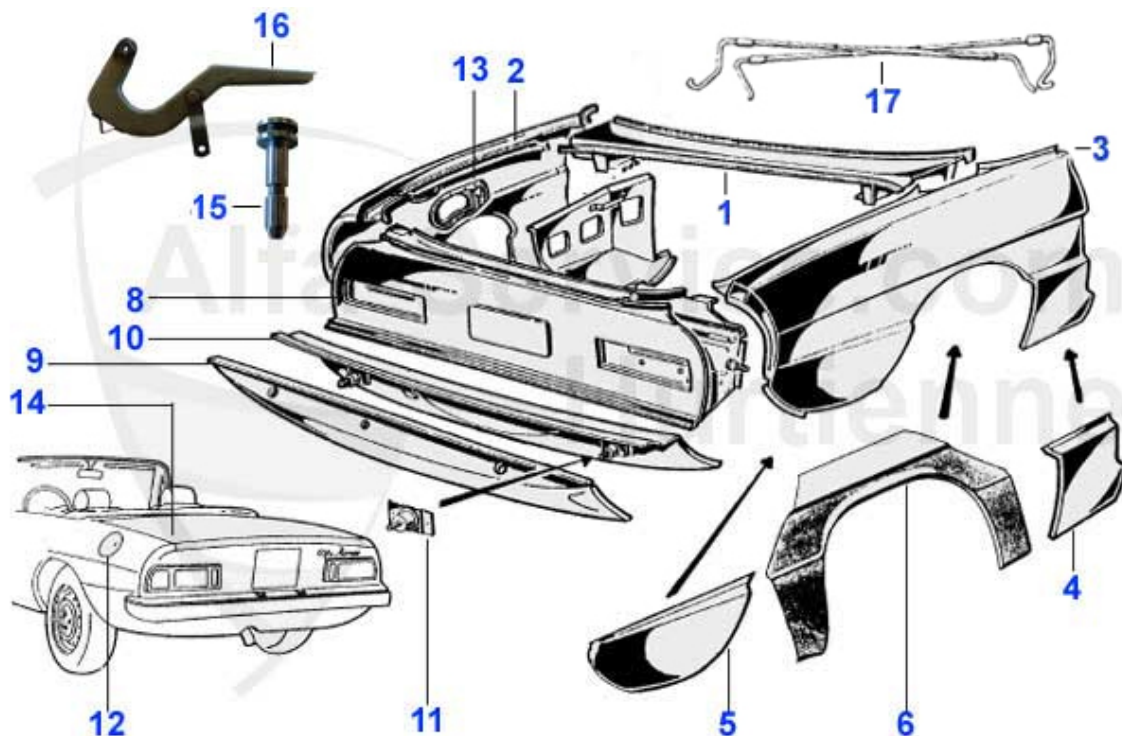

Spider (105/115) > carroceria > chapa > 1970-82 > parte trasera 2

1	15 145 3 0	chapa fijacion capota 70-93 sin tornillos	279.00 EUR
2	15 088 3 1	aleta post. izq. Spider 70-82	649.00 EUR
3	15 088 3 2	aleta post. der. Spider 70-82	649.00 EUR
4	15 135 3 2	chapa reparacion montante central der. Spider	57.50 EUR
4	15 135 3 1	chapa reparacion montante central izq. Spider	57.50 EUR
5	15 136 3 2	chapa repar. aleta post. der.	49.00 EUR
5	15 136 3 1	chapa reparacion aleta post. izq.	49.00 EUR
6	15 092 3 1	chapa raparacion arco aleta post. izq.	49.00 EUR
6	15 092 3 2	chapa reparacion arco aleta post. der. Spider	49.00 EUR
8	15 099 3 0	panel trasero sup. Spider 70-82	449.00 EUR
9	15 100 3 0	panel trasero inf. ext. Spider 70-82	105.51 EUR
10	15 104 3 0	panel trasero inf. int. Spider 70-82	95.00 EUR
11	15 102 3 0	soporte PC trasero Spider 70-82	29.50 EUR
12	15 091 3 1	trampilla gas. Spider	Preis auf Anfrage
13	15 090 3 1	refuerzo trampilla gasolina Spider	Preis auf Anfrage
14	15 103 3 0	capo mateletero Spider 70-82	590.00 EUR
15	15 421 3 0	Scharnierbolzen Heckdeckel Spider	8.00 EUR
16	15 420 3 1	Heckklappenscharnier links Spider	95.00 EUR
16	15 420 3 2	Heckklappenscharnier rechts Spider	95.00 EUR
17	15 435 3 0	KIT DE MUELLES DE TORSION POR MALETERO GT/V	119.00 EUR