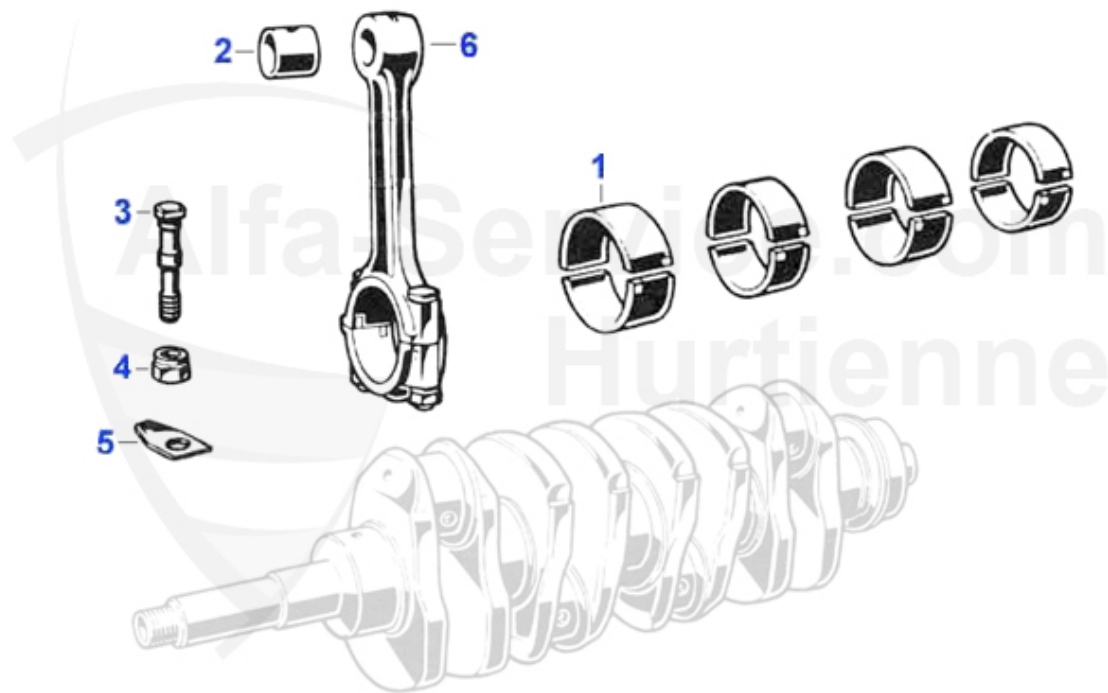

Spider (105/115) > motor > bloque motor > bielas/cojinetes

0	03 107 0 0	casquillo de biela 1600-2000,1.7/1.8/ 2.0TS/2.5/3.0/3.2	13.49 EUR
1	03 063 2 5	Satz Pleuellager KING XP Racing 1.Übermaß 1600-2000 105	119.00 EUR
1	03 055 PL	Satz Pleuellager KING XP Racing 1600-2000cc (Std) 105/1	119.00 EUR
1	03 080 0 0	Pleuellager 1600 - 2000 0.40	72.00 EUR
1	03 018 0 0	juego de cojinetes de bielas 1600-2000 Standard	62.00 EUR
1	03 020 0 0	juego de cojinetes de bielas 1600-2000 1600-2000 1ra re	65.00 EUR
1	03 022 0 0	juego de cojinetes de bielas 1600-2000 2da reparacion	69.00 EUR
1	03 078 0 0	juego de cojinetes de lielas 1600-2000 3. reparacion	79.00 EUR
1	03 021 0 0	juegode cojinetes de bielas 1300 2da reparacion 0,20	86.50 EUR
1	03 077 0 0	juego de cojinetes de bielas 1300 3. reparacion 0,30	86.50 EUR
1	03 019 0 0	juego de cojinetes de bielas 1300 reparacion 0,10	86.50 EUR
1	03 017 0 0	juego de cojinetes de bielas 1300 1300 cote Std	87.00 EUR
1	03 079 0 0	Pleuellager 1300 0.40	95.00 EUR
2	03 016 0 0	casquillo de biela 1300	16.51 EUR
2	03 107 0 0	casquillo de biela 1600-2000,1.7/1.8/ 2.0TS/2.5/3.0/3.2	13.49 EUR
2	03 112 0 0	casquillo de biela 1600-2000 1.7/1.8/2.0TS/2.5/3.0/3.2	11.50 EUR
3	03 103 0 0	Satz Pleuelschrauben mit Mutter 1750,2000 auch für 1600	255.01 EUR
4	03 108 0 0	tuerca pie de biela 1600/1750/2000	4.25 EUR
5	03 138 0 0	Platita seg. tuerca de biela 1300	1.20 EUR
5	03 139 0 0	platita seg. tuerca de biela 1600-1750	1.40 EUR
6	03 013 0 0	biela 1600 ocasion	Preis auf Anfrage
6	03 014 0 0	biela 1750 ocasion	59.00 EUR
6	03 015 0 0	biela 2000 ocasion	59.00 EUR
6	03 012 0 0	biela 1300 ocasion	59.00 EUR
6	03 286 0 0	lote de bielas para 2000cc	654.50 EUR