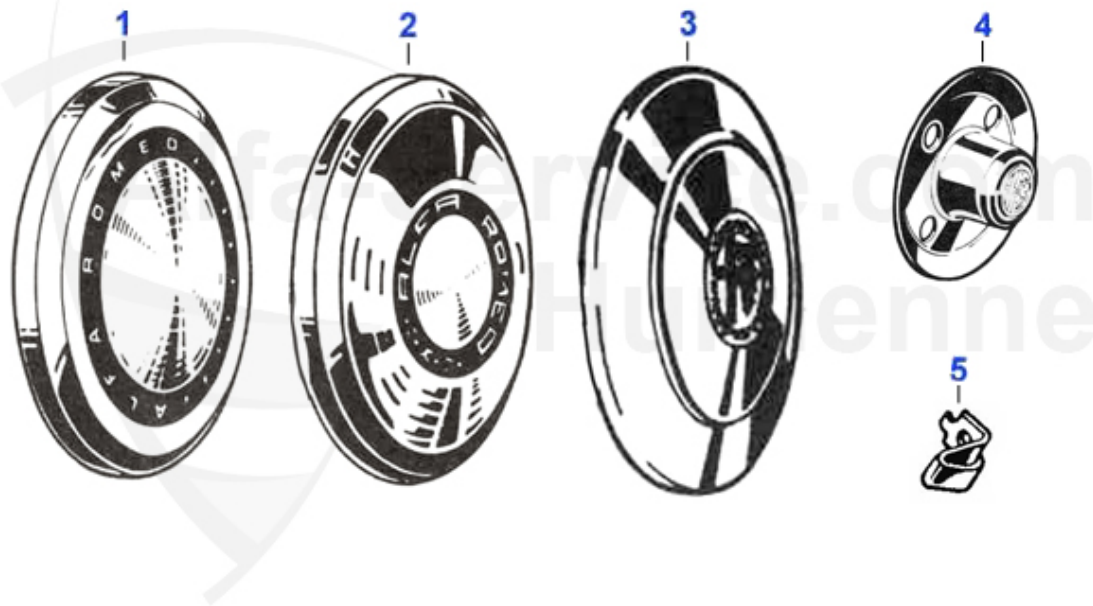

Spider (105/115) > suspension > embellecedores de rueda

0	19 200 0 0	Halteklammer große Radkappe 105 1.Serie und 101	4.95 EUR
1	19 019 0 0	embellecedor de rueda 1ra serie (monograma grand diamet	49.00 EUR
2	19 110 0 0	embellecedor der rueda 1. serie (monograma petit diamet	53.50 EUR
3	19 109 0 0	embellecedor de rueda 1ra serie (emblema en relief)	59.00 EUR
4	19 020 0 0	embellecedor de rueda 2da serie (emblema rapporte)	59.00 EUR
4	19 118 0 0	Embellecedor de rueda 2éme serie (emblema en relief)	42.00 EUR
5	19 200 0 0	Halteklammer große Radkappe 105 1.Serie und 101	4.95 EUR