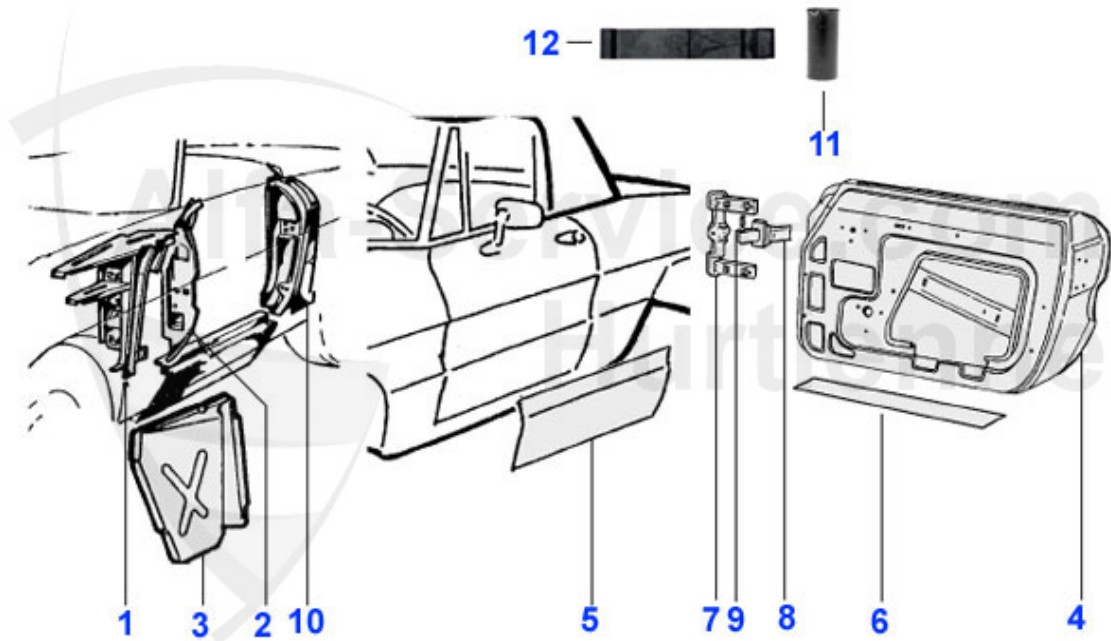

Spider (105/115) > carroceria > chapa > 1970-82 > puertas

1	15 111 3 2	montante delantero der. (lado rueda)	329.00 EUR
1	15 111 3 1	montante delantero izq. (lado rueda)	329.00 EUR
2	15 112 3 1	montante delantero izq. (lado puerta) Advertencia! El	199.00 EUR
2	15 112 3 2	montante delantero der. (lado puerta) Advertencia! El m	199.00 EUR
3	15 130 3 1	chapa intermediaria der.	89.00 EUR
3	15 130 3 2	chapa intermedaria izq.	89.00 EUR
4	15 311 3 1	Spidertür links Duetto 66-69 feststehendes Dreiecksfens	659.00 EUR
4	15 296 3 1	panel de puerta izq. Spider	250.00 EUR
4	15 108 3 1	Puerta izq. Spider	759.01 EUR
4	15 108 3 2	puerta der. Spider 70-93	759.01 EUR
4	15 296 3 2	panel de puerta der. Spider	250.00 EUR
5	15 180 3 1	chapa reparacion bajo de puerta izq. Spider	89.00 EUR
5	15 180 3 2	chapa reparacion bajo de puerta der. Spider	89.00 EUR
6	15 110 3 0	chapa raparacion puerta, utilizable por izq. y der.	25.50 EUR
7	15 164 3 0	bisagra de puerta Spider	Preis auf Anfrage
8	22 005 3 0	correa Spider (completa)	58.50 EUR
9	22 006 3 0	pasador correa Spider / GT 1ra Ser.	2.50 EUR
10	15 113 3 1	montante central, Spider izq.	289.00 EUR
10	15 113 3 2	montante central Spider der.	289.00 EUR
11	22 032 3 0	rodillo para cinta puerta	2.59 EUR
12	22 020 3 0	correa Spider	31.00 EUR