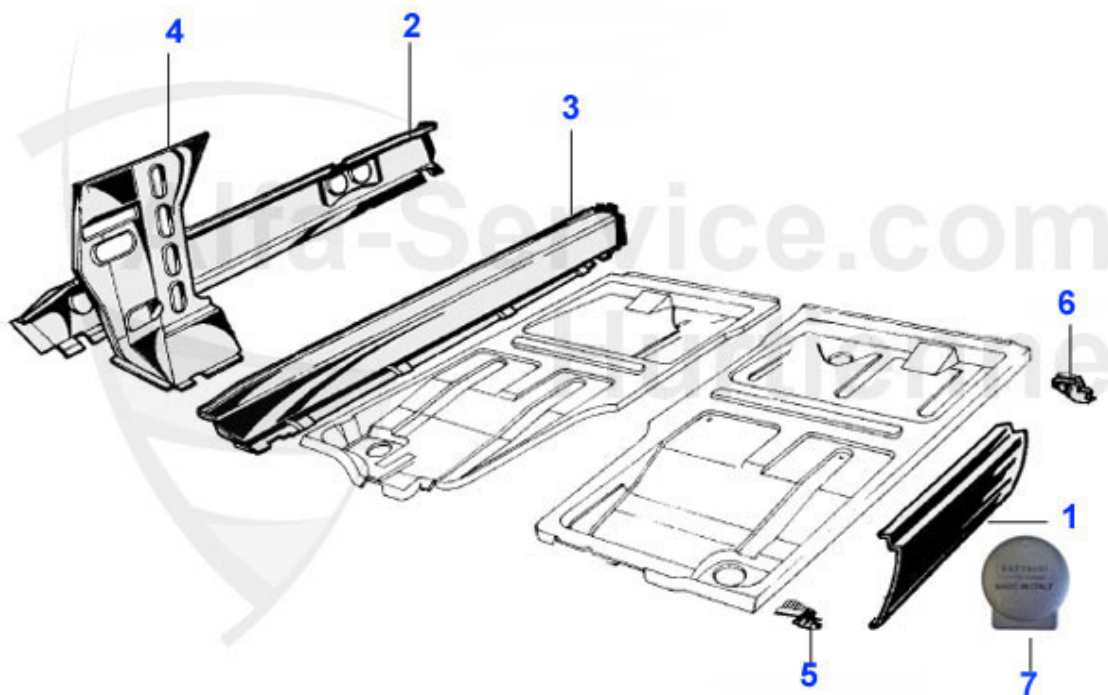

Spider (105/115) > carroceria > chapa > 1966-69 > laterales

1	15 070 3 1	lateral izq. der. Spider	59.50 EUR
1	15 070 3 2	lateral ext. der. Spider	59.50 EUR
2	15 073 3 2	lateral interno, Spider dr.	183.00 EUR
2	15 073 3 1	lateral interno Spider izq.	183.00 EUR
3	15 066 3 2	pieza juntura der.	89.00 EUR
3	15 076 3 2	lateral interior Spider dr.	229.00 EUR
3	15 076 3 1	lateral interior Spider izq.	229.00 EUR
3	15 066 3 1	pieza juntura der.	89.00 EUR
4	15 074 3 2	refuerzo montante ant. D.	99.00 EUR
4	15 074 3 1	refuerzo montante ant. izq.	99.00 EUR
5	15 077 3 0	soporte gato delantero 64-93 por Giulia, GT y Spider	31.00 EUR
6	15 078 3 1	Wagenheberaufnahme hinten links Spider 66-85, Giulia	55.00 EUR
6	15 078 3 2	Wagenheberaufnahme hinten rechts, Spider 66-85 , Giulia	55.00 EUR
7	15 075 0 0	Plastik-Abdeckkappe für 105er Wagenheber mit 45mm Durch	15.95 EUR