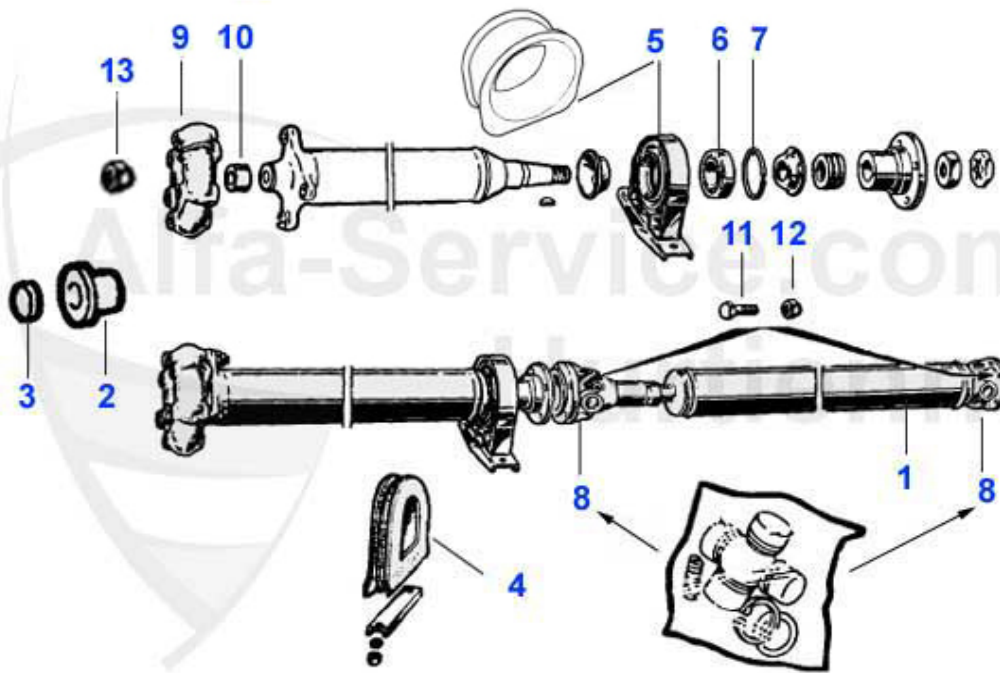

Spider (105/115) > transmision > eje transmision

1	05 200 3 0	Kardanhalfwelle Spider verstärktes Schiebestück 9mm Boh	289.00 EUR
1	05 010 3 0	Kardanwelle Spider neu 8 mm	339.00 EUR
2	05 016 0 0	casquillo caja vel.	42.00 EUR
3	05 015 0 0	pastilla semi-eje transmision	6.90 EUR
4	05 005 0 0	palier eje transmision, caucho, 1300-1600 63-68	26.30 EUR
5	05 024 0 0	palier eje transmision reforzado 80 Shore, incluidos lo	82.49 EUR
5	05 008 0 0	palier eje transmision 1300-2000 incl. rodamiento	67.90 EUR
5	05 027 0 0	Kardanmittellagerbock (Alu) 1300-1600 1.Serie nechanisc	79.00 EUR
5	05 002 0 0	palier eje transmision 1300-2000, 68-93	42.49 EUR
5	05 022 0 0	palier eje transmision 1300-2000, reforzado	62.50 EUR
6	05 003 0 0	rodamiento palier	17.50 EUR
7	05 012 0 0	aro seguridad	3.00 EUR
8	05 001 0 0	cruceta 66-93 (24 x 63,10)	34.00 EUR
8	05 019 0 0	cruceta 64-66 (23,84 x 61,30)	46.51 EUR
9	05 004 5 0	Hardyscheibe verstärkt	73.99 EUR
9	05 004 0 0	flector 1300-2000	69.00 EUR
9	05 004 0 R	FLECTOR RACING	59.00 EUR
9	HD06907	Hardyscheibe Spider 90 Automatic Montreal	148.80 EUR
10	05 014 0 0	taco plastico salida caja velocidades	5.90 EUR
11	05 020 0 0	tornillo eje transmision 9mm	4.50 EUR
11	05 028 0 0	tornillo eje transmision 8mm	4.90 EUR
12	05 021 0 0	tuerca 9mm arbol de transmision	2.20 EUR
12	05 029 0 0	tuerca 8mm arbol de transmision	2.25 EUR
13	05 026 0 0	Stoppmutter Hardyscheibe- Kardanwelle	1.59 EUR