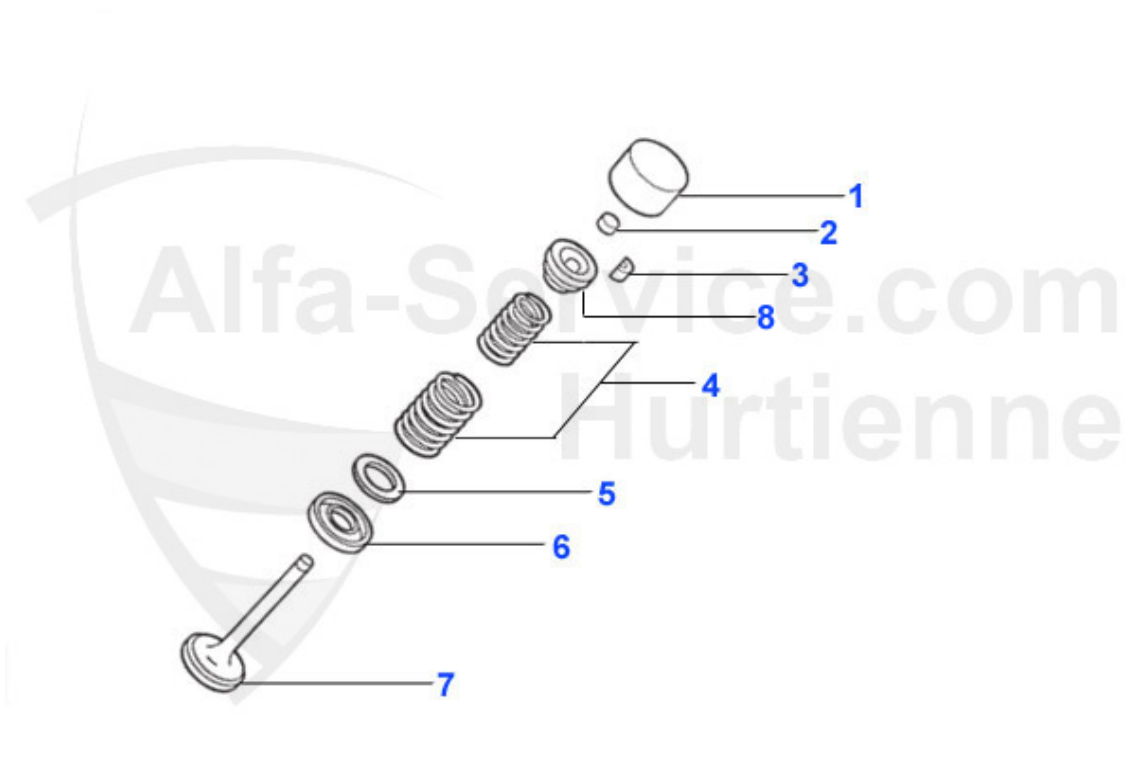

Spider (105/115) > motor > culata > valvulas

2	VEP2825	Ventileinstellplättchen 2.825	11.80 EUR
2	VEP2850	Ventileinstellplättchen 2.850	11.80 EUR
2	VEP3025	Ventileinstellplättchen 3.025	11.80 EUR
2	VEP3225	Ventileinstellplättchen 3.225	11.80 EUR
2	VEP3250	Ventileinstellplättchen 3.250	11.80 EUR
2	VEP3275	Ventileinstellplättchen 3.275	11.80 EUR
2	VEP3300	Ventileinstellplättchen 3.300	11.80 EUR
2	VEP3325	Ventileinstellplättchen 3.325	11.80 EUR
2	VEP3400	Ventileinstellplättchen 3.400	11.80 EUR
2	VEP3425	Ventileinstellplättchen 3.425	11.80 EUR
2	VEP3450	Ventileinstellplättchen 3.450	11.80 EUR
2	VEP3350	Ventileinstellplättchen 3.350	11.80 EUR
2	VEP3375	Ventileinstellplättchen 3.375	11.80 EUR
2	VEP3200	Ventileinstellplättchen 3.200	11.80 EUR
2	VEP3175	Ventileinstellplättchen 3.175	11.80 EUR
2	VEP2900	Ventileinstellplättchen 2.900	11.80 EUR
2	VEP2925	Ventileinstellplättchen 2.925	11.80 EUR
2	VEP2950	Ventileinstellplättchen 2.950	11.80 EUR
2	VEP2975	Ventileinstellplättchen 2.975	11.80 EUR
2	VEP3000	Ventileinstellplättchen 3.000	11.80 EUR
2	VEP3050	Ventileinstellplättchen 3.050	11.80 EUR
2	VEP3075	Ventileinstellplättchen 3.075	11.80 EUR
2	VEP3100	Ventileinstellplättchen 3.100	11.80 EUR
2	VEP3125	Ventileinstellplättchen 3.125	11.80 EUR
2	VEP3150	Ventileinstellplättchen 3.150	11.80 EUR