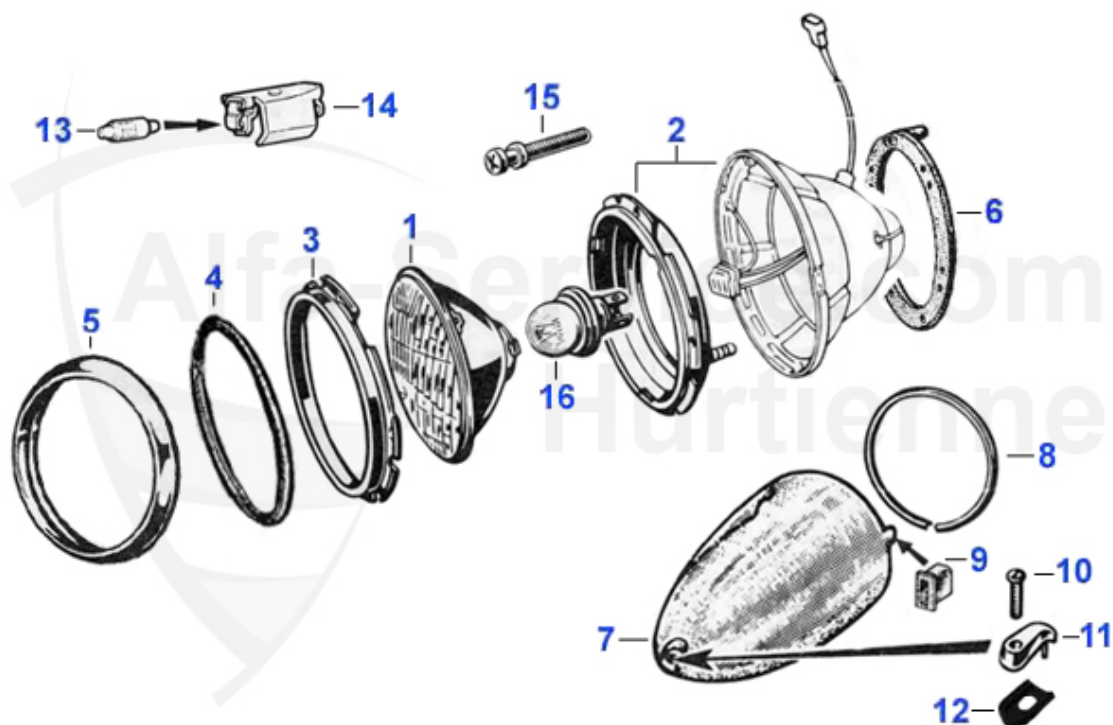

Spider (105/115) > carroceria > alumbrado > faros

1	16 036 0 0	Scheinwerfereinsatz Spider Bilux	95.00 EUR
1	16 199 3 0	Scheinwerfereinsatz Spider H4 mit Standlicht (US) CAREL	44.90 EUR
1	16 194 3 0	Scheinwerfer H4 7" Spider original CARELLO Look, Linksve	41.00 EUR
1	16 037 0 0	faro Spider H4 (repro con vidrio plano)	19.00 EUR
1	16 035 0 0	faro Spider H4 Carello Design	39.00 EUR
2	16 211 0 0	Scheinwerfertopf 7" Kunststoff 105	80.00 EUR
2	16 195 3 0	Scheinwerfertopf Spider breiter Lampenring S.3+S.4	115.00 EUR
2	16 200 3 0	Scheinwerfertopf Spider RH und Fastback jr. hinten offe	105.01 EUR
3	16 063 3 0	Crómico aro fijacion faro 170mm	23.00 EUR
4	18 091 3 0	perfil goma aro de faro Spider	5.70 EUR
5	19 176 3 2	aro faro Spider inox der. 80-93	69.00 EUR
5	19 176 3 1	aro faro Spider inox izq. 80-93	69.00 EUR
6	16 115 3 0	goma entre faro y aleta Spider	11.01 EUR
7	16 041 3 1	capo faro Plexi Spider izq.	67.00 EUR
7	16 041 3 2	capo faro Plexi Spider der.	67.00 EUR
8	19 069 3 0	aro faro Spider estrecho	16.80 EUR
9	16 044 3 0	taco post. capo plexi	2.59 EUR
10	16 183 3 0	Tornillo para 16.182.30	3.90 EUR
11	16 182 3 0	gancho cromado capo plexi	5.75 EUR
12	16 189 3 0	Gummiunterlage Chromhaken Spider Plexiglaskappe Scheinw	3.61 EUR
13	16 101 0 0	Soffitte 12V 5W 11x38mm Lámpara incandescente	1.59 EUR
14	14 014 0 0	caja alumbrado capo motor	16.90 EUR
15	16 141 0 0	Tornillo ajuste faro	4.50 EUR
16	16 095 0 0	bombilla Bilux	3.50 EUR
16	16 094 0 0	bombilla H4	5.90 EUR