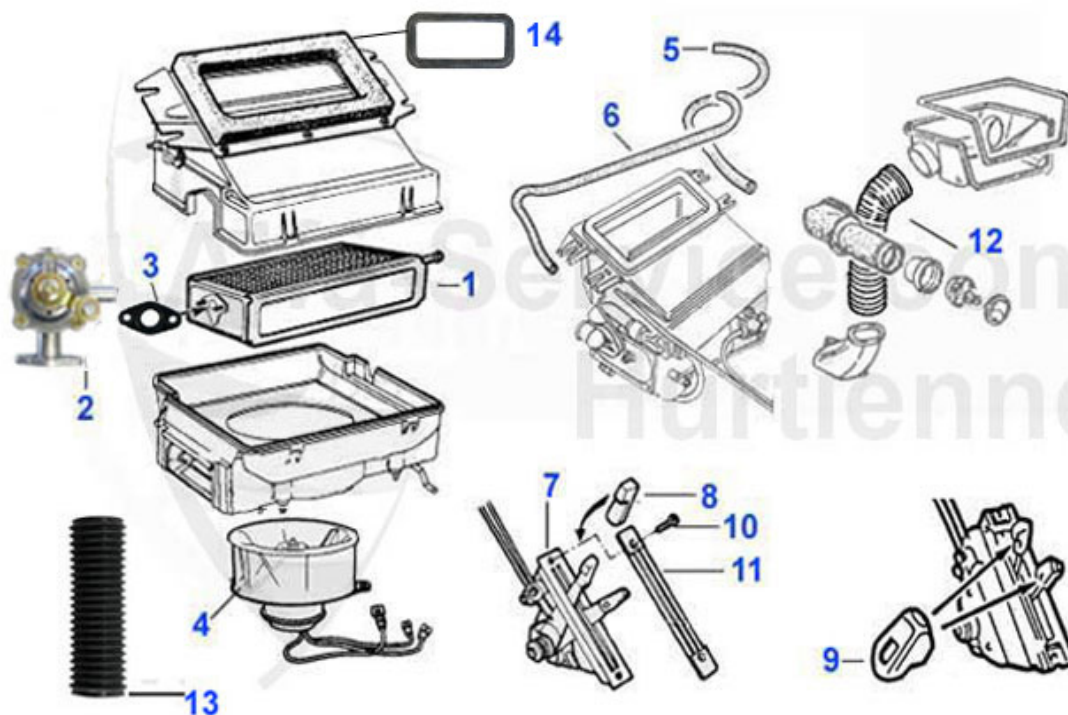

Spider (105/115) > calefaccion/ventilacion > calefaccion 2da serie

1	08 029 0 0	radiador calefaccion S2 nuevo	169.00 EUR
2	08 004 0 0	grifo calefaccion 2da Serie (fijado sobre el radiator)	64.90 EUR
3	08 035 0 0	junta para grifo calefaccion 2da Serie	3.90 EUR
4	14 095 0 0	motor calefaccion,turbina,diam. 153 mm	129.00 EUR
5	08 023 0 0	manguera aqua calefaccion/bomba aqua	13.85 EUR
6	08 022 0 0	manguera aqua 2da Serie (del grifo calefaccion al colec)	16.90 EUR
7	08 013 3 0	mando calefaccion, modelos con consola	Preis auf Anfrage
8	20 129 0 0	boton negro mando calefaccion Spider	4.50 EUR
8	19 162 0 0	boton cromado mando calefaccion 63-86	9.50 EUR
9	20 260 3 0	boton negro mando calefaccion Spider 1986-93	13.49 EUR
10	19 175 0 0	tornillo inox para lamina calefaccion	1.45 EUR
11	19 123 3 0	lamina calefaccion cromada Spider (de86) GT Bertone, Gi	26.50 EUR
11	19 177 3 0	lamina calefaccion Plastico negra Spider con consola 8	42.90 EUR
13	08 082 3 0	Luftdüsenschlauch Spider mittig 20cm lang Heizung 2.Ser	34.00 EUR
14	08 091 0 0	Dichtung Heizungskasten Giulia,GT-Bertone,Spider	39.98 EUR