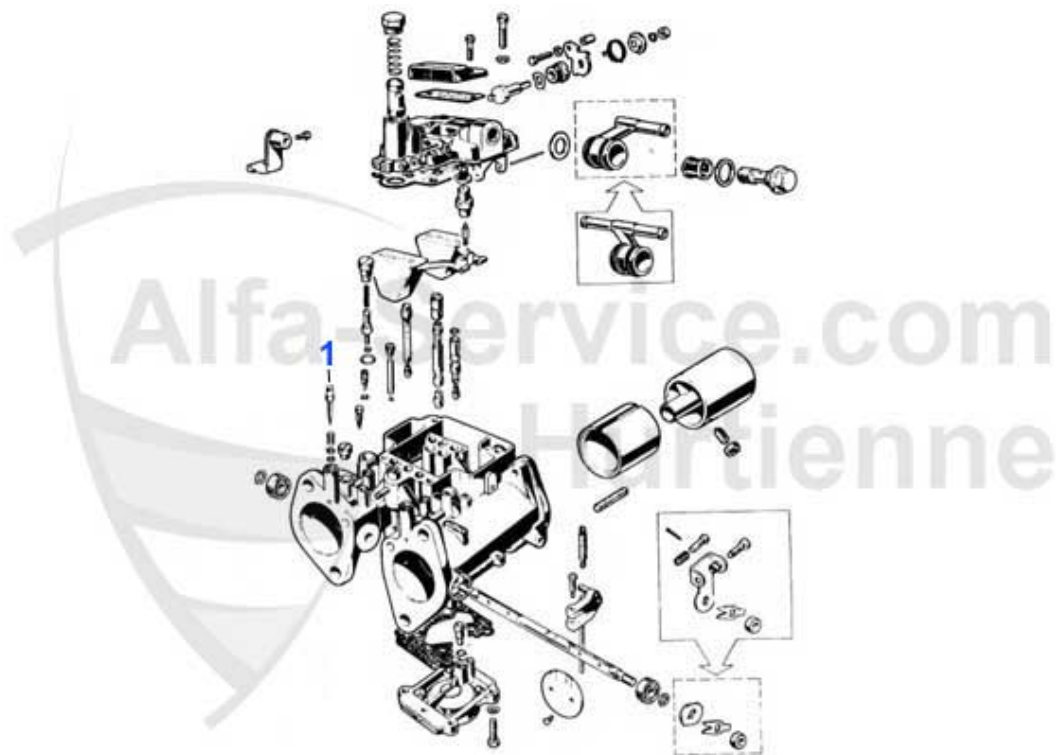

1	03 494 0 0	Regulierschraube DHLA40E Dell' Orto Leerlaufgemisch M5	9.00 EUR
1	03 495 0 0	Regulierschraube DHLA40G Dell'Orto Leerlaufgemisch M7	9.00 EUR
1	03 496 0 0	Regulierschraube DHLA/DRLA Dell'Orto Leerlaufgemisch M7	13.49 EUR
7	03 491 0 0	Unterlegscheibe M3 Dell'Orto	Preis auf Anfrage
7	03 492 0 0	Unterlegscheibe M4 Dell'Orto	Preis auf Anfrage