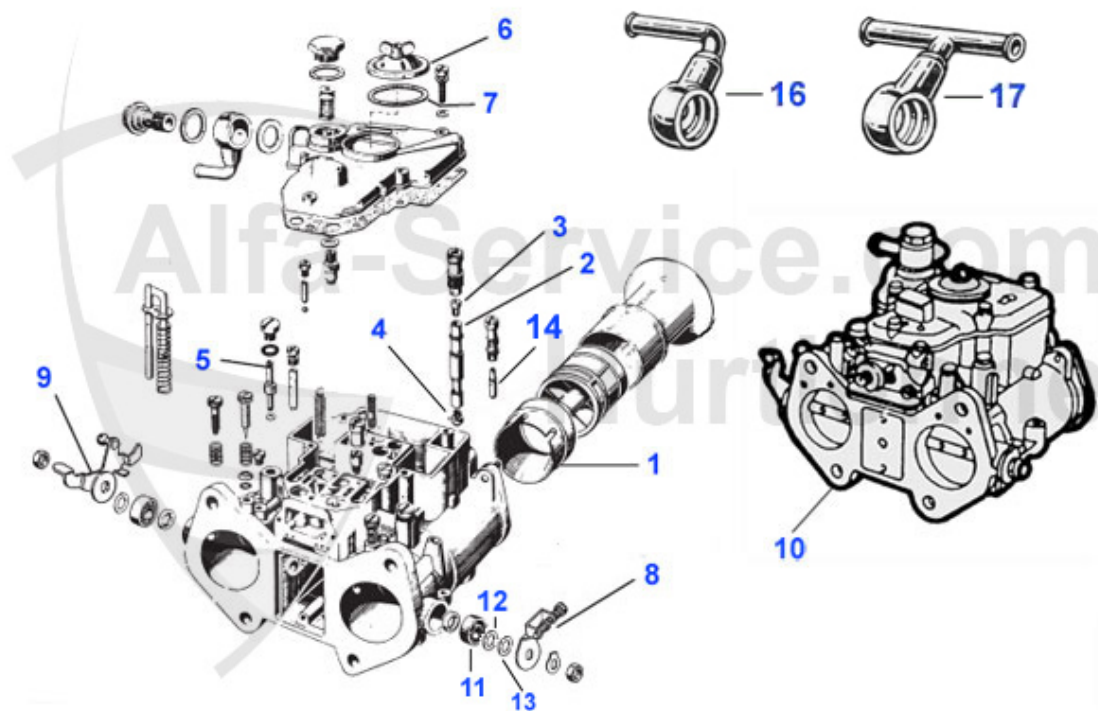

Spider (105/115) > circuito carburante > carburadores > carburadores (detalle)

1	03 298 0 0	tubo venturi 32mm para WEBER 40mm	32.50 EUR
1	03 297 0 0	tubo venturi30mm para WEBER 40mm	28.50 EUR
2	03 299 0 0	tubo emulsion F 16	30.00 EUR
2	03 300 0 0	tubo emulsion F9	30.00 EUR
3	03 454 0 0	chicler principal 175	7.00 EUR
3	03 455 0 0	chicler principal 180	8.90 EUR
3	03 456 0 0	chicler principal 185	7.00 EUR
3	03 457 0 0	chicler principal 190	7.00 EUR
3	03 458 0 0	chicler principal 195	7.00 EUR
3	03 460 0 0	chicler principal 205	7.00 EUR
3	03 461 0 0	chicler principal 210	7.00 EUR
3	03 462 0 0	chicler principal 220	7.00 EUR
3	03 453 0 0	chicler principal 165	7.00 EUR
3	03 452 0 0	chicler principal 160	7.29 EUR
3	03 450 0 0	chicler prinipal 150	7.00 EUR
3	03 449 0 0	Luftkorrekturdüse 145	7.00 EUR
3	03 447 0 0	Luftkorrekturdüse 135	7.00 EUR
3	03 451 0 0	chicler principal 155	7.00 EUR
3	03 459 0 0	chicler principal 200	7.29 EUR
3	03 463 0 0	chicler principal 245	7.00 EUR
3	03 446 0 0	Luftkorrekturdüse 130	7.90 EUR
4	03 417 0 0	Hauptdüse 195	7.00 EUR
4	03 409 0 0	chicler principal 155	7.00 EUR
4	03 416 0 0	Hauptdüse 190	7.00 EUR
4	03 415 0 0	Hauptdüse 185	7.00 EUR