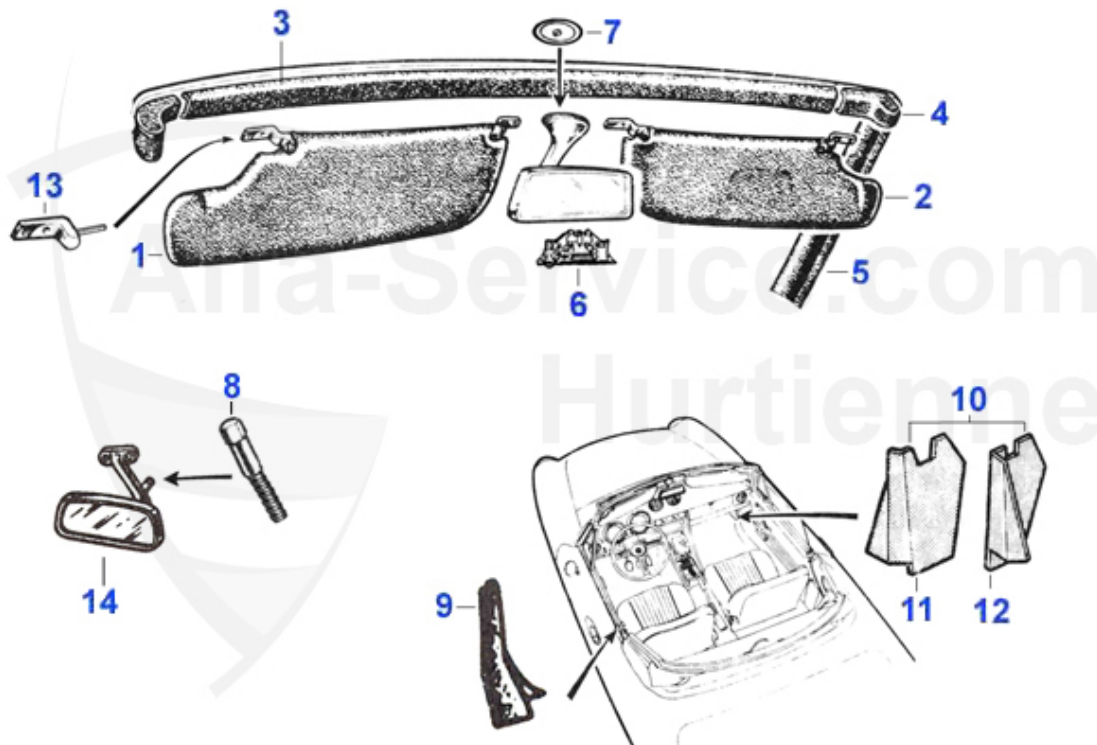

Spider (105/115) > acabado interior > parasoles/vestido parabrisas

1	20 018 3 1	parasol izq. Spider 66-89 sin espejo, con soporte	40.00 EUR
2	20 148 3 2	parasol Spider derecho con espejo y soporte	42.00 EUR
3	21 027 3 0	Scheibenrahmenverkleidung (Satz 5 tlg.) Spider 70-93	165.01 EUR
3	21 061 3 0	Scheibenrahmenverkl. oben Rundheck	69.00 EUR
4	21 022 3 0	Pareja cubierta para parabrisas marco de izq.+der. para	79.00 EUR
4	21 065 3 0	Verkleidung Scheibenrahmen oben Satz links-rechts Spide	59.00 EUR
4	21 022 3 1	vestido marco PB Spider sup. G	26.00 EUR
5	21 063 3 0	Scheibenrahmenverkl. RH seitlich	89.00 EUR
6	16 089 3 0	alumbrado interior Spider (en el retro)	59.00 EUR
7	20 409 3 0	Befestigung Innenspiegel Spider (105/115)	10.50 EUR
8	20 310 0 0	Rückspiegel Abstützschraube 105er Baureihe	9.50 EUR
9	20 362 3 1	vestido montante central Spider 86-93, beige izq.	109.00 EUR
9	20 131 3 1	vestido pilar central izq. Spider 70-83, 1 orificio,neg	99.00 EUR
9	20 116 3 0	Satz B-Säulenverkleidungen Spider Alu, lackiert, schwar	165.01 EUR
9	20 049 3 1	vestido montante central izq. Spider, 83-93, 2 orificio	99.00 EUR
9	20 049 3 2	vestido montante central derecha, Spider, 83-93, negro,	99.00 EUR
9	20 030 3 1	vestido montant central izq. Spider 70-83, 1 orificio,n	95.00 EUR
9	20 030 3 2	vestido montante central der. Spider 70-83, negro, en p	95.00 EUR
9	20 149 3 2	vestido montante central der. Spider, >83,2 orificios,n	107.00 EUR
9	20 131 3 2	vestido pilar central der. Spider 70-83, negro, en plas	99.00 EUR
9	20 362 3 2	vestido montante central Spider 86-93 beige, der.	109.00 EUR
9	20 149 3 1	vestido montante central izq. Spider, 83-93, 2 orificio	107.00 EUR
9	20 404 3 2	B-Säulenverkleidung Rundheck rechts Kunststoff	89.00 EUR
9	20 404 3 1	B-Säulenverkleidung Rundheck links Kunststoff	89.00 EUR
10	20 102 3 0	Satz A-Säulenverkleidung Spider Alu, lackiert, schwarz	169.00 EUR