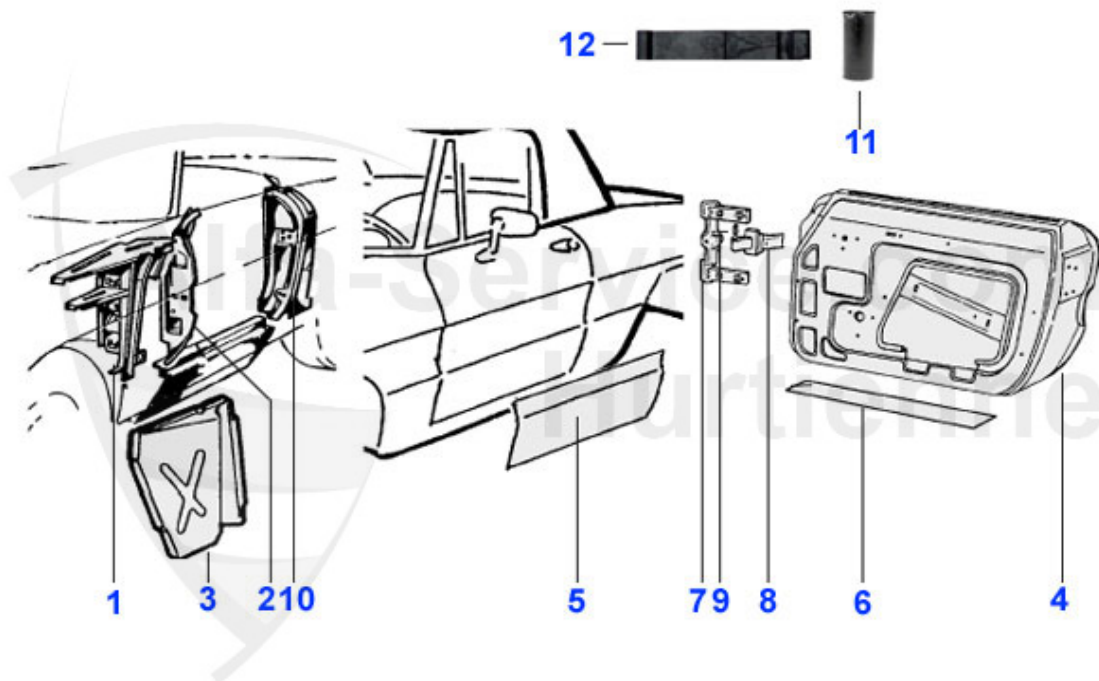

Spider (105/115) > carroceria > chapa > 1983-89 > puertas

1	15 111 3 1	montante delantero izq. (lado rueda)	329.00 EUR
1	15 111 3 2	montante delantero der. (lado rueda)	329.00 EUR
2	15 112 3 1	montante delantero izq. (lado puerta) Advertencia! El	199.00 EUR
2	15 112 3 2	montante delantero der. (lado puerta) Advertencia! El m	199.00 EUR
3	15 130 3 1	chapa intermediaria der.	89.00 EUR
3	15 130 3 2	chapa intermedaria izq.	89.00 EUR
4	15 108 3 1	Puerta izq. Spider	759.01 EUR
4	15 108 3 2	puerta der. Spider 70-93	759.01 EUR
4	15 296 3 1	panel de puerta izq. Spider	250.00 EUR
4	15 296 3 2	panel de puerta der. Spider	250.00 EUR
5	15 180 3 1	chapa reparacion bajo de puerta izq. Spider	89.00 EUR
5	15 180 3 2	chapa reparacion bajo de puerta der. Spider	89.00 EUR
6	15 110 3 0	chapa raparacion puerta, utilizable por izq. y der.	25.50 EUR
7	15 164 3 0	bisagra de puerta Spider	Preis auf Anfrage
8	22 005 3 0	correa Spider (completa)	58.50 EUR
9	22 006 3 0	pasador correa Spider / GT 1ra Ser.	2.50 EUR
10	15 113 3 1	montante central, Spider izq.	289.00 EUR
10	15 113 3 2	montante central Spider der.	289.00 EUR
11	22 032 3 0	rodillo para cinta puerta	2.59 EUR
12	22 020 3 0	correa Spider	31.00 EUR