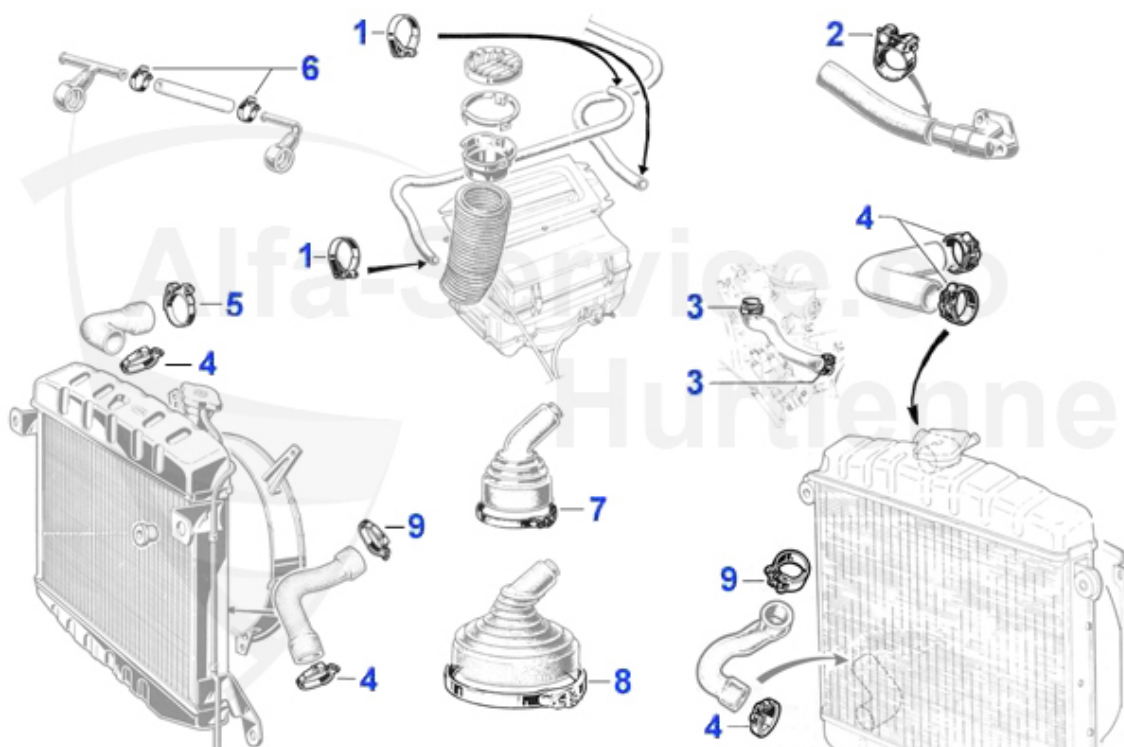

Spider (105/115) > circuito carburante > Brevetti Roma Blok

0	08 121 0 0	abrazadera de manguera 43-47,5 mm, Brevetti Roma Blok	8.50 EUR
0	08 118 0 0	abrazadera de manguera 37-41,5 mm, Brevetti Roma Blok	7.50 EUR
0	08 117 0 0	abrazadera de manguera 30 mm, Brevetti Roma Blok	6.00 EUR
0	08 116 0 0	abrazadera de manguera 24-27mm, Brevetti Roma Blok	5.50 EUR
0	08 115 0 0	abrazadera de manguera 17-19 mm, Brevetti Roma Blok	5.50 EUR
0	04 008 0 0	abrazadera de manguera 130 mm, para funda de goma grand	24.50 EUR
0	04 007 0 0	abrazadera de manguera 90 mm, para funda de goma pequeñ	23.50 EUR
0	08 119 0 0	abrazadera de manguera 52-56,5 mm, Brevetti Roma Blok	8.50 EUR
0	08 114 0 0	Abrazadera para manguera de combustible Brevetti Roma B	5.50 EUR
1	08 115 0 0	abrazadera de manguera 17-19 mm, Brevetti Roma Blok	5.50 EUR
2	08 116 0 0	abrazadera de manguera 24-27mm, Brevetti Roma Blok	5.50 EUR
3	08 117 0 0	abrazadera de manguera 30 mm, Brevetti Roma Blok	6.00 EUR
4	08 118 0 0	abrazadera de manguera 37-41,5 mm, Brevetti Roma Blok	7.50 EUR
5	08 119 0 0	abrazadera de manguera 52-56,5 mm, Brevetti Roma Blok	8.50 EUR
6	08 114 0 0	Abrazadera para manguera de combustible Brevetti Roma B	5.50 EUR
7	04 007 0 0	abrazadera de manguera 90 mm, para funda de goma pequeñ	23.50 EUR
8	04 008 0 0	abrazadera de manguera 130 mm, para funda de goma grand	24.50 EUR
9	08 121 0 0	abrazadera de manguera 43-47,5 mm, Brevetti Roma Blok	8.50 EUR