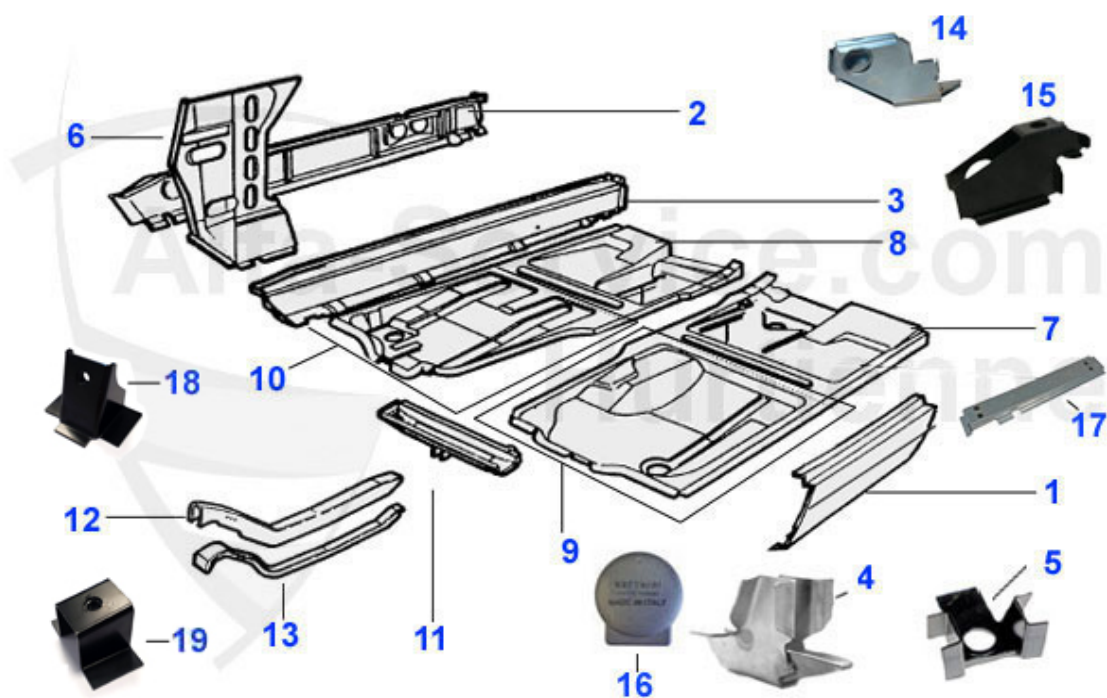

Spider (105/115) > carroceria > chapa > 1983-89 > laterales/piso

1	15 070 3 2	lateral ext. der. Spider	59.50 EUR
1	15 070 3 1	lateral izq. der. Spider	59.50 EUR
2	15 073 3 2	lateral interno, Spider dr.	183.00 EUR
2	15 073 3 1	lateral interno Spider izq.	183.00 EUR
3	15 066 3 2	pieza junta der.	89.00 EUR
3	15 076 3 2	lateral interior Spider dr.	229.00 EUR
3	15 076 3 1	lateral interior Spider izq.	229.00 EUR
3	15 066 3 1	pieza junta der.	89.00 EUR
4	15 077 3 0	soporte gato delantero 64-93 por Giulia, GT y Spider	31.00 EUR
5	15 131 3 0	soporte gato delantero Spider(115)	25.00 EUR
6	15 074 3 1	refuerzo montante ant. izq.	99.00 EUR
6	15 074 3 2	refuerzo montante ant. D.	99.00 EUR
7	15 080 3 1	piso izq. Spider original 70-93	159.00 EUR
8	15 080 3 2	piso der. Spider 70-93	159.00 EUR
9	15 263 3 1	Bodenblech hinten li. Spider 70-93	189.00 EUR
9	15 201 2 1	piso delantero izq. 1ra Serie pedales arriba	199.00 EUR
10	15 201 2 2	piso delantero derecho	199.00 EUR
10	15 263 3 2	Bodenblech hinten re. Spider 70-93	189.00 EUR
11	15 159 0 1	travesano piso izq.	149.00 EUR
11	15 159 0 2	travesano piso der.	149.00 EUR
12	15 081 3 1	languero delantero izq. para todo los modelos	149.00 EUR
12	15 081 3 2	languero delantero der., todo los modelos	149.00 EUR
13	15 082 3 2	pieza cierre languero delantero dr.	111.50 EUR
13	15 082 3 1	pieza cierre languero delantero izq.	111.50 EUR
14	15 078 3 1	Wagenheberaufnahme hinten links Spider 66-85, Giulia	55.00 EUR