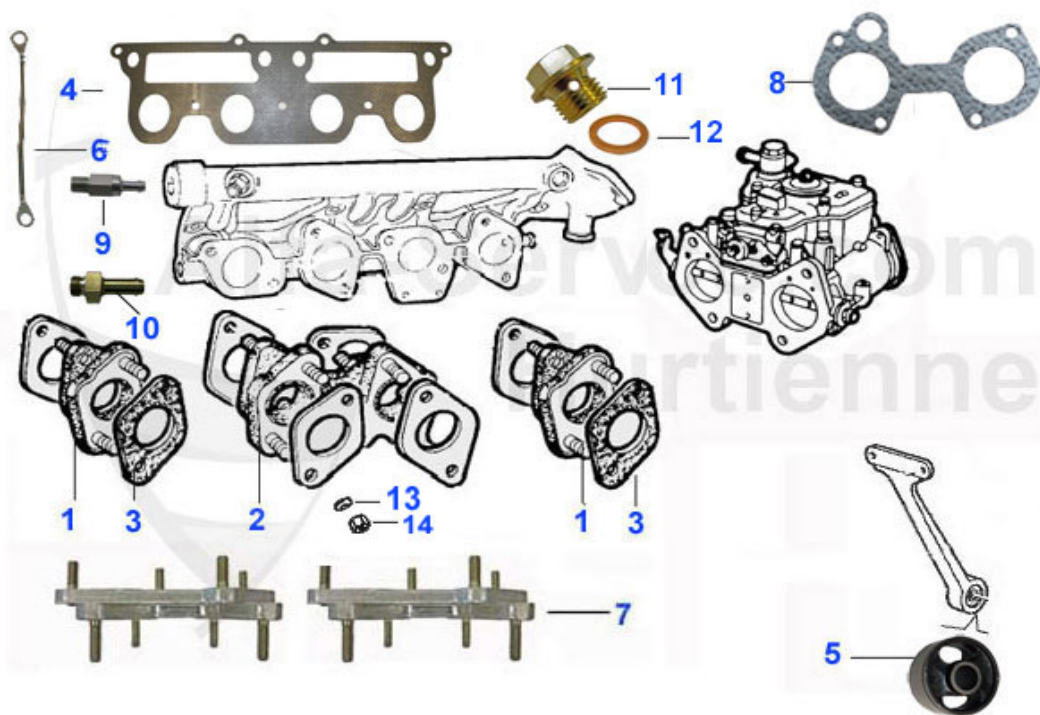

Spider (105/115) > circuito carburante > carburadores > bridas de carburadores

1	02 084 0 0	Satz (4Stk.) Ansaugflansche Aluminium 40mm Typ 105,115,	189.00 EUR
1	02 034 0 0	brida 45mm	42.99 EUR
1	02 017 0 0	brida carbu 40 mm, todas 105/115 >90, 116>83	26.50 EUR
2	02 018 0 0	brida doble 40 mm , todas 105/115>90 116>83	65.00 EUR
3	02 077 0 0	junta brida 45mm	1.95 EUR
3	02 019 0 0	junta brida 40mm	0.95 EUR
3	02 004 0 0	JUNTA BRIDA 40 MM HECHO DE MATERIAL RENFORZADO	1.00 EUR
4	02 016 R Z	junta colector adm. 1300-2000, versiones carburadores R	22.90 EUR
4	02 016 0 0	junta colector adm. 1300-2000, versiones carburadores	14.90 EUR
5	03 313 0 0	Casquillo soporte carburador	9.31 EUR
6	16 107 0 0	cable de masa 150mm (para carburadores) 150 mm	7.90 EUR
8	02 052 0 0	Dichtung Luftfilterkasten	3.15 EUR
9	13 063 0 0	Rückschlagventil Bremsgerät	45.90 EUR
9	13 141 0 0	Rückschlagventil an der Ansaugbrücke 5/8" 18	45.90 EUR
10	08 111 0 0	soporte conexión de agua por colector admission en 10	18.50 EUR
10	08 112 0 0	soporte conexión agua por colector admission den 6 mm,	18.50 EUR
11	08 070 0 0	radiador calefaccion intercambio 1ra serie	8.50 EUR
12	08 084 0 0	Kupferdichtring Entlüfter- schraube O.E.10280060	0.50 EUR
13	03 116 0 0	Federring 8mm	0.10 EUR
14	03 127 0 0	tuerca acero, paso de 100, 8x1 llave 12	0.90 EUR