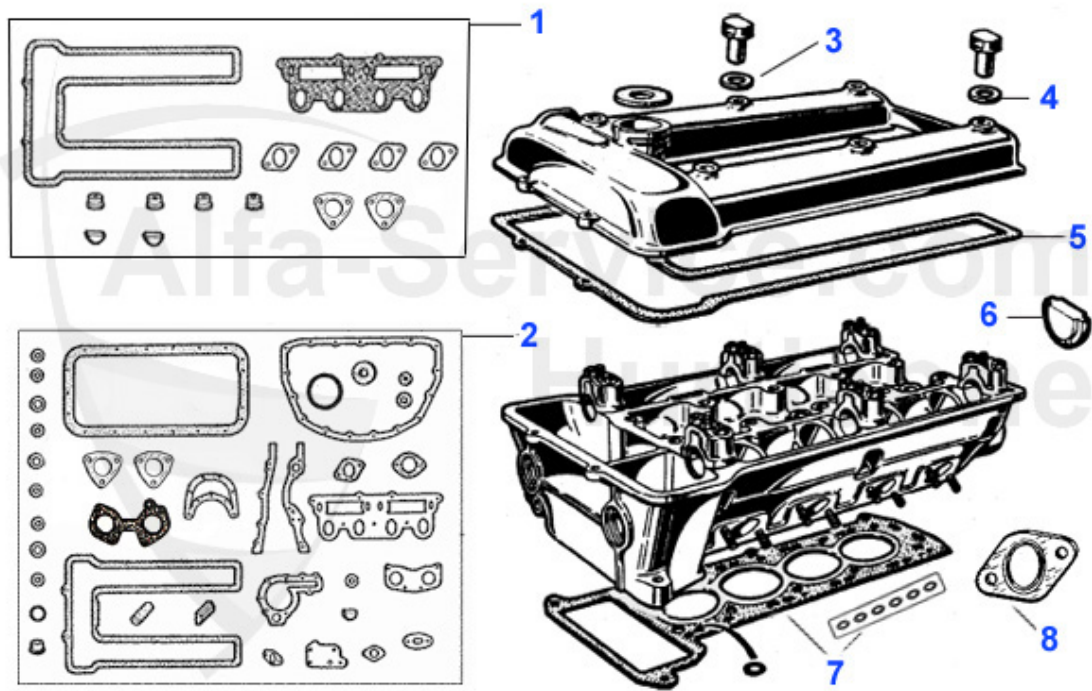

Spider (105/115) > motor > juntas motor > kit juntas/junta culata

8 02 020 0 0

junta escape motor-colector

3.70 EUR