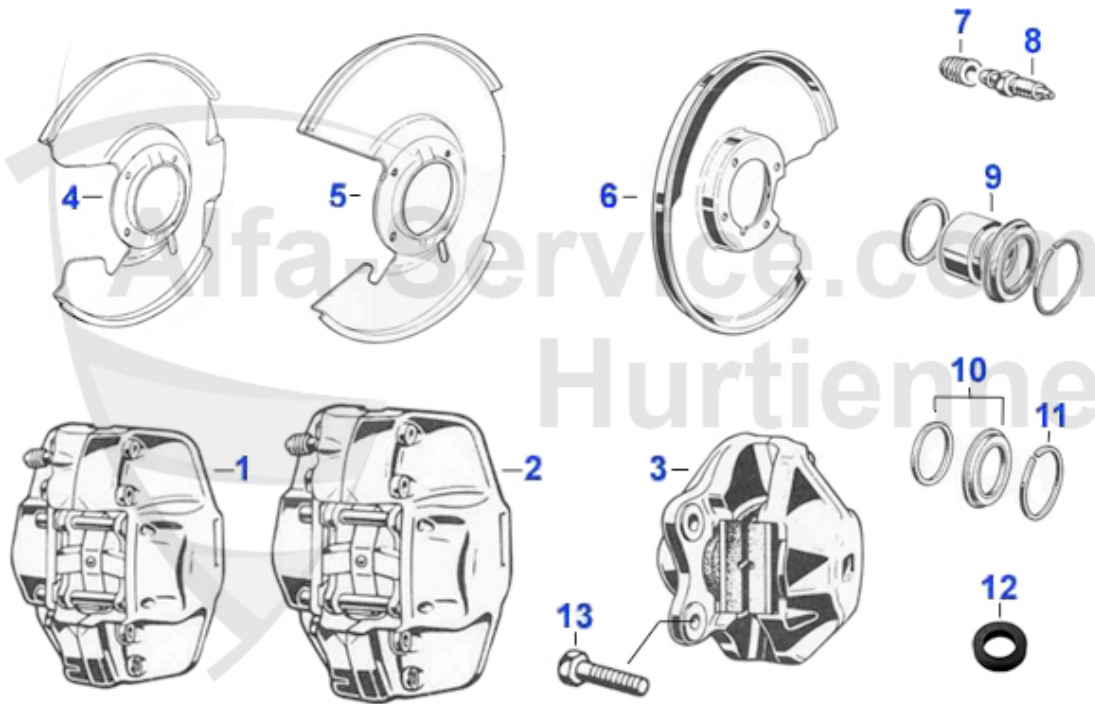

Spider (105/115) > frenado > circuito hidraulico frenos > pinzas

1	13 200 0 1	Bremssattel vorne links 1300-1600 (67-93) Neuteil kein	159.00 EUR
1	13 200 0 2	Bremssattel vorne rechts 1300-1600 (67-93) Neuteil kein	159.00 EUR
2	13 118 0 2	pinta de freno del. der. 1750-2000 nuevo sin deposito	159.00 EUR
2	13 118 0 1	pinta de freno del. izq. 1750-2000 nuevo sin deposito	159.00 EUR
3	13 122 0 2	Bremssattel hinten rechts 1.Serie Kolbendurchmesser 30m	118.00 EUR
3	13 222 0 2	Bremssattel hinten rechts 1300-2000 (67-93) Neuteil kei	159.00 EUR
3	13 222 0 1	Bremssattel hinten links 1300-2000 (67-93) Neuteil kein	159.00 EUR
3	13 122 0 1	Bremssattel hinten links 1.Serie Kolbendurchmesser 30mm	Preis auf Anfrage
4	13 115 0 2	Spritzblech Bremse vorne rechts 1300-1600 O.E.105142211	49.00 EUR
4	13 115 0 1	Spritzblech Bremse vorne links 1300-1600 O.E.1051422115	49.00 EUR
5	13 049 0 2	placa para-fango frenos del. der. (montaje Ate 68-93)	49.50 EUR
5	13 049 0 1	placa para-fango frenos del. izq. (montaje Ate 68-93)	49.50 EUR
6	13 050 0 0	chapa freno trasero	42.90 EUR
7	13 054 0 0	capuchon sangrador	1.55 EUR
8	13 055 0 0	tornillo de purga pinza de frenos 1300-1600: delantero,	7.79 EUR
8	13 053 0 0	tornillo de purga pinza de frenos delantero 1750-2000	7.70 EUR
9	13 120 0 0	kit reparacion 2 pinzas trasero (montaje ATE-diam. pist	92.50 EUR
9	13 121 0 0	kit reparacion 2 pinzas frente dia.48mm con 4 piston	95.00 EUR
10	13 042 0 0	kit reparacion 2 pinzas trasero (montaje Ate-diam.oisto	49.00 EUR
10	13 037 0 0	kit reparacion 2 pinzas delanteras	23.00 EUR
10	13 038 0 0	kit reparacion 2 pinzas trasero (montaje Ate-diam. pist	22.90 EUR
11	13 075 0 0	aro fijacion parapolvero, para 13.037.00	2.90 EUR
11	13 074 0 0	aro fijacion parapolvero, para 13.038.00	2.70 EUR
12	13 135 0 0	Dichtring zwischen Bremszangenhälften Benötigte Menge:	2.50 EUR
13	13 014 0 0	Befestigungsschraube Bremssattel hinten 10x1,25 nicht f	2.50 EUR