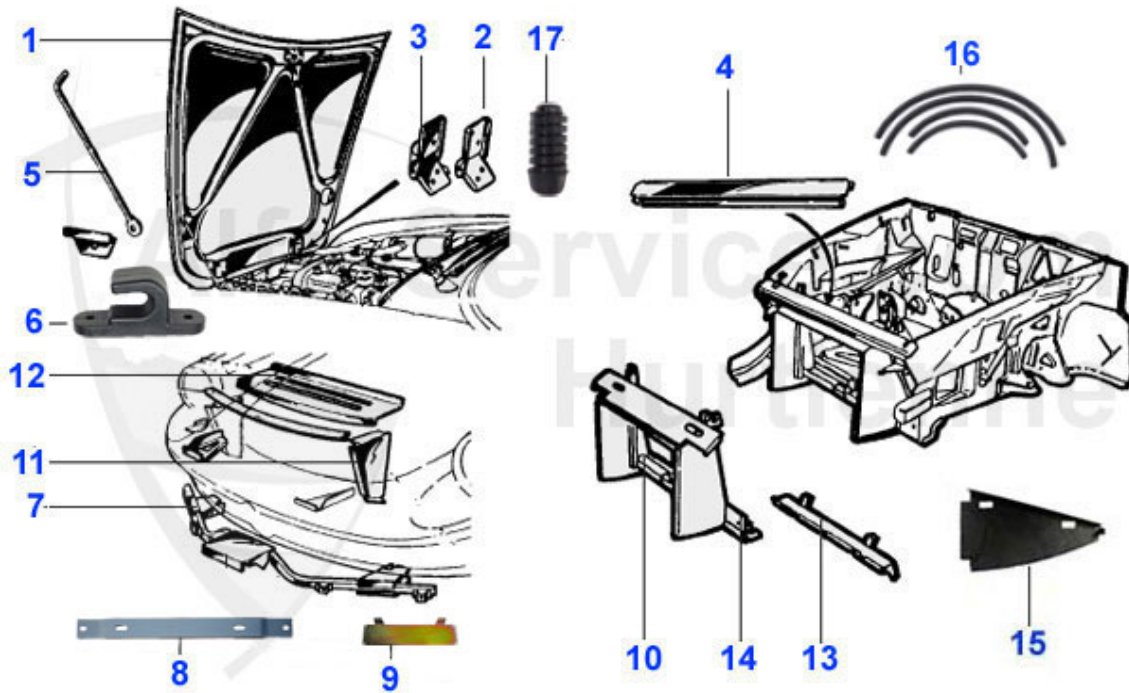

Spider (105/115) > carroceria > chapa > 1970-82 > parte delantera 2

1	15 049 3 0	capo motor Spider 66-93	675.00 EUR
2	15 050 3 0	bisagra capo motor Spider	47.01 EUR
3	15 241 3 0	soporte bisagra capo motor	25.50 EUR
4	15 061 3 0	travesano sup., fijacion capo motor	65.00 EUR
5	15 243 3 0	vastago capo motor Spider	42.49 EUR
6	15 194 0 0	blocaje varilla capo motor spider -85, GT 70-77	14.51 EUR
7	15 045 3 0	soporte PC delantero Spider 70-82	199.00 EUR
8	15 047 3 0	placa fijacion PCAV Spider 70-82	39.00 EUR
9	15 195 3 0	soporte placa matricula Spider 66-82	25.00 EUR
10	15 054 3 0	cuadro radiador Spider 70-89	279.00 EUR
11	15 055 3 1	deflector izq.	36.00 EUR
11	15 055 3 2	deflector der.	36.00 EUR
13	15 060 3 0	travesano inf. radiador posterior 68-93	59.00 EUR
14	15 221 0 0	travesano inf. radiador delantero 68-93	55.00 EUR
15	15 287 3 1	fijacion inf. 70-82 (pare-boue ant.)	47.90 EUR
15	15 287 3 2	fijacion inf. 70-82 (pare-boue ant.)	47.90 EUR
16	18 072 0 0	juego de perfiles en goma amazon radiador 2. serie Spi	23.50 EUR
17	18 056 0 0	taco capo motor	6.31 EUR