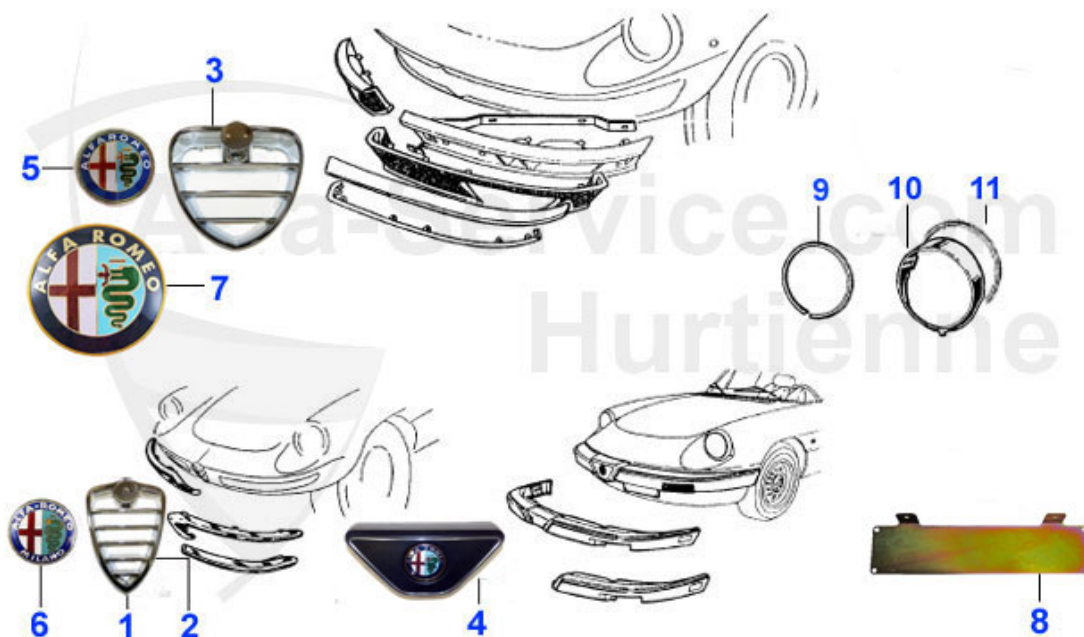

Spider (105/115) > carroceria > cromados > corazon de rejilla

1	19 072 3 0	corazon de rejilla Spider 1966-69	475.00 EUR
2	18 092 3 0	junta corazon de rejilla Spider 66-69	7.90 EUR
3	19 071 3 0	corazon de rejilla Spider 70-82	165.01 EUR
4	19 090 3 0	corazon de rejilla Spider 83-89	185.00 EUR
5	23 001 3 0	Alfa Romeo emblema	29.95 EUR
6	23 003 3 0	Alfa Romeo emblema 55mm, emallado	39.90 EUR
6	23 002 3 0	Alfa Romeo emblema Milano, 55mm	29.00 EUR
7	23 033 3 0	Alfa emblema 75 mm metal, 33,75,145/6, 155,156,164,166,	26.50 EUR
8	15 195 3 0	soporte placa matricula Spider 66-82	25.00 EUR
8	15 262 3 0	soporte placa matricula Spider 90-93	49.00 EUR
9	19 069 3 0	aro faro Spider estrecho	16.80 EUR
10	19 176 3 2	aro faro Spider inox der. 80-93	69.00 EUR
10	19 176 3 1	aro faro Spider inox izq. 80-93	69.00 EUR
11	18 091 3 0	perfil goma aro de faro Spider	5.70 EUR