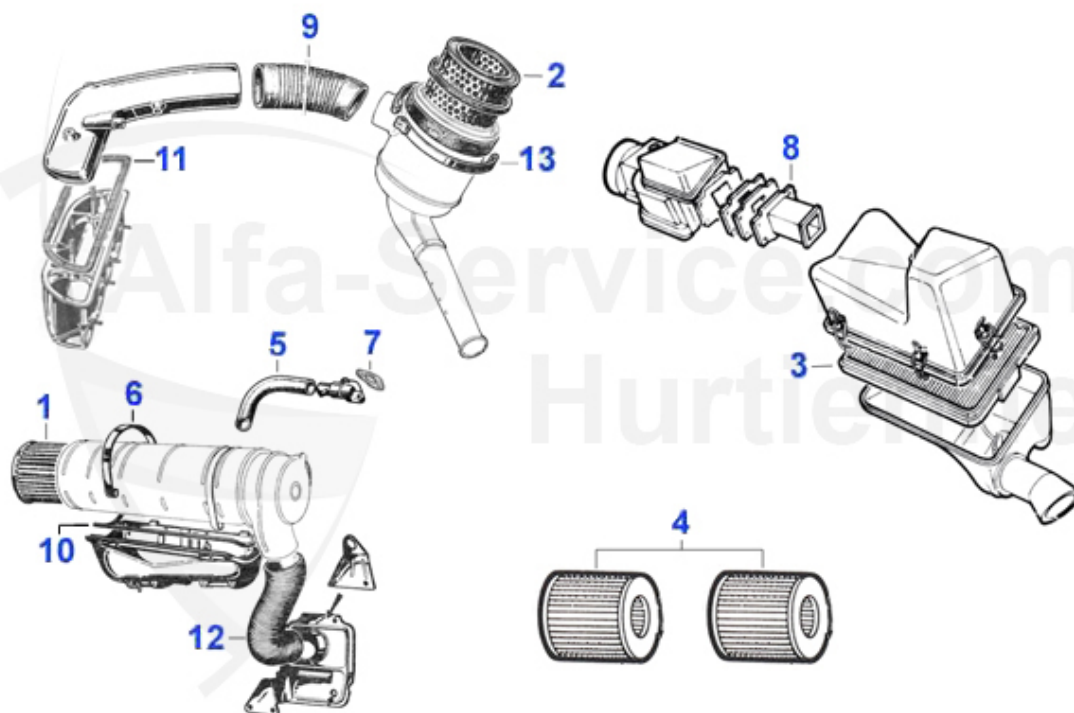

Spider (105/115) > filtros > Filtros de aire

1	01 001 0 0	Filtro de aire redondo, 1600-2000, 350 mm de longitud	24.50 EUR
1	01 002 0 0	Filtro de aire redondo, 1300-1600, 400 mm de longitud	24.50 EUR
2	01 018 0 0	filtro aire Giulia monocarbu	25.13 EUR
2	01 017 0 0	filtro aire Giulia monocarbu	49.00 EUR
2	01 003 0 0	filtro aire Bertone et Coda Longa (lado conductor),21,5	51.50 EUR
3	01 015 0 0	filtro aire6,75,90 Spider, 90, Alfetta GTV(116) 4cyl. r	31.90 EUR
4	01 021 0 0	filtro aire, lot de 2, para inyeccion mecanica (SPICA)	40.00 EUR
5	03 500 0 0	Entlüftungsschlauch Kurbelgehäuse Nord Motoren	14.49 EUR
6	01 010 0 0	abrazadera caja filtro aire 67-87	27.91 EUR
7	02 038 0 0	Dichtung Motorentlüftung im Ventildeckel	4.50 EUR
8	LFD001	Dichtung Luftfilterkasten- Stutzen RZ-SZ,AR 75 4+6 Zyl	8.90 EUR
10	01 011 0 0	junta base caja filtro aire (2 partes)	9.90 EUR
11	01 019 0 0	Junta caja de filtro de aire de 1.serie	7.50 EUR
12	01 009 0 0	manguera filtro aire - toma aire	22.90 EUR
13	01 042 0 0	Halteklammer Gehäuse Luftfilter 105 1. Serie	45.01 EUR