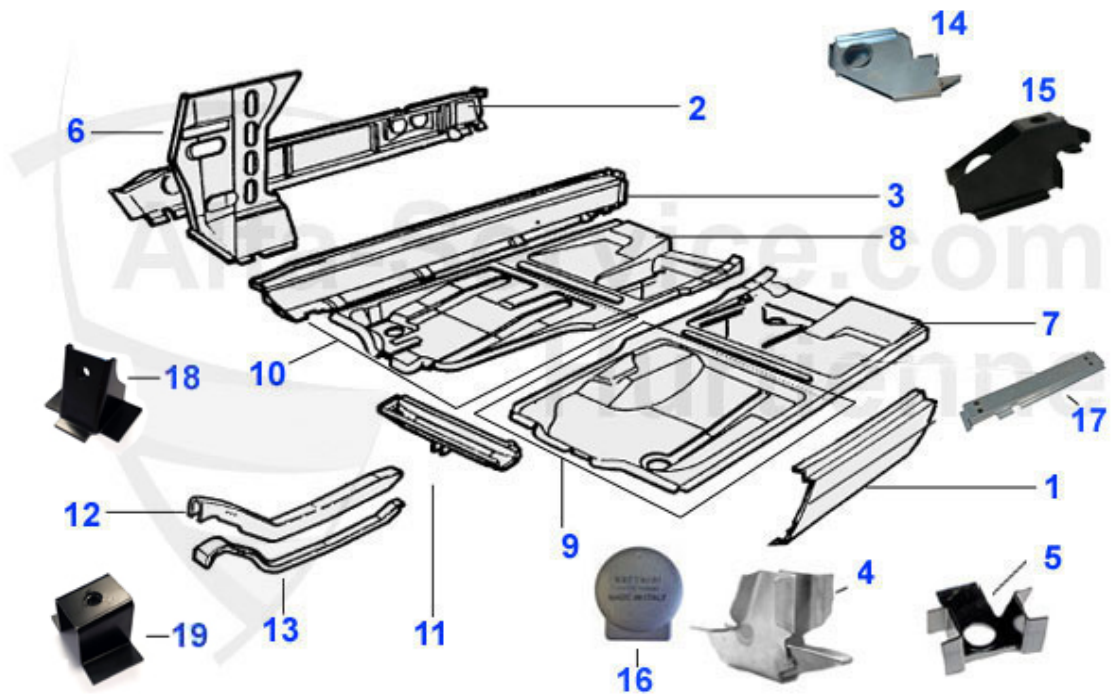

Spider (105/115) > carroceria > chapa > 1983-89 > laterales/piso

14	15 078 3 2	Wagenheberaufnahme hinten rechts, Spider 66-85 , Giulia	55.00 EUR
15	15 079 3 2	soporte gato post. der. 83-	55.00 EUR
15	15 079 3 1	soporte gato post. izq. 83-89	55.00 EUR
16	15 075 0 0	Plastik-Abdeckkappe für 105er Wagenheber mit 45mm Durch	15.95 EUR
17	15 317 3 0	Sitzschienenaufnahme Spider links oder rechts	57.00 EUR
18	15 434 3 0	Sitzschienenaufnahme Kardantunnelseitig Spider 70-93	26.47 EUR
19	15 433 3 0	Sitzschienenaufnahme vorne innen Spider, links oder rec	31.50 EUR