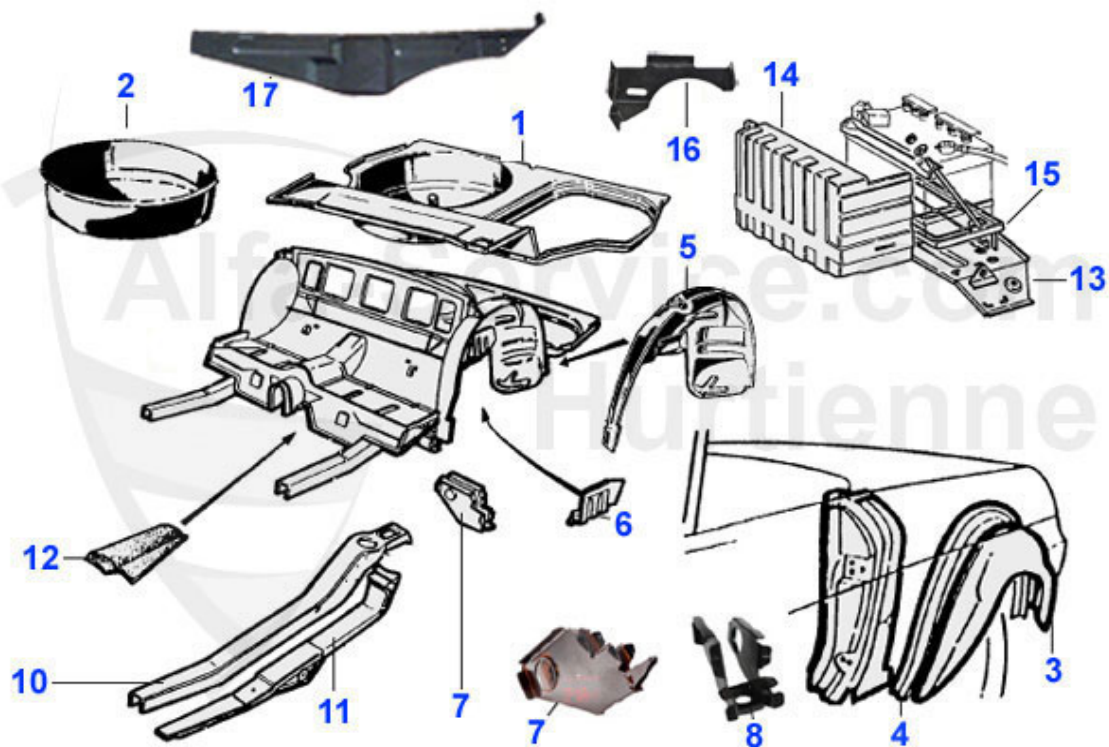

Spider (105/115) > carroceria > chapa > 1983-89 > parte trasera 1

1	15 410 3 0	Kofferraumboden Spider Bj. 70-93	375.00 EUR
2	15 018 0 0	pozo de rueda	169.00 EUR
3	15 284 3 2	paso de rueda ext. der. Spider 1990-93	189.00 EUR
3	15 284 3 1	paso de rueda ext. izq. Spider 1990-93	189.00 EUR
4	15 096 3 1	paso de rueda interno izq. Spider	Preis auf Anfrage
4	15 096 3 2	paso de rueda interno der. Spider	Preis auf Anfrage
5	15 097 3 2	paso de rueda int. der. Spider	Preis auf Anfrage
5	15 097 3 1	paso de rueda int. izq.spider	Preis auf Anfrage
6	15 169 3 1	chapa refuerzo izq. correa puente tras.	67.50 EUR
6	15 169 3 2	chapa refuerzo der. correa puente tras.	67.50 EUR
7	15 078 3 2	Wagenheberaufnahme hinten rechts, Spider 66-85 , Giulia	55.00 EUR
7	15 078 3 1	Wagenheberaufnahme hinten links Spider 66-85, Giulia	55.00 EUR
8	15 079 3 1	soporte gato post. izq. 83-89	55.00 EUR
8	15 079 3 2	soporte gato post. der. 83-	55.00 EUR
10	15 083 3 2	larguero trasero dr.	Preis auf Anfrage
10	15 083 3 1	larguero trasero izq.	Preis auf Anfrage
12	15 086 3 0	chapa protección escape (posterior)	59.45 EUR
14	16 125 0 0	carter bateria (dans le maletero)	Preis auf Anfrage
16	15 423 0 0	Halteblech Auspuff hinten unterm Kofferraumboden GT/Giu	17.50 EUR
17	15 424 0 0	Versteifungsblech unterm Kofferraumboden Giulia/GT GTV/	49.00 EUR