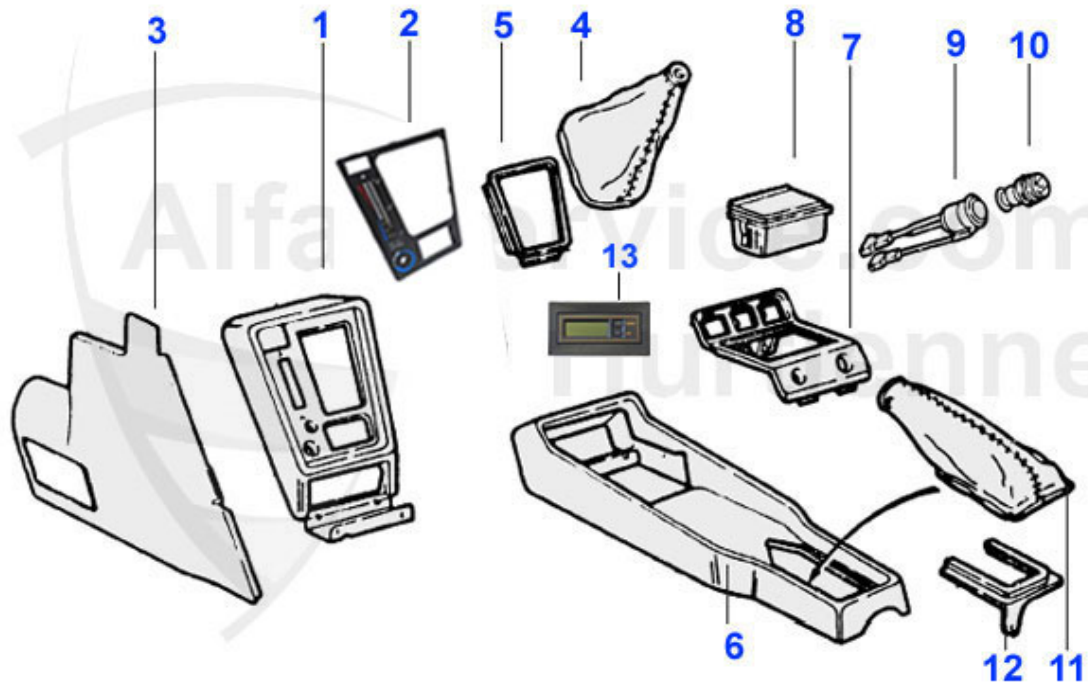

Spider (105/115) > acabado interior > consola central > 1987-93

2	20 339 3 0	Blende für Mittelkonsole mit Klima Spider 90-93	Preis auf Anfrage
4	20 472 3 0	fuelle palanca vel. scay beige,Spider 84-89	32.00 EUR
4	20 221 3 0	fuelle palanca vel. cueronegro Spider 87-89	59.00 EUR
4	20 258 3 0	fuelle palanca velocidades cuero beige, Spider 90-93	69.00 EUR
4	20 159 3 0	fuelle palanca velocidades cuero negro Spider 90-93	59.00 EUR
5	20 227 3 0	cuadro fijacion fuelle Spider 87-93	39.00 EUR
7	20 228 3 0	soporte cenicero	68.98 EUR
8	20 199 3 0	cenicero Spider 87-93	149.00 EUR
9	16 130 3 0	enchufe encendedor	Preis auf Anfrage
11	20 130 3 0	fuelle cuero negro palanca de freno de mano 87-93	72.49 EUR
11	20 255 3 0	fuelle cuero beige palanca de freno de mano Spieder 8	72.49 EUR
13	14 119 3 0	reloj digital	Preis auf Anfrage