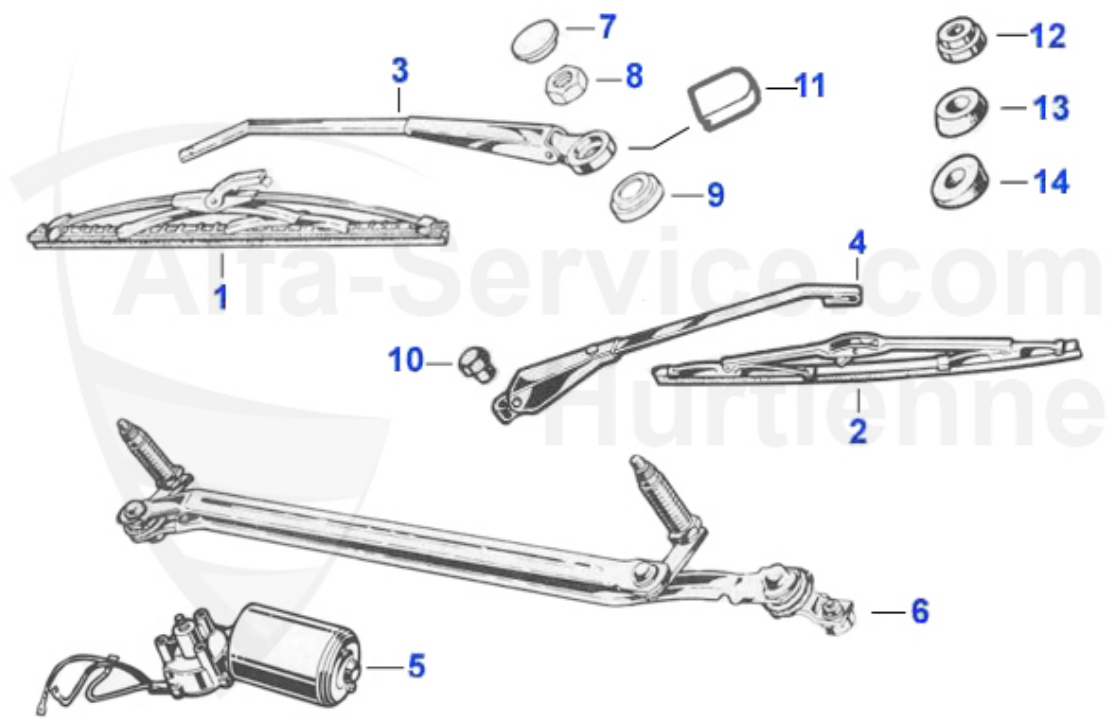

Spider (105/115) > sistema limpia parabrisas > limpia parabrisas

14	25 020 3 0	bloque de distancia en plastica para arbol limpiaparabr	6.50 EUR
----	------------	---	----------

Spider (105/115) > cables/varillas > cables apertura