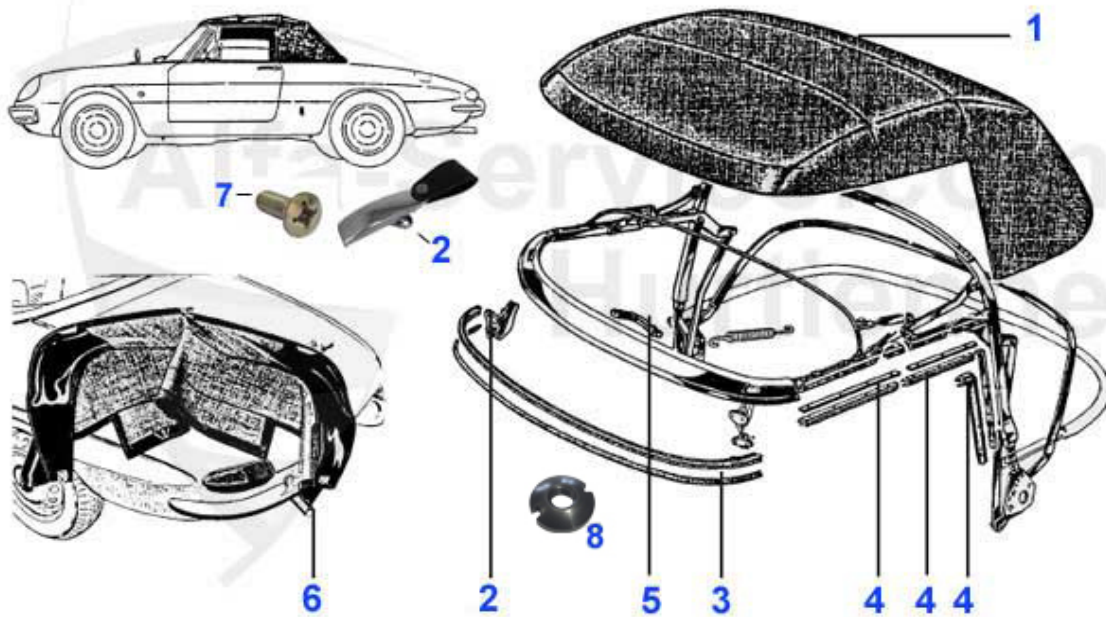

Spider (105/115) > carroceria > capota > capota 1966-69

1	21 034 3 0	capota tela negra 66-69, calidad Sonnenland	695.00 EUR
1	21 002 3 0	capota tela negra 66-69, calidad origen	695.00 EUR
2	19 191 3 0	manecilla cierre capota cromada con eclisa,version cort	78.00 EUR
3	18 045 3 0	goma delantera capota Coda Longa 66-69	45.01 EUR
4	18 047 3 0	juego de 6 gomas laterales capota/ ventanilla 66-69	215.00 EUR
5	21 016 3 0	manilla central capota	33.00 EUR
6	21 004 3 0	cubre capota Spider RH 66-69, negro, Skai enlace separa	329.00 EUR
7	21 031 3 0	Edelstahlschraube für Verdeckverschluss M6 X 16mm	0.95 EUR
8	21 010 3 0	Befestigungsmutter Verdeckgestänge Rundheck '66-'69	Preis auf Anfrage