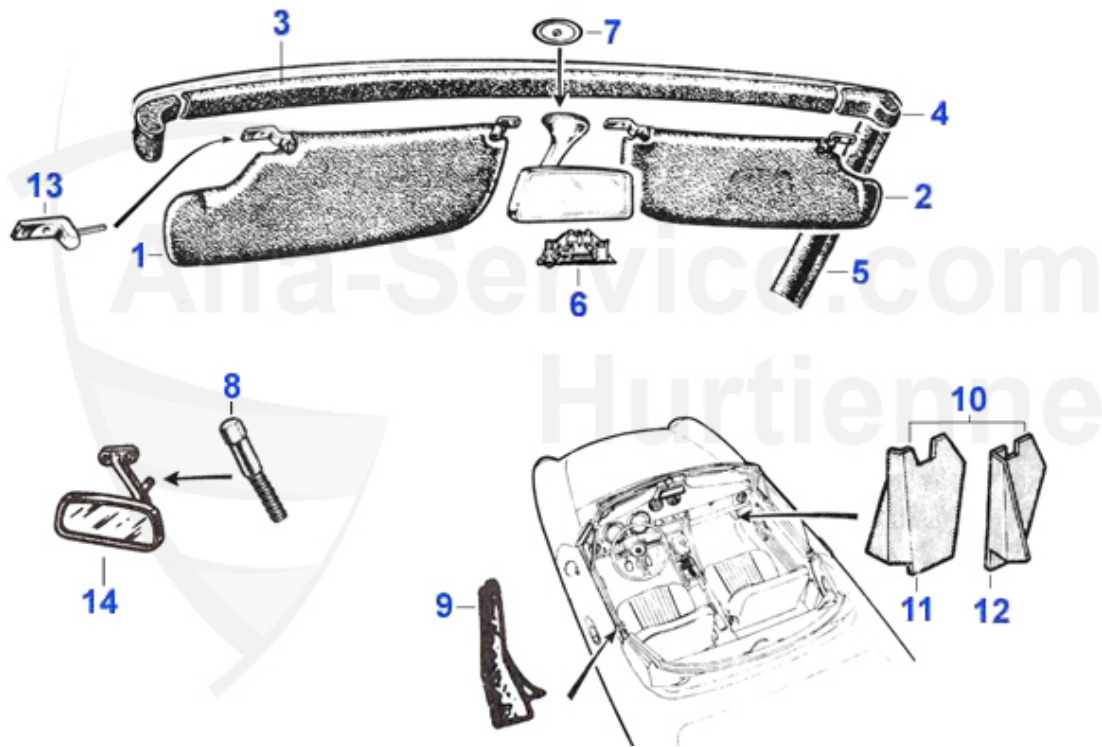

Spider (105/115) > acabado interior > parasoles/vestido parabrisas

11	20 150 3 1	vestido montante del. izq. scay negro	Preis auf Anfrage
12	20 150 3 2	vestido montante del.der.scay negro	Preis auf Anfrage
13	19 185 3 0	Chromhalter Sonnenblende Spider	19.94 EUR
14	20 019 3 0	retro int. Spider 86-93	112.00 EUR
14	20 012 3 0	Innenspiegel Spider 1966-83 mit Beleuchtung	314.01 EUR