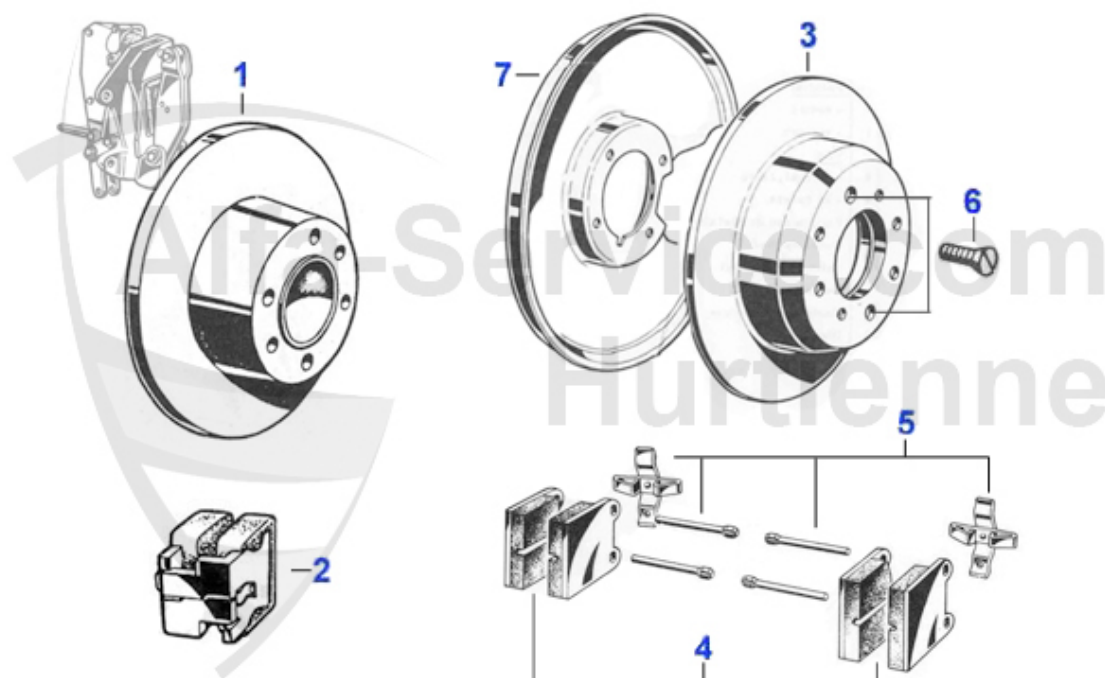

Spider (105/115) > frenado > frenos traseros > discos/pastillas

1	13 103 0 0	disco de frenos trasero (montaje Dunlop 64-67)	194.99 EUR
2	13 101 0 0	lote de pastillas de freno trasero (montaje Dunlop 64-	129.00 EUR
3	13 003 0 0	disco de frenos trasero 1300-2000 (montaje Ate 68-93)	65.00 EUR
4	13 006 0 0	lote de pastillas de freno trasero 1300-2000 (montaje	24.50 EUR
4	13 006 F F	lote de pastillas de freno trasero Ferodo (montaje Ate	36.50 EUR
5	13 009 0 0	kit fijacion pastillas de frenos tras. (montaje Ate 68	9.50 EUR
6	13 056 0 0	tornillo disco de freno	1.90 EUR
7	13 050 0 0	chapa freno trasero	42.90 EUR