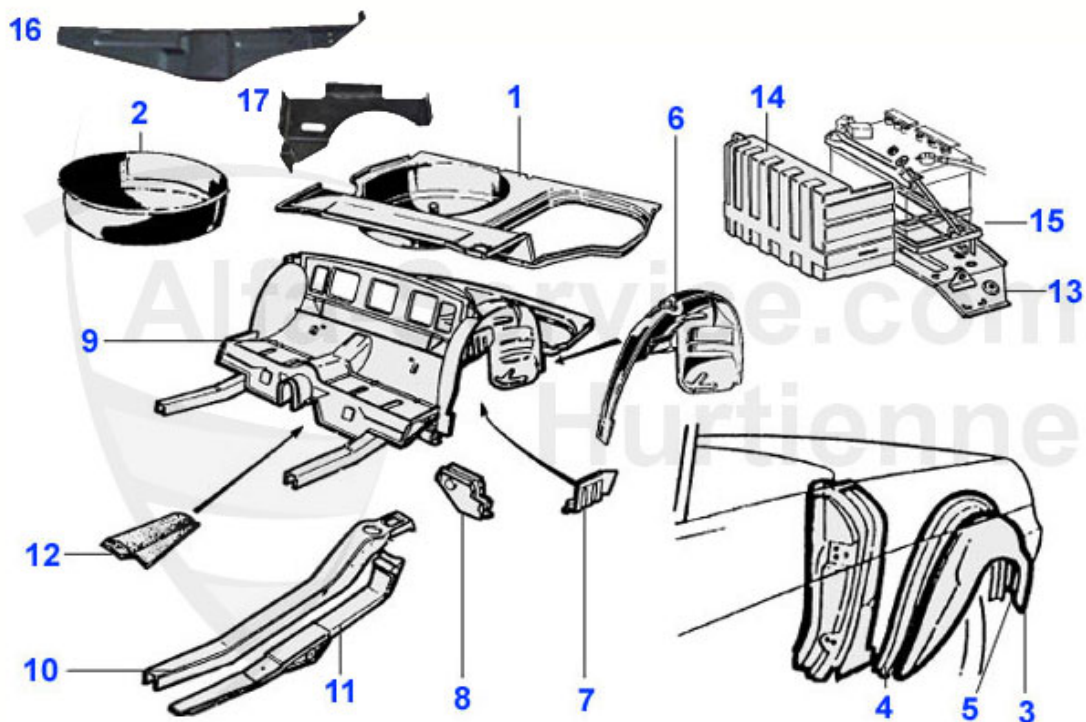

Spider (105/115) > carroceria > chapa > 1990-93 > parte trasera 1

1	15 410 3 0	Kofferraumboden Spider Bj. 70-93	375.00 EUR
2	15 018 0 0	pozo de rueda	169.00 EUR
3	15 284 3 2	paso de rueda ext. der. Spider 1990-93	189.00 EUR
3	15 284 3 1	paso de rueda ext. izq. Spider 1990-93	189.00 EUR
4	15 096 3 1	paso de rueda interno izq. Spider	Preis auf Anfrage
4	15 096 3 2	paso de rueda interno der. Spider	Preis auf Anfrage
6	15 097 3 1	paso de rueda int. izq.spider	Preis auf Anfrage
6	15 097 3 2	paso de rueda int. der. Spider	Preis auf Anfrage
7	15 169 3 1	chapa refuerzo izq. correa puente tras.	67.50 EUR
7	15 169 3 2	chapa refuerzo der. correa puente tras.	67.50 EUR
8	15 079 3 2	soporte gato post. der. 83-	55.00 EUR
8	15 079 3 1	soporte gato post. izq. 83-89	55.00 EUR
9	15 162 3 0	piso bajo banqueta Coda Longa	325.00 EUR
10	15 083 3 2	larguero trasero dr.	Preis auf Anfrage
10	15 083 3 1	larguero trasero izq.	Preis auf Anfrage
12	15 086 3 0	chapa protección escape (posterior)	59.45 EUR
14	16 125 0 0	carter bateria (dans le maletero)	Preis auf Anfrage
16	15 424 0 0	Versteifungsblech unterm Kofferraumboden Giulia/GT GTV/	49.00 EUR
17	15 423 0 0	Halteblech Auspuff hinten unterm Kofferraumboden GT/Giu	17.50 EUR