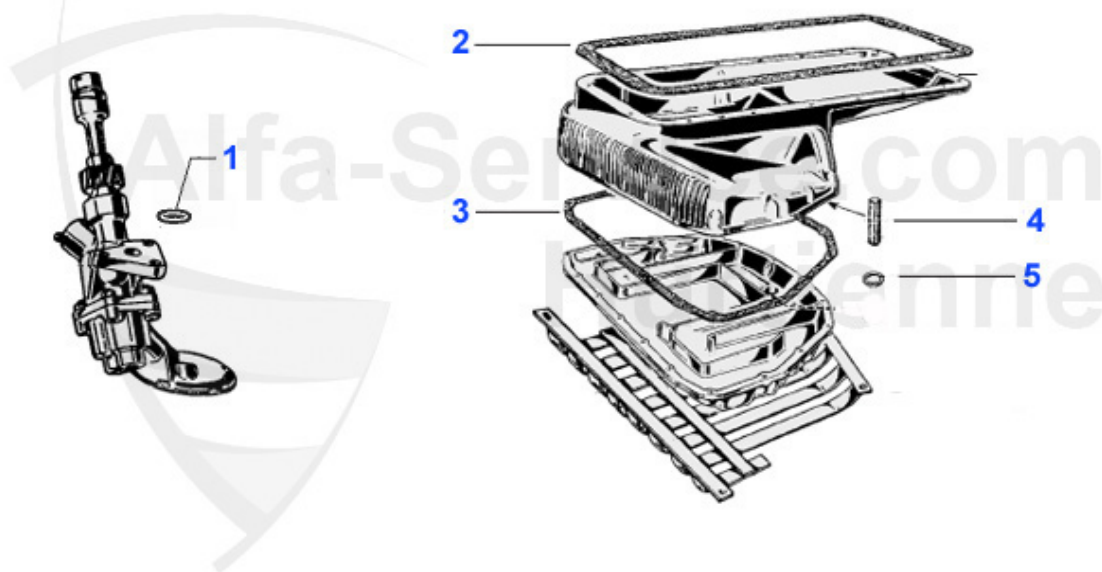

Spider (105/115) > motor > juntas motor > carter aceite

1	02 073 0 0	junta bomba aceite	1.70 EUR
2	02 062 0 0	junta carter sup. (reforzado)	31.90 EUR
2	02 015 0 0	junta carter sup. (reforzado)	22.50 EUR
3	02 014 0 0	junta carter inferior	9.90 EUR
4	02 051 0 0	junta carter aceite (perfil T)	4.65 EUR