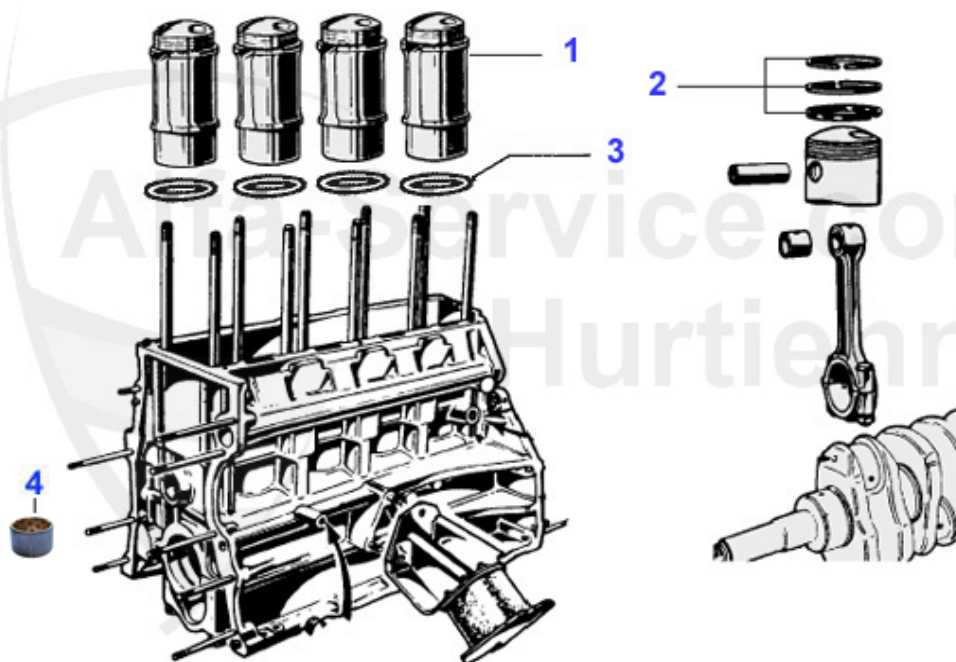

Spider (105/115) > motor > bloque motor > pistones/camisas

1	03 211 0 0	juego de 4 camisas+pistones 2000, Spider 90-93 compres	578.99 EUR
1	03 004 0 0	juego de 4 camisas+pistones 2000	559.00 EUR
1	03 003 0 0	juego de 4 camisas+pistones 1750 3002 001	559.00 EUR
1	03 002 0 0	juego de camisas+pistones 1600	559.00 EUR
1	03 281 0 0	camisa 2000 84mm diam.	95.00 EUR
1	03 288 0 0	camisa 1600 78 mm diam.	95.00 EUR
1	03 289 0 0	camisa 1750 80 mm diam.	95.00 EUR
1	03 004 0 5	Kolben und Buchse 2000 Original Nüral	125.00 EUR
1	03 211 0 5	Kolben und Buchse 2000 Original NÜRAL Spider 90-93 Verd	Preis auf Anfrage
1	03 140 0 5	Kolben und Buchse 2000 Sport 10.4:1 Original NÜRAL	119.00 EUR
1	03 281 0 5	Kolbensmidt Laufbuchse für 2000, 84 mm	109.00 EUR
1	03 001 0 0	juego de 4 camisas+pistones 1300 3001 000	559.00 EUR
1	03 287 0 0	Laufbuchse 1300 74 mm D.	95.00 EUR
1	03 210 0 0	juego de 4 camisas+pistones 2000, Motronic (Alfetta, Sp	650.00 EUR
1	03 140 0 0	juego 4 camisas+pistones 2000 Sport (compr. +/- 10.4:1	578.99 EUR
2	03 091 0 0	juego de 4x3 segmentos 1600, 1,5/1,75 4,0 mm, 78cm	141.50 EUR
2	03 113 0 0	juego de 4x3 segmentos 1300, 1,5/1,75 4,0mm, 74cm	147.60 EUR
2	KR46440	anillo de piston 2.0 75,90,Alfetta, Spider 90 Motronic	139.00 EUR
2	KR46450	anillo de piston 75,155,164 2.0 TS 145/6 1.6 TS 8V (po	150.00 EUR
2	03 224 0 0	juego de 4x3segmentos 1750 1,5/1,75/ 4,0mm (para 4 pist	149.00 EUR
2	03 271 0 0	juego 4x3 segmentos 1600, 1,5/1,75/ 3,5 mm, 78 cm	179.00 EUR
2	03 092 0 0	juego de 4x3 segmentos 2000, 1,5/1,75/ 4,5mm, 84 cm	139.00 EUR
2	03 293 0 0	juego de 4x3 segmentos 2000, 1,5/1,75/ 4,0 mm, 84 mm	149.00 EUR
2	03 223 0 0	juego de 4x3 segmentos 1750, 1,5/1,75 3,5mm, 80cm	165.01 EUR
3	03 088 0 0	junta base de camisa 1600-1750	3.30 EUR