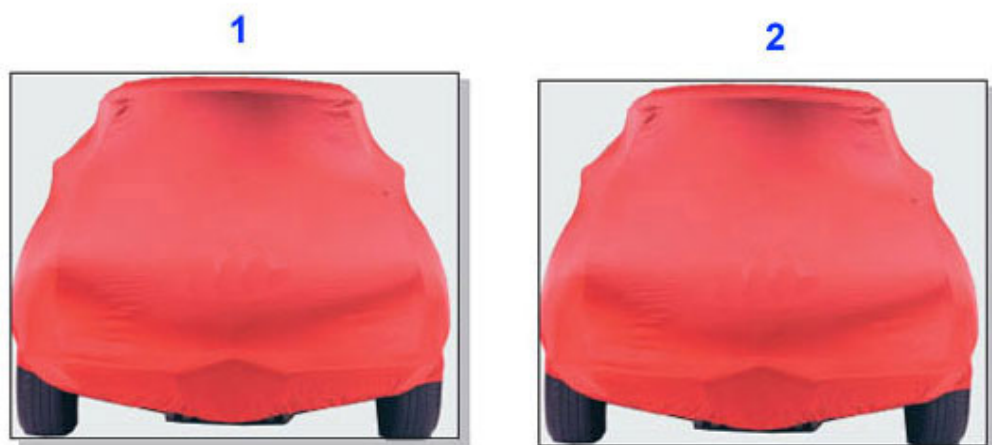

Spider (105/115) > accesorios > fundas

1	26 231 0 0	funda ext. Spider et GT	Preis auf Anfrage
1	26 109 0 0	funda int. roja Spider 115, bertone 33/145/146/147, Sud	Preis auf Anfrage
2	26 202 3 0	funda Spider Cover Car rojo incl. bolsa 70-89	Preis auf Anfrage
2	26 201 3 0	funda Spider Coda Longa	Preis auf Anfrage
2	26 128 3 0	funda original Alfa	Preis auf Anfrage