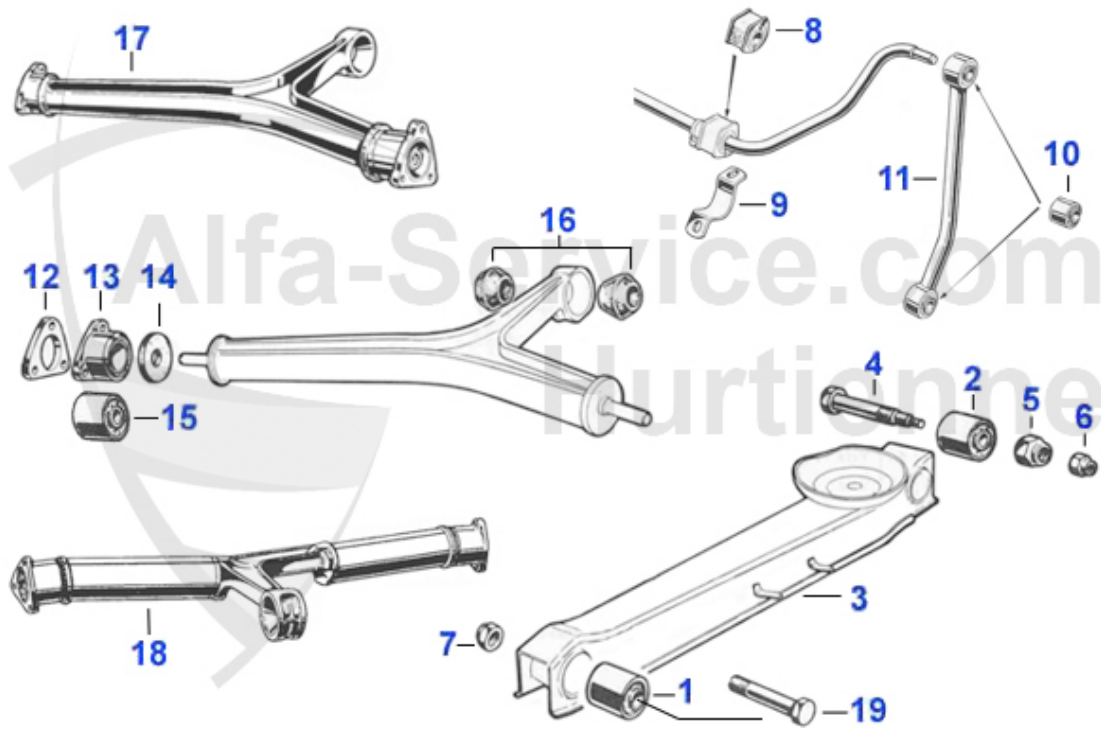

Spider (105/115) > suspension > puente trasero > brazos posteriores/triangulo de

17	12 232 0 0	Triángulo de reacción 2ª serie completa,a cambio	339.00 EUR
18	12 231 0 0	Triángulo de reacción 1ª serie completa,a cambio	339.00 EUR
19	12 091 0 0	tornillo silent bloc delantero	6.20 EUR