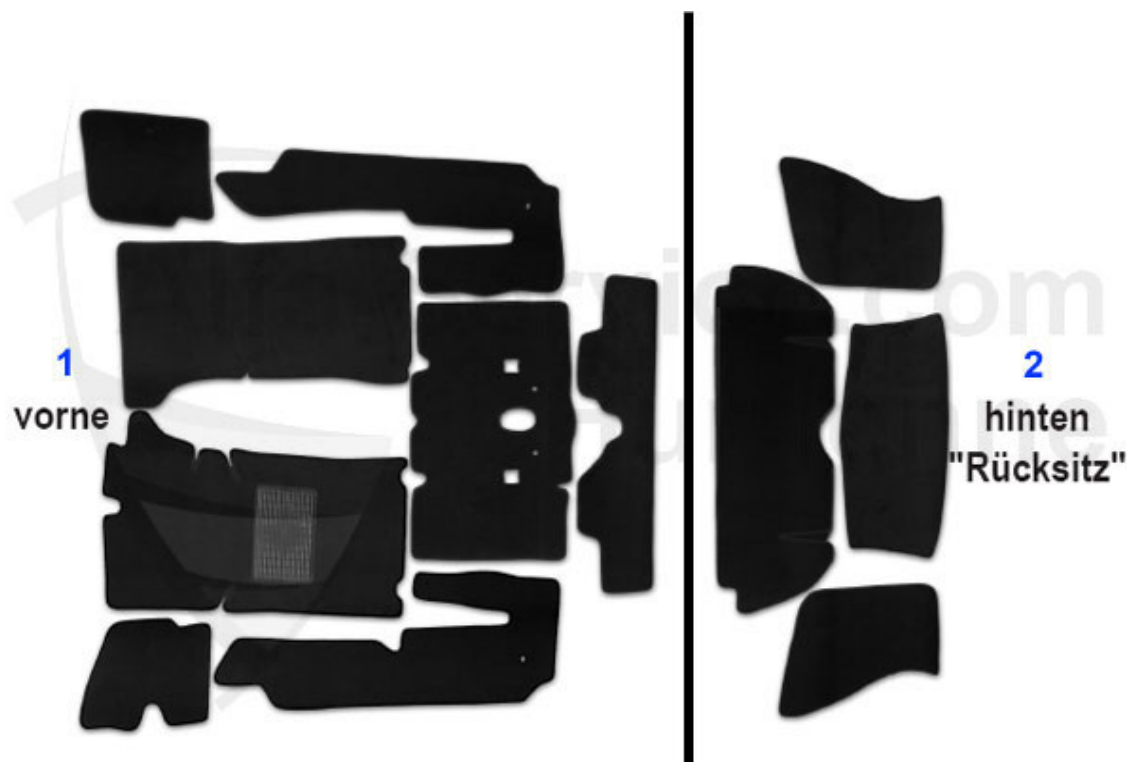

Spider (105/115) > acabado interior > vestidos de piso > moquetas interior

1	20 113 3 0	juego de moquetas Spider 2000 70-89	195.01 EUR
1	20 122 3 0	Teppichsatz Spider 90 schw. Innenraum vorne 10tlg	329.00 EUR
1	20 120 3 0	Teppichsatz Spider 90 beige Innenraum vorne 10tlg	410.06 EUR
1	20 111 3 0	juego de moquetas Coda Longa	209.00 EUR
1	20 112 3 0	juego de moquetas Spider 1300/1600 Coda tronca	199.00 EUR
2	20 115 3 0	juego de moquetas banquette tras. Spider 1600 78-82	159.00 EUR
2	20 262 3 0	debajo del capó	329.00 EUR
2	20 121 3 0	Teppichsatz Spider 90 beige Innenraum beige hinten	235.00 EUR
2	20 114 3 0	juego de moquetas trasero, escape bagages,	165.01 EUR
2	20 123 3 0	Teppichsatz Spider 90 schw. Innenraum hinten	205.00 EUR
2	20 511 3 0	vestido asiento trasero en scay, Spider 70-77 1300-1600	268.07 EUR