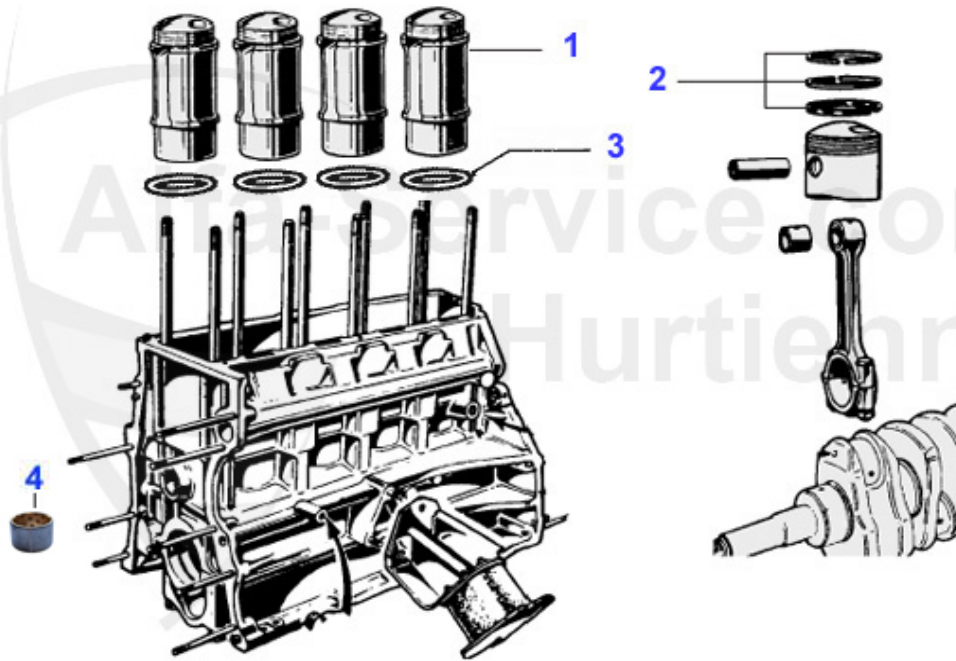

Spider (105/115) > motor > bloque motor > pistones/camisas

3	03 090 0 0	junta base de camisa 2000	2.75 EUR
3	03 087 0 0	junta base de camisa 1300	2.40 EUR
4	03 118 0 0	Lagerhülse im Motorblock für Kettenrad 1300/1600/1750 n	15.90 EUR
4	03 124 0 0	Lagerhülse im Motorblock für Kettenrad 2000cc (14,5mm),	15.90 EUR