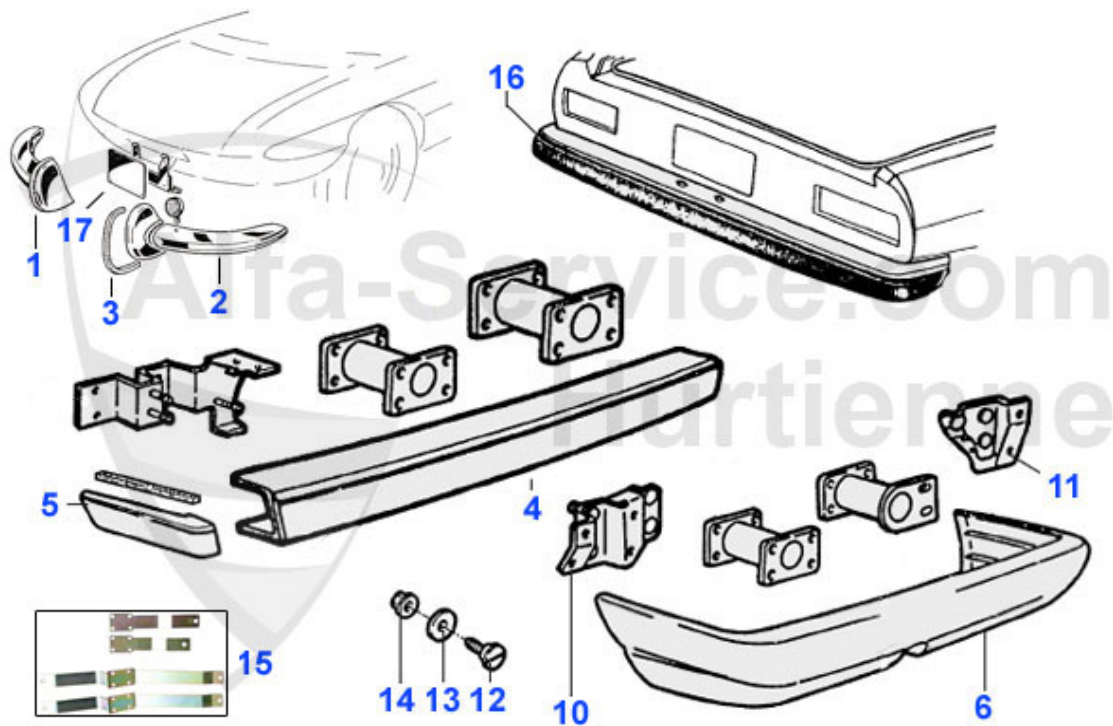

Spider (105/115) > carroceria > cromados > parachoque trasero

1	19 047 3 1	parachoques post. izq. Duetto	499.00 EUR
2	19 047 3 2	parachoques post. der. Duetto	499.00 EUR
3	18 162 3 0	perfil caucho tope PCAR Spider 66-69	45.01 EUR
5	19 154 3 0	Stoßstange Spider 1983-89 hinten (3-tlg.) Kunststoff	599.00 EUR
6	19 141 3 0	parachoques trasero Spider 90-93	890.00 EUR
10	15 260 3 1	pieza soporte PC tras. izq.	142.00 EUR
11	15 260 3 2	pieza soporte PC tras. der.	142.00 EUR
12	18 120 3 0	pivote fijacion PC Spider 83-89	10.90 EUR
13	18 121 3 0	arandela para choques Spider	2.90 EUR
14	18 122 3 0	tuerca para soporte PC	2.50 EUR
15	19 187 3 0	Umrüstkit Stoßstange US-Spider zu Europa-Spider 74-81	208.00 EUR
16	19 045 3 0	parachoques trasero Spider 70-82	Preis auf Anfrage
17	19 138 1 0	Nummernschildrahmen Giulia/Berlina/GT Edelstahl, eintei	59.00 EUR