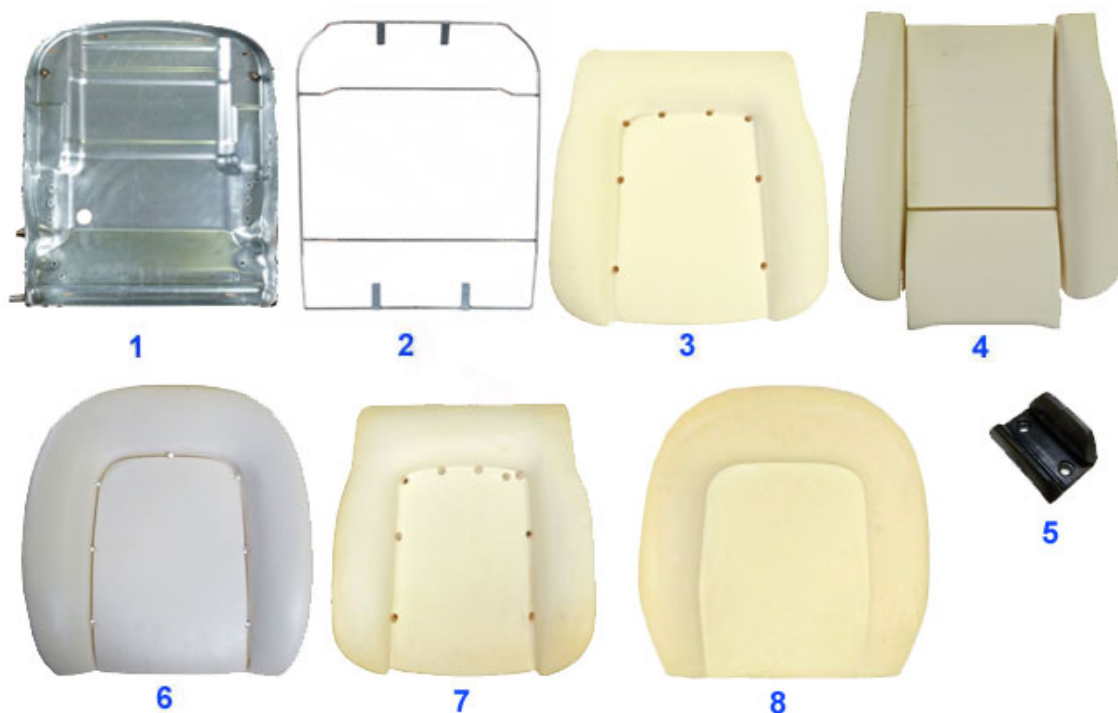

Spider (105/115) > acabado interior > asientos > base asiento/espuma

1	20 383 3 0	cubeta asiento (metal) Spider 66-93	172.00 EUR
2	20 384 3 0	cubeta asiento Spider	49.00 EUR
3	20 340 3 0	espuma base asiento Spider 70-86	89.00 EUR
4	20 341 3 0	espuma base asiento Spider 87-93	119.00 EUR
5	20 433 3 0	Anschlagblock Rückenlehne Spider 1966-70	11.00 EUR
6	20 331 3 0	Rückenpolster Schaumstoff Spider 1966-85	135.01 EUR
7	20 447 3 0	Sitzpolster Duetto Osso di Seppia	109.00 EUR
8	20 446 3 0	Rückenpolster Duetto Osso di Seppia	209.00 EUR