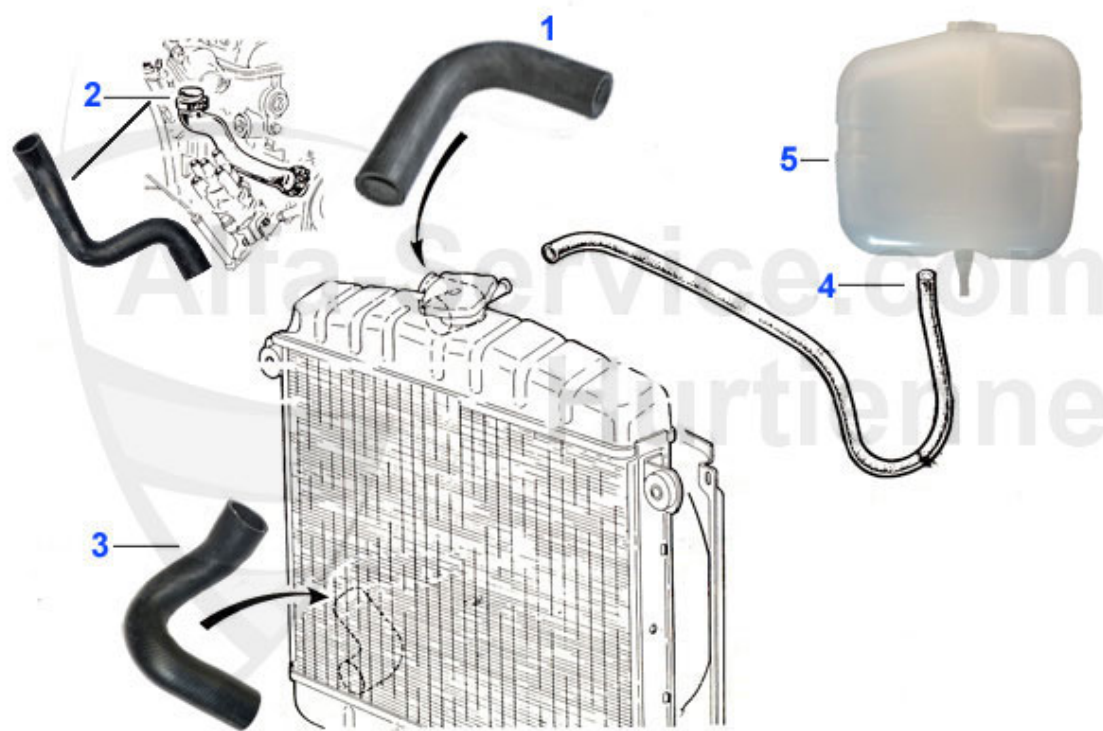

Spider (105/115) > circuito agua > manguitos agua > 1300-2000 carbu

1	08 016 0 0	manguera agua sup. 1300-2000 (radia sup./termostato)	14.49 EUR
2	08 017 0 0	manguera agua bomba à aqua/termostato	15.90 EUR
3	08 018 0 0	manguera agua inf. 2da Serie	16.01 EUR
3	08 057 0 0	manguera agua inf. 1ra Serie	19.50 EUR
4	08 024 0 0	latiguillo radiador/vaso de expansion	8.50 EUR
5	08 025 0 0	vaso de expansion 68-89	45.90 EUR