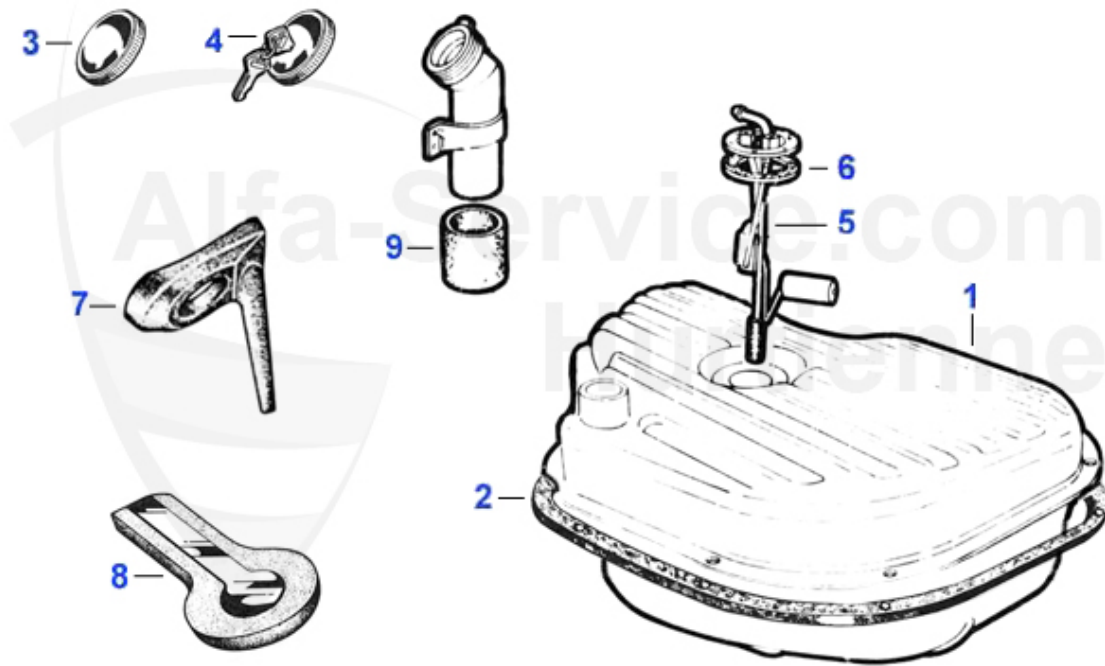

Spider (105/115) > circuito carburante > carburadores > tanque gasolina

1	07 016 3 0	Tank Spider 1300-1600 Vergaser 40 Liter	Preis auf Anfrage
1	07 004 3 0	tanque de gasolina Spider 2,0 carb. 2.0 /50 L	289.00 EUR
1	07 005 3 0	Kraftstofftank Spider Rundheck Baujahr 1966 - 1969	369.00 EUR
2	07 043 0 0	Dichtung Tank-Kofferraum- boden AR 105-115 O.E.10500321	32.00 EUR
2	07 021 0 0	goma tanque/piso 2,25m	11.00 EUR
3	07 008 3 0	tappo benzina inox, chiusura a baion.	22.50 EUR
4	07 009 0 0	tapon tanque carb. con llave/ roscado >82, 50mm	28.00 EUR
4	07 008 0 0	tapon tanque carb. con llave/cuarto de giro in acciaio	32.00 EUR
5	07 012 0 0	galga carburante (para reloj Veglia) tubo 17cm, con jun	79.00 EUR
5	07 011 0 0	galga cabiurante para reloj Jöger y Veglia tubo 170mm,	79.00 EUR
5	07 022 3 0	galga carburante para, 230mm tubo 23cm	79.00 EUR
6	07 019 0 0	junta galga carburante	5.50 EUR
7	18 076 3 0	gollo carburantez Spider	70.90 EUR
8	18 075 0 0	Abdeckung Tankgeber 105/115 Vergaser Modelle	75.01 EUR
9	07 007 0 0	Verbindungsschlauch Tankstutzen - Tank Spider, 45 mm Du	14.65 EUR