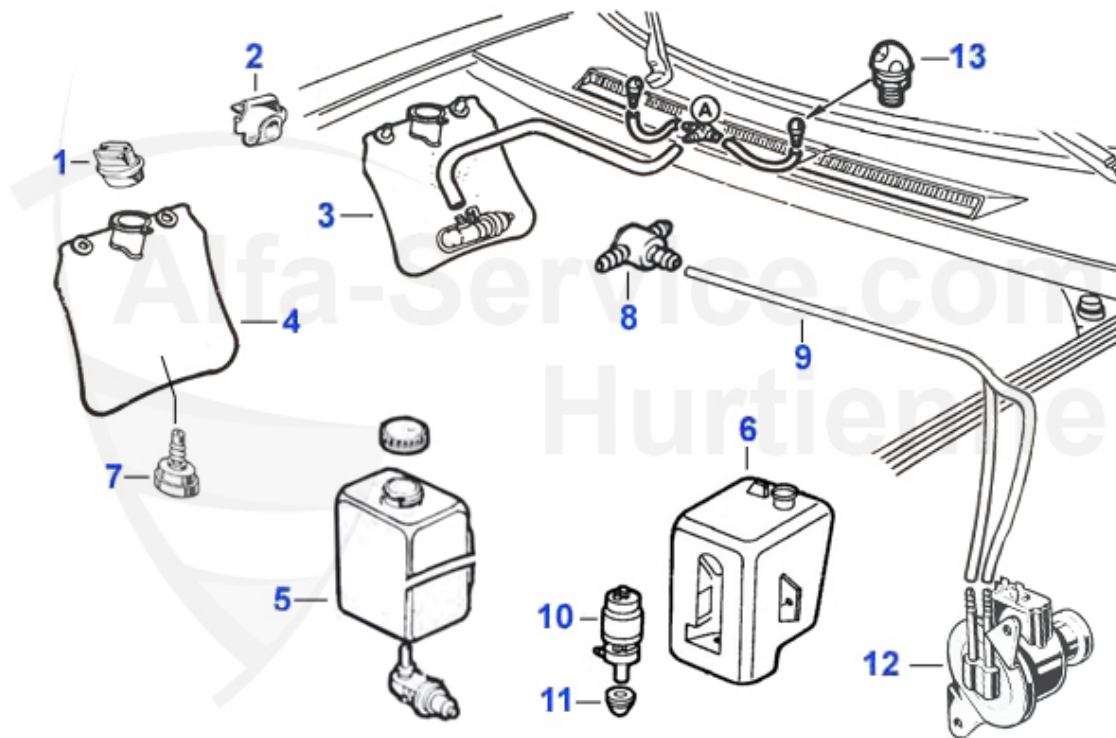

Spider (105/115) > sistema limpia parabrisas > lava parabrisas

1	08 011 0 0	tapon bolsa limpia para brisas	2.50 EUR
1	25 010 3 0	tapon para bocal limpia PB con bomba	2.70 EUR
2	08 110 0 0	abrazadera bolsa agua GT, Giulia, Spider hasta 1980	1.75 EUR
3	25 014 0 0	bolsa aqua limpia PB con bomba el.	34.50 EUR
4	08 010 0 0	bolsa aqua limpia PB azul	19.90 EUR
5	25 041 3 0	Waschwasserbeh	54.00 EUR
6	25 031 3 0	tanque liquido limpia PB Spider 90-93	68.00 EUR
7	25 043 0 0	Filterelement für Spritzschlauch	6.50 EUR
7	25 015 0 0	valvula anti retorno	7.50 EUR
9	25 012 0 0	latiguillo LG 3,75 m	7.90 EUR
10	25 029 3 0	bomba limpia para brisas Spider 90-93	38.00 EUR
11	25 030 3 0	junta bomba bocal aqua limpia PB	15.01 EUR
12	14 021 0 0	bomba a pedal para limpiaparabrisas	65.00 EUR
13	18 080 3 0	Boquilla lavaparabrisas de chorro único, Spider	3.89 EUR
13	25 032 3 0	Waschdüse 1-strahlig Spider Chrome	13.90 EUR