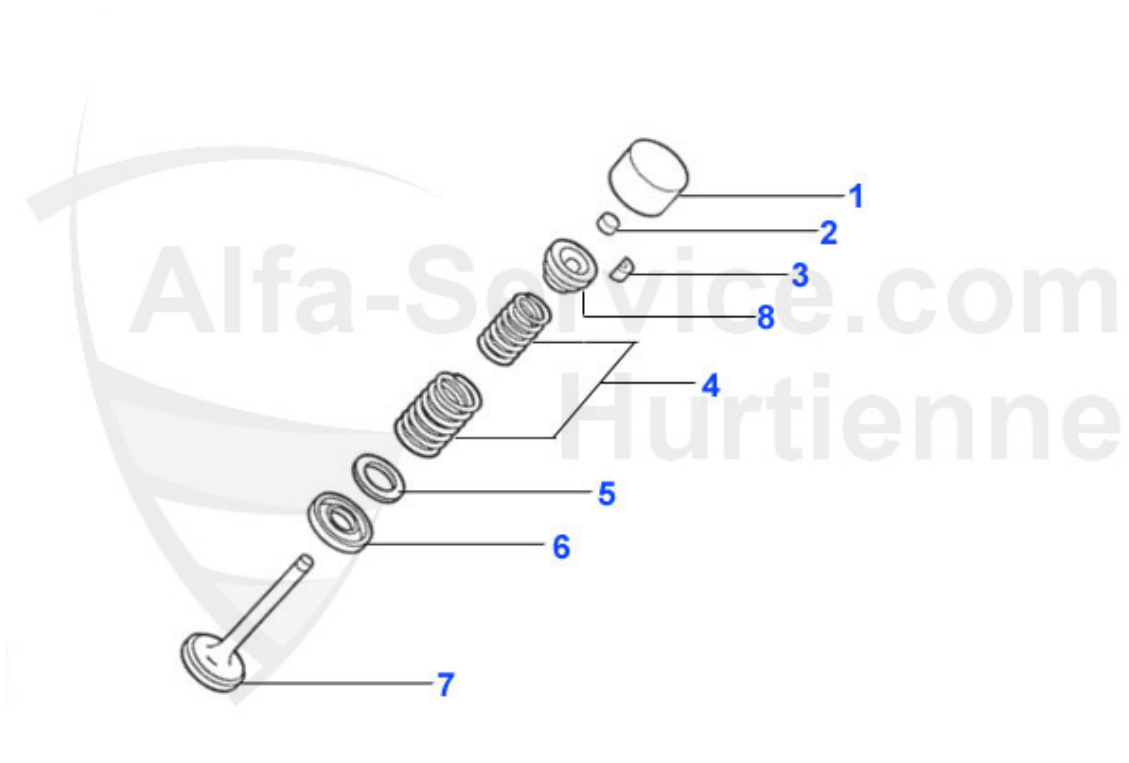

Spider (105/115) > motor > culata > valvulas

7 03 030 0 0

valvula escape 1600-1750

16.90 EUR