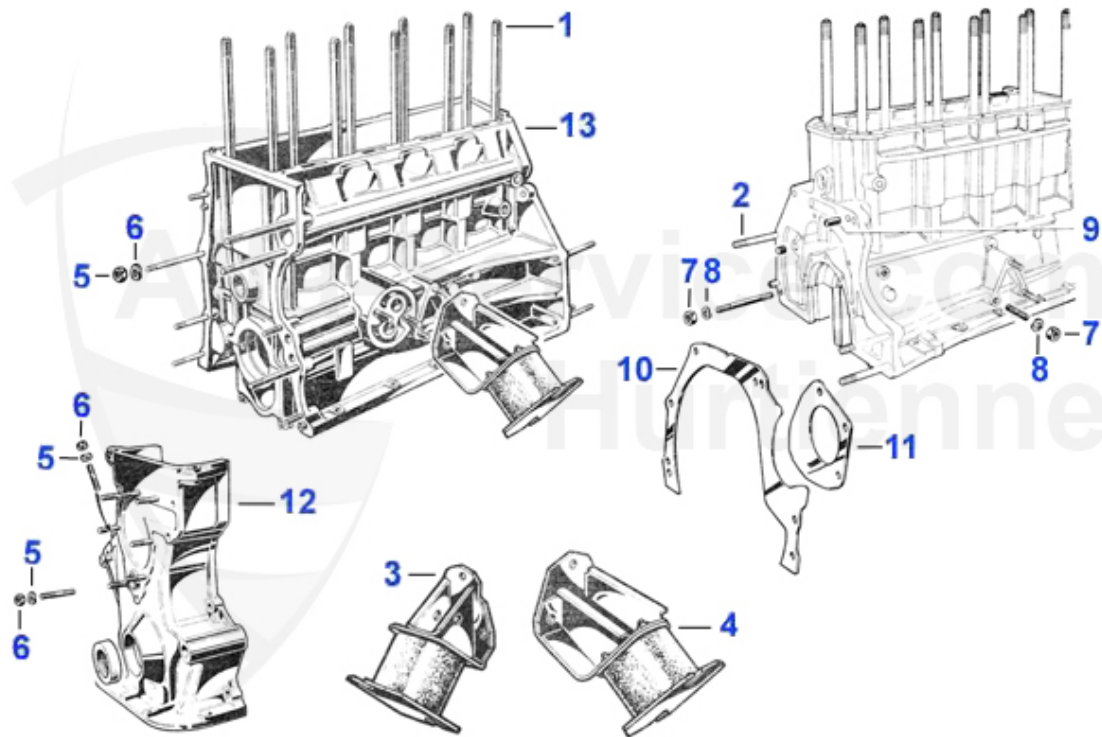

Spider (105/115) > motor > bloque motor > bloque motor/soportes

1	03 234 0 0	Stehbolzen Motor-Zy.kopf 1600	30.00 EUR
1	03 236 0 0	esparrago motr/culata 1750-2000 M 12	31.00 EUR
1	03 237 0 0	Stehbolzen Motor - Zy.kopf1300	30.00 EUR
2	03 143 0 0	esparrago motor/caja vel. 105/116	4.75 EUR
3	03 066 R 2	Motorhalter rechts Racing 75 Shore	59.50 EUR
3	03 066 3 2	soporte motor adm.	49.50 EUR
4	03 066 R 1	Motorhalter links Racing 75 Shore	59.50 EUR
4	03 066 3 1	soporte motor escape	49.50 EUR
5	03 860 0 0	Federscheibe Ölwanne 6mm	0.20 EUR
6	03 610 0 0	Mutter Ölwanneoberteil M6x1	0.30 EUR
7	03 262 0 0	tuerca acero, paso de 100, 8x1 acero llave 13	0.90 EUR
8	03 116 0 0	Federring 8mm	0.10 EUR
9	03 198 0 0	teton centraje bloque motor trasero	Preis auf Anfrage
10	04 050 0 0	cala de espesor motor caja vel.	29.00 EUR
11	14 011 0 0	Distanzblech für Anlasser 105/115/116 Alfetta,Giulietta	11.90 EUR
12	03 272 0 0	carter distribucion	107.10 EUR
13	03 227 0 0	bloque motor 1600 Typ 105 (filtro roscado) ocasion	Preis auf Anfrage
13	03 232 0 0	bloque motor 2000 Typ 116 (filtro roscado) ocasion	Preis auf Anfrage
13	03 230 0 0	bloque motor 1800 Typ 116, (filtro roscado) ocasion	Preis auf Anfrage
13	03 228 0 0	bloque motor 1600 Typ 116 (filtro roscado) ocasion	Preis auf Anfrage
13	03 231 0 0	bloque motor 2000 Typ 105 (filtro roscado) ocasion	Preis auf Anfrage
13	03 233 0 0	bloque motor 1300 1ra Serie (filtro en bocal) ocasion	Preis auf Anfrage