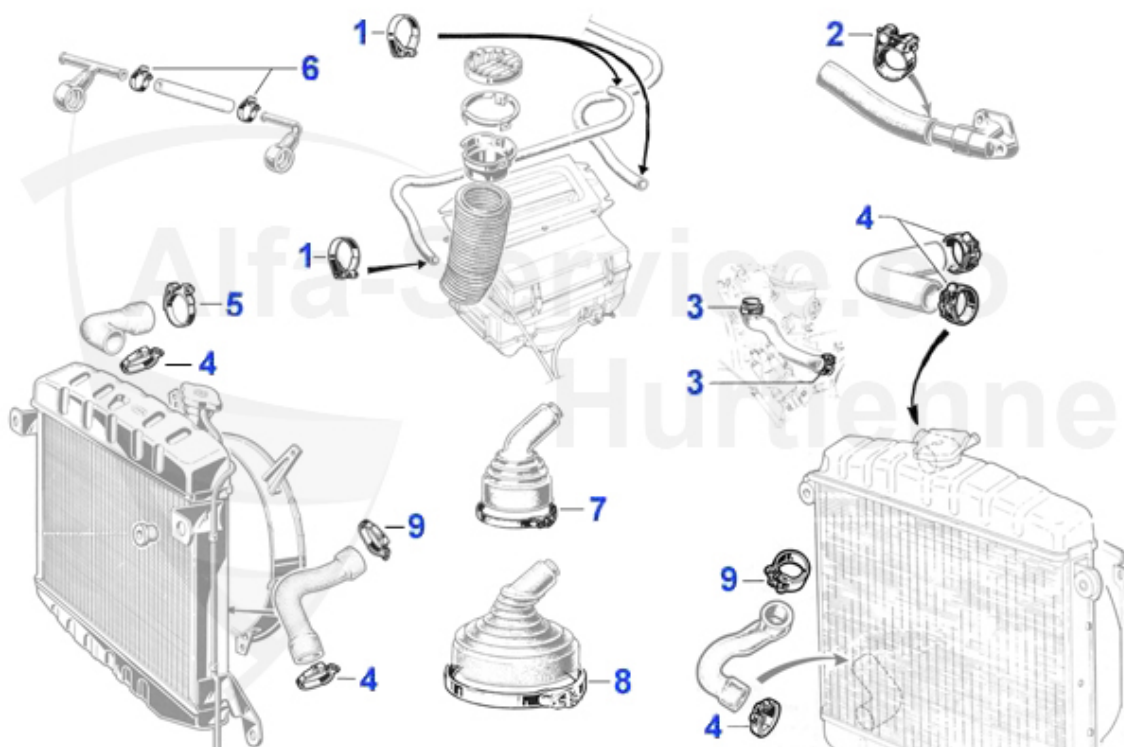

Spider (105/115) > circuito agua > manguitos agua > Brevetti Roma Blok

0	08 121 0 0	abrazadera de manguera 43-47,5 mm, Brevetti Roma Blok	8.50 EUR
0	08 118 0 0	abrazadera de manguera 37-41,5 mm, Brevetti Roma Blok	7.50 EUR
0	08 117 0 0	abrazadera de manguera 30 mm, Brevetti Roma Blok	6.00 EUR
0	08 116 0 0	abrazadera de manguera 24-27mm, Brevetti Roma Blok	5.50 EUR
0	08 115 0 0	abrazadera de manguera 17-19 mm, Brevetti Roma Blok	5.50 EUR
0	04 008 0 0	abrazadera de manguera 130 mm, para funda de goma grand	24.50 EUR
0	04 007 0 0	abrazadera de manguera 90 mm, para funda de goma pequeñ	23.50 EUR
0	08 119 0 0	abrazadera de manguera 52-56,5 mm, Brevetti Roma Blok	8.50 EUR
0	08 114 0 0	Abrazadera para manguera de combustible Brevetti Roma B	5.50 EUR
1	08 115 0 0	abrazadera de manguera 17-19 mm, Brevetti Roma Blok	5.50 EUR
2	08 116 0 0	abrazadera de manguera 24-27mm, Brevetti Roma Blok	5.50 EUR
3	08 117 0 0	abrazadera de manguera 30 mm, Brevetti Roma Blok	6.00 EUR
4	08 118 0 0	abrazadera de manguera 37-41,5 mm, Brevetti Roma Blok	7.50 EUR
5	08 119 0 0	abrazadera de manguera 52-56,5 mm, Brevetti Roma Blok	8.50 EUR
6	08 114 0 0	Abrazadera para manguera de combustible Brevetti Roma B	5.50 EUR
7	04 007 0 0	abrazadera de manguera 90 mm, para funda de goma pequeñ	23.50 EUR
8	04 008 0 0	abrazadera de manguera 130 mm, para funda de goma grand	24.50 EUR
9	08 121 0 0	abrazadera de manguera 43-47,5 mm, Brevetti Roma Blok	8.50 EUR