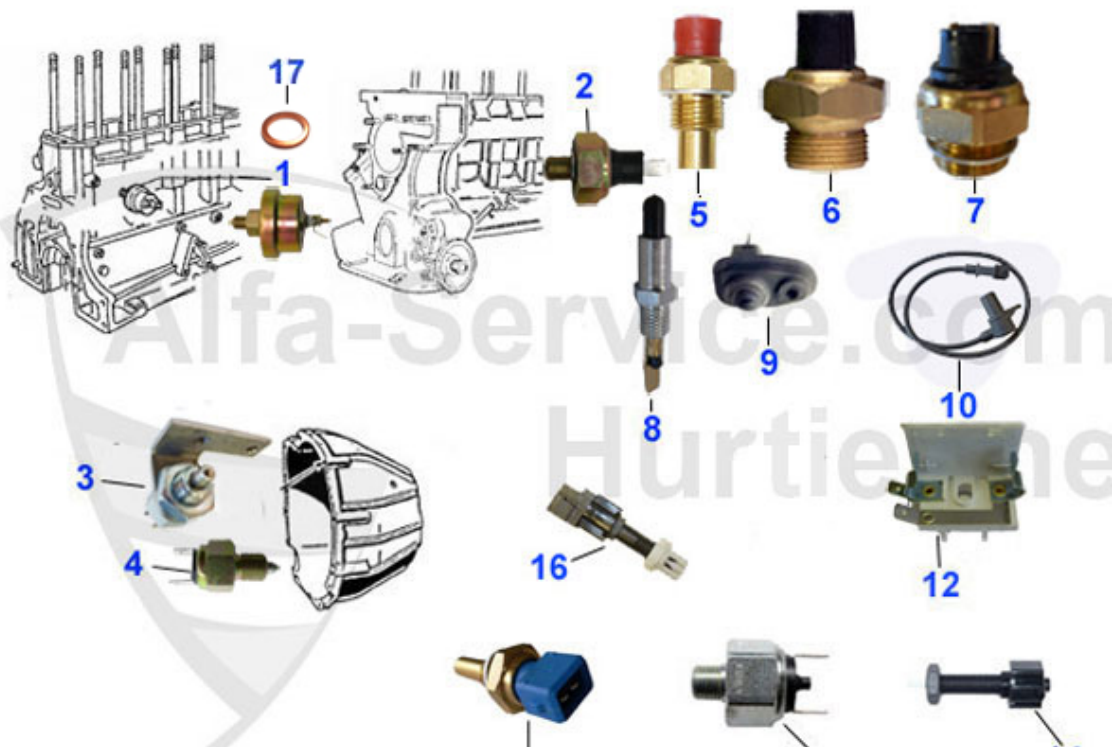

Spider (105/115) > electricidad > sondas

1	14 133 0 0	sonda presion aceite Veglia 1ra Ser.1750	47.90 EUR
1	14 019 0 0	sonda presion aceite Jöger y Veglia 105 2da Serie,116,6	47.90 EUR
2	14 039 0 0	sonda presion aceite para lampara testig 6,33,75,90,155	15.26 EUR
3	14 063 0 0	interruptor luz de marcha atras (versiones antiguas)	29.50 EUR
4	14 015 0 0	interruptor luz de marcha atras (Versiones roscada)	15.90 EUR
5	14 047 0 0	sonda temperatura agua 1/2 serie sonda temperature olio	19.49 EUR
6	14 103 3 0	sonda para indicador aqua Spider 87-93	35.00 EUR
7	14 104 3 0	manco-contact electricue 6,75,90 Alfetta, Giulietta, RZ	18.00 EUR
8	14 012 0 0	contactor de puerta Spider 66-89	13.40 EUR
10	KWS13208	Kurbelwellen-Sensor 33,75,145/6,155 ,164/Super,Spider '	129.00 EUR
12	14 014 0 0	caja alumbrado capo motor	16.90 EUR
13	14 040 0 0	contactor frenos hidraulico	24.50 EUR
14	14 041 0 0	contactor frenos mecanico 70-89, Alfetta Giulietta, GTV	12.90 EUR
15	WTG60145	seniore temperartura agua 33(905/7),75 155,164/Super,Sp	28.50 EUR
16	14 146 0 0	contactor frenos Spider 90-93 155 96>146	23.00 EUR
17	14 061 0 0	junta sonda presio y contactor frenos hidraulico	0.49 EUR