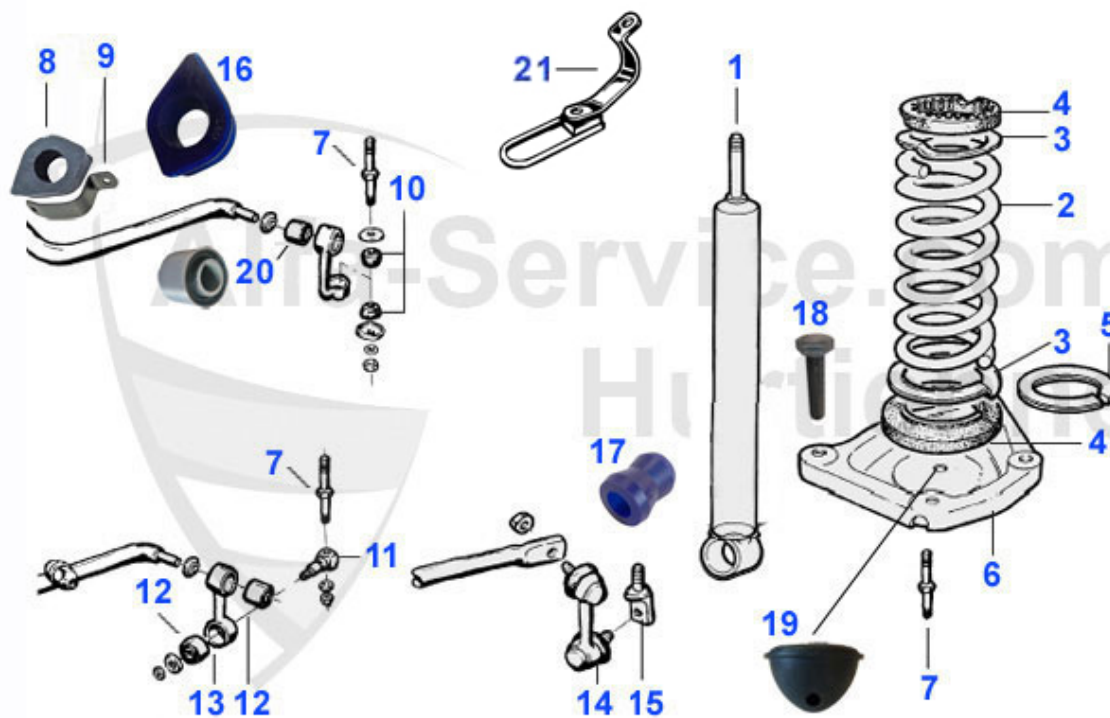

1	12 003 0 0	Amortiguador KONI rojo estándar ajustable delantero	149.00 EUR
1	12 005 0 0	Amortiguador BILSTEIN gas duro presión amarillo delante	149.00 EUR
1	12 149 0 0	Amortiguador KONI amarillo sport regulable delantero	129.90 EUR
1	12 001 0 0	Amortiguador KYB estándar delantero	67.50 EUR
2	12 008 3 0	muelle suspension delantero 1300-2000std	95.00 EUR
3	12 017 0 0	aro metal para muelle del.	9.00 EUR
4	12 016 0 0	aro caucho muelle del.	10.50 EUR
5	12 018 0 0	cala de espesor 6mm muelle del.	29.50 EUR
5	12 169 0 0	cala de espesor 10mm muelle en aluminio	22.00 EUR
6	12 013 R 0	Federteller Racing 1300-2000 Nord	99.00 EUR
6	12 013 0 2	plato muelle der.	49.50 EUR
6	12 013 0 1	plato muelle izq.	49.50 EUR
7	12 093 0 0	tornillo plato muelle/barra estab. 68-86	23.00 EUR
8	12 038 0 0	silent bloc barra stab. delantera	6.90 EUR
9	12 039 0 0	abrazadera para 524.038.00	8.70 EUR
10	12 095 0 0	silent bloc bieleta barra stab. del. 64-68	6.25 EUR
11	12 136 0 0	soporte bieleta barra stab. del. 68-86	23.90 EUR
12	12 037 0 0	silent bloc bieleta barra stab. delantera (diam. 30mm)	9.90 EUR
12	12 088 0 0	silent bloc bieleta barra stab. delantera (diam. 33mm)	12.10 EUR
13	12 135 0 0	bieleta barra stab. del. 68-86 (comleta)	28.50 EUR
14	12 102 3 1	bieleta barra stab. del.,izq. Spider 86-93	35.90 EUR
14	12 102 3 2	bieleta barra stab. del., der. Spider 86-93	35.90 EUR
15	12 137 0 0	soporte bieleta barra stab. del. 86-93	33.34 EUR
16	12 200 S B	Set di gomma stabilizzante in PU da 24 mm	26.00 EUR
17	12 222 0 0	Gummi Stoßdämpferauge 1300-2000 Nord	5.00 EUR