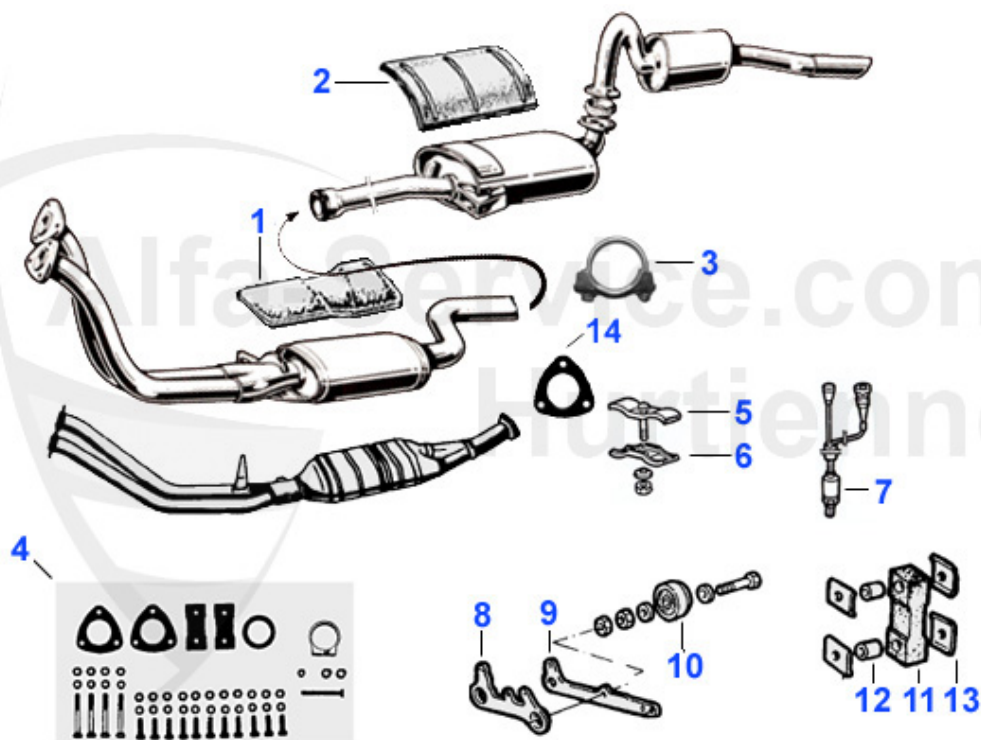

Spider (105/115) > escape > piezas montaje

1	15 087 0 0	PROTECCION CALOR DE ESCAPE 1.SERIA	69.00 EUR
1	15 085 3 0	chapa protección escape (delantero) Spider 70-93, exc.v	55.50 EUR
2	15 086 3 0	chapa protección escape (posterior)	59.45 EUR
3	11 033 0 0	abrazadera escape 54mm	3.40 EUR
4	11 025 0 0	kit montaje escape versiones carburadore	33.00 EUR
5	11 044 3 0	soporte sup. Spider 90-93	Preis auf Anfrage
6	11 043 3 0	soporte inf. catalizador Spider 90-93	Preis auf Anfrage
7	11 042 3 0	sonda Lambda 75 1.8/2.0 TS, 3,0 TS, V6/ QV > 92, 164 Su	105.01 EUR
8	11 040 3 0	soporte esc./caja vel.	45.01 EUR
9	11 109 0 0	Halter Getriebe-Auspuff lange Vers. stehende Pedale	74.90 EUR
9	11 045 0 0	soporte escape/caja vel.	59.40 EUR
10	11 028 0 0	silent bloc fijacion escape / caja vel.	8.90 EUR
11	11 026 0 0	soporte escape	5.00 EUR
12	11 050 0 0	casquillo para silent bloc escape	2.90 EUR
13	11 051 0 0	platita fijacion para 11.026.00	5.90 EUR
14	02 064 3 0	Dichtung Kat/Hauptschalldämpfer Spider 86-90	6.50 EUR