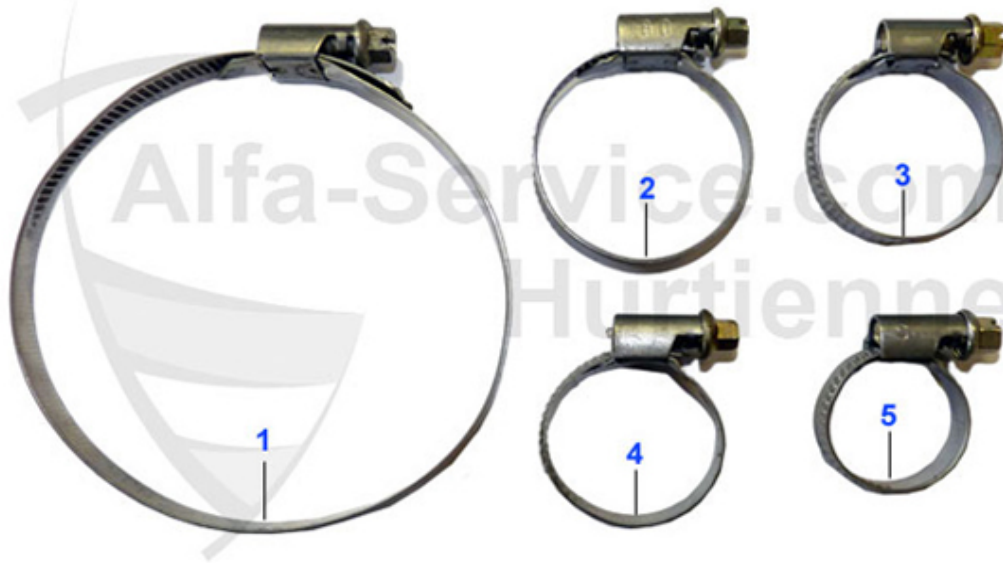

Spider (105/115) > circuito agua > manguitos agua > Abrazaderas de manguera

0	08 068 0 0	Schlauchschelle 23-35mm	2.20 EUR
0	08 067 0 0	Schlauchschelle 16-25mm	2.20 EUR
0	08 066 0 0	Schlauchschelle 80-100mm	4.00 EUR
0	08 039 0 0	Schlauchschelle 25-40mm Bandbreite 9mm	2.59 EUR
0	08 032 0 0	Schlauchschelle 20-32mm	2.20 EUR
1	08 066 0 0	Schlauchschelle 80-100mm	4.00 EUR
2	08 039 0 0	Schlauchschelle 25-40mm Bandbreite 9mm	2.59 EUR
3	08 068 0 0	Schlauchschelle 23-35mm	2.20 EUR
4	08 032 0 0	Schlauchschelle 20-32mm	2.20 EUR
5	08 067 0 0	Schlauchschelle 16-25mm	2.20 EUR