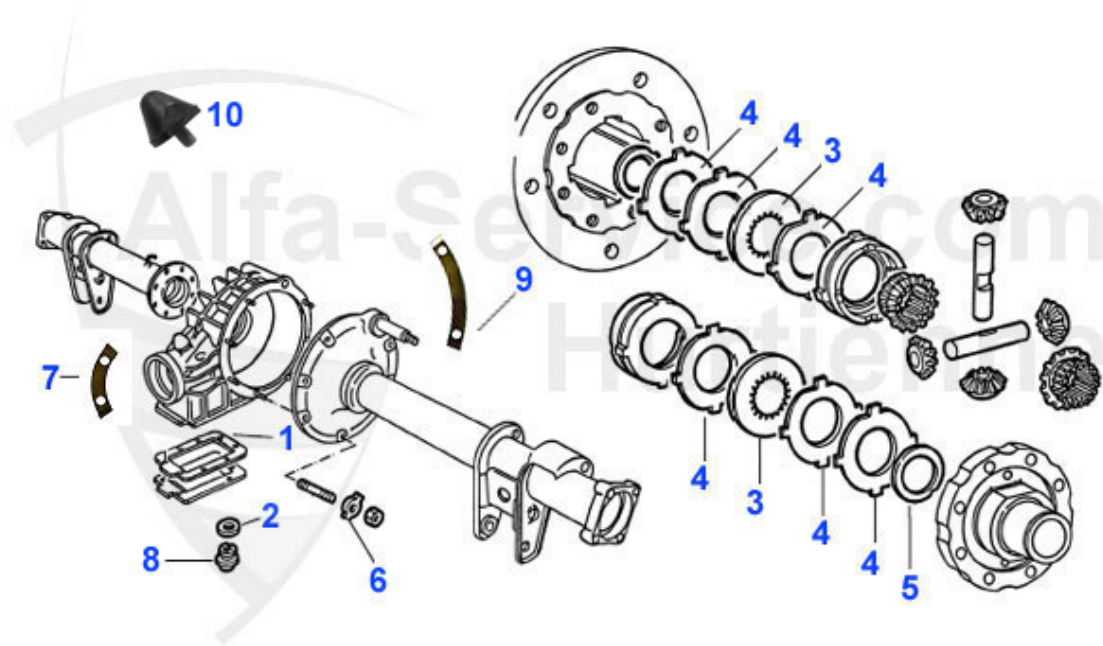

Spider (105/115) > transmision > puente trasero > diferencial/blocaje

1	02 032 0 0	junta carter diferencial 1300-1750	3.90 EUR
1	02 033 0 0	junta carter diferencial 2000, reforzada	4.90 EUR
3	12 187 0 0	lamina interna diferencial autoblocante 2mm 105/116	97.00 EUR
4	12 188 0 0	lamina externa diferencial autoblocante 1,9mm	Preis auf Anfrage
4	12 189 0 0	kamina ext. diferencial autoblocante 2,0mm	85.00 EUR
4	12 190 0 0	lamina externa diferencial autoblocante 2,0 mm	87.00 EUR
5	12 191 0 0	arandela friccion 2000	19.50 EUR
6	12 184 0 0	arandela seguridad carter diferencial	3.30 EUR
7	12 193 0 0	platita seguridad	2.80 EUR
8	04 003 0 0	Ölablaßschraube Getriebe, Differential 101/105 Ölwanne	13.40 EUR
9	12 194 0 0	Sicherungsblech Differentialgehäuse doppelt	4.41 EUR
10	12 034 0 0	Anschlaggummi Differential 1300-2000	16.51 EUR