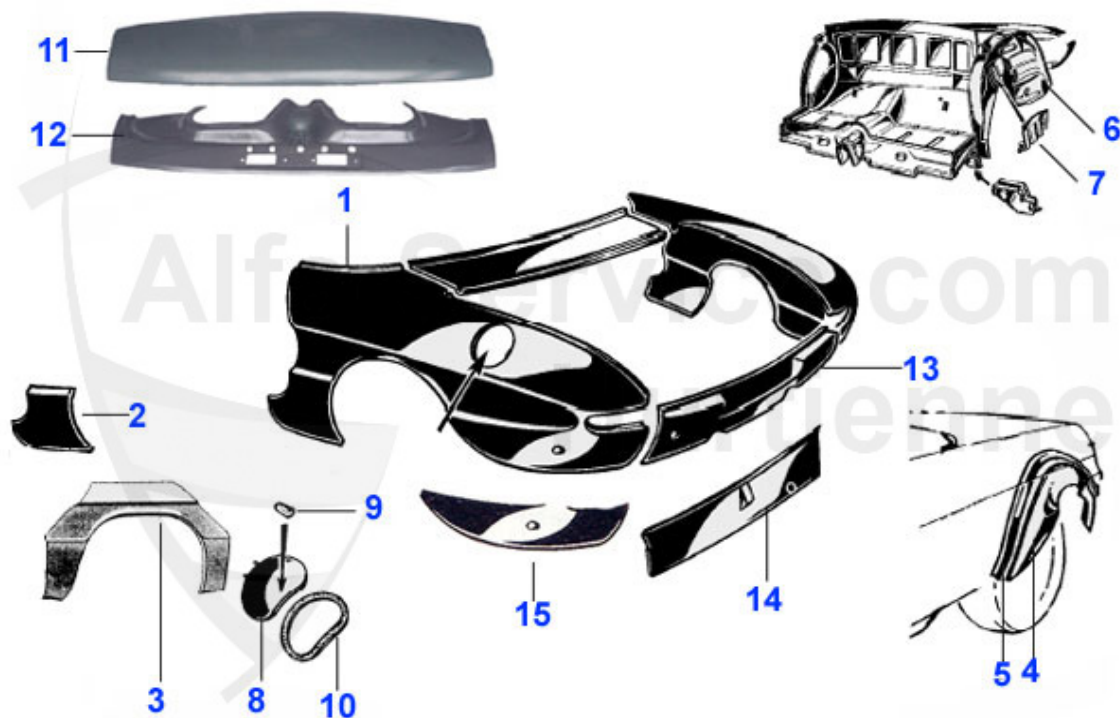

Spider (105/115) > carroceria > chapa > 1966-69 > parte trasera

1	15 172 3 2	aleta post. der. Spider coda longa	1409.00 EUR
1	15 172 3 1	aleta post. izq. Spider coda longa	1409.00 EUR
2	15 135 3 1	chapa reparacion montante central izq. Spider	57.50 EUR
2	15 135 3 2	chapa reparacion montante central der. Spider	57.50 EUR
3	15 092 3 1	chapa raparacion arco aleta post. izq.	49.00 EUR
3	15 092 3 2	chapa reparacion arco aleta post. der. Spider	49.00 EUR
4	15 284 3 1	paso de rueda ext. izq. Spider 1990-93	189.00 EUR
4	15 284 3 2	paso de rueda ext. der. Spider 1990-93	189.00 EUR
5	15 096 3 2	paso de rueda interno der. Spider	Preis auf Anfrage
5	15 096 3 1	paso de rueda interno izq. Spider	Preis auf Anfrage
6	15 097 3 2	paso de rueda int. der. Spider	Preis auf Anfrage
6	15 097 3 1	paso de rueda int. izq.spider	Preis auf Anfrage
7	15 169 3 2	chapa refuerzo der. correa puente tras.	67.50 EUR
7	15 169 3 1	chapa refuerzo izq. correa puente tras.	67.50 EUR
8	15 091 3 1	trampilla gas. Spider	Preis auf Anfrage
9	19 070 3 0	dedo trampilla carburantes Spider	16.90 EUR
10	18 053 3 0	goma trampilla carburante Spider	15.01 EUR
11	15 218 3 0	panel ext. parcial mateletero coda longa	229.00 EUR
12	15 219 3 0	refuerzo interior parcial capo mateletero coda longa	349.00 EUR
13	15 244 3 0	panel trasero ext. Coda longa	409.00 EUR
14	15 282 3 0	panel trasero (parte interna) Coda Longa	165.01 EUR
15	15 141 3 1	chapa reparacion esquina d'aleta post. der. Spider 66-	152.00 EUR
15	15 141 3 2	chapa reparacion esquina d'aleta post. izq. Spider 66-	152.00 EUR
16	15 034 0 0	chapa refuerzo izq. correa puente tras.	47.50 EUR