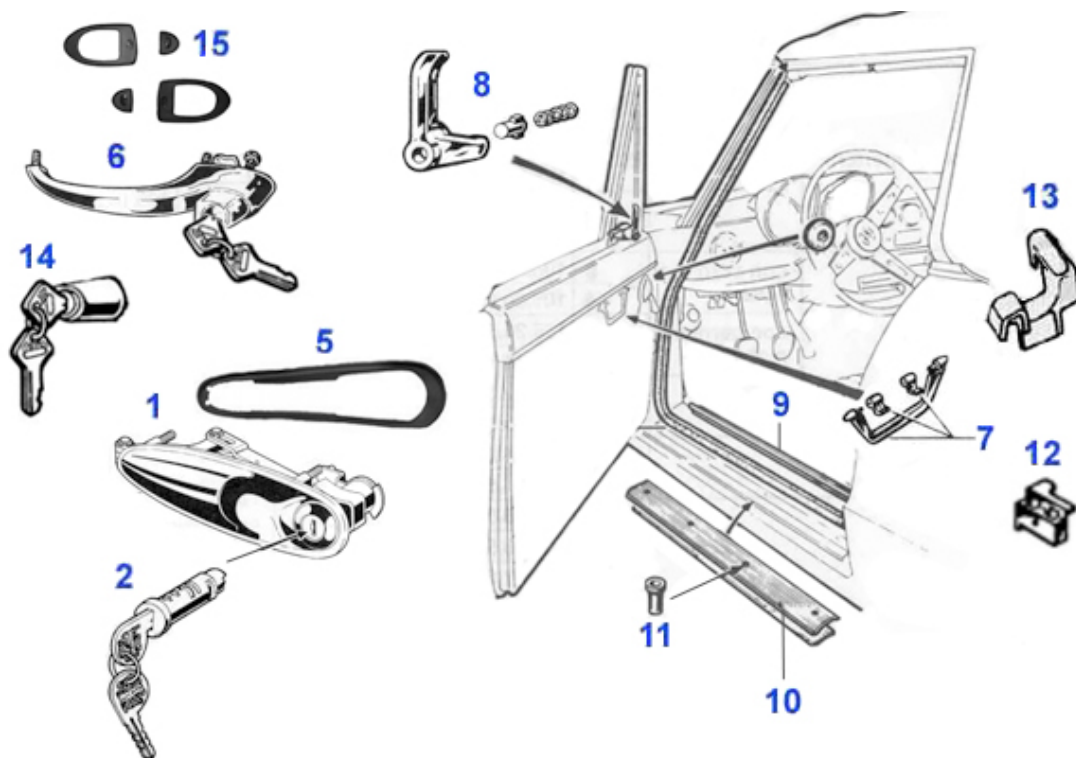

Spider (105/115) > carroceria > cromados > puertas 1

1	19 050 3 1	manilla ext. izq. Spider 2000	99.90 EUR
1	19 050 3 2	manilla ext. der. Spider 2000	99.90 EUR
2	19 052 3 0	bombin para manecilla puerta	39.00 EUR
2	19 182 3 0	juego de bombines (llave unica) Spider 1750,2000	79.00 EUR
4	19 152 3 0	soporte trasero para manilla Spider 1750,2000	5.20 EUR
5	18 036 3 0	goma base manilla Spider 1750,2000	6.90 EUR
6	19 053 3 2	manecilla ext. derecha Spider osso di Seppia y primero	165.01 EUR
6	19 053 3 1	manecilla ext.izquierda Spider osso di seppia y primero	165.01 EUR
6	19 053 3 0	juego de 2 manecillas ext. Spider osso di seppia y prim	279.00 EUR
7	19 054 3 1	manecilla cierre puerta izq.	45.01 EUR
8	19 060 0 2	manecilla cromada deflector movil der.	59.00 EUR
8	19 060 0 1	manecilla cromada defleftor movil izq.	59.00 EUR
9	19 064 3 0	lamina interior inox entrada de puerta Spider	43.99 EUR
10	19 065 3 0	lamina ext. inox entrada de puerta Spide	45.90 EUR
11	19 136 3 0	remache para junquillo cromada entrada puerta Spider	1.95 EUR
11	19 136 3 5	Niet für Schwellerzierleiste Spider 66-93 Hülse mit 1mm	2.00 EUR
12	19 115 3 1	pieza cromada montante central izq. Spider 66-69	85.00 EUR
13	19 062 3 0	pieza cromada montante central der. Spider 70-93	110.00 EUR
14	19 051 3 0	Schließzylinder Paar (2Stück) Rundheckspider/Spider Jun	105.01 EUR
15	18 037 3 0	kit junta manija Spider 1300-1750, para dos puertas	19.64 EUR