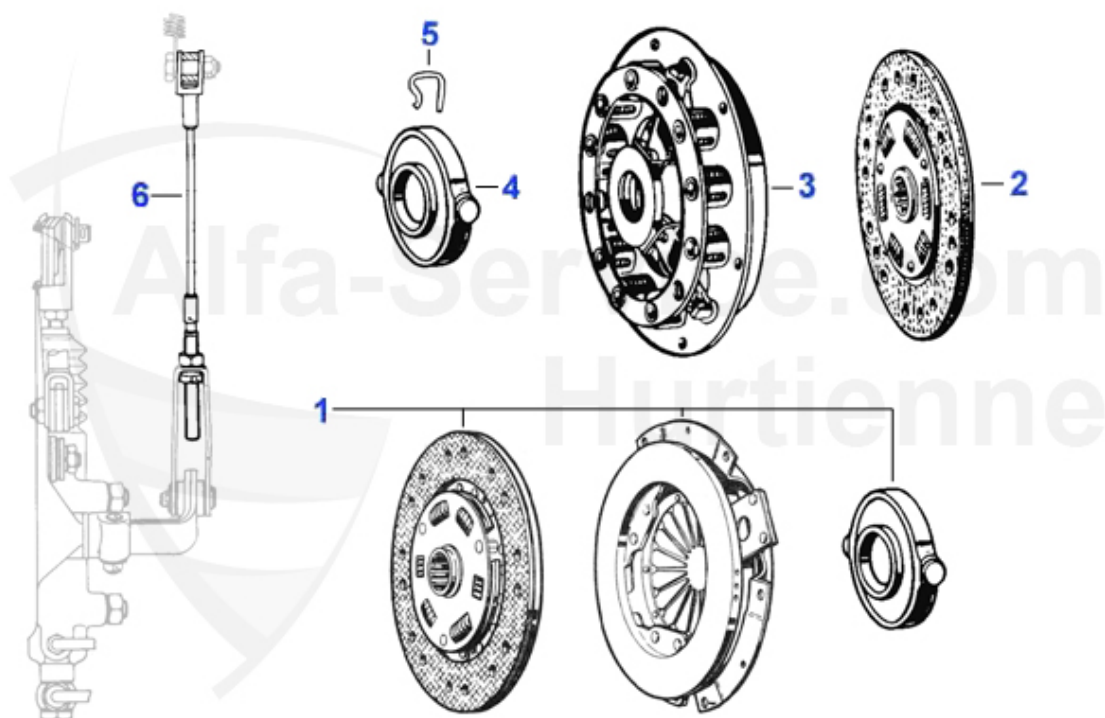

Spider (105/115) > transmision > embrague > mando mecanico

0	09 044 0 0	Ausrücklager mechanische Kupplung, Version mit Haltebügel	68.00 EUR
0	09 042 0 0	Haltebügel Ausrücklager 1. Serie original Ausführung	5.90 EUR
0	09 056 0 0	Kupplungsset 105 1.Serie modifiziert Für alle 105er 1	455.00 EUR
0	09 040 0 0	abrazadera cojinete empuje 1ra Serie	4.50 EUR
0	09 032 0 0	cojinete empuje (con mando mecanico)	69.00 EUR
0	09 031 0 0	meccanico embrague 64-68 (con mando mecanico)	249.00 EUR
0	09 030 0 0	disco embrague 63-68 Fichtel und Sachs (con mando meca	159.00 EUR
0	09 029 0 0	disco embrague 63-68 (con mando mecanico) diámetro 20	99.50 EUR
0	09 028 0 0	cable mando embrague	21.50 EUR
1	09 056 0 0	Kupplungsset 105 1.Serie modifiziert Für alle 105er 1	455.00 EUR
2	09 030 0 0	disco embrague 63-68 Fichtel und Sachs (con mando meca	159.00 EUR
2	09 029 0 0	disco embrague 63-68 (con mando mecanico) diámetro 20	99.50 EUR
3	09 031 0 0	meccanico embrague 64-68 (con mando mecanico)	249.00 EUR
4	09 032 0 0	cojinete empuje (con mando mecanico)	69.00 EUR
4	09 044 0 0	Ausrücklager mechanische Kupplung, Version mit Haltebügel	68.00 EUR
5	09 042 0 0	Haltebügel Ausrücklager 1. Serie original Ausführung	5.90 EUR
5	09 040 0 0	abrazadera cojinete empuje 1ra Serie	4.50 EUR
6	09 028 0 0	cable mando embrague	21.50 EUR