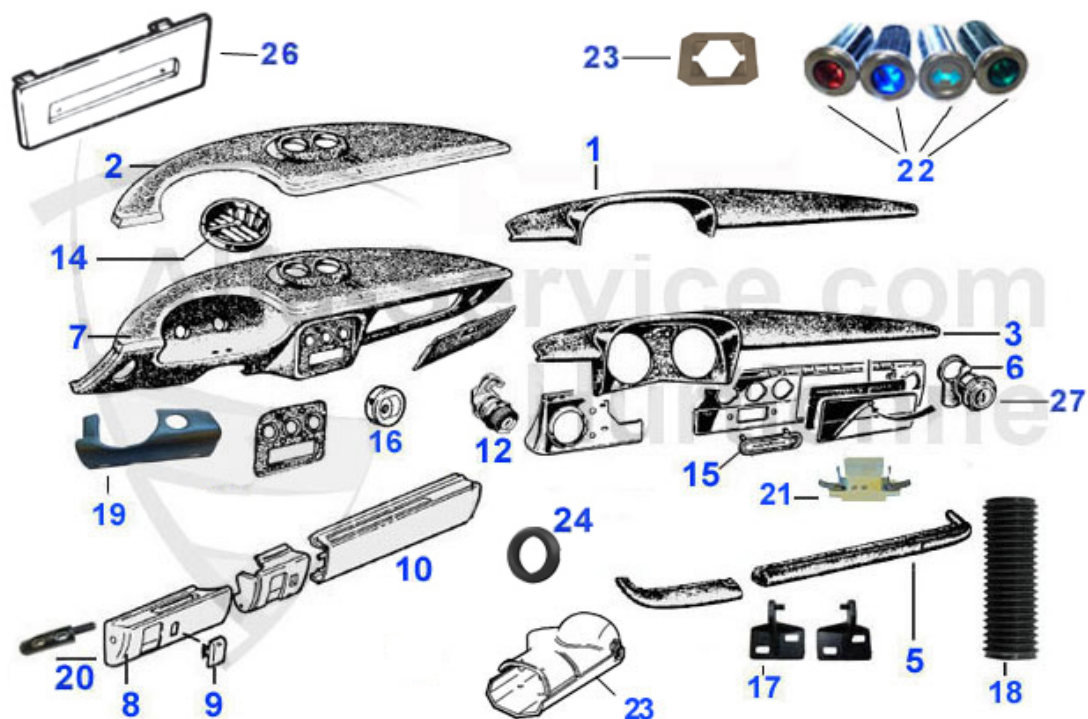

Spider (105/115) > acabado interior > salpicadero

25	14 225 0 0	Klammer für Kontrolleuchte Armaturenbrett	1.69 EUR
26	23 049 3 0	Radioblende Spider Original Alfa Romeo ohne Pininfarina	23.00 EUR
27	20 089 3 0	cerradura guantera Spider >70	109.00 EUR