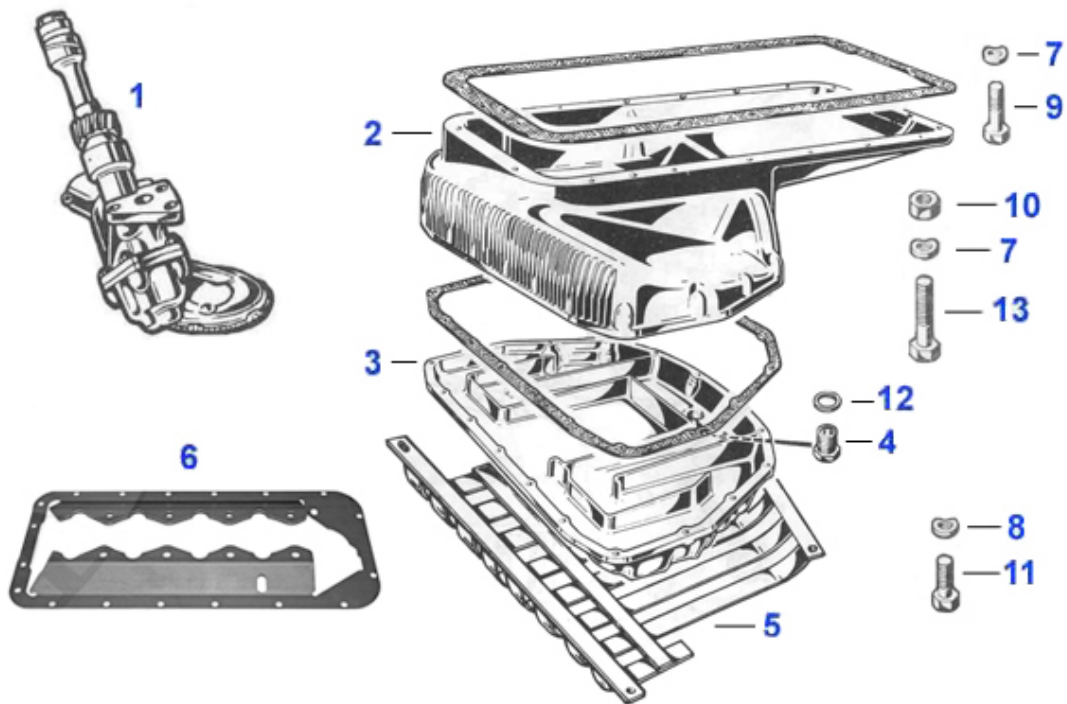

Spider (105/115) > motor > bloque motor > carter aceite

1	03 060 0 0	bomba aceite 105 1300-2000	235.00 EUR
2	03 294 0 0	carter aceite sup. ocasion (Version con esparrago)	Preis auf Anfrage
2	03 058 0 0	carter superior ocasion	Preis auf Anfrage
3	03 059 0 0	carter inferior, non para 1. serie	179.00 EUR
4	01 012 0 0	tapon de vaciado aceite (con iman) magnético	13.49 EUR
5	03 062 0 0	proteccion carter (zincado oro)	95.00 EUR
6	03 350 0 0	refuerzo bloque motor 1600/1750	129.00 EUR
6	03 351 0 0	refuerzo bloque motor 2000	129.00 EUR
6	03 355 0 0	tuerca ciega culata chrome llave 19 mm	0.75 EUR
7	03 870 0 0	Federscheibe Ölwanne 7mm	0.20 EUR
7	03 860 0 0	Federscheibe Ölwanne 6mm	0.20 EUR
9	03 712 5 0	Schraube Ölwannenoberteil M7x1x25 ohne Schaft	0.60 EUR
9	03 713 0 0	Schraube Ölwannenoberteil M7x1x30 mit Schaft	0.90 EUR
9	03 613 0 0	Schraube Ölwannenoberteil M6x1x30 mit Schaft	0.60 EUR
10	03 710 0 0	Mutter Ölwannenoberteil M7x1	0.30 EUR
10	03 610 0 0	Mutter Ölwannenoberteil M6x1	0.30 EUR
11	03 612 0 0	Schraube Ölwannenunterteil M6x1x20 ohne Schaft	0.35 EUR
12	01 006 0 0	junta cobre para tapon de vacio aceite	1.89 EUR
13	03 713 5 0	Schraube Ölwannenoberteil M7x1x35	0.90 EUR
13	03 613 5 0	Schraube Ölwannenoberteil M6x1x35 mit Schaft	0.60 EUR