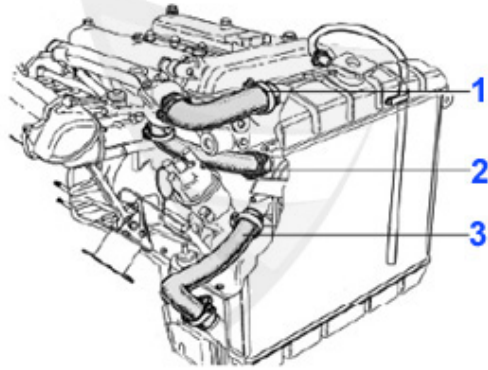

Spider (105/115) > circuito agua > manguitos agua > 2000 inyeccion

Ausführung mechanische Lüfter
MECHANICAL FAN VERSION