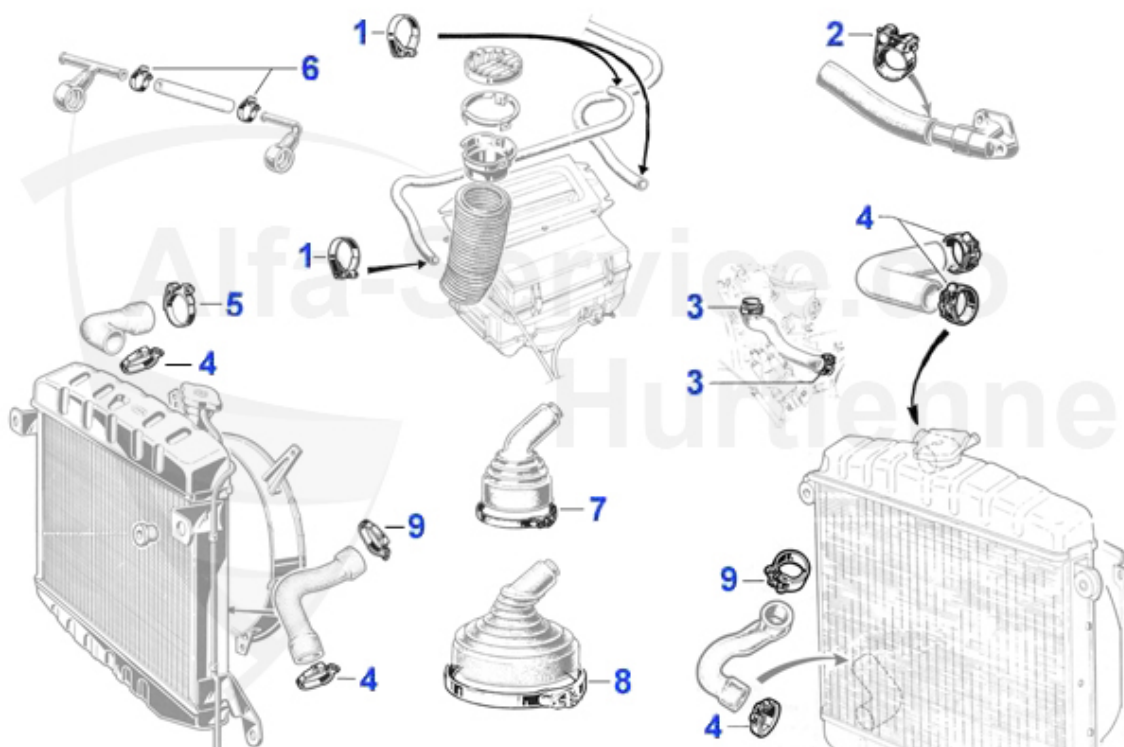

Spider (105/115) > transmision > caja velocidades > Brevetti Roma Blok

0	08 121 0 0	abrazadera de manguera 43-47,5 mm, Brevetti Roma Blok	8.50 EUR
0	08 118 0 0	abrazadera de manguera 37-41,5 mm, Brevetti Roma Blok	7.50 EUR
0	08 117 0 0	abrazadera de manguera 30 mm, Brevetti Roma Blok	6.00 EUR
0	08 116 0 0	abrazadera de manguera 24-27mm, Brevetti Roma Blok	5.50 EUR
0	08 115 0 0	abrazadera de manguera 17-19 mm, Brevetti Roma Blok	5.50 EUR
0	04 008 0 0	abrazadera de manguera 130 mm, para funda de goma grand	24.50 EUR
0	04 007 0 0	abrazadera de manguera 90 mm, para funda de goma pequeñ	23.50 EUR
0	08 119 0 0	abrazadera de manguera 52-56,5 mm, Brevetti Roma Blok	8.50 EUR
0	08 114 0 0	Abrazadera para manguera de combustible Brevetti Roma B	5.50 EUR
1	08 115 0 0	abrazadera de manguera 17-19 mm, Brevetti Roma Blok	5.50 EUR
2	08 116 0 0	abrazadera de manguera 24-27mm, Brevetti Roma Blok	5.50 EUR
3	08 117 0 0	abrazadera de manguera 30 mm, Brevetti Roma Blok	6.00 EUR
4	08 118 0 0	abrazadera de manguera 37-41,5 mm, Brevetti Roma Blok	7.50 EUR
5	08 119 0 0	abrazadera de manguera 52-56,5 mm, Brevetti Roma Blok	8.50 EUR
6	08 114 0 0	Abrazadera para manguera de combustible Brevetti Roma B	5.50 EUR
7	04 007 0 0	abrazadera de manguera 90 mm, para funda de goma pequeñ	23.50 EUR
8	04 008 0 0	abrazadera de manguera 130 mm, para funda de goma grand	24.50 EUR
9	08 121 0 0	abrazadera de manguera 43-47,5 mm, Brevetti Roma Blok	8.50 EUR