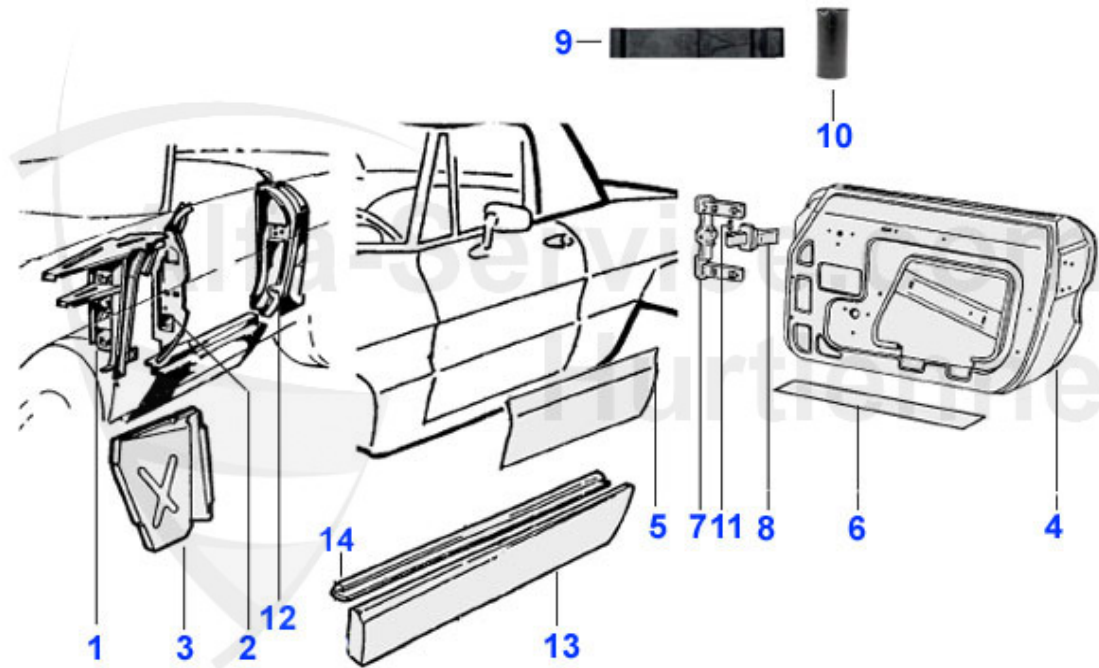

Spider (105/115) > carroceria > chapa > 1990-93 > laterales/piso

15 15 433 3 0

Sitzschienenaufnahme vorne innen Spider, links oder rec

31.50 EUR

Spider (105/115) > carroceria > chapa > 1990-93 > puertas

1	15 111 3 1	montante delantero izq. (lado rueda)	329.00 EUR
1	15 111 3 2	montante delantero der. (lado rueda)	329.00 EUR
2	15 112 3 1	montante delantero izq. (lado puerta) Advertencia! El	199.00 EUR
2	15 112 3 2	montante delantero der. (lado puerta) Advertencia! El m	199.00 EUR
3	15 130 3 1	chapa intermediaria der.	89.00 EUR
3	15 130 3 2	chapa intermedaria izq.	89.00 EUR
4	15 108 3 1	Puerta izq. Spider	759.01 EUR
4	15 108 3 2	puerta der. Spider 70-93	759.01 EUR
4	15 296 3 1	panel de puerta izq. Spider	250.00 EUR
4	15 296 3 2	panel de puerta der. Spider	250.00 EUR
5	15 180 3 1	chapa reparacion bajo de puerta izq. Spider	89.00 EUR
5	15 180 3 2	chapa reparacion bajo de puerta der. Spider	89.00 EUR
6	15 110 3 0	chapa raparacion puerta, utilizable por izq. y der.	25.50 EUR
7	15 164 3 0	bisagra de puerta Spider	Preis auf Anfrage
8	22 005 3 0	correa Spider (completa)	58.50 EUR
9	22 020 3 0	correa Spider	31.00 EUR
10	22 032 3 0	rodillo para cinta puerta	2.59 EUR
11	22 006 3 0	pasador correa Spider / GT 1ra Ser.	2.50 EUR
12	15 113 3 1	montante central, Spider izq.	289.00 EUR
12	15 113 3 2	montante central Spider der.	289.00 EUR