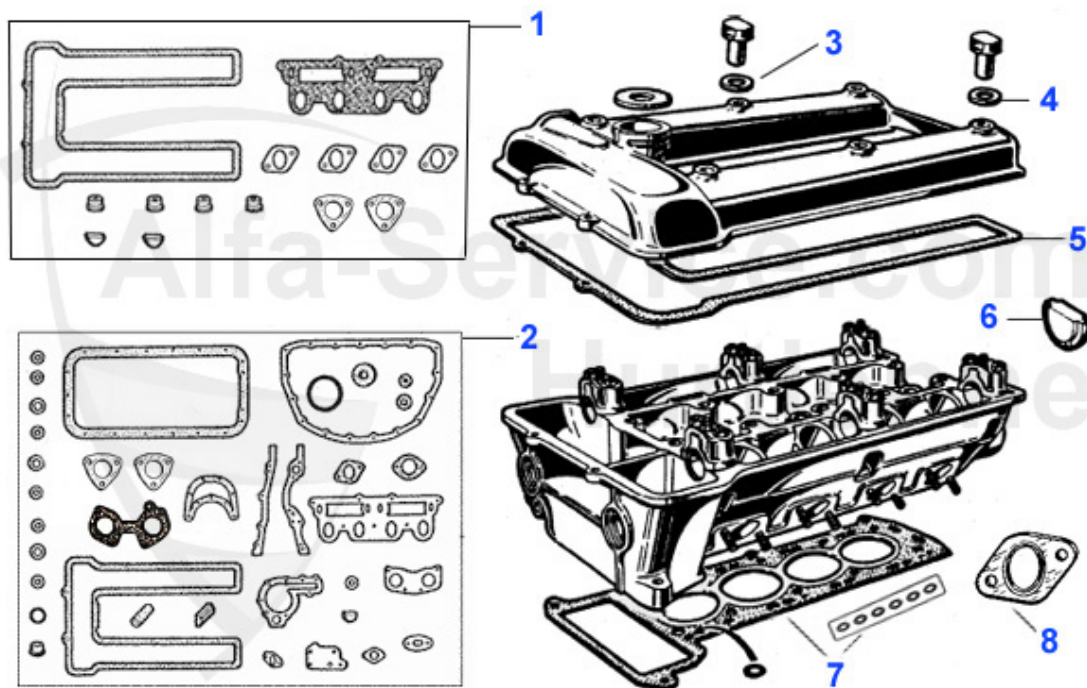

Spider (105/115) > motor > juntas motor > kit juntas/junta culata

1	02 069 0 0	kit juntas motor parte alta 1300-1600- 1750-2000 sin ju	70.00 EUR
2	02 070 0 0	kit juntas motor 1750 (sin junta culata y sin retenes)	129.90 EUR
2	02 042 0 0	KIT JUNTAS MOTOR 2000 REINZ, SERIE 115 CON JUNTA CUBRE-	279.00 EUR
2	02 041 0 0	kit juntas motor 2000, sin junta culat y sin retenes) c	126.62 EUR
2	02 040 0 0	kit juntas motor 1600, sin junta culata y sin retenes,	126.62 EUR
2	02 039 0 0	kit juntas motor 1300, sin junta culata y sin retenes)	129.00 EUR
3	02 056 0 0	junta "papel rojo" tornillo cobre culata	1.30 EUR
4	02 055 0 0	junta aluminio para tornillo cobre- culata	1.70 EUR
5	02 036 0 0	Ventildeckeldichtung mit Siliconeinlage org.REINZ Giuli	43.49 EUR
6	02 031 0 0	joint semi luna, para cobre culata	1.80 EUR
7	02 160 0 0	Zylinderkopfdichtung F3 87mm	89.25 EUR
7	02 162 0 0	Zylinderkopfdichtung 1750 RACING SPESSO 1.6mm	139.00 EUR
7	02 008 0 0	Zylinderkopfdichtung 2000 PAYEN 1,9 mm	54.50 EUR
7	02 157 0 0	junta culata 1300 Spesso Racing 1.6mm	145.00 EUR
7	02 159 0 0	Zylinderkopfdichtung Racing 2000 SPESSO 1.6mm	155.00 EUR
7	02 158 0 0	Zylinderkopfdichtung 1600 RACING 1.6mm, 105, Alfetta,Gi	159.00 EUR
7	02 075 0 0	junta culata cobre 1750	Preis auf Anfrage
7	02 074 0 0	junta culata cobre 1300	69.00 EUR
7	02 161 0 0	O-Ring Zylinderkopfdichtung	0.65 EUR
7	02 009 0 0	Zylinderkopfdichtung 1750/1800 PAYEN 1,9 mm	85.00 EUR
7	02 010 0 0	Zylinderkopfdichtung std. 1,6	59.00 EUR
7	02 046 0 0	junta culata 2000 REINZ	53.50 EUR
7	02 045 0 0	junta culata 1750 REINZ, Alfetta Giulietta, GTV(116) 18	59.00 EUR
7	02 044 0 0	junta culata 1600 REINZ	57.00 EUR
7	02 043 0 0	junta culata 1300 REINZ	53.00 EUR