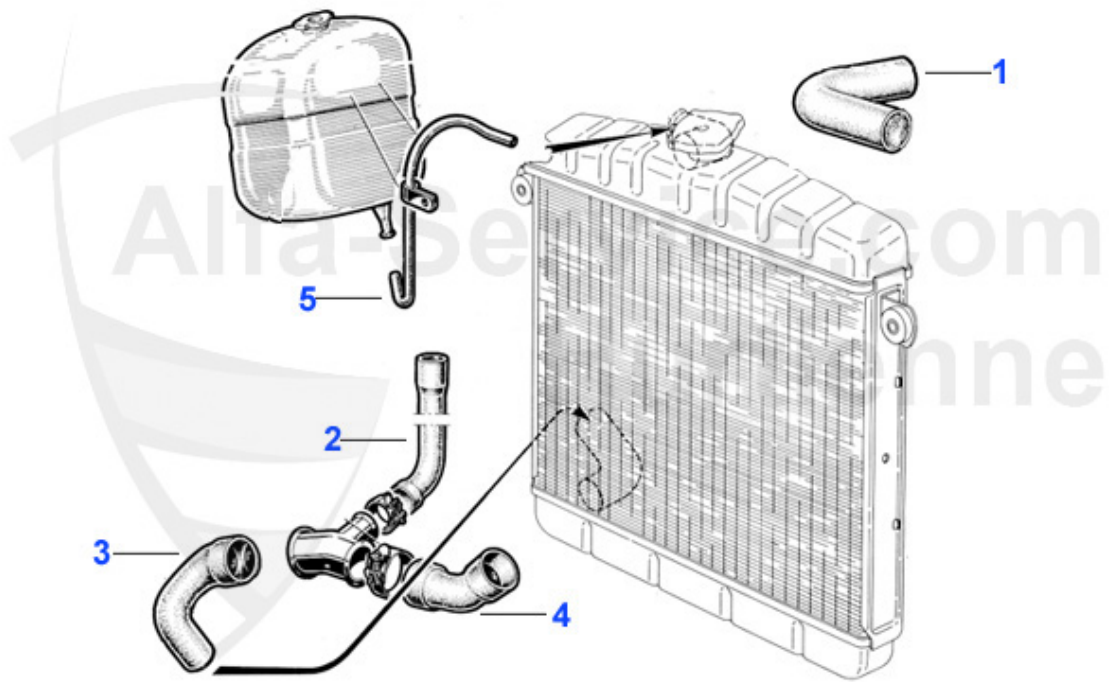

Spider (105/115) > circuito agua > manguitos agua > 1750

1	08 016 0 0	manguera agua sup. 1300-2000 (radia sup./termostato)	14.49 EUR
2	08 019 0 0	manguera agua 1750 larga (divisor/ termostato)	15.90 EUR
3	08 021 0 0	manguera agua 1750 (divisor/radia inf.)	15.51 EUR
4	08 020 0 0	manguera agua 1750 corta (divisor/bomba a aqua)	15.90 EUR
5	08 024 0 0	latiguillo radiador/vaso de expansion	8.50 EUR
6	08 053 0 0	DISTRIBUIDOR DE MANGUEARS INFERIOR POR RADIATOR PARA TO	39.90 EUR