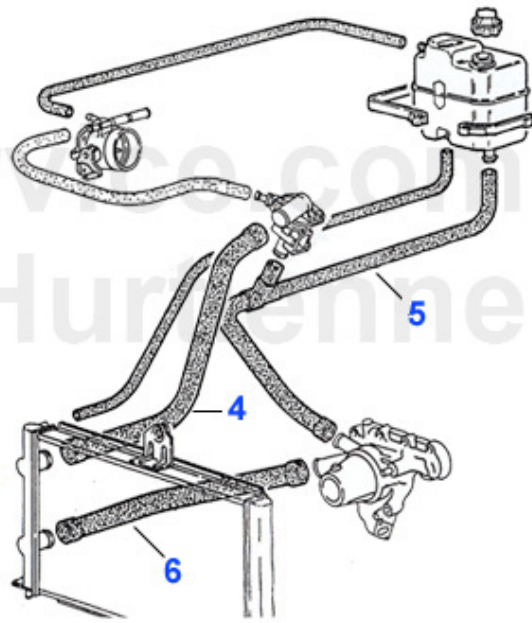

Ausführung elektrischer Lüfter
ELECTRICAL FAN VERSION

1	08 076 0 0	manguera agua superior Spider ie ano 89 versión USA	32.50 EUR
1	08 050 3 0	manguera agua sup. Spider 86-89 inyeccion con ventil.	29.80 EUR
2	08 051 3 0	manguera termostato/bomba aqua (Spider inyeccion con ve	25.50 EUR
3	08 063 0 0	manguera agua inf. Spica IE	42.49 EUR
3	08 018 0 0	manguera agua inf. 2da Serie	16.01 EUR
4	08 041 0 0	manguera sup. (Spider inyeccion)	26.00 EUR
5	08 038 0 0	manguera agua Spider 88-93 (bomba aqua termostato/vase	59.50 EUR
6	08 040 0 0	manguera inf. Spider inyeccion con ventil. electrica	29.50 EUR
6	08 058 3 0	manguera inf. (Spider inyeccion con ventil. mecanica)	27.50 EUR
6	08 059 3 0	manguera agua radiator inf. 88> (versiones con clim.)	39.00 EUR