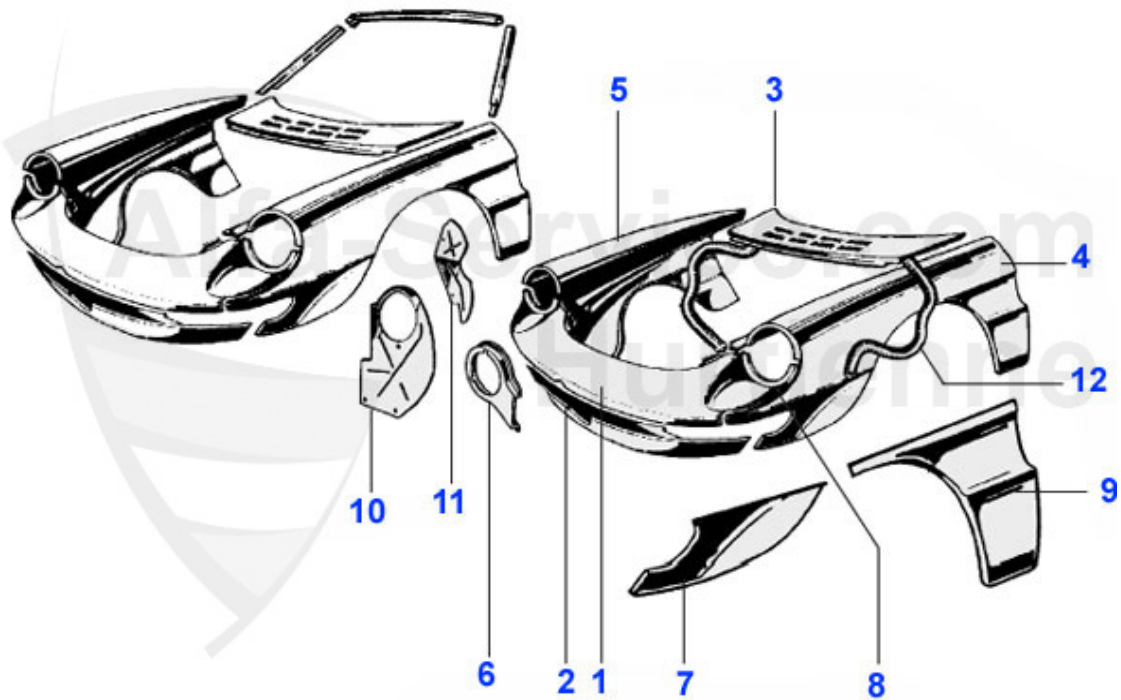

Spider (105/115) > carroceria > chapa > 1970-82 > parte delantera 1

1	15 040 3 0	panel delantero sup. Spider 70-82	239.00 EUR
2	15 041 3 0	panel delantero inf. Spider 70-82	109.50 EUR
3	15 053 3 0	chapa limpia parabrisa 70-81	209.00 EUR
4	15 038 3 1	aleta del. izq. Spider 66-82	589.00 EUR
5	15 038 3 2	aleta del. der. Spider 66-82	589.00 EUR
6	15 039 3 1	soporte faro Spider dr.	89.00 EUR
6	15 039 3 2	soporte faro Spider izq.	89.00 EUR
7	15 134 3 2	chapa reparacion aleta del. izq.	49.00 EUR
7	15 134 3 1	chapa reparacion aleta del. der.	49.00 EUR
8	15 227 3 2	chapa rep. punta aleta del. der.	35.00 EUR
8	15 227 3 1	chapa rep. punta aleta del. izq.	35.00 EUR
9	15 116 3 2	chapa rep. aleta del. izq. spider	74.51 EUR
9	15 116 3 1	chapa reparacion aleta del. der. spider	74.51 EUR
10	15 289 3 2	placa para fango Aluminio del. der. Spider 66-89 (entr	67.50 EUR
10	15 289 3 1	placa para-fango Aluminio del. izq. 66-89 (entre la rue	67.50 EUR
11	15 290 3 1	placa para-fango Aluminio post. izq. Spider (entre la r	45.01 EUR
11	15 290 3 2	placa para-fango Aluminio post. der. Spider (entre la r	45.01 EUR
12	18 116 3 0	manguera evacuation aqua Spider 90-93	19.10 EUR