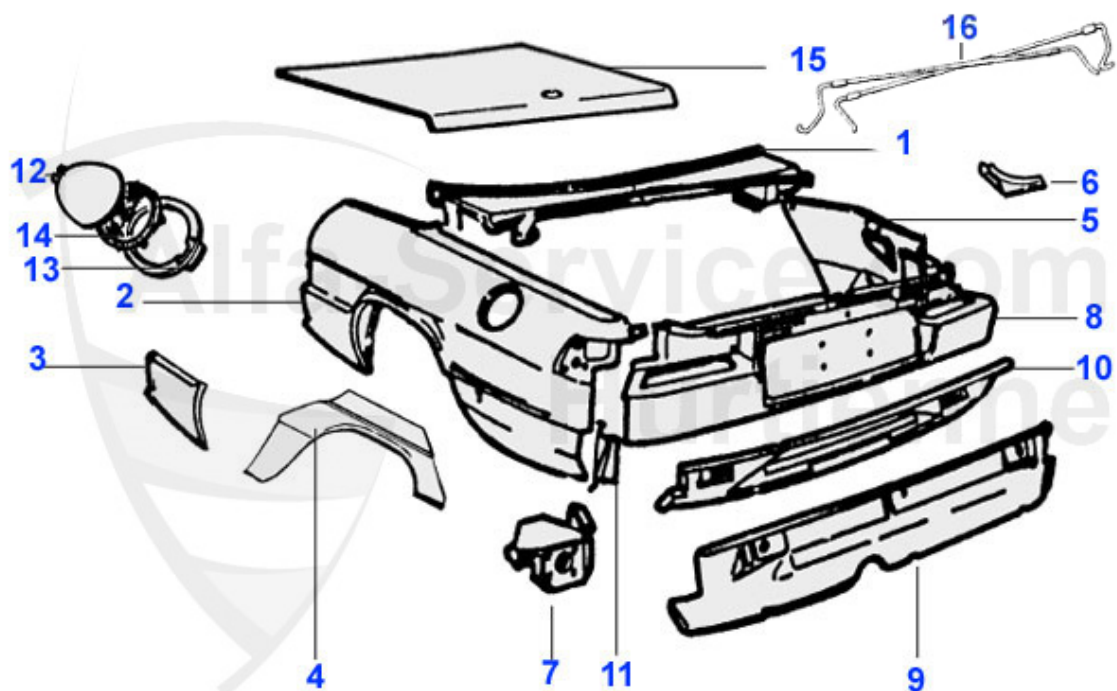

Spider (105/115) > carroceria > chapa > 1990-93 > parte trasera 2

1	15 145 3 0	chapa fijacion capota 70-93 sin tornillos	279.00 EUR
2	15 199 3 2	aleta post. der. Spider 90-93	645.00 EUR
2	15 199 3 1	aleta post. izq. Spider 90-93	645.00 EUR
3	15 135 3 2	chapa reparacion montante central der. Spider	57.50 EUR
3	15 135 3 1	chapa reparacion montante central izq. Spider	57.50 EUR
4	15 092 3 1	chapa raparacion arco aleta post. izq.	49.00 EUR
4	15 092 3 2	chapa reparacion arco aleta post. der. Spider	49.00 EUR
6	15 215 3 1	chapa junta izq. 90-93	67.00 EUR
6	15 215 3 2	chapa junta der. 90-93	Preis auf Anfrage
7	15 216 3 2	soporte PC post. der. Spider 90-93	Preis auf Anfrage
7	15 216 3 1	soporte PC post. izq. Spider 90-93	Preis auf Anfrage
8	15 203 3 0	panel trasero sup. Spider 90-93	359.00 EUR
9	15 144 3 0	panel trasero inf. ext. Spider 83-93	139.00 EUR
10	15 101 3 0	panel trasero inf. int. Spider 83-93	119.00 EUR
11	15 217 3 1	chapa junta aleta ARG/panel trasero 90-93	54.99 EUR
11	15 217 3 2	chapa junta aleta post. der. / panel trasero 90-93	Preis auf Anfrage
12	15 091 3 1	trampilla gas. Spider	Preis auf Anfrage
13	15 090 3 1	refuerzo trampilla gasolina Spider	Preis auf Anfrage
14	18 053 3 0	goma trampilla carburante Spider	15.01 EUR
15	15 196 3 0	capo mateletero Spider 90-93	Preis auf Anfrage
16	15 435 3 0	KIT DE MUELLES DE TORSION POR MALETERO GT/V	119.00 EUR