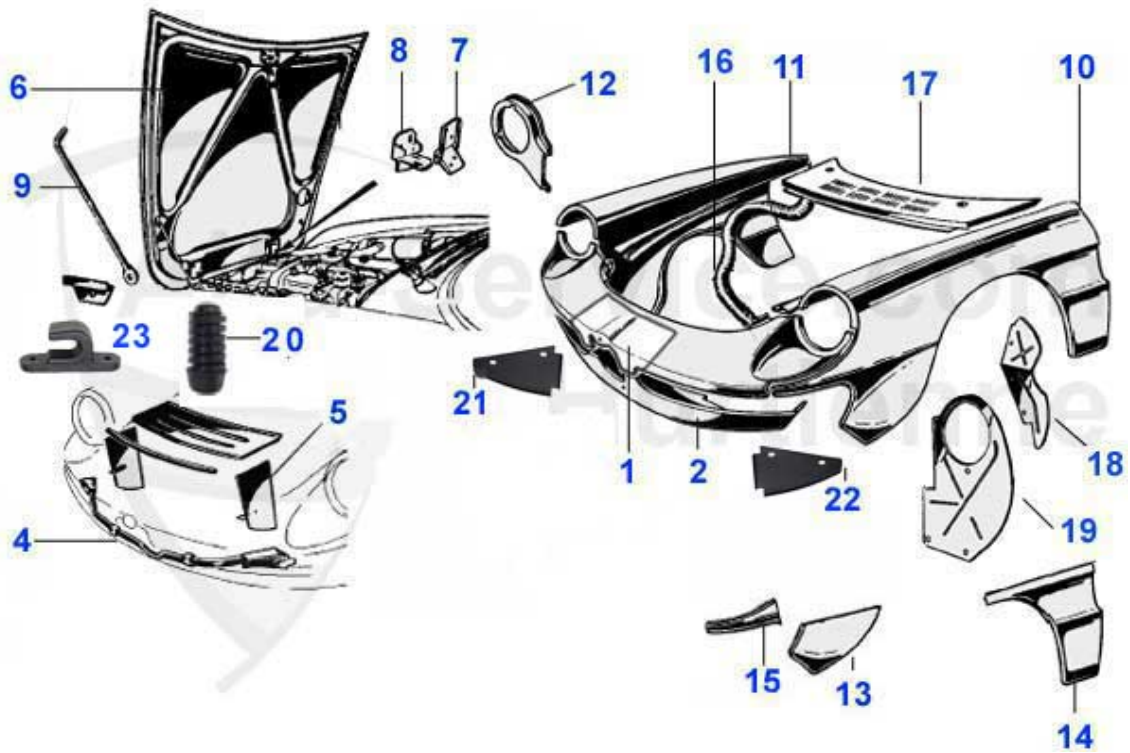

Spider (105/115) > carroceria > chapa > 1966-69 > parte delantera 1

19	15 289 3 1	placa para-fango Aluminio del. izq. 66-89 (entre la rue	67.50 EUR
20	18 056 0 0	taco capo motor	6.31 EUR
21	15 287 3 2	fijacion inf. 70-82 (pare-boue ant.)	47.90 EUR
22	15 287 3 1	fijacion inf. 70-82 (pare-boue ant.)	47.90 EUR
23	15 194 0 0	blocaje varilla capo motor spider -85, GT 70-77	14.51 EUR