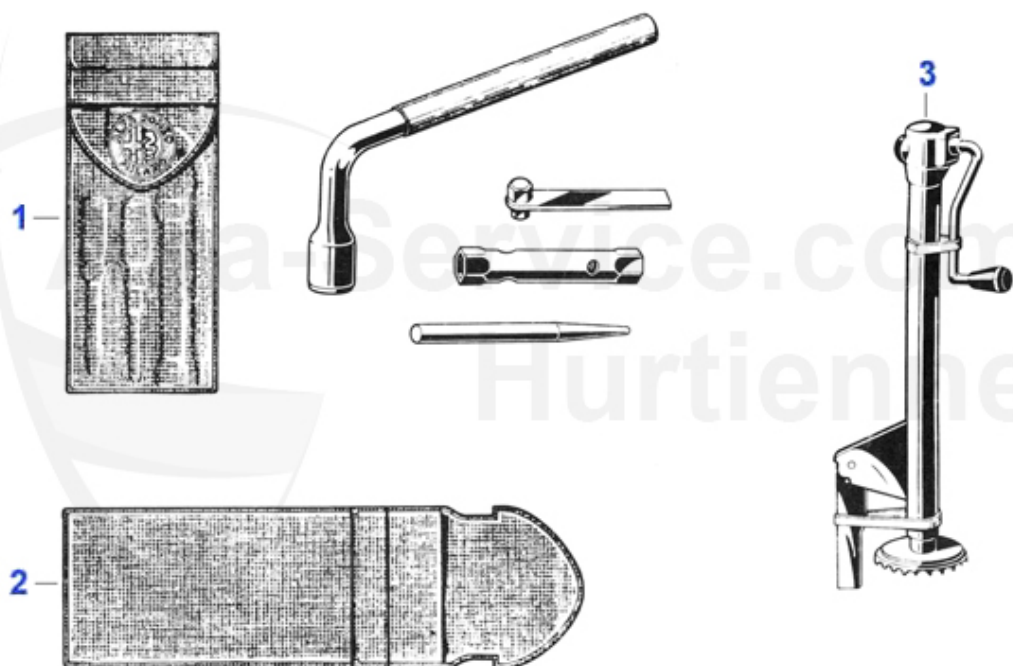

Spider (105/115) > accesorios > Estuche de herramientas

1	26 273 0 0	estuche de herramientas Giulia,Bertone, Spider (con her	89.00 EUR
2	26 417 0 0	estuche de herramientas negro Alfa Romeo Milano (sin he	65.00 EUR
2	26 418 0 0	estuche de herramientas negro Alfa Romeo)sin herramine	48.00 EUR
3	15 075 0 0	Plastik-Abdeckkappe für 105er Wagenheber mit 45mm Durch	15.95 EUR