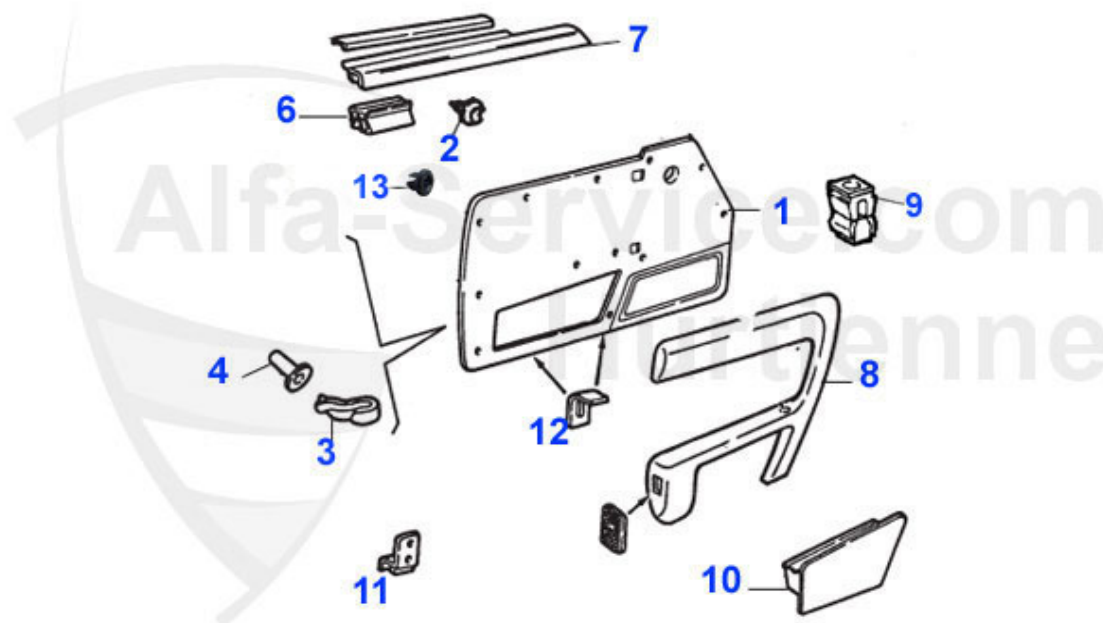

Spider (105/115) > acabado interior > vestidos de puerta > 1990-93

1	20 397 3 0	vestido de puerta alcantara beige izq. Spider 90-93	349.00 EUR
1	20 214 3 0	vestido	319.00 EUR
1	20 215 3 1	vestido de puerta beige izq.	129.00 EUR
1	20 215 3 2	vestido de puerta beige der.	129.00 EUR
2	20 219 3 0	clio plastico blanco vestido puerta Spider 90-93 (canti	1.40 EUR
3	20 039 3 0	clip vestido de puerta Spider	1.95 EUR
4	20 040 3 0	casquillo fijacion panel de puerta	1.95 EUR
6	18 039 3 0	clip goma lame-vidrio interior	3.50 EUR
7	20 217 3 1	moldura izq. 90-94 y serie 3 Quadrifoglio	119.00 EUR
7	20 217 3 2	moldura der. 90-94 y serie 3 Quadrifoglio	119.00 EUR
8	20 216 3 2	apoya brazo Spider 90-93 der.	Preis auf Anfrage
8	20 216 3 1	apoya brazo Spider 90-93 izq.	Preis auf Anfrage
9	20 375 3 0	clip fijacion para apoya brazo Spider 90-93	6.90 EUR
13	20 016 3 0	Spreiztülle für Armlehne Spider 90-93 O.E.60723504	7.50 EUR