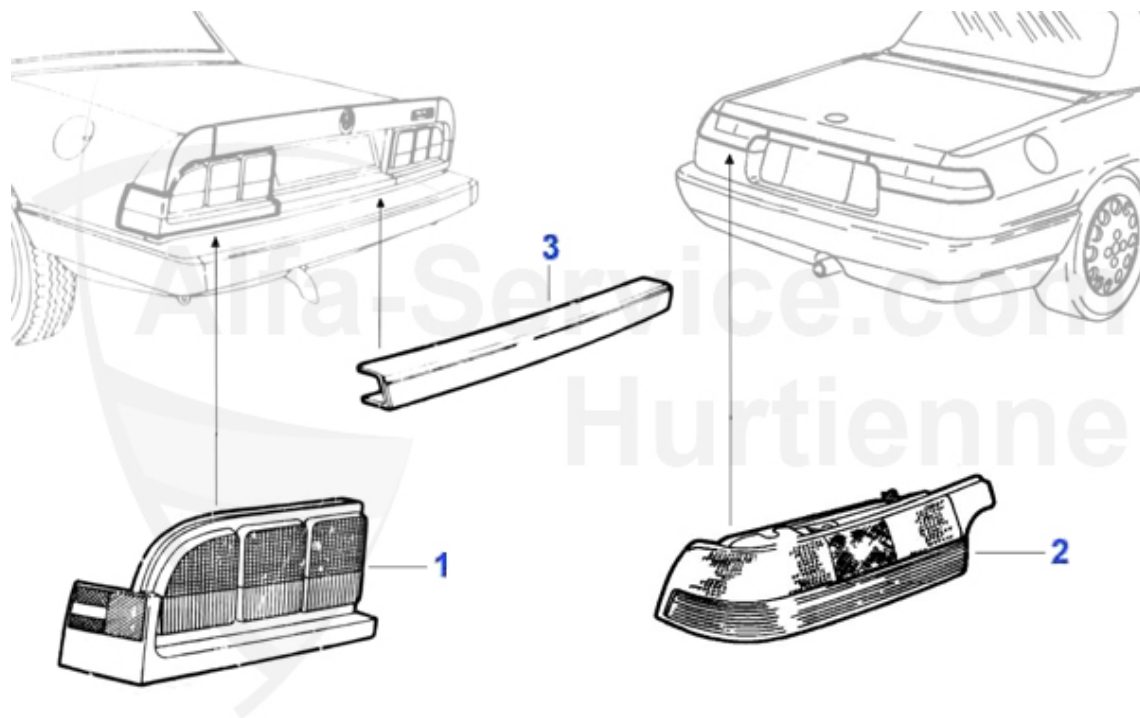

Spider (105/115) > carroceria > alumbrado > Rückleuchte 83 - 93

1	16 080 3 0	Foco trasero kit Spider 83-89	498.00 EUR
2	16 092 3 1	foco trasero izq. Spider 90-93 (sin soporte bombillas)	299.00 EUR
2	16 092 3 2	foco trasero der. Spider 90-93 (sin soporte bombillas)	299.00 EUR
2	16 092 3 3	foco trasero izq. Spider 90-93 (sin soporte bombilla)	349.00 EUR
2	16 092 3 4	foco trasero der. Spider 90-93 USA (sin soporte bombill	349.00 EUR
2	16 092 3 0	foco trasero izq. Spider 90-93 (sin soporte bombillas)	595.00 EUR
3	16 091 3 0	perfil entre tras. Spider 83-89	69.00 EUR