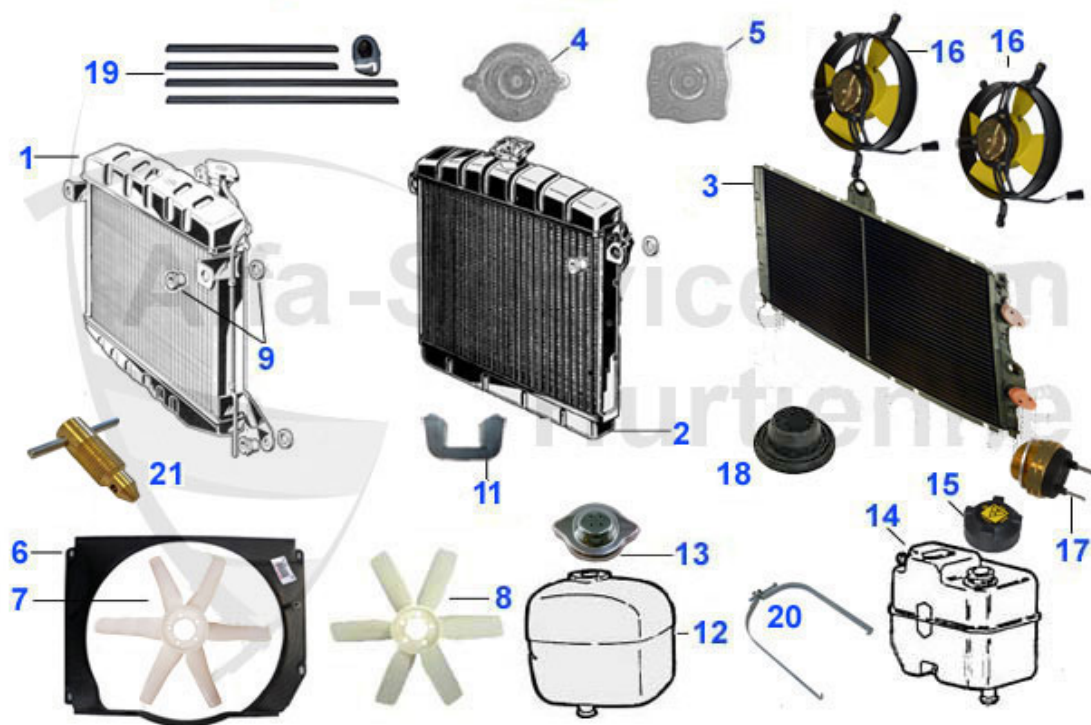

Spider (105/115) > circuito agua > radiador

1	08 086 0 S	Kühler Aluminium 1. Serie, GT Spider RH, Giulia 1. Seri	798.00 EUR
1	08 028 3 0	radiador reacondicionado Spider 66-68 depósito 315,00 e	499.00 EUR
2	08 089 3 S	Kühler Aluminium Spider FB+ RH 2.Serie (68-87) Zagato 1	950.00 EUR
2	08 072 3 0	radiador Spider 87-89 inyeccion intercambio	Preis auf Anfrage
2	08 055 3 0	radiador Spider segunda serie, intercambio	Preis auf Anfrage
2	08 045 3 0	radiador Spider 86-89 inyeccion Bosch con ventil mecani	359.00 EUR
2	08 001 3 0	radiador nuevo Spider segunda serie	359.00 EUR
3	08 034 0 0	radiador Spider 90-93, inyeccion con ventil electrico	349.00 EUR
4	08 060 0 0	tapon radiador redondo (coches sin vaso exp.)	12.50 EUR
4	08 061 0 0	tapon radiador cromado rond (coches sin vaso exp.)	21.50 EUR
5	08 062 0 0	tapon radiador cromado (coches con vaso exp.)	21.50 EUR
5	08 006 0 0	tapon radiador (coches con vaso exp.)	12.50 EUR
6	03 082 0 0	marco ventilador profundidad 65mm	29.50 EUR
6	03 056 3 0	marco ventilador profundidad 35mm	34.50 EUR
7	03 052 0 0	helice ventilador 1300-1600	29.00 EUR
8	03 053 0 0	helice ventilador 1750-2000	29.00 EUR
9	08 071 0 0	soporte lat. radiador (2 piezas, aro+base)	6.25 EUR
11	08 003 0 0	soporte inf. radiador	3.95 EUR
12	08 025 0 0	vaso de expansion 68-89	45.90 EUR
13	08 026 0 0	tapon vaso de expansion 68-89	9.00 EUR
13	08 049 0 0	tapon cromado vaso de expansion 68-89	14.90 EUR
14	08 036 0 0	vaso de expansion Spider 90-93 inyeccion con ventil. el	99.00 EUR
15	08 037 0 0	tapon vaso de expansion GTV/6 (116) 33,145/6,75,155,RZ,	15.90 EUR
16	08 042 0 0	ventilador electrico Spider 90-93	Preis auf Anfrage
17	14 104 3 0	manco-contact electricque 6,75,90 Alfetta, Giulietta, RZ	18.00 EUR