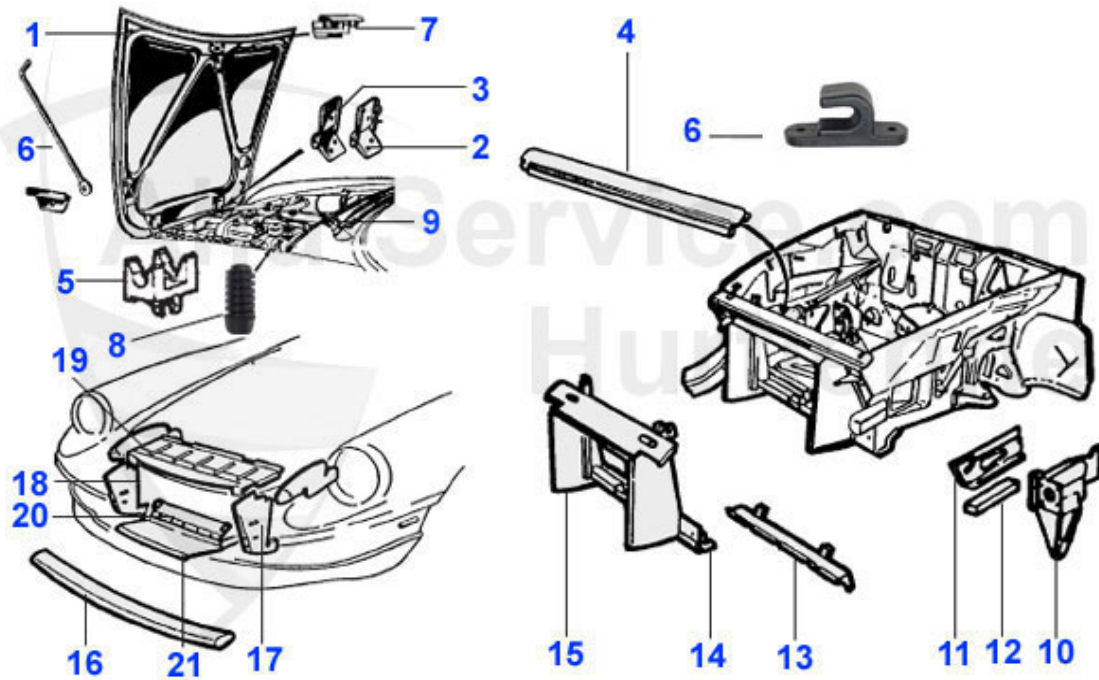

Spider (105/115) > carroceria > chapa > 1983-89 > parte delantera 2

1	15 049 3 0	capo motor Spider 66-93	675.00 EUR
2	15 050 3 0	bisagra capo motor Spider	47.01 EUR
3	15 241 3 0	soporte bisagra capo motor	25.50 EUR
4	15 061 3 0	travesano sup., fijacion capo motor	65.00 EUR
5	15 194 0 0	blocaje varilla capo motor spider -85, GT 70-77	14.51 EUR
6	15 243 3 0	vastago capo motor Spider	42.49 EUR
7	14 014 0 0	caja alumbrado capo motor	16.90 EUR
8	18 056 0 0	taco capo motor	6.31 EUR
9	18 073 3 0	goma capo motor Spider 66-93	33.00 EUR
10	15 185 3 1	soporte PC del. izq. Spider 83-93	Preis auf Anfrage
10	15 185 3 2	soporte PC del. der. Spider 83-93	Preis auf Anfrage
13	15 060 3 0	travesano inf. radiador posterior 68-93	59.00 EUR
14	15 221 0 0	travesano inf. radiador delantero 68-93	55.00 EUR
15	15 054 3 0	cuadro radiador Spider 70-89	279.00 EUR
17	15 186 3 1	deflector izq. Spider 83-89	40.00 EUR
18	15 186 3 2	deflector der. Spider 83-89	40.00 EUR
19	15 187 3 0	deflector sup. Spider 83-89	89.00 EUR
20	15 188 3 0	deflector inf. Spider 83-89	29.00 EUR
21	15 189 3 0	deflector (parte inf.) 83-89	57.00 EUR