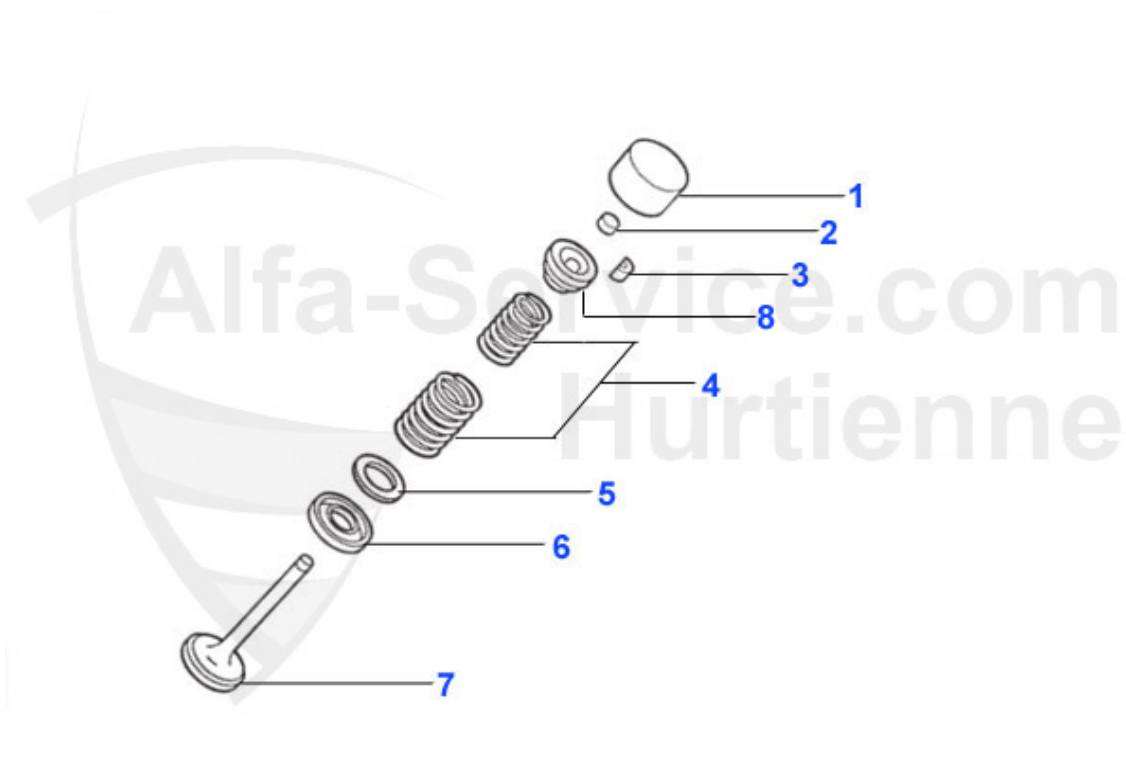

Spider (105/115) > motor > culata > valvulas

1	03 068 0 0	botador de valvula	16.90 EUR
1	03 083 0 0	botador de valvula con recubrimiento DLC 101/105/116/75	35.00 EUR
2	VEP2775	Ventileinstellplättchen 2.775	11.80 EUR
2	VEP2575	pastilla de valvula 2.575	12.40 EUR
2	VEP2600	Ventileinstellplättchen 2.600	11.80 EUR
2	VEP2625	Ventileinstellplättchen 2.625	12.40 EUR
2	VEP2650	Ventileinstellplättchen 2.650	11.80 EUR
2	VEP2675	Ventileinstellplättchen 2.675	11.80 EUR
2	VEP2800	Ventileinstellplättchen 2.800	11.80 EUR
2	VEP2700	Ventileinstellplättchen 2.700	11.80 EUR
2	VEP2725	Ventileinstellplättchen 2.725	11.80 EUR
2	VEP2750	Ventileinstellplättchen 2.750	11.80 EUR
2	VEP2250	pastilla de valvula 2.250	11.80 EUR
2	VEP2550	pastilla de valvula 2.550	11.80 EUR
2	VEP2275	pastilla de valvula 2.275	11.80 EUR
2	VEP2300	pastilla de valvula 2.300	11.80 EUR
2	VEP2325	pastilla de valvula 2.325	12.40 EUR
2	VEP2350	pastilla de valvula 2.350	11.80 EUR
2	VEP2375	pastilla de valvula 2.375	11.80 EUR
2	VEP2400	pastilla de valvula 2.400	11.80 EUR
2	VEP2425	pastilla de valvula 2.425	11.80 EUR
2	VEP2450	pastilla de valvula 2.450	11.80 EUR
2	VEP2475	pastilla de valvula 2.475	11.80 EUR
2	VEP2500	Ventileinstellplättchen 2.500	11.80 EUR
2	VEP2525	pastilla de valvula 2.525	11.80 EUR