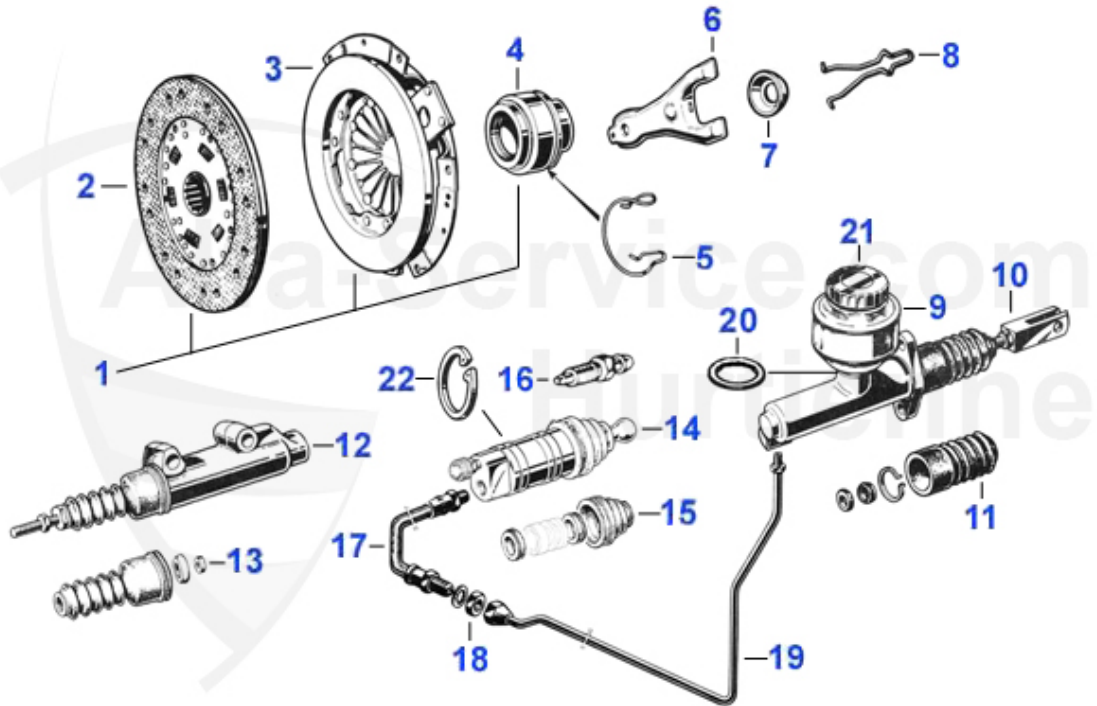

Spider (105/115) > transmision > embrague > mando hidraulico

20	09 076 0 0	Dichtring für Behälter Kupplungsgeber	1.59 EUR
21	09 020 0 0	tapon para bocal Lockheed (frenos & embrague	12.50 EUR
22	09 017 0 0	clip fijacion bombin embrague	2.95 EUR