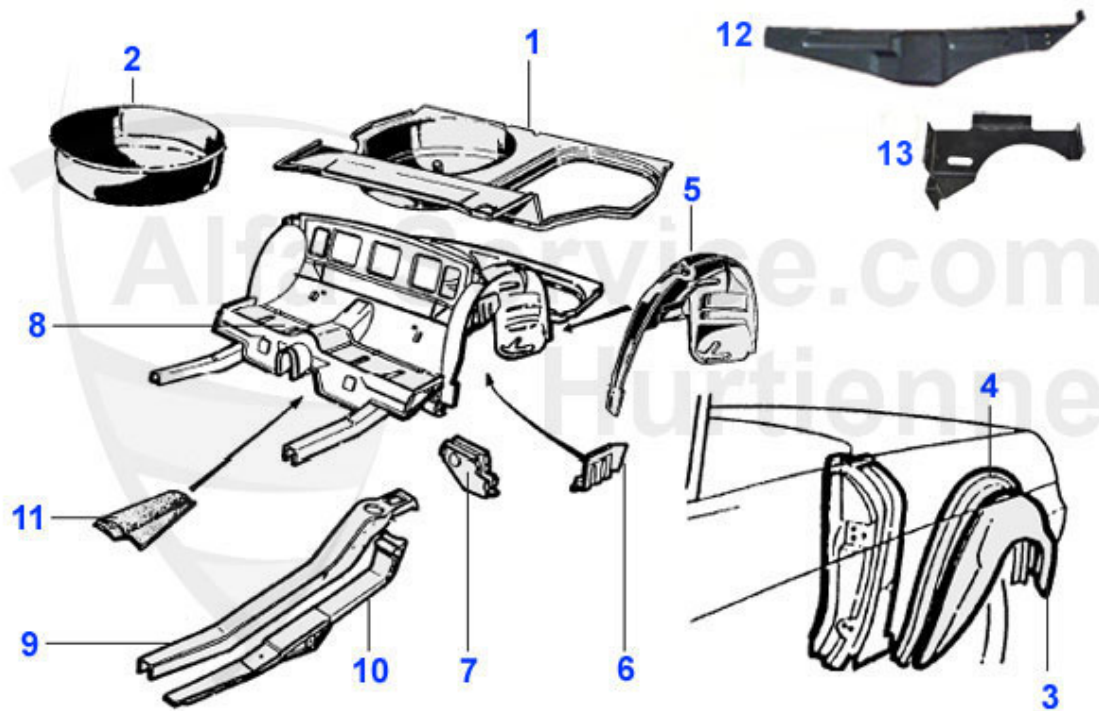

Spider (105/115) > carroceria > chapa > 1970-82 > parte trasera 1

1	15 410 3 0	Kofferraumboden Spider Bj. 70-93	375.00 EUR
2	15 018 0 0	pozo de rueda	169.00 EUR
3	15 284 3 2	paso de rueda ext. der. Spider 1990-93	189.00 EUR
3	15 284 3 1	paso de rueda ext. izq. Spider 1990-93	189.00 EUR
4	15 096 3 1	paso de rueda interno izq. Spider	Preis auf Anfrage
4	15 096 3 2	paso de rueda interno der. Spider	Preis auf Anfrage
5	15 097 3 2	paso de rueda int. der. Spider	Preis auf Anfrage
5	15 097 3 1	paso de rueda int. izq.spider	Preis auf Anfrage
6	15 169 3 1	chapa refuerzo izq. correa puente tras.	67.50 EUR
6	15 169 3 2	chapa refuerzo der. correa puente tras.	67.50 EUR
7	15 078 3 2	Wagenheberaufnahme hinten rechts, Spider 66-85 , Giulia	55.00 EUR
7	15 078 3 1	Wagenheberaufnahme hinten links Spider 66-85, Giulia	55.00 EUR
8	15 162 3 0	piso bajo banqueta Coda Longa	325.00 EUR
9	15 083 3 1	larguero trasero izq.	Preis auf Anfrage
9	15 083 3 2	larguero trasero dr.	Preis auf Anfrage
11	15 086 3 0	chapa protección escape (posterior)	59.45 EUR
12	15 424 0 0	Versteifungsblech unterm Kofferraumboden Giulia/GT GTV/	49.00 EUR
13	15 423 0 0	Halteblech Auspuff hinten unterm Kofferraumboden GT/Giu	17.50 EUR