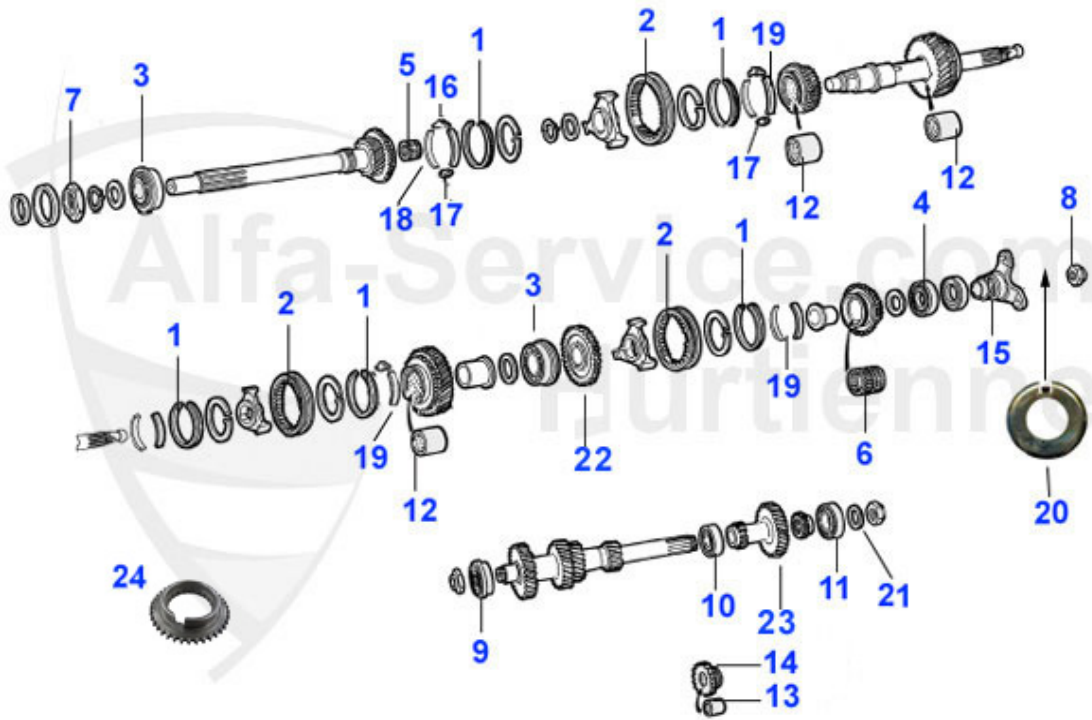

Spider (105/115) > transmision > caja velocidades > rodamientos/aros sincro

24	04 028 0 0	Zahnkranz F.Zahnrad 2.-5. Gang 105/115	170.00 EUR
25	04 042 0 0	Distanzbuchse 5. Gang 2000	59.00 EUR
26	04 048 0 0	Distanzbuchse 1. Gang 101/105/115	64.00 EUR