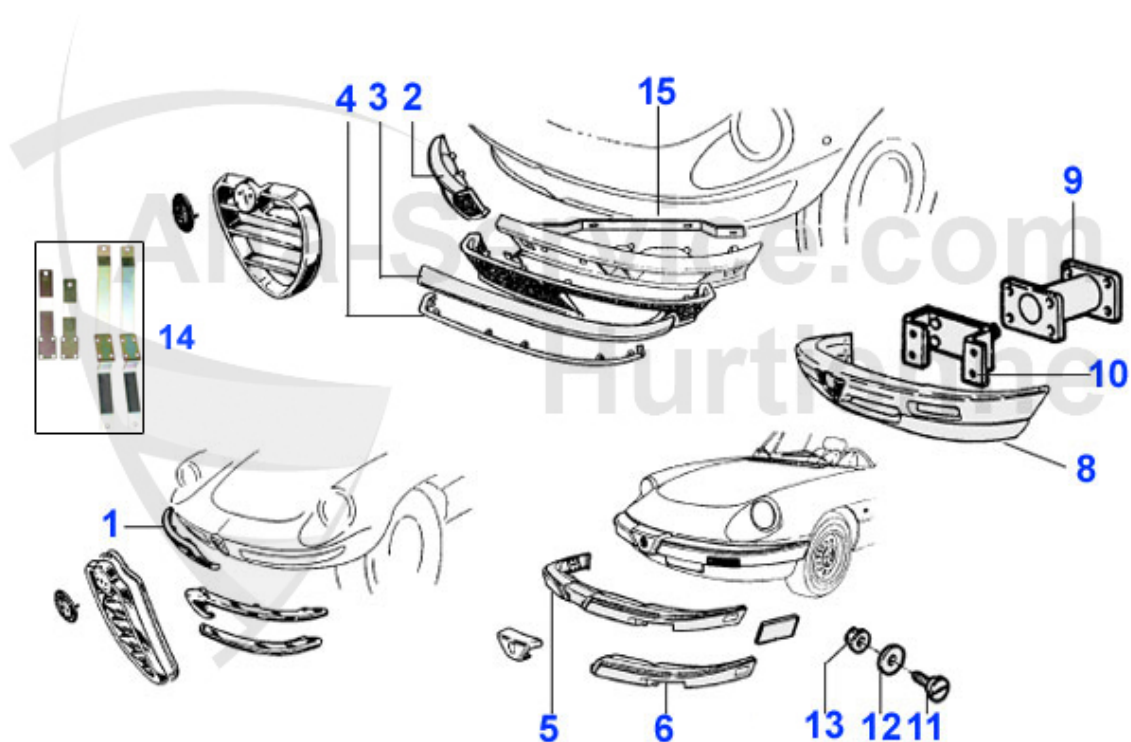

Spider (105/115) > carroceria > cromados > parachoque delantero

1	19 044 3 2	parachoques del. der. Duetto	629.00 EUR
1	19 044 3 1	parachoques del. izq. Duetto	629.00 EUR
2	19 042 3 0	kit parachoques delanteros Spider 70-82	949.00 EUR
3	19 048 3 2	lamina cromada sup. PC del. der.	124.90 EUR
3	19 048 3 1	lamina cromada sup. PC del. izq.	124.90 EUR
4	19 049 3 2	lamina cromada inf. PC. del.der.	95.00 EUR
4	19 049 3 1	lamina cromada inf. PC.del. izq.	95.00 EUR
5	19 107 3 0	paracoques delantero Spider 83-89	Preis auf Anfrage
6	19 043 3 1	protcción PC del. izq. Spider 83-89	209.00 EUR
6	19 043 3 2	protección PC del. der. Spider 83-89	209.00 EUR
8	19 140 3 0	parachoques delantero Spider 90-93 Sólo la piel exterior	999.01 EUR
10	15 257 3 1	soporte izq. PC	68.00 EUR
10	15 257 3 2	soporte der. PC	68.00 EUR
11	18 120 3 0	pivote fijacion PC Spider 83-89	10.90 EUR
12	18 121 3 0	arandela parachoques Spider	2.90 EUR
13	18 122 3 0	tuerca para soporte PC	2.50 EUR
14	19 187 3 0	Umrüstkit Stoßstange US-Spider zu Europa-Spider 74-81	208.00 EUR
15	15 047 3 0	placa fijacion PCAV Spider 70-82	39.00 EUR
15	15 063 3 0	Obere Haltestangen Stoßstange vorne Duetto, Satz	79.00 EUR