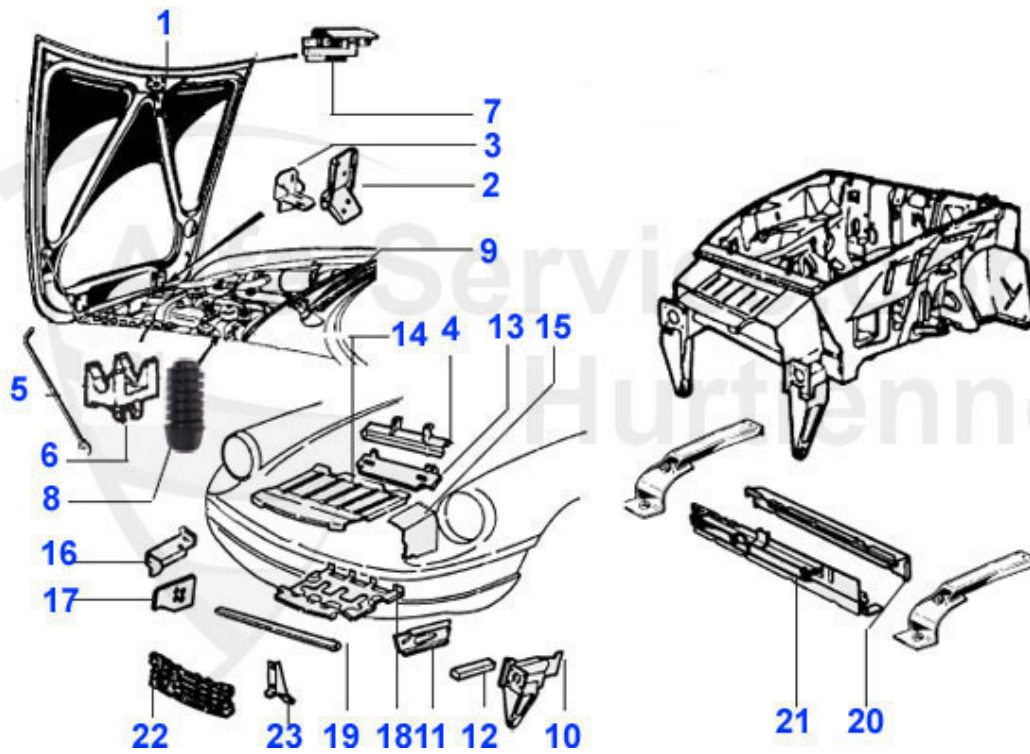

Spider (105/115) > carroceria > chapa > 1990-93 > parte delantera 2

1	15 049 3 0	capo motor Spider 66-93	675.00 EUR
2	15 050 3 0	bisagra capo motor Spider	47.01 EUR
3	15 241 3 0	soporte bisagra capo motor	25.50 EUR
4	15 224 3 0	travesano sup. Spider	79.00 EUR
5	15 243 3 0	vastago capo motor Spider	42.49 EUR
7	14 014 0 0	caja alumbrado capo motor	16.90 EUR
8	18 056 0 0	taco capo motor	6.31 EUR
9	18 073 3 0	goma capo motor Spider 66-93	33.00 EUR
10	15 185 3 2	soporte PC del. der. Spider 83-93	Preis auf Anfrage
10	15 185 3 1	soporte PC del. izq. Spider 83-93	Preis auf Anfrage
15	15 252 3 1	deflector sup. izq. Spider 90-93	39.90 EUR
16	15 252 3 2	deflector sup. der. Spider 90-93	39.90 EUR
18	15 250 3 0	deflector inf.	60.00 EUR
20	15 060 3 0	travesano inf. radiador posterior 68-93	59.00 EUR
21	15 221 0 0	travesano inf. radiador delantero 68-93	55.00 EUR