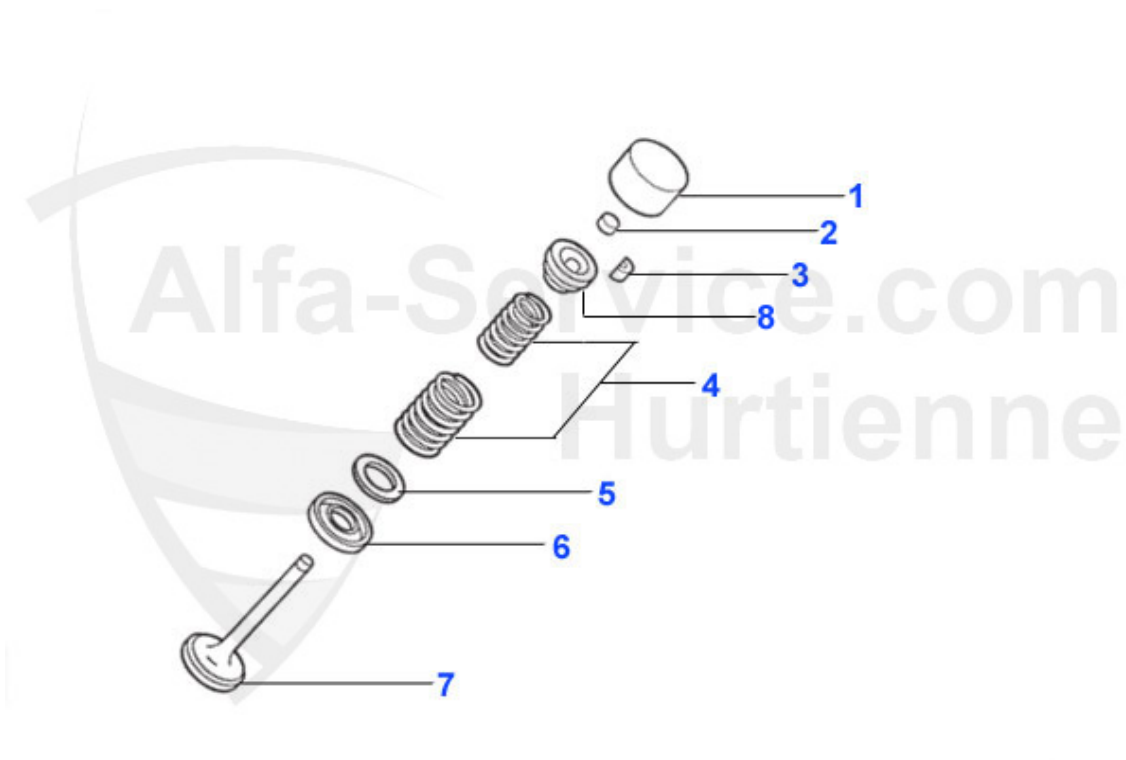

Spider (105/115) > motor > culata > valvulas

2	VEP2875	Ventileinstellplättchen 2.875	11.80 EUR
2	VEP1575	pastilla de valvula 1.575	11.80 EUR
2	VEP1700	pastilla de valvula 1.700	11.80 EUR
2	VEP1675	pastilla de valvula 1.675	11.80 EUR
2	VEP1650	pastilla de valvula 1.650	11.80 EUR
2	VEP1625	pastilla de valvula 1.625	11.80 EUR
2	VEP1600	pastilla de valvula 1.600	11.80 EUR
2	VEP1550	pastilla de valvula 1.550	11.80 EUR
2	VEP1525	pastilla de valvula 1.525	11.80 EUR
2	VEP1500	pastilla de valvula 1.500	11.80 EUR
2	VEP1475	pastille de valvula 1.475	11.80 EUR
2	VEP1450	pastilla de valvula 1.450	11.80 EUR
2	VEP1425	pastilla de valvula 1.425	11.80 EUR
2	VEP1400	pastilla de valvula 1.400	11.80 EUR
2	VEP1350	pastilla de valvula 1.350	11.80 EUR
2	VEP1325	pastilla de valvula 1.325	11.80 EUR
2	VEP1300	pastilla de valvula 1.300	12.40 EUR
2	03 084 0 0	pastilla de valvula (caja de 205 piezas de 1,500 à 2,50)	559.00 EUR
2	03 114 0 0	pastilla de valvula (caja de 200 piezas de 2,525 a 3,50)	559.00 EUR
2	VEP1725	pastilla de valvula 1.725	11.80 EUR
2	VEP1750	pastilla de valvula 1.750	11.80 EUR
2	VEP1775	pastilla de valvula 1.775	11.80 EUR
2	VEP2050	pastilla de valvula 2.050	11.80 EUR
2	VEP2075	pastilla de valvula 2.075	11.80 EUR
2	VEP2100	pastilla de valvula 2.100	11.80 EUR