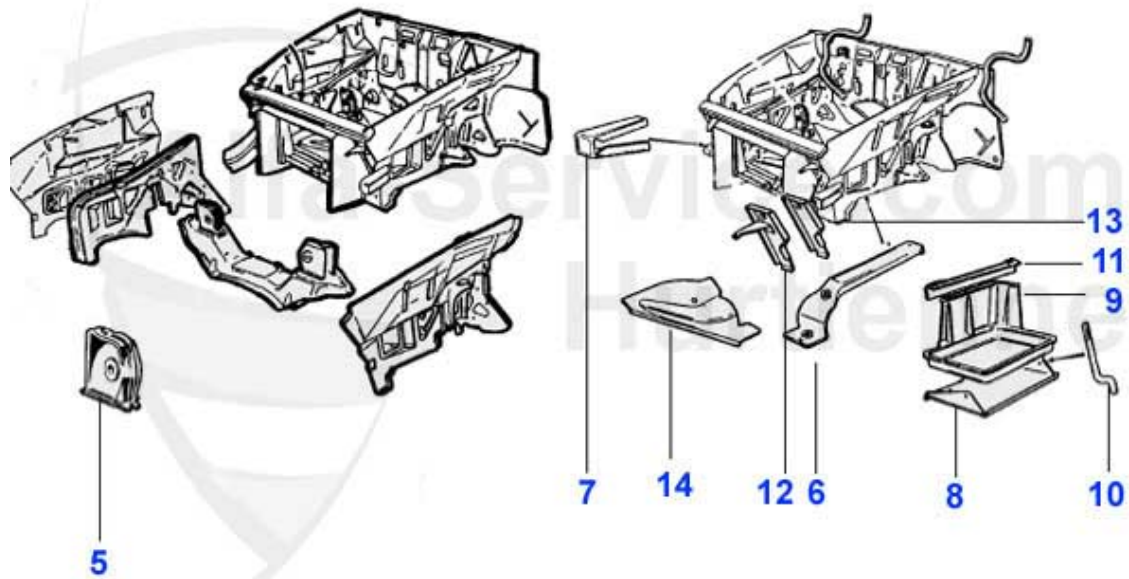

Spider (105/115) > carroceria > chapa > 1970-82 > parte delantera 3

5	15 068 3 0	soporte travesano motor	79.00 EUR
6	15 155 3 2	pieza junta der.	35.00 EUR
6	15 155 3 1	pieza junta izq.	35.00 EUR
7	15 067 3 0	pieza para soporte PC	42.00 EUR
8	15 069 3 0	chapa soporte bateria	49.00 EUR
9	14 025 0 0	contenedor bateria plastico	37.60 EUR
10	14 026 0 0	Varilla roscada para soporte de montaje de batería	9.50 EUR
11	14 027 0 0	angular mantenimientp bateria	18.50 EUR
12	15 064 3 1	chapa cierre ant. dr.	42.49 EUR
12	15 064 3 2	chapa cierre ant. izq.	42.49 EUR
13	15 065 3 2	chapa cierre tras. dr.	25.00 EUR
13	15 065 3 1	chapa cierre tras. izq.	25.00 EUR
14	15 154 3 1	pieza junta izq.	105.01 EUR
14	15 154 3 2	pieza junta izq.	105.01 EUR