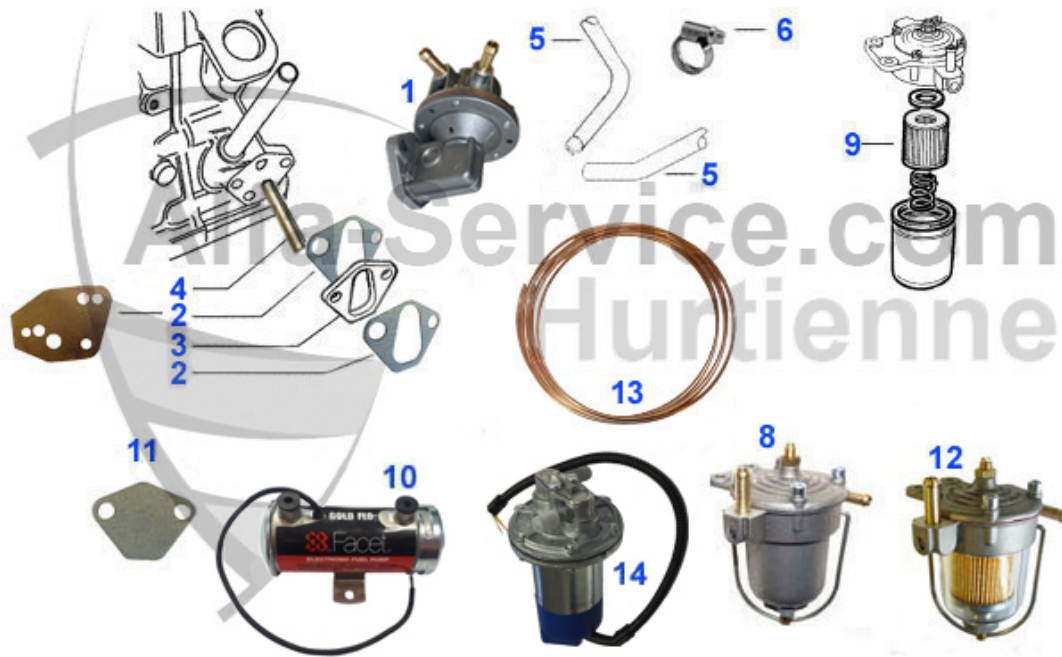

Spider (105/115) > circuito carburante > carburadores > bomba gasolina

1	07 010 0 0	bomba gasolina 1300-2000, 105 carburador Alfetta 76-80,	53.90 EUR
1	07 044 0 0	bomba gasolina 1300-2000, 105 carburador	42.90 EUR
2	02 048 0 0	junta bomba gasolina (papel)	2.30 EUR
2	02 083 0 0	Dichtung Benzinpumpenflansch 1.Serie	4.90 EUR
3	02 049 0 0	brida bomba gasolina (bakelite)	4.90 EUR
4	07 030 0 0	vastago bomba gasolina	Preis auf Anfrage
5	03 215 0 0	latiguillo gasolina (renforce) 1m	7.50 EUR
5	03 151 0 0	latiguillo gasolina 8mm standard 1m	7.50 EUR
6	08 031 0 0	abrazadera manguera gasolina 8-12mm	1.90 EUR
8	01 007 0 0	filtro gasolina FISPA 35 mm	8.25 EUR
8	01 013 0 0	filtro gasolina KING 42 mm	8.50 EUR
9	07 020 0 0	filtre gasolina completa KING (incl. cartucho)	105.01 EUR
10	07 037 0 0	bomba gasolina electrico panel T Silver Top (versiones	Preis auf Anfrage
11	07 040 0 0	Verschlussplatte (Alu) für Benzinpumpenflansch Umrüstun	24.50 EUR
12	07 014 0 0	Filtergehäuse inkl.Filter (Glasgehäuse)	110.00 EUR
13	07 017 0 0	Kraftstoffleitung Kupfer 5 mtr. für 1 Fahrzeug 6mm inne	67.50 EUR
14	07 050 0 0	bomba gasolina electrica HARDI, 0,28-0,35 bar, 100-130	147.91 EUR