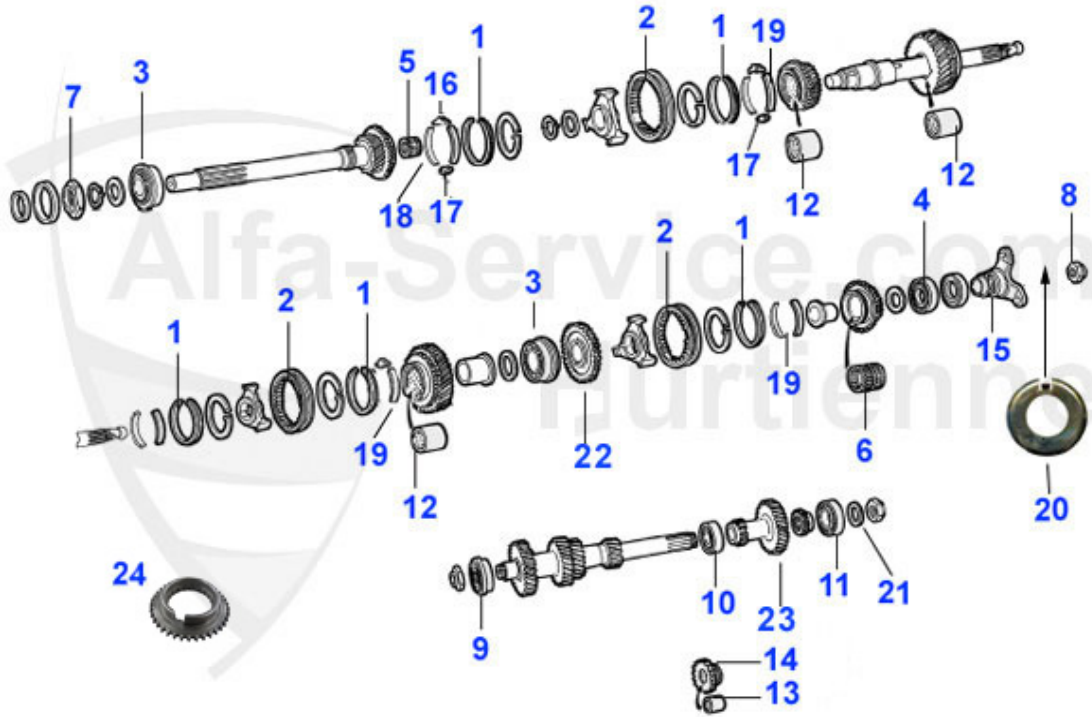

Spider (105/115) > transmision > caja velocidades > rodamientos/aros sincro

1	04 001 0 0	aro sincronizador	59.00 EUR
2	04 013 0 0	manguito sincronizador 105/115, Alfetta, Giulietta, 75,	109.00 EUR
3	04 046 0 0	rodamiento eje primario delantero y central 1300,1600,1	91.50 EUR
3	04 033 0 0	rodamiento eje primario delantero y central 2000, sepa	89.00 EUR
4	04 031 0 0	rodamiento eje primario post.	55.00 EUR
4	04 035 0 0	rodamiento eje primario trasero 1.serie 1300-1750 (101/	76.01 EUR
5	04 029 0 0	rodamiento de agujas	19.00 EUR
6	04 030 0 0	rodamiento de agujas 5ta velocidad	20.50 EUR
7	04 049 0 0	tuerca seguridad	18.90 EUR
8	04 032 0 0	tuerca seguridad caja vel.	16.90 EUR
9	04 024 0 0	rodamiento eje delantero (diam. int.25mm	68.00 EUR
9	04 047 0 0	rodamiento eje secundario delantero 2000,0diam. int. 20	81.00 EUR
10	04 025 0 0	rodamiento eje secundario central	57.00 EUR
11	04 021 0 0	Lager Vorgelegewelle hinten 1300-1750 62x30x16mm	64.00 EUR
11	04 026 0 0	rodamiento eje secundario post.	55.00 EUR
12	04 052 0 0	casquillo cobre 1°-4° cambio	22.00 EUR
13	04 027 0 0	casquillo cobre MAR	Preis auf Anfrage
14	04 061 0 0	pinon marcha atras eje revio	129.00 EUR
15	04 073 0 0	tripodio salida caja vel.	Preis auf Anfrage
16	04 069 0 0	sector de pare , sup. caja vel. 1ra	Preis auf Anfrage
17	04 070 0 0	sector de pare, inf. caja vel. 2da/3ra/4ta/5ta	Preis auf Anfrage
20	04 056 0 0	arandela seguridad eje primario post. 62-72	3.90 EUR
21	04 057 0 0	arandela seguridad eje de reenvio	5.60 EUR
22	04 074 0 0	pinon marcha atras eje primario	198.00 EUR
23	04 075 0 0	Gangrad Vorgelege 5./Rückwärts 1300/1600	449.00 EUR