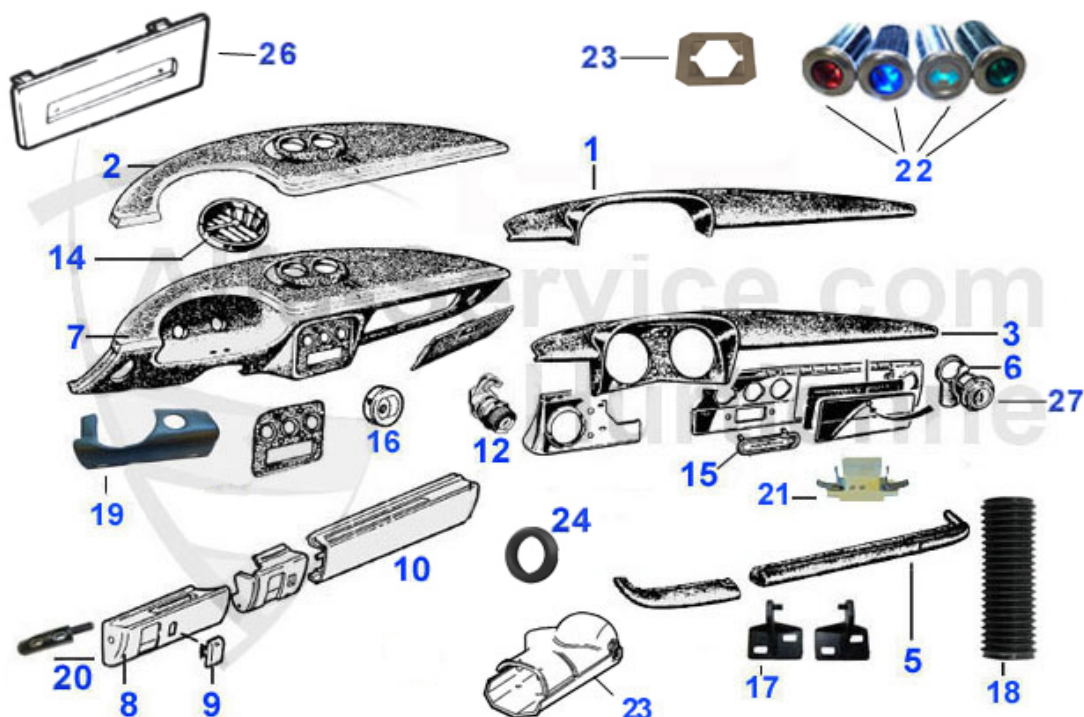

Spider (105/115) > acabado interior > salpicadero

1	20 136 3 0	placa reparacion salpicadero Spider 1300-1600	259.00 EUR
2	20 137 3 0	placa reparacion salpicadero Spider 1750-2000	235.00 EUR
3	20 385 3 0	salpicadero Coda Tronca, tornillo oblicuo	675.00 EUR
5	20 231 3 0	Knipolster links/rechts Rundheck und Spider 1,3/1,6 Me	365.00 EUR
6	20 234 3 0	leng³eta para guantera	12.90 EUR
12	20 103 3 0	cerradura guantera Spider >70	89.00 EUR
14	08 079 3 0	Luftdüsen Abdeckung Spider RH/FB im Instr.-Brett links	55.00 EUR
15	23 054 3 0	tapa orificio autoradio Spider (salpicadero metal)	101.99 EUR
15	23 071 0 0	Radioblende Giulia Super 1300/1600 Universal für alle k	169.00 EUR
17	20 432 3 0	Satz Handschuhfachschanier Spider 66-69 Junior Spider 7	23.00 EUR
18	08 082 3 0	Luftdüsenschlauch Spider mittig 20cm lang Heizung 2.Ser	34.00 EUR
19	20 434 3 0	Abdeckung für Zündschloss- Lenksäule Spider 66-69 O.E.1	99.00 EUR
20	20 439 3 0	Scharnier Sicherungskasten Spider 90-93	6.10 EUR
21	14 034 3 0	Beleuchtung Handschuhfach und Kofferraum Spider S.3/4	16.90 EUR
22	14 219 0 0	Gehäuse für Kontrollleuchte Blinker (105/115) Doppelpfeil	24.89 EUR
22	14 218 0 0	Gehäuse für Kontrollleuchte blau, Fernlicht (105/115)	29.00 EUR
22	14 217 0 0	Gehäuse für Kontrollleuchte grün, Abblendlicht (105/115)	24.89 EUR
22	14 226 0 0	Gehäuse für Kontrollleuchte Blinker (105/115) Ein-Pfeil	24.89 EUR
22	14 216 0 0	Gehäuse für Kontrollleuchte rot, Bremse (105/115)	24.89 EUR
23	20 024 3 0	Lenksäulenverkleidung Spider 90-93 Automatikgetriebe 2	199.00 EUR
23	20 036 0 0	CUBIERTA DE COLUMNA DE DIRECCION PARA MODELOS 68-72 GT	269.00 EUR
23	20 037 0 0	CUBIERTA DE COLUMNA DE DIRECCION PARA MOTORES 2000 GTV,	259.00 EUR
23	20 025 3 0	Lenksäulenverkleidung Unterseite Spider 90-93 O.E.60519	29.00 EUR
23	20 043 0 0	CUBIERTA DE COLUMNA DE DIRECCION PARA SERIE 105, POR MO	235.00 EUR
24	20 048 0 0	Anillo de goma de columna de dirección para interruptor	25.00 EUR