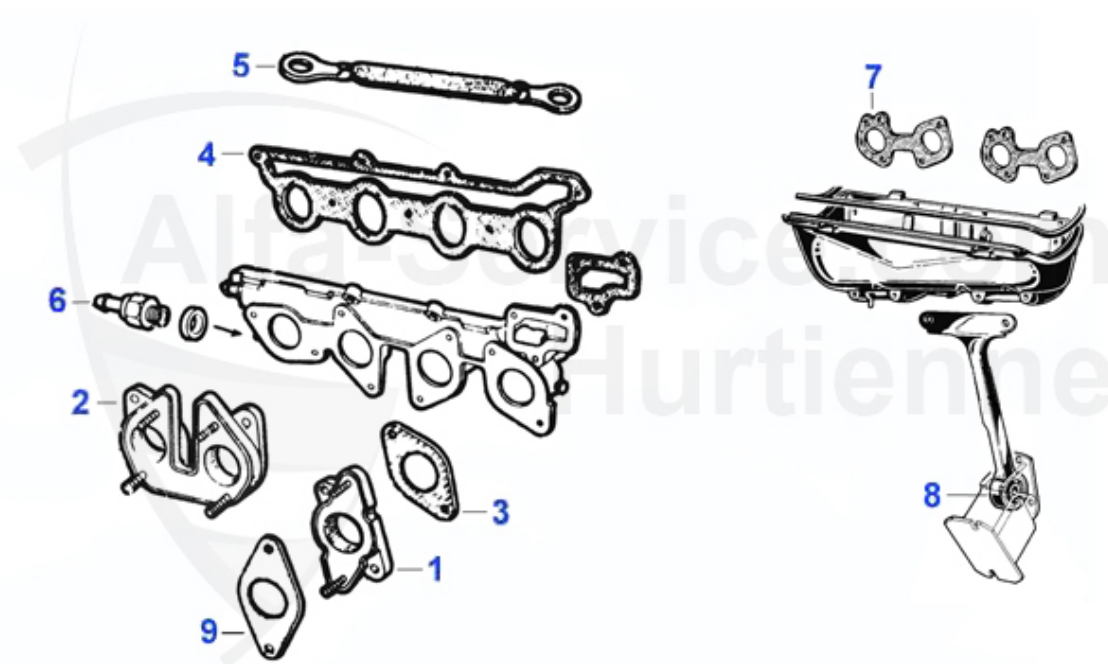

Spider (105/115) > circuito carburante > carburadores > brida carbu 90-93

1	ASG2383	brida adm. Simple 116 4 cyl. 83> Spider 1.6 90-93	29.90 EUR
2	ASG2384	brida adm. doble 116 4 cyl 83> Spider 1.6 90-93	89.00 EUR
3	ASKD18080	junta papel inf. para brida carbu 116	1.50 EUR
4	ANKD58501	junta colector adm Alfetta/Giulietta, GT/V (116), Spide	19.90 EUR
5	16 107 0 0	cable de masa 150mm (para carburadores) 150 mm	7.90 EUR
6	13 063 0 0	Rückschlagventil Bremsgerät	45.90 EUR
6	13 141 0 0	Rückschlagventil an der Ansaugbrücke 5/8" 18	45.90 EUR
7	02 052 0 0	Dichtung Luftfilterkasten	3.15 EUR
8	03 313 0 0	Casquillo soporte carburador	9.31 EUR
9	02 019 0 0	junta brida 40mm	0.95 EUR
9	02 004 0 0	JUNTA BRIDA 40 MM HECHO DE MATERIAL RENFORZADO	1.00 EUR