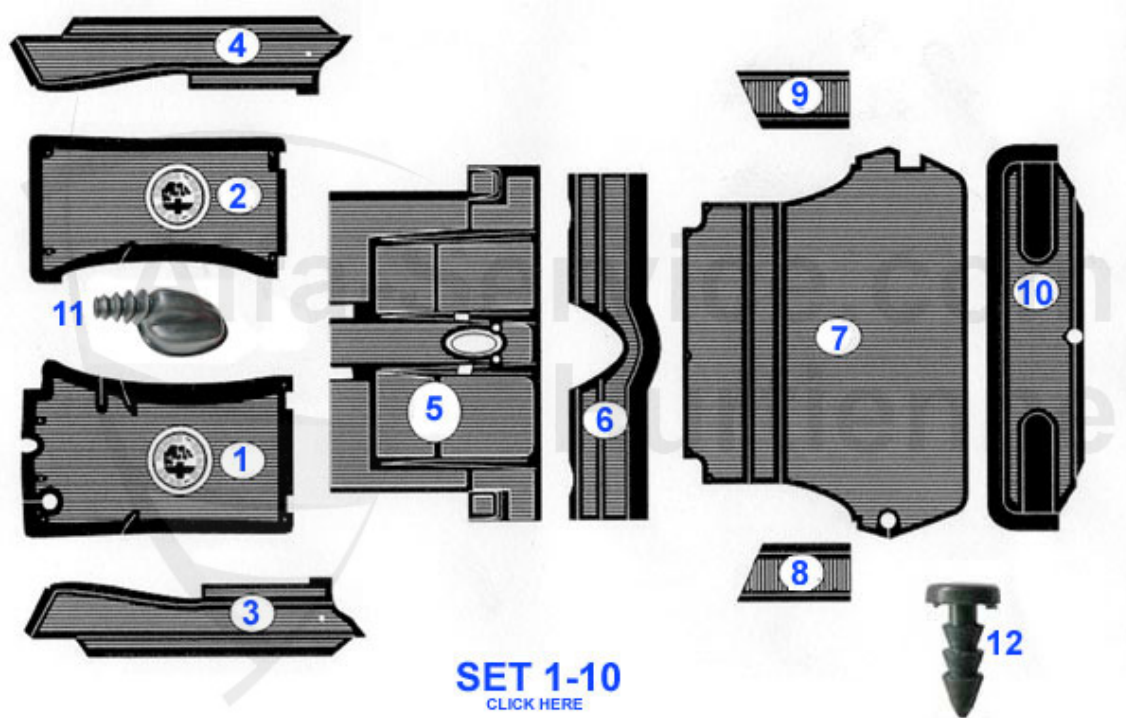

1	20 179 3 1	tapete caucho piso izq. Spider 70-79	139.00 EUR
2	20 179 3 2	tapete caucho piso der.	139.00 EUR
3	20 175 3 1	tapete caucho lateral izq.	95.00 EUR
4	20 175 3 2	tapete caucho lateral der.	95.00 EUR
5	20 193 3 0	tapete caucho piso tras. 70-79	189.00 EUR
6	20 180 3 0	tapete caucho transversal	135.01 EUR
7	20 178 3 0	tapete caucho piso maletero 70-82	225.01 EUR
8	20 192 3 1	tapete caucho lateral izq. 70-82	40.00 EUR
9	20 192 3 2	tapete caucho lateral der. 70-82	40.00 EUR
10	20 194 3 0	tapete caucho panel tras. 70-82	129.00 EUR
11	18 165 3 0	fueller freno de mano caucho Spider 66-77	89.00 EUR
12	20 333 0 0	clip para tapete caucho maletero	2.98 EUR
13	20 184 3 0	juego de alfombrillas caucho Spider	979.00 EUR