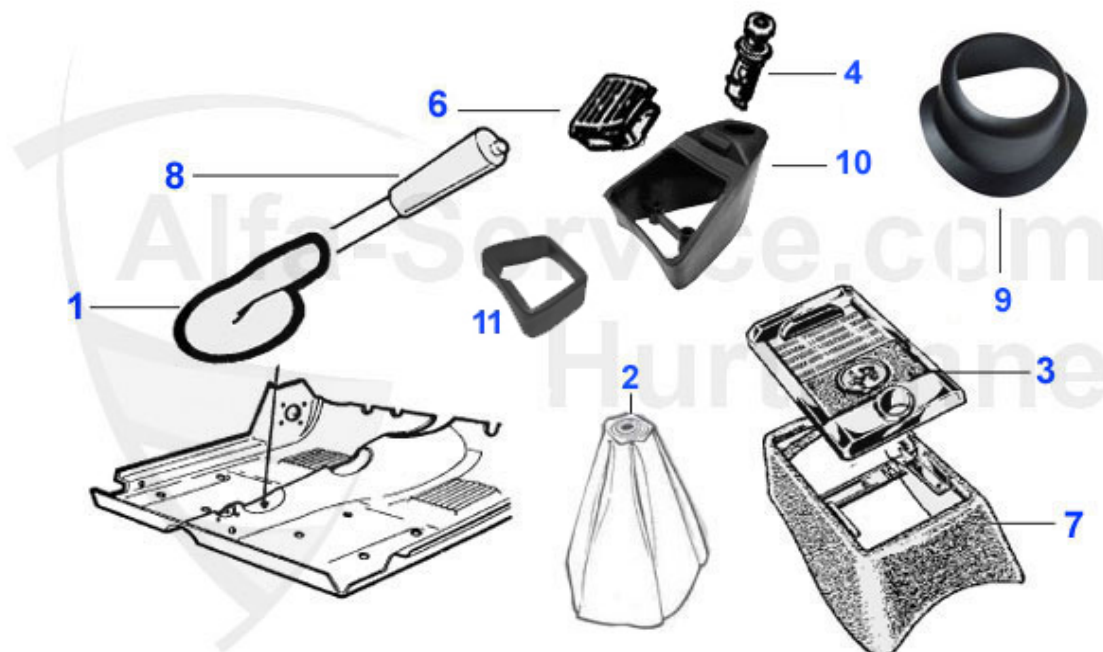

Spider (105/115) > acabado interior > consola central > 1966-69

1	18 165 3 0	fuelle freno de mano caucho Spider 66-77	89.00 EUR
1	20 386 3 0	fuelle caucho palanca de freno de mano Spider 66-77	65.00 EUR
2	20 009 3 0	fuelle palanca velocidades cuero negro Spider (versione	59.00 EUR
3	20 020 3 0	cenicero sobre consola 1750 CL-CT<80	Preis auf Anfrage
3	23 070 0 0	Emblem silber für Radioblende, C-Säule Giulia Super, As	16.01 EUR
4	20 026 0 0	encendedor todos tipos > 83	153.51 EUR
7	20 327 3 0	consola cenicero Spider 1750 68-69 (repro)	149.00 EUR
8	13 049 0 0	manilla negra palanca de freno de mano	41.50 EUR
9	20 406 3 0	Ocultador plástico mando	69.00 EUR
10	20 155 3 0	soporte cenicero Coda Longa 1600	99.00 EUR
11	20 034 0 0	consola cenicero Spider 1300-1600	48.50 EUR