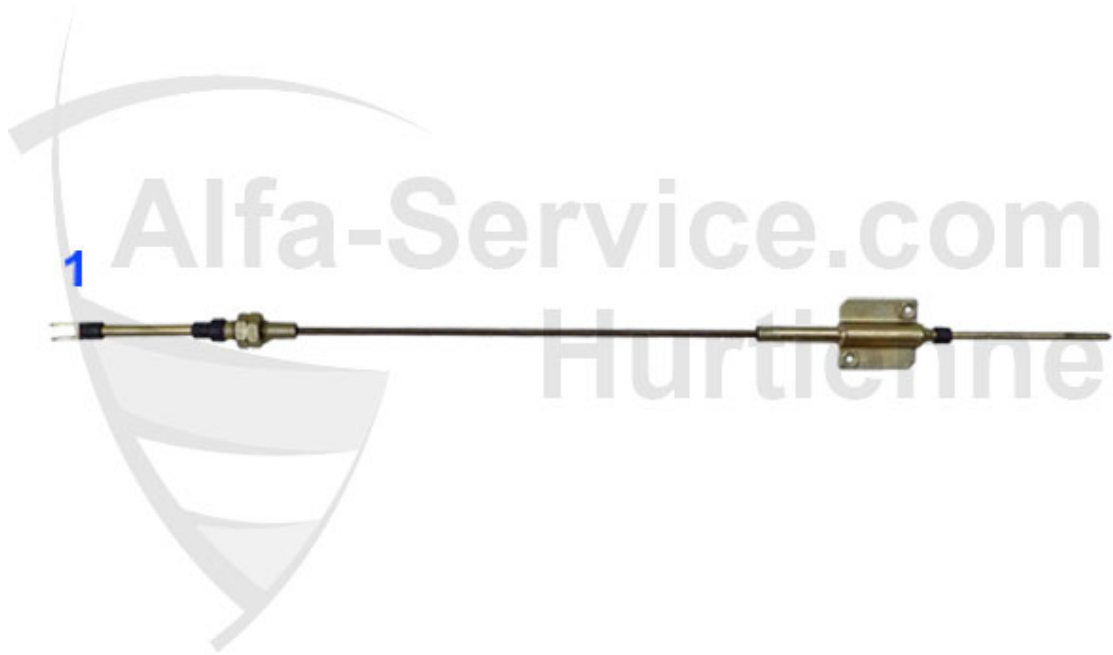

Spider (105/115) > transmision > embrague > automático

1 04 045 0 0

cable transmision automatico Spider 90

94.89 EUR