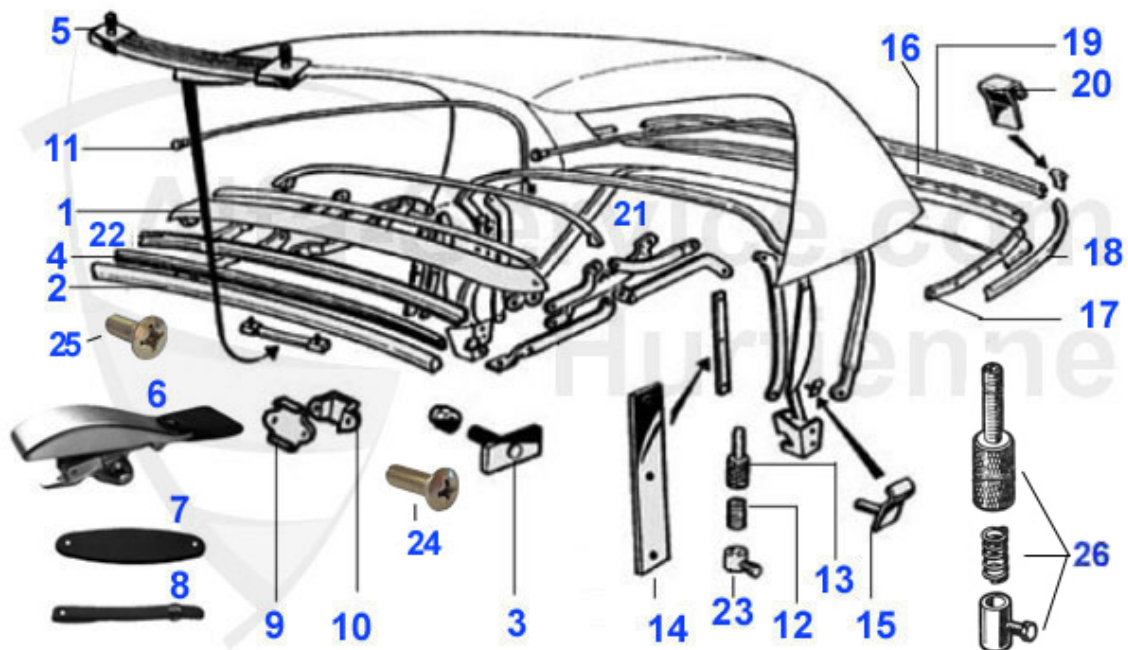

Spider (105/115) > carroceria > capota > piezas montaje 1970-93

1	18 103 3 0	travesano delantero capota 70-93	289.00 EUR
2	18 044 3 0	goma delanteracapota Spider 70-93	37.90 EUR
3	18 125 3 0	platita fijacion travesano capote	1.89 EUR
4	18 046 3 0	Halteleiste Verdeckdichtung 70-93	35.50 EUR
5	21 016 3 0	manilla central capota	33.00 EUR
6	19 191 3 0	manecilla cierre capota cromada con eclisa,version cort	78.00 EUR
6	19 081 3 0	manecilla cierre capota con eclisa, version larga	81.00 EUR
7	20 233 3 0	Pestaña para cierre de capota convertible, versión cort	11.90 EUR
8	21 015 3 0	leng³ette seguridad manilla cierre capota	9.90 EUR
9	21 036 3 0	guia para cierre capota	18.00 EUR
10	21 037 3 0	gancho fijacion fermeture capota	44.90 EUR
11	21 033 3 0	cable tensor capota	8.90 EUR
12	13 076 0 0	muelle para 13.073.00 (ou cable tensor capota)	2.40 EUR
13	21 049 3 0	tornillo para cable tensor capota	22.90 EUR
14	21 017 3 0	chapa soporte capota laterale	17.90 EUR
15	21 021 3 2	platita mantenimiento lateral der, 70-93	9.50 EUR
15	21 021 3 1	platita mantenimiento lateral izq. 70-93	9.50 EUR
16	21 019 3 0	chapa soporte capota trasero mitad	35.90 EUR
17	21 020 3 0	chapa soporte capota trasero lateral	14.90 EUR
18	19 134 3 2	junquillo cromado der. 70-93	Preis auf Anfrage
18	19 134 3 1	junquillo cromado izq. 70-93	Preis auf Anfrage
20	19 124 3 0	racor cromado	17.50 EUR
21	15 266 3 0	varilla armadura capota 70-93	Preis auf Anfrage
23	21 047 3 0	borne fijacion cable tensor capote	9.00 EUR
24	21 045 3 0	Edelstahlschraube für Haken am Scheibenrahmen M5 X 16mm	0.95 EUR