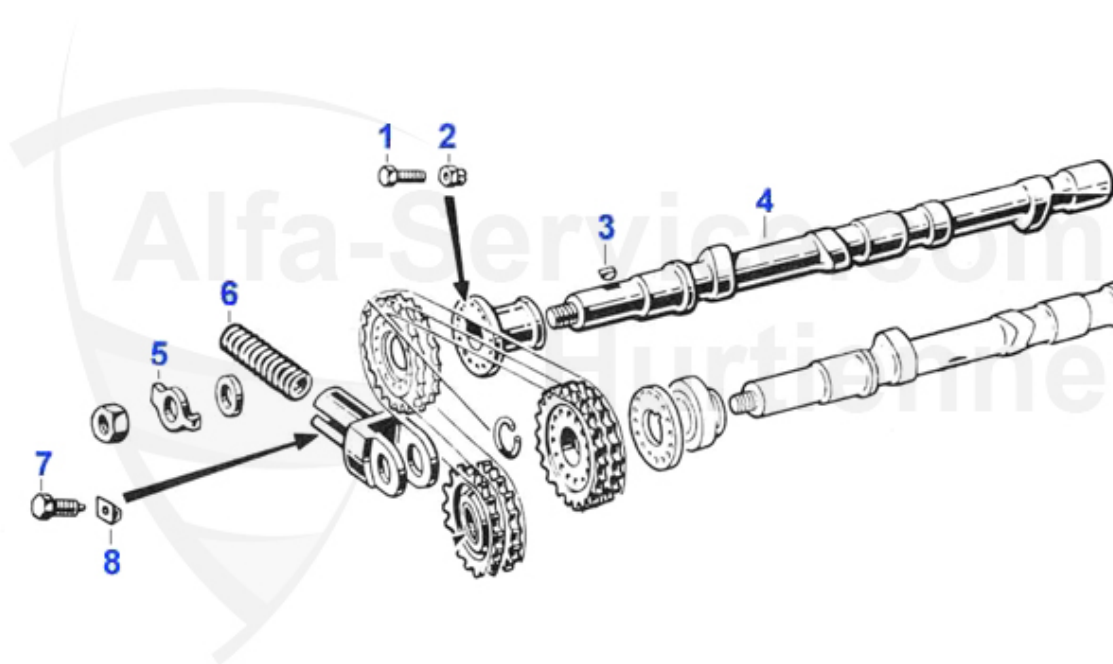

Spider (105/115) > motor > culata > valvulas

7 03 030 0 0

valvula escape 1600-1750

16.90 EUR

Spider (105/115) > motor > culata > arboles de levas

1	03 098 0 0	tornillo seguridad arbol de levas	3.00 EUR
2	03 099 0 0	tuerca atascarse por arbol de levas	1.25 EUR
3	03 137 0 0	cale para arbol de levas	6.90 EUR
4	03 290 0 0	arbol de levas Colobo % Bariani, 1300- 2000, leva: 10.9	279.00 EUR
4	03 291 0 0	arbol de levas Colombo & Bariani 1750-2000, leva 12.0mm	279.00 EUR
4	03 159 0 0	arbol de leva adm. original, Spider 90, 75 1.6 / 1.8 /2	299.00 EUR
5	03 123 0 0	platita seg. arbol de levas	2.34 EUR
6	03 120 0 0	muelle tensor	7.90 EUR
7	03 101 0 0	tornillo tensor	6.50 EUR
8	03 100 0 0	cala tensor	4.50 EUR