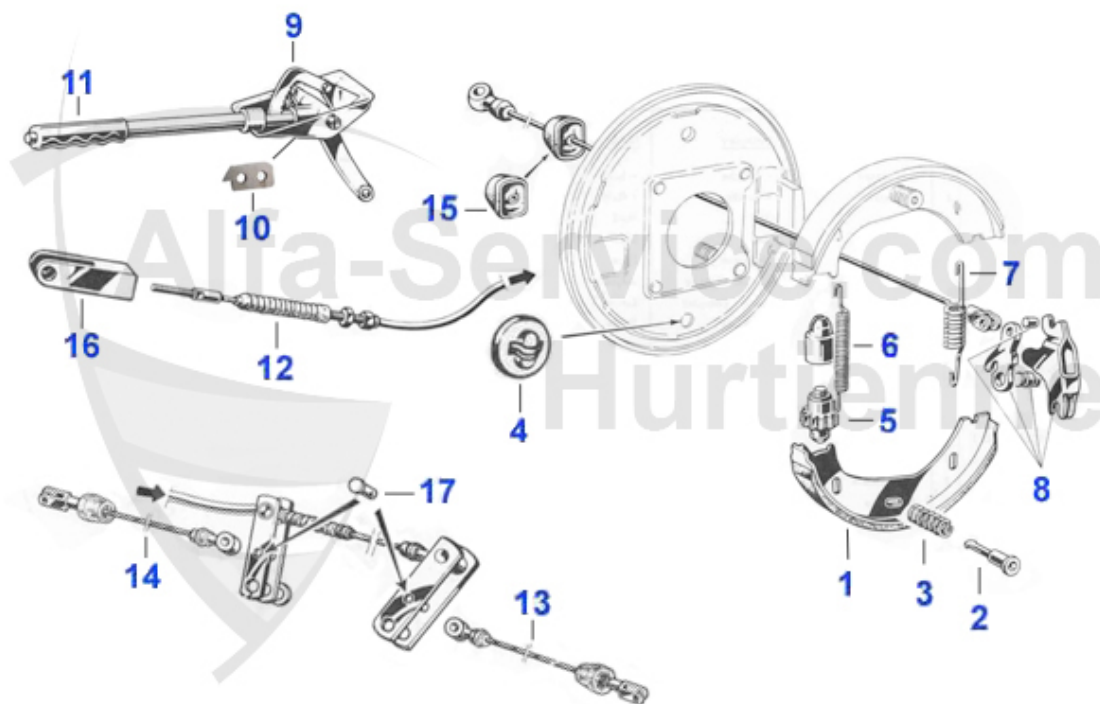

Spider (105/115) > frenado > freno de mano

1	13 010 0 0	juego de zapatas de freno de mano	39.50 EUR
2	13 073 0 0	clave fijacion zapatas	4.70 EUR
3	13 076 0 0	muelle para 13.073.00 (ou cable tensor capota)	2.40 EUR
4	13 081 0 0	cubeta para 13.073.00	8.90 EUR
5	13 082 0 0	rueda dentada (mecanisme freno de mano)	39.50 EUR
6	13 084 0 0	muelle (largo), zapatas freno de mano	5.99 EUR
7	13 085 0 0	muelle (corto) zapatas freno de mano	4.90 EUR
8	13 047 0 0	gancho freno de mano	34.00 EUR
9	13 048 0 0	cremallera palanca freno de mano	11.90 EUR
10	13 092 0 0	contrapieza segmento dentado freno de mano	11.50 EUR
11	13 134 0 0	pomo freno de mano, versión origianl 105 plástica dura/	34.00 EUR
11	13 131 3 0	pomo freno de mano beige, Spider 87-93	73.99 EUR
11	13 049 0 0	manilla negra palanca de freno de mano	41.50 EUR
12	13 013 3 0	cable freno de mano Spider	59.00 EUR
12	13 070 0 0	Handbremsseil Spider 67 - 69 außer Dunlop	39.34 EUR
13	13 015 0 1	cable freno de mano trasero izq.	9.90 EUR
14	13 015 0 2	cable freno de mano trasero dr.	9.90 EUR
15	13 016 0 0	Gummitülle Handbremsseil hinten	4.25 EUR
16	13 133 0 0	horquilla para cuerda freno de mano del.	9.50 EUR
17	13 114 0 0	Befestigungsbolzen Handbremsseil seitlich 8x24mm O.E.10	2.59 EUR