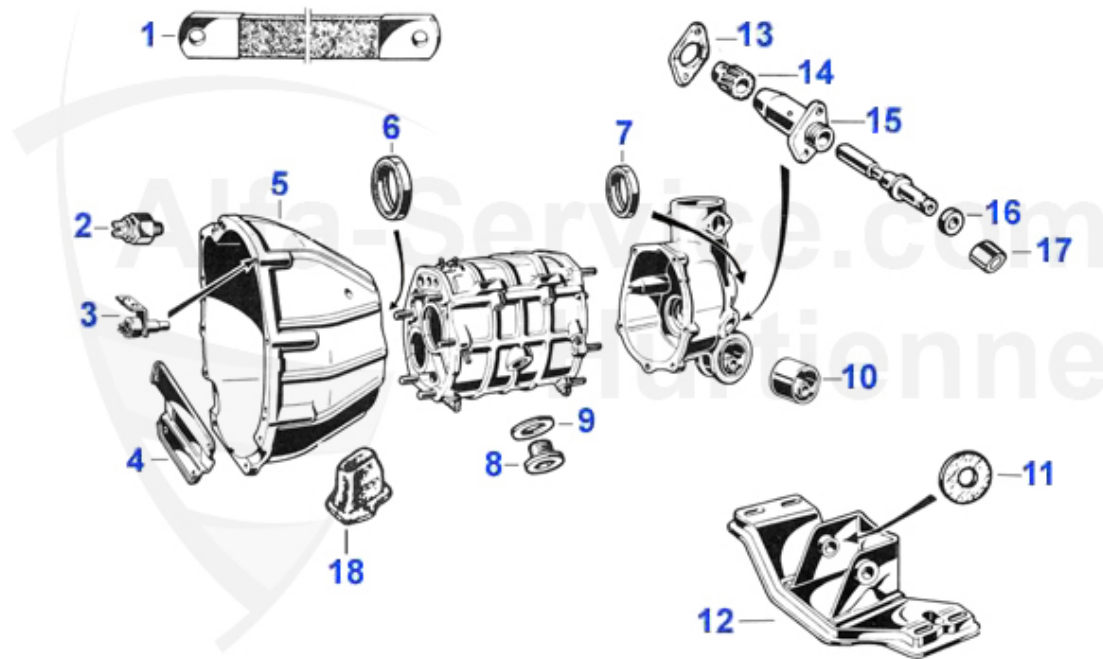

Spider (105/115) > transmision > caja velocidades > piezas montaje caja

1	16 123 0 0	cable de masa caja vel./carosserie, Longitud 173 mm	14.49 EUR
2	14 015 0 0	interruptor luz de marcha atras (Versiones roscada)	15.90 EUR
3	14 063 0 0	interruptor luz de marcha atras (versiones antiguas)	29.50 EUR
4	04 077 0 0	refuerzo Powerflex para casquillo transmisión 69-93, 4	65.00 EUR
4	04 051 0 0	proteccion inf. campana caja vel. 1300-2000	42.00 EUR
5	04 059 0 0	campana caja vel. (embraque de mando hydr.) contactor m	438.00 EUR
5	04 037 0 0	campana caja vel. (de mando hydr.) contactor marcha atr	569.00 EUR
6	02 030 0 0	retén caja vel. delantero 68-93 (26/37/7, embr. con ma	8.90 EUR
6	02 024 0 0	retén caja vel. delantero 64-68, (30/40/7, embr. con ma	9.90 EUR
7	02 025 0 0	retén post. vaja vel.	9.50 EUR
8	04 003 0 0	Öblabßschraube Getriebe, Differential 101/105 Ölwanne	13.40 EUR
10	04 002 0 0	silent bloc soporte caja vel. 70-93 (exentre)	21.00 EUR
10	04 064 0 0	silent bloc soporte caja vel. 64-69	34.00 EUR
11	04 077 S H	POWERFLEX HERITAGE COLLECTION Rigidizador para casquill	65.00 EUR
11	04 060 0 0	arandela caucho para soporte caja vel.	5.20 EUR
12	04 072 0 0	soporte caja vel.	Preis auf Anfrage
13	02 058 0 0	junta carter toma cuenta Km (sobre caje vel.)	2.50 EUR
14	04 022 0 0	pinon cuenta Km 1.6L 9/41, 21 dientes	Preis auf Anfrage
14	04 023 0 0	pinon cuenta Km 2.0 L 10/41, 13 dientes	Preis auf Anfrage
16	04 044 0 0	retén para toma cuenta Km	7.50 EUR
17	04 066 0 0	cala de espesor toma cuenta Km	4.50 EUR
18	04 058 0 0	fuelle para palanca mando embraque	58.00 EUR