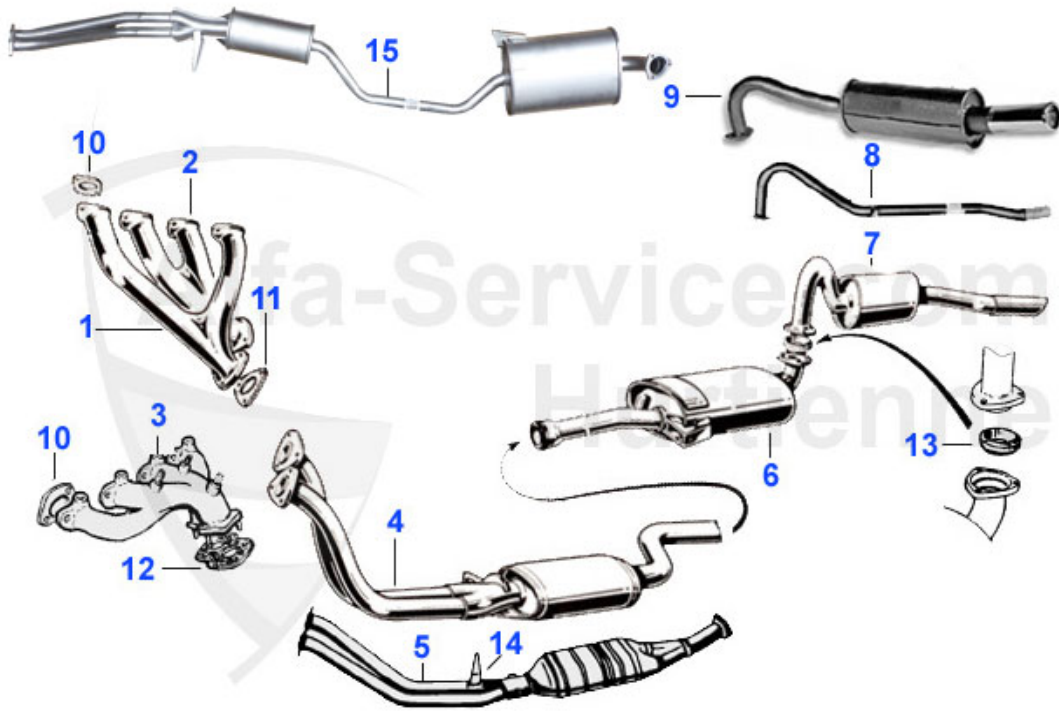

Spider (105/115) > escape > silenciadores/colectores

14	11 042 3 0	sonda Lambda 75 1.8/2.0 TS, 3,0 TS, V6/ QV > 92, 164 Su	105.01 EUR
15	MSD114509	escape delantero y central Spider 90-93 sin cat	315.00 EUR
16	02 059 3 0	junta escape Spider catalyse 86-96, catalizador-silenc	6.79 EUR