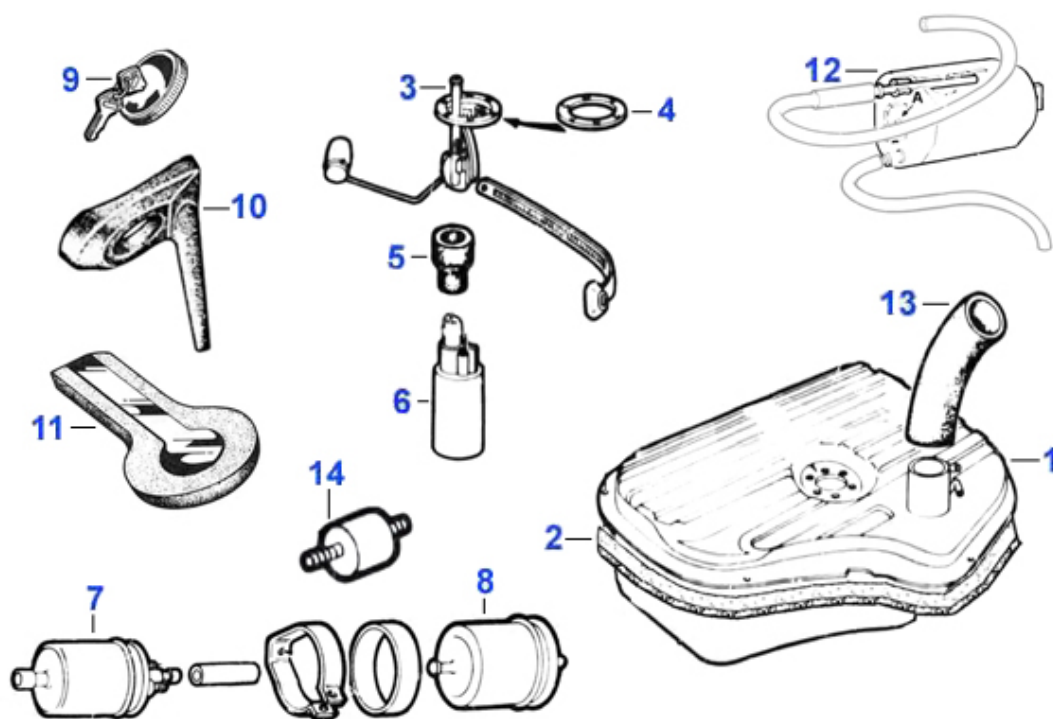

Spider (105/115) > circuito carburante > sistema inyeccion > tanque gasolina/bomba

1	07 024 3 0	tanque carburante Spider inyeccion 86-93	289.00 EUR
2	07 021 0 0	goma tanque/piso 2,25m	11.00 EUR
2	07 043 0 0	Dichtung Tank-Kofferraum- boden AR 105-115 O.E.10500321	32.00 EUR
3	07 029 3 0	galga carburante Jöger Spider inyeccion con sello	105.01 EUR
4	07 019 0 0	junta galga carburante	5.50 EUR
5	07 041 0 0	Verbindungsmuffe Tankgeber/Pumpe Spider 90, Alfa 75 4+6	24.00 EUR
6	07 026 3 0	bomba gasolina en el tanque inyeccion	129.00 EUR
7	07 053 0 0	Bomba de combustible eléctrica Magneti Marelli, para Sp	69.00 EUR
7	07 027 3 0	bomba carburante inyeccion spider 83-93 bosch	158.00 EUR
8	01 014 0 0	filtro carburante	25.00 EUR
9	07 025 3 0	tapon tanque carb. Spider inyeccion roscado 86-93	17.50 EUR
10	18 076 3 0	gollo carburantez Spider	70.90 EUR
11	18 075 0 0	Abdeckung Tankgeber 105/115 Vergaser Modelle	75.01 EUR
12	07 013 3 0	Expansionsbehälter Tank Spider 90-93 O.E.60521855	69.00 EUR
13	07 015 0 0	Verbind.schlauch Tankst.58mm Spider Einspritzer	35.50 EUR
14	07 039 0 0	goma para bomba de gasolina eléctrica Spider 90,33ie,75,	10.90 EUR