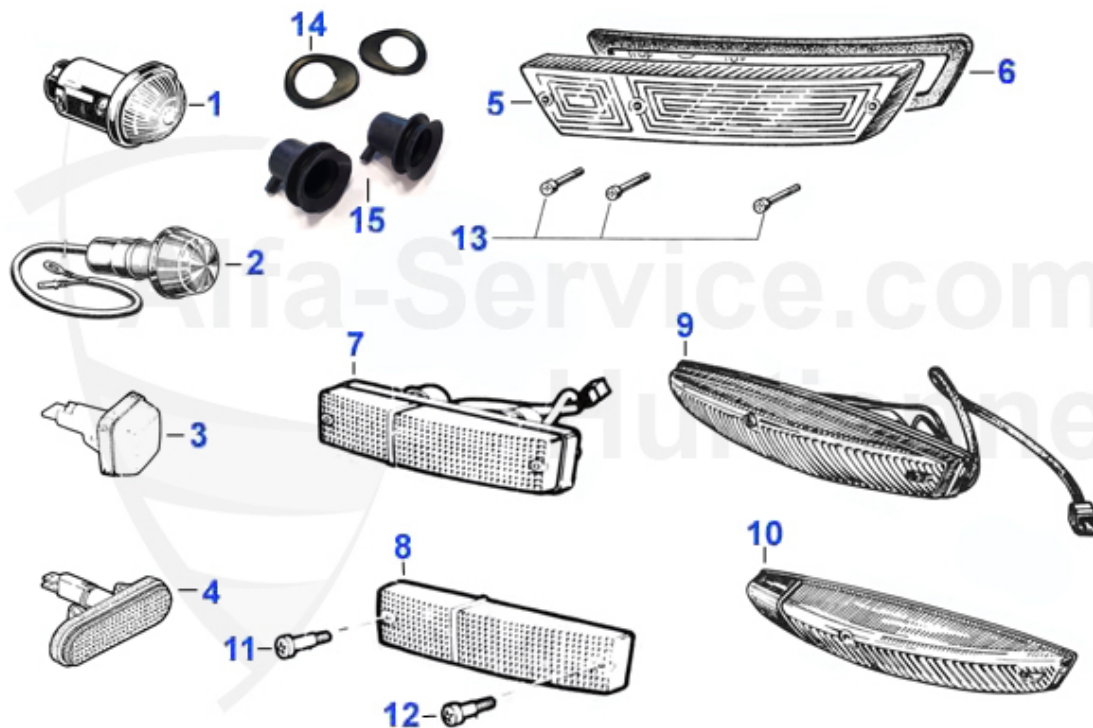

Spider (105/115) > carroceria > alumbrado > intermitentes

12	16 140 3 0	Tornillo de plástico en color naranja para lentes de in	3.90 EUR
13	16 317 0 0	kit de tornillos para luz intermitente Fastback 3x33 mm	5.20 EUR
13	16 301 3 0	Schraubenset Blinkerglas Duetto Originalversion 2x45,37	6.90 EUR
14	18 192 3 0	Satz Unterlagen für Seitenblinker Spider Tropfenform	20.50 EUR
15	18 193 3 0	Satz Gummimanschetten für Seitenblinker Spider Tropfenf	38.08 EUR