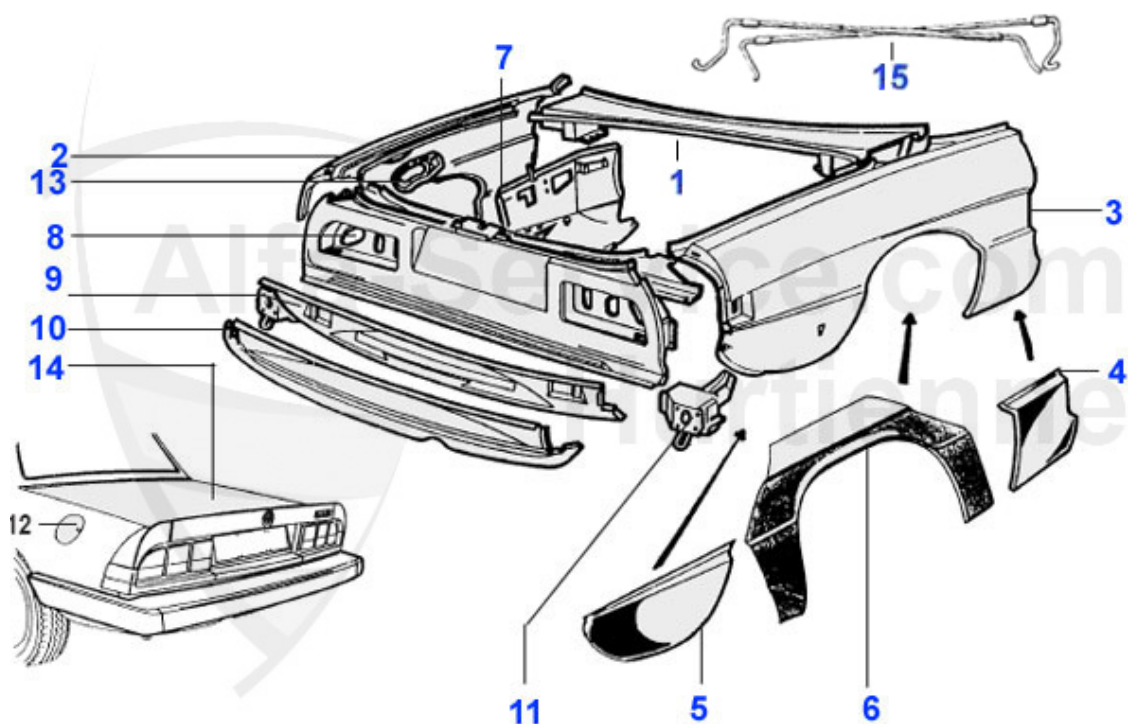

Spider (105/115) > carroceria > chapa > 1983-89 > parte trasera 2

1	15 145 3 0	chapa fijacion capota 70-93 sin tornillos	279.00 EUR
2	15 142 3 1	aleta post. izq. Spider 83-89	695.00 EUR
3	15 142 3 2	aleta post. der. Spider 83-89	695.00 EUR
4	15 135 3 1	chapa reparacion montante central izq. Spider	57.50 EUR
4	15 135 3 2	chapa reparacion montante central der. Spider	57.50 EUR
5	15 136 3 2	chapa repar. aleta post. der.	49.00 EUR
5	15 136 3 1	chapa reparacion aleta post. izq.	49.00 EUR
6	15 092 3 2	chapa reparacion arco aleta post. der. Spider	49.00 EUR
6	15 092 3 1	chapa reparacion arco aleta post. izq.	49.00 EUR
8	15 143 3 0	panel trasero sup. Spider 83-89	369.00 EUR
9	15 101 3 0	panel trasero inf. int. Spider 83-93	119.00 EUR
10	15 144 3 0	panel trasero inf. ext. Spider 83-93	139.00 EUR
12	15 091 3 1	trampilla gas. Spider	Preis auf Anfrage
13	15 090 3 1	refuerzo trampilla gasolina Spider	Preis auf Anfrage
14	15 184 3 0	capo mateletero Spider 83-89	545.00 EUR
15	15 435 3 0	KIT DE MUELLES DE TORSION POR MALETERO GT/V	119.00 EUR