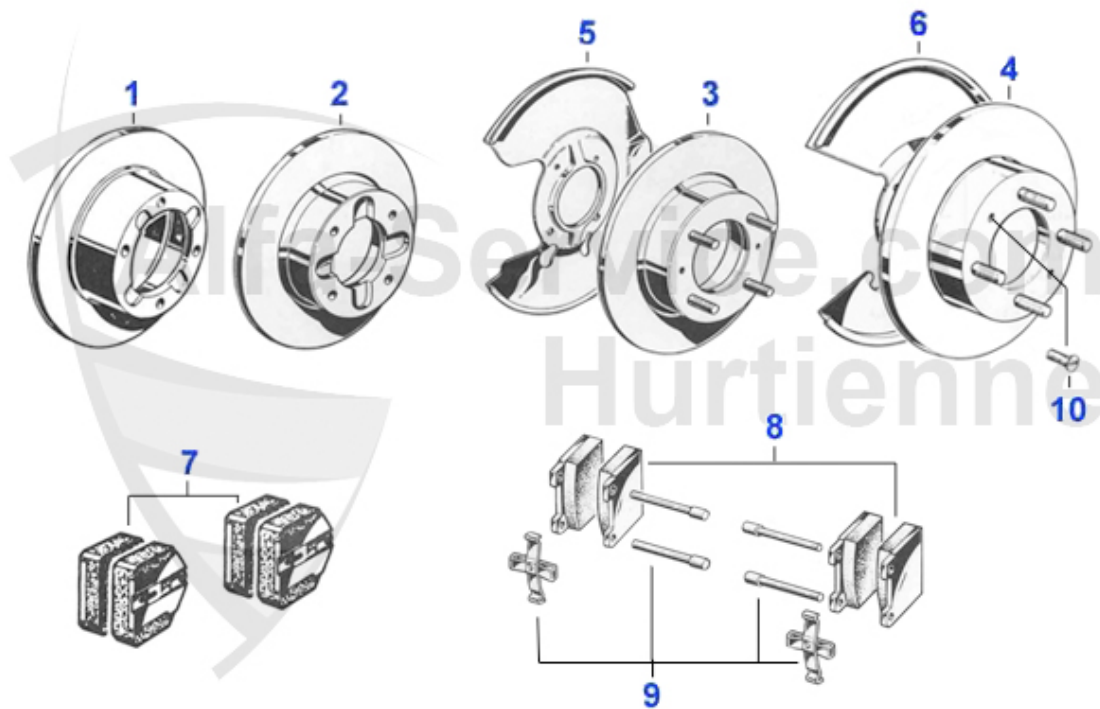

Spider (105/115) > frenado > frenos delanteros > discos/pastillas

1	13 102 0 0	disco de frenos del. (montaje Dunlop 64-67)	182.50 EUR
2	13 119 0 0	Bremsscheibe 1300/1600 ATE vorne 1.Serie 66-67 Giulia,	239.00 EUR
3	13 001 0 0	disco de frenos delantero 1300-1600 (montaje Ate 68-93)	65.00 EUR
4	13 002 0 0	disco de frenos delantero 1750-2000 Diametro 272mm	78.00 EUR
5	13 115 0 1	Spritzblech Bremse vorne links 1300-1600 O.E.1051422115	49.00 EUR
5	13 115 0 2	Spritzblech Bremse vorne rechts 1300-1600 O.E.105142211	49.00 EUR
6	13 049 0 2	placa para-fango frenos del. der. (montaje Ate 68-93)	49.50 EUR
6	13 049 0 1	placa para-fango frenos del. izq. (montaje Ate 68-93)	49.50 EUR
7	13 091 0 0	lote de pastillas de freno del. (montaje Dunlop 64-67)	98.00 EUR
8	13 004 0 0	lote de pastillas de freno delantero para series 105: 1	25.89 EUR
8	13 005 F F	lote de pastillas de freno del. 1750- 2000 Ferodo	47.50 EUR
8	13 004 F F	lote de pastillas de frano del. Ferodo, para series 105	38.00 EUR
8	13 005 0 0	lote de pastillas de freno delantero 1750-2000	27.91 EUR
9	13 008 0 0	kit fijacion pastillas delanteras 1750-2000	9.50 EUR
9	13 007 0 0	kit fijacion pastillas delanteras 1300-1600 (montaje At	9.50 EUR
10	13 056 0 0	tornillo disco de freno	1.90 EUR