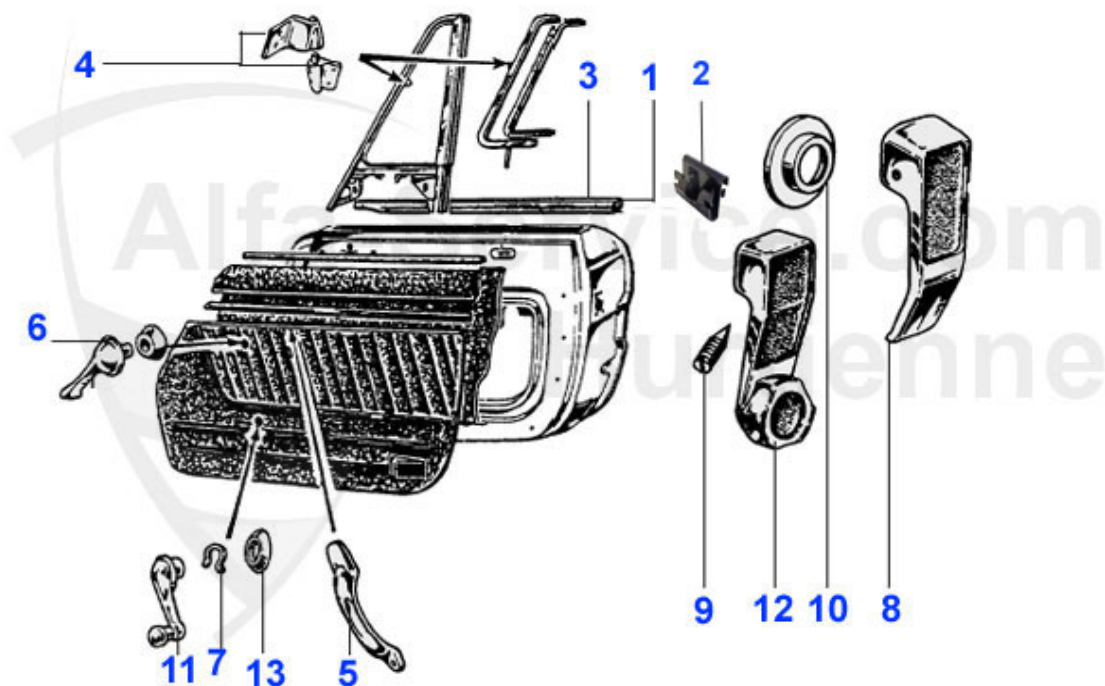

Spider (105/115) > carroceria > cromados > puertas 2

1	19 067 3 0	junquillo iz. para goma lame-vidrio 80cm	15.51 EUR
1	19 066 3 2	junquillo lame vidrio ext. der.	99.00 EUR
1	19 066 3 1	junquillo lame vidrio ext. izq.	99.00 EUR
2	18 003 3 0	Bef.-Klemme Chromleiste aussen Spider	3.25 EUR
3	18 106 3 0	goma lame-vidrio ext.por Spider, 82 cm	12.90 EUR
5	19 055 3 2	manilla int. der. Spider	69.00 EUR
6	19 056 3 0	manecilla apertura puerta int. Rh,Fb 1ra Serie	59.00 EUR
7	19 108 0 0	clip muelle manivela Spider	1.90 EUR
8	19 057 0 0	manecilla apertura puerta	37.50 EUR
9	19 137 0 0	tornillo sin cabeza ³para manecilla ap. y manivela alza	3.99 EUR
10	20 104 0 0	arandela negra manivela alza-luna et manecilla ouv.	2.80 EUR
11	19 199 3 0	Fensterkurbel Spider Original 74	59.00 EUR
11	19 058 3 0	manivela alza-luna Spider >74	Preis auf Anfrage
12	19 059 0 0	manivela alza-lunas	40.00 EUR
13	19 143 3 0	arandela inox manivela alza-luna spider 66-74	11.50 EUR