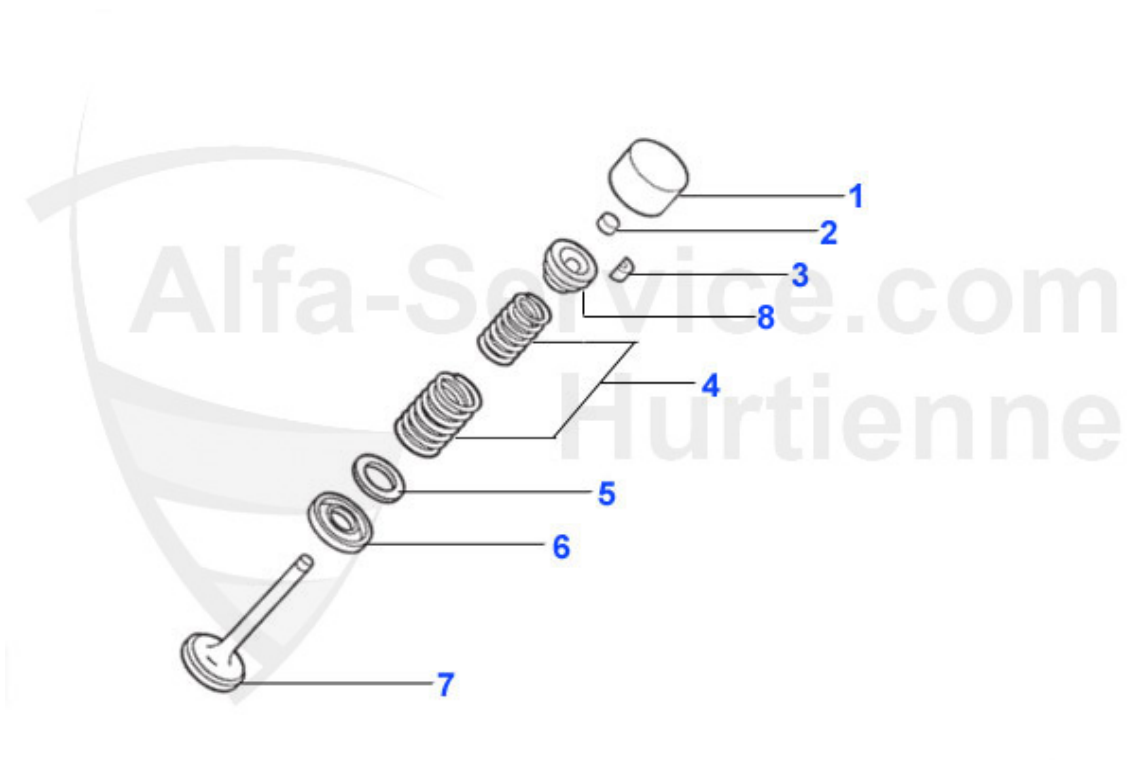

Spider (105/115) > motor > culata > valvulas

2	VEP2125	pastilla de valvula 2.125	11.80 EUR
2	VEP2150	pastilla de valvula 2.150	11.80 EUR
2	VEP2175	pastilla de valvula 2.175	11.80 EUR
2	VEP2200	pastilla de valvula 2.200	11.80 EUR
2	VEP2225	pastilla de valvuls 2.025	11.80 EUR
2	VEP2025	pastilla de valvula 2.025	11.80 EUR
2	VEP2000	pastilla de valvula 2.000	11.80 EUR
2	VEP1975	pastilla de valvula 1.975	11.80 EUR
2	VEP1825	pastilla de valvula 1.825	11.80 EUR
2	VEP1850	pastilla de valvula 1.850	11.80 EUR
2	VEP1875	pastilla de valvula 1.875	11.80 EUR
2	VEP1900	pastilla de valvula 1.900	12.40 EUR
2	VEP1925	pastilla de valvula 1.925	11.80 EUR
2	VEP1950	pastilla de valvula 1.950	11.80 EUR
2	VEP1800	pastilla de valvula 1.800	11.80 EUR
3	03 296 0 0	semi-cala valvula	1.90 EUR
4	03 274 0 0	juego de 16 muelles valvula	95.00 EUR
5	03 295 0 0	arandela para cubeta muelle valvula	3.55 EUR
6	03 292 0 0	cubeta muelle valvula	9.90 EUR
7	03 032 0 0	valvula escape 2000	22.50 EUR
7	03 025 0 0	valvula adm. 1300	16.49 EUR
7	03 028 0 0	valvula escape 1300	16.90 EUR
7	03 027 0 0	valvula adm. 2000 todas versiones exepto Spider 90-93 i	16.90 EUR
7	03 026 0 0	valvula adm. 1600-1750	16.49 EUR
7	03 212 0 0	valvula adm. 2000 inyeccion Spider 90-93	27.50 EUR