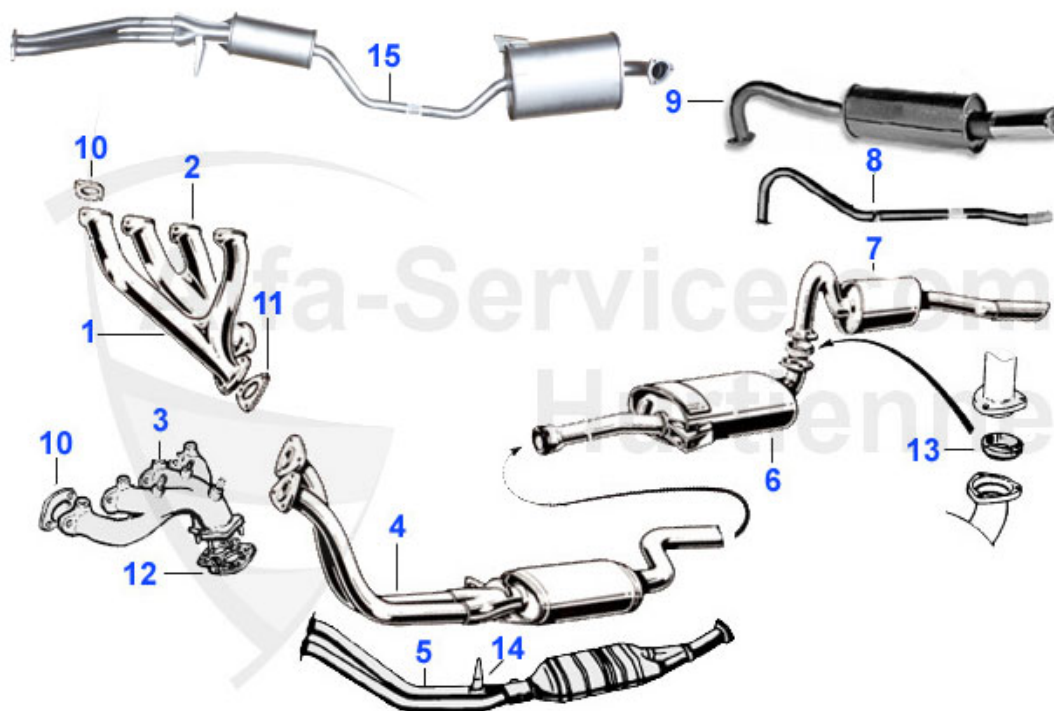

Spider (105/115) > escape > silenciadores/colectores

1	11 005 0 0	kit colector esc. 1+4, 2+3, versiones carburatore 1600-	289.90 EUR
1	11 030 0 0	colector esc. cilindro 1+4 versiones carburadores 1600-	239.00 EUR
1	11 038 3 0	colector esc. cilindro 1+4, Spider 90-93	224.99 EUR
2	11 031 0 0	colector escape cilindro 2+3 versiones carburadores 16	199.90 EUR
2	11 039 3 0	colector escape cilindro 2+3 Spider 90-93	215.00 EUR
3	11 037 3 0	colector escape monobloque Spider versiones inyeccion	339.00 EUR
4	11 052 0 0	silenciador primario 1300-1600 pedales abajo	142.50 EUR
4	11 056 3 0	silenciador primario Spider pedales suspendidos, no por	129.00 EUR
4	11 076 0 0	silenciador primario 1750 pedales abajo GT,Berlina,Spid	209.00 EUR
5	11 041 3 0	catalizador Spider 90-93	789.01 EUR
5	11 049 3 0	Katalysator Spider (115) 2.0 Bj. 1987-89	889.00 EUR
6	11 036 3 0	silenciador intermediario Spider 90-93 (versiones con c	119.00 EUR
6	11 035 3 0	silenciador intermediario Spider 86-89 (versiones con c	139.00 EUR
6	11 029 3 0	silenciador intermediario Spider 70-86 (versiones sin c	99.50 EUR
6	11 078 3 0	silenciador intermediario Spider 66-69	115.00 EUR
7	11 023 3 0	silenciador terminal, Spider 83-93	119.00 EUR
7	11 021 3 0	silenciador terminal Spider 70-83	114.00 EUR
7	11 020 3 0	silenciador terminal Spider 66-69	137.00 EUR
8	11 046 3 0	tubo terminal sport Spider	105.01 EUR
9	11 032 3 0	silenciador terminal Spider, contera 70 mm, 90-93, con	315.00 EUR
9	11 089 3 0	silenciador terminal inox Spider 66-69	189.00 EUR
10	02 020 0 0	junta escape motor-colector	3.70 EUR
11	02 021 0 0	junta escape coll./sil.primario (exempto coector monoblo	2.50 EUR
12	11 047 3 0	junta escape latiguillo escape 86-89 (colector monobloc	9.90 EUR
13	11 027 0 0	junta grafito silenciador terminal	5.50 EUR