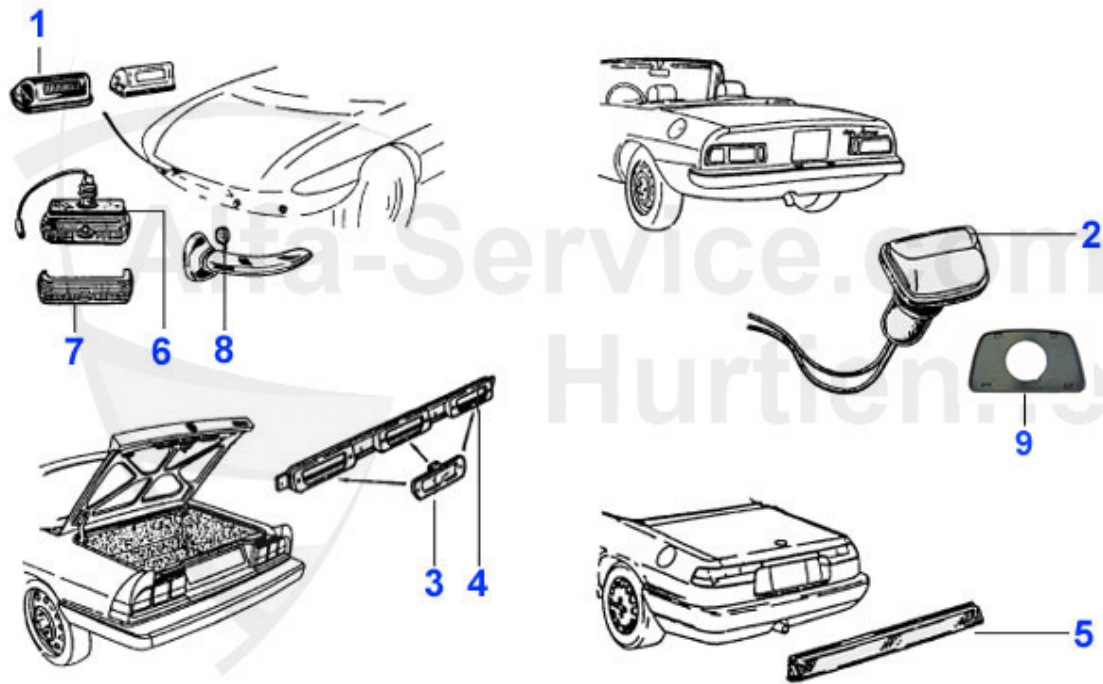

Spider (105/115) > carroceria > alumbrado > luz de placa

1	16 061 3 0	luz de placa matricula osso di seppia	128.00 EUR
2	16 017 0 0	Luz de placa matricula 2.serie Spider, con junta GT,Giu	38.90 EUR
3	16 084 3 0	luz de placa matricula Spider 83-89 GTV (116), carcasa	35.50 EUR
4	16 081 3 0	placa soporte alumbradores de placa Spider 83-89	34.90 EUR
5	16 119 3 0	Cubierta de luz de matricula Spider 90-93	199.00 EUR
6	16 058 3 0	luz de marcha atras Spider Coda Longa	299.00 EUR
7	16 120 3 0	tulipa luz de marcha atras Spider 66-69	62.50 EUR
8	16 059 3 0	Reflector con soporte para Spider 66-69	59.00 EUR
9	18 025 0 0	guarnición luz placa de matrícula 2. serie, para articu	6.50 EUR