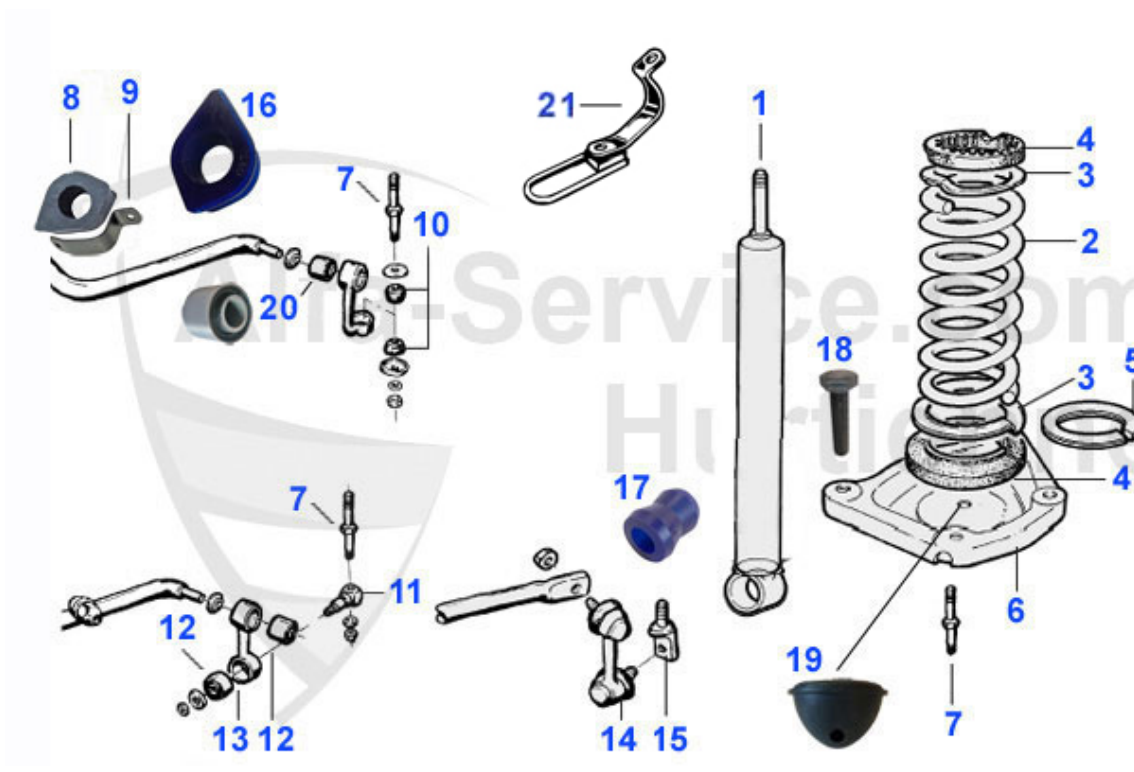

Spider (105/115) > suspension > tren delantero > suspension/amortiguadores/barra

17	12 197 S B	Buje PU amortiguador inferior set	25.00 EUR
18	12 120 0 0	Schraube Federteller	3.50 EUR
19	12 052 0 0	Satz Anschlaggummi vorne oben 1. Serie	52.50 EUR
20	12 040 0 0	silent blov bieleta barra stab. delantera (diam. 26mm)	10.50 EUR
21	12 041 0 0	Abschleppöse Vorne 1300 - 2000 105/115	72.00 EUR