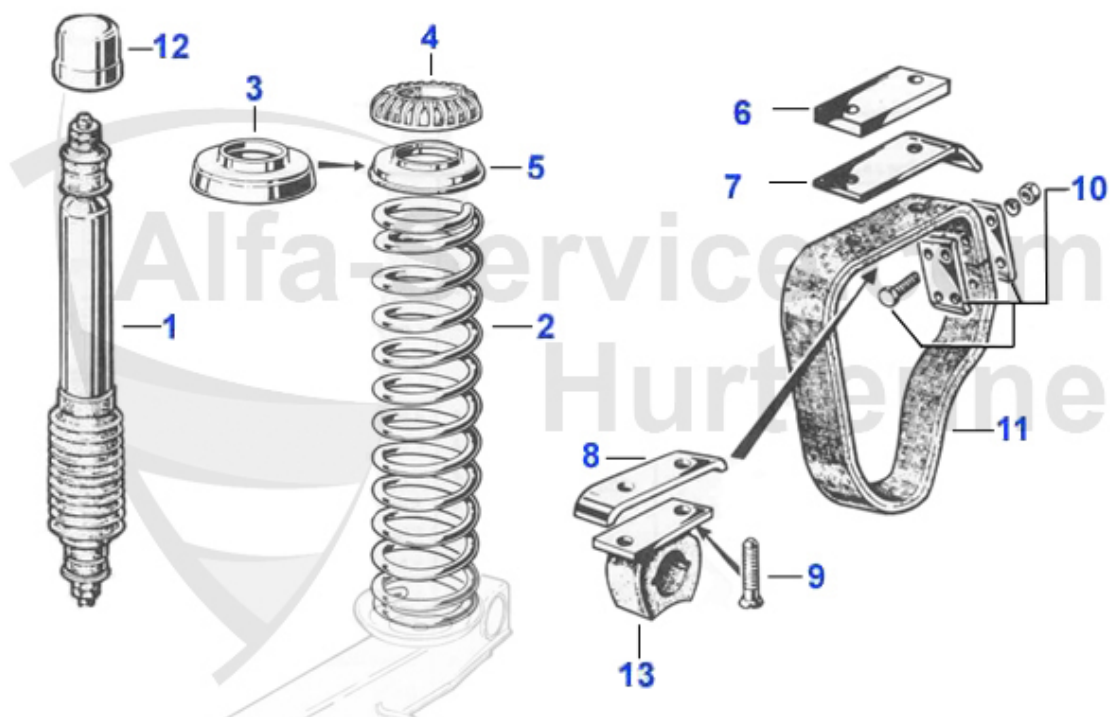

Spider (105/115) > suspension > puente trasero > suspension/amortiguadores/barra

1	12 150 0 0	Amortiguador trasero regulable KONI amarillo sport	135.01 EUR
1	12 152 0 0	amortiguador trasero SPAX gas, reajustabile	174.95 EUR
1	12 002 0 0	Amortiguador trasero KYB estándar	67.50 EUR
1	12 004 0 0	Amortiguador trasero ajustable KONI red standard	149.00 EUR
1	12 006 0 0	Amortiguador BILSTEIN gas duro presión amarillo trasero	149.00 EUR
2	12 050 0 0	muelle suspension trasero Spider 87-93, Giulia	86.00 EUR
2	12 049 0 0	muelle trasero reforzado Spider, Bertone	73.99 EUR
3	12 105 3 0	cala de espesor poster. en alum.,21 mm	79.00 EUR
3	12 103 3 0	cala de espesor 11mm muelle tras.	65.00 EUR
3	12 104 3 0	cala de espesor 16mm muelle tras.	65.00 EUR
4	12 014 3 0	aro caucho muelle tras.	7.90 EUR
5	12 047 0 0	aro muelle tras.	15.51 EUR
6	12 087 0 0	cala de espesor taco puente trasero	44.90 EUR
7	12 056 0 0	Führungsblech Fangband oben einschenklig	15.01 EUR
8	12 054 0 0	placa para taco puente tras.	13.49 EUR
9	12 059 0 0	tornillo para 12.027.00	2.40 EUR
10	12 053 0 0	kit platitas fijacion para cintas puente	11.50 EUR
11	12 043 0 0	Fangbandsatz innen/außen 31mm Originalmaterial	95.00 EUR
11	12 036 0 2	correa puente tras. int. 31mm	12.50 EUR
11	12 036 0 1	correa puente tras. ext. 31mm	12.50 EUR
11	12 035 1 0	correa puente tras. 45mm Giulia	22.00 EUR
12	12 170 0 0	capuchon fijacion sup. amort.AR	24.50 EUR
13	12 204 0 0	goma puente trasero Giulia 1. serie original	45.90 EUR
13	12 027 0 0	taco puente tras., 2a serie	14.90 EUR