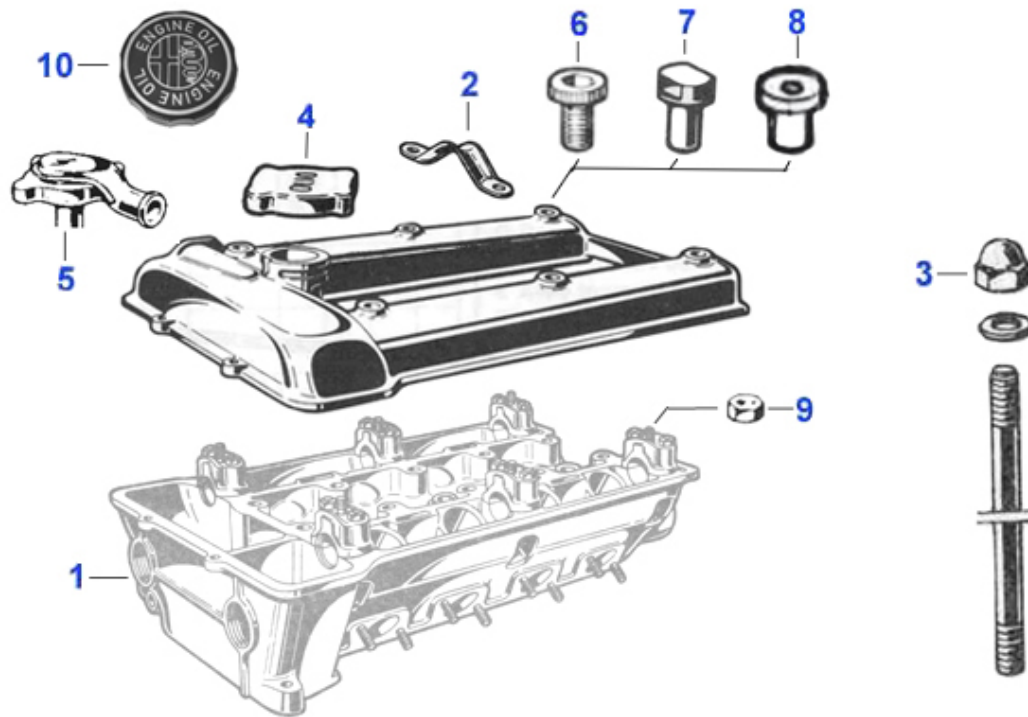

Spider (105/115) > motor > culata > culata 1

1	27 004 0 0	culata usada 1600 diam. esparrago 12mm	Preis auf Anfrage
1	27 006 0 0	culata ES, 2000 inyccion (agotado)	Preis auf Anfrage
1	27 005 0 0	culata usada 1750	Preis auf Anfrage
1	27 003 0 0	culata usada 2000 carbu	Preis auf Anfrage
1	27 002 0 0	culata usada 1600 diam. esparrago 11mm	Preis auf Anfrage
1	27 001 0 0	culata usada 1300	Preis auf Anfrage
2	03 244 0 0	gancho cromado	14.90 EUR
3	03 153 0 0	tuerca ciega culata 1300-1600	8.50 EUR
3	03 245 0 0	tuerca ciega culata chrome llave 17 mm	12.90 EUR
3	03 246 0 0	tuerca ciega culata chrome llave 19 mm	5.90 EUR
4	03 141 0 0	tapon llenado aceite motor (cromado)	23.50 EUR
4	03 057 0 0	tapon llenado aceite motor	11.50 EUR
5	03 356 0 0	Öleinfülldeckel GTA mit Entlüftung Edelstahl	159.00 EUR
5	03 478 0 0	tapa aceite acero inoxidable para GTA	Preis auf Anfrage
6	03 477 0 0	Ventildeckelschraube mit Inbus weiß verzinkt	11.90 EUR
6	03 429 0 0	Ventildeckelschraube mit Inbus gelb verzinkt	11.90 EUR
7	03 476 0 0	Ventildeckelschraube alte Version verchromt	6.60 EUR
8	03 247 0 0	tornillo cromado cobre culata por 2600/101/105	6.00 EUR
8	03 152 0 0	cubre culata (nm)	6.00 EUR
9	03 262 0 0	tuerca acero, paso de 100, 8x1 acero llave 13	0.90 EUR
10	03 144 0 0	tapon llenado aceite motor plasico	57.50 EUR