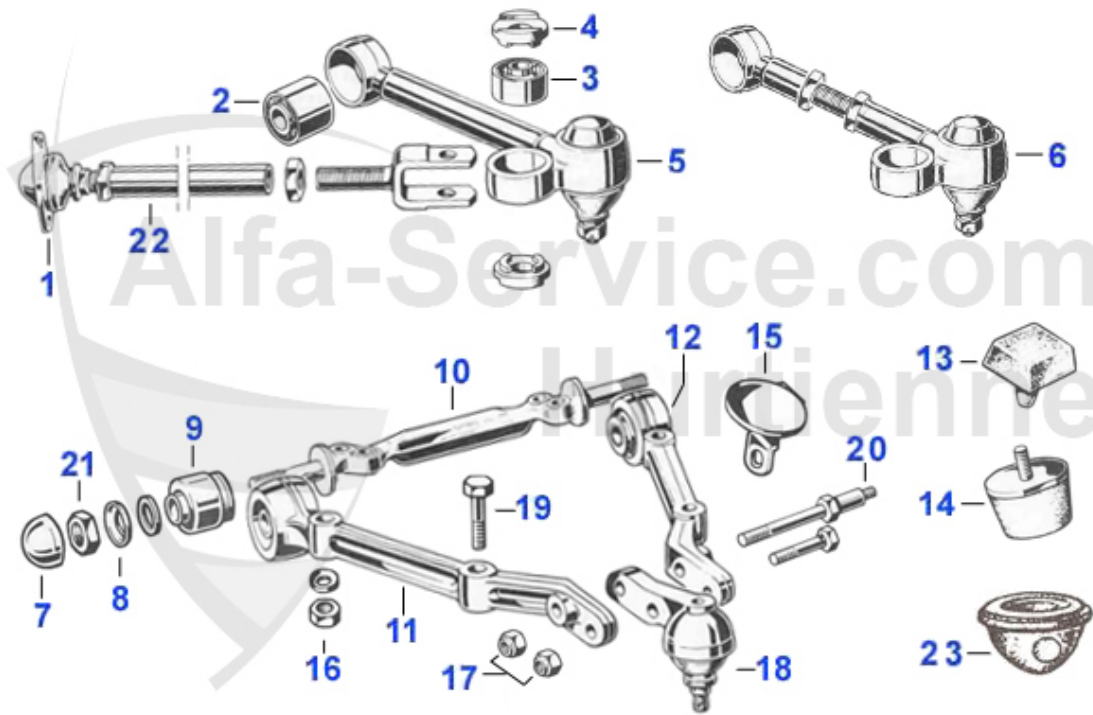

Spider (105/115) > suspension > tren delantero > suspension de rueda

1	12 022 0 0	rotula de brazo oblico	35.50 EUR
2	12 203 S B	Polyurethan Buchsen oberer Tragarm motorseitig Satz 2 S	62.00 EUR
2	12 020 0 0	silent bloc brazo sup. lado motor	13.30 EUR
3	12 202 S B	Satz PU Buchse seitlich oberer Tragarm-Zugstrebe	69.00 EUR
3	03 064 0 0	silent bloc brazo sup.&vastago soporte 20mm	9.00 EUR
3	12 021 0 0	silent bloc brazo sup. Teflon lado rueda, 23 mm espesor	10.90 EUR
3	12 202 S H	POWERFLEX HERITAGE COLLECTION Puntal de tensión lateral	69.00 EUR
4	12 046 0 0	capuchon para silent-bloc brazo superior y vastago sopo	3.95 EUR
5	12 019 0 2	brazo sup. der. (incl. los silent blocs, sin los capuch	109.00 EUR
5	12 019 0 1	brazo sup. izq. (incl. los silent blocs, sin los capuch	109.00 EUR
6	12 165 0 2	brazo sup. der. ajustatble (incl. los silent blocs, sin	158.00 EUR
6	12 165 0 1	brazo sup. izq. ajustable (incl. los silent blocs, sin	158.00 EUR
7	12 068 0 0	capuchon por casquillo del brazo oscilante inferior 68-	5.00 EUR
8	12 115 0 0	arandela seguridad (eje triangulo inf.)	5.00 EUR
9	12 024 0 0	silent bloc triangula inf.	41.00 EUR
10	12 112 0 0	eje triangula inf.	119.00 EUR
11	12 117 0 0	brazo anterior del triangula	Preis auf Anfrage
12	12 118 0 0	brazo post. del triangulo	Preis auf Anfrage
13	12 026 0 0	taco sup.	8.50 EUR
14	12 058 0 0	taco inf. (con rosca)	16.51 EUR
15	12 119 0 1	tope tren del. izq.	Preis auf Anfrage
15	12 119 0 2	tope tren del. dr.	Preis auf Anfrage
16	12 121 0 0	tuerca plato muelle	2.00 EUR
17	12 124 0 0	Stoppmutter Tragelank außen n.l.	1.59 EUR
18	12 023 0 0	rotula inferior 64-93	37.50 EUR