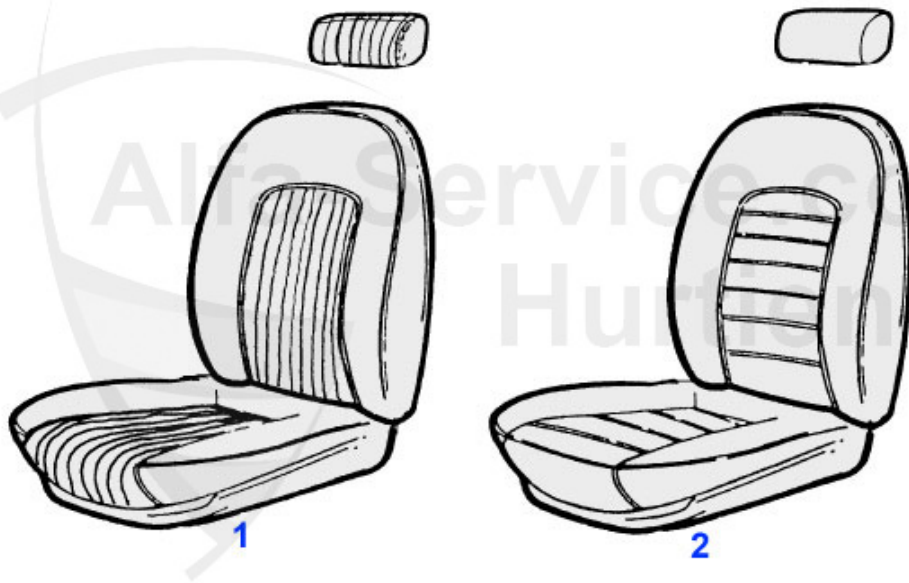

Spider (105/115) > acabado interior > asientos > vestido asiento 1966-89

1	20 317 3 0	vestido asiento skai bordaux, costura longitudinal Spid	239.00 EUR
1	20 315 3 0	vestido asiento skai rojo, bordeaux, Spider 66-69 (res	215.00 EUR
1	20 314 3 0	vestido asiento skai negro Spider 66-69 (respaldo rigi	225.01 EUR
1	20 202 3 0	vestido asiento skai negro Spider 66-69 (respaldo blan	235.00 EUR
1	20 316 3 0	vestido asiento skai rojo, bordeaux, Spider 66-69 (res	195.01 EUR
1	20 069 3 0	vestido asiento skai negro costura longitudinal Spider	209.00 EUR
2	20 419 3 0	Sitzbeug Spider QV Skay grau rote Nähte inkl. Kopfstütz	269.00 EUR
2	20 068 3 0 L	Sitzbezug Leder Spider 78-82 Quern. schwarz	730.01 EUR
2	20 205 3 0	vestido asiento negro costura transversal (reposacabeza	164.14 EUR
2	20 203 3 0	vestido asiento negro costura transversa (reposacabeza	195.01 EUR
2	20 068 3 0 U	Sitzflächenbezug Spider Quernähte schwarz, Kunstleder	129.00 EUR
2	20 069 3 0 U	Sitzflächenunterteil 66-77 Längsnähte schwarz Spider	143.00 EUR
2	20 204 3 0	vestido asiento skai negro con costura hilo rojo Spider	279.00 EUR
2	20 068 3 0	Funda de asiento Skay negro, costuras cruzadas, reposac	229.00 EUR
2	20 403 3 0	vestido asiento skai rojo, bordeaux, costura transversa	169.27 EUR
2	20 402 3 0	vestido asiento skai lie-de-vin (reposacabeza 16cm) Spi	169.27 EUR
2	20 325 3 0	vestido asiento skai azul costura transversal (reposaca	229.00 EUR
2	20 324 3 0	vestido asiento skai avellana costura (reposacabeza 28c	226.00 EUR
2	20 323 3 0	vestido asiento skai rojo, bordeaux, costura transversa	229.00 EUR
2	20 322 3 0	vestido asiento skai beige costura transversal (reposac	235.00 EUR
2	20 321 3 0	vestido asiento skai azul costura transversal (reposaca	169.27 EUR
2	20 320 3 0	vestido asiento skai avellana costura transversal (repo	222.63 EUR
2	20 319 3 0	vestido asiento skai lie-de-vin costura transversal (re	195.01 EUR
2	20 318 3 0	vestido asiento skai beige costura transversal (reposac	204.68 EUR
2	20 473 3 0	Sitzbezug Spider 1984-89, Kunstleder, beige	224.98 EUR