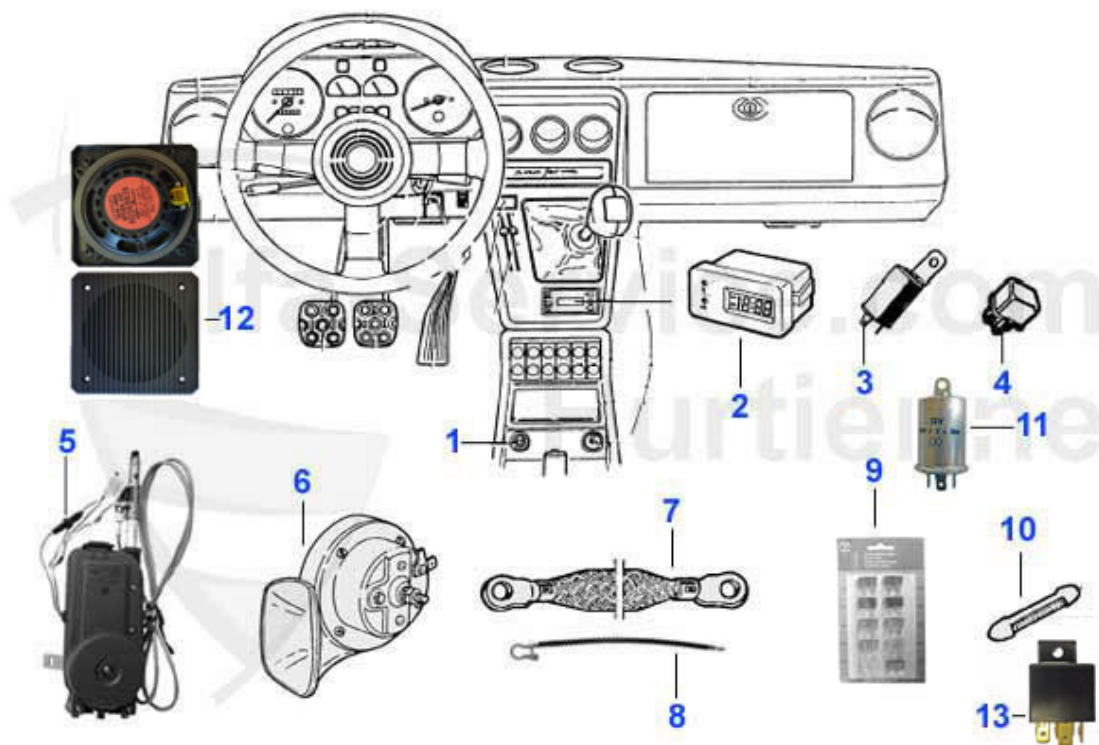

Spider (105/115) > electricidad > varios

1	14 115 3 0	interruptor retro electr. Spider 90-93	Preis auf Anfrage
2	14 119 3 0	reloj digital	Preis auf Anfrage
3	14 091 0 0	Blinkerrelais 105er rund, Metallgehäuse, lastunabhängig u	18.50 EUR
3	14 076 0 0	Blinkerrelais Spider 84 - 93 6,33(905),79,90,164,Sud/Sp	19.90 EUR
4	14 085 3 0	Relais f.Nebelschlusslicht Spider (1983-89) 11319420270	31.00 EUR
4	14 078 0 0	Relais Nebelschlussleuchte Spider Alfa 75, RZ / SZ, Spi	31.00 EUR
5	14 131 3 0	antena electrica Spider	99.00 EUR
6	16 112 0 0	claxon 2 tonos	47.50 EUR
7	16 123 0 0	cable de masa caja vel./carosserie, Longitud 173 mm	14.49 EUR
7	16 107 0 0	cable de masa 150mm (para carburadores) 150 mm	7.90 EUR
8	16 184 0 0	cable de masa 320 mm	Preis auf Anfrage
9	16 186 0 0	lote de fusibles 2x7.5A, 2x10A, 3x15A 1x20A, 1x25A, 1x3	1.64 EUR
11	14 075 0 0	relé intermitente series 105,6,33 (905) 75,90,164, Sud/	18.50 EUR
13	14 090 0 0	Hupenrelais mit Befestigungs lasche Giulia, GT und Spid	17.50 EUR