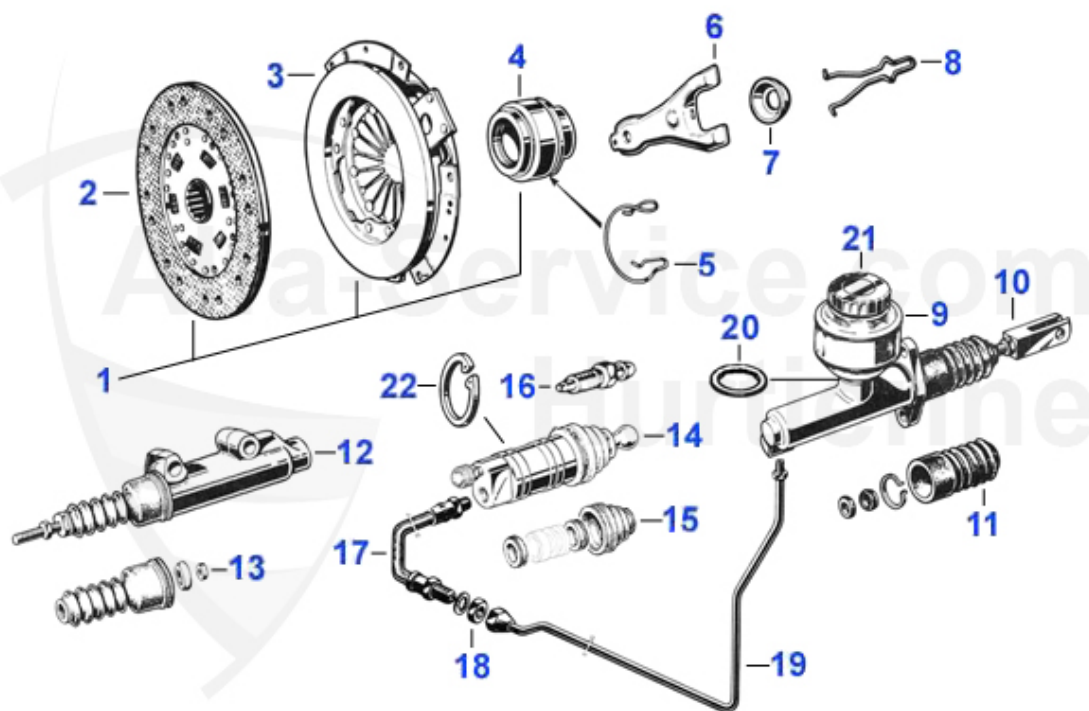

Spider (105/115) > transmision > embrague > automático

1 04 045 0 0

cable transmision automatico Spider 90

94.89 EUR

Spider (105/115) > transmision > embrague > mando hidraulico

0	09 076 0 0	Dichtring für Behälter Kupplungsgeber	1.59 EUR
0	09 019 0 0	tuerca latiguillo embrague	3.25 EUR
0	09 017 0 0	clip fijacion bombin embrague	2.95 EUR
0	09 016 0 0	clip muelle horquilla emb.	4.50 EUR
0	09 015 0 0	clip muelle cojinete de empuje 2da Serie	9.39 EUR
0	09 014 0 0	cilindro receptor de embrague para serie 105/115, tambi	69.00 EUR
0	09 011 0 0	cilindro emisor embr. (pedales abajo)	99.00 EUR
0	09 012 0 0	cilindro emisor embr. (pedales suspendidos) entregado si	96.00 EUR
0	09 010 0 0	Kit reparacion bombin embrague	15.90 EUR
0	09 008 0 0	kit reparacion cyl. emisor embr. (ate pedales arriba)	21.00 EUR
0	09 006 0 0	latiguillo embrague	17.50 EUR
0	09 005 0 0	cojinete empuje 68-93 (con mando hidraulico)	28.00 EUR
0	09 021 0 0	tanque (con tapon) para 09.012.00	54.50 EUR
0	09 022 0 0	horquilla embrague accionamiento hidráulico	75.01 EUR
0	09 062 0 0	bombin embrague ATE	119.00 EUR
0	09 045 0 0	Gummiring für Ausrückhebel hydraulische Kupplung	6.50 EUR
0	09 053 0 0	Kupplungsautomat F&S	169.00 EUR
0	09 041 0 0	Kupplungsscheibe hydr. F&S	89.50 EUR
0	09 043 0 0	Entlüfternippel Kupplungs- nehmerzylinder 0901400	5.90 EUR
0	09 020 0 0	tapon para bocal Loockheed (frenos & embrague	12.50 EUR
0	09 075 0 0	Rep-Satz Kupplungsgeber 1. Serie Stehende Pedale (Bendi	25.50 EUR
0	09 039 0 0	Kupplungsschlauch Stahlflex für Giulia,GTJ,GTV,Spider,A	45.90 EUR
0	09 018 0 0	Kupplungsleitung	32.00 EUR
0	09 033 0 0	Ausrücklager hydraulische Kupplung Fichtel und Sachs	79.00 EUR
0	09 023 0 0	kit embrague 1300-2000 LUK/ Sachs comando hidraulico)	279.00 EUR