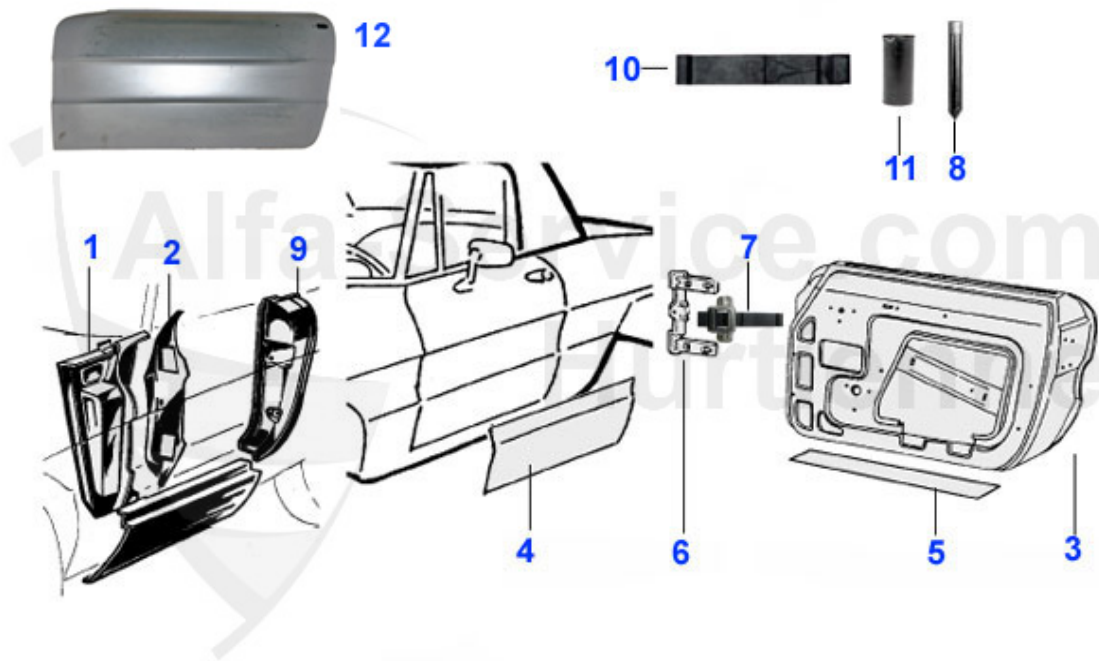

Spider (105/115) > carroceria > chapa > 1966-69 > puertas

1	15 111 3 2	montante delantero der. (lado rueda)	329.00 EUR
1	15 111 3 1	montante delantero izq. (lado rueda)	329.00 EUR
2	15 112 3 2	montante delantero der. (lado puerta) Advertencia! El m	199.00 EUR
2	15 112 3 1	montante delantero izq. (lado puerta) Advertencia! El	199.00 EUR
3	15 312 3 1	puerta izquierdo Duetto 66-69 con ventana triangulo abr	670.01 EUR
3	15 312 3 2	Spidertür Duetto rechts 66-69 mit Austellfenster	670.01 EUR
4	15 180 3 1	chapa reparacion bajo de puerta izq. Spider	89.00 EUR
4	15 180 3 2	chapa reparacion bajo de puerta der. Spider	89.00 EUR
5	15 110 3 0	chapa raparacion puerta, utilizable por izq. y der.	25.50 EUR
6	15 164 3 0	bisagra de puerta Spider	Preis auf Anfrage
7	22 005 3 0	correa Spider (completa)	58.50 EUR
8	22 006 3 0	pasador correa Spider / GT 1ra Ser.	2.50 EUR
9	15 113 3 1	montante central, Spider izq.	289.00 EUR
9	15 113 3 2	montante central Spider der.	289.00 EUR
10	22 020 3 0	correa Spider	31.00 EUR
11	22 032 3 0	rodillo para cinta puerta	2.59 EUR
12	15 298 3 1	Türaußenhaut Spider 1300-1600 links	285.01 EUR