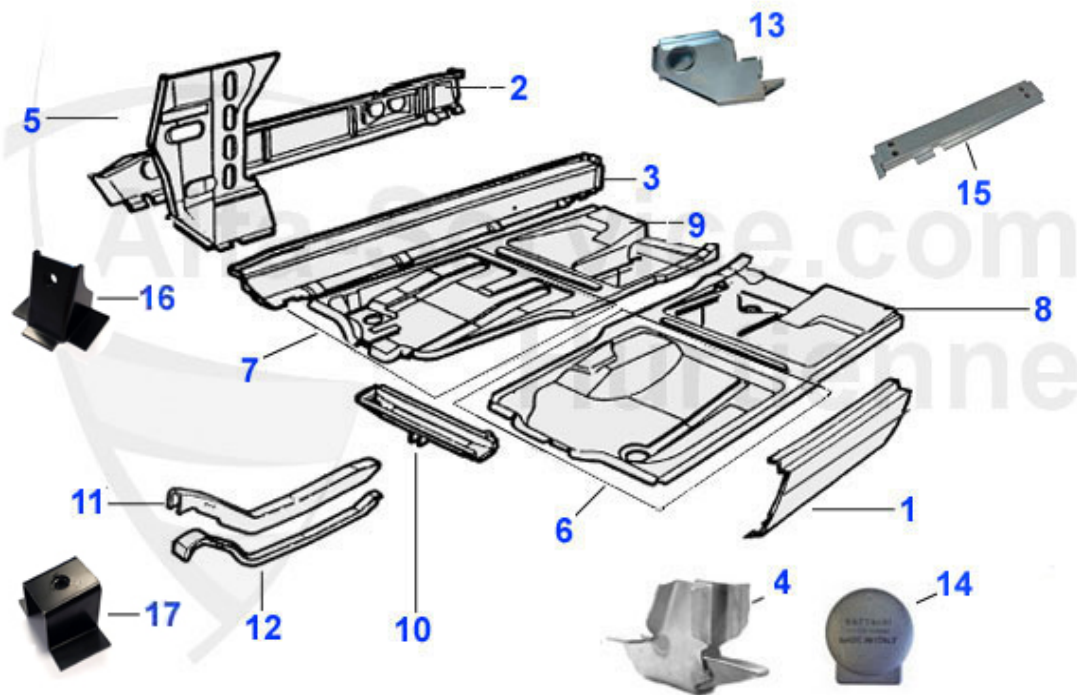

Spider (105/115) > carroceria > chapa > 1970-82 > laterales/piso

1	15 070 3 2	lateral ext. der. Spider	59.50 EUR
1	15 070 3 1	lateral izq. der. Spider	59.50 EUR
2	15 073 3 2	lateral interno, Spider dr.	183.00 EUR
2	15 073 3 1	lateral interno Spider izq.	183.00 EUR
3	15 066 3 2	pieza juntura der.	89.00 EUR
3	15 066 3 1	pieza juntura der.	89.00 EUR
3	15 076 3 2	lateral interior Spider dr.	229.00 EUR
3	15 076 3 1	lateral interior Spider izq.	229.00 EUR
4	15 077 3 0	soporte gato delantero 64-93 por Giulia, GT y Spider	31.00 EUR
5	15 074 3 1	refuerzo montante ant. izq.	99.00 EUR
5	15 074 3 2	refuerzo montante ant. D.	99.00 EUR
6	15 201 2 1	piso delantero izq. 1ra Serie pedales arriba	199.00 EUR
6	15 263 3 1	Bodenblech hinten li. Spider 70-93	189.00 EUR
7	15 263 3 2	Bodenblech hinten re. Spider 70-93	189.00 EUR
7	15 201 2 2	piso delantero derecho	199.00 EUR
8	15 080 3 1	piso izq. Spider original 70-93	159.00 EUR
9	15 080 3 2	piso der. Spider 70-93	159.00 EUR
10	15 159 0 2	travesano piso der.	149.00 EUR
10	15 159 0 1	travesano piso izq.	149.00 EUR
11	15 081 3 1	languero delantero izq. para todo los modelos	149.00 EUR
11	15 081 3 2	languero delantero der., todo los modelos	149.00 EUR
12	15 082 3 2	pieza cierre languero delantero dr.	111.50 EUR
12	15 082 3 1	pieza cierre languero delantero izq.	111.50 EUR
13	15 078 3 2	Wagenheberaufnahme hinten rechts, Spider 66-85 , Giulia	55.00 EUR
13	15 078 3 1	Wagenheberaufnahme hinten links Spider 66-85, Giulia	55.00 EUR