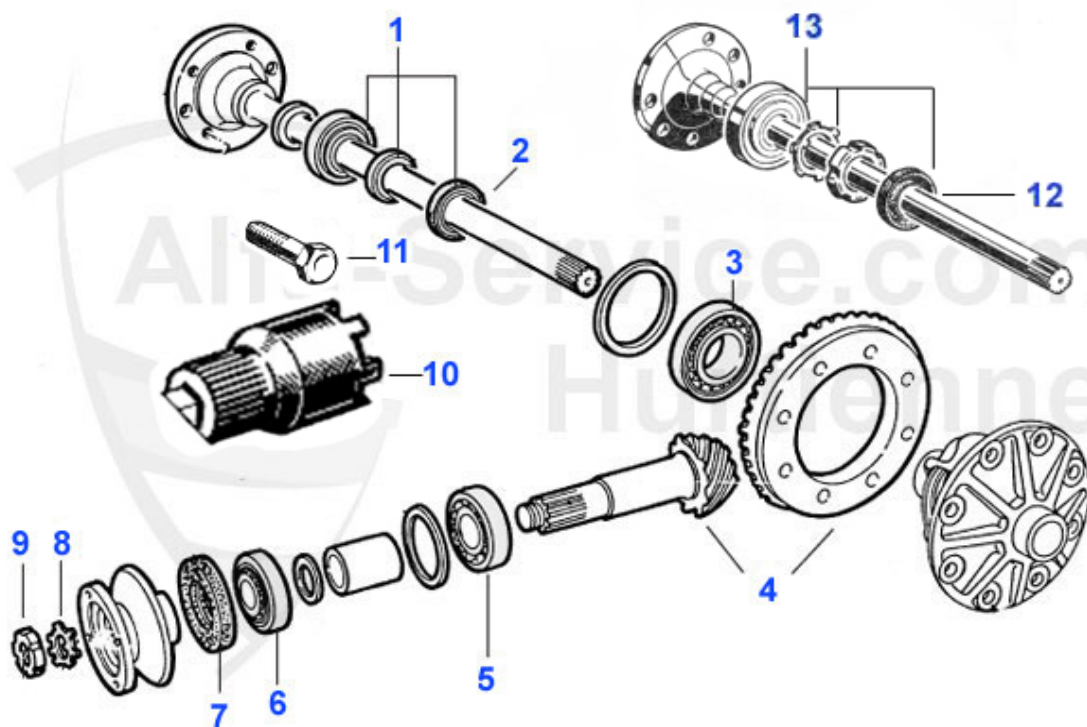

Spider (105/115) > transmision > puente trasero > rodamientos de rueda/Differential

1	12 030 0 0	Schrumpfring	12.83 EUR
1	12 156 0 0	kit rodamiento de rueda trasera 72-93 (Version con aro	65.00 EUR
2	02 028 0 0	retén rodamiento de rueda trasero 2da Serie, 1300-2000,	11.90 EUR
3	12 051 0 0	rodamiento diferencial 2000,AR 75 4 y 6 cyl.,RZ/SZ,Alfe	44.99 EUR
3	12 096 0 0	rodamiento diferencial 1300,1600,1750	117.49 EUR
5	12 090 0 0	rodamiento post. pinon de ataque 2000	84.00 EUR
5	12 107 0 0	rodamiento post. oionon de ataque 1300,1600,1750	87.50 EUR
6	12 142 0 0	rodamiento ant. pinon de ataque 1300,1600,1750	59.00 EUR
6	12 089 0 0	rodamiento ant. pinon de ataque 2000	54.00 EUR
7	02 026 0 0	retén diferencial 2000 (45/74.5/12)	15.51 EUR
7	02 156 0 0	retén diferencial 1750 (72/40/10)	12.99 EUR
7	02 053 0 0	retén diferencial 1300-1600 (40/72/16)	12.99 EUR
8	12 172 0 0	arandela seguridad tuerca diferencial 1600	4.50 EUR
9	12 145 3 0	tuerca pont (pinion de ataque)1300-1750	29.90 EUR
9	12 182 0 0	tuerca pont (pinon de ataque) 2000	21.53 EUR
10	12 182 2W	Werkzeug Diff. Mutter 2000	75.90 EUR
10	12 182 1W	Werkzeug Diff. Mutter 1300-1750	73.99 EUR
11	12 085 0 0	Radbolzen Hinterachse Rechtsgewinde	6.50 EUR
12	02 027 0 0	retén rodamiento de rueda trasero 1ra Serie, 1300-1750,	12.50 EUR
13	12 155 0 0	kit rodamiento de rueda trasera >72 version con tuerca	69.50 EUR