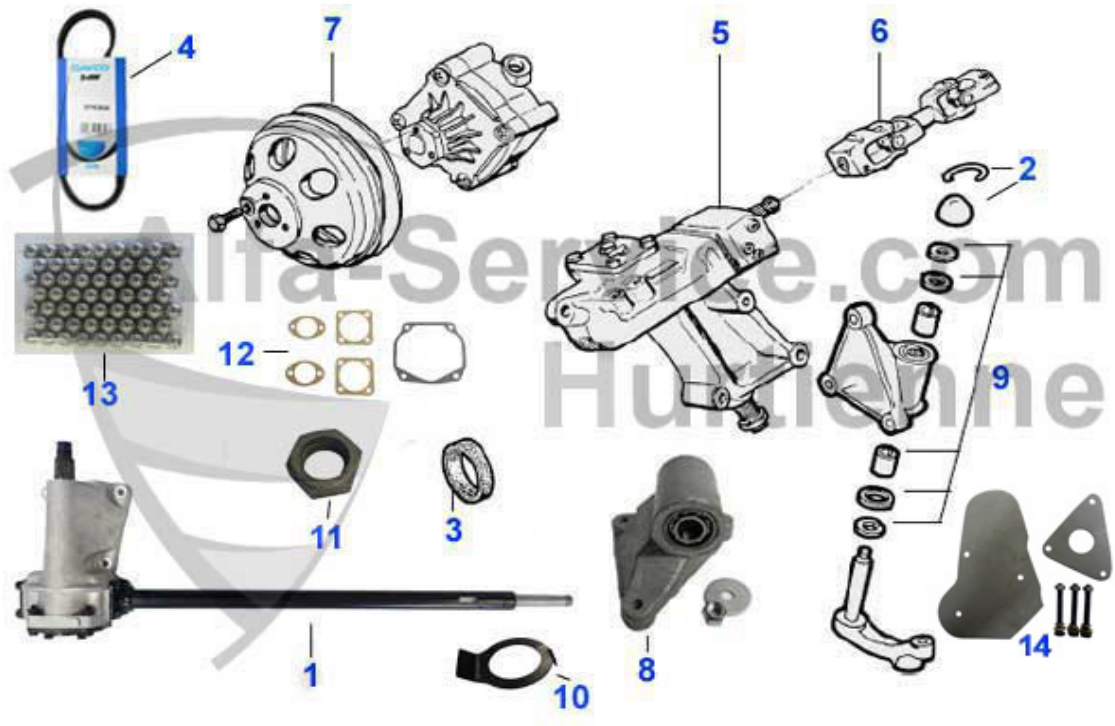

Spider (105/115) > direccion > cajon de direccion

1	06 002 3 0	mecanismo de direction -nuevo- BURMAN Spider osso di se	Preis auf Anfrage
1	06 038 0 0	Gehäuse Lenkgetriebe Burman 105/115	679.00 EUR
1	06 019 2 0	mecanismo de direction -nuevo- BURMAN GTV2000/Unificato	Preis auf Anfrage
2	06 026 0 0	Kappe und Klammer für Umlenkhebel	18.90 EUR
3	06 017 0 0	retén inf. cajon direccion ZF	19.90 EUR
3	06 016 0 0	retén inf. cajon direccion Burman	19.90 EUR
4	06 024 0 0	correa bomba dir. Spider 90-93	28.50 EUR
5	06 020 0 0	caja direccion Spider 90> (direccion asistida)	1390.00 EUR
6	06 021 0 0	cruceta vastago direccion	101.15 EUR
7	06 023 0 0	polea para bomba DA	159.00 EUR
8	06 034 0 0	palier direccion (montado con rodamientos)	128.00 EUR
9	06 008 0 0	kit reparacion palier direccion	49.50 EUR
10	06 030 0 0	Sicherungsblech Lenkrad	2.30 EUR
11	06 040 0 0	Mutter für Lenkrad 101/105 115 (nicht Spider 87-93)	17.50 EUR
12	06 015 0 0	Dichtsatz Burmannlenkung	25.00 EUR
13	06 014 0 0	Kugelsatz f.Burmannlenkung Satz 60=Stück	59.00 EUR
14	15 062 0 0	kit renfuerzo caja transmisión serie 105/115	118.00 EUR