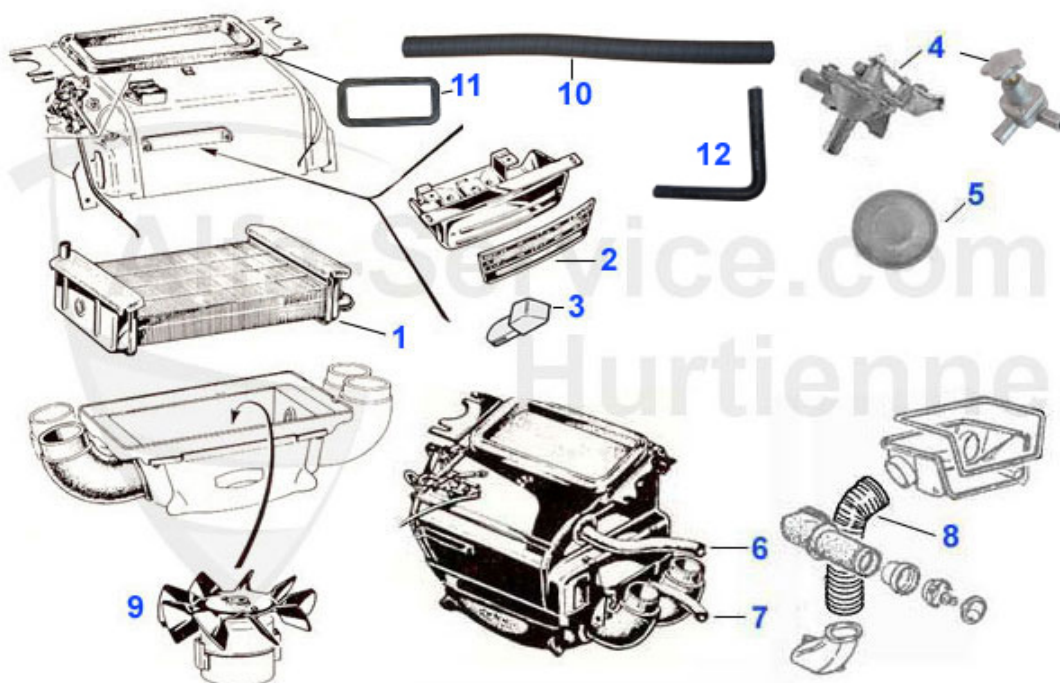

Spider (105/115) > calefaccion/ventilacion > calefaccion 1ra serie

1	08 069 0 0	radiador calefacción serie 1, nuevo	244.00 EUR
2	19 129 3 0	lamina calefaccion (plastic) Spider cin consola central	95.00 EUR
3	20 129 0 0	boton negro mando calefaccion Spider	4.50 EUR
3	19 162 0 0	boton cromado mando calefaccion 63-86	9.50 EUR
4	08 012 0 0	grifo calefaccion 1ra Serie carter alu	65.90 EUR
4	08 075 0 0	Heizungsventil Serie 101	Preis auf Anfrage
5	08 030 0 0	membrana para grifo calefaccion 1ra Seri	8.75 EUR
6	08 048 0 0	manguera aqua 1ra Serie (del grifo calefaccion al colec	17.50 EUR
7	08 023 0 0	manguera aqua calefaccion/bomba aqua	13.85 EUR
9	14 033 0 0	Heizungsgebläsemotor 1. Ser Spider, Giulia und GT	99.00 EUR
10	08 083 0 5	Luftdüsen Schlauch Pappe 45mm, 1 Meter	15.51 EUR
11	08 091 0 0	Dichtung Heizungskasten Giulia,GT-Bertone,Spider	39.98 EUR
12	08 094 0 0	K	12.90 EUR