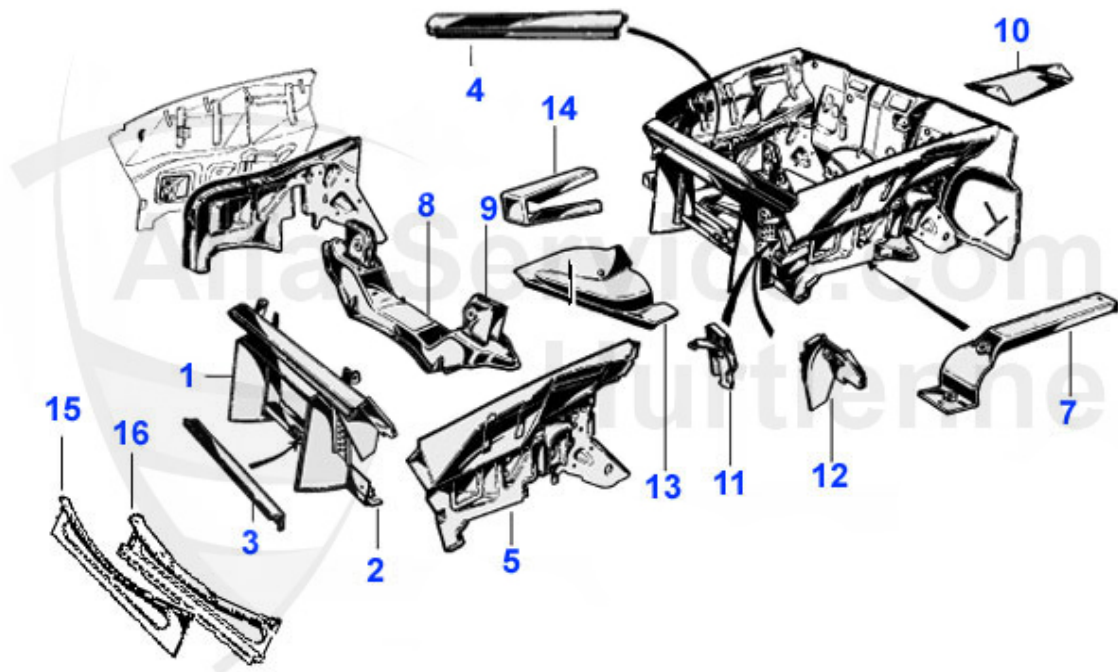

Spider (105/115) > carroceria > chapa > 1966-69 > parte delantera 2

1	15 054 3 0	cuadro radiador Spider 70-89	279.00 EUR
2	15 221 0 0	travesano inf. radiador delantero 68-93	55.00 EUR
3	15 060 3 0	travesano inf. radiador posterior 68-93	59.00 EUR
4	15 061 3 0	travesano sup., fijacion capo motor	65.00 EUR
7	15 155 3 1	pieza juntura izq.	35.00 EUR
7	15 155 3 2	pieza juntura der.	35.00 EUR
8	15 068 3 0	soporte travesano motor	79.00 EUR
10	15 069 3 0	chapa soporte bateria	49.00 EUR
11	15 064 3 2	chapa cierre ant. izq.	42.49 EUR
11	15 064 3 1	chapa cierre ant. dr.	42.49 EUR
12	15 065 3 2	chapa cierre tras. dr.	25.00 EUR
12	15 065 3 1	chapa cierre tras. izq.	25.00 EUR
13	15 154 3 1	pieza juntura izq.	105.01 EUR
13	15 154 3 2	pieza juntura izq.	105.01 EUR
14	15 067 3 0	pieza para soporte PC	42.00 EUR
15	15 058 3 0	travesano inf. radiador delantero 1ra Serie 63-68	65.00 EUR
16	15 059 3 0	travesano inf. radiador posterior 1. Serie (Perfil en U	119.00 EUR