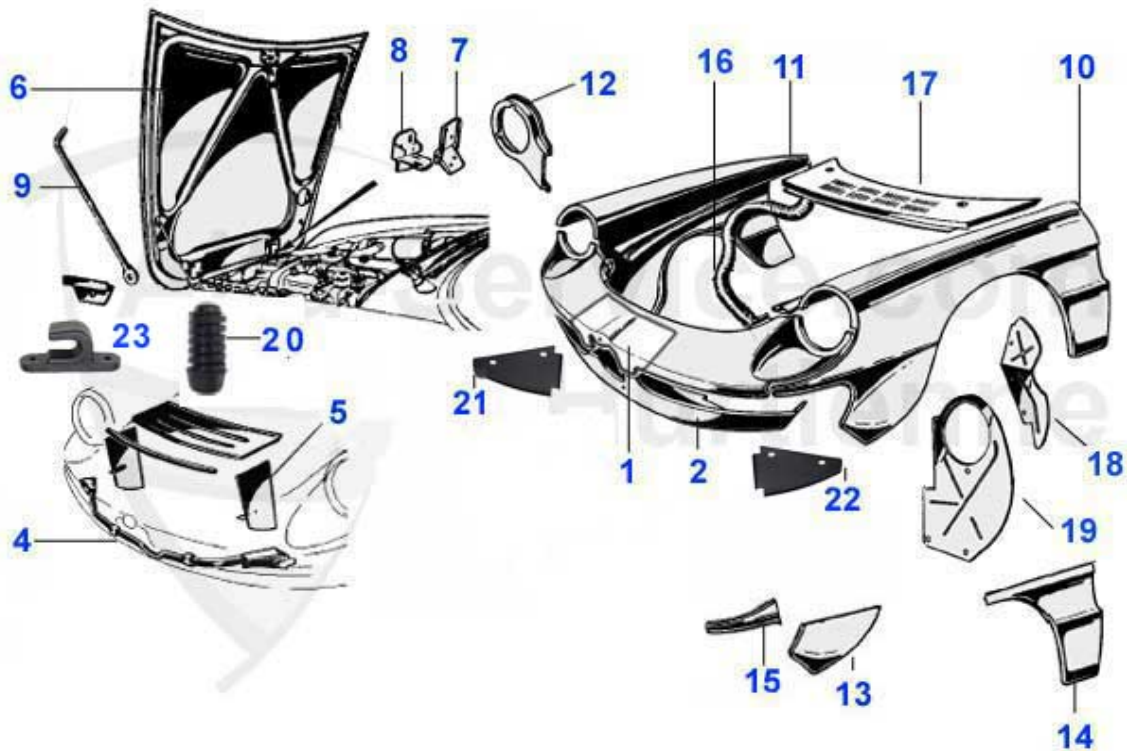

Spider (105/115) > carroceria > chapa > 1966-69 > parte delantera 1

1	15 277 3 0	Frontblech oben Rundheck	638.99 EUR
1	15 278 3 0	chapa delantera superior	295.00 EUR
2	15 207 3 0	Frontblech unten Rundheck komplett 1300 und 1750	365.00 EUR
2	15 297 3 0	chapa delantera inferior Spider 66-67 1600	365.00 EUR
4	15 046 3 0	Stoßstangenhalter vorn Duetto	339.00 EUR
5	15 055 3 1	deflecor izq.	36.00 EUR
5	15 055 3 2	deflector der.	36.00 EUR
6	15 049 3 0	capo motor Spider 66-93	675.00 EUR
7	15 050 3 0	bisagra capo motor Spider	47.01 EUR
8	15 241 3 0	soporte bisagra capo motor	25.50 EUR
9	15 243 3 0	vastago capo motor Spider	42.49 EUR
10	15 038 3 1	aleta del. izq. Spider 66-82	589.00 EUR
11	15 038 3 2	aleta del. der. Spider 66-82	589.00 EUR
12	15 039 3 1	soporte faro Spider dr.	89.00 EUR
12	15 039 3 2	soporte faro Spider izq.	89.00 EUR
13	15 134 3 2	chapa reparacion aleta del. izq.	49.00 EUR
13	15 134 3 1	chapa reparacion aleta del. der.	49.00 EUR
14	15 116 3 1	chapa reparacion aleta del. der. spider	74.51 EUR
14	15 116 3 2	chapa rep. aleta del. izq. spider	74.51 EUR
15	15 227 3 2	chapa rep. punta aleta del. der.	35.00 EUR
15	15 227 3 1	chapa rep. punta aleta del. izq.	35.00 EUR
16	18 150 0 0	manguera de salida de agua gris mod.105	22.90 EUR
18	15 290 3 2	placa para-fango Aluminio post. der. Spider (entre la r	45.01 EUR
18	15 290 3 1	placa para-fango Aluminio post. izq. Spider (entre la r	45.01 EUR
19	15 289 3 2	placa para fango Aluminio del. der. Spider 66-89 (entr	67.50 EUR