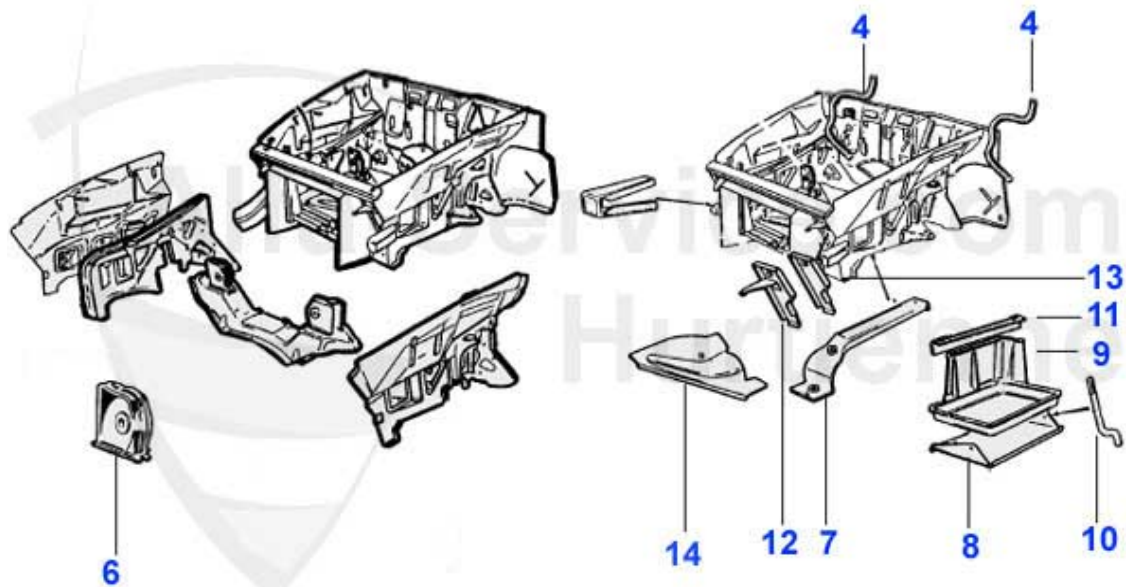

Spider (105/115) > carroceria > chapa > 1983-89 > parte delantera 3

4	18 116 3 0	manguera evacuation aqua Spider 90-93	19.10 EUR
6	15 068 3 0	soporte travesano motor	79.00 EUR
7	15 155 3 2	pieza junta der.	35.00 EUR
7	15 155 3 1	pieza junta izq.	35.00 EUR
8	15 069 3 0	chapa soporte bateria	49.00 EUR
9	14 025 0 0	contenedor bateria plastico	37.60 EUR
10	14 026 0 0	Varilla roscada para soporte de montaje de batería	9.50 EUR
11	14 027 0 0	angular mantenimientp bateria	18.50 EUR
12	15 064 3 1	chapa cierre ant. dr.	42.49 EUR
12	15 064 3 2	chapa cierre ant. izq.	42.49 EUR
13	15 065 3 2	chapa cierre tras. dr.	25.00 EUR
13	15 065 3 1	chapa cierre tras. izq.	25.00 EUR
14	15 154 3 1	pieza junta izq.	105.01 EUR
14	15 154 3 2	pieza junta izq.	105.01 EUR