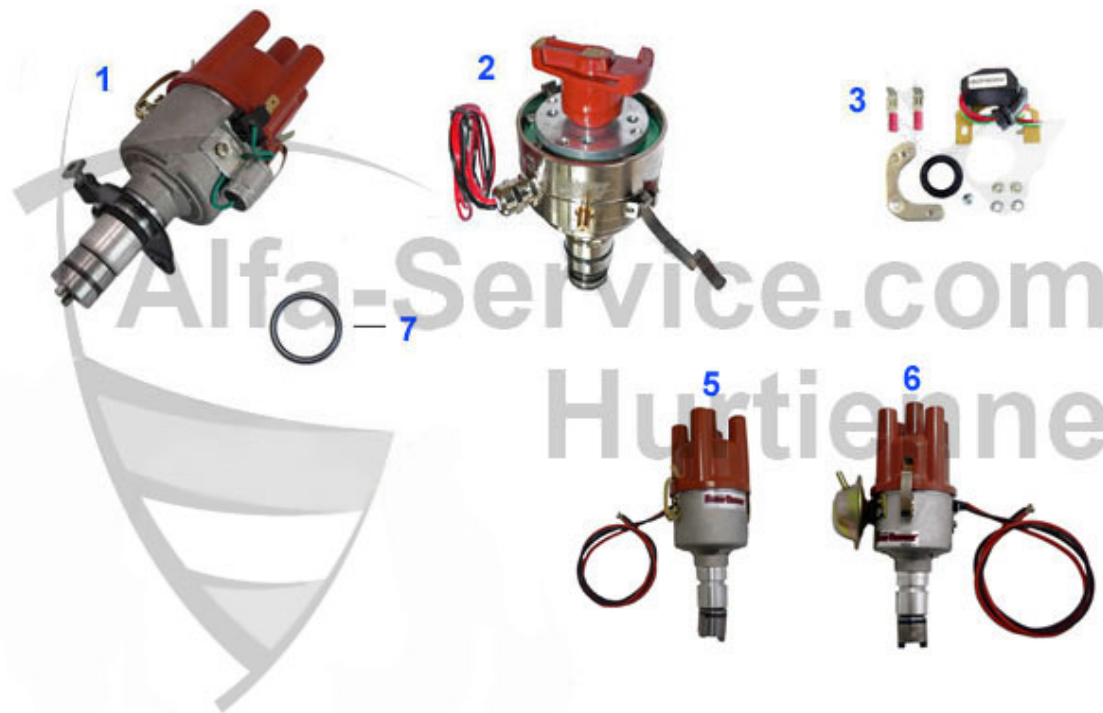

Spider (105/115) > electricidad > distribuidor

1	14 198 0 0	Performance Zündverteiler mit Kontakten	250.00 EUR
2	14 194 0 0	123 TUNE Verteiler per Computer über USB Port variabel	485.00 EUR
2	14 179 0 0	distribuidor electronic ajustable 16	399.00 EUR
2	14 182 0 0	E.Vertheiler 9-fach ohne Unterdruck einstellbar nach BOS	399.00 EUR
2	14 232 0 0	123 TUNE Verteiler BT per Computer über BT variabel ein	489.99 EUR
3	14 168 0 0	Original Ignitor Umrüstkit auf kontaktlose Zündung für	259.50 EUR
3	14 158 0 0	Kit encendido electronico dis. Marelli original IGNITOR	244.00 EUR
3	14 159 0 0	kit encendido electronico para dis.Bosch original Ignit	375.00 EUR
5	14 207 0 0	Kontaktloser Zündverteiler für 105 Modelle, 4 Zylinder	539.00 EUR
6	14 206 0 0	Kontaktloser Zündverteiler für 105 Modelle, 4 Zylinder	535.00 EUR
7	02 054 0 0	Dichtung Zündverteilerwelle	2.90 EUR