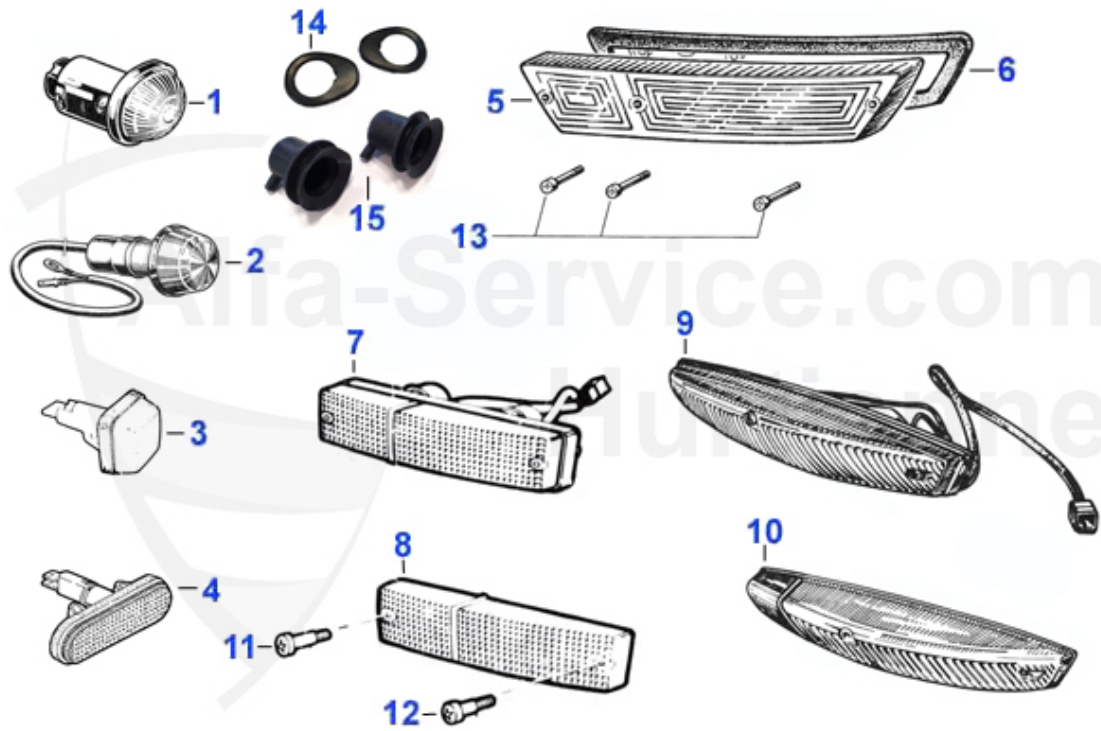

Spider (105/115) > carroceria > alumbrado > intermitentes

1	16 071 0 0	intermitente lateral Duetto	84.00 EUR
2	16 051 0 0	intermitente lateral redondo (con aro cromado)	19.00 EUR
3	16 083 3 0	intermitente lateral cuadrado Spider 83-89 en diseño Ca	27.89 EUR
4	16 116 3 0	intermitente lateral oval Spider 90-93	47.50 EUR
5	16 050 3 2	Blinkerglas Fastback orange/orange vorne rechts	43.99 EUR
5	16 049 3 1	tulipa intermitente del. izq. Coda Tronca	49.50 EUR
5	16 050 3 1	Blinkerglas Fastback orange/orange vorne links	43.99 EUR
5	16 143 3 0	juego de 2 tulipas intermitente blc/blc	81.50 EUR
5	16 049 3 2	tulipap intermitente del. der. Coda Tronca	49.50 EUR
6	16 118 3 0	goma base/tulipa intermitente Spider 70-82	15.01 EUR
7	16 076 3 1	intermitente del. izq. Spider 83-93	99.90 EUR
7	16 076 3 2	intermitente del. der. Spider 83-93	99.90 EUR
8	16 077 3 1	tulipa intermitente del. izq. Spider 83-93	35.00 EUR
8	16 077 3 2	tulipa intermitente del. der. Spider 83-93	35.00 EUR
9	16 046 3 1	intermitente del. izq. Duetto	194.01 EUR
9	16 046 3 2	intermitente del. der. Duetto	194.01 EUR
9	16 008 3 1	Blinker Duetto vorne links weiß/weiß	199.00 EUR
9	16 008 3 2	Blinker Duetto vorne rechts weiß/weiß	199.00 EUR
10	16 048 3 2	Blinkerglas Duetto weiß/weiß rechts	142.00 EUR
10	16 048 3 1	Blinkerglas Duetto weiß/weiß links	142.00 EUR
10	16 047 3 1	tulipa intermitente del, izq. Duetto	139.00 EUR
10	16 045 3 1	Blinkerglas Duetto orange/orange links	119.00 EUR
10	16 045 3 2	Blinkerglas Duetto orange/orange rechts	119.00 EUR
10	16 047 3 2	tulipa intermitente del. der. Duetto	139.00 EUR
11	16 139 3 0	Tornillo de plástico en blanco para lentes de intermite	3.90 EUR