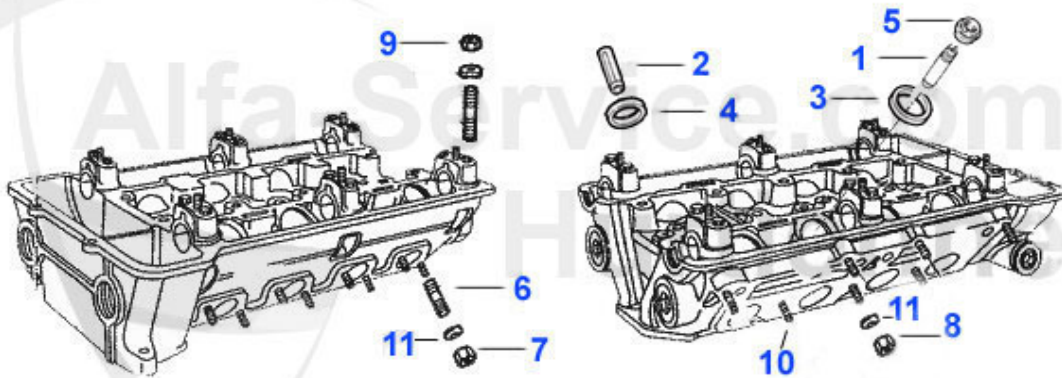

Spider (105/115) > motor > culata > culata 2

1	03 040 0 0	guia valvula adm. standard 9x14,05x51	10.90 EUR
1	03 161 0 0	guia valvula adm. 2da reparacion 9x14,15x54	Preis auf Anfrage
1	03 160 0 0	guia valvula adm. 1ra reparacion 9x14,10x51	13.90 EUR
2	03 164 0 0	guia valvula adm./escape serie 116, Spider 90-93	13.49 EUR
2	03 042 0 0	guia valvula escape Standard 9x14,05x54	11.20 EUR
2	03 162 0 0	guia valvula escape 1ra reparacion 9x14,10x54	14.49 EUR
3	03 034 0 0	asiento valvula adm. 1300 1ra reparacion	18.50 EUR
3	03 265 0 0	asiento calvula adm. 1600-1750 1ra reparacion	18.50 EUR
3	03 266 0 0	asiento valvula adm. 2000 1ra raparacion	18.50 EUR
4	03 037 0 0	asiento valvula escape 1300 1ra reparacion	18.50 EUR
4	03 268 0 0	asiento valvula escape 2000 1ra reparaci	17.90 EUR
4	03 267 0 0	asiento valvula escape 1600,1750 1ra reparacion	18.50 EUR
5	03 255 0 0	junta vastago de valvula ech+adm. verde) de REINZ	4.90 EUR
6	03 093 0 0	essparrago culata/colector escape	2.00 EUR
7	03 261 0 0	tuerca cobre, 8x1 llave 12	0.95 EUR
7	03 128 0 0	tuerca cobre, paso de 100, 8x1 llave 13	1.95 EUR
8	03 127 0 0	tuerca acero, paso de 100, 8x1 llave 12	0.90 EUR
9	03 262 0 0	tuerca acero, paso de 100, 8x1 acero llave 13	0.90 EUR
10	03 109 0 0	Stehbolzen Ansaugbrücke,Länge 36mm 8x1x1.25x36mm	2.34 EUR
11	03 116 0 0	Federring 8mm	0.10 EUR