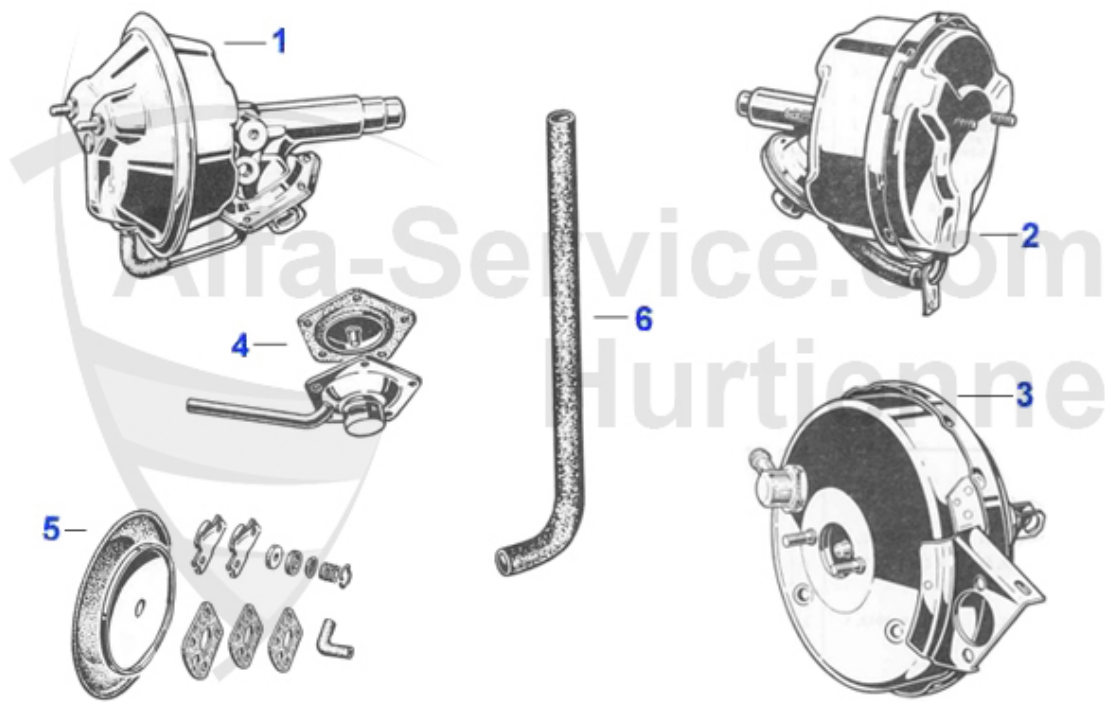

Spider (105/115) > frenado > circuito hidraulico frenos > potenciador

1	13 023 0 0	servo-freno 1300-1600 pedales abajo	287.00 EUR
2	13 031 0 0	servo-freno 1750 pedales abajo	389.00 EUR
3	13 025 0 0	servo-freno (pedales suspendidos) 70-93	249.00 EUR
4	13 105 0 0	Rep. Satz Bremskraftverst. Bonaldi Ventildeckel	129.75 EUR
5	13 106 0 0	Rep.Satz Bremskraftverst. Bonaldi	148.00 EUR
6	13 043 0 0	manguera depresion servo	17.50 EUR