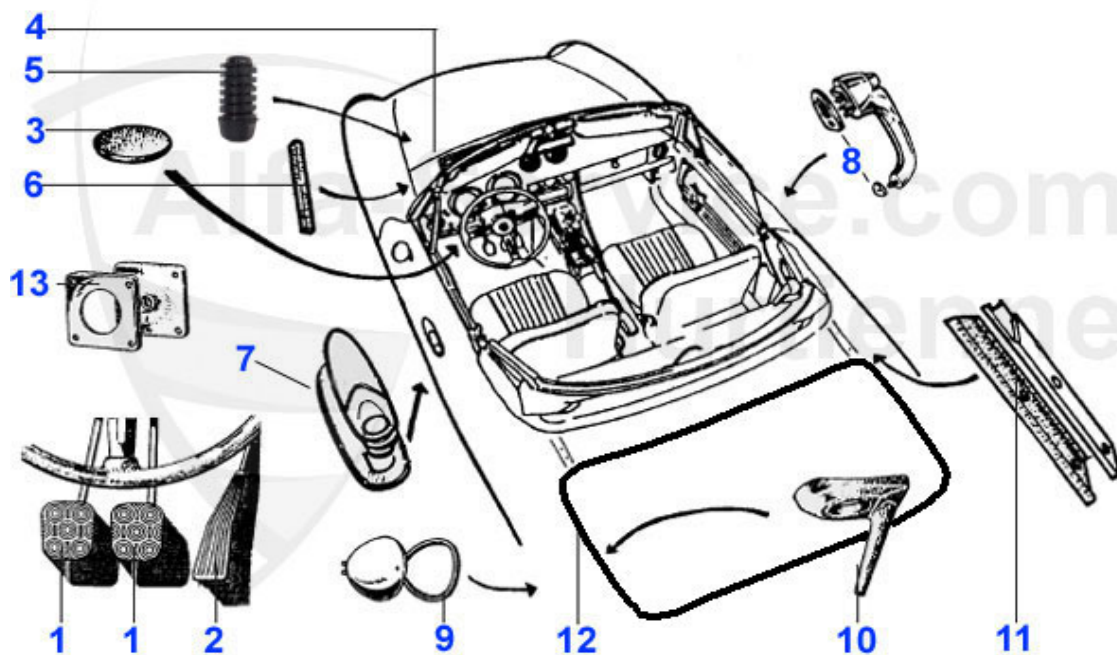

Spider (105/115) > carroceria > gomas caucho > varias gomas

1	18 010 0 0	caucho pedal embr./frenos	4.95 EUR
2	18 110 0 0	pedal acc. Pedales abajo	53.00 EUR
2	18 077 0 0	pedal acc. Pedales arriba	47.01 EUR
2	18 108 3 0	caucho pedal acc. Spider 87-93 (mando por cable)	15.51 EUR
3	18 009 0 0	tapon piso	4.50 EUR
4	18 073 3 0	goma capo motor Spider 66-93	33.00 EUR
5	18 056 0 0	taco capo motor	6.31 EUR
6	18 097 3 2	goma alta aleta del. der.	13.90 EUR
6	18 097 3 1	goma alta aleta del. izq.	13.90 EUR
7	18 036 3 0	goma base manilla Spider 1750,2000	6.90 EUR
8	18 037 3 0	kit junta manija Spider 1300-1750, para dos puertas	19.64 EUR
9	18 053 3 0	goma trampilla carburante Spider	15.01 EUR
10	18 076 3 0	gollo carburantez Spider	70.90 EUR
11	18 079 3 1	goma bloqueo hard top , izq.	5.30 EUR
11	18 079 3 2	goma bloqueo hard top der.	5.30 EUR
12	18 050 3 0	goma mateletero Spider 70-93	29.50 EUR
12	18 051 3 0	goma mateletero Coda Longa	69.90 EUR
13	18 107 0 0	goma pared motor, pedal acc.	24.00 EUR