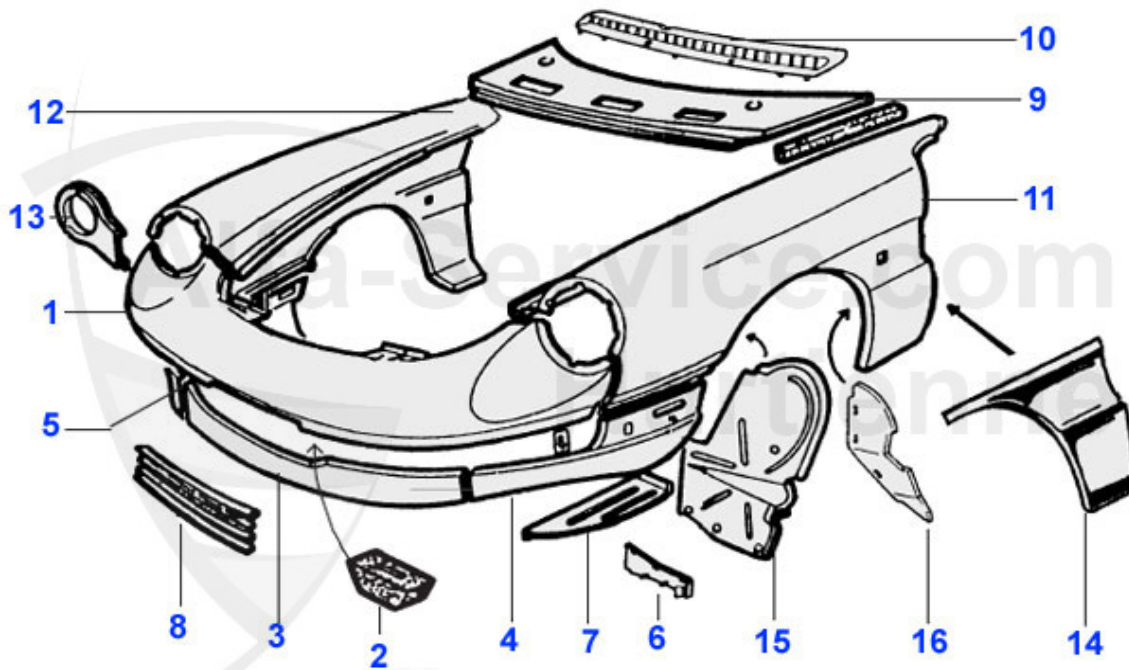

Spider (105/115) > carroceria > chapa > 1983-89 > parte delantera 1

1	15 121 3 0	panel delantero sup. Spider 83-89	239.00 EUR
2	18 126 3 0	cala entre PC + frontal del.	2.20 EUR
3	15 122 3 0	panel delantero inf. central Spider 83-89	79.00 EUR
4	15 123 3 1	panel delantero inf. izq. Spider 83-89	77.53 EUR
5	15 123 3 2	panel delantero inf. der. Spider 83-89	77.53 EUR
6	15 213 3 1	chapa junta der. 83-93	59.50 EUR
6	15 213 3 2	chapa junta izq. 83-93	59.50 EUR
7	15 157 3 2	chapa junta der. 83-89	26.00 EUR
7	15 157 3 1	chapa junta der. 83-93	26.00 EUR
9	15 053 3 0	chapa limpia parabrisa 70-81	209.00 EUR
10	18 081 3 0	rejilla plastico limpia PB	209.00 EUR
11	15 120 3 1	aleta del. izq. Spider 83-89	Preis auf Anfrage
12	15 120 3 2	aleta del. der. Spider 83-89	Preis auf Anfrage
13	15 039 3 1	soporte faro Spider dr.	89.00 EUR
13	15 039 3 2	soporte faro Spider izq.	89.00 EUR
14	15 116 3 2	chapa rep. aleta del. izq. spider	74.51 EUR
14	15 116 3 1	chapa reparacion aleta del. der. spider	74.51 EUR
15	15 117 3 1	placa para-fango del. der. Spider 83-89	104.99 EUR
15	15 117 3 2	placa para-fango del. izq. Spider 83-89	104.99 EUR
16	15 290 3 1	placa para-fango Aluminio post. izq. Spider (entre la r	45.01 EUR
16	15 290 3 2	placa para-fango Aluminio post. der. Spider (entre la r	45.01 EUR