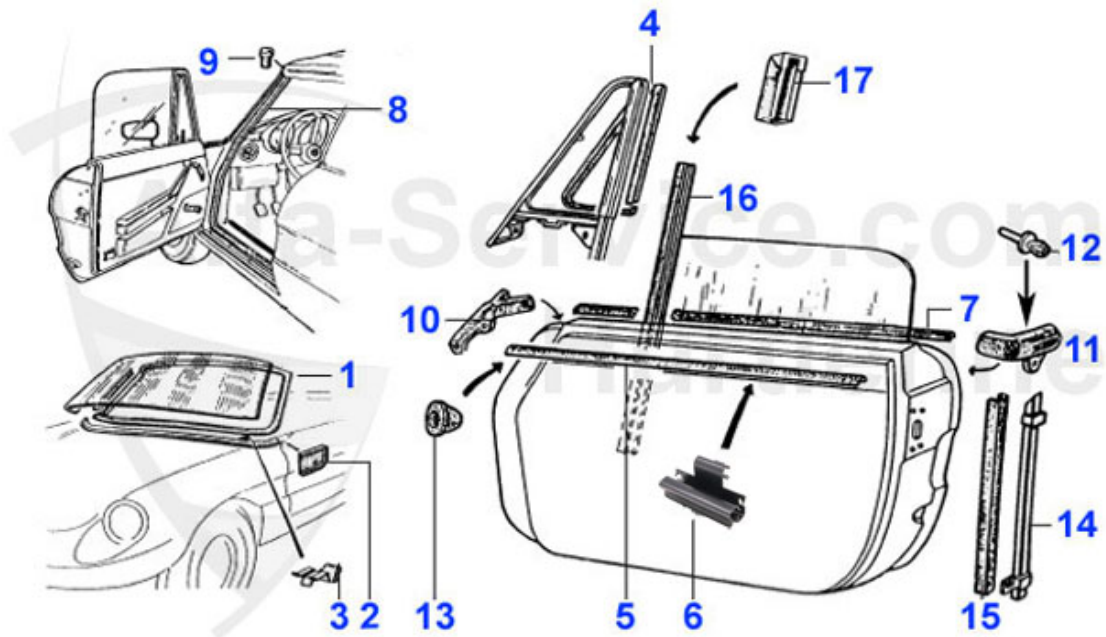

Spider (105/115) > carroceria > gomas caucho > cristales/puertas

1	18 030 3 0	goma parabrisas Coda Longa	165.01 EUR
1	18 029 3 0	goma parabrisas Spider 70-93	79.00 EUR
2	18 105 3 2	esquina der. lamina inf., cromada PB	2.70 EUR
2	18 105 3 1	esquina izq. lamina inf. cromada, PB	2.70 EUR
3	19 082 3 0	clip fijacion para junquillo cromado (7 piezas para cad	3.58 EUR
4	18 099 3 2	Ausstellfensterdichtung rechts RH Spider 66-69	145.00 EUR
4	18 031 3 0	goma deflector Spider 70-93 (juego)	120.00 EUR
4	18 031 3 2	goma deflector der. Spider 70-93	62.50 EUR
4	18 099 3 1	Ausstellfensterdichtung links RH Spider 66-69	145.00 EUR
4	18 031 3 1	goma deflector izq. Spider 70-93	62.50 EUR
5	18 199 3 0	Par de burletes rascadores de ventanilla interiores (at	47.50 EUR
5	18 038 3 0	goma lame-vidrio int. Spider	12.99 EUR
6	18 039 3 0	clip goma lame-vidrio interior	3.50 EUR
7	18 106 3 0	goma lame-vidrio ext.por Spider, 82 cm	12.90 EUR
8	18 032 3 0	goma de puerta Spider	23.90 EUR
8	18 112 3 0	goma de puerta Spider terciopelo Spider	39.90 EUR
9	18 033 3 0	tapon para goma de puerta spider	2.75 EUR
10	18 034 3 2	goma delantera der. puerta	8.90 EUR
10	18 034 3 1	goma delantera izq. puerta	8.90 EUR
11	18 035 3 2	goma trasera der. puerta	7.39 EUR
11	18 035 3 1	goma trasera izq. puerta	7.39 EUR
12	18 104 3 0	niete fijacion para 18.034.31/32- 18.035.32/32	1.00 EUR
13	18 071 3 0	capuchon tornillo de puerta	7.50 EUR
13	18 024 3 0	Gummistopfen Türboden Spider 83-93	2.30 EUR
14	18 016 3 2	Fensterlaufschiene rechts Spider Rundheck 66-69	89.00 EUR