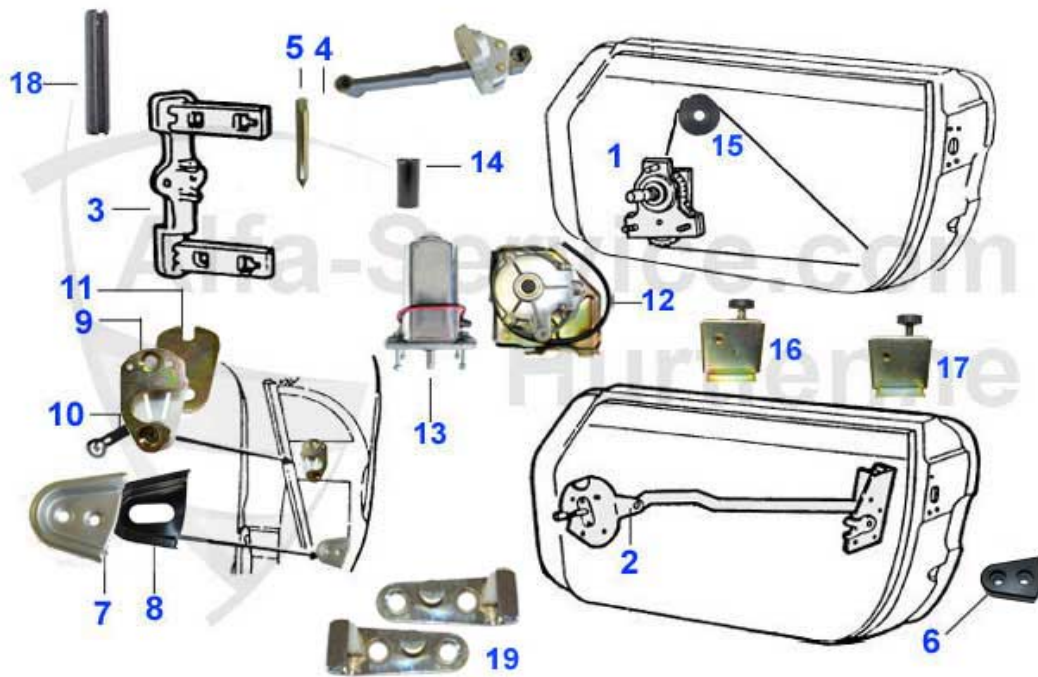

Spider (105/115) > carroceria > mecanica puerta

1	22 031 3 2	cable alza luna der. Spider 70-74	59.00 EUR
1	22 031 3 1	cable alza luna izq. Spider 70-74	59.00 EUR
1	22 001 3 1	cable alza-luna izq. Spider 74-89	65.00 EUR
1	22 001 3 2	cable alza-luna der. Spider 74-89	65.00 EUR
3	15 164 3 0	bisagra de puerta Spider	Preis auf Anfrage
4	22 005 3 0	correa Spider (completa)	58.50 EUR
4	22 020 3 0	correa Spider	31.00 EUR
5	22 006 3 0	pasador correa Spider / GT 1ra Ser.	2.50 EUR
6	22 010 3 0	pareja taco centraje sobre puerta izq. + der. Spider 66	22.00 EUR
7	22 011 3 2	soporte montante central spider der.	28.00 EUR
7	22 011 3 1	soporte montante central Spider izq.	28.00 EUR
8	22 012 3 2	goma der.	4.50 EUR
8	22 012 3 1	goma izq.	4.50 EUR
9	22 013 3 2	cerradero der. Spider	43.49 EUR
9	22 013 3 1	cerradero izq. Spider	43.49 EUR
10	22 017 0 0	tornillo para cerrojo	2.30 EUR
12	22 018 3 1	cable alza luna izq. Spider 90-93 (sist. electrico)	179.00 EUR
12	22 018 3 2	cable alza luna der. Spider 90-93 (sist. electrico)	179.00 EUR
13	22 019 3 0	motor alza luna Spider 90-93, Montreal, GTV6,75	129.00 EUR
14	22 032 3 0	rodillo para cinta puerta	2.59 EUR
15	22 034 2 0	Laufrolle Fensterheber	9.90 EUR
16	22 035 3 0	Anschlagpuffer Seiten- schein vorne Spider 90-93	15.01 EUR
17	22 036 3 0	Anschlagpuffer Seiten- schein hinten Spider 90-93	15.01 EUR
18	22 037 3 0	Spannstift Türschanier Spider (benötigte Menge 2 pro Tü	2.50 EUR
19	22 038 3 0	Satz Schlossfallen rechts+ links Rundheckspider Fiat Di	174.00 EUR