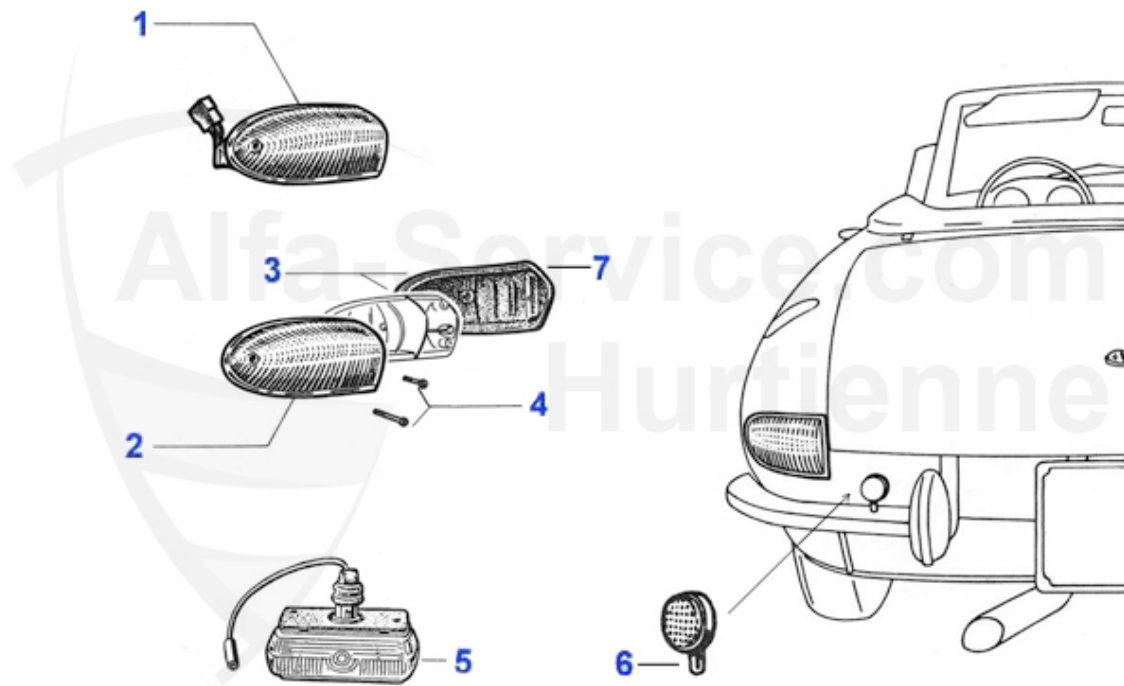

Spider (105/115) > carroceria > alumbrado > Rückleuchte 66 - 69

1	16 053 3 1	Luz trasera izquierda, Spider 66-69, diseño carello	295.00 EUR
1	16 053 3 2	Luz trasera derecha, Spider 66-69, diseño carello	295.00 EUR
2	16 204 3 1	Rückleuchtenglas Duetto rot/rot links USA	169.00 EUR
2	16 057 3 1	Cristal luz trasera izq., Spider 66-69, diseño carello	149.00 EUR
2	16 057 3 2	Cristal luz trasera der., Spider 66-69, diseño carello	149.00 EUR
2	16 204 3 2	Rückleuchtenglas Duetto rot/rot rechts USA	169.00 EUR
3	16 038 3 2	Gehäuse Rückleuchte Duetto 66-69 rechts	165.01 EUR
3	16 038 3 1	Gehäuse Rückleuchte Duetto 1966-69 links	165.01 EUR
4	16 306 3 0	Schraubenset Rücklichtglas Duetto Originalversion 2x18,	5.20 EUR
5	16 120 3 0	tulipa luz de marcha atras Spider 66-69	62.50 EUR
5	16 058 3 0	luz de marcha atras Spider Coda Longa	299.00 EUR
6	16 059 3 0	Reflector con soporte para Spider 66-69	59.00 EUR
7	16 213 3 1	goma foco trasero izq. Spider 66-69	49.00 EUR
7	16 213 3 2	goma foco trasero der. Spider 66-69	49.00 EUR