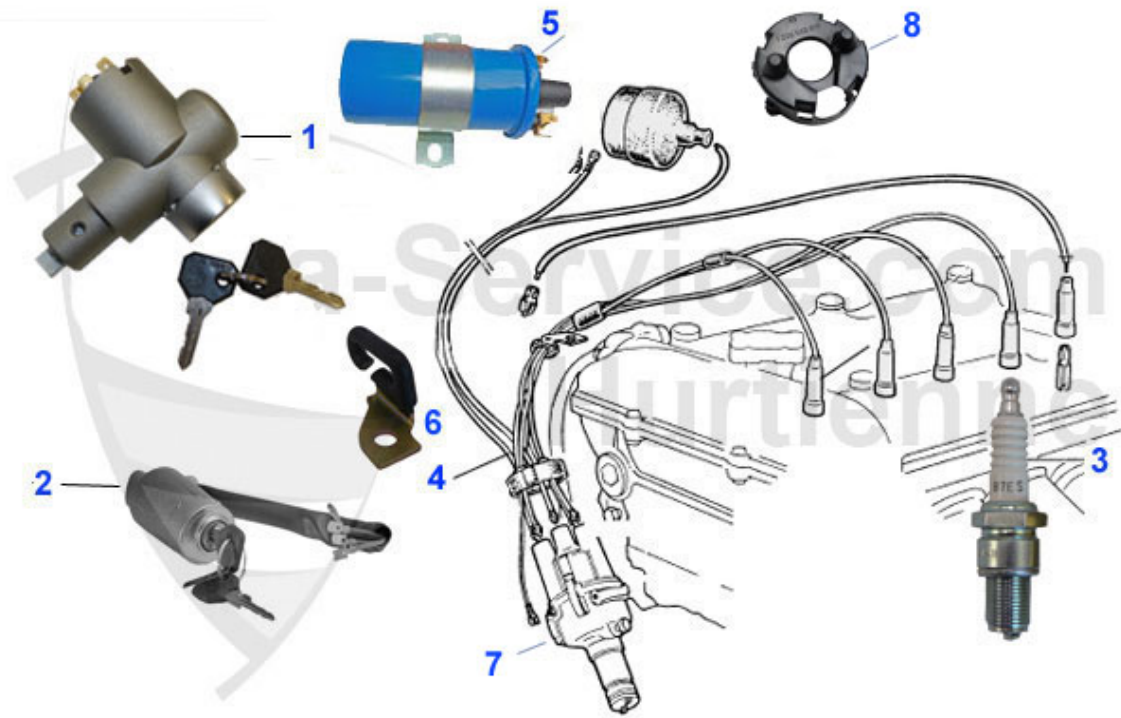

Spider (105/115) > electricidad > contactores de llave/bujias/haz de bujia

1	14 008 0 0	contactor de llave (colocada a la derecha,hasta 79 Bert	139.00 EUR
2	14 067 3 0	Cerradura de encendido Spider 80-93, tambien para Alfet	149.00 EUR
3	14 108 0 0	bujia NGK B7ES	5.20 EUR
4	14 045 0 0	haz encendido negro	52.50 EUR
4	14 046 0 0	haz encendido rojo, versiones carbu	50.50 EUR
4	14 149 3 0	Zündkabel Spider Einspritzer 90-93 75 diverse	95.00 EUR
4	14 150 3 0	Zündkabelsatz Spider 90-93 Vergaser 75 diverse	79.00 EUR
4	14 162 0 0	haz encendido verde (versiones carbu)	46.90 EUR
5	14 156 0 0	bobina Spider inyeccion (115) 33,75,164, divers	79.00 EUR
5	14 020 0 0	bobina standard (versiones carburadores)	35.00 EUR
5	14 042 0 0	bobina alta potencia (con relé)	109.00 EUR
6	14 175 0 0	Zündkabelführung am Thermostat	17.90 EUR
7	14 179 0 0	distribuidor electronic ajustable 16	399.00 EUR
7	14 182 0 0	E.Vertheiler 9-fach ohne Unterdruck einstellbar nach BOS	399.00 EUR