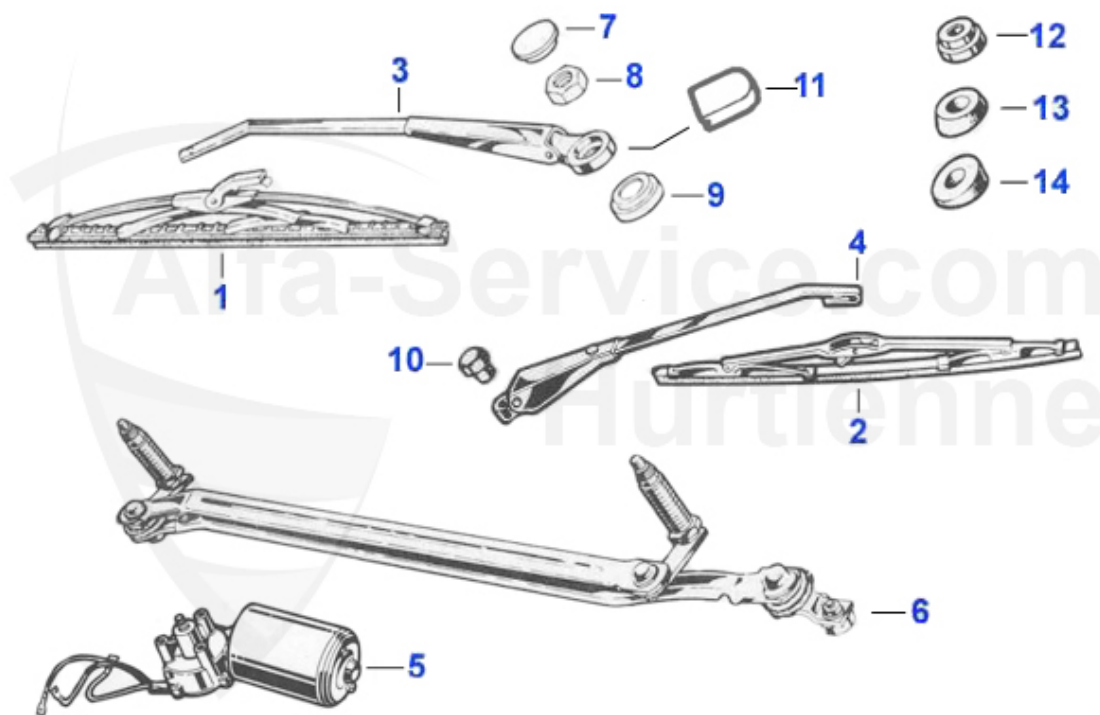

Spider (105/115) > sistema limpia parabrisas > limpia parabrisas

1	25 002 3 0	juego 2 escobillas limpia PB negro Spider 1970-85 (anch	29.00 EUR
1	25 003 0 0	juego 2 escobillas limpia PB cromados,GT Giulia y coda	35.90 EUR
1	25 005 3 0	juego 2 escobillas limpia PB cromados Spider (40cm fija	35.90 EUR
2	25 004 0 0	juego 2 escobillas limpia PB cromados GT Giulia, y Coda	35.90 EUR
2	25 011 3 0	juego 2 escobillas limpia PB negro Spider 85-93	29.90 EUR
3	25 018 2 1	brazo limpia PB Giulia et GT izq. (a teton)	29.90 EUR
3	25 018 2 2	brazo limpia PB Giulia et GT der. (a teton)	29.90 EUR
3	25 006 3 0	brazo limpia PB cromado Spider (fijacion por teton)	29.90 EUR
4	25 045 3 0	Wisчерarme schwarz Satz Spider 1986-93	94.01 EUR
4	25 017 3 1	brazo limpia PB Giulia, GT, Coda Longa izq.	34.20 EUR
4	25 017 3 2	brazo limpia PB Giulia, GT, Coda Longa der.	34.20 EUR
5	14 120 2 0	Wisчерmotor GT 3 Anschlüsse	179.00 EUR
5	14 048 3 0	motor limpia parabrisas Spider 70-86	179.00 EUR
5	14 049 3 0	Scheibenwisчерmotor Spider 86-93 5 Kabel	179.00 EUR
6	25 038 3 0	Scheibenwisчерgestänge Spider 1966-69	229.00 EUR
6	25 024 3 0	sistema varillas limpia PB Spider 70-93	239.00 EUR
7	25 007 2 0	capuchon gris	2.59 EUR
8	25 042 0 0	Mutter Wisчерwelle, flach, für Wisчерarme mit Plastik	0.80 EUR
9	25 022 3 0	Distanzstück-Wisчерwelle Spider 90-93	7.90 EUR
10	25 001 3 0	Hutmutter Wisчерarm M6 Edelstahl	Preis auf Anfrage
10	25 008 3 0	tuerca ciega para brazo limpia PB	1.20 EUR
11	25 002 0 0	Abdeckkappe Wisчерarm oval 105/115	9.90 EUR
12	25 025 3 0	capuchon eje limpia PB Spider (agotado)	8.90 EUR
13	25 019 3 0	capuchon eje limpia PB Spider	9.00 EUR
13	25 040 0 0	Abdeckung für Wisчерdom chrom Rundheck Spider	59.00 EUR