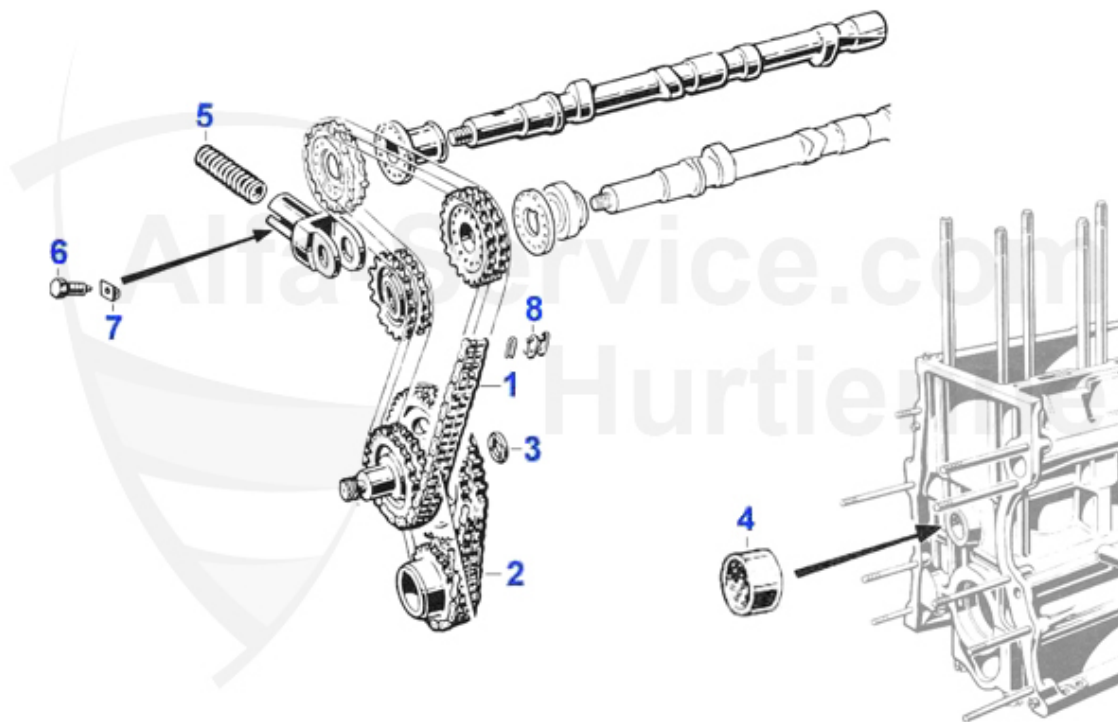

Spider (105/115) > motor > cadenas distribucion

1	03 046 0 0 I	cadena distribucion IWIS 1750-2000 incl. eslabon rapido	95.00 EUR
1	03 046 0 0	cadena distribucion larga 1750-2000 incl. eslabon rapido	44.49 EUR
1	03 249 0 0 I	cadena distribucion IWIS 1600 incl. eslabon rapido	89.00 EUR
1	03 248 0 0 I	cadena distribucion IWIS 1300 larga (incl. eslabon rapi	89.00 EUR
1	03 248 0 0	cadena distrib. 1300 larga (incl eslabon rapido)	39.00 EUR
1	03 249 0 0	cadena distribucion IWIS 1600 (incl. eslabon rapido)	41.50 EUR
2	03 047 0 0	cadena distribucion 1300-2000 corta	24.50 EUR
2	03 047 0 0 I	cadena distribucion IWIS 1300-2000 court	55.00 EUR
3	03 085 0 0	Anlaufscheibe Kettenrad 1300-2000 Nordmotor O.E.6053980	4.50 EUR
4	03 118 0 0	Lagerhülse im Motorblock für Kettenrad 1300/1600/1750 n	15.90 EUR
4	03 124 0 0	Lagerhülse im Motorblock für Kettenrad 2000cc (14,5mm),	15.90 EUR
5	03 120 0 0	muelle tensor	7.90 EUR
6	03 101 0 0	tornillo tensor	6.50 EUR
7	03 100 0 0	cala tensor	4.50 EUR
8	03 048 0 0	eslabon rapido para cadena distr.	4.50 EUR